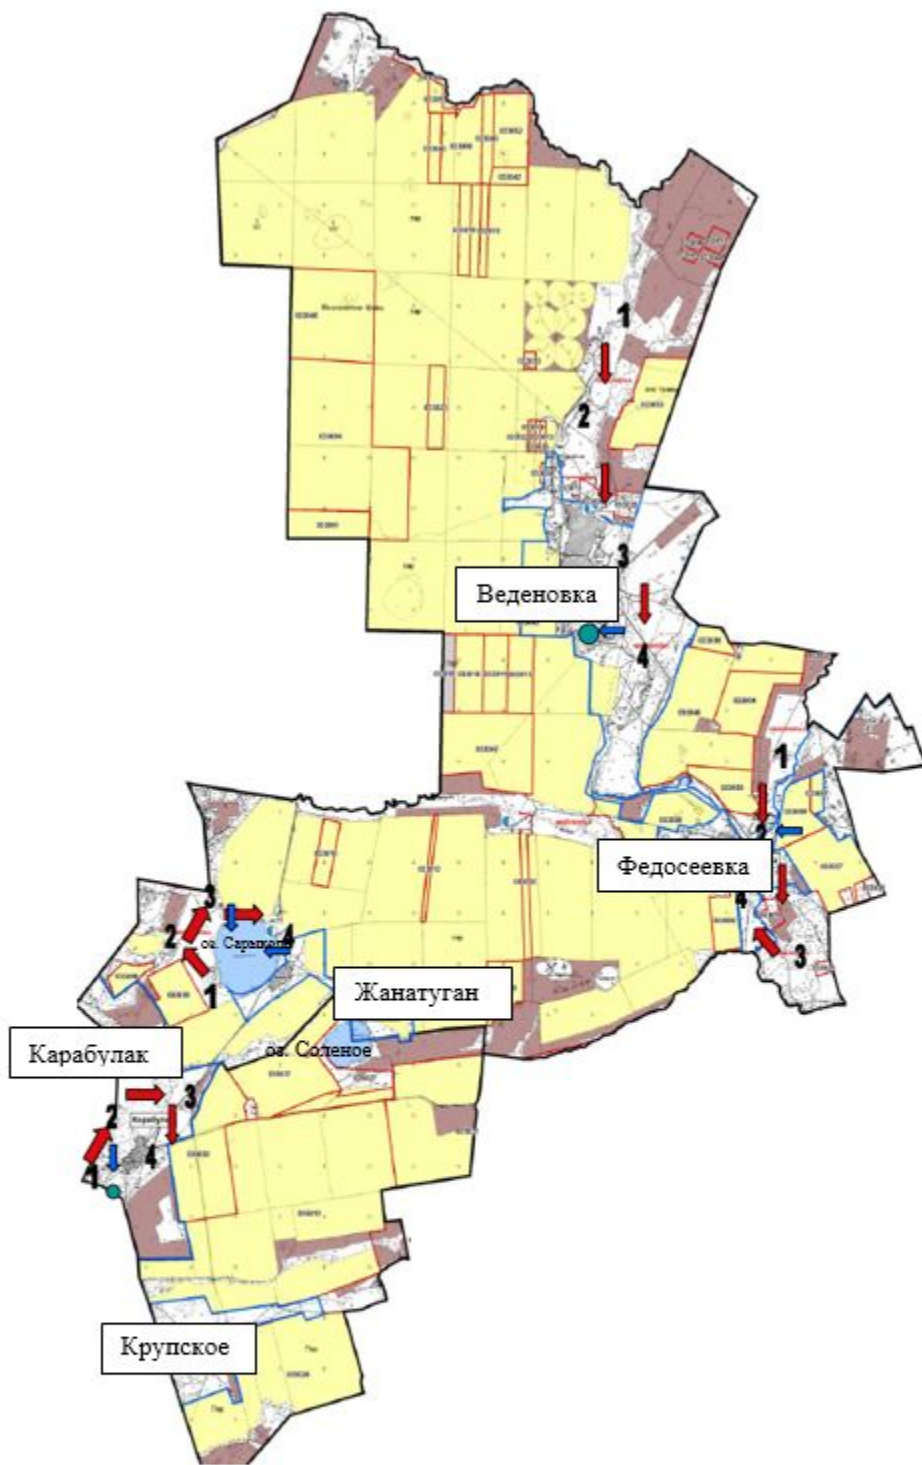

Веденов ауылдық округы

Шартты белгілер:

1, 2, 3, 4 Жайылым айналымдарының №

Ауыл шаруашылығы жануарларын жаю мен айдаудың маусымдық маршруттары

Жайылым пайдаланушылардың су көздеріне қол жеткізу маршруттары

Табиғи және жасанды тоғандар, малды суару орындары және басқа да көздері