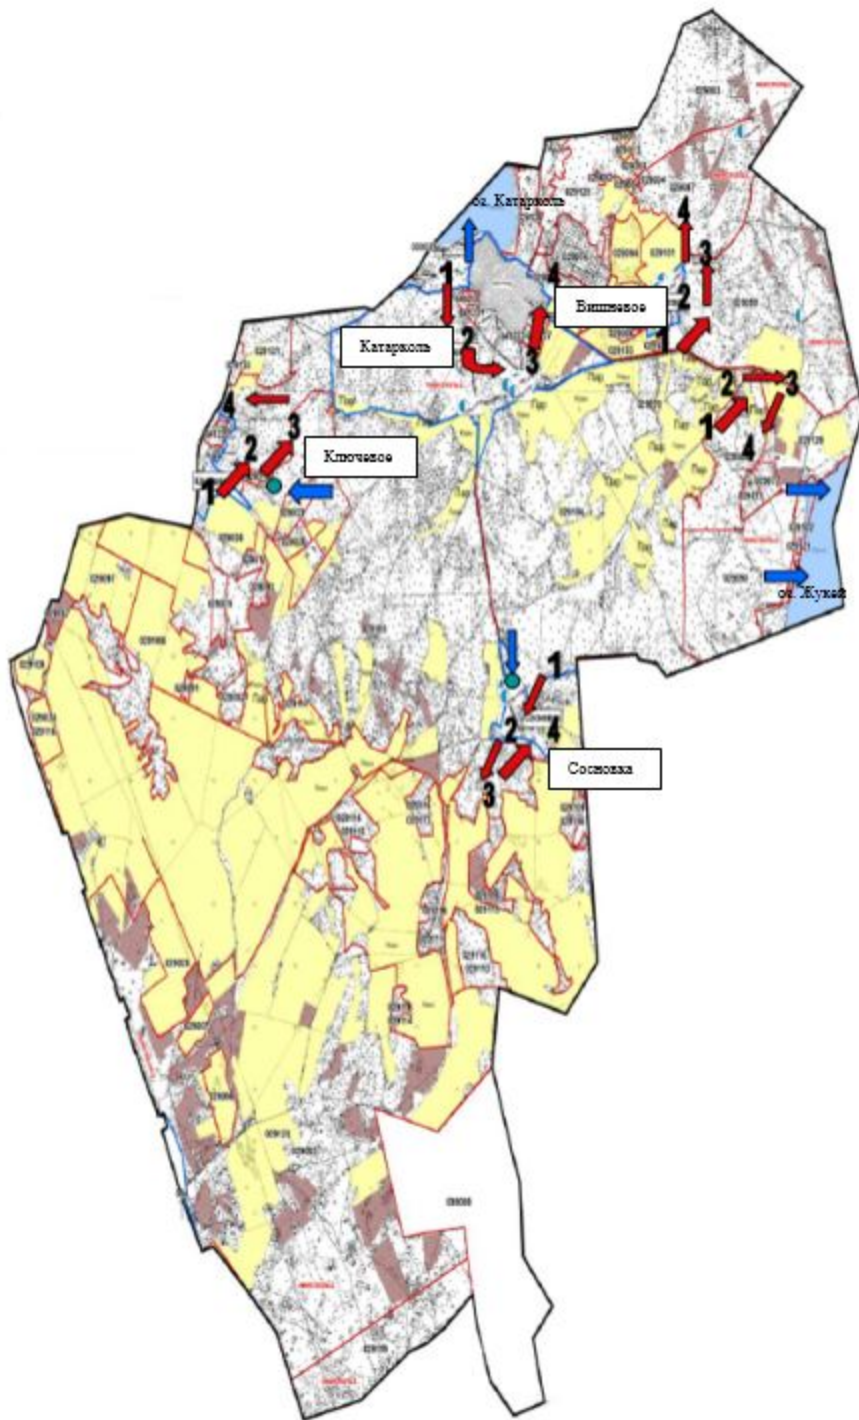

Шартты белгілер:

1, 2, 3, 4 Жайылым айналымдарының №

➔ Ауыл шаруашылығы жануарларын жаю мен айдаудың маусымдық маршруттары

➔ Жайылым пайдаланушылардың су көздеріне қол жеткізу маршруттары

● Табиғи және жасанды тоғандар, малды суару орындары және басқа да көздері