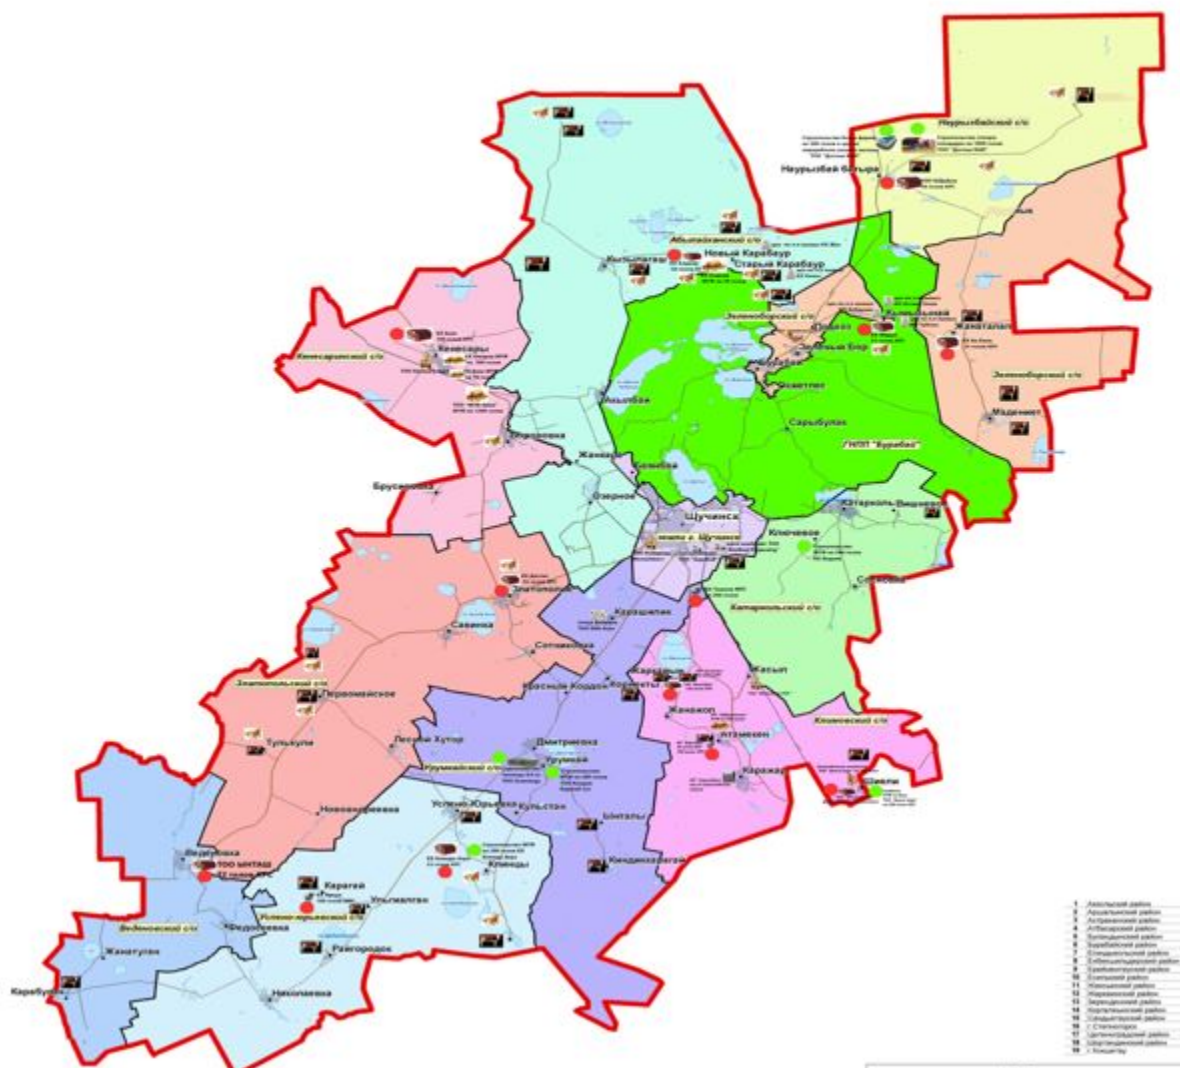

Ескертпе: 1, 2, 3, 4 – жылына қашаны пайдалану кезегі.

2021-2022 жылдарға арналған
Бурабай ауданының
ауылдық округтері бойынша
жайылымдарды басқару
және оларды пайдалану
жөніндегі жоспарына
3 қосымша

Жайылымдардың, оның ішінде маусымдық жайылымдардың сыртқы және ішкі шекаралары мен аландары, жайылымдық инфрақұрылым объектілері белгіленген карта

**АКМОЛИНСКАЯ ОБЛАСТЬ
БУРАБАЙСКИЙ РАЙОН**
масштаб 1: 130 000