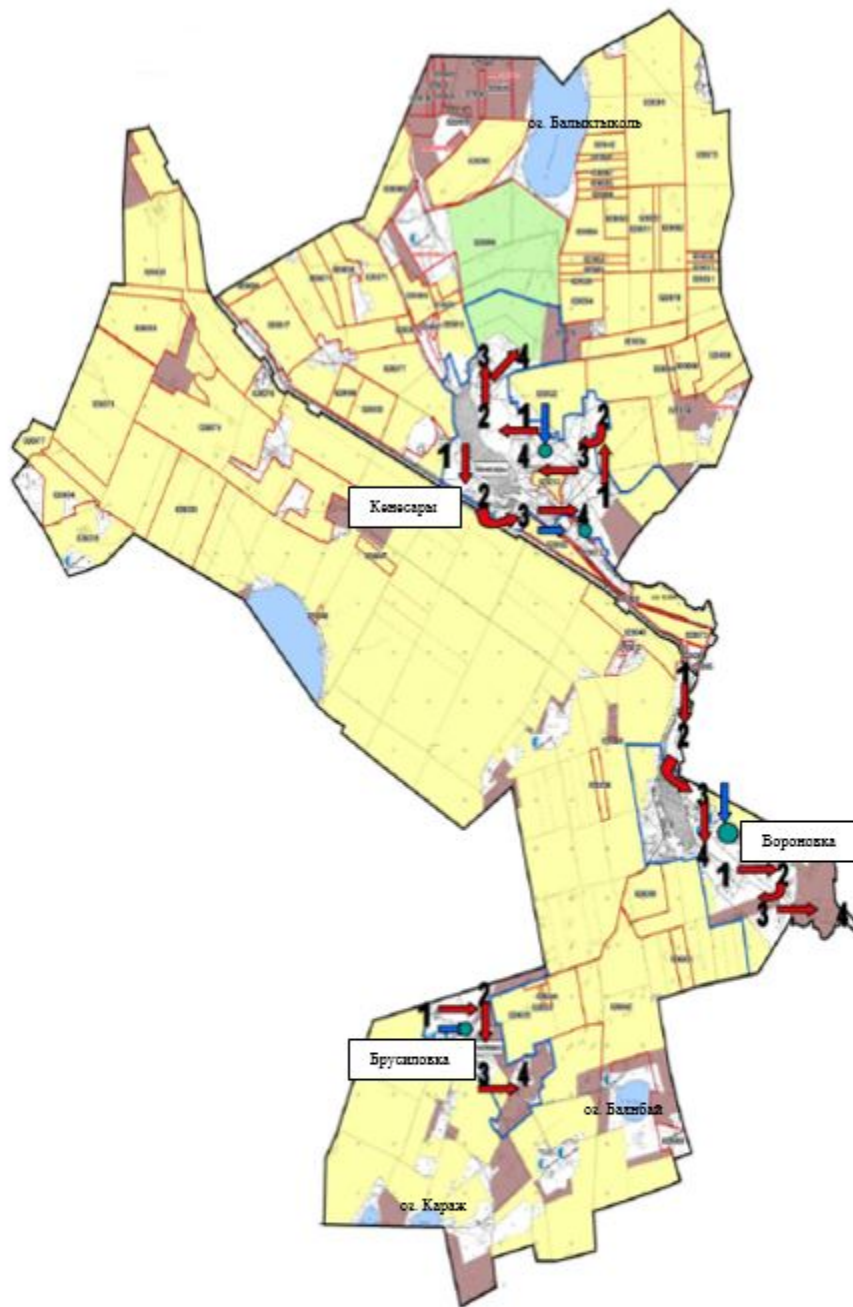

 Табиғи және жасанды тоғандар, малды суару орындары және басқа да көздері

Қатаркөл ауылдық округі  
[MISSING IMAGE: , ]

**Шартты белгілер:**

1, 2, 3, 4 Жайылым айналымдарының №

➔ Ауыл шаруашылығы жануарларын жаю мен айдаудың маусымдық маршруттары

➔ Жайылым пайдаланушылардың су көздеріне қол жеткізу маршруттары

● Табиғи және жасанды тоғандар, малды суару орындары және басқа да көздері

**Шартты белгілер:**

- 1, 2, 3, 4 Жайылым айналымдарының №
- ➔ Ауыл шаруашылығы жануарларын жаю мен айдаудың маусымдық маршруттары
- ➔ Жайылым пайдаланушылардың су көздеріне қол жеткізу маршруттары
- Табиғи және жасанды тоғандар, малды суару орындары және басқа да көздері