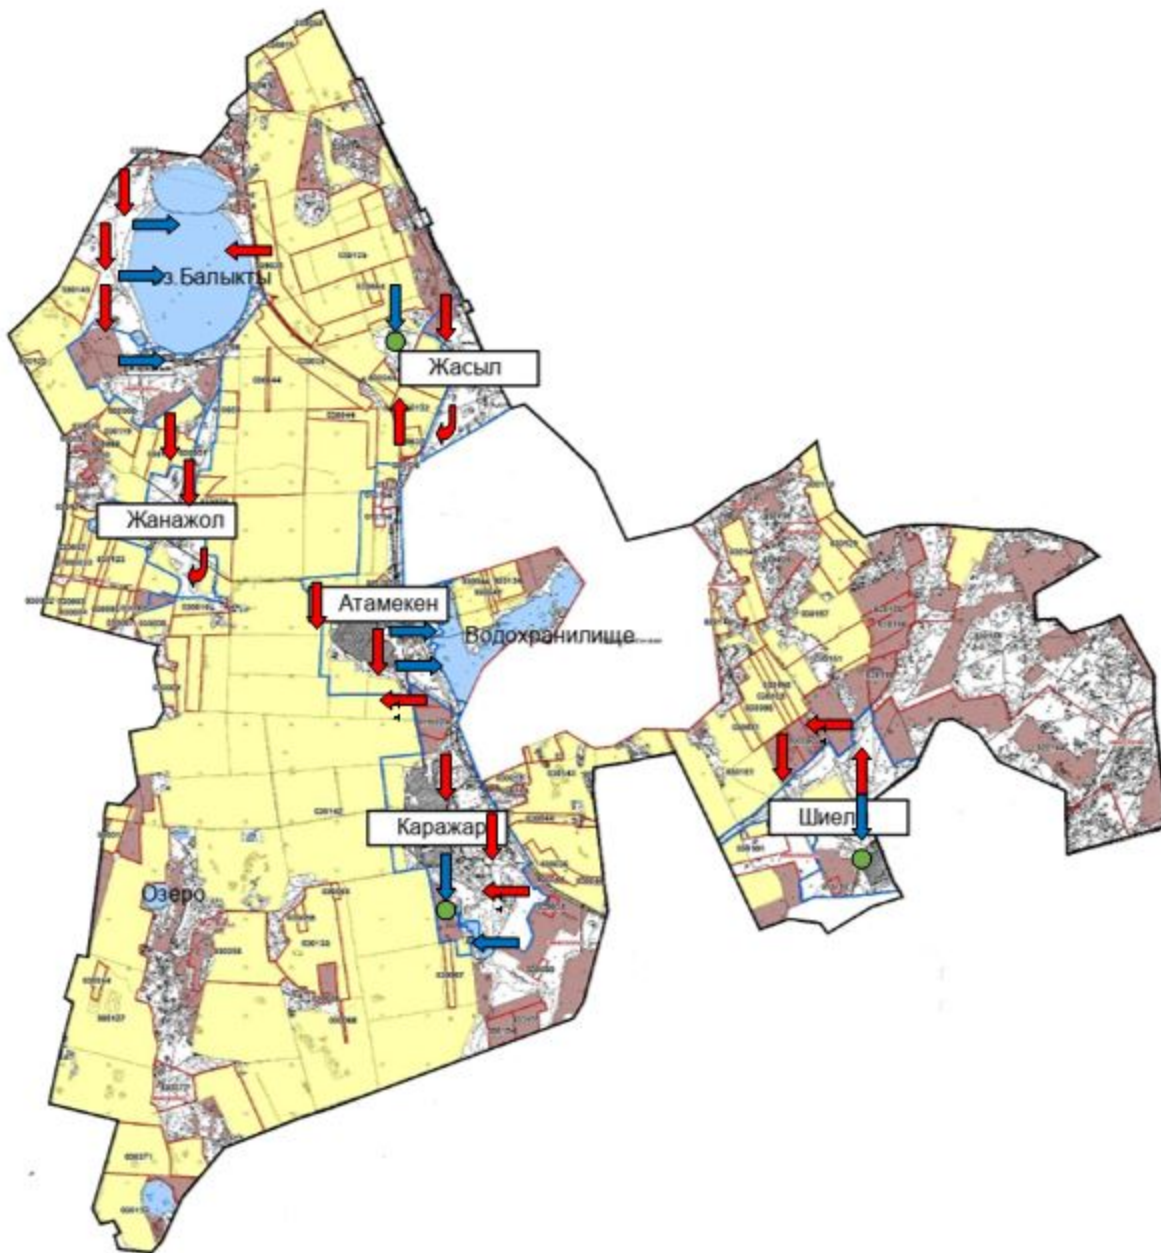

Аудан аумағында суаратын немесе суландыратын каналдары жоқ.

Жайылым пайдаланушылардың су тұтыну қол жеткізу схемасы

Абылайхан ауылдық округі

**Шартты белгілер:**

1, 2, 3, 4 Жайылым айналымдарының №

➔ Ауыл шаруашылығы жануарларын жаю мен айдаудың маусымдық маршруттары

➔ Жайылым пайдаланушылардың су көздеріне қол жеткізу маршруттары

● Табиғи және жасанды тоғандар, малды суару орындары және басқа да көздері

Атамекен ауылдық округі

Веденов ауылдық округы

**Шартты белгілер:**