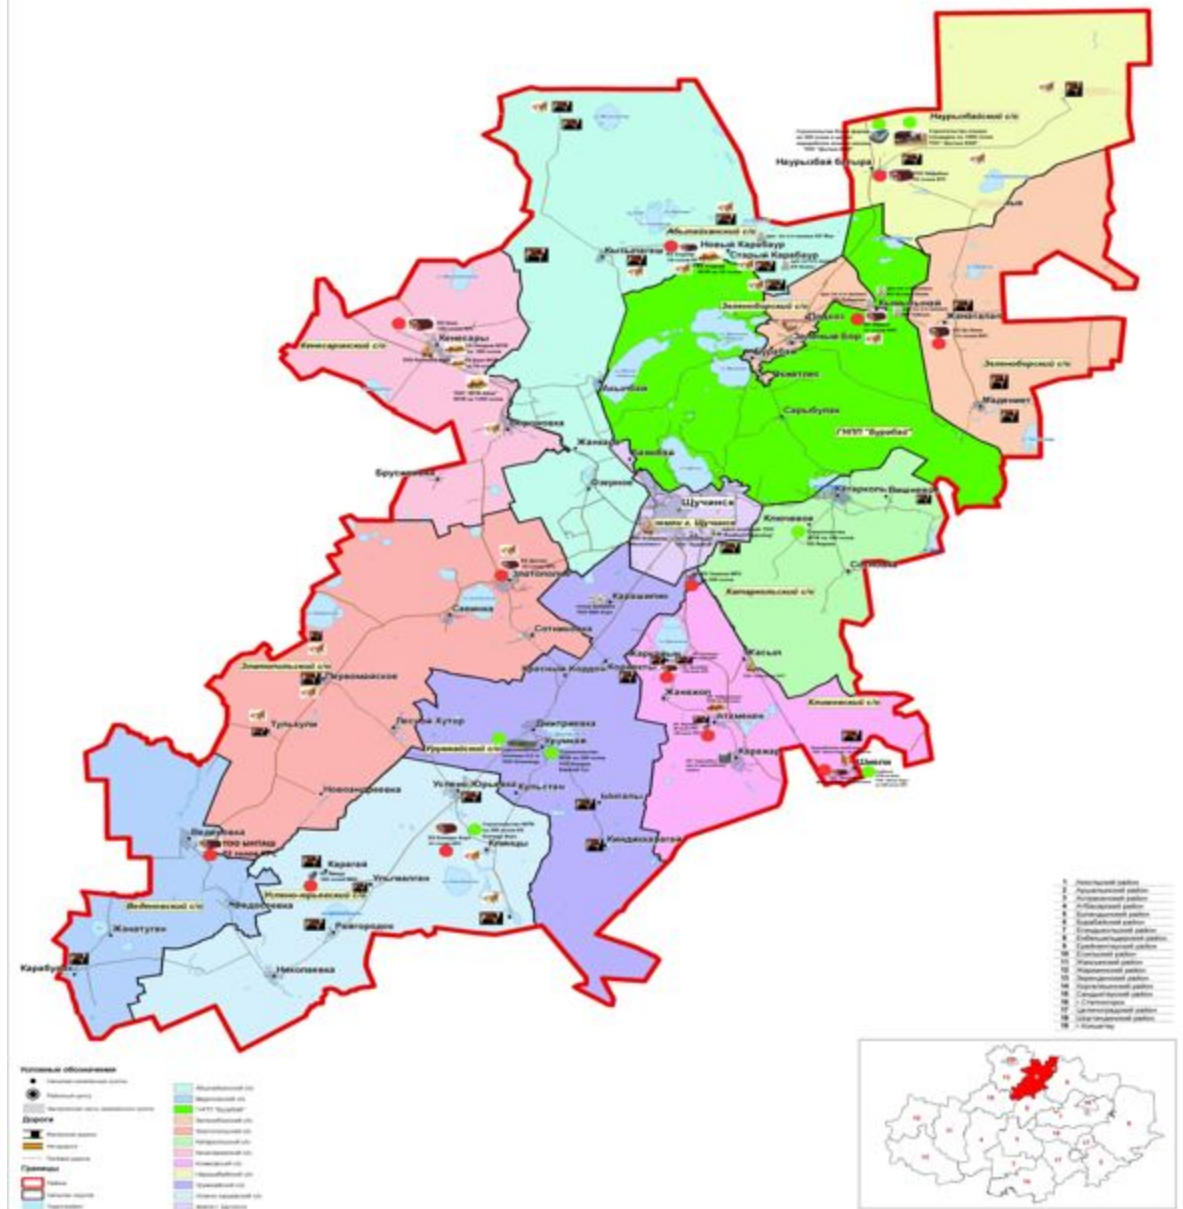

**АКМОЛИНСКАЯ ОБЛАСТЬ
БУРАБАЙСКИЙ РАЙОН**
масштаб 1: 130 000

2021-2022 жылдарға арналған
Бурабай ауданының
ауылдық округтері бойынша
жайылымдарды басқару
және оларды пайдалану
жөніндегі жоспарына
2 қосымша

Жайылым айналымдарының қолайлы схемалары Бурабай ауданының ауылдық округтері үшін қолайлы жайылым айналымдарының схемасы

Жылдар	1 қаша	2 қаша	3 қаша	4 қаша
2021	көктемгі-жазғы мезгіл 1	жазғы мезгіл 2	күзгі мезгіл 3	демалатын қаша