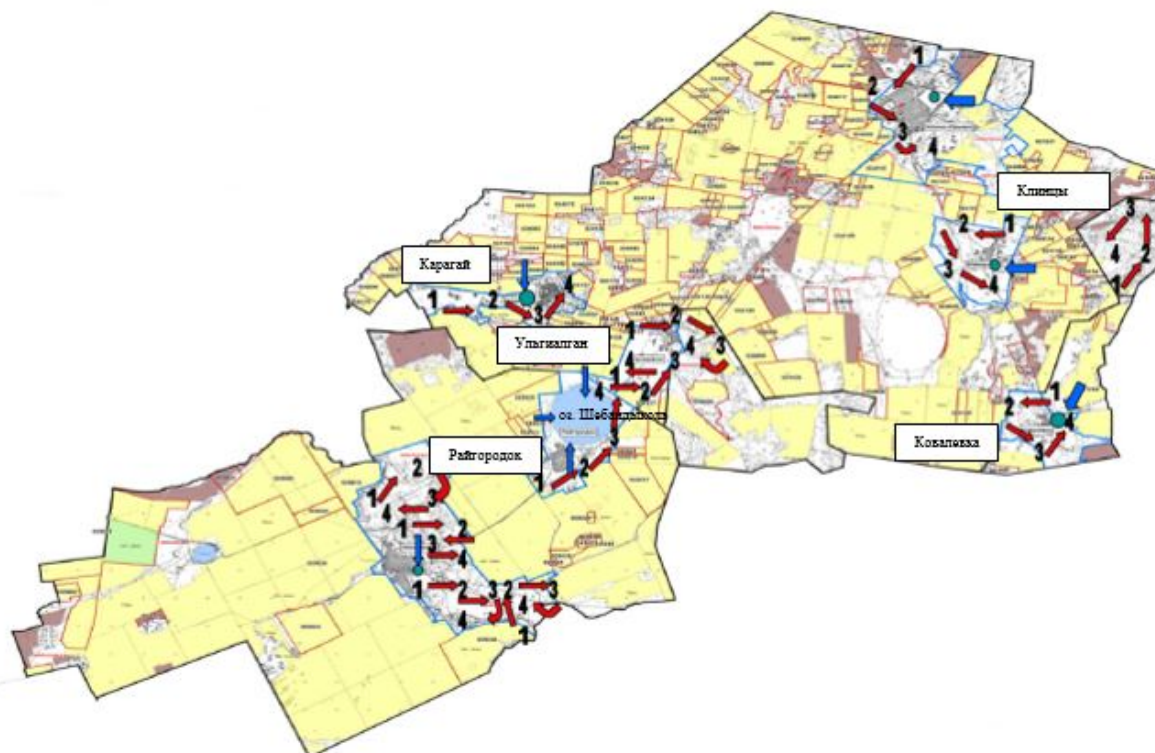

Успеноюрьев ауылдық округі

Шартты белгілер:
1, 2, 3, 4 Жайылым айналымдарының №
➔ Ауыл шаруашылығы жануарларын жаю мен айдаудың маусымдық маршруттары
➔ Жайылым пайдаланушылардың су көздеріне қол жеткізу маршруттары
● Табиғи және жасанды тоғандар, малды суару орындары және басқа да көздері

2021-2022 жылдарға арналған
Бурабай ауданының
ауылдық округтері бойынша
жайылымдарды басқару
және оларды пайдалану
жөніндегі жоспарына
5 қосымша

Жайылымы жоқ жеке және (немесе) заңды тұлғалардың ауыл шаруашылығы жануарларының мал басын орналастыру үшін жайылымдарды қайта бөлу және оны берілетін жайылымдарға ауыстыру схемасы