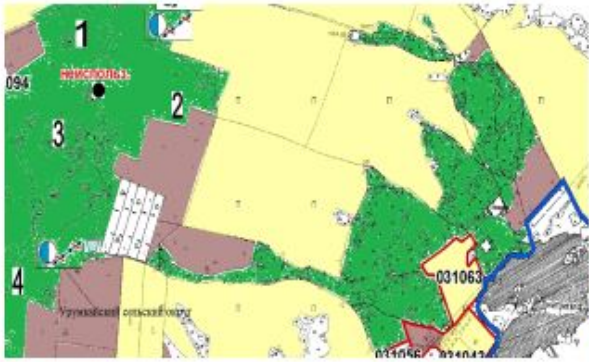

2021-2022 жылдарға арналған
Бурабай ауданының
ауылдық округтері бойынша
жайылымдарды басқару
және оларды пайдалан жөніндегі
жоспарына 6 қосымша

Ауыл, ауылдық округ маңында орналасқан жайылымдармен қамтамасыз етілмеген жеке және (немесе) заңды тұлғалардың ауыл шаруашылығы жануарларының мал басын палғайдағы жайылымдарға орналастыру схемасы