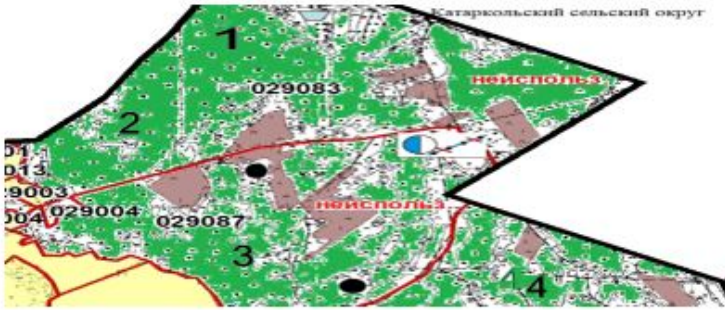

2021-2022 жылдарға арналған
Бурабай ауданының
ауылдық округтері бойынша
жайылымдарды басқару
және оларды пайдалан жөніндегі
жоспарына 6 қосымша

Ауыл, ауылдық округ маңында орналасқан жайылымдармен қамтамасыз етілмеген жеке және (немесе) заңды тұлғалардың ауыл шаруашылығы жануарларының мал басын палғайдағы жайылымдарға орналастыру схемасы