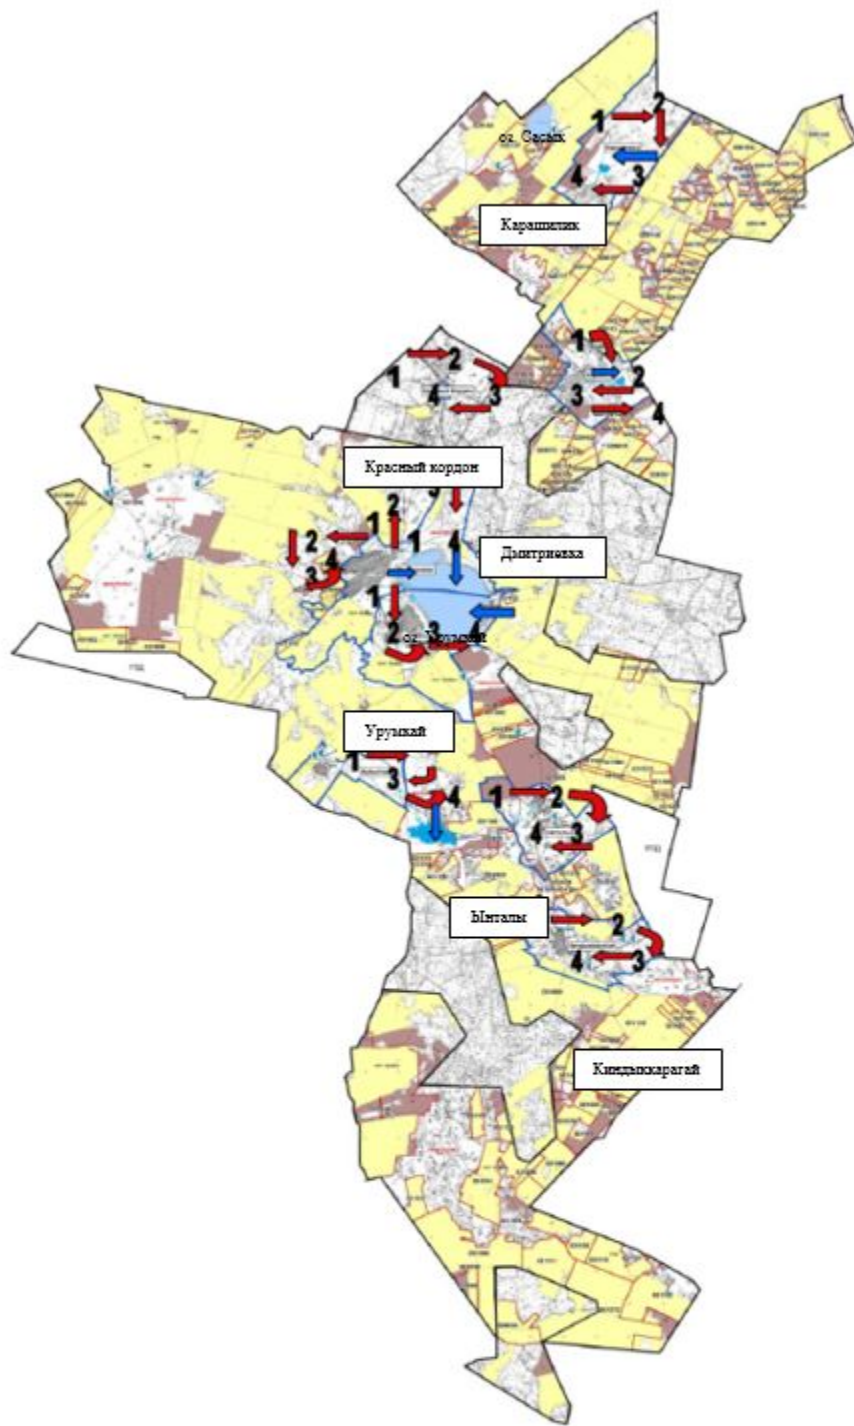

Ұрымқай ауылдық округі

Шартты белгілер:

1, 2, 3, 4 Жайылым айналымдарының №

Ауыл шаруашылығы жануарларын жаю мен айдаудың маусымдық маршруттары

Жайылым пайдаланушылардың су көздеріне қол жеткізу маршруттары

Табиғи және жасанды тоғандар, малды суару орындары және басқа да көздері