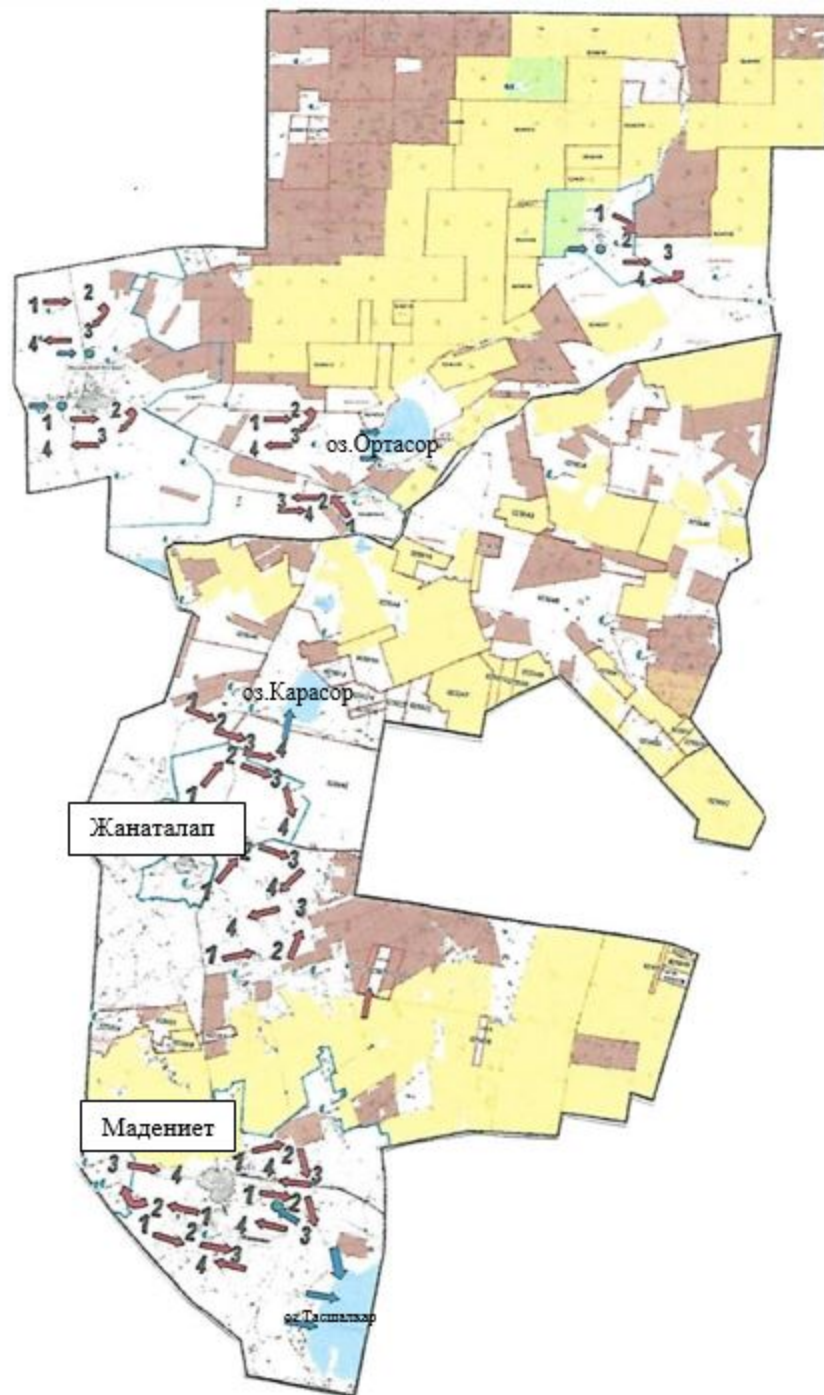

1, 2, 3, 4 Жайылым айналымдарының №

 Ауыл шаруашылығы жануарларын жаю мен айдаудың маусымдық маршруттары

 Жайылым пайдаланушылардың су көздеріне қол жеткізу маршруттары

 Табиғи және жасанды тоғандар, малды суару орындары және басқа да көздері

Зеленобор ауылдық округі

**Шартты белгілер:**

1, 2, 3, 4 Жайылым айналымдарының №

 Ауыл шаруашылығы жануарларын жаю мен айдаудың маусымдық маршруттары

 Жайылым пайдаланушылардың су көздеріне қол жеткізу маршруттары