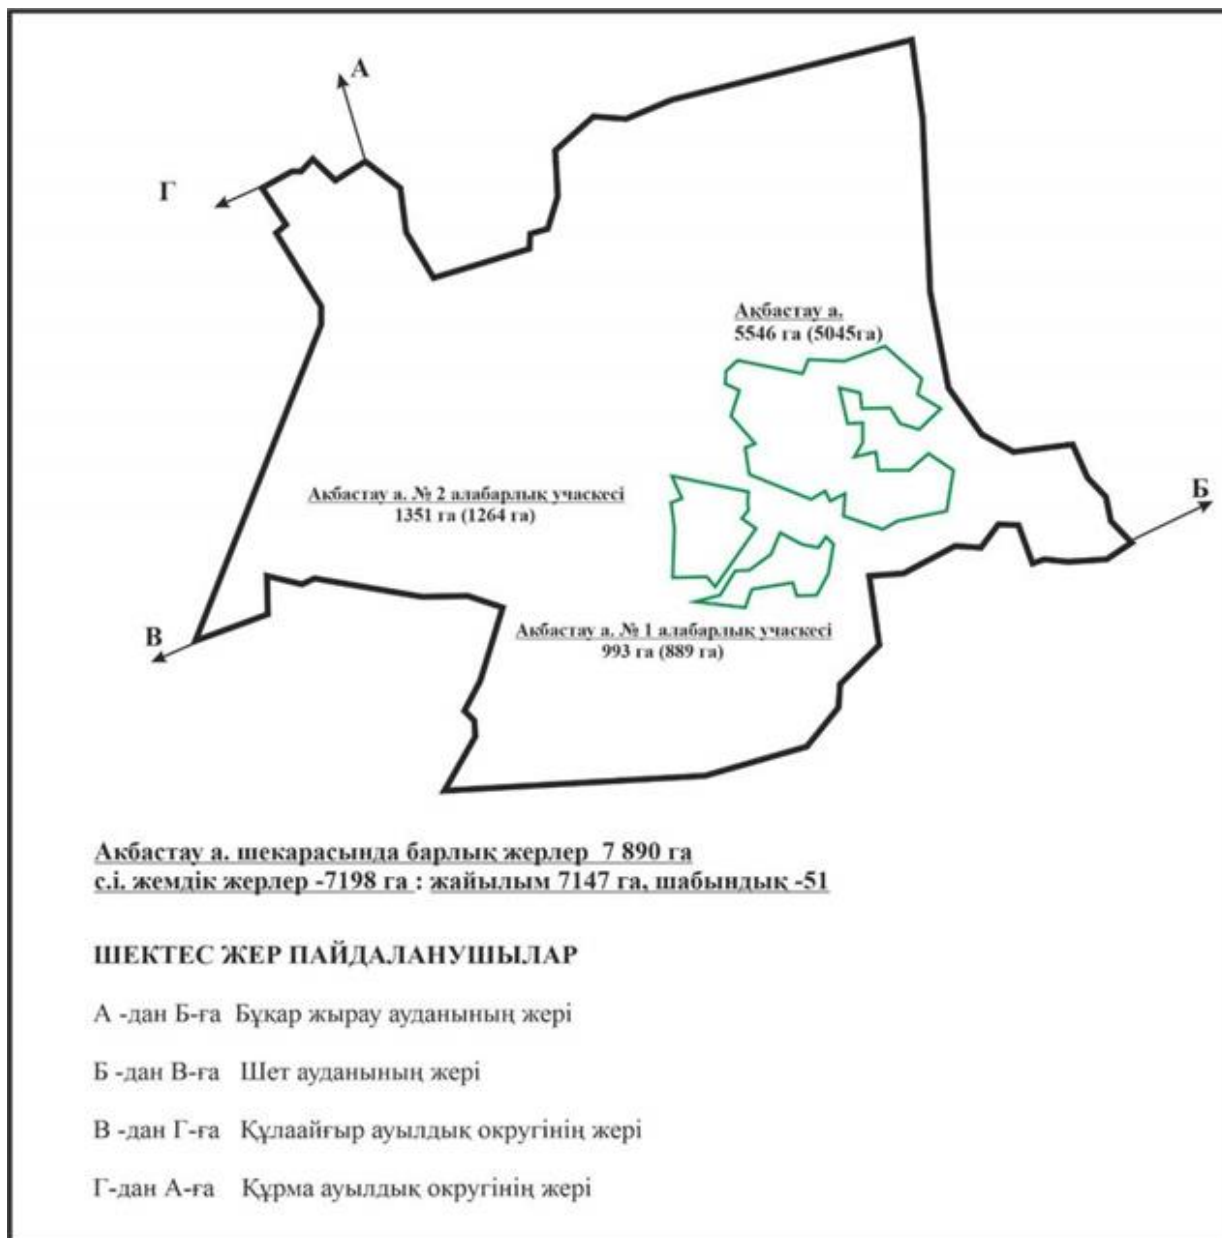

Абай ауданы бойынша
2022-2023 жылдарға арналған
Жайылымдарды басқару және
оларды пайдалану жөніндегі жоспарға
181 - қосымша

Жайылымдық жер алаңдары көрсетілген Абай ауданы Есенгелді ауылдық округінің шекараларындағы елді мекендердің орналасу схемасы