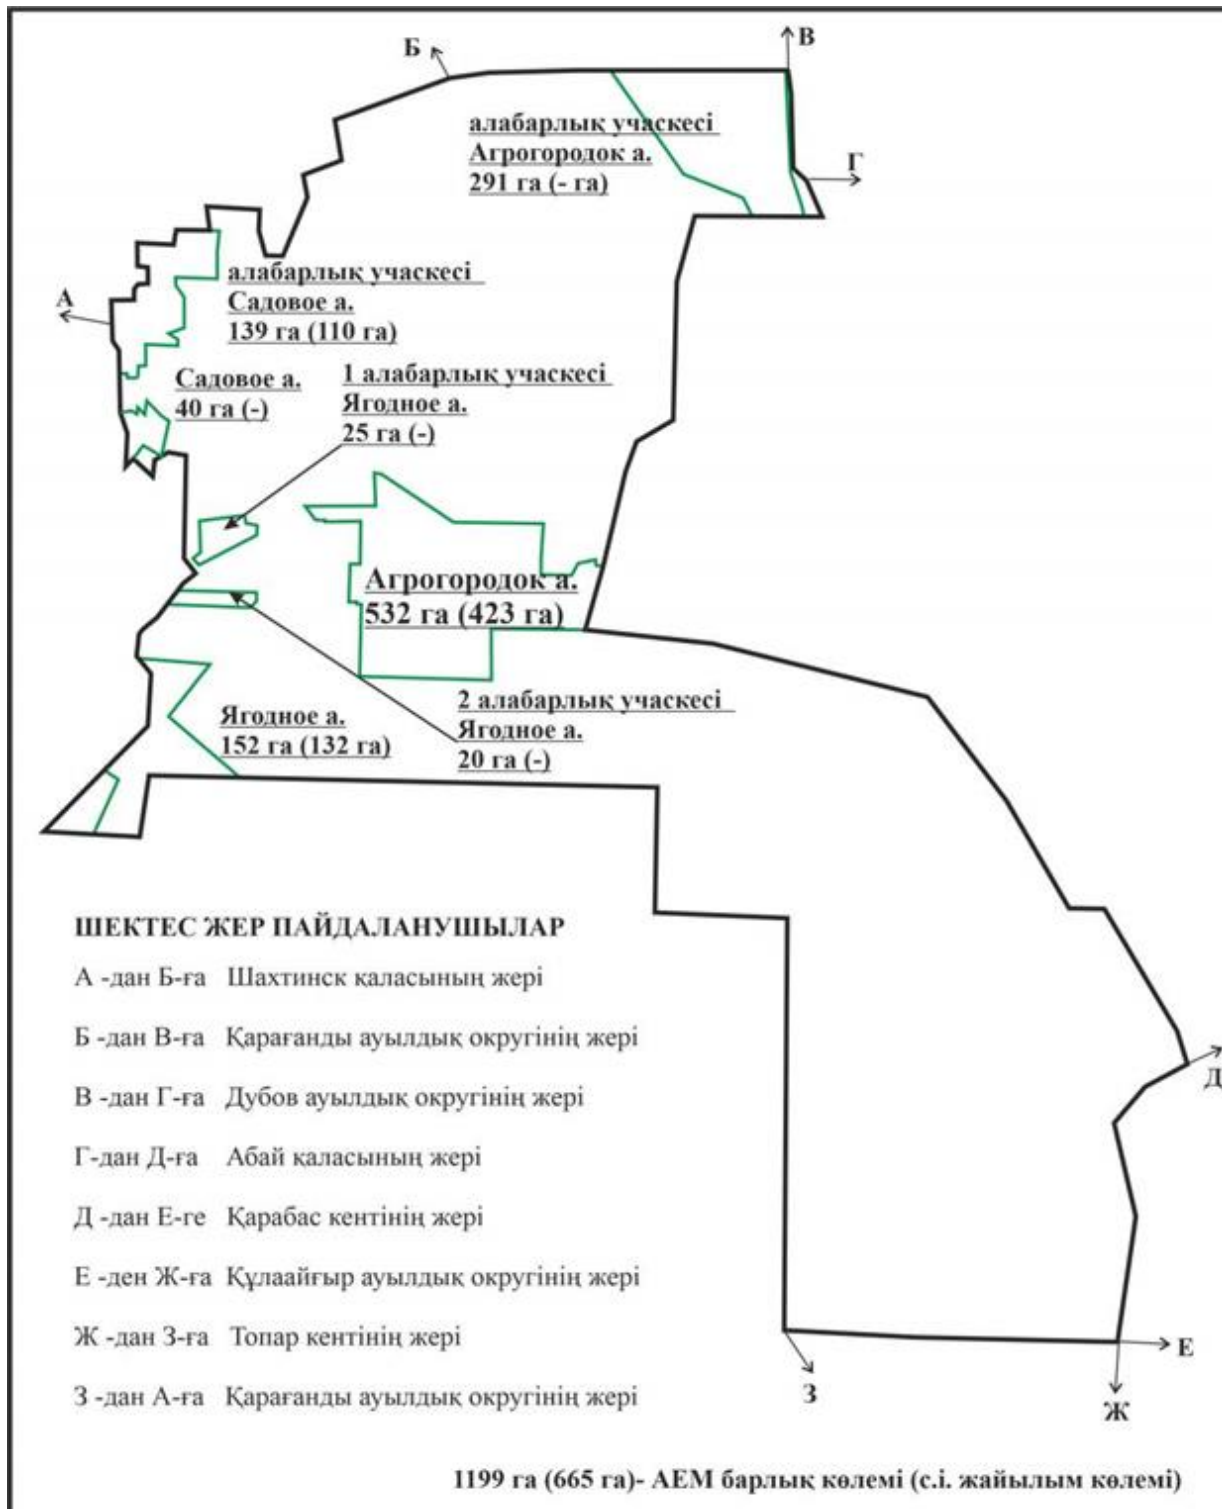

Абай ауданы бойынша
2022-2023 жылдарға арналған
Жайылымдарды басқару және
оларды пайдалану жөніндегі жоспарға
188 – қосымша

Жайылымдық жер алаңдары Жайылымдық жер алаңдары көрсетілген Абай ауданы Южный кентінің шекараларындағы елді мекендердің орналасу схемасы