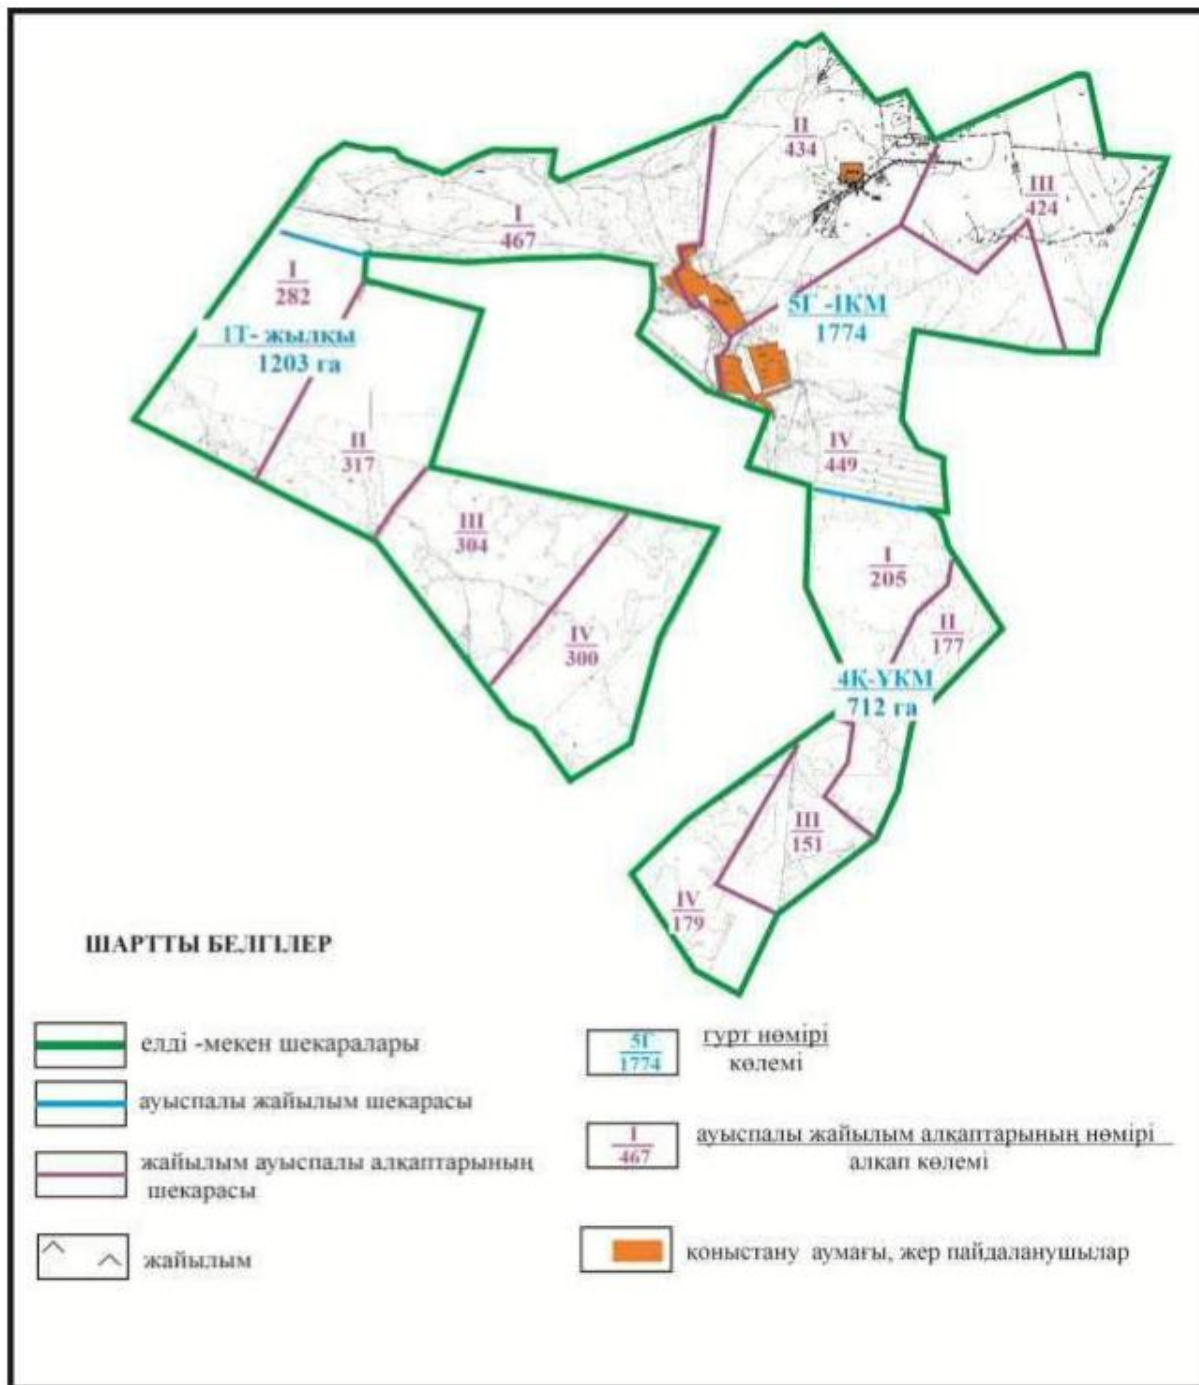

Абай ауданы бойынша
2022-2023 жылдарға арналған
Жайылымдарды басқару және
оларды пайдалану жөніндегі жоспарға
97 – қосымша

Абай ауданының Ильичевский ауылдық округі Юбилейное ауылының шекараларындағы жайылымды пайдаланушылардың су көздеріне қол жеткізу схемасы