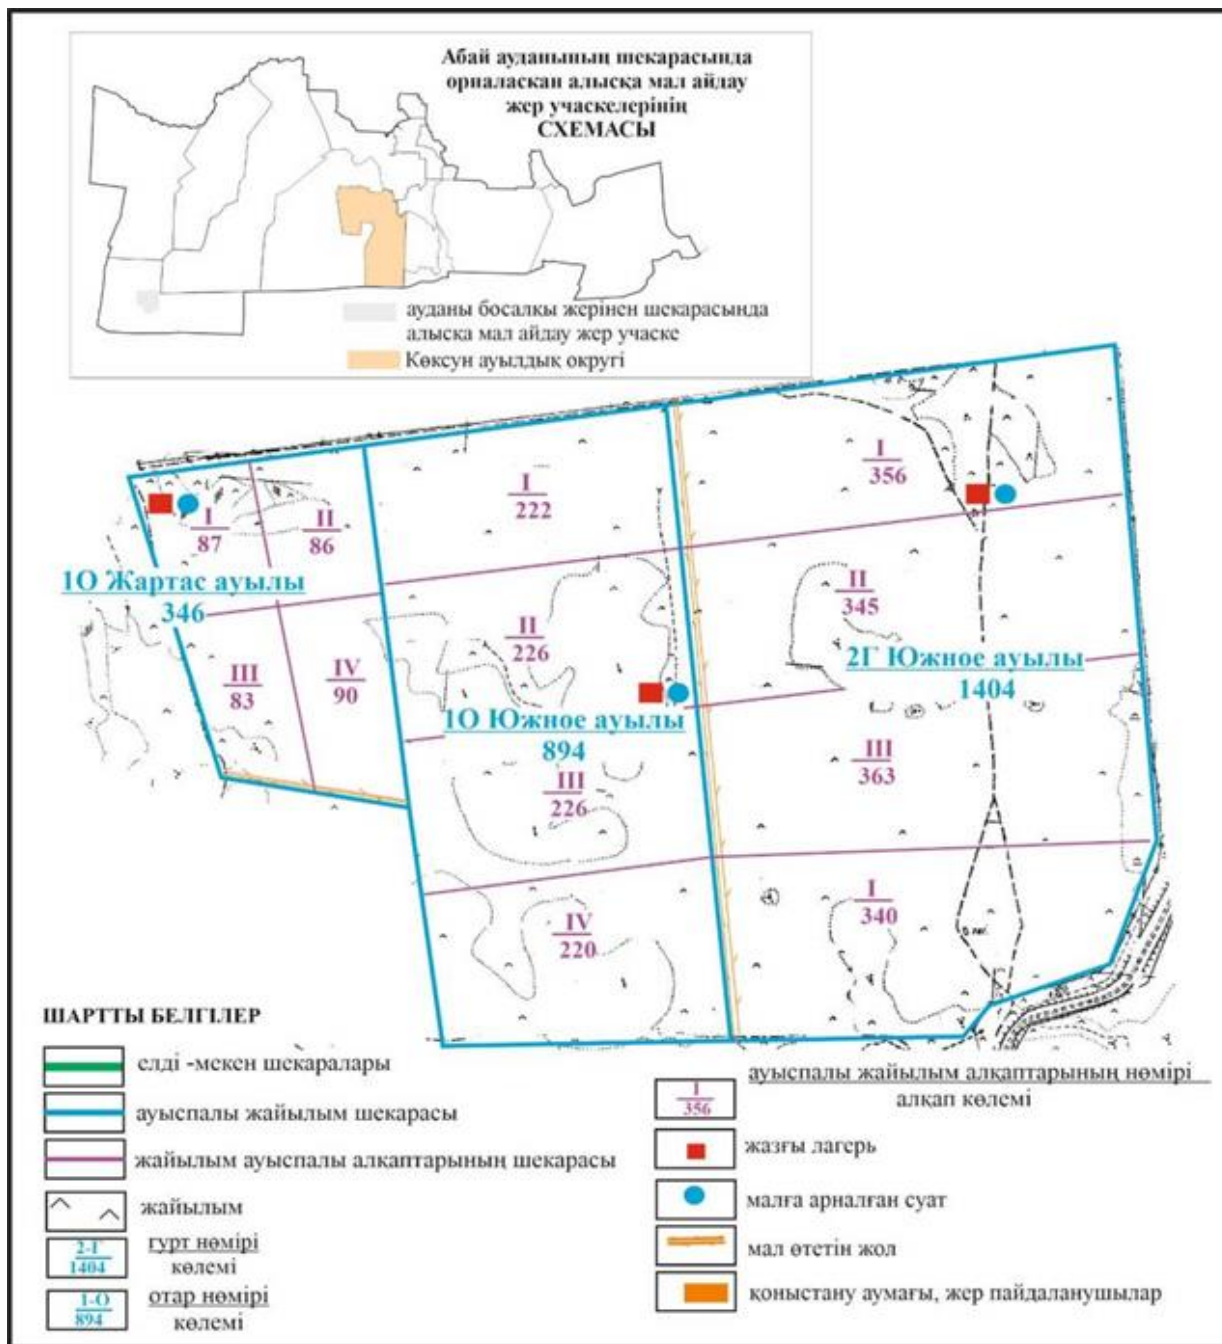

Абай ауданы бойынша
2022-2023 жылдарға арналған
Жайылымдарды басқару және
оларды пайдалану жөніндегі жоспарға
78 – қосымша

**Абай ауданының шалғайдағы жер учаскелерінің шекараларындағы Көксу ауылдық округі
Көксу ауылының жайылым алаңдарының, жайылымдық инфрақұрылым объектілерінің
сыртқы және ішкі шекараларының схемасы**