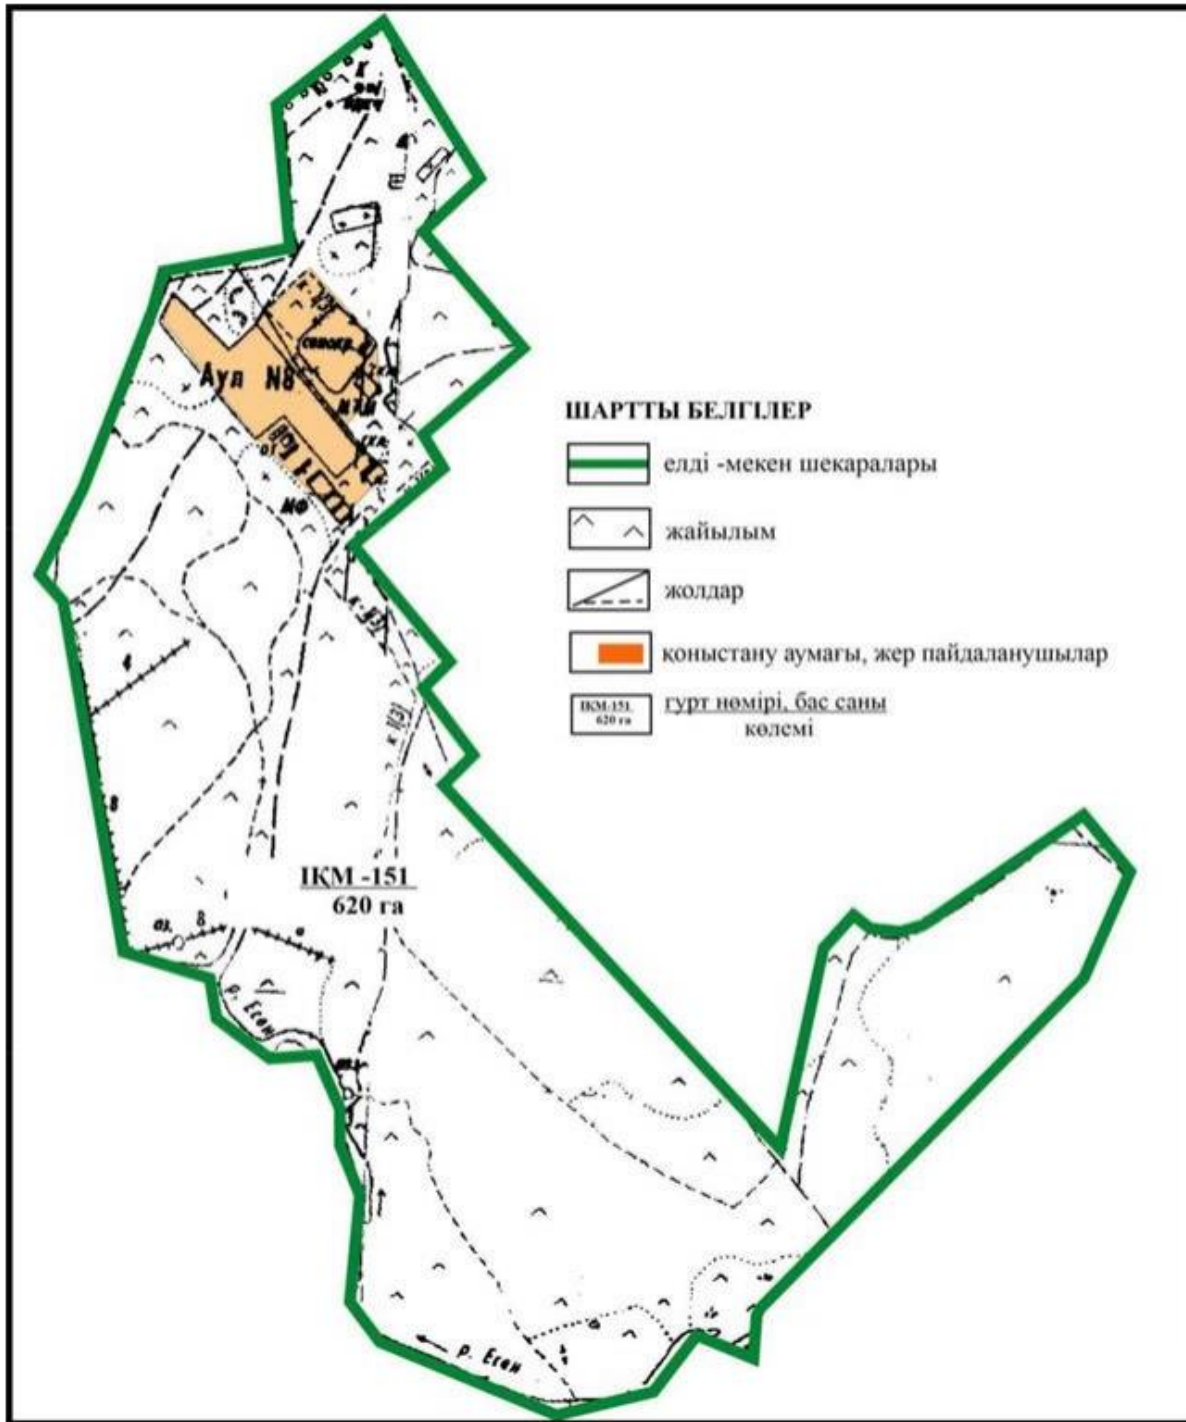

Абай ауданы бойынша
2022-2023 жылдарға арналған
Жайылымдарды басқару және
оларды пайдалану жөніндегі жоспарға
134 – қосымша

Абай ауданы Есенгелді ауылдық округі шалғайдағы жер учаскелерінің шекараларындағы Пахотное ауылының ауыл шекараларында ауыл шаруашылығы мал басын орналастыру үшін жайылымдарды қайта бөлу схемасы