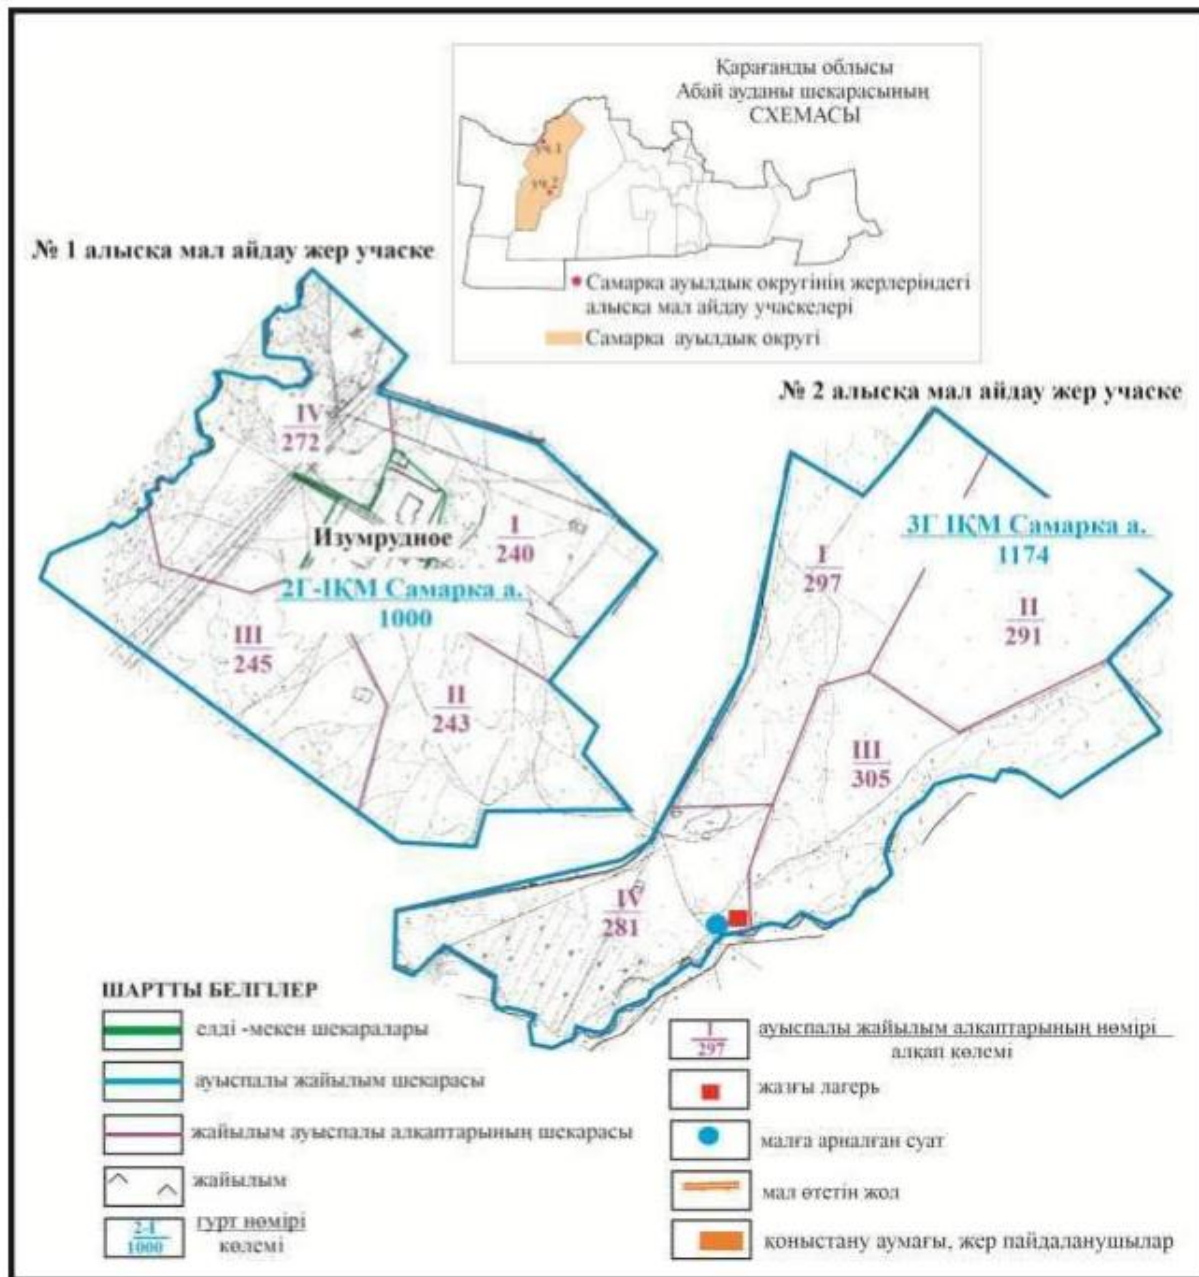

Абай ауданының шалғайдағы жер учаскелері шекарасындағы Самарка ауылдық округі Самарка ауылының су көздеріне жайылымды пайдаланушылардың қол жеткізу схемасы

Абай ауданы бойынша
2022-2023 жылдарға арналған
Жайылымдарды басқару және
оларды пайдалану жөніндегі жоспарға
121 – қосымша

Абай ауданының шалғайдағы жер учаскелері шекарасындағы Держинский ауылдық округі Сәрепті ауылының су көздеріне жайылымды пайдаланушылардың қол жеткізу схемасы