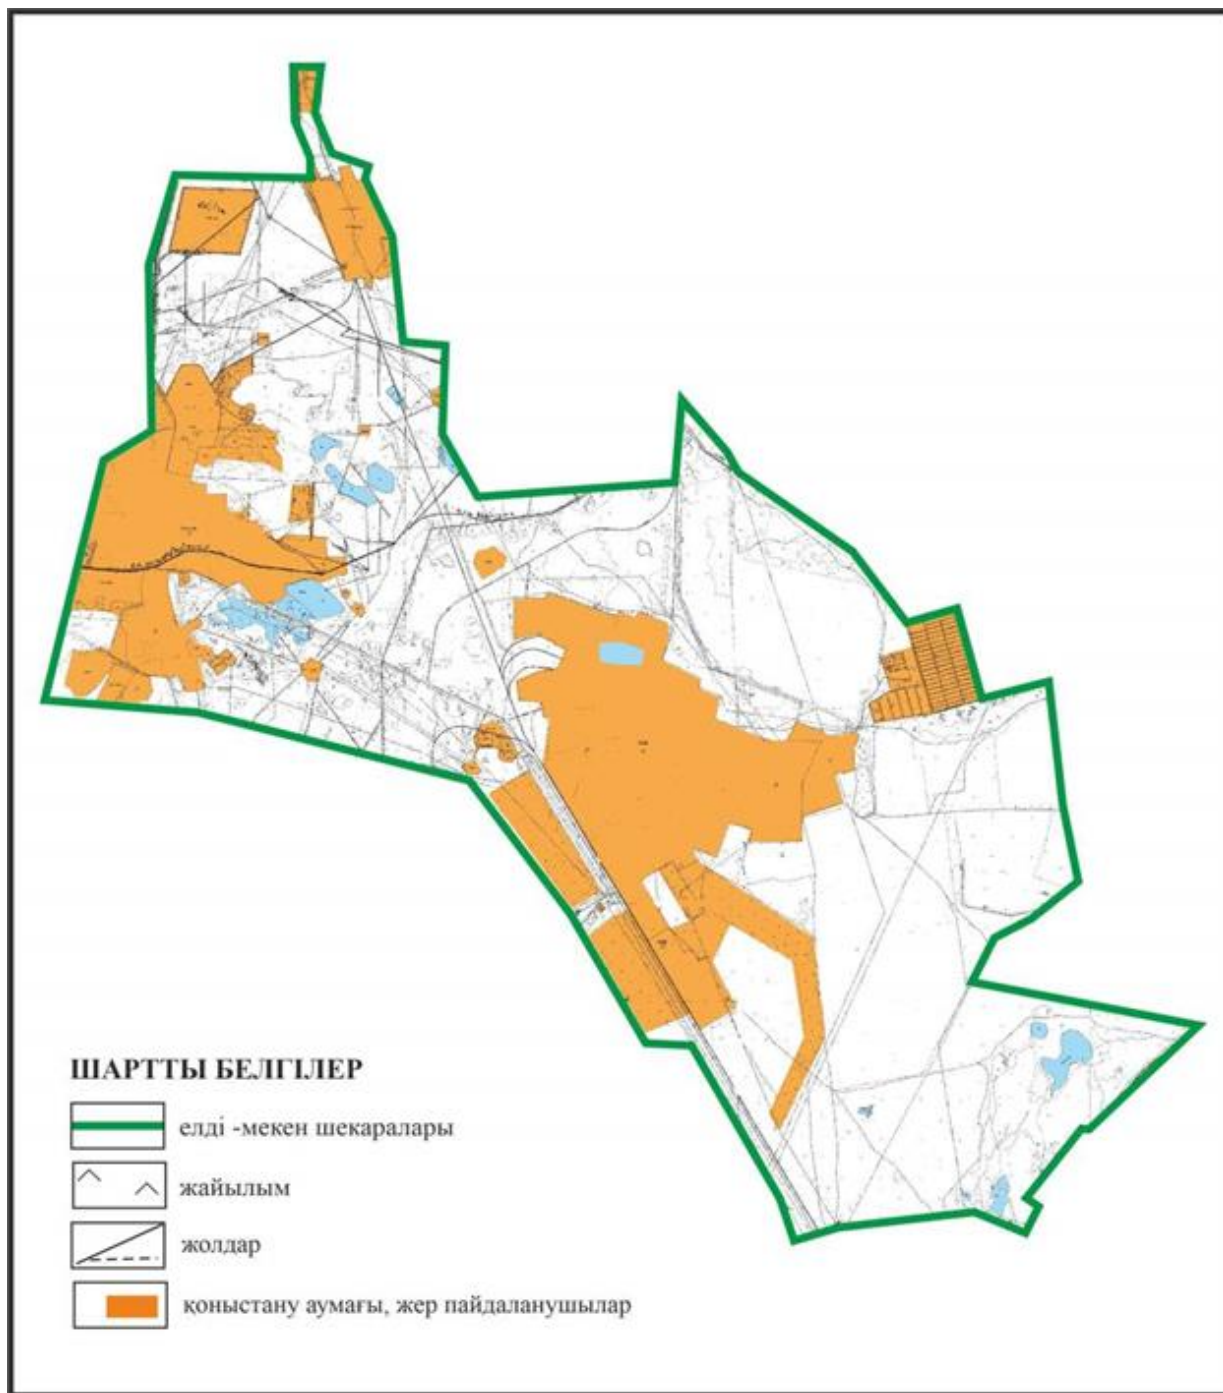

Абай ауданы бойынша
2022-2023 жылдарға арналған
Жайылымдарды басқару және
оларды пайдалану жөніндегі жоспарға
2 - қосымша

Абай ауданының Ақбастау ауылдық округі Ақбастау ауылының аумағындағы жер учаскелерінің меншік иелері және жер пайдаланушылардың жайылымдарын орналастыру схемасы