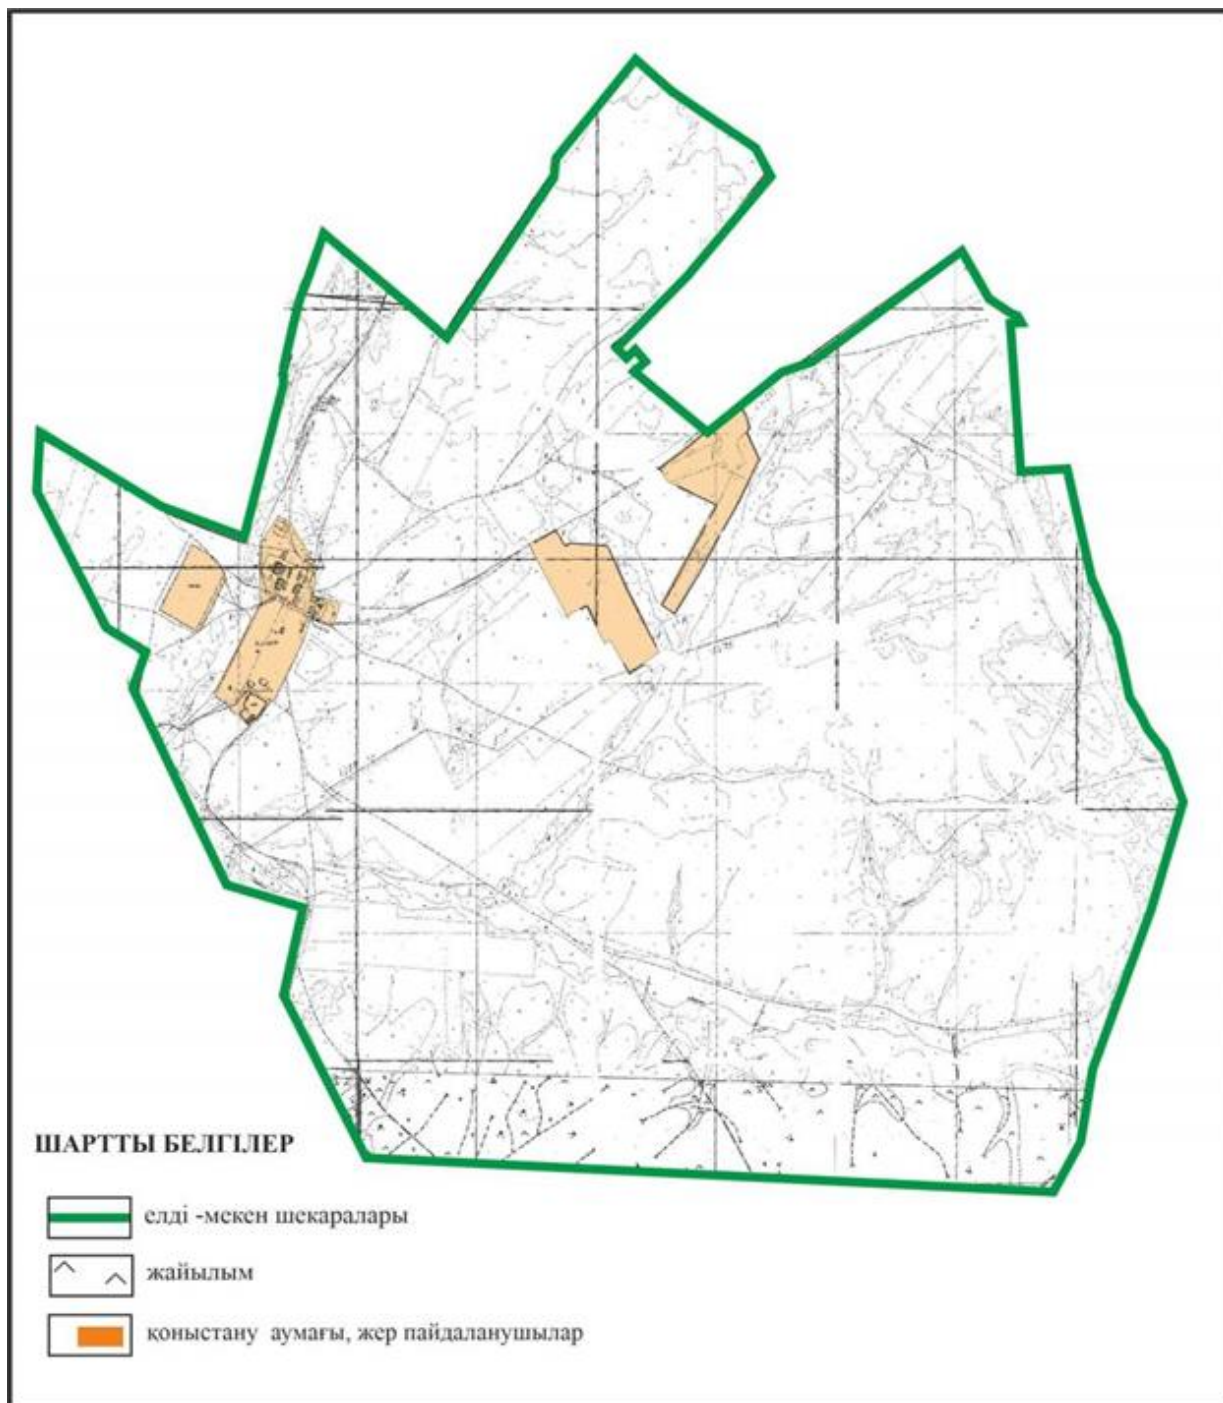

Абай ауданы бойынша
2022-2023 жылдарға арналған
Жайылымдарды басқару және
оларды пайдалану жөніндегі жоспарға
30 – қосымша

Абай ауданының Құлаайғыр ауылдық округі Ялта ауылының аумағындағы жер учаскелерінің меншік иелері және жер пайдаланушылардың жайылымдардын орналастыру схемасы