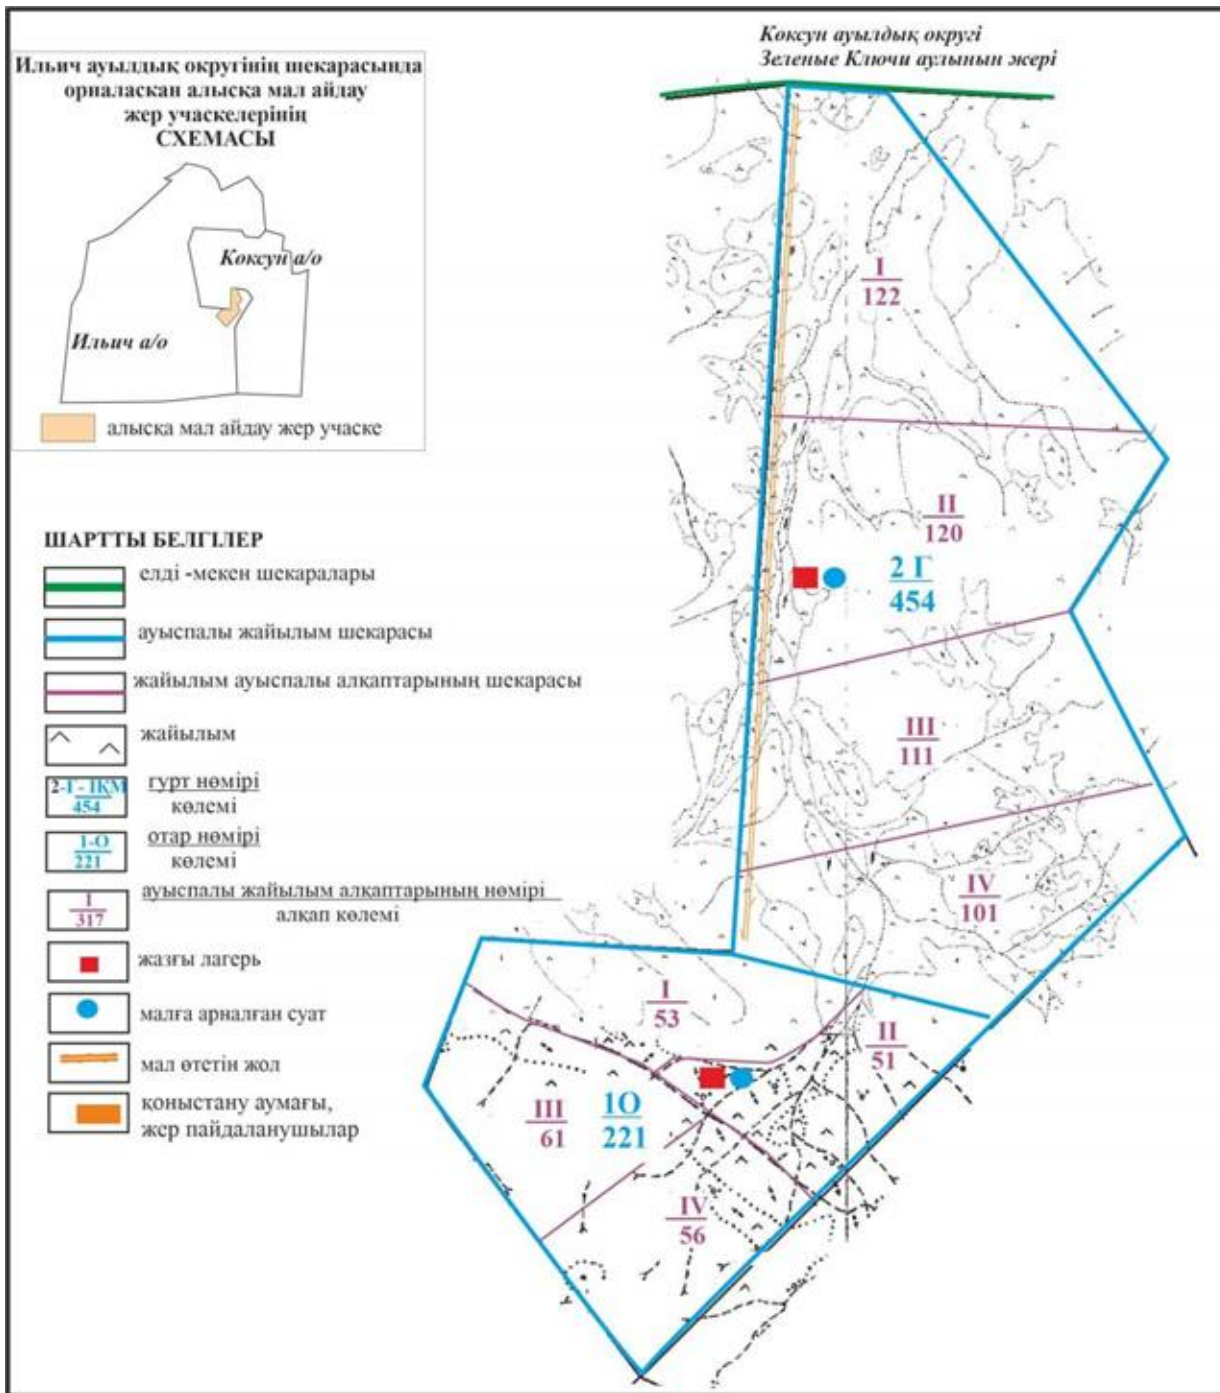

Абай ауданы бойынша
2022-2023 жылдарға арналған
Жайылымдарды басқару және
оларды пайдалану жөніндегі жоспарға
128 – қосымша

Абай ауданының шалғайдағы жер учаскелері шекарасындағы Топар кентінің су көздеріне жайылымды пайдаланушылардың қол жеткізу схемасы