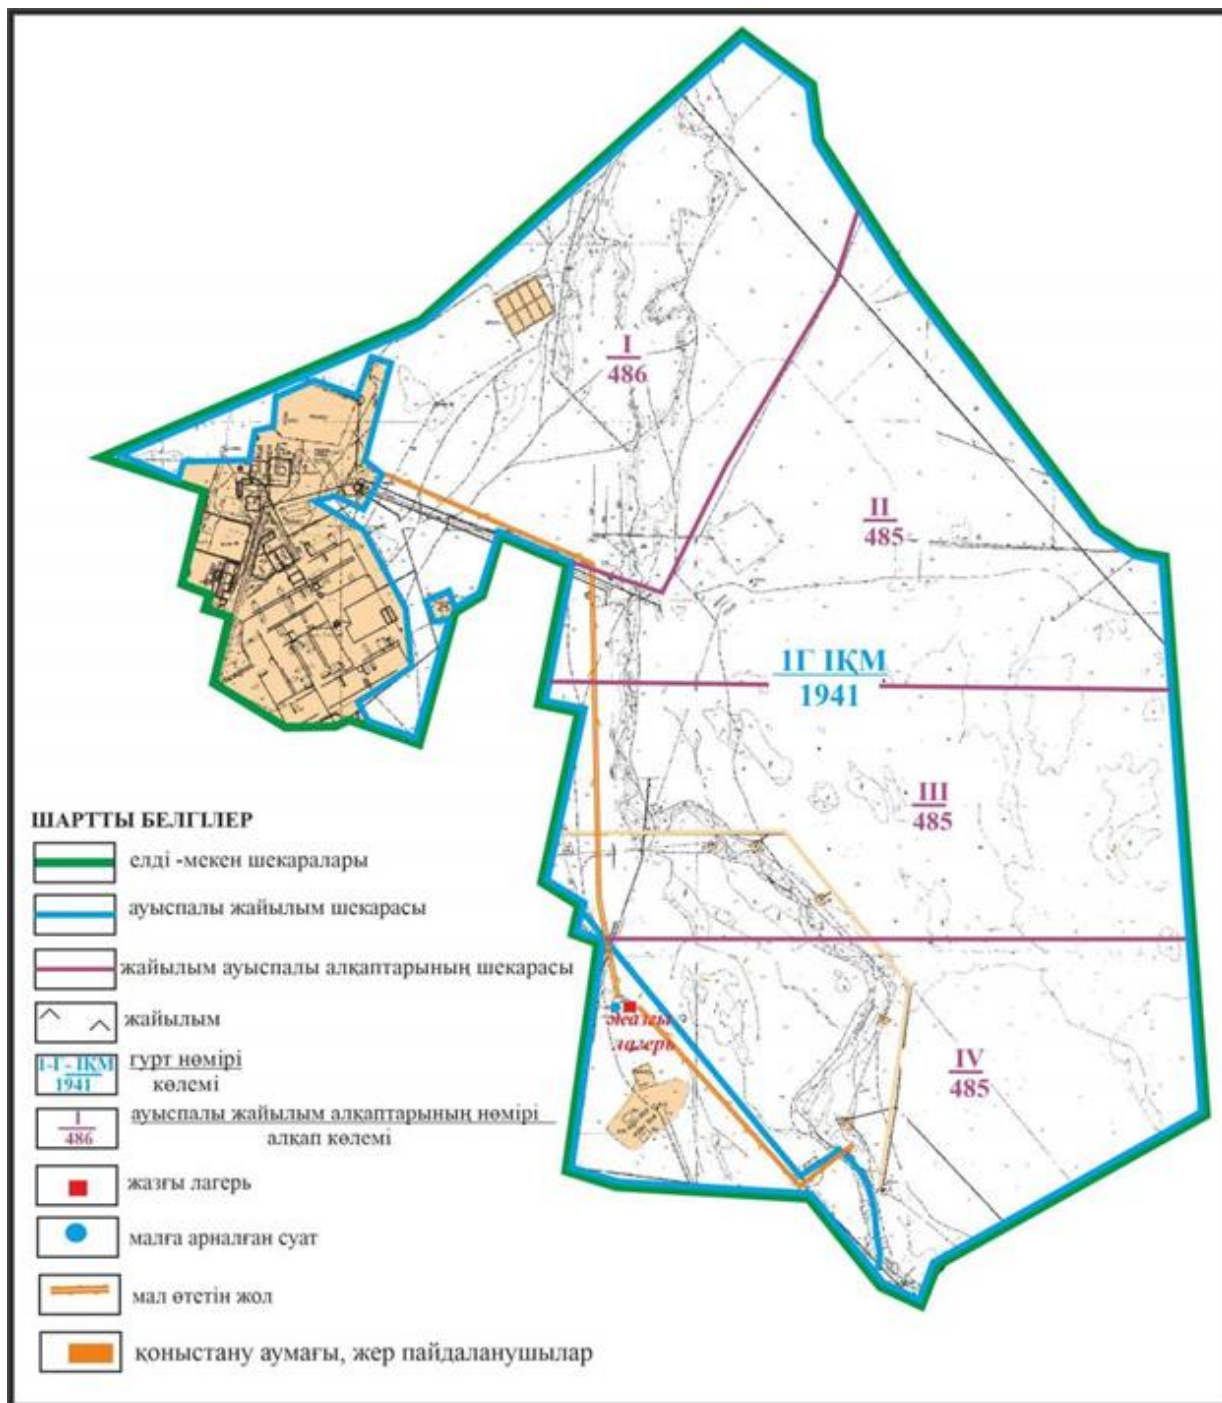

Абай ауданы бойынша
2022-2023 жылдарға арналған
Жайылымдарды басқару және
оларды пайдалану жөніндегі жоспарға
98 – қосымша

Абай ауданының Ильичевский ауылдық округінің шалғайдағы жер учаскелері шекарасындағы Юбилейное ауылының су көздеріне жайылым пайдаланушылардың қол жеткізу схемасы