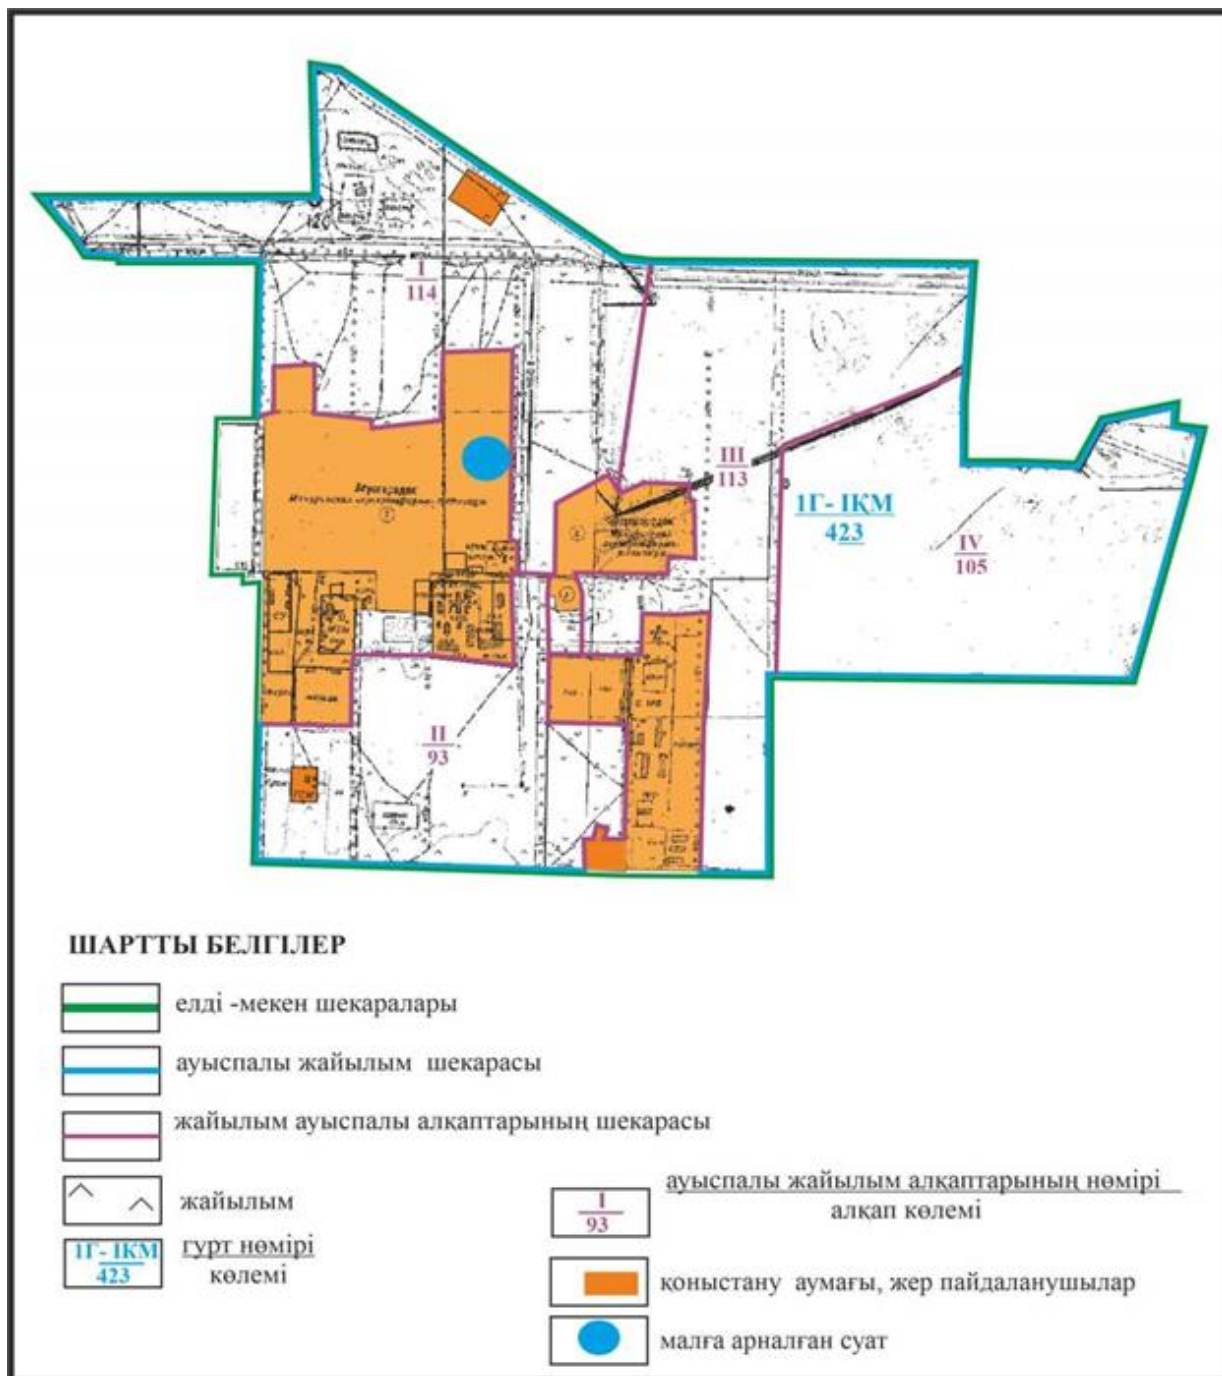

Абай ауданы бойынша
2022-2023 жылдарға арналған
Жайылымдарды басқару және
оларды пайдалану жөніндегі жоспарға
105 – қосымша

Абай ауданының Мичурин ауылдық округі Садовое ауылының шекараларындағы жайылымды пайдаланушылардың су көздеріне қол жеткізу схемасы