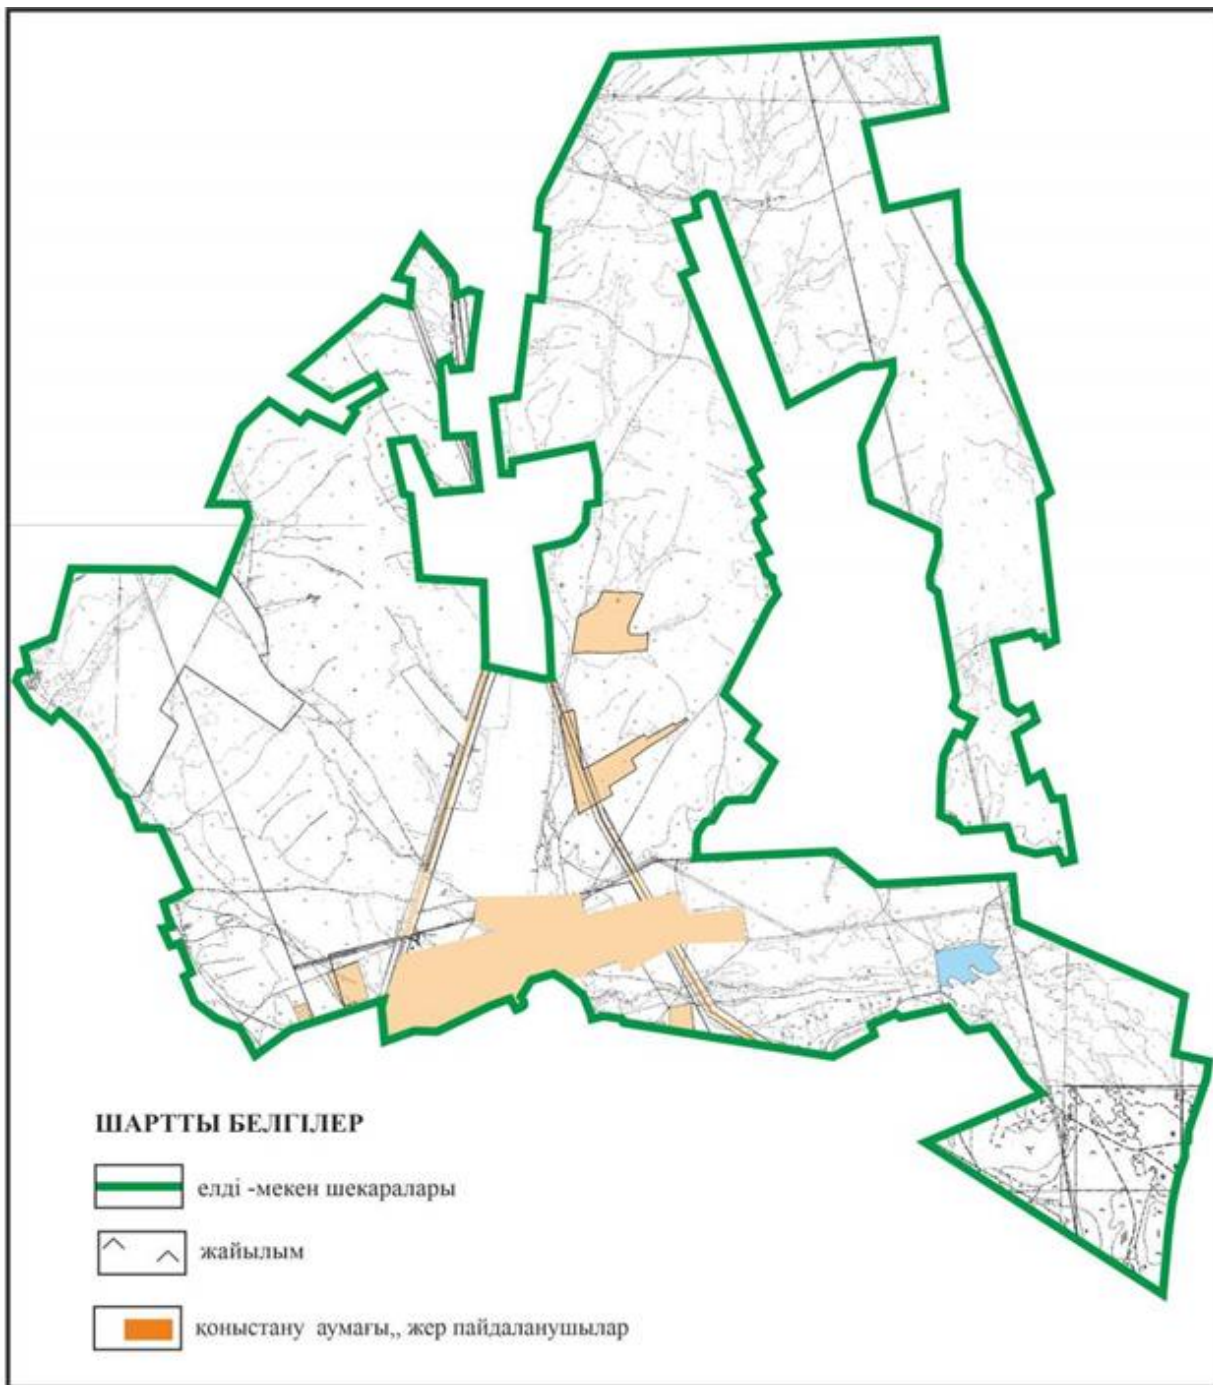

Абай ауданы бойынша
2022-2023 жылдарға арналған
Жайылымдарды басқару және
оларды пайдалану жөніндегі жоспарға
29 – қосымша

Абай ауданының Құлаайғыр ауылдық округі Жаманжол ауылының аумағындағы жер учаскелерінің меншік иелері және жер пайдаланушылардың жайылымдарын орналастыру схемасы