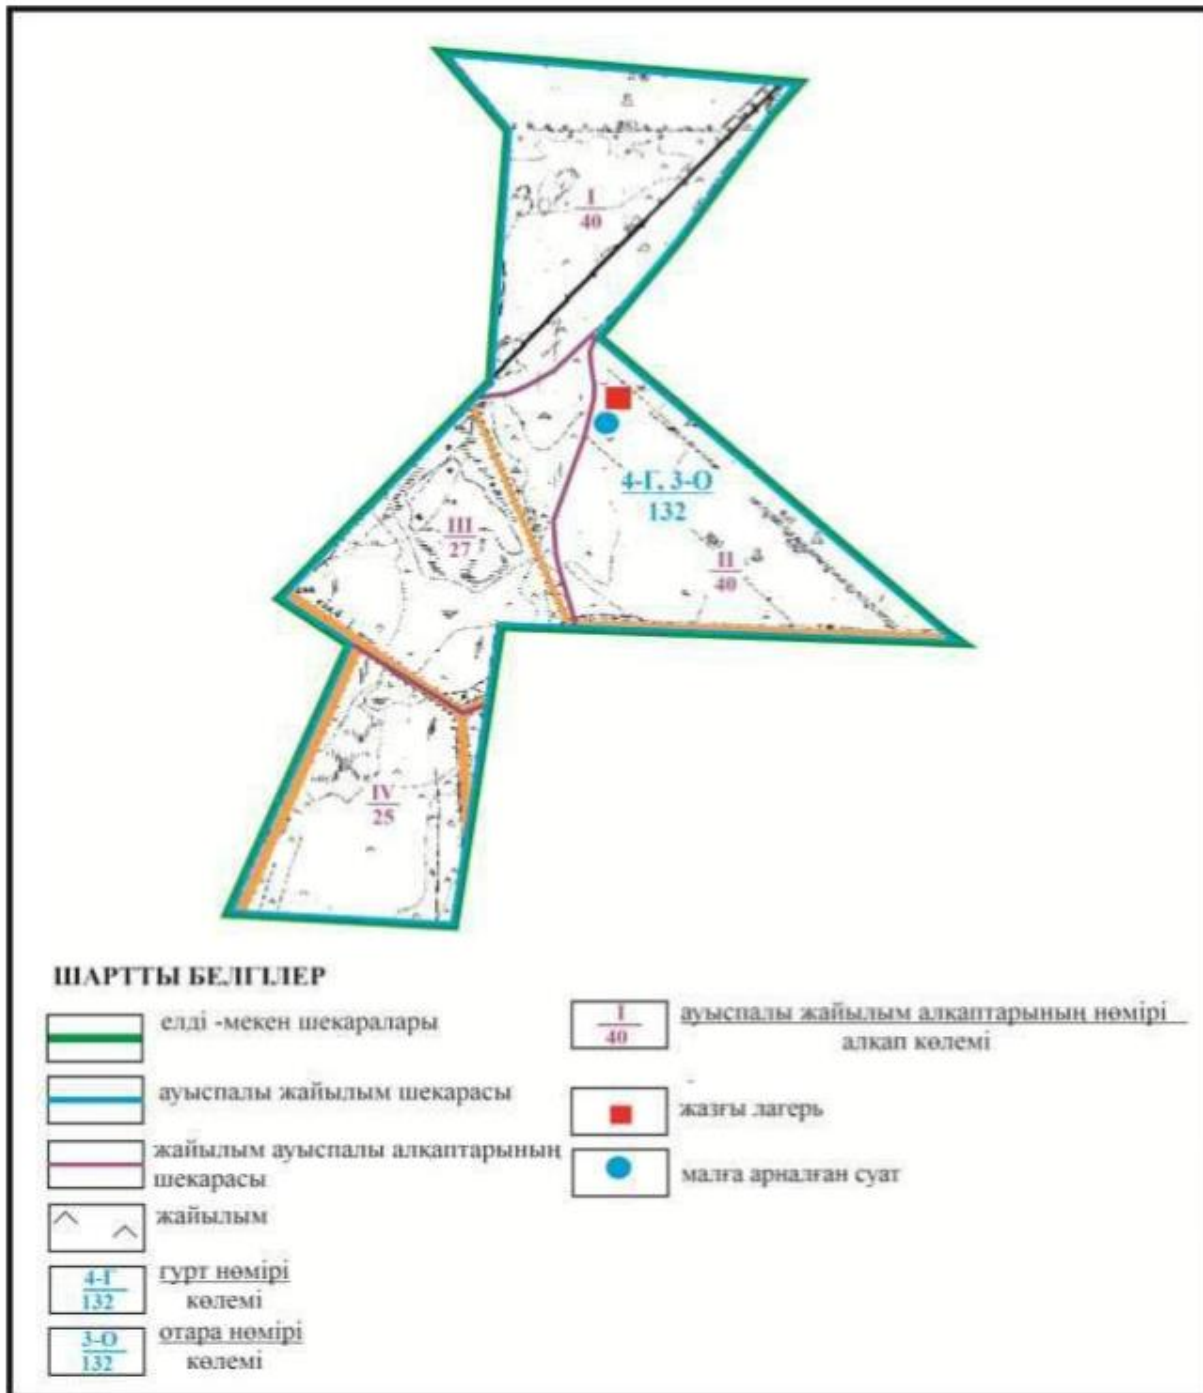

Абай ауданы бойынша
2022-2023 жылдарға арналған
Жайылымдарды басқару және
оларды пайдалану жөніндегі жоспарға
107 – қосымша

Абай ауданы Қарабас кентінің шекараларындағы жайылымды пайдаланушылардың су көздеріне қол жеткізу схемасы