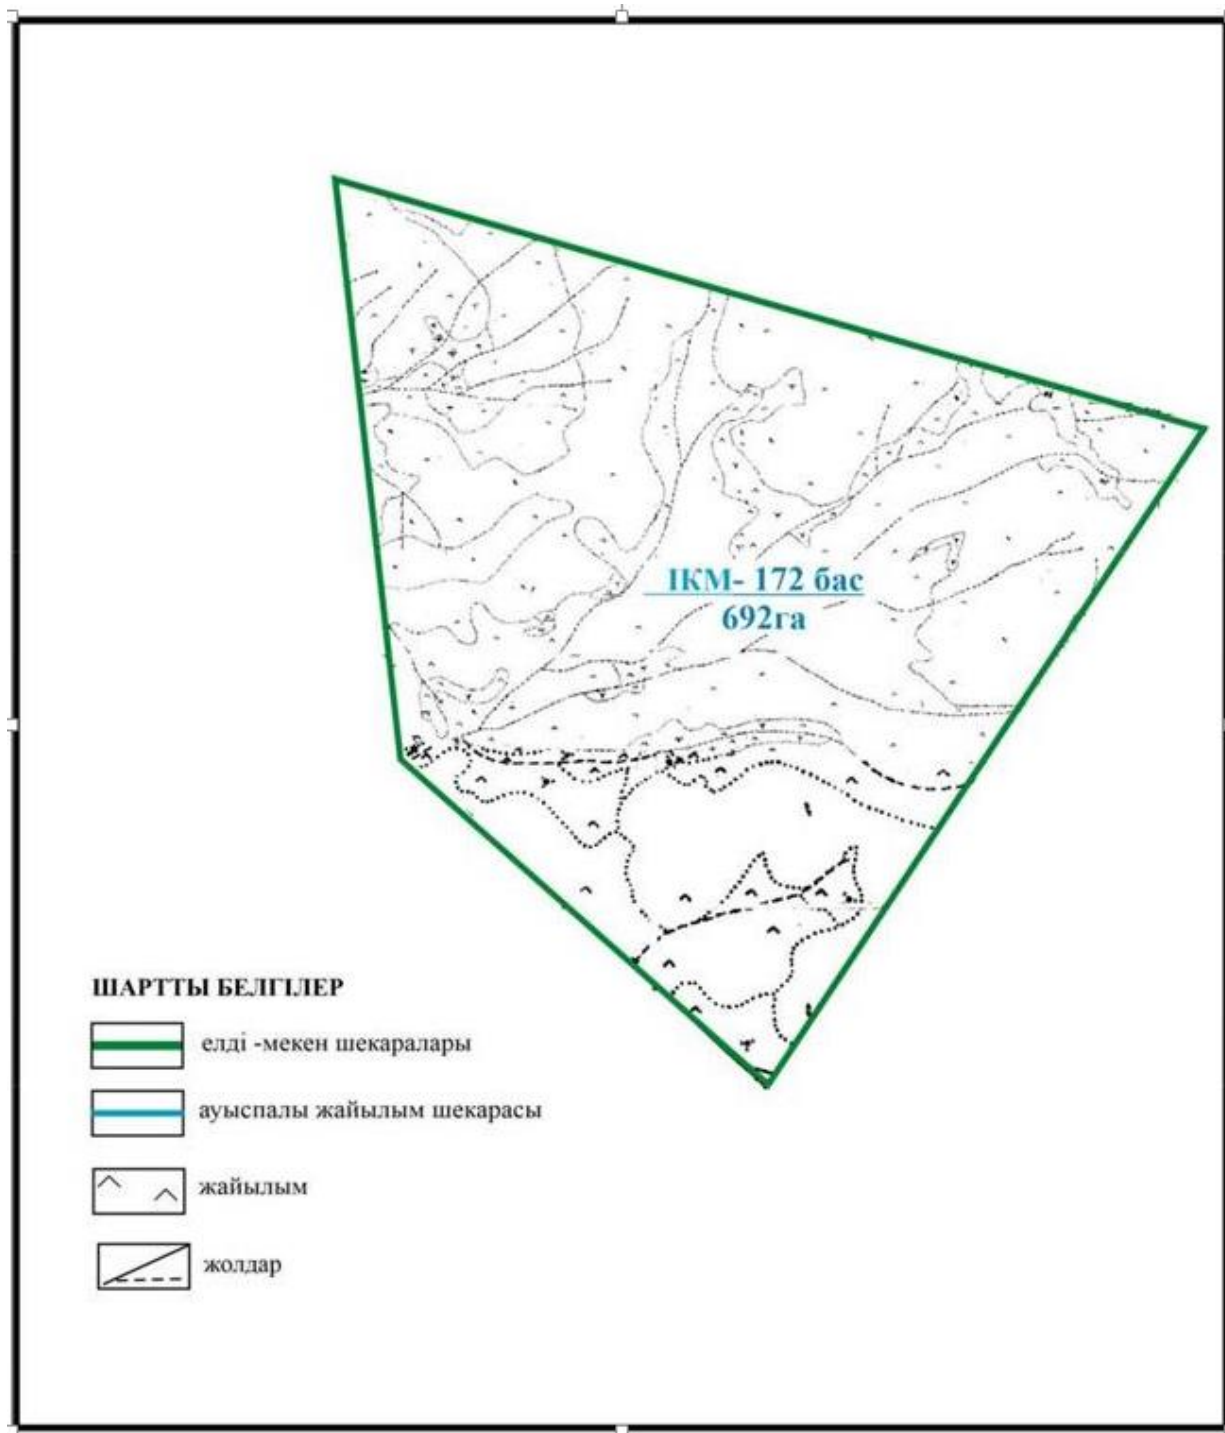

Абай ауданы бойынша
2022-2023 жылдарға арналған
Жайылымдарды басқару және
оларды пайдалану жөніндегі жоспарға
145 – қосымша

Абай ауданының Держинский ауылдық округі Қоянды ауылының шекараларында ауыл шаруашылығы мал басын орналастыру үшін жайылымдарды қайта бөлу схемасы (негізгі учаске)