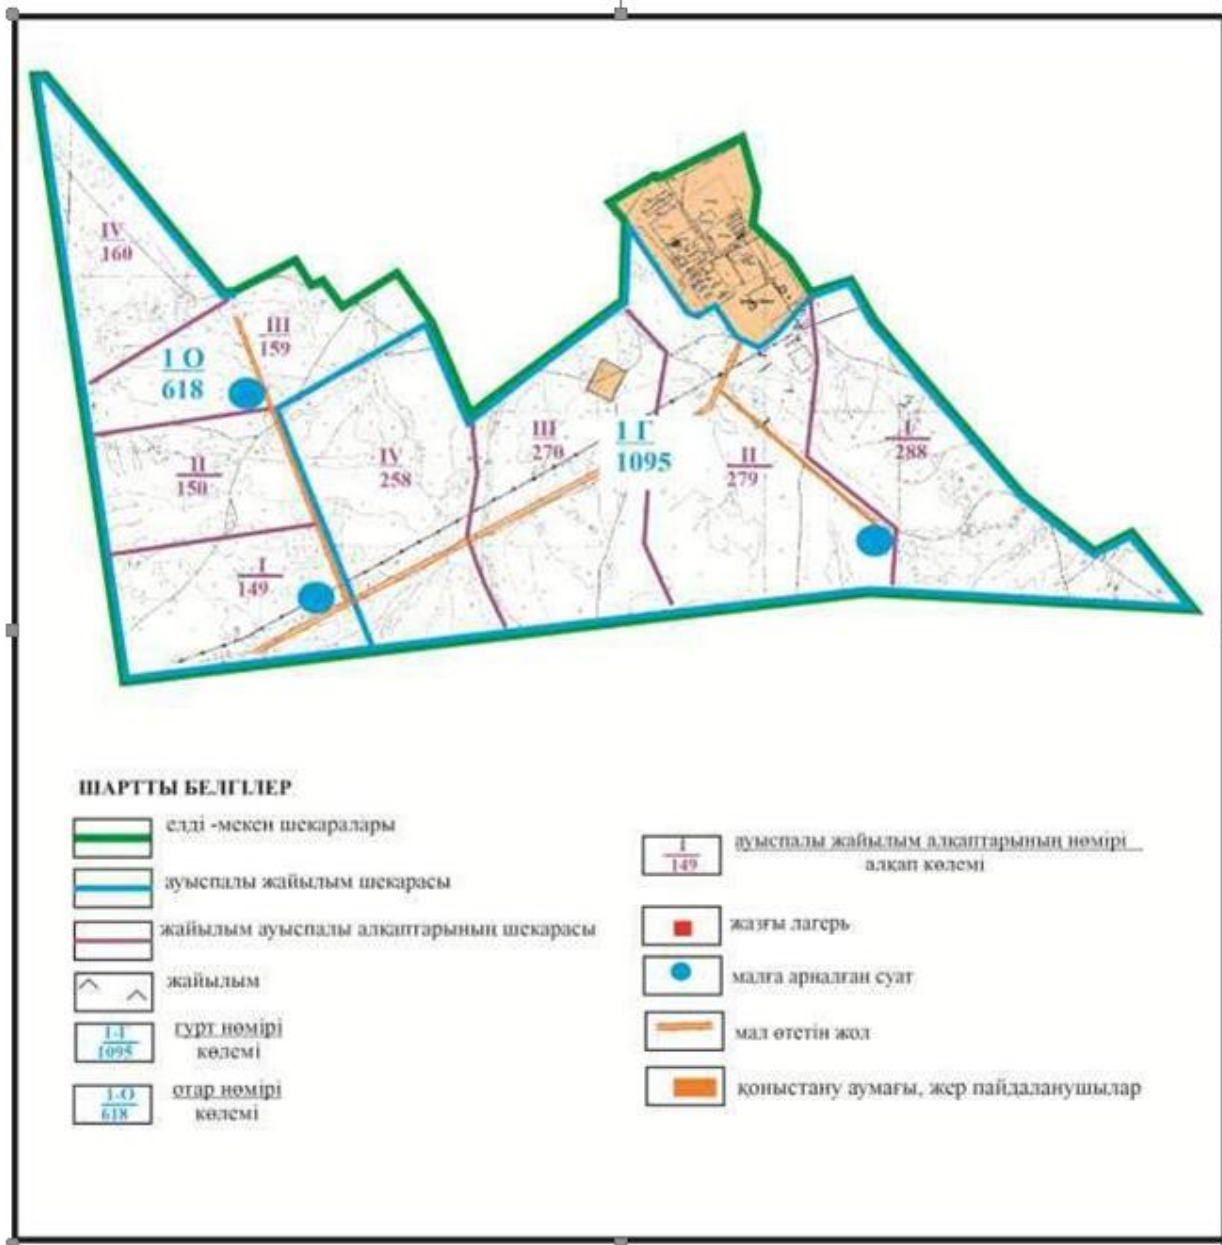

Абай ауданының Көксу ауылдық округі Зеленые Ключи ауылының шекараларындағы жайылымдар, жайылымдық инфрақұрылым объектілерінің сыртқы және ішкі шекараларының және алаңдарының схемасы