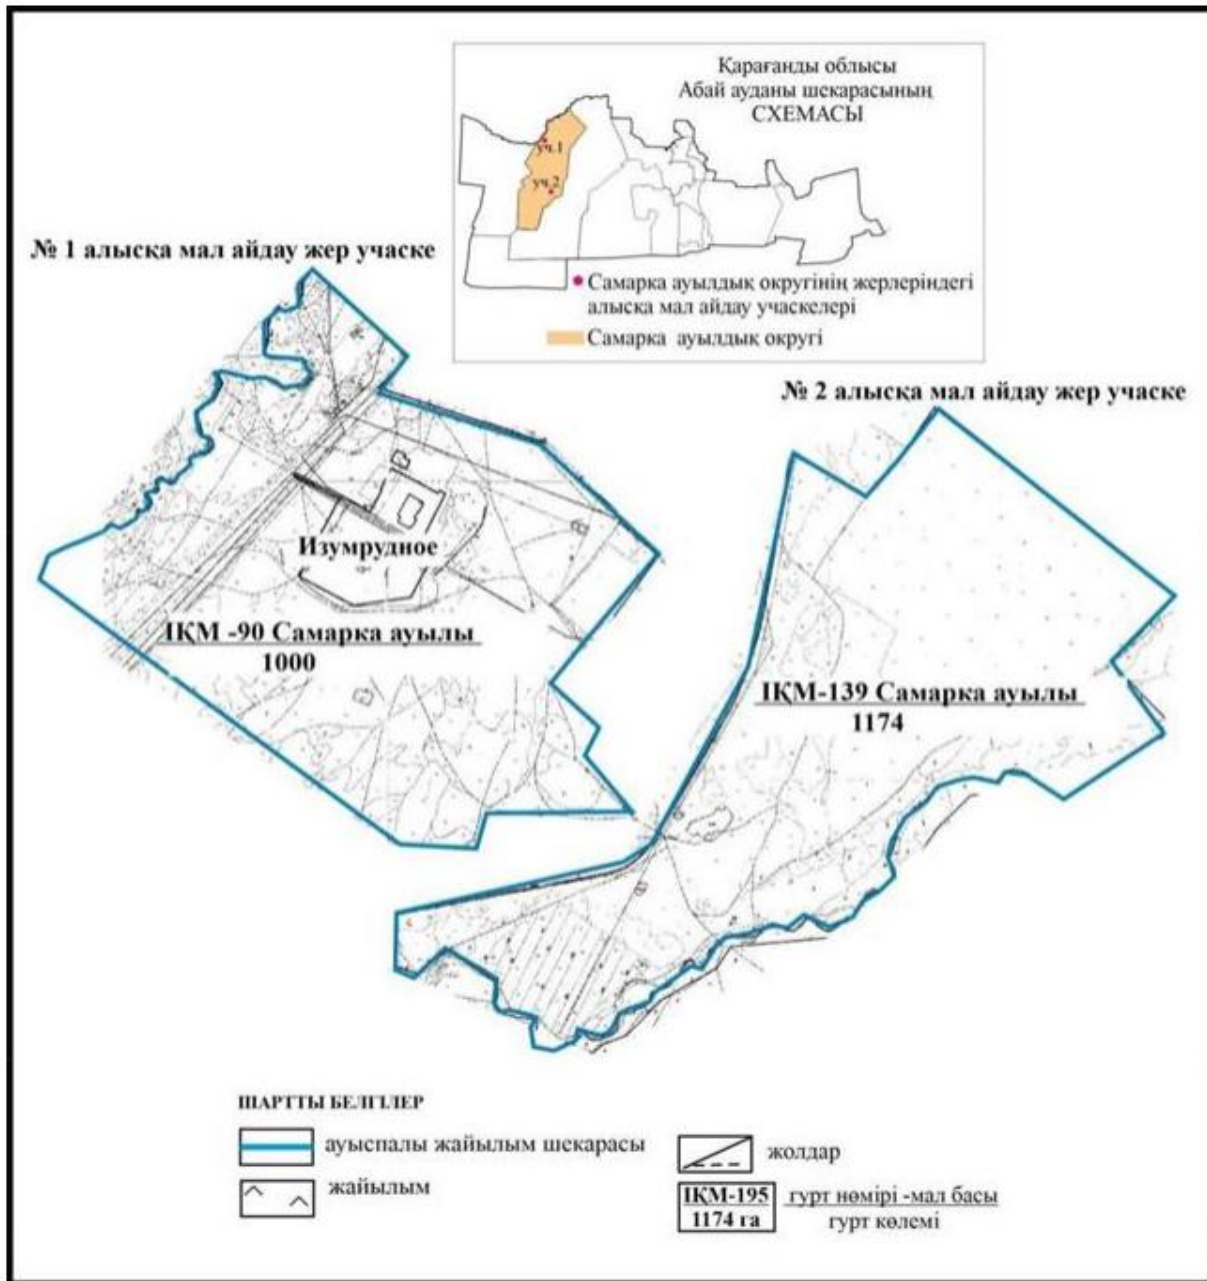

Абай ауданы бойынша
2022-2023 жылдарға арналған
Жайылымдарды басқару және
оларды пайдалану жөніндегі жоспарға
170 – қосымша

Абай ауданының шалғайдағы жер учаскелері шекарасында Дзержинский ауылдық округінің Сәрепті ауылының ауыл шаруашылығы мал басын орналастыру үшін жайылымдарды қайта бөлу схемасы