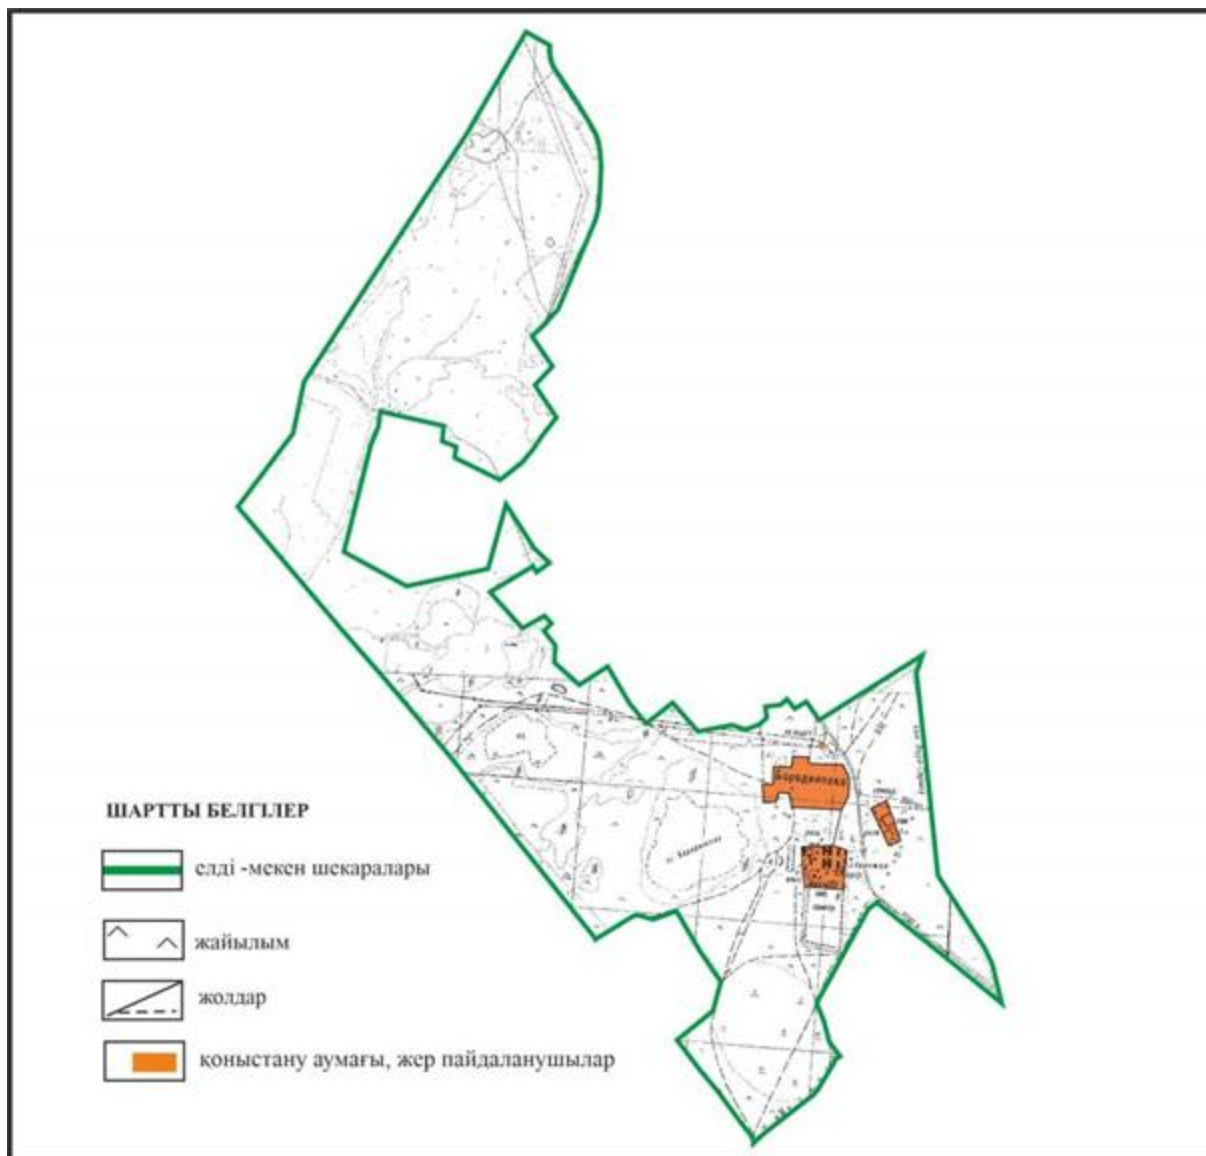

Абай ауданы бойынша  
2022-2023 жылдарға арналған  
Жайылымдарды басқару және  
оларды пайдалану жөніндегі жоспарға  
6 – қосымша

**Абай ауданының Самарка ауылдық округі Самарка ауылының аумағындағы жер учаскелерінің меншік иелері және жер пайдаланушылардың жайылымдарын орналастыру схемасы**

Абай ауданы бойынша  
2022-2023 жылдарға арналған  
Жайылымдарды басқару және  
оларды пайдалану жөніндегі жоспарға  
7 – қосымша

**Абай ауданының Самарка ауылдық округі Бородиновка ауылының аумағындағы жер учаскелерінің меншік иелері және жер пайдаланушылардың жайылымдарын орналастыру схемасы**