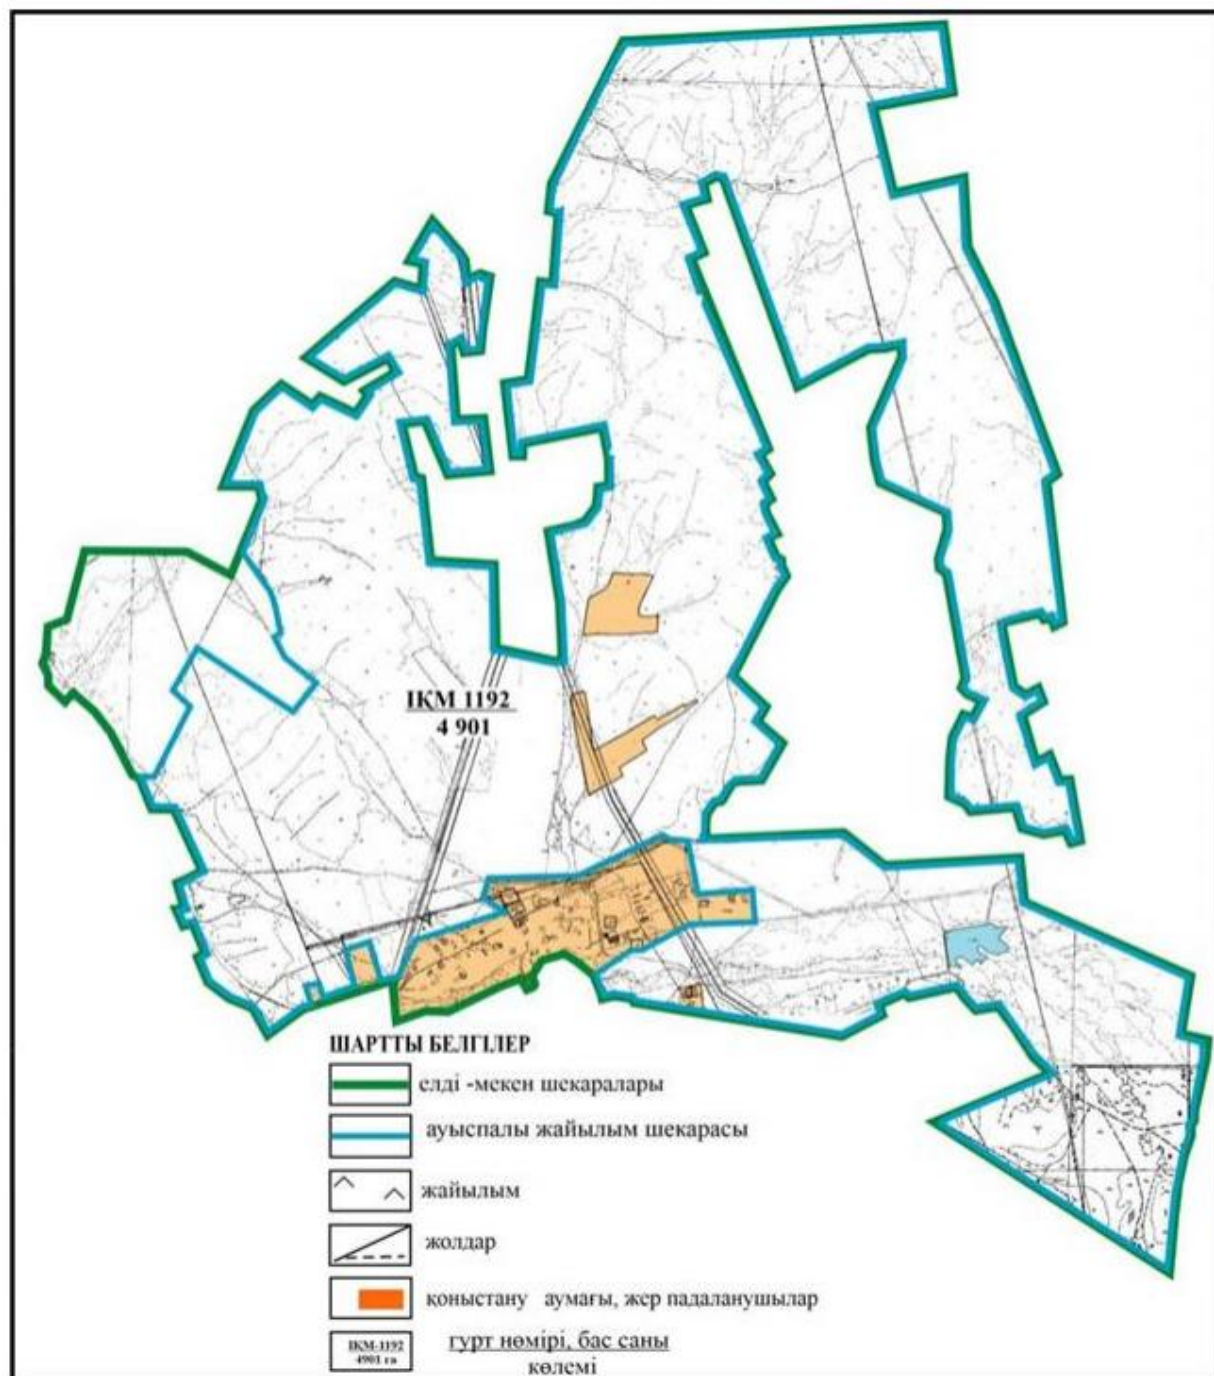

**Абай ауданының Құлаайғыр ауылдық округі Құлаайғыр ауылының шекараларында ауыл
паруашылығы мал басын орналастыру үшін жайылымдарды қайта бөлу схемасы**

Абай ауданы бойынша
2022-2023 жылдарға арналған
Жайылымдарды басқару және
оларды пайдалану жөніндегі жоспарға
164 – қосымша

**Абай ауданының Құлаайғыр ауылдық округі Жаманжол ауылының шекараларында ауыл
паруашылығы мал басын орналастыру үшін жайылымдарды қайта бөлу схемасы**