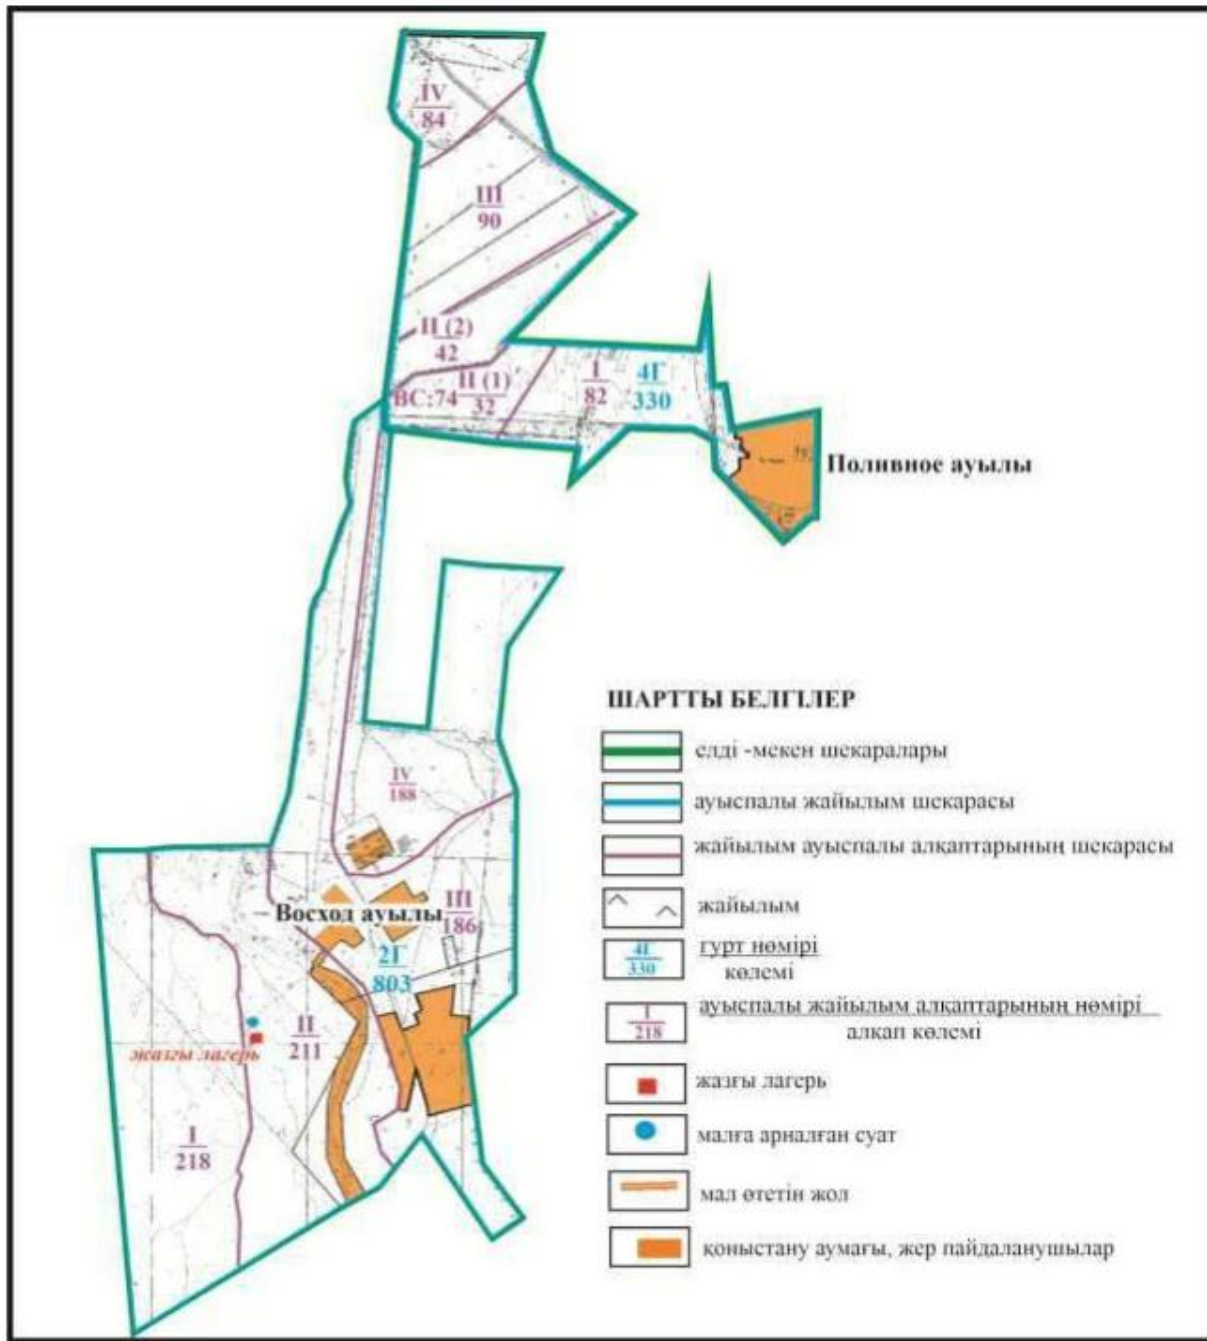

Абай ауданы бойынша
2022-2023 жылдарға арналған
Жайылымдарды басқару және
оларды пайдалану жөніндегі жоспарға
103 – қосымша

Абай ауданының Дубовка ауылдық округі Дубовка ауылының шекараларындағы жайылымды пайдаланушылардың су көздеріне қол жеткізу схемасы