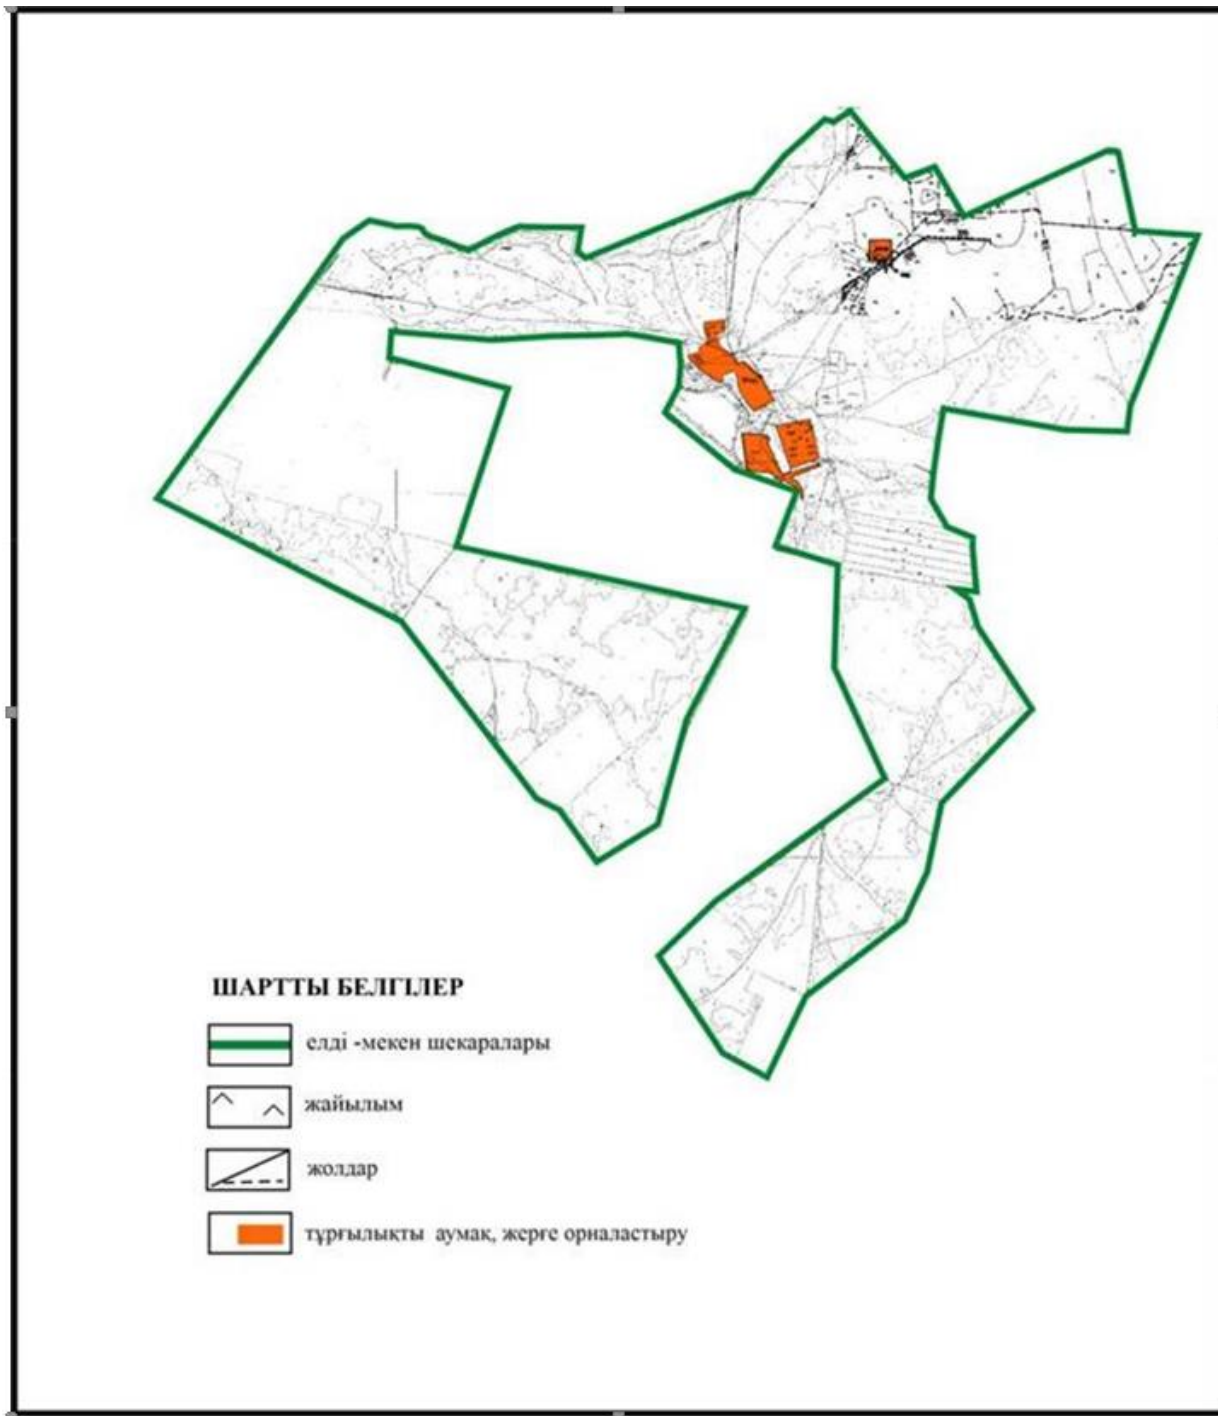

Абай ауданы бойынша
2022-2023 жылдарға арналған
Жайылымдарды басқару және
оларды пайдалану жөніндегі жоспарға
12 – қосымша

Абай ауданының Ильичевский ауылдық округі Юбилейное ауылының аумағындағы жер учаскелерінің меншік иелері және жер пайдаланушылардың жайылымдарын орналастыру схемасы