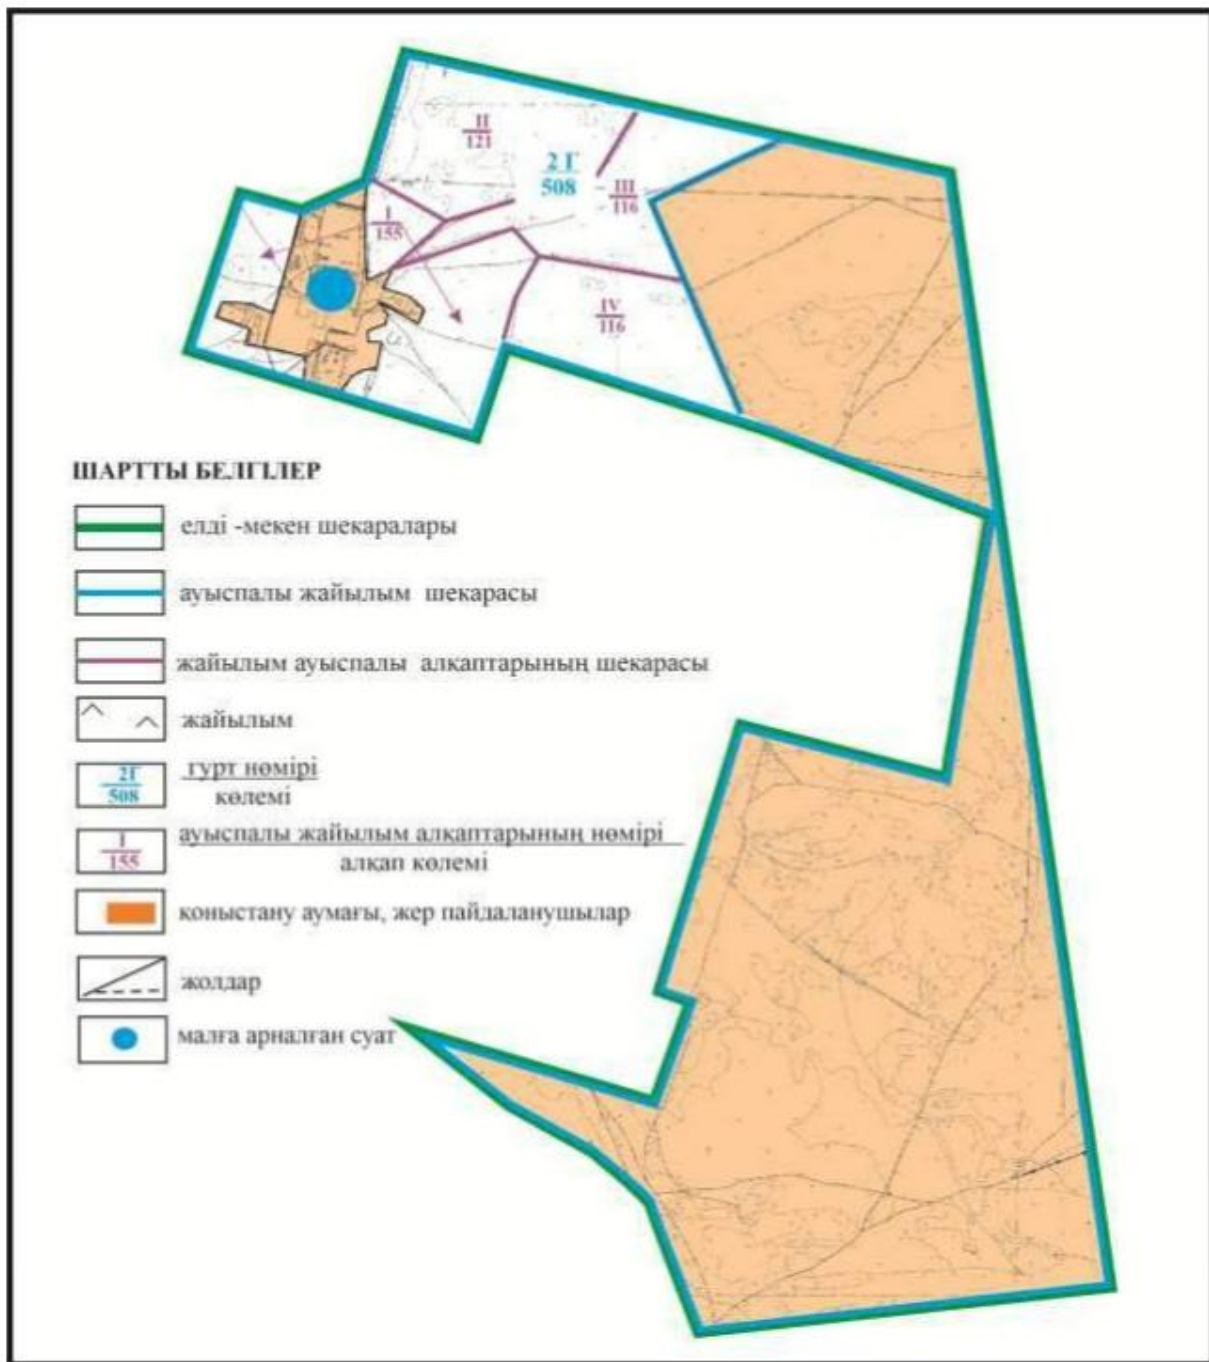

Абай ауданы бойынша
2022-2023 жылдарға арналған
Жайылымдарды басқару және
оларды пайдалану жөніндегі жоспарға
101 – қосымша

Абай ауданының Карагандинский ауылдық округі Жартас және Қарақоға ауылдарының шекараларындағы жайылымды пайдаланушылардың су көздеріне қол жеткізу схемасы