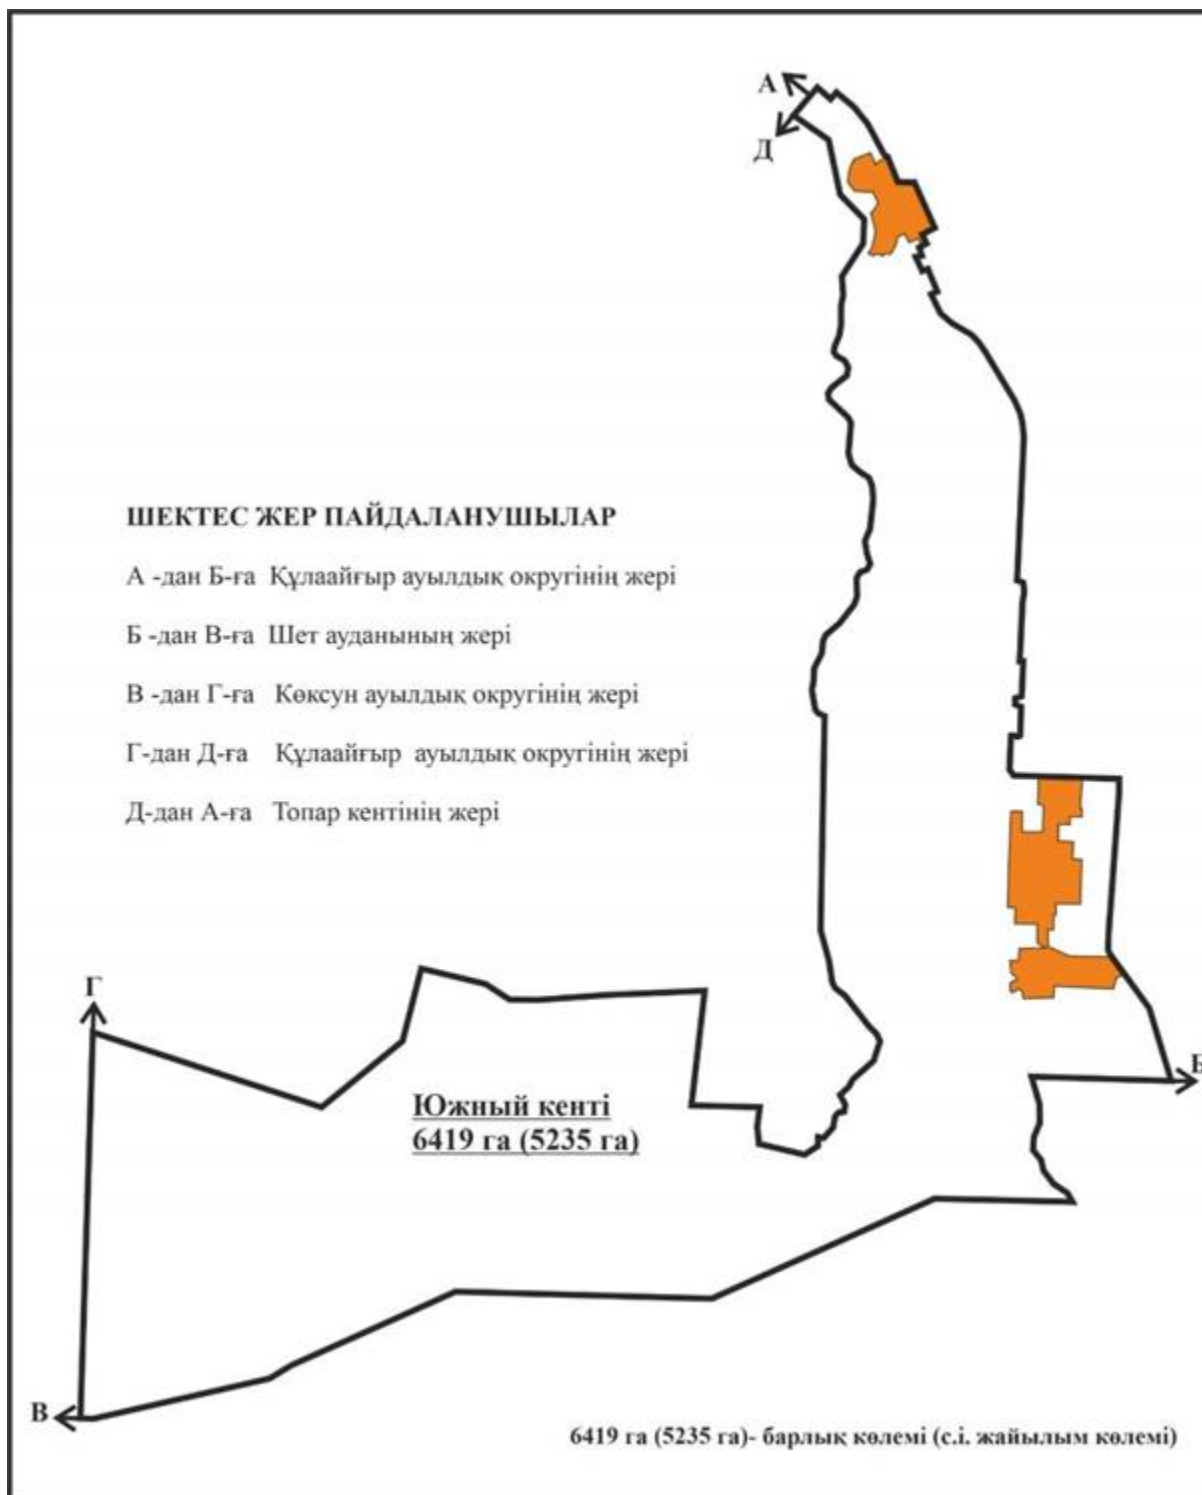

Абай ауданы бойынша
2022-2023 жылдарға арналған
Жайылымдарды басқару және
оларды пайдалану жөніндегі жоспарға
189 – қосымша

Жайылымдық жер алаңдары көрсетілген Абай ауданы Құрма ауылдық округінің шекараларындағы елді мекендердің орналасу схемасы