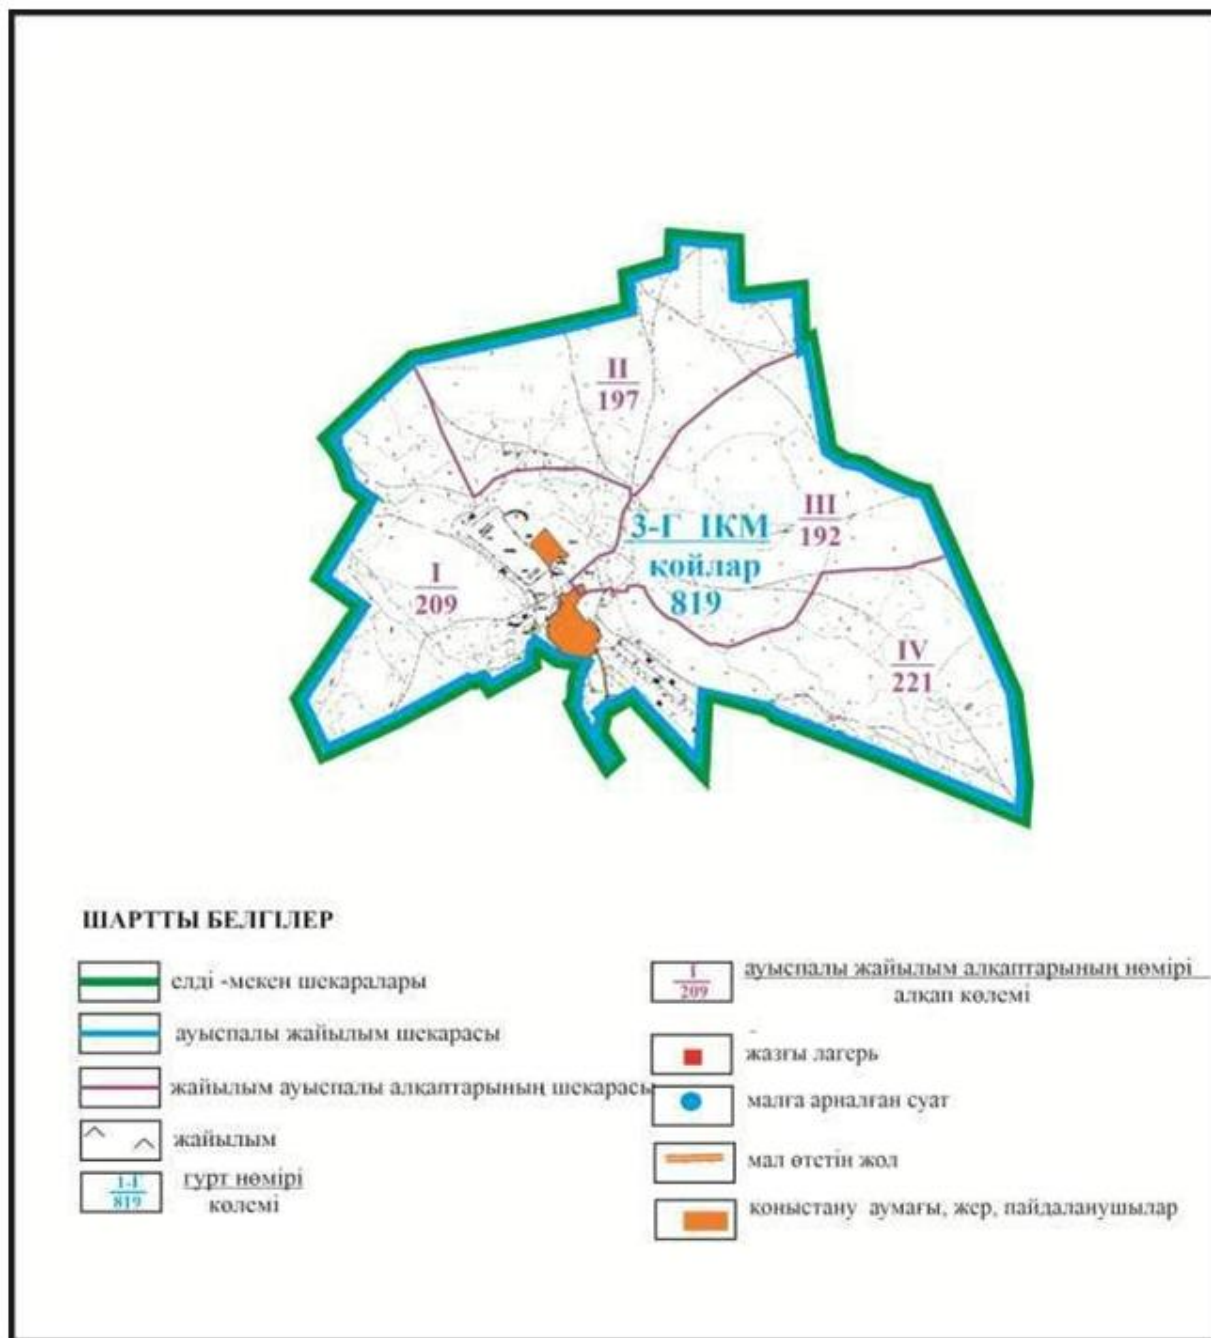

Абай ауданының Держинский ауылдық округі Қойбас ауылының шекараларындағы жайылымдар, жайылымдық инфрақұрылым объектілерінің сыртқы және ішкі шекараларының және аландарының схемасы (негізгі учаске)

Абай ауданы бойынша
2022-2023 жылдарға арналған
Жайылымдарды басқару және
оларды пайдалану жөніндегі жоспарға
46 – қосымша