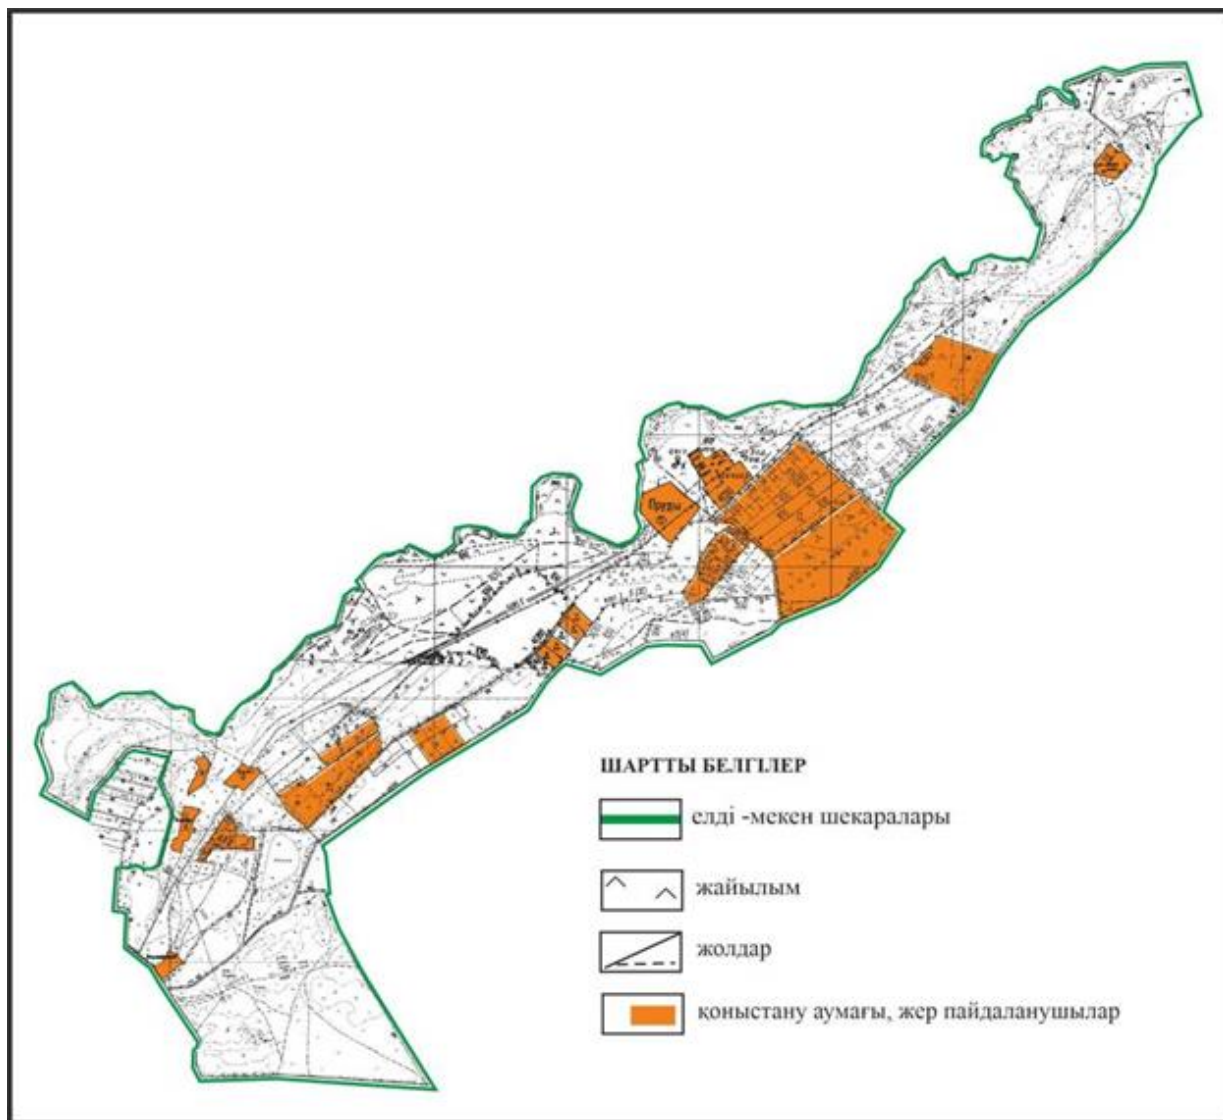

Абай ауданы бойынша  
2022-2023 жылдарға арналған  
Жайылымдарды басқару және  
оларды пайдалану жөніндегі жоспарға  
6 – қосымша

**Абай ауданының Самарка ауылдық округі Самарка ауылының аумағындағы жер учаскелерінің меншік иелері және жер пайдаланушылардың жайылымдарын орналастыру схемасы**

Абай ауданы бойынша  
2022-2023 жылдарға арналған  
Жайылымдарды басқару және  
оларды пайдалану жөніндегі жоспарға  
7 – қосымша

**Абай ауданының Самарка ауылдық округі Бородиновка ауылының аумағындағы жер учаскелерінің меншік иелері және жер пайдаланушылардың жайылымдарын орналастыру схемасы**

Абай ауданы бойынша  
2022-2023 жылдарға арналған  
Жайылымдарды басқару және  
оларды пайдалану жөніндегі жоспарға  
8 – қосымша

**Абай ауданының Самарка ауылдық округі Пруды ауылының аумағындағы жер учаскелерінің меншік иелері және жер пайдаланушылардың жайылымдарын орналастыру схемасы**