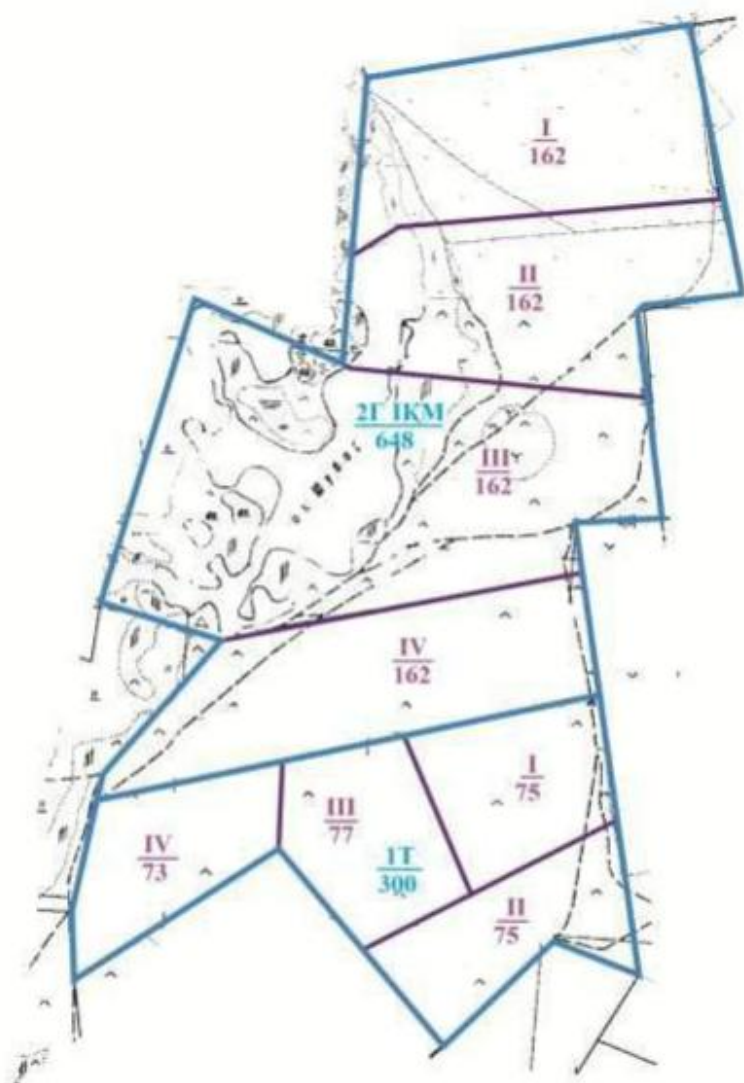

ШАРТТЫ БЕЛГІЛЕР

	ауыспалы жайылым шекарасы		гүрт нөмірі көлемі
	жайылым ауыспалы алқаптарының шекарасы		ауыспалы жайылым алқаптарының нөмірі алқап көлемі
	жайылым		жолдар

Абай ауданы бойынша
2022-2023 жылдарға арналған
Жайылымдарды басқару және
оларды пайдалану жөніндегі жоспарға
89 – қосымша

Абай ауданының Самарка ауылдық округі Самарка ауылының шекараларындағы жайылымды пайдаланушылардың су көздеріне қол жеткізу схемасы