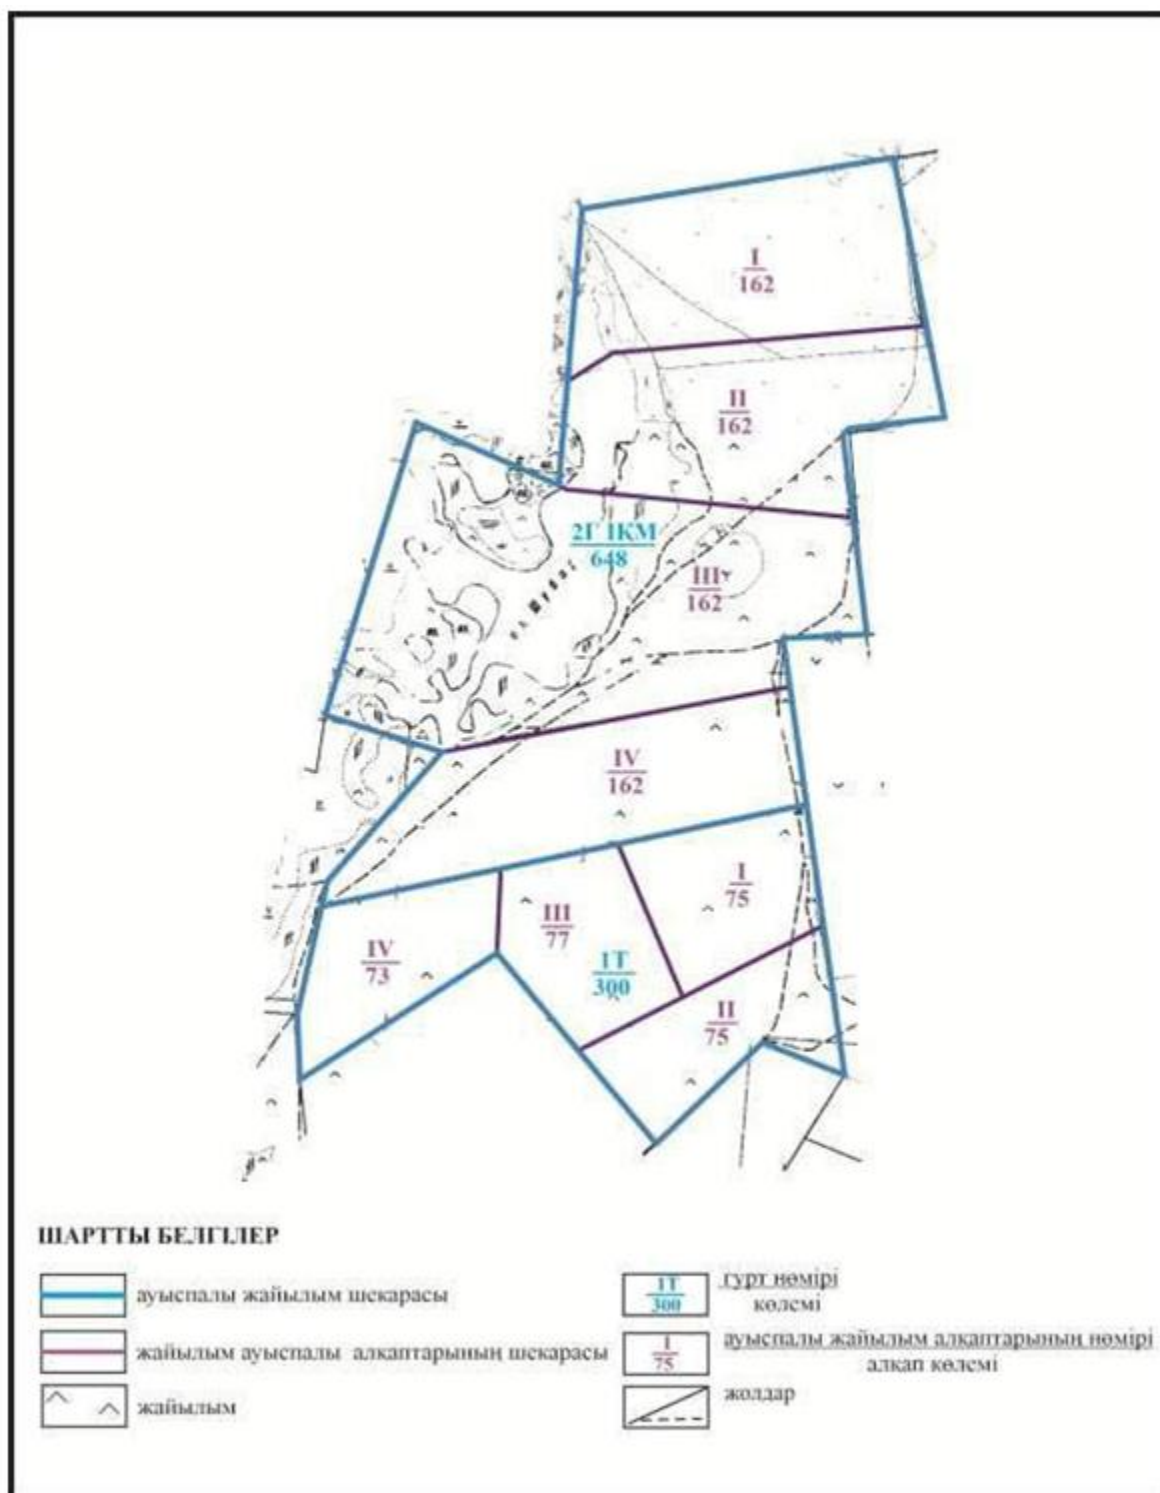

Абай ауданы Есенгелді ауылдық округінің шалғайдағы жерінде Пахотное ауылының шекараларындағы жайылымдар, жайылымдық инфрақұрылым объектілерінің сыртқы және ішкі шекараларының және аландарының схемасы

Абай ауданы бойынша
2022-2023 жылдарға арналған
Жайылымдарды басқару және