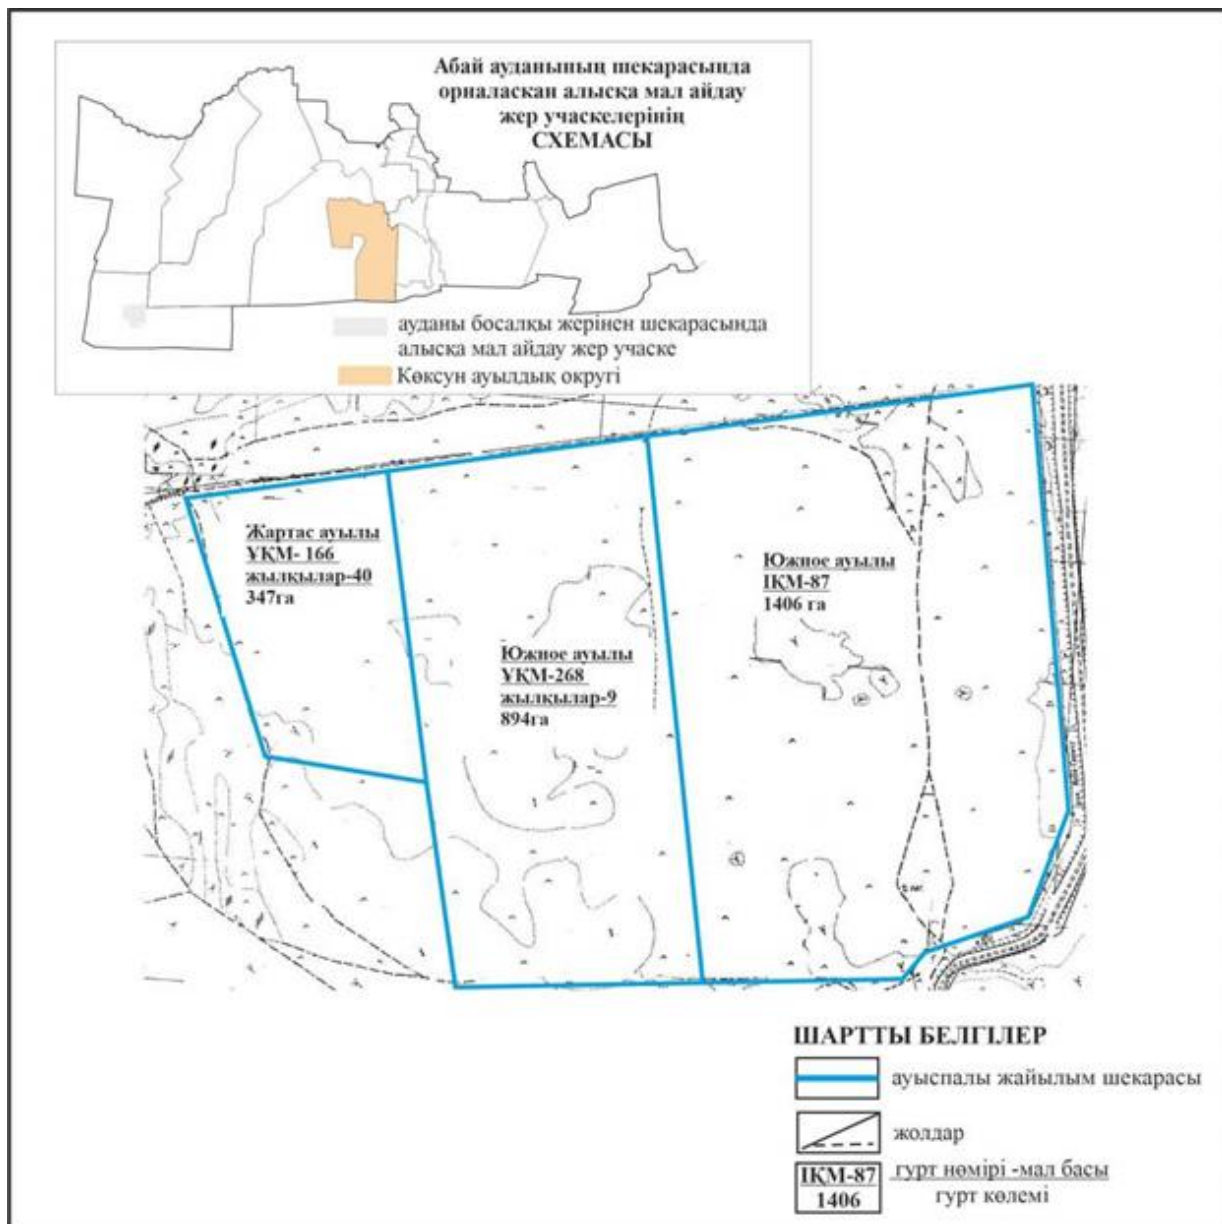

Абай ауданы бойынша
2022-2023 жылдарға арналған
Жайылымдарды басқару және
оларды пайдалану жөніндегі жоспарға
176 – қосымша

Абай ауданының шалғайдағы жер учаскелері шекарасында Көксу ауылдық округі Көксу ауылының ауыл шаруашылығы мал басын орналастыру үшін жайылымдарды қайта бөлу схемасы