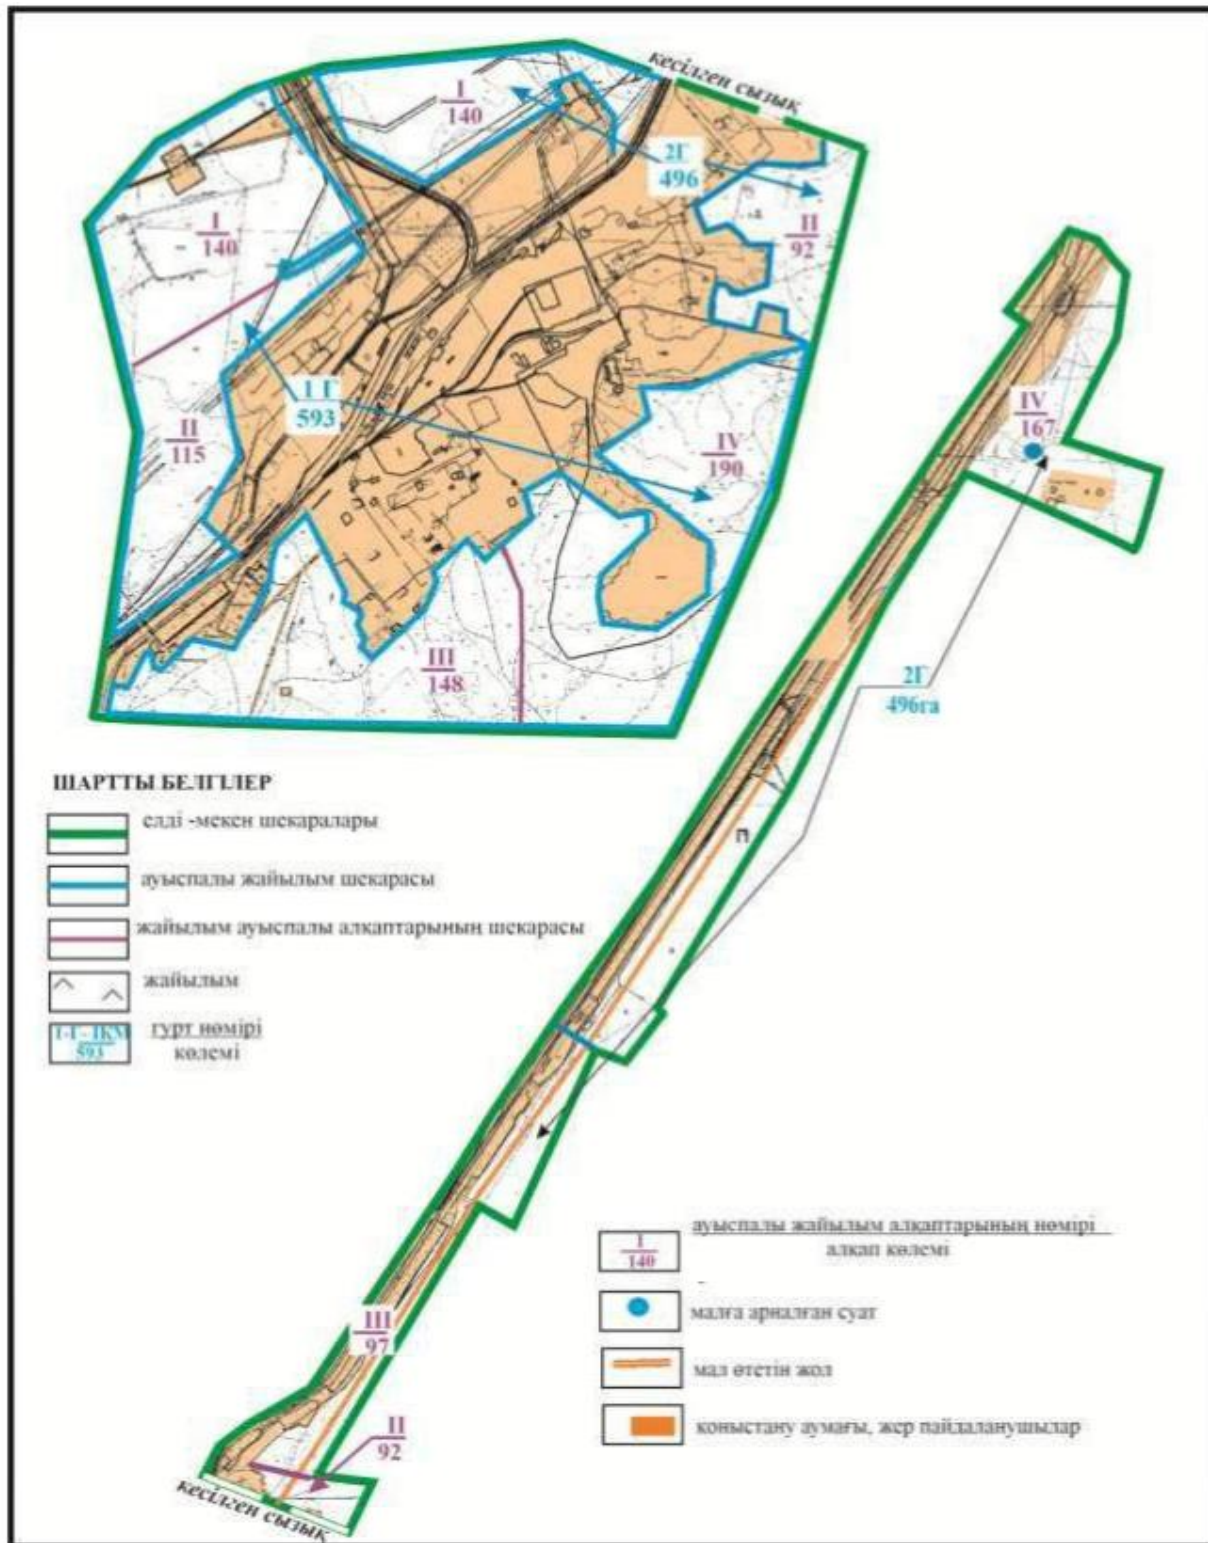

Абай ауданы бойынша
2022-2023 жылдарға арналған
Жайылымдарды басқару және
оларды пайдалану жөніндегі жоспарға
108 – қосымша

Абай ауданы Южный кентінің шекараларындағы жайылымды пайдаланушылардың су көздеріне қол жеткізу схемасы