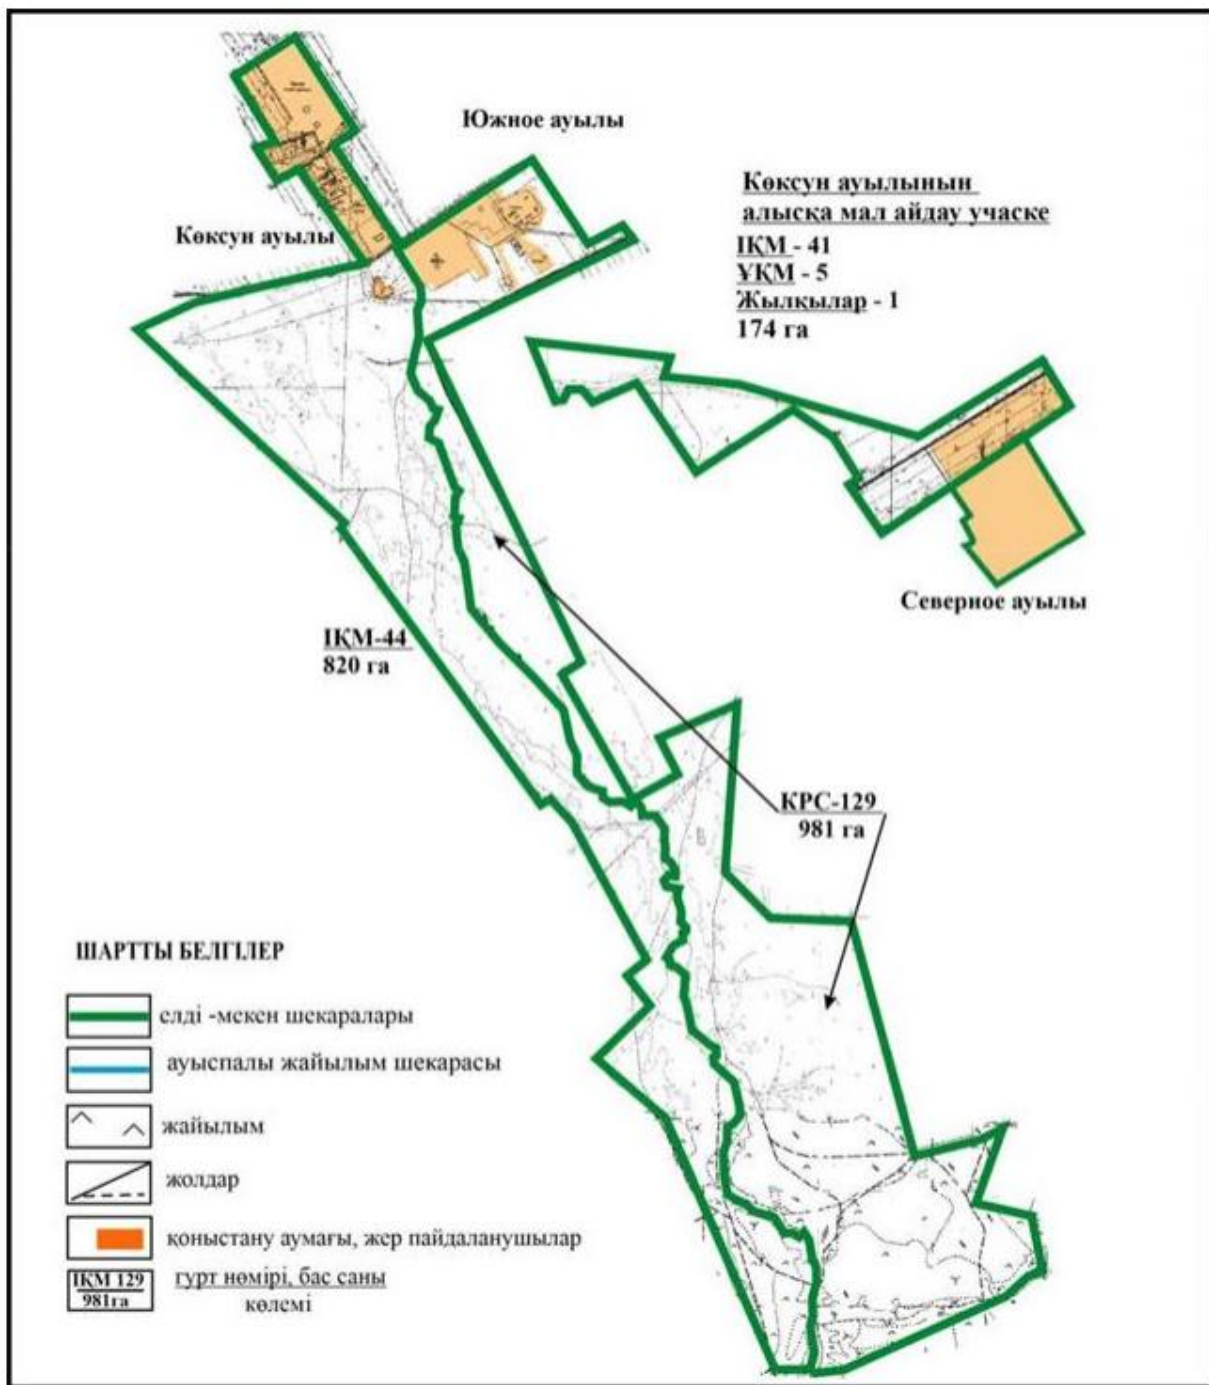

Абай ауданы бойынша
2022-2023 жылдарға арналған
Жайылымдарды басқару және
оларды пайдалану жөніндегі жоспарға
160 – қосымша

**Абай ауданының Көксу ауылдық округі Зелёные Ключи ауылының шекараларында ауыл
шаруашылығы мал басын орналастыру үшін жайылымдарды қайта бөлу схемасы**