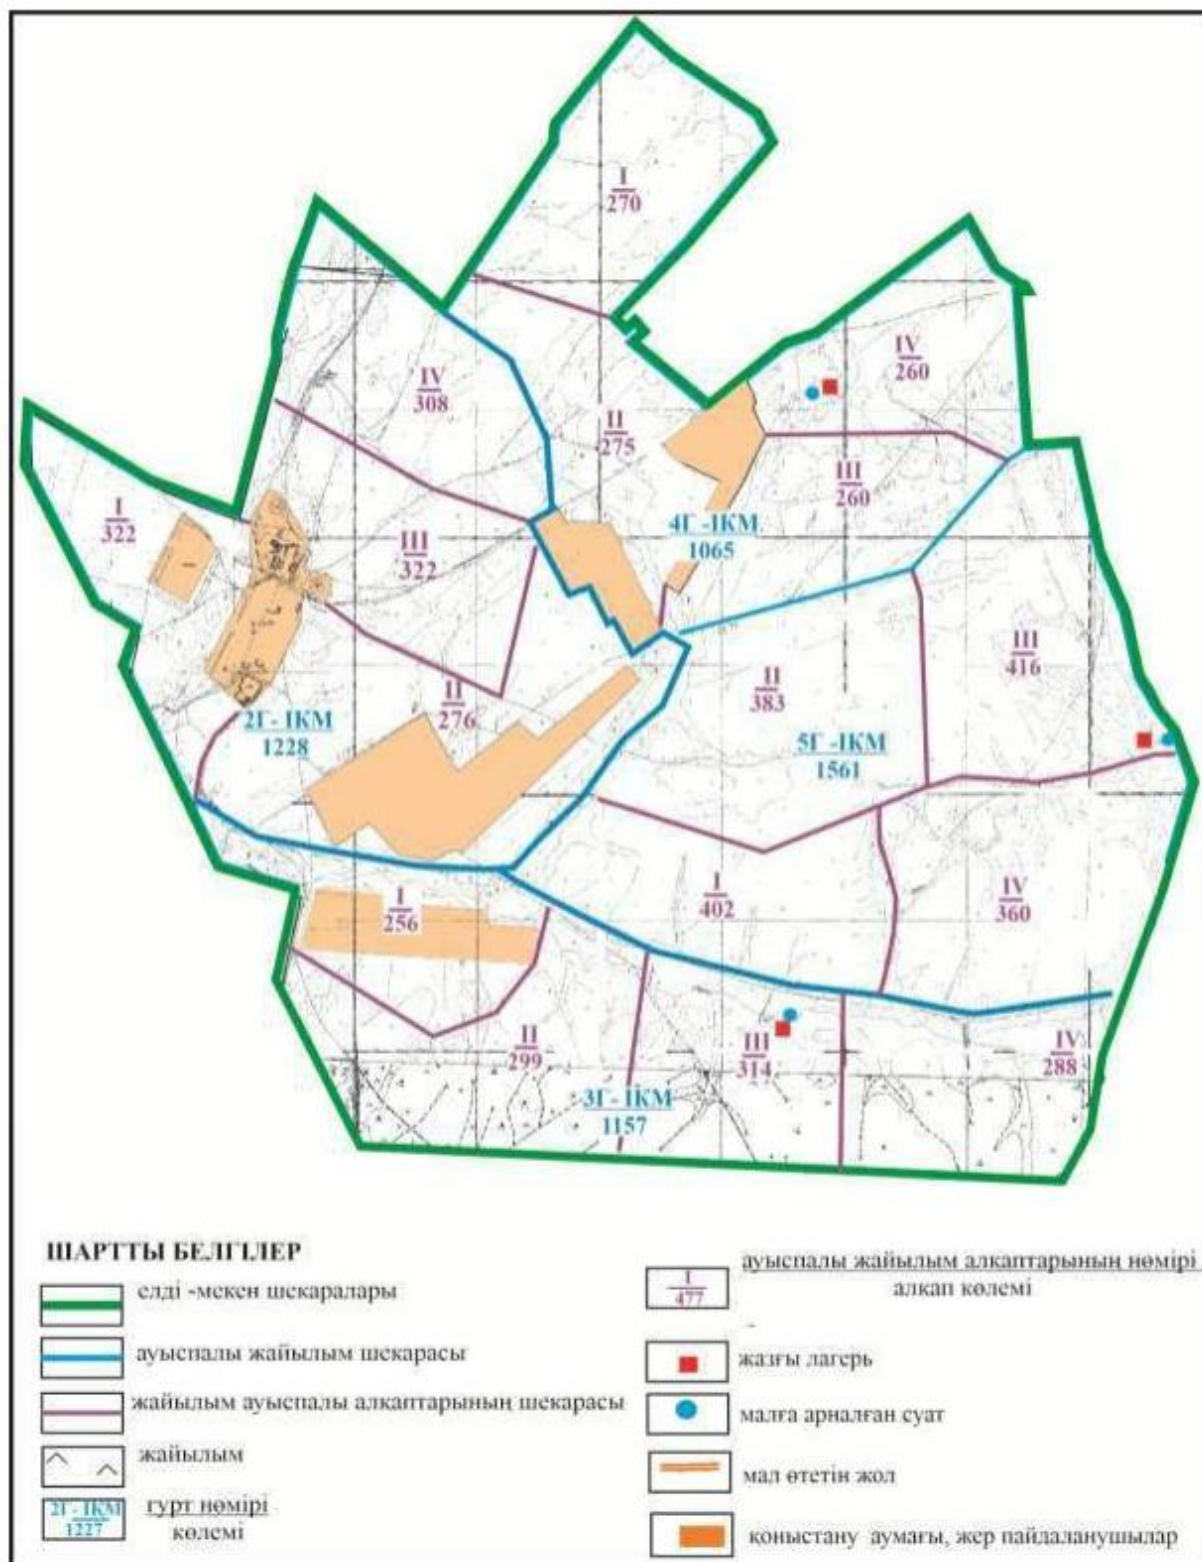

Абай ауданының Құлаайғыр ауылдық округі Жаманжол ауылының шекараларындағы жайылымды пайдаланушылардың су көздеріне қол жеткізу схемасы

Абай ауданы бойынша
2022-2023 жылдарға арналған
Жайылымдарды басқару және