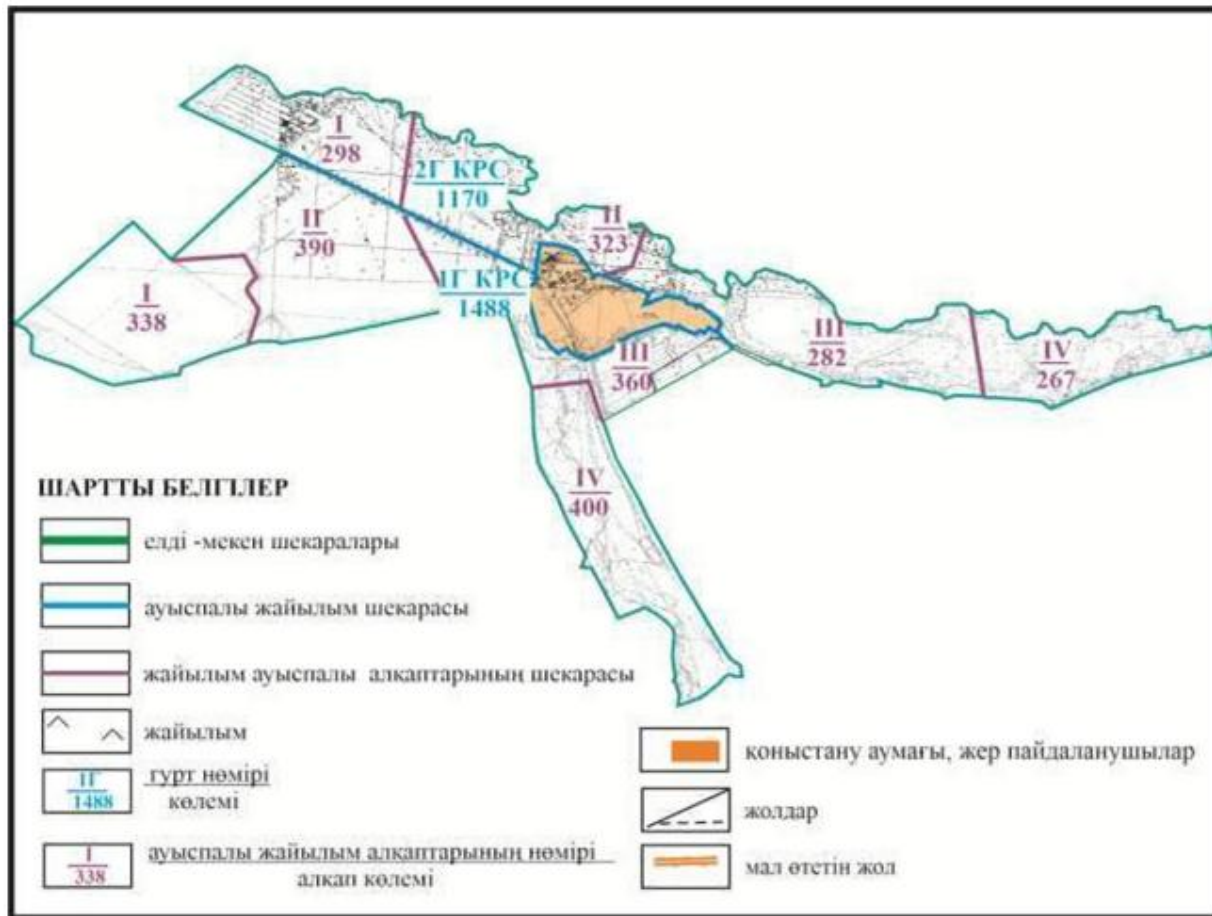

Абай ауданының Есенгелді ауылдық округі Есенгелді ауылының шекараларындағы жайылымдар, жайылымдық инфрақұрылым объектілерінің сыртқы және ішкі шекараларының және аландарының схемасы (негізгі учаске)

Абай ауданы бойынша
2022-2023 жылдарға арналған
Жайылымдарды басқару және
оларды пайдалану жөніндегі жоспарға
35 – қосымша

Абай ауданының Есенгелді ауылдық округі Есенгелді ауылының шекараларындағы жайылымдар, жайылымдық инфрақұрылым объектілерінің сыртқы және ішкі шекараларының және аландарының схемасы (жолақаралық учаске)