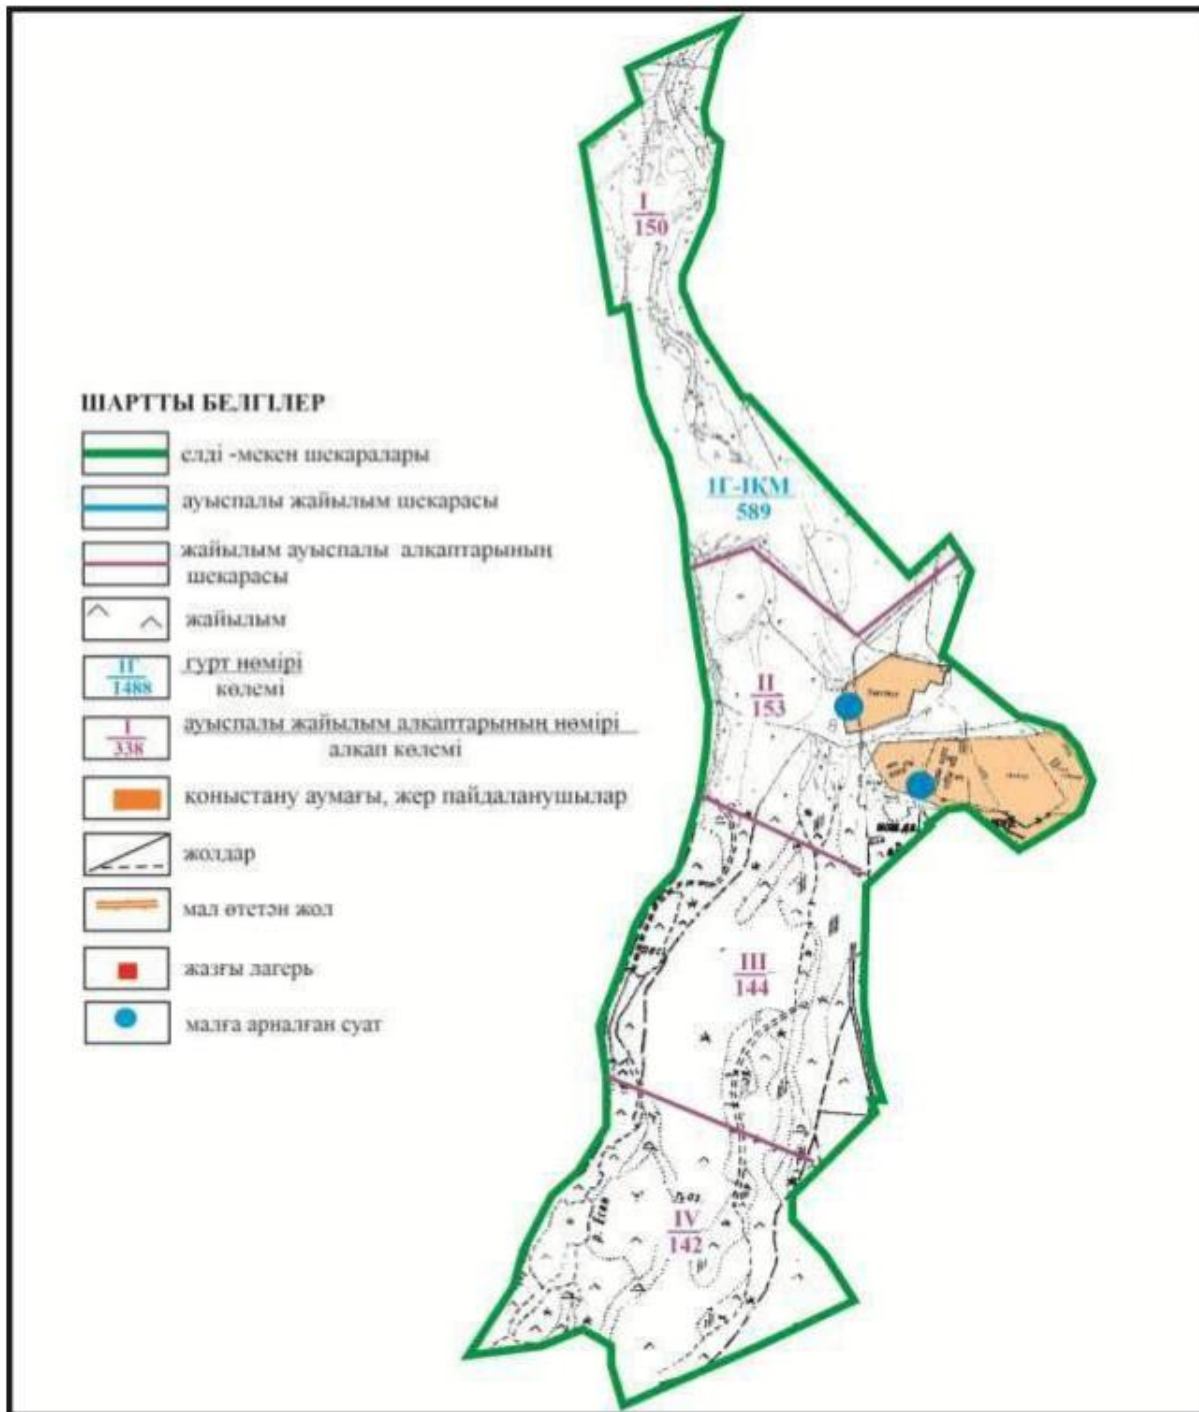

Абай ауданы бойынша
2022-2023 жылдарға арналған
Жайылымдарды басқару және
оларды пайдалану жөніндегі жоспарға
88 – қосымша

Абай ауданы Есенгелді ауылдық округінің шалғайдағы жерінде Пахотное ауылының шекараларындағы жайылымды пайдаланушылардың су көздеріне қол жеткізу схемасы