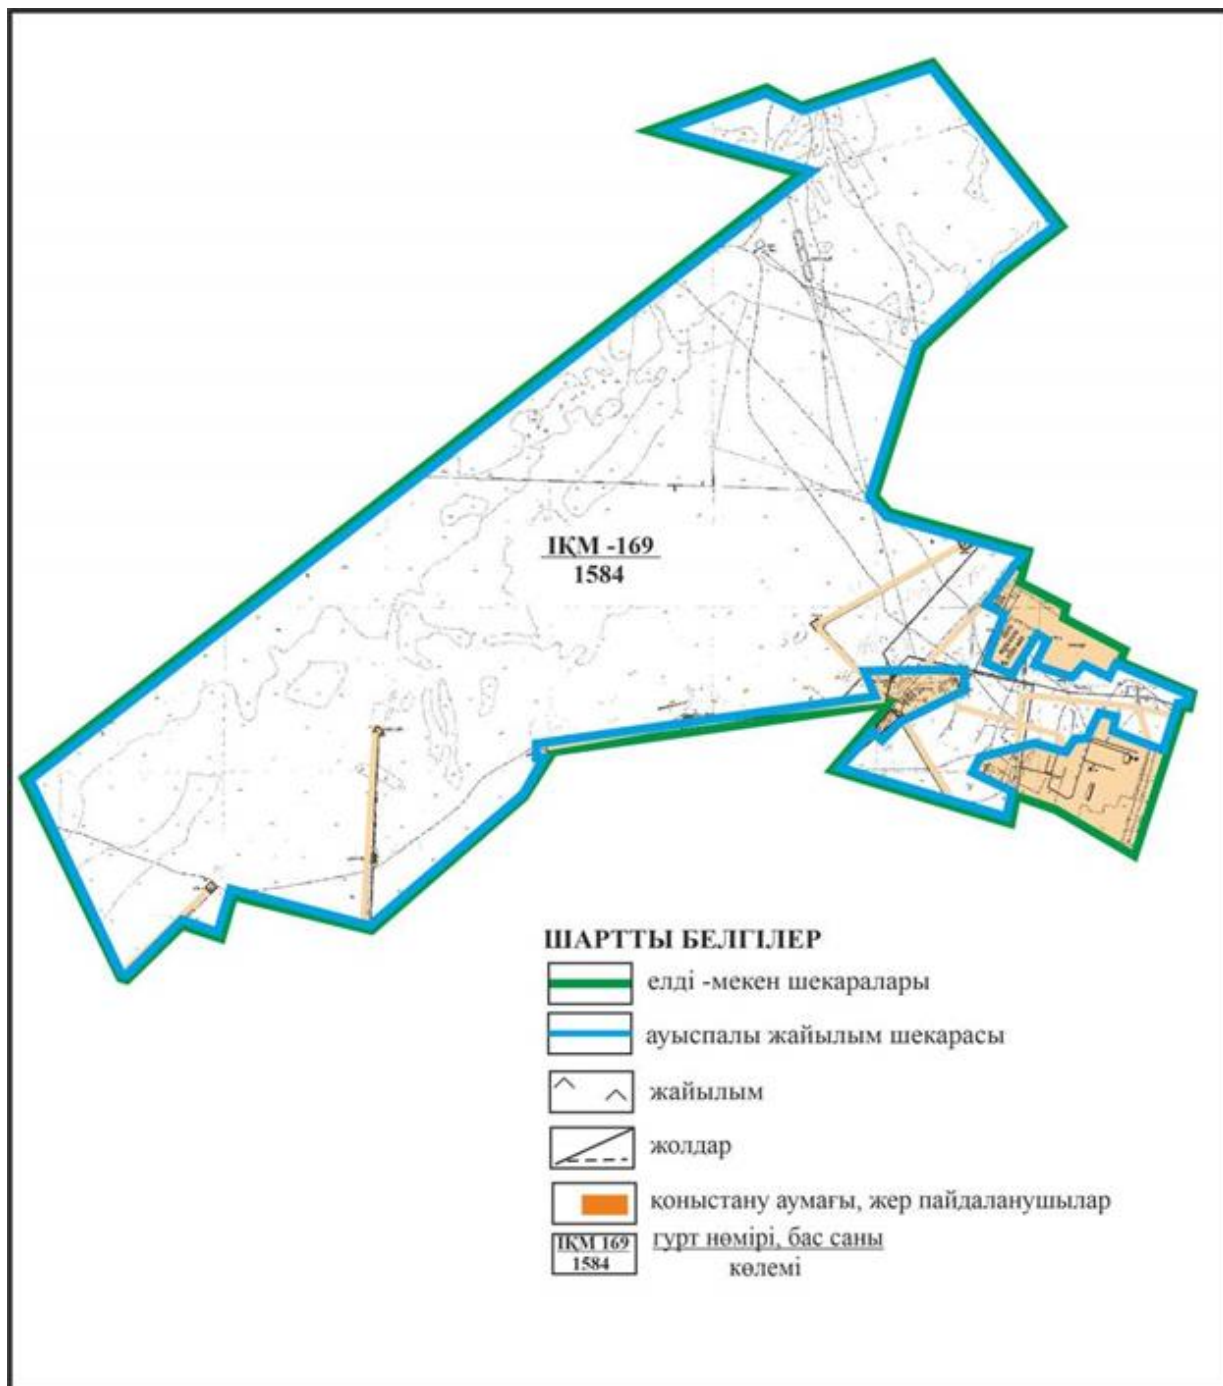

Абай ауданы бойынша
2022-2023 жылдарға арналған
Жайылымдарды басқару және
оларды пайдалану жөніндегі жоспарға
149 – қосымша

Абай ауданының Ильичевский ауылдық округі Жон ауылының шекараларында ауыл шаруашылығы мал басын орналастыру үшін жайылымдарды қайта бөлу схемасы