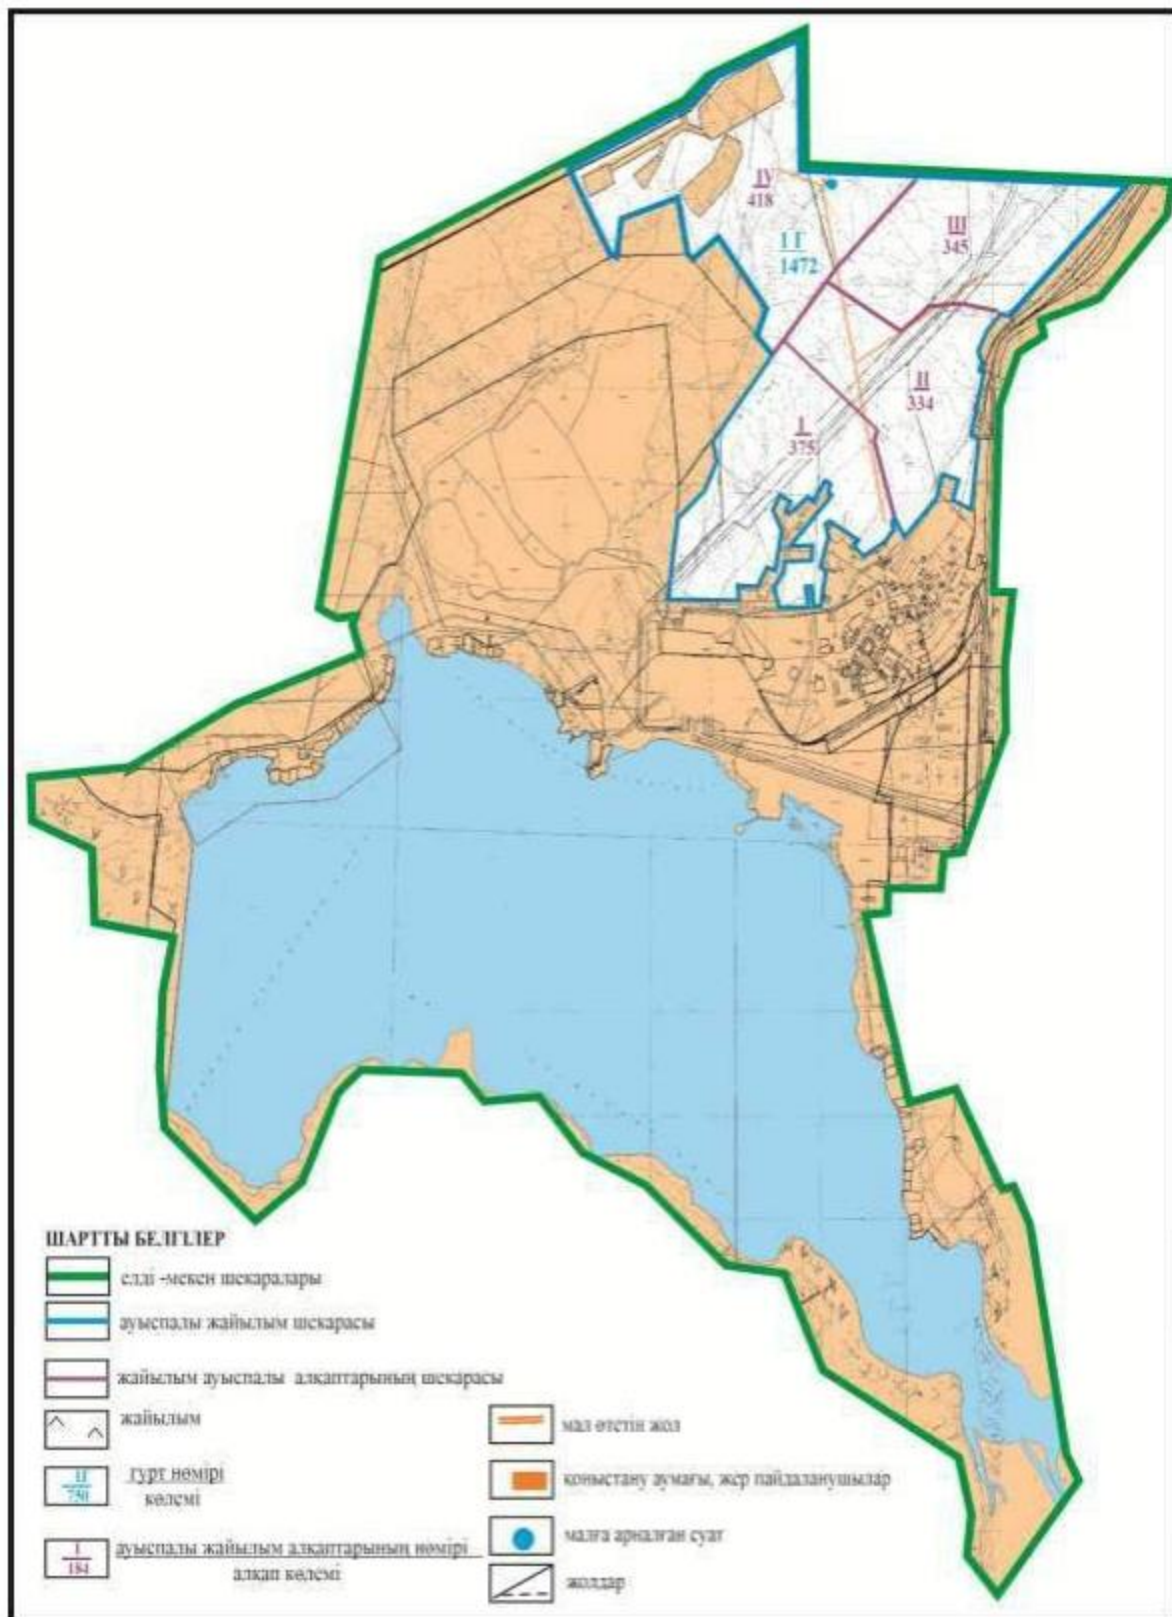

Абай ауданы бойынша
2022-2023 жылдарға арналған
Жайылымдарды басқару және
оларды пайдалану жөніндегі жоспарға
114 – қосымша