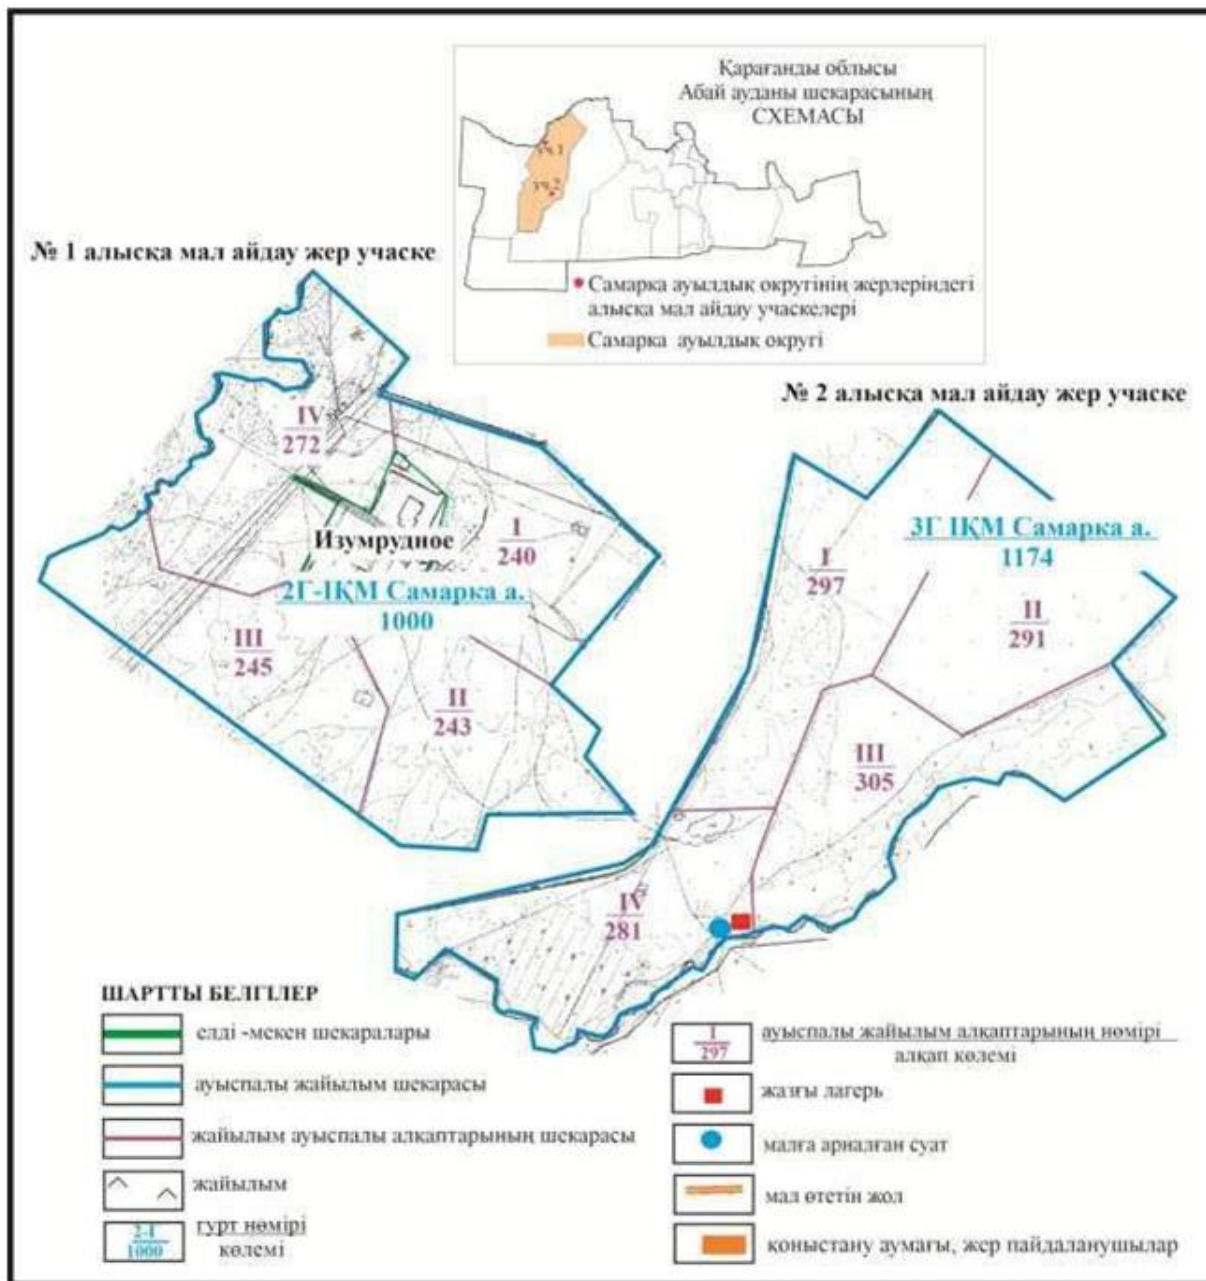

Абай ауданы бойынша
2022-2023 жылдарға арналған
Жайылымдарды басқару және
оларды пайдалану жөніндегі жоспарға
72 – қосымша

Абай ауданының шалғайдағы жер учаскелерінің шекараларындағы Держинский ауылдық округі Сәрепті ауылының жайылым алаңдарының, жайылымдық инфрақұрылым объектілерінің сыртқы және ішкі шекараларының схемасы