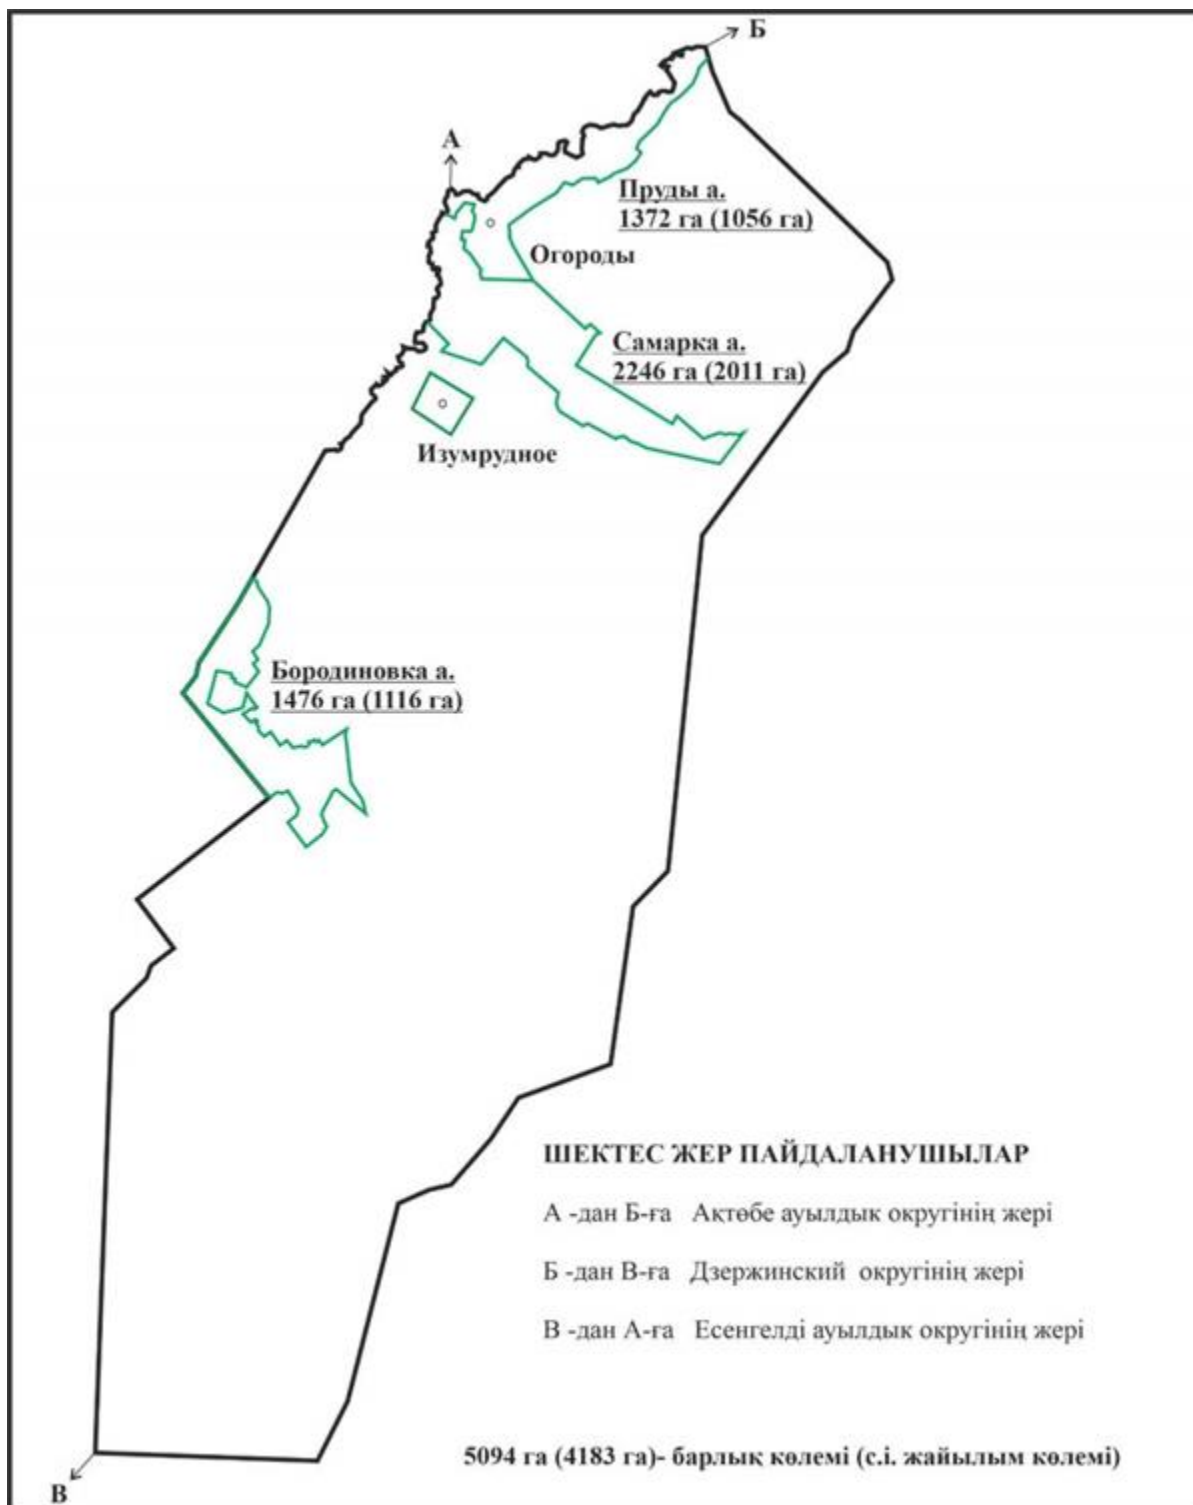

Абай ауданы бойынша  
 2022-2023 жылдарға арналған  
 Жайылымдарды басқару және  
 оларды пайдалану жөніндегі жоспарға  
 183 – қосымша

**Жайылымдық жер алаңдары көрсетілген Абай ауданы Дзержинский ауылдық округінің пекараларындағы елді мекендердің орналасу схемасы**