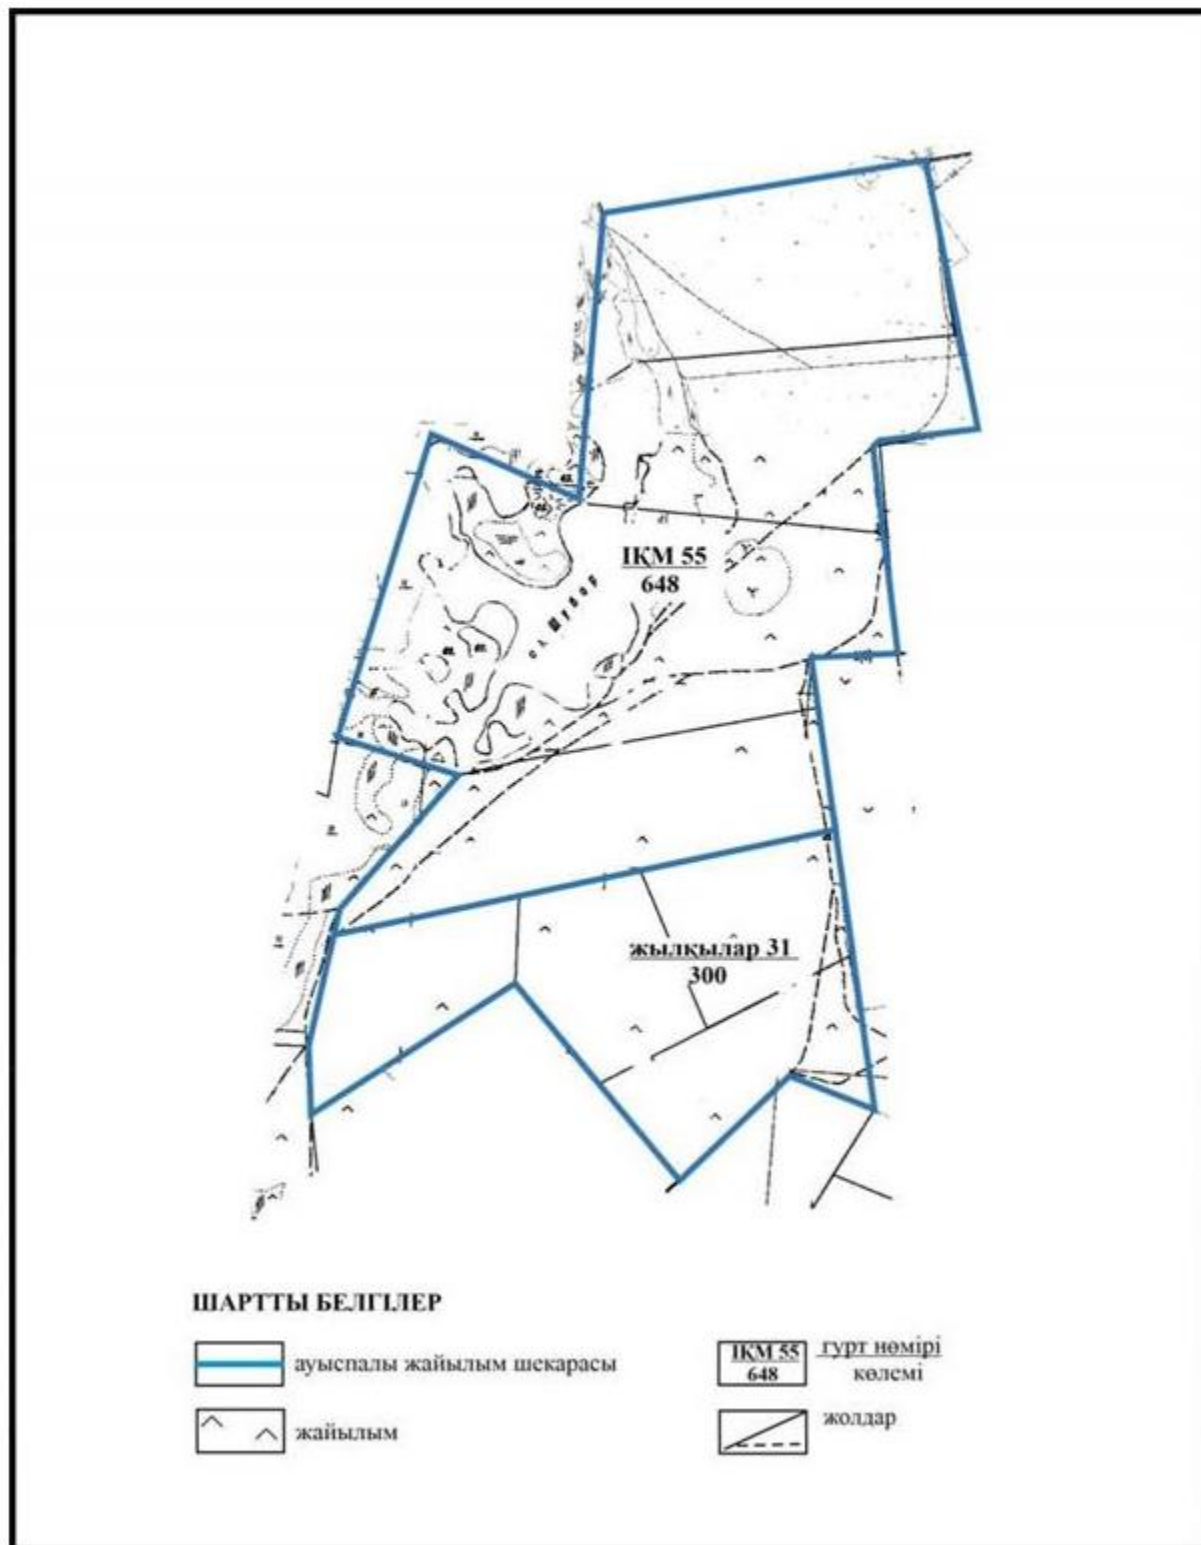

Абай ауданының Самарка ауылдық округі Самарка ауылының шекараларындағы шекараларында ауыл шаруашылығы мал басын орналастыру үшін жайылымдарды қайта бөлу схемасы (негізгі учаске)