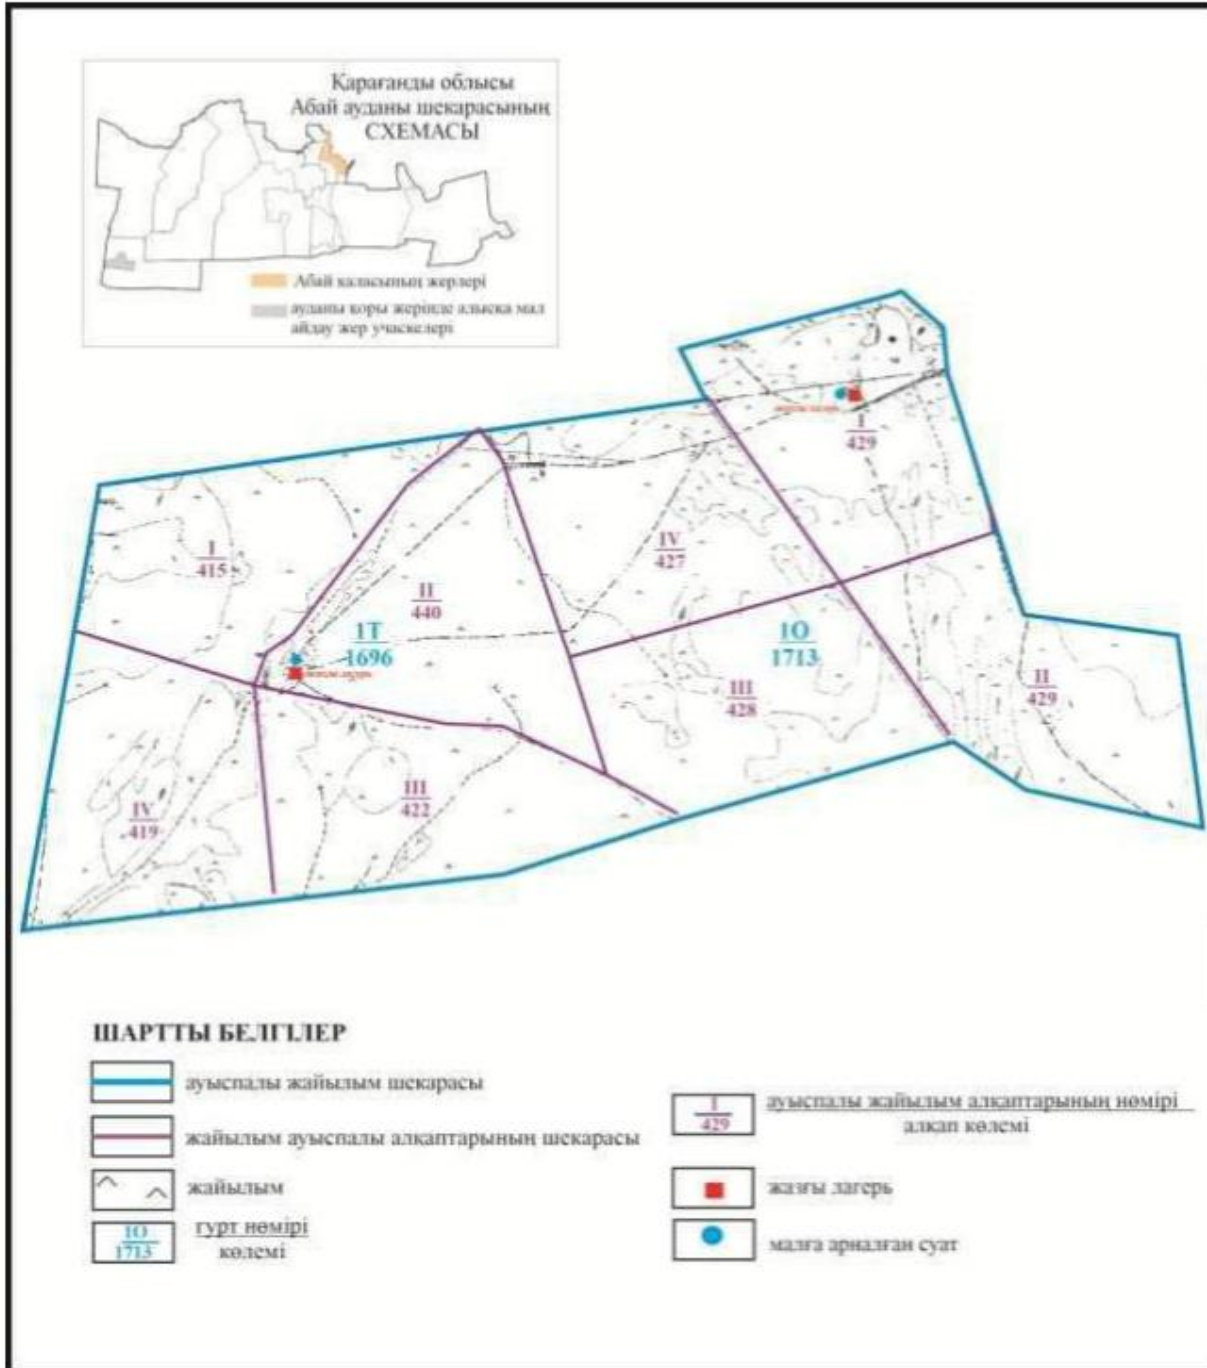

Абай ауданының шалғайдағы жер учаскелерінің шекараларындағы Абай қаласының шекараларындағы жайылымды пайдаланушылардың су көздеріне қол жеткізу схемасы