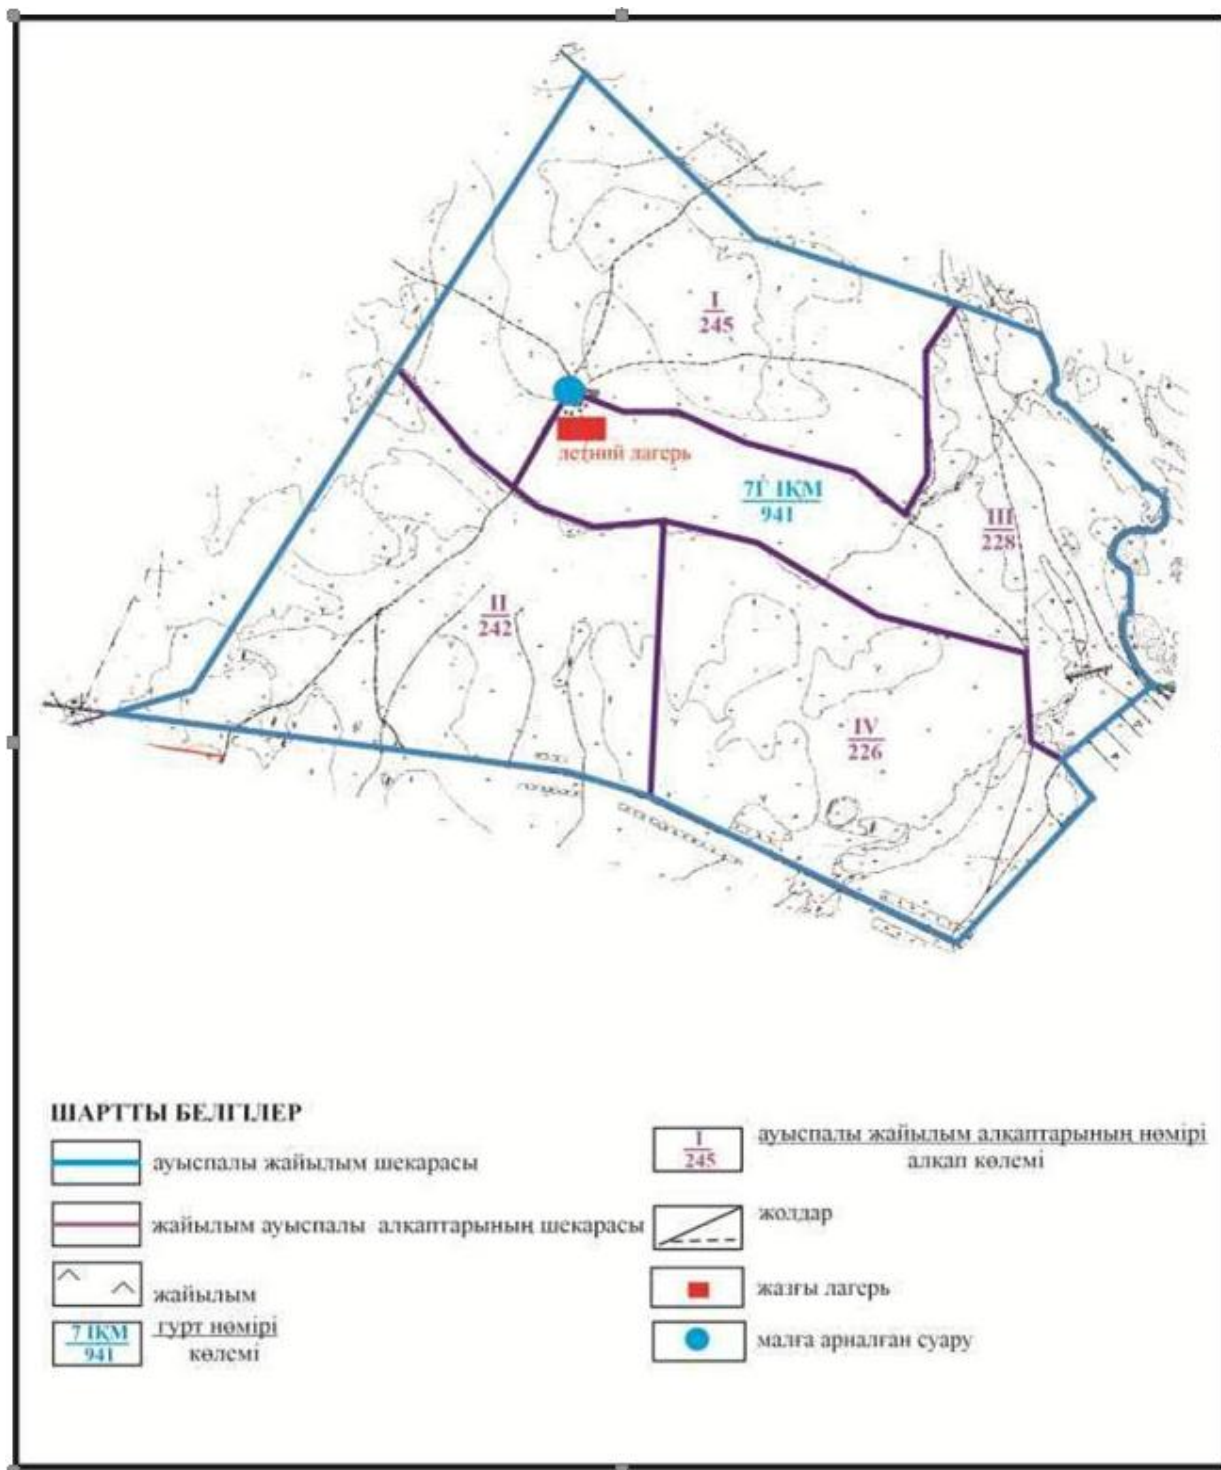

Абай ауданы бойынша
2022-2023 жылдарға арналған
Жайылымдарды басқару және
оларды пайдалану жөніндегі жоспарға
38 – қосымша