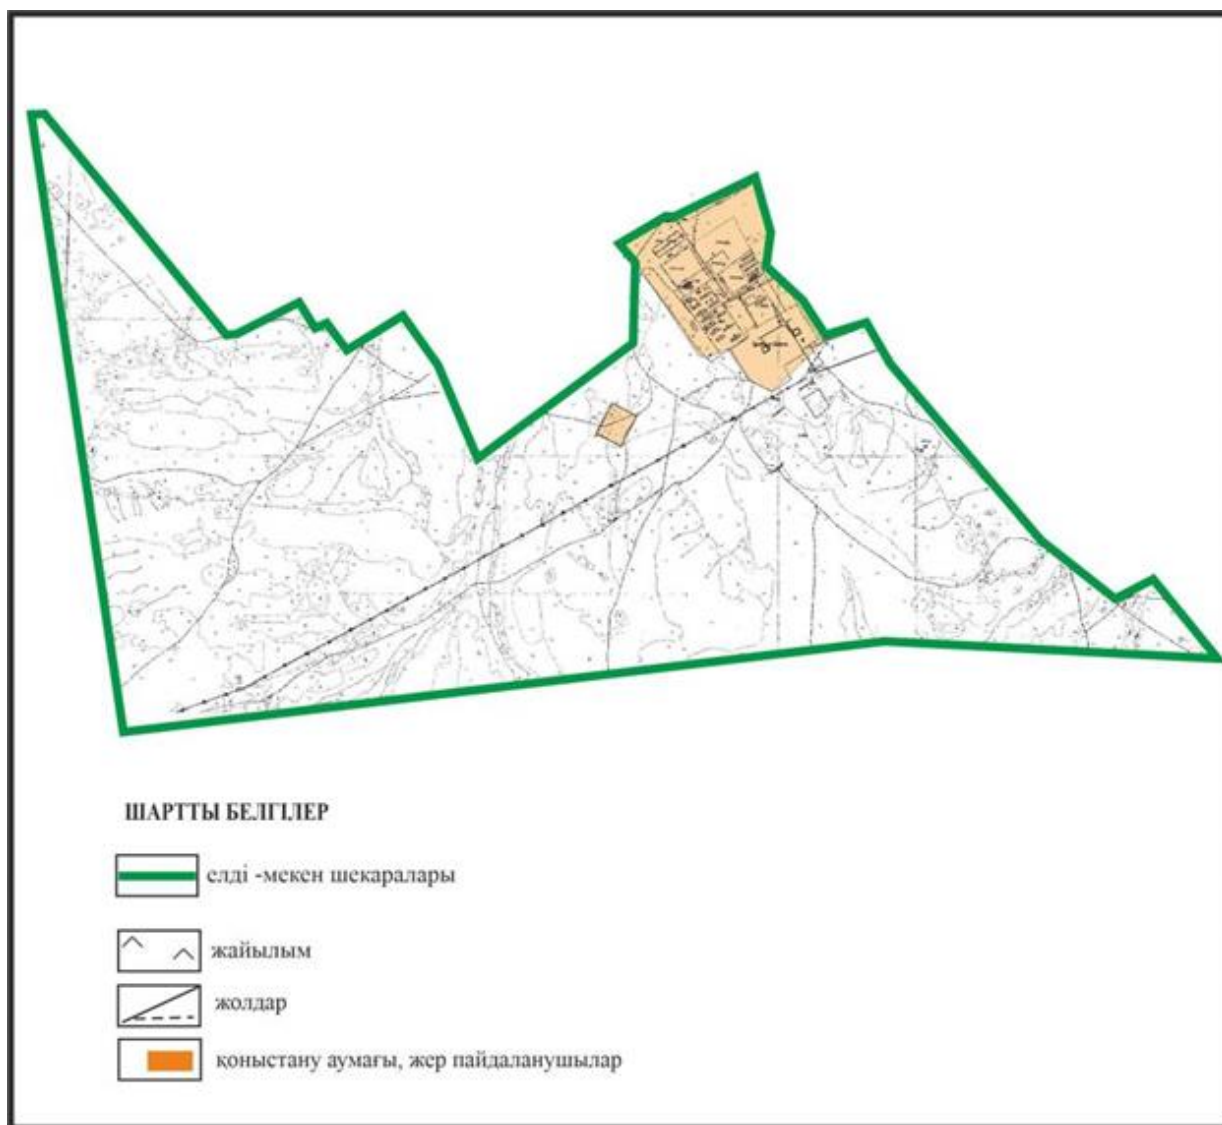

Абай ауданы бойынша
2022-2023 жылдарға арналған
Жайылымдарды басқару және
оларды пайдалану жөніндегі жоспарға
26 – қосымша

Абай ауданының Көксу ауылдық округі Жартас ауылының аумағындағы жер учаскелерінің меншік иелері және жер пайдаланушылардың жайылымдарын орналастыру схемасы