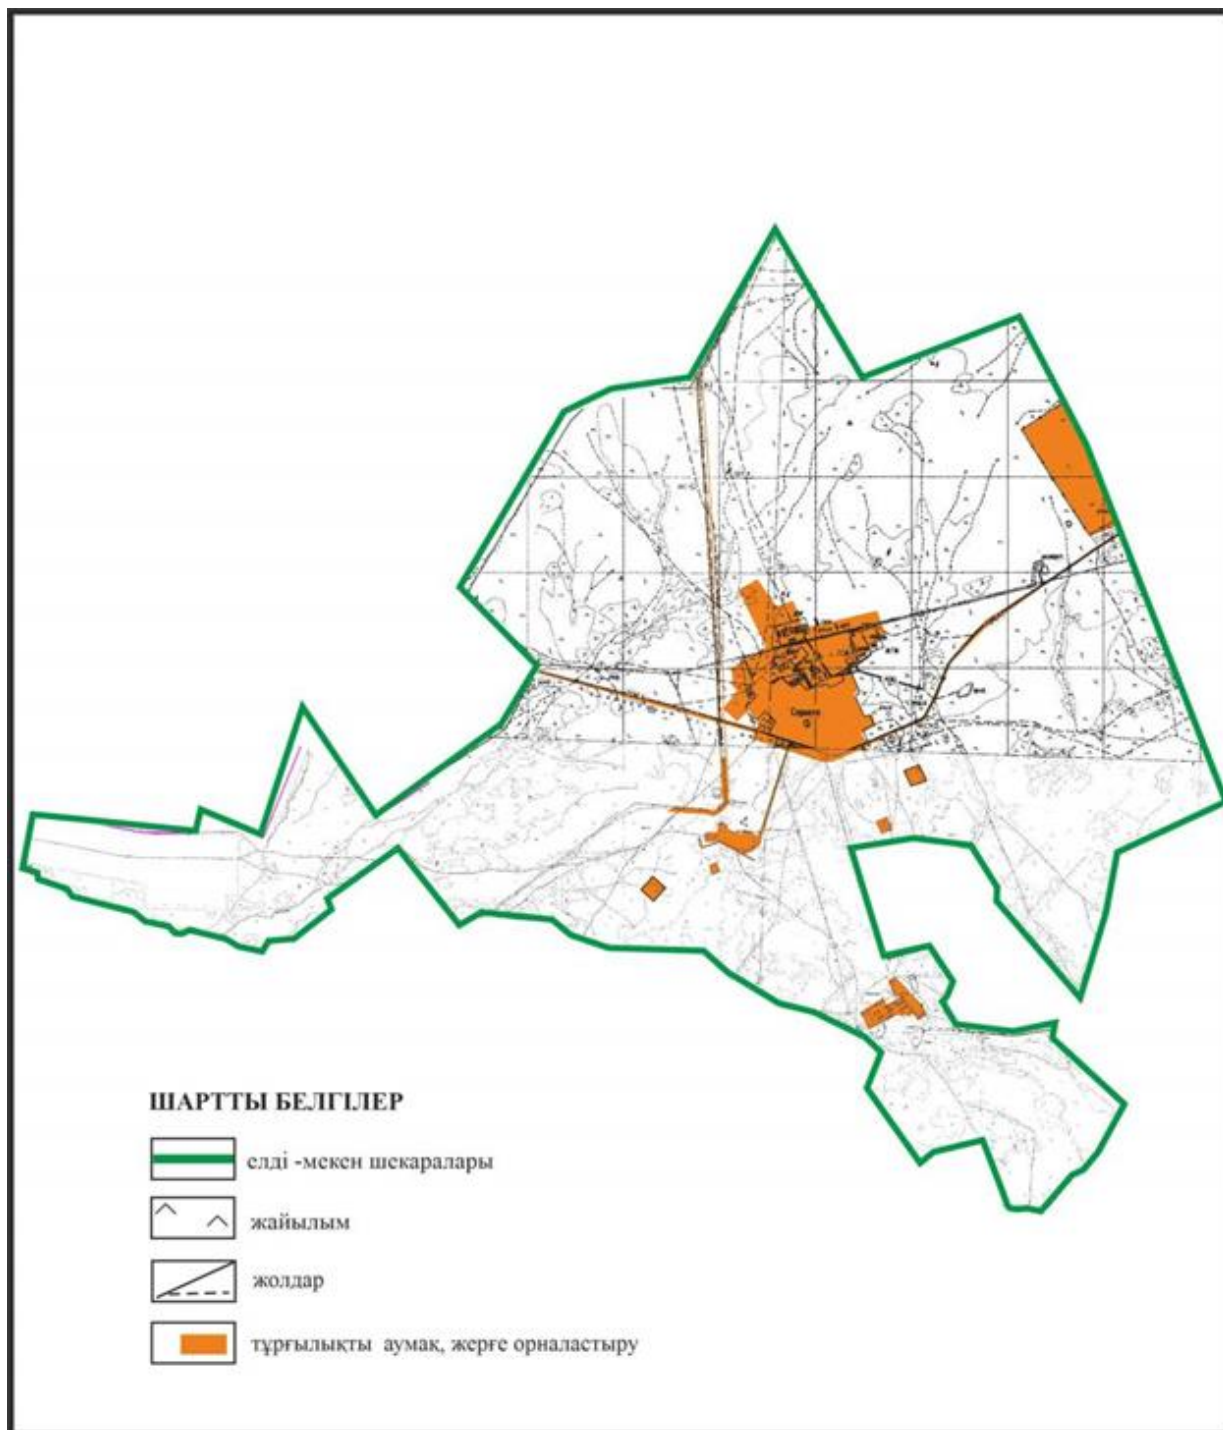

Абай ауданы бойынша
2022-2023 жылдарға арналған
Жайылымдарды басқару және
оларды пайдалану жөніндегі жоспарға
10 – қосымша

Абай ауданының Дзержинский ауылдық округі Қойбас ауылының аумағындағы жер учаскелерінің меншік иелері және жер пайдаланушылардың жайылымдарын орналастыру схемасы