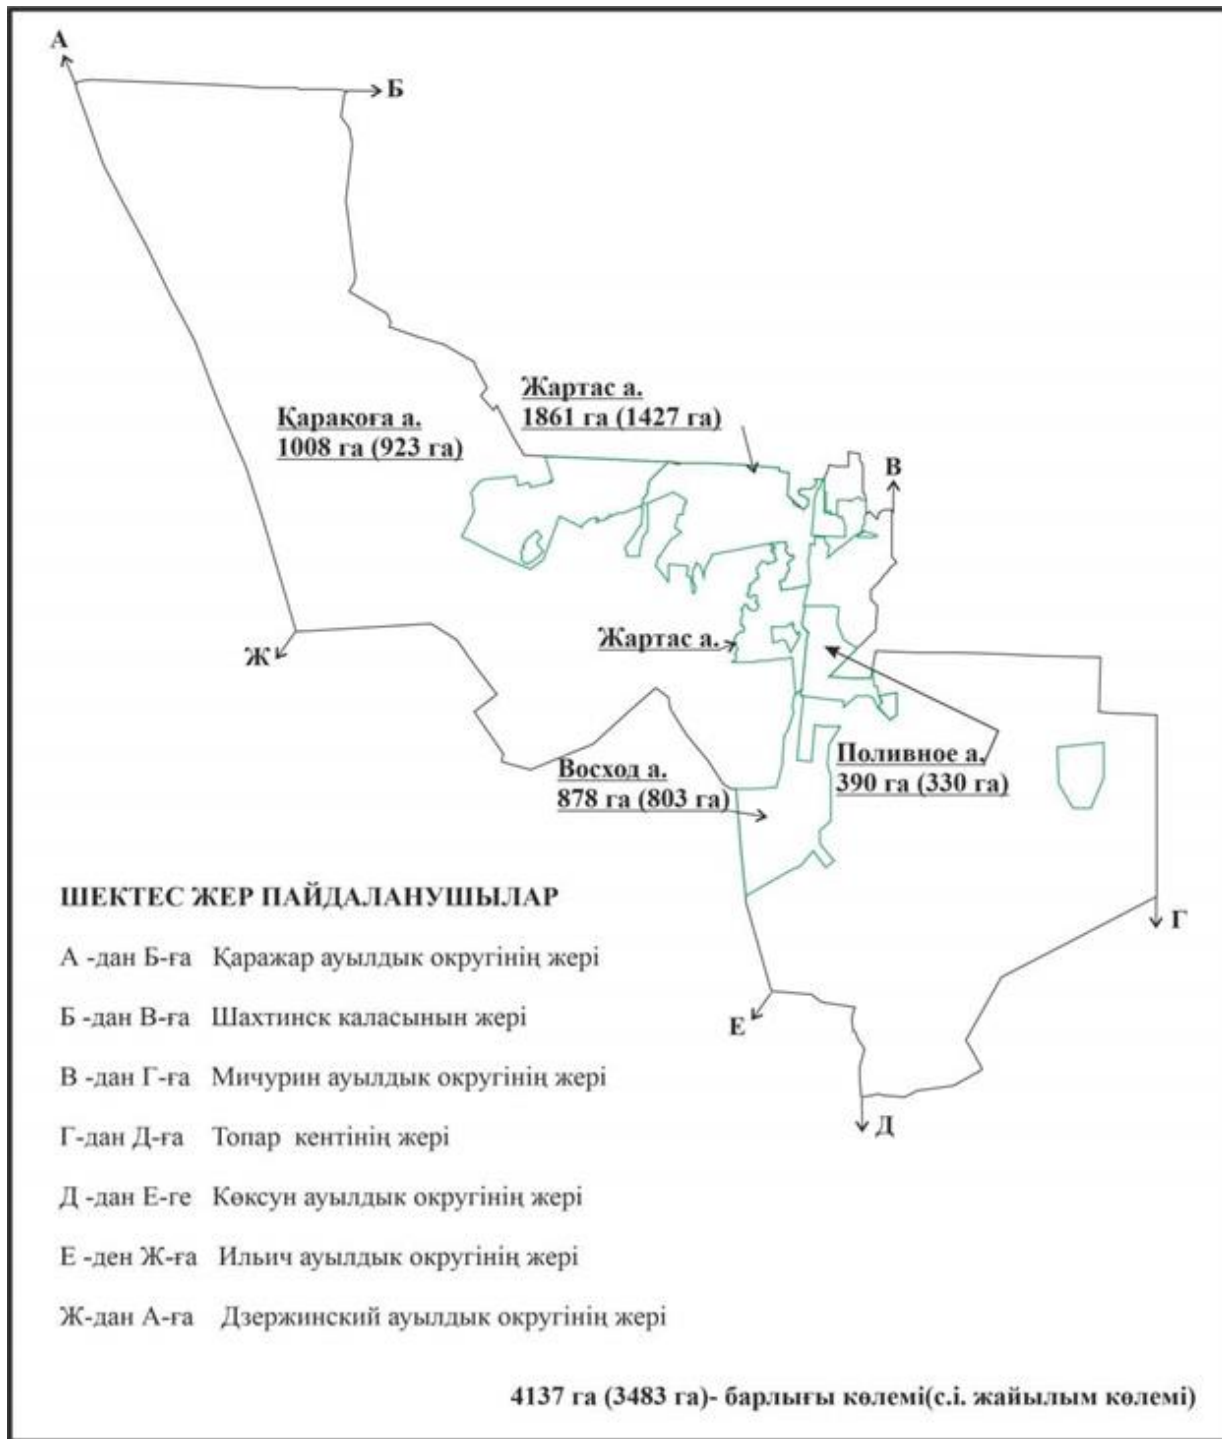

Абай ауданы бойынша
2022-2023 жылдарға арналған
Жайылымдарды басқару және
оларды пайдалану жөніндегі жоспарға
186 – қосымша

Жайылымдық жер алаңдары көрсетілген Абай ауданы Дубовка ауылдық округінің пекараларындағы елді мекендердің орналасу схемасы