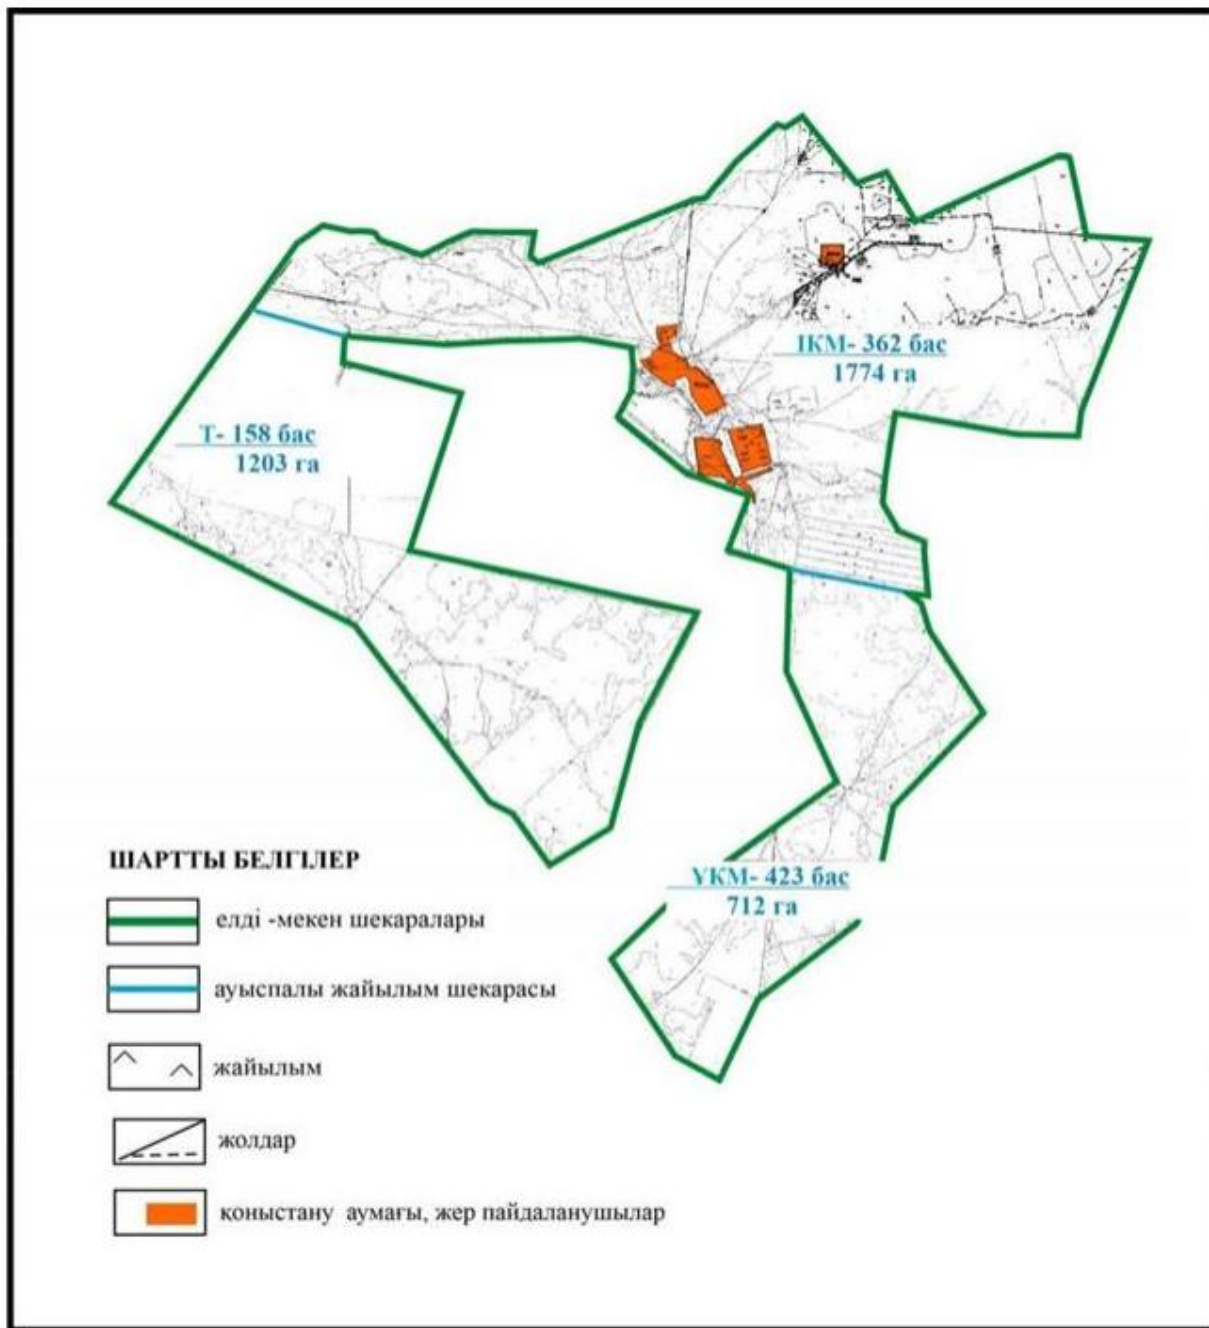

Абай ауданы бойынша
2022-2023 жылдарға арналған
Жайылымдарды басқару және
оларды пайдалану жөніндегі жоспарға
146 – қосымша

**Абай ауданының Ильичевский ауылдық округі Юбилейное ауылының шекараларында ауыл
парашылығы мал басын орналастыру үшін жайылымдарды қайта бөлу схемасы**