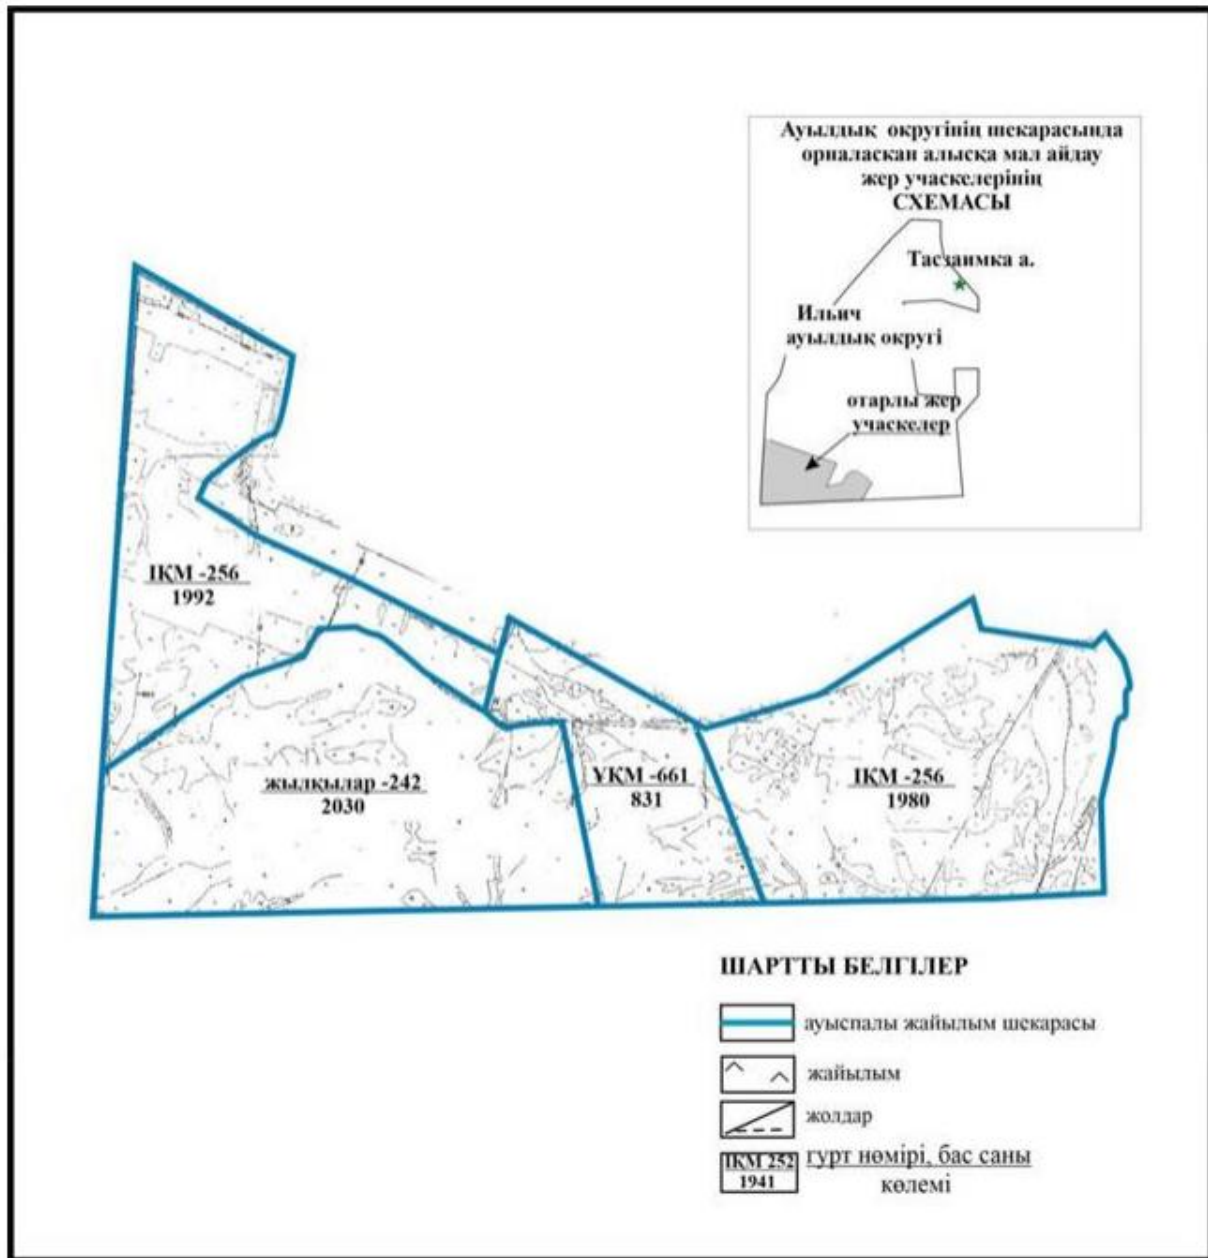

Абай ауданы бойынша
2022-2023 жылдарға арналған
Жайылымдарды басқару және
оларды пайдалану жөніндегі жоспарға
148 – қосымша

Абай ауданының Ильичевский ауылдық округі Жон ауылының шекараларында ауыл парашылығы мал басын орналастыру үшін жайылымдарды қайта бөлу схемасы (негізгі учаске)