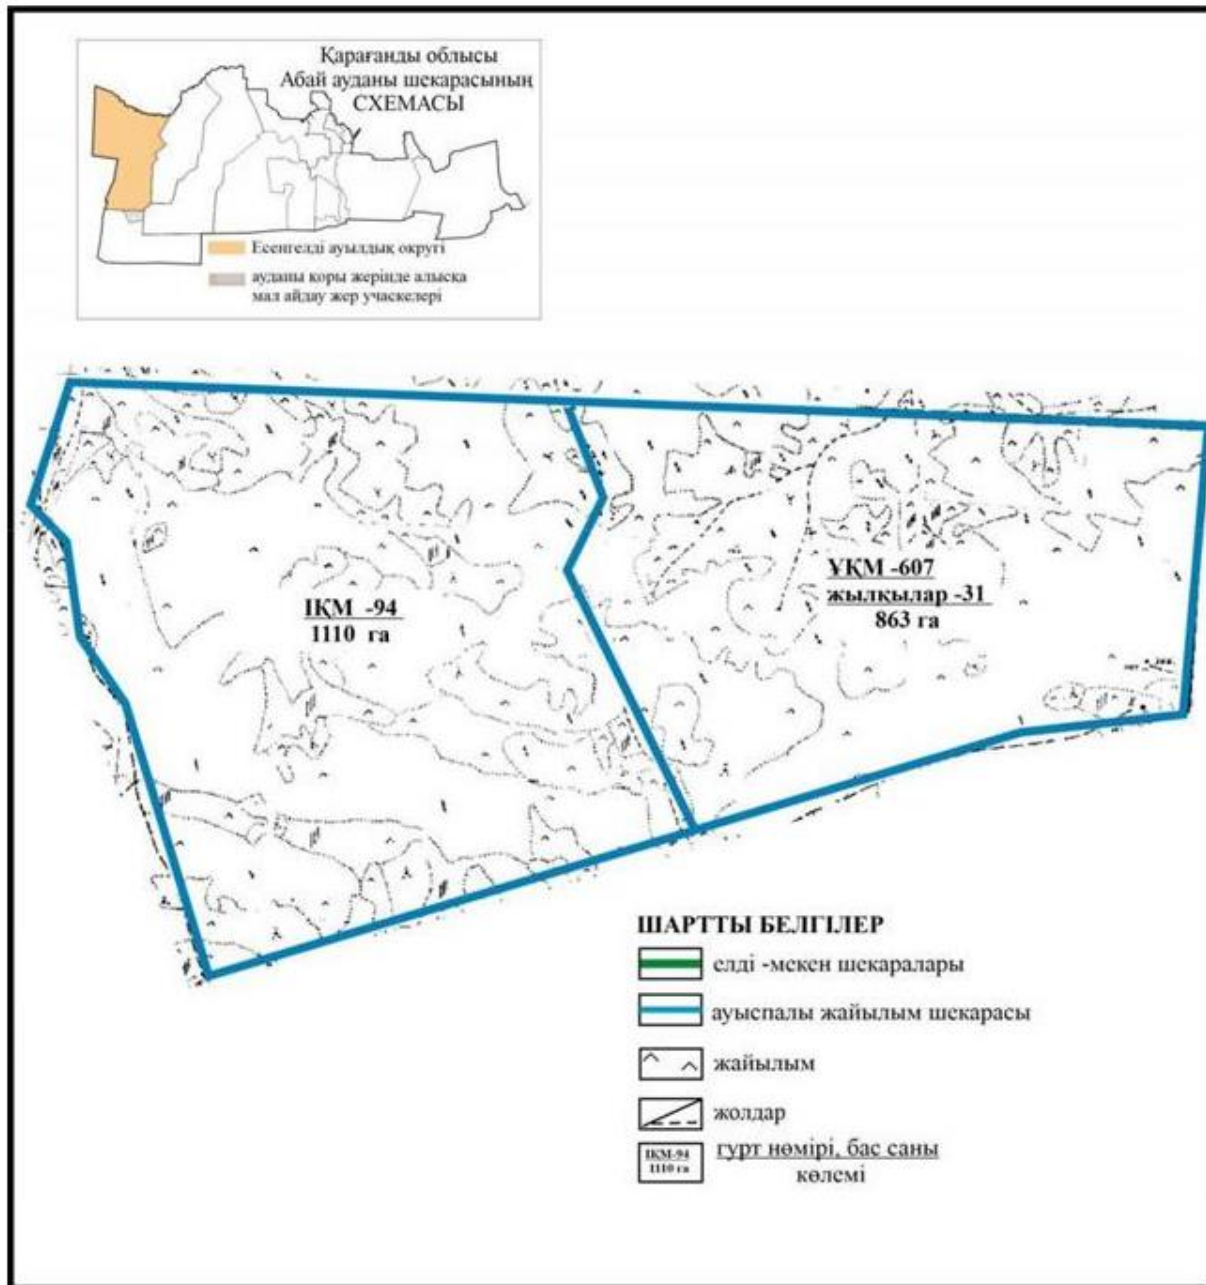

Абай ауданы бойынша
2022-2023 жылдарға арналған
Жайылымдарды басқару және
оларды пайдалану жөніндегі жоспарға
169 – қосымша

Абай ауданының шалғайдағы жер учаскелері шекарасында Самарка ауылдық округі Самарка ауылының ауыл шаруашылығы мал басын орналастыру үшін жайылымдарды қайта бөлу схемасы