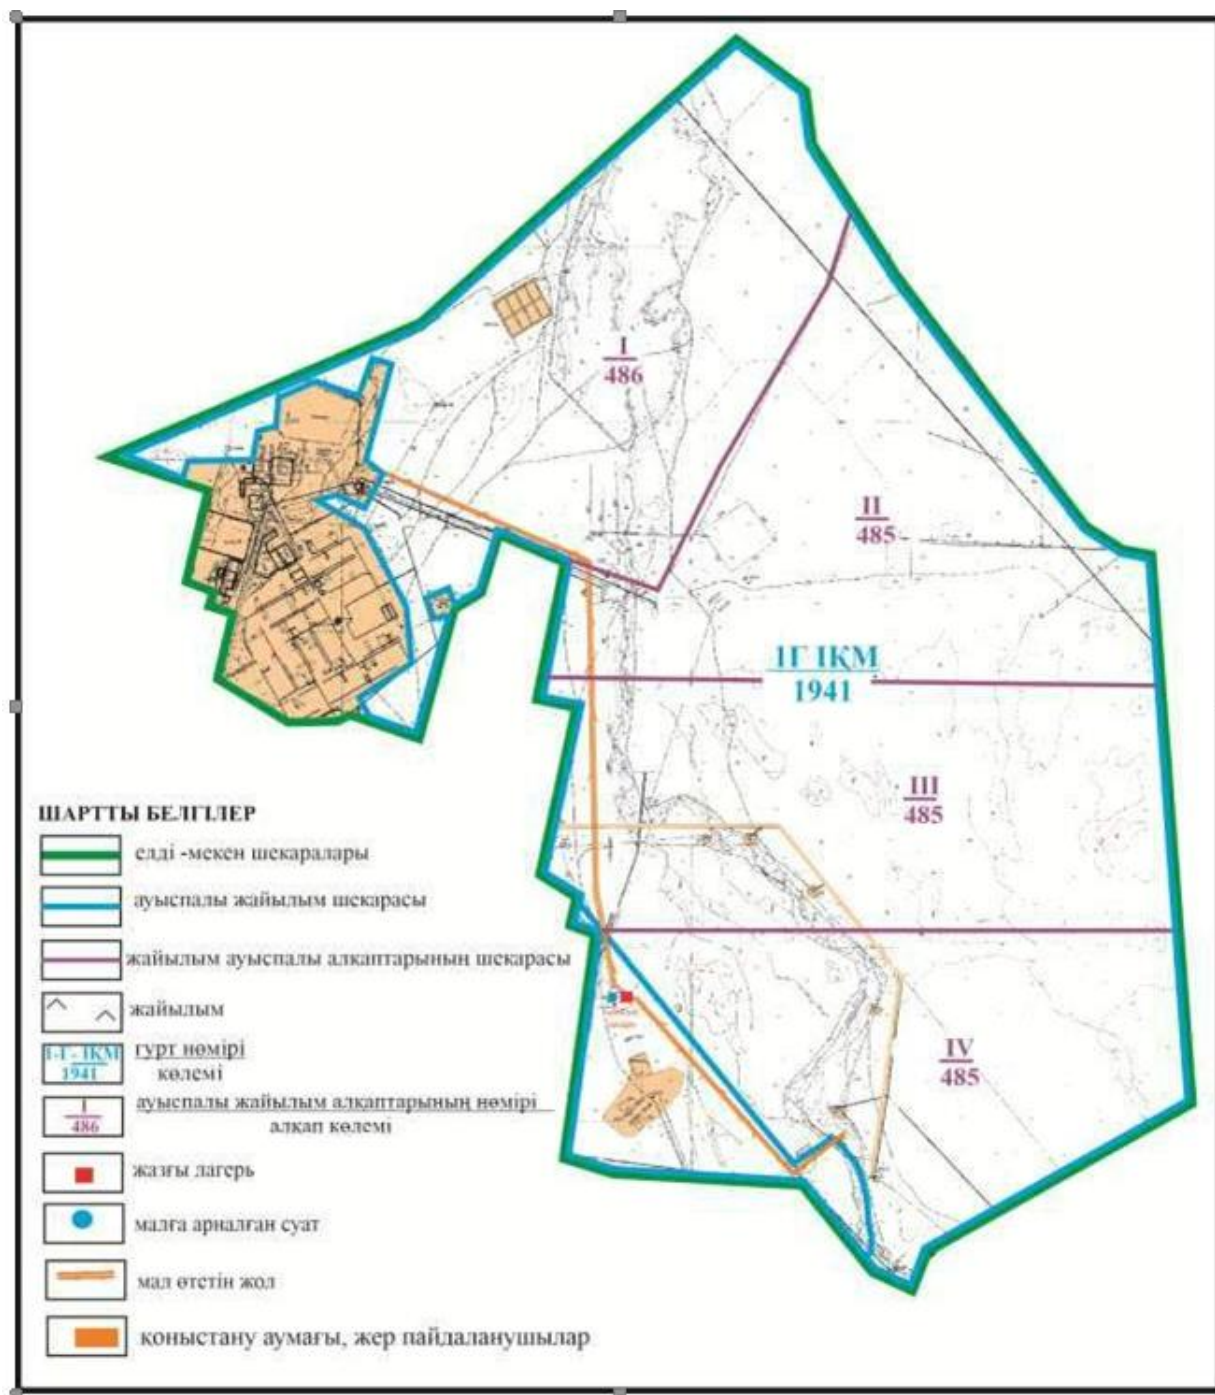

Абай ауданының Ильичевский ауылдық округі Юбилейное ауылының шекараларындағы жайылымдар, жайылымдық инфрақұрылым объектілерінің сыртқы және ішкі шекараларының және алаңдарының схемасы

Абай ауданы бойынша
2022-2023 жылдарға арналған
Жайылымдарды басқару және
оларды пайдалану жөніндегі жоспарға
49 – қосымша