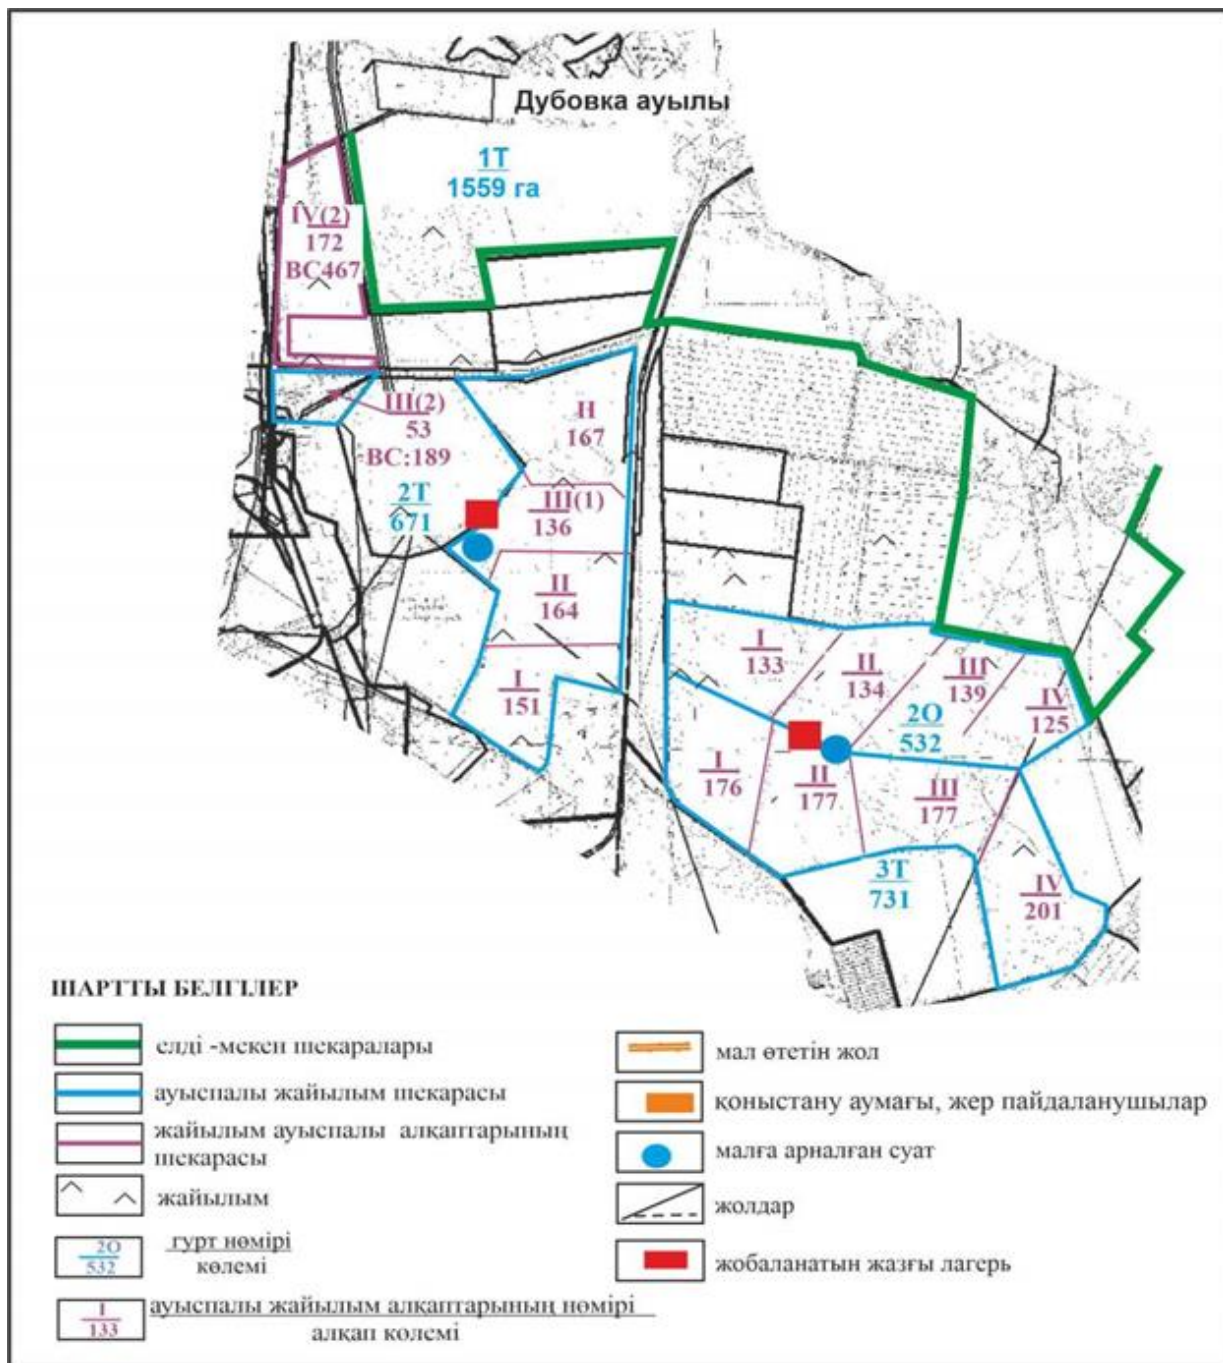

Абай ауданы бойынша
2022-2023 жылдарға арналған
Жайылымдарды басқару және
оларды пайдалану жөніндегі жоспарға
124 – қосымша

**Абай ауданының шалғайдағы жер учаскелері шекарасындағы Мичурин ауылдық округі
Агророгодок ауылының су көздеріне жайылымды пайдаланушылардың қол жеткізу схемасы**