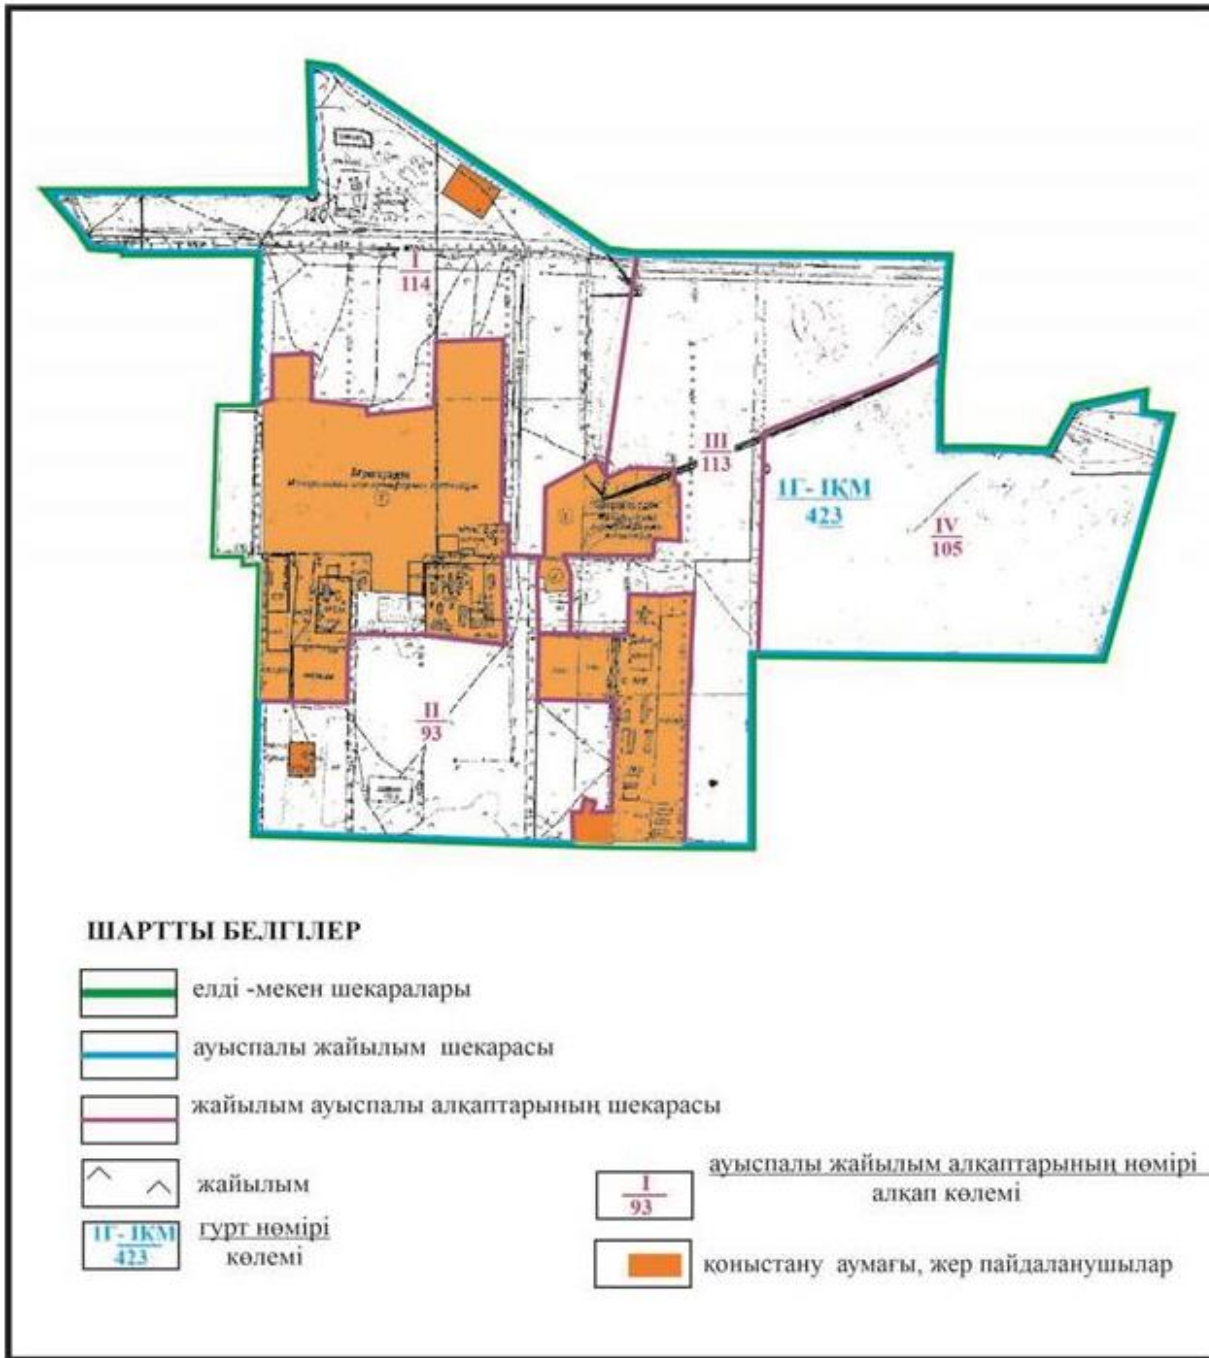

Абай ауданы бойынша
2022-2023 жылдарға арналған
Жайылымдарды басқару және
оларды пайдалану жөніндегі жоспарға
56 – қосымша

Абай ауданының Мичурин ауылдық округі Садовое ауылының шекараларындағы жайылымдар, жайылымдық инфрақұрылым объектілерінің сыртқы және ішкі шекараларының және алаңдарының схемасы