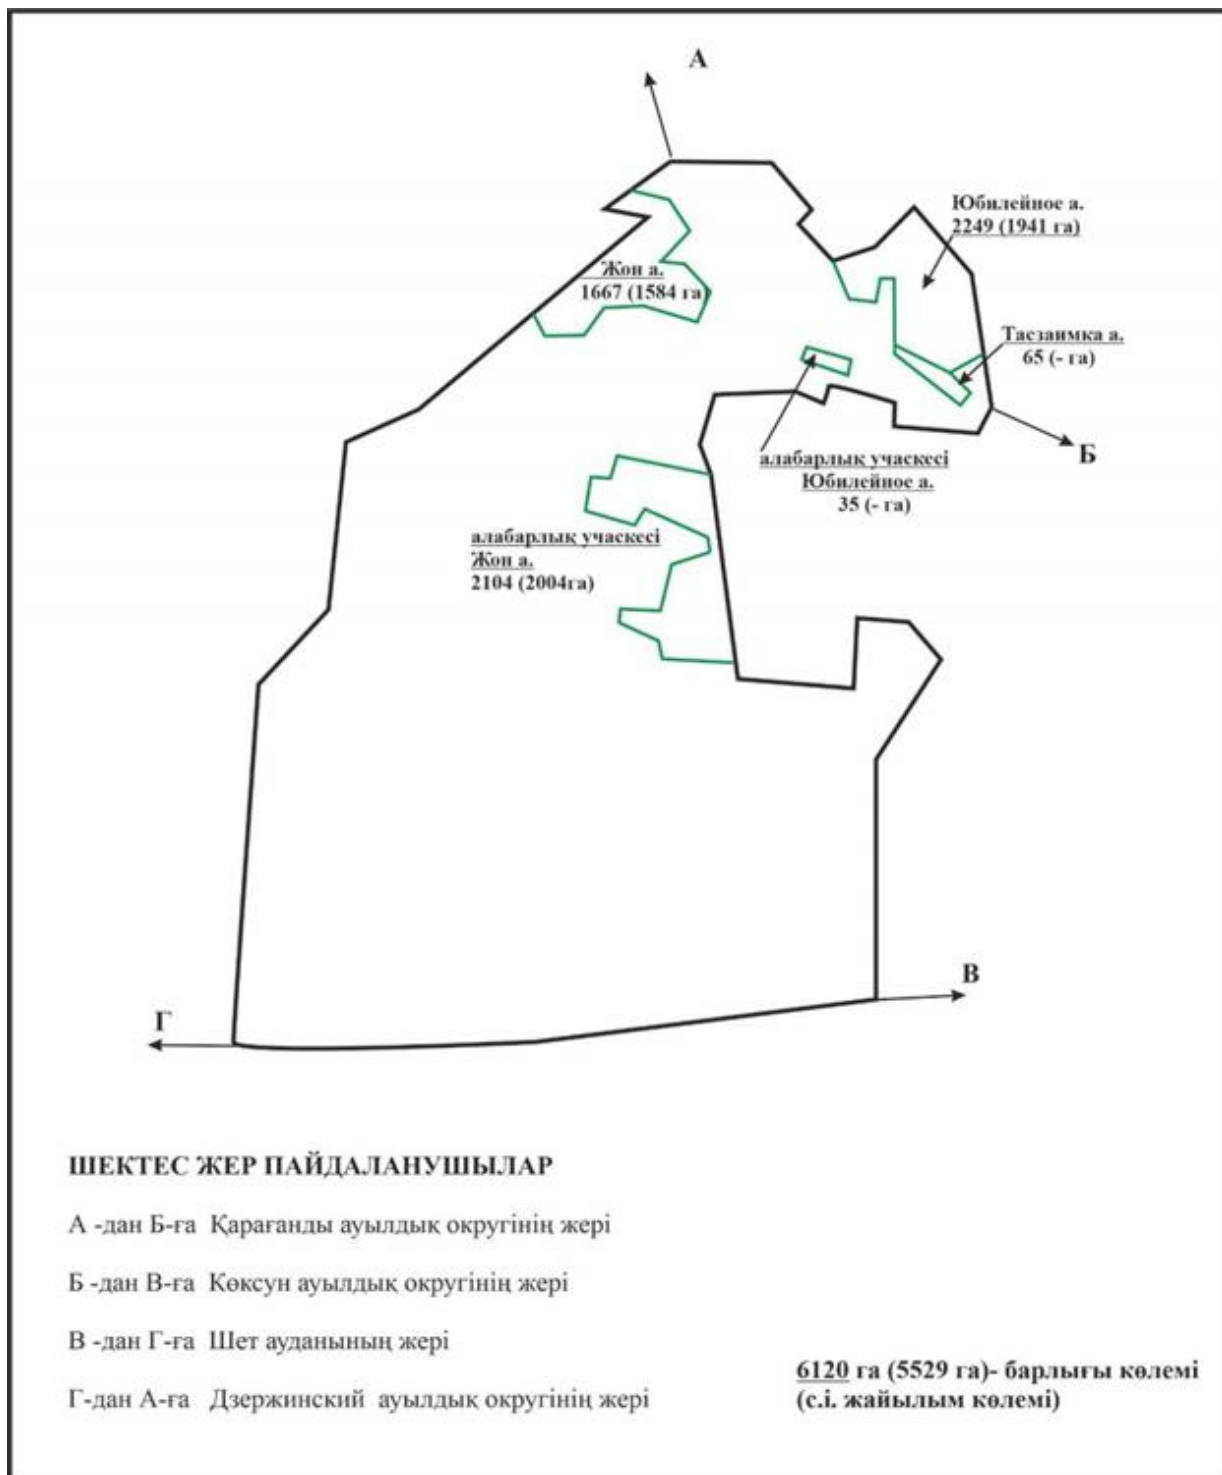

Абай ауданы бойынша
2022-2023 жылдарға арналған
Жайылымдарды басқару және
оларды пайдалану жөніндегі жоспарға
185 – қосымша

Жайылымдық жер алаңдары көрсетілген Абай уданының Карагандинский ауылдық округінің шекараларындағы елді мекендердің орналасу схемасы