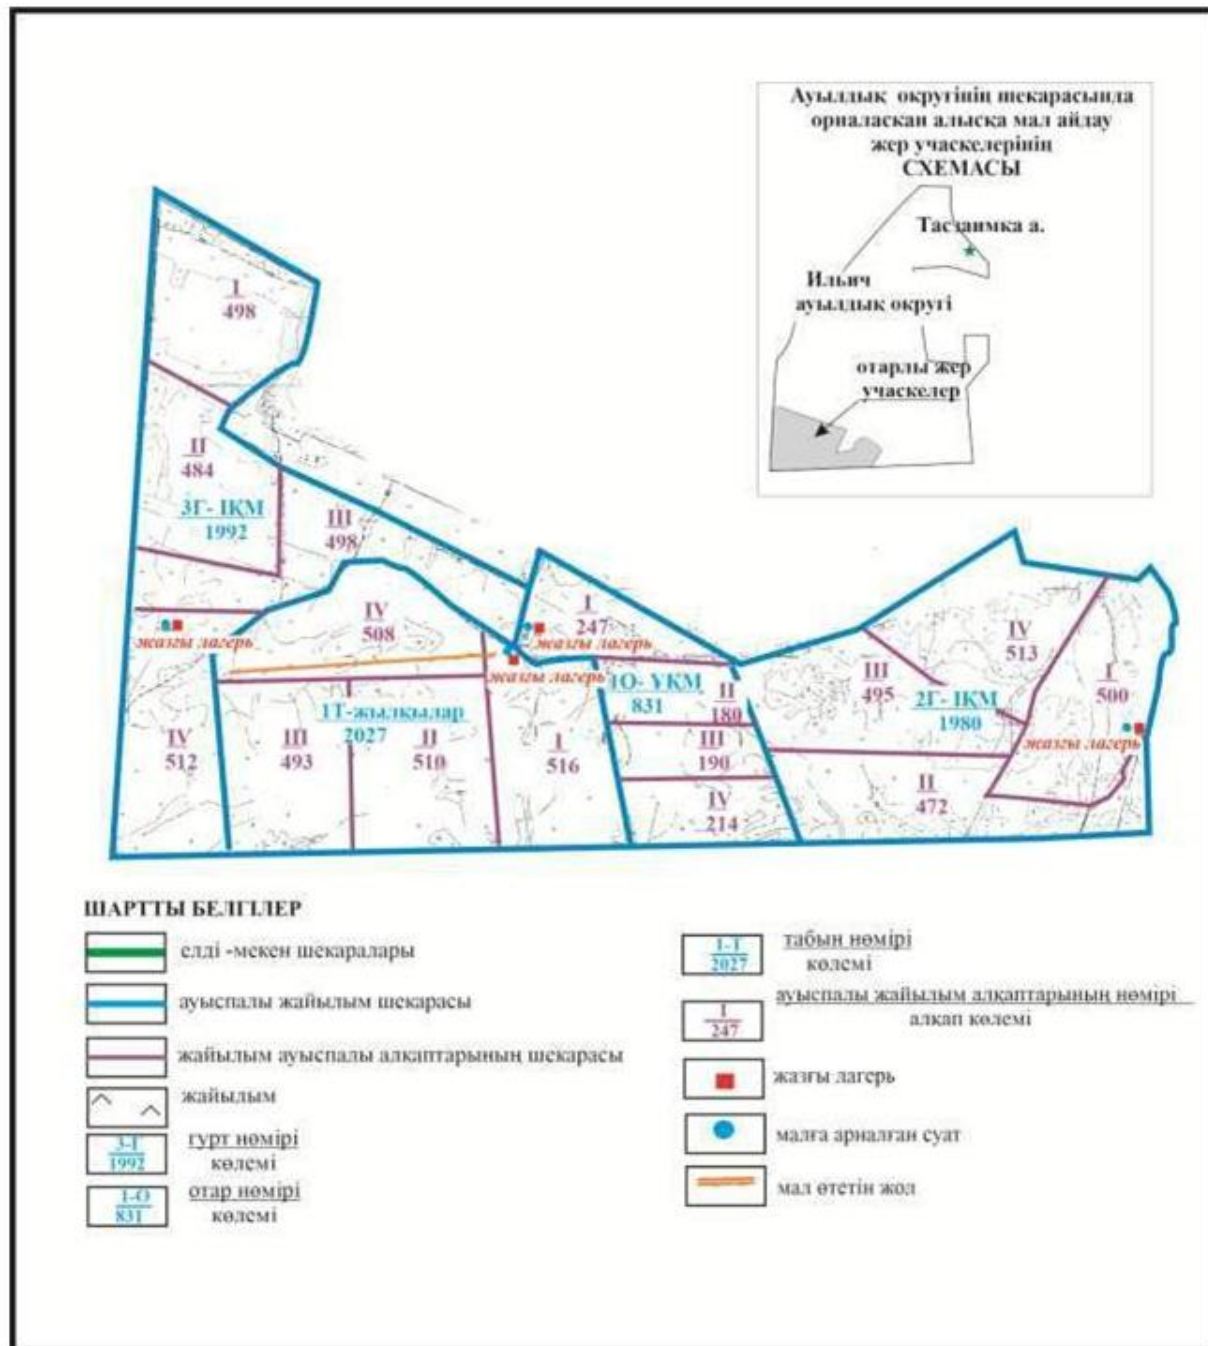

Абай ауданының Ильичевский ауылдық округінің шалғайдағы жер учаскелері шекарасындағы Юбилейное ауылының шекараларындағы жайылымдар, жайылымдық инфрақұрылым объектілерінің сыртқы және ішкі шекараларының және аландарының схемасы

Абай ауданы бойынша
2022-2023 жылдарға арналған
Жайылымдарды басқару және
оларды пайдалану жөніндегі жоспарға
50 – қосымша