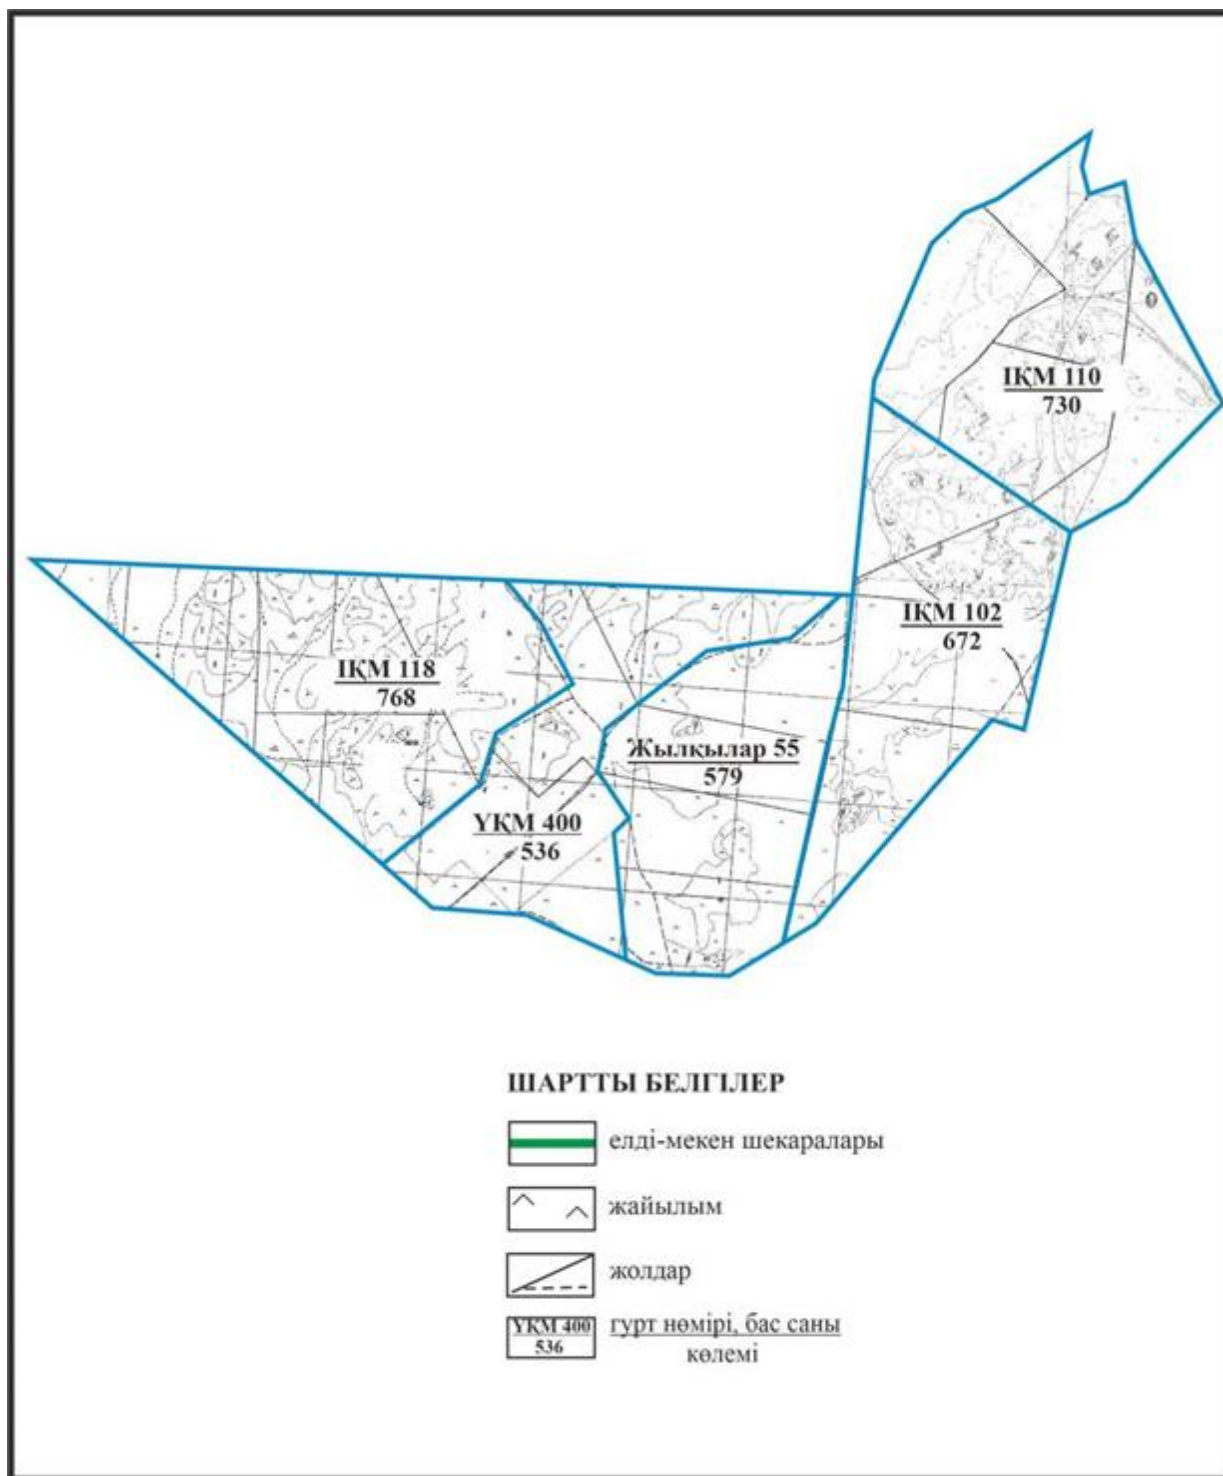

Абай ауданы бойынша
2022-2023 жылдарға арналған
Жайылымдарды басқару және
оларды пайдалану жөніндегі жоспарға
135 – қосымша

Абай ауданы Есенгелді ауылдық округінің шалғайдағы жерінде Есенгелді ауылының шекараларында ауыл шаруашылығы мал басын орналастыру үшін жайылымдарды қайта бөлу схемасы