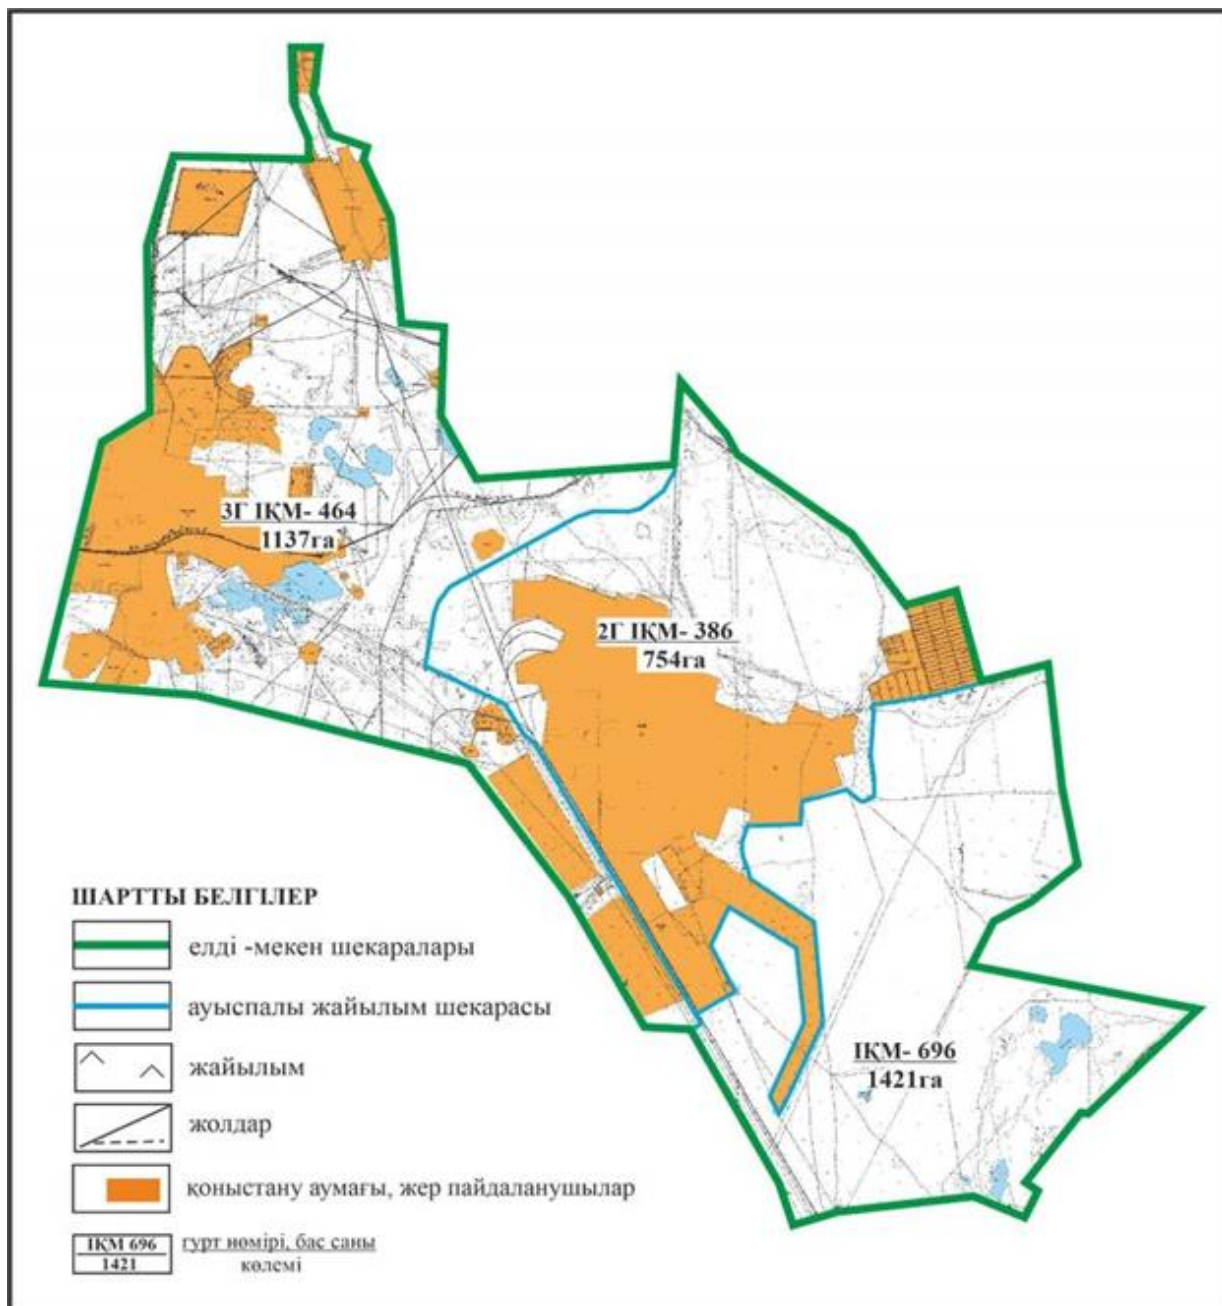

Абай ауданы бойынша
2022-2023 жылдарға арналған
Жайылымдарды басқару және
оларды пайдалану жөніндегі жоспарға
131- қосымша

Абай ауданының Ақбастау ауылдық округі Ақбастау ауылының шекараларында ауыл шаруашылығы мал басын орналастыру үшін жайылымдарды қайта бөлу схемасы