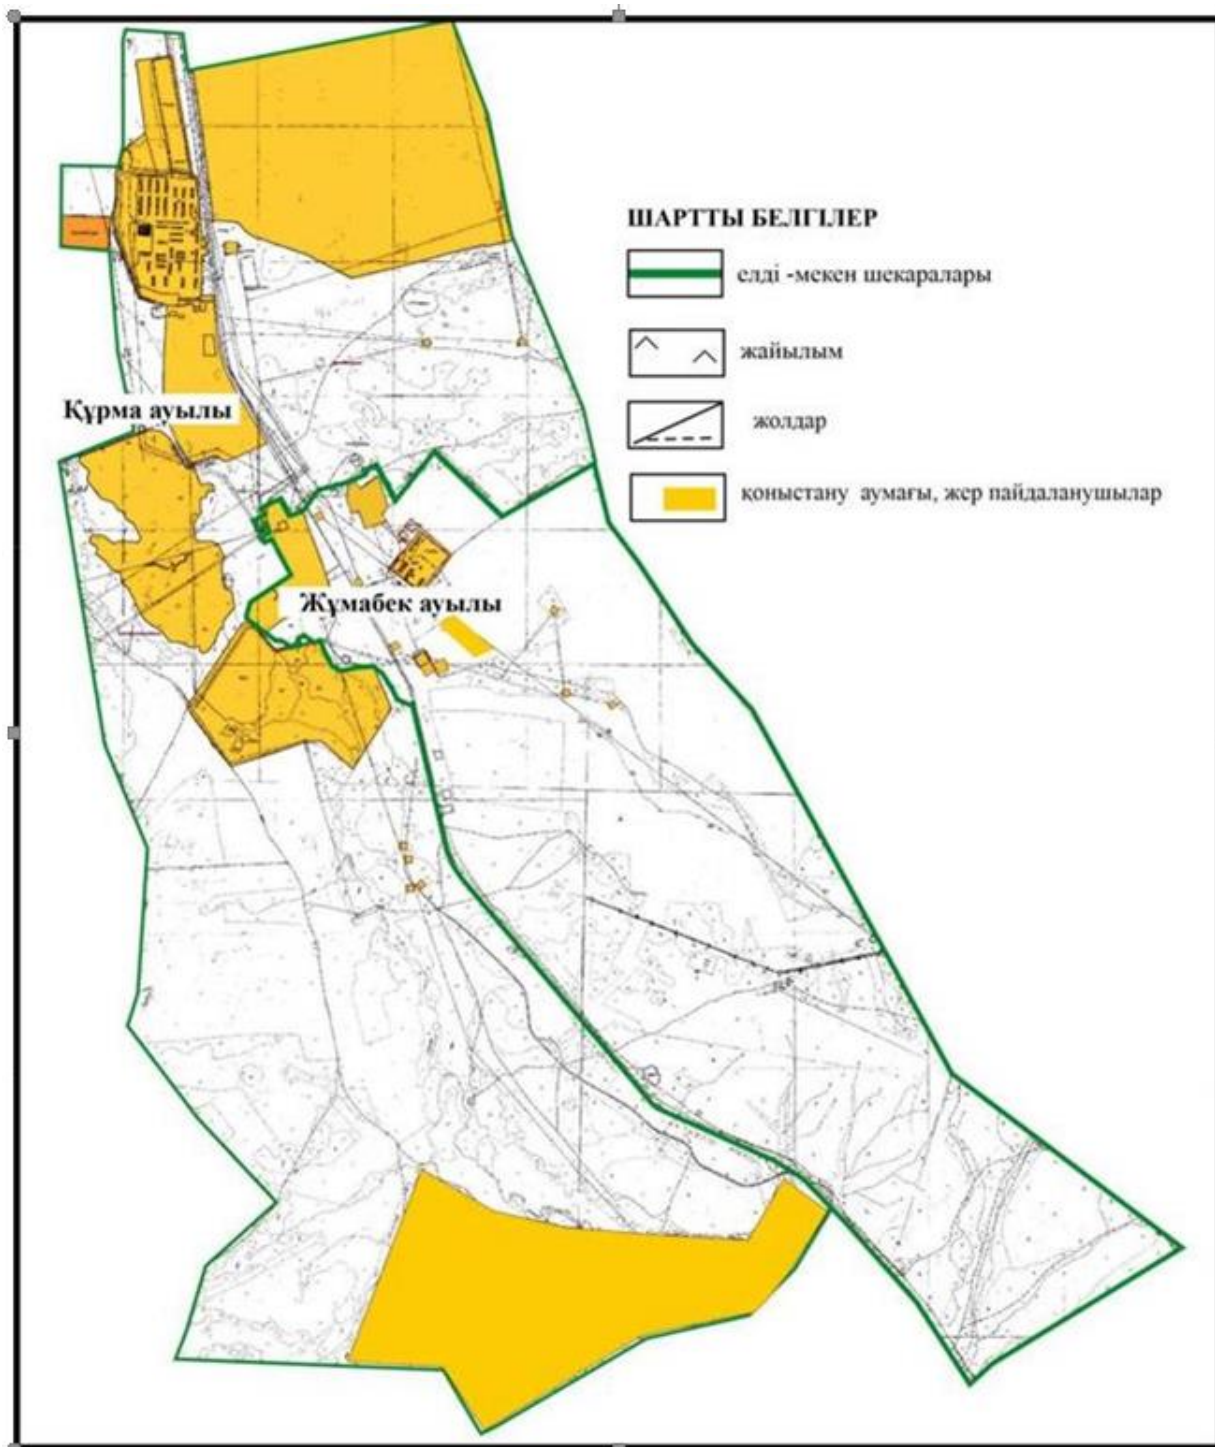

Абай ауданы бойынша
2022-2023 жылдарға арналған
Жайылымдарды басқару және
оларды пайдалану жөніндегі жоспарға
24 – қосымша

Абай ауданы Көксу ауылдық округінің Көксу, Южное және Северное ауылдарының аумағындағы жер учаскелерінің меншік иелері және жер пайдаланушылардың жайылымдарын орналастыру схемасы