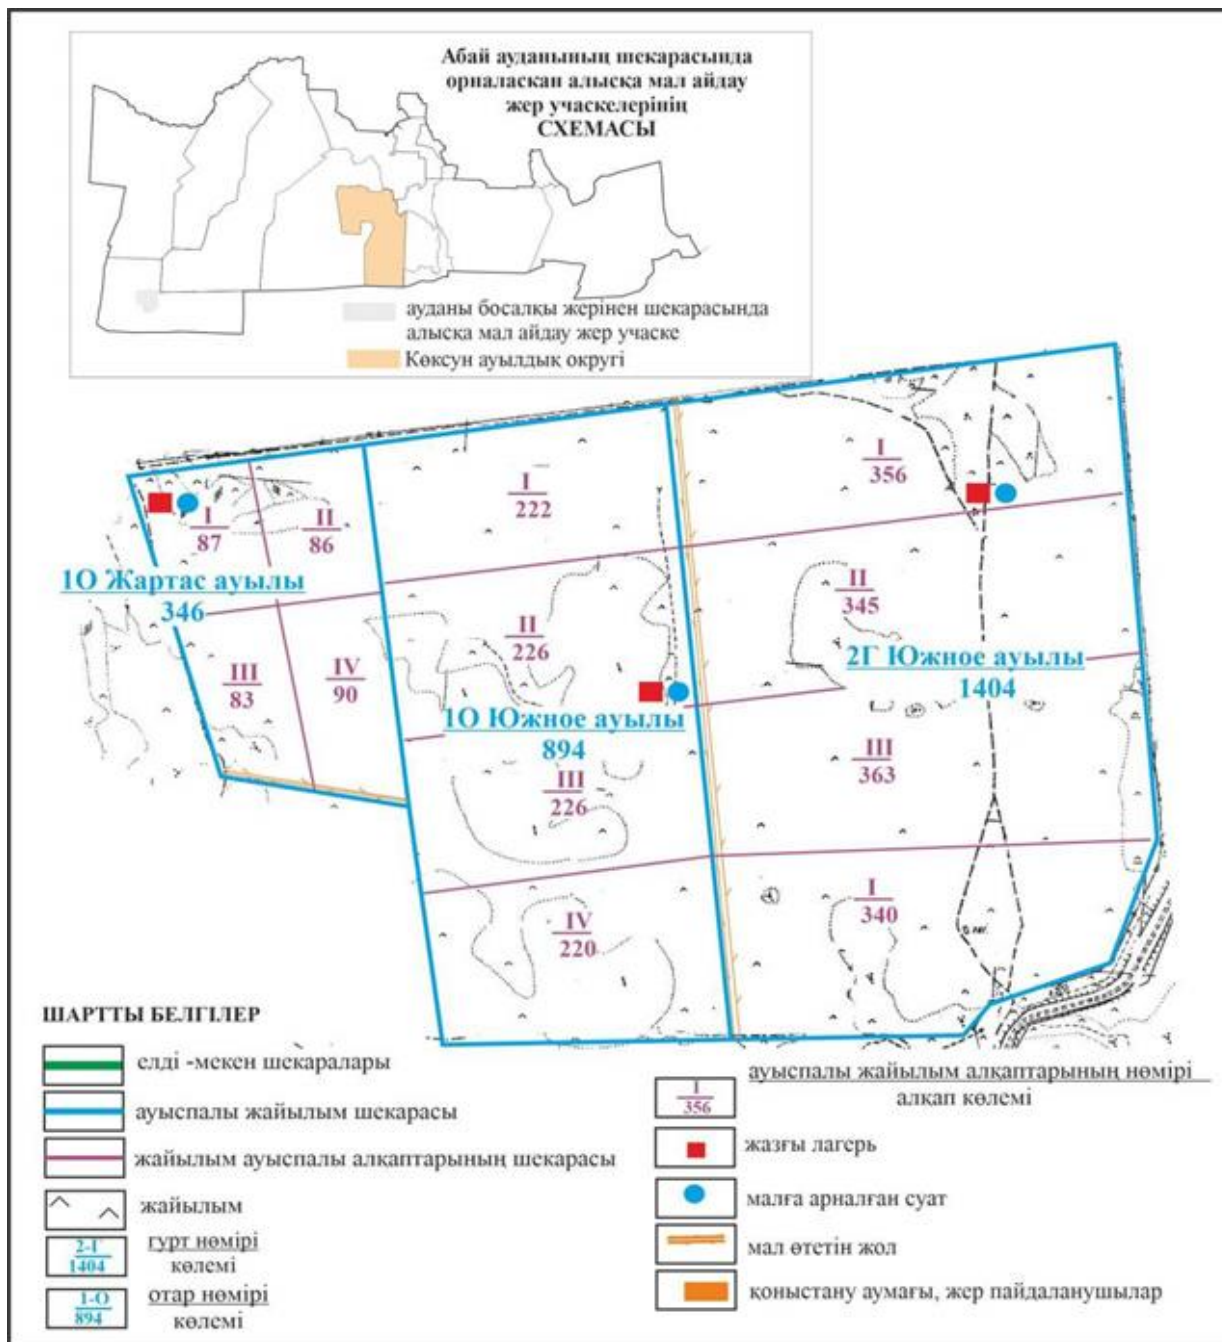

Абай ауданы бойынша
2022-2023 жылдарға арналған
Жайылымдарды басқару және
оларды пайдалану жөніндегі жоспарға
127 – қосымша

Абай ауданы Көксу ауылдық округі Көксу ауылының шалғайдағы жер учаскелерінің шекараларында ауыл шаруашылығы мал басын орналастыру үшін жайылымдарды қайта бөлу схемасы