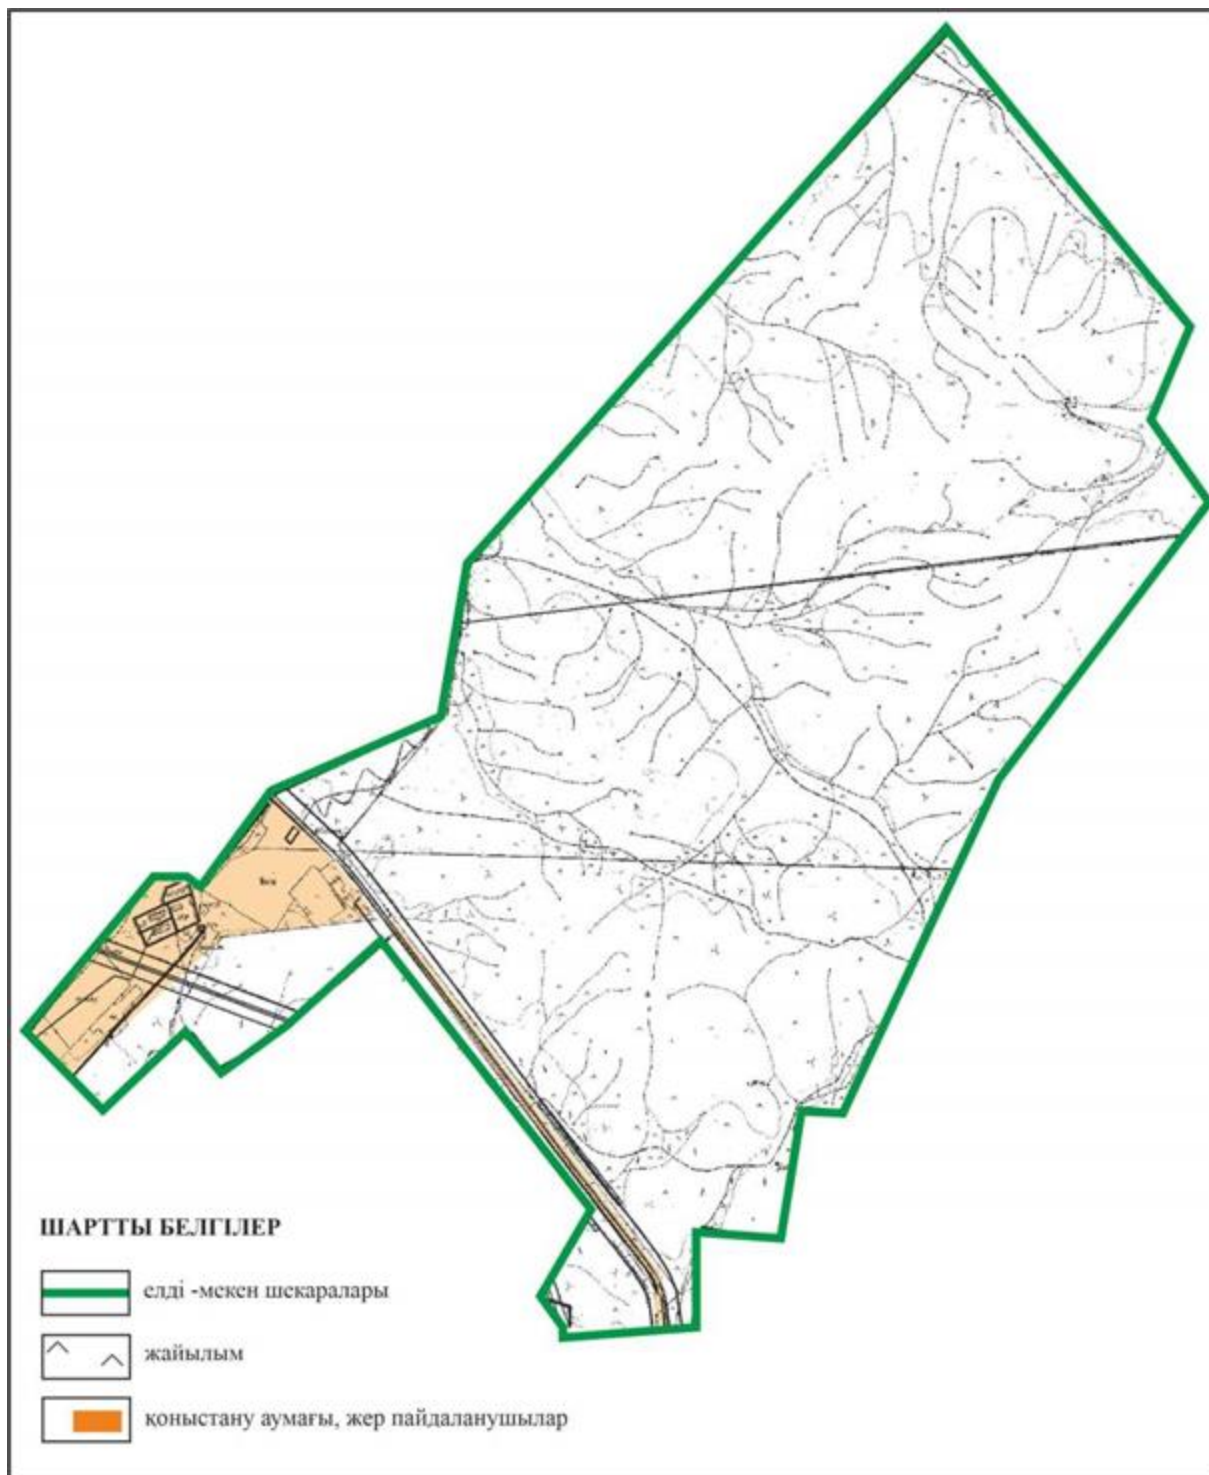

Абай ауданы бойынша
2022-2023 жылдарға арналған
Жайылымдарды басқару және
оларды пайдалану жөніндегі жоспарға
31 - қосымша

2022-2023 жылдарға арналған Абай ауданы бойынша елді мекендердің жерлеріне арналған жайылым айналымдарының схемасы