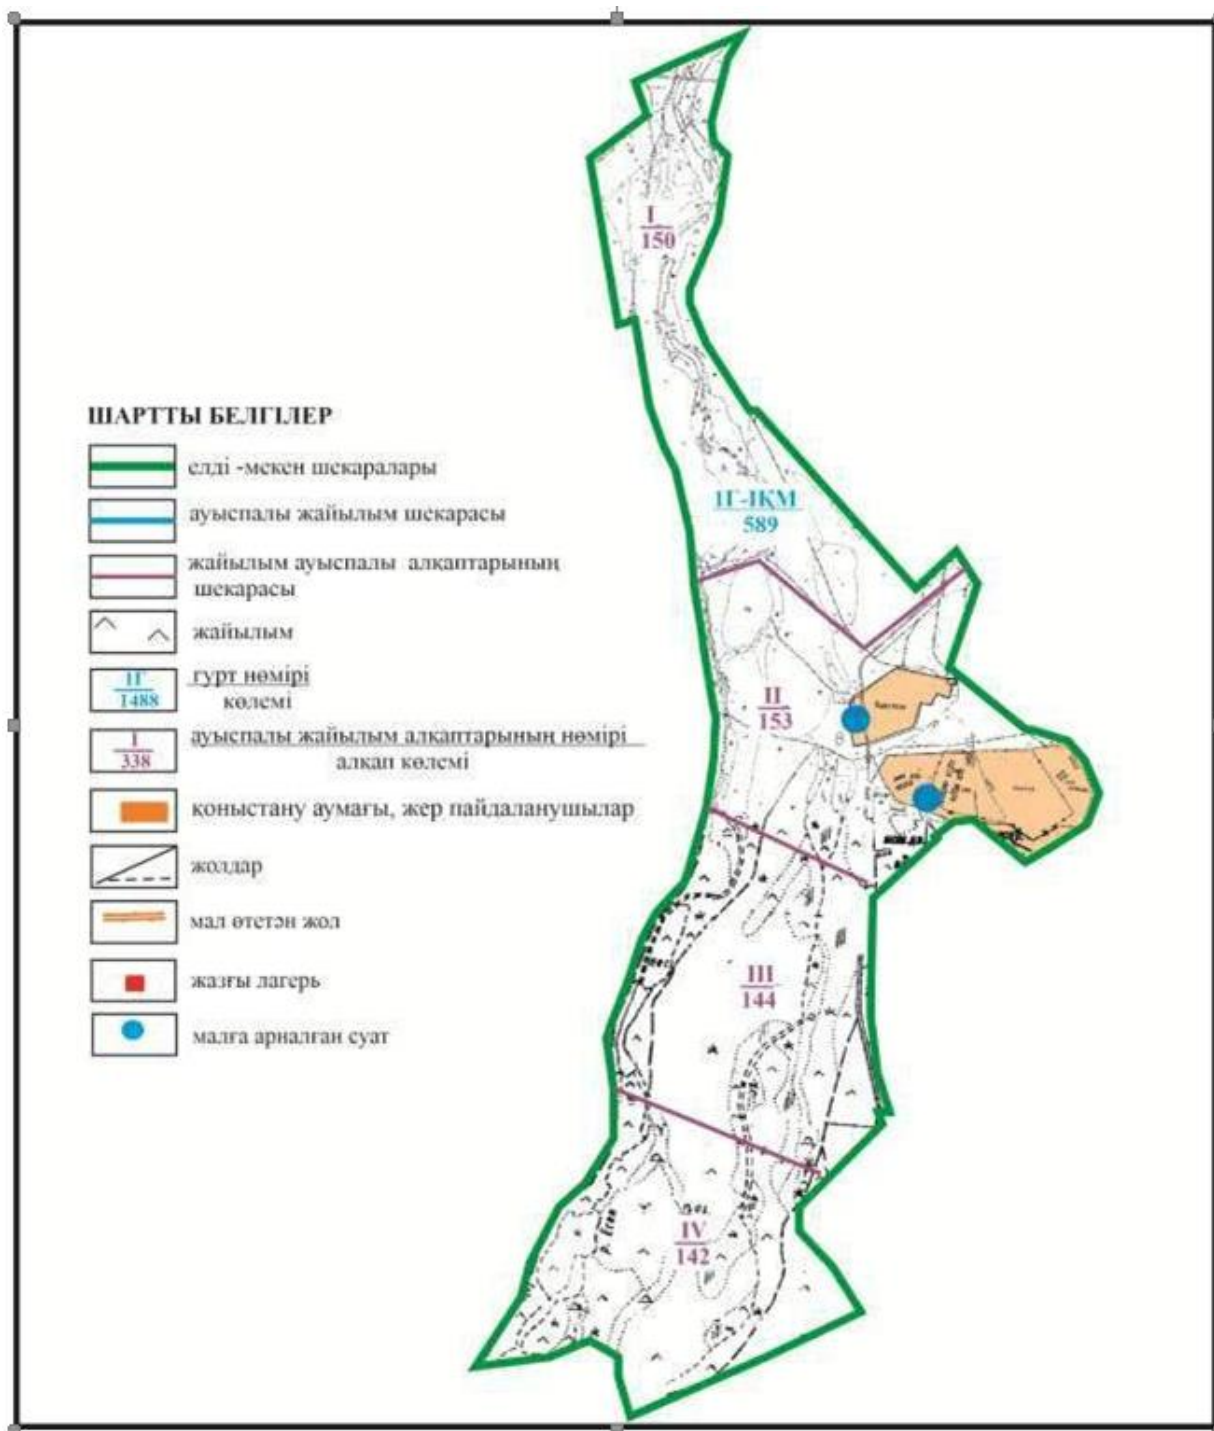

Абай ауданының Есенгелді ауылдық округі Пахотное ауылының шекараларындағы жайылымдар, жайылымдық инфрақұрылым объектілерінің сыртқы және ішкі шекараларының және аландарының схемасы