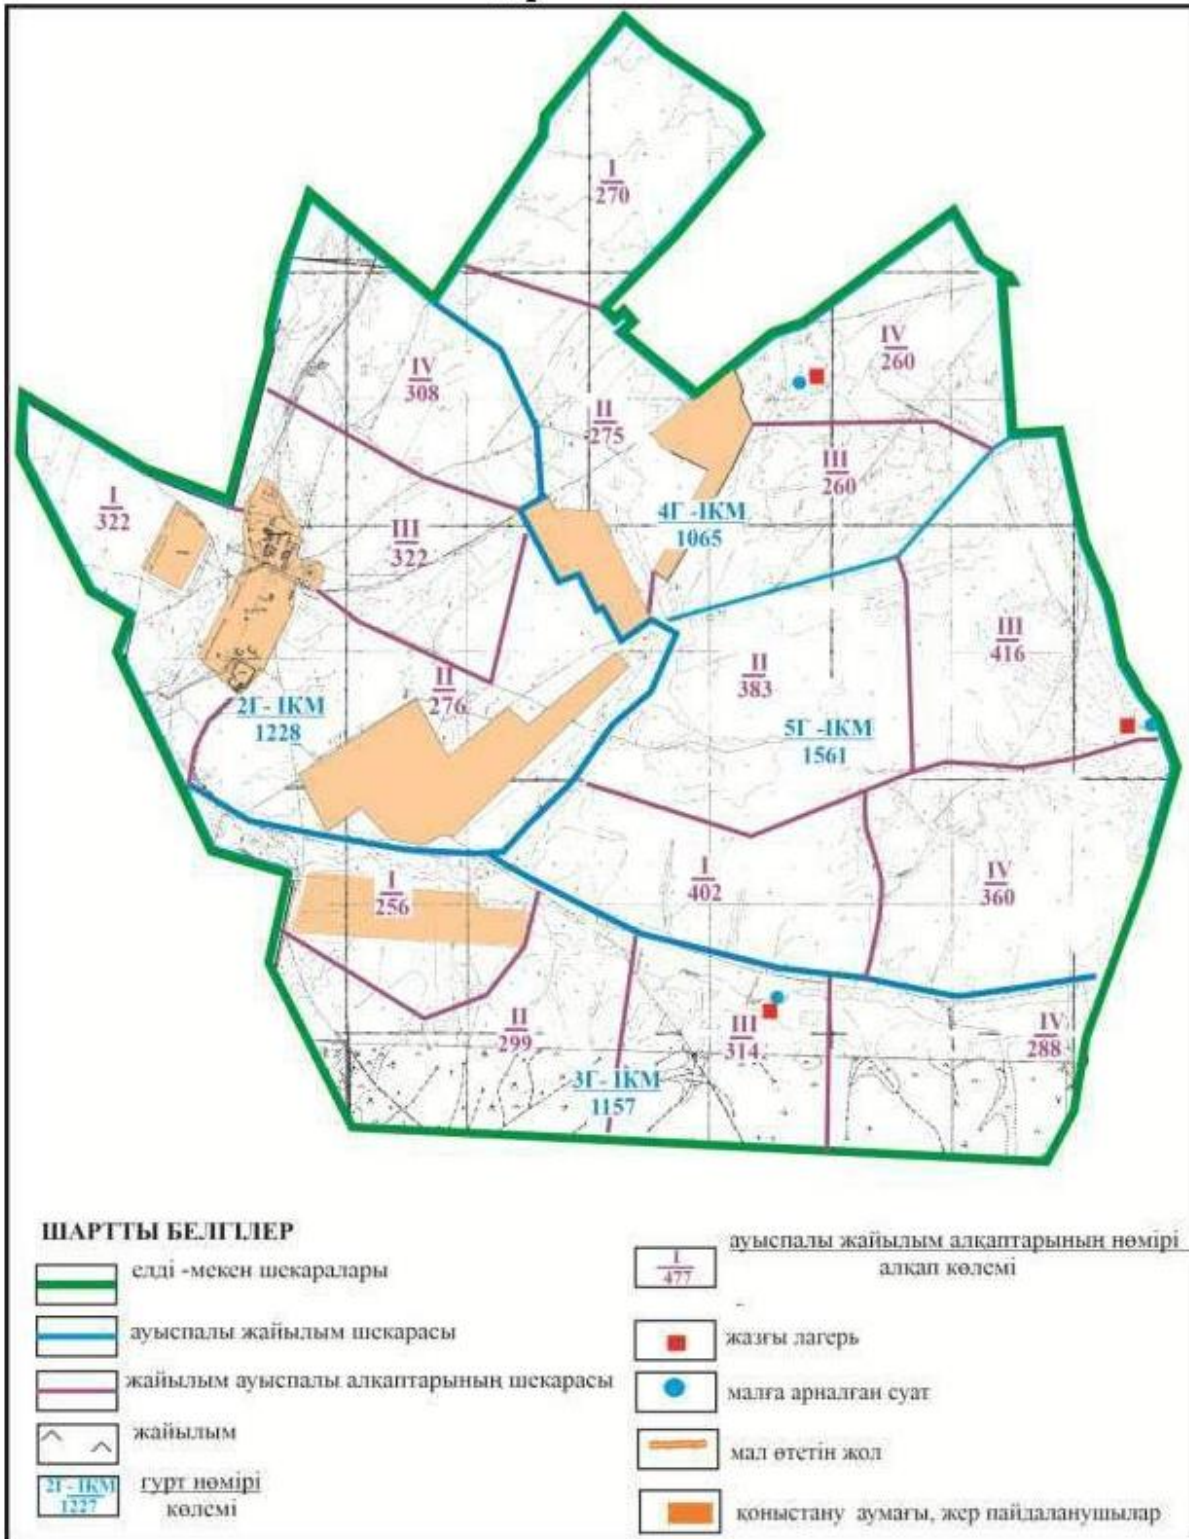

Абай ауданының Құлаайғыр ауылдық округі Жаманжол ауылының шекараларындағы жайылымдар, жайылымдық инфрақұрылым объектілерінің сыртқы және ішкі шекараларының және алаңдарының схемасы