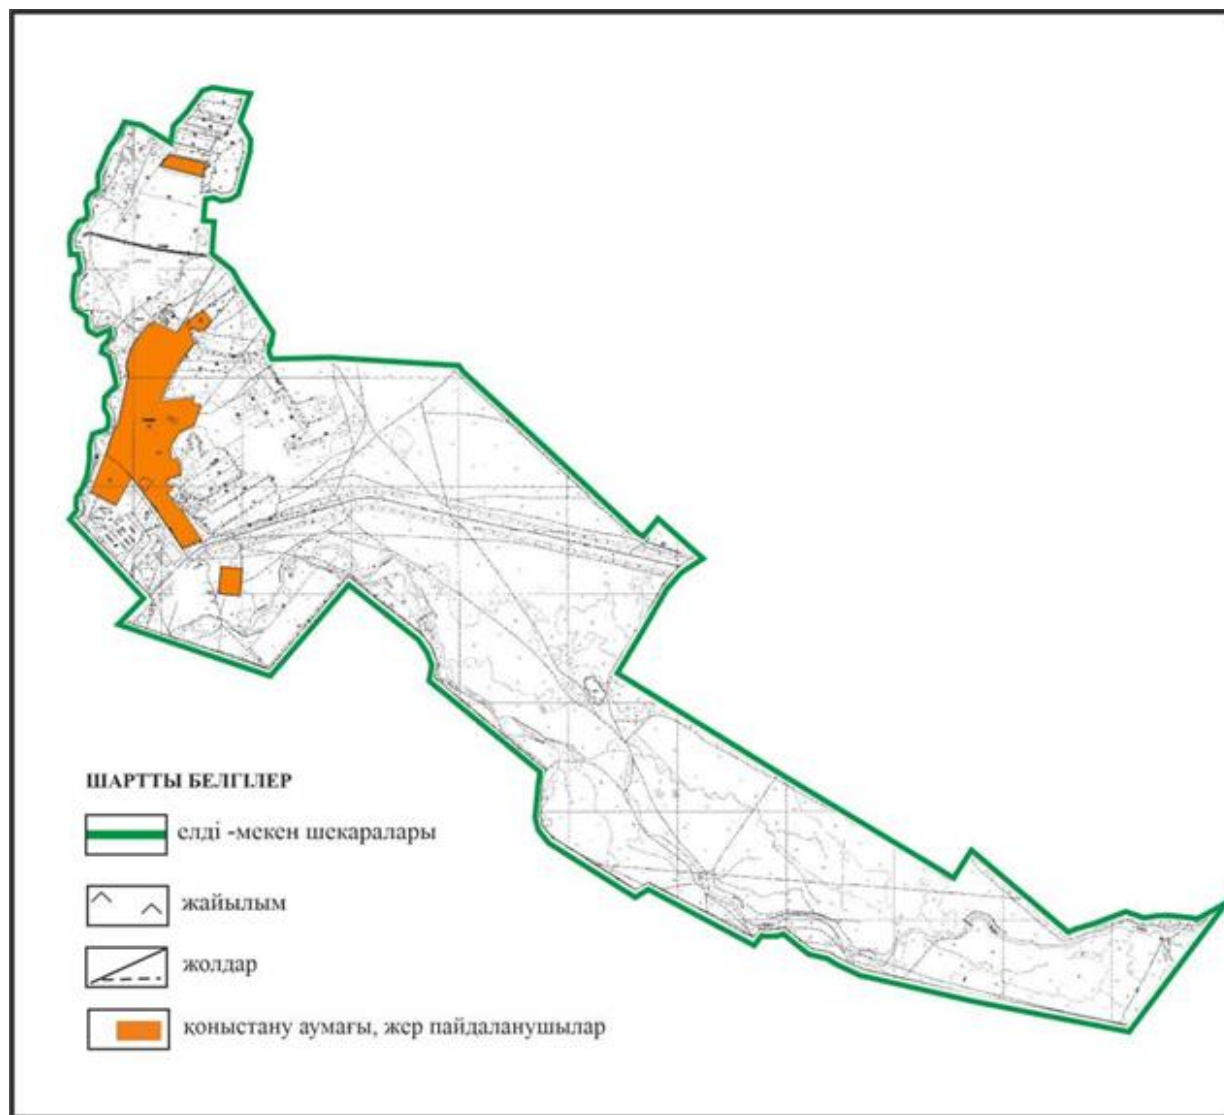

Абай ауданының Самарка ауылдық округі Самарка ауылының аумағындағы жер учаскелерінің меншік иелері және жер пайдаланушылардың жайылымдарын орналастыру схемасы

Абай ауданы бойынша
2022-2023 жылдарға арналған
Жайылымдарды басқару және
оларды пайдалану жөніндегі жоспарға
7 – қосымша

Абай ауданының Самарка ауылдық округі Бородиновка ауылының аумағындағы жер учаскелерінің меншік иелері және жер пайдаланушылардың жайылымдарын орналастыру схемасы