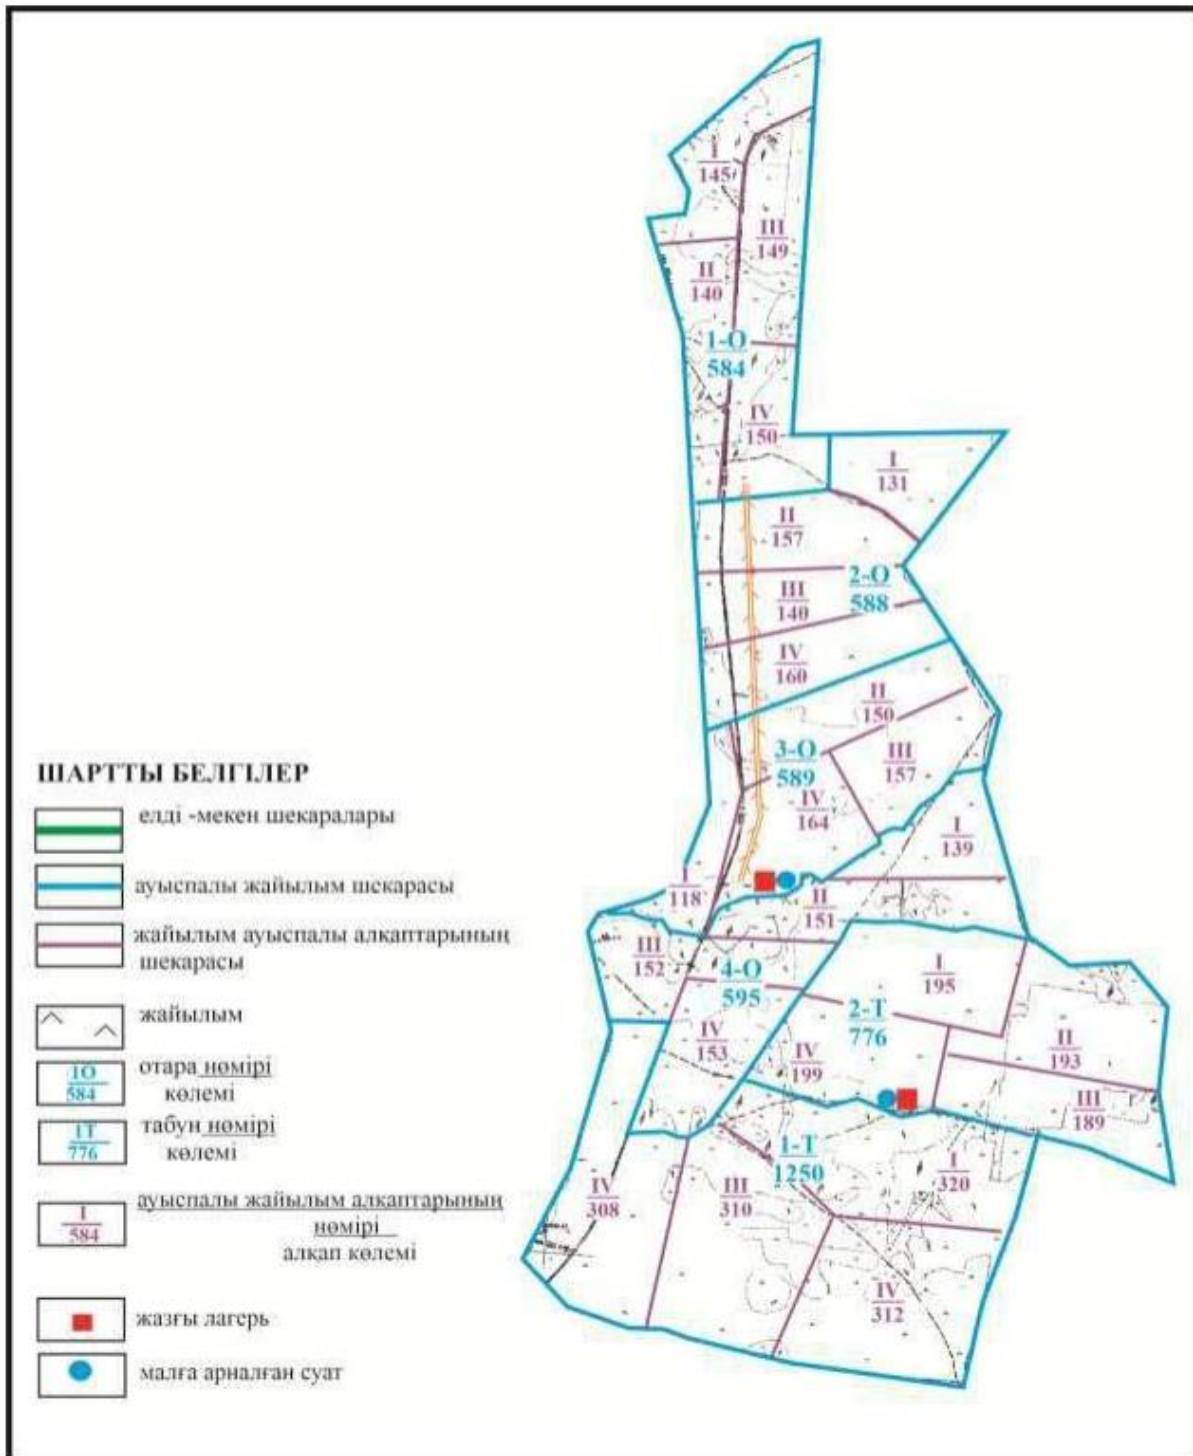

Абай ауданы бойынша
2022-2023 жылдарға арналған
Жайылымдарды басқару және
оларды пайдалану жөніндегі жоспарға
81 - қосымша

Абай ауданы Абай қаласының шекараларындағы жайылымды пайдаланушылардың су көздеріне қол жеткізу схемасы