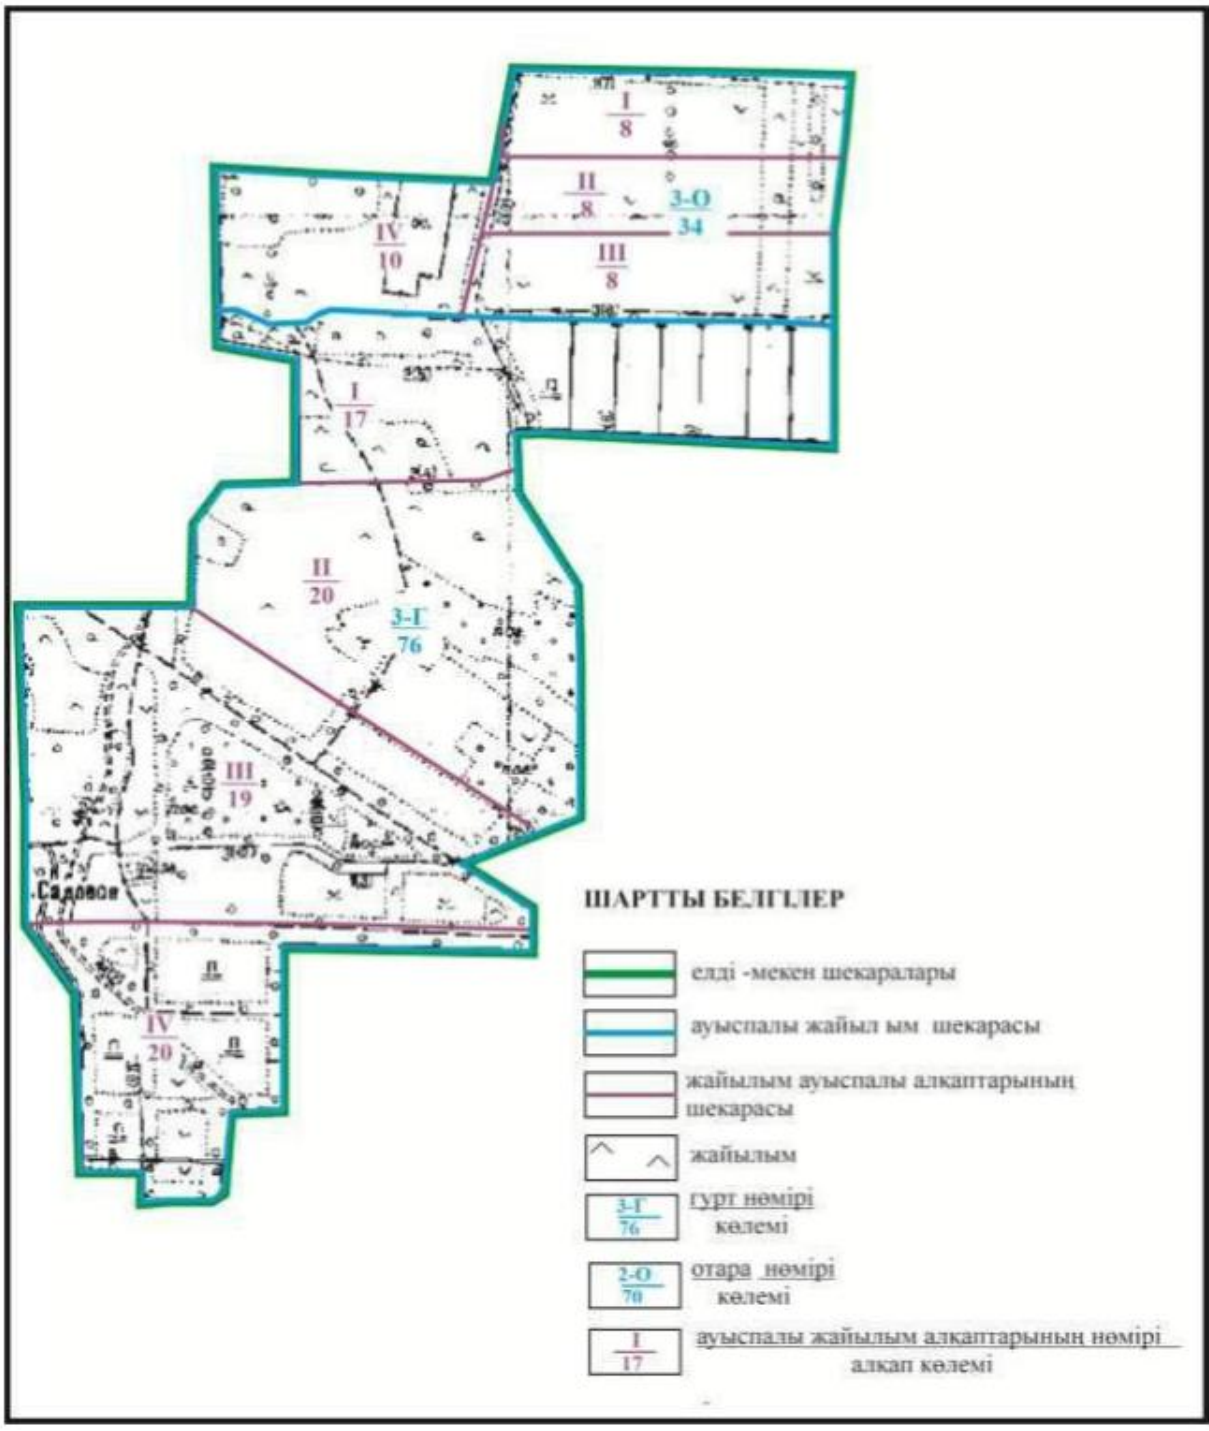

Абай ауданы бойынша
2022-2023 жылдарға арналған
Жайылымдарды басқару және
оларды пайдалану жөніндегі жоспарға
106 – қосымша

Абай ауданының Мичурин ауылдық округі Ягодное ауылының шекараларындағы жайылымды пайдаланушылардың су көздеріне қол жеткізу схемасы