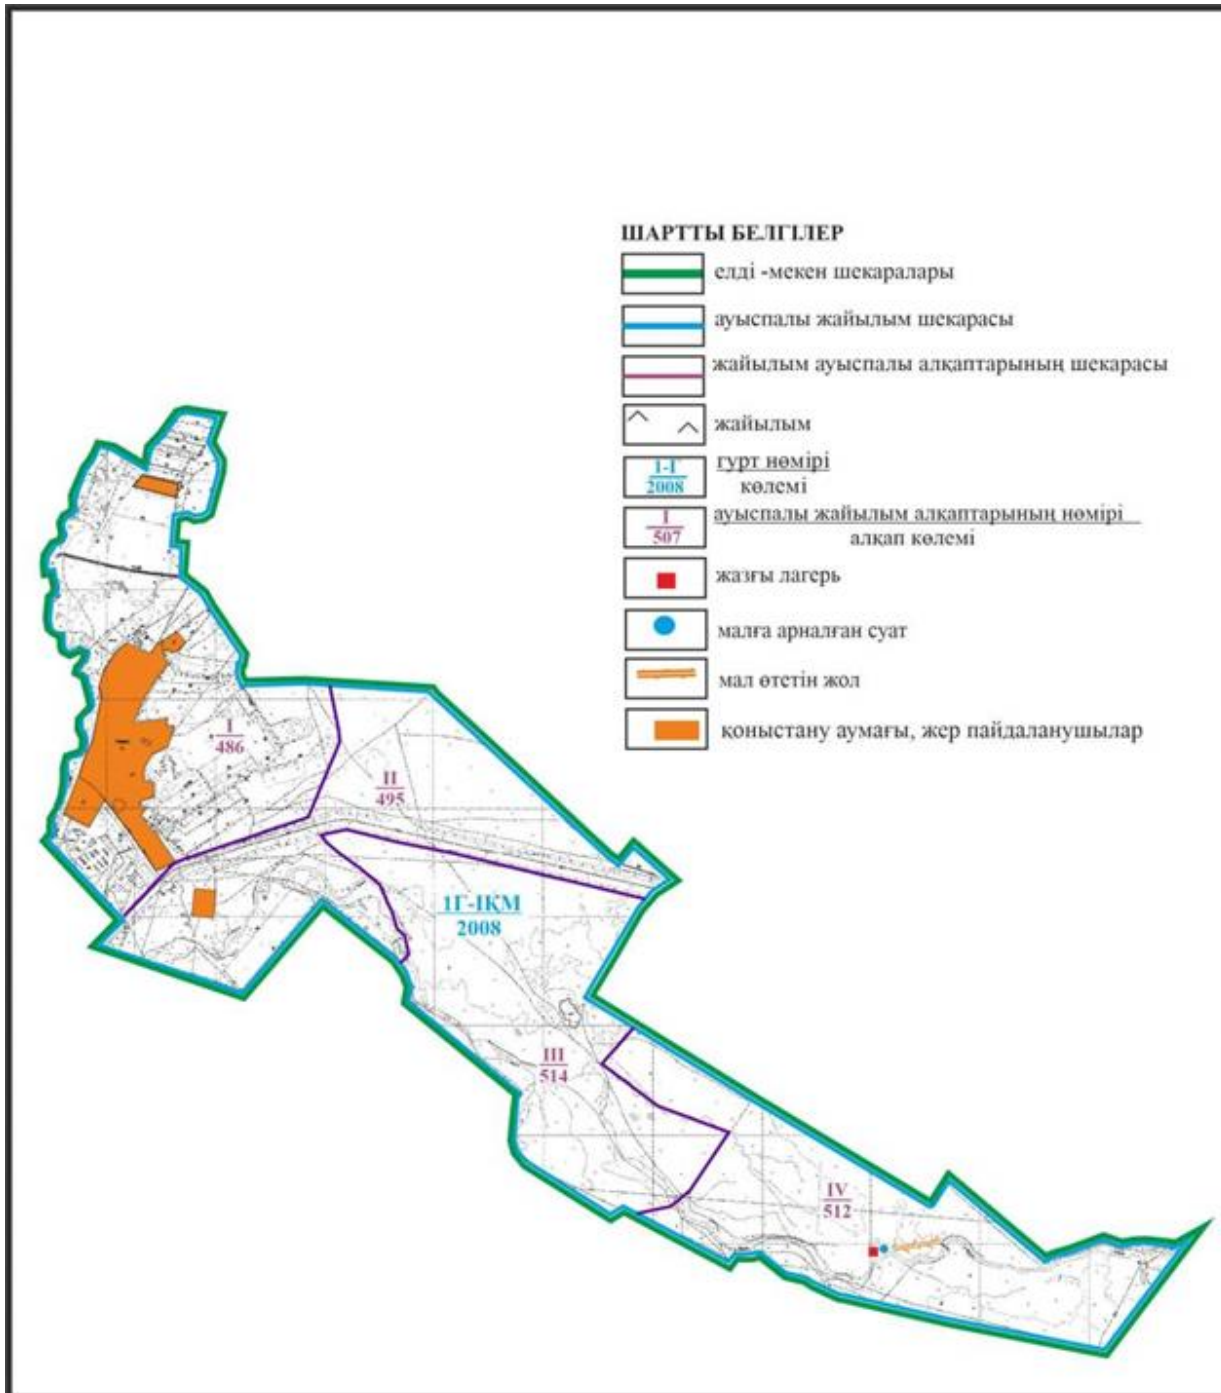

Абай ауданының Самарка ауылдық округі Самарка ауылының шекараларындағы жайылымдар, жайылымдық инфрақұрылым объектілерінің сыртқы және ішкі шекараларының және алаңдарының схемасы