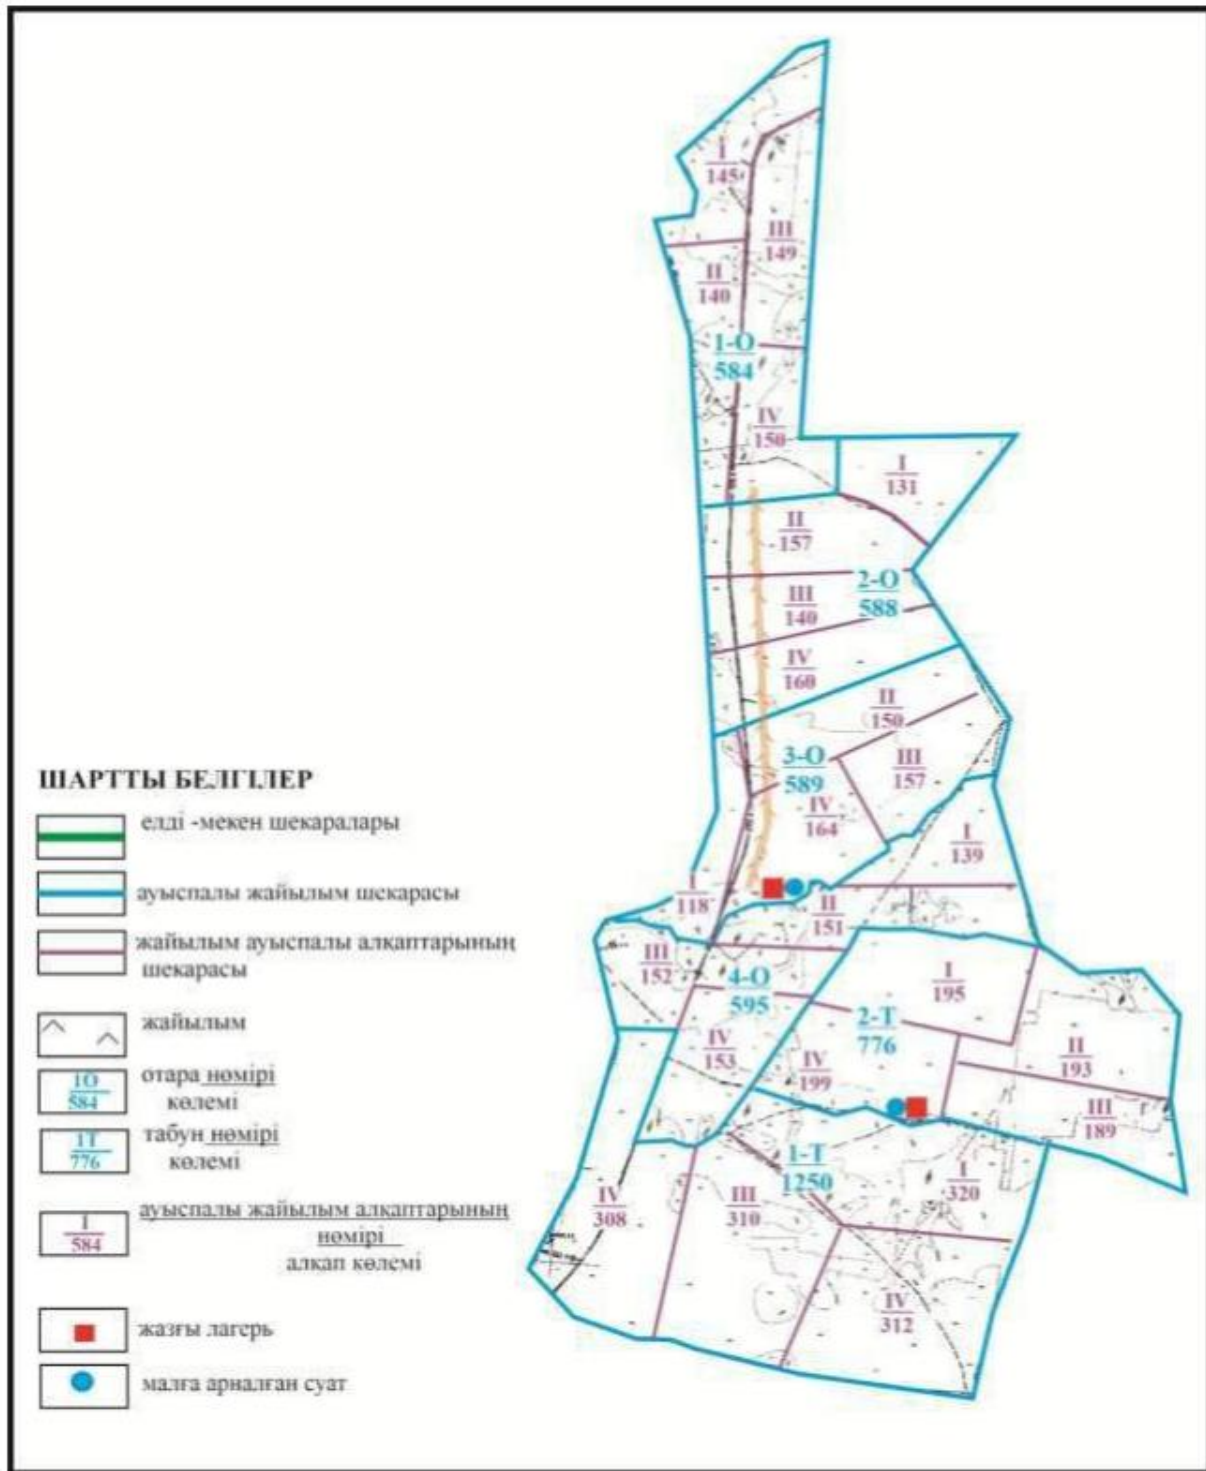

Абай ауданы бойынша
2022-2023 жылдарға арналған
Жайылымдарды басқару және
оларды пайдалану жөніндегі жоспарға
130 – қосымша

Абай ауданының Абай қаласының шекараларында ауыл шаруашылығы мал басын орналастыру үшін жайылымдарды қайта бөлу схемасы