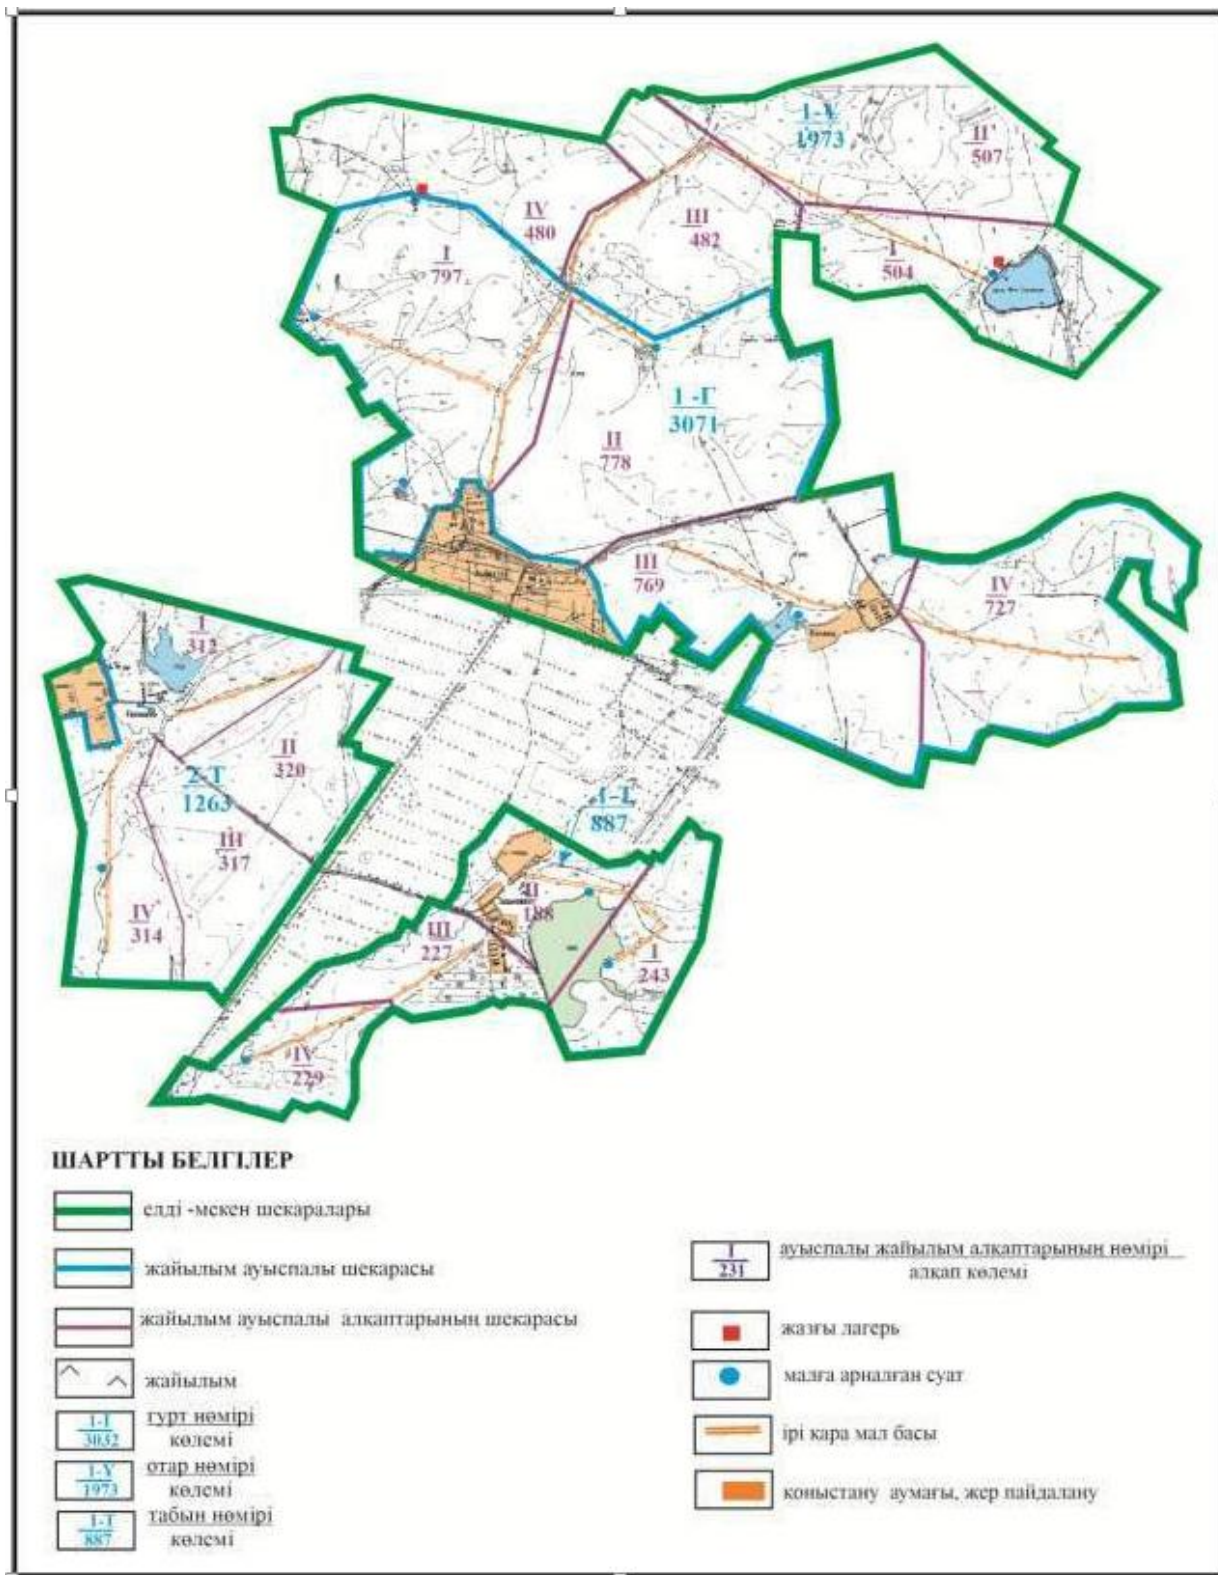

Абай ауданы бойынша
2022-2023 жылдарға арналған
Жайылымдарды басқару және
оларды пайдалану жөніндегі жоспарға
83 – қосымша