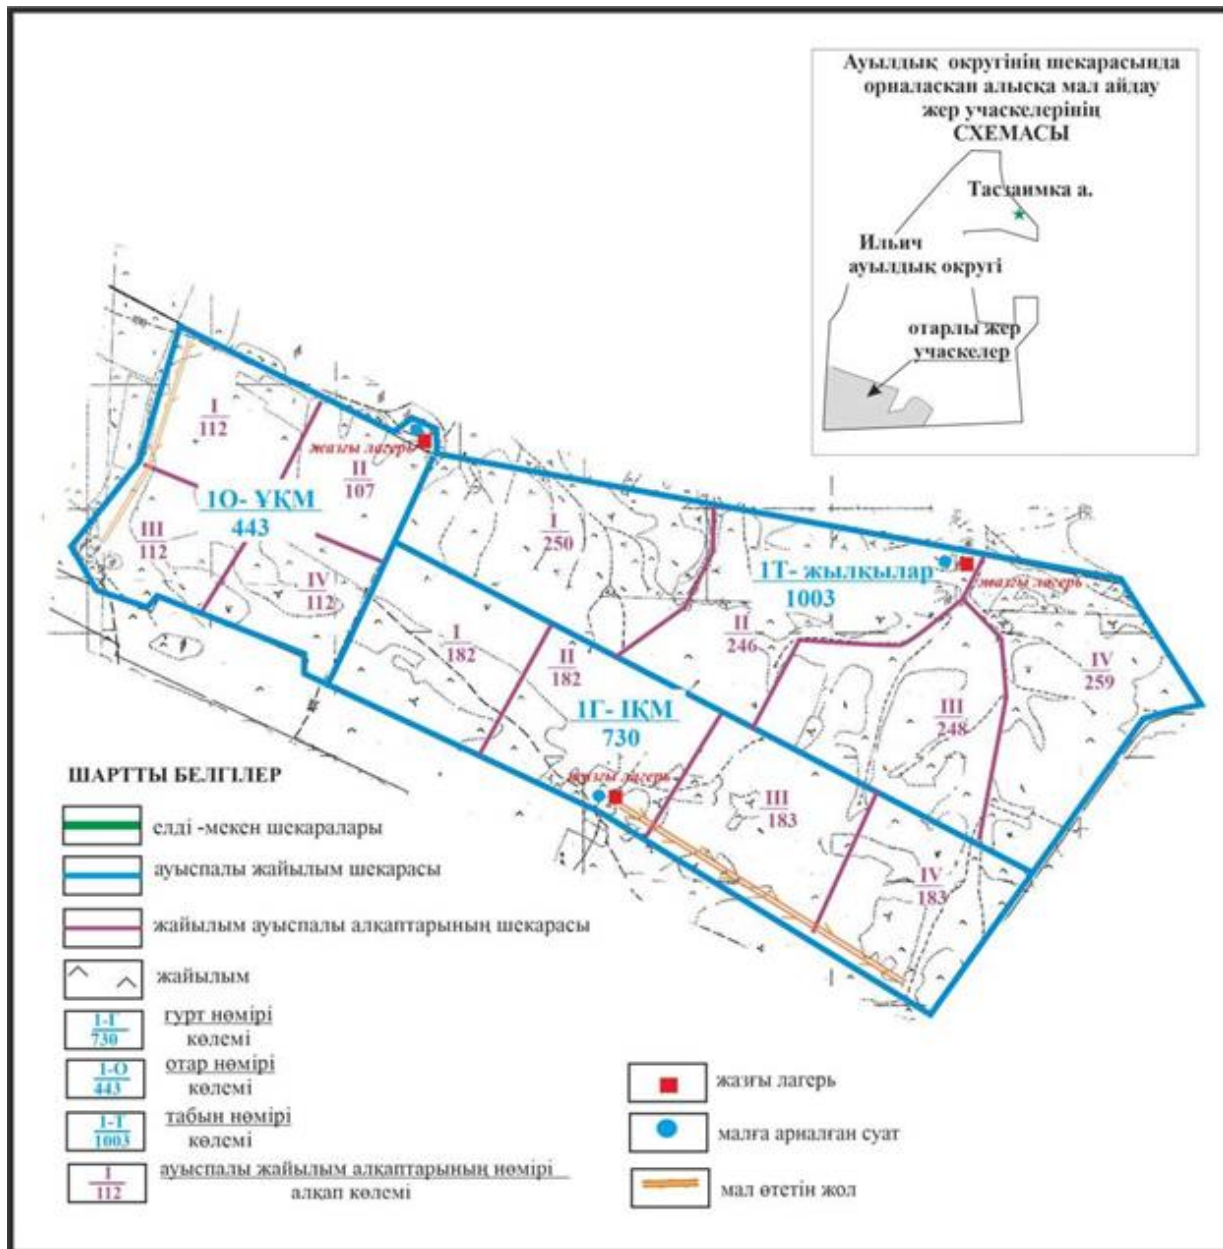

Абай ауданы бойынша
2022-2023 жылдарға арналған
Жайылымдарды басқару және
оларды пайдалану жөніндегі жоспарға
123– қосымша

**Абай ауданының шалғайдағы жер учаскелері шекарасындағы Дубовка ауылдық округі
Дубовка ауылының су көздеріне жайылымды пайдаланушылардың қол жеткізу схемасы**