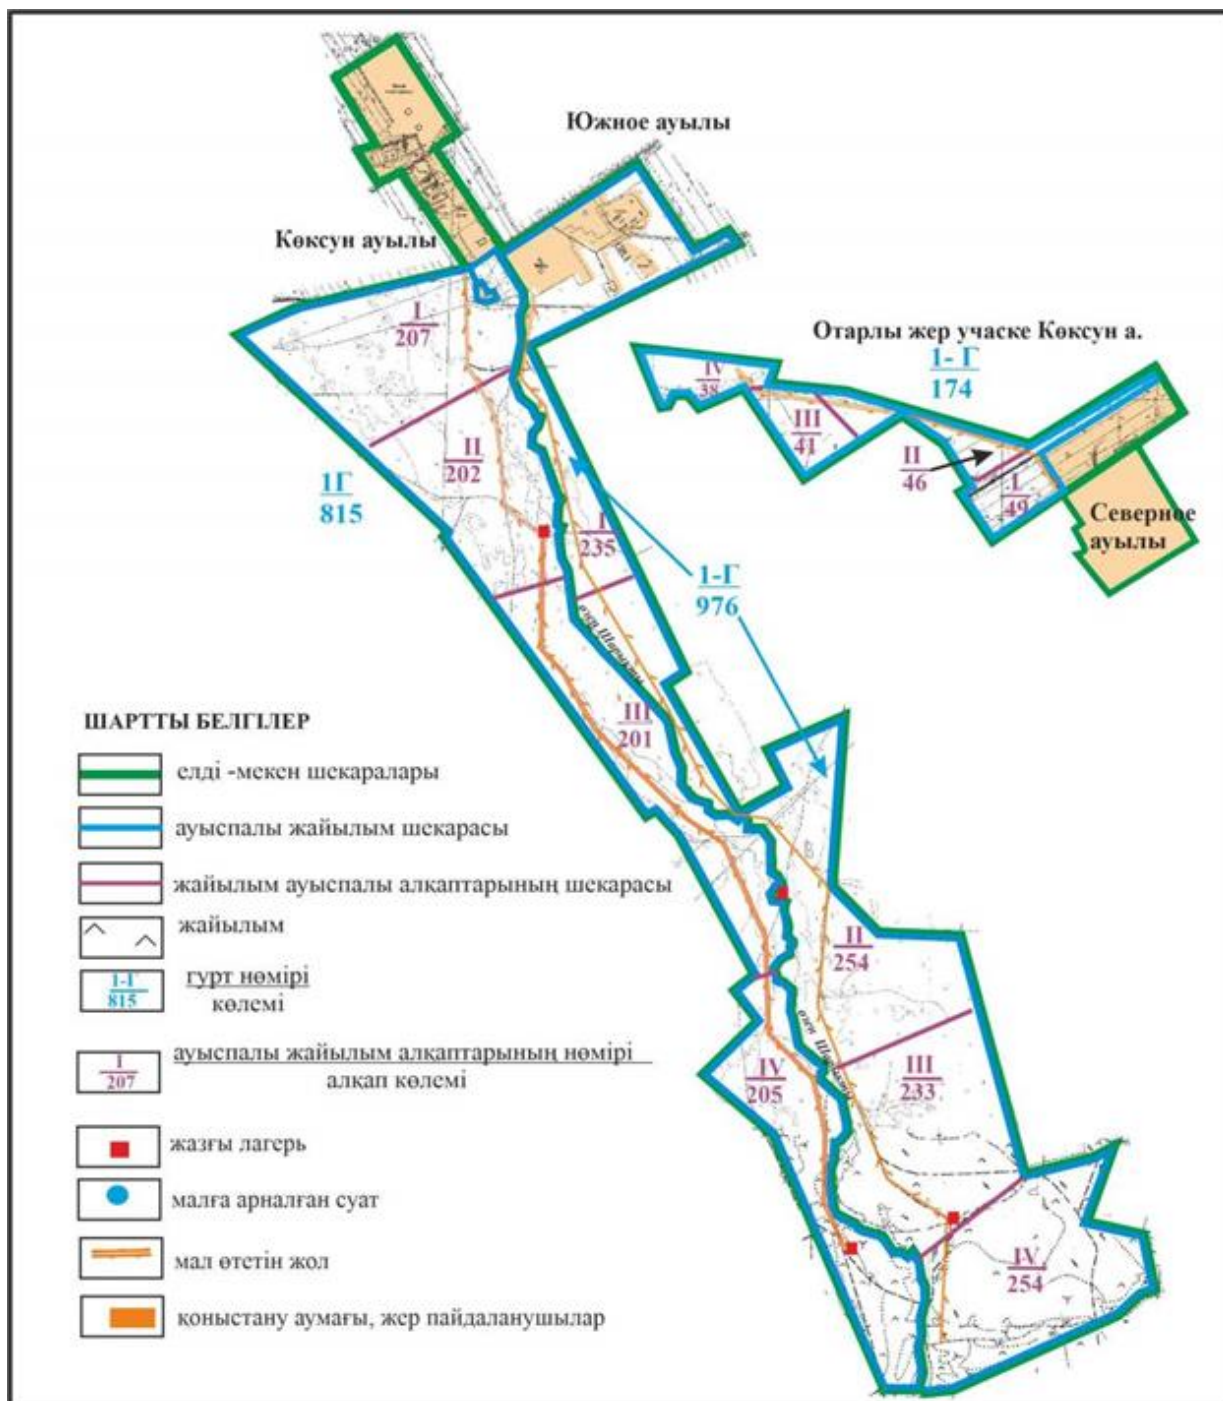

Абай ауданы бойынша
2022-2023 жылдарға арналған
Жайылымдарды басқару және
оларды пайдалану жөніндегі жоспарға
111– қосымша

Абай ауданының Көксу ауылдық округі Зеленые Ключи ауылының шекараларындағы жайылымды пайдаланушылардың су көздеріне қол жеткізу схемасы