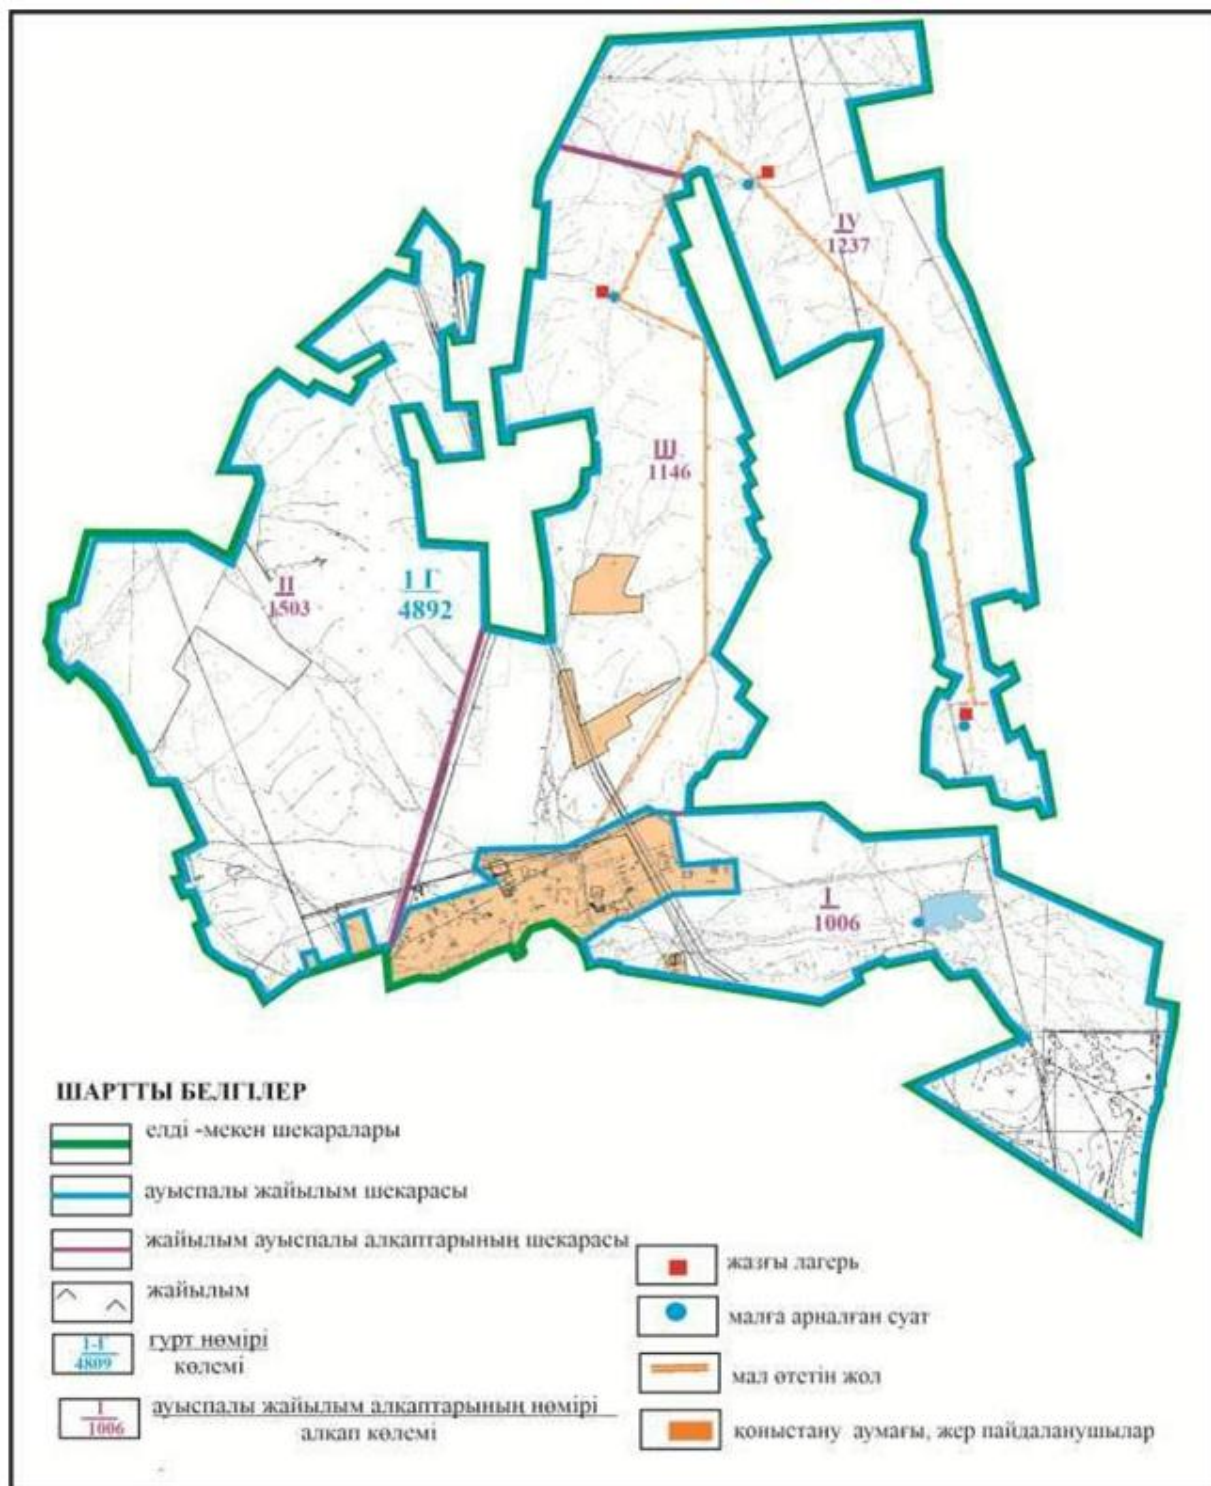

Абай ауданының Құлаайғыр ауылдық округі Құлаайғыр ауылының шекараларындағы жайылымдар, жайылымдық инфрақұрылым объектілерінің сыртқы және ішкі шекараларының және аландарының схемасы

Абай ауданы бойынша
2022-2023 жылдарға арналған
Жайылымдарды басқару және