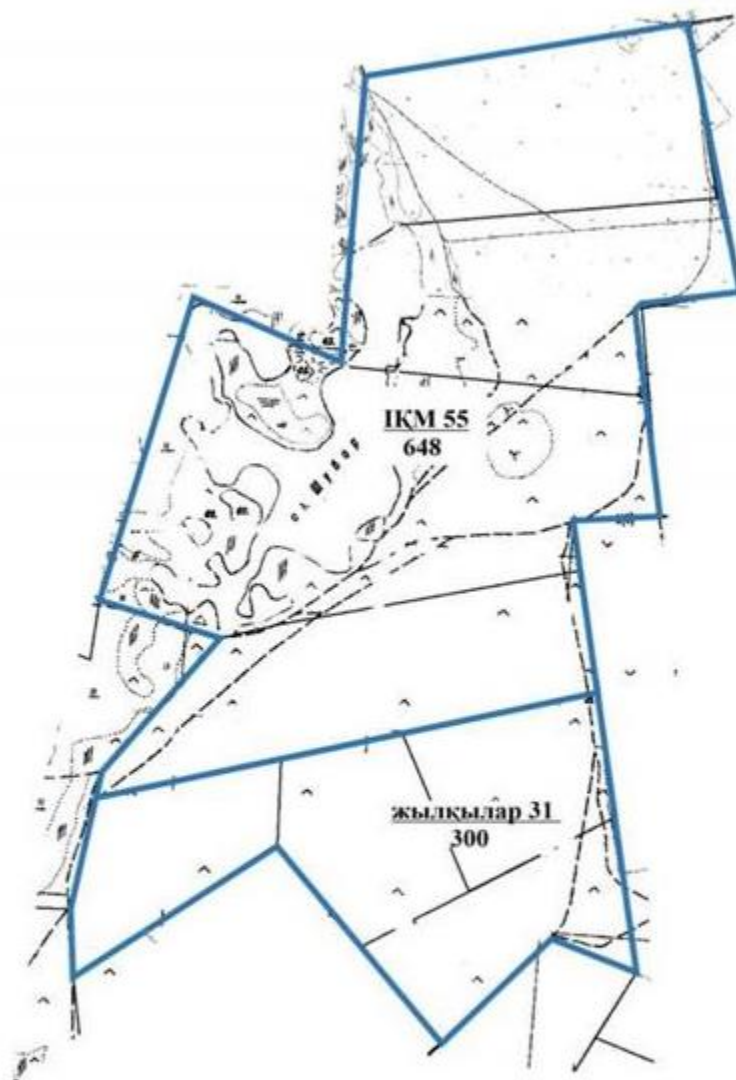

Абай ауданы бойынша
2022-2023 жылдарға арналған
Жайылымдарды басқару және
оларды пайдалану жөніндегі жоспарға
138 – қосымша