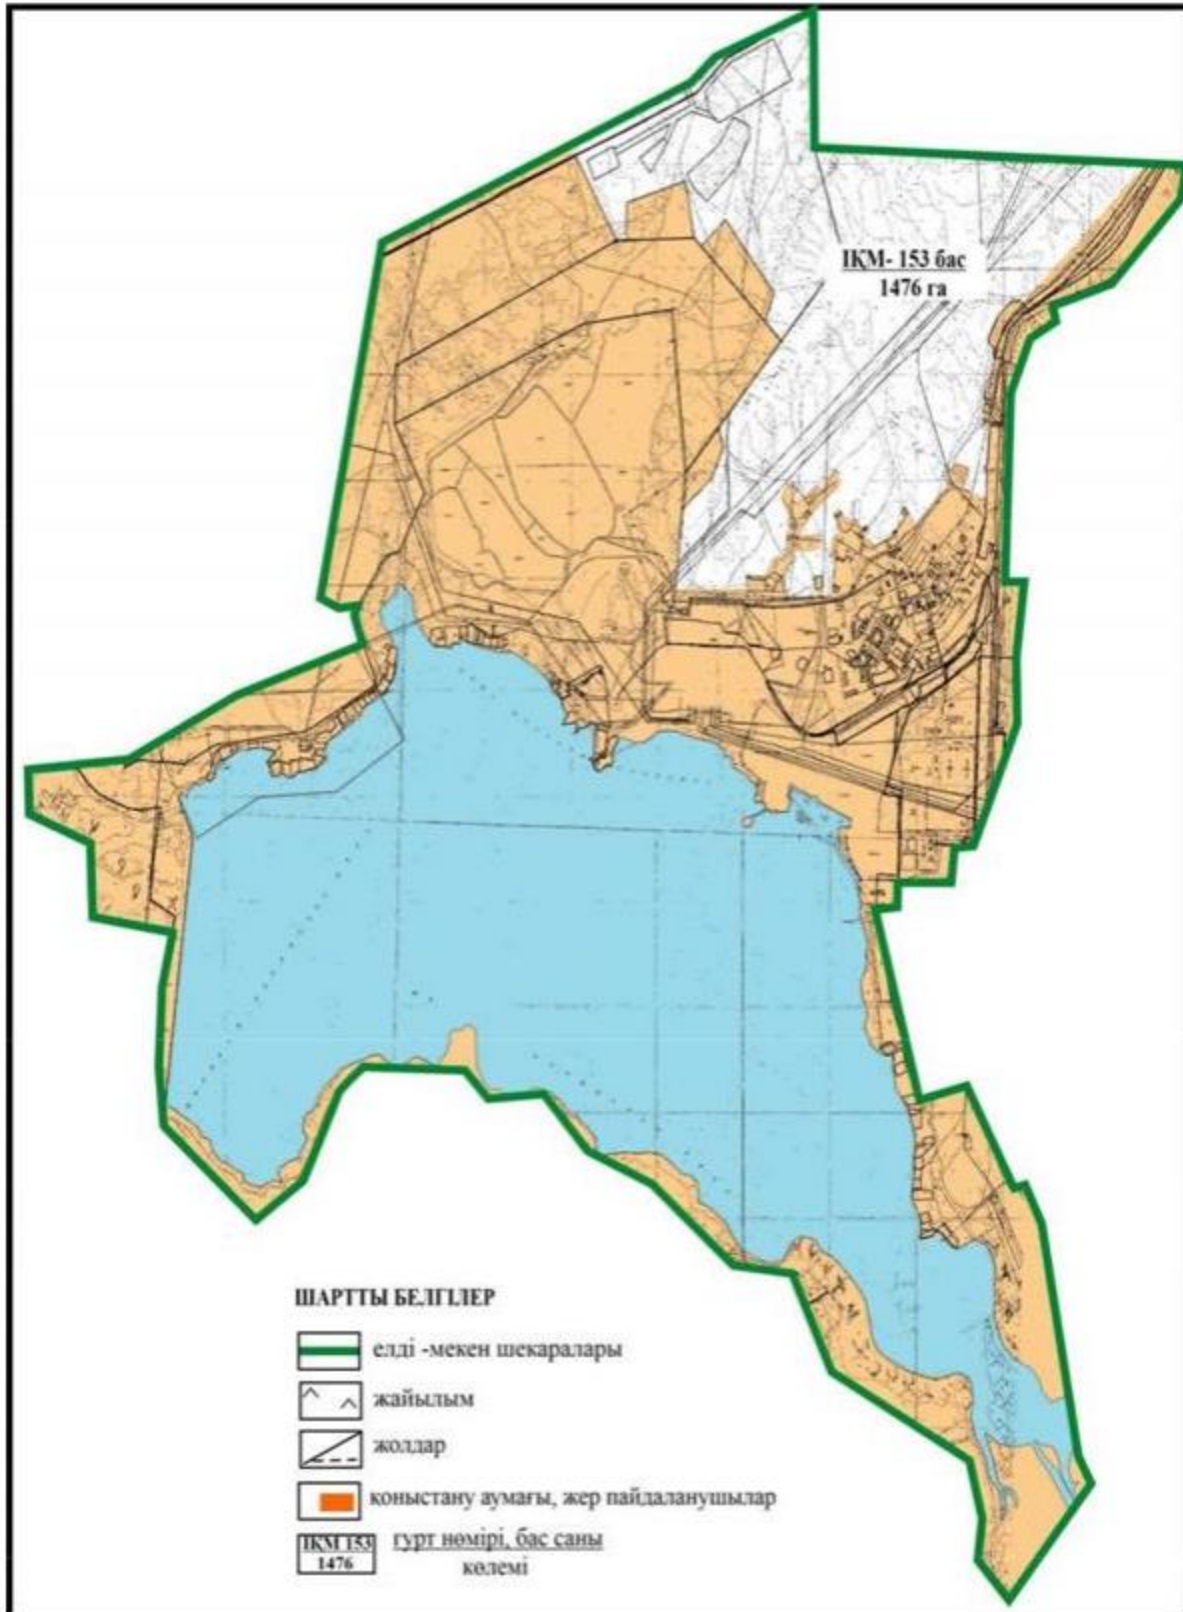

Абай ауданы бойынша
2022-2023 жылдарға арналған
Жайылымдарды басқару және
оларды пайдалану жөніндегі жоспарға
163 – қосымша