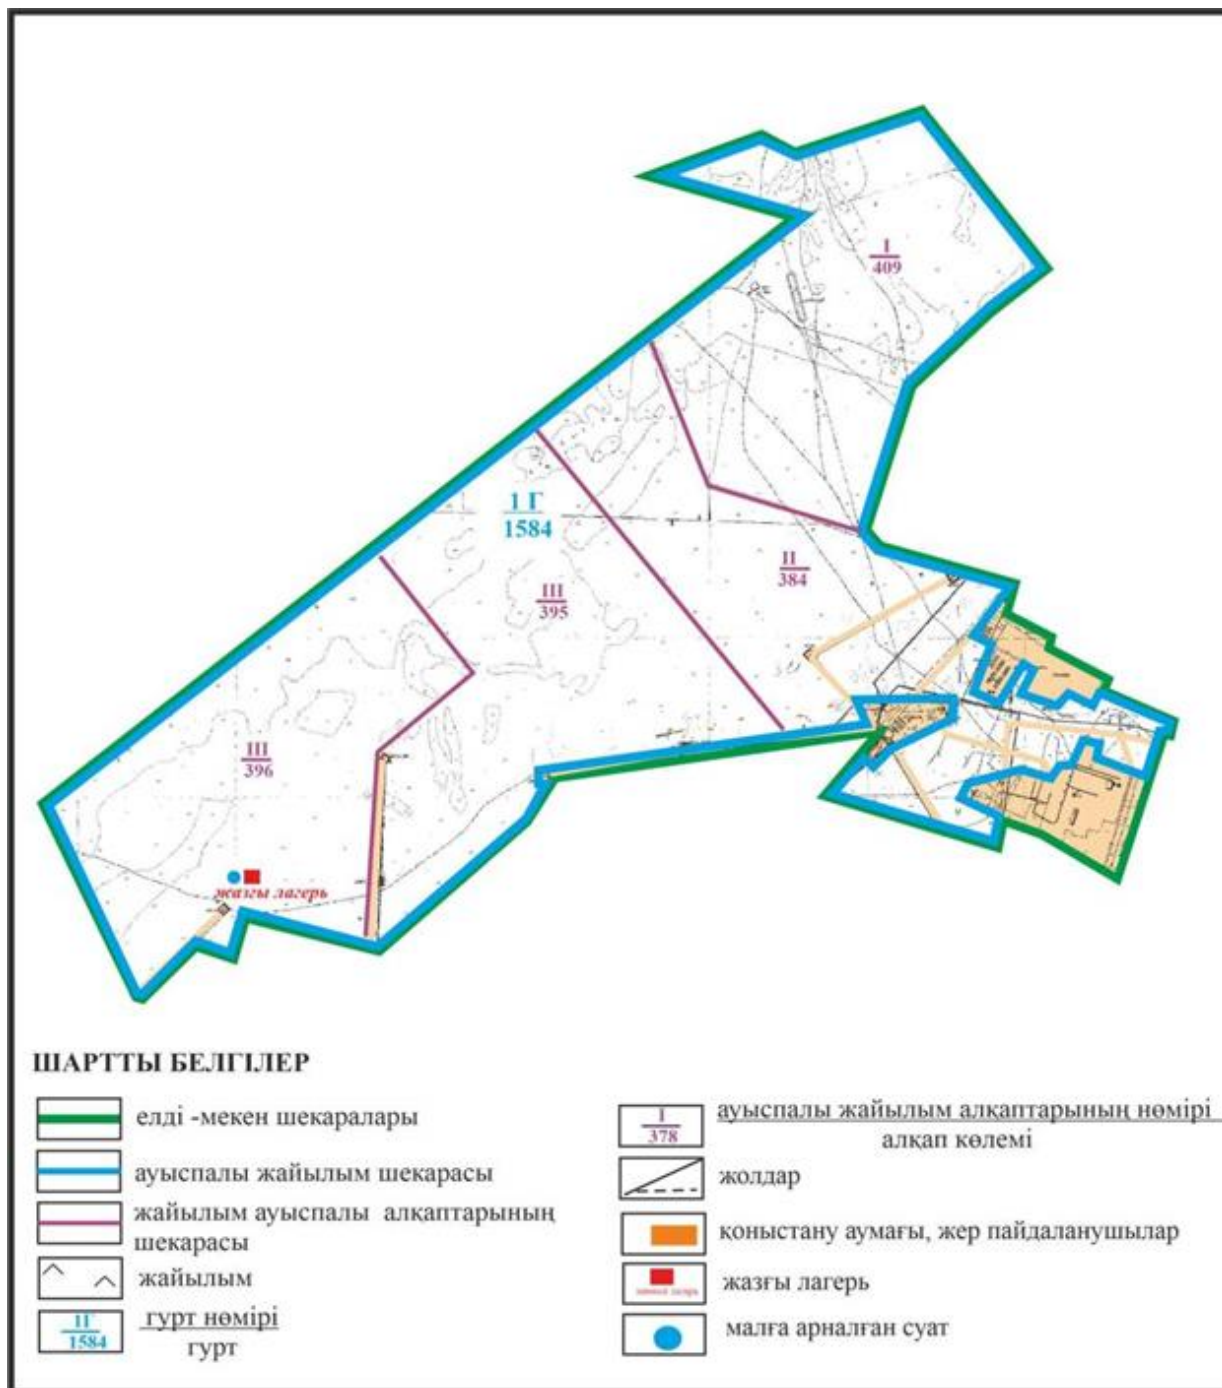

Абай ауданы бойынша
2022-2023 жылдарға арналған
Жайылымдарды басқару және
оларды пайдалану жөніндегі жоспарға
100 - қосымша

Абай ауданының Ильичевский ауылдық округі Жон ауылының шекараларындағы жайылымды пайдаланушылардың су көздеріне қол жеткізу схемасы