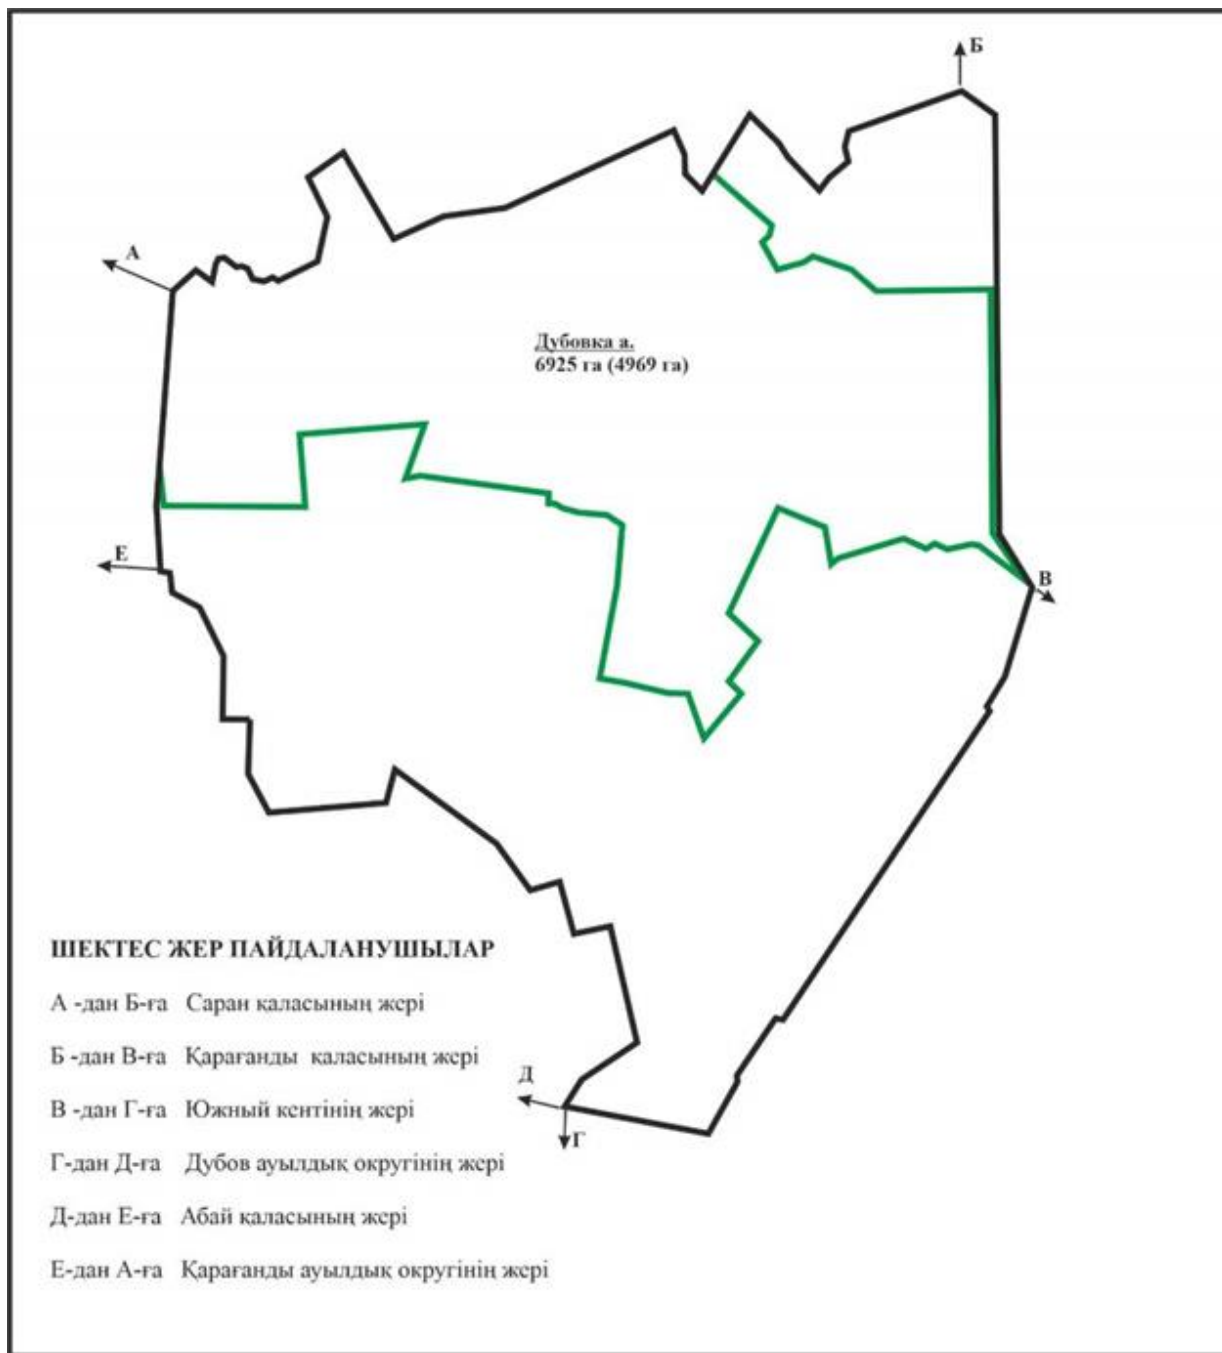

Абай ауданы бойынша
2022-2023 жылдарға арналған
Жайылымдарды басқару және
оларды пайдалану жөніндегі жоспарға
187 – қосымша

Жайылымдық жер алаңдары көрсетілген Абай ауданы Мичурин ауылдық округінің шекараларындағы елді мекендердің орналасу схемасы