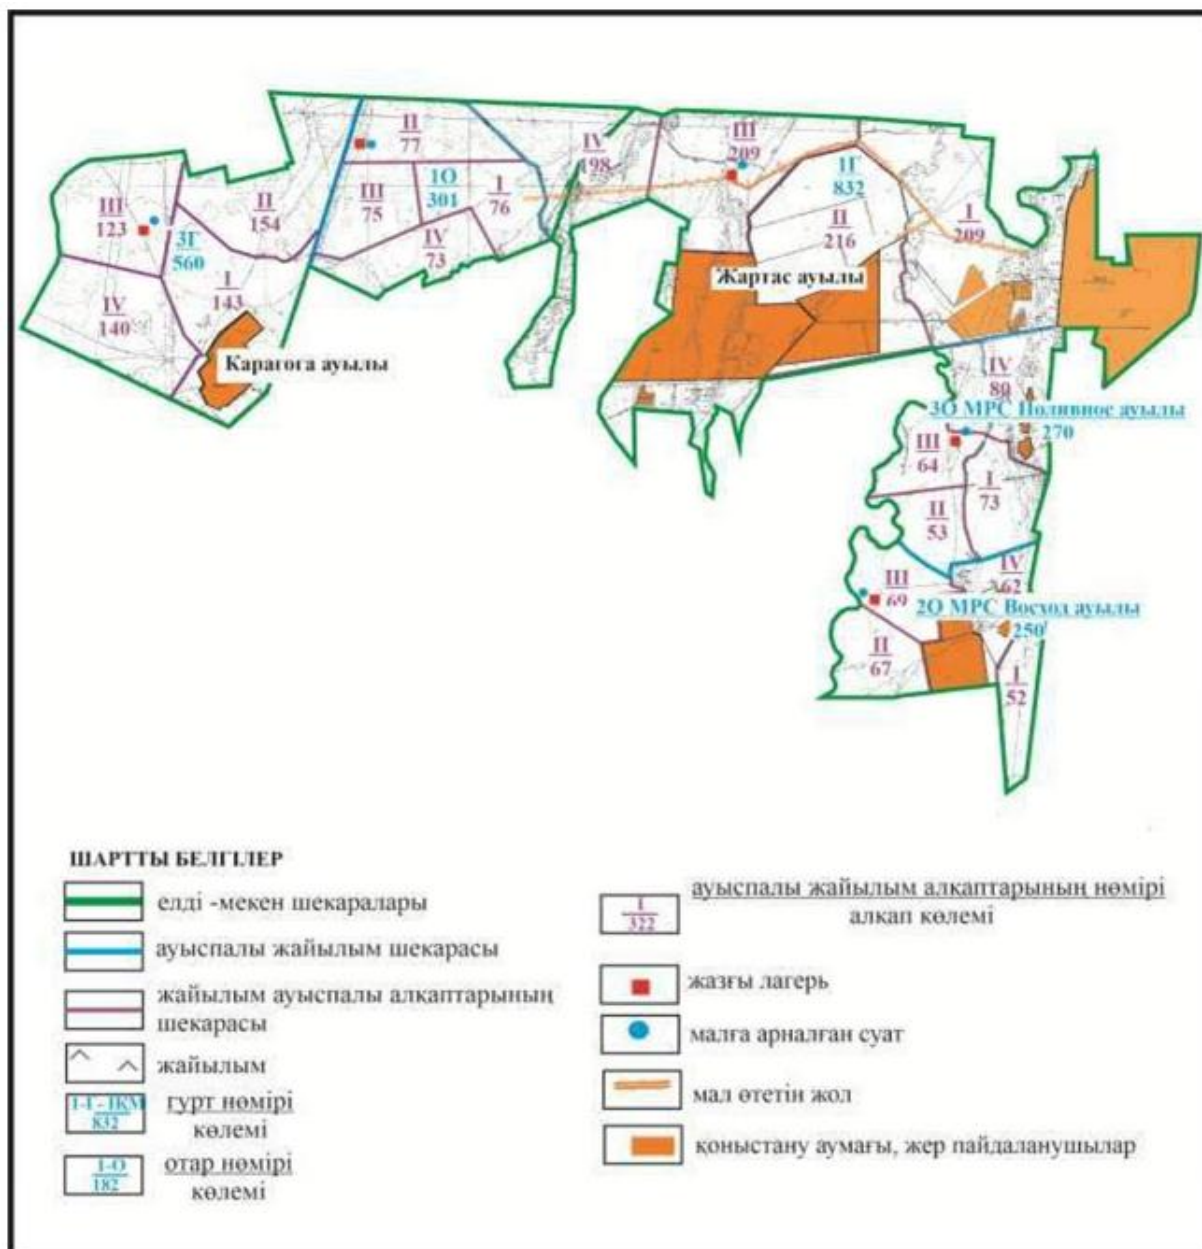

Абай ауданының Карагандинский ауылдық округі Жартас және Қарақоға ауылдарының шекараларындағы жайылымдар, жайылымдық инфрақұрылым объектілерінің сыртқы және ішкі шекараларының және алаңдарының схемасы

Абай ауданы бойынша
2022-2023 жылдарға арналған
Жайылымдарды басқару және
оларды пайдалану жөніндегі жоспарға
53 – қосымша

Абай ауданының Карагандинский ауылдық округі Восход және Поливное ауылдарының шекараларындағы жайылымдар, жайылымдық инфрақұрылым объектілерінің сыртқы және ішкі шекараларының және алаңдарының схемасы