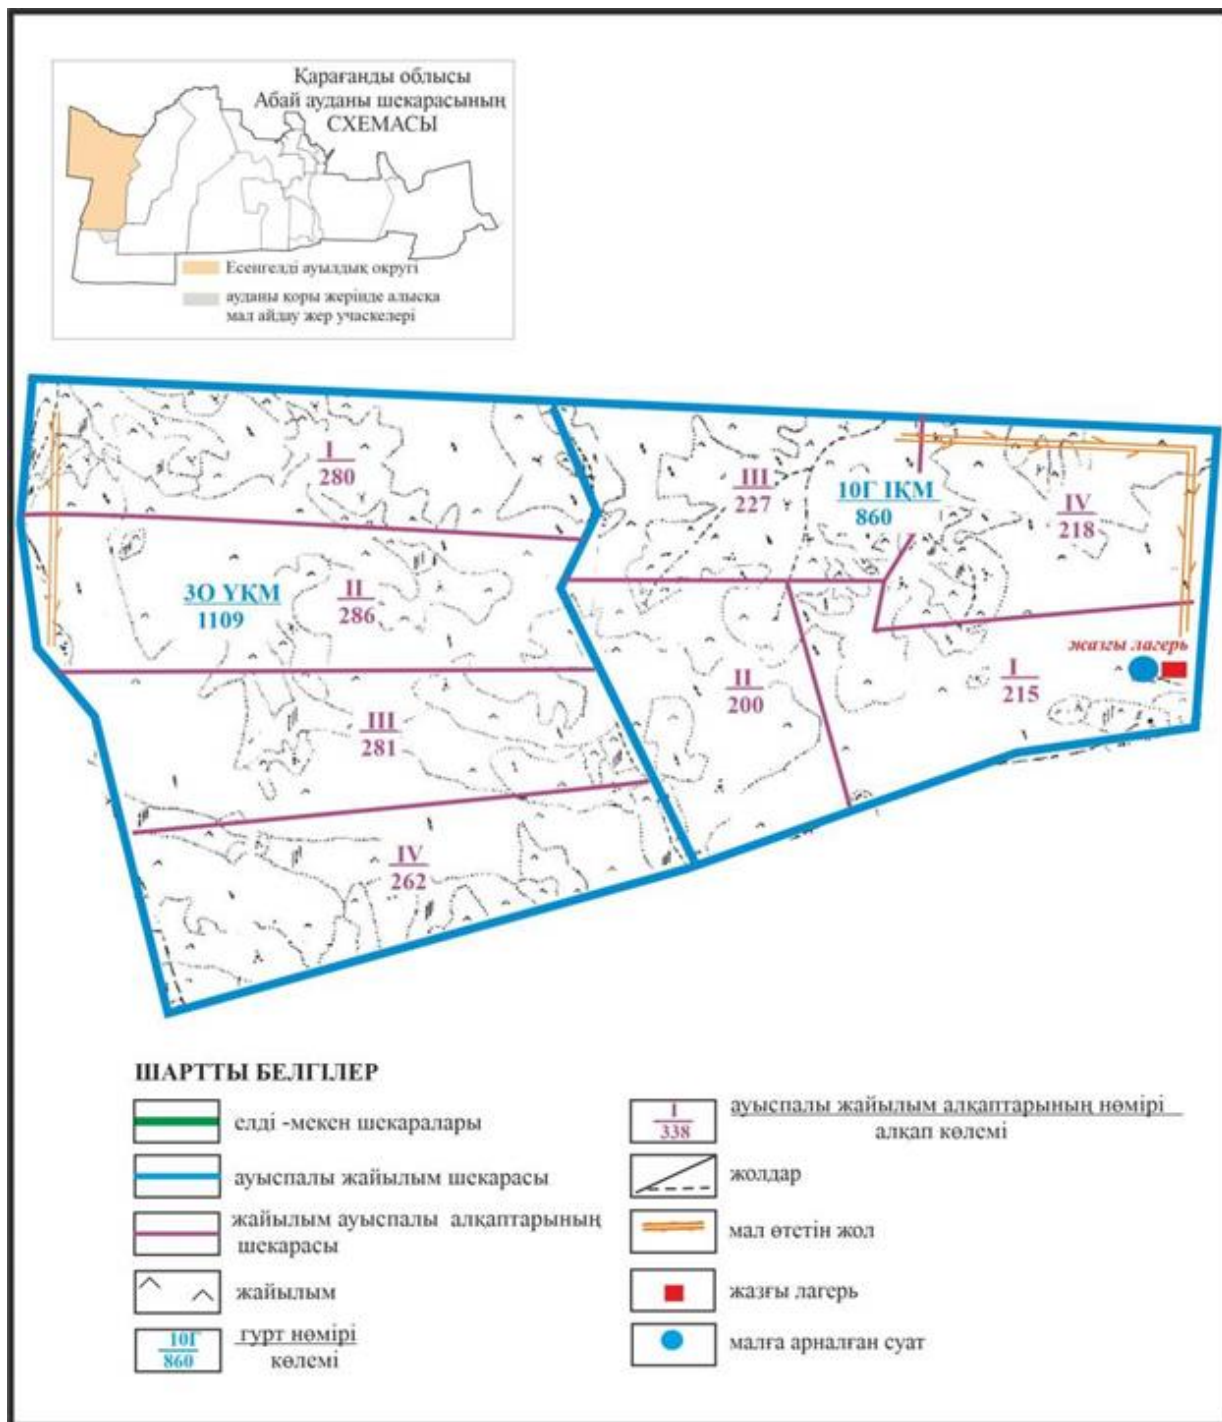

Абай ауданының шалғайдағы жер учаскелері шекарасындағы Есенгелді ауылдық округі Пахотное ауылының су көздеріне жайылымды пайдаланушылардың қол жеткізу схемасы

Абай ауданы бойынша
2022-2023 жылдарға арналған
Жайылымдарды басқару және
оларды пайдалану жөніндегі жоспарға
120 – қосымша