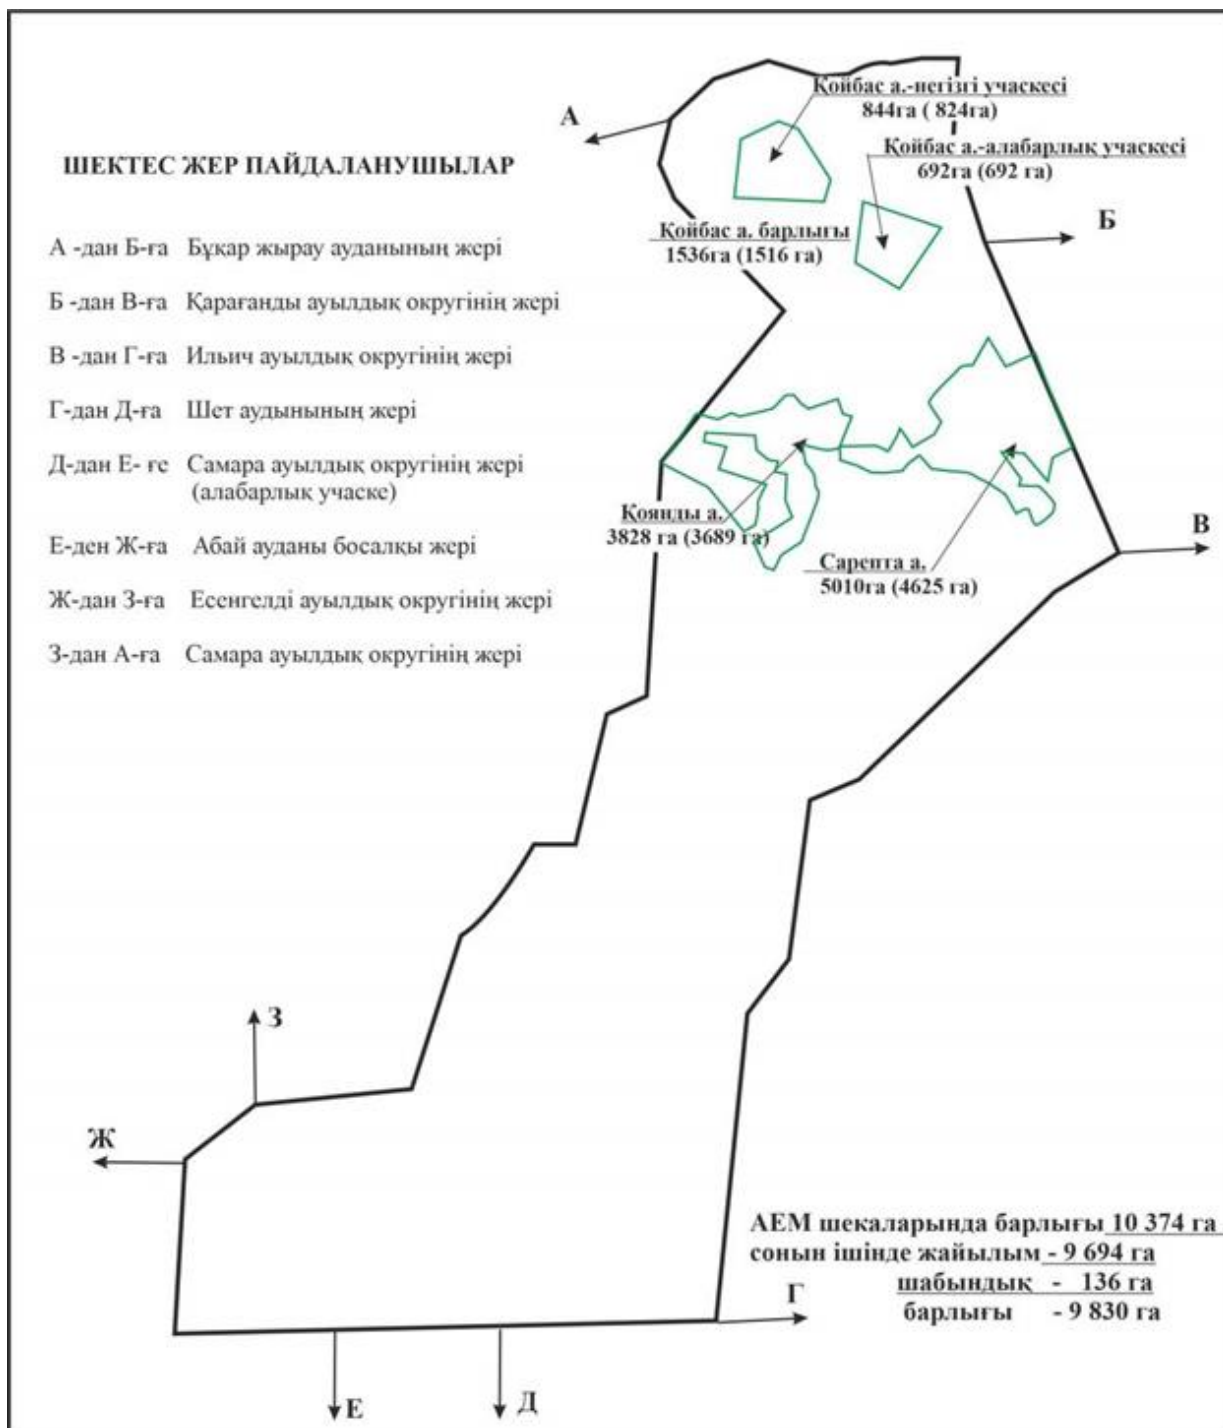

Абай ауданы бойынша
2022-2023 жылдарға арналған
Жайылымдарды басқару және
оларды пайдалану жөніндегі жоспарға
184- қосымша

Жайылымдық жер алаңдары көрсетілген Абай ауданы Ильичевский ауылдық округінің шекараларындағы елді мекендердің орналасу схемасы