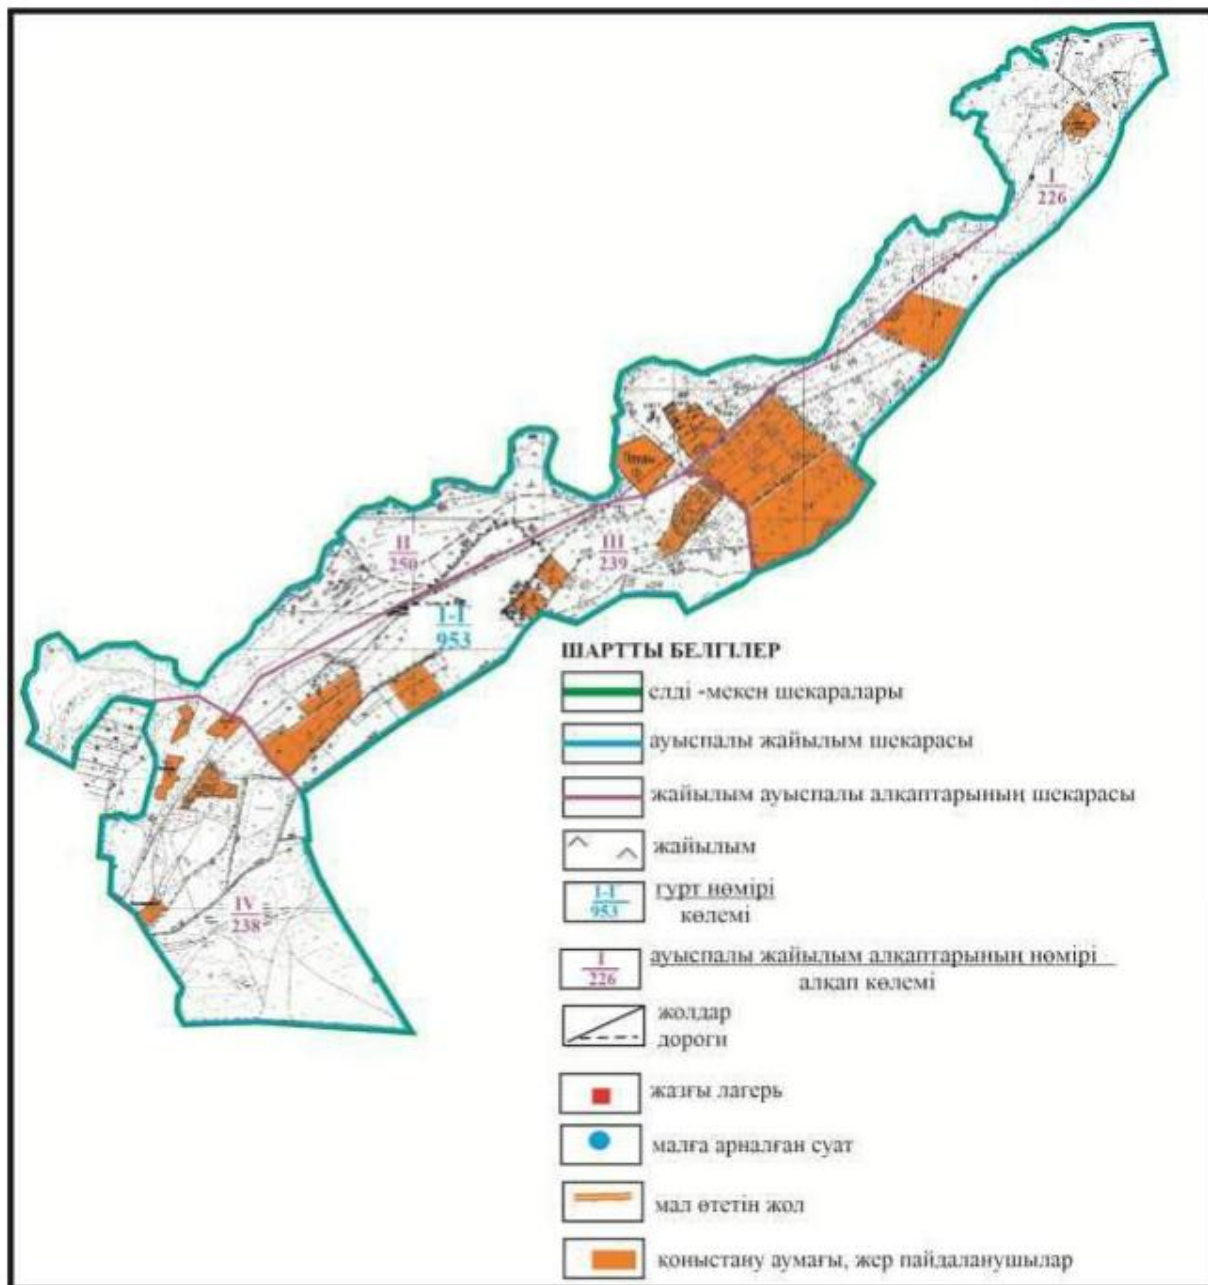

Абай ауданы бойынша
2022-2023 жылдарға арналған
Жайылымдарды басқару және
оларды пайдалану жөніндегі жоспарға
92 – қосымша

Абай ауданының шалғайдағы жер учаскелерінің шекараларындағы Самарка ауылдық округі Самарка және Пруды ауылдарының шекараларындағы жайылымды пайдаланушылардың су көздеріне қол жеткізу схемасы