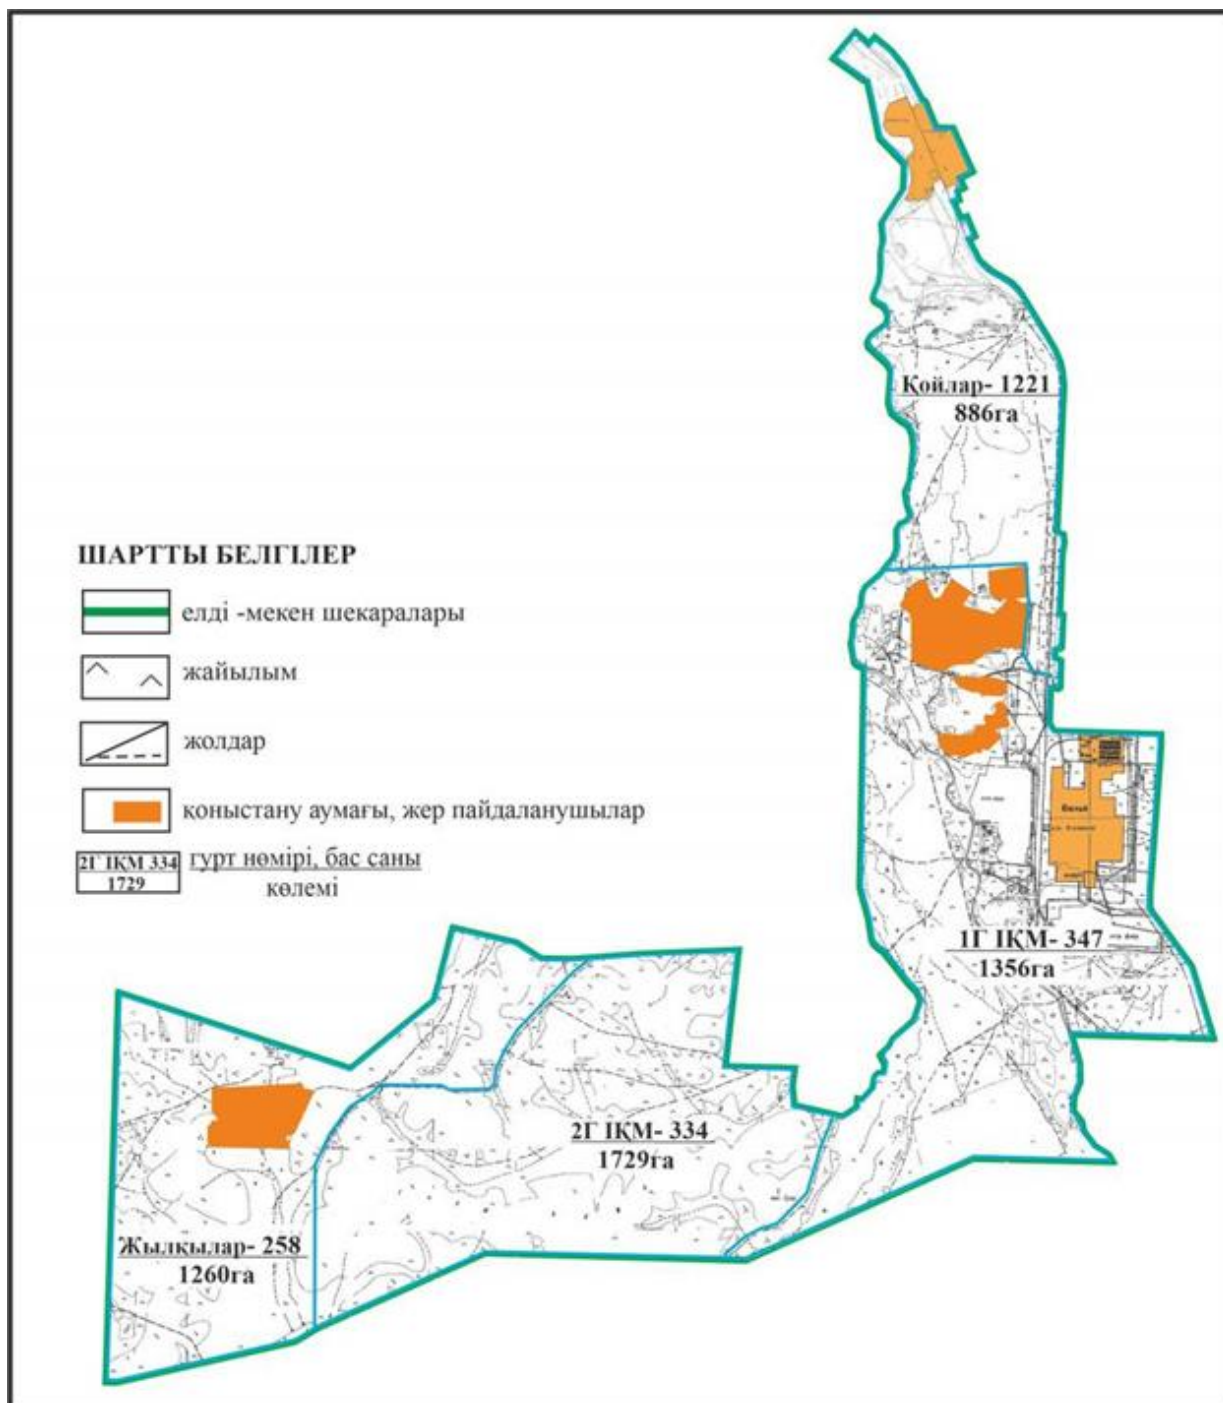

Абай ауданы бойынша
2022-2023 жылдарға арналған
Жайылымдарды басқару және
оларды пайдалану жөніндегі жоспарға
158 – қосымша

Абай ауданы Құрма ауылдық округінің Құрма және Жұмабек ауылдарының шекараларында ауыл шаруашылығы мал басын орналастыру үшін жайылымдарды қайта бөлу схемасы