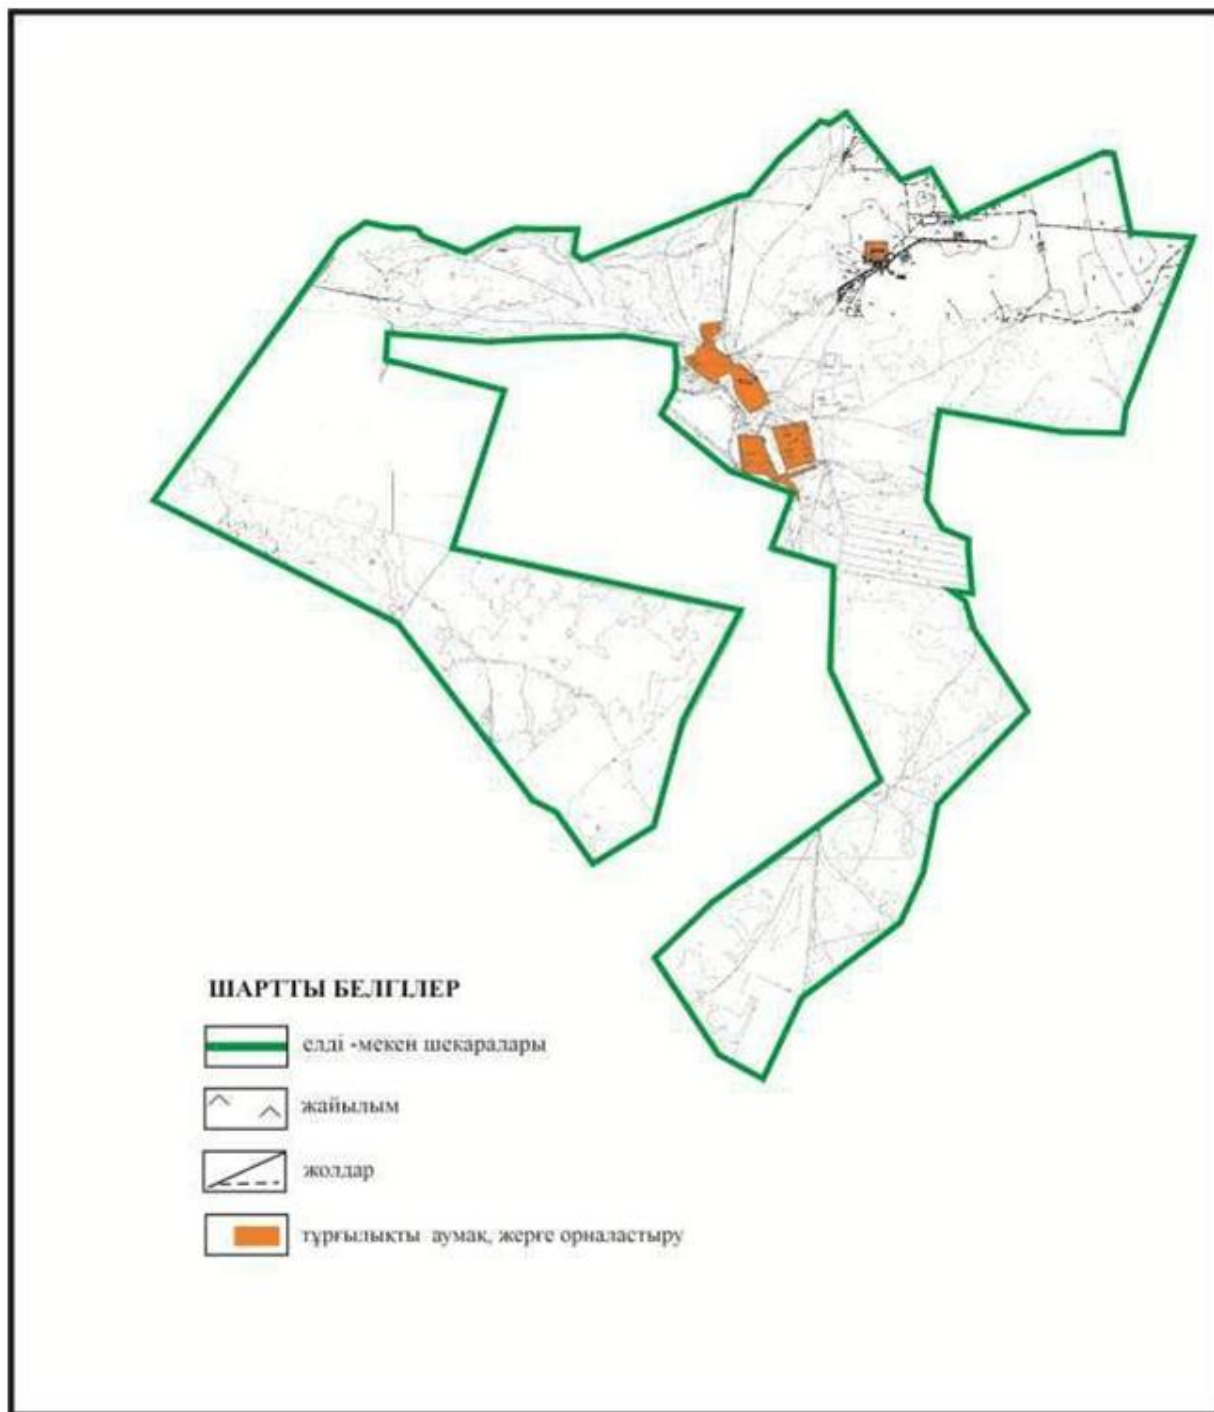

Абай ауданының Держинский ауылдық округі Қоянды ауылының шекараларындағы жайылымдар, жайылымдық инфрақұрылым объектілерінің сыртқы және ішкі шекараларының және алаңдарының схемасы (негізгі учаске)