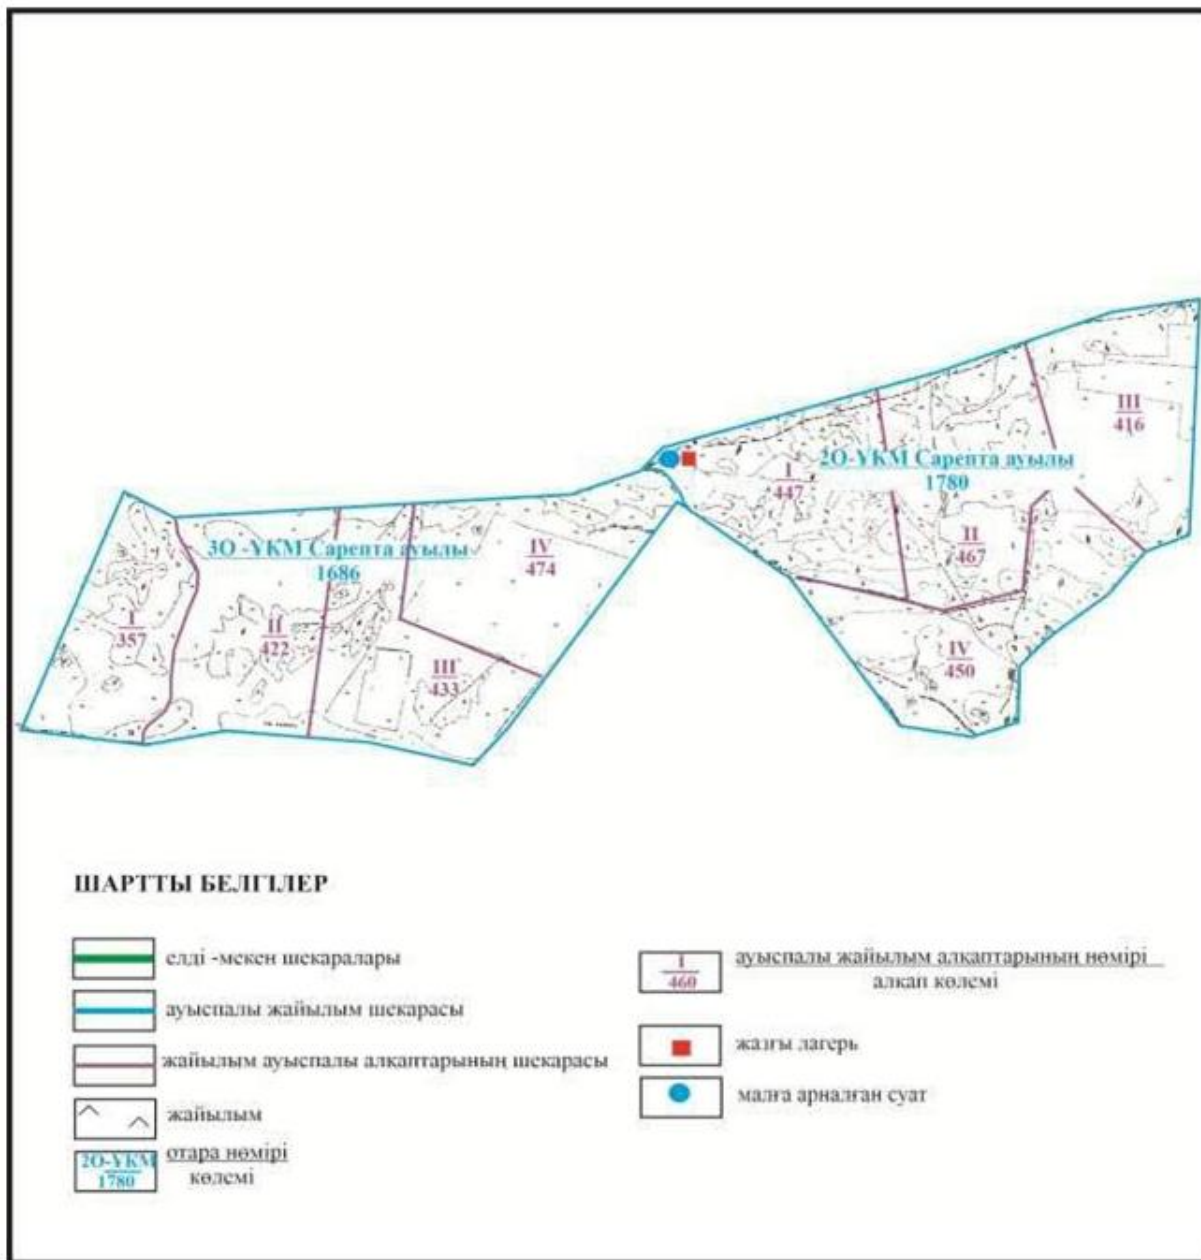

Абай ауданы бойынша
2022-2023 жылдарға арналған
Жайылымдарды басқару және
оларды пайдалану жөніндегі жоспарға
73 – қосымша

Абай ауданының шалғайдағы жер учаскелерінің шекарасындағы Ильичевский ауылдық округінің Тасзаемка ауылының жайылым аландарының, жайылымдық инфрақұрылым объектілерінің сыртқы және ішкі шекараларының схемасы