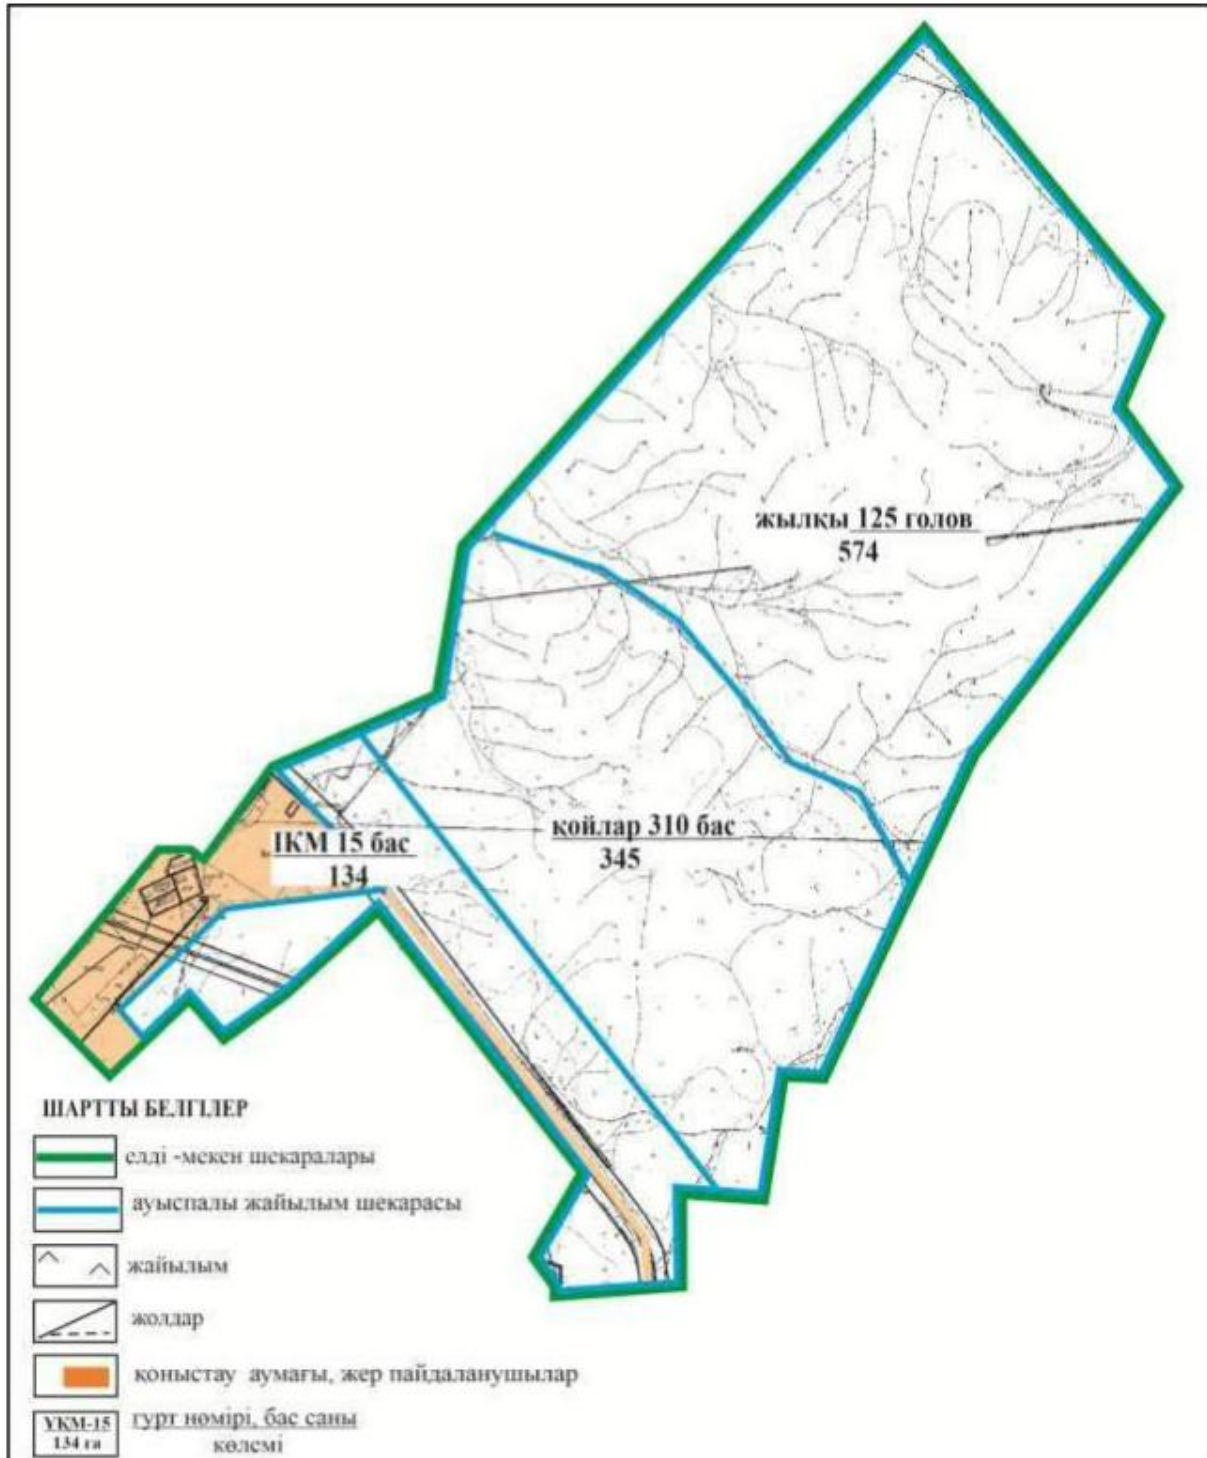

Абай ауданының Құлаайғыр ауылдық округі Ялта ауылдарын шекараларындағы жайылымды пайдаланушылардың су көздеріне қол жеткізу схемасы

Абай ауданы бойынша
2022-2023 жылдарға арналған
Жайылымдарды басқару және