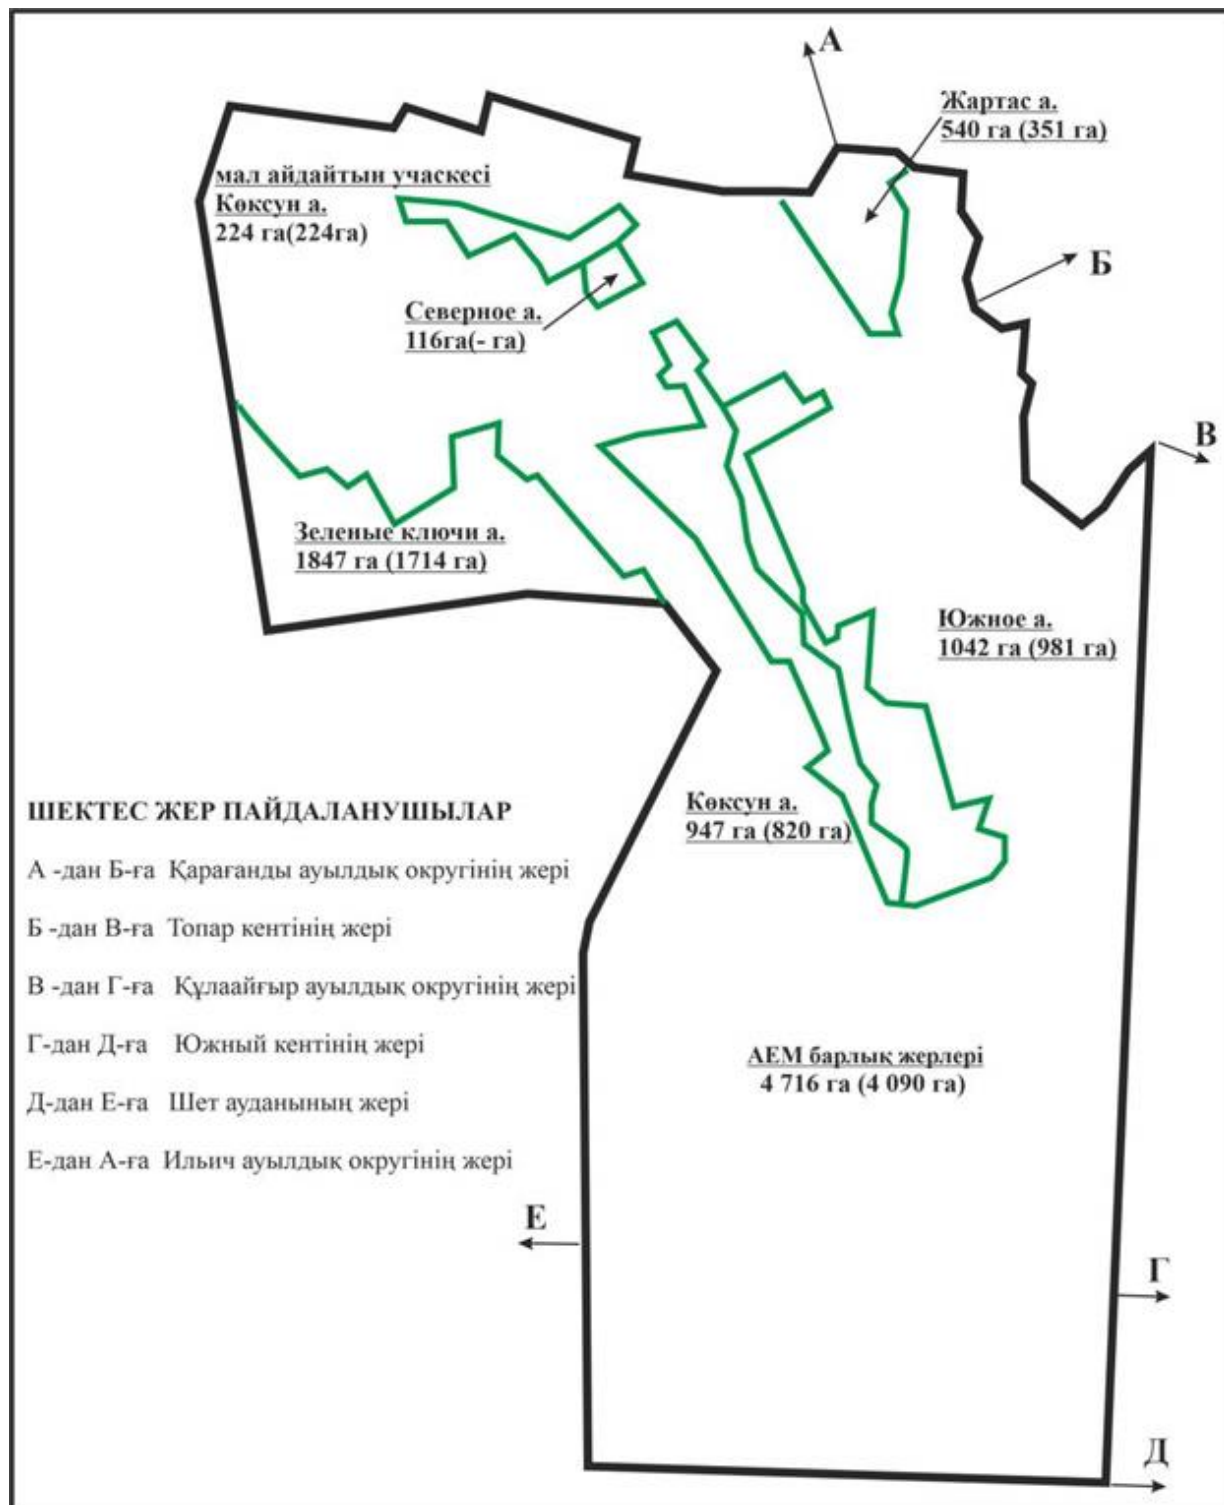

Жайылымдық жер алаңдары көрсетілген Абай ауданы Көксу ауылдық округінің пекараларындағы елді мекендердің орналасу схемасы