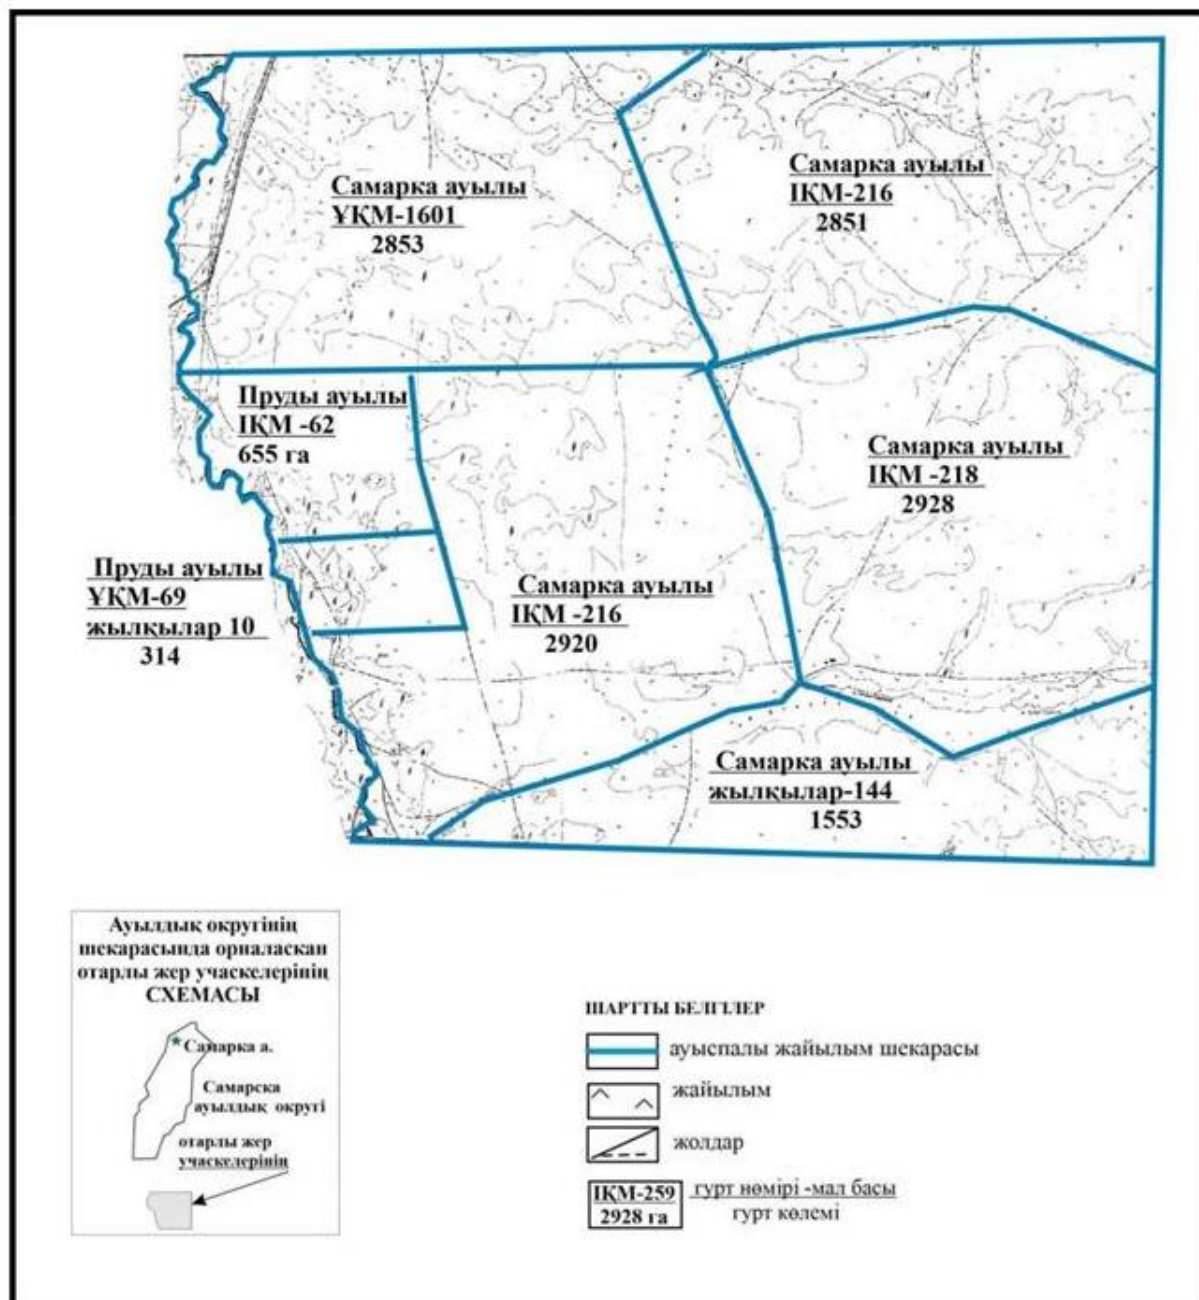

Абай ауданы бойынша
2022-2023 жылдарға арналған
Жайылымдарды басқару және
оларды пайдалану жөніндегі жоспарға
142 – қосымша

Абай ауданының Держинский ауылдық округі Сәрепті ауылының шекараларында ауыл шаруашылығы мал басын орналастыру үшін жайылымдарды қайта бөлу схемасы