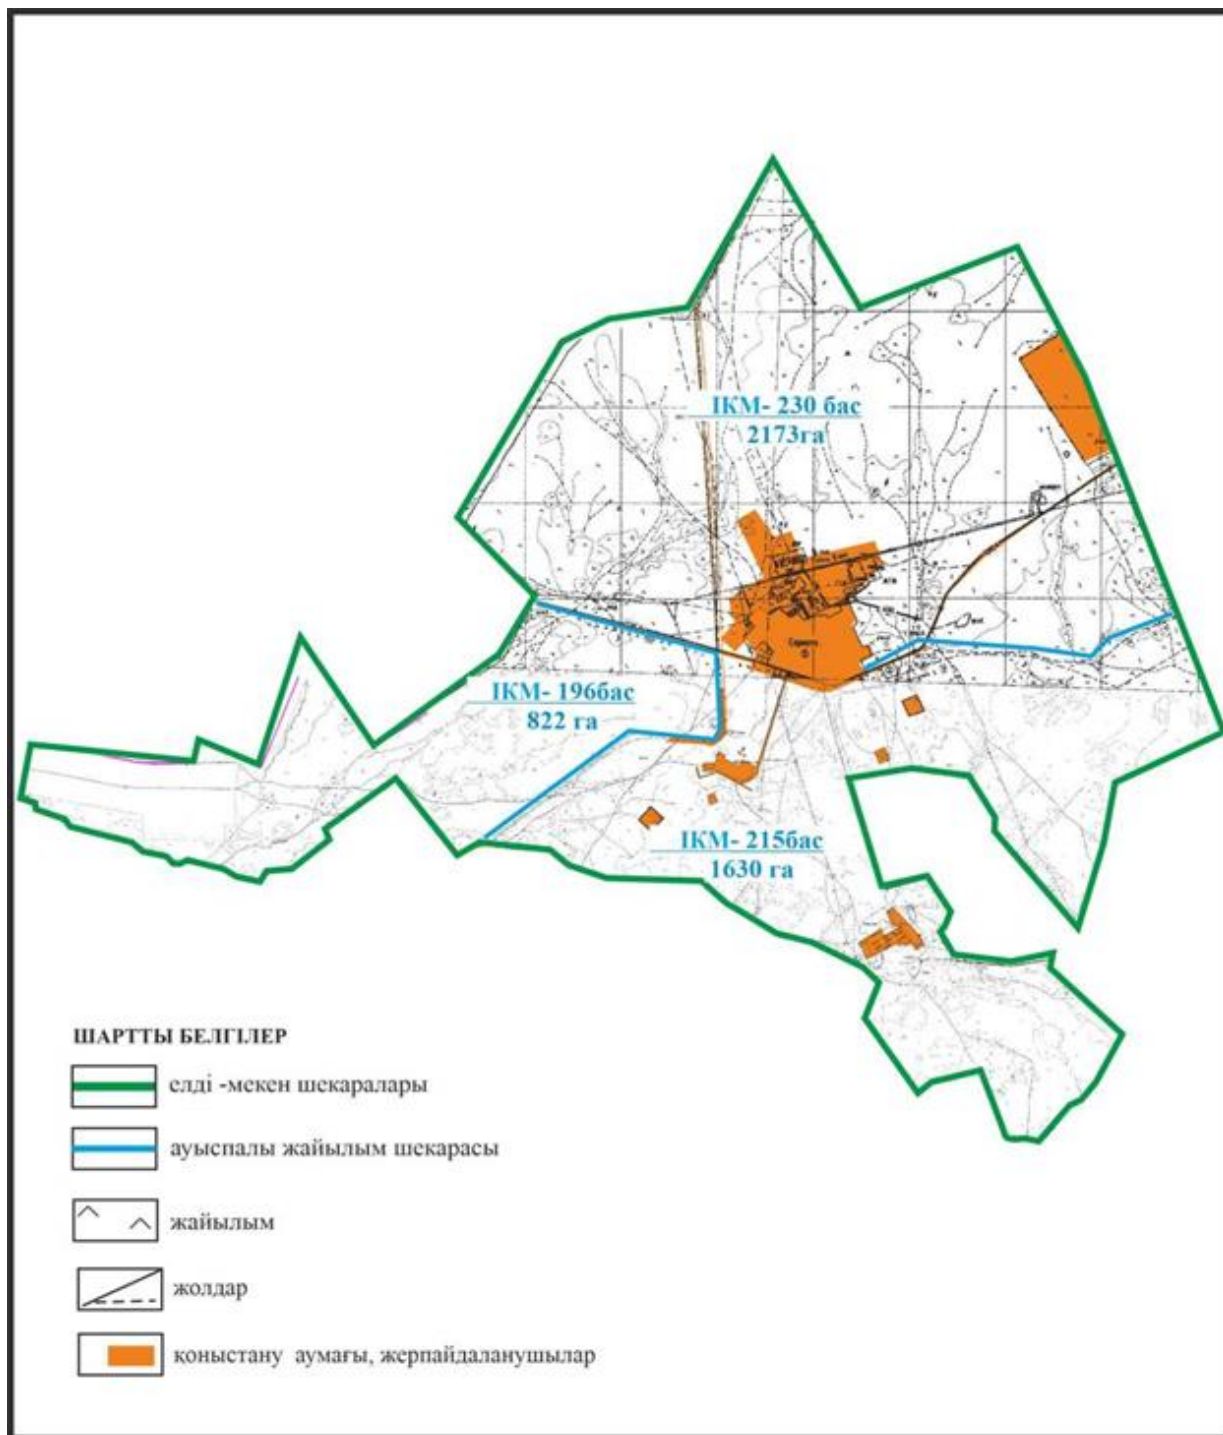

Абай ауданы бойынша
2022-2023 жылдарға арналған
Жайылымдарды басқару және
оларды пайдалану жөніндегі жоспарға
143 – қосымша

Абай ауданының Дзержинский ауылдық округі Қойбас ауылының шекараларында ауыл шаруашылығы мал басын орналастыру үшін жайылымдарды қайта бөлу схемасы (негізгі учаске)