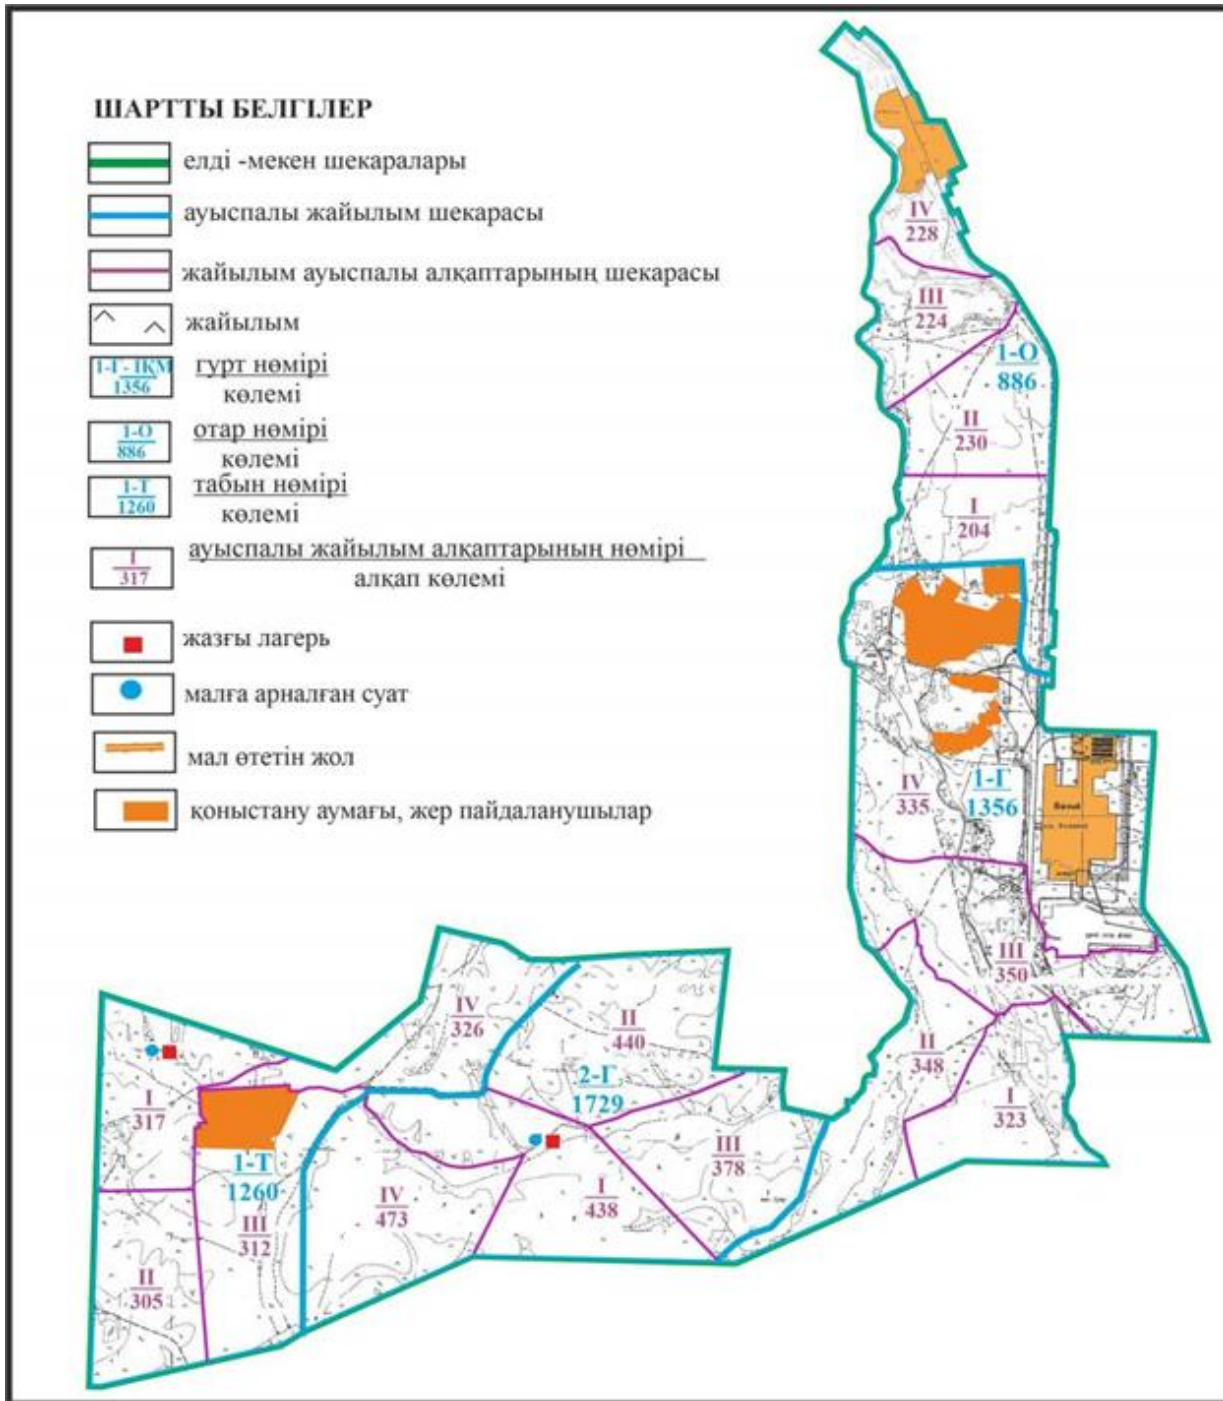

Абай ауданы бойынша
2022-2023 жылдарға арналған
Жайылымдарды басқару және
оларды пайдалану жөніндегі жоспарға
109 – қосымша

Абай ауданы Құрма ауылдық округінің Құрма және Жұмабек ауылдарының шекараларындағы су көздеріне жайылым пайдаланушылардың қол жеткізу схемасы