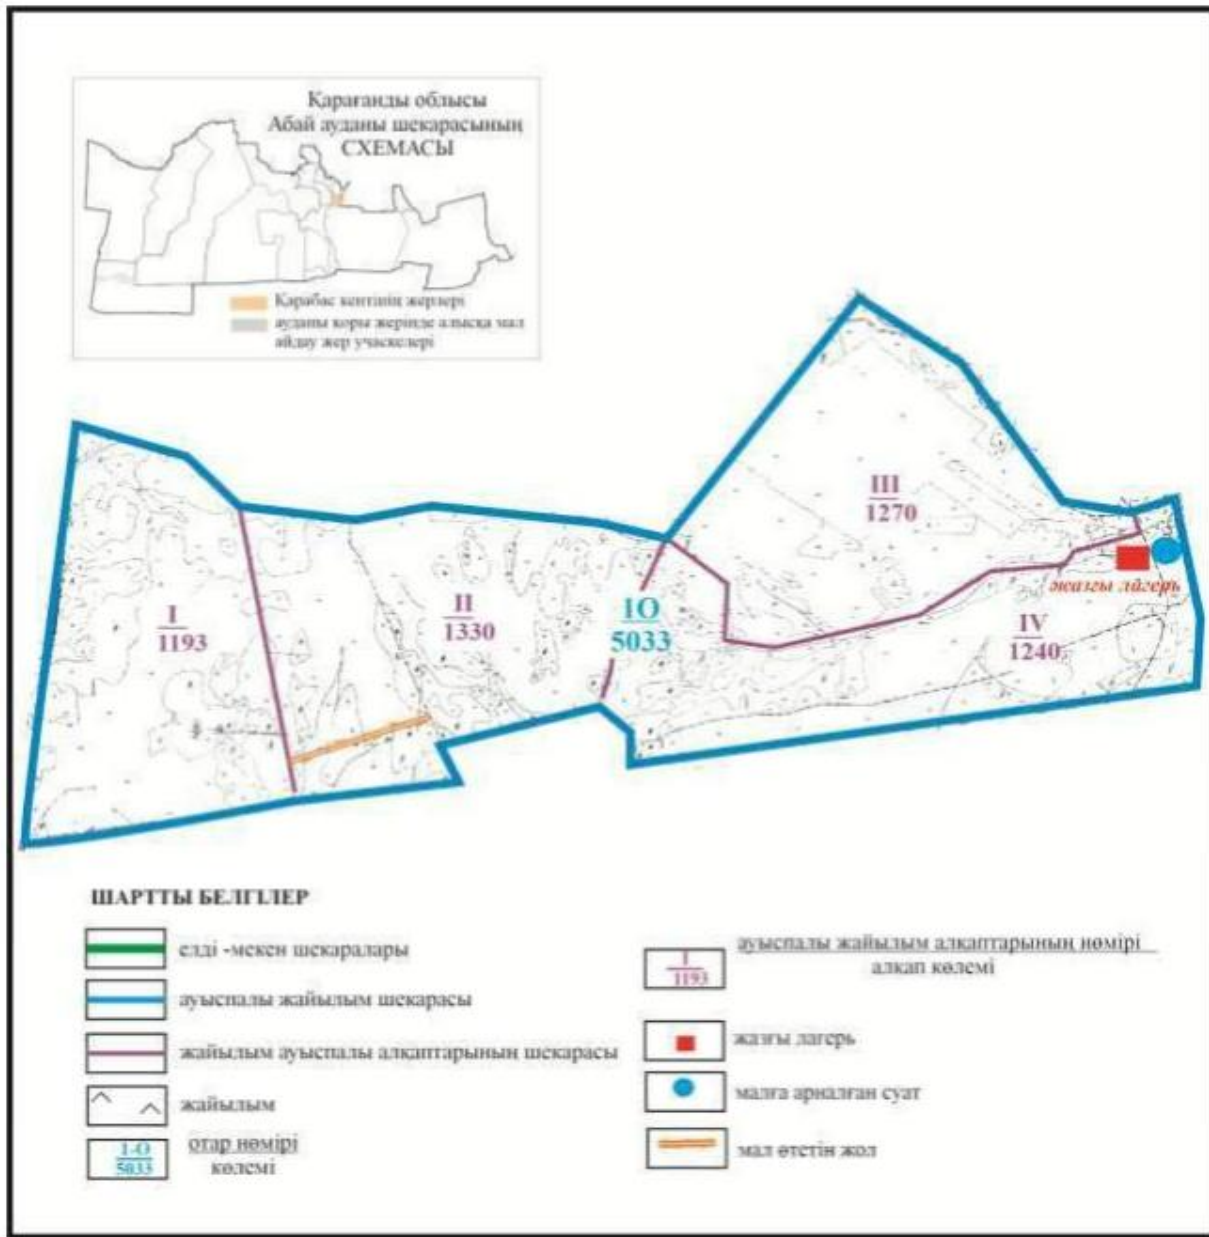

Абай ауданы бойынша
2022-2023 жылдарға арналған
Жайылымдарды басқару және
оларды пайдалану жөніндегі жоспарға
126 – қосымша

Абай ауданының шалғайдағы жер учаскелері шекарасындағы Көксу ауылдық округінің Южное және Жартас ауылдарындағы су көздеріне жайылымды пайдаланушылардың қол жеткізу схемасы