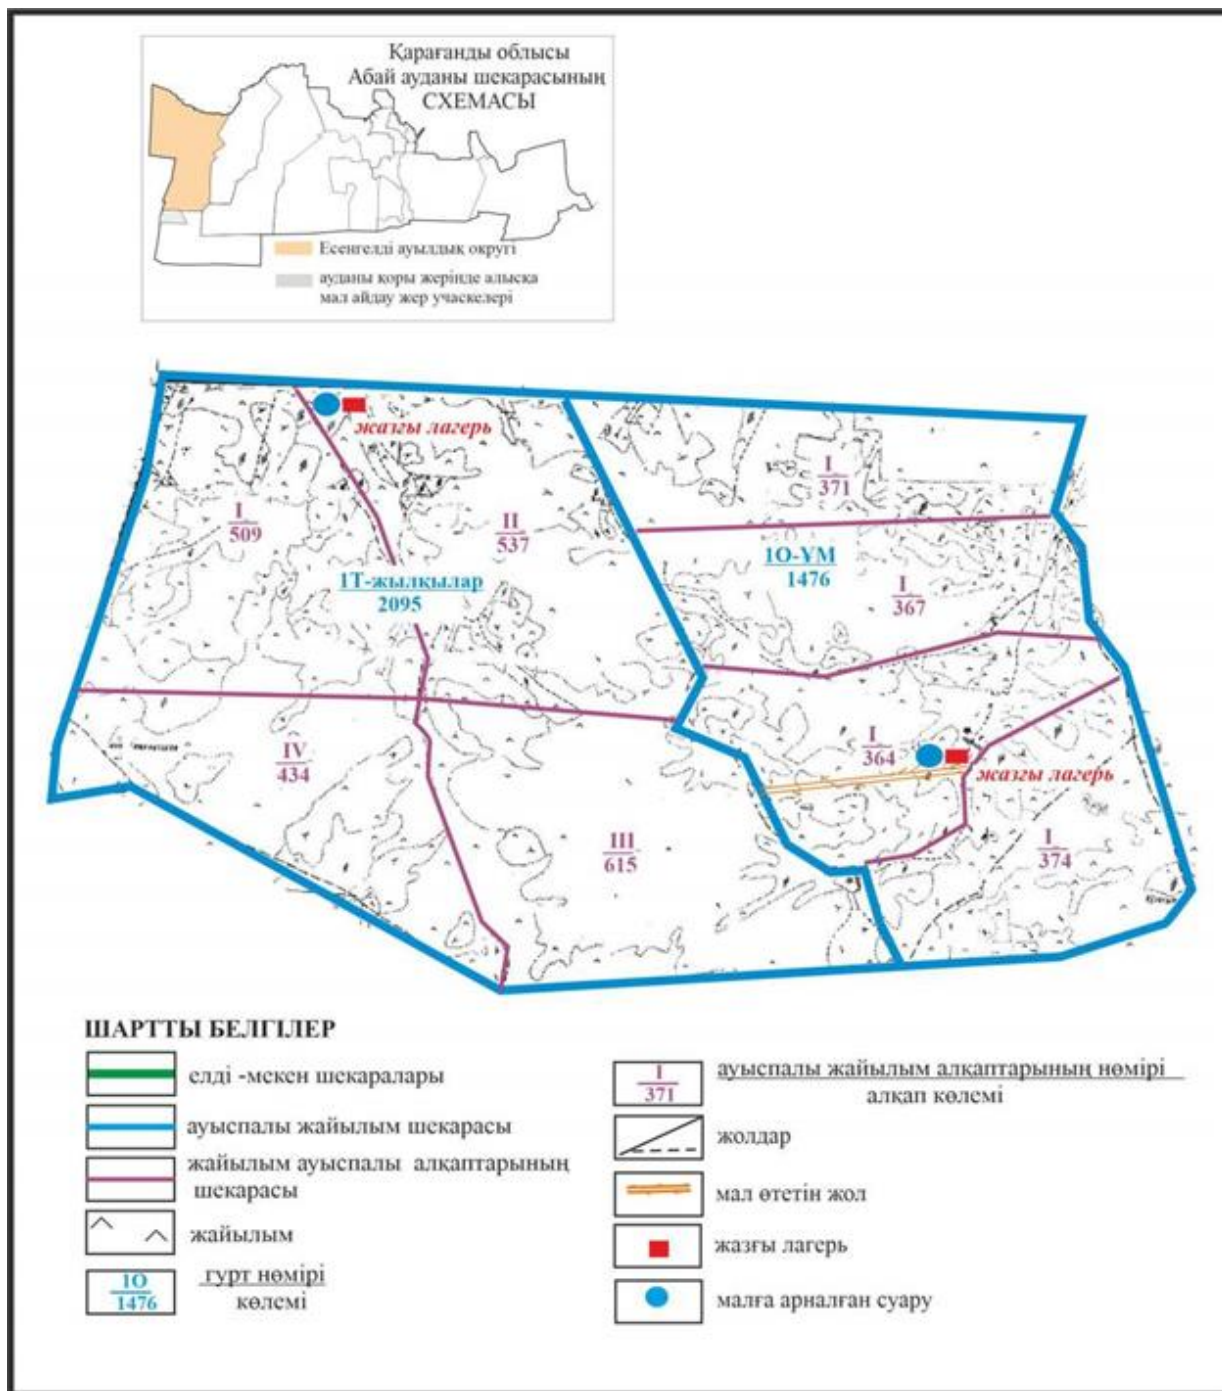

Абай ауданы бойынша
2022-2023 жылдарға арналған
Жайылымдарды басқару және
оларды пайдалану жөніндегі жоспарға
70 – қосымша

Абай ауданының шалғайдағы жер учаскелерінің шекараларындағы Есенгелді ауылдық округі Пахотное ауылының жайылым аландарының, жайылымдық инфрақұрылым объектілерінің сыртқы және ішкі шекараларының схемасы