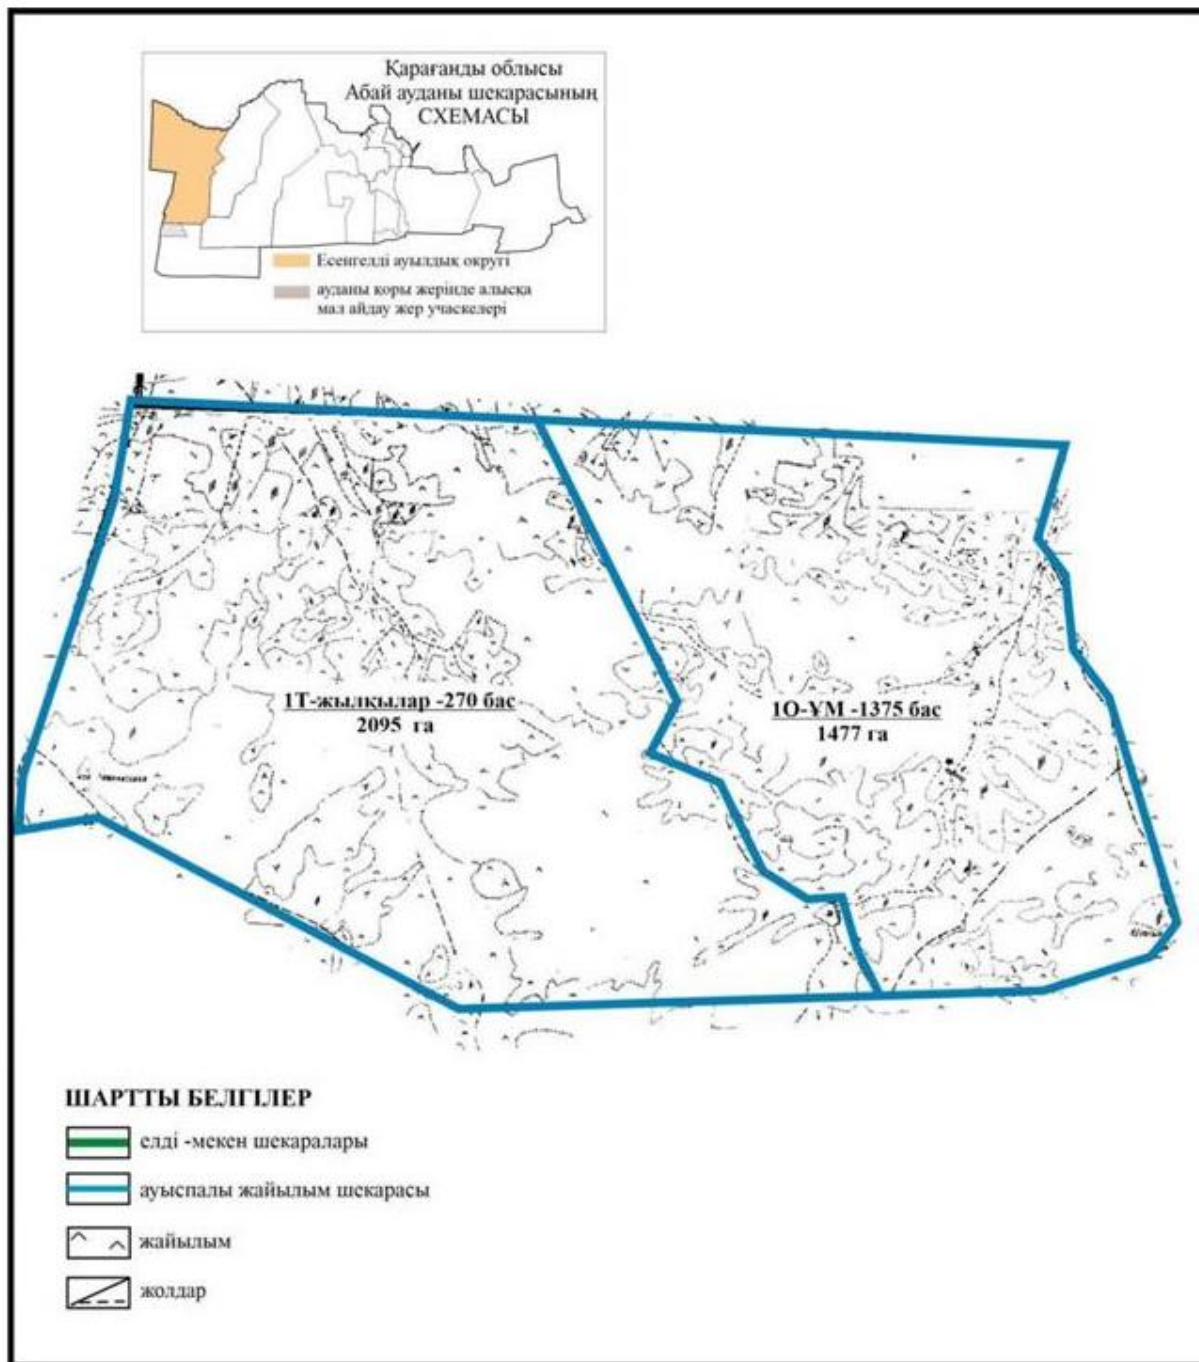

Абай ауданы бойынша
2022-2023 жылдарға арналған
Жайылымдарды басқару және
оларды пайдалану жөніндегі жоспарға
168 – қосымша

Абай ауданы шалғайдағы жер учаскелері шекарасында Есенгелді ауылдық округі Пахотное ауылының ауыл шаруашылығы мал басын орналастыру үшін жайылымдарды қайта бөлу схемасы