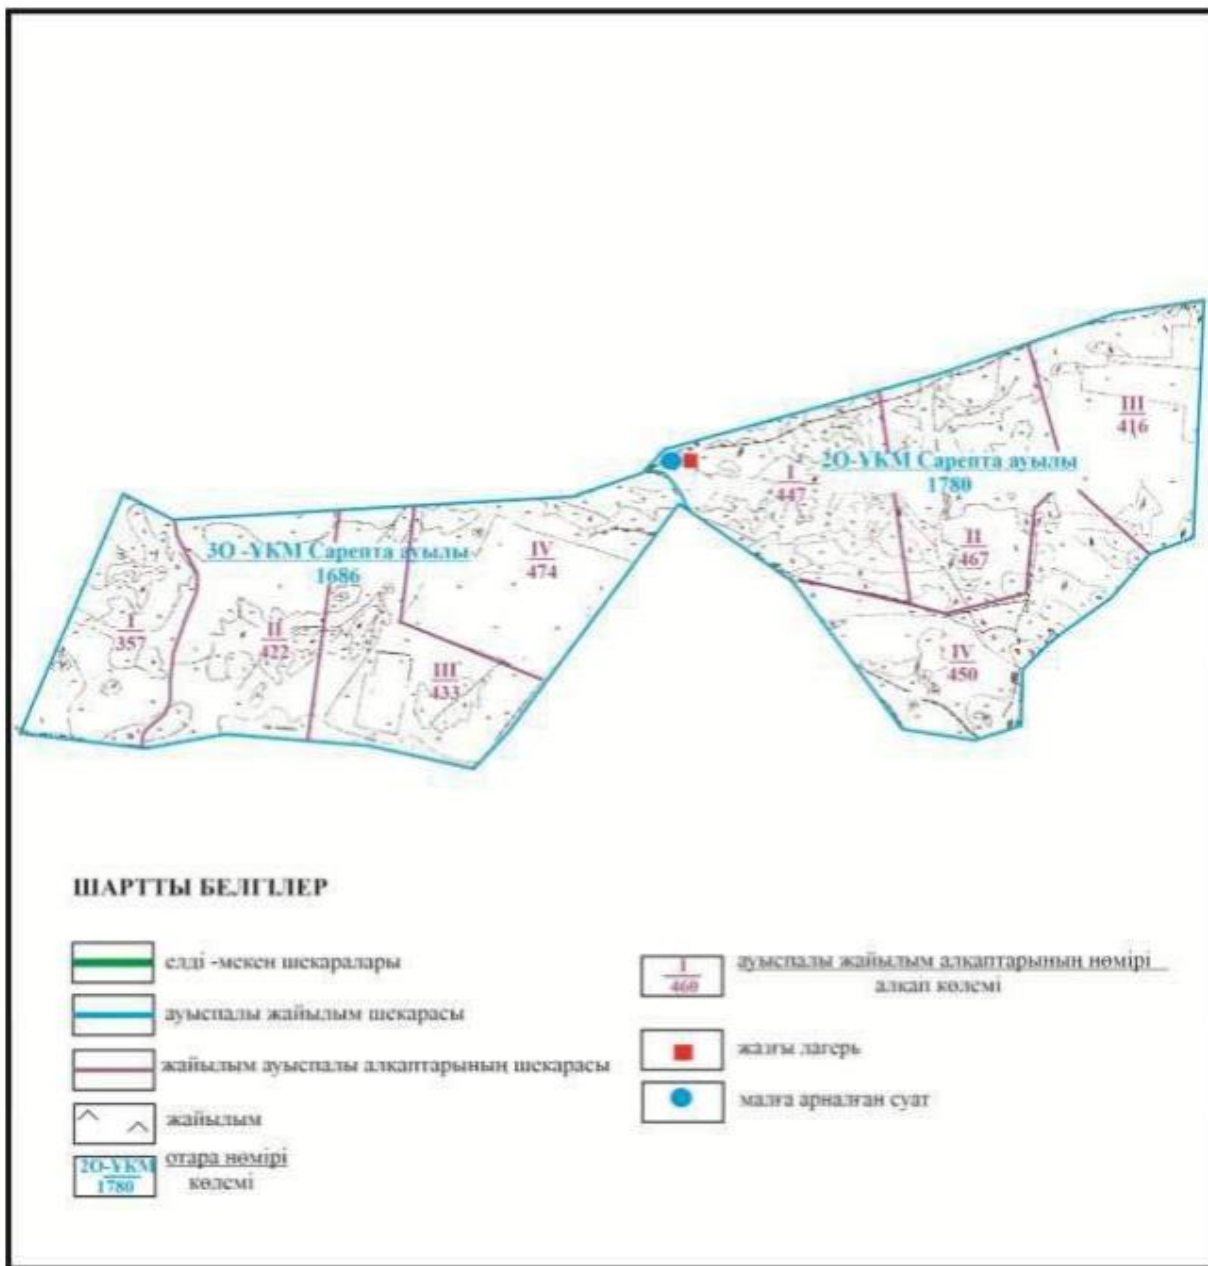

Абай ауданы бойынша
2022-2023 жылдарға арналған
Жайылымдарды басқару және
оларды пайдалану жөніндегі жоспарға
122 – қосымша

**Абай ауданының Ильичевский ауылдық округінің палғайдағы жер учаскелері
шекарасындағы Тасзаемка ауылының жайылымды пайдаланушылардың су көздеріне қол
жеткізу схемасы**