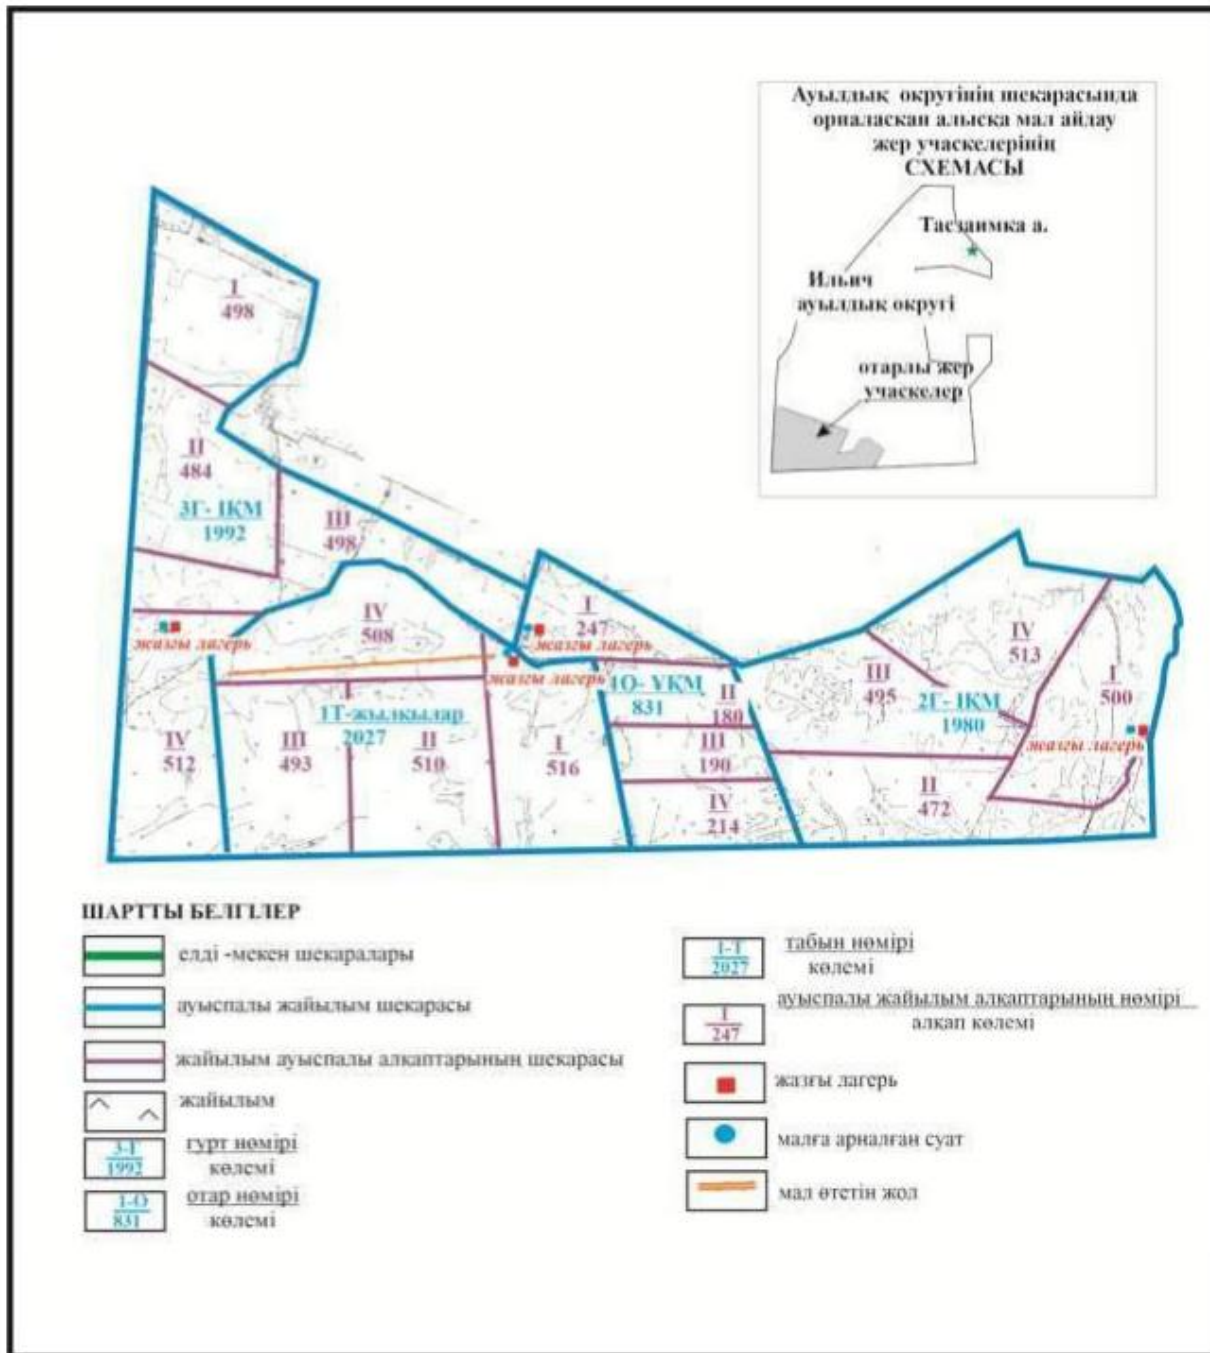

Абай ауданы бойынша
2022-2023 жылдарға арналған
Жайылымдарды басқару және
оларды пайдалану жөніндегі жоспарға
99 – қосымша

Абай ауданының Ильичевский ауылдық округі Жон ауылының шекараларындағы жайылымды пайдаланушылардың су көздеріне қол жеткізу (негізгі учаске)