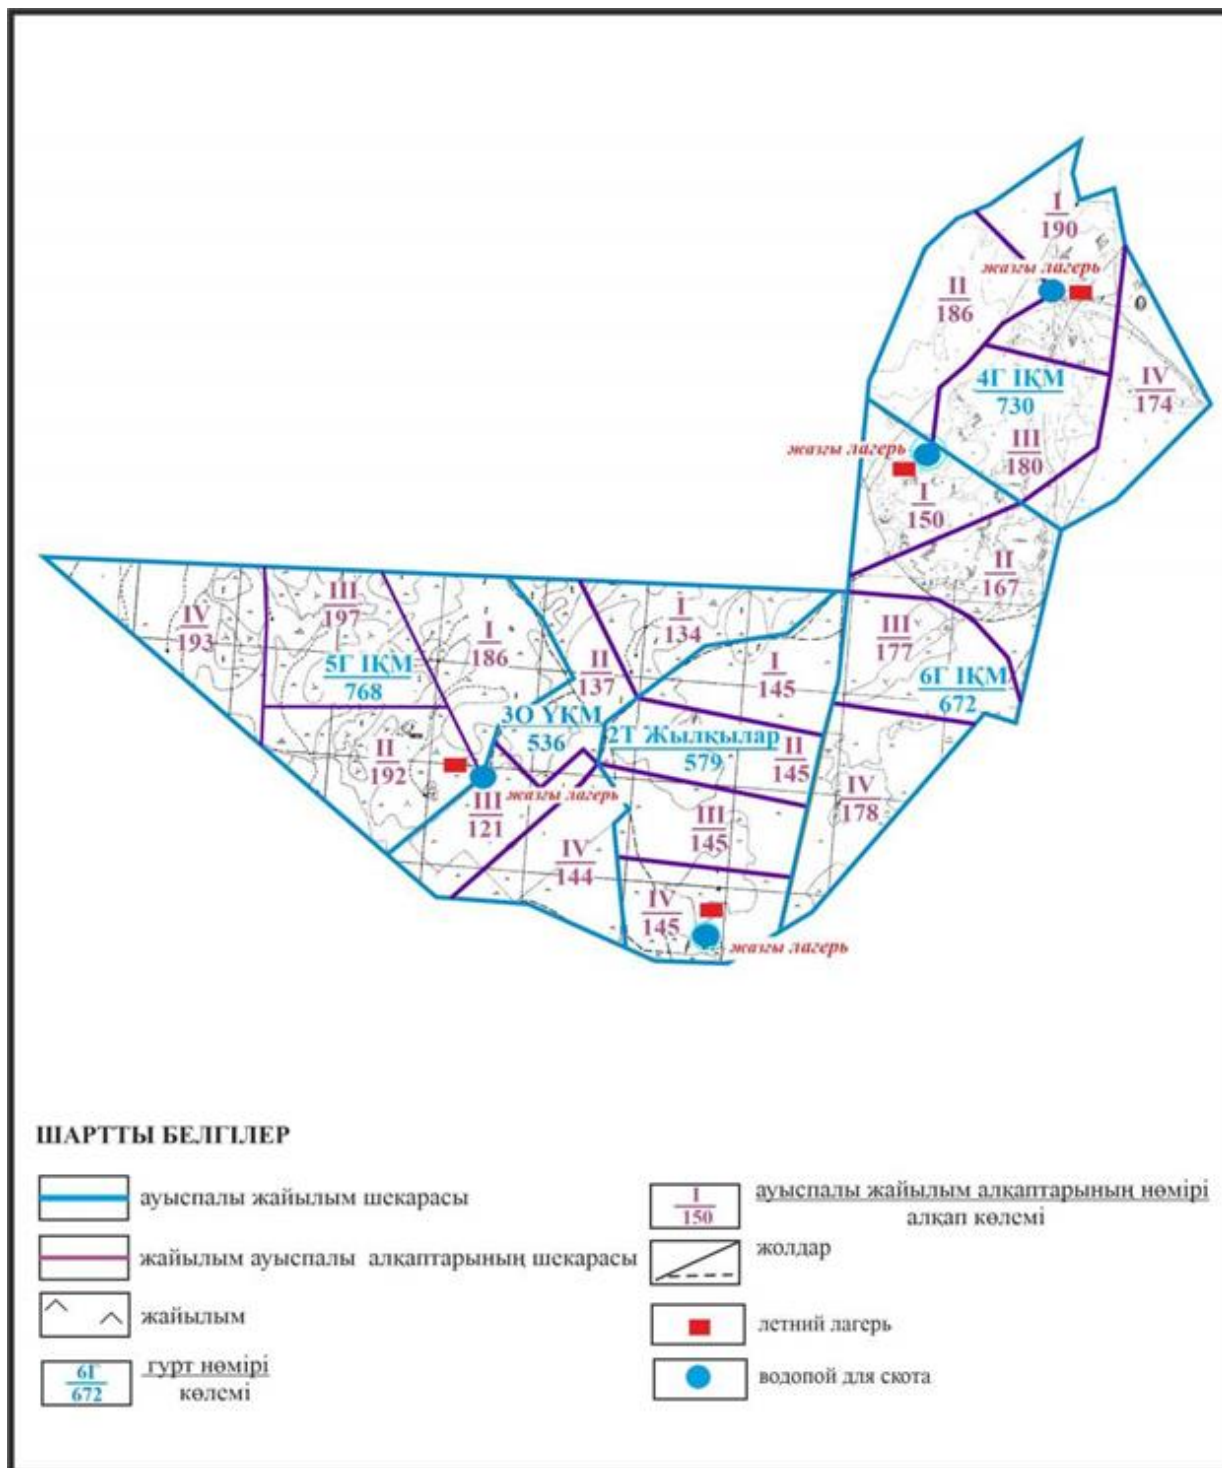

Абай ауданы бойынша
2022-2023 жылдарға арналған
Жайылымдарды басқару және
оларды пайдалану жөніндегі жоспарға
86 – қосымша

Абай ауданы Есенгелді ауылдық округінің палғайдағы жерінде Есенгелді ауылының шекараларындағы жайылымды пайдаланушылардың су көздеріне қол жеткізу схемасы