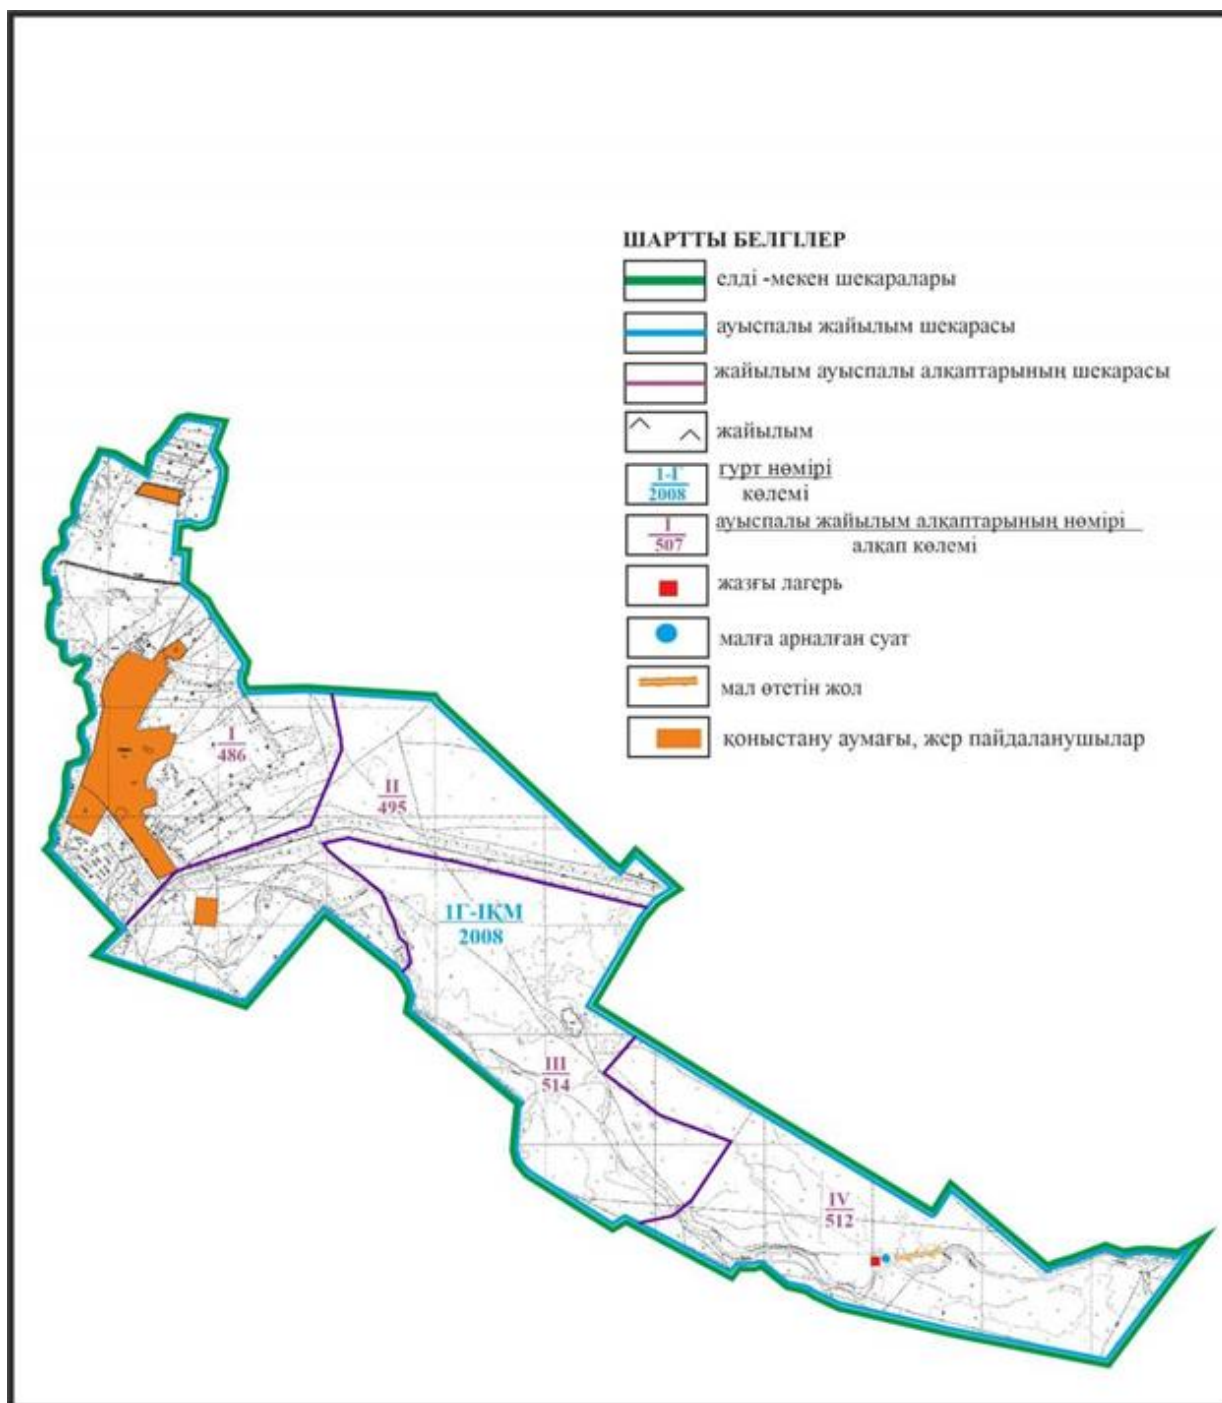

Абай ауданы бойынша
2022-2023 жылдарға арналған
Жайылымдарды басқару және
оларды пайдалану жөніндегі жоспарға
90 – қосымша

Абай ауданының Самарка ауылдық округі Бородиновка ауылының шекараларындағы жайылымды пайдаланушылардың су көздеріне қол жеткізу схемасы