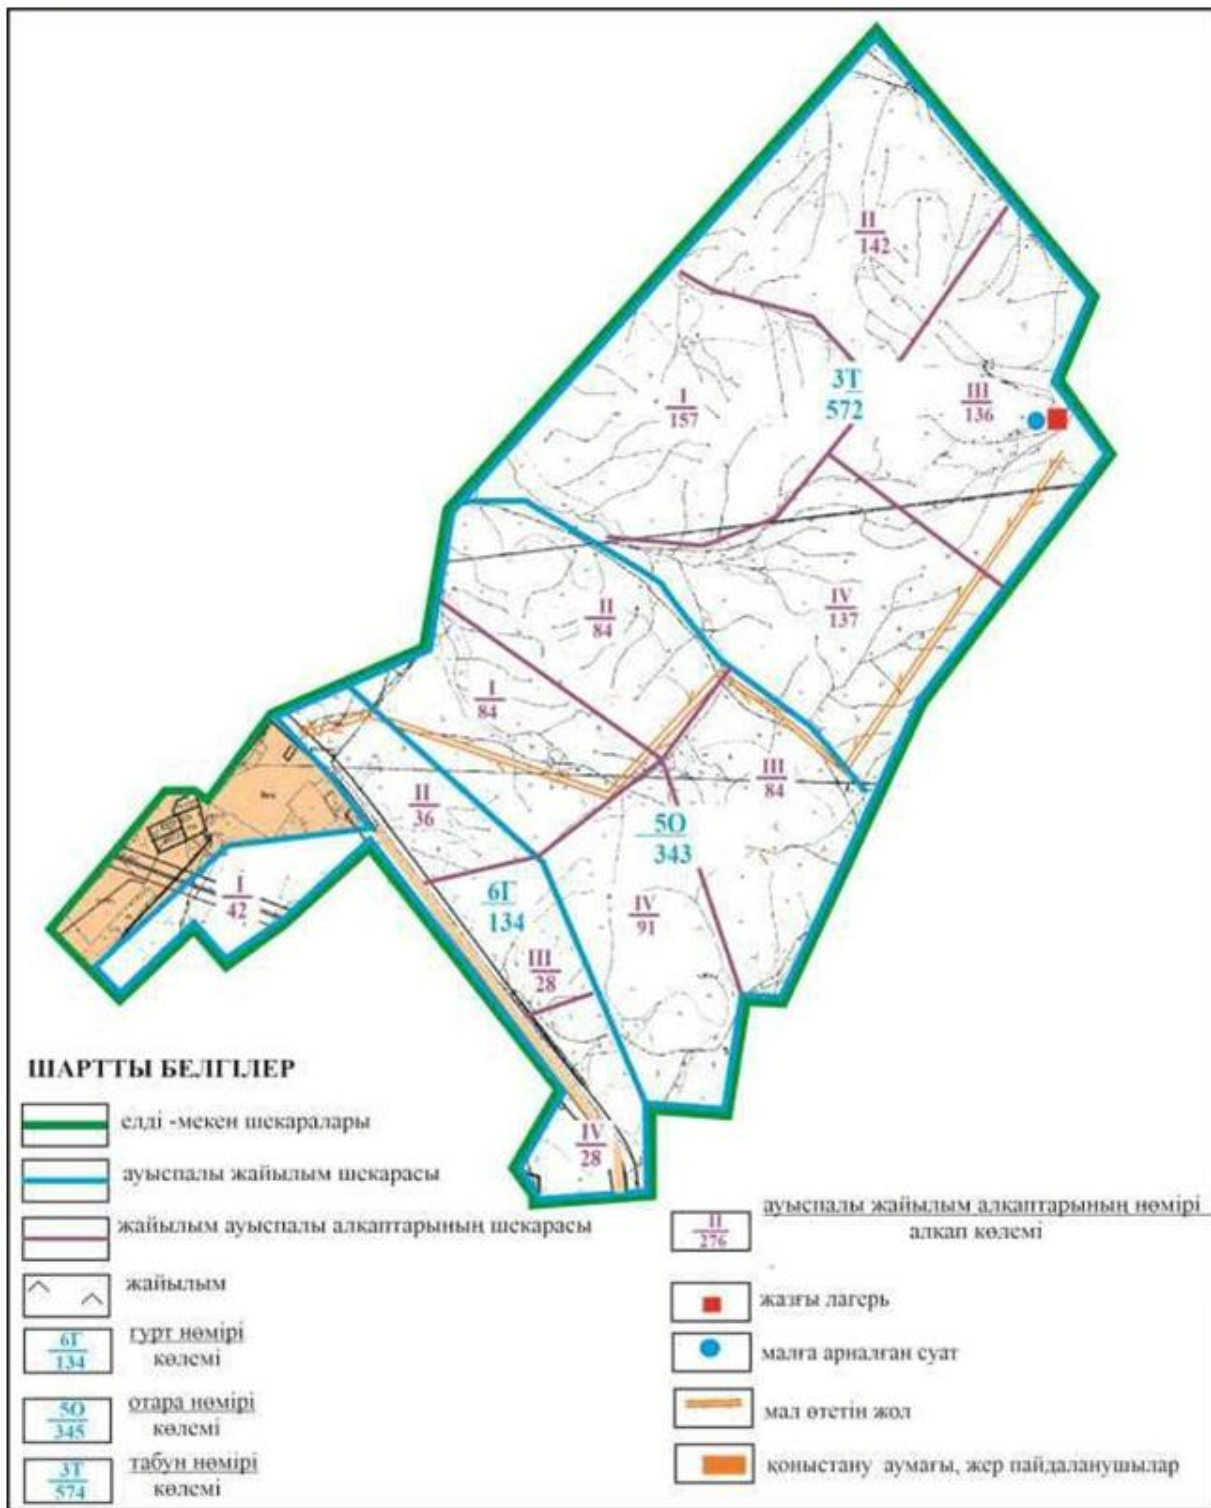

Абай ауданы бойынша
2022-2023 жылдарға арналған
Жайылымдарды басқару және
оларды пайдалану жөніндегі жоспарға
68 – қосымша