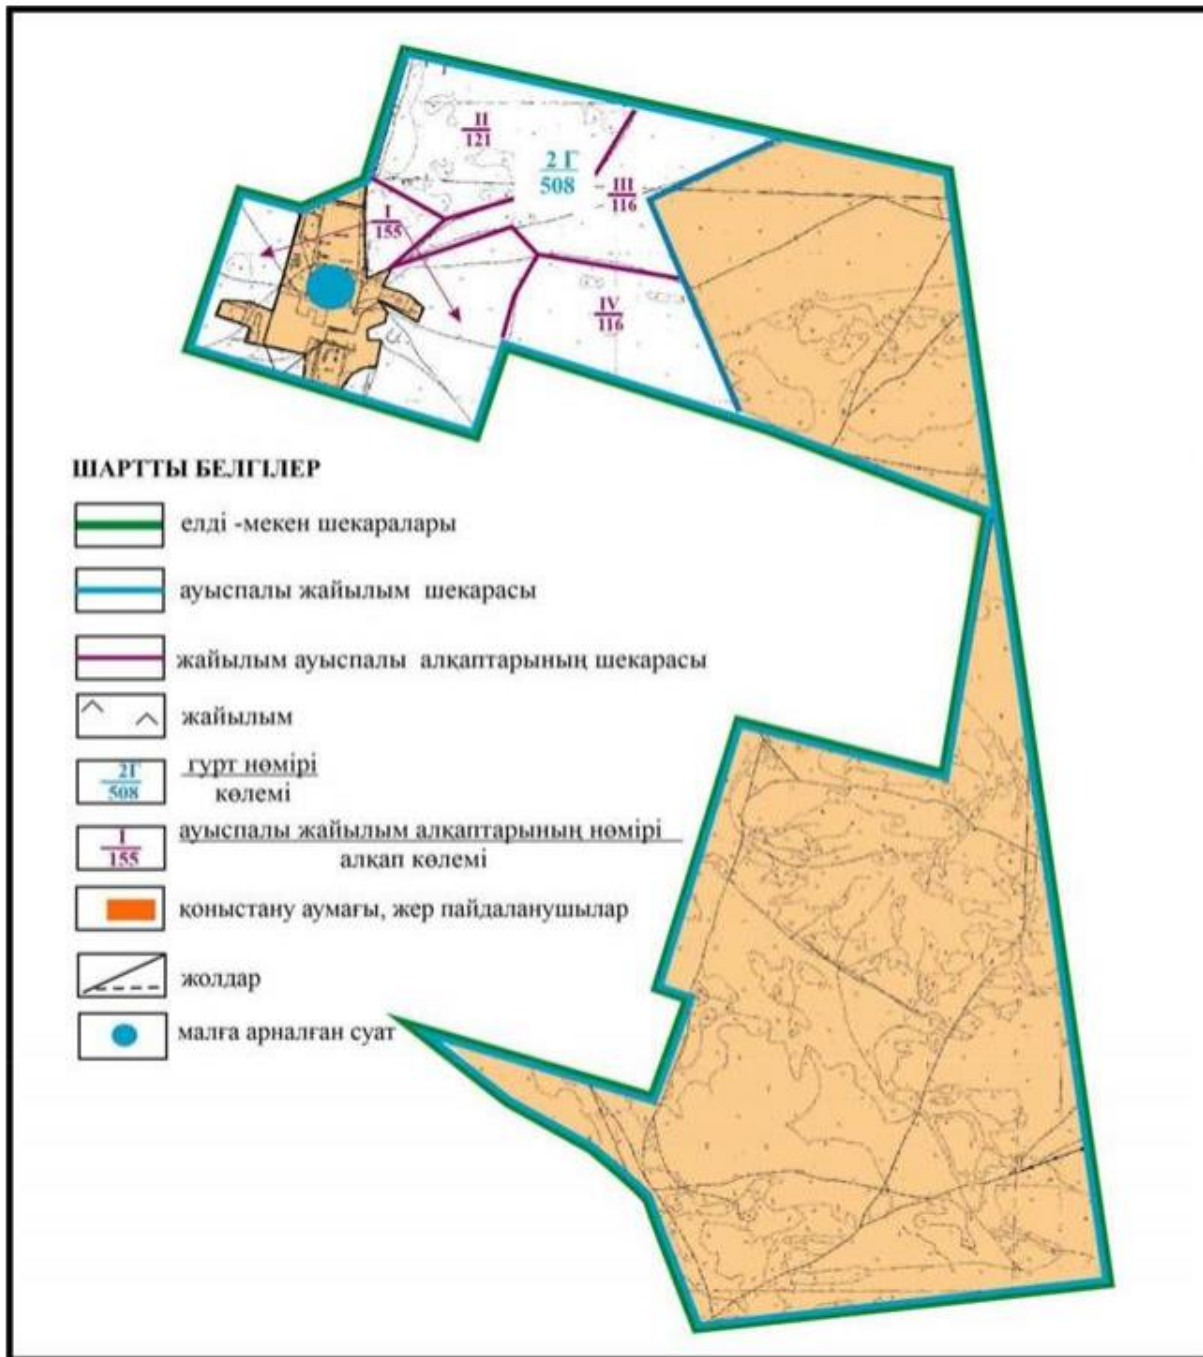

Абай ауданы бойынша
2022-2023 жылдарға арналған
Жайылымдарды басқару және
оларды пайдалану жөніндегі жоспарға
150 – қосымша

Абай ауданының Қарағанды ауылдық округінің Жартас және Қарақоға ауылдарының шекараларында ауыл шаруашылығы мал басын орналастыру үшін жайылымдарды қайта бөлу схемасы