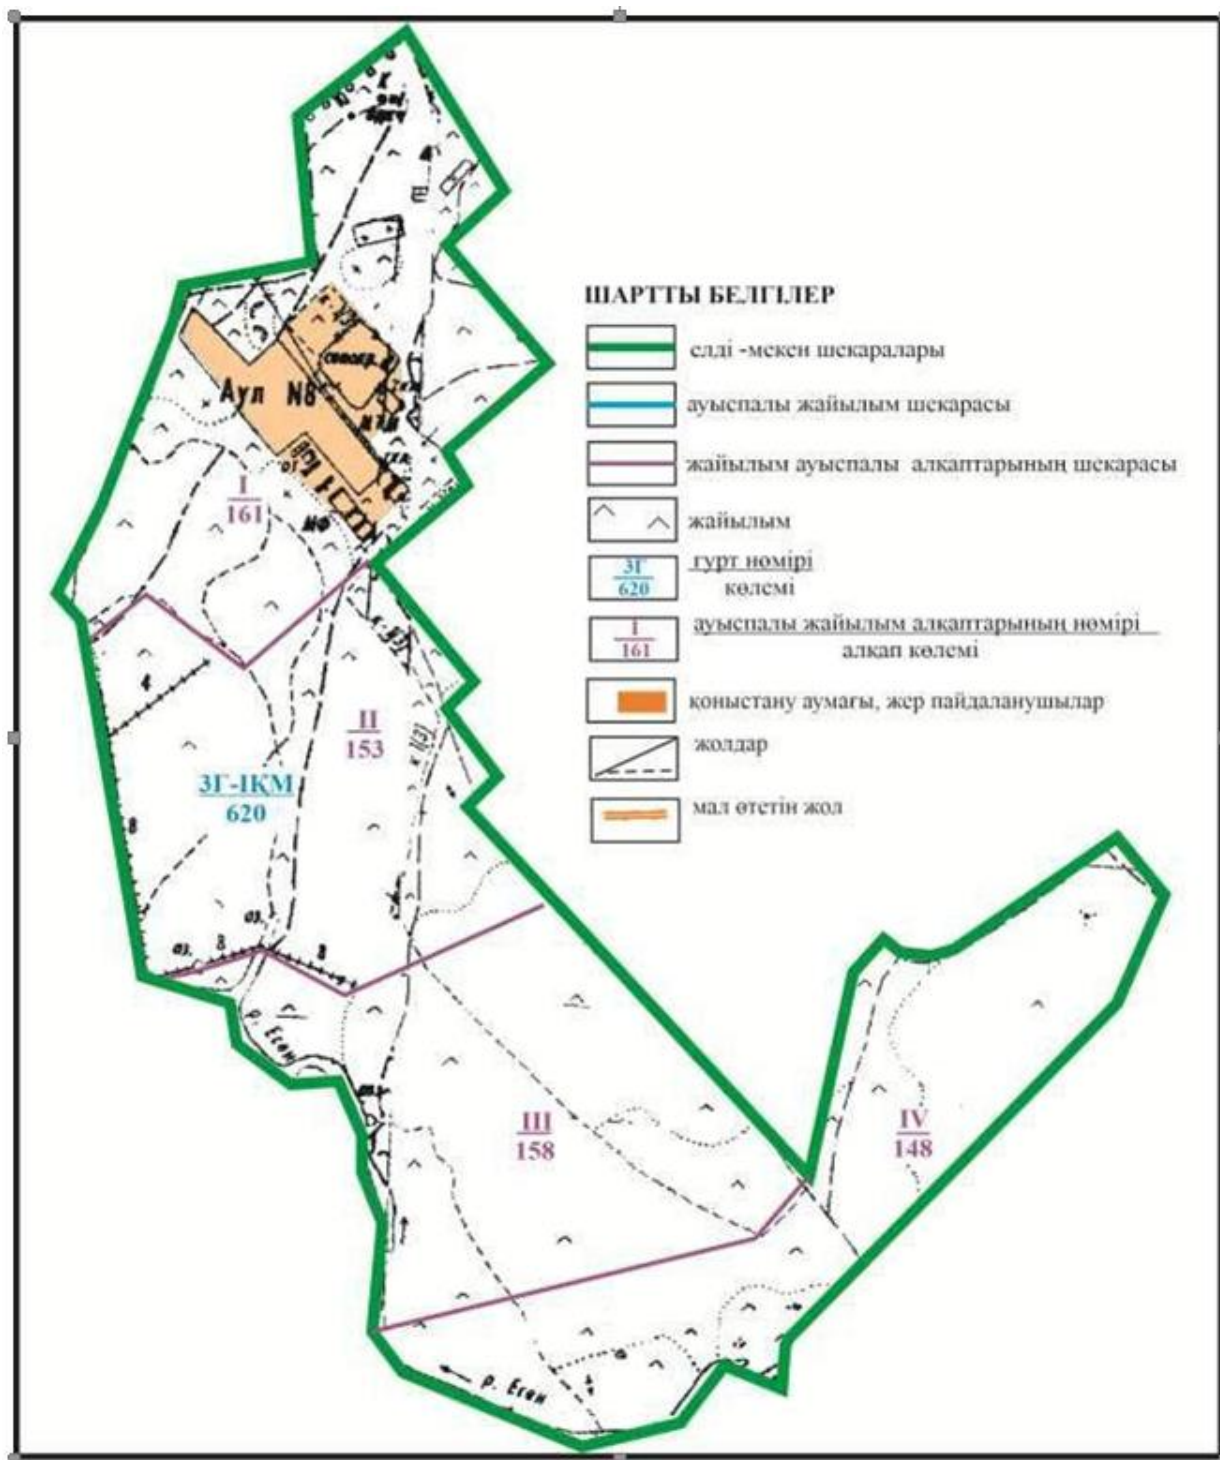

Абай ауданы бойынша
2022-2023 жылдарға арналған
Жайылымдарды басқару және
оларды пайдалану жөніндегі жоспарға
36 – қосымша

Абай ауданы Есенгелді ауылдық округінің шалғайдағы жер учаскелерінің шекараларындағы Есенгелді ауылының жайылымдар, жайылымдық инфрақұрылым объектілерінің сыртқы және ішкі шекараларының және алаңдарының схемасы