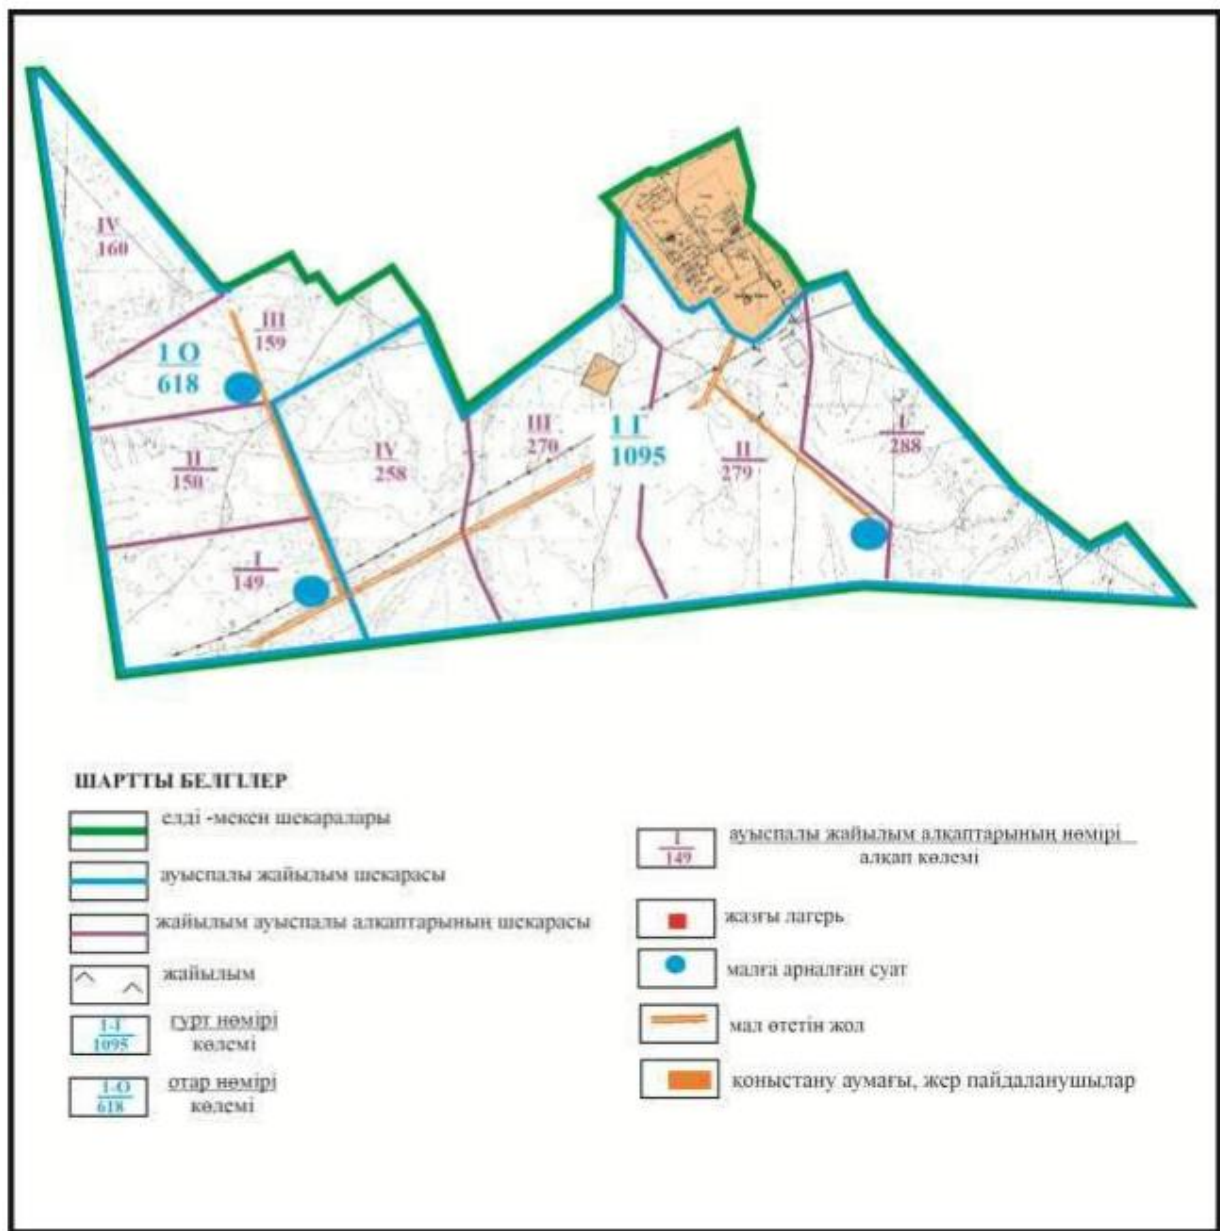

Абай ауданы бойынша
2022-2023 жылдарға арналған
Жайылымдарды басқару және
оларды пайдалану жөніндегі жоспарға
112 – қосымша

Абай ауданының Көксу ауылдық округі Жартас ауылының шекараларындағы жайылымды пайдаланушылардың су көздеріне қол жеткізу схемасы