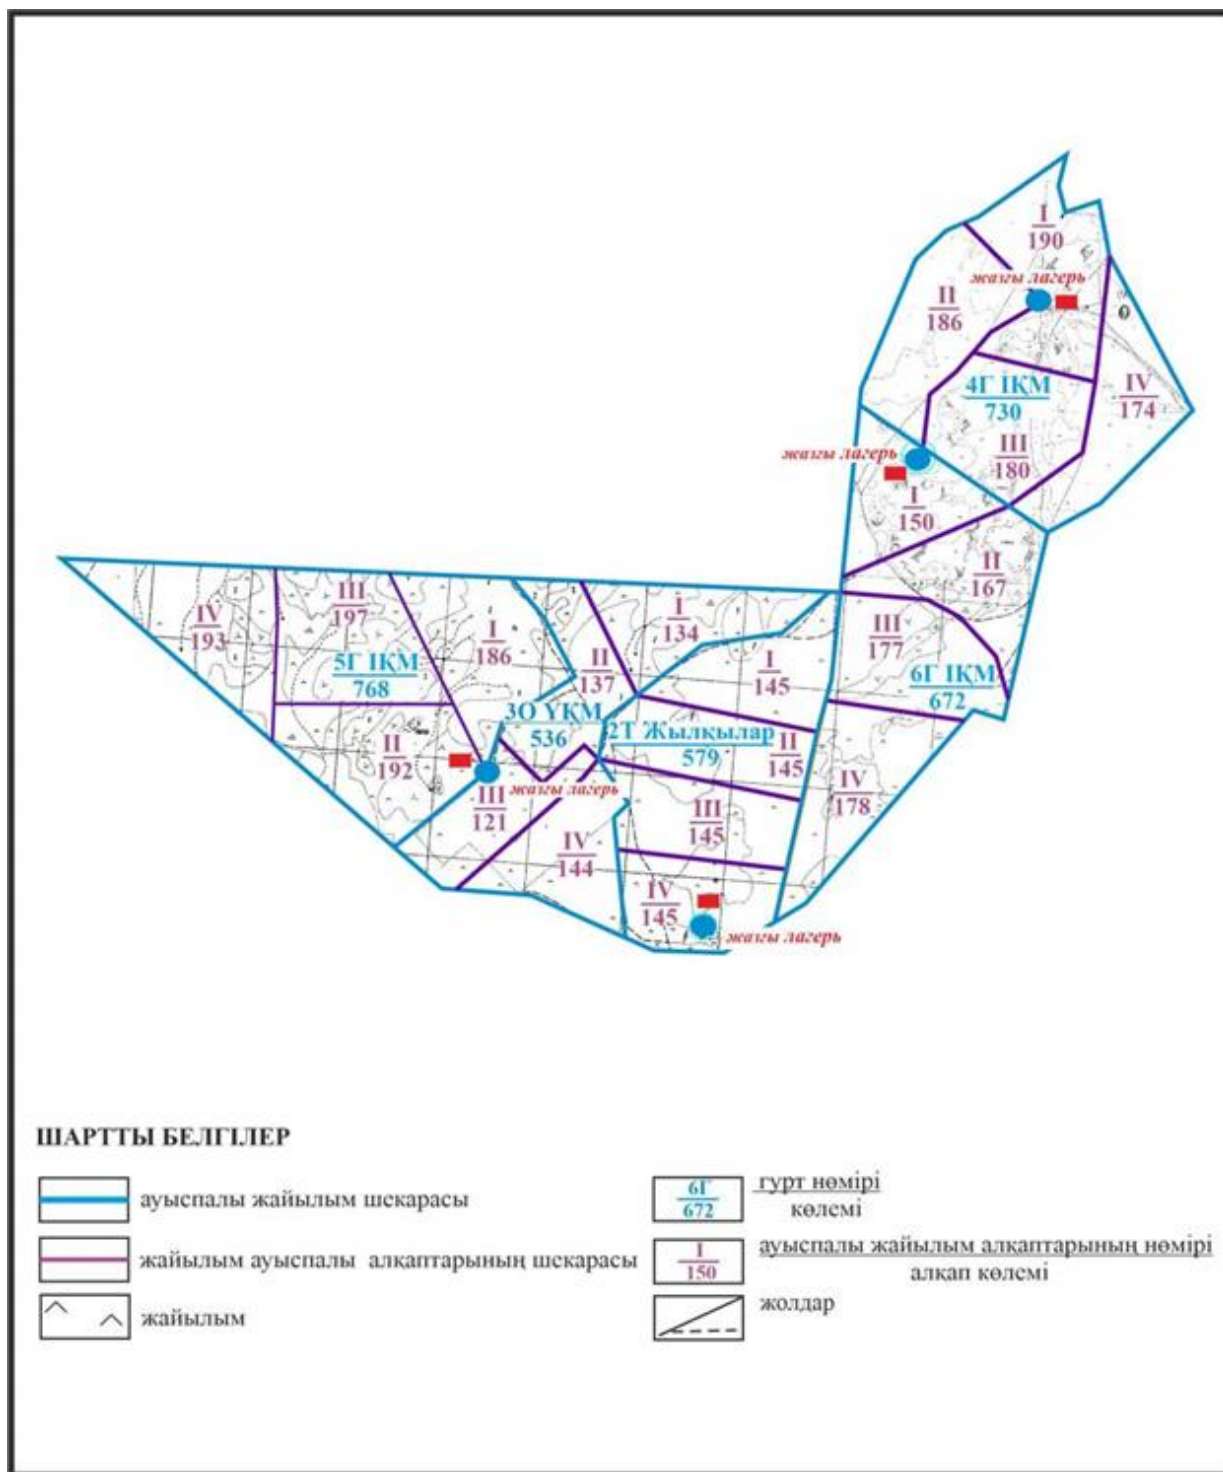

Абай ауданы бойынша
2022-2023 жылдарға арналған
Жайылымдарды басқару және
оларды пайдалану жөніндегі жоспарға
37 – қосымша

Абай ауданы Есенгелді ауылдық округінің палғайдағы жерінде Есенгелді ауылы шекараларындағы жайылымдар, жайылымдық инфрақұрылым объектілерінің сыртқы және ішкі шекараларының және алаңдарының схемасы