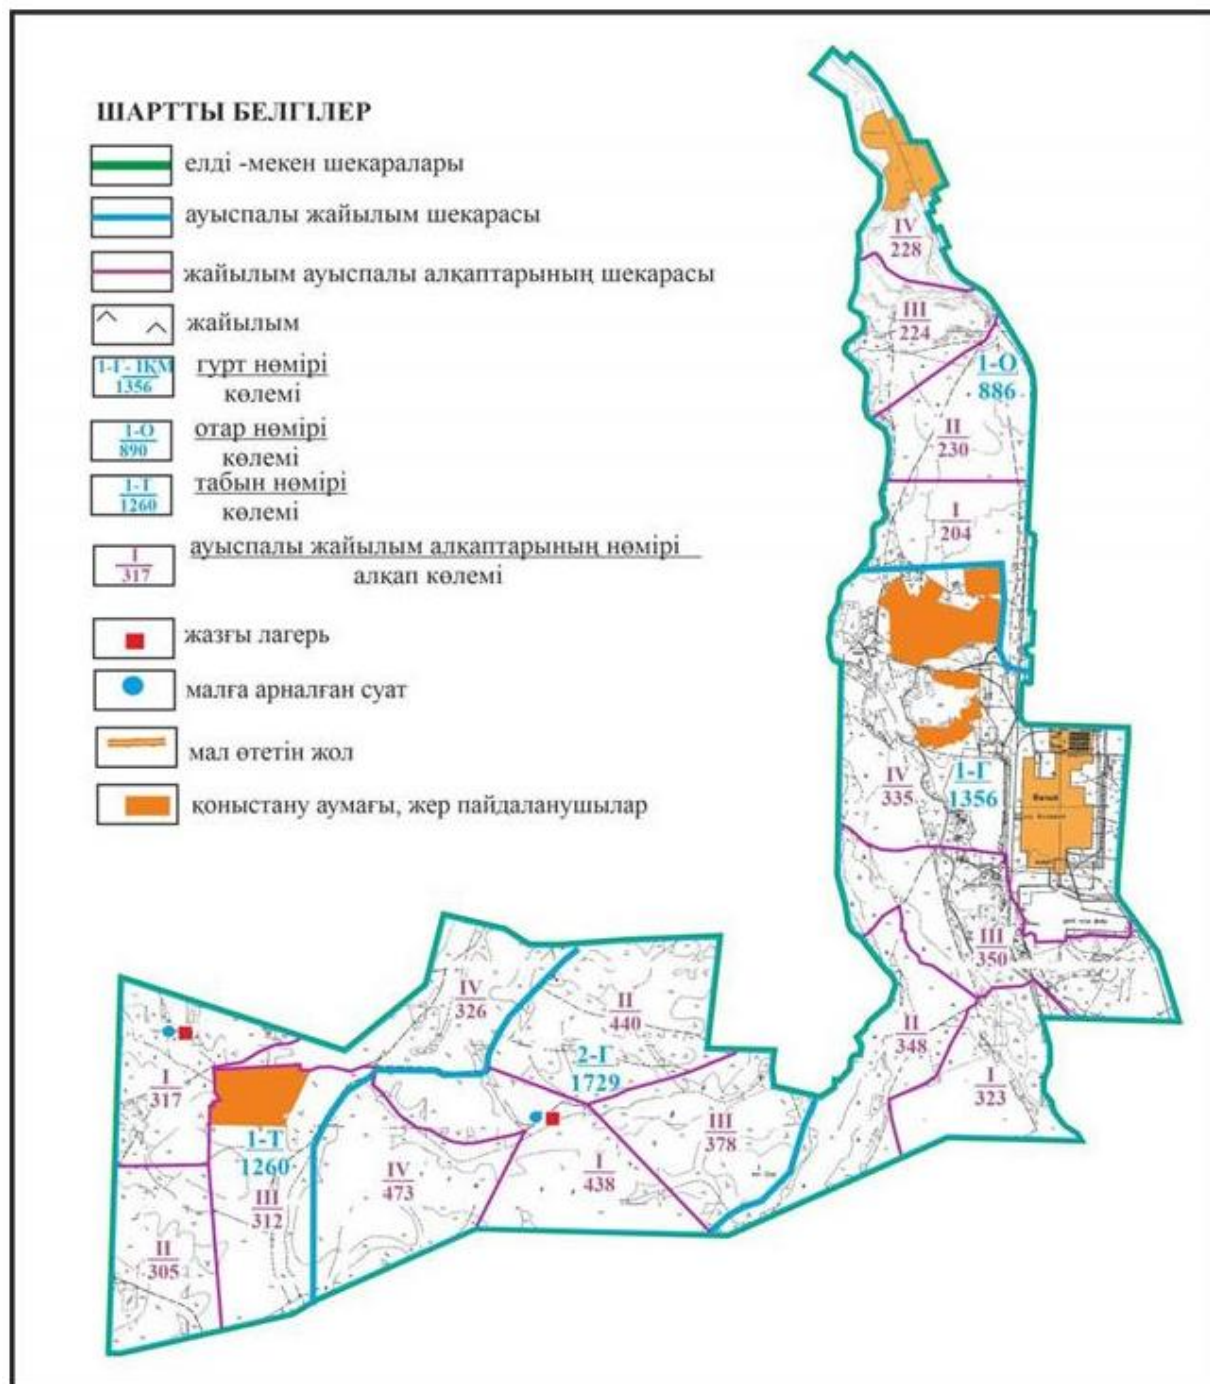

Абай ауданы Южный кентінің шекараларындағы жайылымдар, жайылымдық инфрақұрылым объектілерінің сыртқы және ішкі шекараларының және аландарының схемасы

Абай ауданы бойынша
2022-2023 жылдарға арналған
Жайылымдарды басқару және
оларды пайдалану жөніндегі жоспарға
60– қосымша