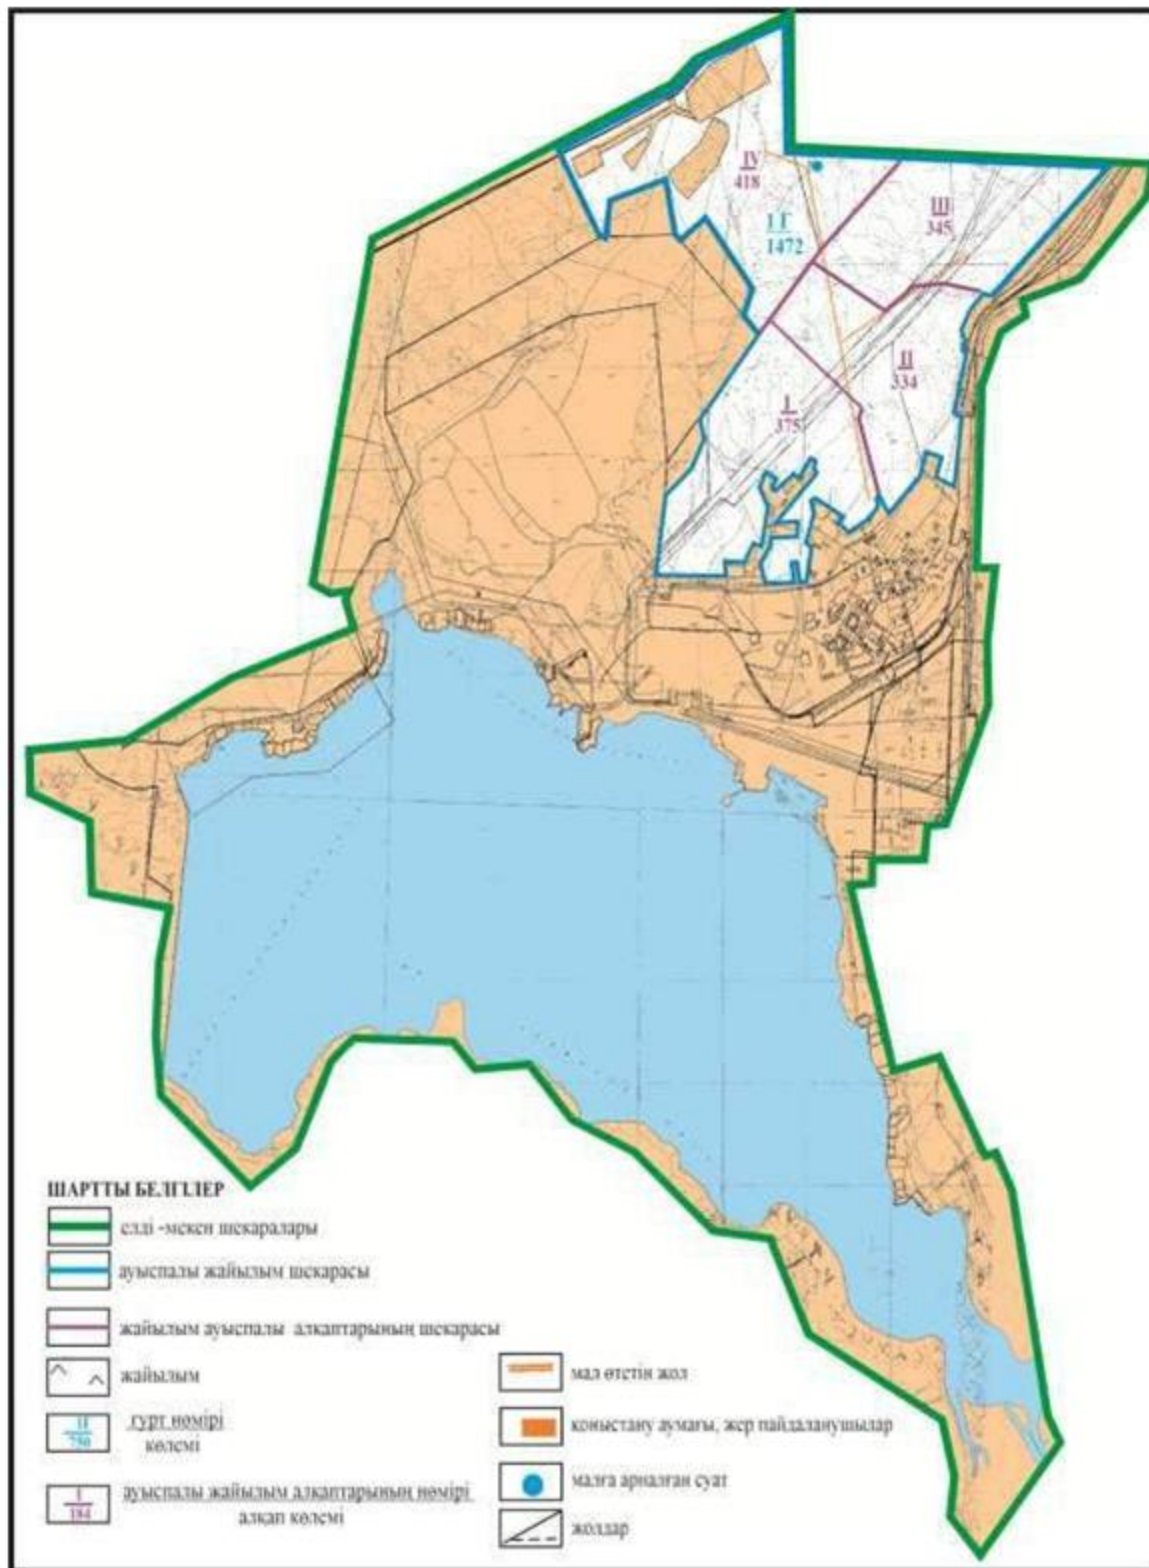

Абай ауданы бойынша  
2022-2023 жылдарға арналған  
Жайылымдарды басқару және  
оларды пайдалану жөніндегі жоспарға  
64 – қосымша

**Абай ауданы Топар кентінің шекараларындағы жайылымдар, жайылымдық инфрақұрылым объектілерінің сыртқы және ішкі шекараларының және алаңдарының схемасы**