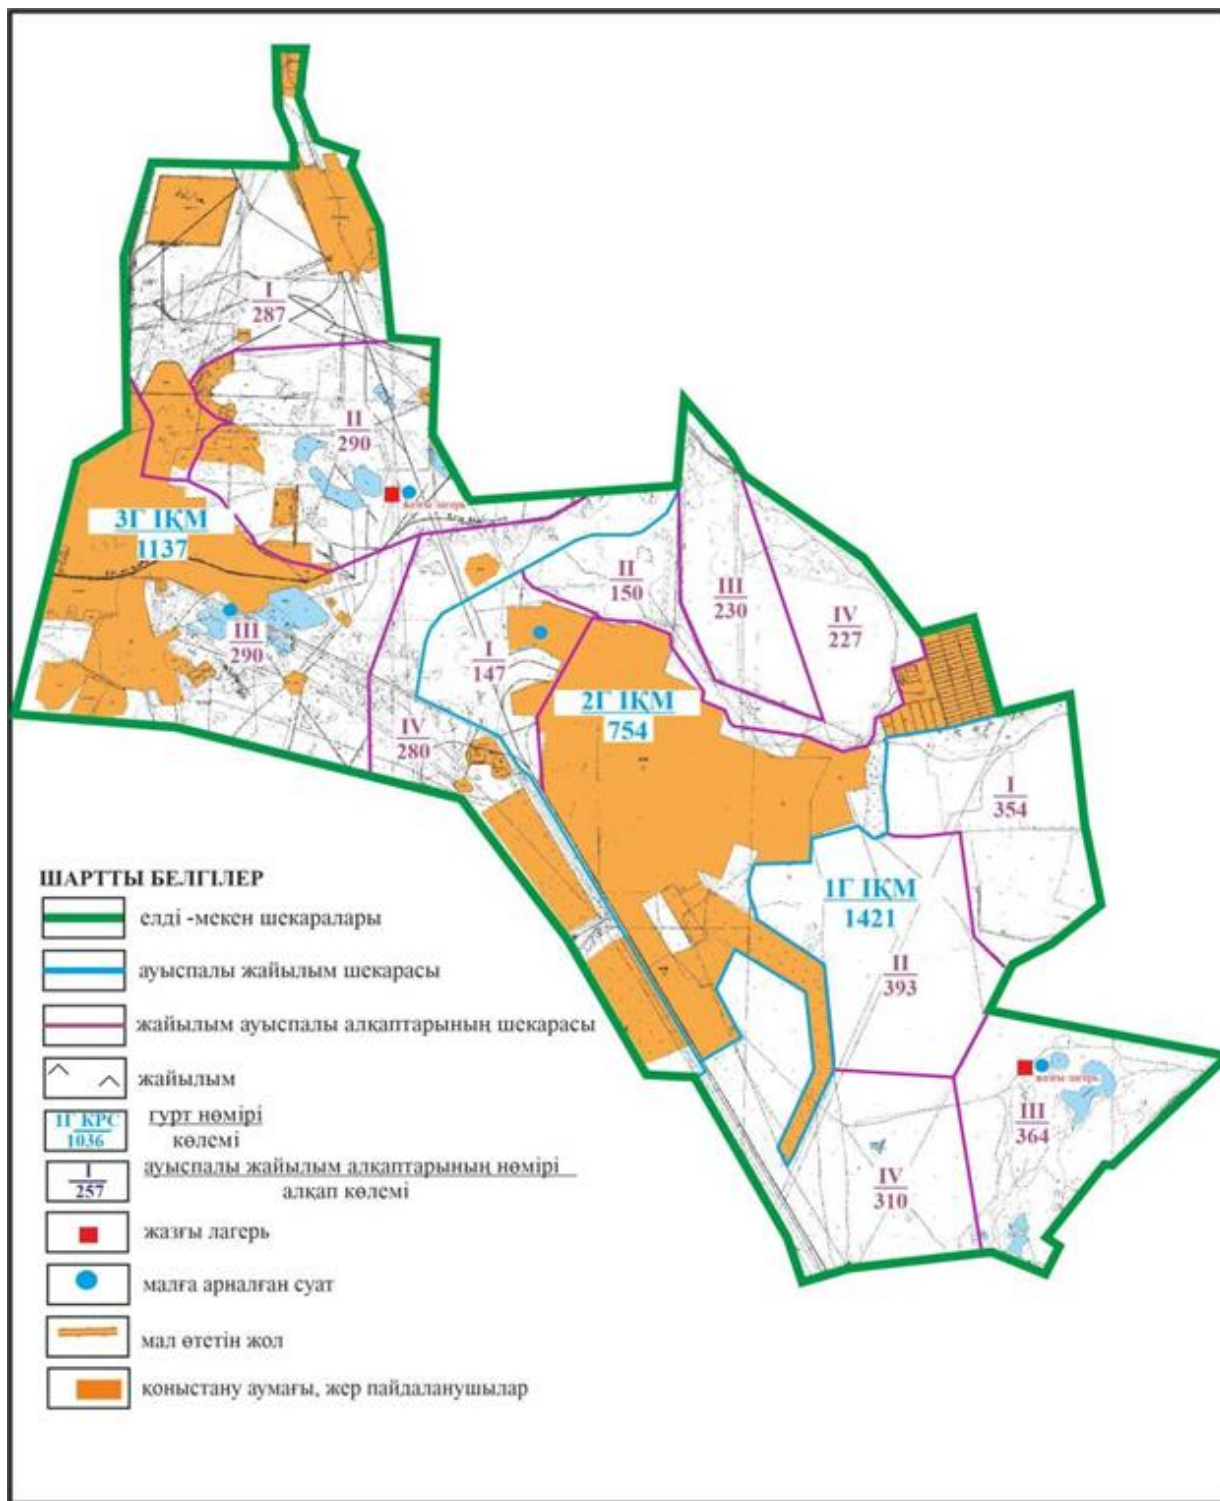

Абай ауданы бойынша
2022-2023 жылдарға арналған
Жайылымдарды басқару және
оларды пайдалану жөніндегі жоспарға
82 - қосымша

Абай ауданының Ақбастау ауылдық округі Ақбастау ауылының шекараларындағы жайылымды пайдаланушылардың су көздеріне қол жеткізу схемасы