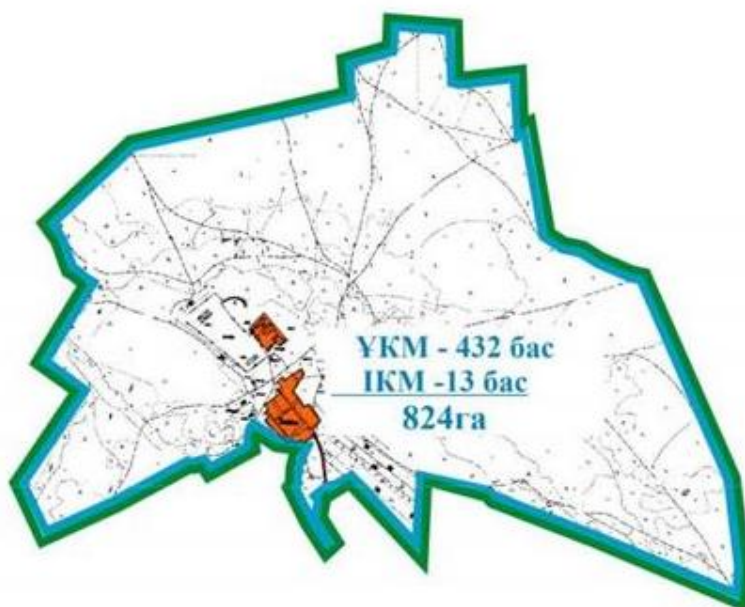

ШАРТТЫ БЕЛГІЛЕР

- елді -мекен шекаралары
- ауыспалы жайылым шекарасы
- жайылым
- жолдар
- қоныстану аумағы, жер пайдаланушылар

Абай ауданы бойынша
2022-2023 жылдарға арналған
Жайылымдарды басқару және
оларды пайдалану жөніндегі жоспарға
144 – қосымша

Абай ауданының Дзержинский ауылдық округі Қойбас ауылының шекараларында ауыл шаруашылығы мал басын орналастыру үшін жайылымдарды қайта бөлу схемасы (жолақаралық учаске)