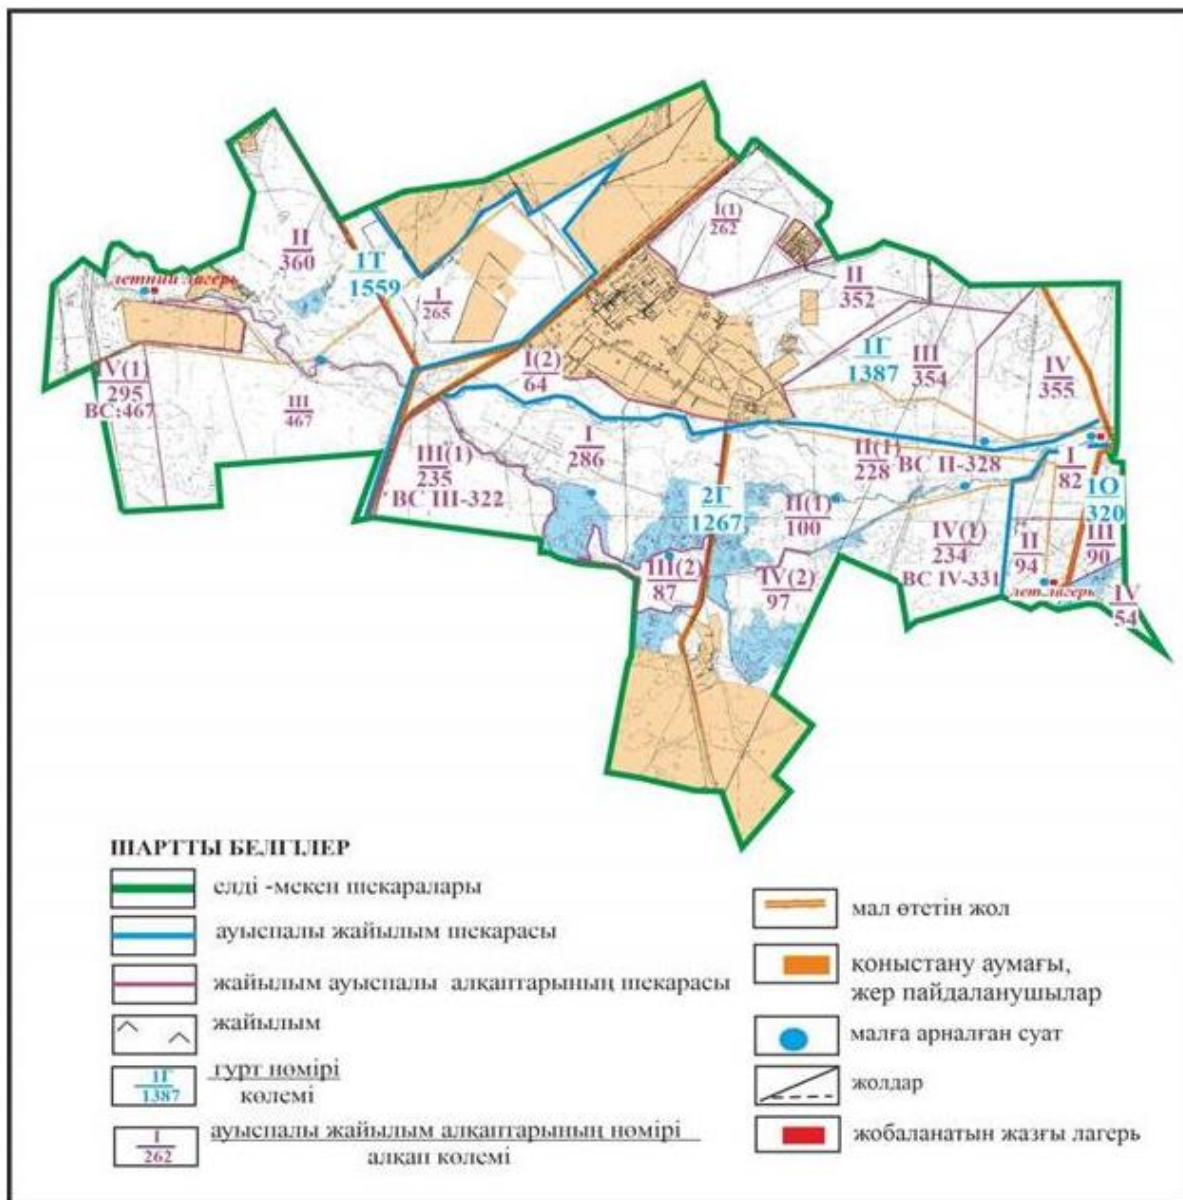

Абай ауданы бойынша
2022-2023 жылдарға арналған
Жайылымдарды басқару және
оларды пайдалану жөніндегі жоспарға
55 – қосымша

Абай ауданының Мичурин ауылдық округі Агрогородок ауылының шекараларындағы жайылымдар, жайылымдық инфрақұрылым объектілерінің сыртқы және ішкі шекараларының және алаңдарының схемасы