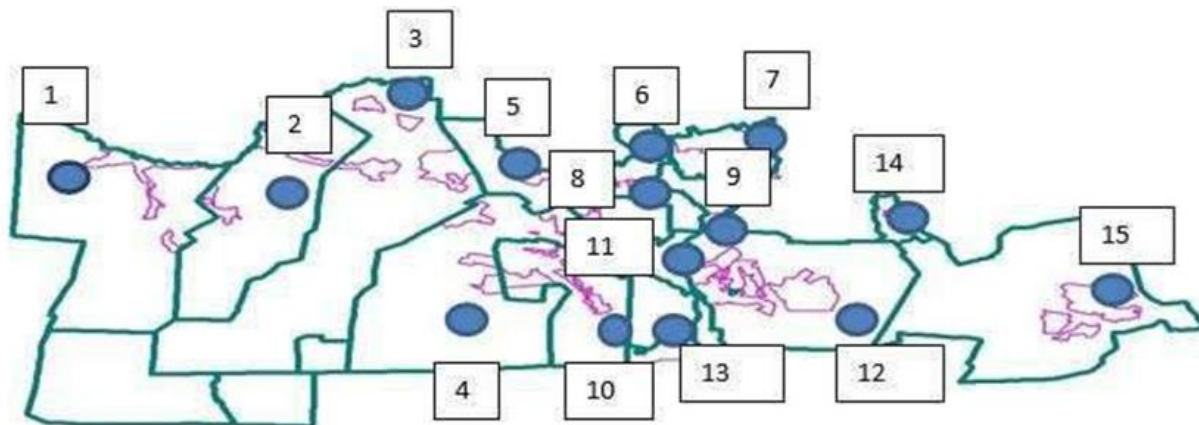

**Абай ауданының Құлаайғыр ауылдық округі Жаманжол ауылының аумағындағы жер учаскелерінің меншік иелері және жер пайдаланушылардың жайылымдарын орналастыру схемасы**

Абай ауданы бойынша  
 2022-2023 жылдарға арналған  
 Жайылымдарды басқару және  
 оларды пайдалану жөніндегі жоспарға  
 30 – қосымша

**Абай ауданының Құлаайғыр ауылдық округі Ялта ауылының аумағындағы жер учаскелерінің меншік иелері және жер пайдаланушылардың жайылымдардын орналастыру схемасы**

Абай ауданы бойынша  
2022-2023 жылдарға арналған  
Жайылымдарды басқару және  
оларды пайдалану жөніндегі жоспарға  
31 - қосымша

**2022-2023 жылдарға арналған Абай ауданы бойынша елді мекендердің жерлеріне арналған жайылым айналымдарының схемасы**

- 1 - Есенгелді ауылдық округі
- 2 - Самарка ауылдық округі
- 3 - Держинский ауылдық округі
- 4 - Ильичевский ауылдық округі
- 5 - Қарағанды ауылдық округі
- 6 - Мичурин ауылдық округі
- 7 - Дубовка ауылдық округі
- 8 - Абай қаласы
- 9 - Қарабас кенті
- 10 - Көксу ауылдық округі
- 11 - Топар кенті
- 12 – Құлаайғыр ауылдық округі
- 13 - Южный кенті
- 14 – Кұрма ауылдық округі
- 15 - Ақбастау ауылдық округі