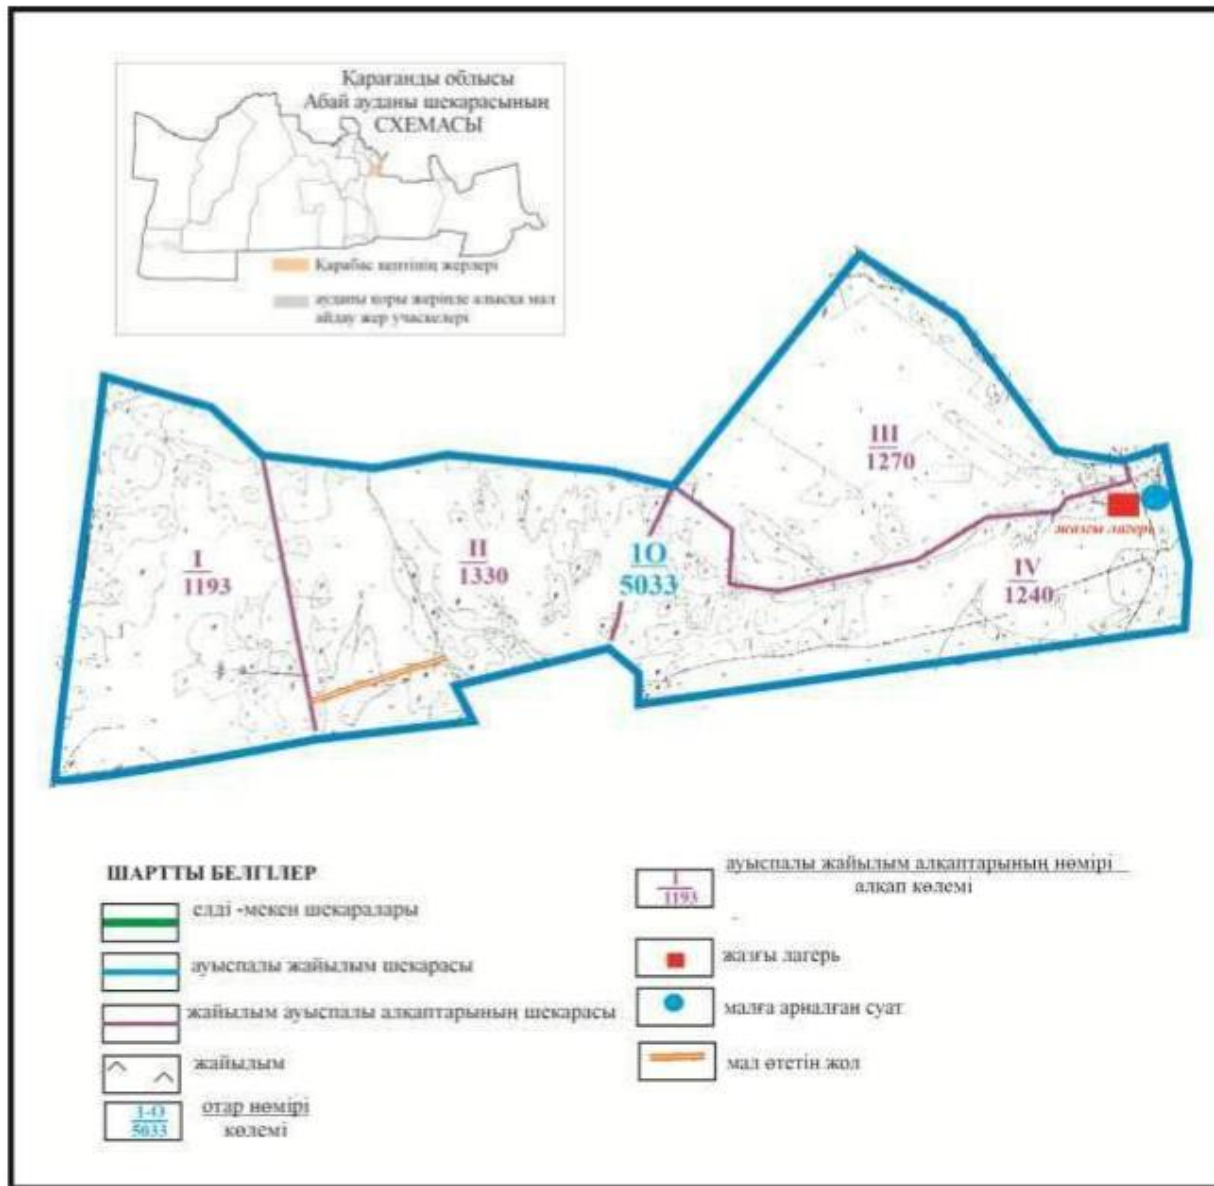

Абай ауданы бойынша
2022-2023 жылдарға арналған
Жайылымдарды басқару және
оларды пайдалану жөніндегі жоспарға
77 – қосымша

Абай ауданының шалғайдағы жер учаскелерінің шекараларындағы Көксу ауылдық округінің Южное және Жартас ауылдарының жайылым алаңдарының, жайылымдық инфрақұрылым объектілерінің сыртқы және ішкі шекараларының схемасы