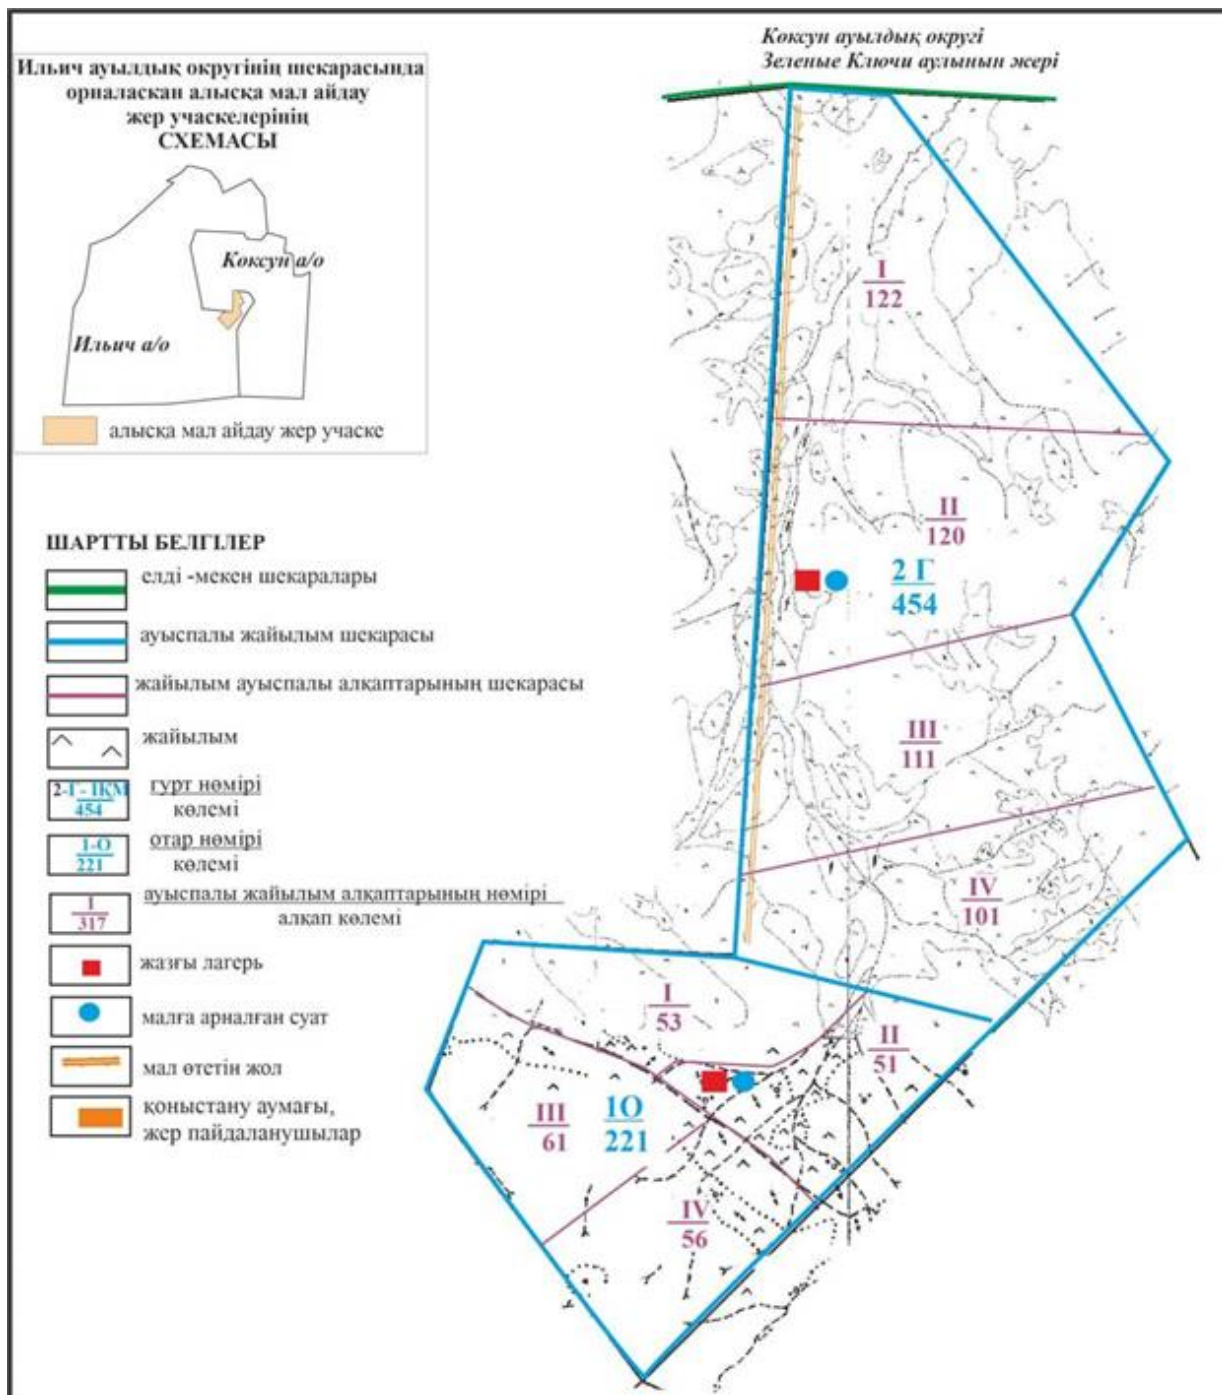

Абай ауданы бойынша
2022-2023 жылдарға арналған
Жайылымдарды басқару және
оларды пайдалану жөніндегі жоспарға
79 – қосымша

Абай ауданының шалғайдағы жер учаскелерінің шекараларындағы Топар кентінің жайылым алаңдарының, жайылымдық инфрақұрылым объектілерінің сыртқы және ішкі шекараларының схемасы