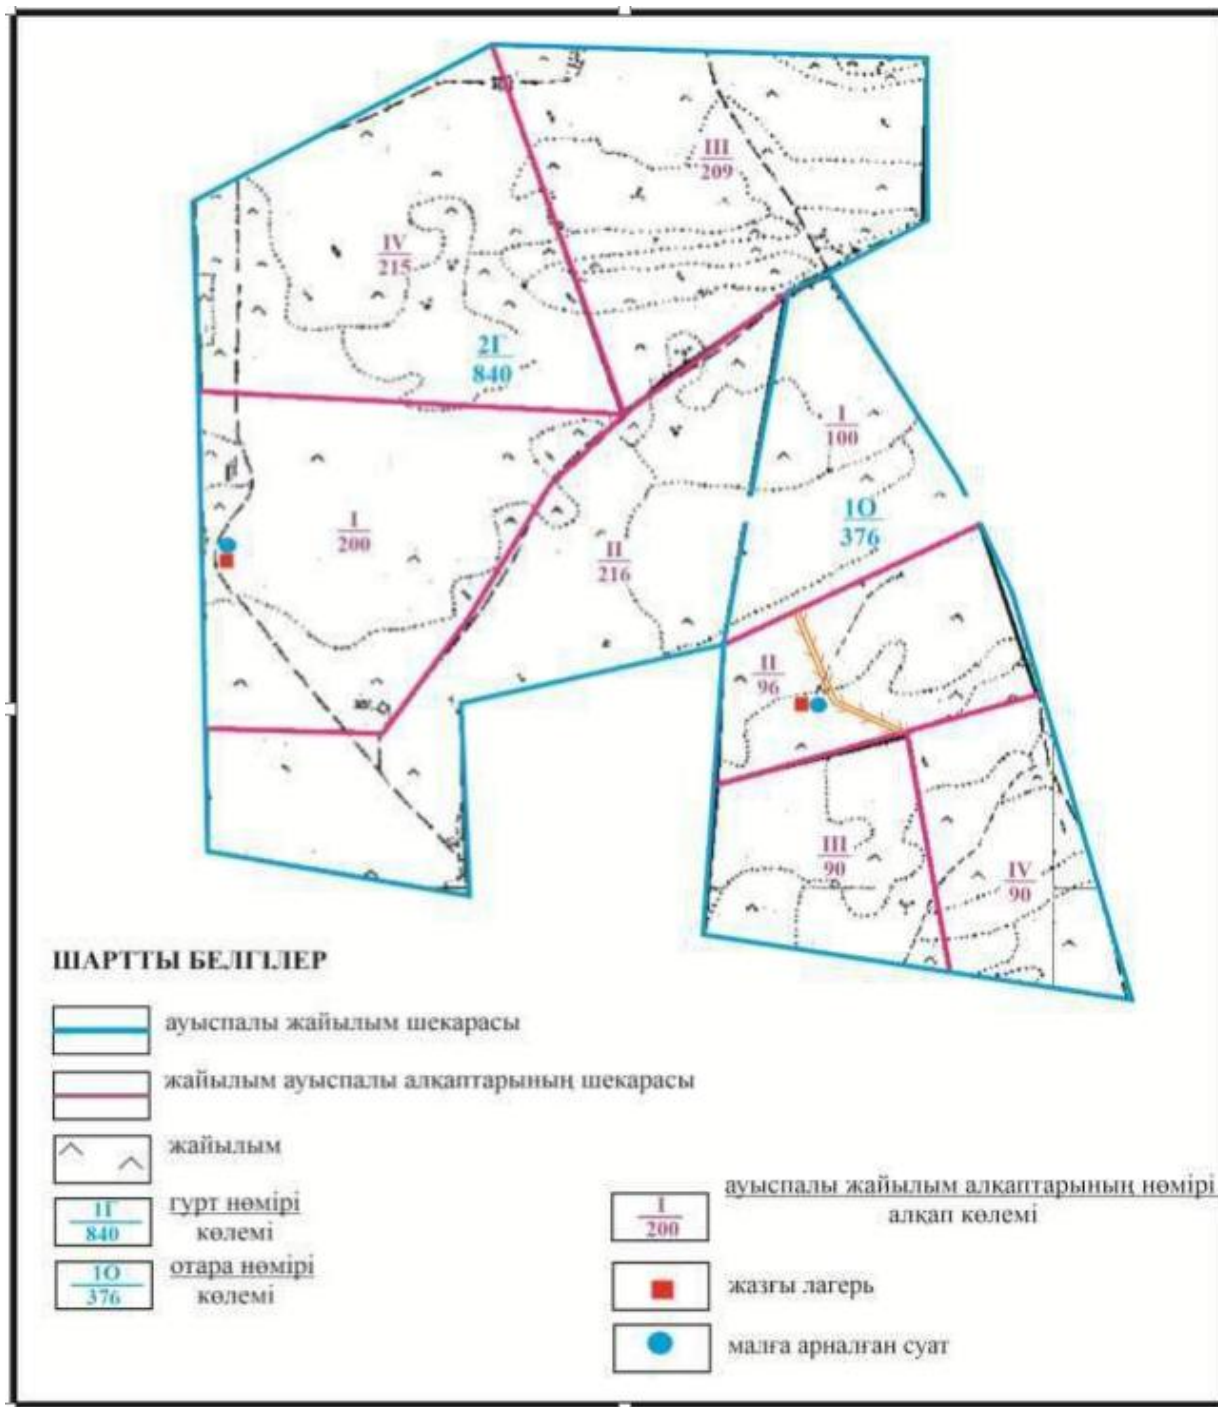

Абай ауданы бойынша
2022-2023 жылдарға арналған
Жайылымдарды басқару және
оларды пайдалану жөніндегі жоспарға
76 – қосымша

Абай ауданының шалғайдағы жер учаскелерінің шекараларындағы Қарабас кентінің жайылым аландарының, жайылымдық инфрақұрылым объектілерінің сыртқы және ішкі шекараларының схемасы