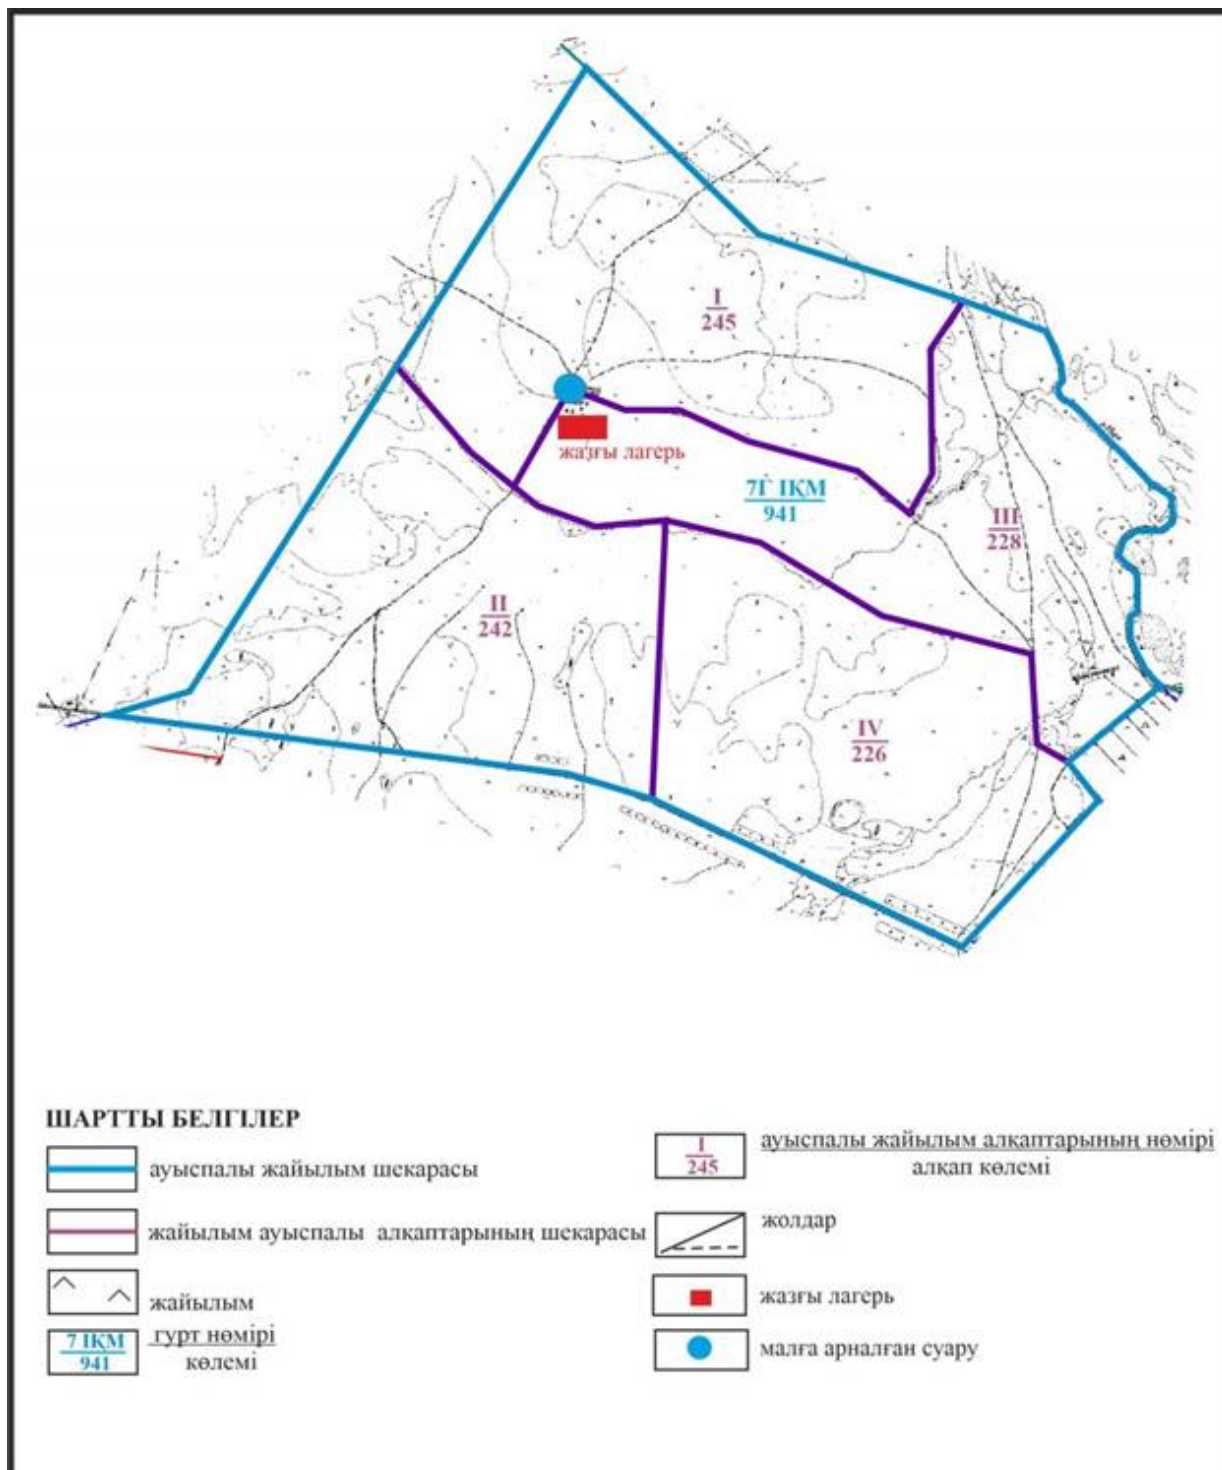

Абай ауданы бойынша
2022-2023 жылдарға арналған
Жайылымдарды басқару және
оларды пайдалану жөніндегі жоспарға
87 – қосымша

Абай ауданының Есенгелді ауылдық округі Пахотное ауылының шекараларындағы жайылымды пайдаланушылардың су көздеріне қол жеткізу схемасы