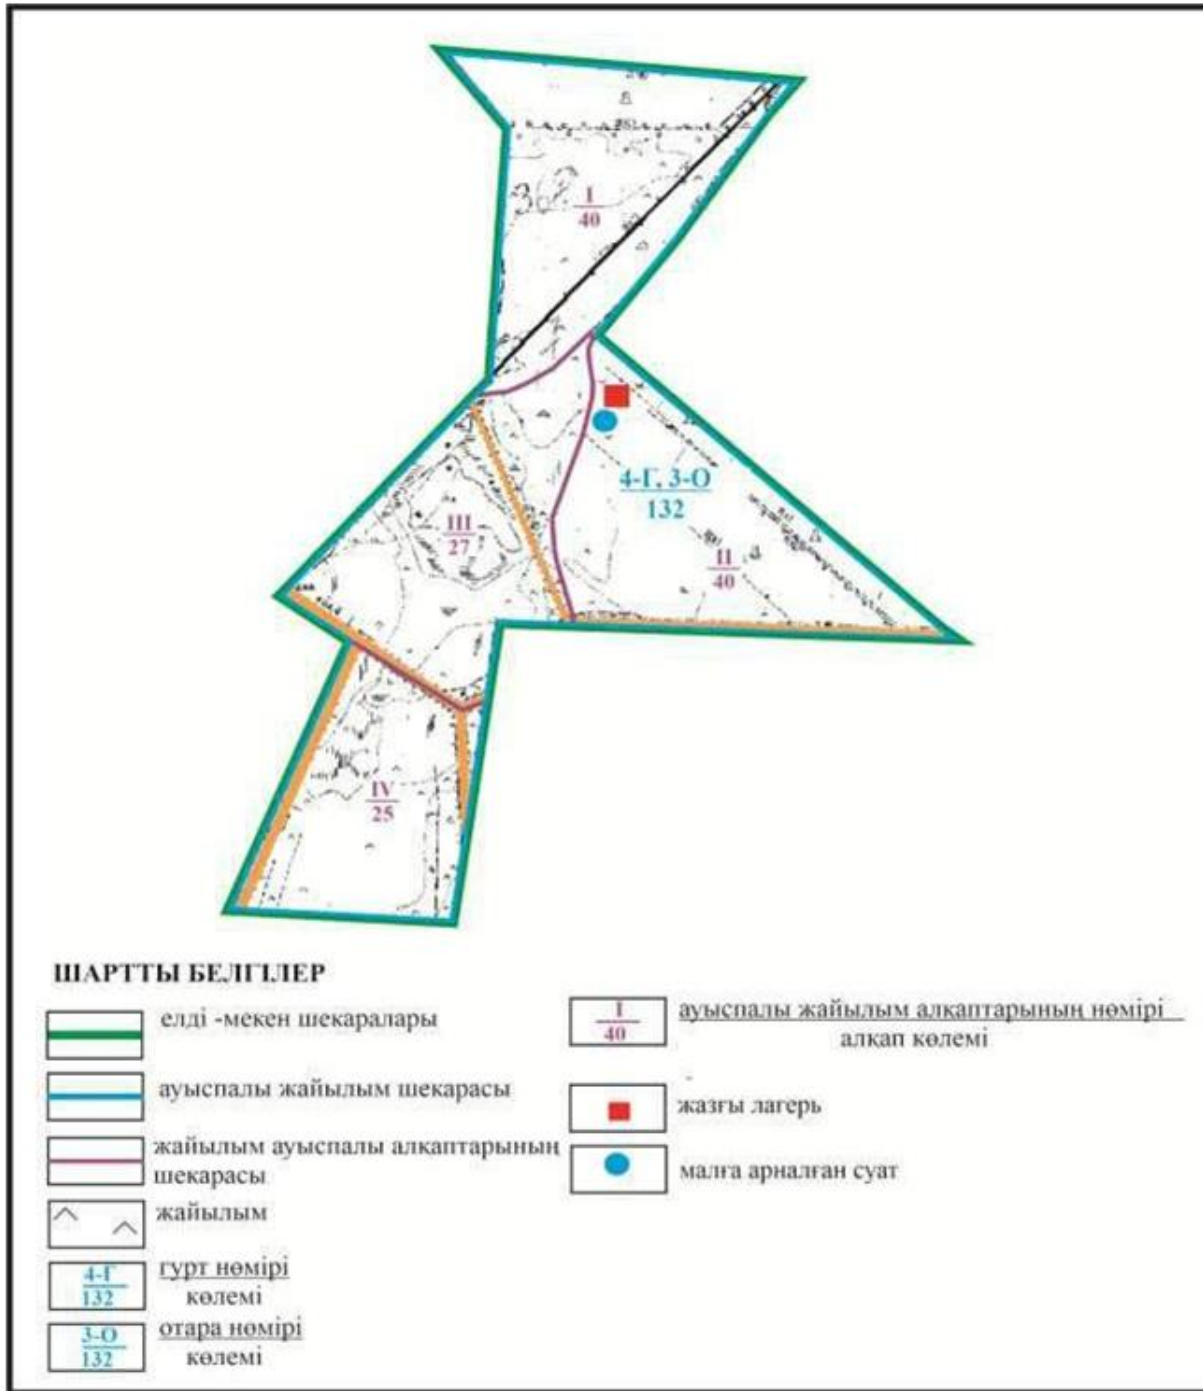

Абай ауданы бойынша
2022-2023 жылдарға арналған
Жайылымдарды басқару және
оларды пайдалану жөніндегі жоспарға
58 – қосымша

Абай ауданы Қарабас кентінің шекараларындағы жайылымдар, жайылымдық инфрақұрылым объектілерінің сыртқы және ішкі шекараларының және алаңдарының схемасы