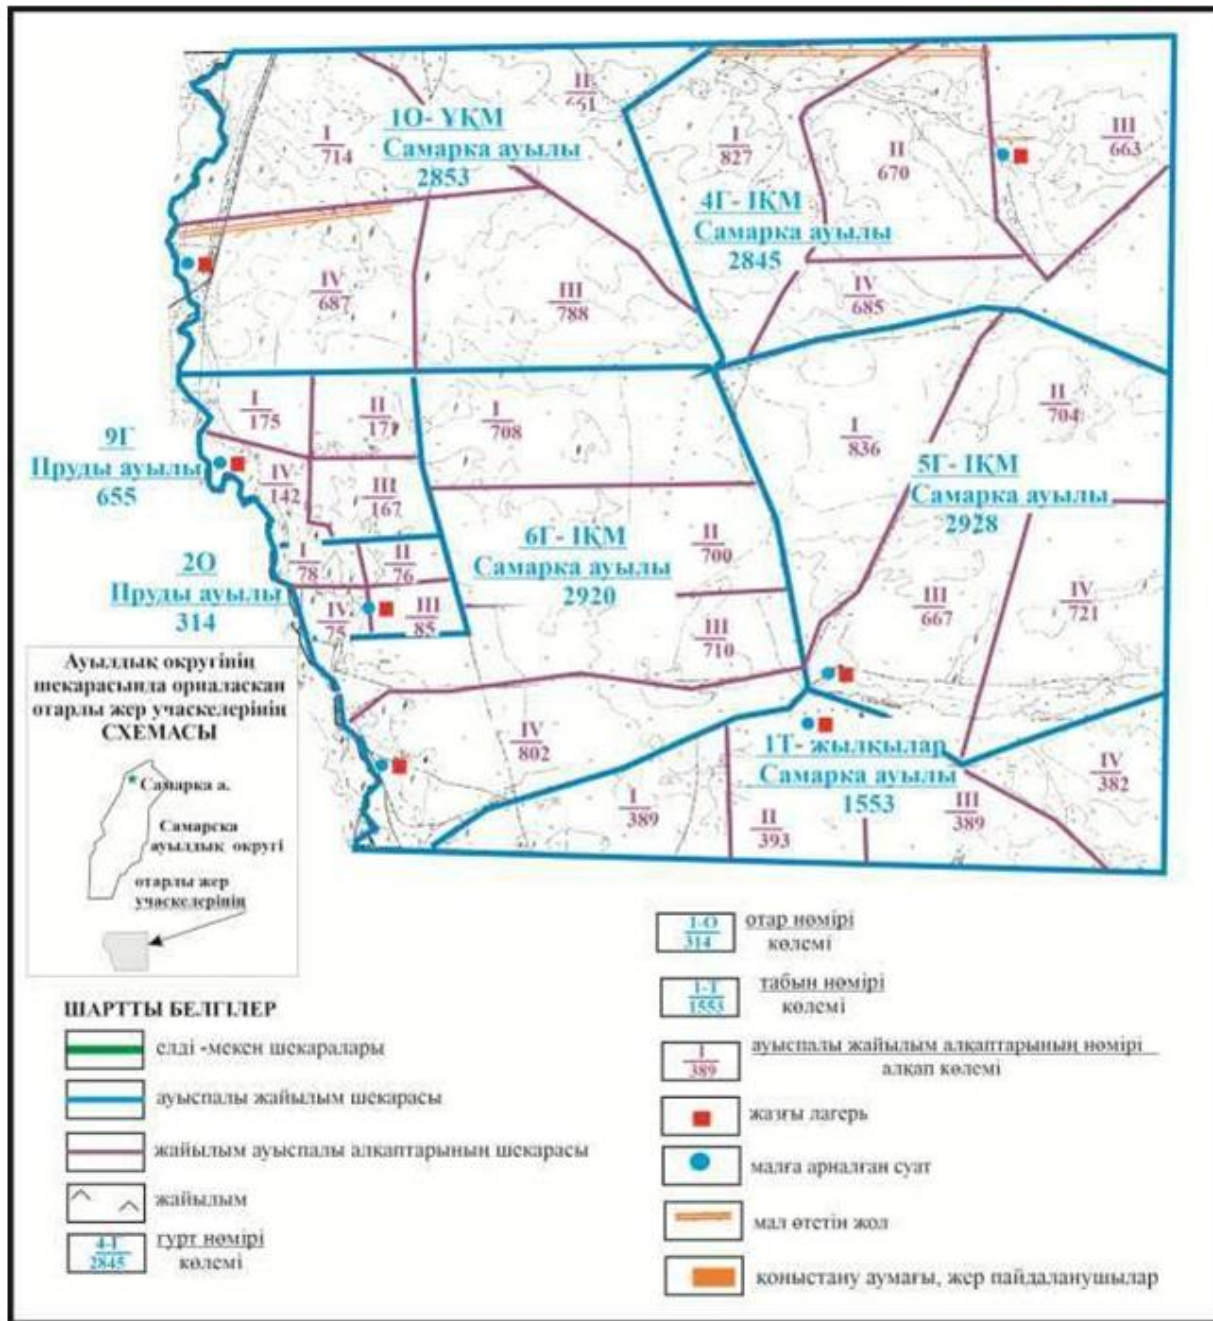

инфрақұрылым объектілерінің сыртқы және ішкі шекараларының және алаңдарының схемасы

Абай ауданы бойынша
2022-2023 жылдарға арналған
Жайылымдарды басқару және
оларды пайдалану жөніндегі жоспарға
44 – қосымша

Абай ауданының Держинский ауылдық округі Сарепта ауылының шекараларындағы жайылымдар, жайылымдық инфрақұрылым объектілерінің сыртқы және ішкі шекараларының және алаңдарының схемасы