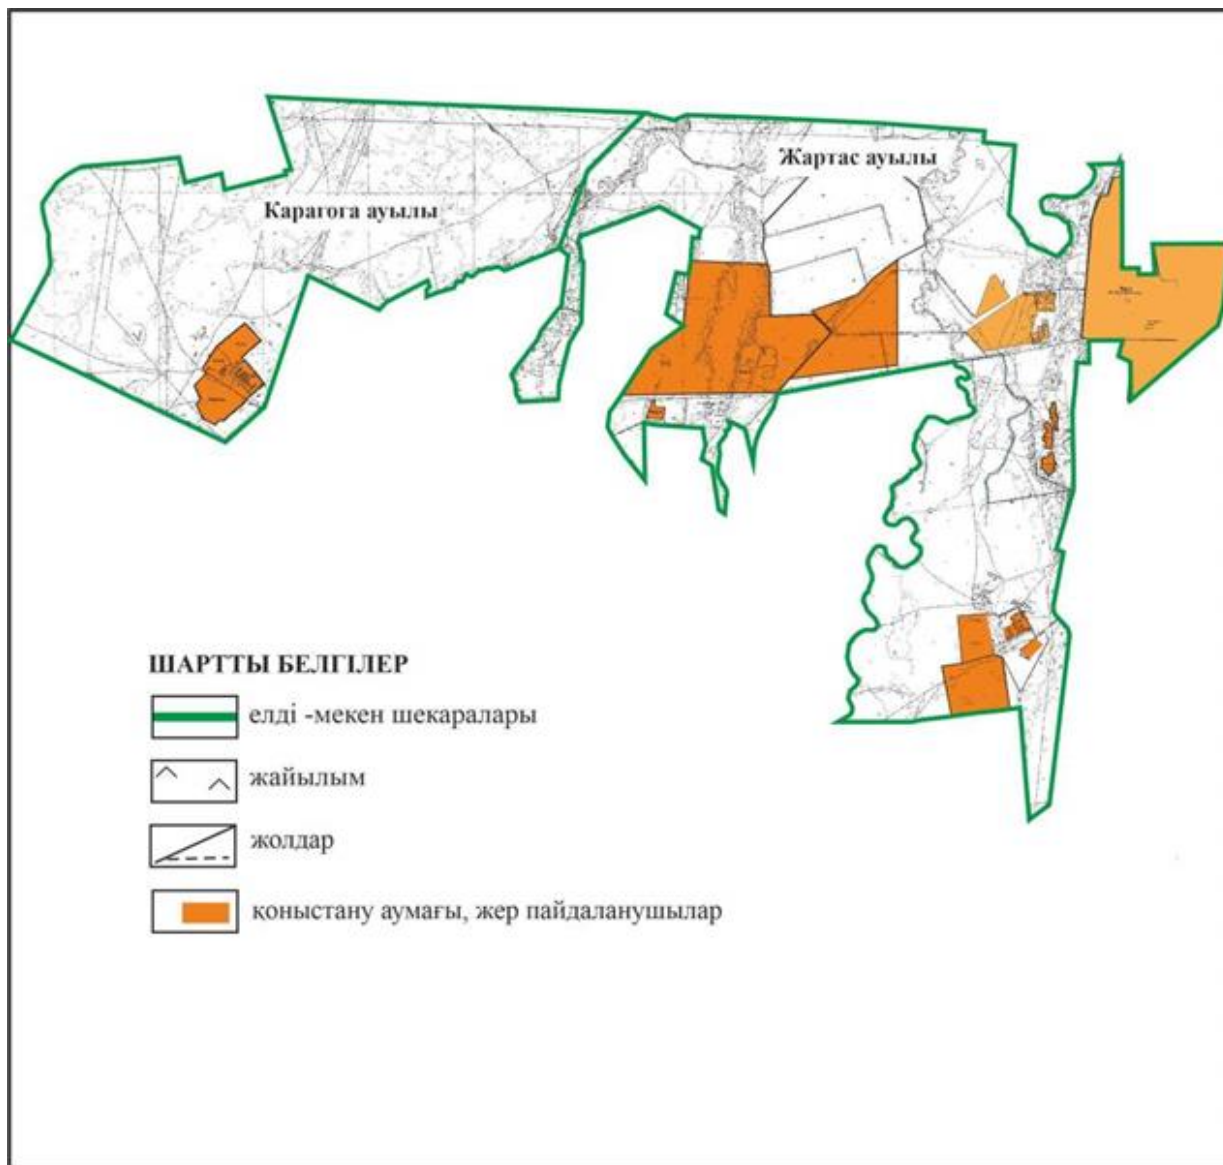

Абай ауданы бойынша
2022-2023 жылдарға арналған
Жайылымдарды басқару және
оларды пайдалану жөніндегі жоспарға
16 – қосымша

Абай ауданының Карагандинский ауылдық округі Восход және Поливное ауылдарының аумағындағы жер учаскелерінің меншік иелері және жер пайдаланушылардың жайылымдарын орналастыру схемасы