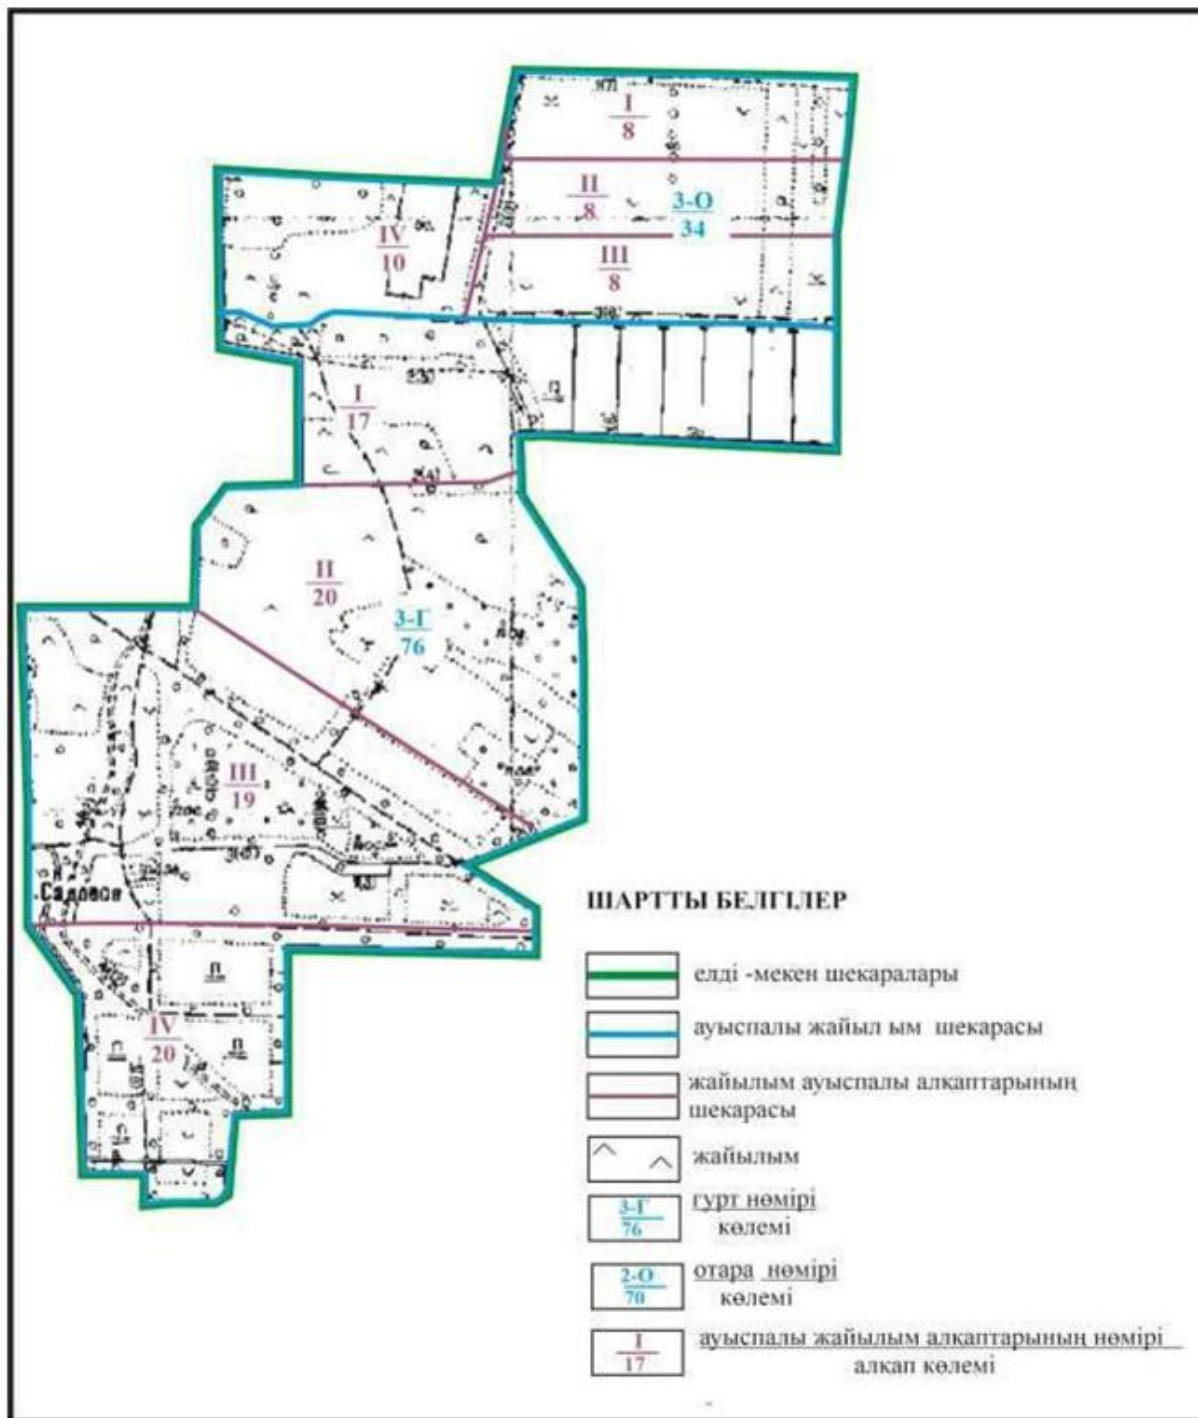

Абай ауданы бойынша
2022-2023 жылдарға арналған
Жайылымдарды басқару және
оларды пайдалану жөніндегі жоспарға
57 – қосымша

Абай ауданының Мичурин ауылдық округі Ягодное ауылының шекараларындағы жайылымдар, жайылымдық инфрақұрылым объектілерінің сыртқы және ішкі шекараларының және алаңдарының схемасы