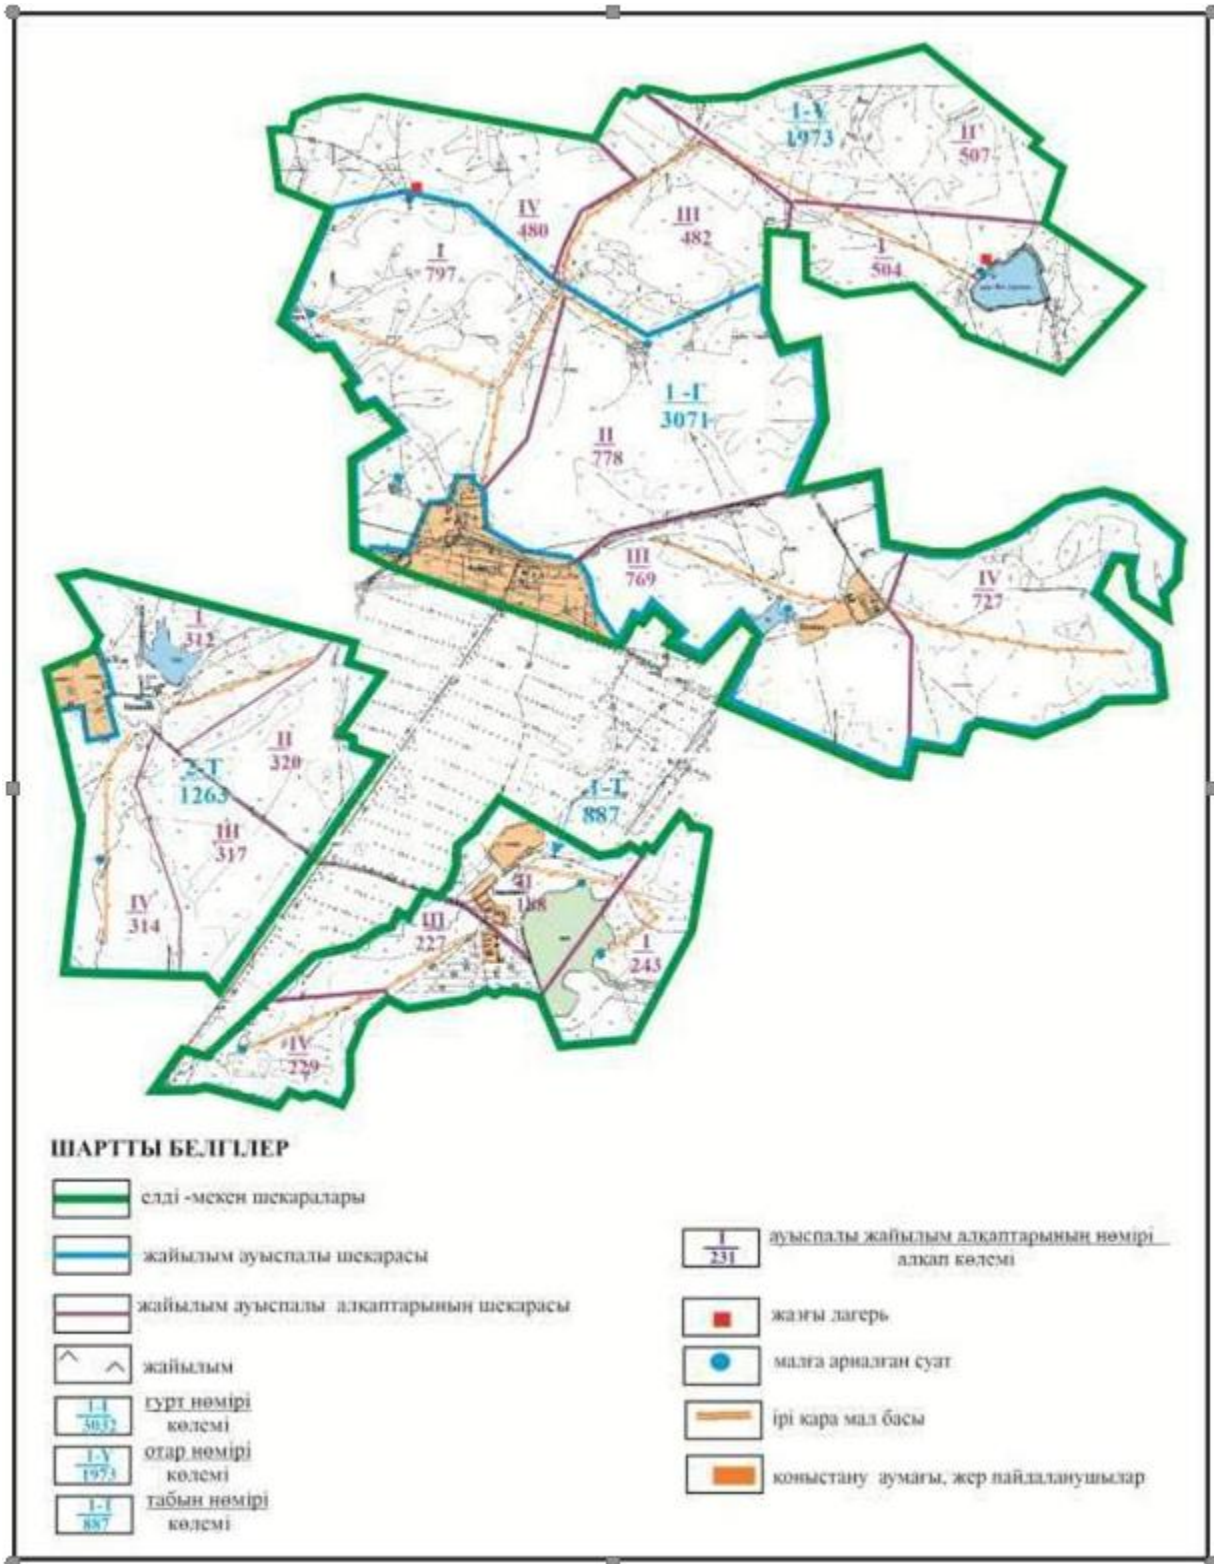

Абай ауданы бойынша
2022-2023 жылдарға арналған
Жайылымдарды басқару және
оларды пайдалану жөніндегі жоспарға
34 – қосымша