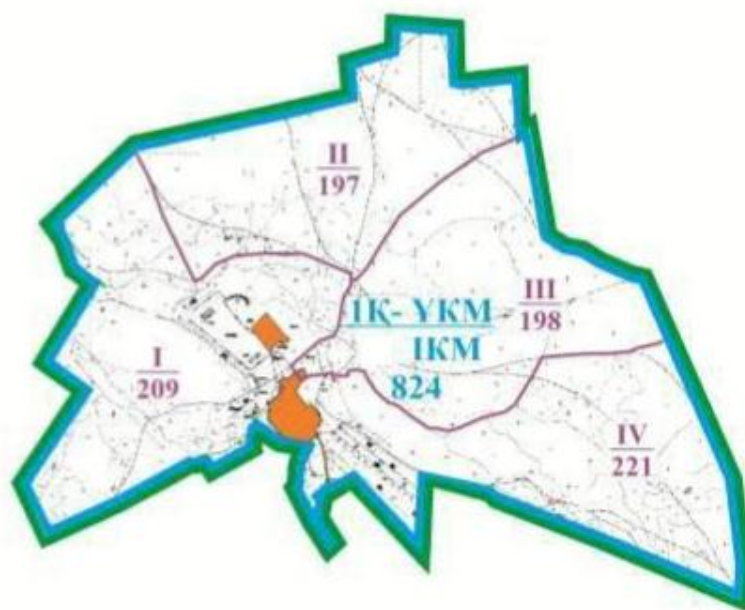

ШАРТТЫ БЕЛГІЛЕР

	елді - мекен шекаралары		ауыспалы жайылым алқаптарының нөмірі алқап көлемі
	ауыспалы жайылым шекарасы		жазғы лагерь
	жайылым ауыспалы алқаптарының шекарасы		малға арналған суат
	жайылым		мал өтетін жол
	гурт нөмірі көлемі		қоныстану аумағы, жер, пайдаланушылар

Абай ауданы бойынша
2022-2023 жылдарға арналған
Жайылымдарды басқару және
оларды пайдалану жөніндегі жоспарға
95 – қосымша

Абай ауданының Дзержинский ауылдық округі Қойбас ауылының шекараларындағы жайылымды пайдаланушылардың су көздеріне қол жеткізу (жолақаралық учаске)