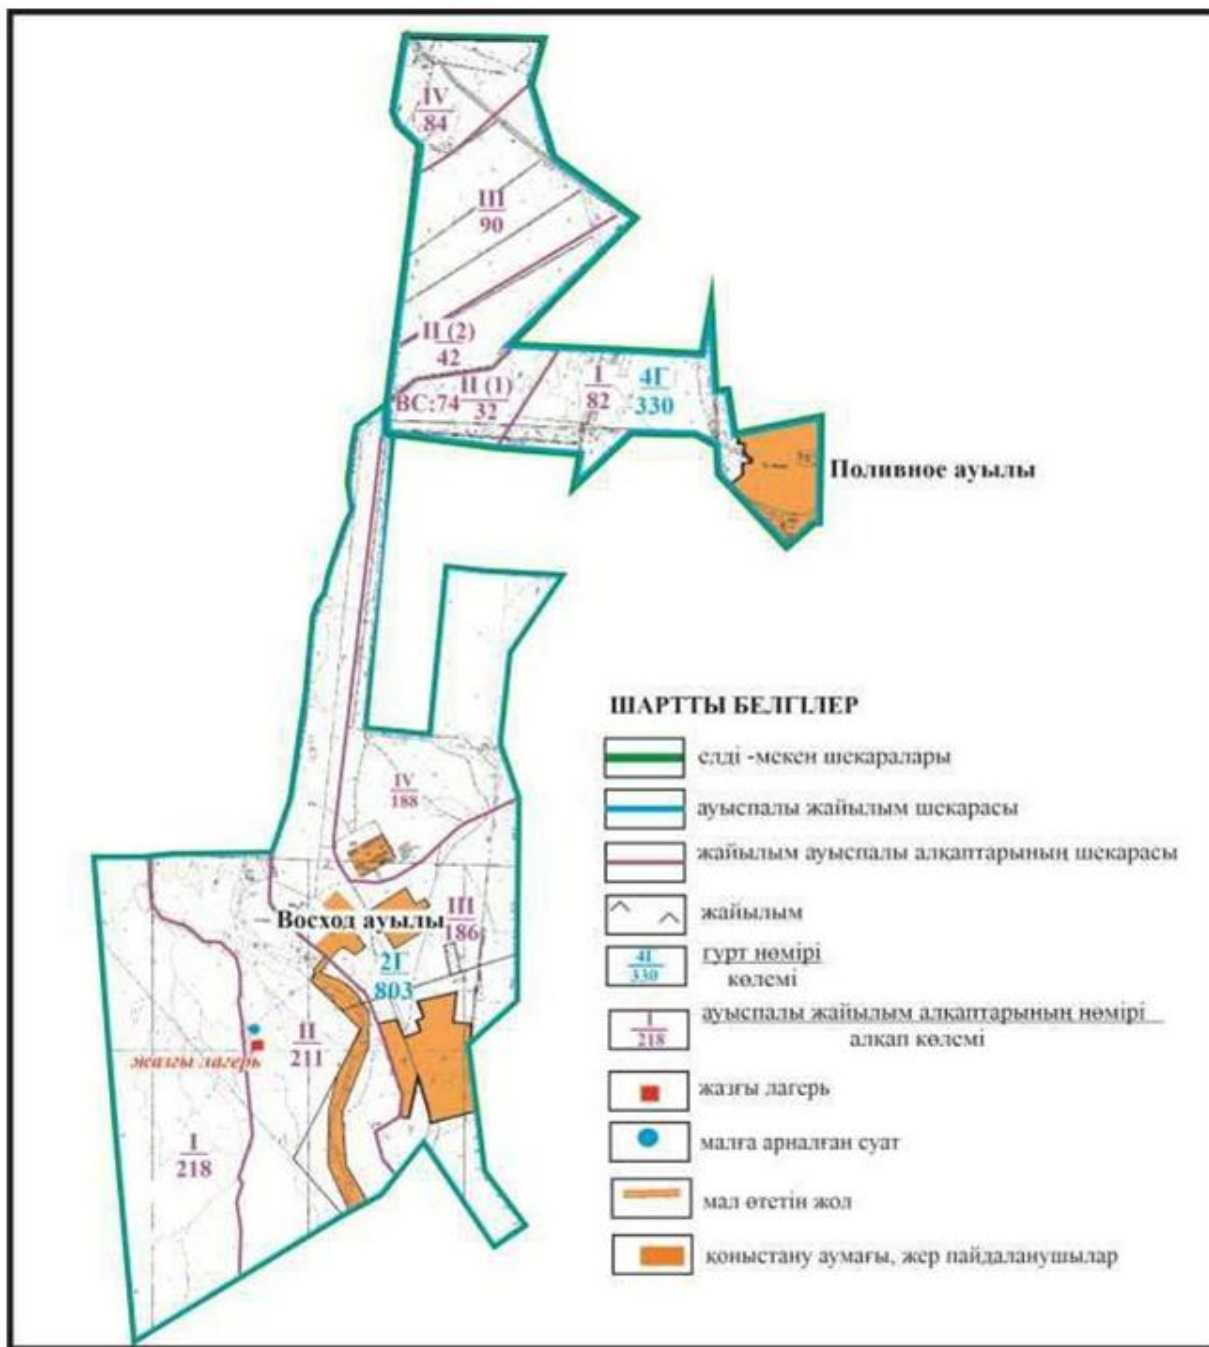

Абай ауданы бойынша
2022-2023 жылдарға арналған
Жайылымдарды басқару және
оларды пайдалану жөніндегі жоспарға
54 – қосымша

Абай ауданының Дубовка ауылдық округі Дубовка ауылының шекараларындағы жайылымдар, жайылымдық инфрақұрылым объектілерінің сыртқы және ішкі шекараларының және алаңдарының схемасы