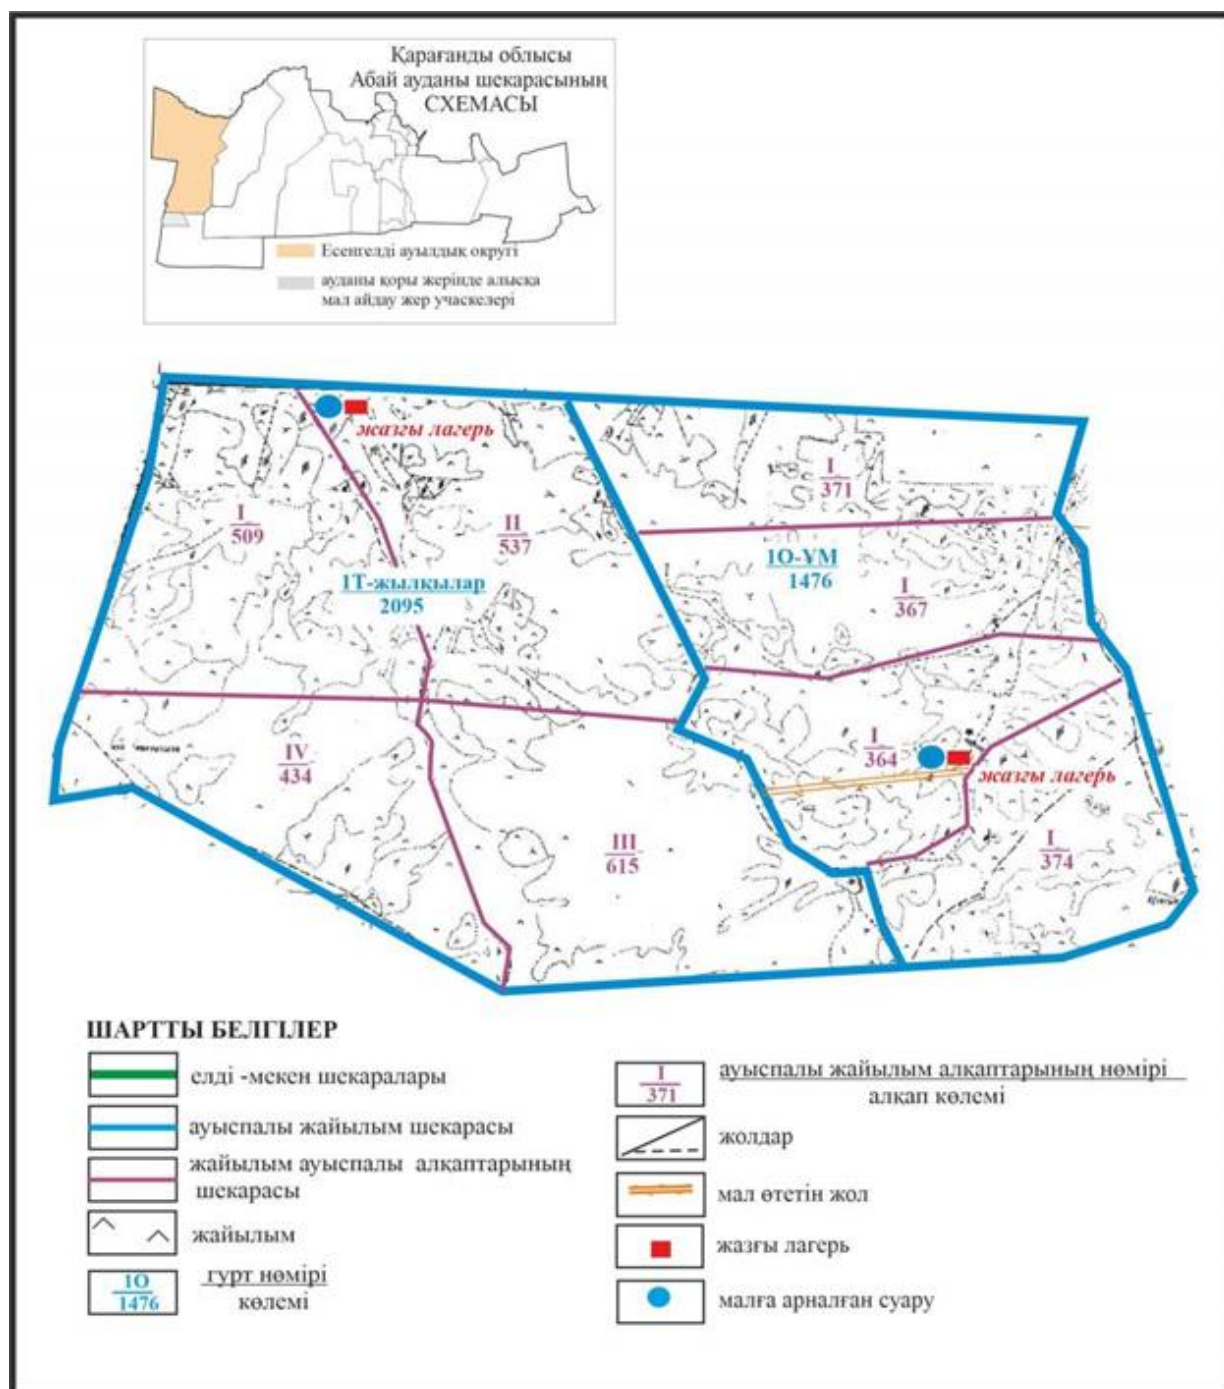

Абай ауданының шалғайдағы жер учаскелерінің шекараларындағы Есенгелді ауылдық округі Есенгелді ауылы шекараларындағы жайылымды пайдаланушылардың су көздеріне қол жеткізу схемасы

Абай ауданы бойынша
2022-2023 жылдарға арналған
Жайылымдарды басқару және
оларды пайдалану жөніндегі жоспарға
119 – қосымша