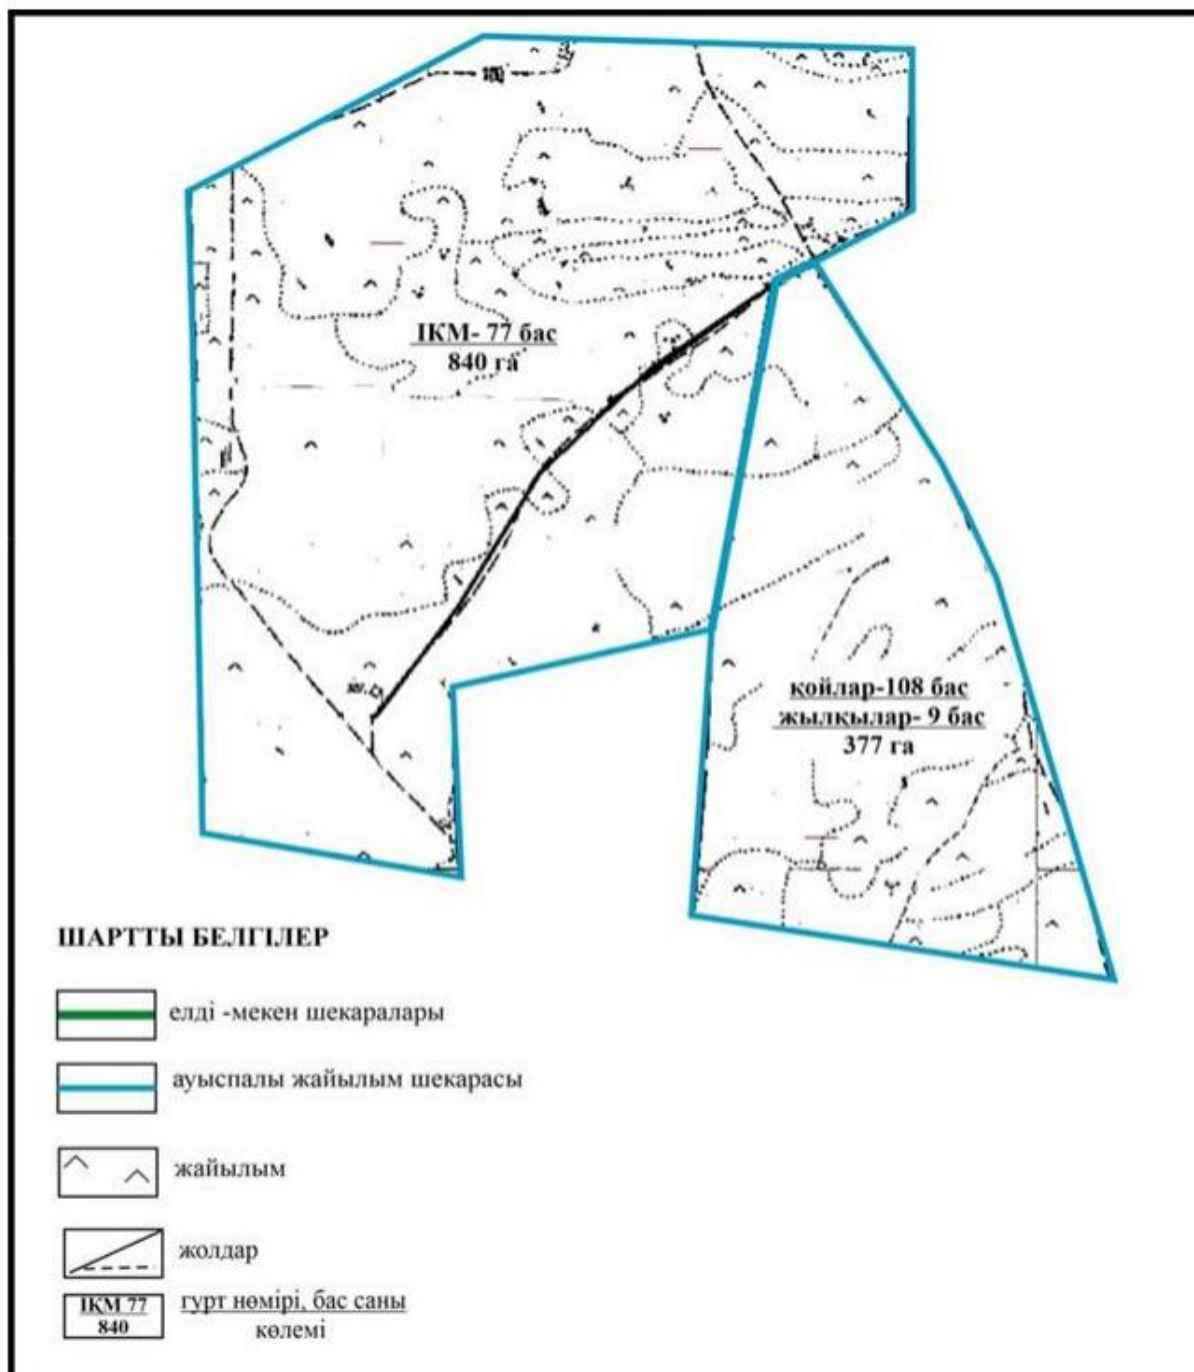

Абай ауданының шалғайдағы жер учаскелері шекарасында Мичурин ауылдық округі
Агрогородок ауылының ауыл шаруашылығы мал басын орналастыру үшін жайылымдарды
қайта бөлу схемасы