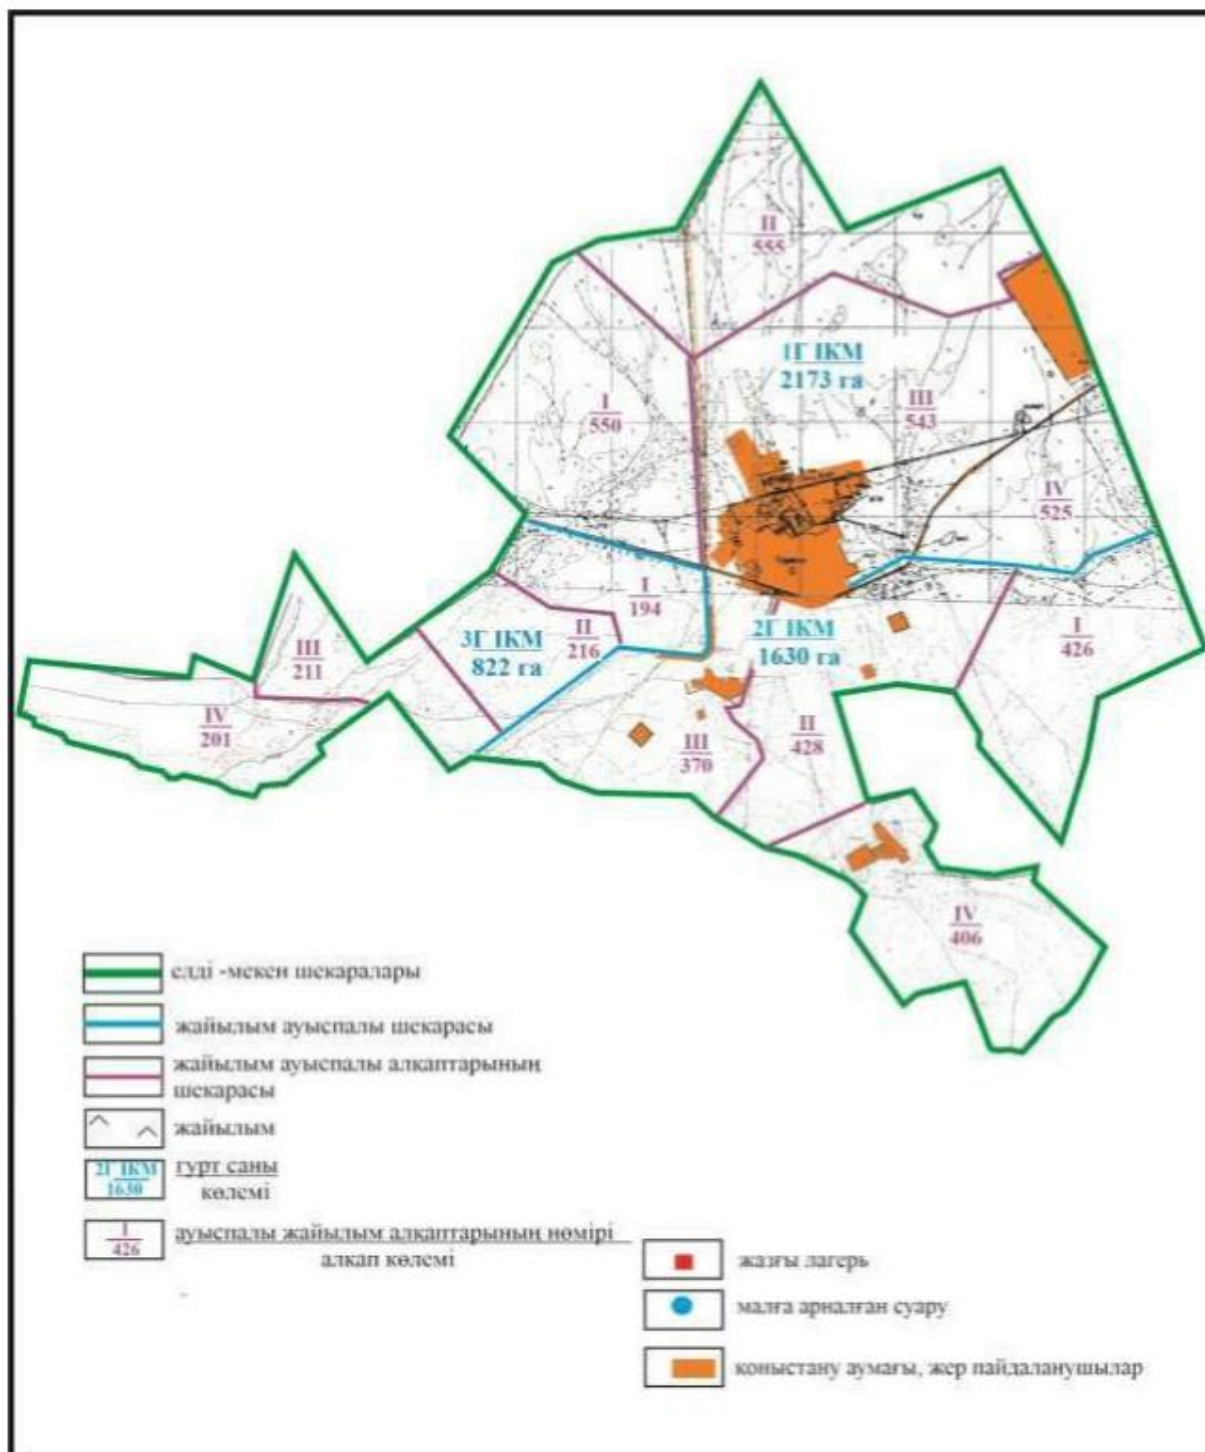

Абай ауданы бойынша
2022-2023 жылдарға арналған
Жайылымдарды басқару және
оларды пайдалану жөніндегі жоспарға
94 – қосымша

Абай ауданы Держинский ауылдық округі Қойбас ауылының шекараларындағы жайылымды пайдаланушылардың су көздеріне қол жеткізу (негізгі учаске)