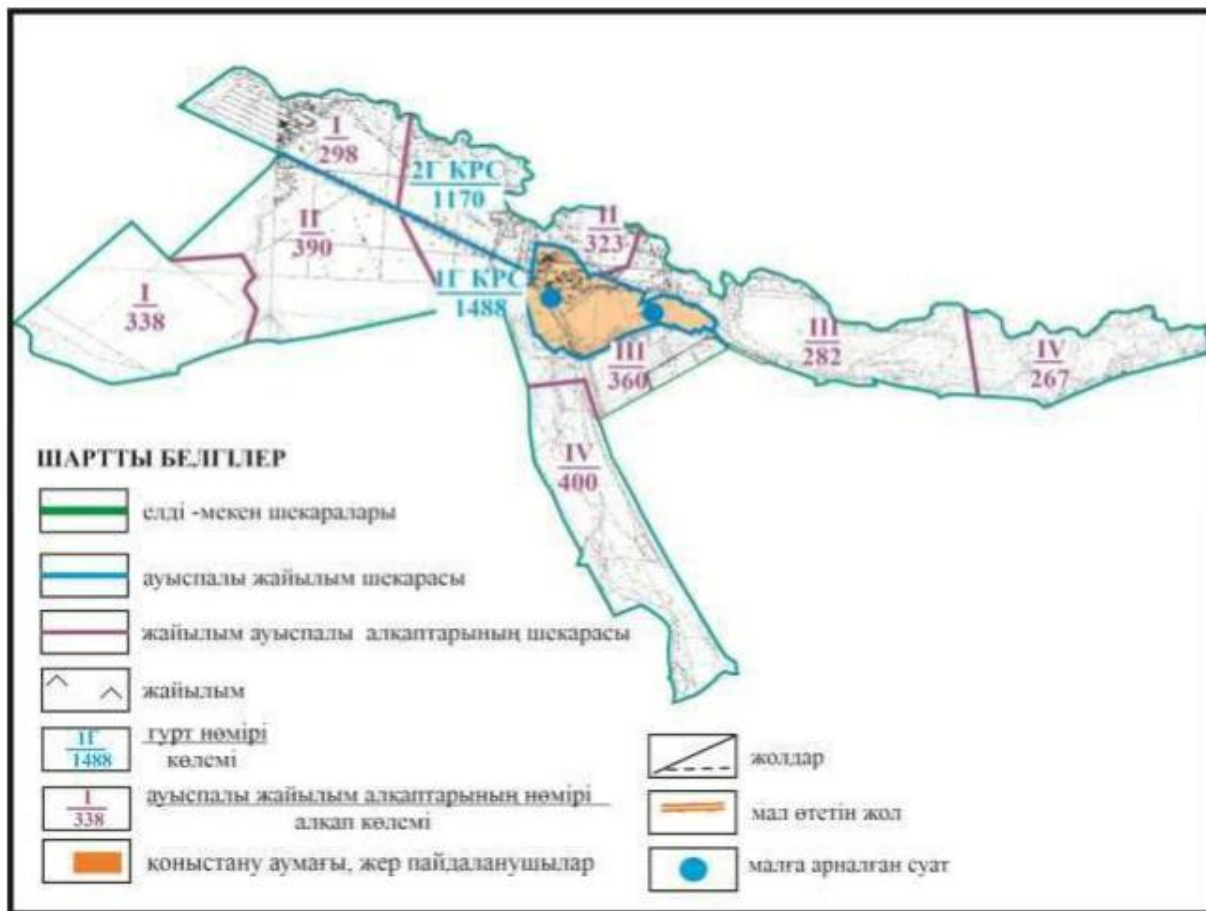

Абай ауданының Есенгелді ауылдық округі Есенгелді ауылының шекараларындағы жайылымды пайдаланушылардың су көздеріне қол жеткізу (негізгі учаске)

Абай ауданы бойынша
2022-2023 жылдарға арналған
Жайылымдарды басқару және
оларды пайдалану жөніндегі жоспарға
84 – қосымша

Абай ауданының Есенгелді ауылдық округі Есенгелді ауылының шекараларындағы жайылымды пайдаланушылардың су көздеріне қол жеткізу схемасы