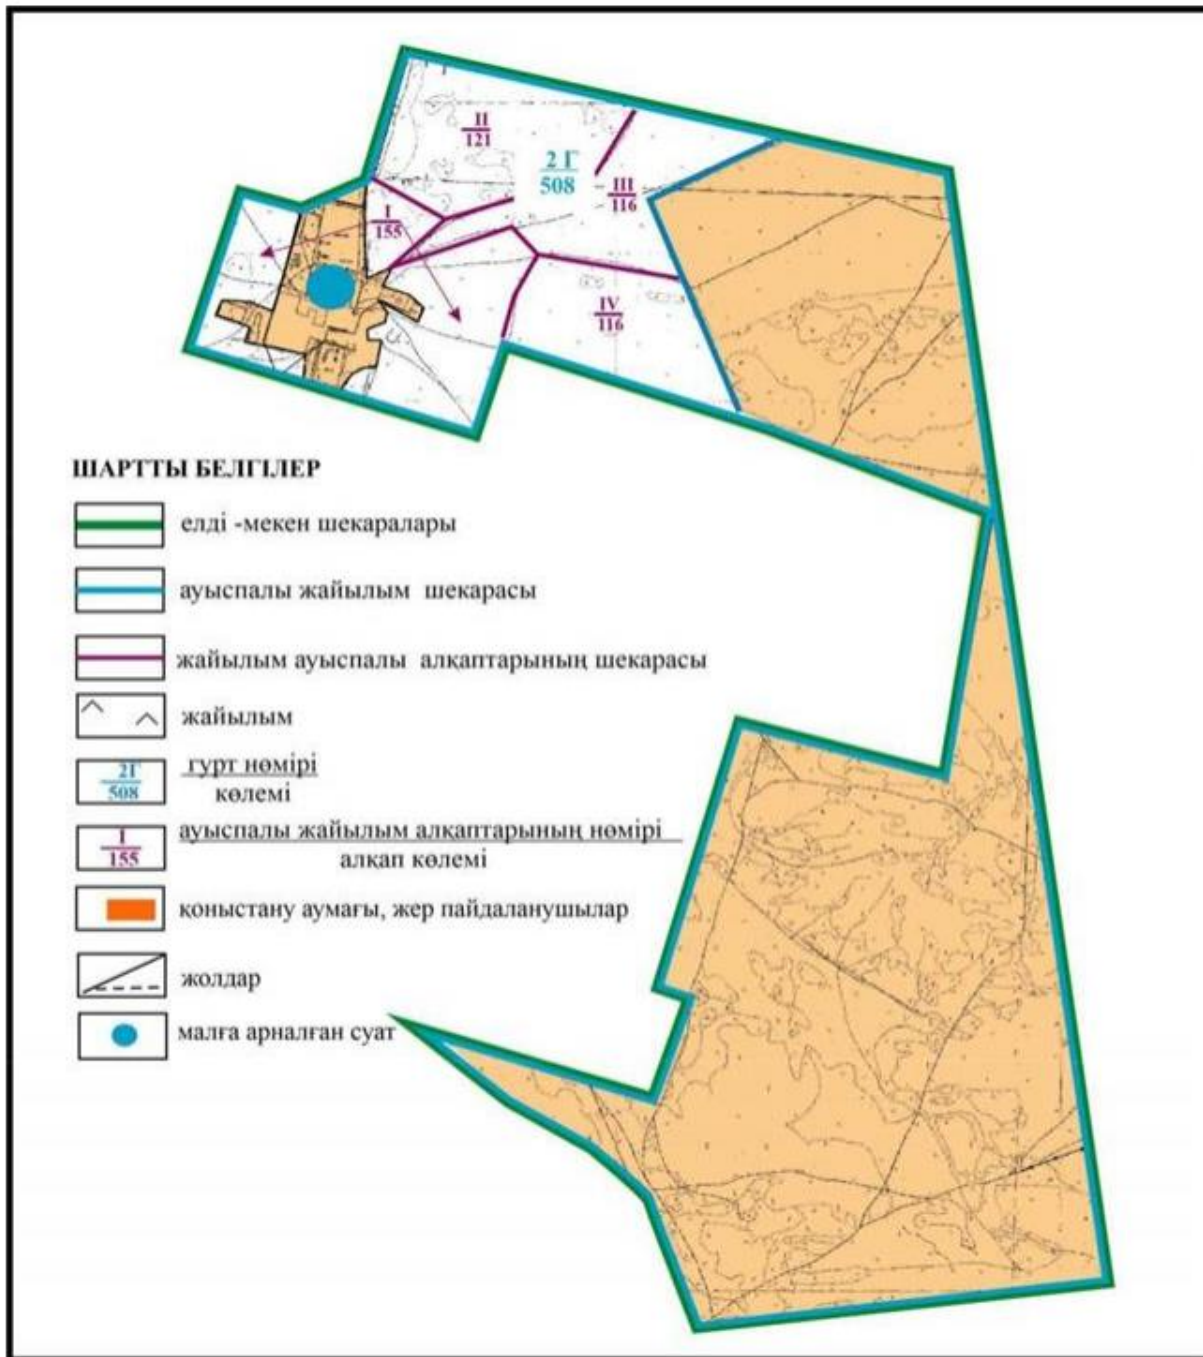

Абай ауданы бойынша
2022-2023 жылдарға арналған
Жайылымдарды басқару және
оларды пайдалану жөніндегі жоспарға
151– қосымша

Абай ауданының Карагандинский ауылдық округі Восход және Поливное ауылдарының шекараларында ауыл шаруашылығы мал басын орналастыру үшін жайылымдарды қайта бөлу схемасы