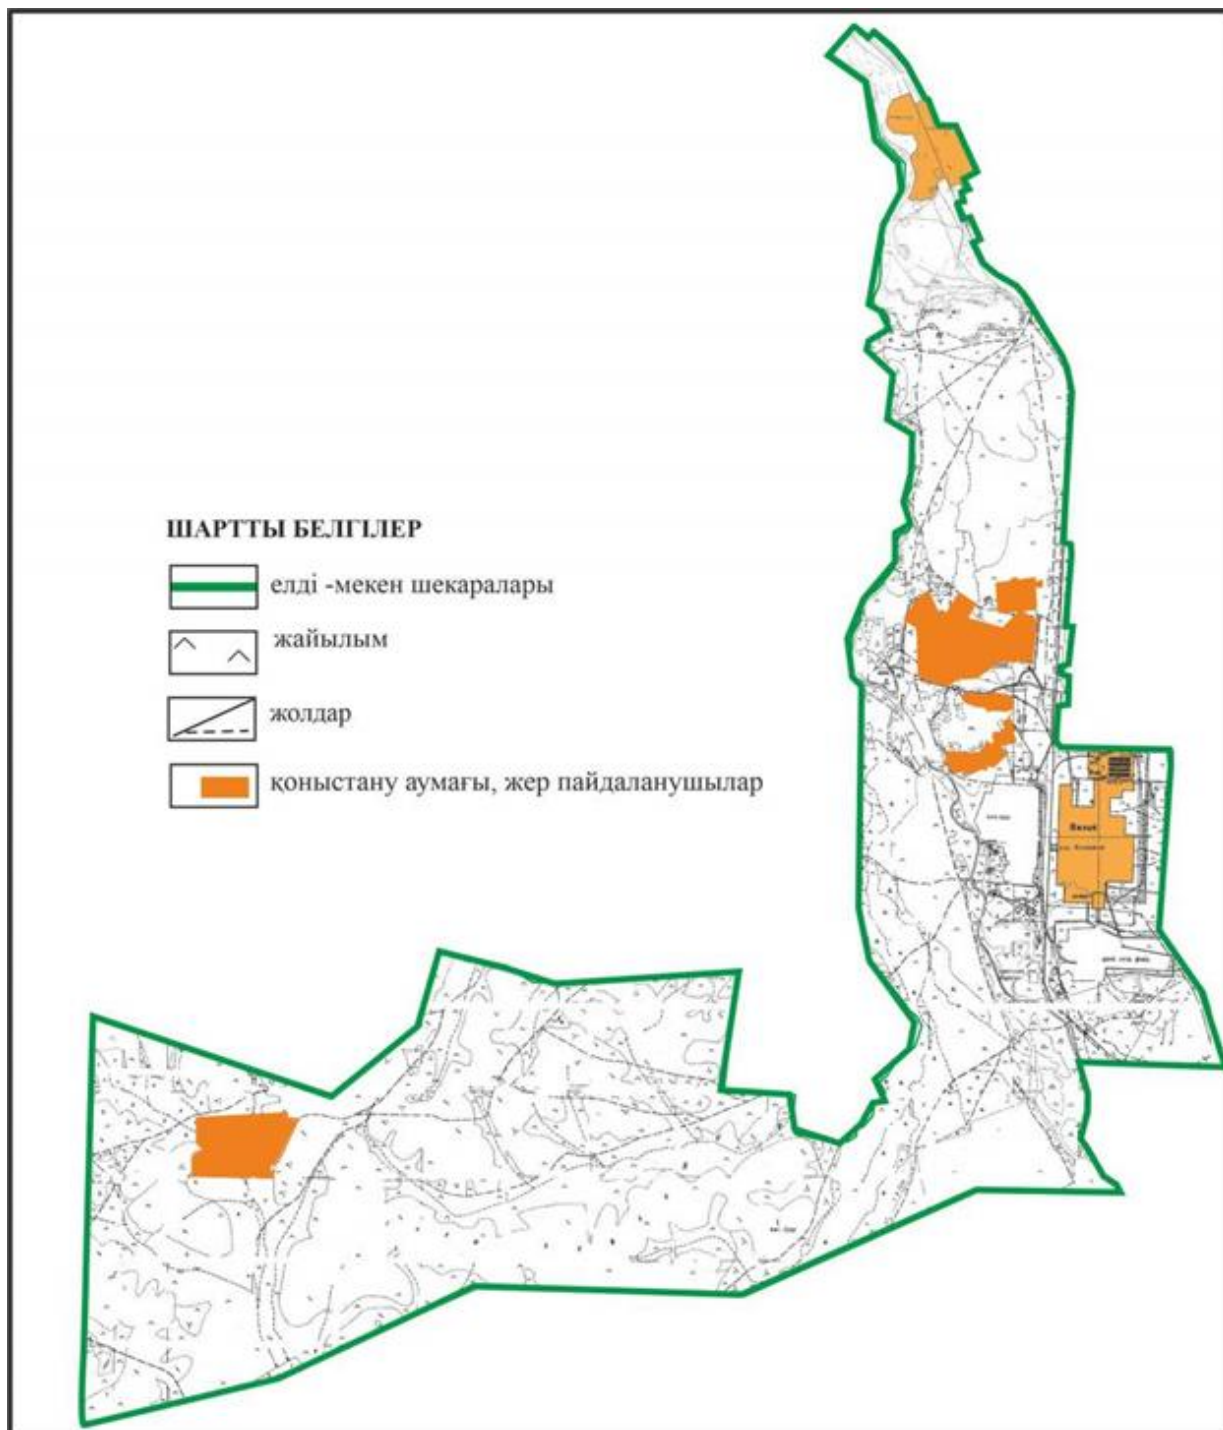

Абай ауданы бойынша
2022-2023 жылдарға арналған
Жайылымдарды басқару және
оларды пайдалану жөніндегі жоспарға
23 – қосымша

Абай ауданы Құрма ауылдық округінің Құрма және Жұмабек ауылдарының аумағындағы жер учаскелерінің меншік иелері және жер пайдаланушылардың жайлымдарын орналастыру схемасы