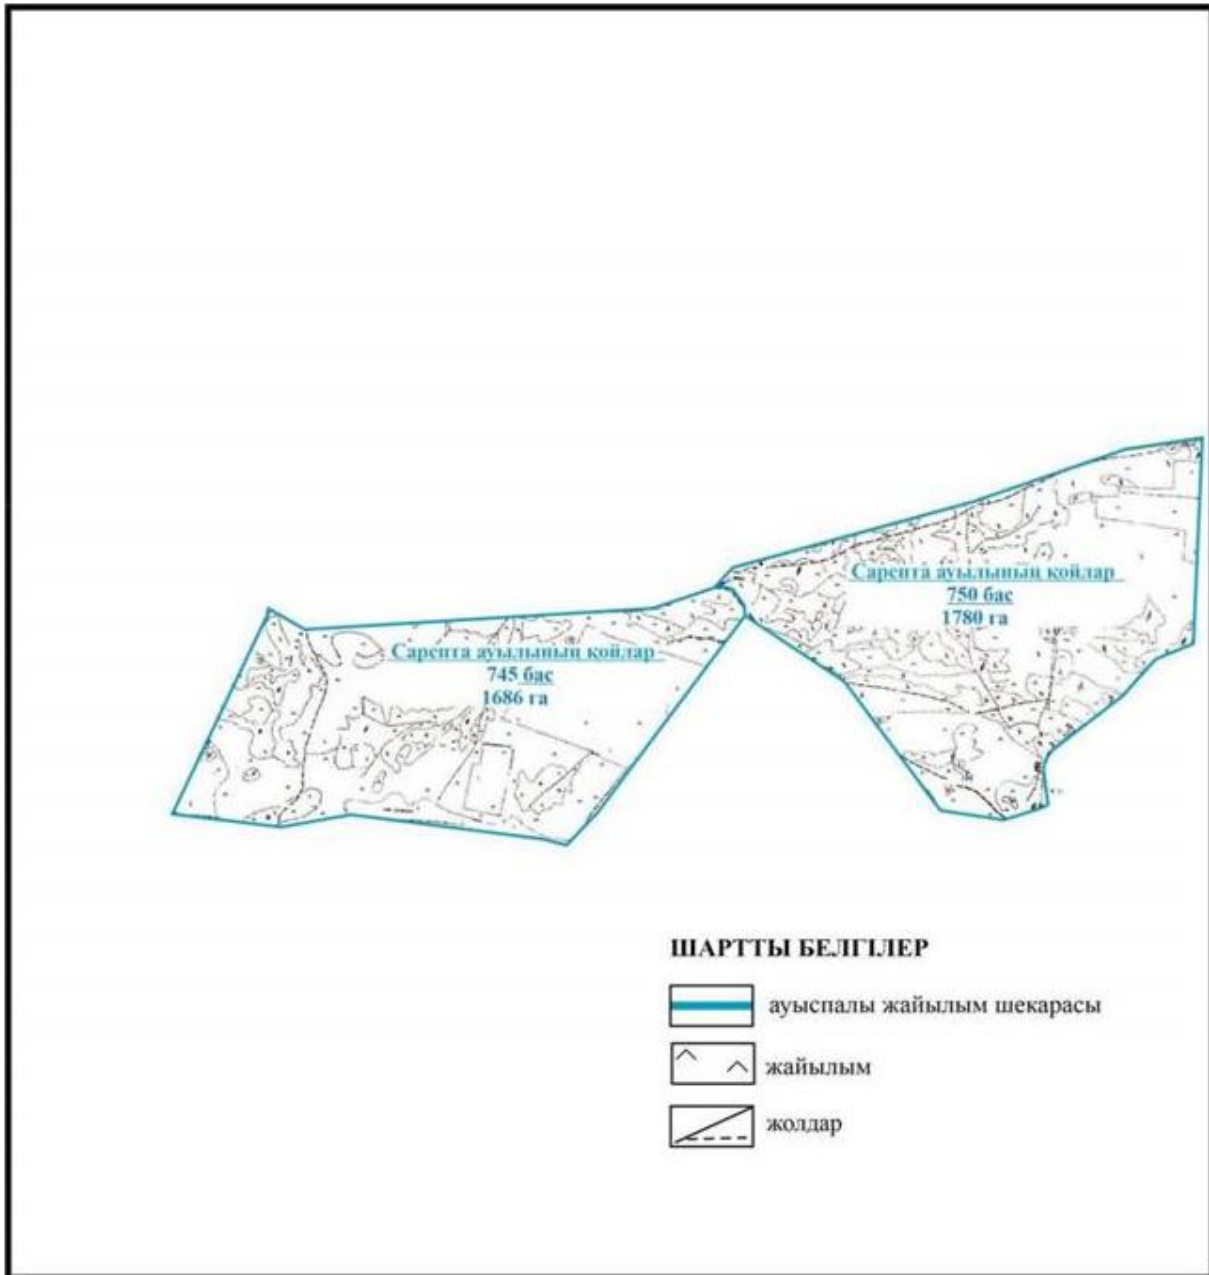

Абай ауданы бойынша
2022-2023 жылдарға арналған
Жайылымдарды басқару және
оларды пайдалану жөніндегі жоспарға
171 – қосымша

Абай ауданының Ильичевский ауылдық округінің шалғайдағы жер учаскелері шекарасында Тасзаемка ауылының ауыл шаруашылығы мал басын орналастыру үшін жайылымдарды қайта бөлу схемасы