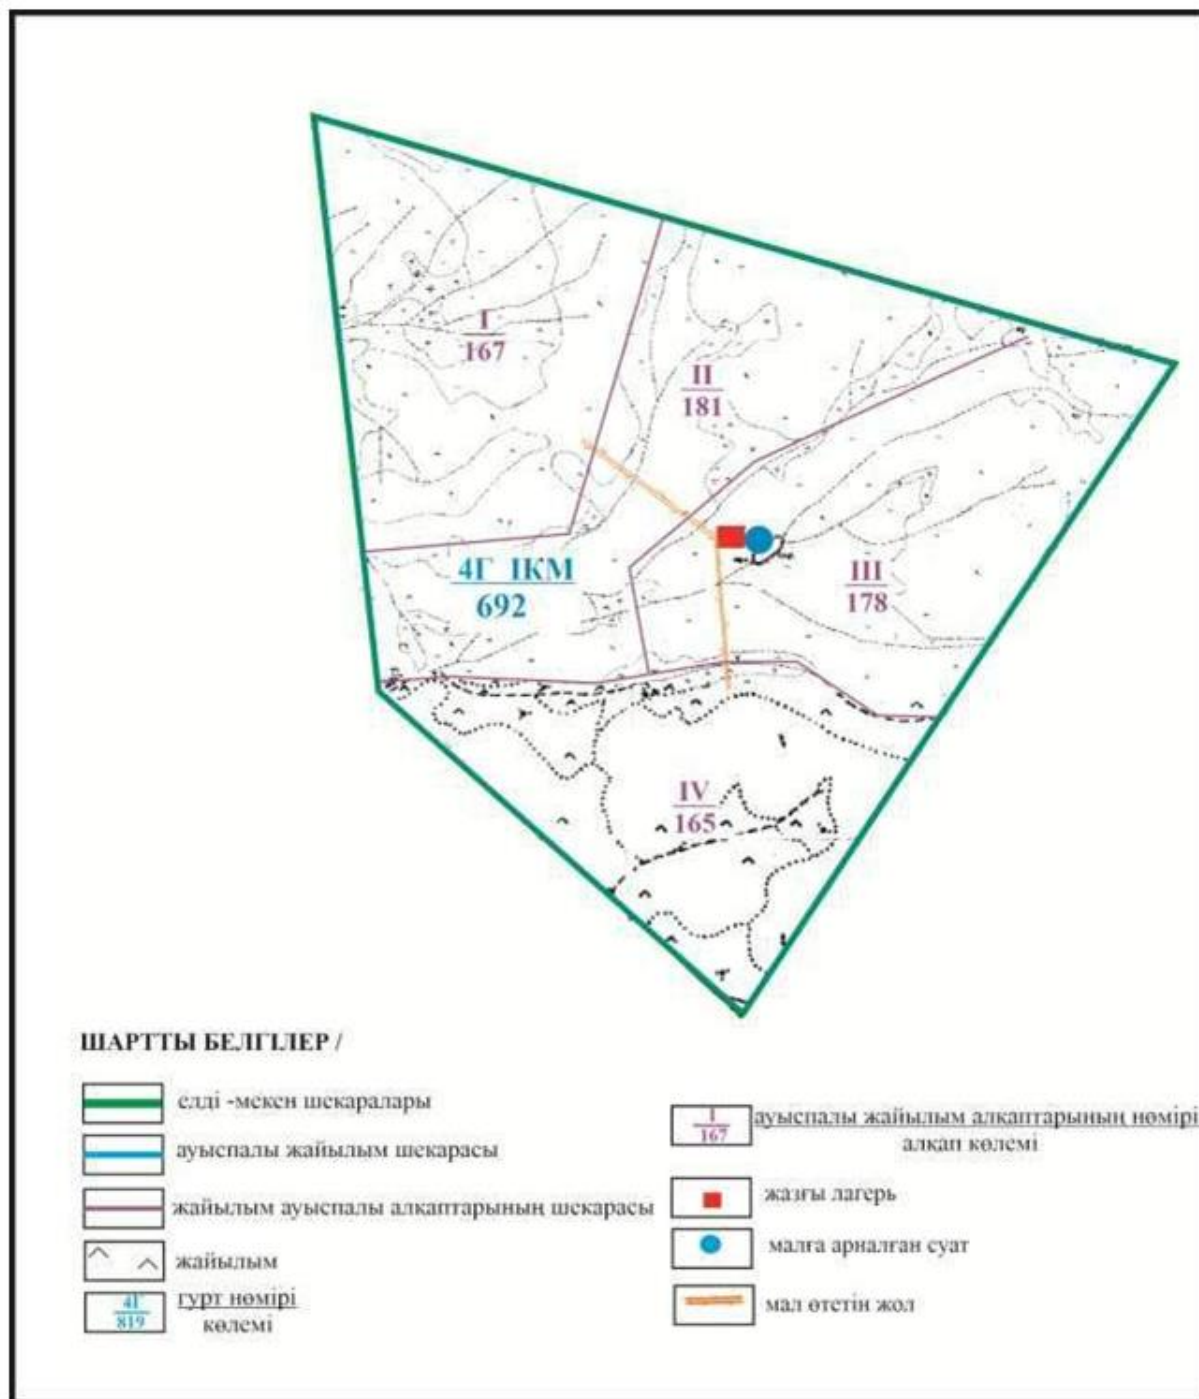

Абай ауданының Дзержинский ауылдық округі Қойбас ауылының шекараларындағы жайылымдар, жайылымдық инфрақұрылым объектілерінің сыртқы және ішкі шекараларының және аландарының схемасы (жолақаралық учаске)