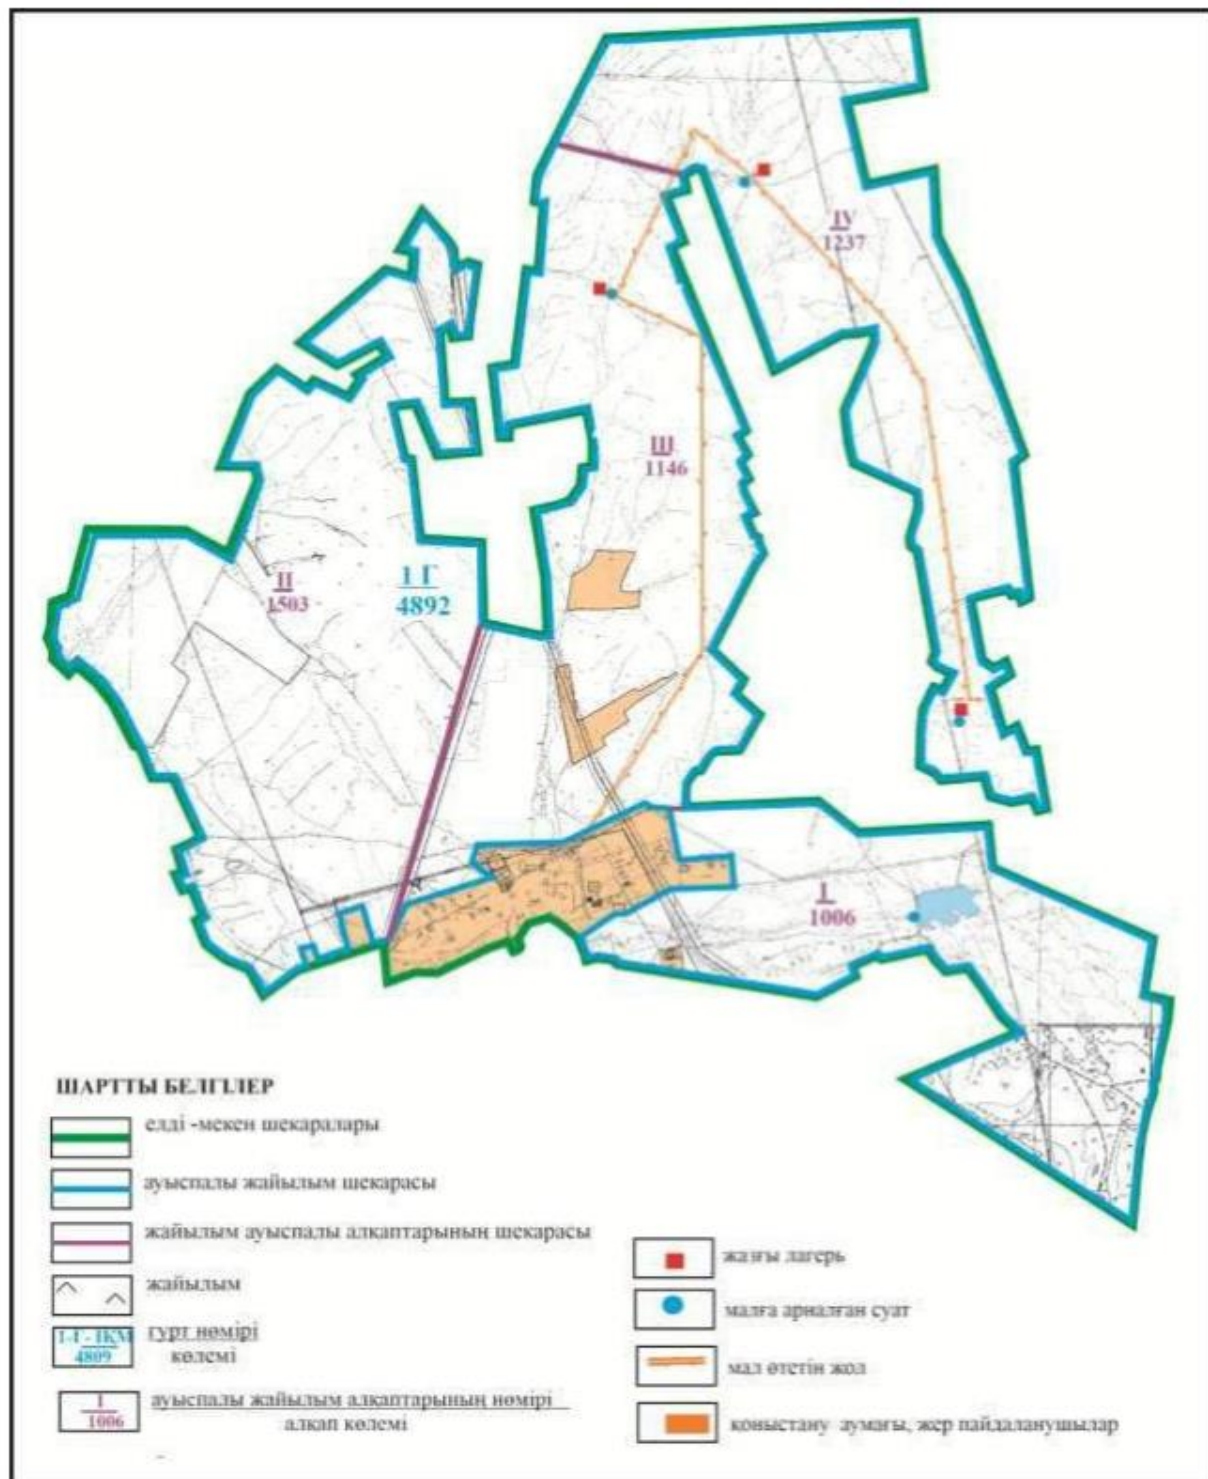

Абай ауданының Құлаайғыр ауылдық округі Құлаайғыр ауылының шекараларындағы жайылымды пайдаланушылардың су көздеріне қол жеткізу схемасы

Абай ауданы бойынша
2022-2023 жылдарға арналған
Жайылымдарды басқару және
оларды пайдалану жөніндегі жоспарға
115– қосымша