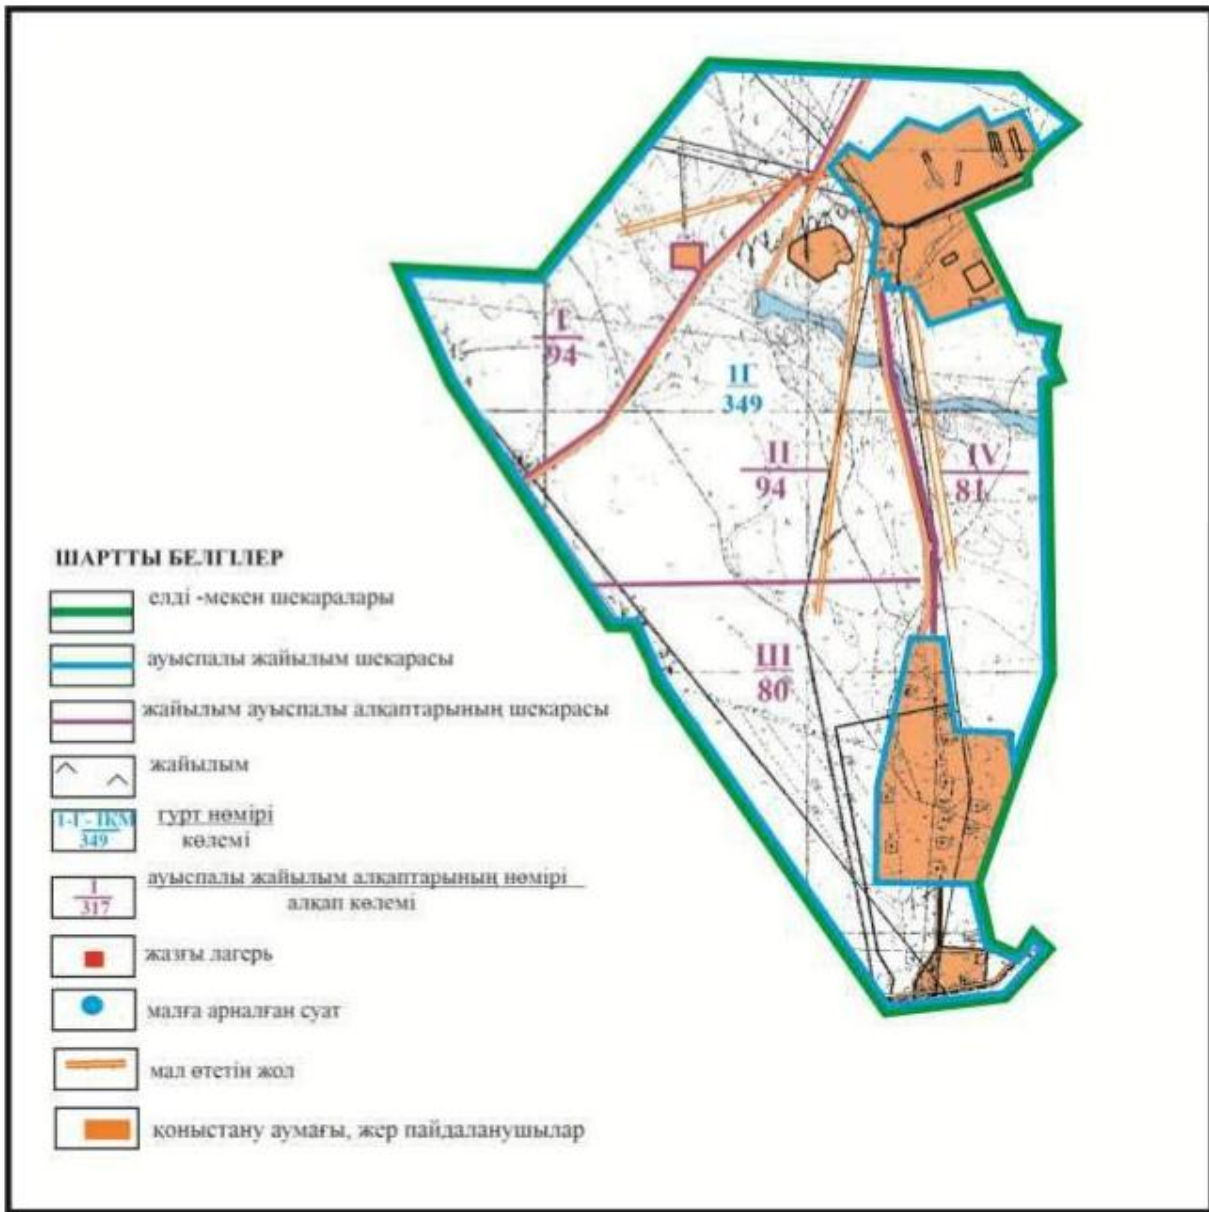

Абай ауданы бойынша
2022-2023 жылдарға арналған
Жайылымдарды басқару және
оларды пайдалану жөніндегі жоспарға
113 – қосымша

Абай ауданы Топар кентінің шекараларындағы жайылымды пайдаланушылардың су көздеріне қол жеткізу схемасы