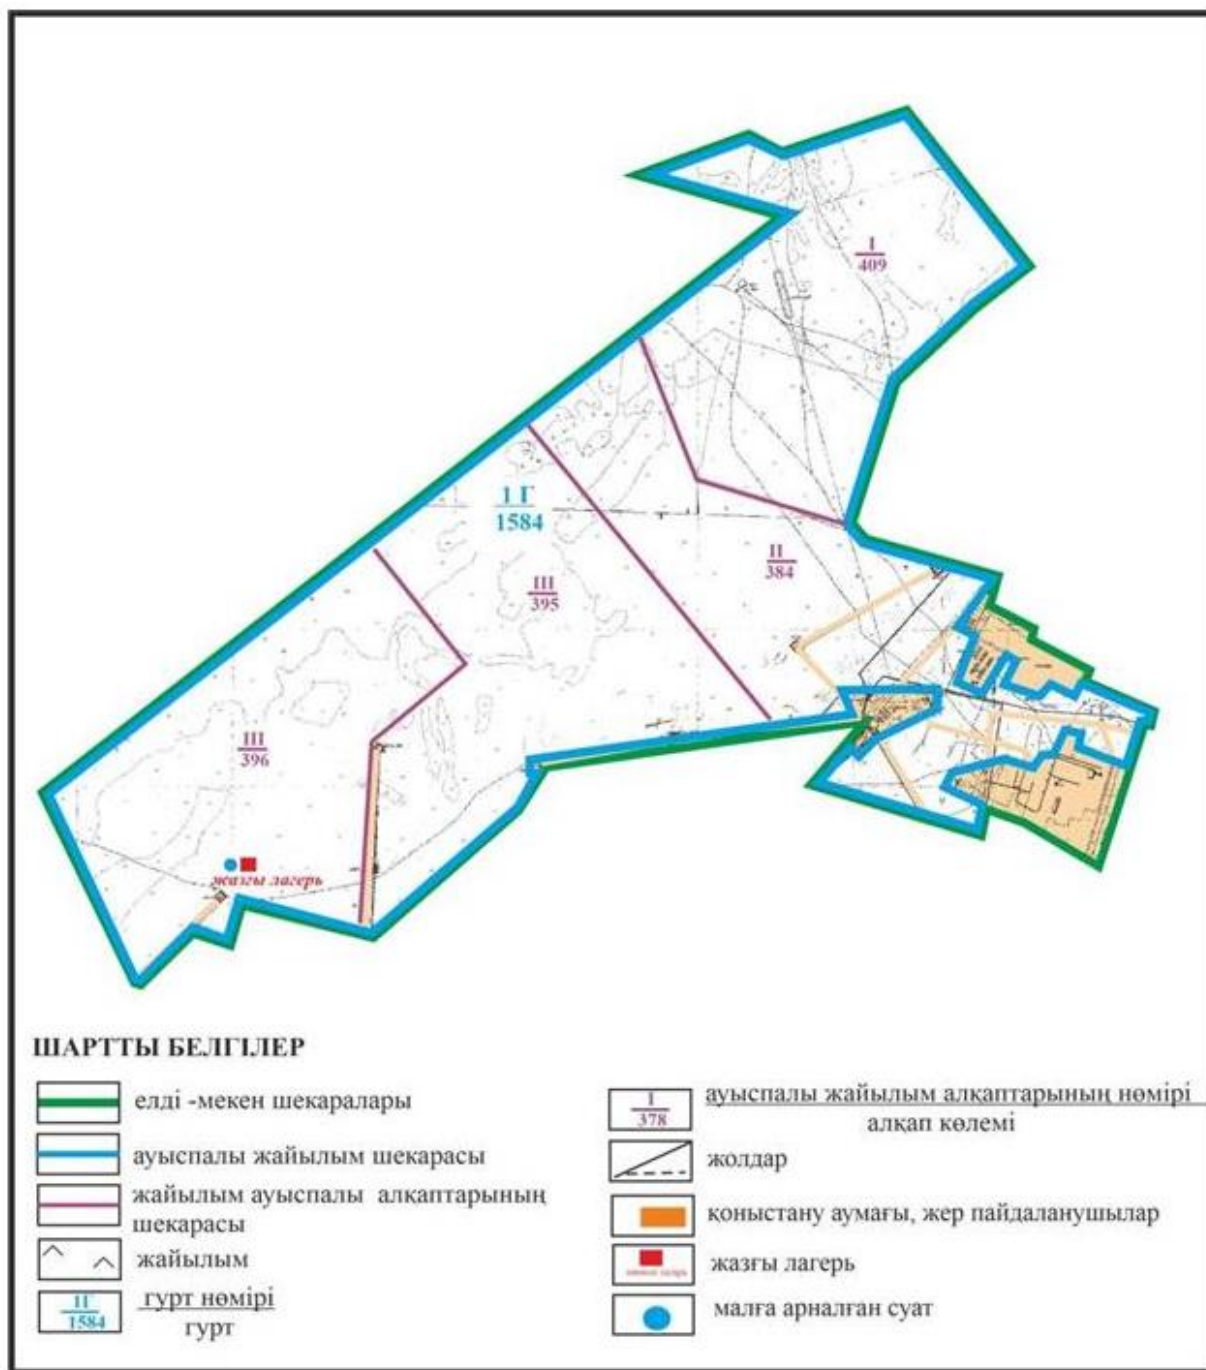

Абай ауданының Ильичевский ауылдық округі Жон ауылының шекараларындағы жайылымдар, жайылымдық инфрақұрылым объектілерінің сыртқы және ішкі шекараларының және алаңдарының схемасы (негізгі учаске)

Абай ауданы бойынша
2022-2023 жылдарға арналған
Жайылымдарды басқару және
оларды пайдалану жөніндегі жоспарға