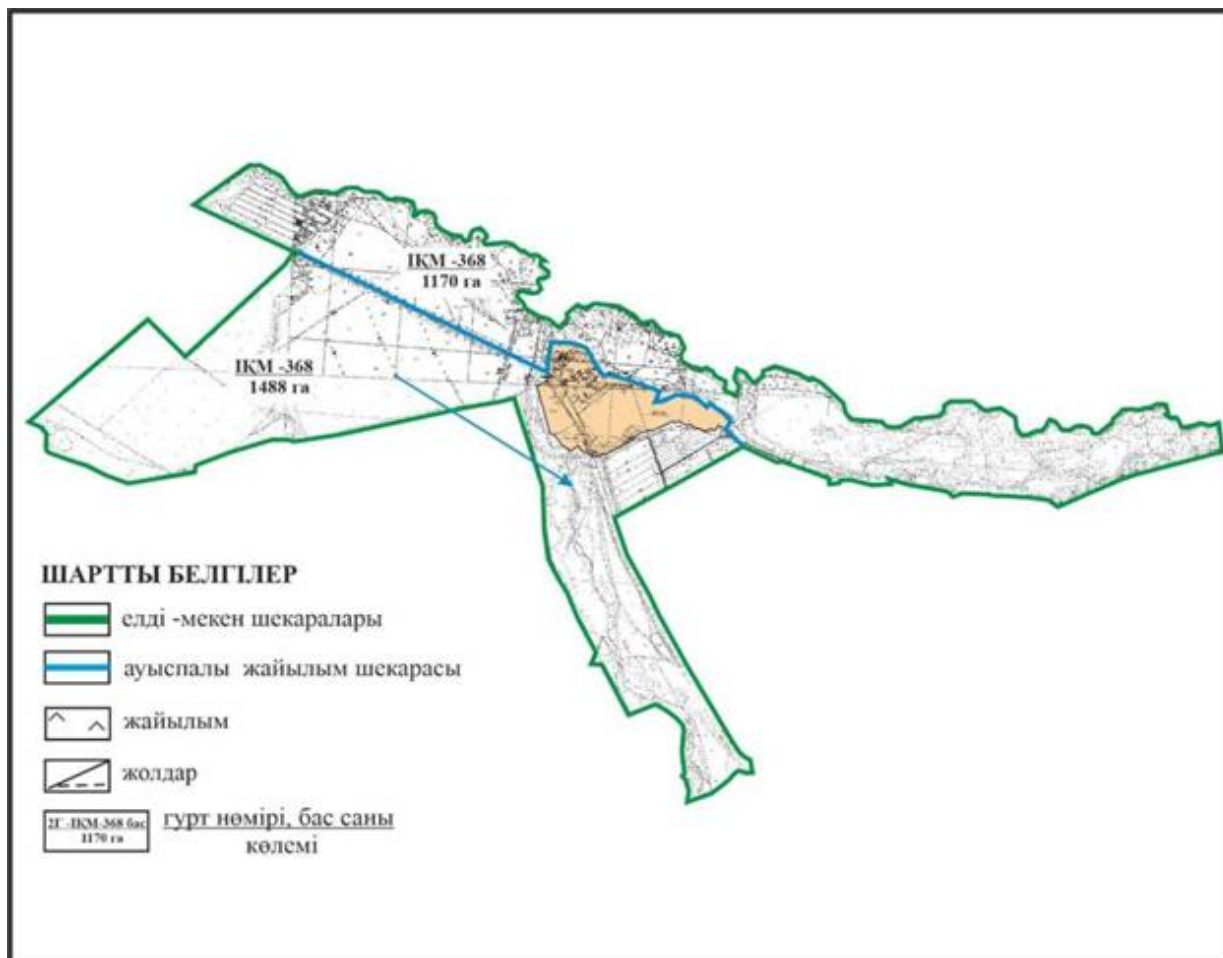

Абай ауданы бойынша
2022-2023 жылдарға арналған
Жайылымдарды басқару және
оларды пайдалану жөніндегі жоспарға
133 – қосымша

Абай ауданының Есенгелді ауылдық округі Есенгелді ауылының шекараларында ауыл шаруашылығы мал басын орналастыру үшін жайылымдарды қайта бөлу схемасы