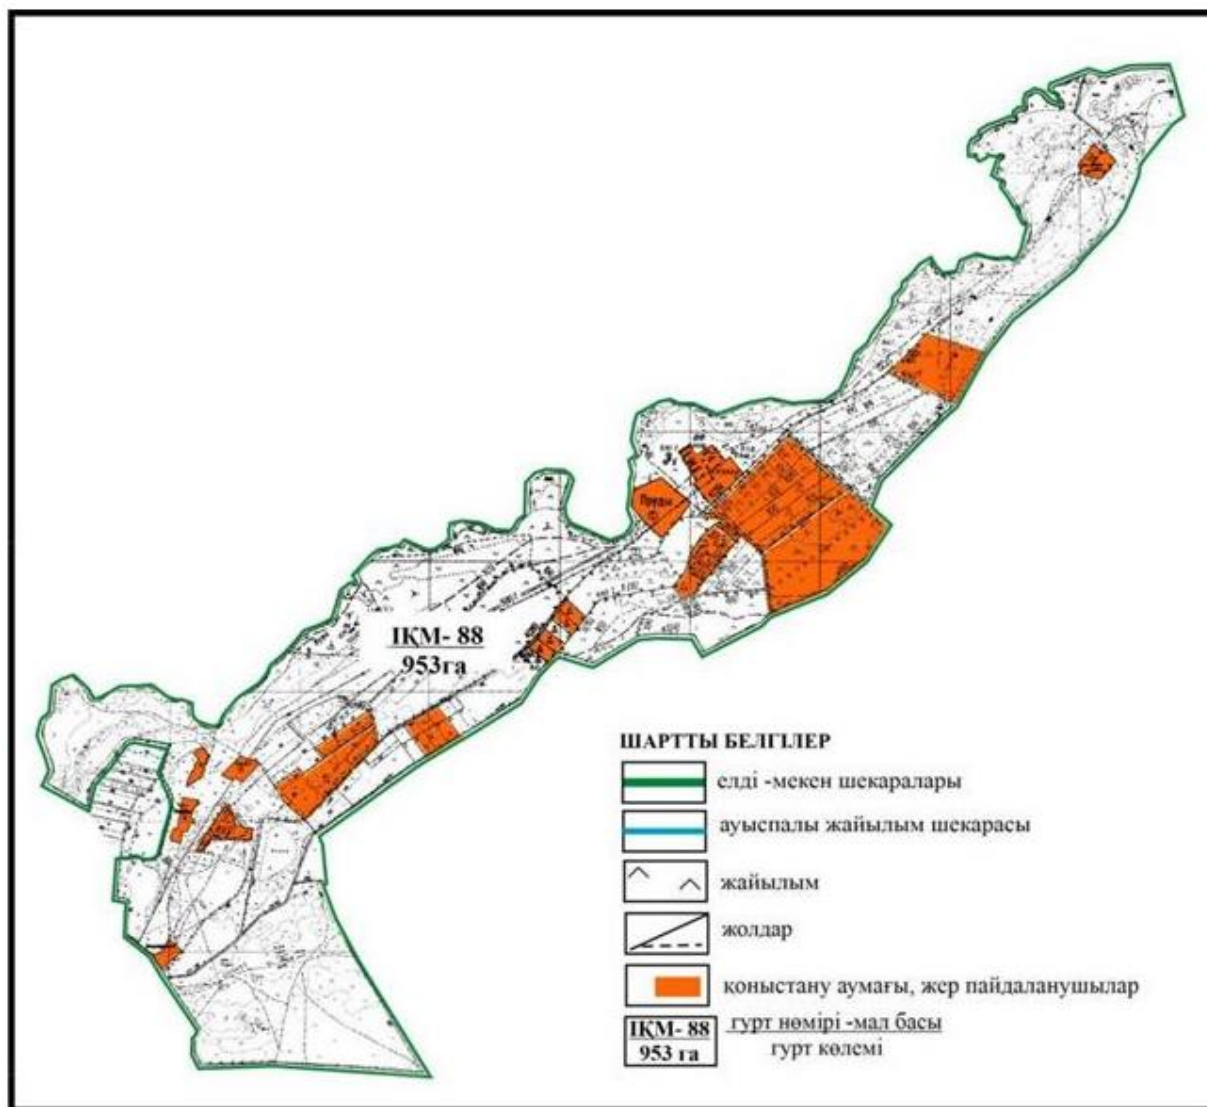

Абай ауданы бойынша
2022-2023 жылдарға арналған
Жайылымдарды басқару және
оларды пайдалану жөніндегі жоспарға
141 – қосымша

Абай ауданының шалғайдағы жер учаскелерінің шекараларындағы Самарка ауылдық округі Самарка және Пруды ауылдарының шекараларында ауыл шаруашылығы мал басын орналастыру үшін жайылымдарды қайта бөлу схемасы