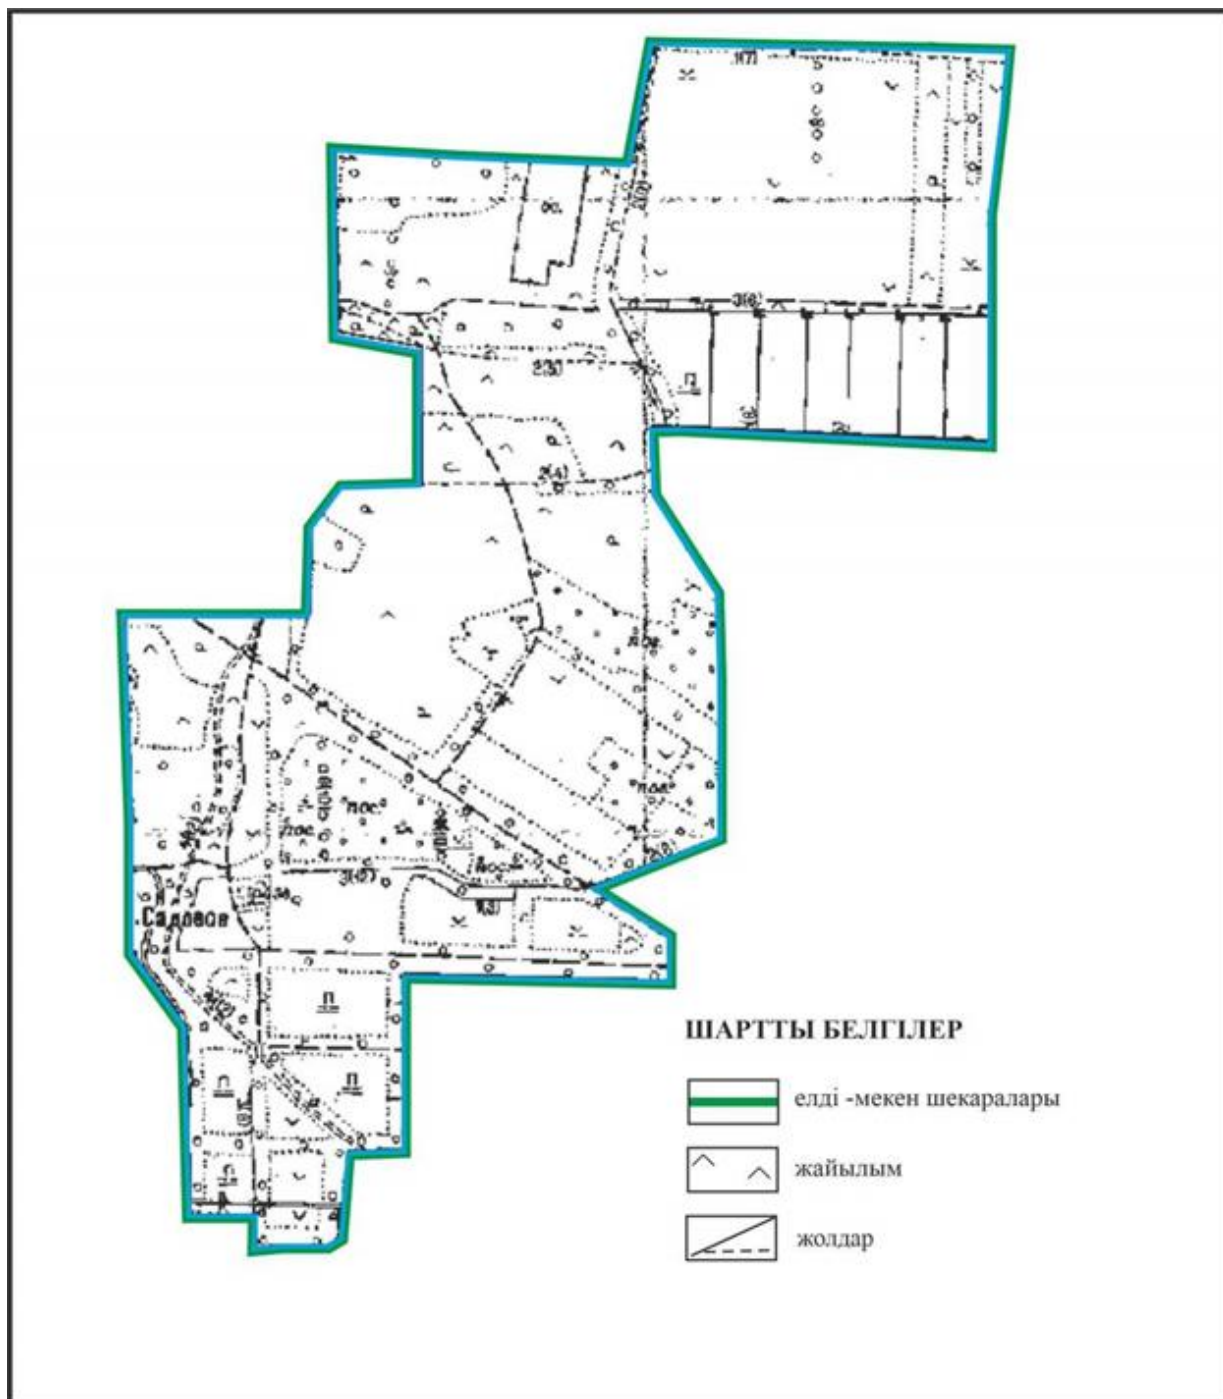

Абай ауданы бойынша
2022-2023 жылдарға арналған
Жайылымдарды басқару және
оларды пайдалану жөніндегі жоспарға
20 – қосымша

Абай ауданының Мичурин ауылдық округі Ягодное ауылының аумағындағы жер учаскелерінің меншік иелері және жер пайдаланушылардың жайылымдарын орналастыру схемасы