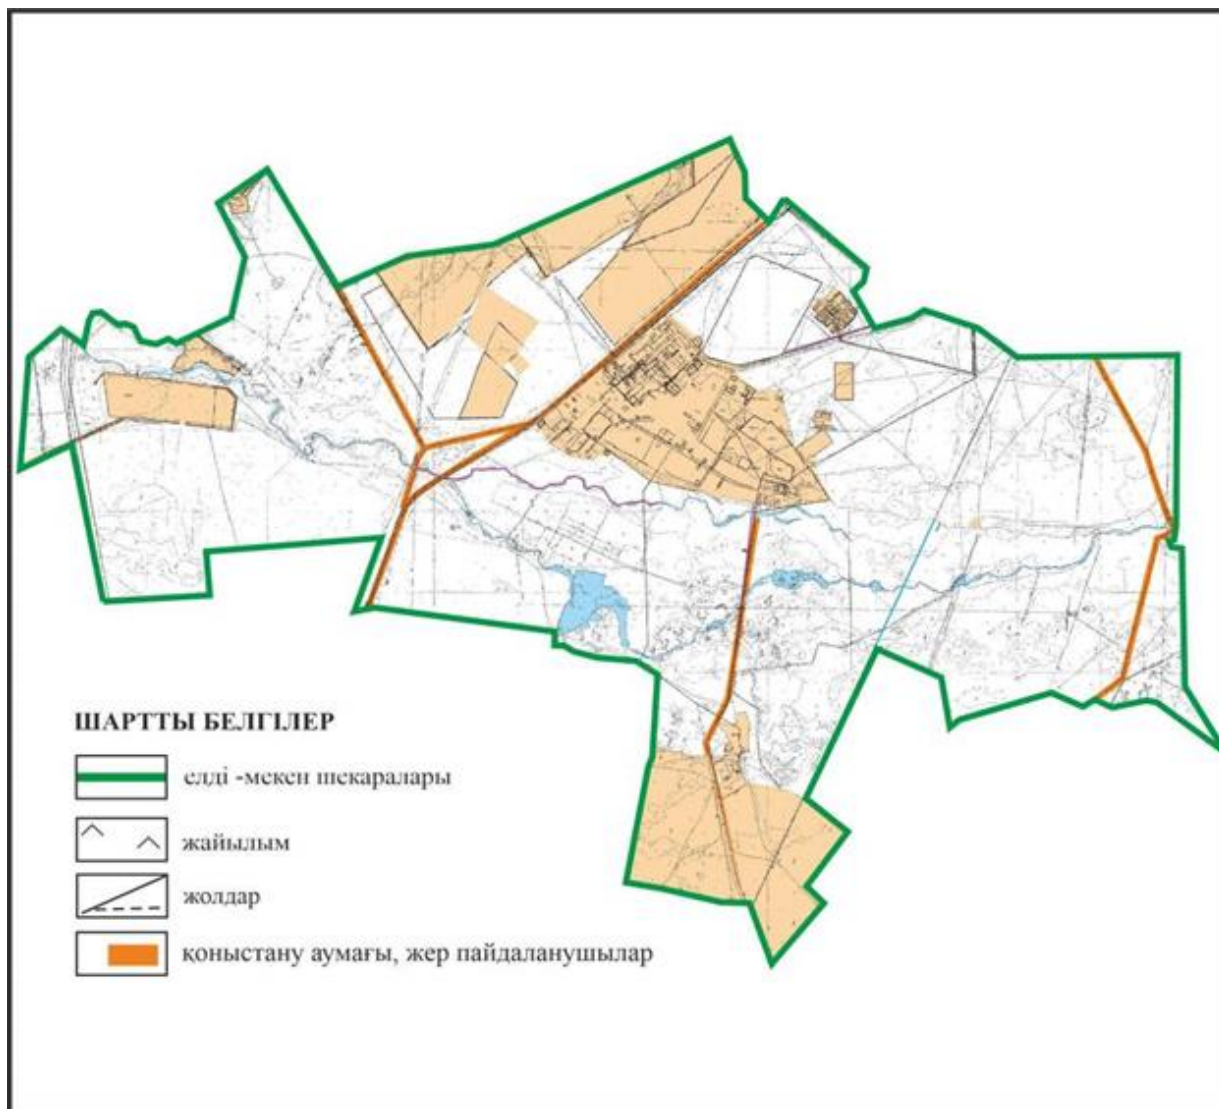

Абай ауданы бойынша
2022-2023 жылдарға арналған
Жайылымдарды басқару және
оларды пайдалану жөніндегі жоспарға
18 – қосымша

Абай ауданының Мичурин ауылдық округі Агрогородок ауылының аумағындағы жер учаскелерінің меншік иелері және жер пайдаланушылардың жайылымдарын орналастыру схемасы