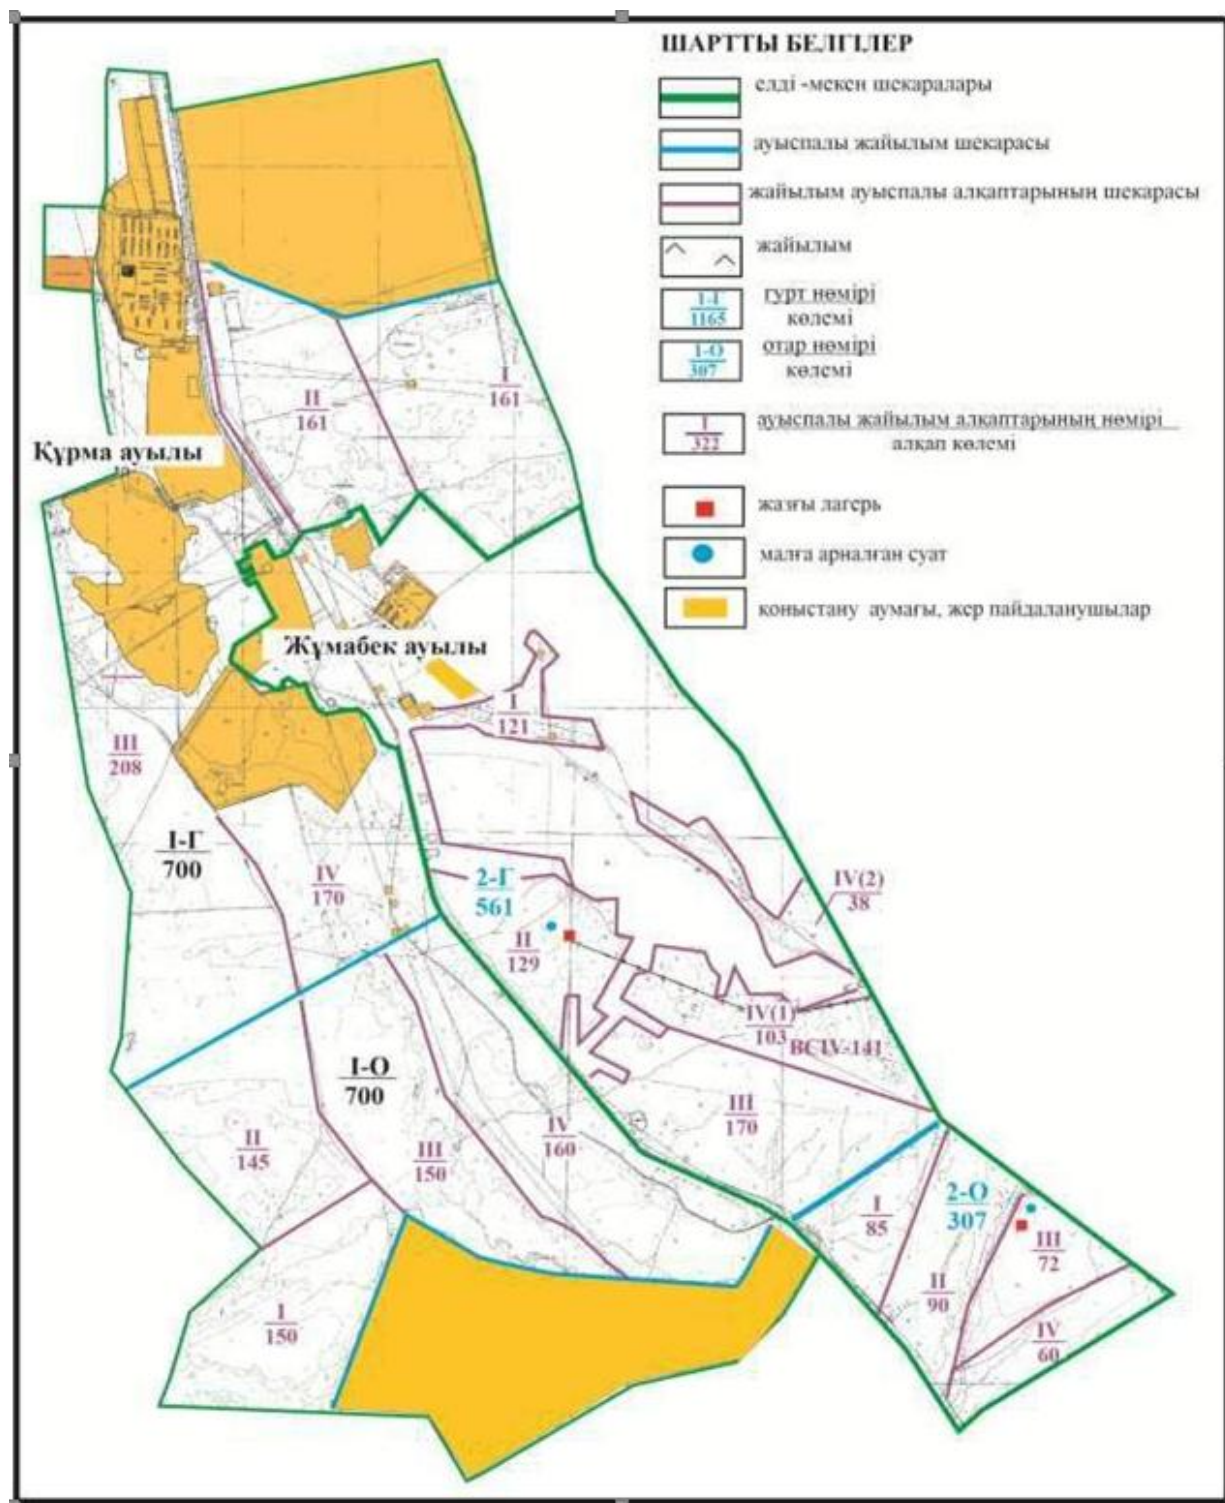

Абай ауданы Құрма ауылдық округінің Құрма және Жұмабек ауылдарының пекараларындағы жайылымдар, жайылымдық инфрақұрылым объектілерінің сыртқы және ішкі шекараларының және алаңдарының схемасы

Абай ауданы бойынша
2022-2023 жылдарға арналған