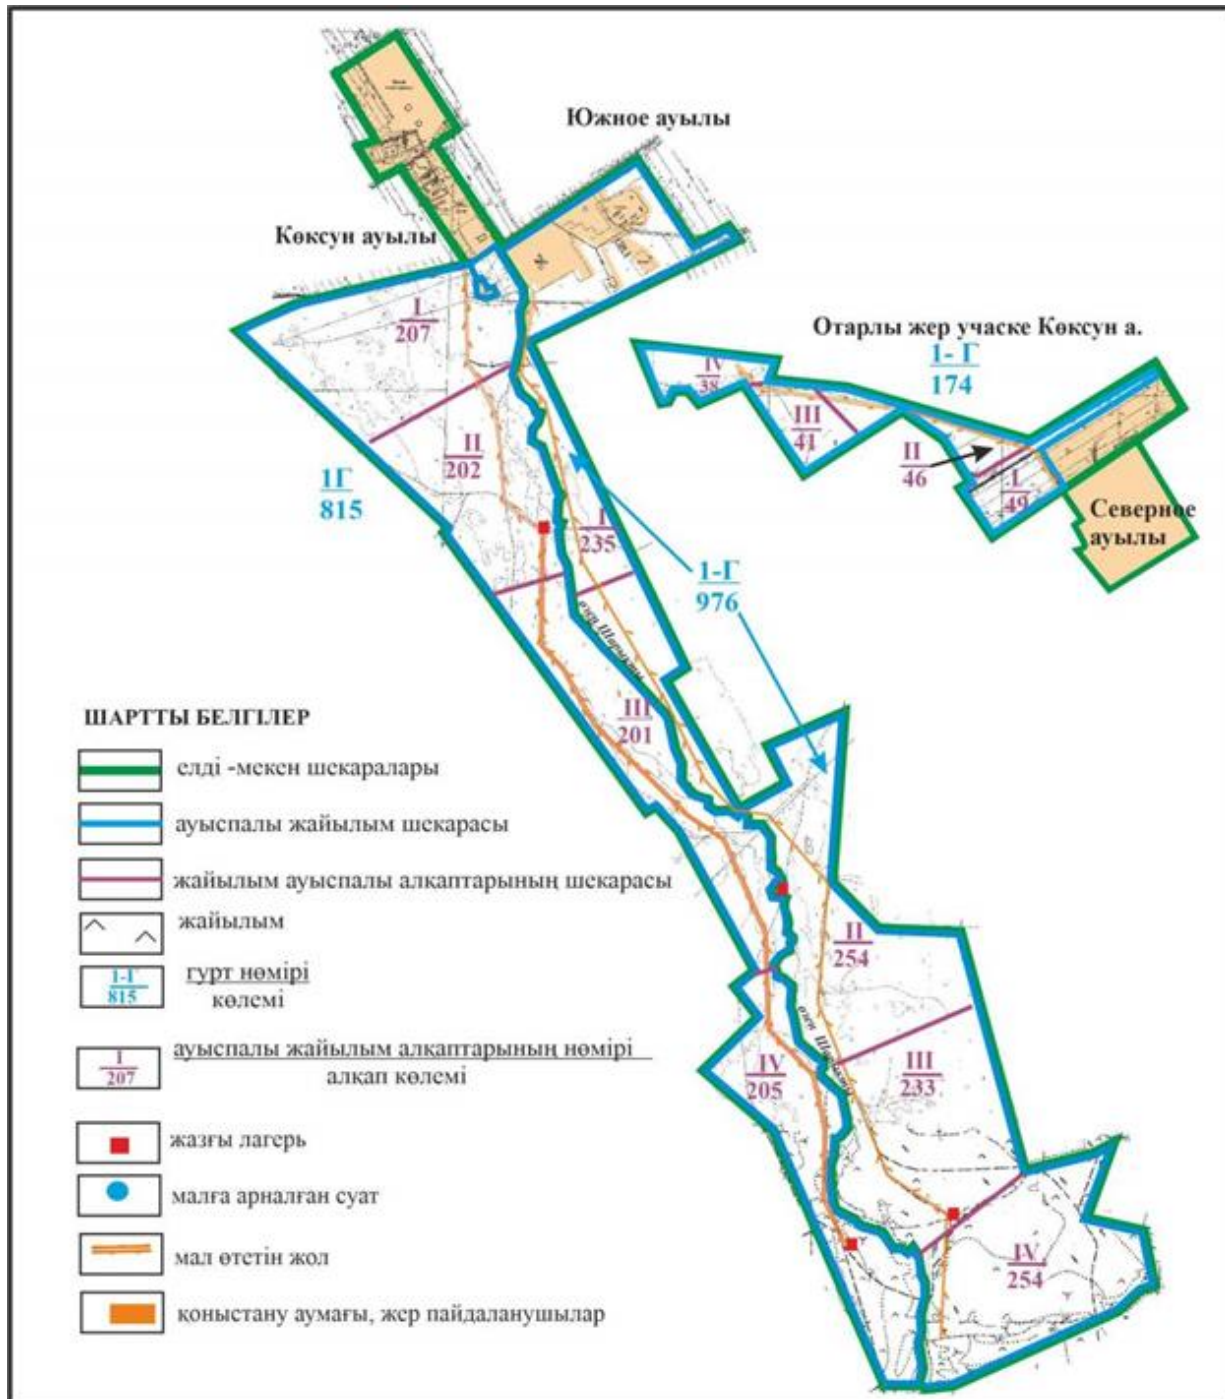

Абай ауданы Көксу ауылдық округінің Көксу, Южное және Северное ауылдарының шекараларындағы жайылымдар, жайылымдық инфрақұрылым объектілерінің сыртқы және ішкі шекараларының және алаңдарының схемасы