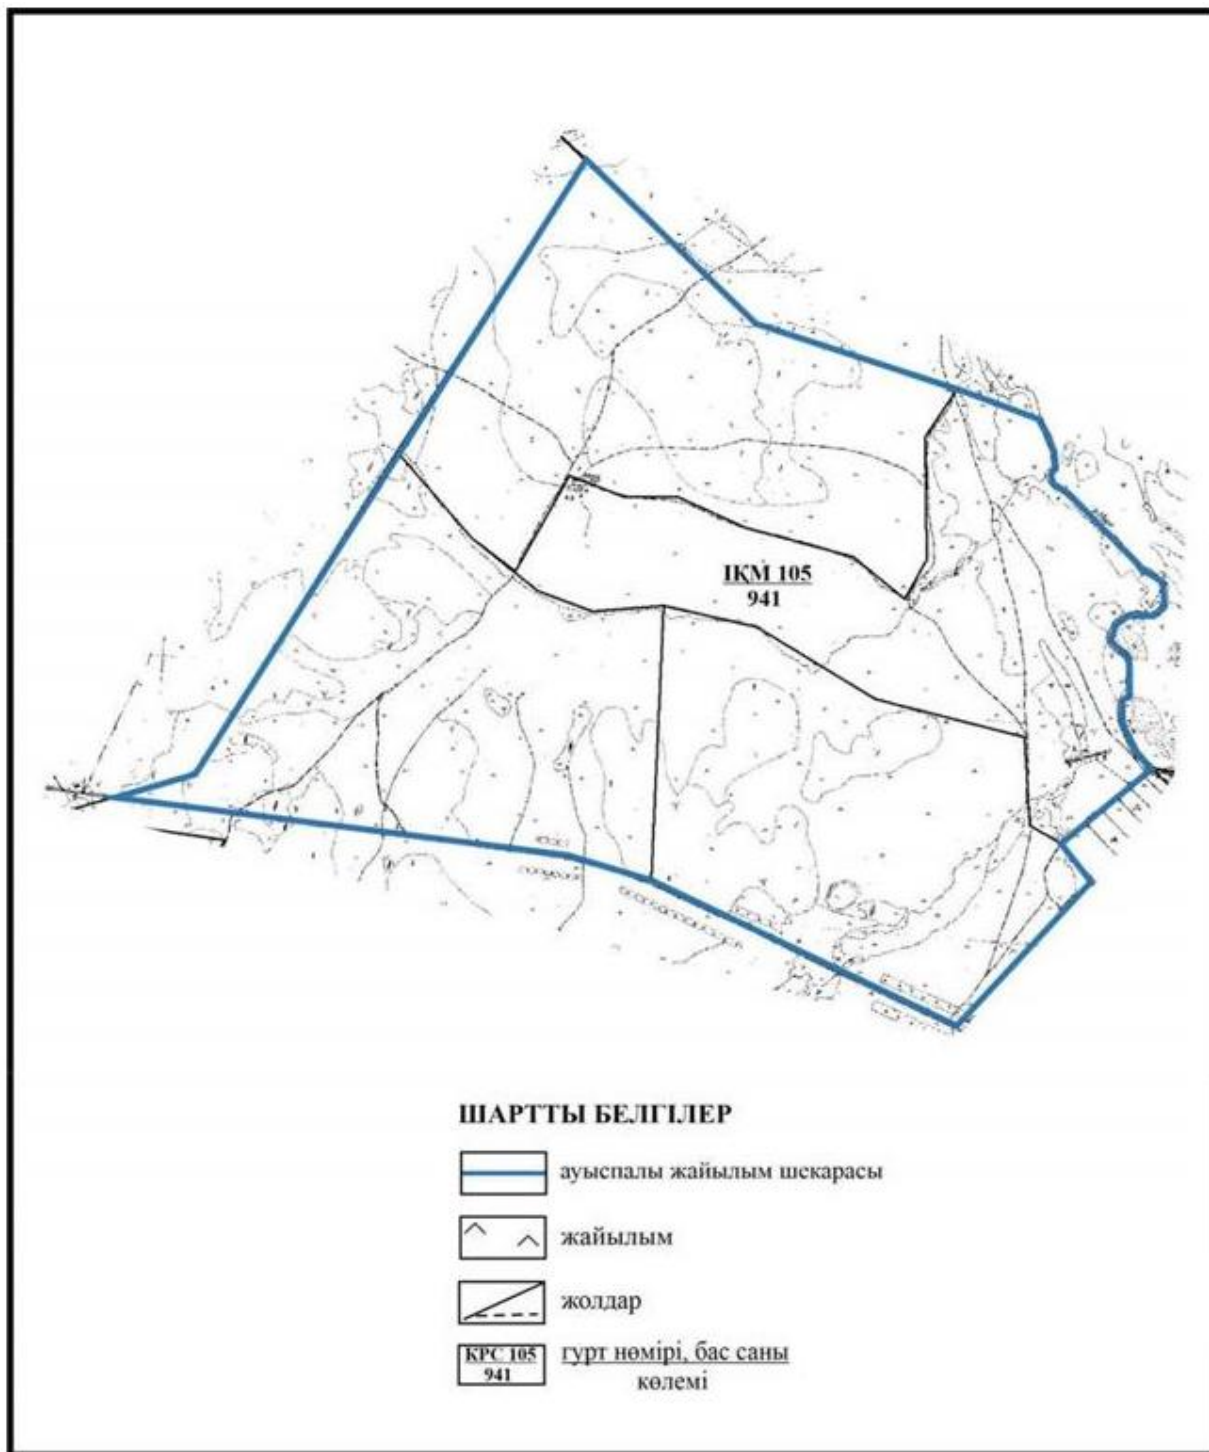

Абай ауданы бойынша
2022-2023 жылдарға арналған
Жайылымдарды басқару және
оларды пайдалану жөніндегі жоспарға
136 – қосымша

Абай ауданының Есенгелді ауылдық округі Пахотное ауылының шекараларында ауыл шаруашылығы мал басын орналастыру үшін жайылымдарды қайта бөлу схемасы