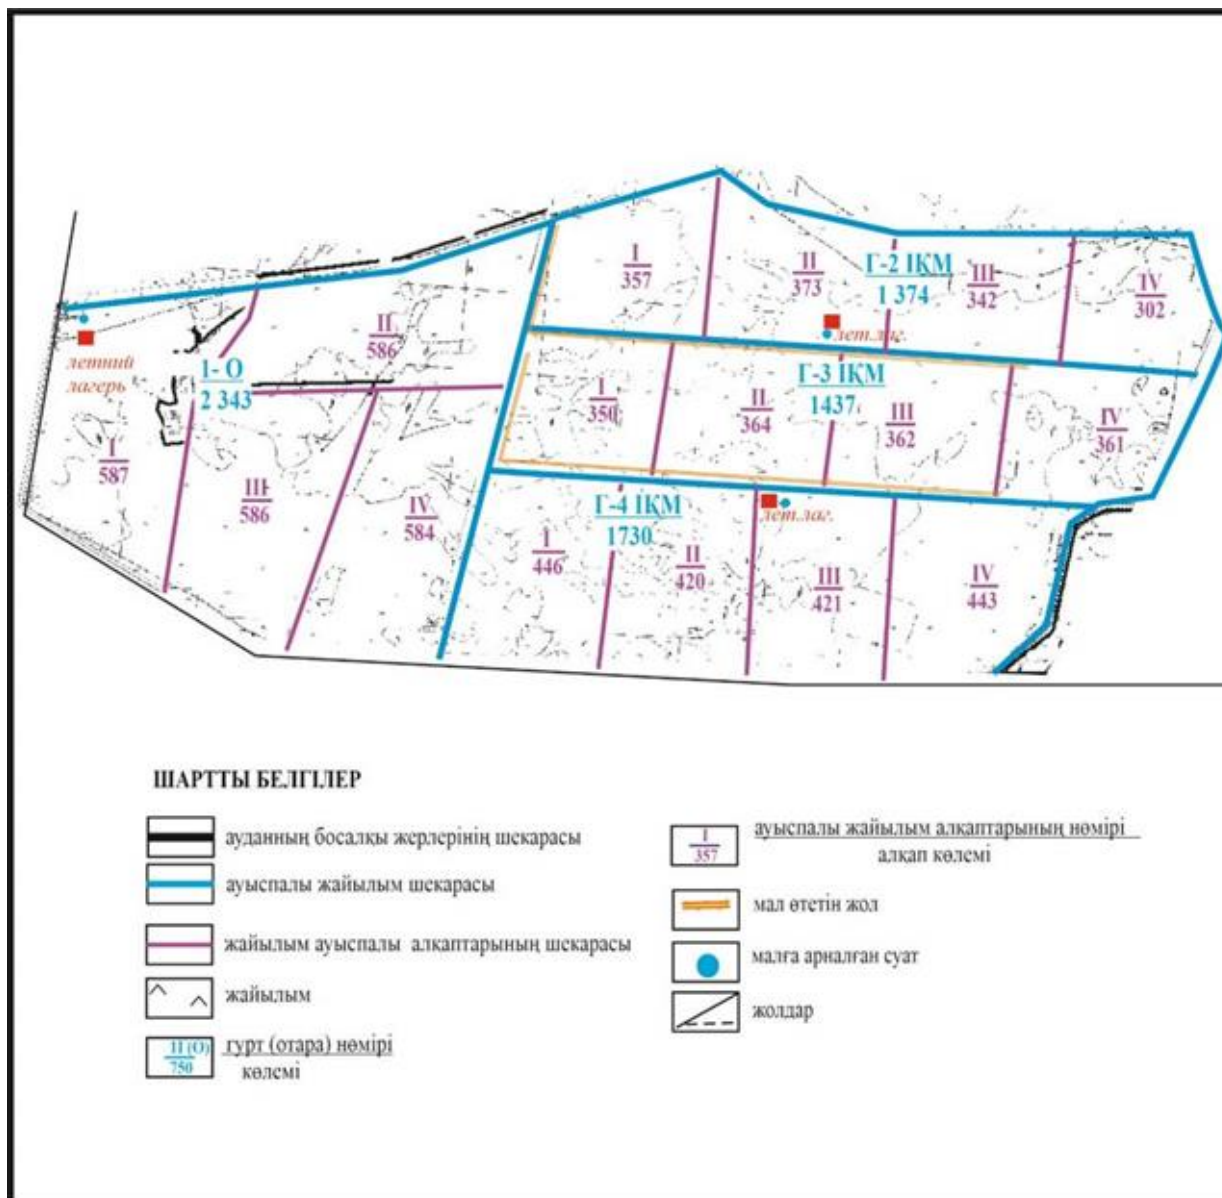

Абай ауданы бойынша
2022-2023 жылдарға арналған
Жайылымдарды басқару және
оларды пайдалану жөніндегі жоспарға
129 – қосымша

**Абай ауданының шалғайдағы жер учаскелері шекарасындағы Құлаайғыр ауылдық округі
Құлаайғыр және Жаманжол ауылдардын су көздеріне жайылымды пайдаланушылардың қол
жеткізу схемасы**