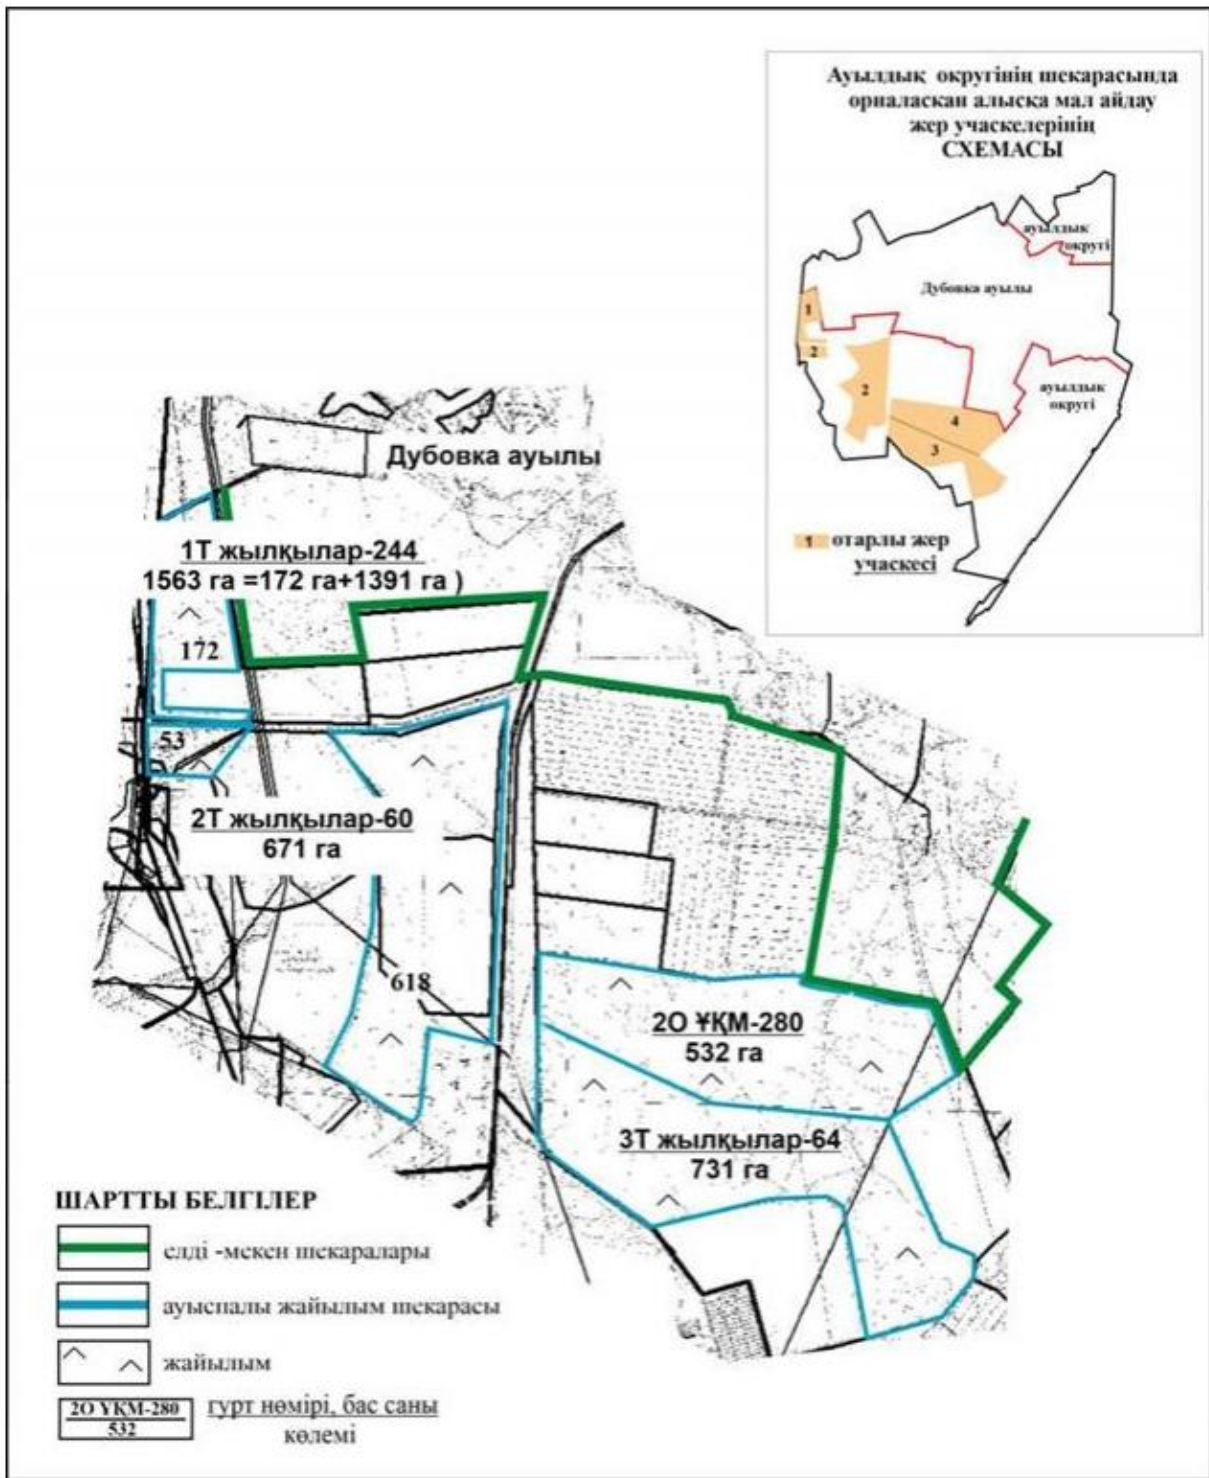

Абай ауданы бойынша
2022-2023 жылдарға арналған
Жайылымдарды басқару және
оларды пайдалану жөніндегі жоспарға
173 – қосымша