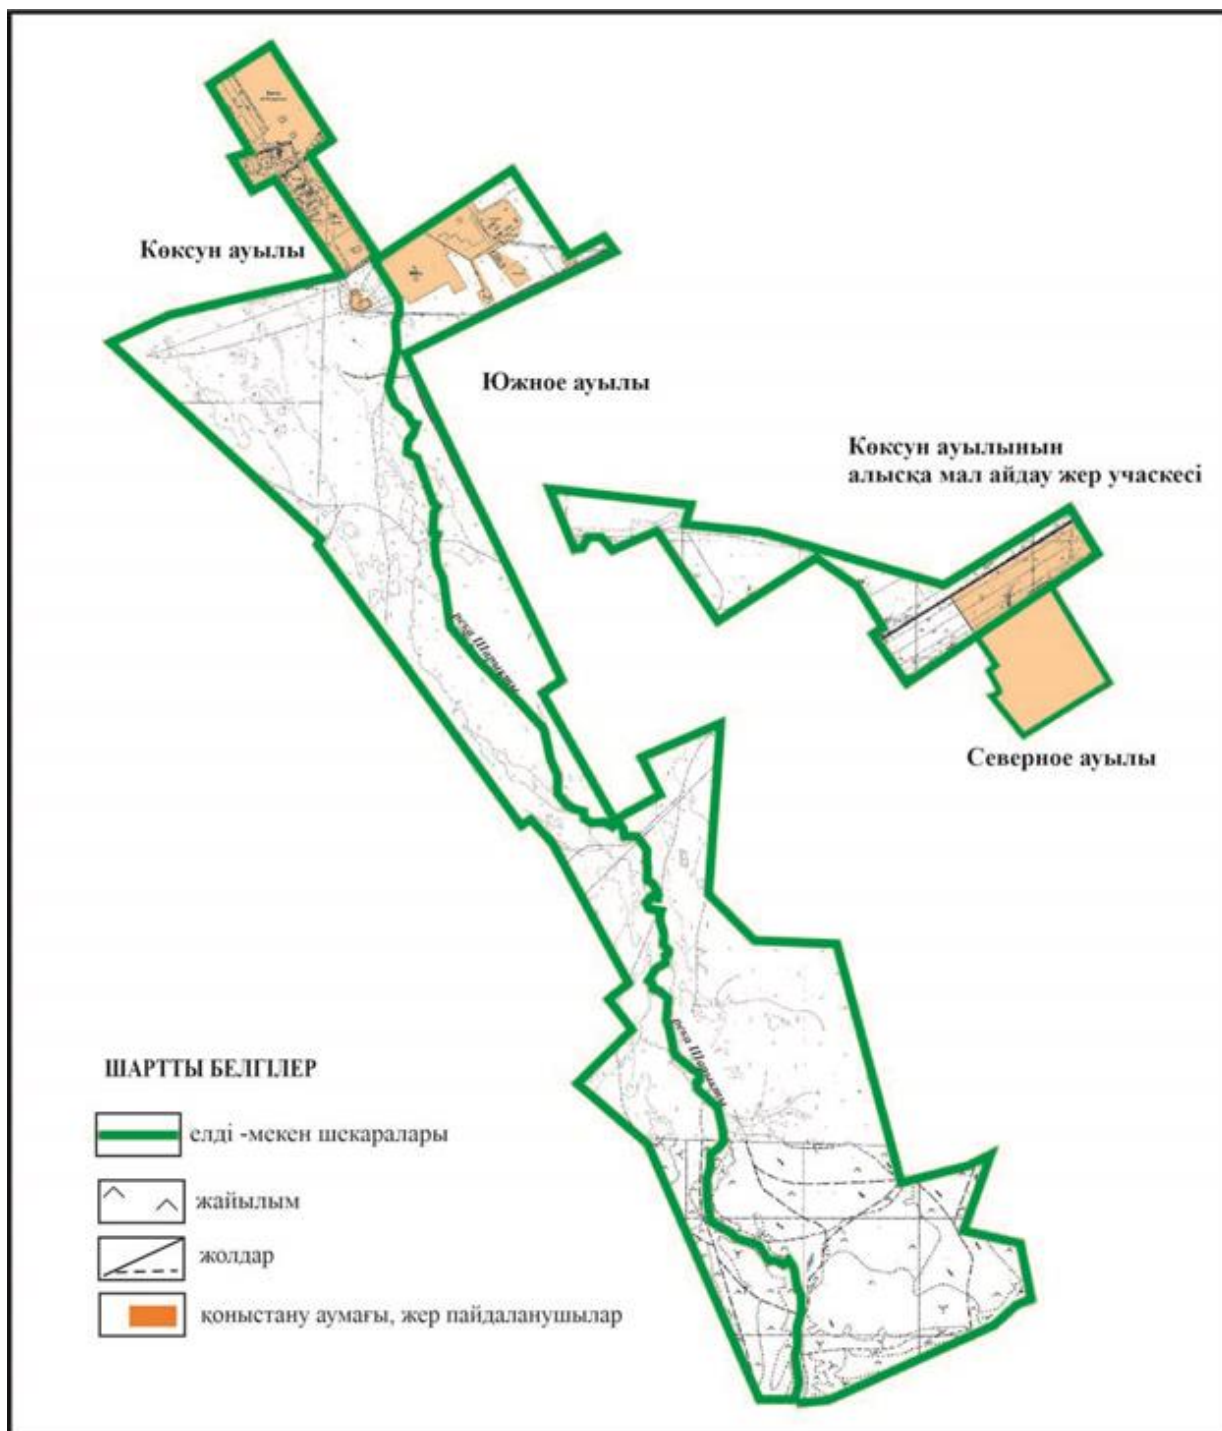

Абай ауданы бойынша
2022-2023 жылдарға арналған
Жайылымдарды басқару және
оларды пайдалану жөніндегі жоспарға
25 – қосымша

Абай ауданының Көксу ауылдық округі Зелёные Ключи ауылының аумағындағы жер учаскелерінің меншік иелері және жер пайдаланушылардың жайылымдарын орналастыру схемасы