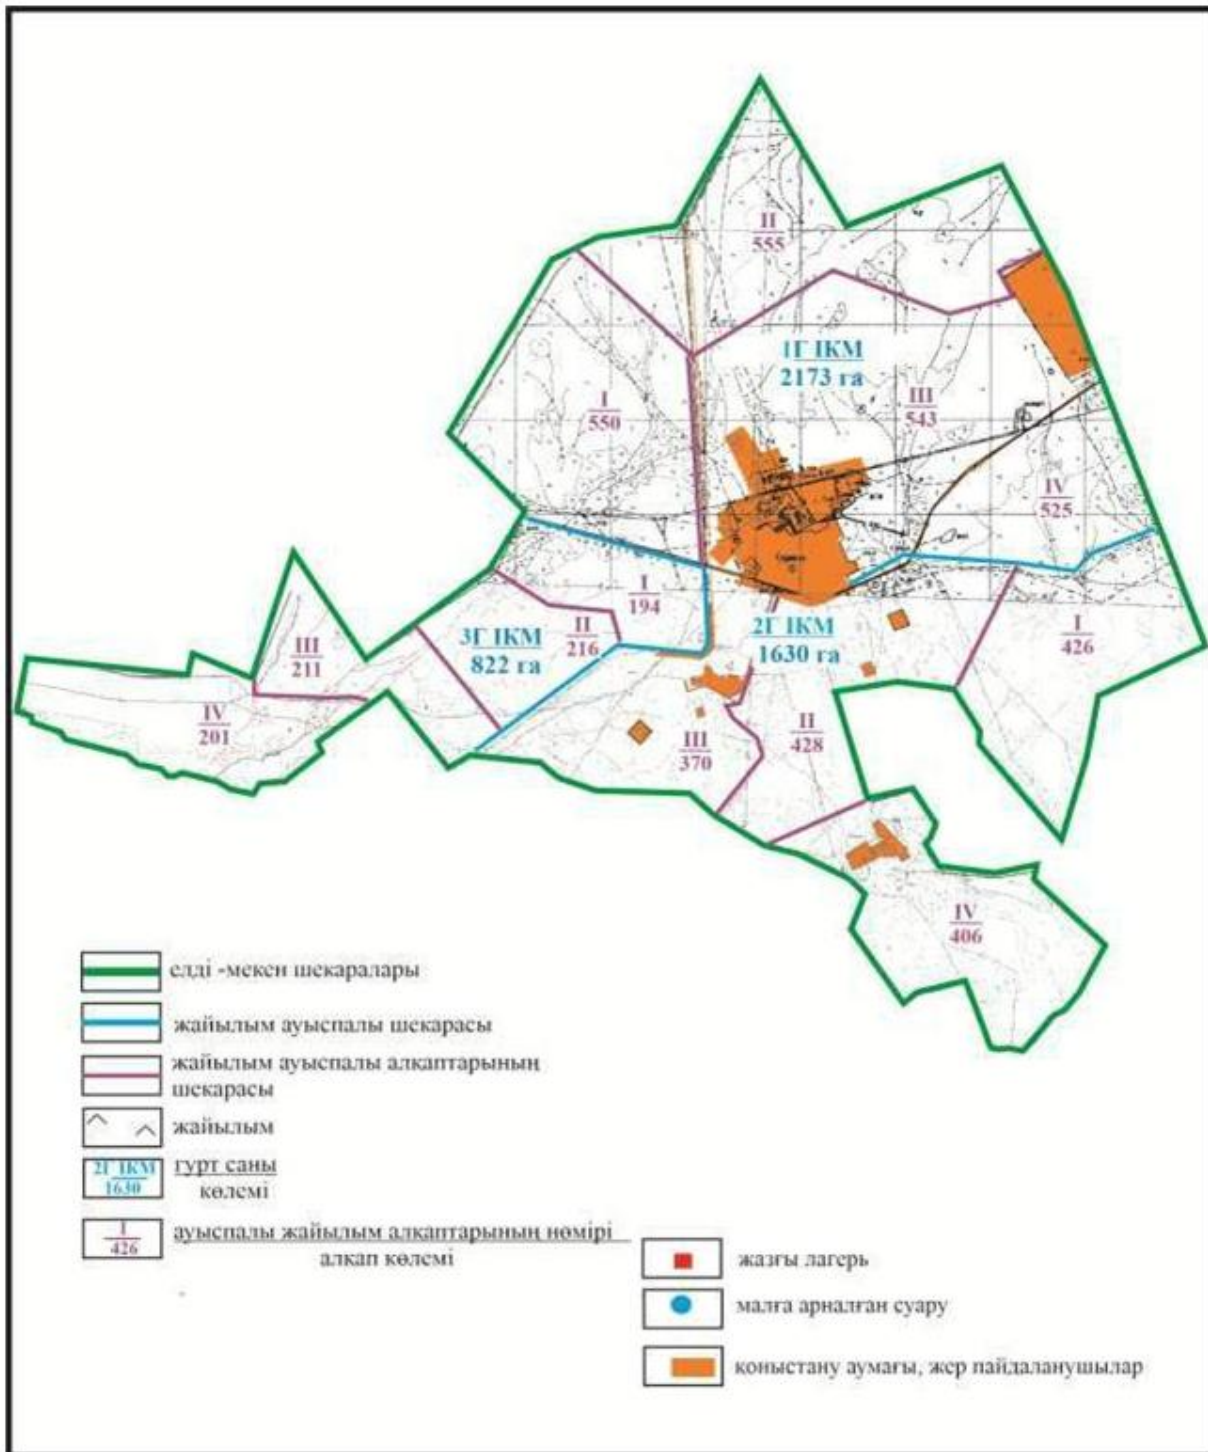

Абай ауданы бойынша
2022-2023 жылдарға арналған
Жайылымдарды басқару және
оларды пайдалану жөніндегі жоспарға
45 – қосымша