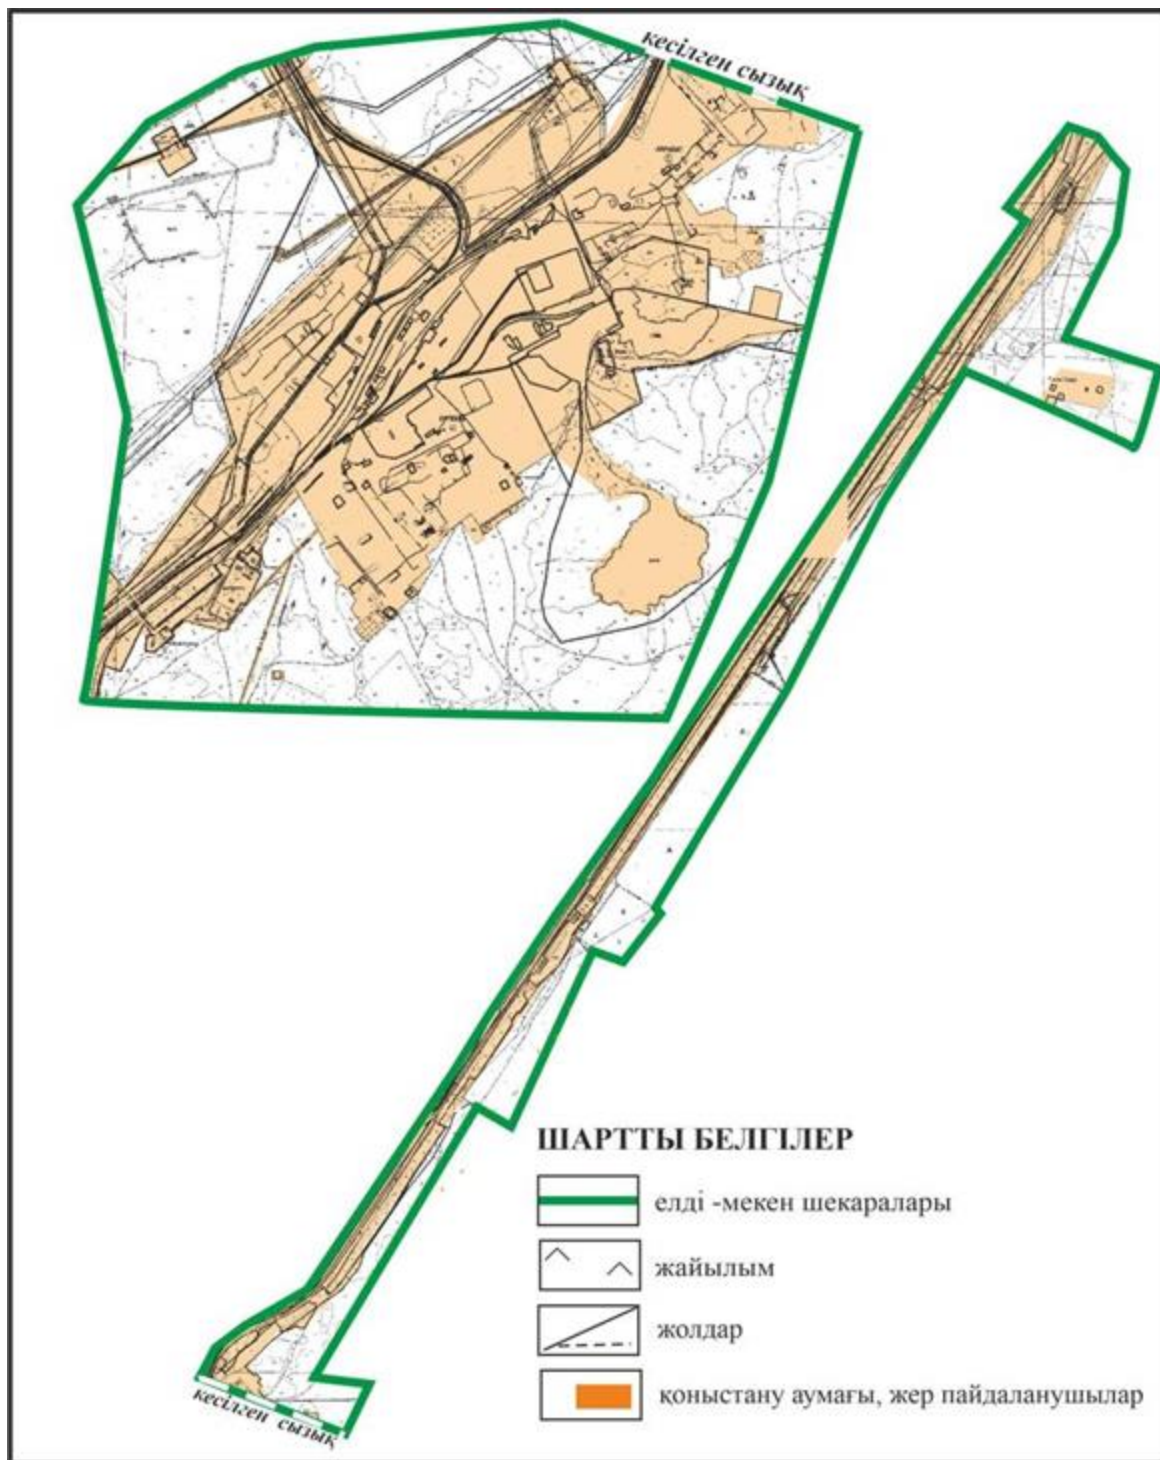

Абай ауданы бойынша
2022-2023 жылдарға арналған
Жайылымдарды басқару және
оларды пайдалану жөніндегі жоспарға
22 – қосымша

Абай ауданы Южный кентінің аумағындағы жер учаскелерінің меншік иелері және жер пайдаланушылардың жайылымдарын орналастыру схемасы