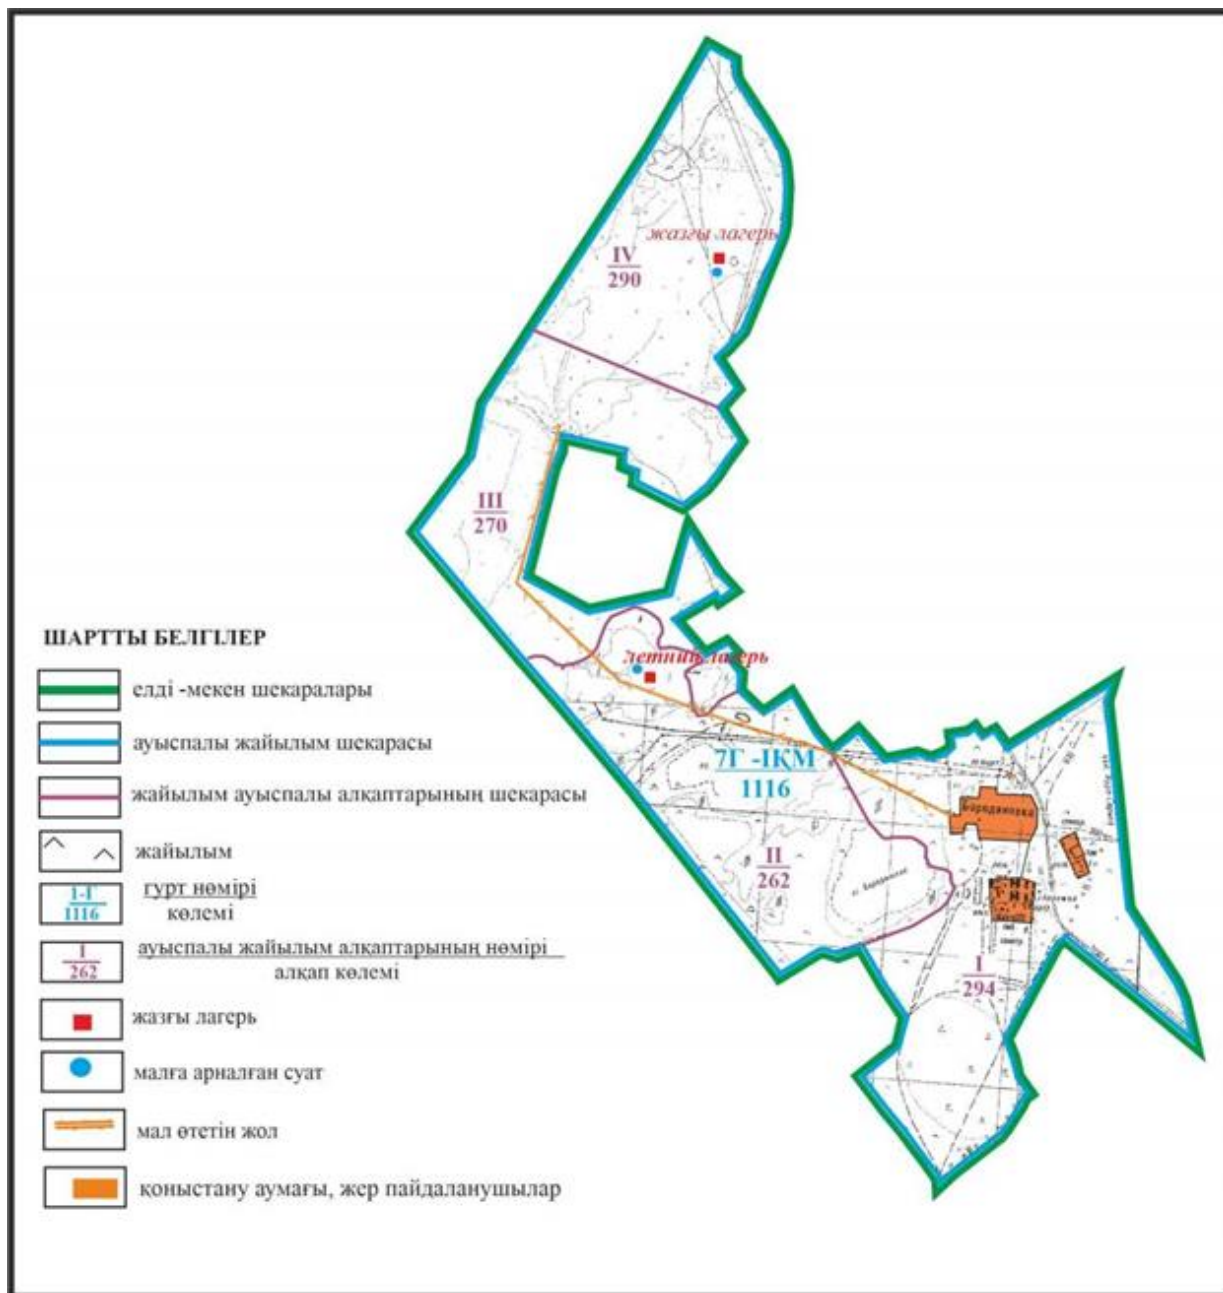

Абай ауданы бойынша
2022-2023 жылдарға арналған
Жайылымдарды басқару және
оларды пайдалану жөніндегі жоспарға
91 – қосымша

Абай ауданының Самарка ауылдық округі Пруды ауылының шекараларындағы жайылымды пайдаланушылардың су көздеріне қол жеткізу схемасы