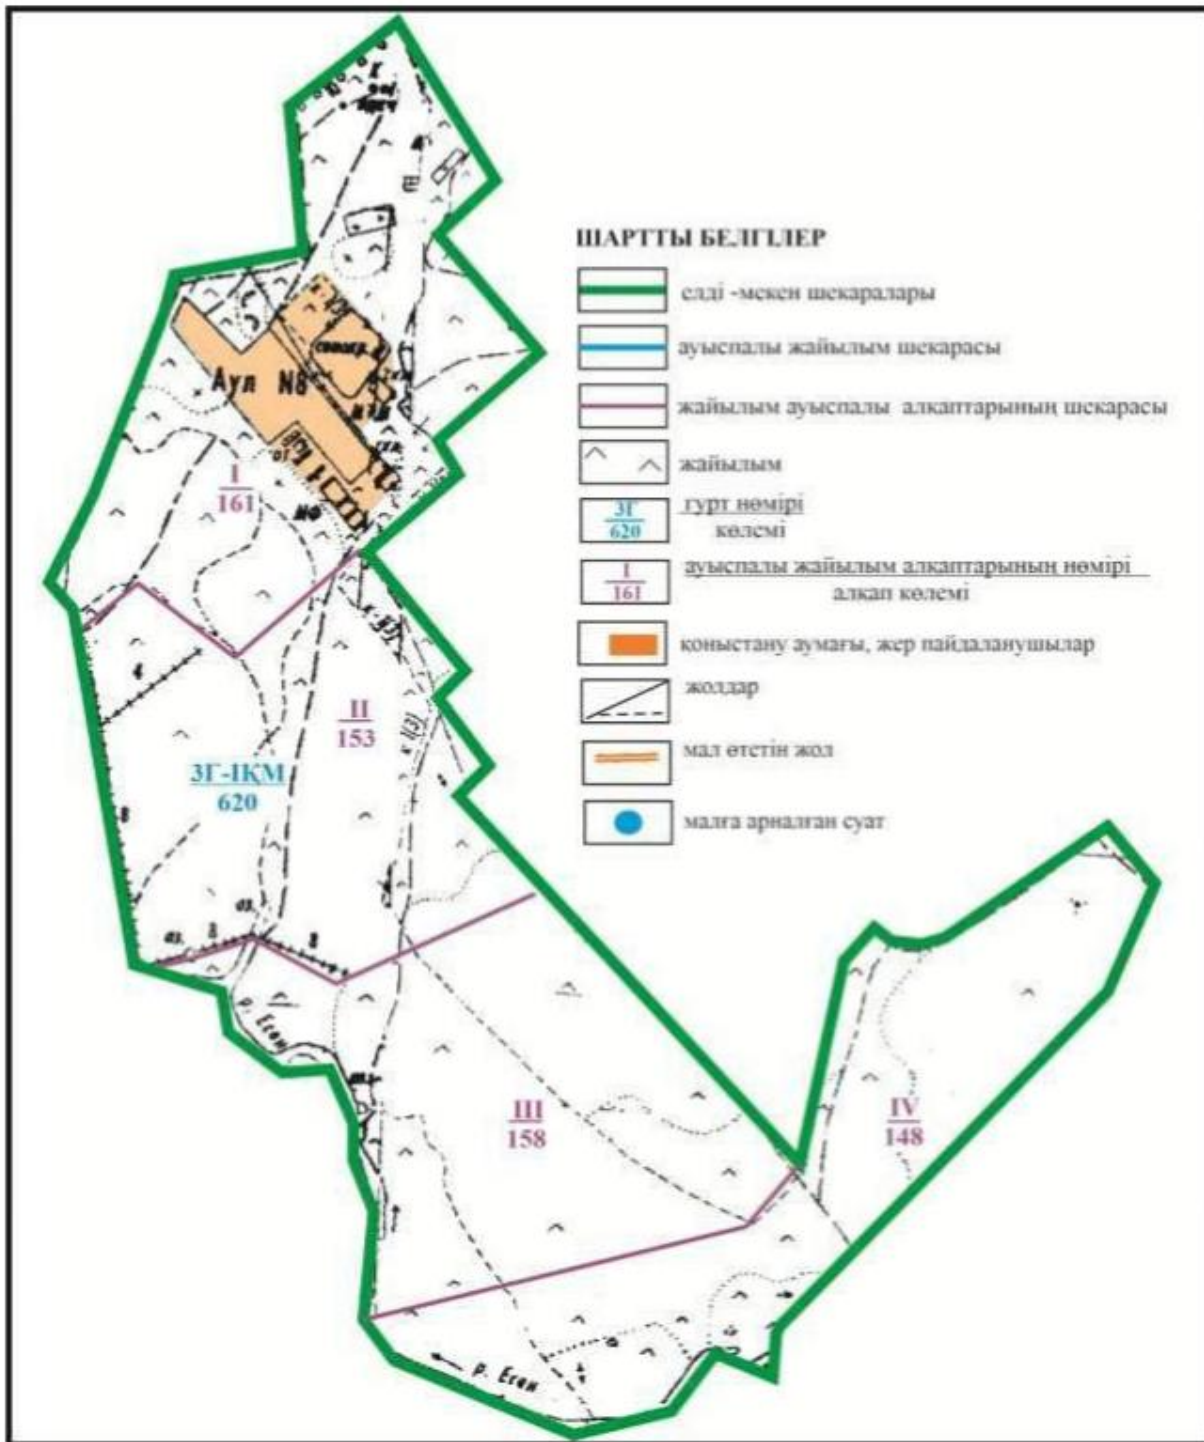

Абай ауданы бойынша
2022-2023 жылдарға арналған
Жайылымдарды басқару және
оларды пайдалану жөніндегі жоспарға
85 – қосымша

Абай ауданы Есенгелді ауылдық округінің шалғайдағы жер учаскелерінің шекараларындағы Есенгелді ауылының жайылымды пайдаланушылардың су көздеріне қол жеткізу схемасы