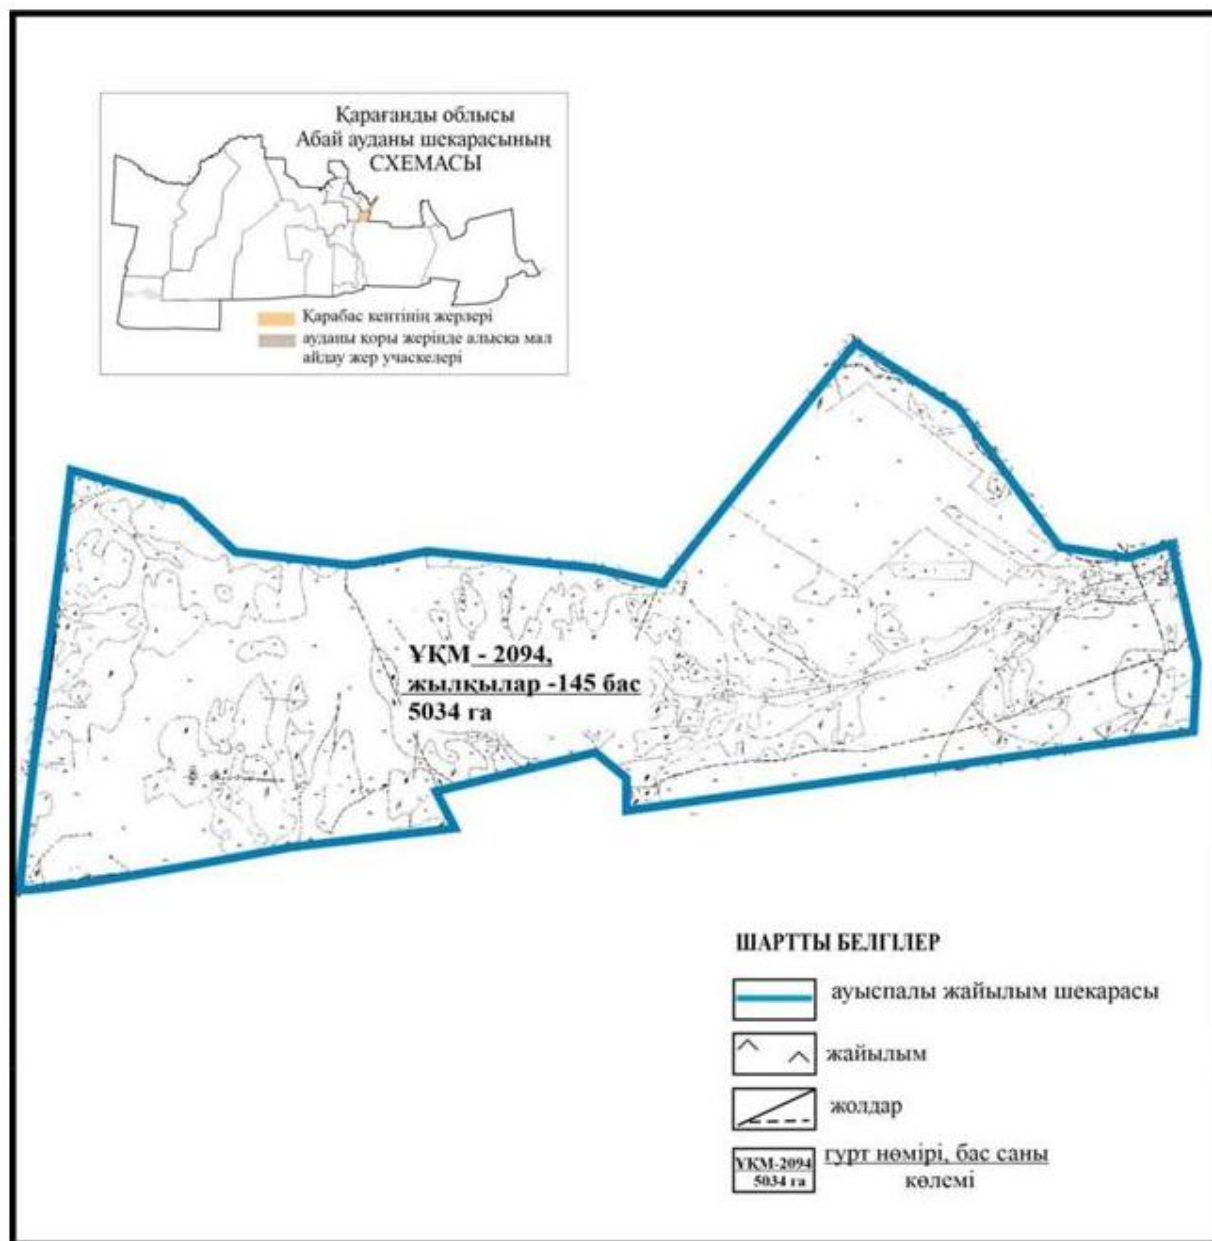

Абай ауданының шалғайдағы жер учаскелері шекарасында Қарабас кентінің ауыл шаруашылығы мал басын орналастыру үшін жайылымдарды қайта бөлу схемасы

Абай ауданы бойынша
2022-2023 жылдарға арналған
Жайылымдарды басқару және
оларды пайдалану жөніндегі жоспарға
175 – қосымша

Абай ауданының шалғайдағы жер учаскелері шекарасында Көксу ауылдық округінің Южное және Жартас ауылдарының ауыл шаруашылығы мал басын орналастыру үшін жайылымдарды қайта бөлу схемасы