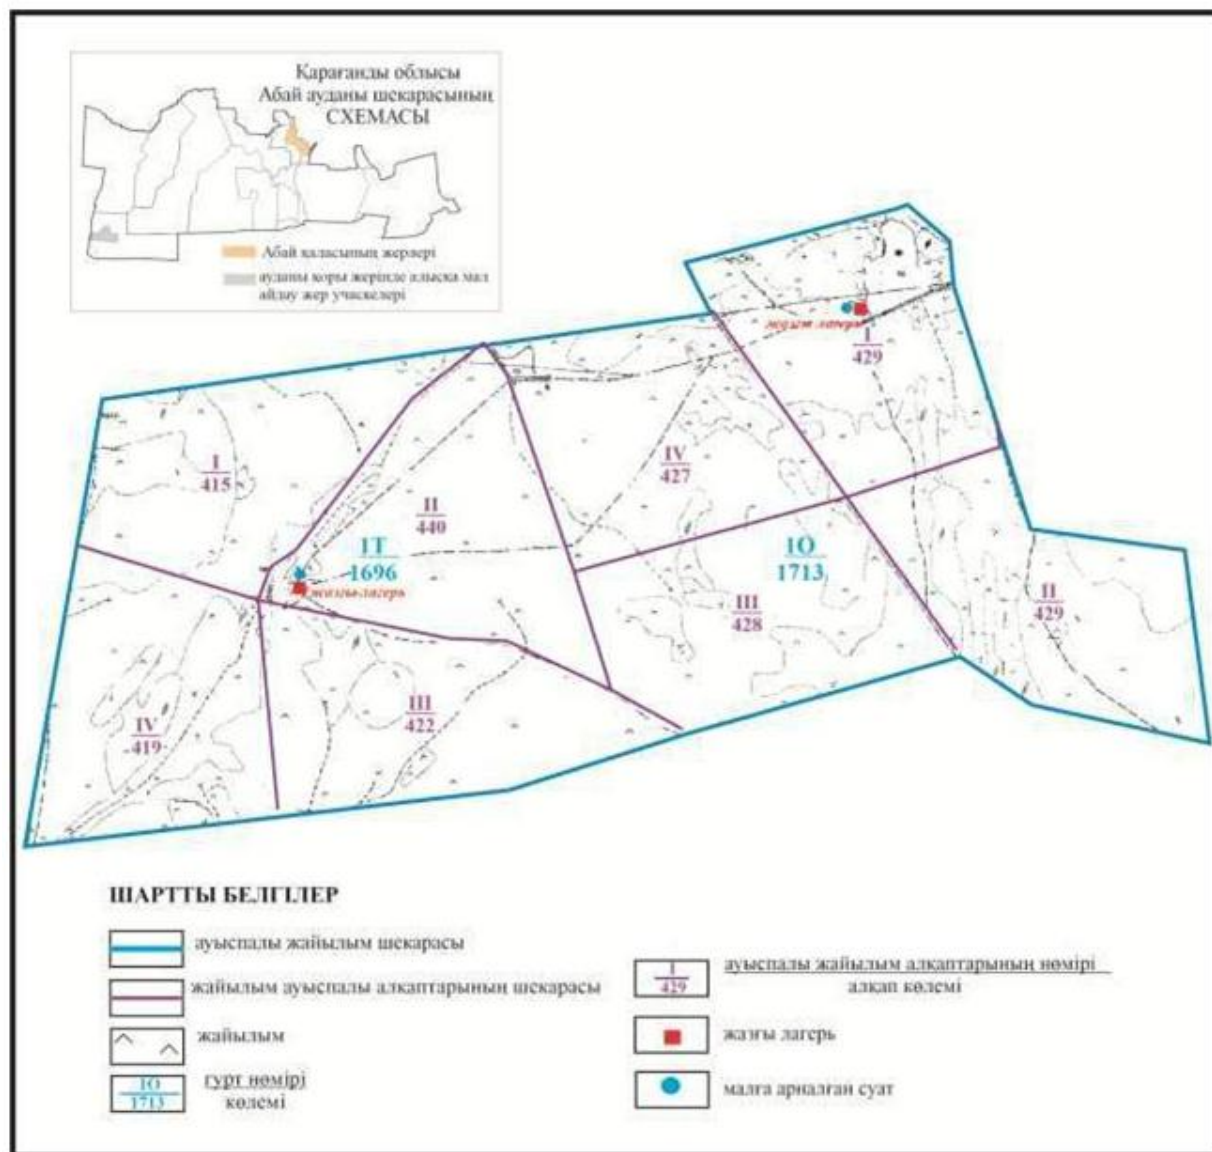

Абай ауданының шалғайдағы жер учаскелерінің шекараларындағы Абай қаласы жайылым алаңдарының, жайылымдық инфрақұрылым объектілерінің сыртқы және ішкі шекараларының схемасы

Абай ауданы бойынша
2022-2023 жылдарға арналған
Жайылымдарды басқару және
оларды пайдалану жөніндегі жоспарға
69 – қосымша

Абай ауданының шалғайдағы жер учаскелерінің шекараларындағы Есенгелді ауылдық округі Есенгелді ауылының жайылым алаңдарының, жайылымдық инфрақұрылым объектілерінің сыртқы және ішкі шекараларының схемасы