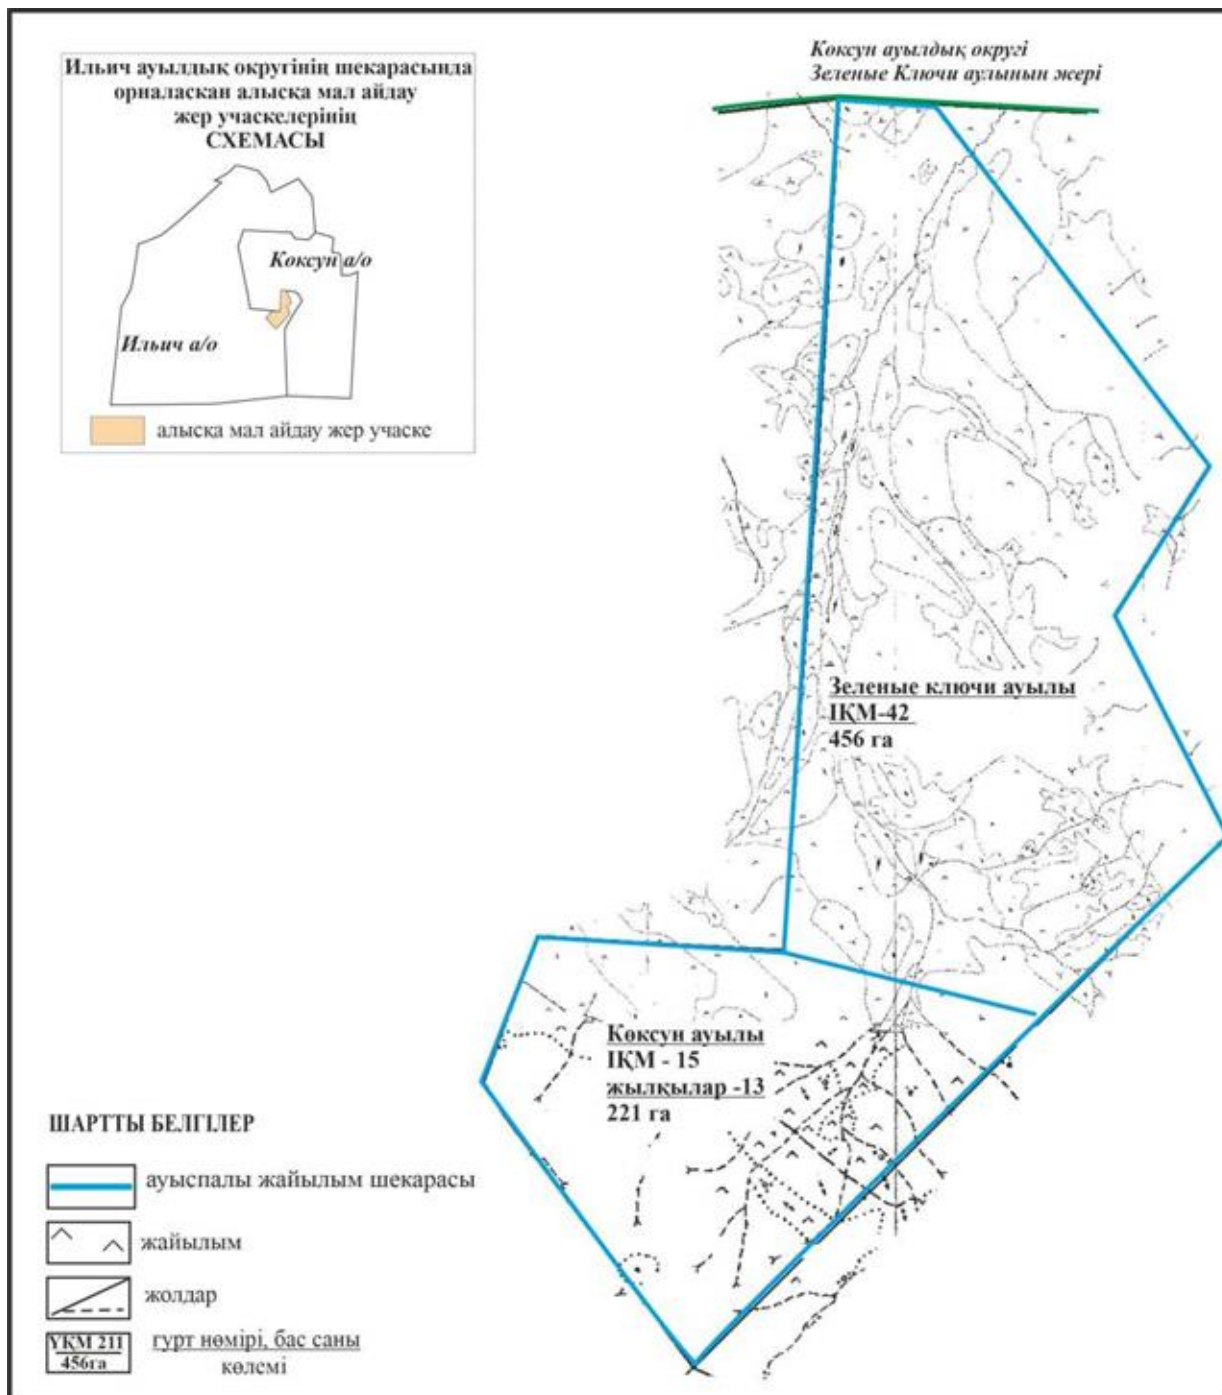

Абай ауданы бойынша
2022-2023 жылдарға арналған
Жайылымдарды басқару және
оларды пайдалану жөніндегі жоспарға
177– қосымша

Абай ауданының шалғайдағы жер учаскелері шекарасында Топар кентінің ауыл шаруашылығы мал басын орналастыру үшін жайылымдарды қайта бөлу схемасы