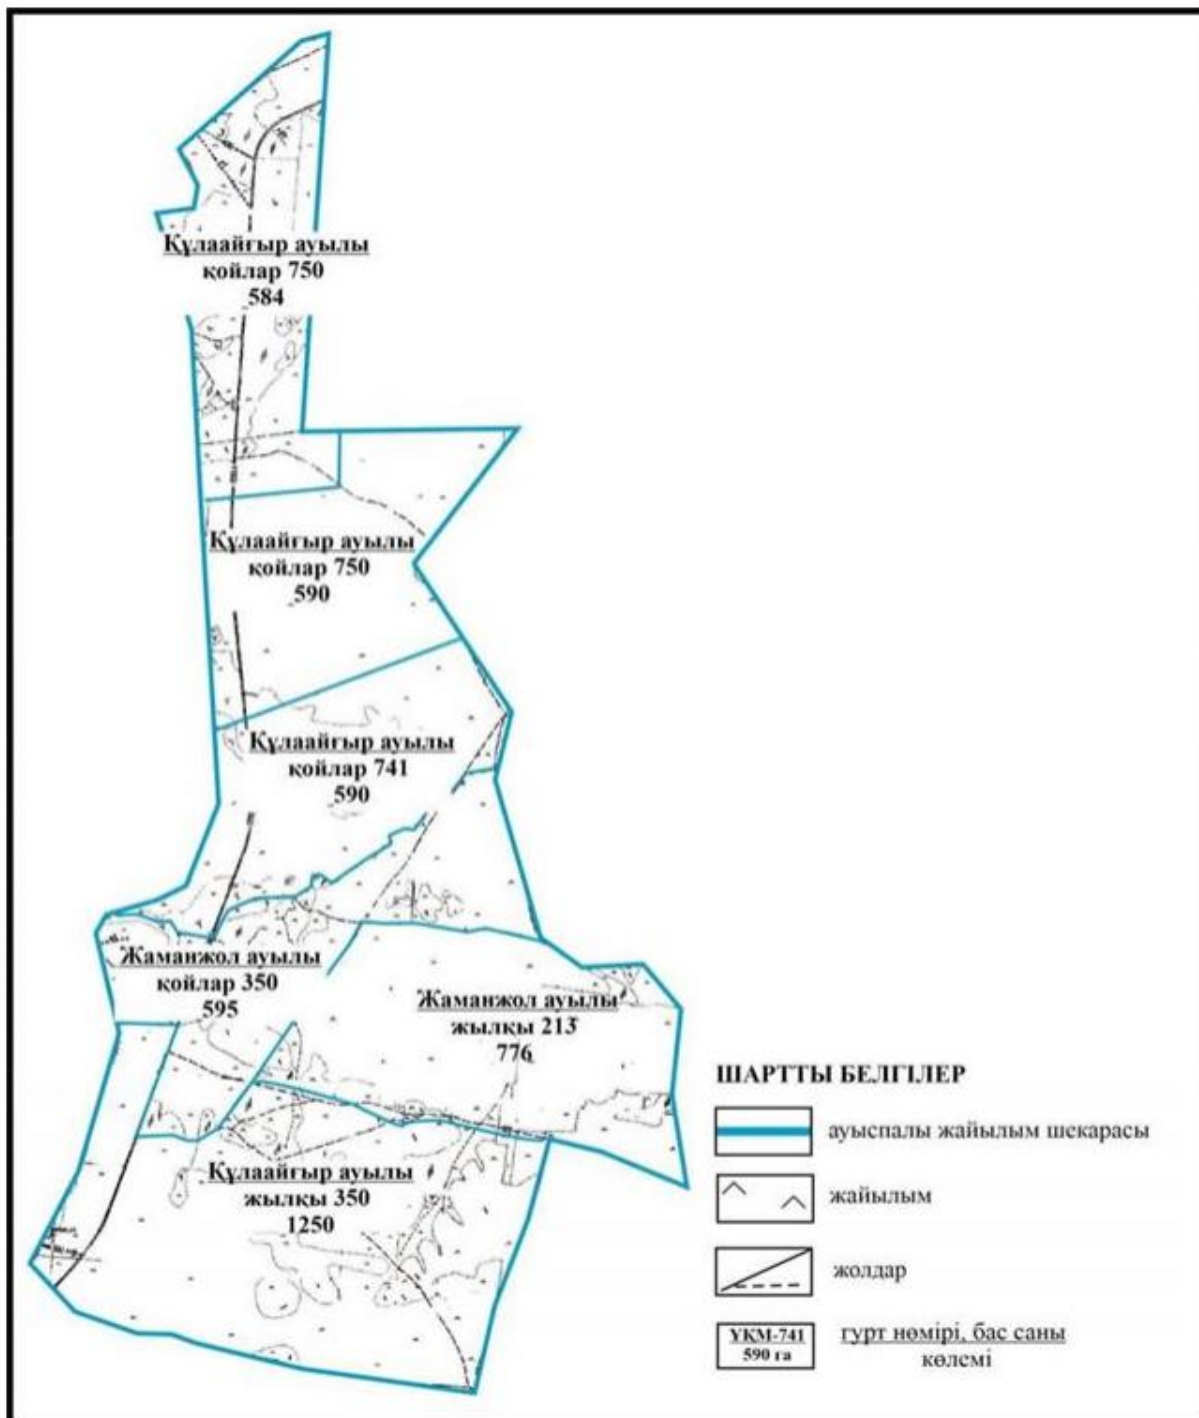

Абай ауданы бойынша
2022-2023 жылдарға арналған
Жайылымдарды басқару және
оларды пайдалану жөніндегі жоспарға
179 - қосымша

**Жайылымдық жер алаңдары көрсетілген Абай ауданы Абай қаласының шекараларындағы
елді мекендердің орналасу схемасы**