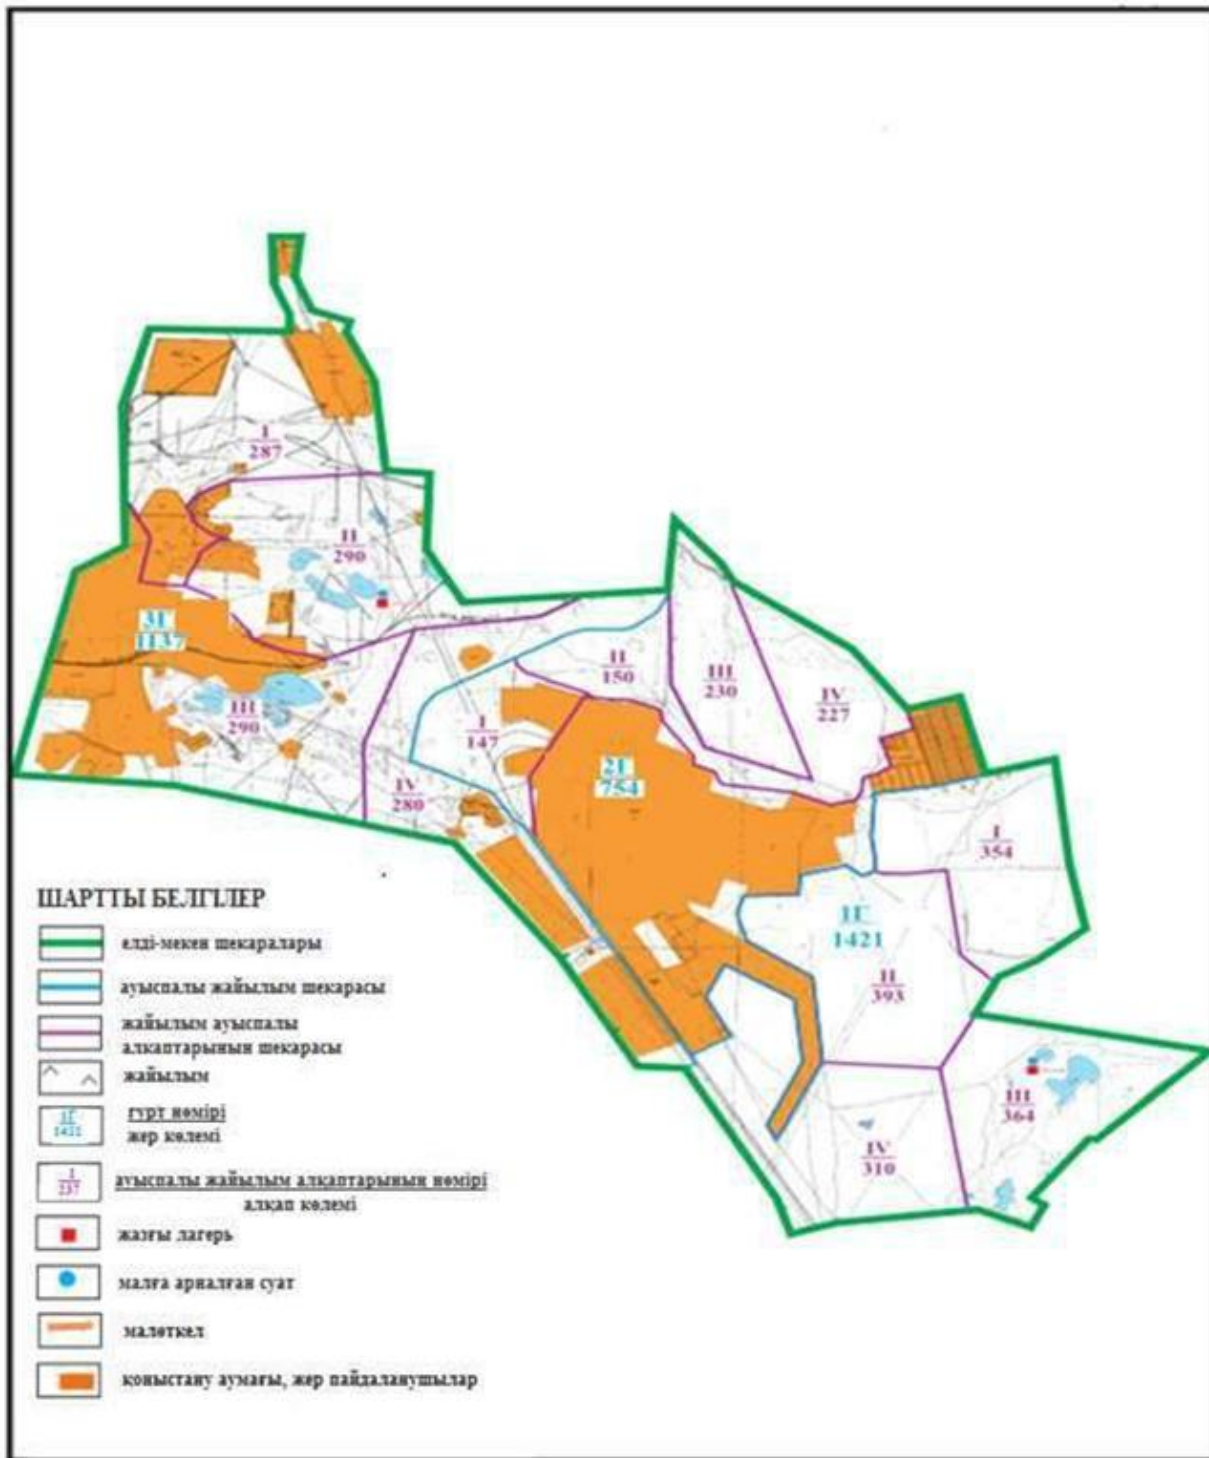

Абай ауданы бойынша
2022-2023 жылдарға арналған
Жайылымдарды басқару және
оларды пайдалану жөніндегі жоспарға
33 - қосымша

Абай ауданының Ақбастау ауылдық округі Ақбастау ауылының шекараларындағы жайылымдар, жайылымдық инфрақұрылым объектілерінің сыртқы және ішкі шекараларының және алаңдарының схемасы