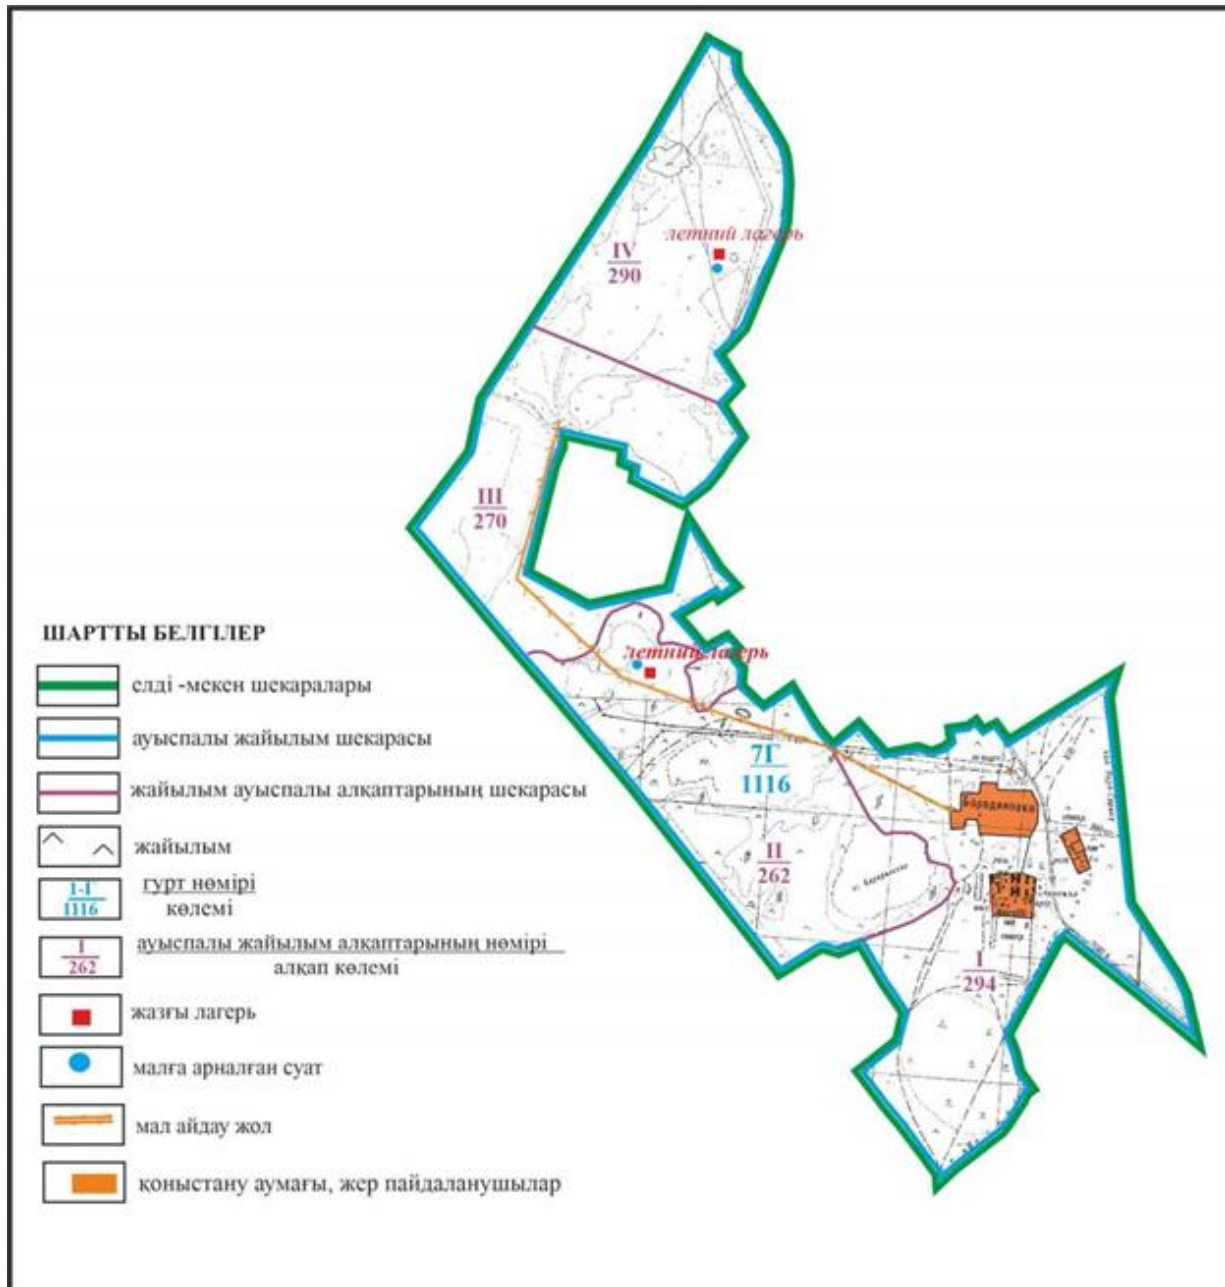

**Абай ауданының Самарка ауылдық округі Самарка ауылының шекараларындағы жайылымдар, жайылымдық инфрақұрылым объектілерінің сыртқы және ішкі шекараларының және алаңдарының схемасы**

**Абай ауданының Самарка ауылдық округі Бородиновка ауылының шекараларындағы жайылымдар, жайылымдық инфрақұрылым объектілерінің сыртқы және ішкі шекараларының және алаңдарының схемасы**