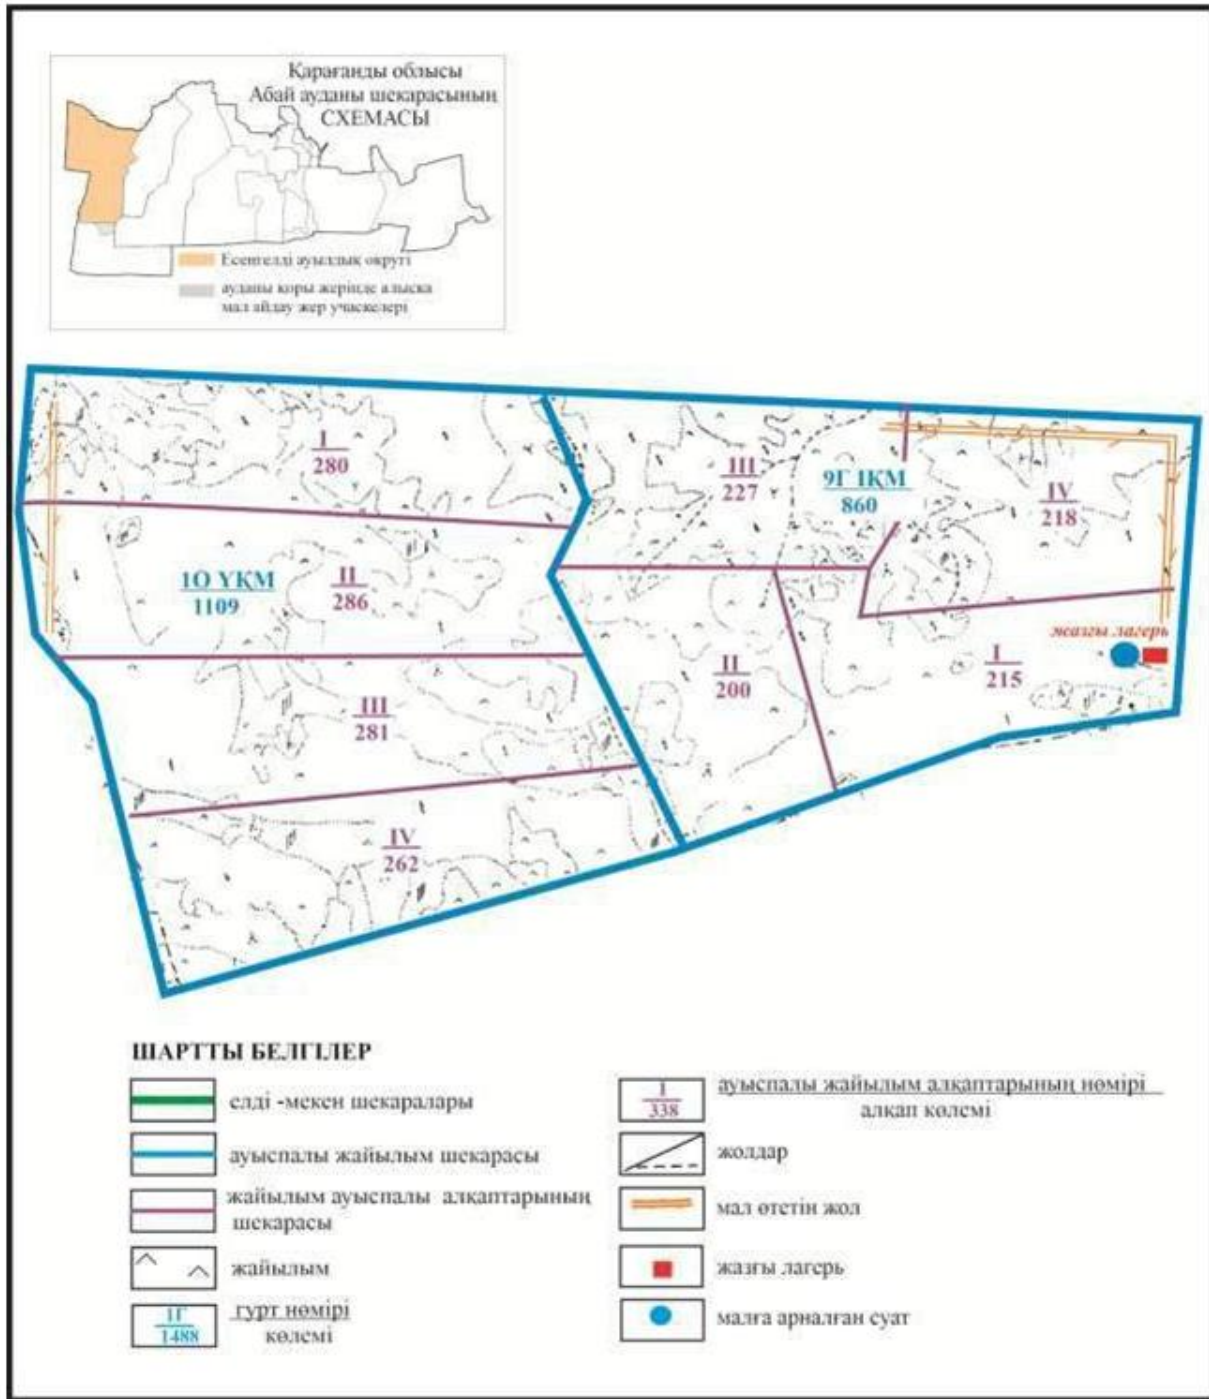

Абай ауданы бойынша
2022-2023 жылдарға арналған
Жайылымдарды басқару және
оларды пайдалану жөніндегі жоспарға
71 – қосымша

Абай ауданының шалғайдағы жер учаскелерінің шекараларындағы Самарка ауылдық округі Самарка ауылының жайылым алаңдарының, жайылымдық инфрақұрылым объектілерінің сыртқы және ішкі шекараларының схемасы