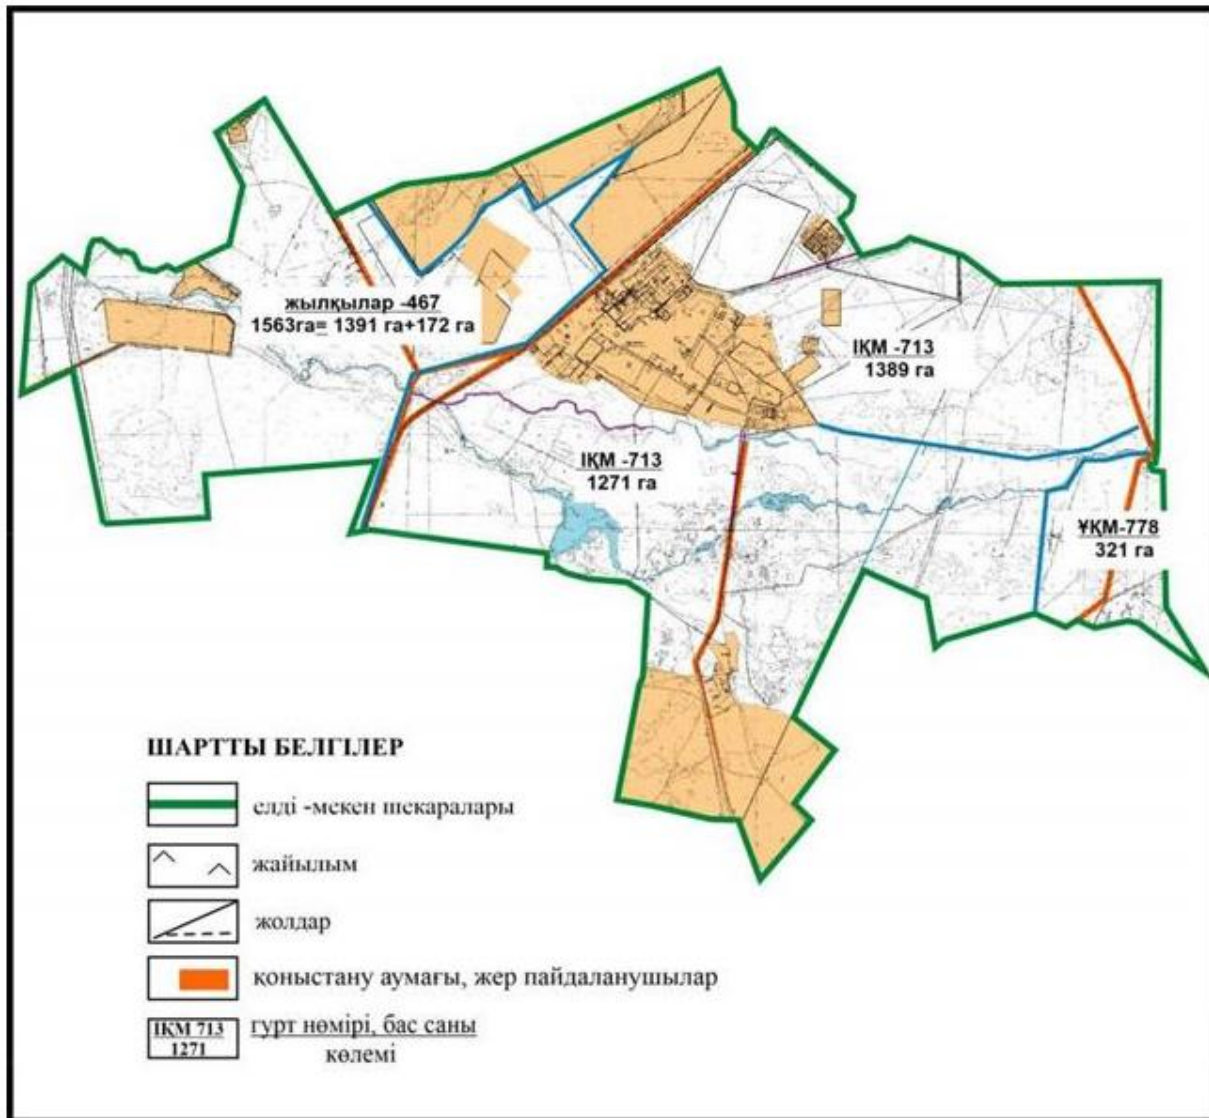

Абай ауданы бойынша
2022-2023 жылдарға арналған
Жайылымдарды басқару және
оларды пайдалану жөніндегі жоспарға
153 – қосымша

Абай ауданының Мичурин ауылдық округі Агрогородок ауылының шекараларында ауыл шаруашылығы мал басын орналастыру үшін жайылымдарды қайта бөлу схемасы