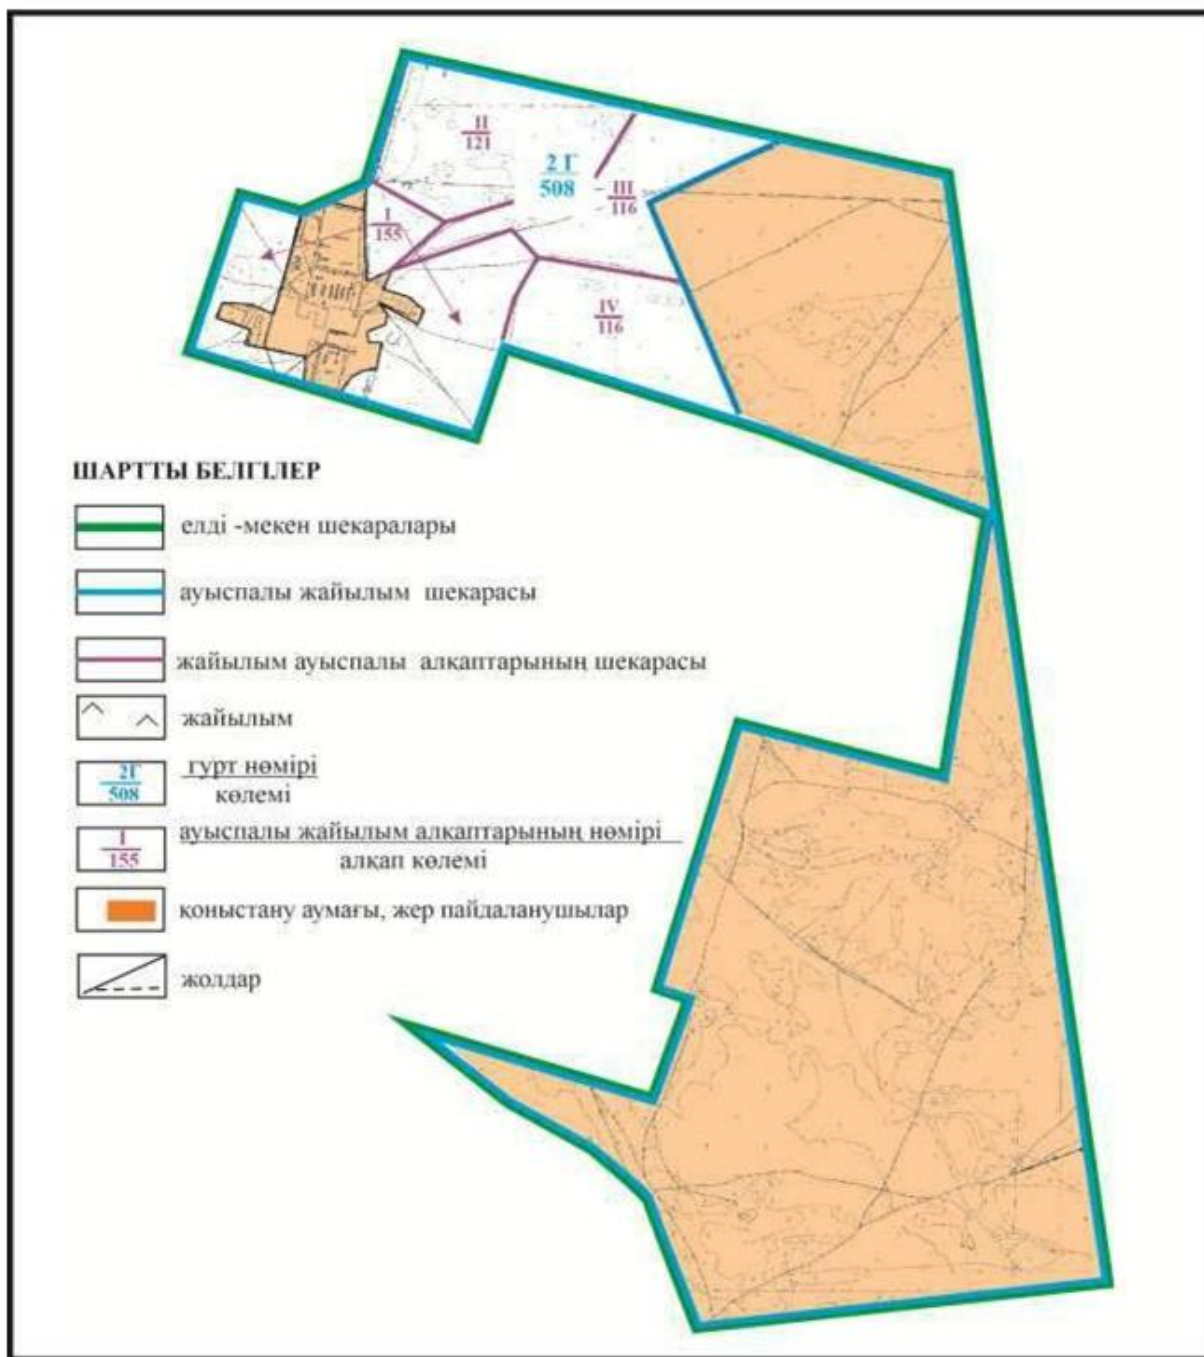

Абай ауданының Ильичевский ауылдық округі Жон ауылының шекараларындағы жайылымдар, жайылымдық инфрақұрылым объектілерінің сыртқы және ішкі шекараларының және аландарының схемасы