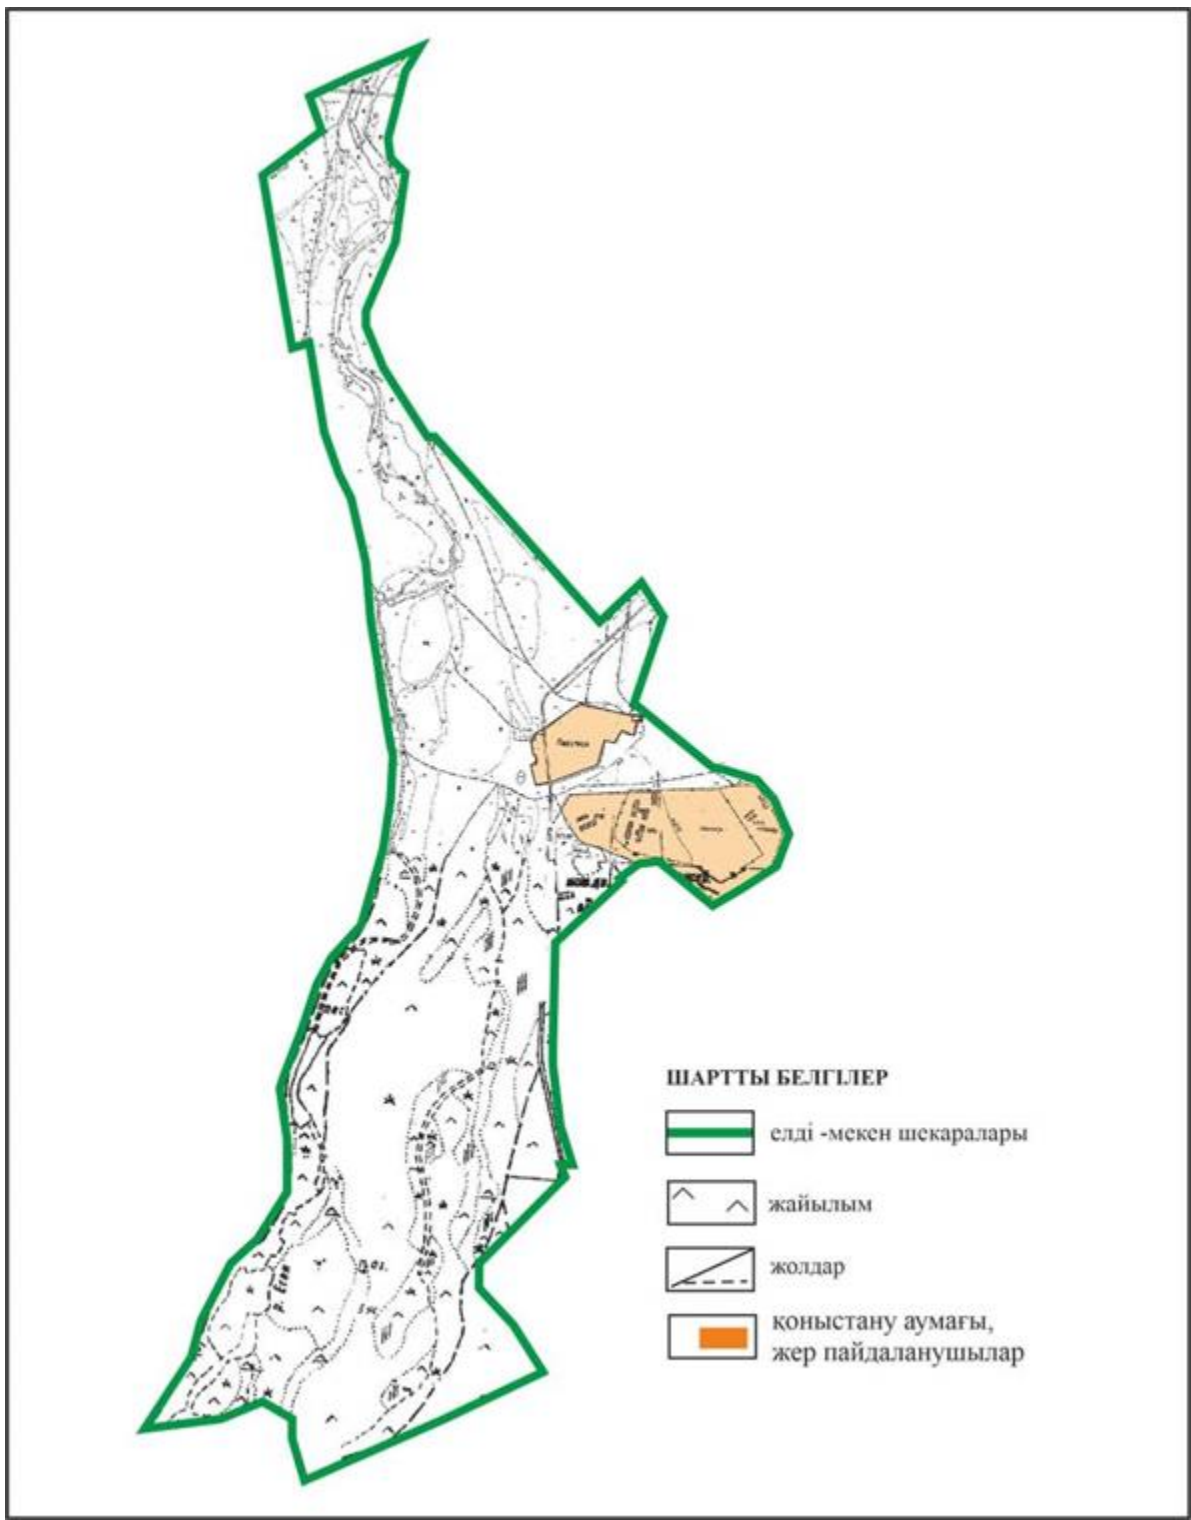

Абай ауданы бойынша
2022-2023 жылдарға арналған
Жайылымдарды басқару және
оларды пайдалану жөніндегі жоспарға
6 – қосымша