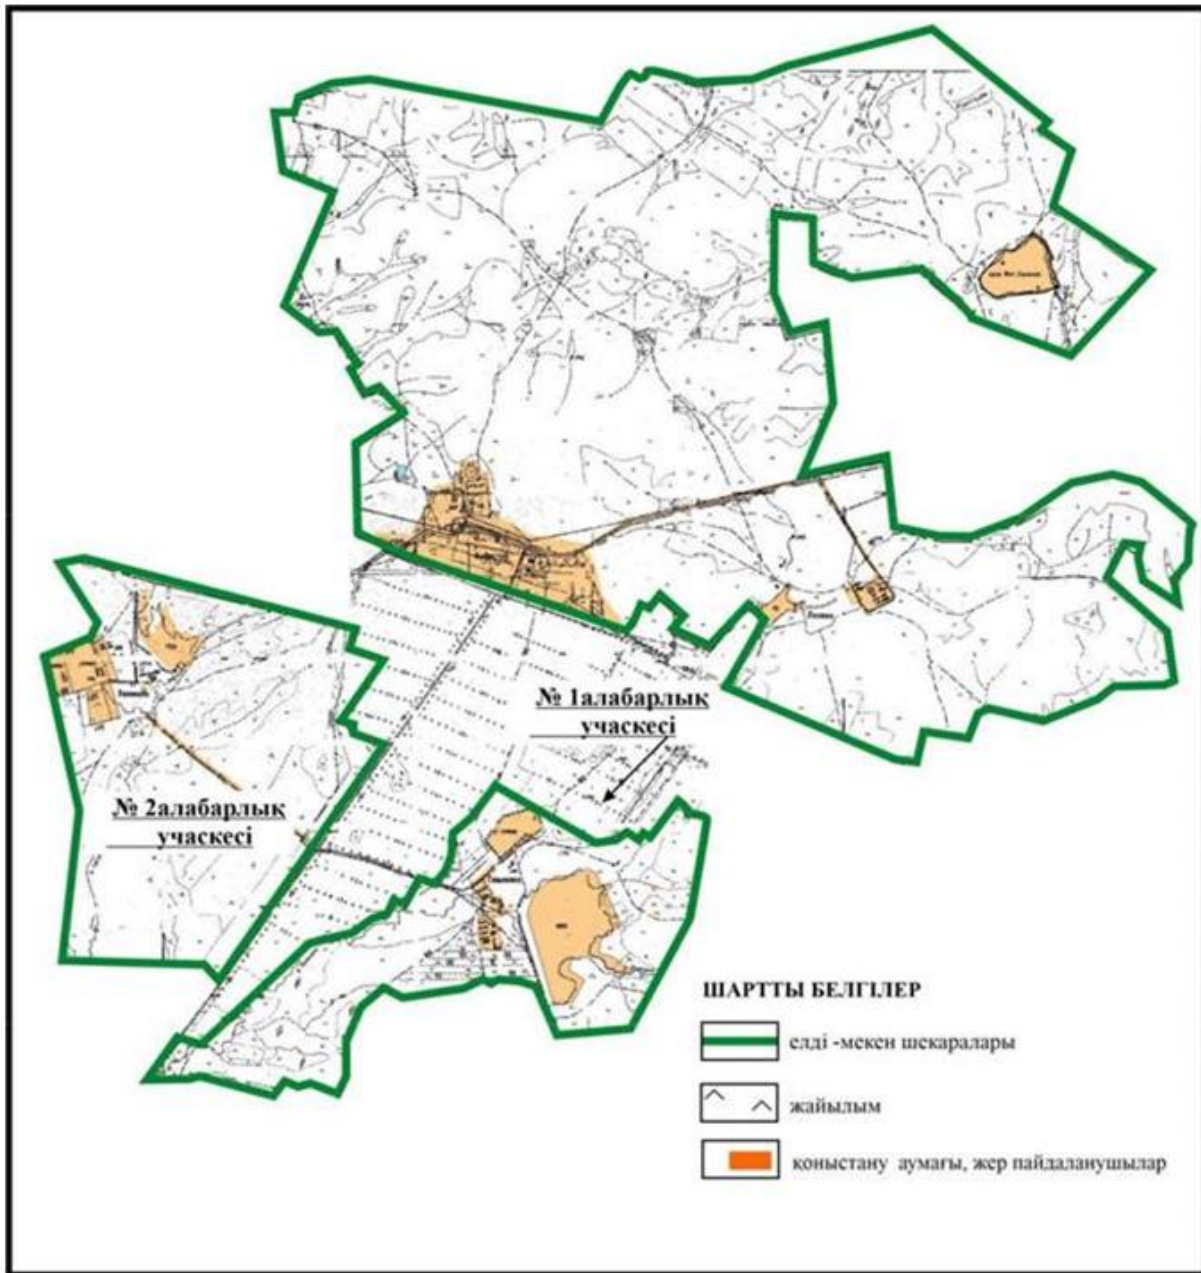

Абай ауданы бойынша
2022-2023 жылдарға арналған
Жайылымдарды басқару және
оларды пайдалану жөніндегі жоспарға
3 - қосымша

Абай ауданының Есенгелді ауылдық округі Есенгелді ауылының аумағындағы жер учаскелерінің меншік иелері және жер пайдаланушылардың жайылымдарын орналастыру схемасы (негізгі учаске)