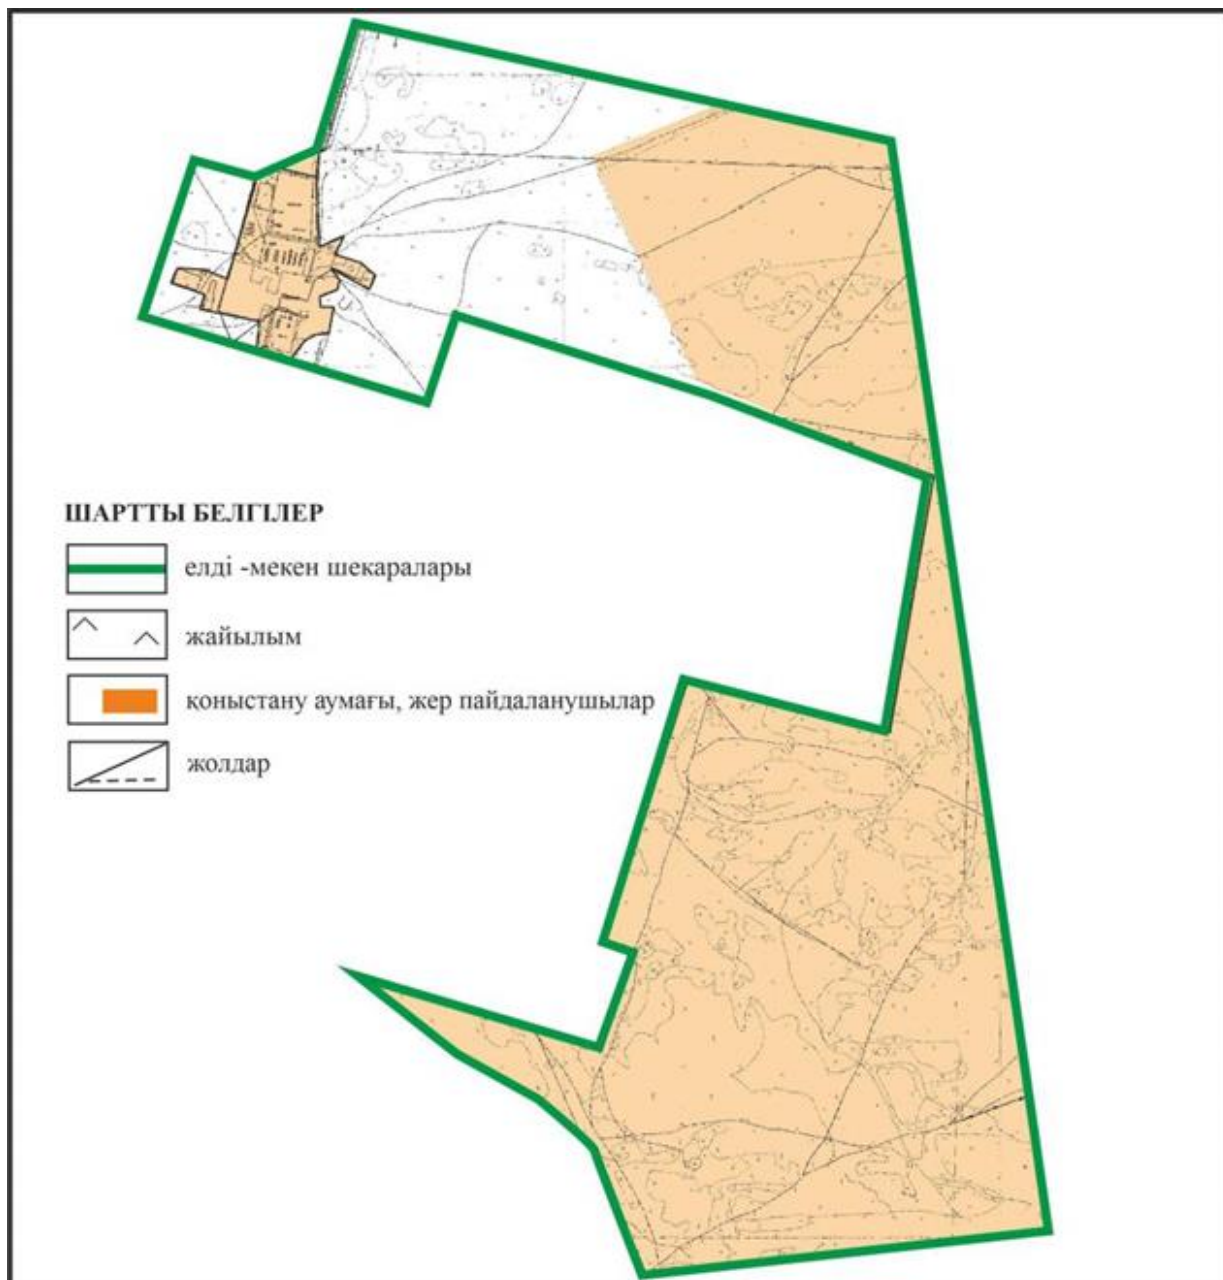

Абай ауданы бойынша
2022-2023 жылдарға арналған
Жайылымдарды басқару және
оларды пайдалану жөніндегі жоспарға
15 – қосымша

Абай ауданының Карагандинский ауылдық округі Жартас және Қарақоға ауылдарының аумағындағы жер учаскелерінің меншік иелері және жер пайдаланушылардың жайылымдарын орналастыру схемасы