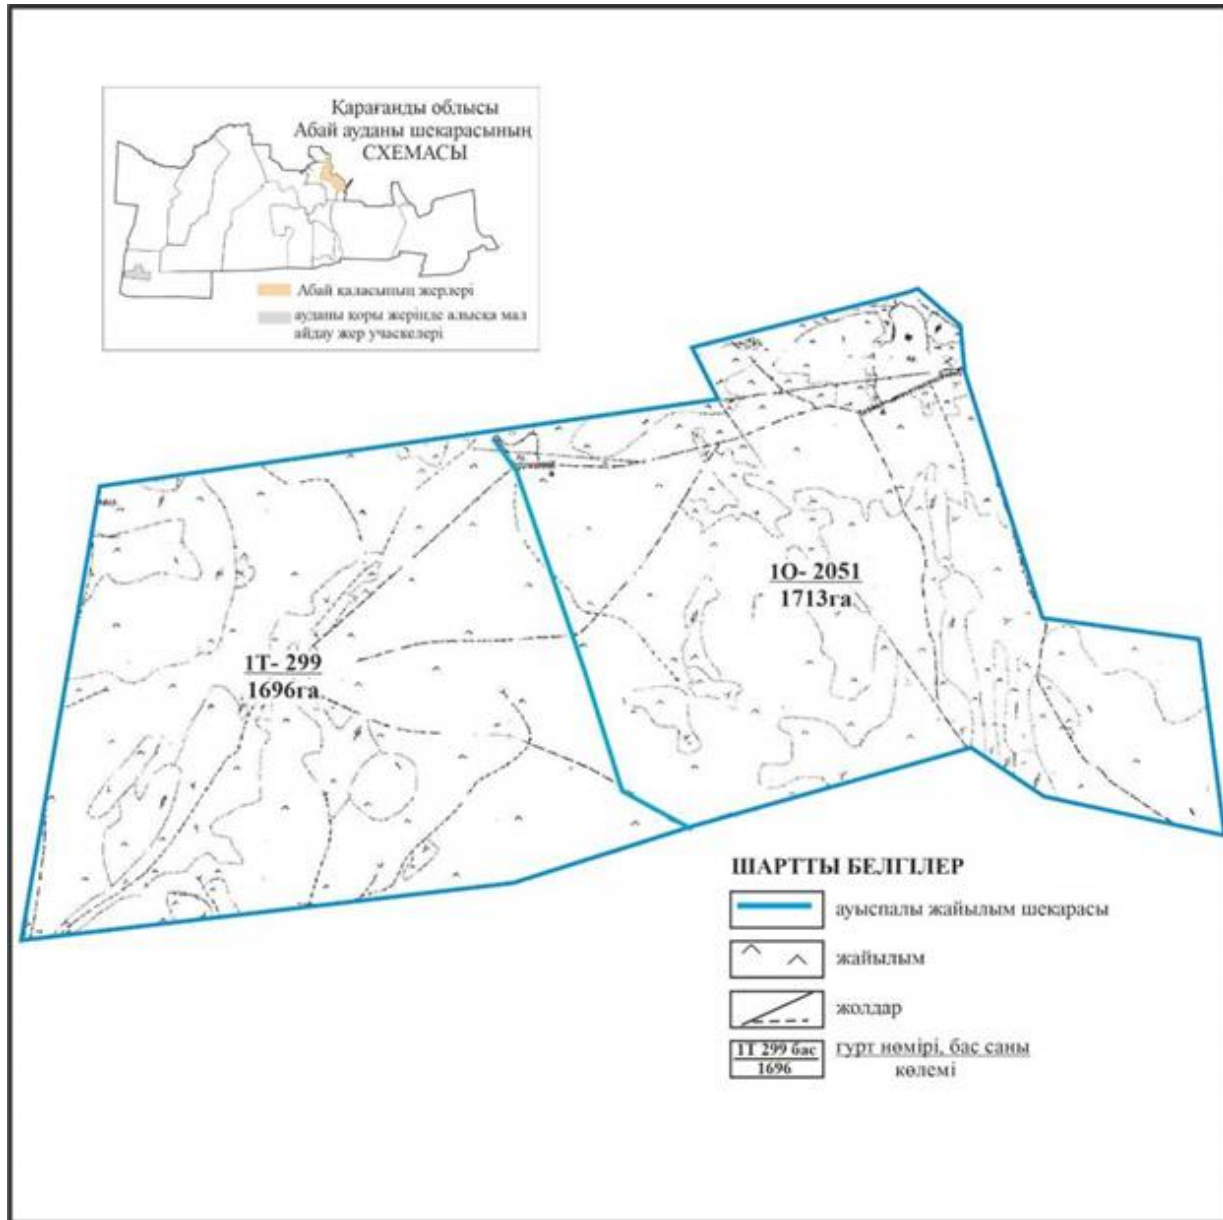

Абай ауданының шалғайдағы жер учаскелері шекарасында Абай қаласының ауыл шаруашылығы мал басын орналастыру үшін жайылымдарды қайта бөлу схемасы

Абай ауданы бойынша
2022-2023 жылдарға арналған
Жайылымдарды басқару және
оларды пайдалану жөніндегі жоспарға
167 – қосымша

Абай ауданының шалғайдағы жер учаскелері шекарасында Есенгелді ауылдық округі Есенгелді ауыл шаруашылығы мал басын орналастыру үшін жайылымдарды қайта бөлу схемасы