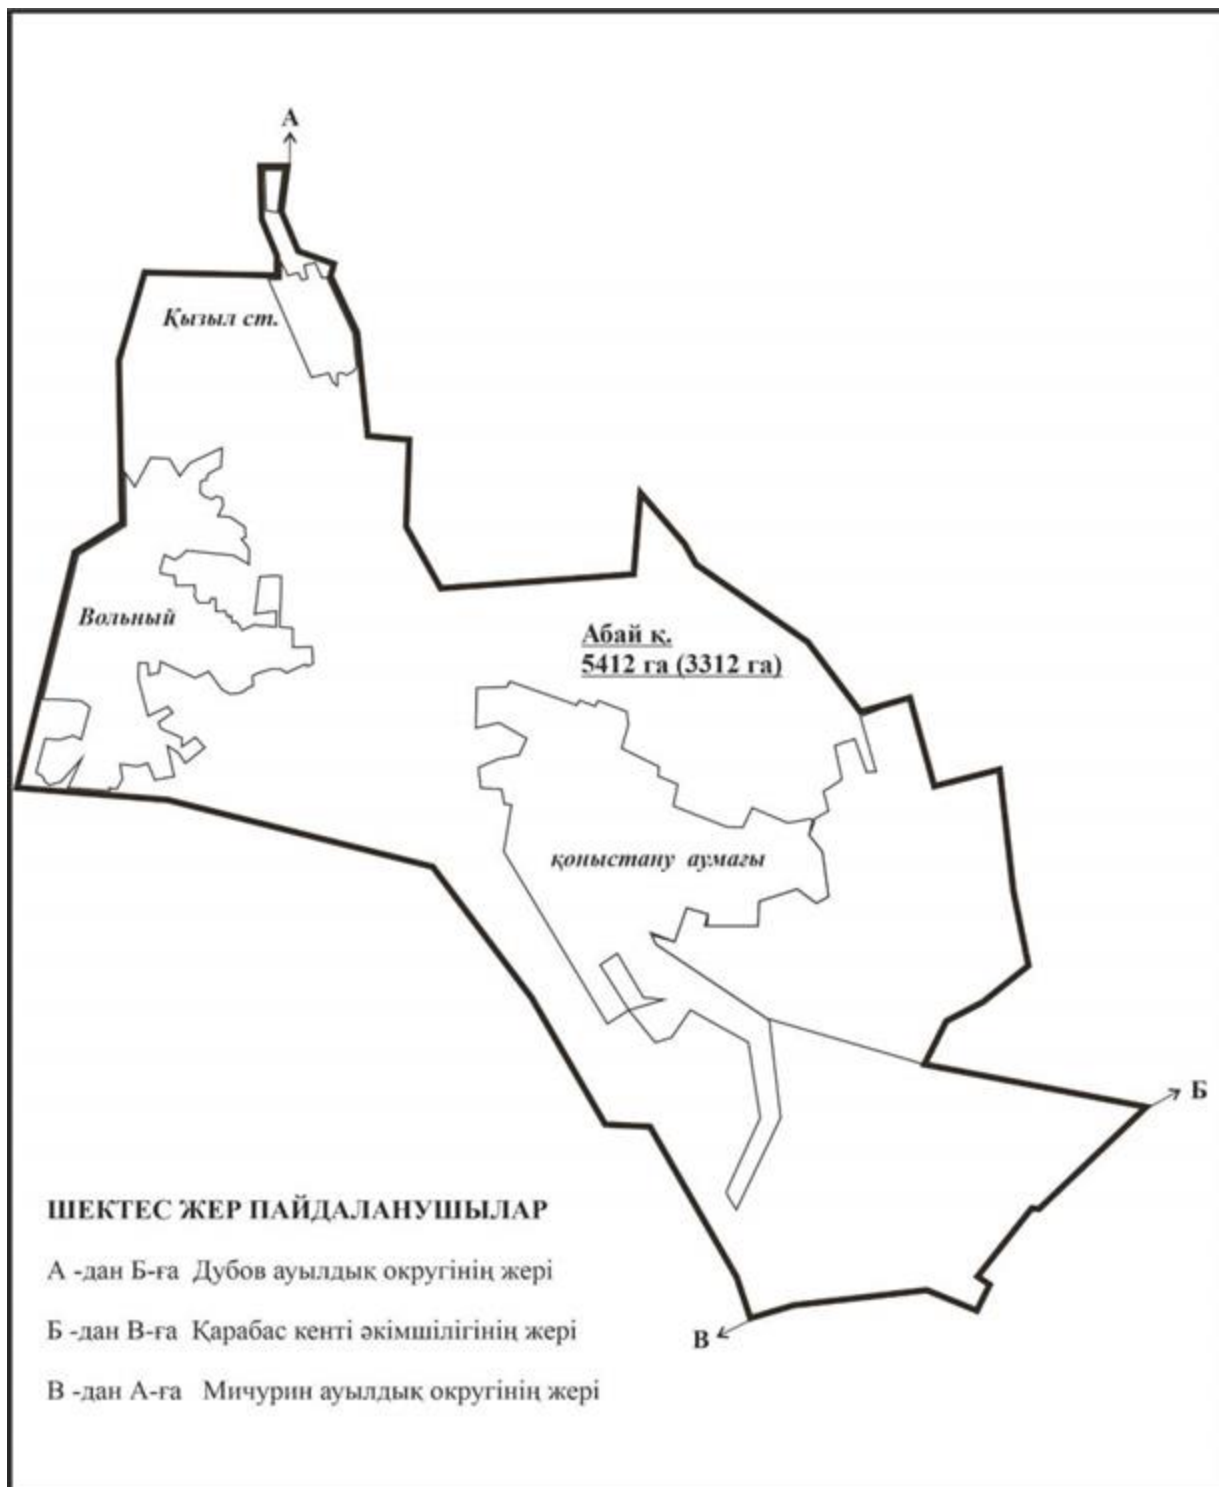

Абай ауданы бойынша
2022-2023 жылдарға арналған
Жайылымдарды басқару және
оларды пайдалану жөніндегі жоспарға
180 - қосымша

Жайылымдық жер алаңдары көрсетілген Абай ауданы Ақбастау ауылдық округінің шекараларындағы шекараларындағы елді мекендердің орналасу схемасы