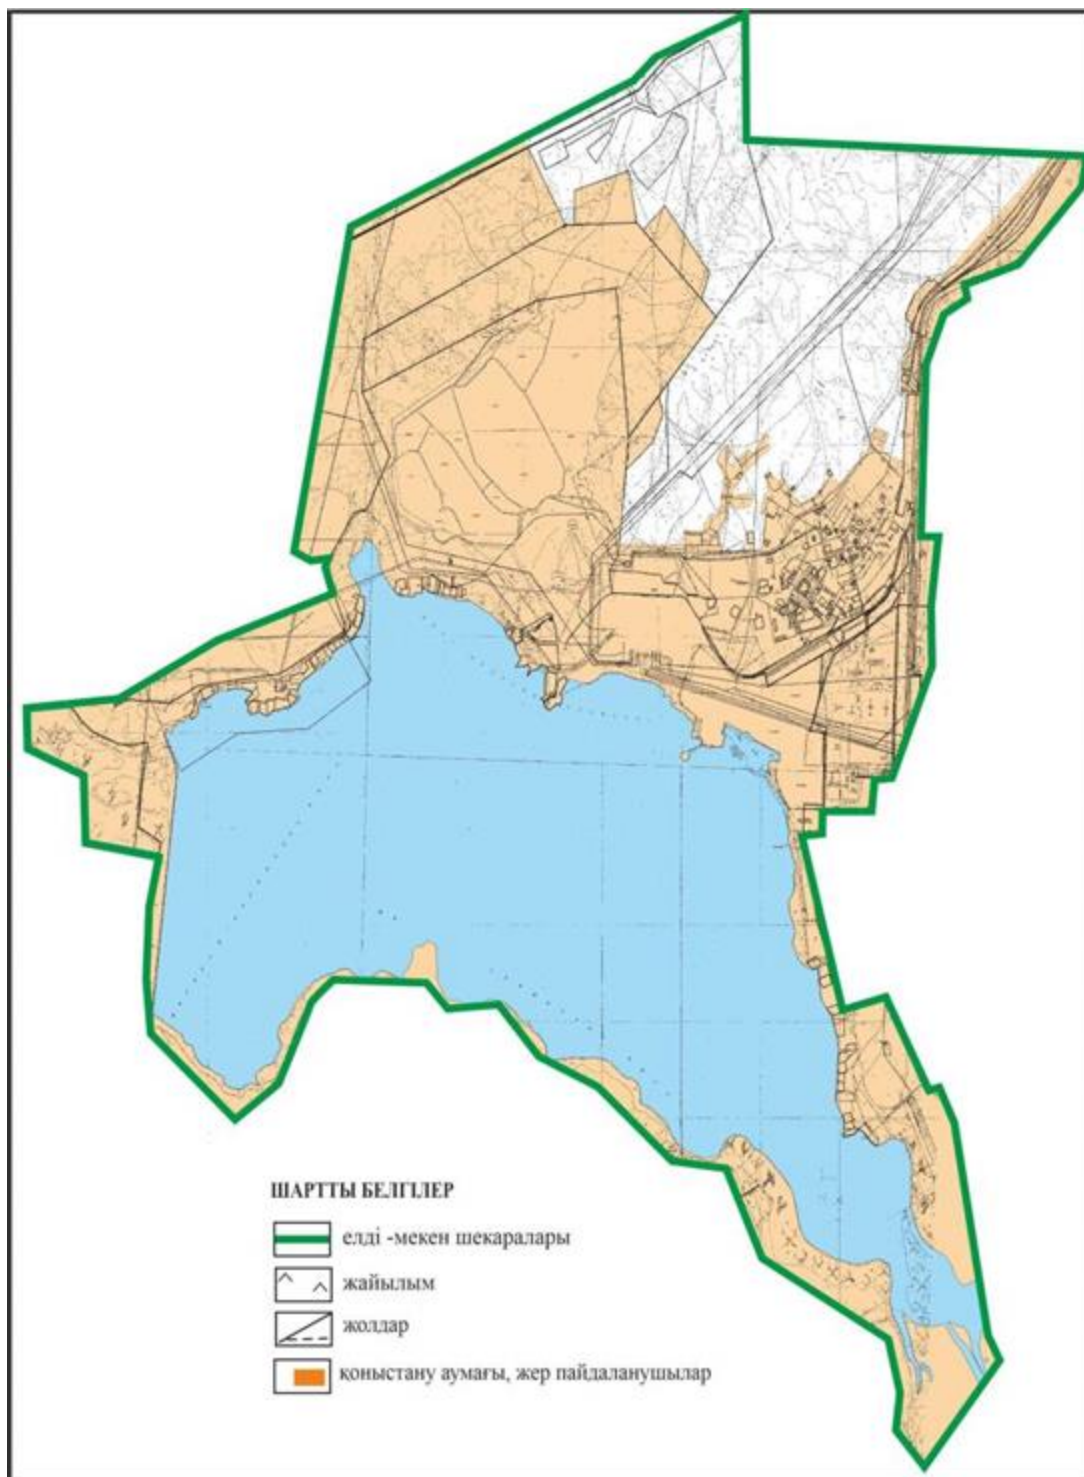

Абай ауданы бойынша
2022-2023 жылдарға арналған
Жайылымдарды басқару және
оларды пайдалану жөніндегі жоспарға
28 – қосымша

Абай ауданының Құлаайғыр ауылдық округі Құлаайғыр ауылының аумағындағы жер учаскелерінің меншік иелері және жер пайдаланушылардың жайлымдарын орналастыру схемасы