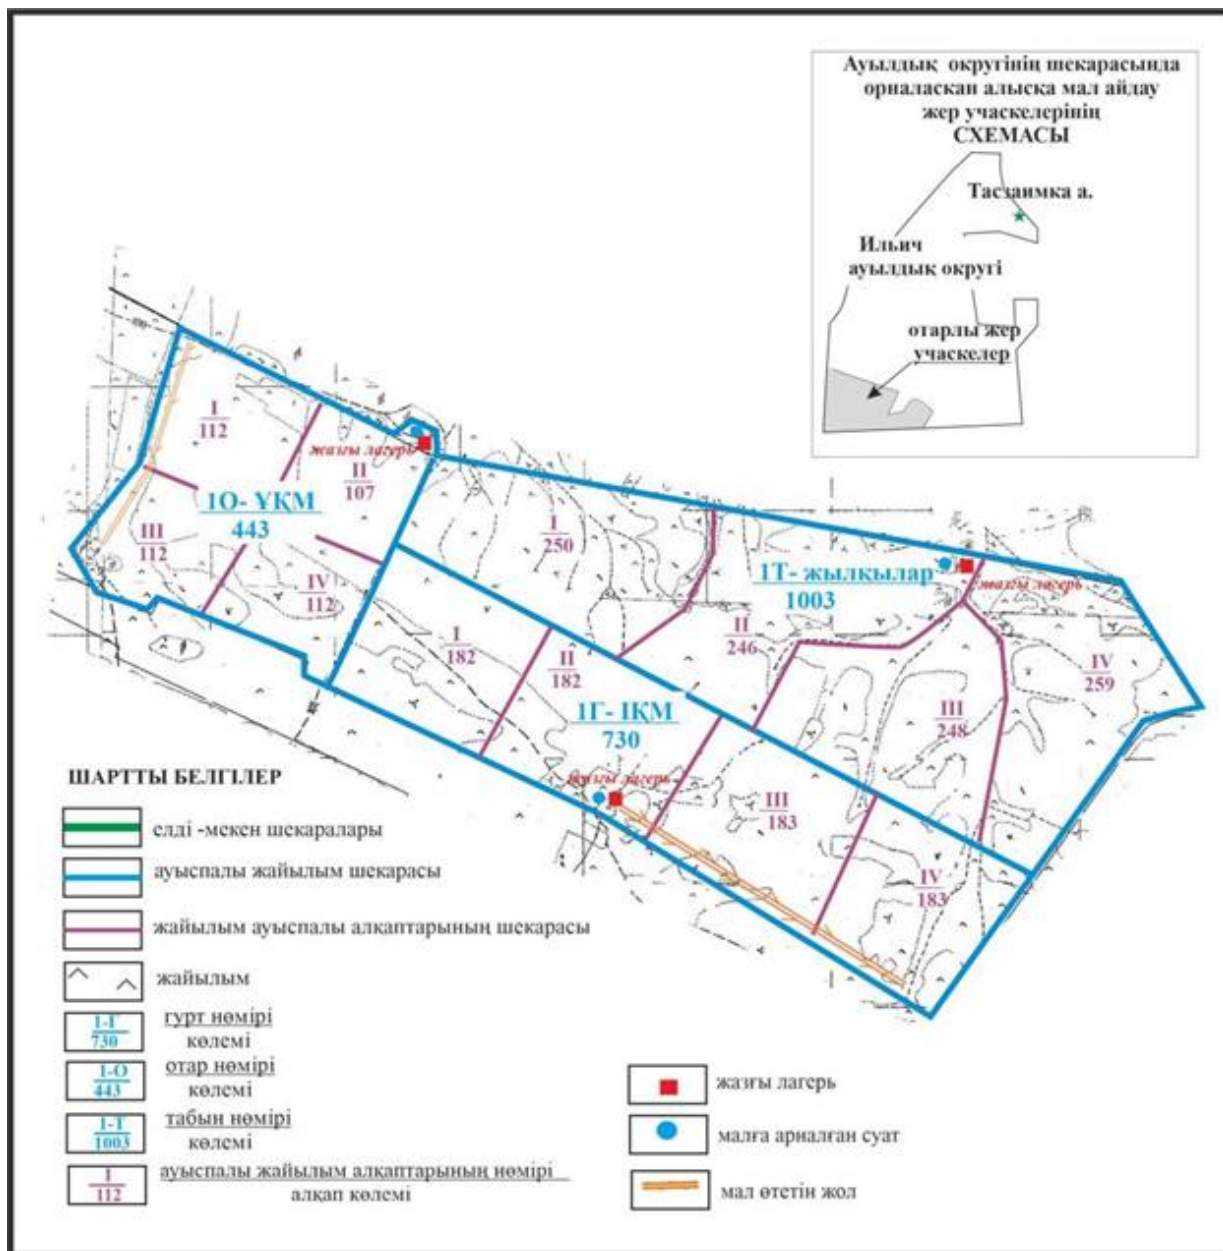

Абай ауданы бойынша
2022-2023 жылдарға арналған
Жайылымдарды басқару және
оларды пайдалану жөніндегі жоспарға
74 – қосымша

Абай ауданының шалғайдағы жер учаскелерінің шекараларындағы Дубовка ауылдық округі Дубовка ауылының жайылым алаңдарының, жайылымдық инфрақұрылым объектілерінің сыртқы және ішкі шекараларының схемасы