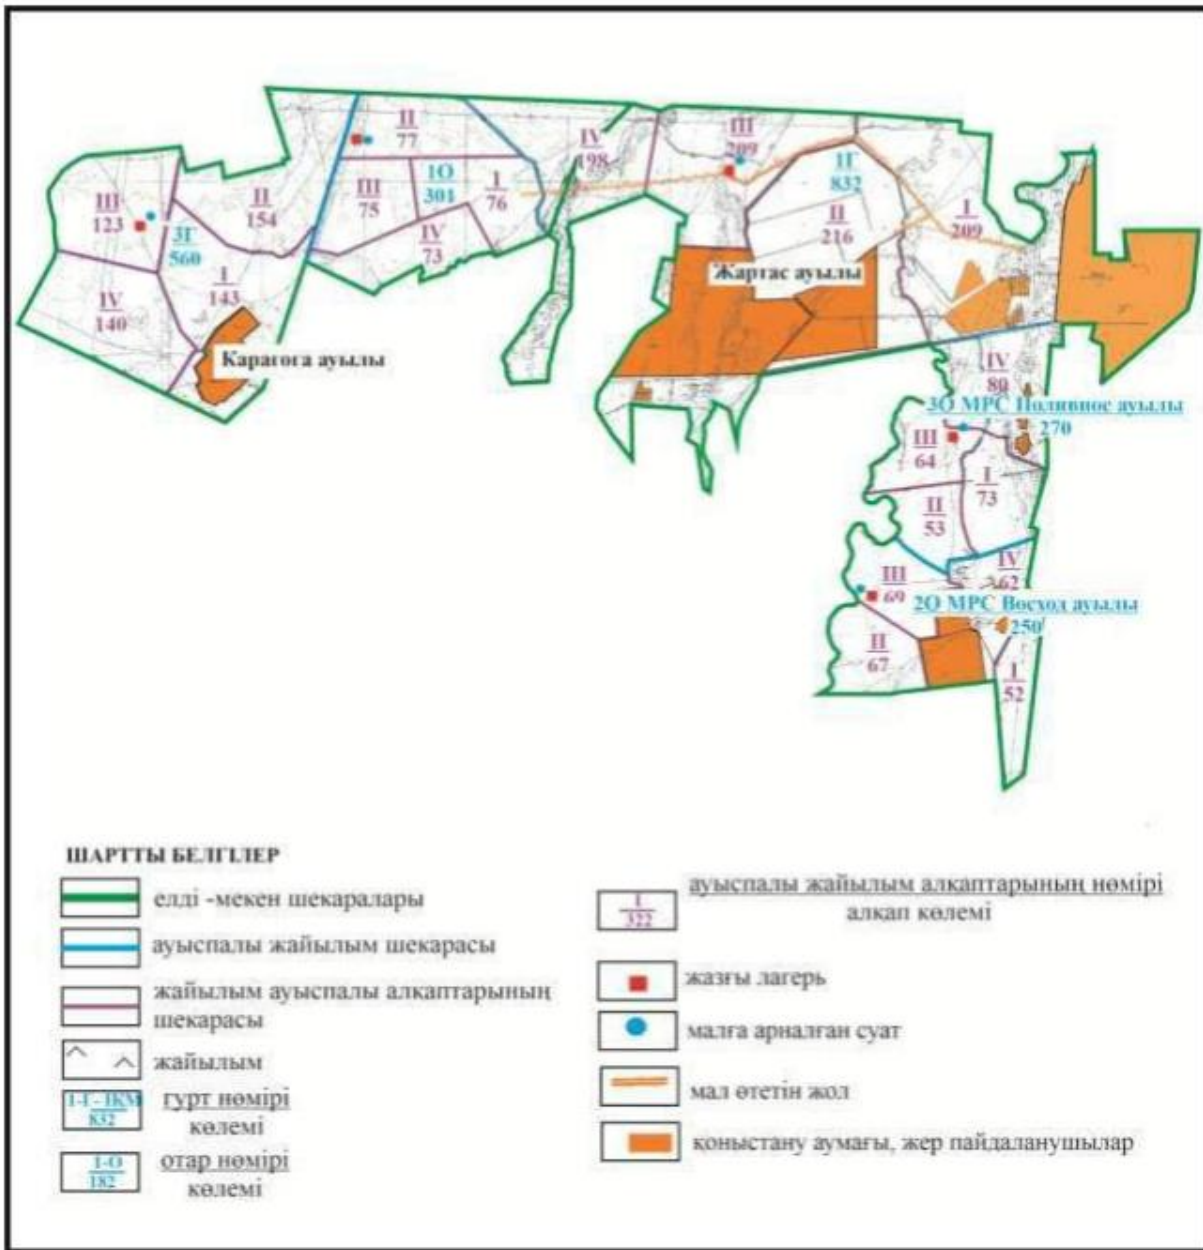

Абай ауданы бойынша
2022-2023 жылдарға арналған
Жайылымдарды басқару және
оларды пайдалану жөніндегі жоспарға
102 – қосымша

Абай ауданының Карагандинский ауылдық округі Восход және Поливное ауылдарының шекараларындағы жайылымды пайдаланушылардың су көздеріне қол жеткізу схемасы