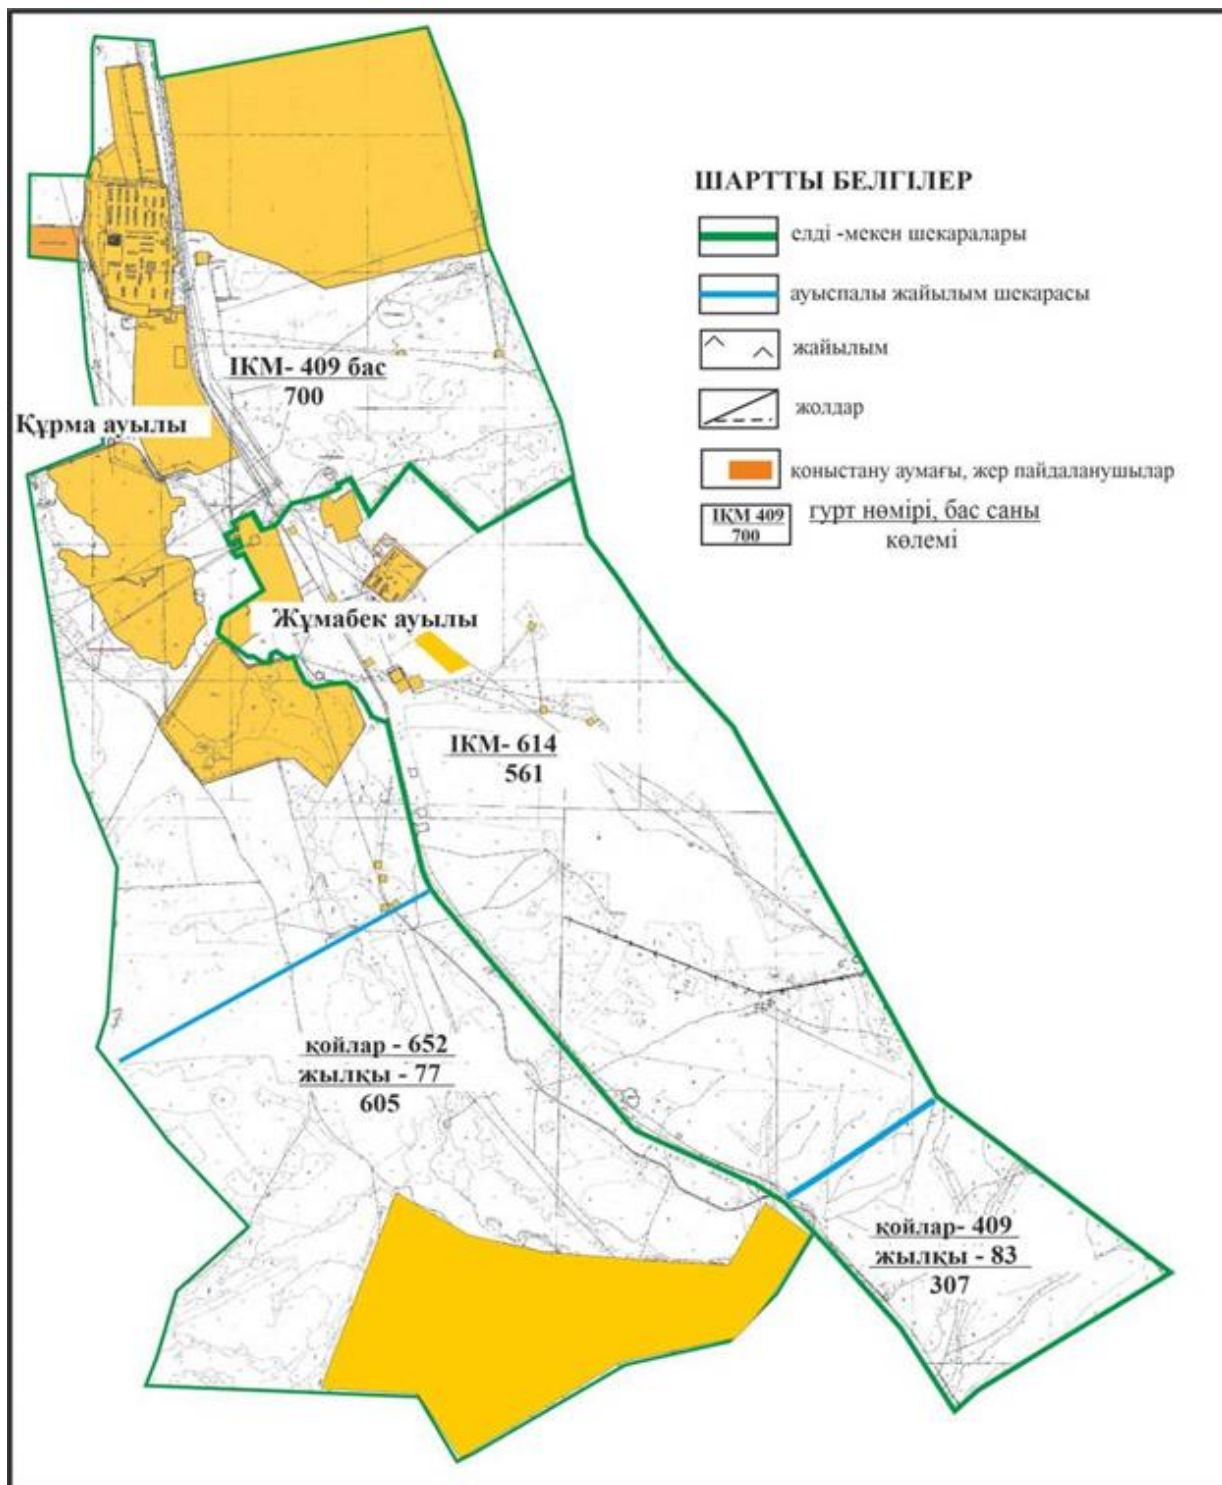

Абай ауданы бойынша
2022-2023 жылдарға арналған
Жайылымдарды басқару және
оларды пайдалану жөніндегі жоспарға
159 – қосымша

Абай ауданы Көксу ауылдық округінің Көксу, Южное және Северное ауылдарының шекараларында ауыл шаруашылығы мал басын орналастыру үшін жайылымдарды қайта бөлу схемасы