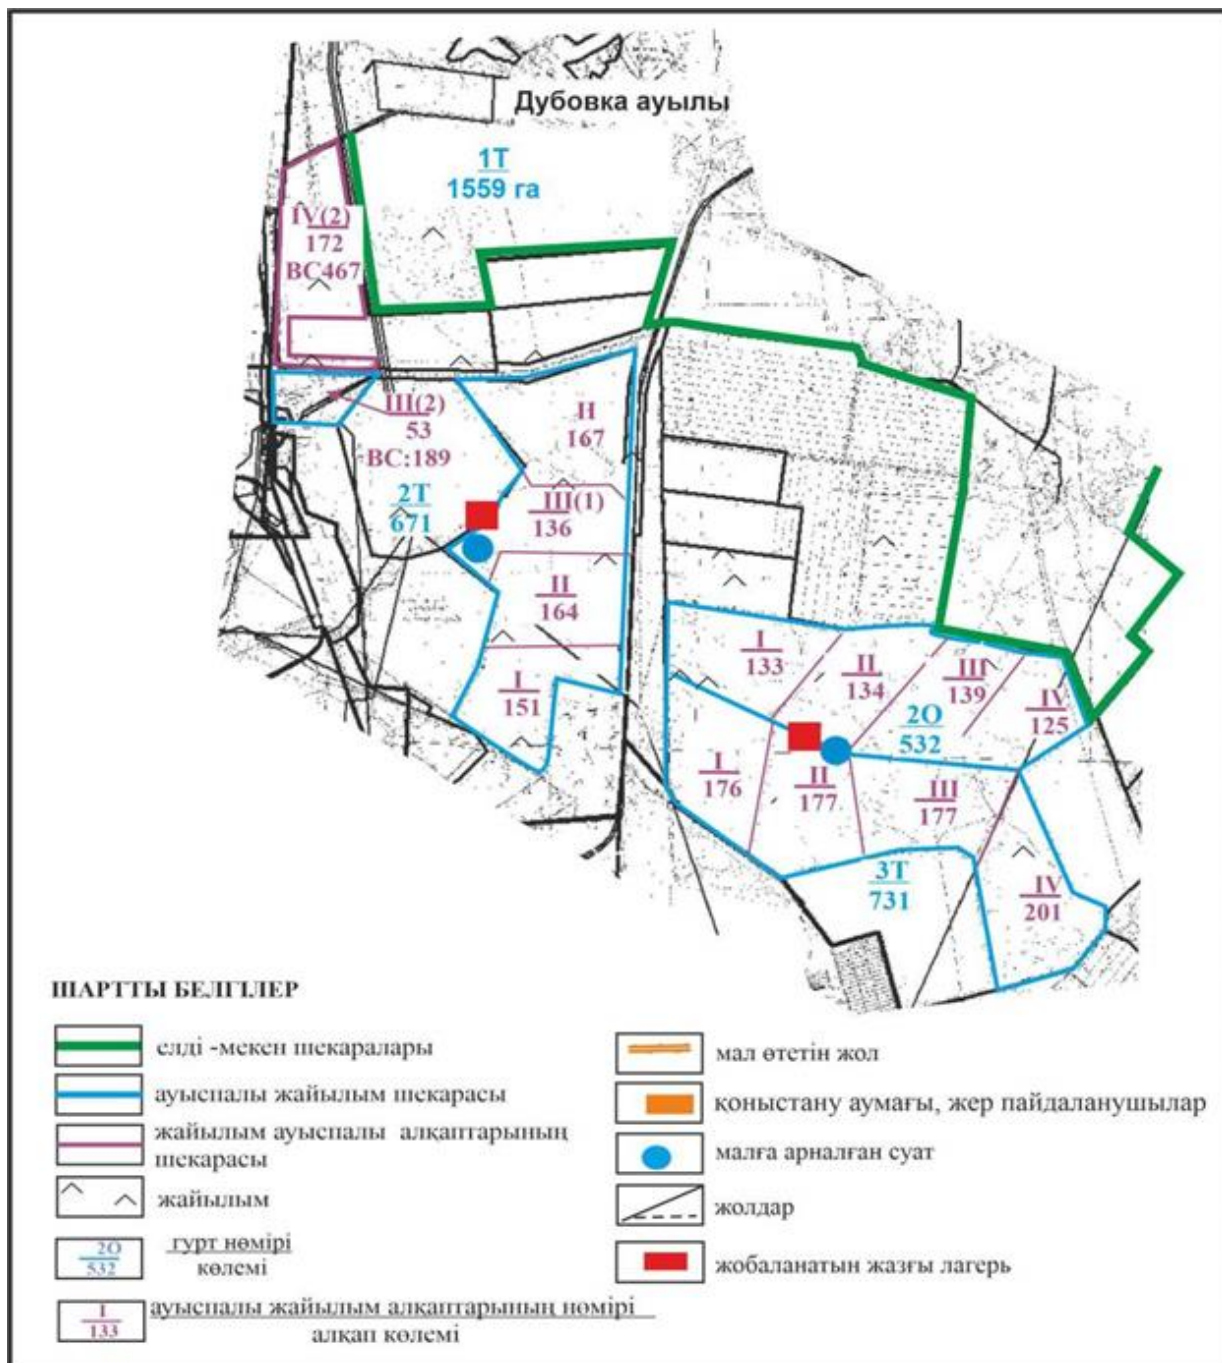

Абай ауданы бойынша
2022-2023 жылдарға арналған
Жайылымдарды басқару және
оларды пайдалану жөніндегі жоспарға
75 – қосымша

Абай ауданының шалғайдағы жер учаскелерінің шекараларындағы Мичурин ауылдық округі Агрогордок ауылының жайылым алаңдарының, жайылымдық инфрақұрылым объектілерінің сыртқы және ішкі шекараларының схемасы