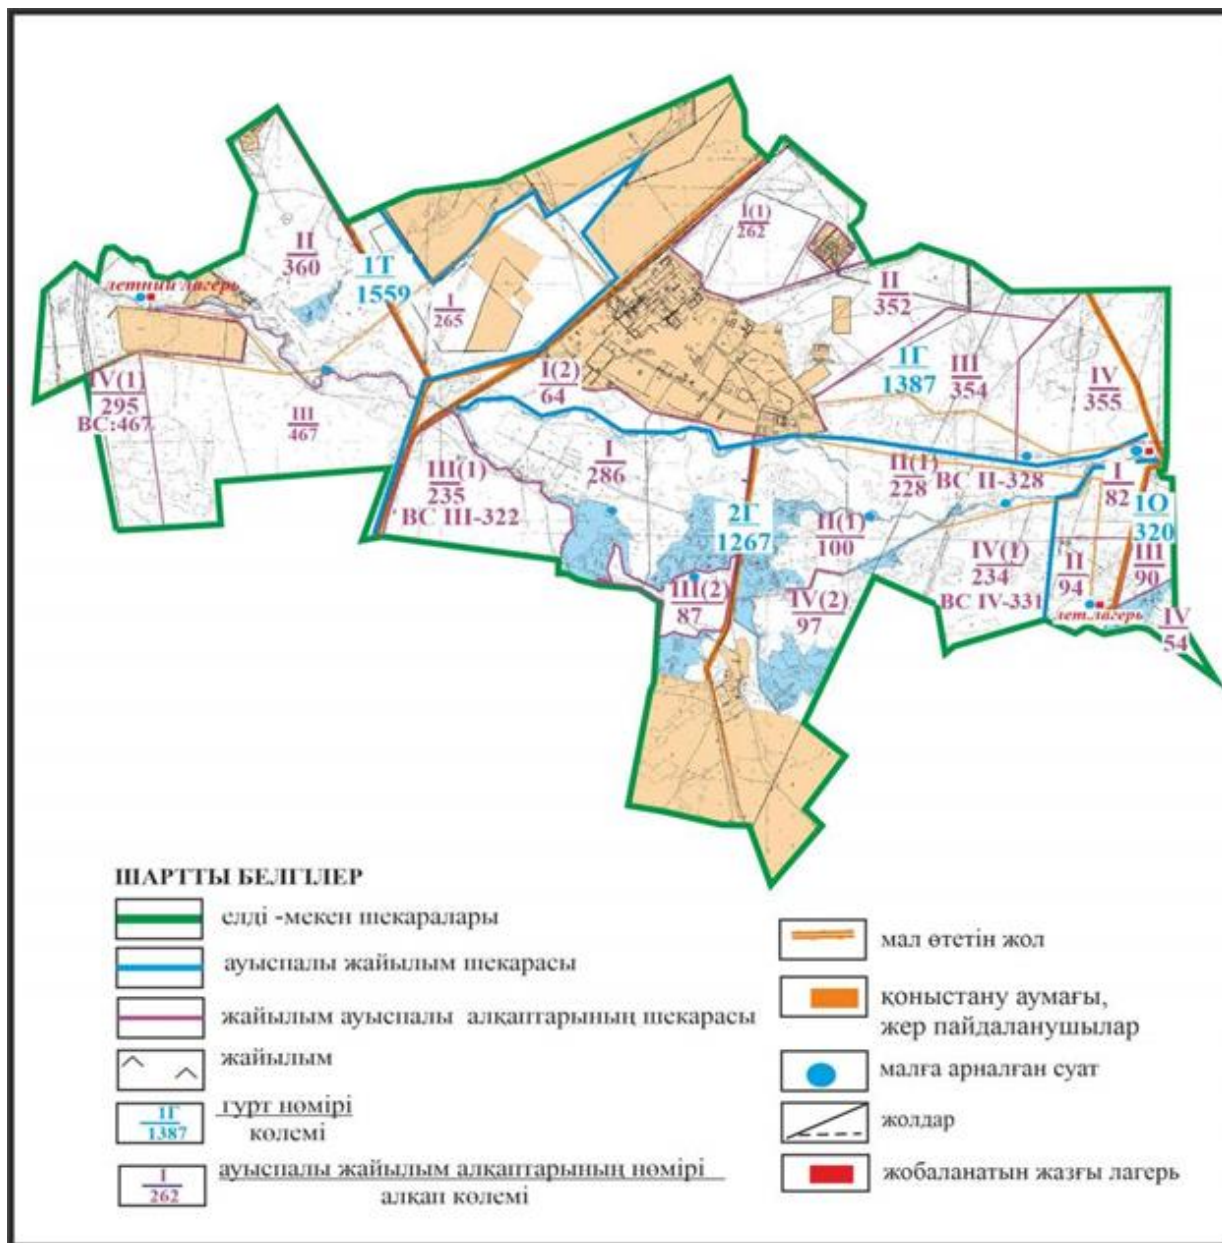

Абай ауданы бойынша  
2022-2023 жылдарға арналған  
Жайылымдарды басқару және  
оларды пайдалану жөніндегі жоспарға  
103 – қосымша

**Абай ауданының Дубовка ауылдық округі Дубовка ауылының шекараларындағы жайылымды пайдаланушылардың су көздеріне қол жеткізу схемасы**