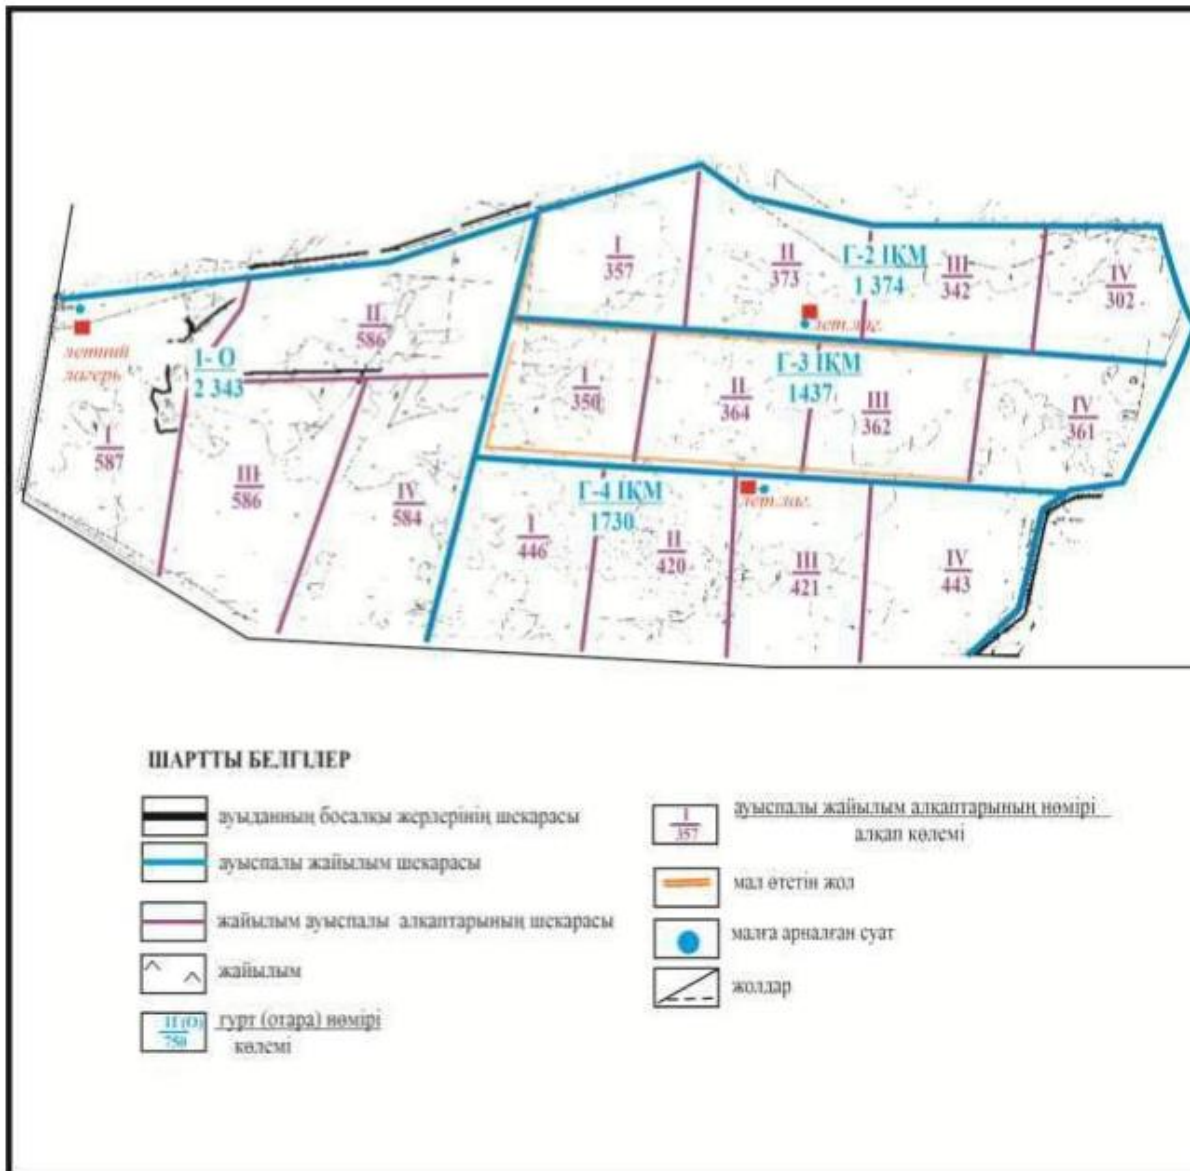

Абай ауданы бойынша
2022-2023 жылдарға арналған
Жайылымдарды басқару және
оларды пайдалану жөніндегі жоспарға
80 – қосымша

Абай ауданының шалғайдағы жер учаскелерінің шекараларындағы Құлаайғыр ауылдық округі Құлаайғыр және Жаманжол ауылдардың жайылым алаңдарының, жайылымдық инфрақұрылым объектілерінің сыртқы және ішкі шекаларының схемасы