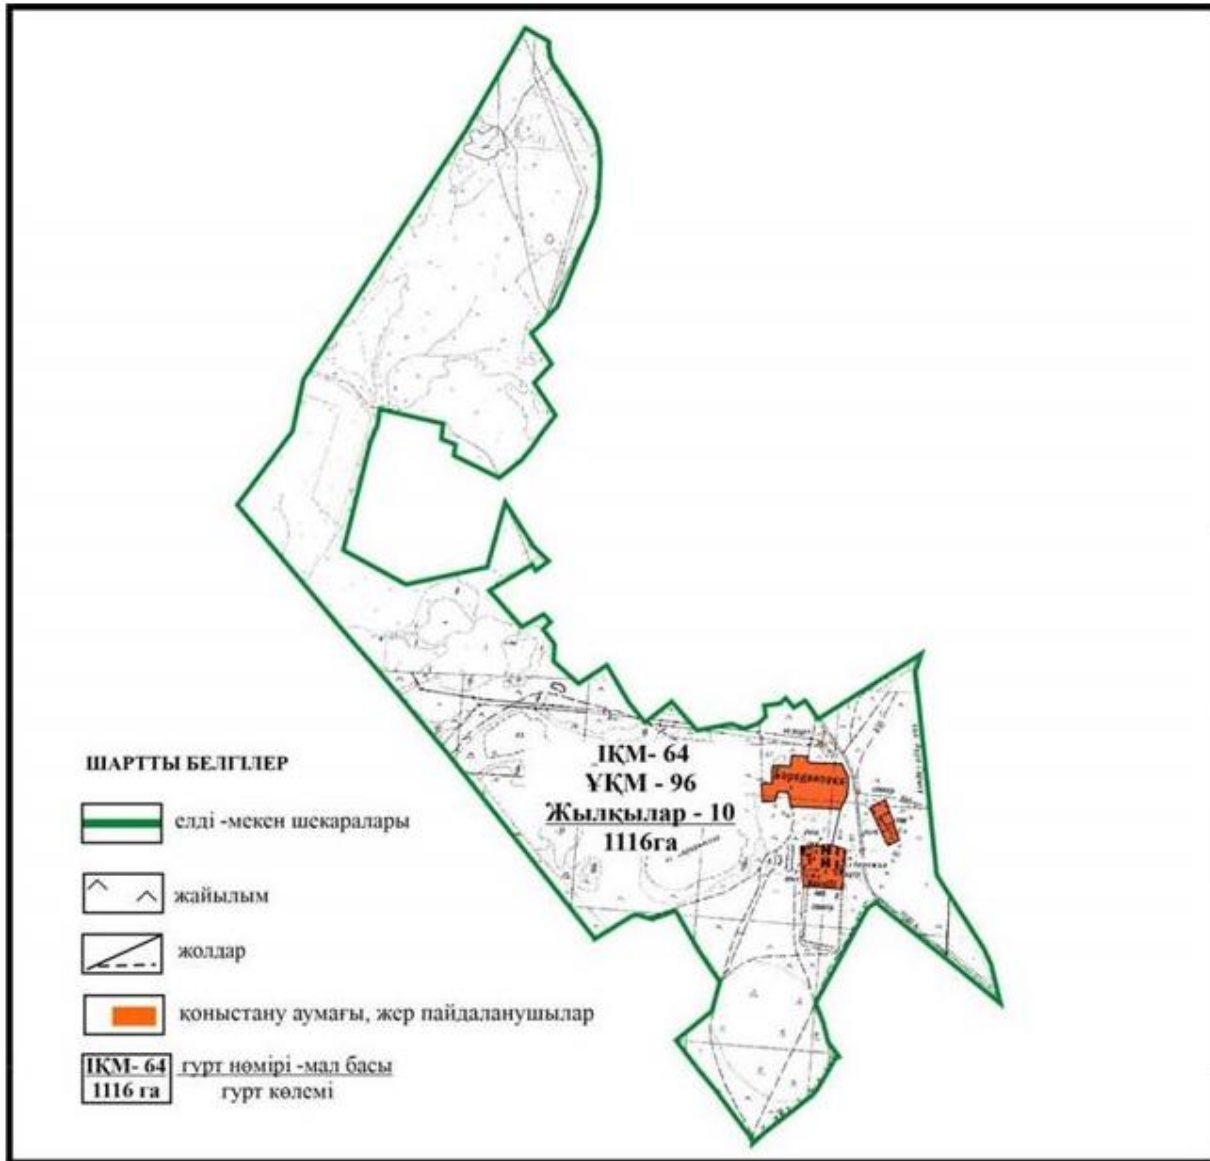

Абай ауданының Самарка ауылдық округі Бородиновка ауылының шекараларында ауыл шаруашылығы мал басын орналастыру үшін жайылымдарды қайта бөлу схемасы

Абай ауданының Самарка ауылдық округі Пруды ауылының шекараларында ауыл шаруашылығы мал басын орналастыру үшін жайылымдарды қайта бөлу схемасы