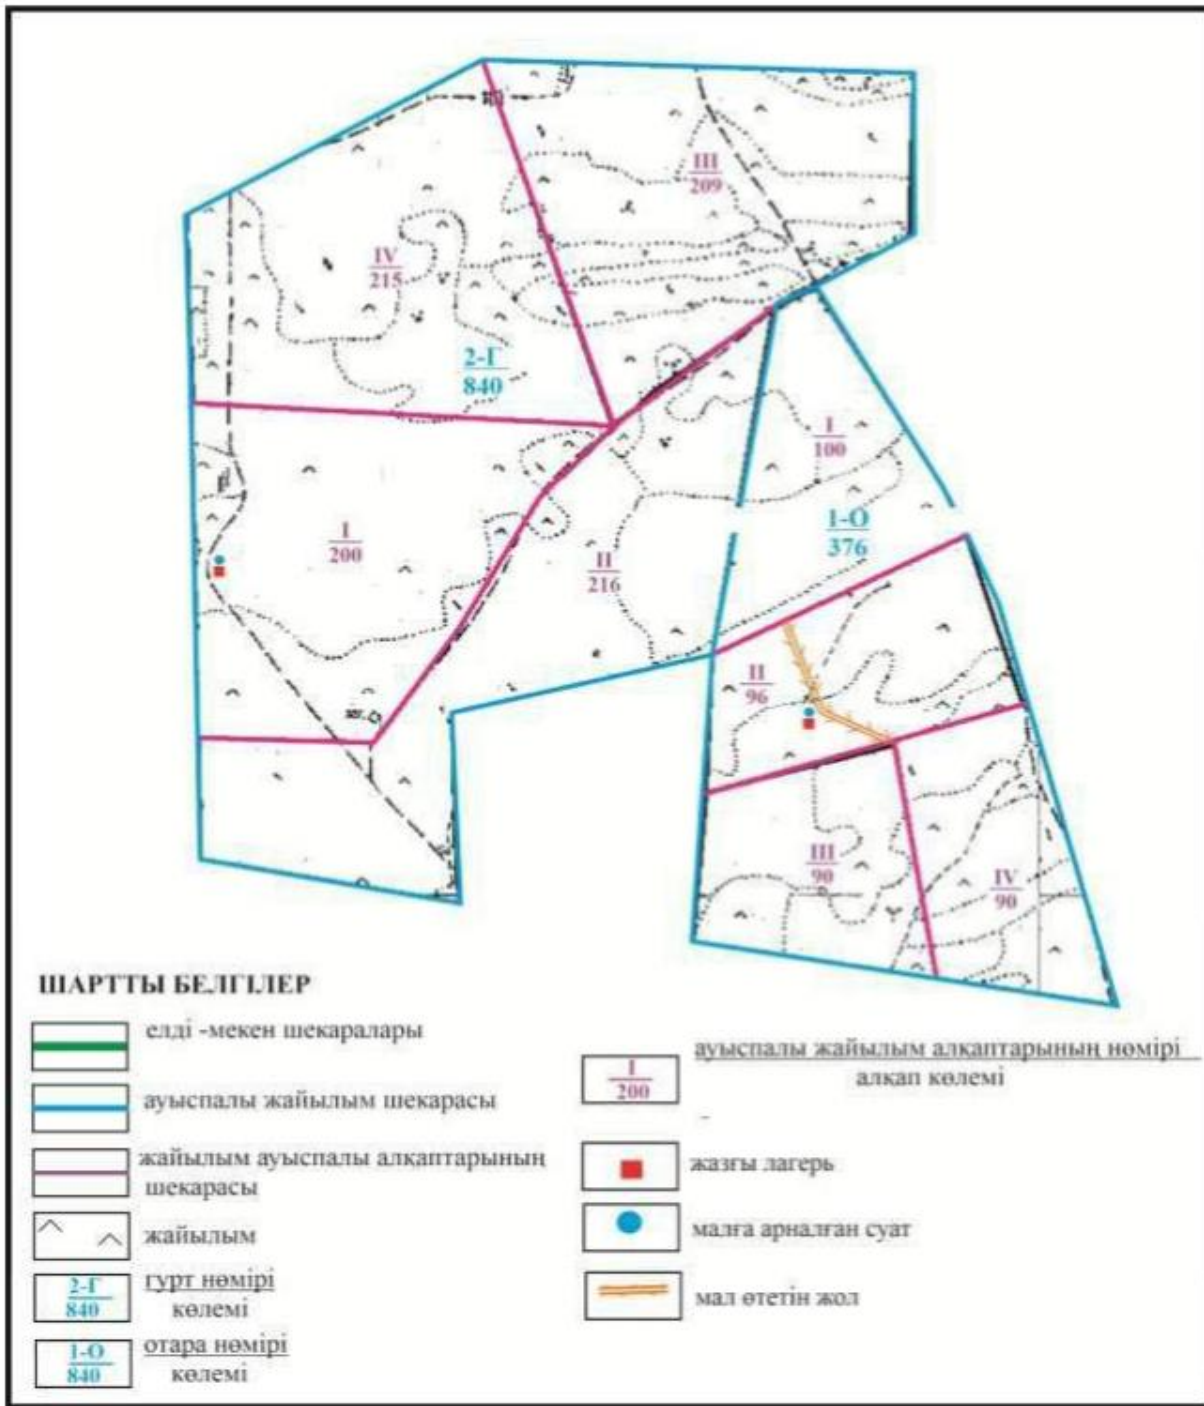

Абай ауданы бойынша
2022-2023 жылдарға арналған
Жайылымдарды басқару және
оларды пайдалану жөніндегі жоспарға
125 – қосымша

Абай ауданының шалғайдағы жер учаскелері шекарасындағы Қарабас кентінің су көздеріне жайылымды пайдаланушылардың қол жеткізу схемасы