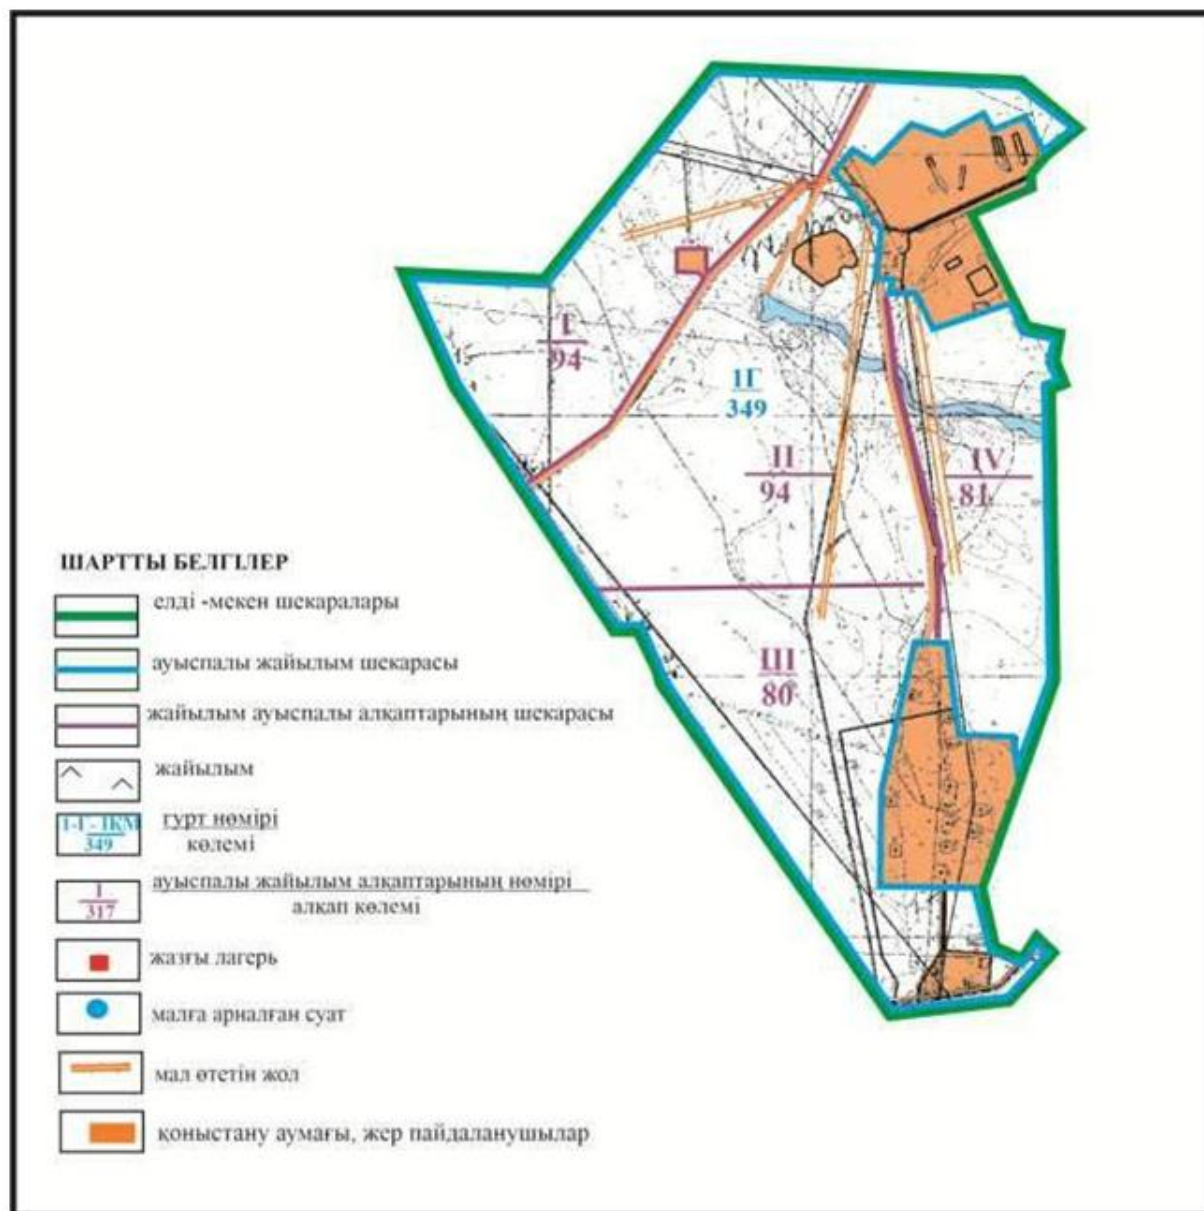

Абай ауданының Көксу ауылдық округі Жартас ауылының шекараларындағы жайылымдар, жайылымдық инфрақұрылым объектілерінің сыртқы және ішкі шекараларының және алаңдарының схемасы

Абай ауданы бойынша
2022-2023 жылдарға арналған
Жайылымдарды басқару және
оларды пайдалану жөніндегі жоспарға
64 – қосымша

Абай ауданы Топар кентінің шекараларындағы жайылымдар, жайылымдық инфрақұрылым объектілерінің сыртқы және ішкі шекараларының және алаңдарының схемасы