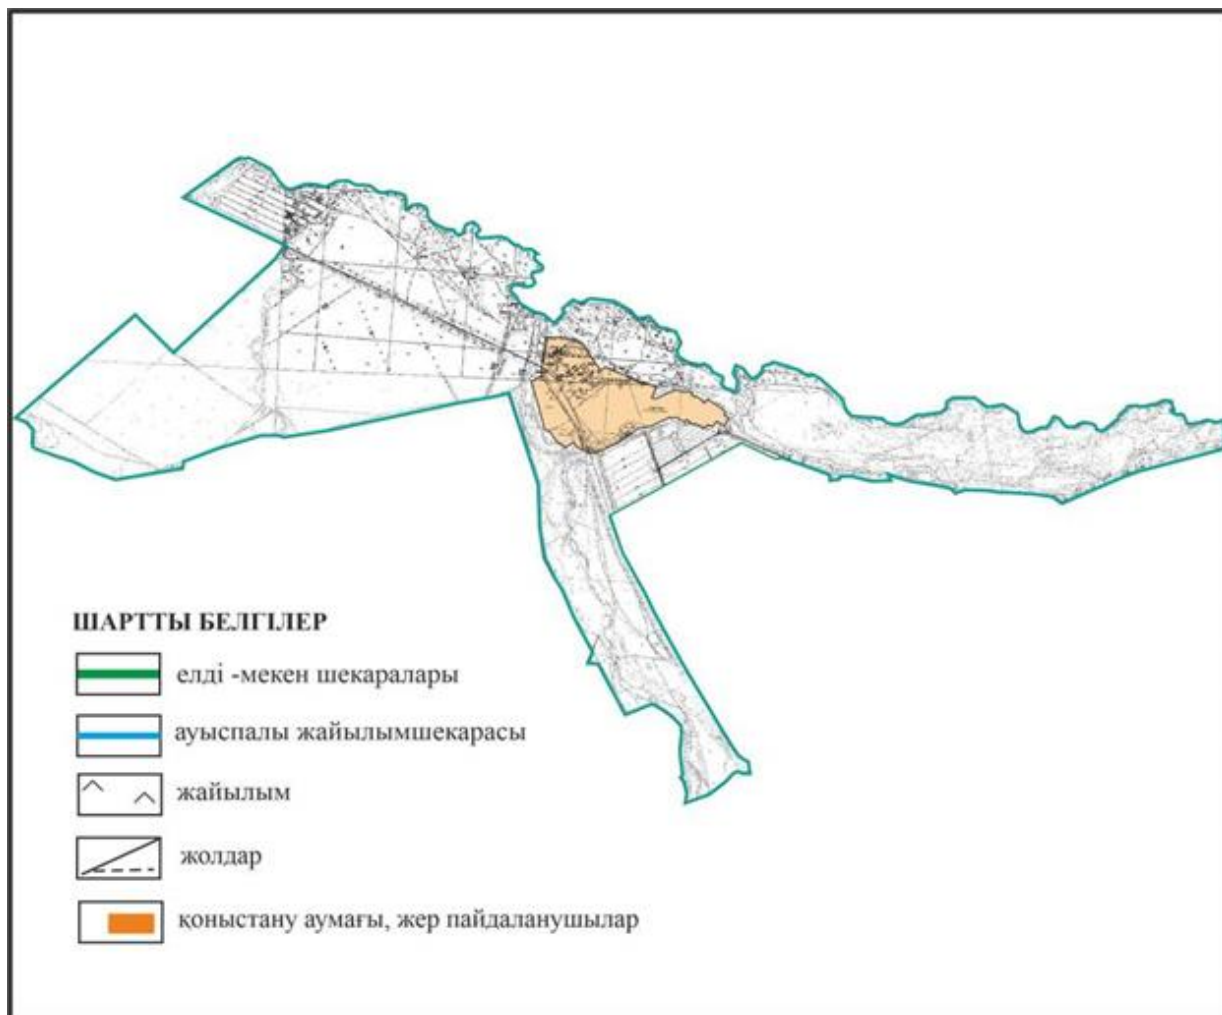

Абай ауданы бойынша
2022-2023 жылдарға арналған
Жайылымдарды басқару және
оларды пайдалану жөніндегі жоспарға
4 - қосымша

Абай ауданының Есенгелді ауылдық округі Есенгелді ауылының аумағындағы жер учаскелерінің меншік иелері және жер пайдаланушылардың жайылымдарын орналастыру схемасы