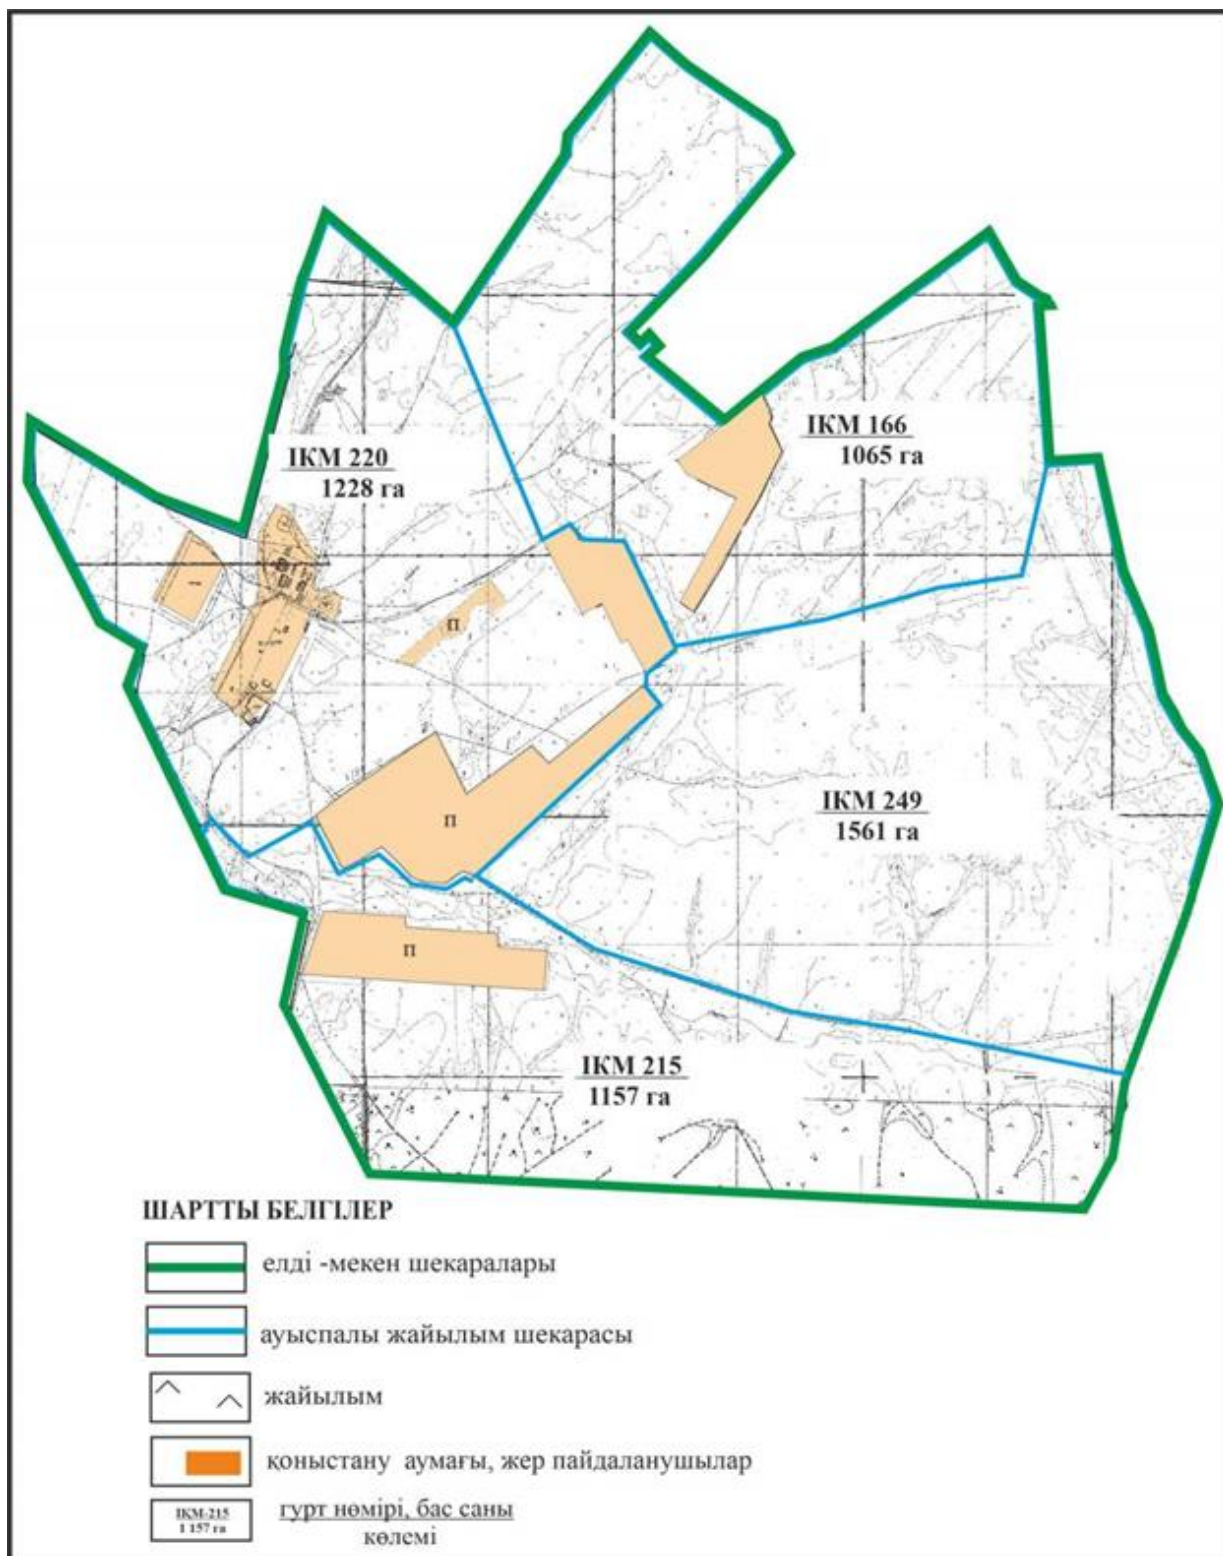

Абай ауданы бойынша
2022-2023 жылдарға арналған
Жайылымдарды басқару және
оларды пайдалану жөніндегі жоспарға
165 – қосымша