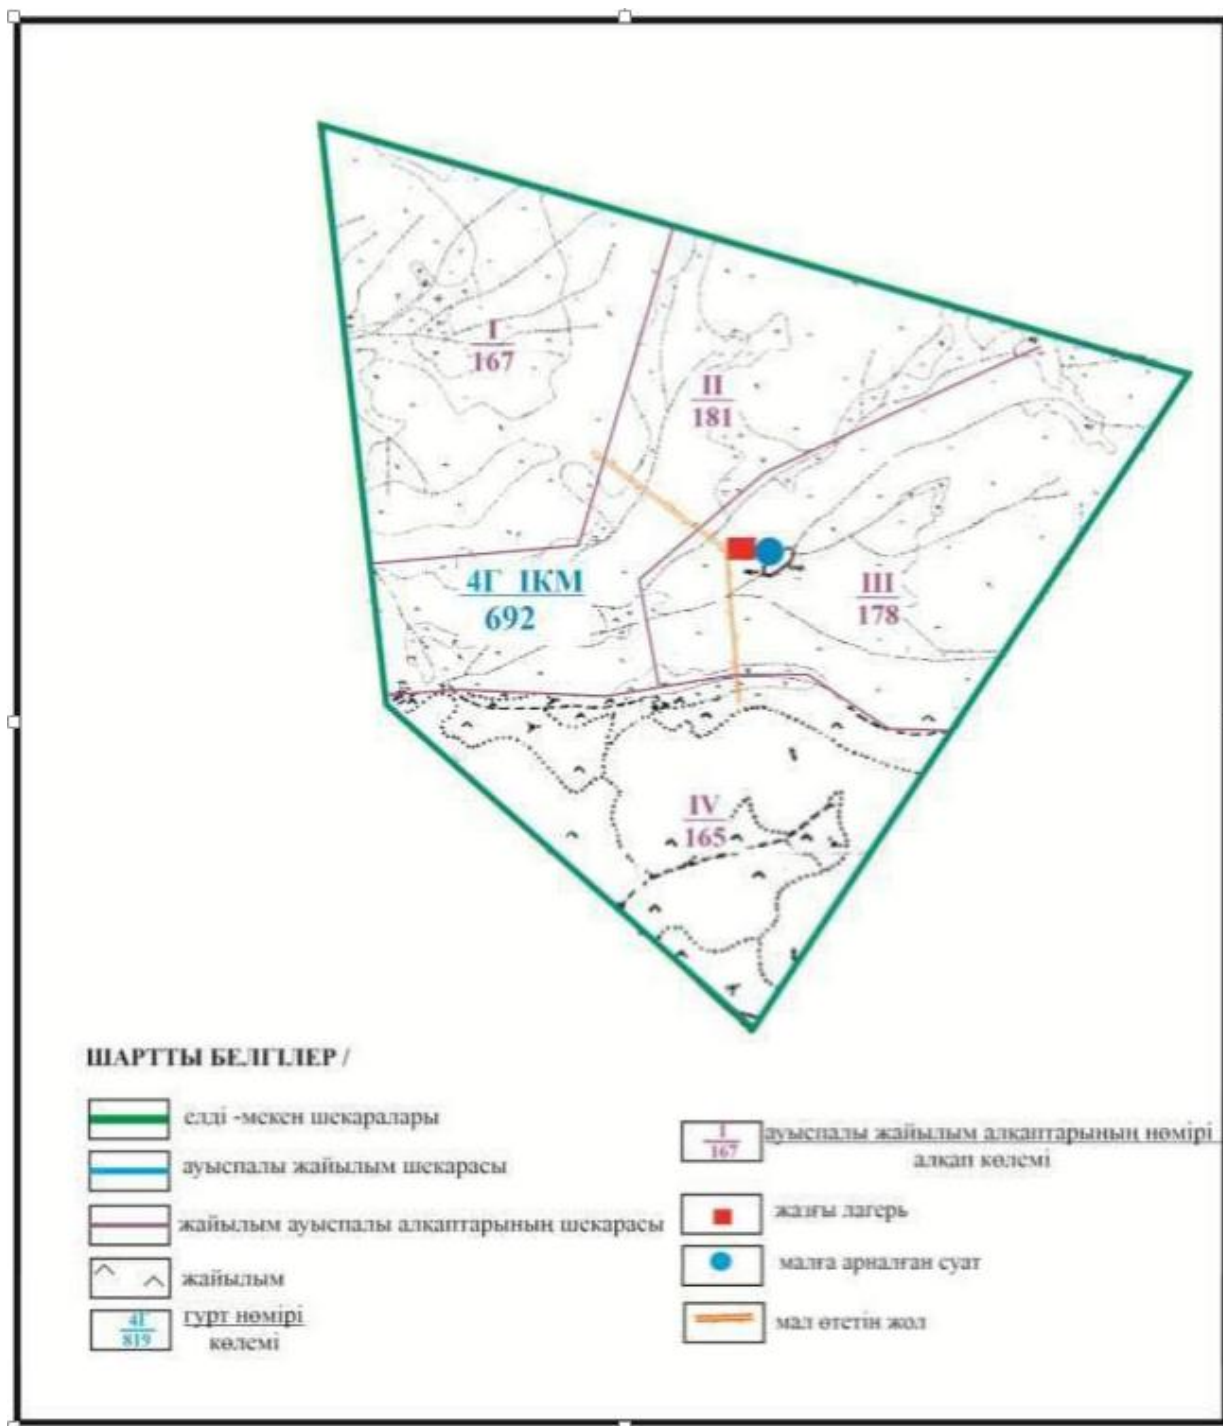

Абай ауданы бойынша
2022-2023 жылдарға арналған
Жайылымдарды басқару және
оларды пайдалану жөніндегі жоспарға
96 – қосымша

Абай ауданының Дзержинский ауылдық округі Қоянды ауылының шекараларындағы жайылымды пайдаланушылардың су көздеріне қол жеткізу схемасы