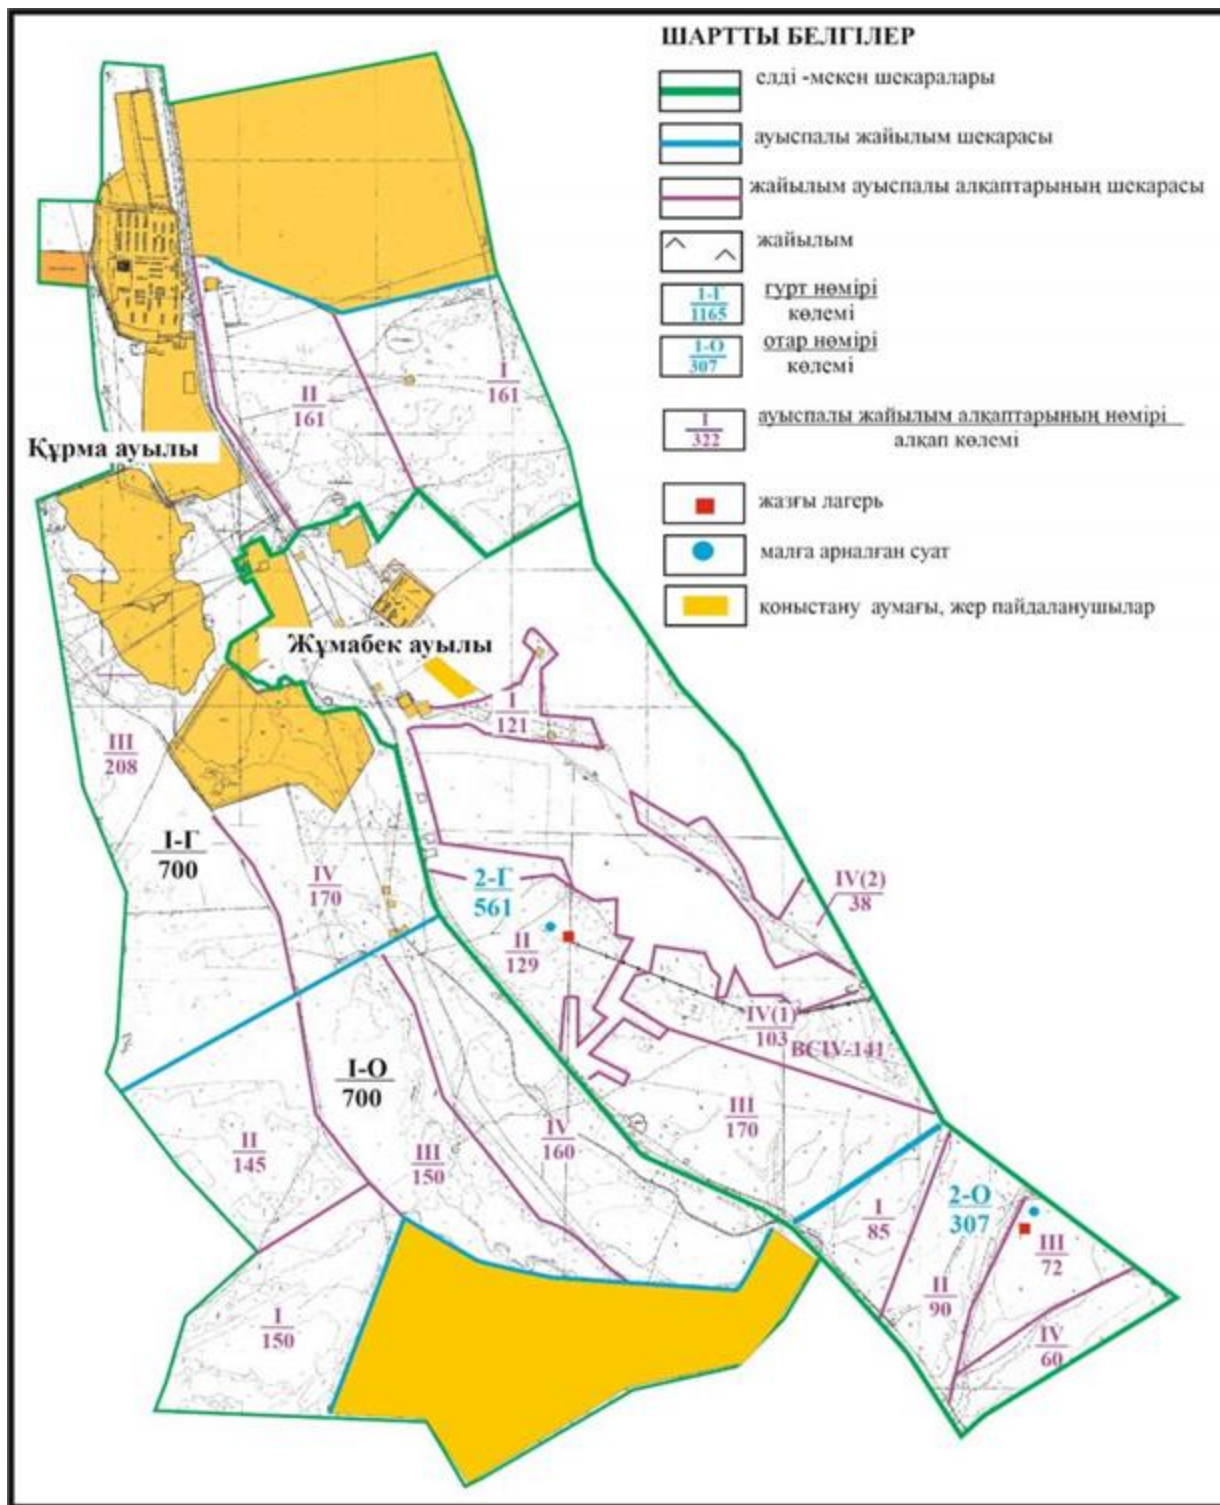

Абай ауданы бойынша
2022-2023 жылдарға арналған
Жайылымдарды басқару және
оларды пайдалану жөніндегі жоспарға
110 – қосымша

Абай ауданы Көксу ауылдық округінің Көксу, Южное және Северное ауылдарының пекараларындағы жайылымды пайдаланушылардың су көздеріне қол жеткізу схемасы