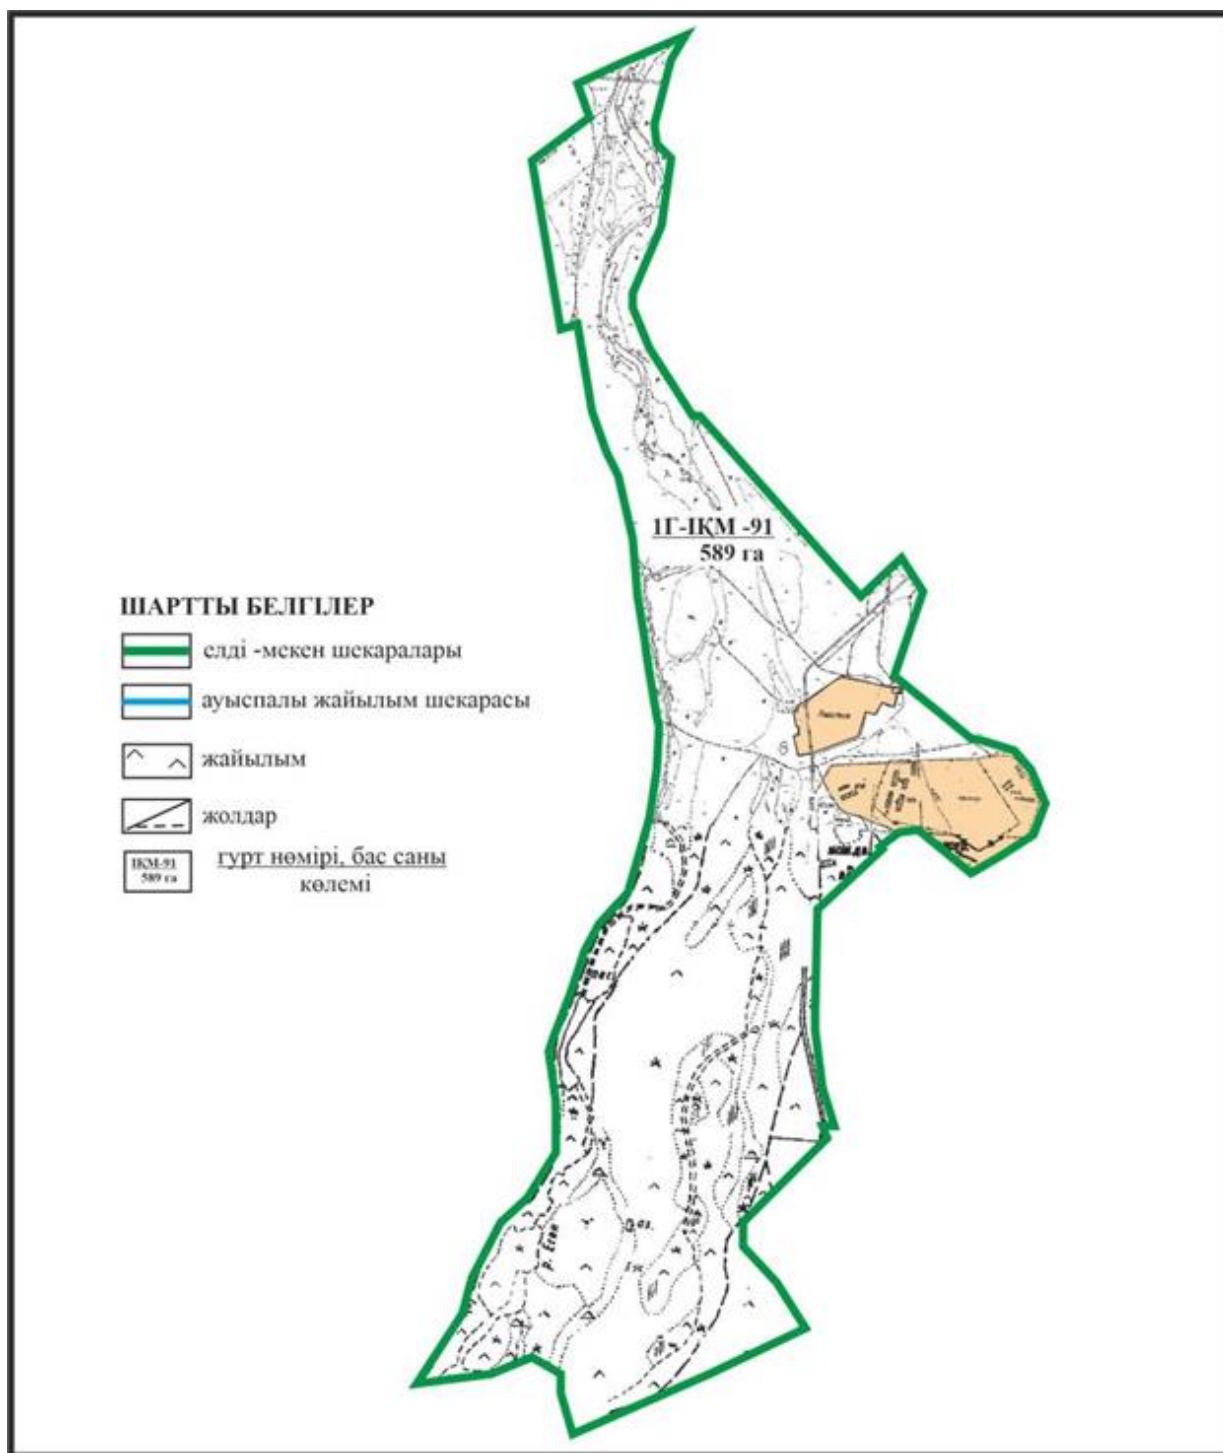

Абай ауданы бойынша
2022-2023 жылдарға арналған
Жайылымдарды басқару және
оларды пайдалану жөніндегі жоспарға
137 – қосымша

Абай ауданы Есенгелді ауылдық округінің палғайдағы жерінде Пахотное ауылының шекараларында ауыл шаруашылығы мал басын орналастыру үшін жайылымдарды қайта бөлу схемасы