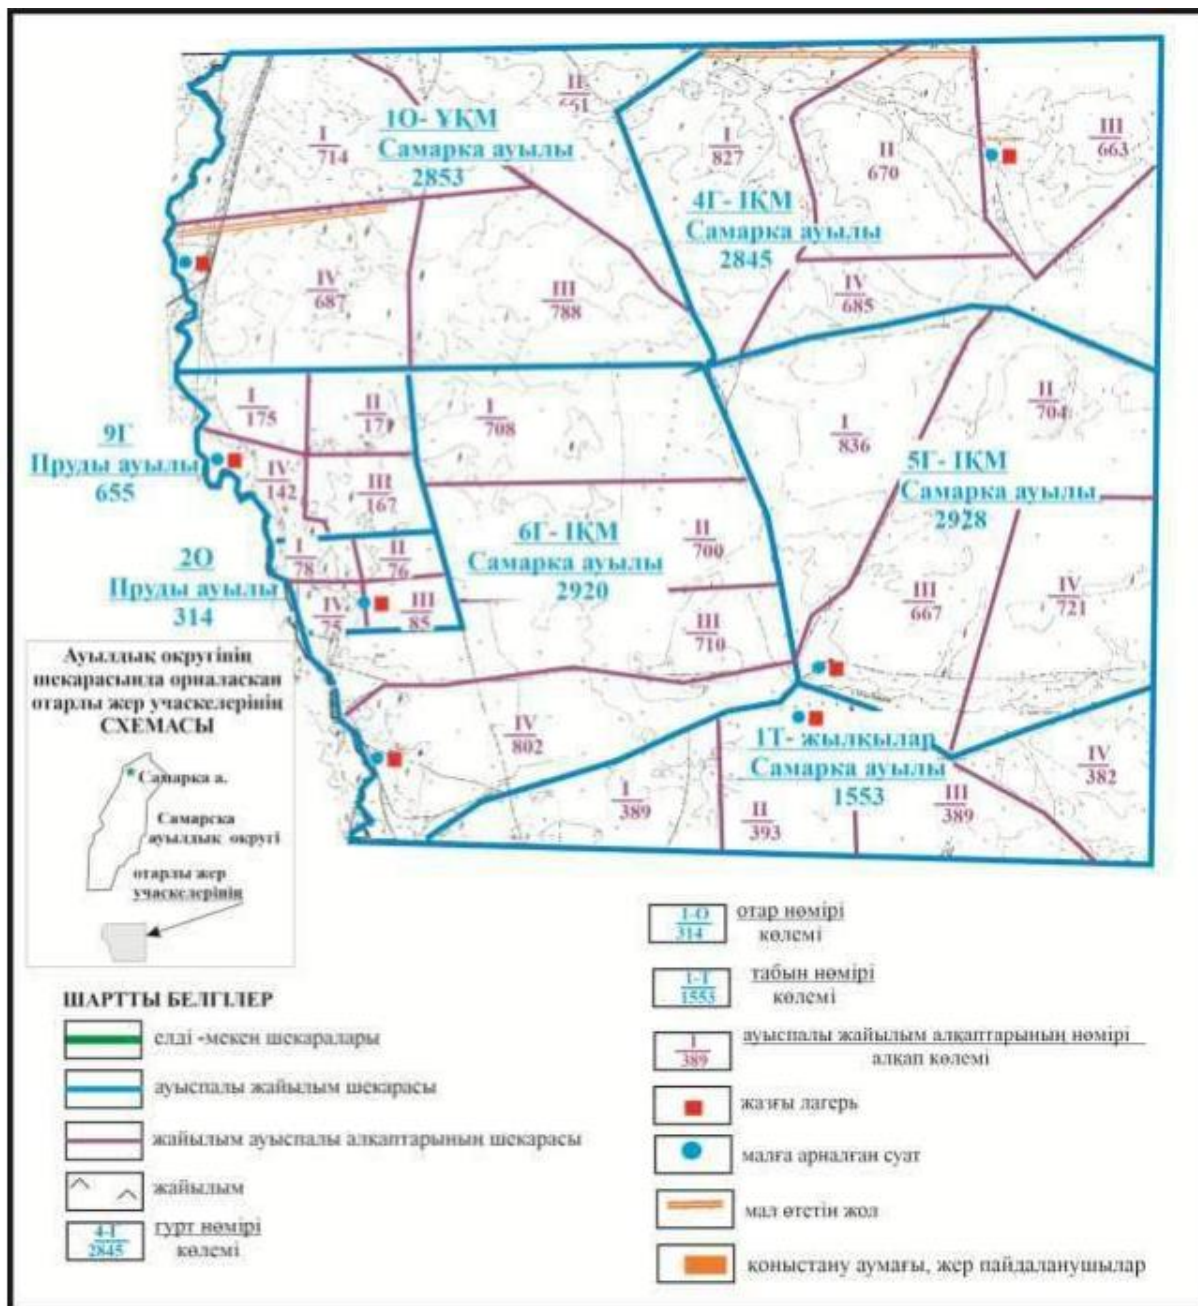

Абай ауданы бойынша
2022-2023 жылдарға арналған
Жайылымдарды басқару және
оларды пайдалану жөніндегі жоспарға
93 – қосымша

Абай ауданының Держинский ауылдық округі Сәрепті ауылының шекараларындағы жайылымды пайдаланушылардың су көздеріне қол жеткізу (негізгі учаске)