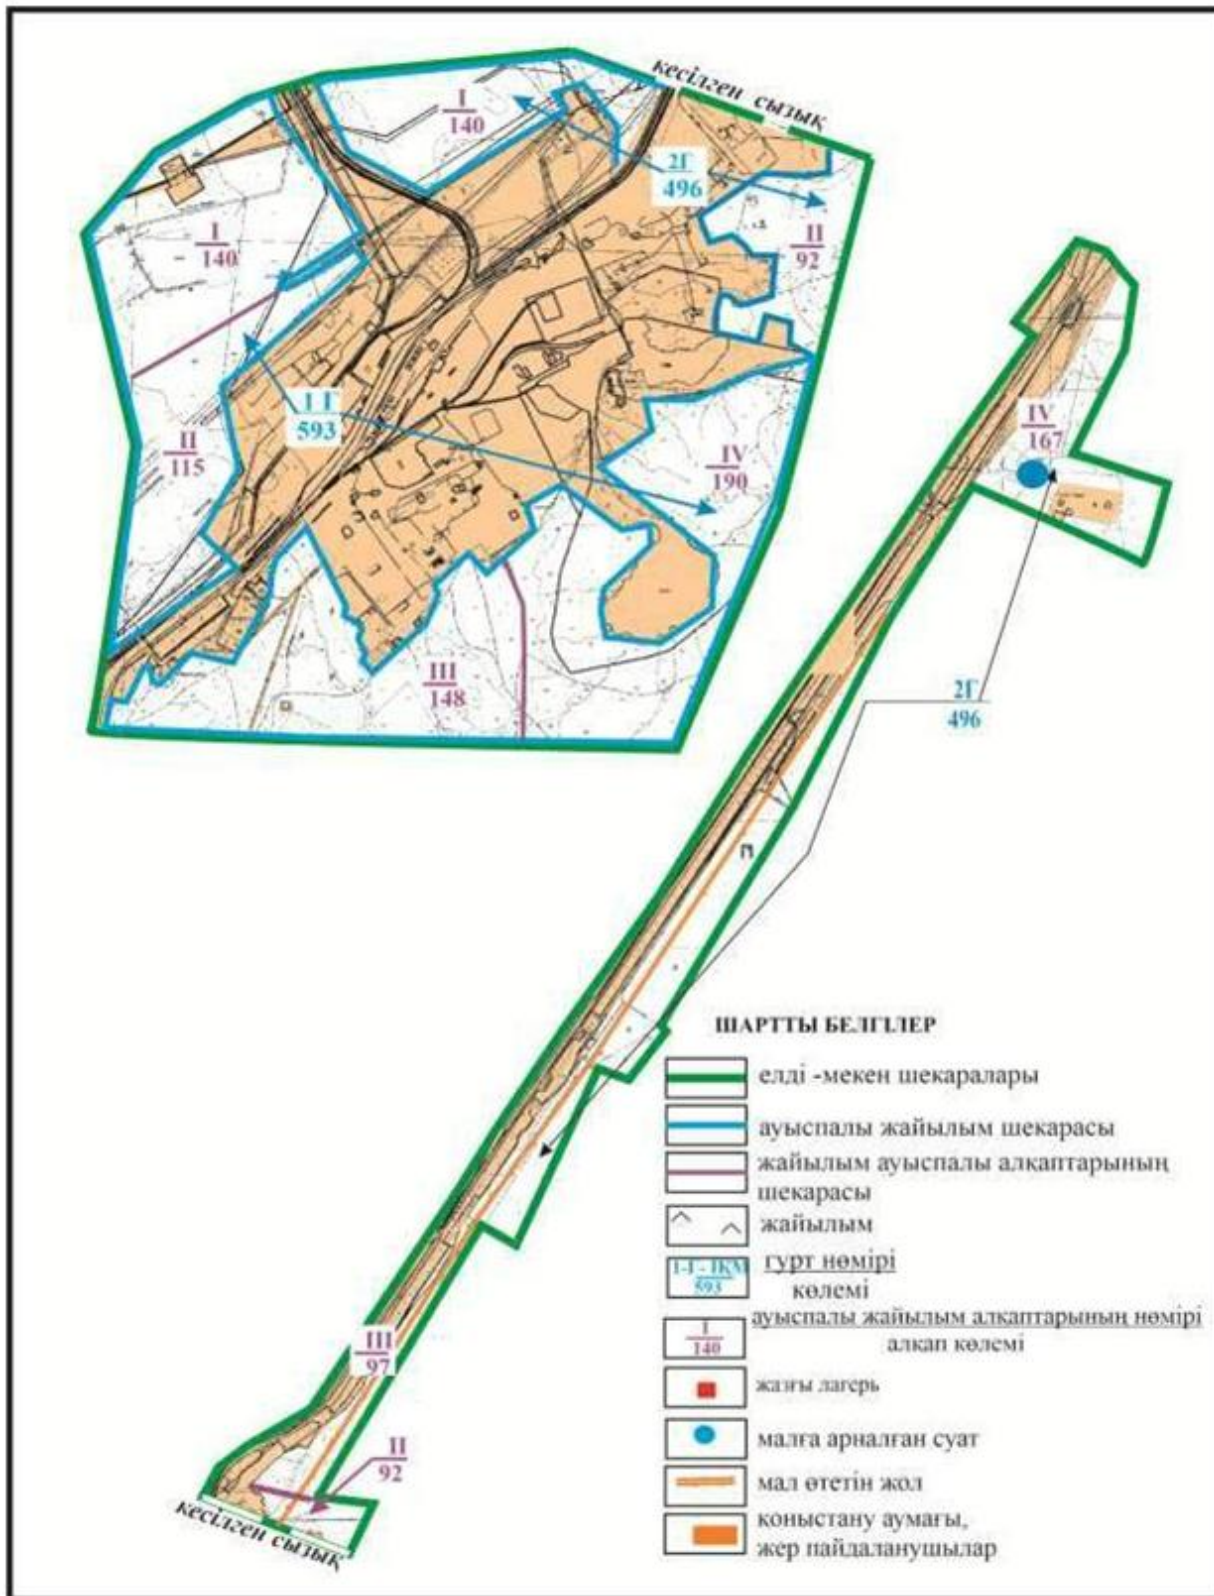

Абай ауданы бойынша
2022-2023 жылдарға арналған
Жайылымдарды басқару және
оларды пайдалану жөніндегі жоспарға
59 – қосымша