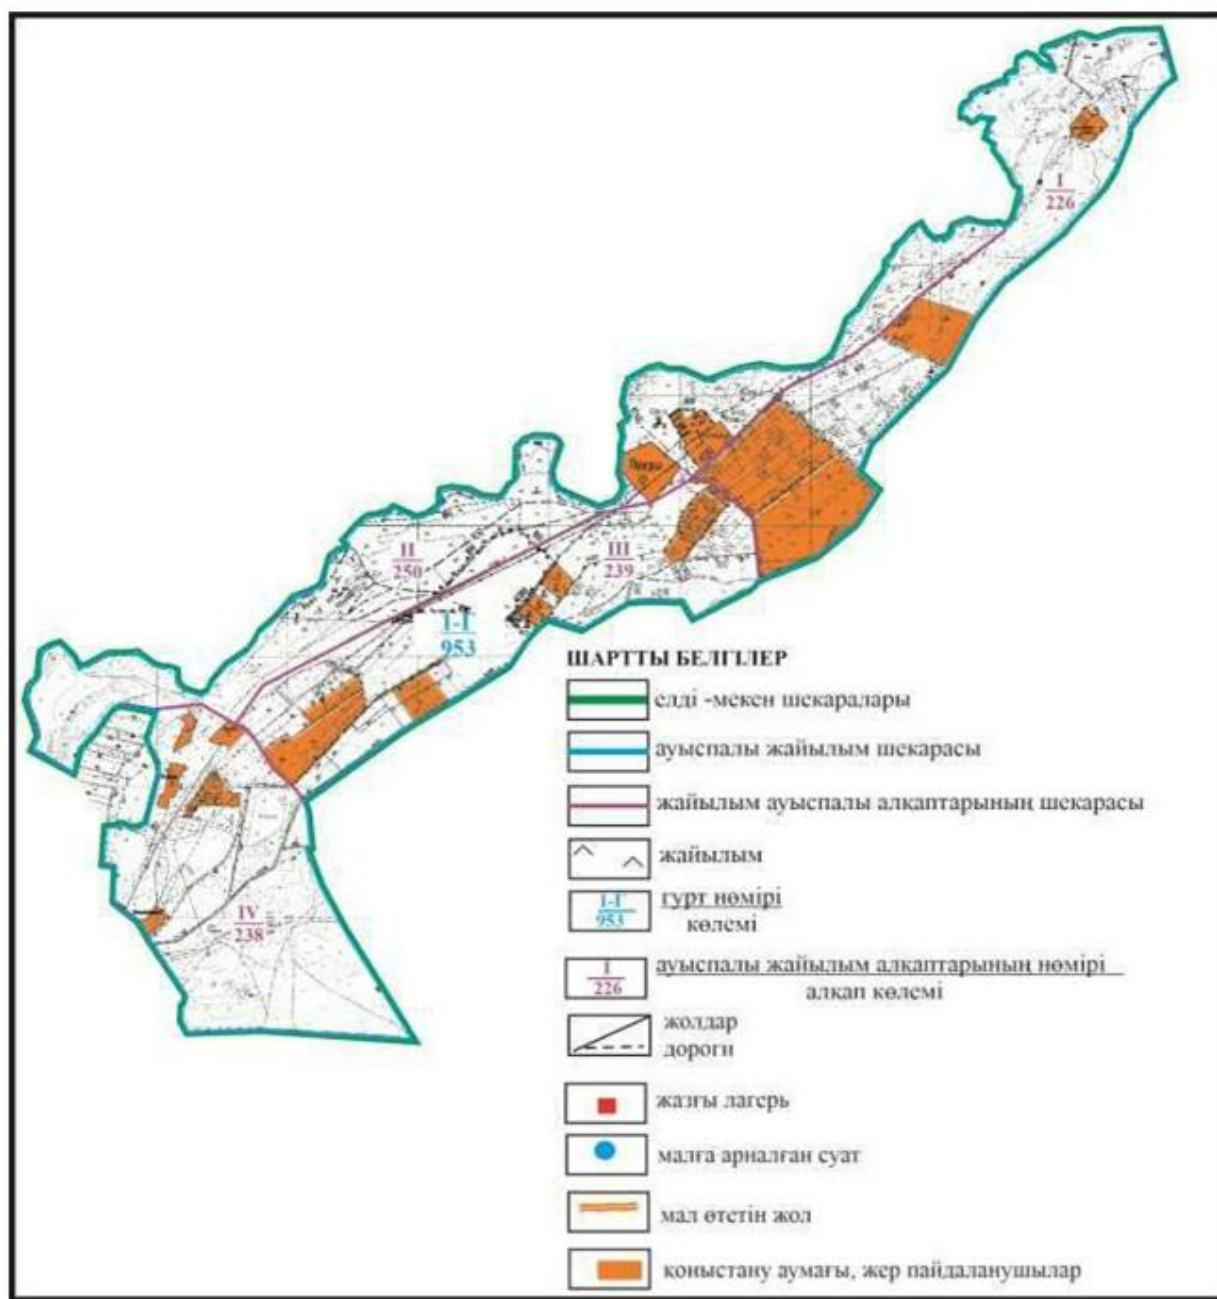

Абай ауданының Самарка ауылдық округі Пруды ауылының шекараларындағы жайылымдар, жайылымдық инфрақұрылым объектілерінің сыртқы және ішкі шекараларының және алаңдарының шекараларының схемасы

Абай ауданы бойынша
2022-2023 жылдарға арналған
Жайылымдарды басқару және
оларды пайдалану жөніндегі жоспарға
43 – қосымша

Абай ауданының шалғайдағы жер учаскелерінің шекараларындағы Самарка ауылдық округі Самарка және Пруды ауылдарының шекараларындағы жайылымдар, жайылымдық