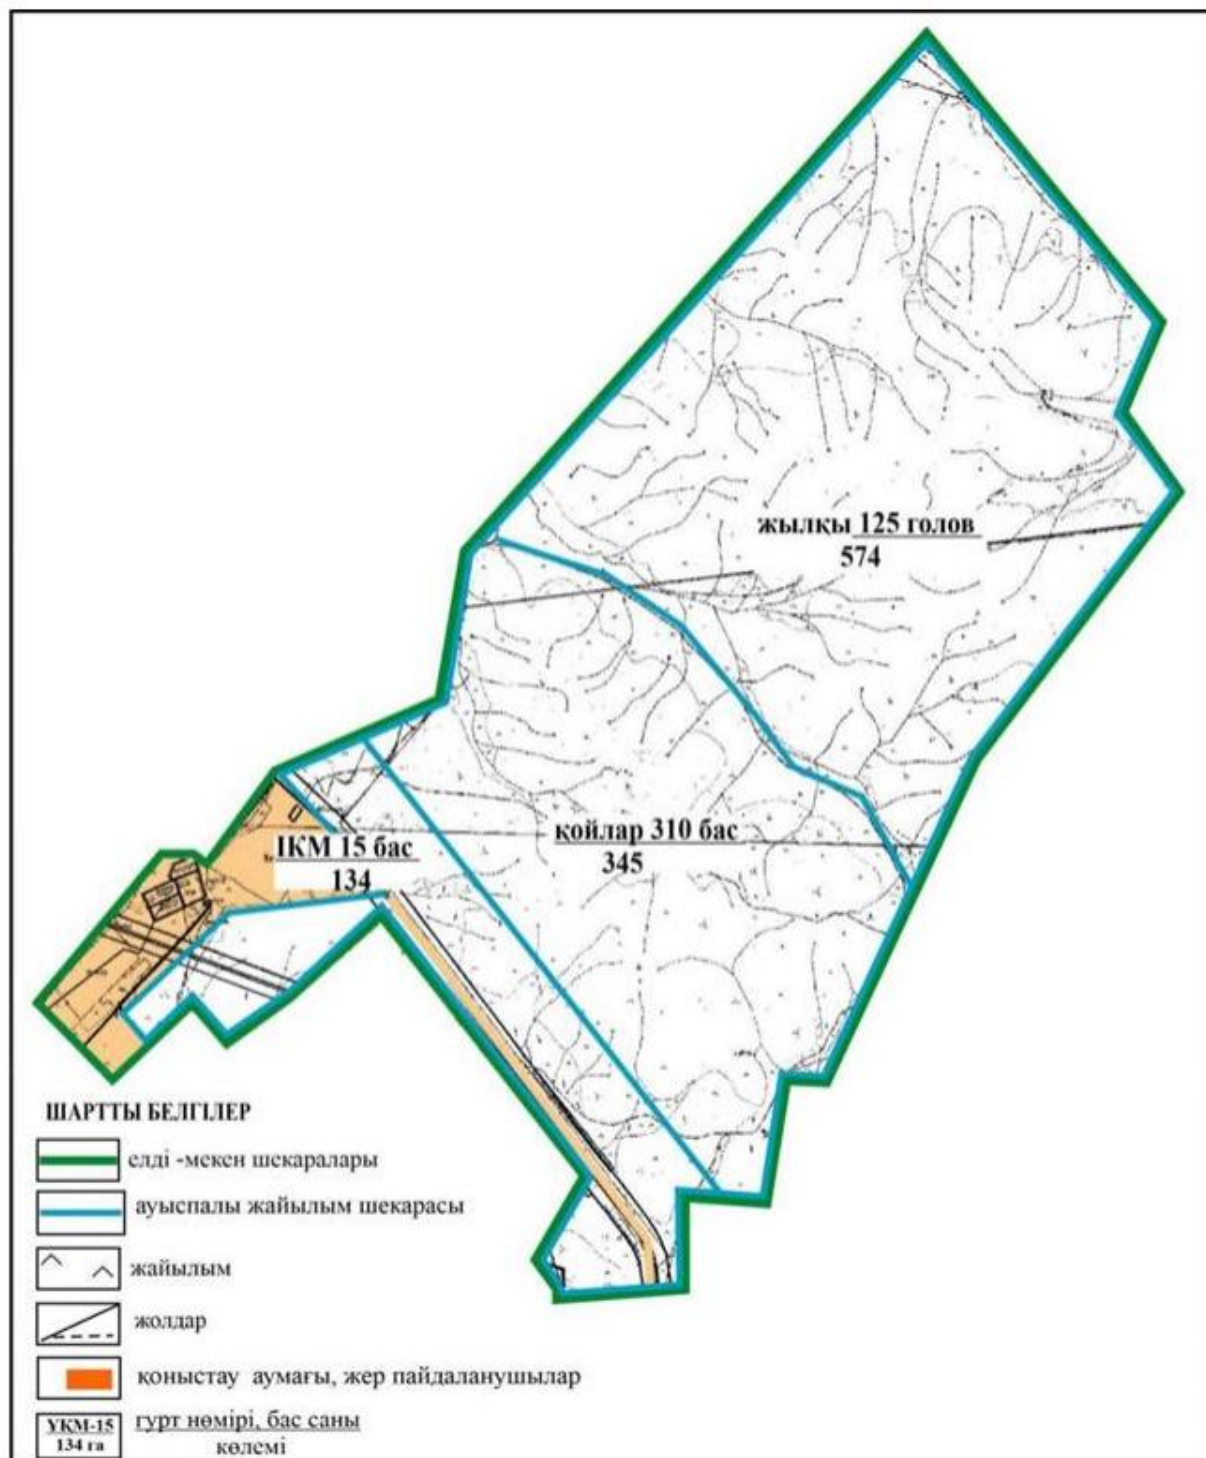

Абай ауданының Құлаайғыр ауылдық округі Ялта ауылының шекараларында ауыл
паруашылығы мал басын орналастыру үшін жайылымдарды қайта бөлу схемасы

Абай ауданы бойынша
2022-2023 жылдарға арналған
Жайылымдарды басқару және
оларды пайдалану жөніндегі жоспарға
166 – қосымша