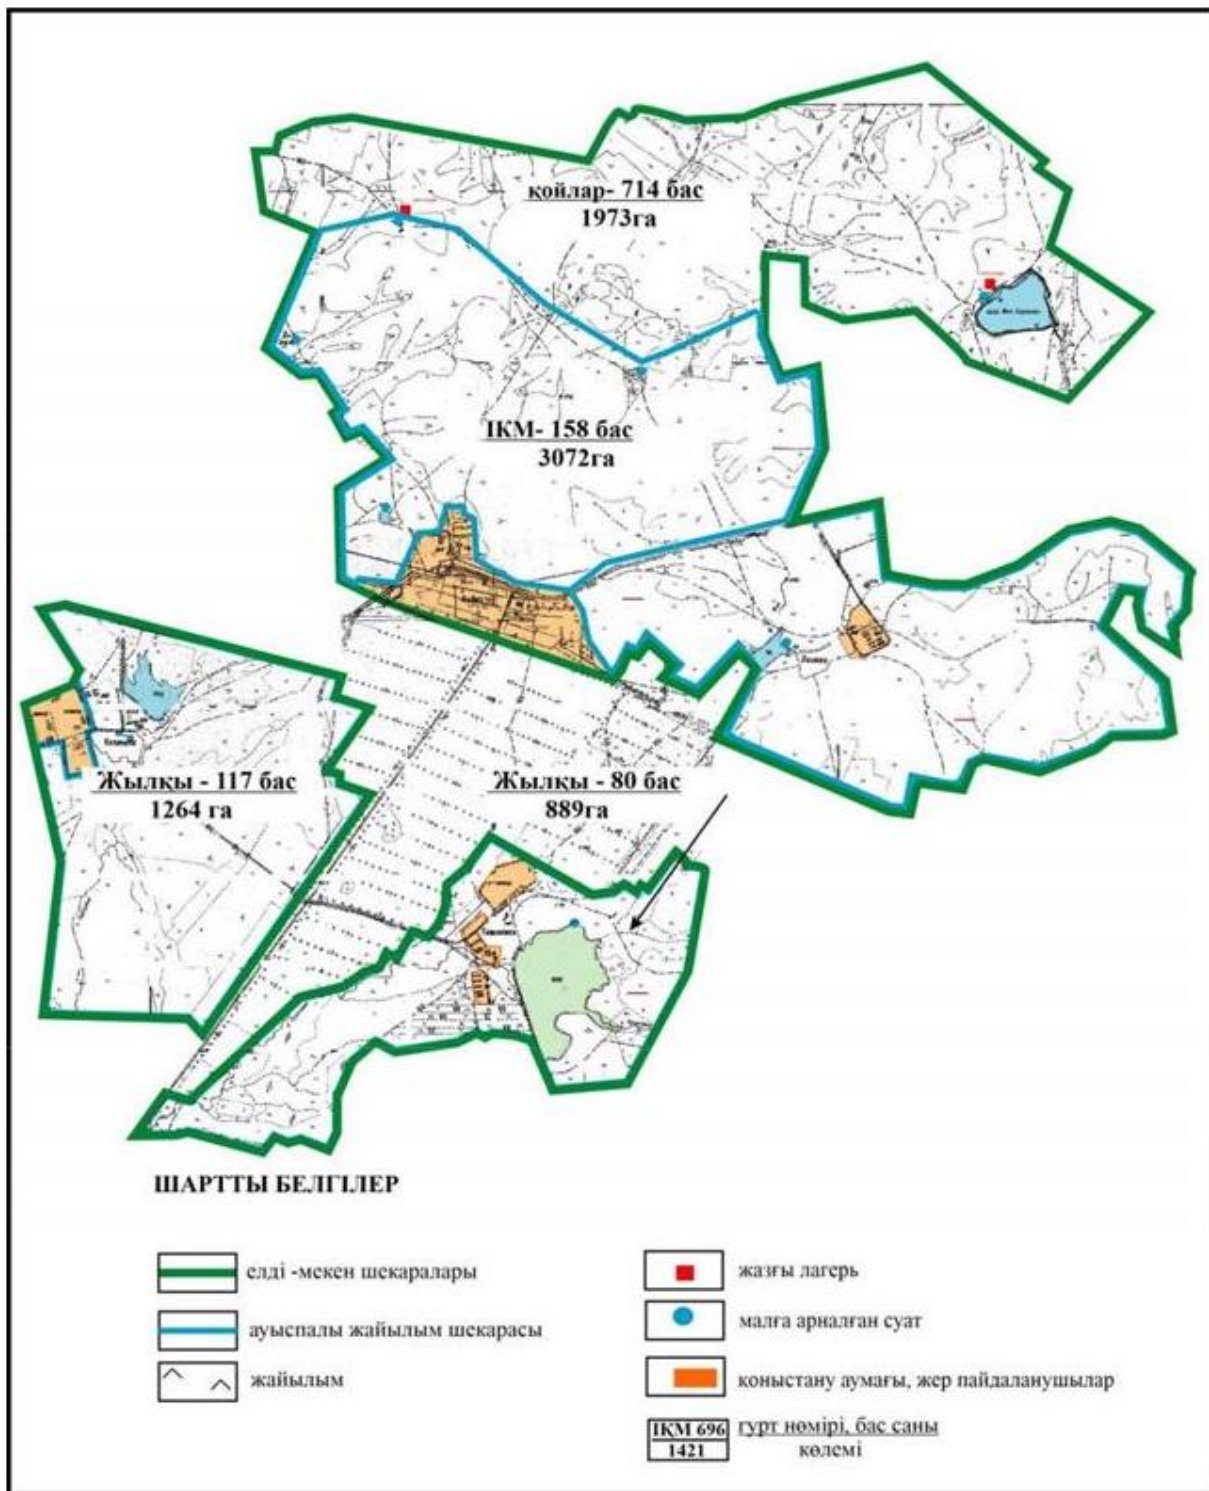

Абай ауданы бойынша
2022-2023 жылдарға арналған
Жайылымдарды басқару және
оларды пайдалану жөніндегі жоспарға
132 – қосымша

Абай ауданының Есенгелді ауылдық округі Есенгельді ауылының шекараларында ауыл шаруашылығы мал басын орналастыру үшін жайылымдарды қайта бөлу схемасы (негізгі учаске)