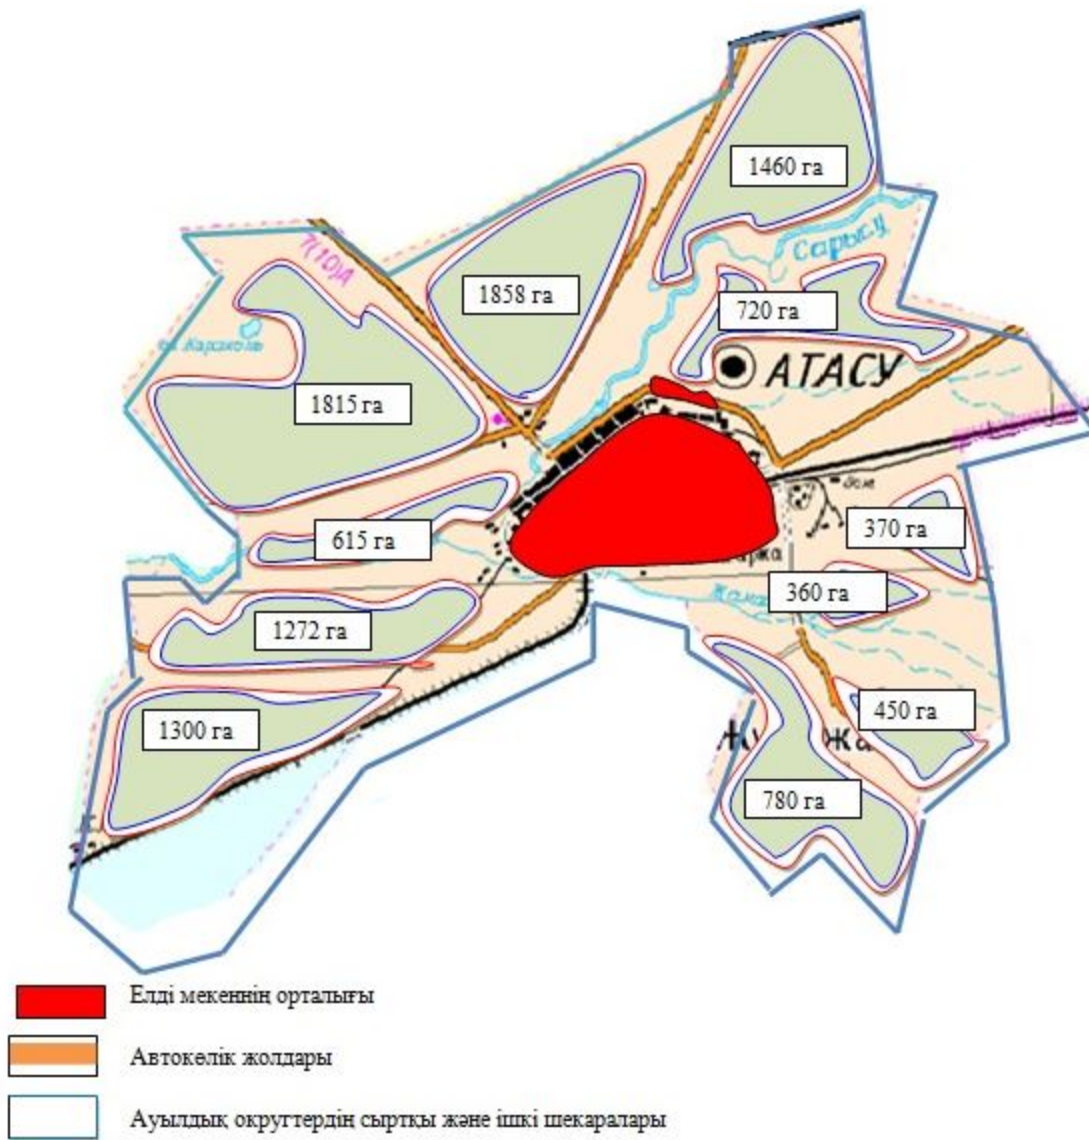

Жаңаарқа ауданы бойынша
2022-2023 жылдарға арналған
Жайылымдарды басқару
және оларды пайдалану
жөніндегі жоспарға
87-қосымша

Жаңаарқа ауданының Айнабұлақ ауылдық округінің жергілікті жағдайлар мен ерекшеліктерге қарай жеке ауладағы ауыл шаруашылығы жануарларын жаюға халық мұқтажын қанағаттандыру үшін қажетті жайылымдардың сыртқы мен ішкі шекаралары және алаңдары белгіленген картасы