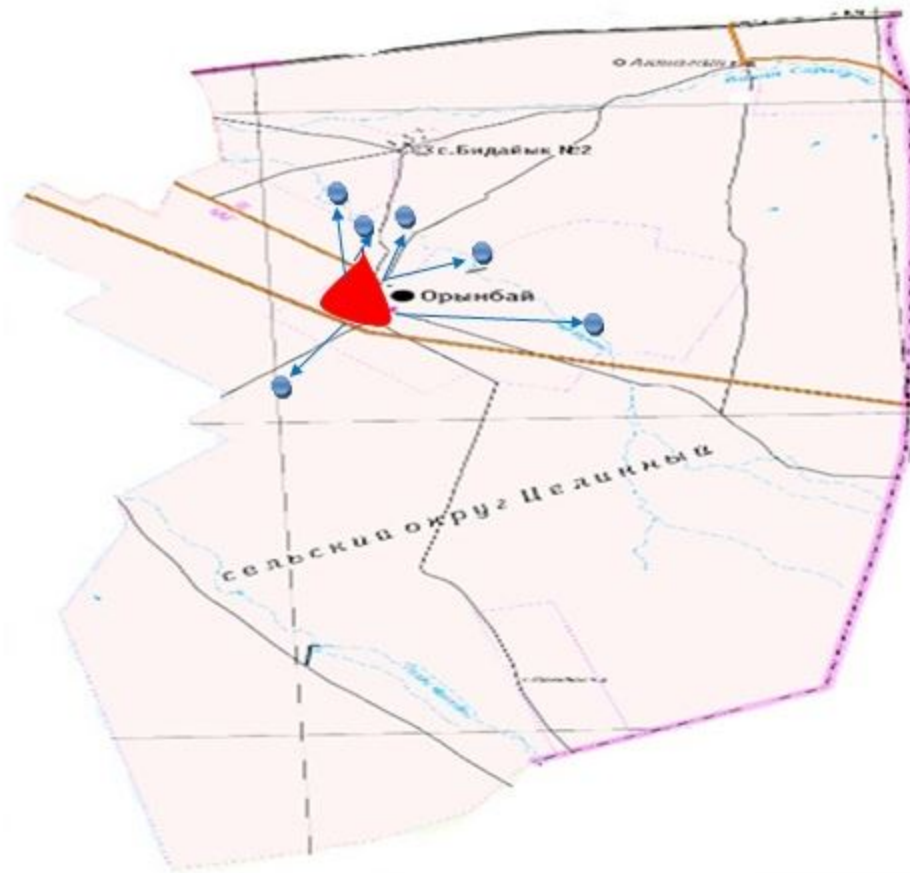

- Елді мекеннің орталығы
- Автокөлік жолдары
- Өзен су көздері

Жаңаарқа ауданы бойынша
2022-2023 жылдарға арналған
Жайылымдарды басқару
және оларды пайдалану
жөніндегі жоспарға
55-қосымша

Жаңаарқа ауданының Талдыбұлақ ауылдық округінің жайылым пайдаланушыларының су тұтыну нормасына сәйкес жасалған су көздеріне (көлдерге, өзендерге, тоғандарға, апандарға, суару немесе суландыру каналдарына, құбырлы немесе шахталы құдықтарға) қол жеткізу схемасы