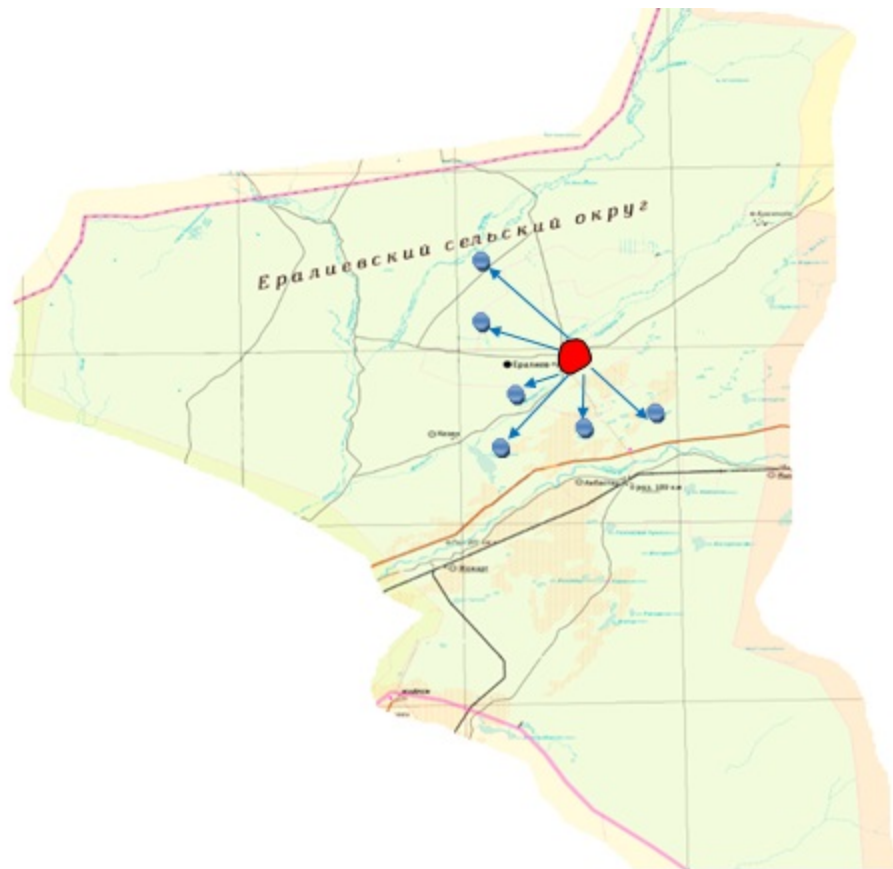

- Елді мекеннің орталығы
- Автокөлік жолдары
- Өзен су көздері

Жаңарқа ауданы бойынша
2022-2023 жылдарға арналған
Жайылымдарды басқару
және оларды пайдалану
жөніндегі жоспарға
50-қосымша

Жаңарқа ауданының Байдалы би ауылдық округінің жайылым пайдаланушыларының су тұтыну нормасына сәйкес жасалған су көздеріне (көлдерге, өзендерге, тоғандарға, апандарға, суару немесе суландыру каналдарына, құбырлы немесе шахталы құдықтарға) қол жеткізу схемасы