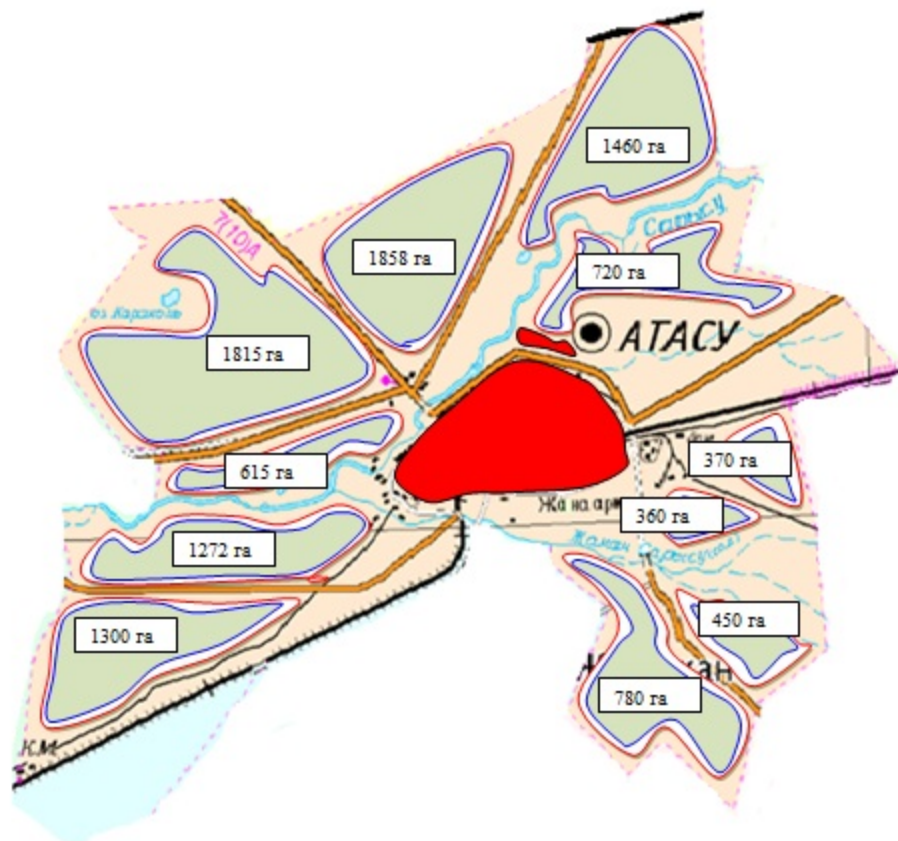

- Елді мекеннің орталығы
- Автокөлік жолдары
- жайылымдардың сыртқы және ішкі шекаралары

Жаңаарқа ауданы бойынша
2022-2023 жылдарға арналған
Жайылымдарды басқару
және оларды пайдалану
жөніндегі жоспарға
30-қосымша

Жаңаарқа ауданының Айнабұлақ ауылдық округінің жайылымдардың, оның ішінде маусымдық жайылымдардың сыртқы және ішкі шекаралары мен аландары, жайылымдық инфрақұрылым объектілері белгіленген картасы