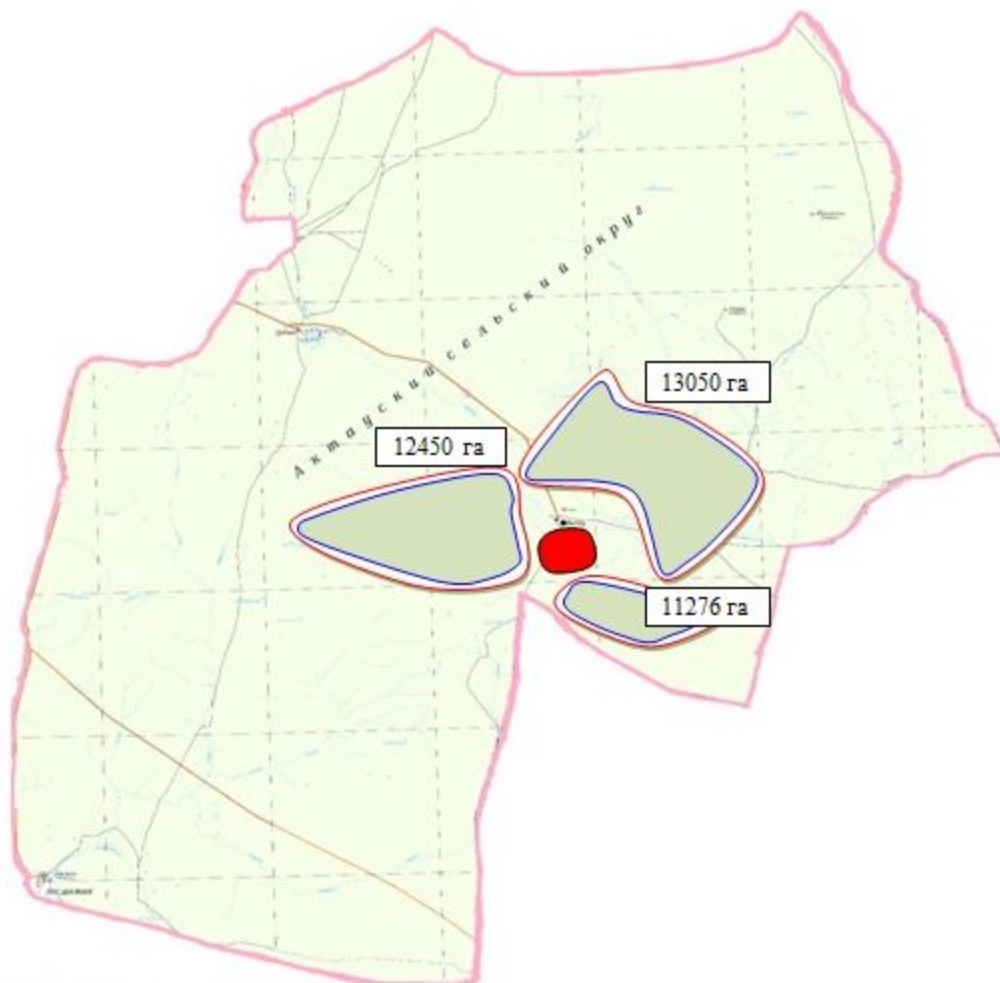

- Елді мекеннің орталығы
- Автокөлік жолдары
- жайылымдардың сыртқы және ішкі шекаралары

Жаңаарқа ауданы бойынша
2022-2023 жылдарға арналған
Жайылымдарды басқару
және оларды пайдалану
жөніндегі жоспарға
32-қосымша

Жаңаарқа ауданының Ақтөбек ауылдық округінің жайылымдардың, оның ішінде маусымдық жайылымдардың сыртқы және ішкі шекаралары мен алаңдары, жайылымдық инфрақұрылым объектілері белгіленген картасы