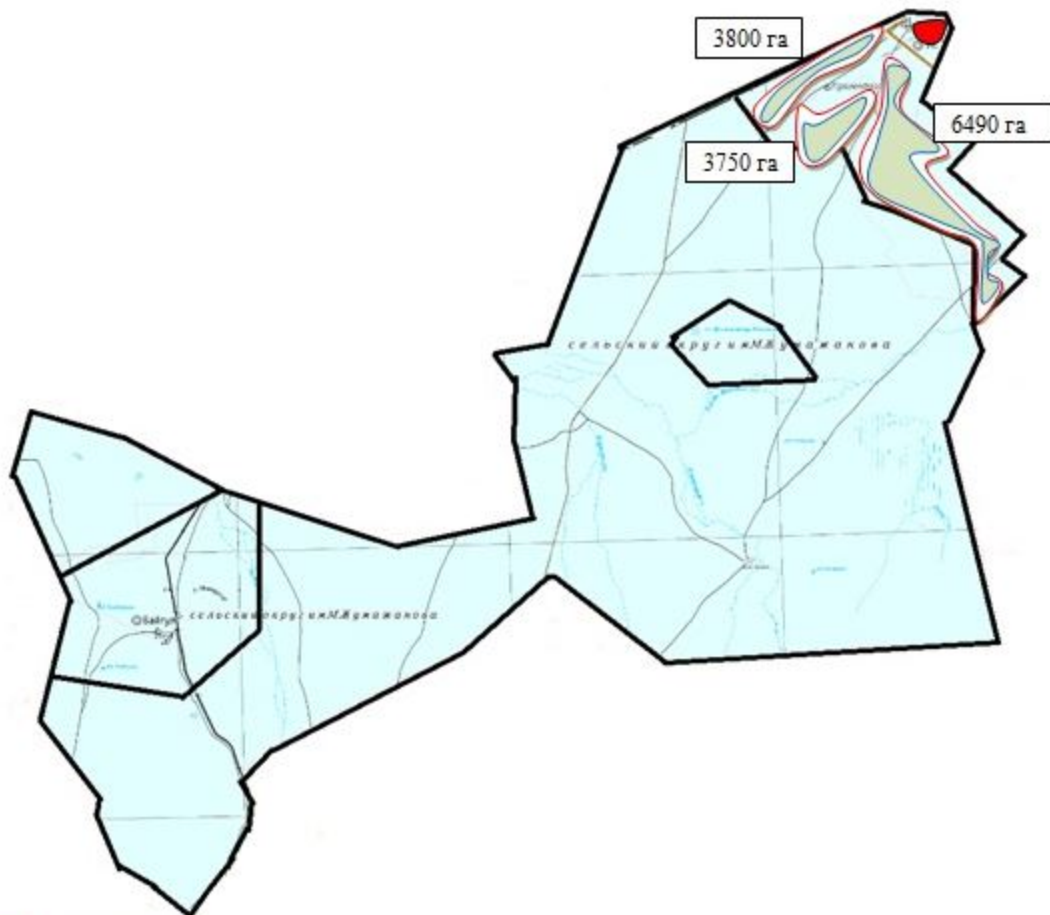

- Елді мекеннің орталығы
- Автокөлік жолдары
- Жайылымдардың сыртқы және ішкі шекаралары

Жаңаарқа ауданы бойынша
2022-2023 жылдарға арналған
Жайылымдарды басқару
және оларды пайдалану
жөніндегі жоспарға
34-қосымша

Жаңаарқа ауданының Қарағаш ауылдық округінің жайылымдардың, оның ішінде маусымдық жайылымдардың сыртқы және ішкі шекаралары мен алаңдары, жайылымдық инфрақұрылым объектілері белгіленген картасы