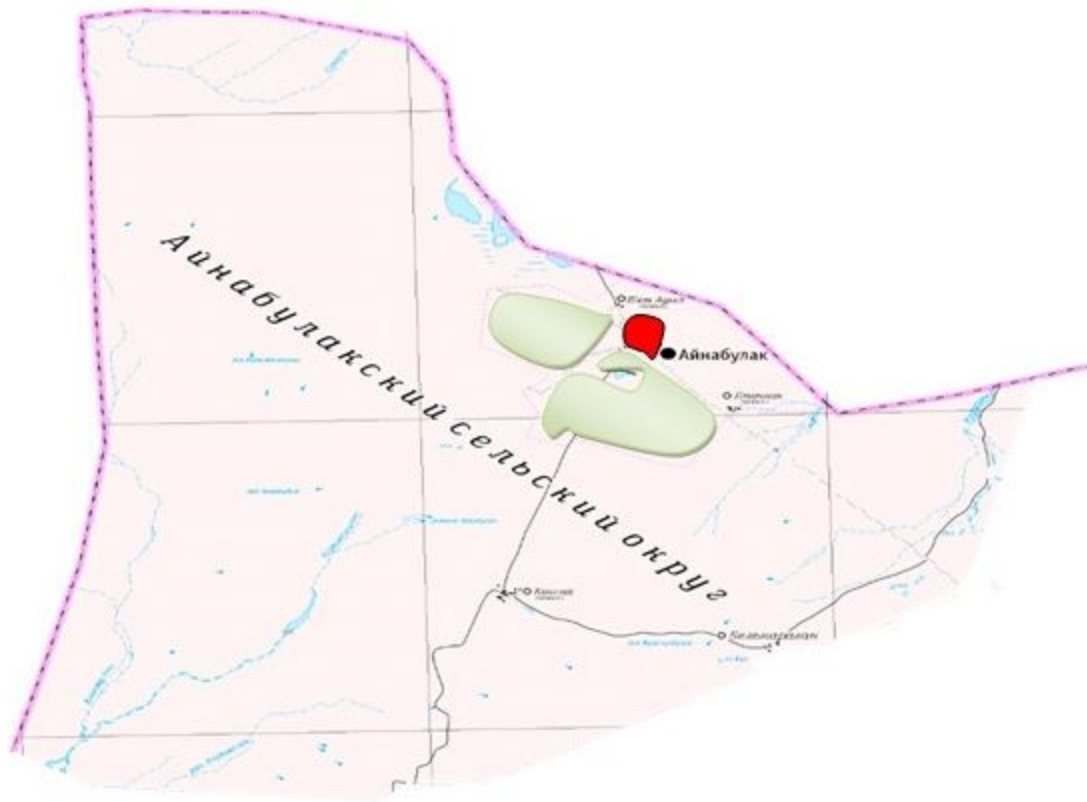

- Eldi mekenning ortalığı
- Автокөлік жолдары
- Eldi mekenдер жерлері санатындағы жайылымдар

Жаңаарқа ауданы бойынша
2022-2023 жылдарға арналған
Жайылымдарды басқару
және оларды пайдалану
жөніндегі жоспарға
3-қосымша

Жаңаарқа ауданының Ақтау ауылдық округінің құқық белгілейтін құжаттар негізінде жер санаттары, жер учаскелерінің меншік иелері және жер пайдаланушылар бөлінісінде әкімшілік-аумақтық бірлік аумағында жайылымдардың орналасу схемасы (картасы)