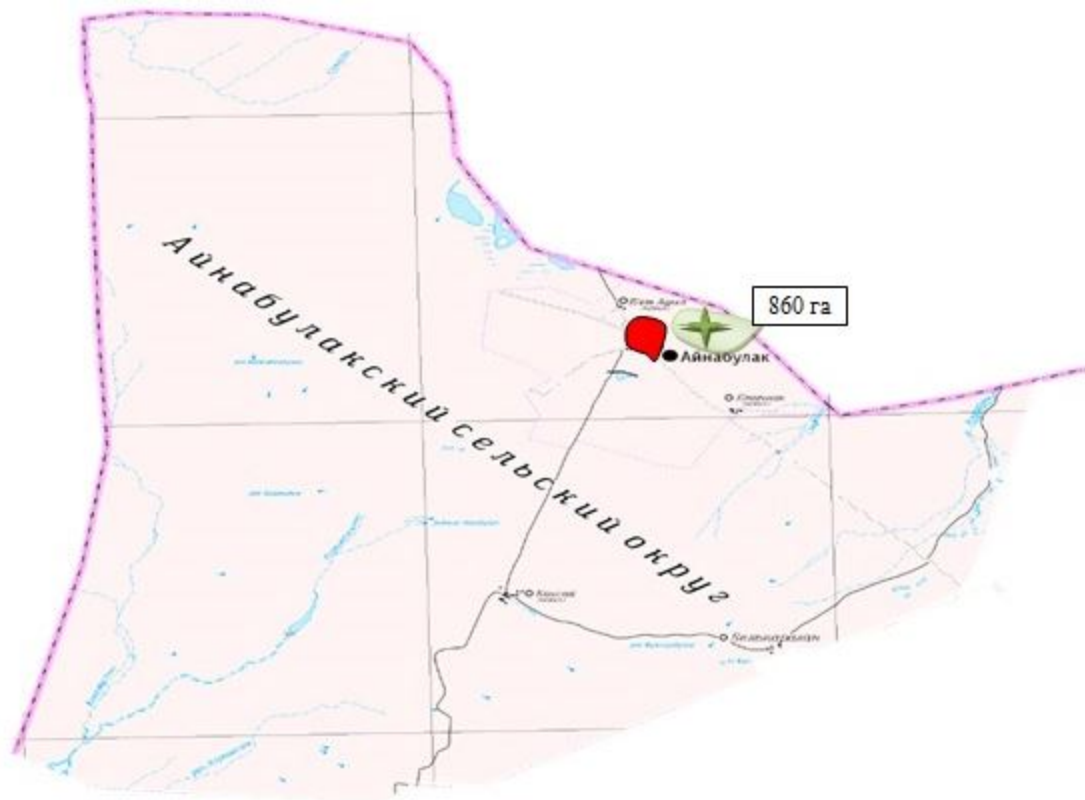

- Елді мекеннің орталығы
- Автокөлік жолдары
- Қосымша берілетін жерлер санатындағы жайылымдар

Жаңаарқа ауданы бойынша
2022-2023 жылдарға арналған
Жайылымдарды басқару
және оларды пайдалану
жөніндегі жоспарға
59-қосымша

Жаңаарқа ауданының Ақтау ауылдық округінің жайылымы жоқ жеке және (немесе) заңды тұлғалардың ауыл шаруашылығы жануарларының мал басын орналастыру үшін жайылымдарды қайта бөлу және оны берілетін жайылымдарға ауыстыру схемасы