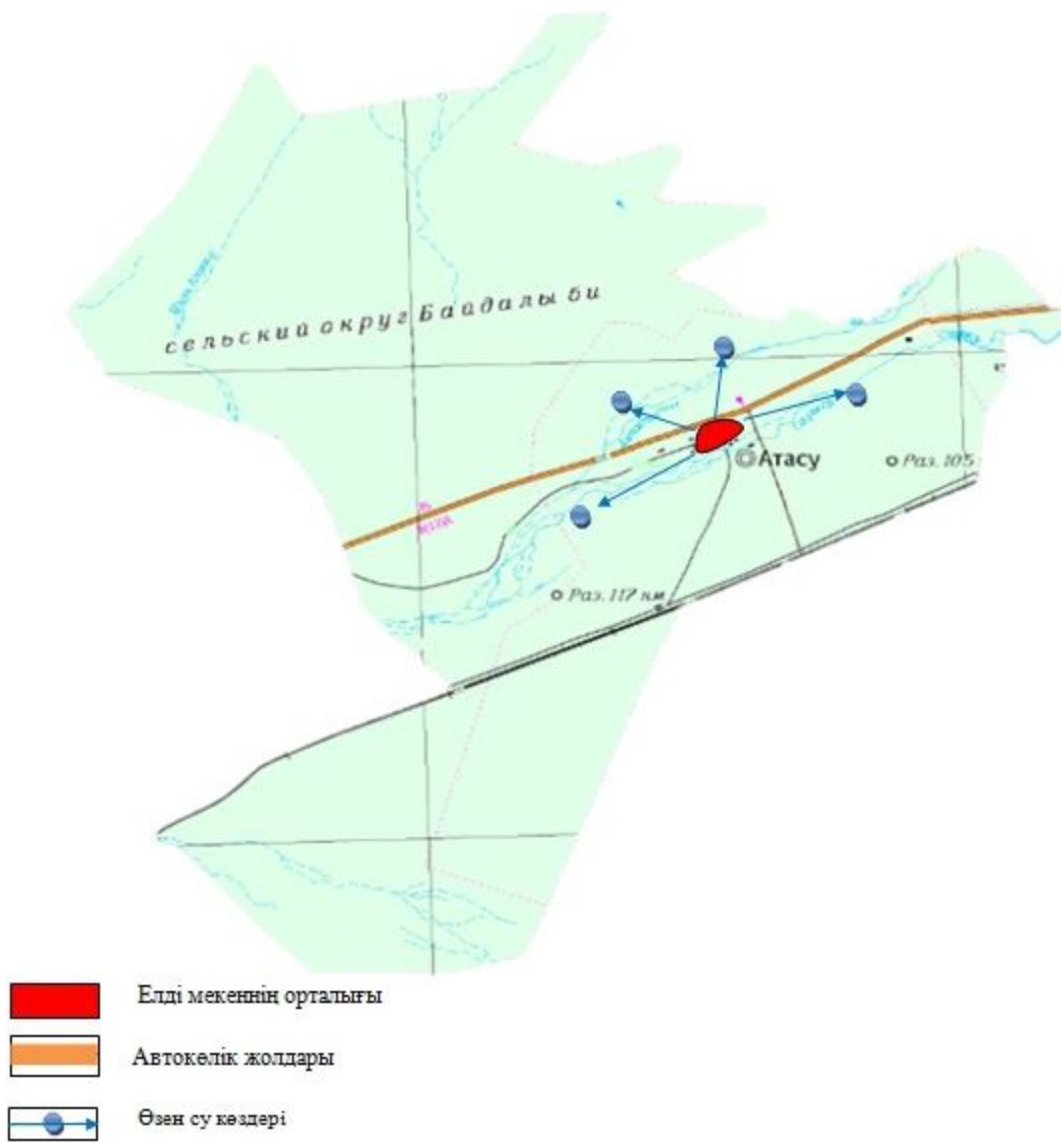

Жаңарқа ауданы бойынша
2022-2023 жылдарға арналған
Жайылымдарды басқару
және оларды пайдалану
жөніндегі жоспарға
51-қосымша

Жаңарқа ауданының Бидайық ауылдық округінің жайылым пайдаланушыларының су тұтыну нормасына сәйкес жасалған су көздеріне (көлдерге, өзендерге, тоғандарға, апандарға, суару немесе суландыру каналдарына, құбырлы немесе шахталы құдықтарға) қол жеткізу схемасы