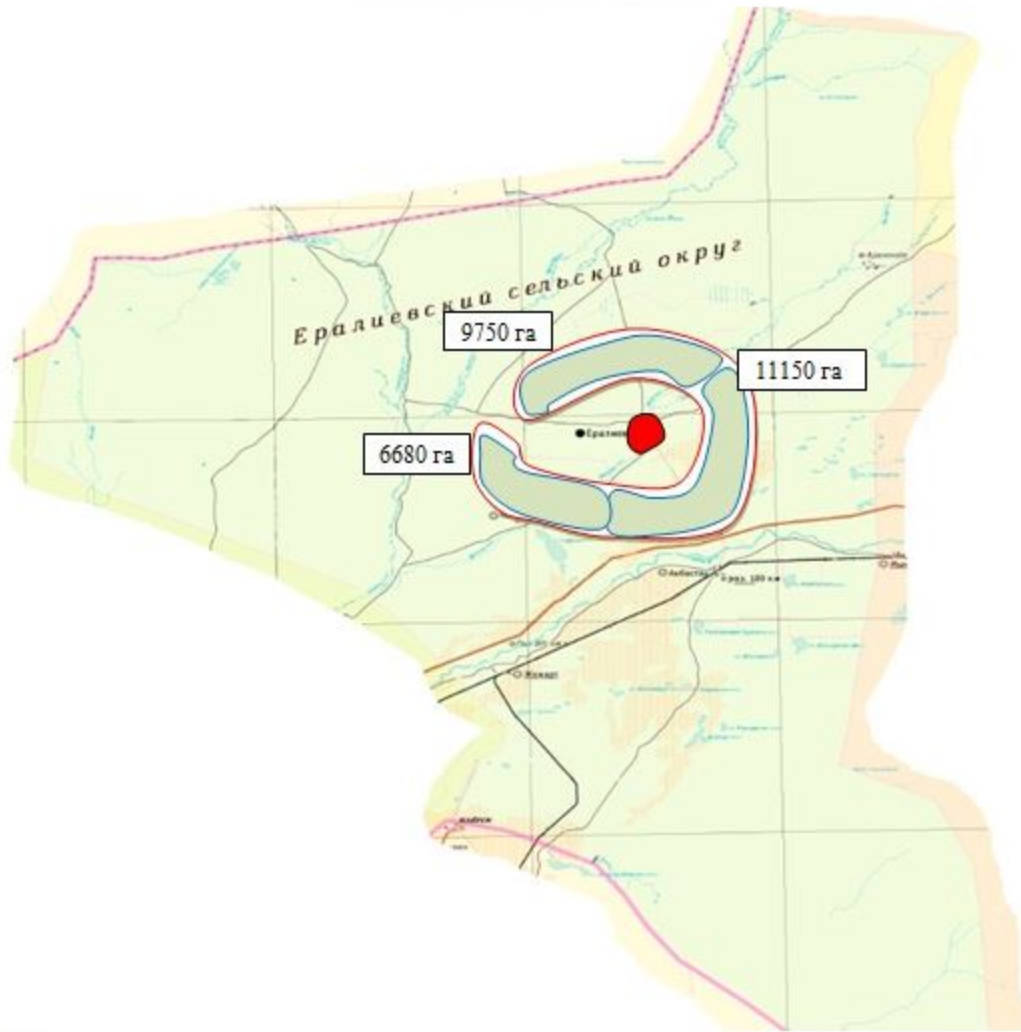

- Елді мекеннің орталығы
- Автокөлік жолдары
- жайылымдардың сыртқы және ішкі шекаралары

Жаңаарқа ауданы бойынша
2022-2023 жылдарға арналған
Жайылымдарды басқару
және оларды пайдалану
жөніндегі жоспарға
36-қосымша

Жаңаарқа ауданының Байдалы би ауылдық округінің жайылымдардың, оның ішінде маусымдық жайылымдардың сыртқы және ішкі шекаралары мен алаңдары, жайылымдық инфрақұрылым объектілері белгіленген картасы