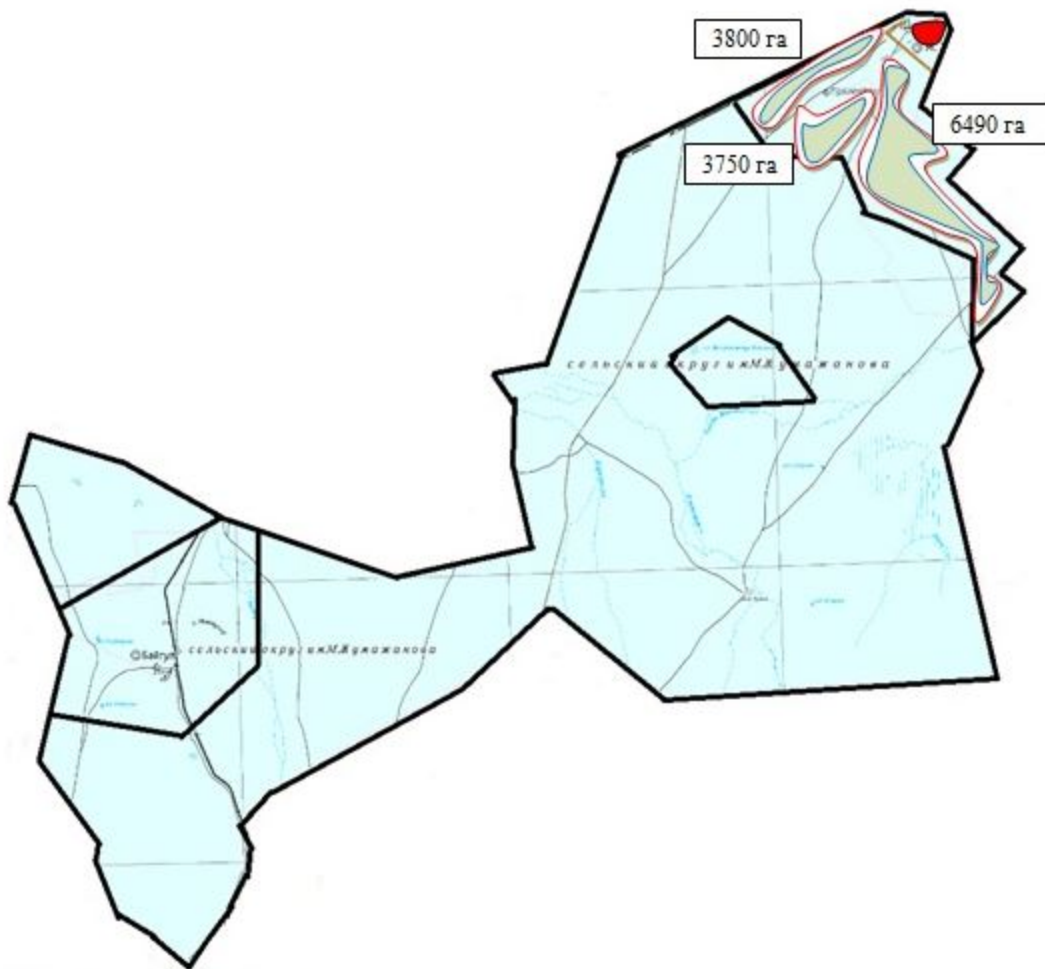

- Елді мекеннің орталығы
- Автокөлік жолдары
- Ауылдық округтердің сыртқы және ішкі шекаралары

Жаңаарқа ауданы бойынша
2022-2023 жылдарға арналған
Жайылымдарды басқару
және оларды пайдалану
жөніндегі жоспарға
91-қосымша

Жаңаарқа ауданының Қараағаш ауылдық округінің жергілікті жағдайлар мен ерекшеліктерге қарай жеке ауладағы ауыл шаруашылығы жануарларын жаюға халық мұқтажын қанағаттандыру үшін қажетті жайылымдардың сыртқы мен ішкі шекаралары және алаңдары белгіленген картасы