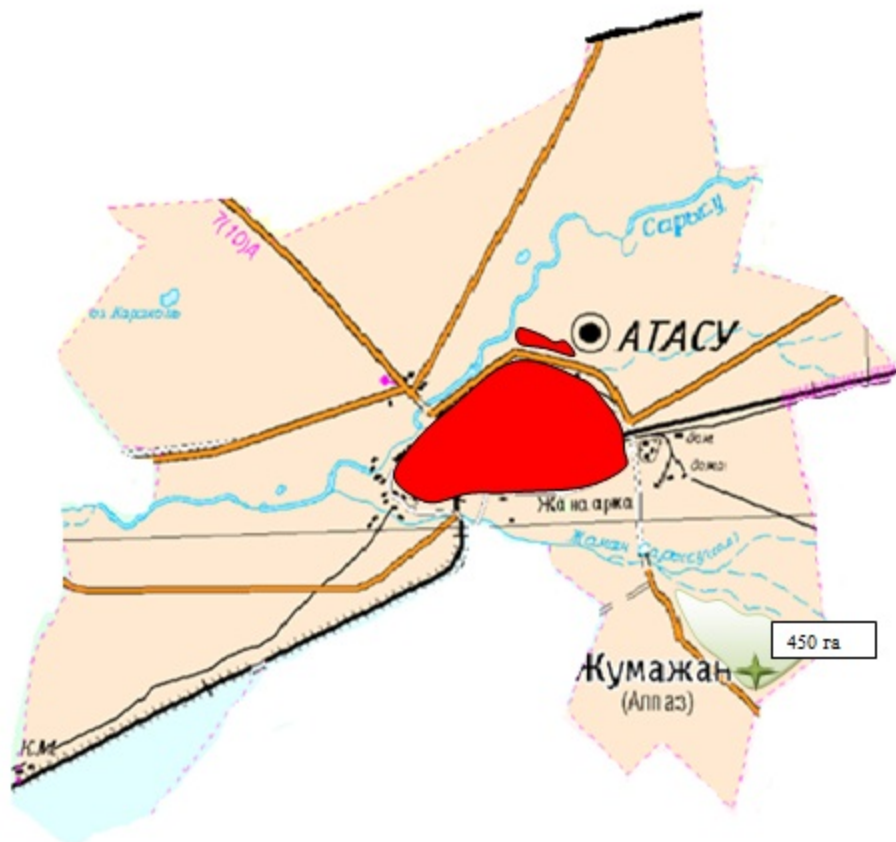

- Елді мекеннің орталығы
- Автокөлік жолдары
- Қосымша берілетін жерлер саятындағы жайылымдар

Жаңаарқа ауданы бойынша
2022-2023 жылдарға арналған
Жайылымдарды басқару
және оларды пайдалану
жөніндегі жоспарға
58-қосымша

Жаңаарқа ауданының Айнабұлақ ауылдық округінің жайылымы жоқ жеке және (немесе) заңды тұлғалардың ауыл шаруашылығы жануарларының мал басын орналастыру үшін жайылымдарды қайта бөлу және оны берілетін жайылымдарға ауыстыру схемасы