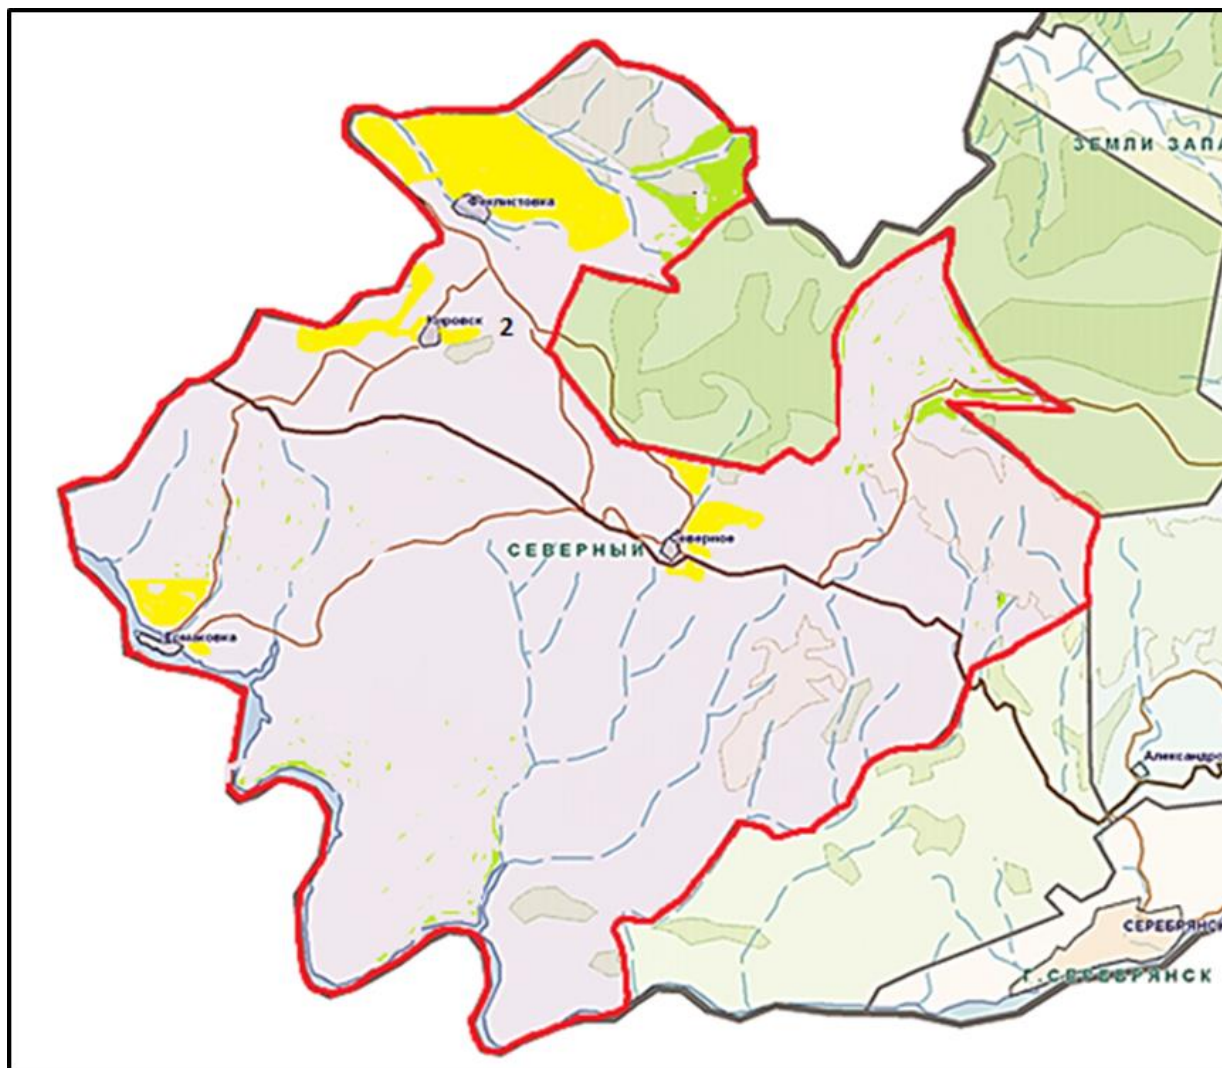

Ауыл шаруашылығы жануарларын жаюдың және айдаудың маусымдық маршруттарын белгілейтін жайылымдарды пайдалану жөніндегі күнтізбелік графигі

Ауылдық округ	Шалғайдағы жайылымдарға жануарларды айдау мерзімі	Шалғайдағы жайылымдардан жануарларды қайтару мерзімі
Северное	сәуір-мамыр	қыркүйек-қазан

Алтай ауданының Северное ауылдық округінде жайылымдарды басқару және оларды пайдалану бойынша 2022-2023 жылдарға арналған жоспарына
7-1- қосымша

Жергілікті жағдайлар мен ерекшеліктерге байланысты жеке ауладағы ауыл шаруашылығы жануарларын жаю үшін халықтың мұқтажын қанағаттандыру үшін қажетті жайылымдардың сыртқы және ішкі шекаралары мен алаңдары белгіленген картасы

Шартты белгілері: