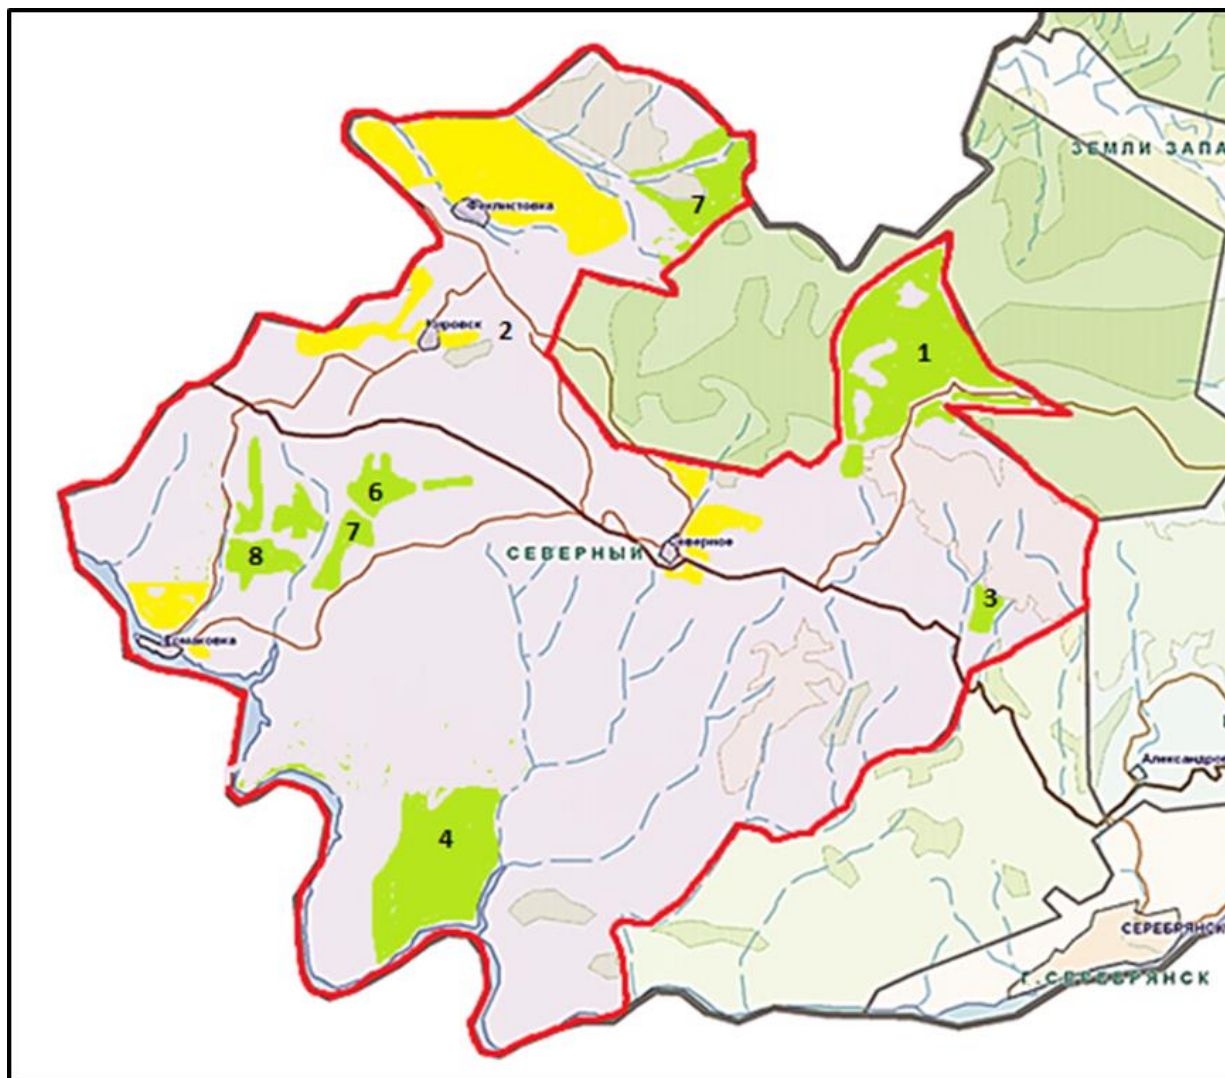

Шарты белгілері:

Ауылдық округтер шекаралары

Ауыл шаруашылығы мақсатындағы жерлер санатындағы жайылымдар (№4-кесте)

Елді мекендер жерлері санатындағы жайылымдар

Алтай ауданының Северное
ауылдық округінде жайылымдарды
басқару және оларды пайдалану
бойынша 2022-2023 жылдарға
арналған жоспарына
2- қосымша

Жайылым айналымдарының қолайлы схемалары