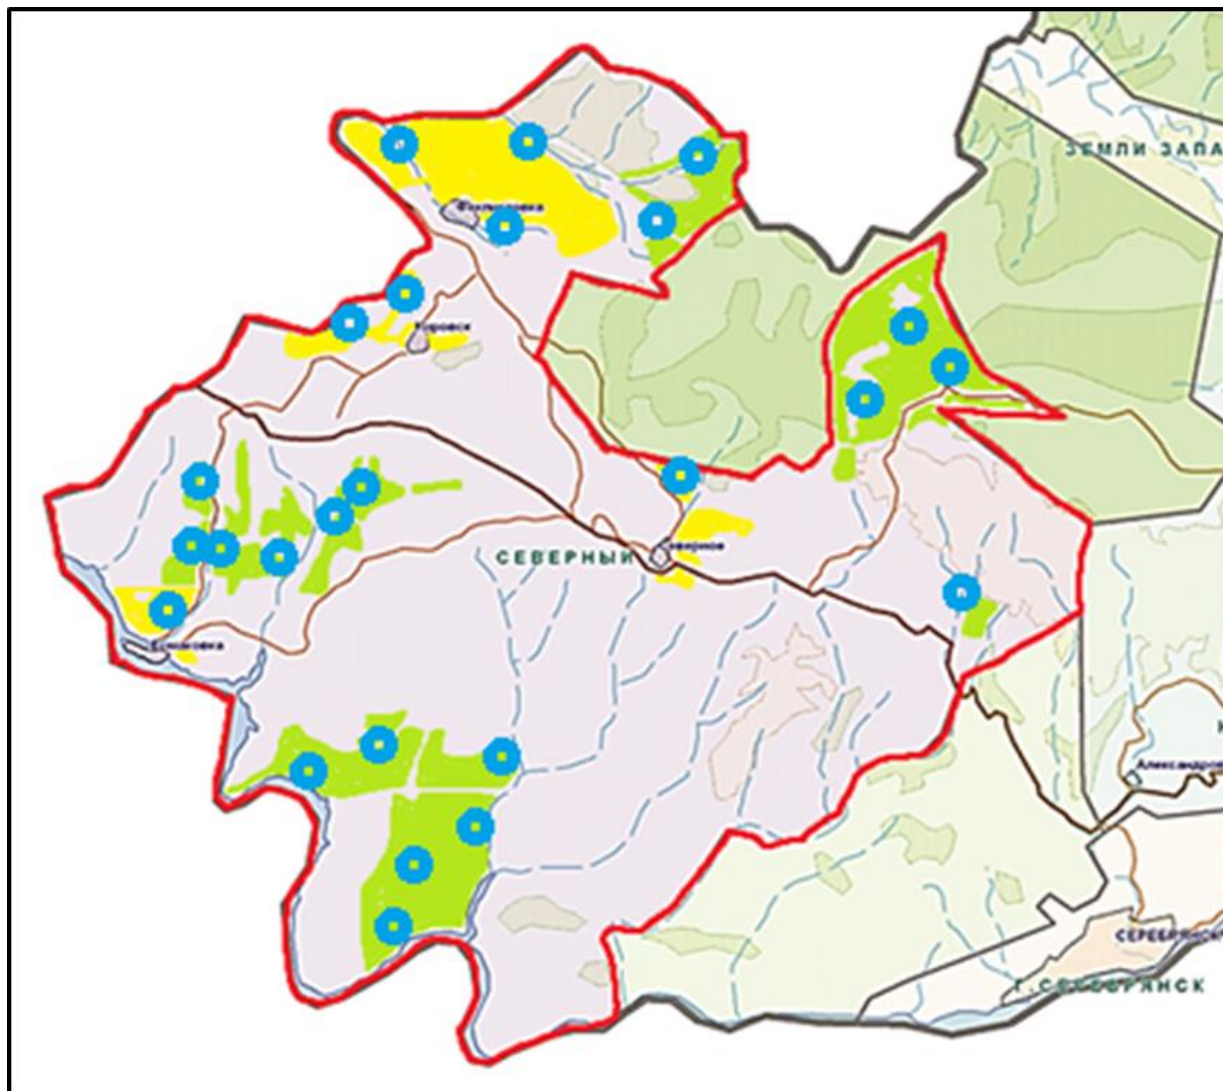

Бір табын үшін төрт танапты жайылым айналымының схемасы (табындар)

жыл	телімдер			
	1	2	3	4
2022	(К-Ж-К)	(К-Ж-К)	(К-Ж-К)	демалыс
2023	(К-Ж-К)	(К-Ж-К)	демалыс	(К-Ж-К)
(К-Ж-К) көктем- жаз- күз				

Алтай ауданының Северное ауылдық округінде жайылымдарды басқару және оларды пайдалану бойынша 2022-2023 жылдарға арналған жоспарына
3- қосымша

Жайылымдардың, оның ішінде маусымдық жайылымдардың сыртқы және ішкі шекаралары мен алаңдары, жайылымдық инфрақұрылым объектілері белгіленген картасы

Шартты белгілері: