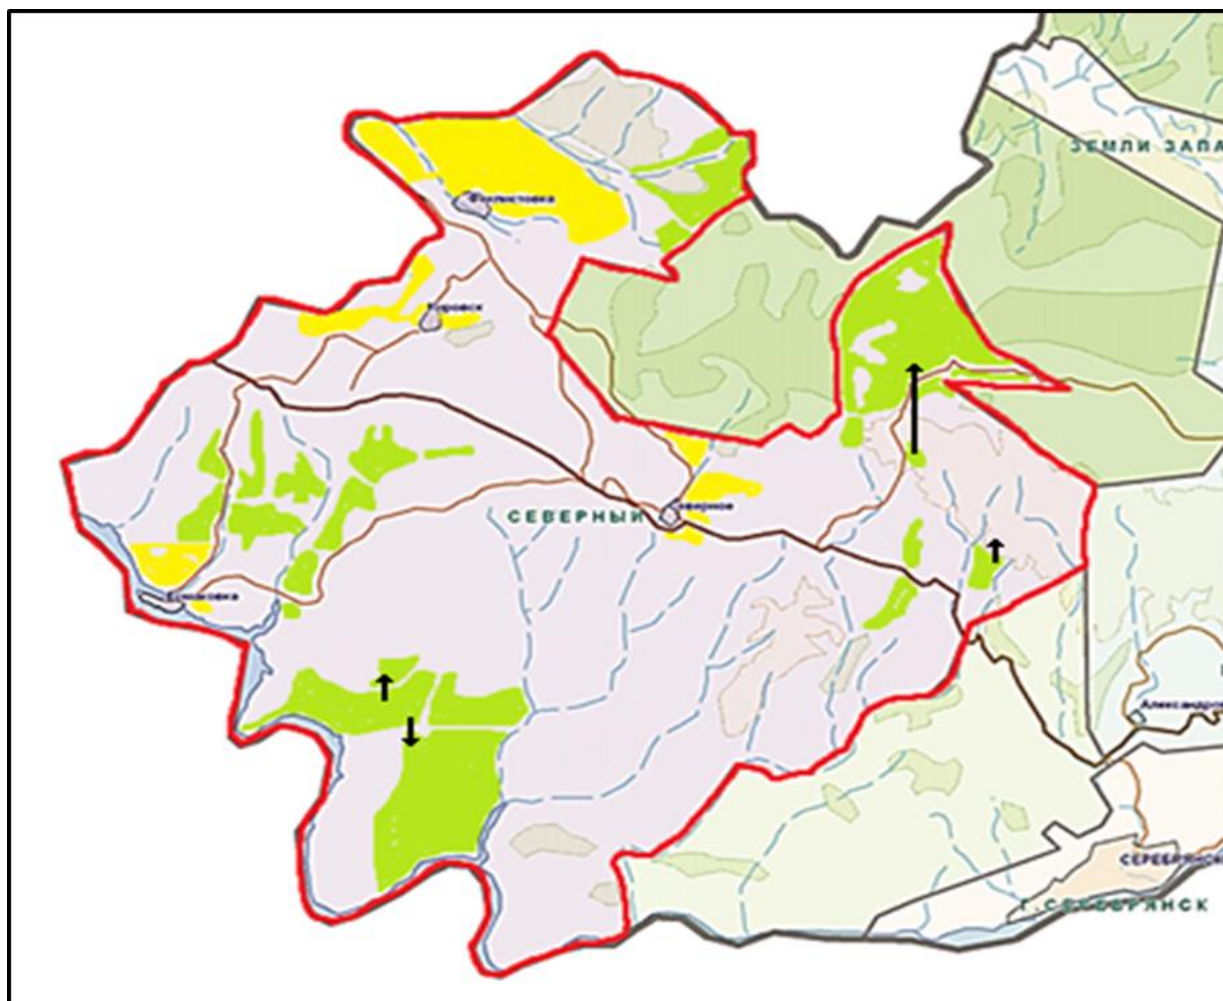

Алтай ауданының Северное ауылдық округінде жайылымдарды басқару және оларды пайдалану бойынша 2022-2023 жылдарға арналған жоспарына
6- қосымша

Северное ауылдық округ маңында орналасқан жайылымдармен қамтамасыз етілмеген жеке және (немесе) заңды тұлғалардың ауыл шаруашылығы жануарларының мал басын шалғайдағы жайылымдарға орналастыру схемасы