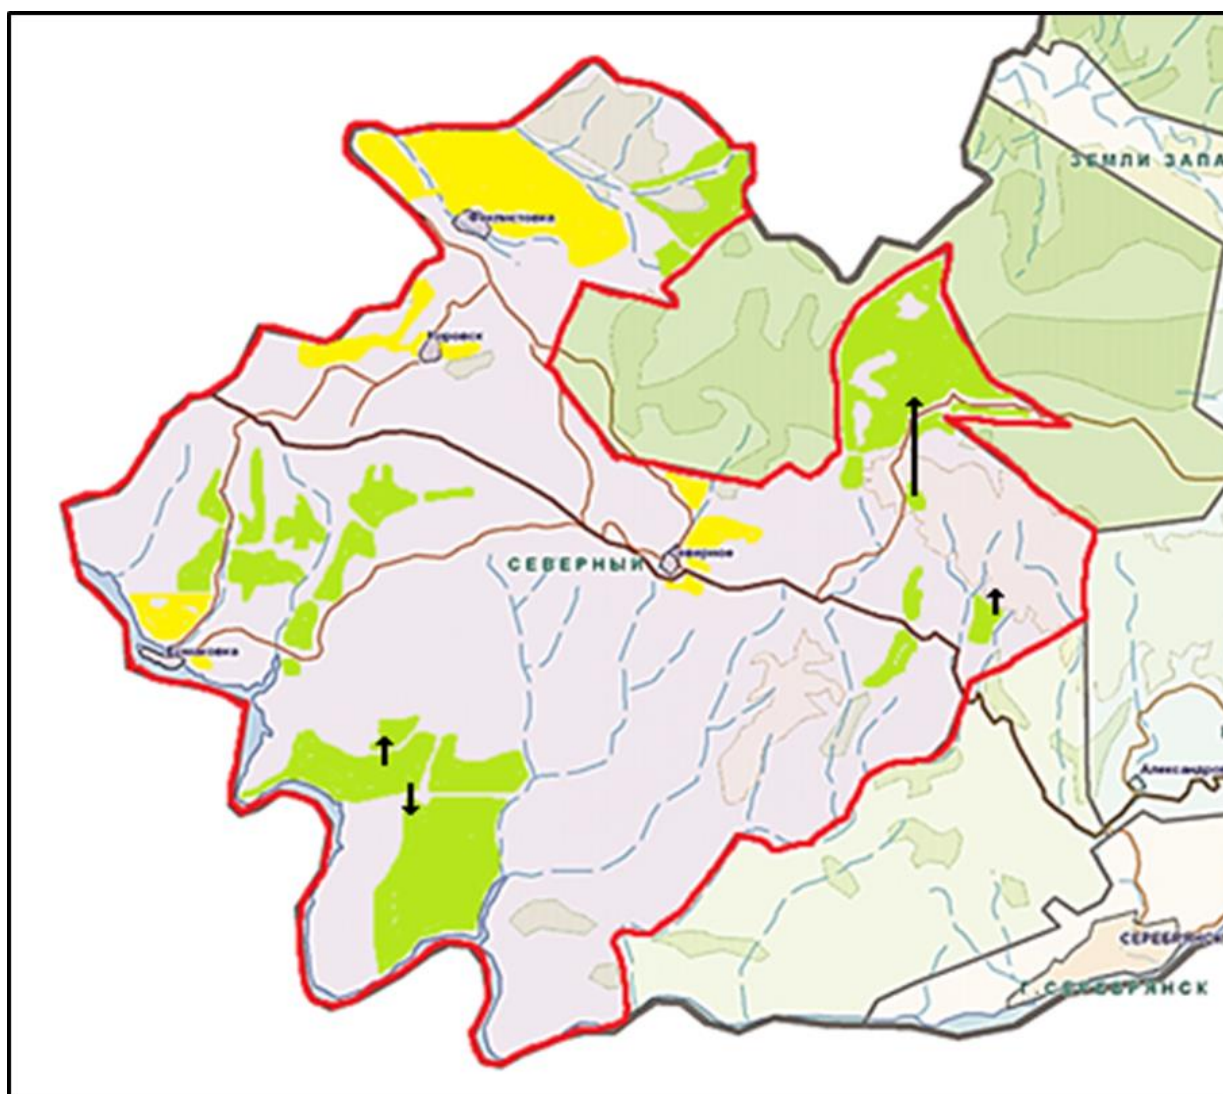

Шартты белгілері:

1. → - Жайылымдары жоқ жеке және (немесе) заңды тұлғалардың ауыл шаруашылық малдарын шалғайдағы жайылымдарда орналастыру сызбасы

Алтай ауданының Северное ауылдық округінде жайылымдарды басқару және оларды пайдалану бойынша 2022-2023 жылдарға арналған жоспарына
6- қосымша