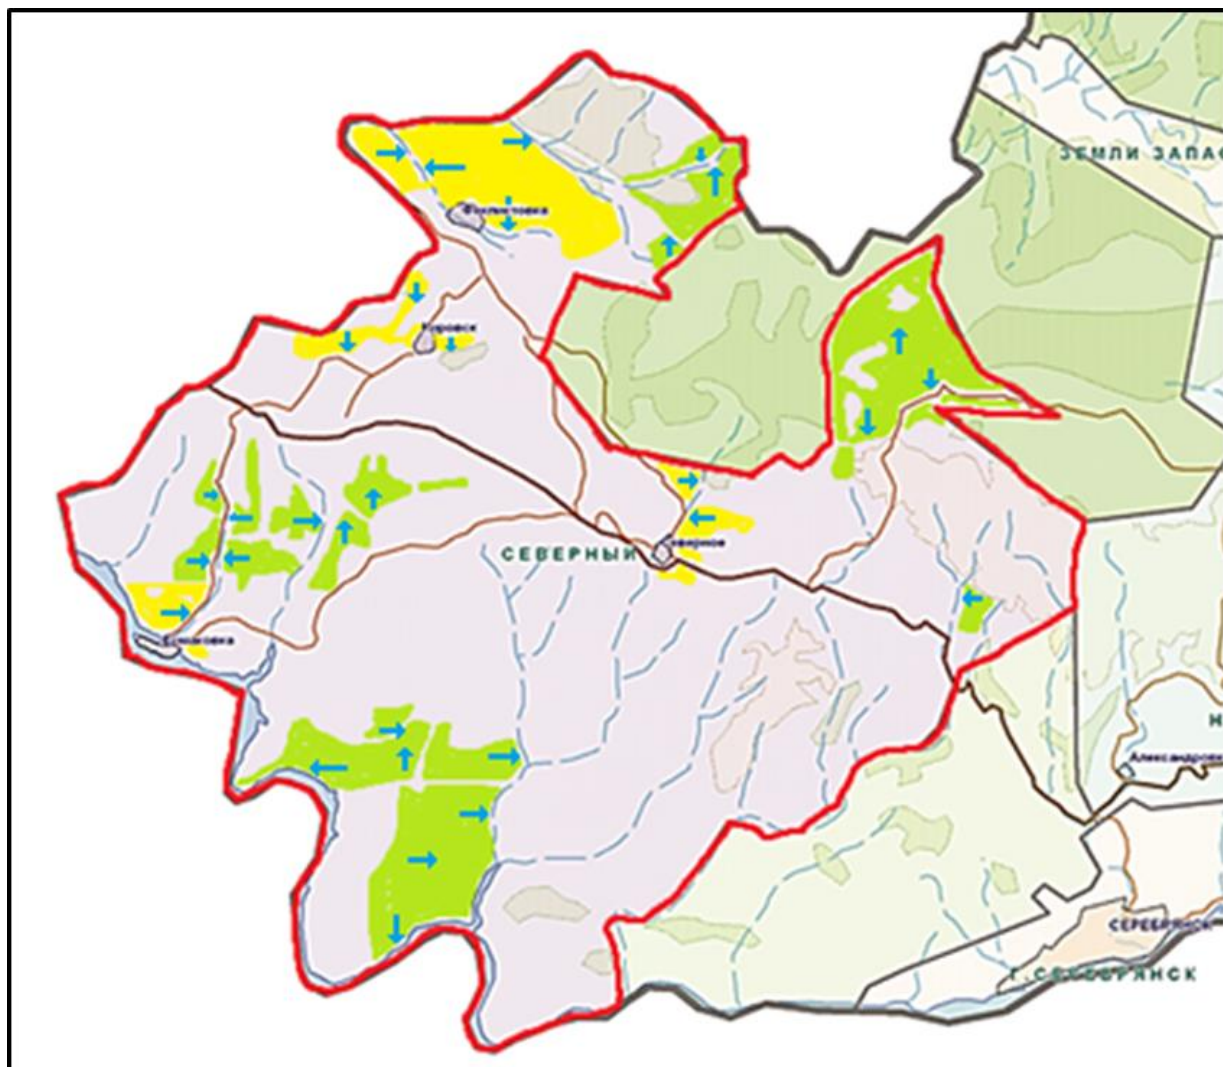

Шартты белгілері:

- мал жаю үшін ауыл шаруашылығы өндірушілерге және жеке тұлғаларға берілген жайылымдар;
- → - жайылым пайдаланушылардың су көздеріне қол жетімділігі ;

Алтай ауданының Северное ауылдық округінде жайылымдарды басқару және оларды пайдалану бойынша 2022-2023 жылдарға арналған жоспарына
5- қосымша

Жайылымы жоқ жеке және (немесе) заңды тұлғалардың ауыл шаруашылығы жануарларының мал басын орналастыру үшін жайылымдарды қайта бөлу және оны берілетін жайылымдарға ауыстыру схемасы