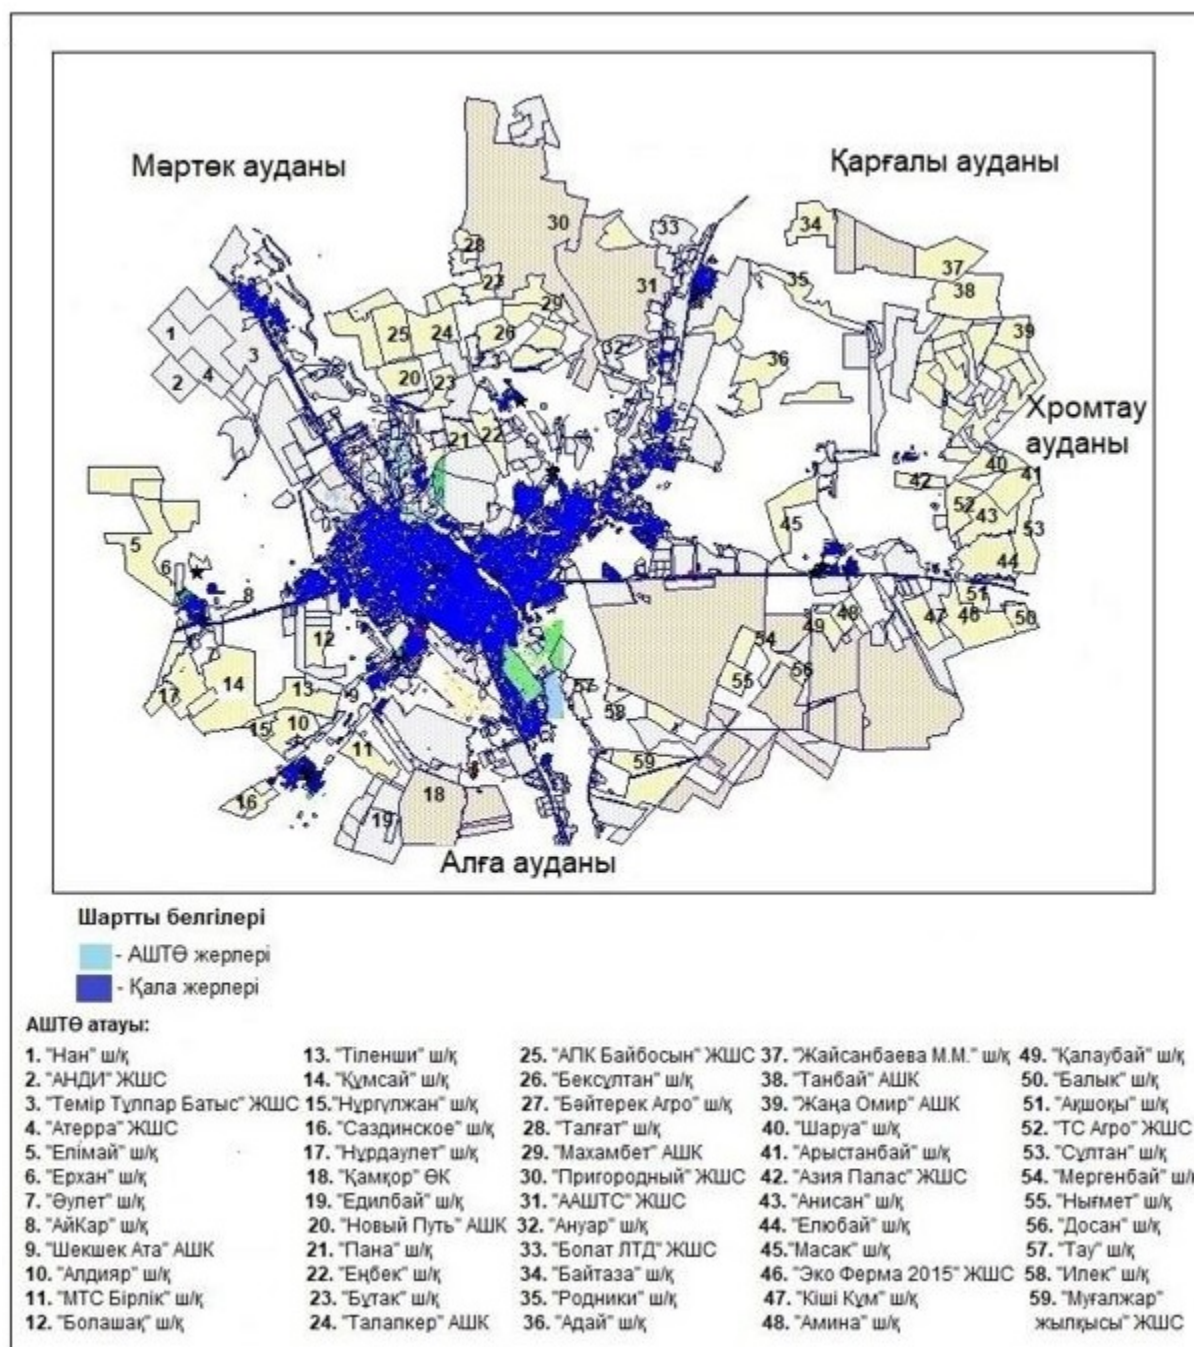

Әкімшілік-аумақтық бірліктің аумағындағы жайылымдық жерлерді жер санаттары, жер учаскелерінің меншік иелері және жер пайдаланушылар негізінде орналастыру схемасы (картасы)

Ақтөбе қалалық мәслихатының
2022 жылғы 22 шілдедегі
№ 181 шешіміне 2 қосымша
Ақтөбе қалалық мәслихатының
2021 жылғы 28 желтоқсандағы
№ 130 шешіміне 8 қосымша