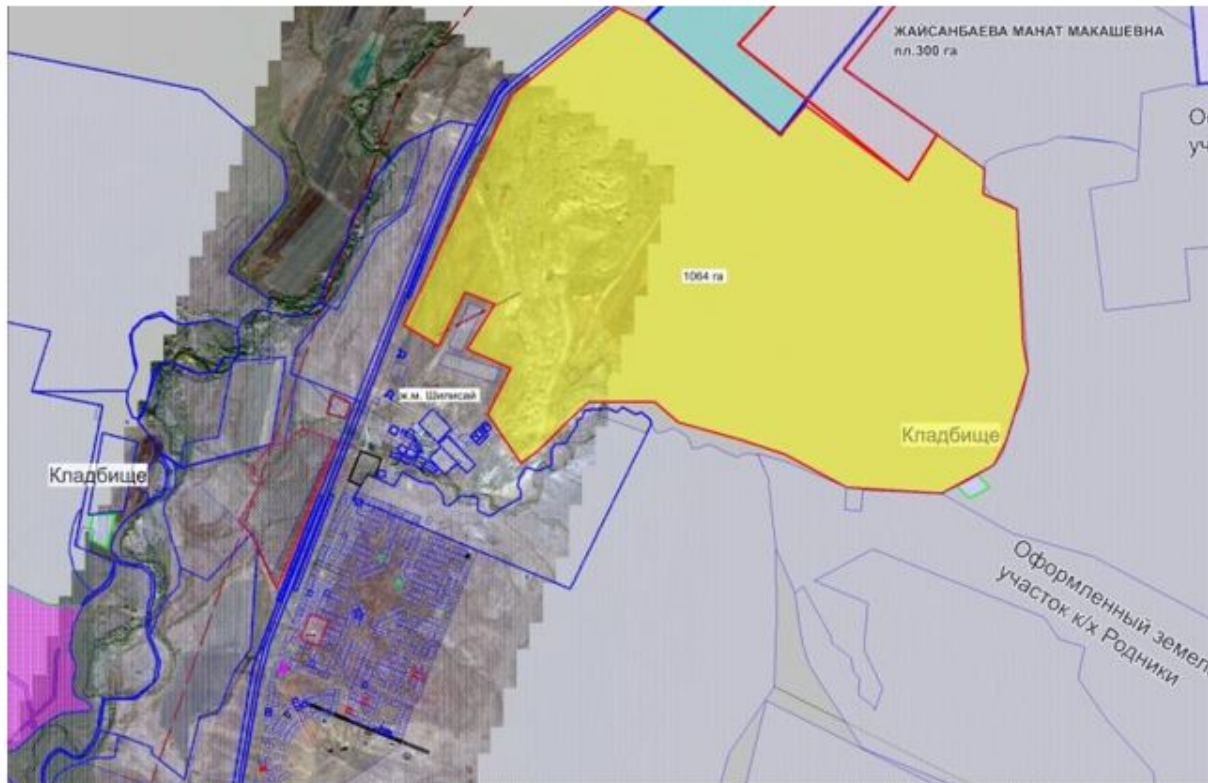

Қурайлы тұрғын үй алабы бойынша жеке тұрғындардың жайылым жерлерінің картасы

Ескерту:

 - 4 000 га - жеке тұрғындардың мал бастарының жайылым жерлерінің көлемі

Өлке тұрғын үй алабы бойынша жеке тұрғындардың жайылым жерлерінің картасы

Ескерту:

 - 243 га - жеке тұрғындардың мал бастарының жайылым жерлерінің көлемі

Өрлеу тұрғын үй алабы бойынша жеке тұрғындардың жайылым жерлерінің картасы

Ескерту:

 - 340 га - жеке тұрғындардың мал бастарының жайылым жерлерінің көлемі

Шилісай тұрғын үй алабы бойынша жеке тұрғындардың жайылым жерлерінің картасы

Ескерту:

■ - 1 064 га - жеке тұрғындардың мал бастарының жайылым жерлерінің көлемі

© 2012. Қазақстан Республикасы Әділет министрлігінің «Қазақстан Республикасының Заңнама және құқықтық ақпарат институты» ШЖҚ РМҚ