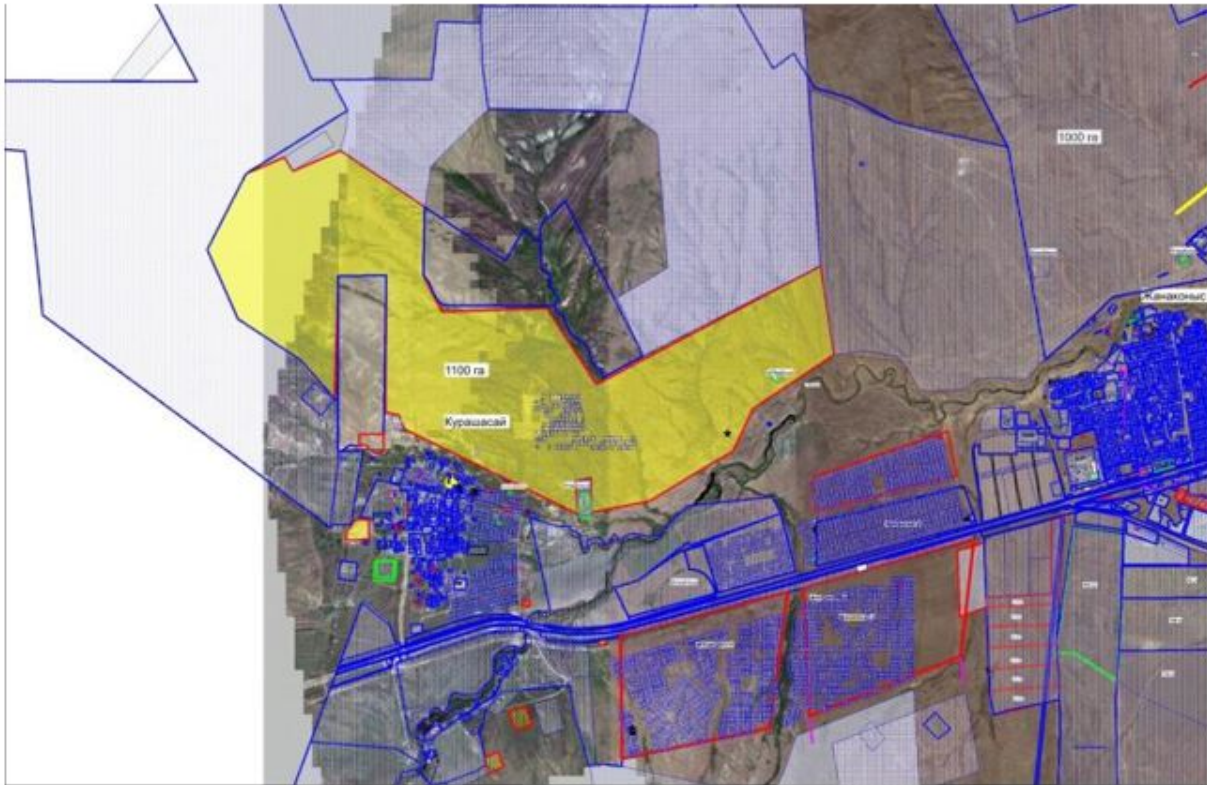

Әкімшілік-аумақтық бірліктің аумағындағы жайылымдық жерлерді жер санаттары, жер учаскелерінің меншік иелері және жер пайдаланушылар негізінде орналастыру схемасы (картасы)

Ақтөбе қалалық мәслихатының
2022 жылғы 22 шілдедегі
№ 181 шешіміне 2 қосымша
Ақтөбе қалалық мәслихатының
2021 жылғы 28 желтоқсандағы
№ 130 шешіміне 8 қосымша

Жаңақоныс тұрғын үй алабы бойынша жеке тұрғындардың жайылым жерлерінің картасы

Ескерту:

 - 1 000 га - жеке тұрғындардың мал бастарының жайылым жерлерінің көлемі

Құрашасай тұрғын үй алабы бойынша жеке тұрғындардың жайылым жерлерінің картасы