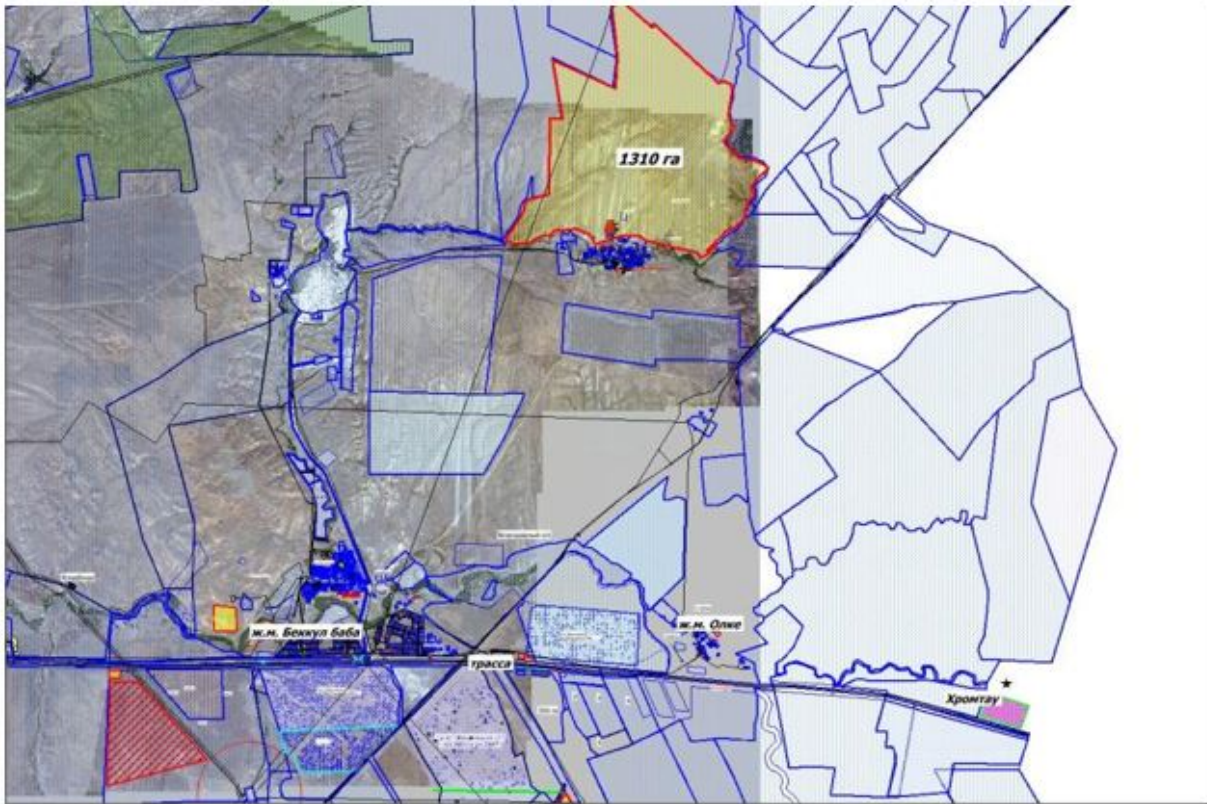

Ақжар тұрғын үй алабы бойынша жеке тұрғындардың жайылым жерлерінің картасы

Ескерту:

 - 1 330 га - жеке тұрғындардың мал бастарының жайылым жерлерінің көлемі

Ақшат тұрғын үй алабы бойынша жеке тұрғындардың жайылым жерлерінің картасы

Ескерту:

-  - 250 га - жеке тұрғындардың мал бастарының жайылым жерлерінің көлемі;
-  - 170 га - жеке тұрғындардың мал бастарының жайылым жерлерінің көлемі

Белогор тұрғын үй алабы бойынша жеке тұрғындардың жайылым жерлерінің картасы