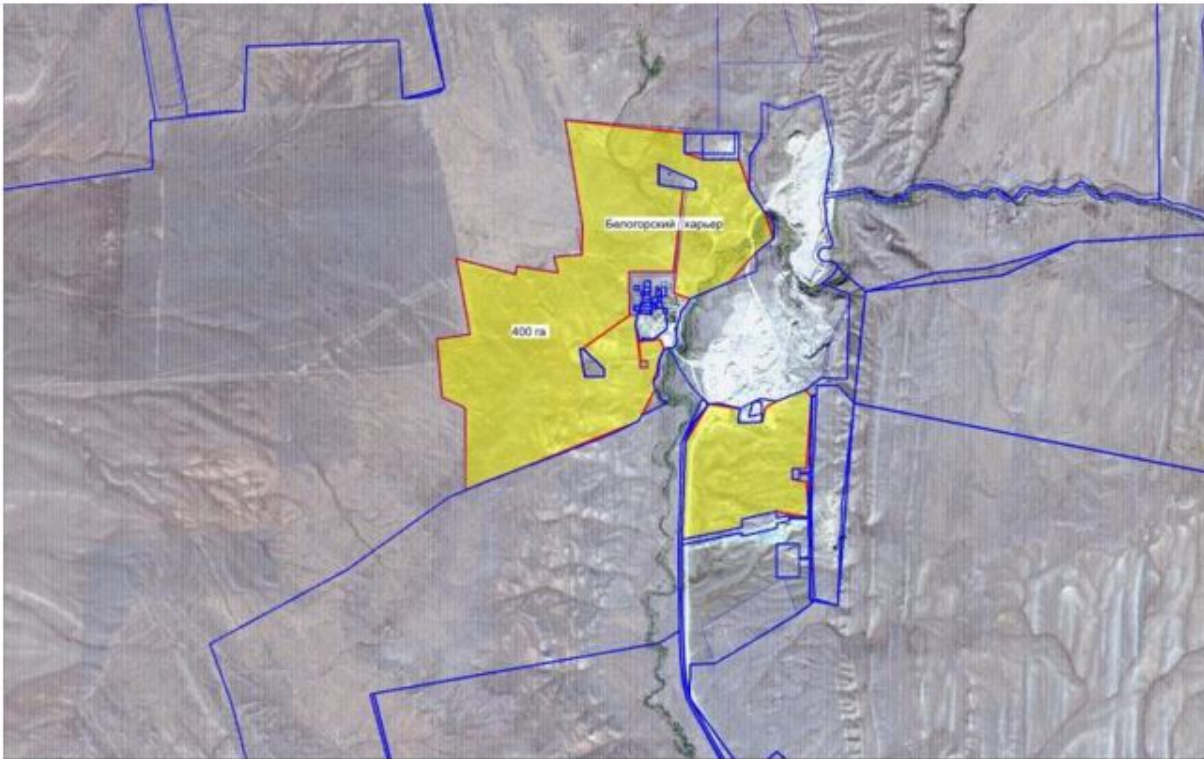

Ақжар тұрғын үй алабы бойынша жеке тұрғындардың жайылым жерлерінің картасы

Ескерту:

 - 1 330 га - жеке тұрғындардың мал бастарының жайылым жерлерінің көлемі

Ақшат тұрғын үй алабы бойынша жеке тұрғындардың жайылым жерлерінің картасы

Ескерту:

-  - 250 га - жеке тұрғындардың мал бастарының жайылым жерлерінің көлемі;
-  - 170 га - жеке тұрғындардың мал бастарының жайылым жерлерінің көлемі

Белогор тұрғын үй алабы бойынша жеке тұрғындардың жайылым жерлерінің картасы

Ескерту:

 - 1 310 га - жеке тұрғындардың мал бастарының жайылым жерлерінің көлемі

Белогор карьері тұрғын үй алабы бойынша жеке тұрғындардың жайылым жерлерінің картасы

Ескерту:

 - 400 га - жеке тұрғындардың мал бастарының жайылым жерлерінің көлемі