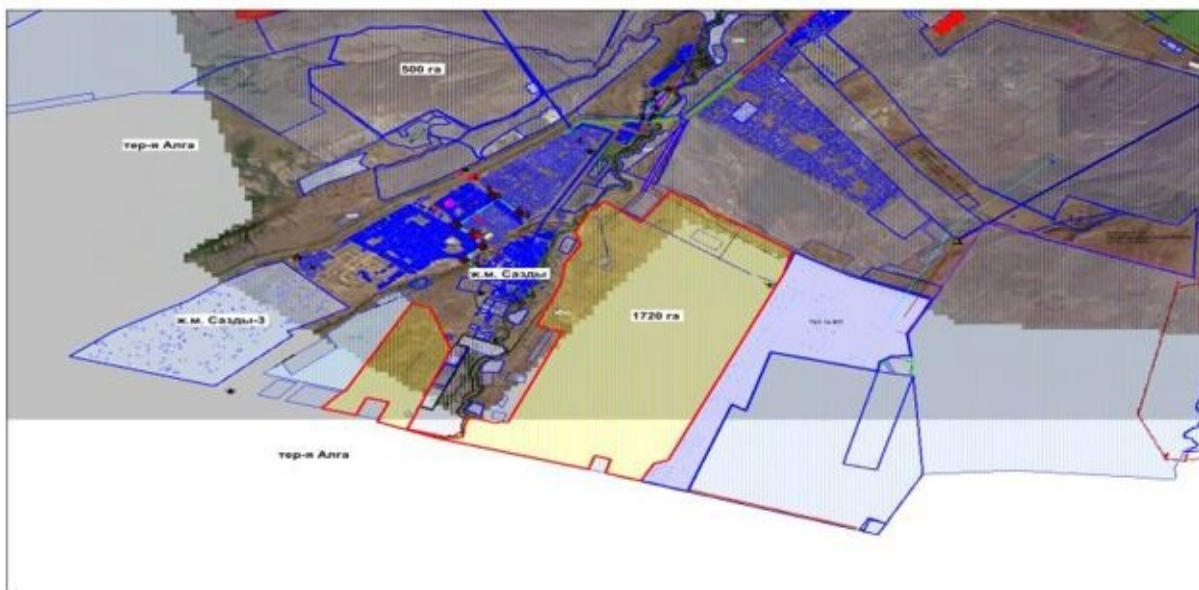

Ескерту:

- 500 га - жеке тұрғындардың мал бастарының жайылым жерлерінің көлемі;
- 1 720 га - жеке тұрғындардың мал бастарының жайылым жерлерінің көлемі

Ақжар тұрғын үй алабы бойынша жеке тұрғындардың жайылым жерлерінің картасы