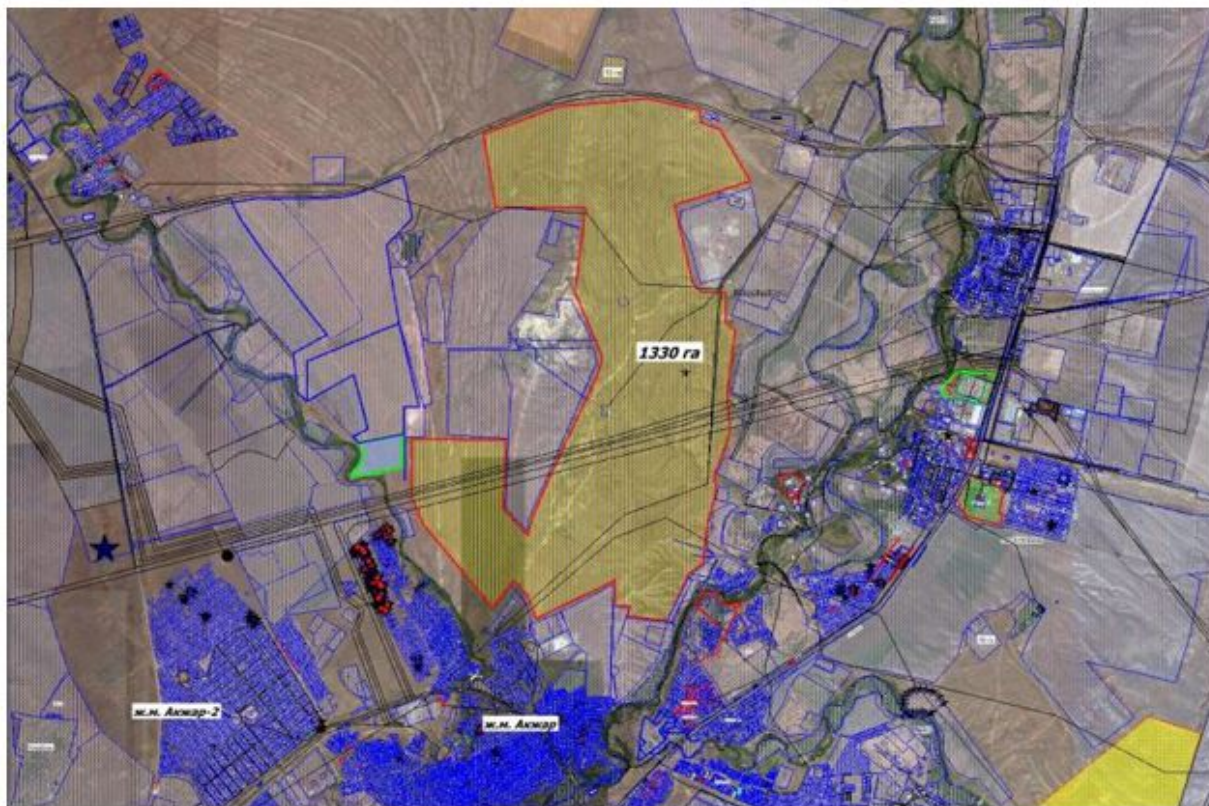

Жаңақоныс тұрғын үй алабы бойынша жеке тұрғындардың жайылым жерлерінің картасы

Ескерту:

 - 1 000 га - жеке тұрғындардың мал бастарының жайылым жерлерінің көлемі

Құрашасай тұрғын үй алабы бойынша жеке тұрғындардың жайылым жерлерінің картасы

Ескерту:

■ - 1 100 га - жеке тұрғындардың мал бастарының жайылым жерлерінің көлемі

Сазды тұрғын үй алабы бойынша жеке тұрғындардың жайылым жерлерінің картасы

Ескерту:

- 500 га - жеке тұрғындардың мал бастарының жайылым жерлерінің көлемі;
- 1 720 га - жеке тұрғындардың мал бастарының жайылым жерлерінің көлемі

Ақжар тұрғын үй алабы бойынша жеке тұрғындардың жайылым жерлерінің картасы

Ескерту:

 - 1 330 га - жеке тұрғындардың мал бастарының жайылым жерлерінің көлемі

Ақшат тұрғын үй алабы бойынша жеке тұрғындардың жайылым жерлерінің картасы