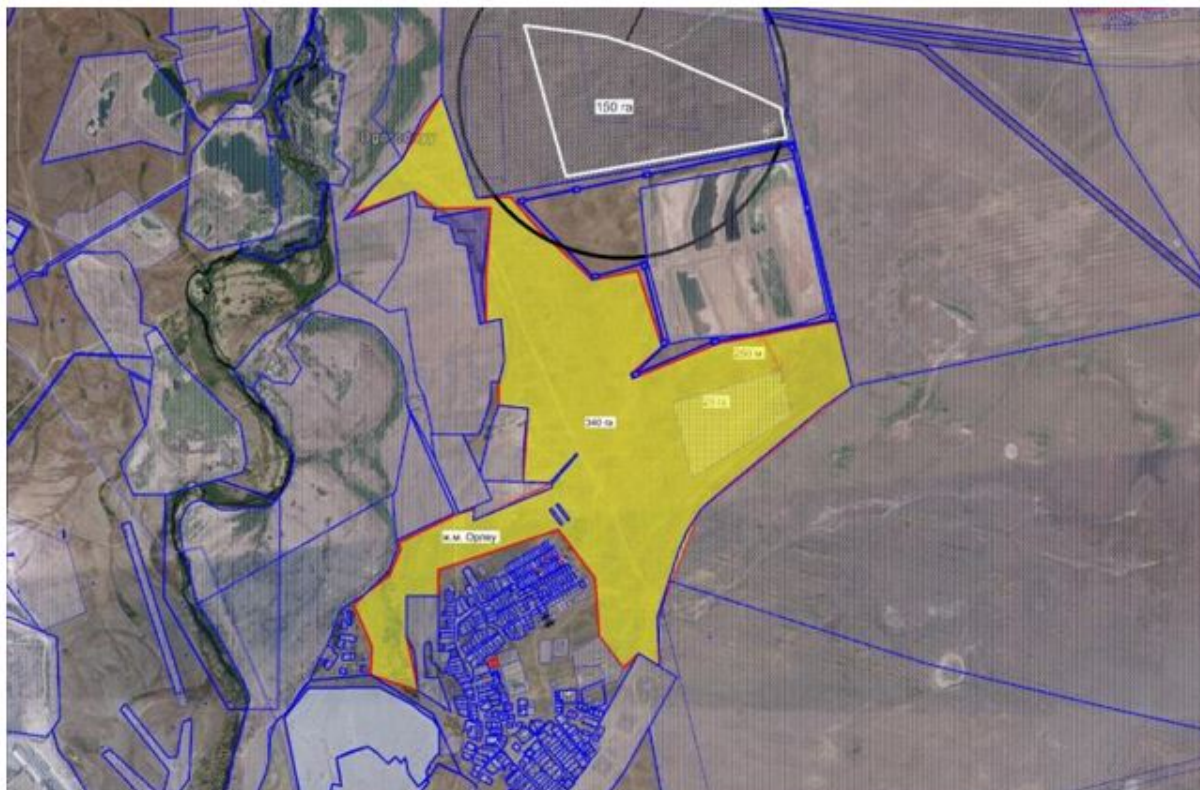

Ескерту:

 - 1 310 га - жеке тұрғындардың мал бастарының жайылым жерлерінің көлемі

Белогор карьері тұрғын үй алабы бойынша жеке тұрғындардың жайылым жерлерінің картасы

Ескерту:

 - 400 га - жеке тұрғындардың мал бастарының жайылым жерлерінің көлемі

Қурайлы тұрғын үй алабы бойынша жеке тұрғындардың жайылым жерлерінің картасы

Ескерту:

 - 4 000 га - жеке тұрғындардың мал бастарының жайылым жерлерінің көлемі

Өлке тұрғын үй алабы бойынша жеке тұрғындардың жайылым жерлерінің картасы

Ескерту:

 - 243 га - жеке тұрғындардың мал бастарының жайылым жерлерінің көлемі

Өрлеу тұрғын үй алабы бойынша жеке тұрғындардың жайылым жерлерінің картасы

Ескерту:

 - 340 га - жеке тұрғындардың мал бастарының жайылым жерлерінің көлемі