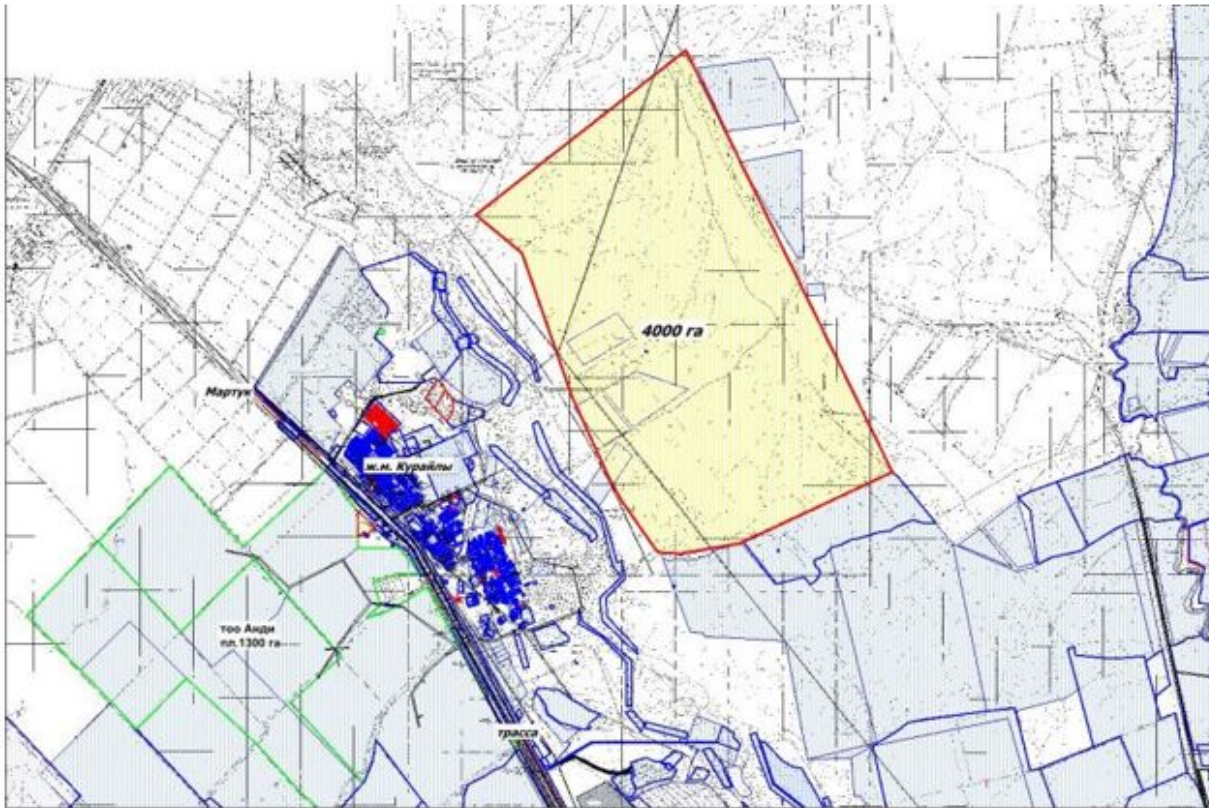

Ескерту:

-  - 250 га - жеке тұрғындардың мал бастарының жайылым жерлерінің көлемі;
-  - 170 га - жеке тұрғындардың мал бастарының жайылым жерлерінің көлемі

Белогор тұрғын үй алабы бойынша жеке тұрғындардың жайылым жерлерінің картасы

Ескерту:

 - 1 310 га - жеке тұрғындардың мал бастарының жайылым жерлерінің көлемі

Белогор карьері тұрғын үй алабы бойынша жеке тұрғындардың жайылым жерлерінің картасы

Ескерту:

 - 400 га - жеке тұрғындардың мал бастарының жайылым жерлерінің көлемі

Қурайлы тұрғын үй алабы бойынша жеке тұрғындардың жайылым жерлерінің картасы

Ескерту:

 - 4 000 га - жеке тұрғындардың мал бастарының жайылым жерлерінің көлемі

Өлке тұрғын үй алабы бойынша жеке тұрғындардың жайылым жерлерінің картасы