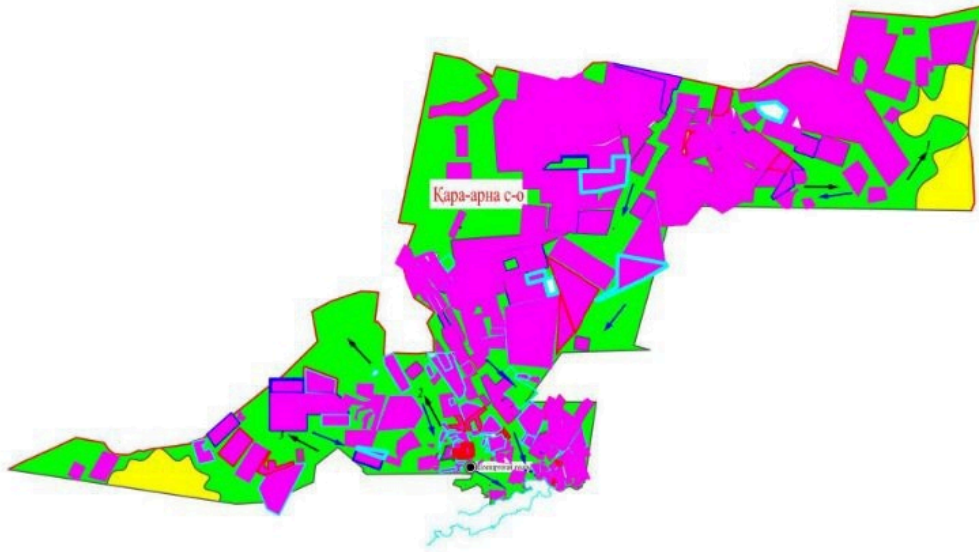

Қара-Арна ауылдық округі бойынша жайылым айналымдарының схемасы

Шартты белгілер

- Ауылдық округтің шекарасы
- Елді мекендер
- Сызықтық су аймақтар
- Ауыл шаруашылығы мақсатындағы жерлердің жайылымдары
- Табиғи жайылымдар
- Ауыл шаруашылығына пайдалануға жарамсыз жерлер
- Егістік алқабы
- Ауыл шаруашылығы жануарларын жайылымға және қозғалуға арналған маусымдық маршруттар
- Жайылымдарды пайдаланушылардың су көздеріне жету жолдары
- № Жайылым айналымдары