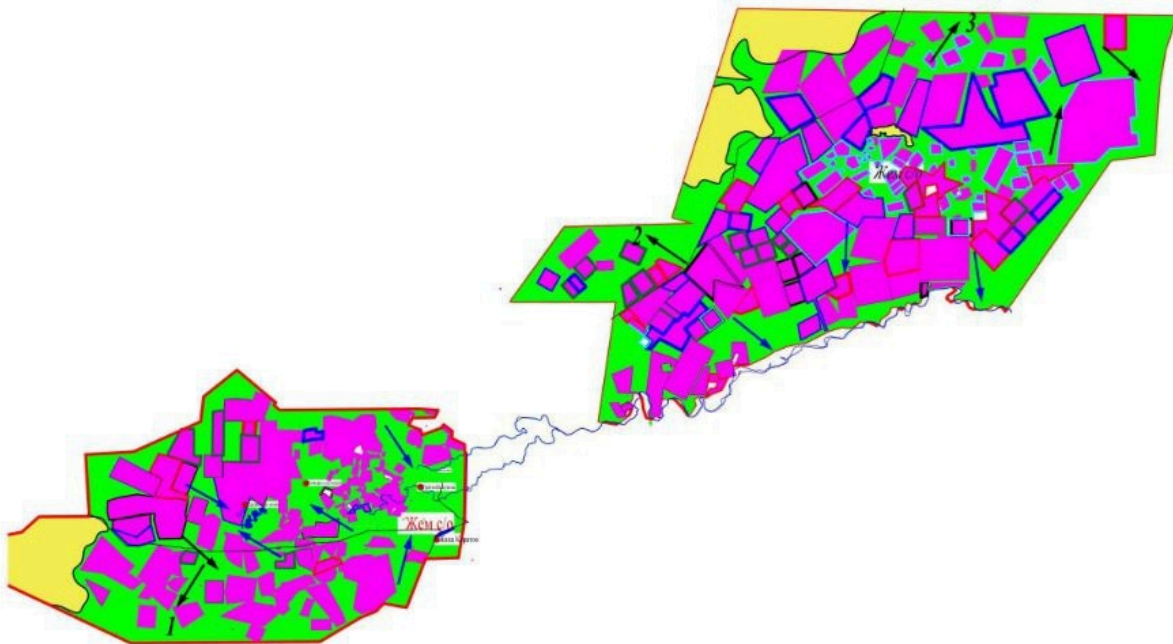

Шартты белгілер

- Ауылдық округтің шекарасы
- Елді мекендер
- Сызықтық су аймақтар
- Ауыл шаруашылығы мақсатындағы жерлердің жайылымдары
- Табиғи жайылымдар
- Ауыл шаруашылығына пайдалануға жарамсыз жерлер
- Егістік алқабы
- → Ауыл шаруашылығы жануарларын жайылымға және қозғалуға арналған маусымдық маршруттар
- → Жайылымдарды пайдаланушылардың су көздеріне жету жолдары
- 1,2,3 № Жайылым айналымдары

Жылыой ауданы әкімдігінің
2022 жылғы "20" қаңтардағы
№ 10 қаулысына 5 қосымша
Жылыой ауданы әкімдігінің