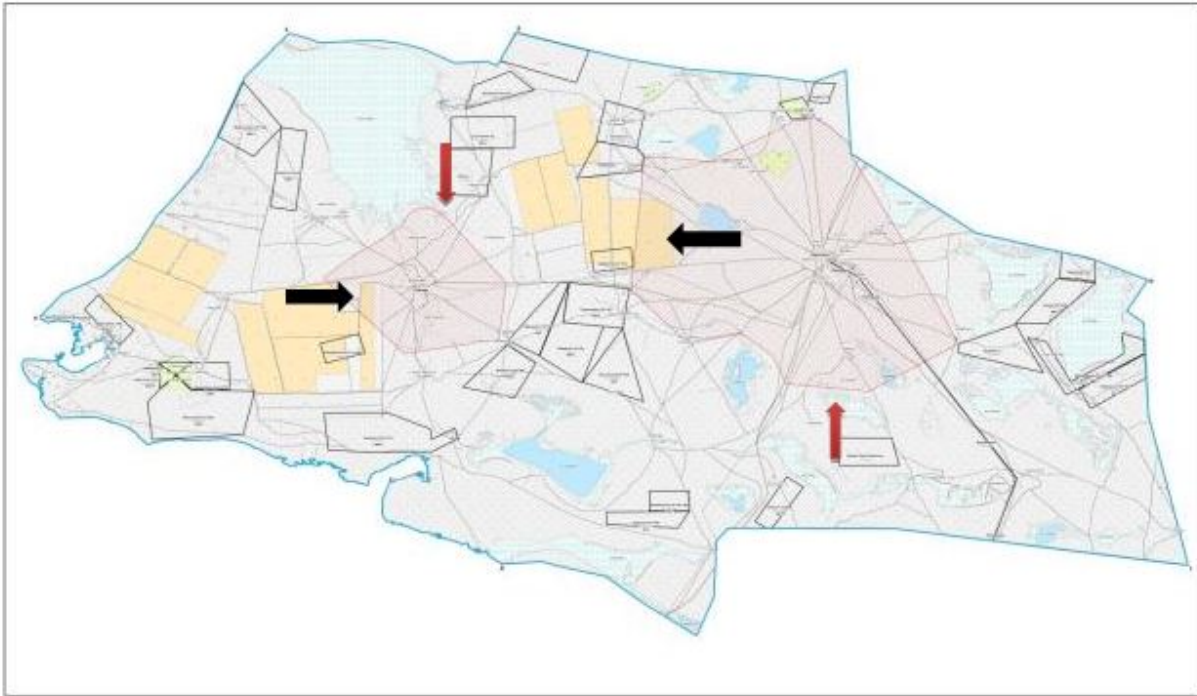

Шартты белгілер:

Жергілікті жағдайлар мен ерекшеліктерге қарай жеке ауладағы ауыл шаруашылығы жануарларын жаюға халық мұқтажын қанағаттандыру үшін қажетті жайылымдардың сыртқы мен ішкі шекаралары және алаңдары белгіленген картаны

Бөкей ордасы ауданы бойынша
2021-2022 жылдарға арналған
жайылымдарды басқару және
оларды пайдалану жөніндегі
Жоспарға 12-қосымша

Жеке ауладағы ауыл шаруашылығы жануарларын жаюға халық мұқтажын қанағаттандыру үшін қажетті жайылымдардың сыртқы мен ішкі шекаралары және алаңдары белгіленген картасы

Темір Масин ауылдық округі