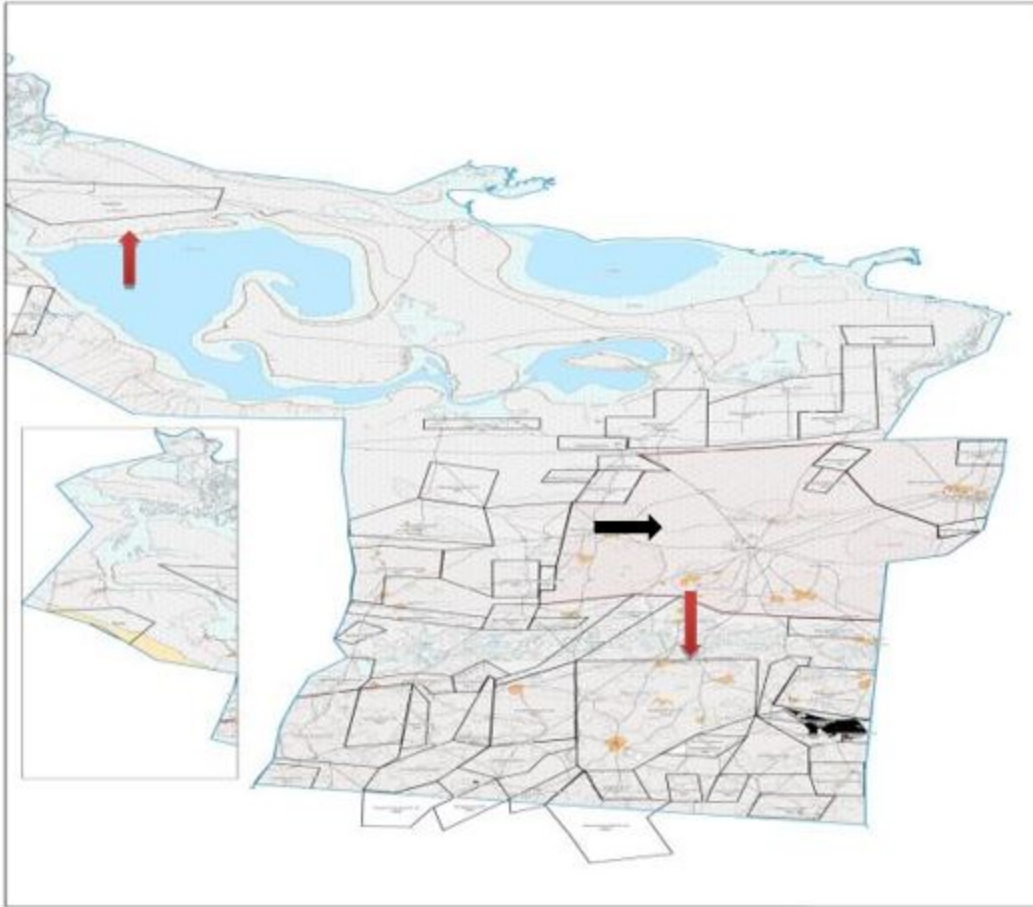

Шартты белгілер:

Жергілікті жағдайлар мен ерекшеліктерге қарай жеке ауладағы ауыл шаруашылығы жануарларын жаюға халық мұқтажын қанағаттандыру үшін қажетті жайылымдардың сыртқы мен ішкі шекаралары және алаңдары белгіленген картаны

Бөкей ордасы ауданы бойынша
2021-2022 жылдарға арналған
жайылымдарды басқару және
оларды пайдалану жөніндегі
Жоспарға 14-қосымша

Жеке ауладағы ауыл шаруашылығы жануарларын жаюға халық мұқтажын қанағаттандыру үшін қажетті жайылымдардың сыртқы мен ішкі шекаралары және алаңдары белгіленген картасы

Ұялы ауылдық округі