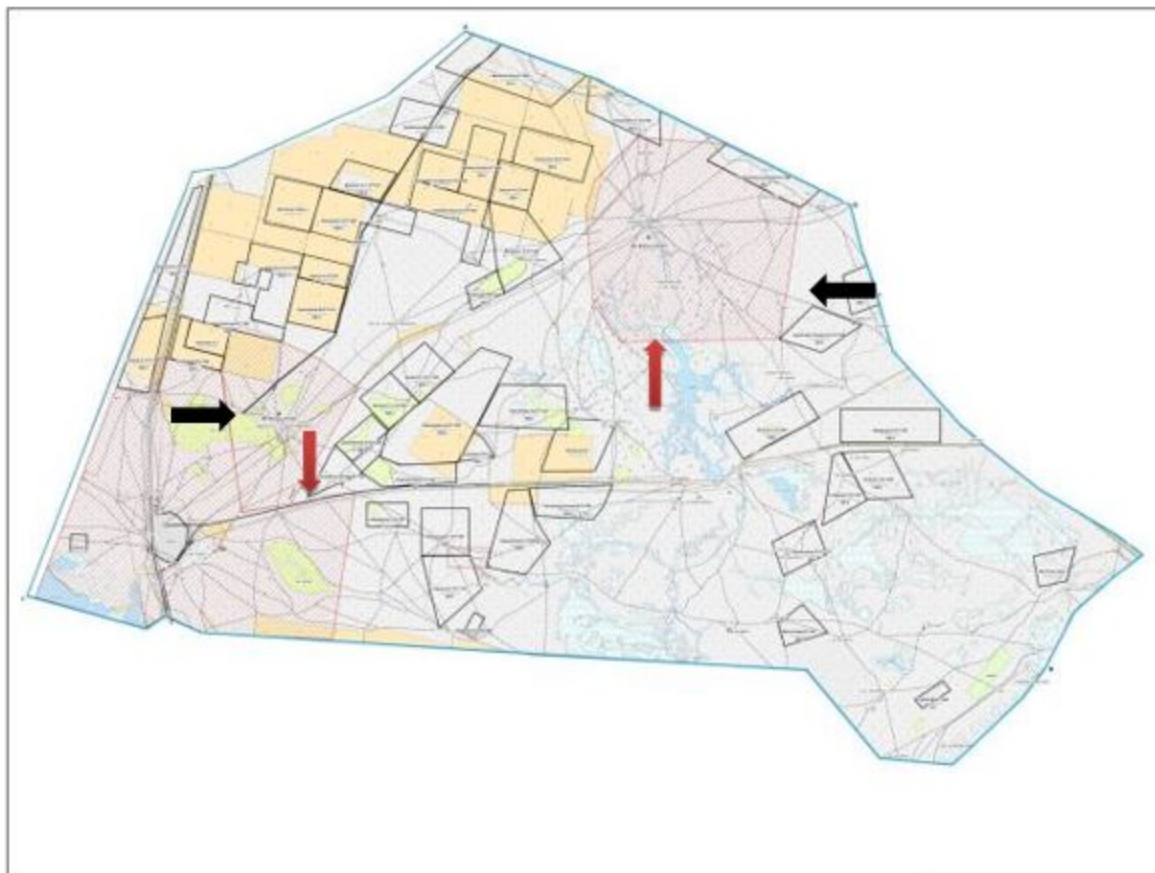

Шартты белгілер:

Жергілікті жағдайлар мен ерекшеліктерге қарай жеке ауладағы ауыл шаруашылығы жануарларын жаюға халық мұқтажын қанағаттандыру үшін қажетті жайылымдардың сыртқы мен ішкі шекаралары және алаңдары белгіленген картаны

Бөкей ордасы ауданы бойынша
2021-2022 жылдарға арналған
жайылымдарды басқару және
оларды пайдалану жөніндегі
Жоспарға 12-қосымша

Жеке ауладағы ауыл шаруашылығы жануарларын жаюға халық мұқтажын қанағаттандыру үшін қажетті жайылымдардың сыртқы мен ішкі шекаралары және алаңдары белгіленген картасы

Саралжын ауылдық округі