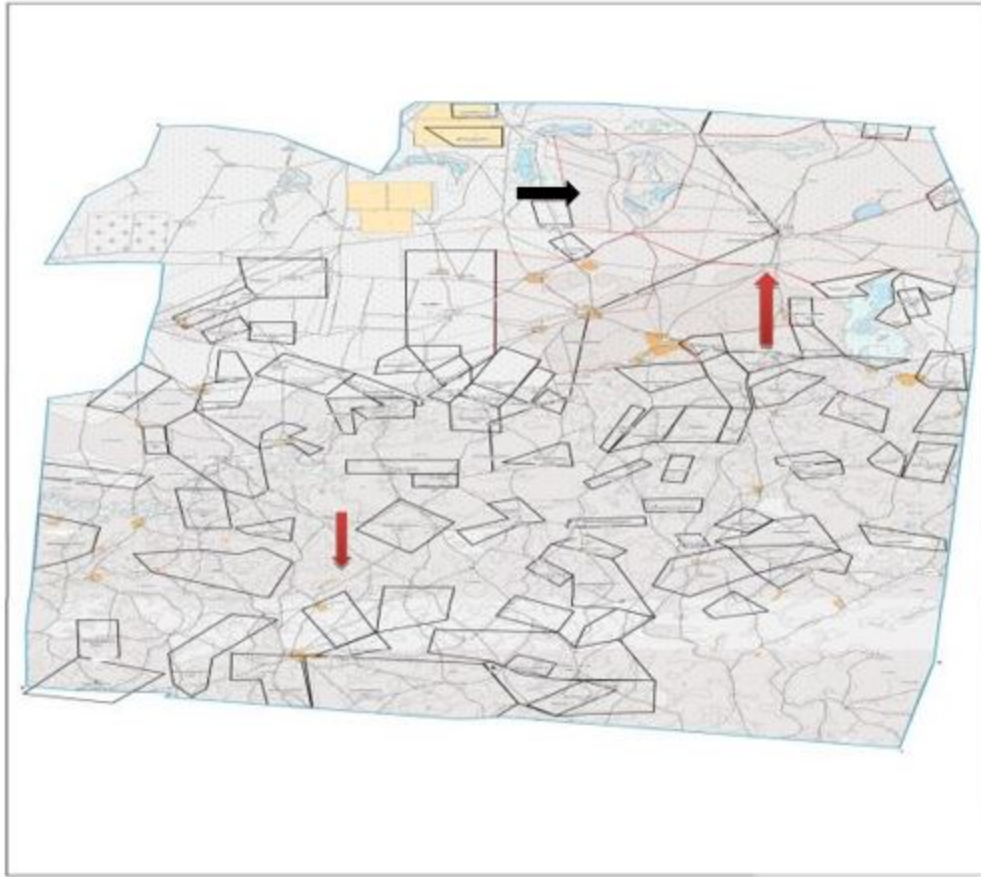

Шартты белгілер:

Жергілікті жағдайлар мен ерекшеліктерге қарай жеке ауладағы ауыл шаруашылығы жануарларын жаюға халық мұқтажын қанағаттандыру үшін қажетті жайылымдардың сыртқы мен ішкі шекаралары және алаңдары белгіленген картаны