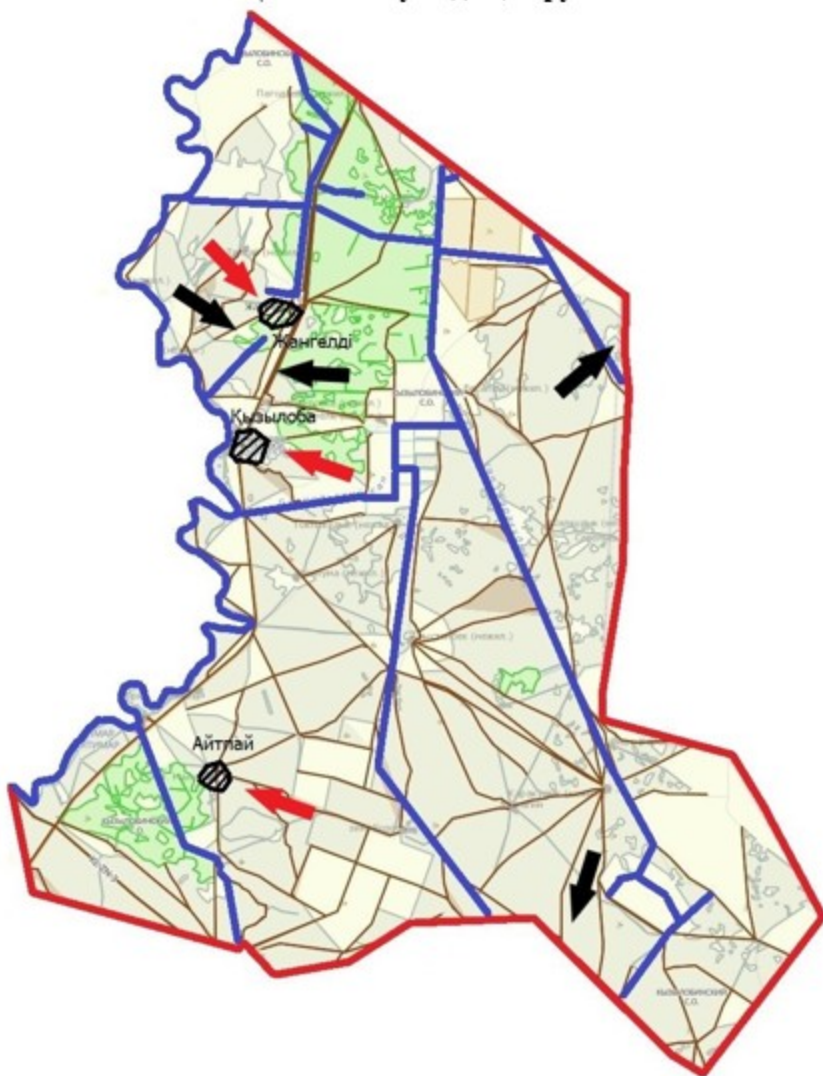

Шартты белгілер:

Жергілікті жағдайлар мен ерекшеліктерге қарай жеке ауладағы ауыл шаруашылығы жануарларын жаюға халық мұқтажын қанағаттандыру үшін қажетті жайылымдардың сыртқы мен ішкі шекаралары және алаңдары белгіленген картаны