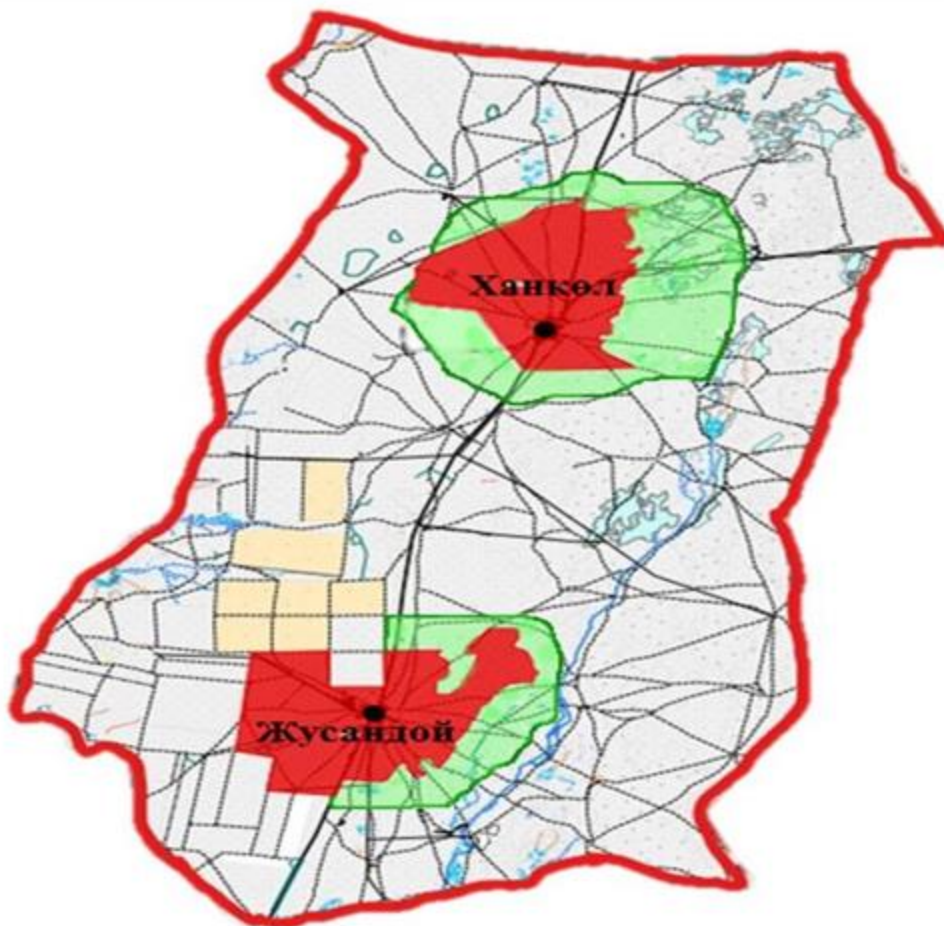

Шартты белгілер:

- Ауылдық округ шекарасы
- Ауыл шаруашылық санатындағы жерлердің жайылымдары
- Елді-мекен жеріндегі (ішкі) жайылымдар шекарасы
- Резервке қойылған жерлердегі (сыртқы) жайылымдар шекарасы

Қаратөбе ауданы бойынша
2021-2022 жылдарға арналған
жайылымдарды басқару және
оларды пайдалану жөніндегі
Жоспарға 47-қосымша

Жергілікті жағдайлар мен ерекшеліктерге қарай жеке ауладағы ауыл шаруашылығы жануарларын жаюға халық мұқтажын қанағаттандыру үшін қажетті жайылымдардың сыртқы мен ішкі шекаралары және алаңдары белгіленген картасы

Қаракөл ауылдық округі