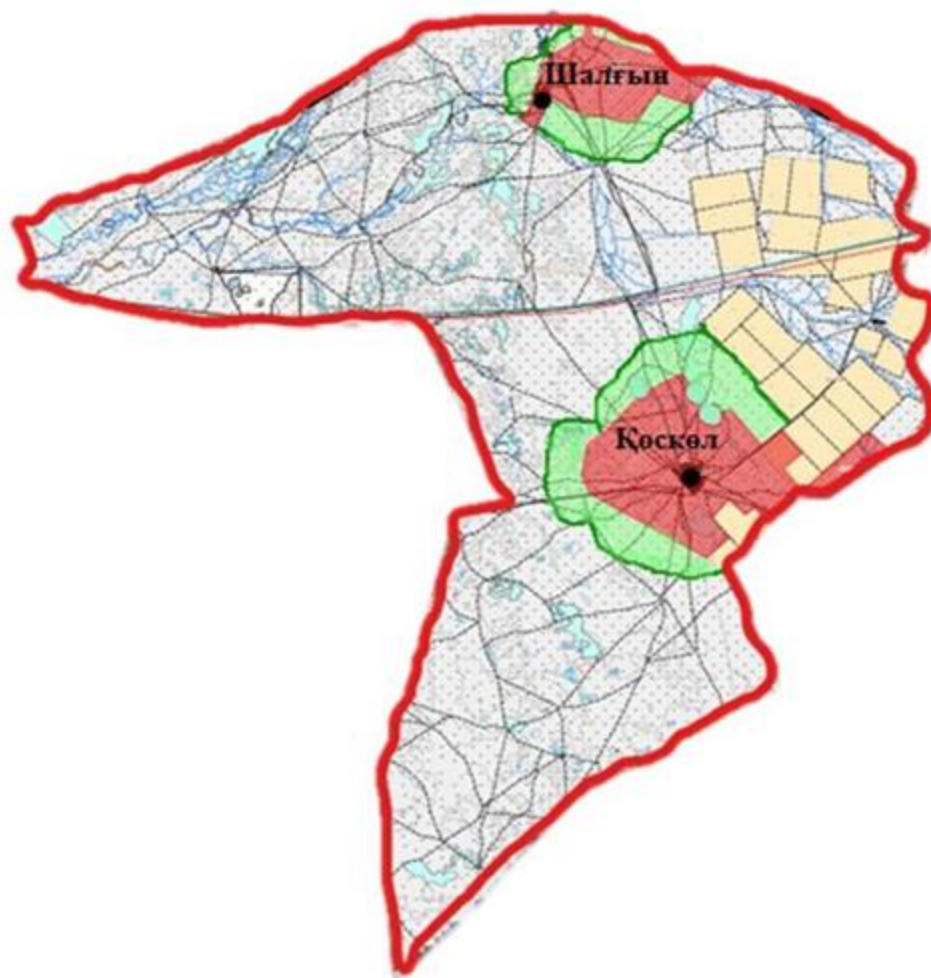

Шартты белгілер:

- Ауылдық округ шекарасы
- Ауыл шаруашылық санатындағы жерлердің жайылымдары
- Елді-мекен жеріндегі (ішкі) жайылымдар шекарасы
- Резервке қойылған жерлердегі (сыртқы) жайылымдар шекарасы

Қаратөбе ауданы бойынша
2021-2022 жылдарға арналған
жайылымдарды басқару және
оларды пайдалану жөніндегі
Жоспарға 49-қосымша

Жергілікті жағдайлар мен ерекшеліктерге қарай жеке ауладағы ауыл шаруашылығы жануарларын жаюға халық мұқтажын қанағаттандыру үшін қажетті жайылымдардың сыртқы мен ішкі шекаралары және алаңдары белгіленген картасы

Саралжын ауылдық округі