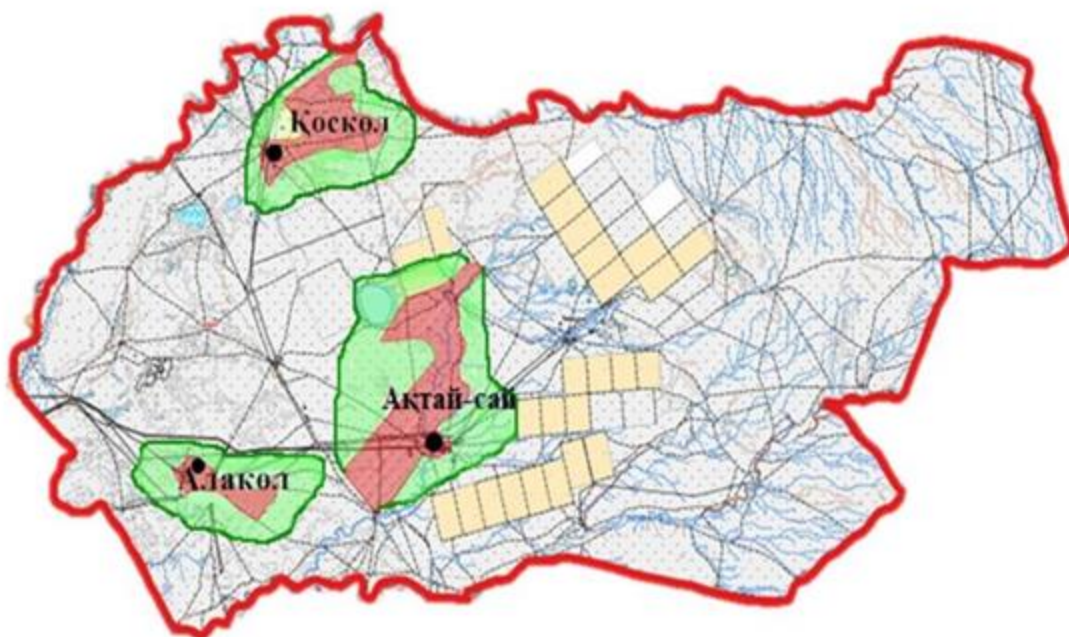

Шартты белгілер:

Ауылдық округ шекарасы

Ауыл шаруашылық санатындағы жерлердің жайылымдары

Елді-мекен жеріндегі (ішкі) жайылымдар шекарасы

Резервке қойылған жерлердегі (сыртқы) жайылымдар шекарасы

Қаратөбе ауданы бойынша
2021-2022 жылдарға арналған
жайылымдарды басқару және
оларды пайдалану жөніндегі
Жоспарға 48-қосымша

Жергілікті жағдайлар мен ерекшеліктерге қарай жеке ауладағы ауыл шаруашылығы жануарларын жаюға халық мұқтажын қанағаттандыру үшін қажетті жайылымдардың сыртқы мен ішкі шекаралары және алаңдары белгіленген картасы

Қоскөл ауылдық округі