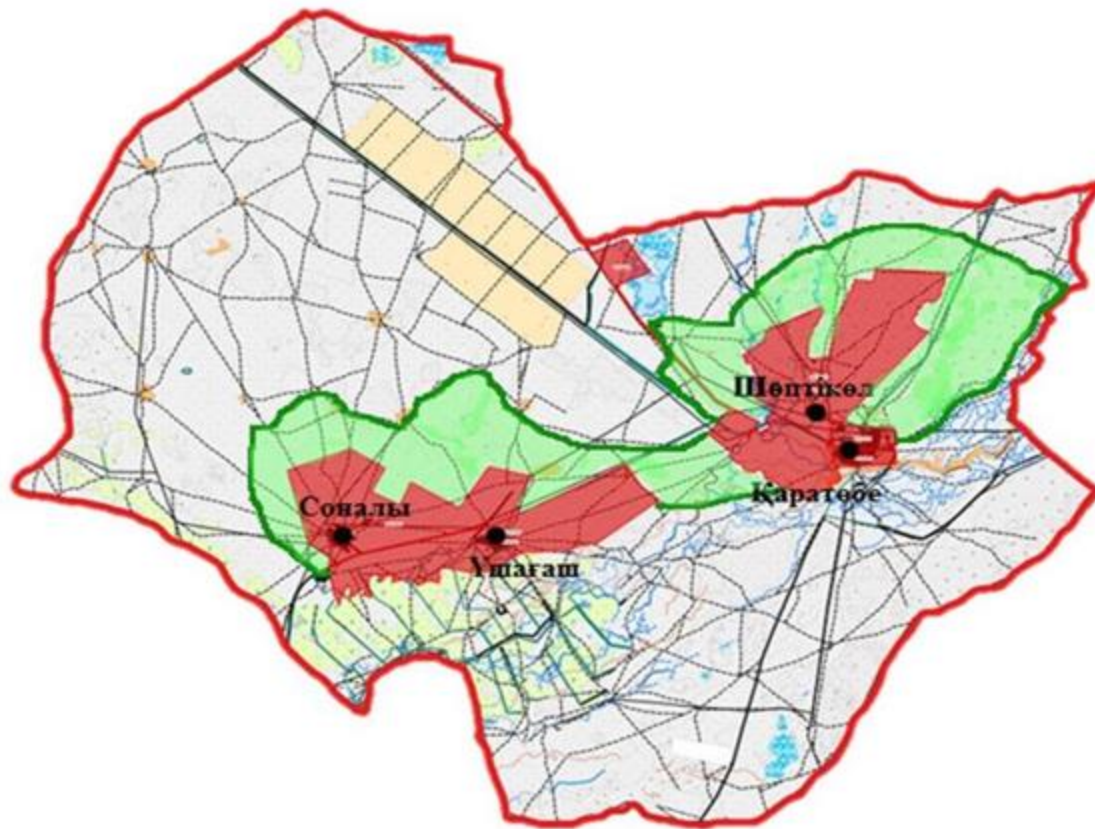

Шартты белгілер:

- ..... Ауылдық округ шекарасы
- ..... Ауыл шаруашылық санатындағы жерлердің жайылымдары
- ..... Елді-мекен жеріндегі (ішкі) жайылымдар шекарасы
- ..... Резервке қойылған жерлердегі (сыртқы) жайылымдар шекарасы

Қаратөбе ауданы бойынша
2021-2022 жылдарға арналған
жайылымдарды басқару және
оларды пайдалану жөніндегі
Жоспарға 44-қосымша

Жергілікті жағдайлар мен ерекшеліктерге қарай жеке ауладағы ауыл шаруашылығы жануарларын жаюға халық мұқтажын қанағаттандыру үшін қажетті жайылымдардың сыртқы мен ішкі шекаралары және алаңдары белгіленген картасы

Аққозы ауылдық округі