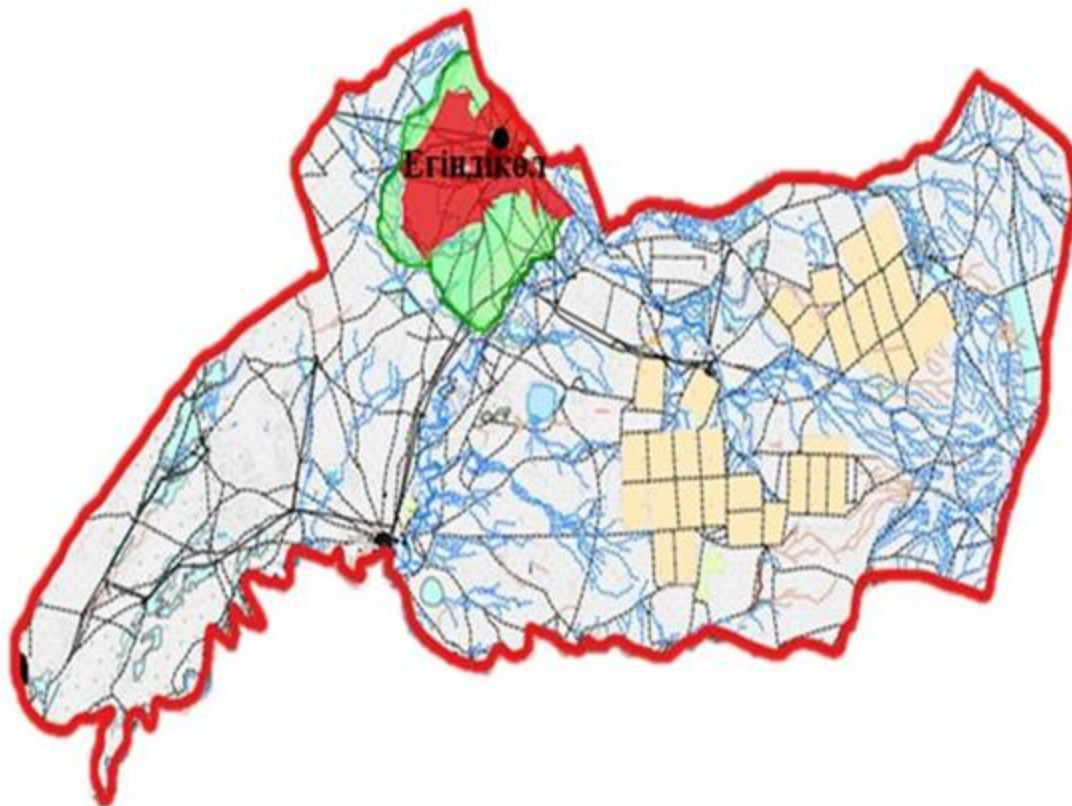

Шартты белгілер:

- ..... Ауылдық округ шекарасы
- ..... Ауыл шаруашылық санатындағы жерлердің жайылымдары
- ..... Елді-мекен жеріндегі (ішкі) жайылымдар шекарасы
- ..... Резервке қойылған жерлердегі (сыртқы) жайылымдар шекарасы

Қаратөбе ауданы бойынша
2021-2022 жылдарға арналған
жайылымдарды басқару және
оларды пайдалану жөніндегі
Жоспарға 46-қосымша

Жергілікті жағдайлар мен ерекшеліктерге қарай жеке ауладағы ауыл шаруашылығы жануарларын жаюға халық мұқтажын қанағаттандыру үшін қажетті жайылымдардың сыртқы мен ішкі шекаралары және алаңдары белгіленген картасы

Жусандой ауылдық округі