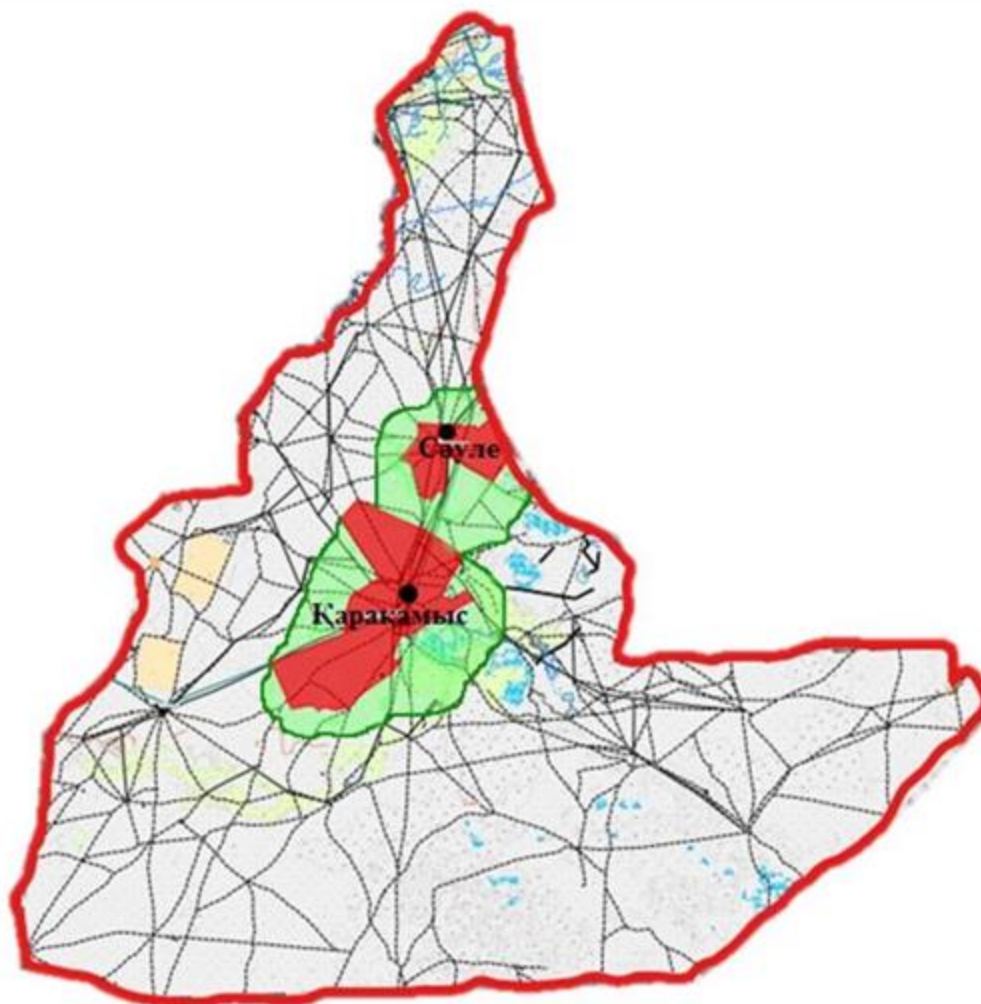

Шартты-белгілер:

- ..... Ауылдық округ шекарасы
- ..... Ауыл шаруашылық санатындағы жерлердің жайылымдары
- ..... Елді-мекен жеріндегі (ішкі) жайылымдар шекарасы
- ..... Резервке қойылған жерлердегі (сыртқы) жайылымдар шекарасы

Қаратөбе ауданы бойынша
2021-2022 жылдарға арналған
жайылымдарды басқару және
оларды пайдалану жөніндегі
Жоспарға 50-қосымша

Жергілікті жағдайлар мен ерекшеліктерге қарай жеке ауладағы ауыл шаруашылығы жануарларын жаюға халық мұқтажын қанағаттандыру үшін қажетті жайылымдардың сыртқы мен ішкі шекаралары және алаңдары белгіленген картасы

Сулыкөл ауылдық округі