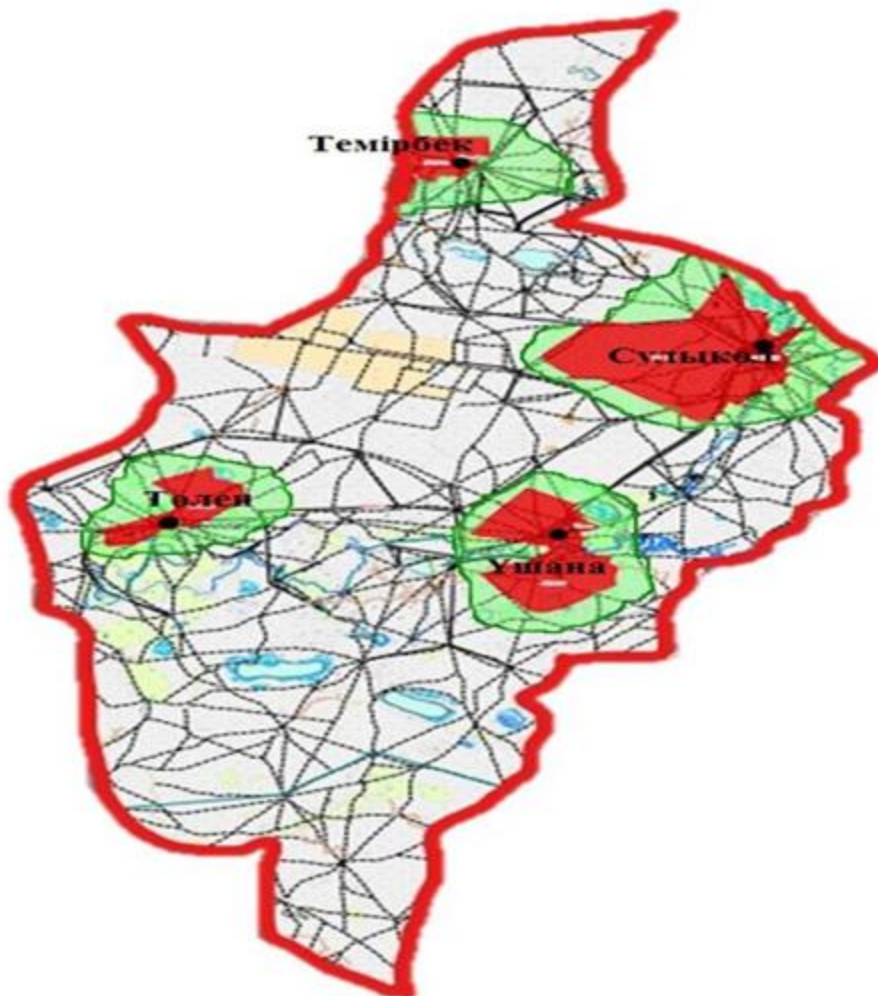

Шартты-белгілер:

Ауылдық округ шекарасы

Ауыл шаруашылық санатындағы жерлердің жайылымдары

Елді-мекен жеріндегі (ішкі) жайылымдар шекарасы

Резервке қойылған жерлердегі (сыртқы) жайылымдар шекарасы