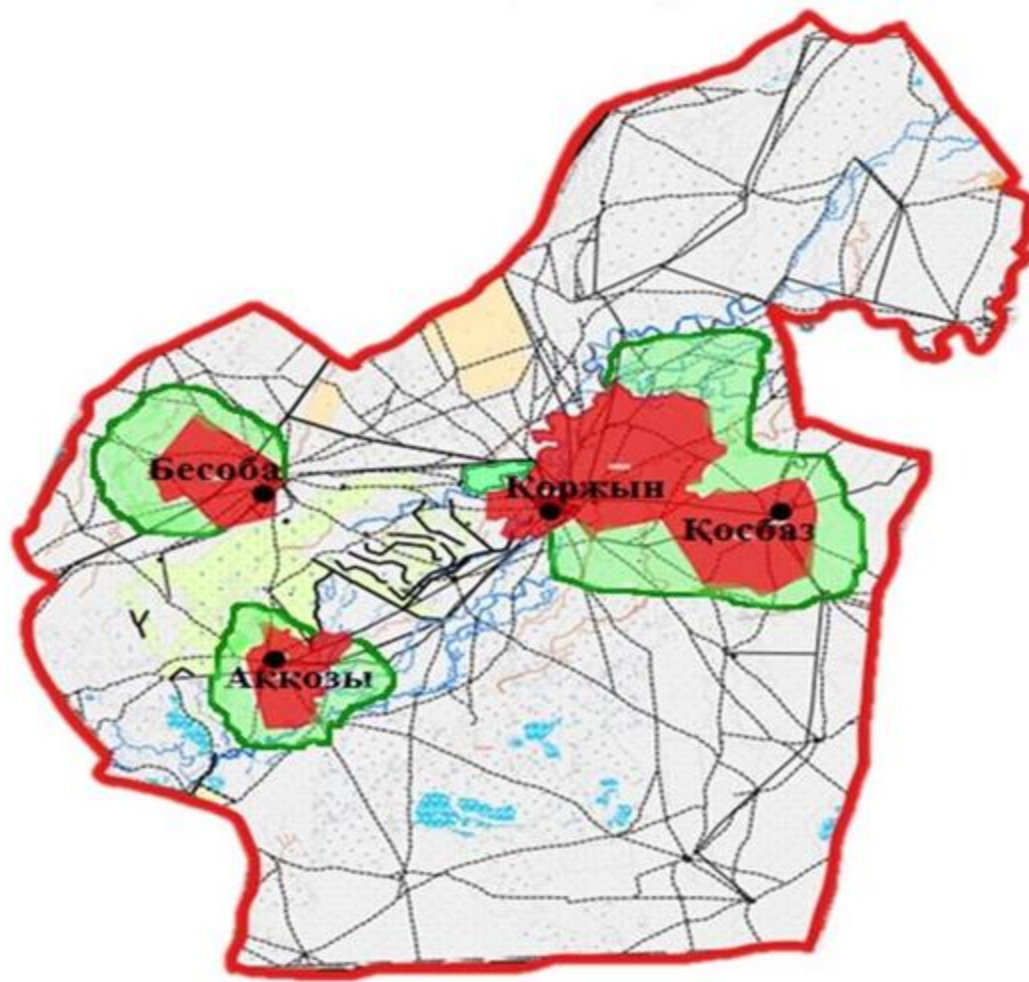

Шартты-белгілер:

- ..... Ауылдық округ шекарасы
- ..... Ауыл шаруашылық санатындағы жерлердің жайылымдары
- ..... Елді-мекен жеріндегі (ішкі) жайылымдар шекарасы
- ..... Резервке қойылған жерлердегі (сыртқы) жайылымдар шекарасы

Қаратөбе ауданы бойынша
2021-2022 жылдарға арналған
жайылымдарды басқару және
оларды пайдалану жөніндегі
Жоспарға 45-қосымша

Жергілікті жағдайлар мен ерекшеліктерге қарай жеке ауладағы ауыл шаруашылығы жануарларын жаюға халық мұқтажын қанағаттандыру үшін қажетті жайылымдардың сыртқы мен ішкі шекаралары және алаңдары белгіленген картасы

Егіндікөл ауылдық округі