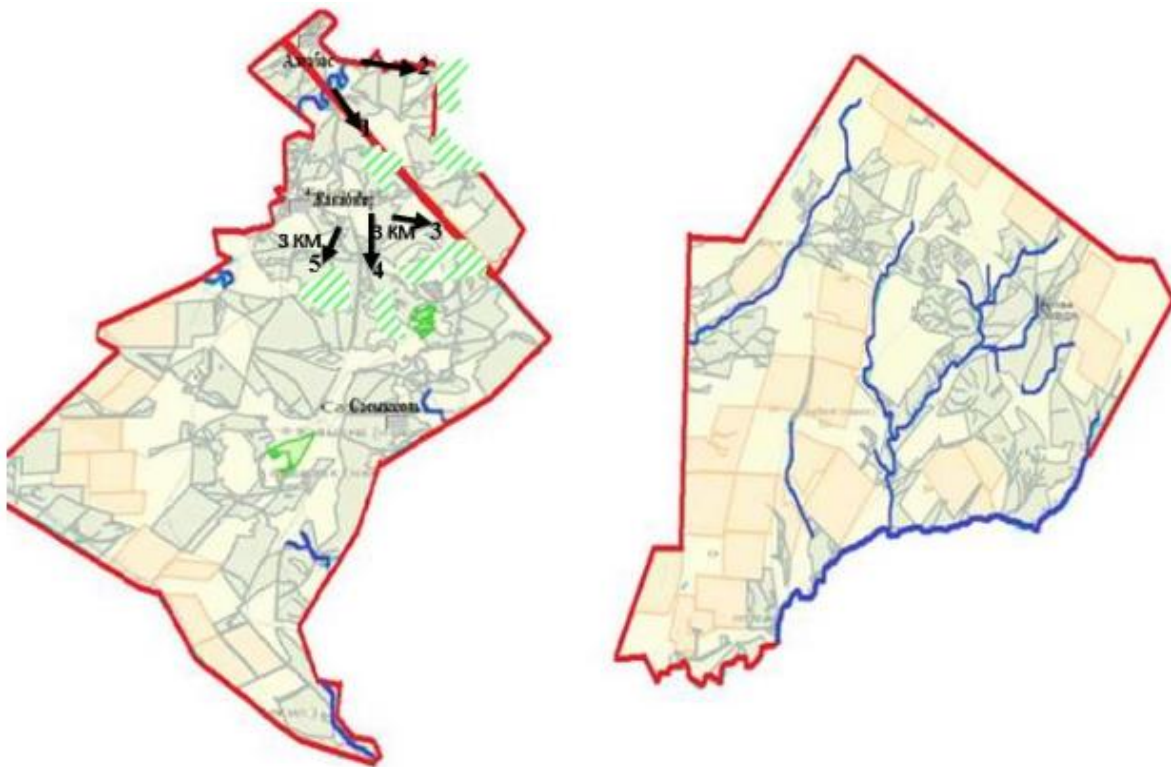

Шартты белгілер:

- Ауылдық округ шекаралары
- Табиғи жайылымдар
- Елді мекендер
- Көлдер, езендер, тоғандар, мал суаратынорындар және басқа су көздері
- Жайылым №
- Жайылымдардың маусымдық бағыттары және ауылшаруашылығы жануарларының қозғалуы
- Жайылым пайдаланушыларға су көздеріне жету жолдары

Сырым ауданы бойынша
2021-2022 жылдарға арналған
жайылымдарды басқару және
оларды пайдалану жөніндегі
жоспарға 76-қосымша

Жеке ауладағы ауыл шаруашылығы жануарларын жаяуға халық мұқтажын қанағатандыру үшін қажетті жайылымдардың сыртқы мен ішкі шекаралары және алаңдары белгіленген картасы

Аралтөбе ауылдық округі