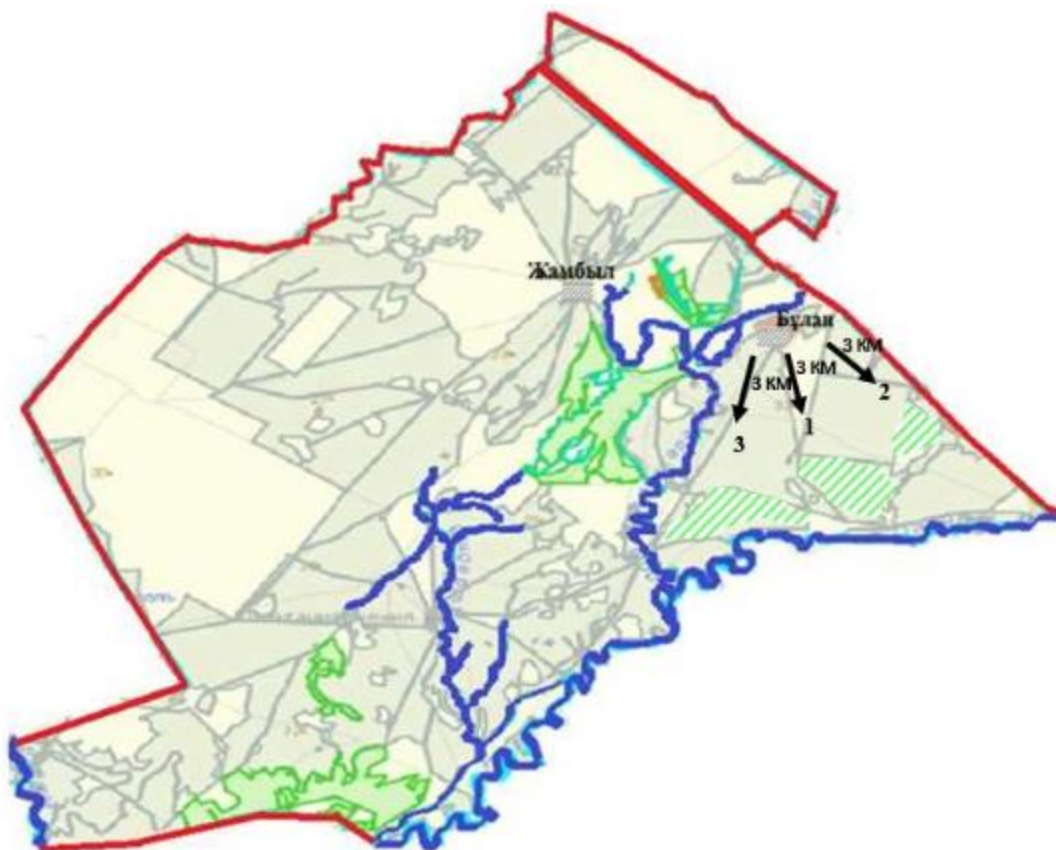

1. Шартты белгілер:
2. Ауылдық округ шекаралары
   - Табиғи жайылымдар
   - Елді мекендер
   - Көлдер, езендер, тоғандар, мал суаратынорындар және басқа су көздері
   - Жайылым №
   - Жайылымдардың маусымдық бағыттары және ауылшаруашылығы жануарларының қозғалуы
   - Жайылым пайдаланушыларға су көздеріне жету жолдары

Сырым ауданы бойынша
2021-2022 жылдарға арналған
жайылымдарды басқару және
оларды пайдалану жөніндегі
жоспарға 78-қосымша

Жеке ауладағы ауыл шаруашылығы жануарларын жаюға халық мұқтажын қанағатандыру үшін қажетті жайылымдардың сыртқы мен ішкі шекаралары және аландары белгіленген картасы

Бұлдырты ауылдық округі