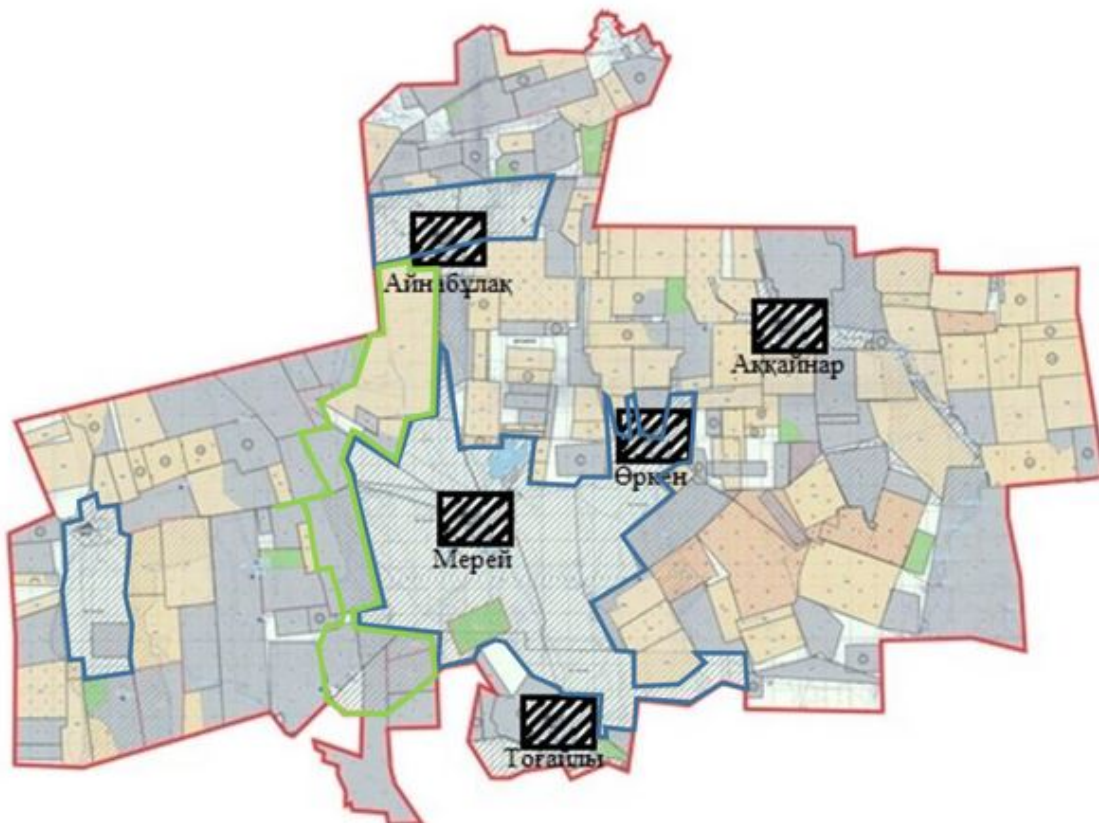

Тасқала ауданы бойынша  
2021-2022 жылдарға арналған  
жайылымдарды басқару және  
оларды пайдалану жөніндегі  
Жоспарға 52-қосымша

**Жеке ауладағы ауыл шаруашылығы жануарларын жаюға халық мұқтажын қанағаттандыру үшін қажетті жайылымдардың сыртқы мен ішкі шекаралары және алаңдары белгіленген картасы Қосшы ауылдық округі**

Шартты белгілер:

— Жергілікті жағдайлар мен ерекшеліктерге қарай жеке ауладағы ауыл шаруашылығы жануарларын жаюға халық мұқтажын қанағаттандыру үшін қажетті жайылымдардың сыртқы шекаралары және алаңдары белгіленген карта

— Жергілікті жағдайлар мен ерекшеліктерге қарай жеке ауладағы ауыл шаруашылығы жануарларын жаюға халық мұқтажын қанағаттандыру үшін қажетті жайылымдардың ішкі шекаралары және алаңдары белгіленген карта

▨ Елді – мекен аумағы

Тасқала ауданы бойынша  
2021-2022 жылдарға арналған  
жайылымдарды басқару және  
оларды пайдалану жөніндегі  
Жоспарға 53-қосымша

**Жеке ауладағы ауыл шаруашылығы жануарларын жаюға халық мұқтажын қанағаттандыру үшін қажетті жайылымдардың сыртқы мен ішкі шекаралары және алаңдары белгіленген картасы Мерей ауылдық округі**