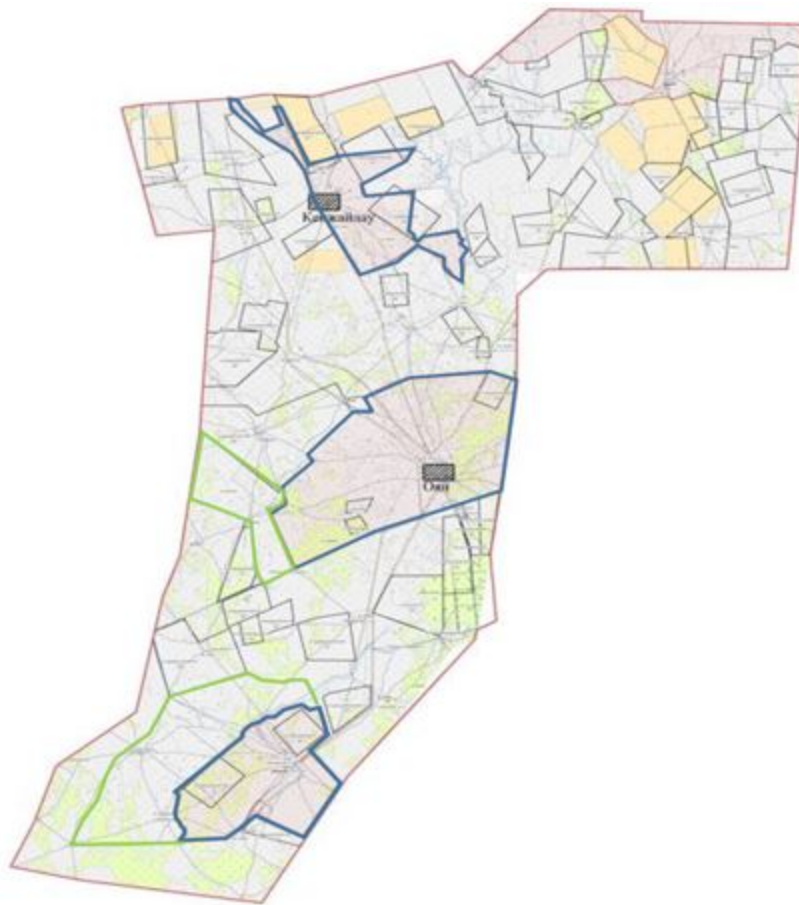

Шартты белгілер:

— Жергілікті жағдайлар мен ерекшеліктерге қарай жеке ауладағы ауыл шаруашылығы жануарларын жаюға халық мұқтажын қанағаттандыру үшін қажетті жайылымдардың сыртқы шекаралары және алаңдары белгіленген карта

— Жергілікті жағдайлар мен ерекшеліктерге қарай жеке ауладағы ауыл шаруашылығы жануарларын жаюға халық мұқтажын қанағаттандыру үшін қажетті жайылымдардың ішкі шекаралары және алаңдары белгіленген карта

▨ Елді – мекен аумағы

Тасқала ауданы бойынша
2021-2022 жылдарға арналған
жайылымдарды басқару және
оларды пайдалану жөніндегі
Жоспарға 53-қосымша

Жеке ауладағы ауыл шаруашылығы жануарларын жаюға халық мұқтажын қанағаттандыру үшін қажетті жайылымдардың сыртқы мен ішкі шекаралары және алаңдары белгіленген картасы Мерей ауылдық округі