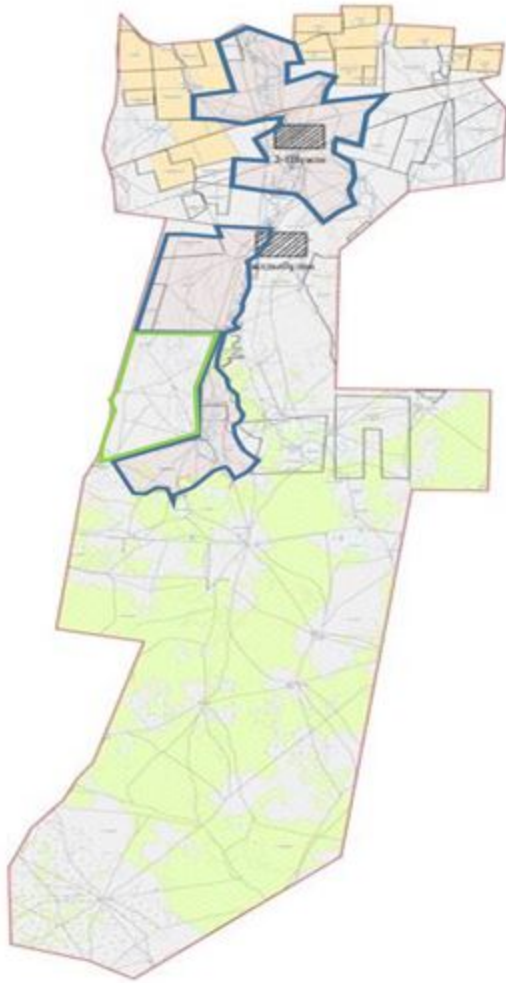

Шартты белгілер:

— Жергілікті жағдайлар мен ерекшеліктерге қарай жеке ауладағы ауыл шаруашылығы жануарларын жаюға халық мұқтажын қанағаттандыру үшін қажетті жайылымдардың сыртқы шекаралары және алаңдары белгіленген карта

— Жергілікті жағдайлар мен ерекшеліктерге қарай жеке ауладағы ауыл шаруашылығы жануарларын жаюға халық мұқтажын қанағаттандыру үшін қажетті жайылымдардың ішкі шекаралары және алаңдары белгіленген карта

▨ Eldi – meken aumaғы