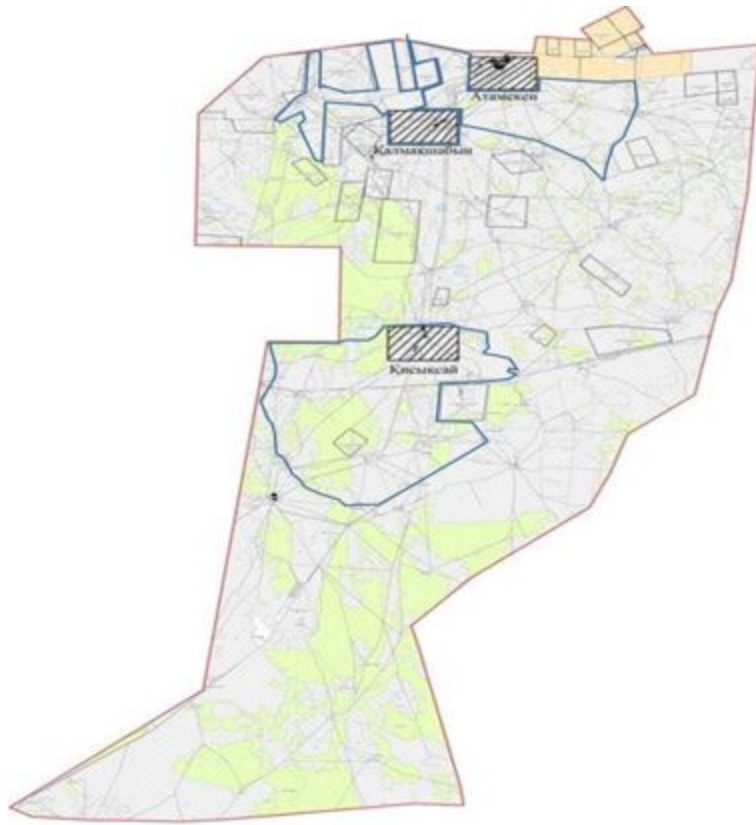

Тасқала ауданы бойынша  
2021-2022 жылдарға арналған  
жайылымдарды басқару және  
оларды пайдалану жөніндегі  
Жоспарға 50-қосымша

**Жеке ауладағы ауыл шаруашылығы жануарларын жаюға халық мұқтажын қанағаттандыру үшін қажетті жайылымдардың сыртқы мен ішкі шекаралары және алаңдары белгіленген картасы Достық ауылдық округі**

Шартты белгілер:

— Жергілікті жағдайлар мен ерекшеліктерге қарай жеке ауладағы ауыл шаруашылығы жануарларын жаюға халық мұқтажын қанағаттандыру үшін қажетті жайылымдардың сыртқы шекаралары және алаңдары белгіленген карта

— Жергілікті жағдайлар мен ерекшеліктерге қарай жеке ауладағы ауыл шаруашылығы жануарларын жаюға халық мұқтажын қанағаттандыру үшін қажетті жайылымдардың ішкі шекаралары және алаңдары белгіленген карта

▨ Елді – мекен аумағы

Тасқала ауданы бойынша  
2021-2022 жылдарға арналған  
жайылымдарды басқару және  
оларды пайдалану жөніндегі  
Жоспарға 51-қосымша

**Жеке ауладағы ауыл шаруашылығы жануарларын жаюға халық мұқтажын қанағаттандыру үшін қажетті жайылымдардың сыртқы мен ішкі шекаралары және алаңдары белгіленген картасы Қазақстан ауылдық округі**