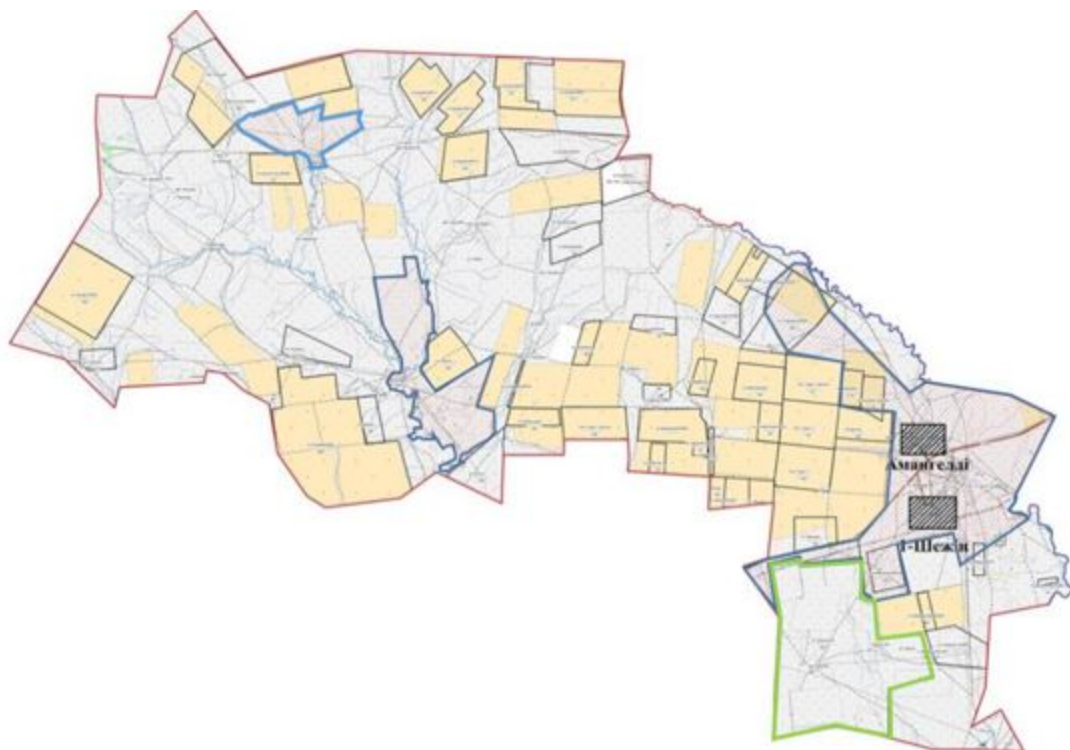

1. Шартты белгілер:
2. Жергілікті жағдайлар мен ерекшеліктерге қарай жеке ауладағы ауыл шаруашылығы жануарларын жаюға халық мұқтажын қанағаттандыру үшін қажетті жайылымдардың сыртқы шекаралары және алаңдары белгіленген карта
   - Жергілікті жағдайлар мен ерекшеліктерге қарай жеке ауладағы ауыл шаруашылығы жануарларын жаюға халық мұқтажын қанағаттандыру үшін қажетті жайылымдардың ішкі шекаралары және алаңдары белгіленген карта
   - Елді – мекен аумағы

Тасқала ауданы бойынша
2021-2022 жылдарға арналған
жайылымдарды басқару және
оларды пайдалану жөніндегі
Жоспарға 50-қосымша

Жеке ауладағы ауыл шаруашылығы жануарларын жаюға халық мұқтажын қанағаттандыру үшін қажетті жайылымдардың сыртқы мен ішкі шекаралары және алаңдары белгіленген картасы Достық ауылдық округі