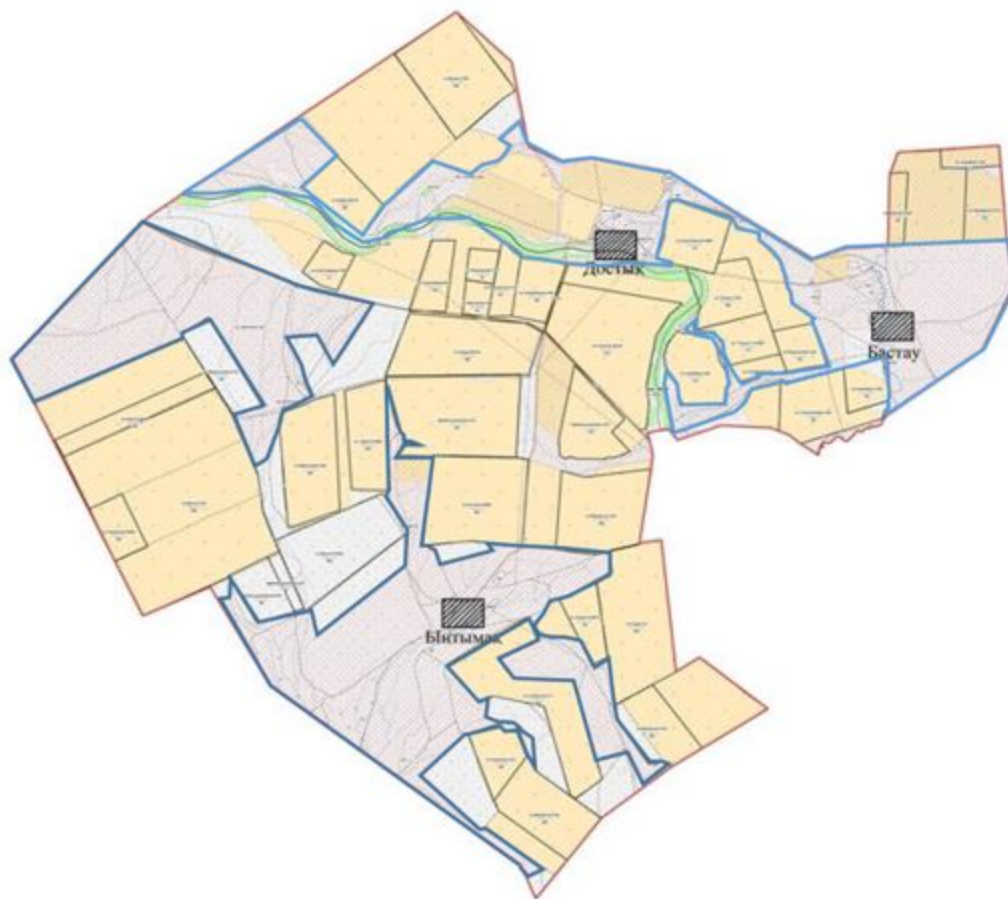

— Жергілікті жағдайлар мен ерекшеліктерге қарай жеке ауладағы ауыл шаруашылығы жануарларын жаюға халық мұқтажын қанағаттандыру үшін қажетті жайылымдардың ішкі шекаралары және алаңдары белгіленген карта

▨ Елді – мекен аумағы

Тасқала ауданы бойынша  
2021-2022 жылдарға арналған  
жайылымдарды басқару және  
оларды пайдалану жөніндегі  
Жоспарға 49-қосымша

**Жеке ауладағы ауыл шаруашылығы жануарларын жаюға халық мұқтажын қанағаттандыру үшін қажетті жайылымдардың сыртқы мен ішкі шекаралары және алаңдары белгіленген картасы Амангелді ауылдық округі**

Тасқала ауданы бойынша  
2021-2022 жылдарға арналған  
жайылымдарды басқару және  
оларды пайдалану жөніндегі  
Жоспарға 50-қосымша

**Жеке ауладағы ауыл шаруашылығы жануарларын жаюға халық мұқтажын қанағаттандыру үшін қажетті жайылымдардың сыртқы мен ішкі шекаралары және алаңдары белгіленген картасы Достық ауылдық округі**