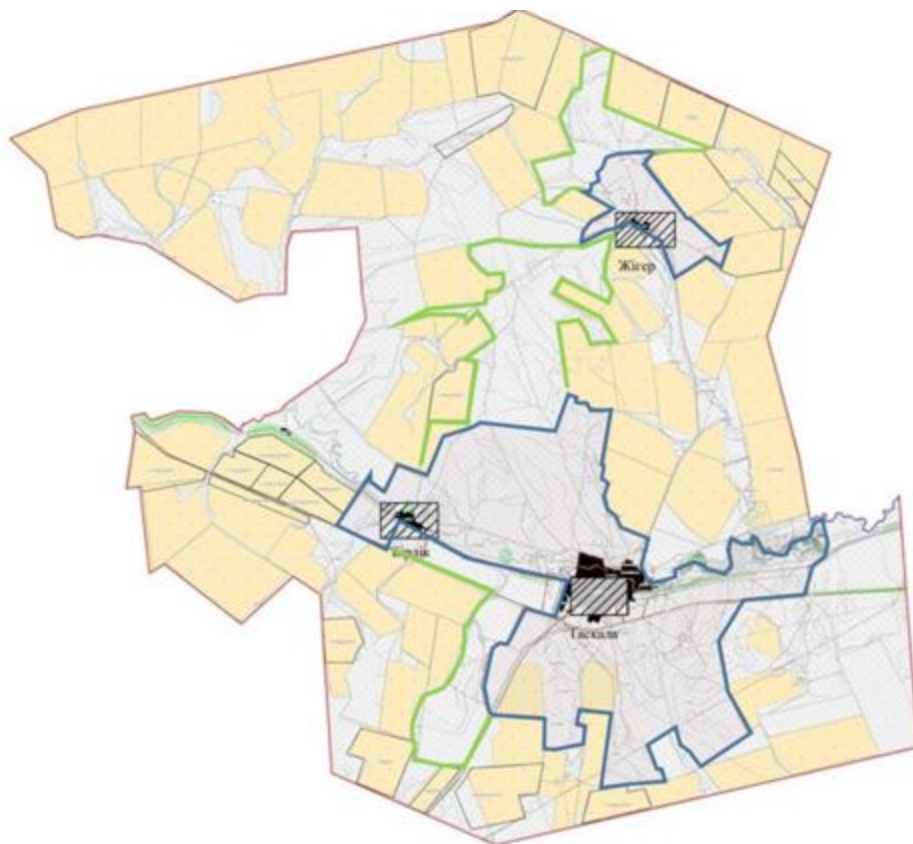

Жергілікті жағдайлар мен ерекшеліктерге қарай жеке ауладағы ауыл шаруашылығы жануарларын жаюға халық мұқтажын қанағаттандыру үшін қажетті жайылымдардың ішкі шекаралары және алаңдары белгіленген карта

Елді – мекен аумағы

Тасқала ауданы бойынша  
2021-2022 жылдарға арналған  
жайылымдарды басқару және  
оларды пайдалану жөніндегі  
Жоспарға 54-қосымша

**Жеке ауладағы ауыл шаруашылығы жануарларын жаюға халық мұқтажын қанағаттандыру үшін қажетті жайылымдардың сыртқы мен ішкі шекаралары және алаңдары белгіленген картасы Мерейке ауылдық округі**

Тасқала ауданы бойынша  
2021-2022 жылдарға арналған  
жайылымдарды басқару және  
оларды пайдалану жөніндегі  
Жоспарға 55-қосымша

**Жеке ауладағы ауыл шаруашылығы жануарларын жаюға халық мұқтажын қанағаттандыру үшін қажетті жайылымдардың сыртқы мен ішкі шекаралары және алаңдары белгіленген картасы Тасқала ауылдық округі**