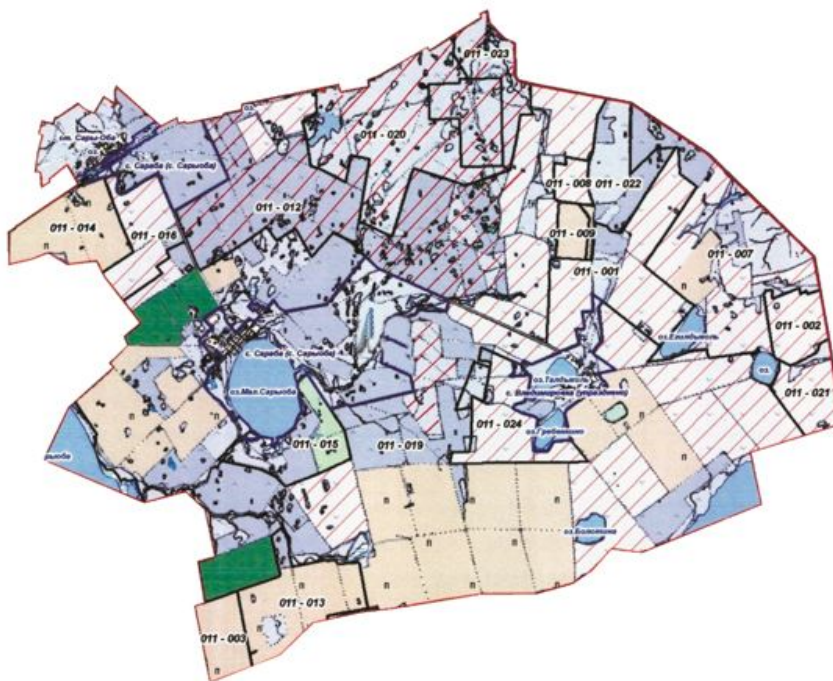

Аршалы ауданы Сараба ауылдық округінің меншік иелері мен жер пайдаланушыларының жер учаскелері мен жануарлар басының мәліметтері

Таблица № 1

№	Елді мекеннің жайылымдары	Ж е р пайдаланушылардың жайылымдары	Елді мекеннің мал басы	Ж е р пайдаланушылардың саны
1	27484 га	20527,3 га	ІҚМ-919 мал басы Ұсақ малдар-1674 мал басы Жылқылар-555 мал басы	ІҚМ-595 мал басы Ұсақ малдар-438 мал басы Жылқылар-34 мал басы

Аршалы ауданы Сараба селолық округі үшін сервитуттар туралы мәліметтер

Мал айдау үшін Сервитуттарды белгілеу талап етілмейді, өйткені мал айдау ауданның ауыл шаруашылығы тауарын өндірушілерінің аумағына әсер етпей, елді мекен шекараларында және ауданның босалқы жерлерінде өтеді.

Аршалы ауданы Сараба ауылдық округінің аумағында жайылымдардың орналасу схемасына (қартасына) қоса берілетін жер учаскелерінің меншік иелері мен жер пайдаланушыларының тізімі