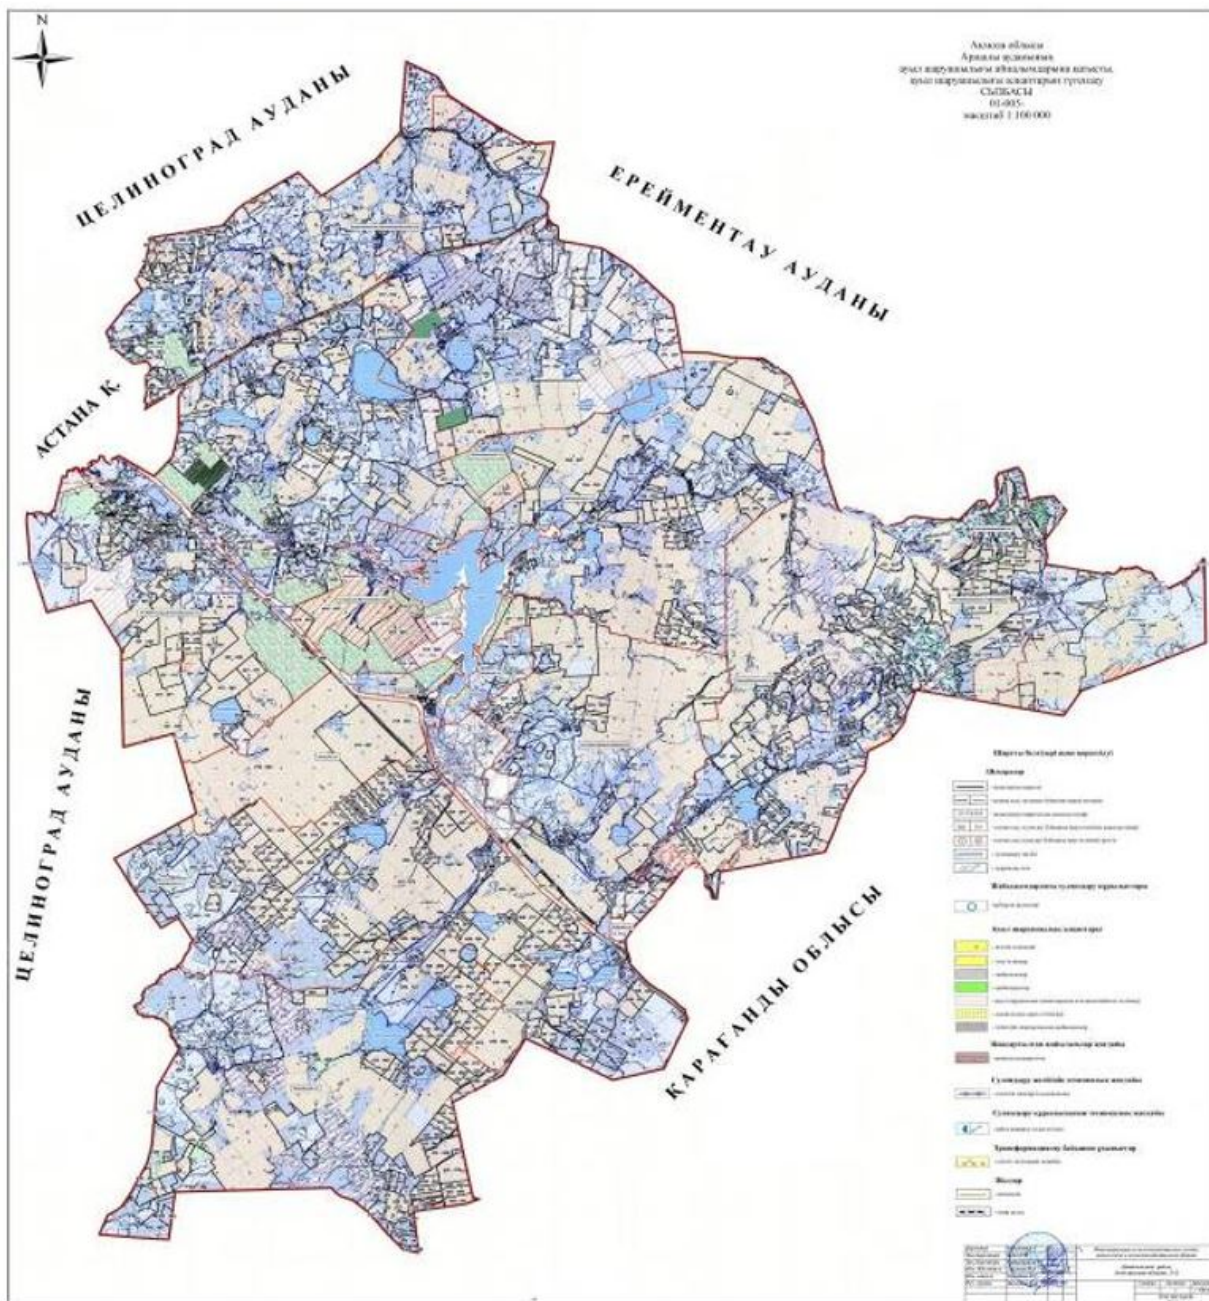

Аршалы ауданы Аршалы кентінің меншік иелері мен жер пайдаланушыларының жер учаскелері мен жануарлар басының мәліметтері

Таблица № 1

№	Елді мекеннің жайылымдары	Жер пайдаланушылардың жайылымдары	Елді мекеннің мал басы	Жер пайдаланушылардың саны
1	1 375,0 га	0 га	ІҚМ-489 мал бас ұсақ мал -1529 мал бас жылқылар-152 мал бас	ІҚМ -0 мал бас ұсақ мал -0 мал бас жылқылар -0 мал бас