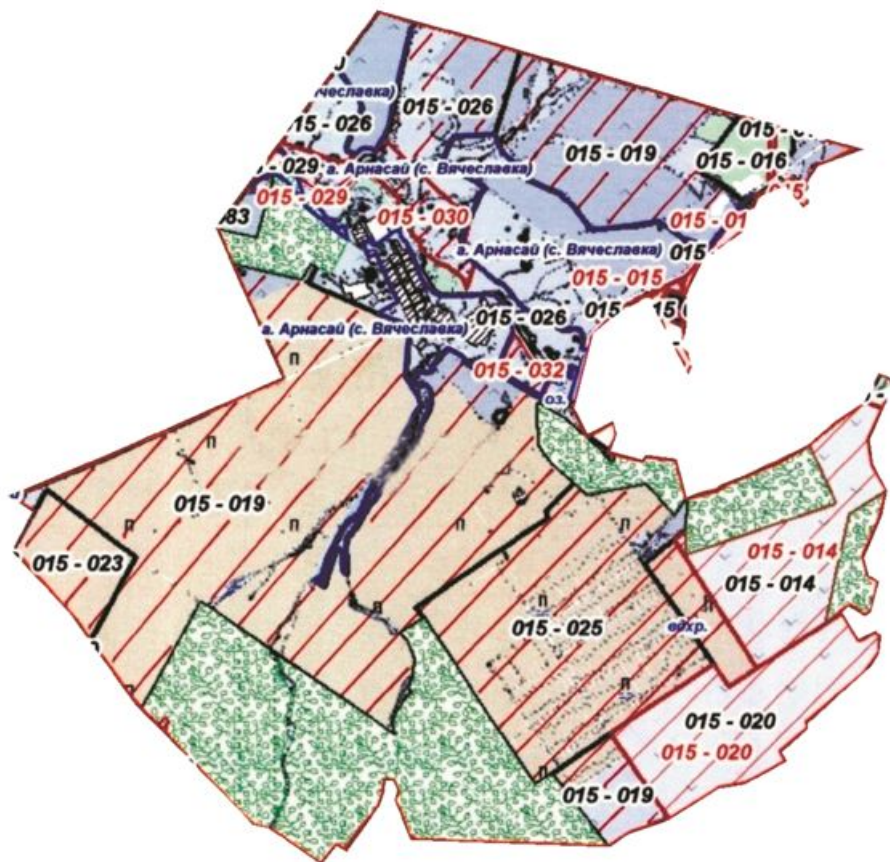

Аршалы ауданы Арнасай ауылдық округінің аумағында жайылымдардың жер санаттары, жер учаскелерінің меншік иелері және жер пайдаланушылар бөлінісінде құқық белгілейтін құжаттар негізінде орналасу схемасы (картасы)

Аршалы ауданы Арнасай ауылдық округінің меншік иелері мен жер пайдаланушыларының жер учаскелері мен жануарлар басының мәліметтері

Таблица № 1

№	Елді мекеннің жайылымдары	Жер пайдаланушылардың жайылымдары	Елді мекеннің мал басы	Жер пайдаланушылардың саны
1	3534 га	3265,1 га	ІҚМ-152 мал басы Ұсақ малдар-424 мал басы Жылқылар-153 мал басы	ІҚМ-288 мал басы Ұсақ малдар -317 мал басы Жылқылар -181 мал басы