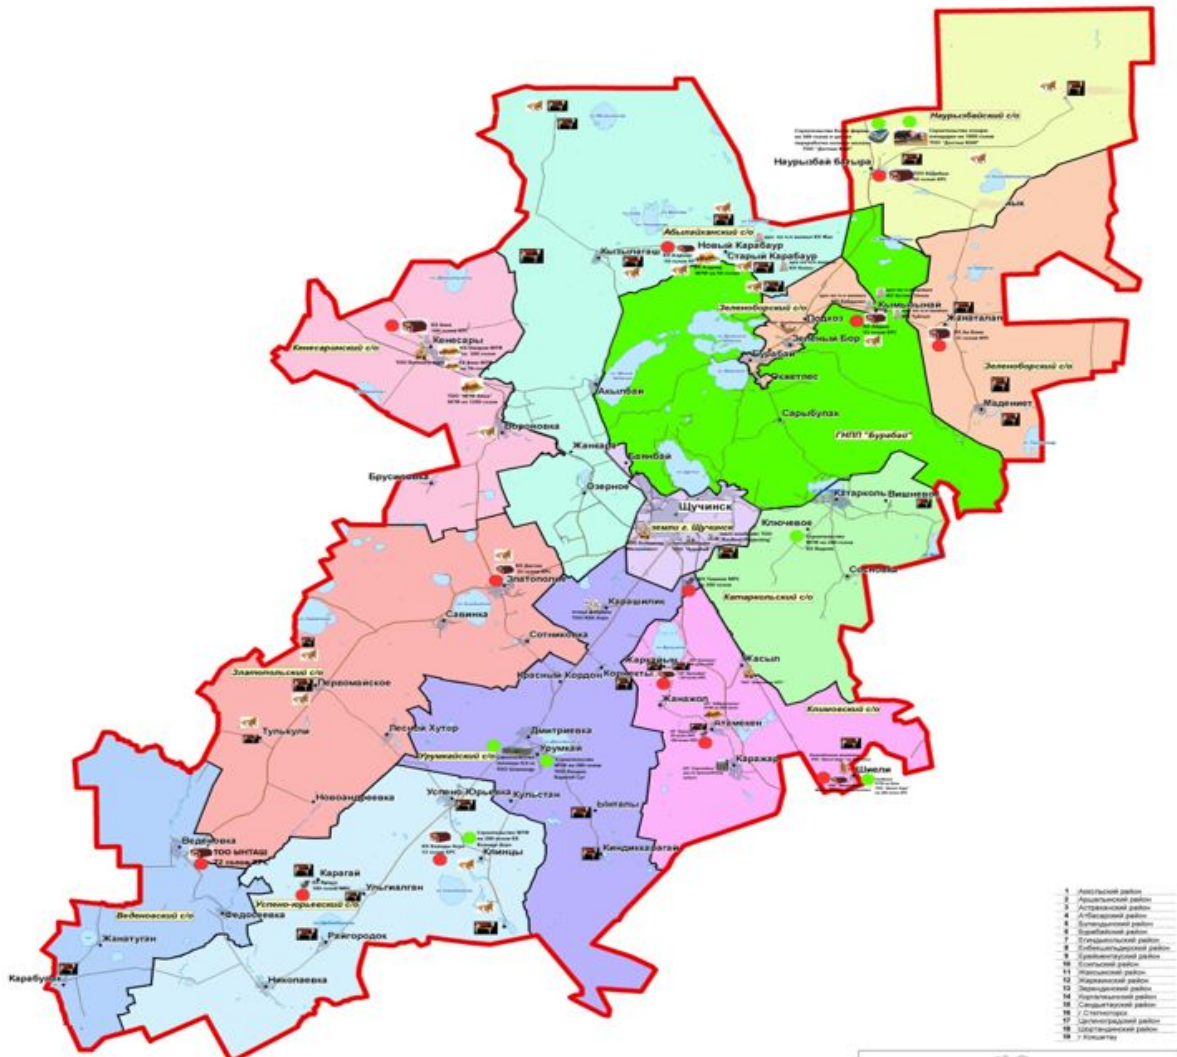

**АКМОЛИНСКАЯ ОБЛАСТЬ
БУРАБАЙСКИЙ РАЙОН**
масштаб 1: 130 000

Бурабай ауданы бойынша жайылымдардың көлемі: ауыл шаруашылығы мақсатындағы жерлерде 139964 гектар, елді мекендердің жерлерінде 52595 гектар, орман қоры жерлерінде 1922 гектар, босалқы жерлерде 11219 гектар.

2023-2024 жылдарға арналған Бурабай ауданының ауылдық округтері бойынша жайылымдарды басқару және оларды пайдалану жөніндегі жоспарына 4-қосымша