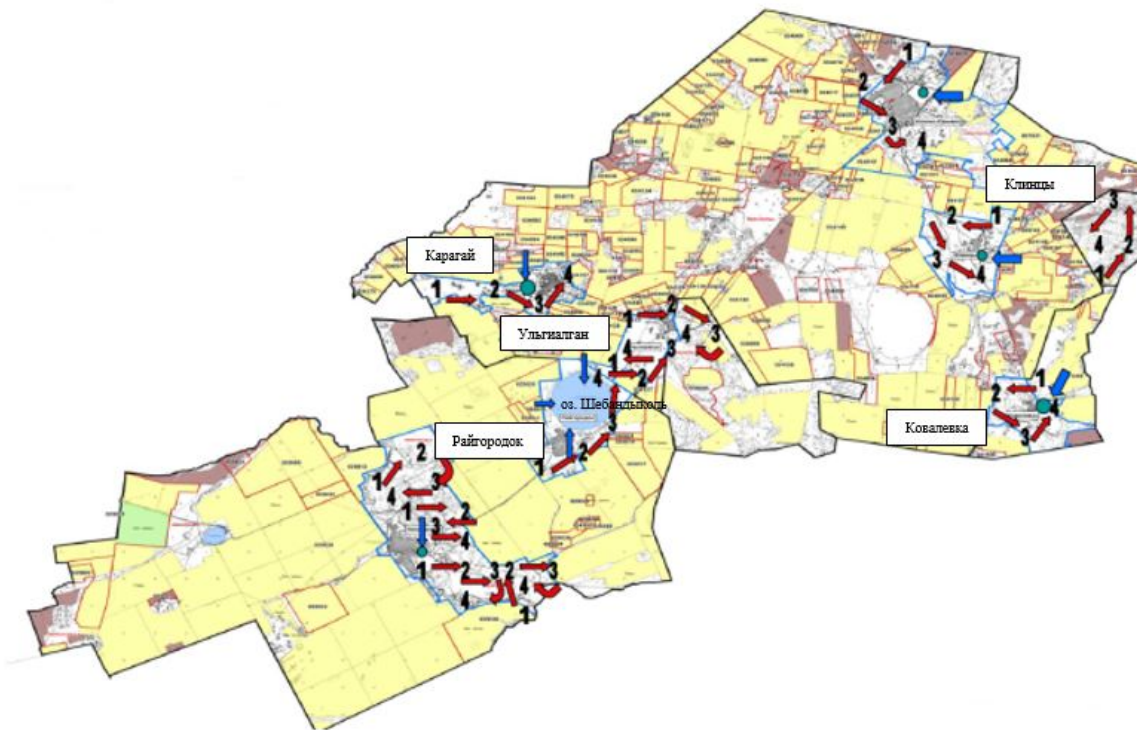

Шартты белгілер:

1, 2, 3, 4 Жайылым айналымдарының №

- Ауыл шаруашылығы жануарларын жаю мен айдаудың маусымдық маршруттары
- Жайылым пайдаланушылардың су көздеріне қол жеткізу маршруттары
- Табиғи және жасанды тоғандар, малды суару орындары және басқа да көздері

Успенюрьев ауылдық округі

Шартты белгілер:

1, 2, 3, 4 Жайылым айналымдарының №

- Ауыл шаруашылығы жануарларын жаю мен айдаудың маусымдық маршруттары
- Жайылым пайдаланушылардың су көздеріне қол жеткізу маршруттары
- Табиғи және жасанды тоғандар, малды суару орындары және басқа да көздері