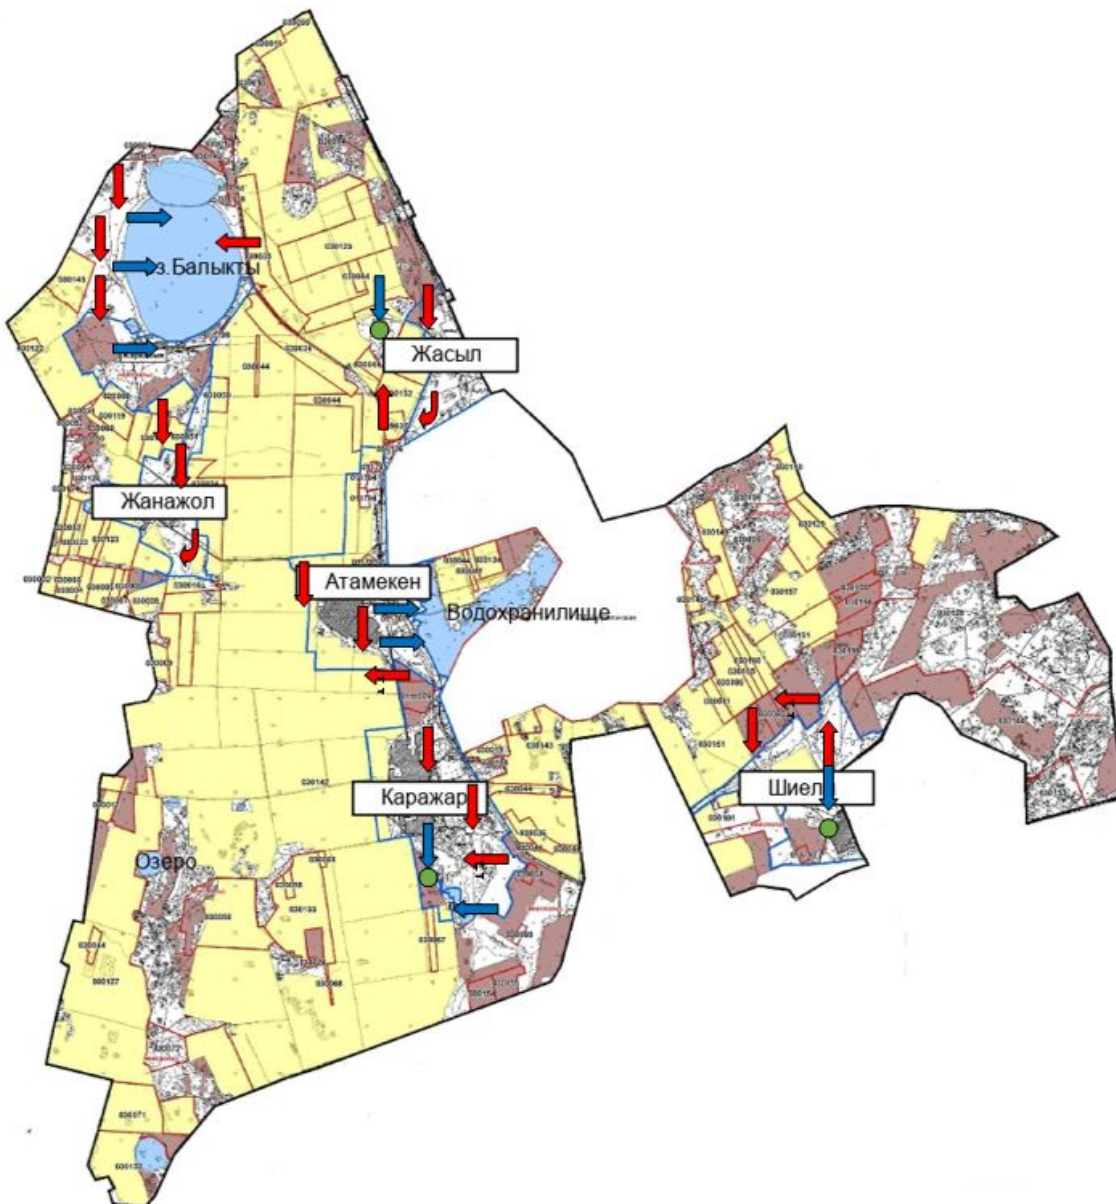

Аудан аумағында суаратын немесе суландыратын каналдары жоқ.

Жайылым пайдаланушылардың су тұтыну қол жеткізу схемасы

**Абылайхан ауылдық округі**

**Шартты белгілер:**

1, 2, 3, 4 Жайылым айналымдарының №

-  Ауыл шаруашылығы жануарларын жаю мен айдаудың маусымдық маршруттары
-  Жайылым пайдаланушылардың су көздеріне қол жеткізу маршруттары
-  Табиғи және жасанды тоғандар, малды суару орындары және басқа да көздері

**Атамекен ауылдық округі**

**Шартты белгілер:**

1, 2, 3, 4 Жайылым айналымдарының №

Ауыл шаруашылығы жануарларын жаю мен айдаудың маусымдық маршруттары

Жайылым пайдаланушылардың су көздеріне қол жеткізу маршруттары