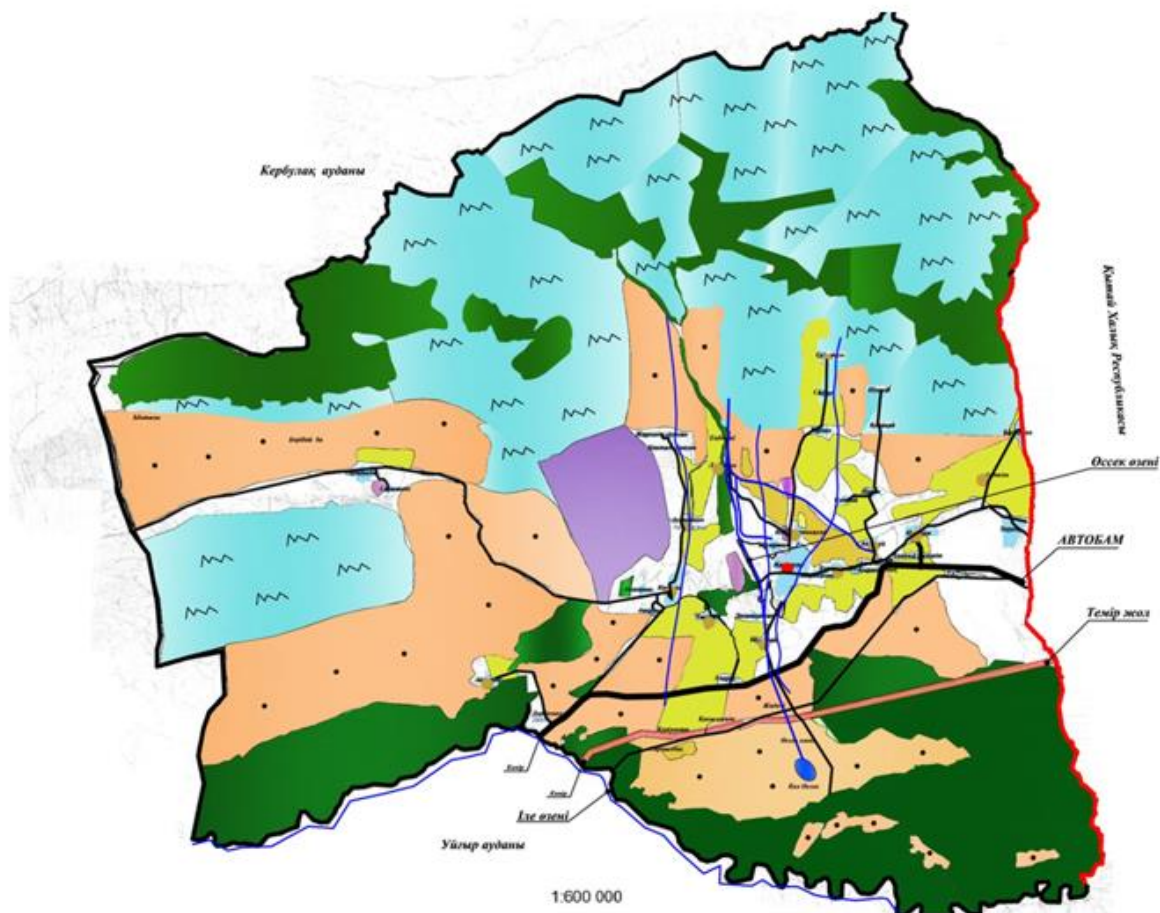

Шартты белгілер

- Аудан орталығы
- Елді мекендер
- Ауылдық округтердің шекарасы
- Таулы аймақтар
- Таулы жайылымдар
- Өзендер
- Егіс алқаптары
- Жайылым

Панфилов ауданымаслихатының 2023 жылғы 25 желтоқсандағы "Панфилов ауданы бойынша 2023-2024 жылдарға арналған жайылымдарды басқару және оларды пайдалану жөніндегі жоспарын бекіту туралы" № 8-14-69 шешіміне 5 қосымша

Жайылымдардың, оның ішінде маусымдық жайылымдардың сыртқы және ішкі шекаралы мен аландары, жайылымдық инфрақұрылым объектілері белгіленген картасы