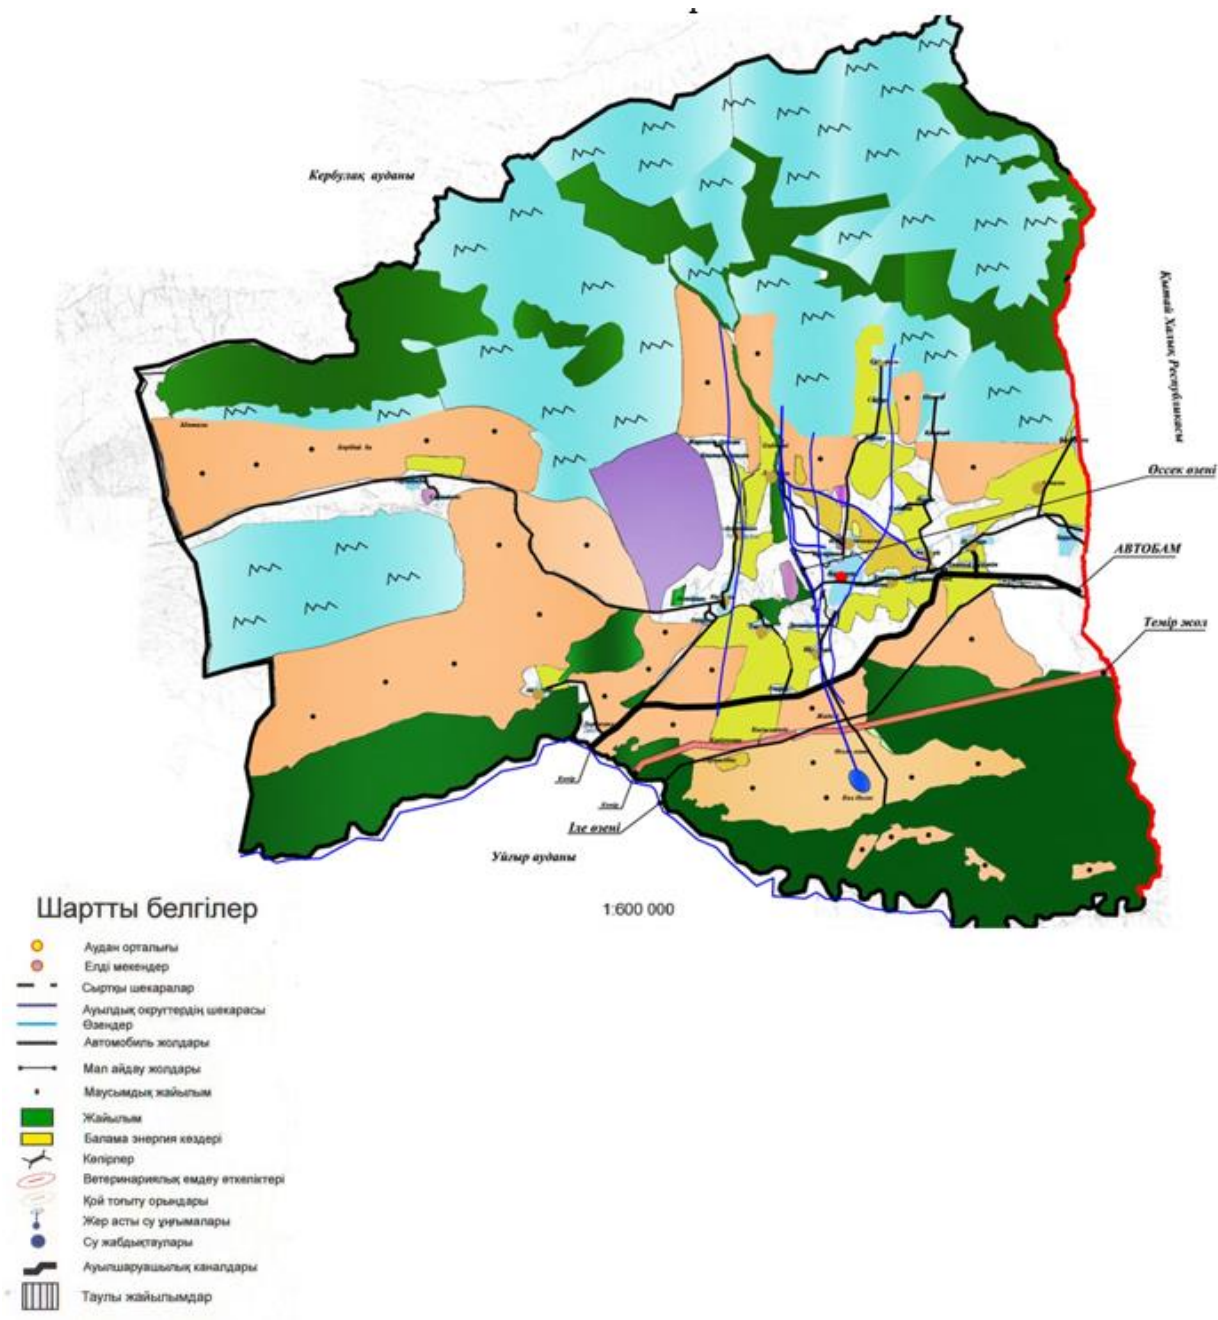

Панфилов ауданымаслихатының 2023 жылғы 25 желтоқсандағы "Панфилов ауданы бойынша 2023-2024 жылдарға арналған жайылымдарды басқару және оларды пайдалану жөніндегі жоспарын бекіту туралы" № 8-14-69 шешіміне 6 қосымша

Жайылым пайдаланушылардың су тұтыну нормасына сәйкес жасалған су көздеріне (көлдерге, өзендерге, тоғандарға, апандарға, суару немесе суландыру каналдарына, құбырлы немесе шахталы құдықтарға) қол жеткізу схемасы