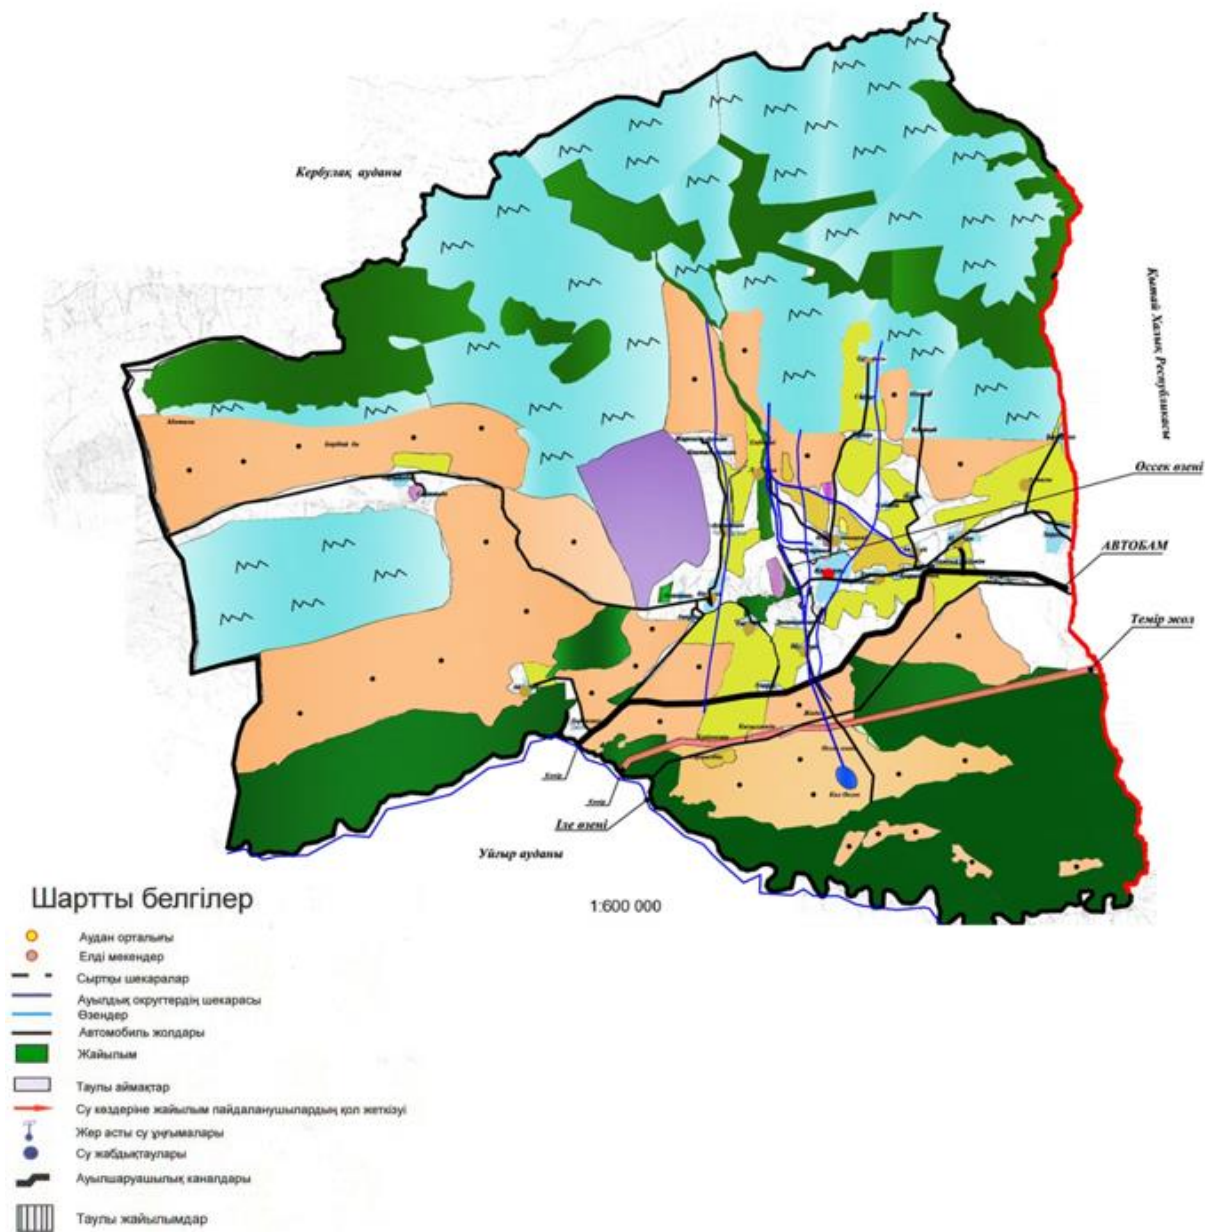

Панфилов ауданы маслихатының 2023 жылғы 25 желтоқсандағы "Панфилов ауданы бойынша 2023-2024 жылдарға арналған жайылымдарды басқару және оларды пайдалану жөніндегі жоспарын бекіту туралы" № 8-14-69 шешіміне 7 қосымша

Ауыл шаруашылығы жануарларын жаюдың және айдаудың маусымдық маршруттарын белгілейтін жайылымдарды пайдалану жөніндегі күнтізбелік графигі.

№	Атауы	Шалғай жайылымға малдардың айдап шығарылу мерзімі	Ш а л ғ а й жайылымнан малдардың қайтарылу мерзімі	Ескерту