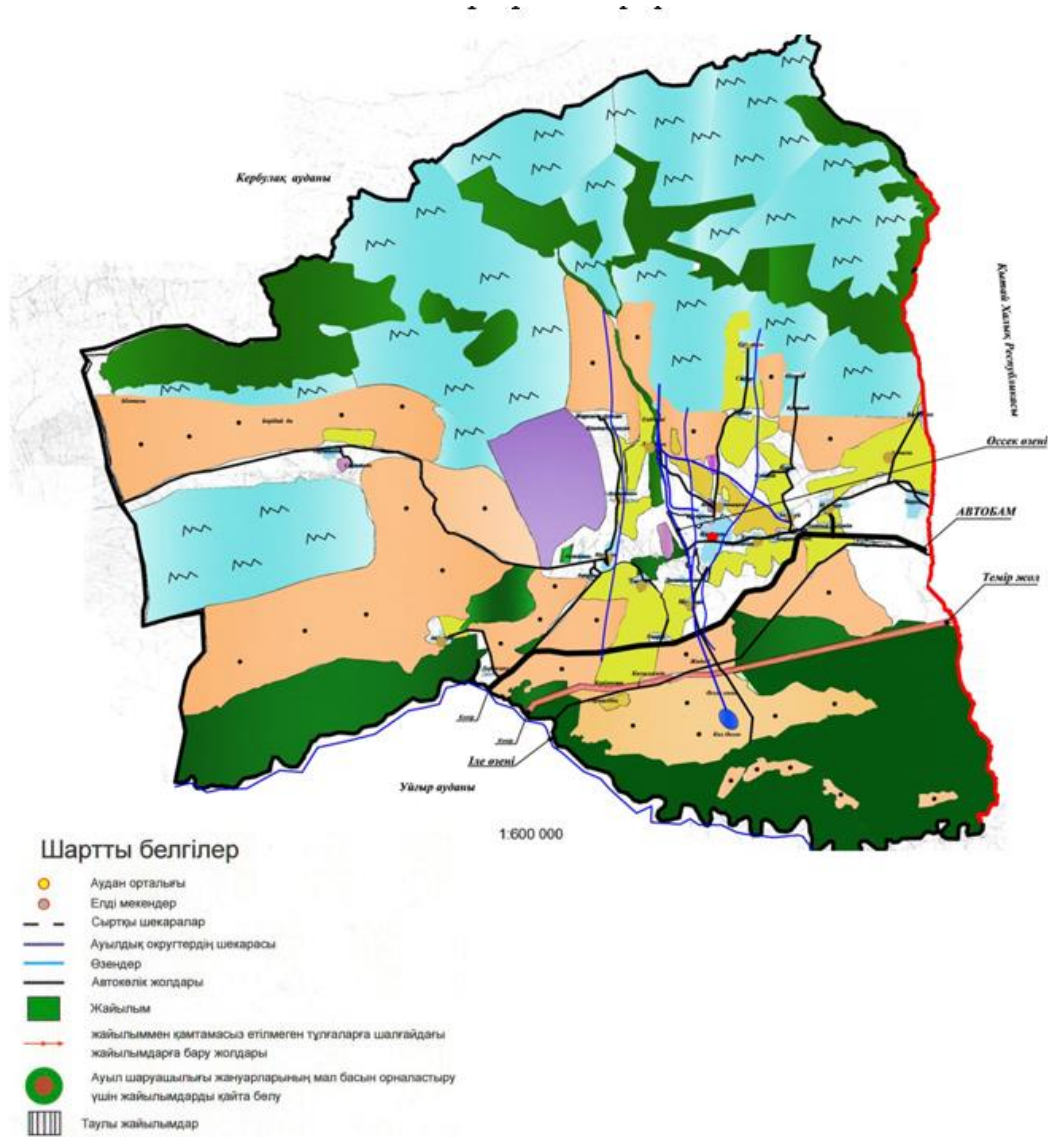

Панфилов ауданы бойынша ауыл шаруашылығы жануарларын жаюдың және маусымдық маршруттарын белгілейтін жайылымдарды пайдалану жөніндегі күнтізбелік графиг

Панфилов ауданымаслихатының 2023 жылғы 25 желтоқсандағы "Панфилов ауданы бойынша 2023-2024 жылдарға арналған жайылымдарды басқару және оларды пайдалану жөніндегі жоспарын бекіту туралы" № 8-14-69 шешіміне 3 қосымша

Құқық белгілейтін құжаттар негізінде жер санаттары, жер учаскелерінің меншік иелері және жер пайдаланушылар бөлісінде Панфилов ауданының аумағында жайылымдардың орналасу схемасы (картасы).