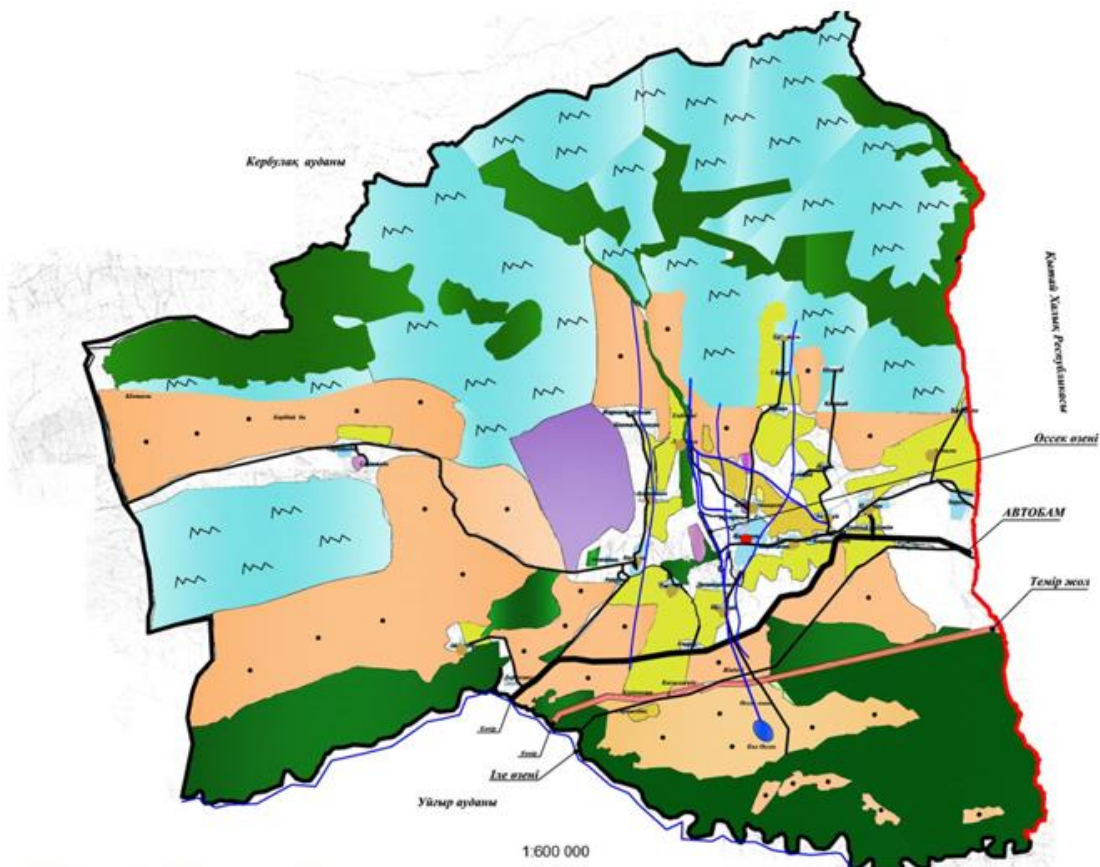

Шартты белгілер

- Аудан орталығы
- Елді мекендер
- Ауылдық округтердің шекарасы
- Таулы аймақтар
- ▨ Таулы жайылымдар
- Өзендер
- Егіс алқаптары
- Жайылым

Панфилов ауданымаслихатының 2023 жылғы 25 желтоқсандағы "Панфилов ауданы бойынша 2023-2024 жылдарға арналған жайылымдарды басқару және оларды пайдалану жөніндегі жоспарын бекіту туралы" № 8-14-69 шешіміне 4 қосымша

Жайылым айналымдарының қолайлы схемасы