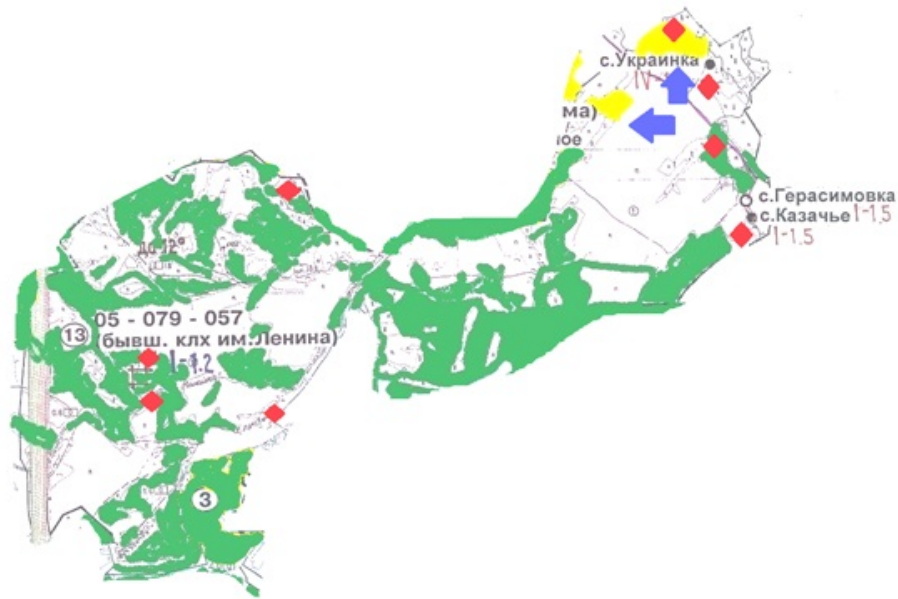

Шартты белгілер:

Жайылымдармен қамтамасыз етілмеген жеке және (немесе) заңды тұлғалардың шалғайдағы жайылымдарына ауыл шаруашылығы мал басын орналастыру схемасы

Төлеген Тоқтаров ауылдық округінде
2023-2024 жылдарға арналған
жайылымдарды басқару және оларды
пайдалану жөніндегі жоспарға
6-қосымша

Жеке және заңды тұлғалардың шалғайдағы жайылымдарына ауыл шаруашылығы мал басын орналастыру схемасы