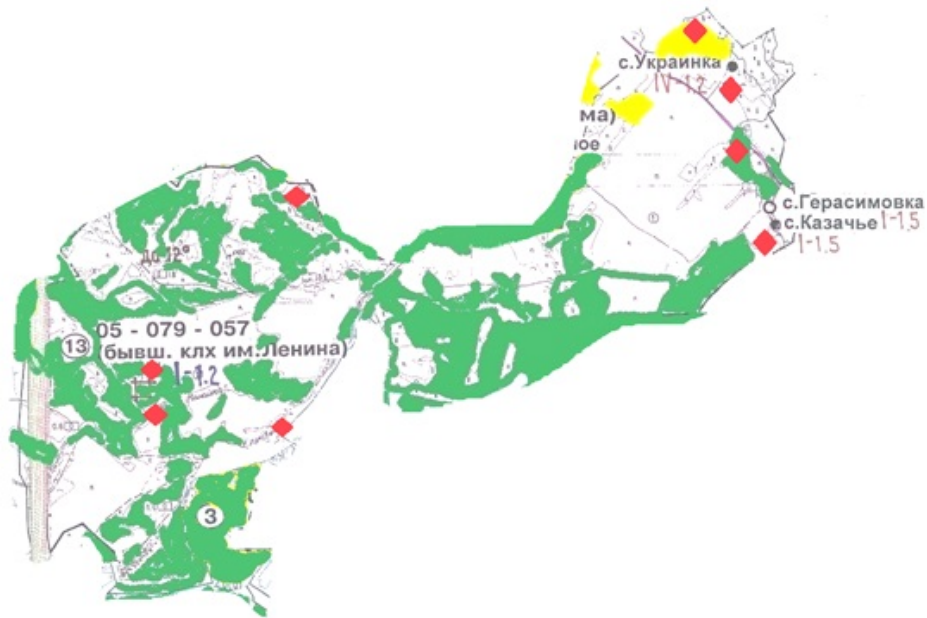

Шартты белгілер:

Ішкі және сыртқы шекаралардағы маусымдық жайылым учаскелері

Елді мекендер жерлері санатындағы жайылымдар

суару

Төлеген Тоқтаров ауылдық округінде
2023-2024 жылдарға арналған
жайылымдарды басқару және оларды
пайдалану жөніндегі жоспарға
4-қосымша

Жайылым пайдаланушылардың су көздеріне қол жеткізу схемасы