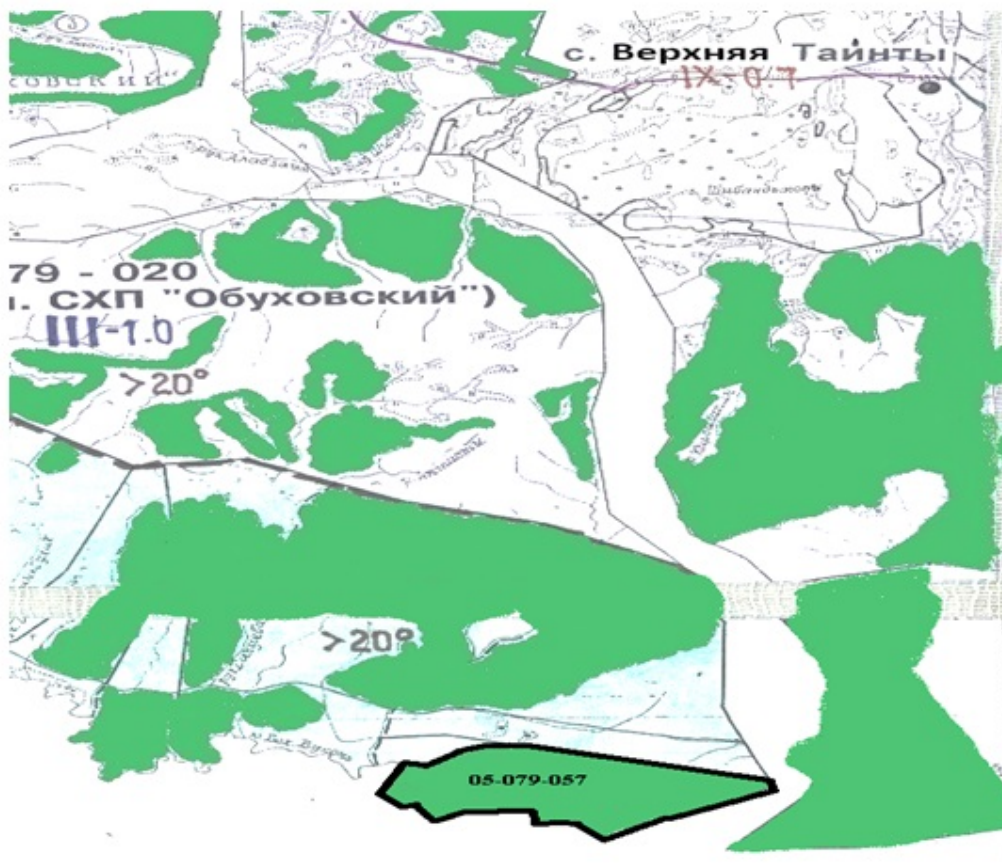

Төлеген Токтаров ауылдық округінде
2023-2024 жылдарға арналған
жайылымдарды басқару және оларды
пайдалану жөніндегі жоспарға
7-қосымша

**Ауыл шаруашылығы жануарларын жаюдың және қозғалудың маусымдық бағыттарын
белгілейтін жайылымдарды пайдалану жөніндегі күнтізбелік кесте**

Ауылдық округ	Малды жайылымға шығару мерзімі	Малдарды шалғайдағы жайылымдардан қайтару мерзімі
Төлеген Токтаров	сәуір - мамыр	қыркүйек-қазан