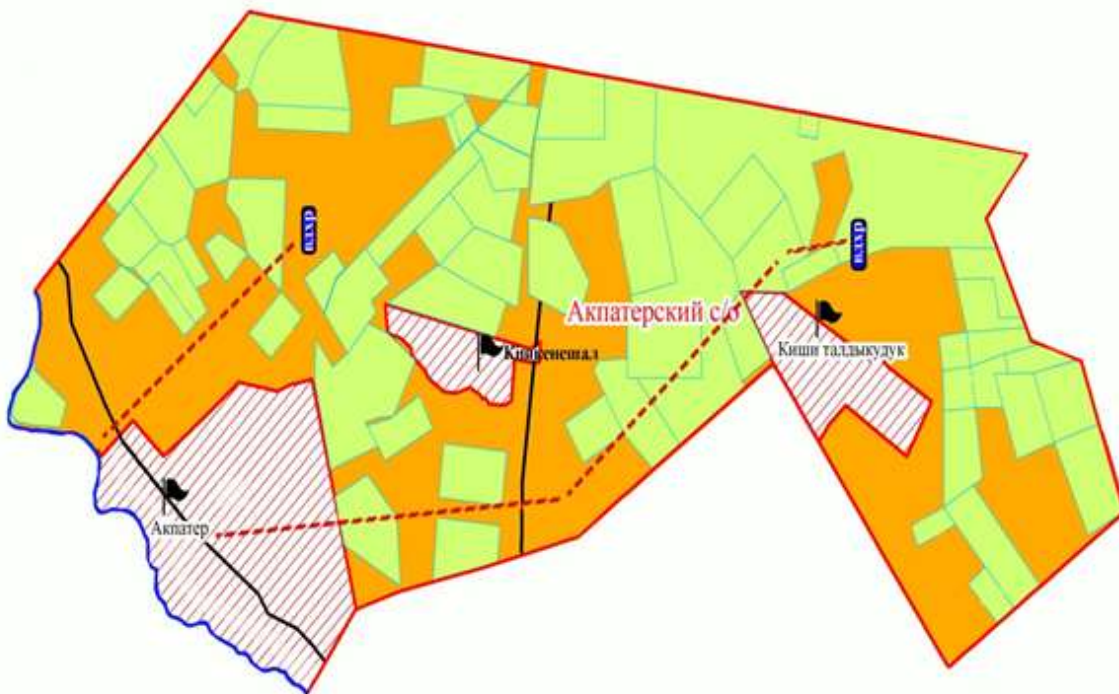

1. Шартты белгілер:
2. елді-мекендер мен ауылдардың шекарасы
   - өзендер, каналдар
   - тас жолдар
   - елді-мекен
   - көбік
   - ауылдық округ шекарасы
   - босалқы жер
   - шаруа қожалық иелігіндегі жер учаскелері
   - халық мұқтажын канағатандыратын қажетті жайылым

Казталов ауданы бойынша
2023-2024 жылдарға арналған
жайылымдарды басқару және
оларды пайдалану жөніндегі
Жоспарға 35-қосымша

Жайылым пайдаланушылардың су тұтыну нормасына сәйкес жасалған су көздеріне (көлдерге, өзендерге, тоғандарға, апандарға, суару немесе суландыру каналдарына, құбырлы немесе шахталы құдықтарға) қол жеткізу схемасы

Ақпәтер ауылдық округі