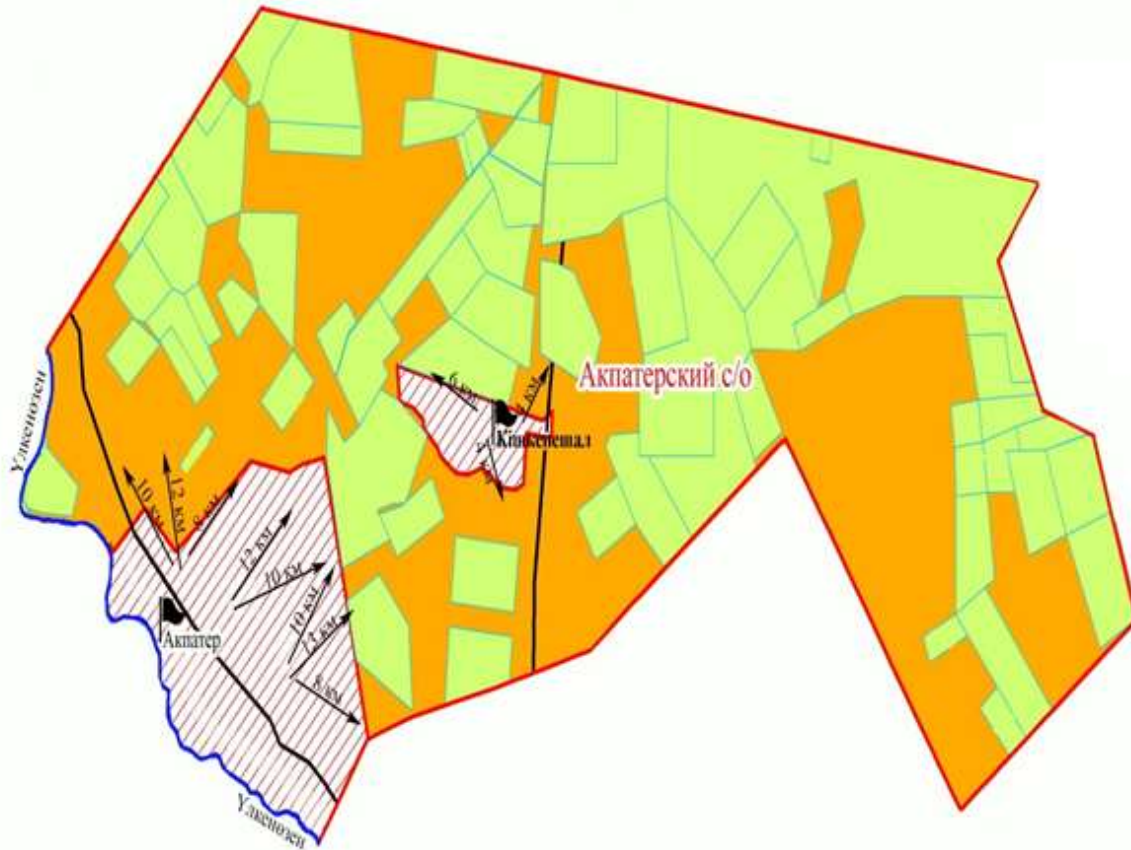

Жайылымдардың, оның ішінде маусымдық жайылымдардың сыртқы және ішкі шекаралары мен алаңдары, жайылымдық инфрақұрылым объектілері белгіленген картасы

Ақпәтер ауылдық округі

Шартты белгілер:

- елді-мекендер мен ауылдардың шекарасы
- өзендер, каналдар
- тас жолдар
- елді-мекен
- көбік
- ауылдық округ шекарасы
- босалқы жер
- шаруа қожалық иелігіндегі жер учаскелері
- халық мұқтажын қанағатандыратын қажетті жайылым