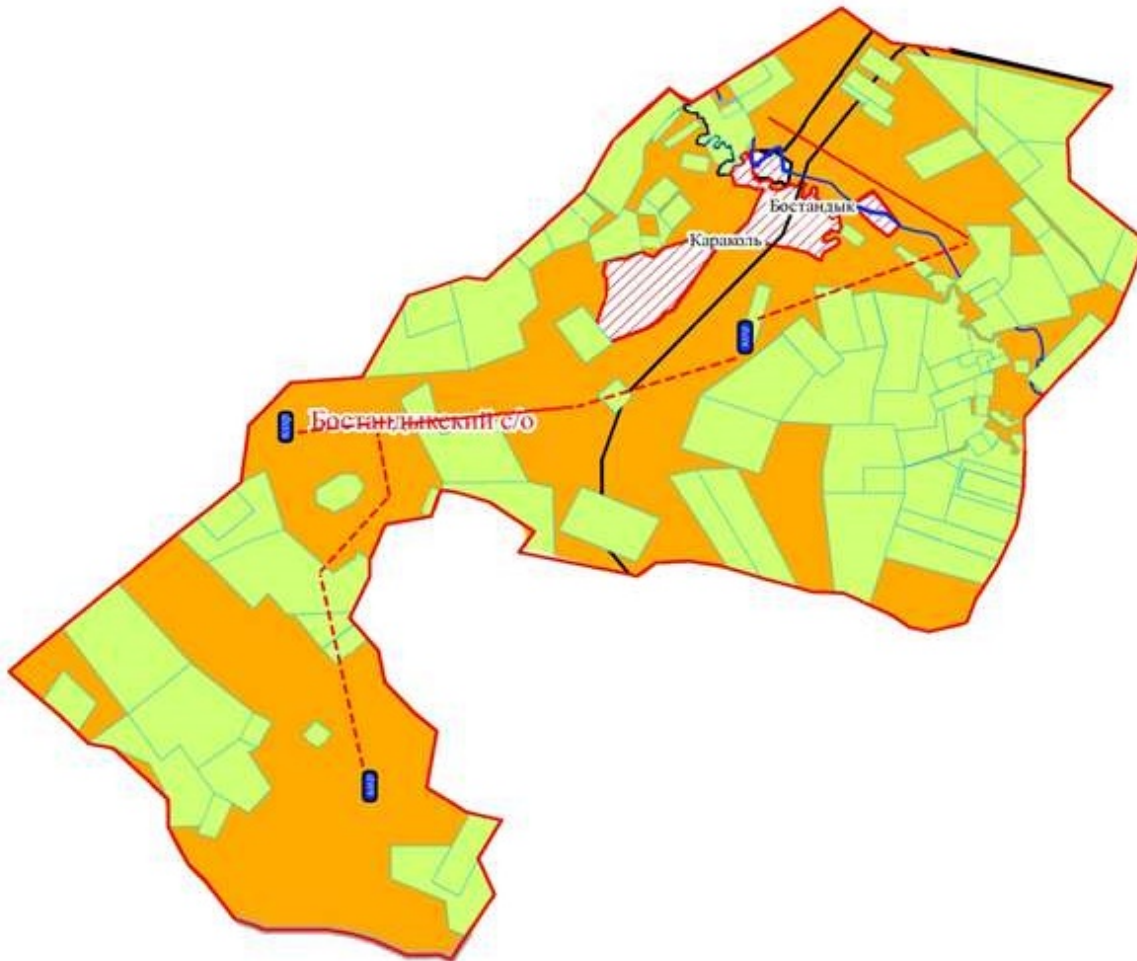

Шартты белгілер:

- елді-мекендер мен ауылдардың шекарасы
- өзендер, каналдар
- тас жолдар
- елді-мекен
- көбік
- ауылдық округ шекарасы
- босалқы жер
- шаруа қожалық иелігіндегі жер учаскелері
- халық мұқтажын канағатандыратын қажетті жайылым

Казталов ауданы бойынша
2023-2024 жылдарға арналған
жайылымдарды басқару және
оларды пайдалану жөніндегі
Жоспарға 37-қосымша

Жайылым пайдаланушылардың су тұтыну нормасына сәйкес жасалған су көздеріне (көлдерге, өзендерге, тоғандарға, апандарға, суару немесе суландыру каналдарына, құбырлы немесе шахталы құдықтарға) қол жеткізу схемасы

Бостандық ауылдық округі