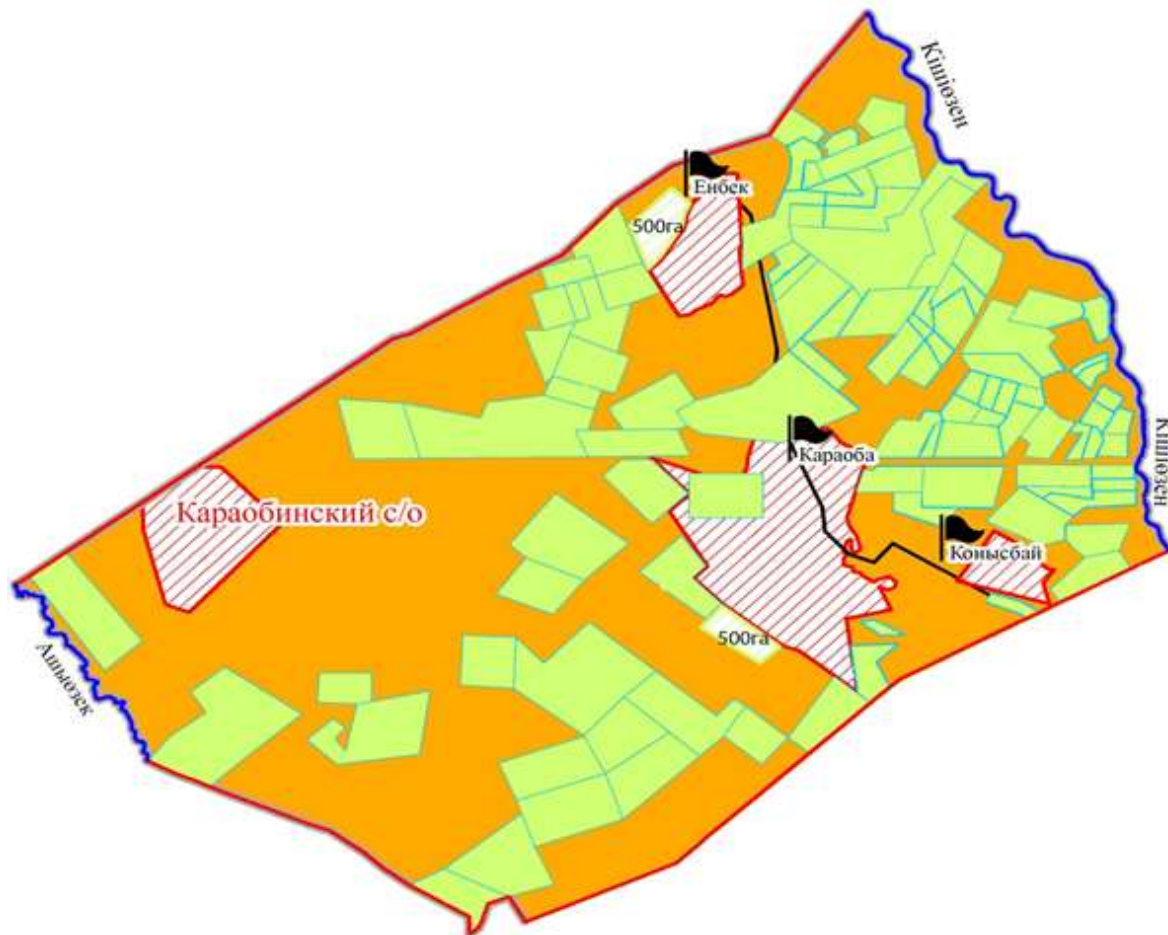

паруашылығы жануарларын жаюға халық мұқтажын қанағаттандыру үшін қажетті жайылымдардың сыртқы мен ішкі шекаралары және алаңдары белгіленген схемалары

Қараоба ауылдық округі

1. **Шартты белгілер:**
2. елді-мекендер мен ауылдардың шекарасы
   - өзендер, каналдар
   - тас жолдар
   - елді-мекен
   - көбік
   - ауылдық округ шекарасы
   - босалқы жер
   - шаруа қожалық иелігіндегі жер учаскелері
   - халық мұқтажын қанағаттандыратын қажетті жайылым

Казталов ауданы бойынша
2023-2024 жылдарға арналған
жайылымдарды басқару және
оларды пайдалану жөніндегі
Жоспарға 93-қосымша