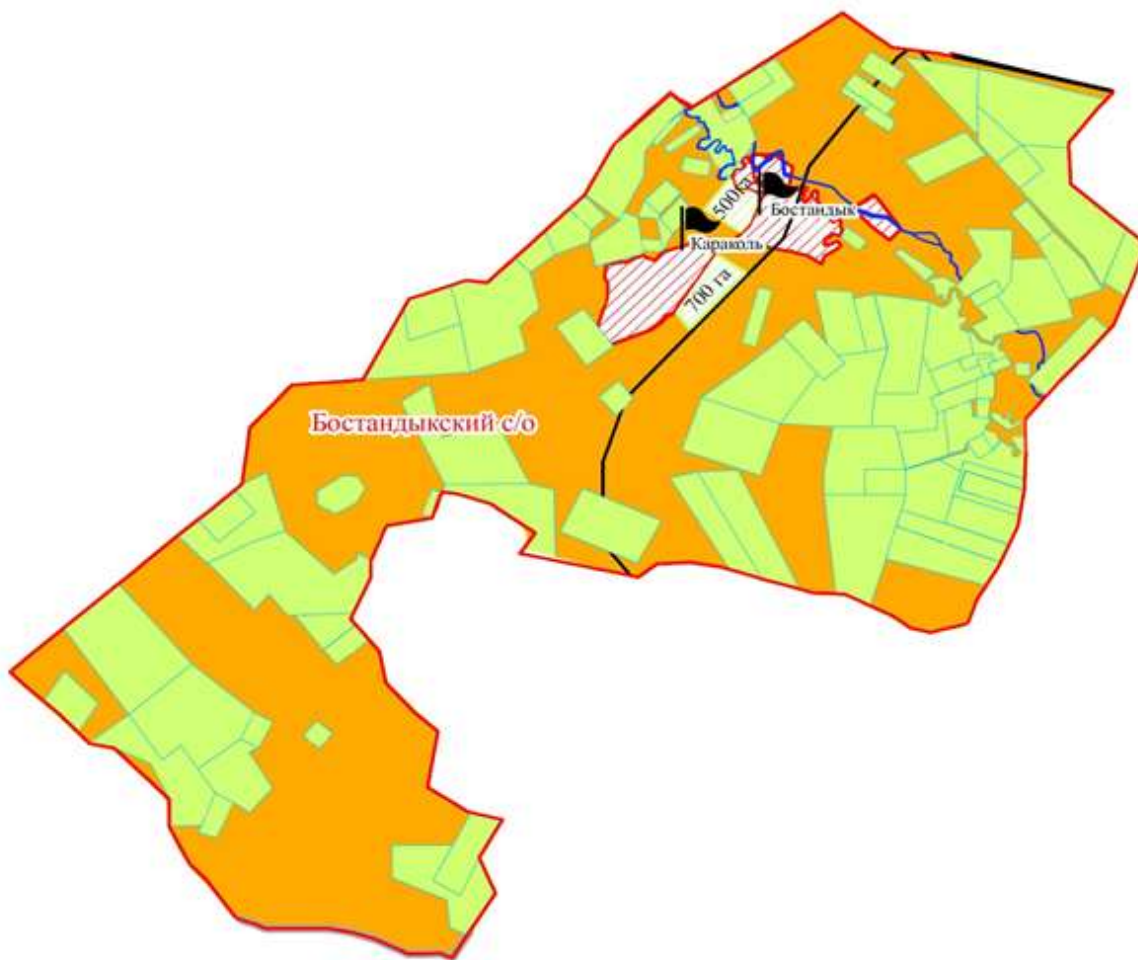

Аудандық маңызы бар қала, кент, ауыл, ауылдық округ маңында орналасқан жайылымдармен жергілікті жағдайлар мен ерекшеліктерге қарай жеке ауладағы ауыл паруашылығы жануарларын жаюға халық мұқтажын қанағаттандыру үшін қажетті жайылымдардың сыртқы мен ішкі шекаралары және алаңдары белгіленген схемалары

Бостанық ауылдық округі

Шартты белгілер:

- елді-мекендер мен ауылдардың шекарасы
- өзендер, каналдар
- тас жолдар
- елді-мекен
- көбік
- ауылдық округ шекарасы
- босалқы жер
- шаруа қожалық иелігіндегі жер учаскелері
- халық мұқтажын қанағатандыратын қажетті жайылым