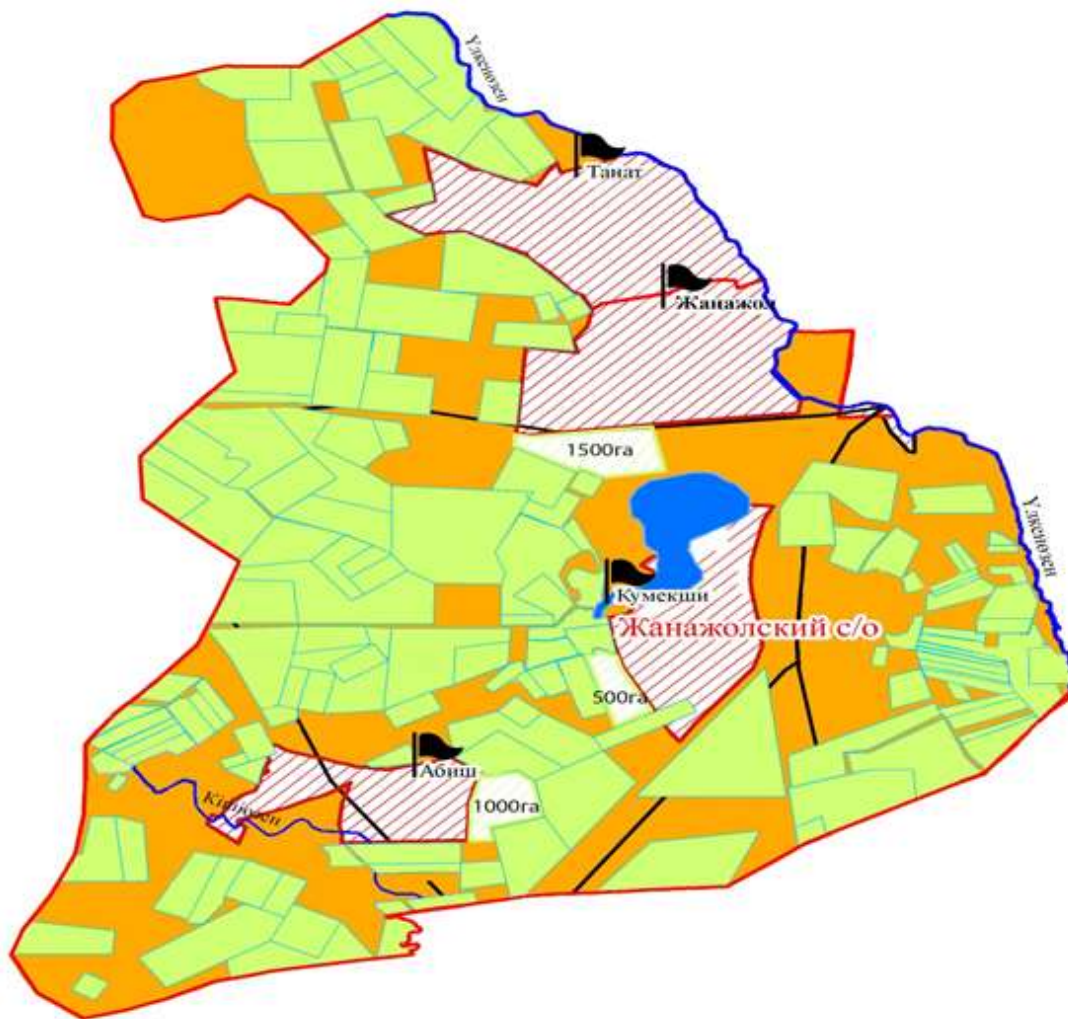

Шартты белгілер:

- елді-мекендер мен ауылдардың шекарасы
- өзендер, каналдар
- тас жолдар
- елді-мекен
- көбік
- ауылдық округ шекарасы
- босалқы жер
- шаруа қожалық иелігіндегі жер учаскелері
- халық мұқтажын қанағатандыратын қажетті жайылым

Казталов ауданы бойынша
2023-2024 жылдарға арналған
жайылымдарды басқару және
оларды пайдалану жөніндегі
Жоспарға 89-қосымша

Аудандық маңызы бар қала, кент, ауыл, ауылдық округ маңында орналасқан жайылымдармен жергілікті жағдайлар мен ерекшеліктерге қарай жеке ауладағы ауыл