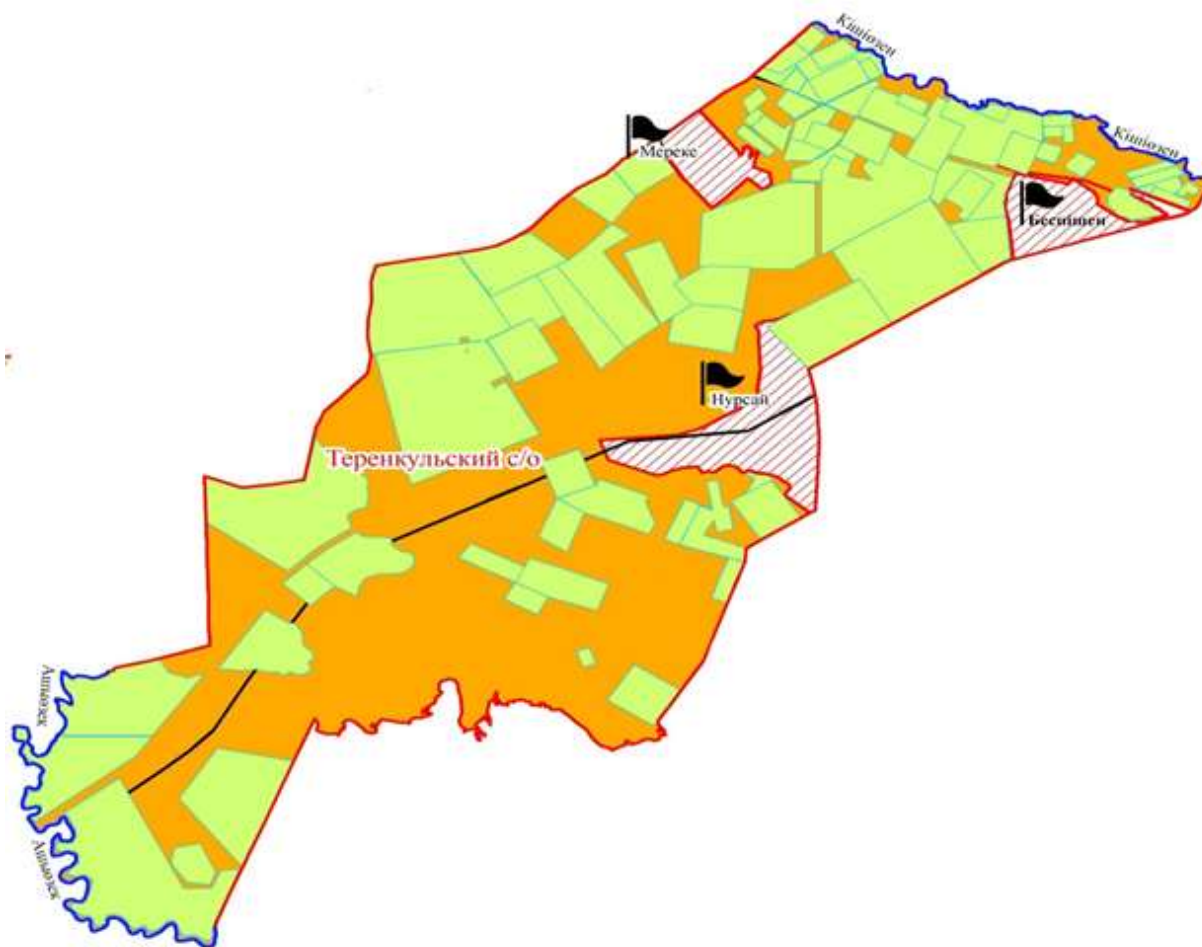

Құқық белгілейтін құжаттар негізінде жер санаттары, жер учаскелерінің меншік иелері және жер пайдаланушылар бөлінісінде әкімшілік-аумақтық бірлік аумағында жайылымдардың орналасу схемасы (картасы)

Теренкөл ауылдық округтері

Шартты белгілер:

- елді-мекендер мен ауылдардың шекарасы
- өзендер, каналдар
- тас жолдар
- елді-мекен
- көбік
- ауылдық округ шекарасы
- босалқы жер
- шаруа қожалық иелігіндегі жер учаскелері
- халық мұқтажын қанағатандыратын қажетті жайылым

Казталов ауданы бойынша
2023-2024 жылдарға арналған