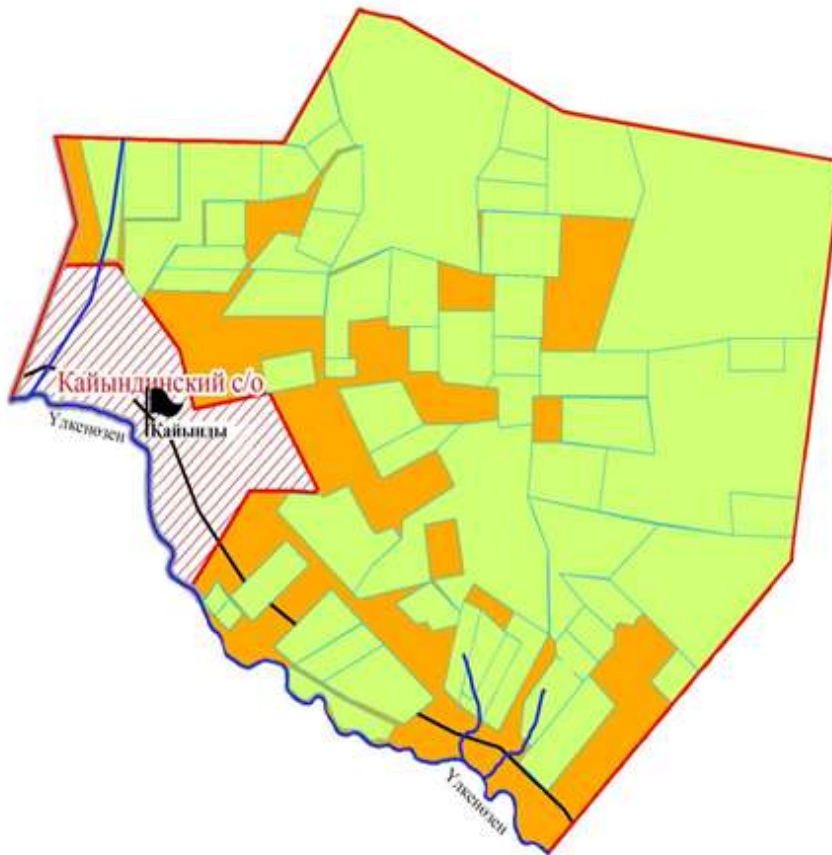

Құқық белгілейтін құжаттар негізінде жер санаттары, жер учаскелерінің меншік иелері және жер пайдаланушылар бөлінісінде әкімшілік-аумақтық бірлік аумағында жайылымдардың орналасу схемасы (картасы)

Қайыңды ауылдық округтері

Шартты белгілер:

- елді-мекендер мен ауылдардың шекарасы
- өзендер, каналдар
- тас жолдар
- елді-мекен
- көбік
- ауылдық округ шекарасы
- босалқы жер
- шаруа қожалық нелігіндегі жер учаскелері
- халық мұқтажын қанағатандыратын қажетті жайылым