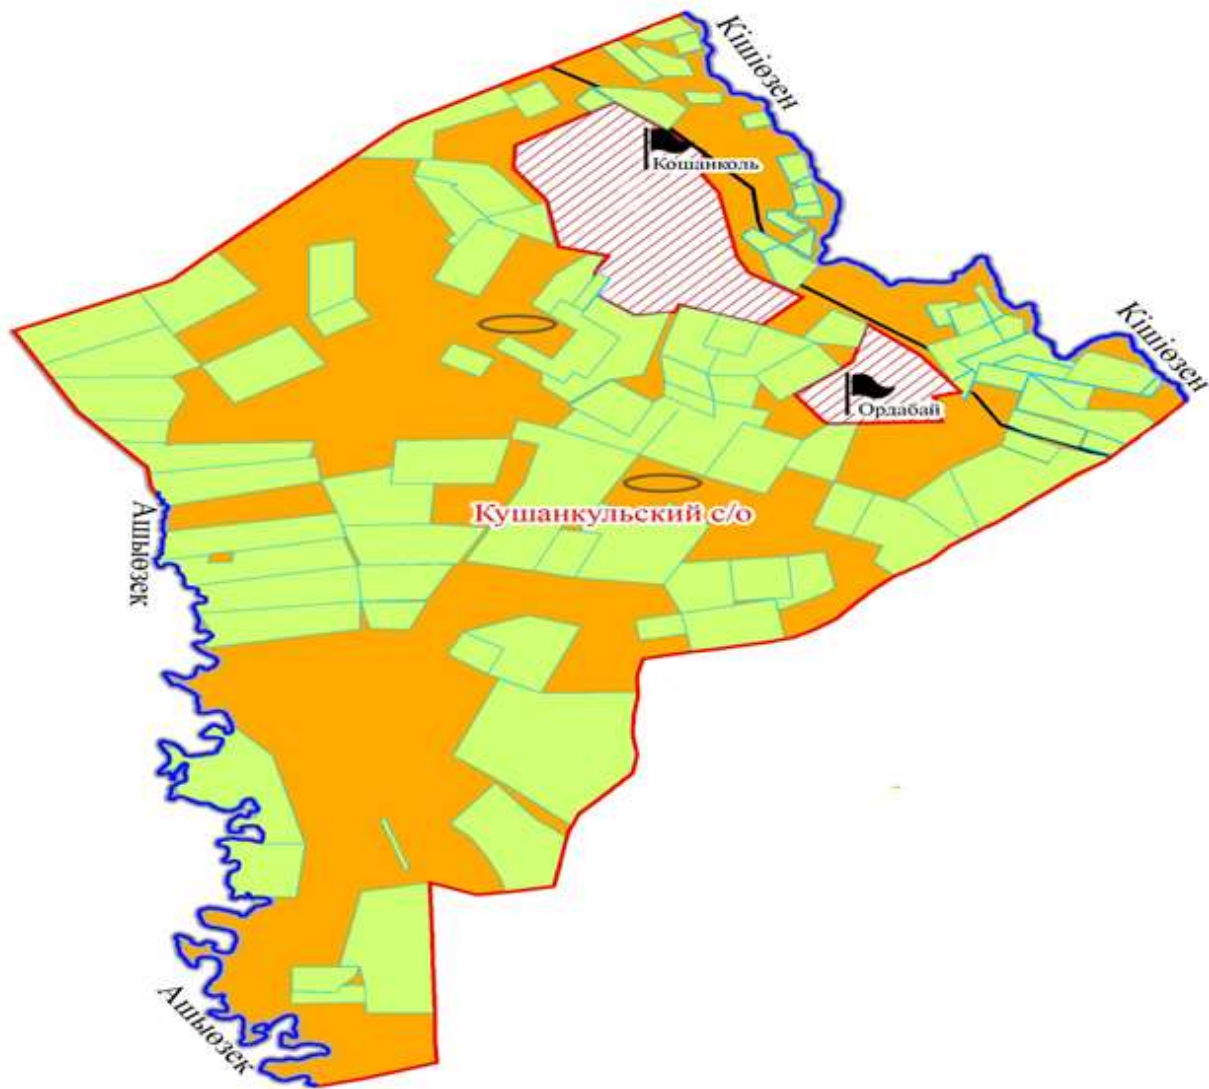

Аудандық маңызы бар қала, кент, ауыл, ауылдық округ маңында орналасқан жайылымдармен қамтамасыз етілмеген жеке және (немесе) заңды тұлғалардың ауыл шаруашылығы жануарларының мал басын шалғайдағы жайылымдарға орналастыру схемасы

Казталов ауданы бойынша
2023-2024 жылдарға арналған
жайылымдарды басқару және
оларды пайдалану жөніндегі
Жоспарға 80-қосымша

Аудандық маңызы бар қала, кент, ауыл, ауылдық округ маңында орналасқан жайылымдармен қамтамасыз етілмеген жеке және (немесе) заңды тұлғалардың ауыл шаруашылығы жануарларының мал басын шалғайдағы жайылымдарға орналастыру схемасы

Талдыапан ауылдық округі