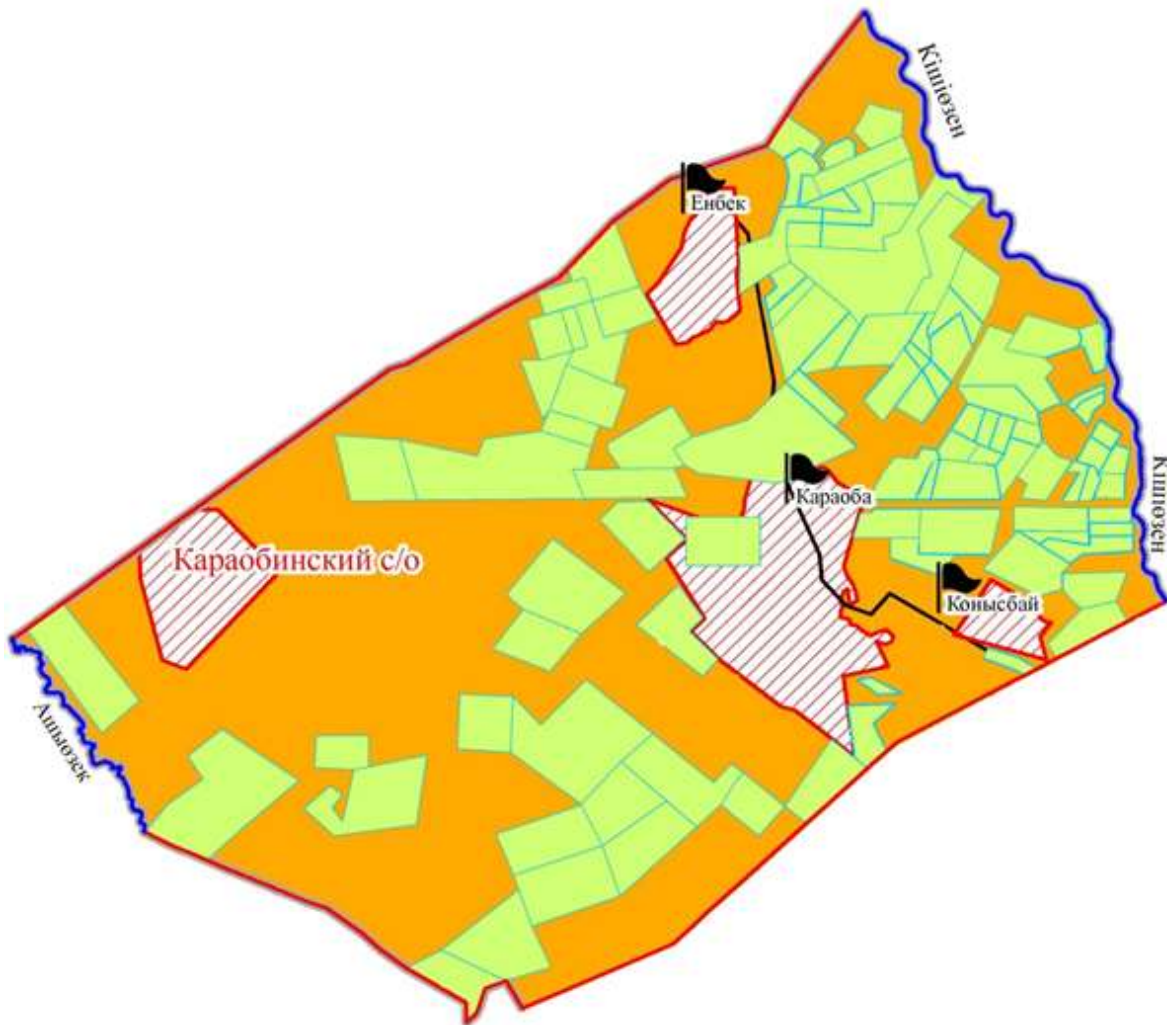

Казталов ауданы бойынша
2023-2024 жылдарға арналған
жайылымдарды басқару және
оларды пайдалану жөніндегі
Жоспарға 12-қосымша

Құқық белгілейтін құжаттар негізінде жер санаттары, жер учаскелерінің меншік иелері және жер пайдаланушылар бөлінісінде әкімшілік-аумақтық бірлік аумағында жайылымдардың орналасу схемасы (картасы)

Қараоба ауылдық округі