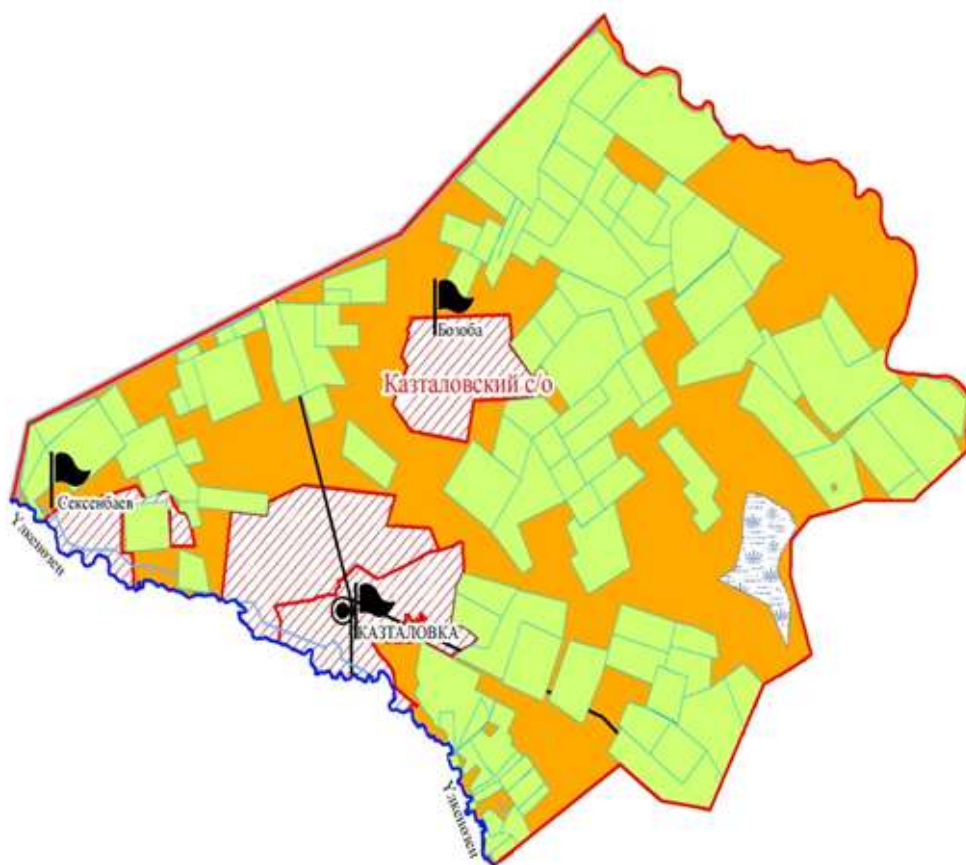

Құқық белгілейтін құжаттар негізінде жер санаттары, жер учаскелерінің меншік иелері және жер пайдаланушылар бөлінісінде әкімшілік-аумақтық бірлік аумағында жайылымдардың орналасу схемасы (қартасы)

Казталов ауылдық округі

Шартты белгілер:

- елді-мекендер мен ауылдардың шекарасы
- өзендер, каналдар
- тас жолдар
- елді-мекен
- көбік
- ауылдық округ шекарасы
- босалқы жер
- шаруа қожалық иелігіндегі жер учаскелері
- халық мұқтажын қанағатандыратын қажетті жайылым

Казталов ауданы бойынша
2023-2024 жылдарға арналған
жайылымдарды басқару және