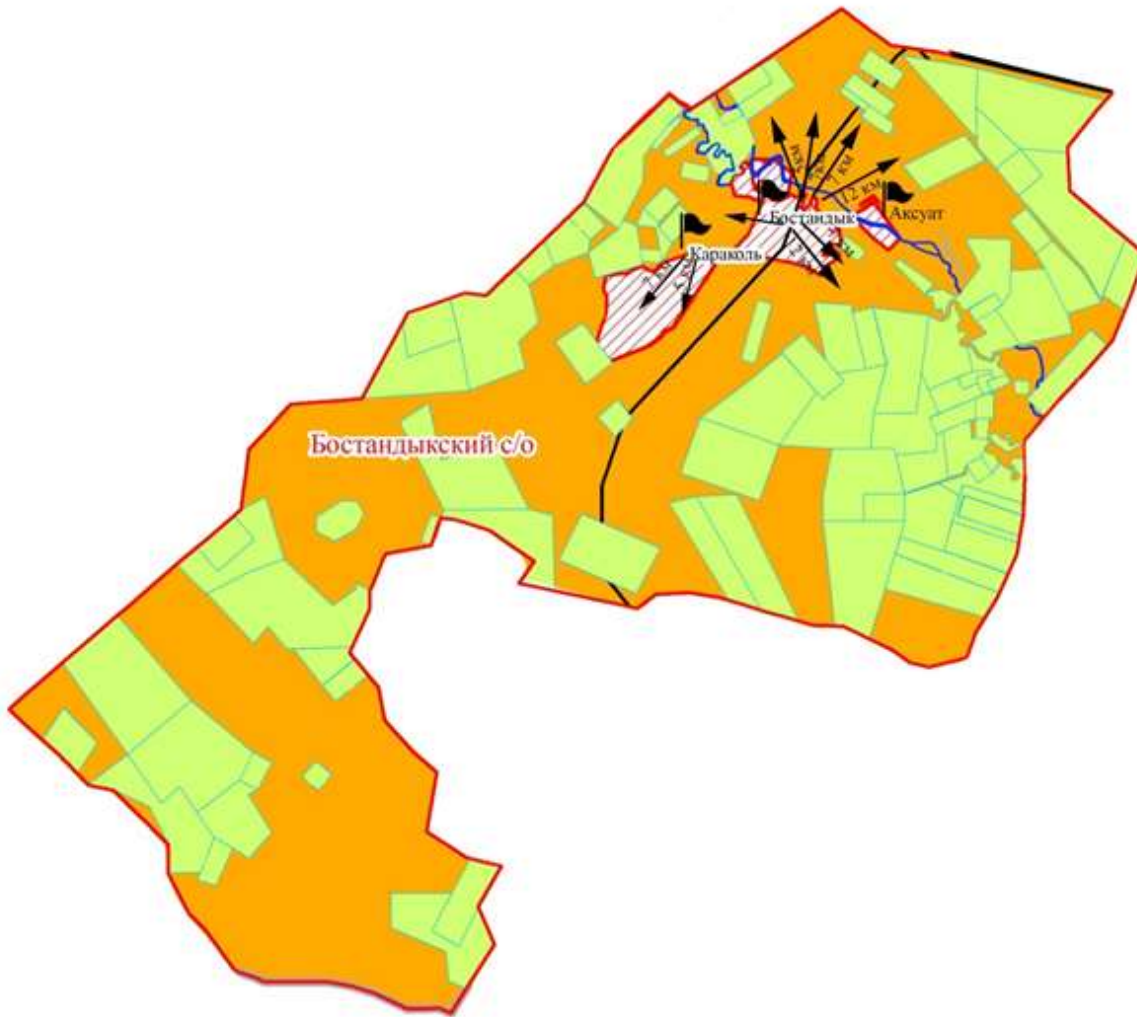

**Жайылымдардың, оның ішінде маусымдық жайылымдардың сыртқы және ішкі шекаралары
мен алаңдары, жайылымдық инфрақұрылым объектілері белгіленген картасы**

Бостандық ауылдық округі