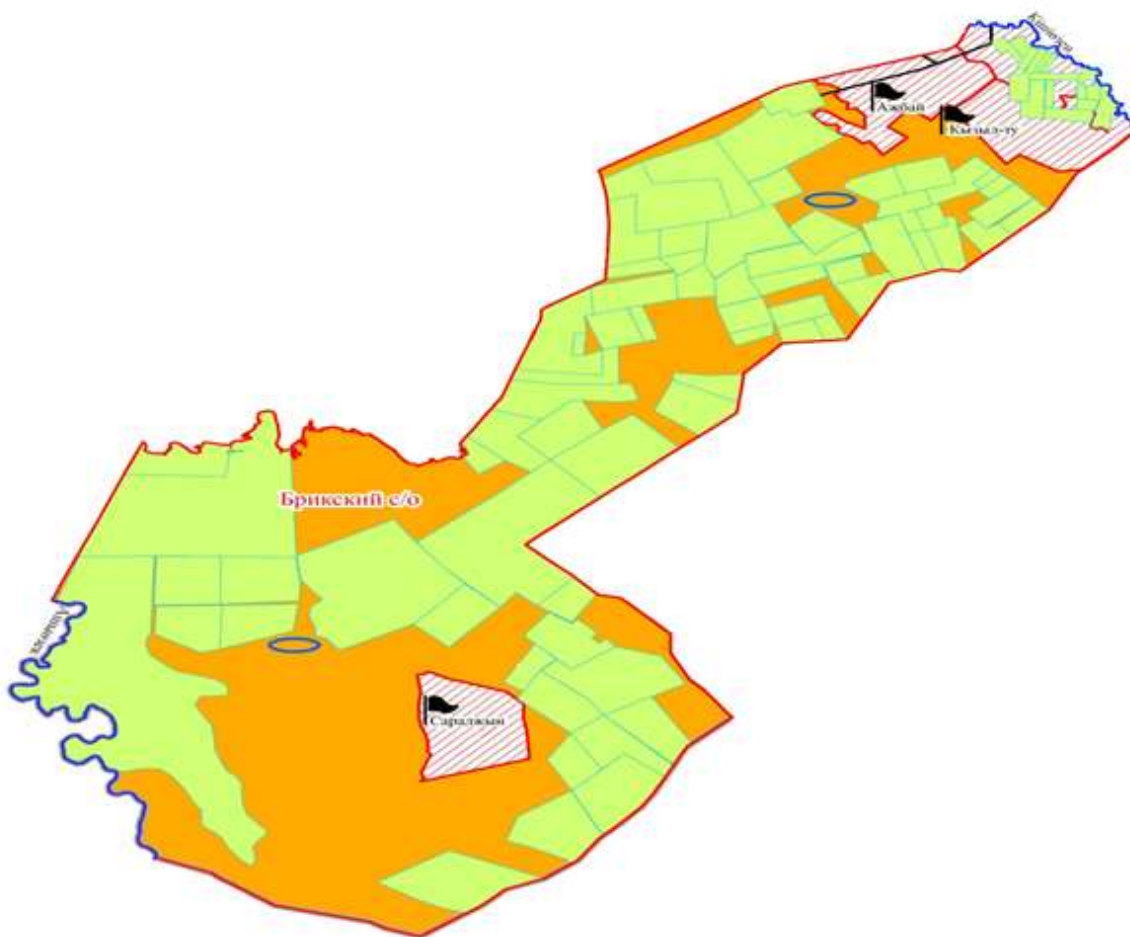

Жайылымдары жоқ жеке (немесе) заңды тұлғалардың ауыл шаруашылығы жануарларының малын орналастыру үшін жайылымдарды қайта бөлу және оны берілген жайылымға көшіру сызбасы

Казталов ауданы бойынша
2023-2024 жылдарға арналған
жайылымдарды басқару және
оларды пайдалану жөніндегі
Жоспарға 52-қосымша

Жайылымы жоқ жеке және (немесе) заңды тұлғалардың ауыл шаруашылығы жануарларының мал басын орналастыру үшін жайылымдарды қайта бөлу және оны берілетін жайылымдарға ауыстыру схемасы

Бірік ауылдық округі