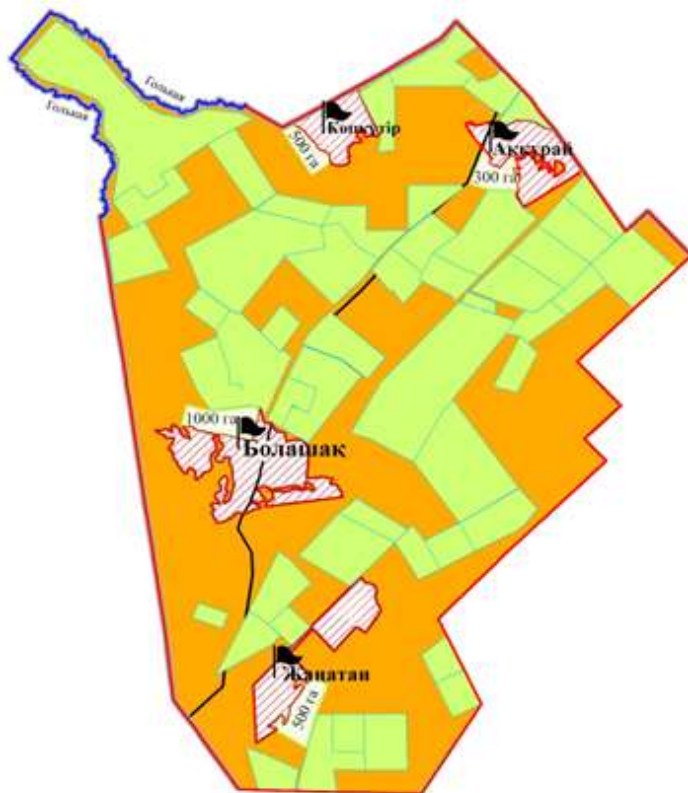

паруашылығы жануарларын жаюға халық мұқтажын қанағаттандыру үшін қажетті жайылымдардың сыртқы мен ішкі шекаралары және алаңдары белгіленген схемалары

Болашақ ауылдық округі

Шартты белгілер:

- елді-мекендер мен ауылдардың шекарасы
- өзендер, каналдар
- тас жолдар
- елді-мекен
- көбік
- ауылдық округ шекарасы
- босалқы жер
- шаруа қожалық иелігіндегі жер учаскелері
- халық мұқтажын қанағатандыратын қажетті жайылым

Казталов ауданы бойынша
2023-2024 жылдарға арналған
жайылымдарды басқару және
оларды пайдалану жөніндегі
Жоспарға 86-қосымша