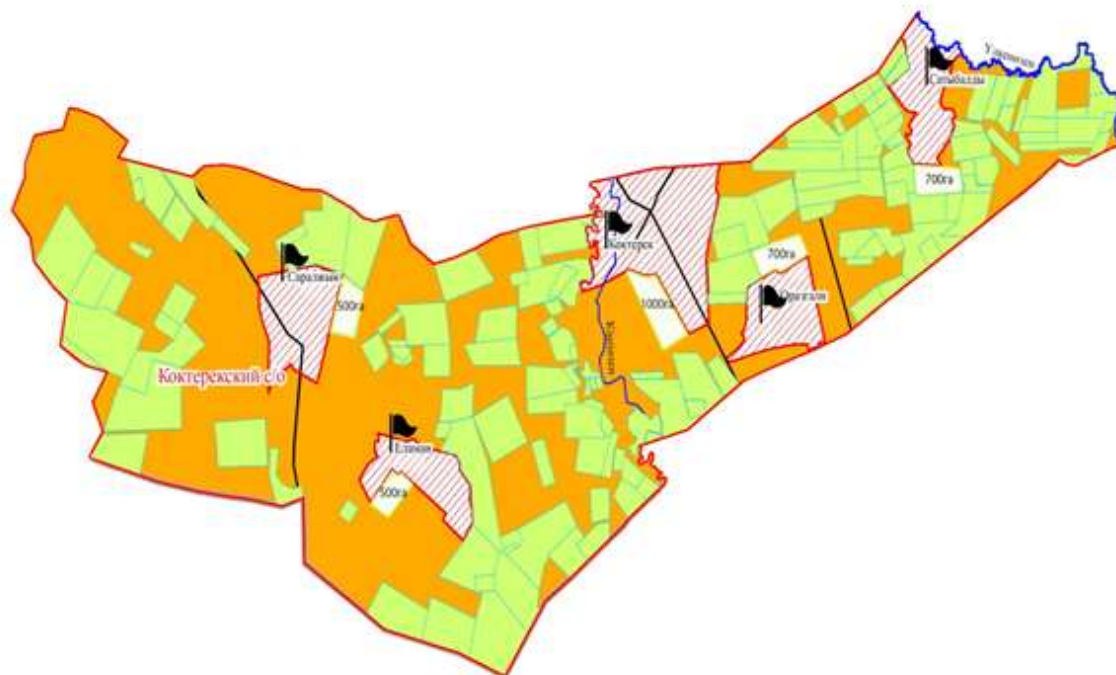

Аудандық маңызы бар қала, кент, ауыл, ауылдық округ маңында орналасқан жайылымдармен жергілікті жағдайлар мен ерекшеліктерге қарай жеке ауладағы ауыл шаруашылығы жануарларын жаюға халық мұқтажын қанағаттандыру үшін қажетті жайылымдардың сыртқы мен ішкі шекаралары және алаңдары белгіленген схемалары

Көктерек ауылдық округі

Шартты белгілер:

- елді-мекендер мен ауылдардың шекарасы
- өзендер, каналдар
- тас жолдар
- елді-мекен
- көбік
- ауылдық округ шекарасы
- босалқы жер
- шаруа қожалық иелігіндегі жер учаскелері
- халық мұқтажын қанағатандыратын қажетті жайылым

Казталов ауданы бойынша
2023-2024 жылдарға арналған
жайылымдарды басқару және
оларды пайдалану жөніндегі
Жоспарға 91-қосымша

Аудандық маңызы бар қала, кент, ауыл, ауылдық округ маңында орналасқан жайылымдармен жергілікті жағдайлар мен ерекшеліктерге қарай жеке ауладағы ауыл