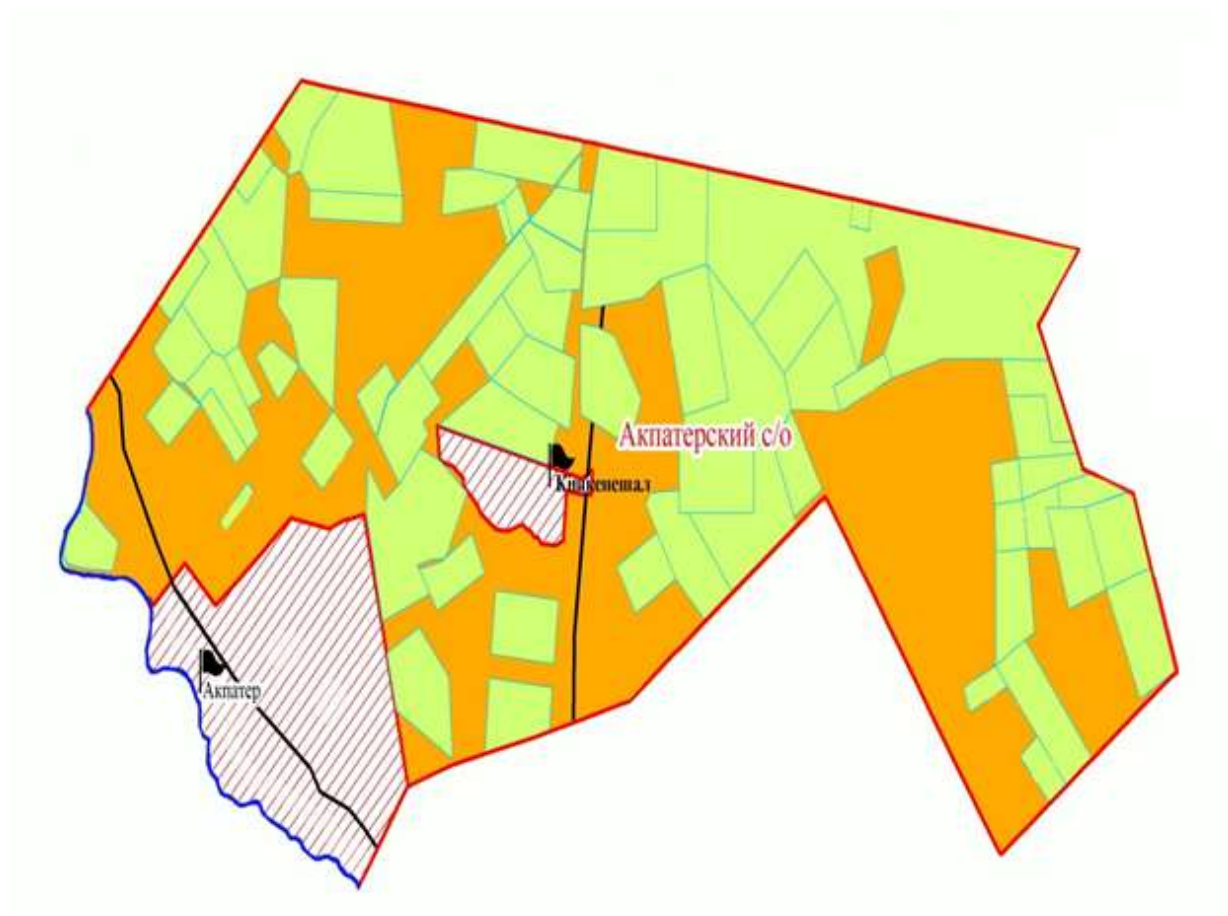

Құқық белгілейтін құжаттар негізінде жер санаттары, жер учаскелерінің меншік иелері және жер пайдаланушылар бөлінісінде әкімшілік-аумақтық бірлік аумағында жайылымдардың орналасу схемасы (қартасы)

Ақпәтер ауылдық округі

1. Шартты белгілер:
2. елді-мекендер мен ауылдардың шекарасы
   - өзендер, каналдар
   - тас жолдар
   - елді-мекен
   - көбік
   - ауылдық округ шекарасы
   - босалқы жер
   - шаруа қожалық иелігіндегі жер учаскелері
   - халық мұқтажын қанағатандыратын қажетті жайылым