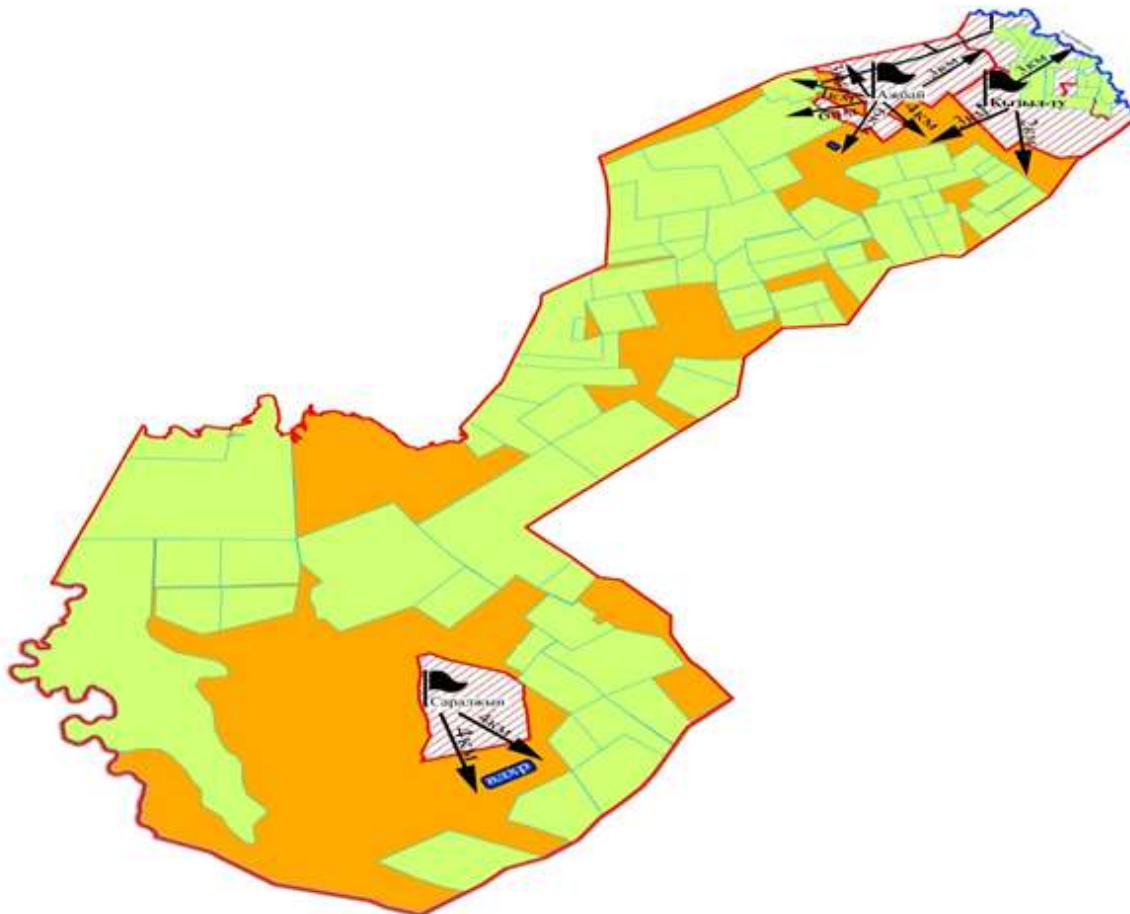

1. Шартты белгілер:
2. елді-мекендер мен ауылдардың шекарасы
   - өзендер, каналдар
   - тас жолдар
   - елді-мекен
   - көбік
   - ауылдық округ шекарасы
   - босалқы жер
   - шаруа қожалық иелігіндегі жер учаскелері
   - халық мұқтажын қанағатандыратын қажетті жайылым

Казталов ауданы бойынша
2023-2024 жылдарға арналған
жайылымдарды басқару және
оларды пайдалану жөніндегі
Жоспарға 22-қосымша

Жайылымдардың, оның ішінде маусымдық жайылымдардың сыртқы және ішкі шекаралары мен алаңдары, жайылымдық инфрақұрылым объектілері белгіленген картасы

Бірік ауылдық округі