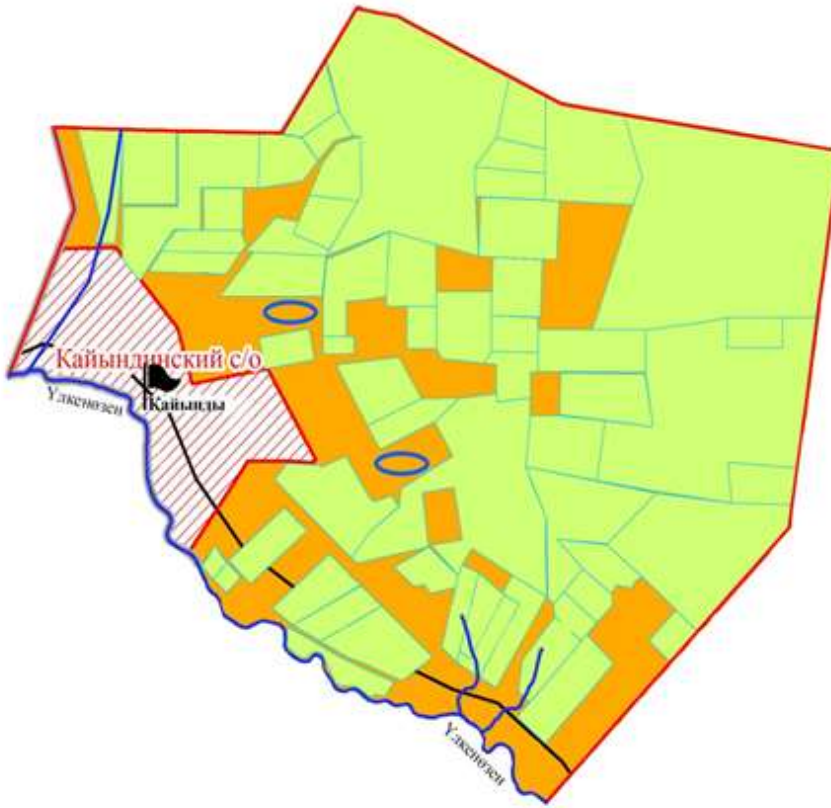

Жайылымы жоқ жеке және (немесе) заңды тұлғалардың ауыл шаруашылығы жануарларының мал басын орналастыру үшін жайылымдарды қайта бөлу және оны берілетін жайылымдарға ауыстыру схемасы

Қайыңды ауылдық округі

Жайылымдары жоқ жеке (немесе) заңды тұлғалардың ауыл шаруашылығы жануарларының малын орналастыру үшін жайылымдарды қайта бөлу және оны берілген жайылымға көшіру сызбасы