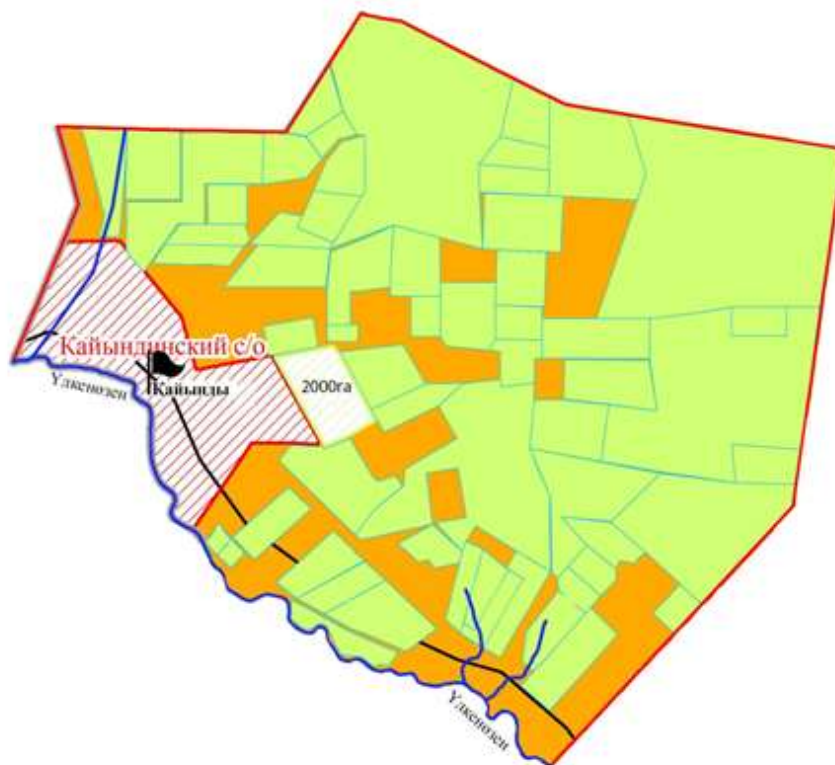

паруашылығы жануарларын жаюға халық мұқтажын қанағаттандыру үшін қажетті жайылымдардың сыртқы мен ішкі шекаралары және алаңдары белгіленген схемалары

Қайыңды ауылдық округі

Шартты белгілер:

- елді-мекендер мен ауылдардың шекарасы
- өзендер, каналдар
- тас жолдар
- елді-мекен
- көбік
- ауылдық округ шекарасы
- босалқы жер
- шаруа қожалық иелігіндегі жер учаскелері
- халық мұқтажын қанағаттандыратын қажетті жайылым

Казталов ауданы бойынша
2023-2024 жылдарға арналған
жайылымдарды басқару және
оларды пайдалану жөніндегі
Жоспарға 92-қосымша

Аудандық маңызы бар қала, кент, ауыл, ауылдық округ маңында орналасқан жайылымдармен жергілікті жағдайлар мен ерекшеліктерге қарай жеке ауладағы ауыл