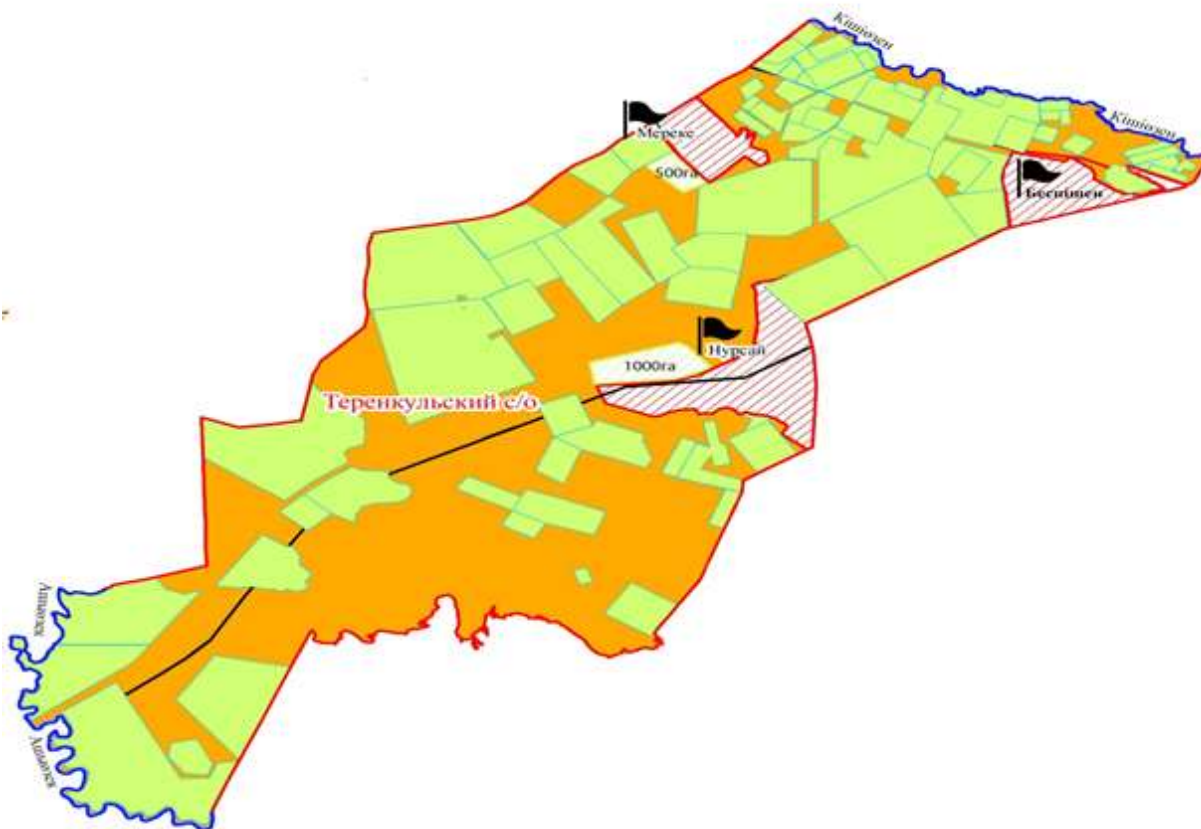

Шартты белгілер:

- елді-мекендер мен ауылдардың шекарасы
- өзендер, каналдар
- тас жолдар
- елді-мекен
- көбік
- ауылдық округ шекарасы
- босалқы жер
- шаруа қожалық иелігіндегі жер учаскелері
- халық мұқтажын қанағатандыратын қажетті жайылым

Казталов ауданы бойынша
2023-2024 жылдарға арналған
жайылымдарды басқару және
оларды пайдалану жөніндегі
Жоспарға 98-қосымша

Аудандық маңызы бар қала, кент, ауыл, ауылдық округ маңында орналасқан жайылымдармен жергілікті жағдайлар мен ерекшеліктерге қарай жеке ауладағы ауыл паруашылығы жануарларын жаюға халық мұқтажын қанағаттандыру үшін қажетті жайылымдардың сыртқы мен ішкі шекаралары және алаңдары белгіленген схемалары

Теренкөл ауылдық округтері