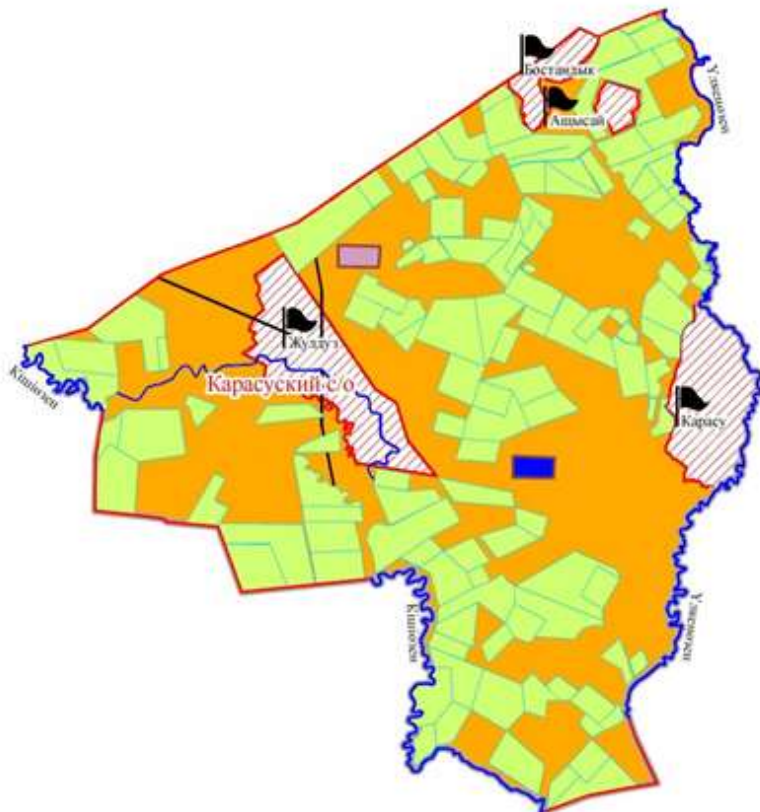

Шартты белгілер:

- елді-мекендер мен ауылдардың шекарасы
- өзендер, каналдар
- тас жолдар
- елді-мекен
- көбік
- ауылдық округ шекарасы
- босалқы жер
- шаруа қожалық иелігіндегі жер учаскелері
- халық мұқтажын қанағатандыратын қажетті жайылым

Казталов ауданы бойынша
2023-2024 жылдарға арналған
жайылымдарды басқару және
оларды пайдалану жөніндегі
Жоспарға 15-қосымша