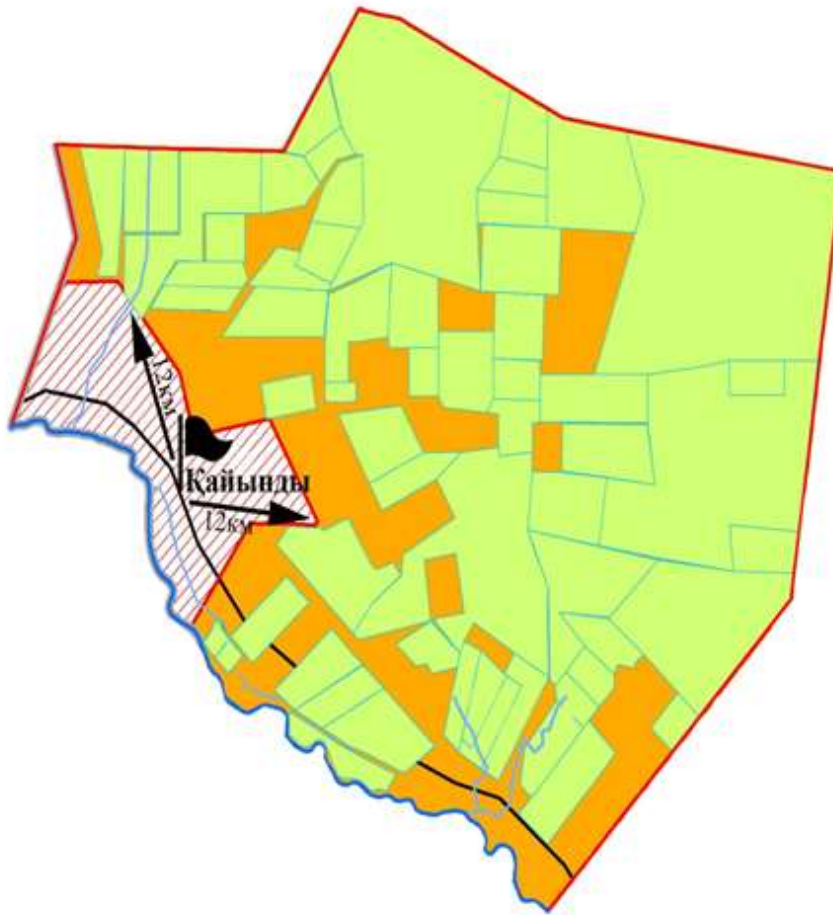

Жайылымдардың, оның ішінде маусымдық жайылымдардың сыртқы және ішкі шекаралары мен аландары, жайылымдық инфрақұрылым объектілері белгіленген картасы

Қайыңды ауылдық округі ругі

Шартты белгілер:

- елді-мекендер мен ауылдардың шекарасы
- өзендер, каналдар
- тас жолдар
- елді-мекен
- көбік
- ауылдық округ шекарасы
- босалқы жер
- шаруа қожалық иелігіндегі жер учаскелері
- халық мұқтажын қанағатандыратын қажетті жайылым