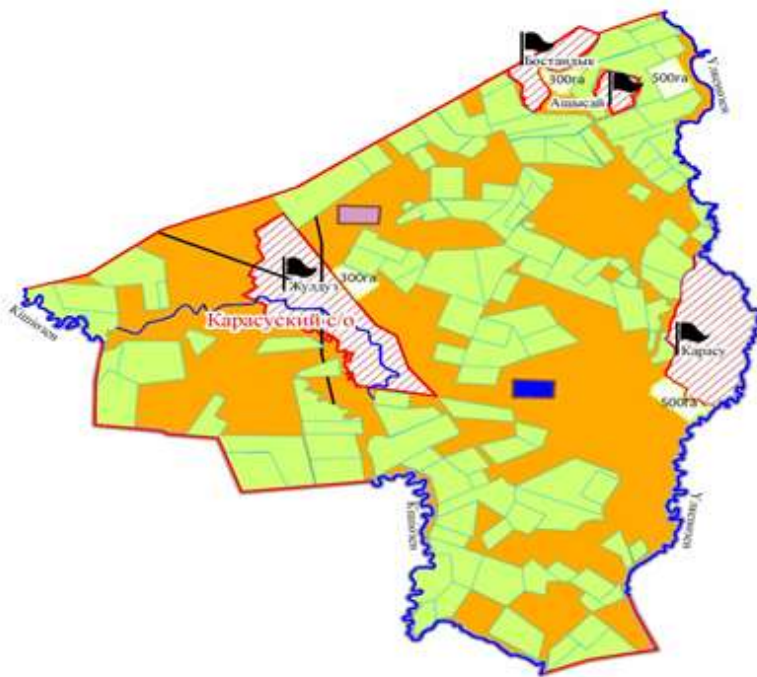

Аудандық маңызы бар қала, кент, ауыл, ауылдық округ маңында орналасқан жайылымдармен жергілікті жағдайлар мен ерекшеліктерге қарай жеке ауладағы ауыл шаруашылығы жануарларын жаюға халық мұқтажын қанағаттандыру үшін қажетті жайылымдардың сыртқы мен ішкі шекаралары және алаңдары белгіленген схемалары

Қарасу ауылдық округі

Шартты белгілер:

- елді-мекендер мен ауылдардың шекарасы
- өзендер, каналдар
- тас жолдар
- елді-мекен
- көбік
- ауылдық округ шекарасы
- босалқы жер
- шаруа қожалық иелігіндегі жер учаскелері
- халық мұқтажын қанағаттандыратын қажетті жайылым