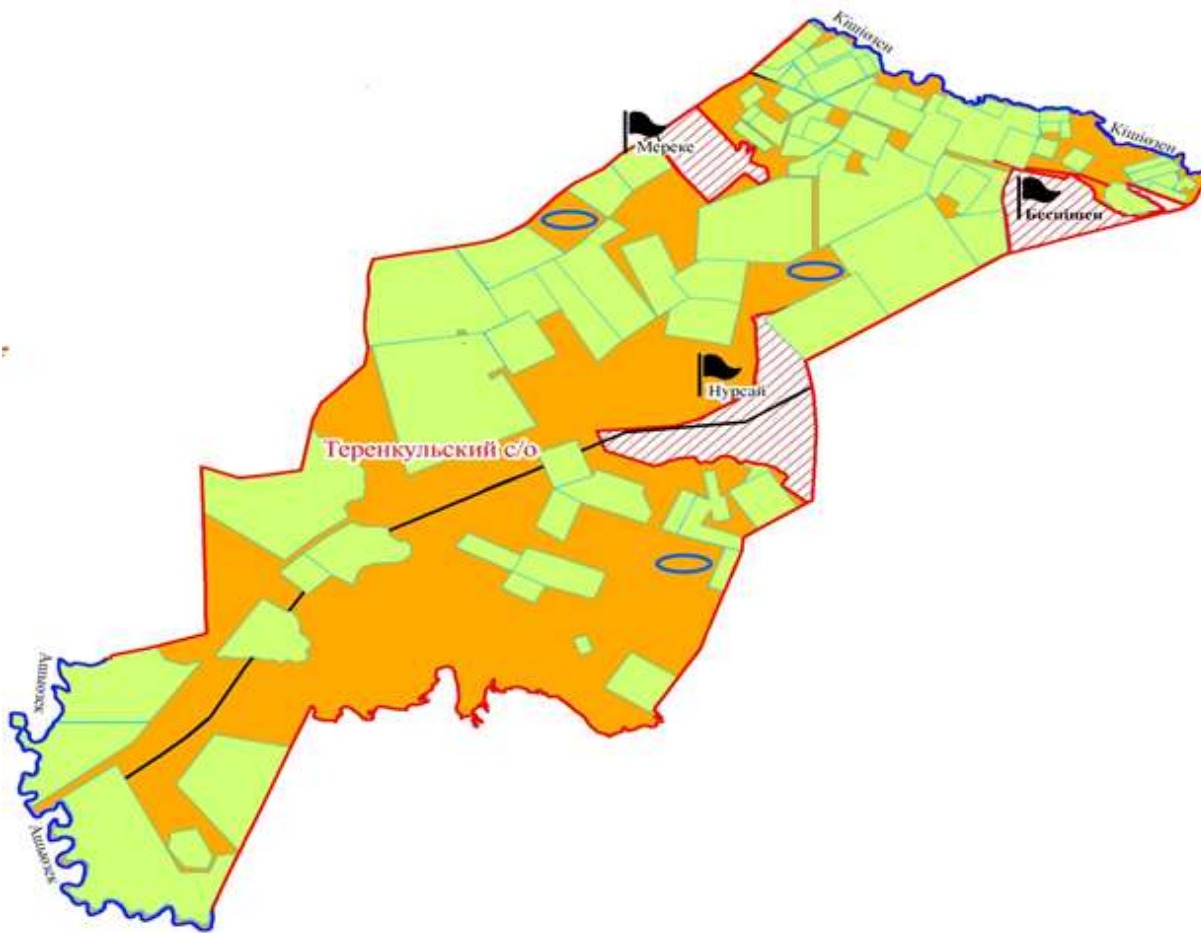

Жайыламдары жоқ жеке (немесе) заңды тұлғалардың ауыл шаруашылығы жануарларының малын орналастыру үшін жайылымдарды қайта бөлу жәнеоны берілген жайылымға көшіру сызбасы

Казталов ауданы бойынша
2023-2024 жылдарға арналған
жайылымдарды басқару және
оларды пайдалану жөніндегі
Жоспарға 67-қосымша

Аудандық маңызы бар қала, кент, ауыл, ауылдық округ маңында орналасқан жайылымдармен қамтамасыз етілмеген жеке және (немесе) заңды тұлғалардың ауыл шаруашылығы жануарларының мал басын шалғайдағы жайылымдарға орналастыру схемасы

Ақпәтер ауылдық округі