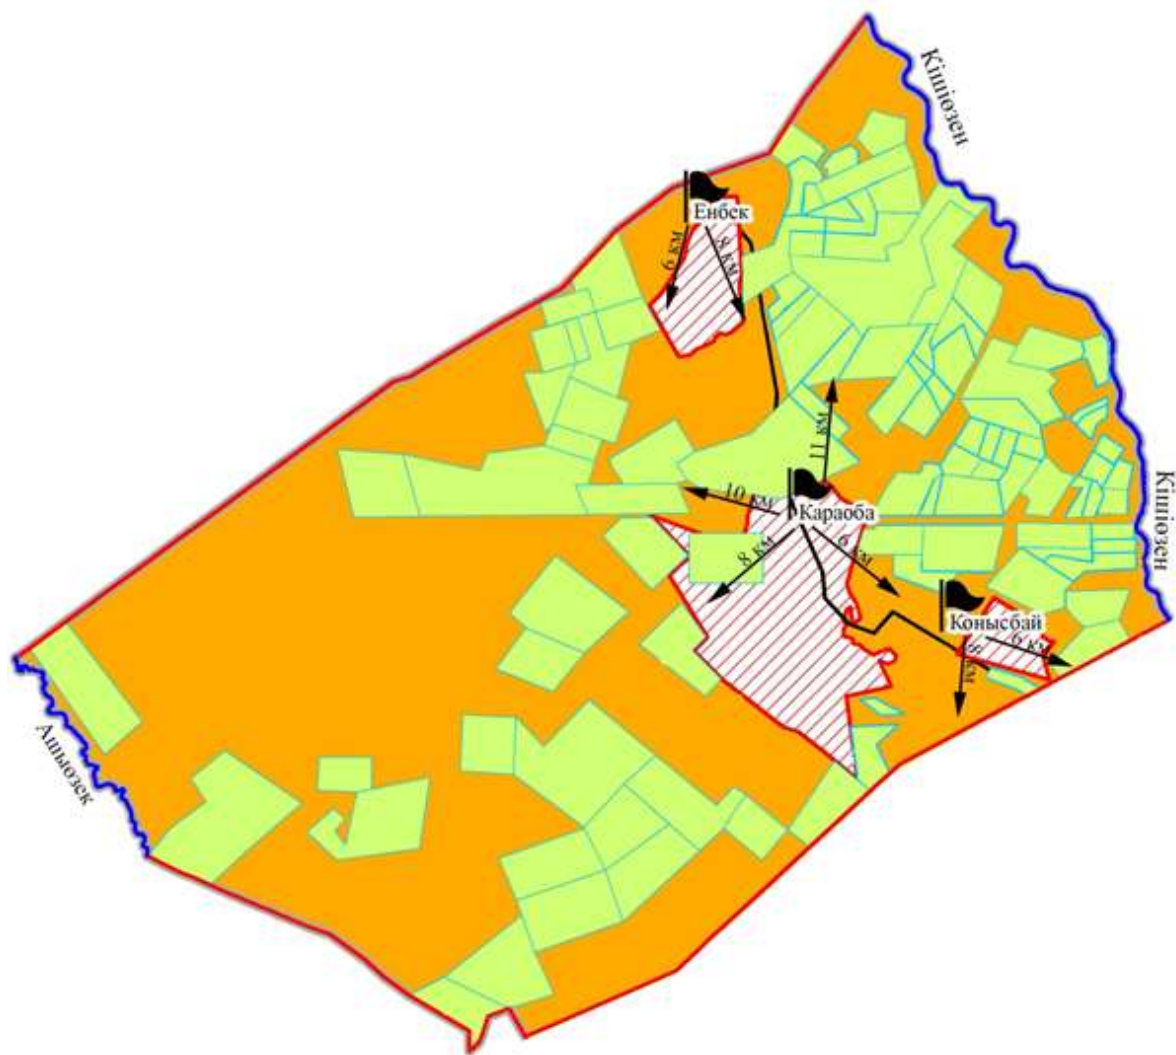

Казталов ауданы бойынша
2023-2024 жылдарға арналған
жайылымдарды басқару және
оларды пайдалану жөніндегі
Жоспарға 28-қосымша

Жайылымдардың, оның ішінде маусымдық жайылымдардың сыртқы және ішкі шекаралары мен алаңдары, жайылымдық инфрақұрылым объектілері белгіленген картасы

Қараоба ауылдық округі