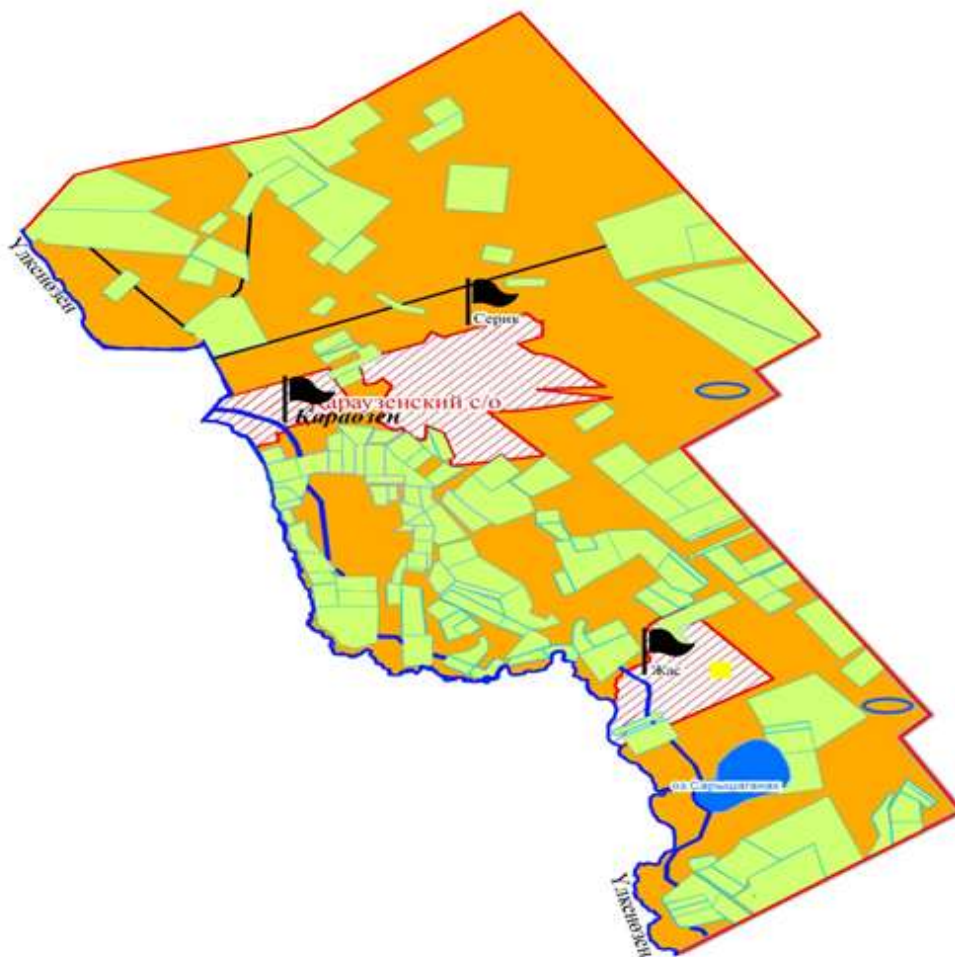

Жайылымы жоқ жеке және (немесе) заңды тұлғалардың ауыл шаруашылығы жануарларының мал басын орналастыру үшін жайылымдарды қайта бөлу және оны берілетін жайылымдарға ауыстыру схемасы

Қараөзен ауылдық округі

Жайылымдары жоқ жеке (немесе) заңды тұлғалардың ауыл шаруашылығы жануарларының малын орналастыру үшін жайылымдарды қайта бөлу және оны берілген жайылымға көшіру сызбасы

Казталов ауданы бойынша
2023-2024 жылдарға арналған
жайылымдарды басқару және
оларды пайдалану жөніндегі
Жоспарға 62-қосымша