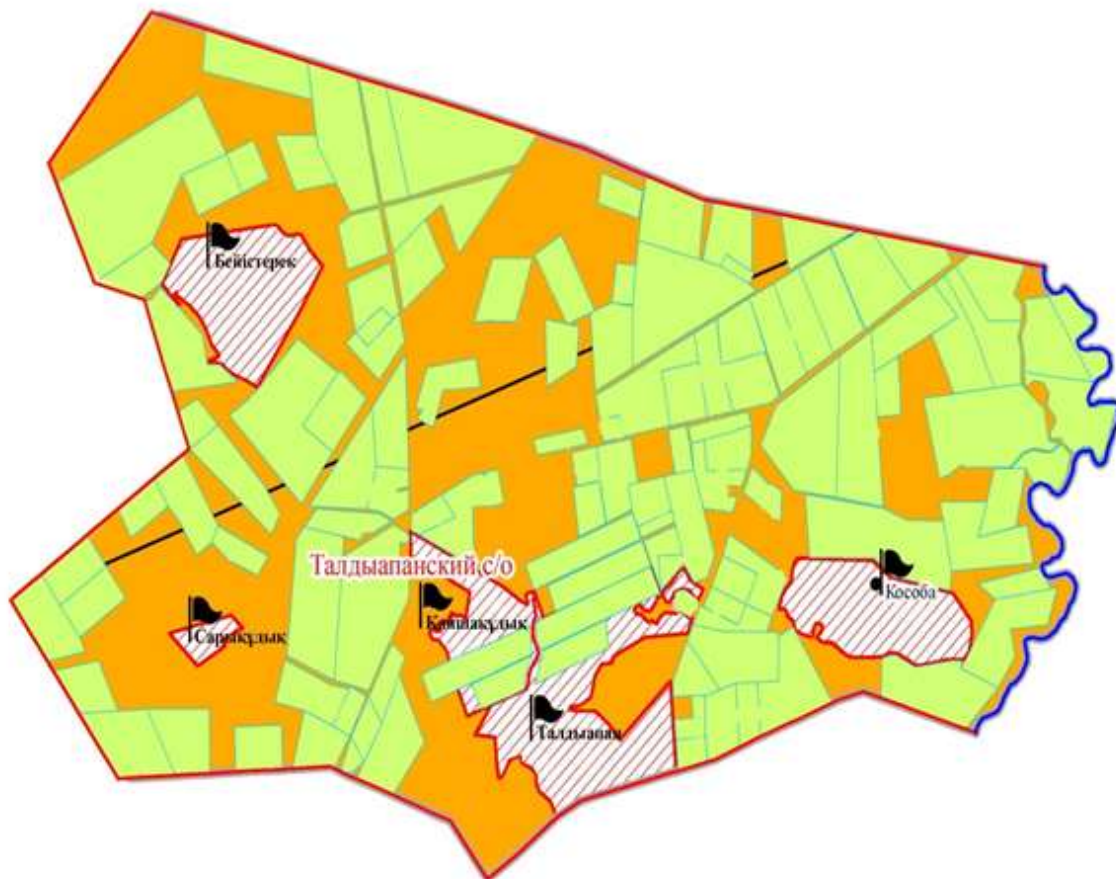

Құқық белгілейтін құжаттар негізінде жер санаттары, жер учаскелерінің меншік иелері және жер пайдаланушылар бөлінісінде әкімшілік-аумақтық бірлік аумағында жайылымдардың орналасу схемасы (картасы)

Талдыапан ауылдық округтері