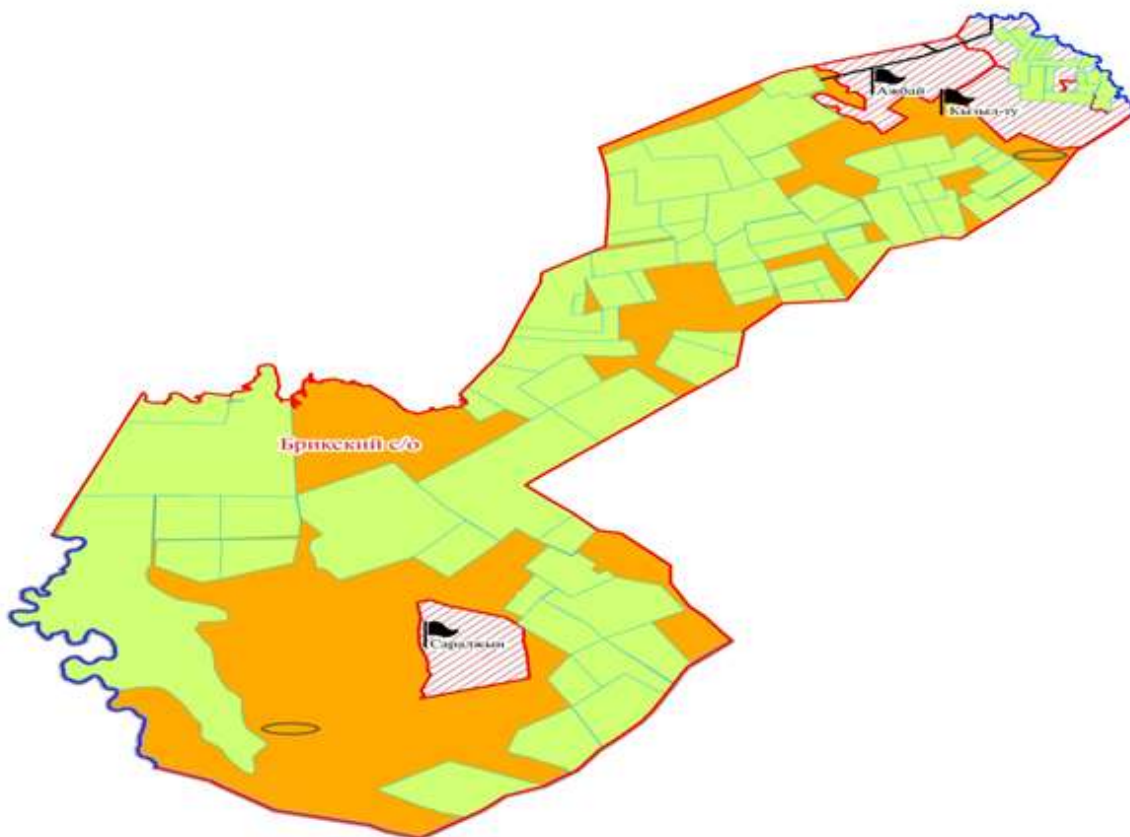

Аудандық маңызы бар қала, кент, ауыл, ауылдық округ маңында орналасқан жайылымдармен қамтамасыз етілмеген жеке және (немесе) заңды тұлғалардың ауыл шаруашылығы жануарларының мал басын шалғайдағы жайылымдарға орналастыру схемасы

Казталов ауданы бойынша
2023-2024 жылдарға арналған
жайылымдарды басқару және
оларды пайдалану жөніндегі
Жоспарға 69-қосымша

Аудандық маңызы бар қала, кент, ауыл, ауылдық округ маңында орналасқан жайылымдармен қамтамасыз етілмеген жеке және (немесе) заңды тұлғалардың ауыл шаруашылығы жануарларының мал басын шалғайдағы жайылымдарға орналастыру схемасы

Болашақ ауылдық округі