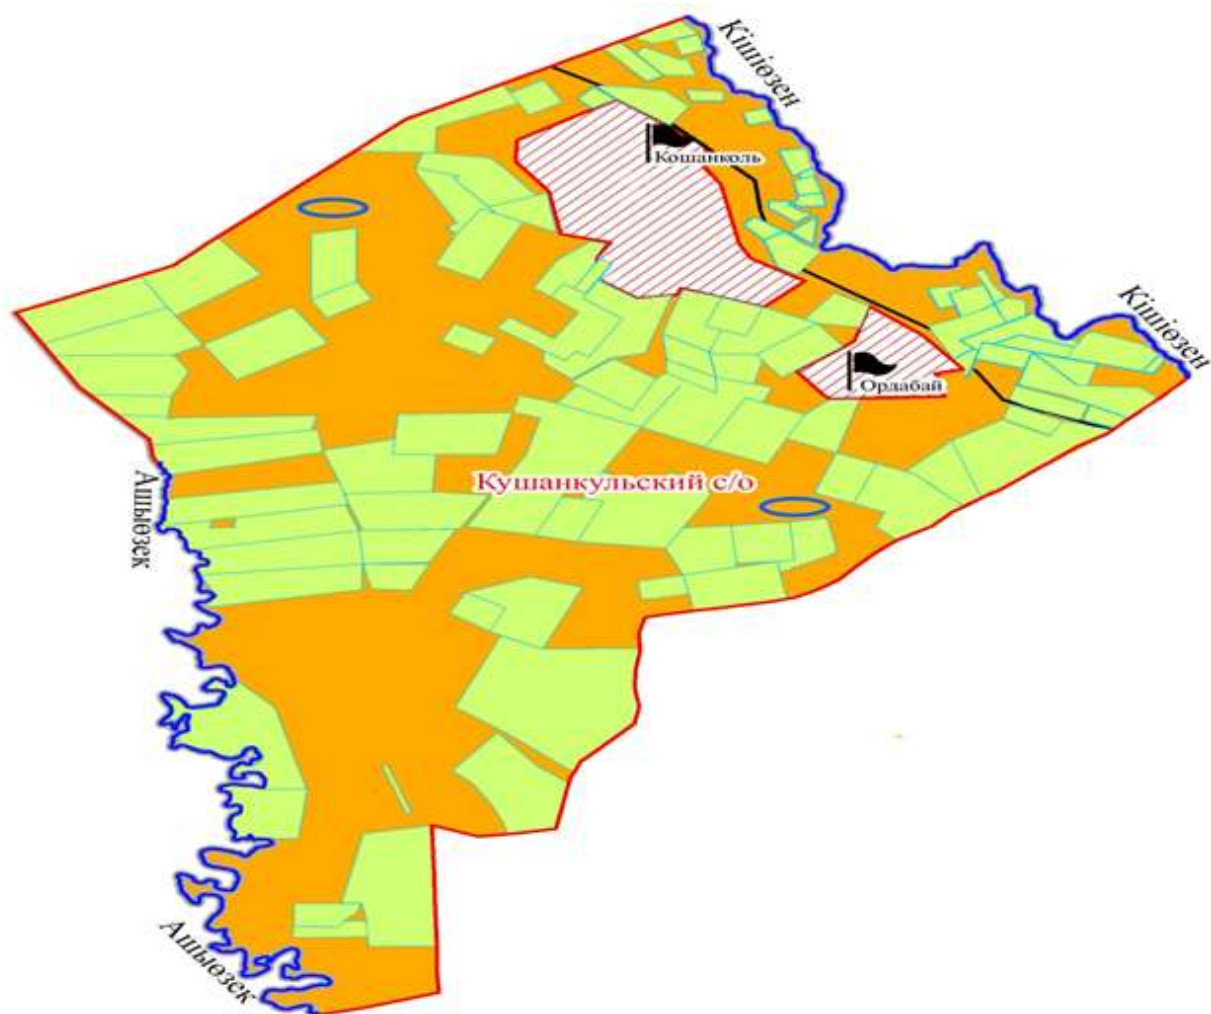

Қошанкөл ауылдық округі

Жайыламдары жоқ жеке (немесе) заңды тұлғалардың ауыл шаруашылығы жануарларының малын орналастыру үшін жайылымдарды қайта бөлу және оны берілген жайылымға көшіру сызбасы

Казталов ауданы бойынша
2023-2024 жылдарға арналған
жайылымдарды басқару және
оларды пайдалану жөніндегі
Жоспарға 64-қосымша

Жайылымы жоқ жеке және (немесе) заңды тұлғалардың ауыл шаруашылығы жануарларының мал басын орналастыру үшін жайылымдарды қайта бөлу және оны берілетін жайылымдарға ауыстыру схемасы

Талдыапан ауылдық округі