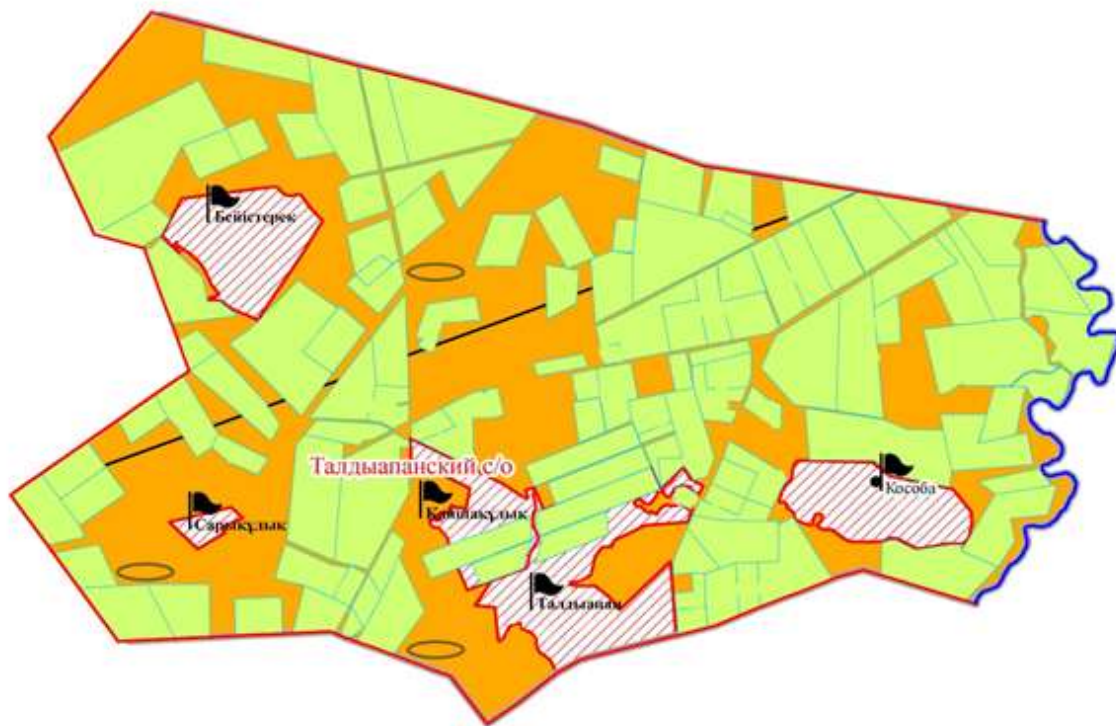

Аудандық маңызы бар қала, кент, ауыл, ауылдық округ маңында орналасқан жайылымдармен қамтамасыз етілмеген жеке және (немесе) заңды тұлғалардың ауыл шаруашылығы жануарларының мал басын шалғайдағы жайылымдарға орналастыру схемасы

Казталов ауданы бойынша
2023-2024 жылдарға арналған
жайылымдарды басқару және
оларды пайдалану жөніндегі
Жоспарға 81-қосымша

Аудандық маңызы бар қала, кент, ауыл, ауылдық округ маңында орналасқан жайылымдармен қамтамасыз етілмеген жеке және (немесе) заңды тұлғалардың ауыл шаруашылығы жануарларының мал басын шалғайдағы жайылымдарға орналастыру схемасы

Талдықұдық ауылдық округі