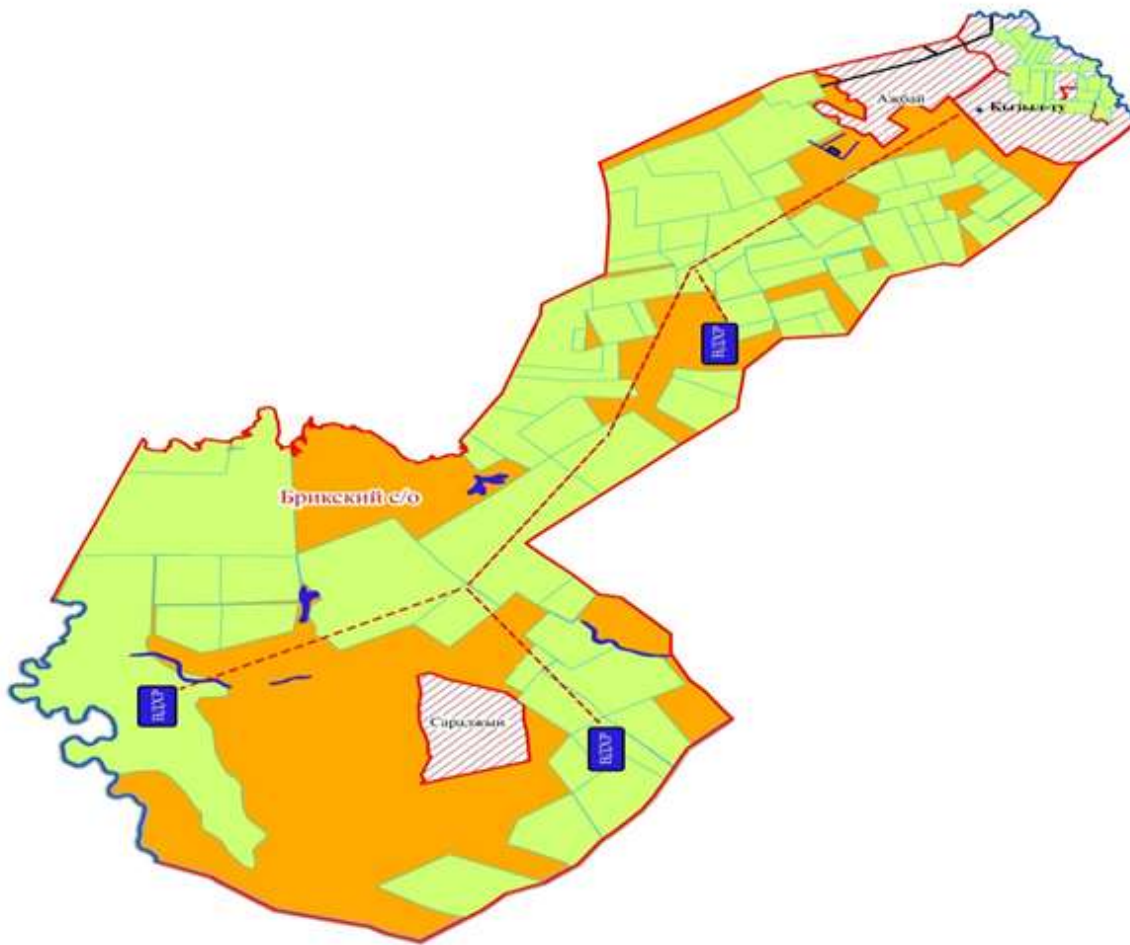

Шартты белгілер:

- елді-мекендер мен ауылдардың шекарасы
- өзендер, каналдар
- тас жолдар
- елді-мекен
- көбік
- ауылдық округ шекарасы
- босалқы жер
- шаруа қожалық иелігіндегі жер учаскелері
- халық мұқтажын қанағатандыратын қажетті жайылым

Казталов ауданы бойынша
2023-2024 жылдарға арналған
жайылымдарды басқару және
оларды пайдалану жөніндегі
Жоспарға 39-қосымша