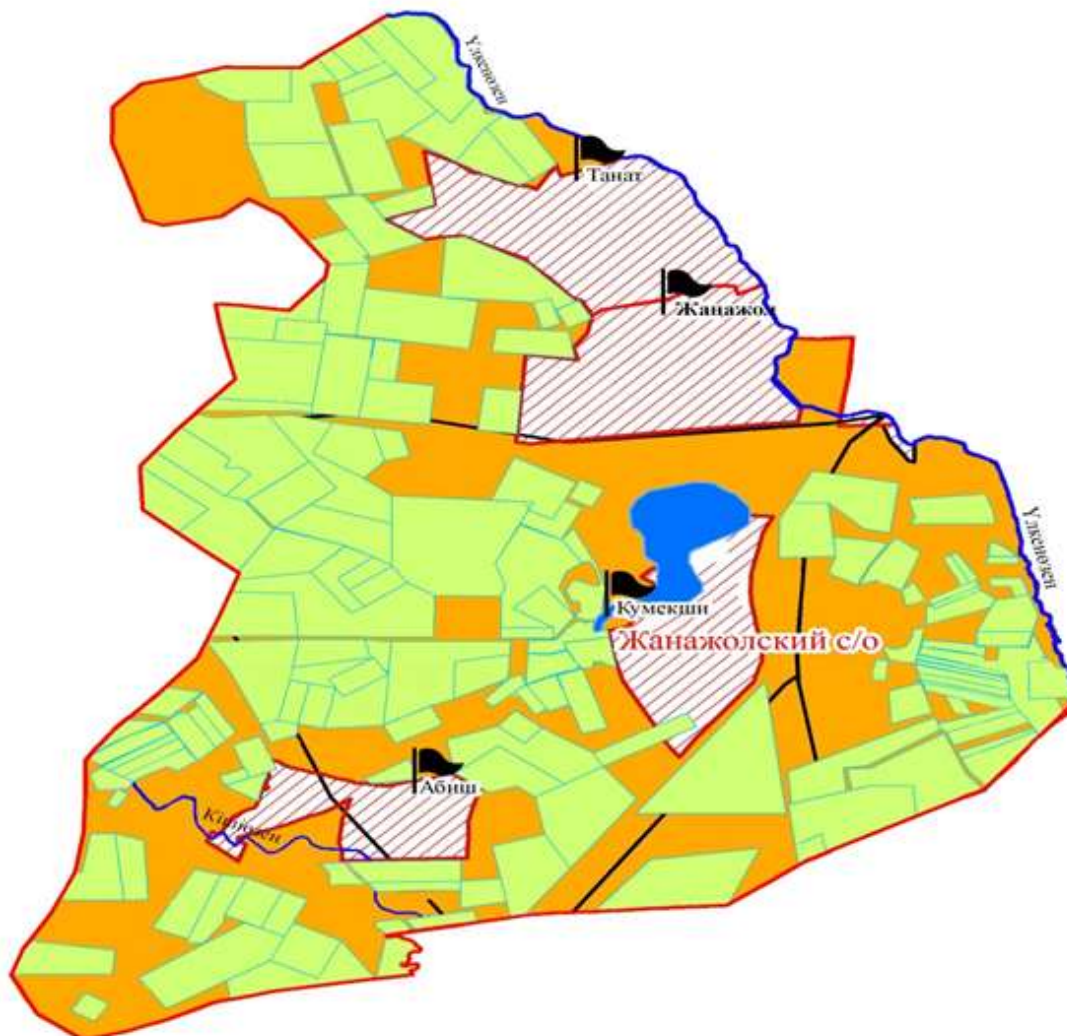

Жаңажл ауылдық округі

Шартты белгілер:

- елді-мекендер мен ауылдардың шекарасы
- өзендер, каналдар
- тас жолдар
- елді-мекен
- көбік
- ауылдық округ шекарасы
- босалқы жер
- шаруа қожалық иелігіндегі жер учаскелері
- халық мұқтажын қанағатандыратын қажетті жайылым

Казталов ауданы бойынша
2023-2024 жылдарға арналған
жайылымдарды басқару және
оларды пайдалану жөніндегі
Жоспарға 9-қосымша