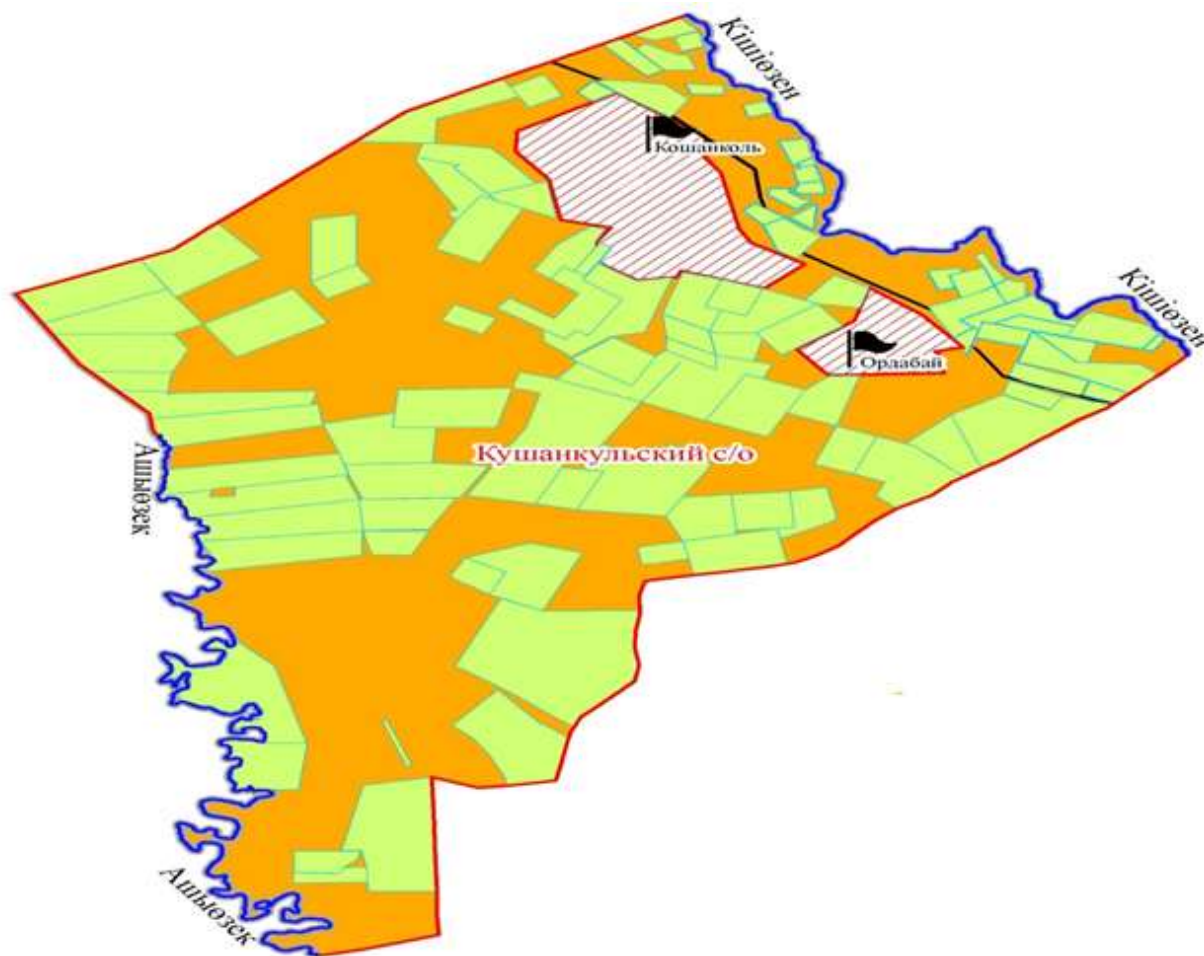

Құқық белгілейтін құжаттар негізінде жер санаттары, жер учаскелерінің меншік иелері және жер пайдаланушылар бөлінісінде әкімшілік-аумақтық бірлік аумағында жайылымдардың орналасу схемасы (картасы)

Қошанкөл ауылдық округтері

Шартты белгілер:

- елді-мекендер мен ауылдардың шекарасы
- өзендер, каналдар
- тас жолдар
- елді-мекен
- көбік
- ауылдық округ шекарасы
- босалқы жер
- шаруа қожалық иелігіндегі жер учаскелері
- халық мұқтажын қанағатандыратын қажетті жайылым

Казталов ауданы бойынша
2023-2024 жылдарға арналған