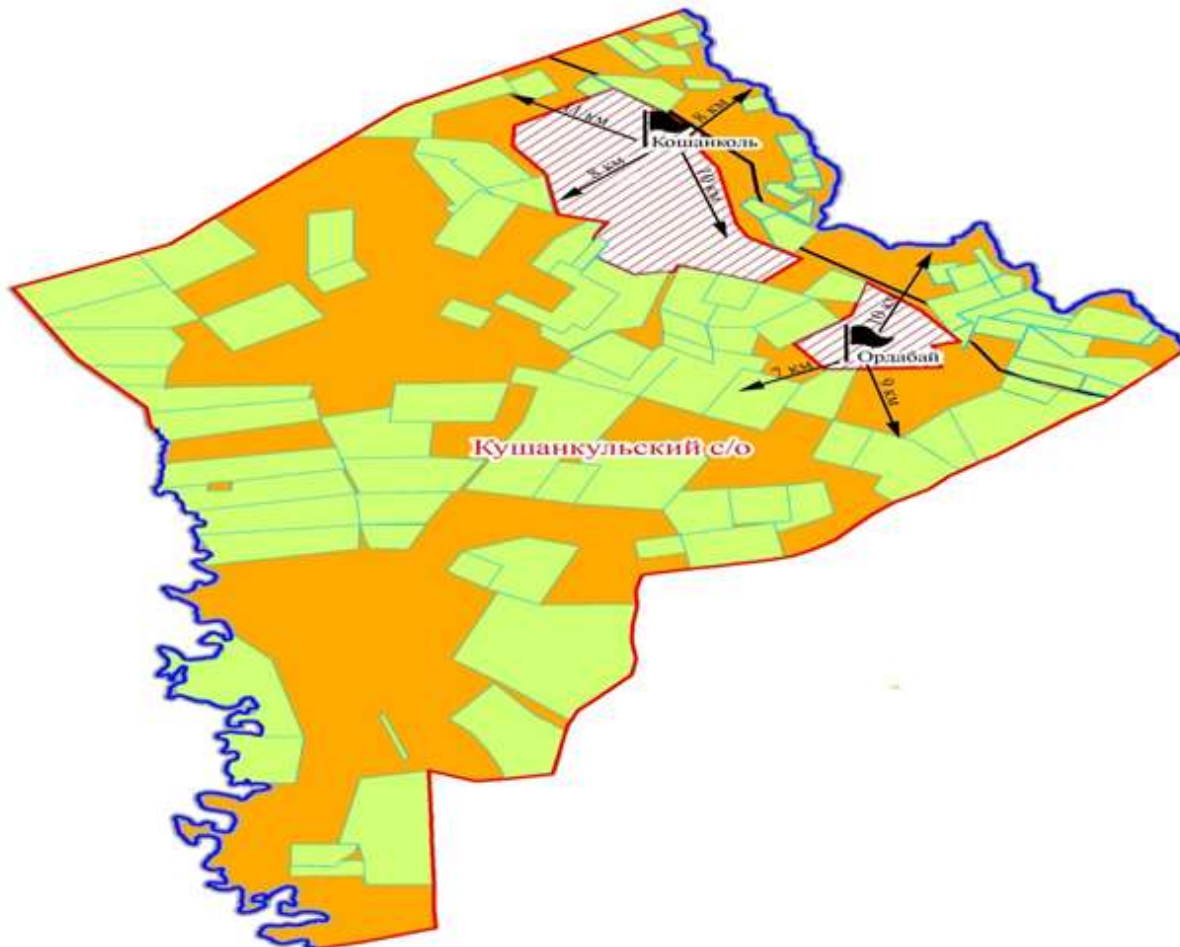

1. Шартты белгілер:
2. елді-мекендер мен ауылдардың шекарасы
   - өзендер, каналдар
   - тас жолдар
   - елді-мекен
   - көбік
   - ауылдық округ шекарасы
   - босалқы жер
   - шаруа қожалық иелігіндегі жер учаскелері
   - халық мұқтажын қанағатандыратын қажетті жайылым

Казталов ауданы бойынша
2023-2024 жылдарға арналған
жайылымдарды басқару және
оларды пайдалану жөніндегі
Жоспарға 31-қосымша

Жайылымдардың, оның ішінде маусымдық жайылымдардың сыртқы және ішкі шекаралары мен алаңдары, жайылымдық инфрақұрылым объектілері белгіленген картасы

Қошанкөл ауылдық округі