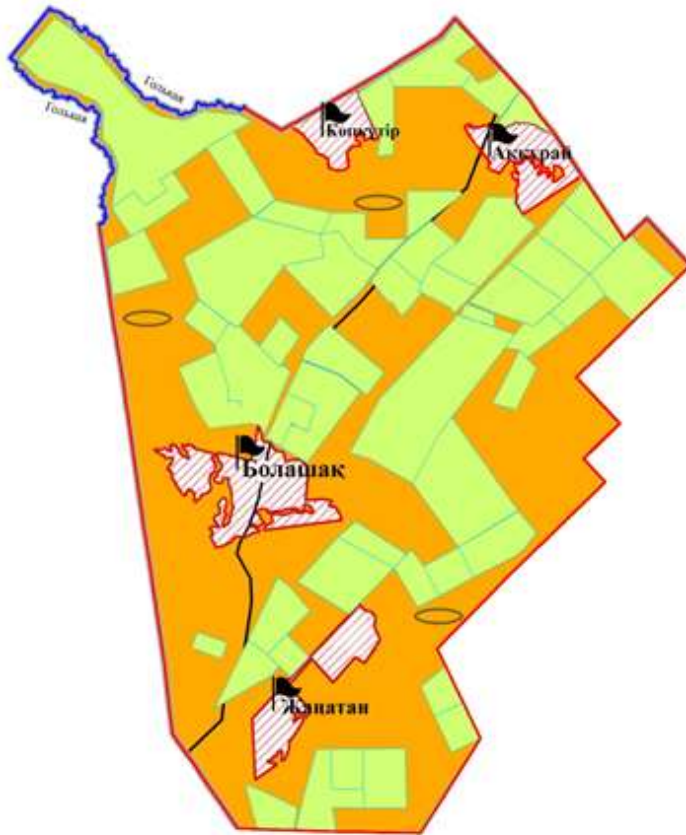

Аудандық маңызы бар қала, кент, ауыл, ауылдық округ маңында орналасқан жайылымдармен қамтамасыз етілмеген жеке және (немесе) заңды тұлғалардың ауыл шаруашылығы жануарларының мал басын шалғайдағы жайылымдарға орналастыру схемасы

Казталов ауданы бойынша
2023-2024 жылдарға арналған
жайылымдарды басқару және
оларды пайдалану жөніндегі
Жоспарға 70-қосымша

Аудандық маңызы бар қала, кент, ауыл, ауылдық округ маңында орналасқан жайылымдармен қамтамасыз етілмеген жеке және (немесе) заңды тұлғалардың ауыл шаруашылығы жануарларының мал басын шалғайдағы жайылымдарға орналастыру схемасы

Бостандық ауылдық округі