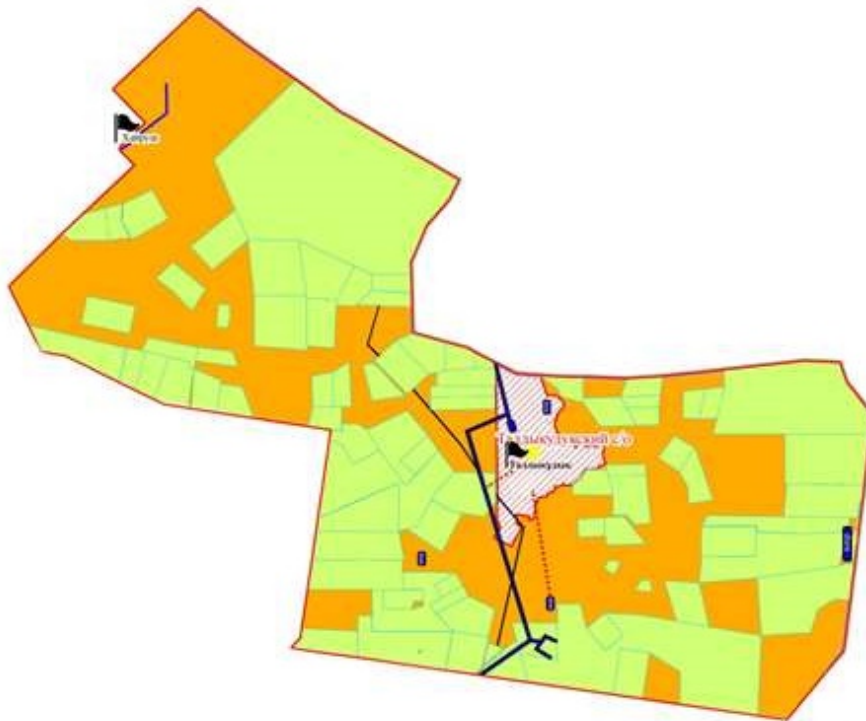

Казталов ауданы бойынша
2023-2024 жылдарға арналған
жайылымдарды басқару және
оларды пайдалану жөніндегі
Жоспарға 49-қосымша

Жайылым пайдаланушылардың су тұтыну нормасына сәйкес жасалған су көздеріне (көлдерге, өзендерге, тоғандарға, апандарға, суару немесе суландыру каналдарына, құбырлы немесе шахталы құдықтарға) қол жеткізу схемасы

Талдыапан ауылдық округі

Шартты белгілер:

- елді-мекендер мен ауылдардың шекарасы
- өзендер, каналдар
- тас жолдар
- елді-мекен
- көбік
- ауылдық округ шекарасы
- босалқы жер
- шаруа қожалық иелігіндегі жер учаскелері
- халық мұқтажын қанағатандыратын қажетті жайылым

Казталов ауданы бойынша
2023-2024 жылдарға арналған