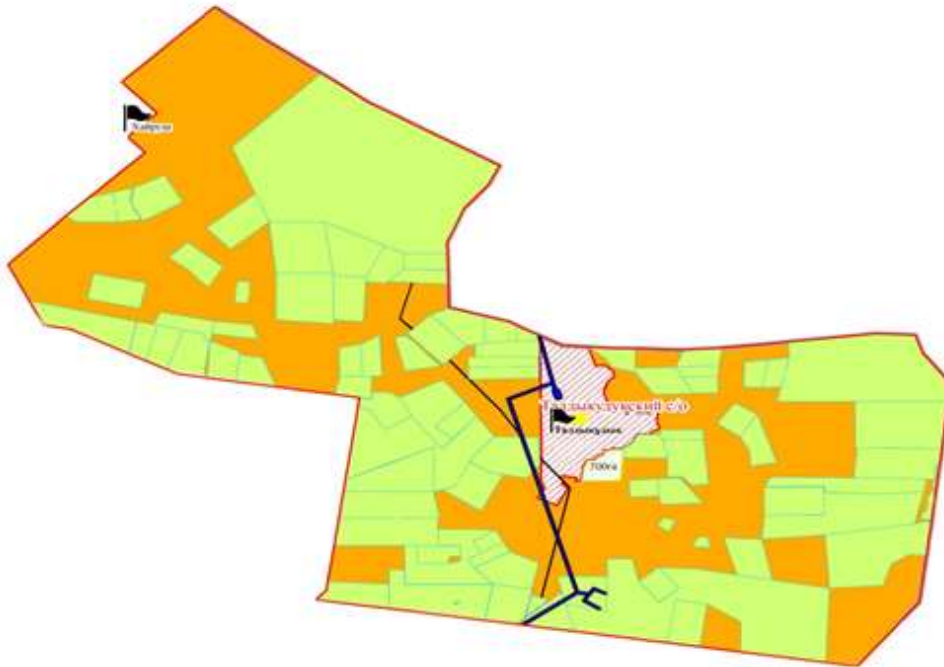

Шартты белгілер:

- елді-мекендер мен ауылдардың шекарасы
- өзендер, каналдар
- тас жолдар
- елді-мекен
- көбік
- ауылдық округ шекарасы
- босалқы жер
- шаруа қожалық иелігіндегі жер учаскелері
- халық мұқтажын қанағатандыратын қажетті жайылым

Казталов ауданы бойынша
2023-2024 жылдарға арналған
жайылымдарды басқару және
оларды пайдалану жөніндегі
Жоспарға 97-қосымша

Аудандық маңызы бар қала, кент, ауыл, ауылдық округ маңында орналасқан жайылымдармен жергілікті жағдайлар мен ерекшеліктерге қарай жеке ауладағы ауыл шаруашылығы жануарларын жаюға халық мұқтажын қанағаттандыру үшін қажетті жайылымдардың сыртқы мен ішкі шекаралары және алаңдары белгіленген схемалары

Талдықұдық ауылдық округтері