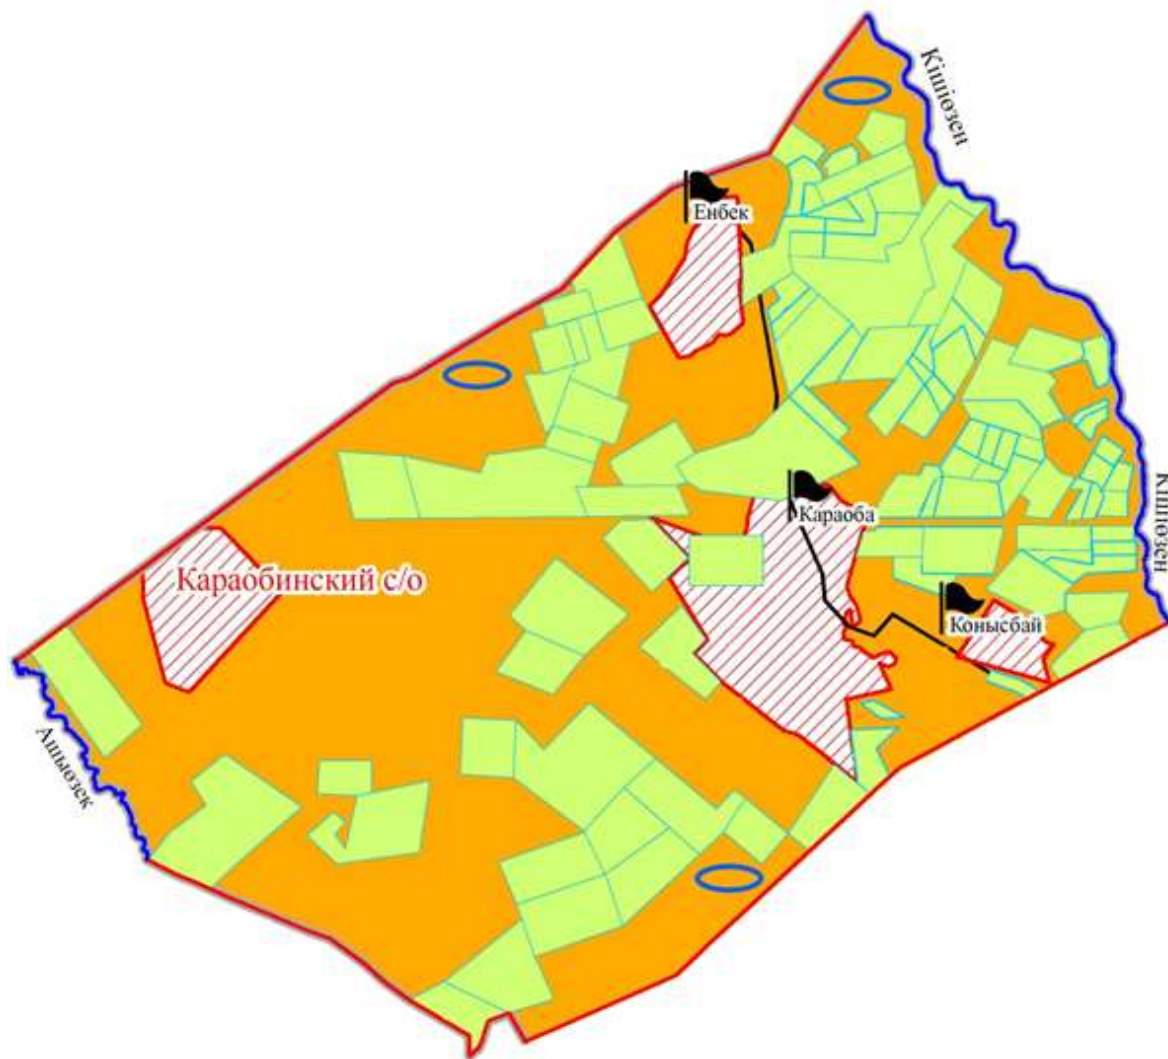

Қараоба ауылдық округі

Жайылымдары жоқ жеке (немесе) заңды тұлғалардың ауыл шаруашылығы жануарларының малын орналастыру үшін жайылымдарды қайта бөлу және оны берілген жайылымға көшіру сызбасы

Казталов ауданы бойынша
2023-2024 жылдарға арналған
жайылымдарды басқару және
оларды пайдалану жөніндегі
Жоспарға 61-қосымша