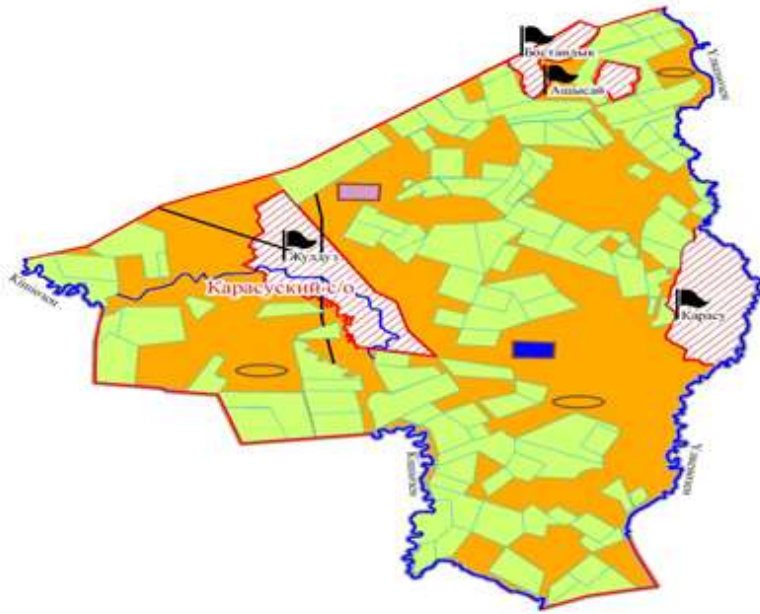

Аудандық маңызы бар қала, кент, ауыл, ауылдық округ маңында орналасқан жайылымдармен қамтамасыз етілмеген жеке және (немесе) заңды тұлғалардың ауыл шаруашылығы жануарларының мал басын шалғайдағы жайылымдарға орналастыру схемасы

Казталов ауданы бойынша
2023-2024 жылдарға арналған
жайылымдарды басқару және
оларды пайдалану жөніндегі
Жоспарға 79-қосымша

Аудандық маңызы бар қала, кент, ауыл, ауылдық округ маңында орналасқан жайылымдармен қамтамасыз етілмеген жеке және (немесе) заңды тұлғалардың ауыл шаруашылығы жануарларының мал басын шалғайдағы жайылымдарға орналастыру схемасы

Қошанкөл ауылдық округі