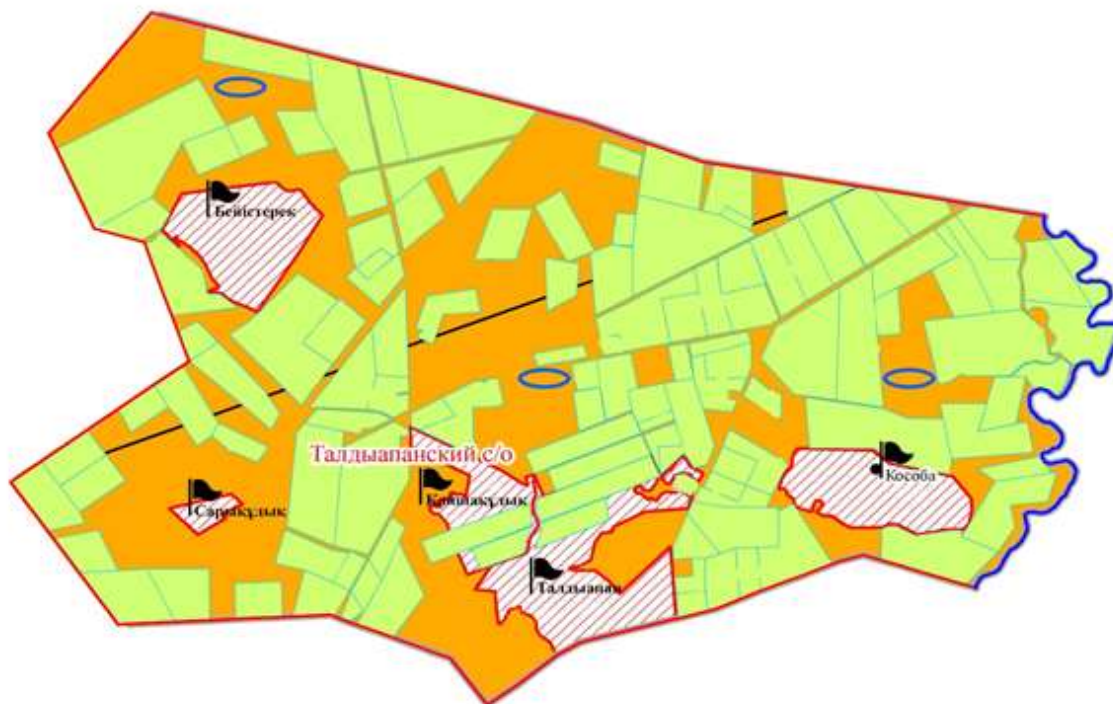

Жайылымдары жоқ жеке (немесе) заңды тұлғалардың ауыл шаруашылығы жануарларының малын орналастыру үшін жайылымдарды қайта бөлу және оны берілген жайылымға көшіру сызбасы

Казталов ауданы бойынша
2023-2024 жылдарға арналған
жайылымдарды басқару және
оларды пайдалану жөніндегі
Жоспарға 65-қосымша

Жайылымы жоқ жеке және (немесе) заңды тұлғалардың ауыл шаруашылығы жануарларының мал басын орналастыру үшін жайылымдарды қайта бөлу және оны берілетін жайылымдарға ауыстыру схемасы

Талдықұдық ауылдық округі