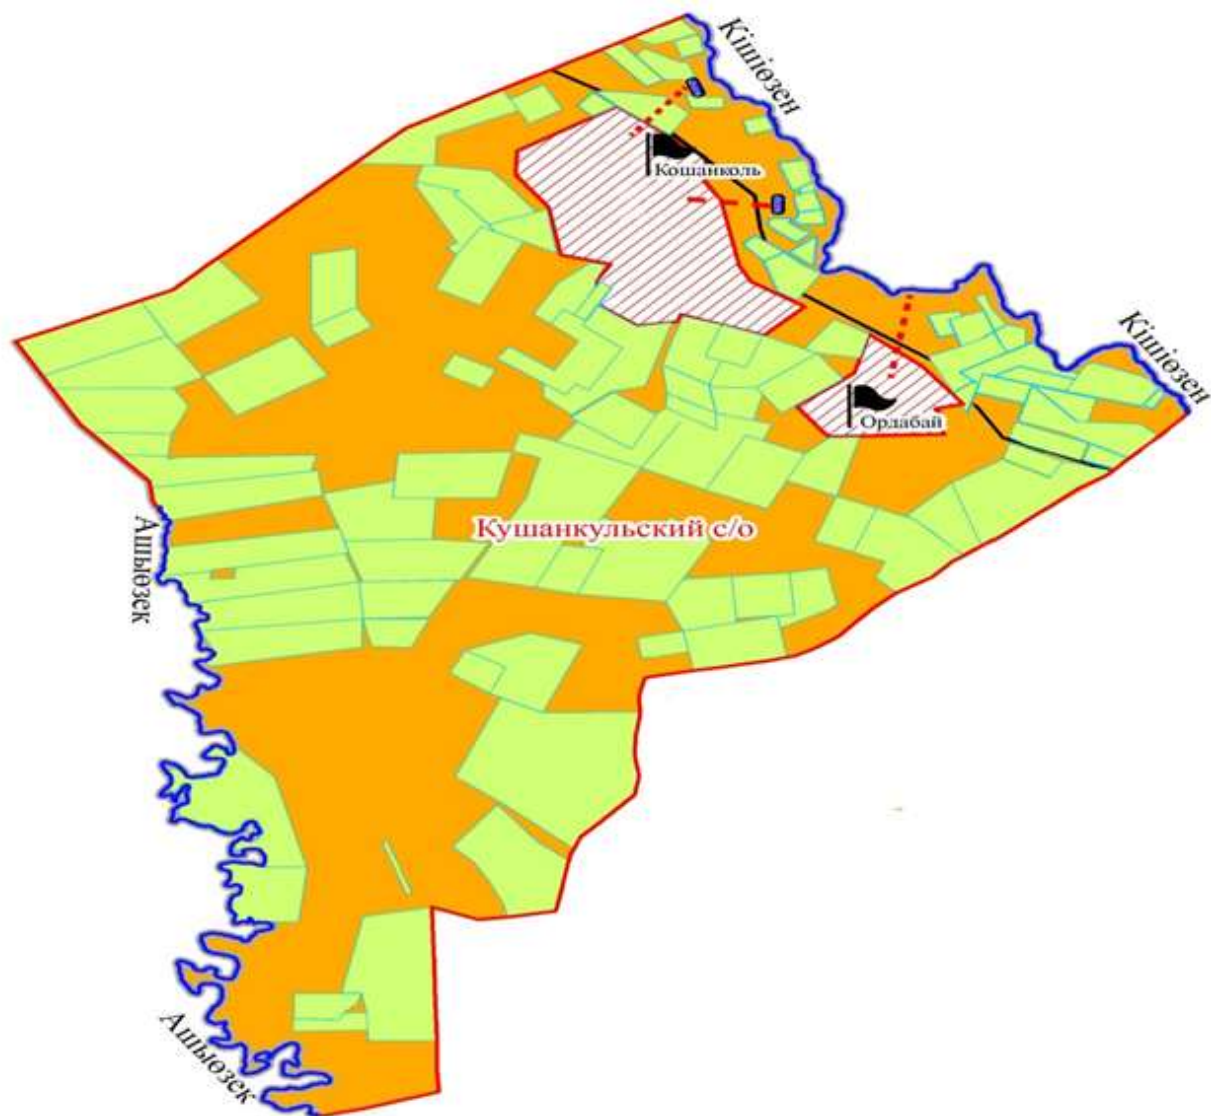

Шартты белгілер:

- елді-мекендер мен ауылдардың шекарасы
- өзендер, каналдар
- тас жолдар
- елді-мекен
- көбік
- ауылдық округ шекарасы
- босалқы жер
- шаруа қожалық иелігіндегі жер учаскелері
- халық мұқтажын қанағатандыратын қажетті жайылым

Казталов ауданы бойынша
2023-2024 жылдарға арналған
жайылымдарды басқару және
оларды пайдалану жөніндегі
Жоспарға 48-қосымша