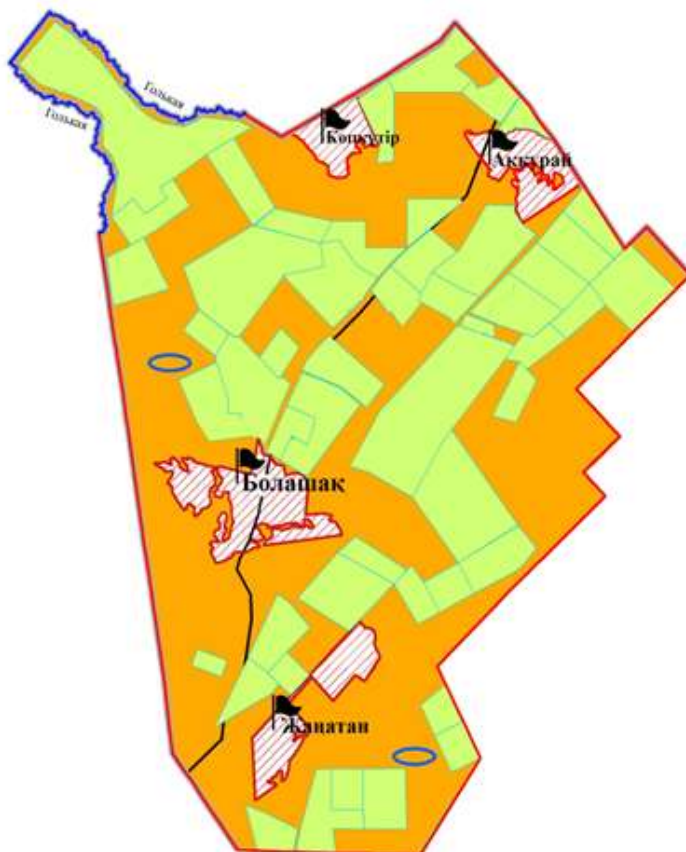

Жайылымдары жоқ жеке (немесе) заңды тұлғалардың ауыл шаруашылығы жануарларының малын орналастыру үшін жайылымдарды қайта бөлу және оны берілген жайылымға көшіру сызбасы

Казталов ауданы бойынша
2023-2024 жылдарға арналған
жайылымдарды басқару және
оларды пайдалану жөніндегі
Жоспарға 53-қосымша

Жайылымы жоқ жеке және (немесе) заңды тұлғалардың ауыл шаруашылығы жануарларының мал басын орналастыру үшін жайылымдарды қайта бөлу және оны берілетін жайылымдарға ауыстыру схемасы

Болашақ ауылдық округі