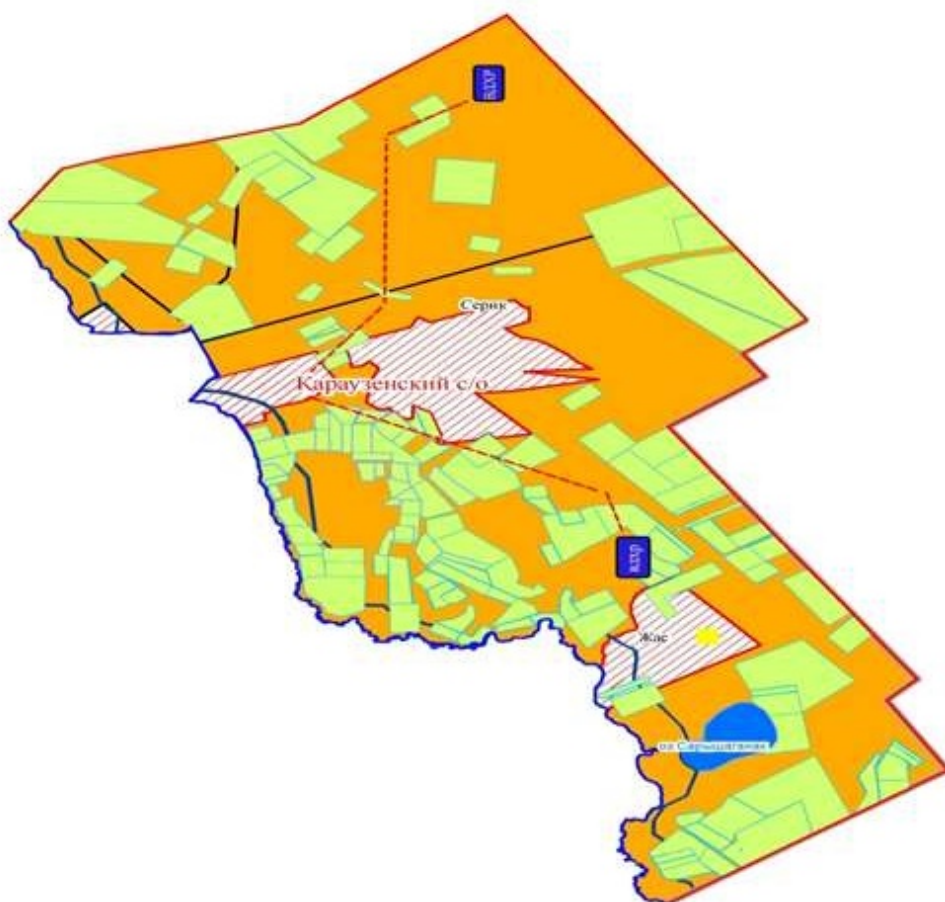

Казталов ауданы бойынша
2023-2024 жылдарға арналған
жайылымдарды басқару және
оларды пайдалану жөніндегі
Жоспарға 45-қосымша

Жайылым пайдаланушылардың су тұтыну нормасына сәйкес жасалған су көздеріне (көлдерге, өзендерге, тоғандарға, апандарға, суару немесе суландыру каналдарына, құбырлы немесе шахталы құдықтарға) қол жеткізу схемасы

Қараөзен ауылдық округі