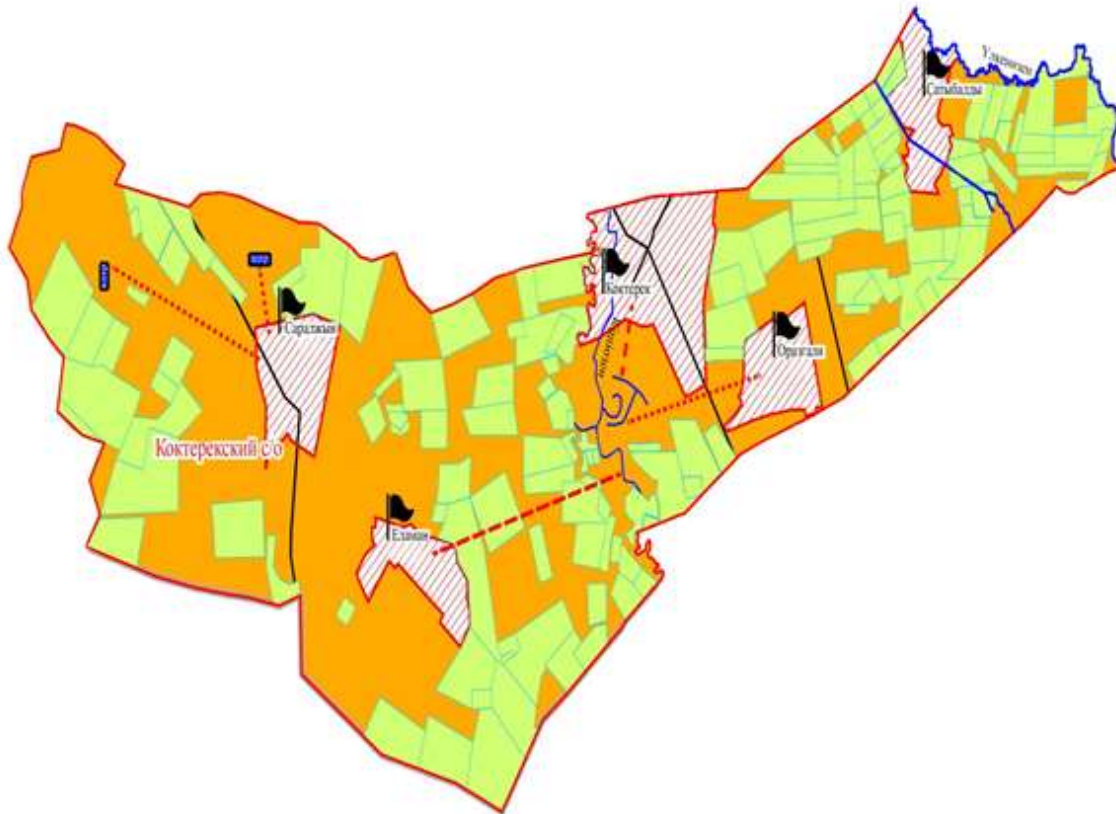

Жайылым пайдаланушылардың су тұтыну нормасына сәйкес жасалған су көздеріне (көлдерге, өзендерге, тоғандарға, апандарға, суару немесе суландыру каналдарына, құбырлы немесе шахталы құдықтарға) қол жеткізу схемасы

Көктерек ауылдық округі

Шартты белгілер:

- елді-мекендер мен ауылдардың шекарасы
- өзендер, каналдар
- тас жолдар
- елді-мекен
- көбік
- ауылдық округ шекарасы
- босалқы жер
- шаруа қожалық иелігіндегі жер учаскелері
- халық мұқтажын қанағатандыратын қажетті жайылым