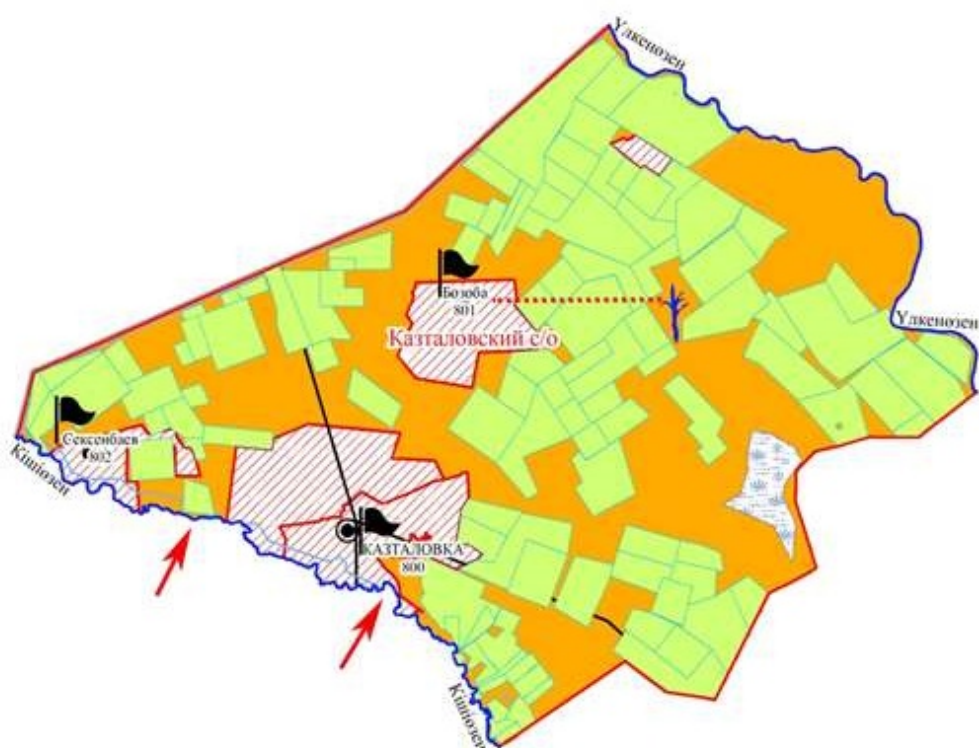

Казталов ауданы бойынша
2023-2024 жылдарға арналған
жайылымдарды басқару және
оларды пайдалану жөніндегі
Жоспарға 41-қосымша

Жайылым пайдаланушылардың су тұтыну нормасына сәйкес жасалған су көздеріне (көлдерге, өзендерге, тоғандарға, апандарға, суару немесе суландыру каналдарына, құбырлы немесе шахталы құдықтарға) қол жеткізу схемасы

Казталов ауылдық округі

Шартты белгілер:

- елді-мекендер мен ауылдардың шекарасы
- өзендер, каналдар
- тас жолдар
- елді-мекен
- көбік
- ауылдық округ шекарасы
- босалқы жер
- шаруа қожалық иелігіндегі жер учаскелері
- халық мұқтажын қанағатандыратын қажетті жайылым

Казталов ауданы бойынша
2023-2024 жылдарға арналған