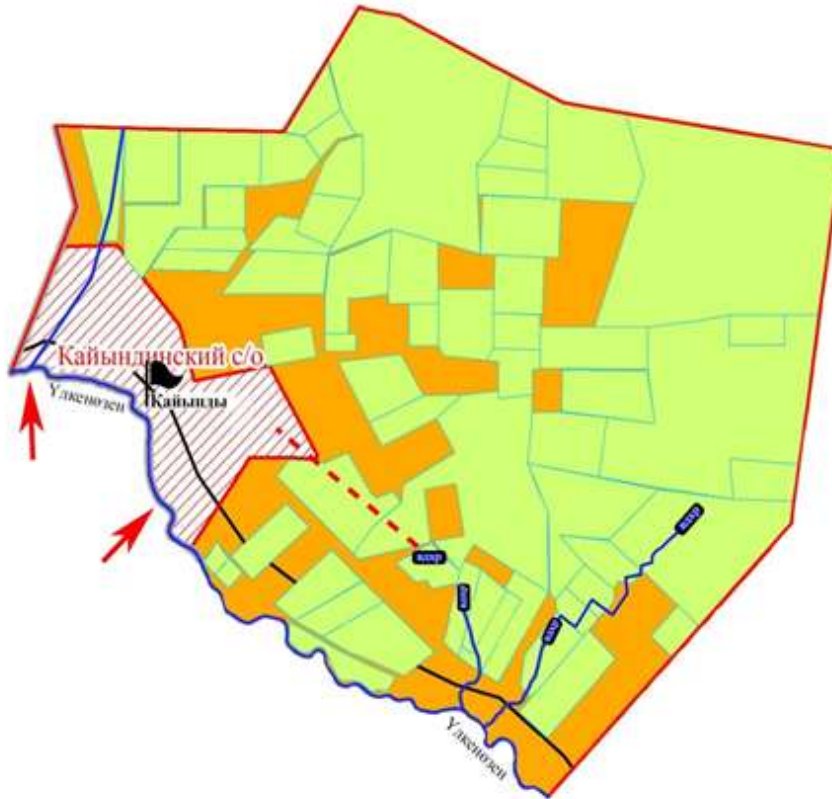

Жайылым пайдаланушылардың су тұтыну нормасына сәйкес жасалған су көздеріне (көлдерге, өзендерге, тоғандарға, апандарға, суару немесе суландыру каналдарына, құбырлы немесе шахталы құдықтарға) қол жеткізу схемасы

Қайыңды ауылдық округі

Шартты белгілер:

- елді-мекендер мен ауылдардың шекарасы
- өзендер, каналдар
- тас жолдар
- елді-мекен
- көбік
- ауылдық округ шекарасы
- босалқы жер
- шаруа қожалық иелiгiндегi жер учаскелерi
- халық мұқтажын қанағатандыратын қажеттi жайылым