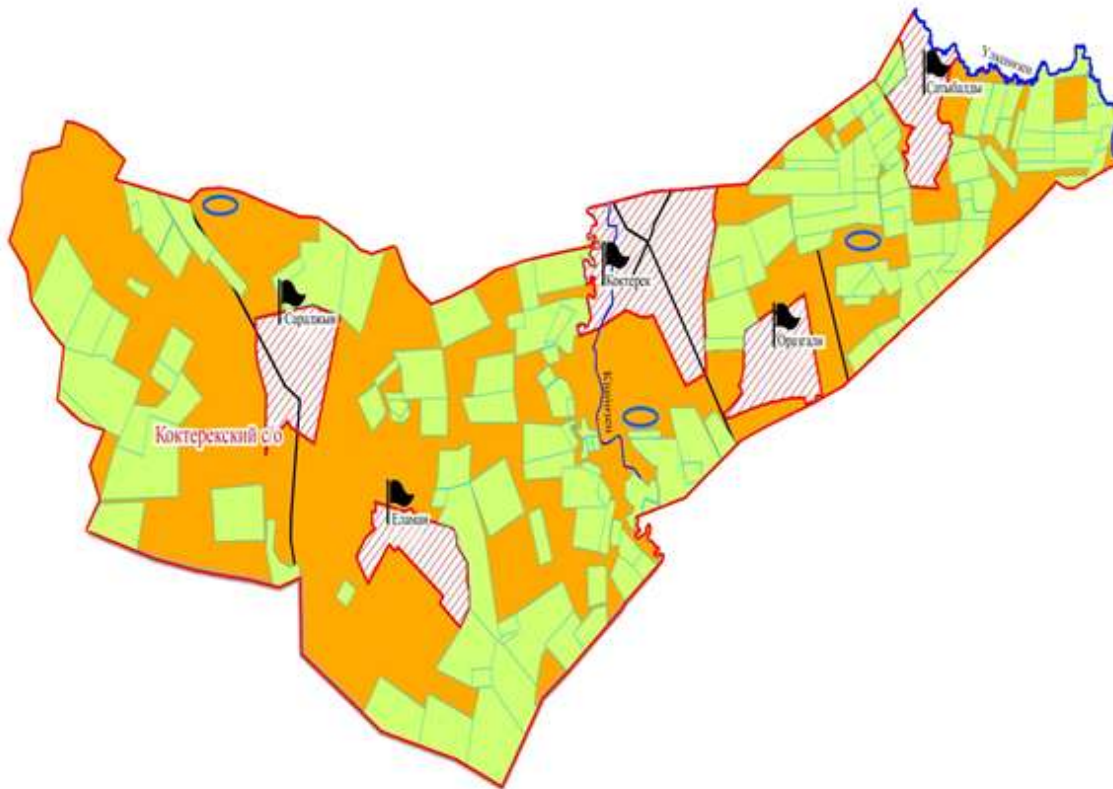

Жайыламдары жоқ жеке (немесе) заңды тұлғалардың ауыл шаруашылығы жануарларының малын орналастыру үшін жайылымдарды қайта бөлу және оны берілген жайылымға көшіру сызбасы

Казталов ауданы бойынша
2023-2024 жылдарға арналған
жайылымдарды басқару және
оларды пайдалану жөніндегі
Жоспарға 58-қосымша

Жайылымы жоқ жеке және (немесе) заңды тұлғалардың ауыл шаруашылығы жануарларының мал басын орналастыру үшін жайылымдарды қайта бөлу және оны берілетін жайылымдарға ауыстыру схемасы

Көктерек ауылдық округі

Жайыламдары жоқ жеке (немесе) заңды тұлғалардың ауыл шаруашылығы жануарларының малын орналастыру үшін жайылымдарды қайта бөлу және оны берілген жайылымға көшіру сызбасы