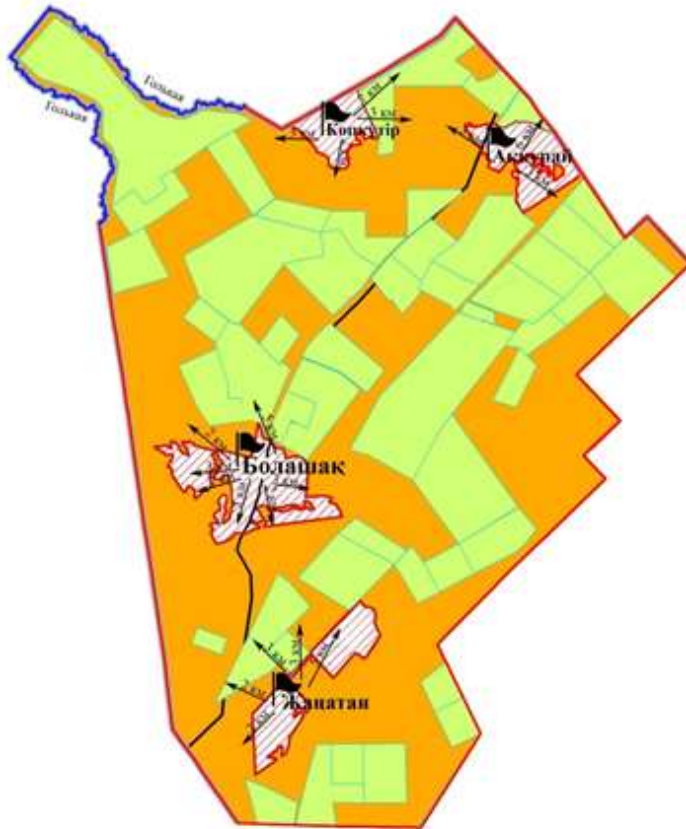

Жайылымдардың, оның ішінде маусымдық жайылымдардың сыртқы және ішкі шекаралары мен алаңдары, жайылымдық инфрақұрылым объектілері белгіленген картасы

Болашақ ауылдық округі

Шартты белгілер:

- елді-мекендер мен ауылдардың шекарасы
- өзендер, каналдар
- тас жолдар
- елді-мекен
- көбік
- ауылдық округ шекарасы
- босалқы жер
- шаруа қожалық иелігіндегі жер учаскелері
- халық мұқтажын қанағатандыратын қажетті жайылым