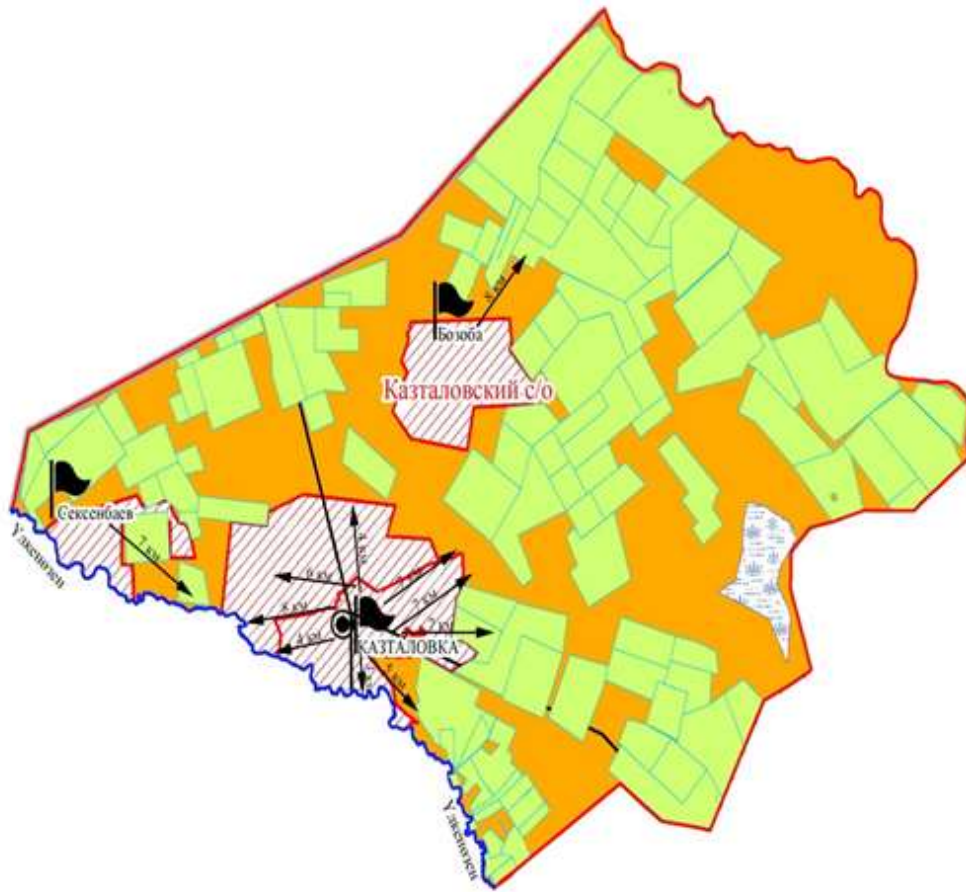

Жайылымдардың, оның ішінде маусымдық жайылымдардың сыртқы және ішкі шекаралары мен алаңдары, жайылымдық инфрақұрылым объектілері белгіленген картасы

Казталов ауылдық округі

Шартты белгілер:

- елді-мекендер мен ауылдардың шекарасы
- өзендер, каналдар
- тас жолдар
- елді-мекен
- көбік
- ауылдық округ шекарасы
- босалқы жер
- шаруа қожалық иелігіндегі жер учаскелері
- халық мұқтажын қанағатандыратын қажетті жайылым