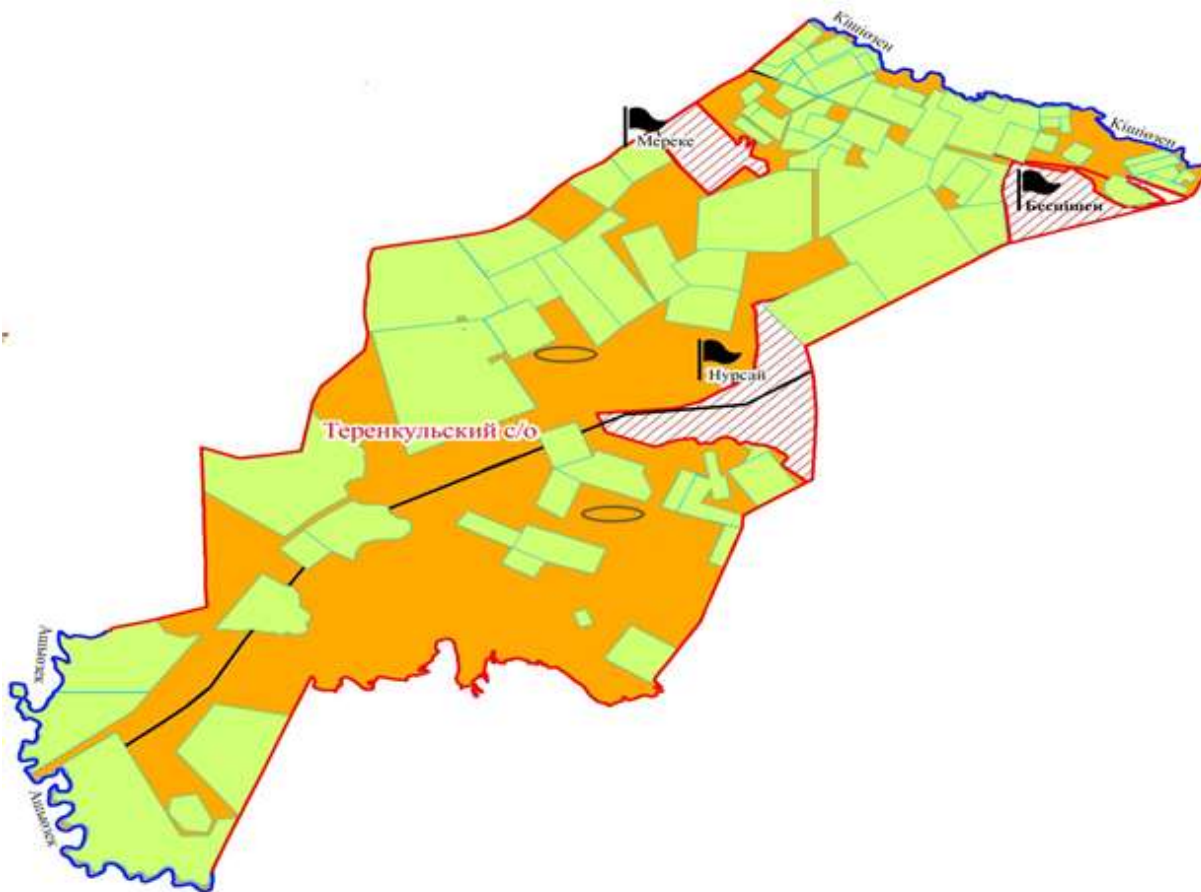

Аудандық маңызы бар қала, кент, ауыл, ауылдық округ маңында орналасқан жайылымдармен қамтамасыз етілмеген жеке және (немесе) заңды тұлғалардың ауыл шаруашылығы жануарларының мал басын шалғайдағы жайылымдарға орналастыру схемасы

Казталов ауданы бойынша
2023-2024 жылдарға арналған
жайылымдарды басқару және
оларды пайдалану жөніндегі
Жоспарға 83-қосымша

Аудандық маңызы бар қала, кент, ауыл, ауылдық округ маңында орналасқан жайылымдармен жергілікті жағдайлар мен ерекшеліктерге қарай жеке ауладағы ауыл шаруашылығы жануарларын жаюға халық мұқтажын қанағаттандыру үшін қажетті жайылымдардың сыртқы мен ішкі шекаралары және алаңдары белгіленген схемалары

Ақпәтер ауылдық округі