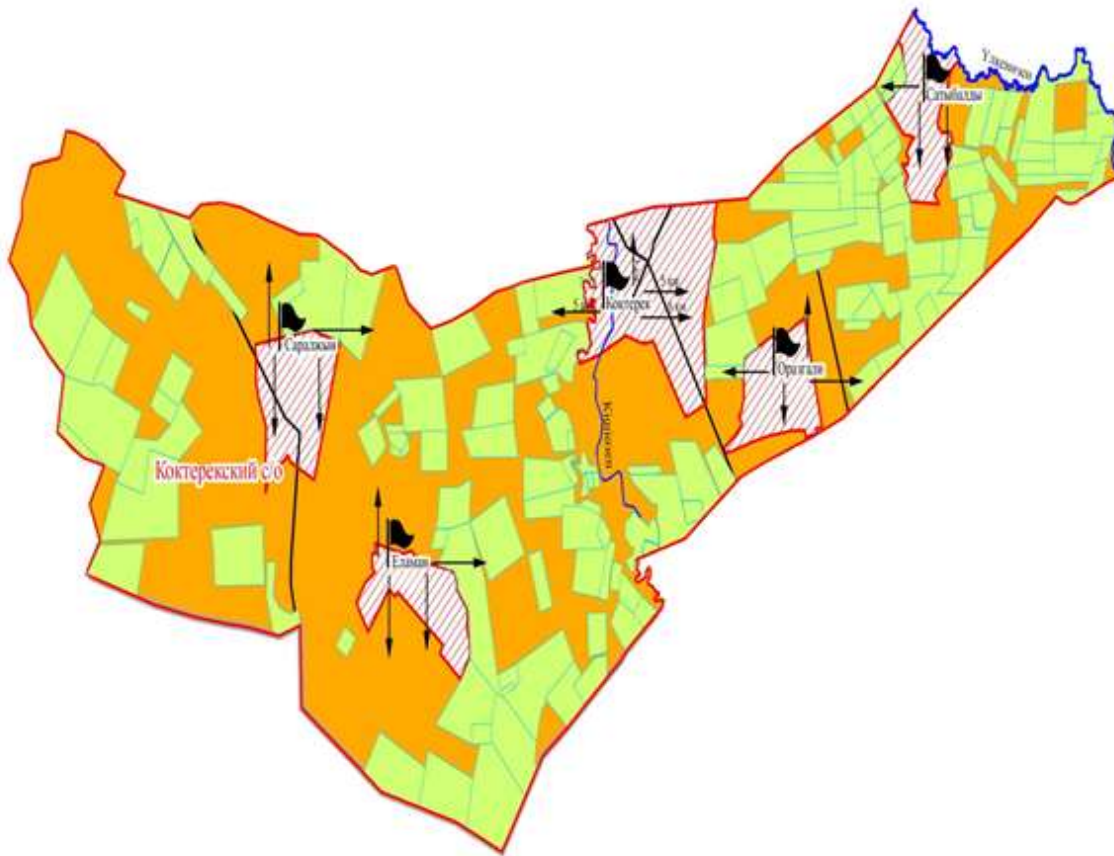

Казталов ауданы бойынша
2023-2024 жылдарға арналған
жайылымдарды басқару және
оларды пайдалану жөніндегі
Жоспарға 26–қосымша

Жайылымдардың, оның ішінде маусымдық жайылымдардың сыртқы және ішкі шекаралары мен алаңдары, жайылымдық инфрақұрылым объектілері белгіленген картасы

Көктерек ауылдық округі

Шартты белгілер:

- елді-мекендер мен ауылдардың шекарасы
- өзендер, каналдар
- тас жолдар
- елді-мекен
- көбік
- ауылдық округ шекарасы
- босалқы жер
- шаруа қожалық иелігіндегі жер учаскелері
- халық мұқтажын қанағатандыратын қажетті жайылым

Казталов ауданы бойынша