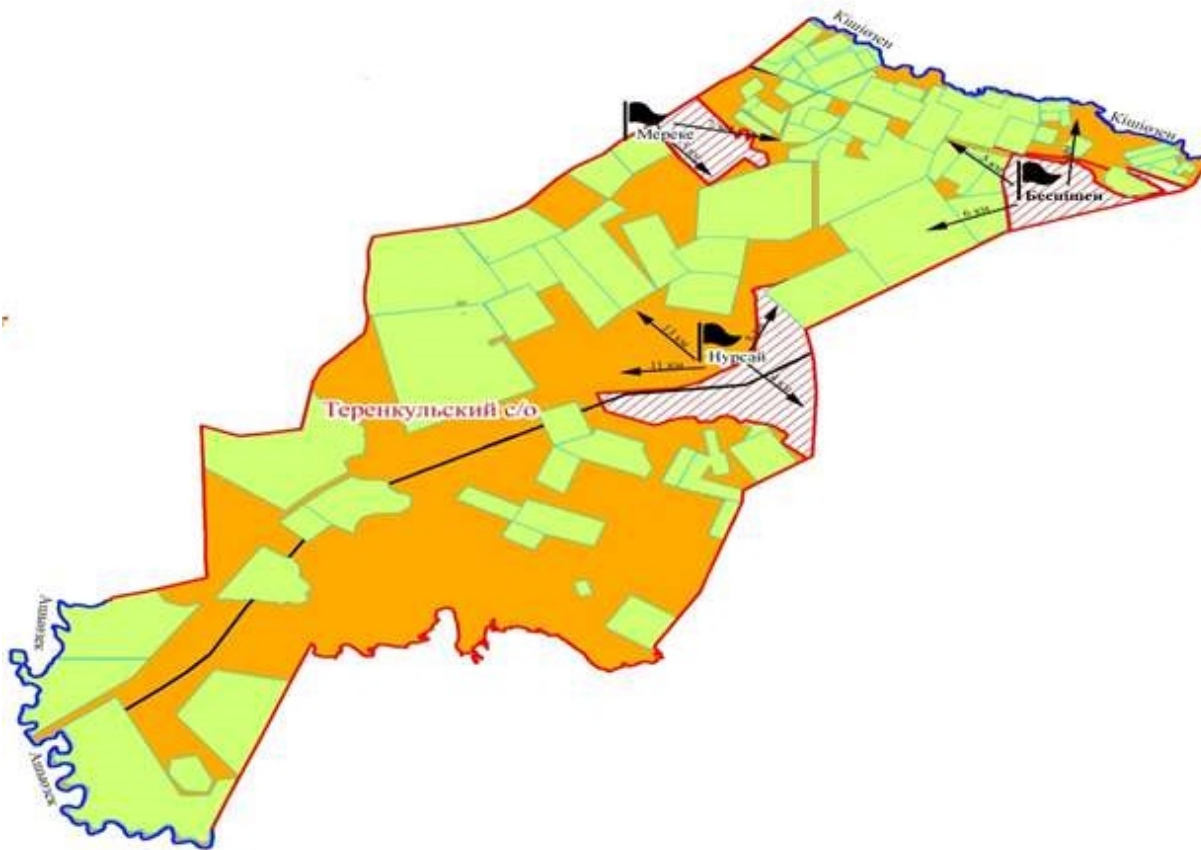

1. Шартты белгілер:
2. елді-мекендер мен ауылдардың шекарасы
   - өзендер, каналдар
   - тас жолдар
   - елді-мекен
   - көбік
   - ауылдық округ шекарасы
   - босалқы жер
   - шаруа қожалық иелігіндегі жер учаскелері
   - халық мұқтажын қанағатандыратын қажетті жайылым

Казталов ауданы бойынша
2023-2024 жылдарға арналған
жайылымдарды басқару және
оларды пайдалану жөніндегі
Жоспарға 34-қосымша

Жайылымдардың, оның ішінде маусымдық жайылымдардың сыртқы және ішкі шекаралары мен алаңдары, жайылымдық инфрақұрылым объектілері белгіленген картасы

Теренкөл ауылдық округі