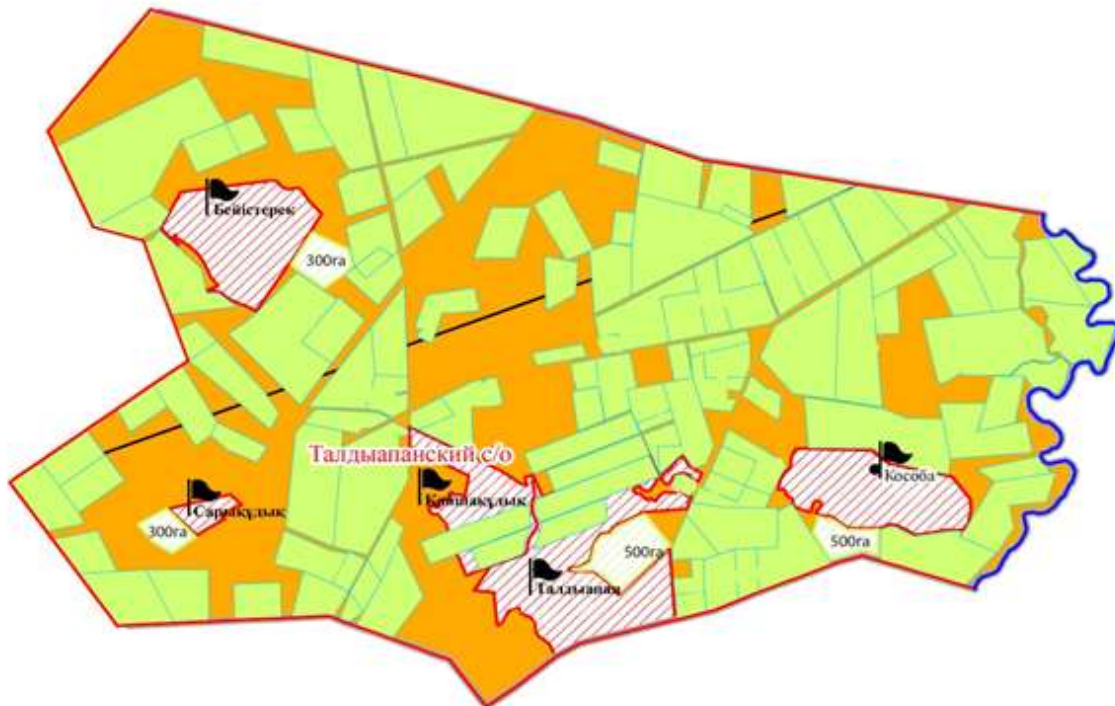

1. **Шартты белгілер:**
2. елді-мекендер мен ауылдардың шекарасы
   - өзендер, каналдар
   - тас жолдар
   - елді-мекен
   - көбік
   - ауылдық округ шекарасы
   - босалқы жер
   - шаруа қожалық иелігіндегі жер учаскелері
   - халық мұқтажын қанағатандыратын қажетті жайылым

Казталов ауданы бойынша
2023-2024 жылдарға арналған
жайылымдарды басқару және
оларды пайдалану жөніндегі
Жоспарға 96-қосымша

Аудандық маңызы бар қала, кент, ауыл, ауылдық округ маңында орналасқан жайылымдармен жергілікті жағдайлар мен ерекшеліктерге қарай жеке ауладағы ауыл шаруашылығы жануарларын жаюға халық мұқтажын қанағаттандыру үшін қажетті жайылымдардың сыртқы мен ішкі шекаралары және алаңдары белгіленген схемалары

Талдыапан ауылдық округтері