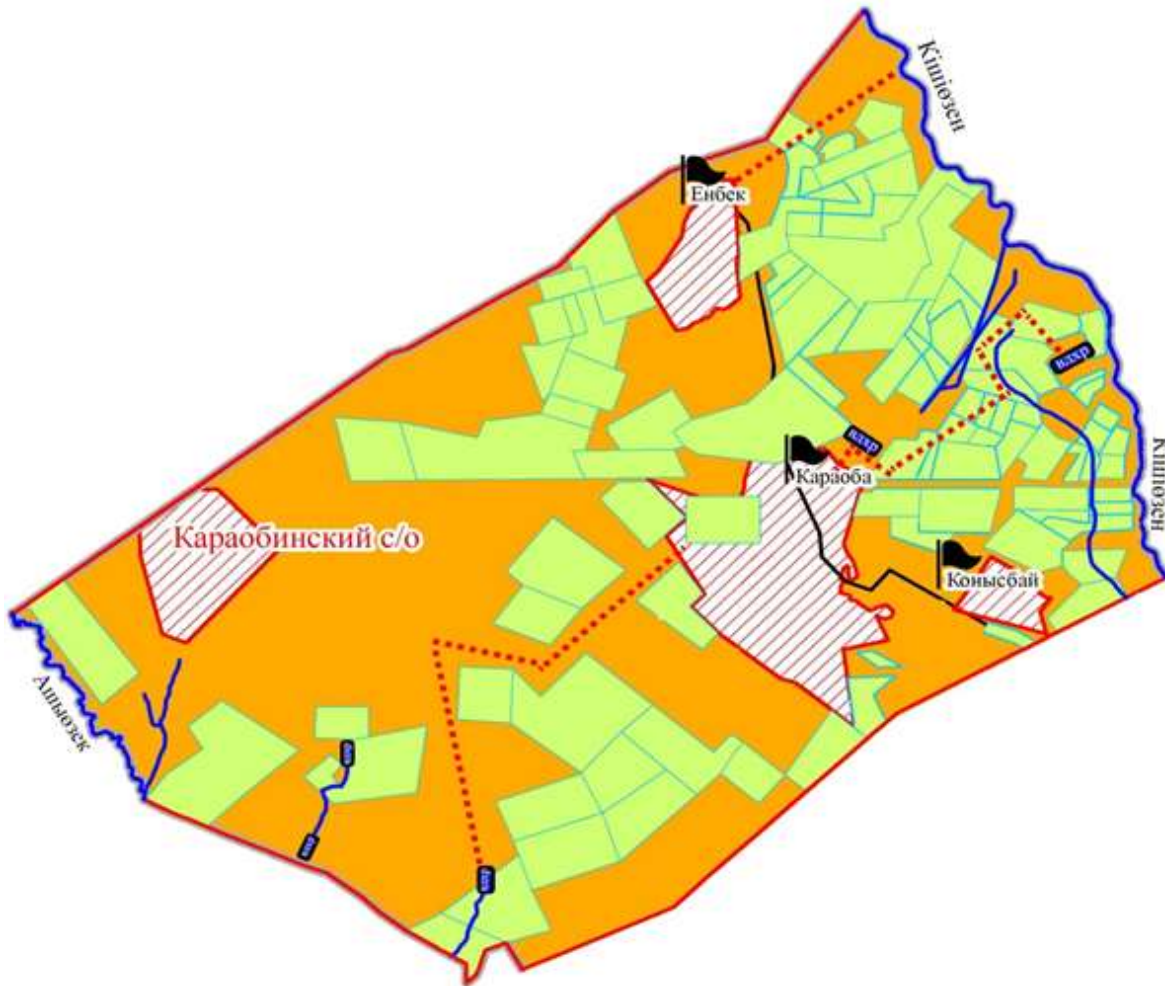

Жайылым пайдаланушылардың су тұтыну нормасына сәйкес жасалған су көздеріне (көлдерге, өзендерге, тоғандарға, апандарға, суару немесе суландыру каналдарына, құбырлы немесе шахталы құдықтарға) қол жеткізу схемасы

Қараоба ауылдық округі

Шартты белгілер:

- елді-мекендер мен ауылдардың шекарасы
- өзендер, каналдар
- тас жолдар
- елді-мекен
- көбік
- ауылдық округ шекарасы
- босалқы жер
- шаруа қожалық иелігіндегі жер учаскелері
- халық мұқтажын қанағатандыратын қажетті жайылым