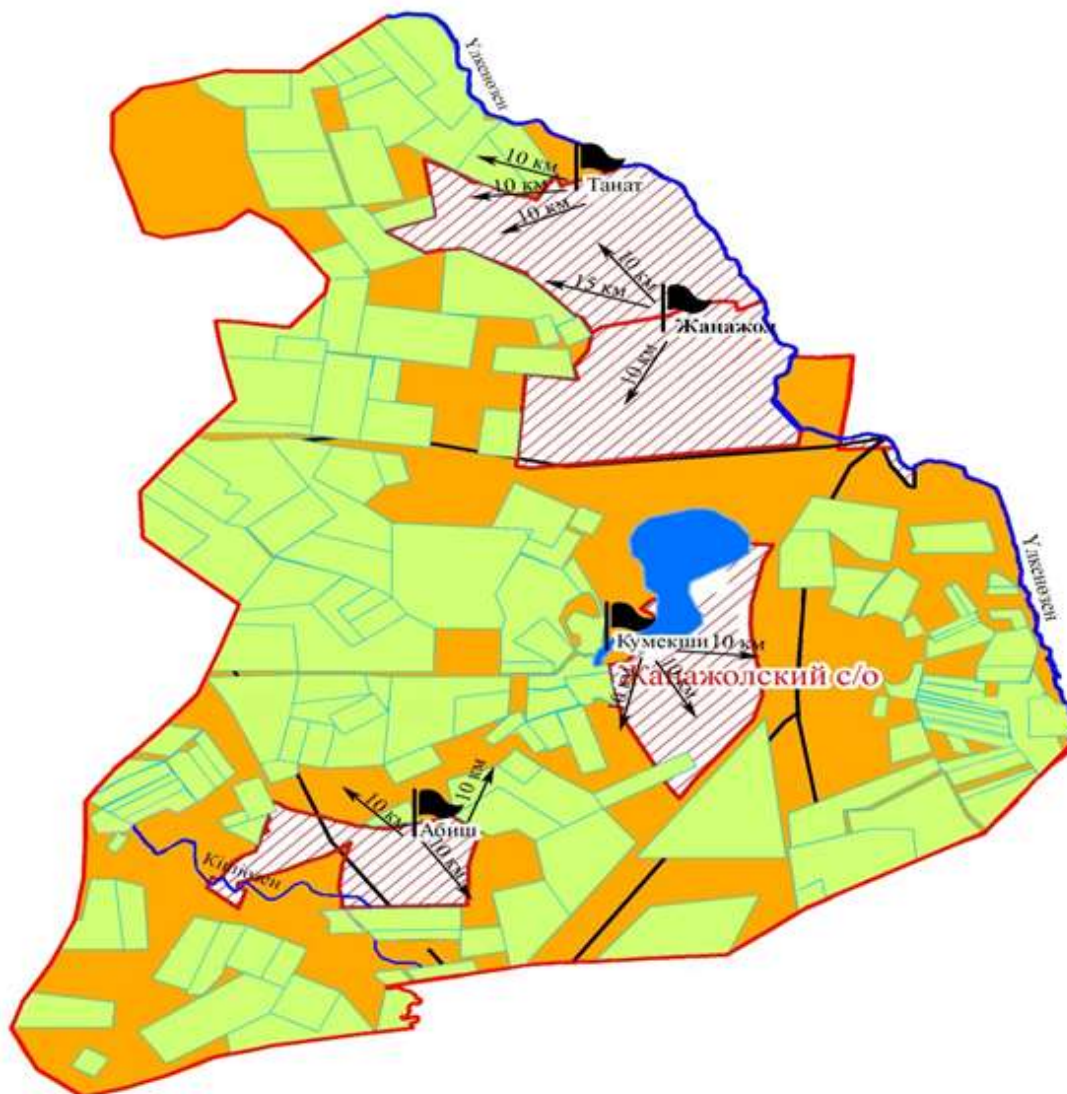

Жаңажол ауылдық округі

Шартты белгілер:

- елді-мекендер мен ауылдардың шекарасы
- өзендер, каналдар
- тас жолдар
- елді-мекен
- көбік
- ауылдық округ шекарасы
- босалқы жер
- шаруа қожалық иелігіндегі жер учаскелері
- халық мұқтажын қанағатандыратын қажетті жайылым

Казталов ауданы бойынша
2023-2024 жылдарға арналған
жайылымдарды басқару және