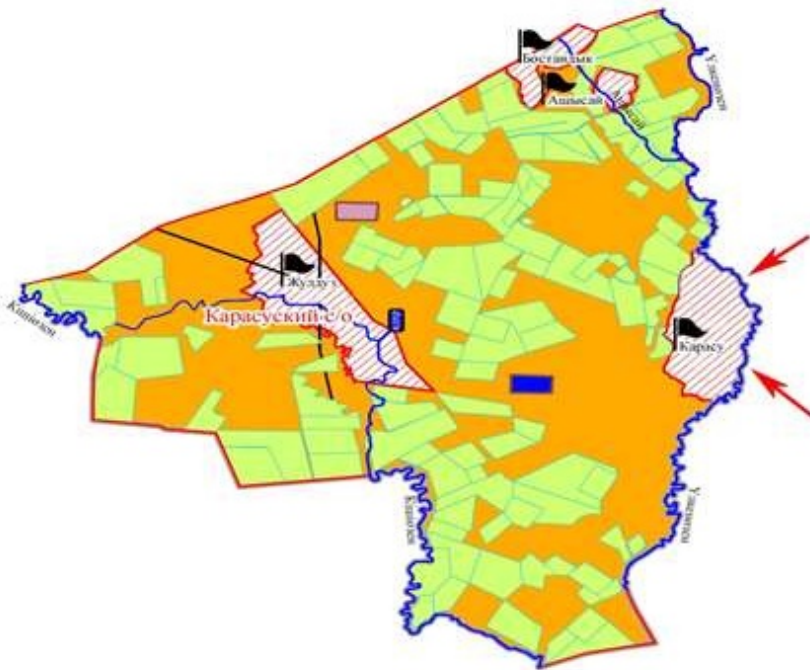

Шартты белгілер:

- елді-мекендер мен ауылдардың шекарасы
- өзендер, каналдар
- тас жолдар
- елді-мекен
- көбік
- ауылдық округ шекарасы
- босалқы жер
- шаруа қожалық иелігіндегі жер учаскелері
- халық мұқтажын қанағатандыратын қажетті жайылым

Казталов ауданы бойынша
2023-2024 жылдарға арналған
жайылымдарды басқару және
оларды пайдалану жөніндегі
Жоспарға 46-қосымша

Жайылым пайдаланушылардың су тұтыну нормасына сәйкес жасалған су көздеріне (көлдерге, өзендерге, тоғандарға, апандарға, суару немесе суландыру каналдарына, құбырлы немесе шахталы құдықтарға) қол жеткізу схемасы

Қарасу ауылдық округі