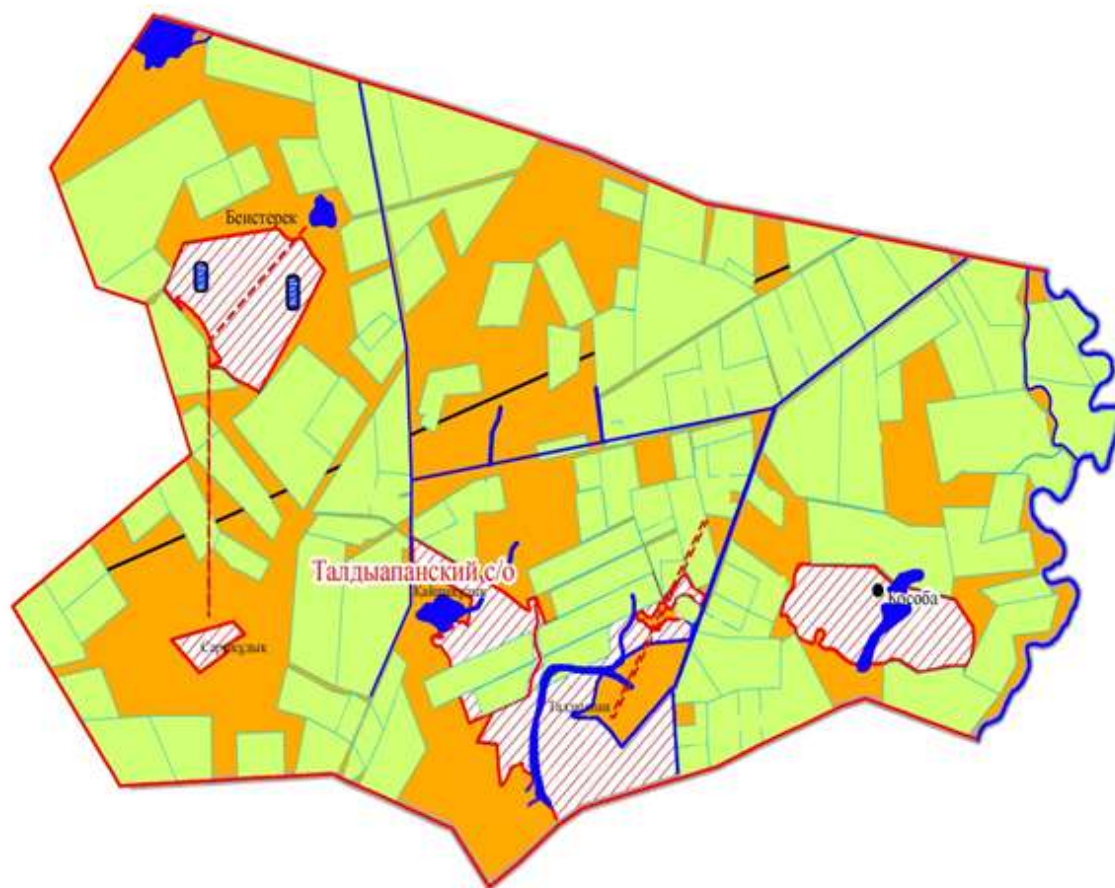

Жайылым пайдаланушылардың су тұтыну нормасына сәйкес жасалған су көздеріне (көлдерге, өзендерге, тоғандарға, апандарға, суару немесе суландыру каналдарына, құбырлы немесе шахталы құдықтарға) қол жеткізу схемасы

Талдыапан ауылдық округі

Шартты белгілер:

- елді-мекендер мен ауылдардың шекарасы
- өзендер, каналдар
- тас жолдар
- елді-мекен
- көбік
- ауылдық округ шекарасы
- босалқы жер
- шаруа қожалық иелігіндегі жер учаскелері
- халық мұқтажын қанағатандыратын қажетті жайылым