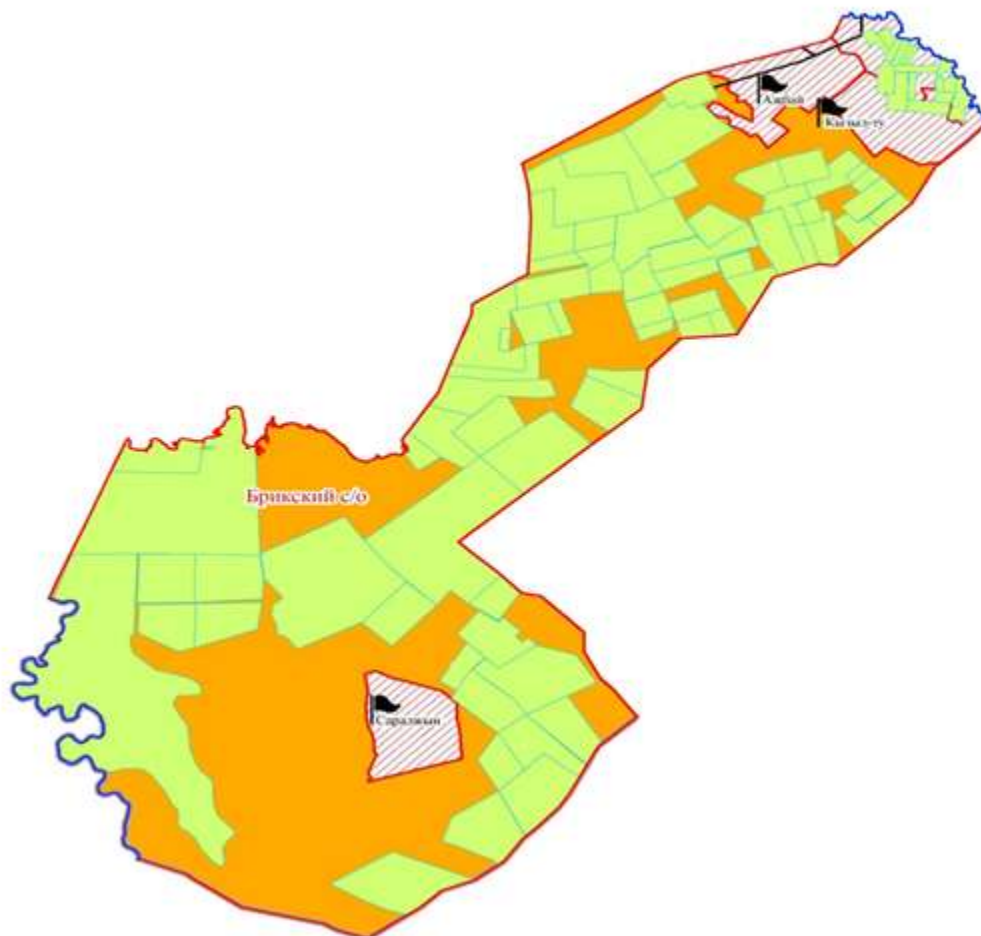

1. Шартты белгілер:
2. елді-мекендер мен ауылдардың шекарасы
   - өзендер, каналдар
   - тас жолдар
   - елді-мекен
   - көбік
   - ауылдық округ шекарасы
   - босалқы жер
   - шаруа қожалық иелігіндегі жер учаскелері
   - халық мұқтажын қанағатандыратын қажетті жайылым

Казталов ауданы бойынша
2023-2024 жылдарға арналған
жайылымдарды басқару және
оларды пайдалану жөніндегі
Жоспарға 6-қосымша

Құқық белгілейтін құжаттар негізінде жер санаттары, жер учаскелерінің меншік иелері және жер пайдаланушылар бөлінісінде әкімшілік-аумақтық бірлік аумағында жайылымдардың орналасу схемасы (картасы)

Бірік ауылдық округі