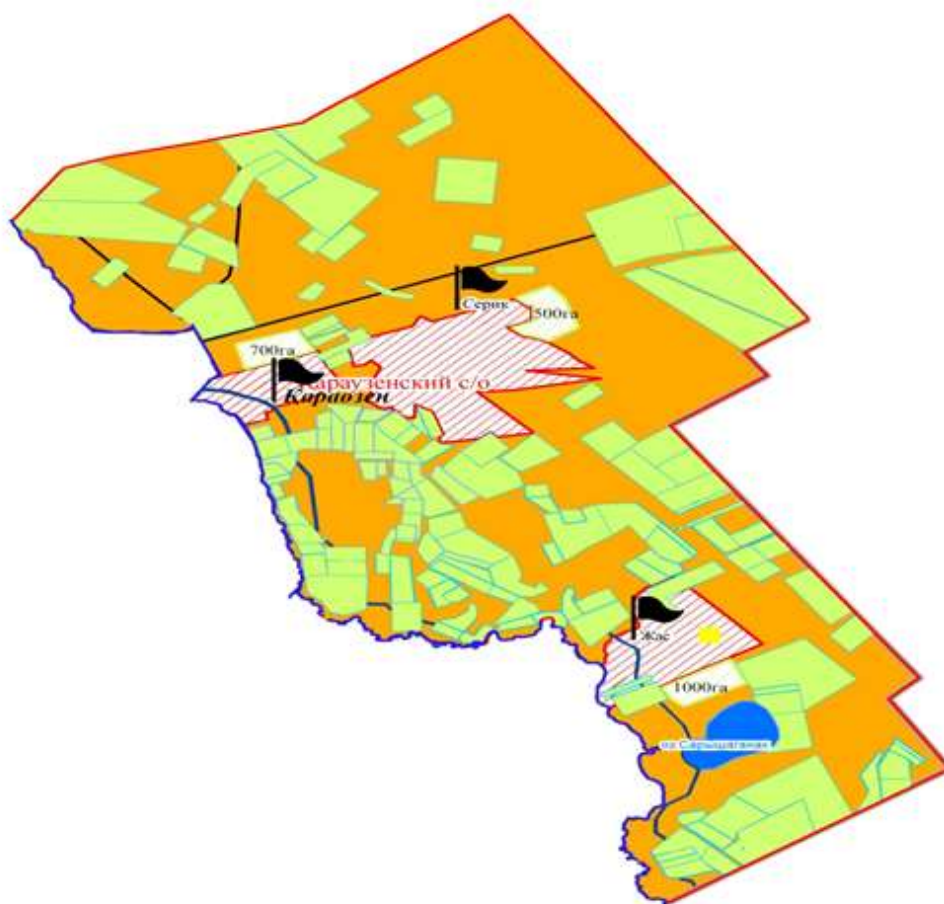

Аудандық маңызы бар қала, кент, ауыл, ауылдық округ маңында орналасқан жайылымдармен жергілікті жағдайлар мен ерекшеліктерге қарай жеке ауладағы ауыл шаруашылығы жануарларын жаюға халық мұқтажын қанағаттандыру үшін қажетті жайылымдардың сыртқы мен ішкі шекаралары және алаңдары белгіленген схемалары

Қараөзен ауылдық округі

Шартты белгілер:

- елді-мекендер мен ауылдардың шекарасы
- өзендер, каналдар
- тас жолдар
- елді-мекен
- көбік
- ауылдық округ шекарасы
- босалқы жер
- шаруа қожалық иелігіндегі жер учаскелері
- халық мұқтажын қанағатандыратын қажетті жайылым