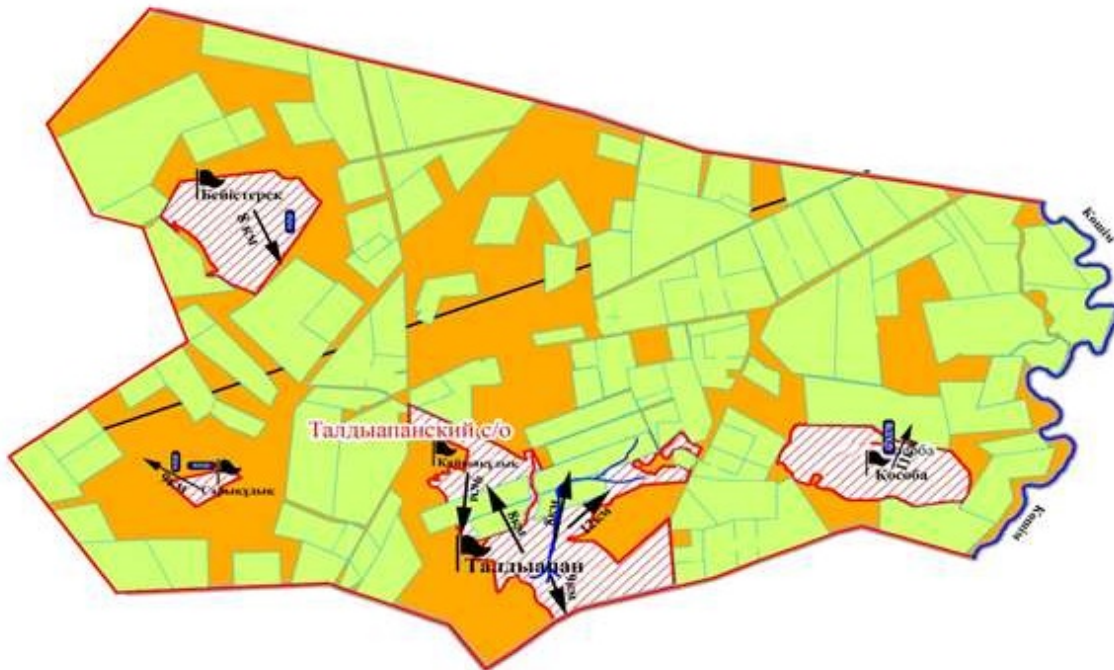

1. Шартты белгілер:
2. елді-мекендер мен ауылдардың шекарасы
   - өзендер, каналдар
   - тас жолдар
   - елді-мекен
   - көбік
   - ауылдық округ шекарасы
   - босалқы жер
   - шаруа қожалық иелігіндегі жер учаскелері
   - халық мұқтажын канағатандыратын қажетті жайылым

Казталов ауданы бойынша
2023-2024 жылдарға арналған
жайылымдарды басқару және
оларды пайдалану жөніндегі
Жоспарға 32-қосымша

Жайылымдардың, оның ішінде маусымдық жайылымдардың сыртқы және ішкі шекаралары мен алаңдары, жайылымдық инфрақұрылым объектілері белгіленген картасы

Талдыапан ауылдық округі