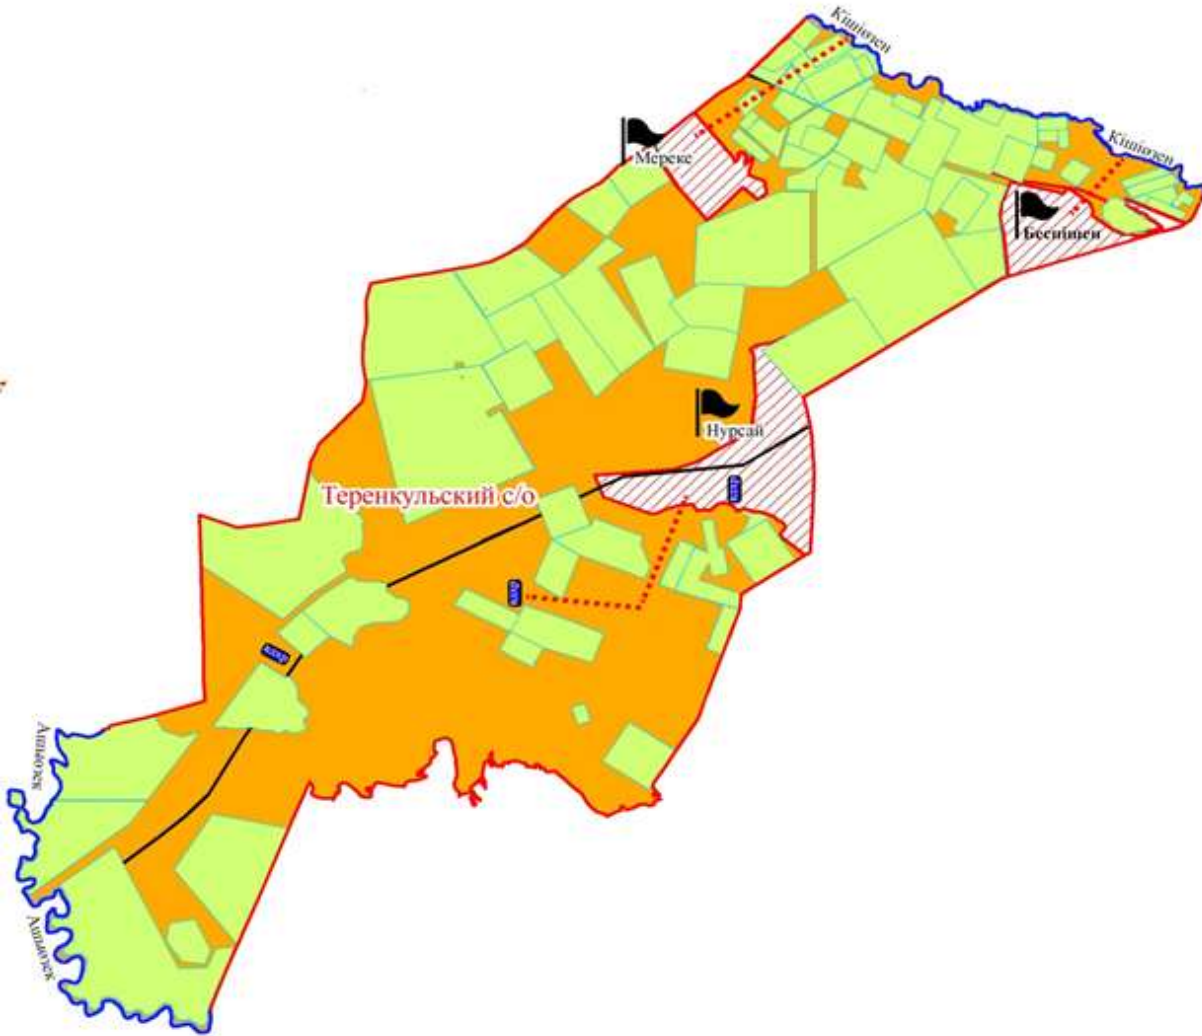

Жайылым пайдаланушылардың су тұтыну нормасына сәйкес жасалған су көздеріне (көлдерге, өзендерге, тоғандарға, апандарға, суару немесе суландыру каналдарына, құбырлы немесе шахталы құдықтарға) қол жеткізу схемасы

Теренкөл ауылдық округі