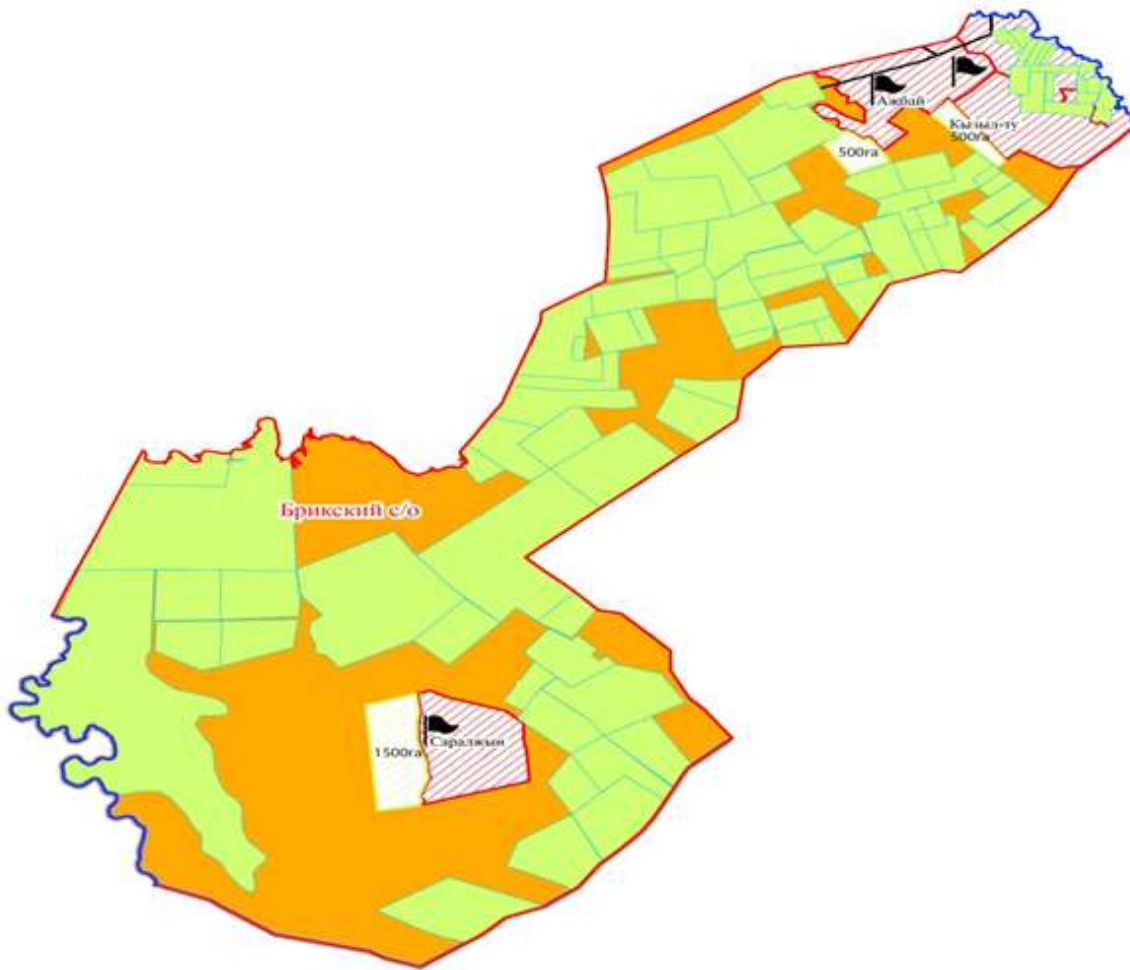

Шартты белгілер:

- елді-мекендер мен ауылдардың шекарасы
- өзендер, каналдар
- тас жолдар
- елді-мекен
- көбік
- ауылдық округ шекарасы
- босалқы жер
- шаруа қожалық иелігіндегі жер учаскелері
- халық мұқтажын қанағатандыратын қажетті жайылым

Казталов ауданы бойынша
2023-2024 жылдарға арналған
жайылымдарды басқару және
оларды пайдалану жөніндегі
Жоспарға 85-қосымша

Аудандық маңызы бар қала, кент, ауыл, ауылдық округ маңында орналасқан жайылымдармен жергілікті жағдайлар мен ерекшеліктерге қарай жеке ауладағы ауыл