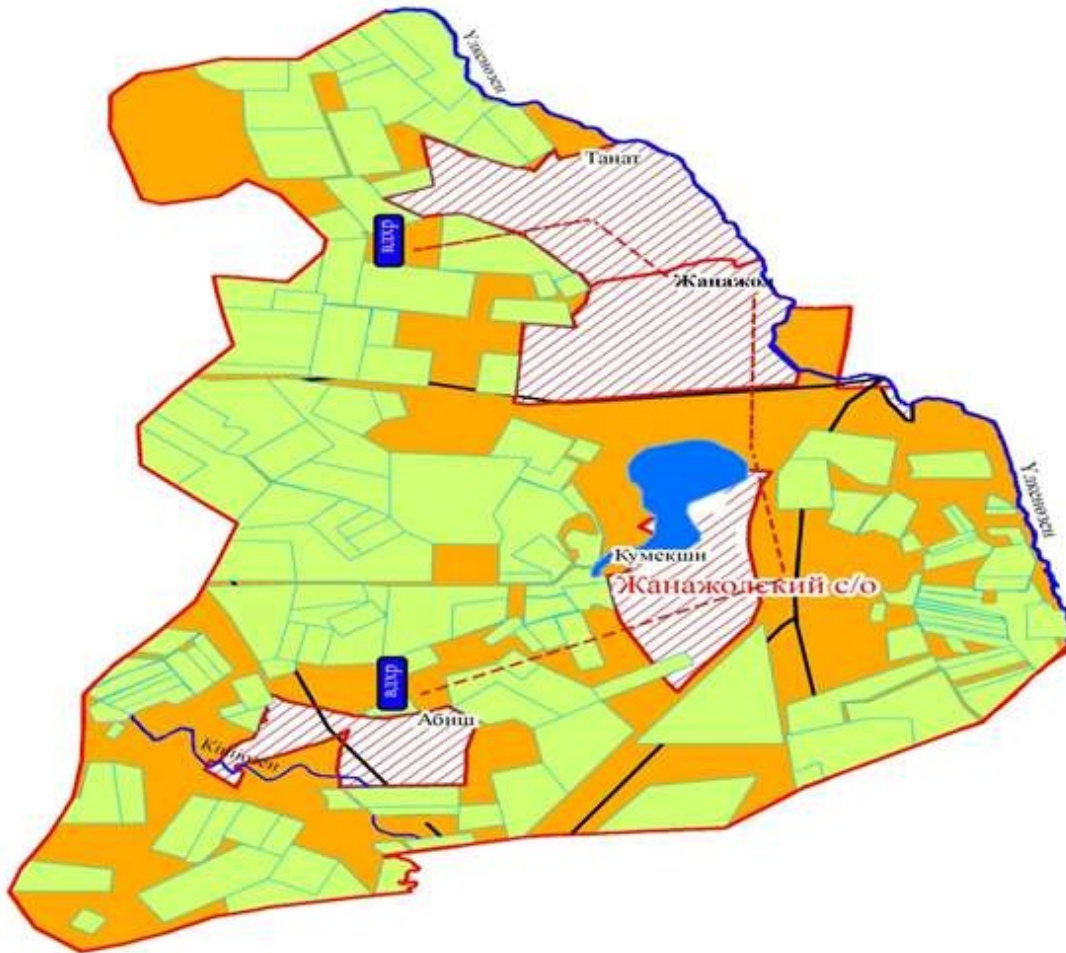

Жайылым пайдаланушылардың су тұтыну нормасына сәйкес жасалған су көздеріне (көлдерге, өзендерге, тоғандарға, апандарға, суару немесе суландыру каналдарына, құбырлы немесе шахталы құдықтарға) қол жеткізу схемасы

Жаңажол ауылдық округі

Шартты белгілер:

- елді-мекендер мен ауылдардың шекарасы
- өзендер, каналдар
- тас жолдар
- елді-мекен
- құбыр
- ауылдық округ шекарасы
- босалқы жер
- шаруа қожалық иелігіндегі жер учаскелері
- халық мұқтажын қанағатандыратын қажетті жайылым