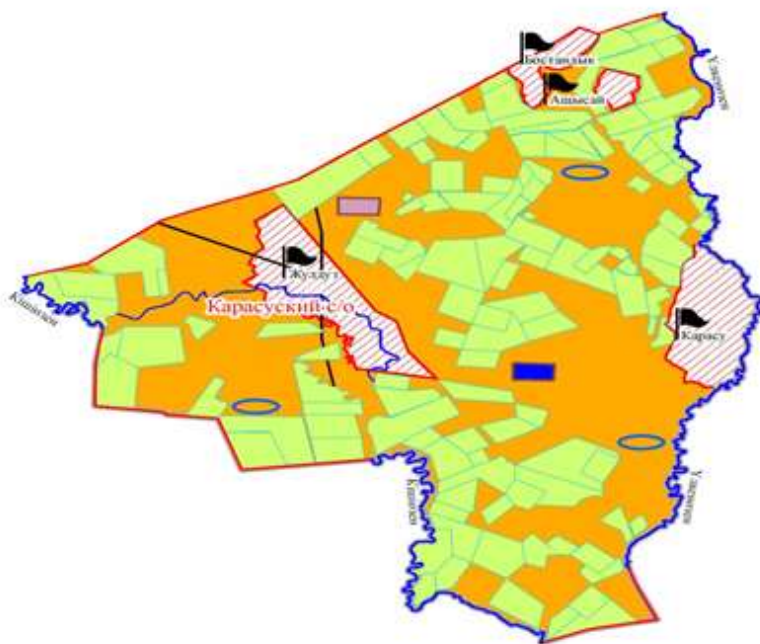

Жайылымы жоқ жеке және (немесе) заңды тұлғалардың ауыл шаруашылығы жануарларының мал басын орналастыру үшін жайылымдарды қайта бөлу және оны берілетін жайылымдарға ауыстыру схемасы

Қарасу ауылдық округі

Жайылымдары жоқ жеке (немесе) заңды тұлғалардың ауыл шаруашылығы жануарларының малын орналастыру үшін жайылымдарды қайта бөлу және оны берілген жайылымға көшіру сызбасы

Казталов ауданы бойынша
2023-2024 жылдарға арналған
жайылымдарды басқару және
оларды пайдалану жөніндегі
Жоспарға 63-қосымша

Жайылымы жоқ жеке және (немесе) заңды тұлғалардың ауыл шаруашылығы жануарларының мал басын орналастыру үшін жайылымдарды қайта бөлу және оны берілетін жайылымдарға ауыстыру схемасы