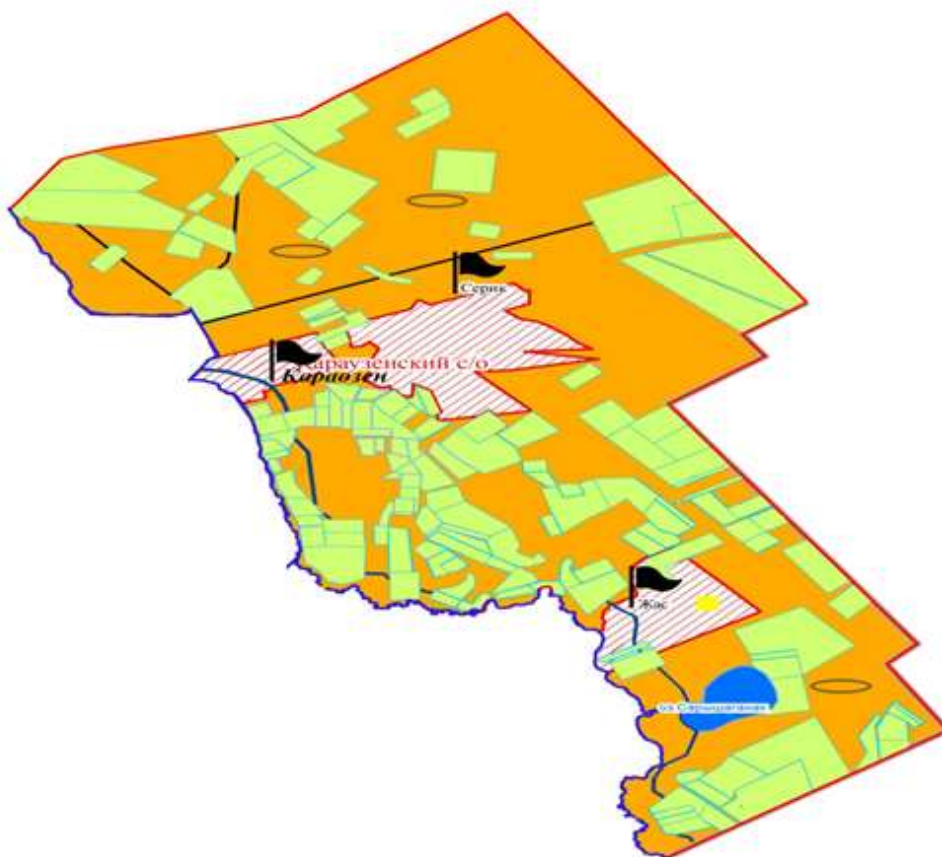

Аудандық маңызы бар қала, кент, ауыл, ауылдық округ маңында орналасқан жайылымдармен қамтамасыз етілмеген жеке және (немесе) заңды тұлғалардың ауыл шаруашылығы жануарларының мал басын шалғайдағы жайылымдарға орналастыру схемасы

Казталов ауданы бойынша
2023-2024 жылдарға арналған
жайылымдарды басқару және
оларды пайдалану жөніндегі
Жоспарға 78-қосымша

Аудандық маңызы бар қала, кент, ауыл, ауылдық округ маңында орналасқан жайылымдармен қамтамасыз етілмеген жеке және (немесе) заңды тұлғалардың ауыл шаруашылығы жануарларының мал басын шалғайдағы жайылымдарға орналастыру схемасы

Қарасу ауылдық округі