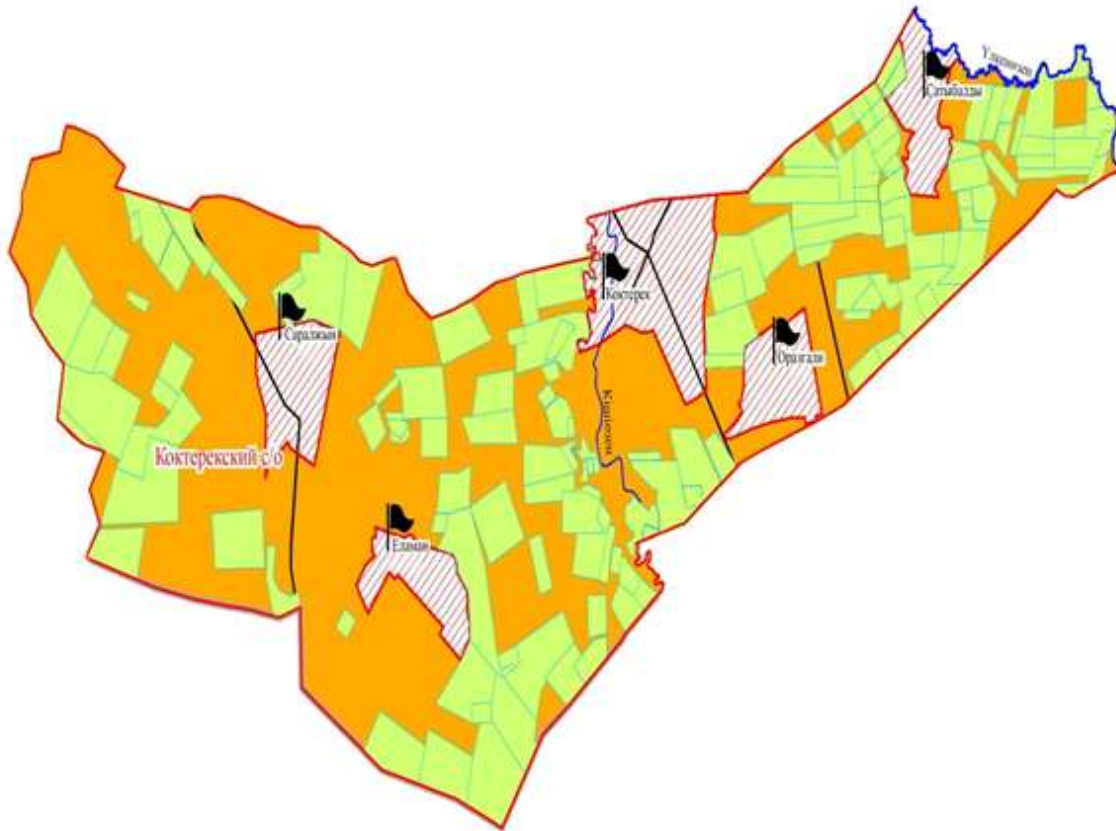

Құқық белгілейтін құжаттар негізінде жер санаттары, жер учаскелерінің меншік иелері және жер пайдаланушылар бөлінісінде әкімшілік-аумақтық бірлік аумағында жайылымдардың орналасу схемасы (қартасы)

Көктерек ауылдық округтері

Шартты белгілер:

- елді-мекендер мен ауылдардың шекарасы
- өзендер, каналдар
- тас жолдар
- елді-мекен
- көбік
- ауылдық округ шекарасы
- босалқы жер
- шаруа қожалық иелігіндегі жер учаскелері
- халық мұқтажын қанағатандыратын қажетті жайылым