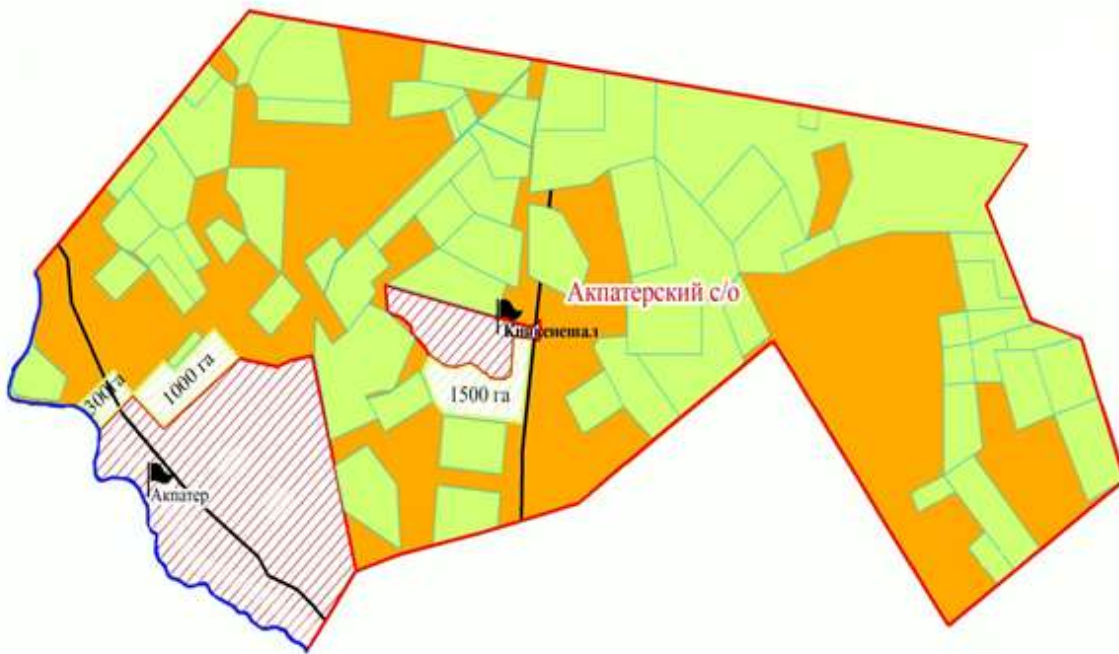

Ақпәтер ауылдық округі

Шартты белгілер:

-  - елді-мекендер мен ауылдардың шекарасы
-  - өзендер, каналдар
-  - тас жолдар
-  - елді-мекен
-  - көбік
-  - ауылдық округ шекарасы
-  - босалқы жер
-  - шаруа қожалық иелігіндегі жер учаскелері
-  - халық мұқтажын қанағатандыратын қажетті жайылым