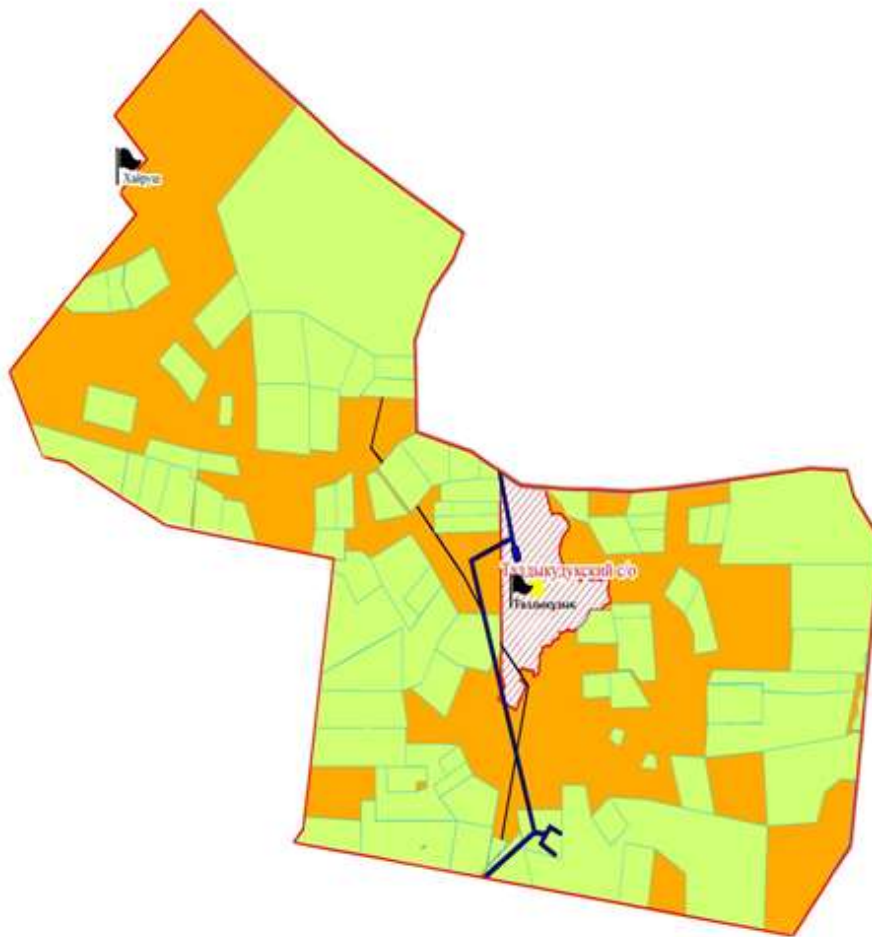

Шартты белгілер:

- елді-мекендер мен ауылдардың шекарасы
- өзендер, каналдар
- тас жолдар
- елді-мекен
- көбік
- ауылдық округ шекарасы
- босалқы жер
- шаруа қожалық иелігіндегі жер учаскелері
- халық мұқтажын қанағатандыратын қажетті жайылым

Казталов ауданы бойынша
2023-2024 жылдарға арналған
жайылымдарды басқару және
оларды пайдалану жөніндегі
Жоспарға 18-қосымша