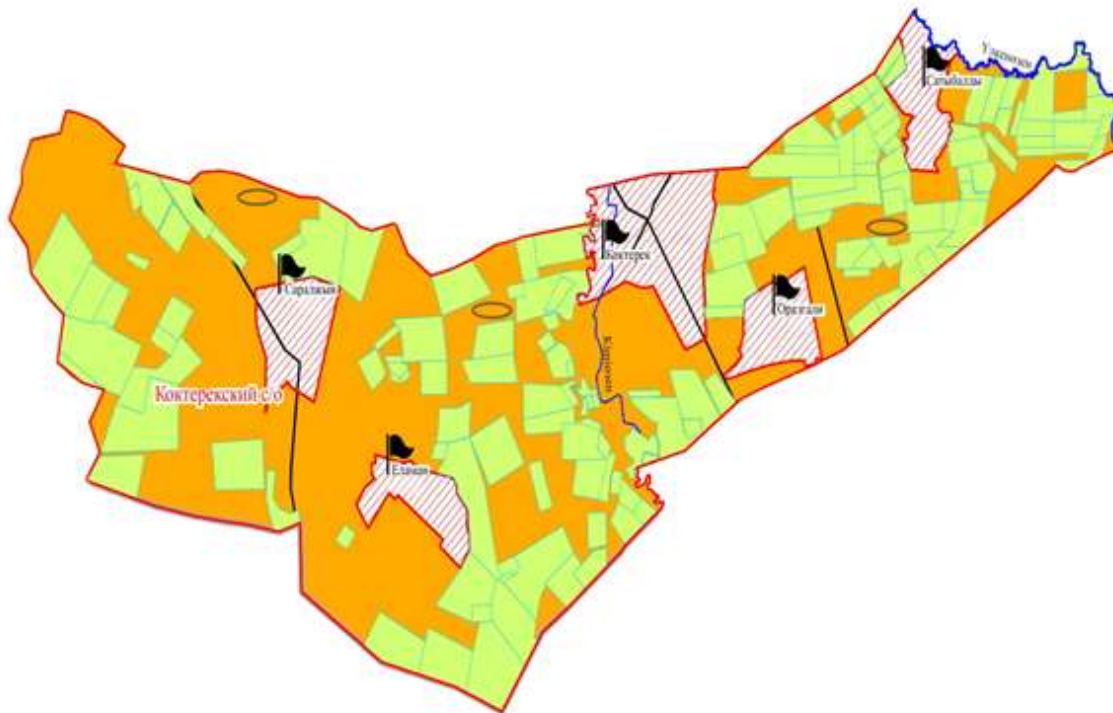

Аудандық маңызы бар қала, кент, ауыл, ауылдық округ маңында орналасқан жайылымдармен қамтамасыз етілмеген жеке және (немесе) заңды тұлғалардың ауыл шаруашылығы жануарларының мал басын шалғайдағы жайылымдарға орналастыру схемасы

Казталов ауданы бойынша
2023-2024 жылдарға арналған
жайылымдарды басқару және
оларды пайдалану жөніндегі
Жоспарға 75-қосымша

Аудандық маңызы бар қала, кент, ауыл, ауылдық округ маңында орналасқан жайылымдармен қамтамасыз етілмеген жеке және (немесе) заңды тұлғалардың ауыл шаруашылығы жануарларының мал басын шалғайдағы жайылымдарға орналастыру схемасы

Қайыңды ауылдық округі