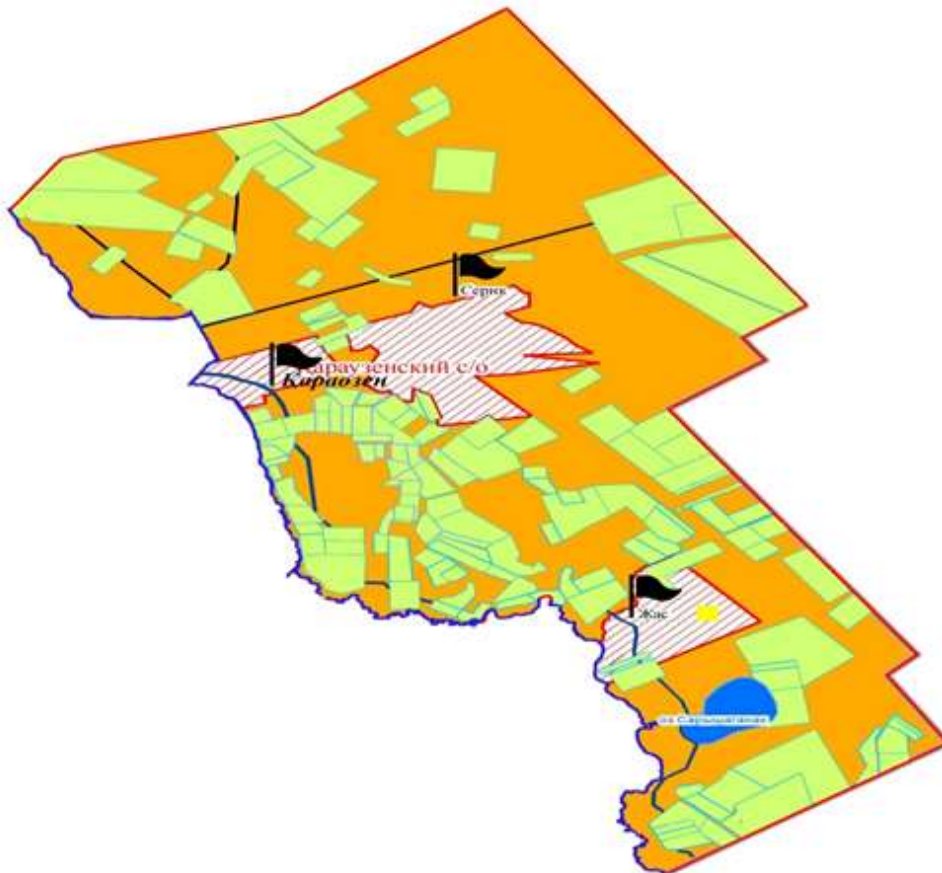

1. Шартты белгілер:
2. елді-мекендер мен ауылдардың шекарасы
   - өзендер, каналдар
   - тас жолдар
   - елді-мекен
   - көбік
   - ауылдық округ шекарасы
   - босалқы жер
   - шаруа қожалық иелігіндегі жер учаскелері
   - халық мұқтажын қанағатандыратын қажетті жайылым

Казталов ауданы бойынша
2023-2024 жылдарға арналған
жайылымдарды басқару және
оларды пайдалану жөніндегі
Жоспарға 13-қосымша

Құқық белгілейтін құжаттар негізінде жер санаттары, жер учаскелерінің меншік иелері және жер пайдаланушылар бөлінісінде әкімшілік-аумақтық бірлік аумағында жайылымдардың орналасу схемасы (картасы)

Қараөзен ауылдық округтері