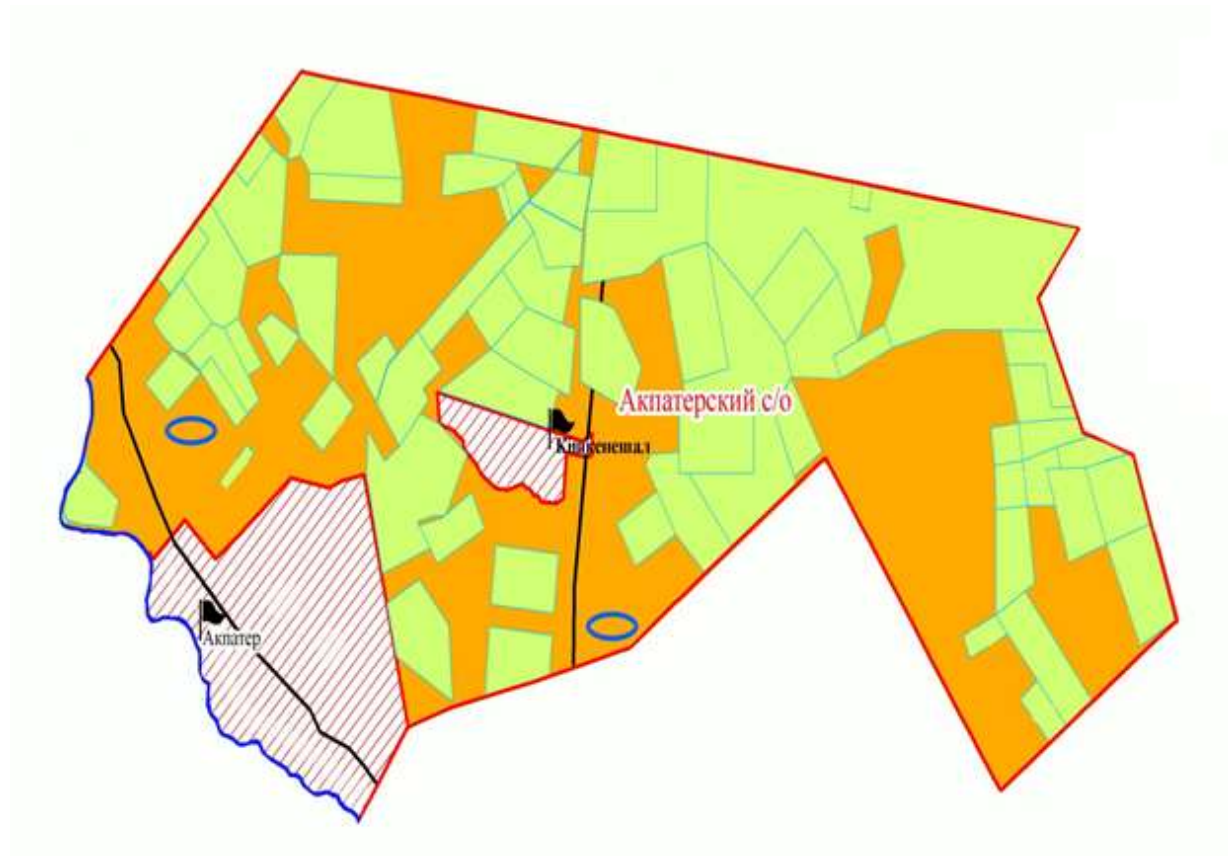

1. Шартты белгілер:
2. елді-мекендер мен ауылдардың шекарасы
   - өзендер, каналдар
   - тас жолдар
   - елді-мекен
   - көбік
   - ауылдық округ шекарасы
   - босалқы жер
   - шаруа қожалық иелігіндегі жер учаскелері
   - халық мұқтажын қанағатандыратын қажетті жайылым

Казталов ауданы бойынша
2023-2024 жылдарға арналған
жайылымдарды басқару және
оларды пайдалану жөніндегі
Жоспарға 51-қосымша

Жайылымы жоқ жеке және (немесе) заңды тұлғалардың ауыл шаруашылығы жануарларының мал басын орналастыру үшін жайылымдарды қайта бөлу және оны берілетін жайылымдарға ауыстыру схемасы

Ақпәтер ауылдық округі