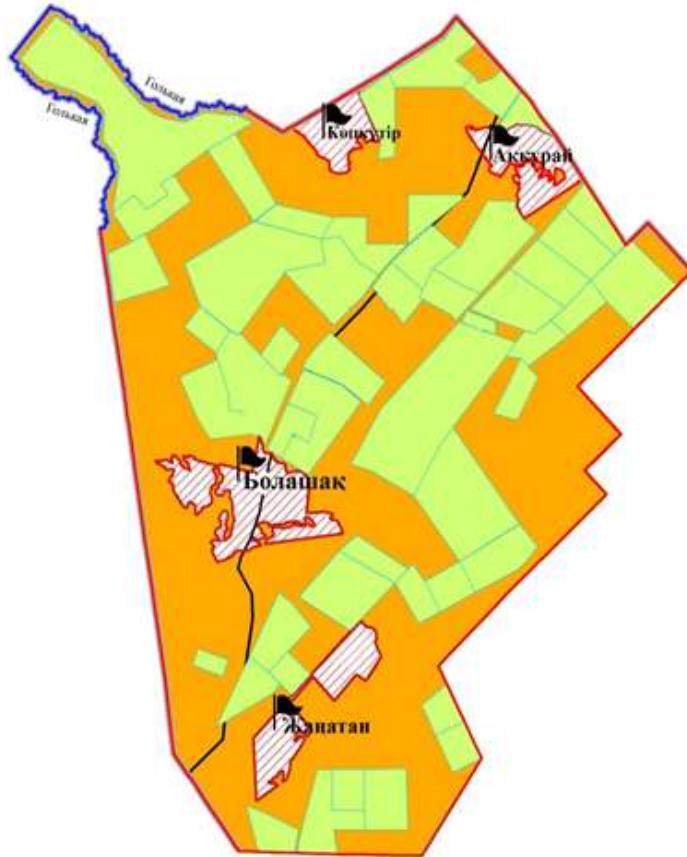

Құқық белгілейтін құжаттар негізінде жер санаттары, жер учаскелерінің меншік иелері және жер пайдаланушылар бөлінісінде әкімшілік-аумақтық бірлік аумағында жайылымдардың орналасу схемасы (қартасы)

Болашақ ауылдық округі

Шартты белгілер:

- елді-мекендер мен ауылдардың шекарасы
- өзендер, каналдар
- тас жолдар
- елді-мекен
- көбік
- ауылдық округ шекарасы
- босалқы жер
- шаруа қожалық иелігіндегі жер учаскелері
- халық мұқтажын қанағатандыратын қажетті жайылым