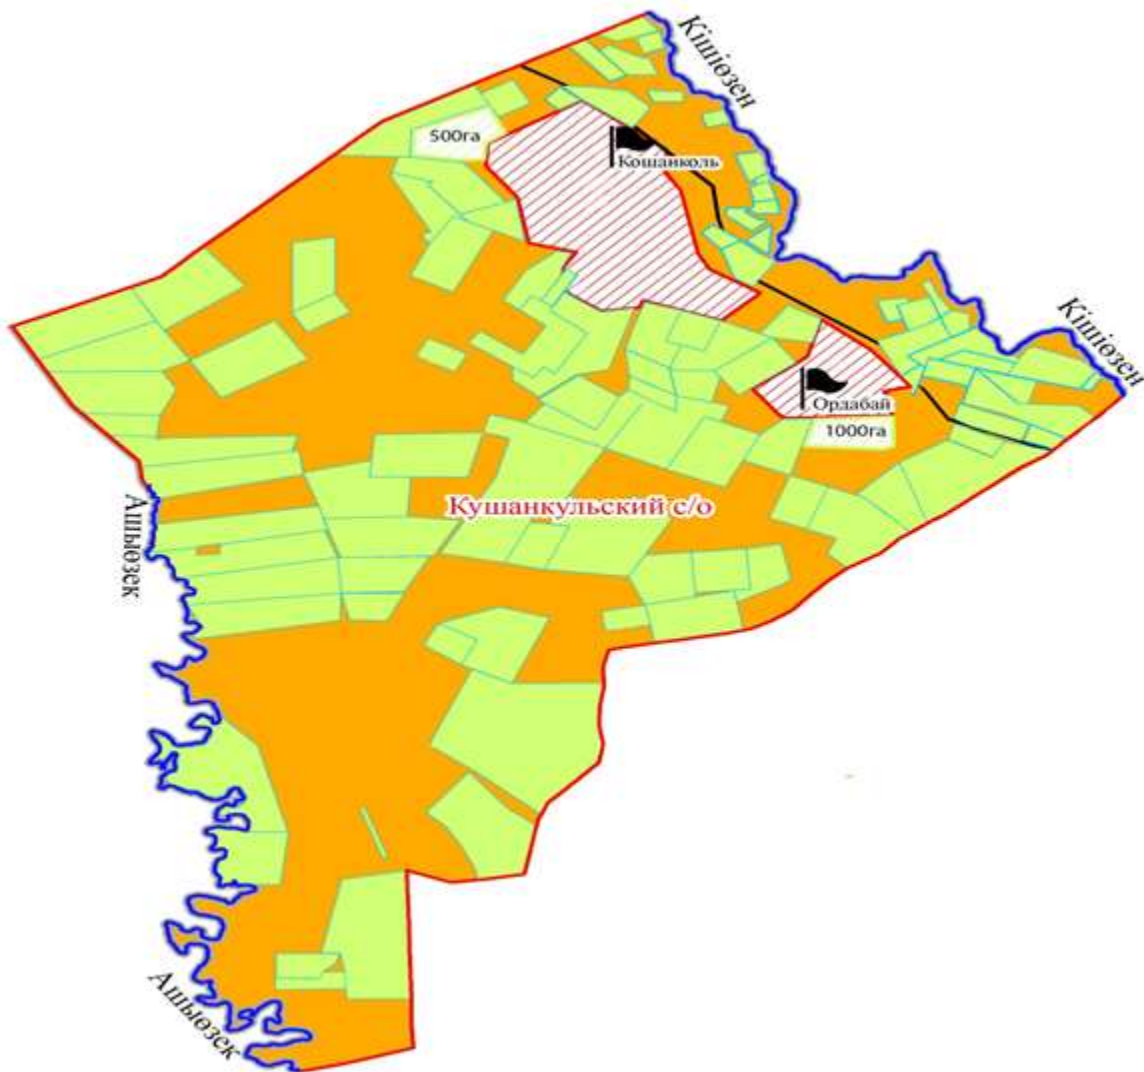

Казталов ауданы бойынша
2023-2024 жылдарға арналған
жайылымдарды басқару және
оларды пайдалану жөніндегі
Жоспарға 95-қосымша

Аудандық маңызы бар қала, кент, ауыл, ауылдық округ маңында орналасқан жайылымдармен жергілікті жағдайлар мен ерекшеліктерге қарай жеке ауладағы ауыл паруашылығы жануарларын жаюға халық мұқтажын қанағаттандыру үшін қажетгі жайылымдардың сыртқы мен ішкі шекаралары және алаңдары белгіленген схемалары

Қошанкөл ауылдық округі