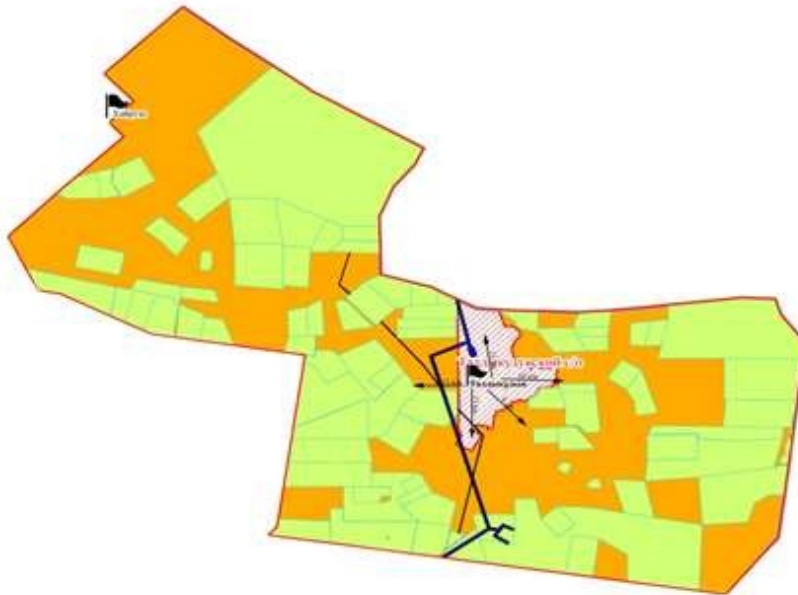

1. Шартты белгілер:
2. елді-мекендер мен ауылдардың шекарасы
   - өзендер, каналдар
   - тас жолдар
   - елді-мекен
   - көбік
   - ауылдық округ шекарасы
   - босалқы жер
   - шаруа қожалық иелігіндегі жер учаскелері
   - халық мұқтажын қанағатандыратын қажетті жайылым

Казталов ауданы бойынша
2023-2024 жылдарға арналған
жайылымдарды басқару және
оларды пайдалану жөніндегі
Жоспарға 33-қосымша

Жайылымдардың, оның ішінде маусымдық жайылымдардың сыртқы және ішкі шекаралары мен алаңдары, жайылымдық инфрақұрылым объектілері белгіленген картасы

Талдықұдық ауылдық округі