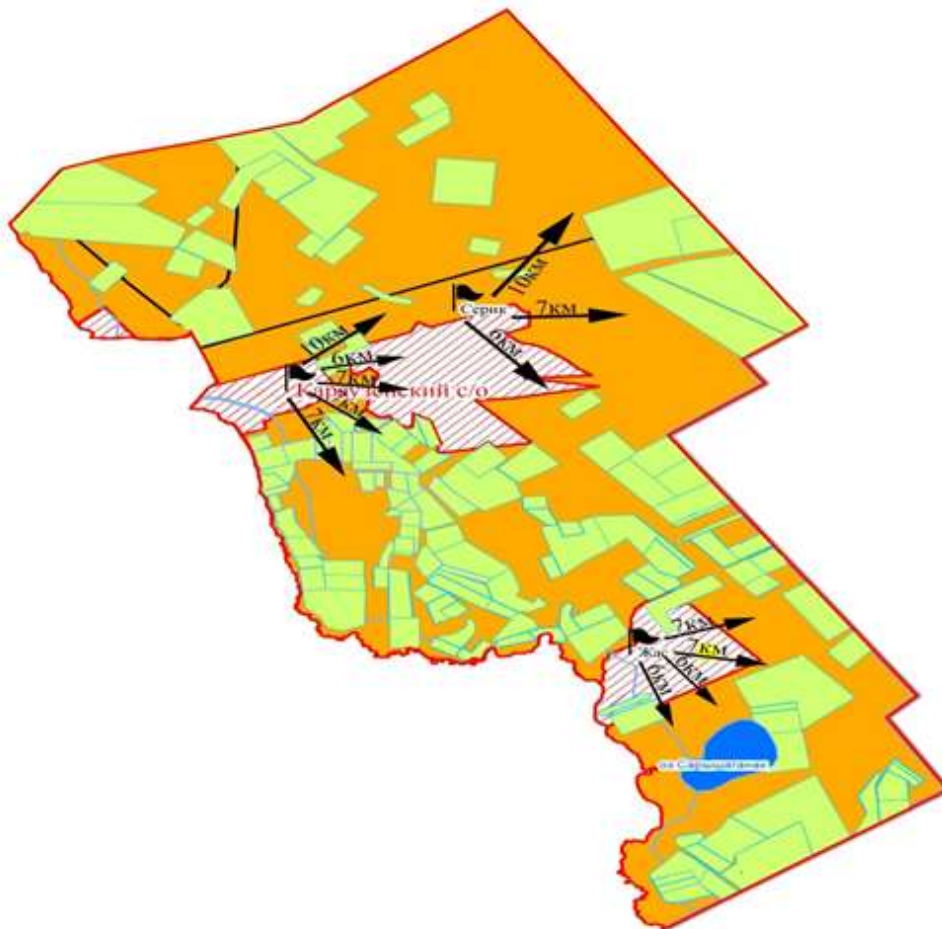

1. Шартты белгілер:
2. елді-мекендер мен ауылдардың шекарасы
   - өзендер, каналдар
   - тас жолдар
   - елді-мекен
   - көбік
   - ауылдық округ шекарасы
   - босалқы жер
   - шаруа қожалық иелігіндегі жер учаскелері
   - халық мұқтажын қанағатандыратын қажетті жайылым

Казталов ауданы бойынша
2023-2024 жылдарға арналған
жайылымдарды басқару және
оларды пайдалану жөніндегі
Жоспарға 29-қосымша

Жайылымдардың, оның ішінде маусымдық жайылымдардың сыртқы және ішкі шекаралары мен алаңдары, жайылымдық инфрақұрылым объектілері белгіленген картасы

Қараөзен ауылдық округі