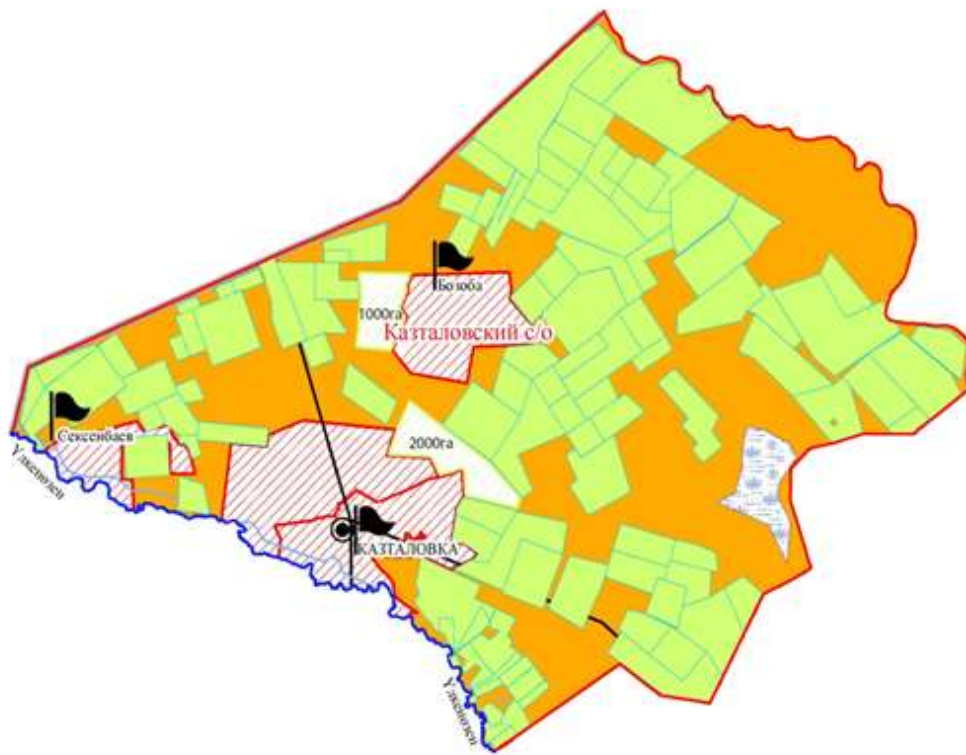

паруашылығы жануарларын жаюға халық мұқтажын қанағаттандыру үшін қажетті жайылымдардың сыртқы мен ішкі шекаралары және алаңдары белгіленген схемалары

Казталов ауылдық округі

Шартты белгілер:

- елді-мекендер мен ауылдардың шекарасы
- өзендер, каналдар
- тас жолдар
- елді-мекен
- көбік
- ауылдық округ шекарасы
- босалқы жер
- шаруа қожалық иелігіндегі жер учаскелері
- халық мұқтажын қанағаттандыратын қажетті жайылым

Казталов ауданы бойынша
2023-2024 жылдарға арналған
жайылымдарды басқару және
оларды пайдалану жөніндегі
Жоспарға 90-қосымша