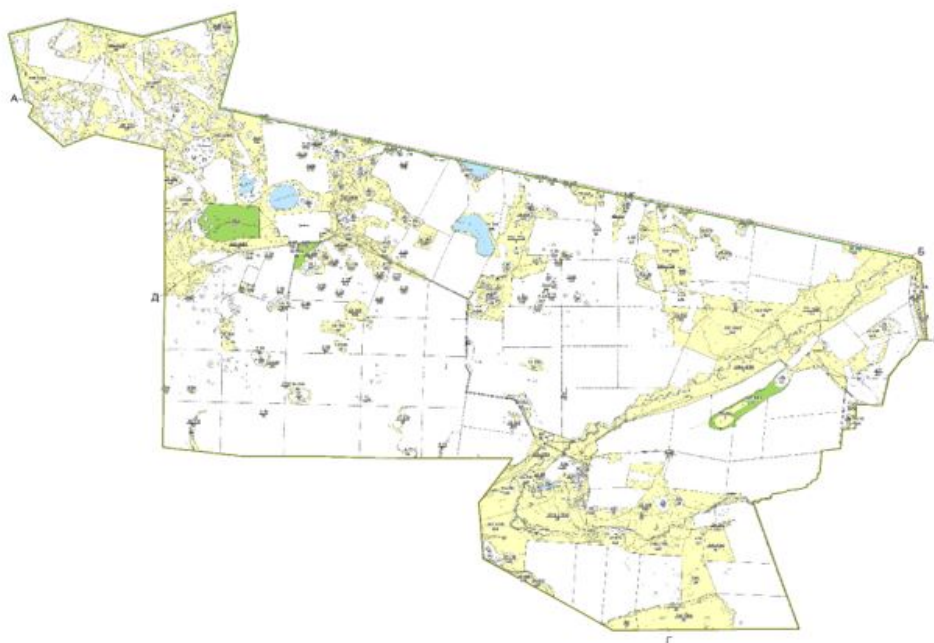

Шартты белгілер:

-  Ауылдың шекаралары
-  Сызықтық су объектілері (өзендер)
-  Көлдер, өзендер, тоғандар, мал суару орындары

 Елді мекендер

 Егістік

 Түбегейлі жақсартылған жайылымдар

 Табиғи жайылымдар

Шепті жайылымдарды пайдаланудың ұсынылатын маусымдылығы

-  Көктемгі-жазғы-күзгі
-  Көктемгі-жаздың басы-күзгі

Шортанды ауданы әкімдігінің  
2024 жылғы "24" қазан  
№ А-4/237 қаулысына  
9 қосымша

**Шортанды ауданы Раевка ауылдық округінің жайылымдарын геоботаникалық зерттеп-қарау негізінде жайылым айналымының ұсынылатын схемасы**