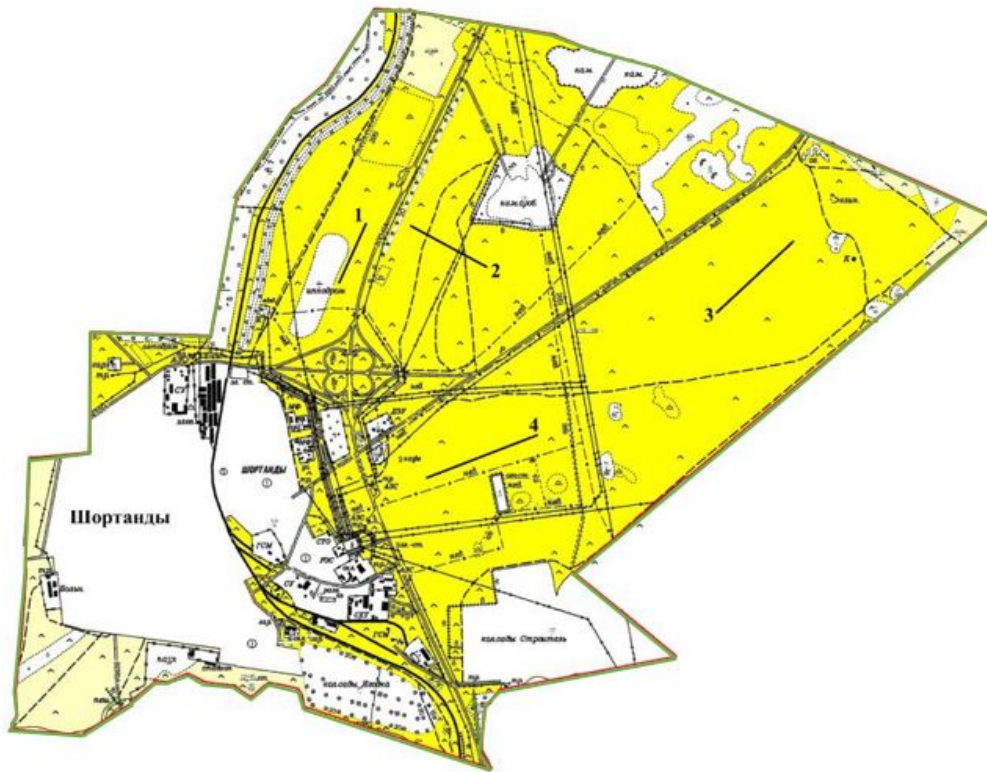

**Шортанды ауданы Новоселовка ауылдық округінің жайылымдарын геоботаникалық зерттеп-қарау негізінде жайылым айналымының ұсынылатын схемасы**

Шартты белгілер:

-  Ауылдың шекаралары
-  Сызықтық су объектілері (өзендер)
-  Көлдер, өзендер, тоғандар, мал суару орындары
-  Елді мекендер
-  Егістік
-  Түбегейлі жақсартылған жайылымдар
-  Табиғи жайылымдар

Шөпті жайылымдарды пайдаланудың ұсынылатын маусымдылығы

-  Көктемгі-жазғы-күзгі
-  Көктемгі-жаздың басы-күзгі

Шортанды ауданы әкімдігінің  
2024 жылғы "24" қазан  
№ А-4/237 қаулысына  
6 қосымша

**Шортанды ауданы Шортанды кентінің жайылымдарын геоботаникалық зерттеп-қарау негізінде жайылым айналымының ұсынылатын схемасы**