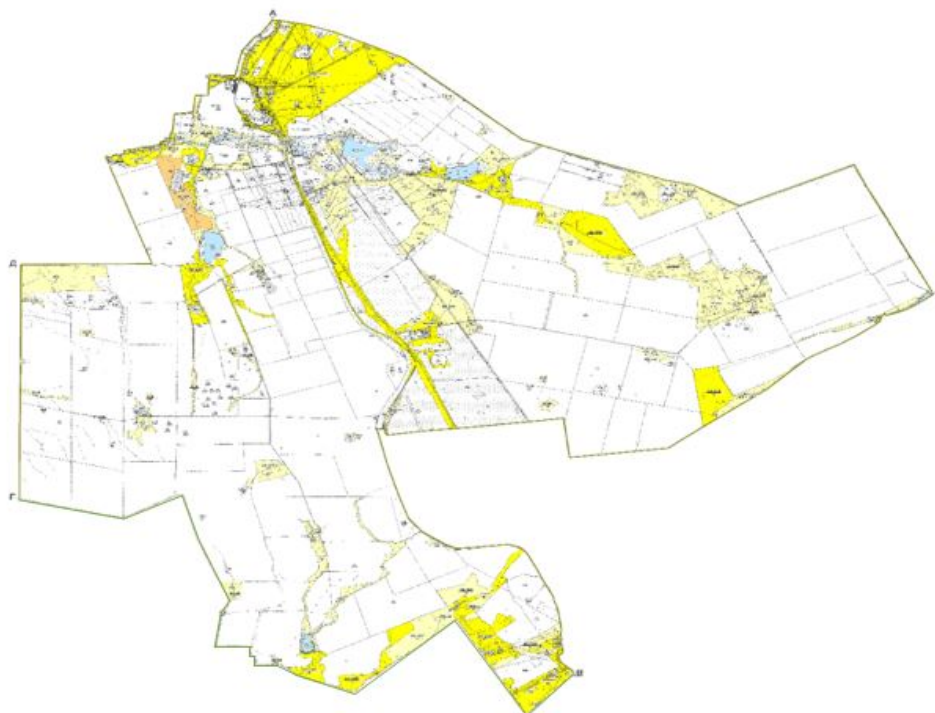

Шөпті жайылымдарды пайдаланудың ұсынылатын маусымдылығы

-  Көктемгі-жазғы-күзгі

Шортанды ауданы әкімдігінің  
2024 жылғы "24" қазан  
№ А-4/237 қаулысына  
3 қосымша

**Шортанды ауданы Бозайғыр ауылдық округінің жайылымдарын геоботаникалық зерттеп-қарау негізінде жайылым айналымының ұсынылатын схемасы**

Шартты белгілер:

-  Ауылдың шекаралары
-  Сызықтық су объектілері (өзендер)
-  Көлдер, өзендер, тоғандар, мал суару орындары
-  Елді мекендер

Шөпті жайылымдарды пайдаланудың ұсынылатын маусымдылығы

Көктемгі-жазғы-күзгі

-  Егістік
-  Түбегейлі жақсартылған жайылымдар
-  Табиғи жайылымдар

Шортанды ауданы әкімдігінің  
2024 жылғы "24" қазан  
№ А-4/237 қаулысына  
4 қосымша

**Шортанды ауданы Дамса ауылдық округінің жайылымдарын геботаникалық зерттеп-қарау негізінде жайылым айналымының ұсынылатын схемасы**