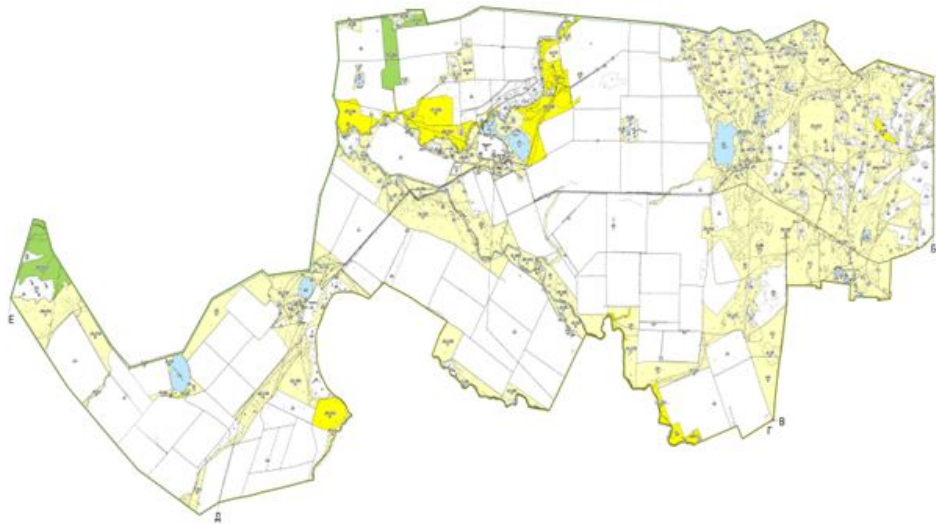

Шөпті жайылымдарды пайдаланудың ұсынылатын маусымдылығы

Көктемгі-жазғы-күзгі

Күзгі

Шортанды ауданы әкімдігінің  
2024 жылғы "24" қазан  
№ А-4/237 қаулысына  
8 қосымша

**Шортанды ауданы Пригородный ауылдық округінің жайылымдарын геоботаникалық зерттеп-қарау негізінде жайылым айналымының ұсынылатын схемасы**