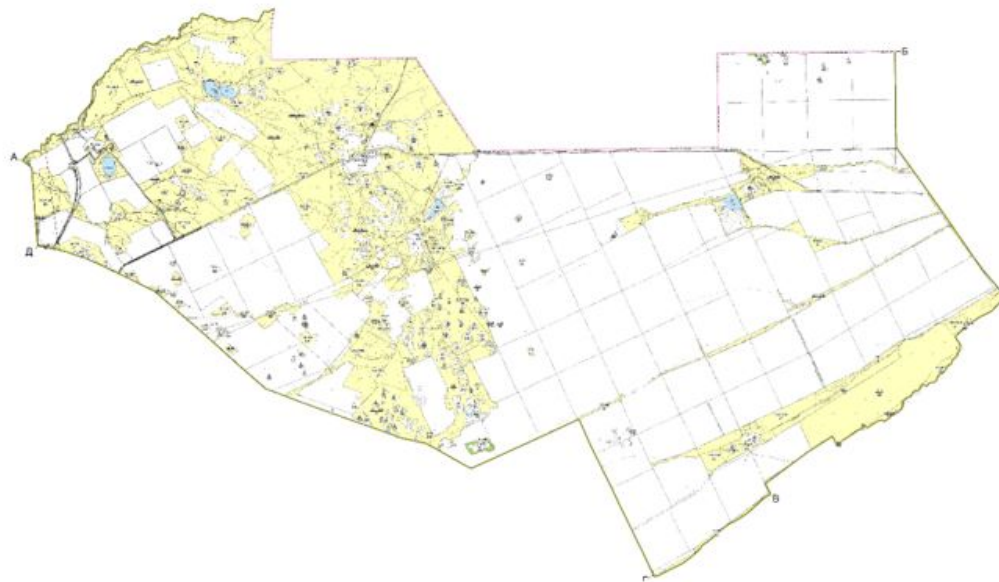

**Шортанды ауданы Андреевка ауылдық округінің жайылымдарын геоботаникалық зерттеп-қарау негізінде жайылым айналымдарының ұсынылатын схемасы**

Шартты белгілер:

-  Ауылдың шекаралары
-  Сызықтық су объектілері (өзендер)
-  Көлдер, өзендер, тоғандар, мал суару орындары
-  Елді мекендер
-  Егістік
-  Түбегейлі жақсартылған
-  Табиғи жайылымдар

Шеңгі жайылымдарды пайдаланудың ұсынылатын маусымдылығы

-  Көктемгі-жазғы-күзгі
-  Көктем-жаздың басы-күз

Шортанды ауданы әкімдігінің  
 2024 жылғы "24" қазан  
 № А-4/237 қаулысына  
 2 қосымша

**Шортанды ауданы Бектау ауылдық округінің жайылымдарын геоботаникалық зерттеп-қарау негізінде жайылым айналымдарының ұсынылатын схемасы**