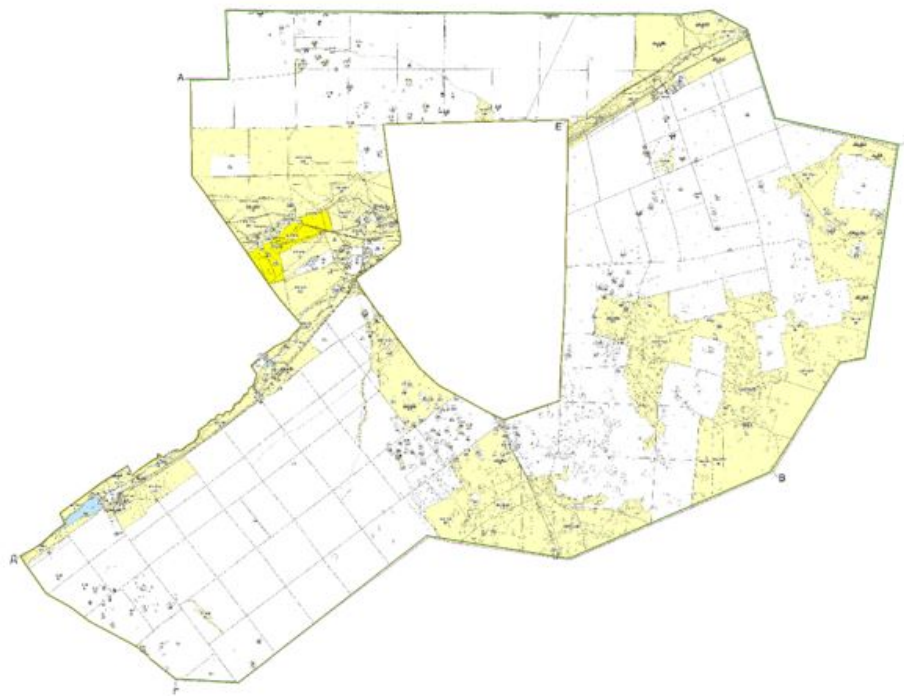

Шартты белгілер:

- Ауылдың шекаралары
- Сызықтық су объектілері (өзендер)
- Көлдер, өзендер, тоғандар, мал суару орындары
- Елді мекендер
- Егістік
- Түбегейлі жақсартылған жайылымдар
- Табиғи жайылымдар

Шөпті жайылымдарды пайдаланудың ұсынылатын маусымдылығы

- Көктемгі-жазғы-күзгі
- Көктемгі-жаздың басы-күзгі

Шортанды ауданы әкімдігінің
2024 жылғы "24" қазан
№ А-4/237 қаулысына
6 қосымша

Шортанды ауданы Шортанды кентінің жайылымдарын геоботаникалық зерттеп-қарау негізінде жайылым айналымының ұсынылатын схемасы