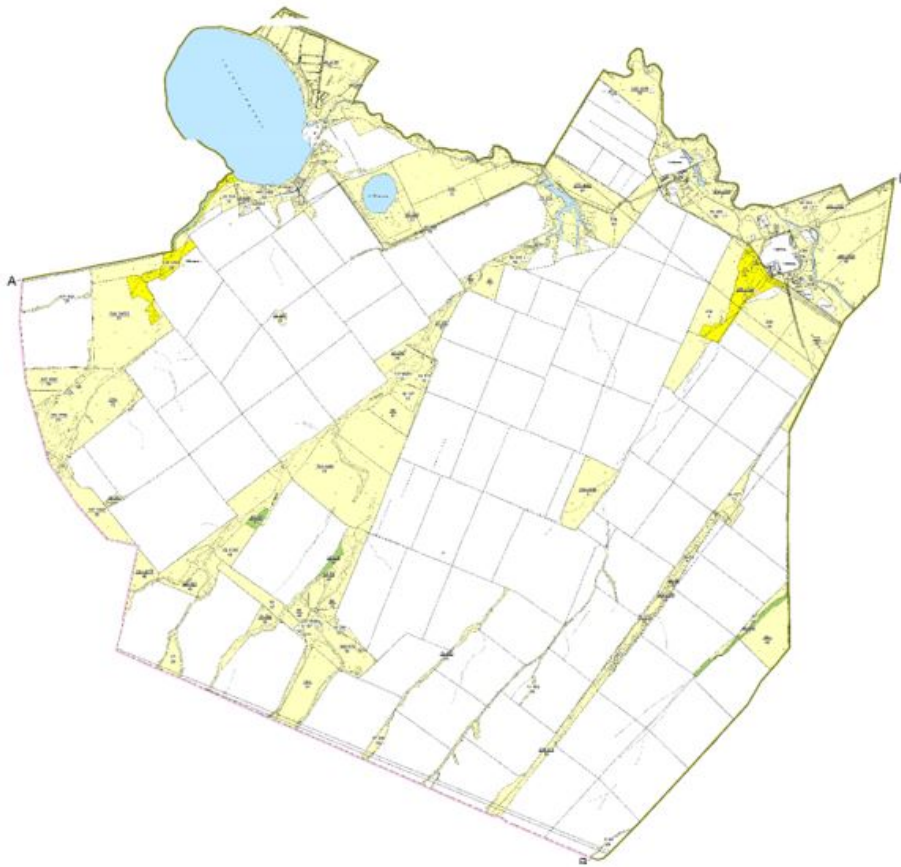

1. Шортанды ауданының жайылымдарды геоботаникалық зерттеп-қарау негізінде ұсынылатын жайылым айналымдарының схемалары осы қаулының 1, 2, 3, 4, 5, 6, 7, 8, 9, 10, 11 қосымшаларына сәйкес бекітілсін.

2. Осы қаулының орындалуын бақылау Шортанды ауданы әкімінің орынбасары А. Махфузға жүктелсін.

**Шортанды ауданы Андреевка ауылдық округінің жайылымдарын геоботаникалық зерттеп-қарау негізінде жайылым айналымдарының ұсынылатын схемасы**

Шартты белгілер:

-  Ауылдың шекаралары
-  Сызықтық су объектілері (өзендер)
-  Көлдер, өзендер, тоғандар, мал суару орындары
-  Елді мекендер
-  Егістік
-  Түбегейлі жақсартылған
-  Табиғи жайылымдар