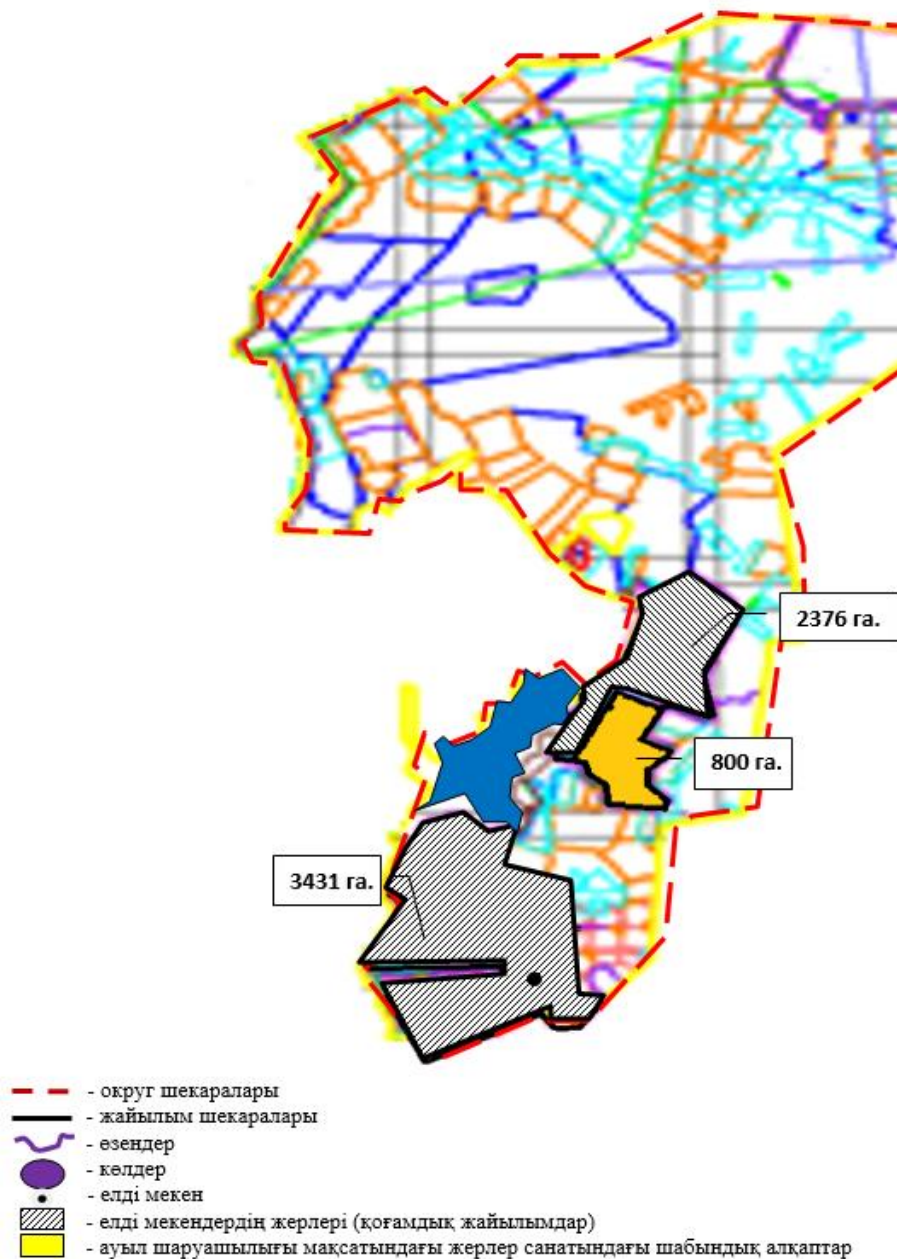

Осакаров ауданының аймағы жерлеріндегі 2024-2025 жылдарға арналған жайылымдарды басқару және оларды пайдалану жөніндегі Жоспарына 101 Қосымша

Осакаров ауданы Құндызды ауылдық округінің жергілікті жағдайлар мен ерекшеліктерге қарай жеке ауладағы ауыл шаруашылығы жануарларын жаюға халық мұқтажын қанағаттандыру үшін қажетті жайылымдардың сыртқы мен ішкі шекаралары және алаңдары белгіленген картасы