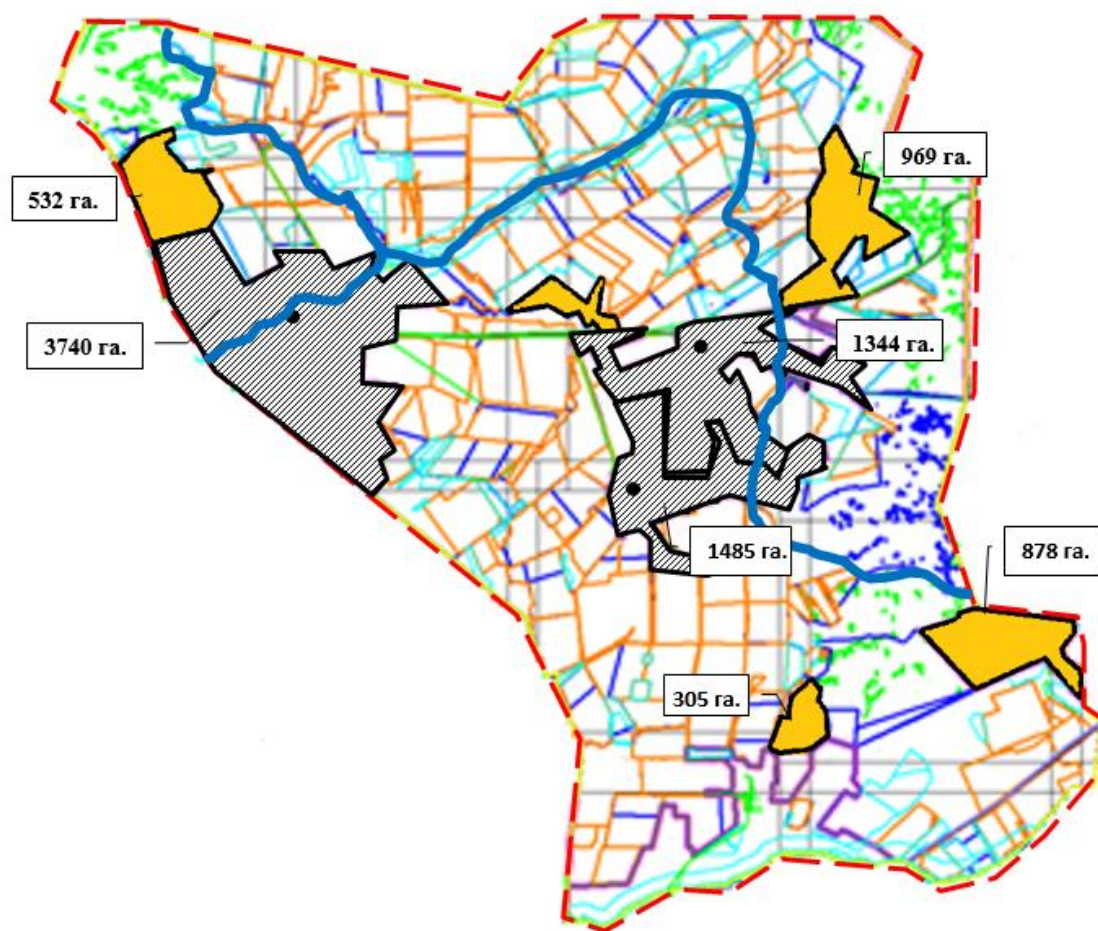

- - - - округ шекаралары
- жайылым шекаралары
- ~ ~ ~ - өзендер
- - көлдер
- - елді мекен
- елді мекендердің жерлері (қоғамдық жайылымдар)
- ауыл шаруашылығы мақсатындағы жерлер санатындағы шабындық алқаптар

Осакаров ауданының аймағы
жерлеріндегі 2024-2025 жылдарға
арналған жайылымдарды басқару
және оларды пайдалану жөніндегі
Жоспарына 8 Қосымша

**Осакаров ауданы Қаратомар ауылдық округінің жайылым айналымдарының қолайлы
схемасы.**