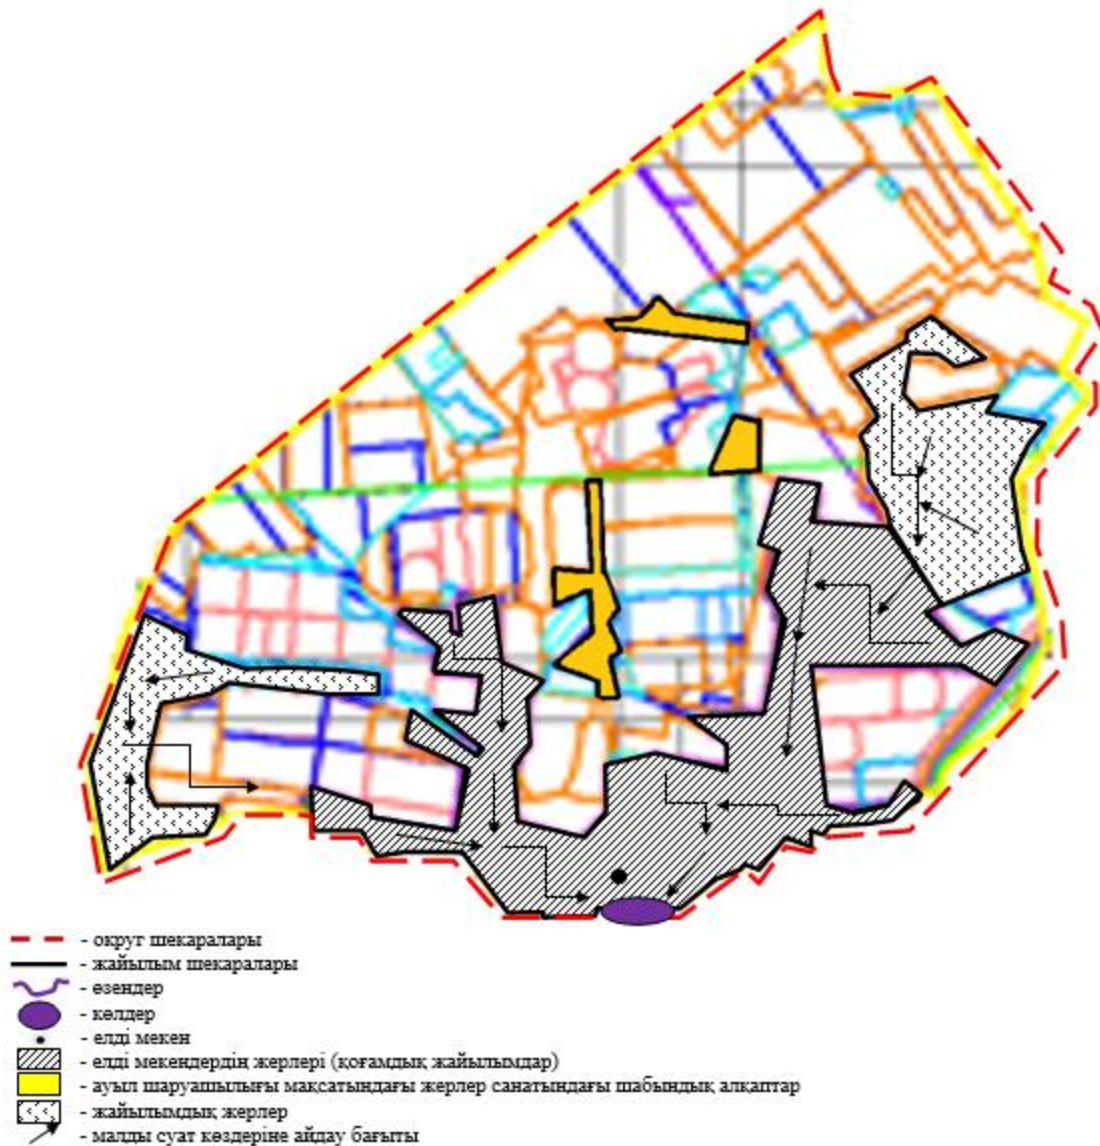

Осакаров ауданының аймағы
жерлеріндегі 2024-2025 жылдарға
арналған жайылымдарды басқару
және оларды пайдалану жөніндегі
Жоспарына 52 Қосымша

Осакаров ауданы Ертіс ауылдық округі жайылым пайдаланушылардың су тұтыну нормасына сәйкес жасалған су көздеріне (өзендерге, көлдерге, тоғандарға, апандарға, суару немесе суландыру суармалау каналдарына, құбырлы немесе шахталы құдықтарға) қол жеткізу схемасы.