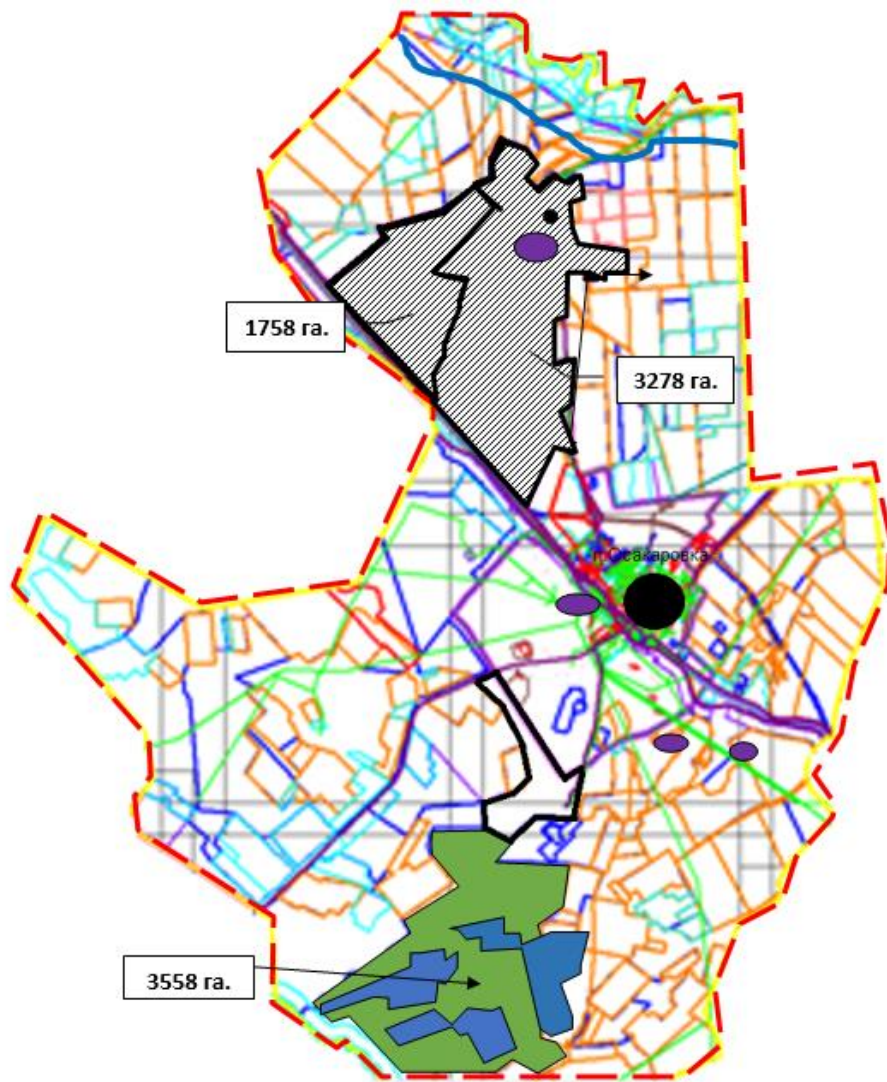

- - - округ шекаралары
- - - жайылым шекаралары
- - - өзендер
- ● - көлдер
- ● - елді мекен
- ▨ - елді мекендердің жерлері (қоғамдық жайылымдар)
- ■ - шалғынды жайылым

Осакаров ауданының аймағы жерлеріндегі 2024-2025 жылдарға арналған жайылымдарды басқару және оларды пайдалану жөніндегі Жоспарына 129 Қосымша

Осакаров ауданы Пионер ауылдық округінің аудандық маңызы бар аумақта, кентте, ауылдық округте орналасқан жайылымдармен қамтамасыз етілмеген жеке және (немесе) заңды тұлғалардың ауыл шаруашылығы жануарларының мал басын шалғайдағы жайылымдарға орналастыру схемасы.