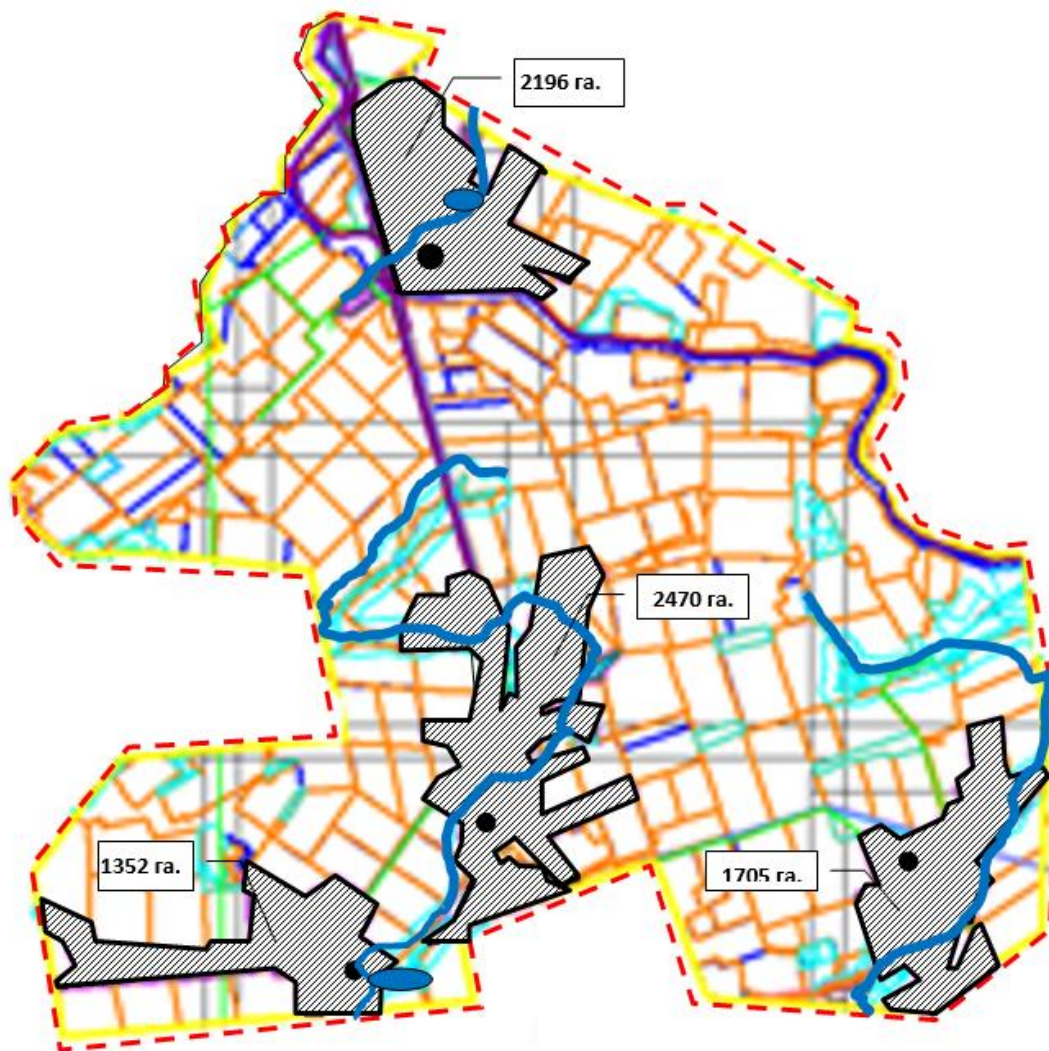

- - - округ шекаралары
- жайылым шекаралары
- өзендер
- көлдер
- елді мекен
- ▨ елді мекендердің жерлері (қоғамдық жайылымдар)

Осакаров ауданының аймағы жерлеріндегі 2024-2025 жылдарға арналған жайылымдарды басқару және оларды пайдалану жөніндегі Жоспарына 95 Қосымша

Осакаров ауданы Жансары ауылдық округінің жергілікті жағдайлар мен ерекшеліктерге қарай жеке ауладағы ауыл шаруашылығы жануарларын жаюға халық мұқтажын қанағаттандыру үшін қажетті жайылымдардың сыртқы мен ішкі шекаралары және алаңдары белгіленген картасы