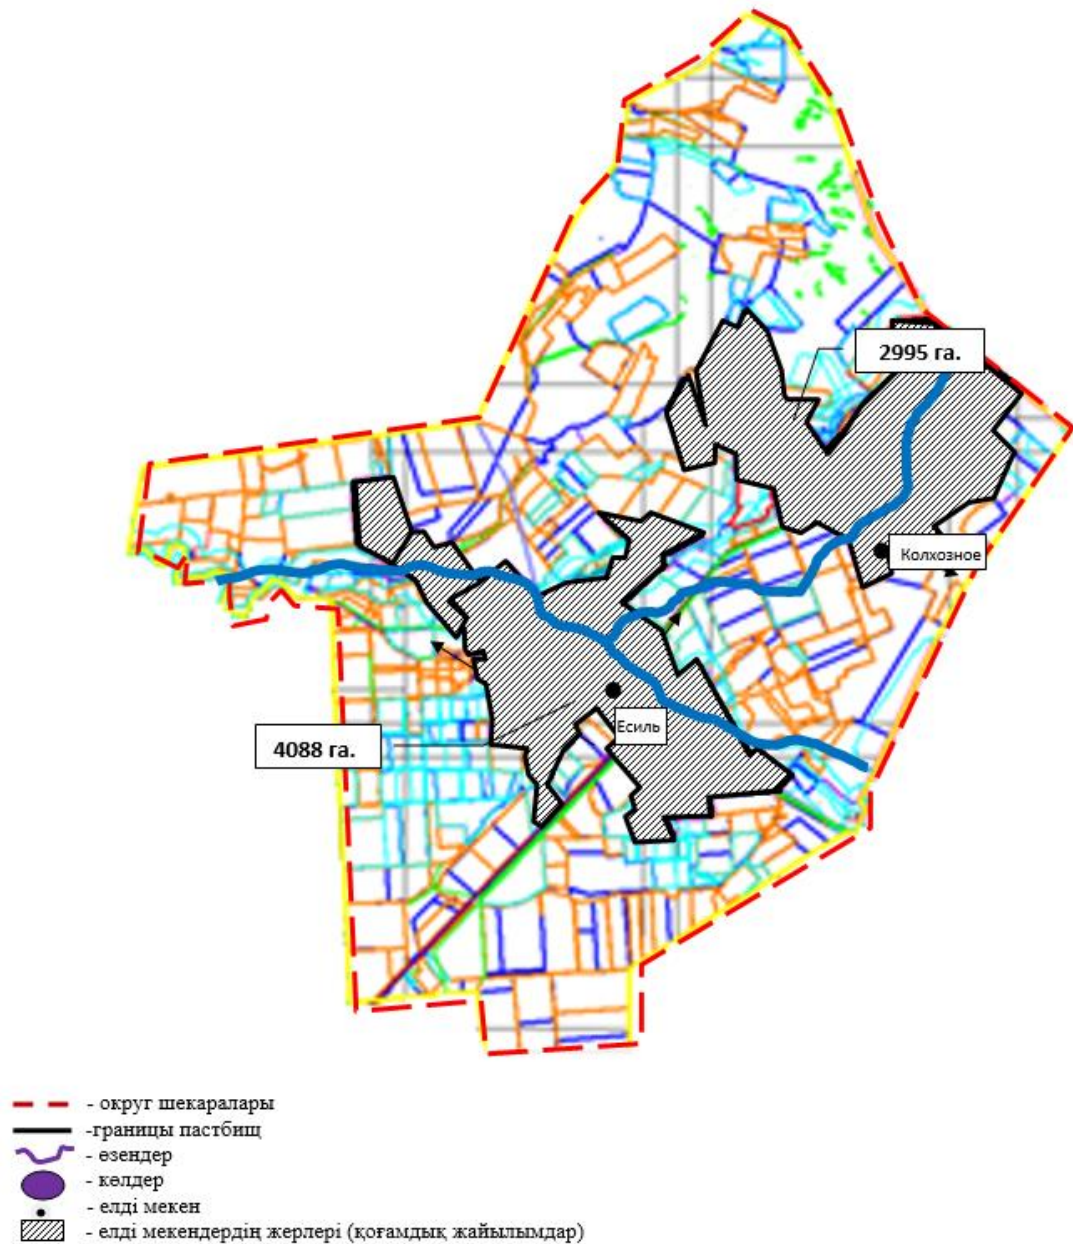

Осакаров ауданының аймағы жерлеріндегі 2024-2025 жылдарға арналған жайылымдарды басқару және оларды пайдалану жөніндегі Жоспарына 97 Қосымша

Осакаров ауданы Жұлдыз ауылдық округінің жергілікті жағдайлар мен ерекшеліктерге қарай жеке ауладағы ауыл шаруашылығы жануарларын жаюға халық мұқтажын қанағаттандыру үшін қажетті жайылымдардың сыртқы мен ішкі шекаралары және алаңдары белгіленген картасы