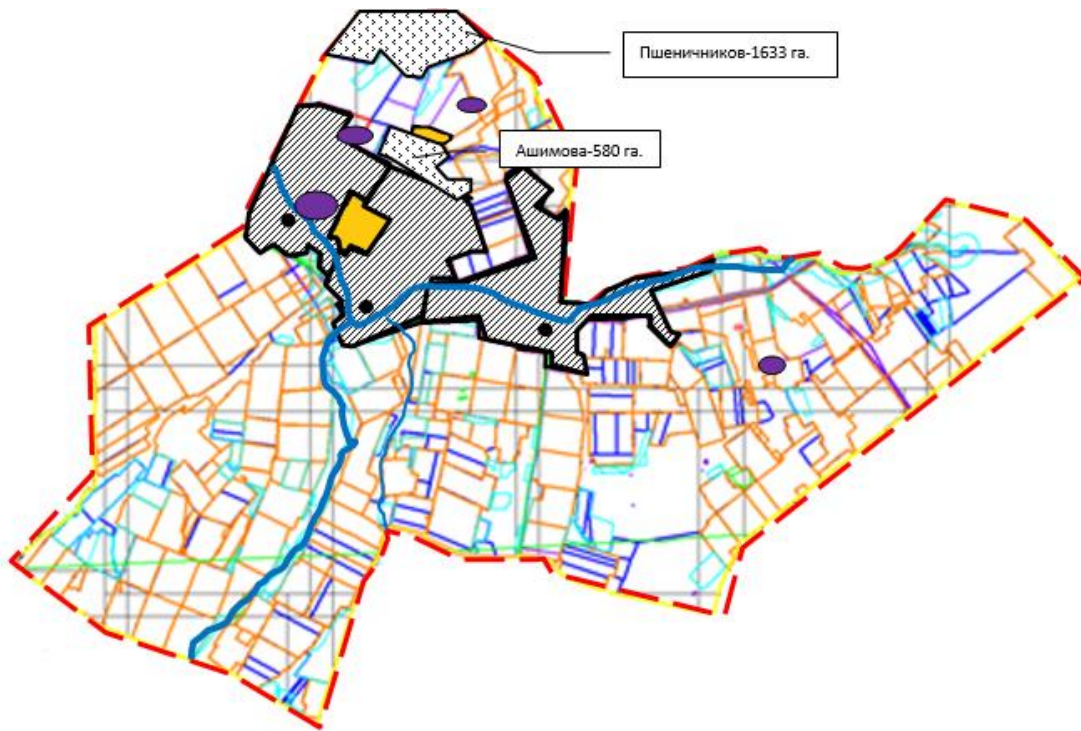

- - - округ шекаралары
- - - жайылым шекаралары
- - елді мекен
- ▨ - елді мекендердің жерлері (қоғамдық жайылымдар)
- ▤ - жер пайдаланушылардың жайылымдық алқаптары

Осакаров ауданының аймағы жерлеріндегі 2024-2025 жылдарға арналған жайылымдарды басқару және оларды пайдалану жөніндегі Жоспарына 84 Қосымша

Осакаров ауданы Родников ауылдық округінің құқық белгілейтін құжаттары негізінде жер санаттары, жер учаскелерінің меншік иелері және жер пайдаланушылар бөлінісінде әкімшілік - аумақтық бірлік аумағында жайылымдардың орналасу схемасы (картасы).