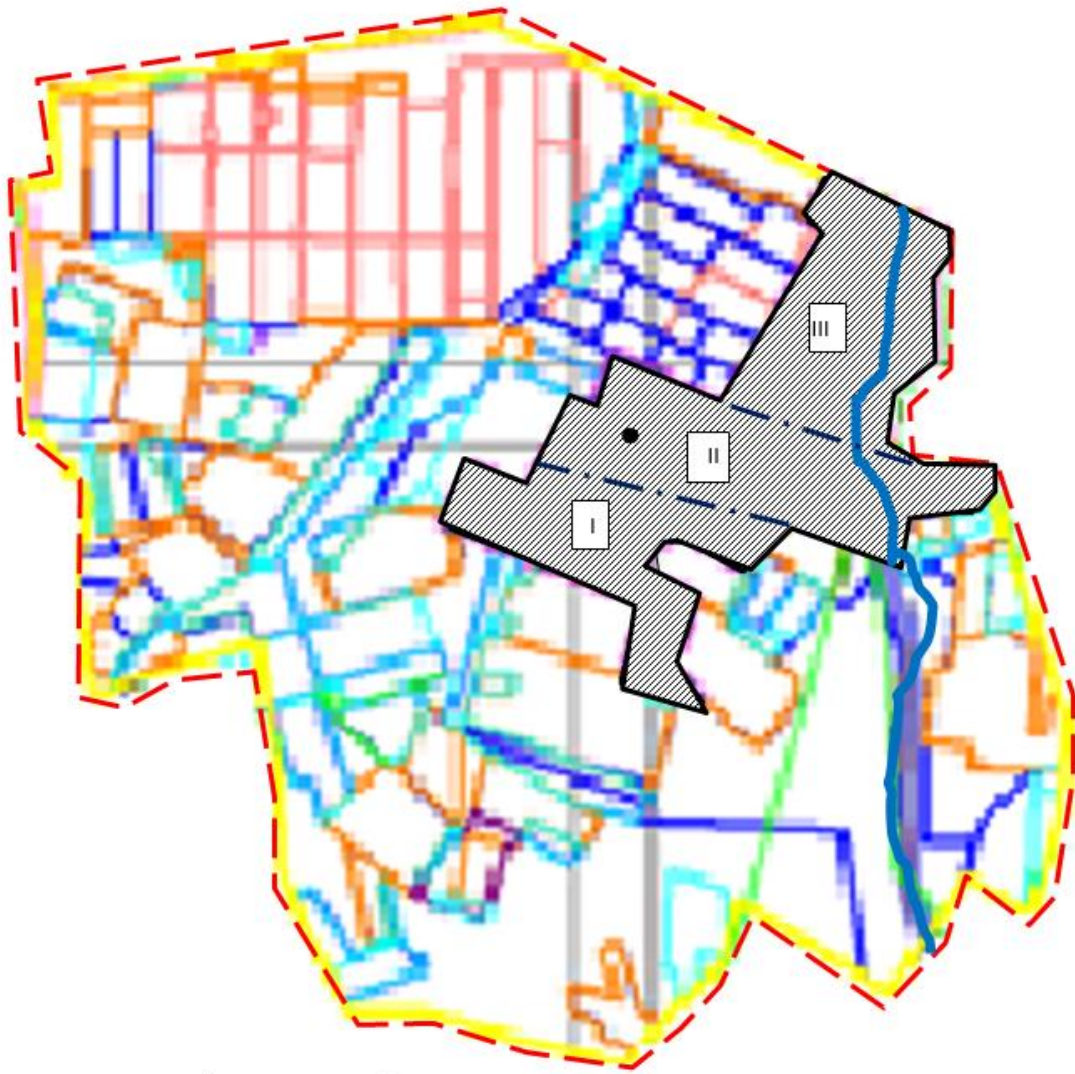

- - - округ шекаралары (сыртқы шекаралар)
- жайылым шекаралары (ішкі шекаралар)
- өзендер
- көлдер
- елді мекен
- елді мекендердің жерлері (қоғамдық жайылымдар)
- мал жаю маусымдылығын белгілеу

Осакаров ауданының аймағы жерлеріндегі 2024-2025жылдарға арналған жайылымдарды басқару және оларды пайдалану жөніндегі Жоспарына 30 Қосымша

Осакаров ауданы Қарағайлы ауылдық округінің жайылымдардың, оның ішінде маусымдық жайылымдардың сыртқы және ішкі шекаралары мен алаңдары, жайылымдық инфрақұрылым объектілері белгіленген картасы.