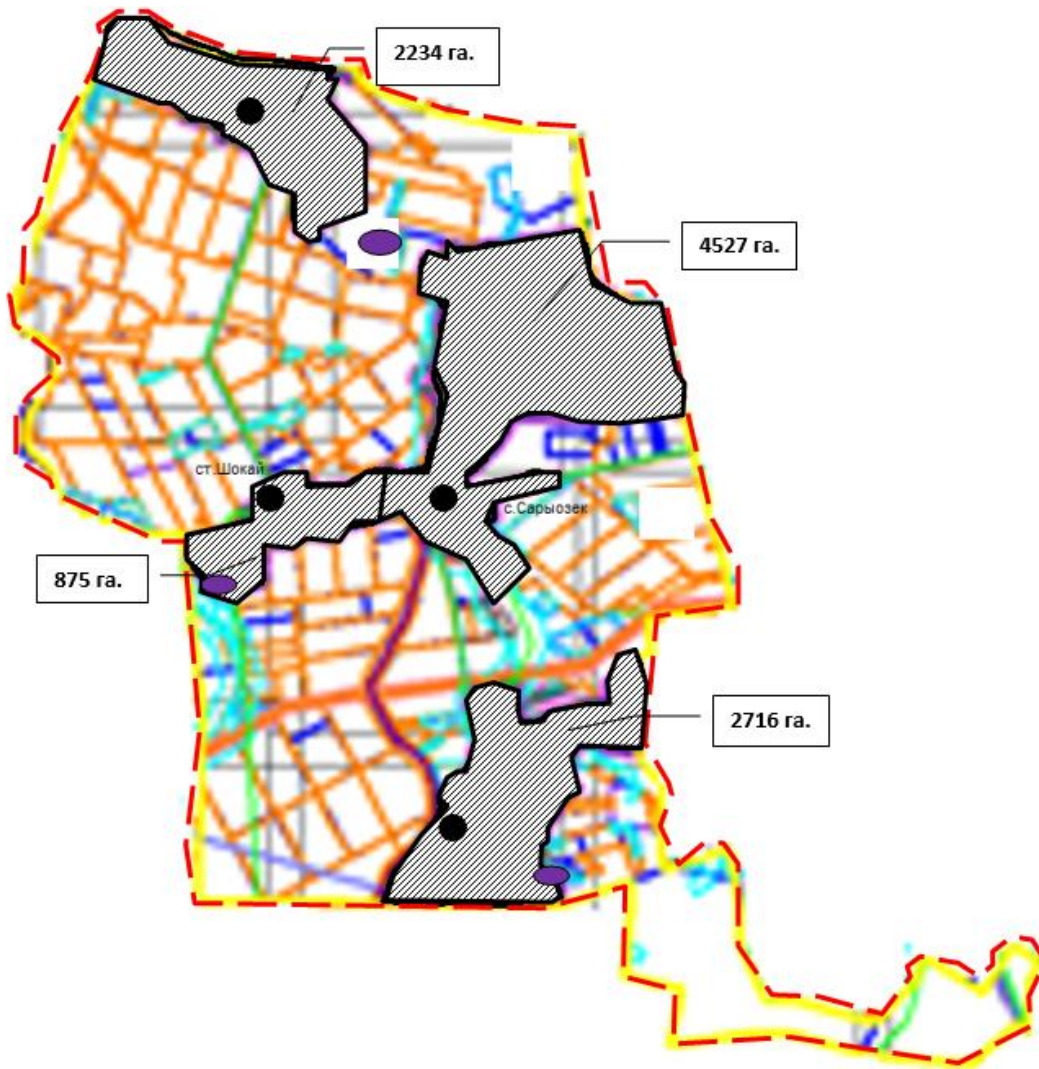

- - - округ шекаралары
- - - жайылым шекаралары
- - - өзендер
- - - көлдер
- - - елді мекен
- - - елді мекендердің жерлері (қоғамдық жайылымдар)

Осакаров ауданының аймағы жерлеріндегі 2024-2025 жылдарға арналған жайылымдарды басқару және оларды пайдалану жөніндегі Жоспарына 110 Қосымша

Осакаров ауданы Сұңқар ауылдық округінің жергілікті жағдайлар мен ерекшеліктерге қарай жеке ауладағы ауыл шаруашылығы жануарларын жаюға халық мұқтажын қанағаттандыру үшін қажетті жайылымдардың сыртқы мен ішкі шекаралары және алаңдары белгіленген картасы