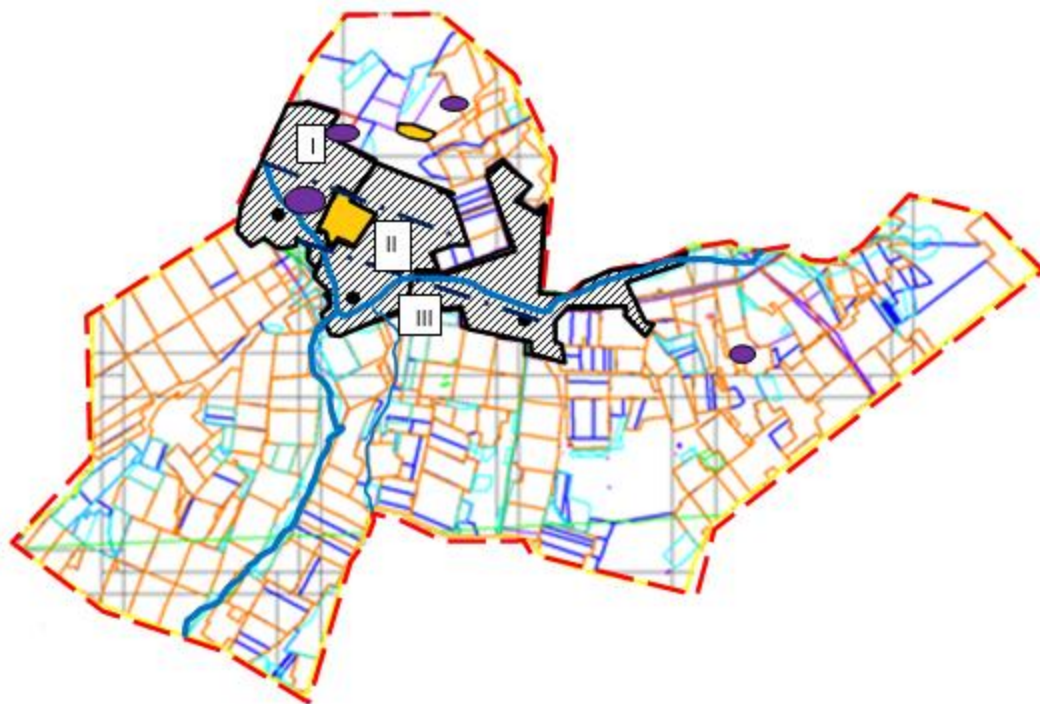

- - - округ шекаралары (сыртқы шекаралар)
- жайылым шекаралары (ішкі шекаралар)
- өзендер
- кәлдер
- елді мекен
- елді мекендердің жерлері (қоғамдық жайылымдар)
- мал жаю маусымдылығын белгілеу

Осакаров ауданының аймағы жерлеріндегі 2024-2025 жылдарға арналған жайылымдарды басқару және оларды пайдалану жөніндегі Жоспарына 38 Қосымша

Осакаров ауданы Родников ауылдық округінің жайылымдардың, оның ішінде маусымдық жайылымдардың сыртқы және ішкі шекаралары мен алаңдары, жайылымдық инфрақұрылым объектілері белгіленген картасы.