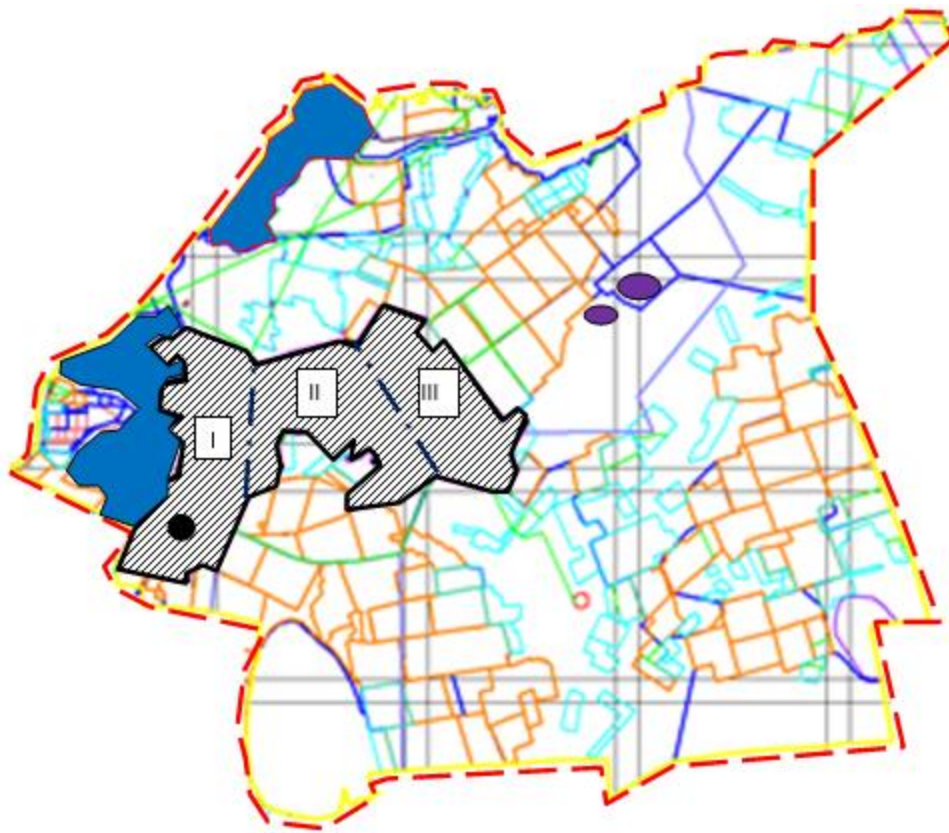

- - - округ шекаралары (сыртқы шекаралар)
- - - жайылым шекаралары (ішкі шекаралар)
- - - өзендер
- - - көлдер
- - - елді мекен
- - - елді мекендердің жерлері (қоғамдық жайылымдар)
- - - мал жаю маусымдылығын белгілеу

Осакаров ауданының аймағы жерлеріндегі 2024-2025 жылдарға арналған жайылымдарды басқару және оларды пайдалану жөніндегі Жоспарына 45 Қосымша

Осакаров ауданы Осакаров кентінің жайылымдардың, оның ішінде маусымдық жайылымдардың сыртқы және ішкі шекаралары мен аландары, жайылымдық инфрақұрылым объектілері белгіленген картасы.