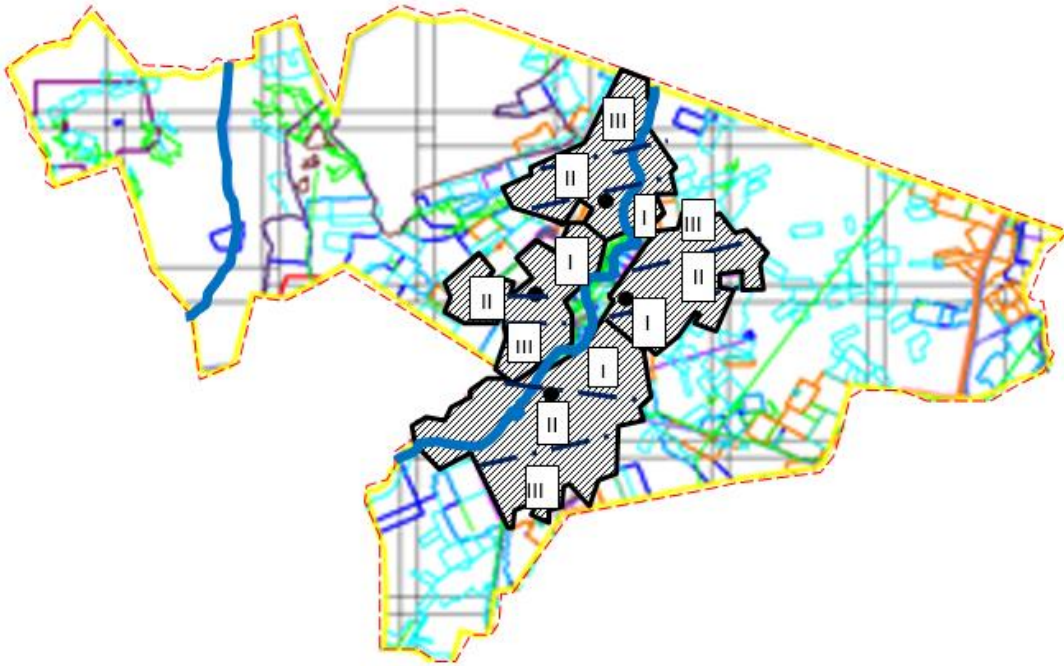

- - - округ шекаралары (сыртқы шекаралар)
- жайылым шекаралары (ішкі шекаралар)
- өзендер
- көлдер
- елді мекен
- елді мекендердің жерлері (қоғамдық жайылымдар)
- мал жаю маусымдылығын белгілеу

Осакаров ауданының аймағы жерлеріндегі 2024-2025 жылдарға арналған жайылымдарды басқару және оларды пайдалану жөніндегі Жоспарына 27 Қосымша

Осакаров ауданы Есіл ауылдық округінің жайылымдардың, оның ішінде маусымдық жайылымдардың сыртқы және ішкі шекаралары мен алаңдары, жайылымдық инфрақұрылым объектілері белгіленген картасы.