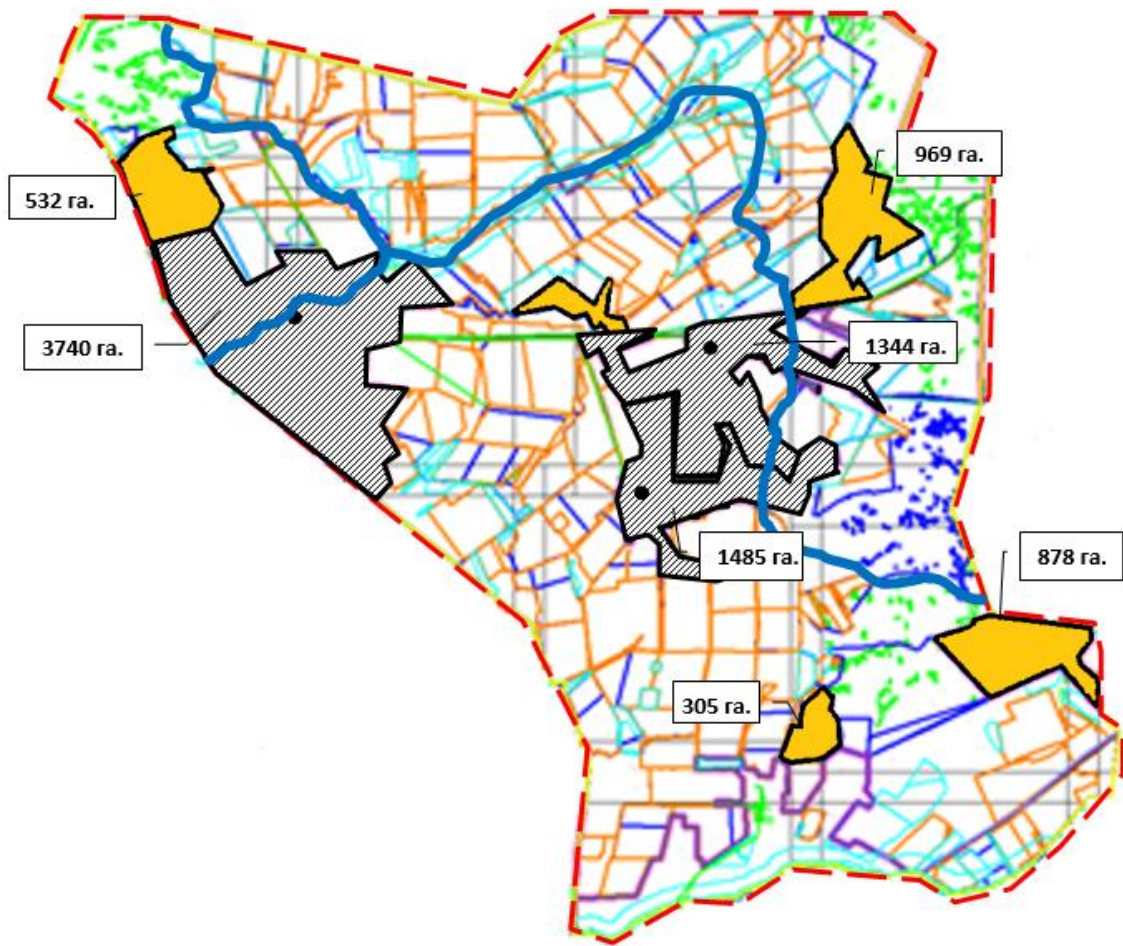

- - - округ шекаралары
- - - жайылым шекаралары
- - - өзендер
- - - кәлдер
- - - елді мекен
- - - елді мекендердің жерлері (қоғамдық жайылымдар)
- - - ауыл шаруашылығы мақсатындағы жерлер санатындағы шабындық алқаптар

Осакаров ауданының аймағы
жерлеріндегі 2024-2025 жылдарға
арналған жайылымдарды басқару
және оларды пайдалану жөніндегі
Жоспарына 100 Қосымша

Осакаров ауданы Қаратомар ауылдық округінің жергілікті жағдайлар мен ерекшеліктерге қарай жеке ауладағы ауыл шаруашылығы жануарларын жаюға халық мұқтажын қанағаттандыру үшін қажетті жайылымдардың сыртқы мен ішкі шекаралары және алаңдары белгіленген картасы