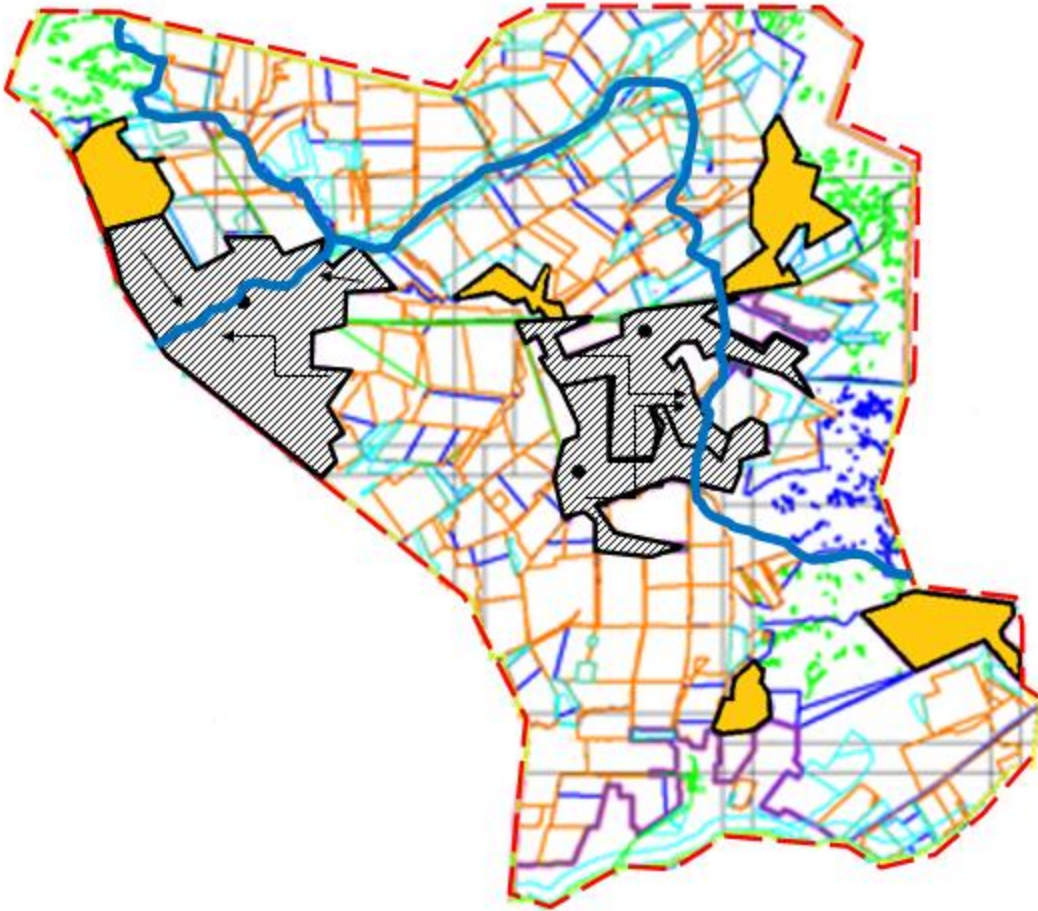

- - округ шекаралары
- жайылым шекаралары
- өзендер
- көлдер
- елді мекен
- елді мекендердің жерлері (қоғамдық жайылымдар)
- ауыл шаруашылығы мақсатындағы жерлер санатындағы шабындық алқаптар
- малды суат көздеріне айдау бағыты

Осакаров ауданының аймағы
жерлеріндегі 2024-2025 жылдарға
арналған жайылымдарды басқару
және оларды пайдалану жөніндегі
Жоспарына 54 Қосымша

Осакаров ауданы Қаратомар ауылдық округі жайылым пайдаланушылардың су тұтыну нормасына сәйкес жасалған су көздеріне (өзендерге, көлдерге, тоғандарға, апандарға, суару немесе суландыру суармалау каналдарына, құбырлы немесе шахталы құдықтарға) қол жеткізу схемасы.