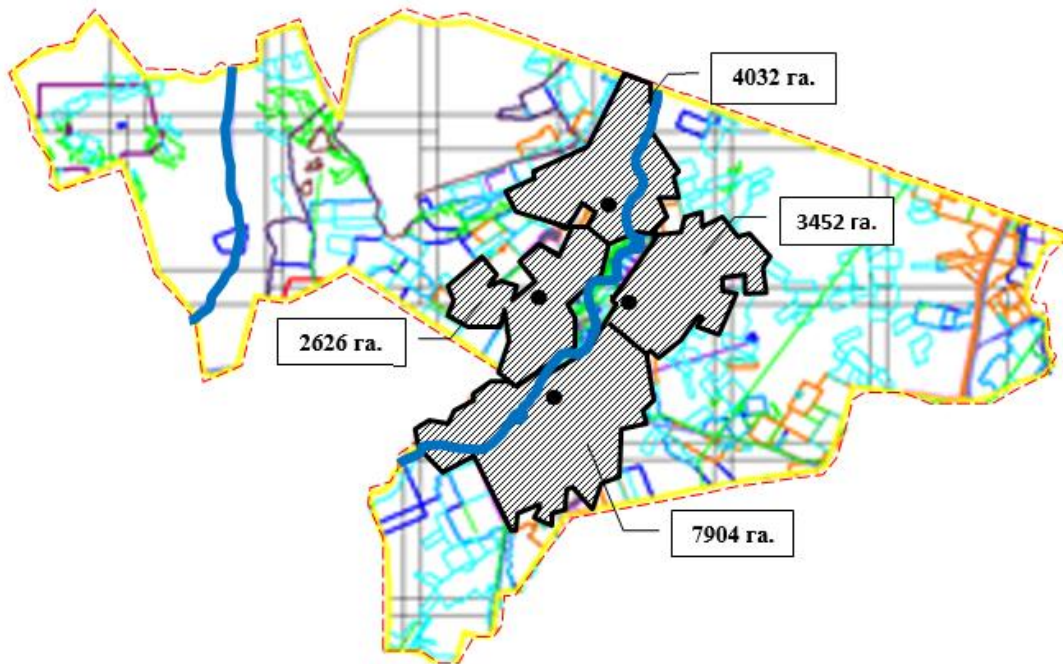

- - - округ шекаралары
- - - жайылым шекаралары
- - - өзендер
- - - көлдер
- - - елді мекен
- - - елді мекендердің жерлері (қоғамдық жайылымдар)

Осакаров ауданының аймағы жерлеріндегі 2024-2025 жылдарға арналған жайылымдарды басқару және оларды пайдалану жөніндегі Жоспарына 4 Қосымша

Осакаров ауданы Есіл ауылдық округінің жайылым айналымдарының қолайлы схемасы.