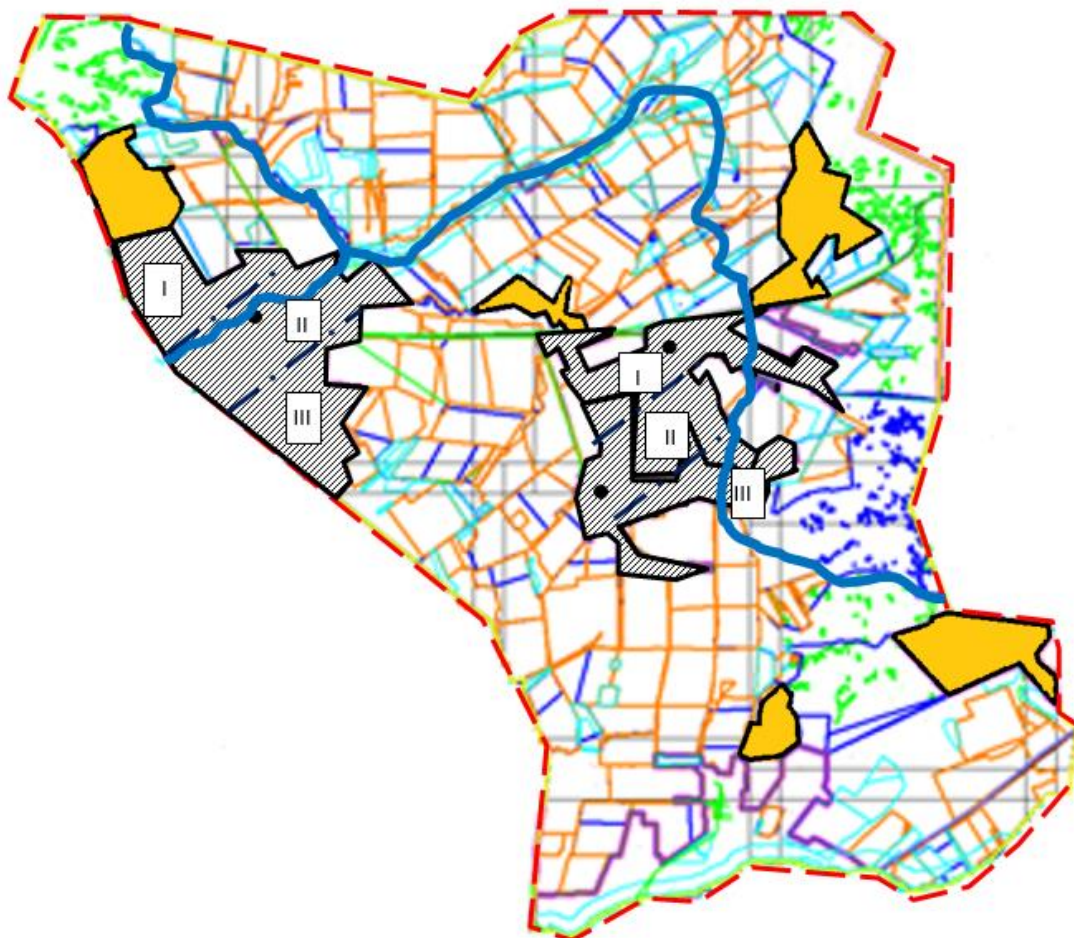

- - - округ шекаралары (сыртқы шекаралар)
- жайылым шекаралары (ішкі шекаралар)
- өзендер
- көлдер
- елді мекен
- елді мекендердің жерлері (қоғамдық жайылымдар)
- мал жаю маусымдылығын белгілеу

Осакаров ауданының аймағы
жерлеріндегі 2024-2025жылдарға
арналған жайылымдарды басқару
және оларды пайдалану жөніндегі
Жоспарына 31 Қосымша

Осакаров ауданы Қаратомар ауылдық округінің жайылымдардың, оның ішінде маусымдық жайылымдардың сыртқы және ішкі шекаралары мен алаңдары, жайылымдық инфрақұрылым объектілері белгіленген картасы.