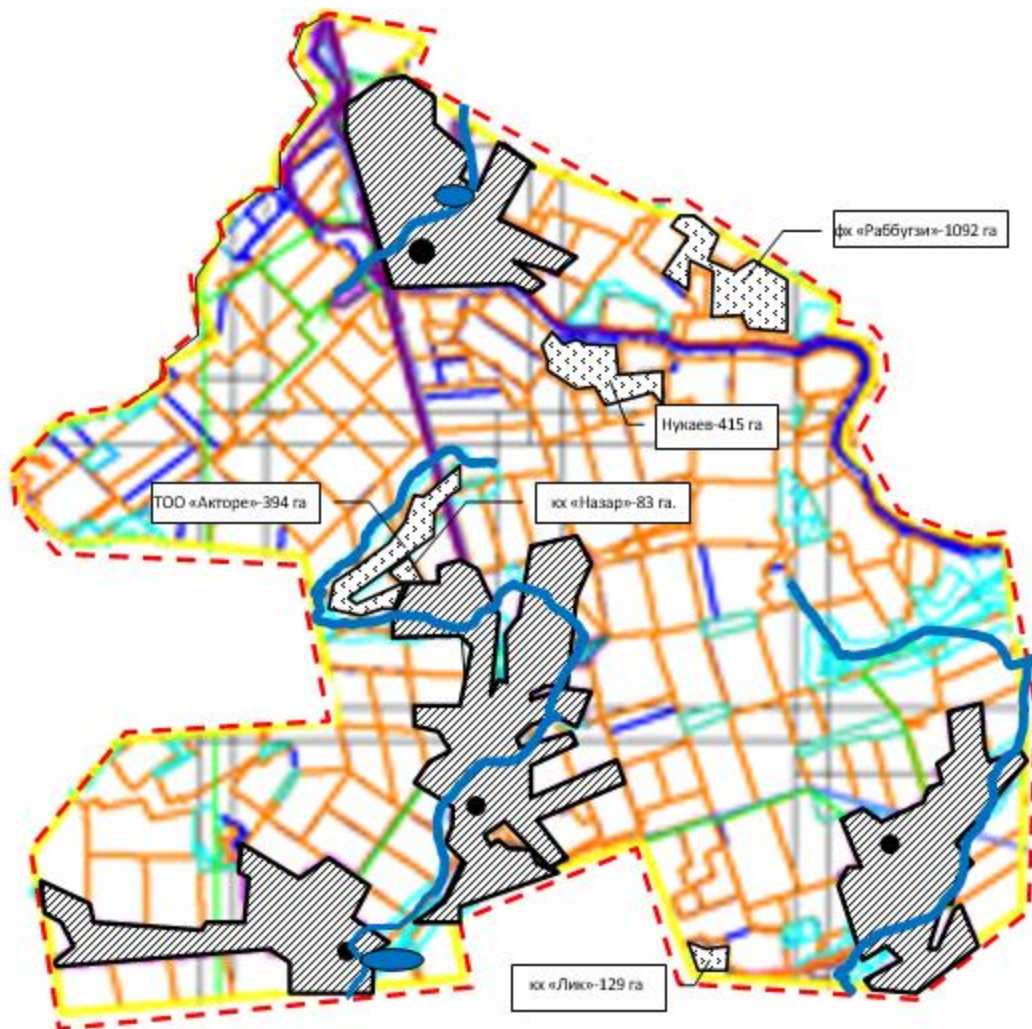

- - - округ шекаралары
- жайылым шекаралары
- елді мекен
- ▨ елді мекендердің жерлері (қоғамдық жайылымдар)
- ▤ жер пайдаланушылардың жайылымдық алқаптары

Осакаров ауданының аймағы жерлеріндегі 2024-2025 жылдарға арналған жайылымдарды басқару және оларды пайдалану жөніндегі Жоспарына 72 Қосымша

Осакаров ауданы Жансары ауылдық округінің құқық белгілейтін құжаттары негізінде жер санаттары, жер учаскелерінің меншік иелері және жер пайдаланушылар бөлінісінде әкімшілік - аумақтық бірлік аумағында жайылымдардың орналасу схемасы (картасы).