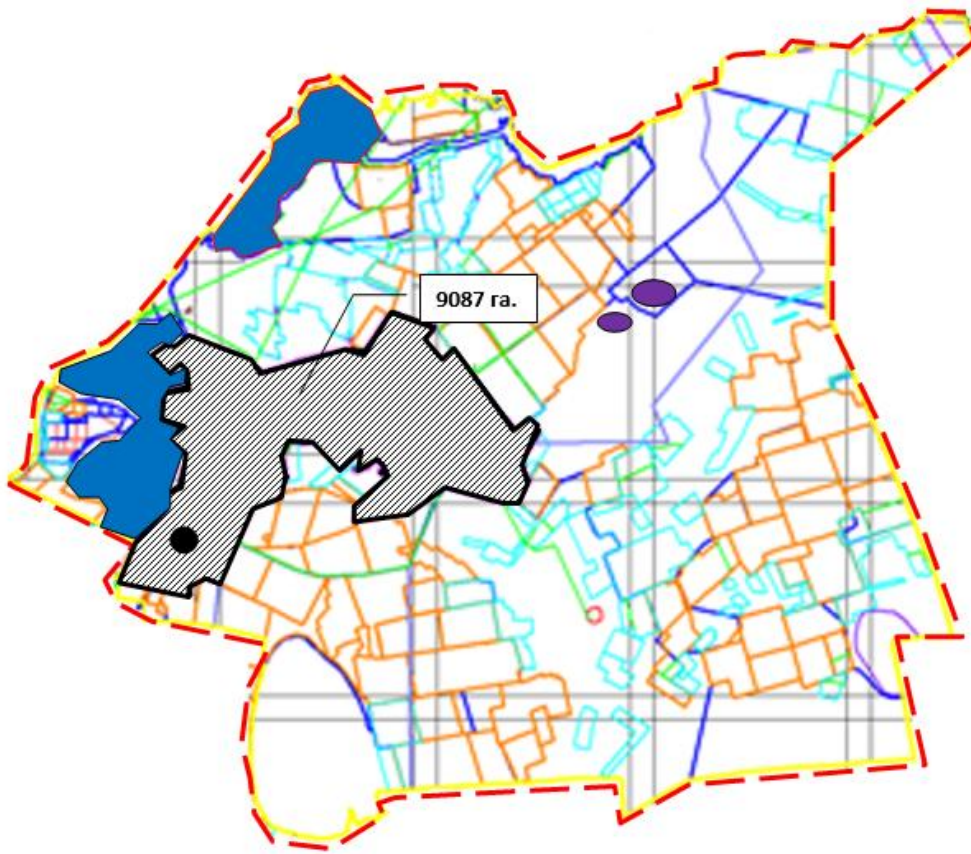

- - - округ шекаралары
- - - жайылым шекаралары
- - - өзендер
- - - көлдер
- - - елді мекен
- - - елді мекендердің жерлері (қоғамдық жайылымдар)

Осакаров ауданының аймағы жерлеріндегі 2024-2025 жылдарға арналған жайылымдарды басқару және оларды пайдалану жөніндегі Жоспарына 22 Қосымша

Осакаров ауданы Осакаров кенті айналымдарының қолайлы схемасы.