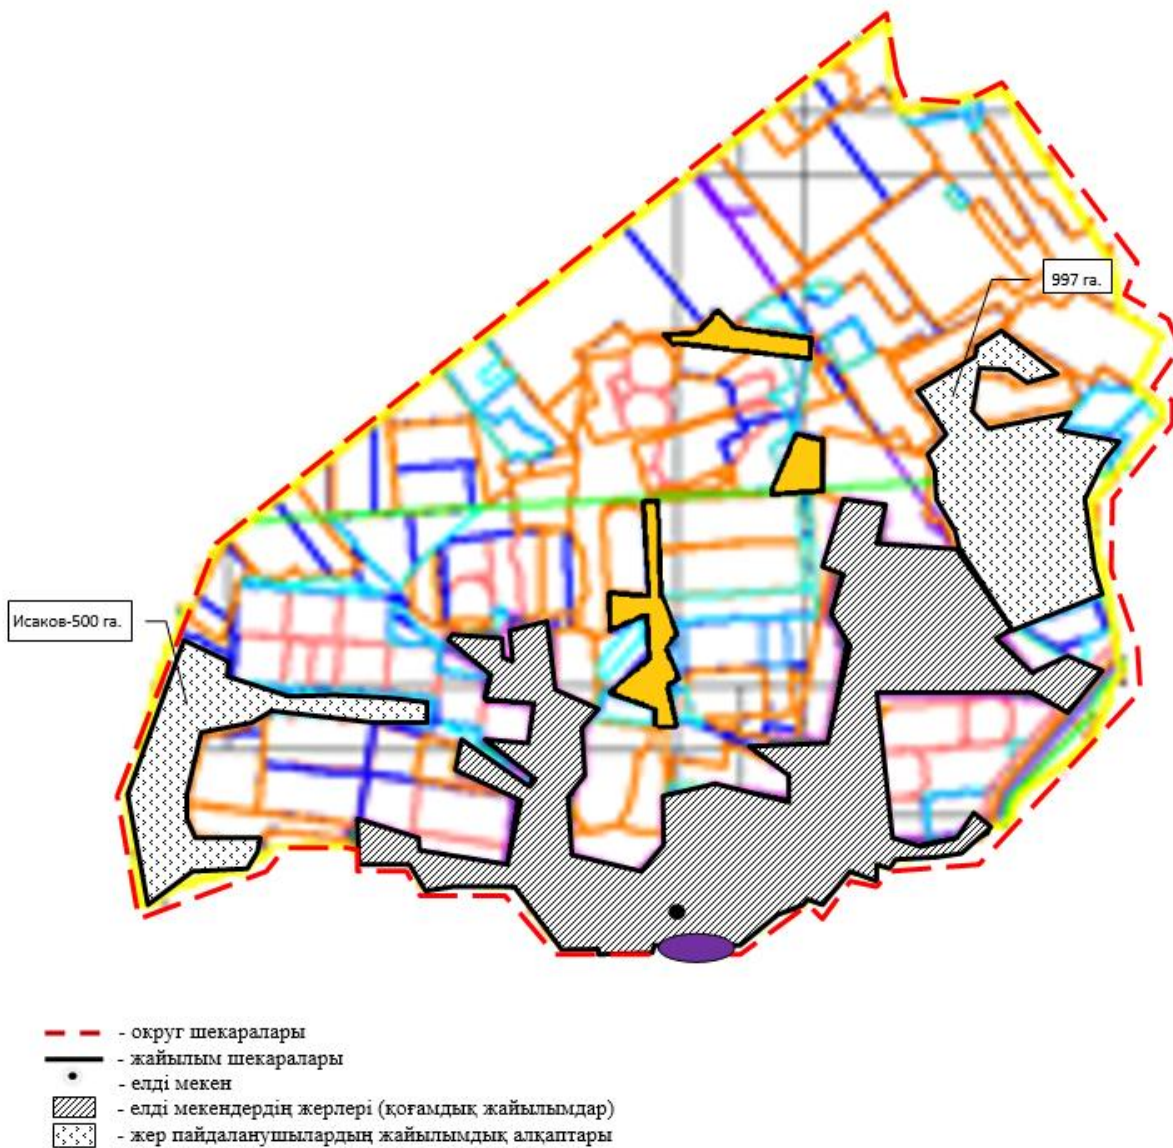

Осакаров ауданының аймағы
жерлеріндегі 2024-2025 жылдарға
арналған жайылымдарды басқару
және оларды пайдалану жөніндегі
Жоспарына 75 Қосымша

Осакаров ауданы Ертіс ауылдық округінің құқық белгілейтін құжаттары негізінде жер санаттары, жер учаскелерінің меншік иелері және жер пайдаланушылар бөлінісінде әкімшілік - аумақтық бірлік аумағында жайылымдардың орналасу схемасы (картасы).