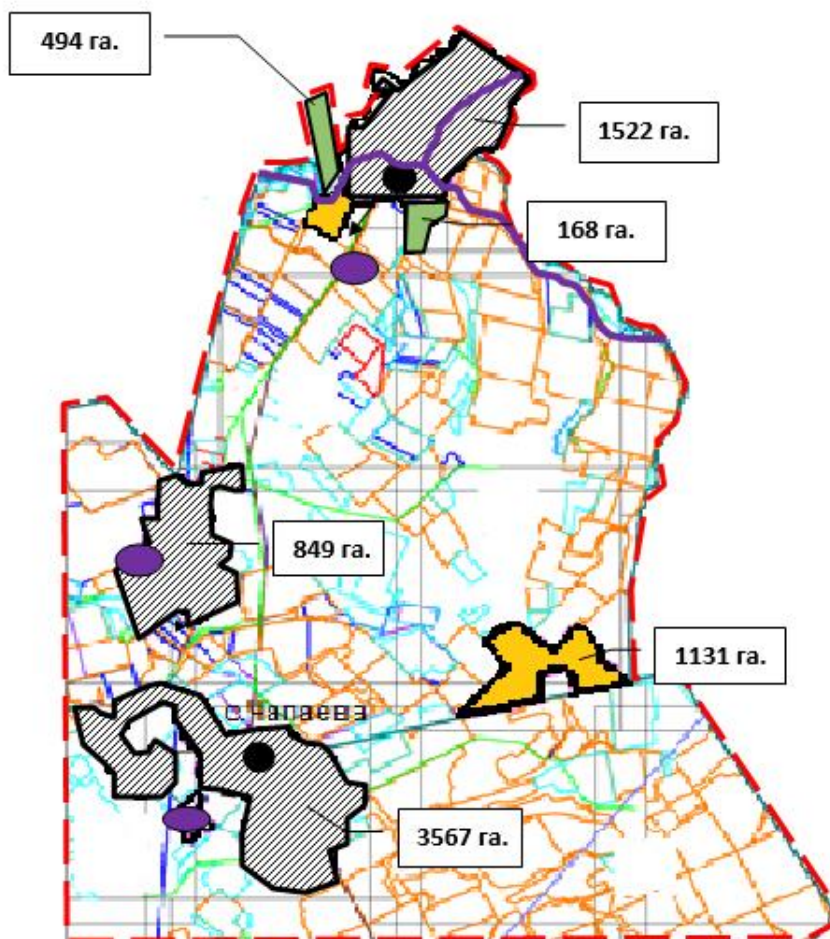

- - - округ шекаралары
- - - жайылым шекаралары
- - - өзендер
- ● - көлдер
- ● - елді мекен
- ▨ - елді мекендердің жерлері (қоғамдық жайылымдар)
- ■ - ауыл шаруашылығы мақсатындағы жерлер санатындағы шабындық алқаптар
- ■ - шалғынды жайылым

Осакаров ауданының аймағы жерлеріндегі 2024-2025 жылдарға арналған жайылымдарды басқару және оларды пайдалану жөніндегі Жоспарына 132 Қосымша

Осакаров ауданы Сарыөзек ауылдық округінің аудандық маңызы бар аумақта, кентте, ауылдық округте орналасқан жайылымдармен қамтамасыз етілмеген жеке және (немесе) заңды тұлғалардың ауыл шаруашылығы жануарларының мал басын шалғайдағы жайылымдарға орналастыру схемасы.