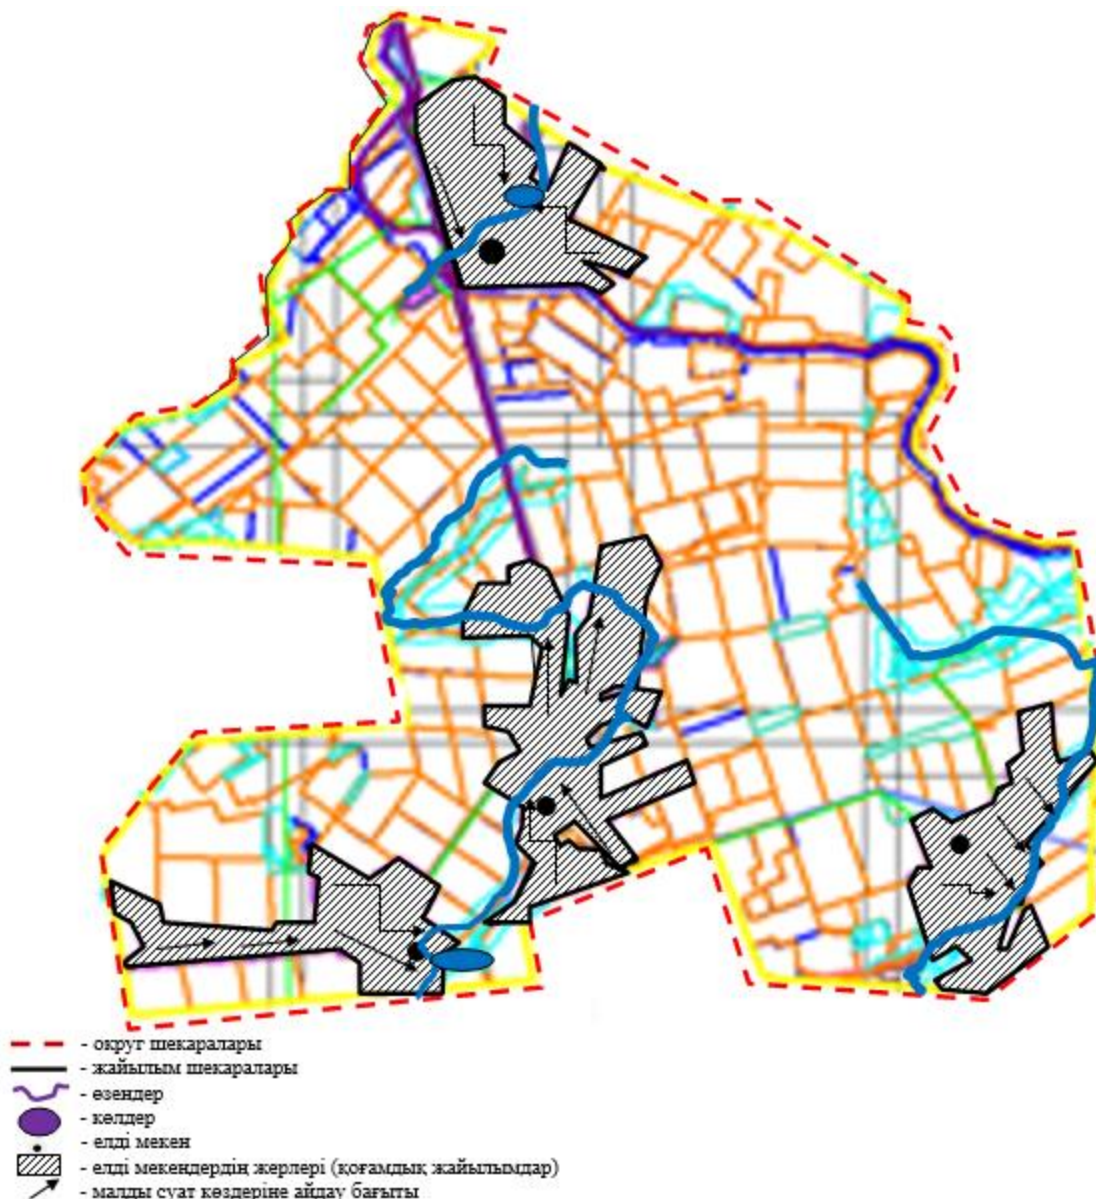

Осакаров ауданының аймағы жерлеріндегі 2024-2025 жылдарға арналған жайылымдарды басқару және оларды пайдалану жөніндегі Жоспарына 49 Қосымша

Осакаров ауданы Жансары ауылдық округі жайылым пайдаланушылардың су тұтыну нормасына сәйкес жасалған су көздеріне (өзендерге, көлдерге, тоғандарға, апандарға, суару немесе суландыру суармалау каналдарына, құбырлы немесе шахталы құдықтарға) қол жеткізу схемасы.