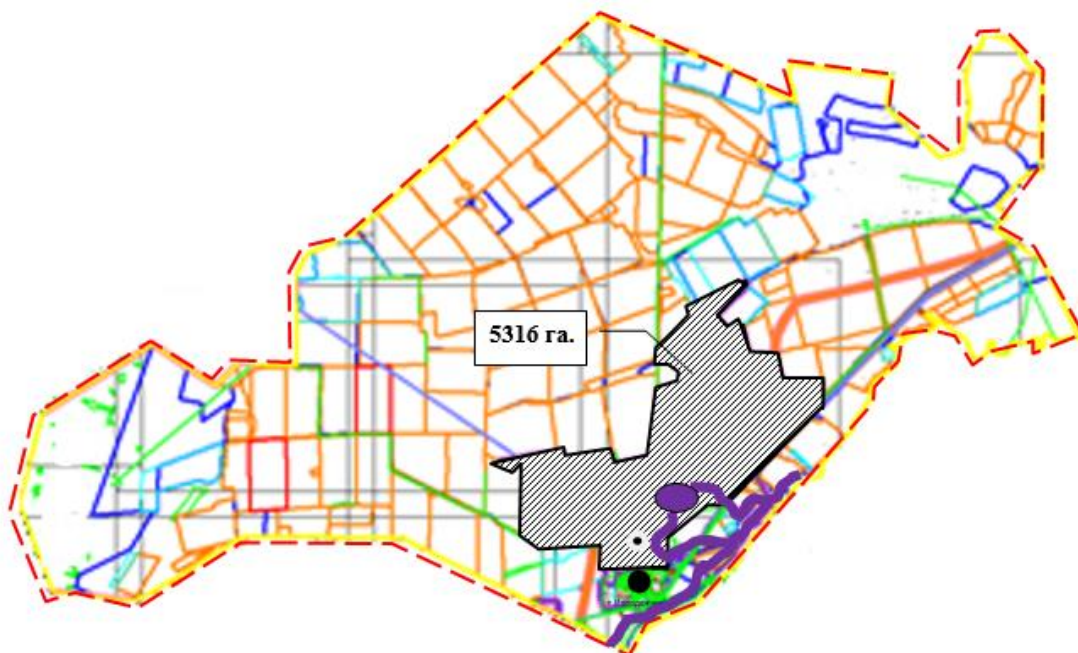

Осакаров ауданы Ақбұлақ ауылдық округінің жайылым айналымдарының қолайлы схемасы

- -округ шекаралары
- жайылым шекаралары
- -өзендер
- -көлдер
- -елді мекен
- елді мекендердің жерлері (қоғамдық жайылымдар)

Осакаров ауданының аймағы
жерлеріндегі 2024 – 2025 жылдарға
арналған жайылымдарды басқару
және оларды пайдалану жөніндегі
Жоспарына 2 Қосымша

Осакаров ауданы Батпақты ауылдық округінің жайылым айналымдарының қолайлы схемасы.