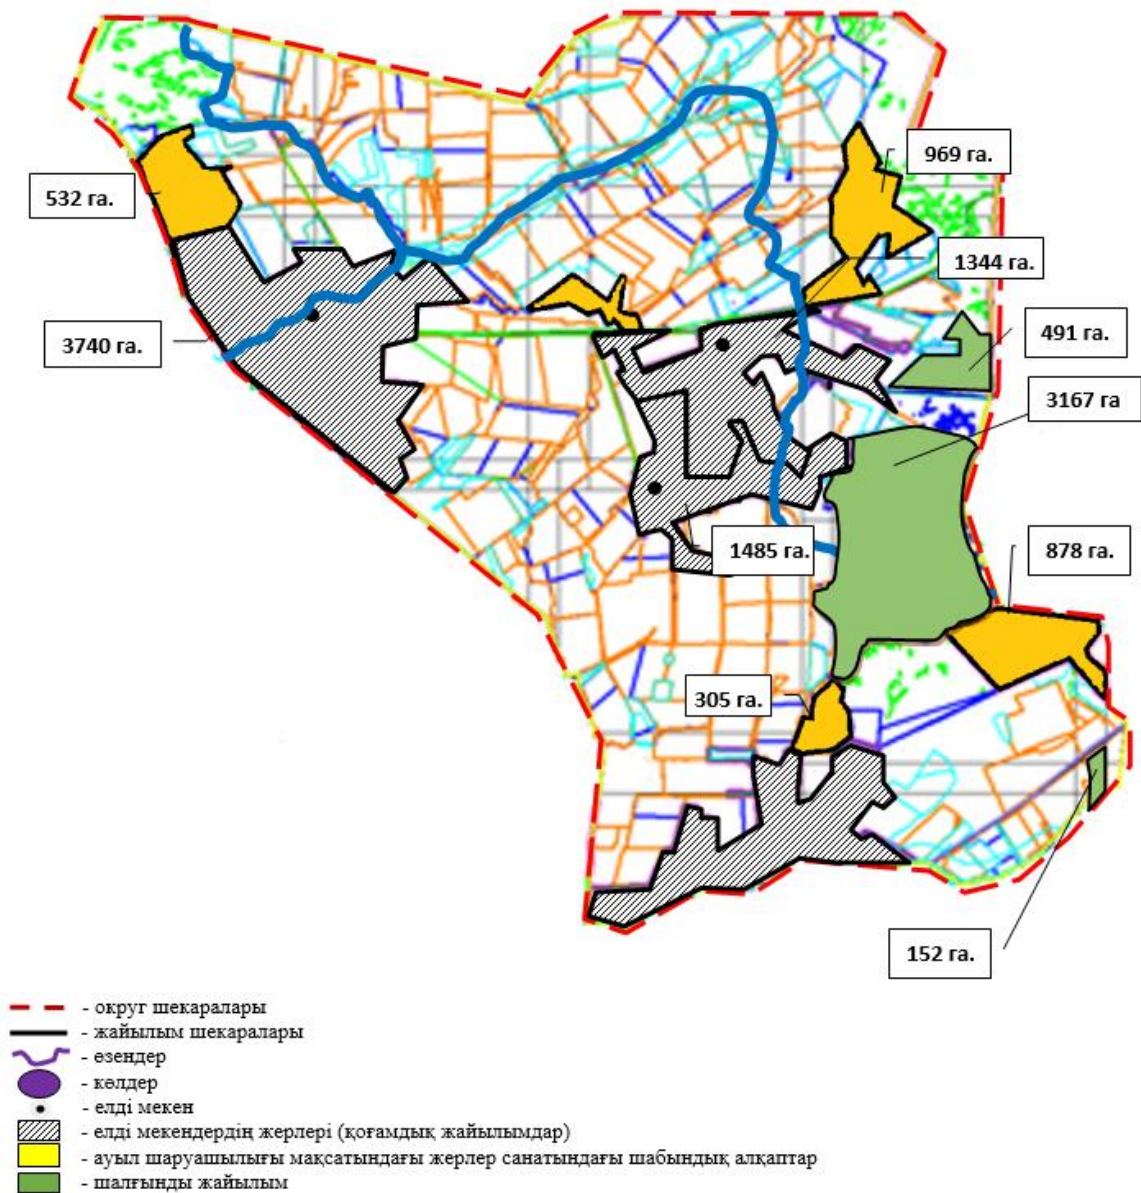

Осакаров ауданының аймағы жерлеріндегі 2024-2025 жылдарға арналған жайылымдарды басқару және оларды пайдалану жөніндегі Жоспарына 123 Қосымша

Осакаров ауданы Қаратомар ауылдық округінің аудандық маңызы бар аумақта, кентте, ауылдық округте орналасқан жайылымдармен қамтамасыз етілмеген жеке және (немесе) заңды тұлғалардың ауыл шаруашылығы жануарларының мал басын шалғайдағы жайылымдарға орналастыру схемасы.