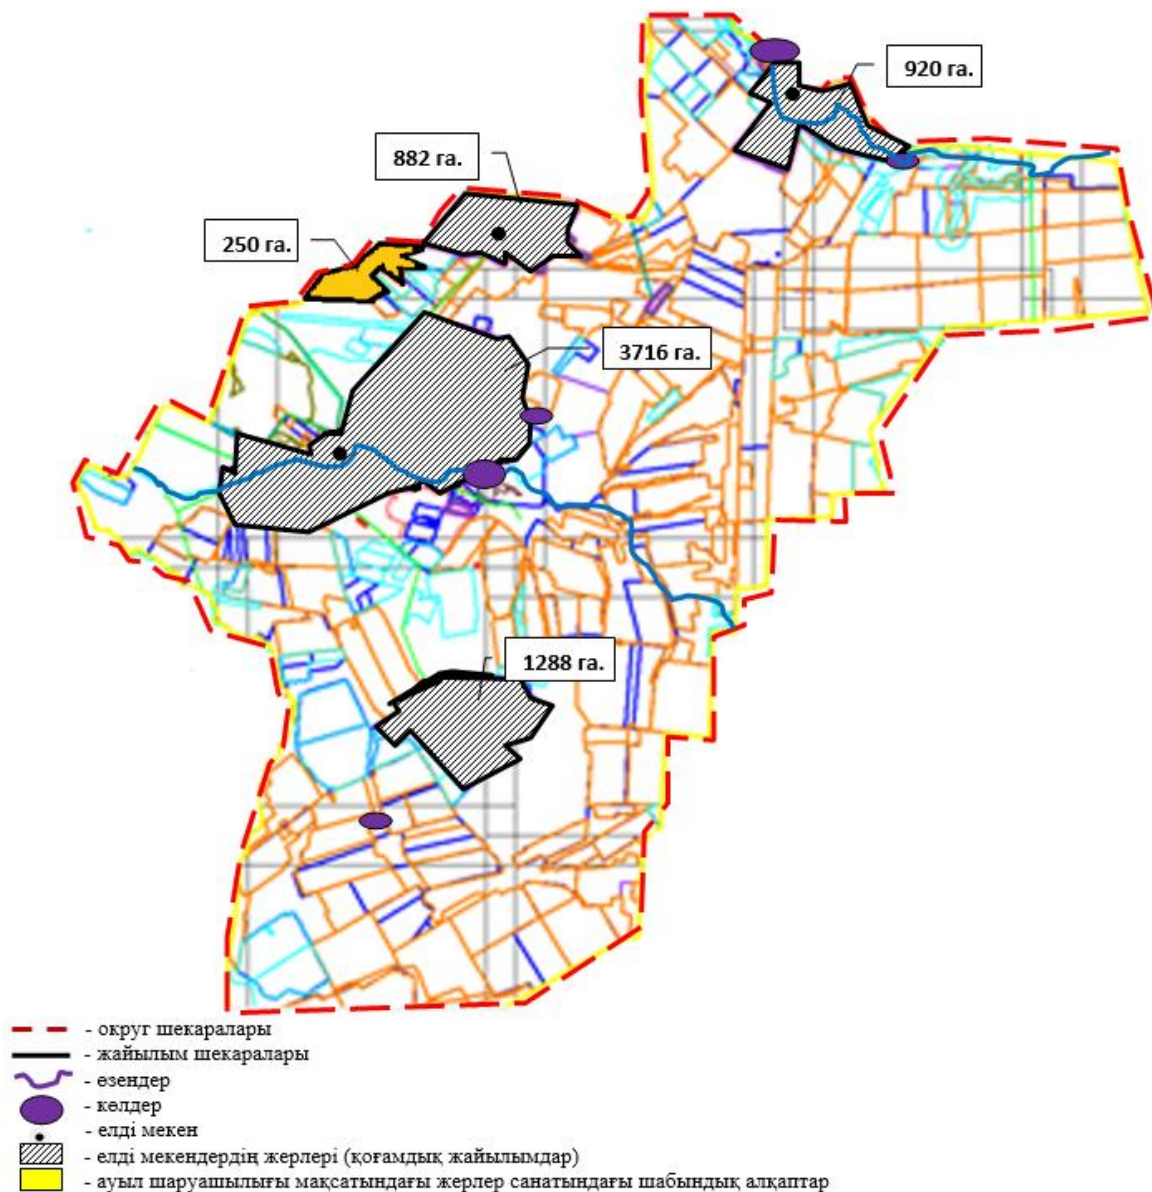

Осакаров ауданының аймағы
жерлеріндегі 2024-2025 жылдарға
арналған жайылымдарды басқару
және оларды пайдалану жөніндегі
Жоспарына 13 Қосымша

Осакаров ауданы Озерный ауылдық округінің жайылым айналымдарының қолайлы схемасы