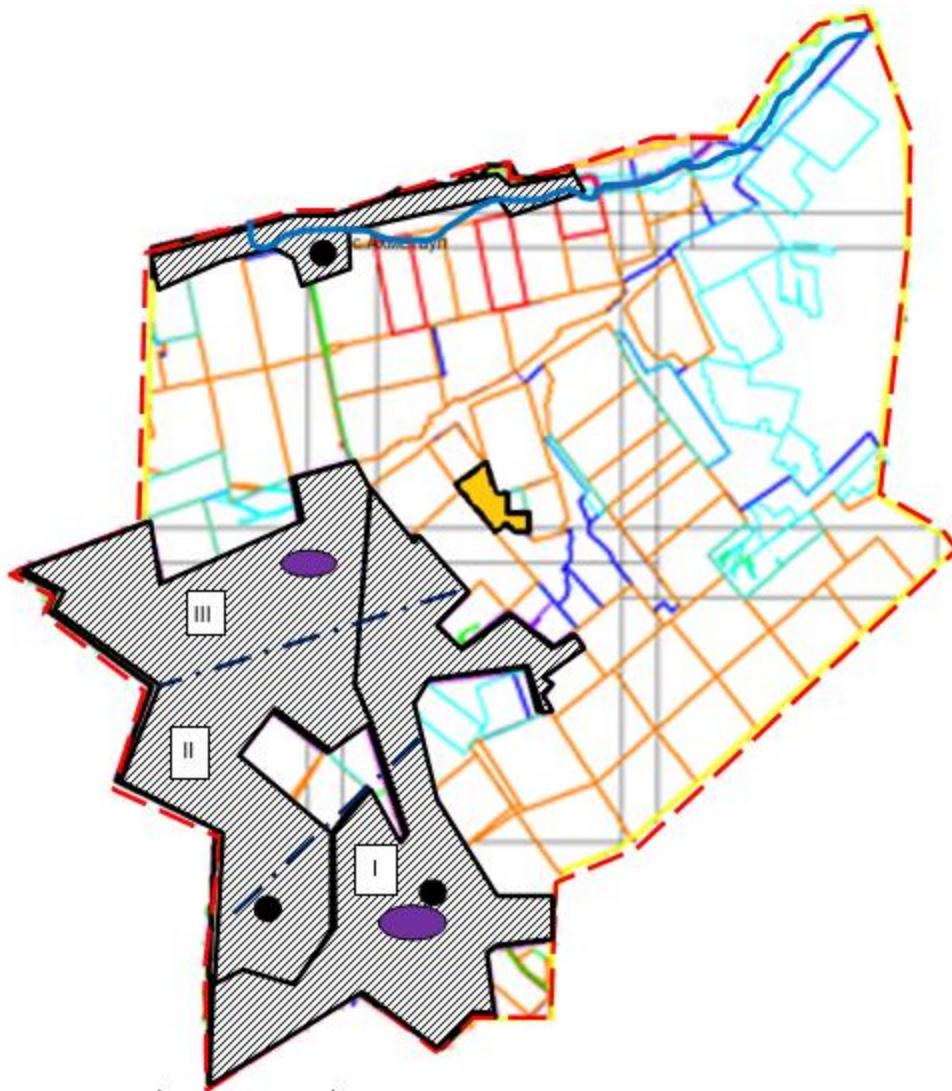

- - - - - округ шекаралары (сыртқы шекаралар)
- - - - - жайылым шекаралары (ішкі шекаралар)
- - - - - өзендер
- - көлдер
- - елді мекен
- ▨ - елді мекендердің жерлері (қоғамдық жайылымдар)
- ▭ I - мал жаю маусымдылығын белгілеу

Осакаров ауданының аймағы жерлеріндегі 2024-2025 жылдарға арналған жайылымдарды басқару және оларды пайдалану жөніндегі Жоспарына 43 Қосымша

Осакаров ауданы Трудовой ауылдық округінің жайылымдардың, оның ішінде маусымдық жайылымдардың сыртқы және ішкі шекаралары мен алаңдары, жайылымдық инфрақұрылым объектілері белгіленген картасы.