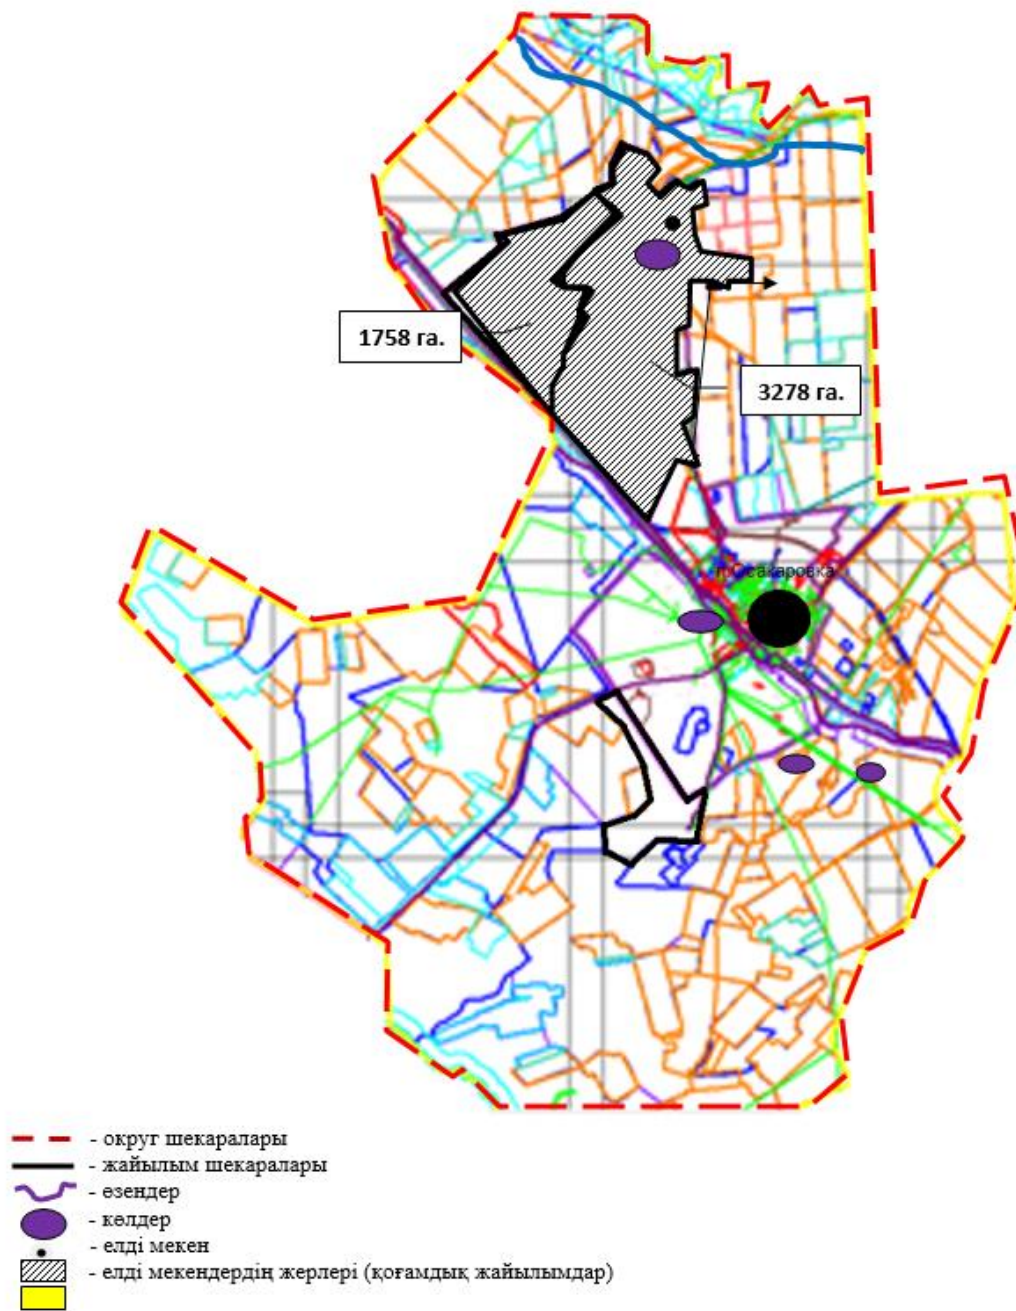

Осакаров ауданының аймағы жерлеріндегі 2024-2025 жылдарға арналған жайылымдарды басқару және оларды пайдалану жөніндегі Жоспарына 14 Қосымша

Осакаров ауданы Пионер ауылдық округінің жайылым айналымдарының қолайлы схемасы.