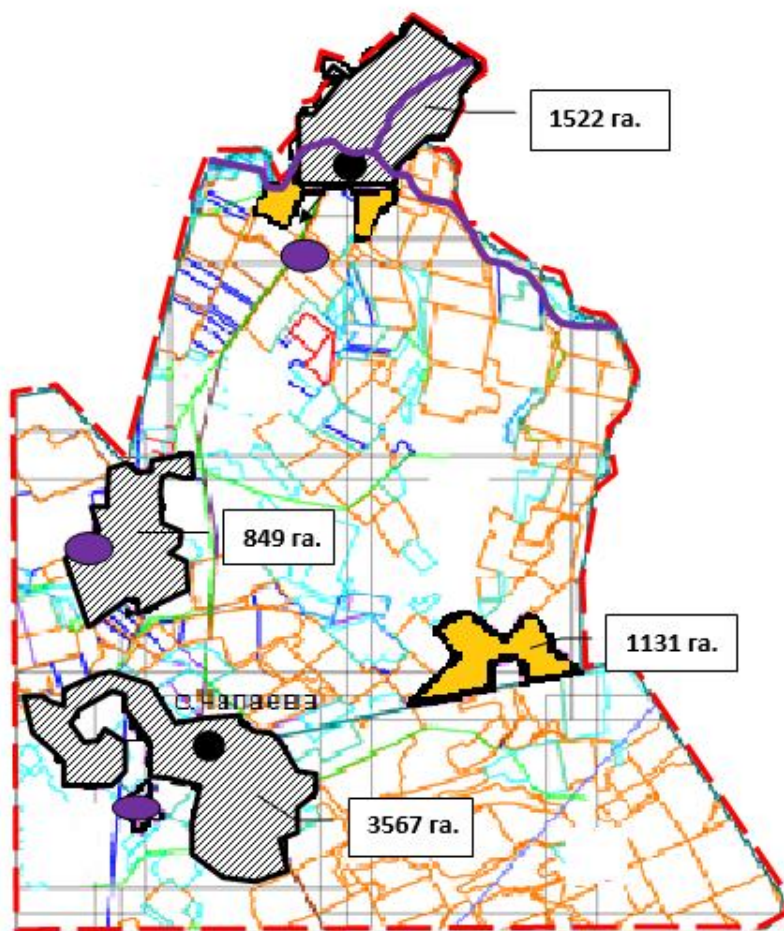

- - - - округ шекаралары
- жайылым шекаралары
- ~ ~ ~ - өзендер
- - көлдер
- - елді мекен
- елді мекендердің жерлері (қоғамдық жайылымдар)
- ауыл шаруашылығы мақсатындағы жерлер санатындағы шабындық алқаптар

Осақаров ауданының аймағы
жерлеріндегі 2024-2025 жылдарға
арналған жайылымдарды басқару
және оларды пайдалану жөніндегі
Жоспарына 17 Қосымша

Осақаров ауданы Сарыөзек ауылдық округінің жайылым айналымдарының қолайлы схемасы.