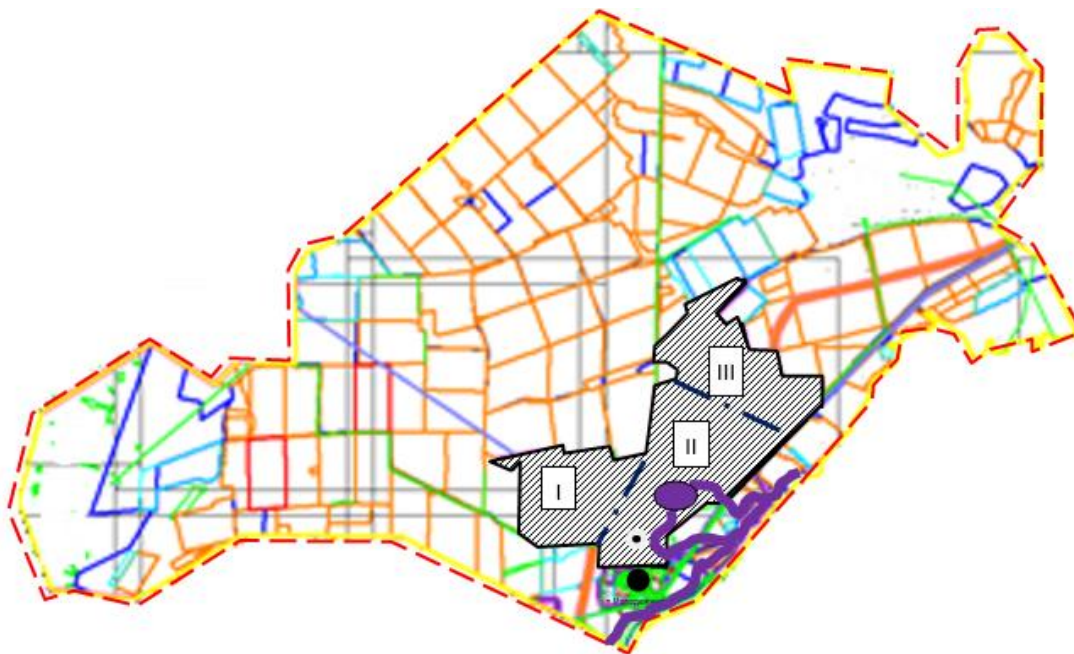

- - - - округ шекаралары (сыртқы шекаралар)
- жайылым шекаралары (ішкі шекаралар)
- ~ - өзендер
- - көлдер
- - елді мекен
- елді мекендердің жерлері (қоғамдық жайылымдар)
- мал жаю маусымдылығын белгілеу

Осақаров ауданының аймағы жерлеріндегі 2024-2025 жылдарға арналған жайылымдарды басқару және оларды пайдалану жөніндегі Жоспарына 25 Қосымша

Осақаров ауданы Батпақты ауылдық округінің жайылымдардың, оның ішінде маусымдық жайылымдардың сыртқы және ішкі шекаралары мен алаңдары, жайылымдық инфрақұрылым объектілері белгіленген картасы.