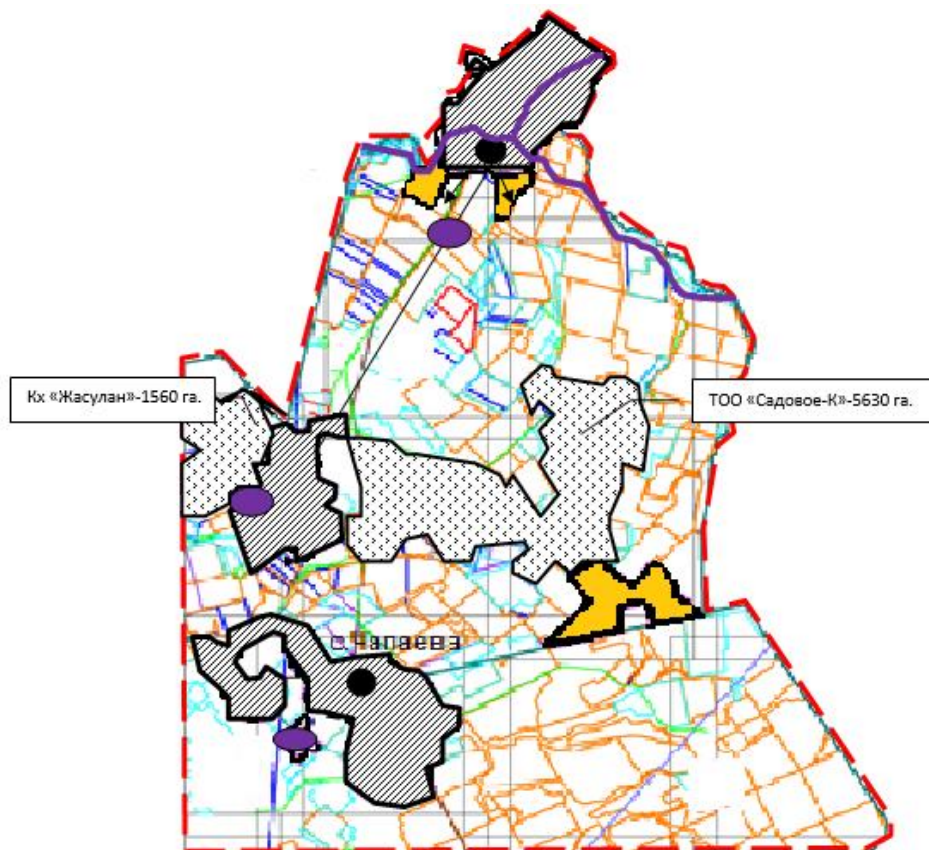

- - - - - округ шекаралары
- — — — — жайылым шекаралары
- елді мекен
- ▨ елді мекендердің жерлері (қоғамдық жайылымдар)
- ▤ жер пайдаланушылардың жайылымдық алқаптары

Осакаров ауданының аймағы
жерлеріндегі 2024-2025 жылдарға
арналған жайылымдарды басқару
және оларды пайдалану жөніндегі
Жоспарына 86 Қосымша

Осакаров ауданы Сарыөзек ауылдық округінің құқық белгілейтін құжаттары негізінде жер санаттары, жер учаскелерінің меншік иелері және жер пайдаланушылар бөлінісінде әкімшілік - аумақтық бірлік аумағында жайылымдардың орналасу схемасы (картасы).