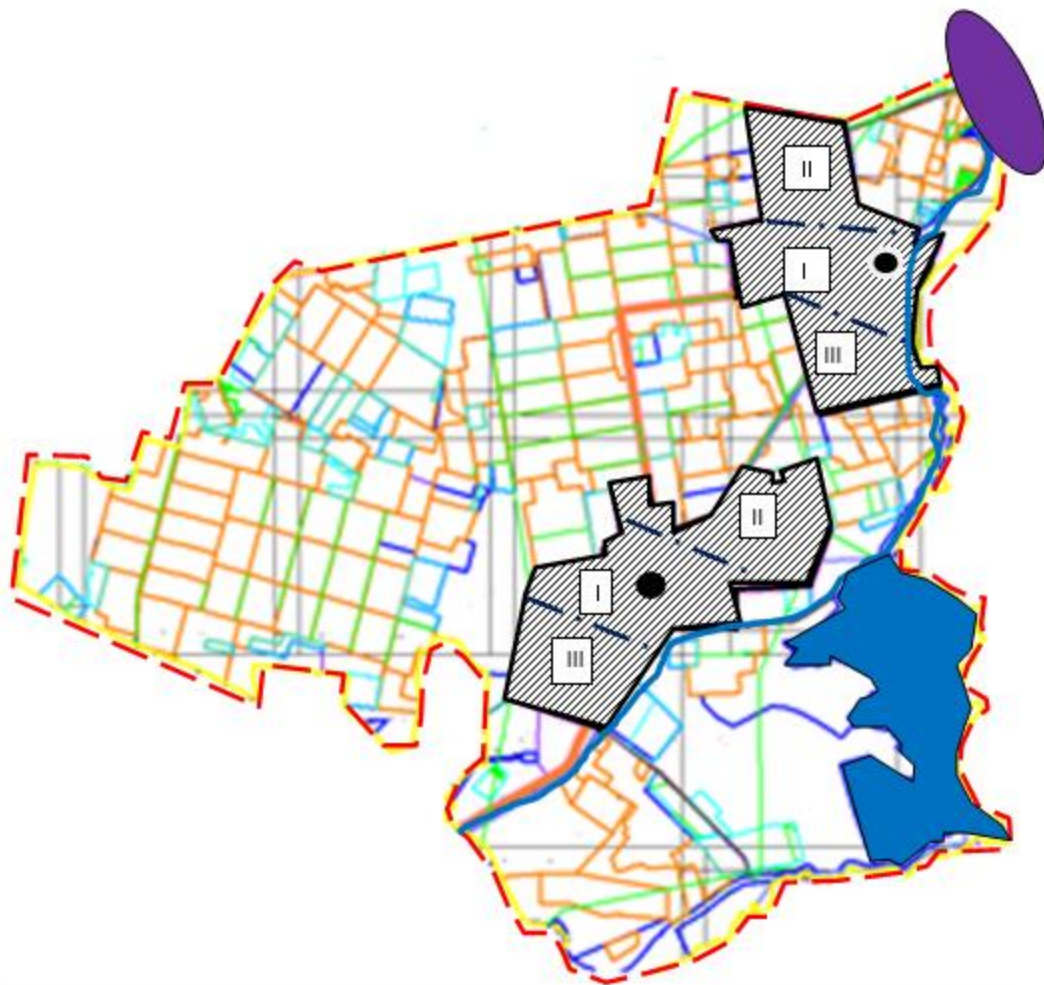

- - - - округ шекаралары (сыртқы шекаралар)
- жайылым шекаралары (ішкі шекаралар)
- ~ - өзендер
- - кәлдер
- - елді мекен
- елді мекендердің жерлері (қоғамдық жайылымдар)
- I - мал жаю маусымдылығын белгілеу

Осакаров ауданының аймағы жерлеріндегі 2024-2025 жылдарға арналған жайылымдарды басқару және оларды пайдалану жөніндегі Жоспарына 39 Қосымша

Осакаров ауданы Садовый ауылдық округінің жайылымдардың, оның ішінде маусымдық жайылымдардың сыртқы және ішкі шекаралары мен алаңдары, жайылымдық инфрақұрылым объектілері белгіленген картасы.