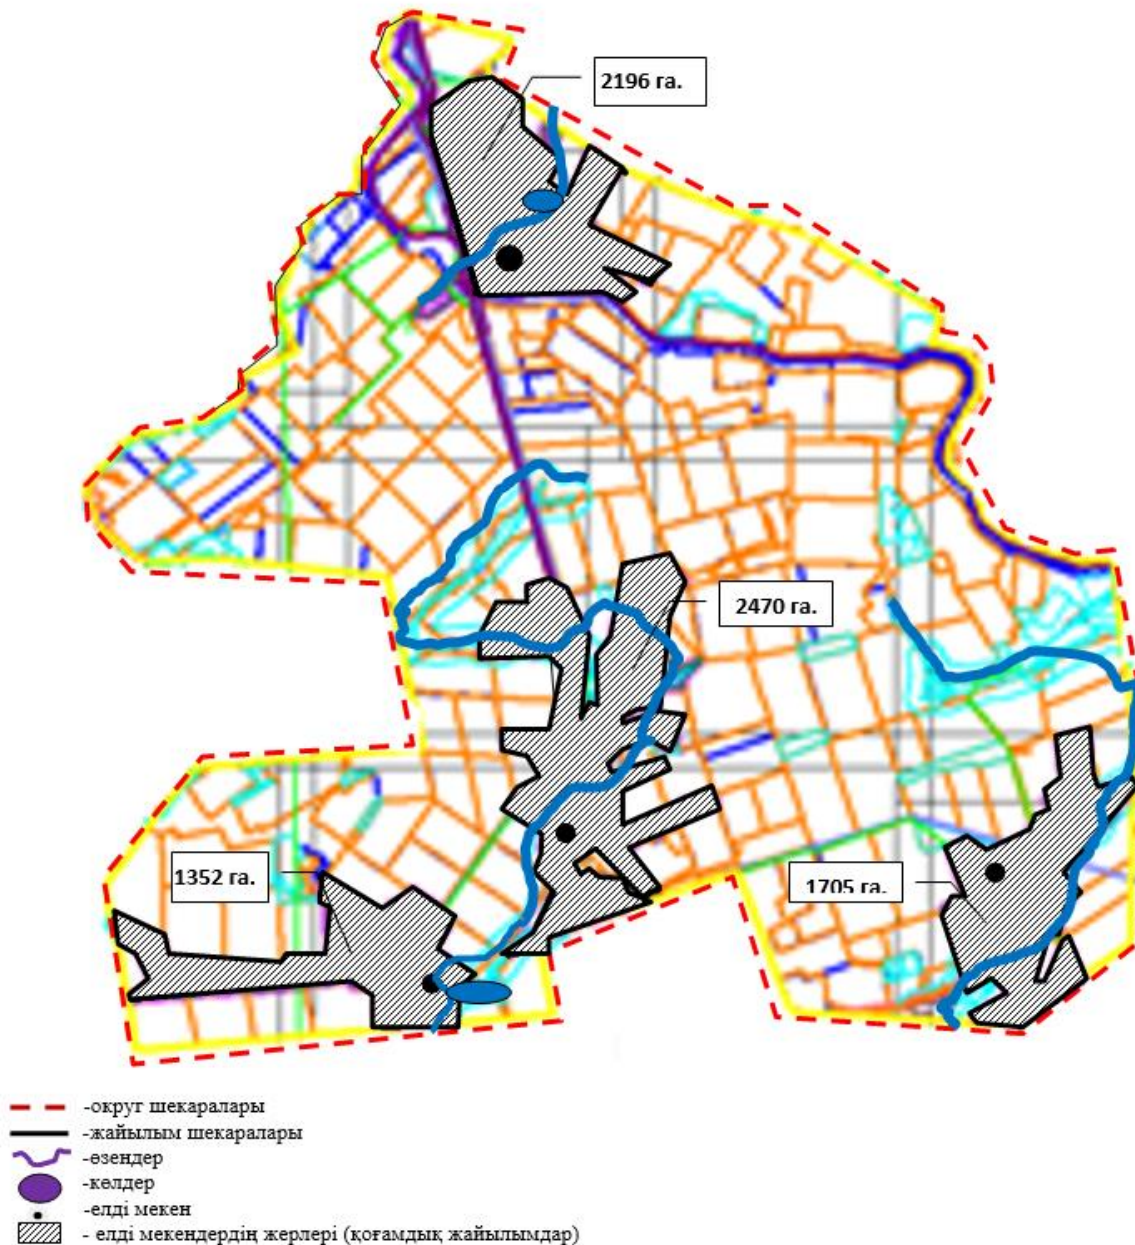

Осакаров ауданының аймағы жерлеріндегі 2024-2025 жылдарға арналған жайылымдарды басқару және оларды пайдалану жөніндегі Жоспарына 118 Қосымша

Осакаров ауданы Жансары ауылдық округінің аудандық маңызы бар аумақта, кентте, ауылдық округте орналасқан жайылымдармен қамтамасыз етілмеген жеке және (немесе) заңды тұлғалардың ауыл шаруашылығы жануарларының мал басын шалғайдағы жайылымдарға орналастыру схемасы.