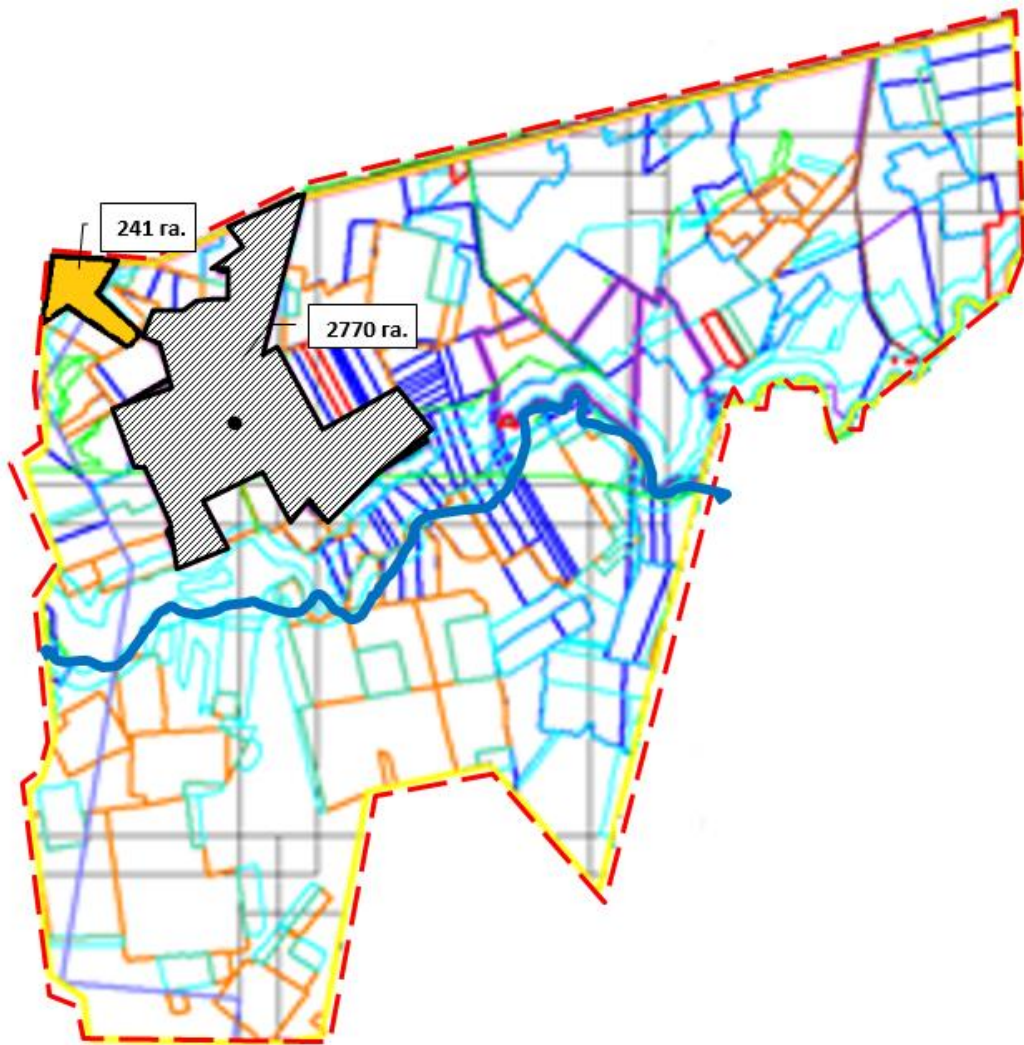

- - - округ шекаралары
- - - жайылым шекаралары
- - - өзендер
- - көлдер
- - елді мекен
- ▨ - елді мекендердің жерлері (қоғамдық жайылымдар)
- - ауыл шаруашылығы мақсатындағы жерлер санатындағы шабындық алқаптар

Осакаров ауданының аймағы
жерлеріндегі 2024-2025 жылдарға
арналған жайылымдарды басқару
және оларды пайдалану жөніндегі
Жоспарына 10 Қосымша

Осакаров ауданы Маржанкөл ауылдық округінің жайылым айналымдарының қолайлы схемасы.