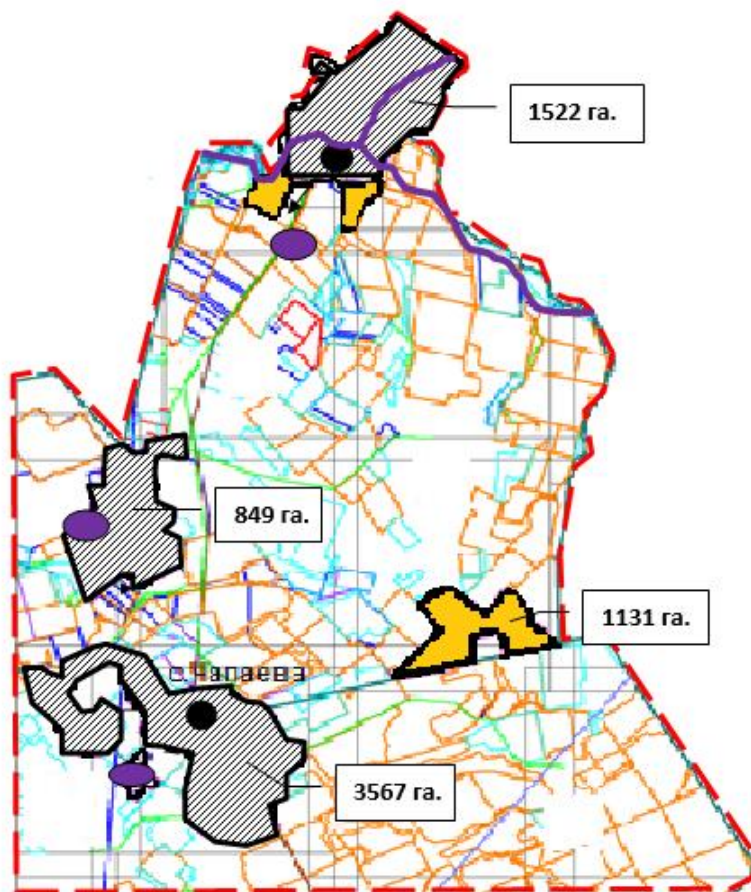

- - - округ шекаралары
- - - жайылым шекаралары
- - - өзендер
- - - көлдер
- - - елді мекен
- - - елді мекендердің жерлері (қоғамдық жайылымдар)
- - - ауыл шаруашылығы мақсатындағы жерлер санатындағы шабындық алқаптар

Осақаров ауданының аймағы
жерлеріндегі 2024-2025 жылдарға
арналған жайылымдарды басқару
және оларды пайдалану жөніндегі
Жоспарына 109 Қосымша

Осақаров ауданы Сарыөзек ауылдық округінің жергілікті жағдайлар мен ерекшеліктерге қарай жеке ауладағы ауыл шаруашылығы жануарларын жаюға халық мұқтажын қанағаттандыру үшін қажетті жайылымдардың сыртқы мен ішкі шекаралары және алаңдары белгіленген картасы