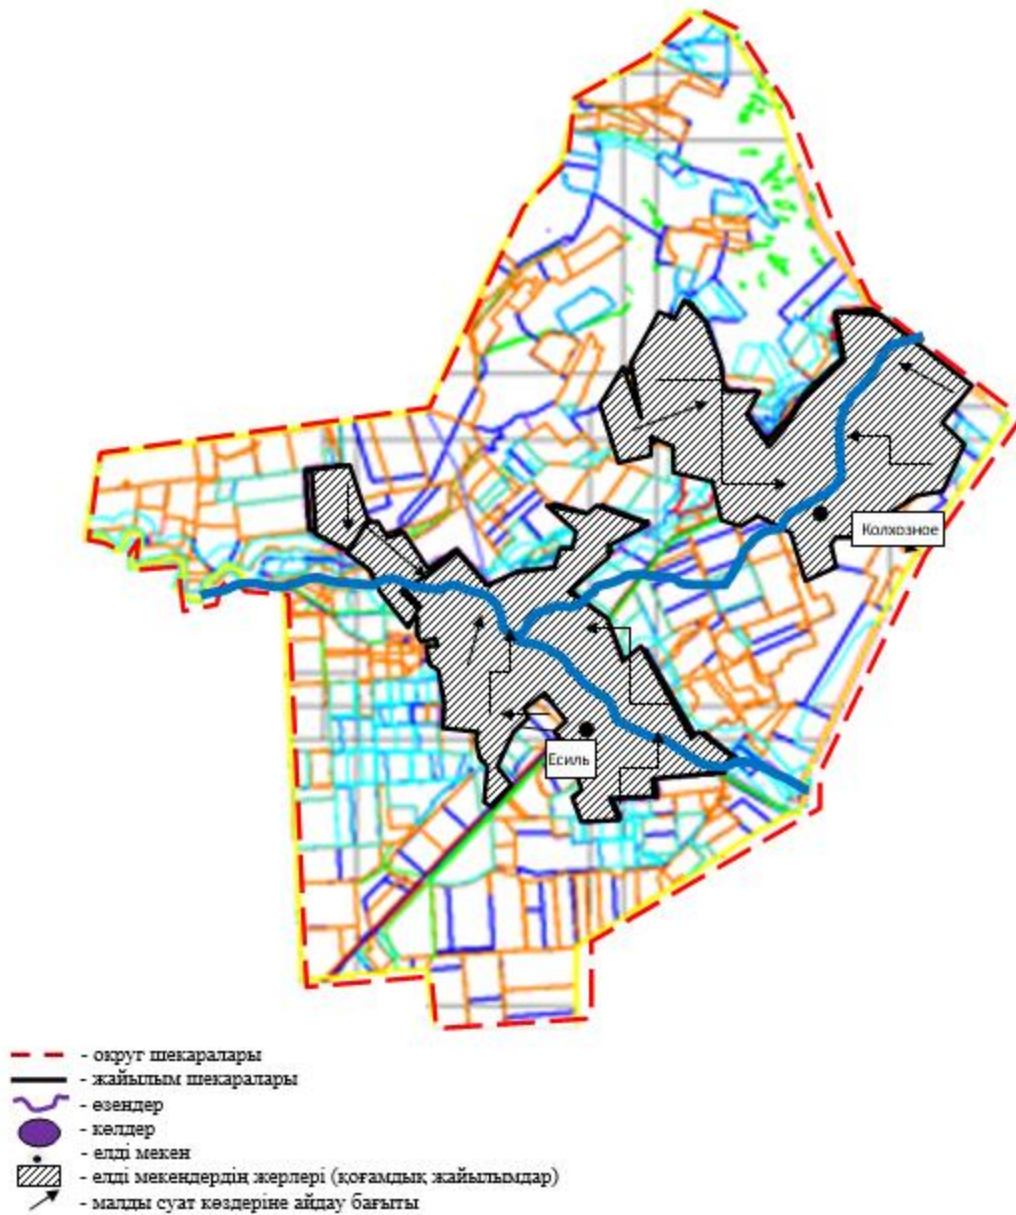

Осакаров ауданының аймағы жерлеріндегі 2024-2025 жылдарға арналған жайылымдарды басқару және оларды пайдалану жөніндегі Жоспарына 51 Қосымша

Осакаров ауданы Жұлдыз ауылдық округі жайылым пайдаланушылардың су тұтыну нормасына сәйкес жасалған су көздеріне (өзендерге, көлдерге, тоғандарға, апандарға, суару немесе суландыру суармалау каналдарына, құбырлы немесе шахталы құдықтарға) қол жеткізу схемасы.