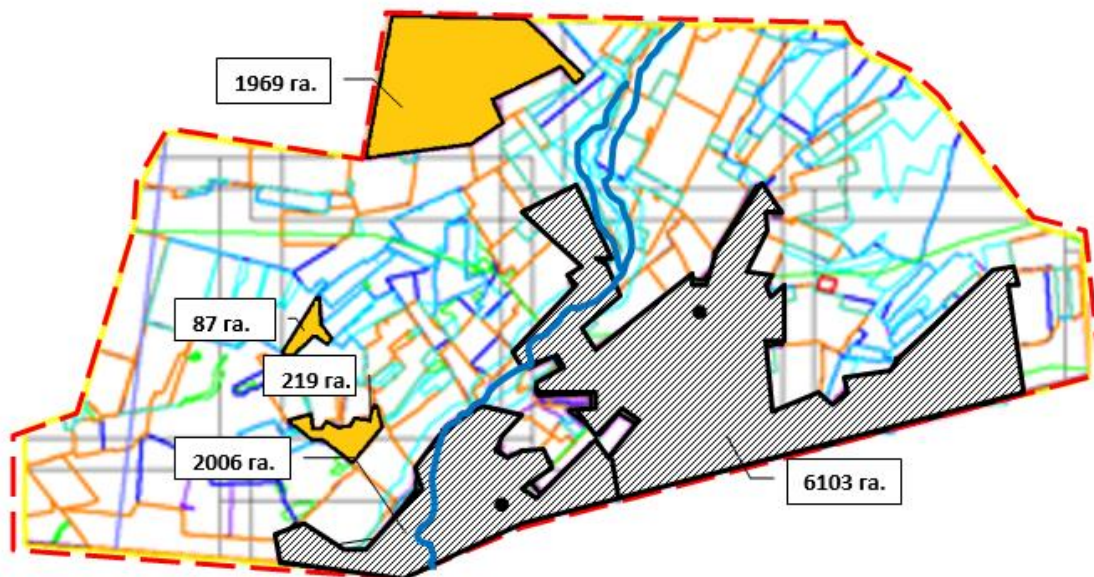

- - - - округ шекаралары
- жайылым шекаралары
- ~ - өзендер
- - көлдер
- - елді мекен
- елді мекендердің жерлері (қоғамдық жайылымдар)
- ауыл шаруашылығы мақсатындағы жерлер санатындағы шабындық алқаптар

Осакаров ауданының аймағы
жерлеріндегі 2024-2025 жылдарға
арналған жайылымдарды басқару
және оларды пайдалану жөніндегі
Жоспарына 103 Қосымша

Осакаров ауданы Мирный ауылдық округінің жергілікті жағдайлар мен ерекшеліктерге қарай жеке ауладағы ауыл шаруашылығы жануарларын жаюға халық мұқтажын қанағаттандыру үшін қажетті жайылымдардың сыртқы мен ішкі шекаралары және алаңдары белгіленген картасы