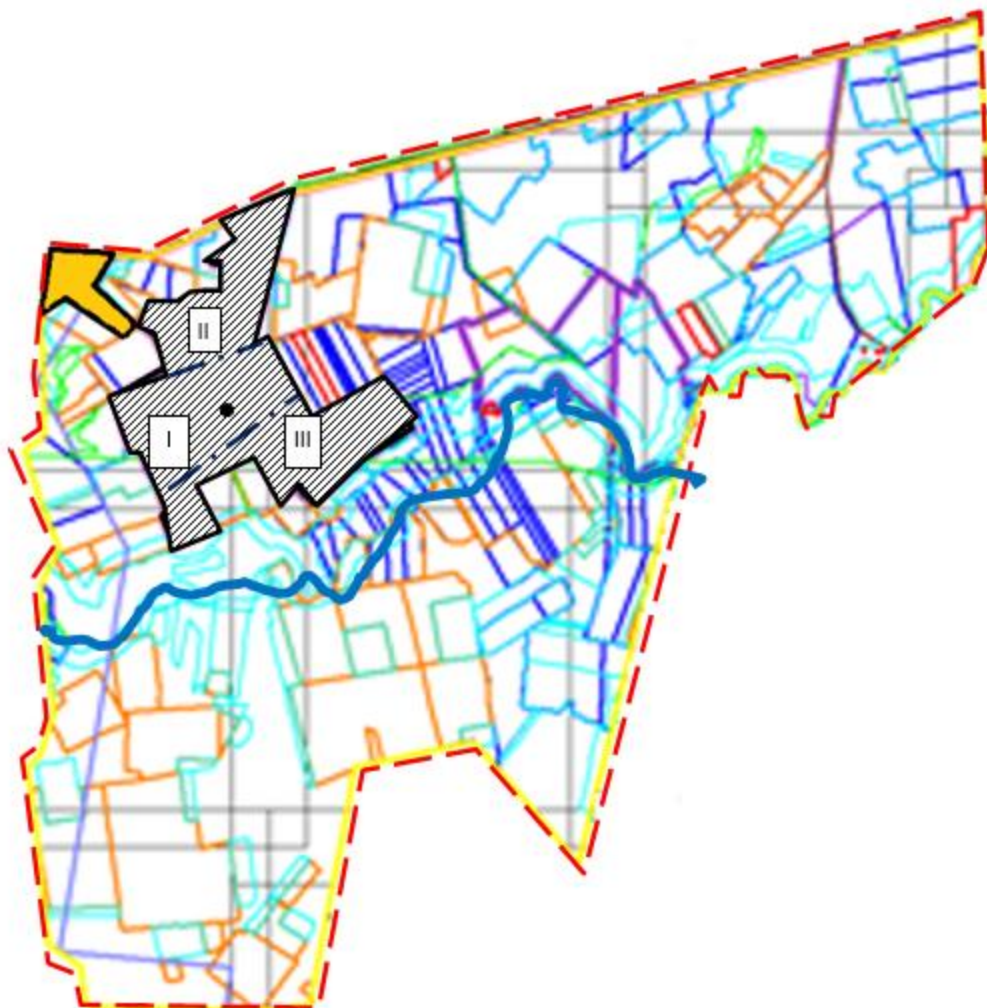

- - - округ шекаралары (сыртқы шекаралар)
- жайылым шекаралары (ішкі шекаралар)
- өзендер
- көлдер
- елді мекен
- елді мекендердің жерлері (қоғамдық жайылымдар)
- мал жаю маусымдылығын белгілеу

Осақаров ауданының аймағы
жерлеріндегі 2024-2025 жылдарға
арналған жайылымдарды басқару
және оларды пайдалану жөніндегі
Жоспарына 33 Қосымша

Осақаров ауданы Маржанкөл ауылдық округінің жайылымдардың, оның ішінде маусымдық жайылымдардың сыртқы және ішкі шекаралары мен алаңдары, жайылымдық инфрақұрылым объектілері белгіленген картасы.