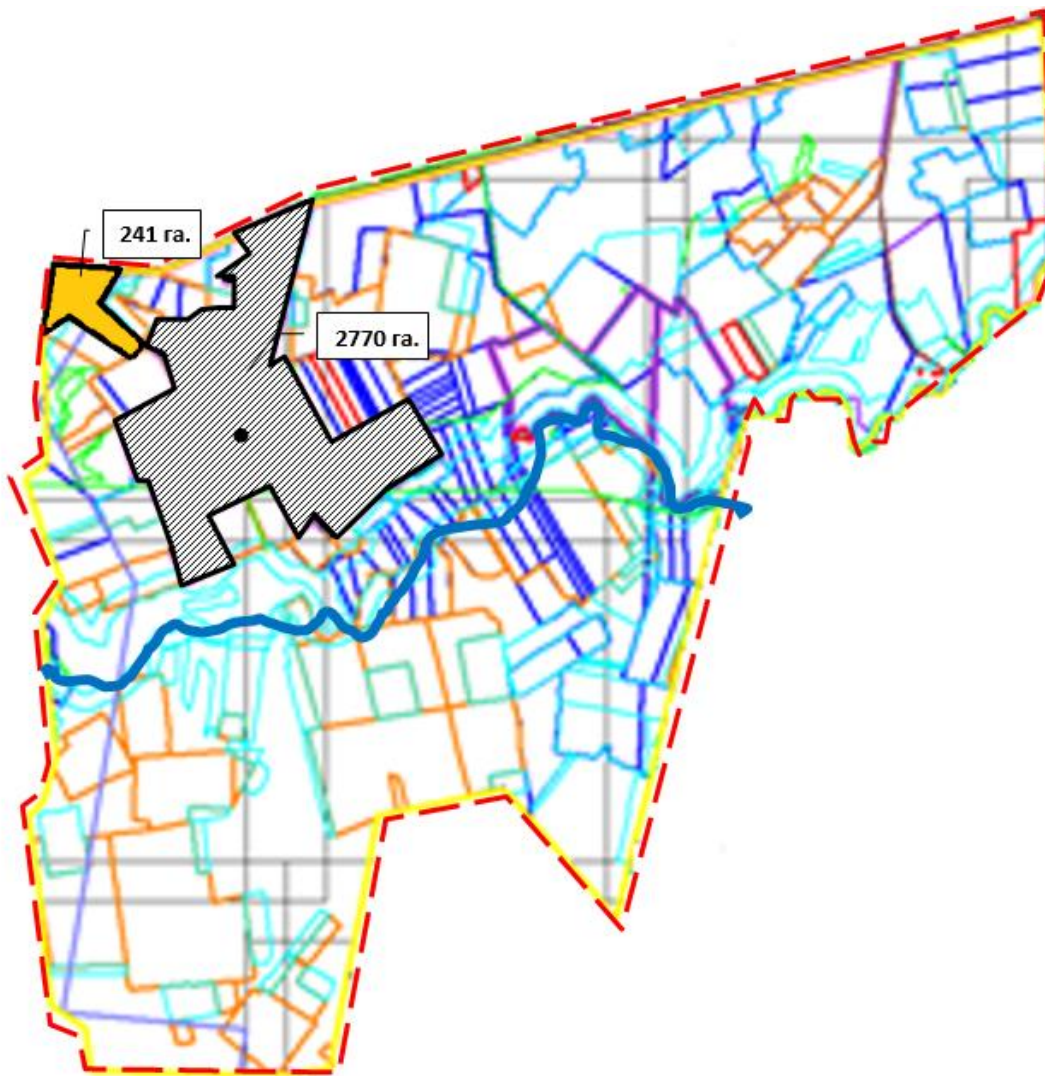

Осакаров ауданының аймағы жерлеріндегі 2024-2025 жылдарға арналған жайылымдарды басқару және оларды пайдалану жөніндегі Жоспарына 124 Қосымша

Осакаров ауданы Құндызды ауылдық округінің аудандық маңызы бар аумақта, кентте, ауылдық округте орналасқан жайылымдармен қамтамасыз етілмеген жеке және (немесе) заңды тұлғалардың ауыл шаруашылығы жануарларының мал басын шалғайдағы жайылымдарға орналастыру схемасы.