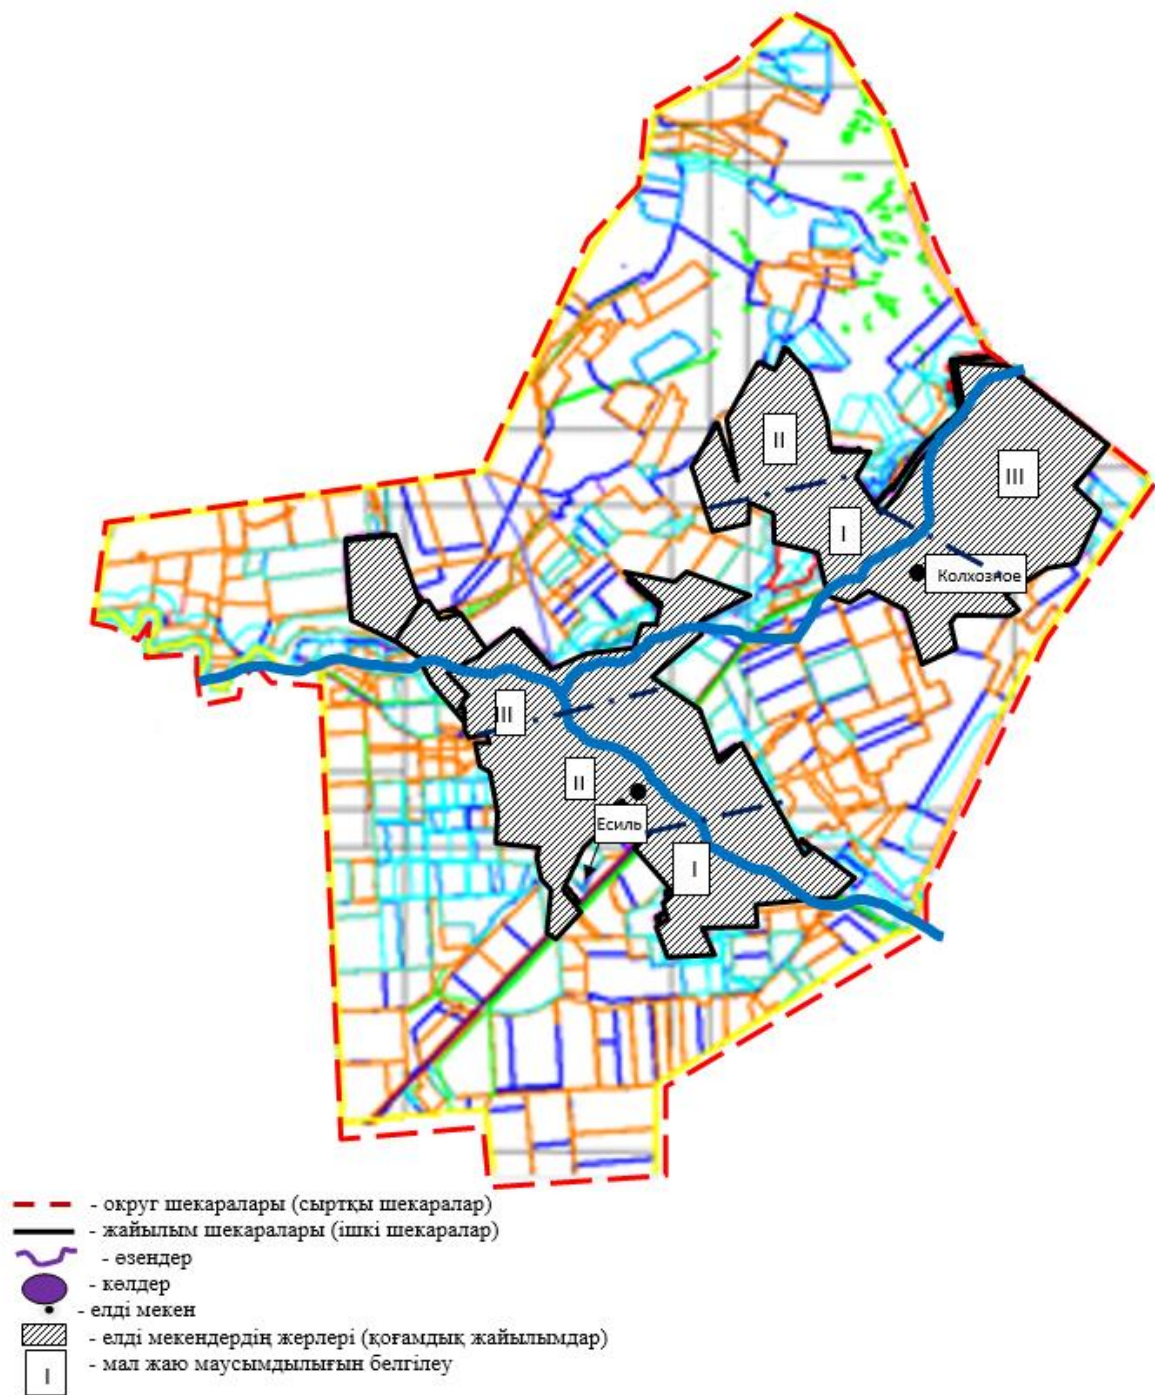

Осакаров ауданының аймағы жерлеріндегі 2024-2025жылдарға арналған жайылымдарды басқару және оларды пайдалану жөніндегі Жоспарына 28 Қосымша

Осакаров ауданы Жұлдыз ауылдық округінің жайылымдардың, оның ішінде маусымдық жайылымдардың сыртқы және ішкі шекаралары мен алаңдары, жайылымдық инфрақұрылым объектілері белгіленген картасы.