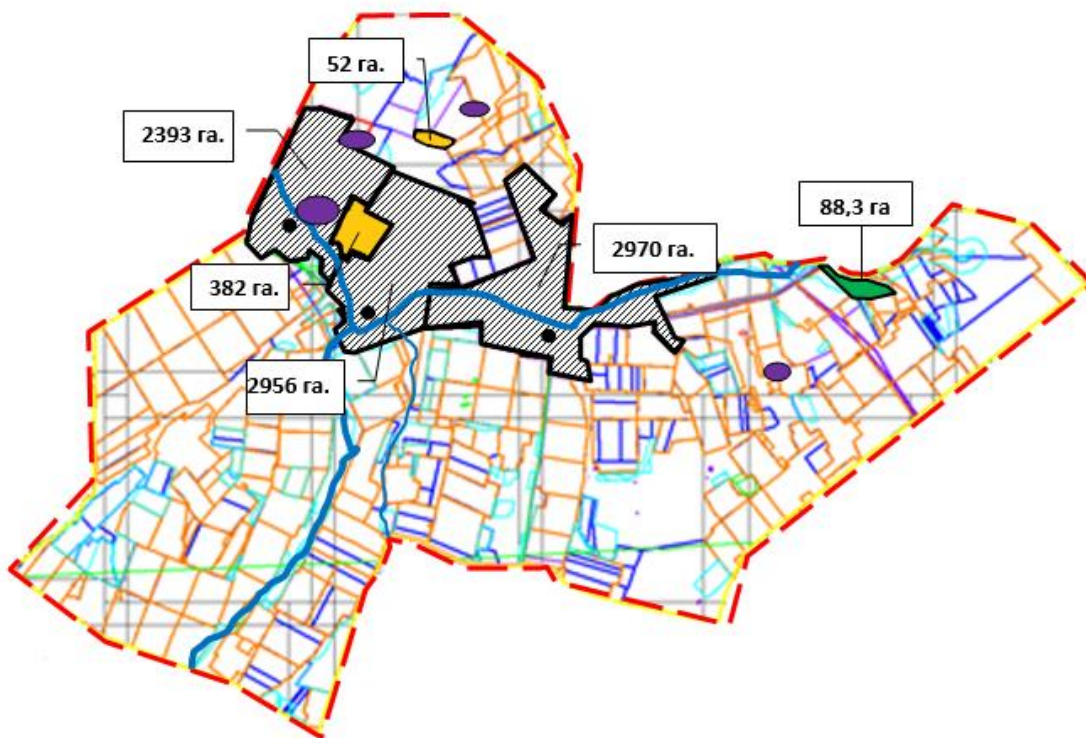

- - - округ шекаралары
- - - жайылым шекаралары
- - - өзендер
- - - көлдер
- • - елді мекен
- [штрих] - елді мекендердің жерлері (қоғамдық жайылымдар)
- [желтi] - ауыл шаруашылығы мақсатындағы жерлер санатындағы шабындық алқаптар
- [кiрi] - шалғынды жайылым

Осакаров ауданының аймағы жерлеріндегі 2024-2025 жылдарға арналған жайылымдарды басқару және оларды пайдалану жөніндегі Жоспарына 130 Қосымша

Осакаров ауданы Родников ауылдық округінің аудандық маңызы бар аумақта, кентте, ауылдық округте орналасқан жайылымдармен қамтамасыз етілмеген жеке және (немесе) заңды тұлғалардың ауыл шаруашылығы жануарларының мал басын шалғайдағы жайылымдарға орналастыру схемасы.