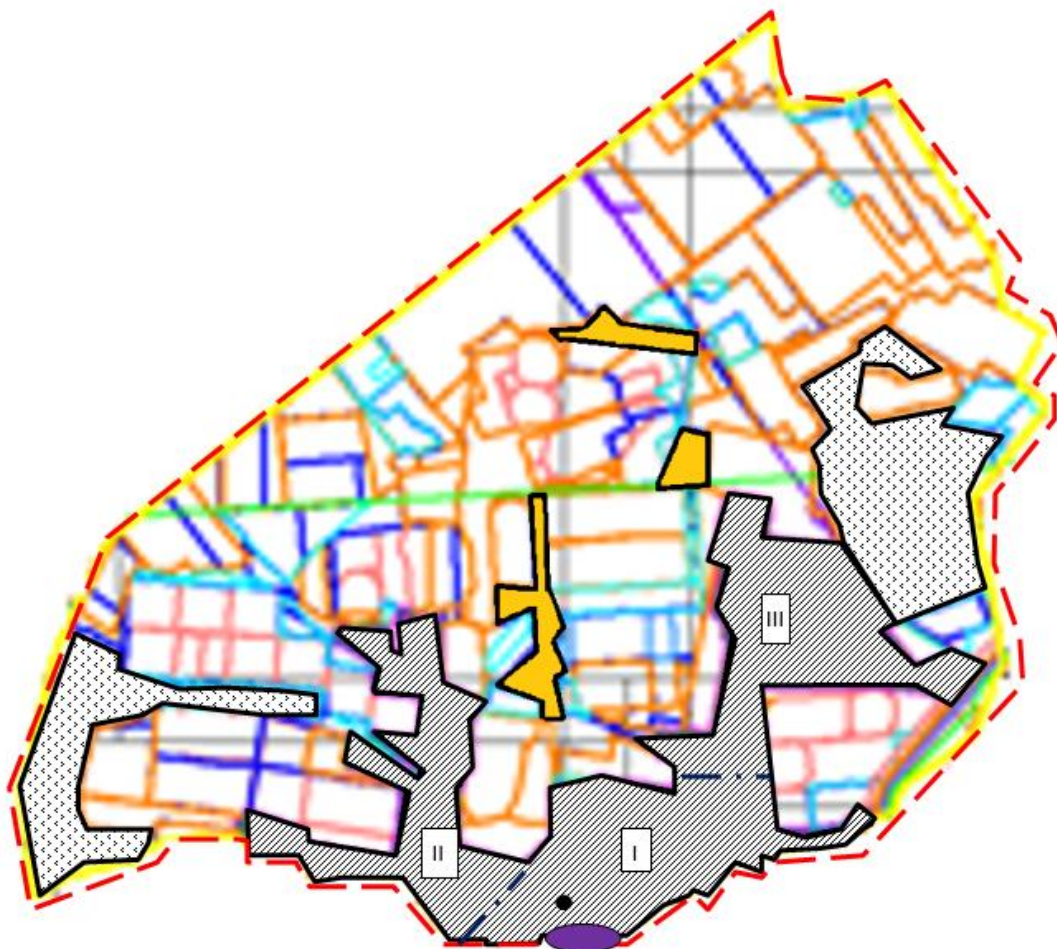

- - - округ шекаралары (сыртқы шекаралар)
- - - жайылым шекаралары (ішкі шекаралар)
- - - өзендер
- ● - көлдер
- ● - елді мекен
- ▨ - елді мекендердің жерлері (қоғамдық жайылымдар)
- I - мал жаю маусымдылығын белгілеу

Осакаров ауданының аймағы жерлеріндегі 2024-2025 жылдарға арналған жайылымдарды басқару және оларды пайдалану жөніндегі Жоспарына 29 Қосымша

Осакаров ауданы Ертіс ауылдық округінің жайылымдардың, оның ішінде маусымдық жайылымдардың сыртқы және ішкі шекаралары мен алаңдары, жайылымдық инфрақұрылым объектілері белгіленген картасы.