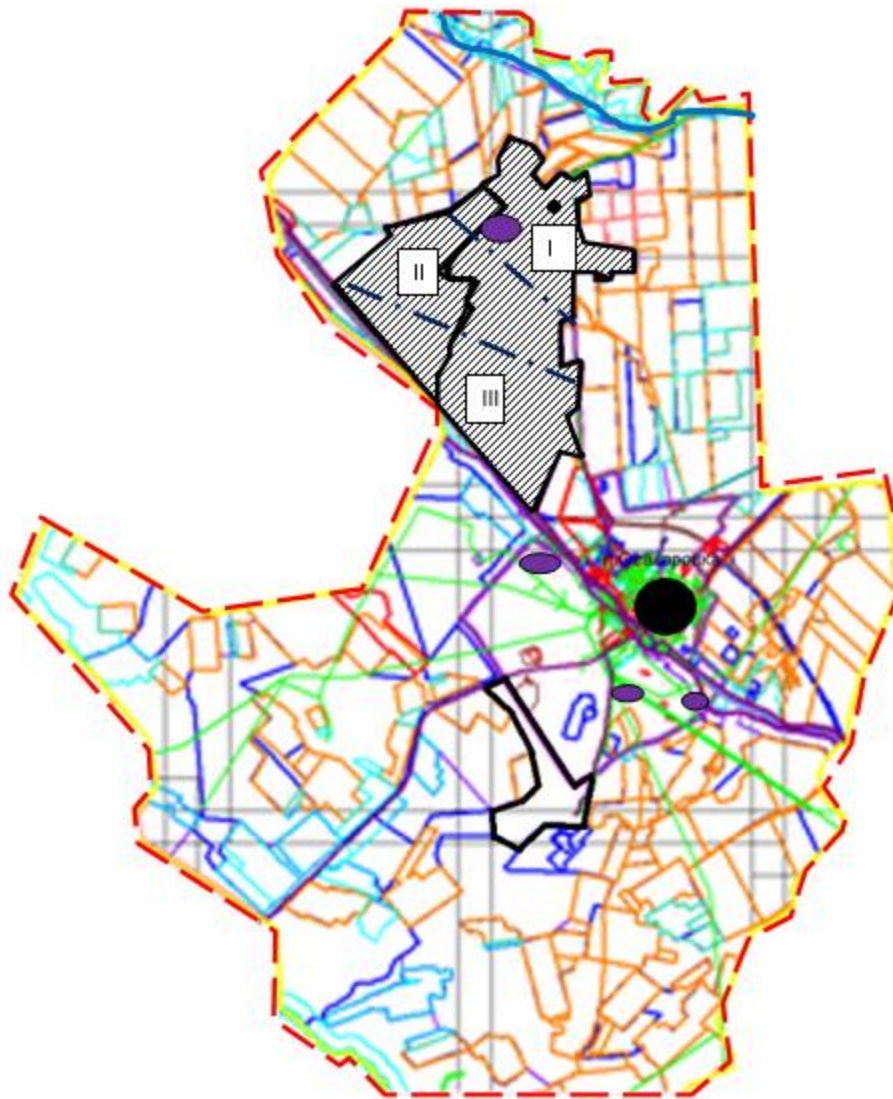

- - - округ шекаралары (сыртқы шекаралар)
- - - жайылым шекаралары (ішкі шекаралар)
- - - өзендер
- - көлдер
- - елді мекен
- ▨ - елді мекендердің жерлері (қоғамдық жайылымдар)
- I - мал жаю маусымдылығын белгілеу

Осақаров ауданының аймағы жерлеріндегі 2024-2025 жылдарға арналған жайылымдарды басқару және оларды пайдалану жөніндегі Жоспарына 37 Қосымша

Осақаров ауданы Пионер ауылдық округінің жайылымдардың, оның ішінде маусымдық жайылымдардың сыртқы және ішкі шекаралары мен алаңдары, жайылымдық инфрақұрылым объектілері белгіленген картасы.