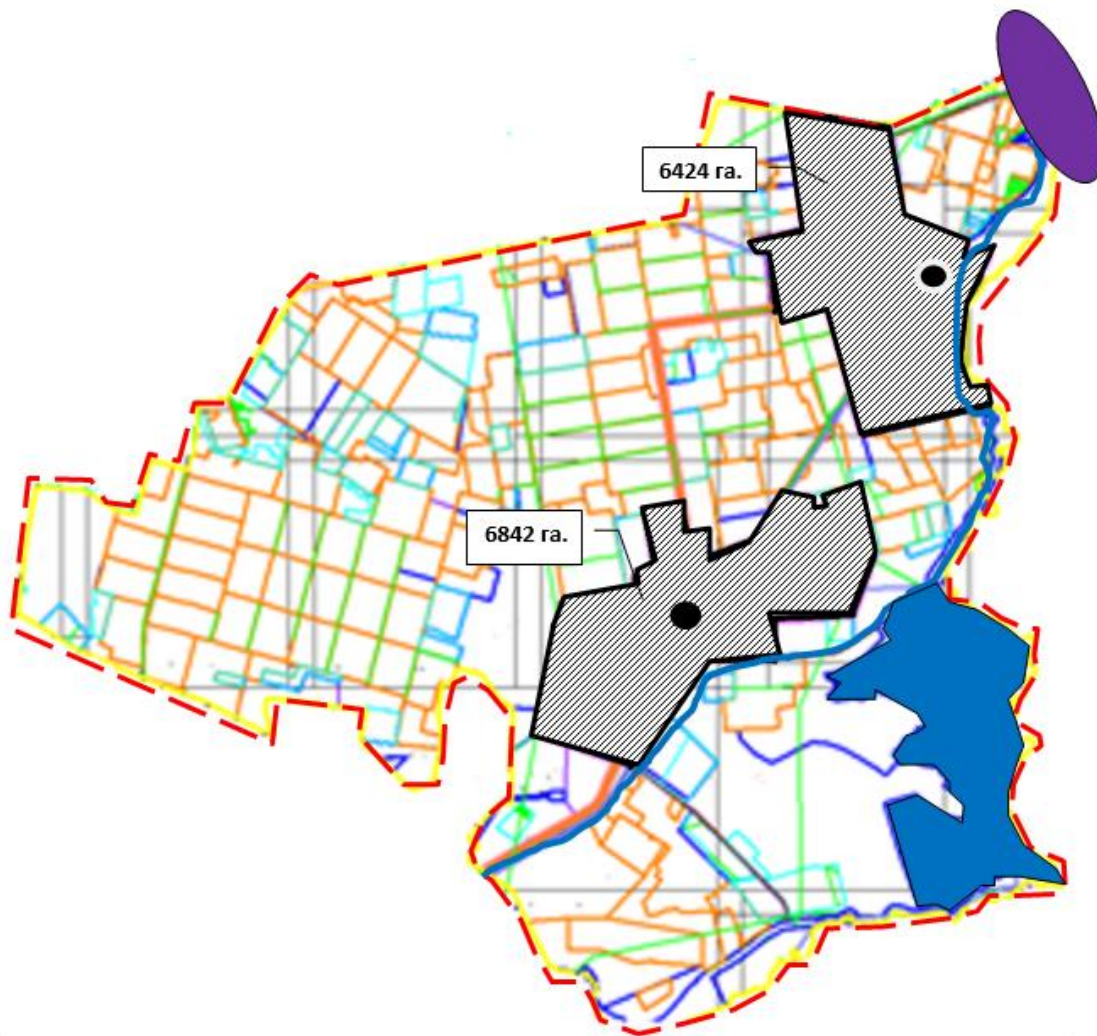

- - - округ шекаралары
- - - жайылым шекаралары
- - - өзендер
- - көлдер
- - елді мекен
- ▨ - елді мекендердің жерлері (қоғамдық жайылымдар)

Осакаров ауданының аймағы жерлеріндегі 2024-2025 жылдарға арналған жайылымдарды басқару және оларды пайдалану жөніндегі Жоспарына 108 Қосымша

Осакаров ауданы Садовый ауылдық округінің жергілікті жағдайлар мен ерекшеліктерге қарай жеке ауладағы ауыл шаруашылығы жануарларын жаюға халық мұқтажын қанағаттандыру үшін қажетті жайылымдардың сыртқы мен ішкі шекаралары және алаңдары белгіленген картасы