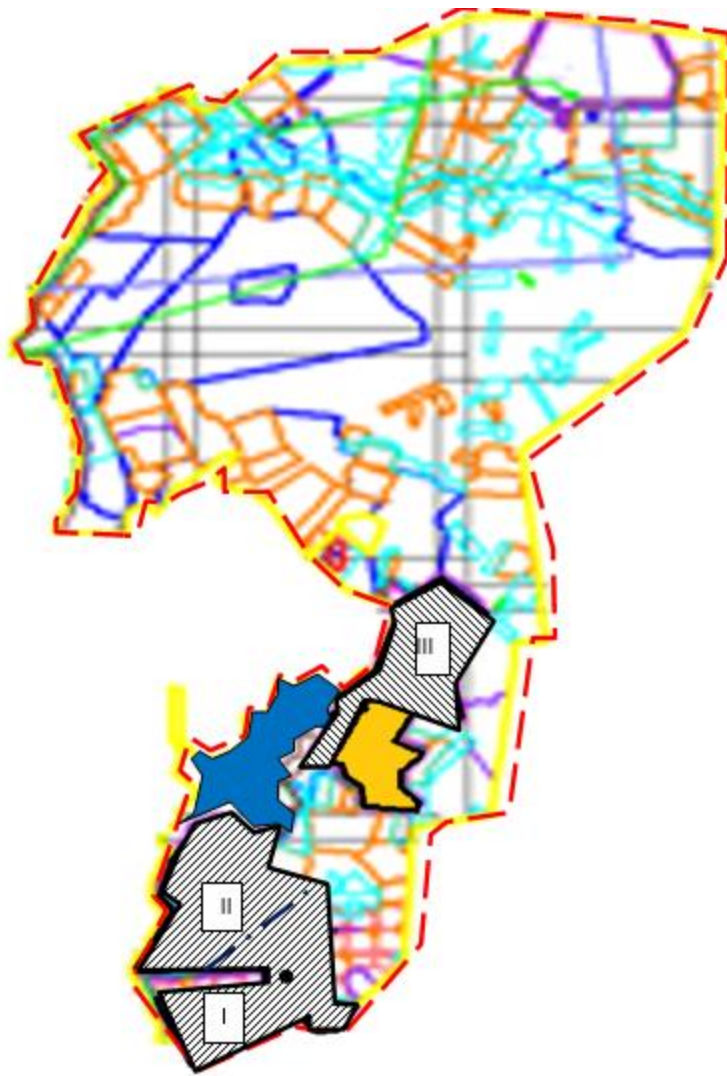

- --- - округ шекаралары (сыртқы шекаралар)
- жайылым шекаралары (ішкі шекаралар)
- ~ - өзендер
- - көлдер
- - елді мекен
- елді мекендердің жерлері (қоғамдық жайылымдар)
- мал жаю маусымдылығын белгілеу

Осакаров ауданының аймағы жерлеріндегі 2024-2025жылдарға арналған жайылымдарды басқару және оларды пайдалану жөніндегі Жоспарына 32 Қосымша

Осакаров ауданы Құндызды ауылдық округінің жайылымдардың, оның ішінде маусымдық жайылымдардың сыртқы және ішкі шекаралары мен алаңдары, жайылымдық инфрақұрылым объектілері белгіленген картасы.