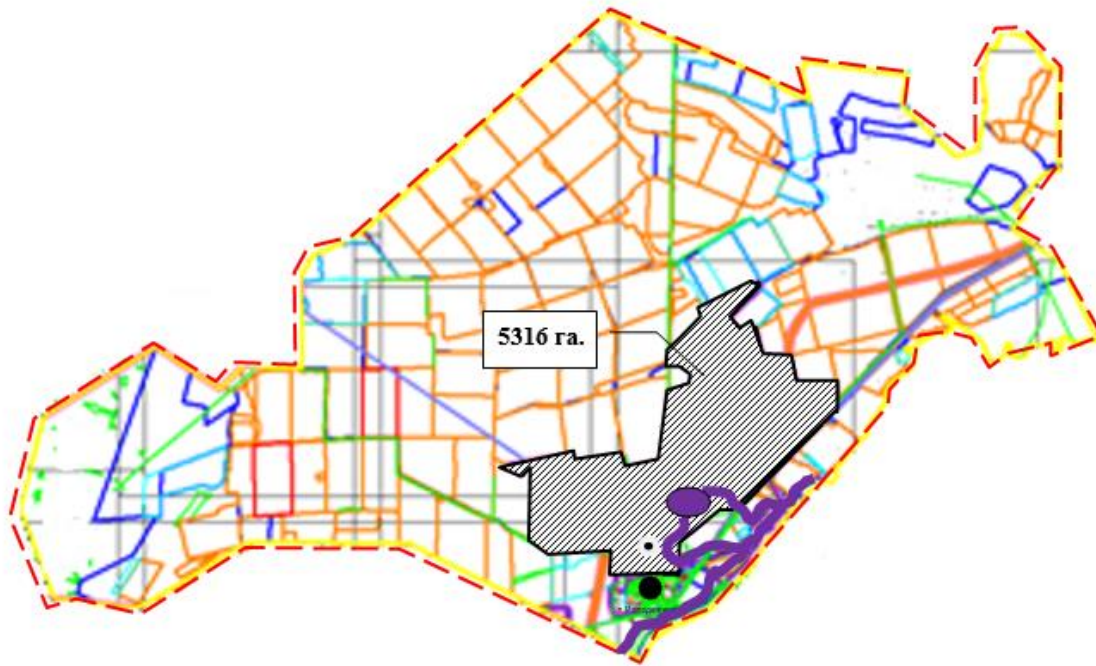

Осакаров ауданының аймағы жерлеріндегі 2024-2025 жылдарға арналған жайылымдарды басқару және оларды пайдалану жөніндегі Жоспарына 117 Қосымша

Осакаров ауданы Батпақты ауылдық округінің аудандық маңызы бар аумақта, кентте, ауылдық округте орналасқан жайылымдармен қамтамасыз етілмеген жеке және (немесе) заңды тұлғалардың ауыл шаруашылығы жануарларының мал басын шалғайдағы жайылымдарға орналастыру схемасы.