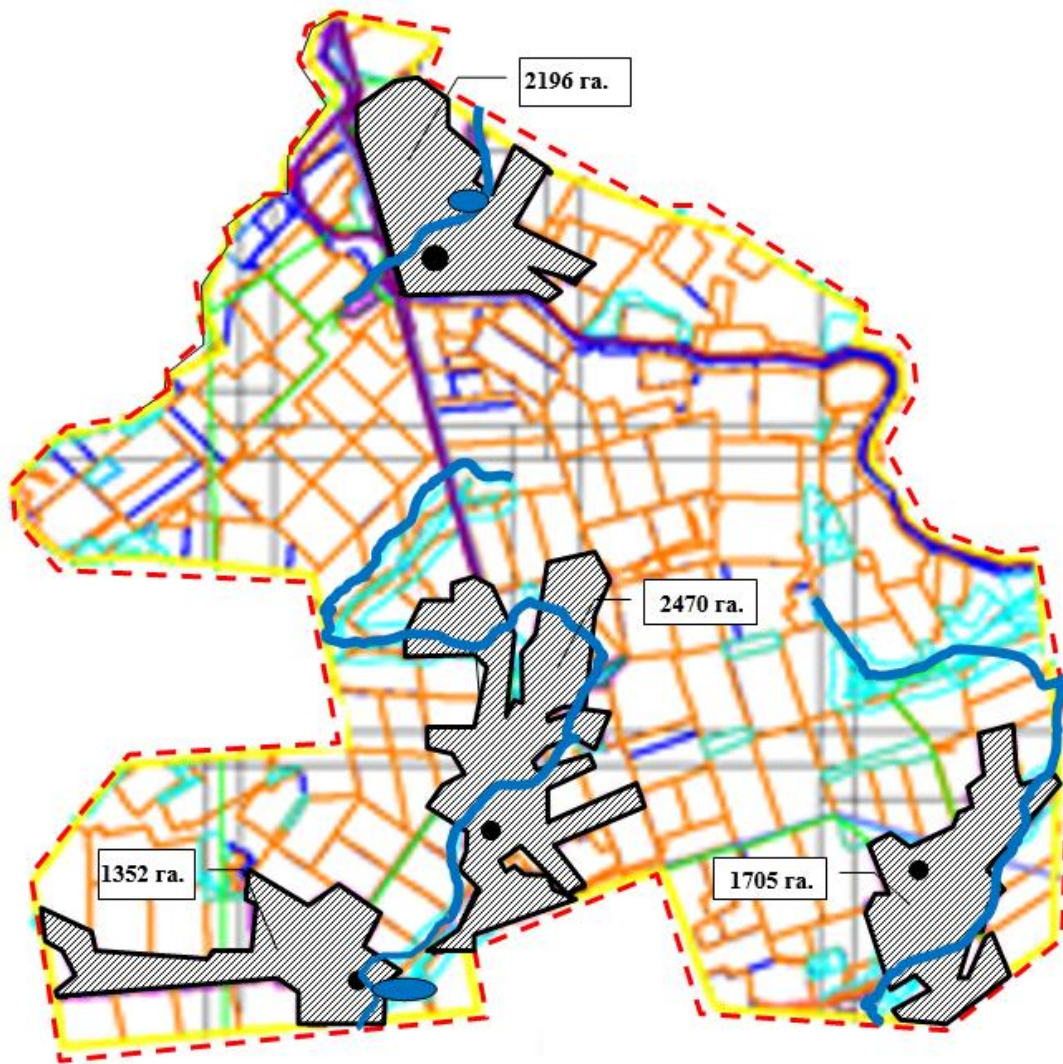

- - - - округ шекаралары
- жайылым шекаралары
- ~ - өзендер
- - көлдер
- - елді мекен
- елді мекендердің жерлері (қоғамдық жайылымдар)

Осакаров ауданының аймағы жерлеріндегі 2024-2025 жылдарға арналған жайылымдарды басқару және оларды пайдалану жөніндегі Жоспарына 3 Қосымша

Осакаров ауданы Жансары ауылдық округінің жайылым айналымдарының қолайлы схемасы.