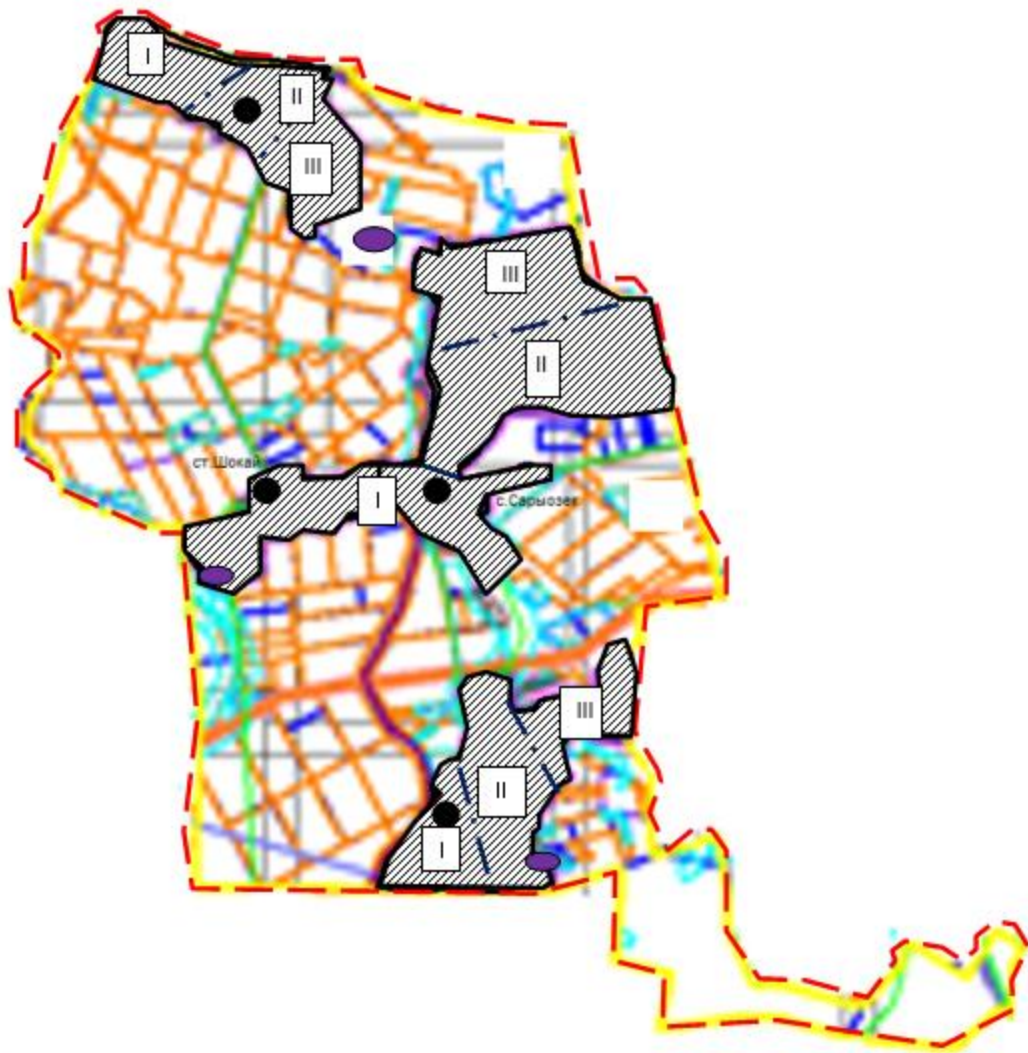

- - - округ шекаралары (сыртқы шекаралар)
- - - жайылым шекаралары (ішкі шекаралар)
- - - өзендер
- - - көлдер
- - - елді мекен
- - - елді мекендердің жерлері (қоғамдық жайылымдар)
- - - мал жаю маусымдылығын белгілеу

Осакаров ауданының аймағы жерлеріндегі 2024-2025 жылдарға арналған жайылымдарды басқару және оларды пайдалану жөніндегі Жоспарына 41 Қосымша

Осакаров ауданы Сұңқар ауылдық округінің жайылымдардың, оның ішінде маусымдық жайылымдардың сыртқы және ішкі шекаралары мен алаңдары, жайылымдық инфрақұрылым объектілері белгіленген картасы.