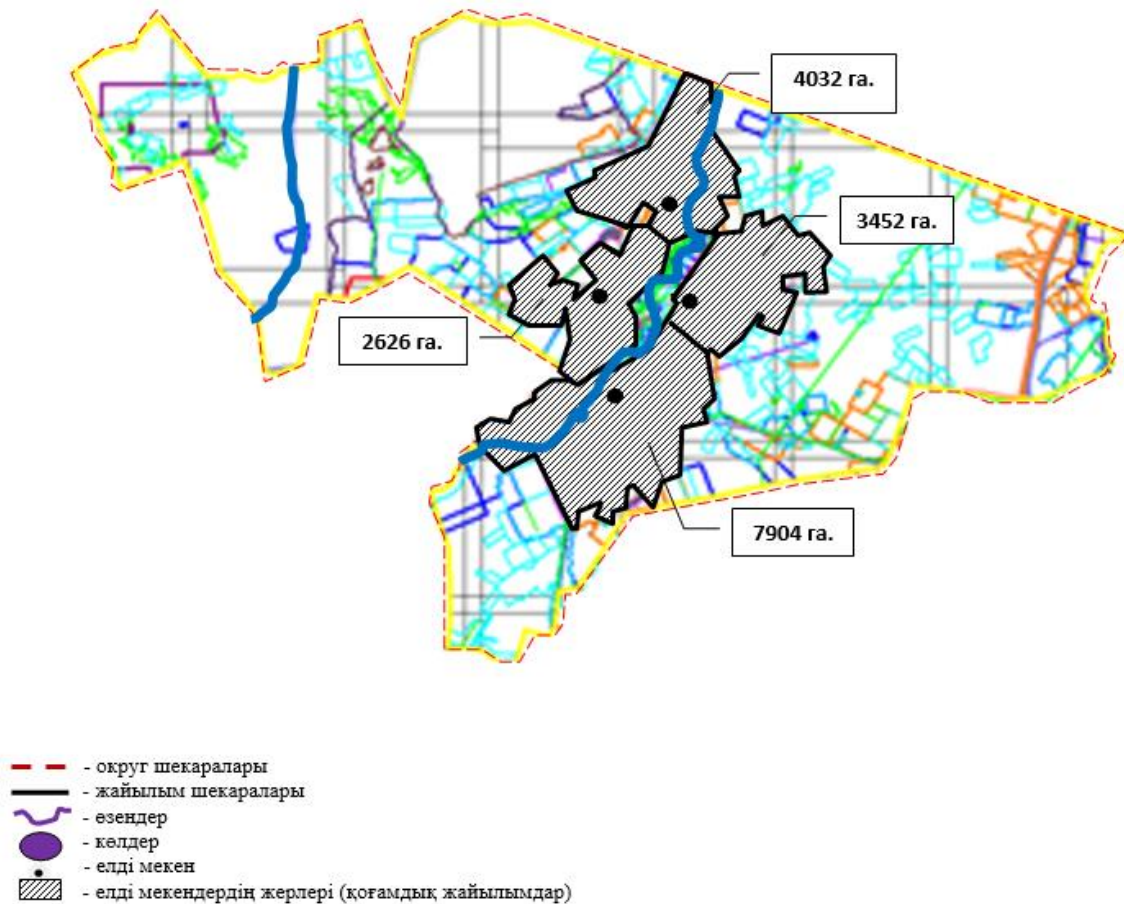

Осакаров ауданының аймағы жерлеріндегі 2024-2025 жылдарға арналған жайылымдарды басқару және оларды пайдалану жөніндегі Жоспарына 119 Қосымша

Осакаров ауданы Есіл ауылдық округінің аудандық маңызы бар аумақта, кентте, ауылдық округте орналасқан жайылымдармен қамтамасыз етілмеген жеке және (немесе) заңды тұлғалардың ауыл шаруашылығы жануарларының мал басын шалғайдағы жайылымдарға орналастыру схемасы.