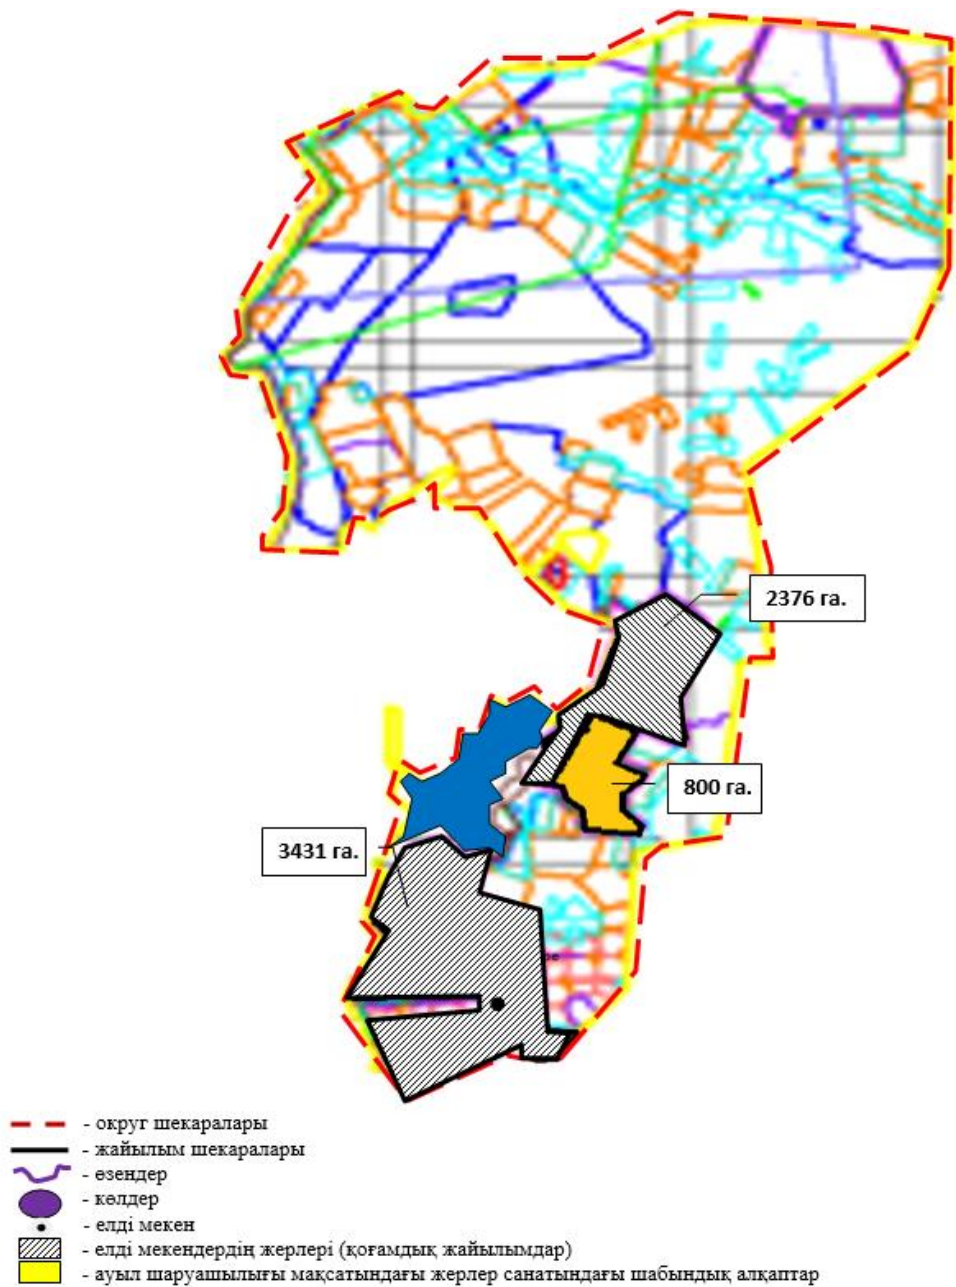

Осакаров ауданының аймағы жерлеріндегі 2024-2025 жылдарға арналған жайылымдарды басқару және оларды пайдалану жөніндегі Жоспарына 9 Қосымша

Осакаров ауданы Құндызды ауылдық округінің жайылым айналымдарының қолайлы схемасы.