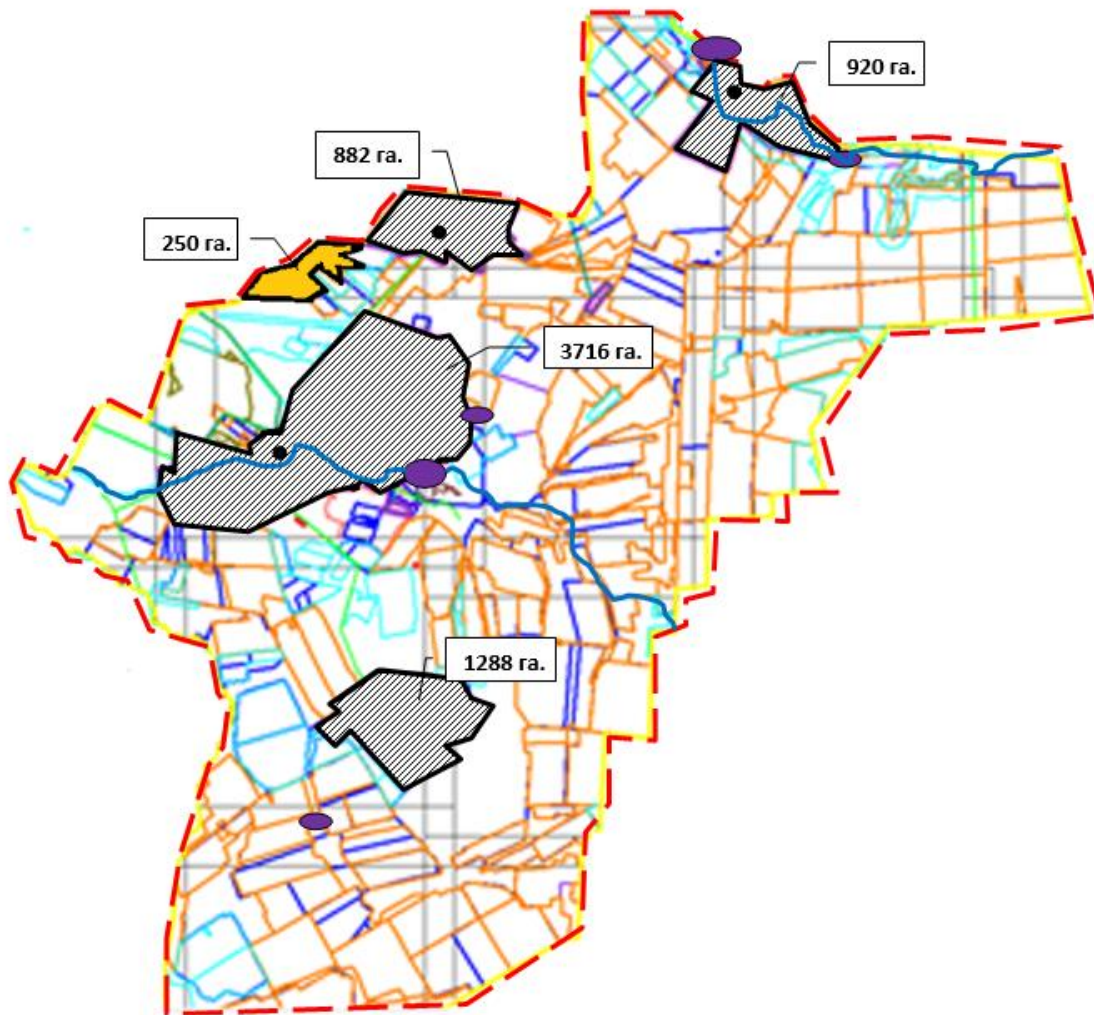

- - - округ шекаралары
- - - жайылым шекаралары
- - - өзендер
- - көлдер
- - елді мекен
- ▨ - елді мекендердің жерлері (қоғамдық жайылымдар)
- - ауыл шаруашылығы мақсатындағы жерлер санатындағы шабындық алқаптар

Осакаров ауданының аймағы жерлеріндегі 2024-2025 жылдарға арналған жайылымдарды басқару және оларды пайдалану жөніндегі Жоспарына 128 Қосымша

Осакаров ауданы Озерный ауылдық округінің аудандық маңызы бар аумақта, кентте, ауылдық округте орналасқан жайылымдармен қамтамасыз етілмеген жеке және (немесе) заңды тұлғалардың ауыл шаруашылығы жануарларының мал басын шалғайдағы жайылымдарға орналастыру схемасы.