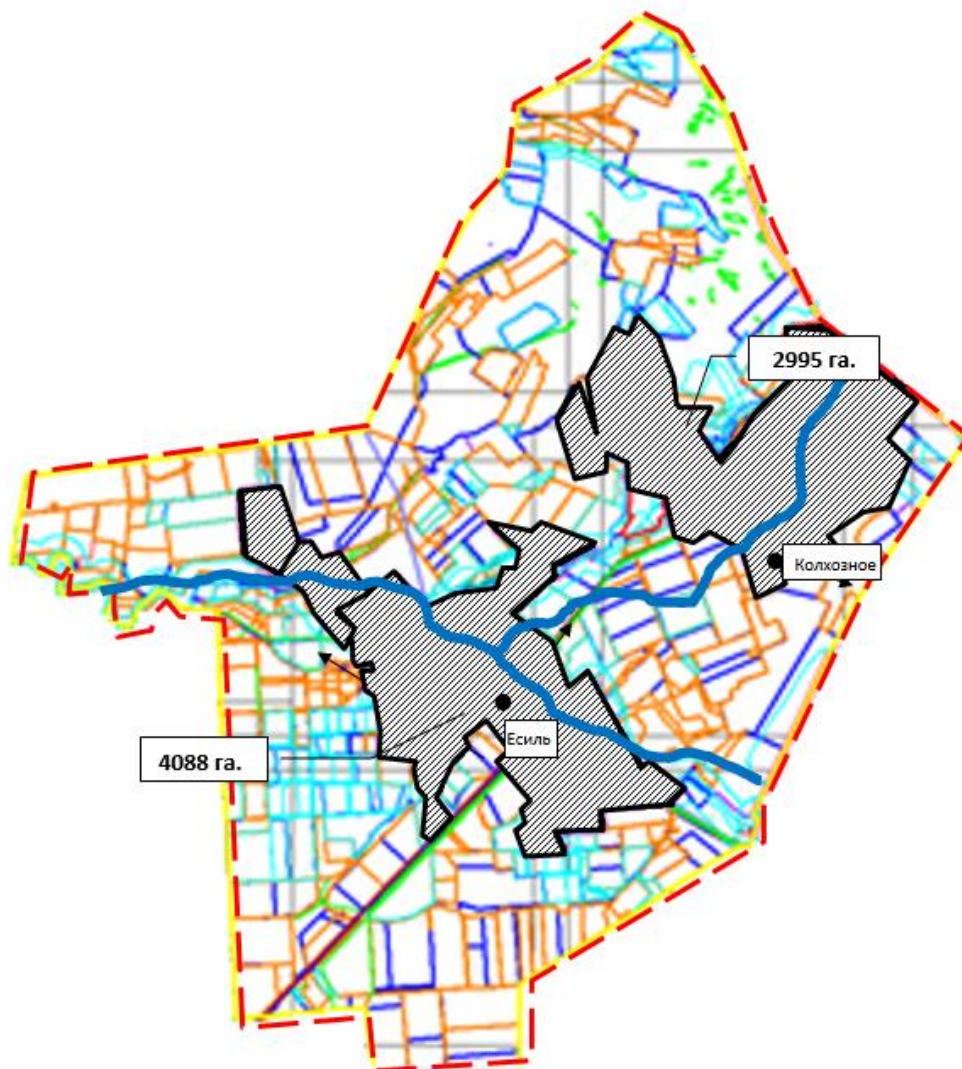

- - - округ шекаралары
- - - границы пастбищ
- - - езендер
- - көлдер
- - елді мекен
- ▨ - елді мекендердің жерлері (қоғамдық жайылымдар)

Осакаров ауданының аймағы жерлеріндегі 2024-2025 жылдарға арналған жайылымдарды басқару және оларды пайдалану жөніндегі Жоспарына 120 Қосымша

Осакаров ауданы Жұлдыз ауылдық округінің аудандық маңызы бар аумақта, кентте, ауылдық округте орналасқан жайылымдармен қамтамасыз етілмеген жеке және (немесе) заңды тұлғалардың ауыл шаруашылығы жануарларының мал басын шалғайдағы жайылымдарға орналастыру схемасы.