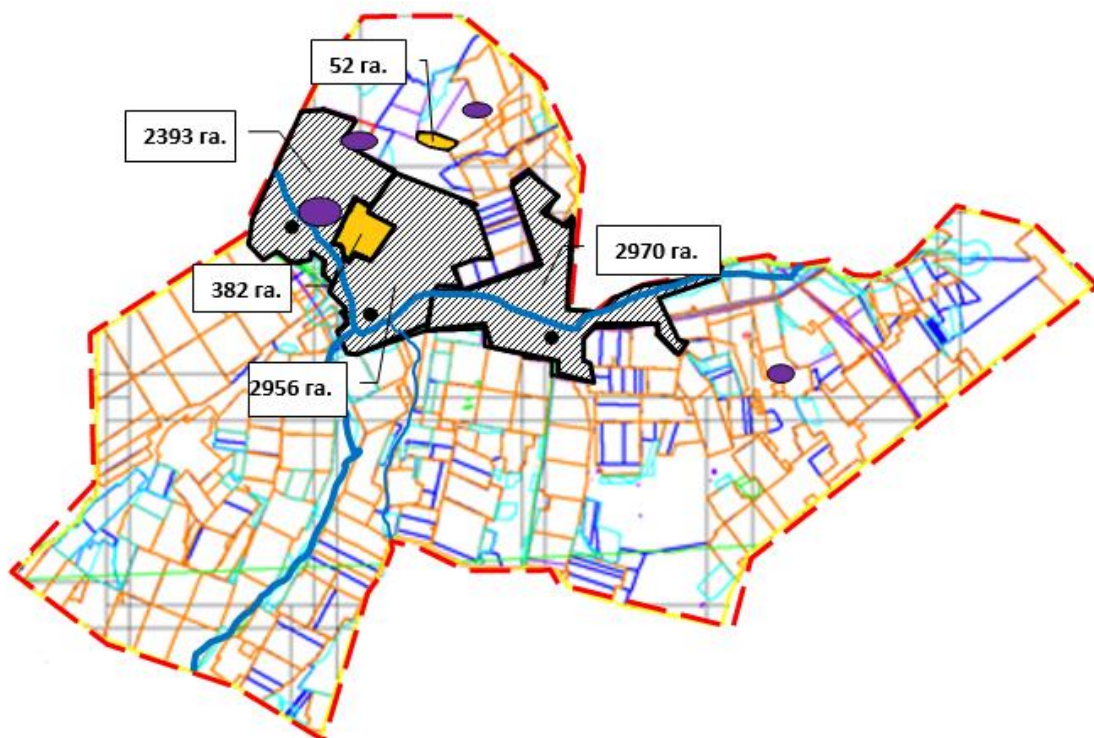

- - - округ шекаралары
- - - жайылым шекаралары
- - - өзендер
- - көлдер
- - елді мекен
- ▨ - елді мекендердің жерлері (қоғамдық жайылымдар)
- - ауыл шаруашылығы мақсатындағы жерлер санатындағы шабындық алқаптар

Осакаров ауданының аймағы
жерлеріндегі 2024-2025 жылдарға
арналған жайылымдарды басқару
және оларды пайдалану жөніндегі
Жоспарына 15 Қосымша

Осакаров ауданы Родников ауылдық округінің жайылым айналымдарының қолайлы схемасы.