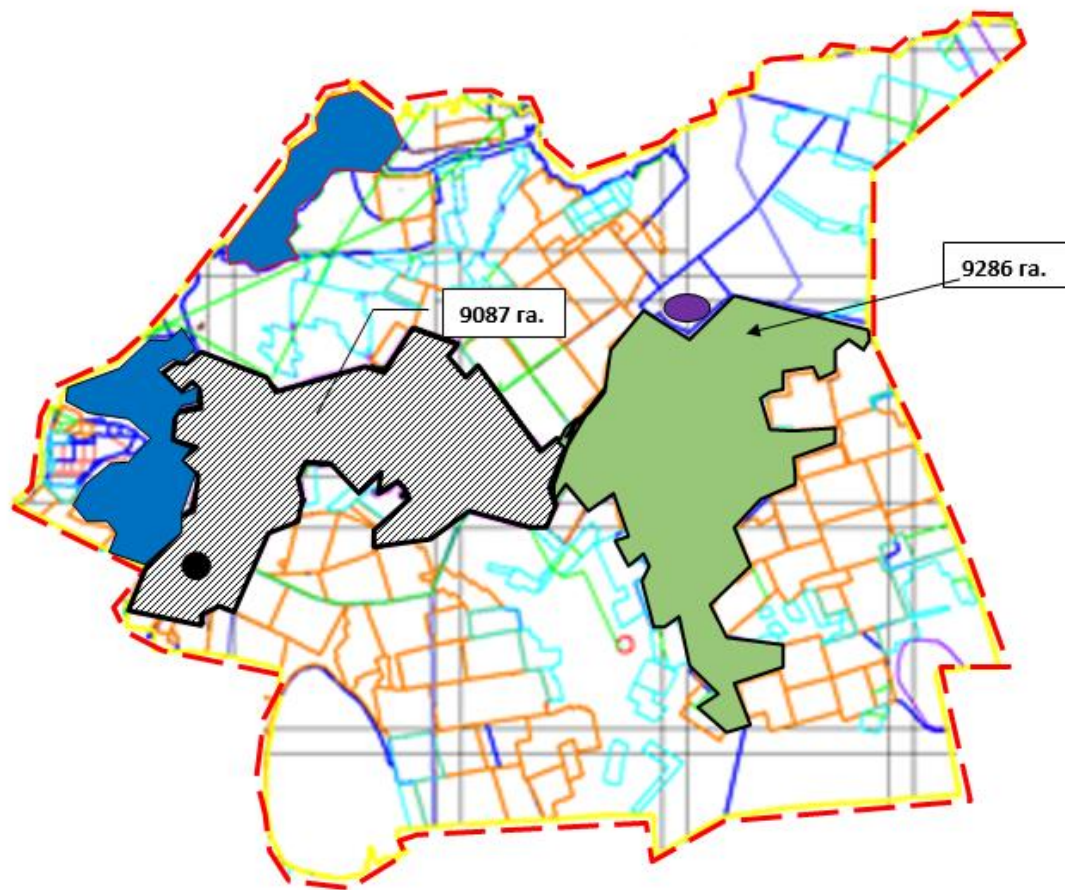

- - - округ шекаралары
- - - жайылым шекаралары
- - - өзендер
- - - көлдер
- • - елді мекен
- ▨ - елді мекендердің жерлері (қоғамдық жайылымдар)
- ■ - шалғынды жайылым

Осакаров ауданының аймағы
жерлеріндегі 2024-2025 жылдарға
арналған жайылымдарды басқару
және оларды пайдалану жөніндегі
Жоспарына 137 Қосымша

Осакаров ауданы Осакаров кенті аудандық маңызы бар аумақта, кентте, ауылдық округте орналасқан жайылымдармен қамтамасыз етілмеген жеке және (немесе) заңды тұлғалардың ауыл шаруашылығы жануарларының мал басын шалғайдағы жайылымдарға орналастыру схемасы.