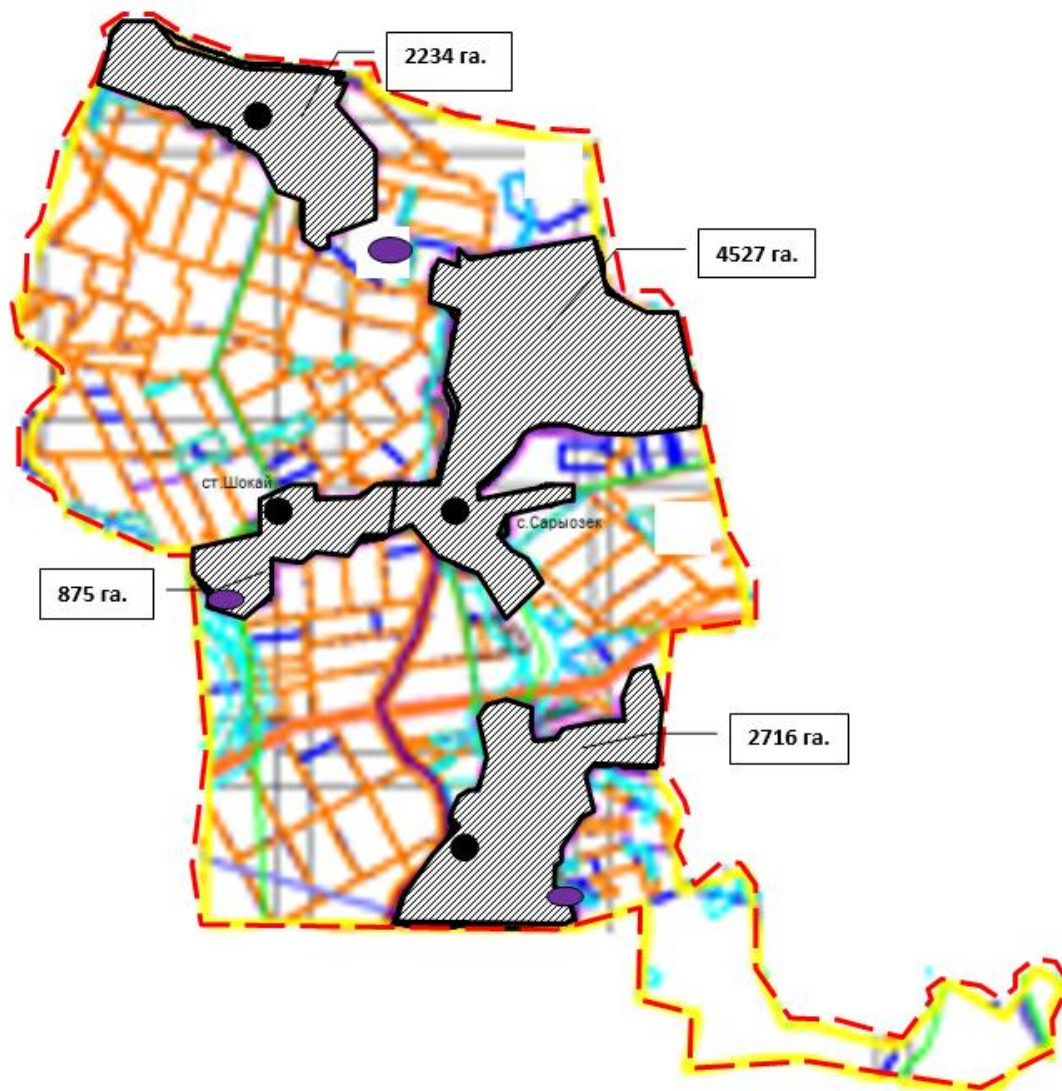

- жайылым шекаралары
- өзендер
- көлдер
- елді мекен
- елді мекендердің жерлері (қоғамдық жайылымдар)

Осакаров ауданының аймағы жерлеріндегі 2024-2025 жылдарға арналған жайылымдарды басқару және оларды пайдалану жөніндегі Жоспарына 18 Қосымша

Осакаров ауданы Сұңқар ауылдық округінің жайылым айналымдарының қолайлы схемасы.