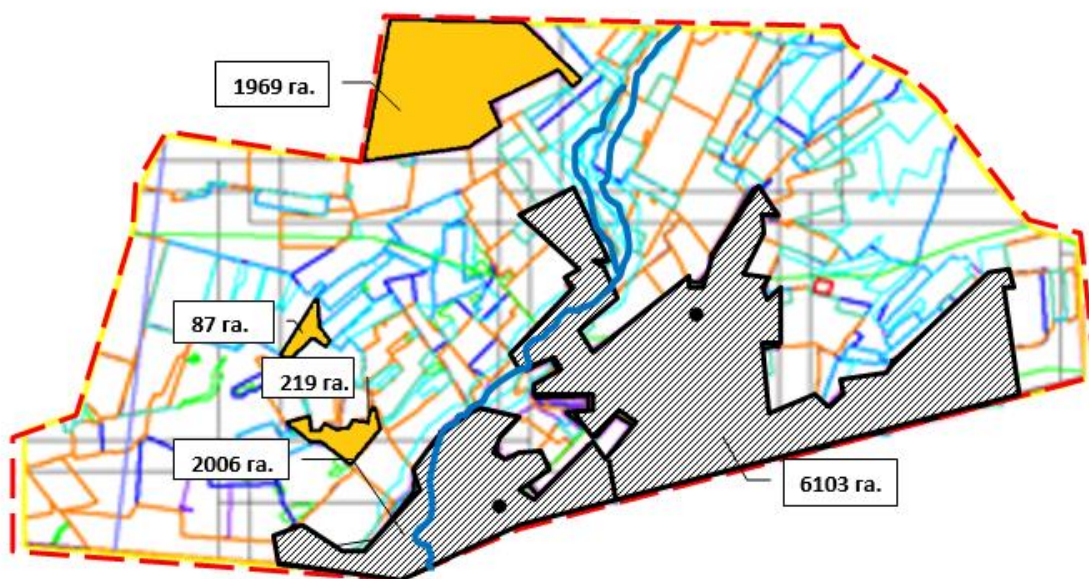

- - округ шекаралары
- жайылым шекаралары
- өзендер
- көлдер
- елді мекен
- елді мекендердің жерлері (қоғамдық жайылымдар)
- ауыл шаруашылығы мақсатындағы жерлер санатындағы шабындық алқаптар

Осакаров ауданының аймағы
жерлеріндегі 2024-2025 жылдарға
арналған жайылымдарды басқару
және оларды пайдалану жөніндегі
Жоспарына 11 Қосымша

Осакаров ауданы Мирный ауылдық округінің жайылым айналымдарының қолайлы схемасы