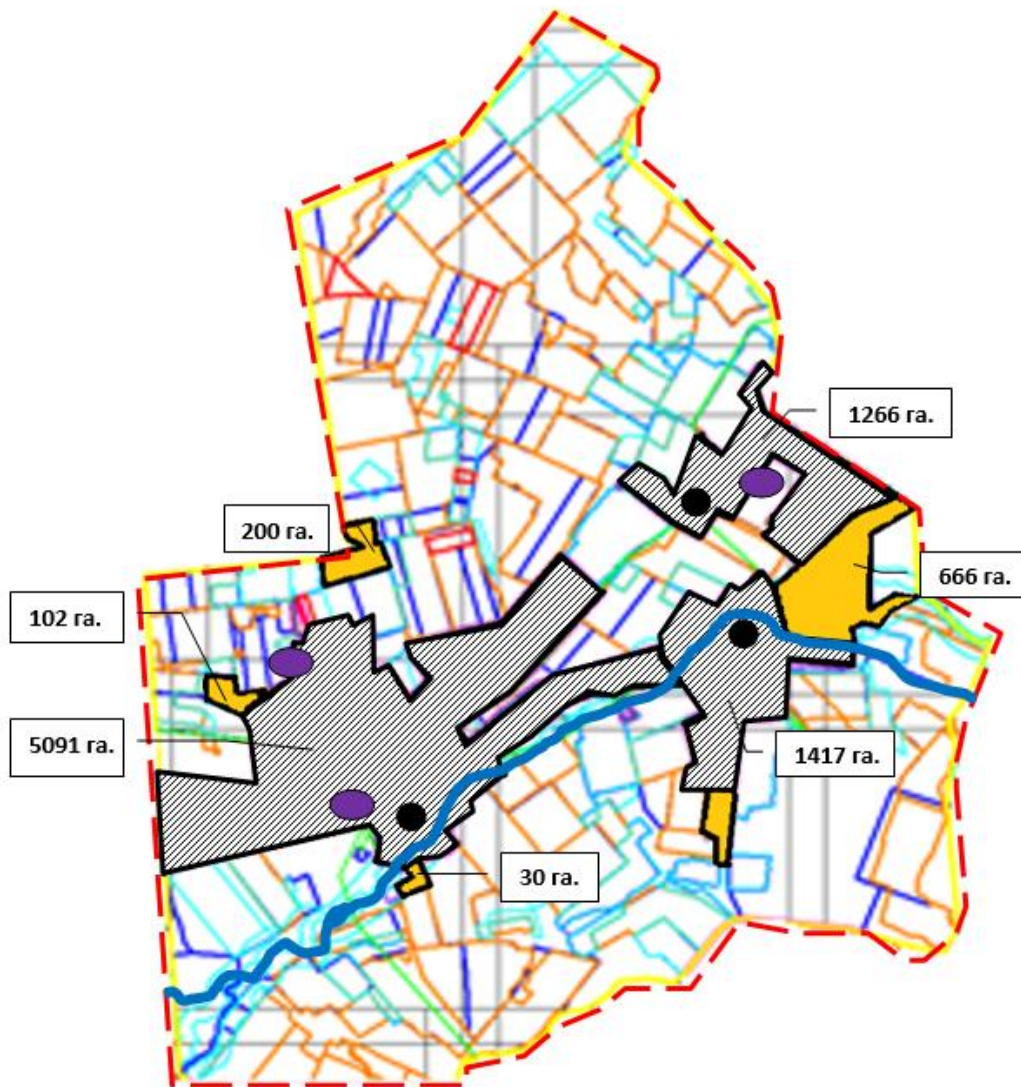

- - - округ шекаралары
- - - жайылым шекаралары
- - - өзендер
- - көлдер
- - елді мекен
- ▨ - елді мекендердің жерлері (қоғамдық жайылымдар)
- - ауыл шаруашылығы мақсатындағы жерлер санатындағы шабындық алқаптар

Осакаров ауданының аймағы жерлеріндегі 2024-2025 жылдарға арналған жайылымдарды басқару және оларды пайдалану жөніндегі Жоспарына 19 Қосымша

Осакаров ауданы Нияз ауылдық округінің жайылым айналымдарының қолайлы схемасы.