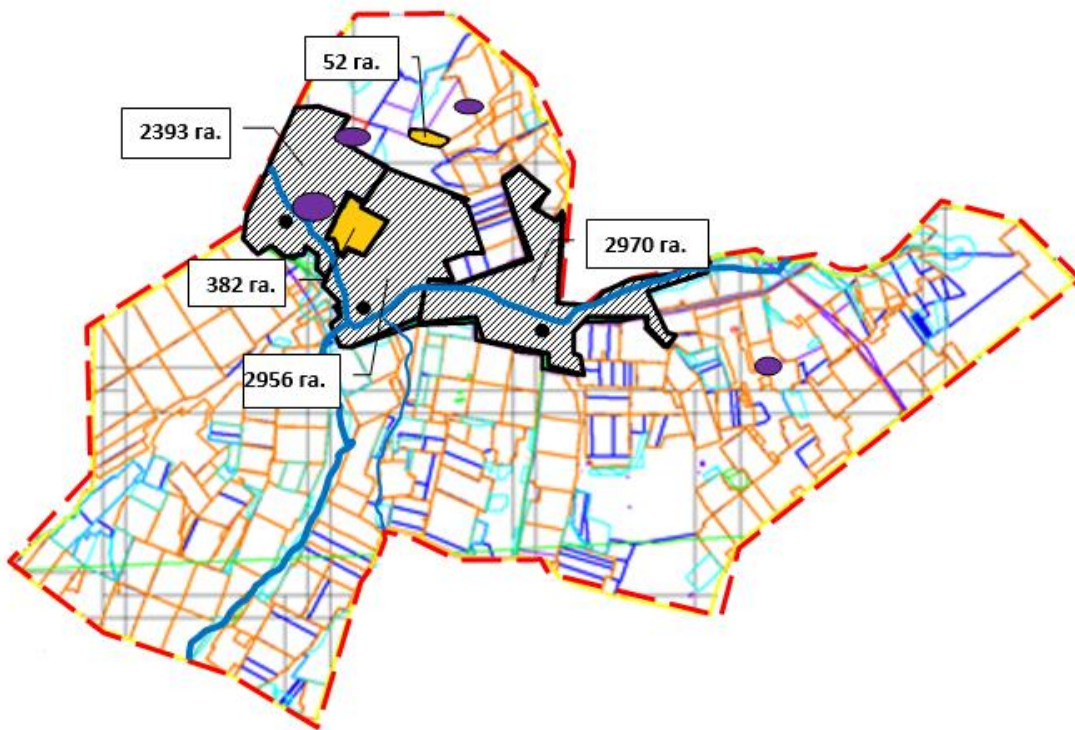

- - - округ шекаралары
- - - жайылым шекаралары
- - - өзендер
- ● - көлдер
- ● - елді мекен
- ▨ - елді мекендердің жерлері (қоғамдық жайылымдар)
- ■ - ауыл шаруашылығы мақсатындағы жерлер санатындағы шабындық алқаптар

Осакаров ауданының аймағы
жерлеріндегі 2024-2025 жылдарға
арналған жайылымдарды басқару
және оларды пайдалану жөніндегі
Жоспарына 107 Қосымша

Осакаров ауданы Родников ауылдық округінің жергілікті жағдайлар мен ерекшеліктерге қарай жеке ауладағы ауыл шаруашылығы жануарларын жаюға халық мұқтажын қанағаттандыру үшін қажетті жайылымдардың сыртқы мен ішкі шекаралары және алаңдары белгіленген картасы