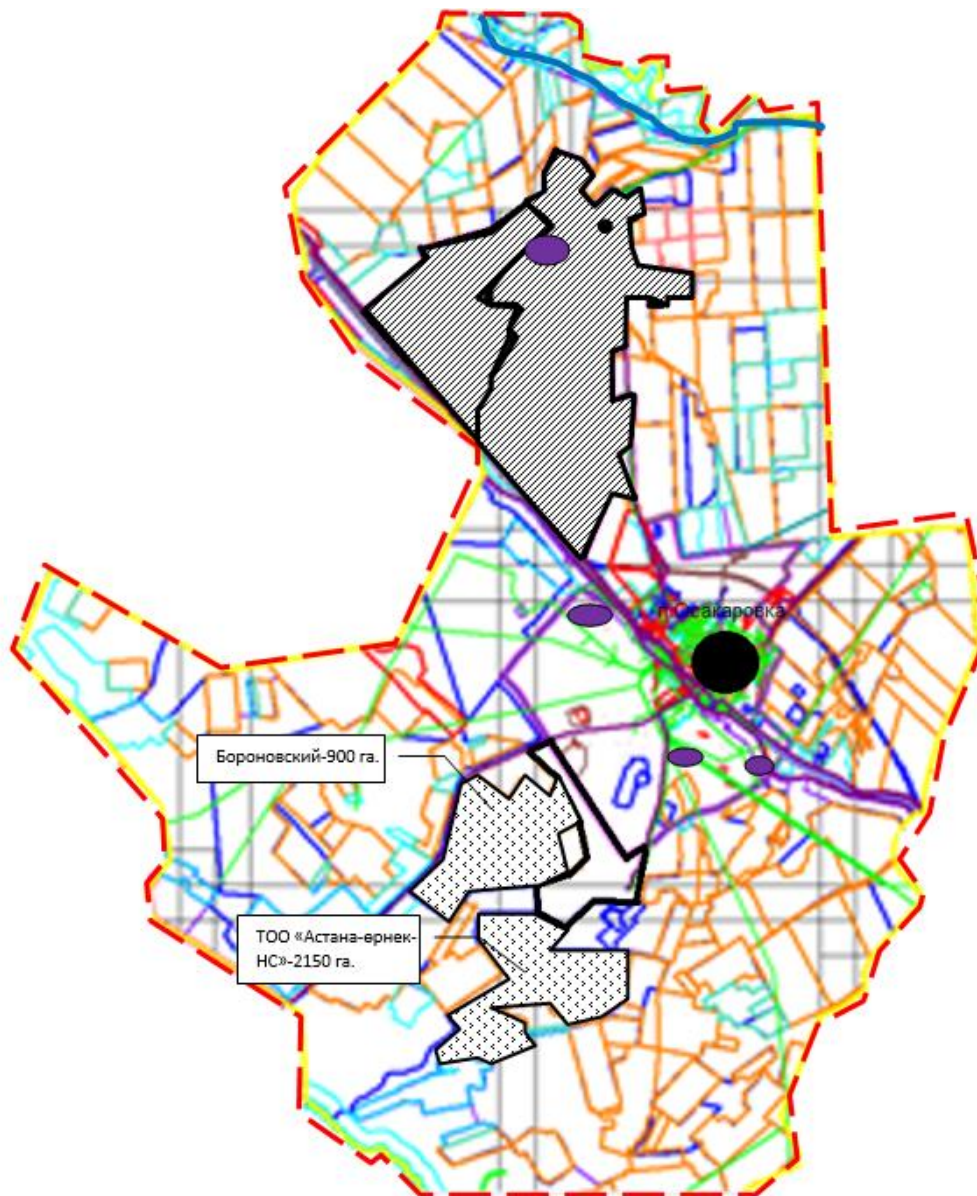

Бороновский-900 га.

ТОО «Астана-өрнек-НС»-2150 га.

- - - округ шекаралары
- - - жайылым шекаралары
- - елді мекен
- ▨ - елді мекендердің жерлері (қоғамдық жайылымдар)
- ▩ - жер пайдаланушылардың жайылымдық алқаптары