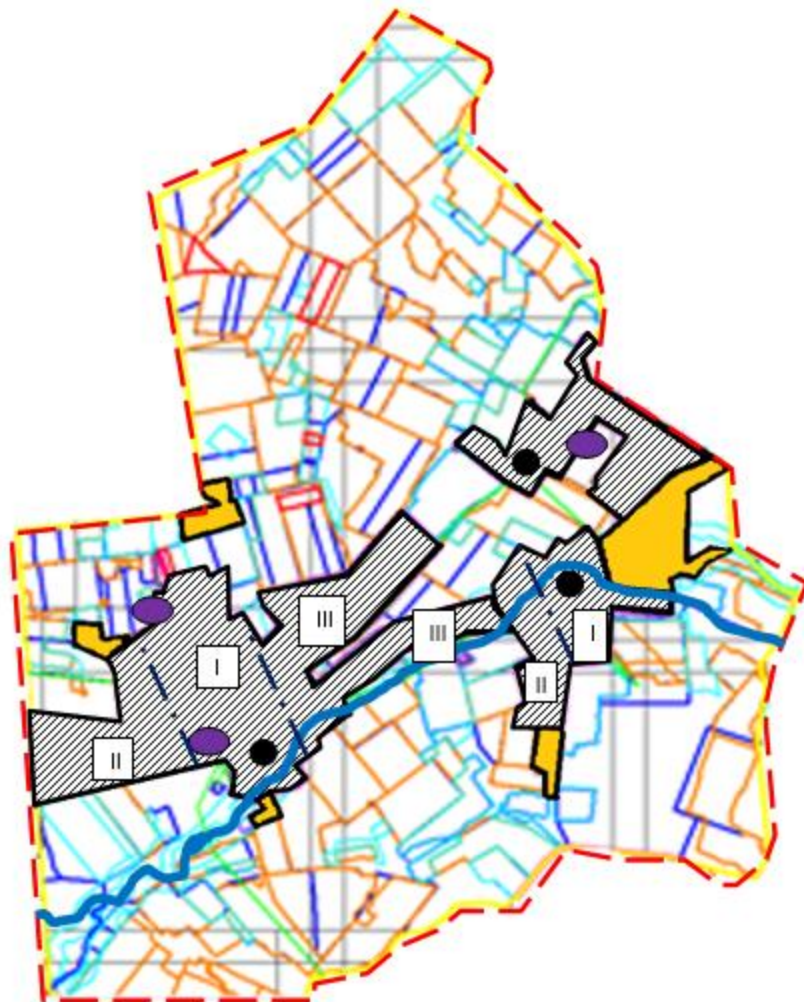

- - - округ шекаралары (сыртқы шекаралар)
- жайылым шекаралары (ішкі шекаралар)
- өзендер
- көлдер
- елді мекен
- елді мекендердің жерлері (қоғамдық жайылымдар)
- мал жаю маусымдылығын белгілеу

Осакаров ауданының аймағы жерлеріндегі 2024-2025 жылдарға арналған жайылымдарды басқару және оларды пайдалану жөніндегі Жоспарына 42 Қосымша

Осакаров ауданы Нияз ауылдық округінің жайылымдардың, оның ішінде маусымдық жайылымдардың сыртқы және ішкі шекаралары мен аландары, жайылымдық инфрақұрылым объектілері белгіленген картасы.