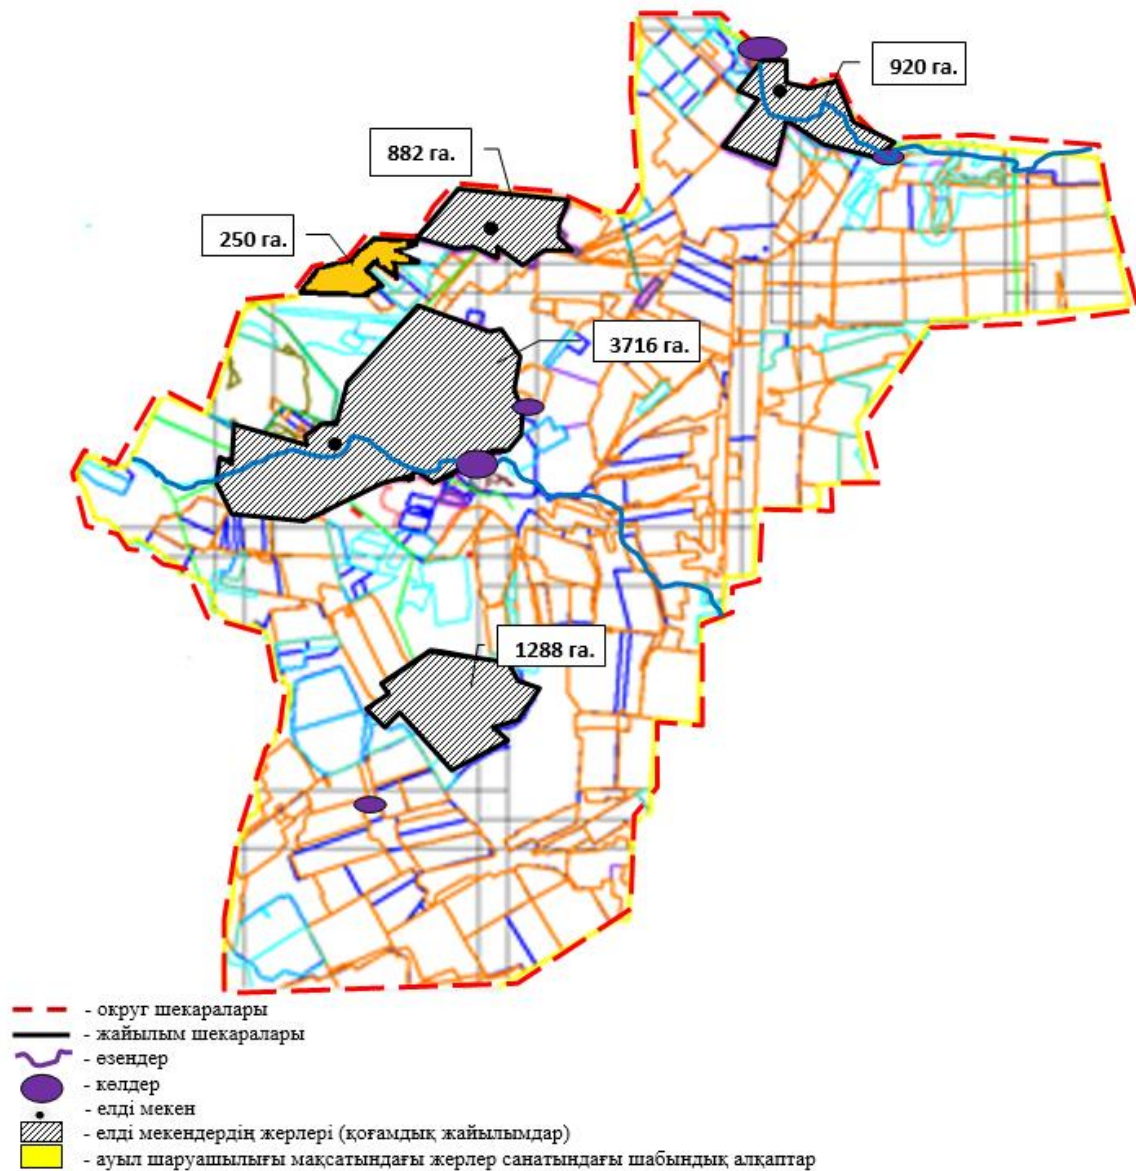

Осакаров ауданының аймағы жерлеріндегі 2024-2025 жылдарға арналған жайылымдарды басқару және оларды пайдалану жөніндегі Жоспарына 105 Қосымша

Осакаров ауданы Озерный ауылдық округінің жергілікті жағдайлар мен ерекшеліктерге қарай жеке ауладағы ауыл шаруашылығы жануарларын жаюға халық мұқтажын қанағаттандыру үшін қажетті жайылымдардың сыртқы мен ішкі шекаралары және алаңдары белгіленген картасы