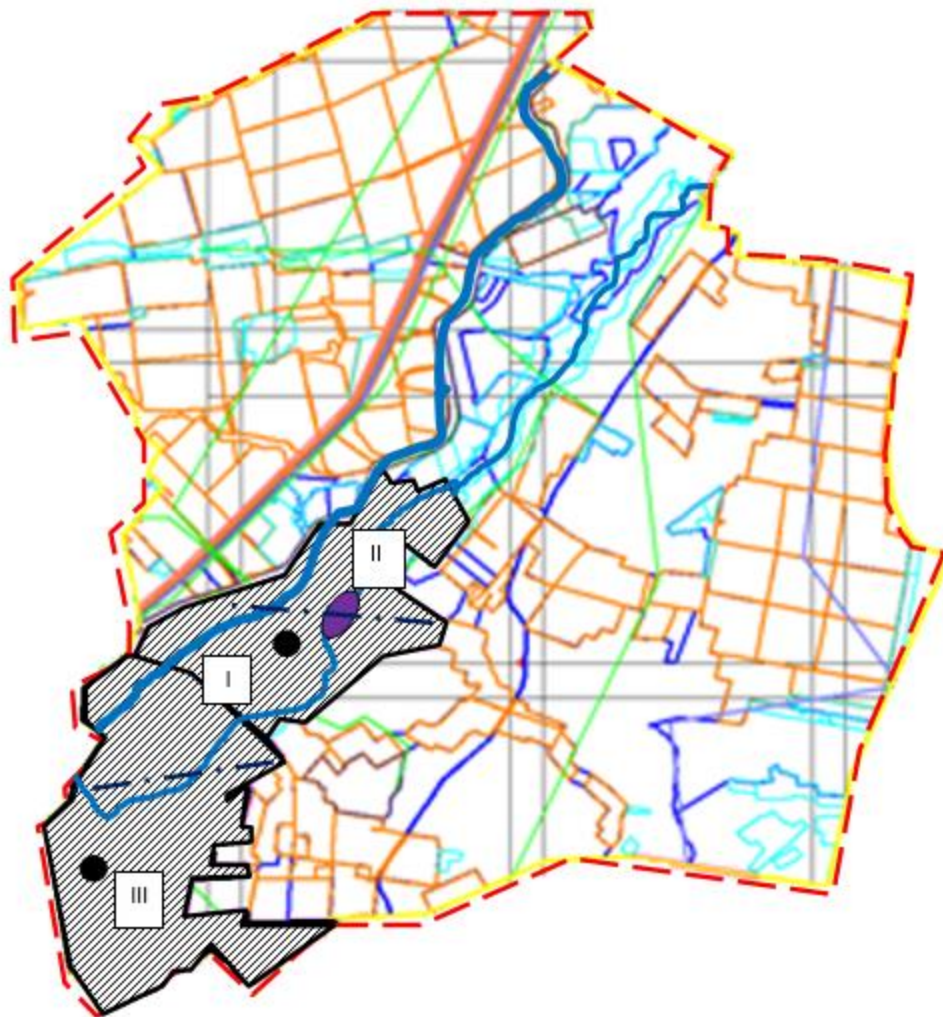

- - - округ шекаралары (сыртқы шекаралар)
- жайылым шекаралары (ішкі шекаралар)
- езендер
- көлдер
- елді мекен
- елді мекендердің жерлері (қоғамдық жайылымдар)
- мал жаю маусымдылығын белгілеу

Осакаров ауданының аймағы жерлеріндегі 2024-2025 жылдарға арналған жайылымдарды басқару және оларды пайдалану жөніндегі Жоспарына 44 Қосымша

Осакаров ауданы Шідерті ауылдық округінің жайылымдардың, оның ішінде маусымдық жайылымдардың сыртқы және ішкі шекаралары мен аландары, жайылымдық инфрақұрылым объектілері белгіленген картасы.