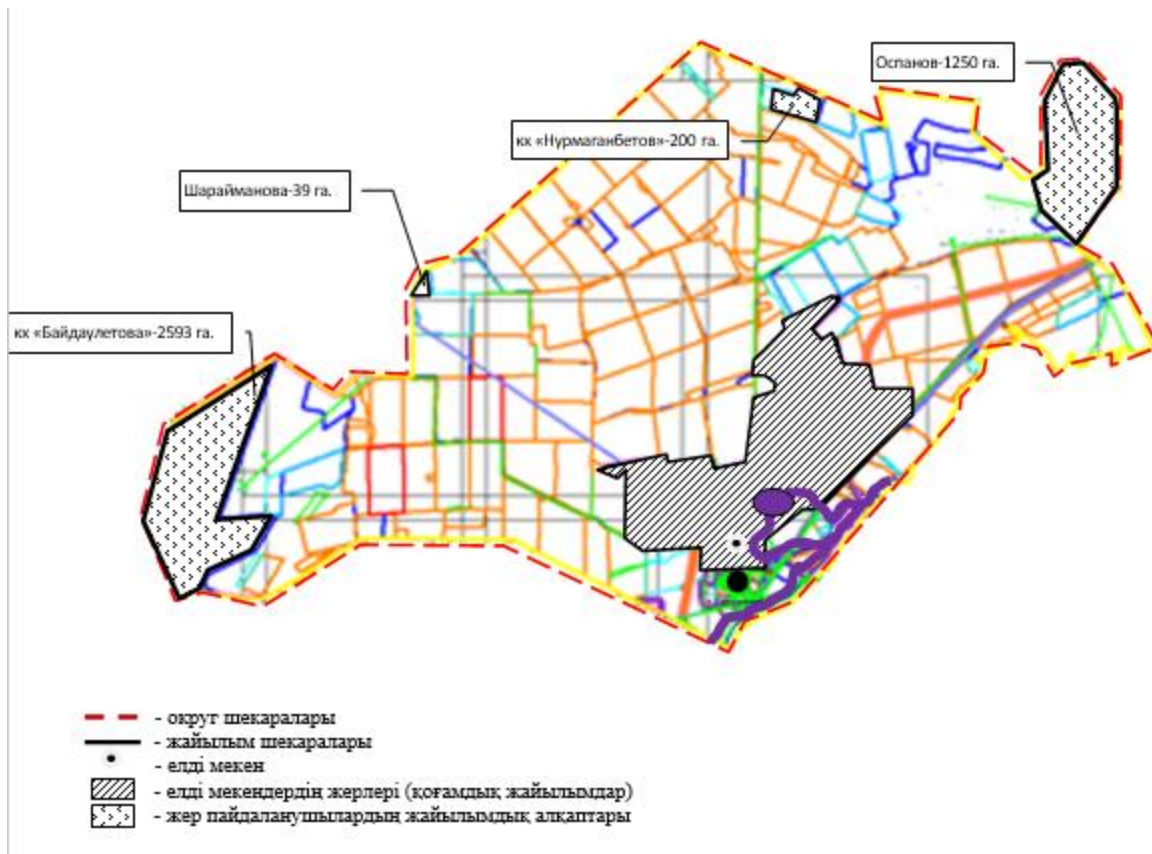

Осакаров ауданының аймағы жерлеріндегі 2024-2025 жылдарға арналған жайылымдарды басқару және оларды пайдалану жөніндегі Жоспарына 71 Қосымша

Осакаров ауданы Батпақты ауылдық округінің құқық белгілейтін құжаттары негізінде жер санаттары, жер учаскелерінің меншік иелері және жер пайдаланушылар бөлінісінде әкімшілік - аумақтық бірлік аумағында жайылымдардың орналасу схемасы (картасы).