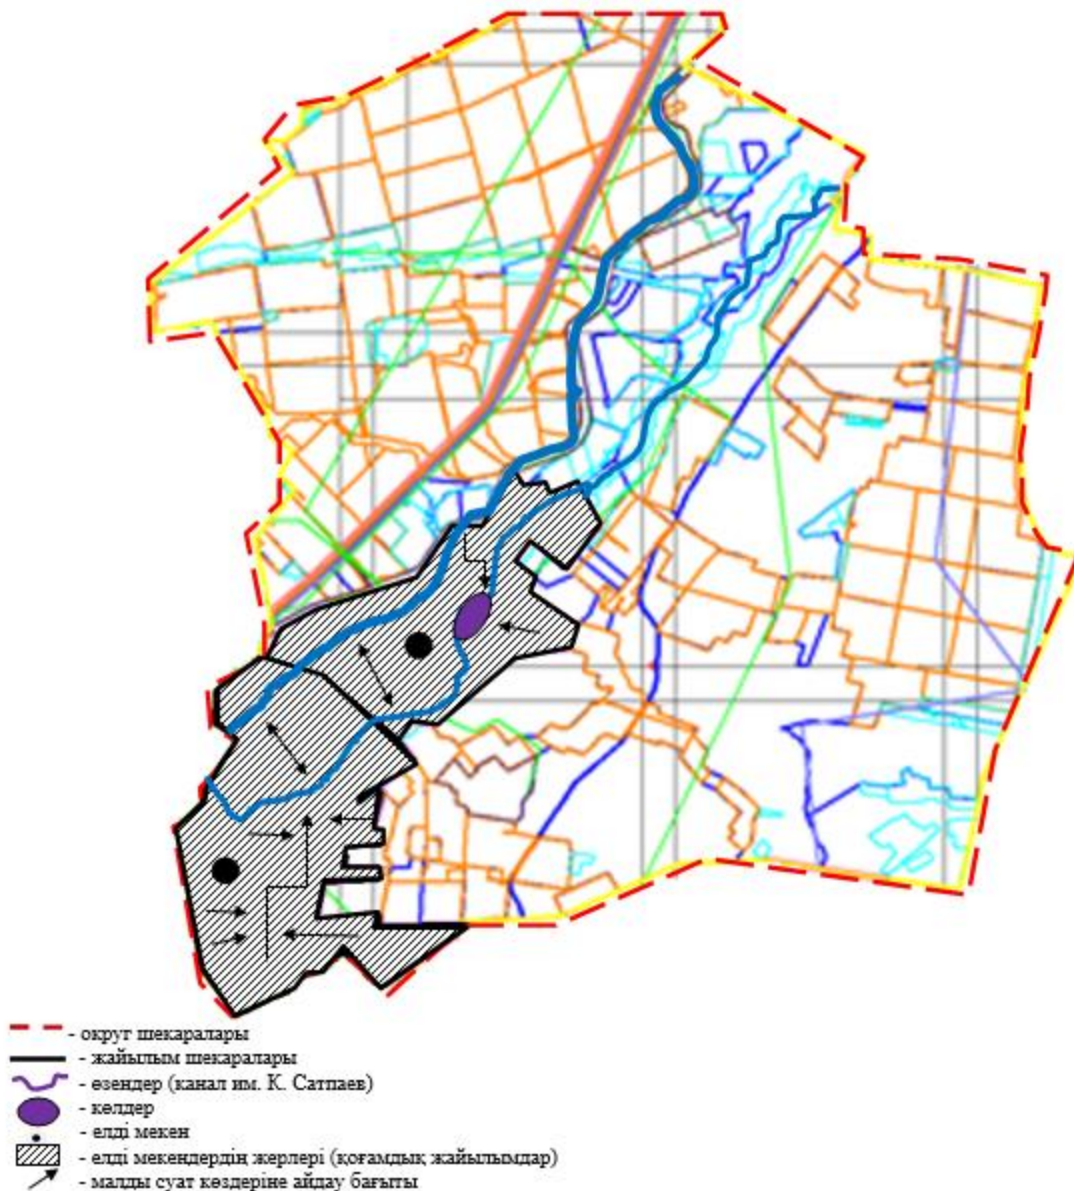

Осақаров ауданының аймағы жерлеріндегі 2024-2025 жылдарға арналған жайылымдарды басқару және оларды пайдалану жөніндегі Жоспарына 67 Қосымша

Осақаров ауданы Шідерті ауылдық округі жайылым пайдаланушылардың су тұтыну нормасына сәйкес жасалған су көздеріне (өзендерге, көлдерге, тоғандарға, апандарға, суару немесе суландыру суармалау каналдарына, құбырлы немесе шахталы құдықтарға) қол жеткізу схемасы.