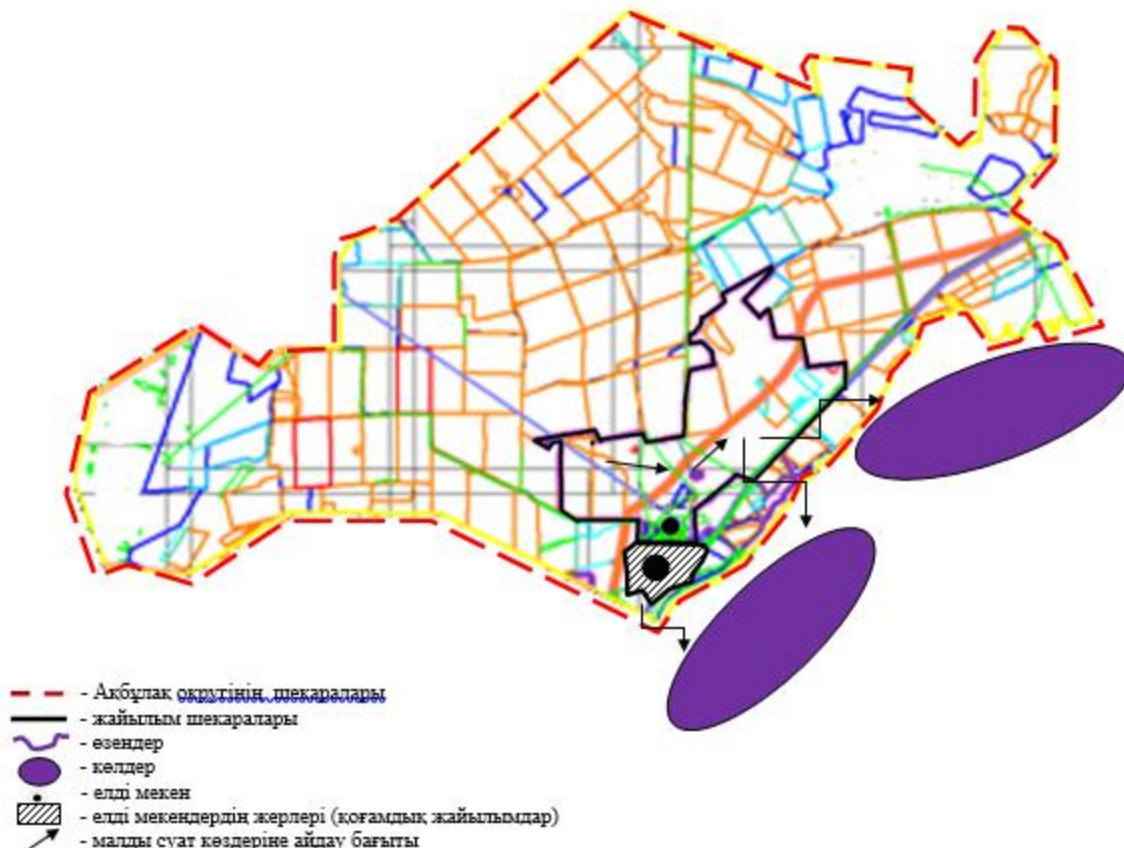

Бір ауыл шаруашылығы жануарына су тұтынудың орташа тәуліктік нормасы Қазақстан Республикасы Премьер-Министрінің орынбасары, Қазақстан Республикасы Ауыл шаруашылығы министрінің 2017 жылғы 24 сәуірдегі № 173 бұйрығымен (Нормативтік құқықтық актілерді мемлекеттік тіркеу тізілімінде № 15090 болып тіркелген) бекітілген жайылымдарды ұтымды пайдалану қағидаларының 9-тармағына сәйкес айқындалады. Аудан аумағында суару немесе суландыру каналдары жоқ.

Суды тұтынудың орташа тәуліктік нормасы:

Ірі қара мал – басына 100 литр, ұсақ мал – басына 50 литр, жылқы - басына 100 литр, шошқа-басына 50 литр.

Осакаров ауданының аймағы жерлеріндегі 2024-2025 жылдарға арналған жайылымдарды басқару және оларды пайдалану жөніндегі Жоспарына 70 Қосымша

Осакаров ауданы Акбұлақ ауылдық округінің құқық белгілейтін құжаттары негізінде жер санаттары, жер учаскелерінің меншік иелері және жер пайдаланушылар бөлінісінде әкімшілік - аумақтық бірлік аумағында жайылымдардың орналасу схемасы (картасы).