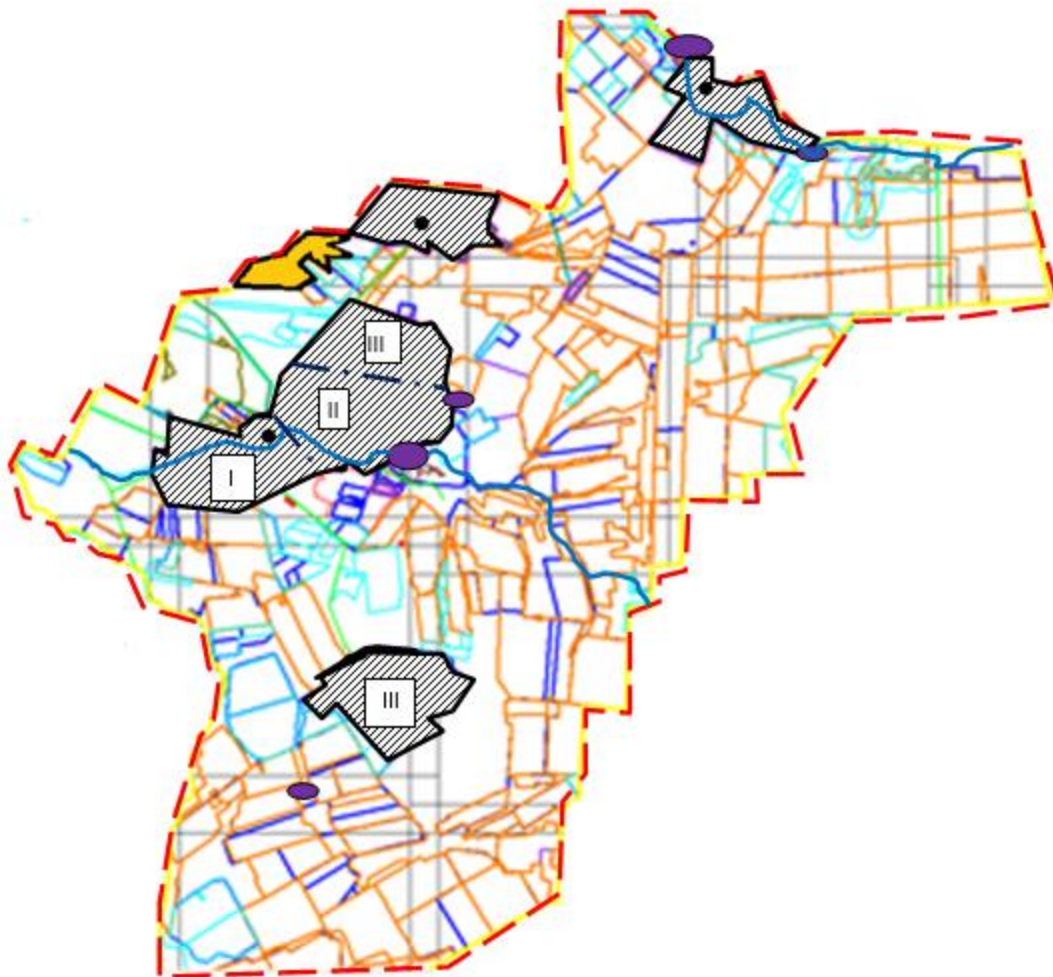

- - - округ шекаралары (сыртқы шекаралар)
- - - жайылым шекаралары (ішкі шекаралар)
- - - өзендер
- - - көлдер
- - - елді мекен
- - - елді мекендердің жерлері (қоғамдық жайылымдар)
- - - мал жаю маусымдылығын белгілеу

Осакаров ауданының аймағы
жерлеріндегі 2024-2025 жылдарға
арналған жайылымдарды басқару
және оларды пайдалану жөніндегі
Жоспарына 36 Қосымша

Осакаров ауданы Озерный ауылдық округінің жайылымдардың, оның ішінде маусымдық жайылымдардың сыртқы және ішкі шекаралары мен аландары, жайылымдық инфрақұрылым объектілері белгіленген картасы.