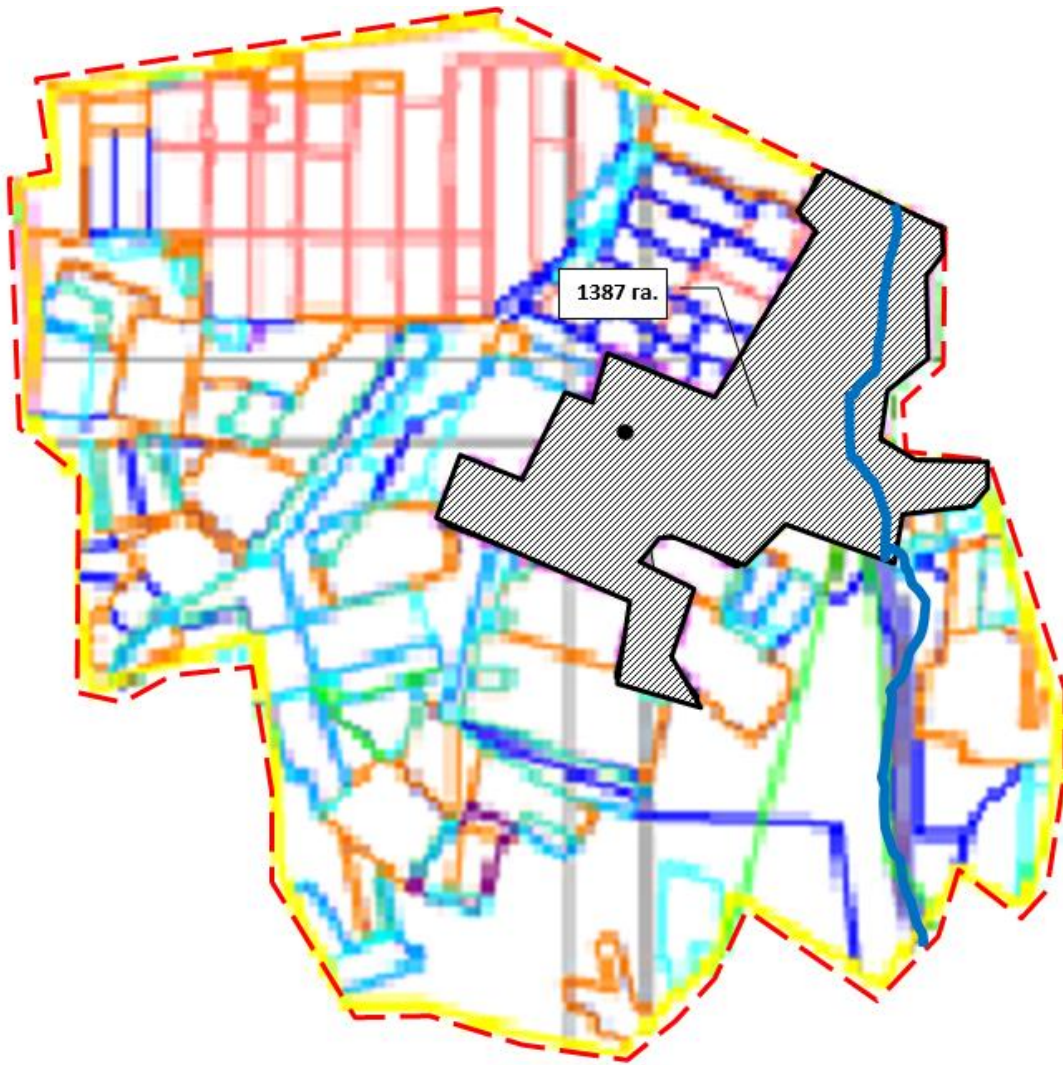

- - - округ шекаралары
- жайылым шекаралары
- өзендер
- көлдер
- елді мекен
- елді мекендердің жерлері (қоғамдық жайылымдар)

Осакаров ауданының аймағы
жерлеріндегі 2024-2025 жылдарға
арналған жайылымдарды басқару
және оларды пайдалану жөніндегі
Жоспарына 99 Қосымша

Осакаров ауданы Қарағайлы ауылдық округінің жергілікті жағдайлар мен ерекшеліктерге қарай жеке ауладағы ауыл шаруашылығы жануарларын жаюға халық мұқтажын қанағаттандыру үшін қажетті жайылымдардың сыртқы мен ішкі шекаралары және алаңдары белгіленген картасы