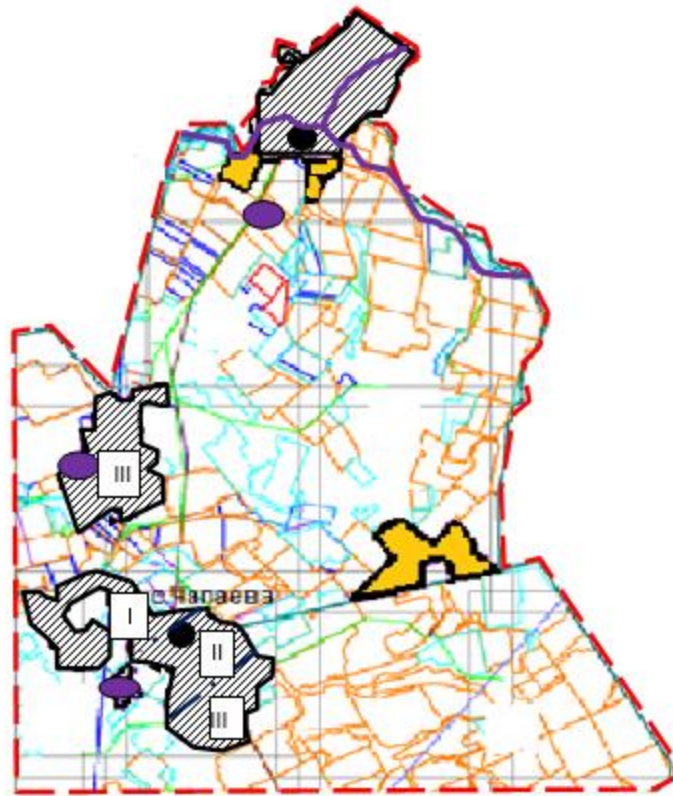

- - - округ шекаралары (сыртқы шекаралар)
- жайылым шекаралары (ішкі шекаралар)
- өзендер
- көлдер
- елді мекен
- елді мекендердің жерлері (қоғамдық жайылымдар)
- мал жаю маусымдылығын белгілеу

Осақаров ауданының аймағы жерлеріндегі 2024-2025 жылдарға арналған жайылымдарды басқару және оларды пайдалану жөніндегі Жоспарына 40 Қосымша

Осақаров ауданы Сарыөзек ауылдық округінің жайылымдардың, оның ішінде маусымдық жайылымдардың сыртқы және ішкі шекаралары мен алаңдары, жайылымдық инфрақұрылым объектілері белгіленген картасы.