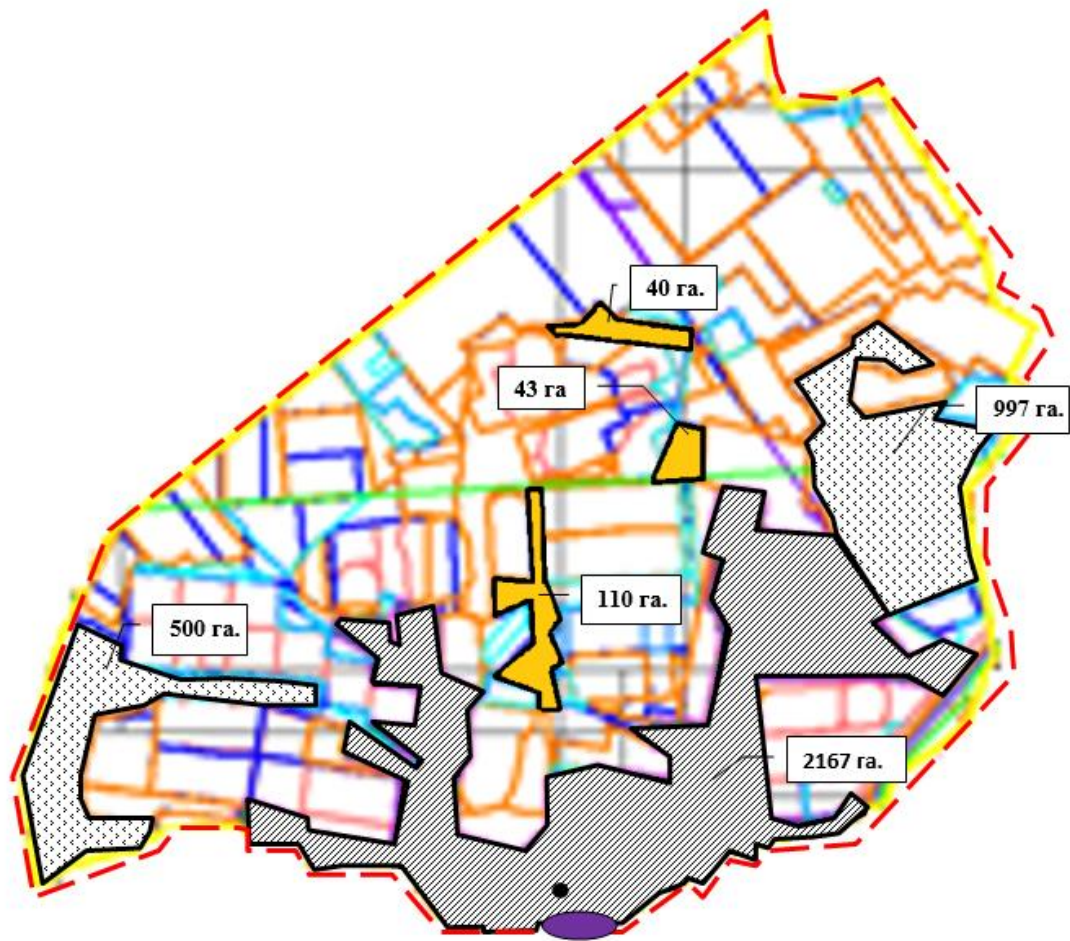

- - - округ шекаралары
- - - жайылым шекаралары
- - - өзендер
- - көлдер
- - елді мекен
- ▨ - елді мекендердің жерлері (қоғамдық жайылымдар)
- - ауыл шаруашылығы мақсатындағы жерлер санатындағы шабындық алқаптар
- ▤ - жайылымдық жерлер

Осакаров ауданының аймағы
жерлеріндегі 2024-2025 жылдарға
арналған жайылымдарды басқару
және оларды пайдалану жөніндегі
Жоспарына 6 Қосымша

Осакаров ауданы Ертіс ауылдық округінің жайылым айналымдарының қолайлы схемасы.