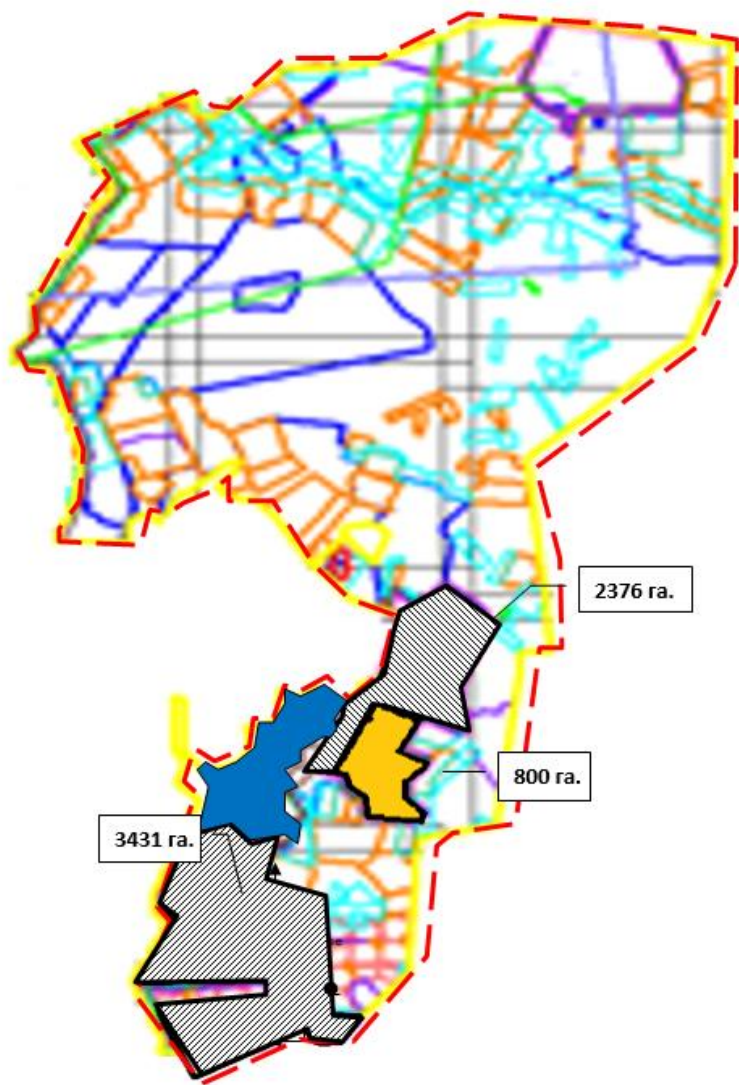

- - - округ шекаралары
- - - жайылым шекаралары
- - - өзендер
- - - көлдер
- - - елді мекен
- - - елді мекендердің жерлері (қоғамдық жайылымдар)
- - - ауыл шаруашылығы мақсатындағы жерлер санатындағы шабындық алқаптар

Осакаров ауданының аймағы жерлеріндегі 2024-2025 жылдарға арналған жайылымдарды басқару және оларды пайдалану жөніндегі Жоспарына 124 Қосымша

Осакаров ауданы Құндызды ауылдық округінің аудандық маңызы бар аумақта, кентте, ауылдық округте орналасқан жайылымдармен қамтамасыз етілмеген жеке және (немесе) заңды тұлғалардың ауыл шаруашылығы жануарларының мал басын шалғайдағы жайылымдарға орналастыру схемасы.