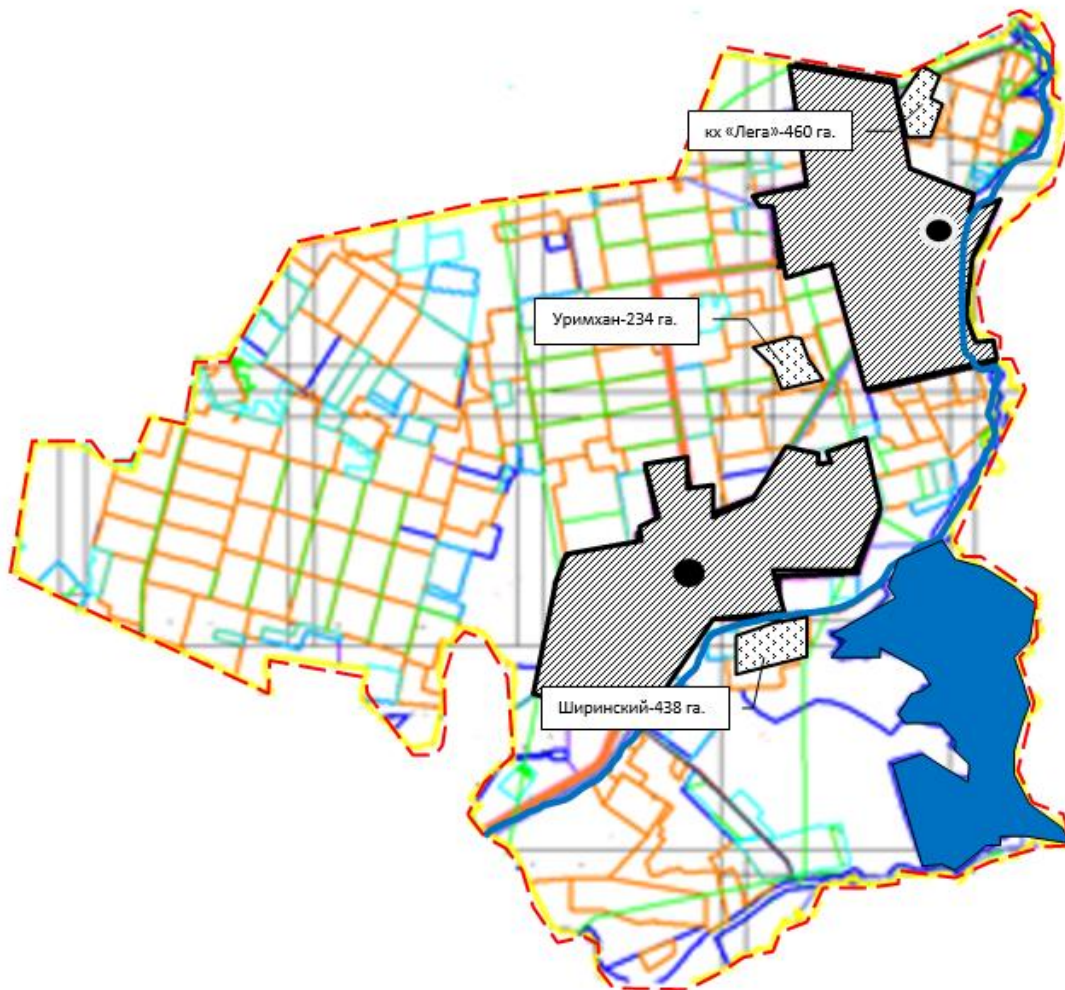

- - - округ шекаралары
- - - жайылым шекаралары
- - елді мекен
- ▨ - елді мекендердің жерлері (қоғамдық жайылымдар)
- ▤ - жер пайдаланушылардың жайылымдық алқаптары

Осакаров ауданының аймағы
жерлеріндегі 2024-2025 жылдарға
арналған жайылымдарды басқару
және оларды пайдалану жөніндегі
Жоспарына 85 Қосымша

Осакаров ауданы Садовый ауылдық округінің құқық белгілейтін құжаттары негізінде жер санаттары, жер учаскелерінің меншік иелері және жер пайдаланушылар бөлінісінде әкімшілік - аумақтық бірлік аумағында жайылымдардың орналасу схемасы (картасы).