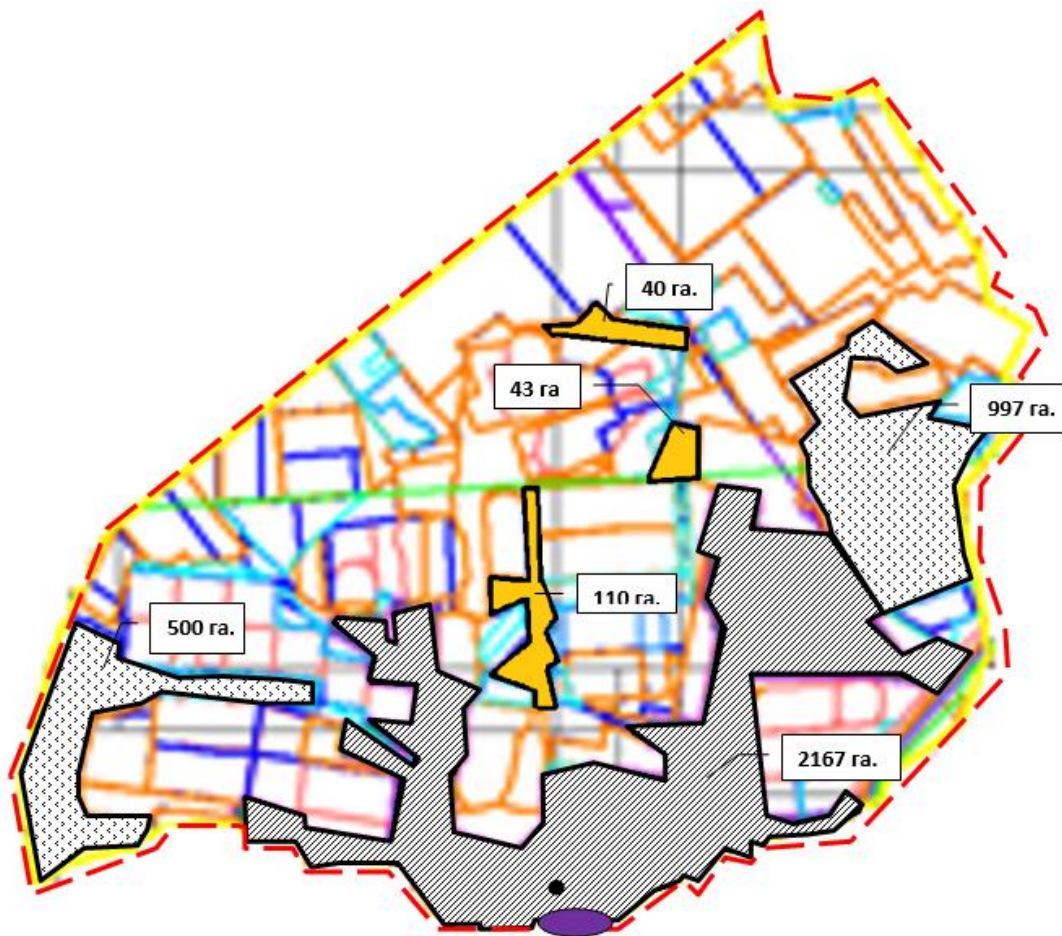

- - - округ шекаралары
- - - жайылым шекаралары
- - - өзендер
- - - көлдер
- - - елді мекен
- - - елді мекендердің жерлері (қоғамдық жайылымдар)
- - - ауыл шаруашылығы мақсатындағы жерлер санатындағы шабындық алқаптар
- - - жайылымдық жерлер

Осакаров ауданының аймағы
жерлеріндегі 2024-2025 жылдарға
арналған жайылымдарды басқару
және оларды пайдалану жөніндегі
Жоспарына 98 Қосымша

Осакаров ауданы Ертіс ауылдық округінің жергілікті жағдайлар мен ерекшеліктерге қарай жеке ауладағы ауыл шаруашылығы жануарларын жаюға халық мұқтажын қанағаттандыру үшін қажетті жайылымдардың сыртқы мен ішкі шекаралары және алаңдары белгіленген картасы