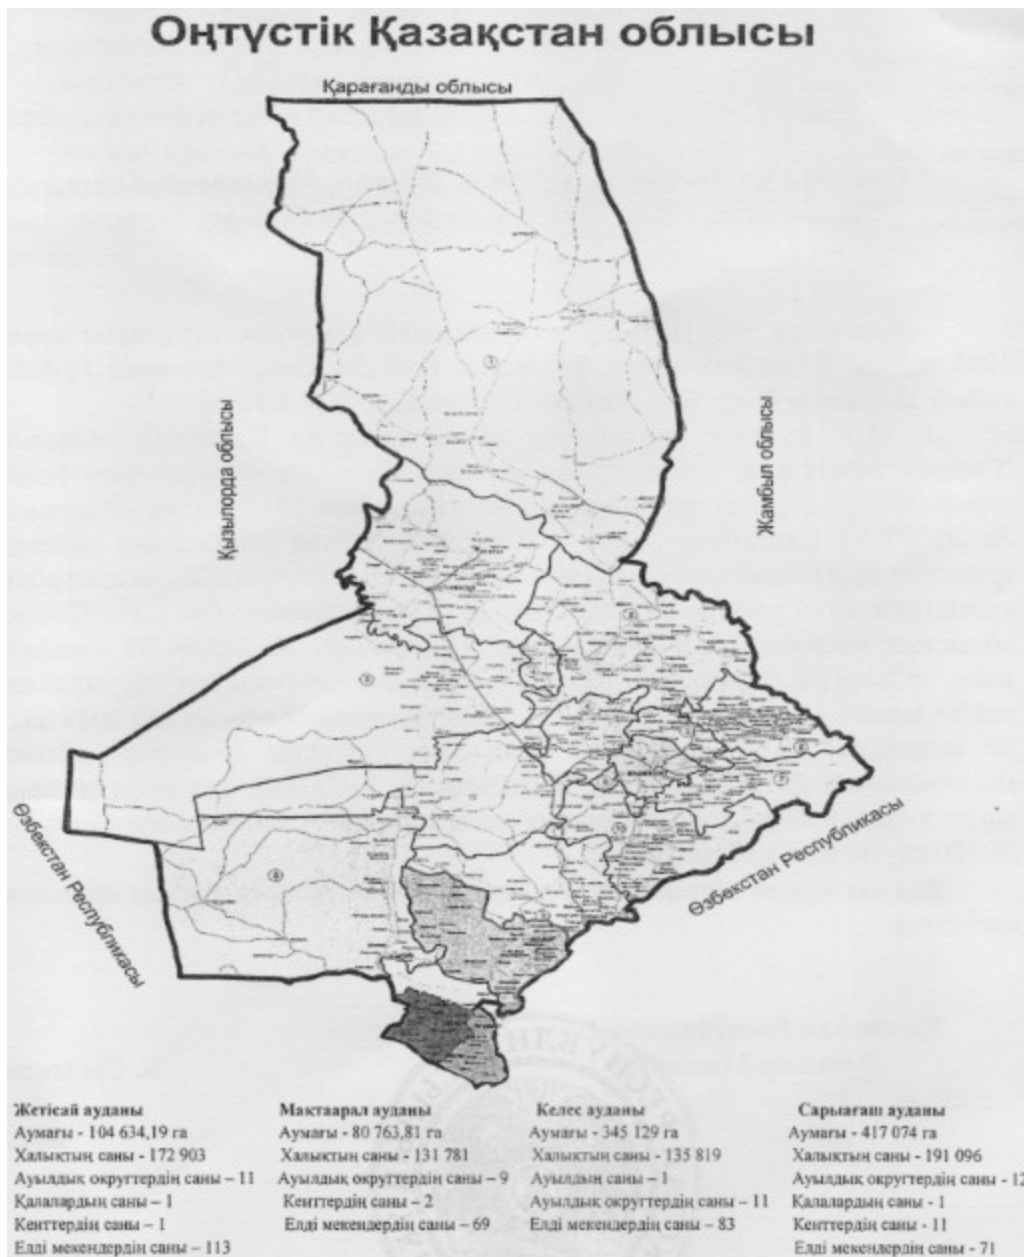

Оңтүстік Қазақстан облысында құрылатын аудандардың шекараларының сипаттамасы

1. Құрылатын Сарыағаш ауданының аумағы 417074 гектарды құрайды, шекаралары мынадай болып белгіленген:

солтүстік шекарасы Оңтүстік Қазақстан облысы Арыс қаласы мен Қазығұрт ауданының әкімшілік бағынысындағы аумақтардың қолданыстағы шекаралары бойынша өтеді;

шығыс шекарасы Оңтүстік Қазақстан облысы Қазығұрт ауданының, қолданыстағы шекарасы бойынша және Өзбекстан Республикасы Ташкент облысы Қыбрай