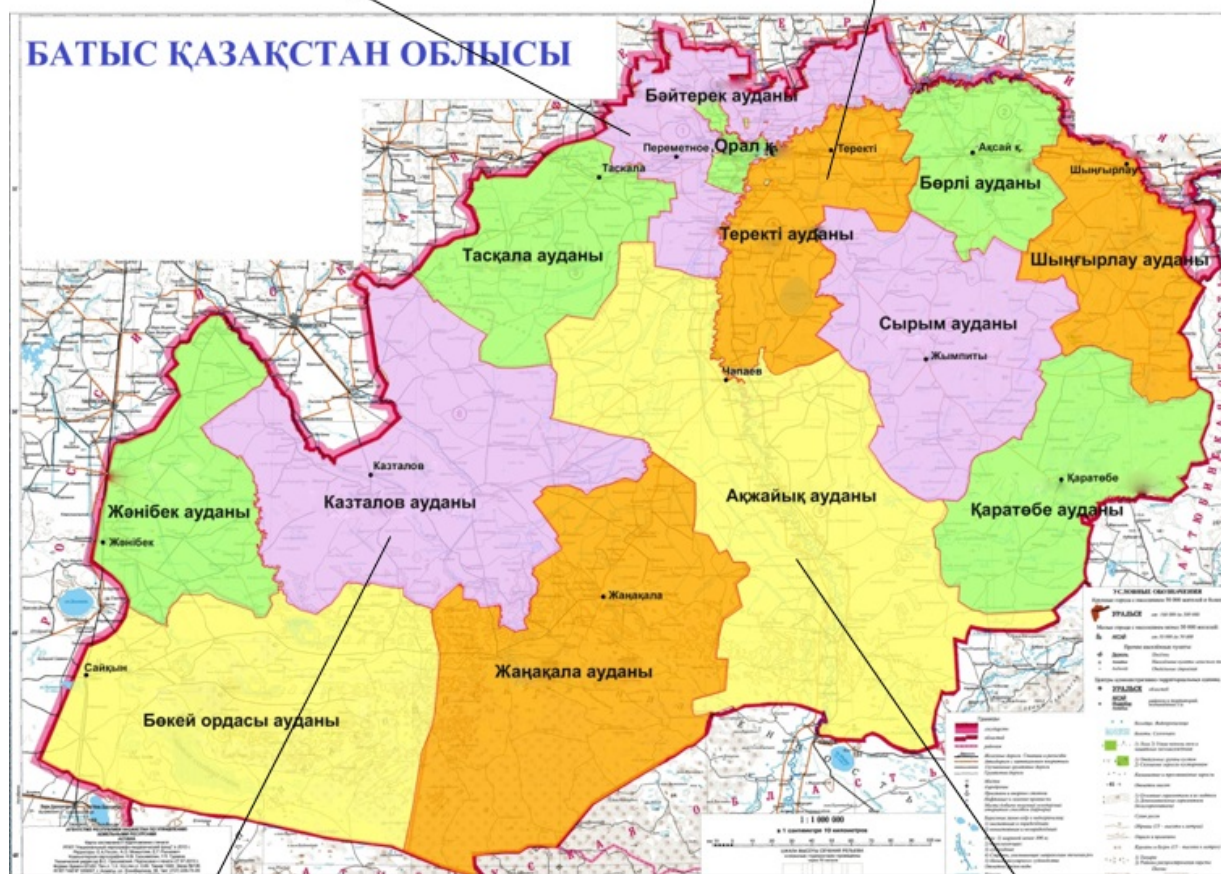

шығыс бөлігі Батыс Қазақстан облысының Бөрлі және Сырым аудандарымен шектеседі;

оңтүстік бөлігі Батыс Қазақстан облысының Ақжайық ауданымен шектеседі;

батыс бөлігі Батыс Қазақстан облысының Бәйтерек ауданы және Орал қаласымен шектеседі.

4. Бәйтерек ауданының аумағы 742133,5 гектарды құрайды, шекаралары мынадай болып белгіленген:

солтүстік бөлігі Ресей Федерациясының Самара облысымен шектеседі, солтүстік-шығыс бөлігі Батыс Қазақстан облысының Бөрлі ауданымен және Ресей Федерациясының Орынбор облысымен шектеседі;

шығыс бөлігі Батыс Қазақстан облысының Орал қаласымен және Теректі ауданымен шектеседі;

оңтүстік бөлігі Батыс Қазақстанның облысының Ақжайық ауданымен шектеседі;

батыс бөлігі Батыс Қазақстан облысының Тасқала ауданымен және Ресей Федерациясының Саратов облысымен шектеседі.

**СХЕМАСЫ**

**Бәйтерек ауданы**

Аумағы – 742133,5 га  
Халық саны – 60025  
Ауылдық округтердің саны – 21  
Елді мекендер саны – 68

**Теректі ауданы**

Аумағы – 796757 га  
Халық саны – 40229  
Ауылдық округтердің саны – 15  
Елді мекендер саны – 52