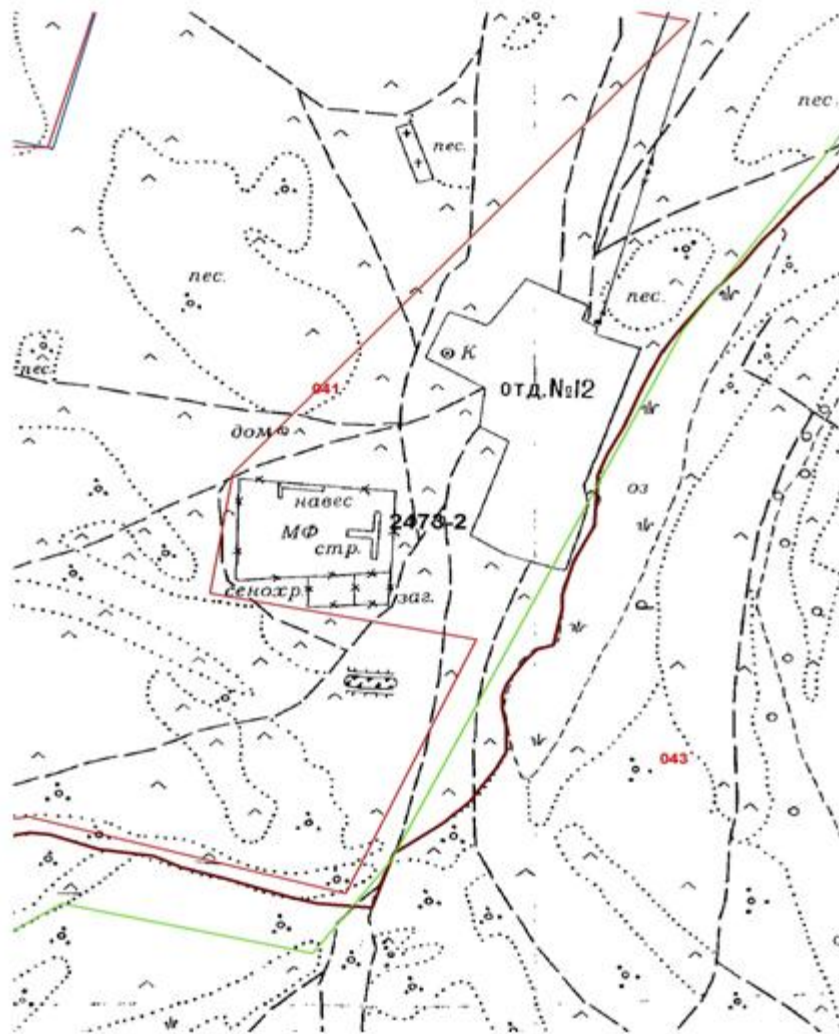

Шабырлы өлді мекен жерлері