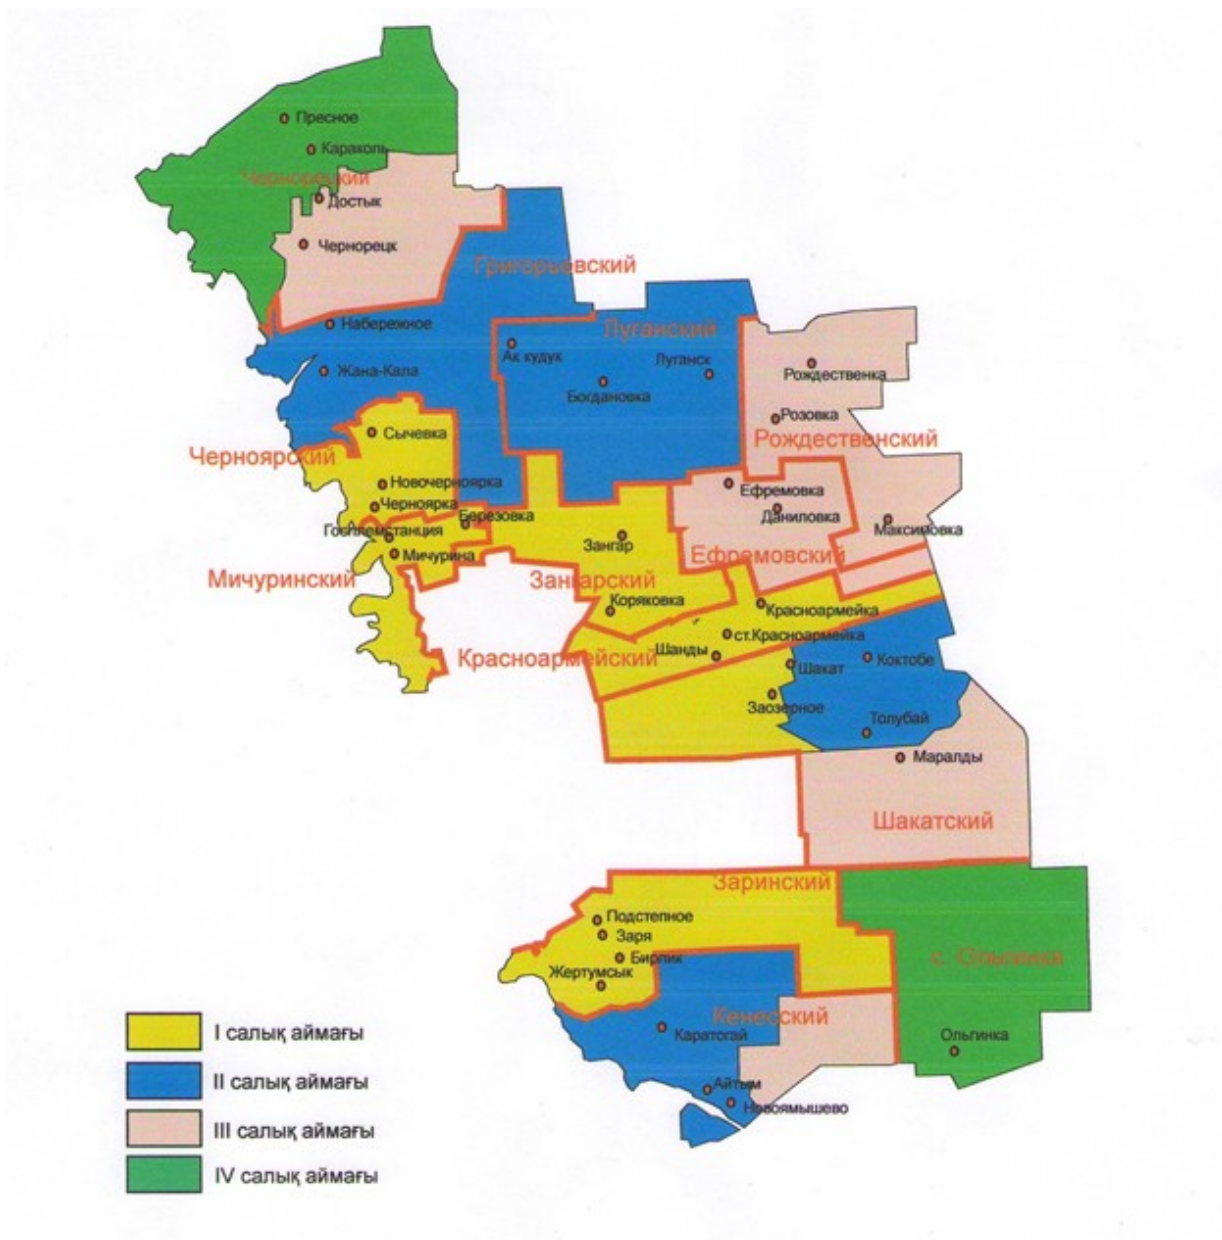

Павлодар аудандық
мәслихатының 2014
жылғы 26 желтоқсандағы
№ 41/317 шешіміне
3-қосымша

Павлодар ауданының ауыл шаруашылығы мақсатындағы жерлеріне жер салығының базалық ставкасының арттыру (кеміту) түзету коэффициенттері

Аймақтың нөмірі	Жер салығының базалық ставкаларына түзету коэффициенттері	Ауыл және ауылдық округтің атауы	Есептік кадастрлық тоқсандардың тізімі