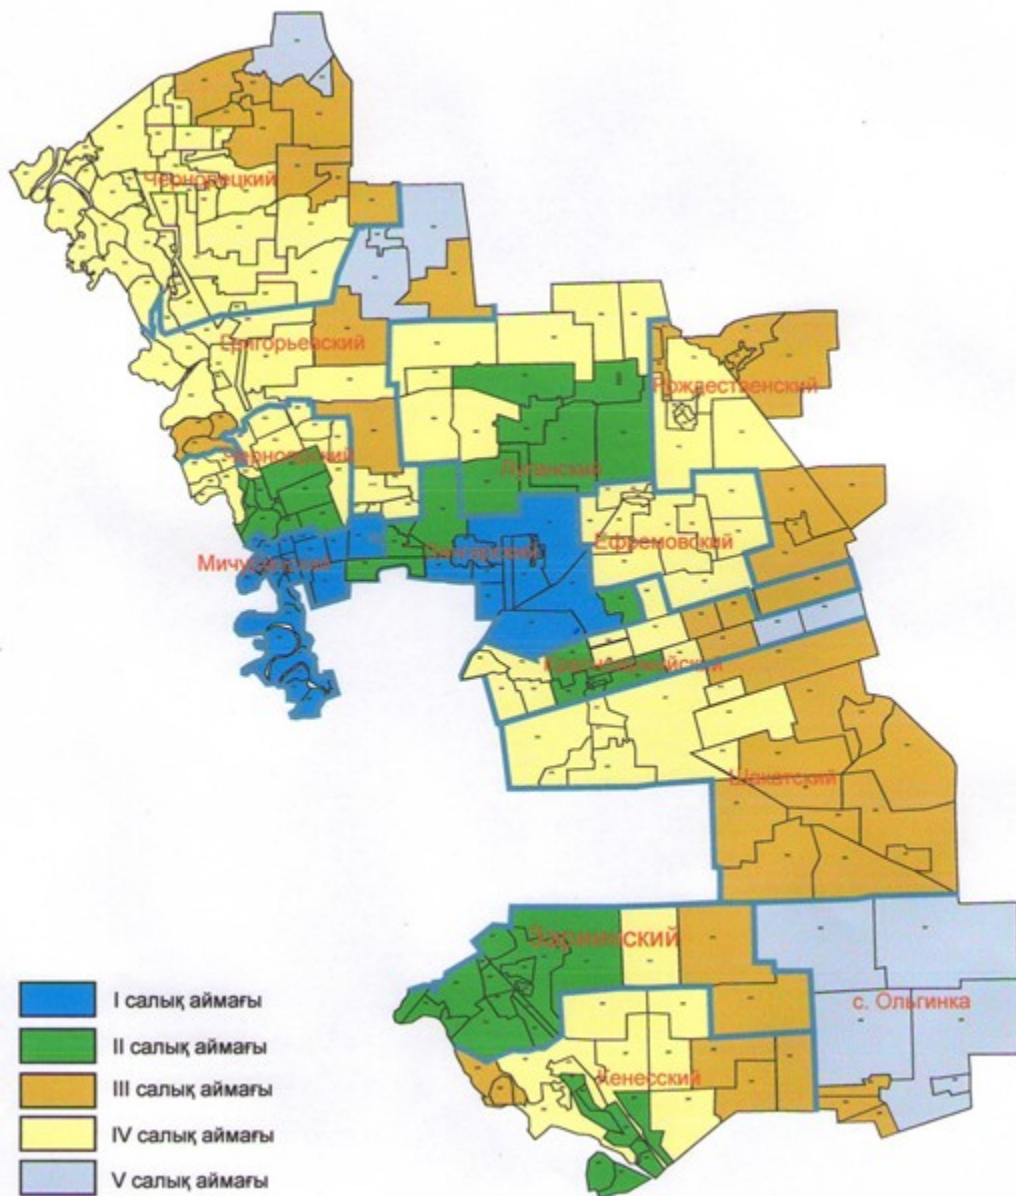

Павлодар аудандық
мәслихатының 2014
жылғы 26 желтоқсандағы
№ 41/317 шешіміне
2-қосымша

Салық салу мақсаттары үшін Павлодар ауданының ауылдық елді мекен жерлерін аймақтау СХЕМАСЫ