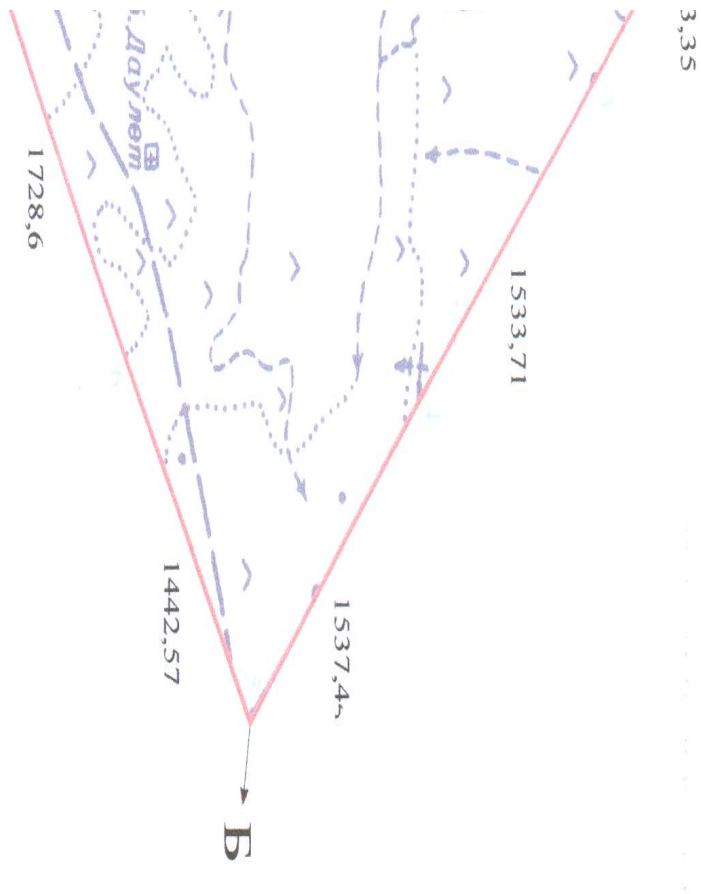

а у д а н ы

ә к і м д і г і н і ң

1 8

н а у р ы з

2 0 1 5

ж ы л ғ ы

№	72 - қ	қаулысына	1 - қосымша
Мұнайлы		аудандық	мәслихатының
20	наурыз	2015	жылғы
№	30/308	шешіміне	1 - қосымша

Дәулет ауылдық округі Дәулет ауылының шекарасы