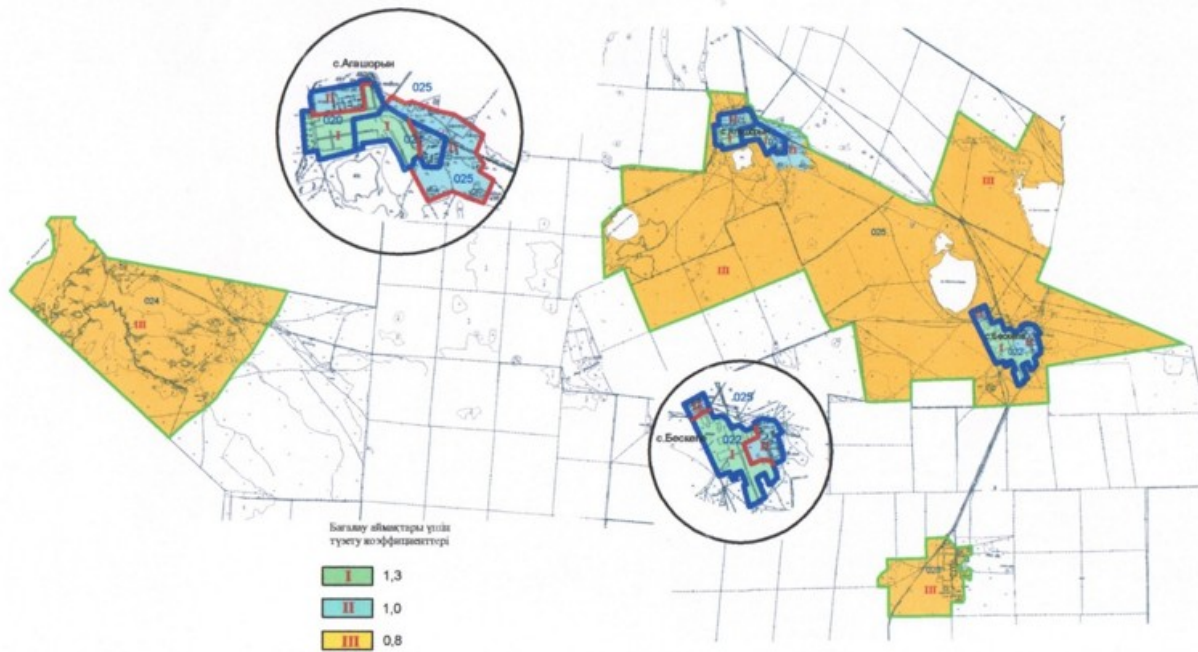

V сайланған Ертіс аудандық
мәслихатының ХІ кезектен тыс
сессиясының 2015 жылғы
16 қыркүйектегі № 220-40-5
шешіміне
2 қосымшасы

Ертіс ауданы Амангелді ауылы жерлеріне түзету коэффициенттерінің және бағалау аймақтарының шекараларын белгілеуімен жерлердің бөлу сұлбасы