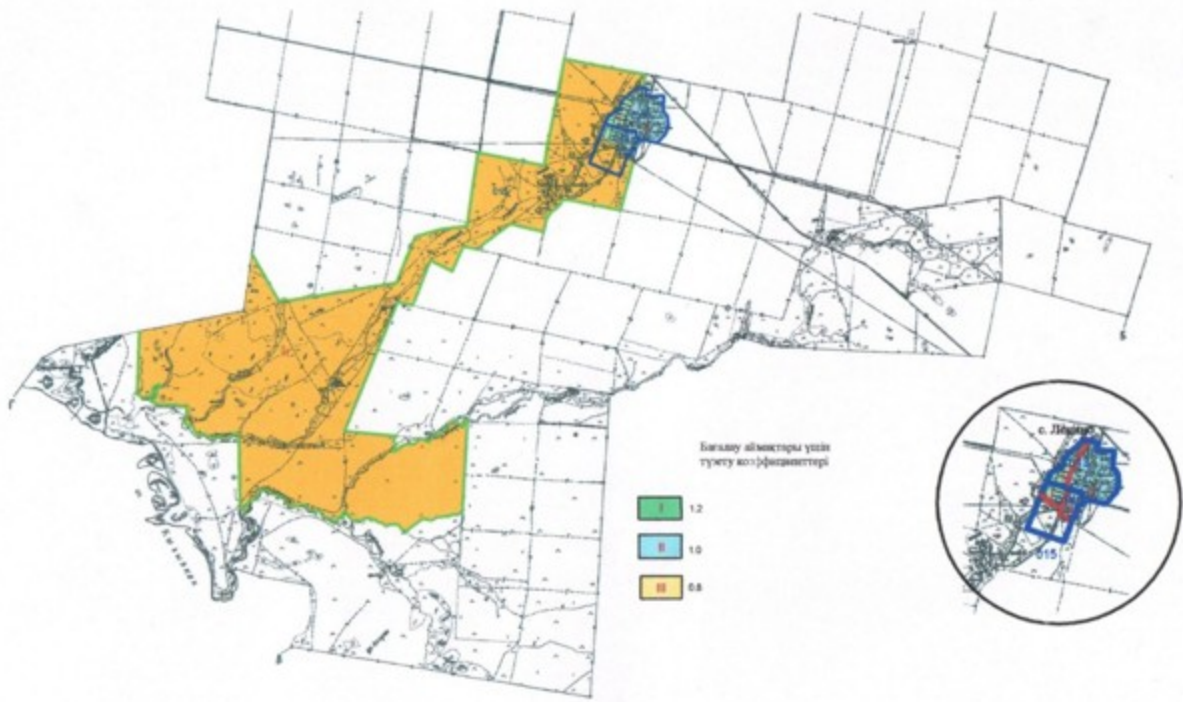

V сайланған Ертіс аудандық
мәслихатының XL кезектен тыс
сессиясының 2015 жылғы
16 қыркүйектегі № 220-40-5
шешіміне
11 қосымшасы

Ертіс ауданы Луговой ауылдық округі жерлеріне түзету коэффициенттерінің және бағалау аймақтарының шекараларын белгілеуімен жерлердің бөлу сұлбасы