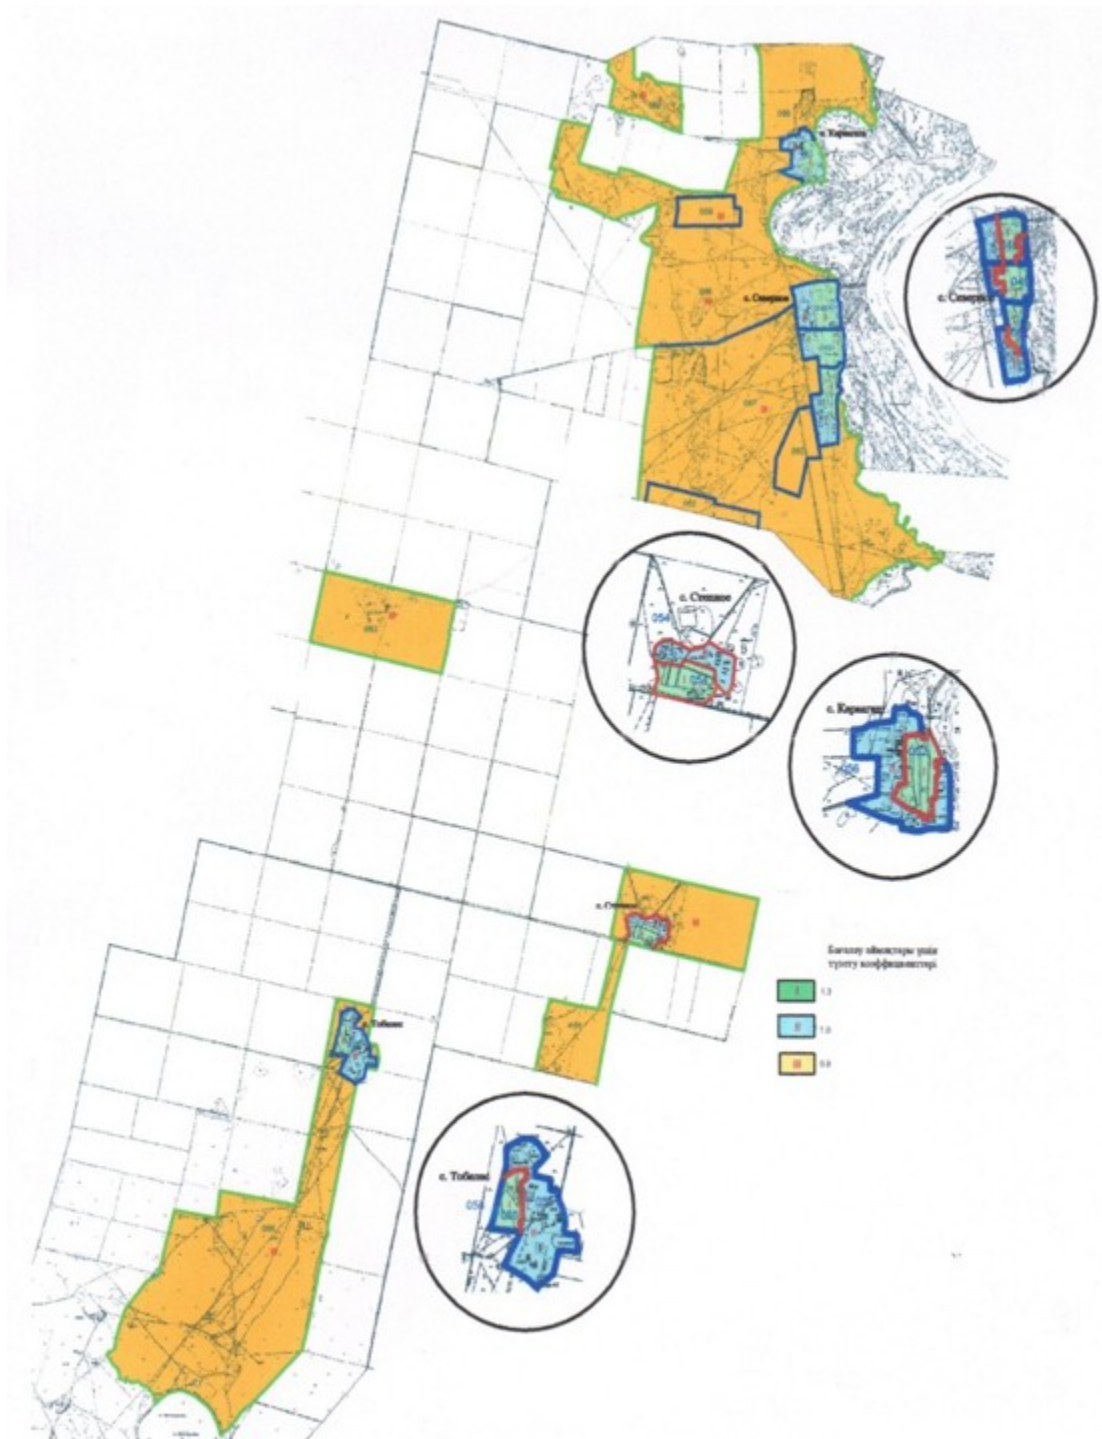

V сайланған Ертiс аудандық
мәслихатының ХL кезектен тыс
сессиясының 2015 жылғы
16 қыркүйектегі № 220-40-5
шешiмiне
15 қосымшасы