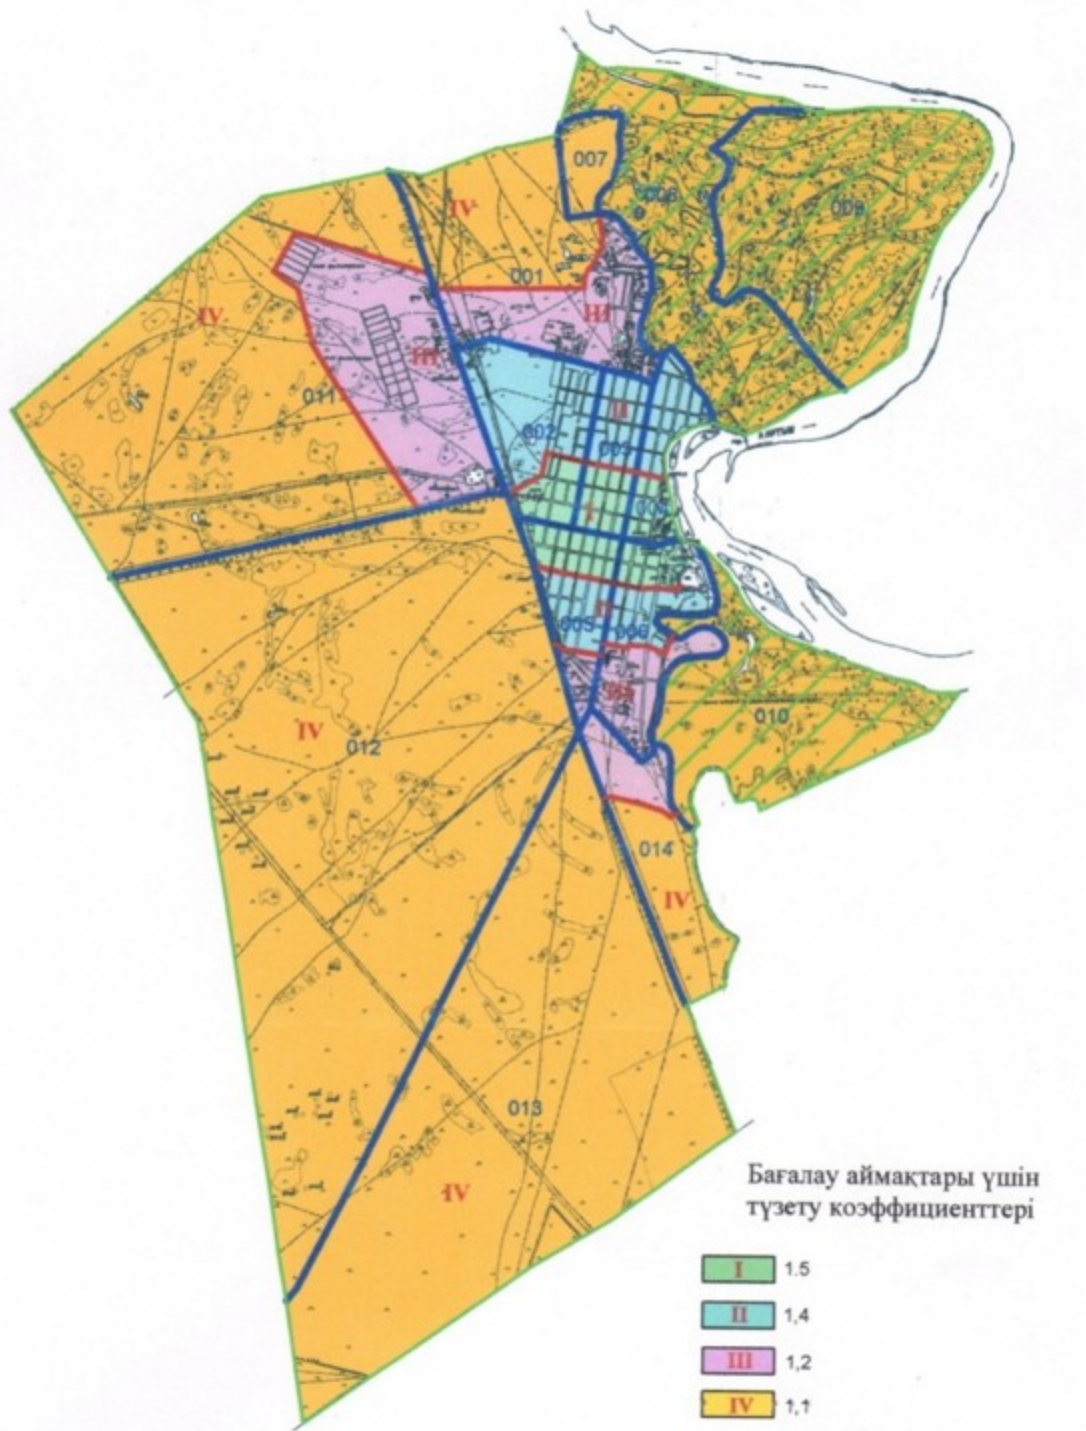

V сайланған Ертіс аудандық
мәслихатының XL кезектен тыс
сессиясының 2015 жылғы
16 қыркүйектегі № 220-40-5
шешіміне
6 қосымшасы