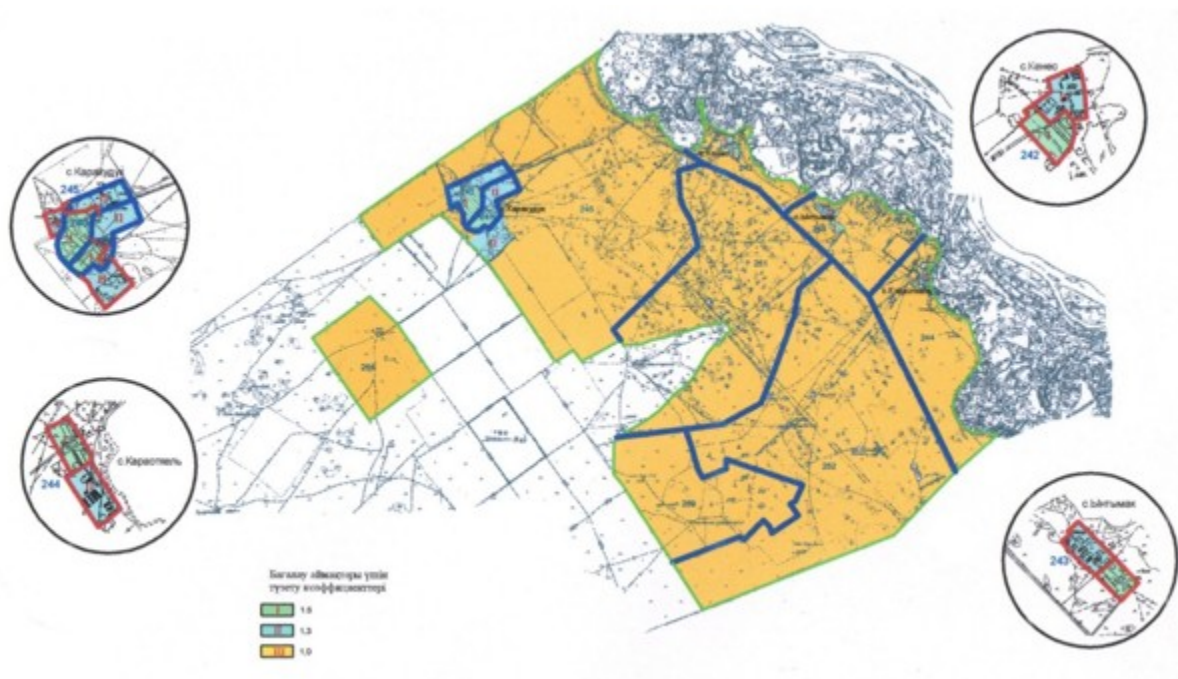

Ертіс ауданы Қаракұдық ауылдық округі жерлеріне түзету коэффициенттерінің және бағалау аймақтарының шекараларын белгілеуімен жерлердің бөлу сұлбасы

V сайланған Ертіс аудандық
мәслихатының XL кезектен тыс
сессиясының 2015 жылғы
16 қыркүйектегі № 220-40-5
шешіміне
7 қосымшасы

Ертіс ауданы Қосағаш ауылдық округі жерлеріне түзету коэффициенттерінің және бағалау аймақтарының шекараларын белгілеуімен жерлердің бөлу сұлбасы