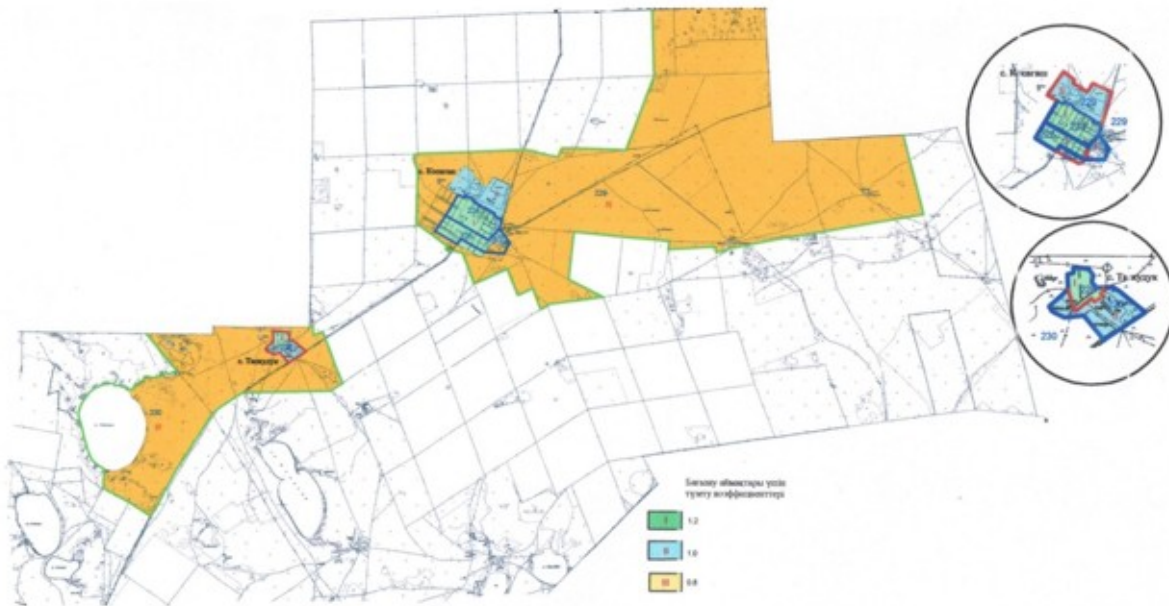

V сайланған Ертiс аудандық
мәслихатының ХL кезектен тыс
сессиясының 2015 жылғы
16 қыркүйектегі 220-40-5
шешiмiне
8 қосымшасы

**Ертiс ауданы Қосқөл ауылдық округi жерлерiне түзету коэффициенттерiнiң
және бағалау аймақтарының шекараларын белгiлеуiмен жерлердiң бөлу
сұлбасы**