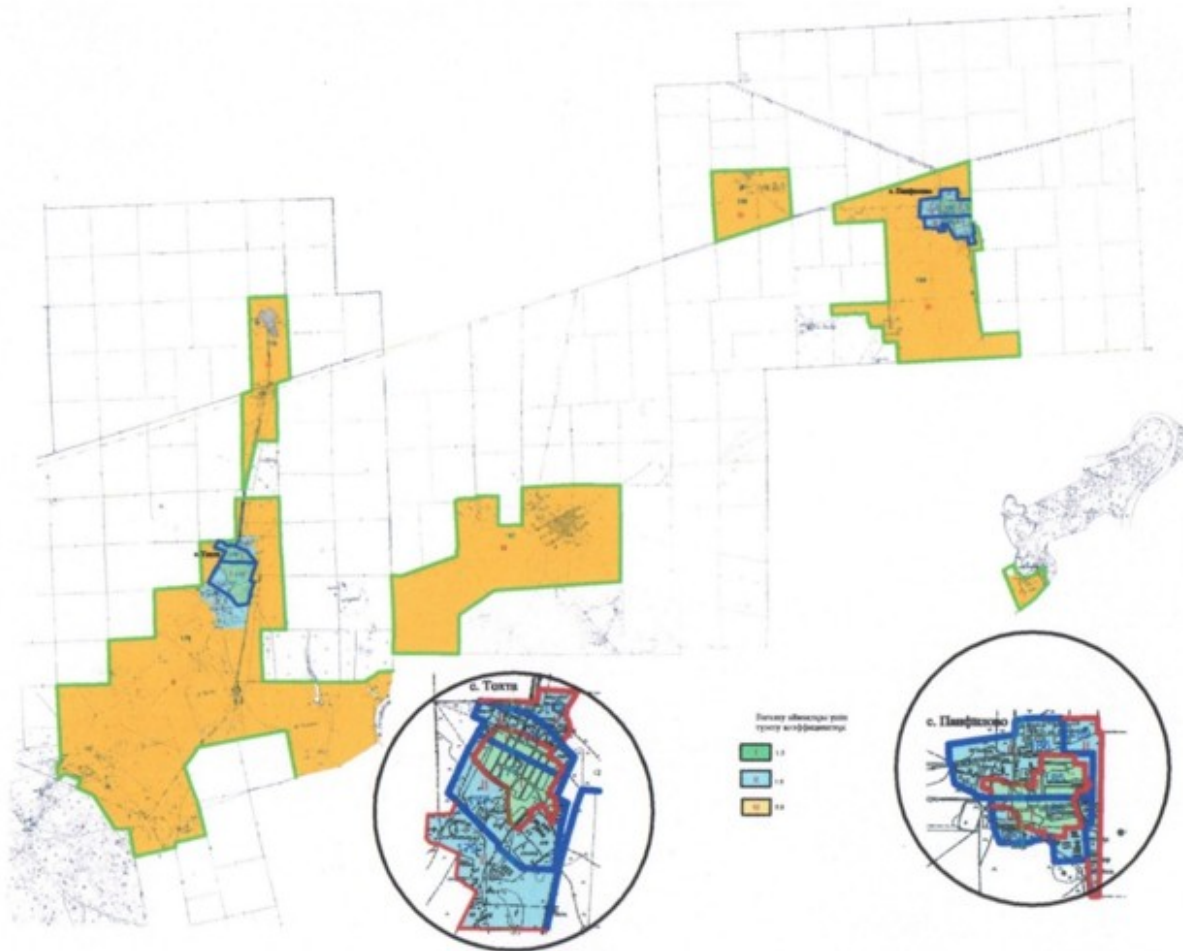

V сайланған Ертіс аудандық
мәслихатының XL кезектен тыс
сессиясының 2015 жылғы
16 қыркүйектегі № 220-40-5
шешіміне
13 қосымшасы

**Ертіс ауданы Панфилов ауылдық округі жерлеріне түзету коэффициенттерінің
және бағалау аймақтарының шекараларын белгілеуімен жерлердің бөлу
сұлбасы**

V сайланған Ертіс аудандық
мәслихатының XL кезектен тыс
сессиясының 2015 жылғы
16 қыркүйектегі 220-40-5
шешіміне
14 қосымшасы

**Ертіс ауданы Северный ауылдық округі жерлеріне түзету коэффициенттерінің
және бағалау аймақтарының шекараларын белгілеуімен жерлердің бөлу
сұлбасы**