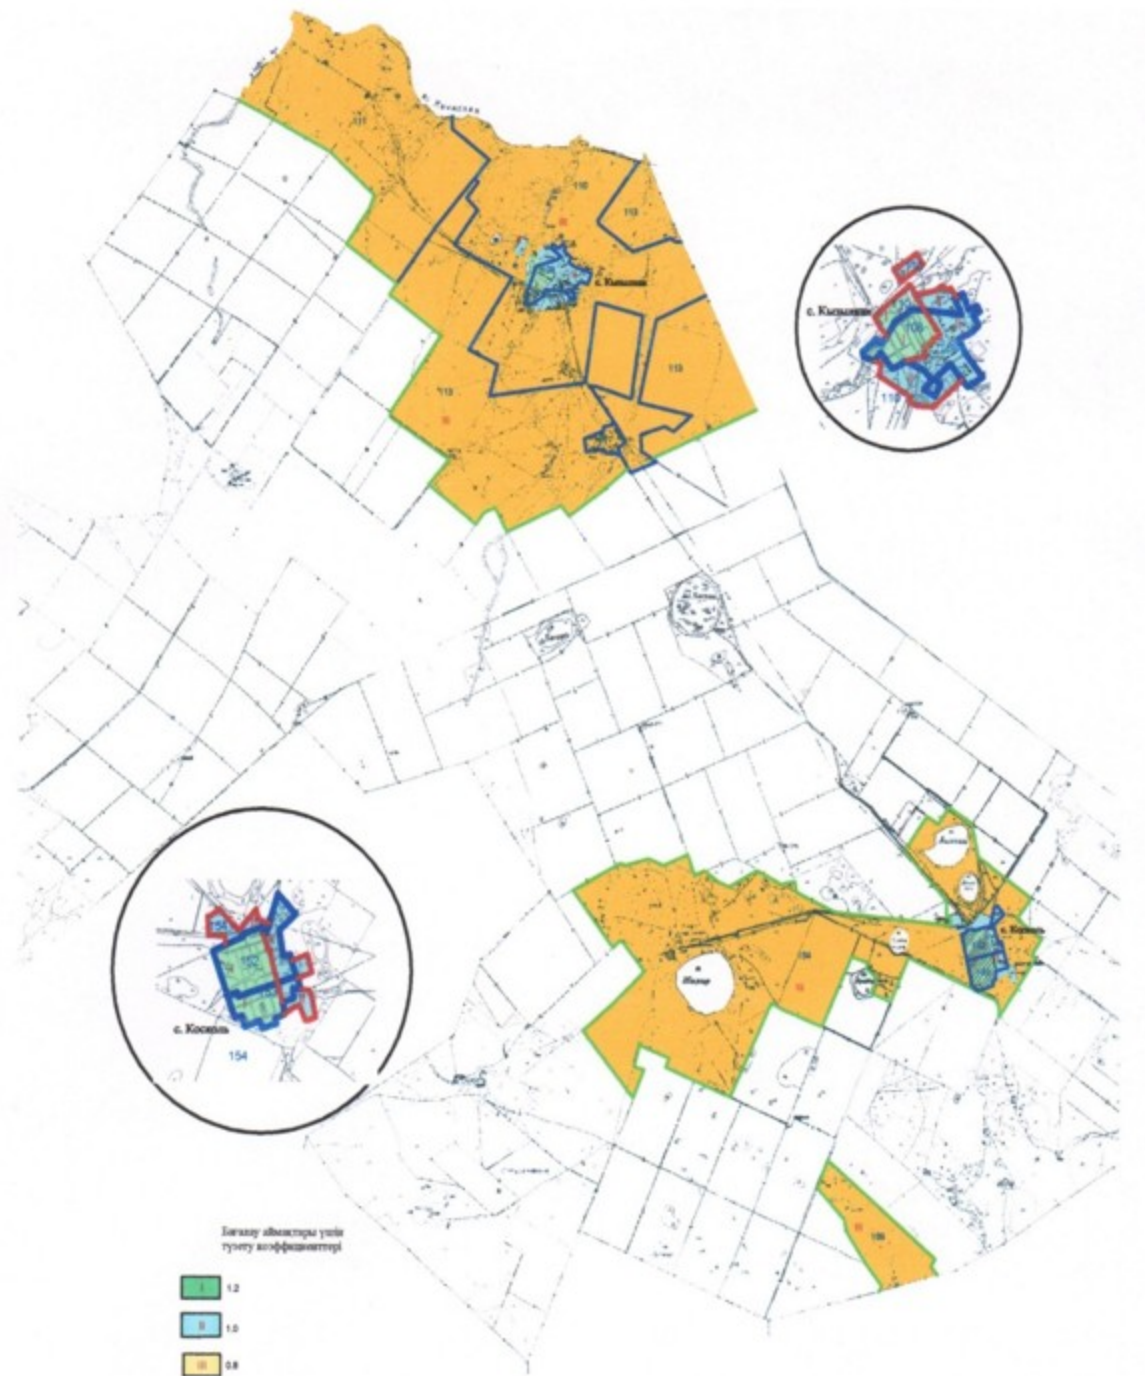

V сайланған Ертіс аудандық
мәслихатының ХІ кезектен тыс
сессиясының 2015 жылғы
16 қыркүйектегі № 220-40-5
шешіміне
9 қосымшасы

Ертіс ауданы Қызылжар ауылдық округі жерлеріне түзету коэффициенттерінің және бағалау аймақтарының шекараларын белгілеуімен жерлердің бөлу сұлбасы