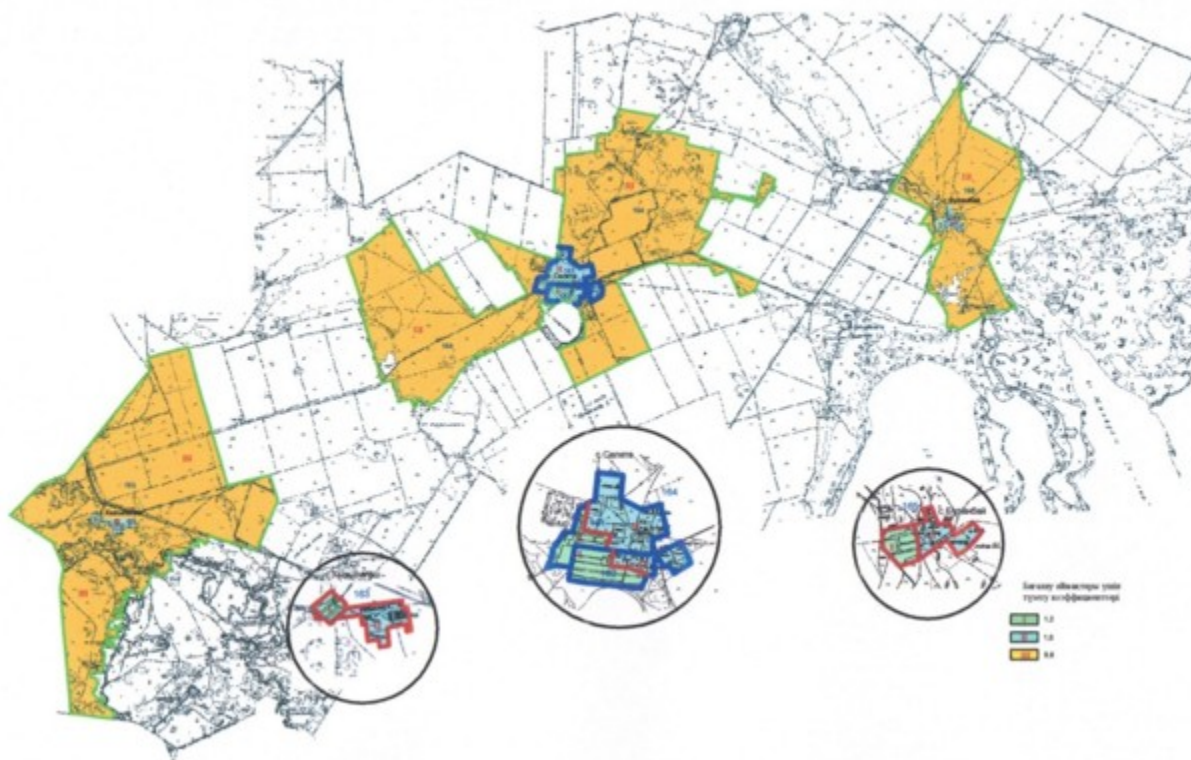

Ертіс ауданы Сілеті ауылдық округі жерлеріне түзету коэффициенттерінің және бағалау аймақтарының шекараларын белгілеуімен жерлердің бөлу сұлбасы

V сайланған Ертіс аудандық
мәслихатының XL кезектен тыс
сессиясының 2015 жылғы
16 қыркүйектегі № 220-40-5
шешіміне
16 қосымшасы

Ертіс ауданы Ұзынсу ауылдық округі жерлеріне түзету коэффициенттерінің және бағалау аймақтарының шекараларын белгілеуімен жерлердің бөлу сұлбасы