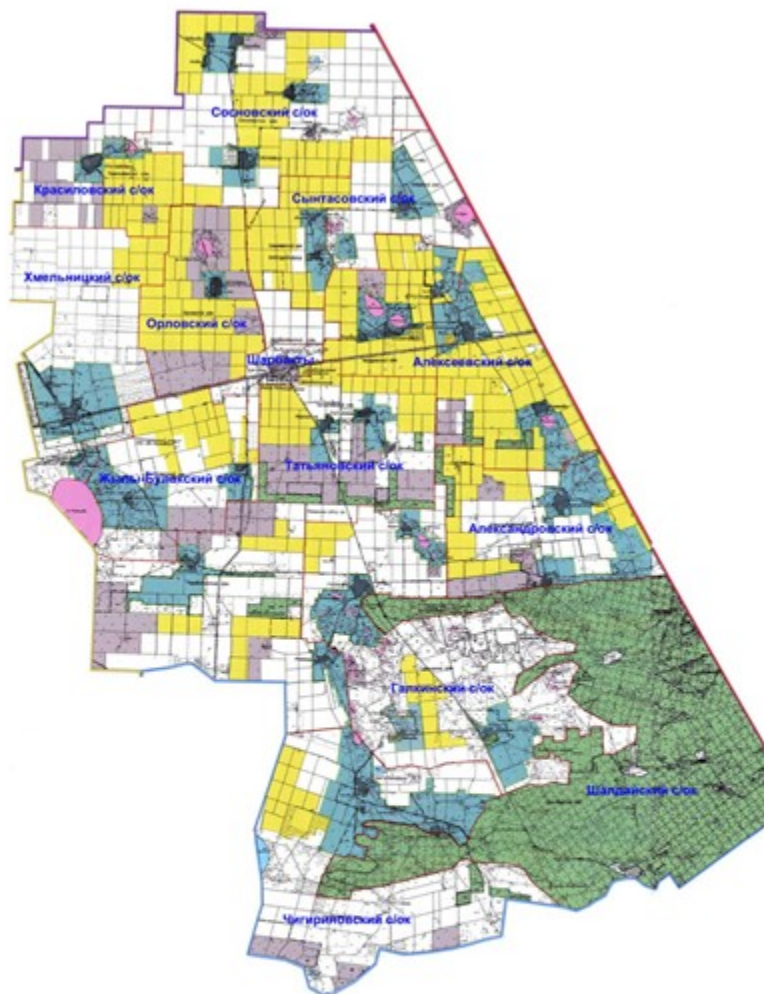

1. Шарбақты ауданының аумағын аймақтарға бөлу жобасы (сұлбасы) осы шешімнің қосымшасына сәйкес бекітілсін.

2. Шарбақты аудандық мәслихатының 2007 жылғы 23 шілдедегі № 175/31 "Шарбақты ауданының аумағын аймақтарға бөлу жобаларын (сұлбаларын) бекіту туралы" (Нормативтік құқықтық актілерді мемлекеттік тіркеу тізілімінде № 12-13-32 тіркелген, 2007 жылғы 24 тамыздағы ауданның "Трибуна" газетінде жарияланған) шешімі өз күшін жойды деп есептелсін.

Л. Маринко

Т. Абдрахманов

Шарбақты аудандық
мәслихатының 2015
жылғы 22 маусымдағы
№ 218/61 шешіміне
қосымша

Павлодар облысы Шарбақты ауданының жер санаттары бойынша алқаптарға бөлу сұлбасы

-  Ауданның жер санаттары бойынша:
-  - егістік
-  - жайылымдық
-  - табиғи жайылымдар
-  Елді мекендердің жерлері
-  1. тұзды көл
-  2. тұщы көл
-  ерекше қорғалатын табиғи аумақтардың жері