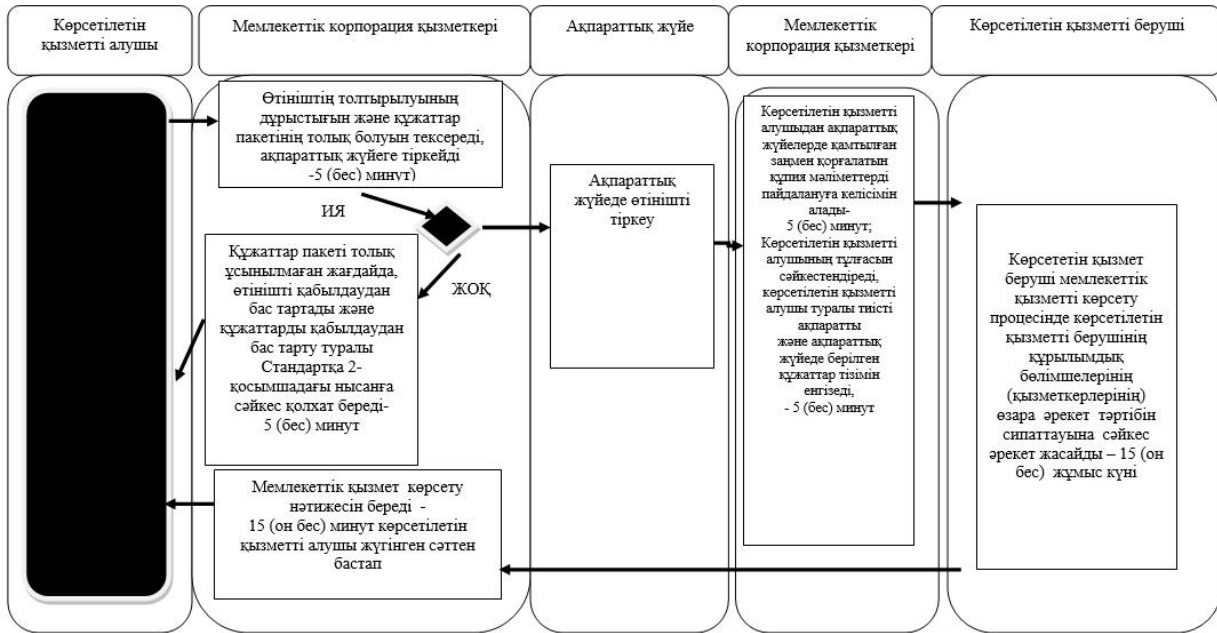

Мемлекеттік корпорация арқылы мемлекеттік қызмет көрсетудің бизнес-процестерінің анықтамалығы

Шартты белгілер:

	- мемлекеттік қызмет көрсетудің басталуы немесе аяқталуы
	- көрсетілетін қызметті беруші рәсімінің (іс-қимылының) және (немесе) құрылымдық-функционалдық бірліктің атауы
	- таңдау нұсқасы
	- келесі рәсімге (іс-қимылға) өту