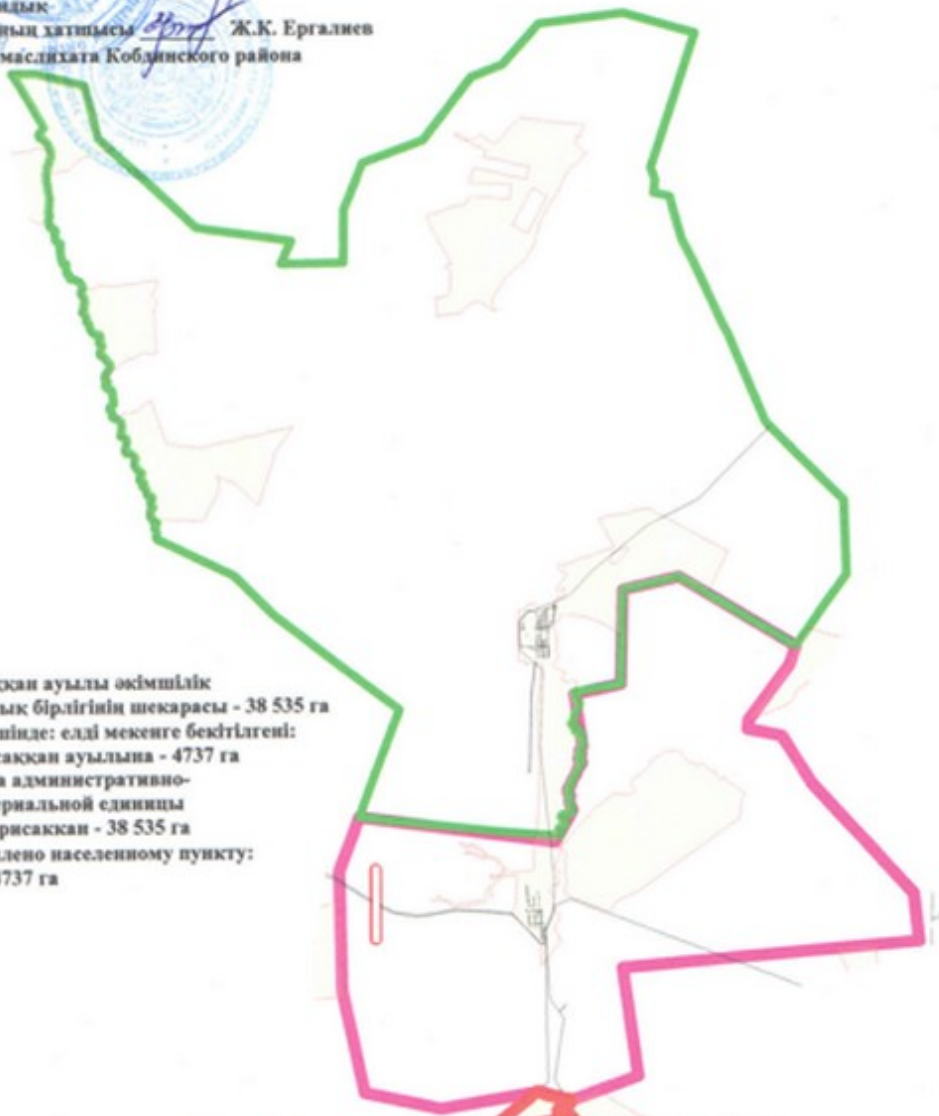

Терісаққан ауылы әкімшілік аумақтық бірлігі мен
Жаңаталап ауылдық округі әкімшілік аумағының бірігуі туралы
СЫЗБАСЫ №4
СХЕМА №4

объединение административных территории
административно-территориальной единицы села Терісаққан и Жаңаталапского сельского округа
Масштаб 1: 150 000

Қобда ауданының әкімі / Аким Кобдинского района М.З. Шермағанбет
Қобда аудандық мәслихатының хатшысы / Секретарь масліхата Кобдинского района Ж.К. Ергаліев

Терісаққан ауылы әкімшілік аумақтық бірлігінің шекарасы - 38 535 га
оның ішінде: елді мекенге бекітілгені:
1. Терісаққан ауылына - 4737 га
граница административно-территориальной единицы села Терісаққан - 38 535 га
в том числе: закреплено населенному пункту:
1. с. Терісаққан - 4737 га

Жаңаталап ауылдық округінің шекарасы - 19 340 га
оның ішінде: елді мекенге бекітілгені:
1. Жаңаталап ауылына - 3368 га
граница Жаңаталапского сельского округа - 19 340 га
в том числе: закреплено населенному пункту:
1. с. Жаңаталап - 3368 га

Жалпы көлемі - 57 875 га
общая площадь - 57 875 га