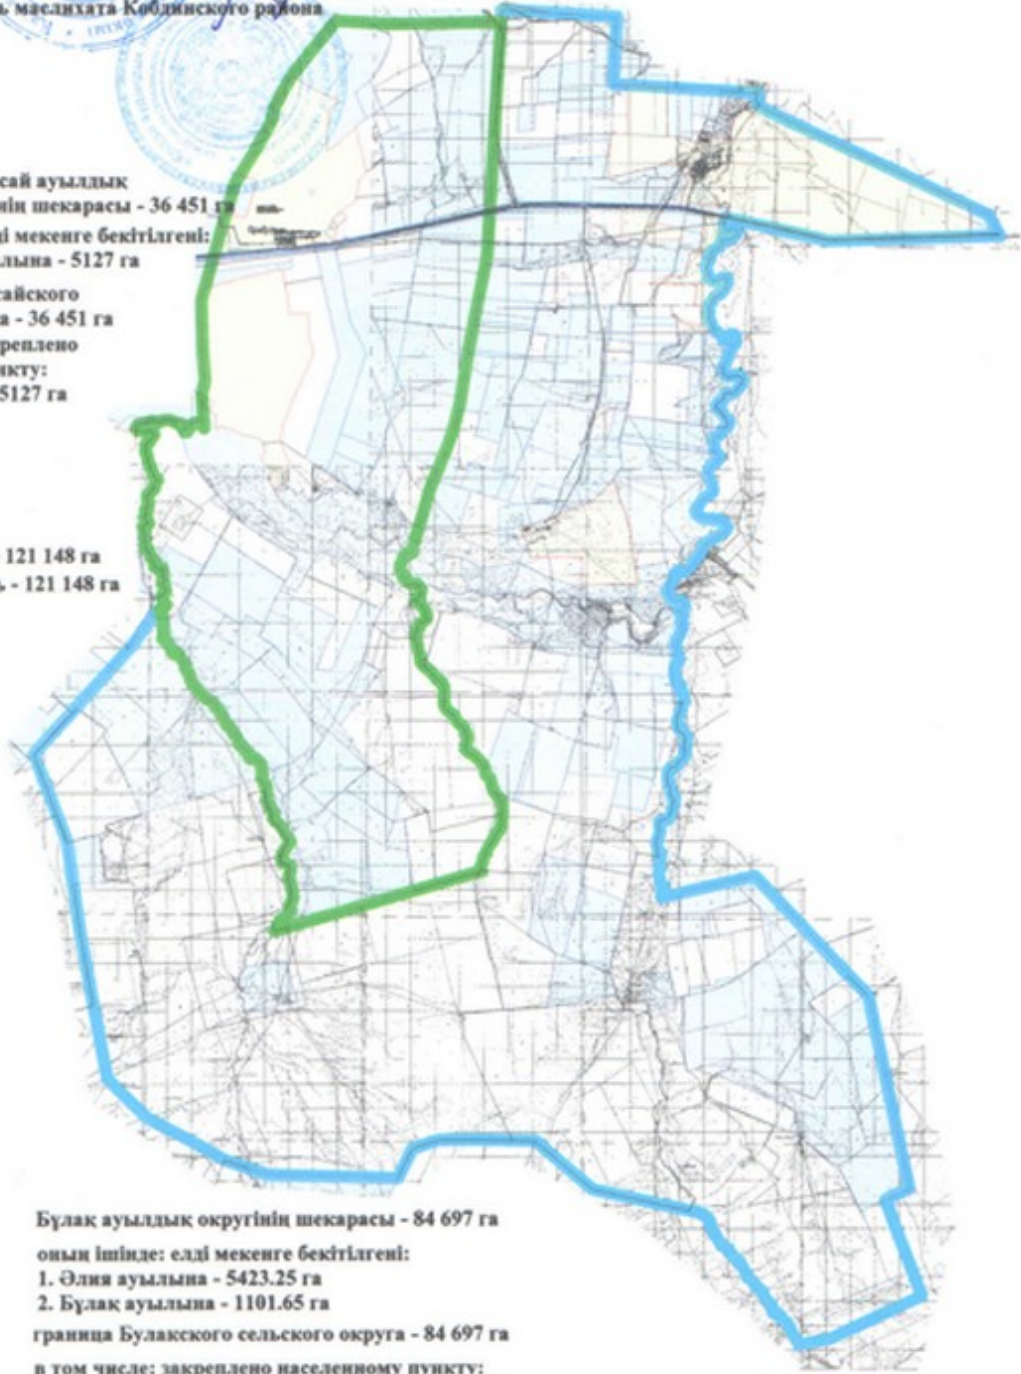

Бұлақ ауылдық округі әкімшілік аумағының бөлінісі туралы

СЫЗБАСЫ №1
СХЕМА №1

раздела административной территории Булакского сельского округа
Масштаб 1: 250 000

Кобда ауданының әкімі _____ М.З. Шермағанбет
Акым Кобдинского района
Кобда аудандық
мәслихатының хатшысы _____ Ж.К. Ергалиев
Секретарь маслихата Кобдинского района

Талдысай ауылдық округінің шекарасы - 36 451 га
оның ішінде: елді мекенге бекітілгені:
1. Талдысай ауылына - 5127 га
граница Талдысайского сельского округа - 36 451 га
в том числе: закреплено населенному пункту:
1. с. Талдысай - 5127 га

Жалпы көлемі - 121 148 га
Общая площадь - 121 148 га

Бұлақ ауылдық округінің шекарасы - 84 697 га
оның ішінде: елді мекенге бекітілгені:
1. Әлия ауылына - 5423.25 га
2. Бұлақ ауылына - 1101.65 га
граница Булакского сельского округа - 84 697 га
в том числе: закреплено населенному пункту:
1. с. Алия - 5423.25 га