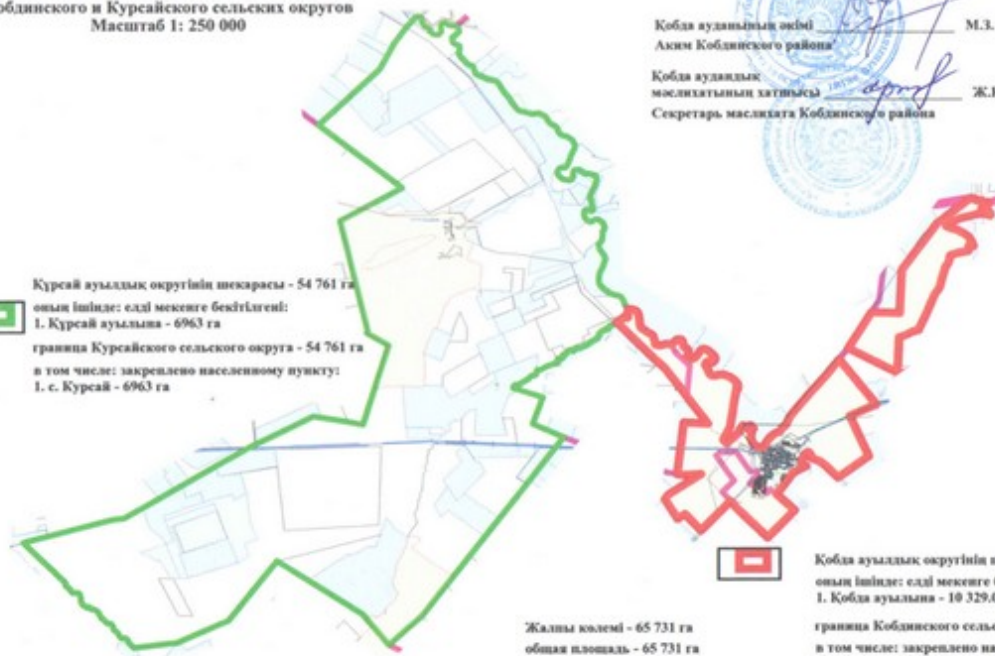

Қобда және Құрсай ауылдық округтері
әкімшілік аумақтарының бірігуі туралы
СЫЗБАСЫ №2
СХЕМА №2
объединения административных территорий
Кобдинского и Курсайского сельских округов
Масштаб 1: 250 000

Қобда аудандық әкімі
Аким Кобдинского района М.З. Шермаганбет

Қобда аудандық
маслихатының хатшысы
Секретарь маслихата Кобдинского района Ж.К. Ергалиев

Құрсай ауылдық округінің шекарасы - 54 761 га
оның ішінде: елді мекенге бекітілгені:
1. Құрсай ауылына - 6963 га
граница Курсайского сельского округа - 54 761 га
в том числе: закреплено населенному пункту:
1. с. Курсай - 6963 га

Жалпы көлемі - 65 731 га
общая площадь - 65 731 га

Қобда ауылдық округінің шекарасы - 10 970 га
оның ішінде: елді мекенге бекітілгені:
1. Қобда ауылына - 10 329,0 га
граница Кобдинского сельского округа - 10 970 га
в том числе: закреплено населенному пункту:
1. с. Кобда - 10 329,0 га

Өтек және Исатай ауылдық округтері әкімшілік аумақтарының бірігуі туралы
СЫЗБАСЫ №3
СХЕМА №3
объединения административных территорий
Отекского и Исатайского сельских округов
Масштаб 1: 300 000

Қобда аудандық әкімі
Аким Кобдинского района М.З. Шермаганбет

Қобда аудандық
маслихатының хатшысы
Секретарь маслихата Кобдинского района Ж.К. Ергалиев