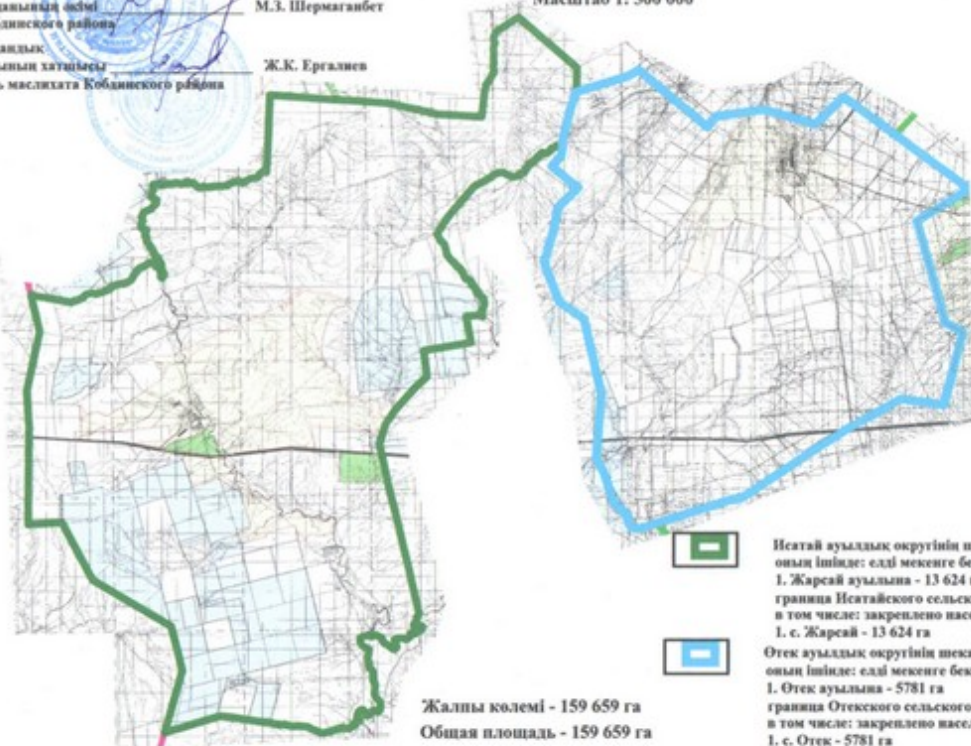

Жалпы көлемі - 159 659 га
Общая площадь - 159 659 га

Исатай ауылдық округінің шекарасы - 96 655 га
оның ішінде: елді мекенге бекітілгені:
1. Жарсай ауылына - 13 624 га
граница Исатайского сельского округа - 96 655 га
в том числе: закреплено населенному пункту:
1. с. Жарсай - 13 624 га
Отек ауылдық округінің шекарасы - 63 004 га
оның ішінде: елді мекенге бекітілгені:
1. Отек ауылына - 5781 га
граница Отекского сельского округа - 63 004 га
в том числе: закреплено населенному пункту:
1. с. Отек - 5781 га