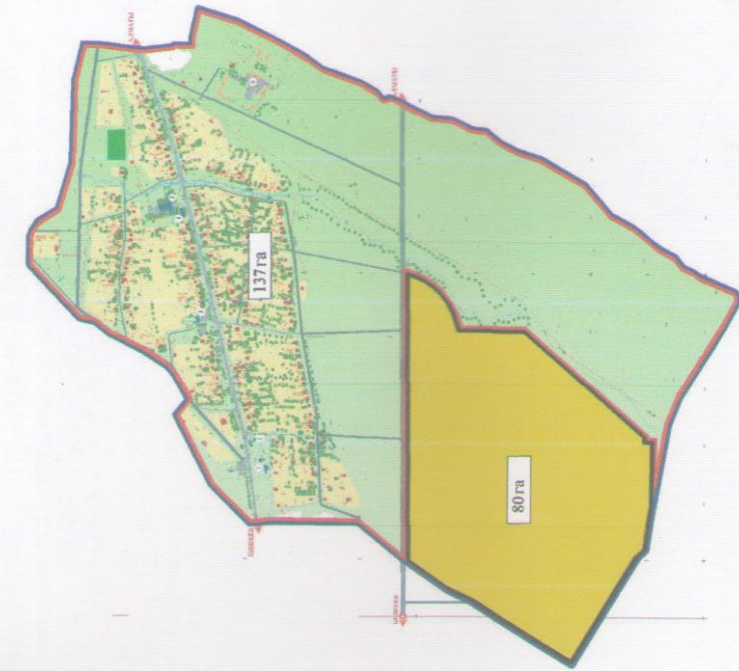

Жамбыл ауданы Тарғап ауылы елді мекенінің жаңа шекараларының схемалық картасы

Қазіргі жер шекарасы
Қосылатын жер көлемі
Тарғап ауылының жаңа шекарасы

137 га
80 га
217 га

Жамбыл ауданының әкімі Ж. Далабаев