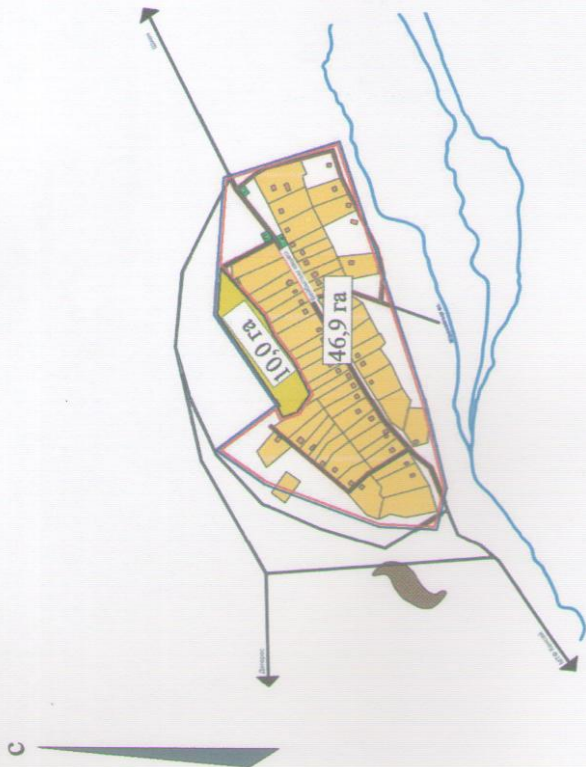

Жамбыл ауданы Қоғамшыл ауылы елді мекенінің жаңа шекараларының схемалық картасы

- Қазіргі жер шекарасы
- Қосылатын жер көлемі
- Қоғамшыл ауылының жаңа шекарасы

Жамбыл ауданының әкімі Ж. Далабаев

Жамбыл аудандық жер және су ресурстары басқармасының басшысы А. Абдибаев

Шығыс Қазақстан облысының әкімі Е. Діманбаев

Жамбыл аудандық жер және су ресурстары басқармасының басшысы А. Журунова

Жамбыл аудандық жер қатынастар бөлімі жемлекеттік мекемесінің басшысы А. Абдибаев

46.9 га
10.0 га
56.9 га