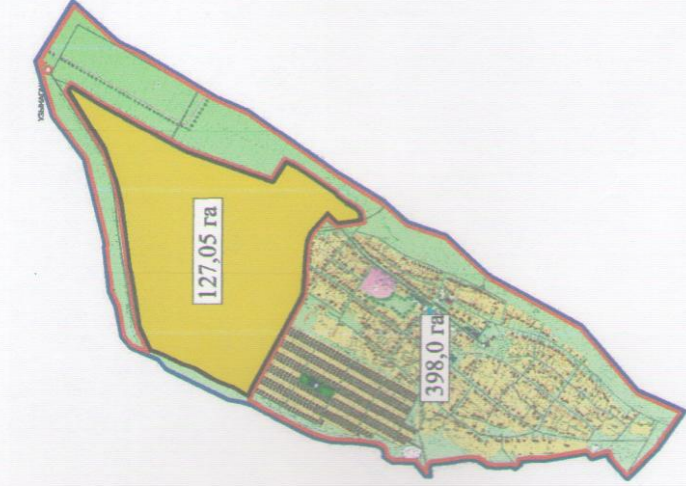

Жамбыл ауданы Жамбыл ауылы елді мекенінің жаңа шекараларының схемалық картасы

С

- Казіргі жер шекарасы 398.0 га
- Қосылатын жер көлемі 127.05 га
- Жамбыл ауылының жаңа шекарасы 525.05 га

Жамбыл ауданының әкімі Ж. Далабаев

Жамбыл аудандық мәслихатының хатшысы Ж. Жұрын

Жамбыл селдік округінің әкімі Д. Мантаев

Жамбыл аудандық жер және қор қорғау және мемлекеттік басқару басқармасы А. Журунова

Жамбыл аудандық жер қатынастар бөлімі мемлекеттік мекемесінің басшысы А. Абдибаев