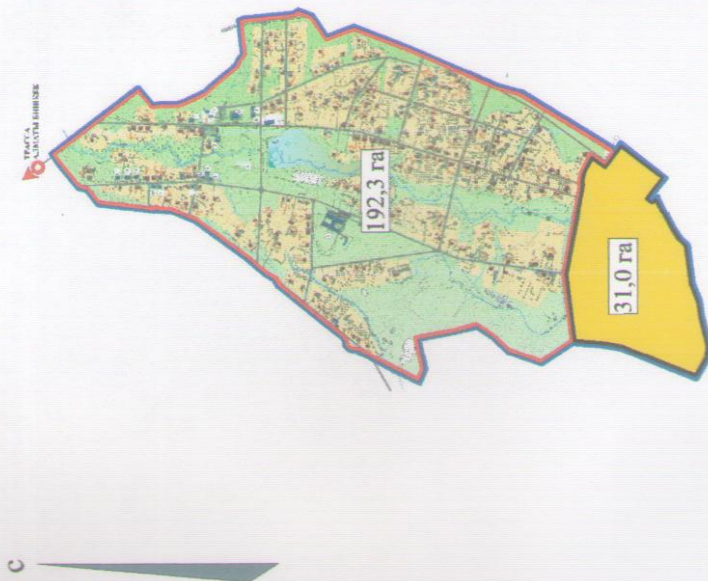

Жамбыл ауданы Дегерес ауылы елді мекенінің жаңа шекараларының схемалық картасы

Қазіргі жер шекарасы 192,3 га
Қосылатын жер көлемі 31,0 га
Дегерес ауылының жаңа шекарасы 223,3 га

Жамбыл ауданының әкімі Ж. Далабаев

Жамбыл аудандық
мәслихатының Ж. Жұры

Дегерес селолық
округінің әкімі Б. Ермекулы

Жамбыл аудандық әкімдігі
және қала құрылыс және
мемлекеттік қорғаныс бөлімшесі
А. Журунова

Жамбыл аудандық жер
қатынастар бөлімі мемлекеттік
мекемесінің басшысы А. Абдигбаев