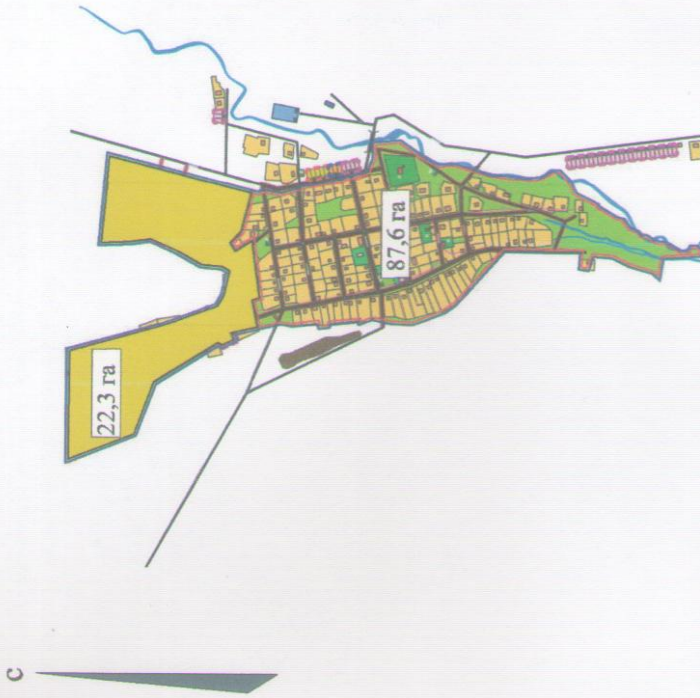

Жамбыл ауданы Сарыбастау ауылы елді мекенінің жаңа шекараларының схемалық картасы

87,6 га
22,3 га
109,9 га

Жамбыл ауданының әкімі
Ж. Далабаев

Жамбыл аудандық
маслихат хатшысы
М. Садуақасов

Үлгіртас саяси округінің
округінің басшысы
Б. Динмұхамедов

Жамбыл аудандық жер және қазіргі құрылыс және мемлекеттік қызмет басшысы
А. Жаурунова

Жамбыл аудандық жер қатынастар бөлімі мемлекеттік мекемесінің басшысы
А. Абдибаев