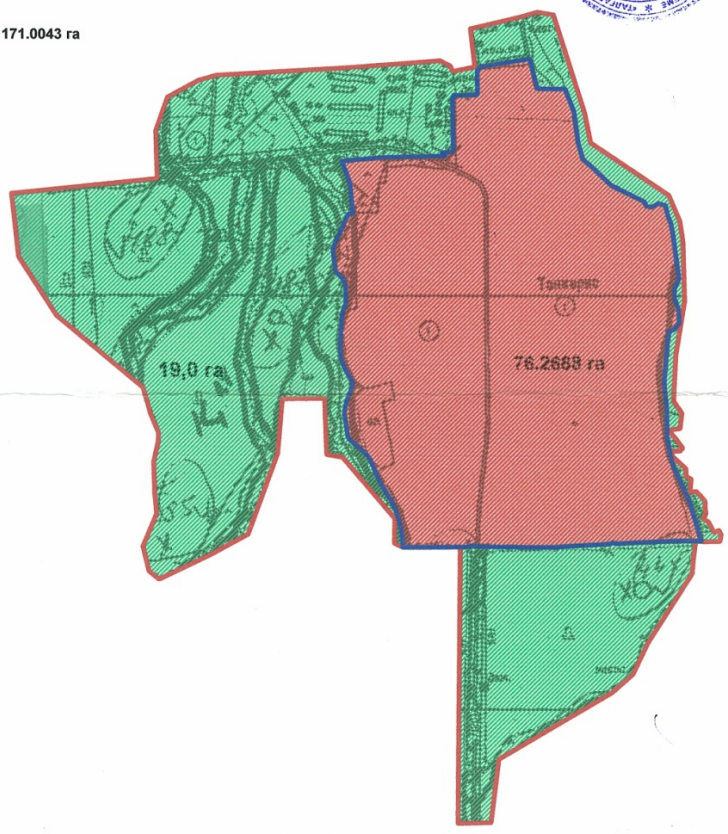

село Тонкерис - 171.0043 га

Условные обозначения:

- границы развития населенного пункта
- границы населенного пункта

с. Тонкерис, Панфиловский сельский округ Талгарский район, Алматинская область			
Директор	Умбетов М.Б	лист	масштаб
Специалист	Абдигалларов А.Т	1	1 : 10 000
ТОО "Дарын-жер"		2016 г	