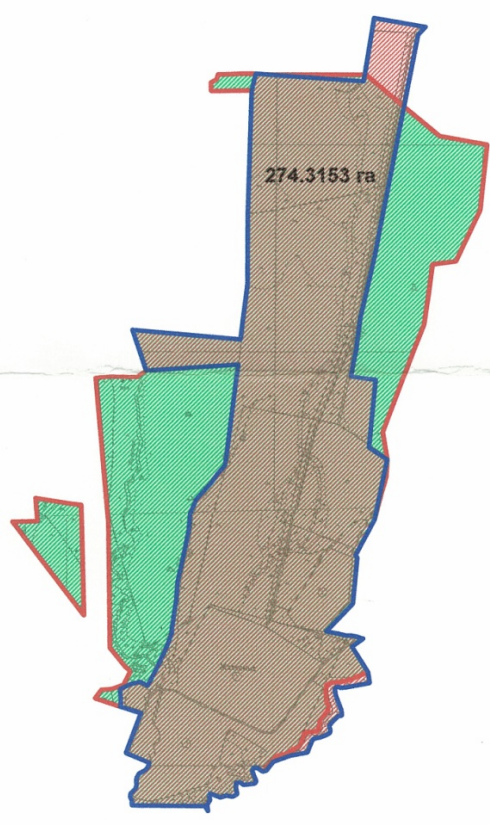

ПЛАН ГРАНИЦ
село Жалкамыс
Кайнарского сельского округа
Талгарского района Алматинской области
масштаб 1 : 20 000

СОГЛАСОВАНО

1. Аким Талгарского района Садыкова Р
2. Секретарь Талгарского районного маслимата Енкебайулы Ж
3. Руководитель ГУ "Отдела земельных отношений Талгарского района" Тыныбай М.М
2. Руководитель ГУ "Отдела архитектуры и градостроительства Талгарского района" Рысбеков М.Т
3. Аким сельского округа Ясинов Ж.Я

село Жалкамыс - 362.5600 га

Условные обозначения:

- границы развития населенного пункта
- границы населенного пункта

с. Жалкамыс, Кайнарский сельский округ Талгарский район, Алматинская область			
Директор	Умбетов М.Б	лист	масштаб
Специалист	Абдигалларов А.Т	1	1 : 20 000
ТОО "Дарын-жур"		2016 г	

КОПИЯ