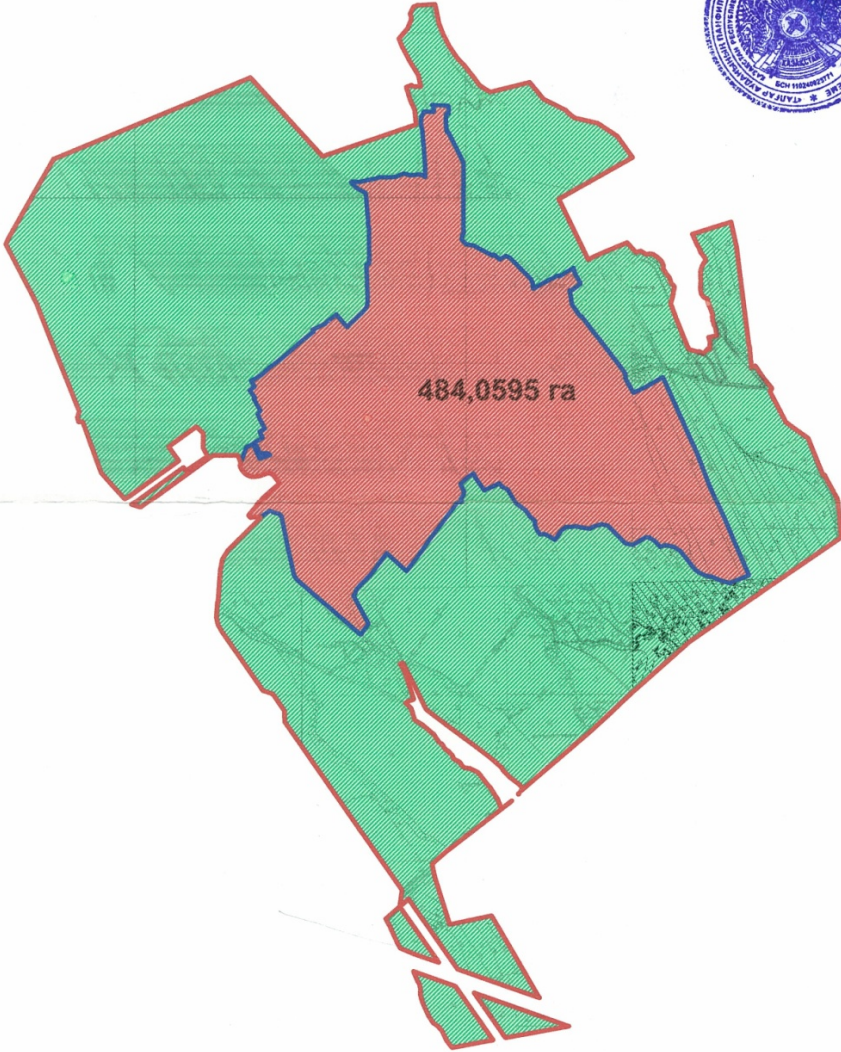

ПЛАН ГРАНИЦ
село Панфилово
Панфиловского сельского округа
Талгарского района Алматинской области
масштаб 1 : 25 000

СОГЛАСОВАНО

1. Аким Талгарского района Садыкова Р
2. Секретарь Талгарского районного масхизата Енкебайулы Ж
3. Руководитель ГУ "Отдела земельных отношений Талгарского района" Тыныбай М.М
4. Руководитель ГУ "Отдела архитектуры и градостроительства Талгарского района" Рысбеков М.Т
5. Аким сельского округа Аппазов Н.А

село Панфилово - 1434.0595 га

Условные обозначения:

- границы развития населенного пункта
- границы населенного пункта

КОПИЯ

с. Панфилово, Панфиловский сельский округ Талгарский район, Алматинская область			
Директор	Умбетов М.Б	лист	масштаб
Специалист	Абдигалпов А.Е	1	1 : 25 000
ООО "Дарын-жер"		2016 г