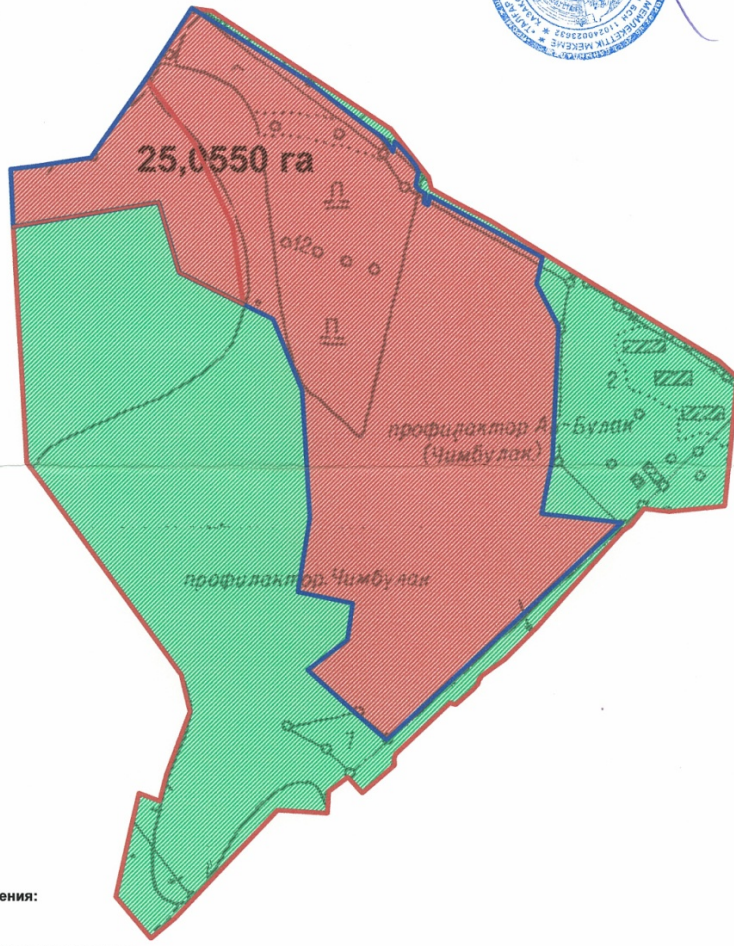

село Чимбулак - 49.0188 га