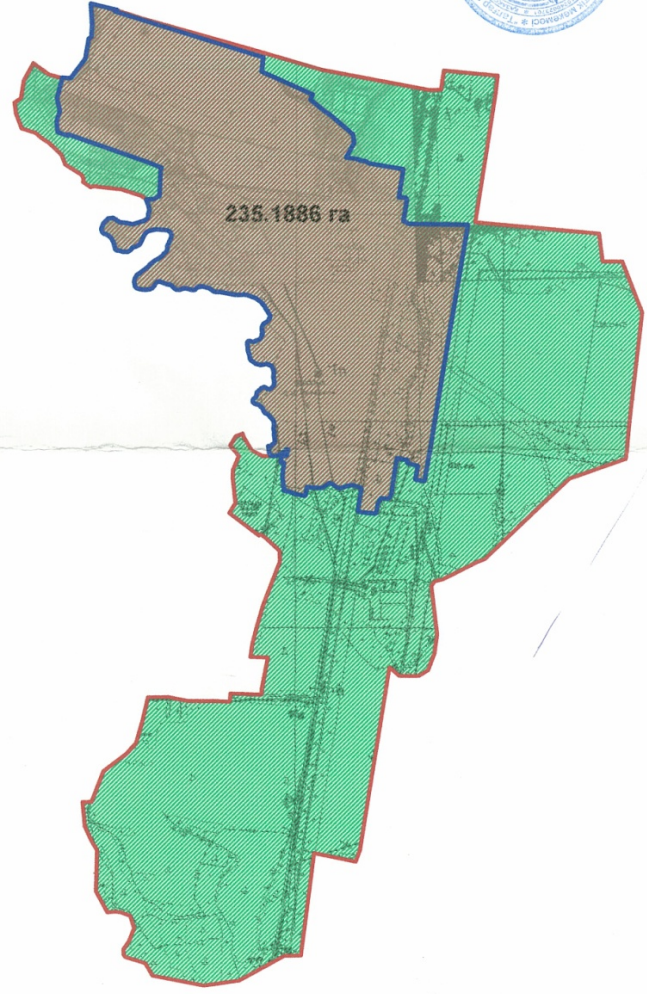

село Жаналык - 658.6000 га