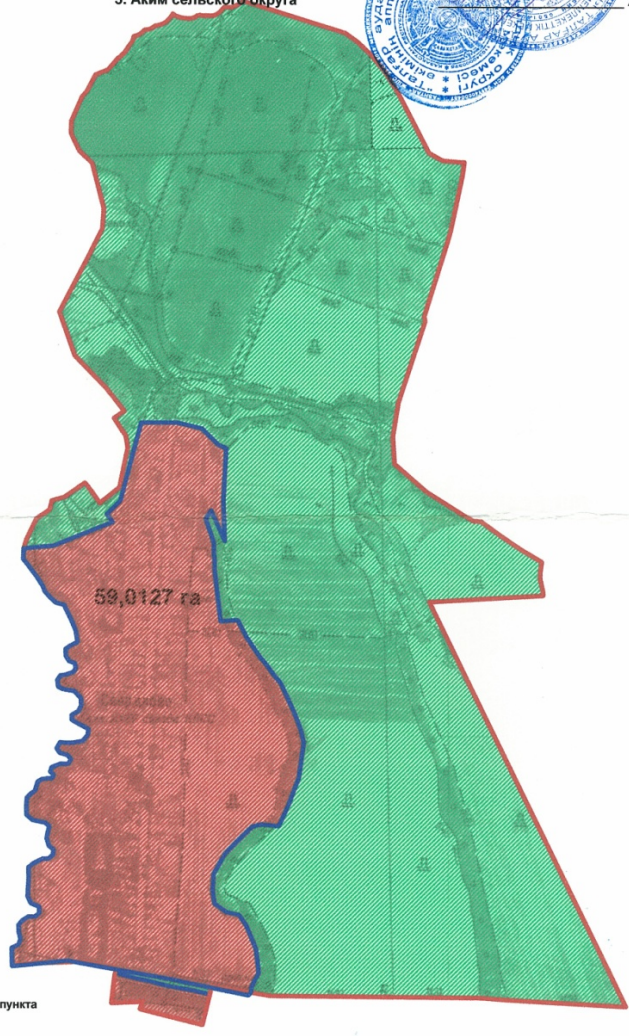

ПЛАН ГРАНИЦ
село Киши Байсерке
Гульдалинского сельского округа
Талгарского района Алматинской области
масштаб 1 : 10 000

СОГЛАСОВАНО

1. Аким Талгарского района _____ Садыкова Р

2. Секретарь Талгарского районного маслихата _____ Енкебайулы Ж

3. Руководитель ГУ "Отдела земельных отношений Талгарского района" _____ Тыныбай М.М

4. Руководитель ГУ "Отдела архитектуры и градостроительства Талгарского района" _____ Рысбеков М.Т

5. Аким сельского округа _____ Жумашов М.А

село Киши Байсерке - 227.0000 га

Условные обозначения:

- границы развития населенного пункта

- границы населенного пункта

КОПИЯ

с. Киши Байсерке, Гульдалинский сельский округ Талгарский район, Алматинская область			
Директор	Умбетов М.Б	лист	масштаб
Специалист	Абдигалларов А.Т	1	1 : 10 000
ООО "Дарын-жар"			2016 г