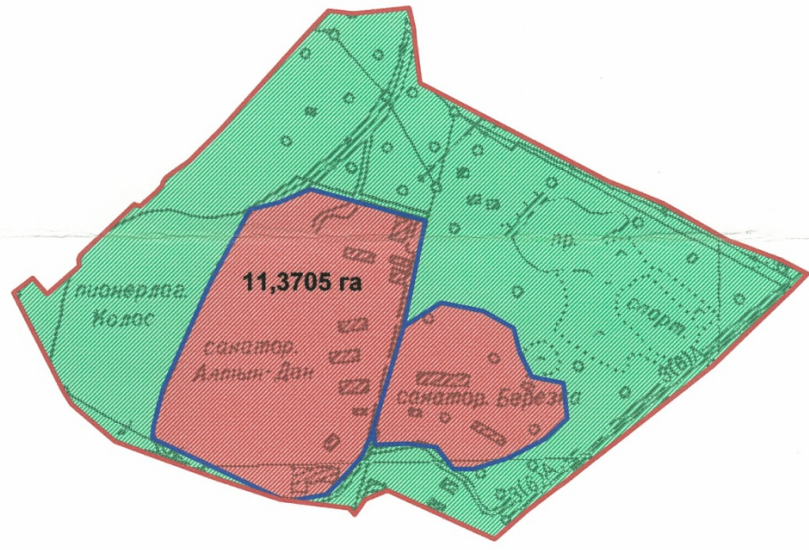

село Алтындан - 33.4595 га

Условные обозначения:

- границы развития населенного пункта
- границы населенного пункта

**КОПИЯ**

с. Алтындан, Алатауский сельский округ Талгарский район, Алматинская область			
Директор	Умбетов М.Б.	_____	масштаб
Специалист	Абдигалпов А.Т.	_____	1 : 5 000
ТОО "Дарын-жер"			2016 г