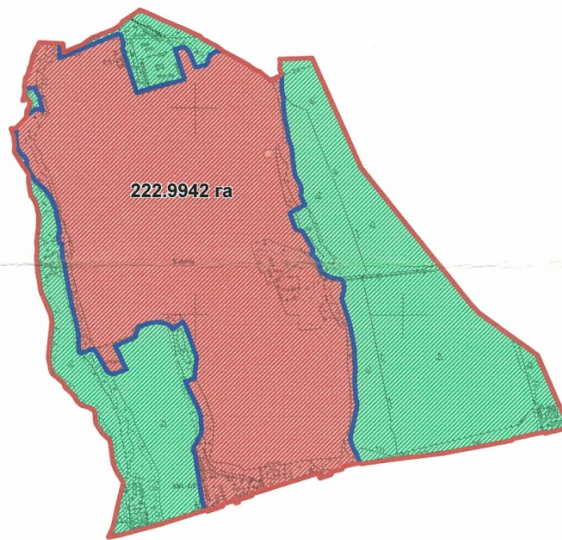

село Карабулак - 397.2227 га