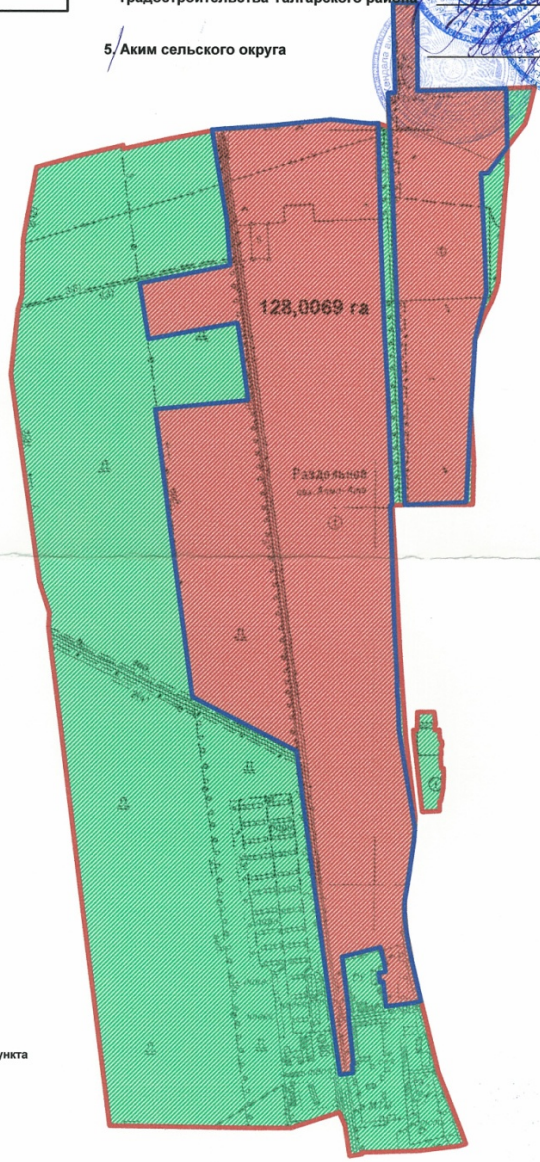

село Кендала - 280.0285 га