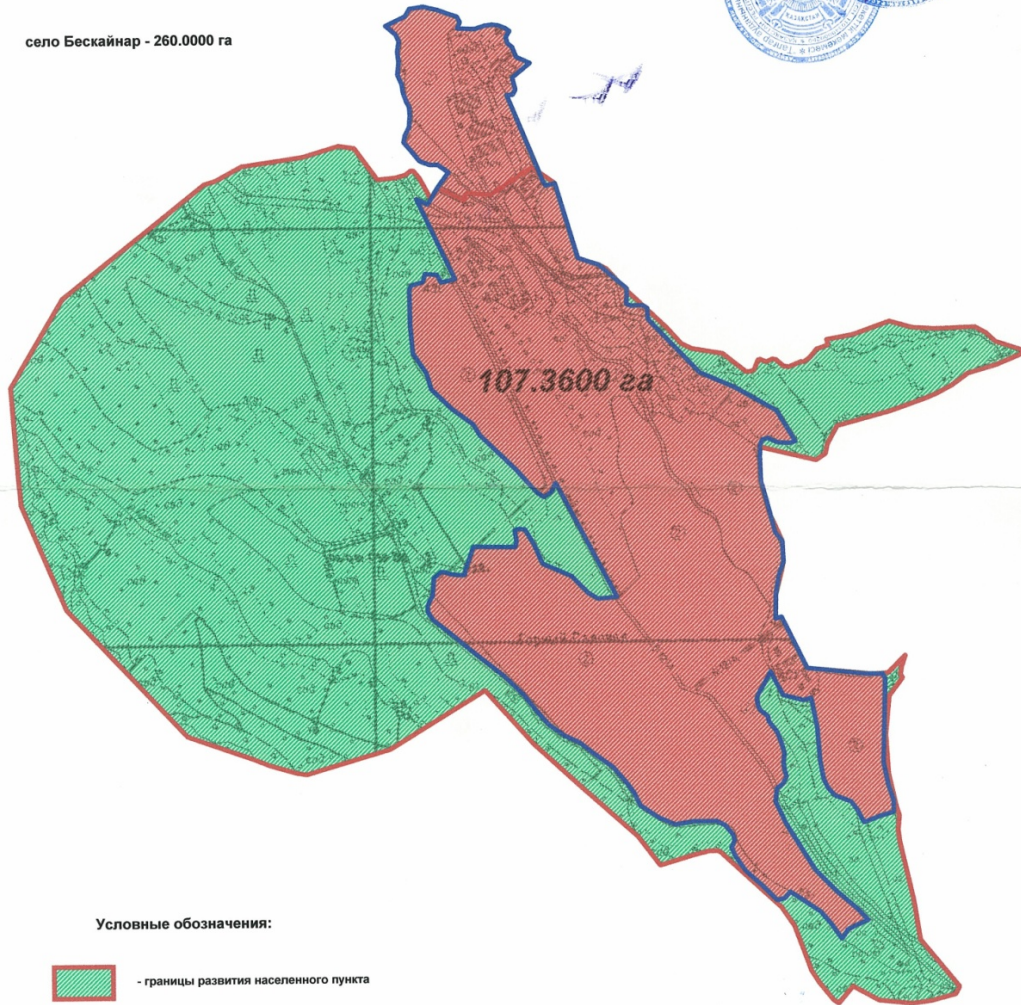

ПЛАН ГРАНИЦ
село Бескайнар
Бескайнарского сельского округа
Талгарского района Алматинской области
масштаб 1 : 10 000

СОГЛАСОВАНО:

1. Аким Талгарского района Садыкова Р.
2. Секретарь Талгарского районного масхизата Енкебайулы Ж.
3. Руководитель ГУ "Отдела земельных отношений Талгарского района" Тынныбай М.М.
4. Руководитель ГУ "Отдела архитектуры и градостроительства Талгарского района" Рыбеков М.Т.
5. Аким сельского округа Адилбеков М.Ш.

село Бескайнар - 260.0000 га

Условные обозначения:

- границы развития населенного пункта
- границы населенного пункта

с. Бескайнар, Бескайнарский сельский округ Талгарский район, Алматинская область			
Директор	Умбетов М.Б.	лист	масштаб
Специалист	Абдигалпов А.Т.	1	1 : 10 000
ООО "Дарын-жер"			2016 г

КОПИЯ