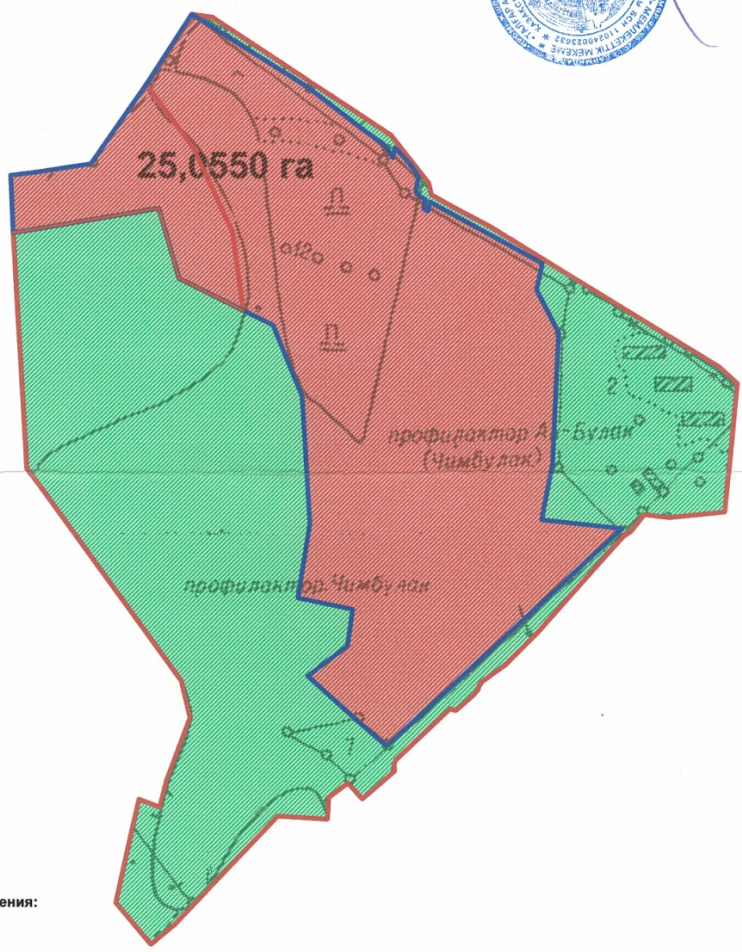

село Чимбулак - 49.0188 га