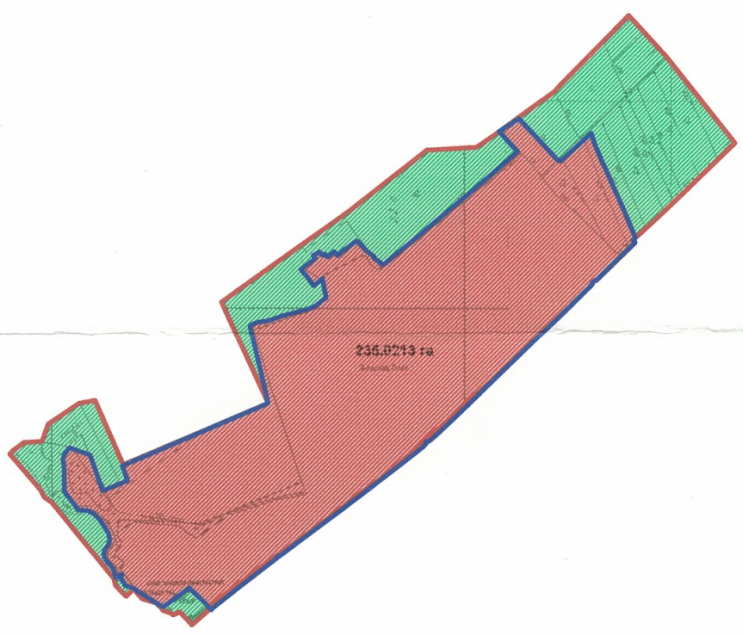

село Гульдала - 339.9000 га