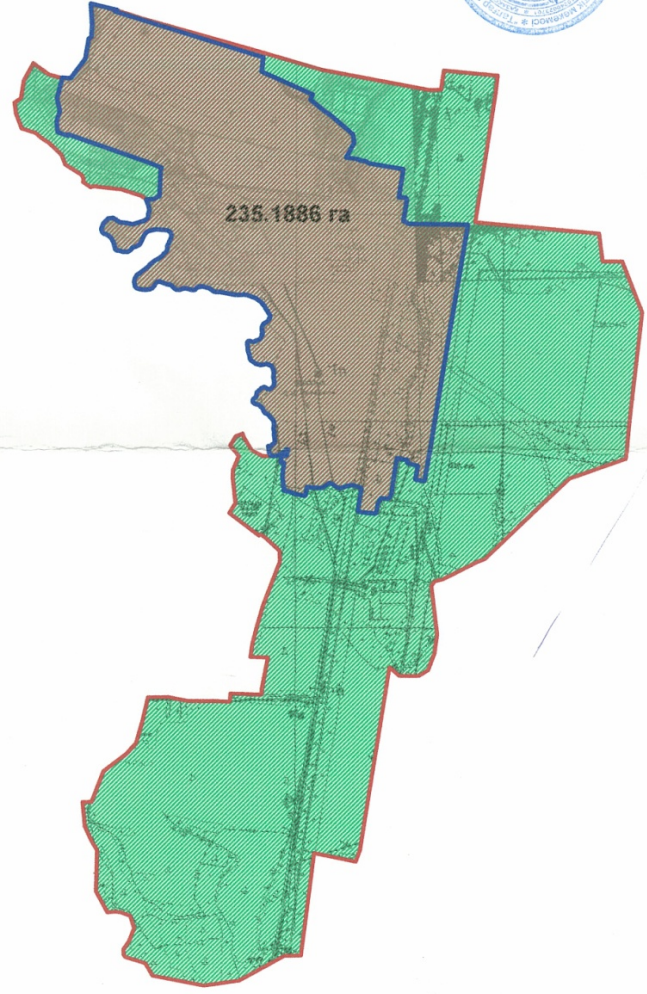

село Жаналык - 658.6000 га

Условные обозначения:

- границы развития населенного пункта
- границы населенного пункта

**КОПИЯ**

с. Жаналык, Кайнарский сельский округ Талгарский район, Алматинская область			
Директор	Умбетов М.Б	лист	масштаб
Специалист	Абдигалпов А.Т	1	1 : 20 000
ООО "Дарын-жер"			2016 г