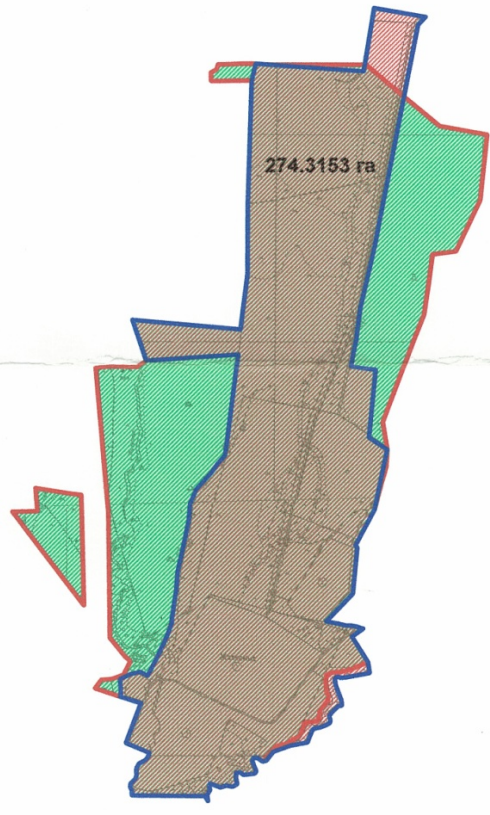

село Жалкамыс - 362.5600 га

Условные обозначения:

- границы развития населенного пункта
- границы населенного пункта

КОПИЯ

с. Жалкамыс, Кайнарский сельский округ Талгарский район, Алматинская область			
Директор	Умбетов М.Б	лист	масштаб
Специалист	Абдигалларов А.Т	1	1 : 20 000
ООО "Дарын-жур"		2016 г	