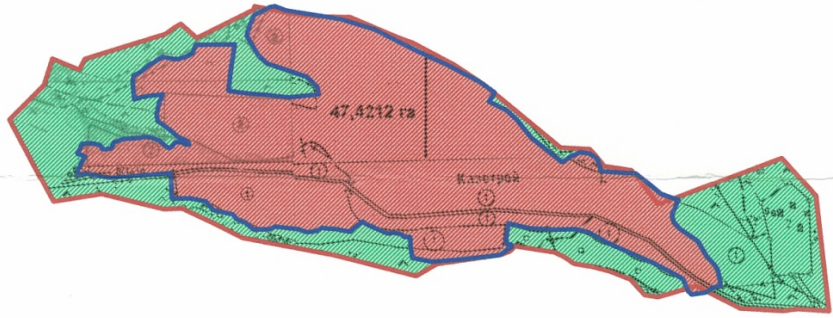

село Береке - 75.7700 га

Условные обозначения:

- границы развития населенного пункта
- границы населенного пункта

КОПИЯ

с. Береке, Алатауский сельский округ Талгарский район, Алматинская область			
Директор	Умбетов М.Б	лист	масштаб
Специалист	Абдигалпаров А.Т	1	1 : 10 000
ООО "Дарын-жер"			2016 г