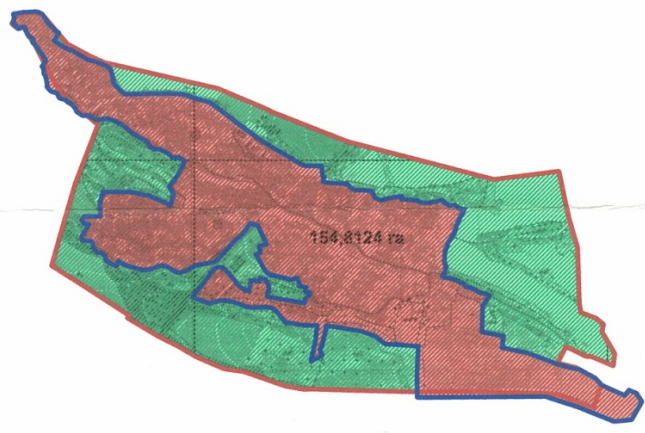

Условные обозначения:

- границы развития населенного пункта
- границы населенного пункта

КОПИЯ

с. Рыскулово, Алатауский сельский округ Талгарский район, Алматинская область			
Директор	Умбетов М.Б	лист	масштаб
Специалист	Абдигалпоров А.Т	1	1 : 20 000
ТОО "Дарын-жер"			2016 г