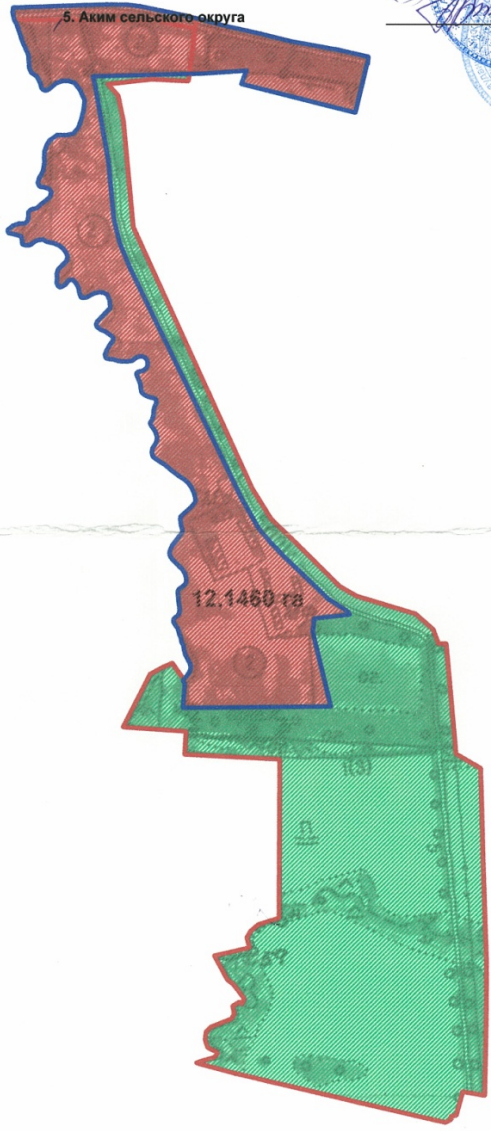

село Достык - 30.9135 га

Условные обозначения:

- границы развития населенного пункта
- границы населенного пункта

с. Достык, Кайнарский сельский округ, Талгарский район, Алматинская область			
Директор	Умбетов М.Б.	Лист	масштаб
Специалист	Абдигалпаров А.	1	1 : 5 000
ООО "Дарын-жер"		2016 г	