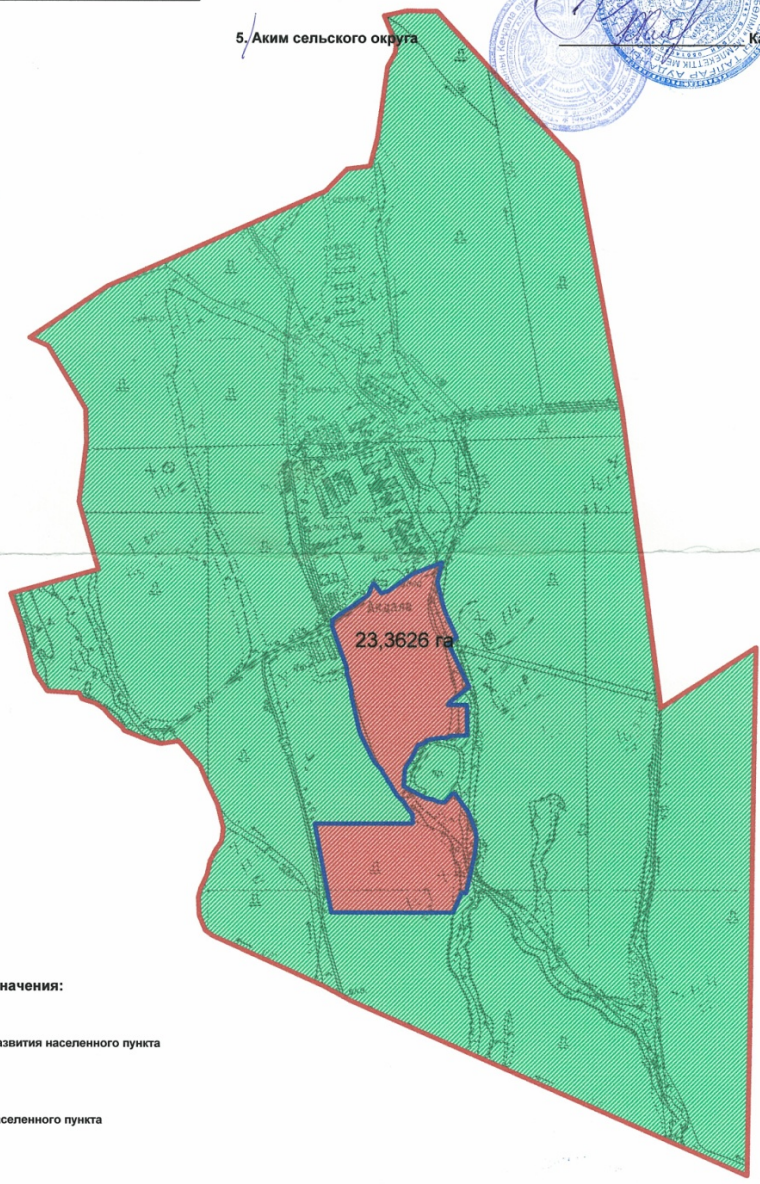

село Акдала - 350.1000 га