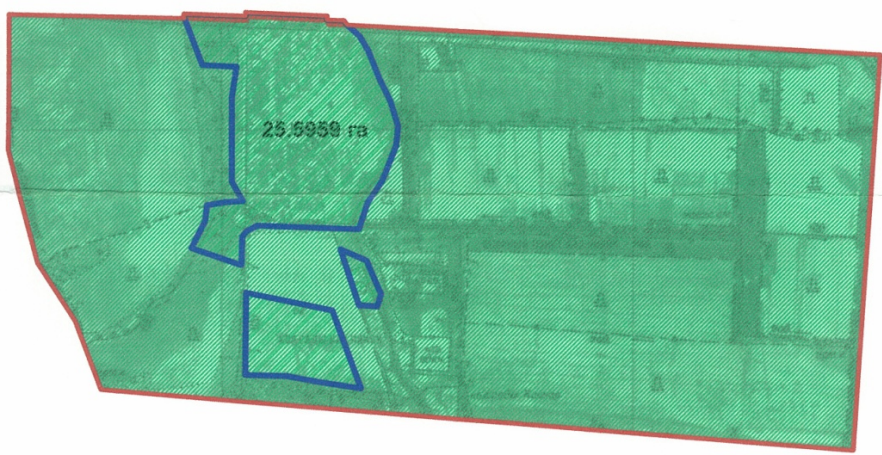

село Кайнар - 188.1000 га