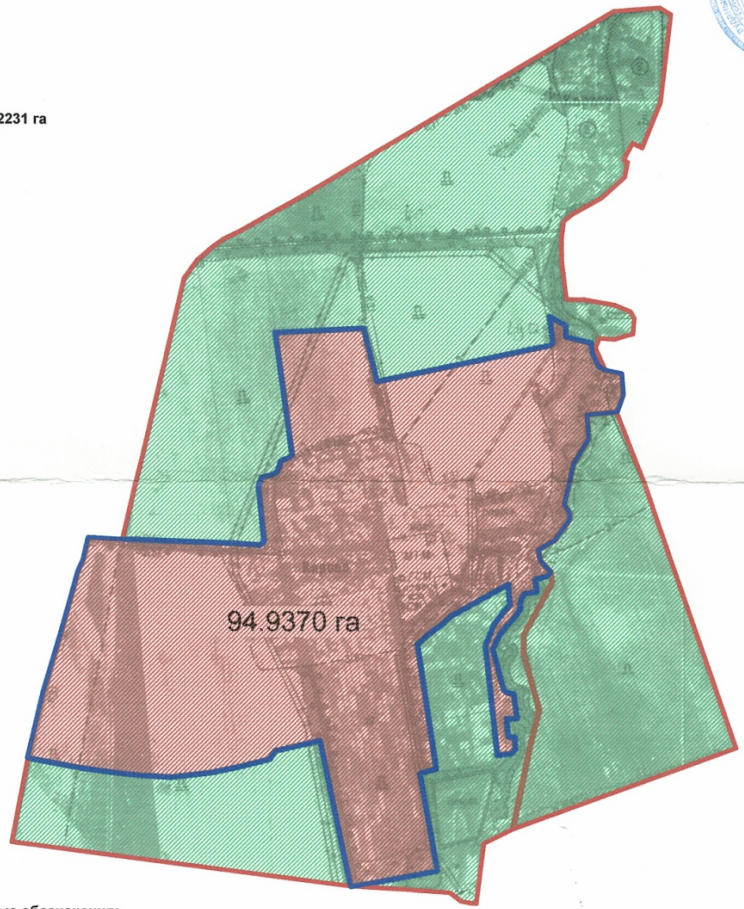

село Еркин - 198.2231 га