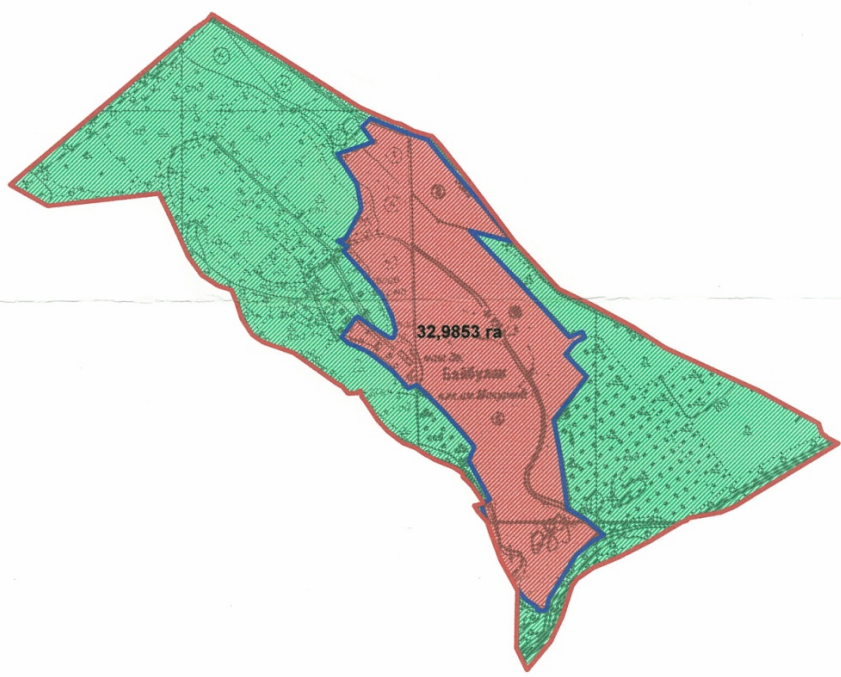

село Байбулак - 101.5386 га