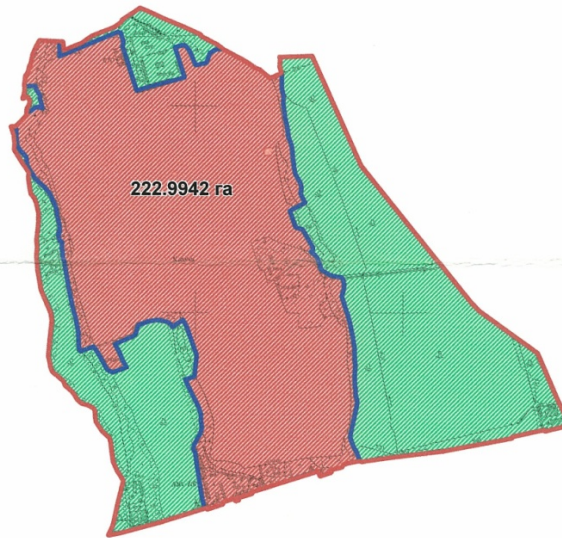

село Карабулак - 397.2227 га