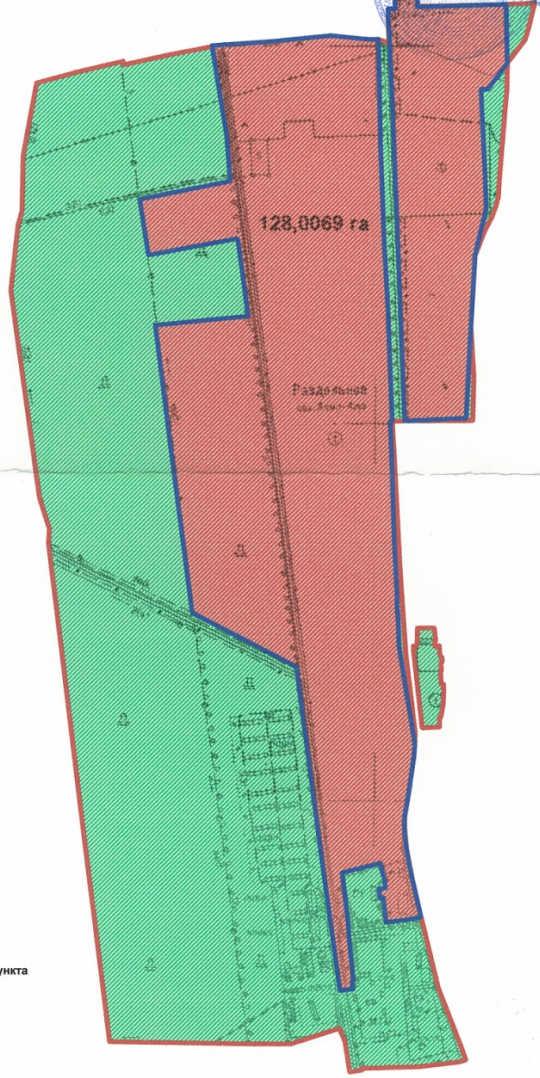

село Кендала - 280.0285 га