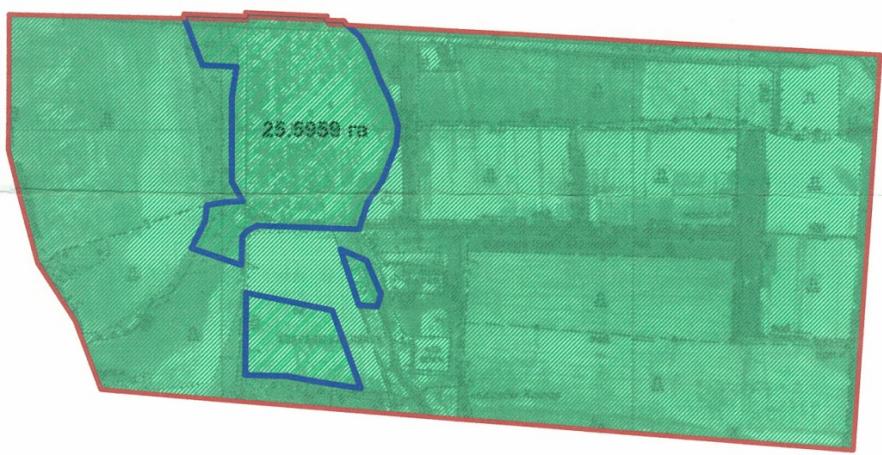

село Кайнар - 188.1000 га

Условные обозначения:

- границы развития населенного пункта
- границы населенного пункта

с. Кайнар, Кайнарский сельский округ Талгарский район, Алматинская область			
Директор	Умбетов М.Б	лист	масштаб
Специалист	Абдигалпаров А.Т	1	1 : 10 000
ООО "Дарын-сер"		2016 г	