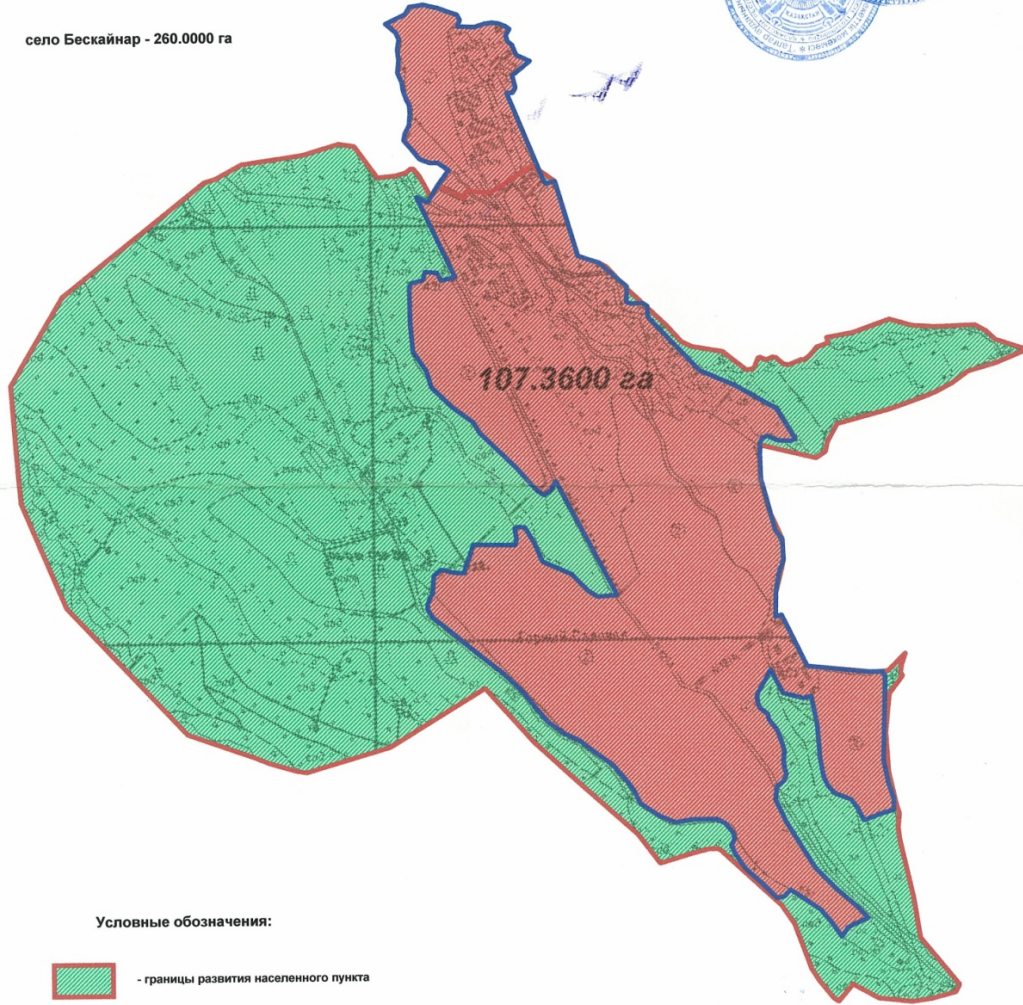

село Бескайнар - 260.0000 га