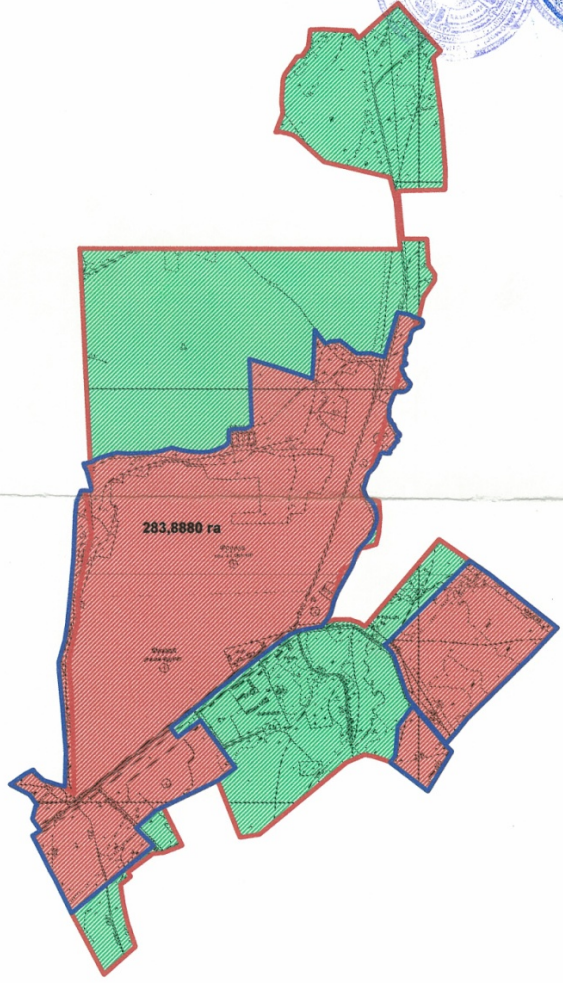

село Туганбай - 530.7000 га