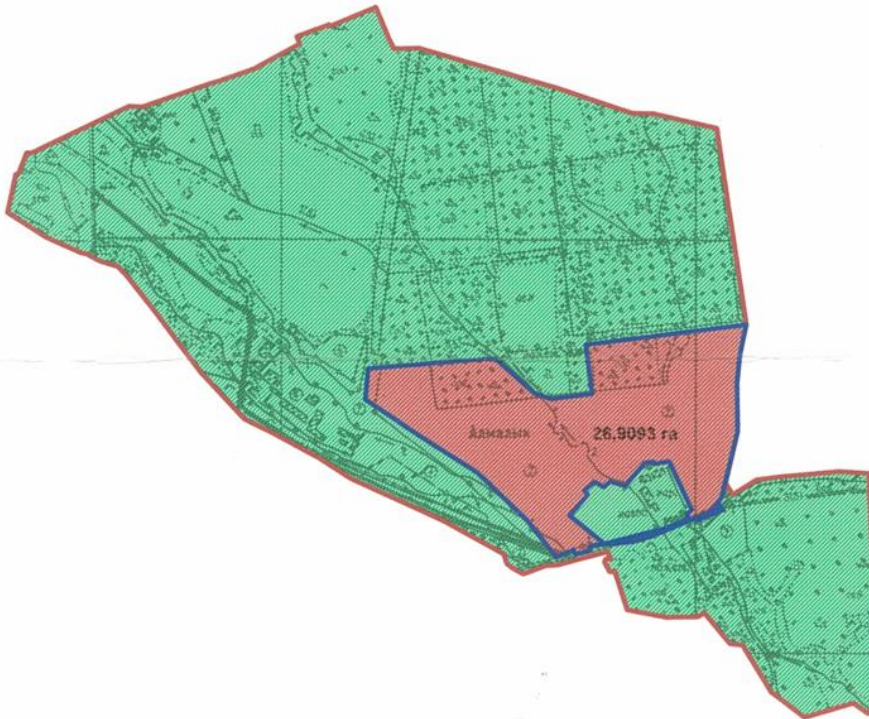

село Алмалык - 175.1069 га