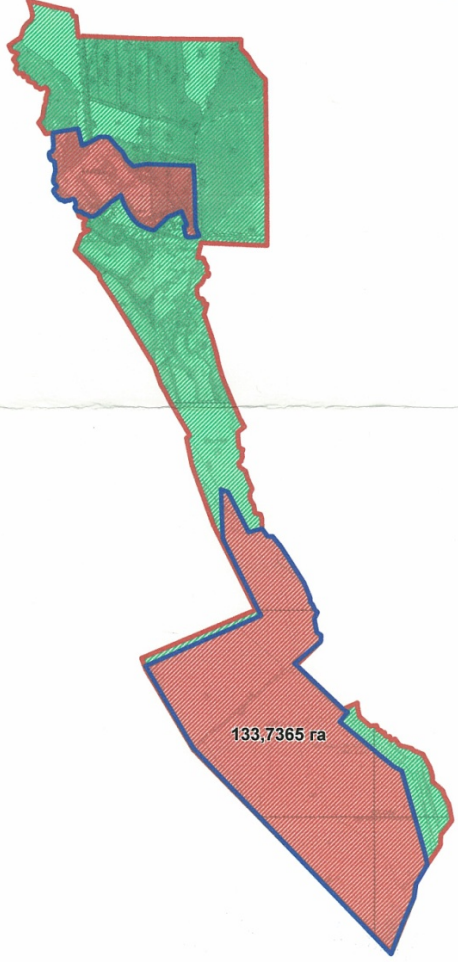

село Коктал - 278.4314 га

Условные обозначения:

- границы развития населенного пункта
- границы населенного пункта

с. Коктал, Кайнарский сельский округ, Талгарский район, Алматинская область			
Директор	Умбетов М.Б	лист	масштаб
Специалист	Абдигалпаров А.Т	1	1 : 20 000
ООО "Дарын-жер"			2016 г