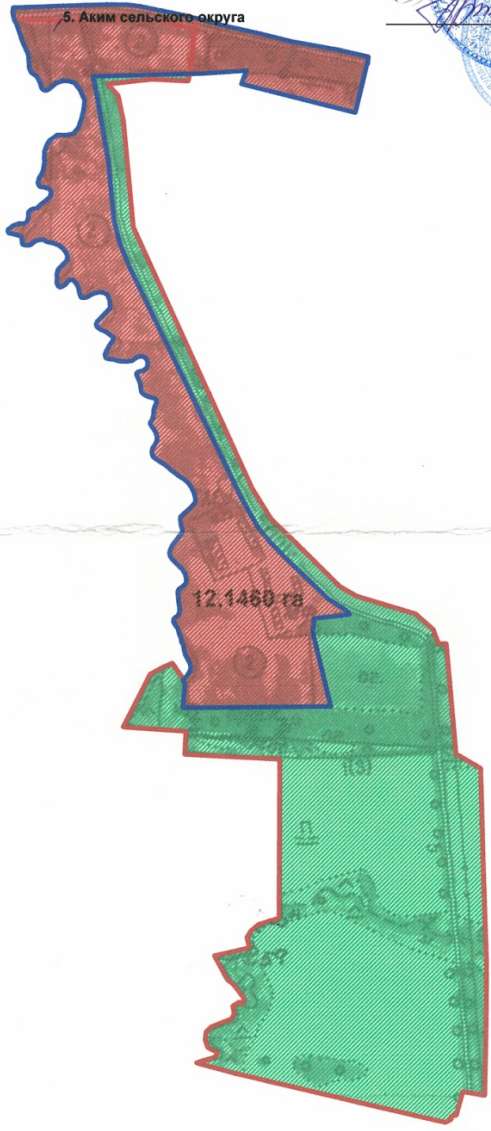

село Достык - 30.9135 га

Условные обозначения:

- границы развития населенного пункта
- границы населенного пункта

КОПИЯ

с. Достык, Кайнарский сельский округ, Талгарский район, Алматинская область			
Директор	Умбетов М.Б.	Лист	масштаб
Специалист	Абдигалпаров А.	1	1 : 5 000
ООО "Дарын-жер"			2016 г