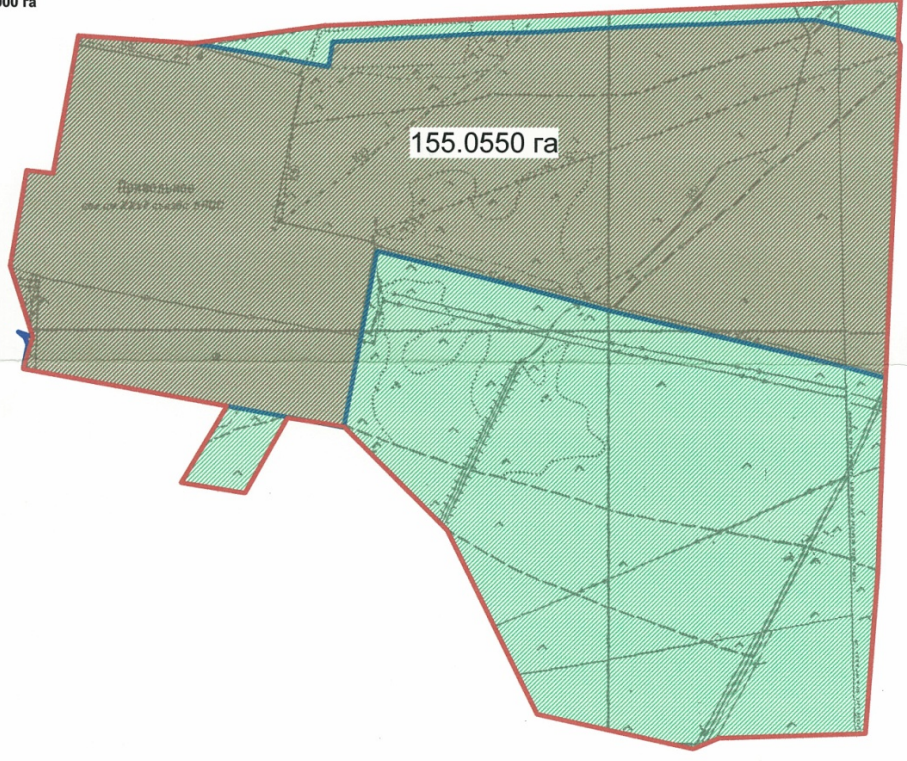

село Даулет - 274.6000 га