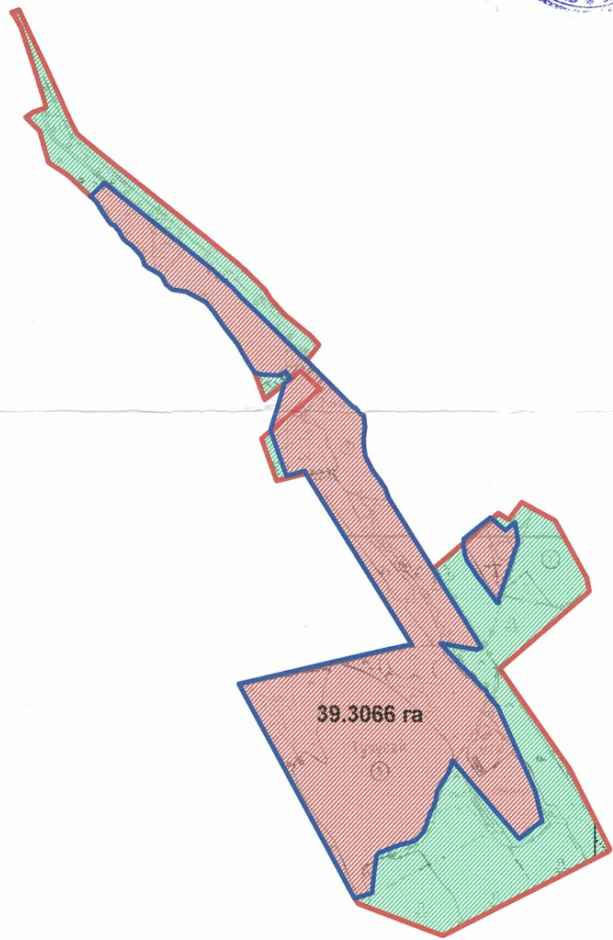

село Тузусай - 65.8000 га