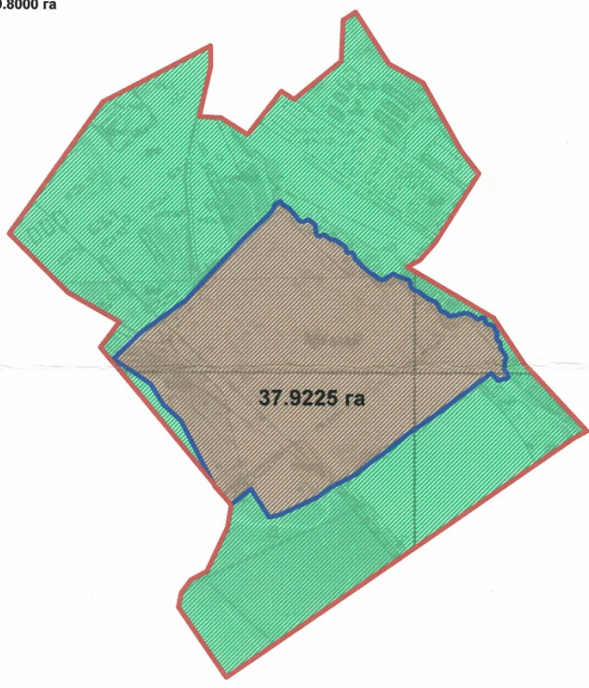

село Аркабай - 109.8000 га