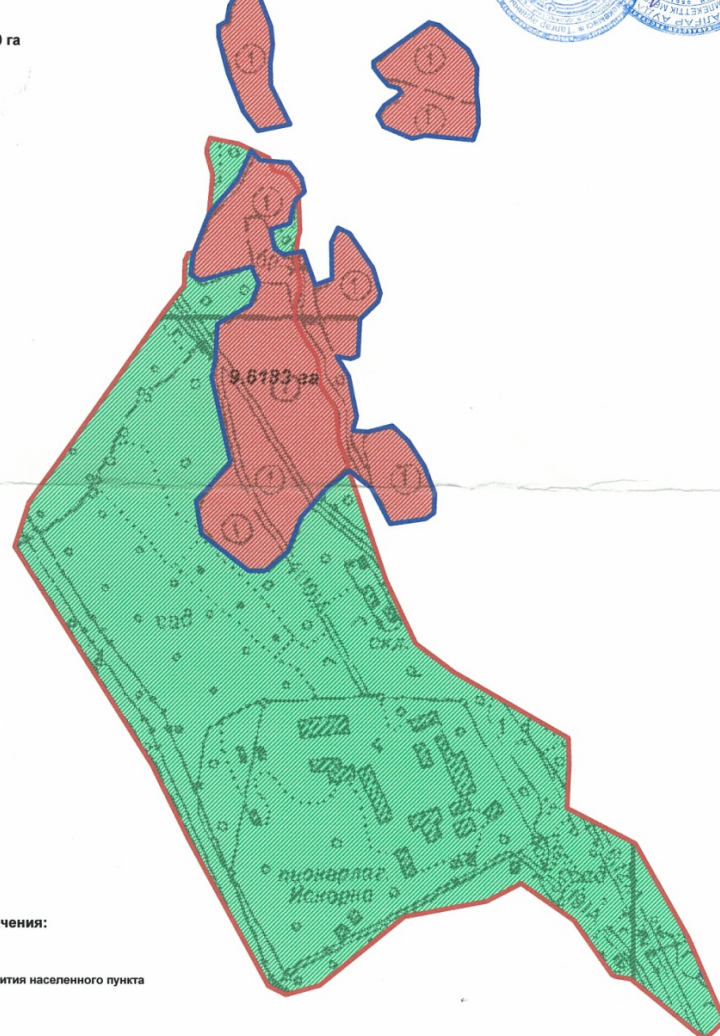

село Котырбулак - 34.5000 га

Условные обозначения:

- границы развития населенного пункта
- границы населенного пункта

с. Котырбулак, Бескайнарский сельский округ Талгарский район, Алматинская область			
Директор	Умбетов М.Б	лист	масштаб
Специалист	Абдигалларов А.Т	1	1 : 5 000
ООО "Дарын-жер"			2016 г