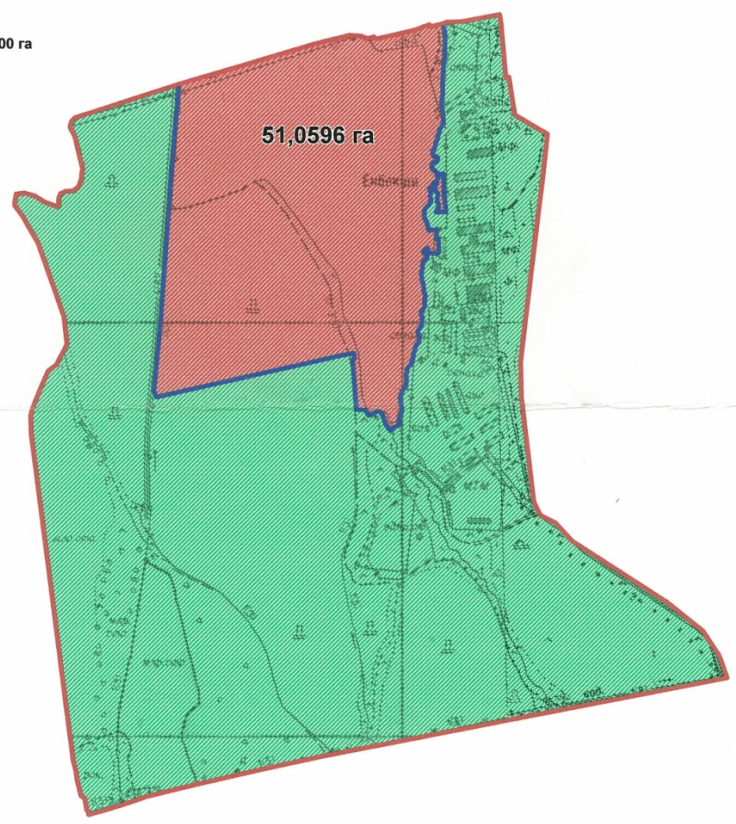

село Енбекши - 208.5000 га