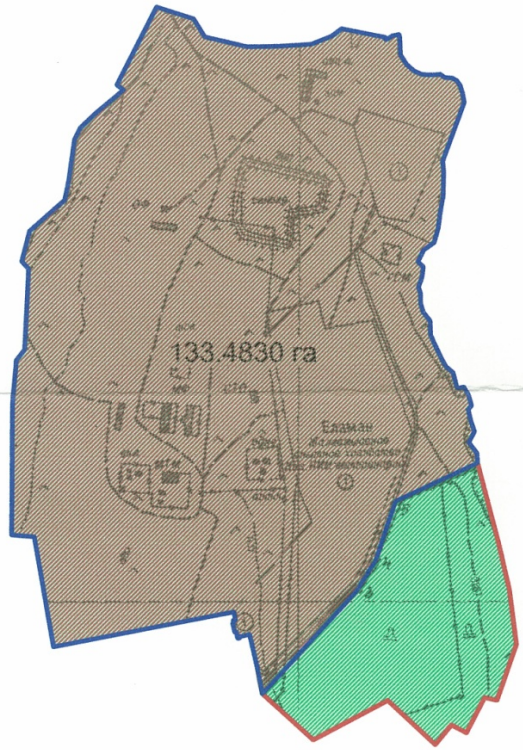

село Еламан - 156.4000 га