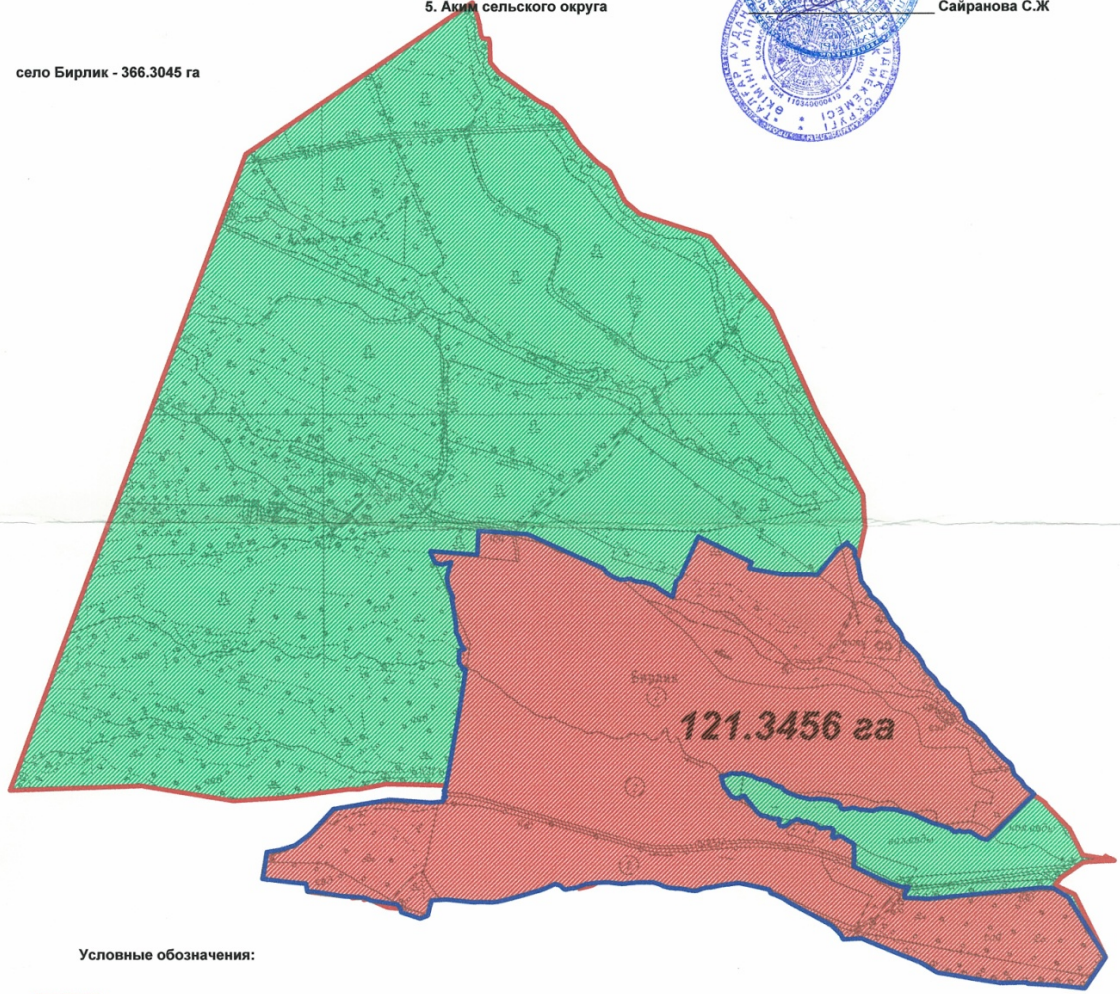

село Бирлик - 366.3045 га