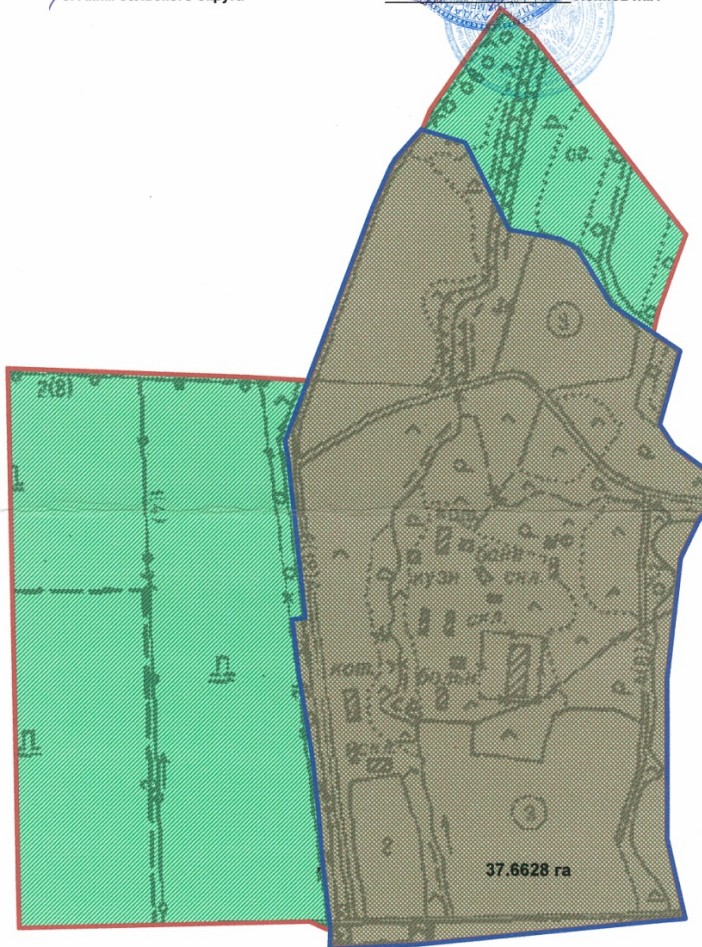

ПЛАН ГРАНИЦ
село Теренкара
Кайнарского сельского округа
Талгарского района Алматинской области
масштаб 1 : 5 000

СОГЛАСОВАНО

1. Аким Талгарского района Садыкова Р
2. Секретарь Талгарского районного исполнительного комитета Енкебайулы Ж
3. Руководитель ГУ "Отдела земельных отношений Талгарского района" Тыныбай М.М
4. Руководитель ГУ "Отдела архитектуры и градостроительства Талгарского района" Рысбеков М.Т
5. Аким сельского округа Ясинов Ж.Я

село Теренкара - 66.5000 га

Условные обозначения:

- границы развития населенного пункта
- границы населенного пункта

с. Теренкара, Кайнарский сельский округ Талгарский район, Алматинская область			
Директор	Умбетов М.Б.	лист	масштаб
Специалист	Абдигалпоров А.Т.	1	1 : 5 000
ООО "Дарын-жер"		2016 г	

КОПИЯ