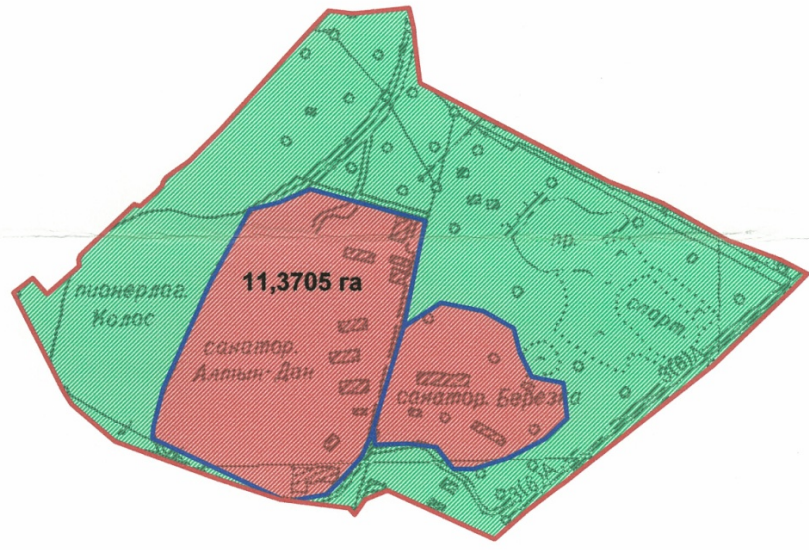

село Алтындан - 33.4595 га