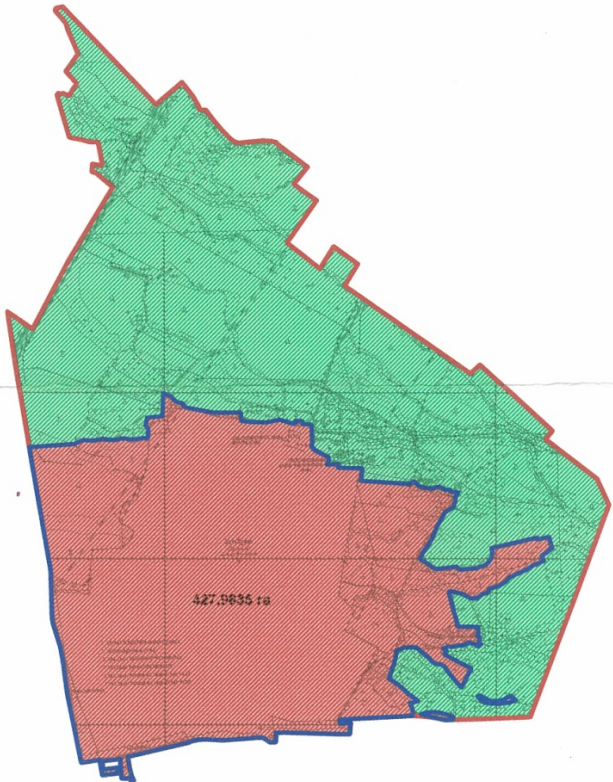

село Бельбулак - 953.0614 га

Условные обозначения:

- границы развития населенного пункта
- границы населенного пункта

КОПИЯ

с. Бельбулак, Бельбулакский сельский округ Талгарский район, Алматинская область			
Директор	Умбетов М.Б.	лист	масштаб
Специалист	Абдигалпаров А.	1	1 : 25 000
ТОО "Дарын-жер"			2016 г