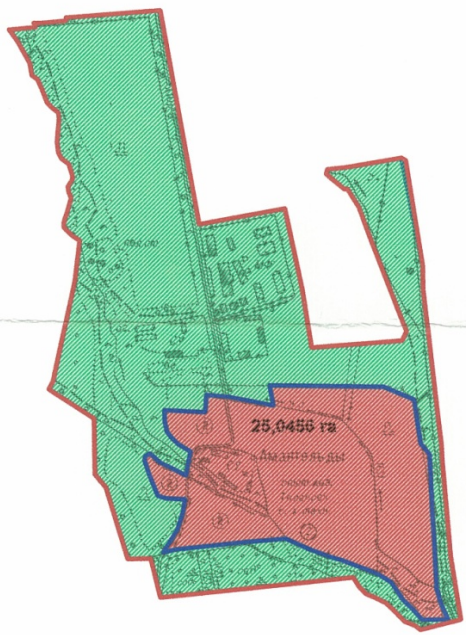

село Амангельды - 87.4421 га