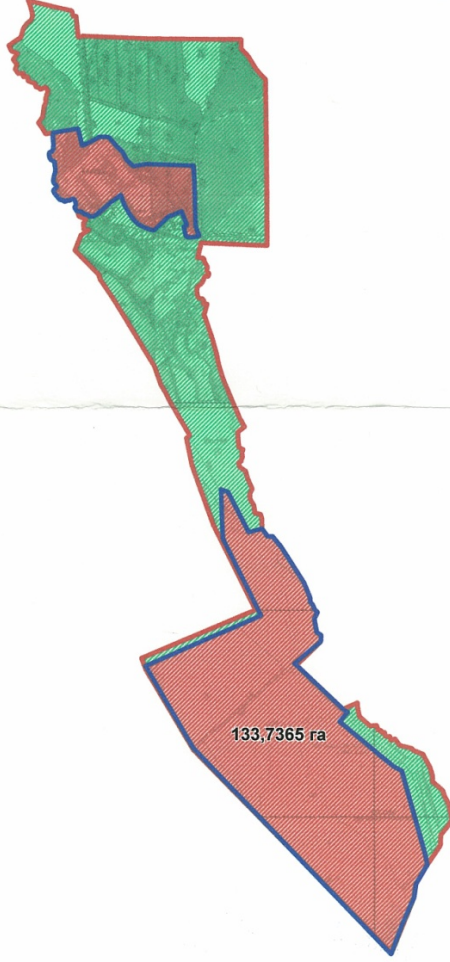

Условные обозначения:

- границы развития населенного пункта
- границы населенного пункта

с. Коктал, Кайнарский сельский округ, Талгарский район, Алматинская область			
Директор	Умбетов М.Б	лист	масштаб
Специалист	Абдигалпаров А.Т	1	1 : 20 000
ООО "Дарын-жер"			2016 г

КОПИЯ