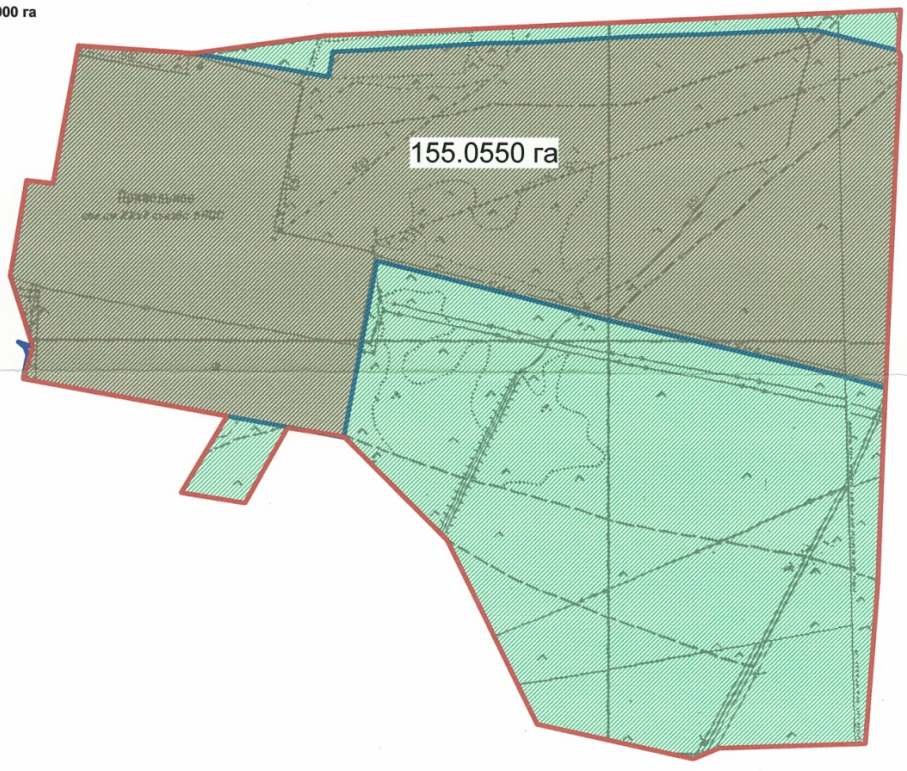

село Даулет - 274.6000 га