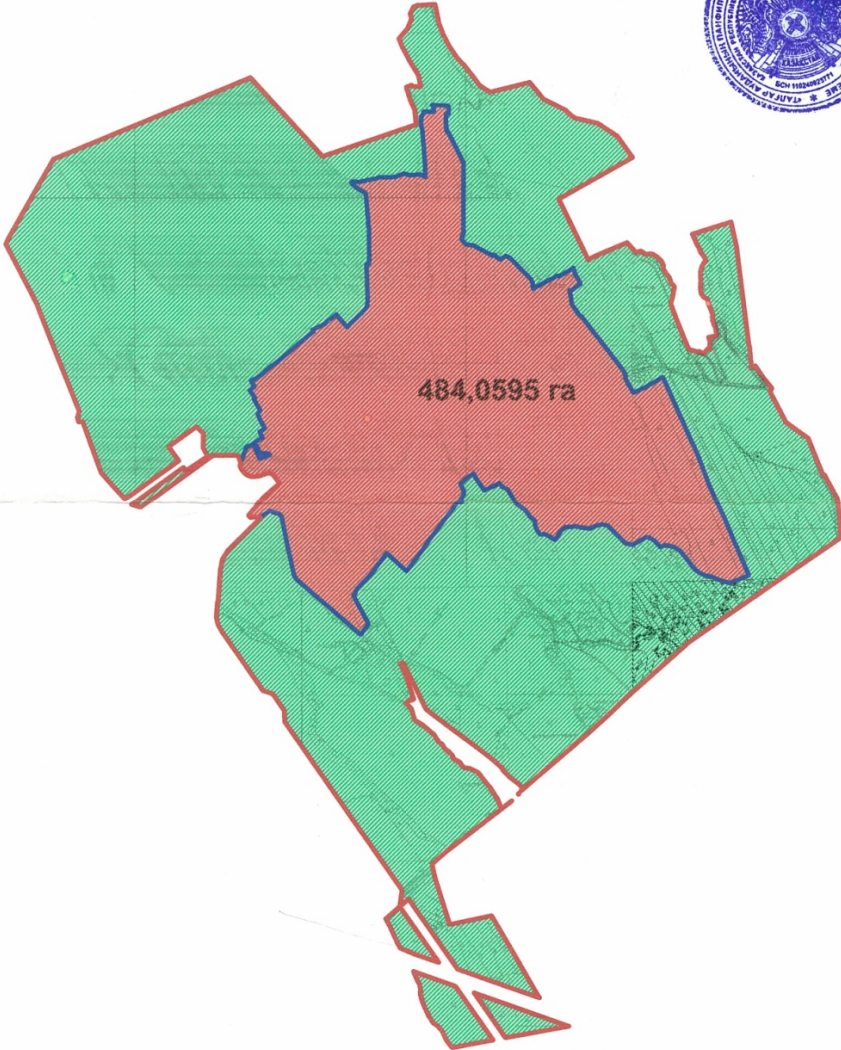

ПЛАН ГРАНИЦ
село Панфилово
Панфиловского сельского округа
Талгарского района Алматинской области
масштаб 1 : 25 000

СОГЛАСОВАНО

1. Аким Талгарского района Садыкова Р
2. Секретарь Талгарского районного масхизата Енкебайулы Ж
3. Руководитель ГУ "Отдела земельных отношений Талгарского района" Тыныбай М.М
4. Руководитель ГУ "Отдела архитектуры и градостроительства Талгарского района" Рысбеков М.Т
5. Аким сельского округа Аппазов Н.А

село Панфилово - 1434.0595 га

Условные обозначения:

- границы развития населенного пункта
- границы населенного пункта

КОПИЯ

с. Панфилово, Панфиловский сельский округ Талгарский район, Алматинская область			
Директор	Умбетов М.Б	лист	масштаб
Специалист	Абдигалпов А.Е	1	1 : 25 000
ООО "Дарын-жер"		2016 г