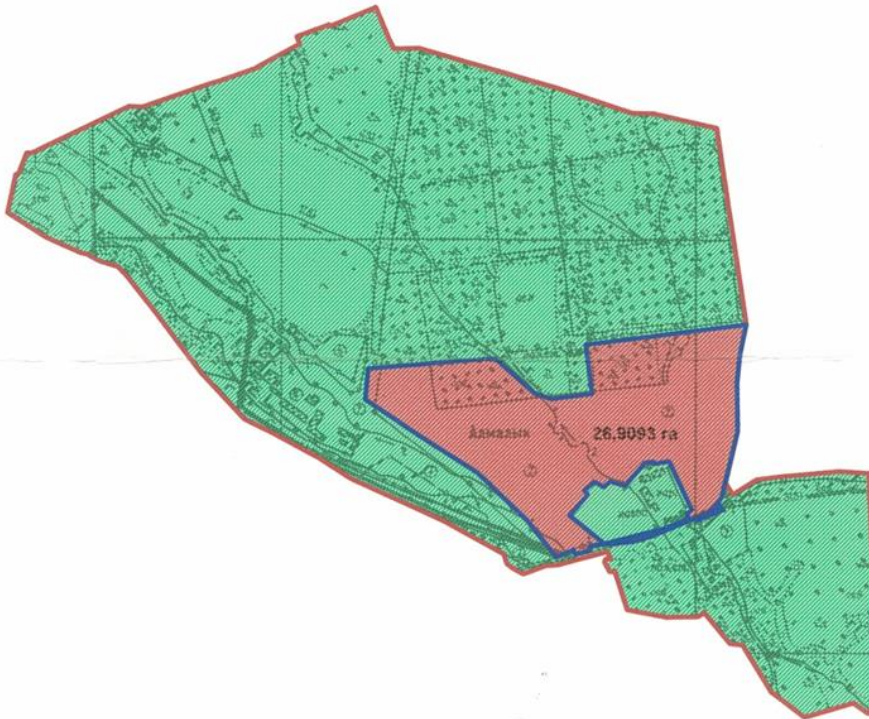

село Алмалык - 175.1069 га

Условные обозначения:

- границы развития населенного пункта
- границы населенного пункта

КОПИЯ

с. Алмалык, Алатауский сельский округ Талгарский район, Алматинская область			
Директор	Умбетов М.Б	лист	масштаб
Специалист	Абдигалпов А.Т	1	1 : 10 000
ТОО "Дарын-жер"			2016 г