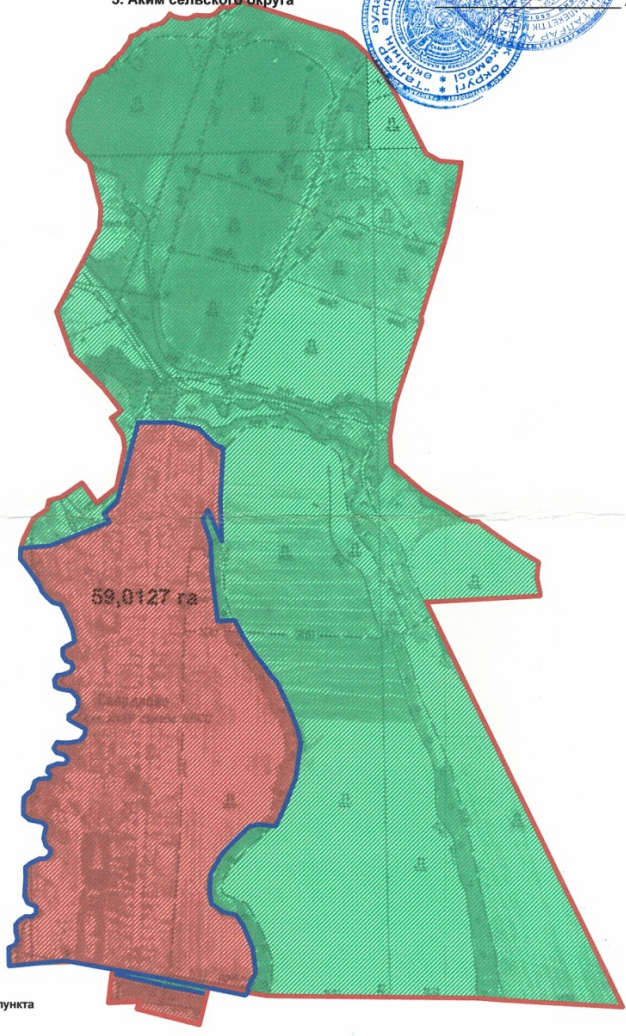

село Киши Байсерке - 227.0000 га

Условные обозначения:

- границы развития населенного пункта
- границы населенного пункта

КОПИЯ

с. Киши Байсерке, Гульдалинский сельский округ Талгарский район, Алматинская область			
Директор	Умбетов М.Б	лист	масштаб
Специалист	Абдигалларов А.Т	1	1 : 10 000
ООО "Дарын-жар"			2016 г