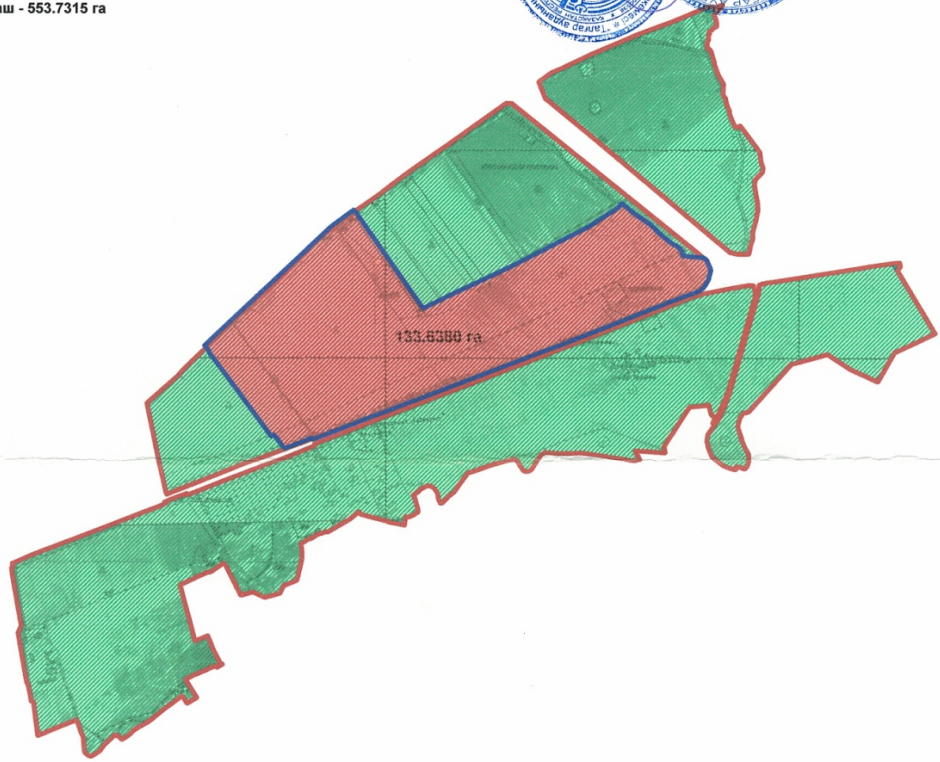

село Бесагаш - 553.7315 га