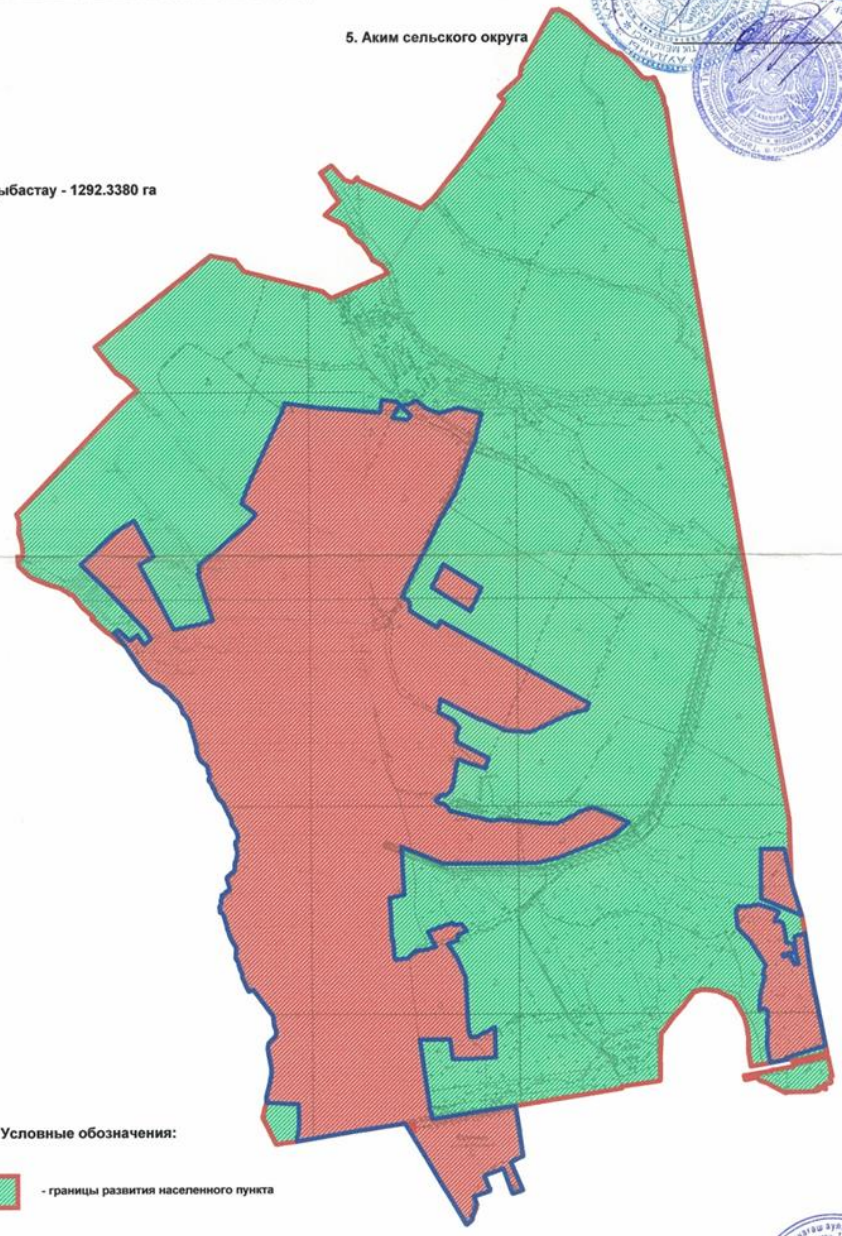

село Туздыбастау - 1292.3380 га