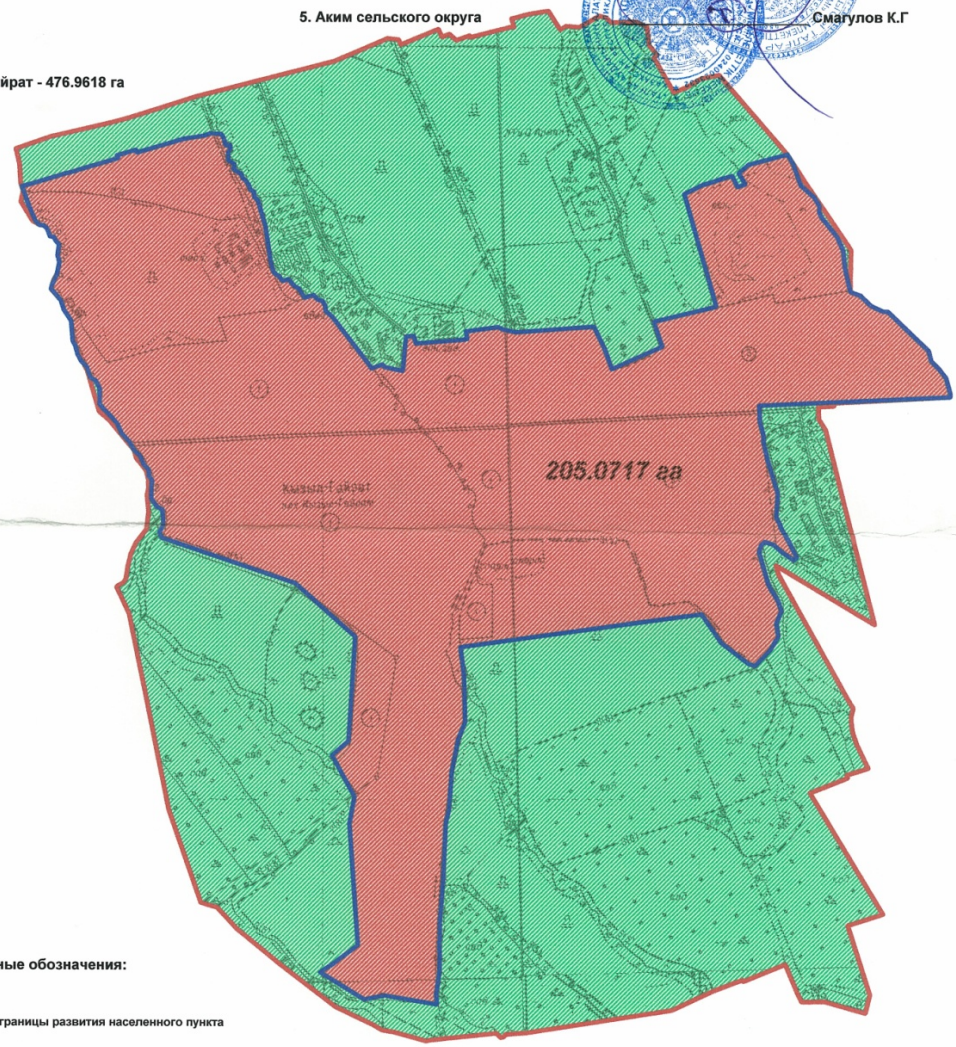

село Кызыл Кайрат - 476.9618 га