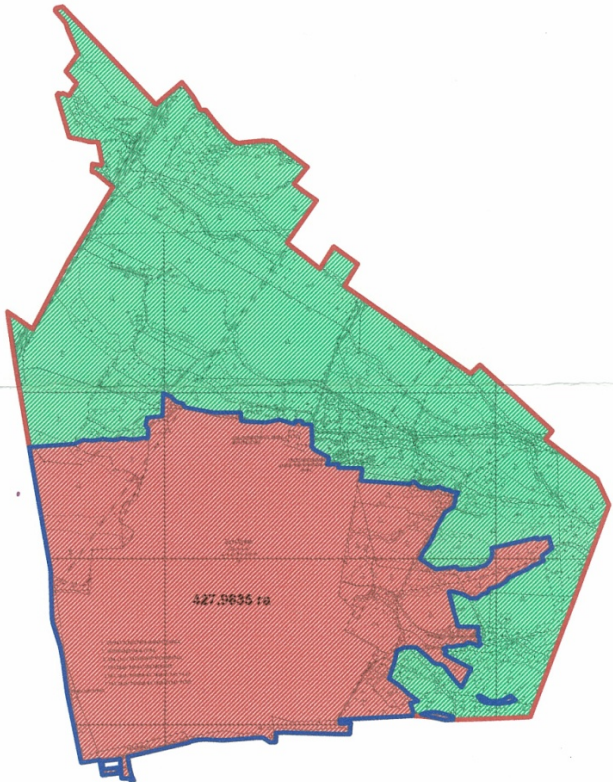

село Бельбулак - 953.0614 га

Условные обозначения:

- границы развития населенного пункта
- границы населенного пункта

КОПИЯ

с. Бельбулак, Бельбулакский сельский округ Талгарский район, Алматинская область			
Директор	Умбетов М.Б	лист	масштаб
Специалист	Абдигалпаров А.	1	1 : 25 000
ТОО "Дарын-жер"			2016 г