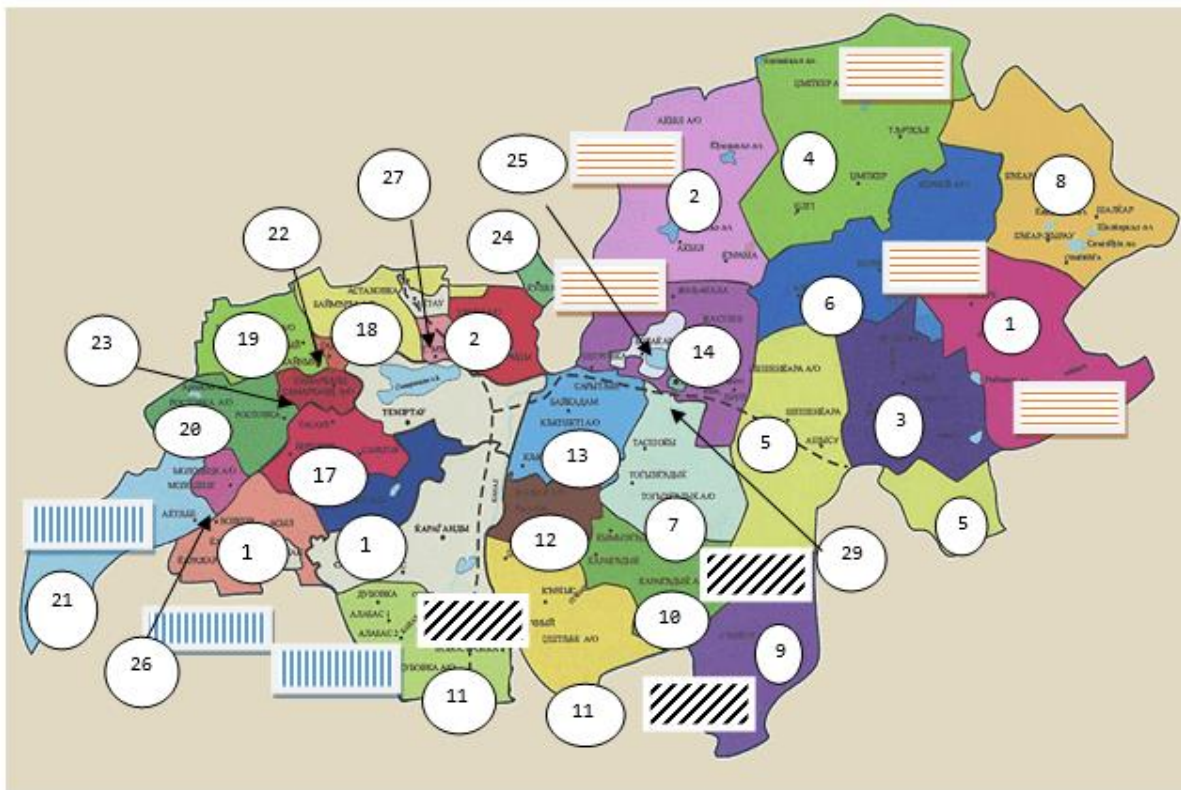

1. Қосымшаға сәйкес жайылымдарды геоботаникалық зерттеп-қарау негізінде Бұқар жырау ауданы бойынша жайылым айналымдарының схемасы бекітілсін.

2. "Бұқар жырау ауданының ауылшаруашылығы бөлімі" мемлекеттік мекемесіне осы қаулыдан туындайтын шаралар қабылдасын.

Шартты белгілер:

- 1 – Ақере ауылы
- 2 – Ақбел ауылдық округі
- 3 – Белағаш ауылдық округі
- 4 – Үміткер ауылдық округі
- 5- Шешенқара ауылдық округі
- 6- Керней ауылдық округі
- 7- Тоғызқұдық ауылдық округі
- 8- Бұқар жырау ауылдық округі
- 9- Суықсу ауылы
- 10- Қарақұдық ауылы
- 11- Үштөбе ауылдық округі
- 12- Доскей ауылдық округі
- 13- Көкпекті ауылдық округі
- 14- Петровка ауылдық округі
- 15- Қаражар ауылдық округі

- 16- Жанаөзен ауылдық округі
- 17- Қызылқайын ауылдық округі
- 18- Баймырза ауылдық округі
- 19- Центральный ауылдық округі
- 20- Ростовка ауылдық округі
- 21- Ақтөбе ауылдық округі
- 22- Гагарин ауылдық округі
- 23- Самарқанд ауылдық округі
- 24- Қушоқы кенті
- 25- Ботақара ауылы
- 26- Жанаталап ауылы
- 27- Ғ.Мұстафин кенті
- 28- Тұзды ауылдық округі
- 29- Ботақара кенті

Әр түрлі шепті шалғынды жайылымдар:

Кәдімгі жусан басым болуымен тамырлы жусан жайылымдар:

Бұталы жайылымдықтар: