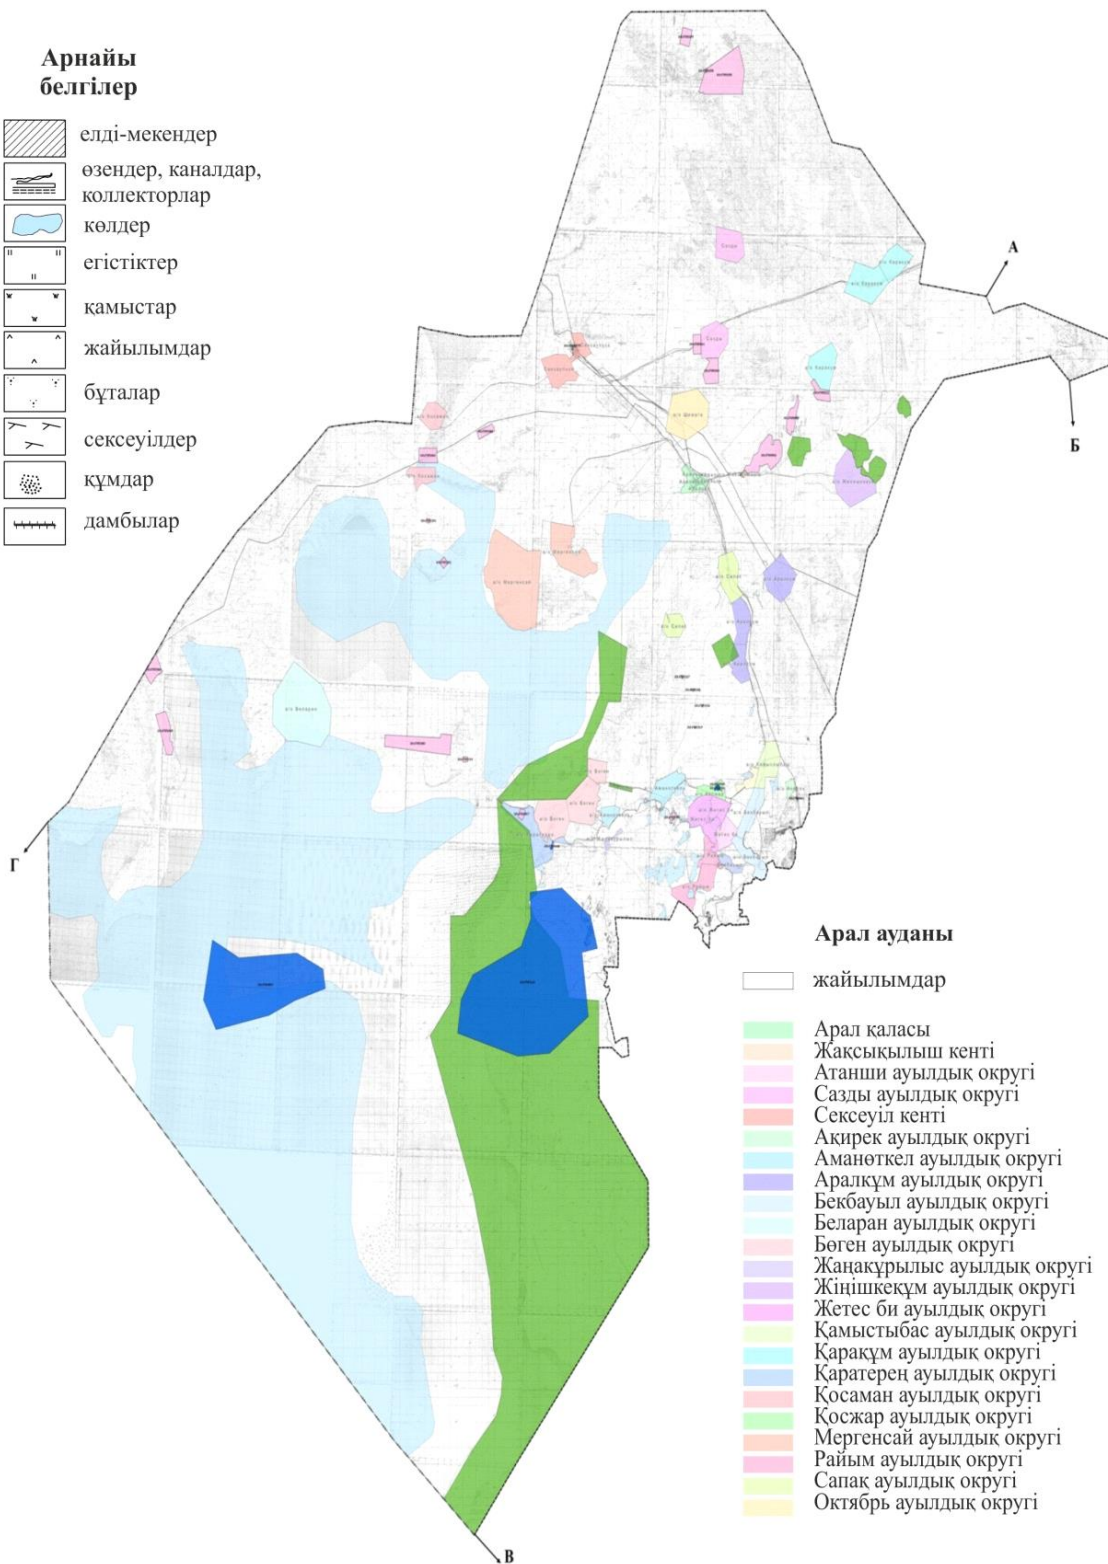

Арнайы белгілер

- елді-мекендер
- өзендер, каналдар, коллекторлар
- көлдер
- егістіктер
- камыстар
- жайылымдар
- бұталар
- сексеуілдер
- құмдар
- дамбылар

Арал ауданы

- жайылымдар
- Арал қаласы
- Жаксықылыш кенті
- Атанши ауылдық округі
- Сазды ауылдық округі
- Сексеуіл кенті
- Ақирек ауылдық округі
- Аманөткел ауылдық округі
- Аралқұм ауылдық округі
- Бекбауыл ауылдық округі
- Беларан ауылдық округі
- Бөген ауылдық округі
- Жаңақұрылыс ауылдық округі
- Жіңішкекүм ауылдық округі
- Жетес би ауылдық округі
- Қамыстыбас ауылдық округі
- Қаракүм ауылдық округі
- Қаратөрең ауылдық округі
- Қосаман ауылдық округі
- Қосжар ауылдық округі
- Мергенсай ауылдық округі
- Райым ауылдық округі
- Сапақ ауылдық округі
- Октябрь ауылдық округі