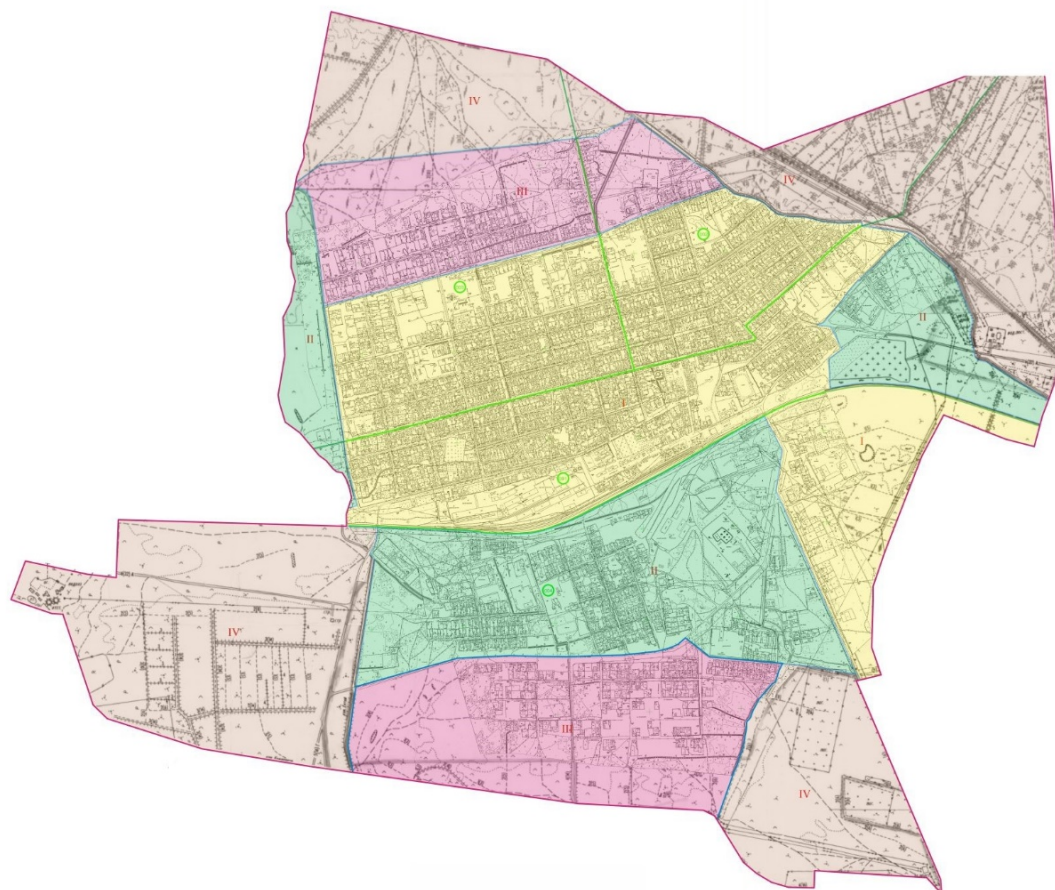

Жалағаш кентінің жерлерін аймақтарға бөлу жобасы (схемасы)

ШАРТТЫ БЕЛГІЛЕР

	Жалағаш кентінің шекарасы
	аймақ шекарасы
	кадастрлық квартал шекарасы
	кадастрлық квартал нөмірі
	аймақ нөмірі

АЙМАҚТАР СИПАТТАМАСЫ

№	Түсі	Түзету коэффициенттері
I		2.0
II		1.5
III		1.0
IV		0.7

МАСШТАБ 1:5 000