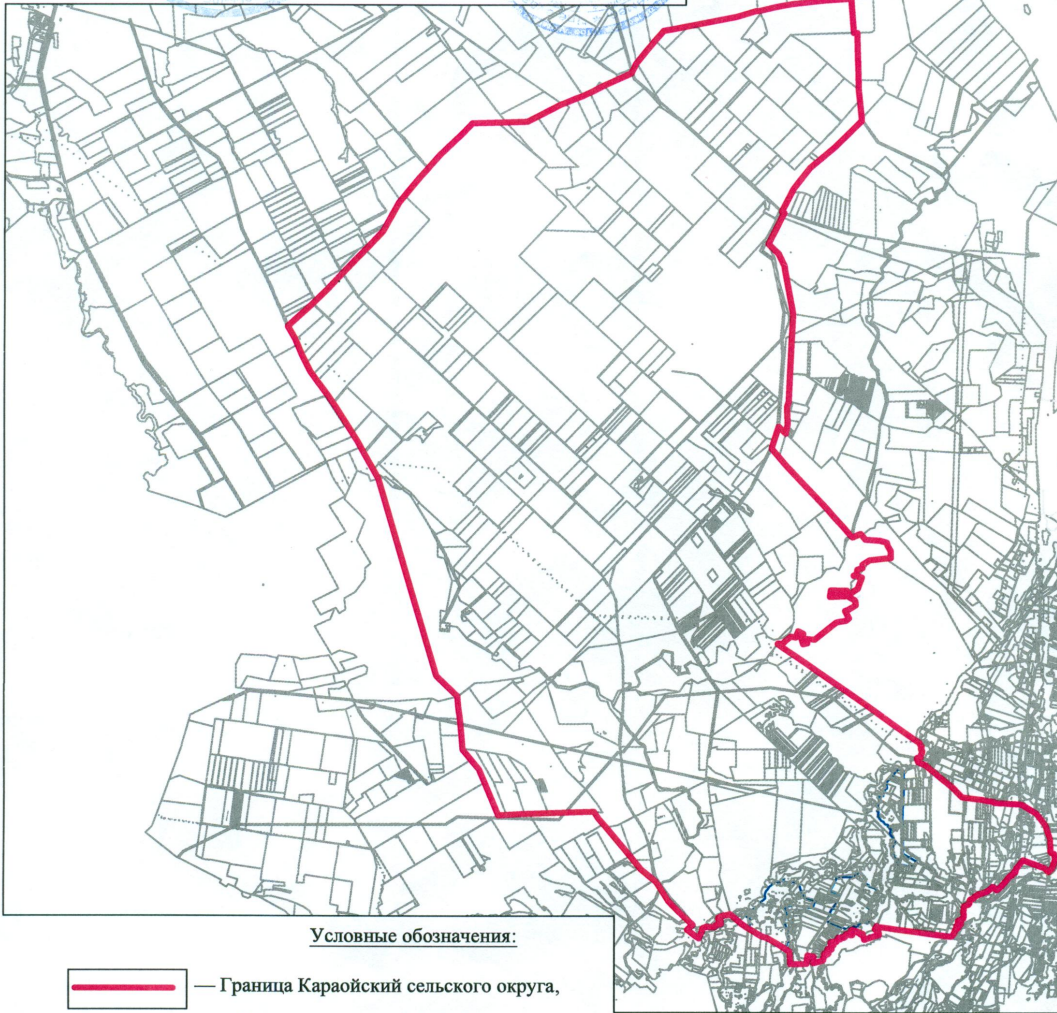

Схематическая карта границ
Караойского сельского округа
Илийского района Алматинской области

Согласовано:

1. Аким Илийского района К. У. Мелеуов
2. Секретарь Илийского районного маслихата Р. М. Абилова
3. Руководитель государственного учреждения
  "Отдел земельных отношений Илийского района" А. О. Ногайбаев
4. Руководитель государственного учреждения
  "Отдел архитектуры и градостроительства Илийского района" Р. Т. Каипов
5. Аким Караойского сельского округа Д. К. Казербайев