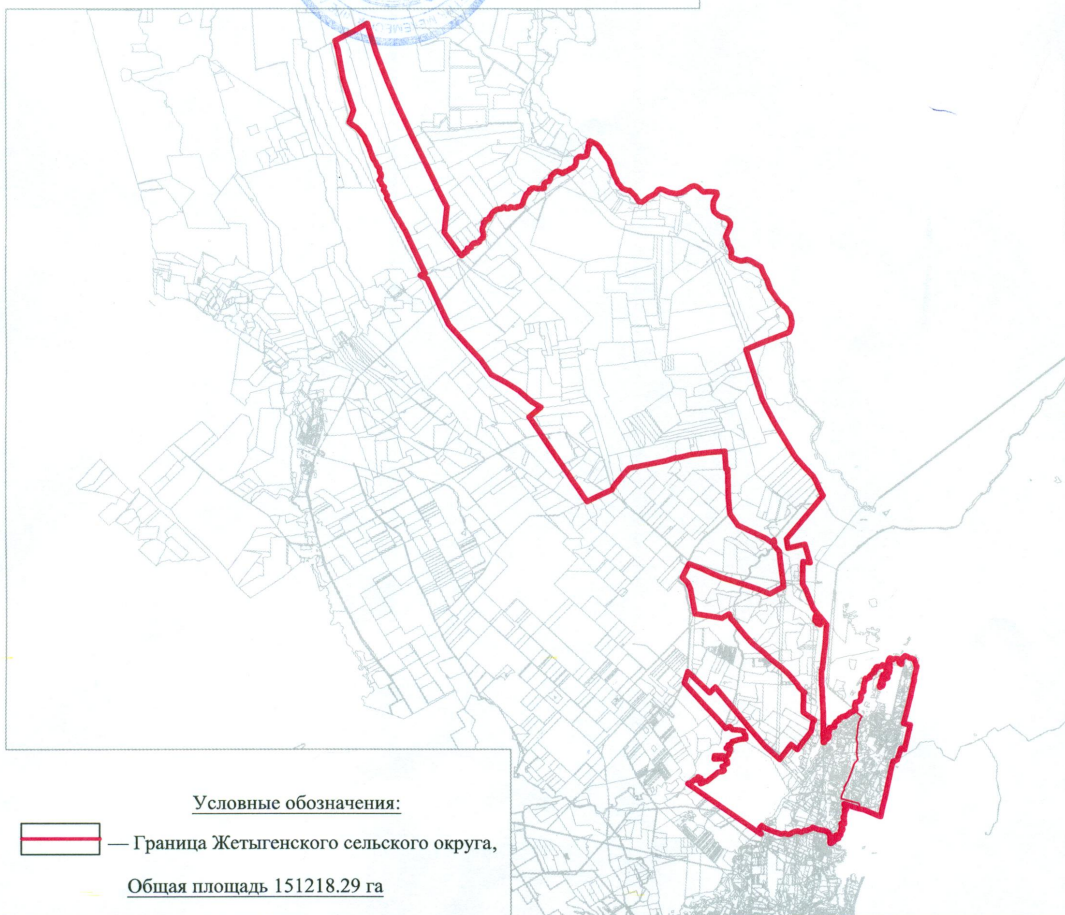

Схематическая карта границ
Жетыгенского сельского округа
Илийского района Алматинской области

Согласовано:

1. Аким Илийского района Мелеуов К.У.
2. Секретарь маслихата Илийского района Абилова Р.М.
3. Руководитель государственного учреждения
  "Отдел земельных отношений Илийского района" Ногайбаев А.О.
2. Руководитель государственного учреждения
  "Отдел архитектуры и градостроительства Илийского района" Каипов Р.Т.
3. Аким Жетыгенского сельского округа Абилев Н.А.