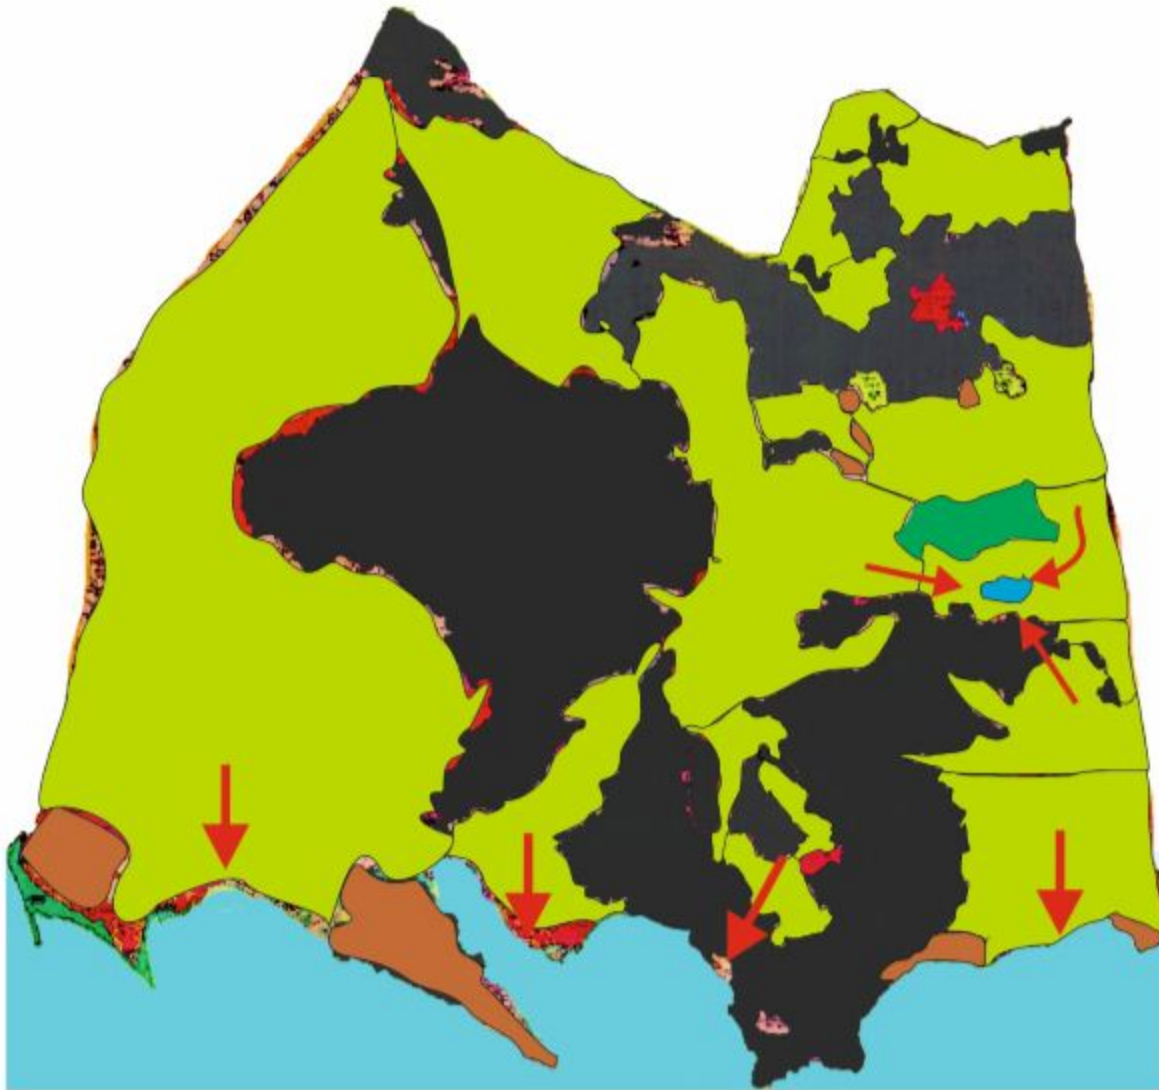

-  - Жайылымдардың шекаралары
-  - Суару орны
-  - Суару орнына шығу

Балқаш қаласы әкімдігінің
2018 жылғы "02" сәуірдегі
№ 13/01 қаулысына
2 қосымша

Гүлшат кентінің жайылым айналымдарының схемасы

-  - Жайылымдардың шекаралары
-  - Суару орны
-  - Суару орнына шығу

Балқаш қаласы әкімдігінің
2018 жылғы "02" сәуірдегі
№ 13/01 қаулысына
3 қосымша

Саяқ кентінің жайылым айналымдарының схемасы

-  - Жайылымдардың шекаралары
-  - Суару орны
-  - Суару орнына шығу