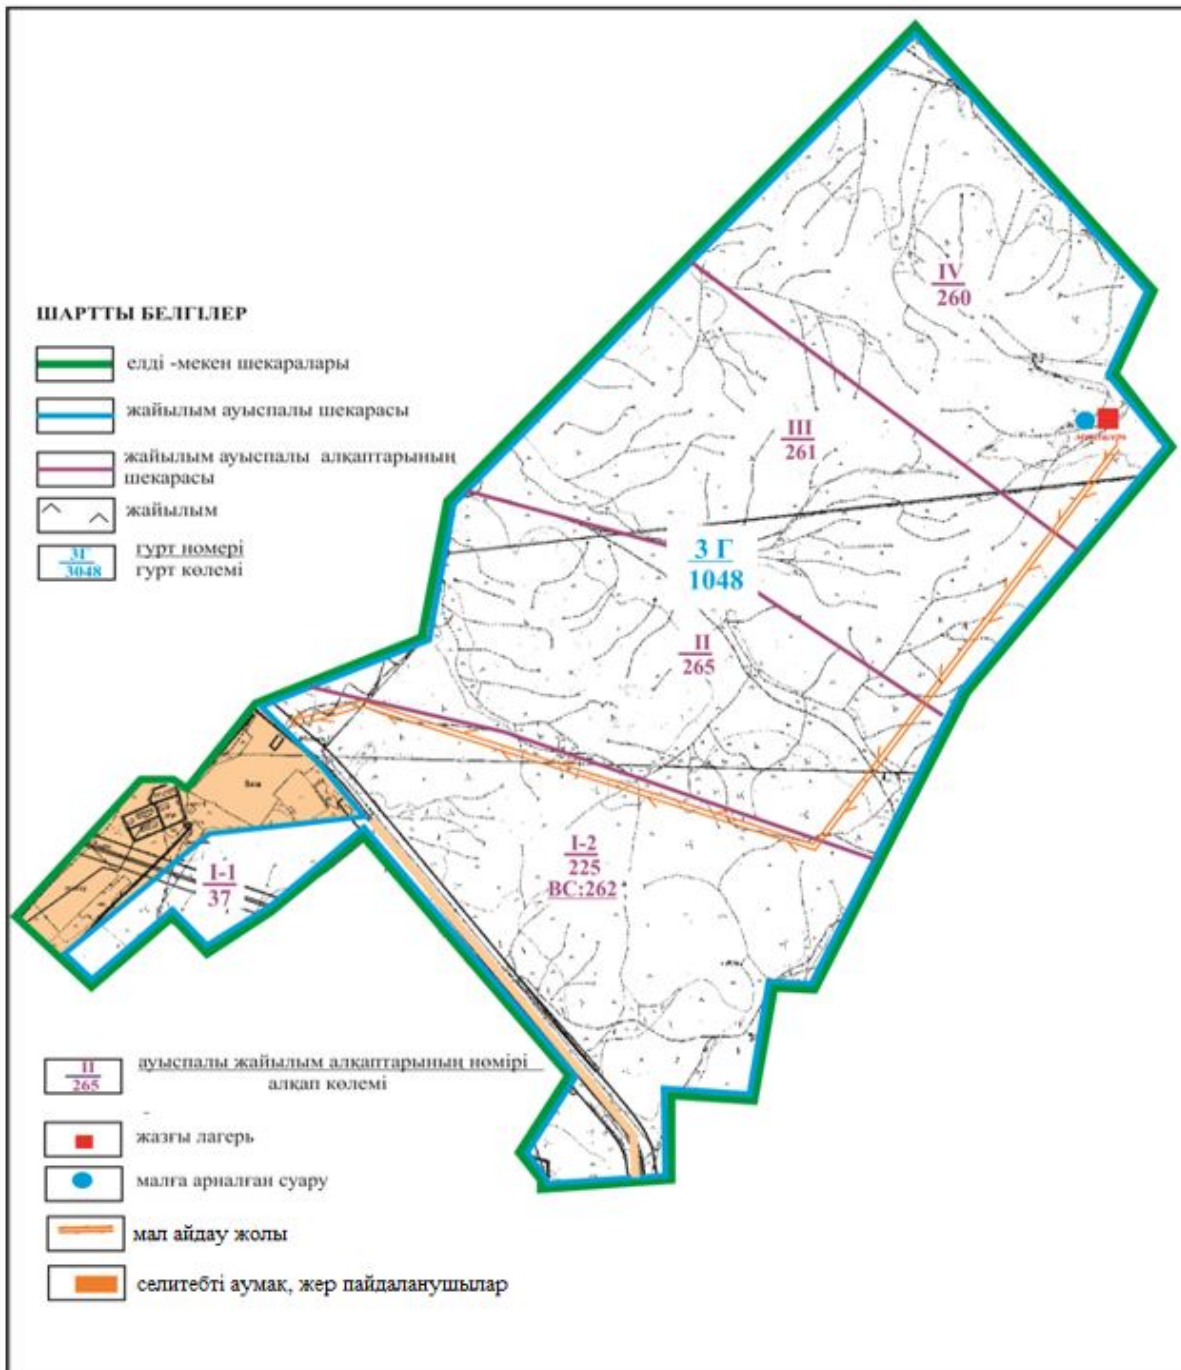

Абай ауданының Құлаайғыр ауылдық округі Ялта ауылы шекарасындағы жайылым пайдаланушылардың су көздеріне қол жеткізу схемасы