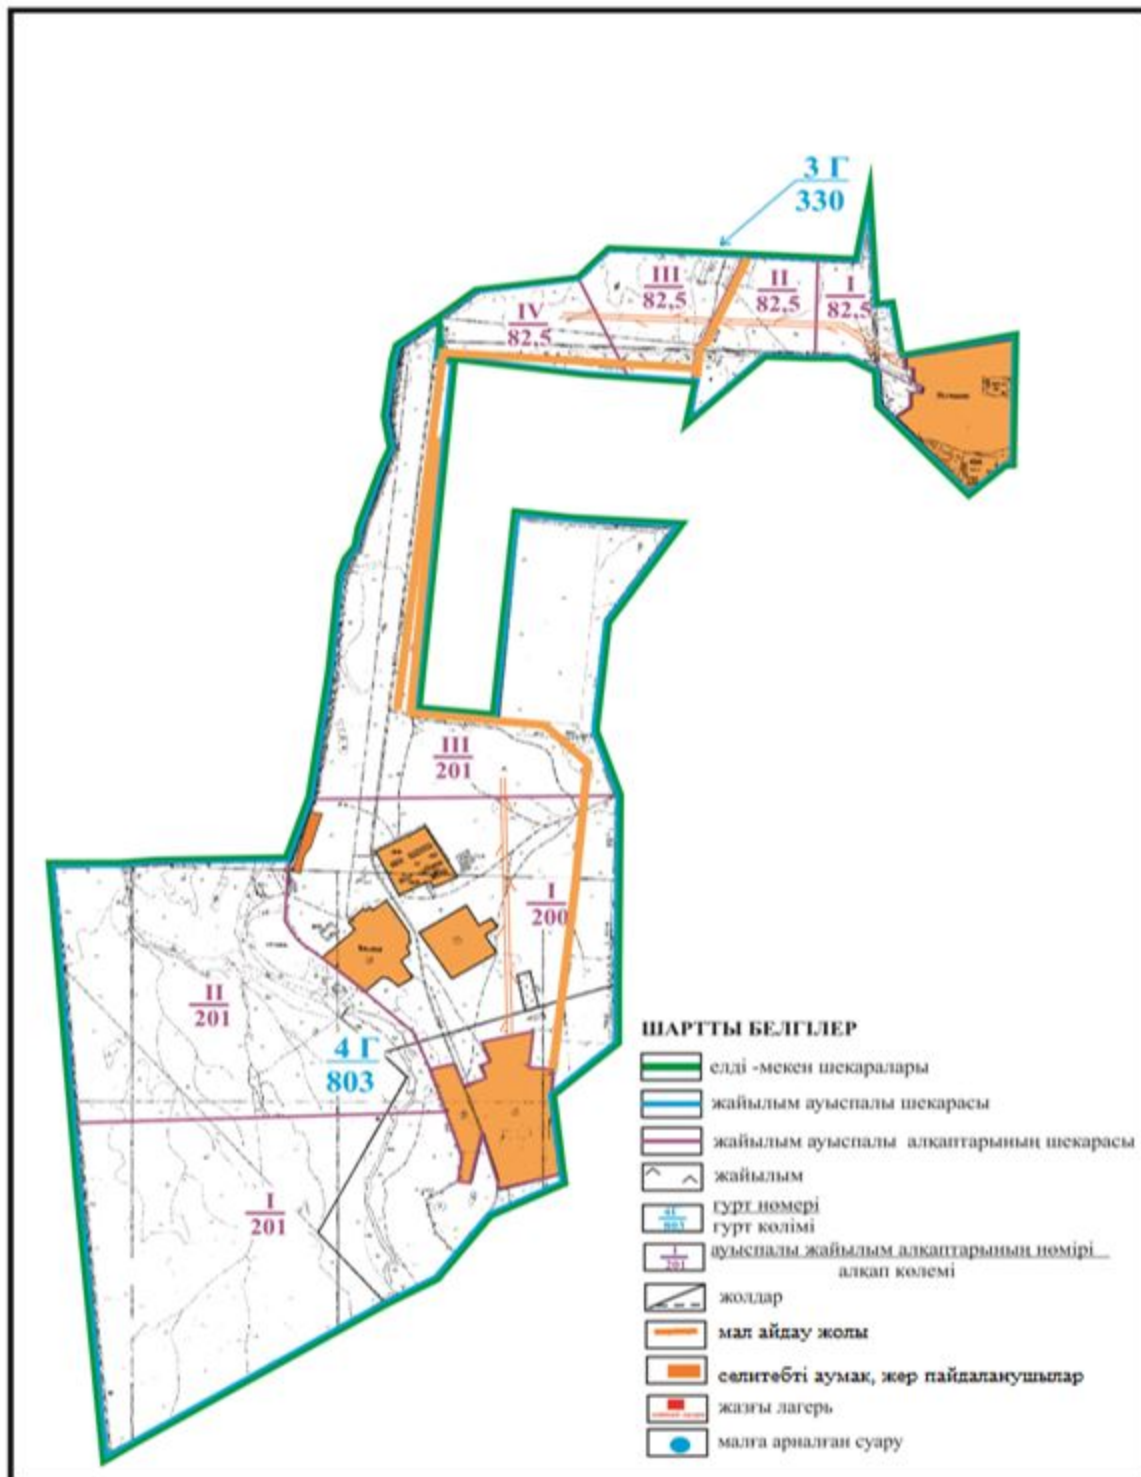

Абай ауданы бойынша
2018-2019 жылдарға арналған
Жайылымдарды басқару және
оларды пайдалану жөніндегі жоспарға
139- қосымша