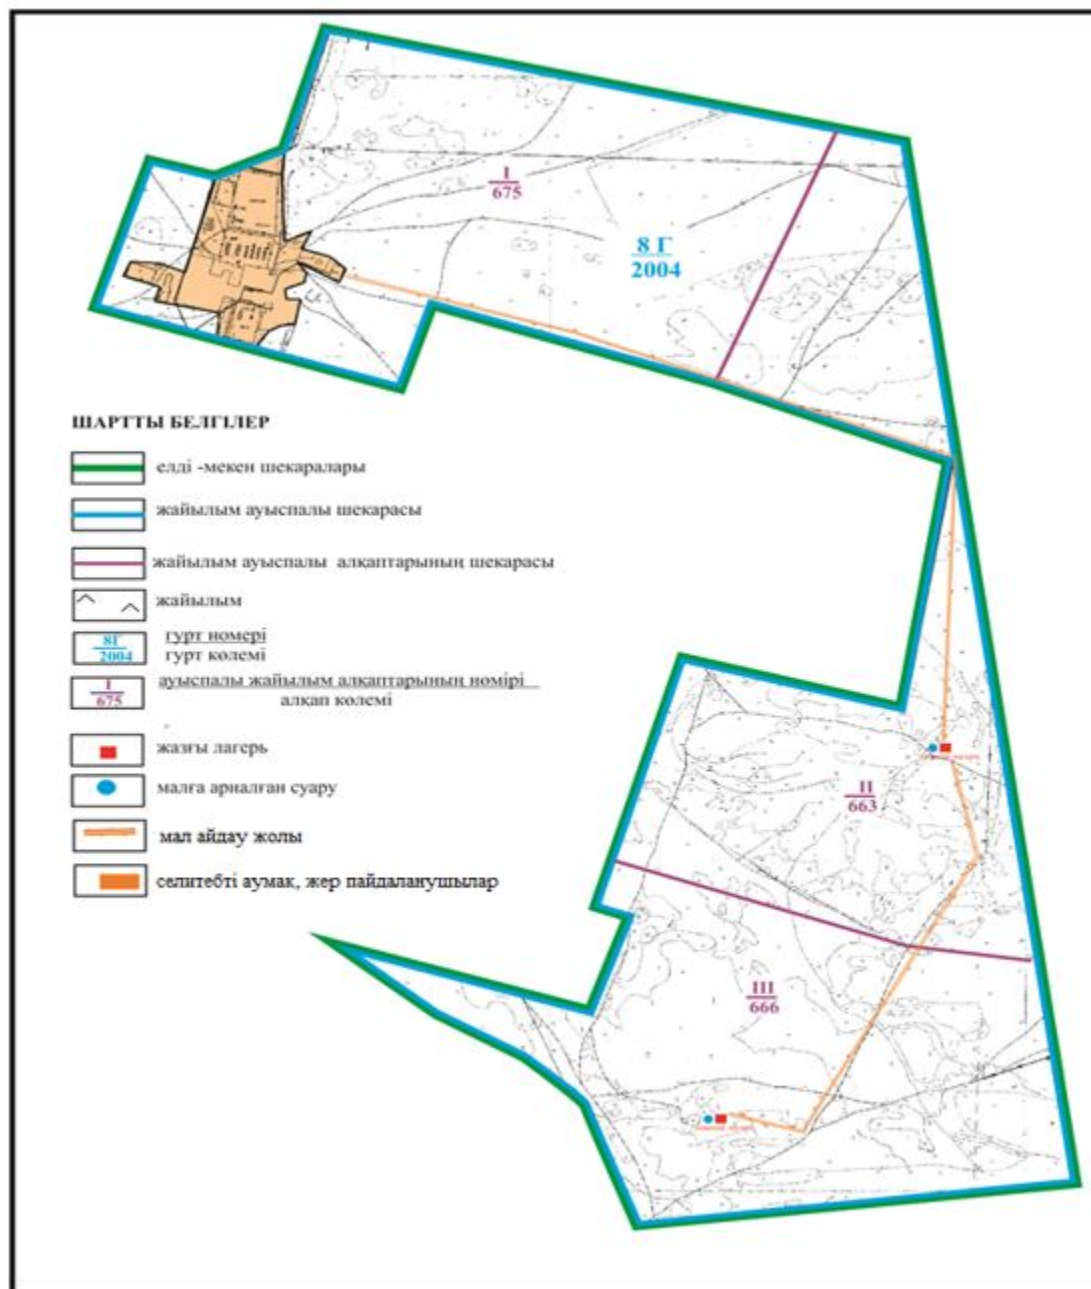

Абай ауданының Ильичевский ауылдық округі Жон ауылы шекарасындағы ауыл шаруашылығы мал басын орналастыру үшін жайылымдарды қайта болу схемасы (белдеу аралық учаскесі)

Абай ауданы бойынша
2018-2019 жылдарға арналған
Жайылымдарды басқару және
оларды пайдалану жөніндегі жоспарға
25 - қосымша