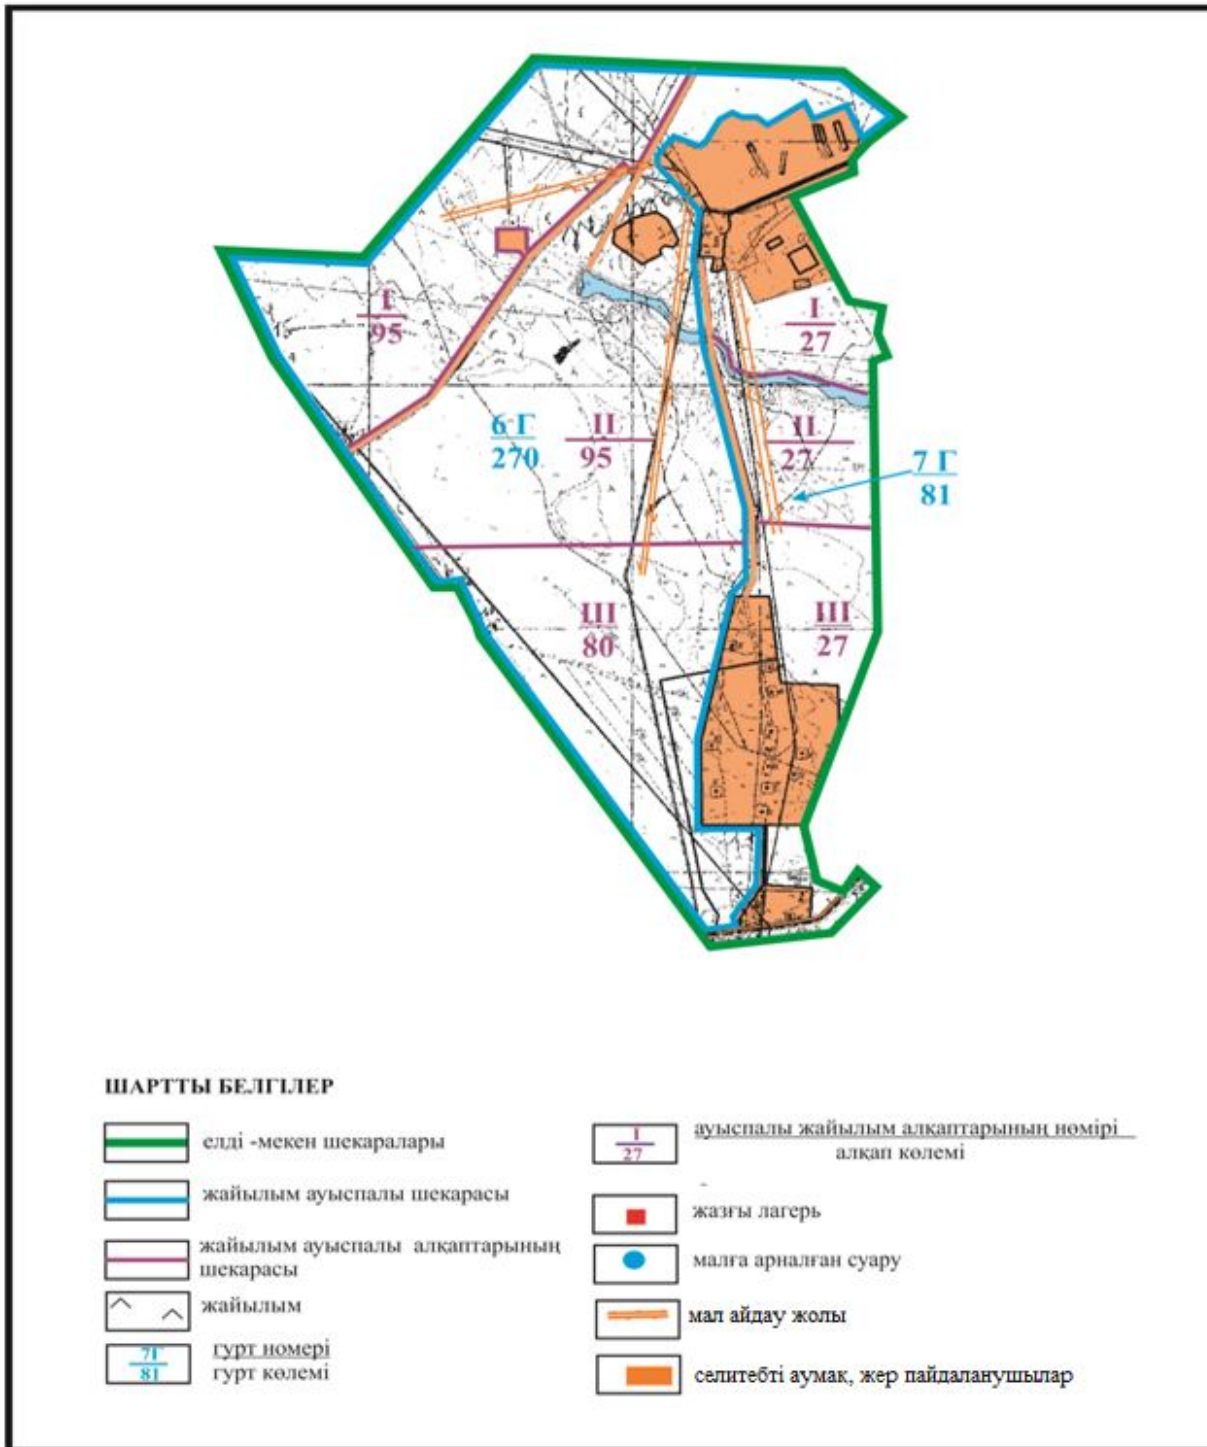

**Абай ауданының Көксу ауылдық округі Жартас ауылы шекарасындағы
жайылымдардың сыртқы және ішкі шекаралары мен алаңдары, жайылымдық
инфрақұрылым объектілерінің схемасы**