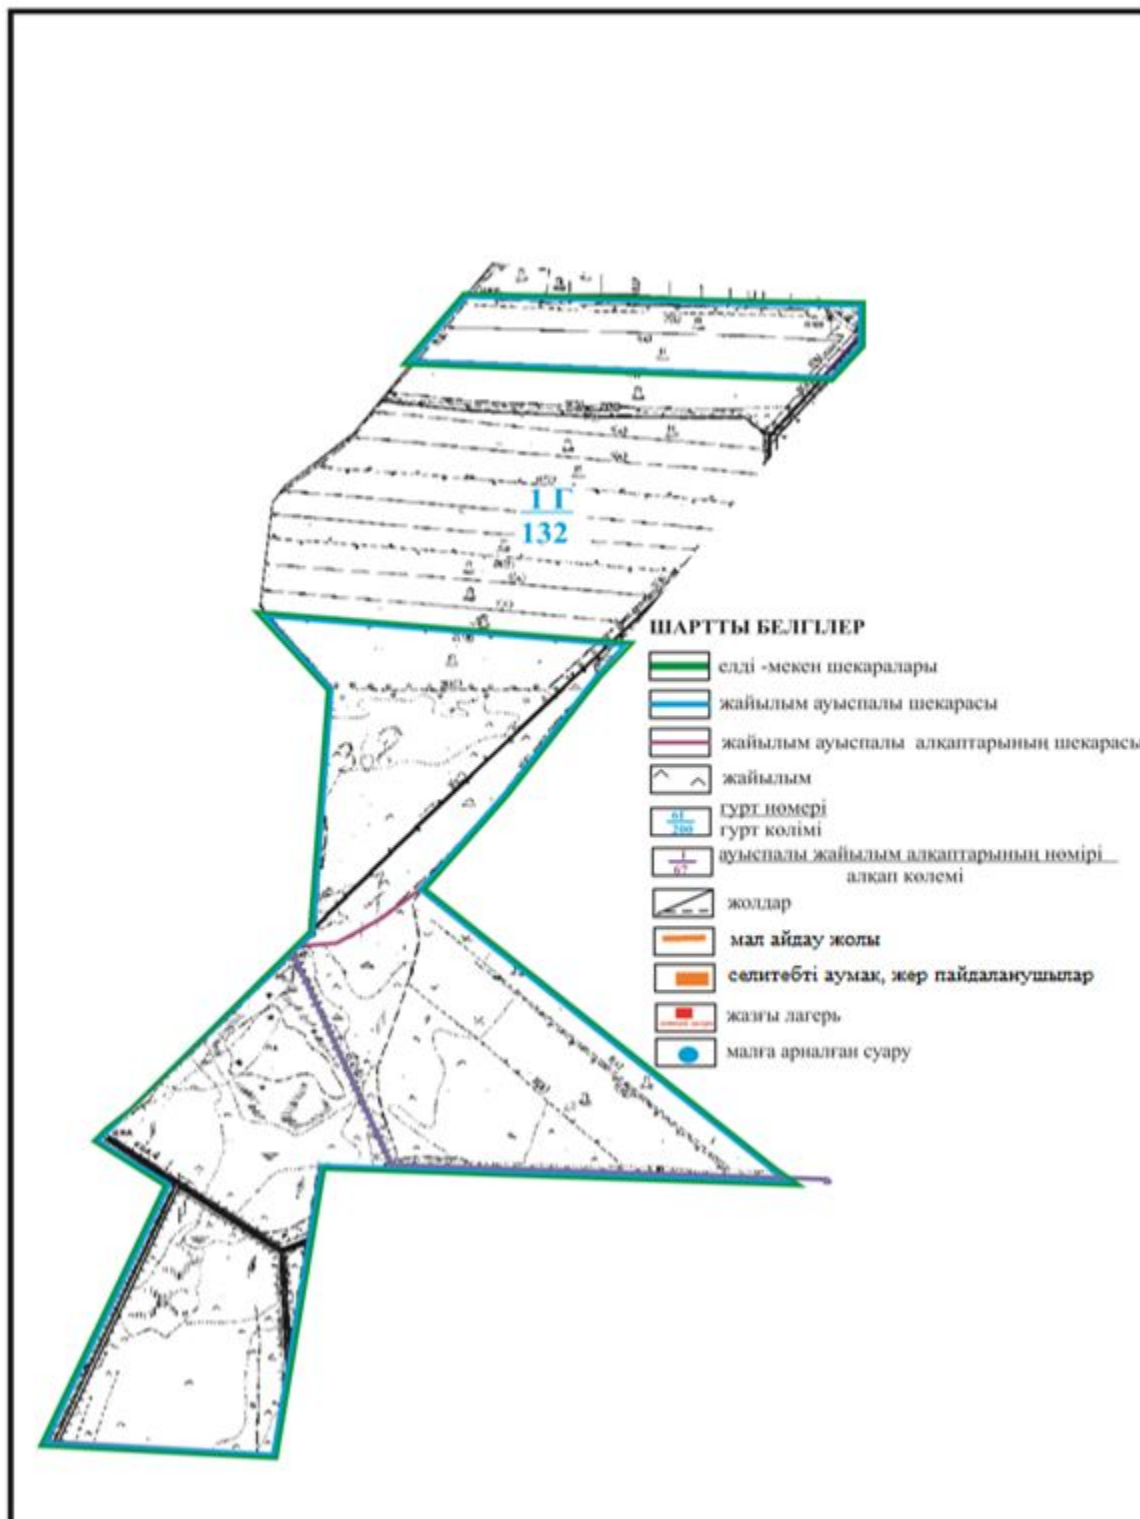

Абай ауданының Мичурин ауылдық округі Ягодное ауылы шекарасындағы жайылым пайдаланушылардың су көздеріне кол жеткізу схемасы (1, 2 учаскелері)