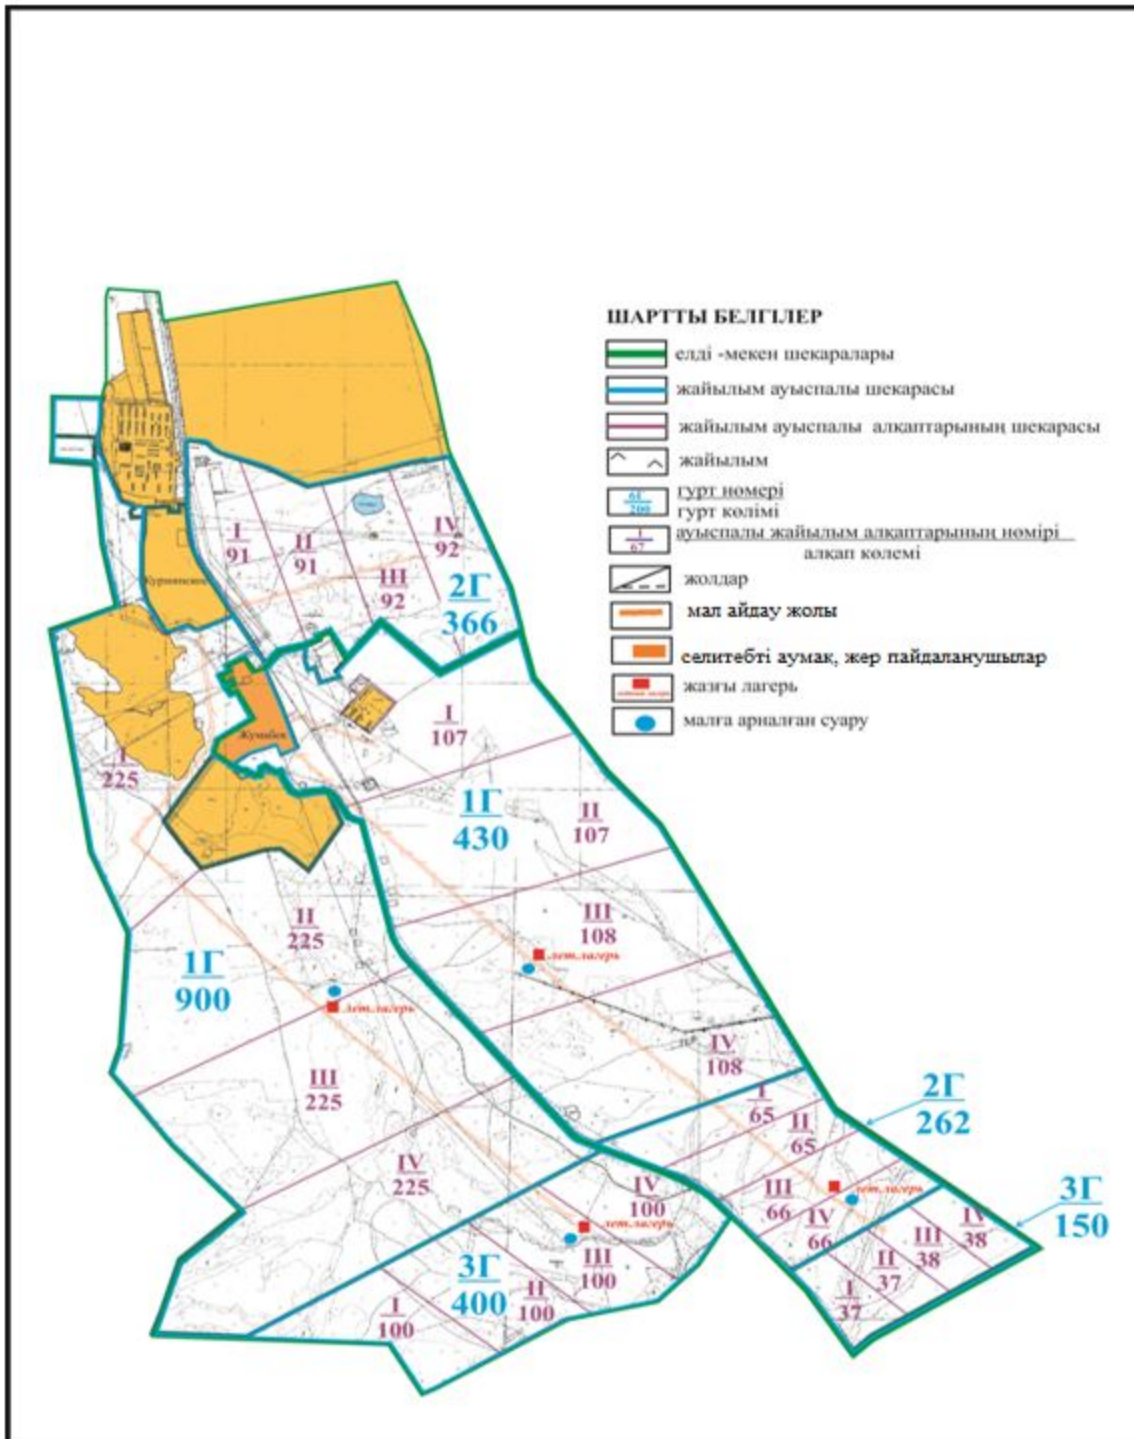

Абай ауданының Курмин ауылдық округі Курма, Жумабек ауылдар шекарасындағы жайылым пайдаланушылардың су көздеріне қол жеткізу схемасы