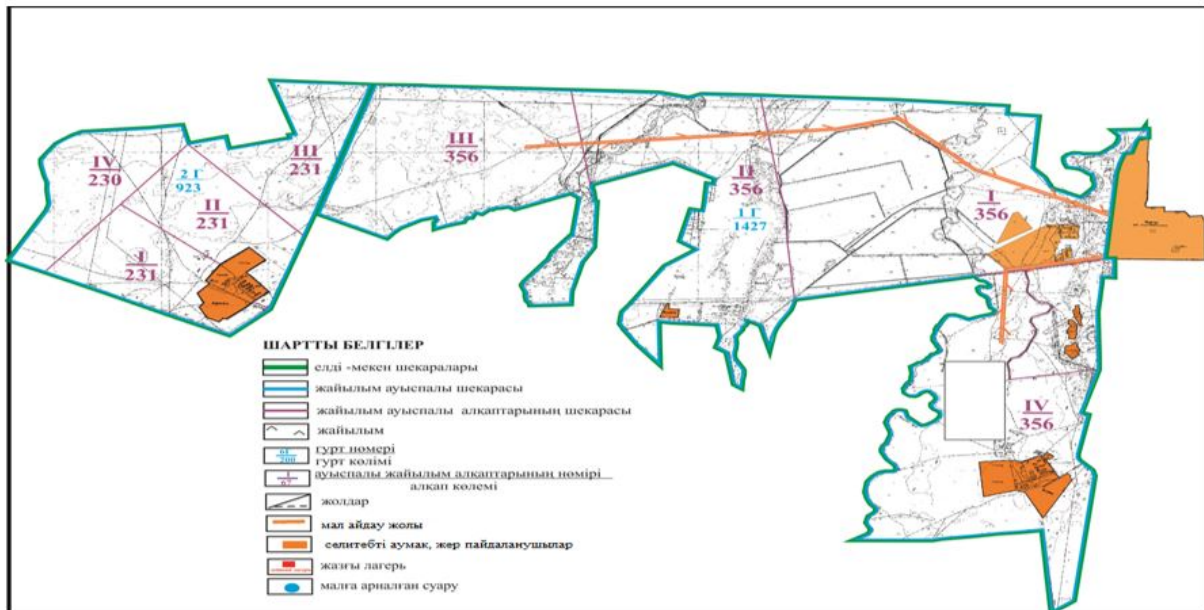

Абай ауданы бойынша
2018-2019 жылдарға арналған
Жайылымдарды басқару және
оларды пайдалану жөніндегі жоспарға
132- қосымша