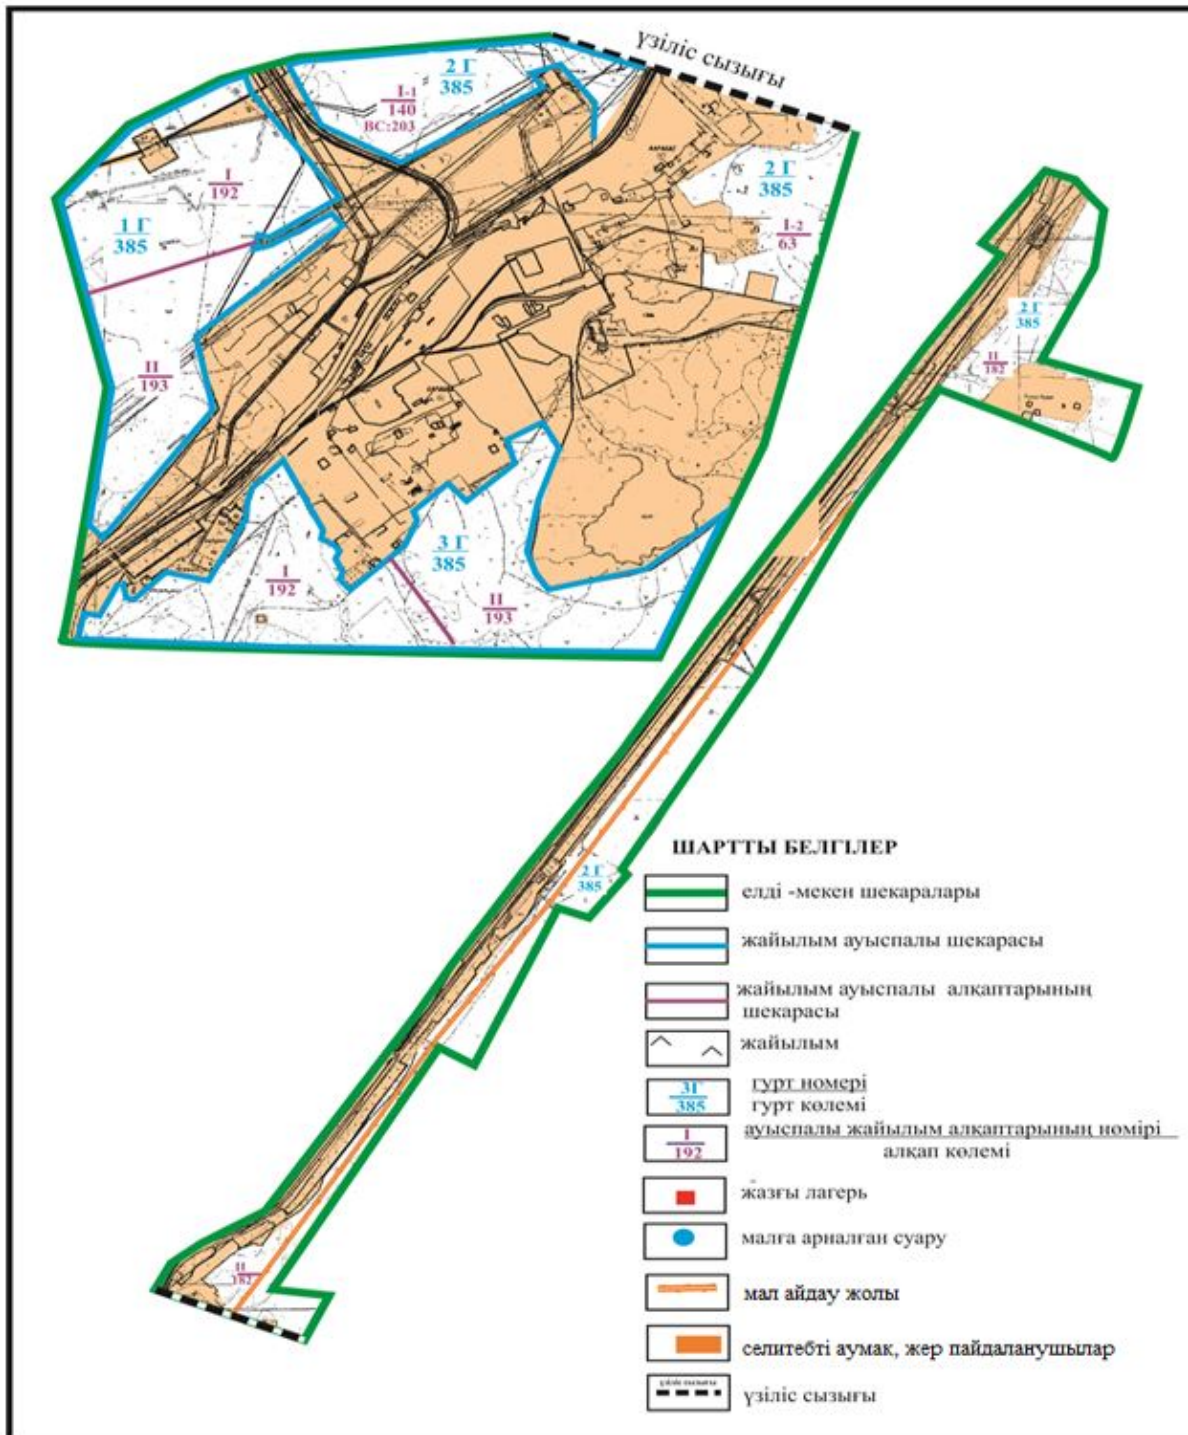

Абай ауданының Қарабас кенті шекарасындағы жайылым пайдаланушылардың су көздеріне қол жеткізу схемасы