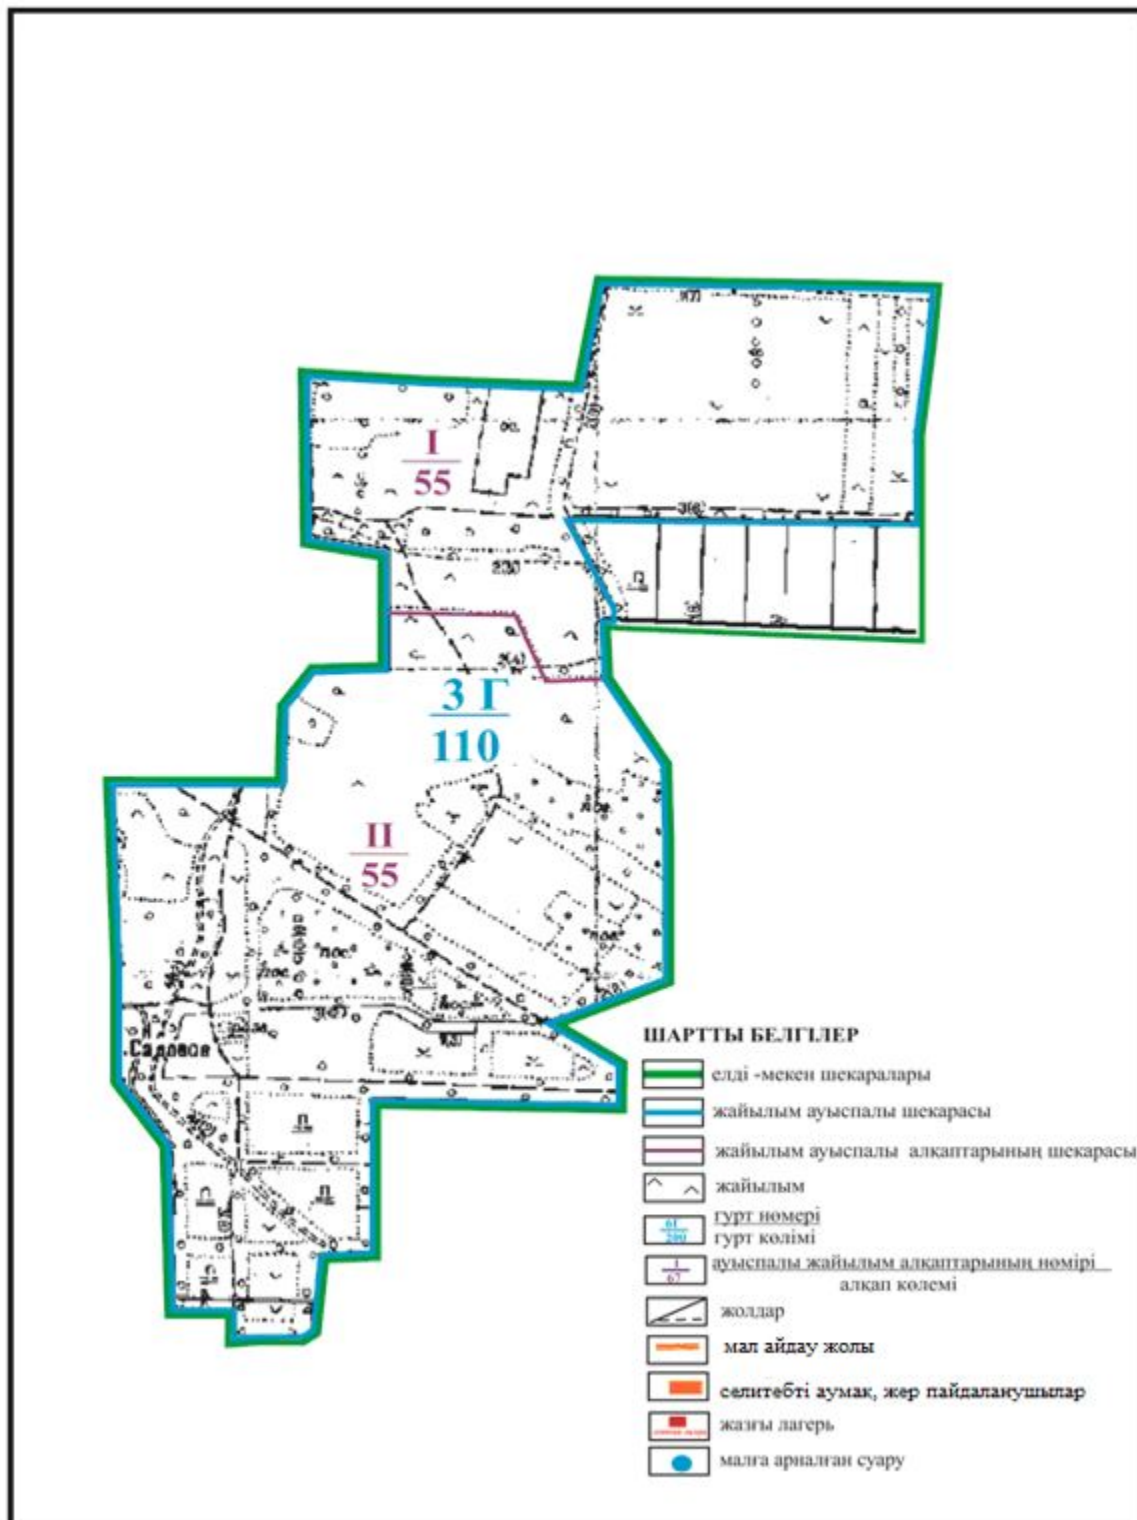

Абай ауданының Мичурин ауылдық округі Садовое ауылы шекарасындағы жайылым айналымдарының орналасу схемасы

Абай ауданы бойынша
2018-2019 жылдарға арналған
Жайылымдарды басқару және