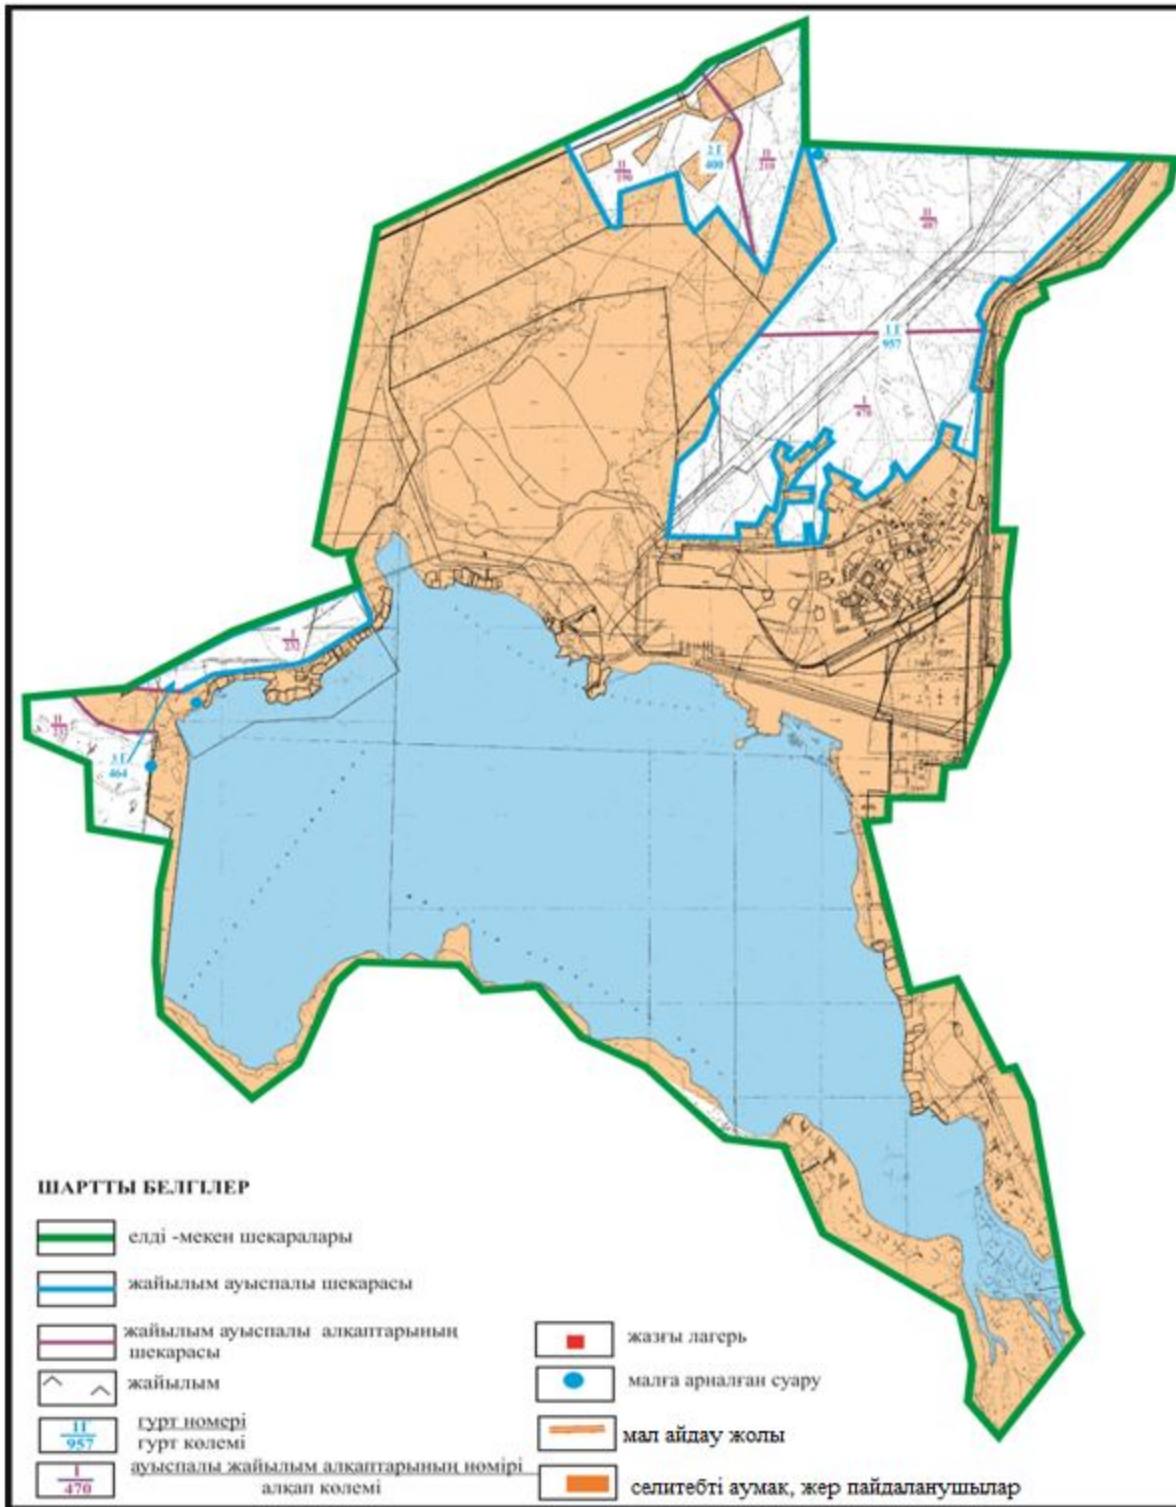

Абай ауданы бойынша
2018-2019 жылдарға арналған
Жайылымдарды басқару және
оларды пайдалану жөніндегі жоспарға
32 - қосымша