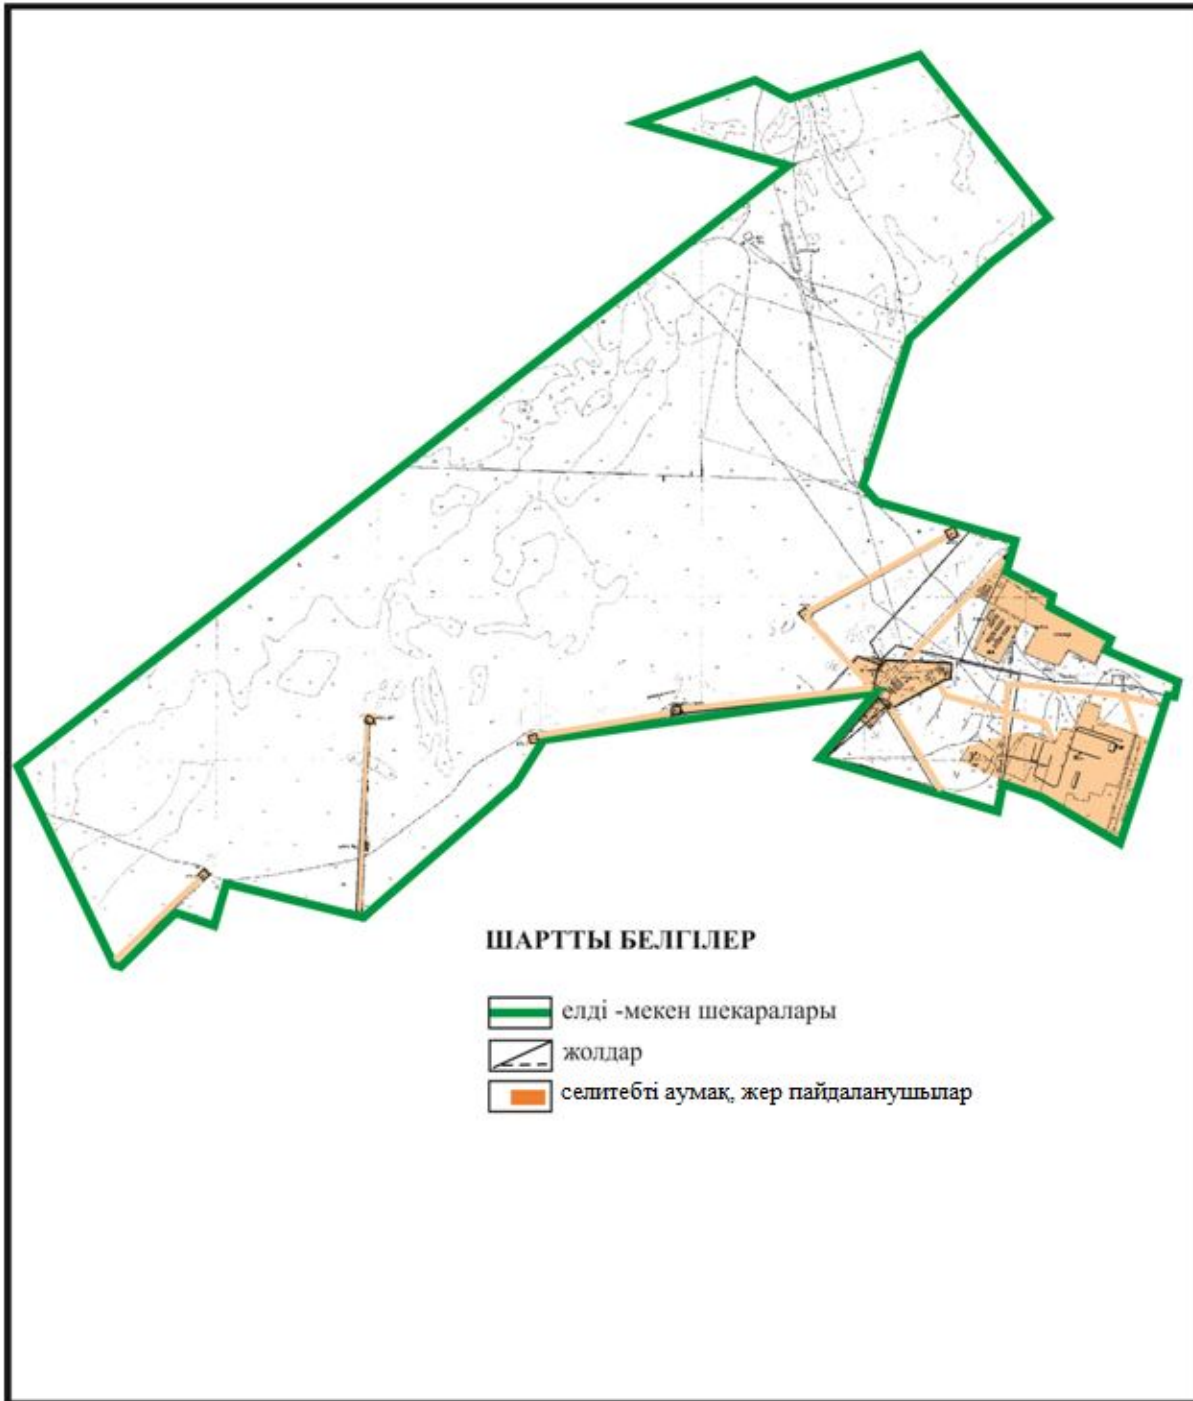

Абай ауданының Ильичевский ауылдық округі Жон ауылы аумағында жер учаскелерінің меншік иелері және жер пайдаланушылар жайылымдардың орналасу схемасы (негізгі учаскесі)