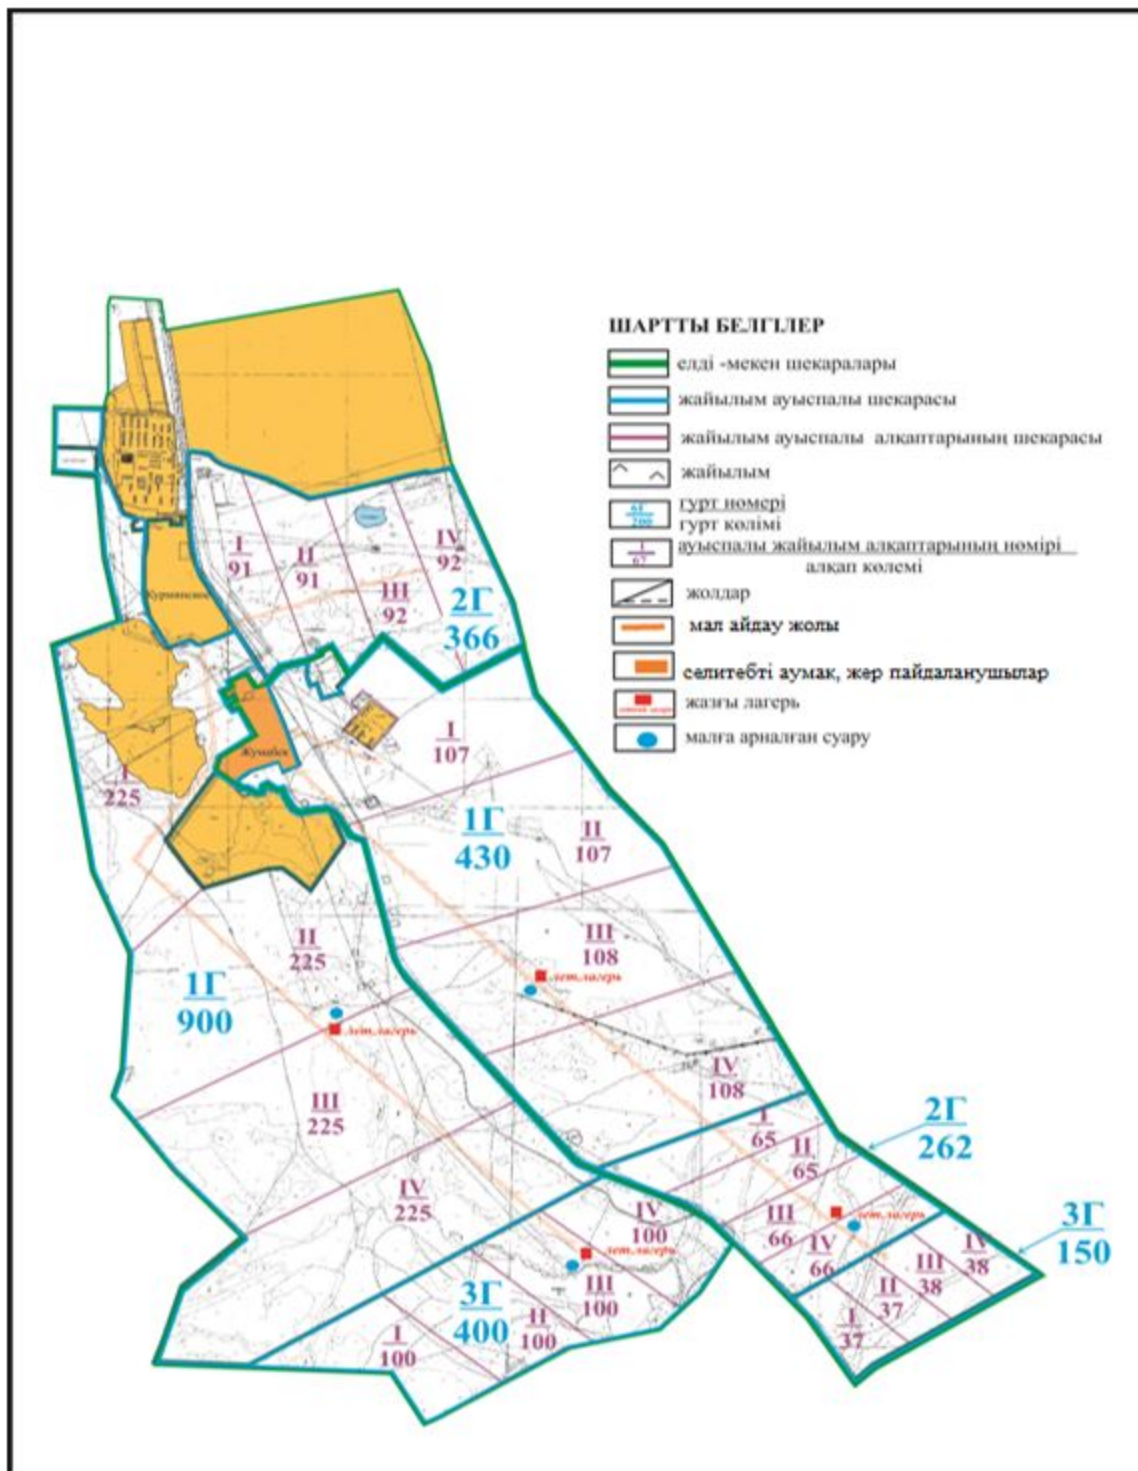

Абай ауданы бойынша
2018-2019 жылдарға арналған
Жайылымдарды басқару және
оларды пайдалану жөніндегі жоспарға
72 - қосымша