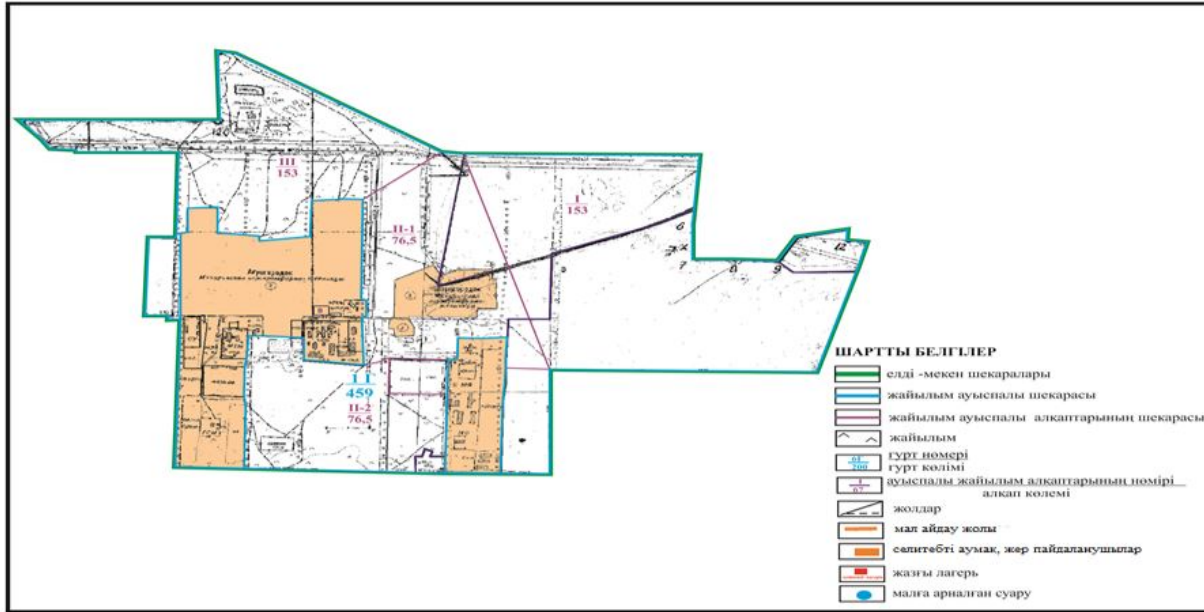

Абай ауданының Мичурин ауылдық округі Агрогородок ауылы шекарасындағы ауыл шаруашылығы мал басын орналастыру үшін жайылымдарды қайта болу схемасы (негізгі учаскесі)

Абай ауданы бойынша
2018-2019 жылдарға арналған
Жайылымдарды басқару және
оларды пайдалану жөніндегі жоспарға
95 - қосымша

Абай ауданының Мичурин ауылдық округі Агрогородок ауылы аумағында жер учаскелерінің меншік иелері және жер пайдаланушылар жайылымдардың орналасу схемасы