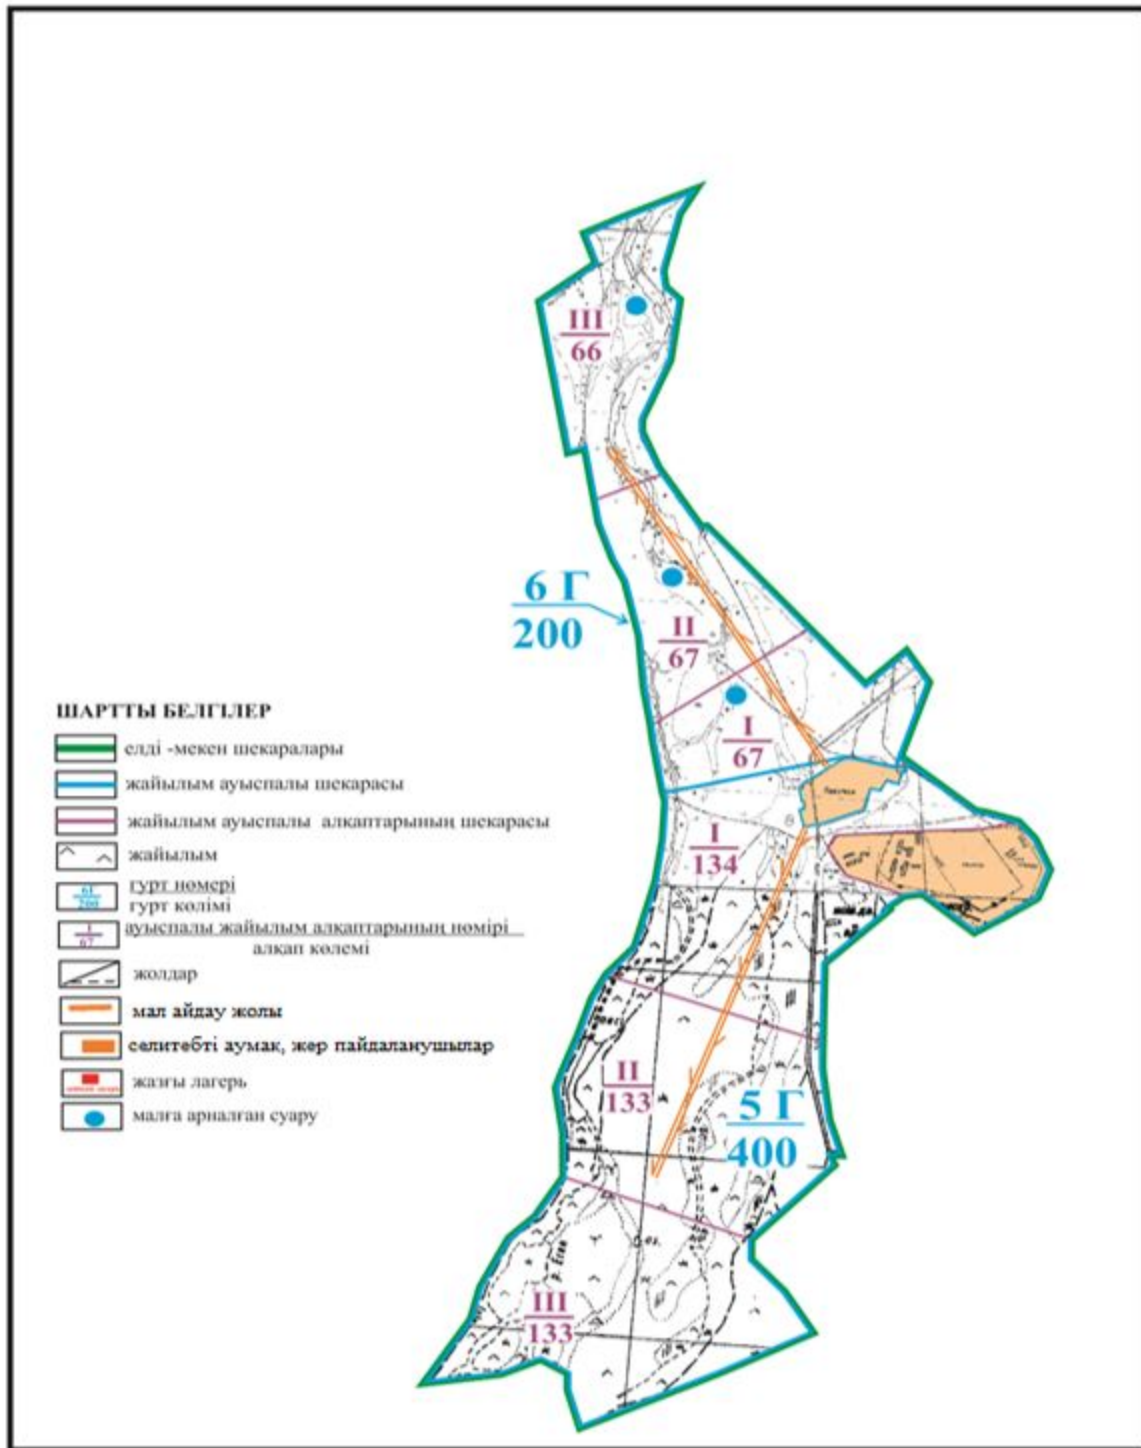

Абай ауданы бойынша
2018-2019 жылдарға арналған
Жайылымдарды басқару және
оларды пайдалану жөніндегі жоспарға
147- қосымша

Абай ауданының Есенгельді ауылдық округі Пахотное ауылы шекарасындағы жайылымдардың сыртқы және ішкі шекаралары мен алаңдары, жайылымдық инфрақұрылым объектілерінің схемасы (негізгі учаскесі)