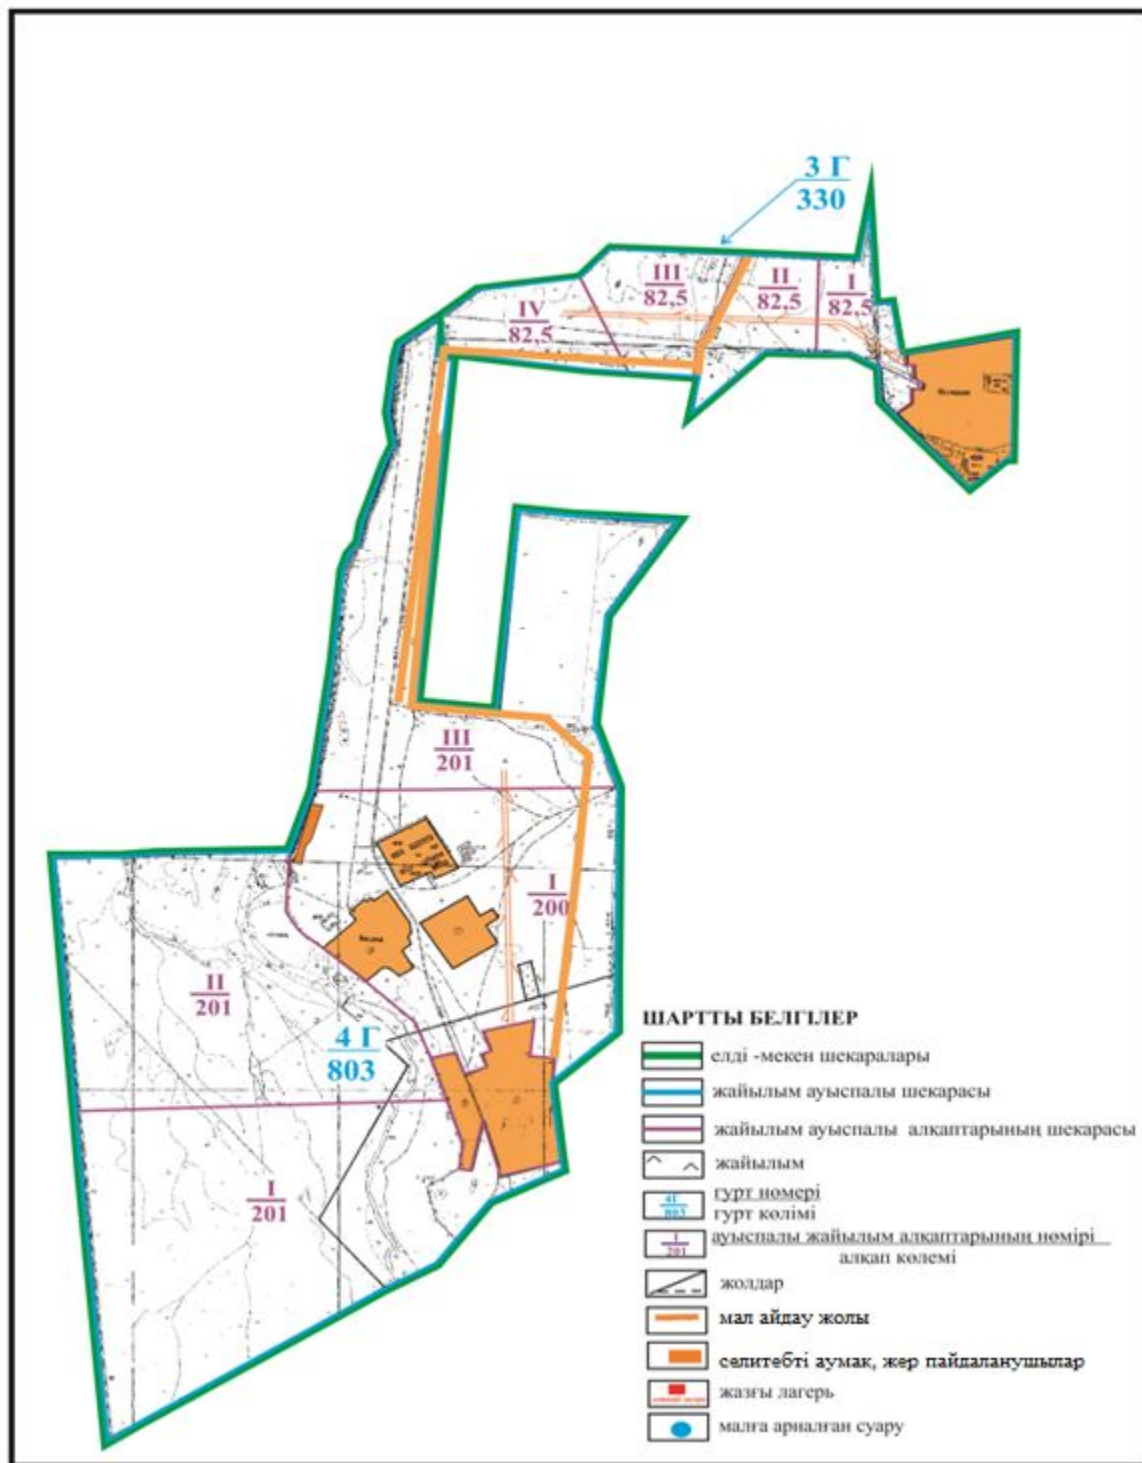

Абай ауданының Қарағанды ауылдық округі Восход, Поливное ауылдары шекарасындағы ауыл шаруашылығы мал басын орналастыру үшін жайылымдарды қайта болу схемасы

Абай ауданы бойынша
2018-2019 жылдарға арналған
Жайылымдарды басқару және