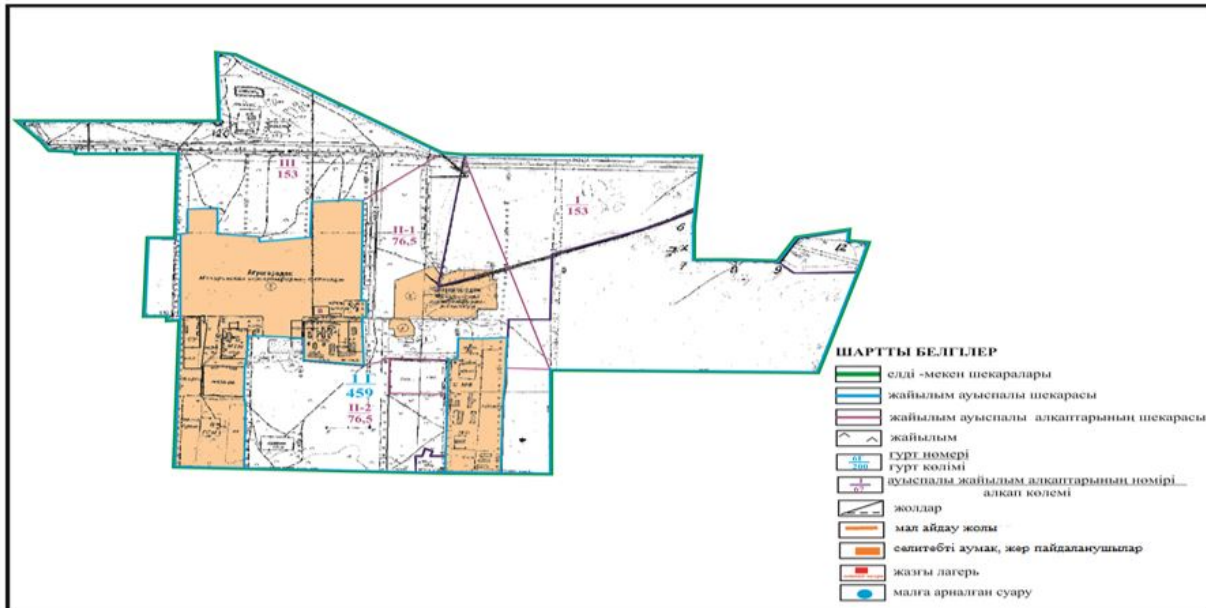

**Абай ауданының Мичурин ауылдық округі Агрогородок ауылы
шекарасындағы жайылым айналымдарының орналасу схемасы (негізгі учаскесі
)**

**Абай ауданының Мичурин ауылдық округі Агрогородок ауылы
шекарасындағы жайылымдардың сыртқы және ішкі шекаралары мен алаңдары,
жайылымдық инфрақұрылым объектілерінің схемасы (негізгі учаскесі)**