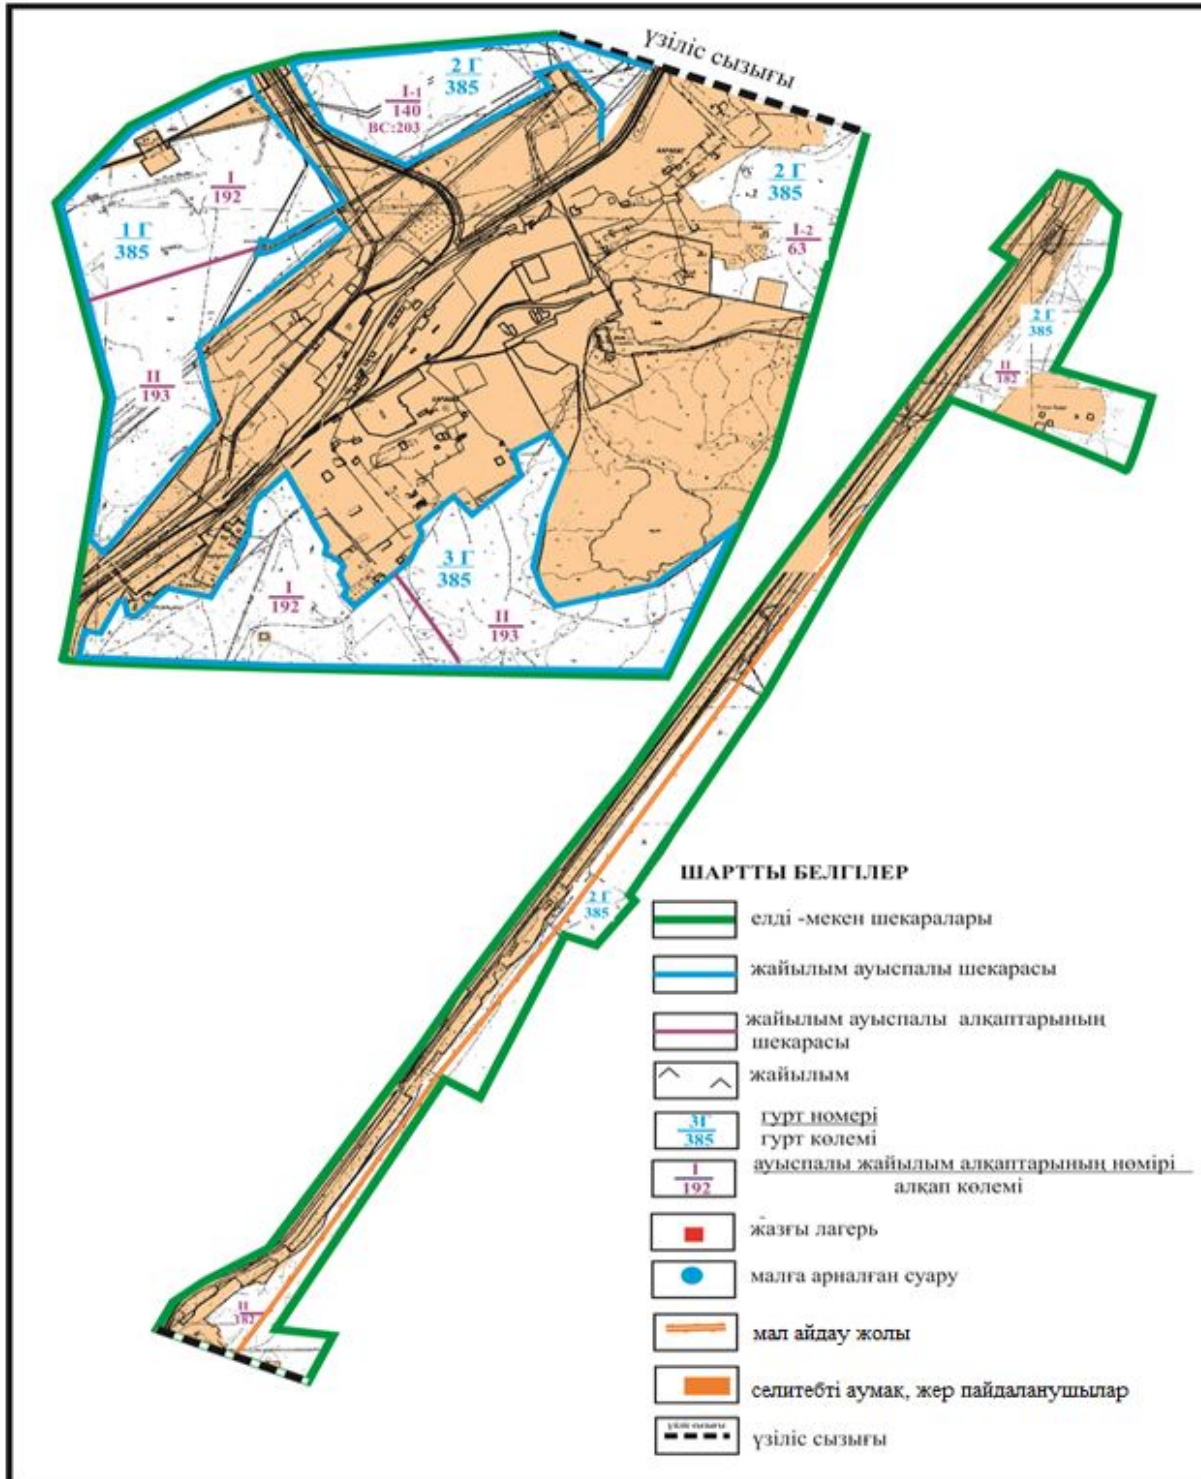

Абай ауданының Қарабас кенті шекарасындағы жайылымдардың сыртқы және ішкі шекаралары мен алаңдары, жайылымдық инфрақұрылым объектілерінің схемасы