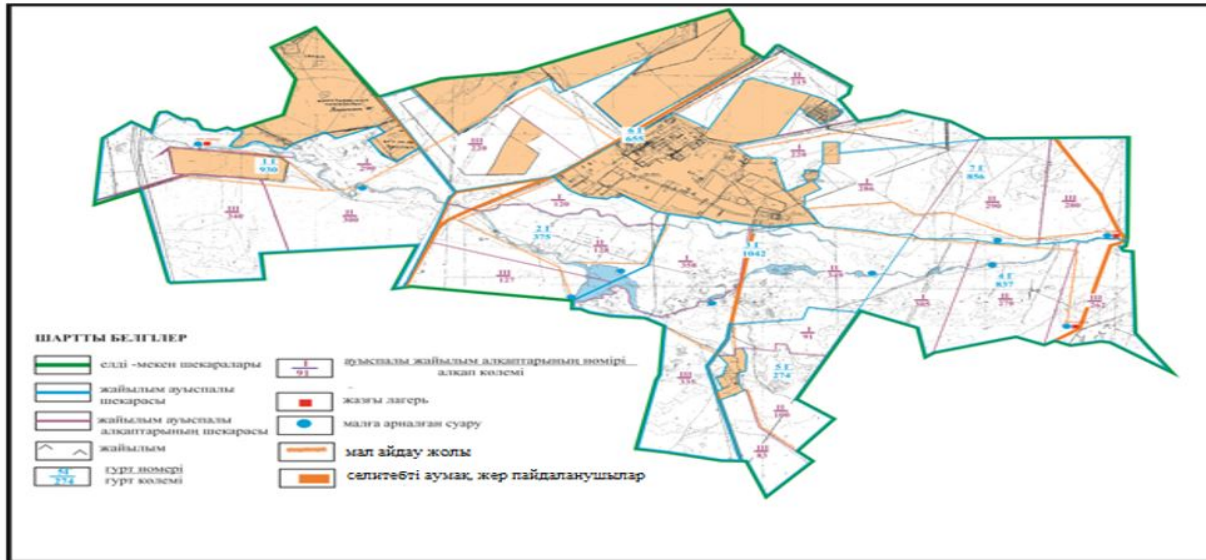

Абай ауданы бойынша
2018-2019 жылдарға арналған
Жайылымдарды басқару және
оларды пайдалану жөніндегі жоспарға
67 - қосымша