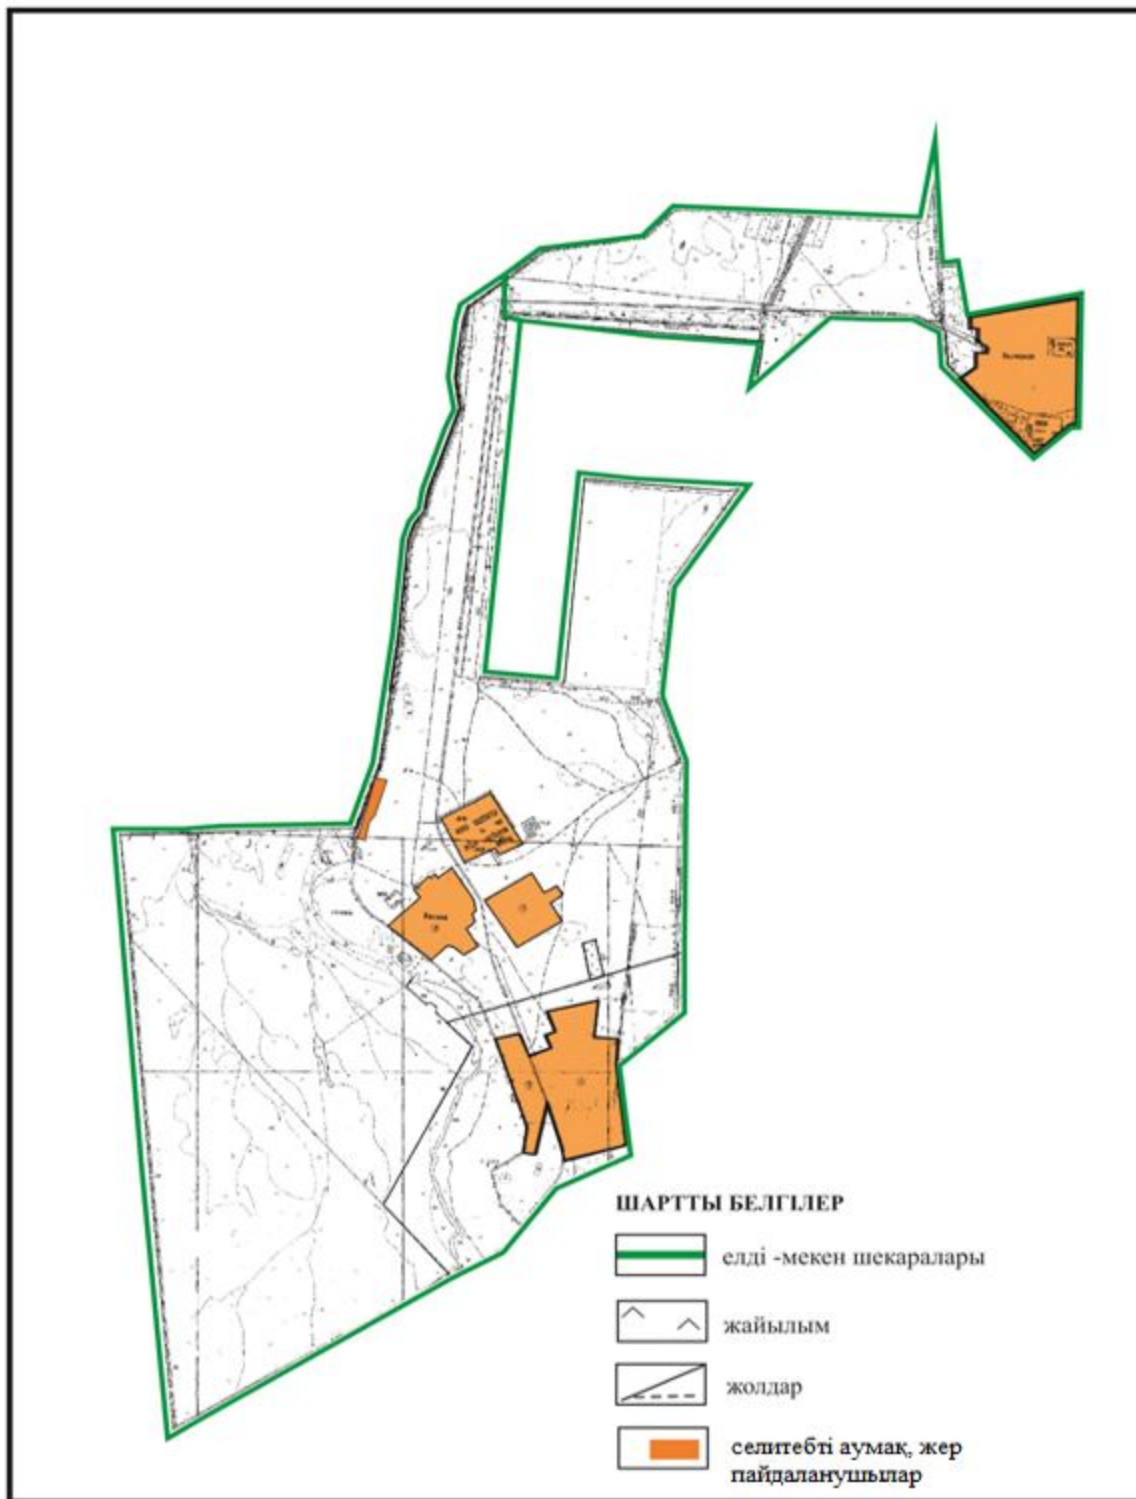

Абай ауданы бойынша
2018-2019 жылдарға арналған
Жайылымдарды басқару және
оларды пайдалану жөніндегі жоспарға
136- қосымша

Абай ауданының Қарағанды ауылдық округі Восход, Поливное ауылдары шекарасындағы жайылым айналымдарының орналасу схемасы