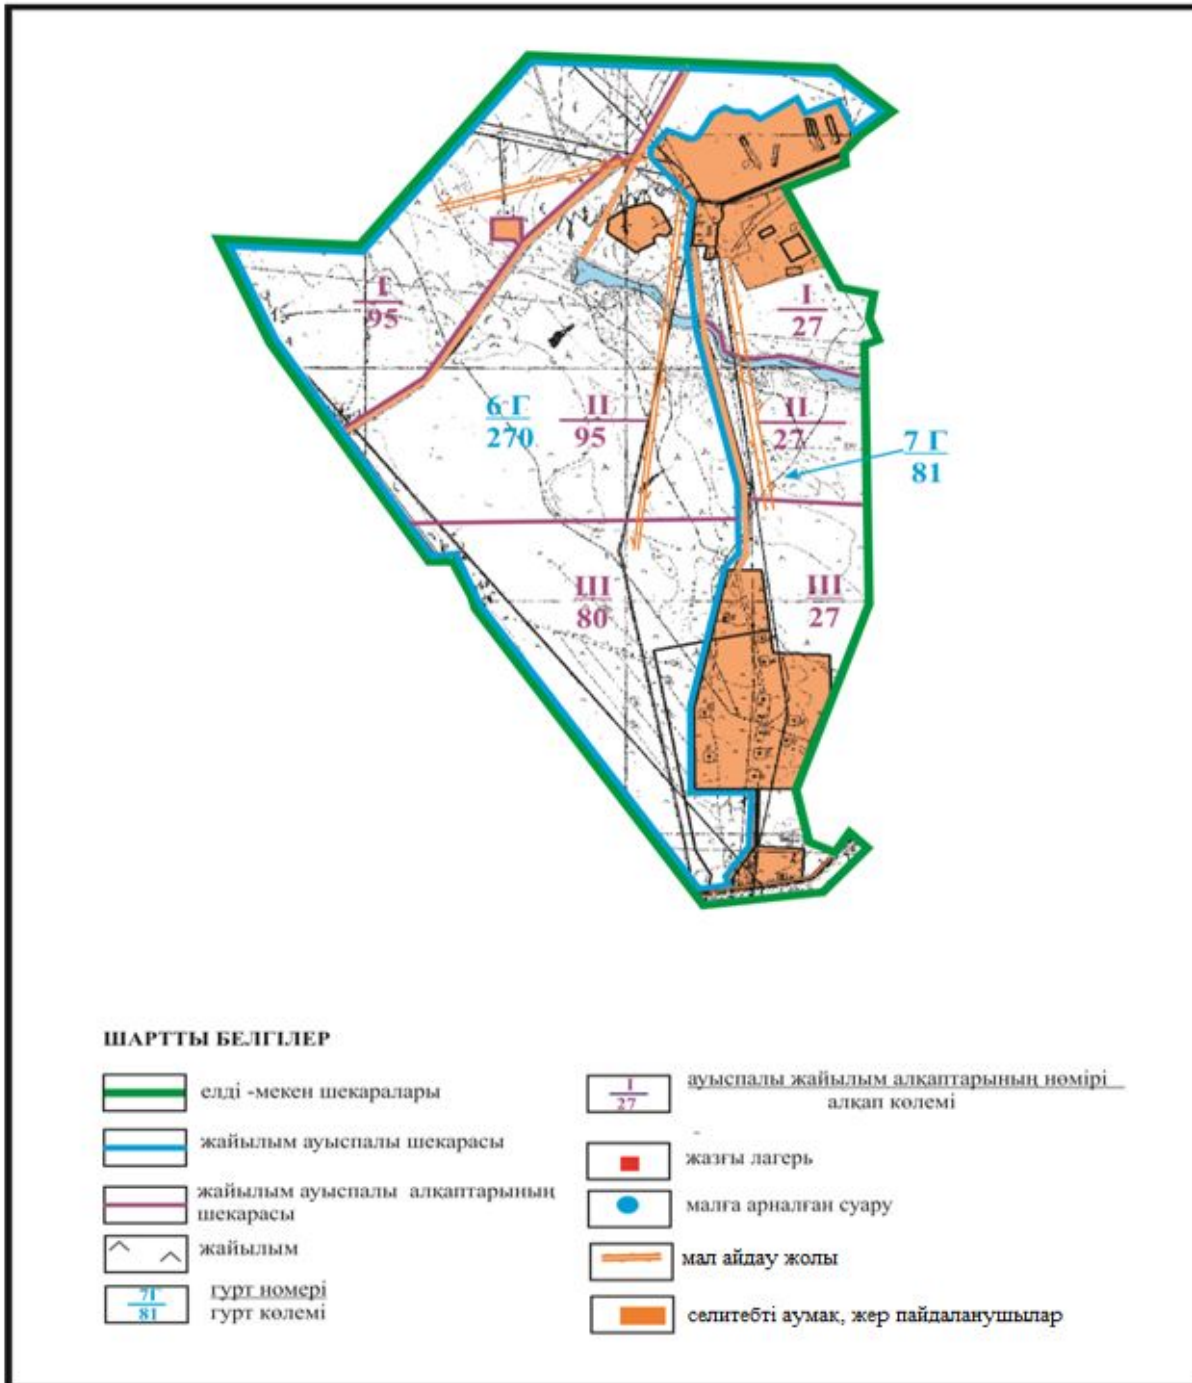

Абай ауданының Көксу ауылдық округі Жартас ауылы шекарасындағы ауыл паруашылығы мал басын орналастыру үшін жайылымдарды қайта болу схемасы