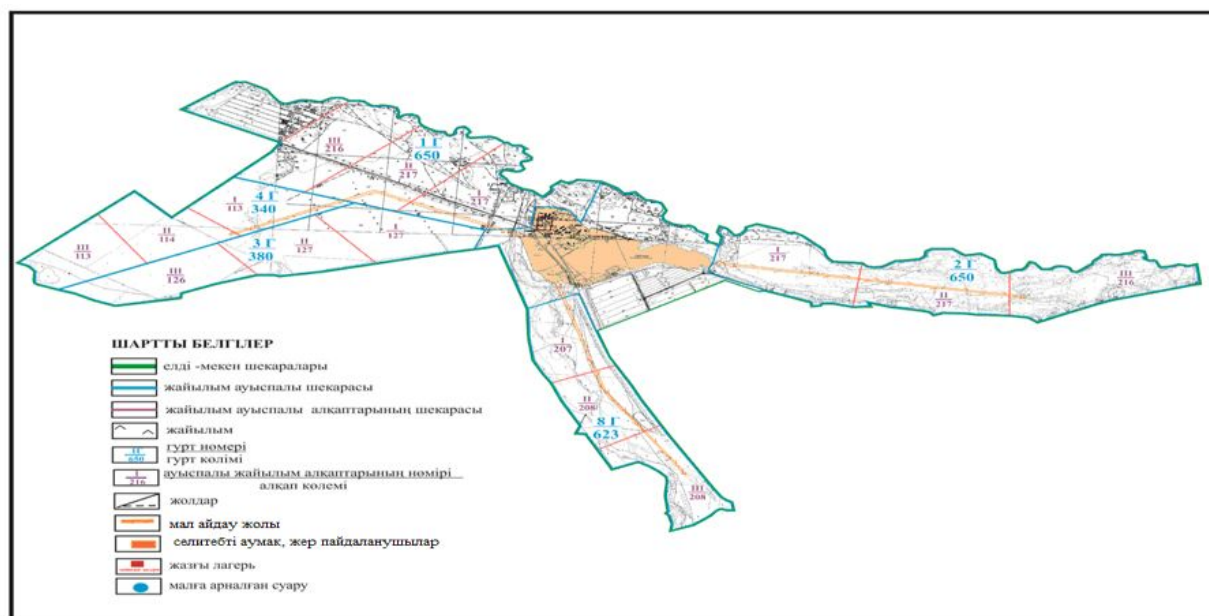

Абай ауданының Есенгельді ауылдық округі Есенгельды ауылы шекарасындағы жайылымдардың сыртқы және ішкі шекаралары мен алаңдары, жайылымдық инфрақұрылым объектілерінің схемасы

Абай ауданы бойынша
2018-2019 жылдарға арналған
Жайылымдарды басқару және