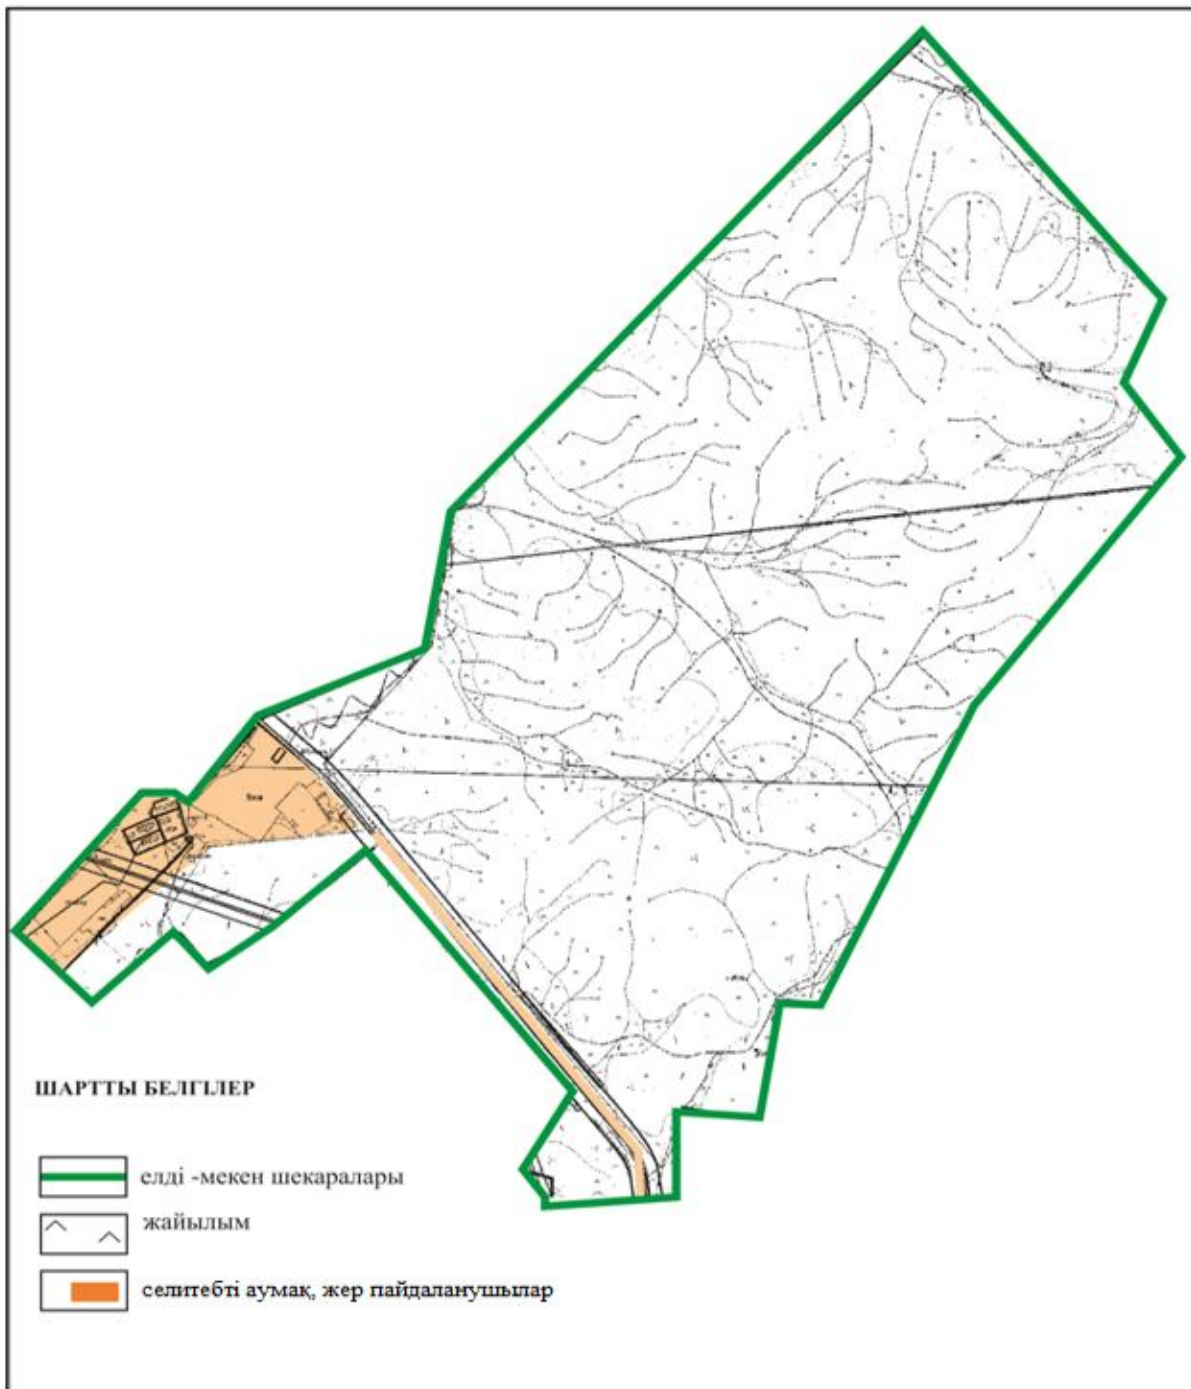

Абай ауданы бойынша
2018-2019 жылдарға арналған
Жайылымдарды басқару және
оларды пайдалану жөніндегі жоспарға
41 - қосымша

Абай ауданының Құлаайғыр ауылдық округі Ялта ауылы шекарасындағы жайылым айналымдарының орналасу схемасы