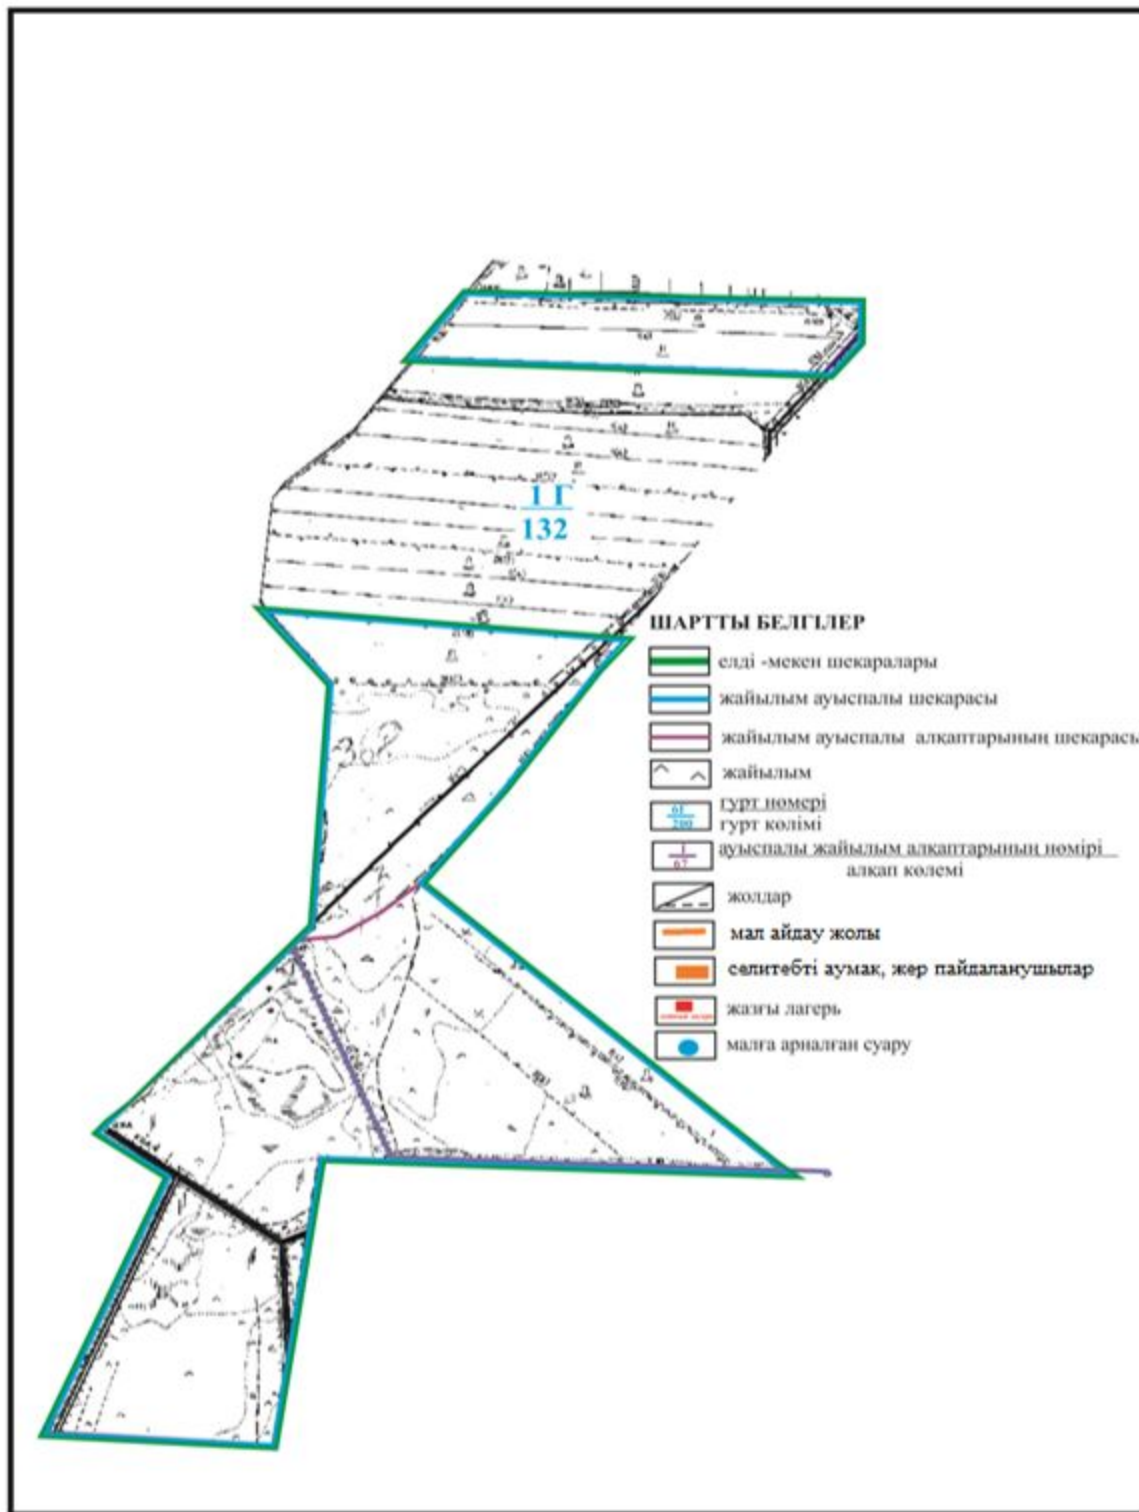

Абай ауданы бойынша
2018-2019 жылдарға арналған
Жайылымдарды басқару және
оларды пайдалану жөніндегі жоспарға
110 - қосымша