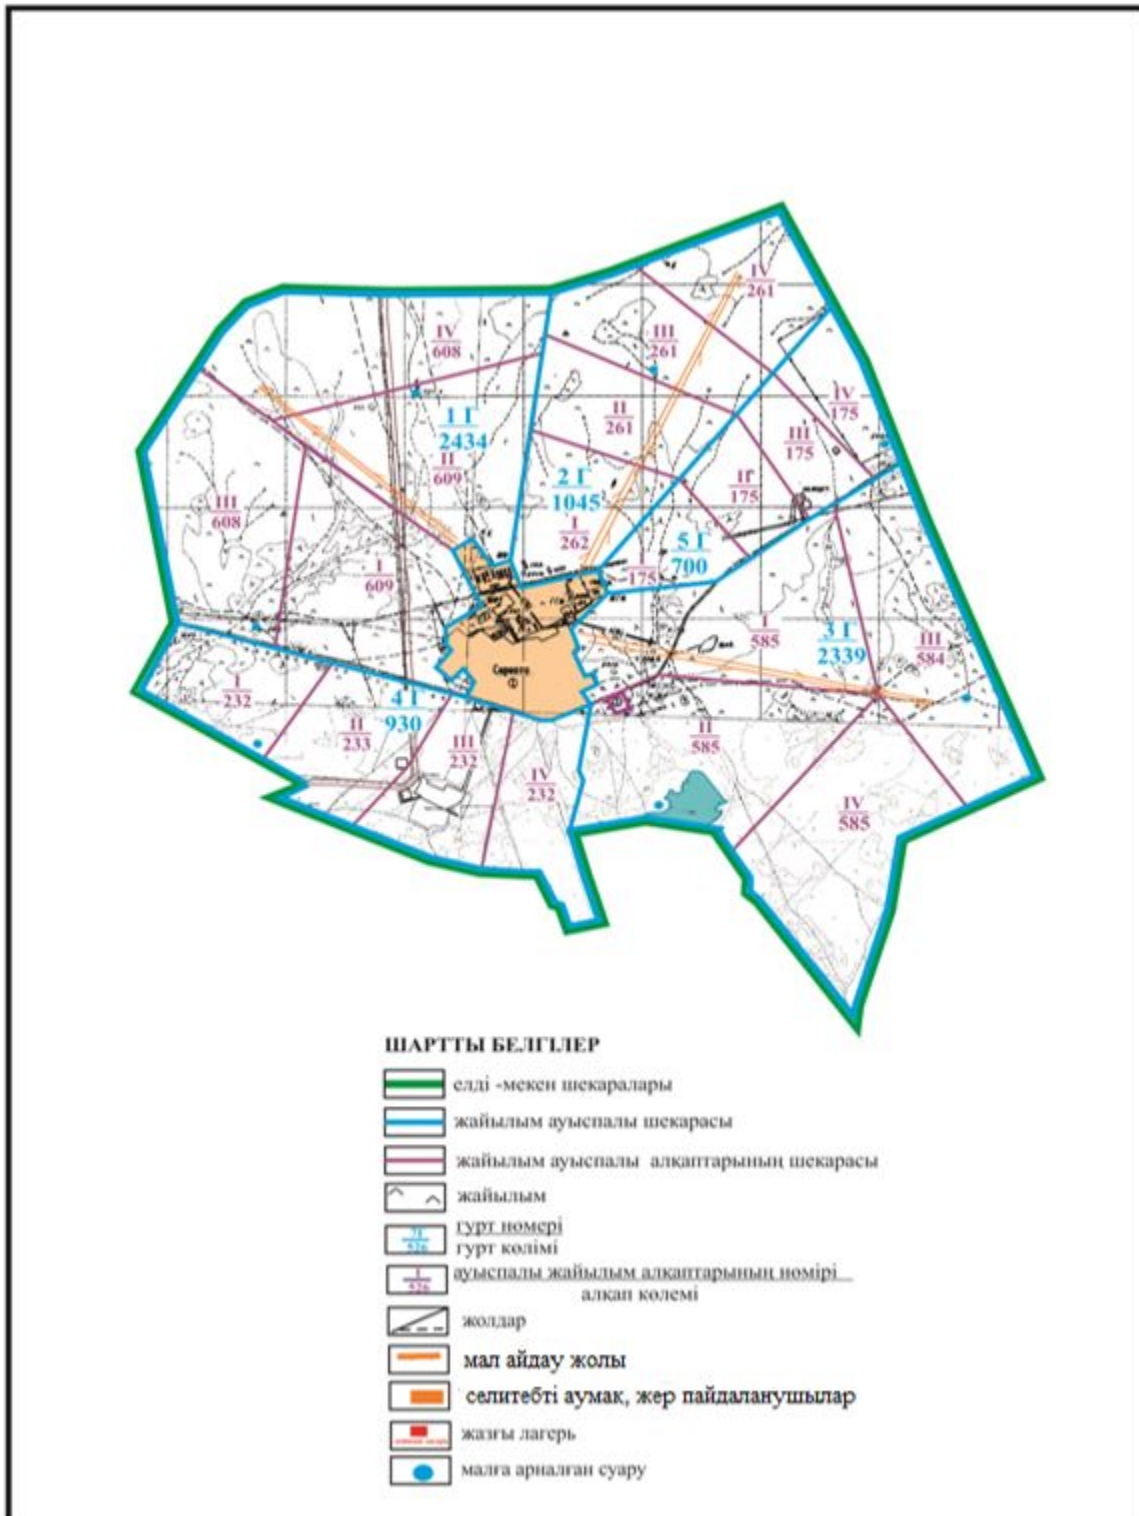

Абай ауданының Дзержинский ауылдық округі Сарепта ауылы шекарасындағы жайылым айналымдарының орналасу схемасы