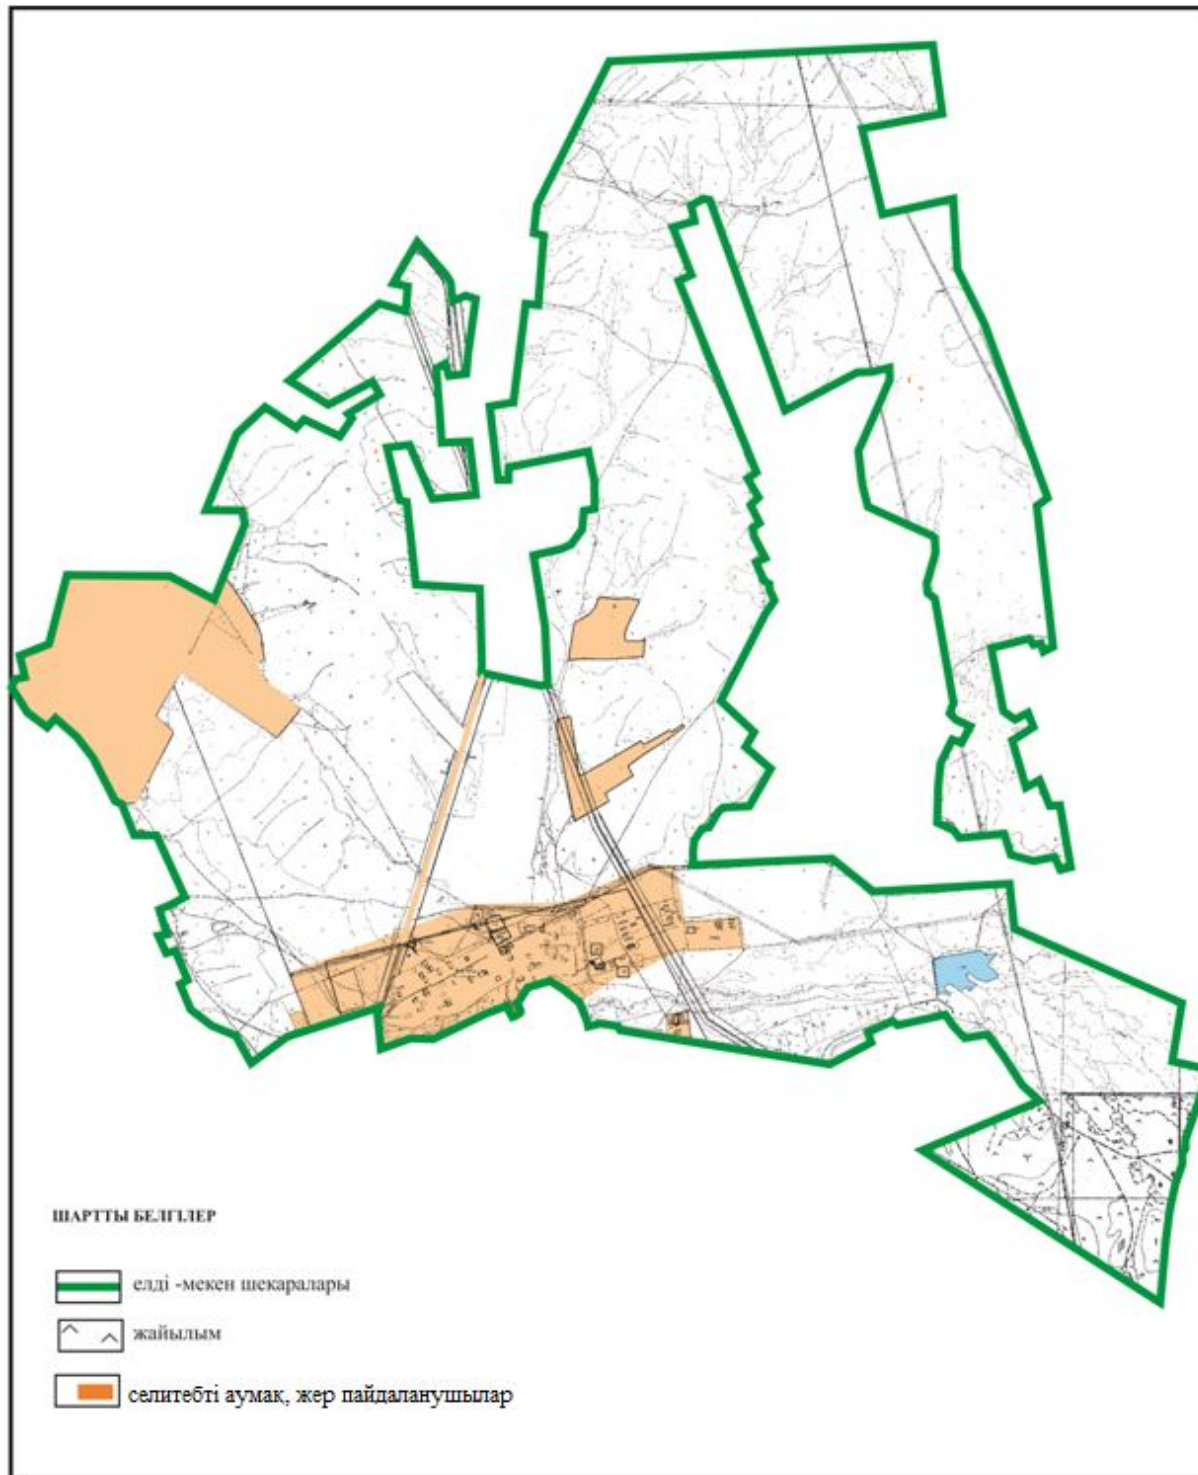

Абай ауданының Құлаайғыр ауылдық округі Құлаайғыр ауылы аумағында жер учаскелерінің меншік иелері және жер пайдаланушылар жайылымдардың орналасу схемасы

Абай ауданы бойынша
2018-2019 жылдарға арналған