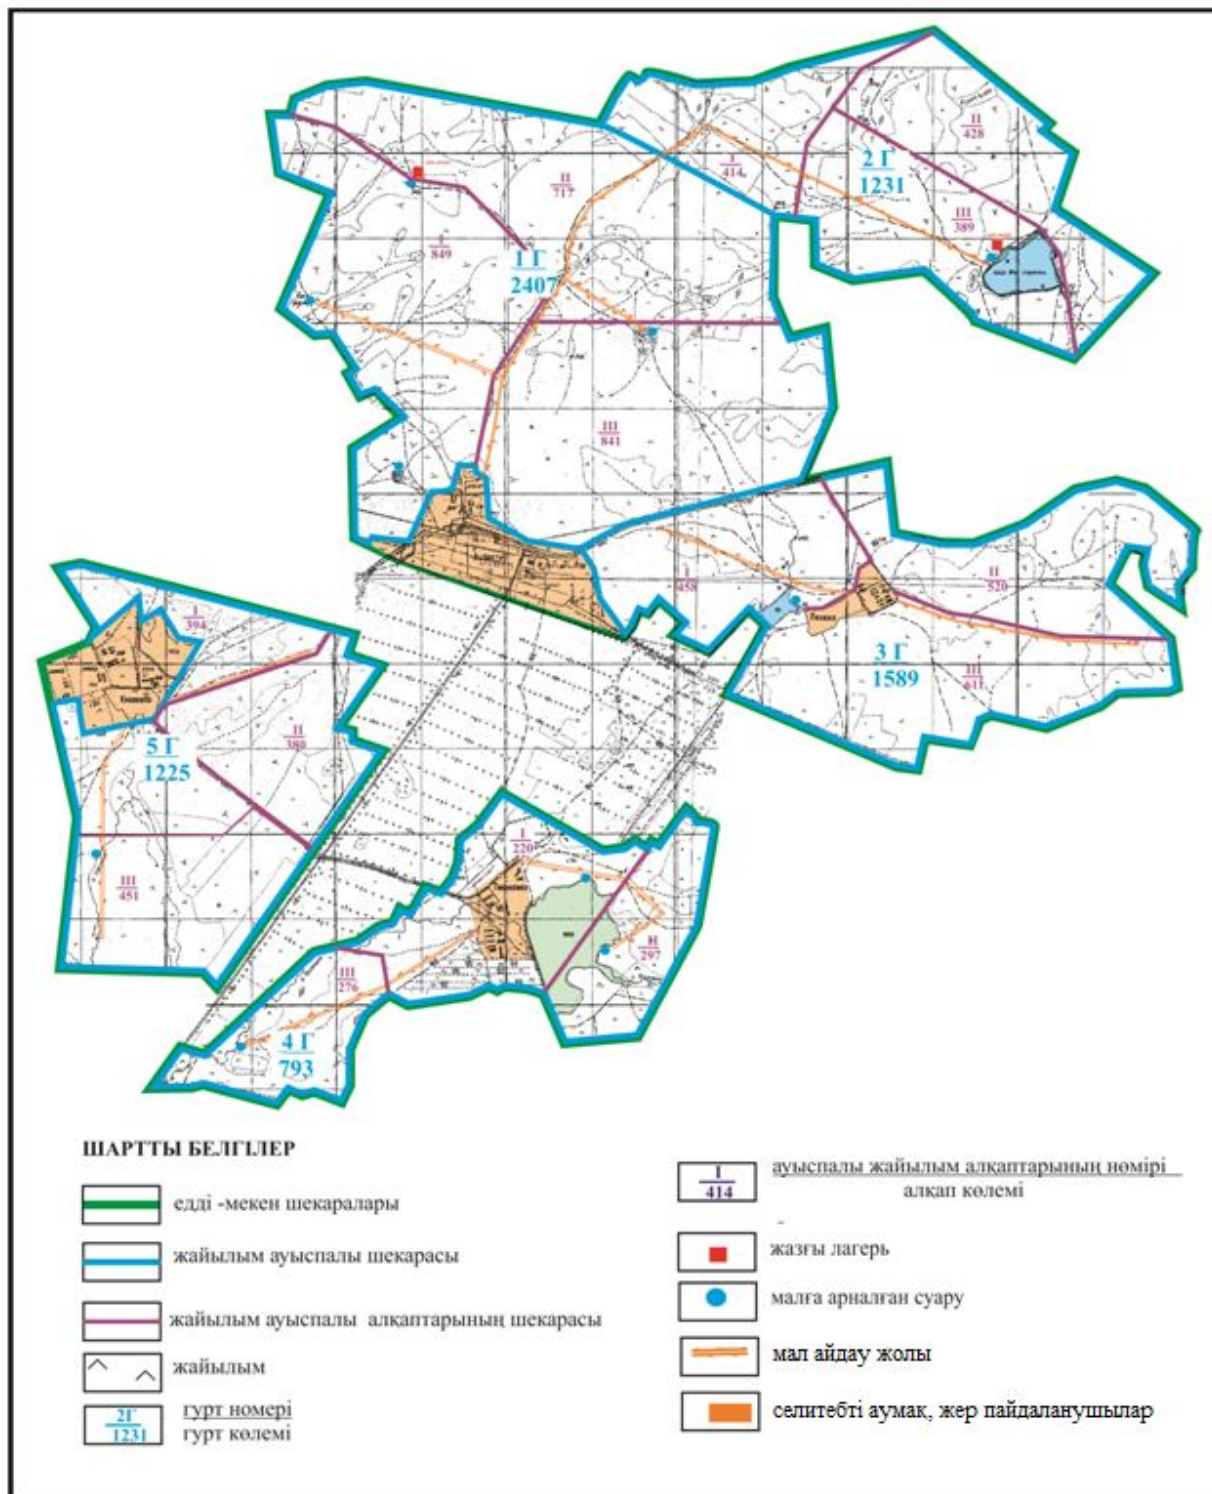

Абай ауданы бойынша
2018-2019 жылдарға арналған
Жайылымдарды басқару және
оларды пайдалану жөніндегі жоспарға
157- қосымша