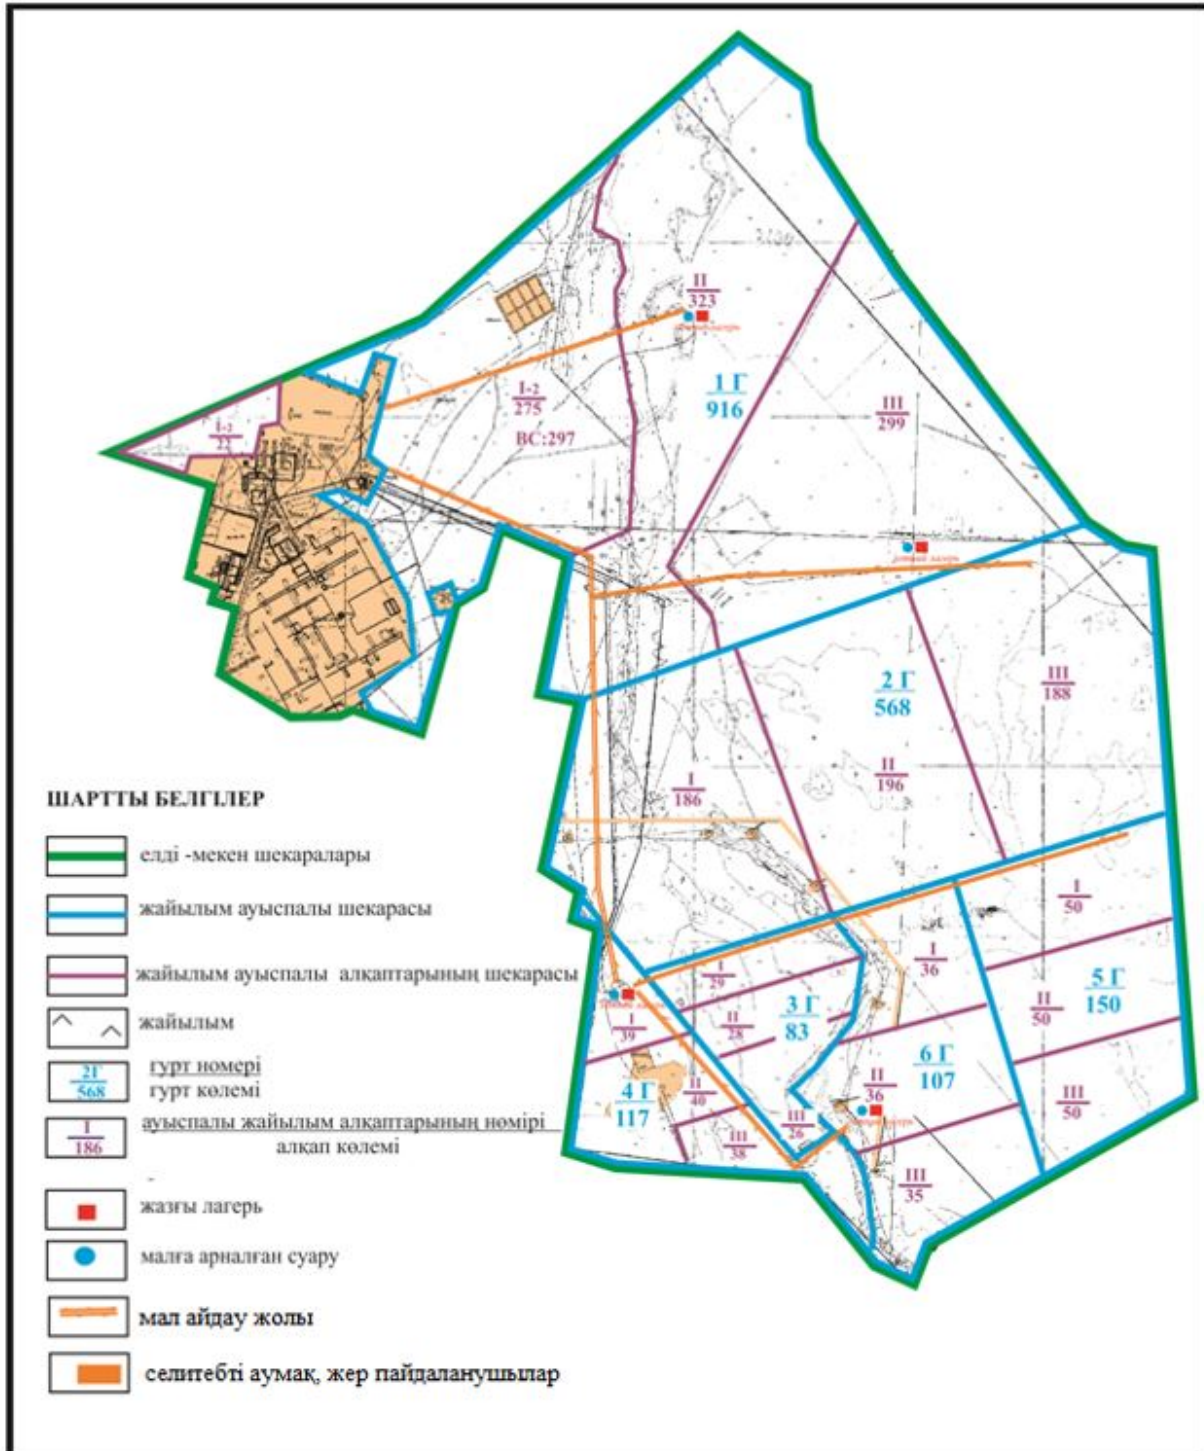

Абай ауданының Ильичевский ауылдық округі Юбилейное ауылы шекарасындағы жайылым айналымдарының орналасу схемасы