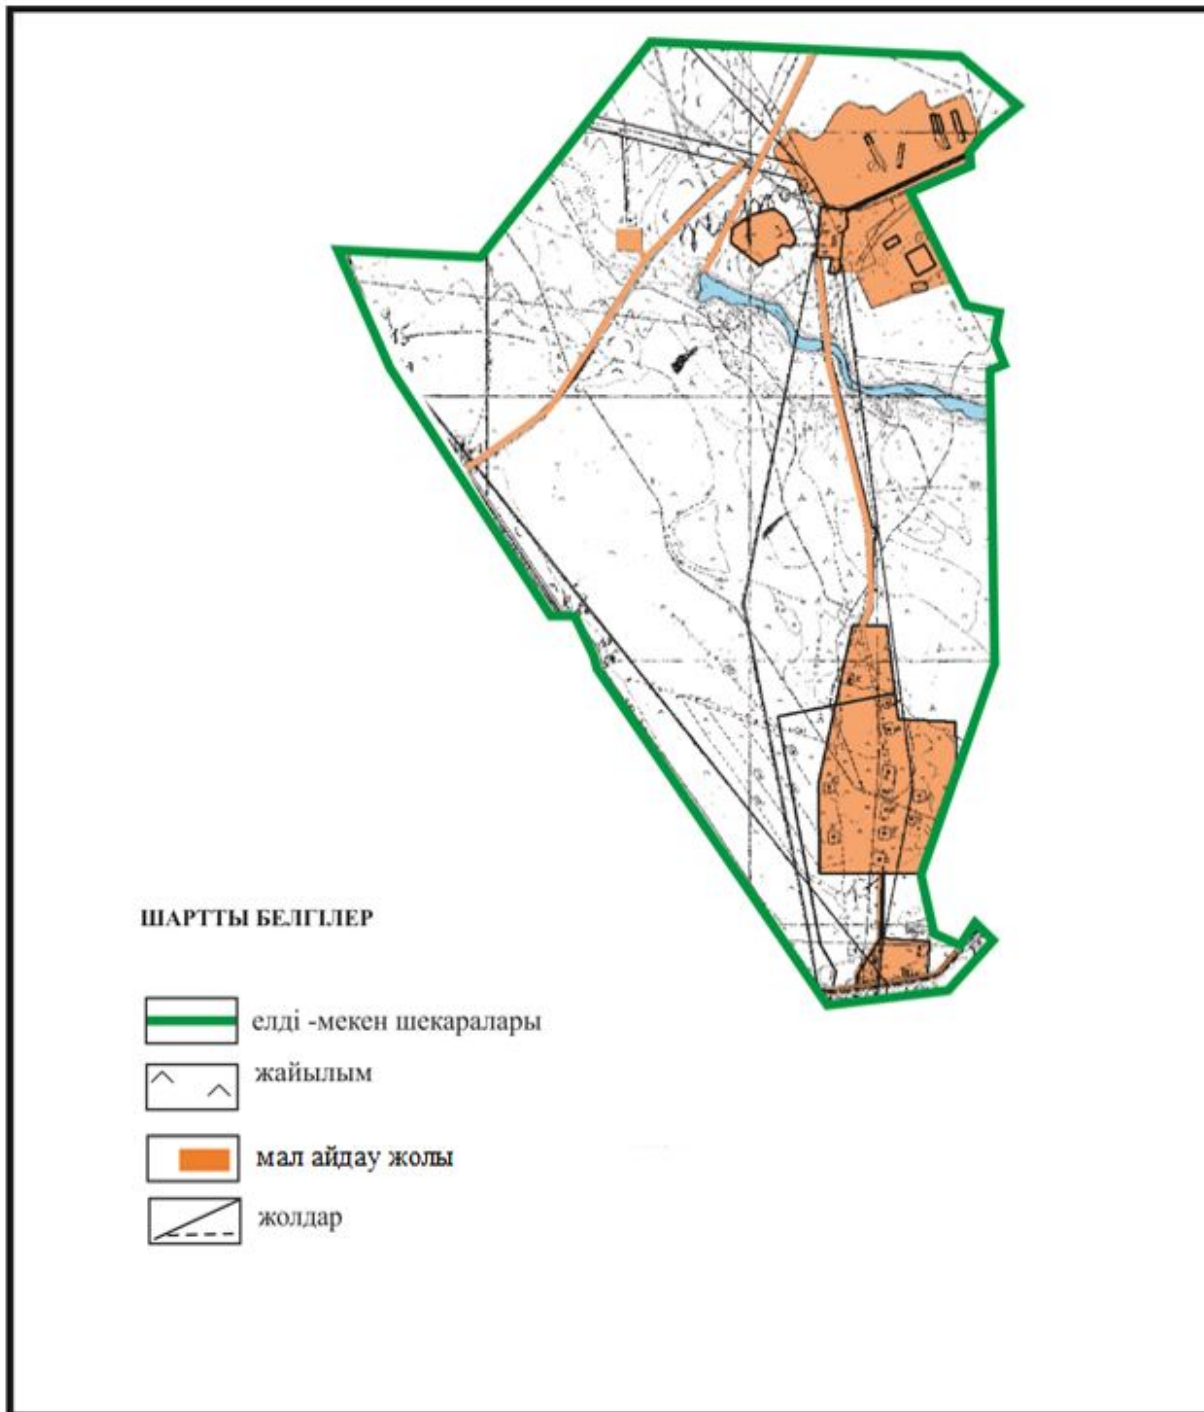

Абай ауданының Көксу ауылдық округі Жартас ауылы аумағында жер учаскелерінің меншік иелері және жер пайдаланушылар жайылымдардың орналасу схемасы

Абай ауданы бойынша
2018-2019 жылдарға арналған
Жайылымдарды басқару және