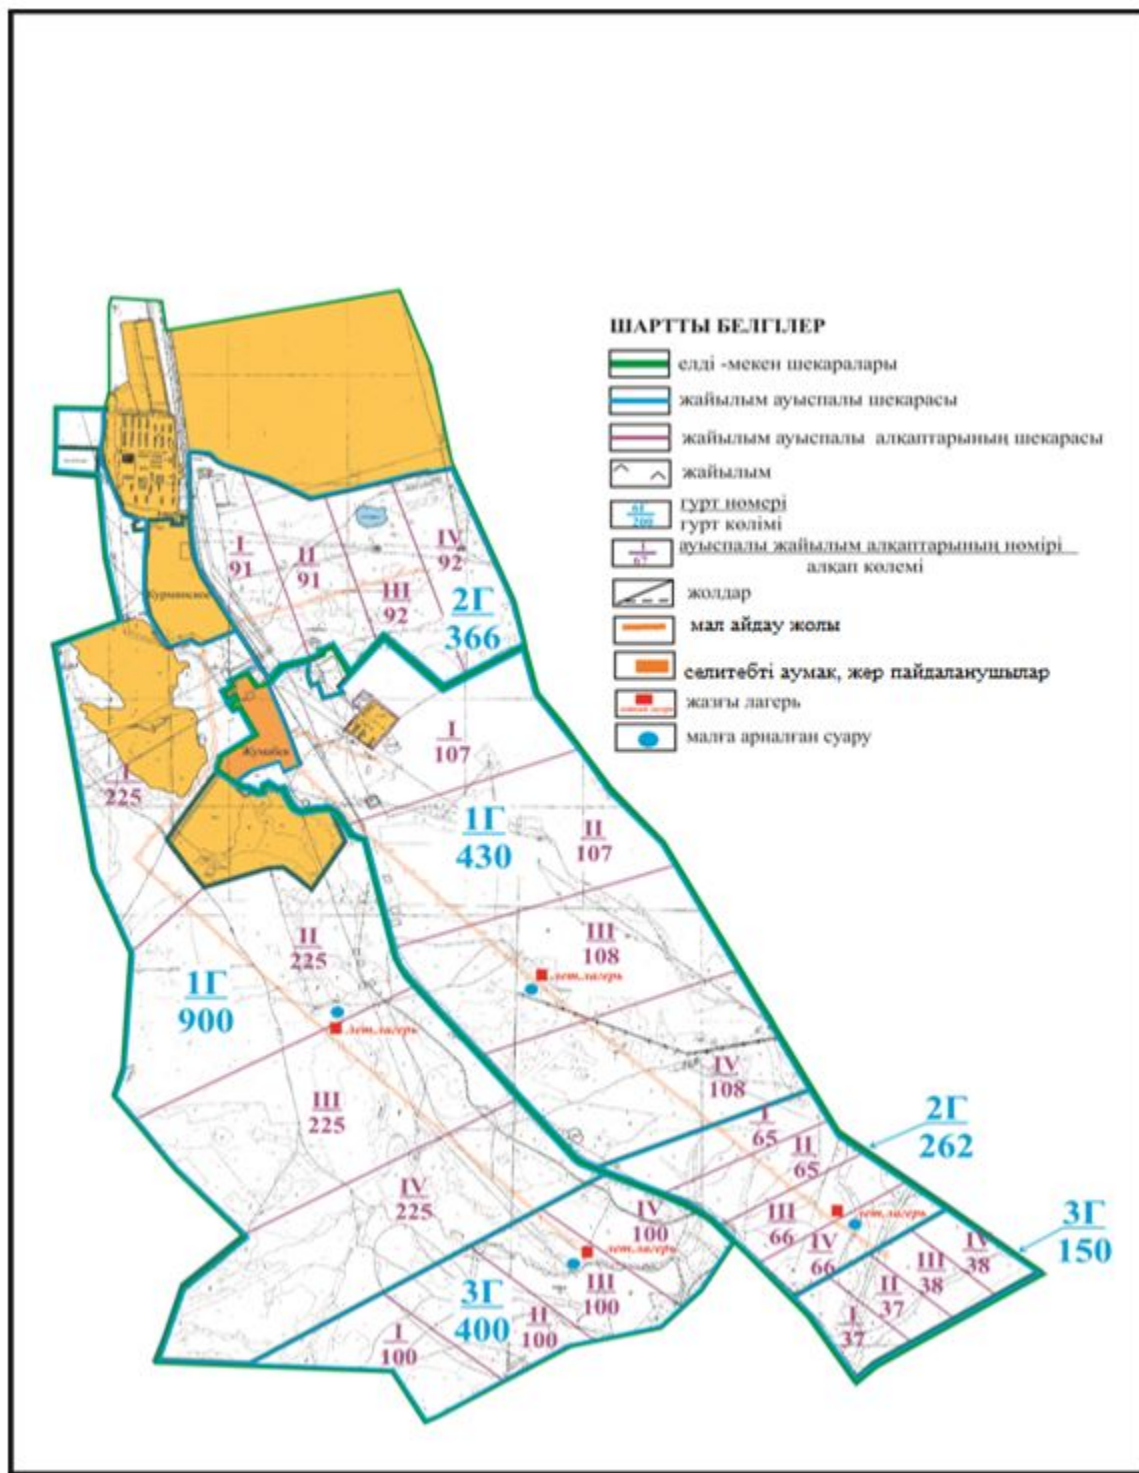

Абай ауданының Курмин ауылдық округі Курма, Жумабек ауылдар шекарасындағы жайылымдардың сыртқы және ішкі шекаралары мен аландары, жайылымдық инфрақұрылым объектілерінің схемасы