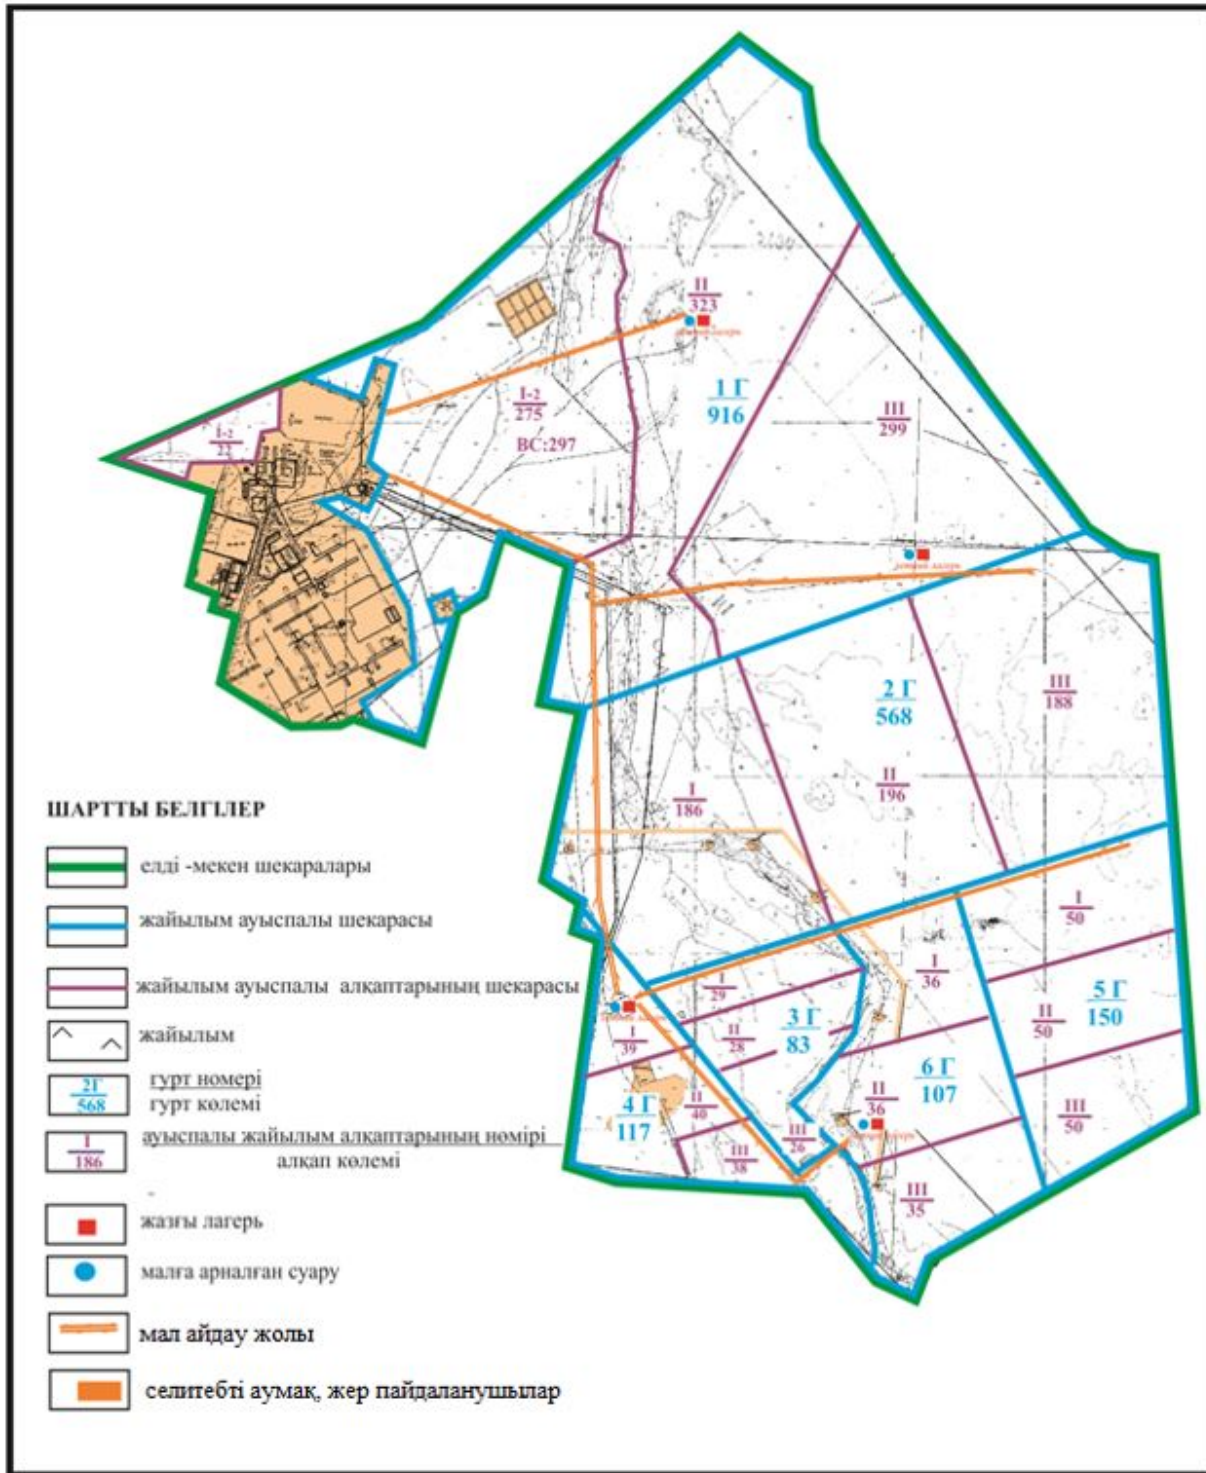

Абай ауданы бойынша
2018-2019 жылдарға арналған
Жайылымдарды басқару және
оларды пайдалану жөніндегі жоспарға
13 - қосымша

Абай ауданының Ильичевский ауылдық округі Юбилейное ауылы шекарасындағы жайылым пайдаланушылардың су көздеріне кол жеткізу схемасы