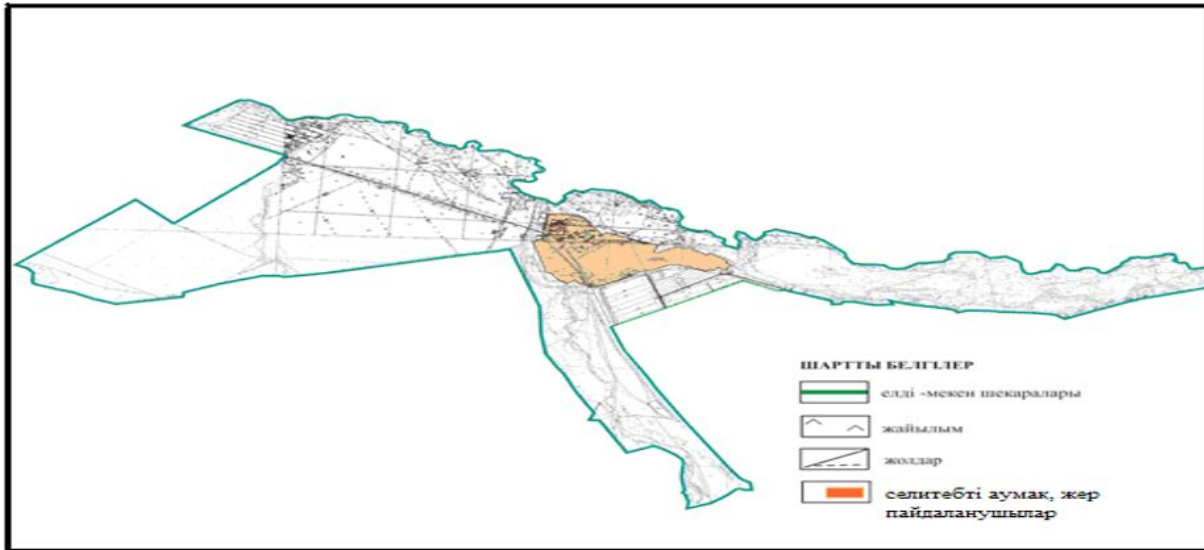

Абай ауданының Есенгельді ауылдық округі Есенгельды ауылы аумағында жер учаскелерінің меншік иелері және жер пайдаланушылар жайылымдардың орналасу схемасы

Абай ауданы бойынша
2018-2019 жылдарға арналған
Жайылымдарды басқару және
оларды пайдалану жөніндегі жоспарға
141- қосымша

Абай ауданының Есенгельді ауылдық округі Есенгельды ауылы шекарасындағы жайылым айналымдарының орналасу схемасы