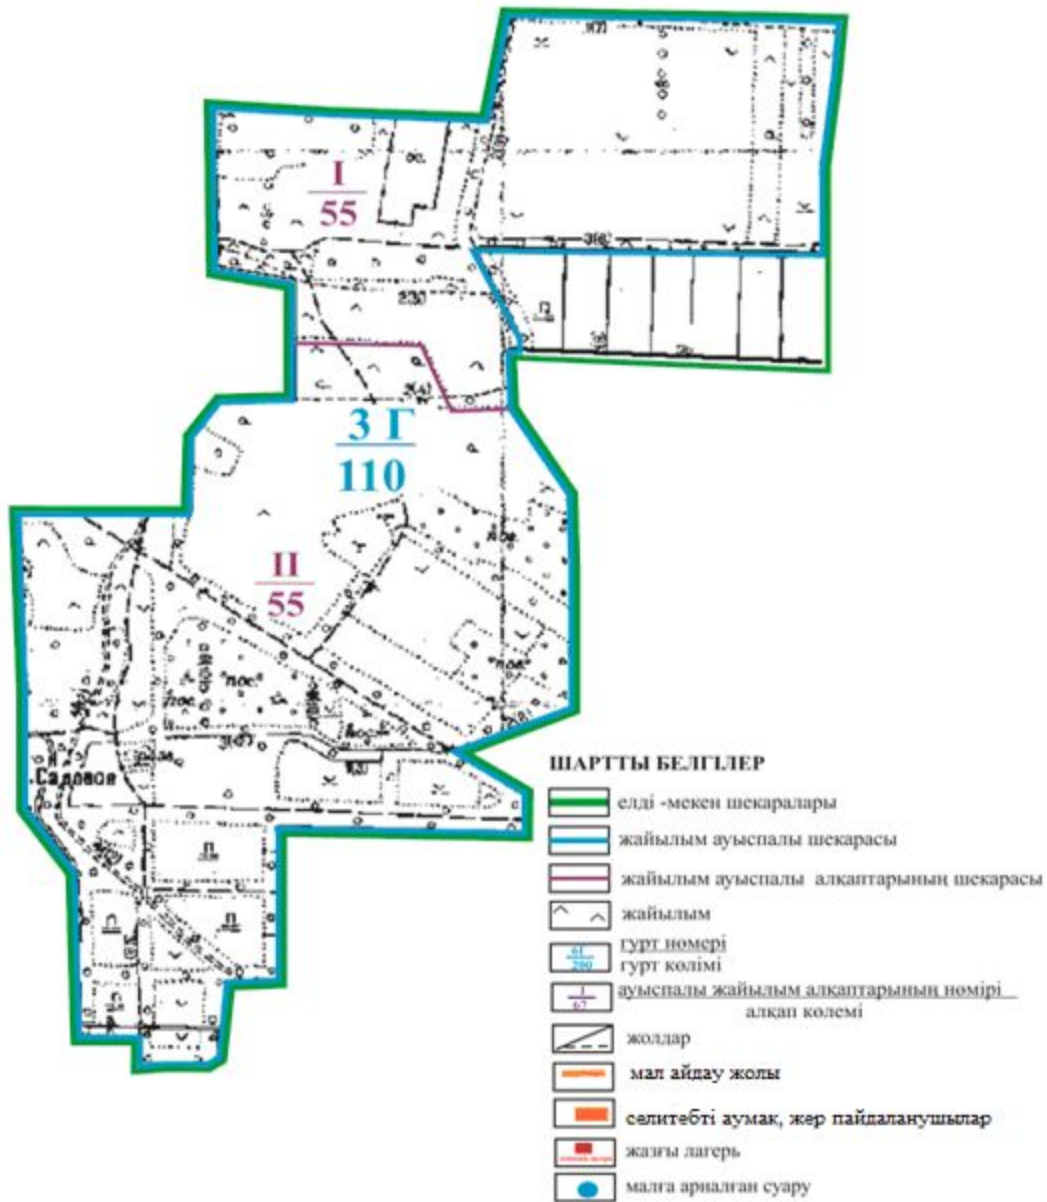

Абай ауданы бойынша
2018-2019 жылдарға арналған
Жайылымдарды басқару және
оларды пайдалану жөніндегі жоспарға
104 - қосымша