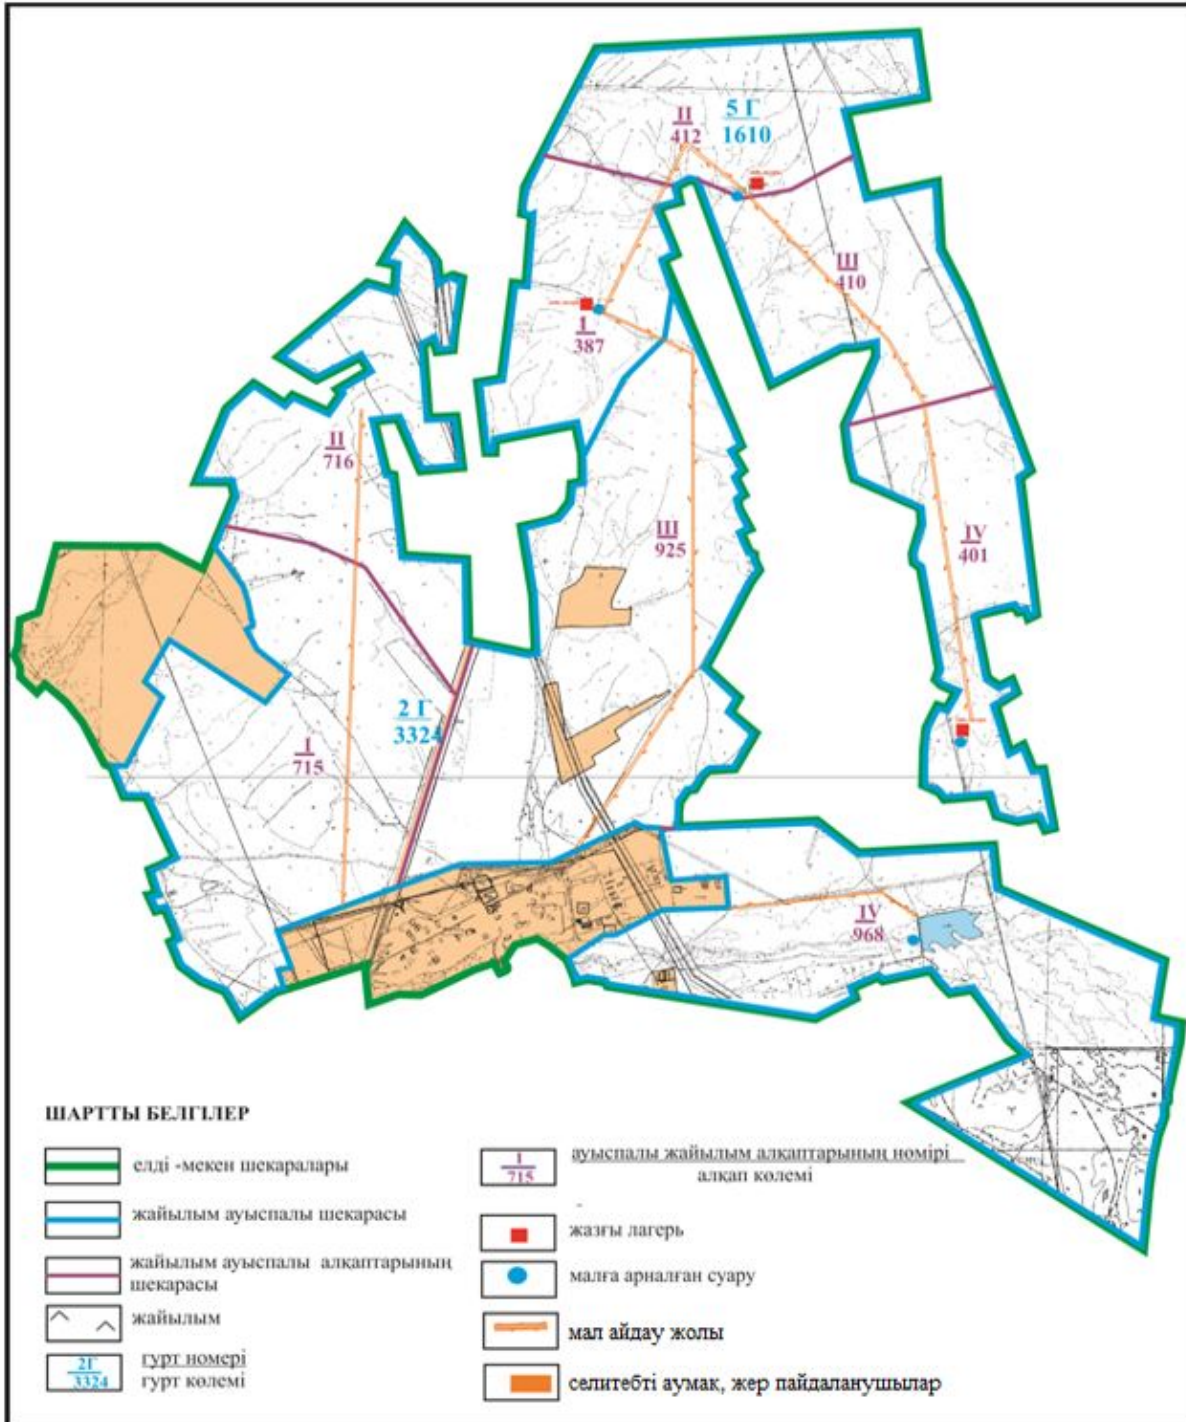

**Абай ауданының Құлаайғыр ауылдық округі Құлаайғыр ауылы шекарасындағы
жайылымдардың сыртқы және ішкі шекаралары мен алаңдары, жайылымдық
инфрақұрылым объектілерінің схемасы**