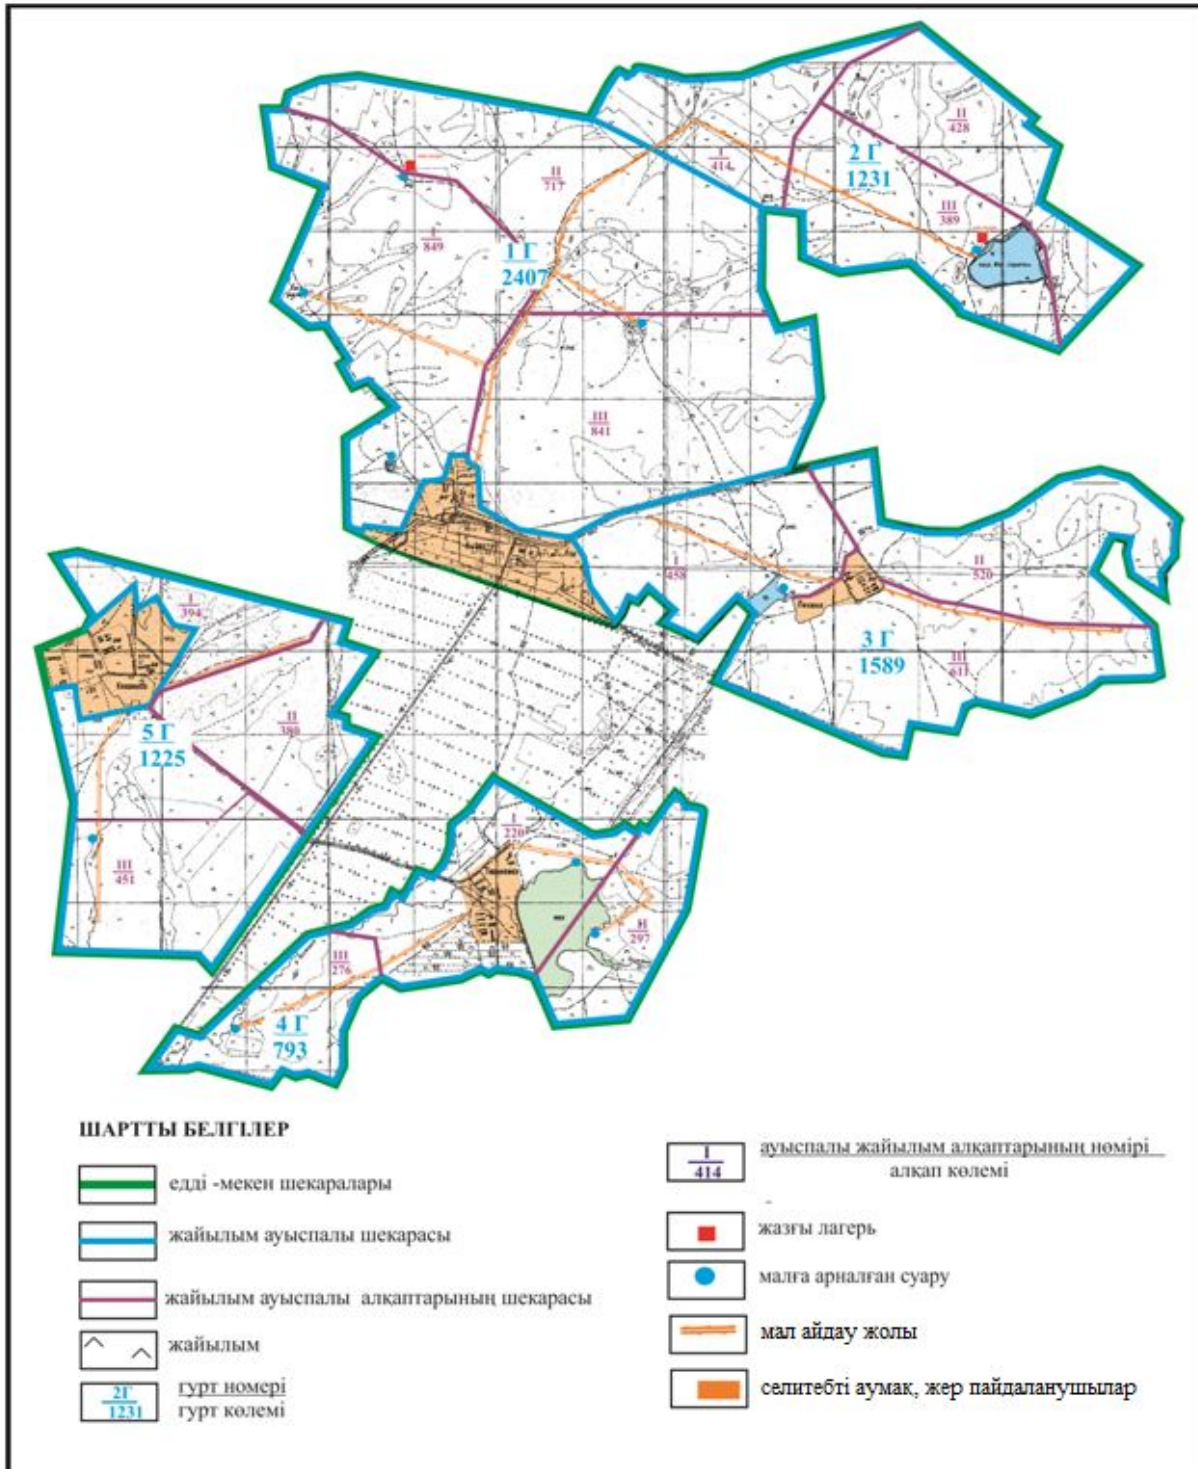

Абай ауданының Ақбастау ауылдық округі Ақбастау ауылы шекарасындағы жайылым пайдаланушылардың су көздеріне қол жеткізу схемасы