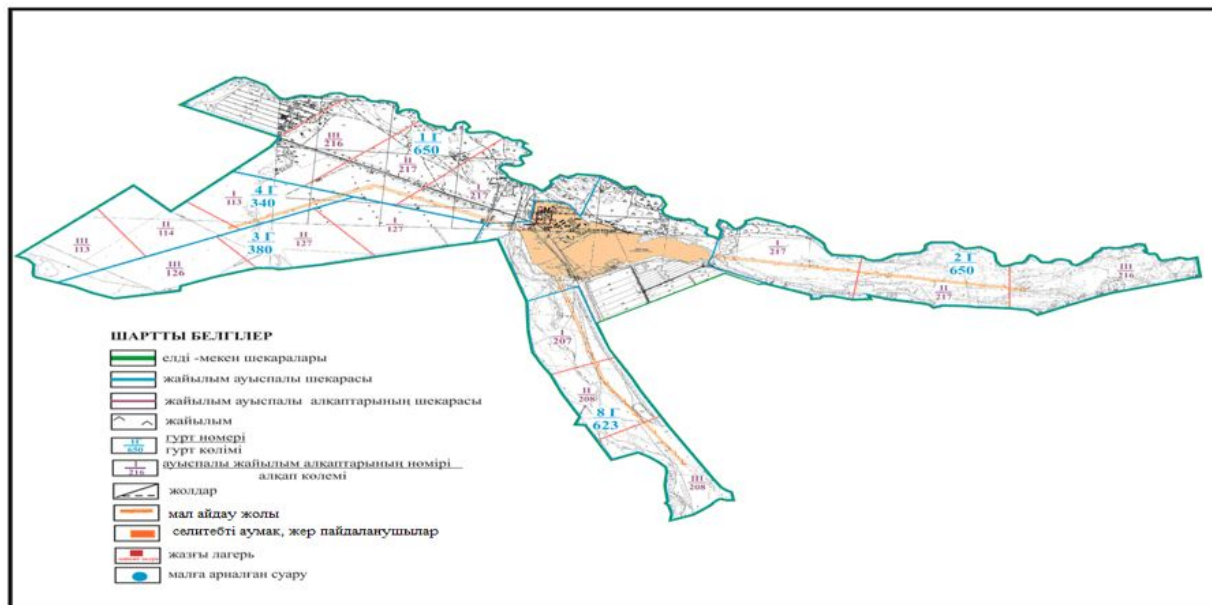

Абай ауданы бойынша
2018-2019 жылдарға арналған
Жайылымдарды басқару және
оларды пайдалану жөніндегі жоспарға
142- қосымша