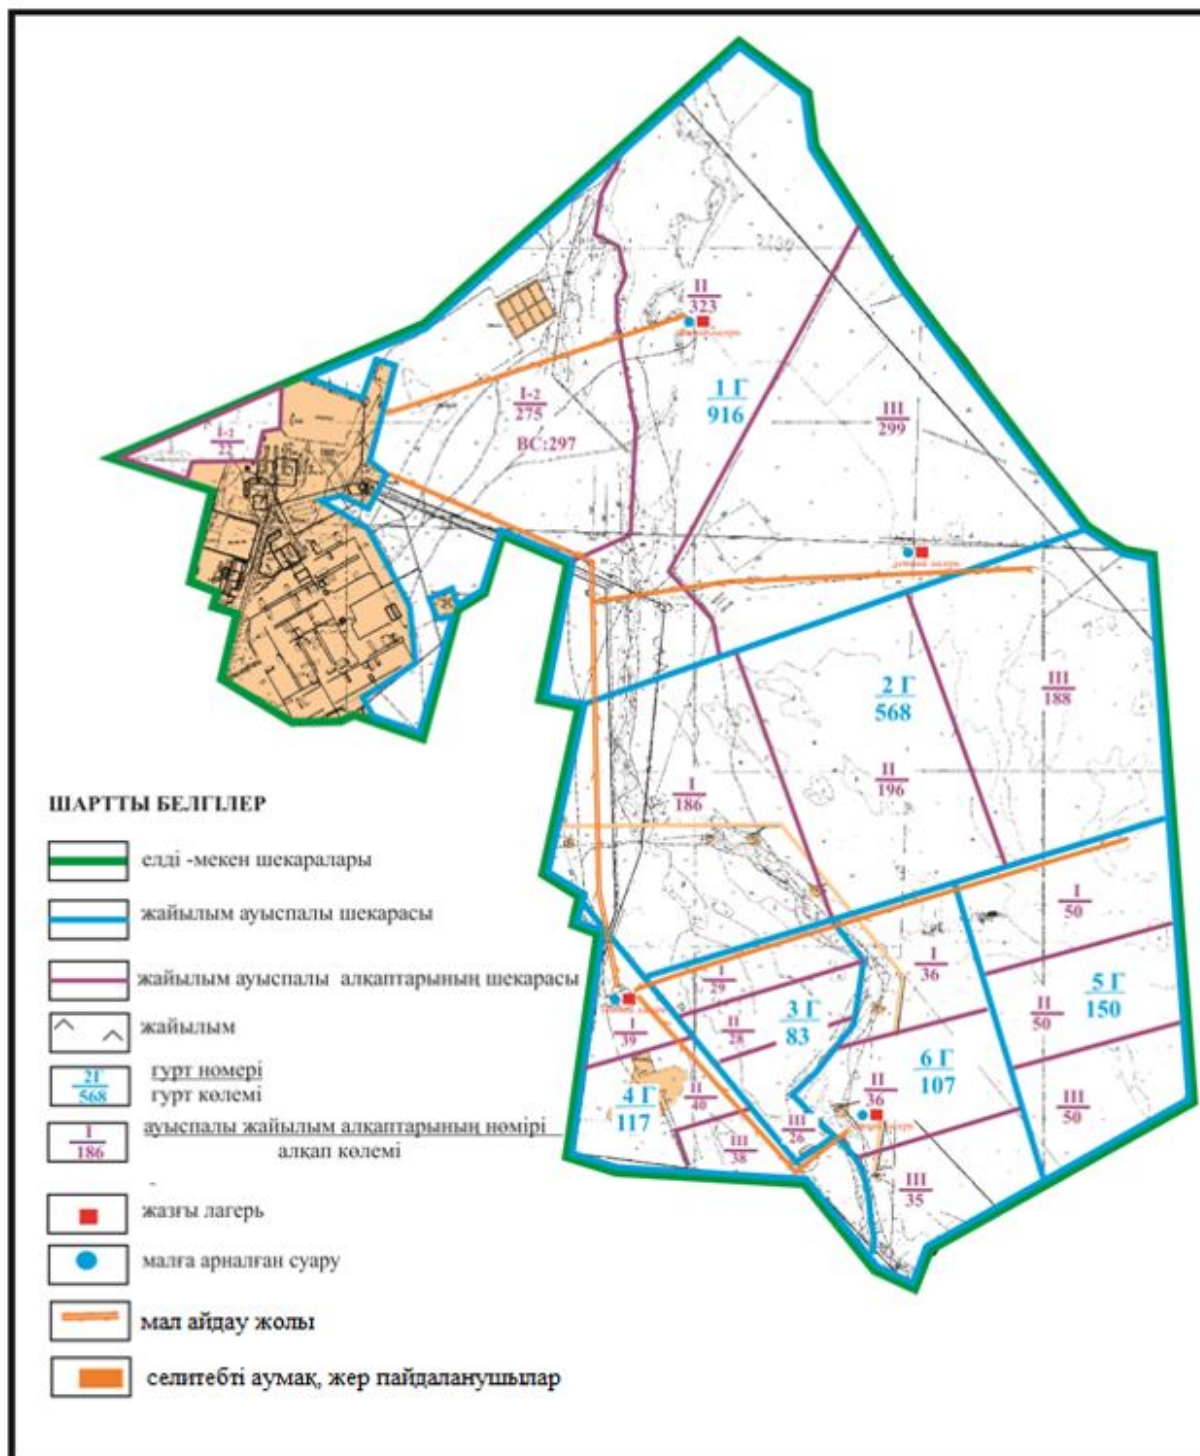

Абай ауданының Ильичевский ауылдық округі Юбилейное ауылы шекарасындағы ауыл шаруашылығы мал басын орналастыру үшін жайылымдарды қайта болу схемасы

Абай ауданы бойынша
2018-2019 жылдарға арналған
Жайылымдарды басқару және