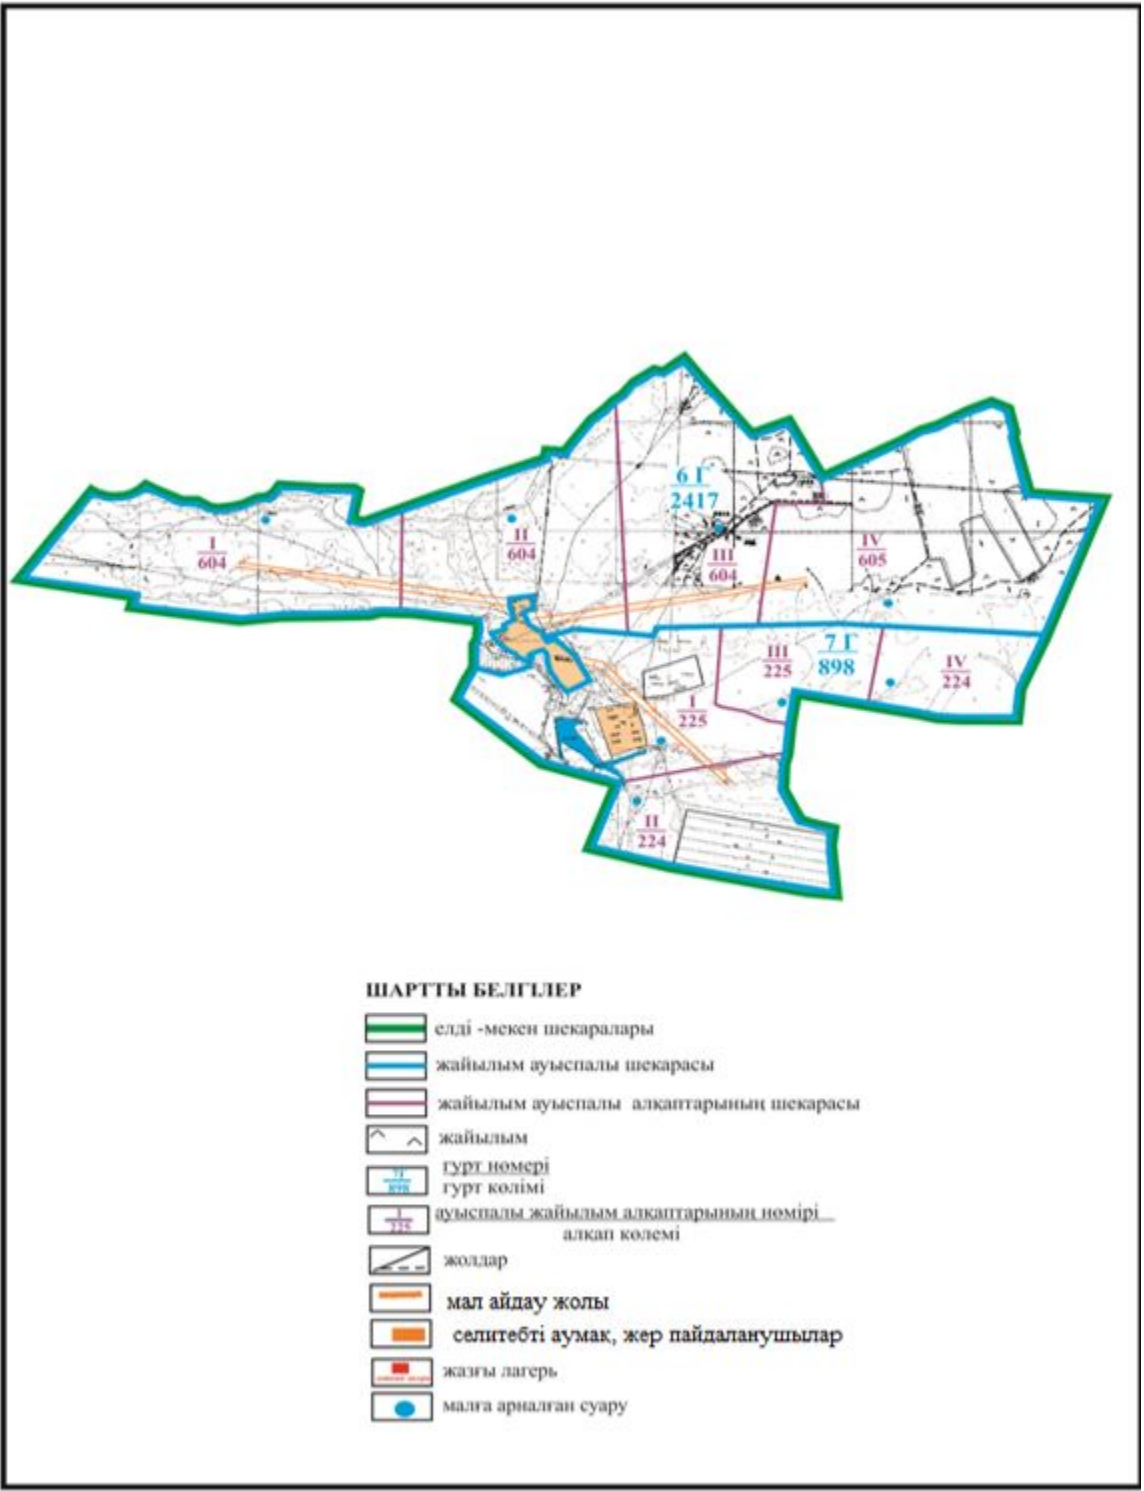

Абай ауданы бойынша
2018-2019 жылдарға арналған
Жайылымдарды басқару және
оларды пайдалану жөніндегі жоспарға
89 - қосымша