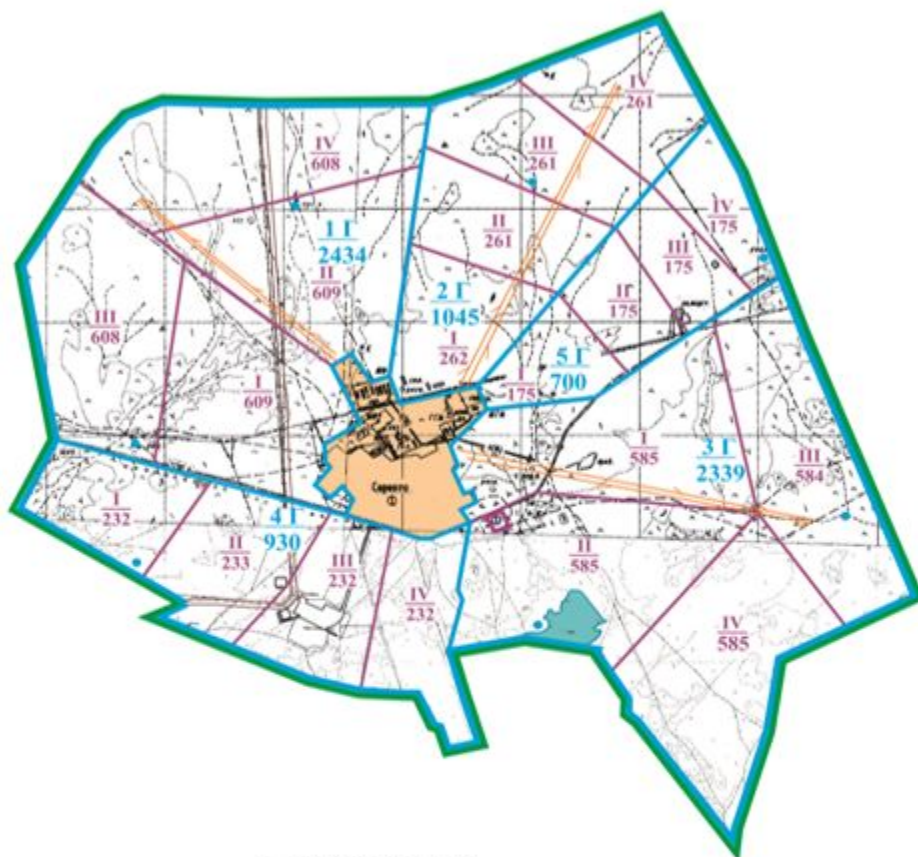

ШАРТТЫ БЕЛГІЛЕР

- елді - мекен шекаралары
- жайылым ауыспалы шекарасы
- жайылым ауыспалы алқаптарының шекарасы
- жайылым
- гурт номері
  гурт көлемі
- ауыспалы жайылым алқаптарының номері
  алқап көлемі
- жолдар
- мал айдау жолы
- селітебі аумақ, жер пайдаланушылар
- жазғы лагерь
- малға арналған суару

Абай ауданы бойынша
2018-2019 жылдарға арналған
Жайылымдарды басқару және
оларды пайдалану жөніндегі жоспарға
79 - қосымша