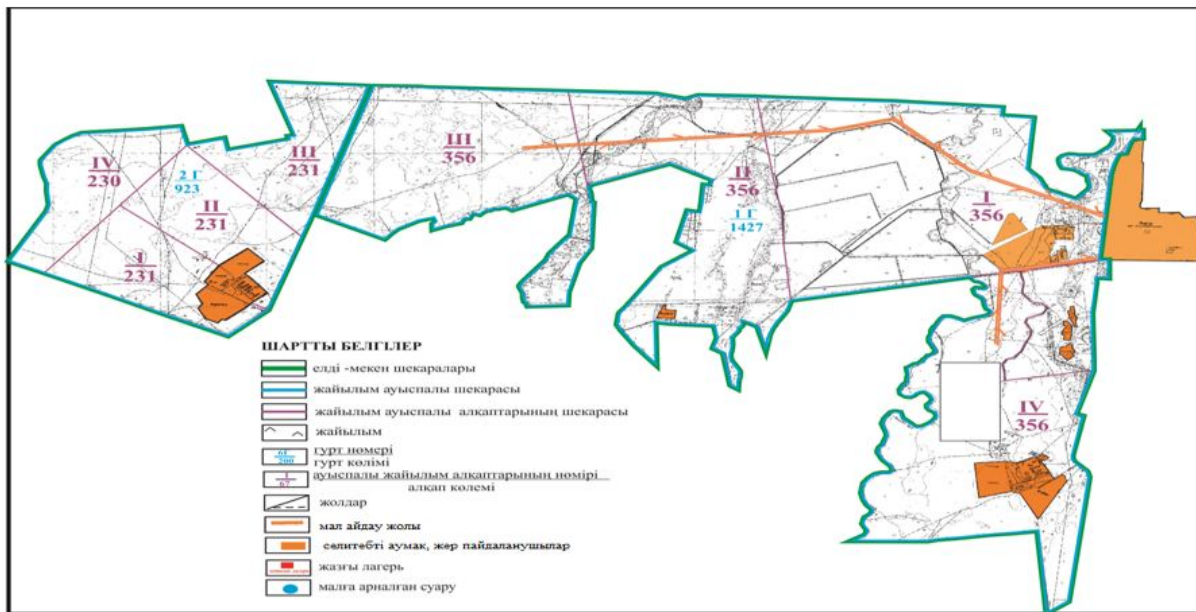

Абай ауданының Қарағанды ауылдық округі Жартас, Каракога ауылдары шекарасындағы жайылым пайдаланушылардың су көздеріне қол жеткізу схемасы

Абай ауданының Қарағанды ауылдық округі Жартас, Каракога ауылдары шекарасындағы ауыл шаруашылығы мал басын орналастыру үшін жайылымдарды қайта болу схемасы