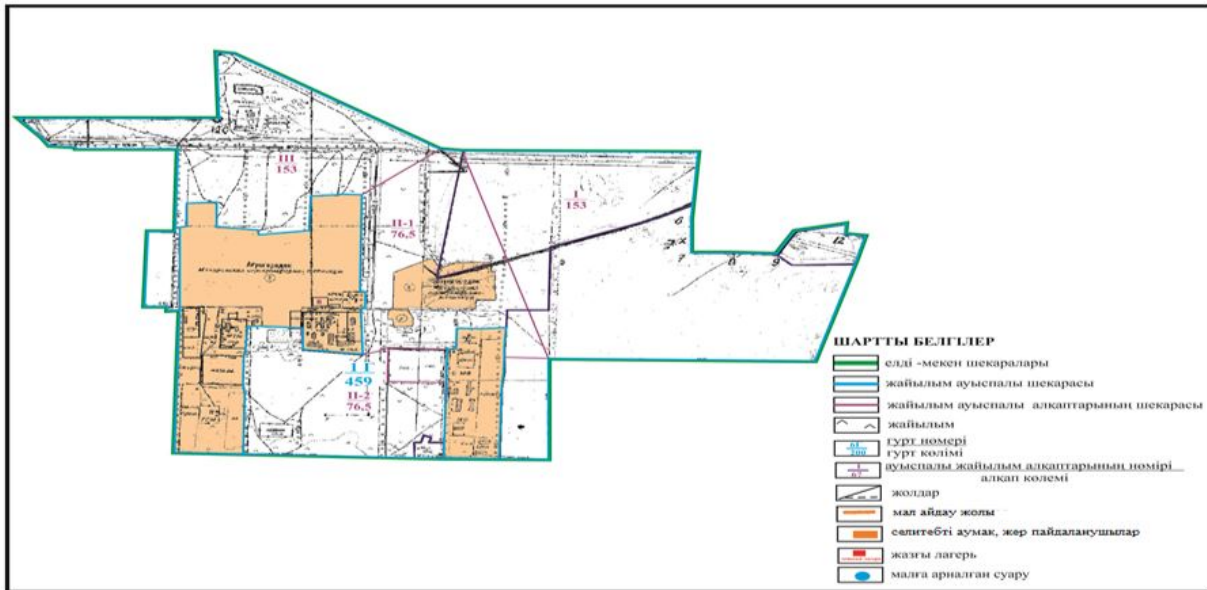

Абай ауданы бойынша
2018-2019 жылдарға арналған
Жайылымдарды басқару және
оларды пайдалану жөніндегі жоспарға
93 - қосымша