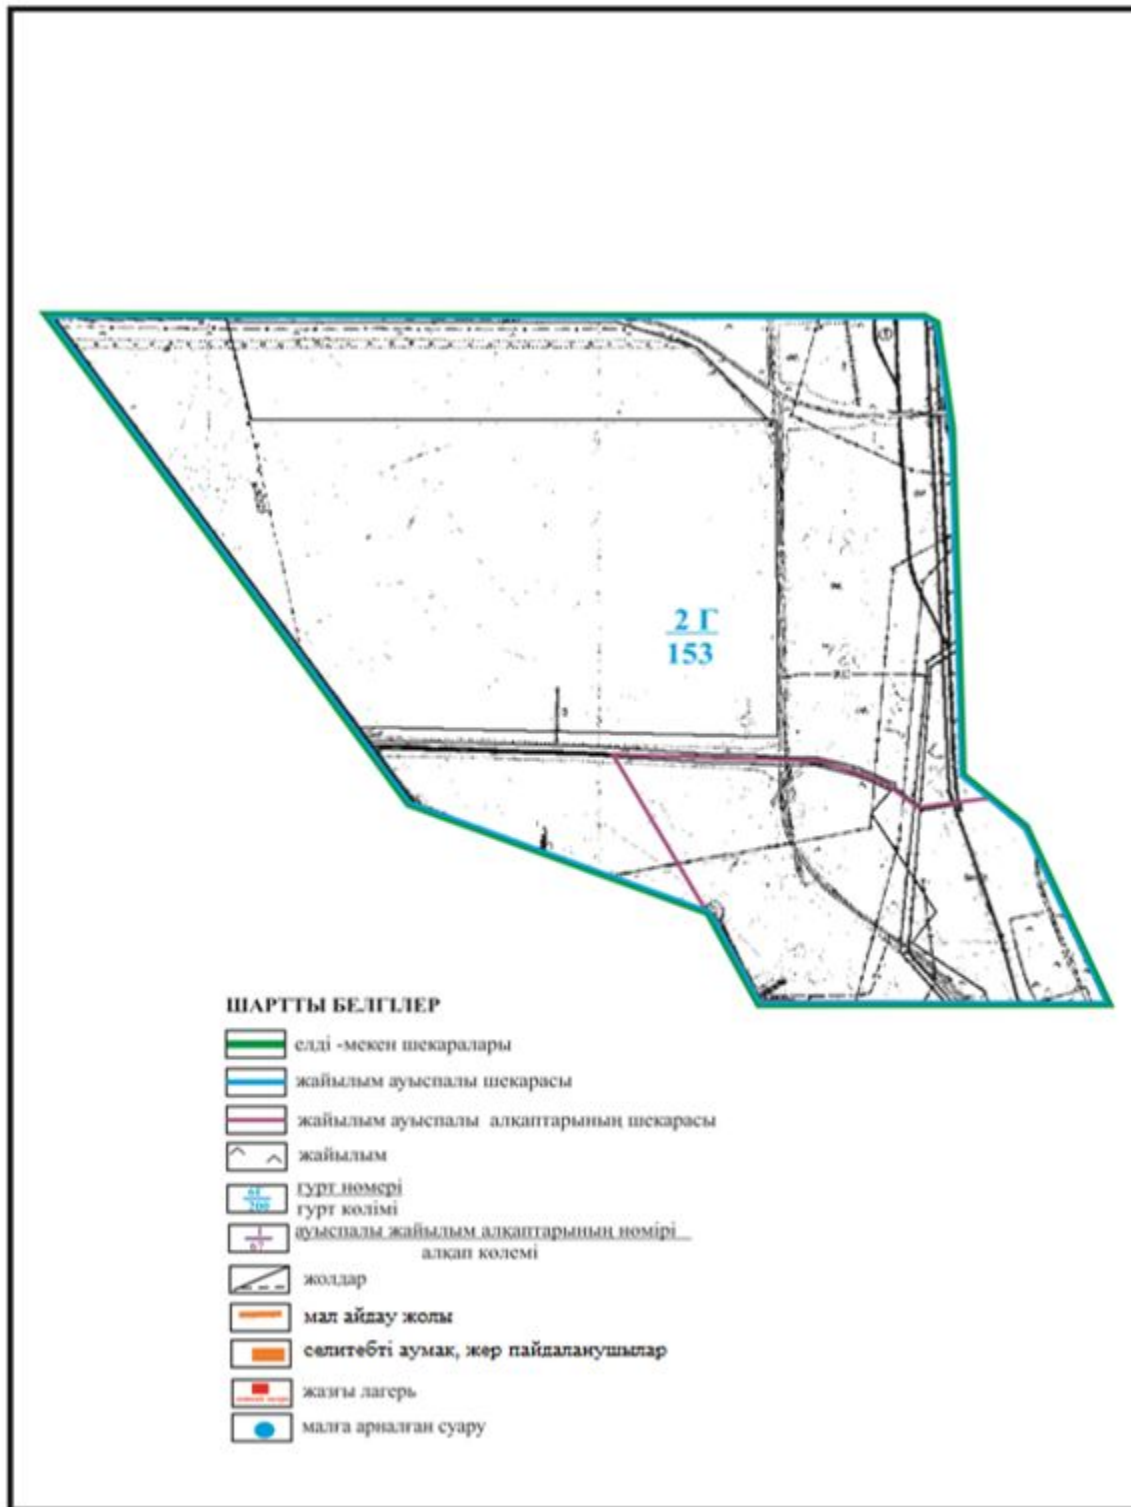

Абай ауданының Мичурин ауылдық округі Агрогородок ауылы шекарасындағы ауыл шаруашылығы мал басын орналастыру үшін жайылымдарды қайта болу схемасы