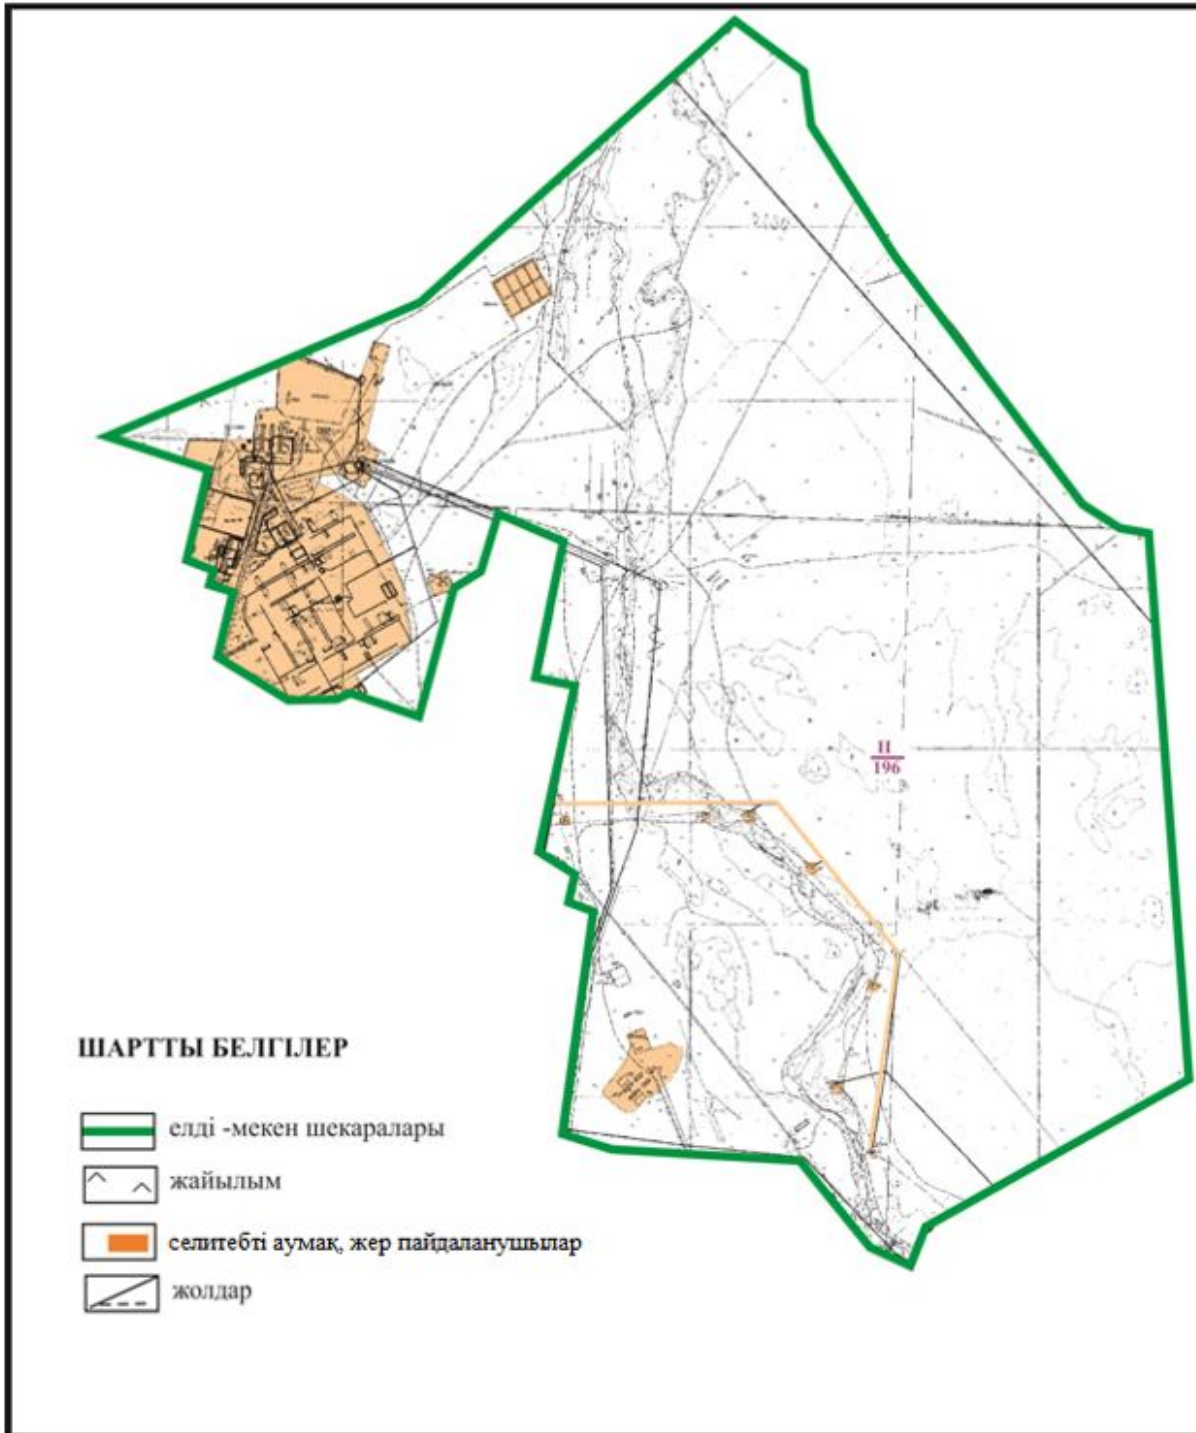

Абай ауданының Ильичевский ауылдық округі Юбилейное ауылы аумағында жер учаскелерінің меншік иелері және жер пайдаланушылар жайылымдардың орналасу схемасы