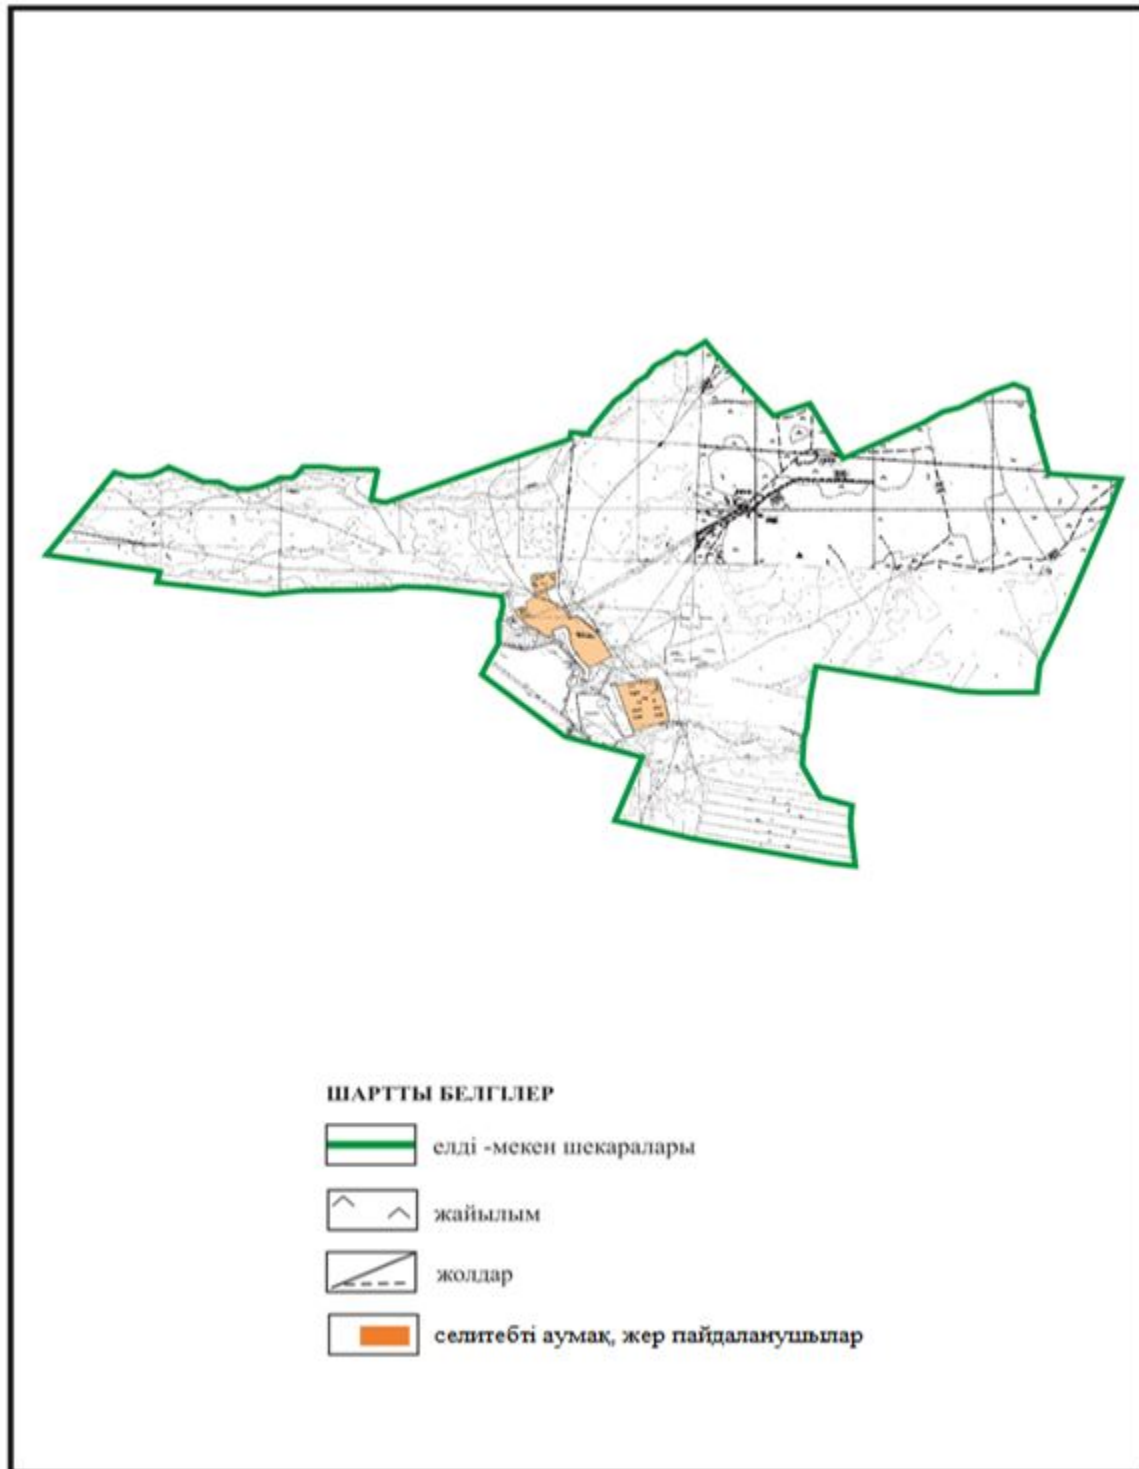

Абай ауданының Дзержинский ауылдық округі Коянды ауылы аумағында жер учаскелерінің меншік иелері және жер пайдаланушылар жайылымдардың орналасу схемасы