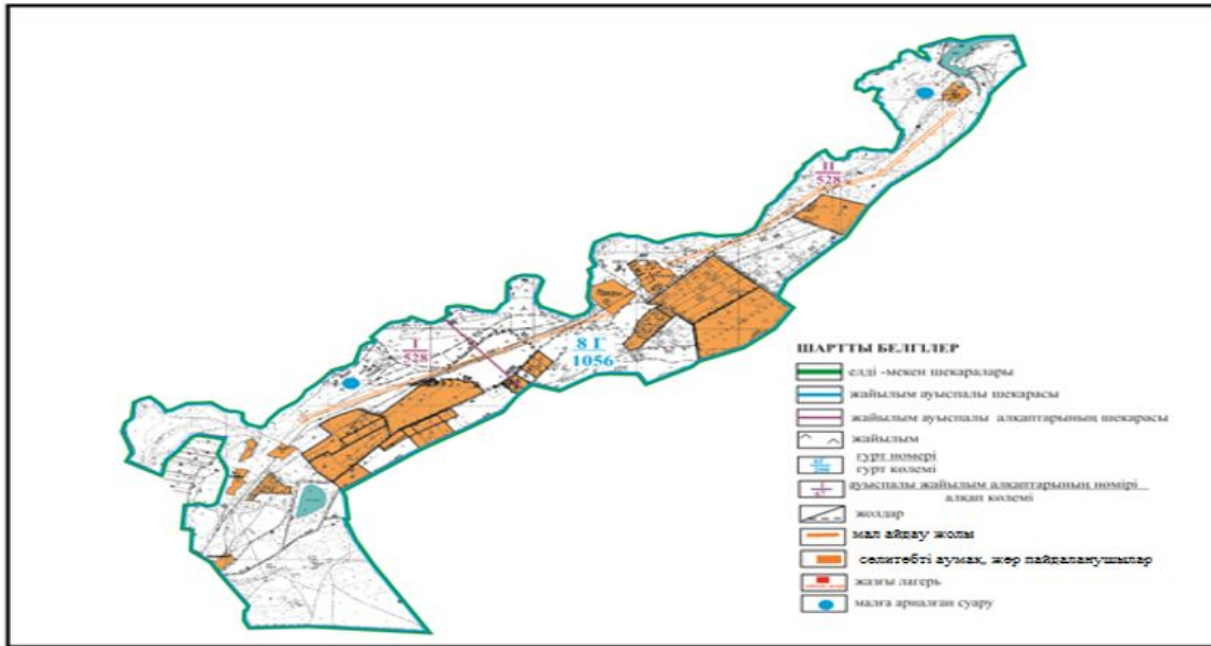

Абай ауданы бойынша
2018-2019 жылдарға арналған
Жайылымдарды басқару және
оларды пайдалану жөніндегі жоспарға
118 - қосымша