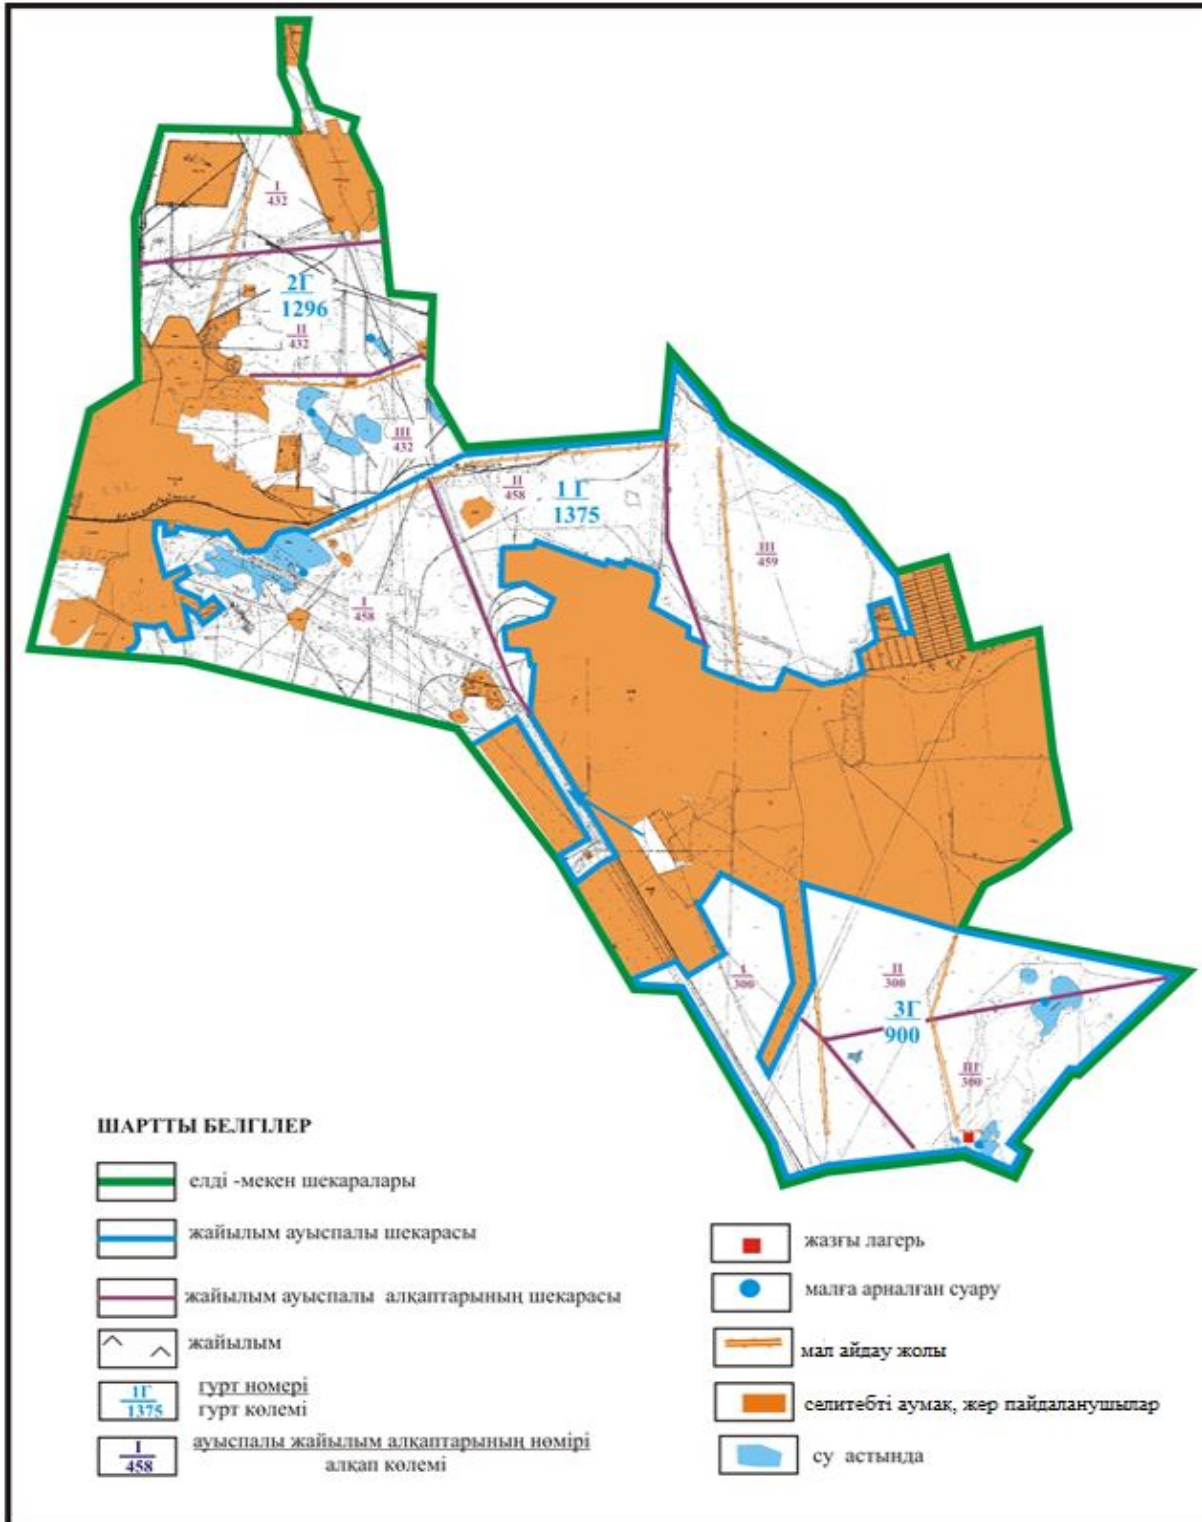

Абай ауданының Абай қаласы шекарасындағы жайылымдардың сыртқы және ішкі шекаралары мен алаңдары, жайылымдық инфрақұрылым объектілерінің схемасы