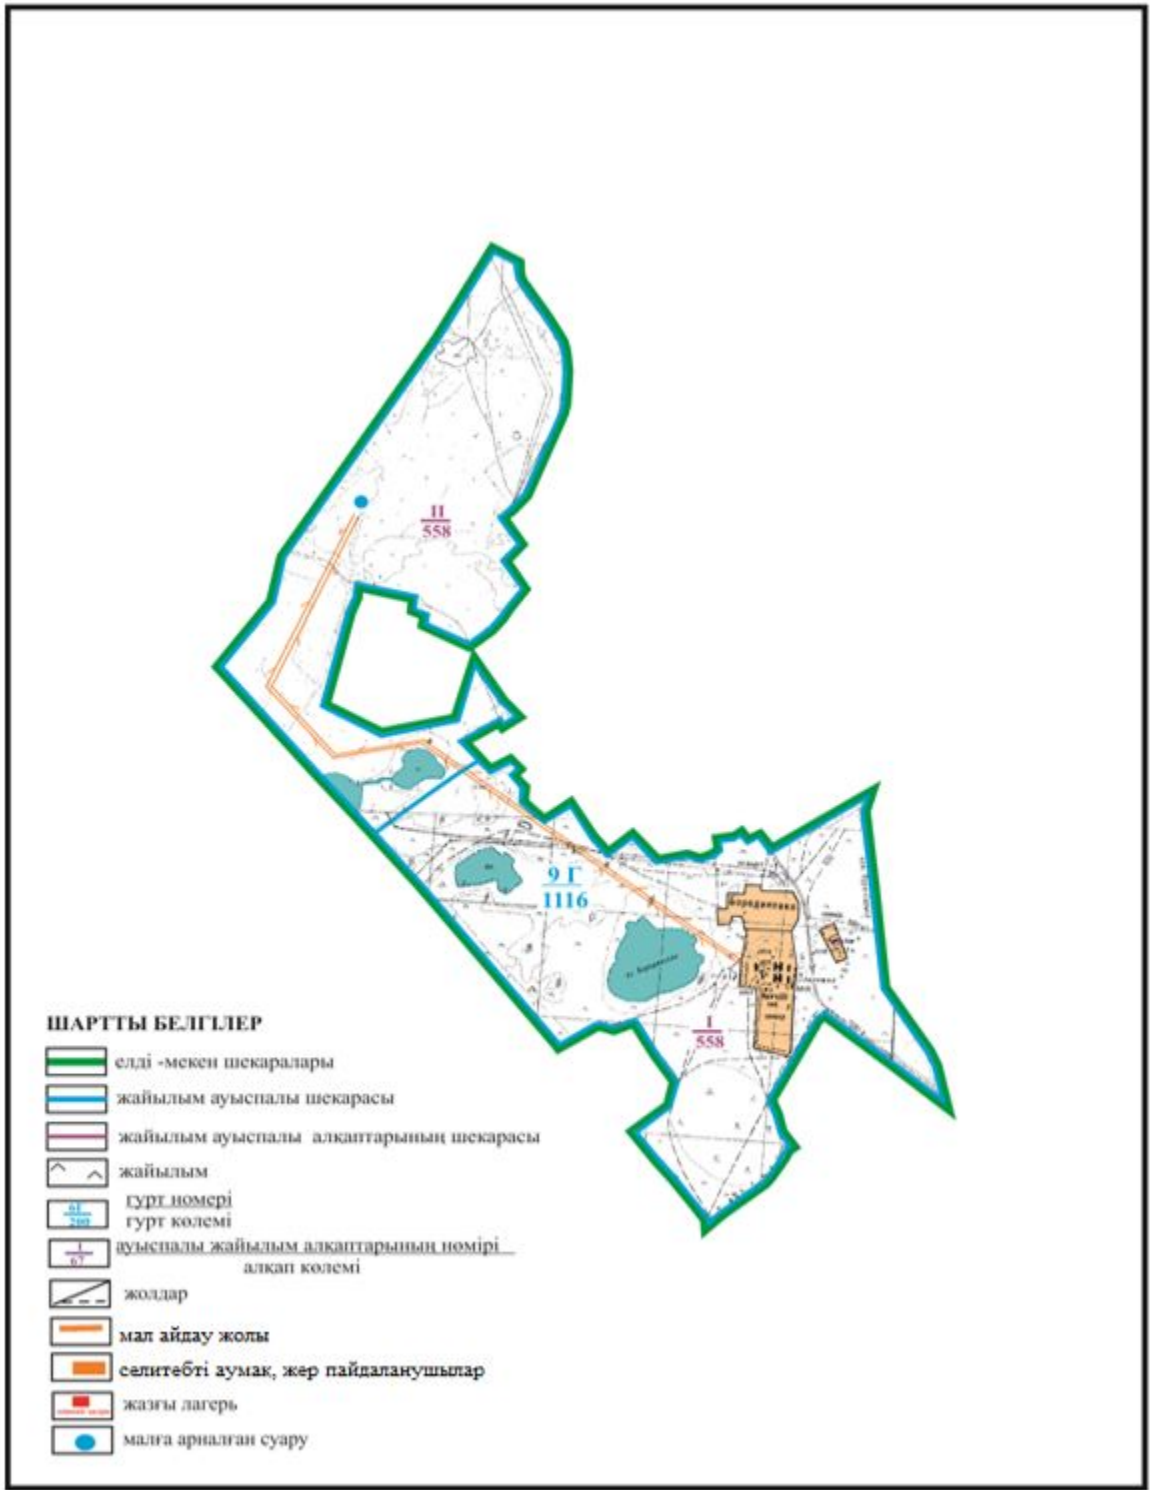

Абай ауданы бойынша
2018-2019 жылдарға арналған
Жайылымдарды басқару және
оларды пайдалану жөніндегі жоспарға
123- қосымша