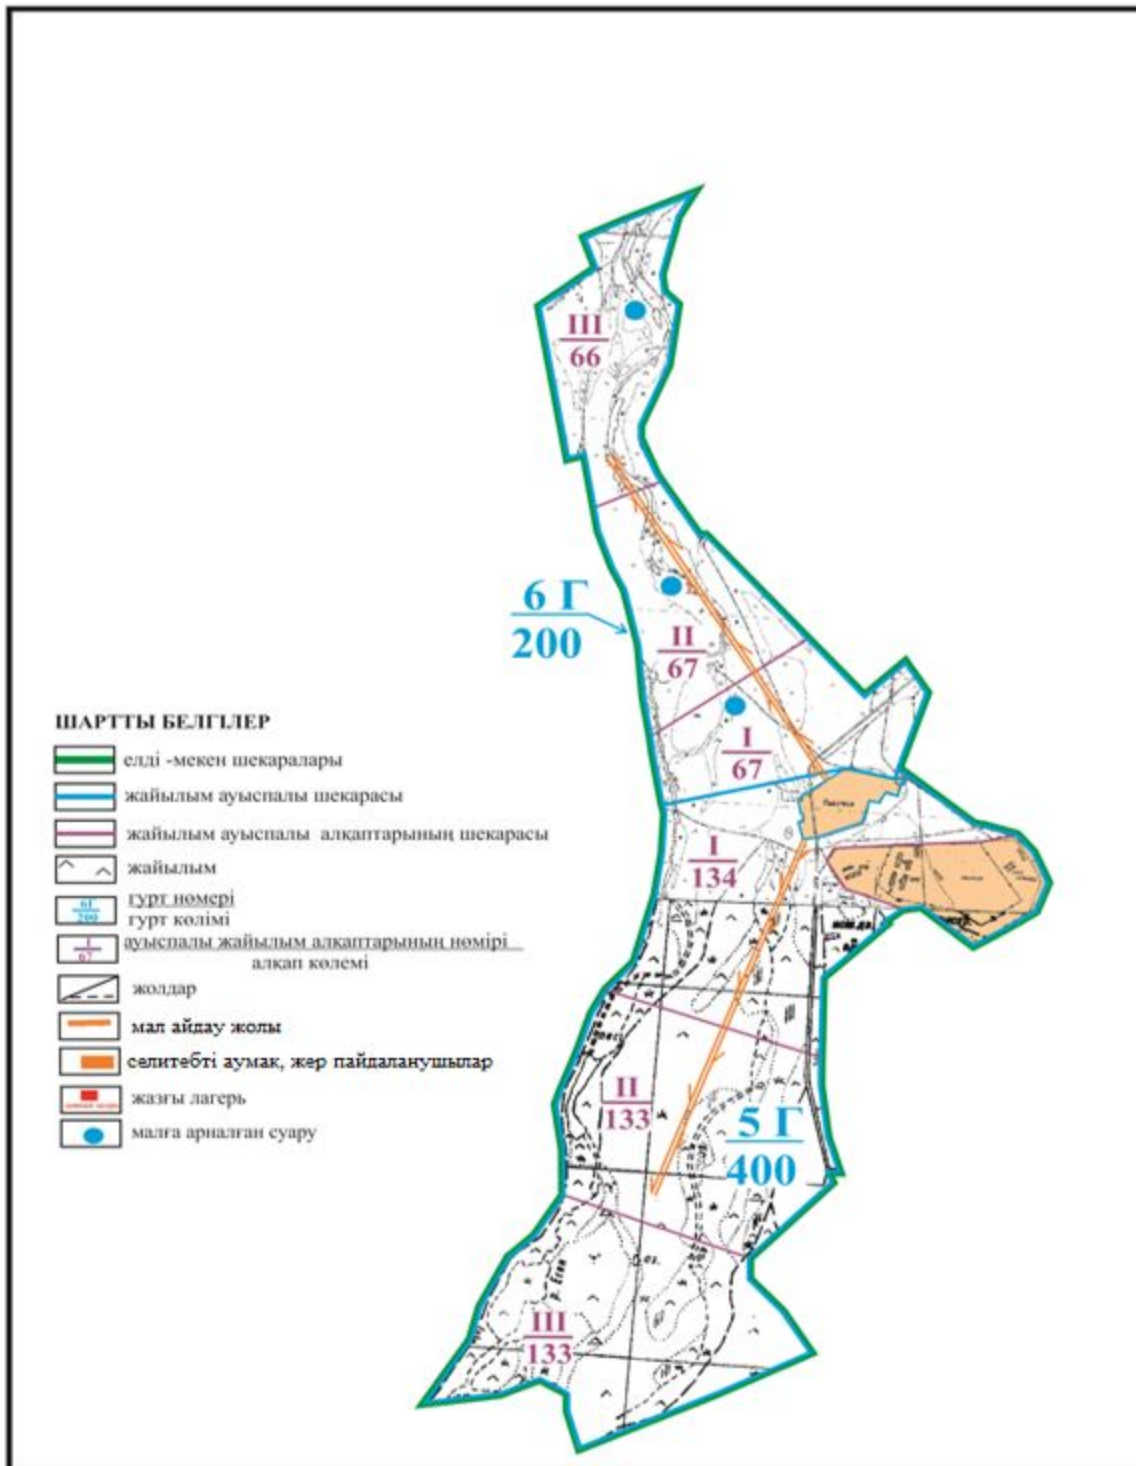

**Абай ауданының Есенгельді ауылдық округі Пахотное ауылы шекарасындағы
ауыл шаруашылығы мал басын орналастыру үшін жайылымдарды қайта болу
схемасы (негізгі учаскесі)**