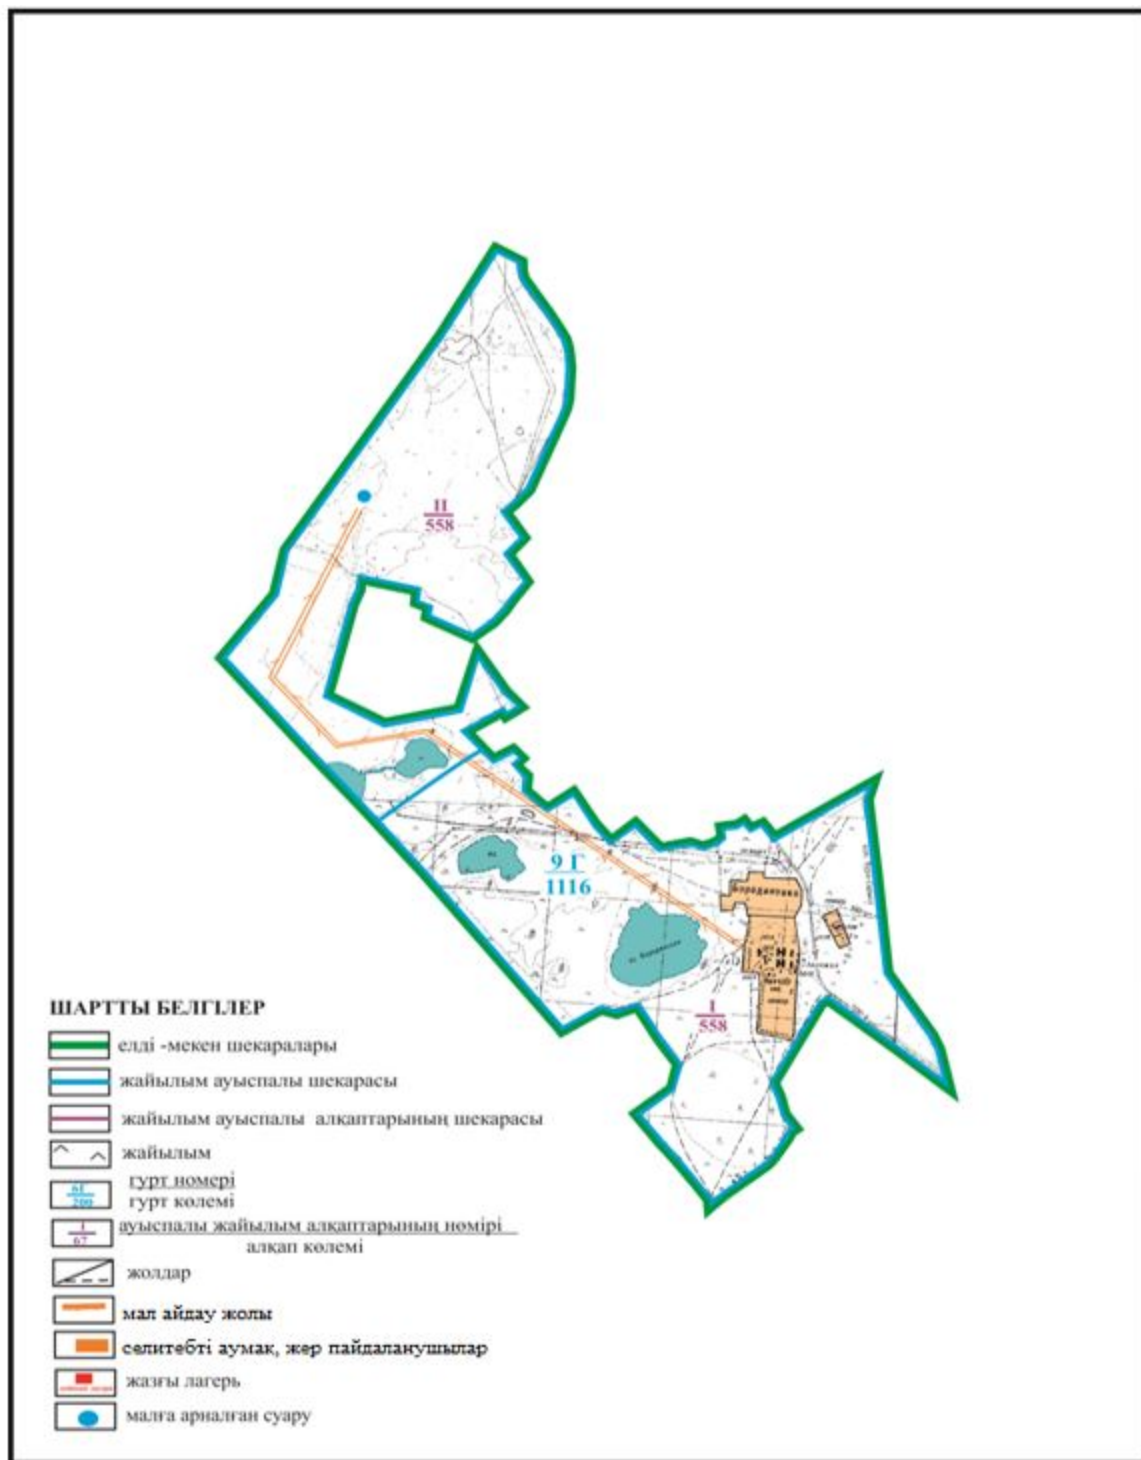

Абай ауданының Самарка ауылдық округі Бородиновка ауылы шекарасындағы ауыл шаруашылығы мал басын орналастыру үшін жайылымдарды қайта болу схемасы

Абай ауданы бойынша
2018-2019 жылдарға арналған
Жайылымдарды басқару және