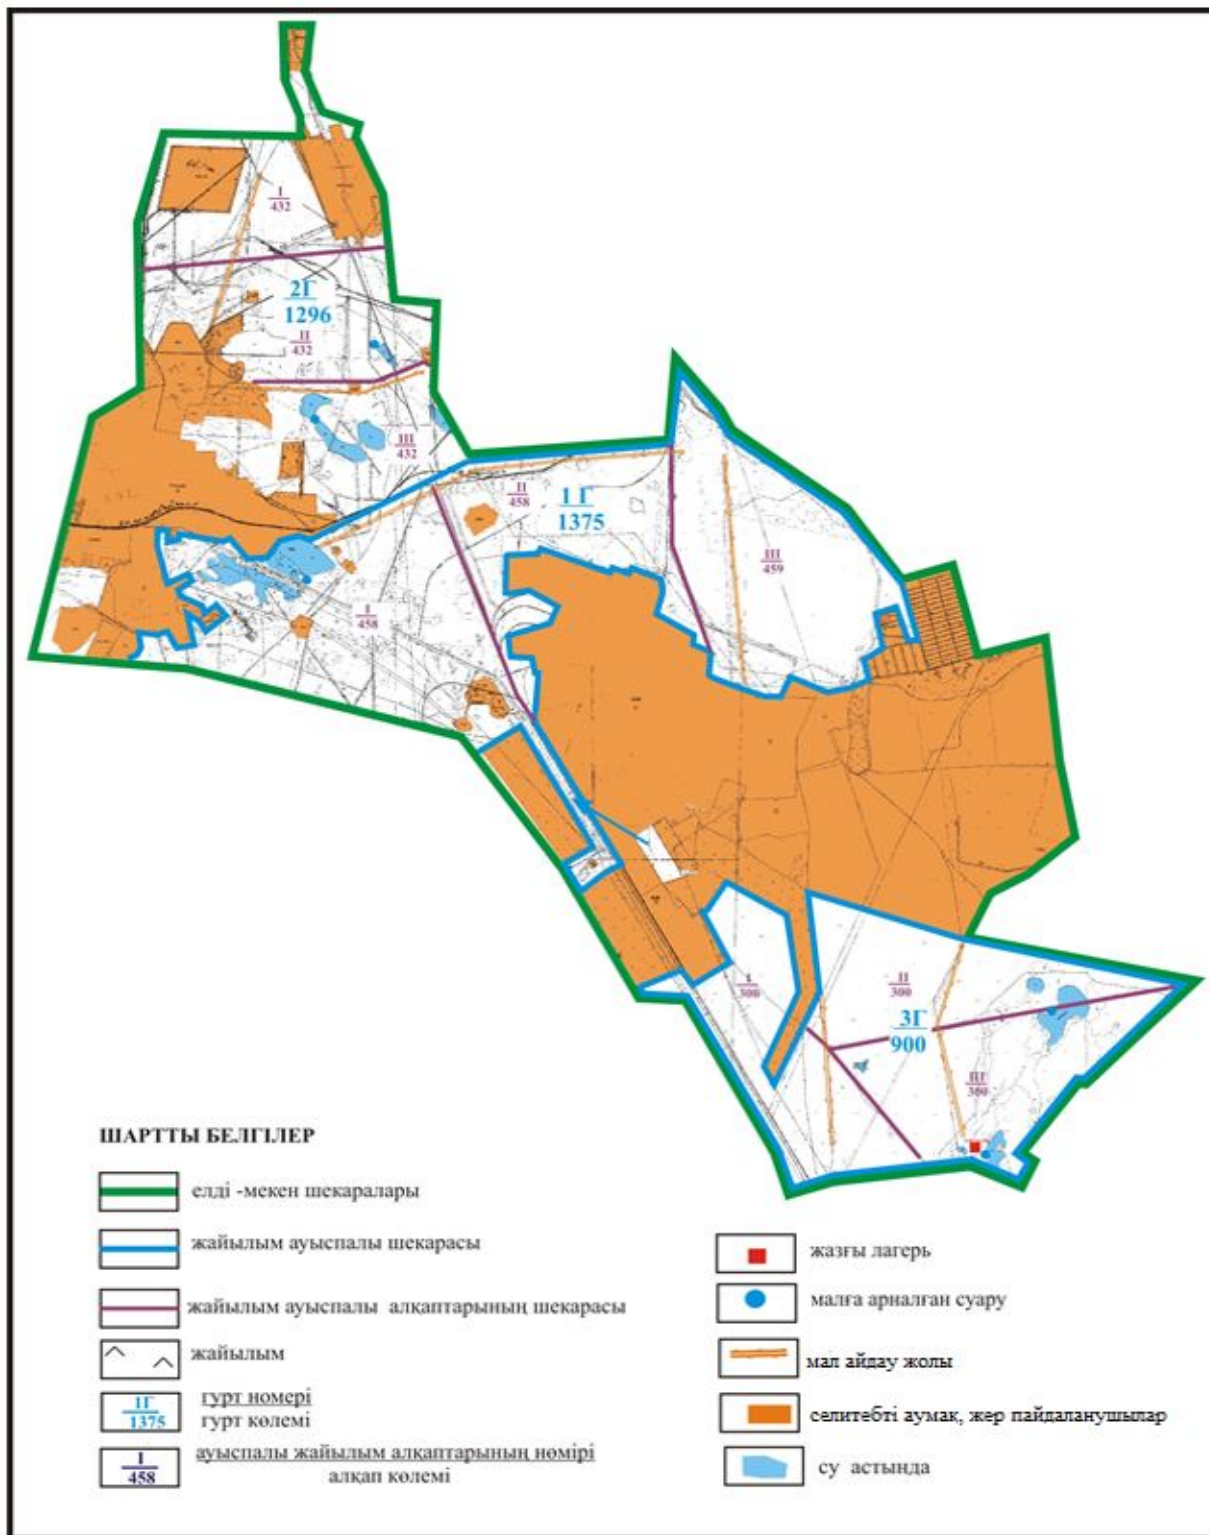

Абай ауданы бойынша
2018-2019 жылдарға арналған
Жайылымдарды басқару және
оларды пайдалану жөніндегі жоспарға
9 - қосымша