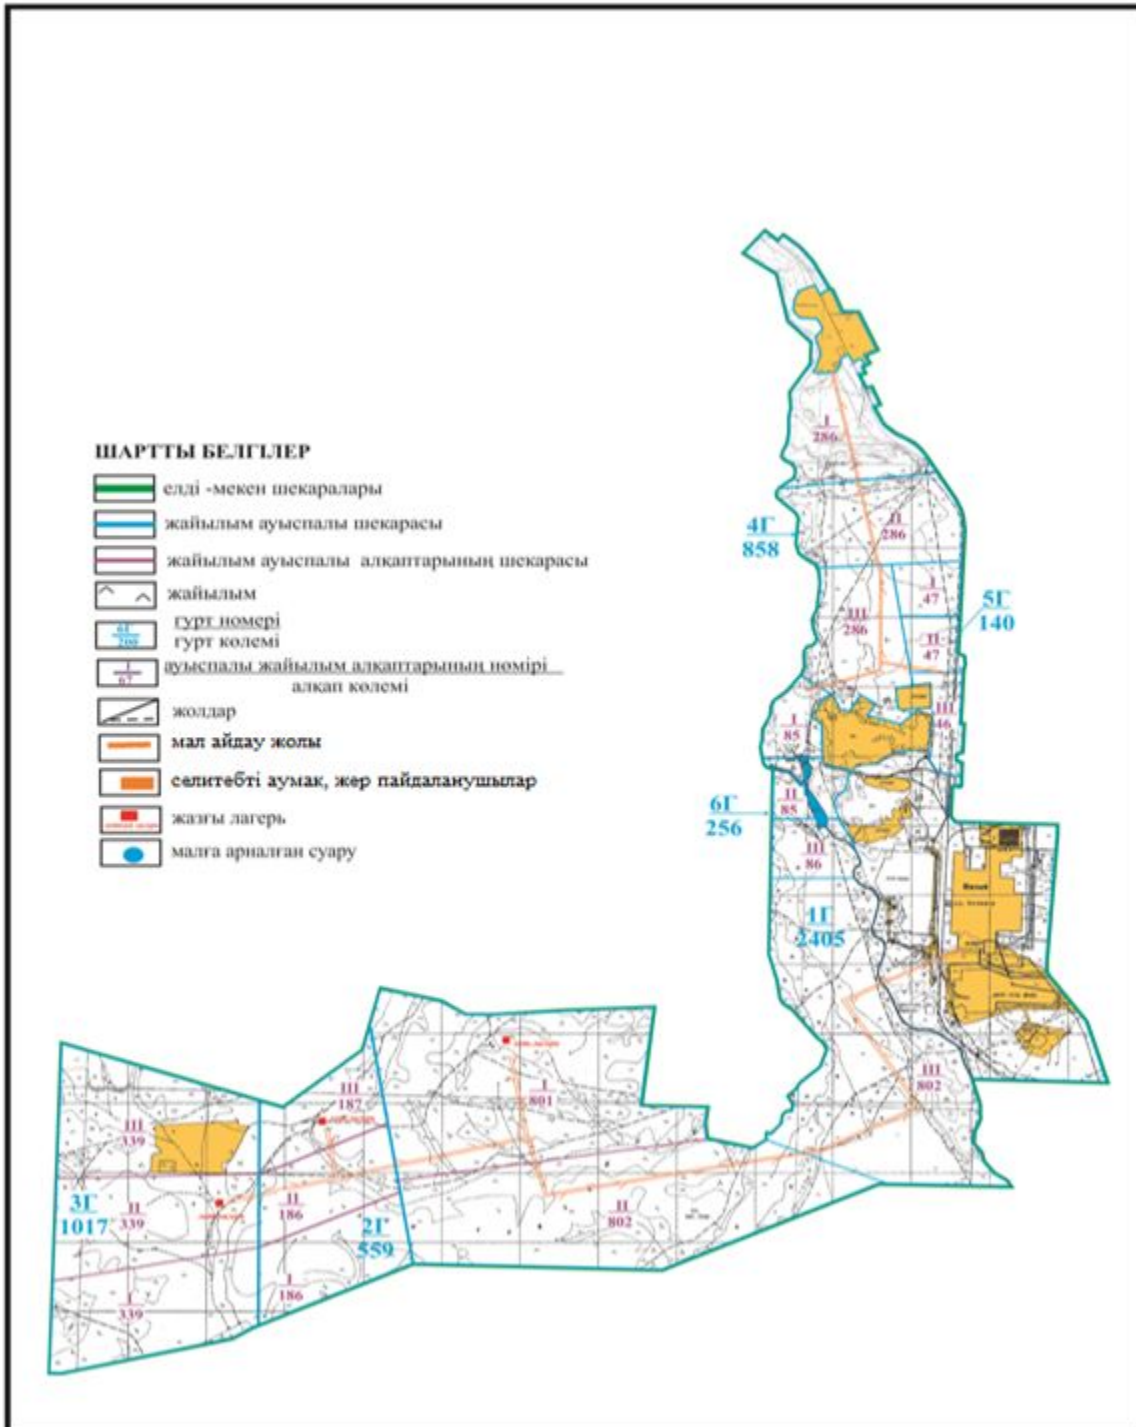

Абай ауданының Южный кенті шекарасындағы жайылымдардың сыртқы және ішкі шекаралары мен алаңдары, жайылымдық инфрақұрылым объектілерінің схемасы