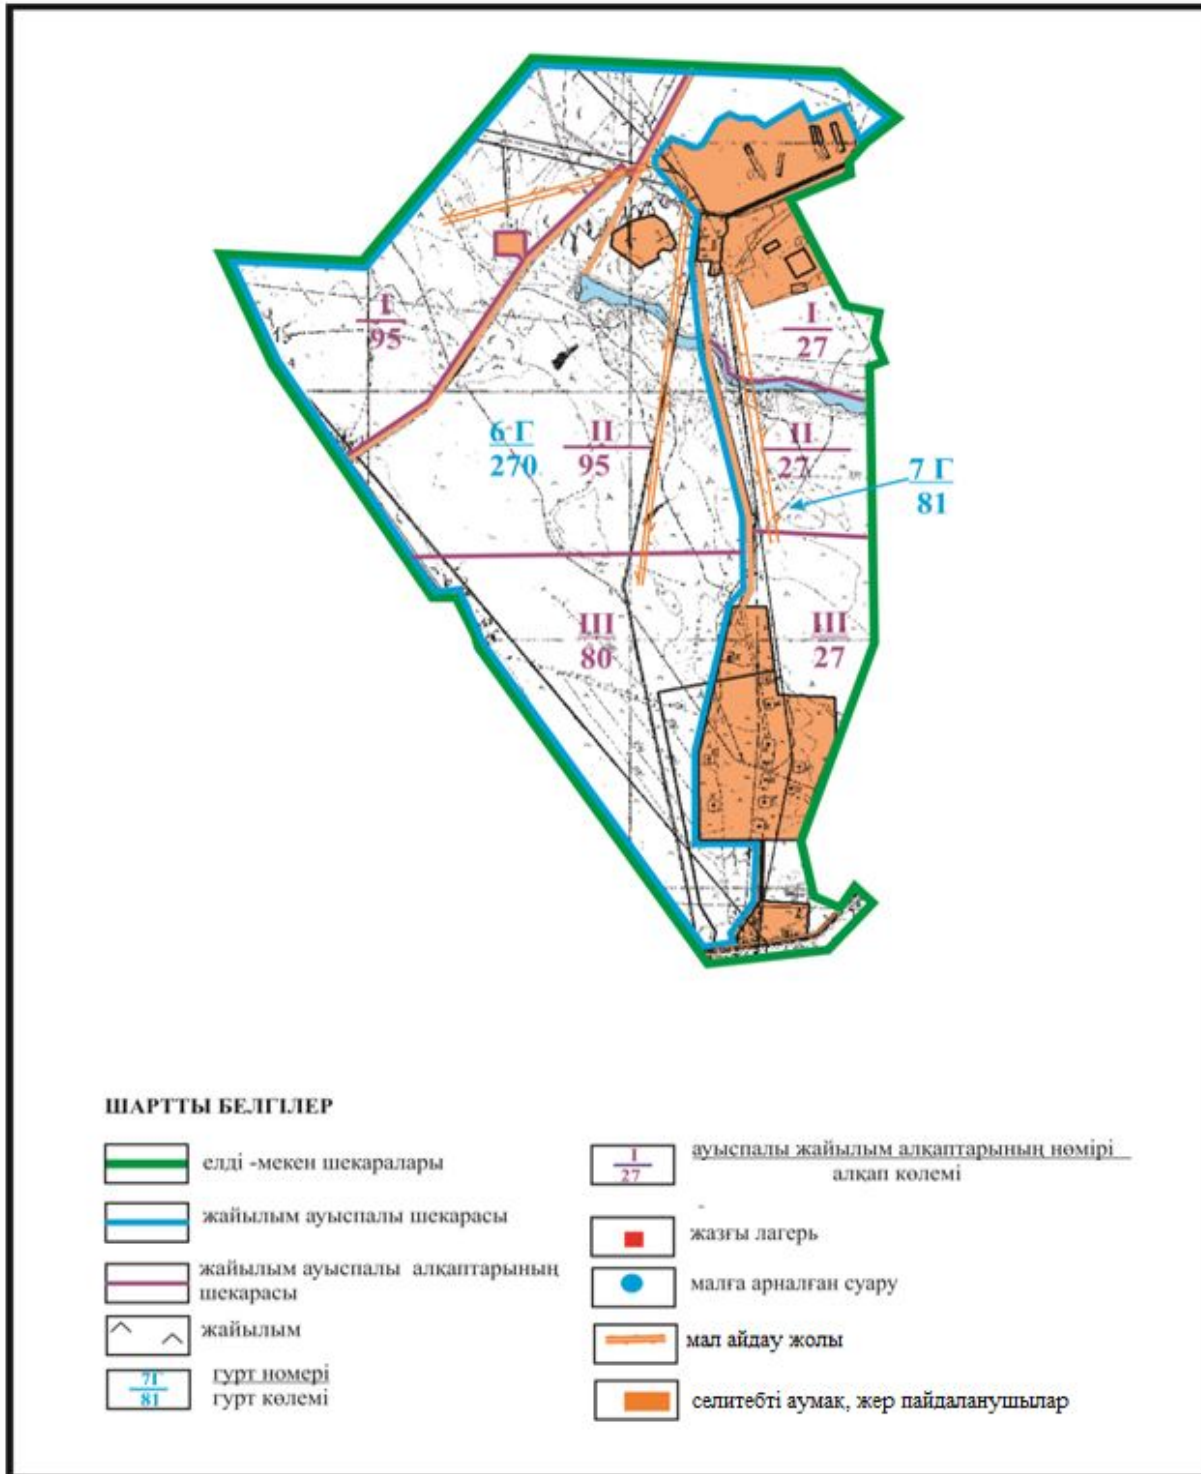

Абай ауданының Көксу ауылдық округі Жартас ауылы шекарасындағы жайылым айналымдарының орналасу схемасы