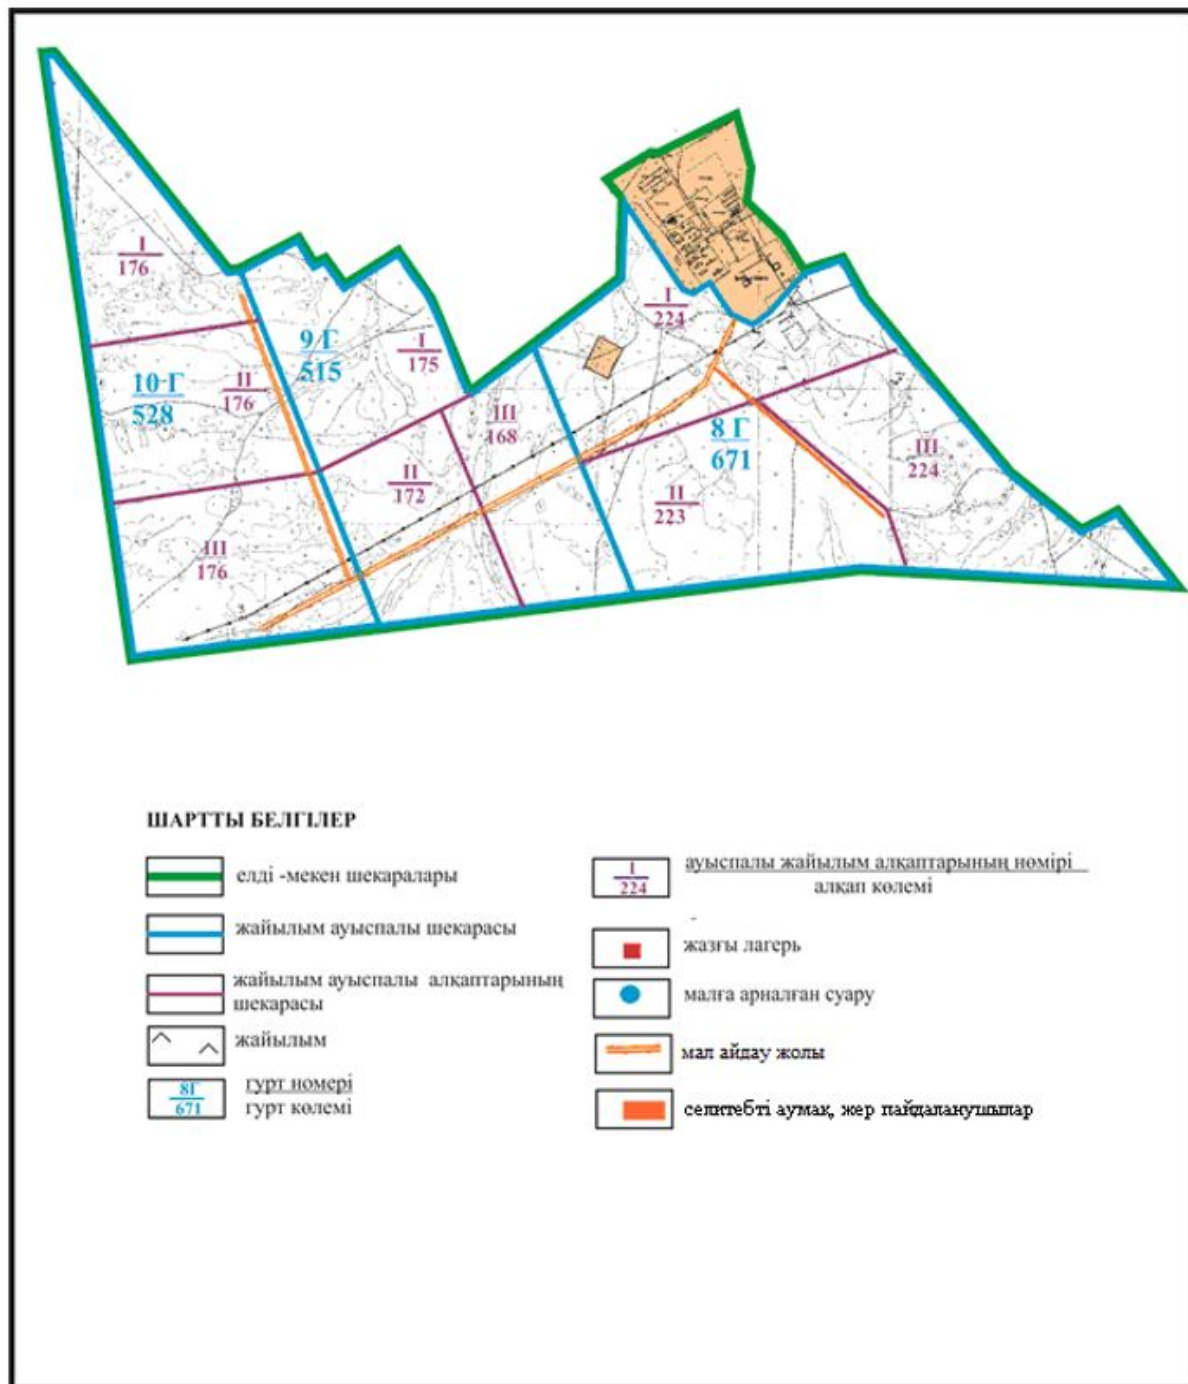

Абай ауданының Көксу ауылдық округі Зелёные ключи ауылы шекарасындағы жайылымдардың сыртқы және ішкі шекаралары мен аландары, жайылымдық инфрақұрылым объектілерінің схемасы