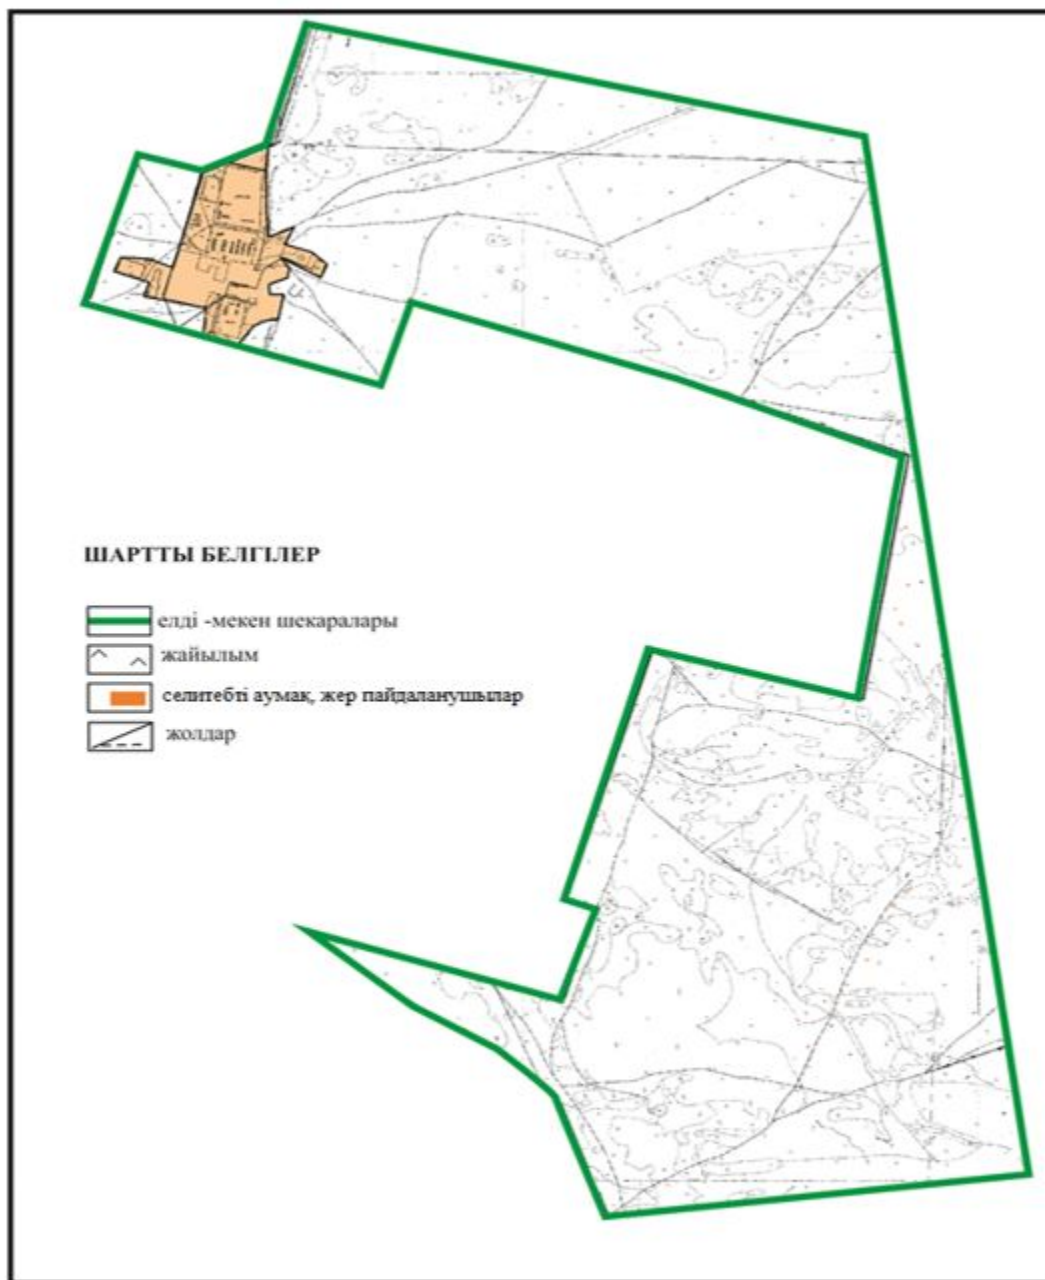

Абай ауданының Ильичевский ауылдық округі Жон ауылы шекарасындағы жайылым пайдаланушылардың су көздеріне кол жеткізу схемасы (белдеу аралық учаскесі)

Абай ауданы бойынша
2018-2019 жылдарға арналған
Жайылымдарды басқару және
оларды пайдалану жөніндегі жоспарға
24 - қосымша