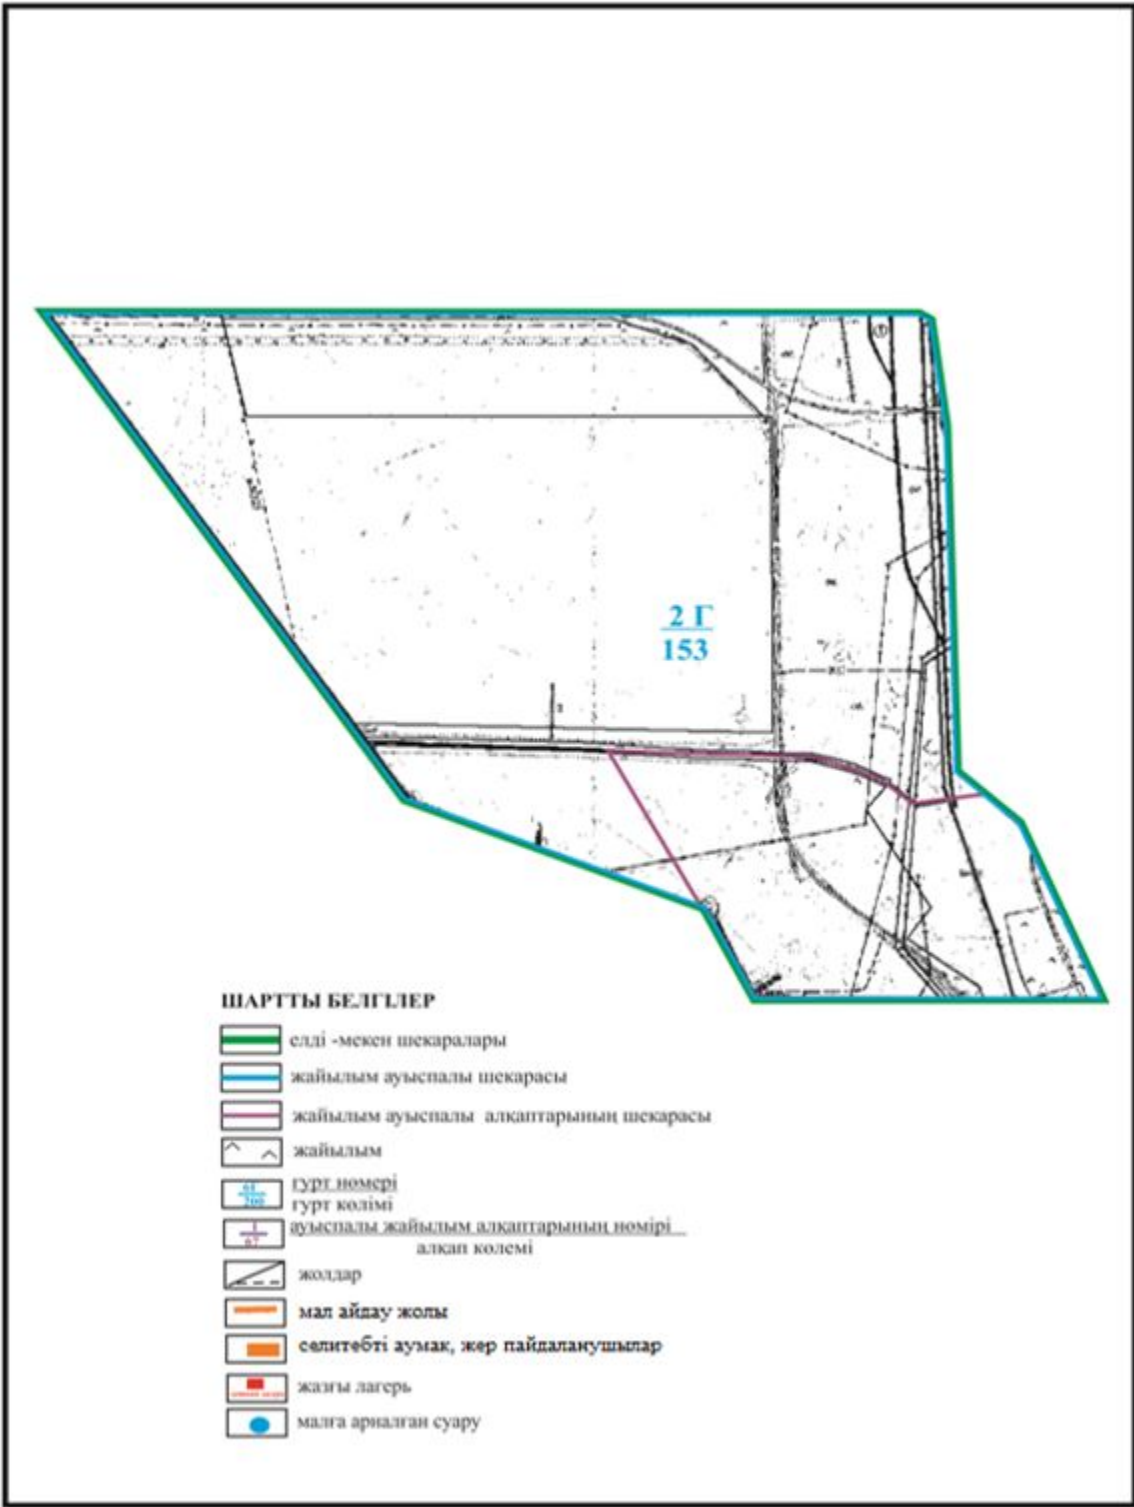

Абай ауданы бойынша
2018-2019 жылдарға арналған
Жайылымдарды басқару және
оларды пайдалану жөніндегі жоспарға
97 - қосымша