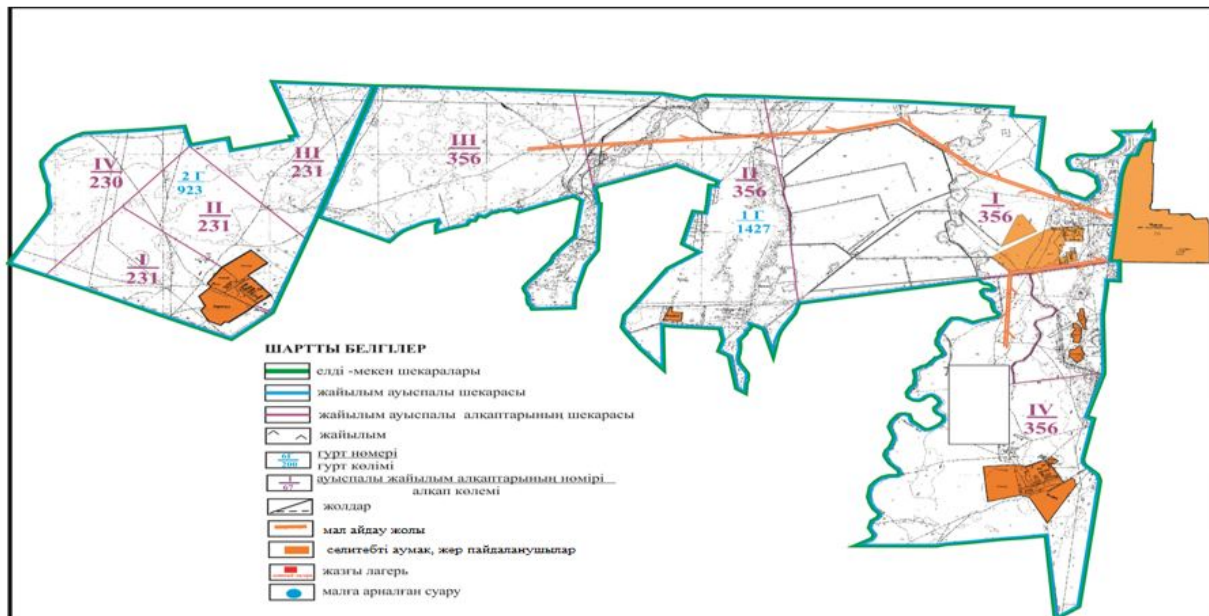

Абай ауданы бойынша
2018-2019 жылдарға арналған
Жайылымдарды басқару және
оларды пайдалану жөніндегі жоспарға
135- қосымша

**Абай ауданының Қарағанды ауылдық округі Восход, Поливное ауылдары
аумағында жер учаскелерінің меншік иелері және жер пайдаланушылар
жайылымдардың орналасу схемасы**