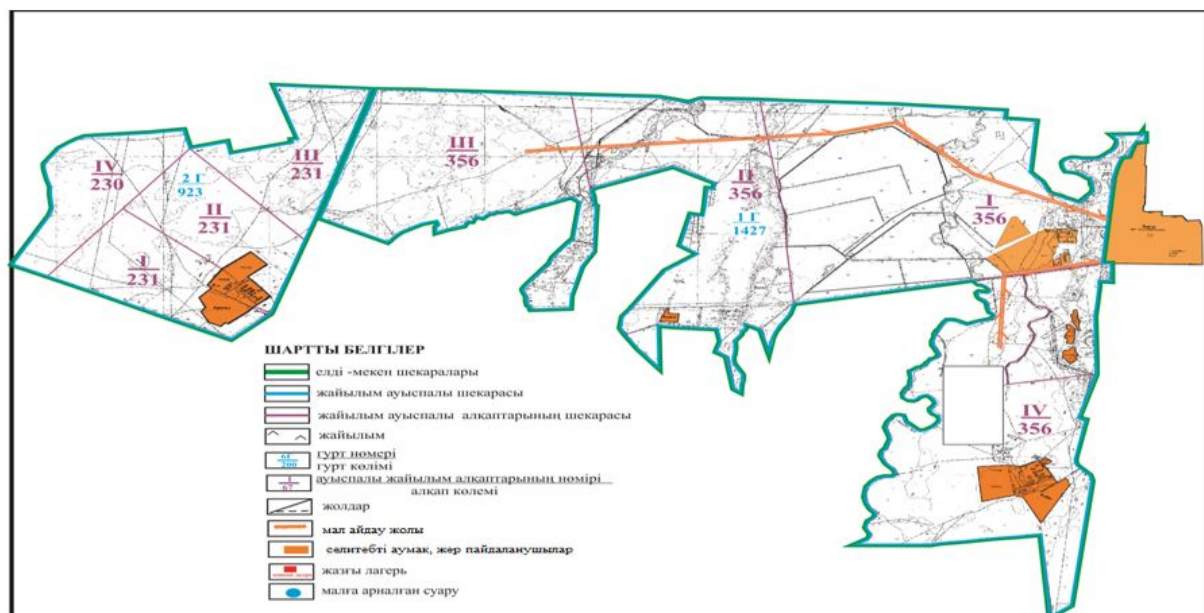

Абай ауданының Қарағанды ауылдық округі Жартас, Каракога ауылдары шекарасындағы жайылымдардың сыртқы және ішкі шекаралары мен алаңдары, жайылымдық инфрақұрылым объектілерінің схемасы

Абай ауданы бойынша
2018-2019 жылдарға арналған