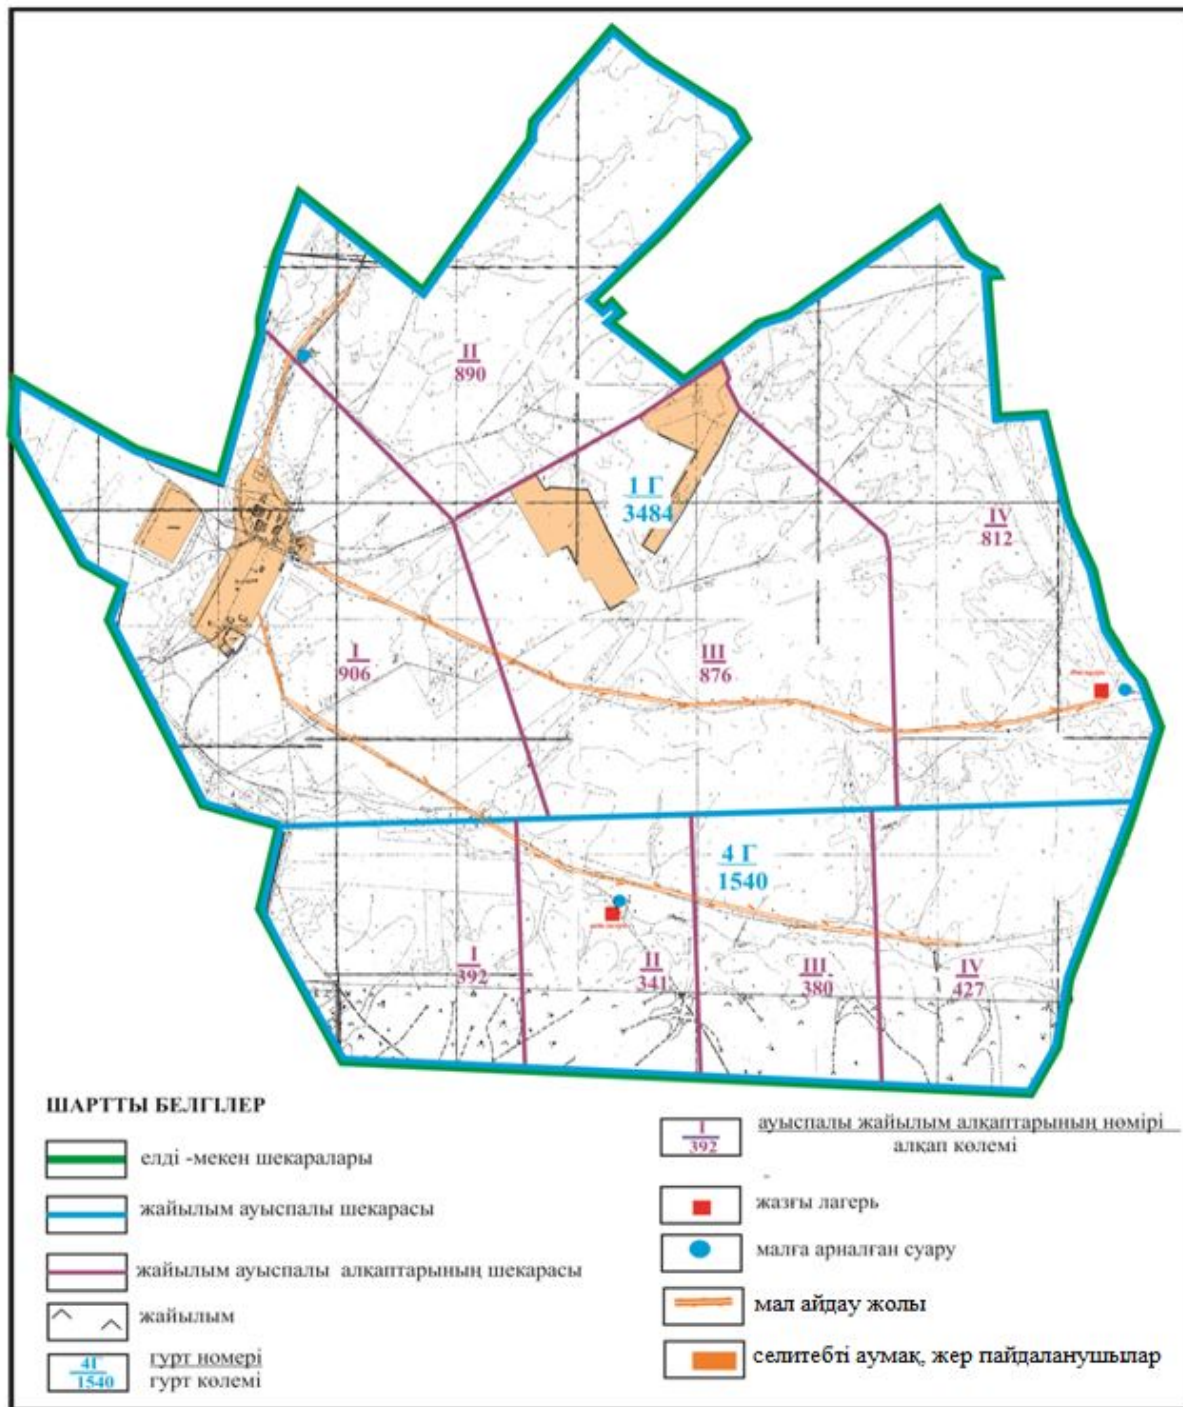

Абай ауданының Құлаайғыр ауылдық округі Жаман Жол ауылы шекарасындағы жайылымдардың сыртқы және ішкі шекаралары мен аландары, жайылымдық инфрақұрылым объектілерінің схемасы

Абай ауданы бойынша
2018-2019 жылдарға арналған
Жайылымдарды басқару және