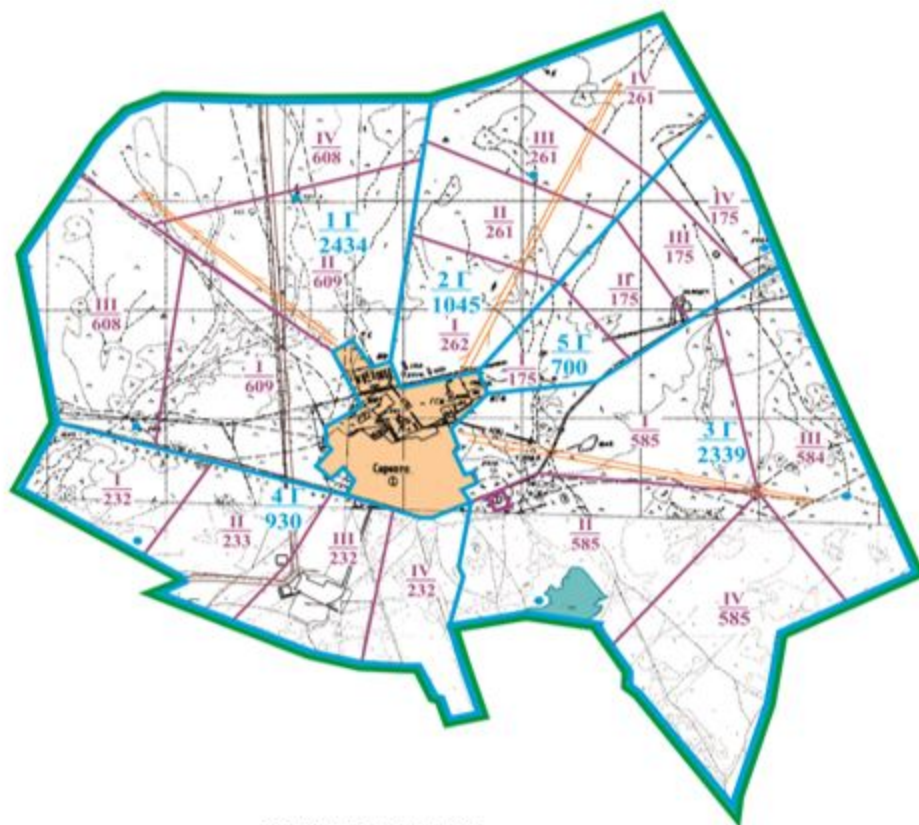

ШАРТТЫ БЕЛГІЛЕР

- елді - мекен шекаралары
- жайылым ауыспалы шекарасы
- жайылым ауыспалы алқаптарының шекарасы
- жайылым
- гурт номері
- гурт көлемі
- ауыспалы жайылым алқаптарының номері... алқап көлемі
- жолдар
- мал айдау жолы
- селітебті аумақ, жер пайдаланушылар
- жазғы лагерь
- малға арналған суару

Абай ауданы бойынша
2018-2019 жылдарға арналған
Жайылымдарды басқару және
оларды пайдалану жөніндегі жоспарға
78 - қосымша

Абай ауданының Держинский ауылдық округі Сарепта ауылы шекарасындағы жайылым пайдаланушылардың су көздеріне қол жеткізу схемасы