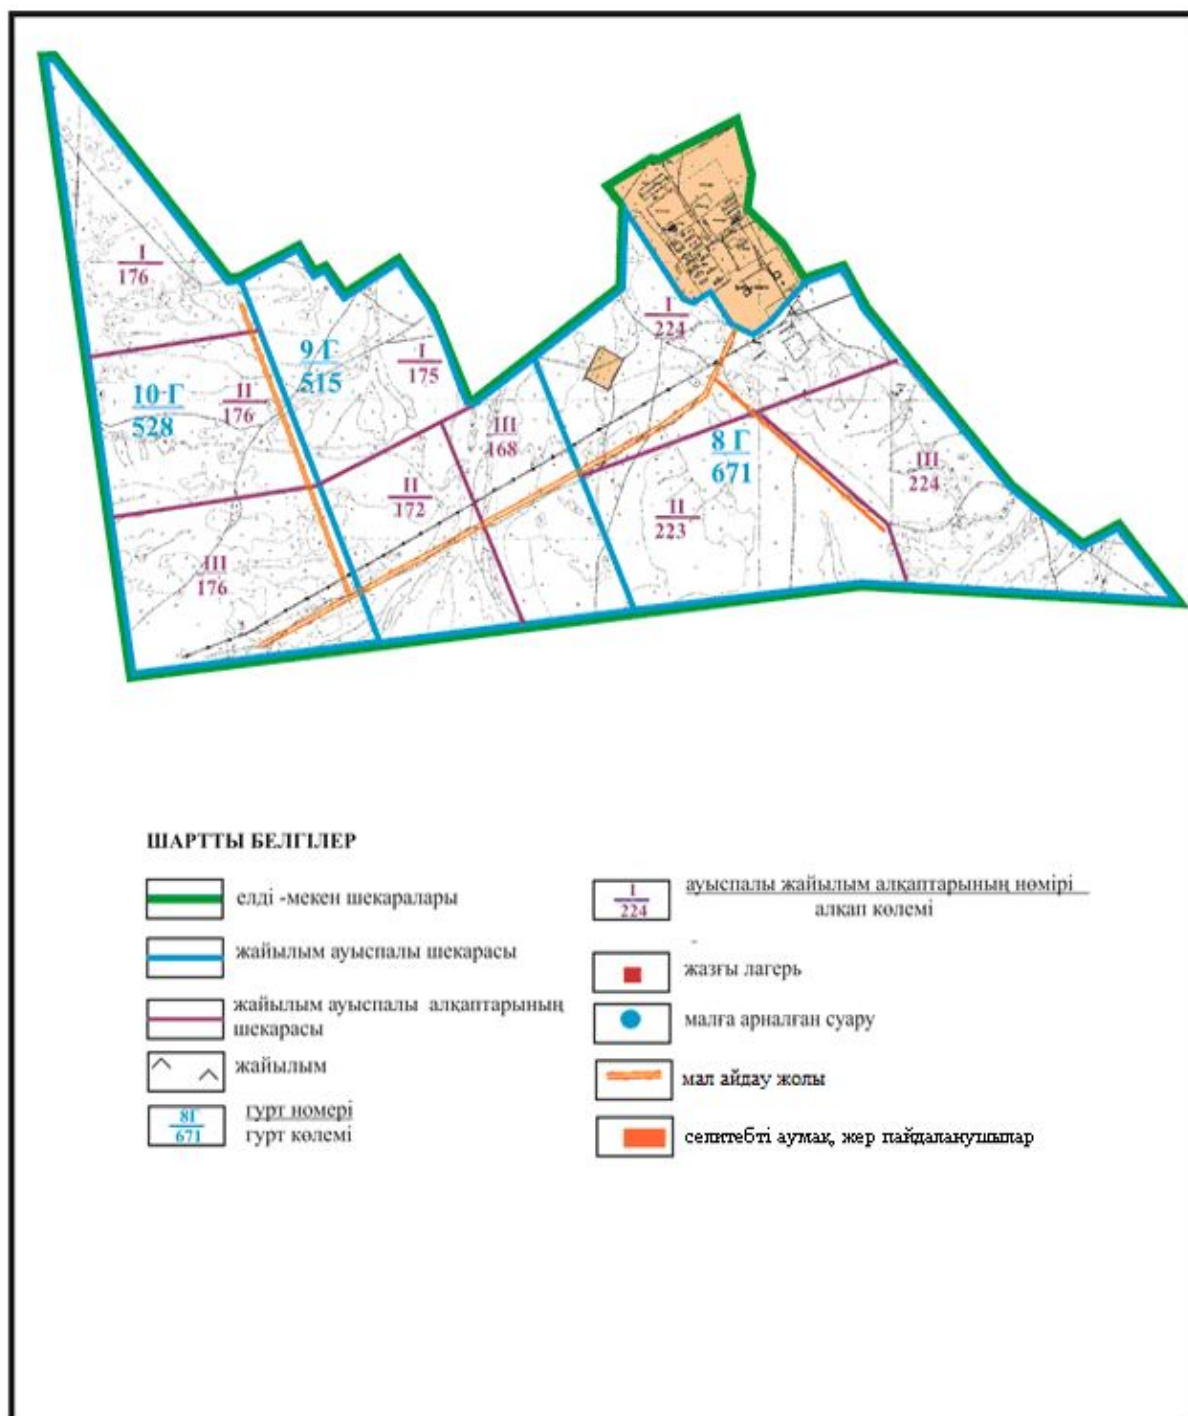

Абай ауданының Көксу ауылдық округі Зелене ключи ауылы шекарасындағы жайылым пайдаланушылардың су көздеріне қол жеткізу схемасы

Абай ауданы бойынша
2018-2019 жылдарға арналған
Жайылымдарды басқару және
оларды пайдалану жөніндегі жоспарға
59 - қосымша