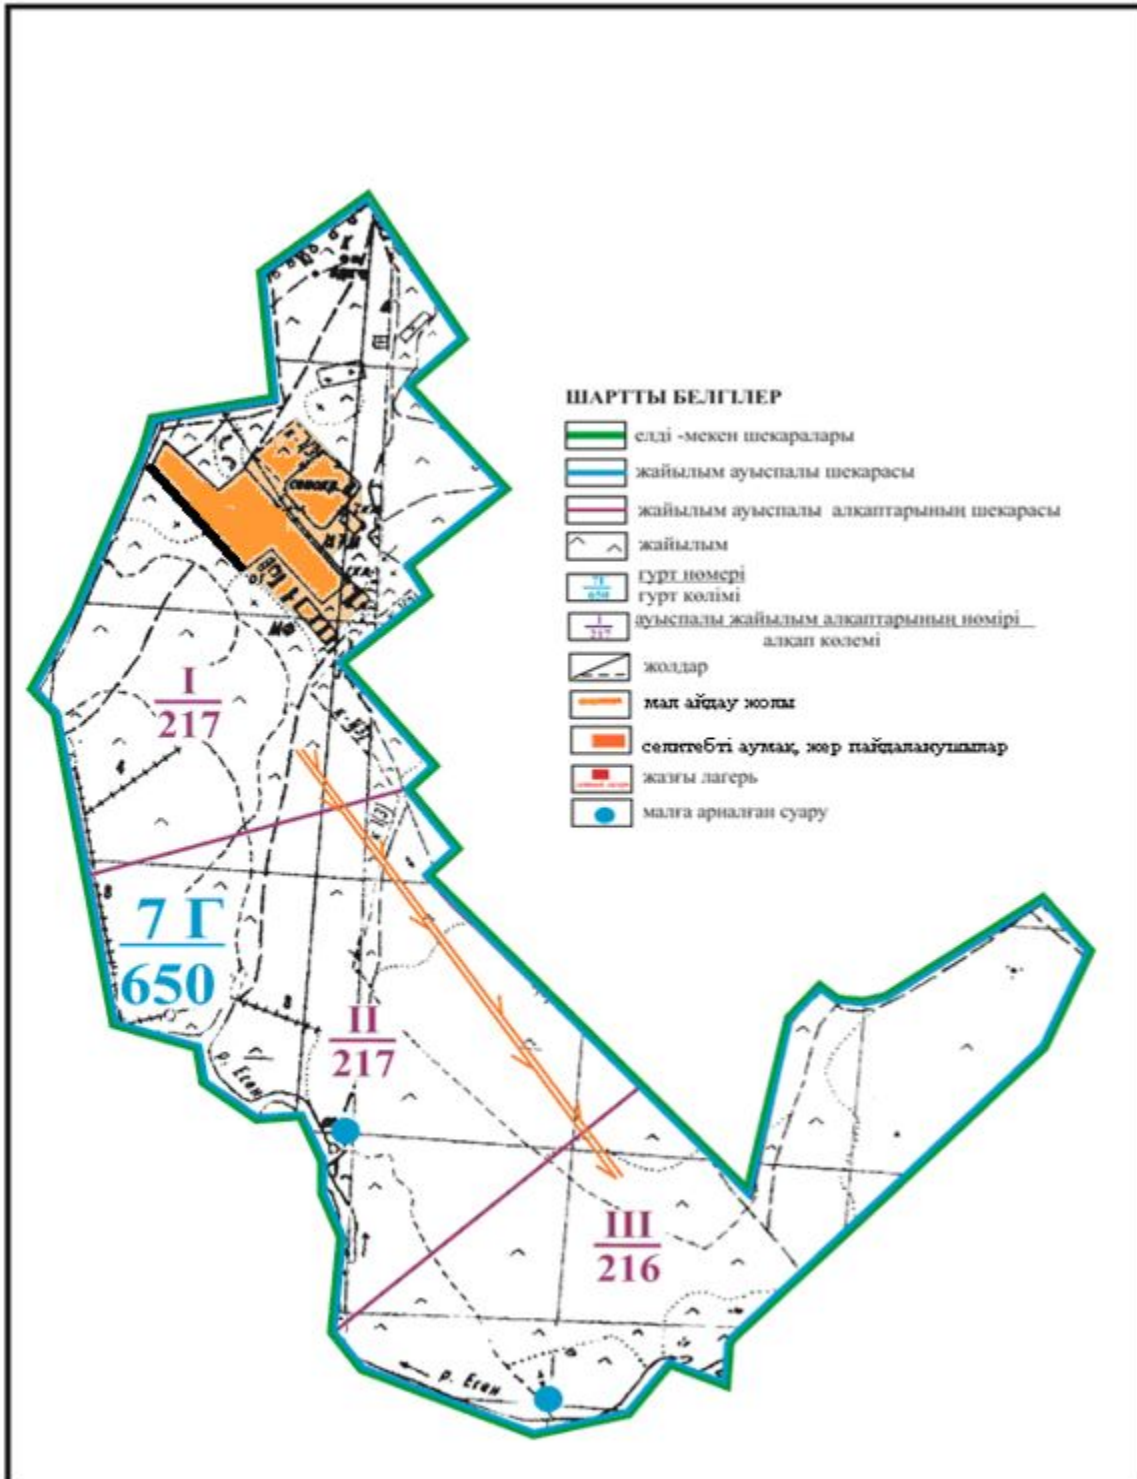

Абай ауданының Есенгельді ауылдық округі Пахотное ауылы шекарасындағы жайылым пайдаланушылардың су көздеріне қол жеткізу схемасы