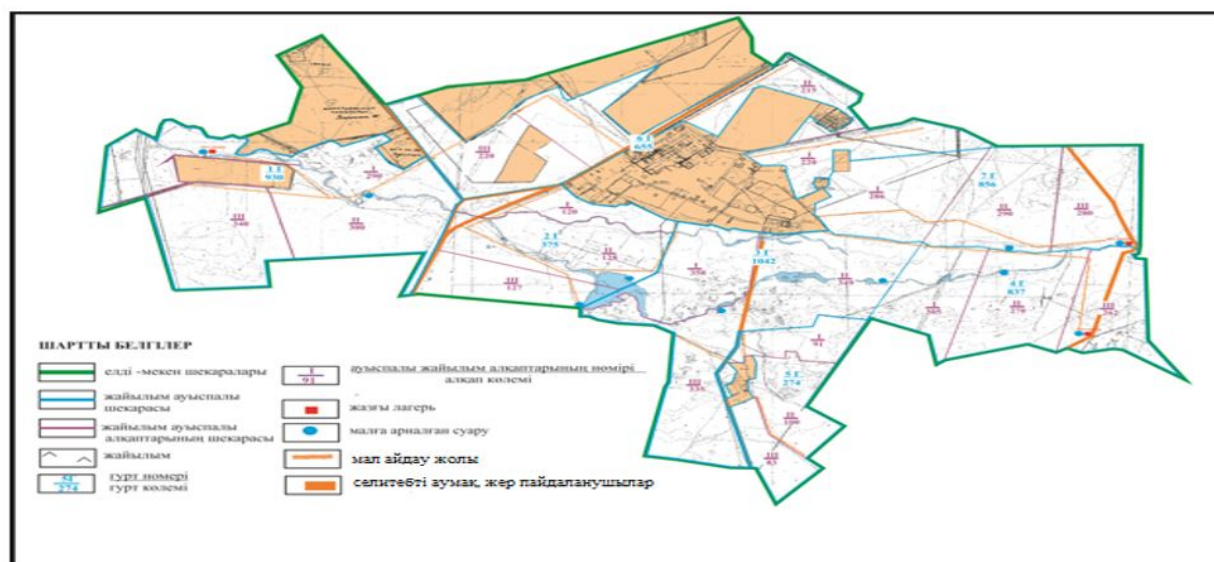

Абай ауданының Дубовка ауылдық округі Дубовка ауылы шекарасындағы ауыл шаруашылығы мал басын орналастыру үшін жайылымдарды қайта болу схемасы