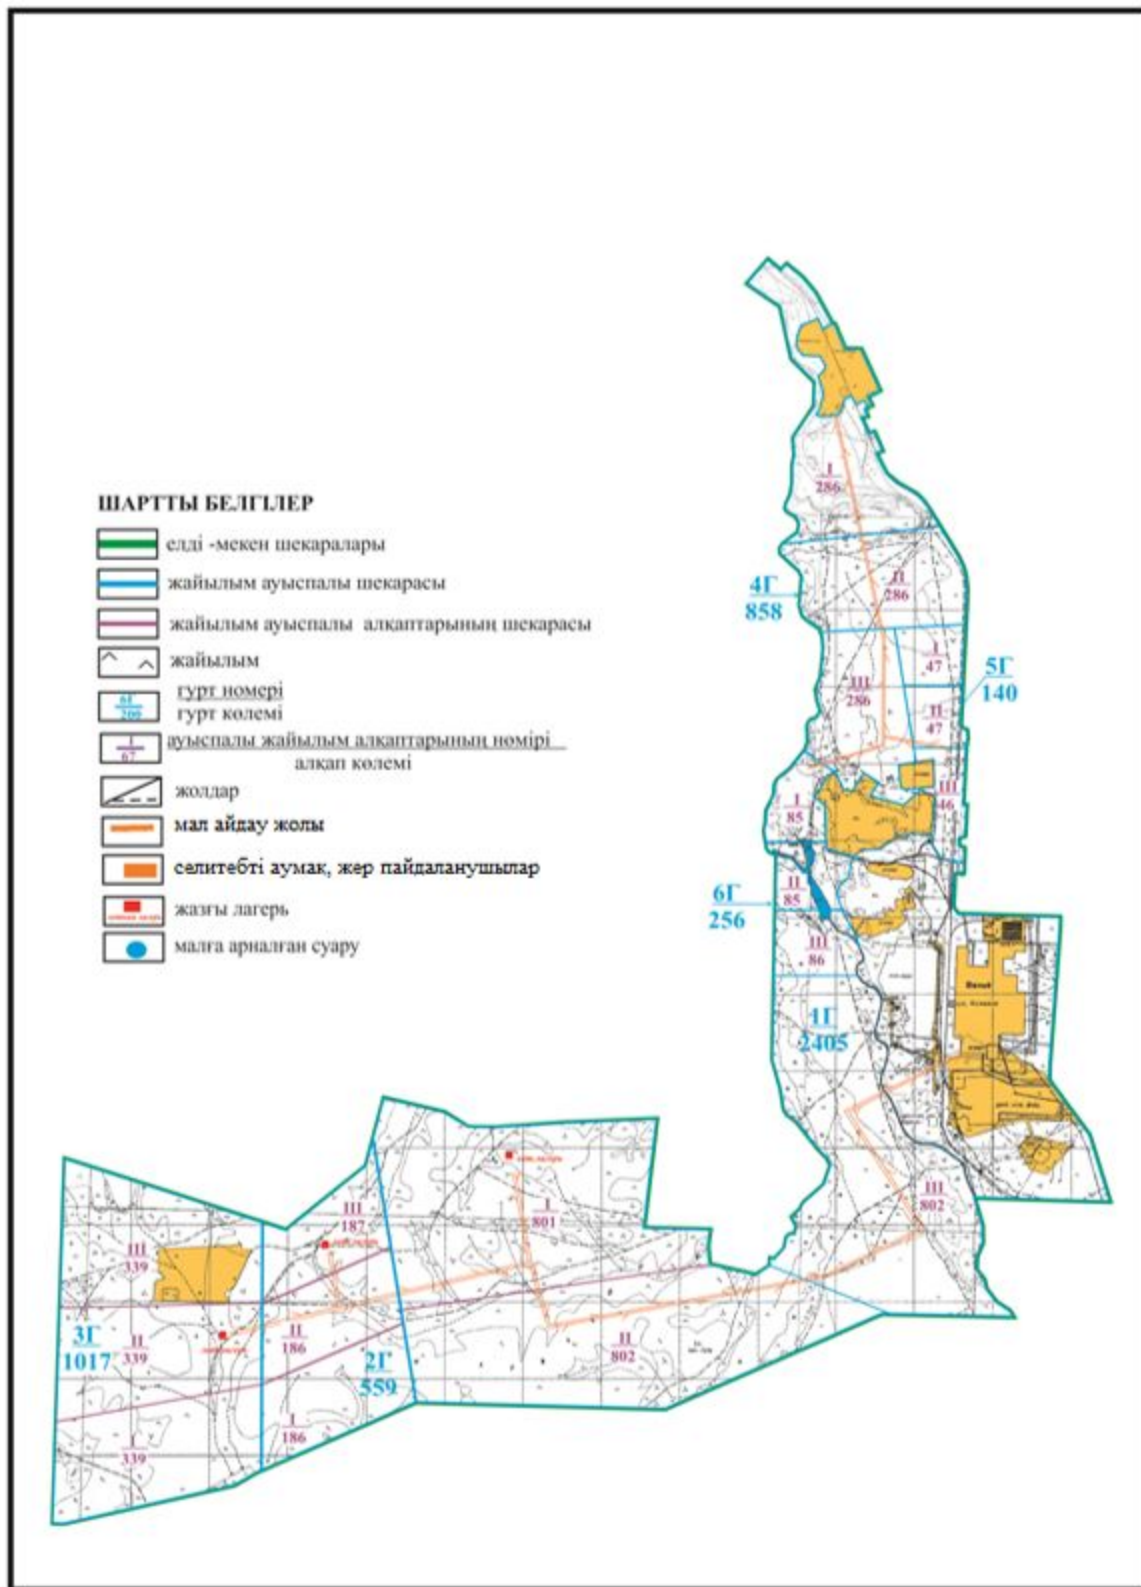

Абай ауданы бойынша
2018-2019 жылдарға арналған
Жайылымдарды басқару және
оларды пайдалану жөніндегі жоспарға
129- қосымша