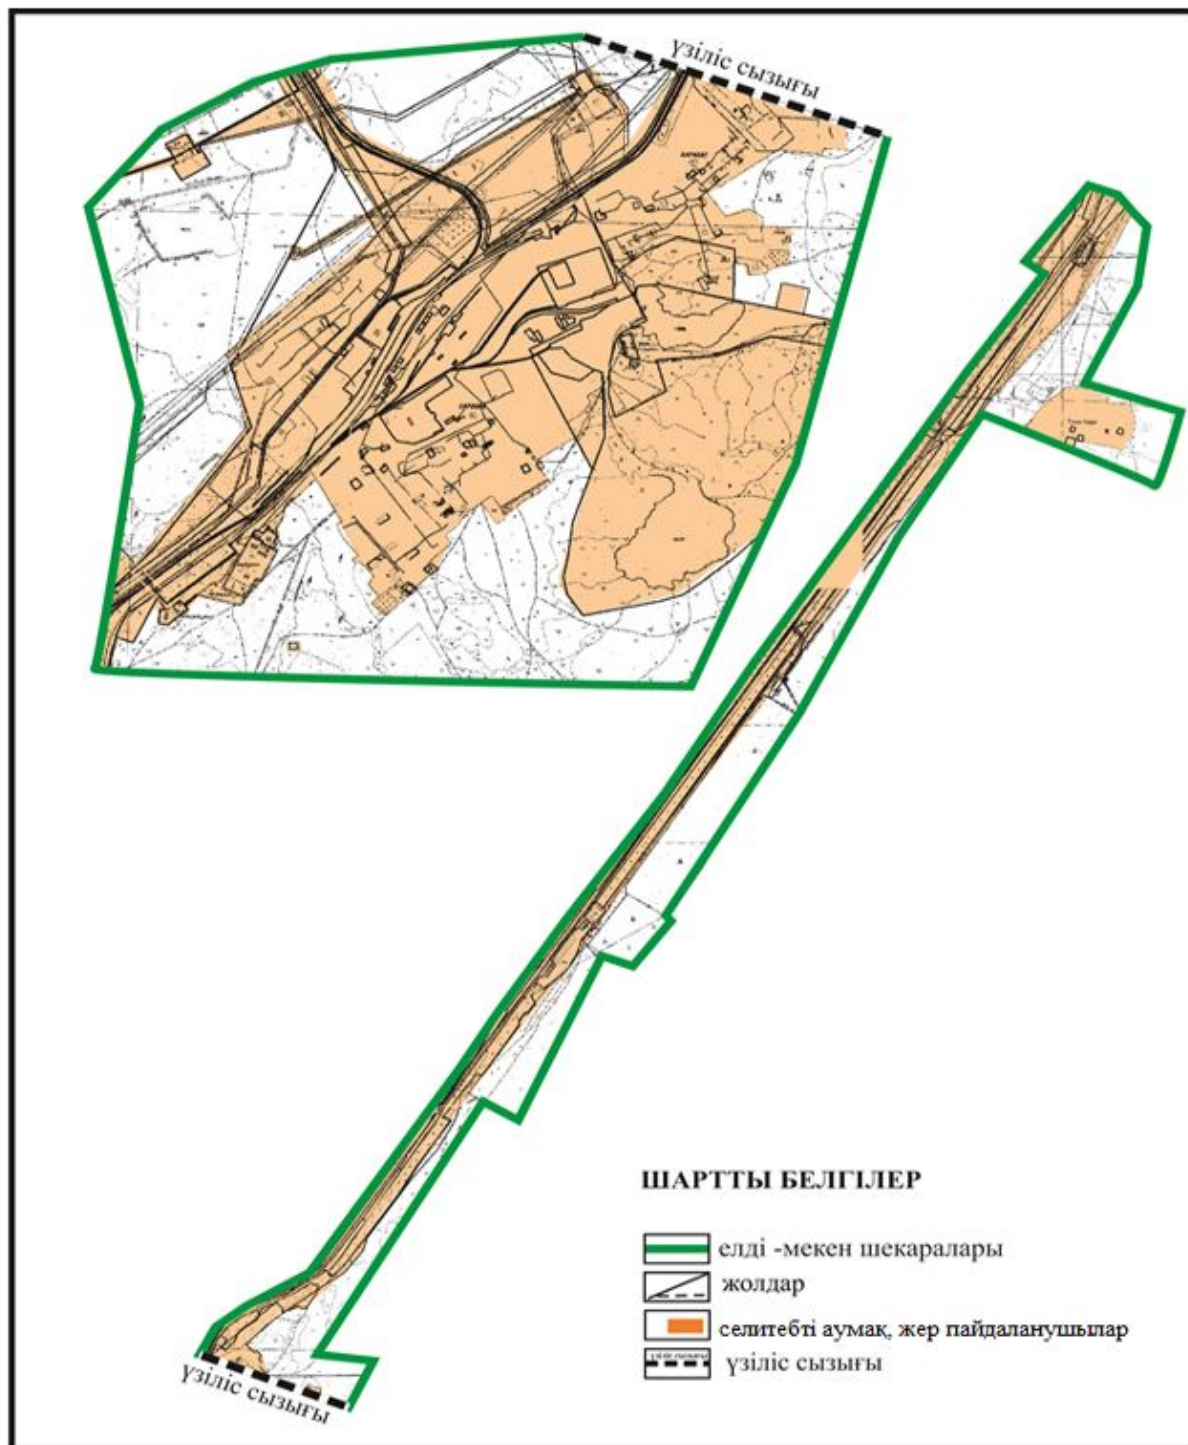

Абай ауданының Қарабас кенті аумағында жер учаскелерінің меншік иелері және жер пайдаланушылар жайылымдардың орналасу схемасы

Абай ауданы бойынша
2018-2019 жылдарға арналған
Жайылымдарды басқару және
оларды пайдалану жөніндегі жоспарға
26 - қосымша