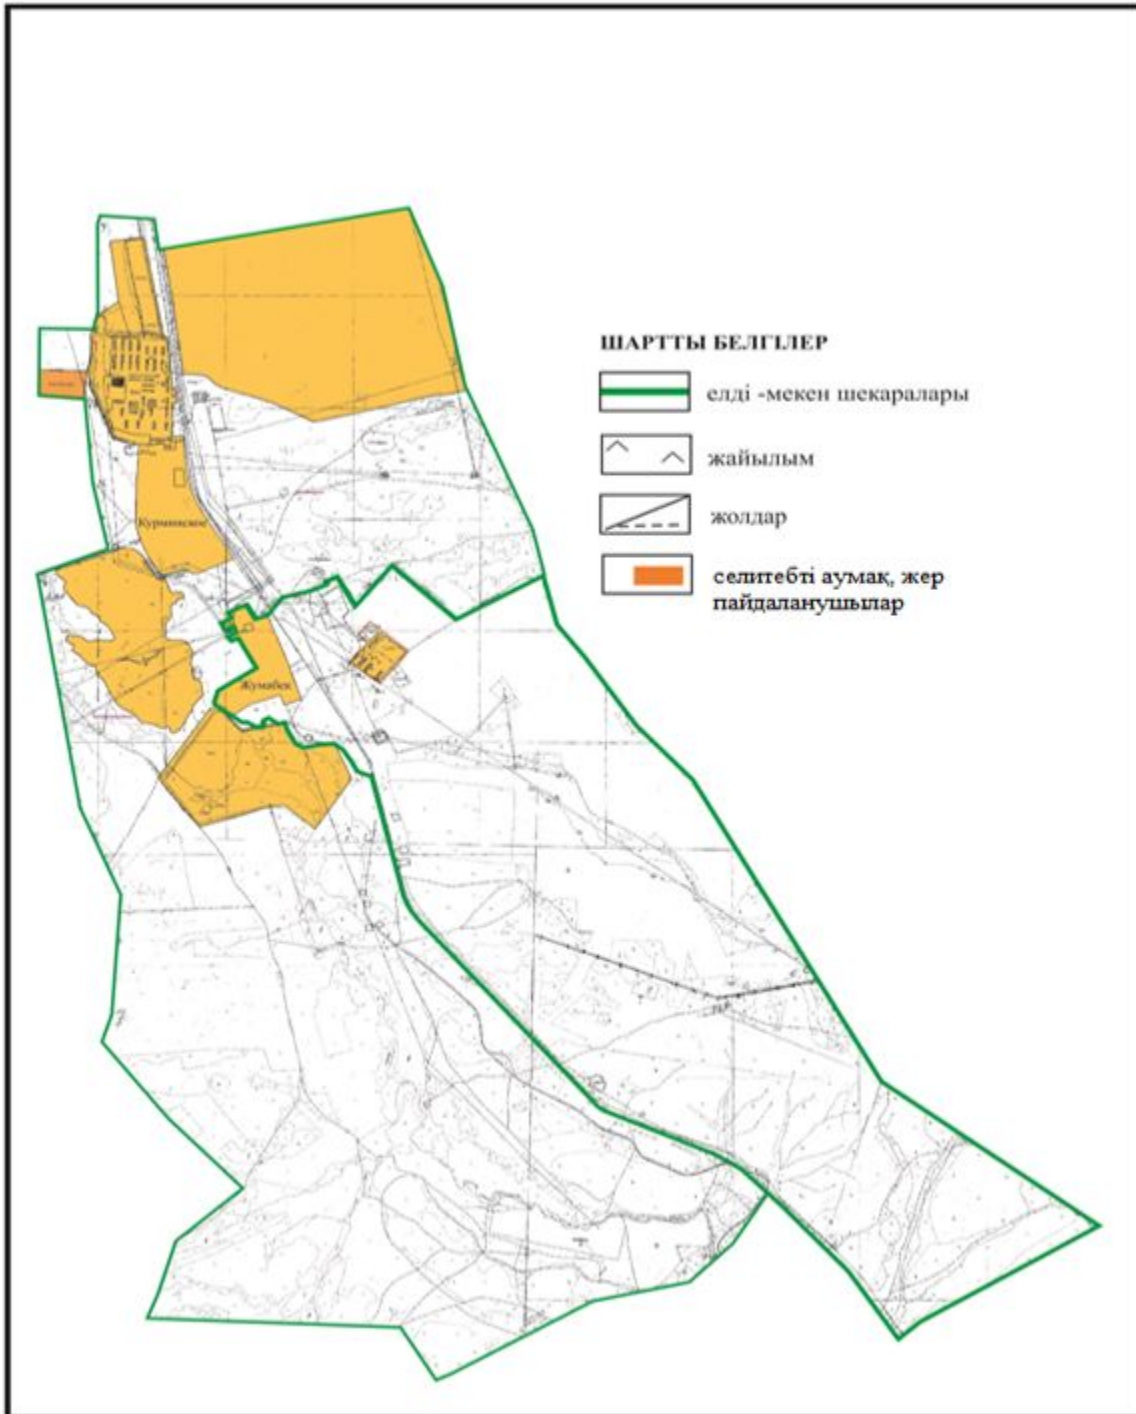

**Абай ауданының Курмин ауылдық округі Курма, Жумабек ауылдары
аумағында жер учаскелерінің меншік иелері және жер пайдаланушылар
жайылымдардың орналасу схемасы**