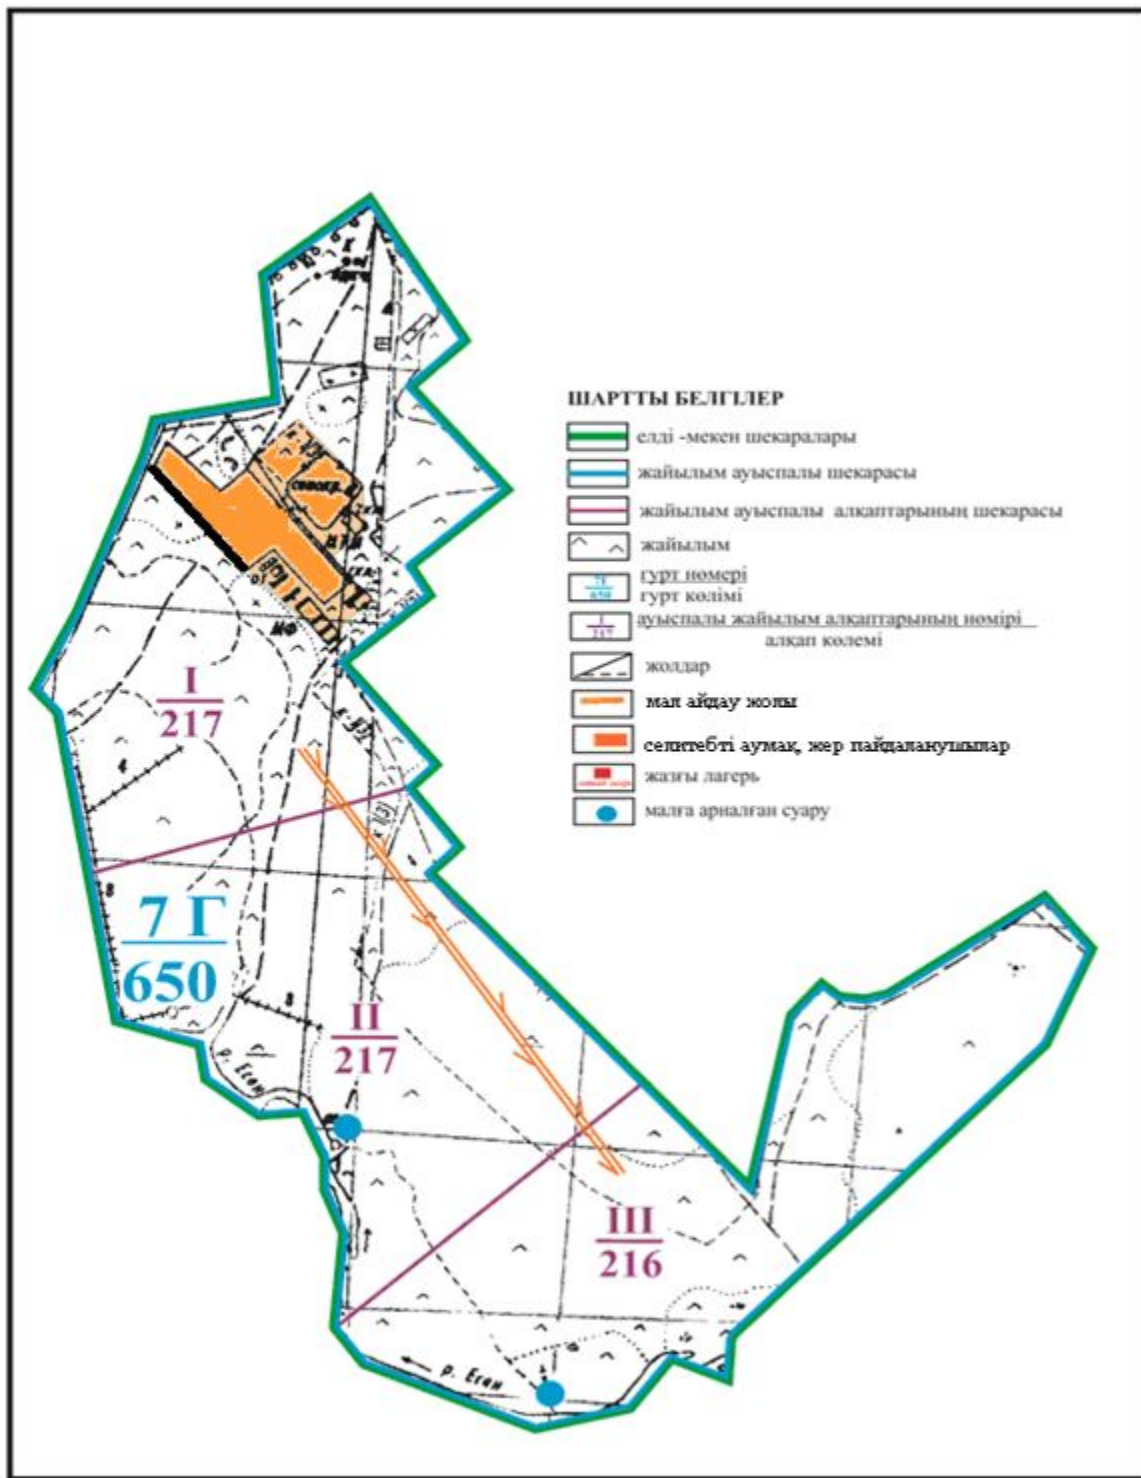

Абай ауданы бойынша
2018-2019 жылдарға арналған
Жайылымдарды басқару және
оларды пайдалану жөніндегі жоспарға
152- қосымша