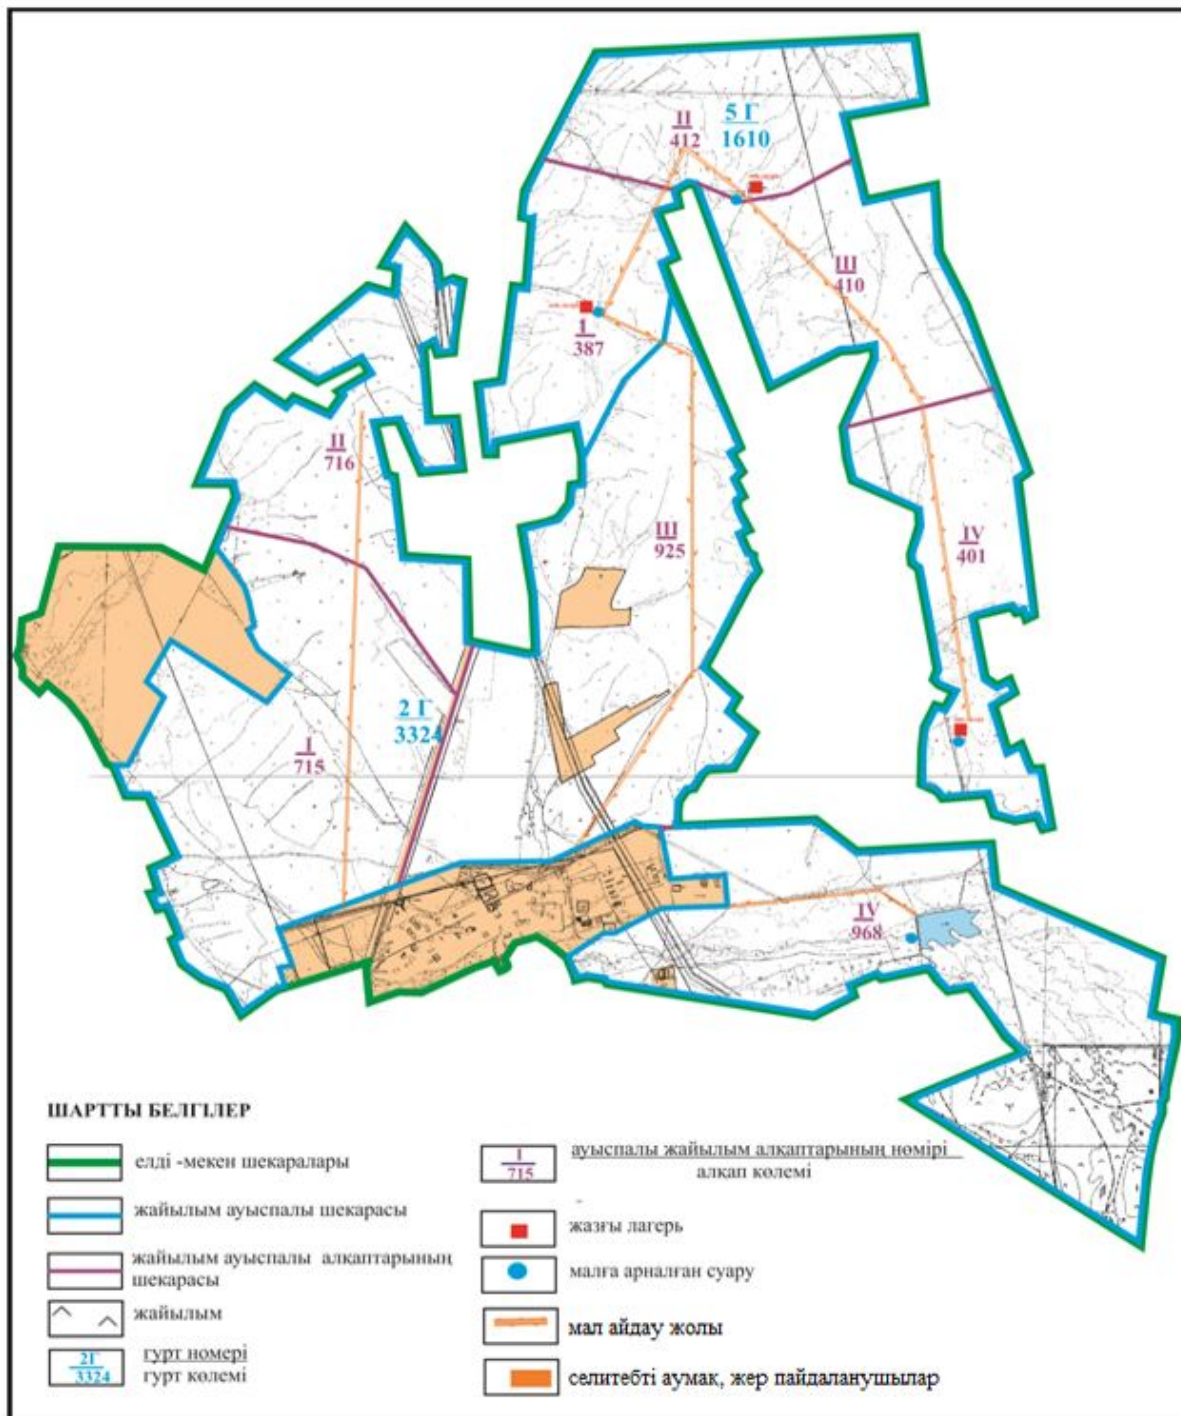

Абай ауданының Құлаайғыр ауылдық округі Құлаайғыр ауылы шекарасындағы жайылым пайдаланушылардың су көздеріне қол жеткізу схемасы