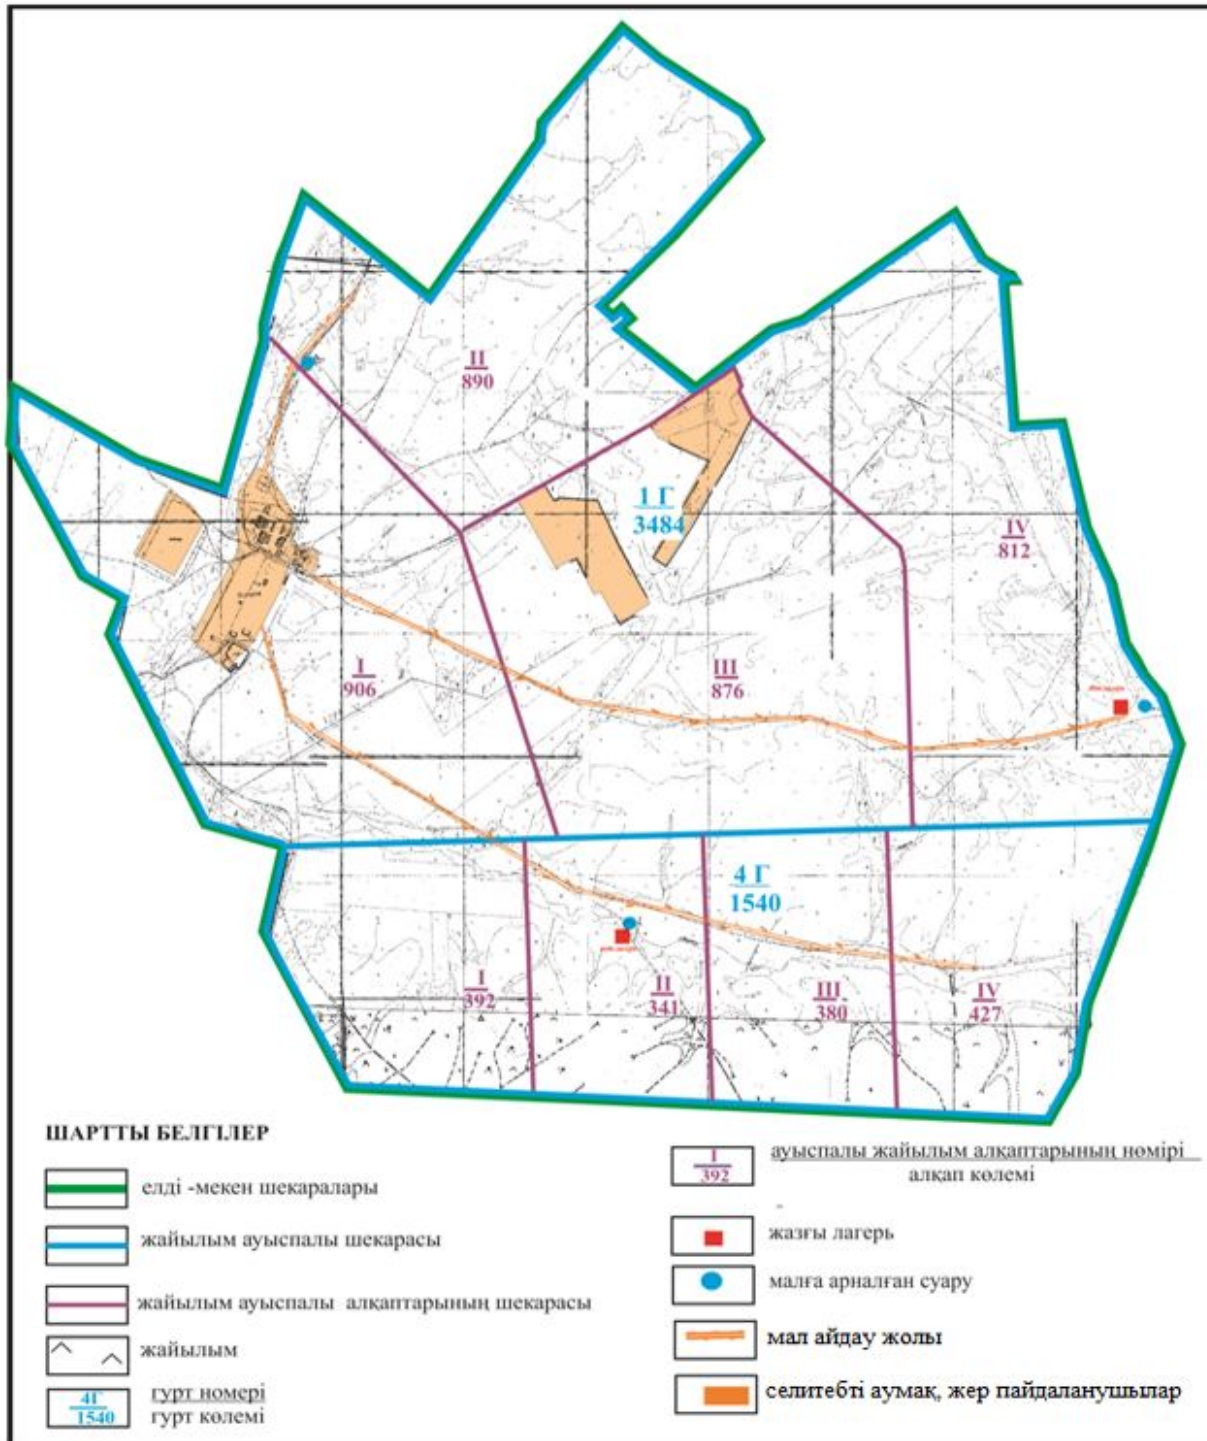

Абай ауданының Құлаайғыр ауылдық округі Жаман Жол ауылы шекарасындағы жайылым пайдаланушылардың су көздеріне қол жеткізу схемасы