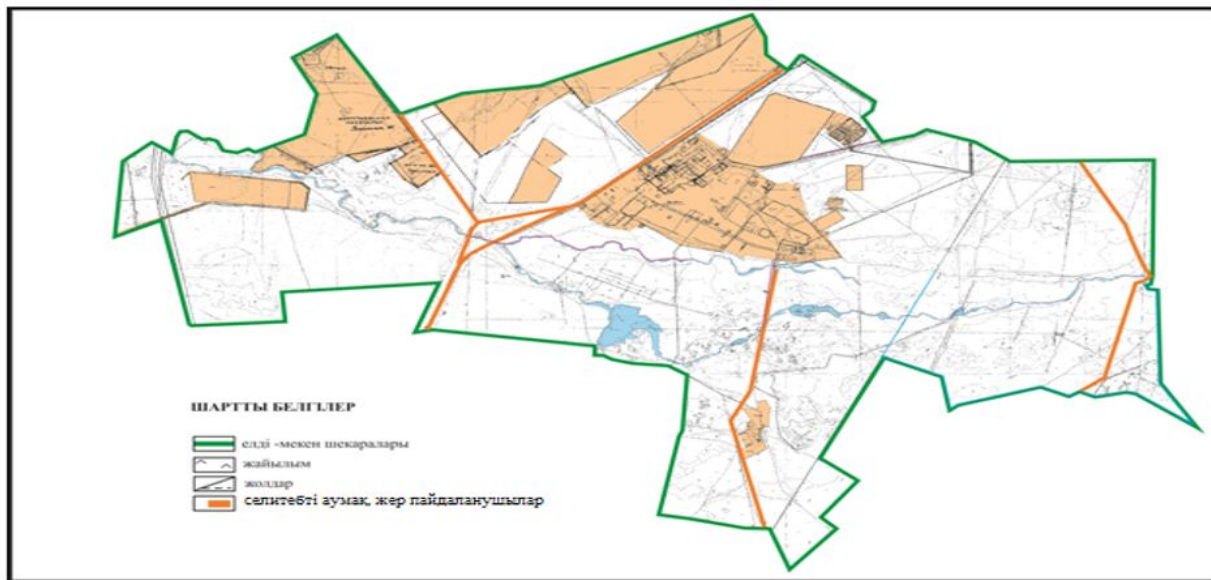

Абай ауданы бойынша
2018-2019 жылдарға арналған
Жайылымдарды басқару және
оларды пайдалану жөніндегі жоспарға
65 - қосымша

Абай ауданының Дубовка ауылдық округі Дубовка ауылы аумағында жер учаскелерінің меншік иелері және жер пайдаланушылар жайылымдардың орналасу схемасы

Абай ауданы бойынша
2018-2019 жылдарға арналған
Жайылымдарды басқару және
оларды пайдалану жөніндегі жоспарға
66 - қосымша

Абай ауданының Дубовка ауылдық округі Дубовка ауылы шекарасындағы жайылым айналымдарының орналасу схемасы