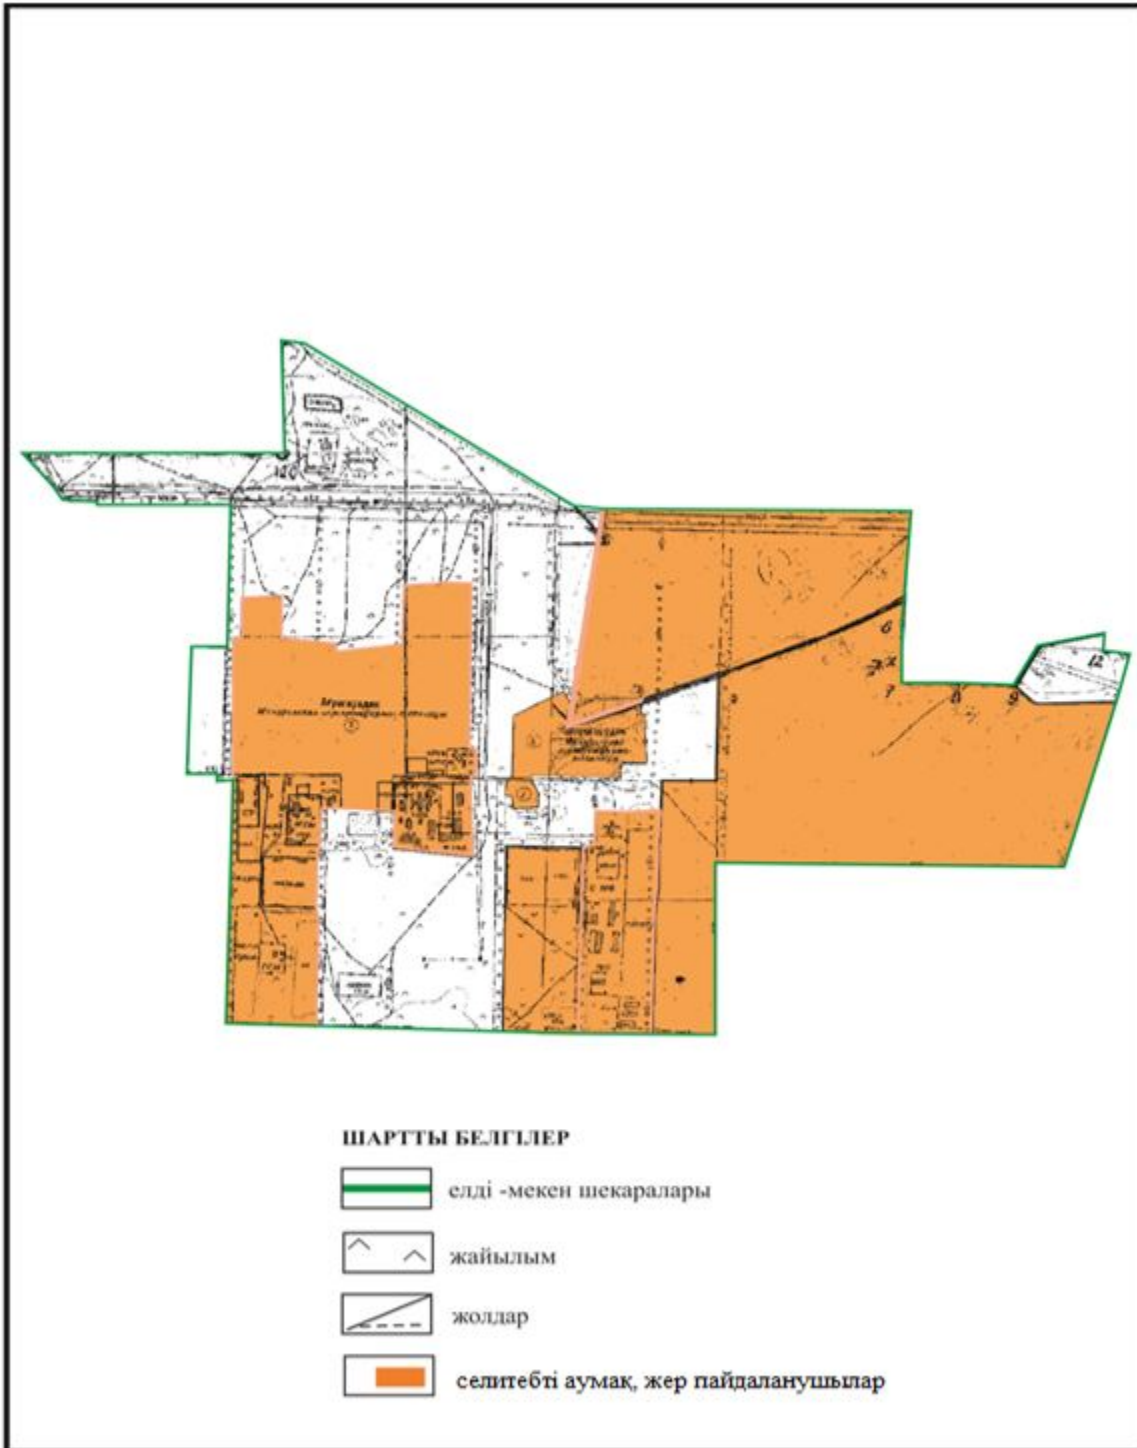

Абай ауданының Мичурин ауылдық округі Агрогородок ауылы аумағында жер учаскелерінің меншік иелері және жер пайдаланушылар жайылымдардың орналасу схемасы (негізгі учаскесі)