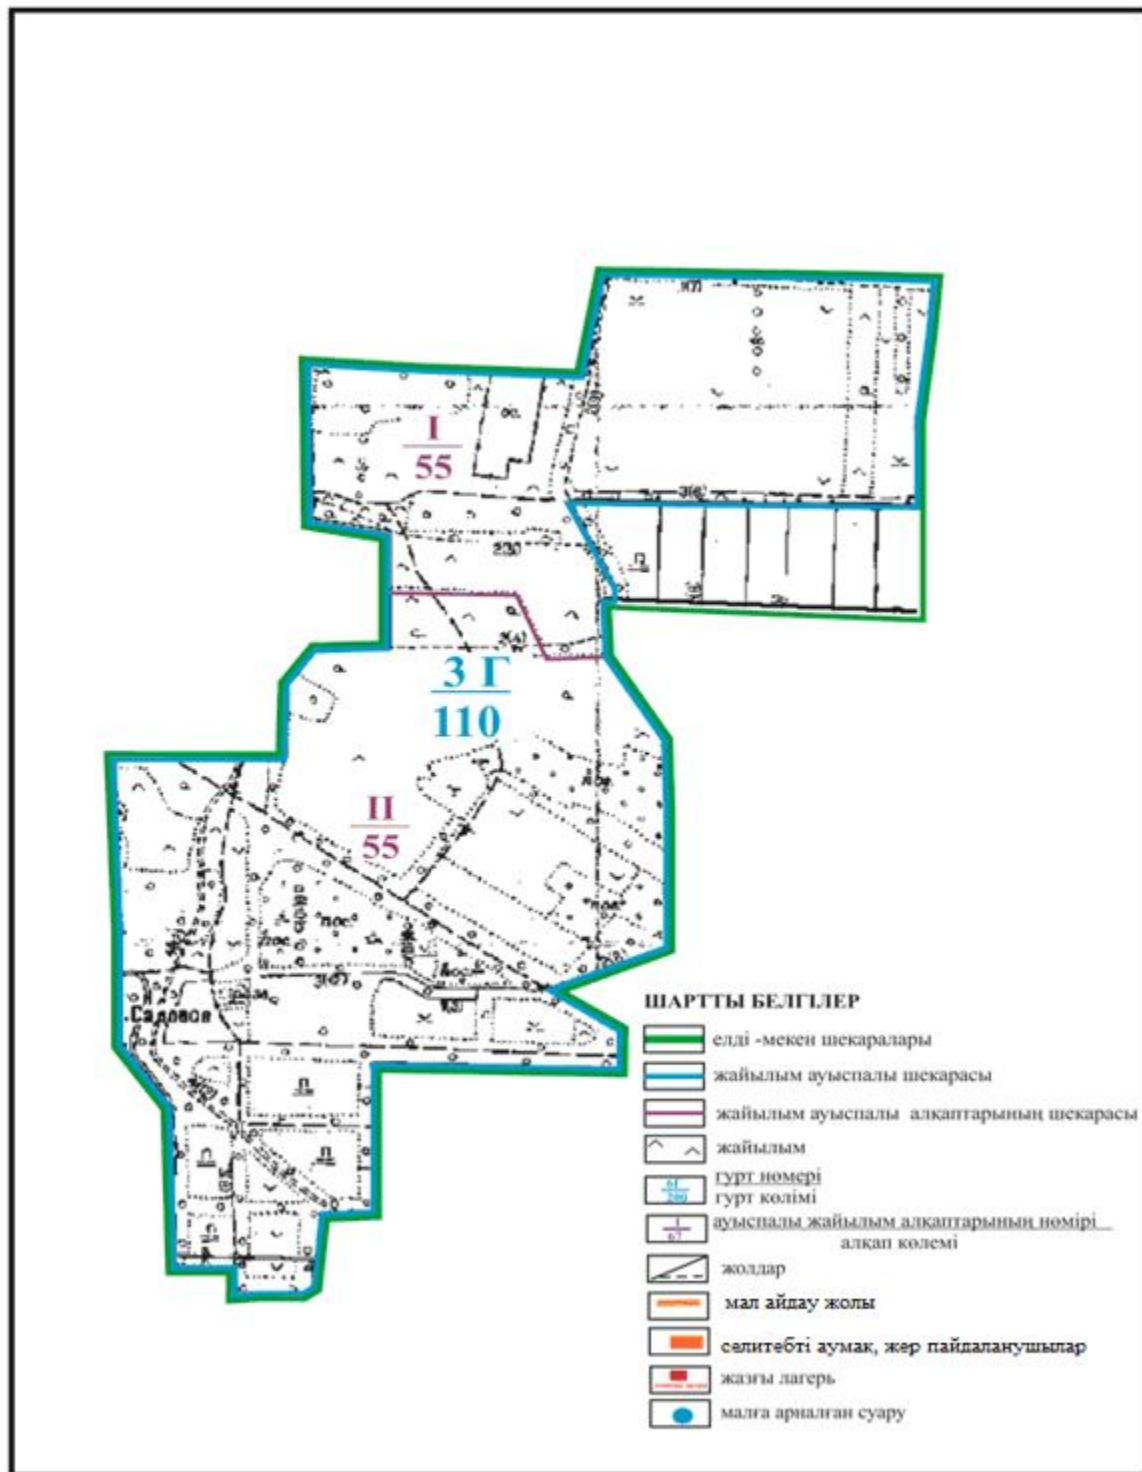

Абай ауданының Мичурин ауылдық округі Садовое ауылы шекарасындағы ауыл шаруашылығы мал басын орналастыру үшін жайылымдарды қайта болу схемасы