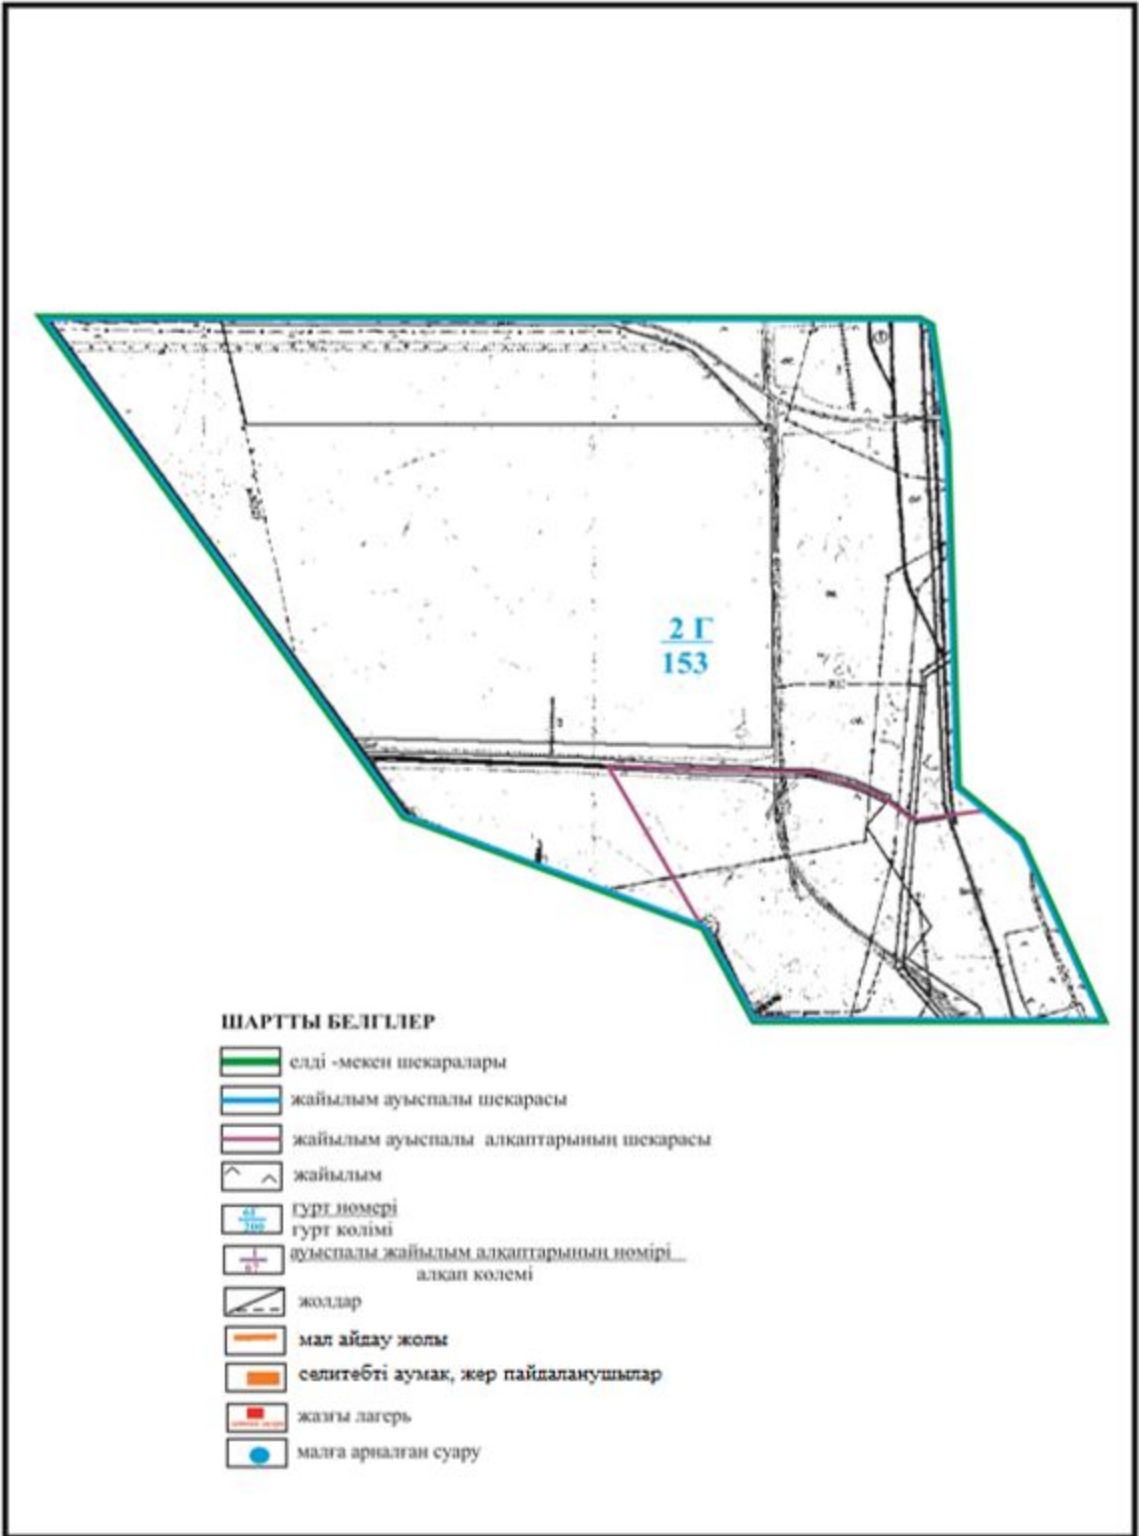

Абай ауданы бойынша
2018-2019 жылдарға арналған
Жайылымдарды басқару және
оларды пайдалану жөніндегі жоспарға
99 - қосымша