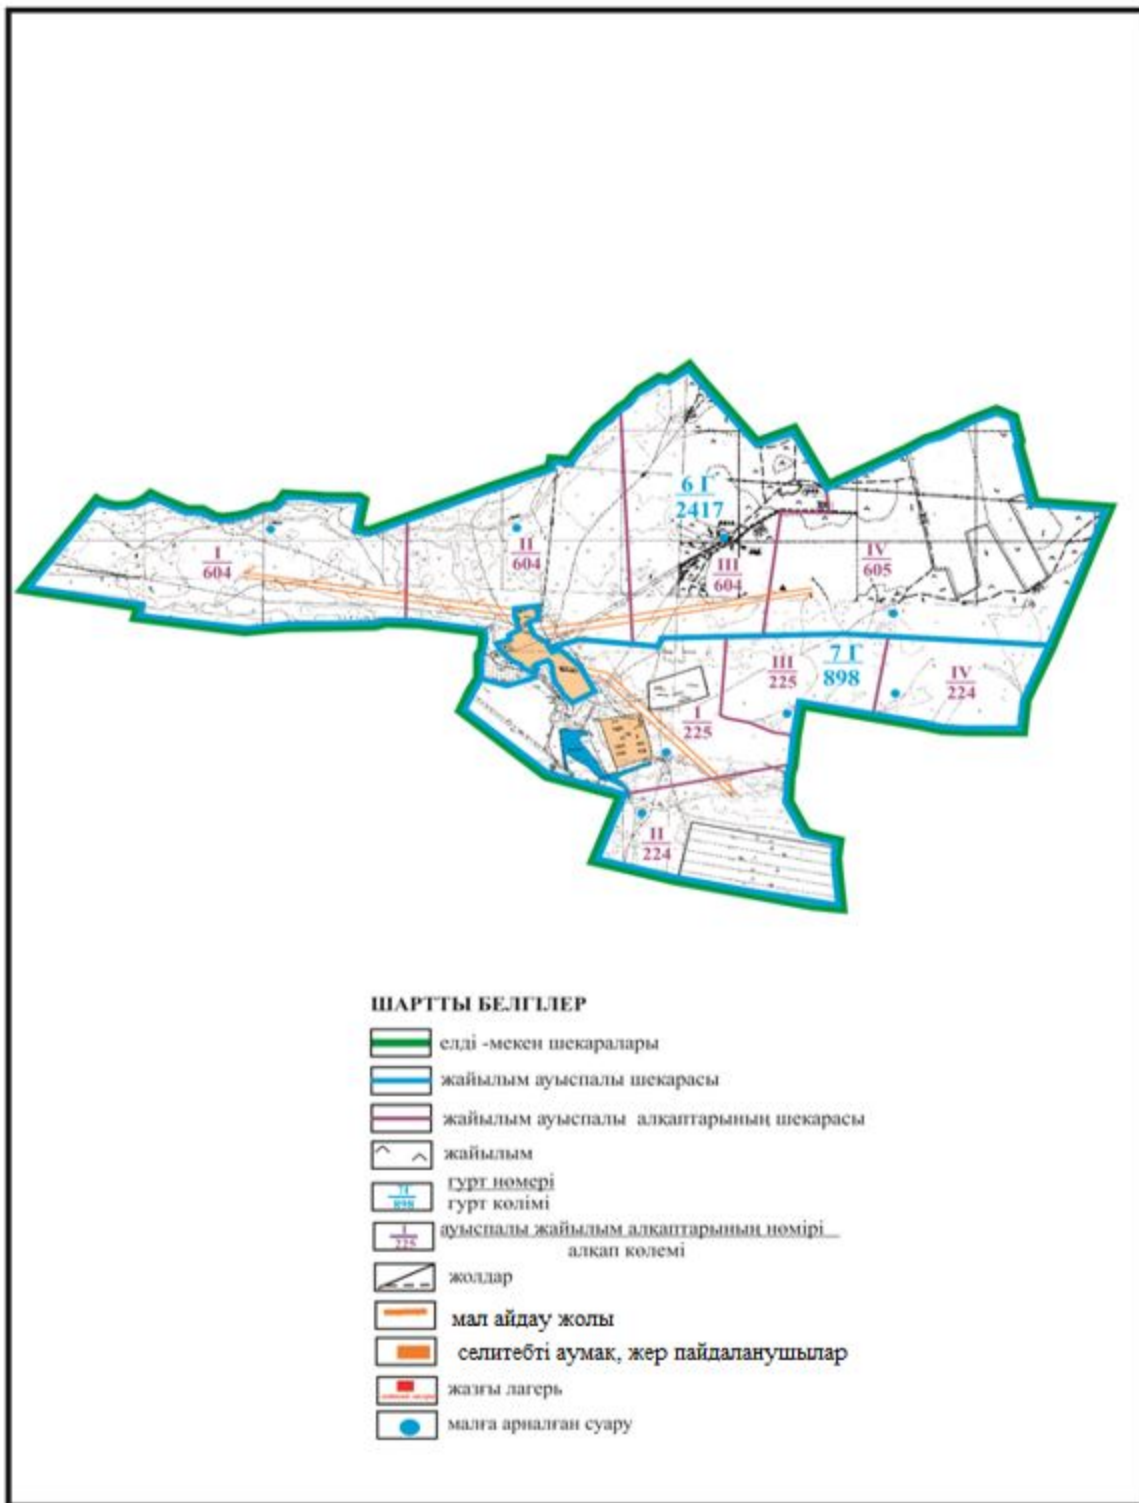

Абай ауданы бойынша
2018-2019 жылдарға арналған
Жайылымдарды басқару және
оларды пайдалану жөніндегі жоспарға
88 - қосымша

Абай ауданының Дзержинский ауылдық округі Коянды ауылы шекарасындағы жайылым пайдаланушылардың су көздеріне қол жеткізу схемасы