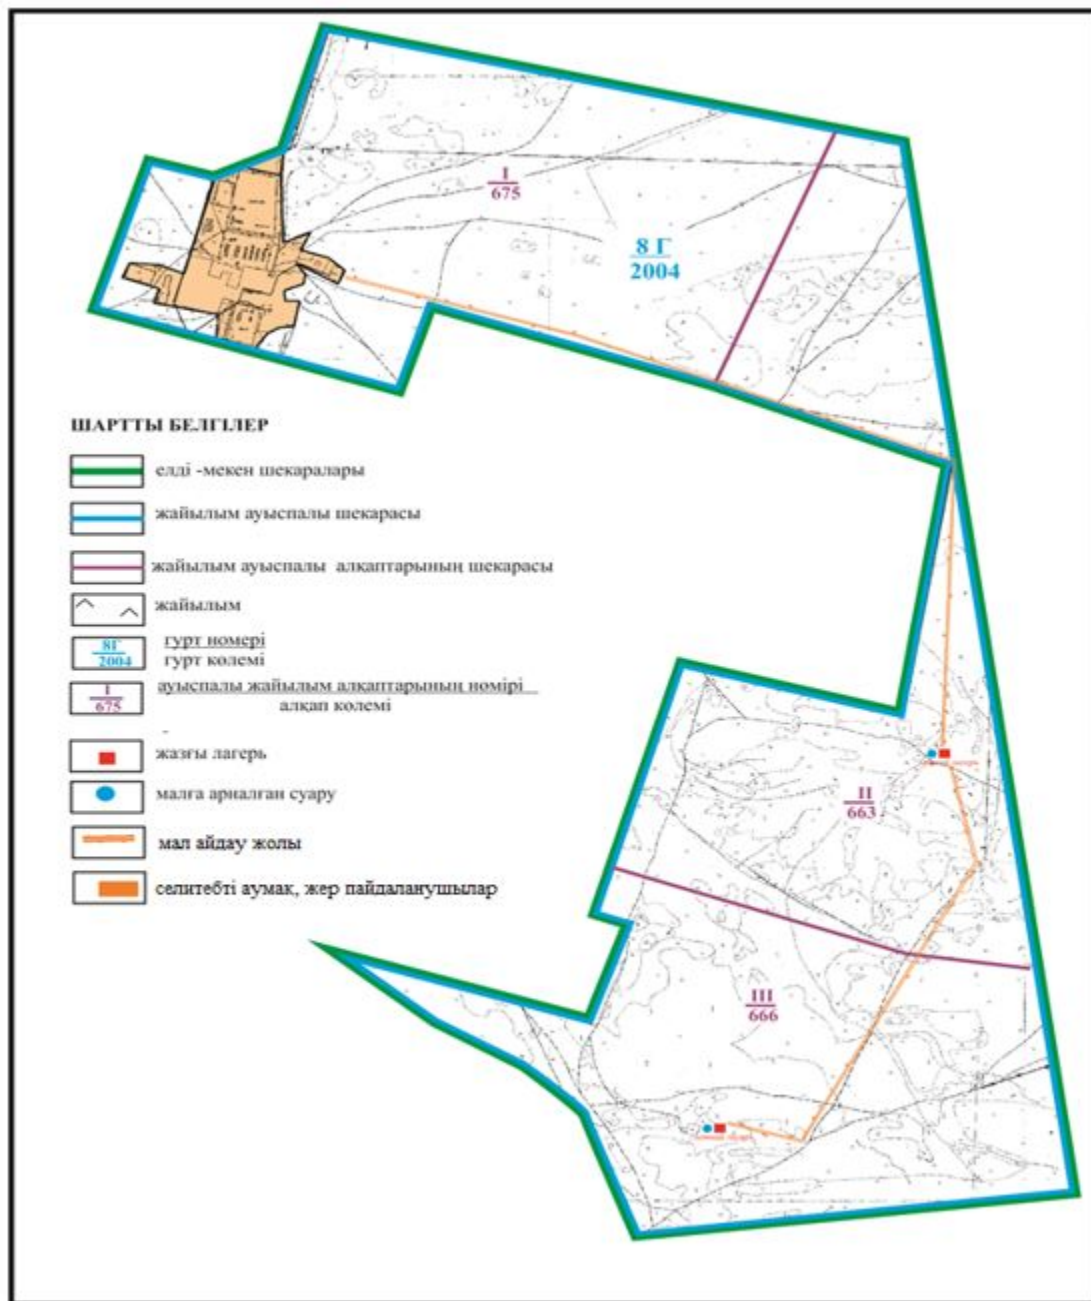

Абай ауданының Ильичевский ауылдық округі Жон ауылы шекарасындағы жайылымдардың сыртқы және ішкі шекаралары мен аландары, жайылымдық инфрақұрылым объектілерінің схемасы (белдеу аралық учаскесі)

Абай ауданы бойынша
2018-2019 жылдарға арналған
Жайылымдарды басқару және
оларды пайдалану жөніндегі жоспарға
23 - қосымша