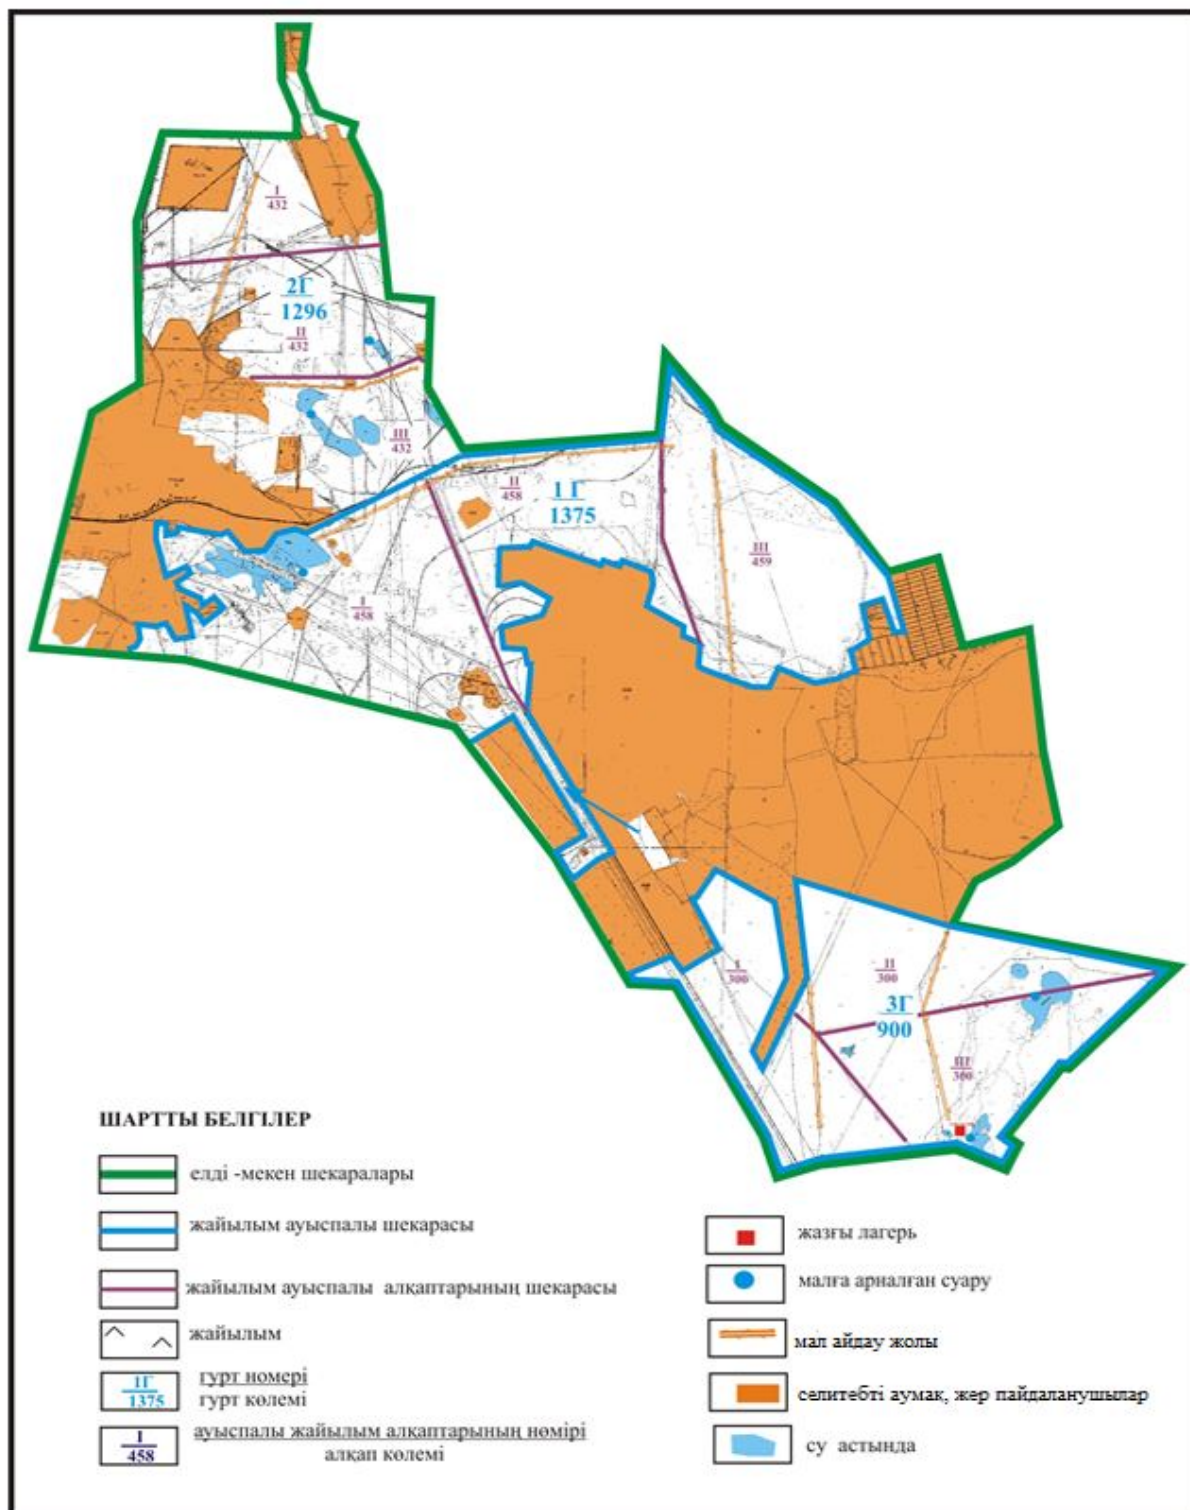

Абай ауданының Абай қаласы шекарасындағы ауыл шаруашылығы мал басын орналастыру үшін жайылымдарды қайта болу схемасы

Абай ауданы бойынша
2018-2019 жылдарға арналған
Жайылымдарды басқару және