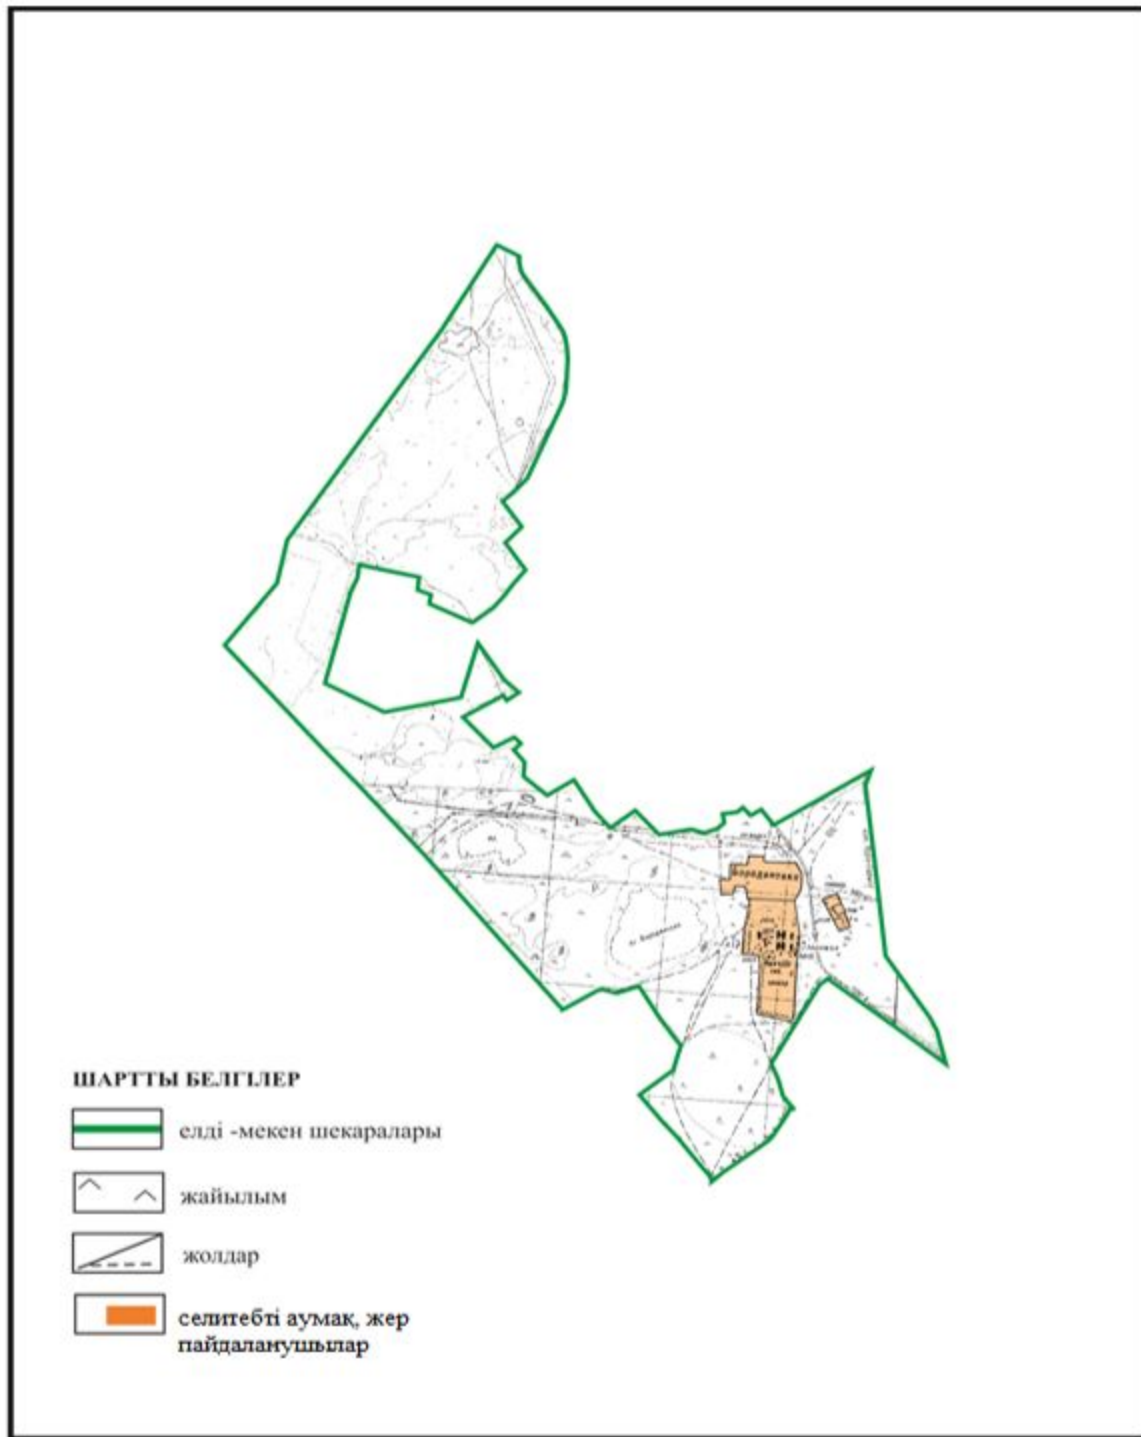

Абай ауданы бойынша
2018-2019 жылдарға арналған
Жайылымдарды басқару және
оларды пайдалану жөніндегі жоспарға
121- қосымша

Абай ауданының Самарка ауылдық округі Бородиновка ауылы шекарасындағы жайылым айналымдарының орналасу схемасы