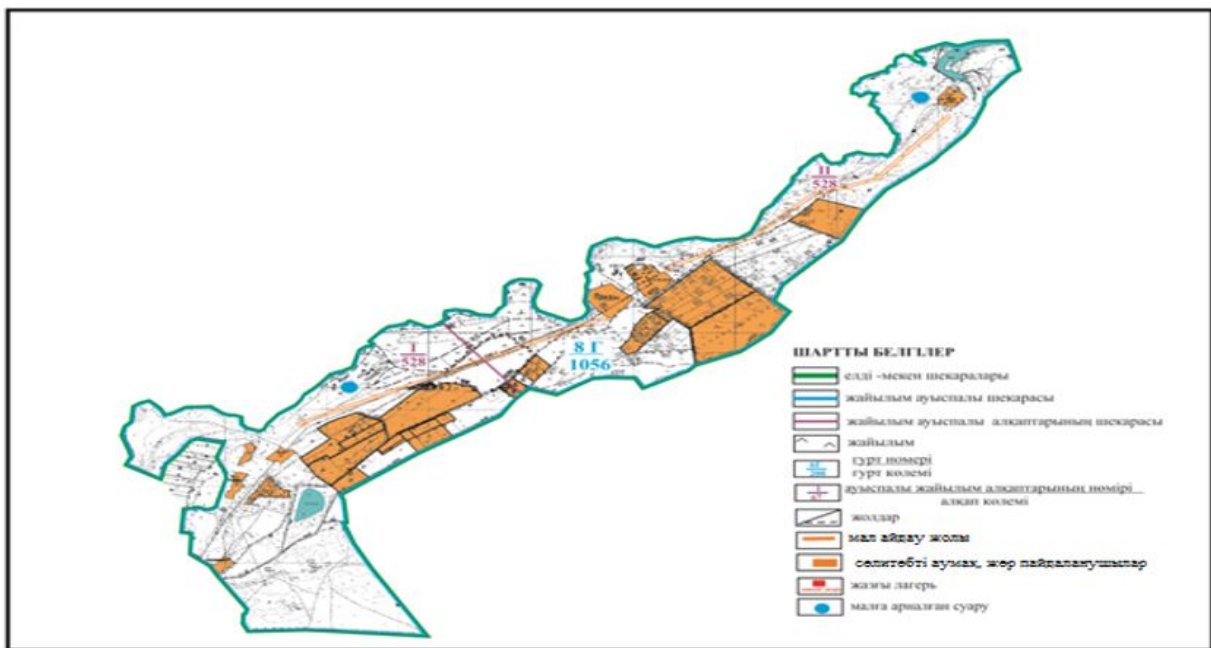

**Абай ауданының Самарка ауылдық округі Пруды ауылы шекарасындағы
жайылым пайдаланушылардың су көздеріне қол жеткізу схемасы**

Абай ауданы бойынша
2018-2019 жылдарға арналған