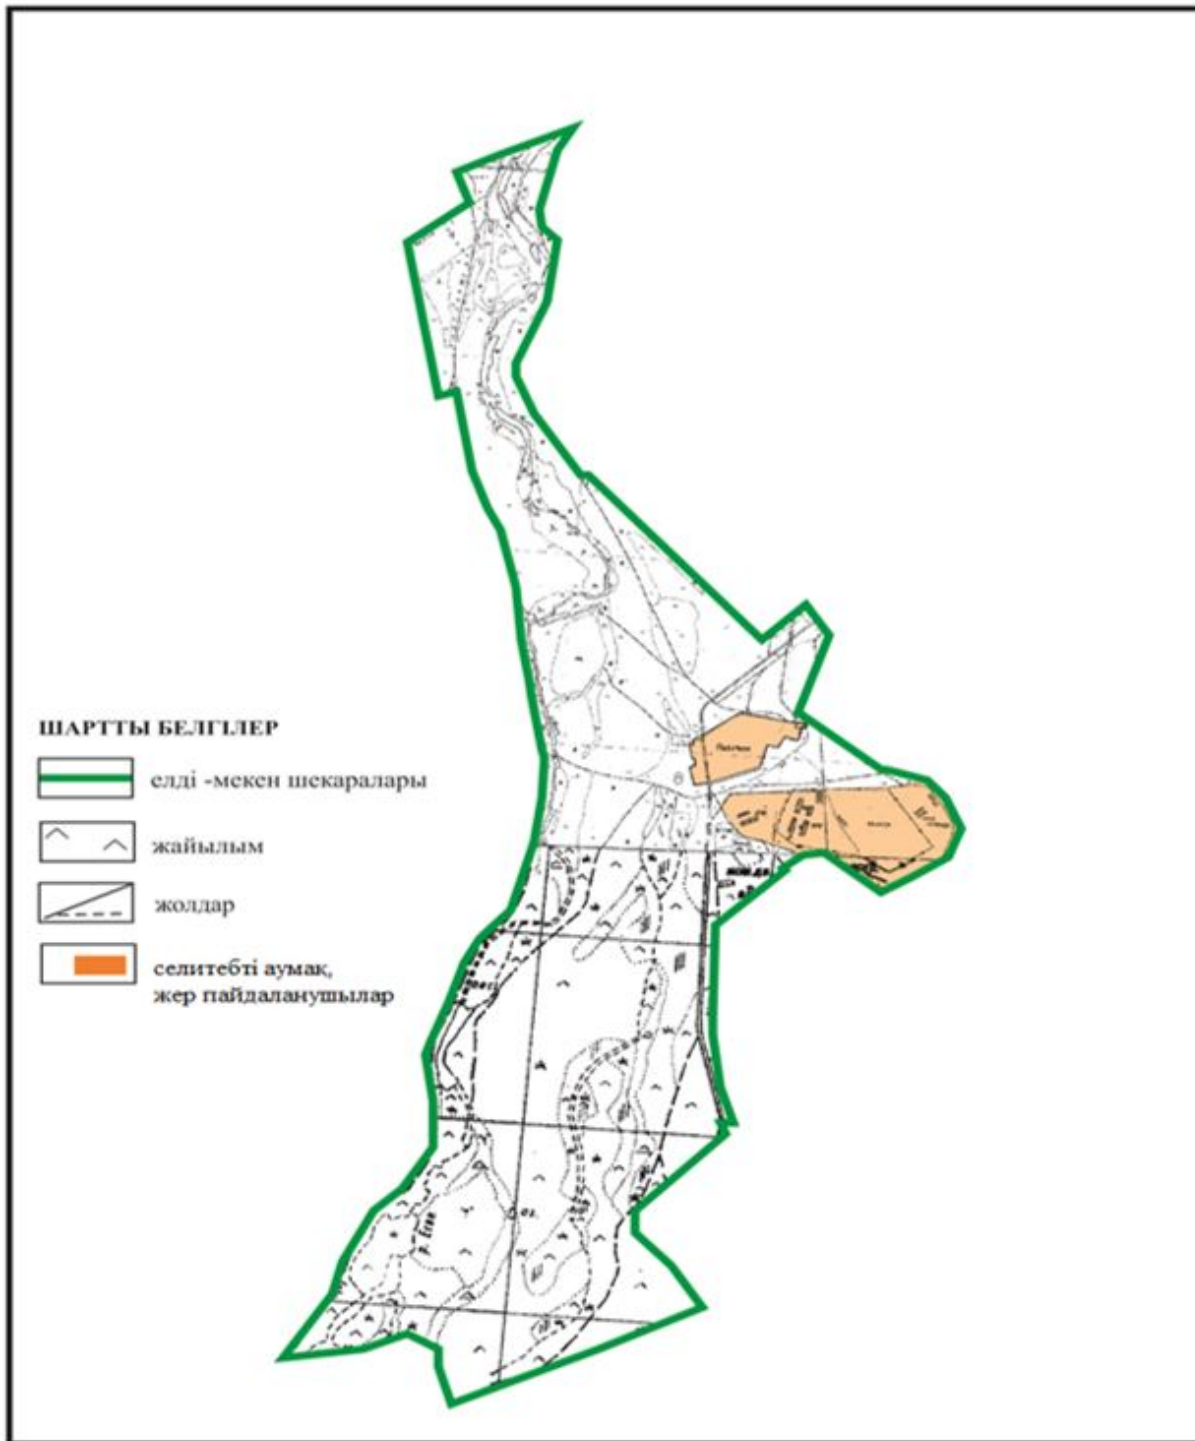

Абай ауданы бойынша
2018-2019 жылдарға арналған
Жайылымдарды басқару және
оларды пайдалану жөніндегі жоспарға
146- қосымша

Абай ауданының Есенгельді ауылдық округі Пахотное ауылы шекарасындағы жайылым айналымдарының орналасу схемасы (негізгі учаскесі)