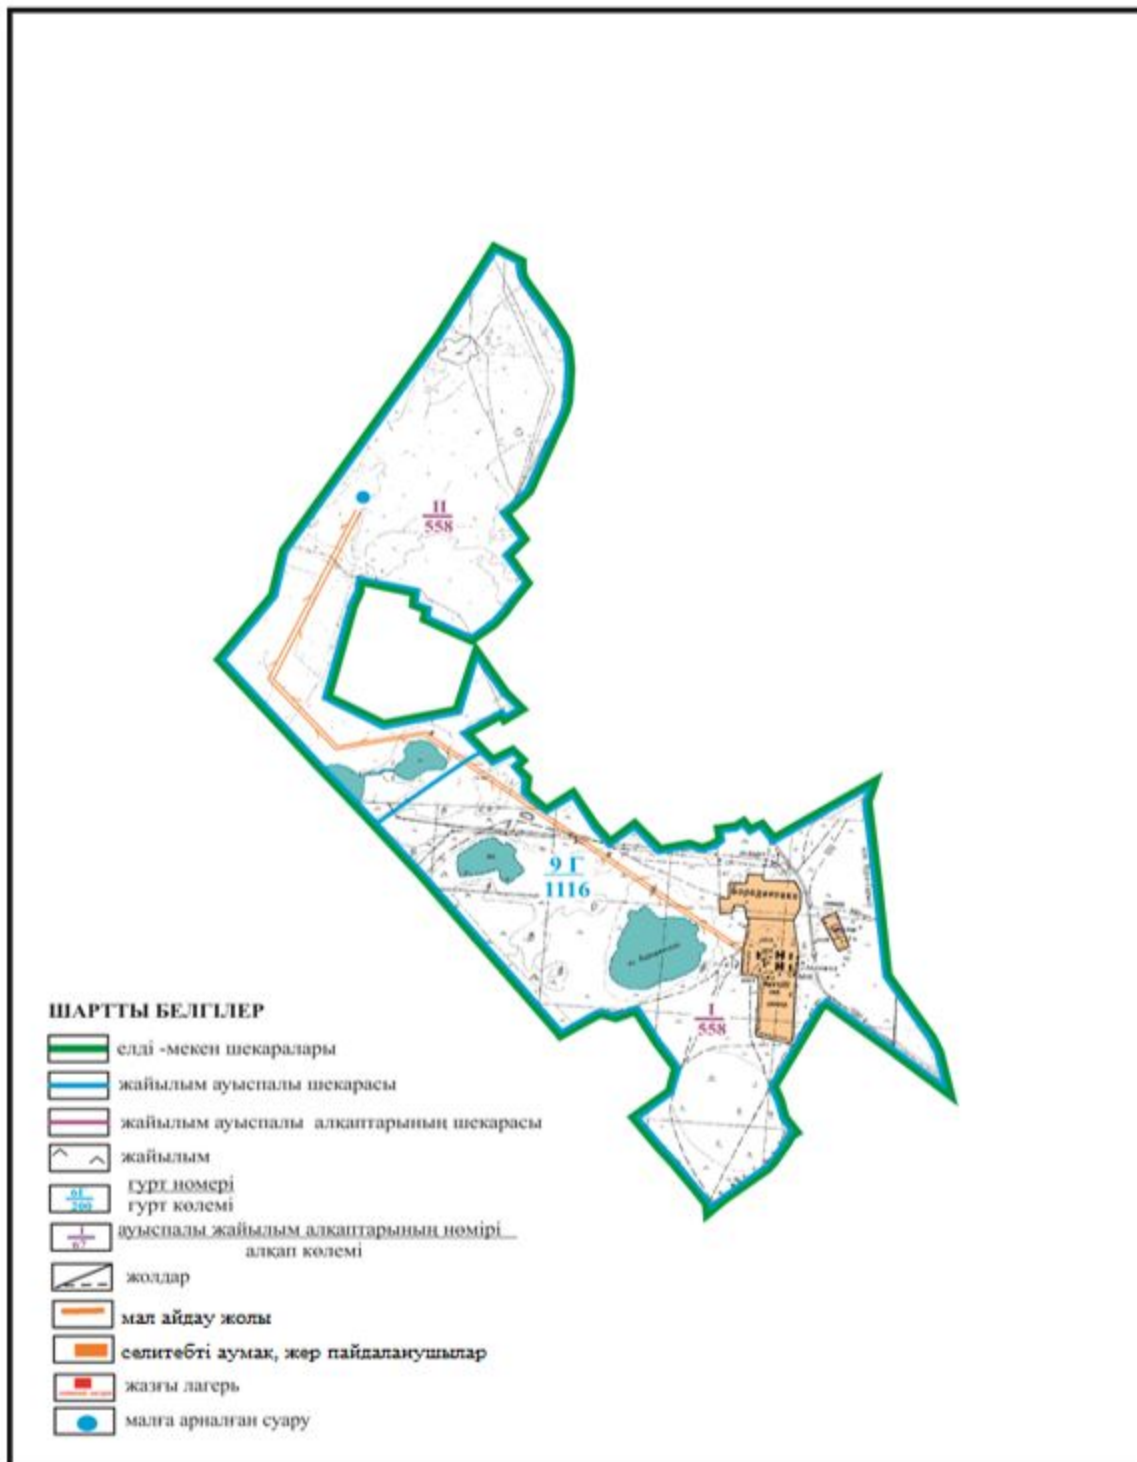

Абай ауданы бойынша
2018-2019 жылдарға арналған
Жайылымдарды басқару және
оларды пайдалану жөніндегі жоспарға
122- қосымша

Абай ауданының Самарка ауылдық округі Бородиновка ауылы шекарасындағы жайылымдардың сыртқы және ішкі шекаралары мен аландары, жайылымдық инфрақұрылым объектілерінің схемасы