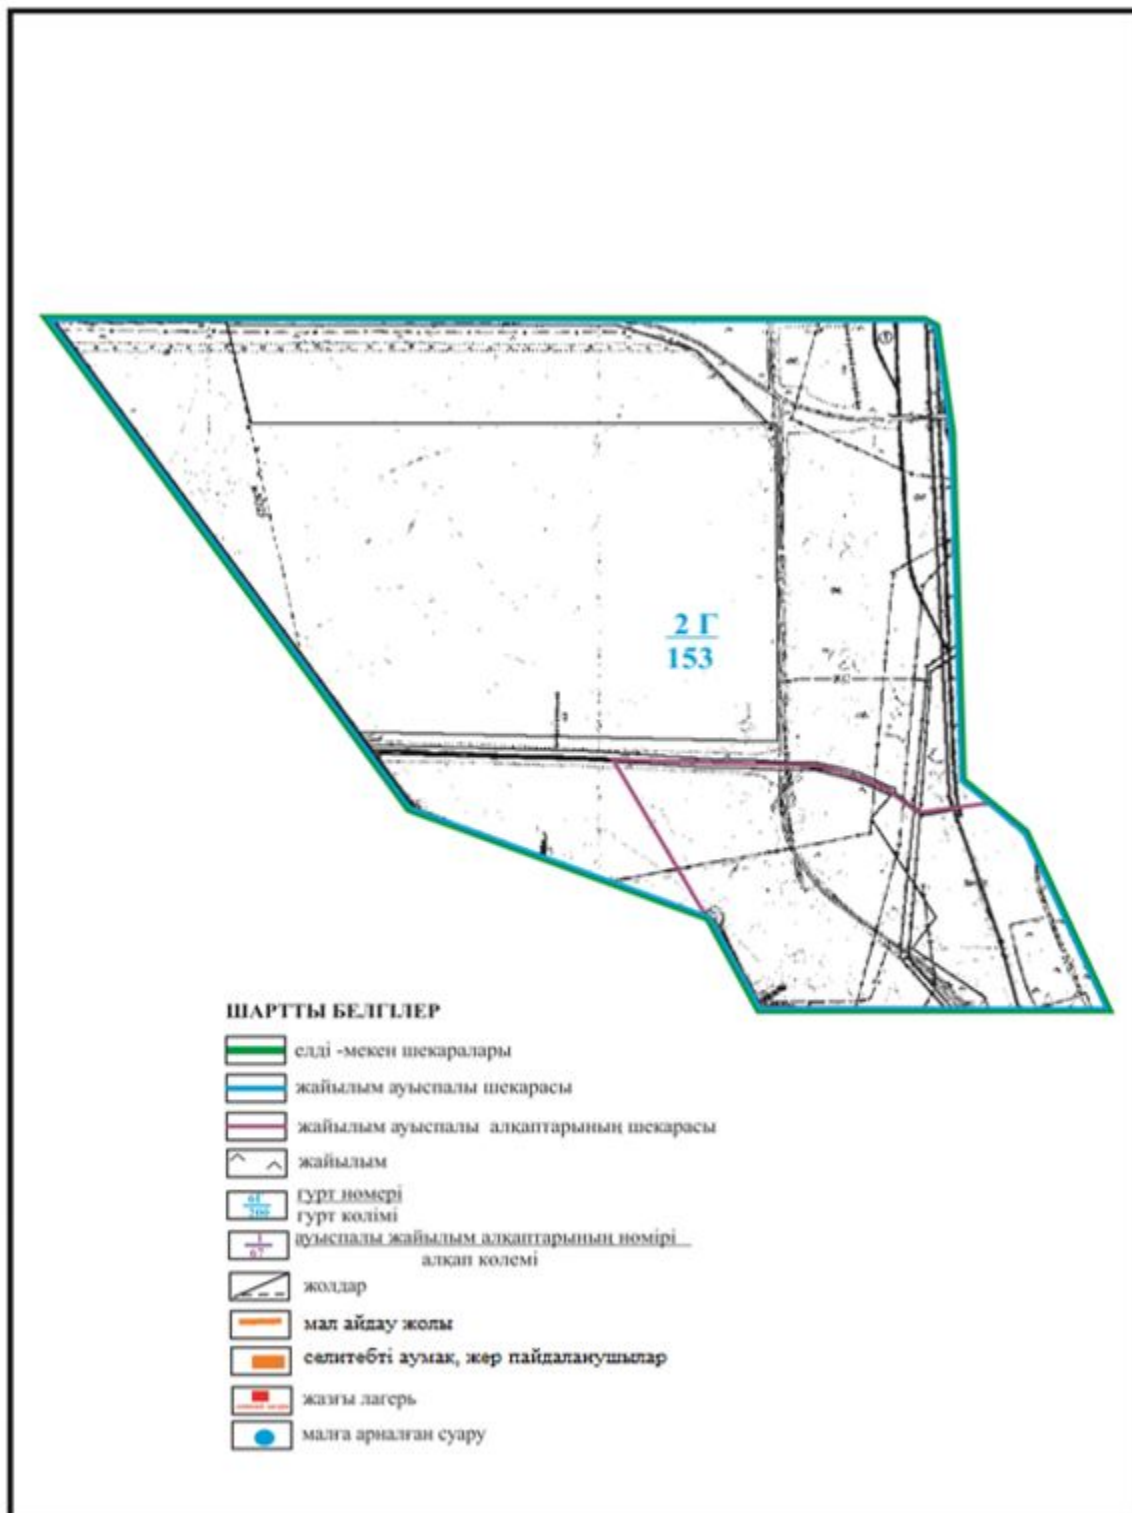

Абай ауданының Мичурин ауылдық округі Агрогородок ауылы шекарасындағы жайылымдардың сыртқы және ішкі шекаралары мен алаңдары, жайылымдық инфрақұрылым объектілерінің схемасы