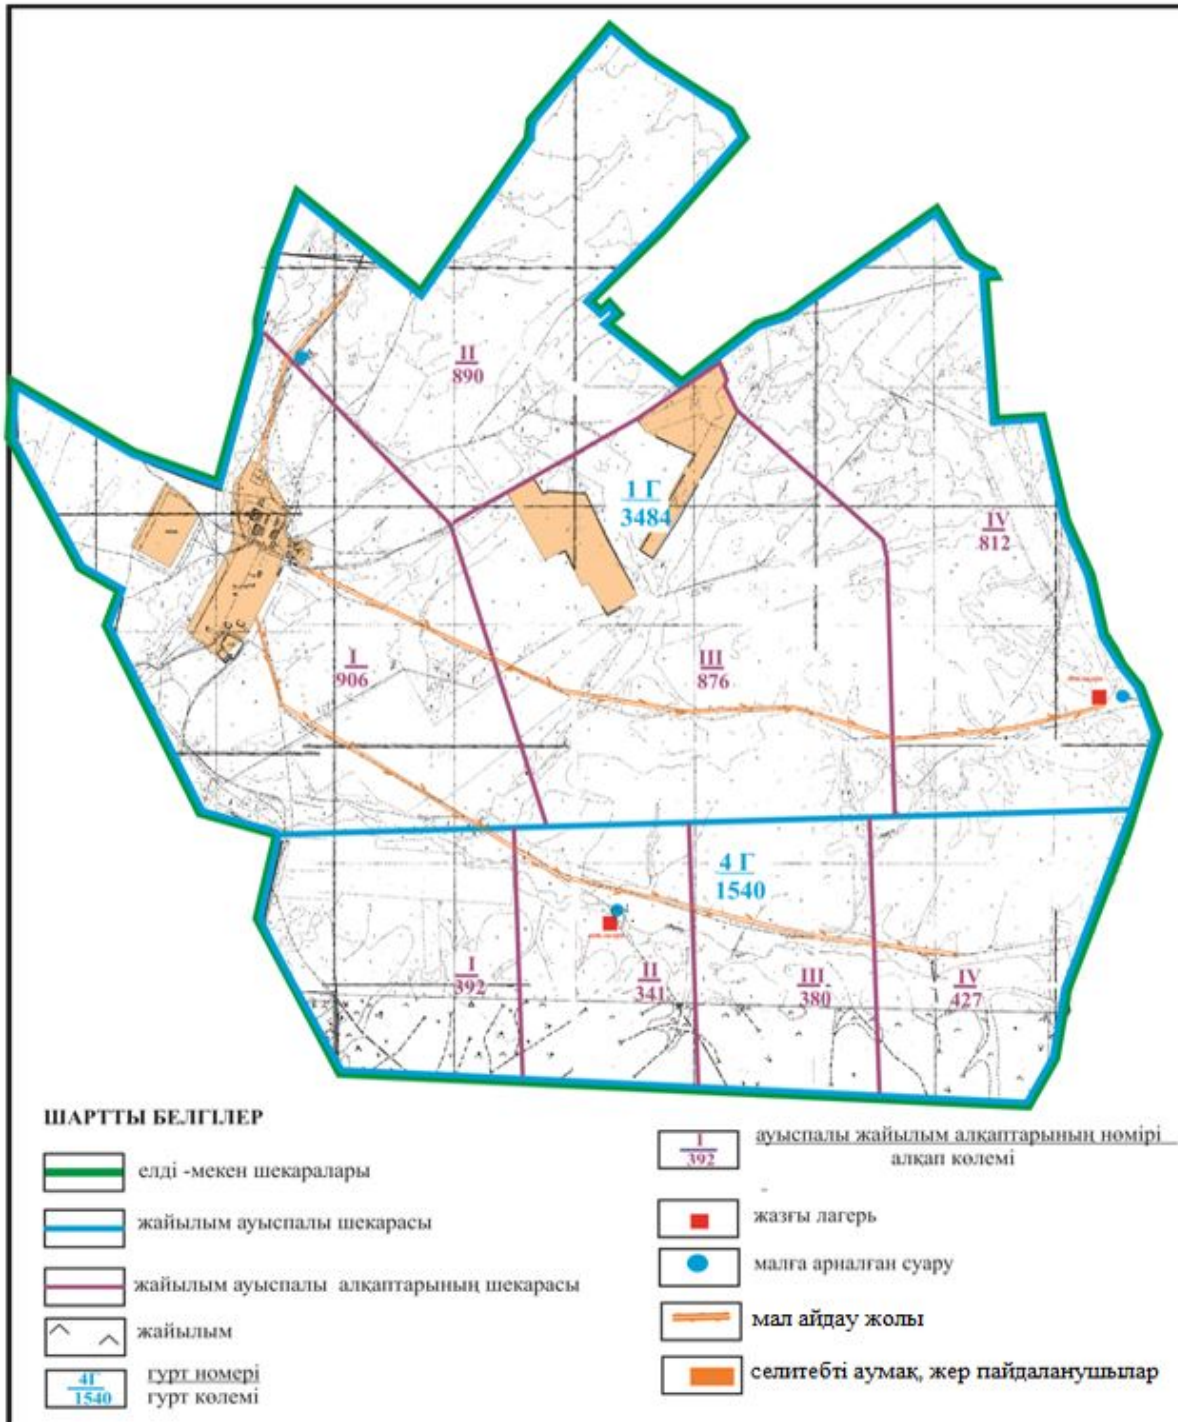

Абай ауданының Құлаайғыр ауылдық округі Жаман Жол ауылы шекарасындағы ауыл шаруашылығы мал басын орналастыру үшін жайылымдарды қайта болу схемасы