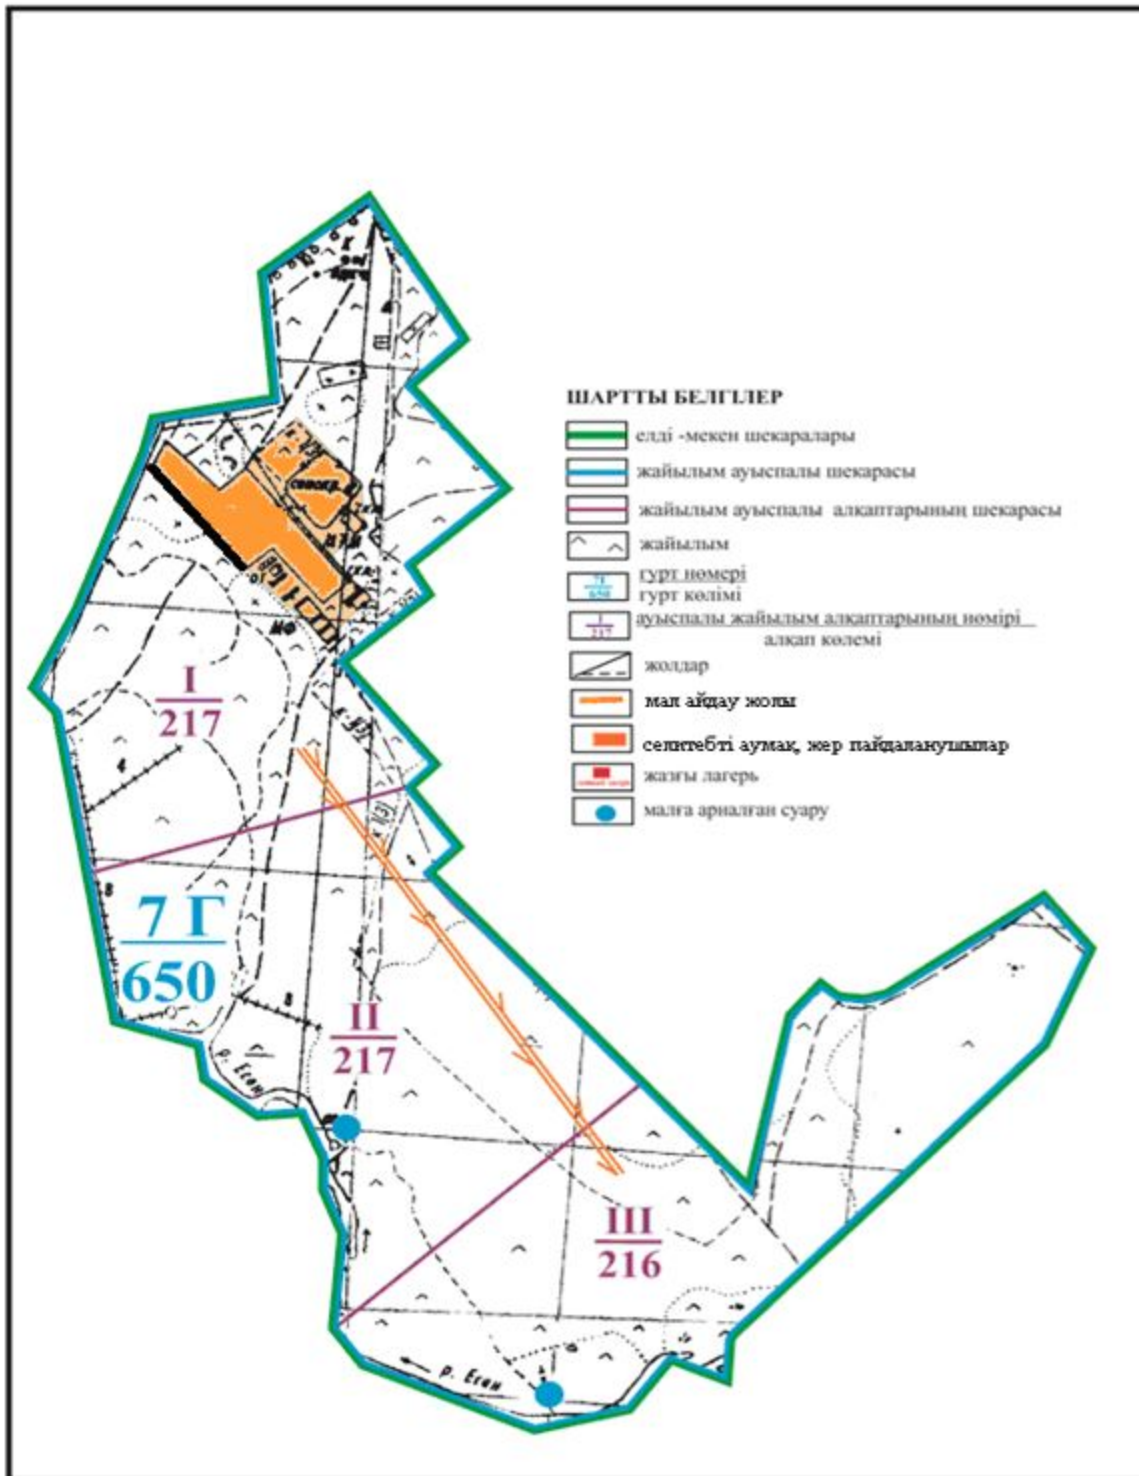

**Абай ауданының Есенгельді ауылдық округі Пахотное ауылы шекарасындағы
ауыл шаруашылығы мал басын орналастыру үшін жайылымдарды қайта болу
схемасы**