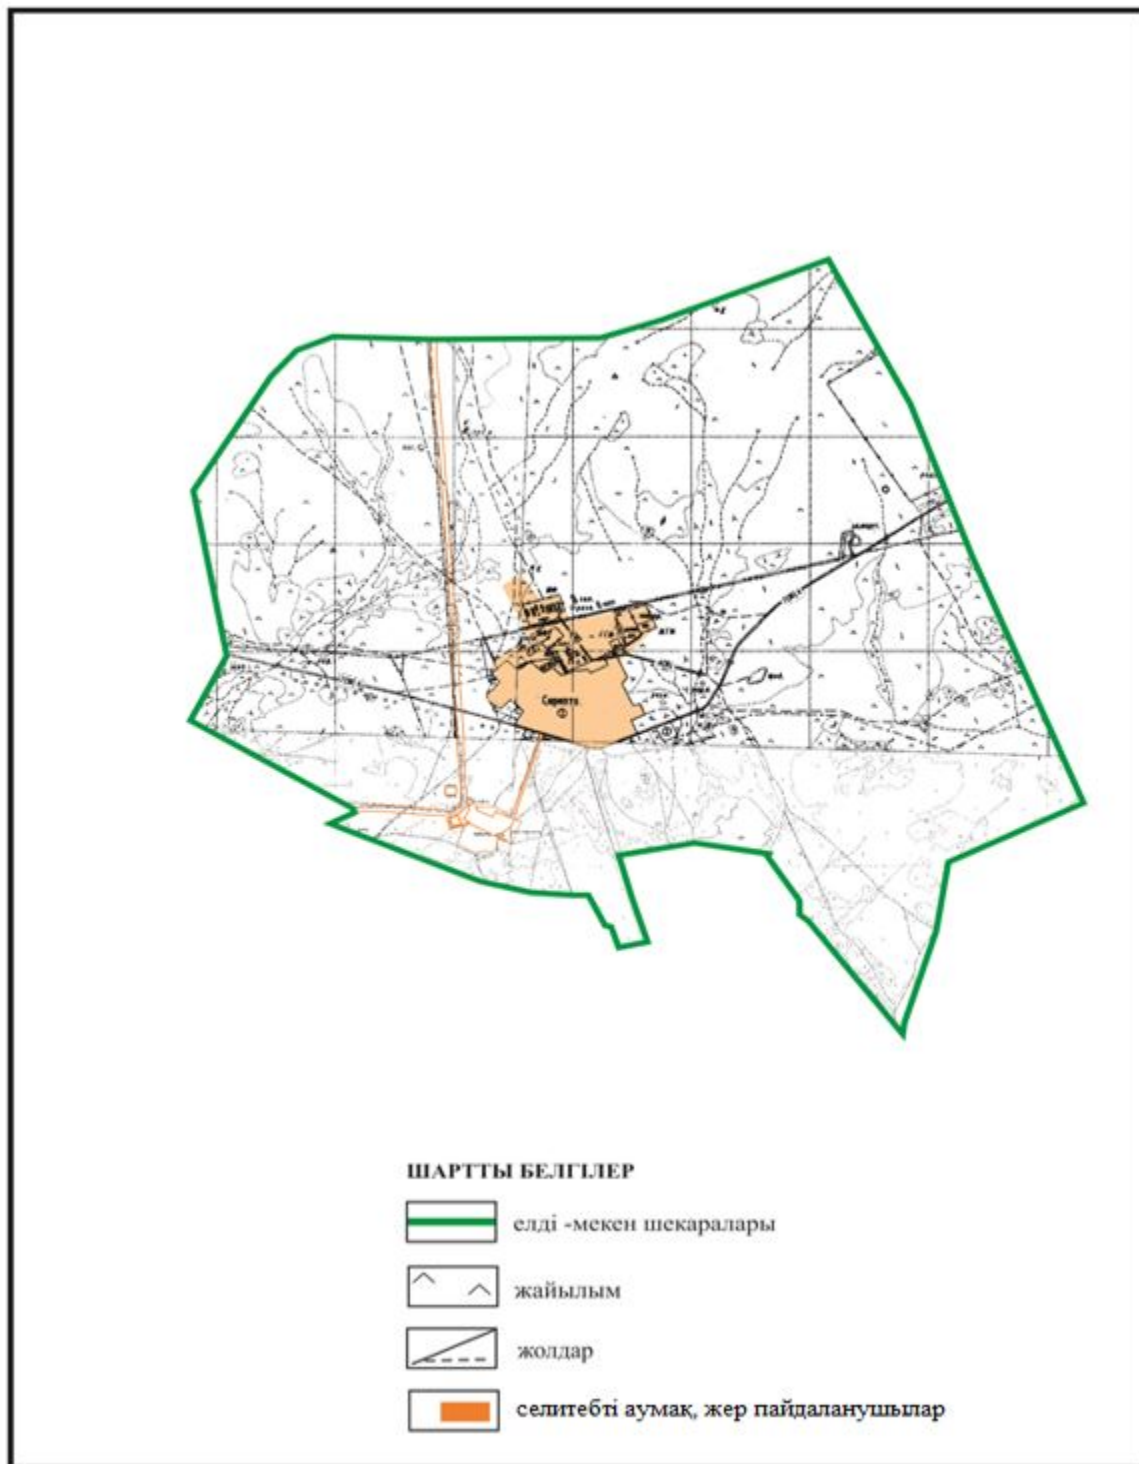

Абай ауданының Дзержинский ауылдық округі Сарепта ауылы аумағында жер учаскелерінің меншік иелері және жер пайдаланушылар жайылымдардың орналасу схемасы

Абай ауданы бойынша
2018-2019 жылдарға арналған