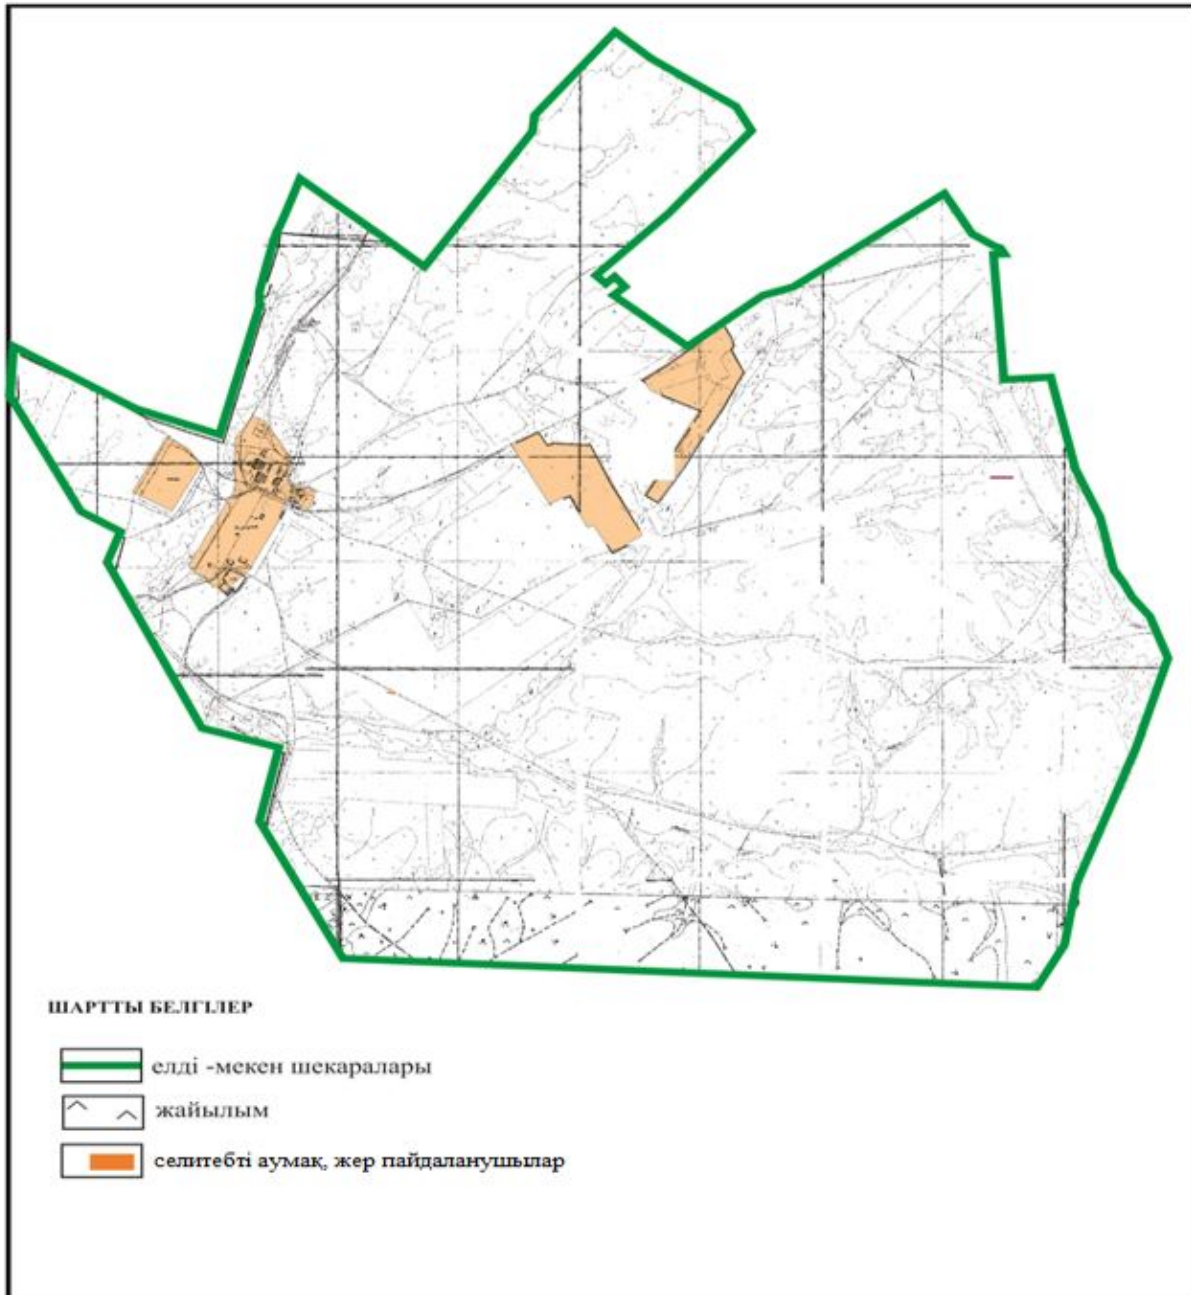

Абай ауданының Құлаайғыр ауылдық округі Жаман Жол ауылы аумағында жер учаскелерінің меншік иелері және жер пайдаланушылар жайылымдардың орналасу схемасы