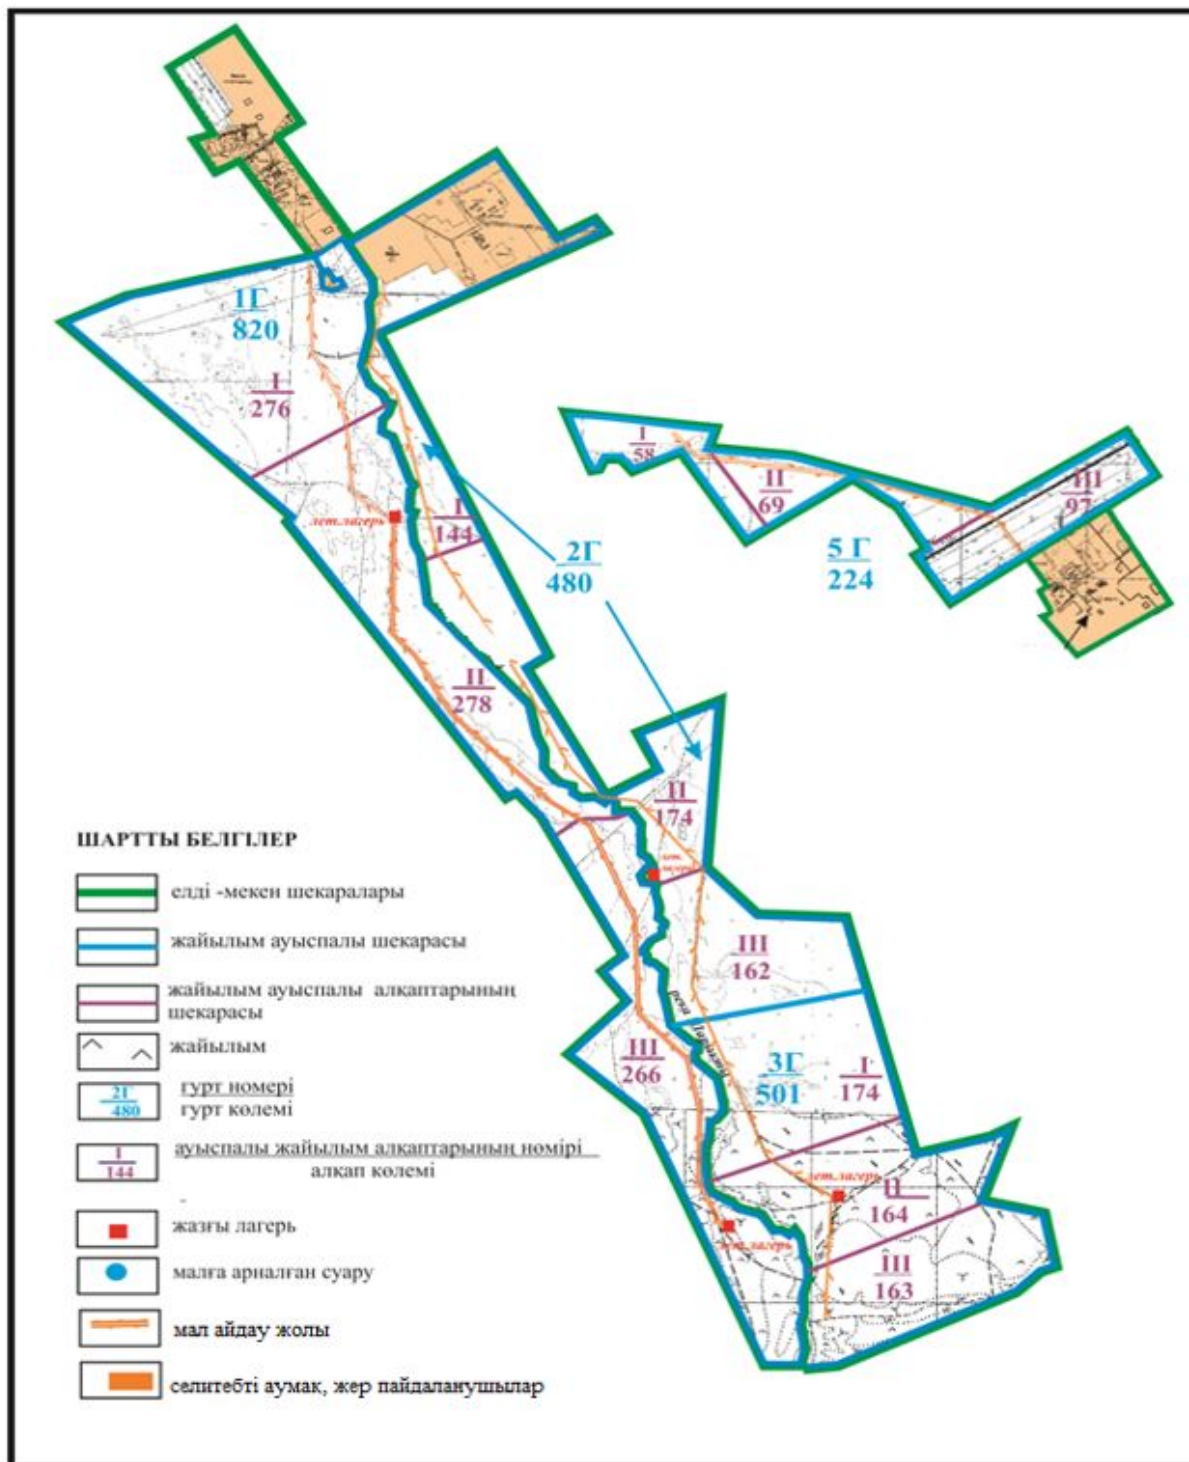

Абай ауданы бойынша
2018-2019 жылдарға арналған
Жайылымдарды басқару және
оларды пайдалану жөніндегі жоспарға
52 - қосымша

Абай ауданының Көксу ауылдық округі Көксу, Южное, Северное ауылдары шекарасындағы жайылымдардың сыртқы және ішкі шекаралары мен алаңдары, жайылымдық инфрақұрылым объектілерінің схемасы