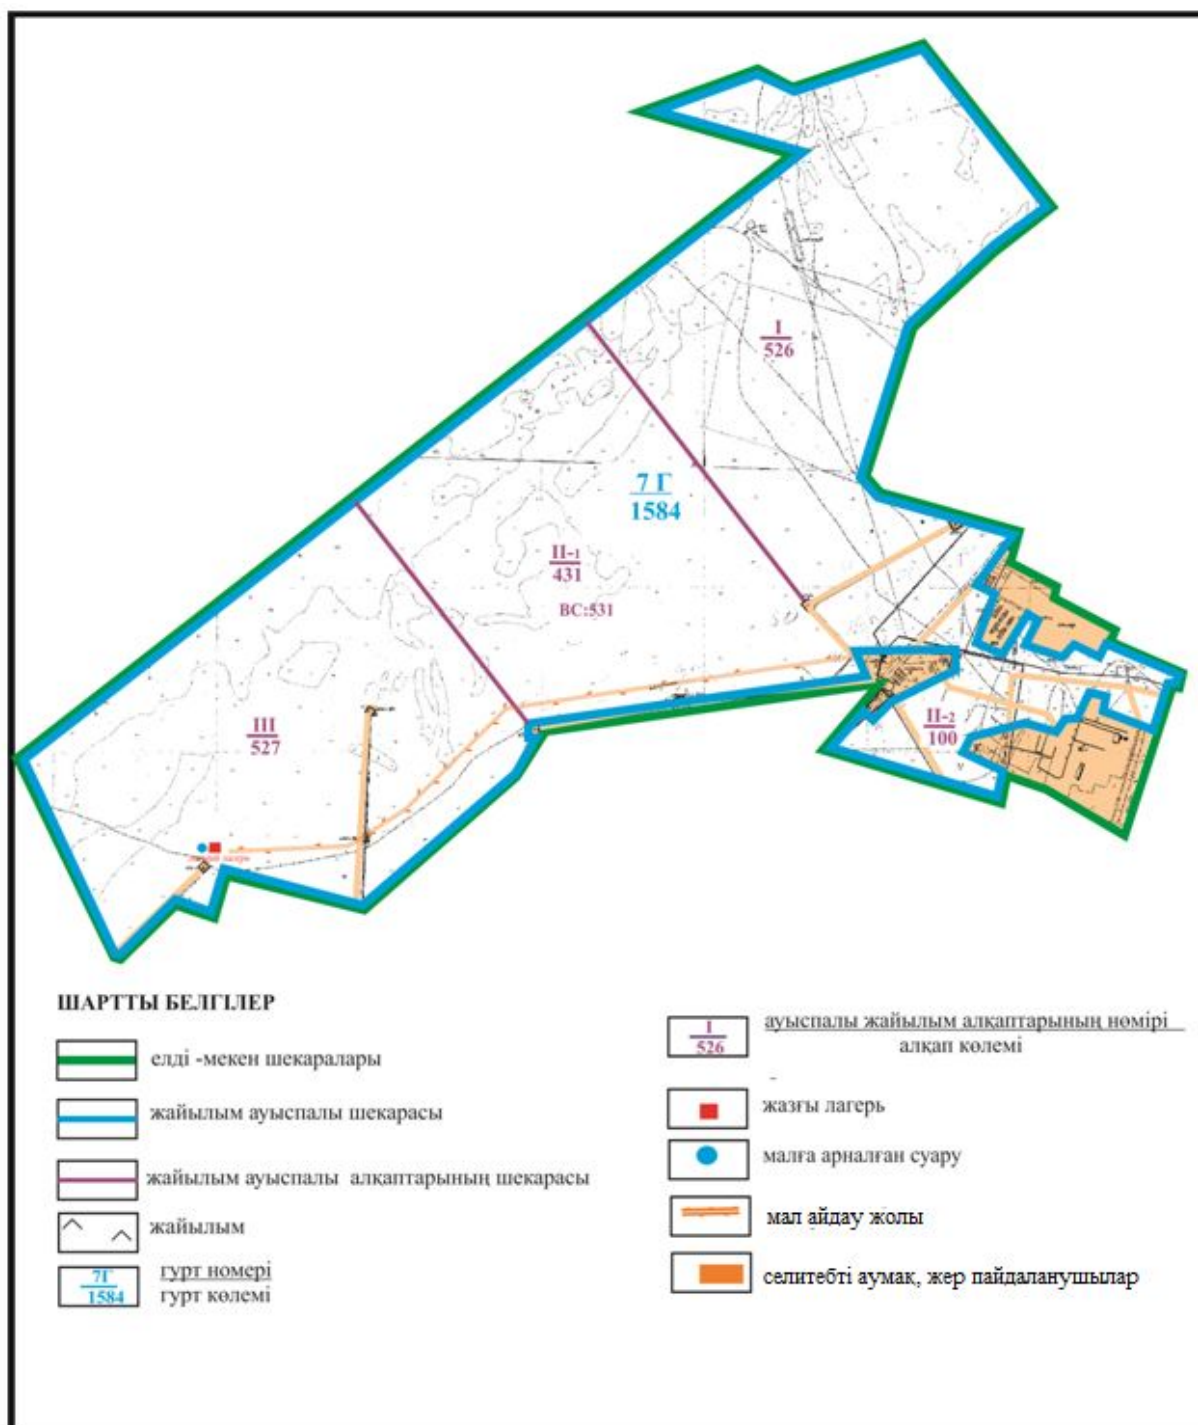

Абай ауданы бойынша
2018-2019 жылдарға арналған
Жайылымдарды басқару және
оларды пайдалану жөніндегі жоспарға
20 - қосымша

Абай ауданының Ильичевский ауылдық округі Жон ауылы аумағында жер учаскелерінің меншік иелері және жер пайдаланушылар жайылымдардың орналасу схемасы (белдеу аралық учаскесі)