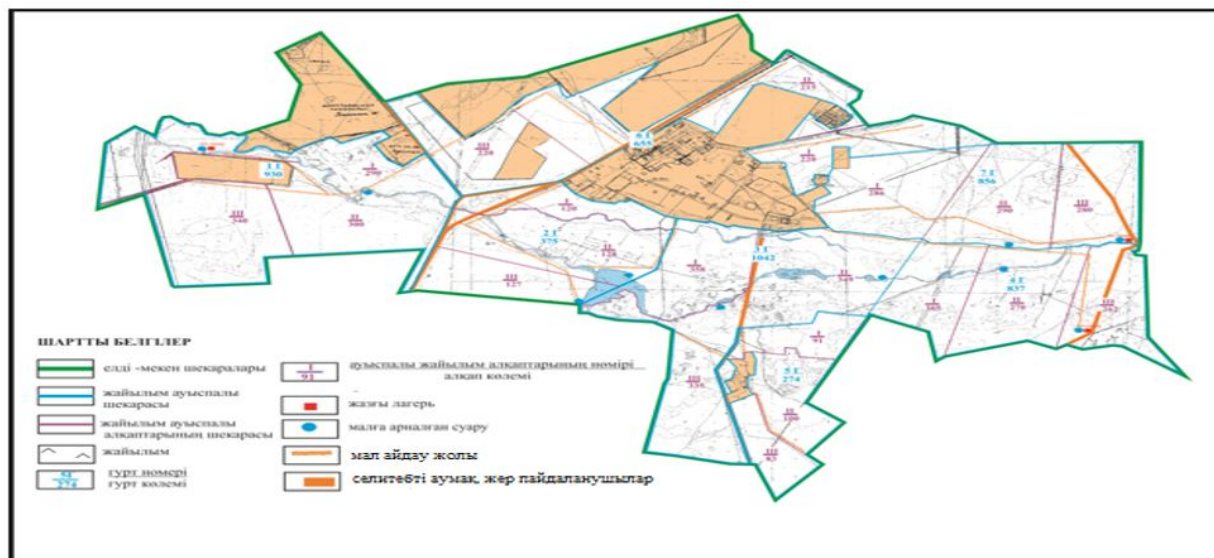

Абай ауданының Дубовка ауылдық округі Дубовка ауылы шекараларында жайылым пайдаланушылардың су көздеріне қол жеткізу схемасы