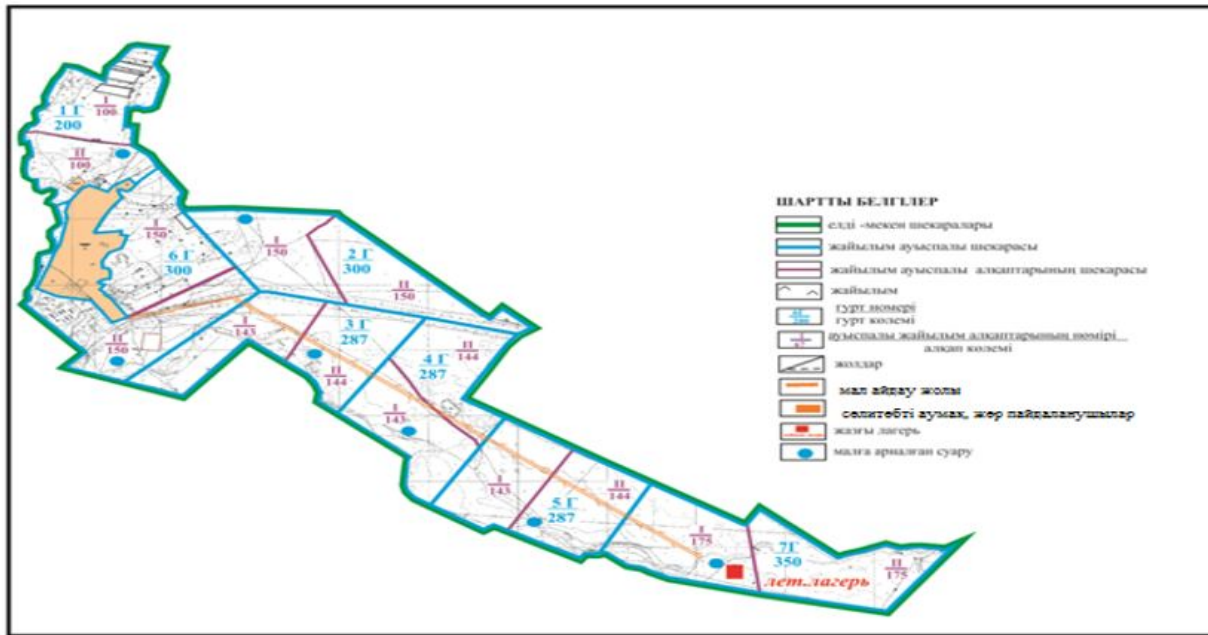

Абай ауданы бойынша
2018-2019 жылдарға арналған
Жайылымдарды басқару және
оларды пайдалану жөніндегі жоспарға
115 - қосымша