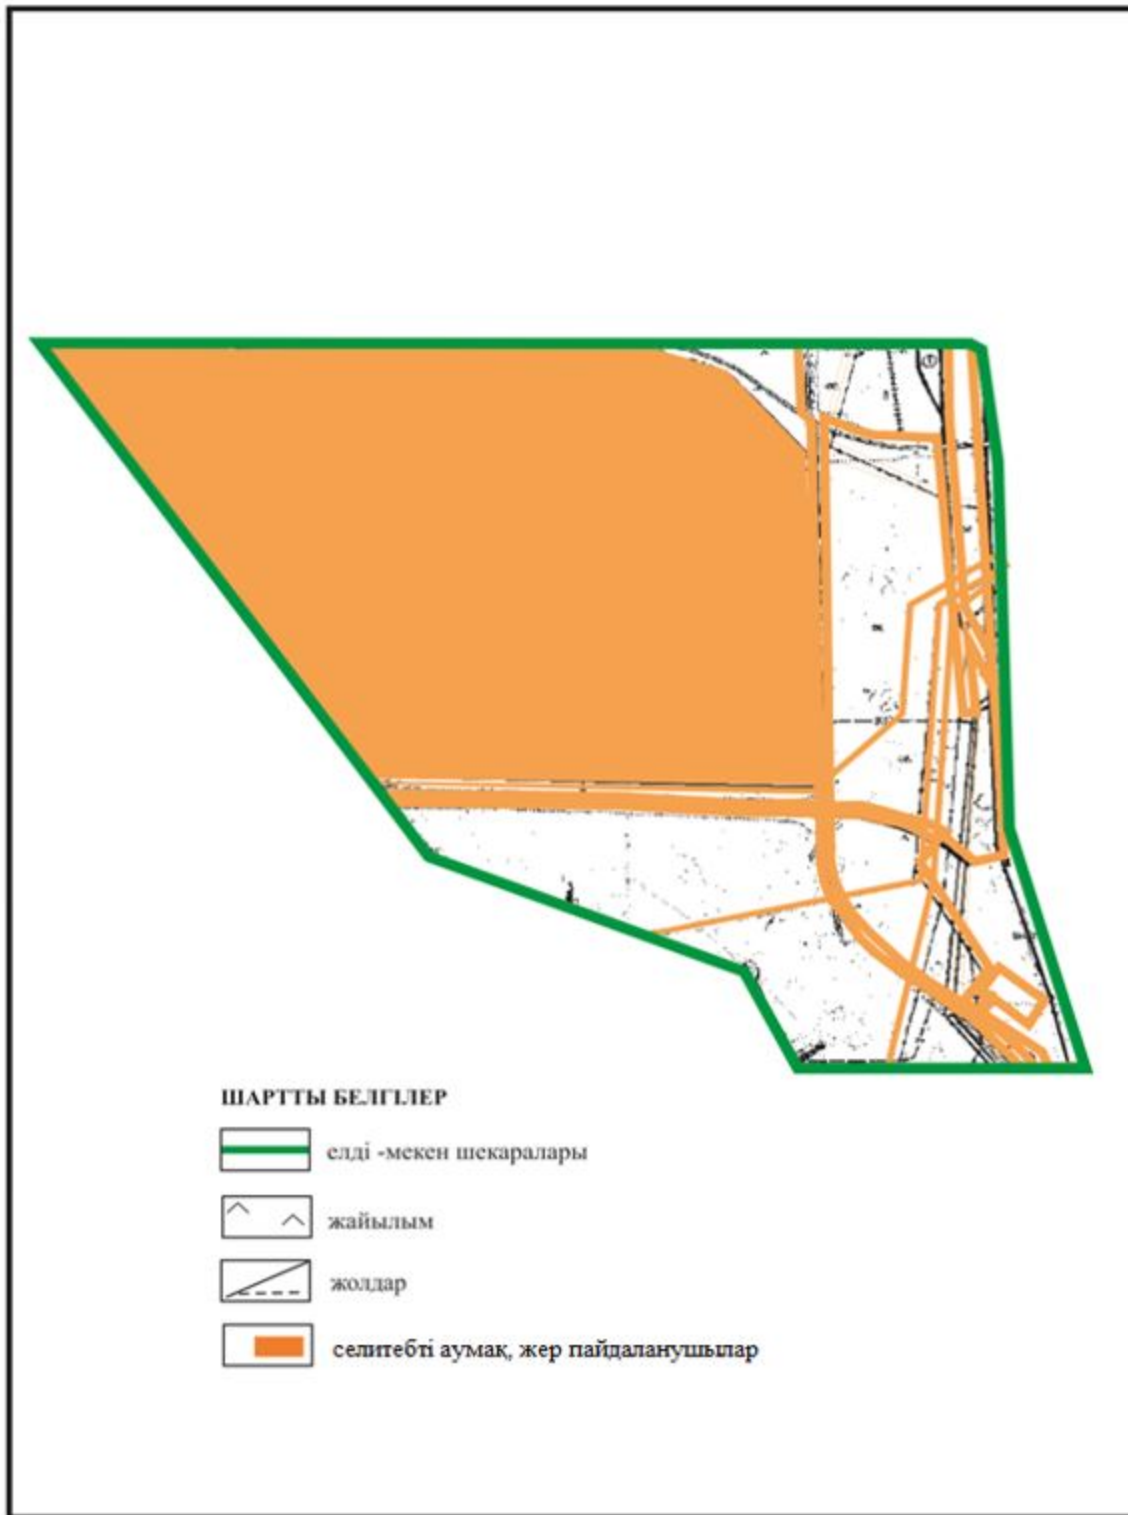

Абай ауданы бойынша
2018-2019 жылдарға арналған
Жайылымдарды басқару және
оларды пайдалану жөніндегі жоспарға
96 - қосымша

Абай ауданының Мичурин ауылдық округі Агрогородок ауылы шекарасындағы жайылым айналымдарының орналасу схемасы