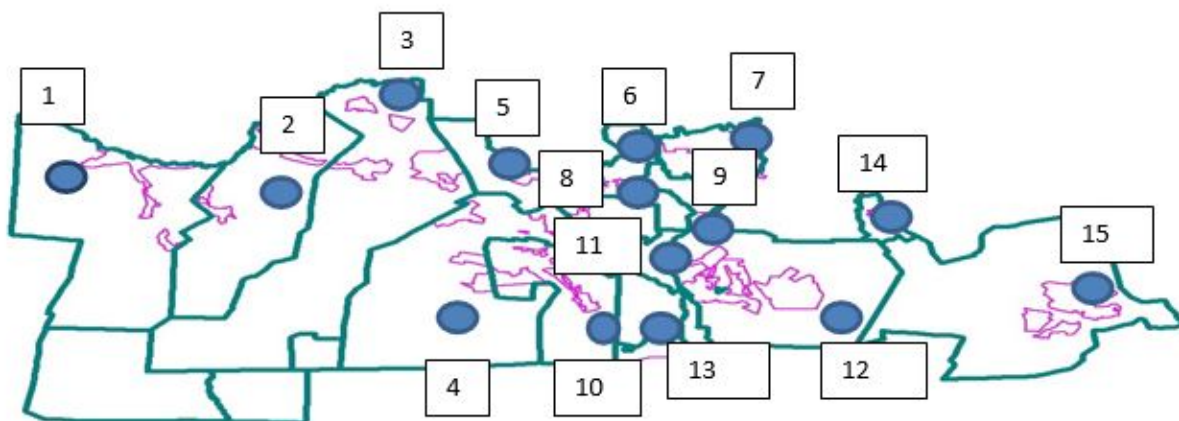

Абай ауданы бойынша
2018-2019 жылдарға арналған
Жайылымдарды басқару және
оларды пайдалану жөніндегі жоспарға
2 - қосымша

Ветеринариялық-санитариялық объектілер туралы мәліметтер

№ р/п	Абай ауданының қала, ауылдары, кенттері мен ауылдық округтерінің атауы	Мал сою алаңдарының саны, бір.	Мал сою пункттерінің саны, бір
1	Абай қаласы	1	-
2	Топар кенті	1	-
3	Ақбастау ауылдық округі	2	-
4	Дзержинский ауылдық округі	1	-
5	Дубовка ауылдық округі	-	1
6	Ильичевский ауылдық округі	2	-
7	Көксу ауылдық округі	3	-
8	Құлаайғыр ауылдық округі	1	-
9	Құрма ауылдық округі	1	1
10	Мичурин ауылдық округі	1	-
11	Самарка ауылдық округі	2	-

Абай ауданы бойынша
2018-2019 жылдарға арналған
Жайылымдарды басқару және
оларды пайдалану жөніндегі жоспарға
4 - қосымша

Абай ауданының елді мекендер үшін жайылым айналымының схемасы

- 1 - Есенгельды селолық округі
- 2 - Самарка ауылдық округі
- 3 - Держинский ауылдық округі
- 4 - Ильичевский ауылдық округі
- 5 - Қарағанды ауылдық округі
- 6 - Мичурин ауылдық округі
- 7 - Дубовка селолық округі
- 8 - Абай қаласы
- 9 - Қарабас кенті
- 10 - Көксеу ауылдық округі
- 11 - Топар кенті
- 12 - Құлаайғыр ауылдық округі

**Абай ауданының Топар кенті шекарасындағы жайылым айналымдарының
орналасу схемасы**

Абай ауданы бойынша
2018-2019 жылдарға арналған
Жайылымдарды басқару және
оларды пайдалану жөніндегі жоспарға
32 - қосымша