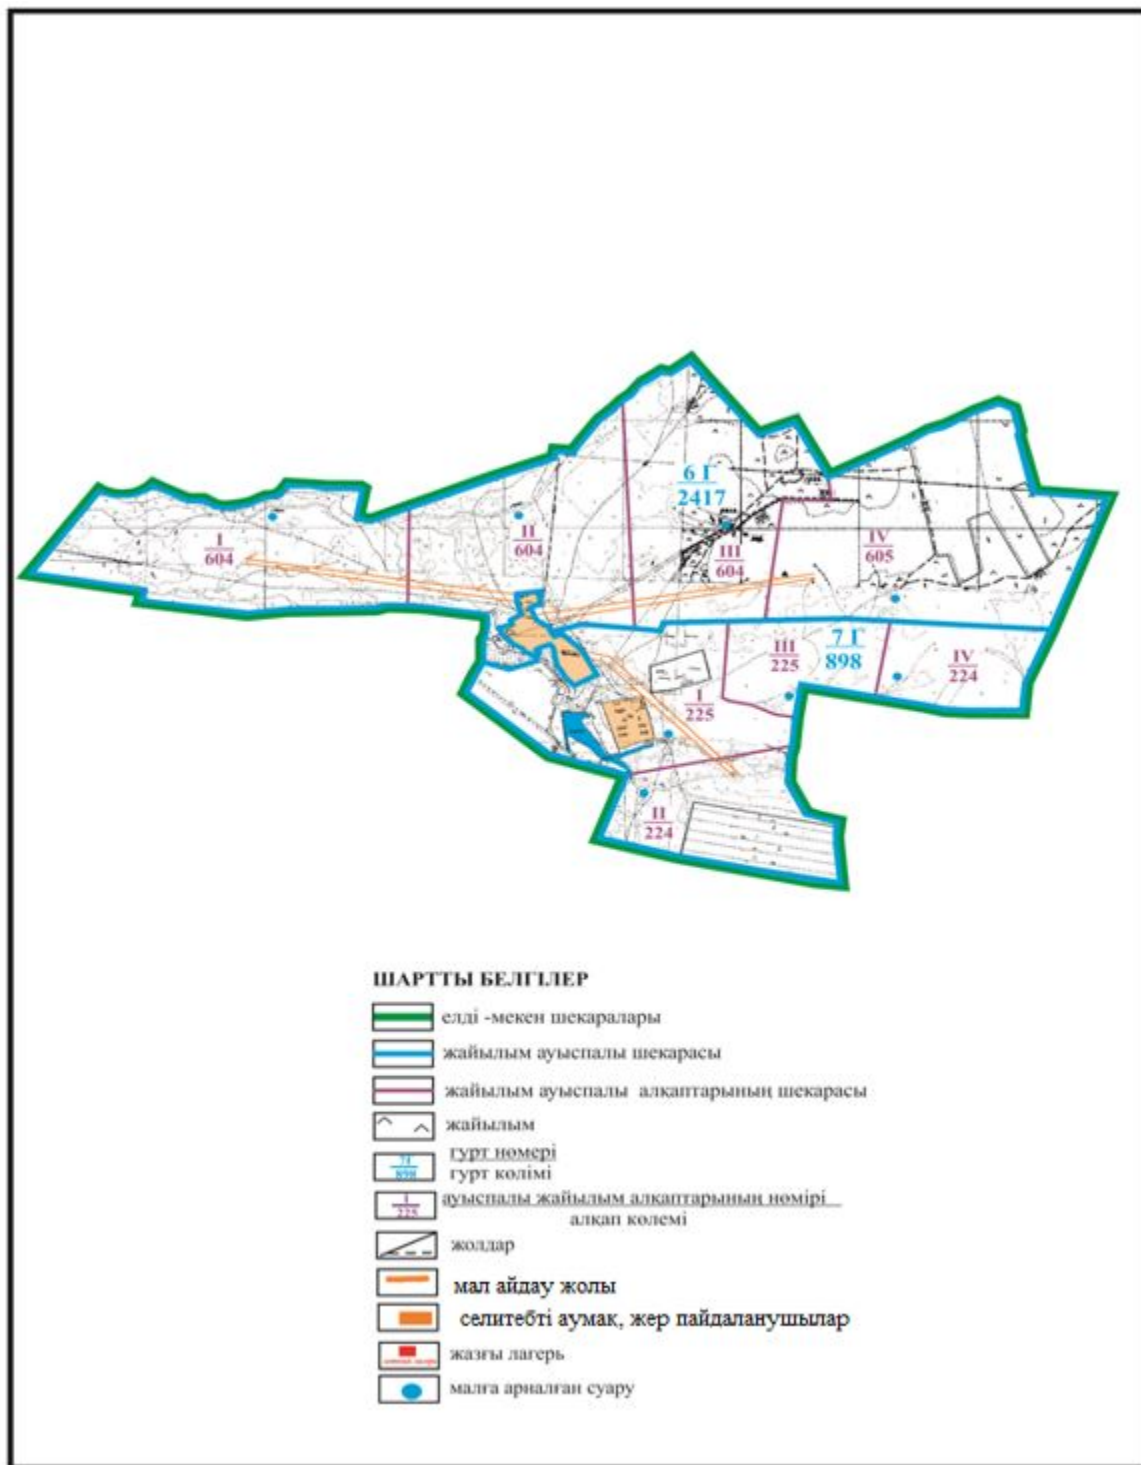

Абай ауданының Дзержинский ауылдық округі Коянды ауылы шекарасындағы ауыл шаруашылығы мал басын орналастыру үшін жайылымдарды қайта болу схемасы

Абай ауданы бойынша
2018-2019 жылдарға арналған
Жайылымдарды басқару және