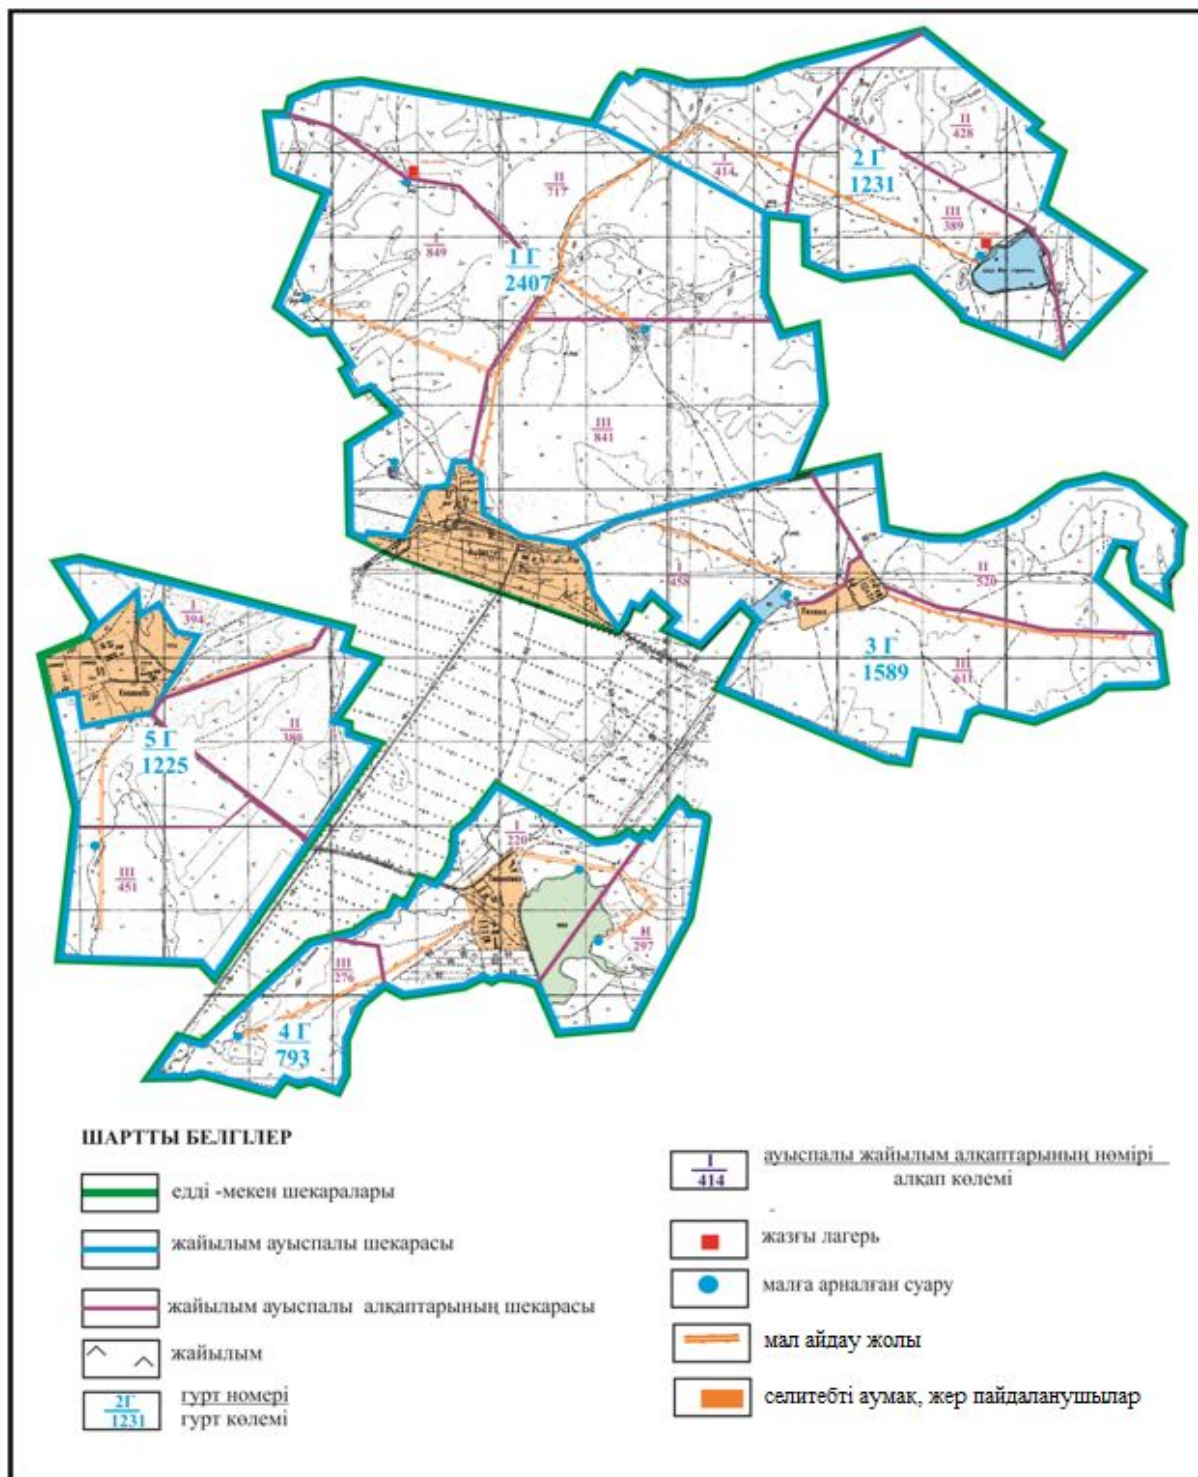

Абай ауданының Ақбастау ауылдық округі Ақбастау ауылы шекарасындағы жайылымдардың сыртқы және ішкі шекаралары мен аландары, жайылымдық инфрақұрылым объектілерінің схемасы

Абай ауданы бойынша
2018-2019 жылдарға арналған