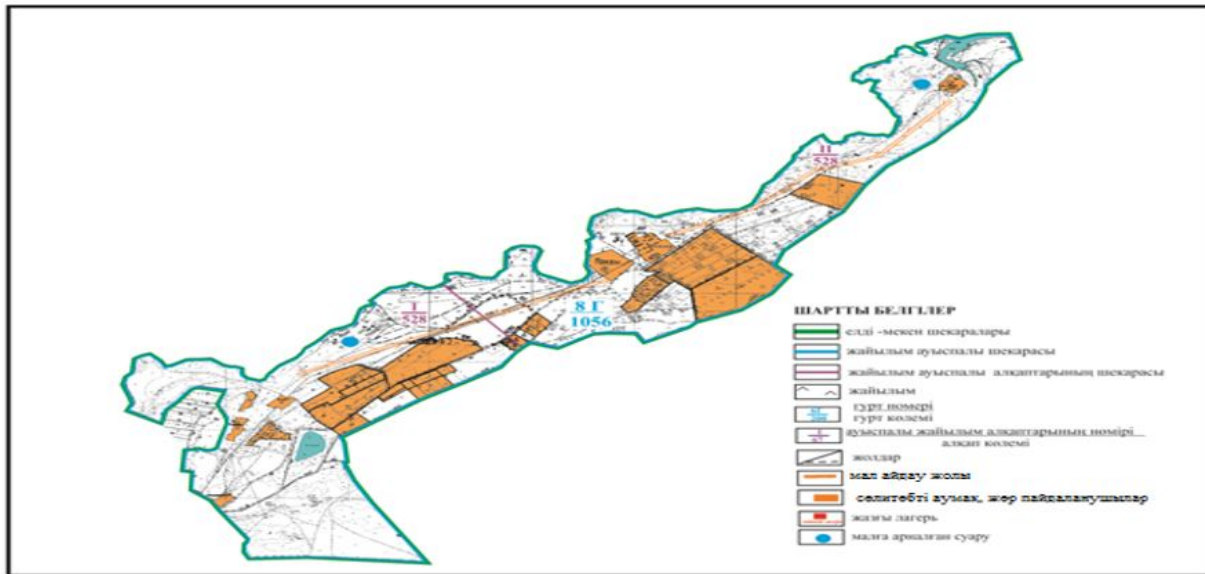

Абай ауданының Самарка ауылдық округі Пруды ауылы шекарасындағы ауыл шаруашылығы мал басын орналастыру үшін жайылымдарды қайта болу схемасы

Абай ауданы бойынша
2018-2019 жылдарға арналған
Жайылымдарды басқару және
оларды пайдалану жөніндегі жоспарға
120- қосымша

Абай ауданының Самарка ауылдық округі Бородиновка ауылы аумағында жер учаскелерінің меншік иелері және жер пайдаланушылар жайылымдардың орналасу схемасы