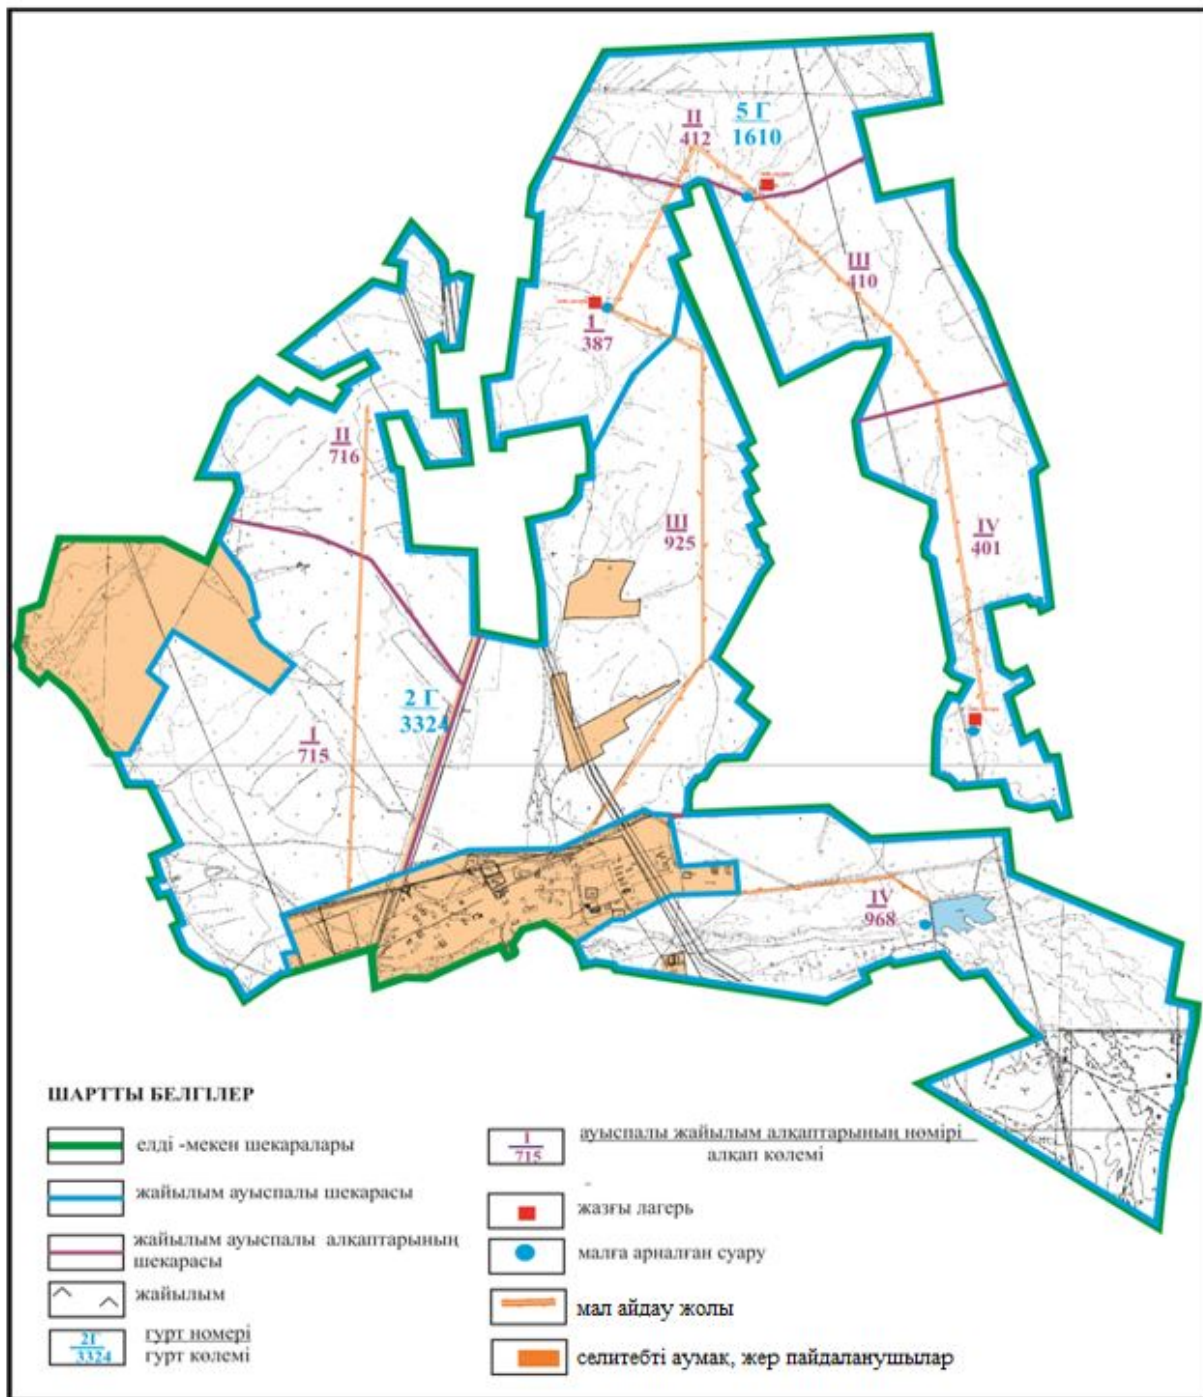

Абай ауданы бойынша
2018-2019 жылдарға арналған
Жайылымдарды басқару және
оларды пайдалану жөніндегі жоспарға
40 - қосымша

Абай ауданының Құлаайғыр ауылдық округі Ялта ауылы аумағында жер учаскелерінің меншік иелері және жер пайдаланушылар жайылымдардың орналасу схемасы