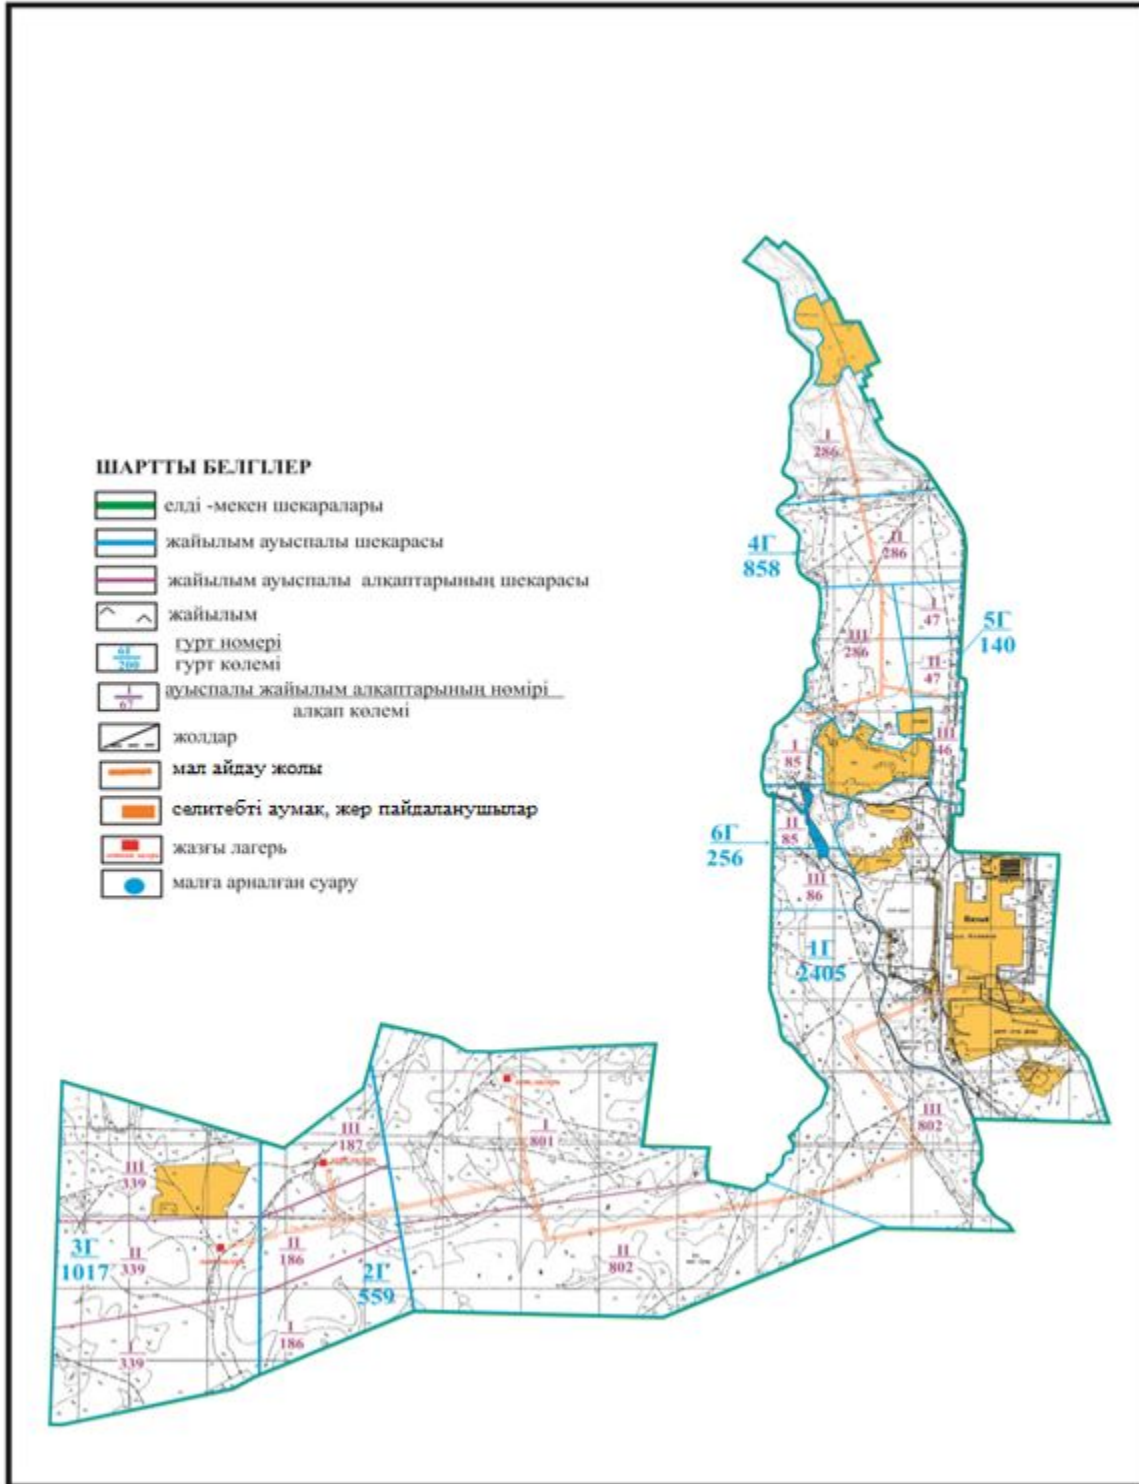

Абай ауданының Южный кенті шекарасындағы жайылым айналымдарының орналасу схемасы