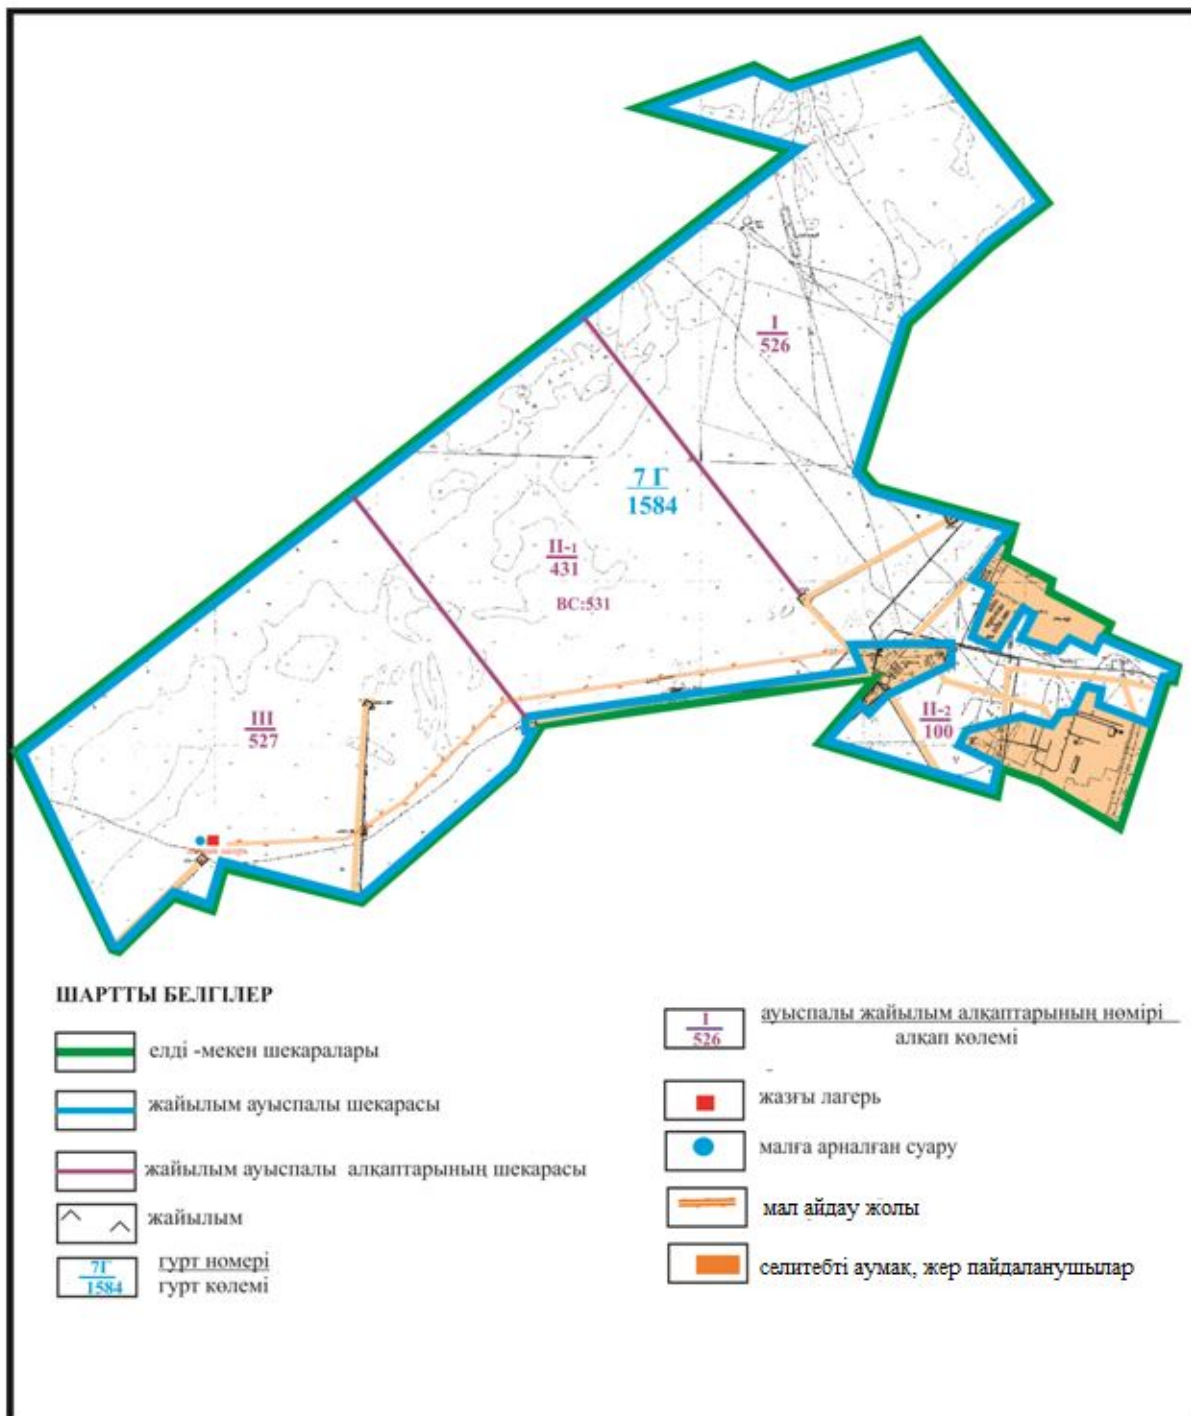

Абай ауданы бойынша
2018-2019 жылдарға арналған
Жайылымдарды басқару және
оларды пайдалану жөніндегі жоспарға
19 - қосымша

Абай ауданының Ильичевский ауылдық округі Жон ауылы шекарасындағы ауыл шаруашылығы мал басын орналастыру үшін жайылымдарды қайта болу схемасы (негізгі учаскесі)