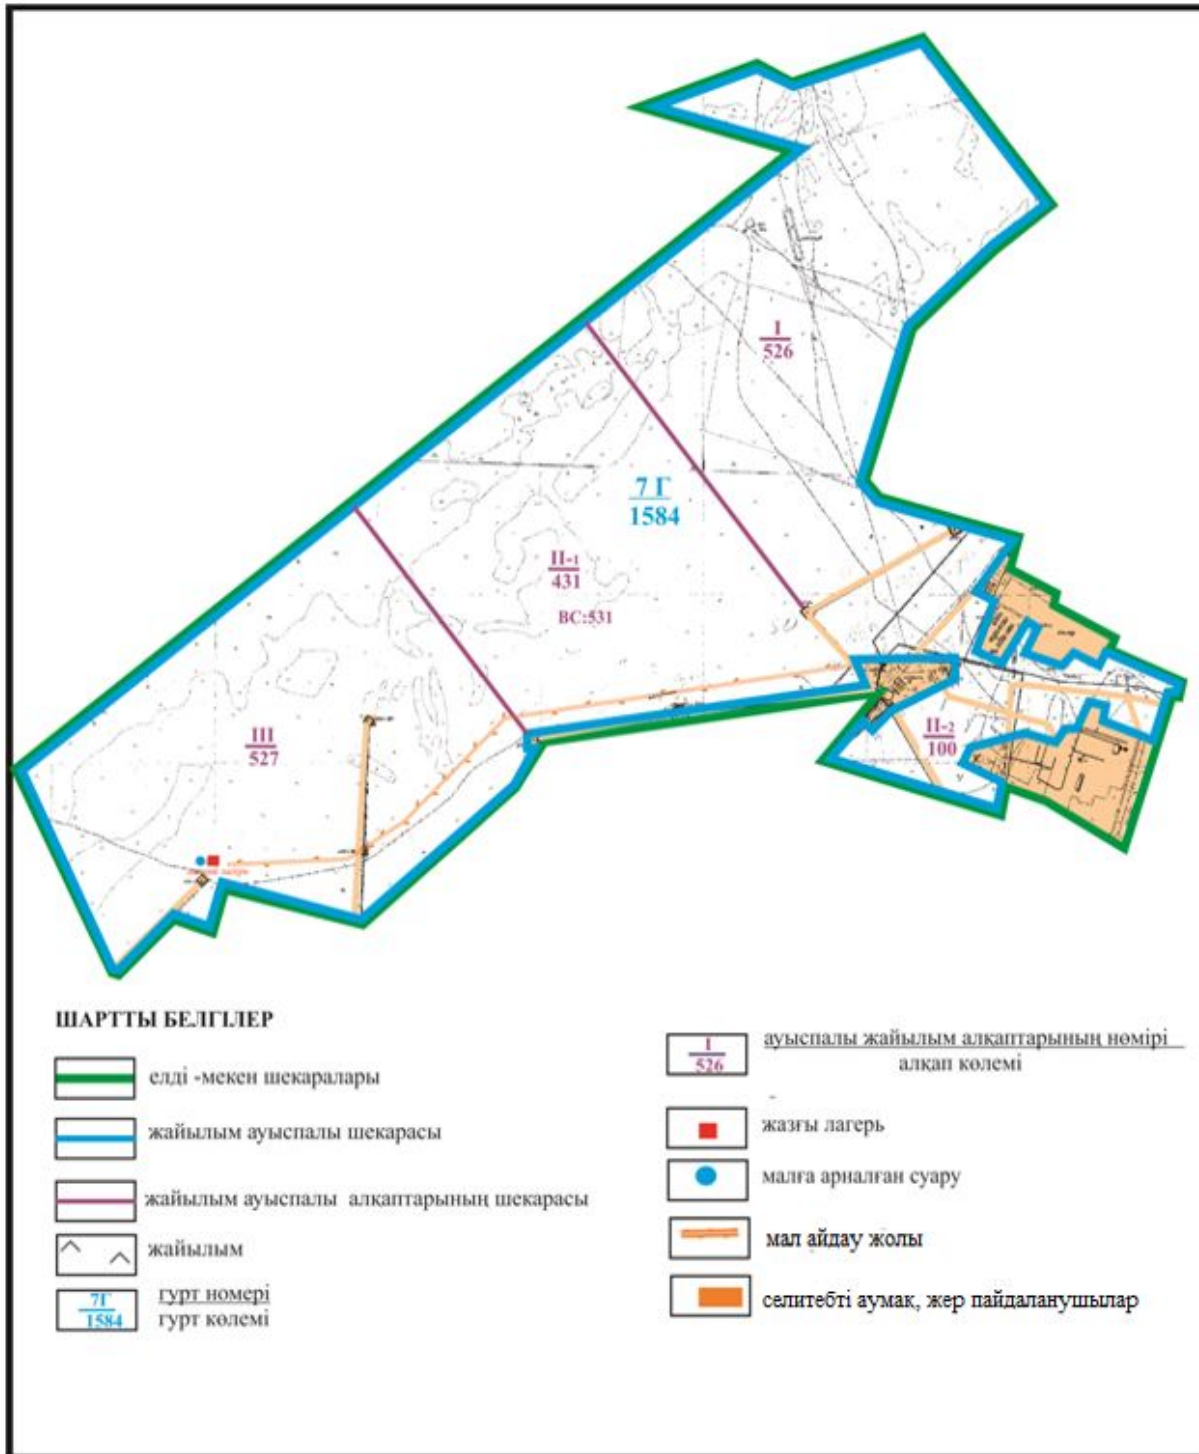

Абай ауданының Ильичевский ауылдық округі Жон ауылы шекарасындағы жайылым айналымдарының орналасу схемасы (негізгі учаскесі)