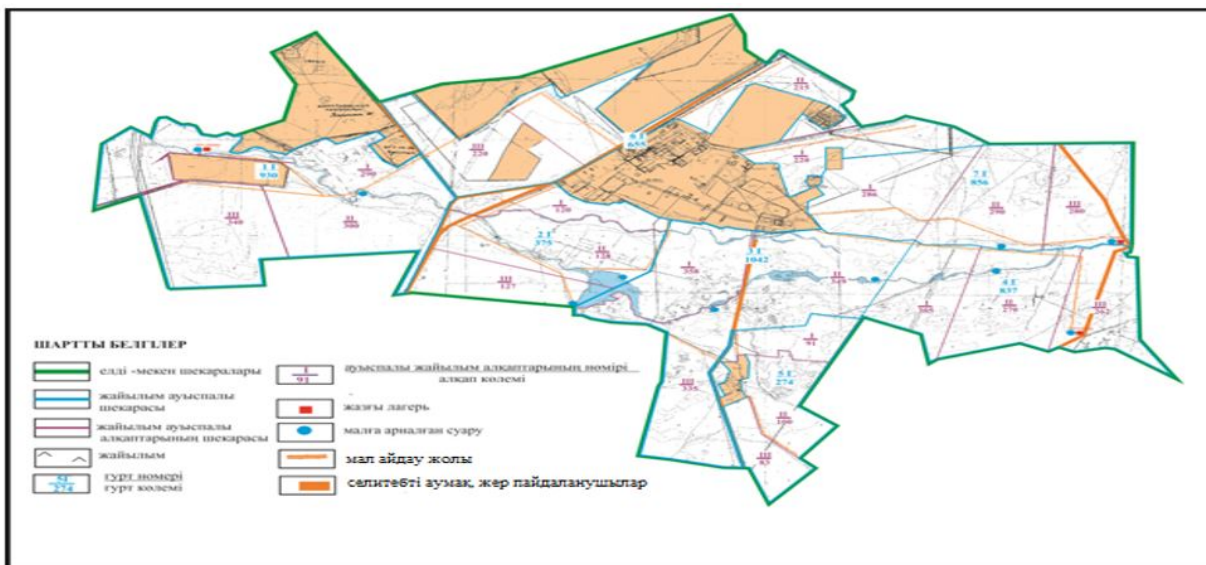

Абай ауданының Дубовка ауылдық округі Дубовка ауылы шекарасындағы жайылымдардың сыртқы және ішкі шекаралары мен аландары, жайылымдық инфрақұрылым объектілерінің схемасы

Абай ауданы бойынша
2018-2019 жылдарға арналған
Жайылымдарды басқару және
оларды пайдалану жөніндегі жоспарға
68 - қосымша