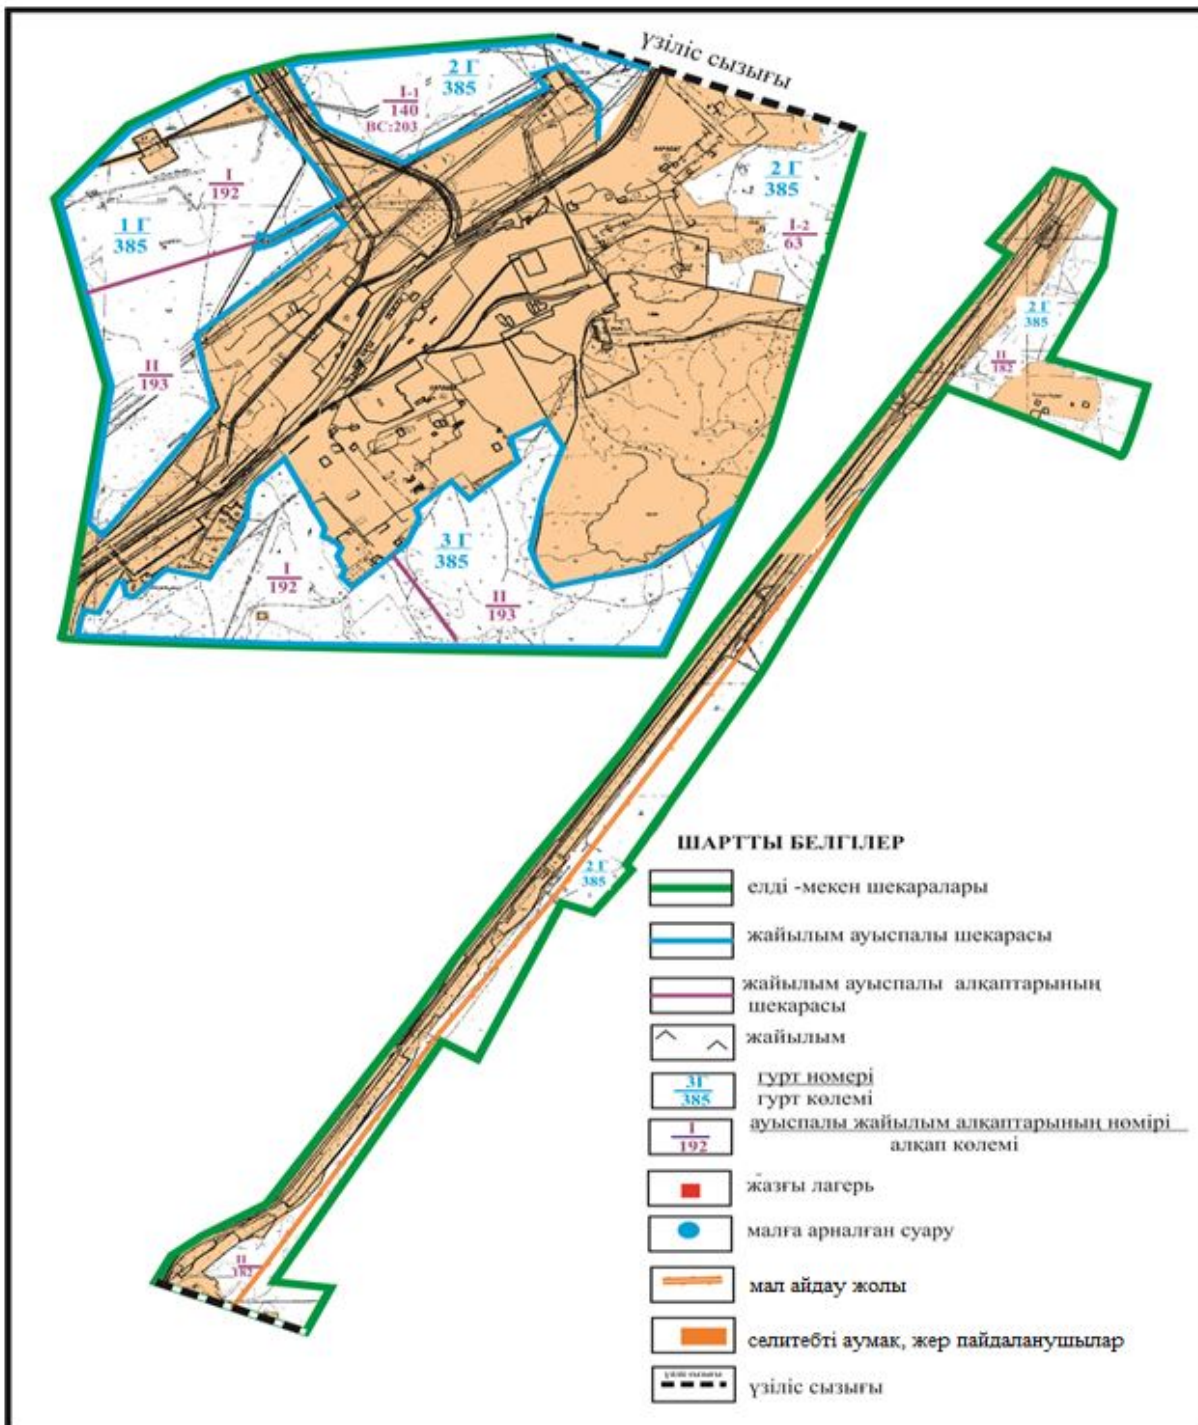

Абай ауданының Қарабас кенті шекарасындағы ауыл шаруашылығы мал басын орналастыру үшін жайылымдарды қайта болу схемасы