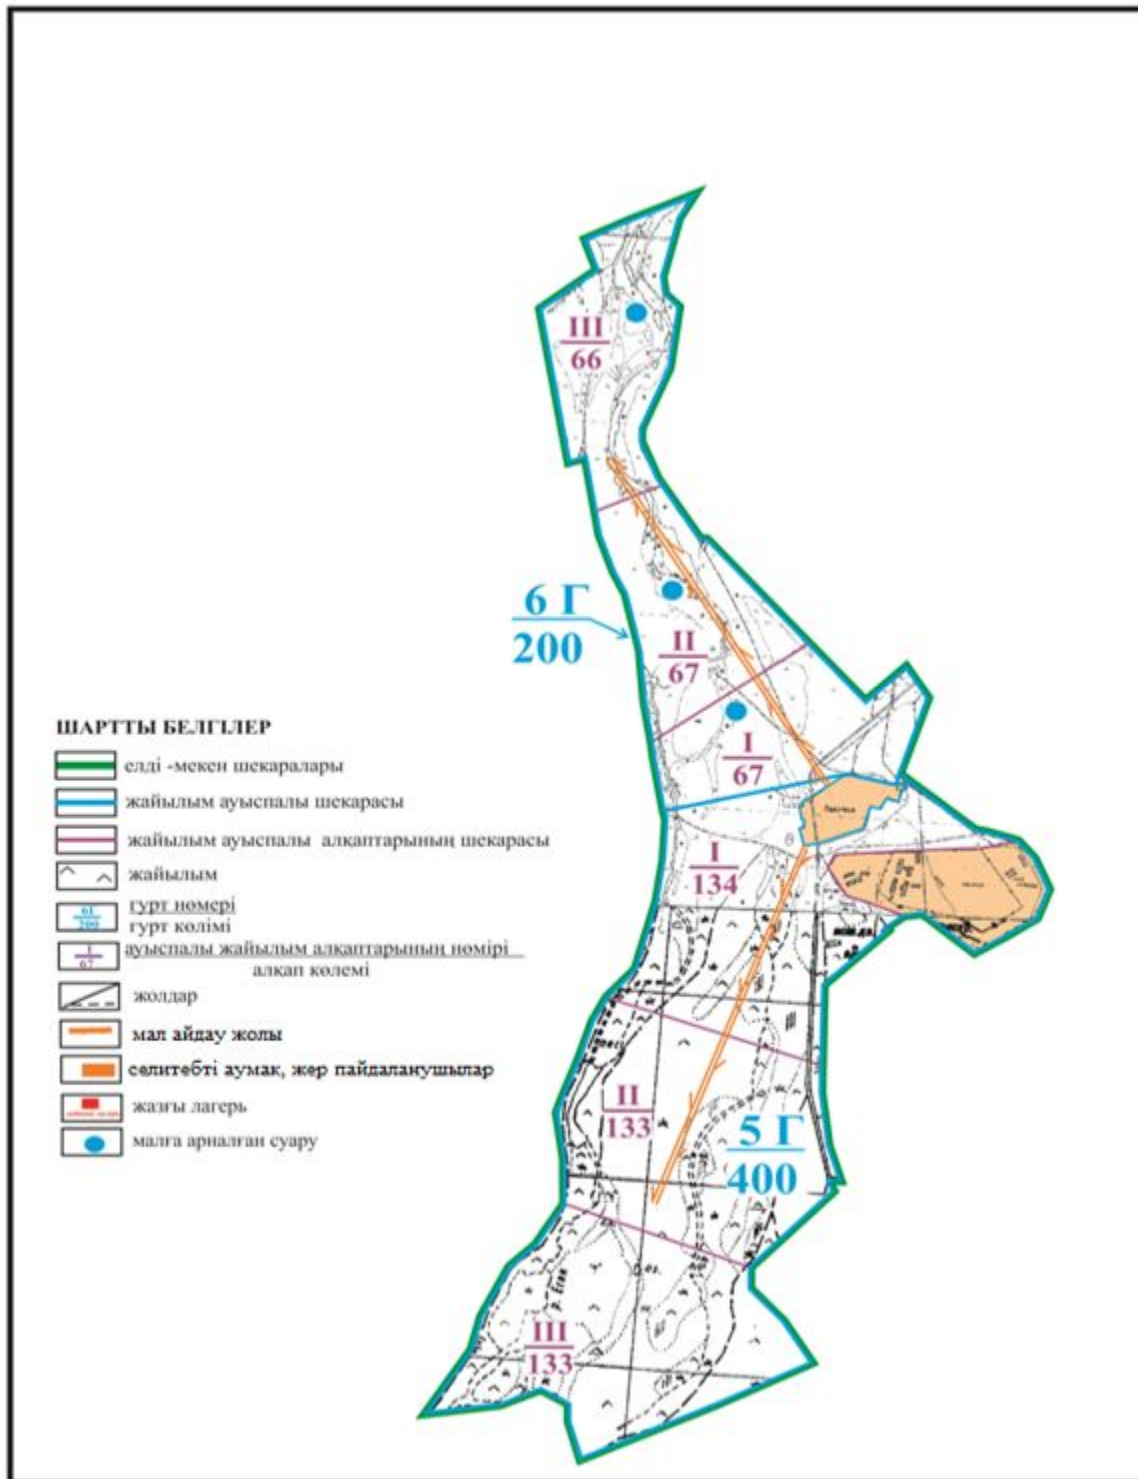

Абай ауданының Есенгельді ауылдық округі Пахотное ауылы шекарасындағы жайылым пайдаланушылардың су көздеріне қол жеткізу схемасы (негізгі учаскесі)