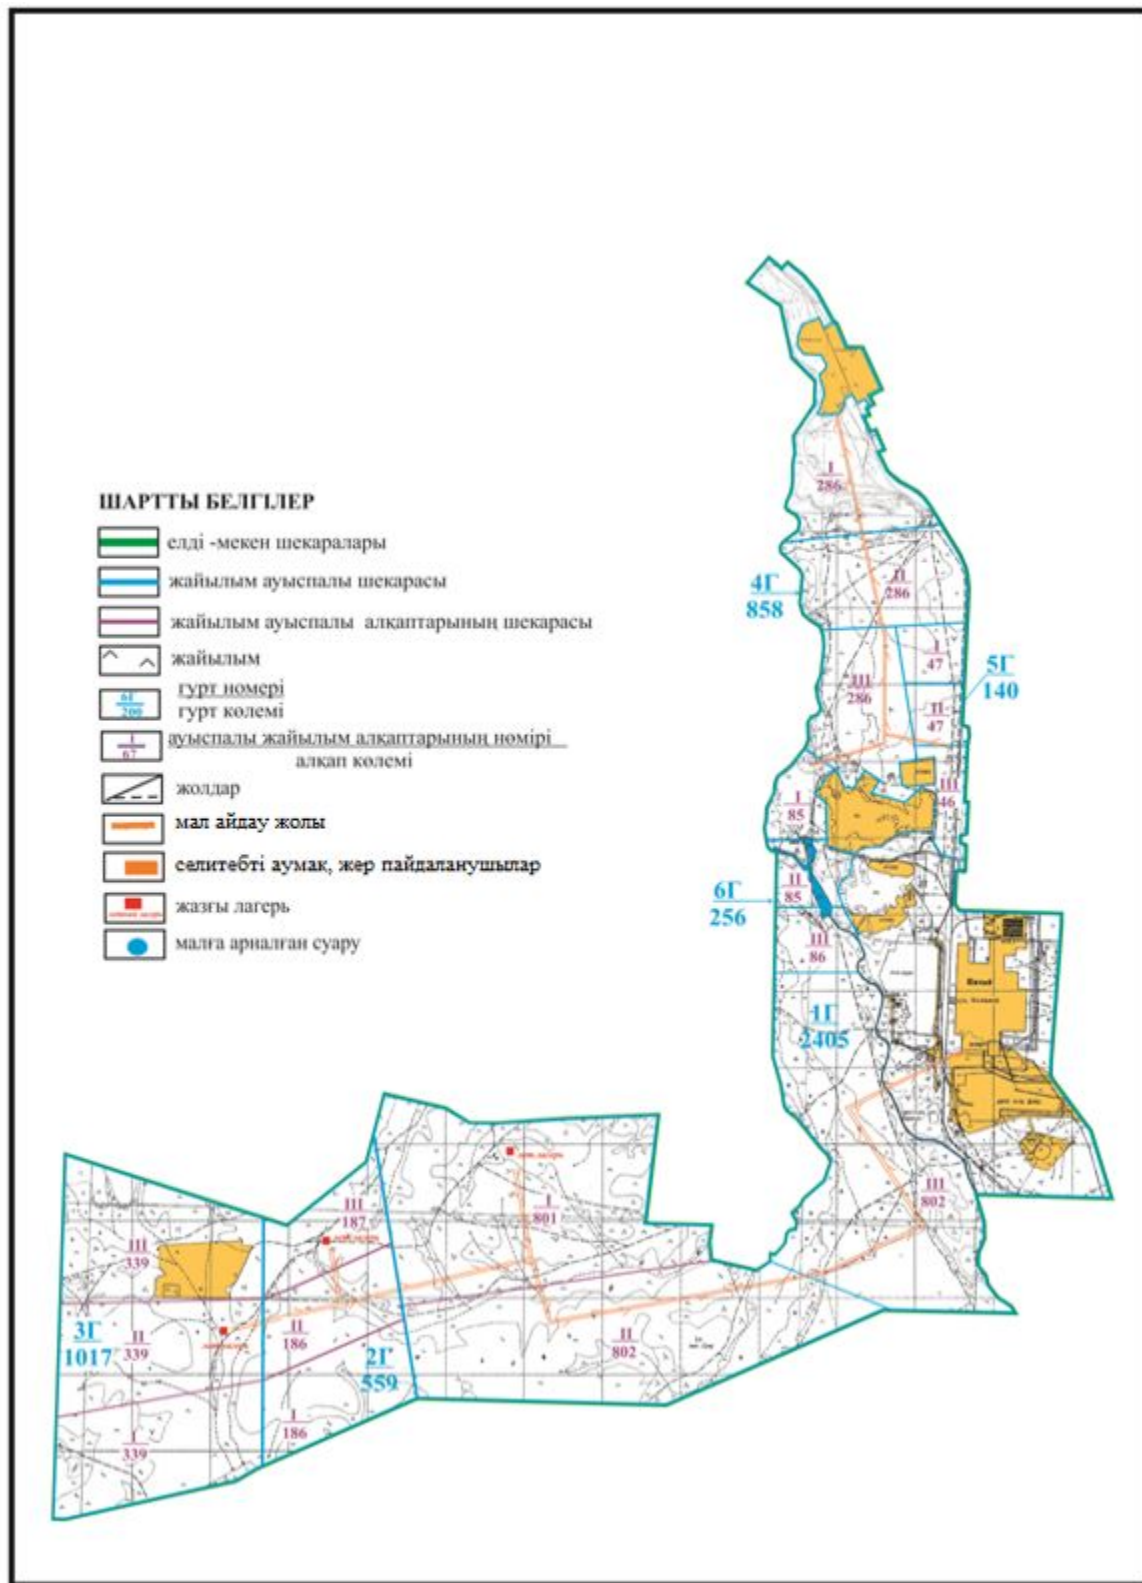

Абай ауданының Южный кенті шекарасындағы ауыл шаруашылығы мал басын орналастыру үшін жайылымдарды қайта болу схемасы

Абай ауданы бойынша
2018-2019 жылдарға арналған