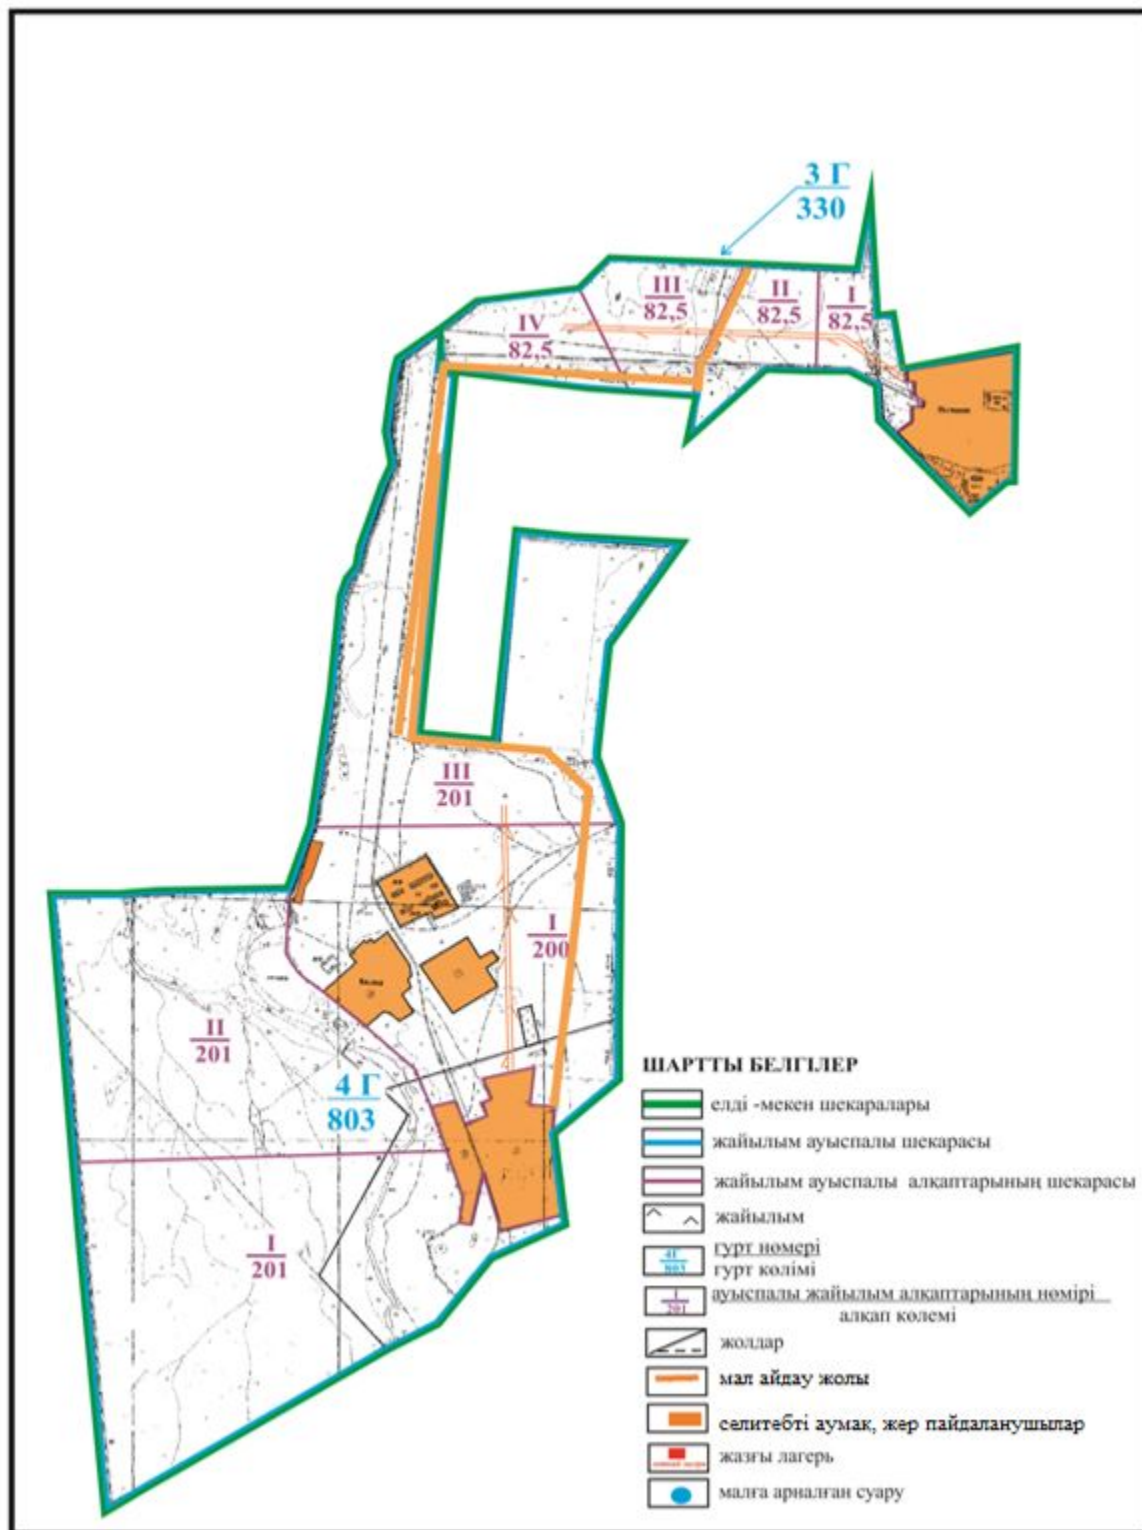

Абай ауданының Қарағанды ауылдық округі Восход, Поливное ауылдары шекарасындағы жайылымдардың сыртқы және ішкі шекаралары мен алаңдары, жайылымдық инфрақұрылым объектілерінің схемасы