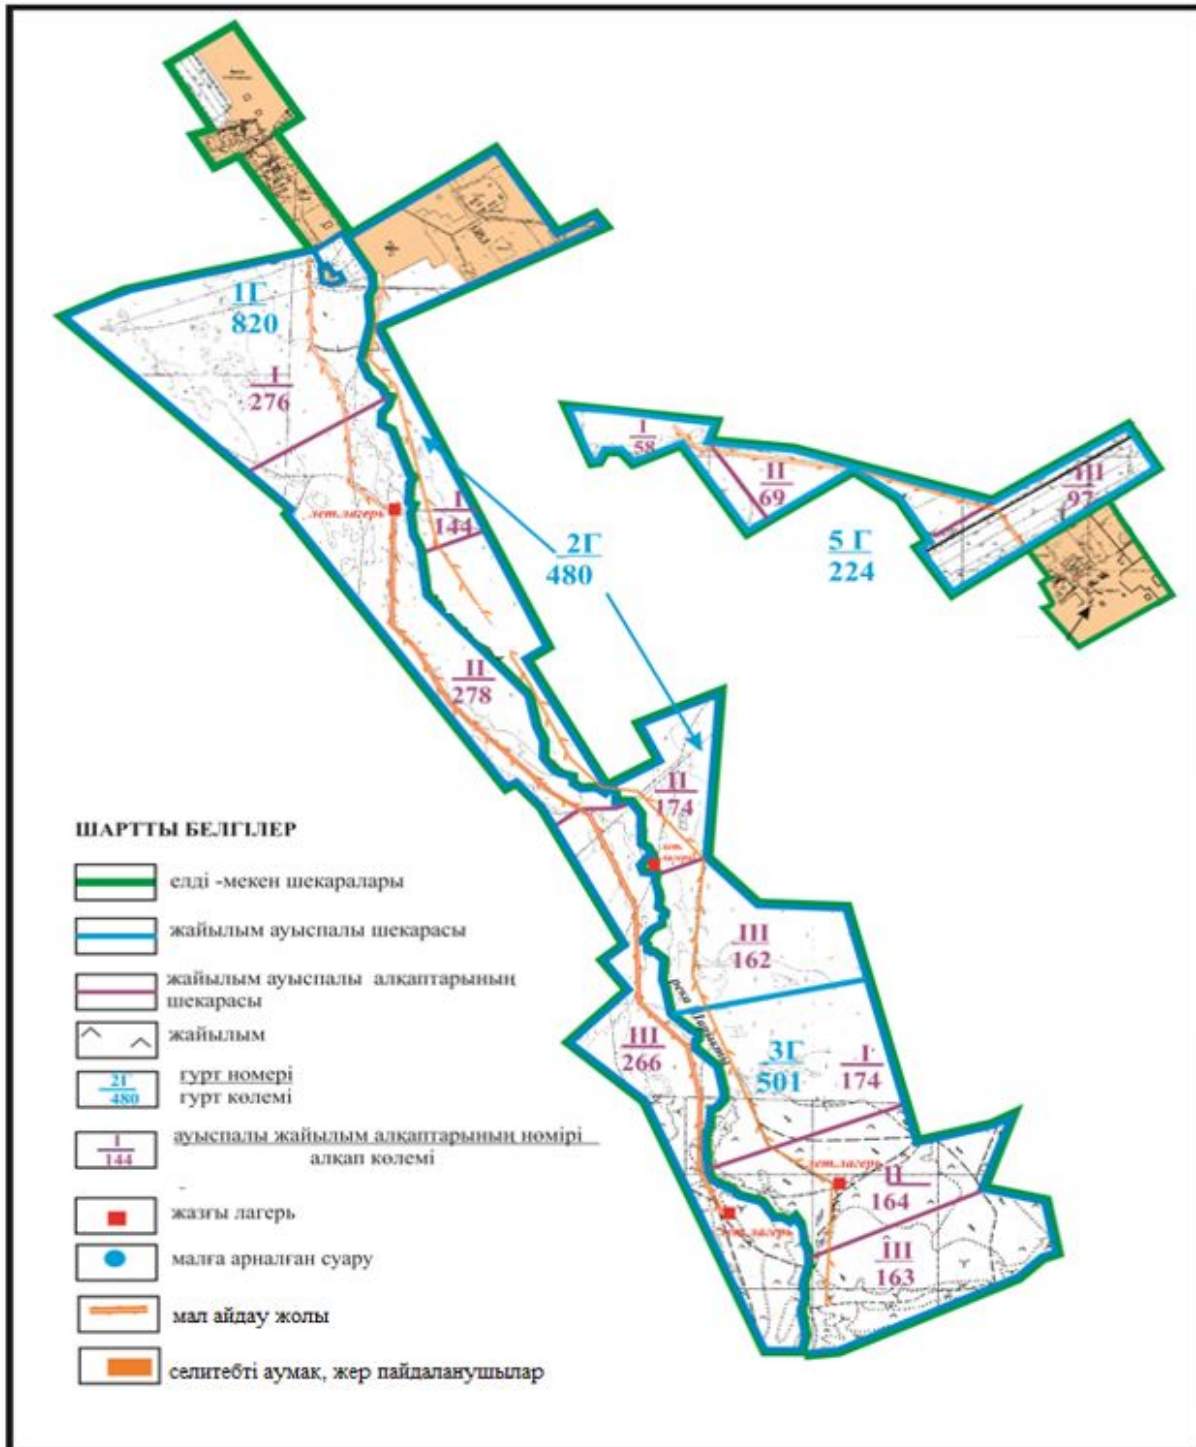

Абай ауданының Көксу ауылдық округі Көксу, Южное, Северное ауылдары шекарасындағы ауыл шаруашылығы мал басын орналастыру үшін жайылымдарды қайта болу схемасы