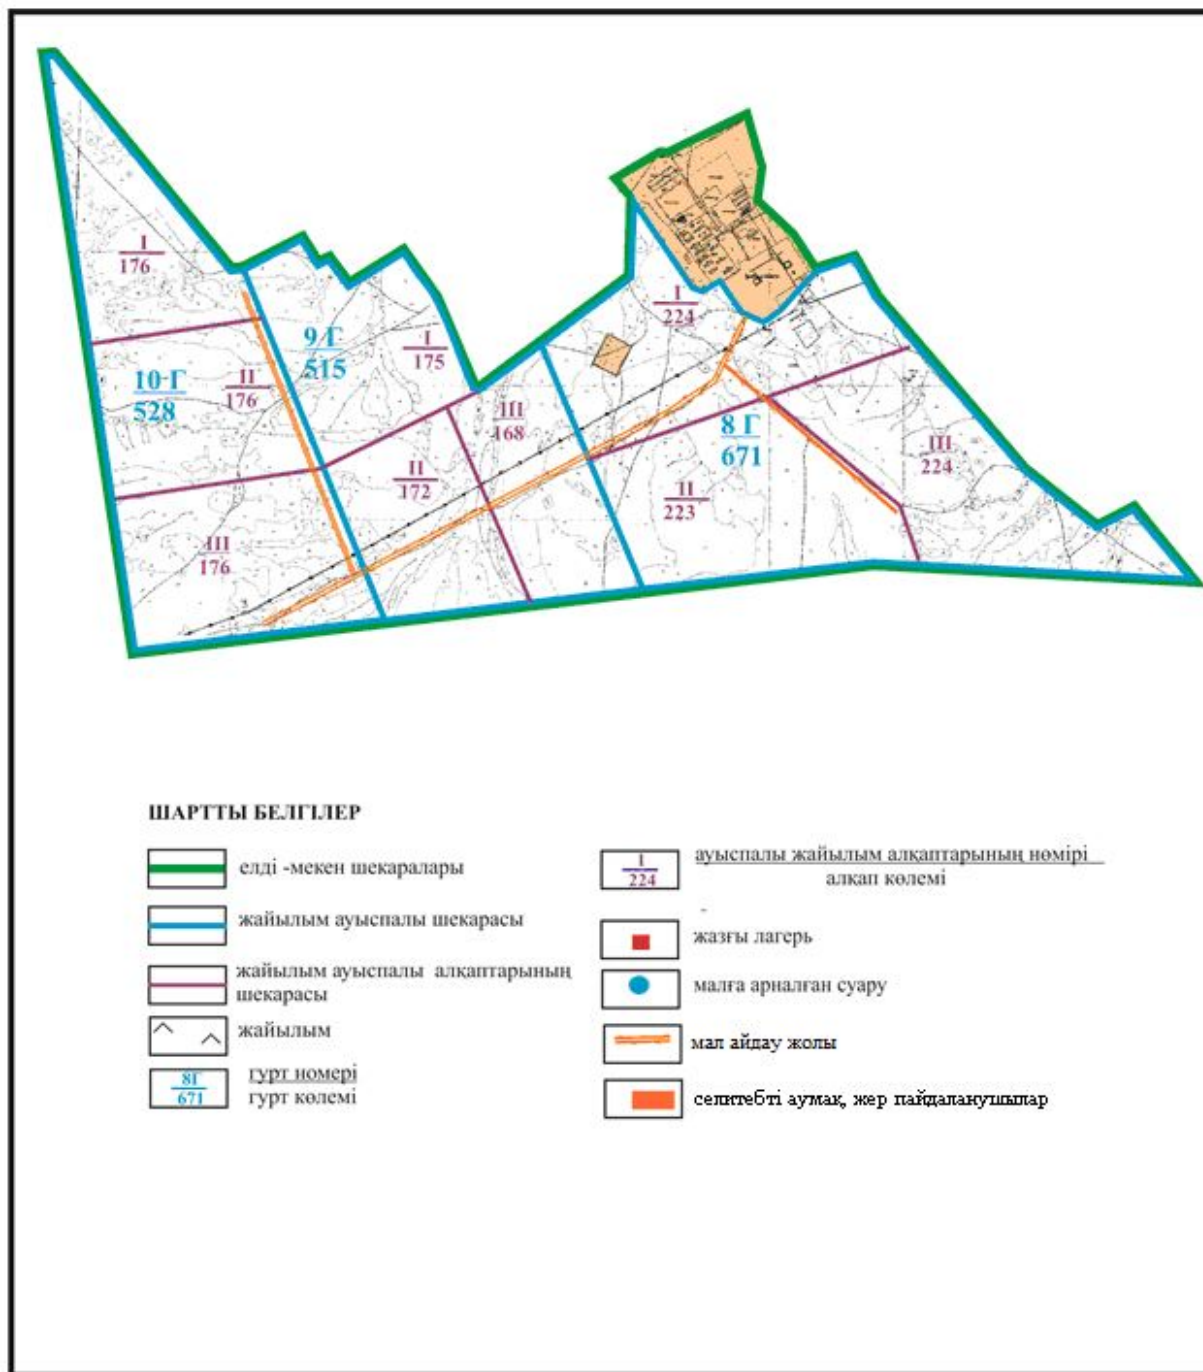

Абай ауданының Көксу ауылдық округі Зелене ключи ауылы шекарасындағы жайылым айналымдарының орналасу схемасы

Абай ауданы бойынша
2018-2019 жылдарға арналған
Жайылымдарды басқару және
оларды пайдалану жөніндегі жоспарға
57 - қосымша