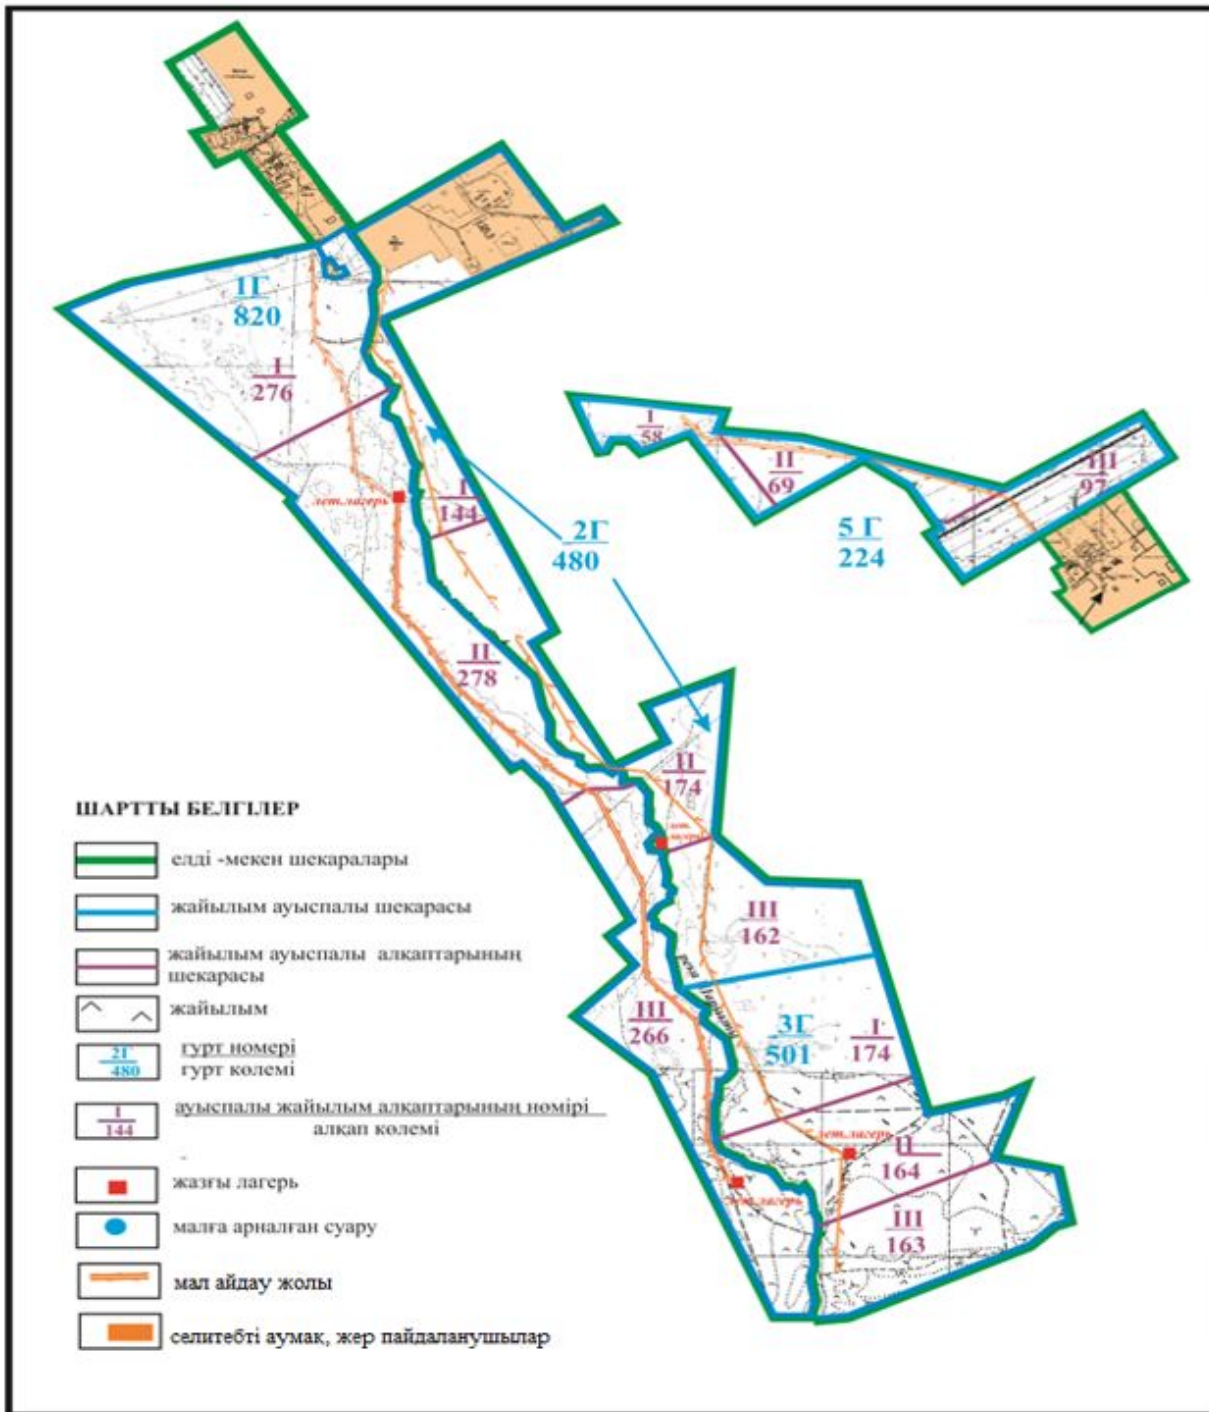

Абай ауданы бойынша
2018-2019 жылдарға арналған
Жайылымдарды басқару және
оларды пайдалану жөніндегі жоспарға
53 - қосымша