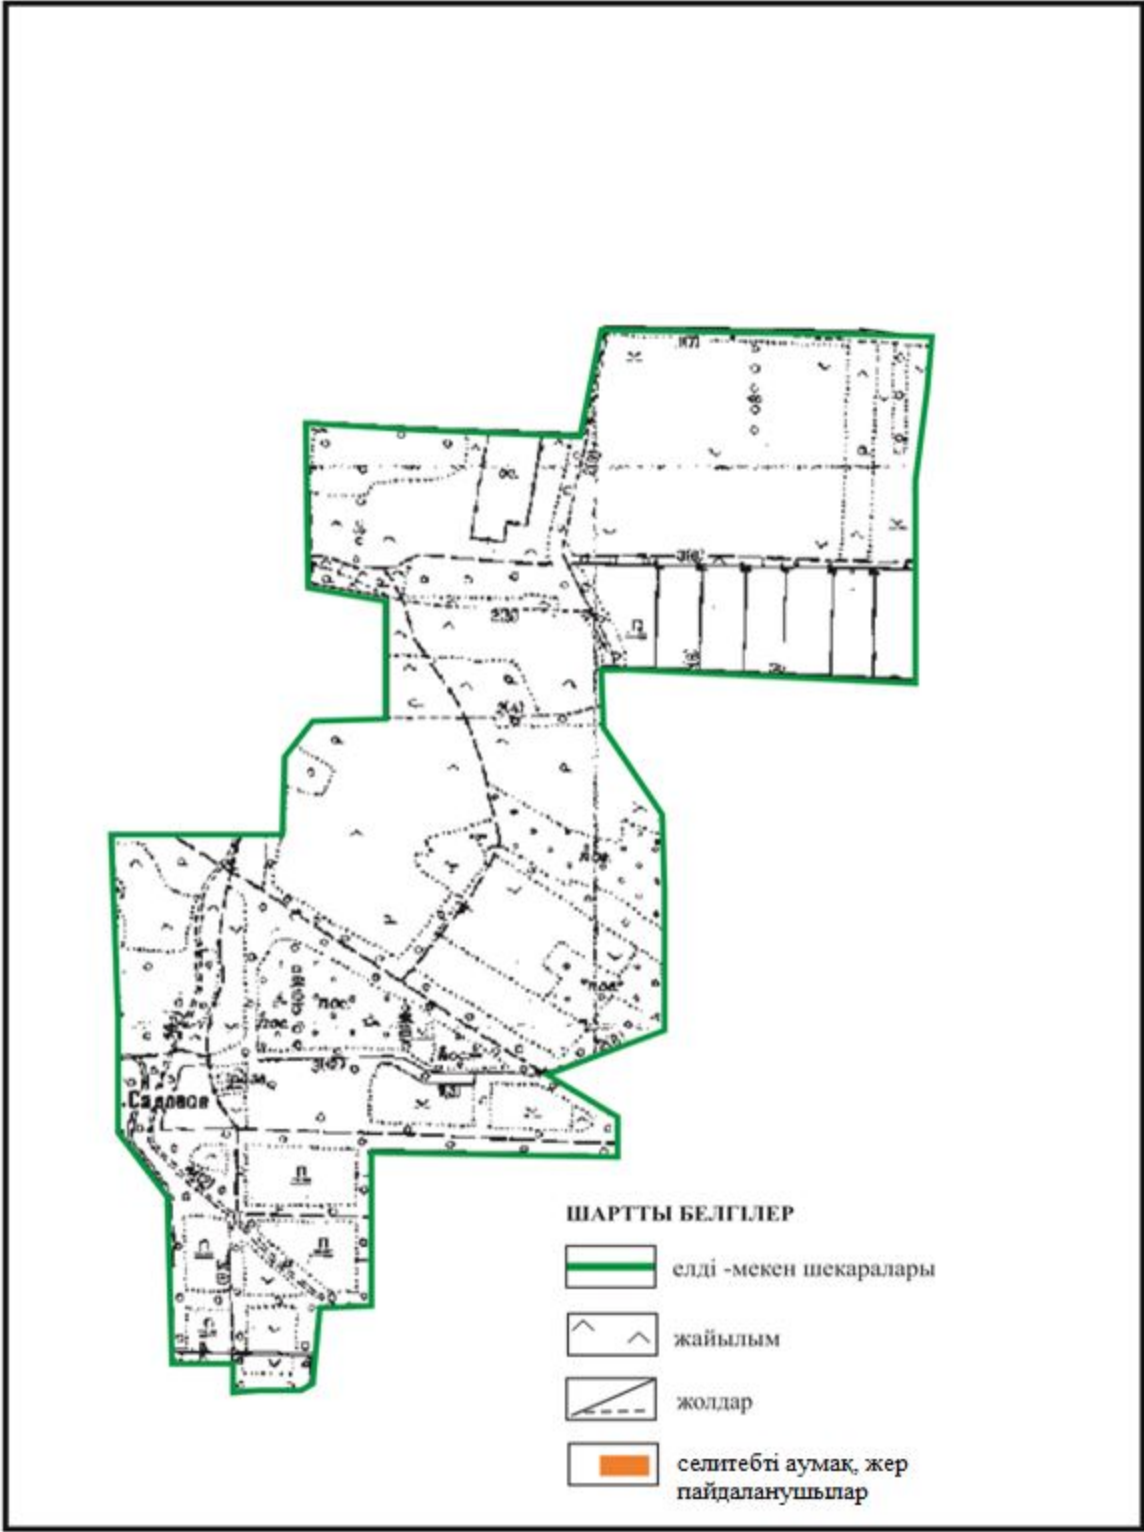

Абай ауданы бойынша
2018-2019 жылдарға арналған
Жайылымдарды басқару және
оларды пайдалану жөніндегі жоспарға
101 - қосымша