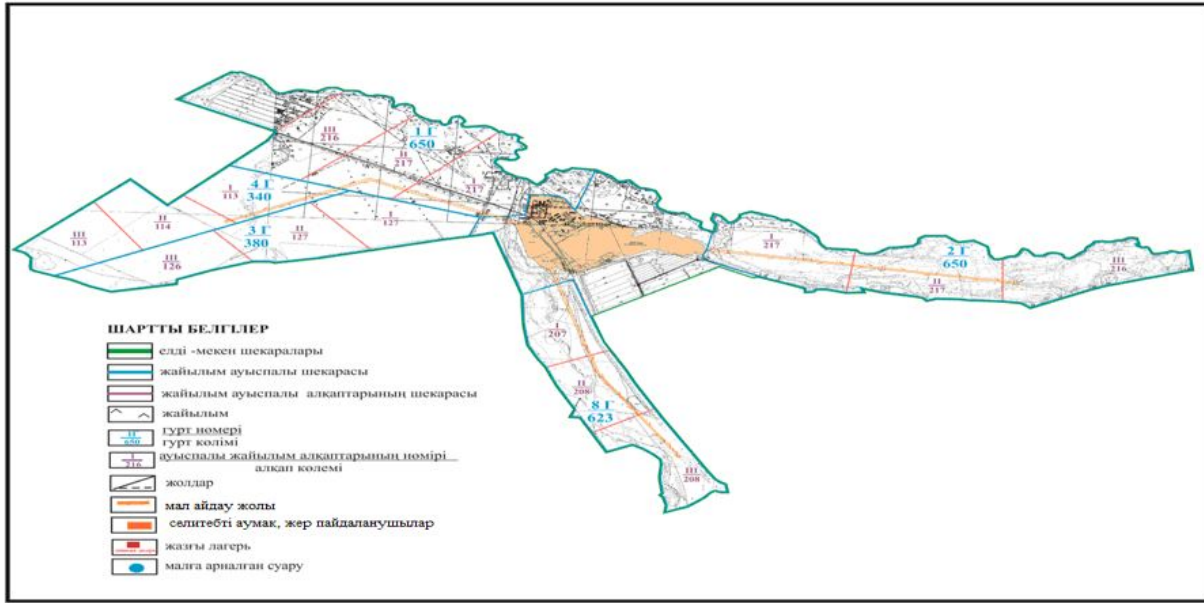

Абай ауданының Есенгельді ауылдық округі Есенгельды ауылы шекарасындағы жайылым пайдаланушылардың су көздеріне қол жеткізу схемасы

Абай ауданы бойынша
2018-2019 жылдарға арналған
Жайылымдарды басқару және
оларды пайдалану жөніндегі жоспарға
144- қосымша

Абай ауданының Есенгельді ауылдық округі Есенгельды ауылы шекарасындағы ауыл шаруашылығы мал басын орналастыру үшін жайылымдарды қайта болу схемасы