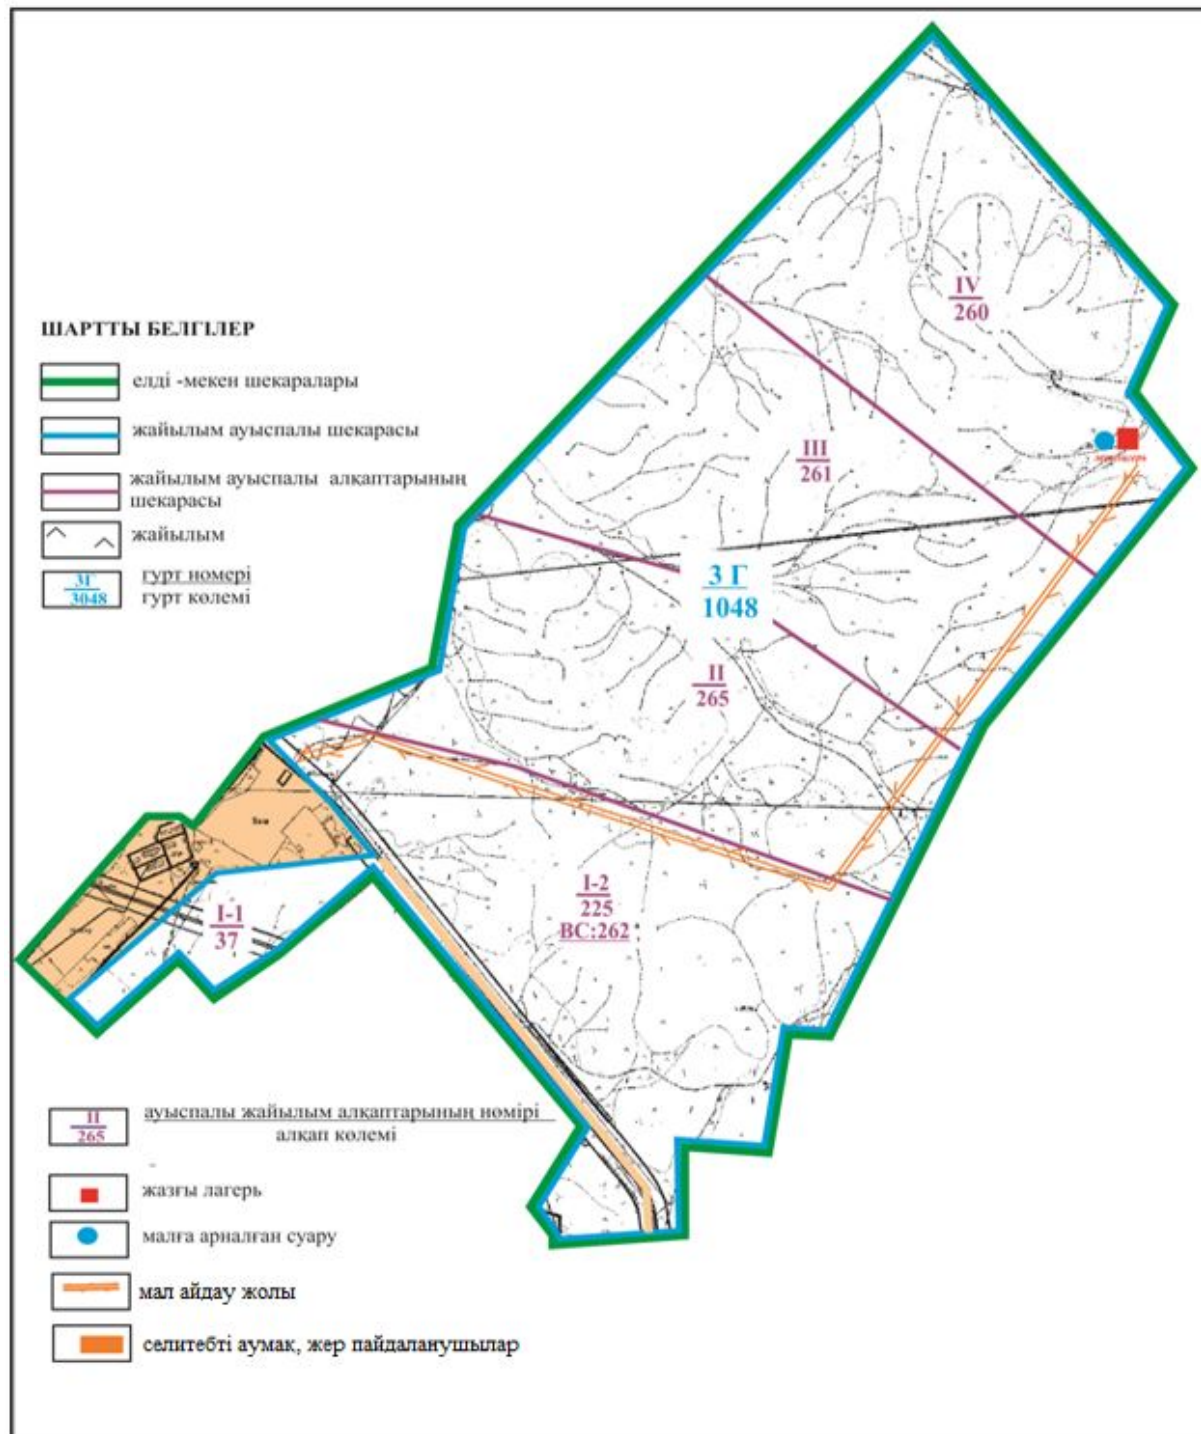

Абай ауданының Құлаайғыр ауылдық округі Ялта ауылы шекарасындағы жайылымдардың сыртқы және ішкі шекаралары мен аландары, жайылымдық инфрақұрылым объектілерінің схемасы

Абай ауданы бойынша
2018-2019 жылдарға арналған
Жайылымдарды басқару және