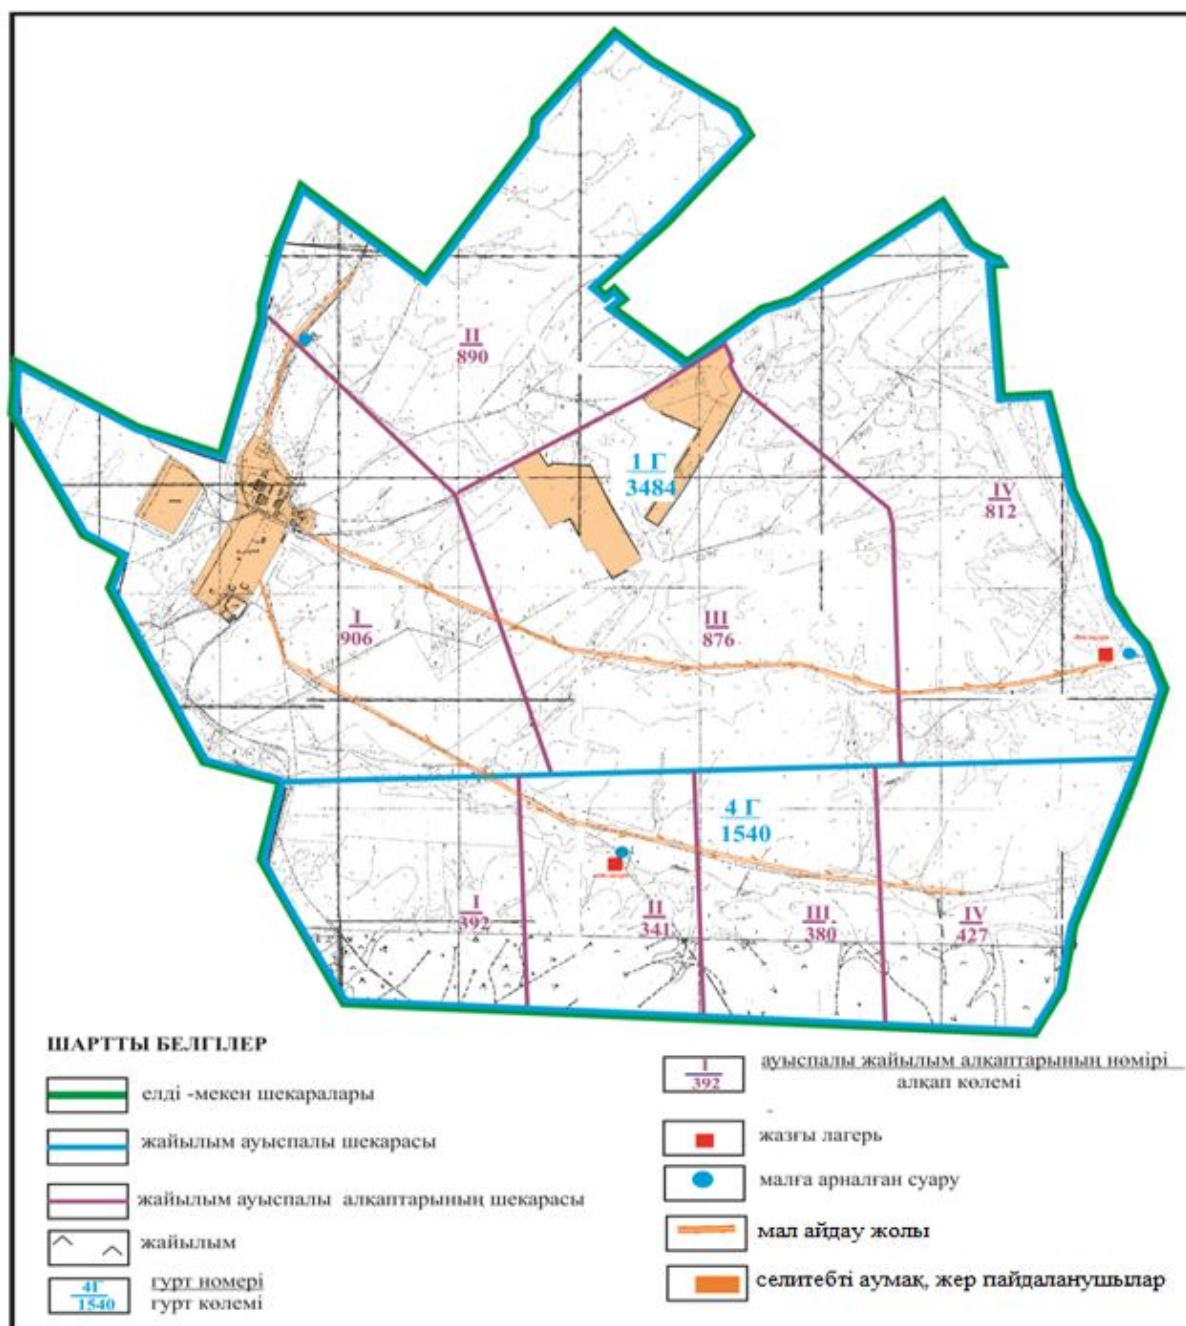

Абай ауданының Құлаайғыр ауылдық округі Жаман Жол ауылы шекарасындағы жайылым айналымдарының орналасу схемасы

Абай ауданы бойынша
2018-2019 жылдарға арналған
Жайылымдарды басқару және
оларды пайдалану жөніндегі жоспарға
47 - қосымша