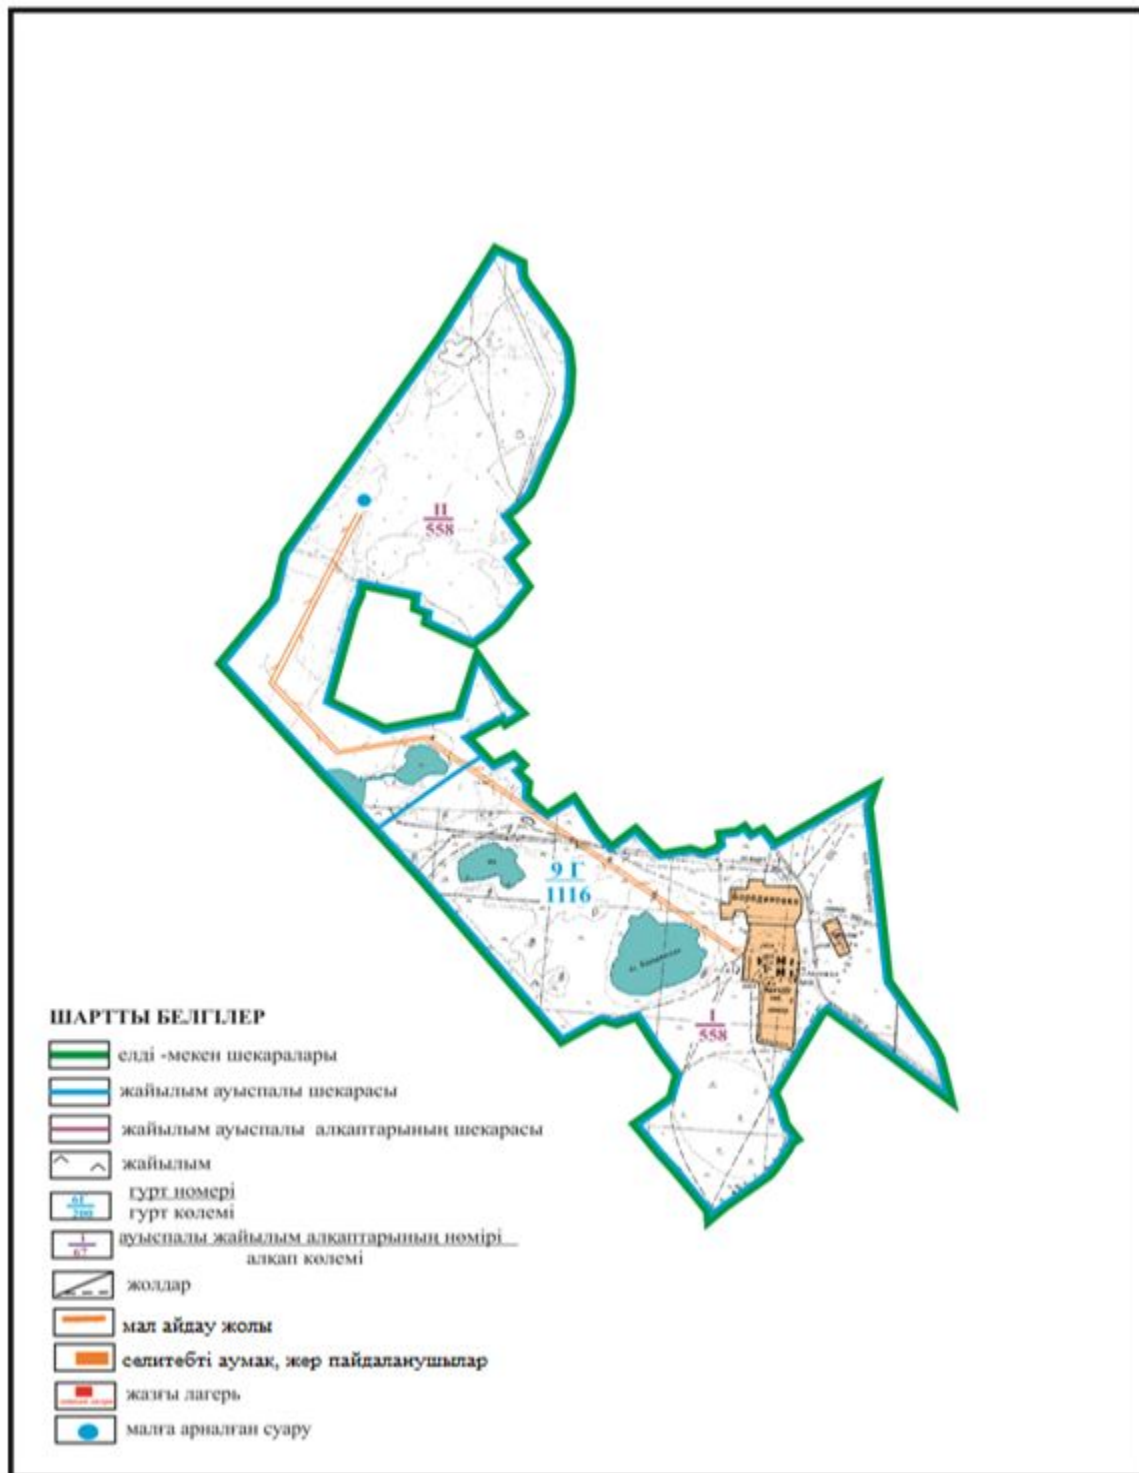

Абай ауданының Самарка ауылдық округі Бородиновка ауылы шекарасындағы жайылым пайдаланушылардың су көздеріне қол жеткізу схемасы

Абай ауданы бойынша
2018-2019 жылдарға арналған
Жайылымдарды басқару және
оларды пайдалану жөніндегі жоспарға
124- қосымша