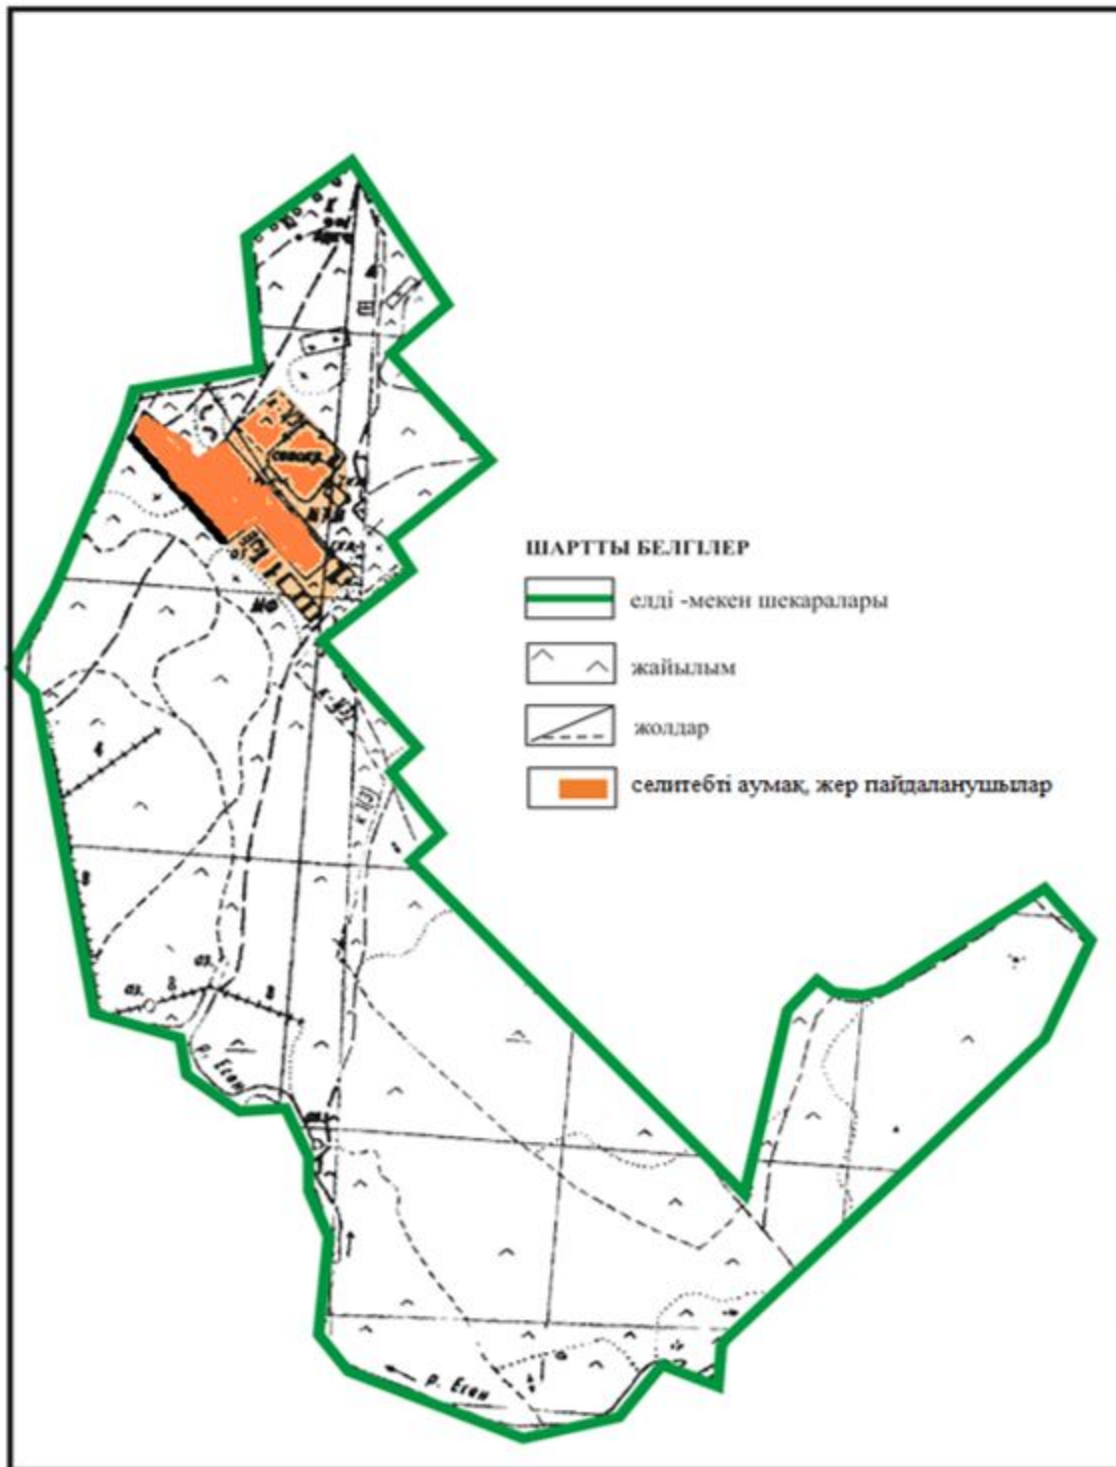

Абай ауданы бойынша
2018-2019 жылдарға арналған
Жайылымдарды басқару және
оларды пайдалану жөніндегі жоспарға
151- қосымша

Абай ауданының Есенгельді ауылдық округі Пахотное ауылы шекарасындағы жайылым айналымдарының орналасу схемасы