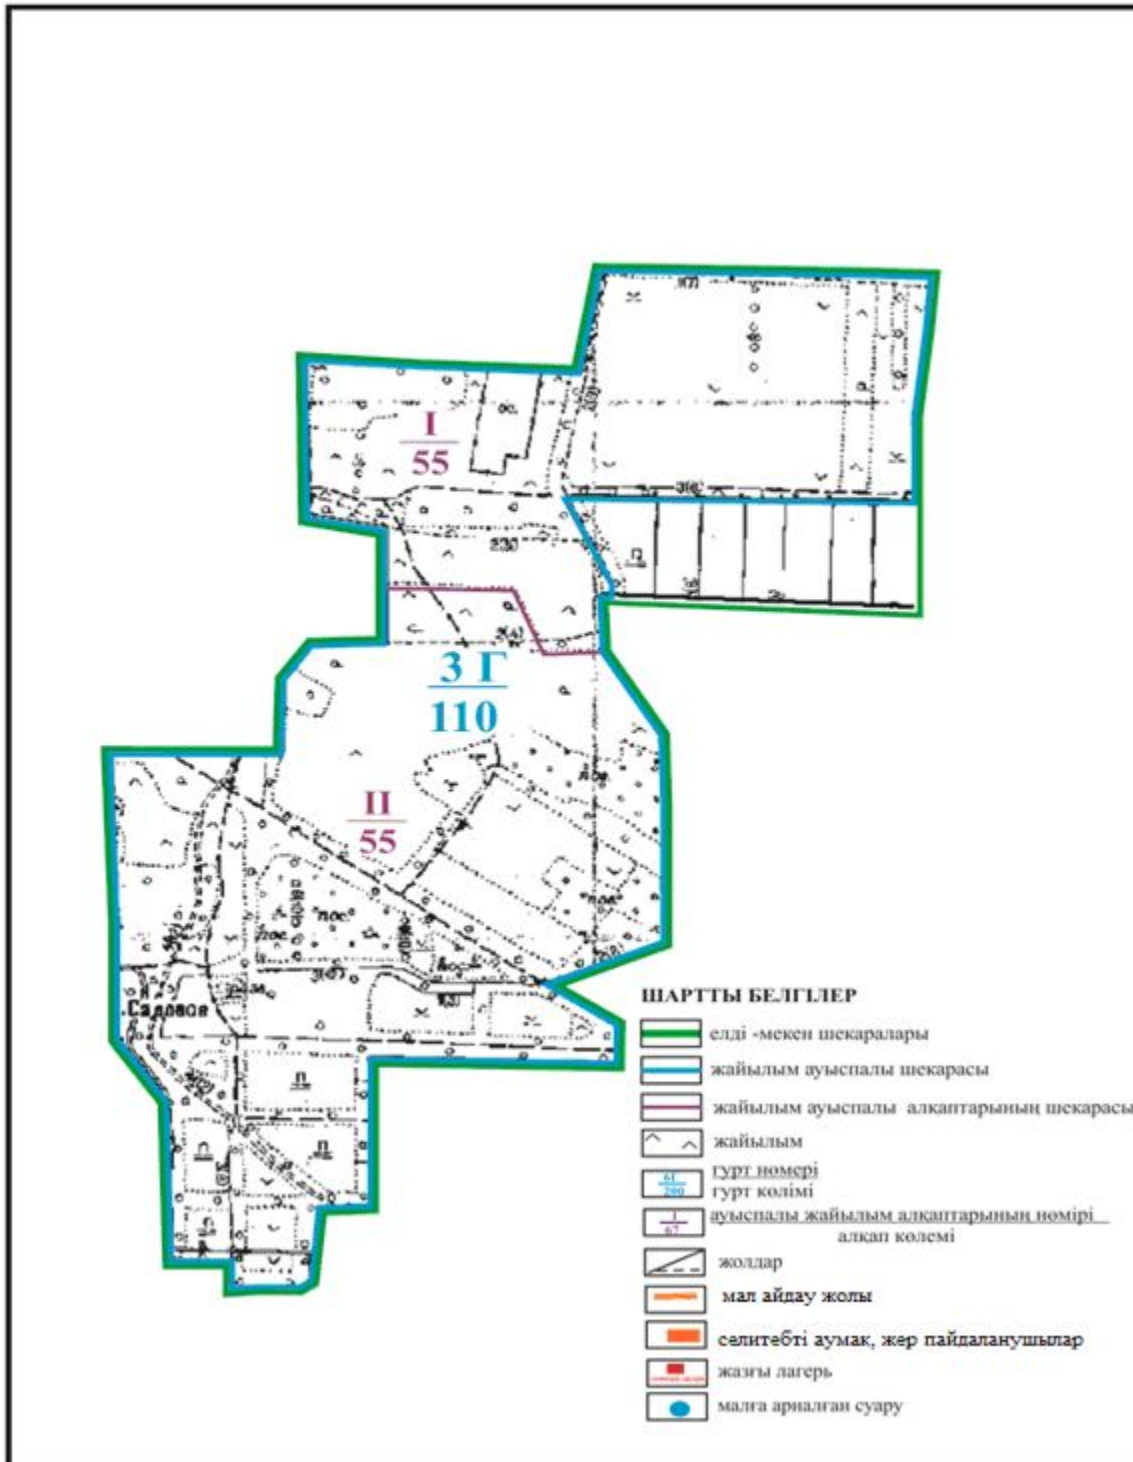

Абай ауданының Мичурин ауылдық округі Садовое ауылы шекарасындағы жайылымдардың сыртқы және ішкі шекаралары мен алаңдары, жайылымдық инфрақұрылым объектілерінің схемасы