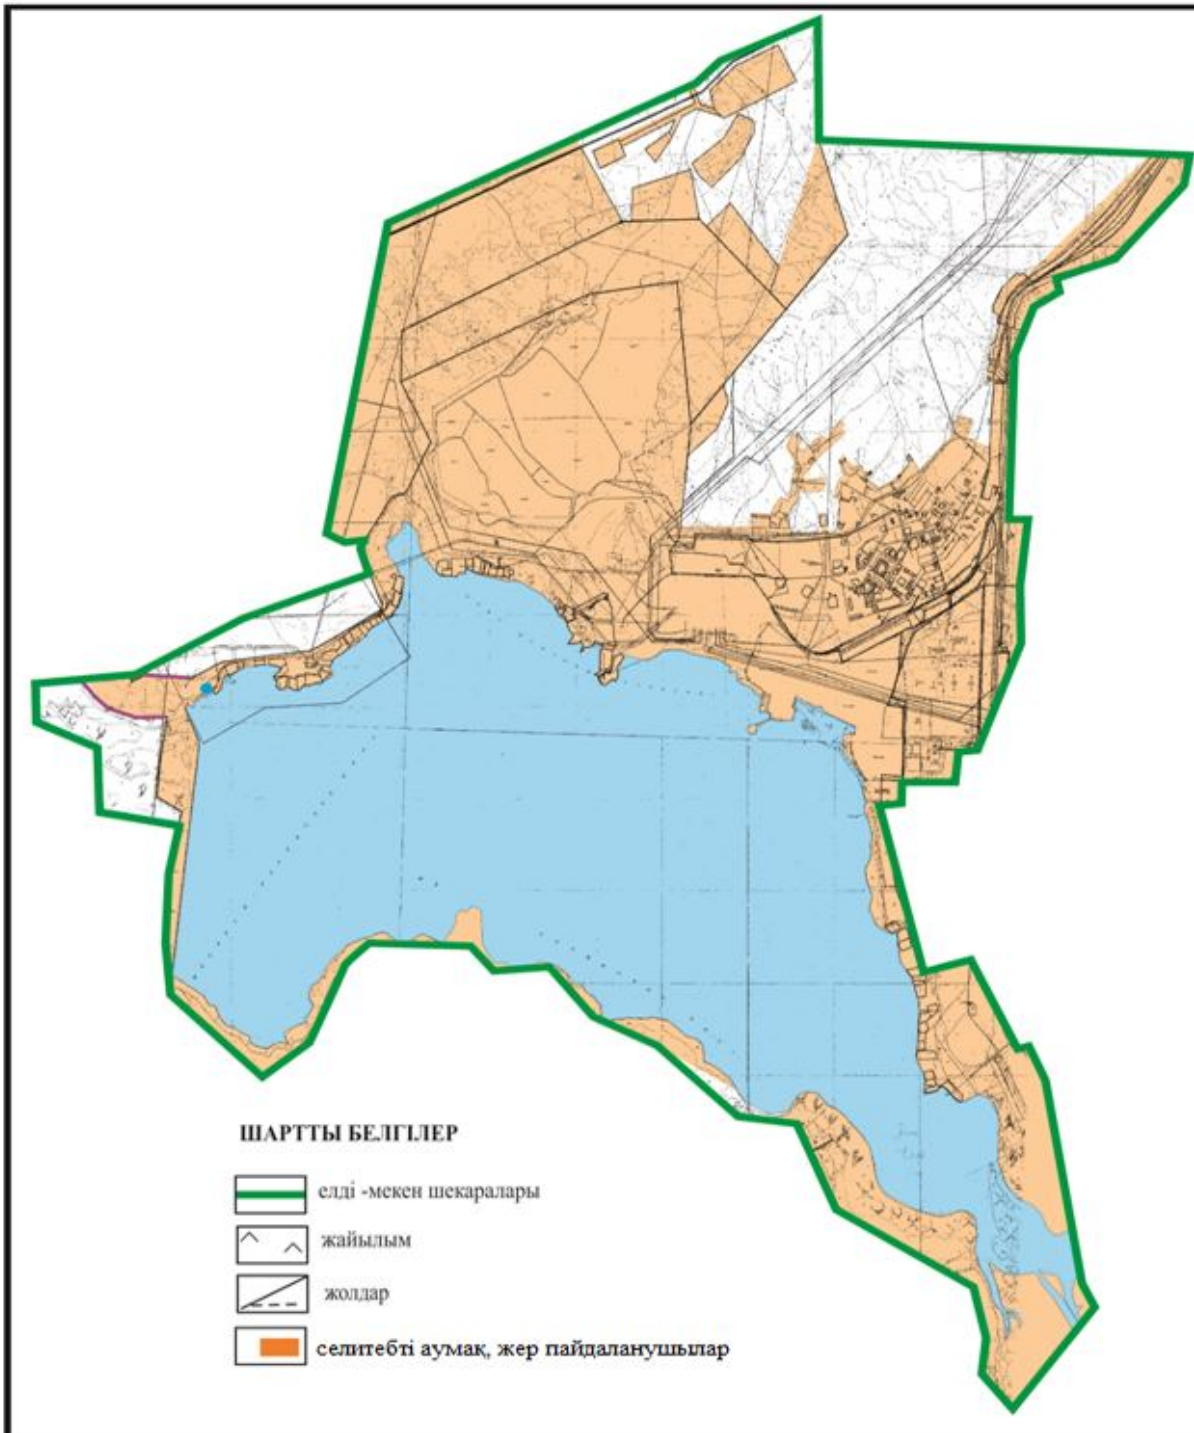

Абай ауданының Топар кенті аумағында жер учаскелерінің меншік иелері және жер пайдаланушылар жайылымдардың орналасу схемасы