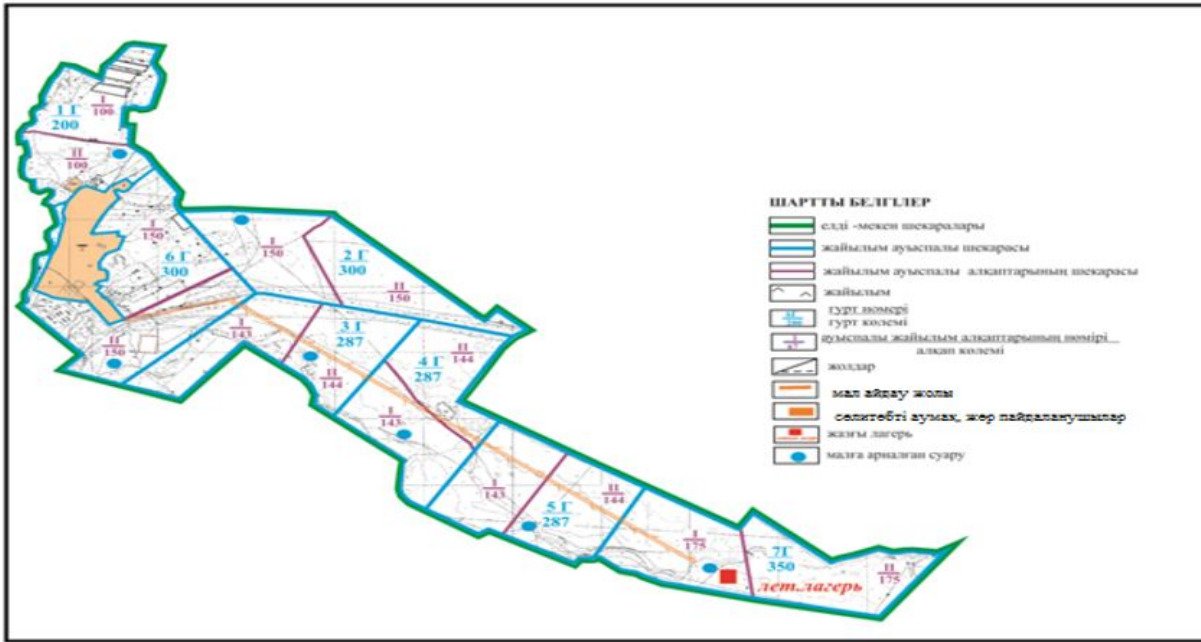

Абай ауданы бойынша
2018-2019 жылдарға арналған
Жайылымдарды басқару және
оларды пайдалану жөніндегі жоспарға
112 - қосымша