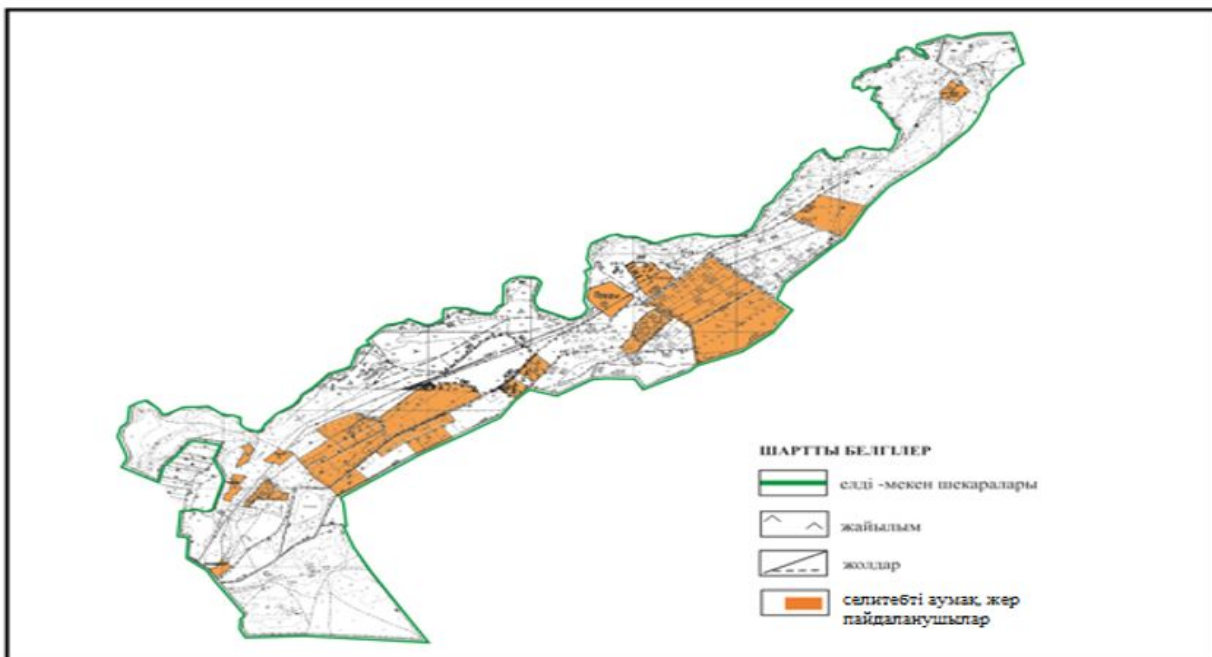

Абай ауданының Самарка ауылдық округі Пруды ауылы аумағында жер учаскелерінің меншік иелері және жер пайдаланушылар жайылымдардың орналасу схемасы