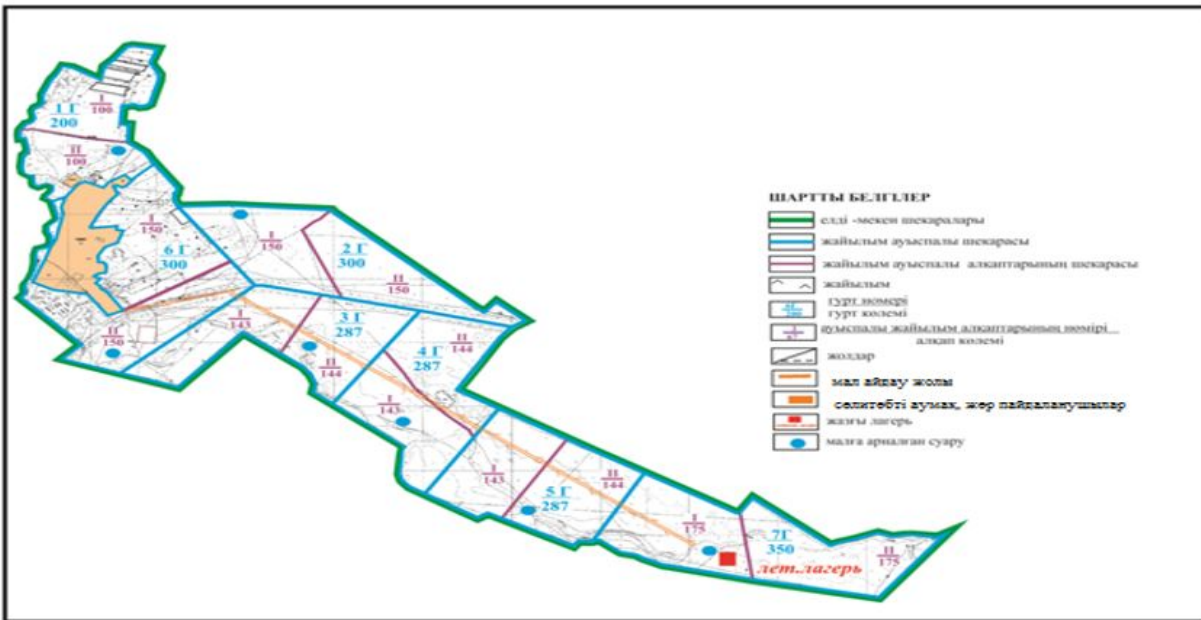

Абай ауданының Самарка ауылдық округі Самарка ауылы шекарасындағы жайылымдардың сыртқы және ішкі шекаралары мен алаңдары, жайылымдық инфрақұрылым объектілерінің схемасы

Абай ауданы бойынша
2018-2019 жылдарға арналған