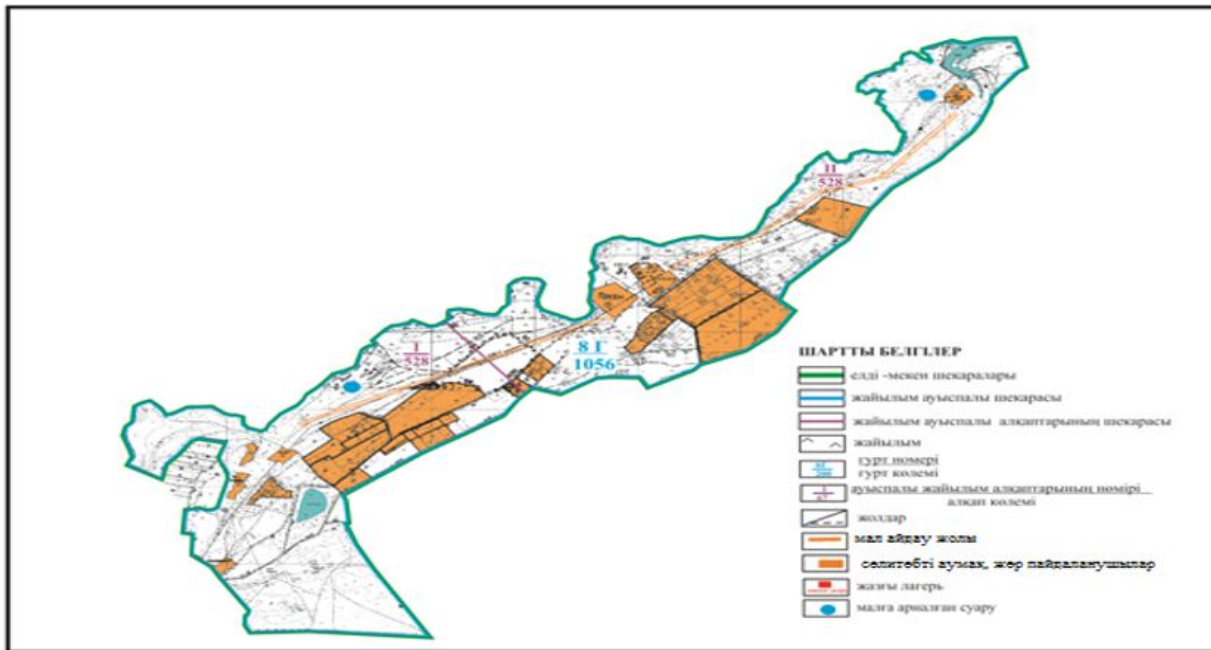

Абай ауданы бойынша
2018-2019 жылдарға арналған
Жайылымдарды басқару және
оларды пайдалану жөніндегі жоспарға
116 - қосымша

Абай ауданының Самарка ауылдық округі Пруды ауылы шекарасындағы жайылым айналымдарының орналасу схемасы

Абай ауданы бойынша
2018-2019 жылдарға арналған
Жайылымдарды басқару және
оларды пайдалану жөніндегі жоспарға
117 - қосымша

Абай ауданының Самарка ауылдық округі Пруды ауылы шекарасындағы жайылымдардың сыртқы және ішкі шекаралары мен аландары, жайылымдық инфрақұрылым объектілерінің схемасы