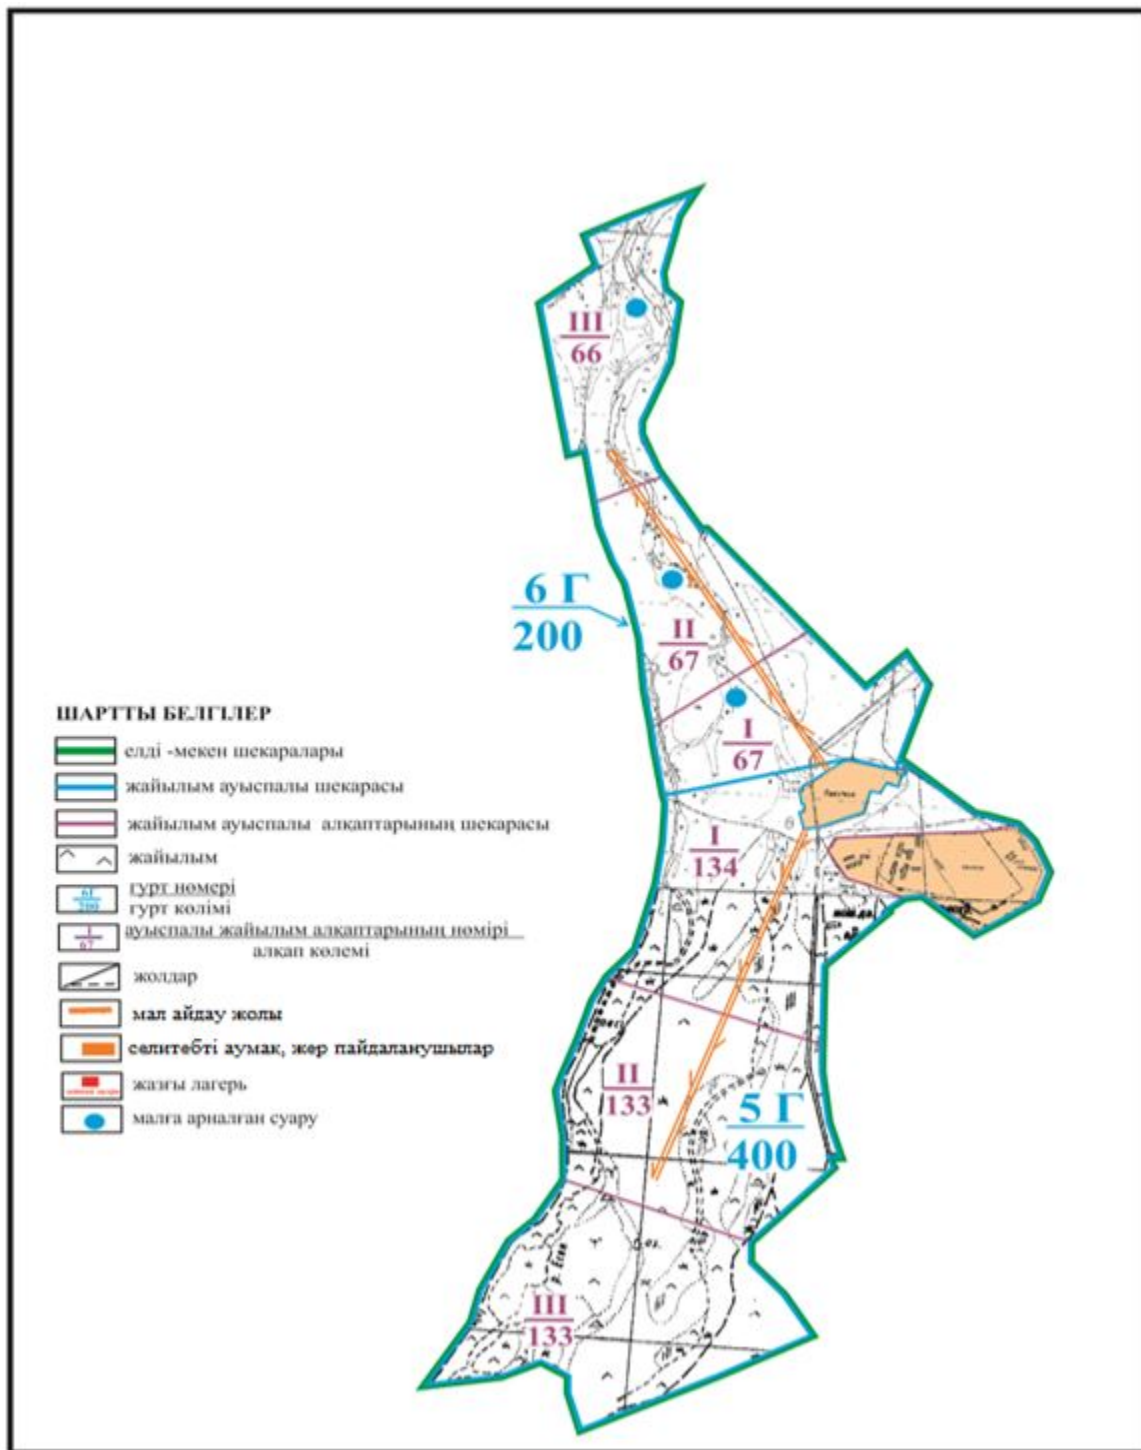

Абай ауданы бойынша
2018-2019 жылдарға арналған
Жайылымдарды басқару және
оларды пайдалану жөніндегі жоспарға
148- қосымша