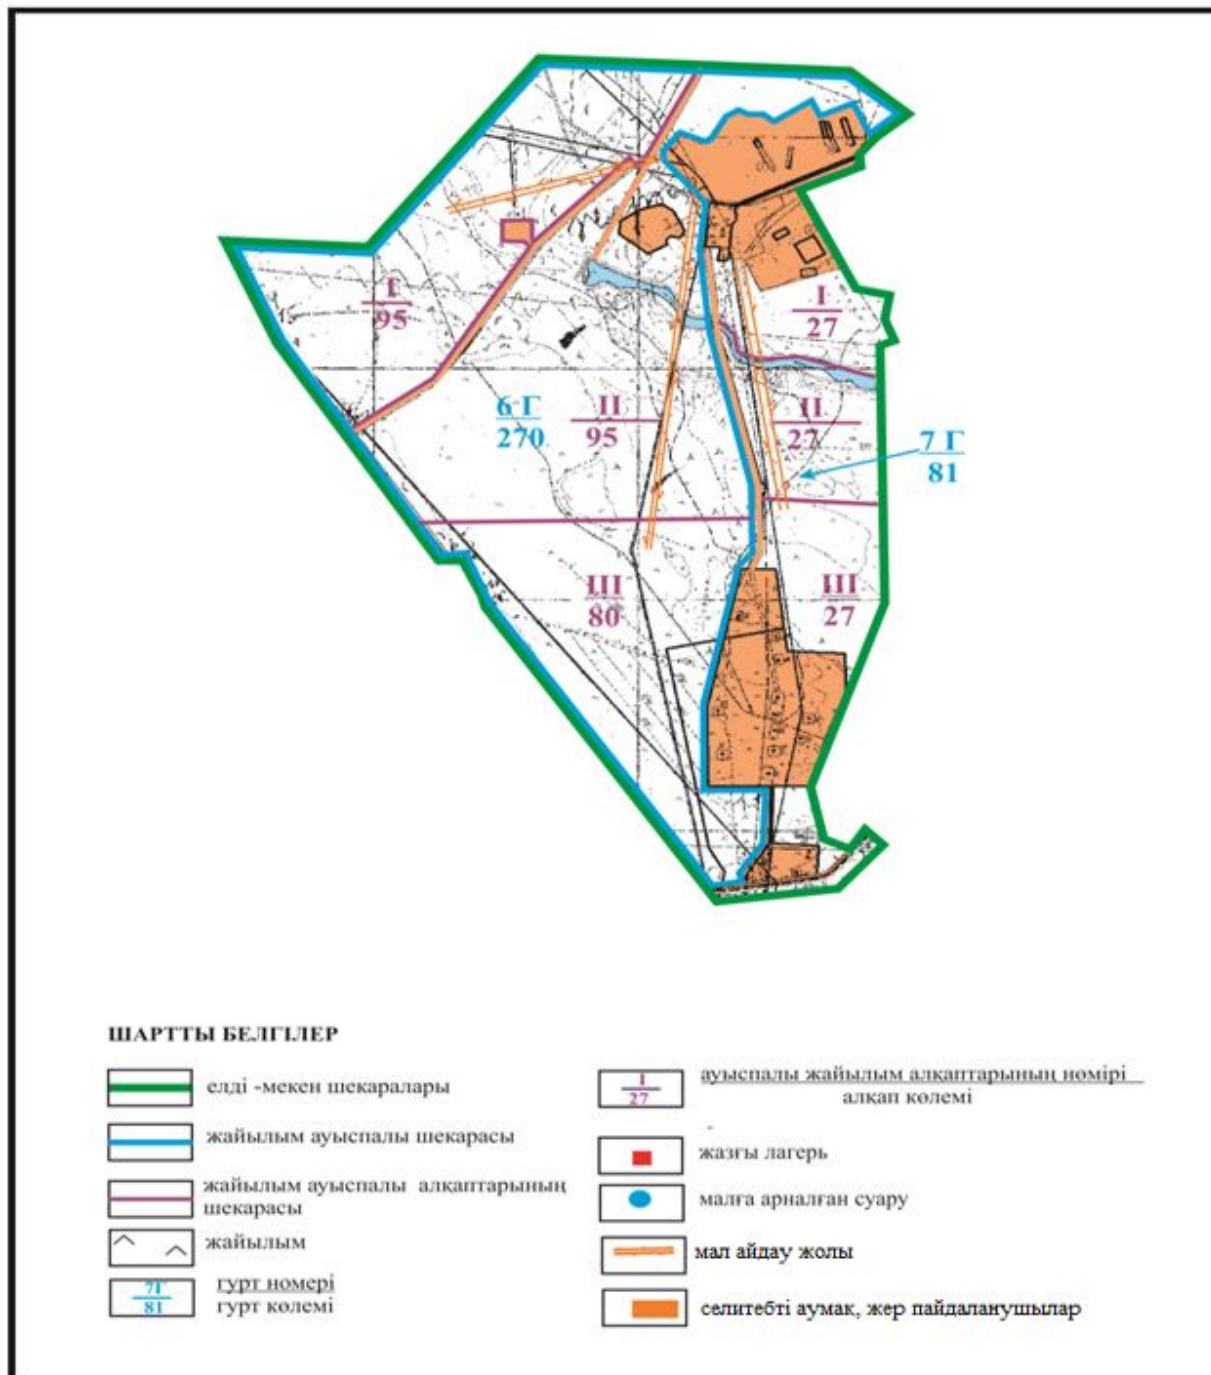

Абай ауданы бойынша
2018-2019 жылдарға арналған
Жайылымдарды басқару және
оларды пайдалану жөніндегі жоспарға
63 - қосымша

Абай ауданының Көксу ауылдық округі Жартас ауылы шекарасындағы жайылым пайдаланушылардың су көздеріне қол жеткізу схемасы