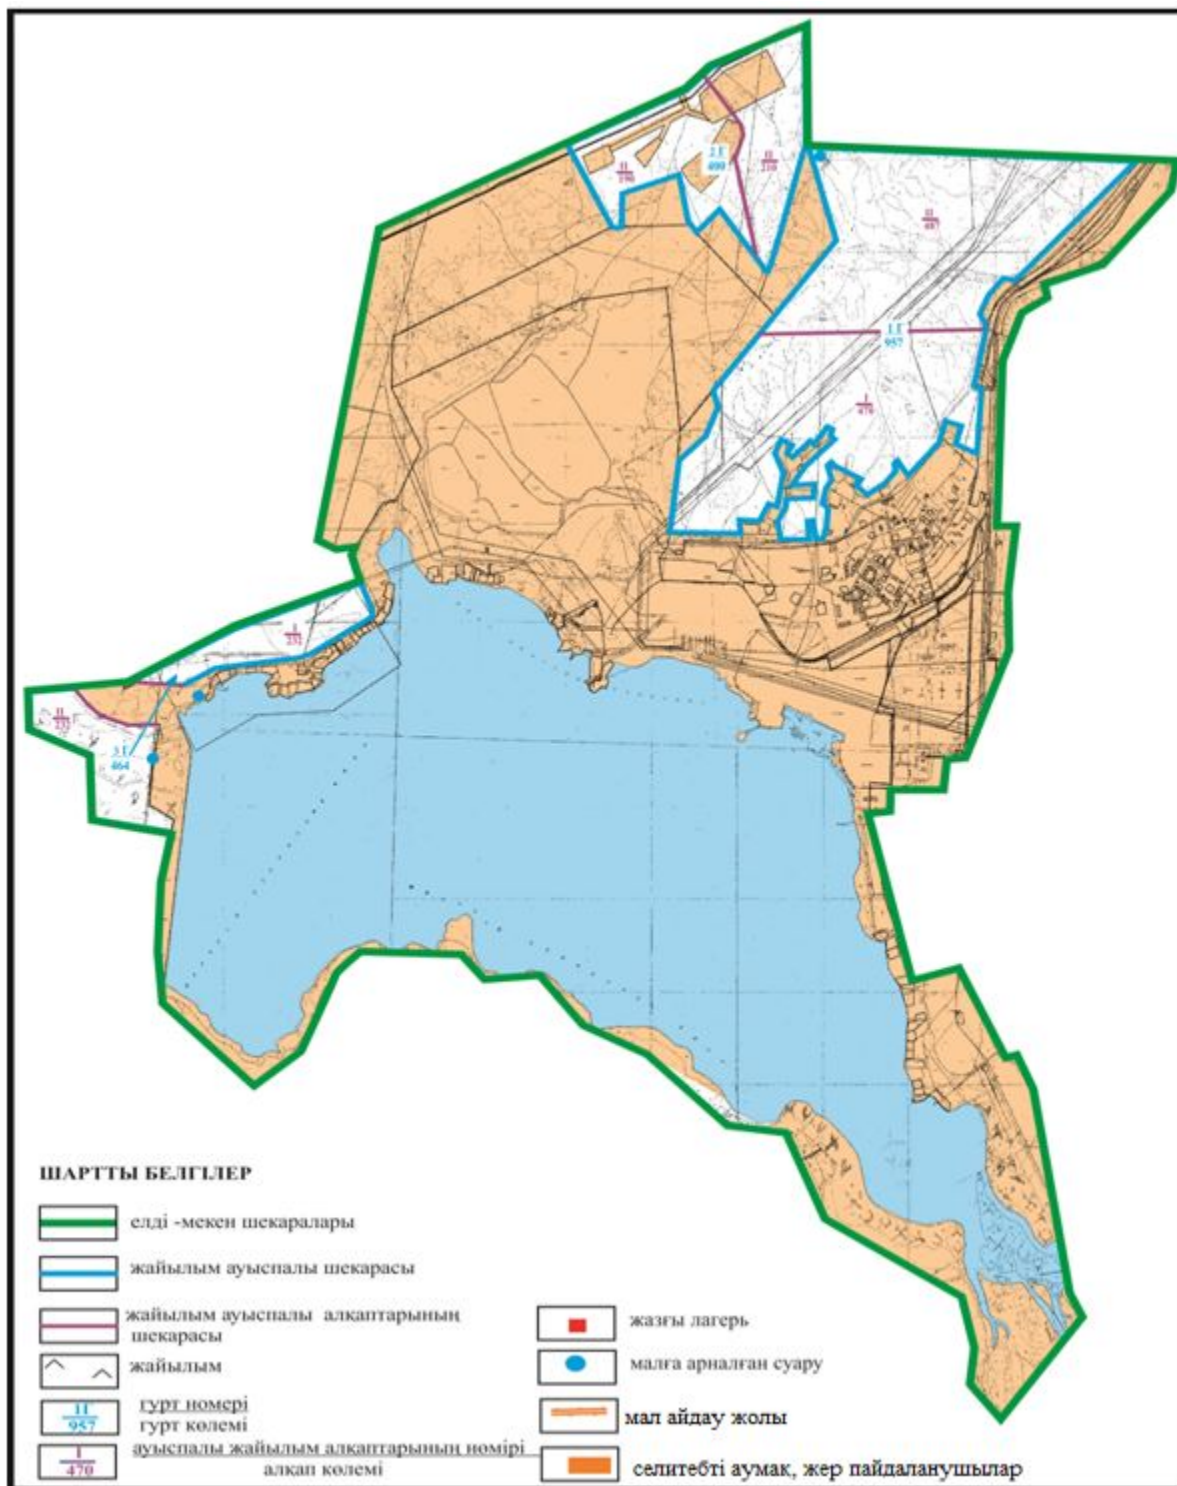

Абай ауданының Топар кенті жайылымдардың шекарасындағы жайылымдардың сыртқы және ішкі шекаралары мен аландары, жайылымдық инфрақұрылым объектілерінің схемасы