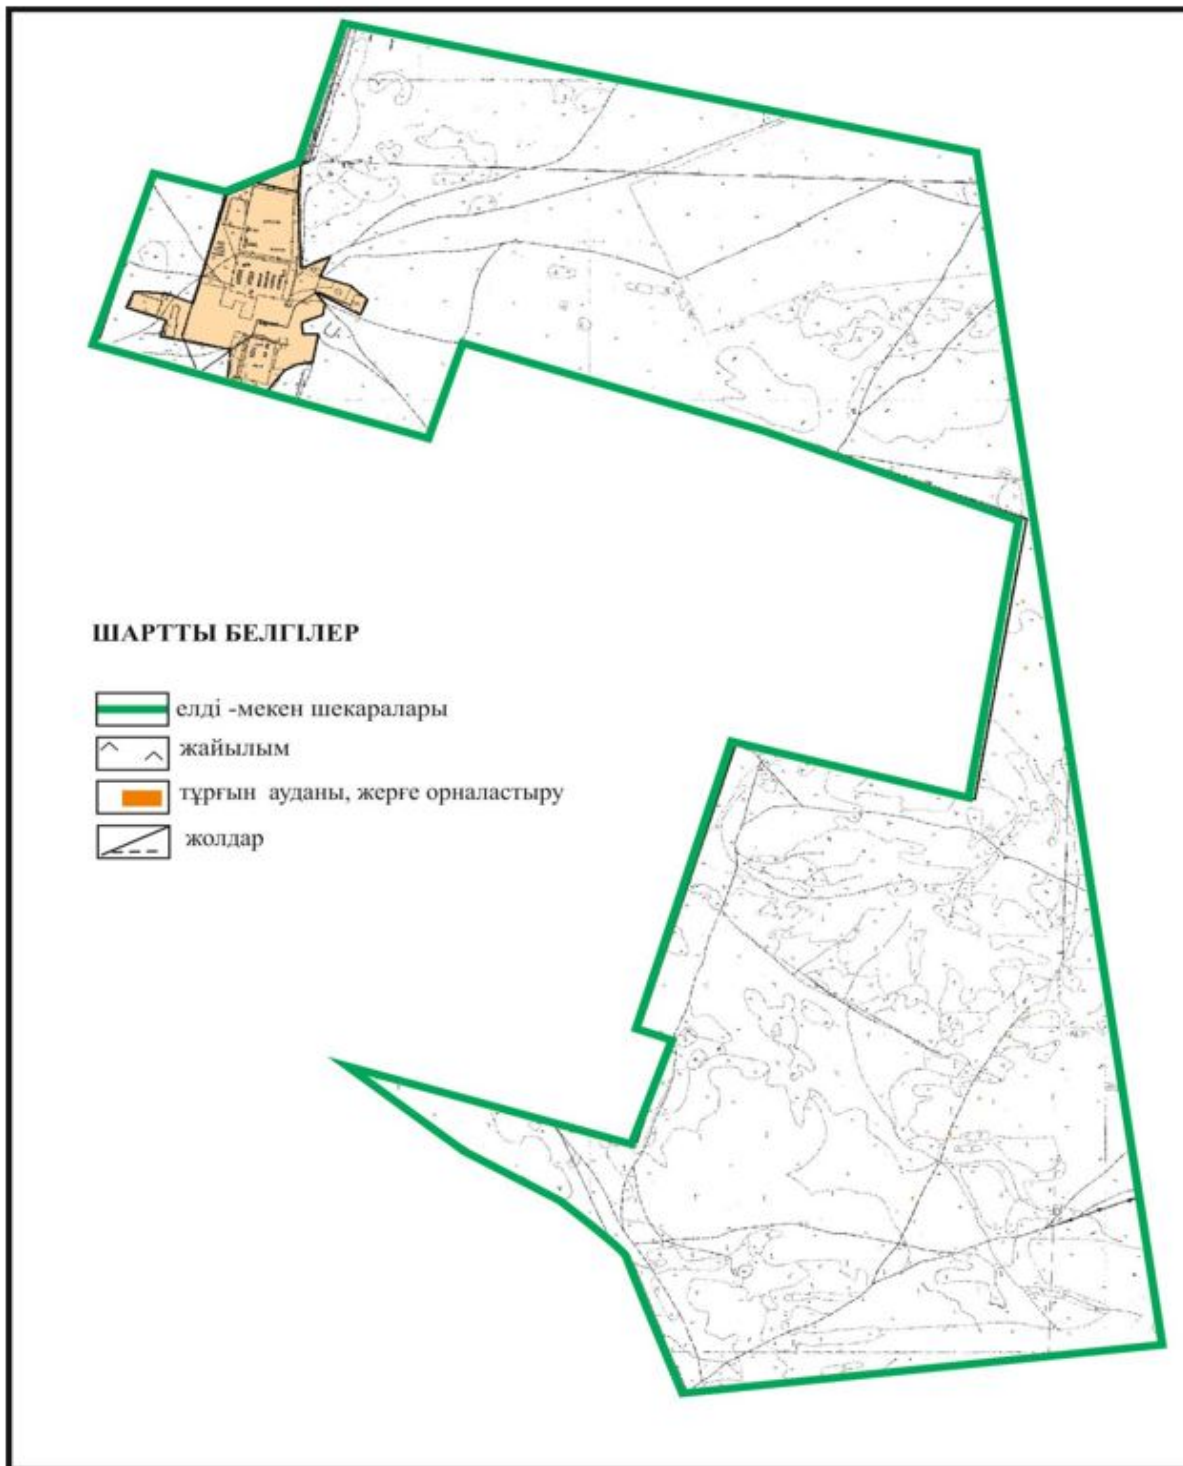

Абай ауданы бойынша
2018-2019 жылдарға арналған
Жайылымдарды басқару және
оларды пайдалану жөніндегі жоспарға
21 - қосымша