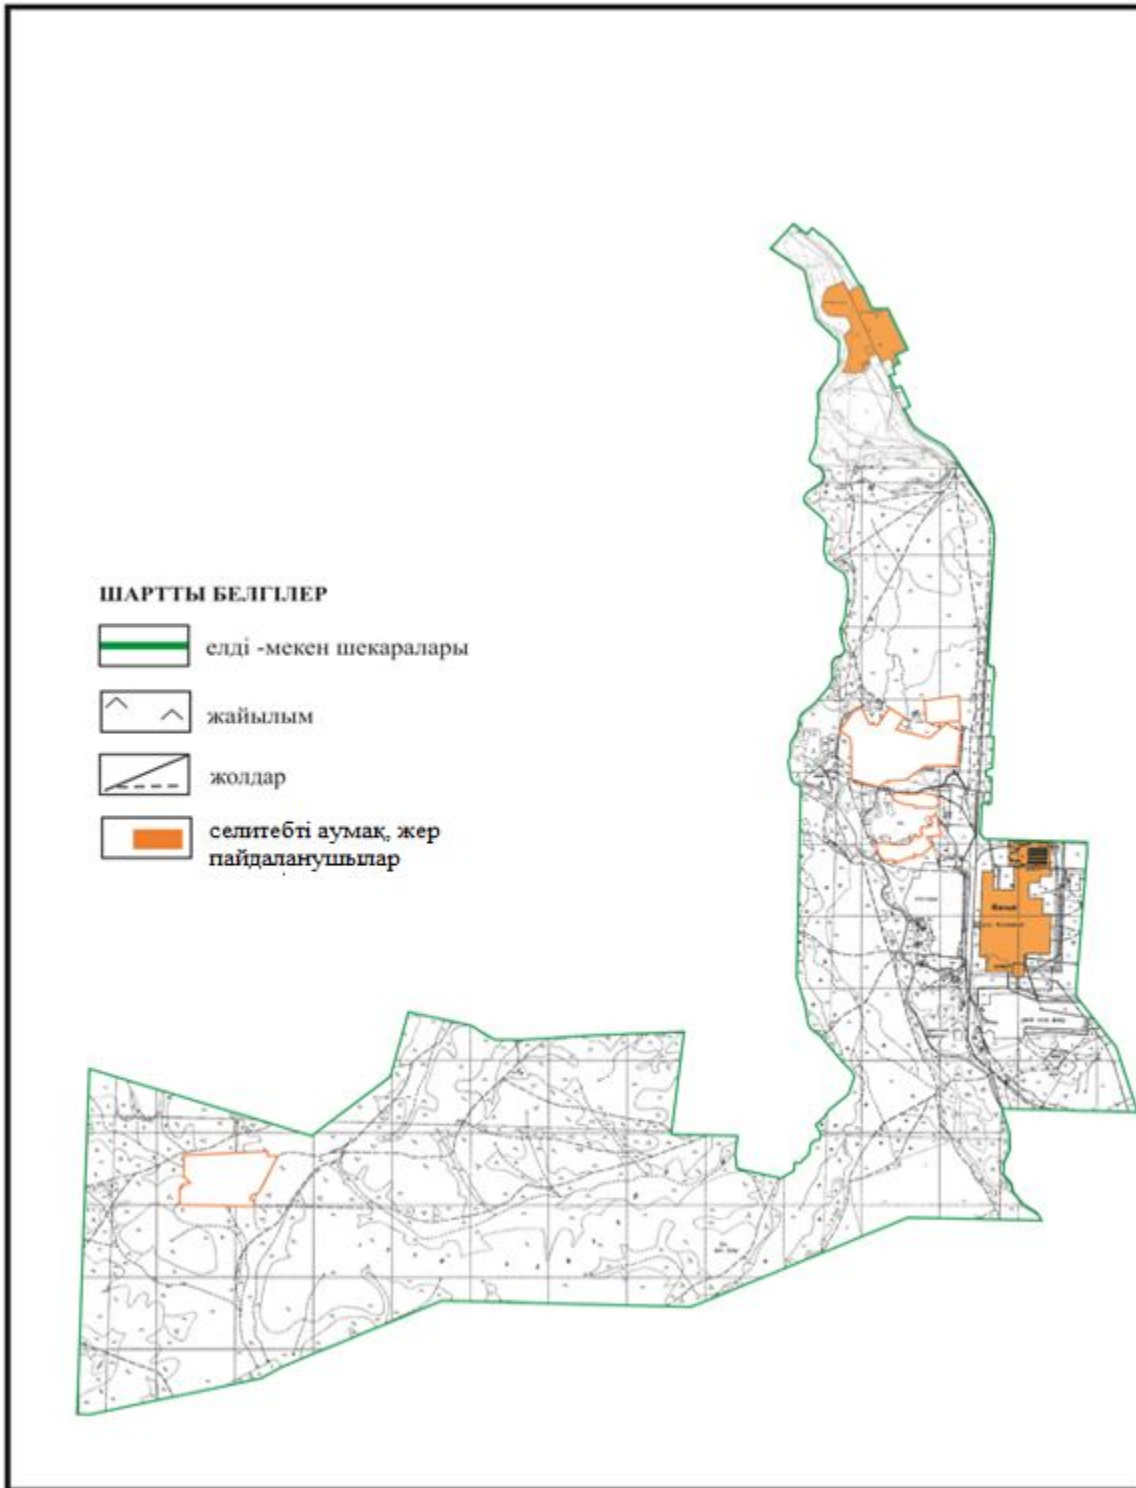

Абай ауданының Южный кенті аумағында жер учаскелерінің меншік иелері және жер пайдаланушылар жайылымдардың орналасу схемасы