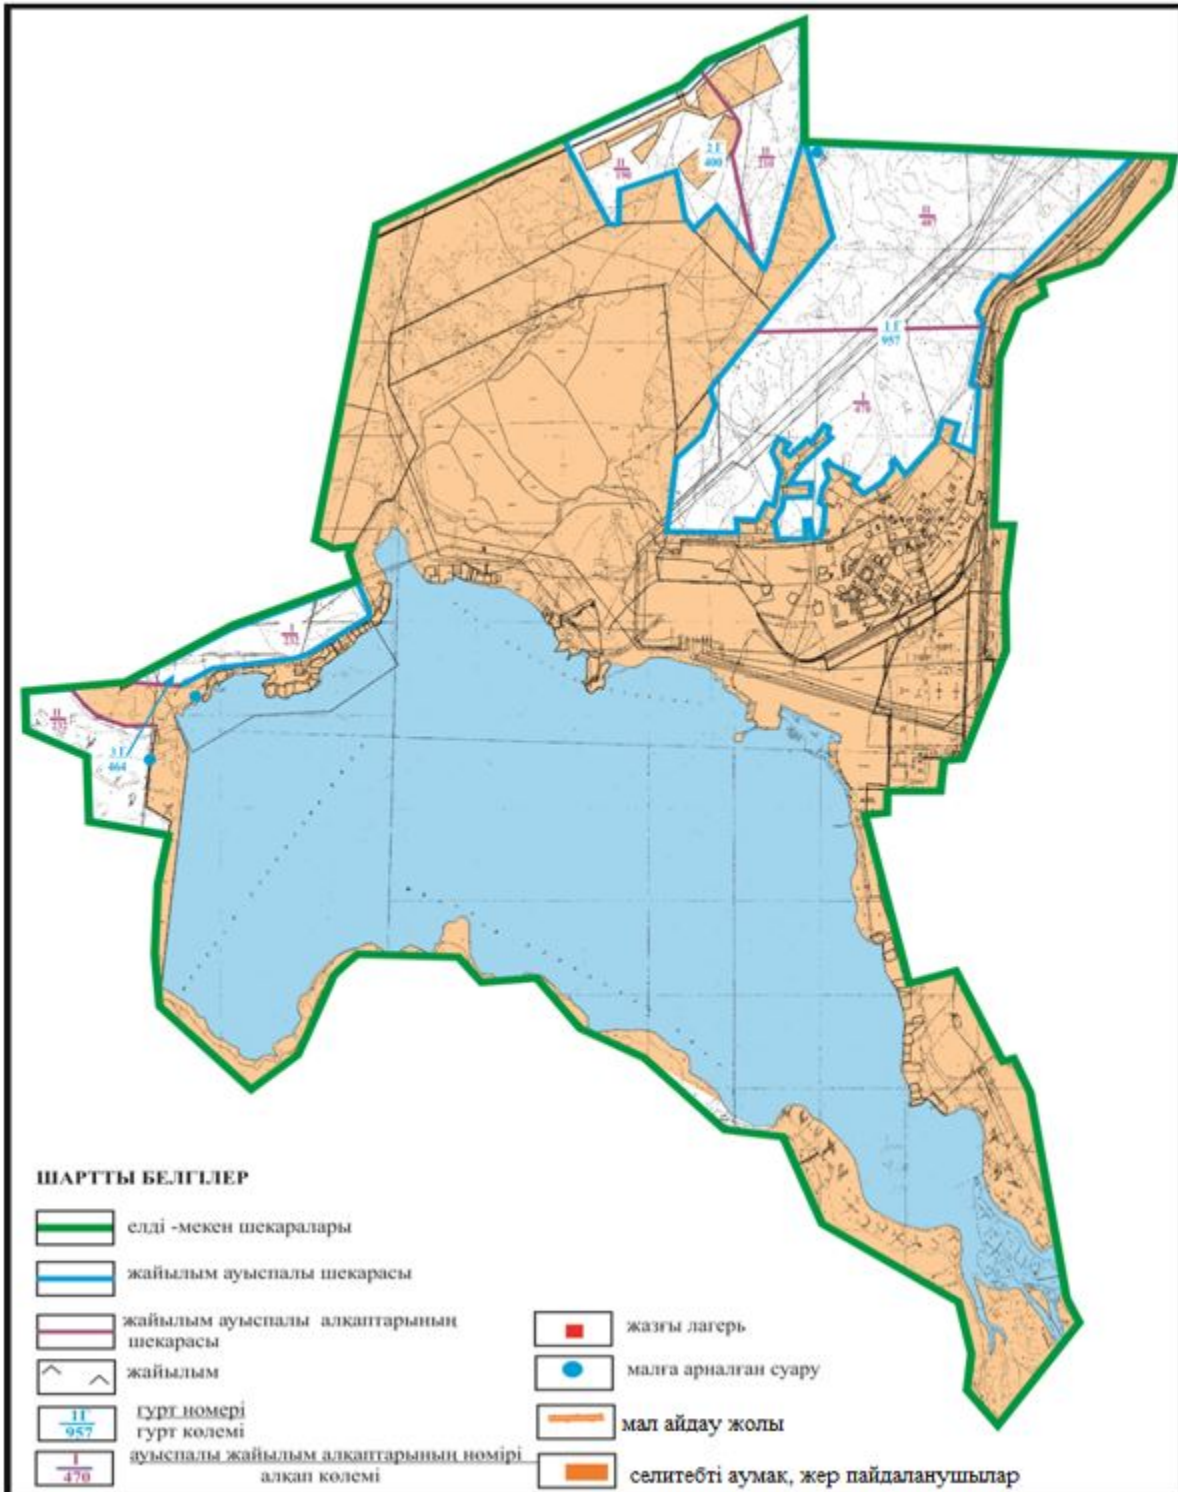

Абай ауданының Топар кенті шекарасындағы жайылым пайдаланушылардың су көздеріне қол жеткізу схемасы