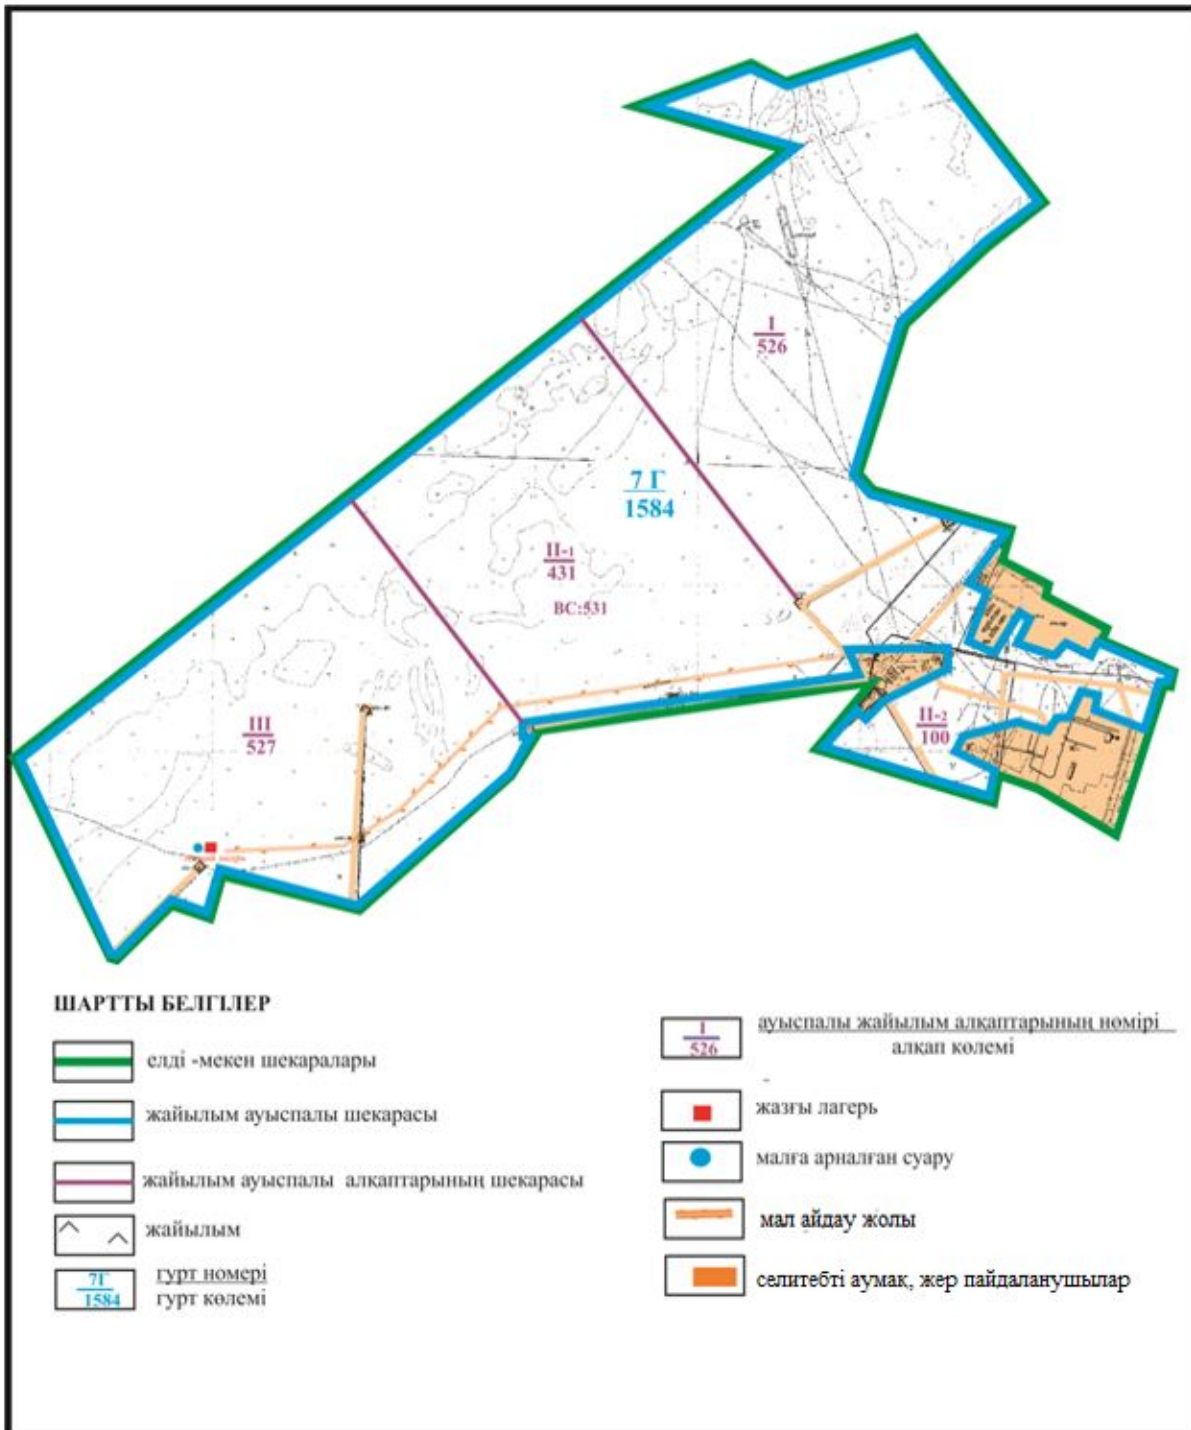

Абай ауданының Ильичевский ауылдық округі Жон ауылы шекарасындағы жайылымдардың сыртқы және ішкі шекаралары мен алаңдары, жайылымдық инфрақұрылым объектілерінің схемасы (негізгі учаскесі)