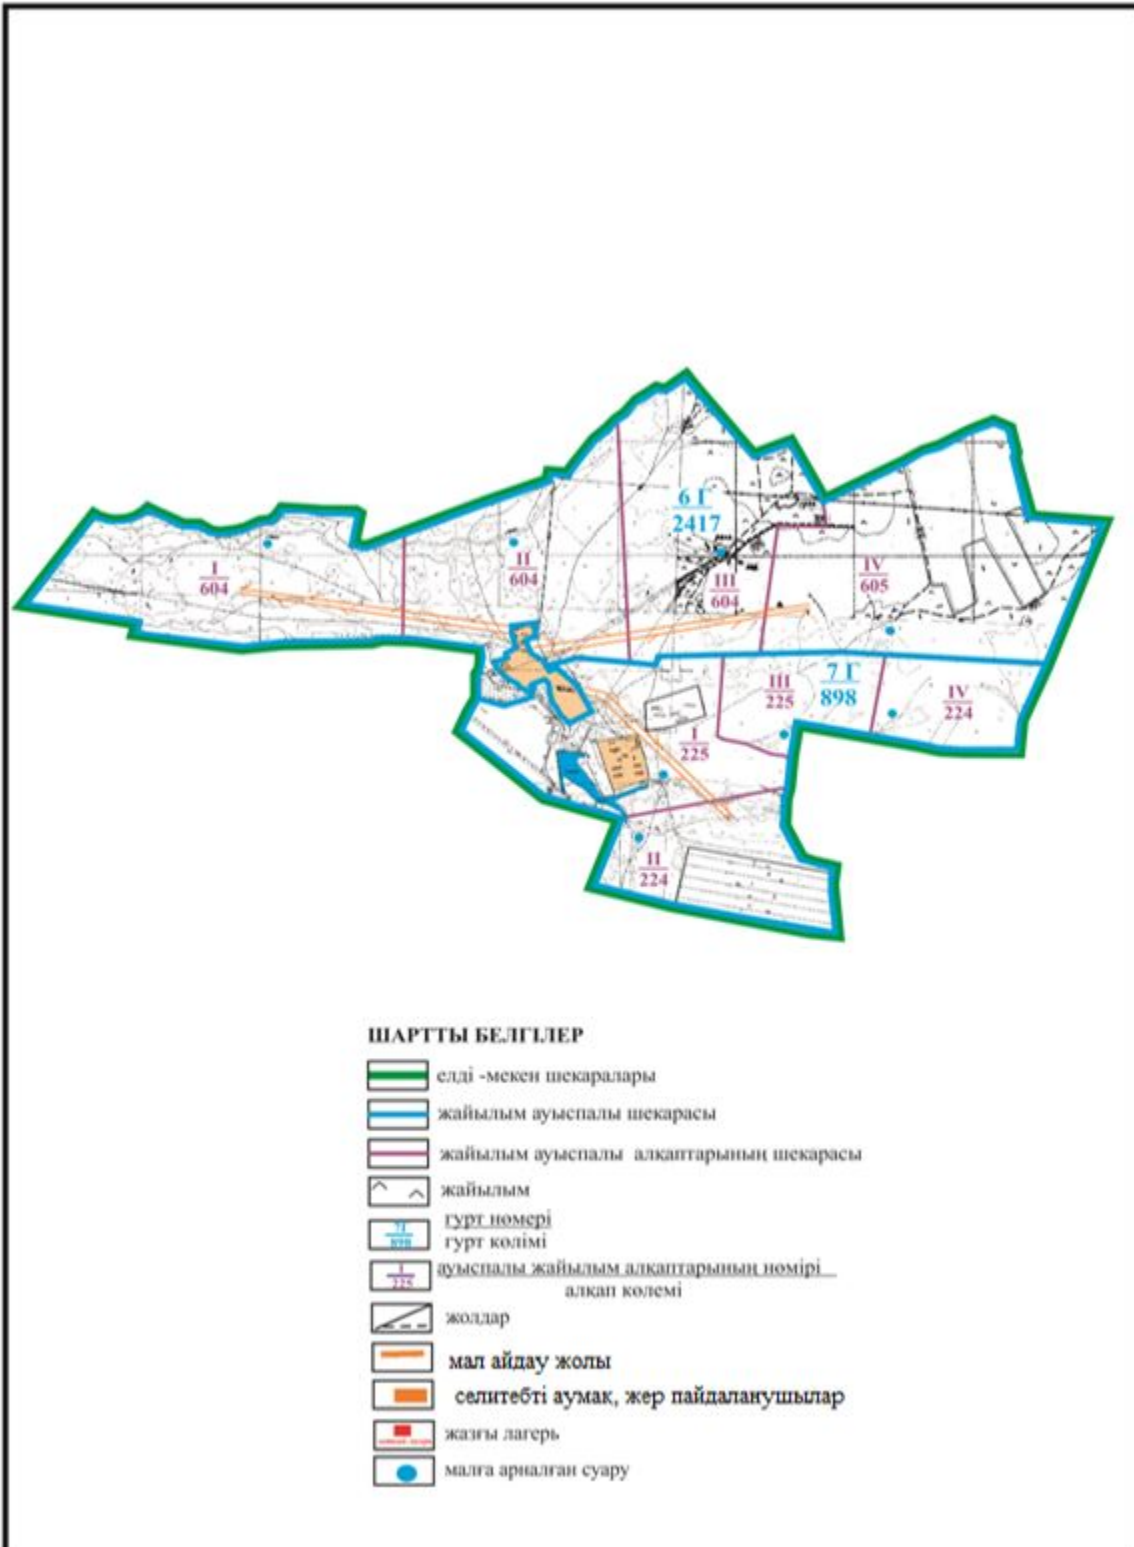

Абай ауданының Дзержинский ауылдық округі Коянды ауылы шекарасындағы жайылым айналымдарының орналасу схемасы