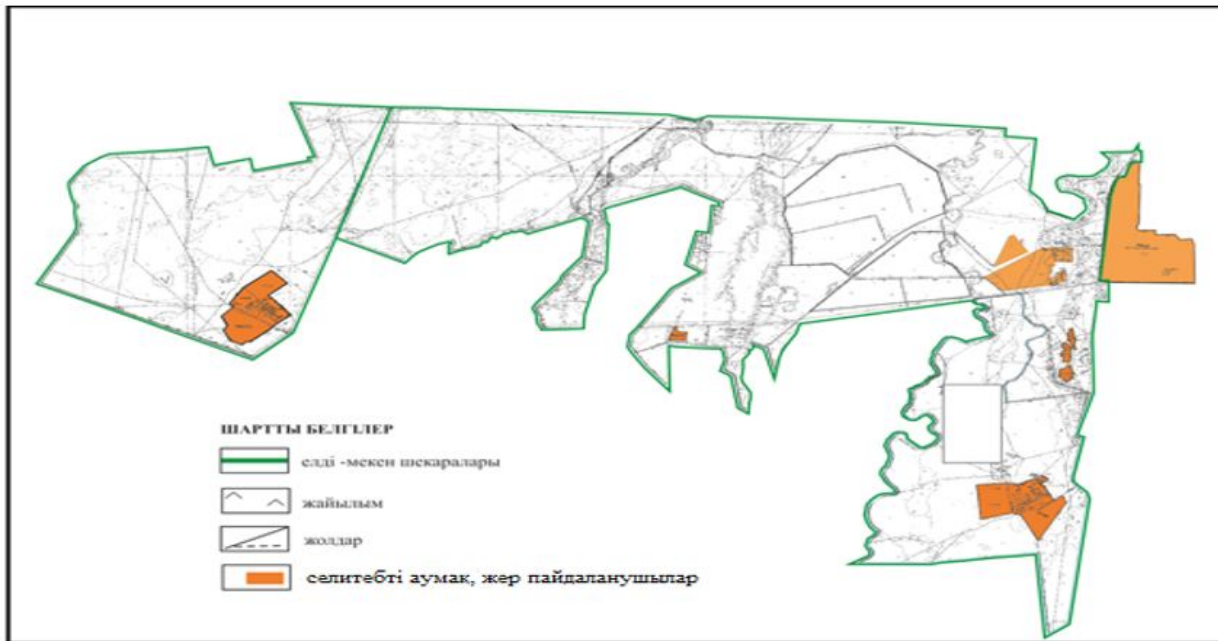

**Абай ауданының Қарағанды ауылдық округі Жартас, Каракога ауылдары
аумағында жер учаскелерінің меншік иелері және жер пайдаланушылар
жайылымдардың орналасу схемасы**

**Абай ауданының Қарағанды ауылдық округі Жартас, Каракога ауылдары
шекарасындағы жайылым айналымдарының орналасу схемасы**