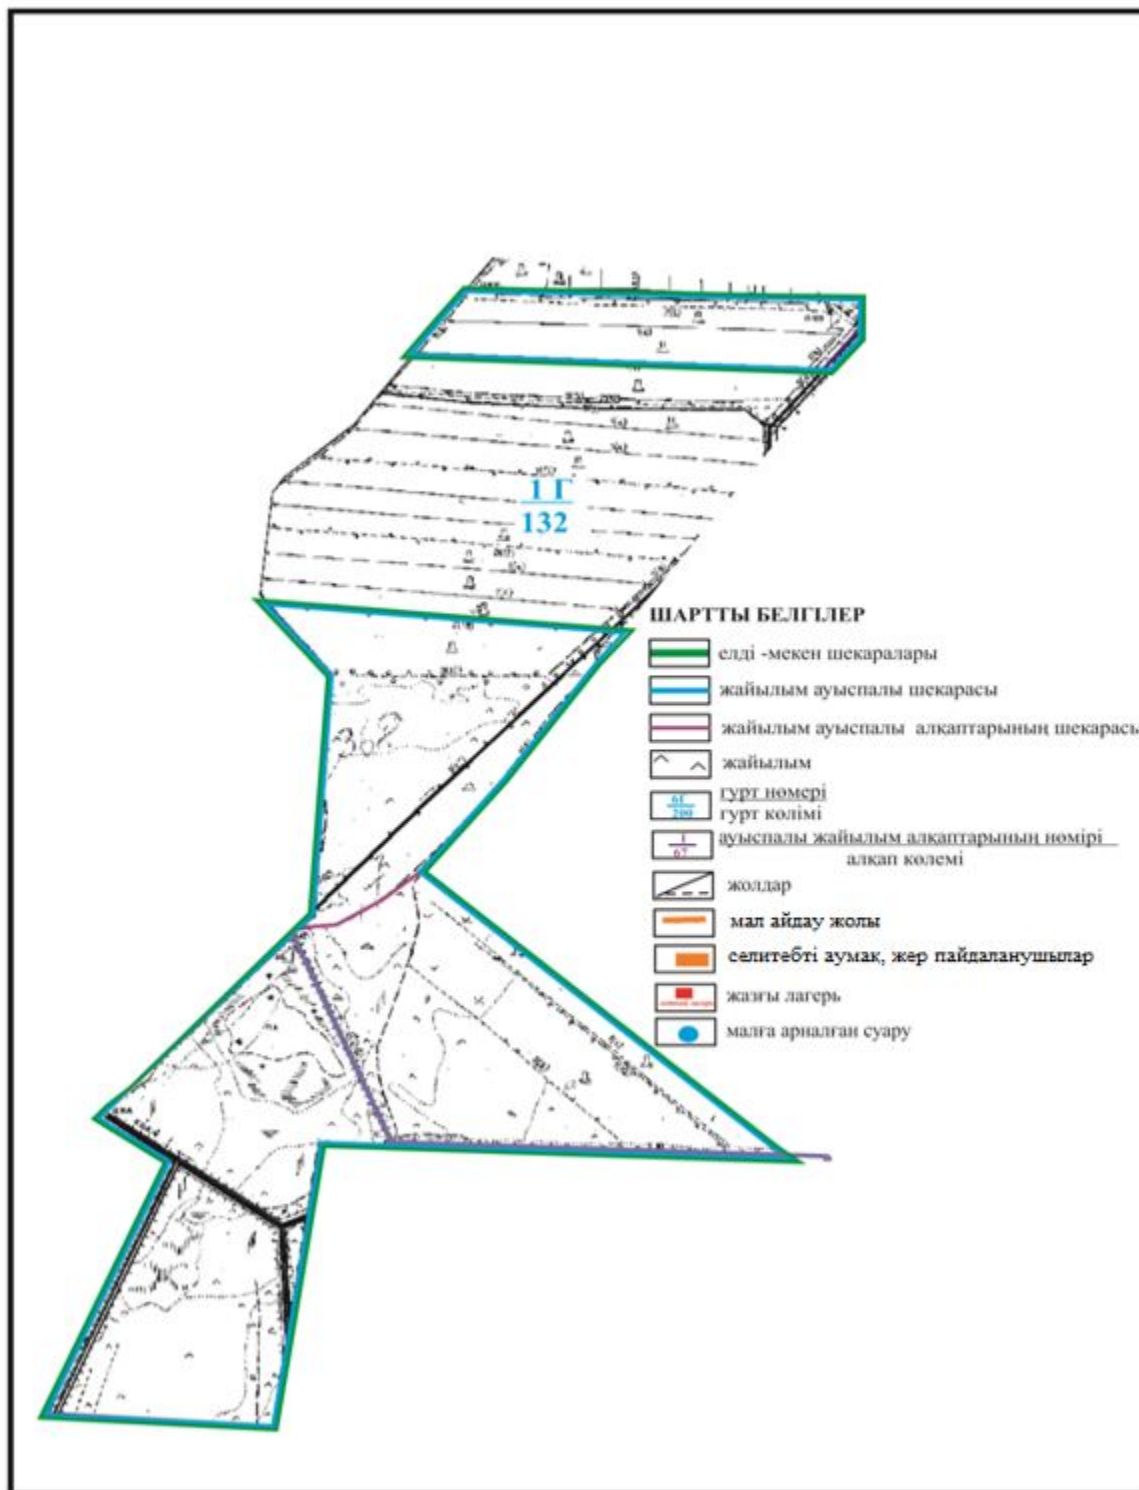

Абай ауданы бойынша
2018-2019 жылдарға арналған
Жайылымдарды басқару және
оларды пайдалану жөніндегі жоспарға
108 - қосымша