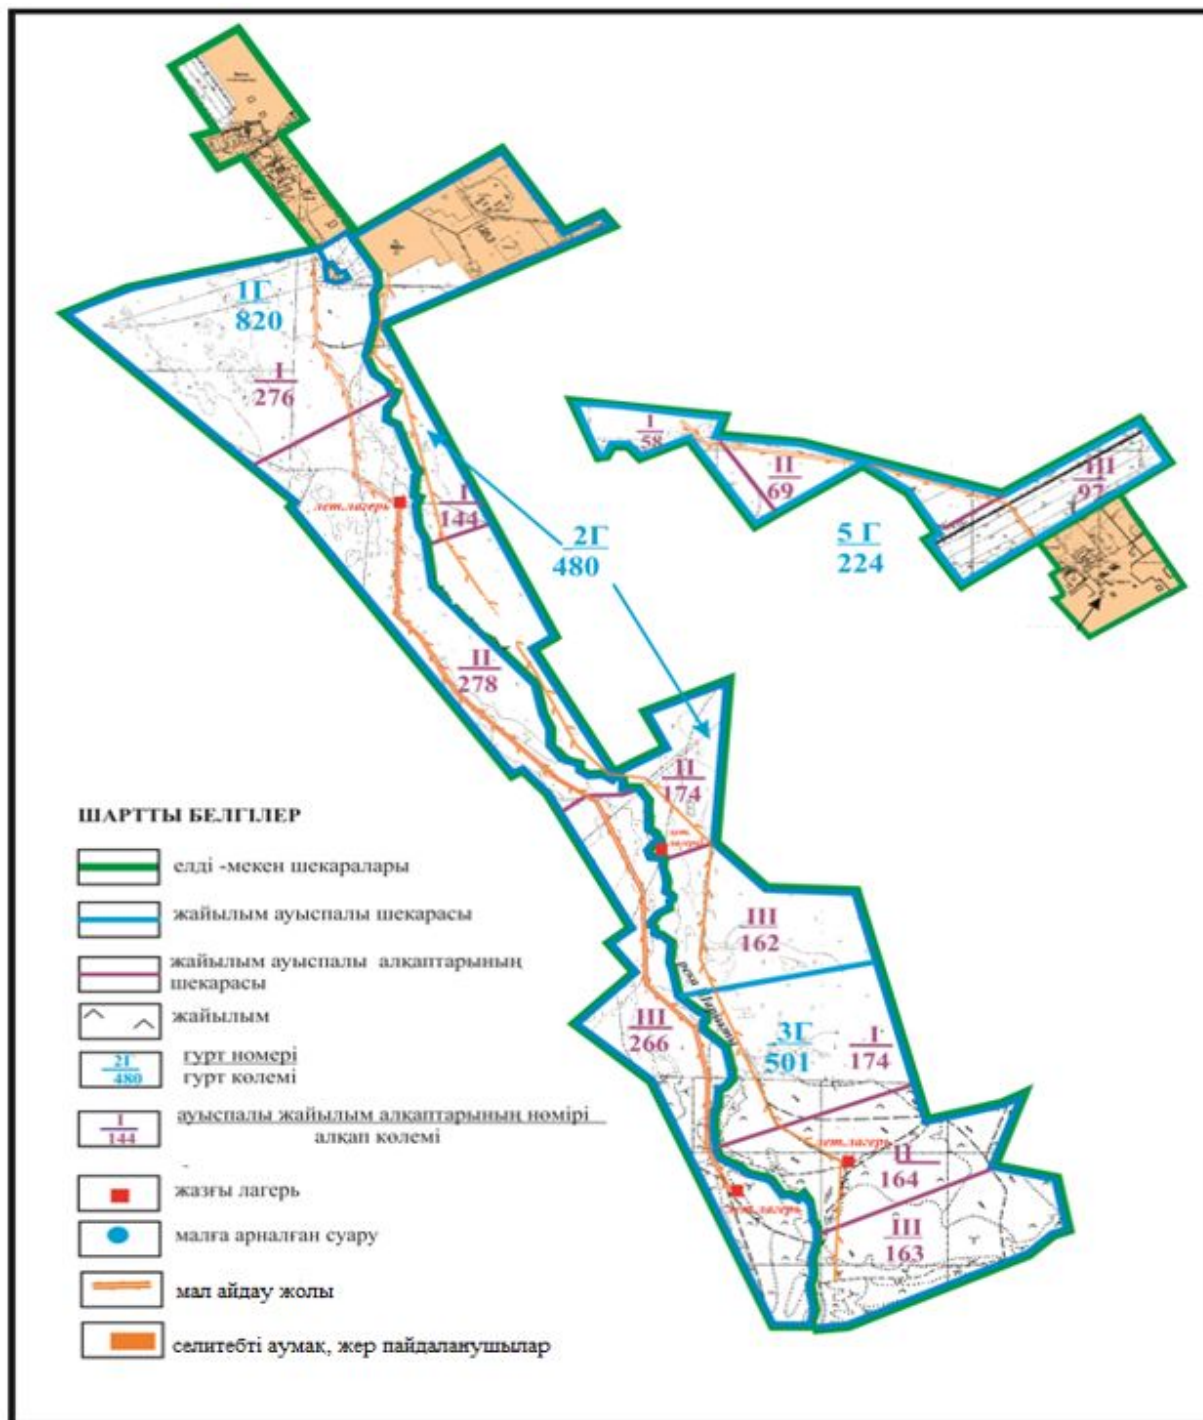

Абай ауданының Көксу ауылдық округі Көксу, Южное, Северное ауылдары шекарасындағы жайылым пайдаланушылардың су көздеріне қол жеткізу схемасы

Абай ауданы бойынша
2018-2019 жылдарға арналған
Жайылымдарды басқару және