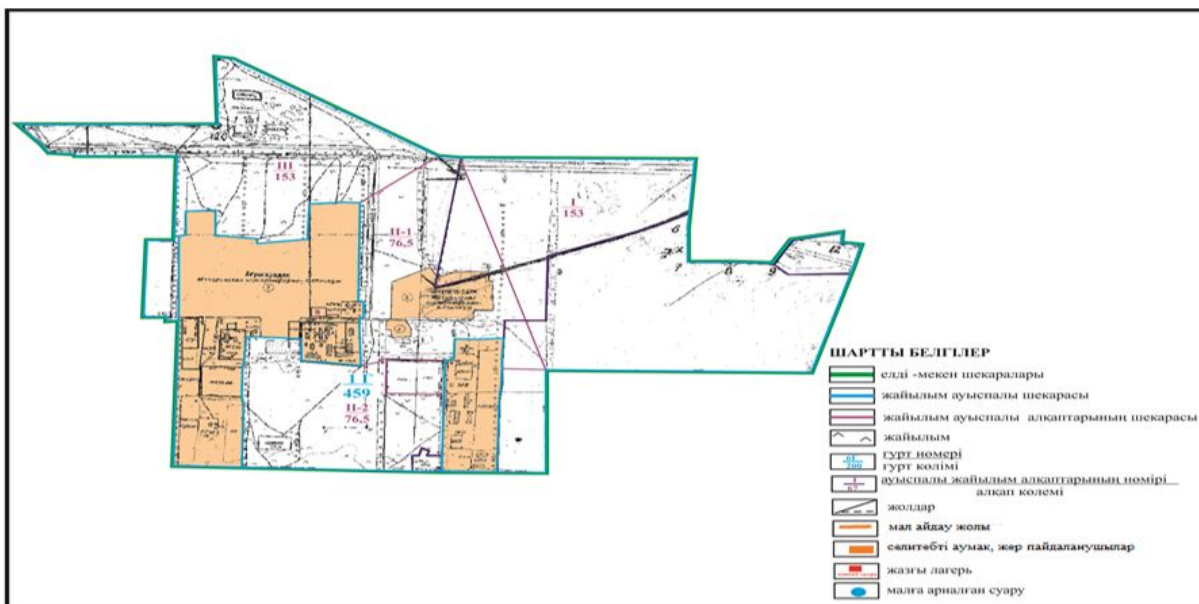

Абай ауданының Мичурин ауылдық округі Агрогородок ауылы шекарасындағы жайылым пайдаланушылардың су көздеріне қол жеткізу схемасы (негізгі учаскесі)

Абай ауданы бойынша
2018-2019 жылдарға арналған
Жайылымдарды басқару және