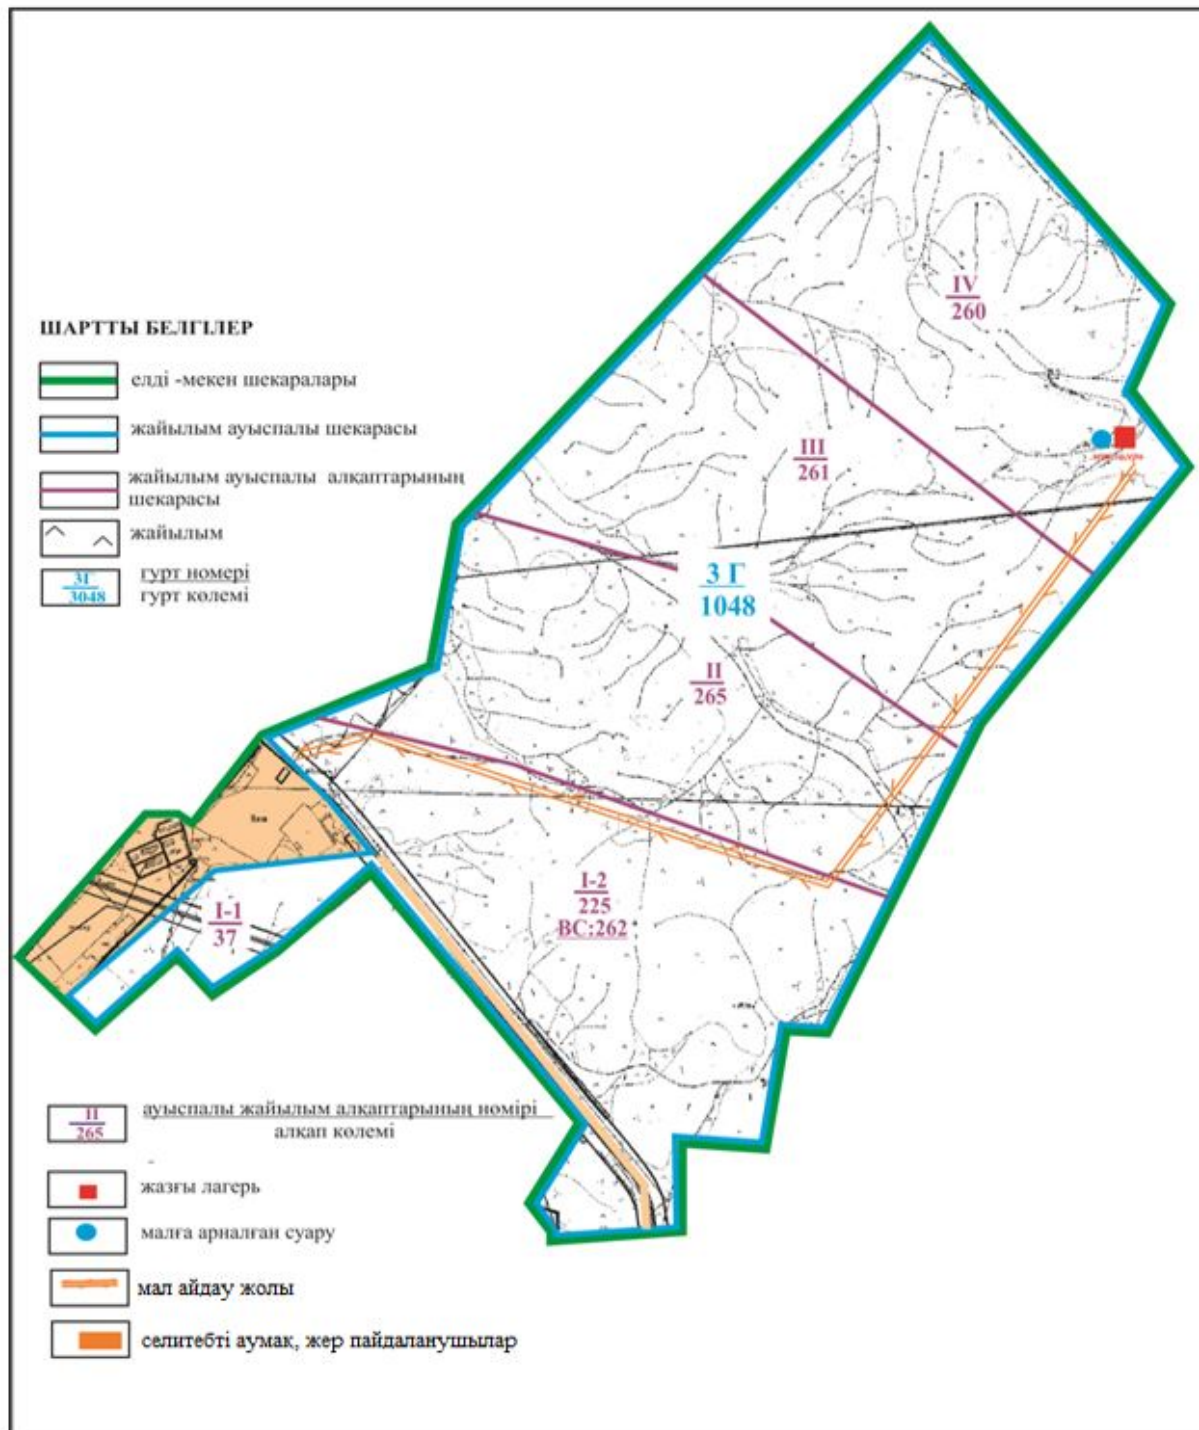

Абай ауданының Құлаайғыр ауылдық округі Ялта ауылы шекарасындағы ауыл шаруашылығы мал басын орналастыру үшін жайылымдарды қайта болу схемасы

Абай ауданы бойынша
2018-2019 жылдарға арналған
Жайылымдарды басқару және