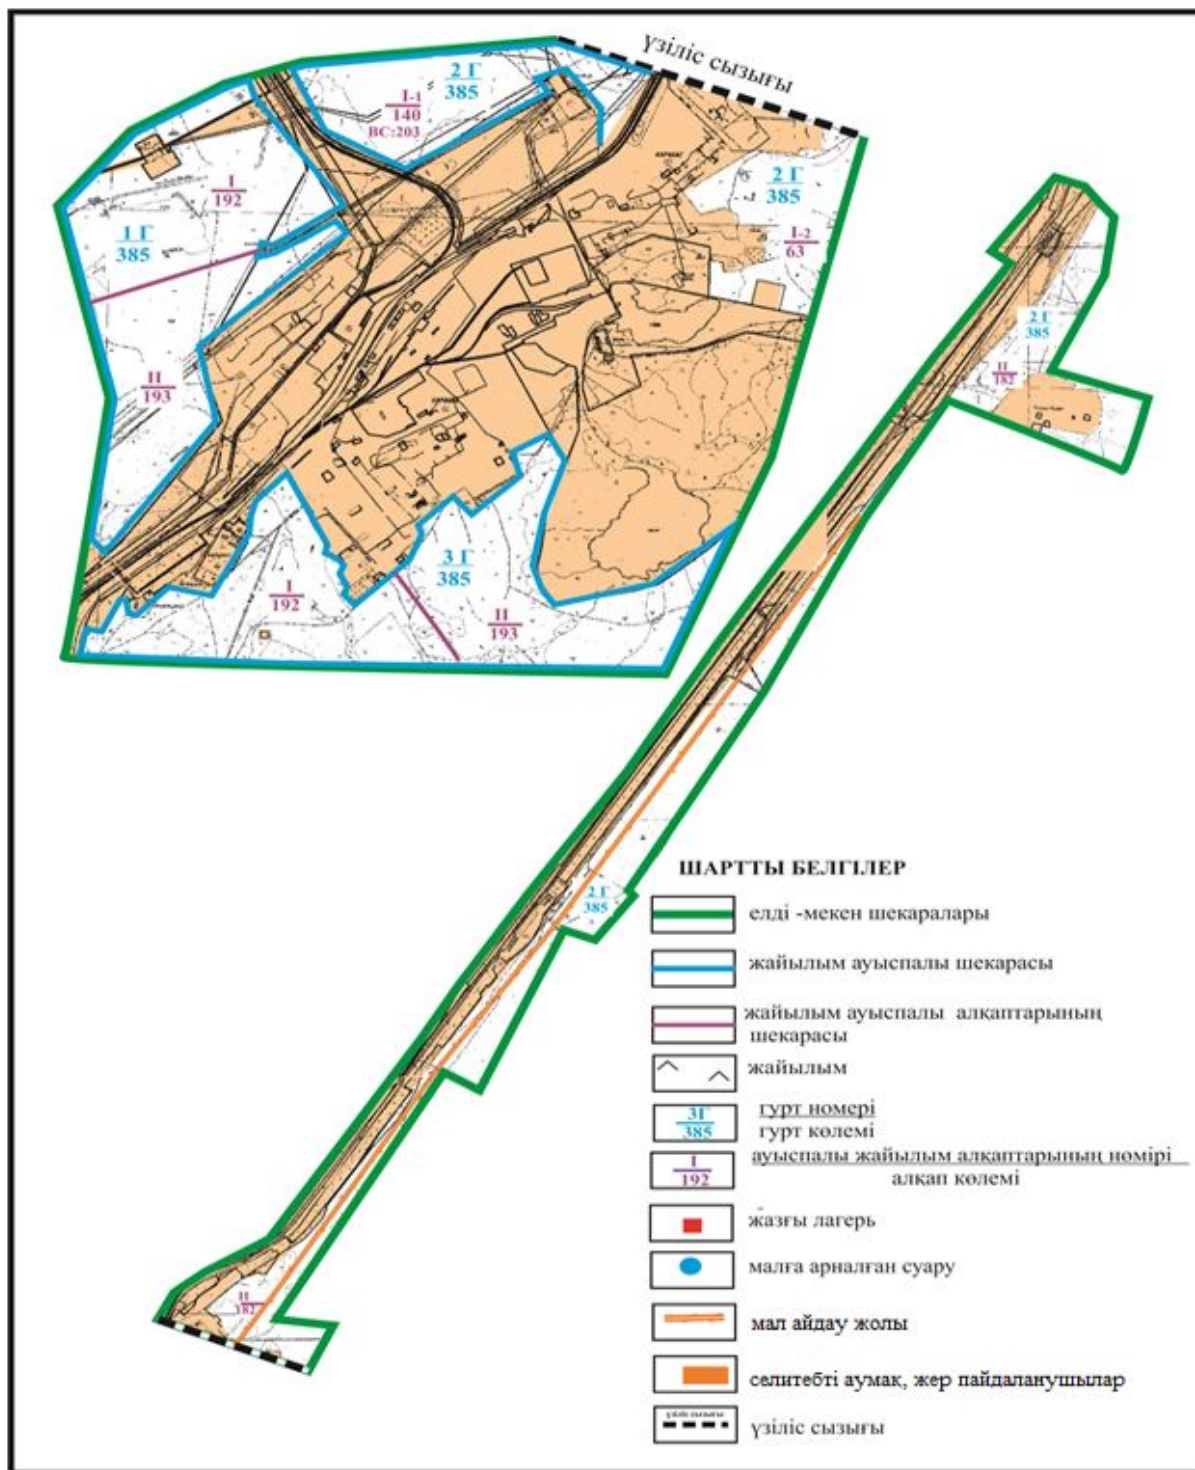

Абай ауданының Қарабас кенті шекарасындағы жайылым айналымдарының орналасу схемасы

Абай ауданы бойынша
2018-2019 жылдарға арналған
Жайылымдарды басқару және