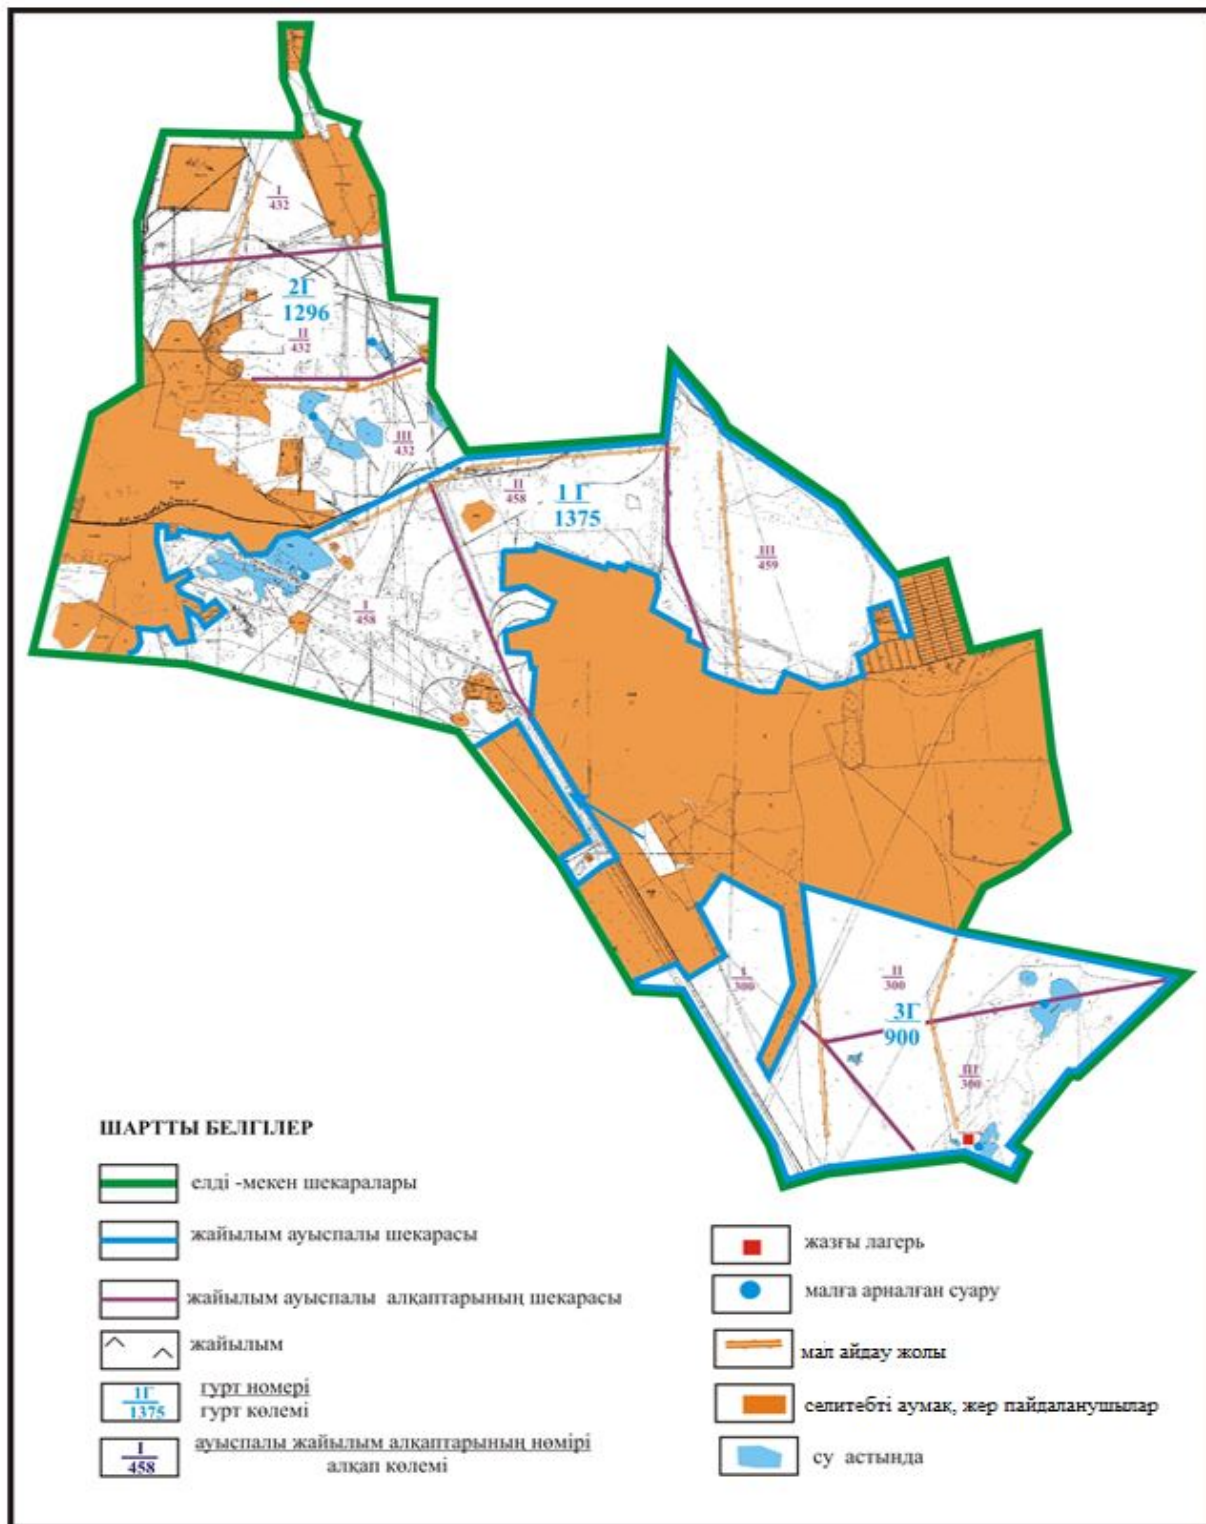

Абай ауданы бойынша
2018-2019 жылдарға арналған
Жайылымдарды басқару және
оларды пайдалану жөніндегі жоспарға
4 - қосымша

Абай ауданының елді мекендер үшін жайылым айналымының схемасы

- 1 - Есенгельды селолық округі
- 2 - Самарка ауылдық округі
- 3 - Держинский ауылдық округі
- 4 - Ильичевский ауылдық округі
- 5 - Қарағанды ауылдық округі
- 6 - Мичурин ауылдық округі
- 7 - Дубовка селолық округі
- 8 - Абай қаласы
- 9 - Қарабас кенті
- 10 - Көксеу ауылдық округі
- 11 - Топар кенті
- 12 - Құлаайғыр ауылдық округі

13 - Южный кенті

14 - Курмин ауылдық округі

15 - Ақбастау ауылдық округі

Абай ауданы бойынша
2018-2019 жылдарға арналған
Жайылымдарды басқару және
оларды пайдалану жөніндегі жоспарға
5 - қосымша

**Абай ауданының Абай қаласы аумағында жер учаскелерінің меншік иелері
және жер пайдаланушылар жайылымдардың орналасу схемасы**

Абай ауданы бойынша
2018-2019 жылдарға арналған
Жайылымдарды басқару және
оларды пайдалану жөніндегі жоспарға
6 - қосымша

Абай ауданының Абай қаласы шекарасындағы жайылым айналымдарының орналасу схемасы