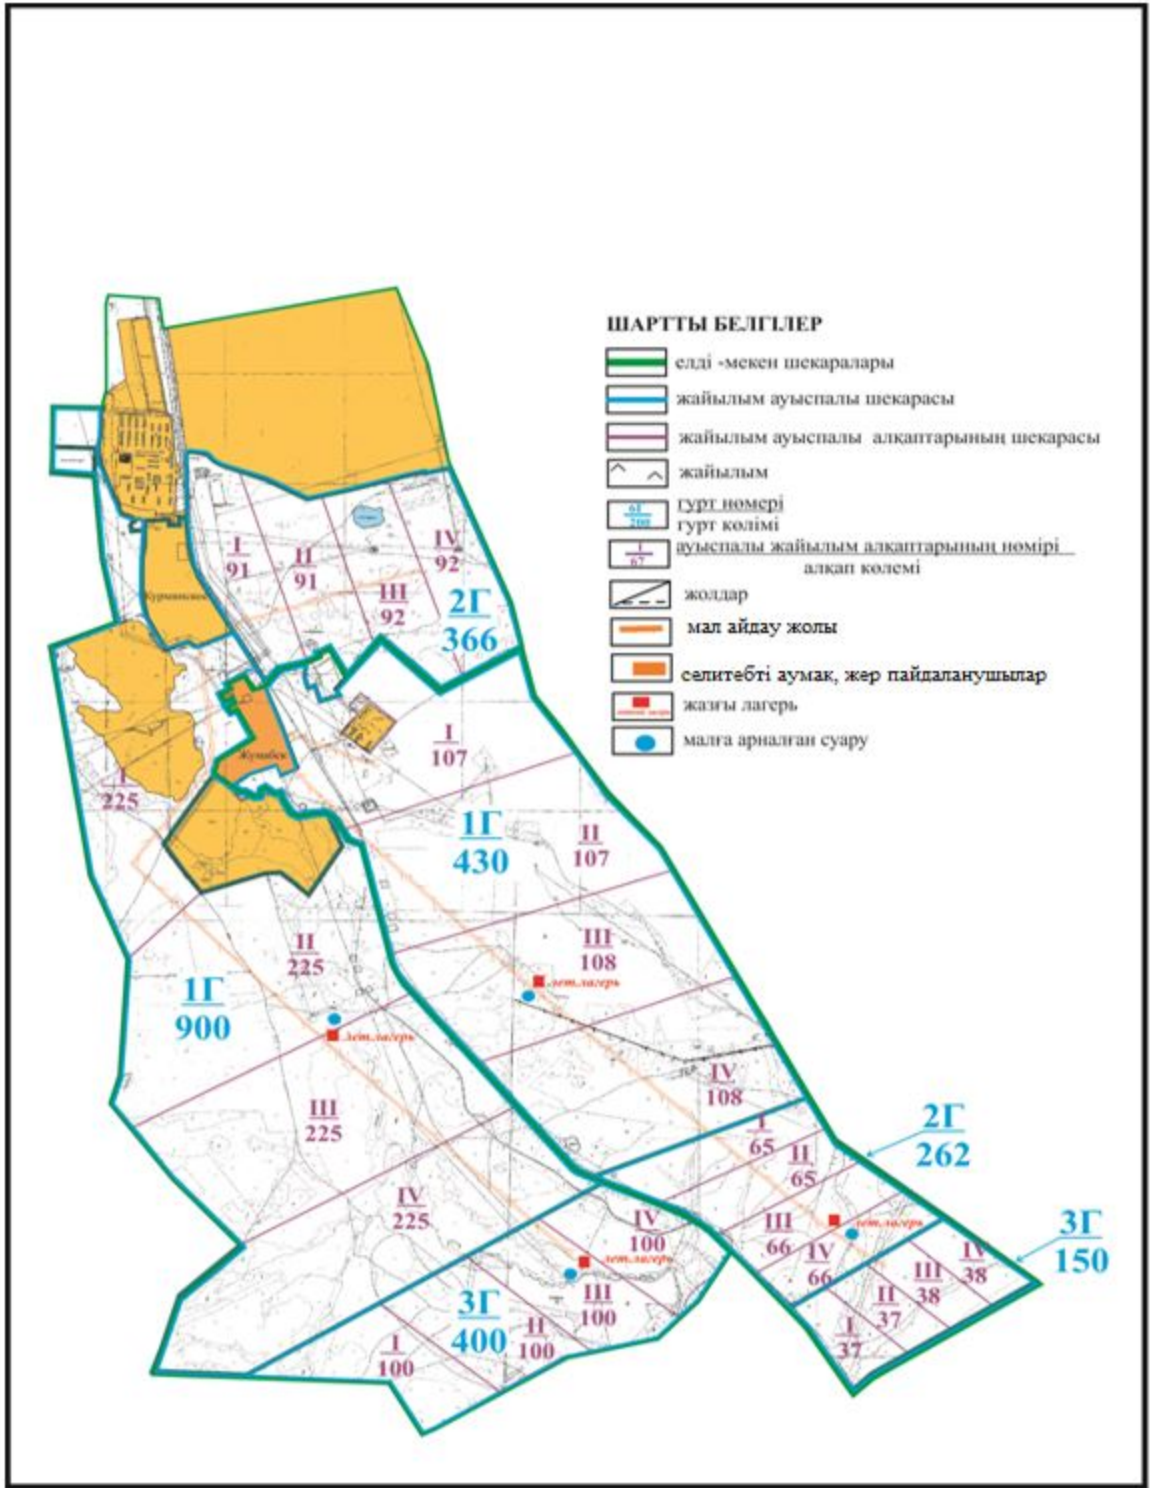

Абай ауданы бойынша
2018-2019 жылдарға арналған
Жайылымдарды басқару және
оларды пайдалану жөніндегі жоспарға
75 - қосымша