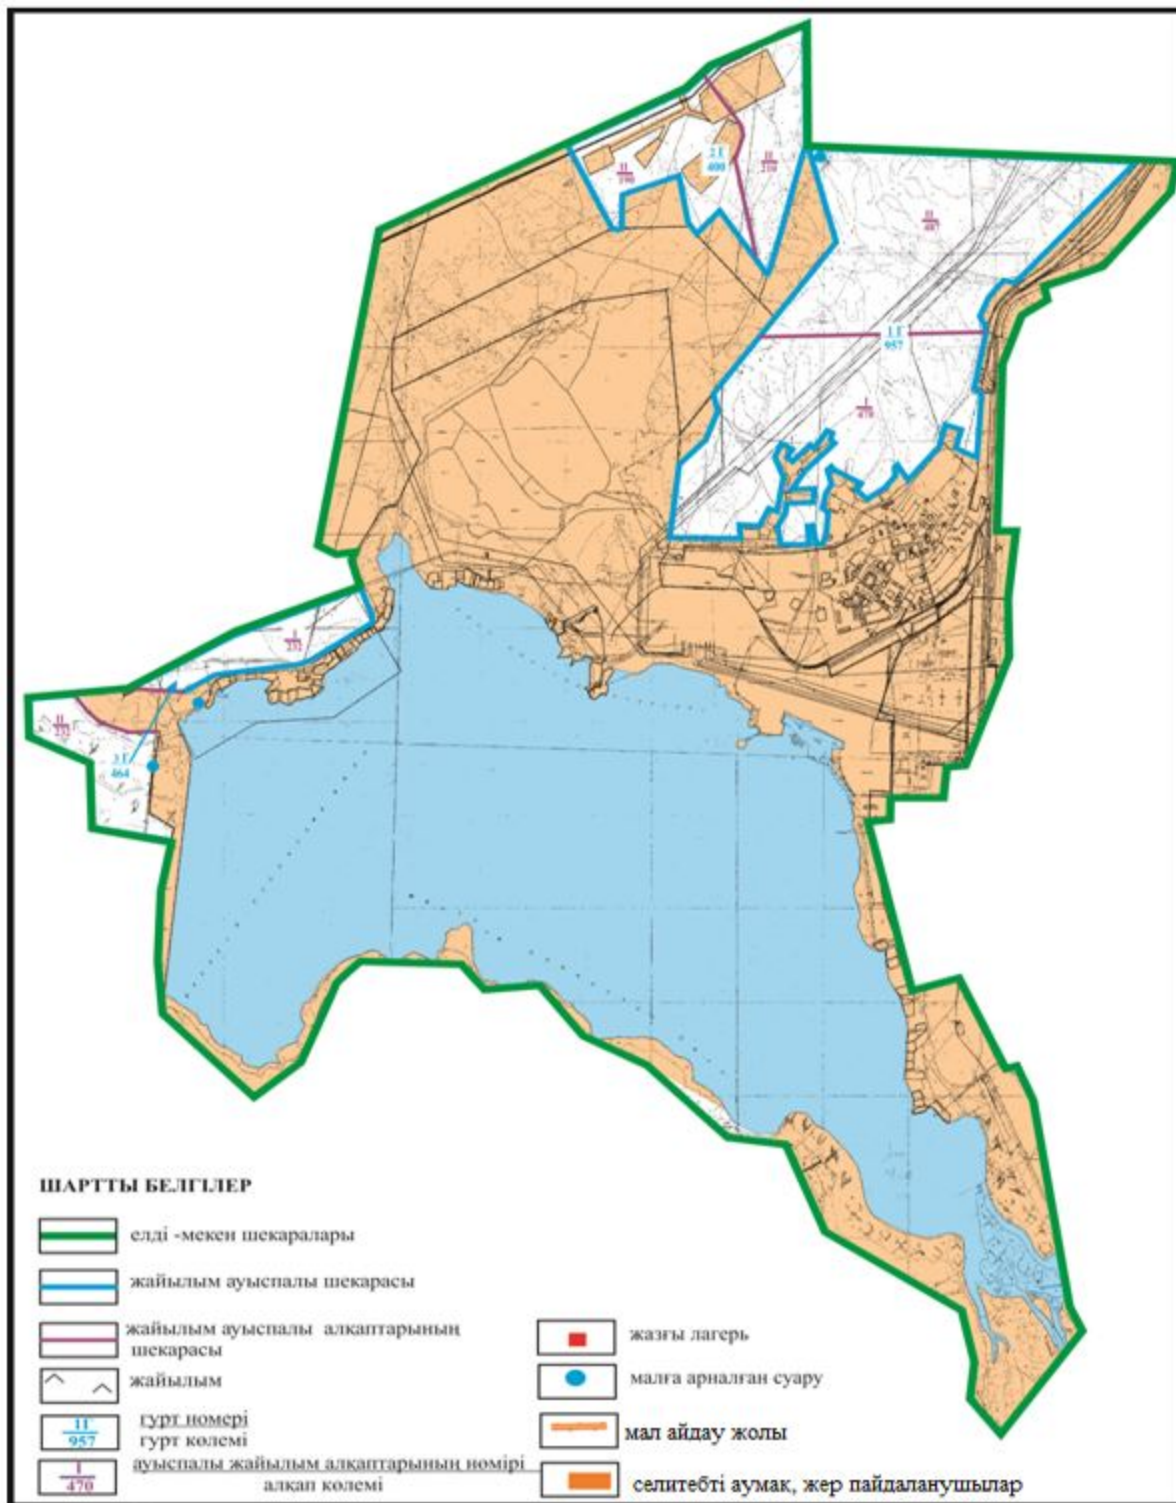

Абай ауданы бойынша
2018-2019 жылдарға арналған
Жайылымдарды басқару және
оларды пайдалану жөніндегі жоспарға
35 - қосымша