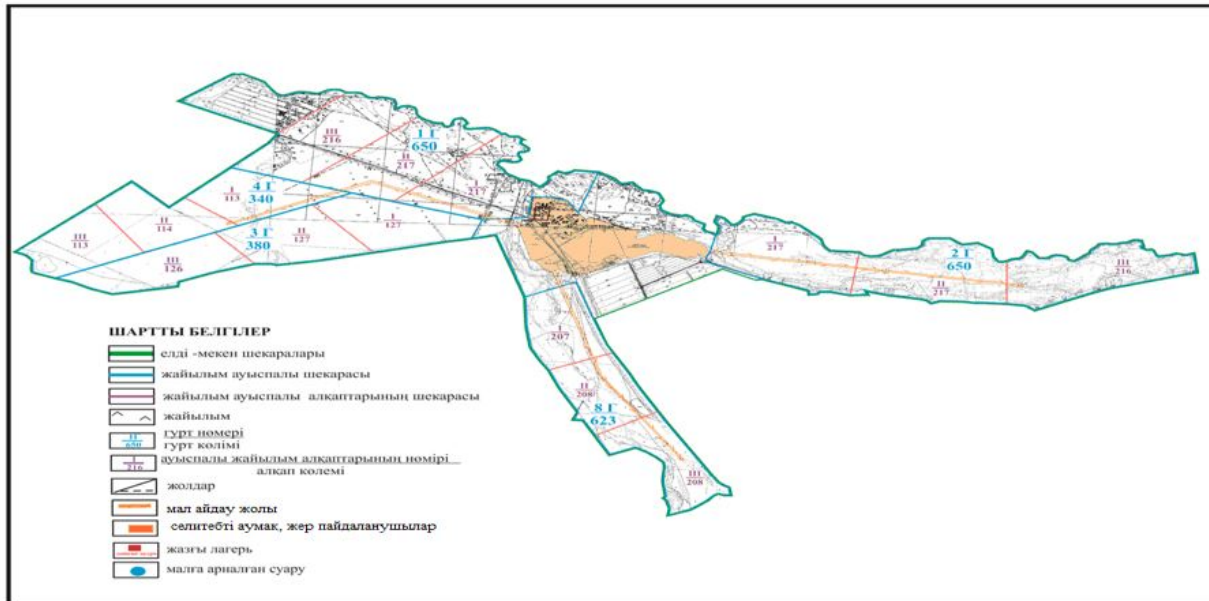

Абай ауданы бойынша
2018-2019 жылдарға арналған
Жайылымдарды басқару және
оларды пайдалану жөніндегі жоспарға
145- қосымша

Абай ауданының Есенгельді ауылдық округі Пахотное ауылы аумағында жер учаскелерінің меншік иелері және жер пайдаланушылар жайылымдардың орналасу схемасы (негізгі учаскесі)