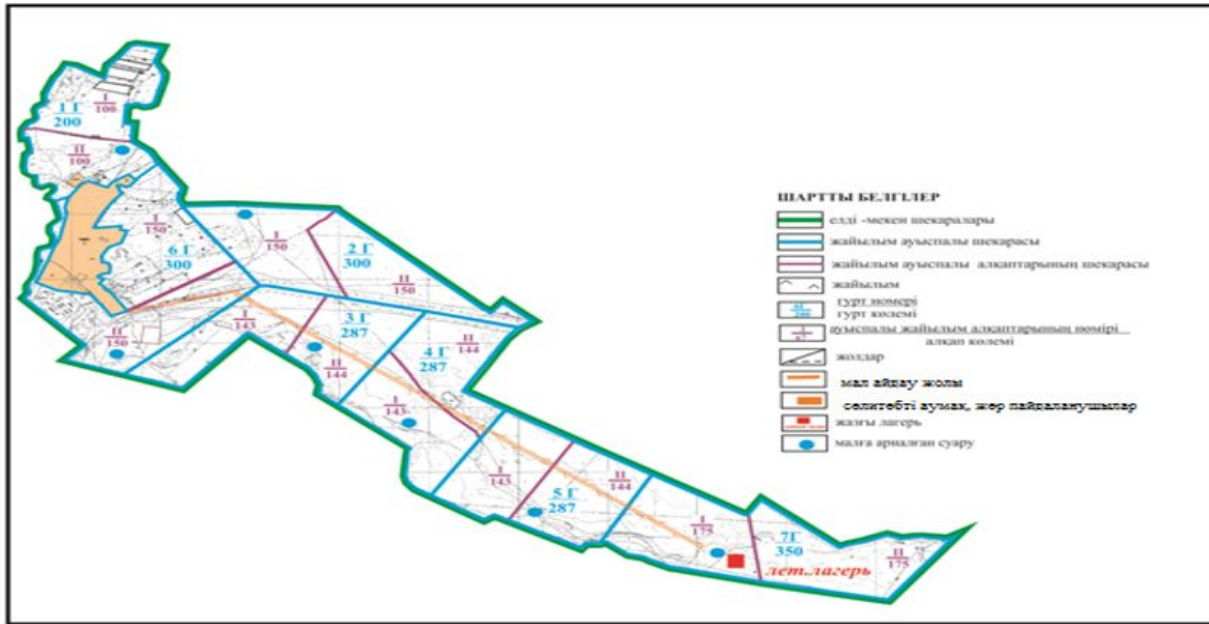

Абай ауданының Самарка ауылдық округі Самарка ауылы шекарасындағы жайылым пайдаланушылардың су көздеріне қол жеткізу схемасы

Абай ауданы бойынша
2018-2019 жылдарға арналған
Жайылымдарды басқару және
оларды пайдалану жөніндегі жоспарға
114 - қосымша

Абай ауданының Самарка ауылдық округі Самарка ауылы шекарасындағы ауыл шаруашылығы мал басын орналастыру үшін жайылымдарды қайта болу схемасы