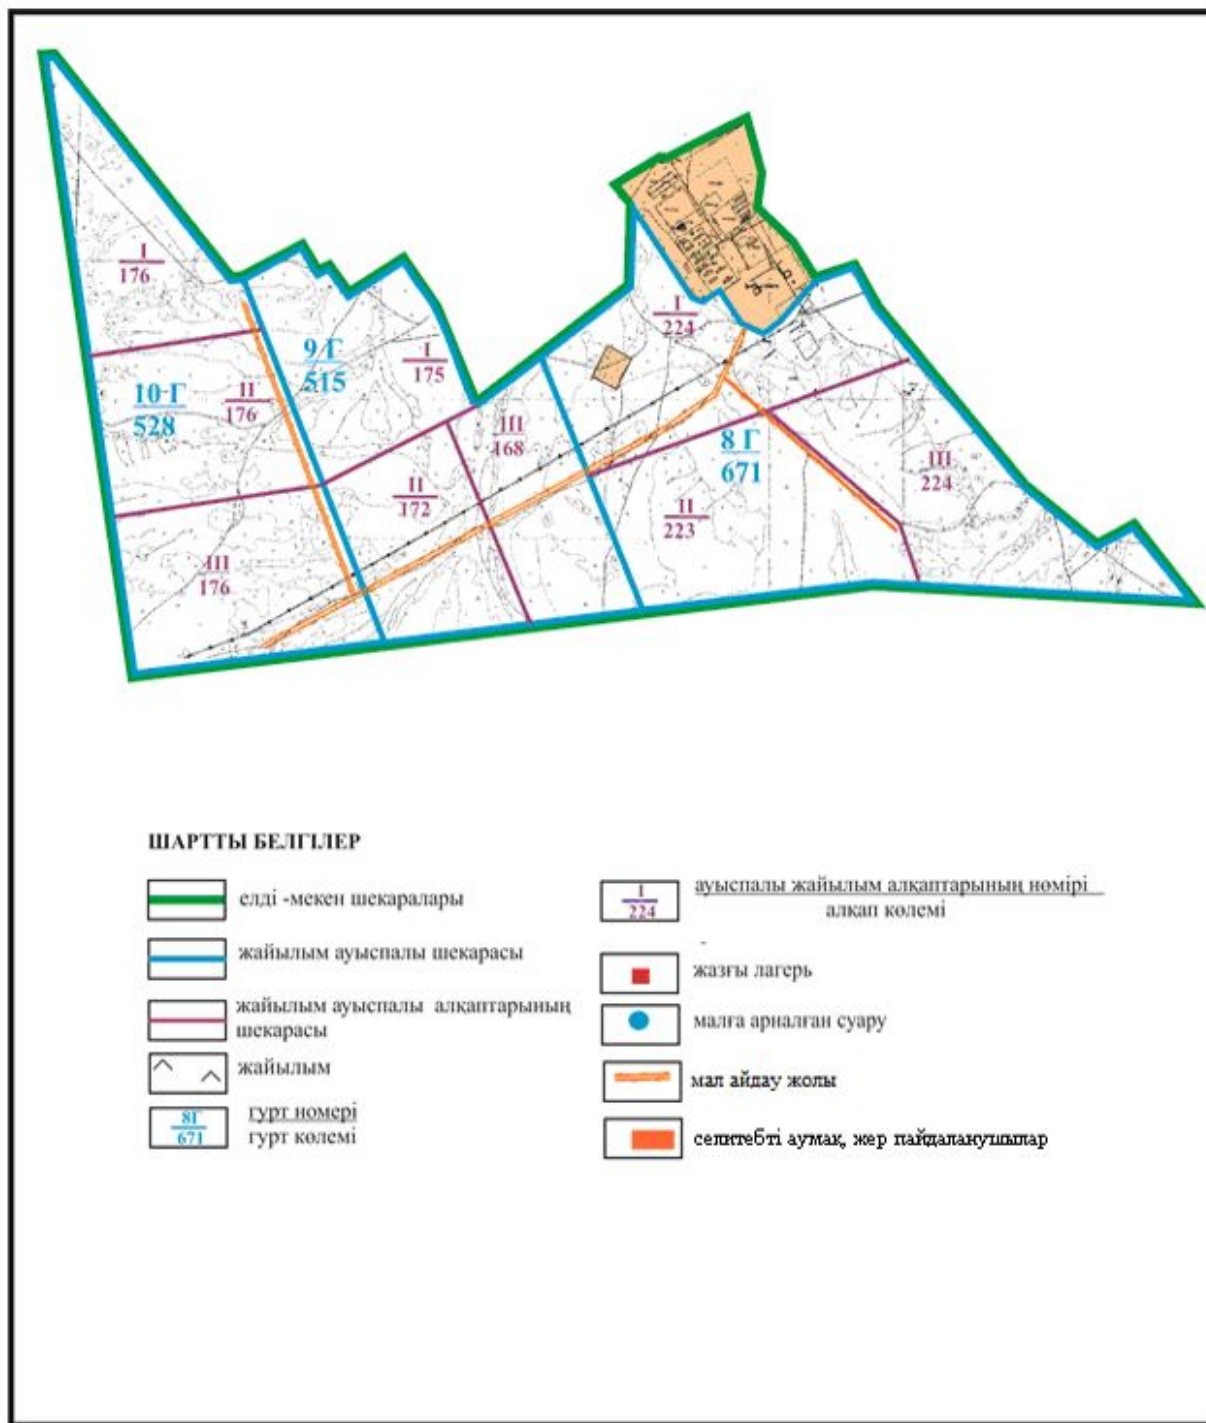

Абай ауданының Көксу ауылдық округі Зелёные ключи ауылы шекарасындағы ауыл шаруашылығы мал басын орналастыру үшін жайылымдарды қайта болу схемасы

Абай ауданы бойынша
2018-2019 жылдарға арналған
Жайылымдарды басқару және
оларды пайдалану жөніндегі жоспарға
60 - қосымша