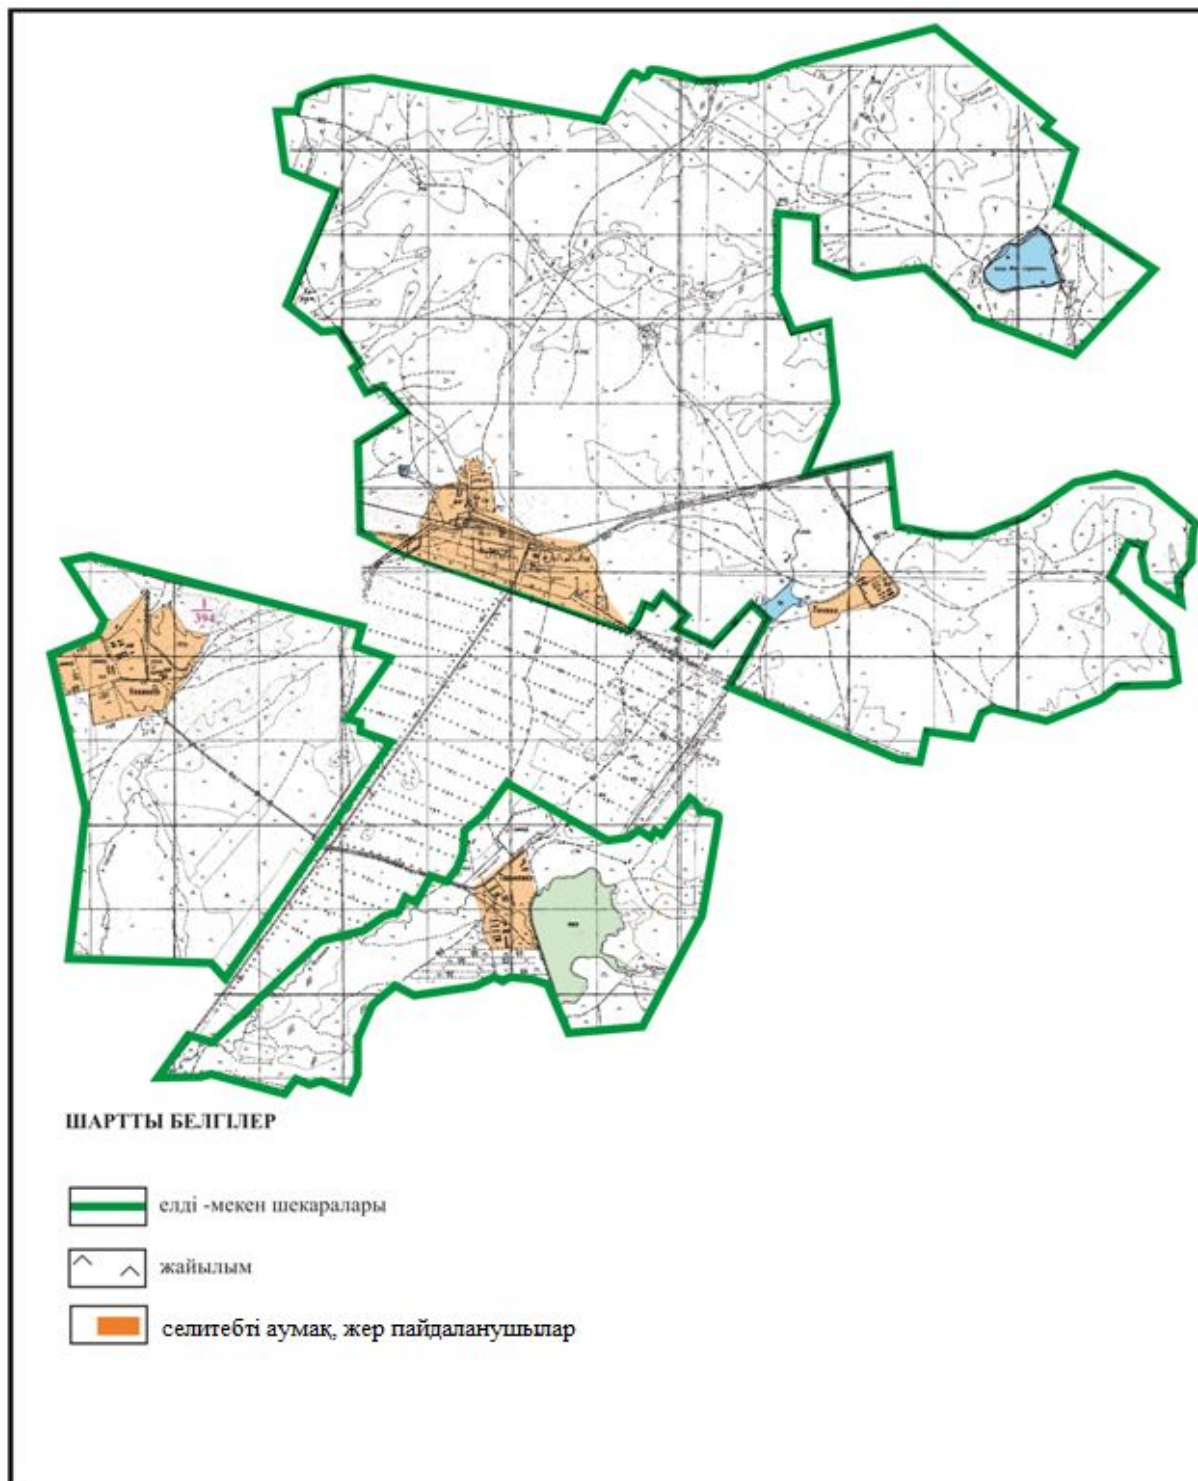

Абай ауданы бойынша
2018-2019 жылдарға арналған
Жайылымдарды басқару және
оларды пайдалану жөніндегі жоспарға
156- қосымша

Абай ауданының Ақбастау ауылдық округі Ақбастау ауылы шекарасындағы жайылым айналымдарының орналасу схемасы