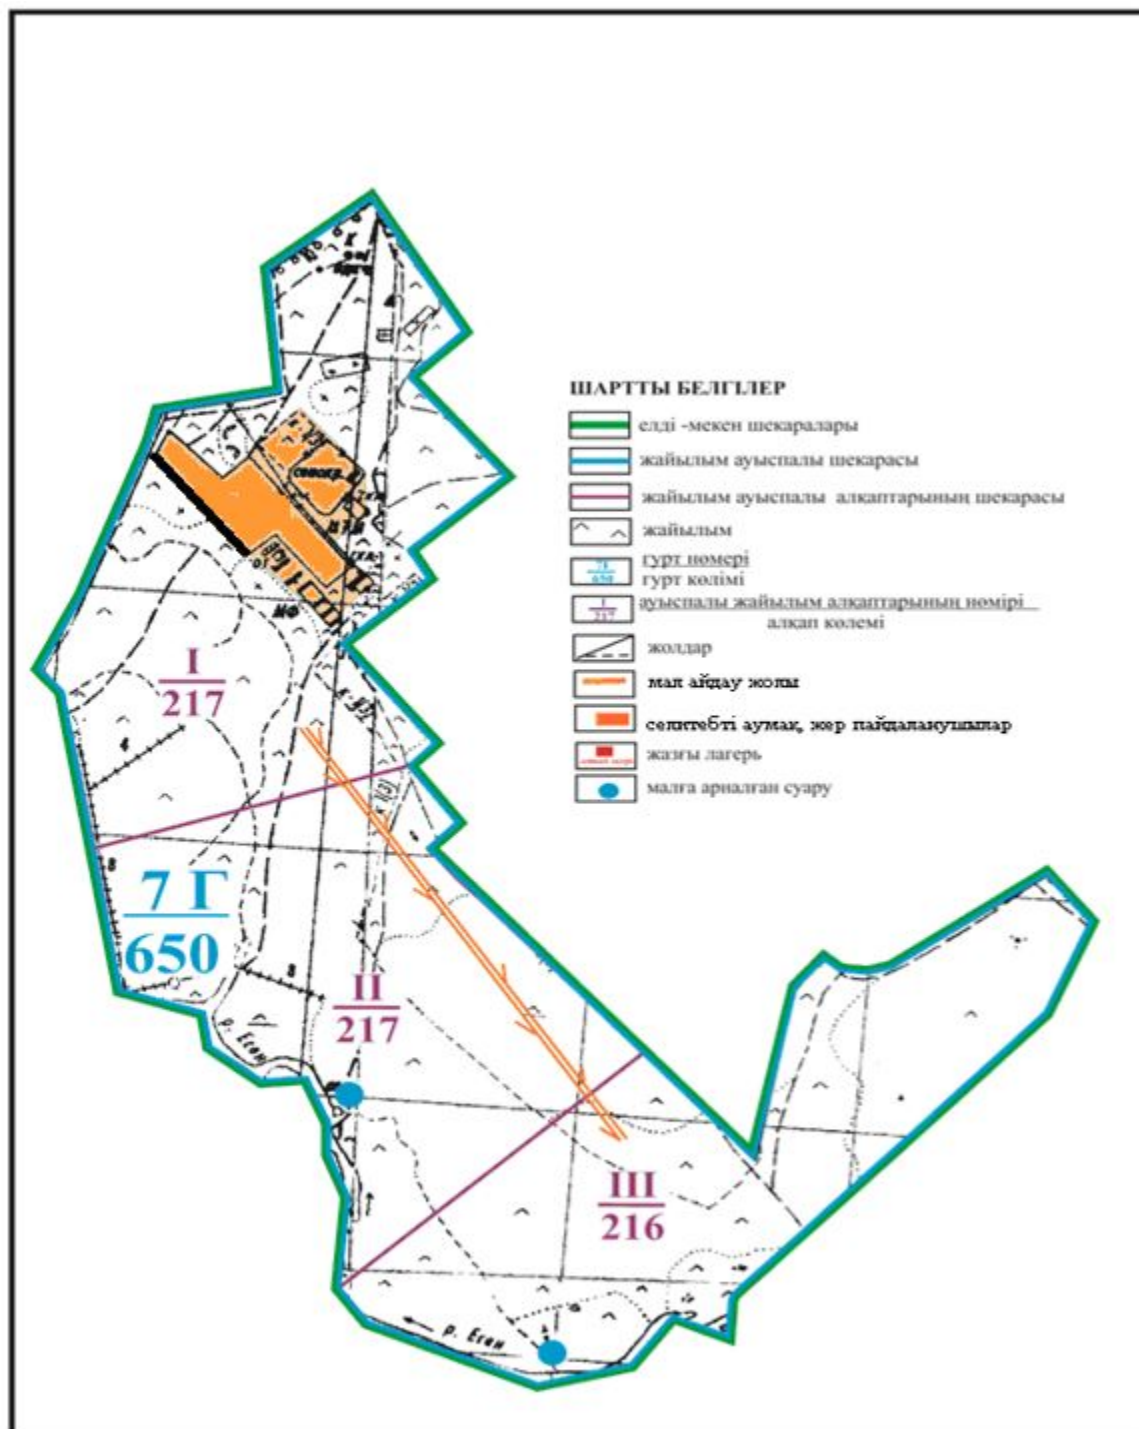

Абай ауданының Есенгельді ауылдық округі Пахотное ауылы шекарасындағы жайылымдардың сыртқы және ішкі шекаралары мен аландары, жайылымдық инфрақұрылым объектілерінің схемасы

Абай ауданы бойынша
2018-2019 жылдарға арналған
Жайылымдарды басқару және