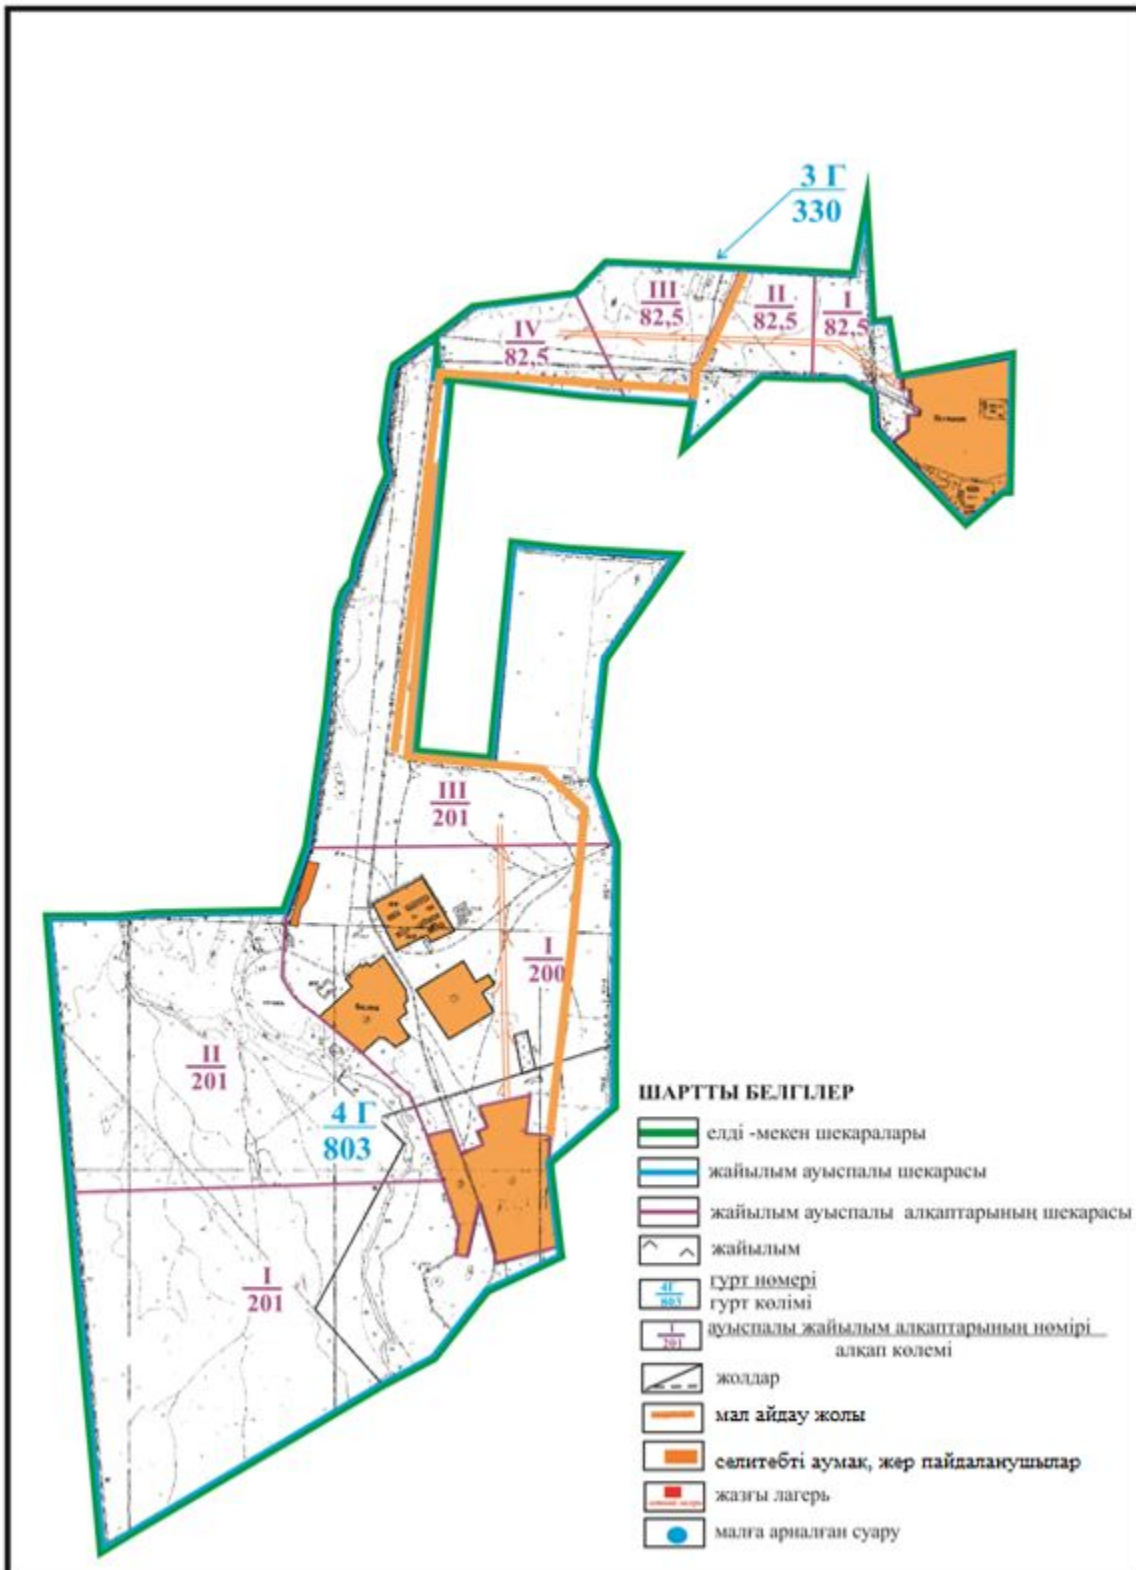

Абай ауданы бойынша
2018-2019 жылдарға арналған
Жайылымдарды басқару және
оларды пайдалану жөніндегі жоспарға
137- қосымша