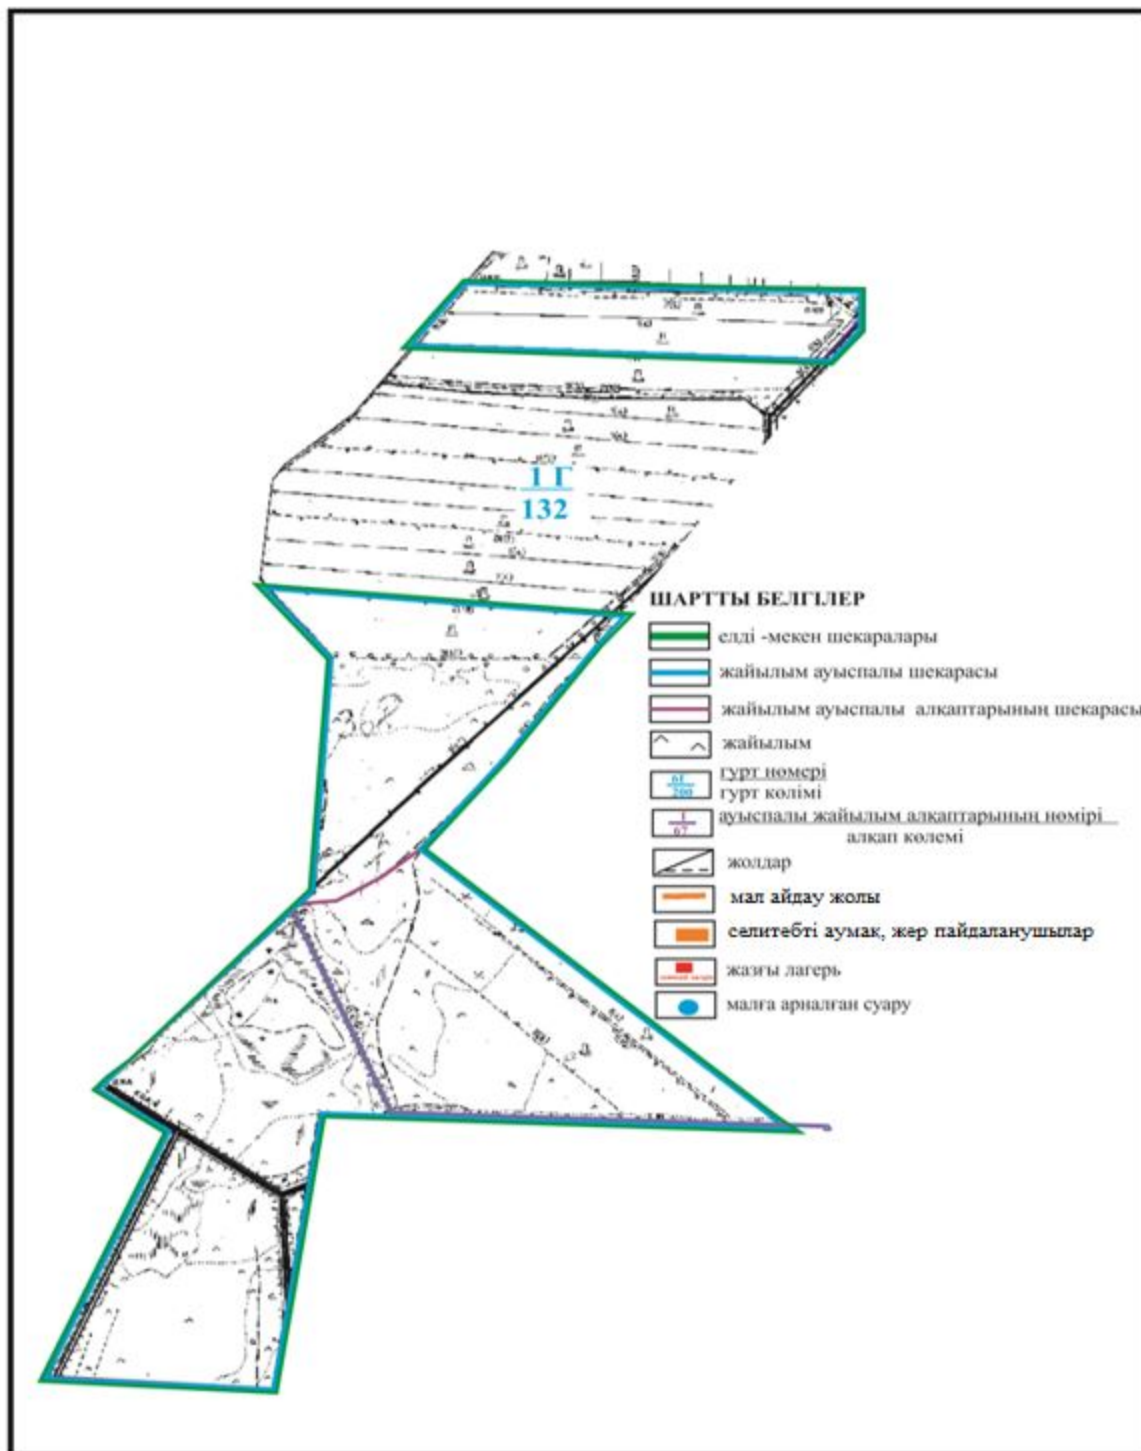

Абай ауданы бойынша
2018-2019 жылдарға арналған
Жайылымдарды басқару және
оларды пайдалану жөніндегі жоспарға
107 - қосымша

Абай ауданының Мичурин ауылдық округі Ягодное ауылы шекарасындағы жайылымдардың сыртқы және ішкі шекаралары мен алаңдары, жайылымдық инфрақұрылым объектілерінің схемасы (1, 2 учаскелері)