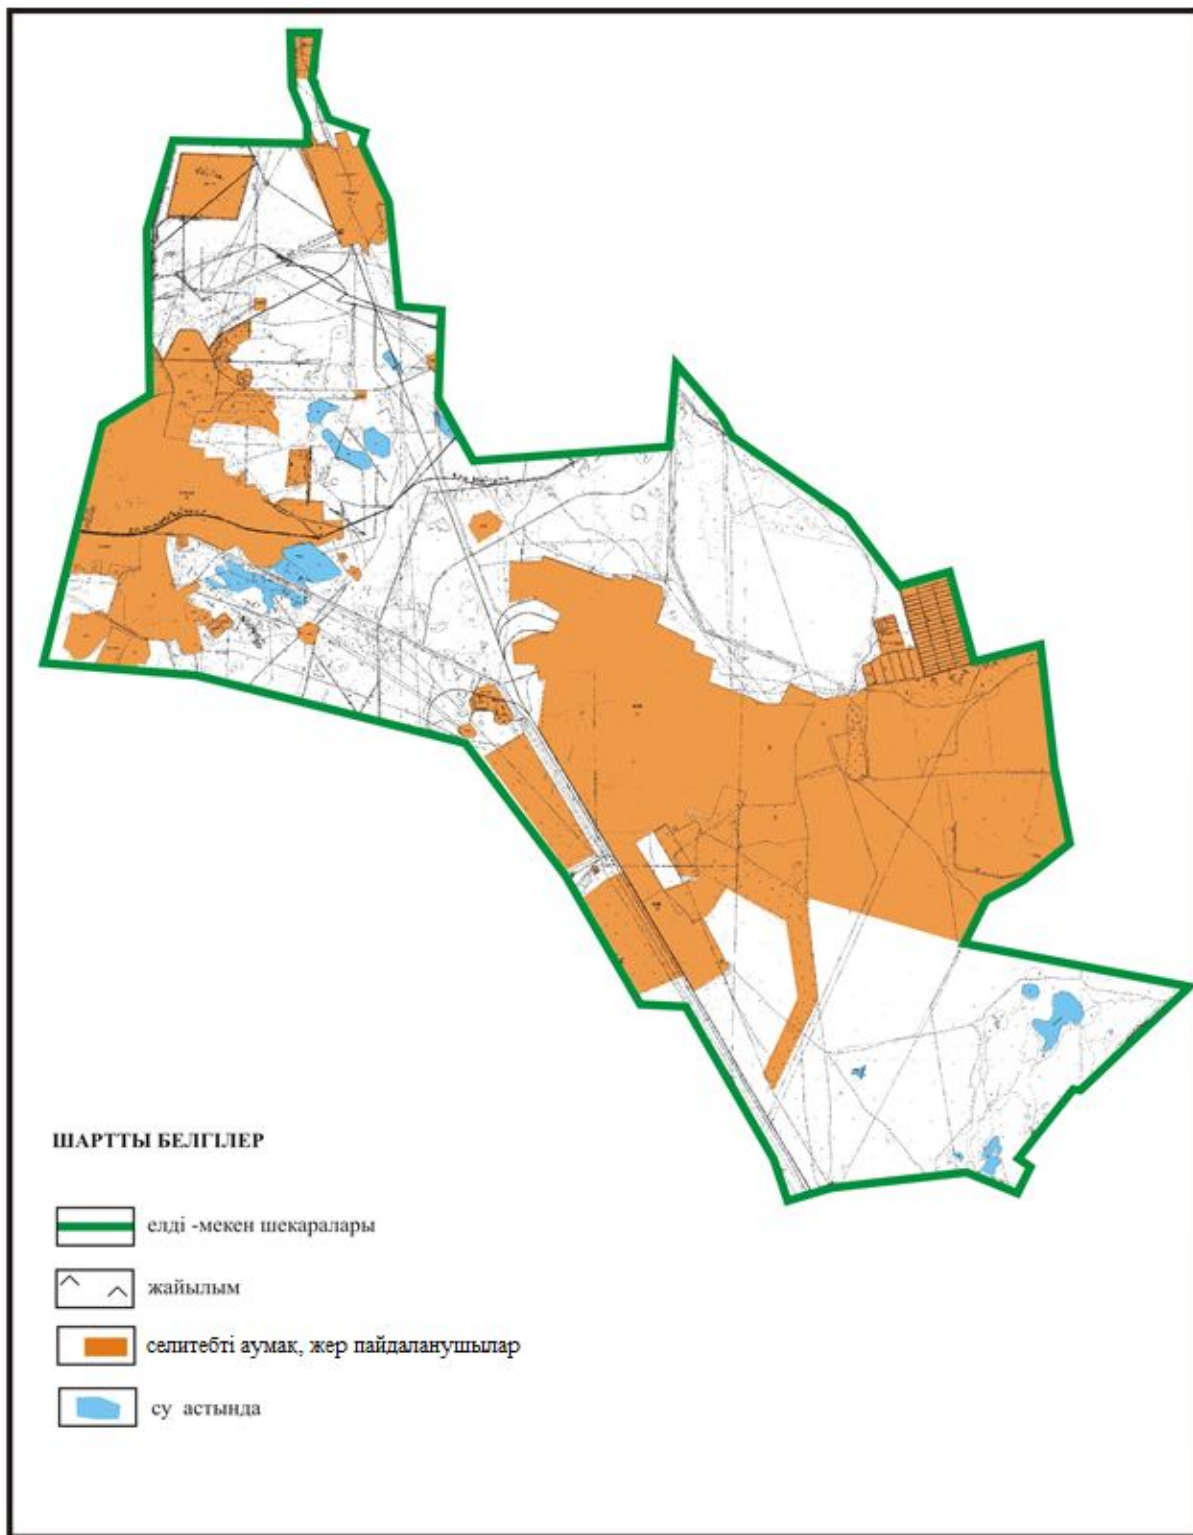

Абай ауданы бойынша
2018-2019 жылдарға арналған
Жайылымдарды басқару және
оларды пайдалану жөніндегі жоспарға
6 - қосымша