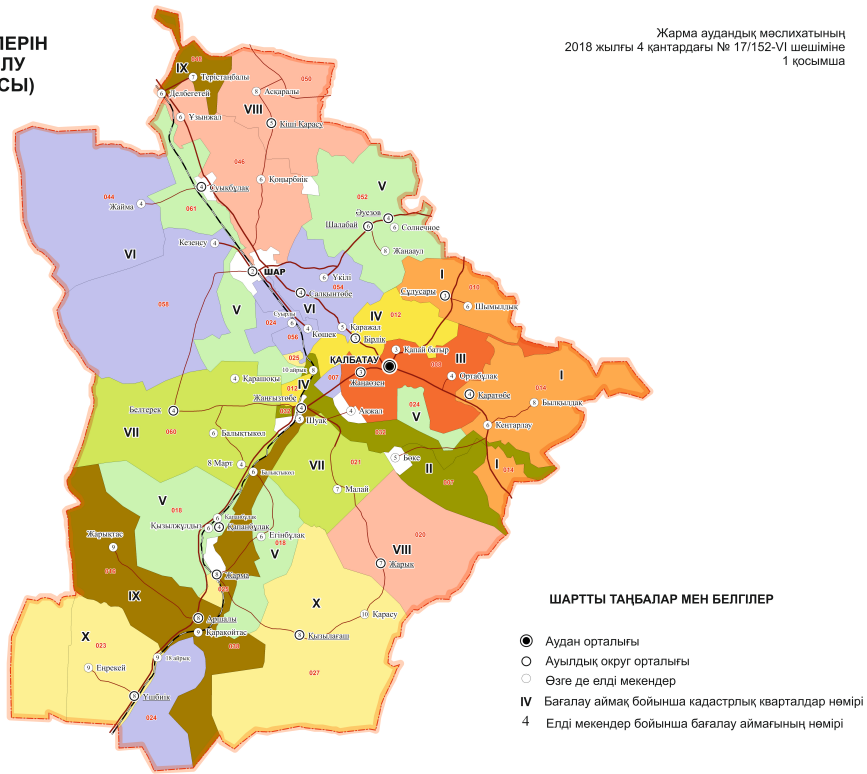

**ЖАРМА
АУДАНЫНЫҢ ЖЕРЛЕРІН
АЙМАҚТАРҒА БӨЛУ
ЖОБАСЫ (СХЕМАСЫ)**

Жарма аудандық мәслихатының
2018 жылғы 4 қантардағы № 17/152-VI шешіміне
1 қосымша

Жарма аудандық мәслихатының
2018 жылғы 4 қантардағы
№ 17/152-VI
шешіміне 2 қосымша

Бағалау аймақ бойынша кадастрлық кварталдар нөмері мен елді мекендер бойынша бағалауы

Аймақ №	Кадасторлық кварталдардың кіретін нөмері мен атауы	аймағына	Аймақ №	Елді мекендердің кіретін атауы аймағы
1	2	3	4	
I	0 5 - 2 4 3 - 0 1 0 бұрынғы Ленин ат. 0 5 - 2 4 3 - 0 1 4 бұрынғы "Октябрьский" с-зы	к л х .	1	Қалбатау ауылы
II	0 5 - 2 4 3 - 0 0 7 бұрынғы "Жанғызтөбе" 0 5 - 2 4 3 - 0 3 2 мал айдау трассасы (Жарма ауданы)	с-зы	2	Шар қаласы
III			3	Бірлік ауылы Қапай батыр ауылы