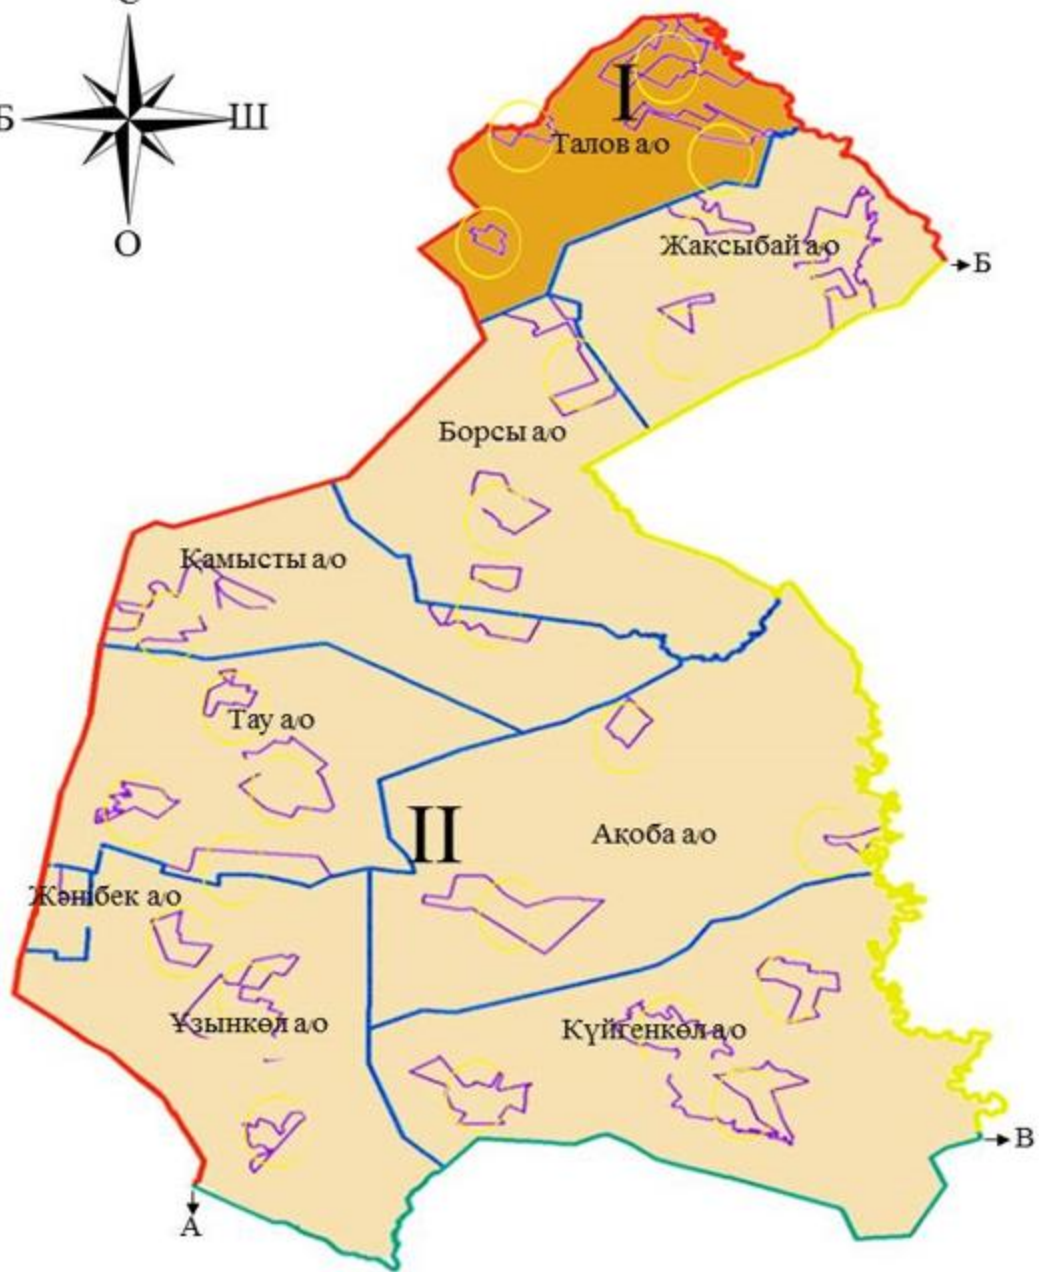

Жәнібек ауданы бойынша жайылымдарды геоботаникалық зерттеп-қарау негізінде жайылым айналымдарының схемасы

- ауданның шекарасы;

- ауылдық округтің шекарасы;

- жайылым айналымдарының қолайлы схемалары;

- есеп бойынша жер пайдаланушылардың жер телімі;