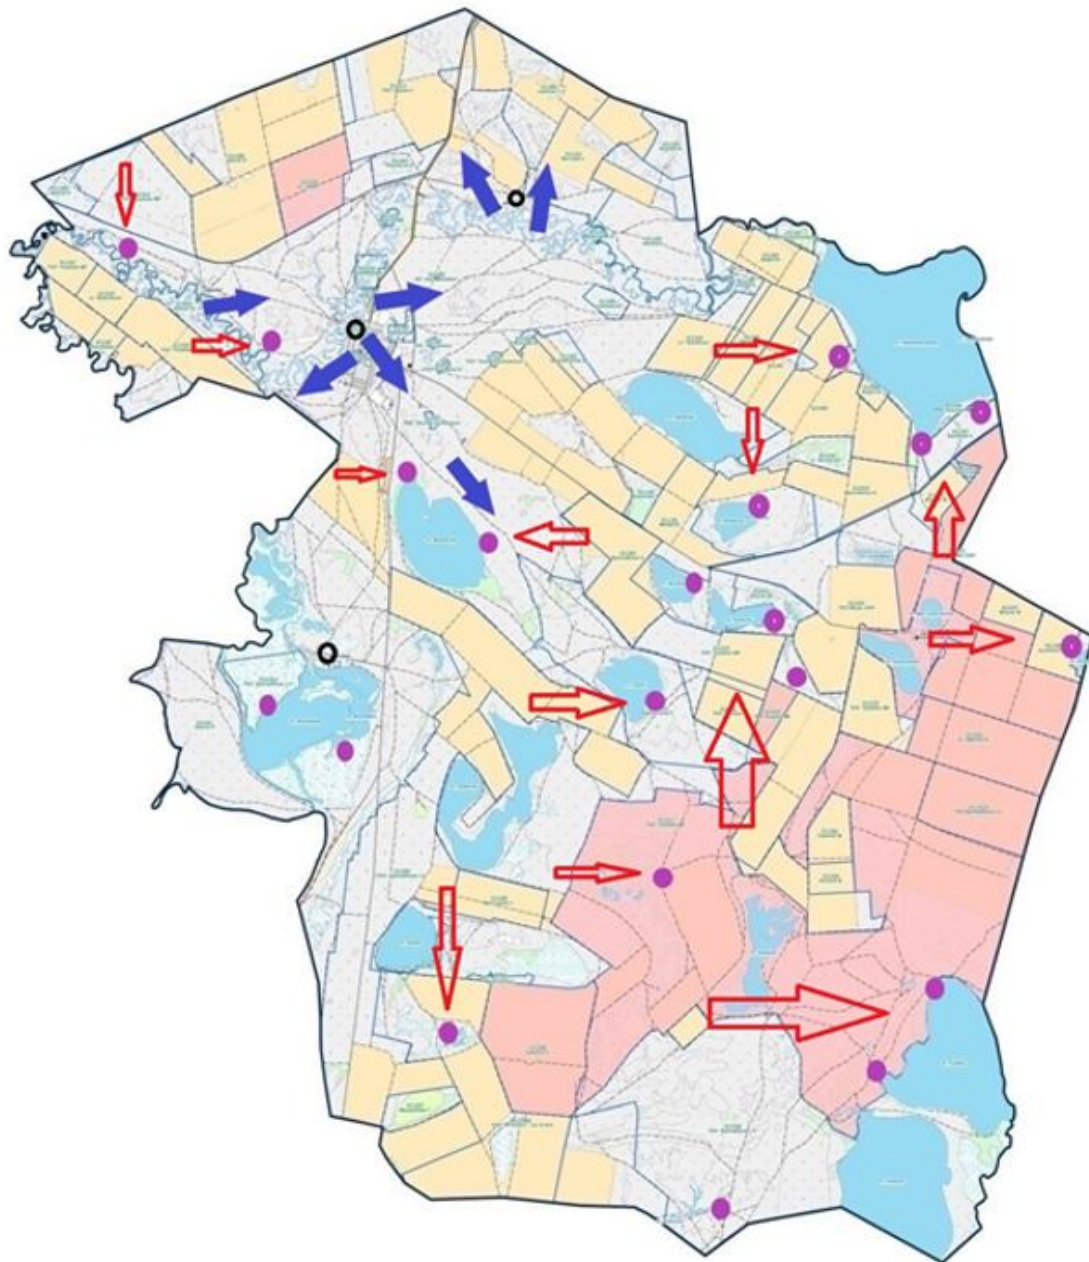

Жайылымдарды геоботаникалық зерттеп-қарау негізінде Қорғалжын ауданының Қорғалжын ауылдық округінің жайылым айналымдарының схемасы

масштаб 1: 50 000