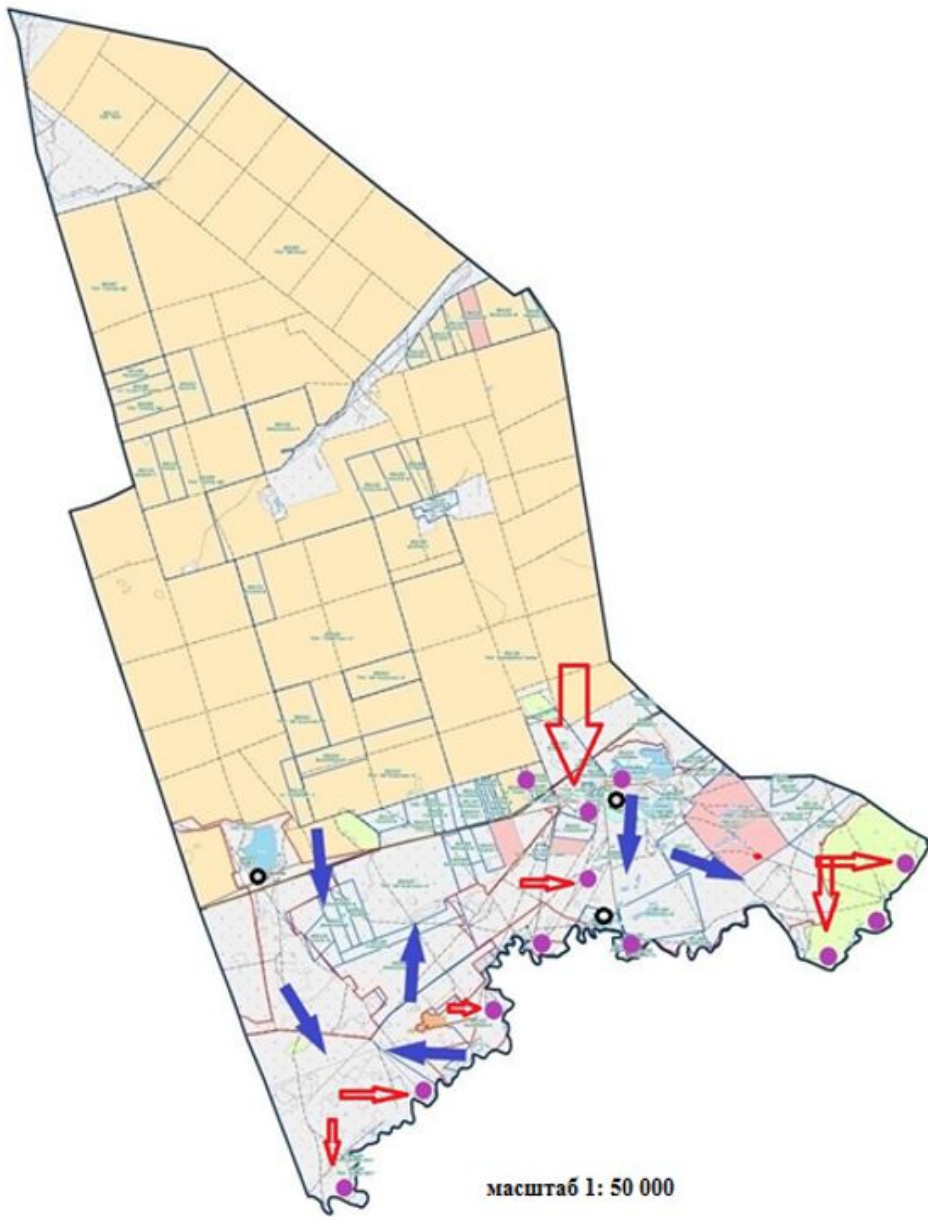

масштаб 1: 25 000

Шартты белгілер:

Табиғи және жасанды тоғандар, мал суару орындары және басқа көздер

Ауыл шаруашылығы жануарларын жаюдың және айдаудың маусымдық маршруттары

Ауыл шекарасы

Көлдер, өзендер

Шабындықтар

Егістіктер

Жаксартылған жайылымдар

Жайылым пайдаланушыларының су көздеріне қол жеткізу маршруттары

Жайылымдар

Елді мекендер

Қорғалжын ауданы әкімдігінің
2019 жылғы 12 қыркүйектегі
№ А-9/172 қаулысына
3-қосымша

Жайылымдарды геоботаникалық зерттеп-қарау негізінде Қорғалжын ауданының Сабынды ауылдық округінің жайылым айналымдарының схемасы

масштаб 1: 50 000

Шартты белгілер:

	Табиғи және жасанды тоғандар, мал суару орындары және басқа көздер
	Ауыл шаруашылығы жануарларын жаюдың және айдаудың маусымдық маршруттары
	Ауыл шекарасы
	Көлдер, өзендер
	Шабындықтар
	Егістіктер
	Жаксартылған жайылымдар
	Жайылым пайдаланушыларының су көздеріне қол жеткізу маршруттары
	Жайылымдар
	Елді мекендер