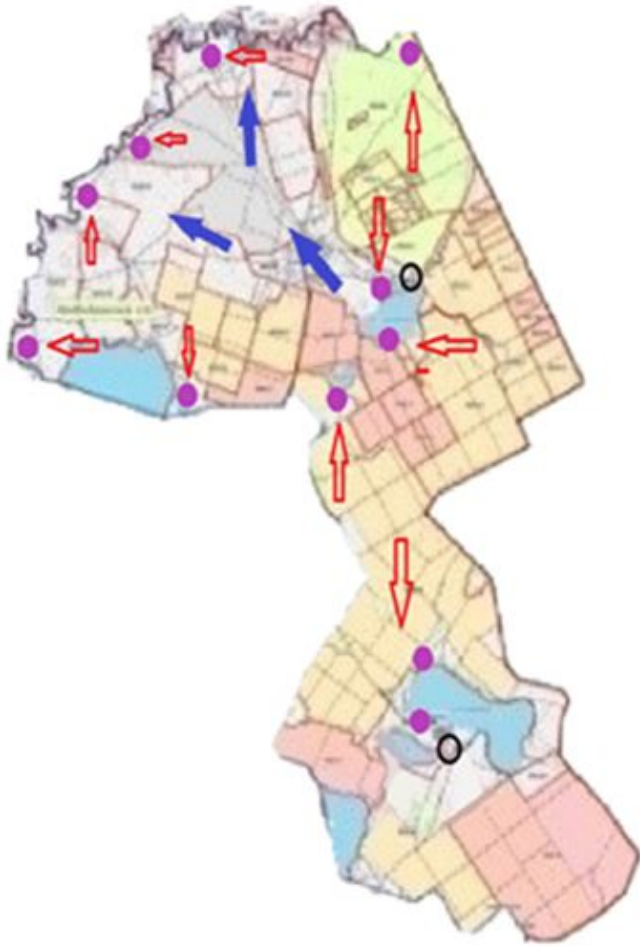

масштаб 1: 50 000