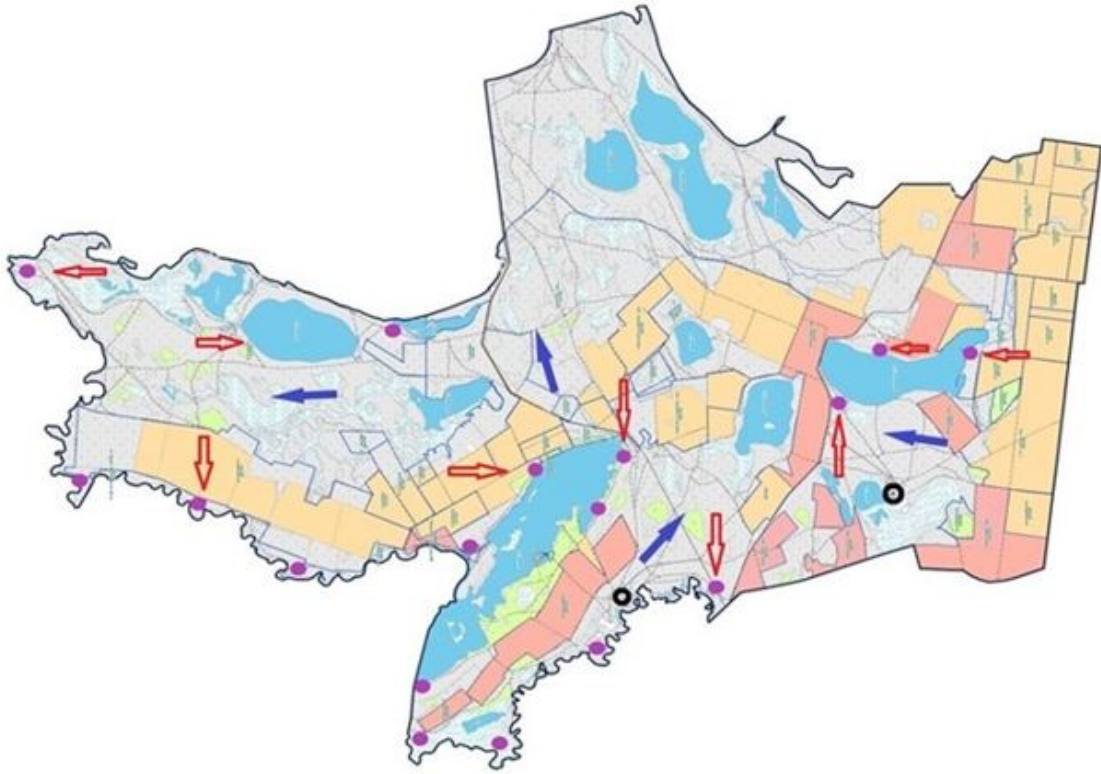

масштаб 1: 50 000