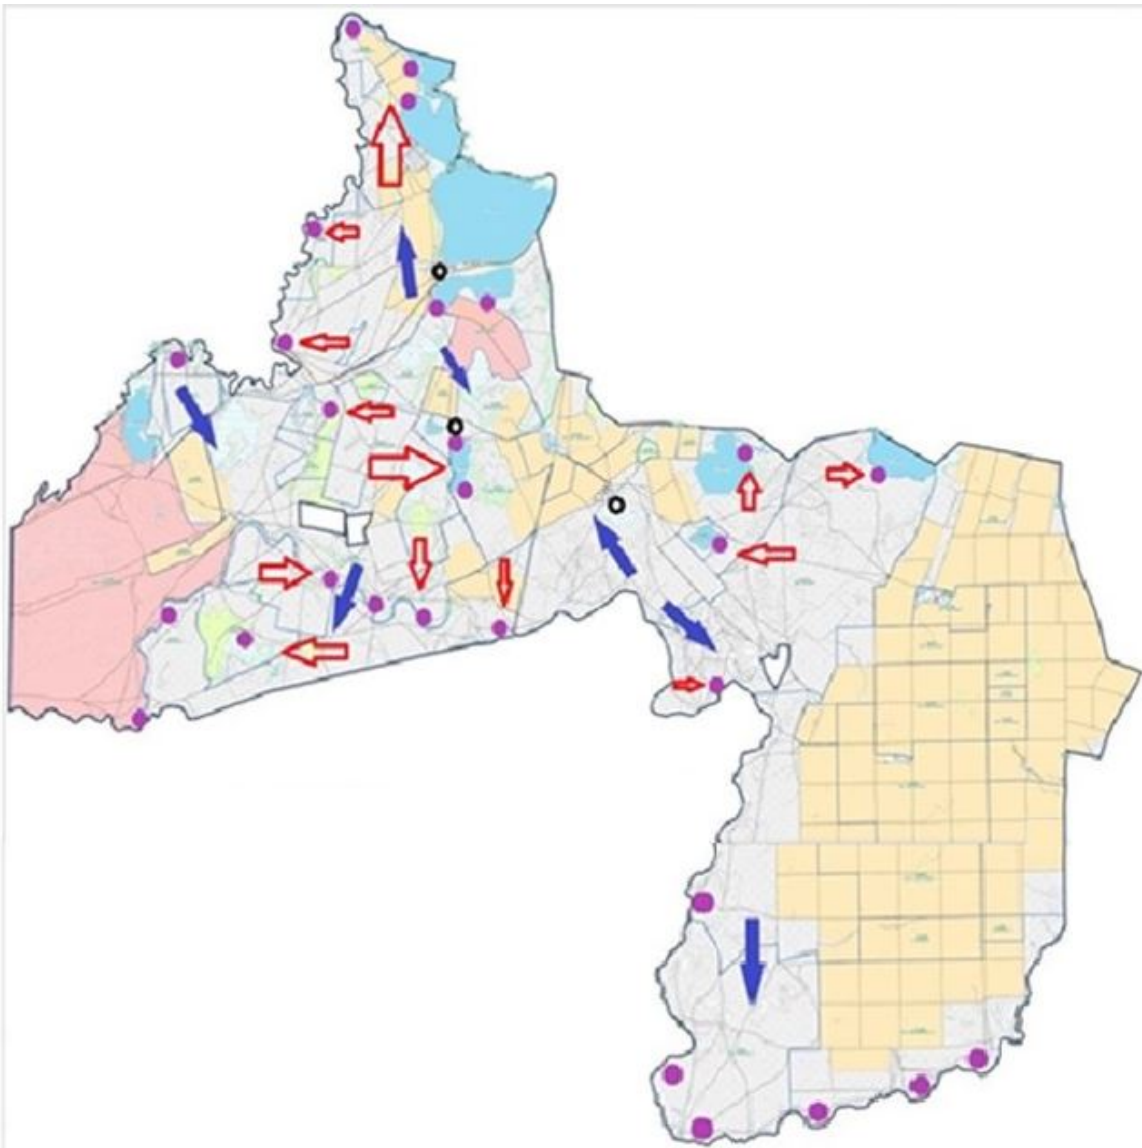

Жайылымдарды геоботаникалық зерттеп-қарау негізінде Қорғалжын ауданының Қорғалжын ауылдық округінің жайылым айналымдарының схемасы

масштаб 1: 50 000

Шартты белгілер:

	Табиғи және жасанды тоғандар, мал суару орындары және басқа көздер
	Ауыл шаруашылығы жануарларын жаюдың және айдаудың маусымдық маршруттары
	Ауыл шекарасы
	Көлдер, өзендер
	Шабындықтар
	Егістіктер
	Жақсартылған жайылымдар
	Жайылым пайдаланушыларының су көздеріне қол жеткізу маршруттары
	Жайылымдар
	Елді мекендер

масштаб 1: 25 000

Шартты белгілер:

Табиғи және жасанды тоғандар, мал суару орындары және басқа көздер

Ауыл шаруашылығы жануарларын жаюдың және айдаудың маусымдық маршруттары

Ауыл шекарасы

Көлдер, өзендер

Шабындықтар

масштаб 1: 50 000

Шартты белгілер:

Табиғи және жасанды тоғандар, мал суару орындары және басқа көздер

Ауыл шаруашылығы жануарларын жаюдың және айдаудың маусымдық маршруттары

Ауыл шекарасы

Көлдер, өзендер

Шабындықтар

Егістіктер

Жаксартылған жайылымдар

Жайылым пайдаланушыларының су көздеріне қол жеткізу маршруттары

Жайылымдар

Елді мекендер