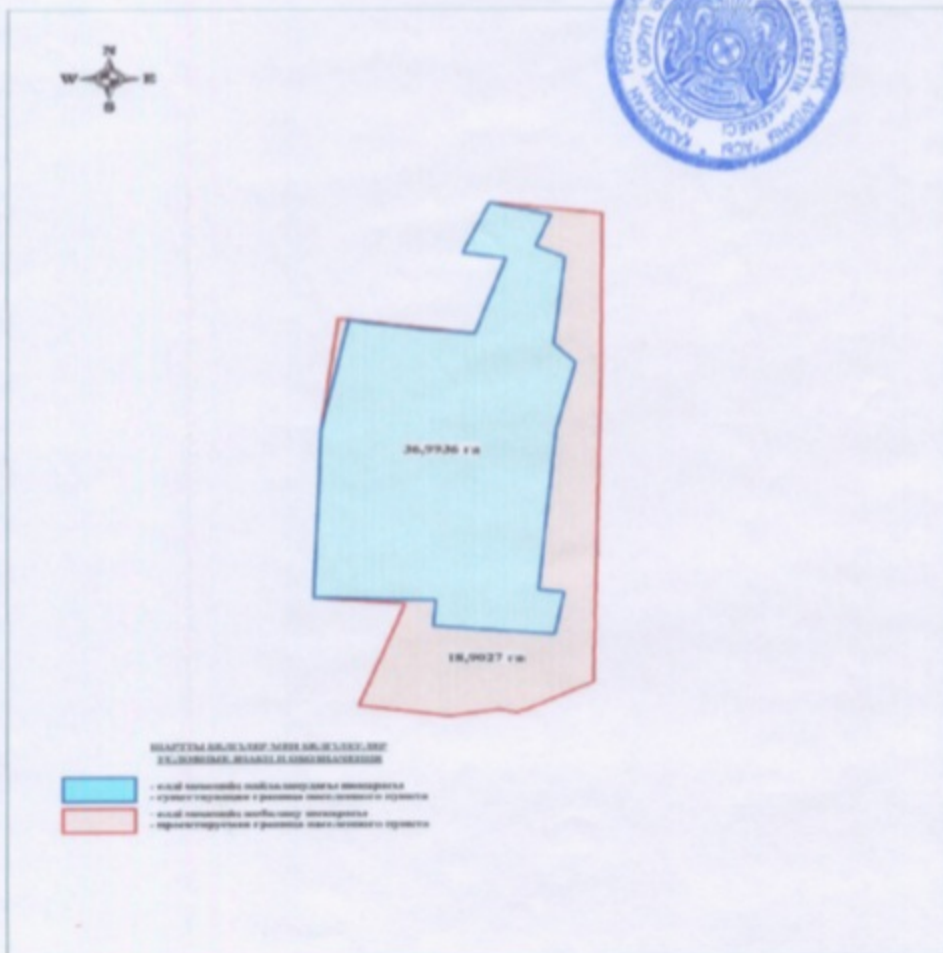

Алматы облысы Еңбекшісазак ауданы Асы ауылдық округінің

Таусүгір ауылының жаңа шекараларының схемалық картасы

1. Еңбекшісазак ауданының әкімі Б. Мұқан
2. Еңбекшісазак ауданы мәслихатының хатшысы Б. Ахметов
3. «Еңбекшісазак ауданының жер қатынастары бөлімі» мемлекеттік мекемесінің басшысы К. Қыдырбаев
4. «Еңбекшісазак ауданының сәулет және қалақұрылысы бөлімі» мемлекеттік мекемесінің басшысы С. Молдақасымов
5. Асы ауылдық округінің әкімі О. Төлепов