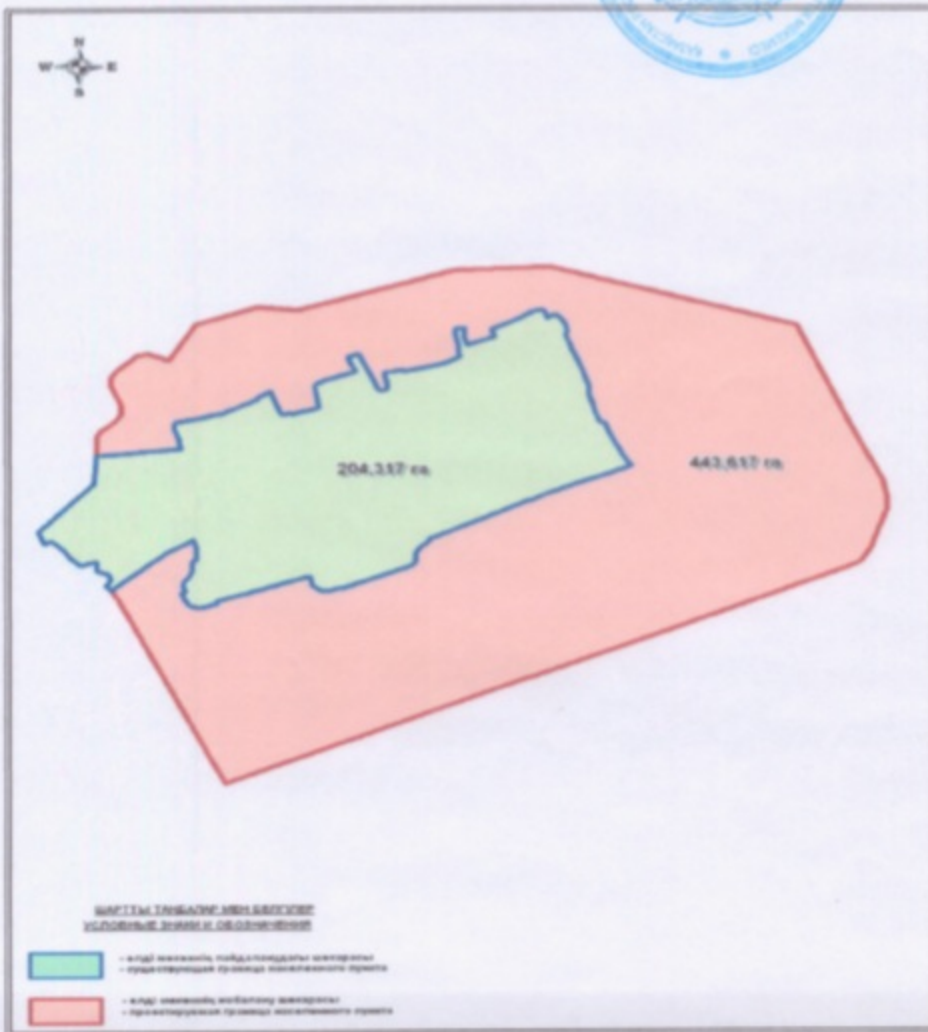

Алматы облысы Еңбекшіқазақ ауданы Балтабай ауылдық округінің

Балтабай ауылының жаңа шекара тартының схемалық картасы

1. Еңбекшіқазақ ауданының әкімі А.Бісқак
2. Еңбекшіқазақ ауданы мәслихатының хатшысы Д.Ахметов
3. «Еңбекшіқазақ ауданының жер қатынастары бөлімі» мемлекеттік мекемесінің басшысы К.Қалдырбаев
4. «Еңбекшіқазақ ауданының сәулет және қалақұрылысы бөлімі» мемлекеттік мекемесінің басшысы С.Молдақасымов
5. Балтабай ауылдық округінің әкімі Ж.Мысыбаев