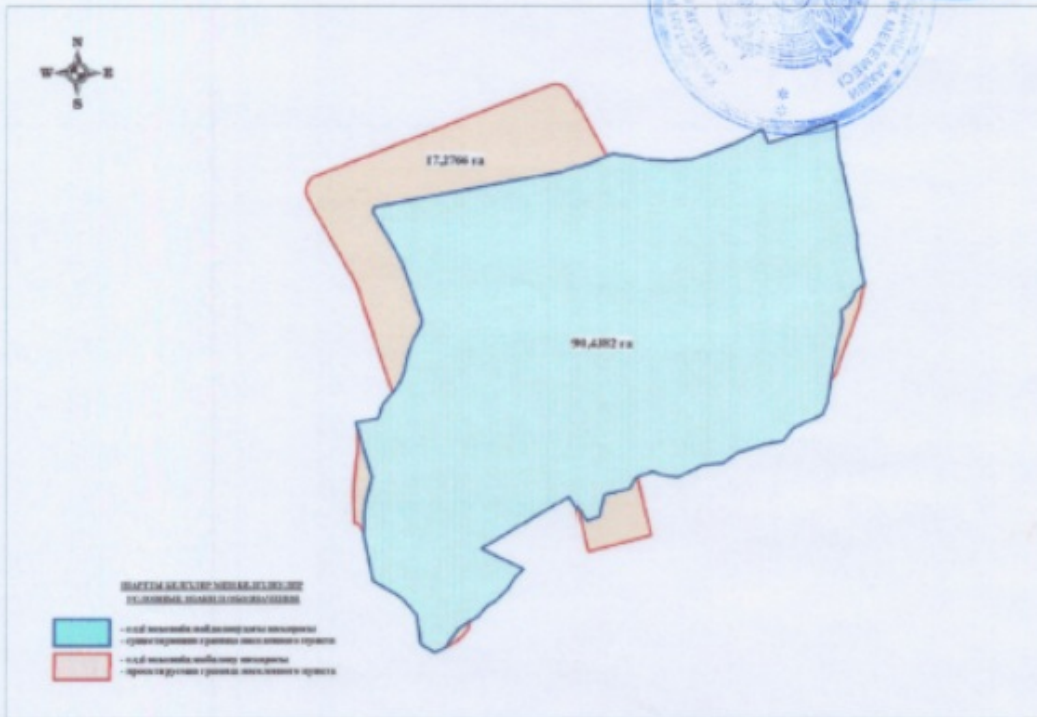

Алматы облысы Еңбекшіқазак ауданы Ақши ауылдық округінің
Қазатком ауылының жаңа шекараларының схемалық картасы

1. Еңбекшіқазак ауданының әкімі
2. Еңбекшіқазак ауданы мәслихатының хатшысы
3. «Еңбекшіқазак ауданының жер қатынастары бөлімі» мемлекеттік мекемесінің басшысы
4. «Еңбекшіқазак ауданының сәулет және қалақұрылысы бөлімі» мемлекеттік мекемесінің басшысы
5. Ақши ауылдық округінің әкімі