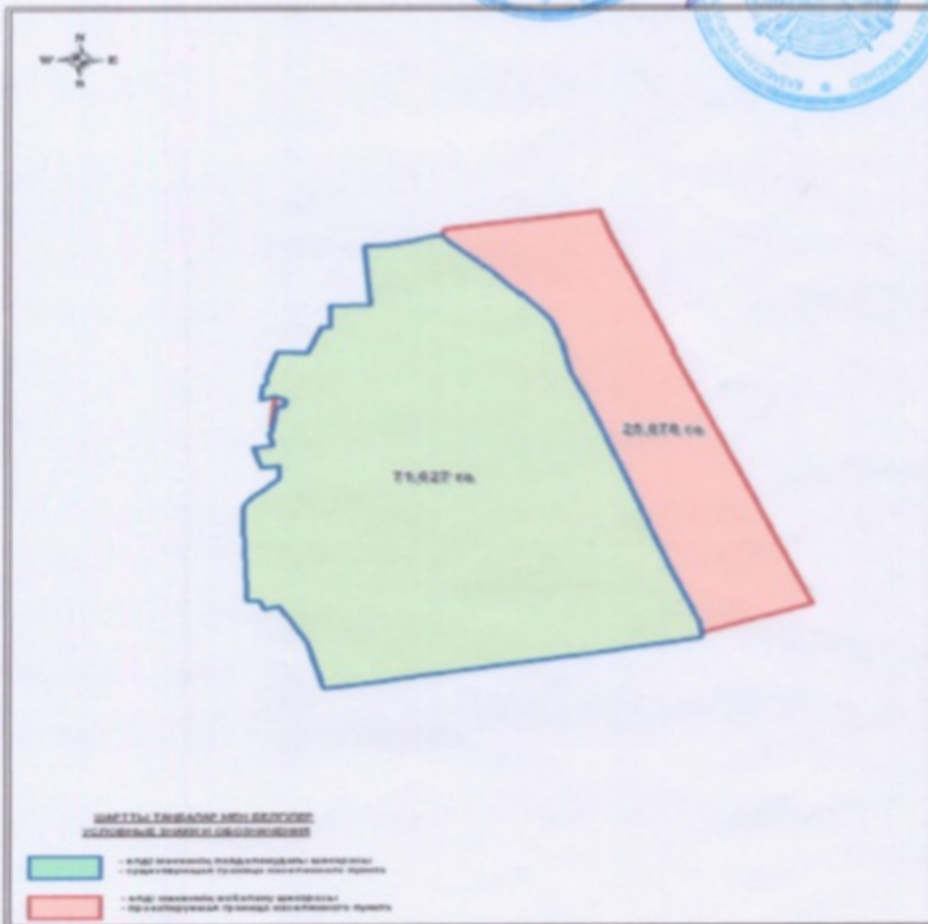

Алматы облысы Еңбекшісаяқ ауданы Балтабай ауылдық округінің

Еңбек ауылының жаңа шекараларының схемалық картасы

1. Еңбекшісаяқ ауданының әкімі _____ А.Ысқақ
2. Еңбекшісаяқ ауданы мәслихатының хатшысы _____ В.Ахметов
3. «Еңбекшісаяқ ауданының жер қатынастары бөлімі» мемлекеттік мекемесінің басшысы _____ К.Қыдырбаев
4. «Еңбекшісаяқ ауданының сәулет және қалақұрылысы бөлімі» мемлекеттік мекемесінің басшысы _____ С.Молдақасымов
5. Балтабай ауылдық округінің әкімі _____ Ж.Мыкыбаев