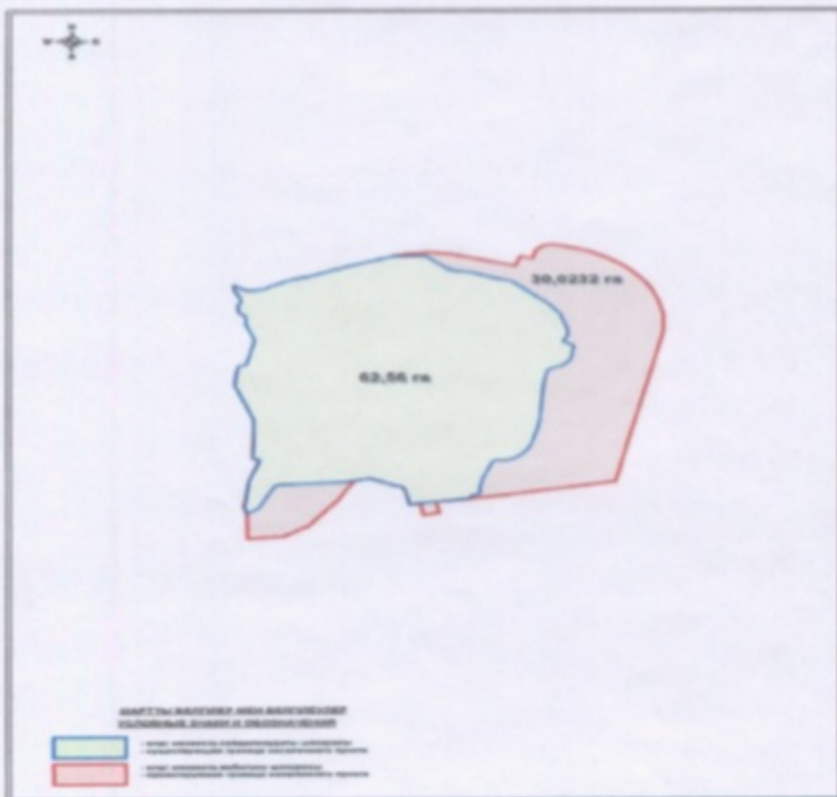

Алматы облысы Еңбекшіқазақ ауданы Ақши ауылдық округінің

Қайрат ауылының жаңа шекараларының схемалық картасы

1. Еңбекшіқазақ ауданының әсімі В. Бексак
2. Еңбекшіқазақ ауданы мәслихатының хатшысы Б. Ахметов
3. «Еңбекшіқазақ ауданының жер қатынастары бөлімі» мемлекеттік мекемесінің басшысы К. Қалдырбаев
4. «Еңбекшіқазақ ауданының сәулет және қала құрылысы бөлімі» мемлекеттік мекемесінің басшысы С. Молдақасымов
5. Ақши ауылдық округінің әсімі С. Айтбаев