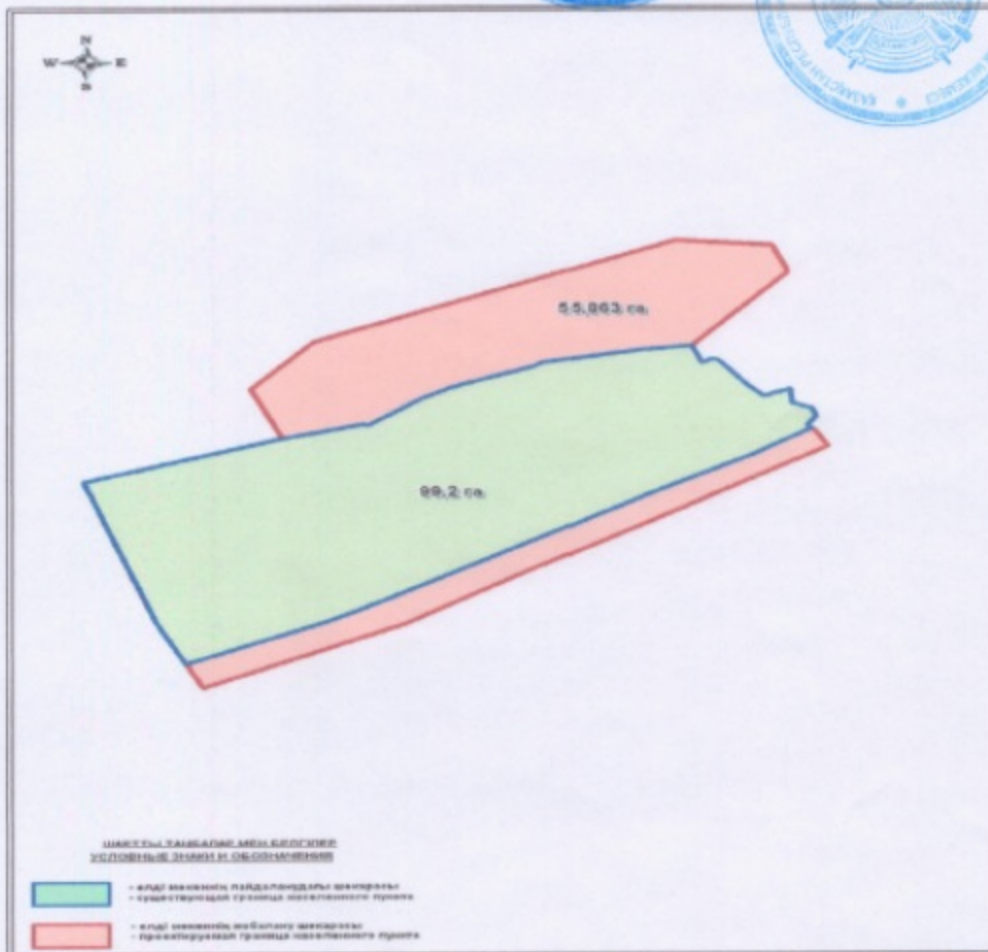

Алматы облысы Еңбекшіқазақ ауданы Балтабай ауылдық округінің

Бірлік ауылының жаңа шекарларының схемалық картасы

1. Еңбекшіқазақ ауданының әкімі В. Ысқақ
2. Еңбекшіқазақ ауданы мәслихатының хатшысы В. Ахметов
3. «Еңбекшіқазақ ауданының жер қатынастары бөлімі» мемлекеттік мекемесінің басшысы К. Қалдырбаев
4. «Еңбекшіқазақ ауданының сәулет және қалақұрылысы бөлімі» мемлекеттік мекемесінің басшысы С. Молдақасымов
5. Балтабай ауылдық округінің әкімі Ж. Мықсыбаев