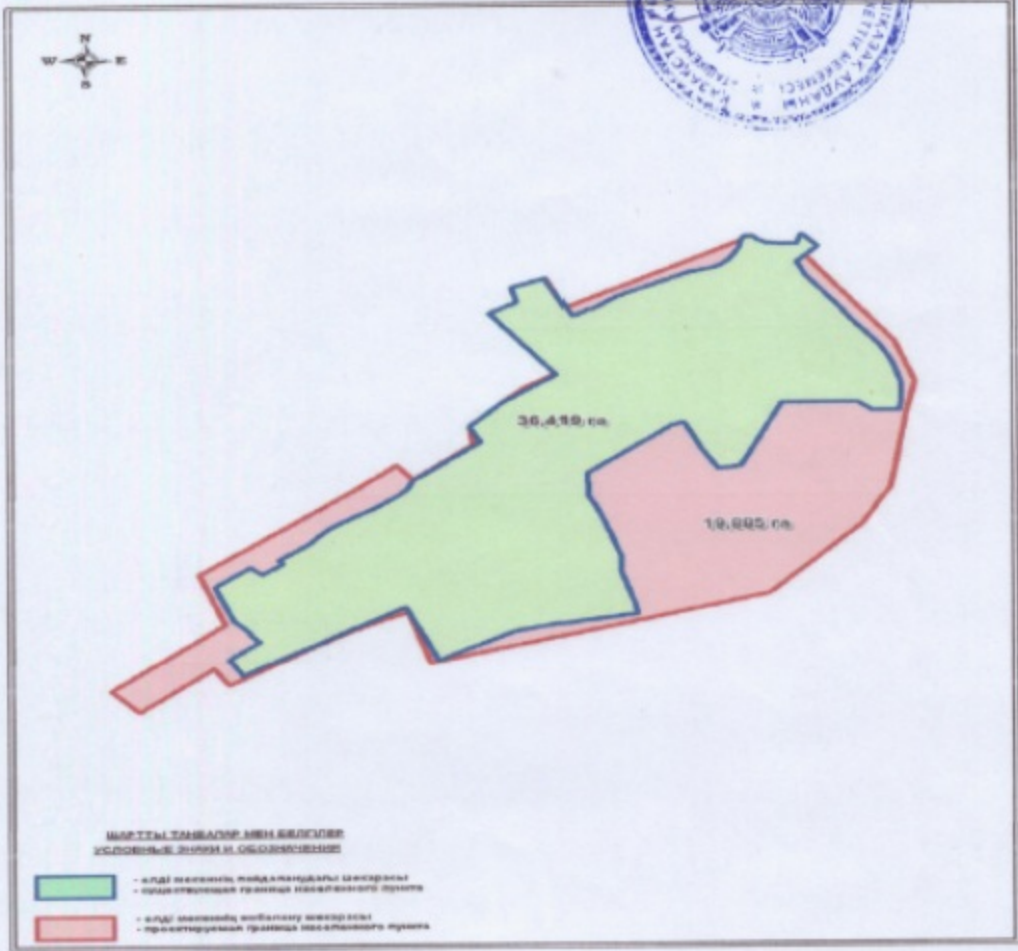

Алматы облысы Еңбекшіқазақ ауданы Ташкенсаз ауылдық округінің
Құлжа ауылының жаңа шекараларының схемалық картасы

1. Еңбекшіқазақ ауданының әкімі
2. Еңбекшіқазақ ауданы мәслихатының хатшысы
3. «Еңбекшіқазақ ауданының жер қатынастары бөлімі» мемлекеттік мекемесінің басшысы
4. «Еңбекшіқазақ ауданының сәулет және қалақұрылысы бөлімі» мемлекеттік мекемесінің басшысы
5. Ташкенсаз ауылдық округінің әкімі