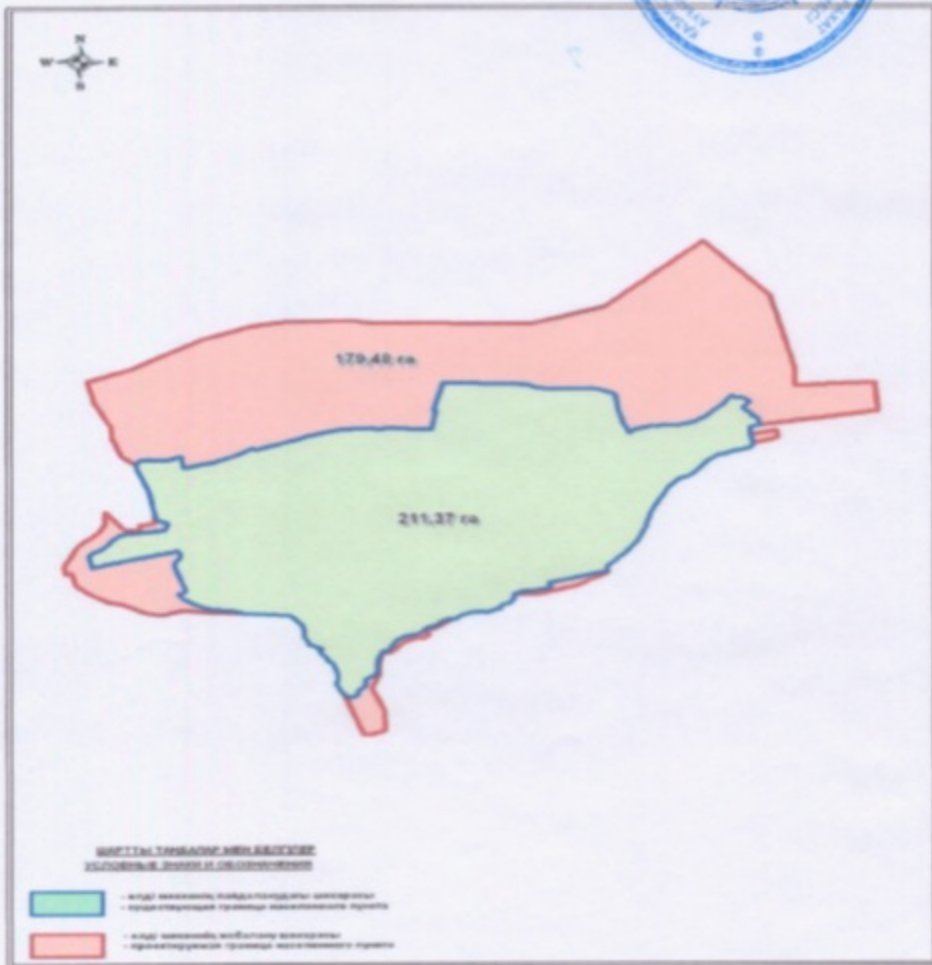

Алматы облысы Еңбекшісзак ауданы Рахат ауылдық округінің

Қыназар ауылының жаңа шекара-ларының схемалық картасы

1. Еңбекшісзак ауданының әкімі Б.Ысқаз
2. Еңбекшісзак ауданы мәслихатының хатшысы Б.Ахметов
3. «Еңбекшісзак ауданының жер қатынастары бөлімі» мемлекеттік мекемесінің басшысы К.Қалырбаев
4. «Еңбекшісзак ауданының сәулет және қалақұрылысы бөлімі» мемлекеттік мекемесінің басшысы С.Молдасымов
5. Рахат ауылдық округінің әкімі К.Асшабаев