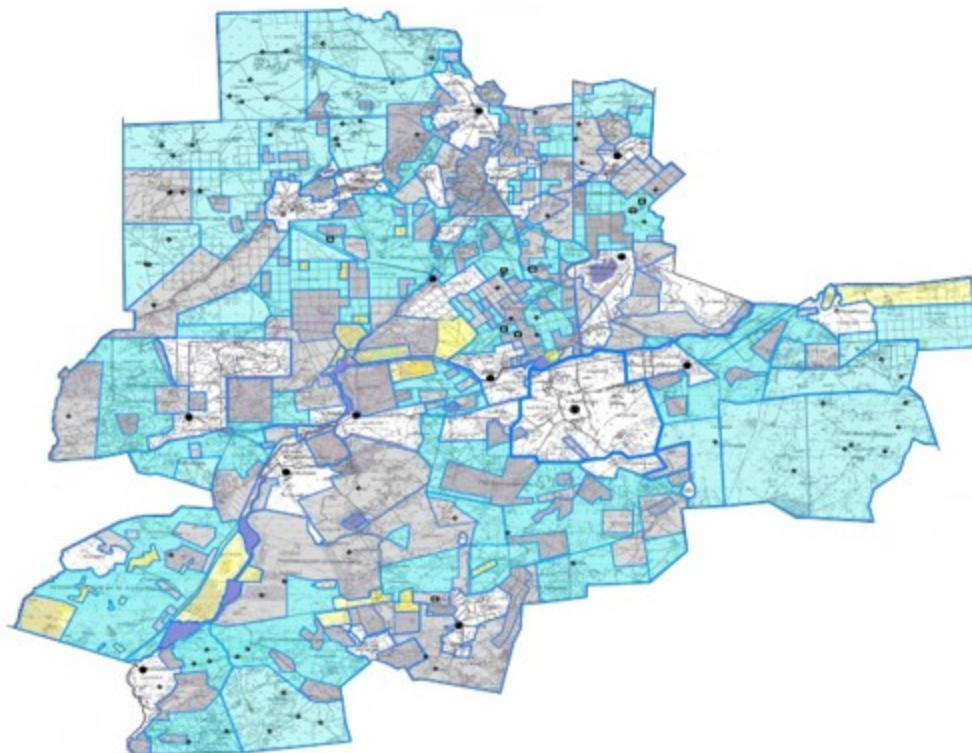

Условные знаки:

- Центр населенного пункта
- Границы сельских округов
- П Пашня
- Пастбища периодического использования
- Пастбища последующего использования
- Трубчатые колодцы
- Шахтные колодцы