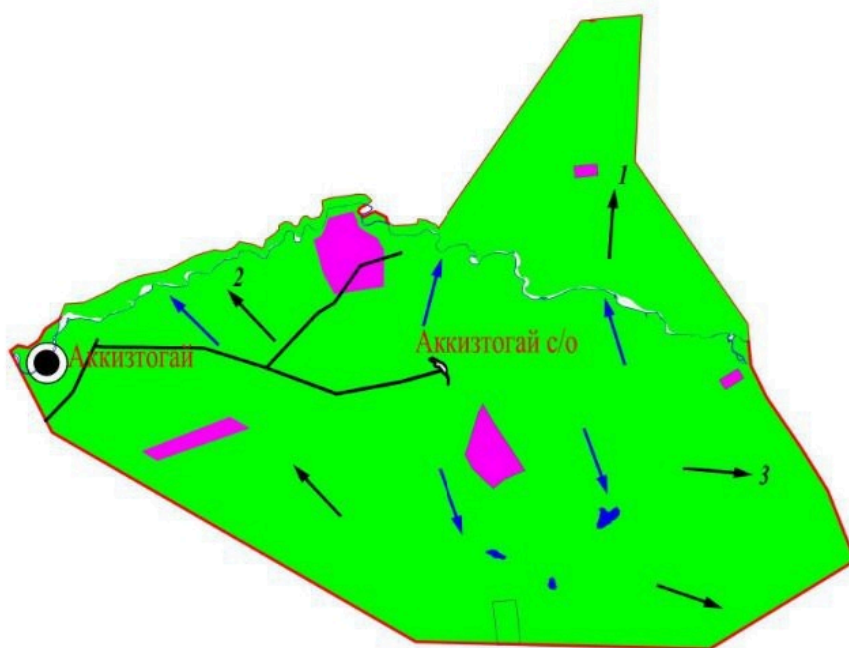

Ескерту. Қаулы 6-қосымшамен толықтырылды - Атырау облысы Жылыой ауданы әкімдігінің 20.01.2022 № 10 (алғашқы ресми жарияланған күнінен кейін күнтізбелік он күн өткен соң қолданысқа енгізіледі) қаулысымен.

Шартты белгілер

- Ауылдық округтің шекарасы
- Елді мекендер
- Сызықтық су аймақтар
- Ауыл шаруашылығы мақсатындағы жерлердің жайылымдары
- Табиғи жайылымдар
- Ауыл шаруашылығына пайдалануға жарамсыз жерлер
- Егістік алқабы
- Ауыл шаруашылығы жануарларын жайылымға және қозғалуға арналған маусымдық маршруттар
- Жайылымдарды пайдаланушылардың су көздеріне жету жолдары
- № Жайылым айналымдары