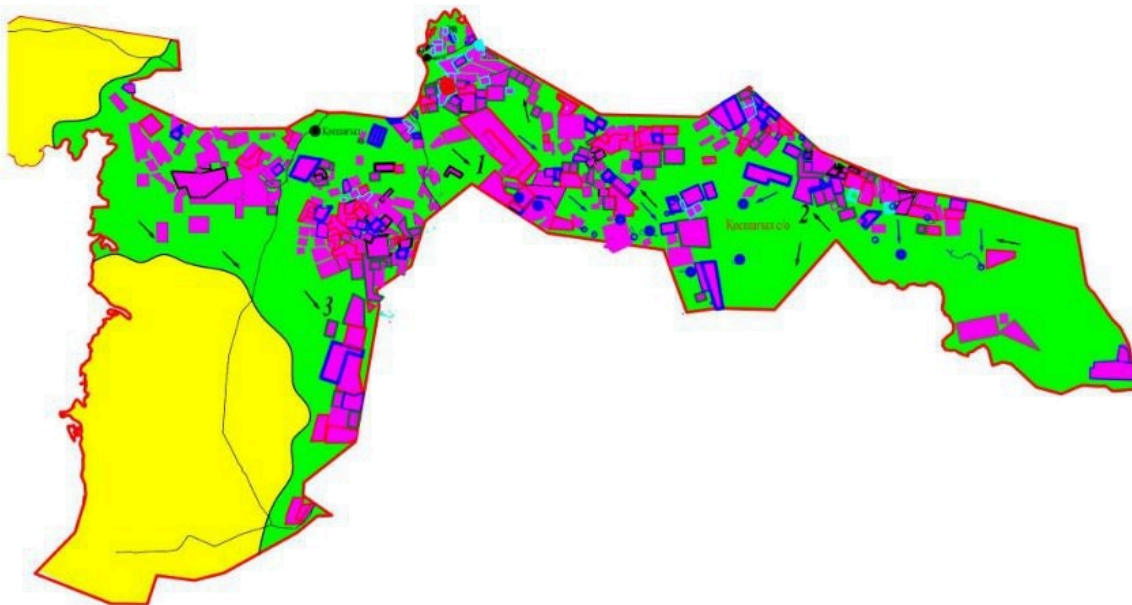

Шартты белгілер

- Ауылдық округтің шекарасы
- Елді мекендер
- Сызықтық су аймақтар
- Ауыл шаруашылығы мақсатындағы жерлердің жайылымдары
- Табиғи жайылымдар
- Ауыл шаруашылығына пайдалануға жарамсыз жерлер
- Егістік алқабы
- Ауыл шаруашылығы жануарларын жайылымға және қозғалуға арналған маусымдық маршруттар
- Жайылымдарды пайдаланушылардың су көздеріне жету жолдары
- № Жайылым айналымдары