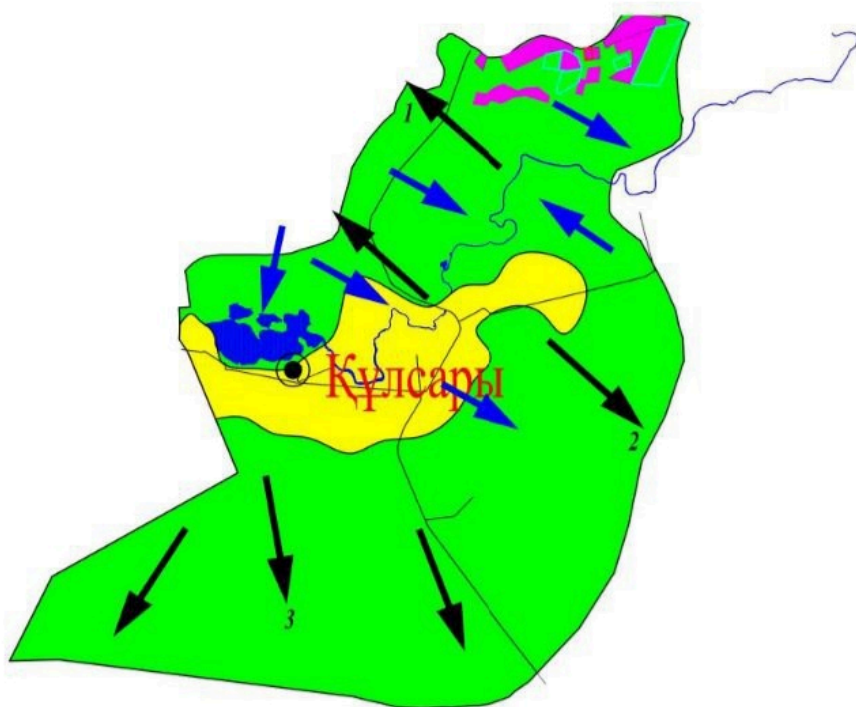

Шартты белгілер

- Ауылдық округтің шекарасы
- Елді мекендер
- Сызықтық су аймақтар
- Ауыл шаруашылығы мақсатындағы жерлердің жайылымдары
- Табиғи жайылымдар
- Ауыл шаруашылығына пайдалануға жарамсыз жерлер
- Егістік алқабы
- → Ауыл шаруашылығы жануарларын жайылымға және қозғалуға арналған маусымдық маршруттар
- → Жайылымдарды пайдаланушылардың су көздеріне жету жолдары
- 1,2,3 № Жайылым айналымдары

Жылыой ауданы әкімдігінің
2019 жылғы "12" сәуірдегі
№ 116 қаулысына 2 қосымша

Жаңа Қаратон кенті бойынша жайылым айналымдарының схемасы