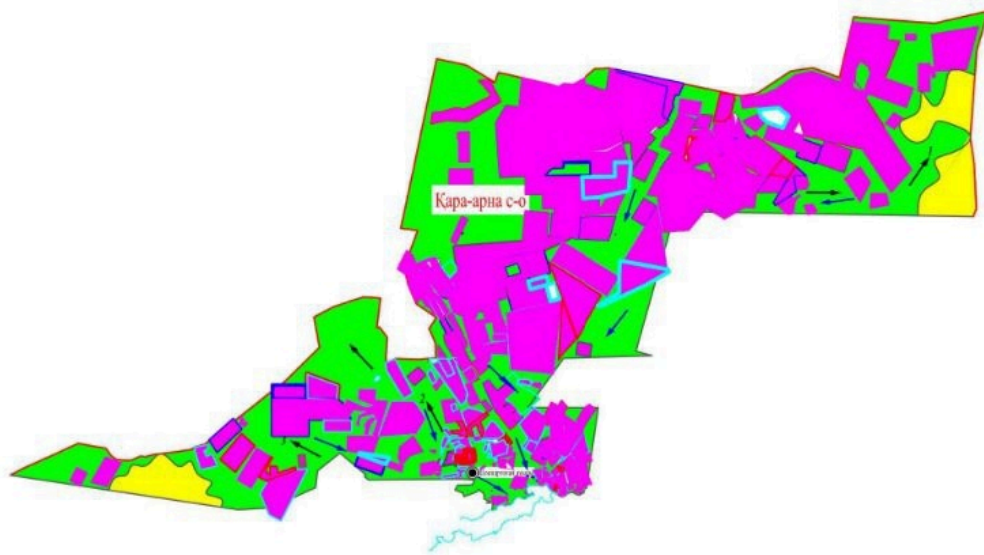

Шартты белгілер

- Ауылдық округтің шекарасы
- Елді мекендер
- Сызықтық су аймақтар
- Ауыл шаруашылығы мақсатындағы жерлердің жайылымдары
- Табиғи жайылымдар
- Ауыл шаруашылығына пайдалануға жарамсыз жерлер
- Егістік алқабы
- Ауыл шаруашылығы жануарларын жайылымға және қозғалуға арналған маусымдық маршруттар
- Жайылымдарды пайдаланушылардың су көздеріне жету жолдары
- 1,2,3 № Жайылым айналымдары

Жылыой ауданы әкімдігінің
2019 жылғы "12" сәуірдегі
№ 116 қаулысына 4 қосымша