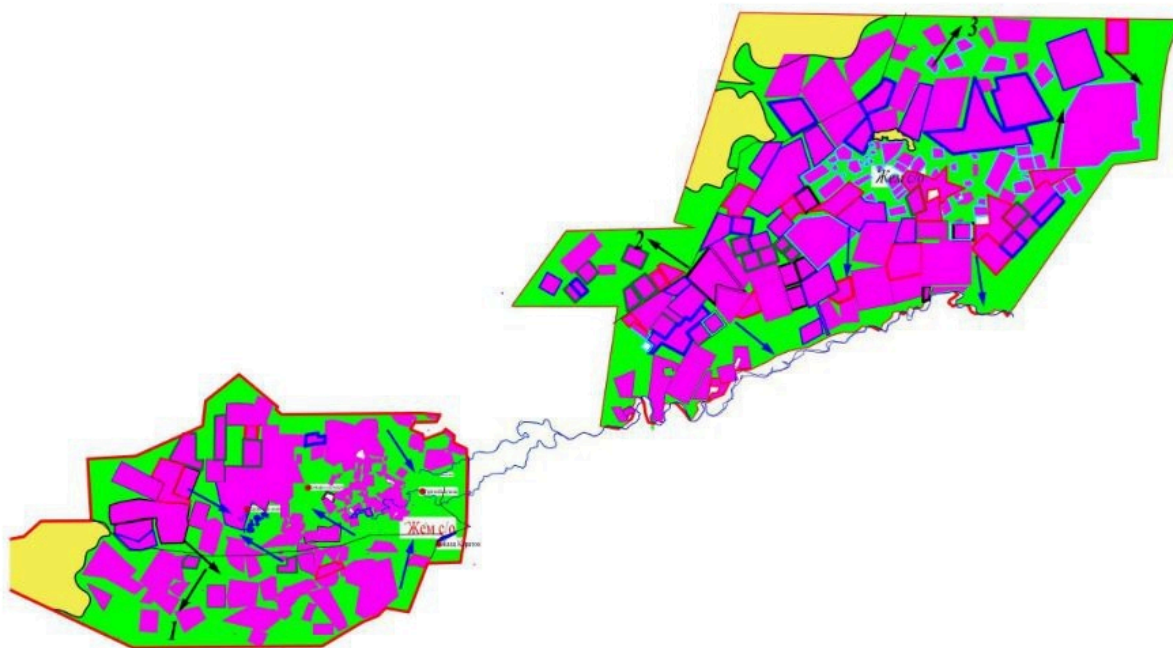

Ескерту. Қаулы 4-қосымшамен толықтырылды - Атырау облысы Жылыой ауданы әкімдігінің 20.01.2022 № 10 (алғашқы ресми жарияланған күнінен кейін күнтізбелік он күн өткен соң қолданысқа енгізіледі) қаулысымен.

Шартты белгілер

- Ауылдық округтің шекарасы
- Елді мекендер
- Сызықтық су аймақтар
- Ауыл шаруашылығы мақсатындағы жерлердің жайылымдары
- Табиғи жайылымдар
- Ауыл шаруашылығына пайдалануға жарамсыз жерлер
- Егістік алқабы
- Ауыл шаруашылығы жануарларын жайылымға және қозғалуға арналған маусымдық маршруттар
- Жайылымдарды пайдаланушылардың су көздеріне жету жолдары
- № Жайылым айналымдары