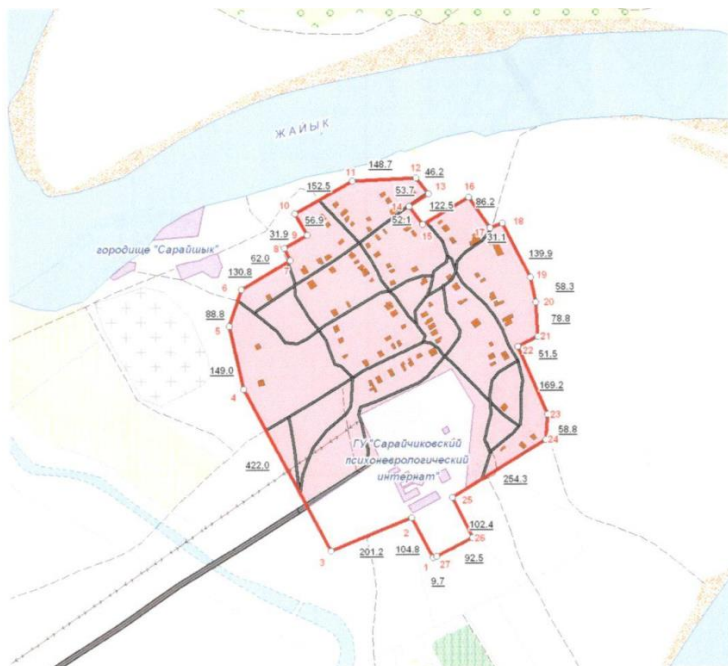

УСЛОВНЫЕ ЗНАКИ И ОБОЗНАЧЕНИЯ

- елді мекеннің жобалану шекарасы
  - проективтендік граница населенного пункта
- тұрағын үй құрылысы
  - жиная застройка
- жолдар
  - дарығы
- өзендер, қаналар
  - рақк, каналы
- ирригатор
  - кладбища
- 1 - мекенлік белгі
  - мекенің таңбасы
- 38,6 - салықтардың ұзындығы
  - мұрағы линиясы

Махамбет ауданының әкімі
Махамбет ауданы мәслихатының хатшысы

Ж. Ахметов
М. Мырзашев