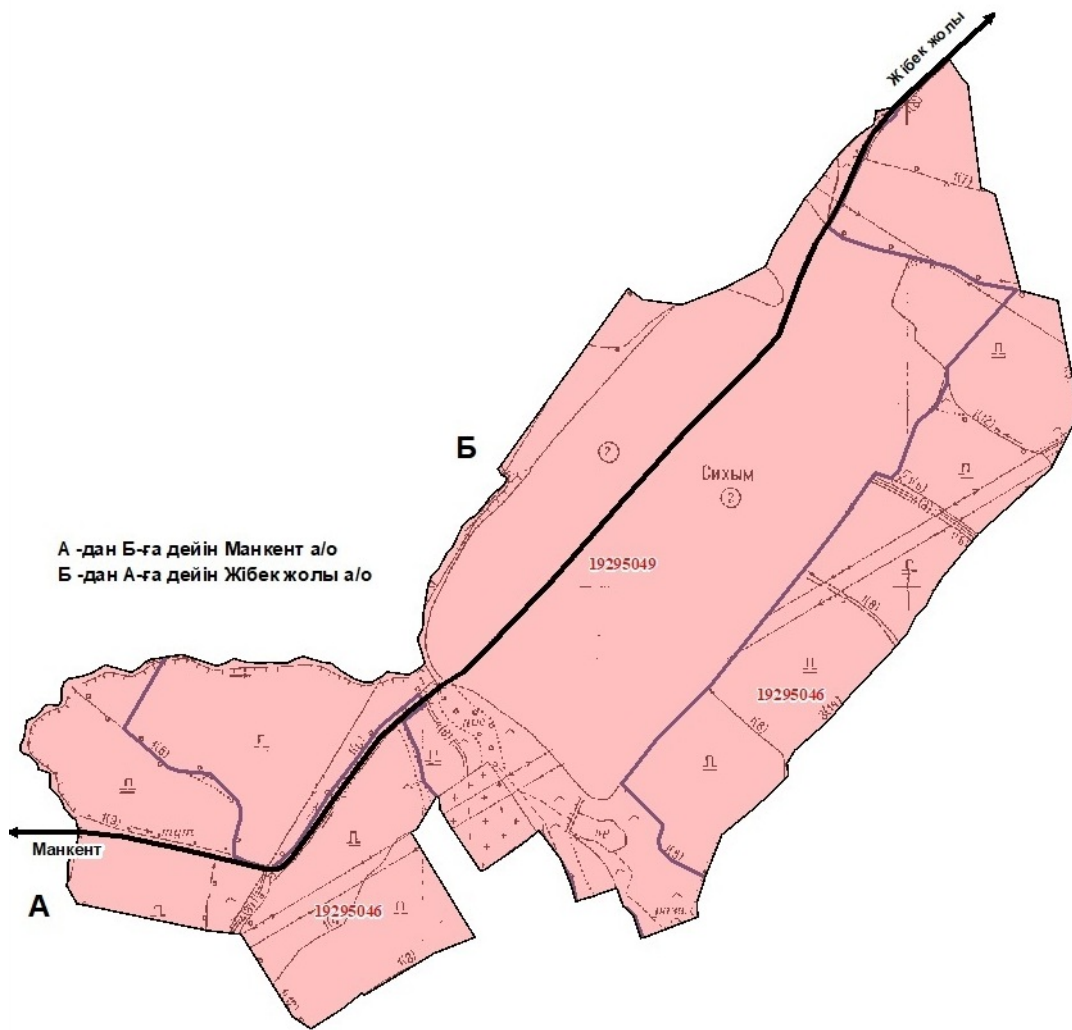

Жібек жолы ауылдық округі Машат ауылының жерін аймақтарға бөлу жобасы (схемасы)

А -дан Б-ға дейін Түлкібас ауданы
 Б -дан А-ға дейін Жібек жолы а/о

№ аймақ	Аймақ коэффициенті
1	1,1

Жібек жолы ауылдық округі Сіқым ауылының жерін аймақтарға бөлу жобасы (схемасы)

А -дан Б-ға дейін Манкент а/о
 Б -дан А-ға дейін Жібек жолы а/о

№ аймақ	Аймақ коэффициенті
1	1,2

Манкент ауылдық округі Манкент ауылының жерін аймақтарға бөлу жобасы (схемасы)

Манкент ауылдық округі Аққала ауылының жерін аймақтарға бөлу жобасы (схемасы)