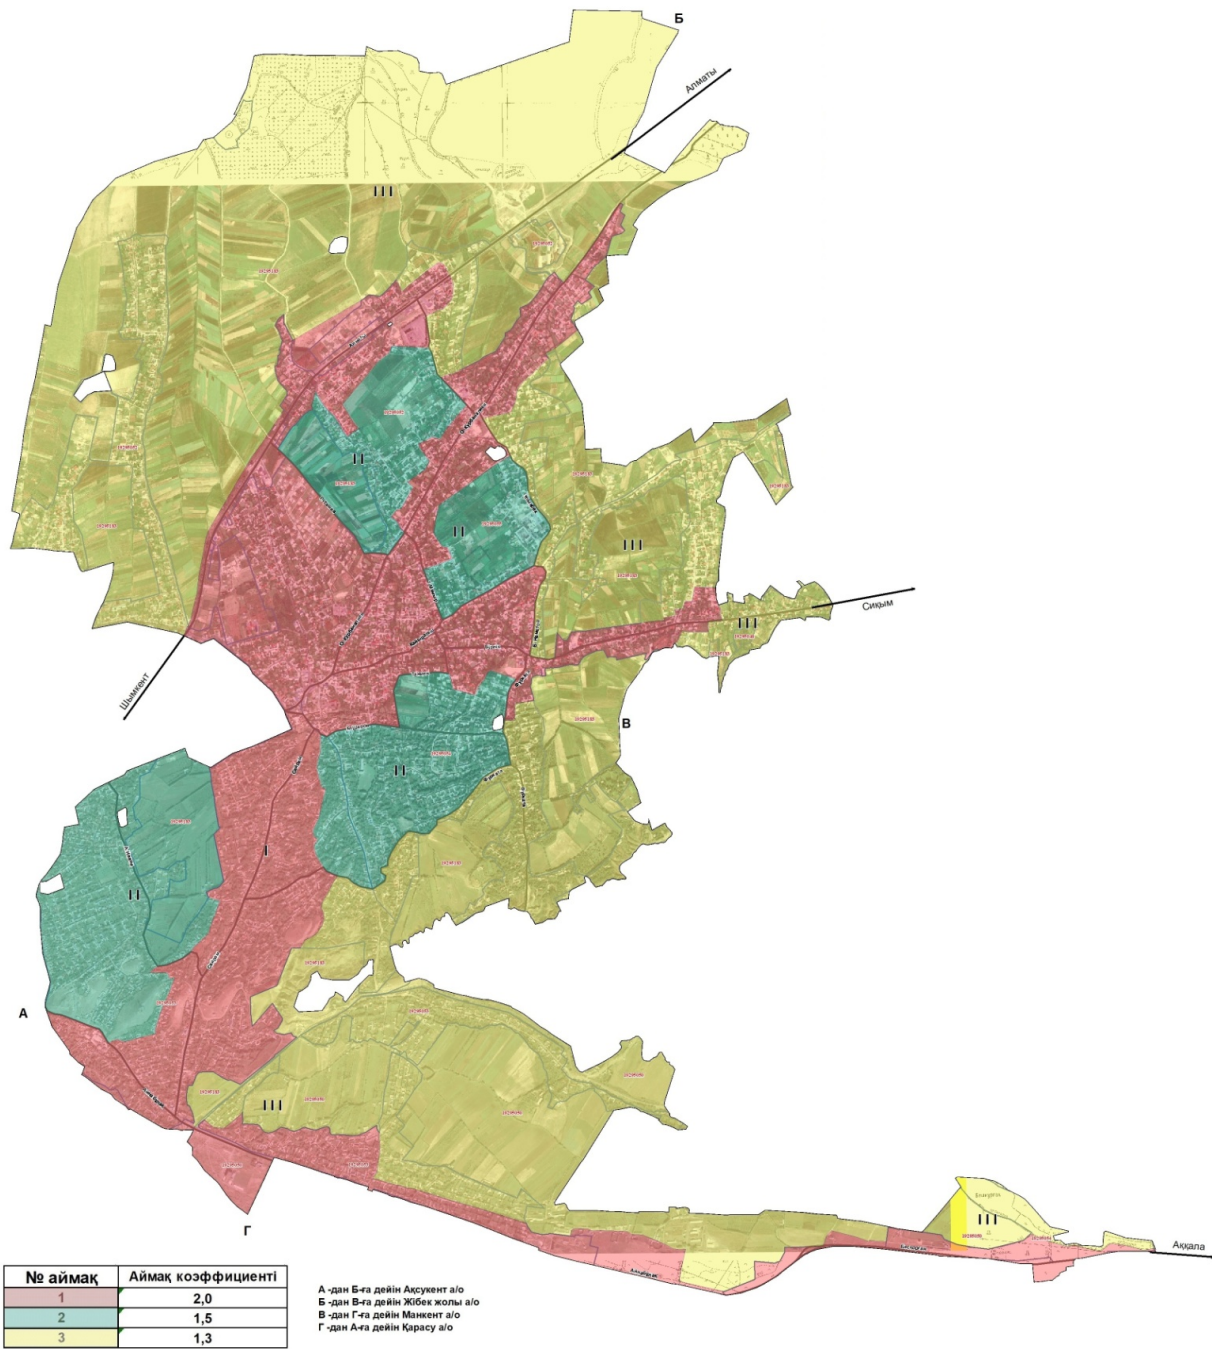

Жібек жолы ауылдық округі Машат ауылының жерін аймақтарға бөлу жобасы (схемасы)

А -дан Б-ға дейін Түлкібас ауданы
 Б -дан А-ға дейін Жібек жолы а/о

№ аймақ	Аймақ коэффициенті
1	1,1

Жібек жолы ауылдық округі Сіқым ауылының жерін аймақтарға бөлу жобасы (схемасы)

А -дан Б-ға дейін Манкент а/о
 Б -дан А-ға дейін Жібек жолы а/о

№ аймақ	Аймақ коэффициенті
1	1,2

Манкент ауылдық округі Манкент ауылының жерін аймақтарға бөлу жобасы (схемасы)

Манкент ауылдық округі Аққала ауылының жерін аймақтарға бөлу жобасы (схемасы)