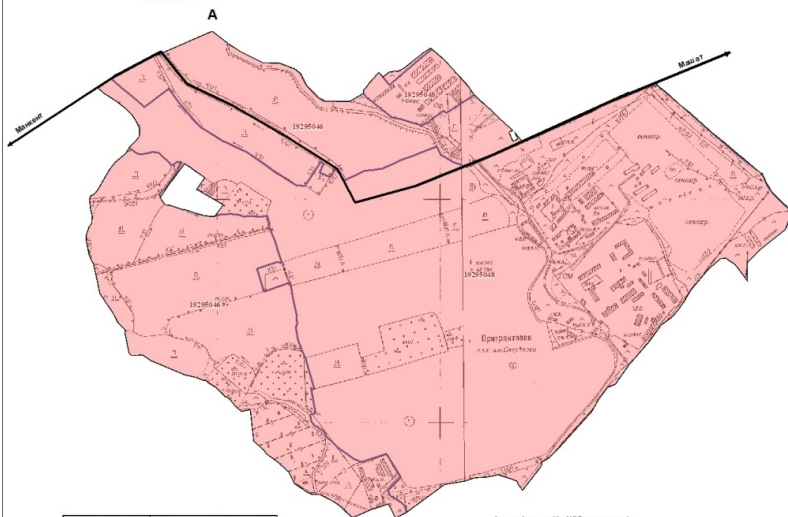

Түркістан облысы Сайрам ауданы
Жібек жолы ауыл округі
Жібек жолы елді мекені жерлерін бағалау,
аймақтарға бөлу және төлемақының базалық
ставкаларына түзету коэффициенттерін анықтау

СХЕМАСЫ

M 1 : 10 000

№ аймақ	Аймақ коэффициенті
1	1,5

А дан А-ға дейін Жібек жолы а/о

Жібек жолы ауылдық округі Машат ауылының жерін аймақтарға бөлу жобасы (схемасы)