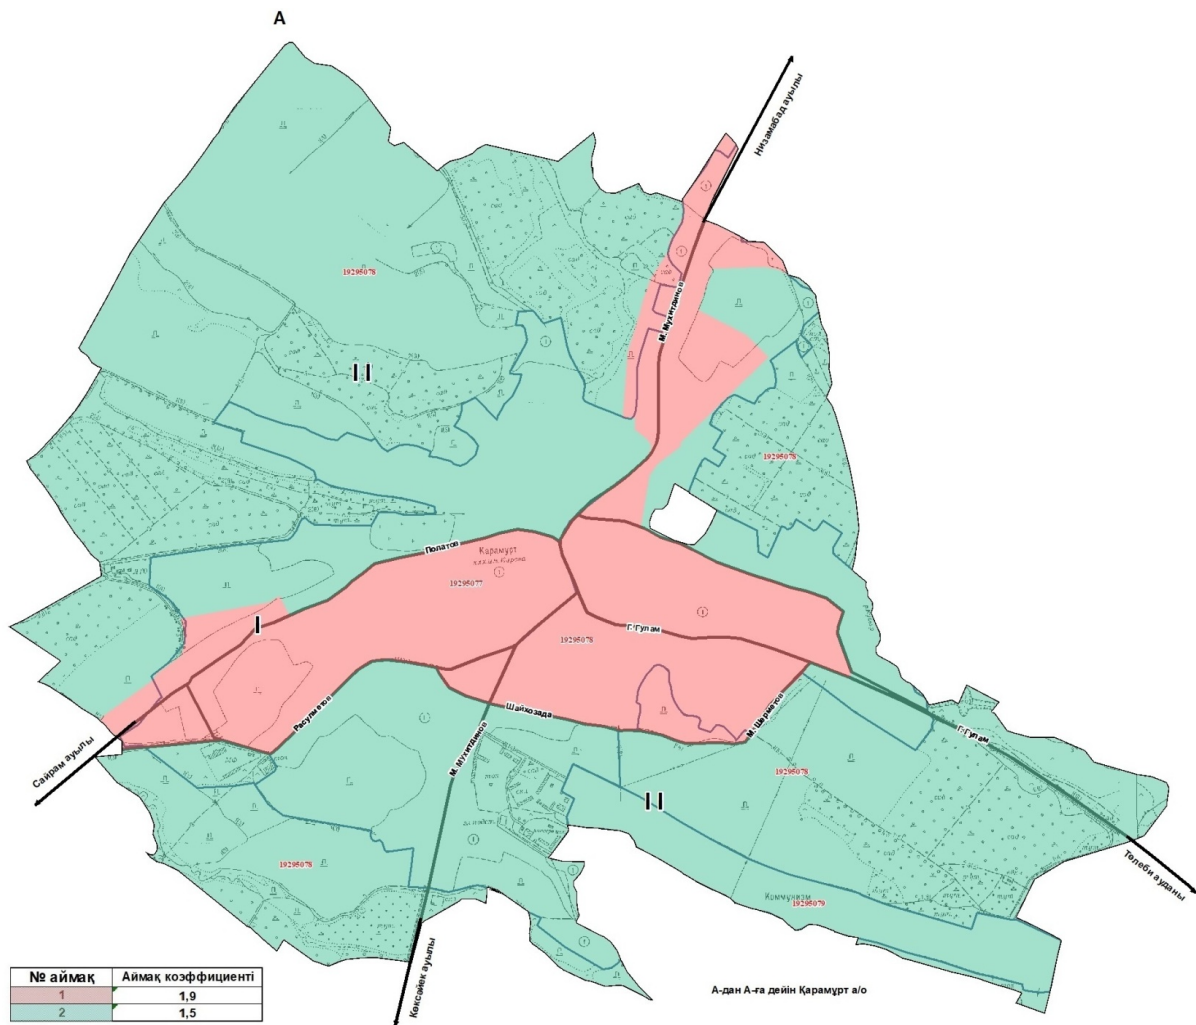

Қарамұрт ауылдық округі Қарамұрт ауылының жерін аймақтарға бөлу жобасы (схемасы)

Қарамұрт ауылдық округі Низамабад ауылының жерін аймақтарға бөлу жобасы (схемасы)