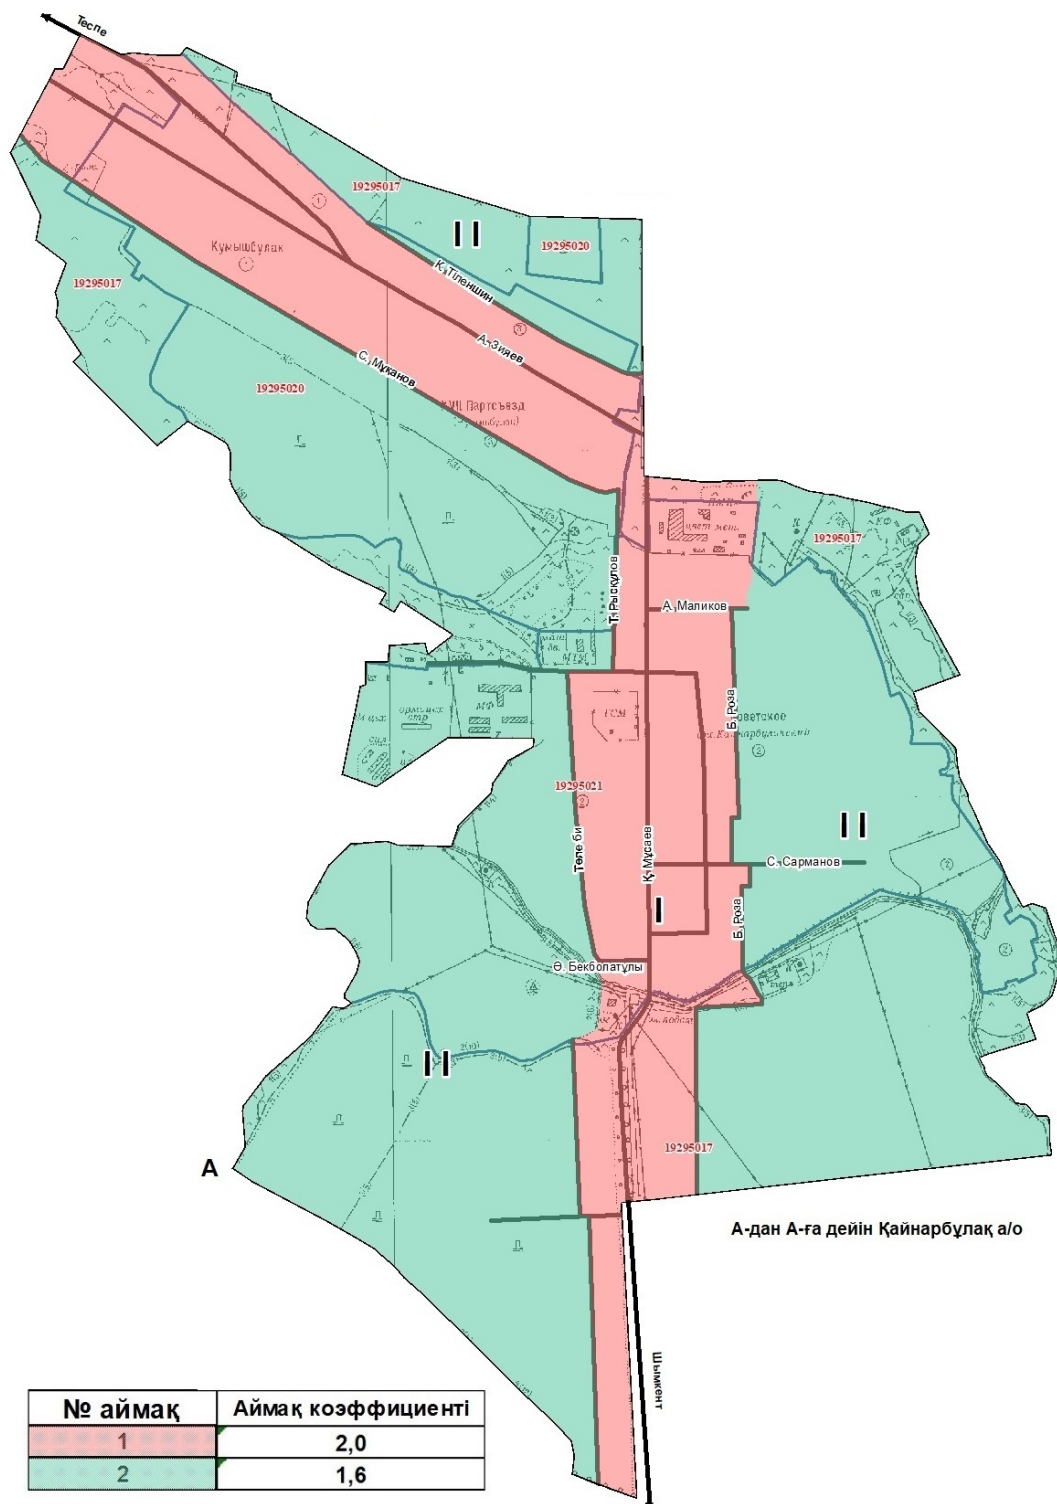

Қарабұлақ ауылдық округі Қарабұлақ ауылының жерін аймақтарға бөлу жобасы (схемасы)

Қарамұрт ауылдық округі Қарамұрт ауылының жерін аймақтарға бөлу жобасы (схемасы)

Қарамұрт ауылдық округі Низамабад ауылының жерін аймақтарға бөлу жобасы (схемасы)

Қайнарбұлақ ауылдық округі Қасымбек Датқа ауылының жерін аймақтарға бөлу жобасы (схемасы)

№ аймақ	Аймақ коэффициенті
1	2,0
2	1,6

Қайнарбұлақ ауылдық округі Таскешу ауылының жерін аймақтарға бөлу жобасы (схемасы)