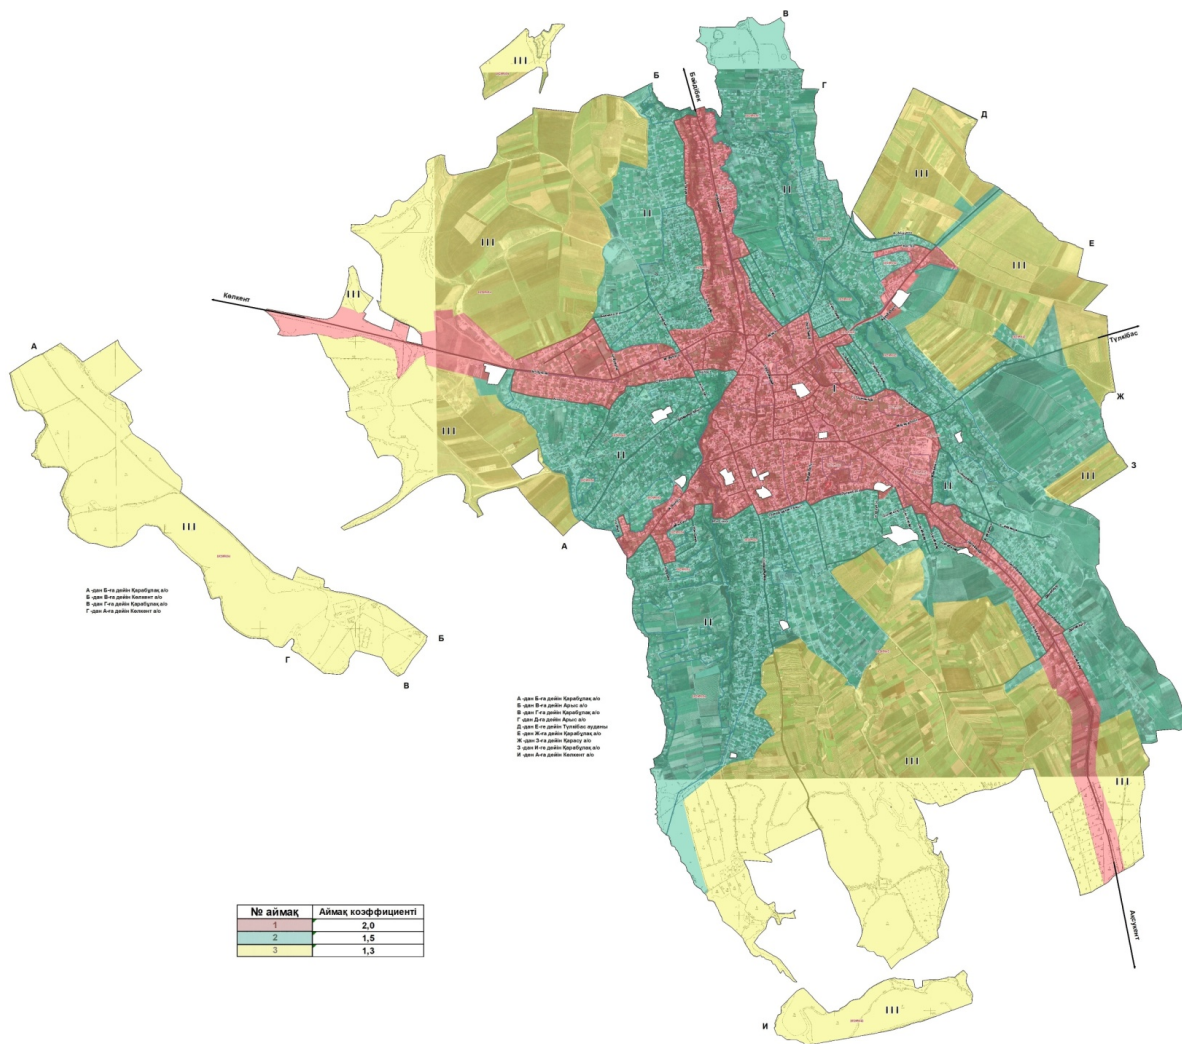

Қарамұрт ауылдық округі Қарамұрт ауылының жерін аймақтарға бөлу жобасы (схемасы)