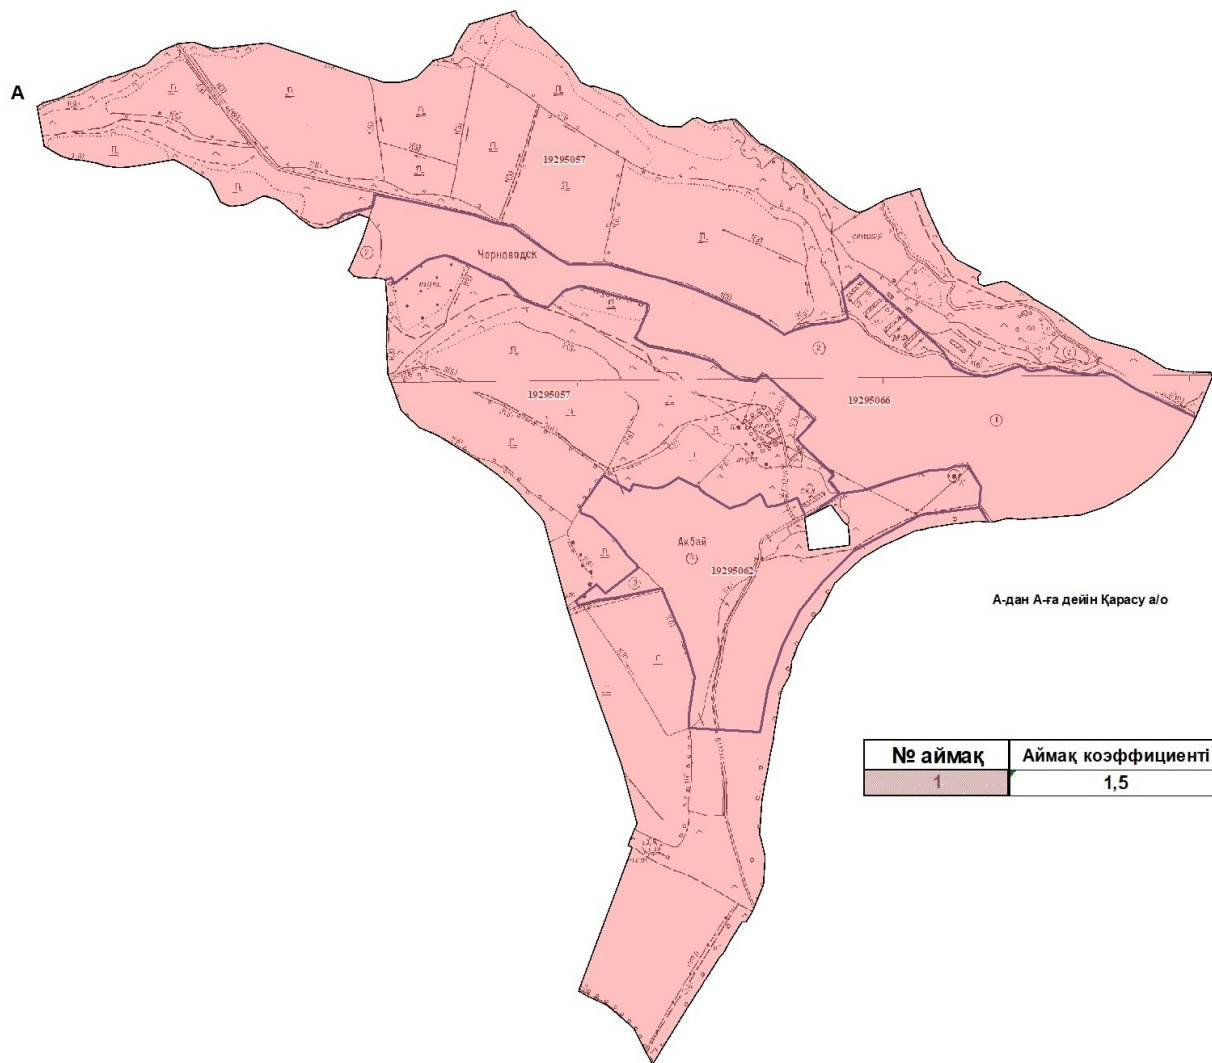

Қарасу ауылдық округі Ақбай ауылының жерін аймақтарға бөлу жобасы (схемасы)

А-дан А-ға дейін Қарасу а/о