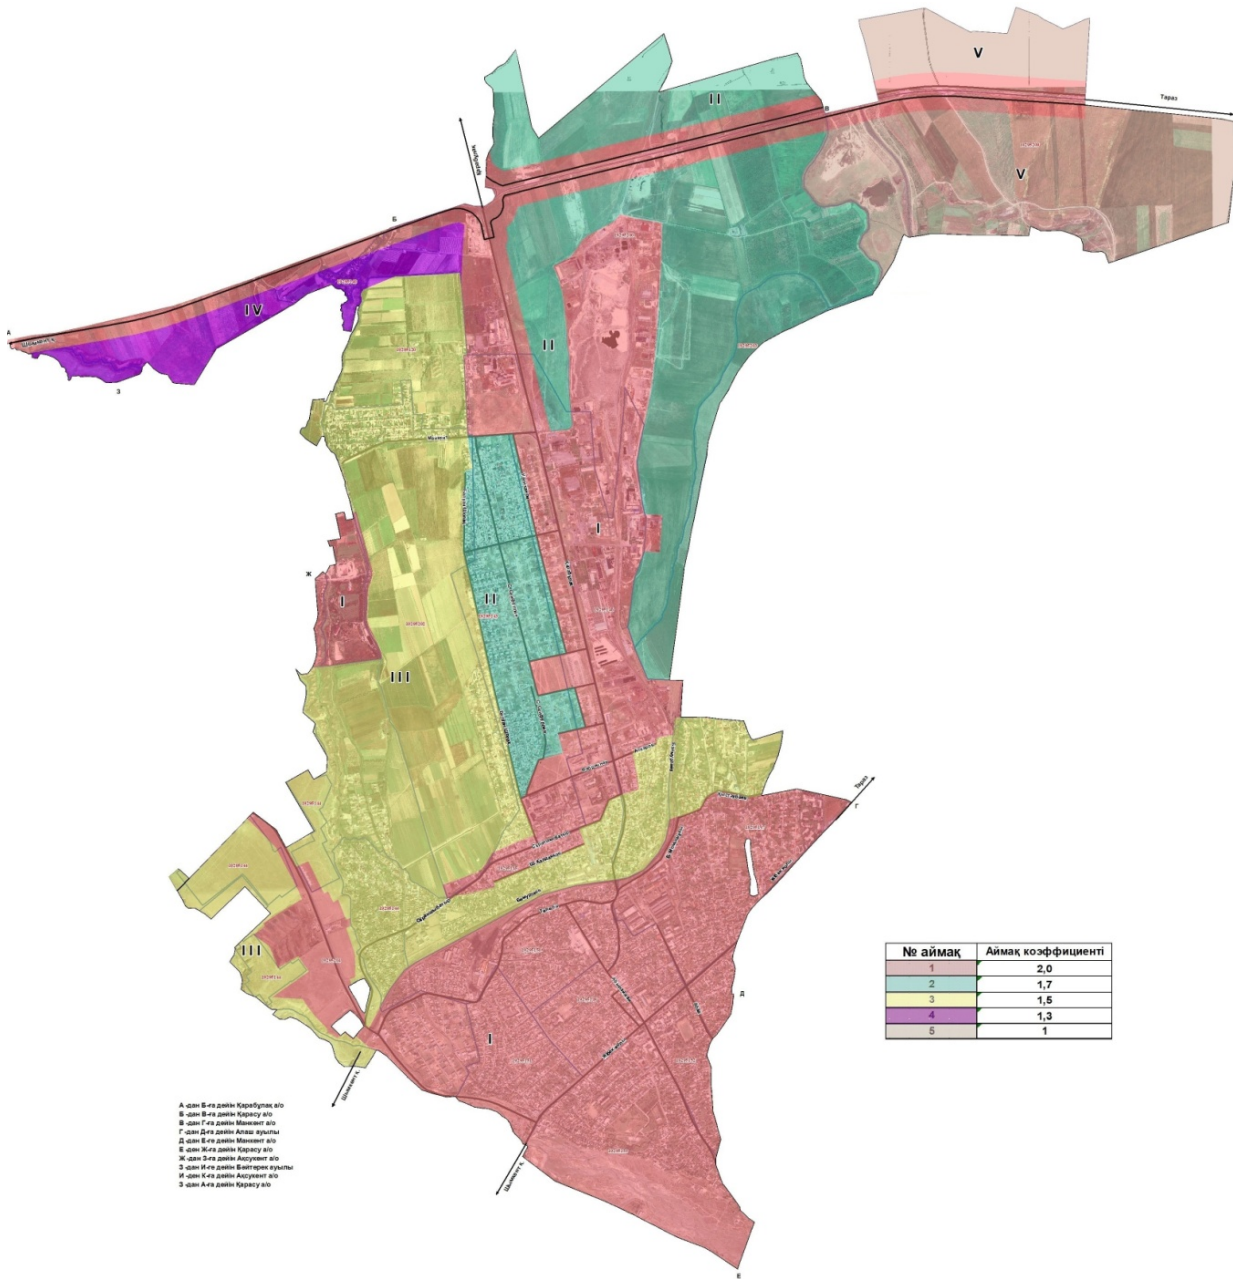

Сайрам ауданының жерлерді аймақтарға бөлу жобасы (схемасы)

Ескерту. Шешім қосымшамен толықтырылды - Түркістан облысы Сайрам аудандық мәслихатының 22.11.2022 № 22-132/VII (алғашқы ресми жарияланған күнінен кейін күнтізбелік он күн өткен соң қолданысқа енгізіледі); жаңа редакцияда - Түркістан облысы Сайрам аудандық мәслихатының 27.09.2023 № 7-52/VI (алғашқы ресми жарияланған күнінен кейін күнтізбелік он күн өткен соң қолданысқа енгізіледі) шешімдерімен.

Ақбұлақ ауылдық округі Ақбұлақ ауылының жерін аймақтарға бөлу жобасы (схемасы)

Ақсукеңт ауылдық округі Ақсу ауылының жерін аймақтарға бөлу жобасы (схемасы)

Ақсукеңт ауылдық округі Алаш ауылының жерін аймақтарға бөлу жобасы (схемасы)