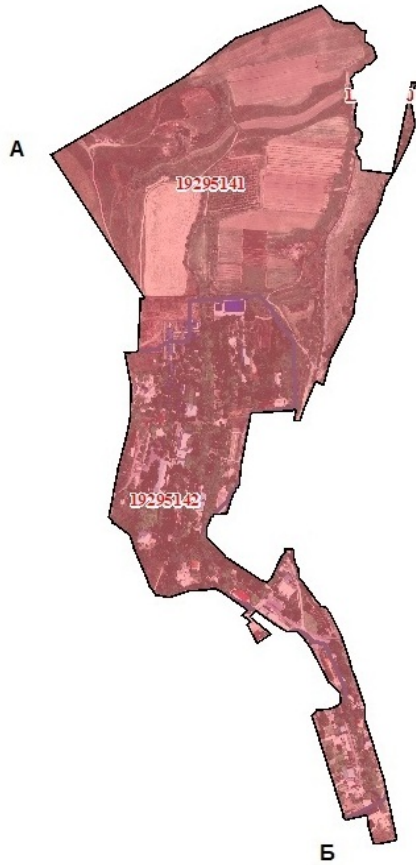

Сайрам ауданының жерлерді аймақтарға бөлу жобасы (схемасы)

Ескерту. Шешім қосымшамен толықтырылды - Түркістан облысы Сайрам аудандық мәслихатының 22.11.2022 № 22-132/VII (алғашқы ресми жарияланған күнінен кейін күнтізбелік он күн өткен соң қолданысқа енгізіледі); жаңа редакцияда - Түркістан облысы Сайрам аудандық мәслихатының 27.09.2023 № 7-52/VI (алғашқы ресми жарияланған күнінен кейін күнтізбелік он күн өткен соң қолданысқа енгізіледі) шешімдерімен.

Ақбұлақ ауылдық округі Ақбұлақ ауылының жерін аймақтарға бөлу жобасы (схемасы)

Ақсукеңт ауылдық округі Ақсу ауылының жерін аймақтарға бөлу жобасы (схемасы)

Ақсукеңт ауылдық округі Алаш ауылының жерін аймақтарға бөлу жобасы (схемасы)

№ аумақ	Аймақ коэффициенті
1	2,0

Ақсукеңт ауылдық округі Бәйтерек ауылының жерін аймақтарға бөлу жобасы (схемасы)

А -дан Б-ға дейін Ақсукент ауылы
Б -дан В-ға дейін Ақсукент а/о

№ аумақ	Аймақ коэффициенті
1	2,0