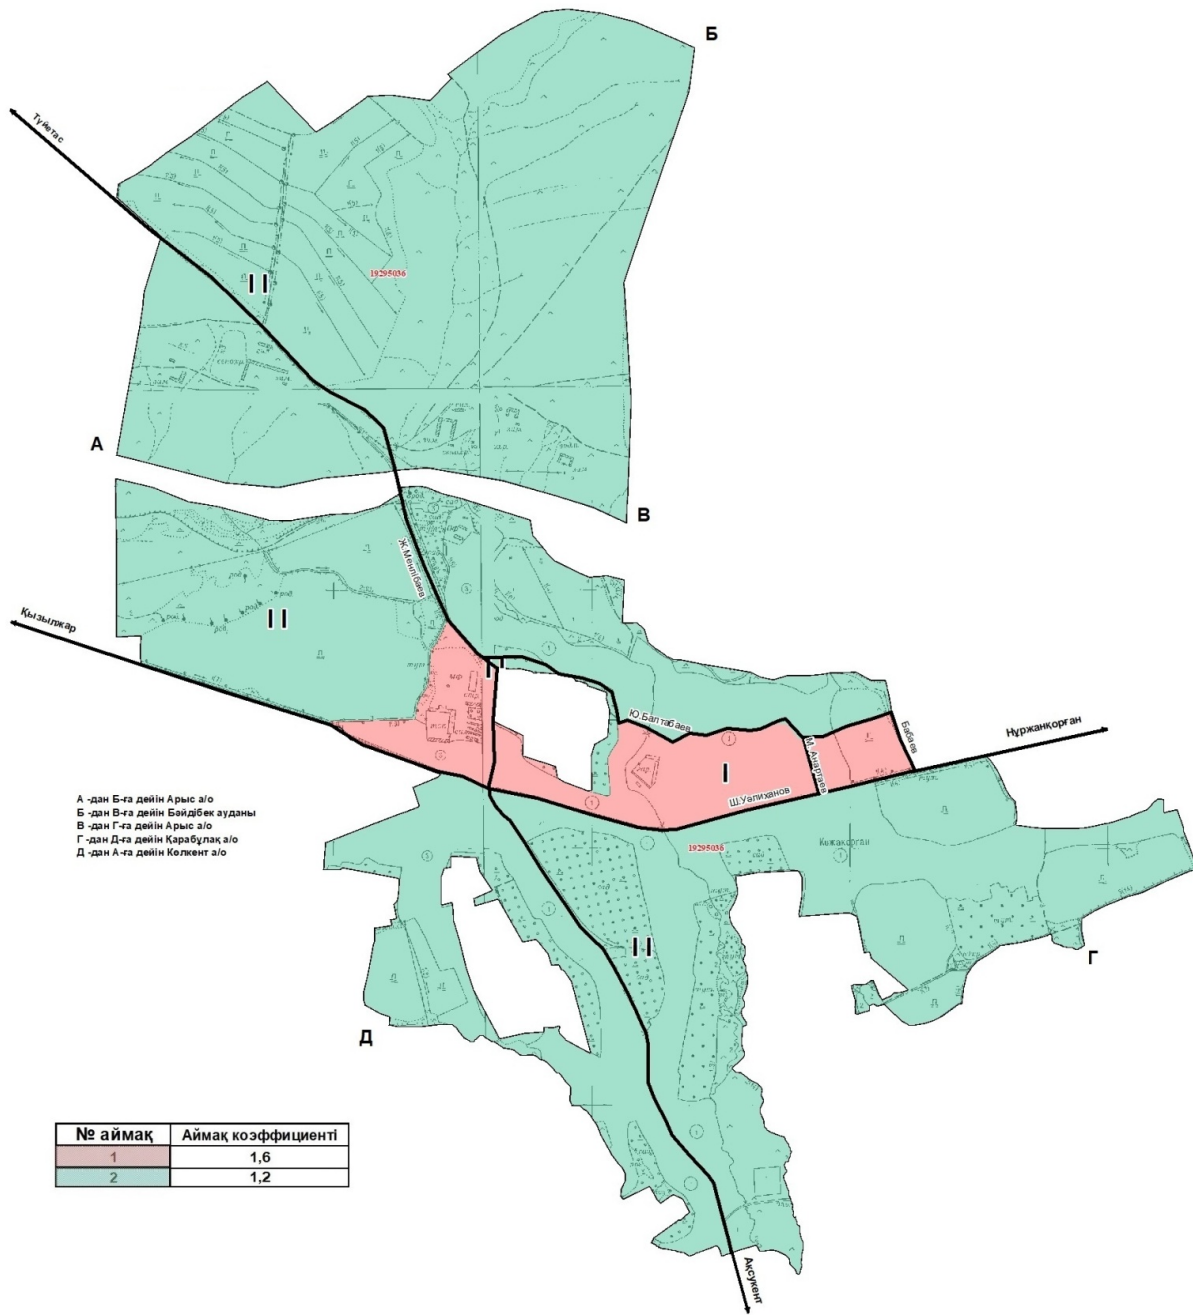

№ аумақ	Аймақ коэффициенті
1	2,0

Ақсукеңт ауылдық округі Бәйтерек ауылының жерін аймақтарға бөлу жобасы (схемасы)

А -дан Б-ға дейін Ақсукент ауылы
Б -дан В-ға дейін Ақсукент а/о

№ аумақ	Аймақ коэффициенті
1	2,0

Арыс ауылдық округі Нұржанқорған ауылының жерін аймақтарға бөлу жобасы (схемасы)

А

А-дан А-ға дейін Арыс а/о

№ аймақ	Аймақ коэффициенті
1	1,2

Арыс ауылдық округі Қожақорған ауылының жерін аймақтарға бөлу жобасы (схемасы)