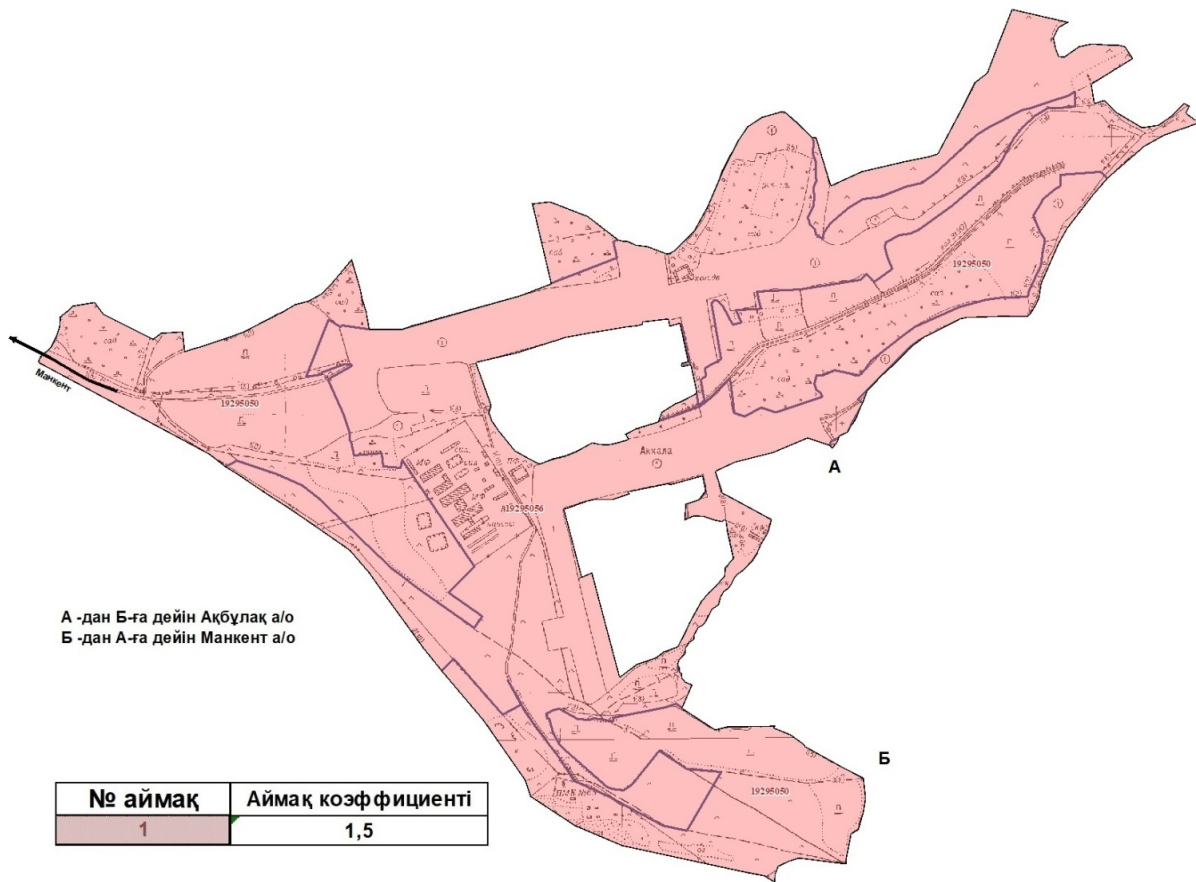

Жібек жолы ауылдық округі Машат ауылының жерін аймақтарға бөлу жобасы (схемасы)

А -дан Б-ға дейін Түлкібас ауданы
 Б -дан А-ға дейін Жібек жолы а/о

№ аймақ	Аймақ коэффициенті
1	1,1

Жібек жолы ауылдық округі Сіқым ауылының жерін аймақтарға бөлу жобасы (схемасы)

А -дан Б-ға дейін Манкент а/о
 Б -дан А-ға дейін Жібек жолы а/о

№ аймақ	Аймақ коэффициенті
1	1,2

Манкент ауылдық округі Манкент ауылының жерін аймақтарға бөлу жобасы (схемасы)

Манкент ауылдық округі Аққала ауылының жерін аймақтарға бөлу жобасы (схемасы)