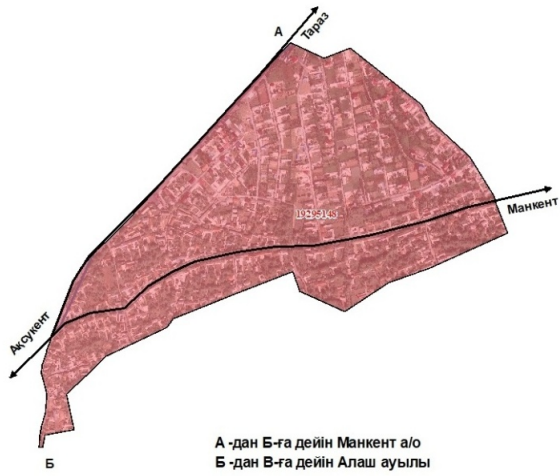

Сайрам ауданының жерлерді аймақтарға бөлу жобасы (схемасы)

Ескерту. Шешім қосымшамен толықтырылды - Түркістан облысы Сайрам аудандық мәслихатының 22.11.2022 № 22-132/VII (алғашқы ресми жарияланған күнінен кейін күнтізбелік он күн өткен соң қолданысқа енгізіледі); жаңа редакцияда - Түркістан облысы Сайрам аудандық мәслихатының 27.09.2023 № 7-52/VI (алғашқы ресми жарияланған күнінен кейін күнтізбелік он күн өткен соң қолданысқа енгізіледі) шешімдерімен.

Ақбұлақ ауылдық округі Ақбұлақ ауылының жерін аймақтарға бөлу жобасы (схемасы)

Ақсукеңт ауылдық округі Ақсу ауылының жерін аймақтарға бөлу жобасы (схемасы)

Ақсукеңт ауылдық округі Алаш ауылының жерін аймақтарға бөлу жобасы (схемасы)

№ аумақ	Аймақ коэффициенті
1	2,0

Ақсукеңт ауылдық округі Бәйтерек ауылының жерін аймақтарға бөлу жобасы (схемасы)

А -дан Б-ға дейін Ақсукент ауылы
Б -дан В-ға дейін Ақсукент а/о

№ аумақ	Аймақ коэффициенті
1	2,0