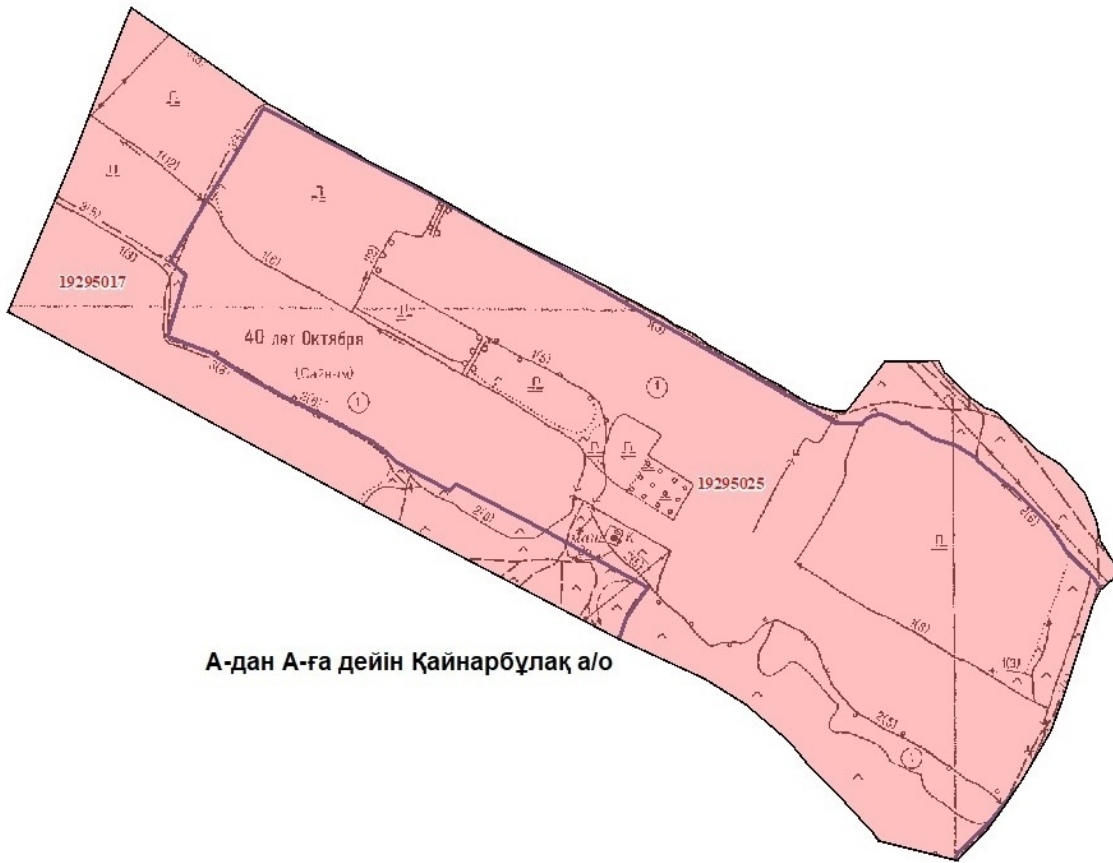

A

А-дан А-ға дейін Қайнарбұлақ а/о

№ аймақ	Аймақ коэффициенті
1	1,3

Қайнарбұлақ ауылдық округі Ошақты ауылының жерін аймақтарға бөлу жобасы (схемасы)