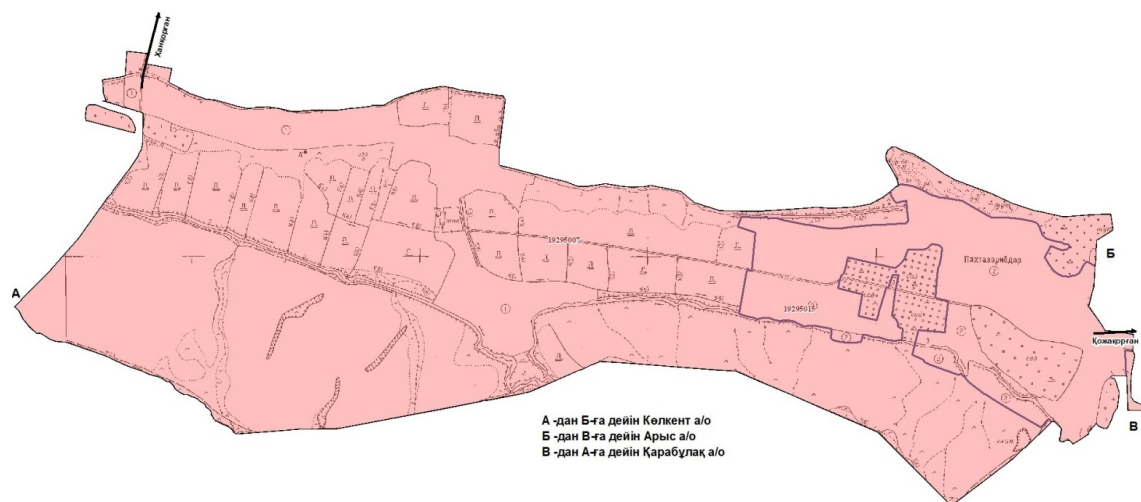

№ аймақ	Аймақ коэффициенті
1	1,2

Көлкент ауылдық округі Теспе ауылының жерін аймақтарға бөлу жобасы (схемасы)