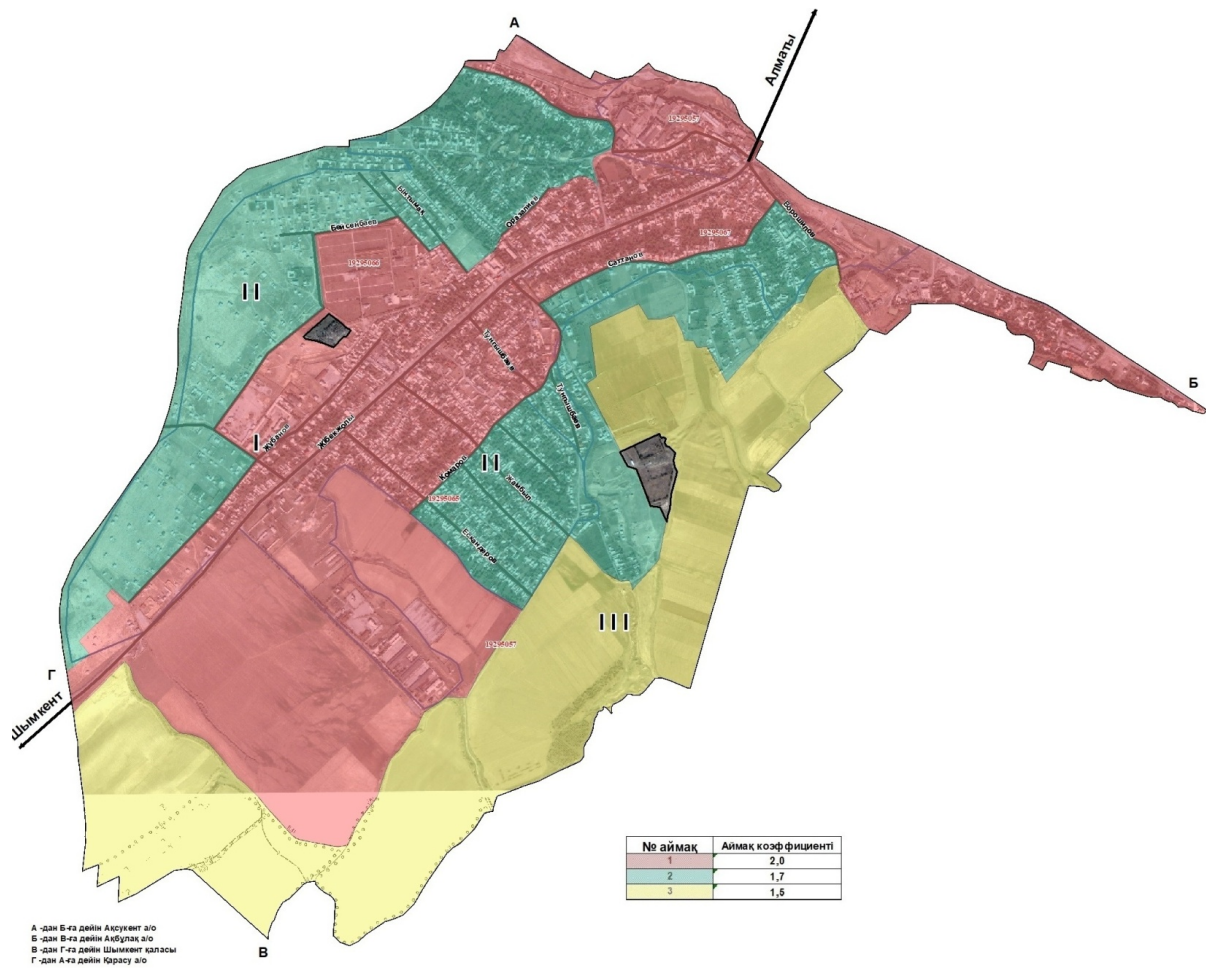

Қайнарбулақ ауылдық округі Әсіларық ауылының жерін аймақтарға бөлу жобасы (схемасы)

№ аймақ	Аймақ коэффициенті
1	1,6

Қайнарбұлақ ауылдық округі Сарыарық ауылының жерін аймақтарға бөлу жобасы (схемасы)

A

А-дан А-ға дейін Қайнарбұлақ а/о

№ аймақ	Аймақ коэффициенті
1	1,2

Қайнарбұлақ ауылдық округі Құрлық ауылының жерін аймақтарға бөлу жобасы (схемасы)

A

А-дан А-ға дейін Қайнарбұлақ а/о

№ аймақ	Аймақ коэффициенті
1	1,3

Қайнарбұлақ ауылдық округі Ошақты ауылының жерін аймақтарға бөлу жобасы (схемасы)

А-дан А-ға дейін Қайнарбұлақ а/о

№ аймақ	Аймақ коэффициенті
1	1,3

Қайнарбұлақ ауылдық округі Тоған ауылының жерін аймақтарға бөлу жобасы (схемасы)

А-дан А-ға дейін Қайнарбұлақ а/о

№ аймақ	Аймақ коэффициенті
1	1,2

Қайнарбұлақ ауылдық округі Шіркін ауылының жерін аймақтарға бөлу жобасы (схемасы)

А-дан Б-ға дейін Көлкент а/о
 Б-дан А-ға дейін Қайнарбұлақ а/о

№ аймақ	Аймақ коэффициенті
1	1,3

Қарасу ауылдық округі Қарасу ауылының жерін аймақтарға бөлу жобасы (схемасы)