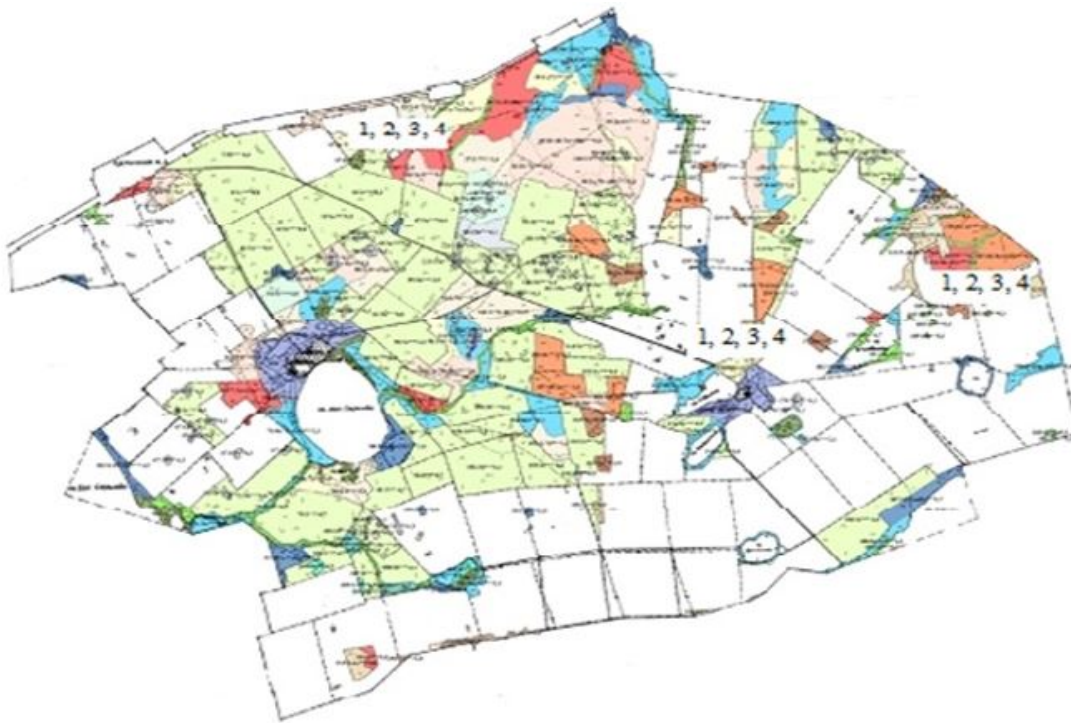

 Мал жаюдың маусымдық маршруттары

1, 2, 3, 4 - Маусымдық жайылым айналымдары

Аршалы ауданы әкімдігінің
2020 жылғы "30" қазандағы
№ А-213 қаулысына
10 қосымша

Аршалы ауданы Михайлов ауылдық округінің жайылымдарды геоботаникалық зерттеп-қарау негізінде жайылым айналымдарының схемасы

Шартты белгілер:

Жайылым

Шабындық

Егістік

Су көздері (өзендер, көлдер, тоғандар)

Мал жаюдың маусымдық маршруттары

1, 2, 3, 4 - Маусымдық жайылым айналымдары

Аршалы ауданы әкімдігінің
2020 жылғы "30" қазандағы
№ А-213 қаулысына
11 қосымша

Аршалы ауданы Сараба ауылдық округінің жайылымдарды геботаникалық зерттеп-қарау негізінде жайылым айналымдарының схемасы

Шартты белгілер:

- Жайылым
 - Шабындық
 - Егістік
 - Су көздері (өзендер, көлдер, тоғандар)
 - Мал жаяудың маусымдық маршруттары
- 1, 2, 3, 4 - Маусымдық жайылым айналымдары