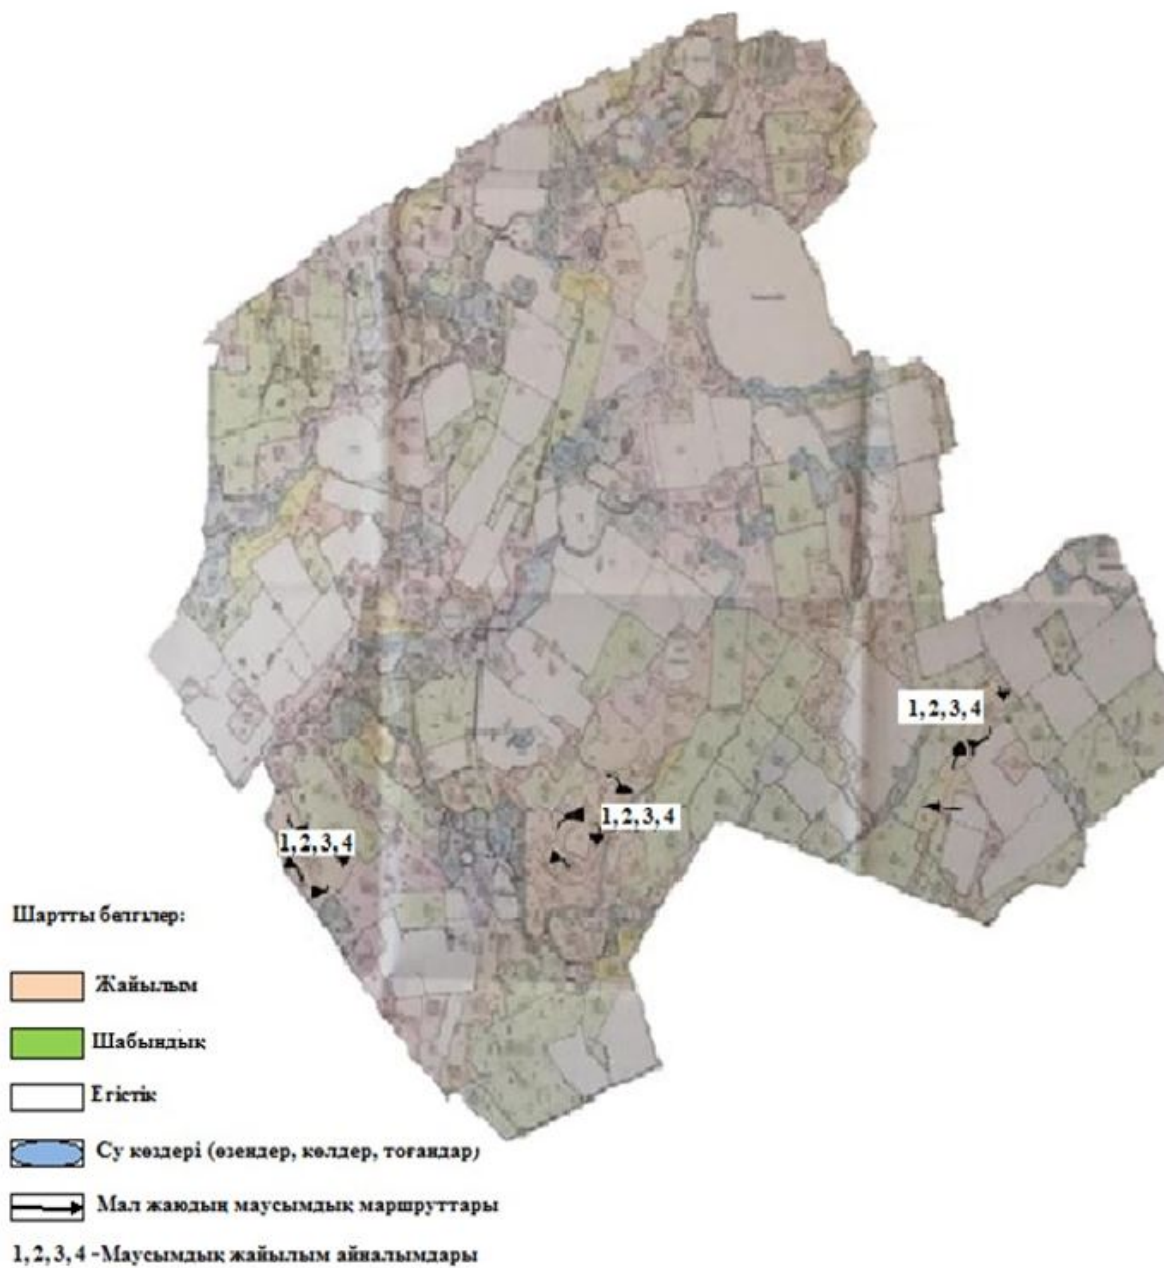

Аршалы ауданы әкімдігінің
2020 жылғы "30" қазандағы
№ А-213 қаулысына
7 қосымша

Аршалы ауданы Жібек жолы ауылдық округінің жайылымдарды геоботаникалық зерттеп-қарау негізінде жайылым айналымдарының схемасы