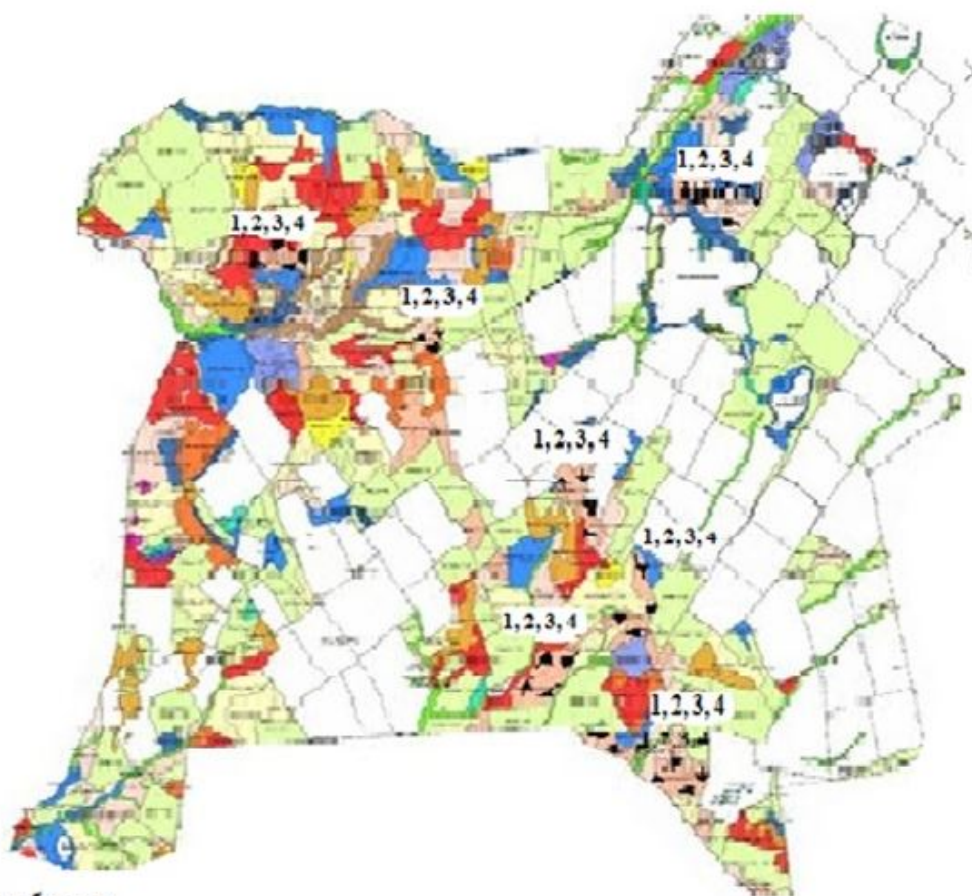

Шартты белгілер:

1. Жайылым
   - Шабындық
   - Егістік
   - Су көздері (өзендер, көлдер, тоғандар)
   - Мал жаюдың маусымдық маршруттары
2. 1, 2, 3, 4 - Маусымдық жайылым айналымдары

Аршалы ауданы әкімдігінің
2020 жылғы "30" қазандағы
№ А-213 қаулысына
5 қосымша

Аршалы ауданы Бұлақсай ауылдық округінің жайылымдарды геботаникалық зерттеп-қарау негізінде жайылым айналымдарының схемасы