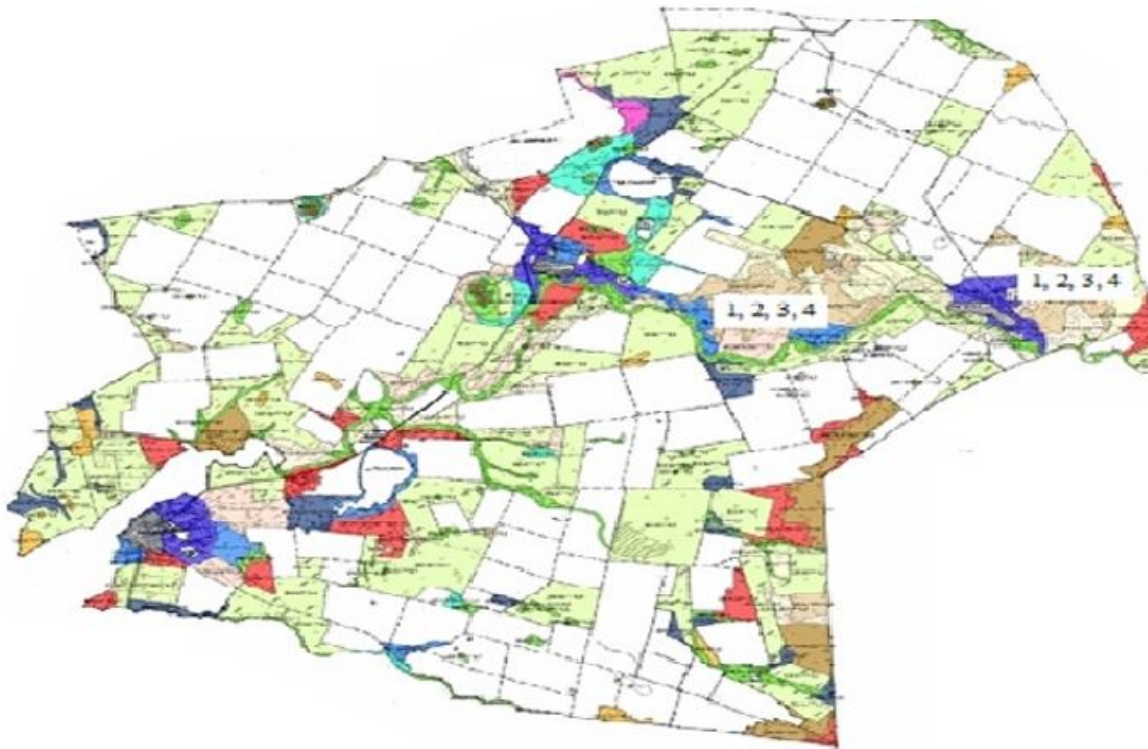

Шартты белгілер:

Жайылым

Шабындық

Егістік

Су көздері (өзендер, көлдер, тоғандар)

Мал жаюдың маусымдық маршруттары

1, 2, 3, 4 - Маусымдық жайылым айналымдары

Аршалы ауданы әкімдігінің
2020 жылғы "30" қазандағы
№ А-213 қаулысына
11 қосымша

Аршалы ауданы Сараба ауылдық округінің жайылымдарды геботаникалық зерттеп-қарау негізінде жайылым айналымдарының схемасы