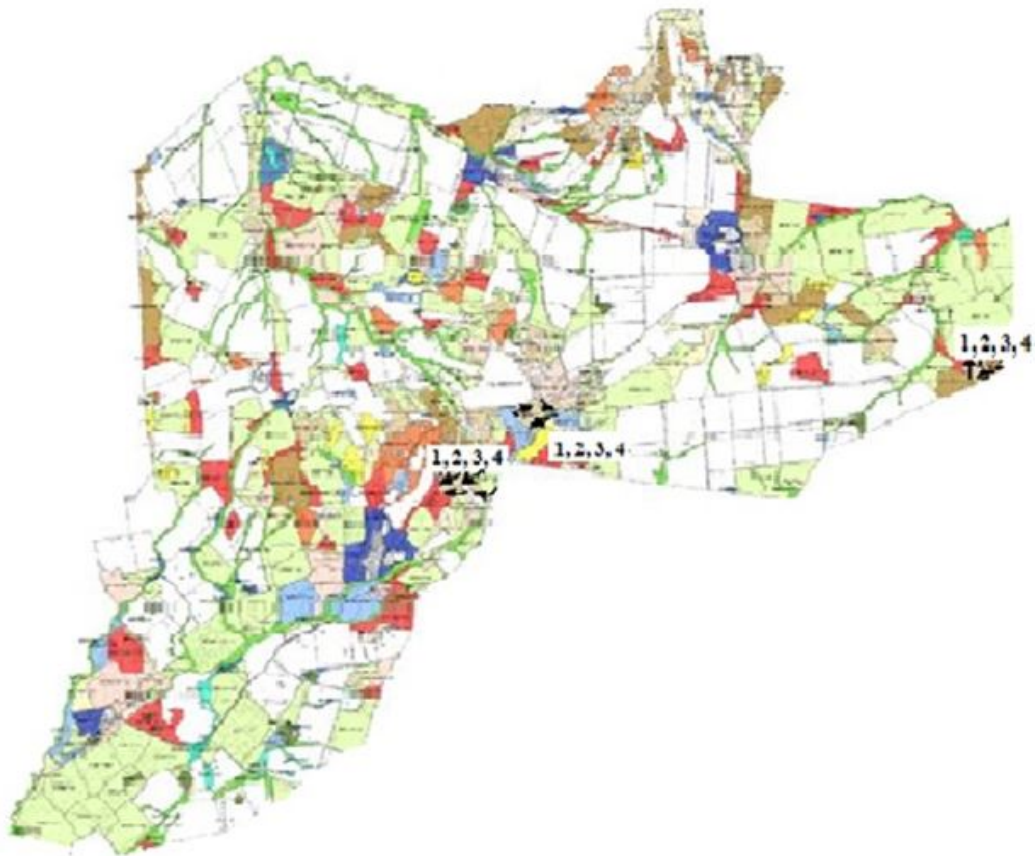

Шартты белгілер:

Жайылым

Шабындық

Егістік

Су көлдері (өзендер, көлдер, тоғандар)

Мал жаюдың маусымдық маршруттары

1, 2, 3, 4 - Маусымдық жайылым айналымдары

Аршалы ауданы әкімдігінің
2020 жылғы "30" қазандағы
№ А-213 қаулысына
10 қосымша

Аршалы ауданы Михайлов ауылдық округінің жайылымдарды геоботаникалық зерттеп-қарау негізінде жайылым айналымдарының схемасы