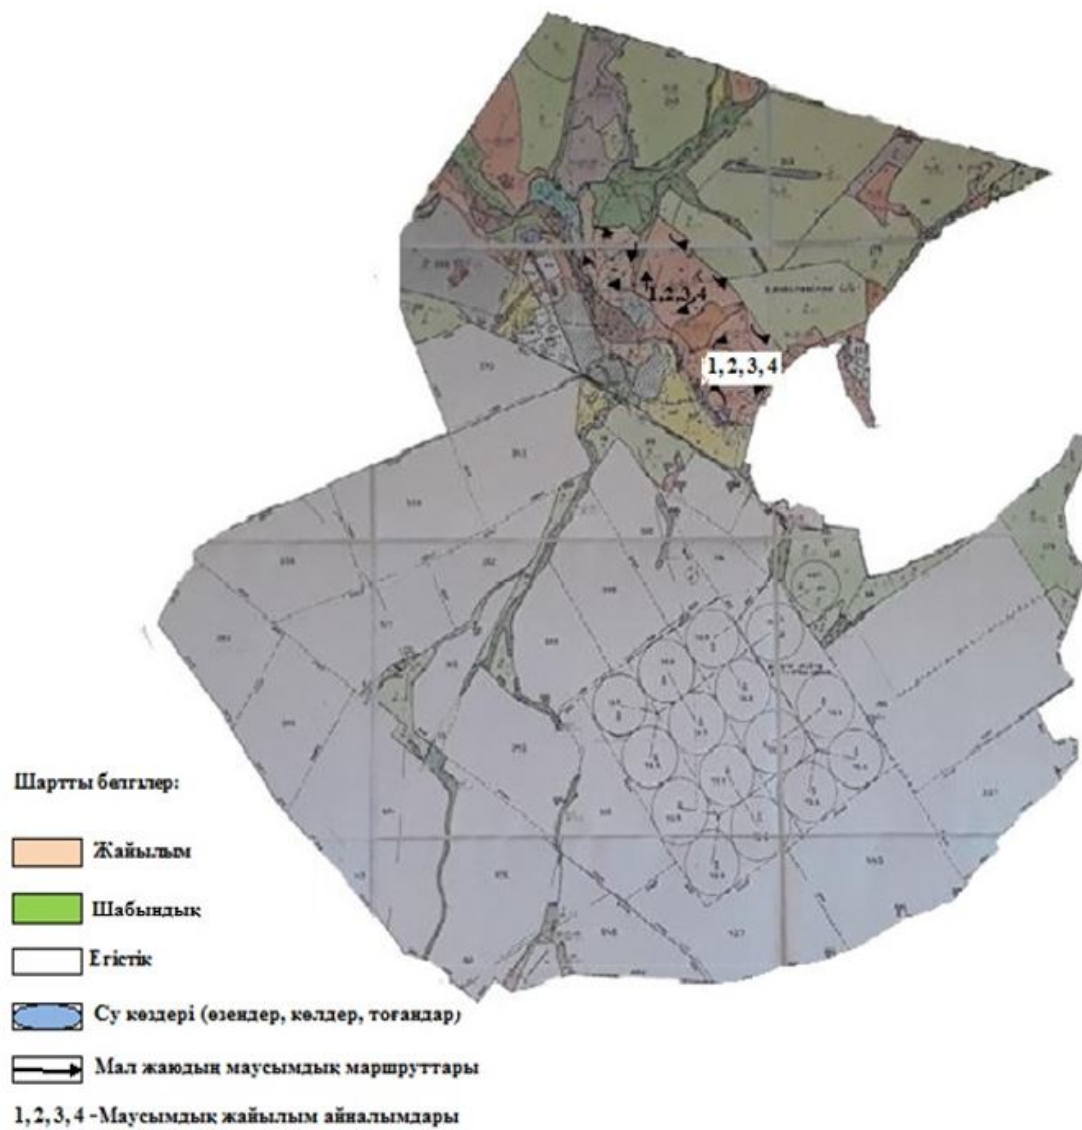

Аршалы ауданы әкімдігінің
2020 жылғы "30" қазандағы
№ А-213 қаулысына
4 қосымша

Аршалы ауданы Бірсуат ауылдық округінің жайылымдарды геоботаникалық зерттеп-қарау негізінде жайылым айналымдарының схемасы