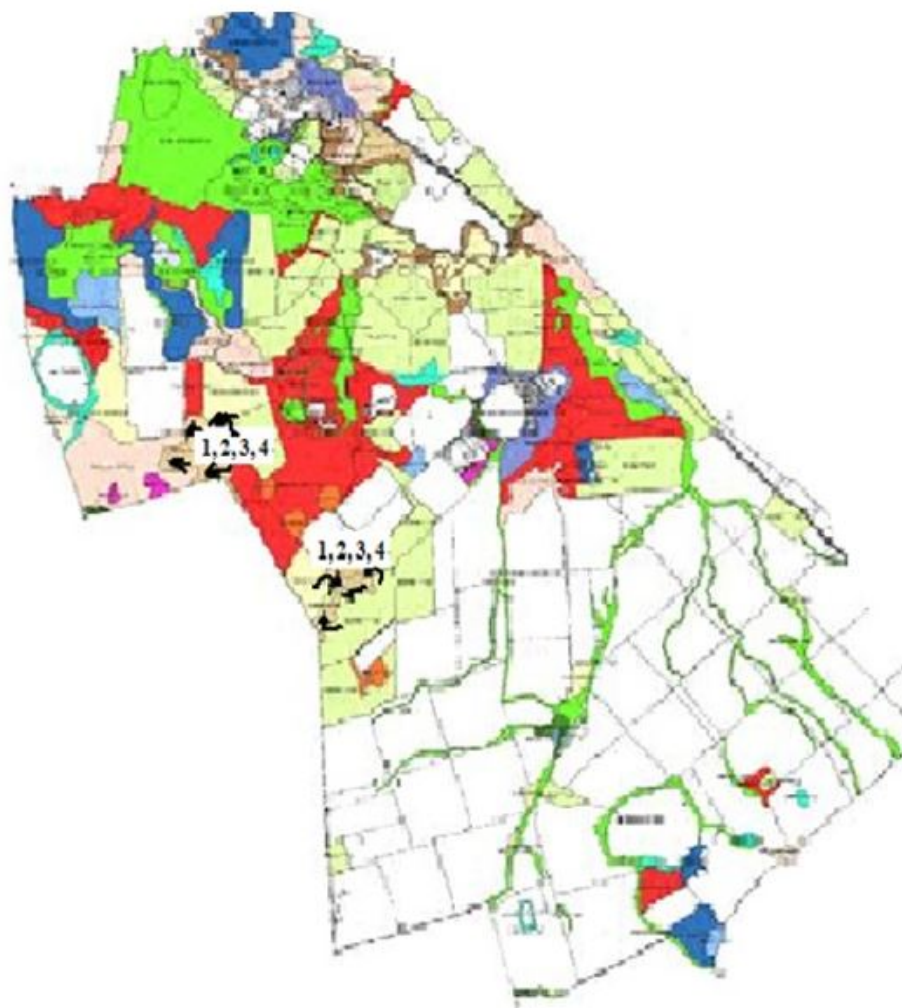

Шартты белгілер:

Жайылым

Шабындық

Егістік

Су көздері (өзендер, көлдер, тоғандар)

Мал жаюдың маусымдық маршруттары

1, 2, 3, 4 - Маусымдық жайылым айналымдары

Аршалы ауданы әкімдігінің
2020 жылғы "30" қазандағы
№ А-213 қаулысына
8 қосымша

Аршалы ауданы Ижев ауылдық округінің жайылымдарды геоботаникалық зерттеп-қарау негізінде жайылым айналымдарының схемасы