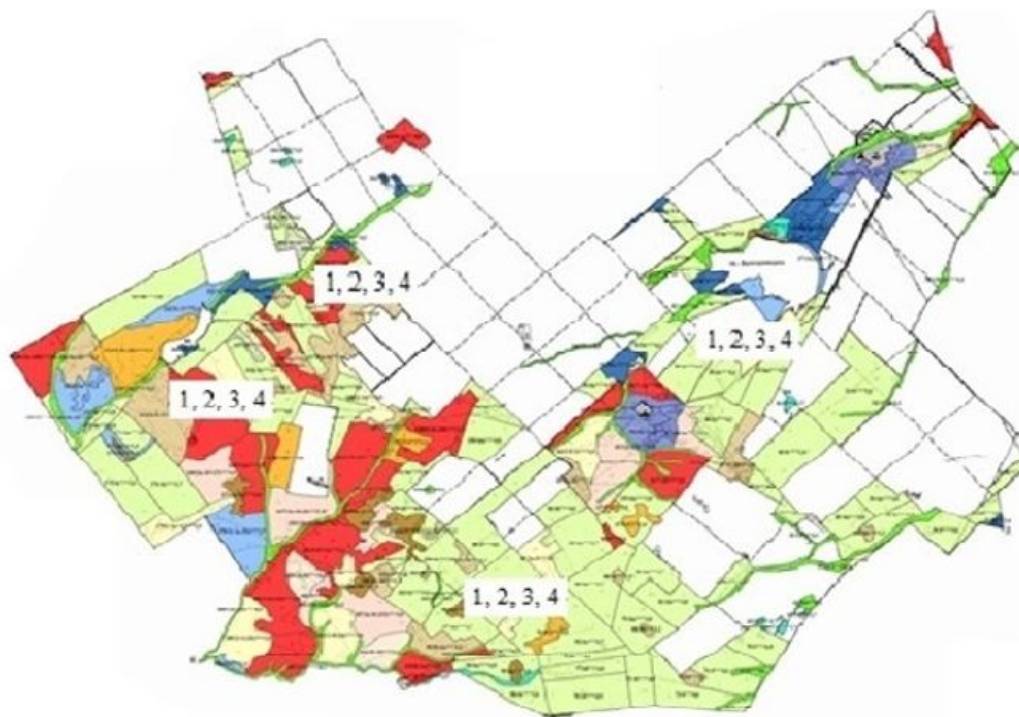

Шартты белгілер:

Жайылым

Шабындық

Егістік

Су көздері (өзендер, көлдер, тоғандар)

Мал жаюдың маусымдық маршруттары

1, 2, 3, 4 - Маусымдық жайылым айналымдары

Аршалы ауданы әкімдігінің
2020 жылғы "30" қазандағы
№ А-213 қаулысына
2 қосымша

Аршалы ауданы Анар ауылдық округінің жайылымдарды геоботаникалық зерттеп-қарау негізінде жайылым айналымдарының схемасы