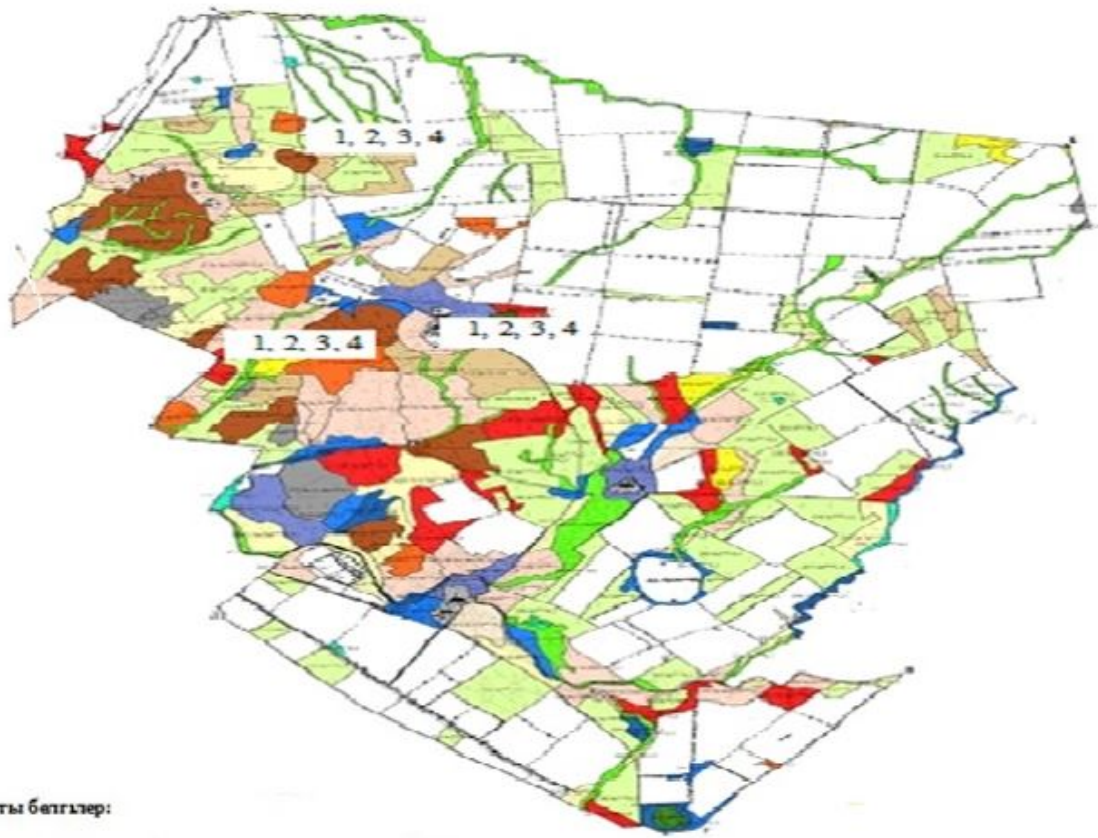

Шартты белгілер:

- Жайылым
- Шабындық
- Егістік
- Су көздері (өзендер, көлдер, тоғандар)
- Мал жаюдың маусымдық маршруттары

1, 2, 3, 4 - Маусымдық жайылым айналымдары