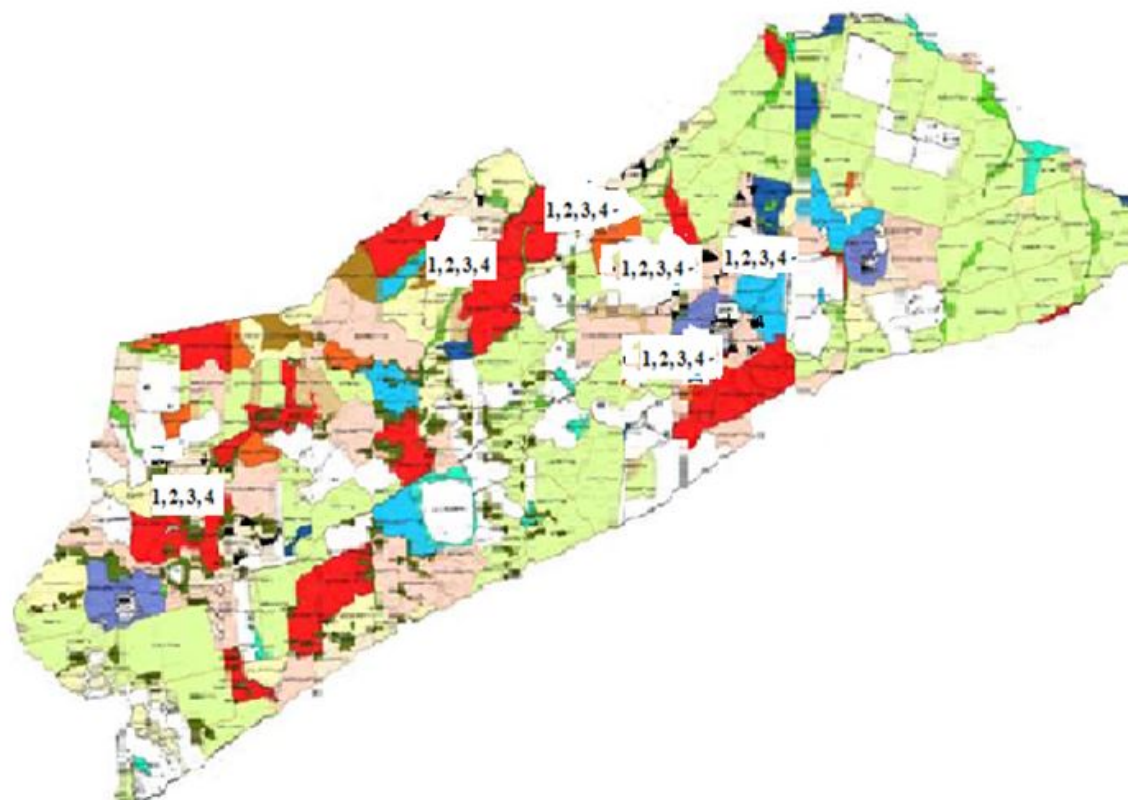

Шартты белгілер:

1. Жайылым
   - Шабындық
   - Егістік
   - Су көздері (өзендер, көлдер, тоғандар)
   - Мал жаюдың маусымдық маршруттары
2. 1, 2, 3, 4 - Маусымдық жайылым айналымдары

Аршалы ауданы әкімдігінің
2020 жылғы "30" қазандағы
№ А-213 қаулысына
6 қосымша

**Аршалы ауданы Волгодонов ауылдық округінің жайылымдарды
геоботаникалық зерттеп-қарау негізінде жайылым айналымдарының схемасы**