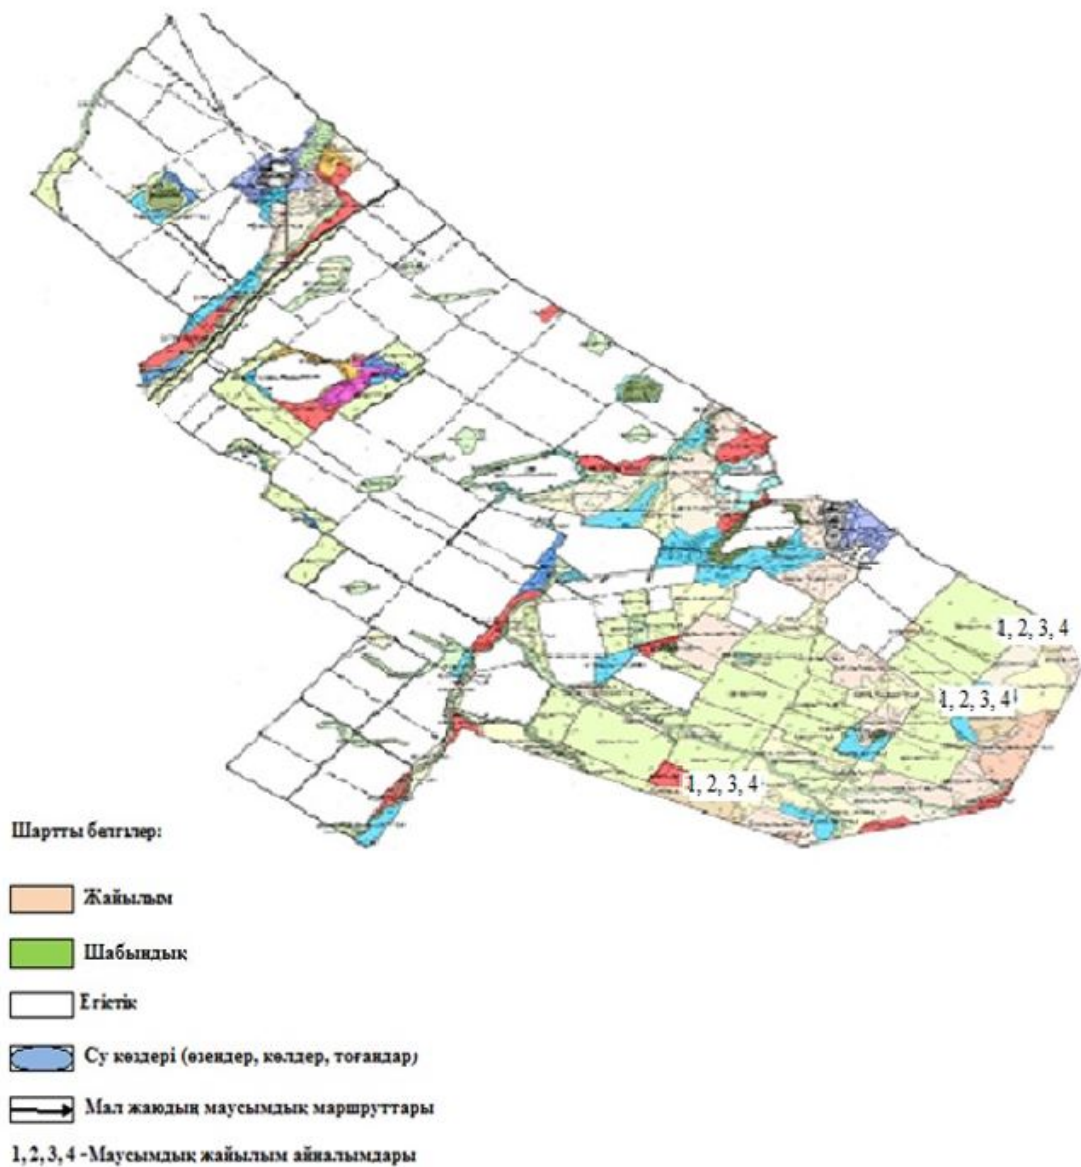

Аршалы ауданы әкімдігінің
2020 жылғы "30" қазандағы
№ А-213 қаулысына
3 қосымша

Аршалы ауданы Арнасай ауылдық округінің жайылымдарды геоботаникалық зерттеп-қарау негізінде жайылым айналымдарының схемасы