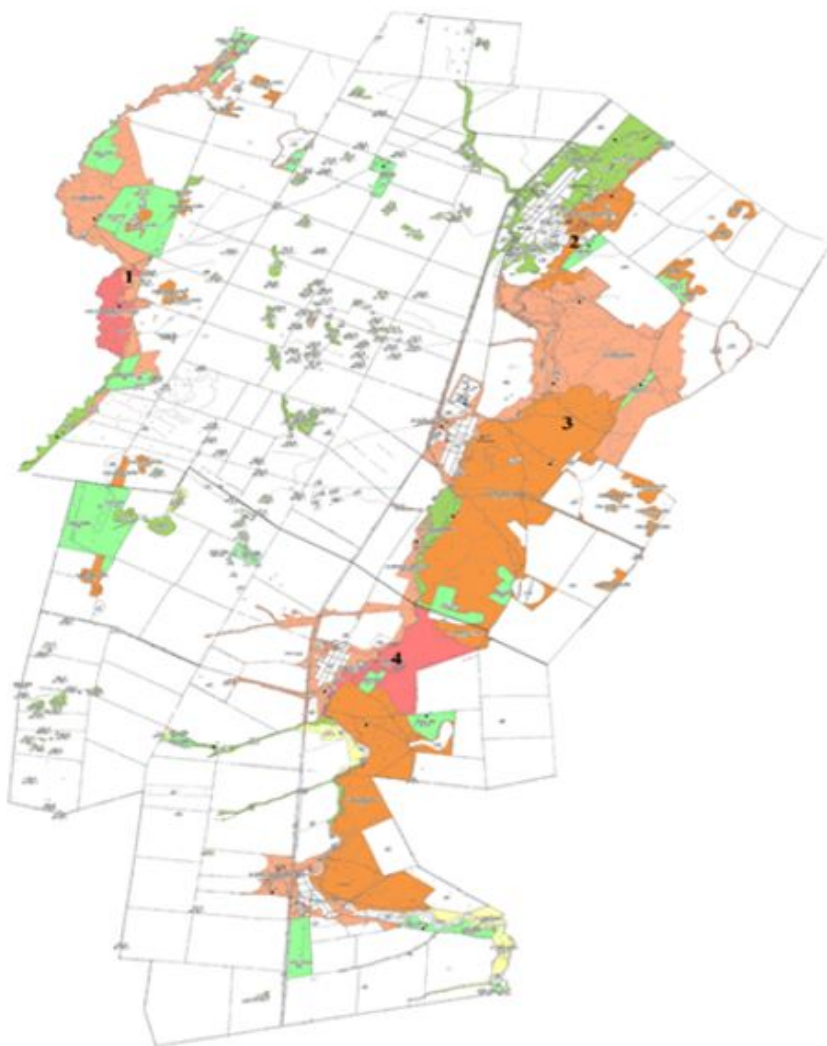

Шартты белгілер:

- Табиғи жайылымдар
- Егістік
- Түбегейлі жақсартылған жайылымдар
- жайылым айналымының №

Сандықтау ауданы әкімдігінің
2020 жылғы "05" қаңтардағы
№ А-1/1 қаулысына
8-қосымша

**Сандықтау ауданы Новоникольск ауылдық округінің жайылымдарды
геоботаникалық зерттеп-қарау негізінде жайылым айналымдарының схемасы**