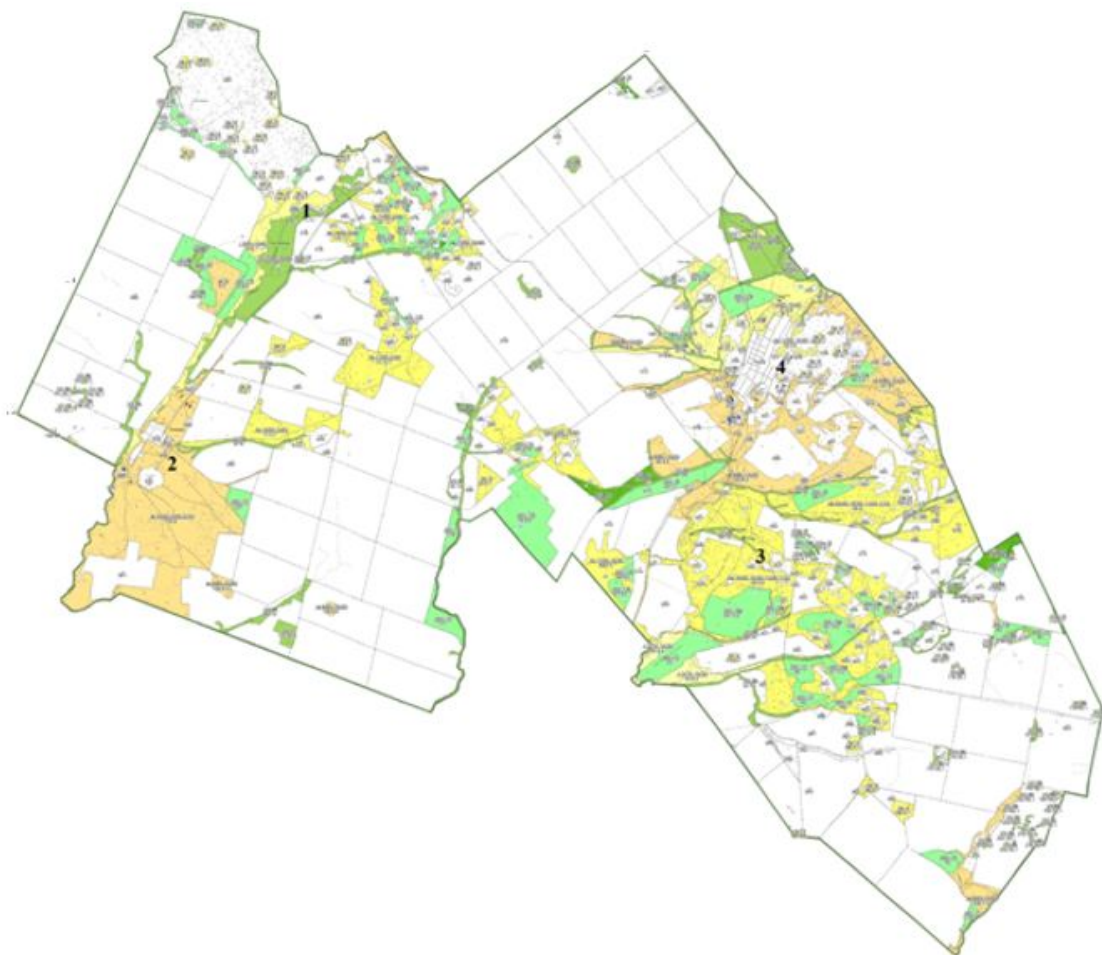

Шартты белгілер:

- Табиғи жайылымдар
- Егістік
- Түбегейлі жақсартылған жайылымдар
- жайылым айналымының №

Сандықтау ауданы әкімдігінің
2020 жылғы "05" қаңтардағы
№ А-1/1 қаулысына
5-қосымша

Сандықтау ауданы Лесной ауылдық округінің жайылымдарды геоботаникалық зерттеп-қарау негізінде жайылым айналымдарының схемасы