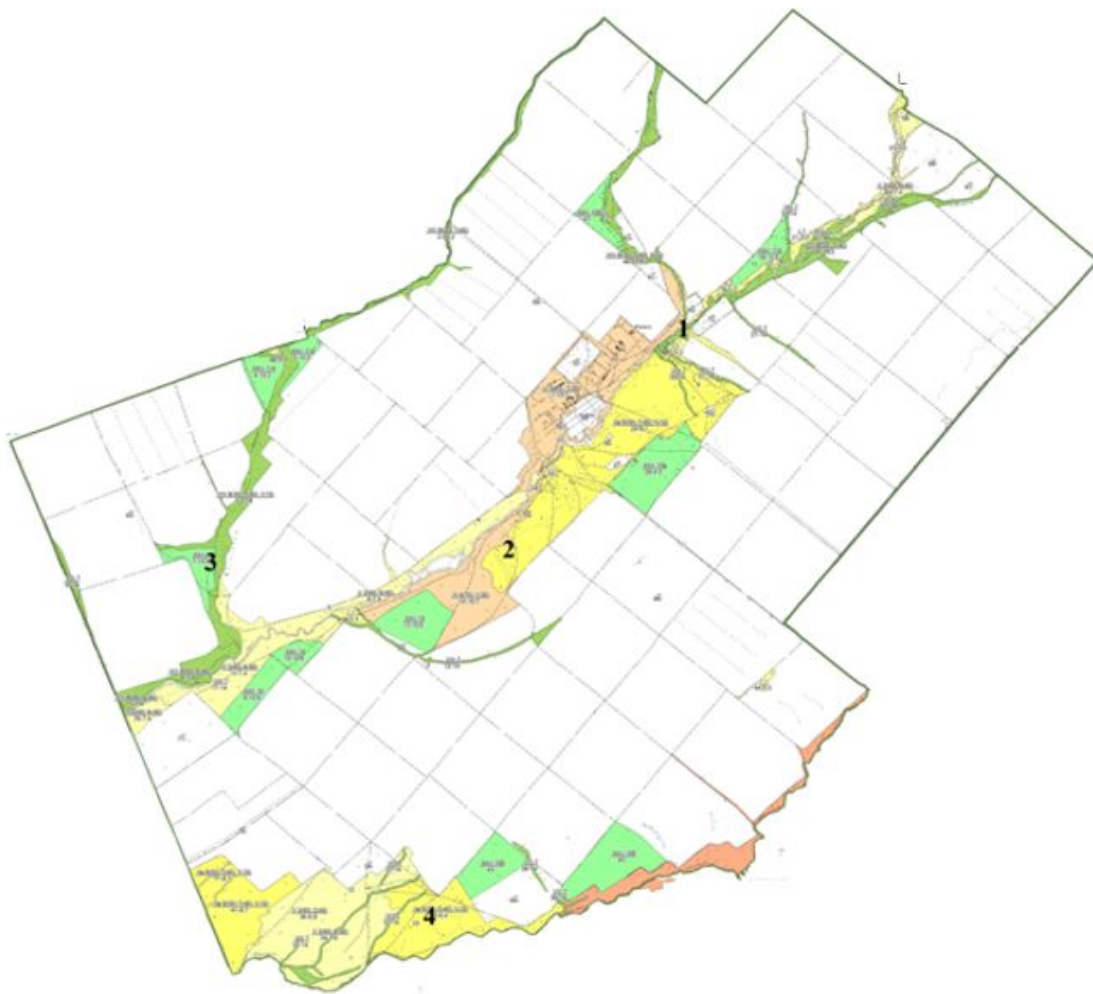

Шартты белгілер:

- Табиғи жайылымдар
- Егістік
- Түбегейлі жақсартылған жайылымдар
- жайылым айналымының №

Сандықтау ауданы әкімдігінің
2020 жылғы "05" қаңтардағы
№ А-1/1 қаулысына
7-қосымша

**Сандықтау ауданы Максимов ауылдық округінің жайылымдарды
геоботаникалық зерттеп-қарау негізінде жайылым айналымдарының схемасы**