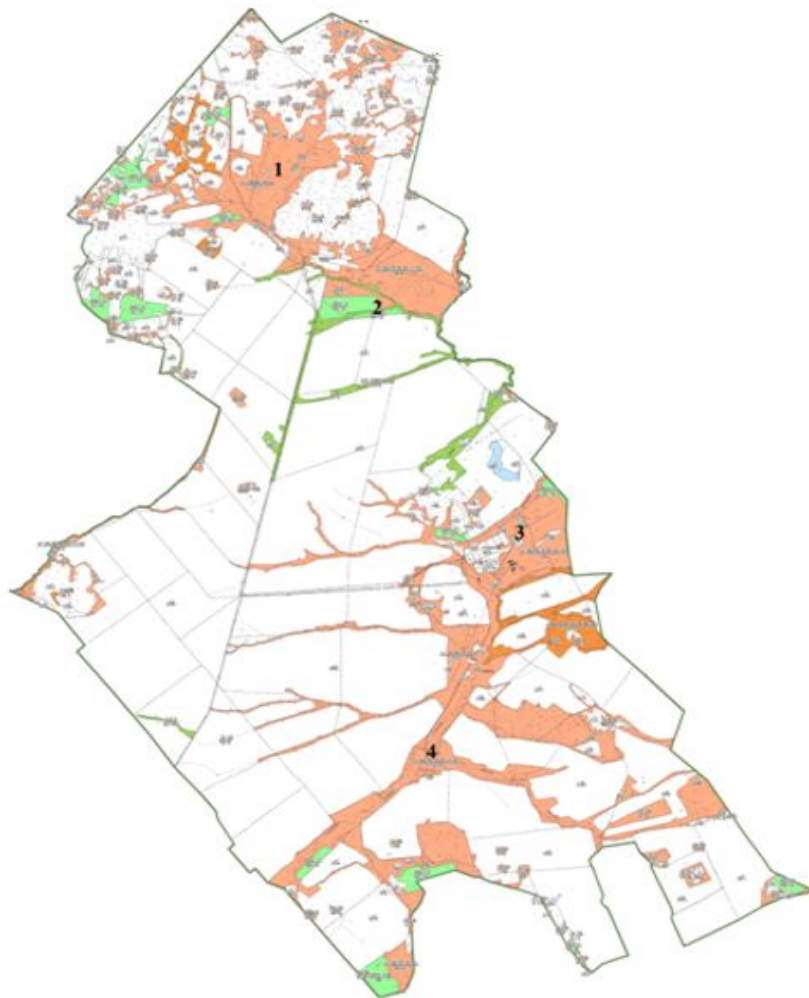

Шартты белгілер:

- Табиғи жайылымдар
- Егістік
- Түбегейлі жақсартылған жайылымдар
- жайылым айналымының №

Сандықтау ауданы әкімдігінің
2020 жылғы "05" қаңтардағы
№ А-1/1 қаулысына
3-қосымша

Сандықтау ауданы Бірлік ауылдық округінің жайылымдарды геоботаникалық зерттеп-қарау негізінде жайылым айналымдарының схемасы