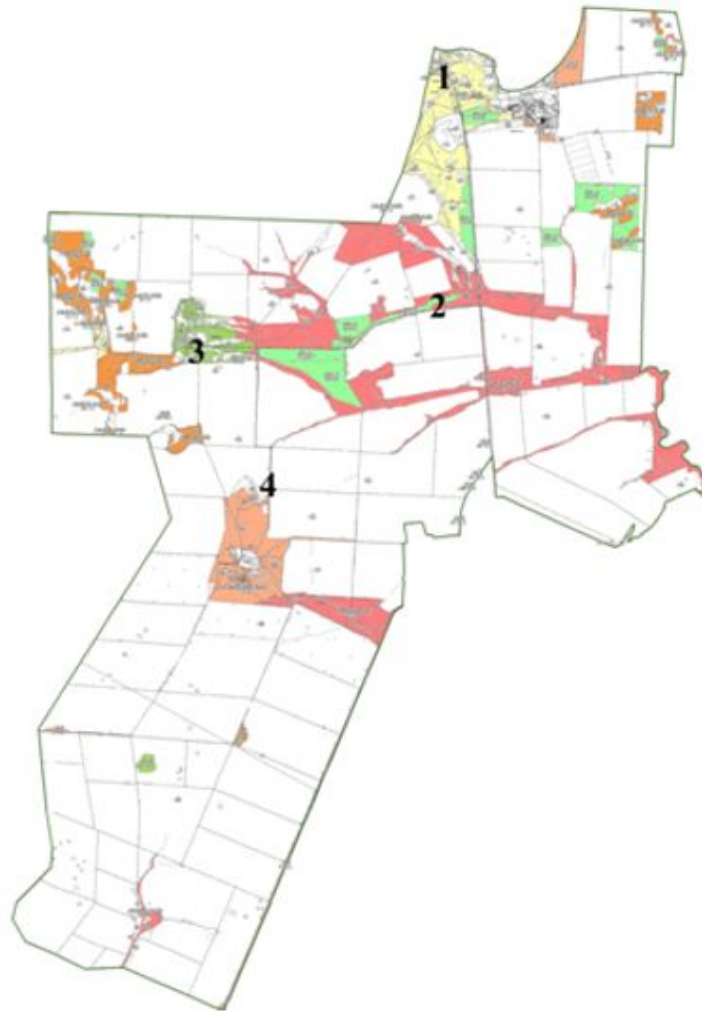

Шартты белгілер:

- Табиғи жайылымдар
- Егістік
- Түбегейлі жақсартылған жайылымдар
- жайылым айналымының №