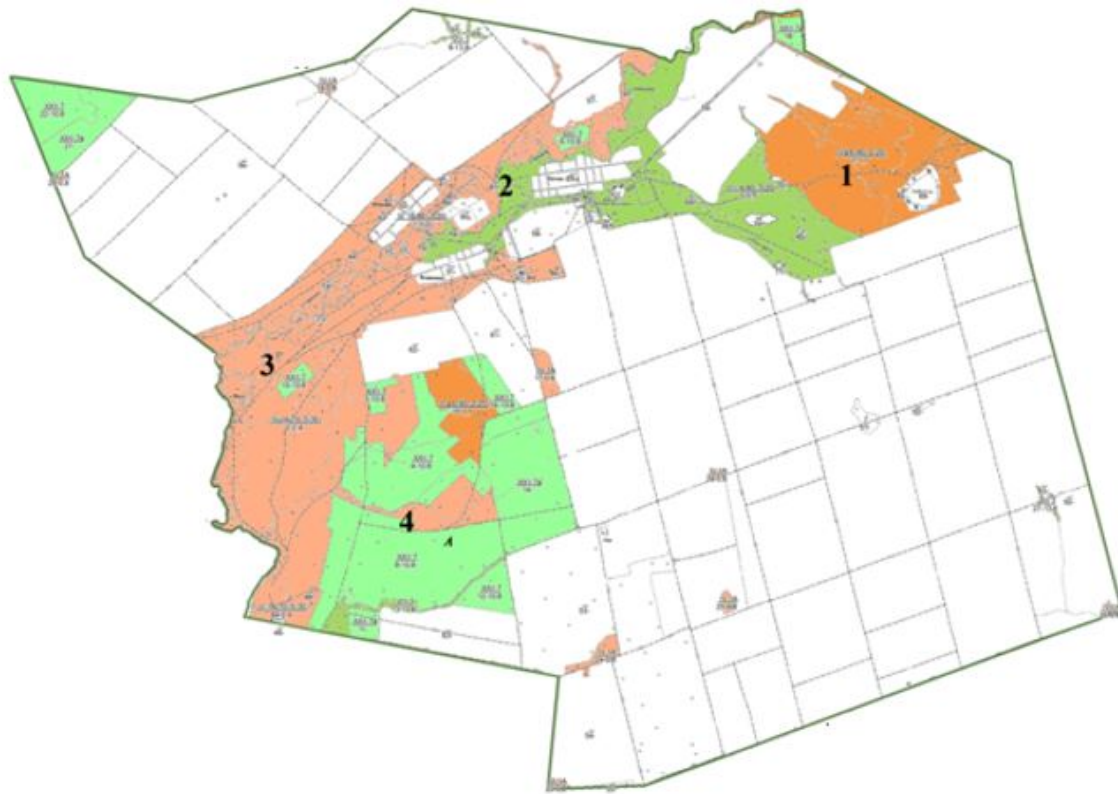

**Сандықтау ауданы Белгород ауылдық округінің жайылымдарды
геоботаникалық зерттеп-қарау негізінде жайылым айналымдарының схемасы**

Шартты белгілер:

-  - Табиғи жайылымдар
-  - Егістік
-  - Түбегейлі жақсартылған жайылымдар
-  - жайылым айналымының №

Сандықтау ауданы әкімдігінің
2020 жылғы "05" қаңтардағы
№ А-1/1 қаулысына
3-қосымша

Сандықтау ауданы Бірлік ауылдық округінің жайылымдарды геоботаникалық зерттеп-қарау негізінде жайылым айналымдарының схемасы