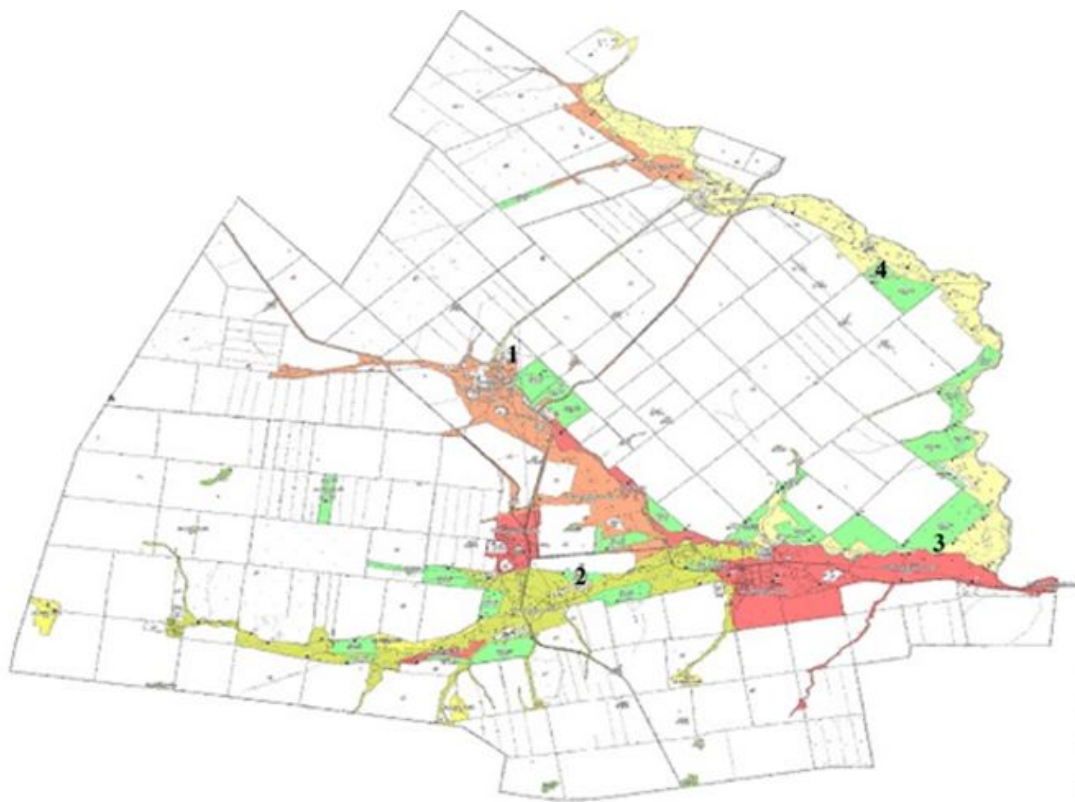

1. Сандықтау ауданының жайылымдарды геоботаникалық зерттеп-қарау негізінде жайылым айналымдарының схемалары осы қаулының 1, 2, 3, 4, 5, 6, 7, 8, 9, 10, 11, 12, 13-қосымшаларына сәйкес бекітілсін.

2. Осы қаулының орындалуын бақылау Сандықтау ауданы әкімінің орынбасары Қ. Жылқыбаевқа жүктелсін.

Сандықтау ауданы әкімдігінің
2020 жылғы "05" қаңтардағы
№ А-1/1 қаулысына
1-қосымша

Сандықтау ауданы Барақпай ауылдық округінің жайылымдарды геоботаникалық зерттеп-қарау негізінде жайылым айналымдарының схемасы