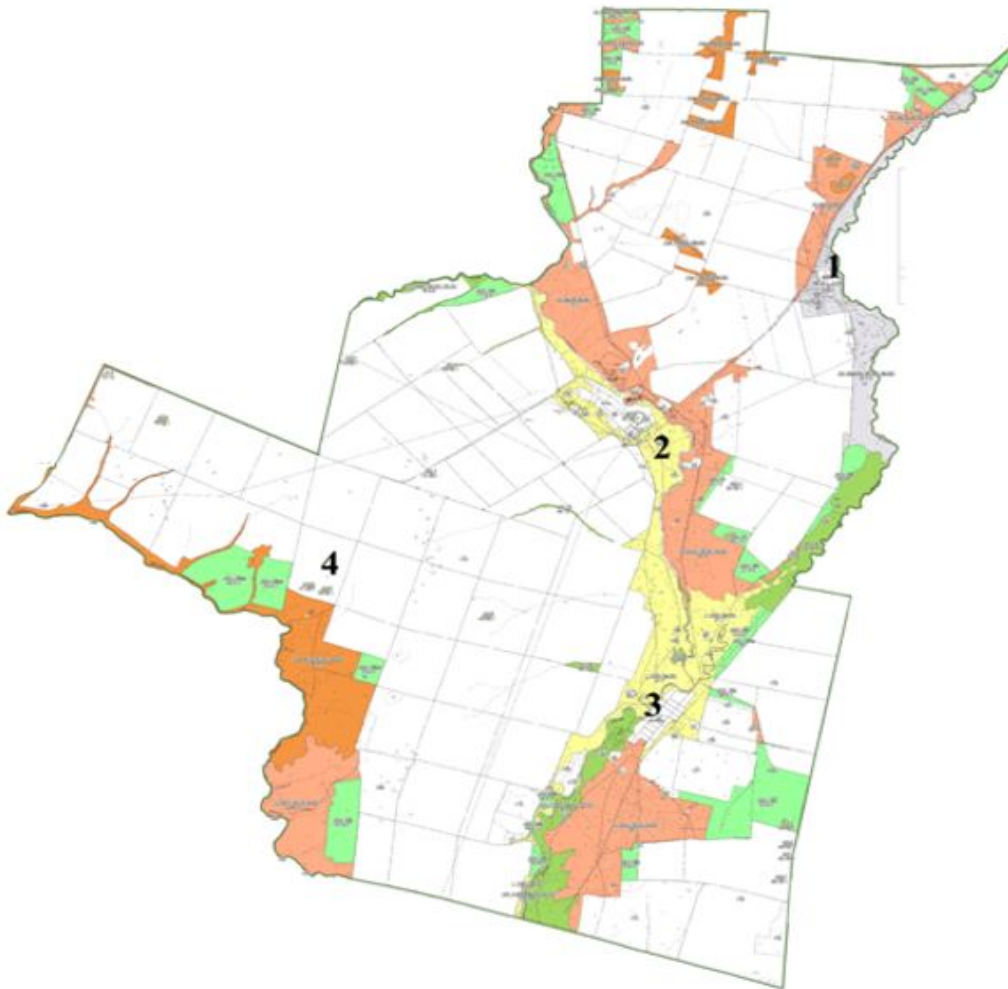

Шартты белгілер:

- Табиғи жайылымдар

- Егістік

- Түбегейлі жақсартылған жайылымдар

- жайылым айналымының №

Сандықтау ауданы әкімдігінің
2020 жылғы "05" қаңтардағы
№ А-1/1 қаулысына
13-қосымша

**Сандықтау ауданы Жамбыл ауылдық округінің жайылымдарды
геоботаникалық зерттеп-қарау негізінде жайылым айналымдарының схемасы**