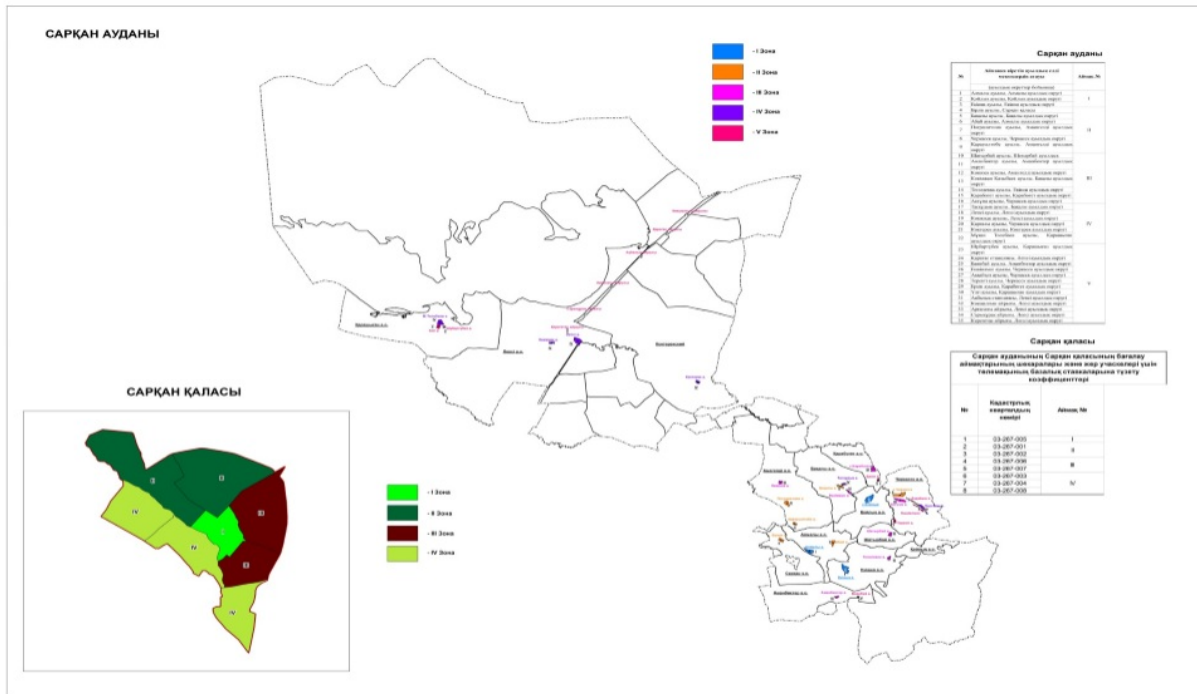

К. Абдрахманов

Сарқан аудандық мәслихатының 2020 жылғы 28
мамырдағы № 81-318 шешіміне 1-қосымша

Сарқан ауданы жерлерін аймақтарға бөлу жобасы (схемасы)

Сарқан аудандық маслихатының 2020 жылғы 28 мамырдағы № 81-318 шешіміне 2-қосымша