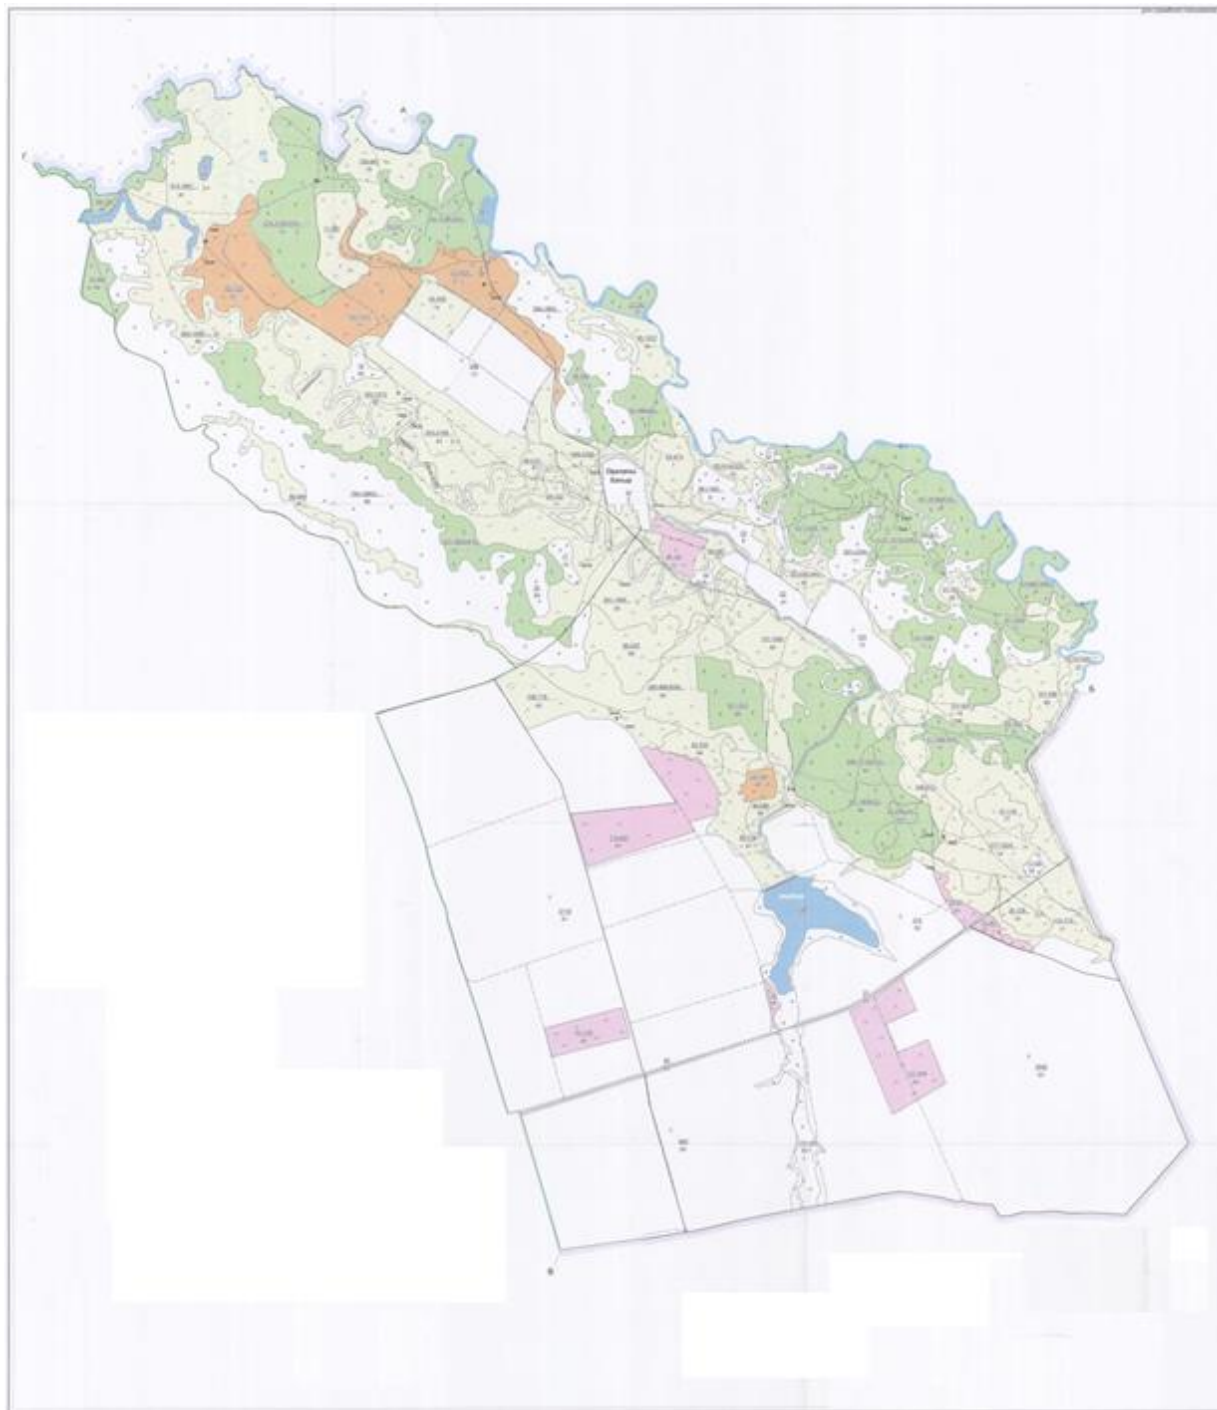

Шу ауданы Ақсу ауылдық округі бойынша жайылымдардың геоботаникалық зерттеп-қарау негізінде, жайылым айналымдарының схемасы

Шартты белгілер: