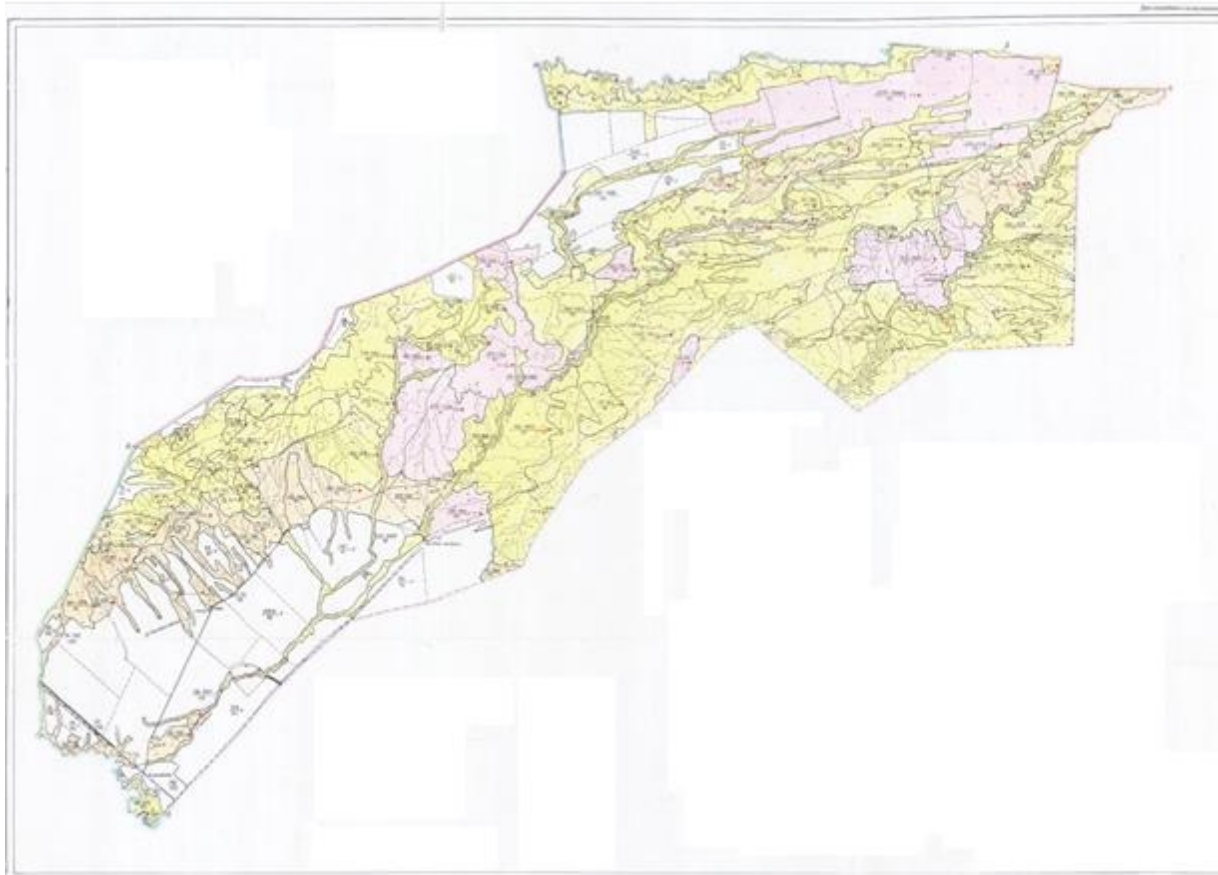

Шу ауданы Көкқайнар ауылдық округі бойынша жайылымдардың геоботаникалық зерттеп-қарау негізінде, жайылым айналымдарының схемасы

Шартты белгілер:

- жайылым
- егістік
- Өзен