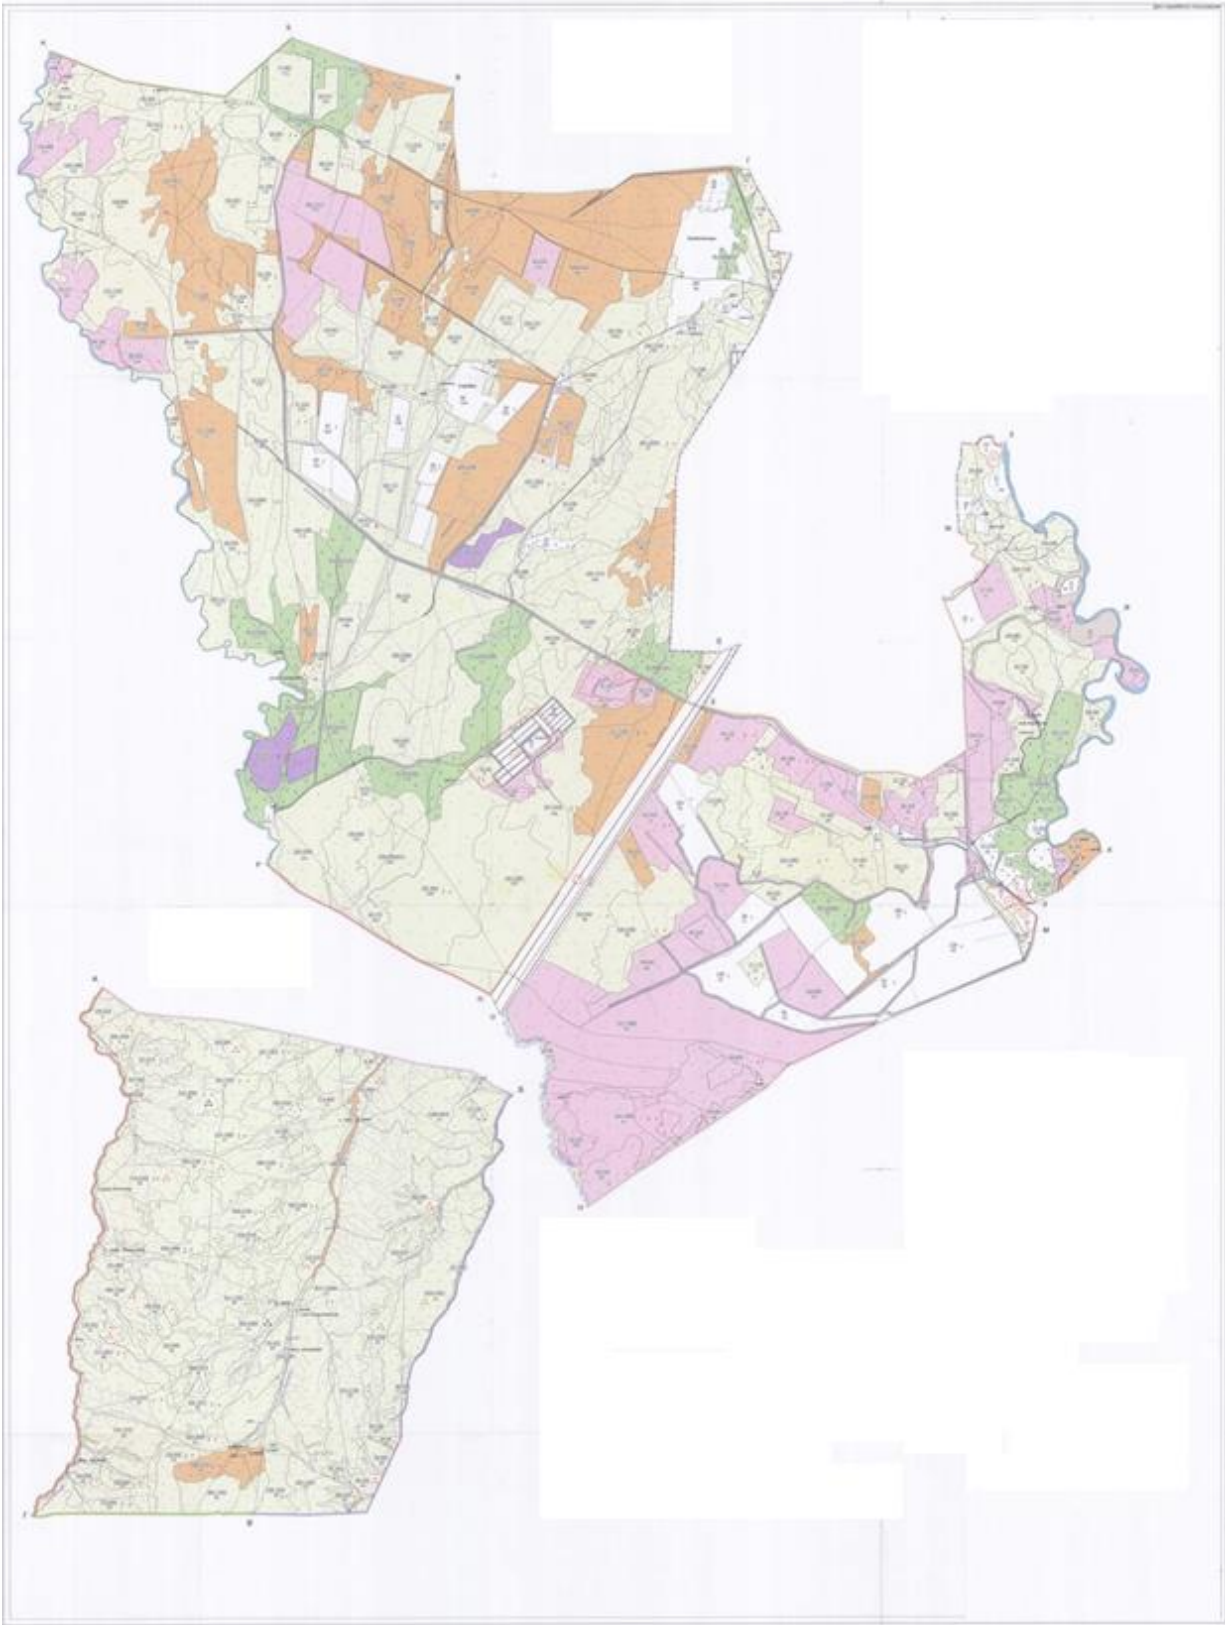

*Жамбыл облысы*

*Шу ауданының әкімі*

*Ж. Айтаков*

Шу ауданы әкімдігінің  
2020 жылғы 28 ақпаны  
№ 86 қаулысына 1 қосымша

**Шу ауданы Ақтөбе ауылдық округі бойынша жайылымдардың геоботаникалық зерттеп-қарау негізінде, жайылым айналымдарының схемасы**

**Шартты белгілер:**

-  - жайылым
-  - егістік
-  - Өзен

Шу ауданы әкімдігінің  
2020 жылғы 28 ақпаны  
№ 86 қаулысына 2 қосымша

**Шу ауданы Алға ауылдық округі бойынша жайылымдардың геоботаникалық зерттеп-қарау негізінде, жайылым айналымдарының схемасы**