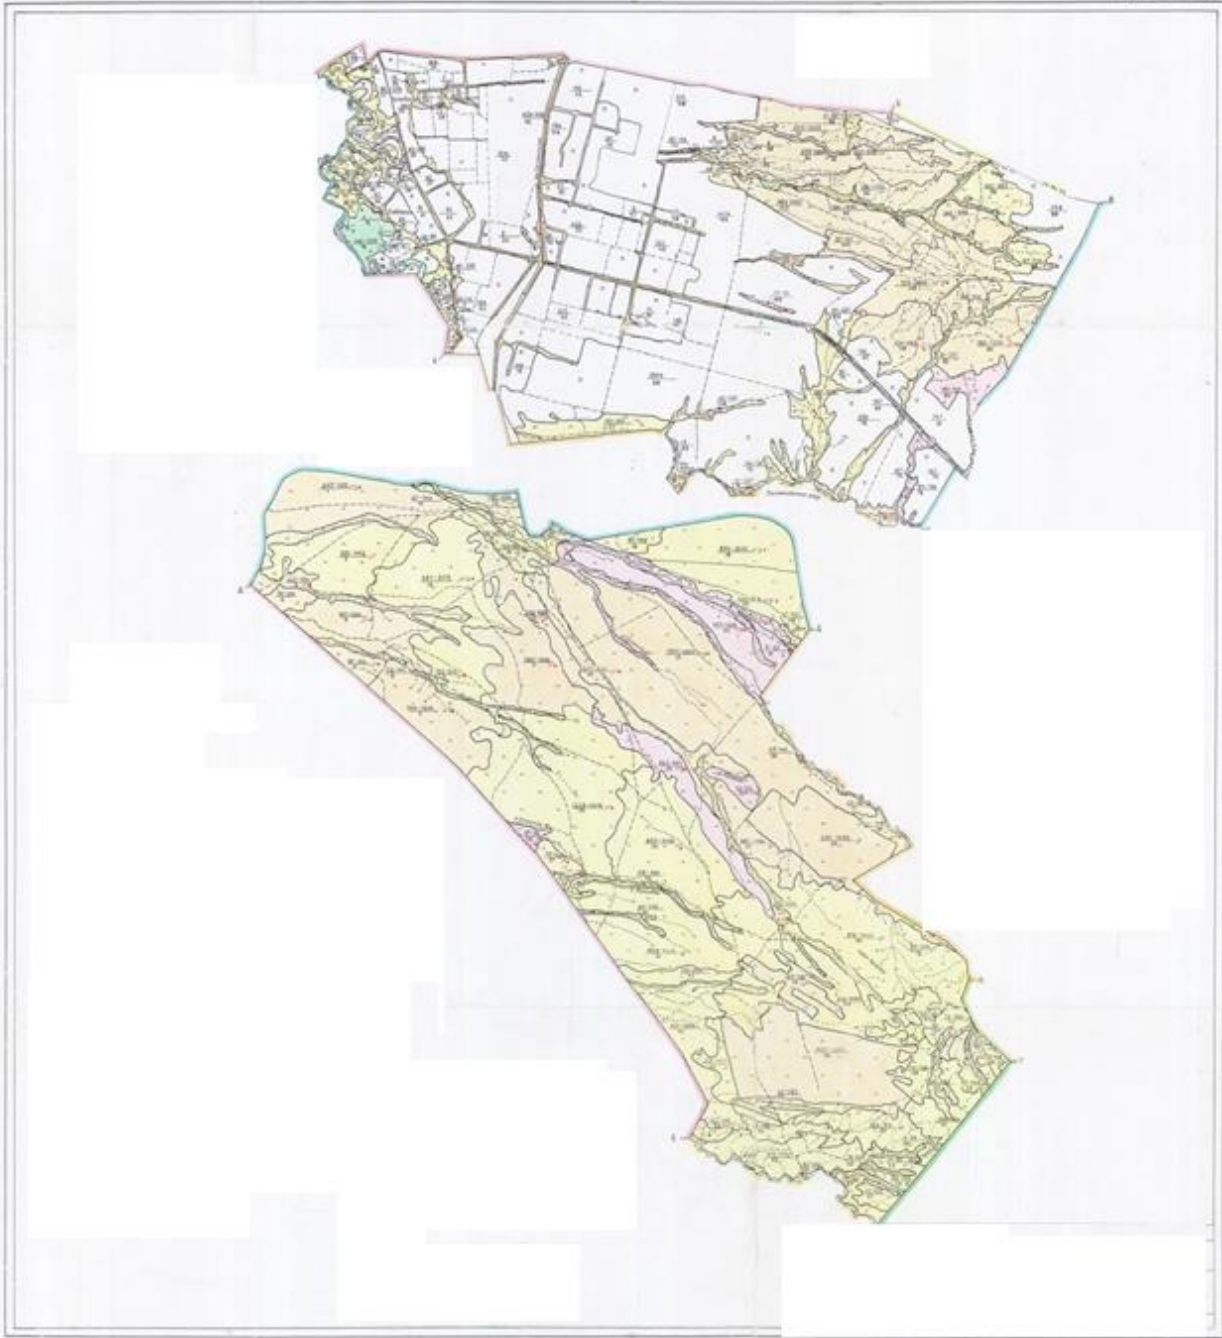

Шартты белгілер:

- жайылым
- егістік
- Өзен