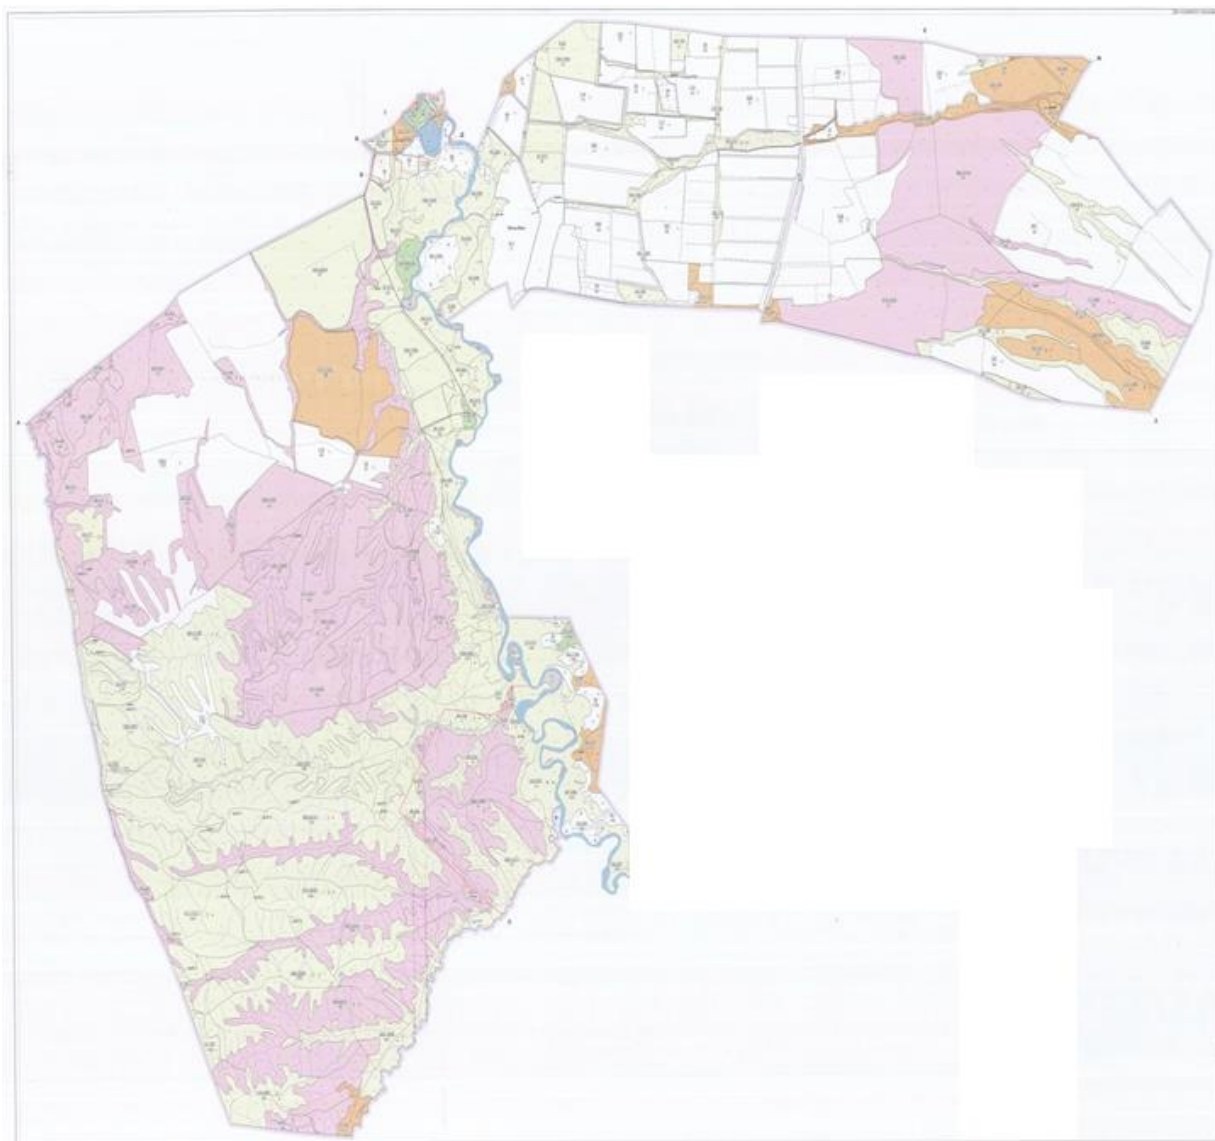

**Шартты белгілер:**

-  - жайылым
-  - егістік
-  - Өзен

Шу ауданы әкімдігінің  
2020 жылғы 28 ақпаны  
№ 86 қаулысына 2 қосымша

**Шу ауданы Алға ауылдық округі бойынша жайылымдардың геоботаникалық зерттеп-қарау негізінде, жайылым айналымдарының схемасы**

**Шартты белгілер:**

-  - жайылым
-  - егістік
-  - Өзен

Шу ауданы әкімдігінің  
2020 жылғы 28 ақпаны  
№ 86 қаулысына 3 қосымша

**Шу ауданы Жаңажол ауылдық округі бойынша жайылымдардың  
геоботаникалық зерттеп-қарау негізінде, жайылым айналымдарының схемасы**