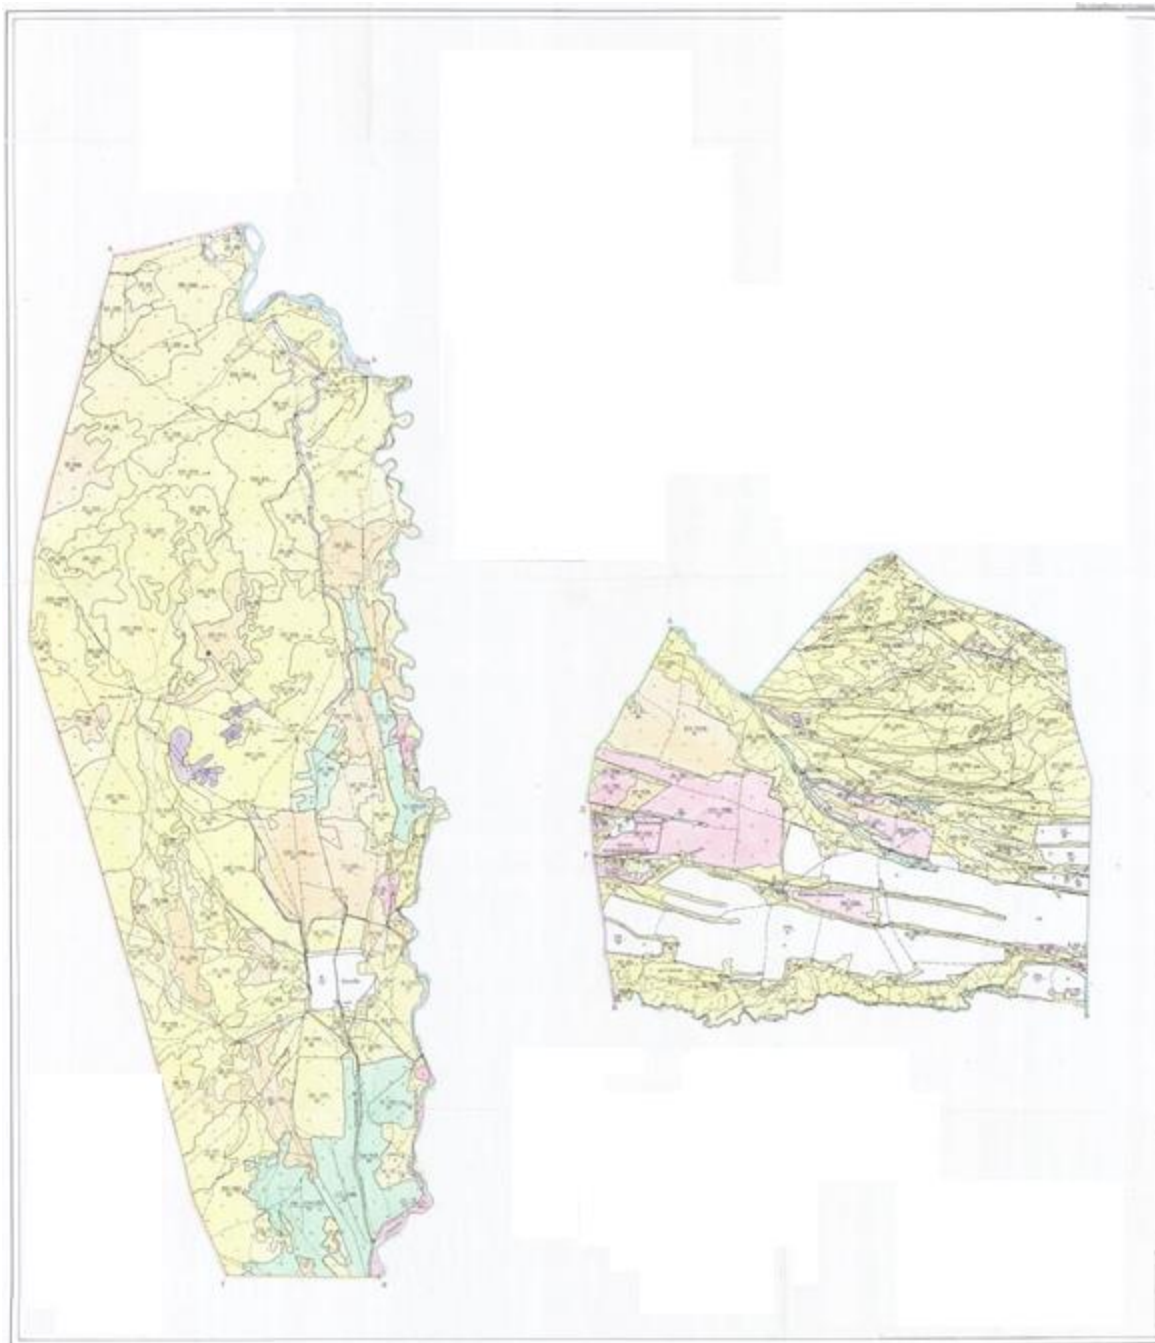

Шартты белгілер:

- жайылым
- егістік
- Өзен