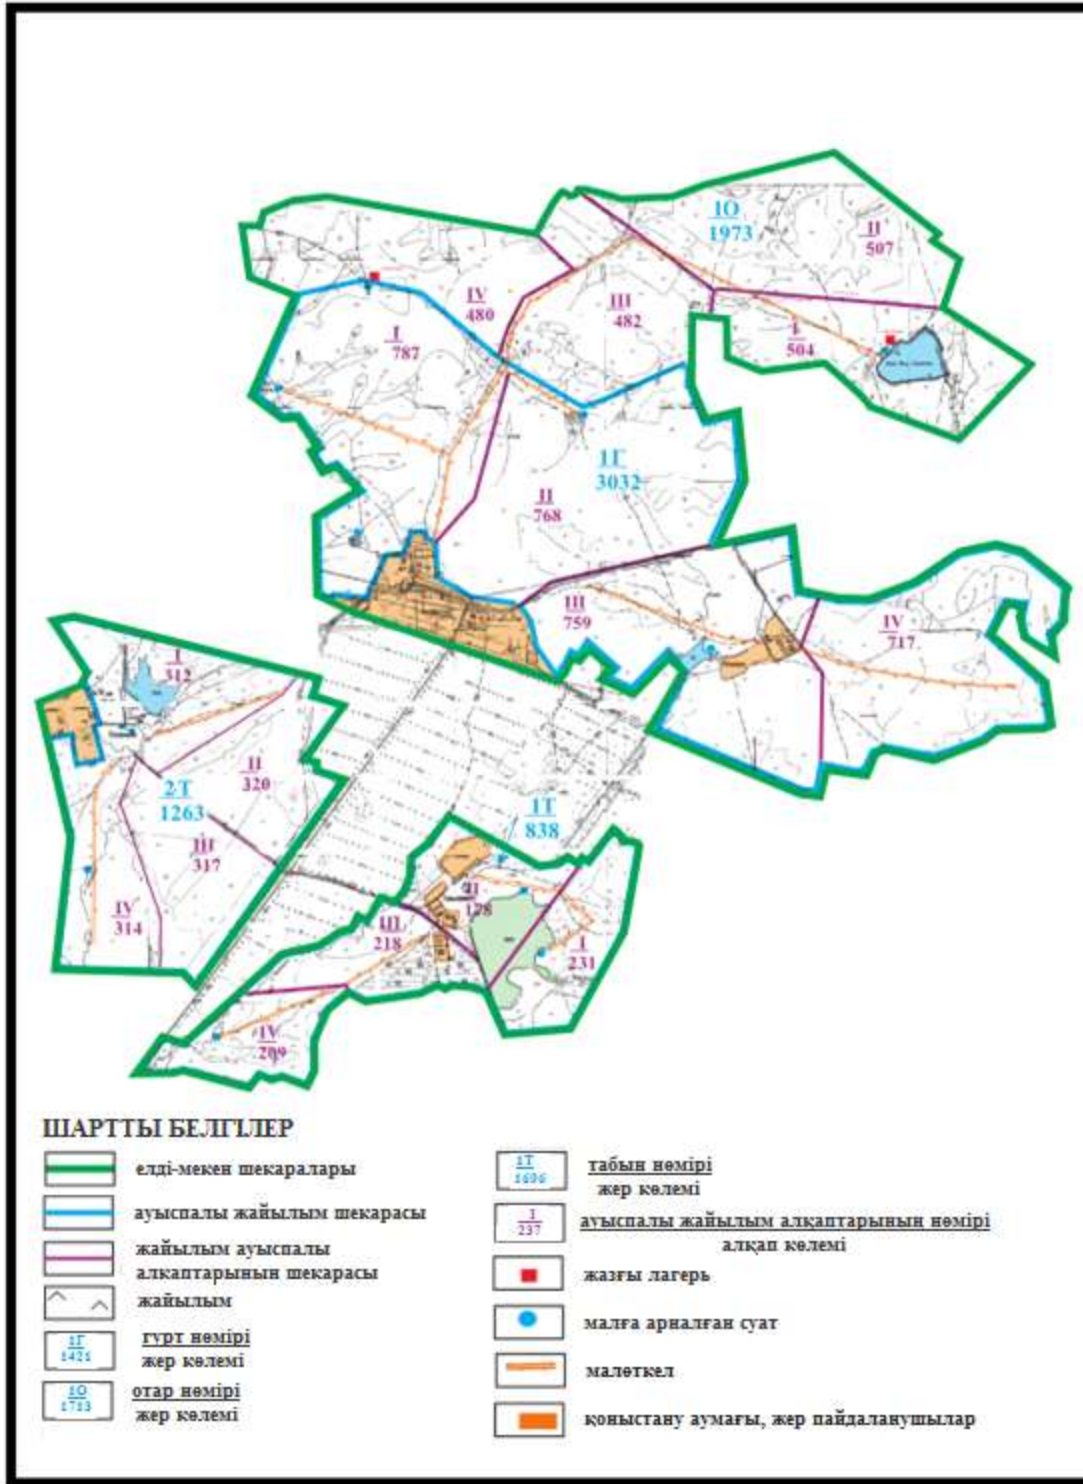

Абай ауданы бойынша
2020-2021 жылдарға арналған
Жайылымдарды басқару және
оларды пайдалану жөніндегі жоспарға
127 – қосымша