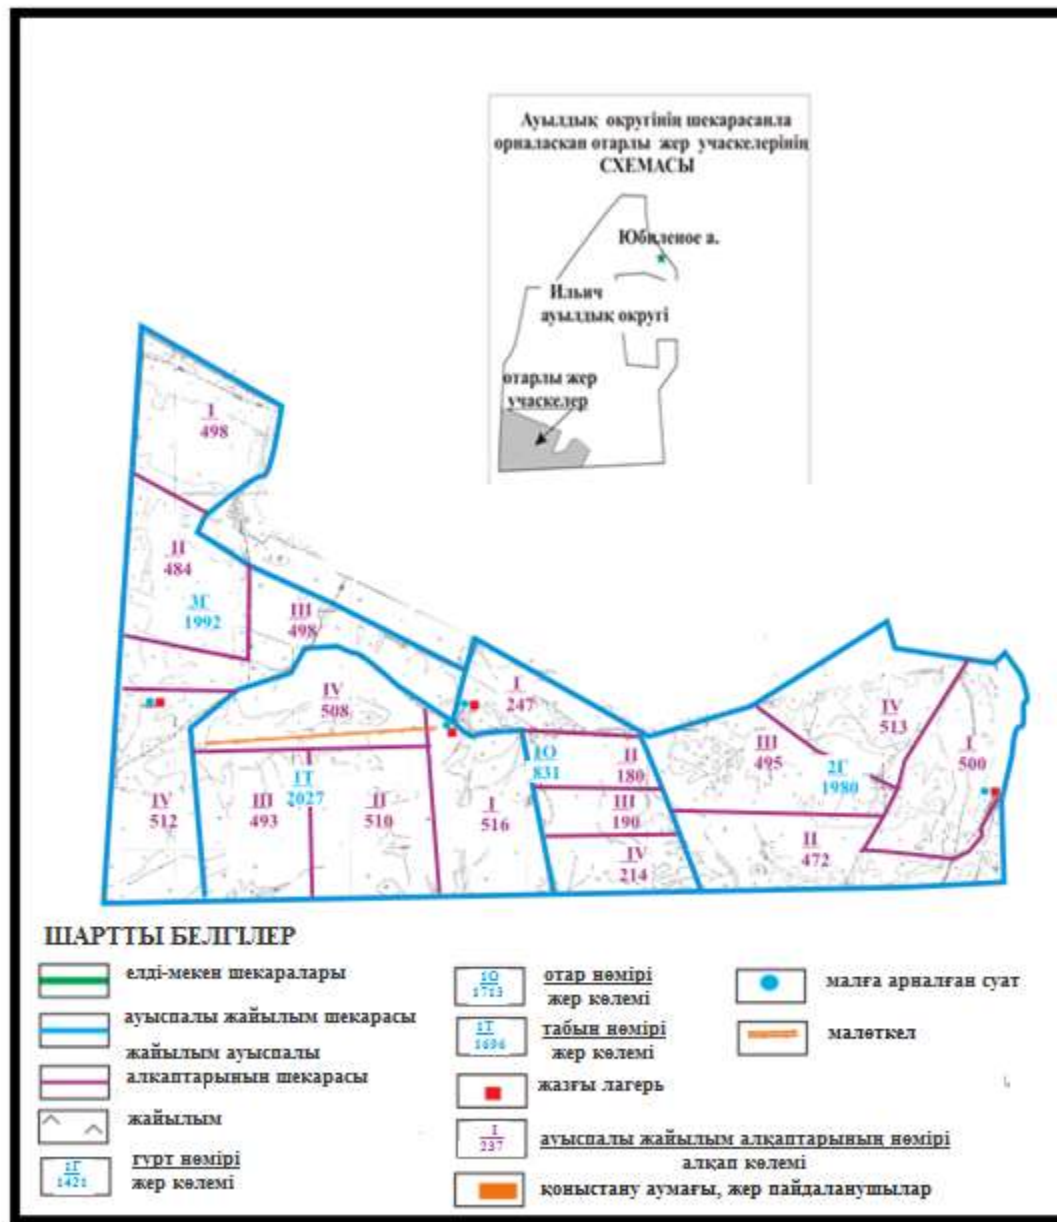

Абай ауданының шалғайдағы жер учаскелері шекарасындағы Ильичевский ауылдық округі Юбилейное ауылының су көздеріне жайылым пайдаланушылардың қол жеткізу схемасы

Абай ауданы бойынша
2020-2021 жылдарға арналған
Жайылымдарды басқару және
оларды пайдалану жөніндегі жоспарға
120 – қосымша