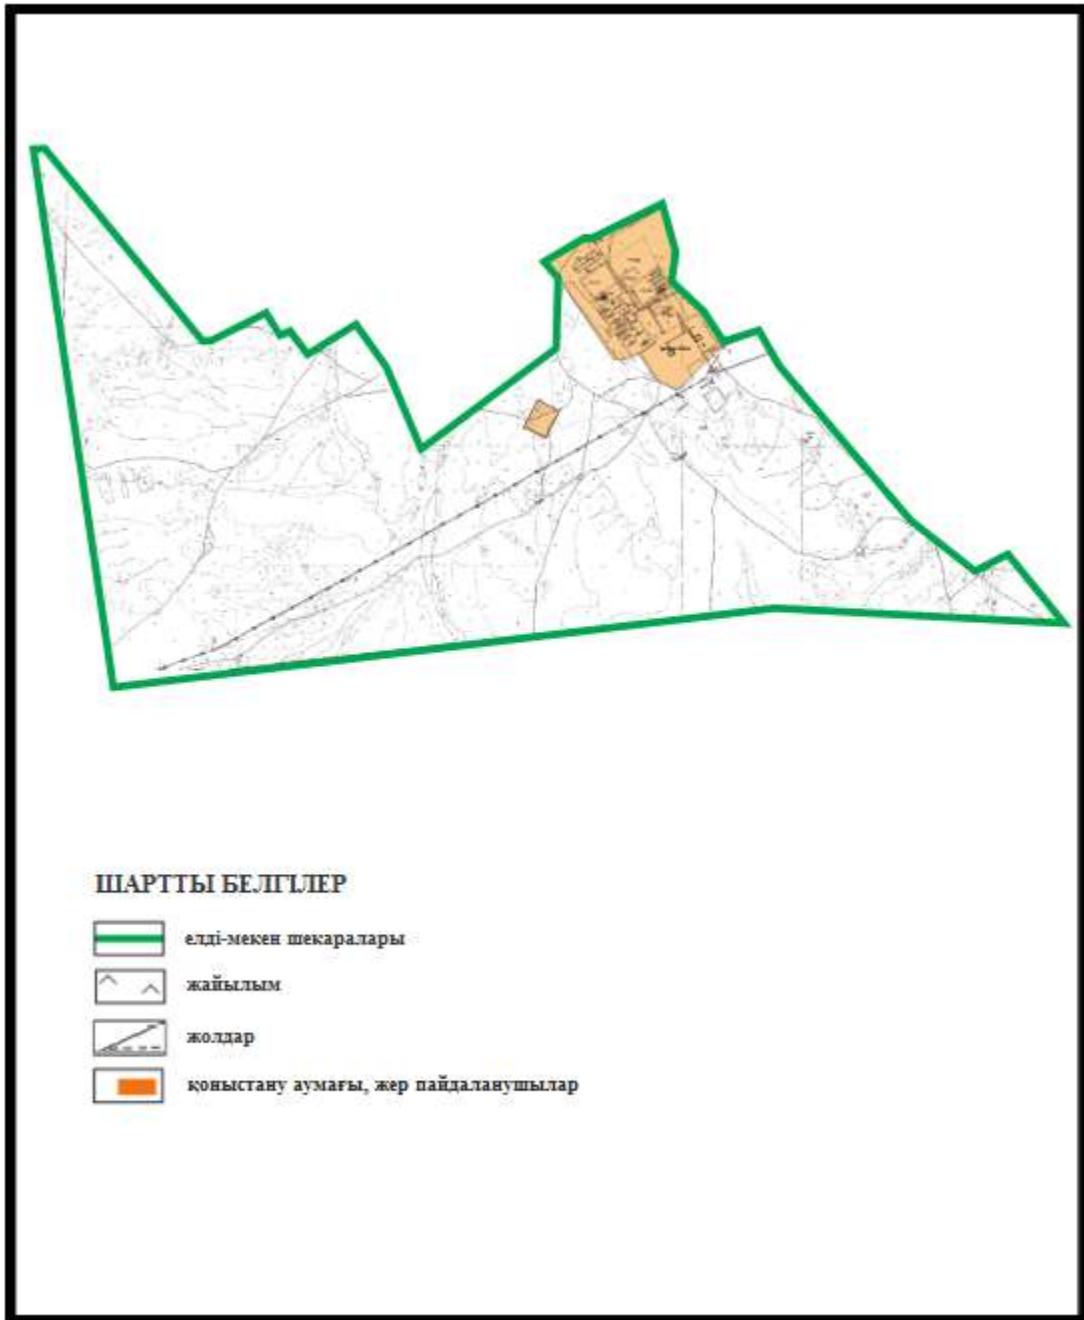

Абай ауданының Көксу ауылдық округі Зелене Ключи ауылының аумағындағы жер учаскелерінің меншік иеленушілері мен жер пайдаланушыларының жайылымдарын орналастыру схемасы