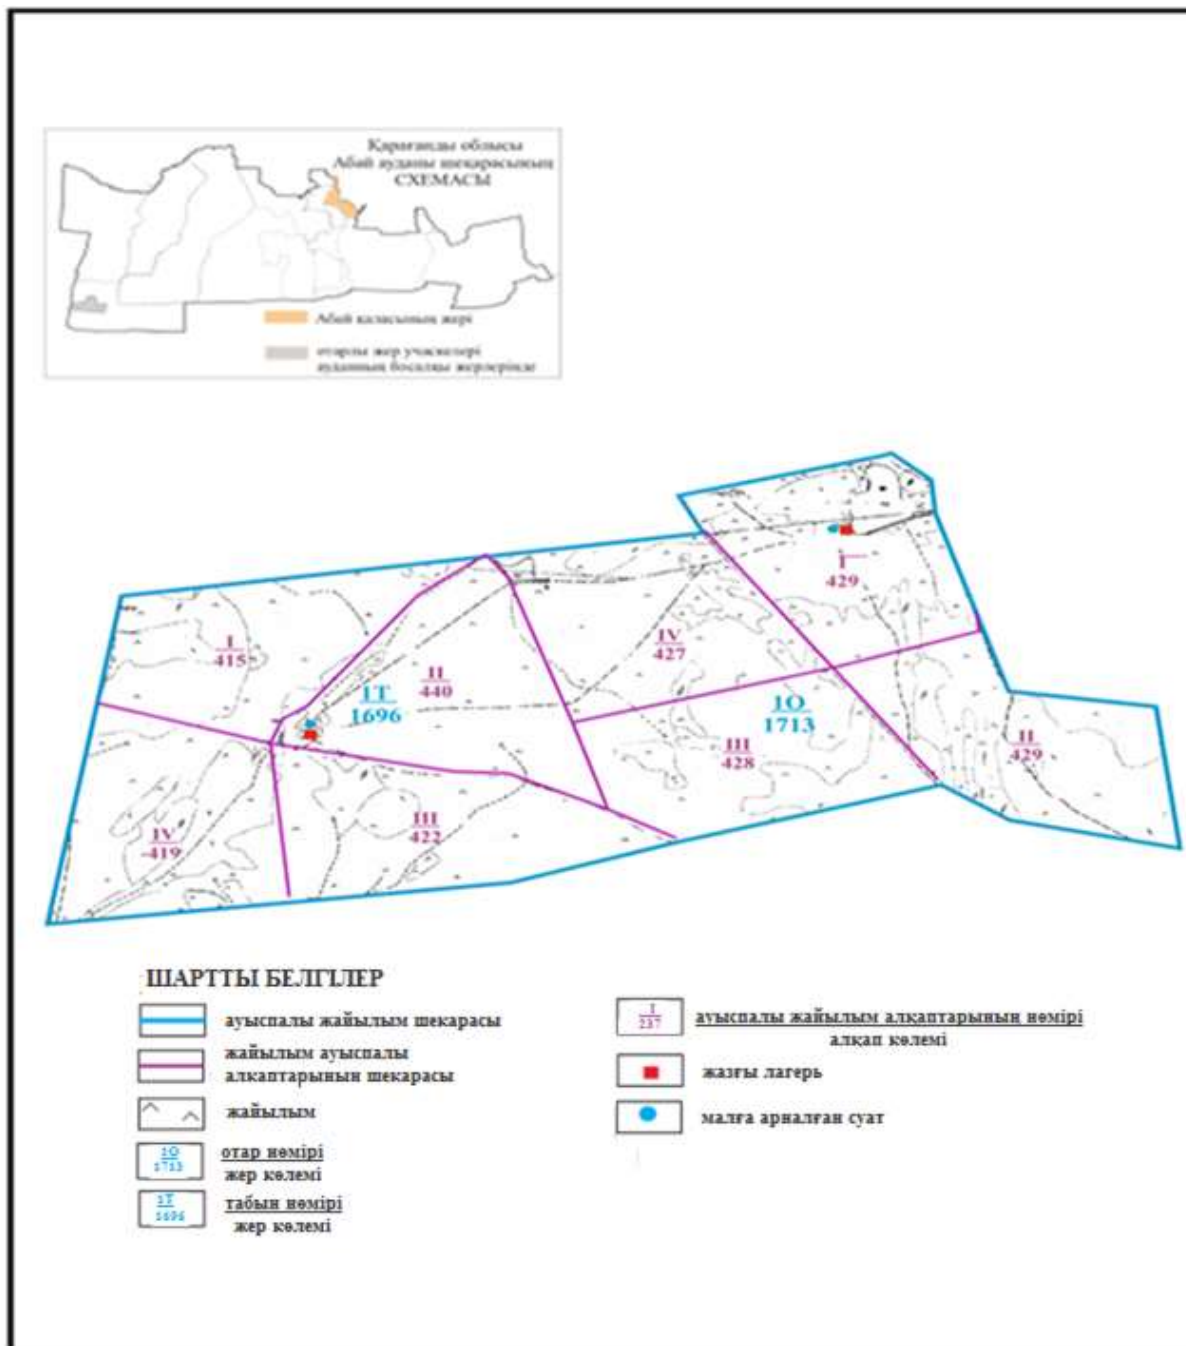

Абай ауданының шалғайдағы жер учаскелерінің шекараларындағы Абай қаласының ауыл шаруашылық жануарларының мал басын орналастыру үшін жайылымдарды қайта бөлу схемасы

Абай ауданы бойынша
2020-2021 жылдарға арналған
Жайылымдарды басқару және
оларды пайдалану жөніндегі жоспарға
158 – қосымша