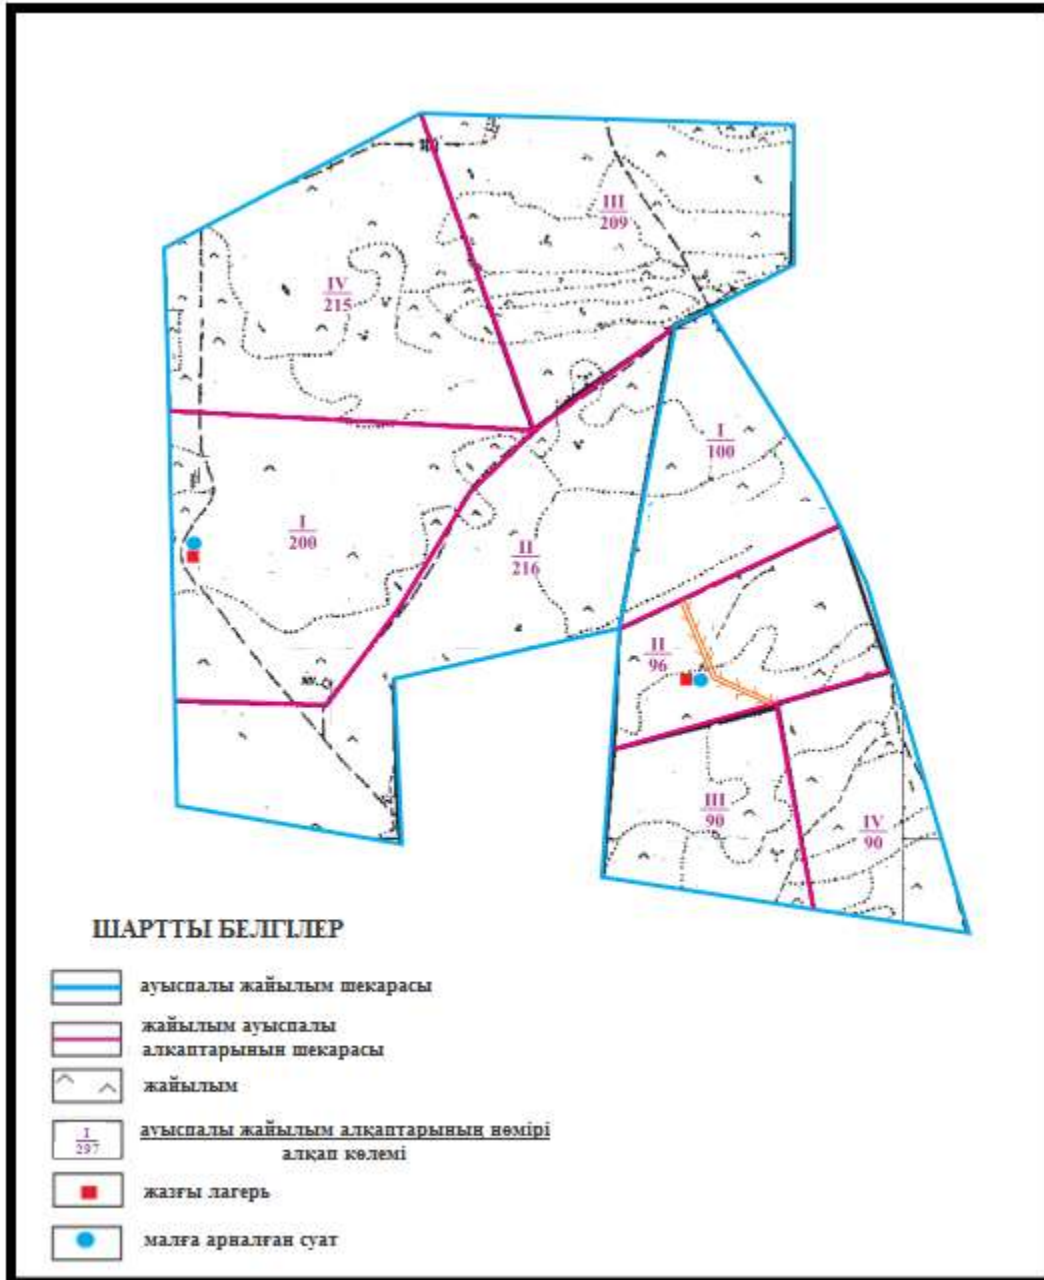

Абай ауданының шалғайдағы жер учаскелерінің шекараларындағы Мичурин ауылдық округі Агрогордок ауылының жайылым алаңдарының, жайылымдық инфрақұрылым объектілерінің сыртқы және ішкі шекаларының схемасы