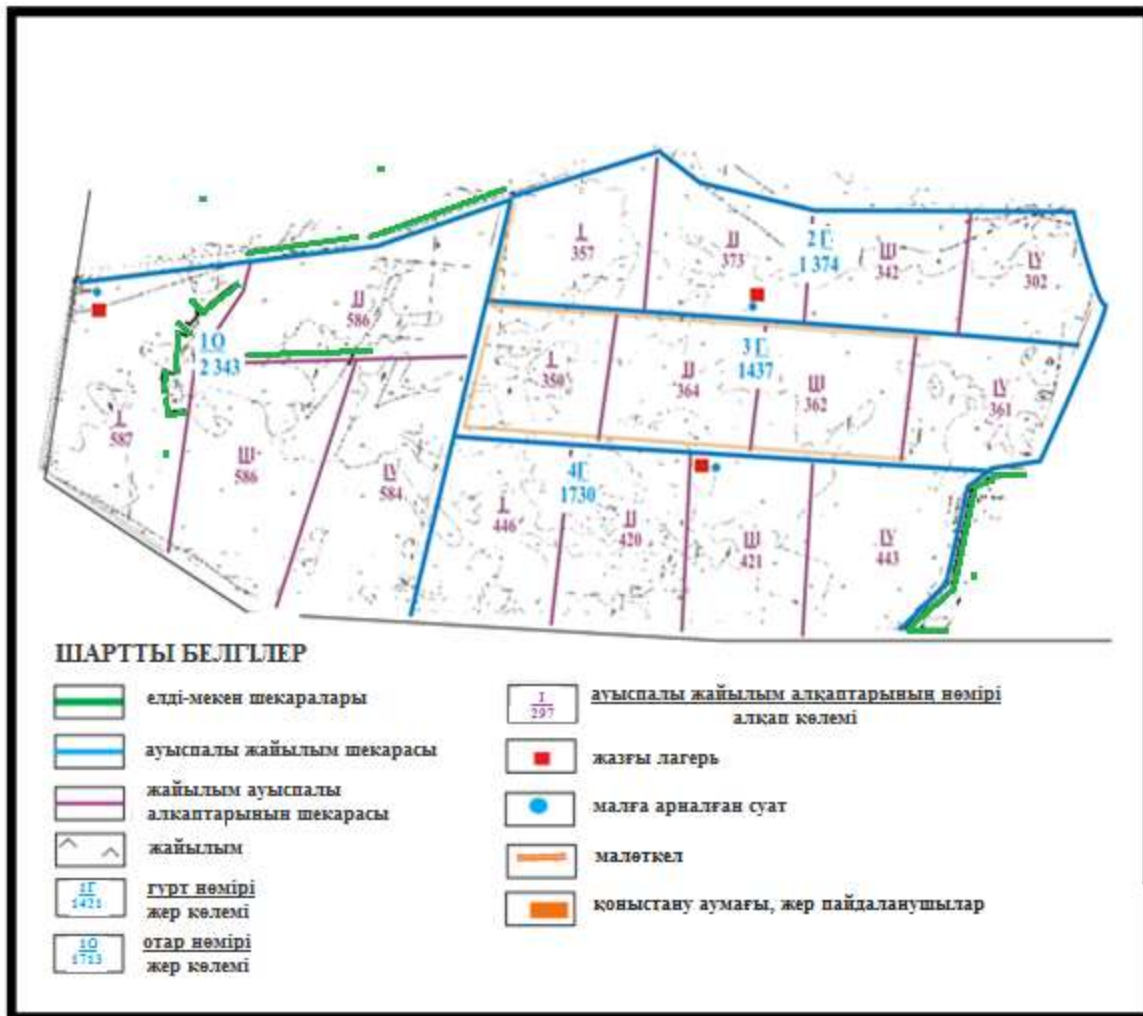

Абай ауданының шалғайдағы жер учаскелерінің шекараларындағы Топар кентінің жайылым алаңдарының, жайылымдық инфрақұрылым объектілерінің сыртқы және ішкі шекараларының схемасы

Абай ауданы Абай қаласының шекараларындағы су көздеріне жайылым пайдаланушылардың қол жеткізу схемасы