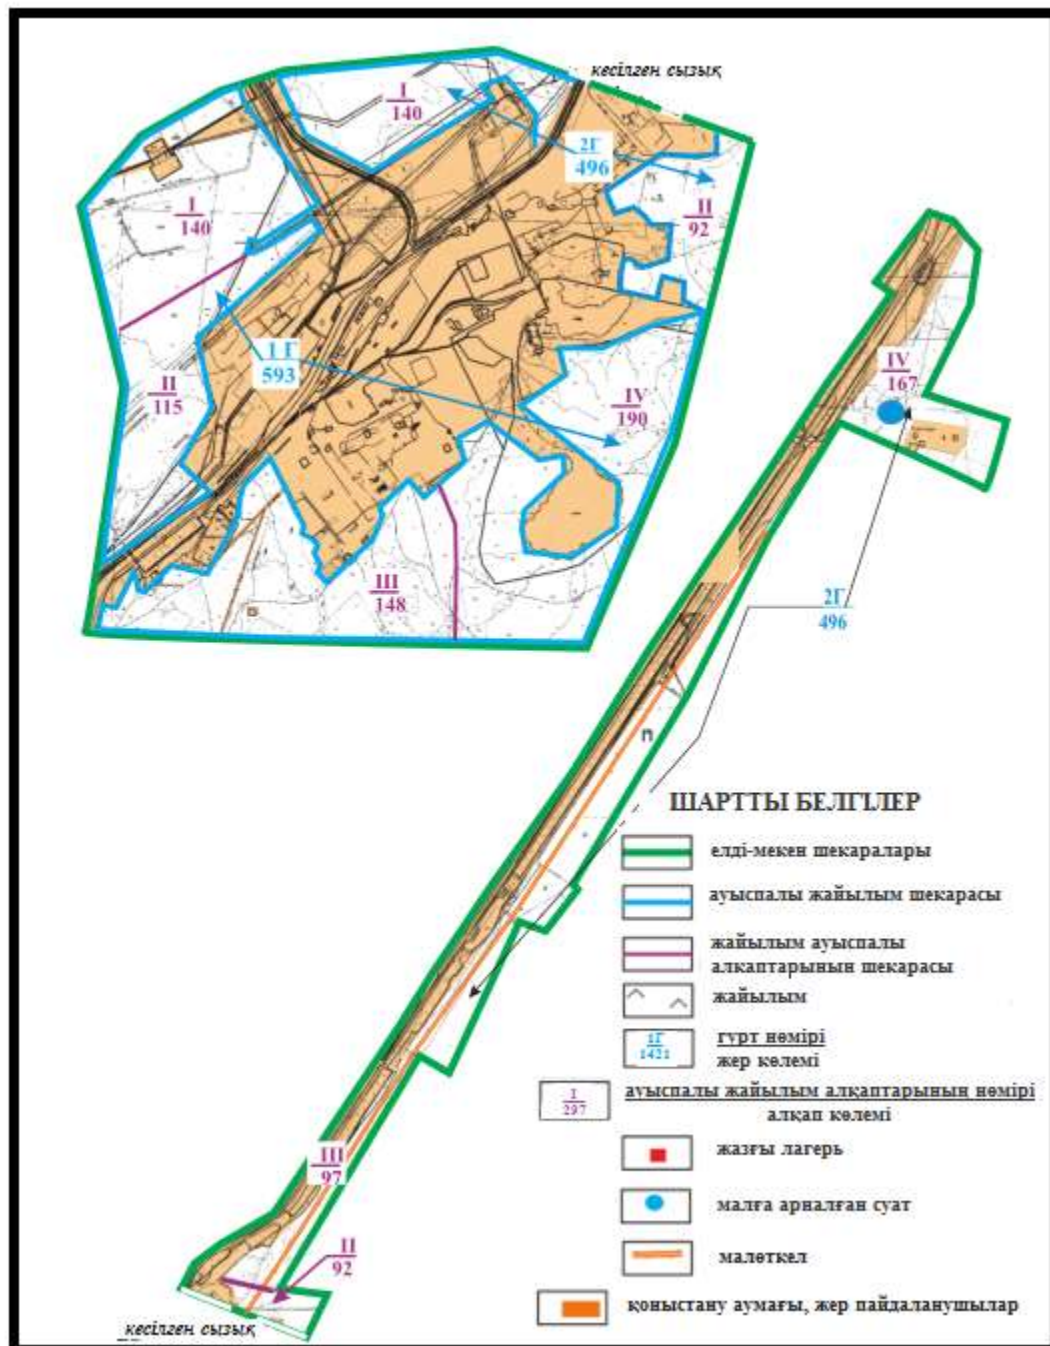

Абай ауданы Қарабас кентінің шекараларындағы жайылым алаңдарының, жайылымдық инфрақұрылым объектілерінің сыртқы және ішкі шекараларының схемасы

Абай ауданы бойынша
2020-2021 жылдарға арналған
Жайылымдарды басқару және
оларды пайдалану жөніндегі жоспарға
55 – қосымша