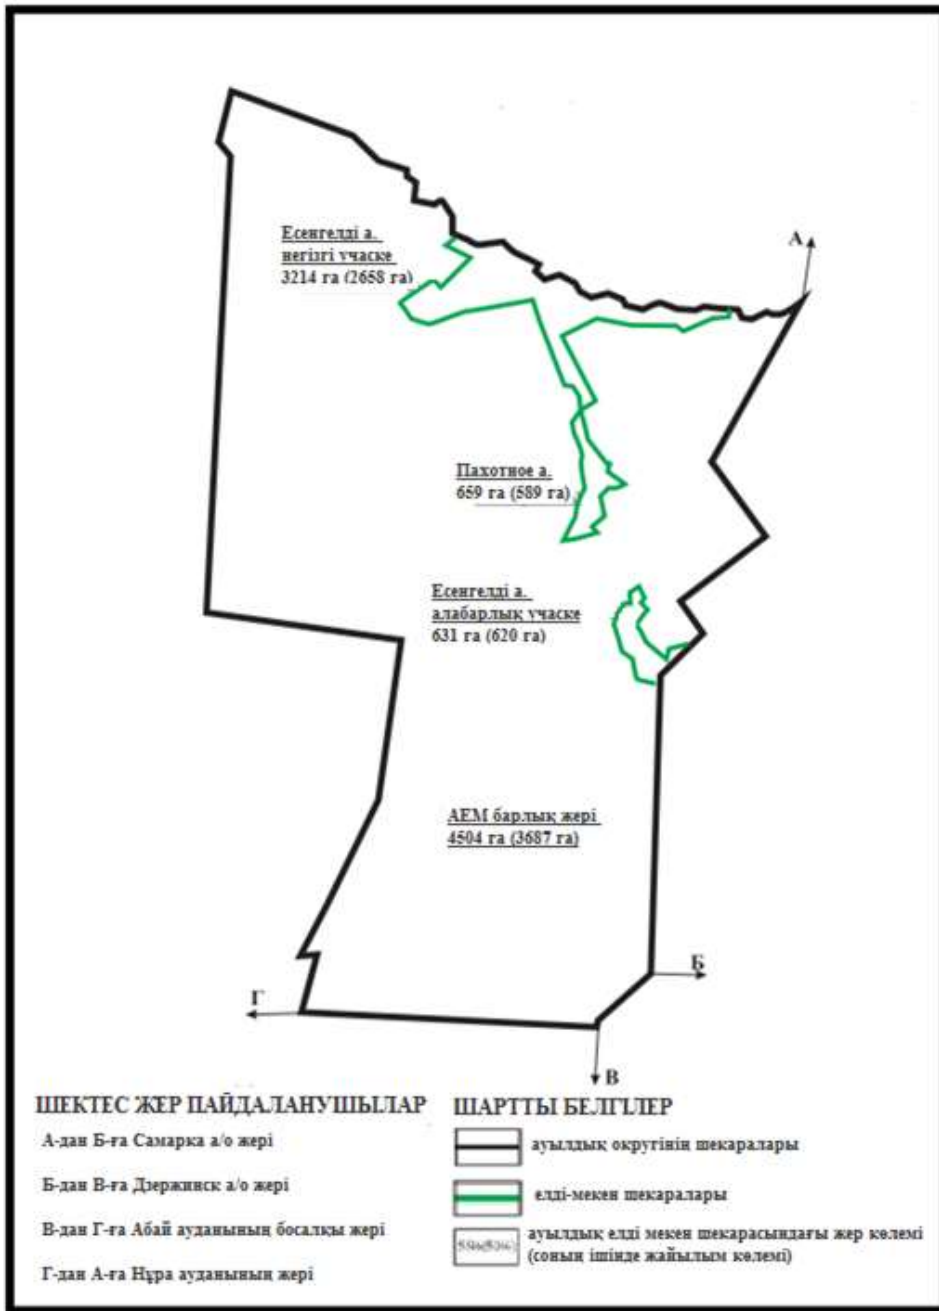

Абай ауданы бойынша
2020-2021 жылдарға арналған
Жайылымдарды басқару және
оларды пайдалану жөніндегі жоспарға
176 – қосымша

Жайылымдық жер алаңдары көрсетілген Абай ауданы Самарка ауылдық округінің шекараларындағы елді мекендердің орналасу схемасы