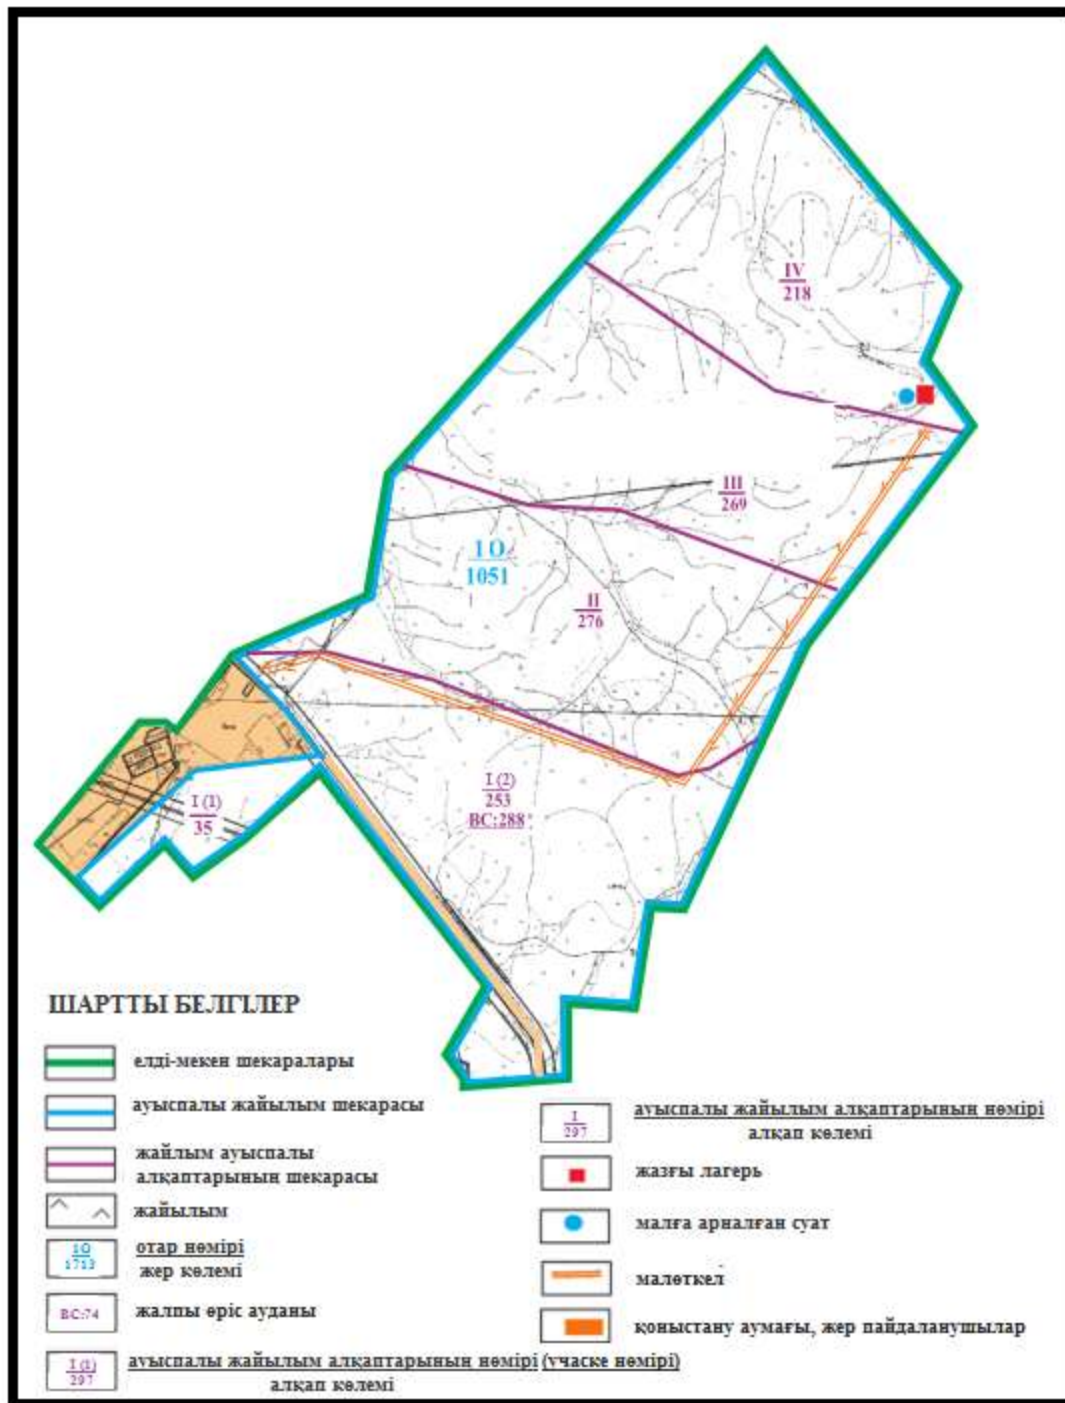

Абай ауданы бойынша
2020-2021 жылдарға арналған
Жайылымдарды басқару және
оларды пайдалану жөніндегі жоспарға
64 - қосымша

Абай ауданының шалғайдағы жер учаскелерінің шекараларындағы Абай қаласы жайылым алаңдарының, жайылымдық инфрақұрылым объектілерінің сыртқы және ішкі шекараларының схемасы