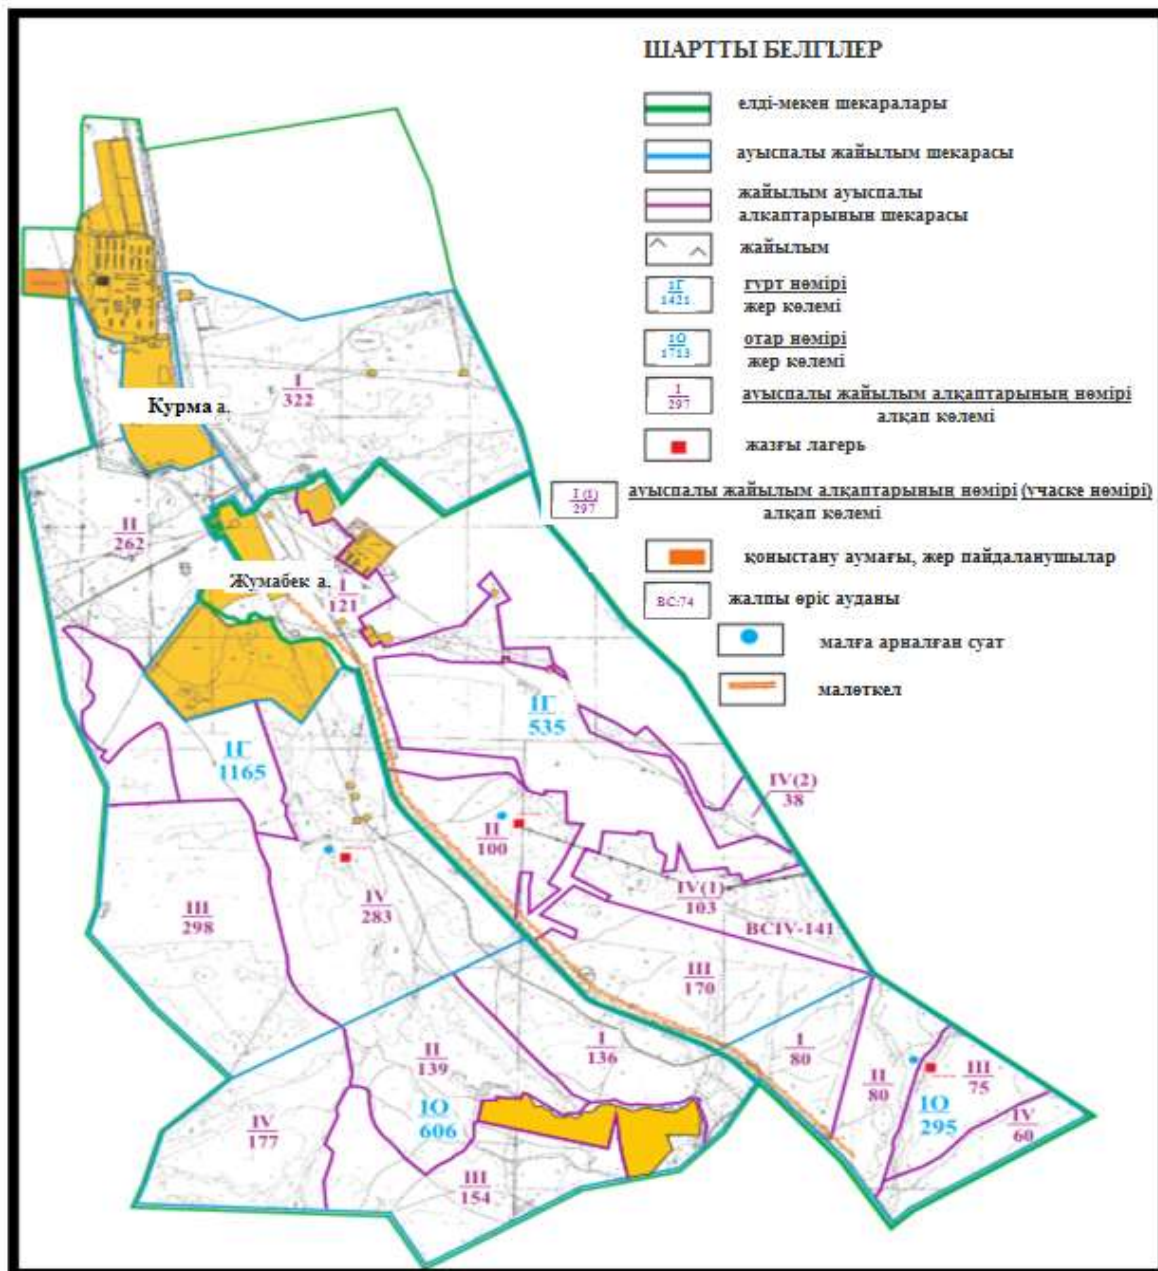

Абай ауданы Құрма ауылдық округінің Құрма және Жұмабек ауылдарының шекараларындағы су көздеріне жайылым пайдаланушылардың қол жеткізу схемасы

Абай ауданы бойынша
2020-2021 жылдарға арналған
Жайылымдарды басқару және
оларды пайдалану жөніндегі жоспарға
106 – қосымша