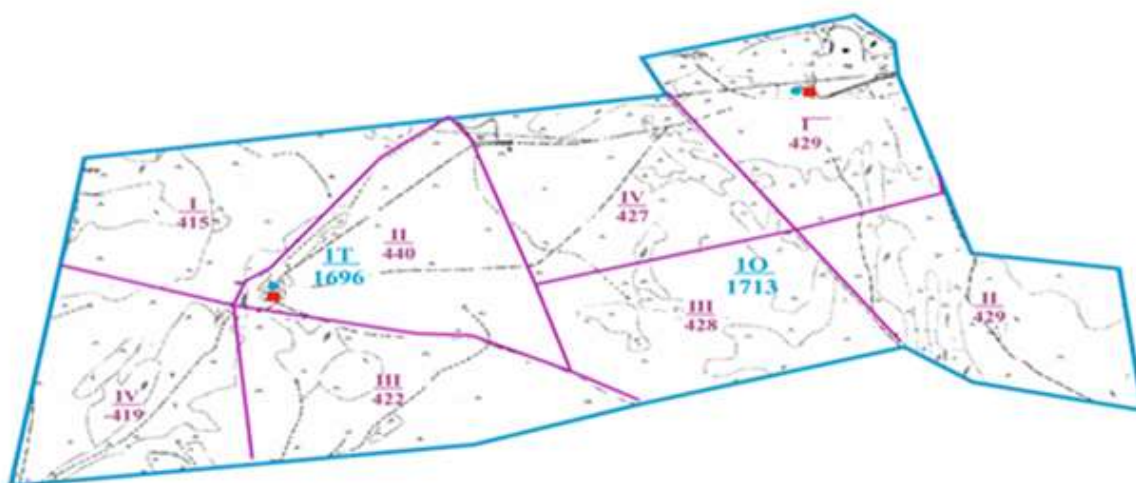

ШАРТТЫ БЕЛГІЛЕР

- ауыспалы жайылым шекарасы
- жайылым ауыспалы алқаптарының шекарасы
- жайылым
- отар нөмірі жер көлемі
- табын нөмірі жер көлемі

- ауыспалы жайылым алқаптарының нөмірі алқап көлемі
- жазғы лагерь
- малға арналған суат

Абай ауданы бойынша
2020-2021 жылдарға арналған
Жайылымдарды басқару және
оларды пайдалану жөніндегі жоспарға
65 – қосымша

Абай ауданының шалғайдағы жер учаскелерінің шекараларындағы Есенгелді ауылдық округі Есенгелді ауылының жайылым алаңдарының, жайылымдық инфрақұрылым объектілерінің сыртқы және ішкі шекараларының схемасы