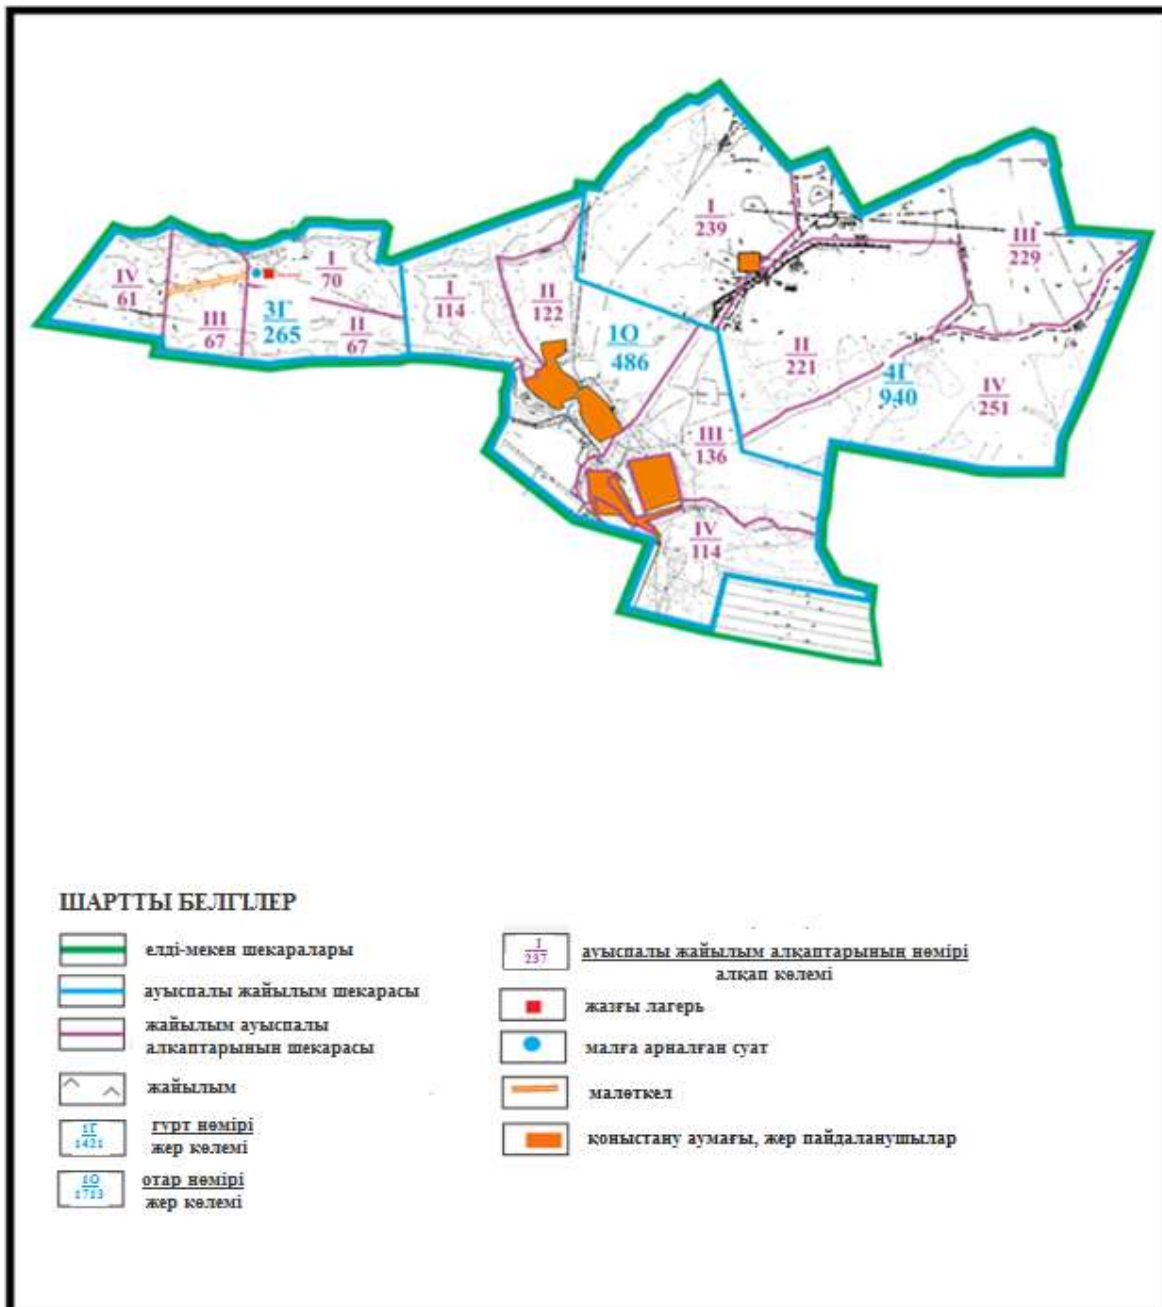

Абай ауданының Держинский ауылдық округі Қоянды ауылының шекараларындағы жайылым алаңдарының, жайылымдық инфрақұрылым объектілерінің сыртқы және ішкі шекаларының схемасы (негізгі учаске)