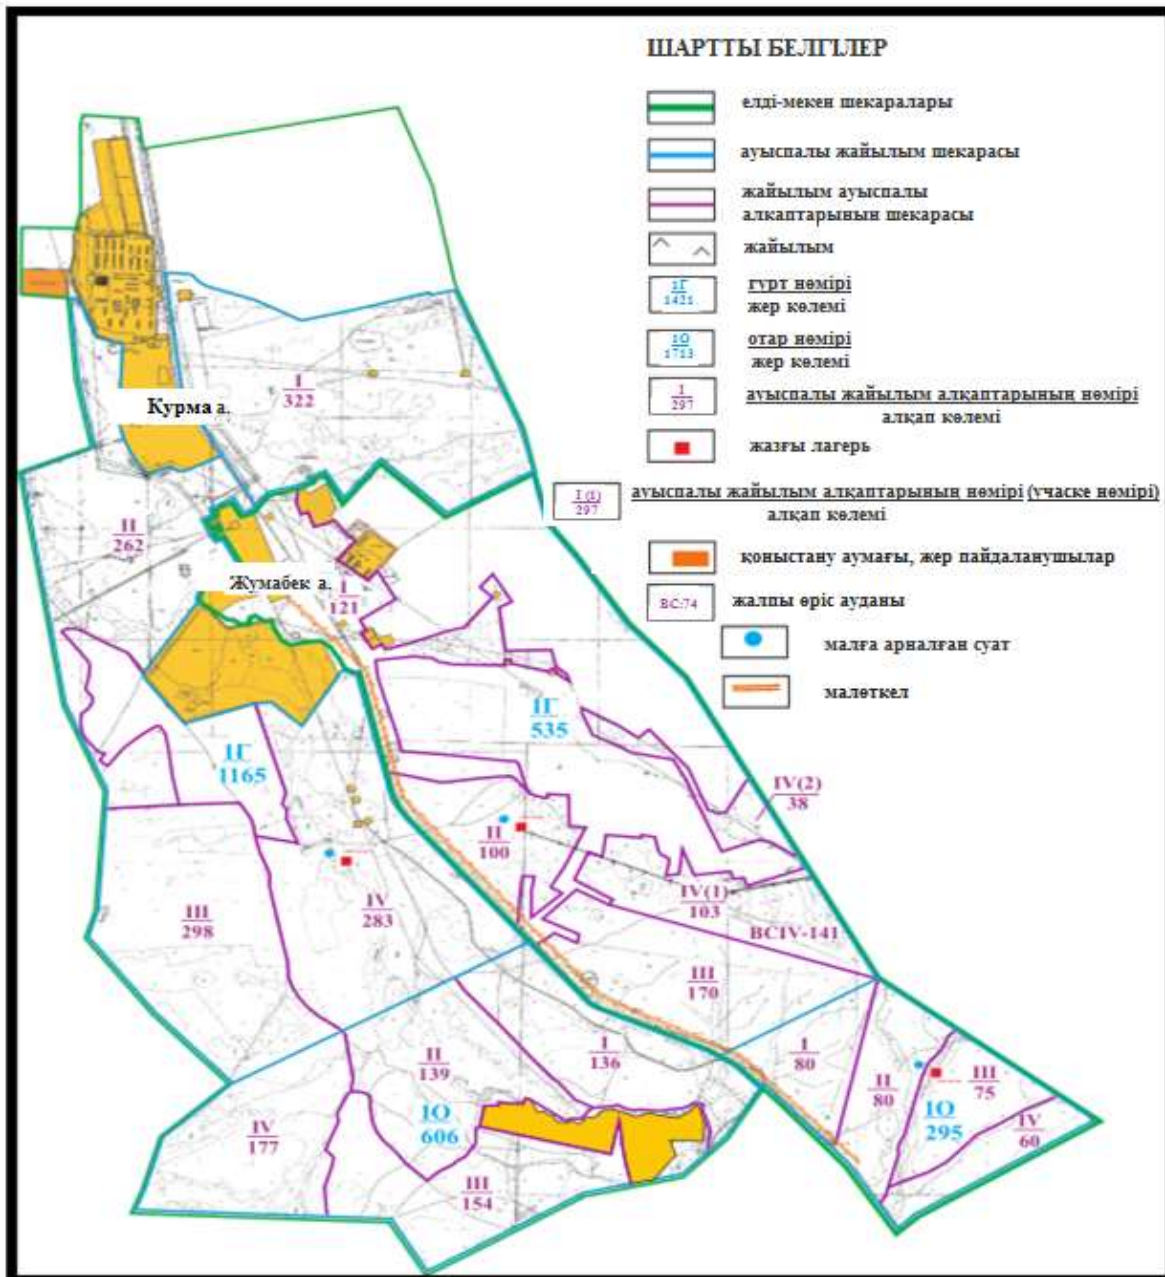

Абай ауданы Южный кентінің шекараларындағы ауыл шаруашылық жануарларының мал басын орналастыру үшін жайылымдарды қайта бөлу схемасы

Абай ауданы бойынша
2020-2021 жылдарға арналған

Абай ауданы Құрма ауылдық округінің Құрма және Жұмабек ауылдарының шекараларындағы ауыл шаруашылық жануарларының мал басын орналастыру үшін жайылымдарды қайта бөлу схемасы