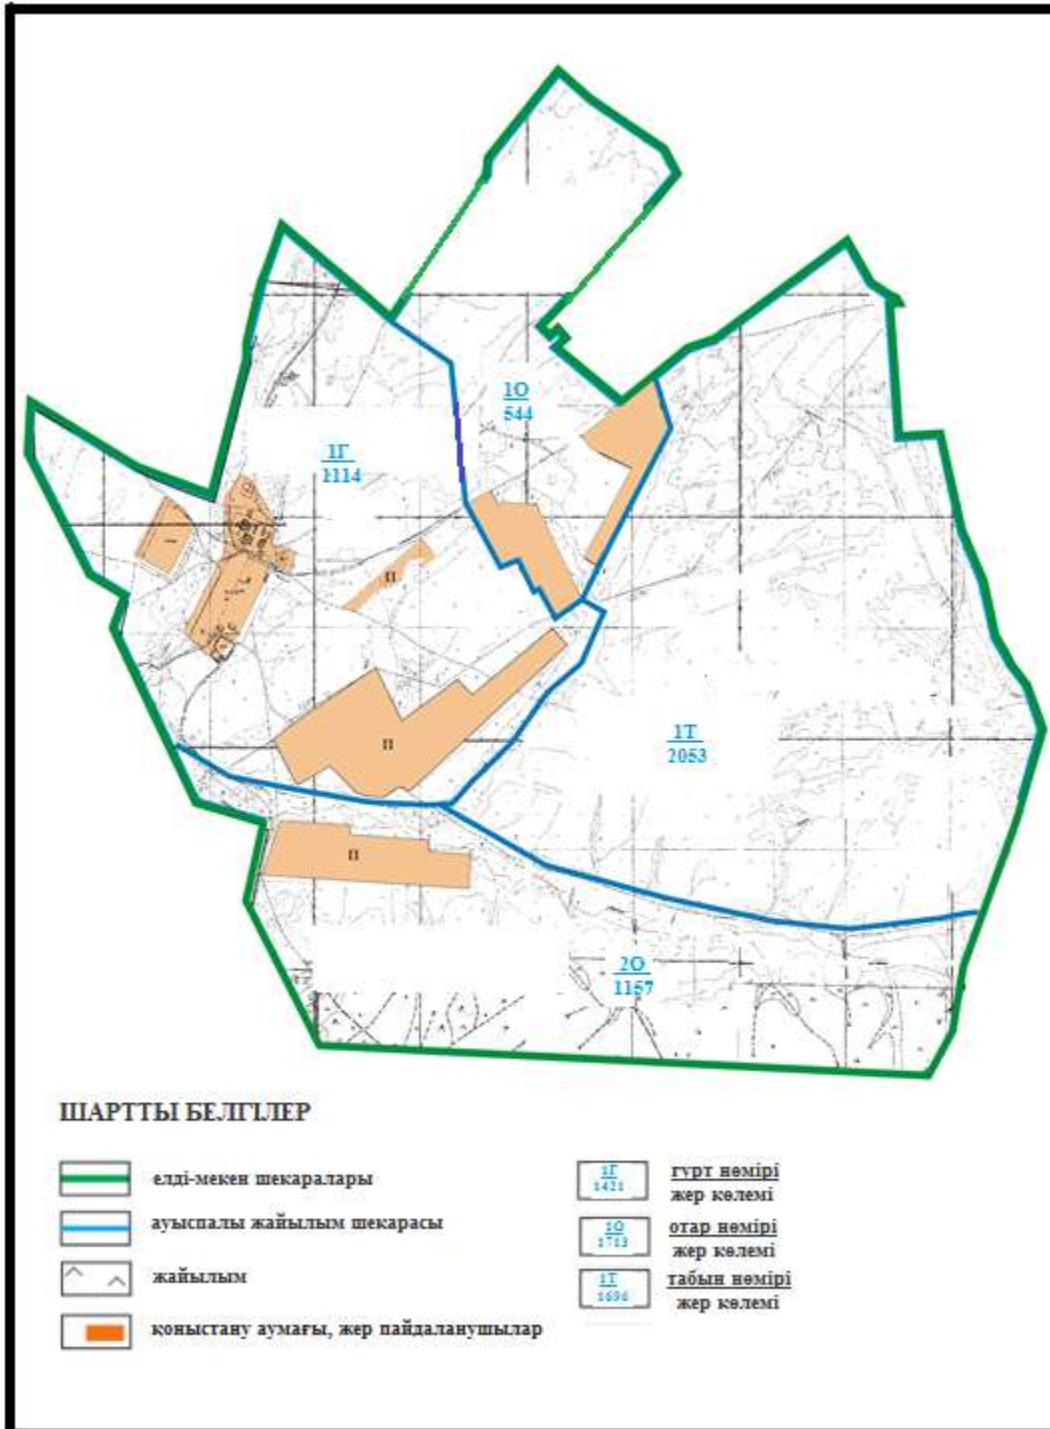

Абай ауданының Құлаайғыр ауылдық округі Жаманжол ауылының шекараларындағы ауыл шаруашылық жануарларының мал басын орналастыру үшін жайылымдарды қайта бөлу схемасы