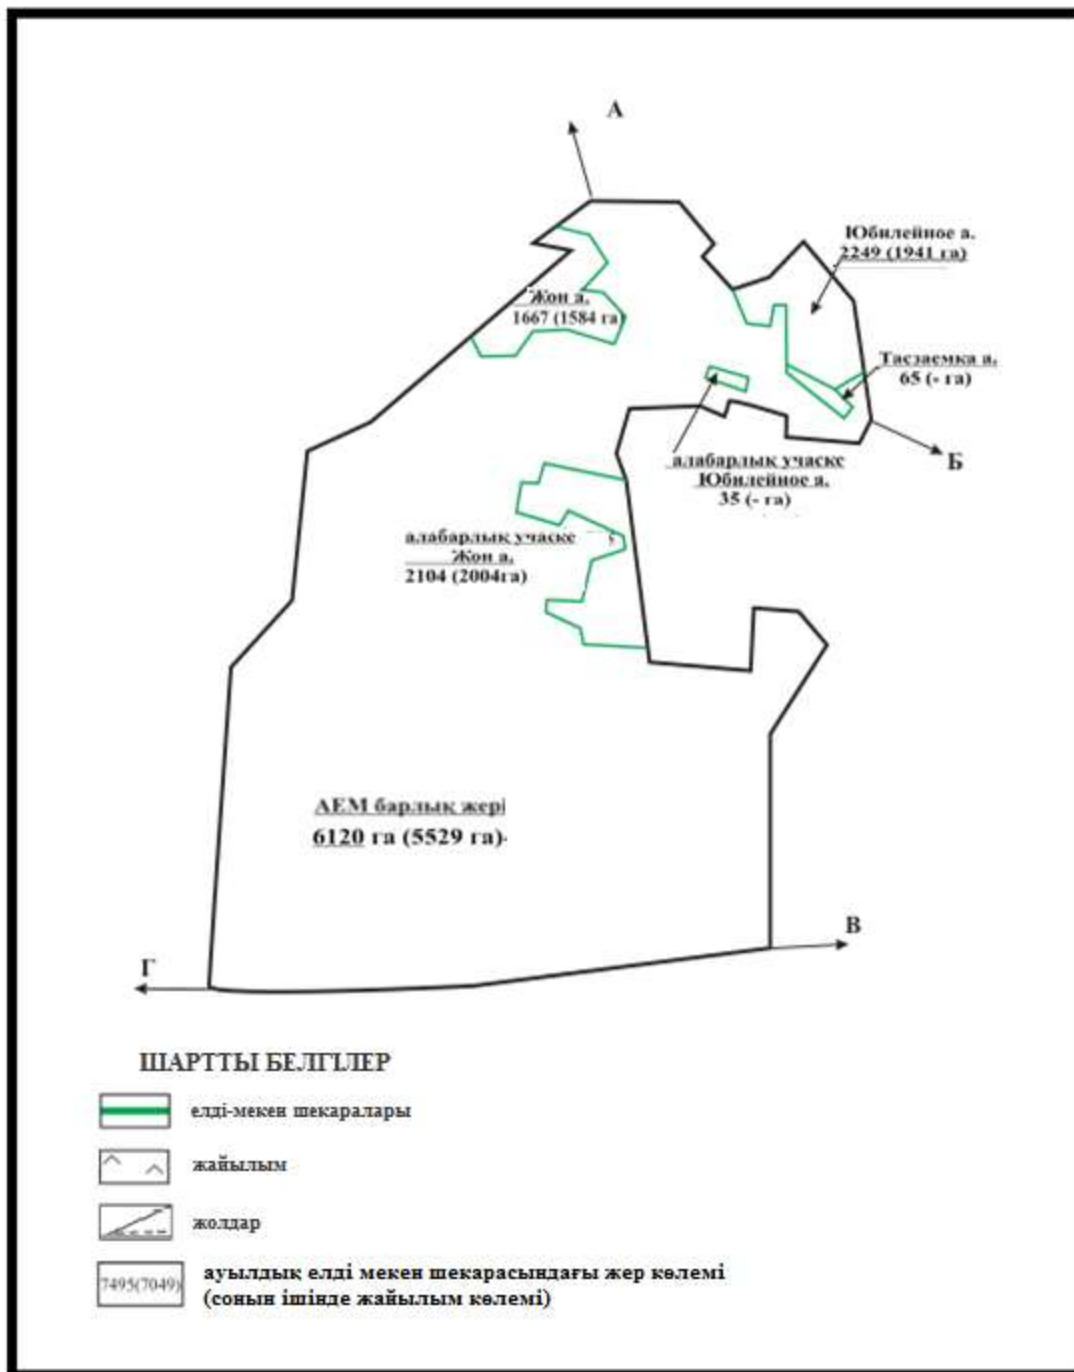

Абай ауданы бойынша
2020-2021 жылдарға арналған
Жайылымдарды басқару және
оларды пайдалану жөніндегі жоспарға
179 – қосымша

Жайылымдық жер алаңдары көрсетілген Абай ауданының Карагандинский ауылдық округінің шекараларындағы елді мекендердің орналасу схемасы