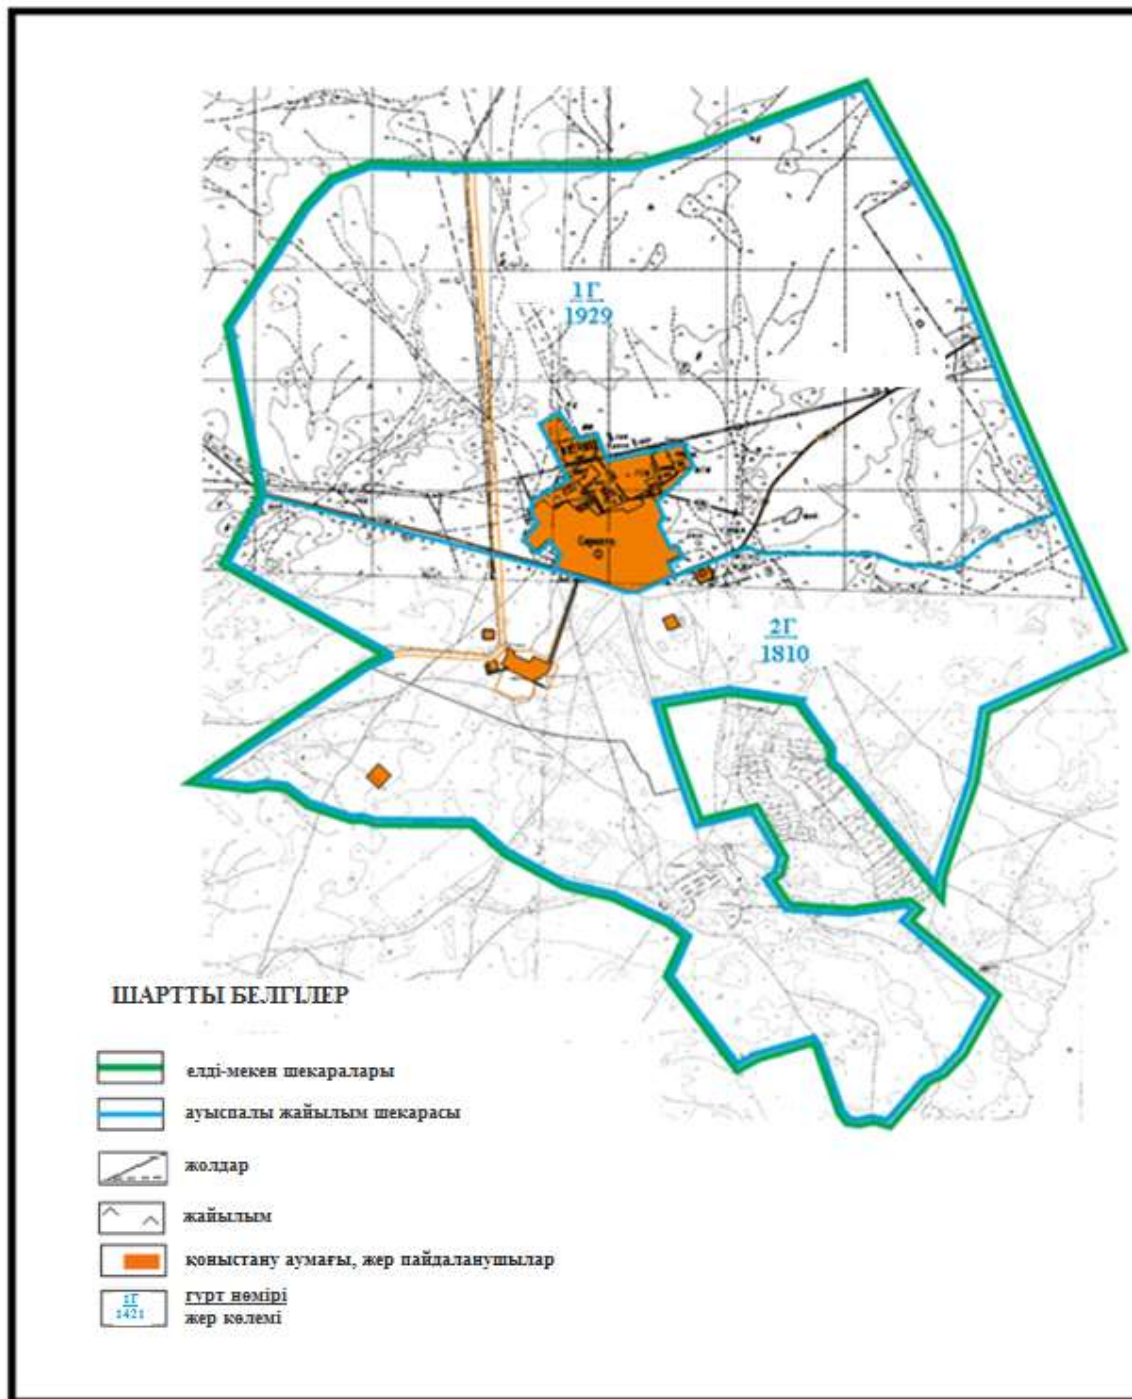

Абай ауданының Дзержинский ауылдық округі Сәрепті ауылының шекараларындағы ауыл шаруашылық жануарларының мал басын орналастыру үшін жайылымдарды қайта бөлу схемасы

Абай ауданы бойынша
2020-2021 жылдарға арналған