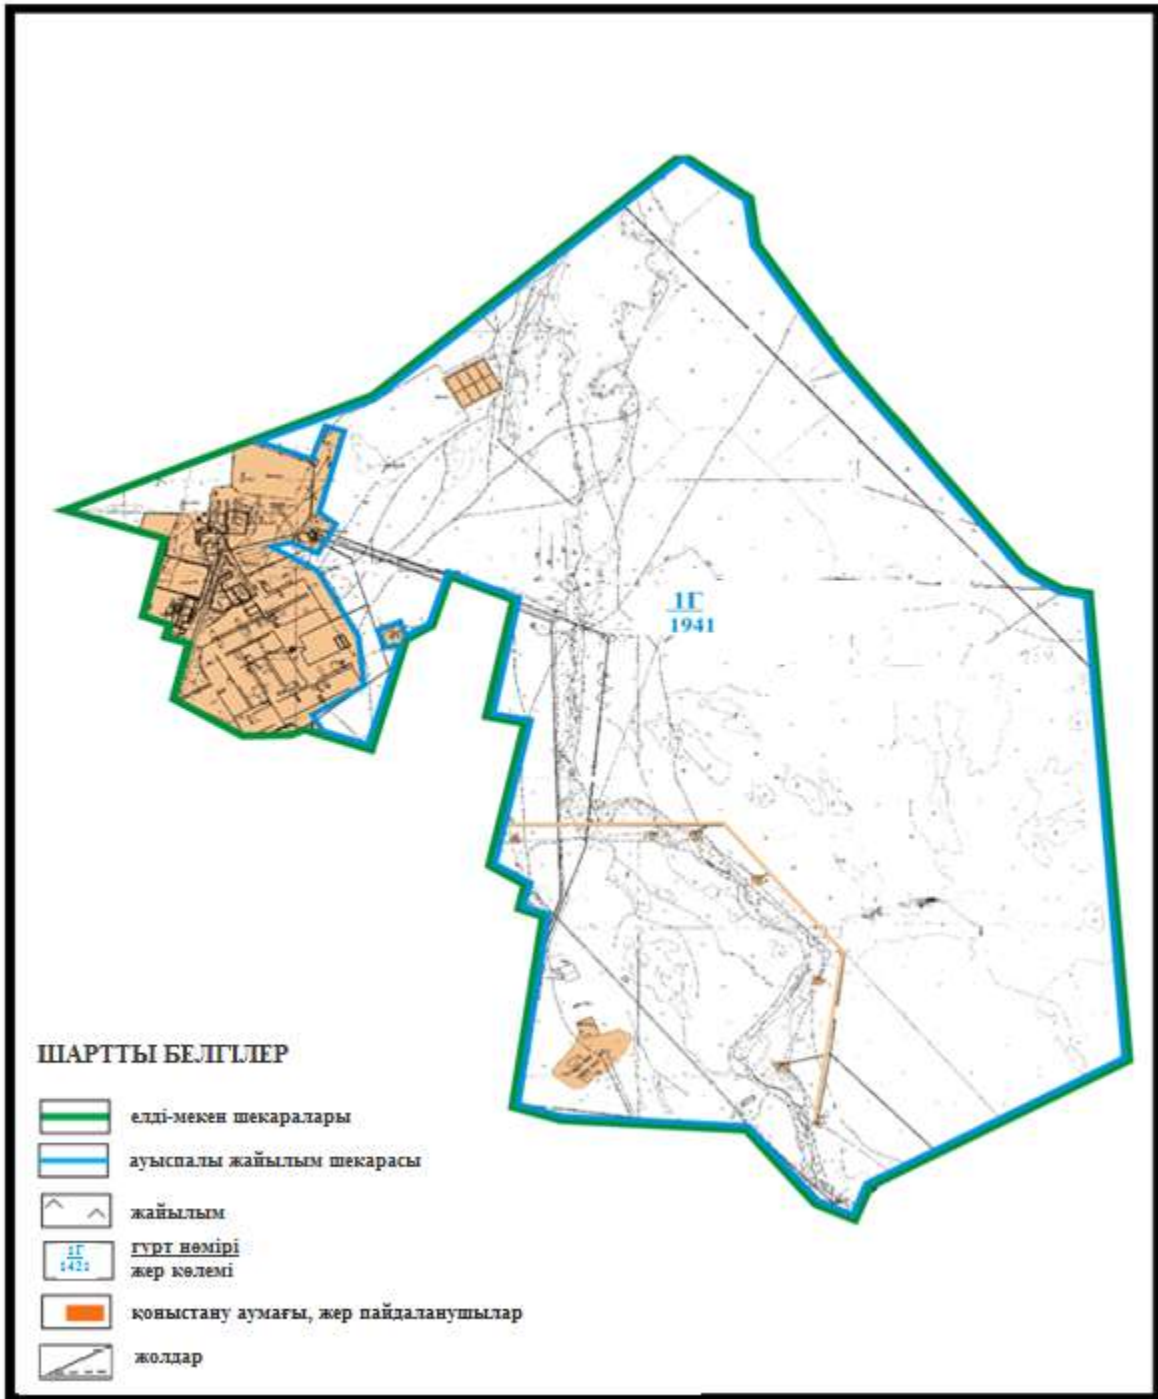

Абай ауданы бойынша
2020-2021 жылдарға арналған
Жайылымдарды басқару және
оларды пайдалану жөніндегі жоспарға
139 – қосымша