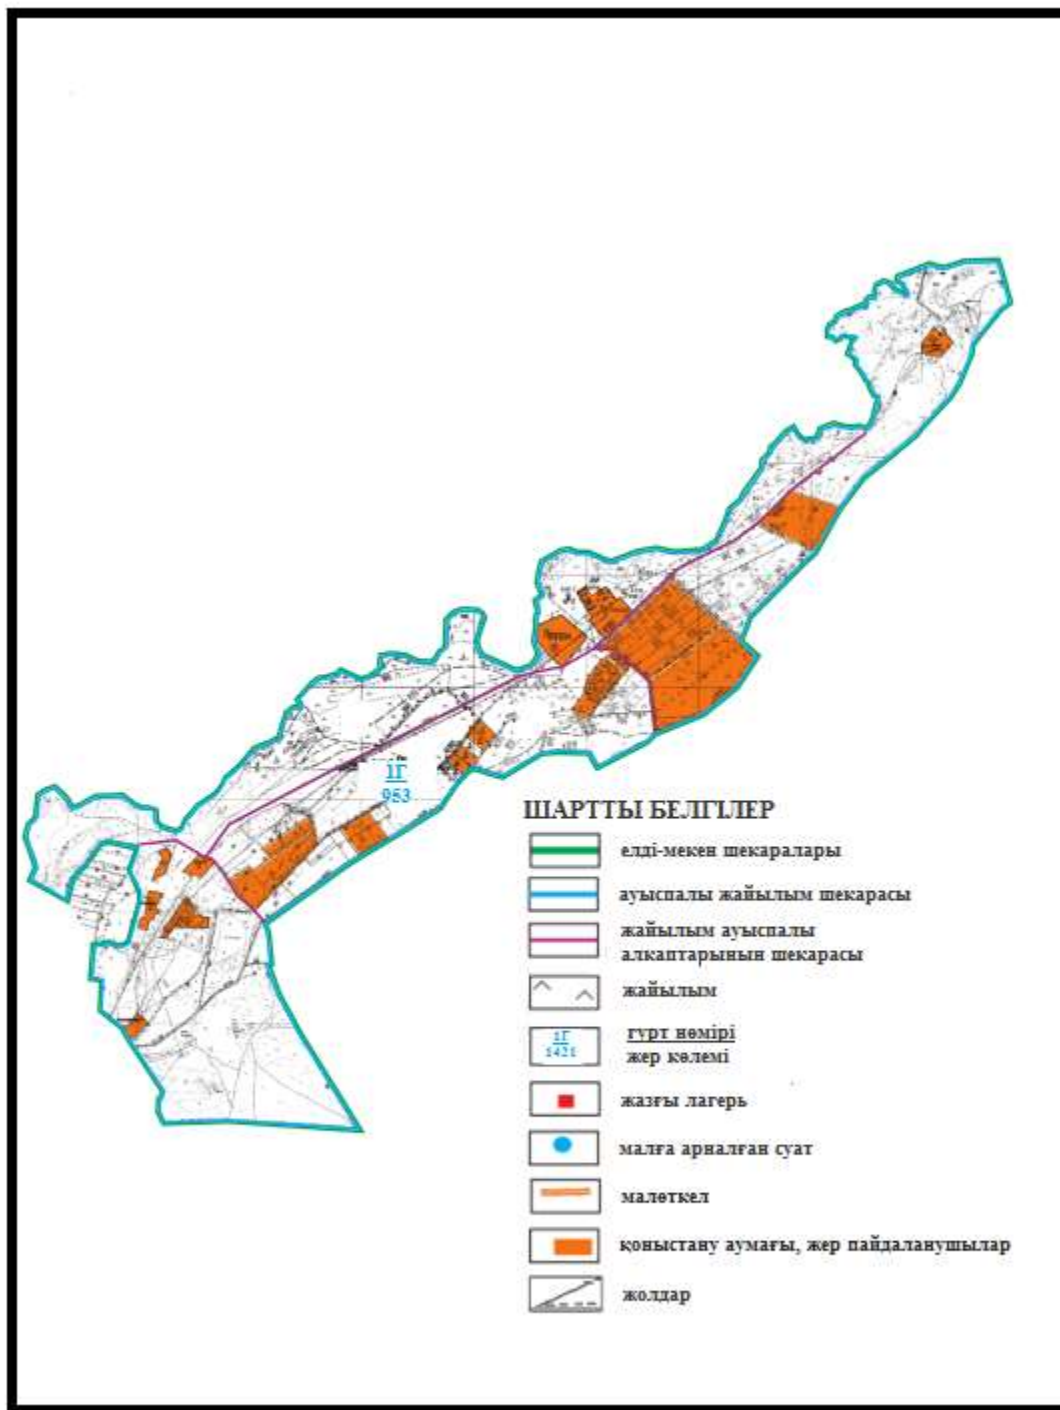

Абай ауданы бойынша
2020-2021 жылдарға арналған
Жайылымдарды басқару және
оларды пайдалану жөніндегі жоспарға
87 – қосымша