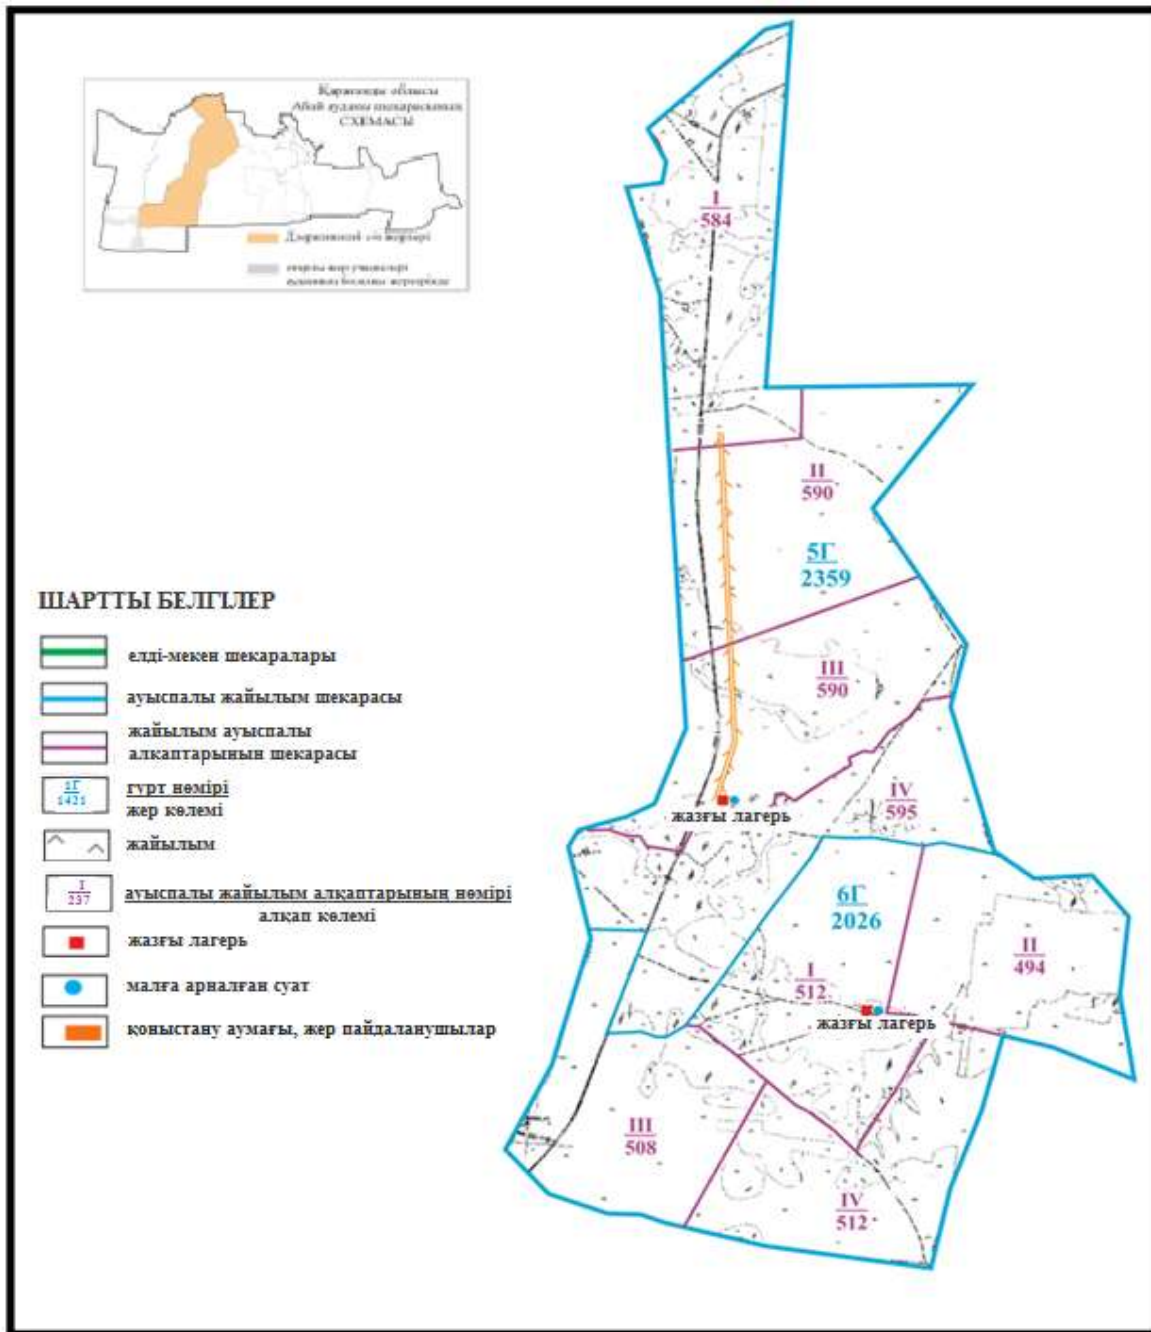

Абай ауданы бойынша
2020-2021 жылдарға арналған
Жайылымдарды басқару және
оларды пайдалану жөніндегі жоспарға
90 – қосымша

Абай ауданы Дзержинский ауылдық округі Қойбас ауылының шекараларындағы су көздеріне жайылым пайдаланушылардың қол жеткізу схемасы (негізгі учаске)