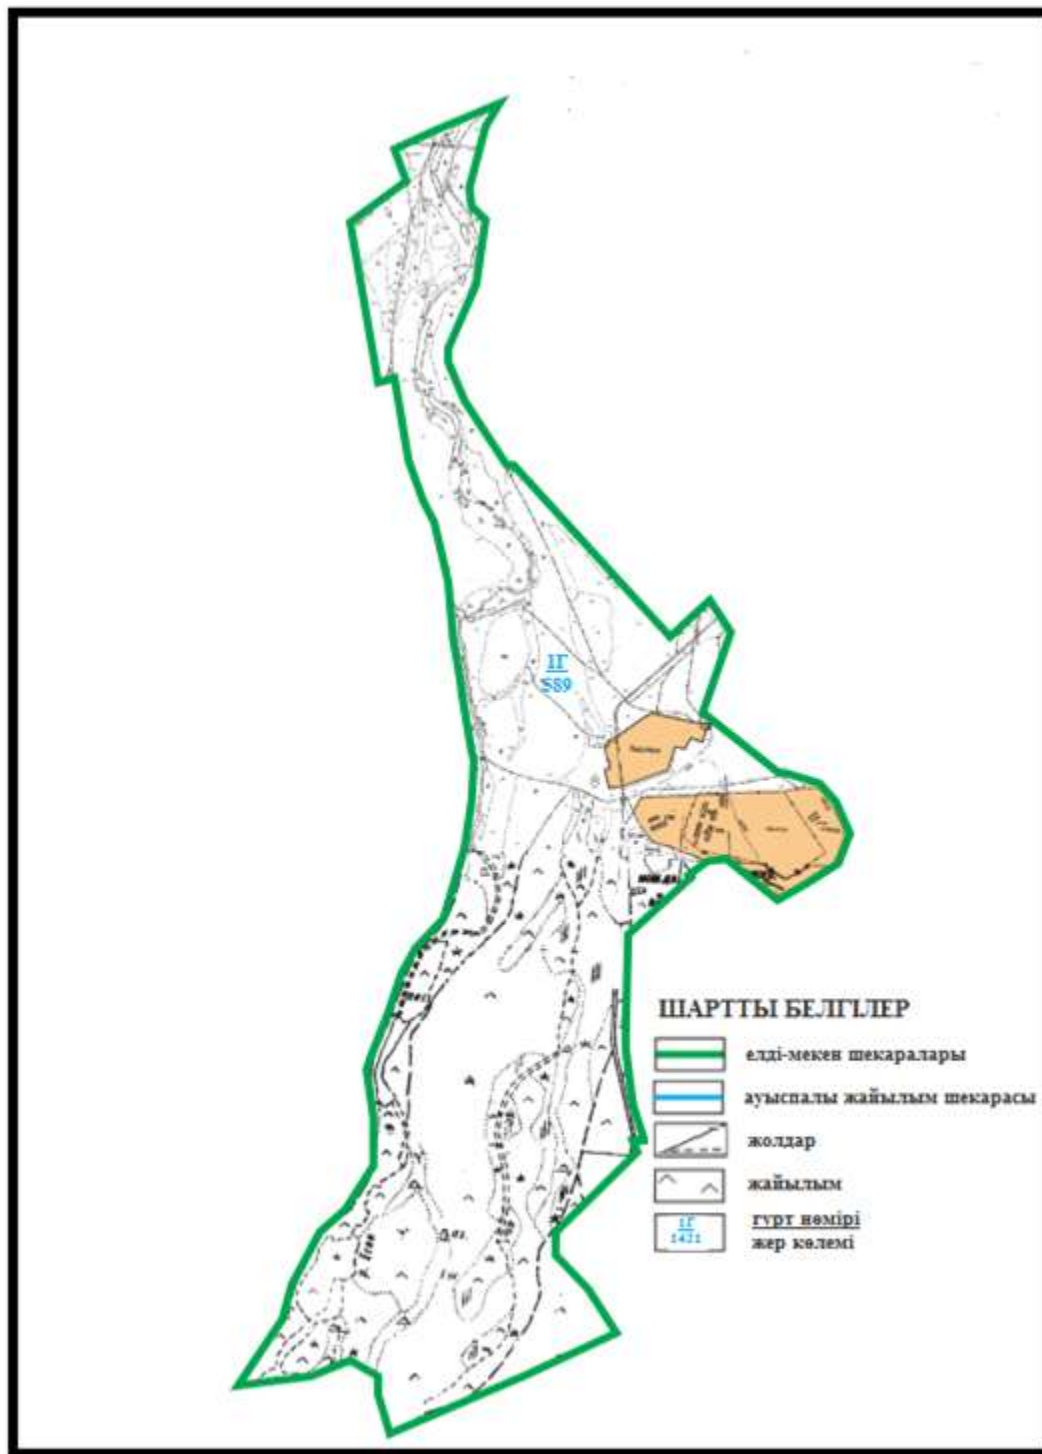

Абай ауданының Есенгелді ауылдық округі Пахотное ауылының шекараларындағы жайылым алаңдарының, жайылымдық инфрақұрылым объектілерінің сыртқы және ішкі шекараларының схемасы