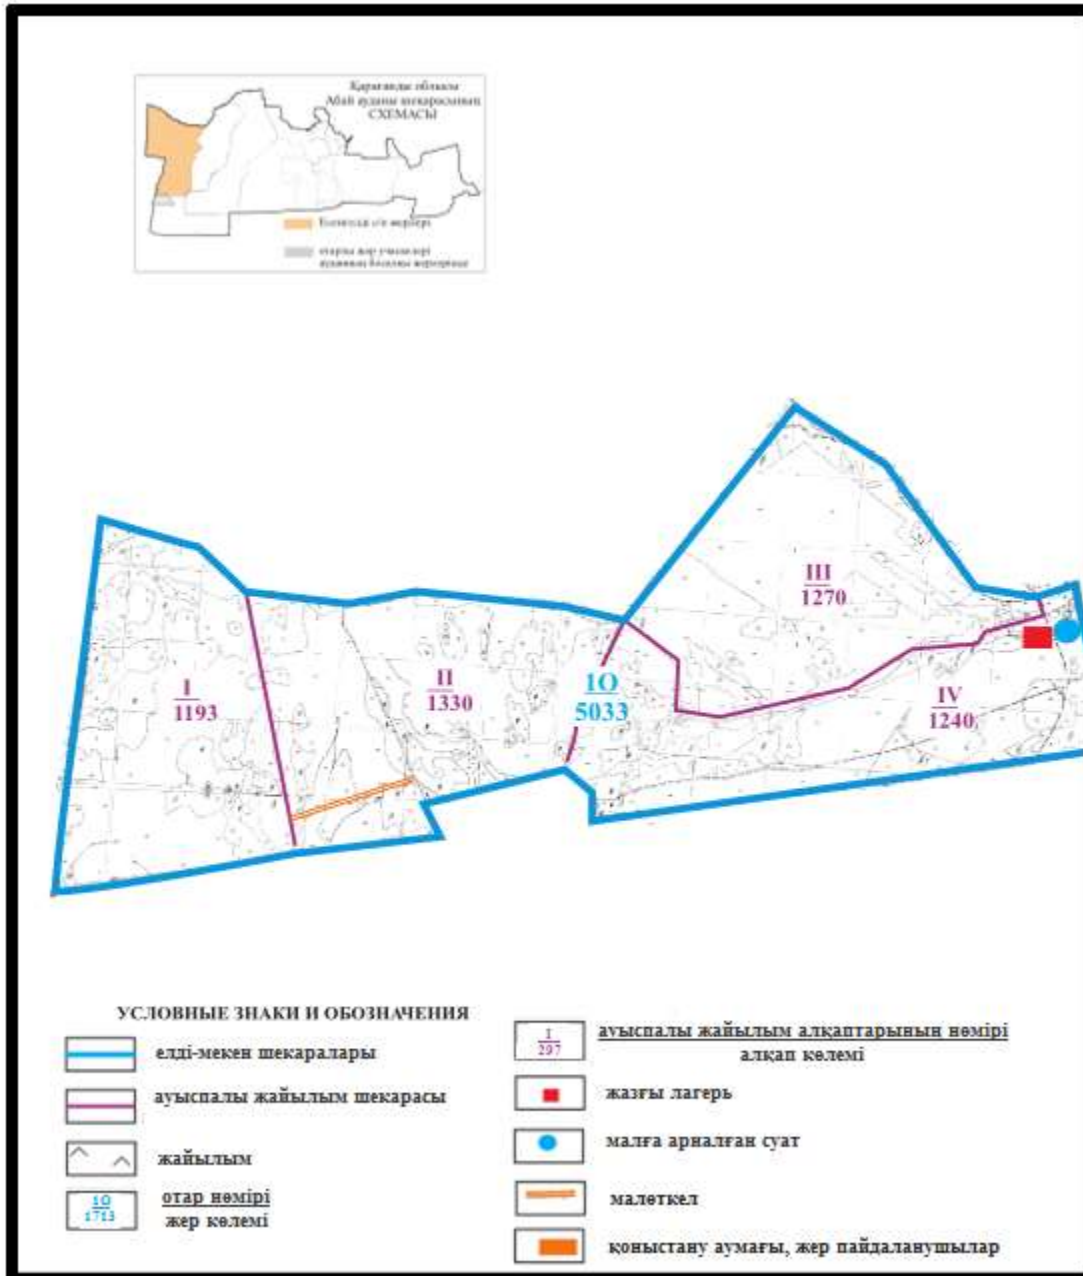

Абай ауданының шалғайдағы жер учаскелерінің шекараларындағы Қарабас кентінің жайылым алаңдарының, жайылымдық инфрақұрылым объектілерінің сыртқы және ішкі шекараларының схемасы