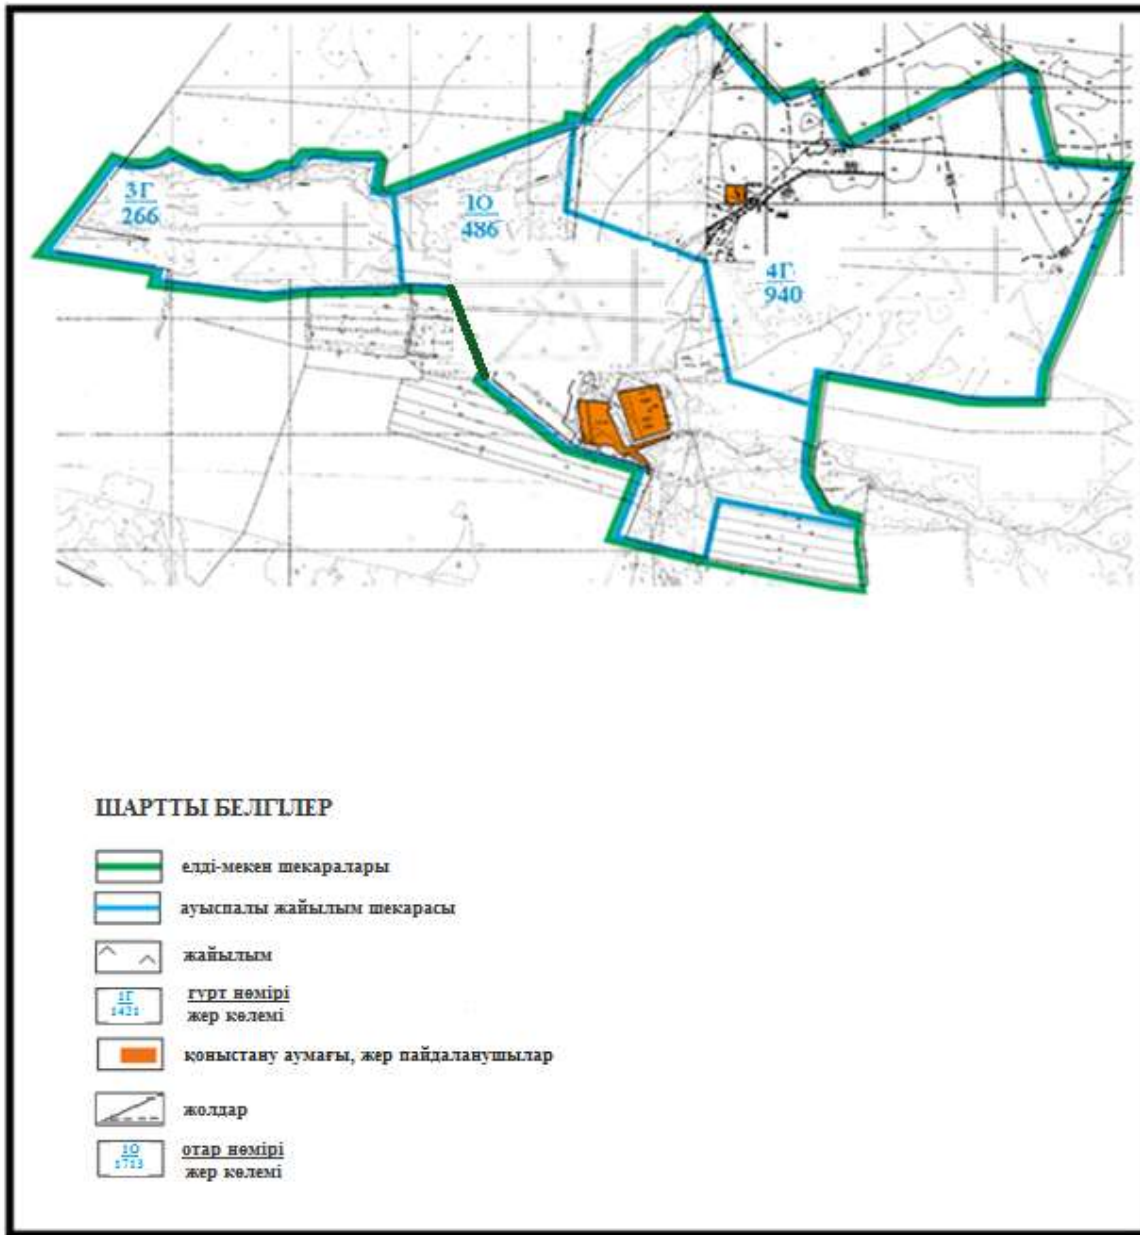

Абай ауданы бойынша
2020-2021 жылдарға арналған
Жайылымдарды басқару және
оларды пайдалану жөніндегі жоспарға
138 – қосымша

Абай ауданының Ильичевский ауылдық округі Юбилейное ауылының шекараларындағы ауыл шаруашылық жануарларының мал басын орналастыру үшін жайылымдарды қайта бөлу схемасы