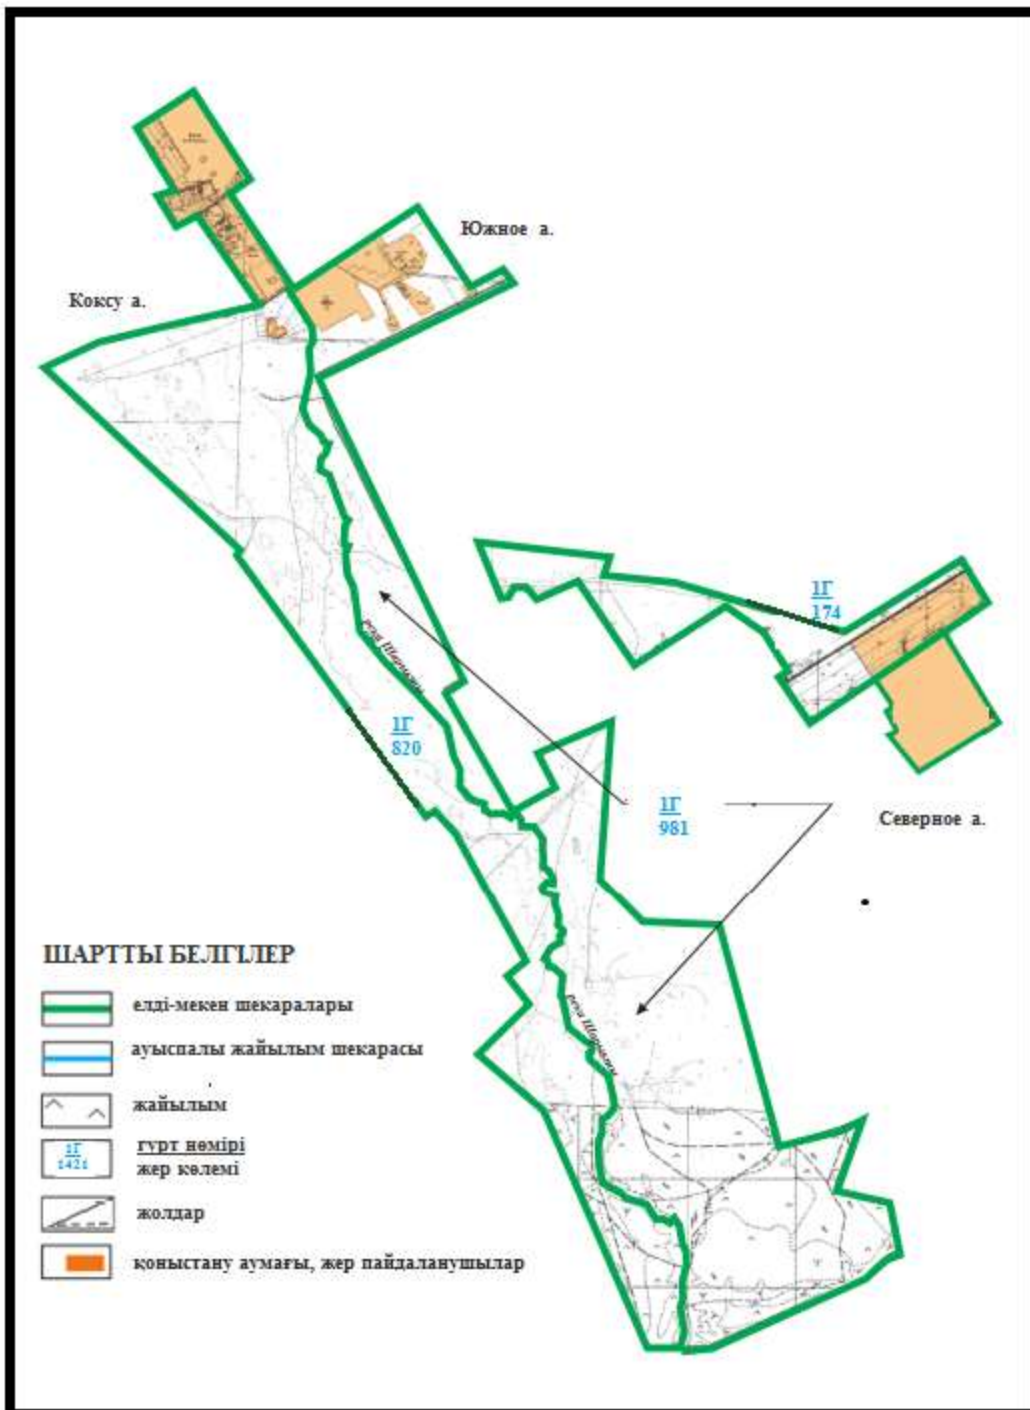

Абай ауданы Көксу ауылдық округінің Көксу, Южное және Северное ауылдарының шекараларындағы ауыл шаруашылық жануарларының мал басын орналастыру үшін жайылымдарды қайта бөлу схемасы