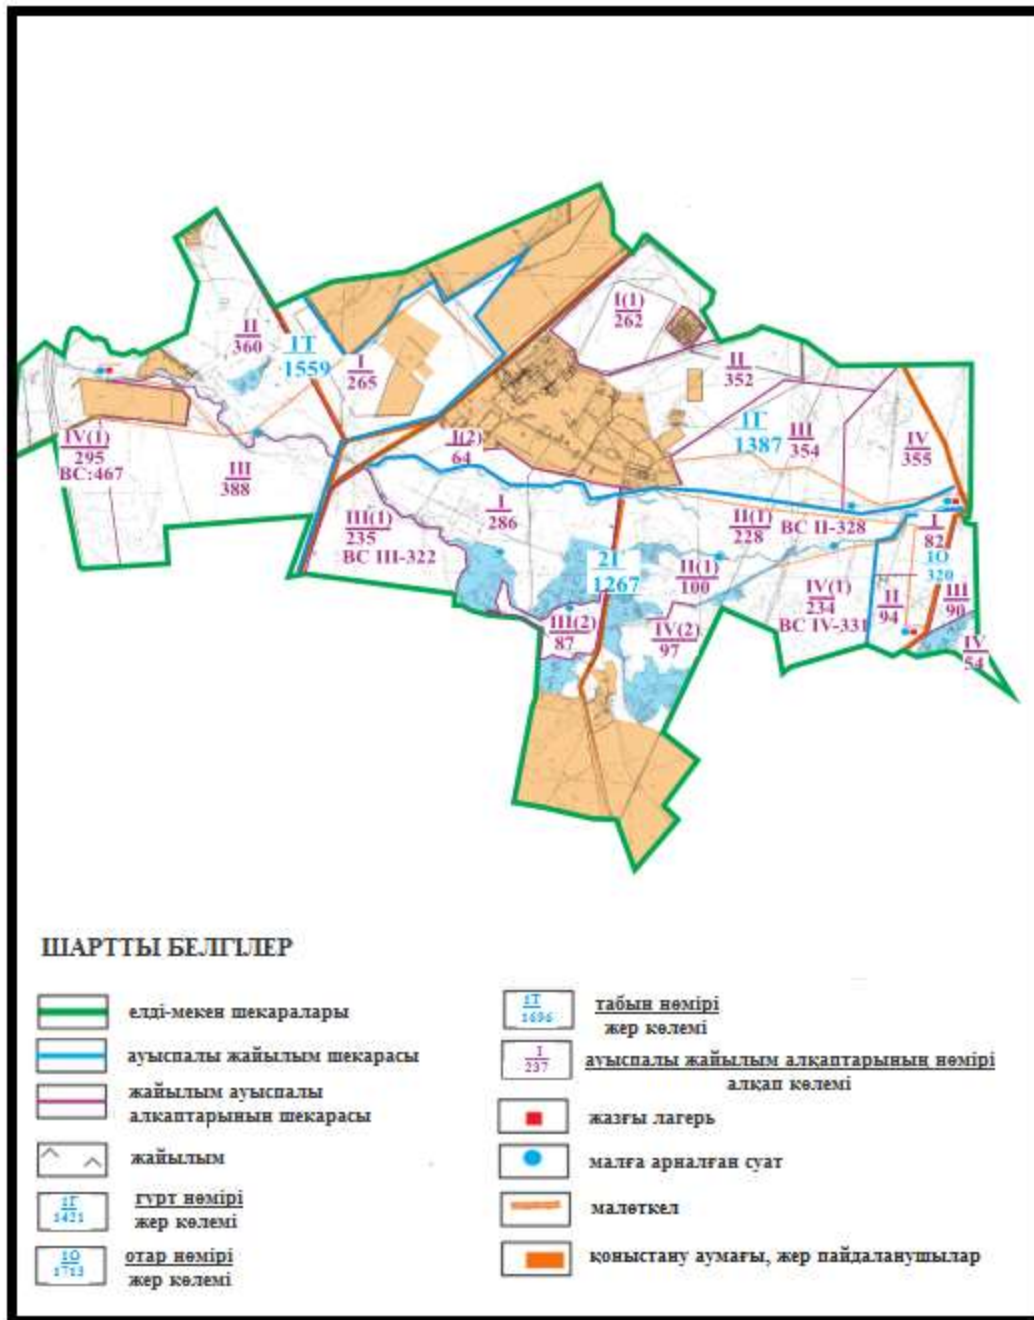

Абай ауданының Дубовка ауылдық округі Дубовка ауылының шекараларындағы жайылым алаңдарының, жайылымдық инфрақұрылым объектілерінің сыртқы және ішкі шекараларының схемасы