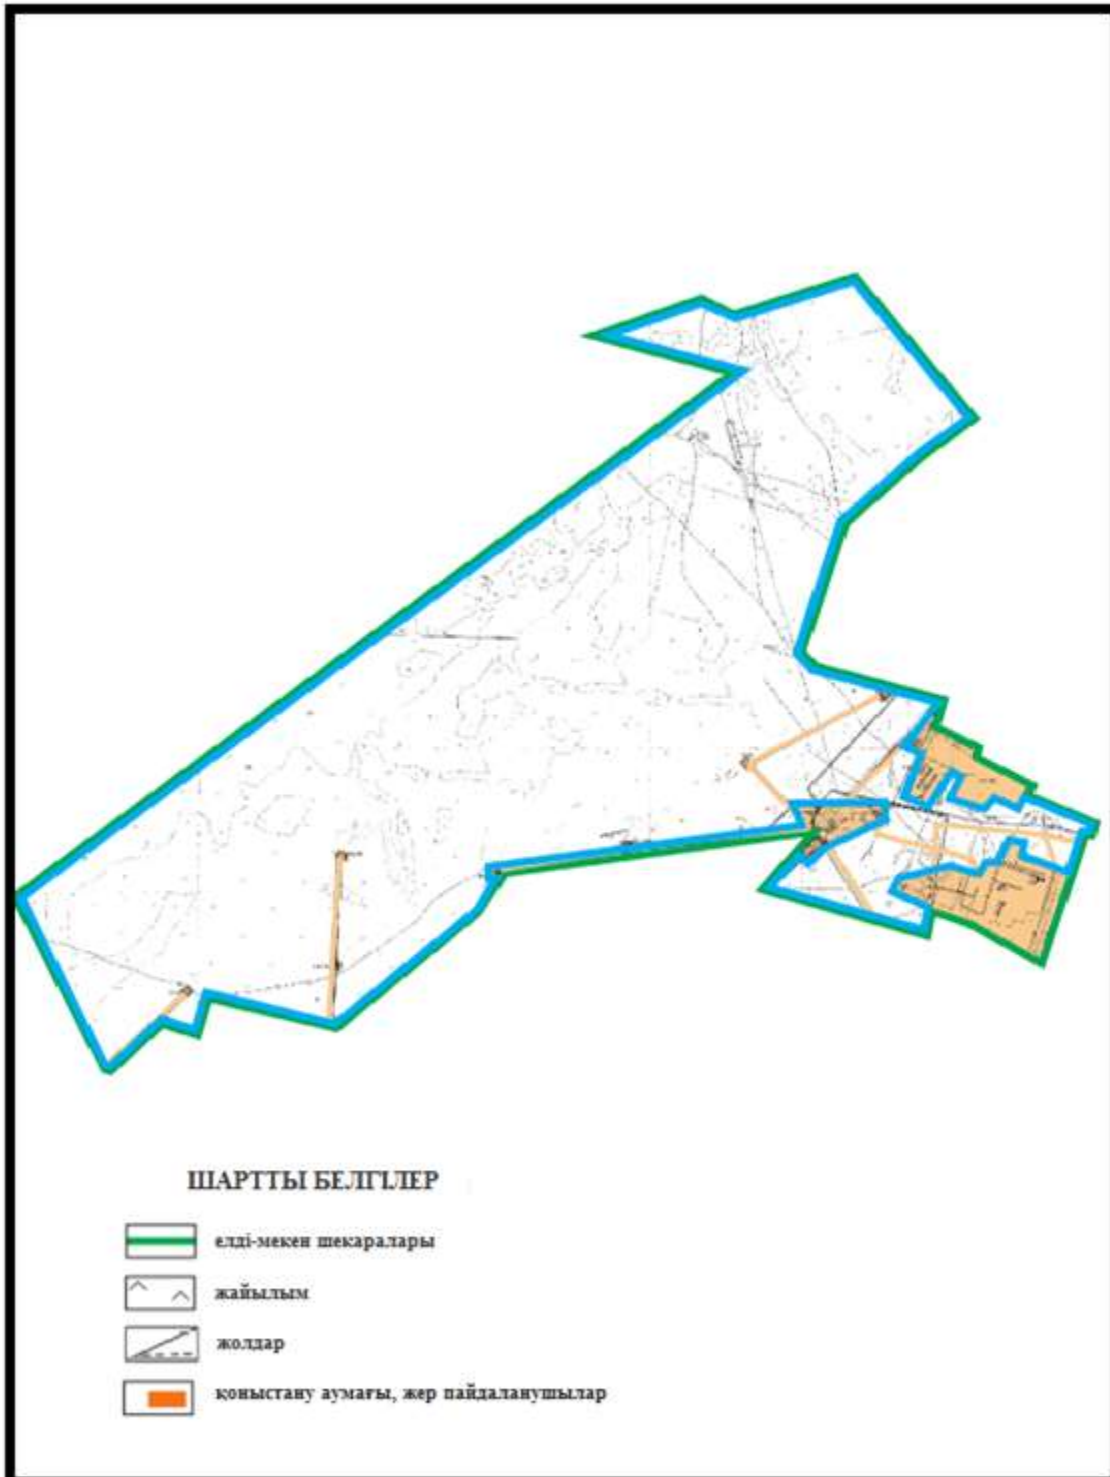

Абай ауданының Ильичевский ауылдық округі Жон ауылының шекараларындағы ауыл шаруашылық жануарларының басын орналастыру үшін жайылымдарды қайта бөлу схемасы (негізгі учаске)