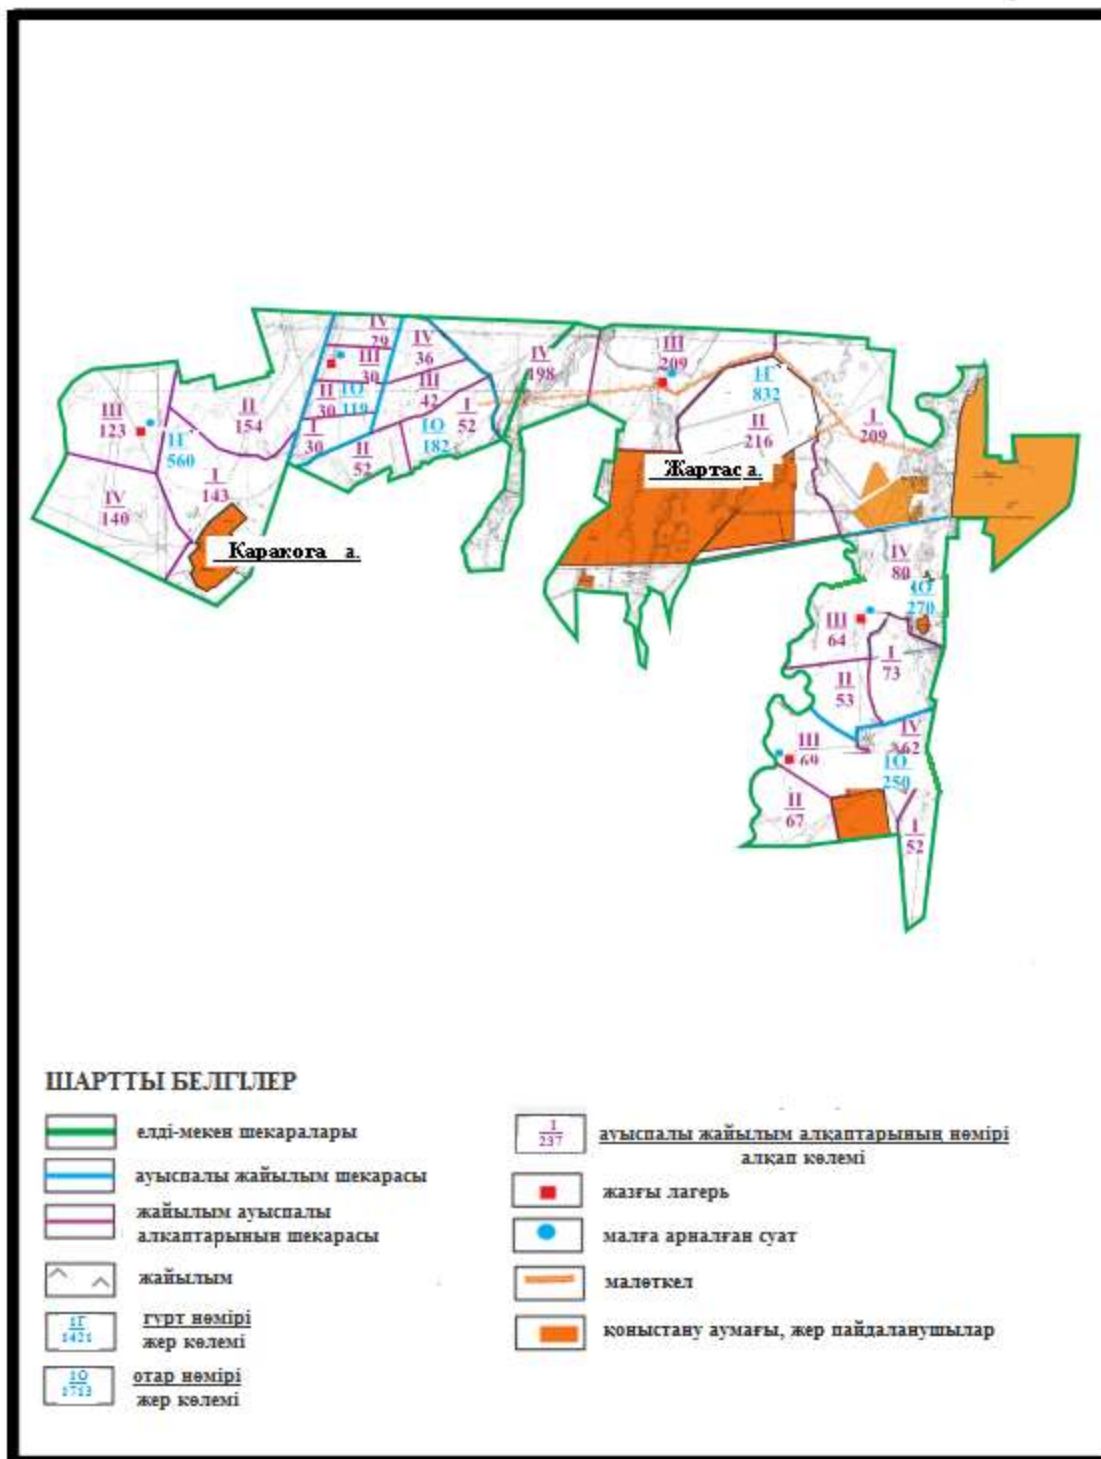

Абай ауданы бойынша
2020-2021 жылдарға арналған
Жайылымдарды басқару және
оларды пайдалану жөніндегі жоспарға
142– қосымша