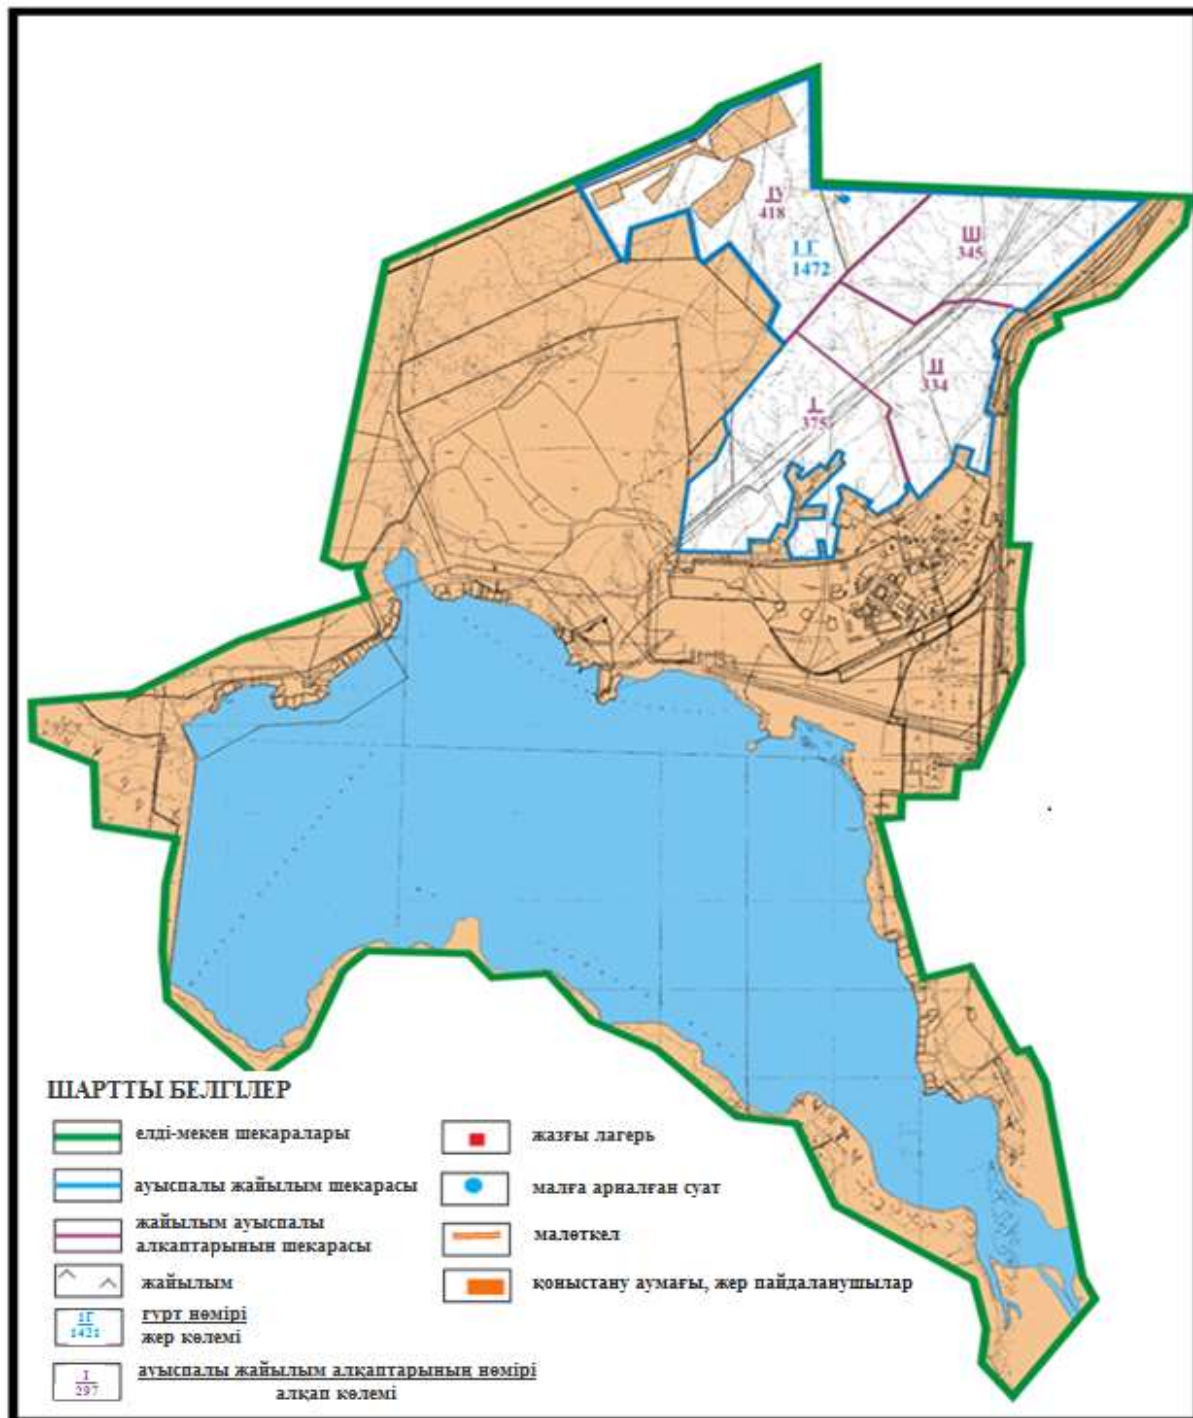

Абай ауданы Топар кентінің шекараларындағы су көздеріне жайылым пайдаланушылардың қол жеткізу схемасы

Абай ауданы бойынша
2020-2021 жылдарға арналған
Жайылымдарды басқару және
оларды пайдалану жөніндегі жоспарға
111 – қосымша