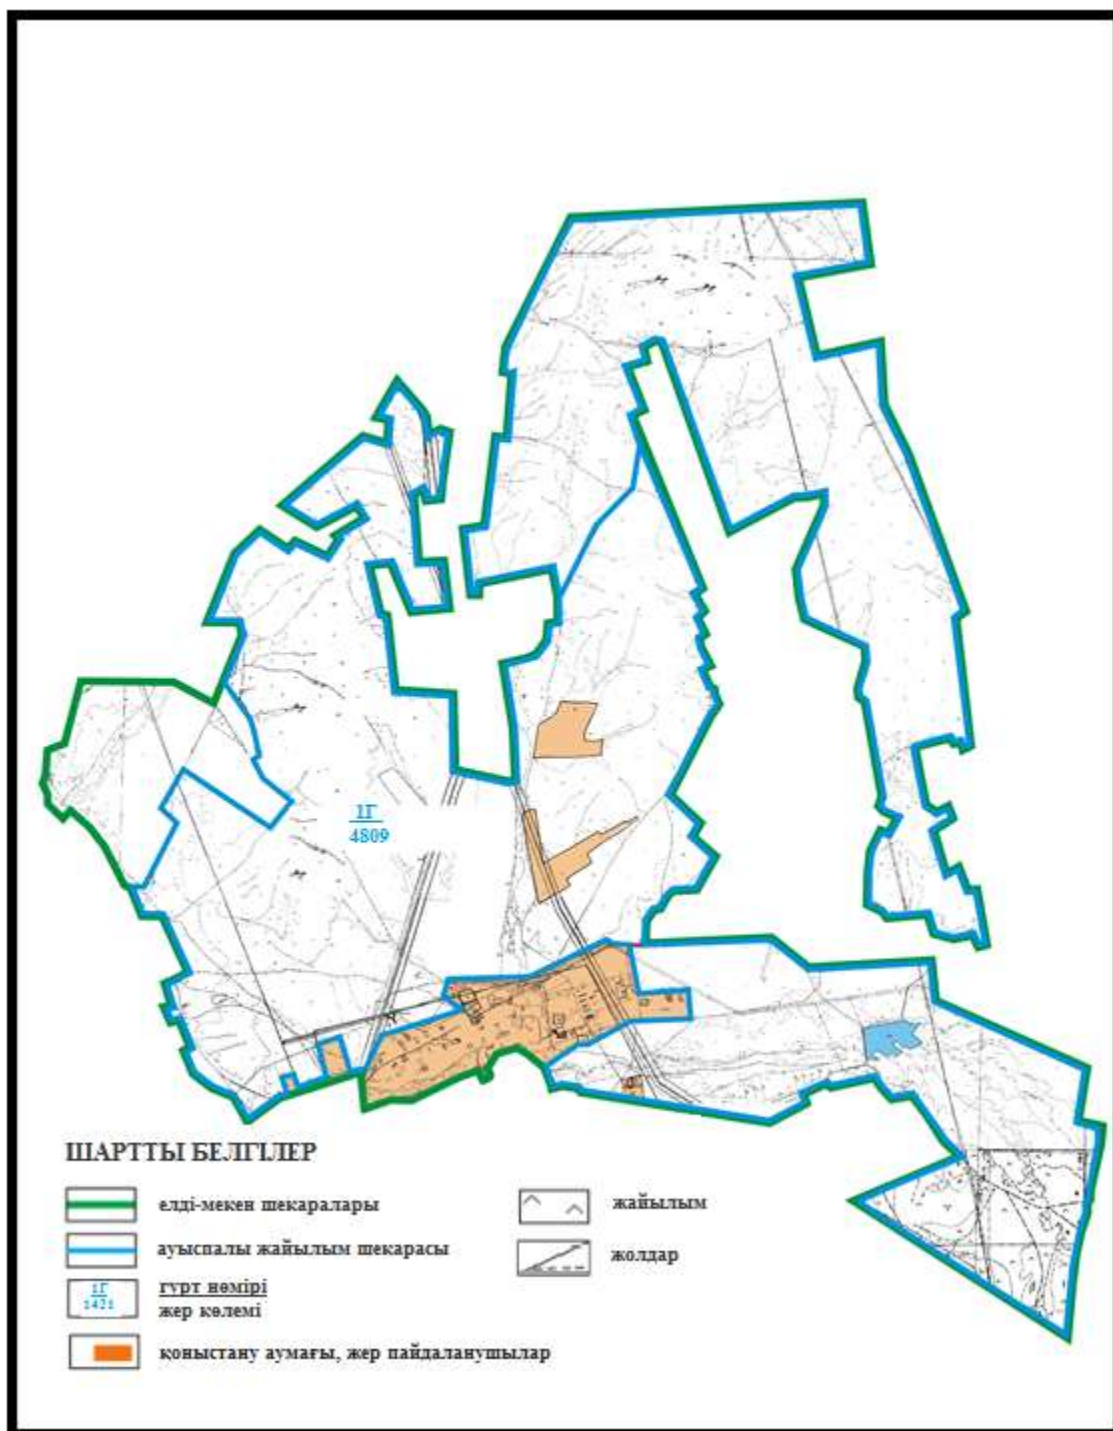

Топар кентінің шекараларында 2197 га,
с.і. жайылым көлемі 1476 га

Абай ауданы бойынша
2020-2021 жылдарға арналған
Жайылымдарды басқару және
оларды пайдалану жөніндегі жоспарға
154 – қосымша

Абай ауданының Құлаайғыр ауылдық округі Құлаайғыр ауылының шекараларындағы ауыл шаруашылық жануарларының мал басын орналастыру үшін жайылымдарды қайта бөлу схемасы