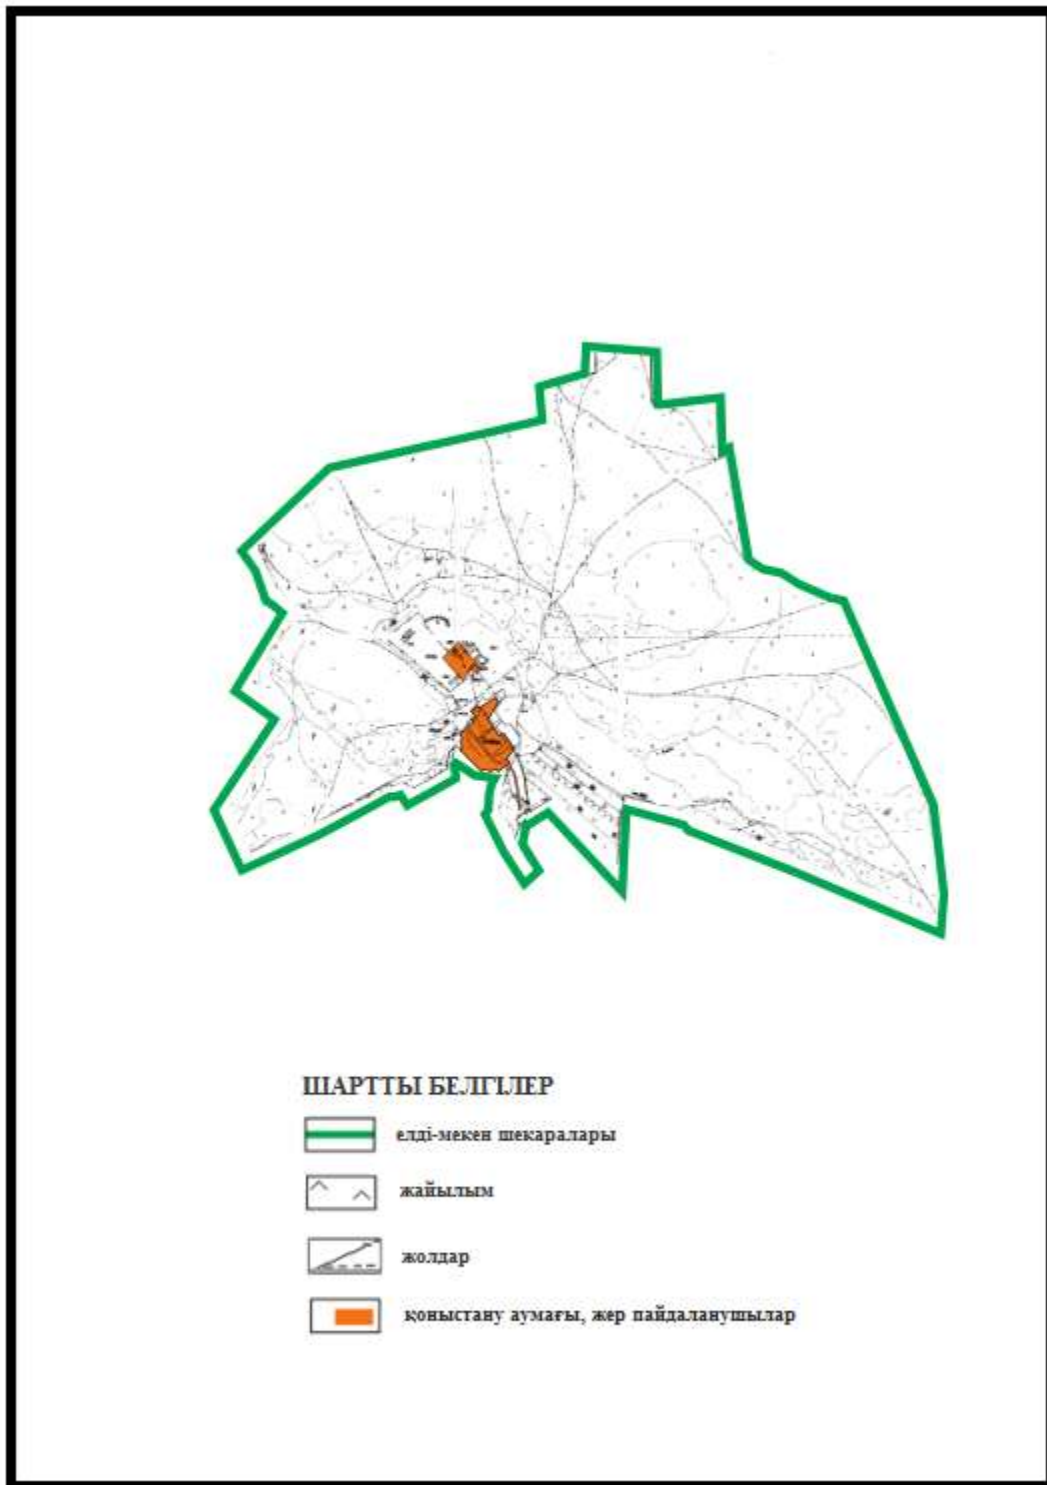

Абай ауданының Дзержинский ауылдық округі Қойбас ауылының аумағындағы жер учаскелерінің меншік иеленушілері мен жер пайдаланушылардың жайылымдарын орналастыру схемасы