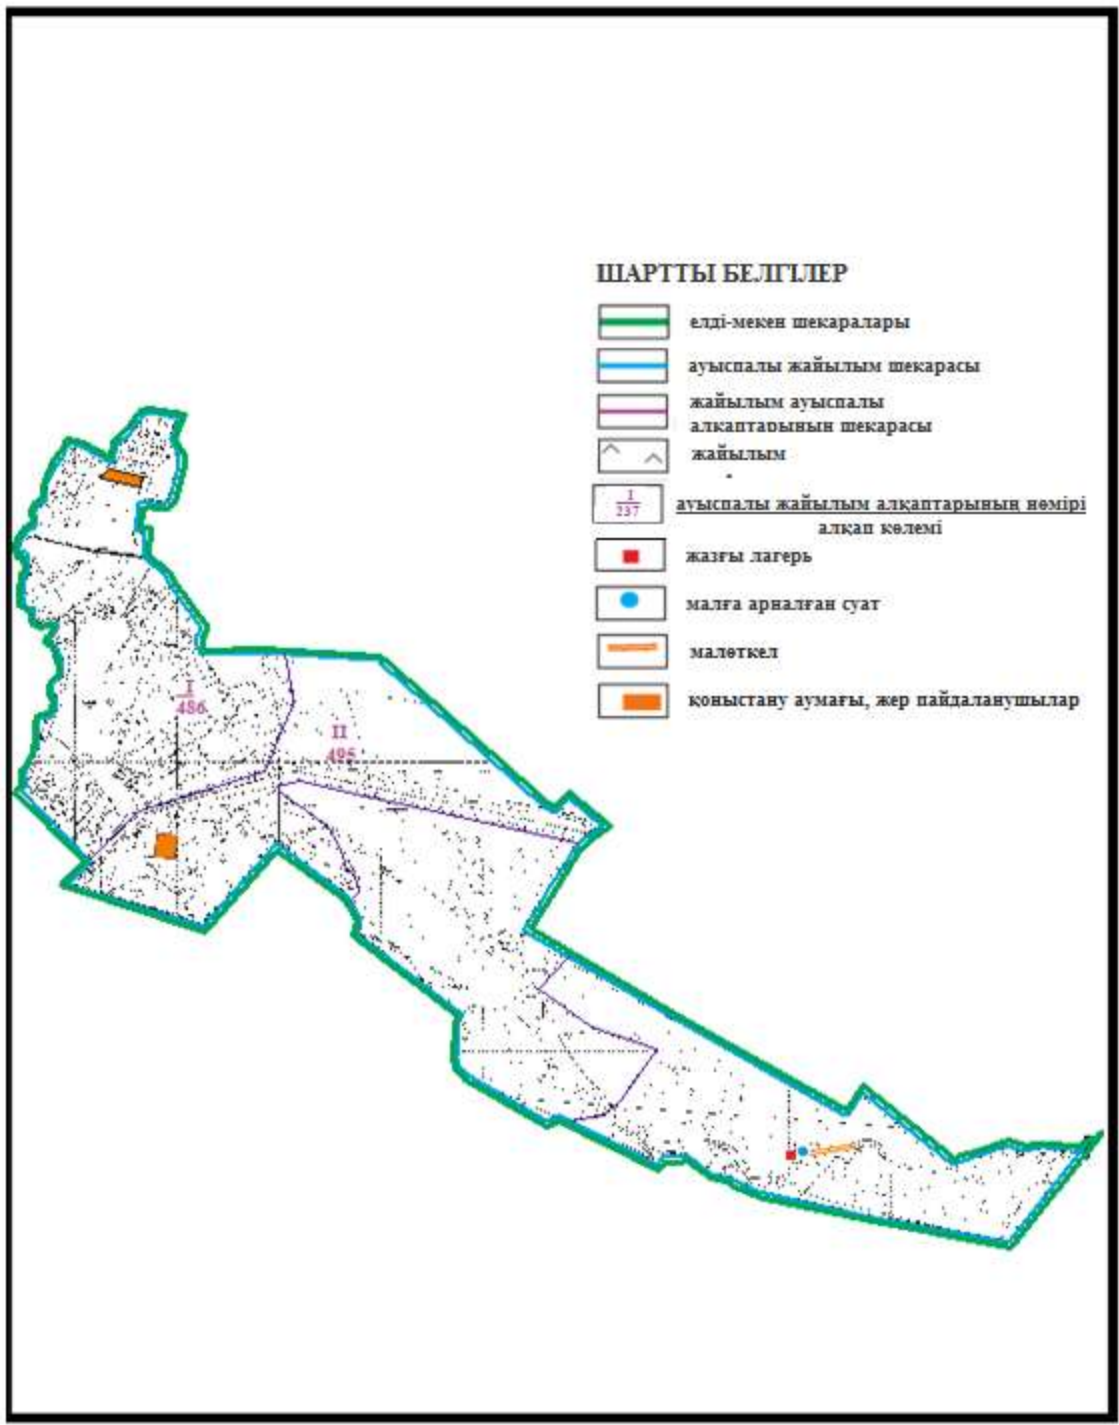

Абай ауданы бойынша
2020-2021 жылдарға арналған
Жайылымдарды басқару және
оларды пайдалану жөніндегі жоспарға
38 – қосымша