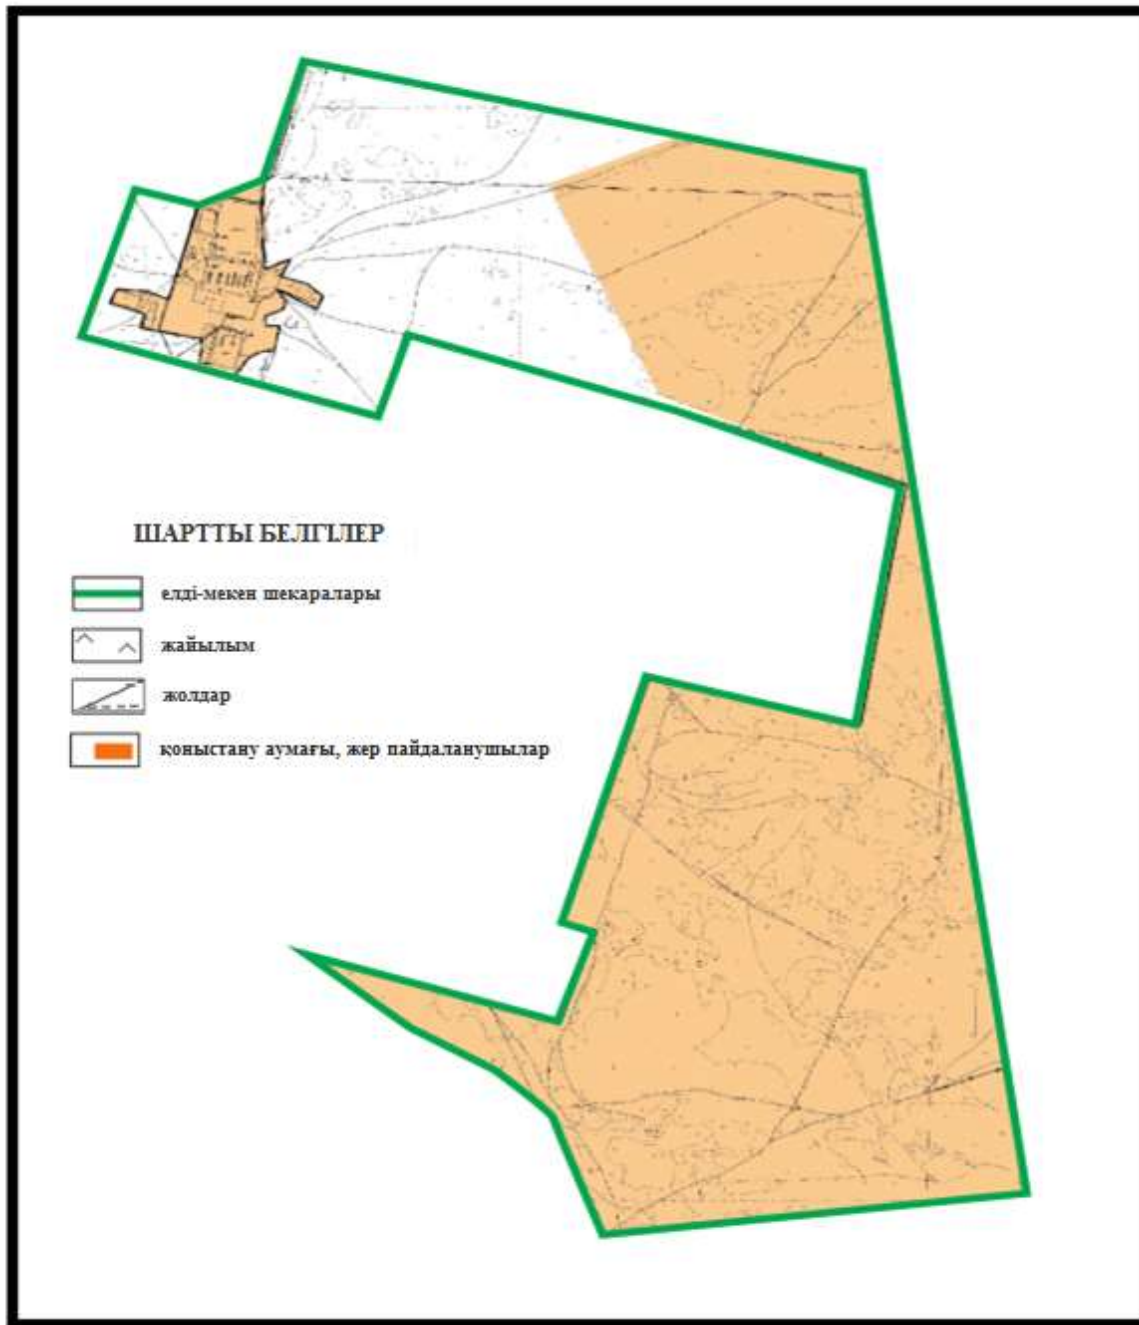

Абай ауданының Ильичевский ауылдық округі Жон ауылы аумағындағы жер учаскелерінің меншік иеленушілері мен жер пайдаланушыларының жайлымдарын орналастыру схемасы