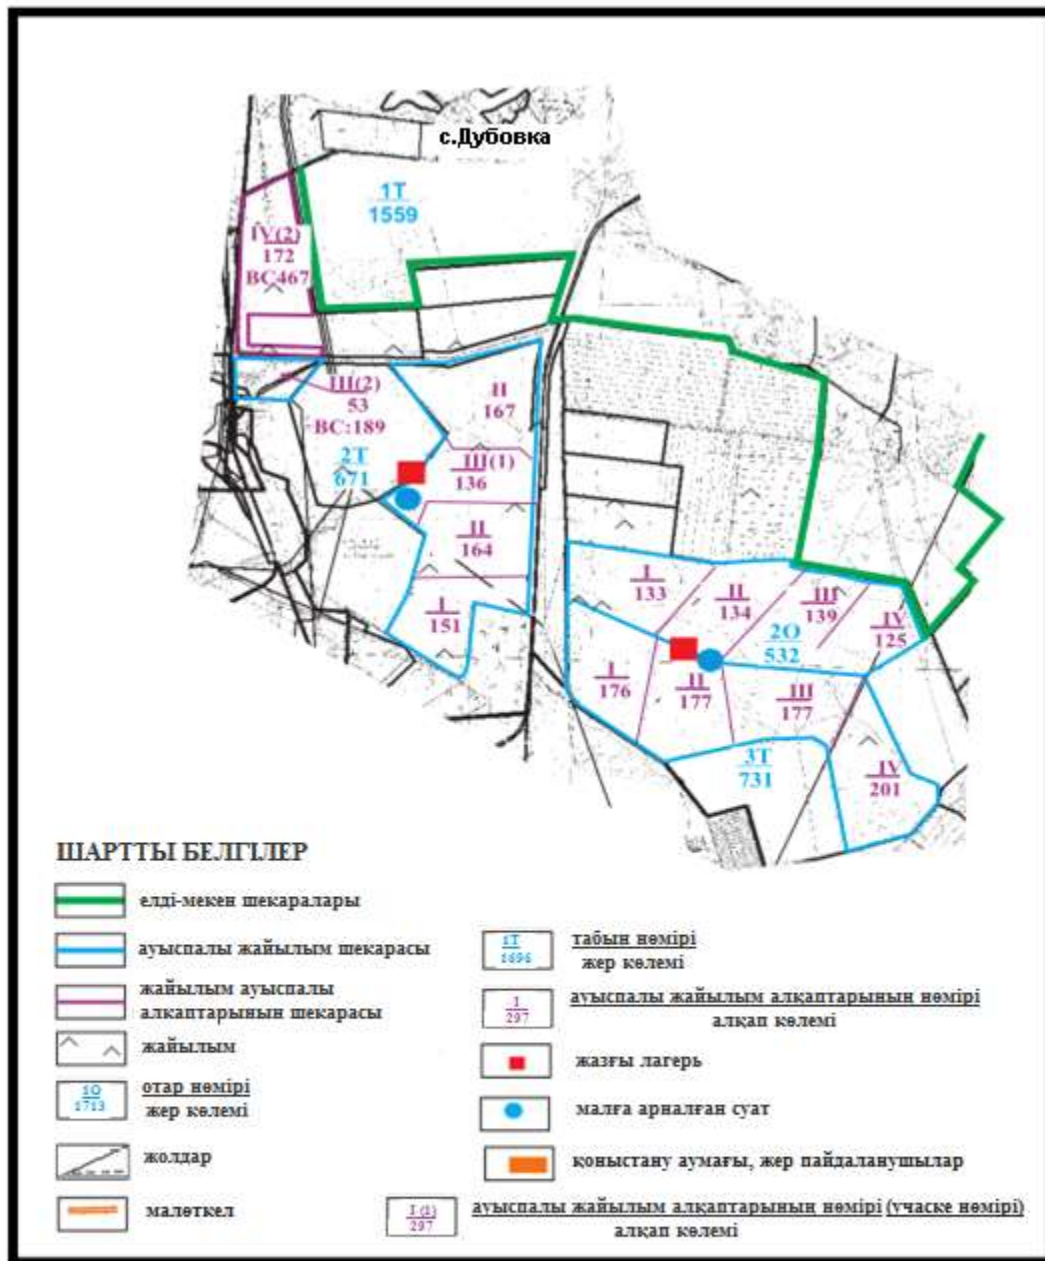

Абай ауданының шалғайдағы жер учаскелерінің шекараларындағы Дубовка ауылдық округі Дубовка ауылының су көздеріне жайылым пайдаланушылардың қол жеткізу схемасы

Абай ауданы бойынша
2020-2021 жылдарға арналған
Жайылымдарды басқару және