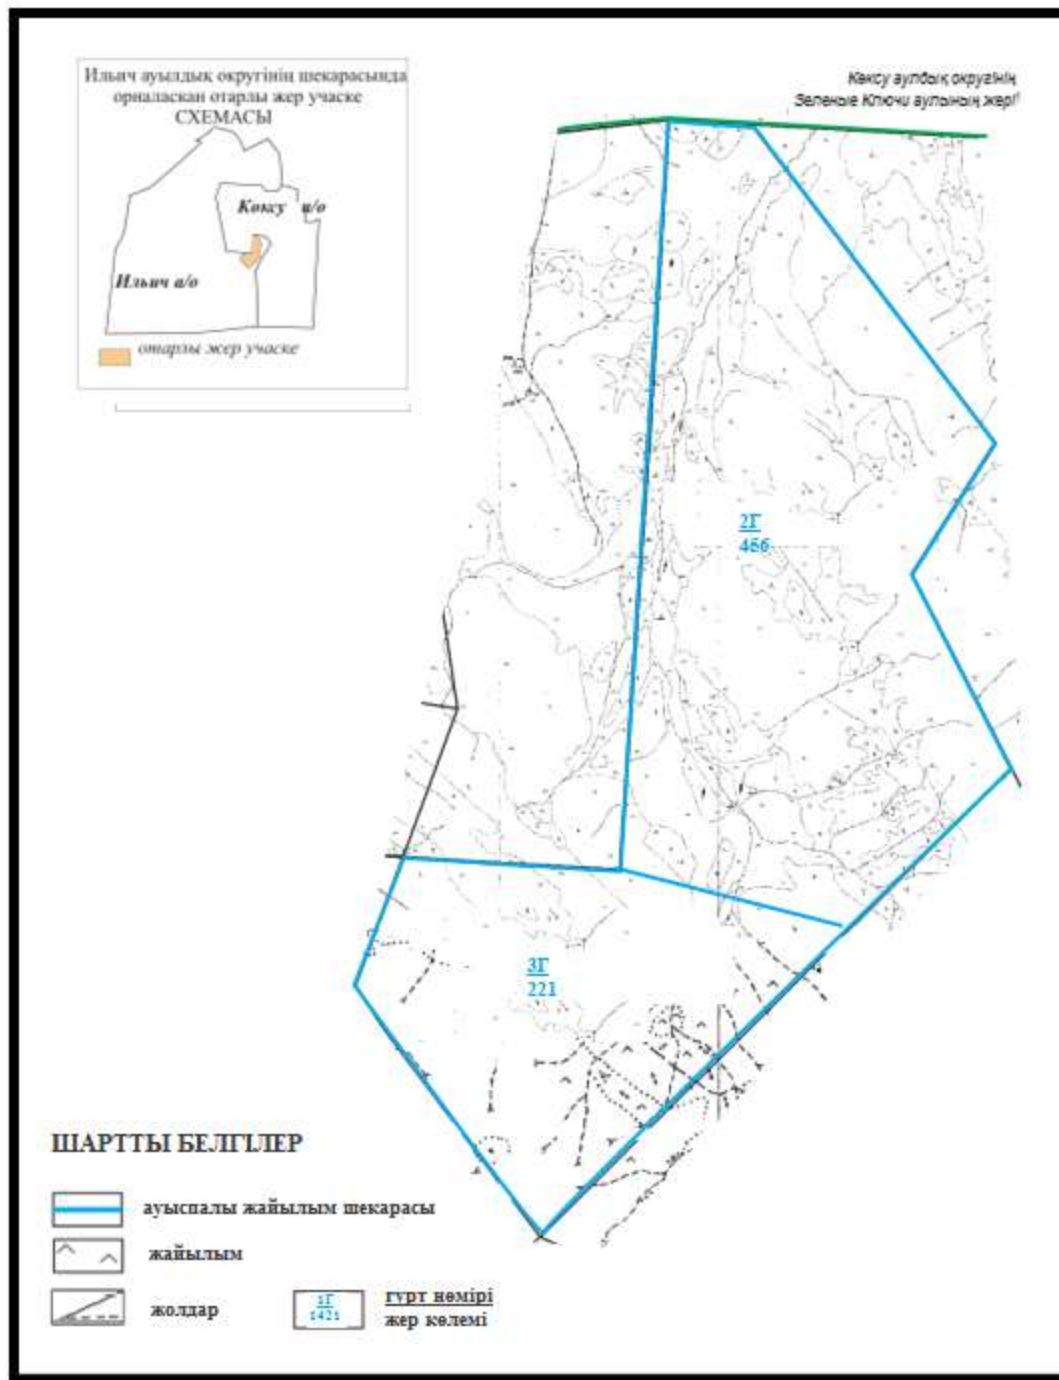

Абай ауданы бойынша
2020-2021 жылдарға арналған
Жайылымдарды басқару және
оларды пайдалану жөніндегі жоспарға
170 – қосымша

Абай ауданының шалғайдағы жер учаскелерінің шекараларындағы Көксу ауылдық округінің Южное және Жартас ауылдарының ауыл шаруашылық