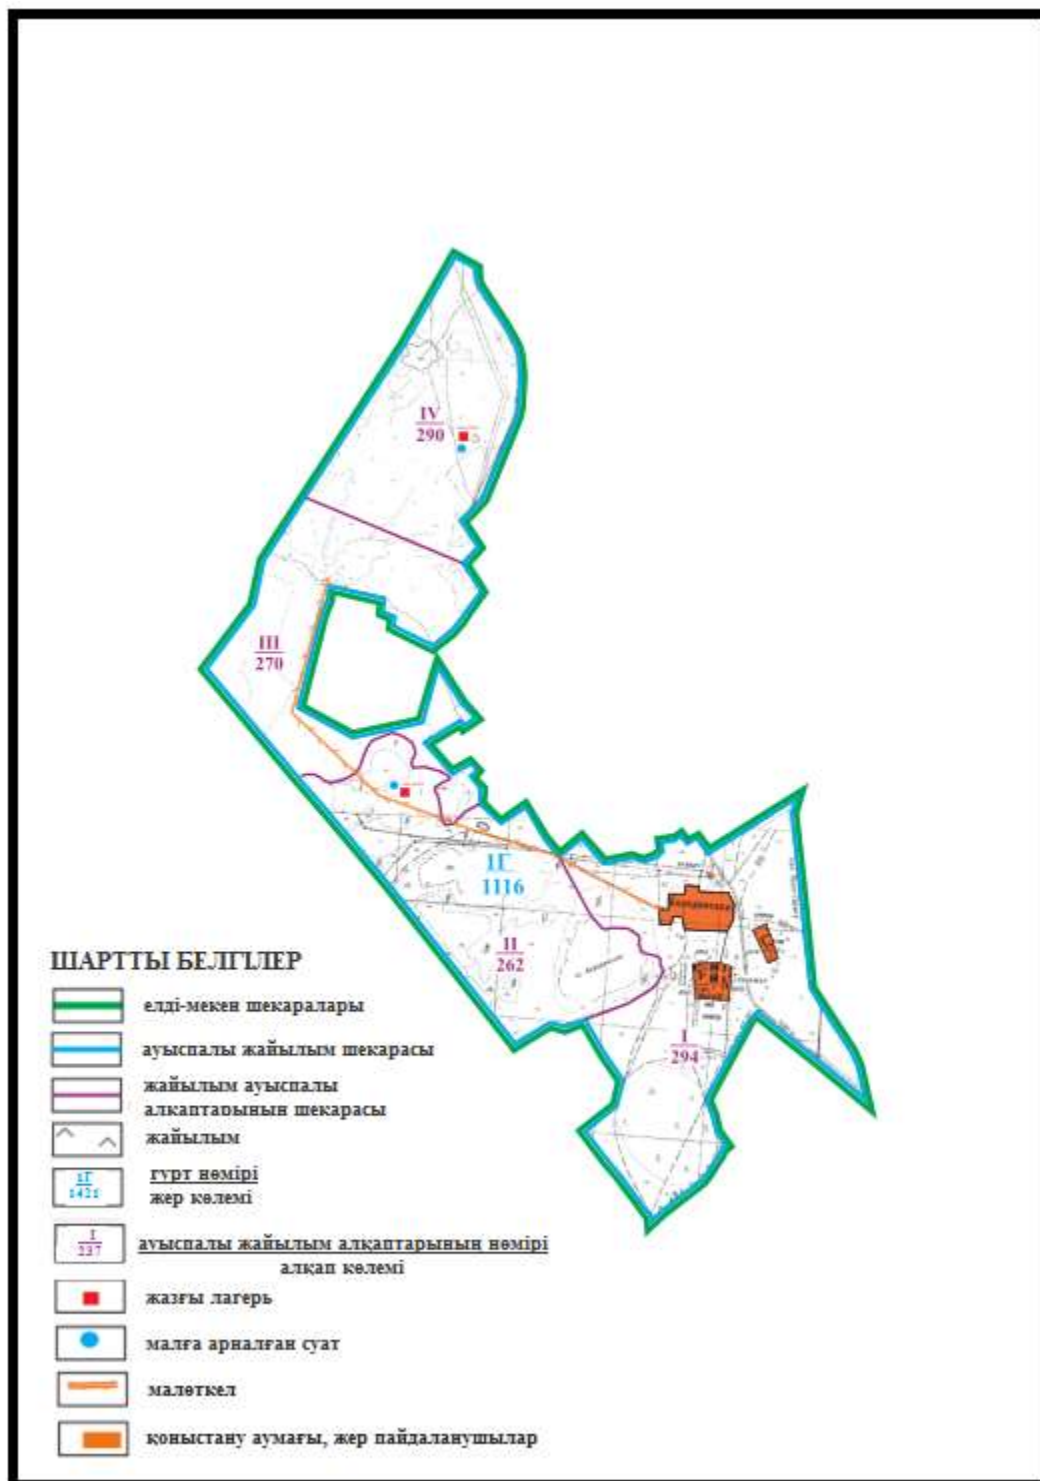

Абай ауданының Самарка ауылдық округі Бородиновка ауылының шекараларындағы жайылым алаңдарының, жайылымдық инфрақұрылым объектілерінің сыртқы және ішкі шекараларының схемасы