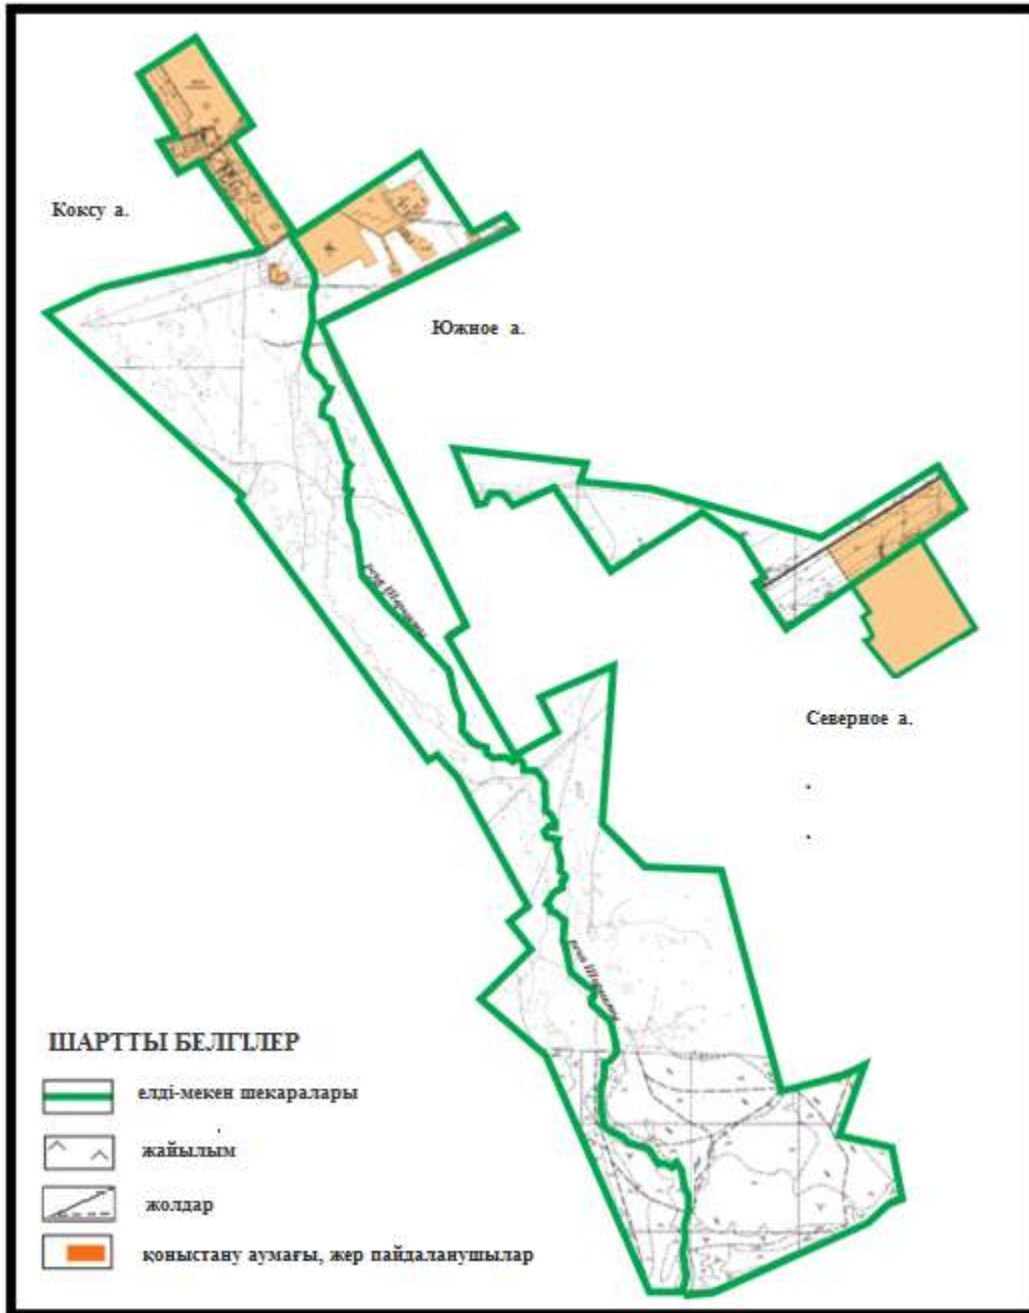

Абай ауданы Көксу ауылдық округінің Көксу, Южное және Северное ауылдарының аумағындағы жер учаскелерінің меншік иеленушілері мен жер пайдаланушыларының жайылымдарын орналастыру схемасы

Абай ауданы бойынша
2020-2021 жылдарға арналған
Жайылымдарды басқару және