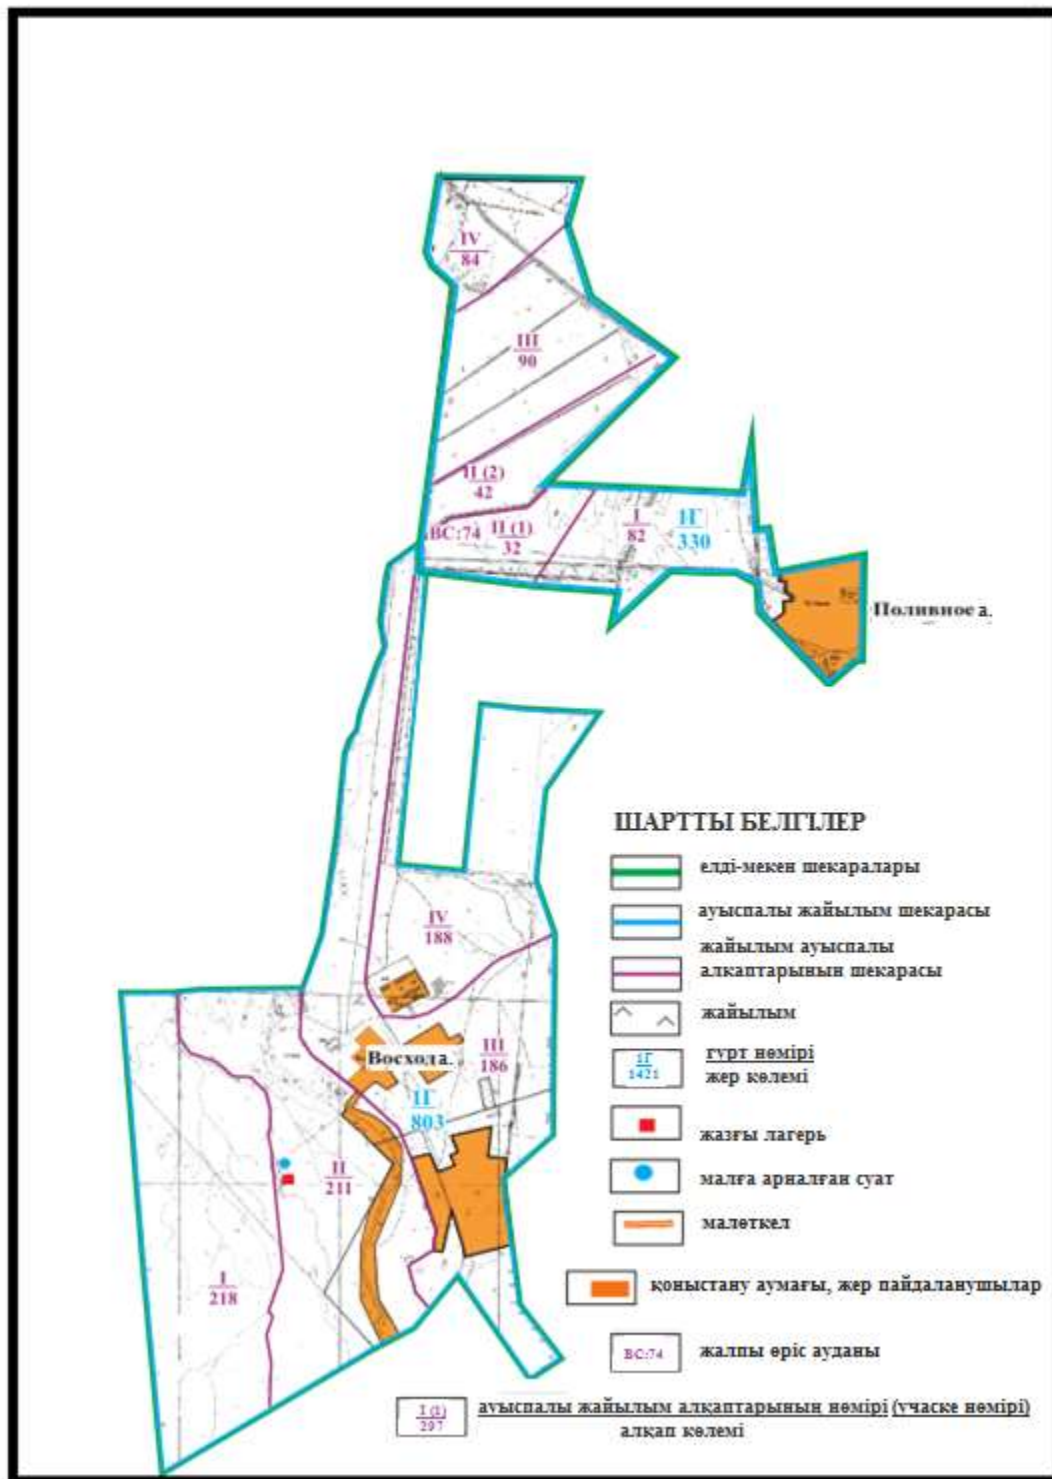

Абай ауданының Карагандинский ауылдық округі Восход және Поливное ауылдарының шекараларындағы су көздеріне жайылым пайдаланушылардың қол жеткізу схемасы