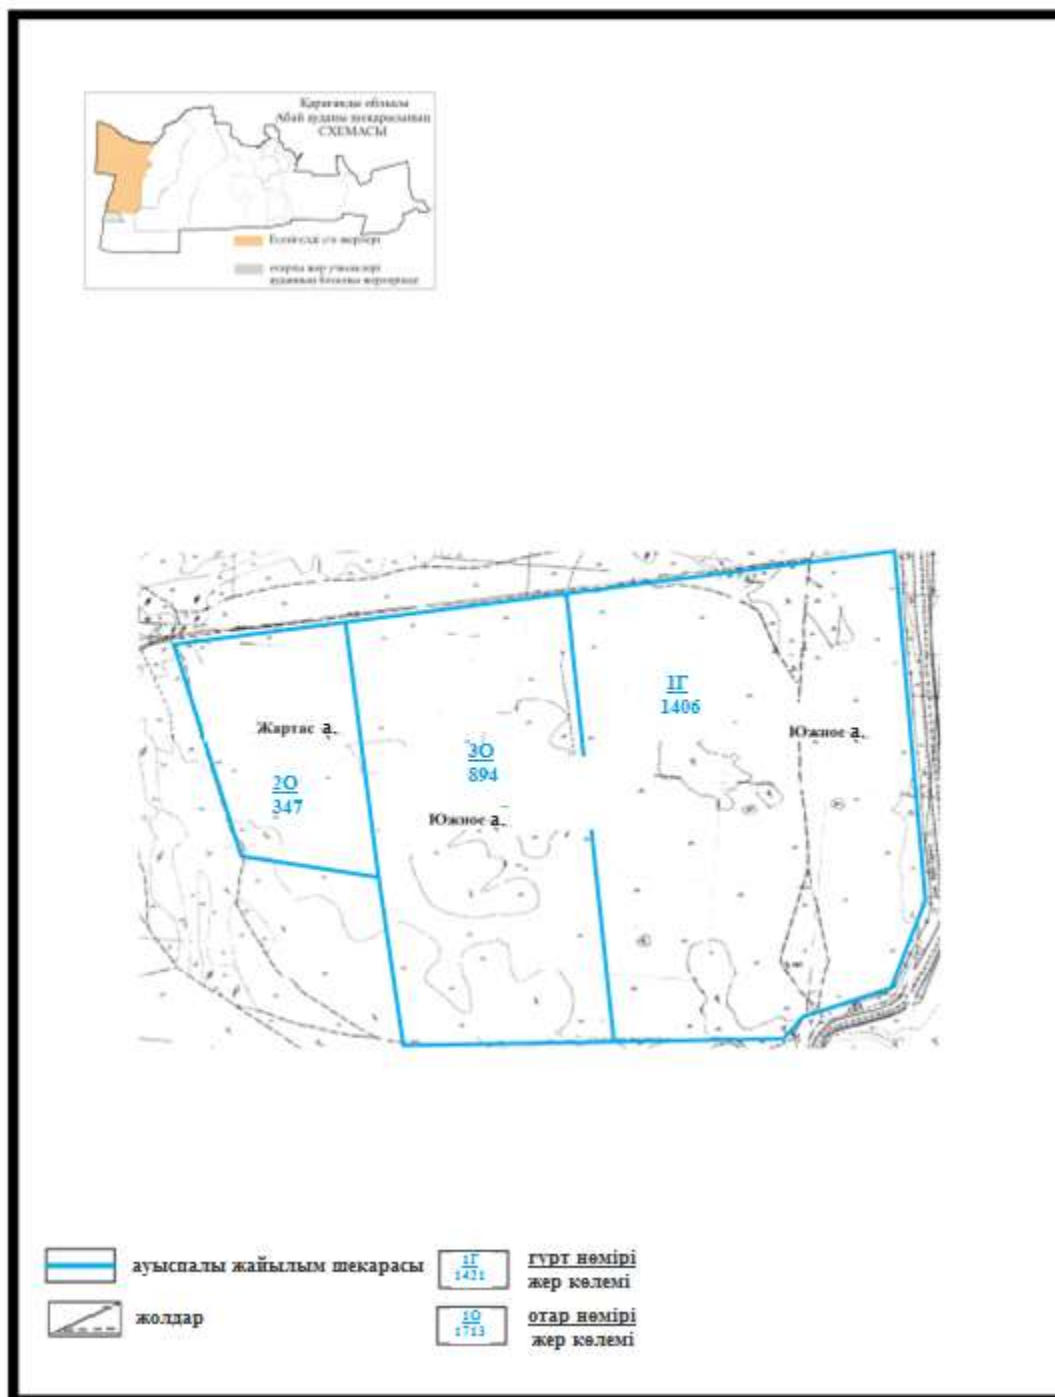

жануарларының мал басын орналастыру үшін жайылымдарды қайта бөлу схемасы

Абай ауданы бойынша
2020-2021 жылдарға арналған
Жайылымдарды басқару және
оларды пайдалану жөніндегі жоспарға
171– қосымша