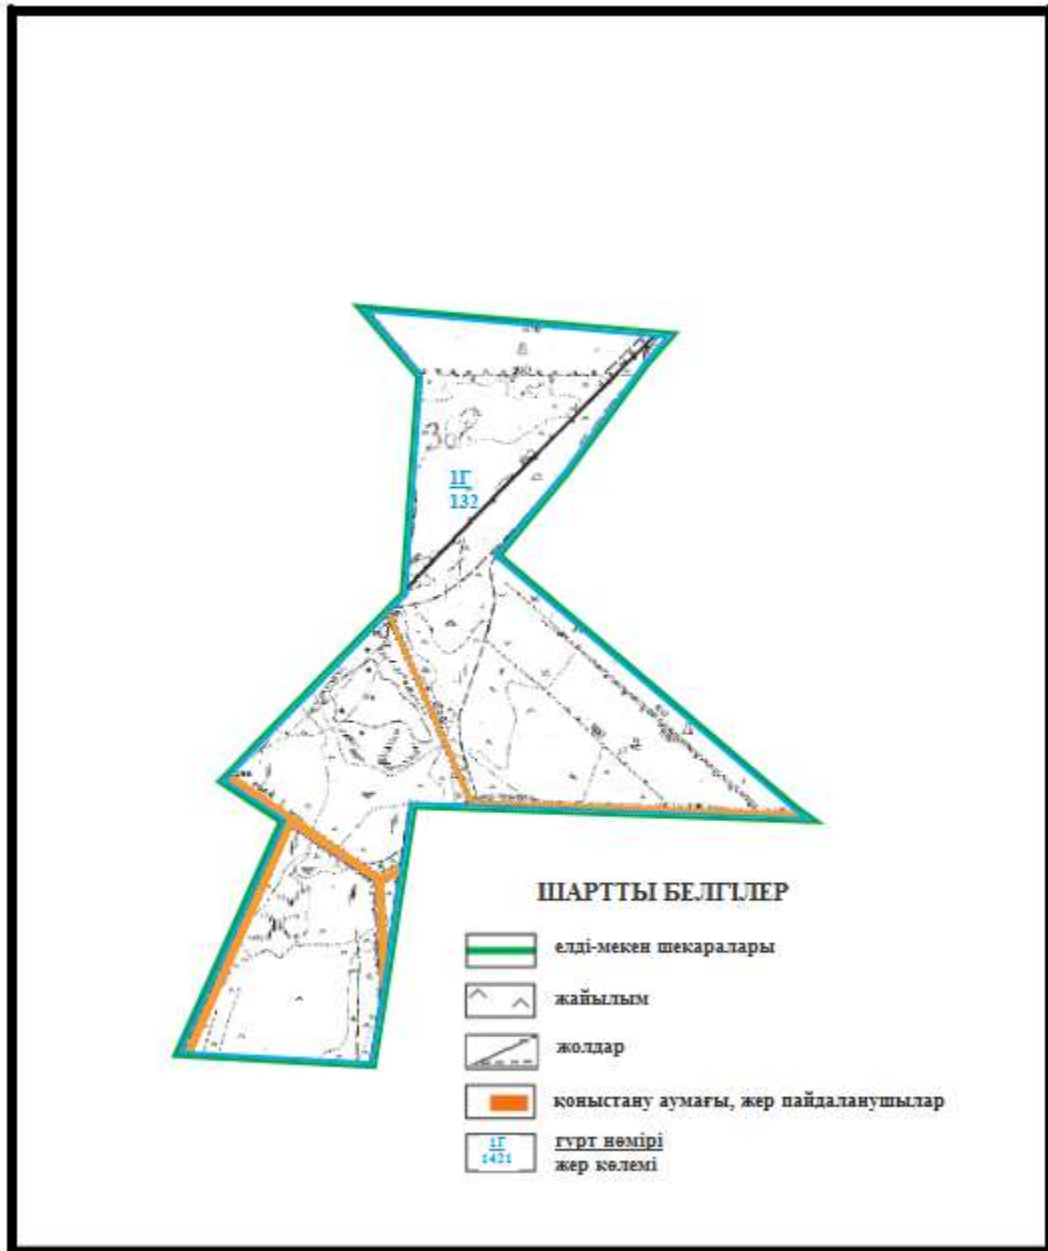

Абай ауданының Мичурин ауылдық округі Ягодное ауылының шекараларындағы ауыл шаруашылық жануарларының мал басын орналастыру үшін жайылымдарды қайта бөлу схемасы

Абай ауданы бойынша
2020-2021 жылдарға арналған
Жайылымдарды басқару және
оларды пайдалану жөніндегі жоспарға
147 – қосымша