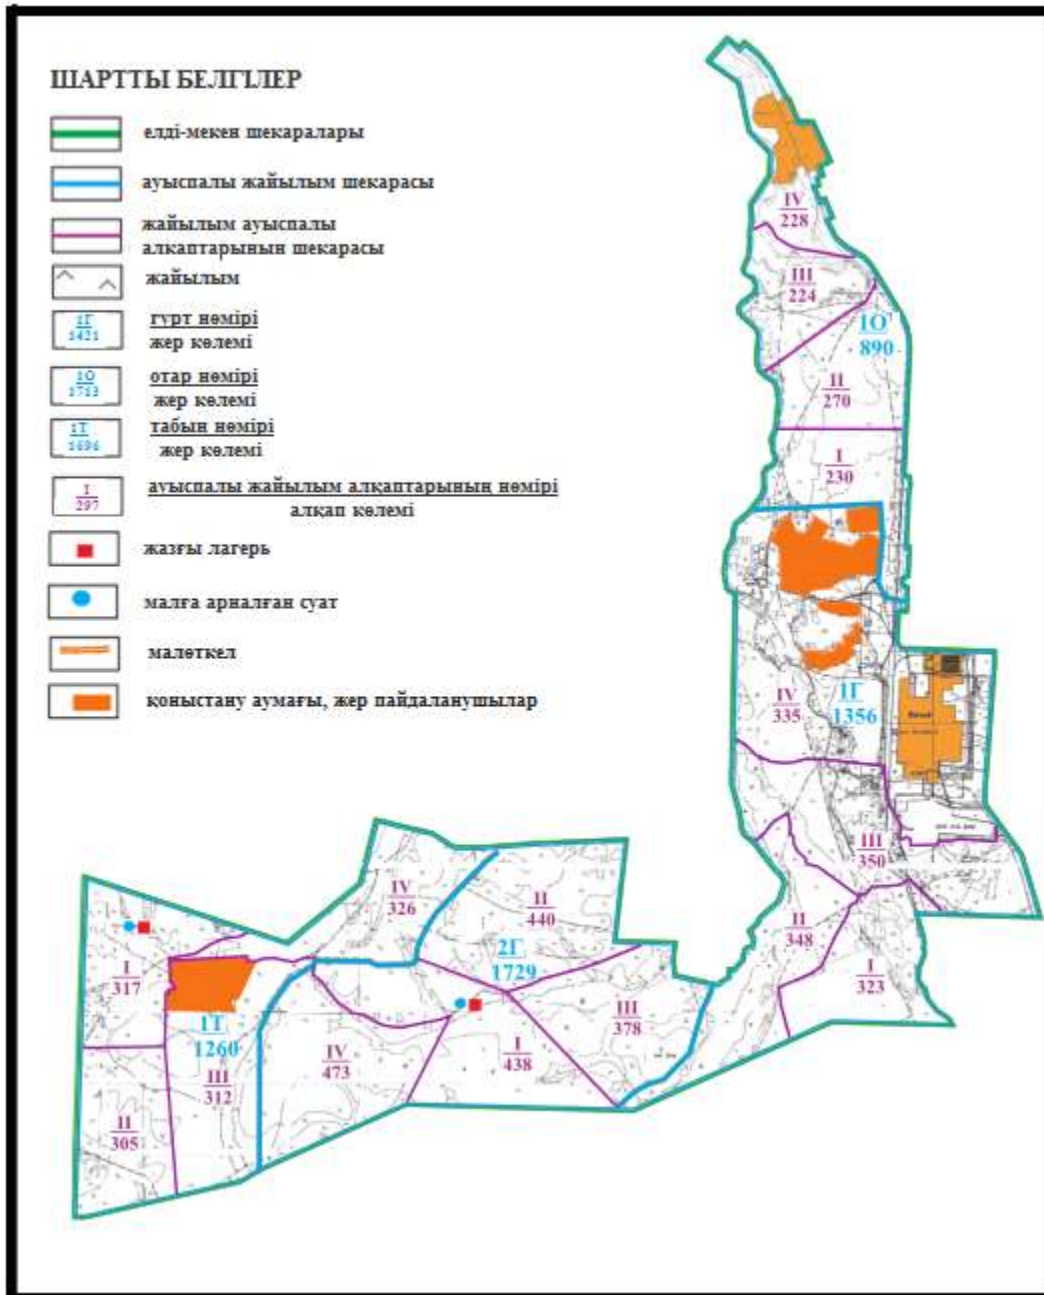

Абай ауданы Южный кентінің шекараларындағы ауыл шаруашылық жануарларының мал басын орналастыру үшін жайылымдарды қайта бөлу схемасы

Абай ауданы бойынша
2020-2021 жылдарға арналған