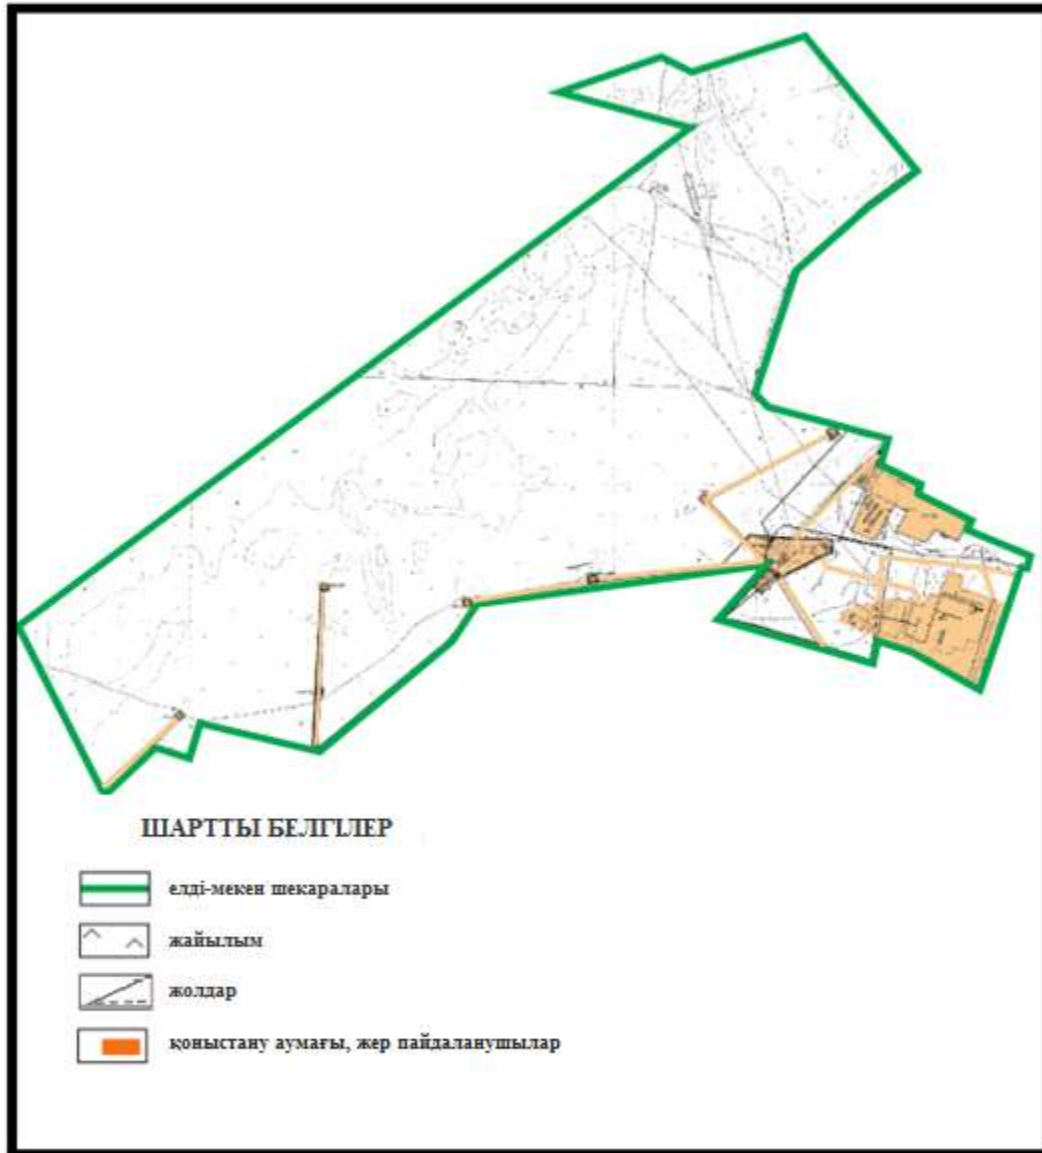

Абай ауданының Ильичевский ауылдық округі Жон ауылының аумағындағы жер учаскелерінің меншік иеленушілері мен жер пайдаланушыларының жайылымдарын орналастыру схемасы (негізгі учаске)