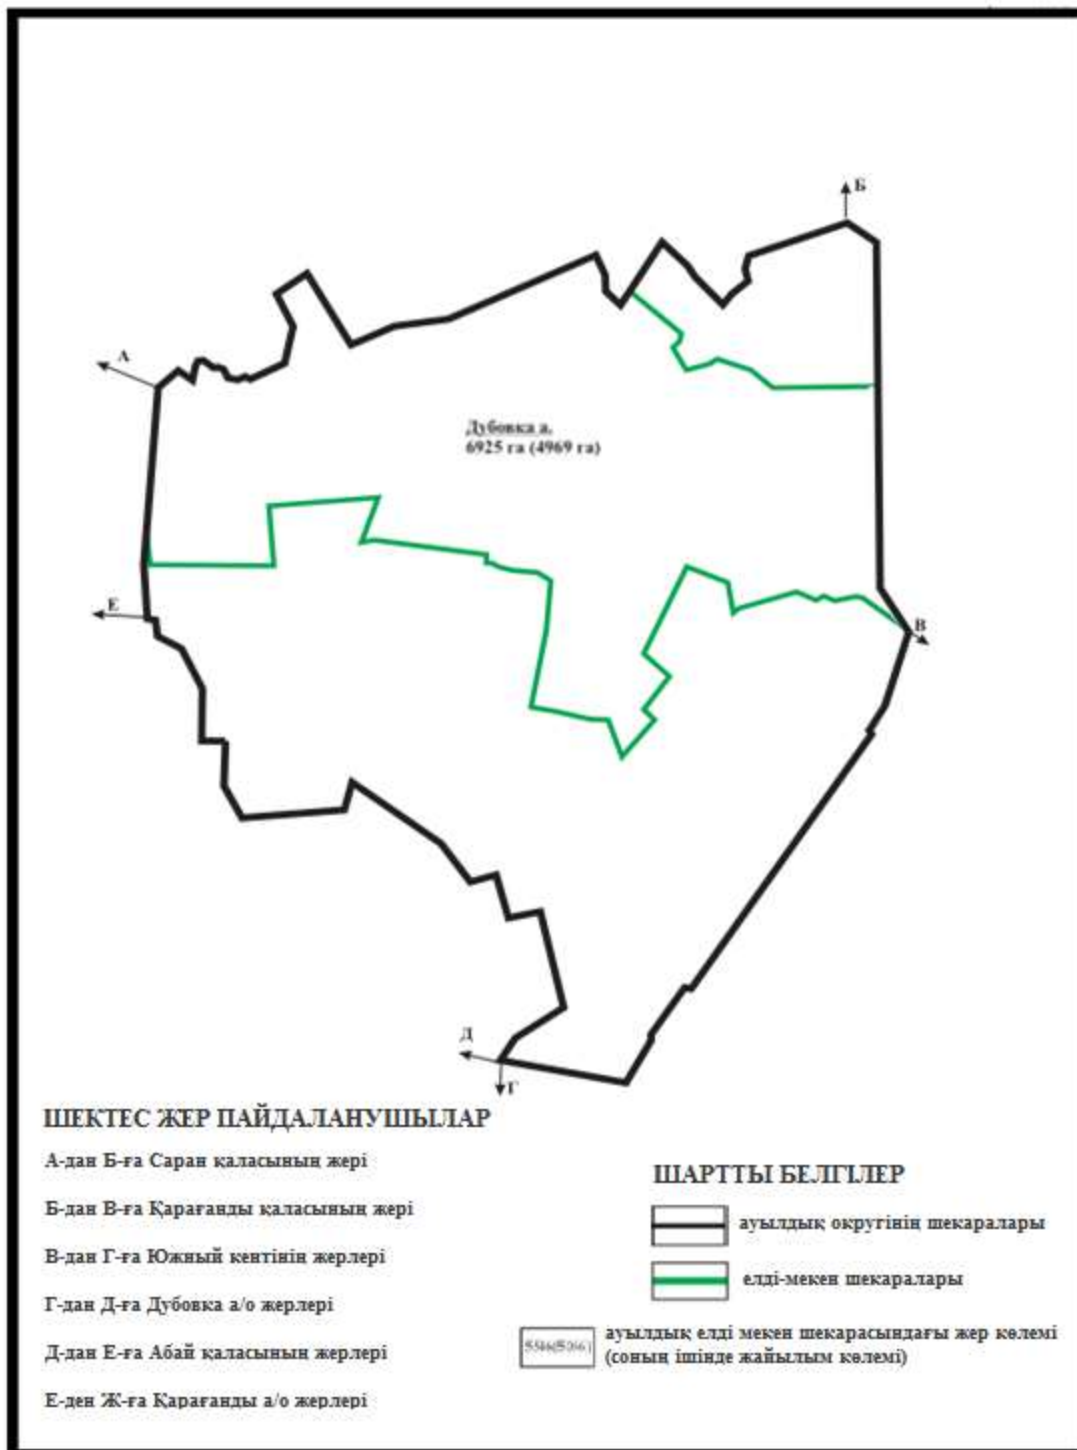

Абай ауданы бойынша
 2020-2021 жылдарға арналған
 Жайылымдарды басқару және
 оларды пайдалану жөніндегі жоспарға
 180 – қосымша

Жайылымдық жер алаңдары көрсетілген Абай ауданы Дубовка ауылдық округінің шекараларындағы елді мекендердің орналасу схемасы