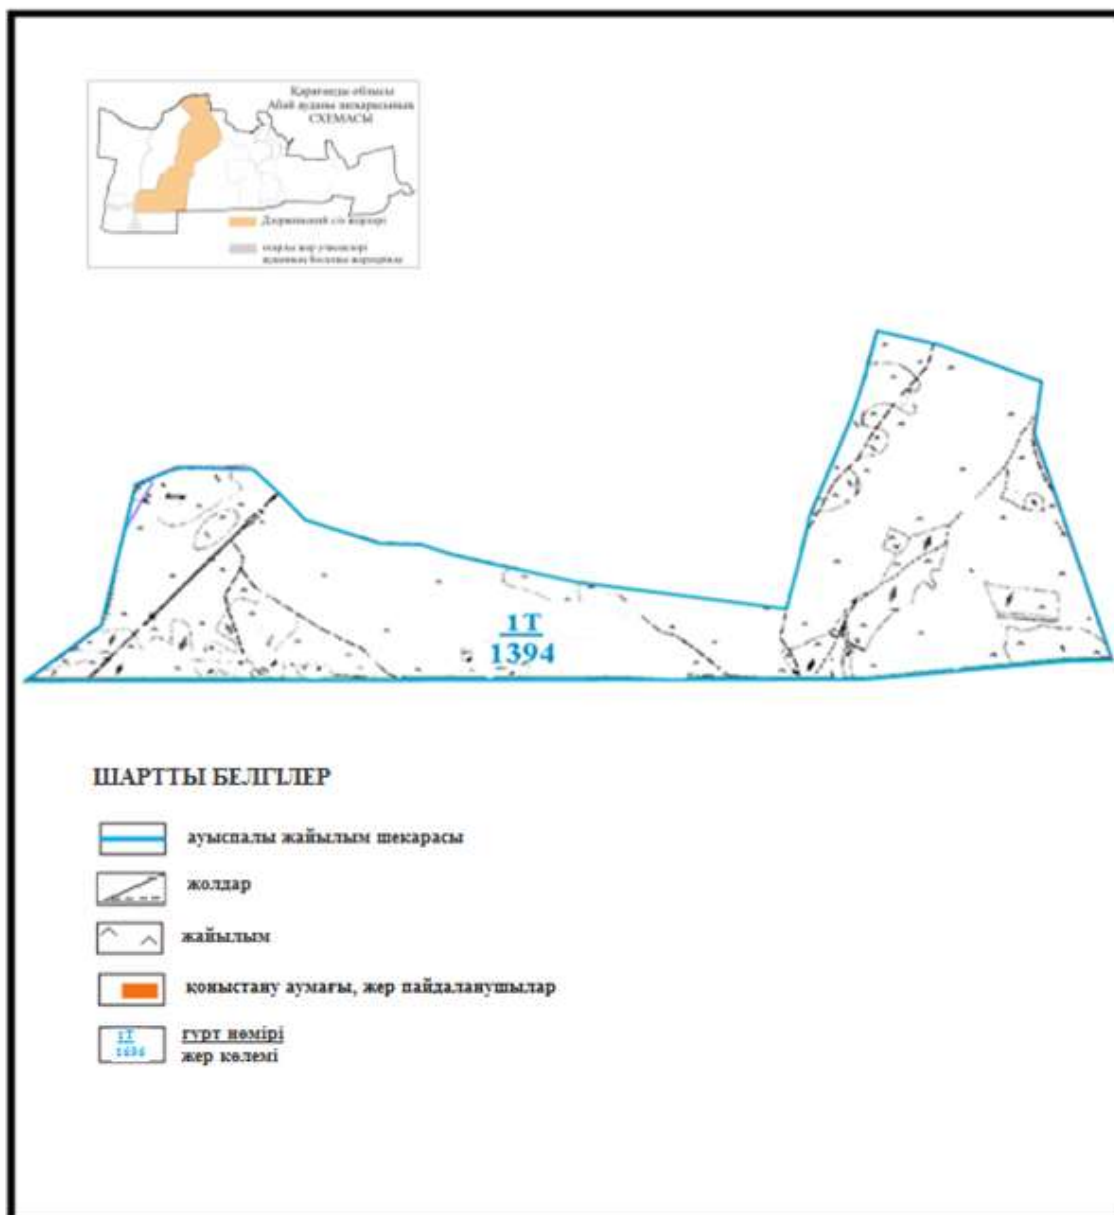

Абай ауданы бойынша
2020-2021 жылдарға арналған
Жайылымдарды басқару және
оларды пайдалану жөніндегі жоспарға
163 – қосымша

**Абай ауданының шалғайдағы жер учаскелерінің шекараларындағы
Держинский ауылдық округінің Сәрепті және Қойбас ауылдарының ауыл**