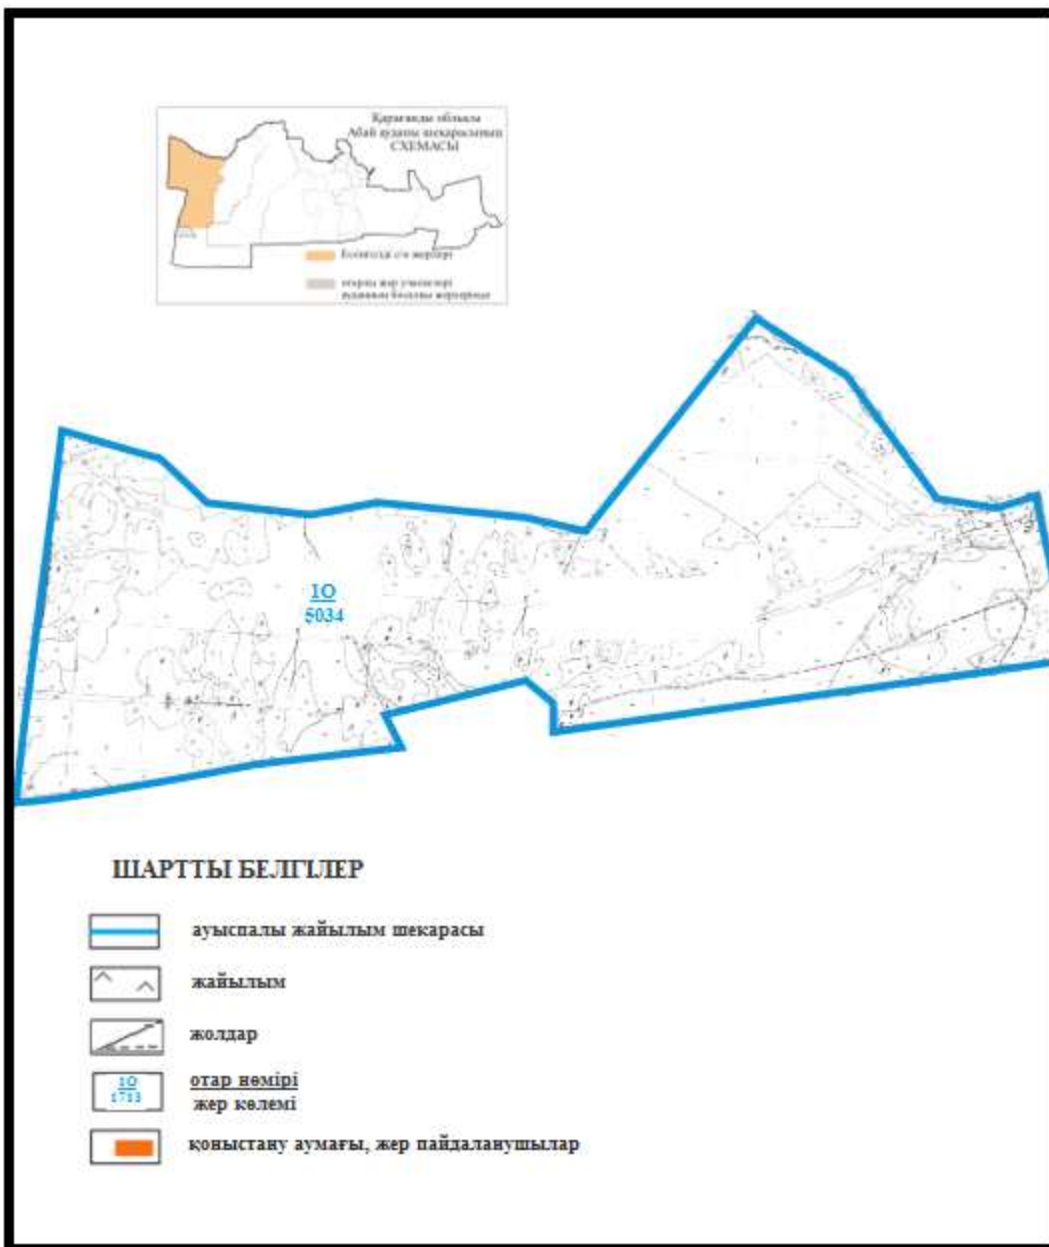

Абай ауданы бойынша
2020-2021 жылдарға арналған
Жайылымдарды басқару және
оларды пайдалану жөніндегі жоспарға
169 – қосымша

Абай ауданының шалғайдағы жер учаскелерінің шекараларындағы Көксу ауылдық округі Көксу ауылының ауыл шаруашылық жануарларының мал басын орналастыру үшін жайылымдарды қайта бөлу схемасы