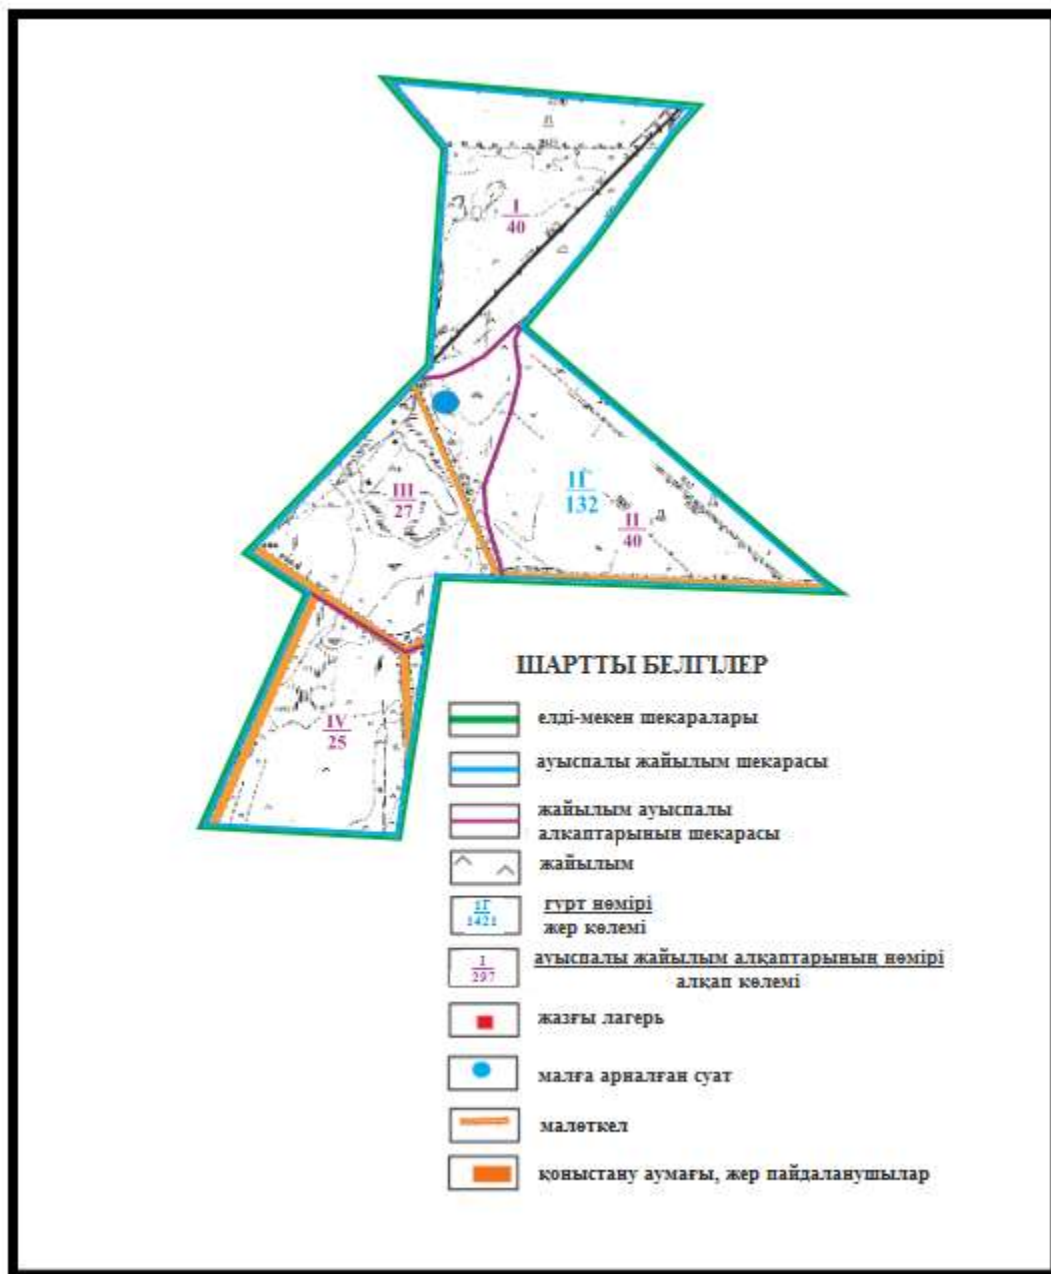

Абай ауданының Мичурин ауылдық округі Ягодное ауылының шекараларындағы су көздеріне жайылым пайдаланушылардың қол жеткізу схемасы

Абай ауданы бойынша
2020-2021 жылдарға арналған
Жайылымдарды басқару және
оларды пайдалану жөніндегі жоспарға
103 – қосымша