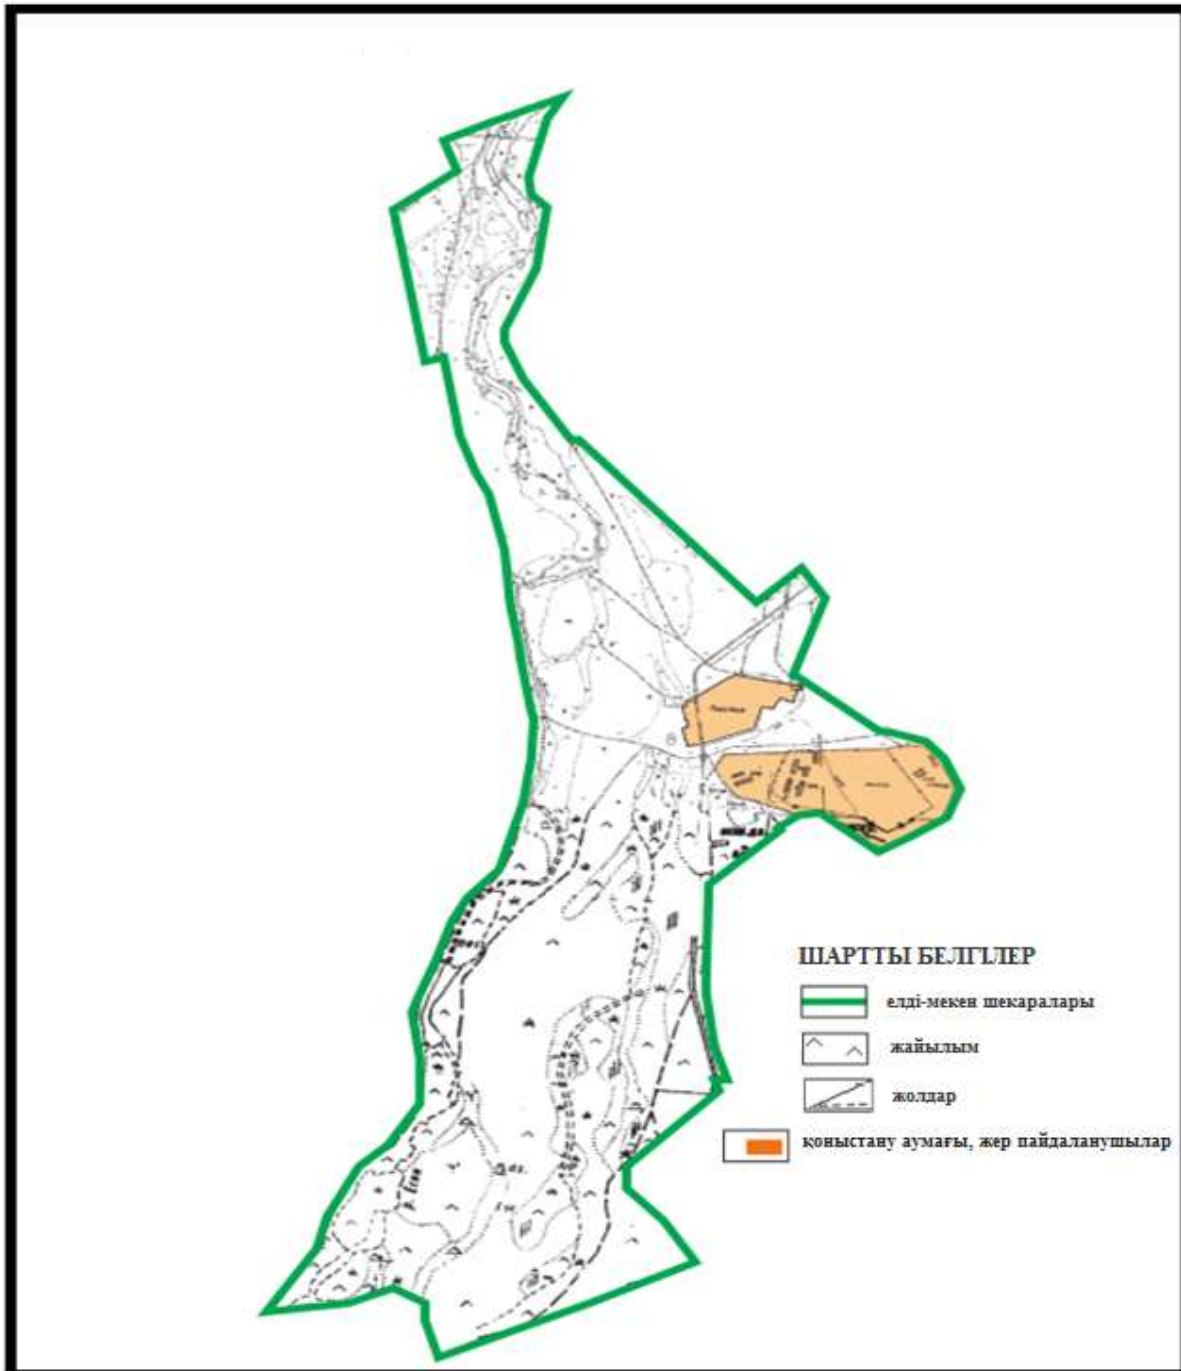

Абай ауданы бойынша
2020-2021 жылдарға арналған
Жайылымдарды басқару және
оларды пайдалану жөніндегі жоспарға
5 – қосымша

**Абай ауданының Есенгелді ауылдық округі Пахотное ауылының аумағындағы
жер учаскелерінің меншік иеленушілері мен жер пайдаланушыларының
жайылымдарын орналастыру схемасы**