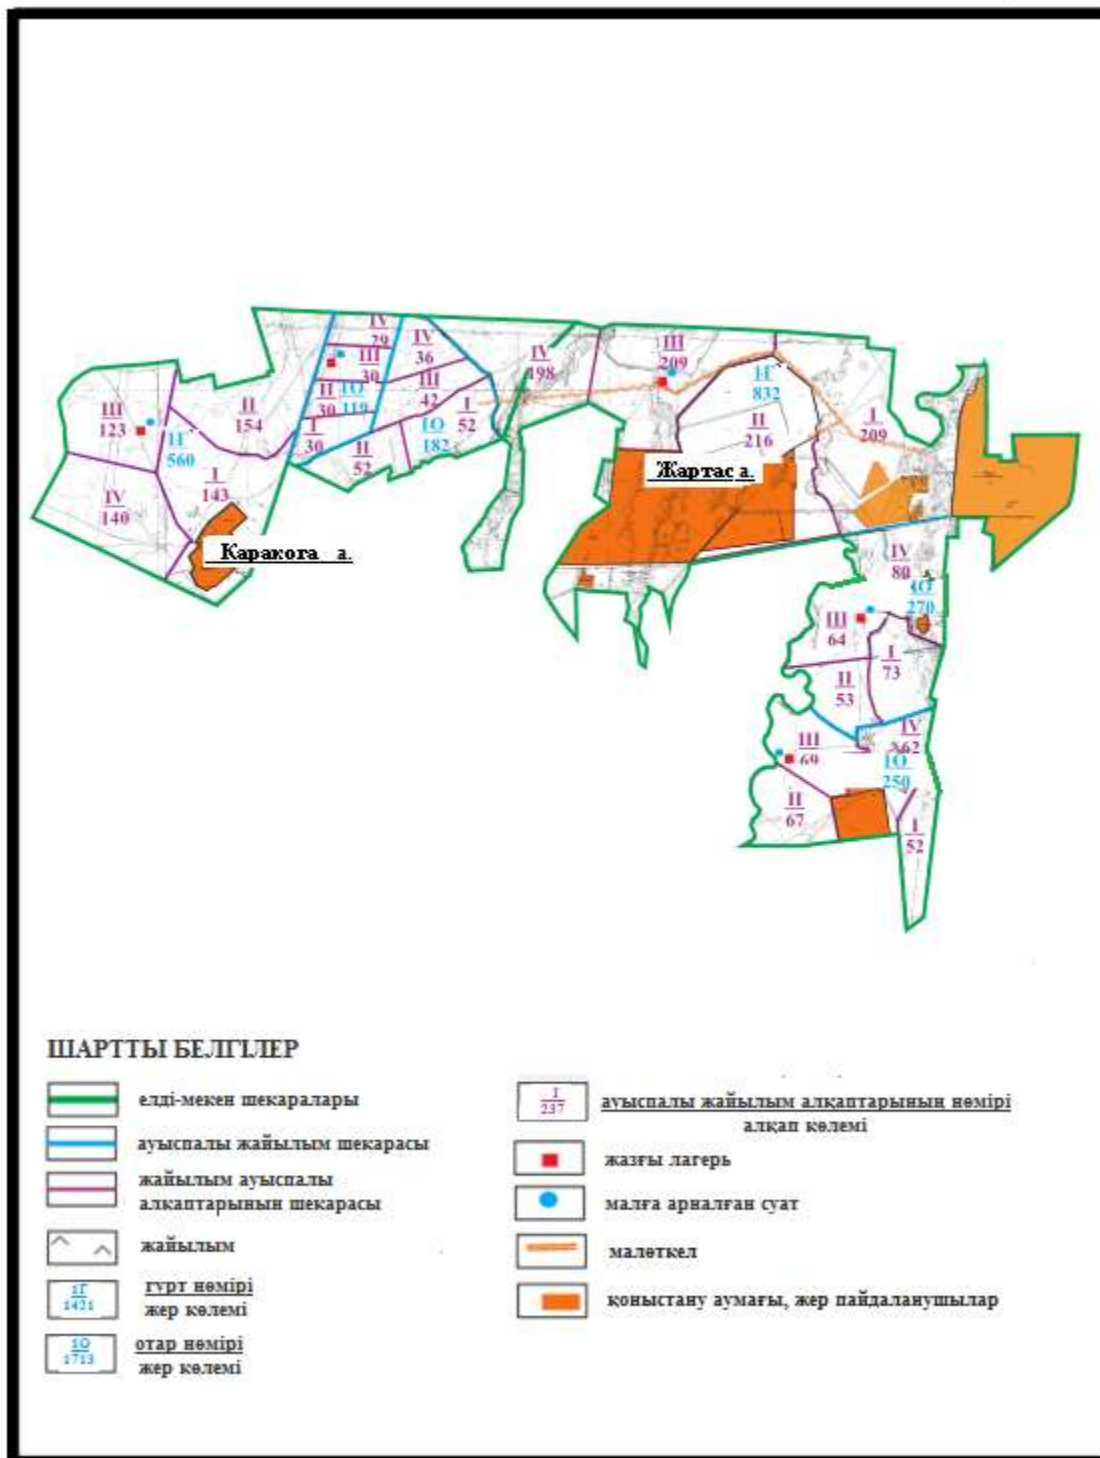

Абай ауданы бойынша
2020-2021 жылдарға арналған
Жайылымдарды басқару және
оларды пайдалану жөніндегі жоспарға
49 – қосымша