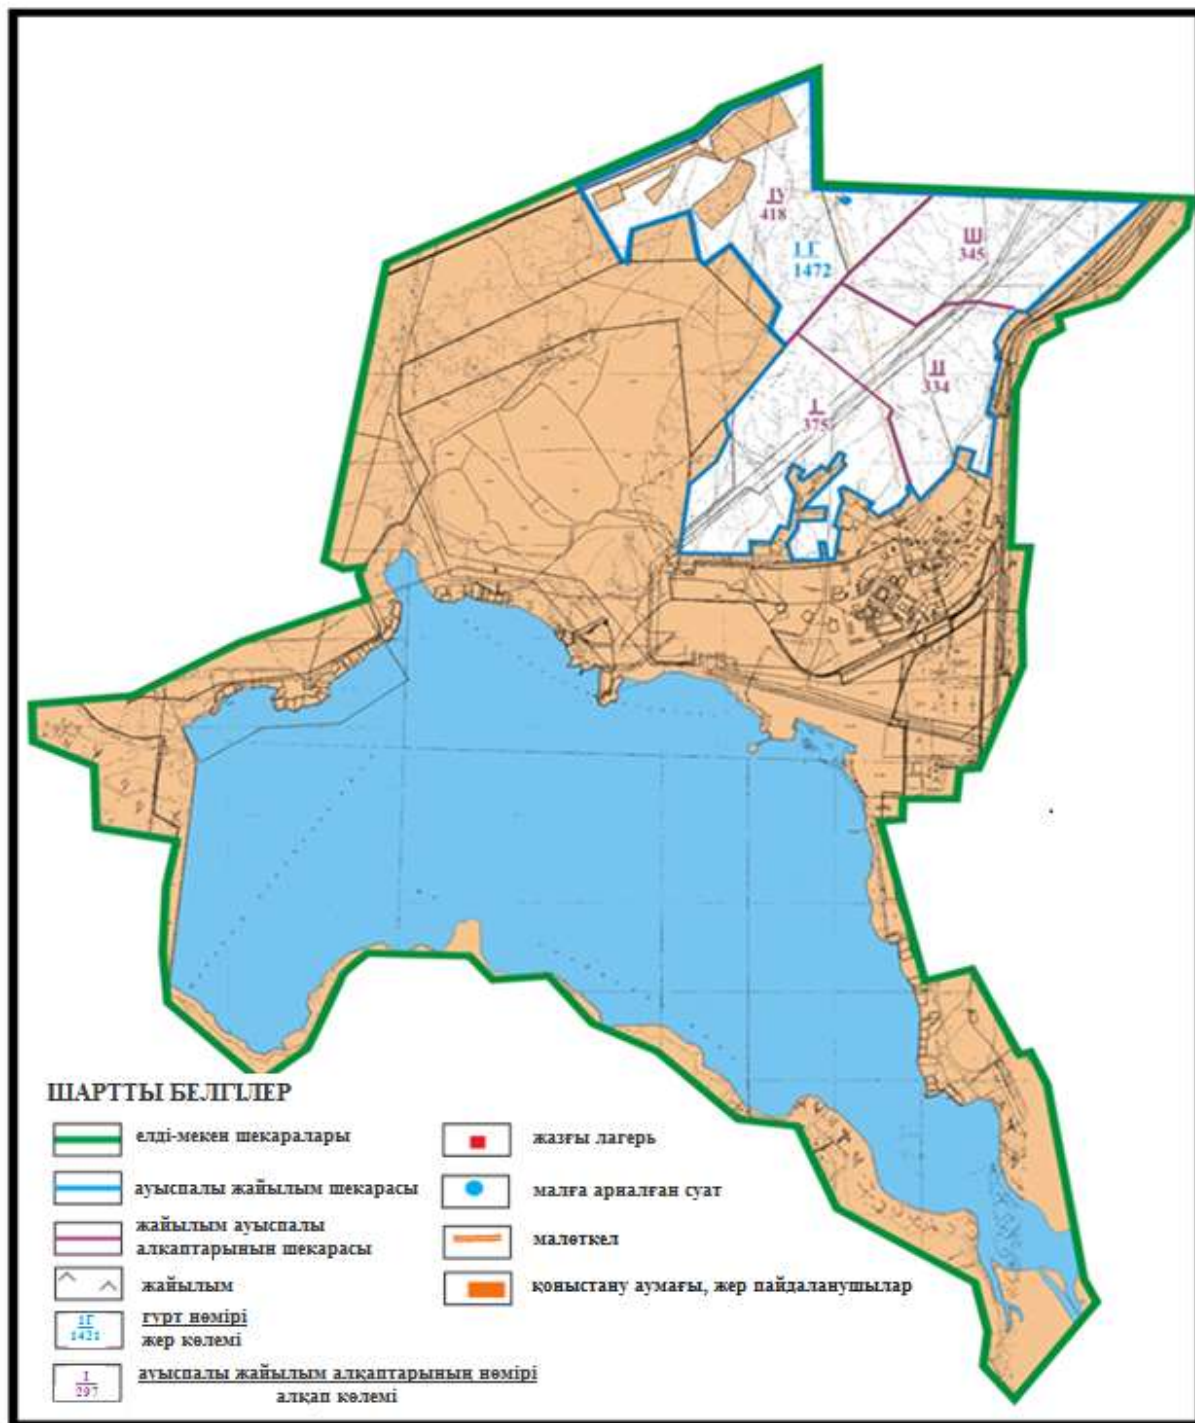

Абай ауданы Топар кентінің шекараларындағы жайылым аяндарының, жайылымдық инфрақұрылым объектілерінің сыртқы және ішкі шекараларының схемасы

Абай ауданы бойынша
2020-2021 жылдарға арналған