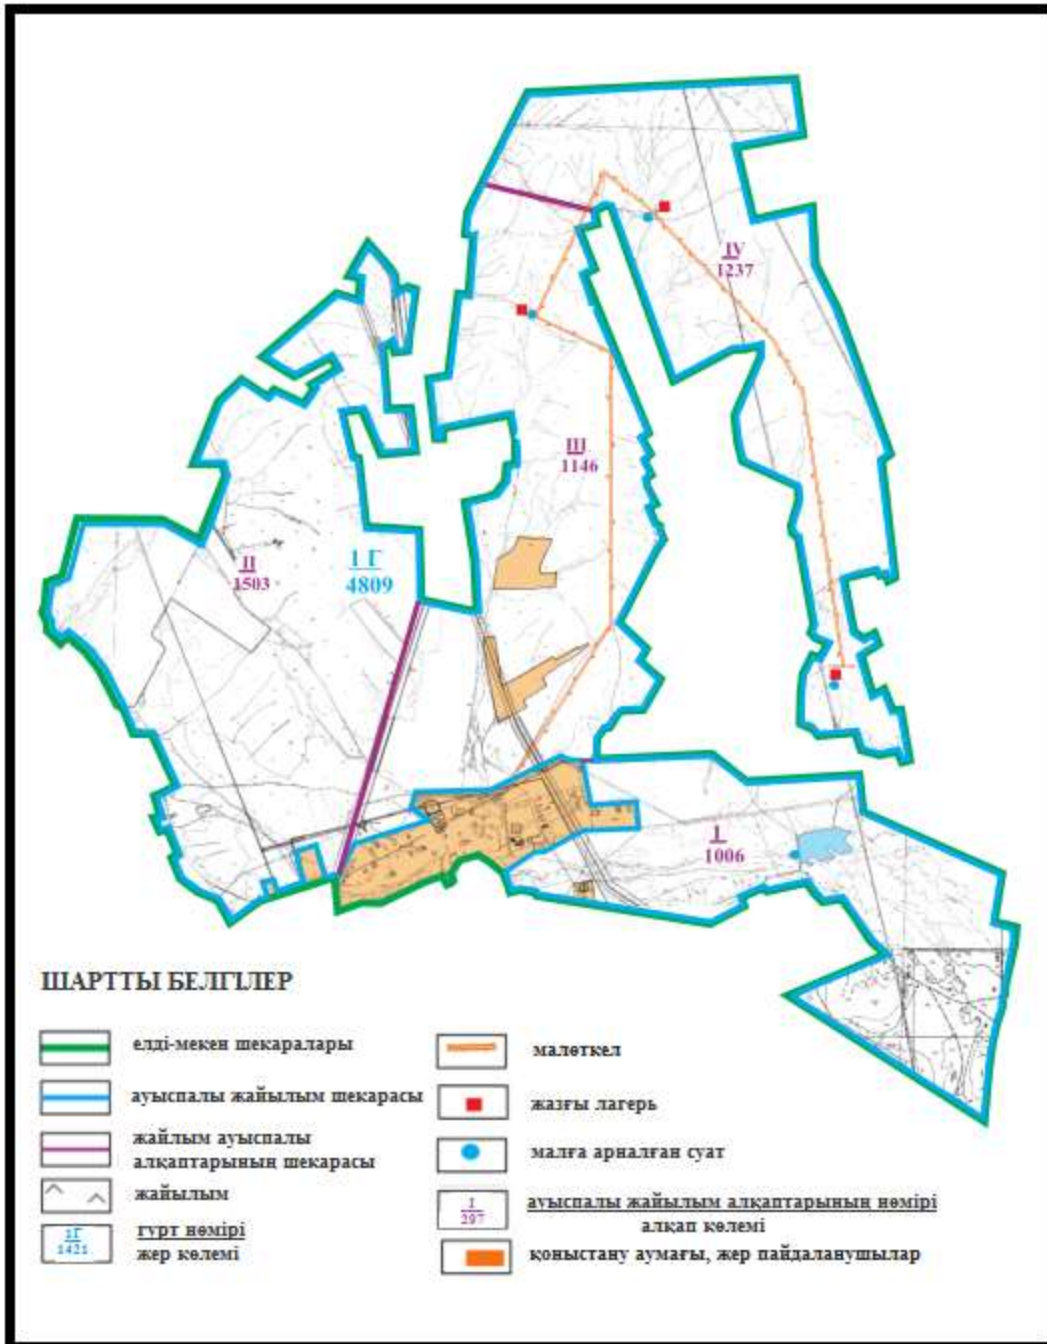

Абай ауданының Құлаайғыр ауылдық округі Құлаайғыр ауылының шекараларындағы жайылым алаңдарының, жайылымдық инфрақұрылым объектілерінің сыртқы және ішкі шекараларының схемасы