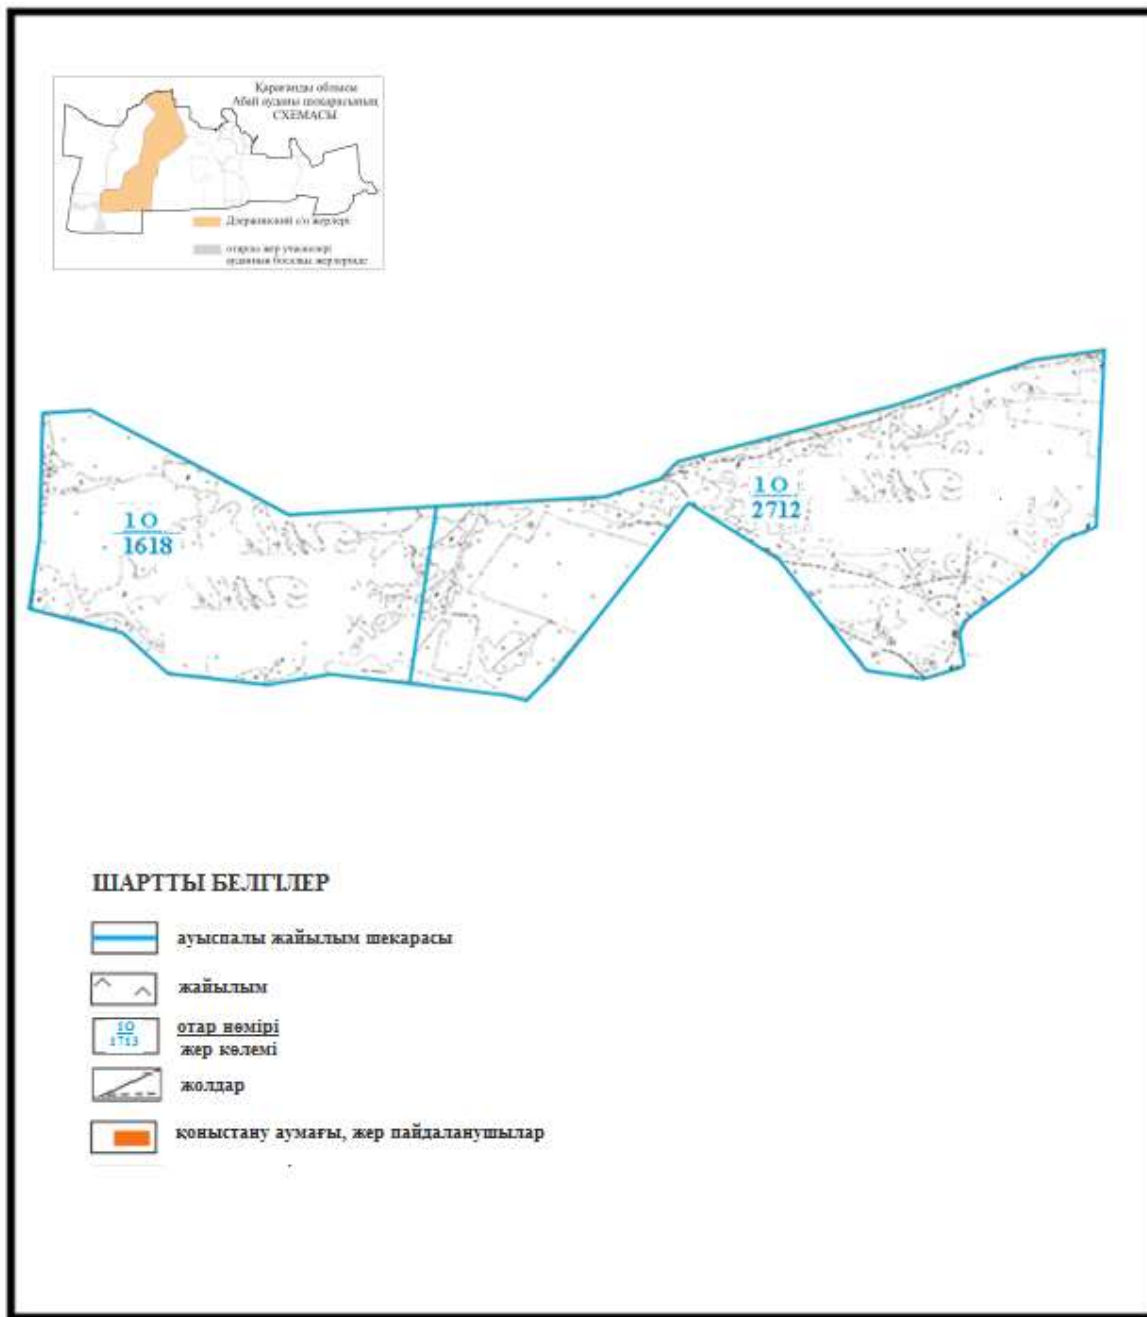

шаруашылық жануарларының мал басын орналастыру үшін жайылымдарды қайта бөлу схемасы

Абай ауданы бойынша
2020-2021 жылдарға арналған
Жайылымдарды басқару және
оларды пайдалану жөніндегі жоспарға
164 – қосымша