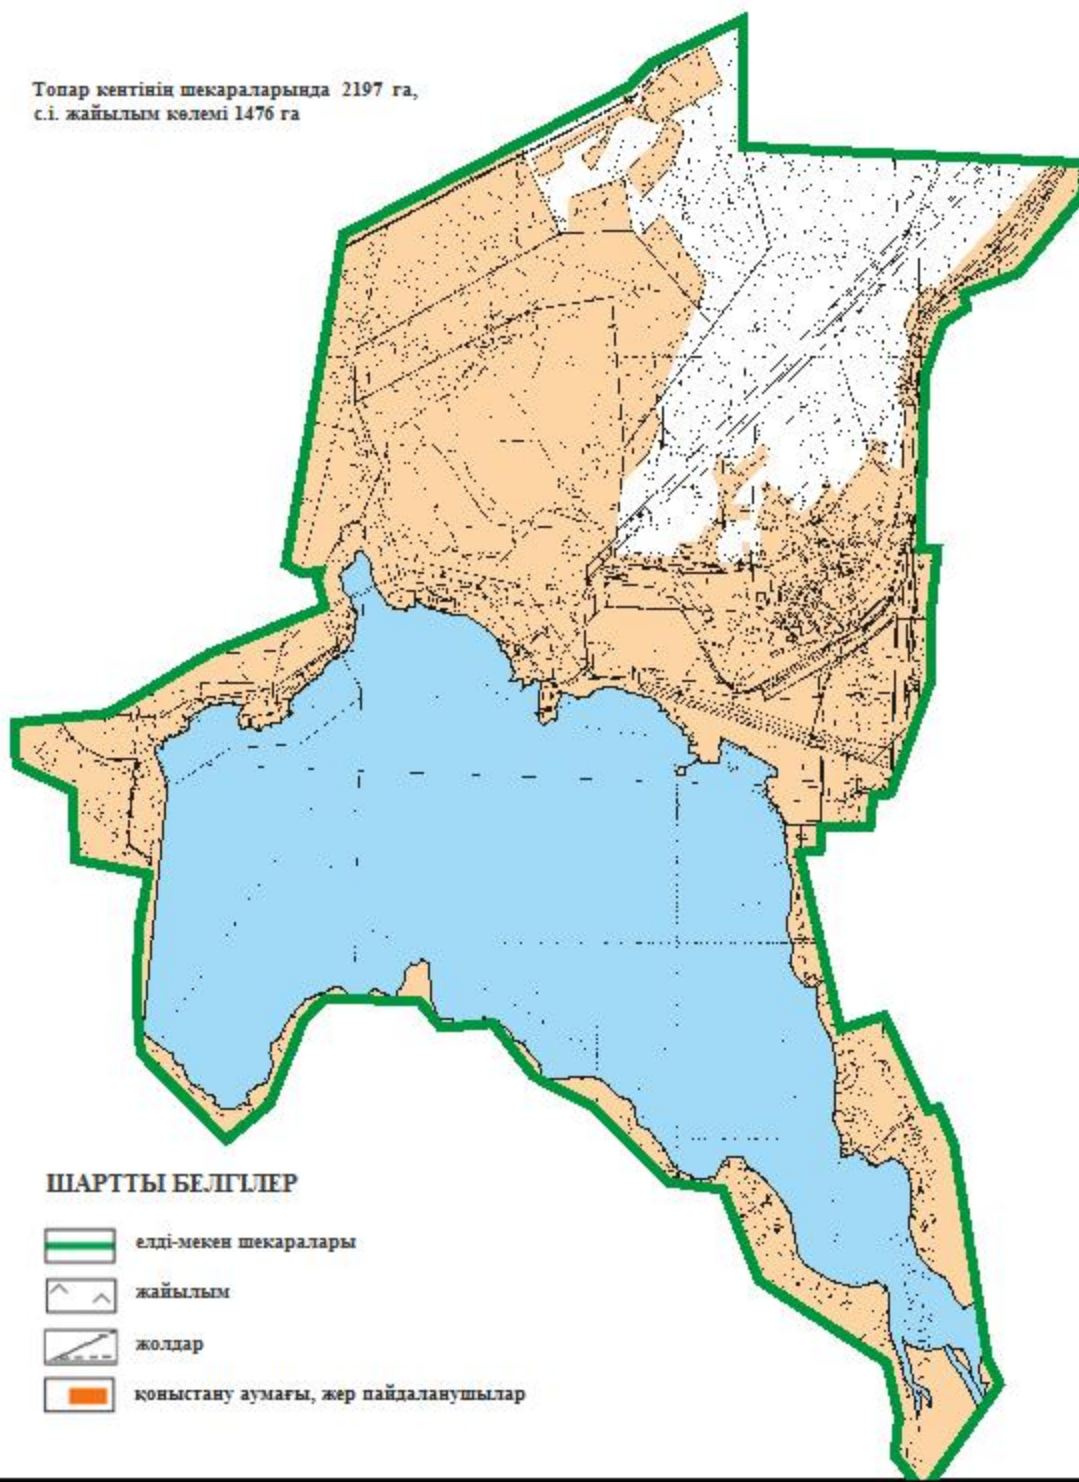

Топар кентінің шекараларында 2197 га,
с.і. жайылым көлемі 1476 га

Абай ауданы бойынша
2020-2021 жылдарға арналған
Жайылымдарды басқару және
оларды пайдалану жөніндегі жоспарға
28 – қосымша