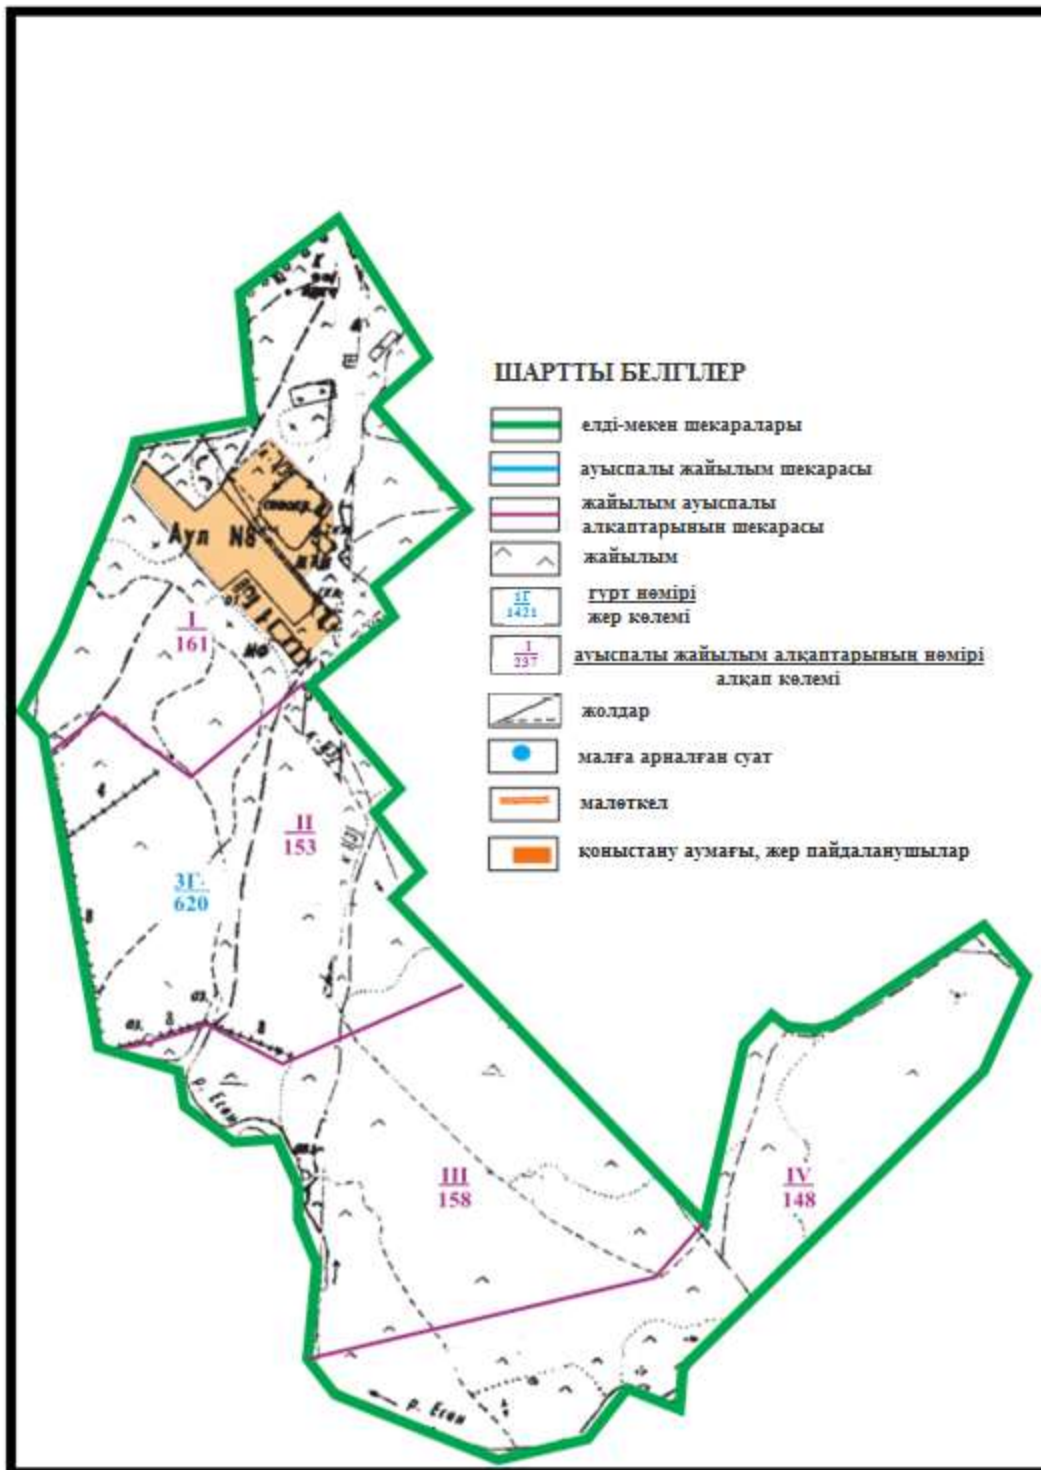

Абай ауданы бойынша
2020-2021 жылдарға арналған
Жайылымдарды басқару және
оларды пайдалану жөніндегі жоспарға
83 – қосымша