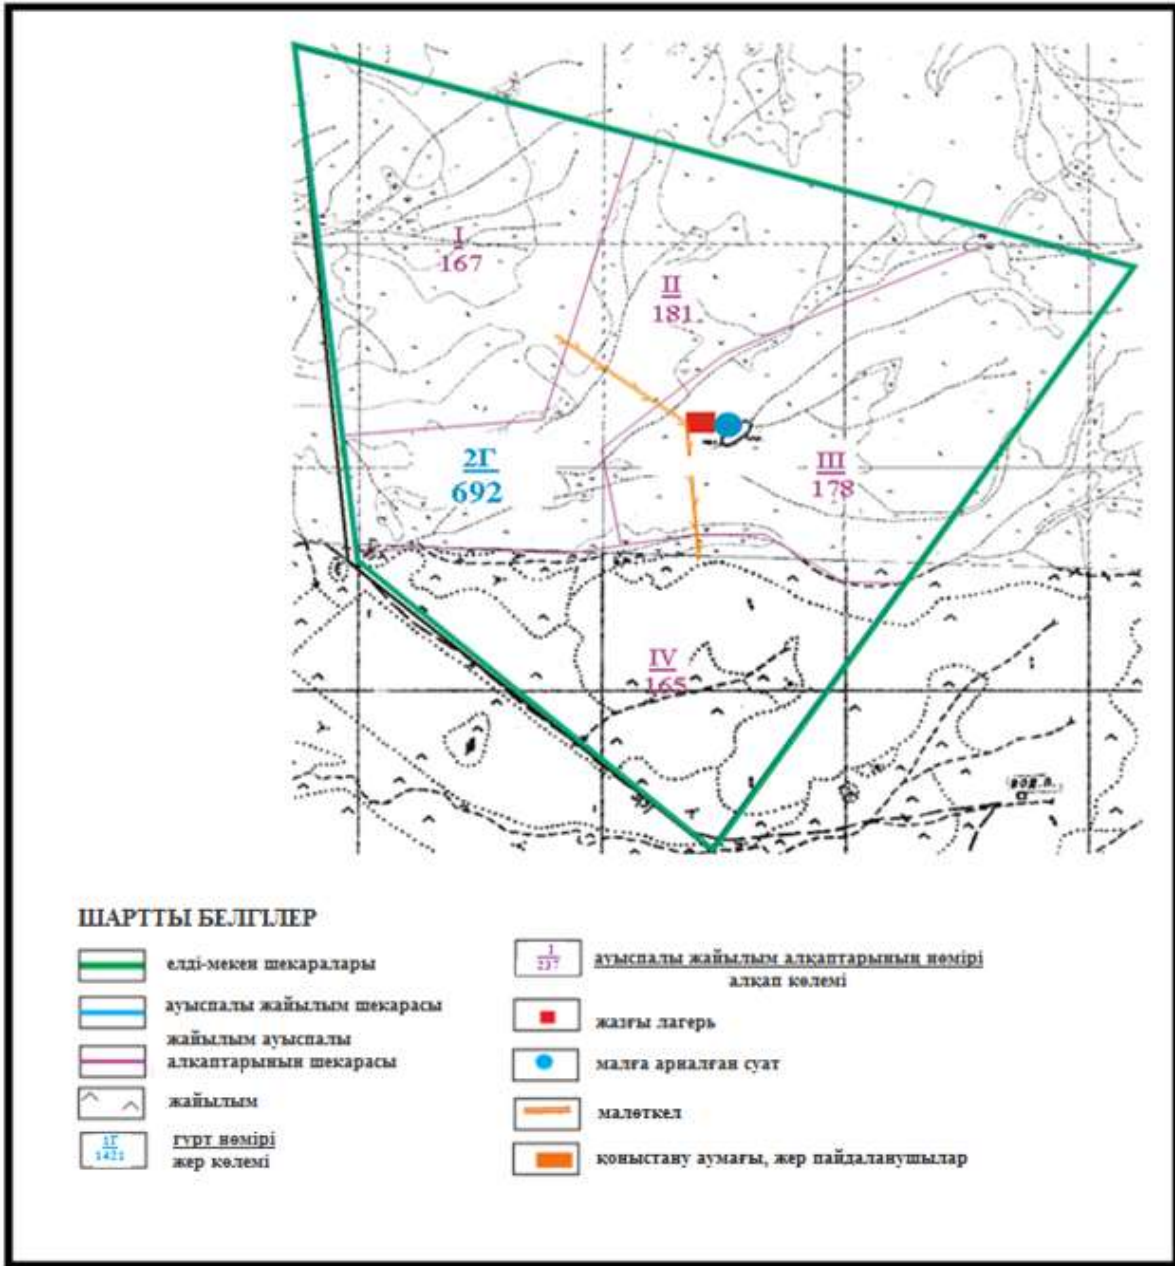

Абай ауданы бойынша
2020-2021 жылдарға арналған
Жайылымдарды басқару және
оларды пайдалану жөніндегі жоспарға
92 – қосымша