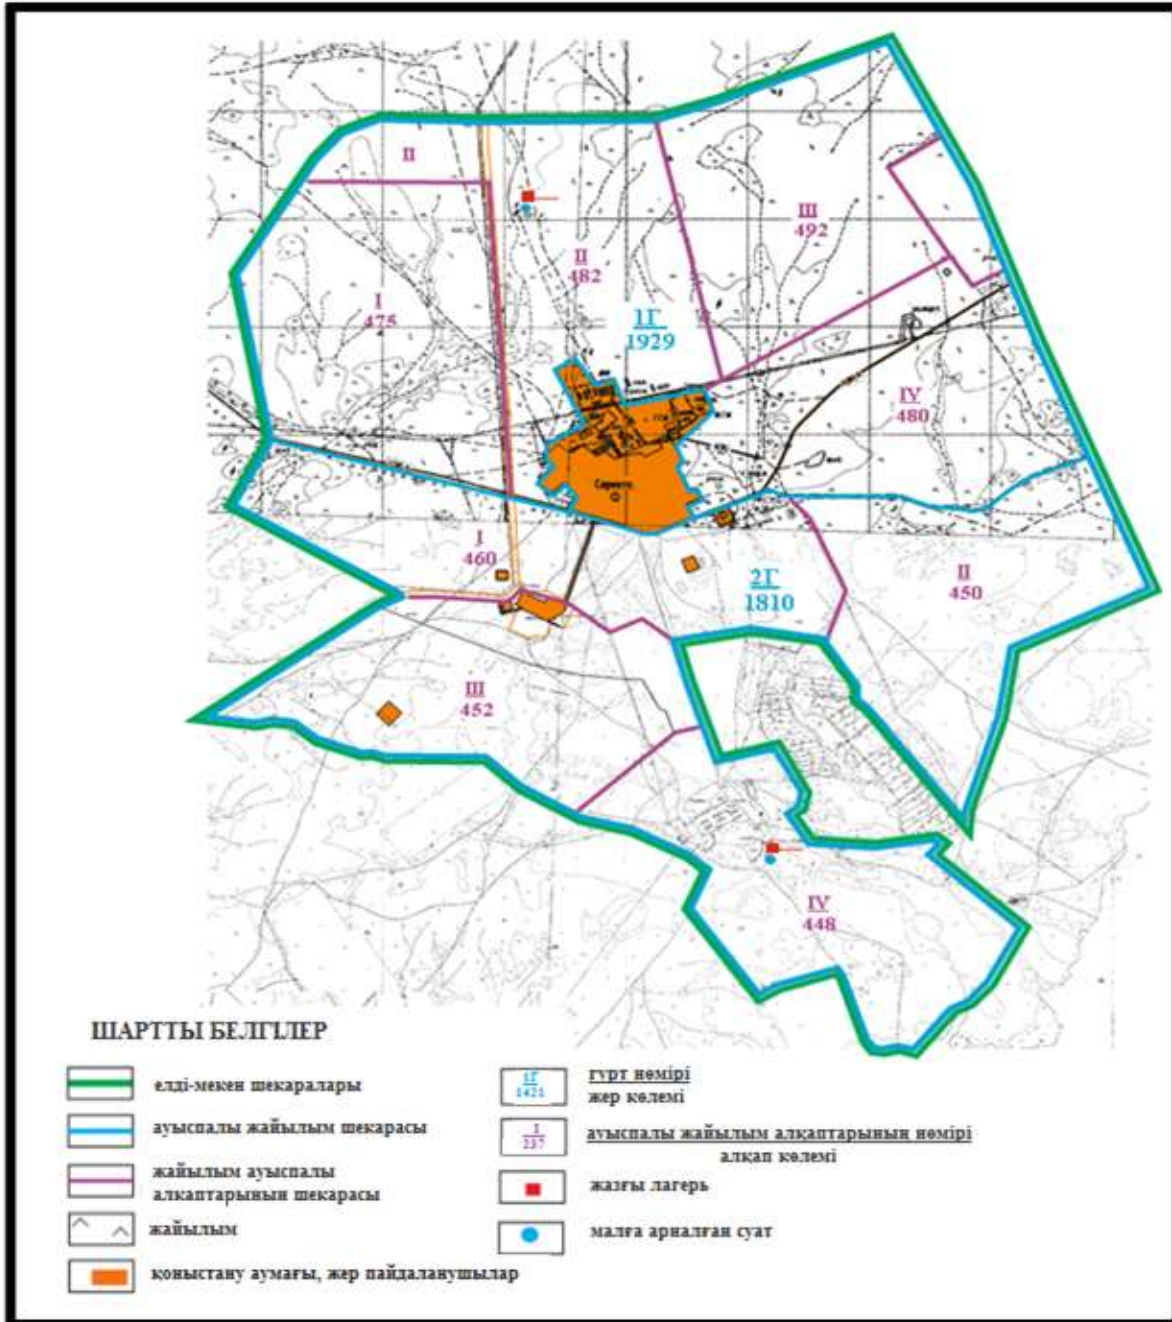

Абай ауданының Самарка ауылдық округі Самарка және Пруды ауылдарының шекараларындағы су көздеріне жайылым пайдаланушылардың қол жеткізу схемасы

Абай ауданының Держинский ауылдық округі Сәрепті ауылының шекараларындағы су көздеріне жайылым пайдаланушылардың қол жеткізу схемасы (негізгі учаске)