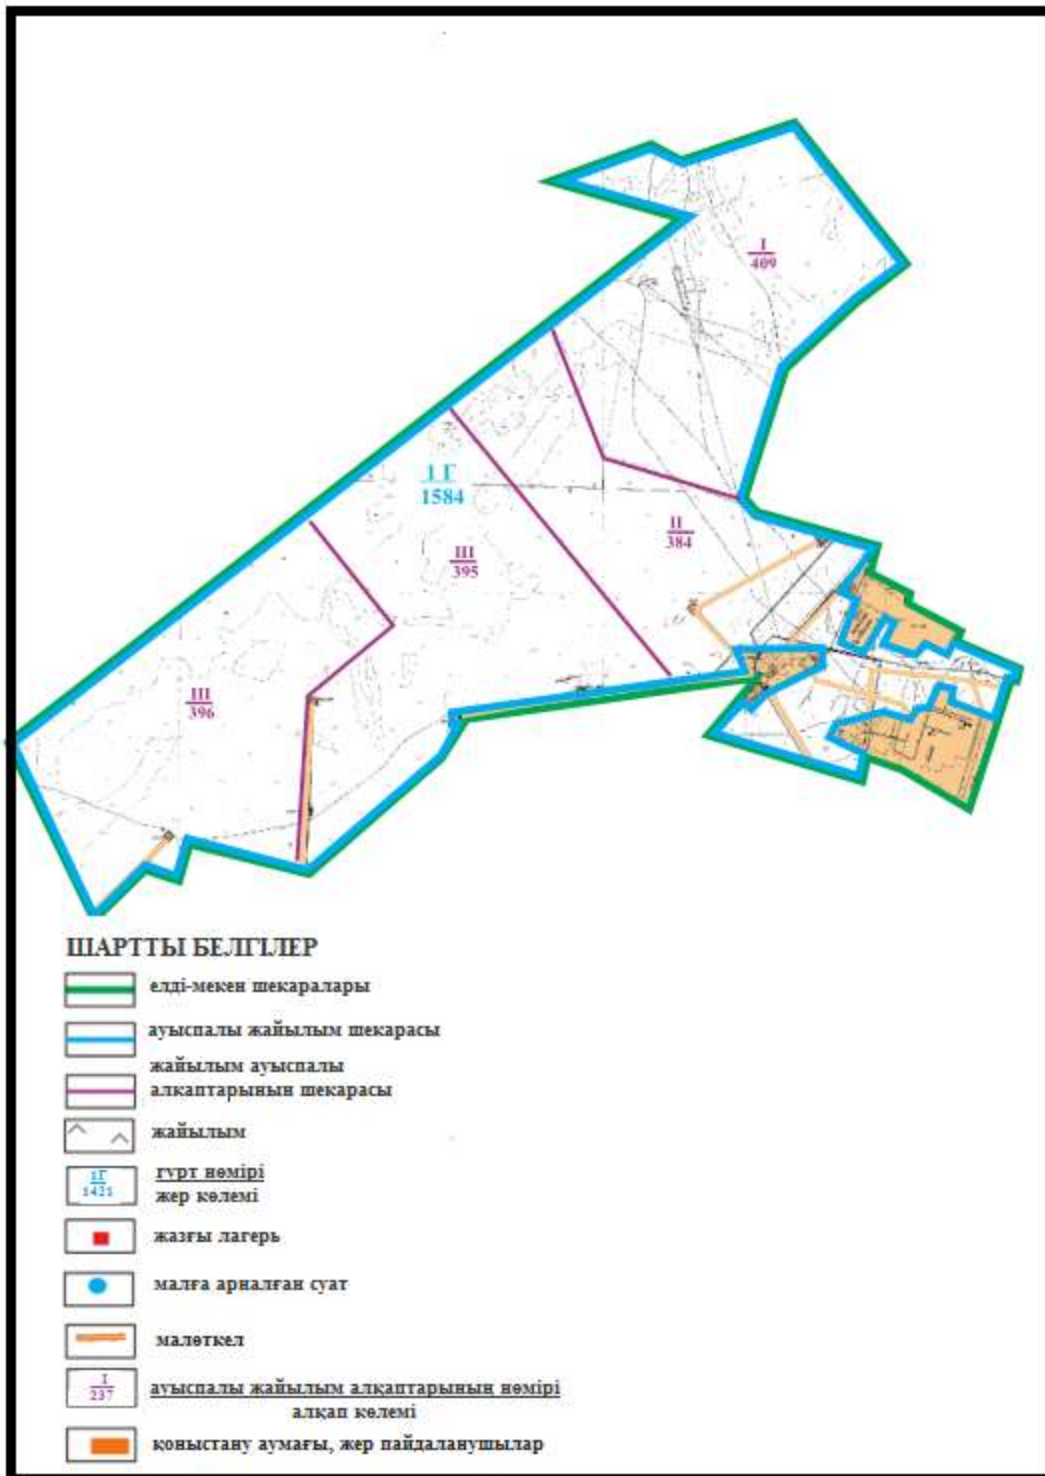

Абай ауданының Ильичевский ауылдық округі Жон ауылының шекараларындағы жайылым алаңдарының, жайылымдық инфрақұрылым объектілерінің сыртқы және ішкі шекараларының схемасы (негізгі учаске)