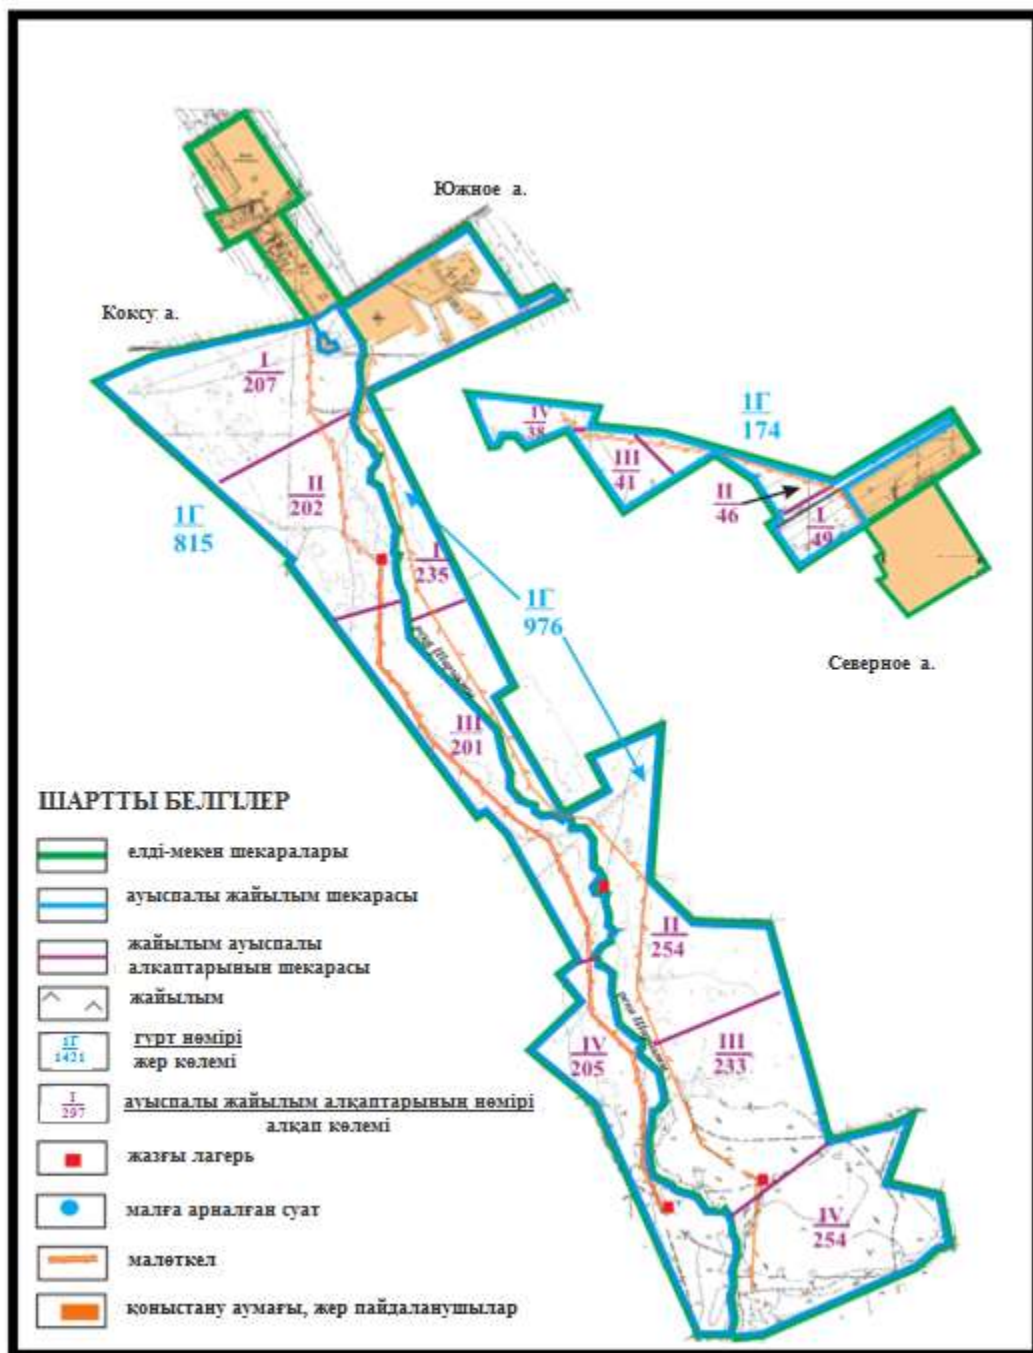

Абай ауданы Көксу ауылдық округінің Көксу, Южное және Северное ауылдарының шекараларындағы жайылым алаңдарының, жайылымдық инфрақұрылым объектілерінің сыртқы және ішкі шекараларының схемасы

Абай ауданы бойынша
2020-2021 жылдарға арналған
Жайылымдарды басқару және
оларды пайдалану жөніндегі жоспарға
58 – қосымша