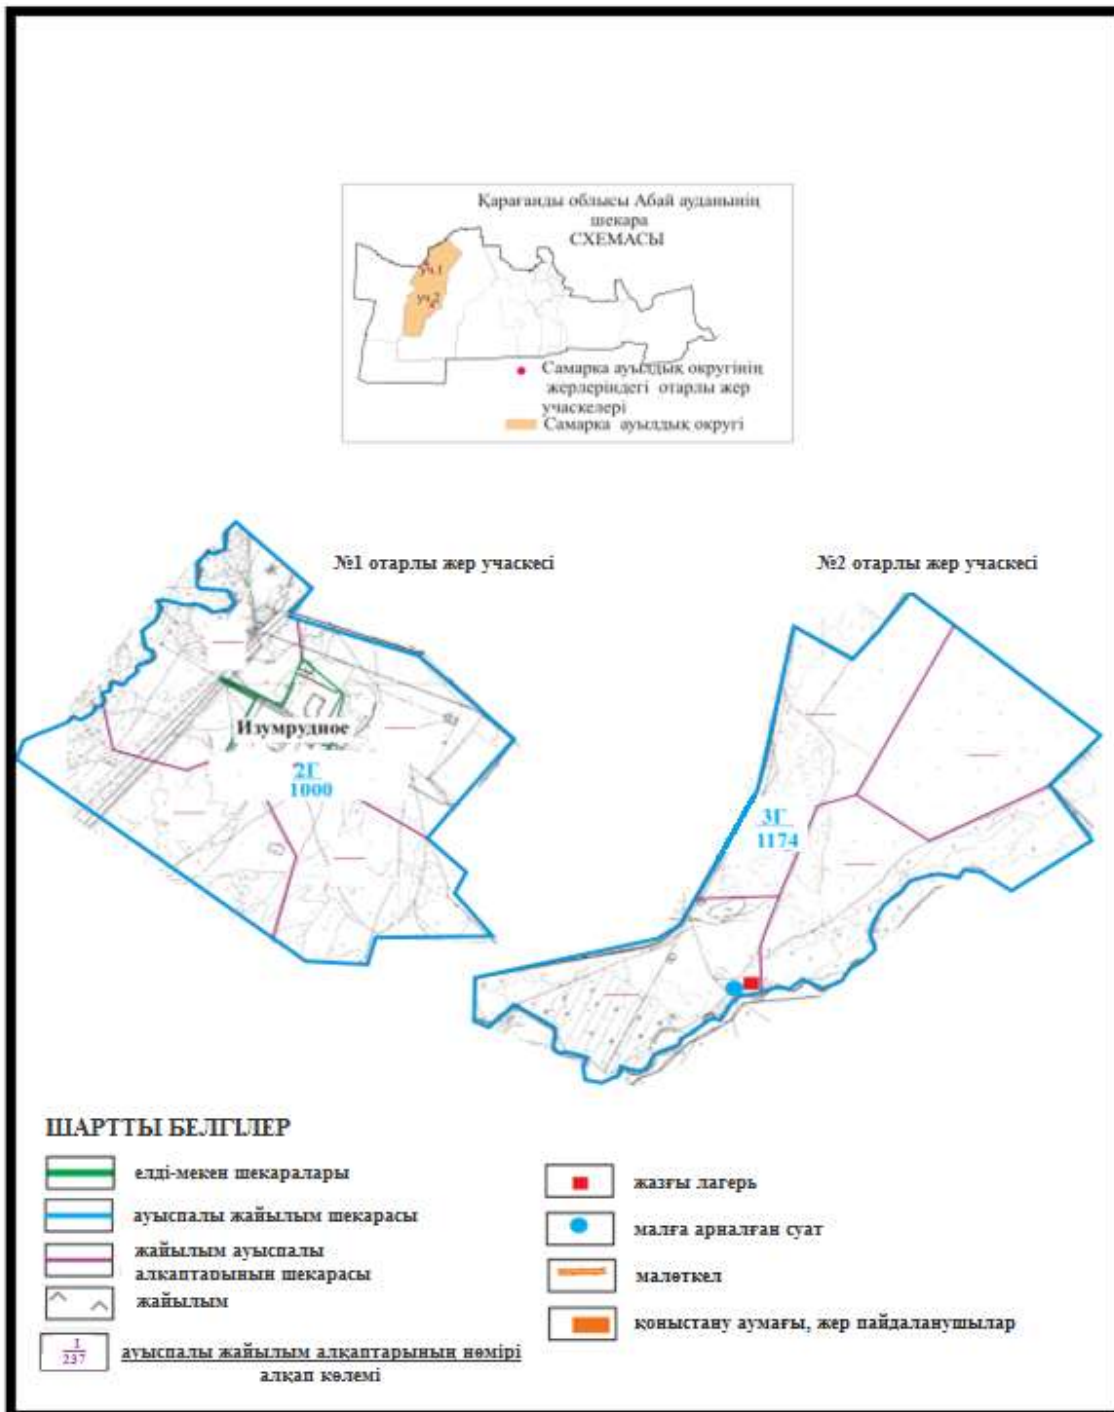

Абай ауданы бойынша
2020-2021 жылдарға арналған
Жайылымдарды басқару және
оларды пайдалану жөніндегі жоспарға
117 – қосымша

Абай ауданының шалғайдағы жер учаскелері шекарасындағы Дзержинский ауылдық округі Сарепта ауылының су көздеріне жайылым пайдаланушылардың қол жеткізу схемасы