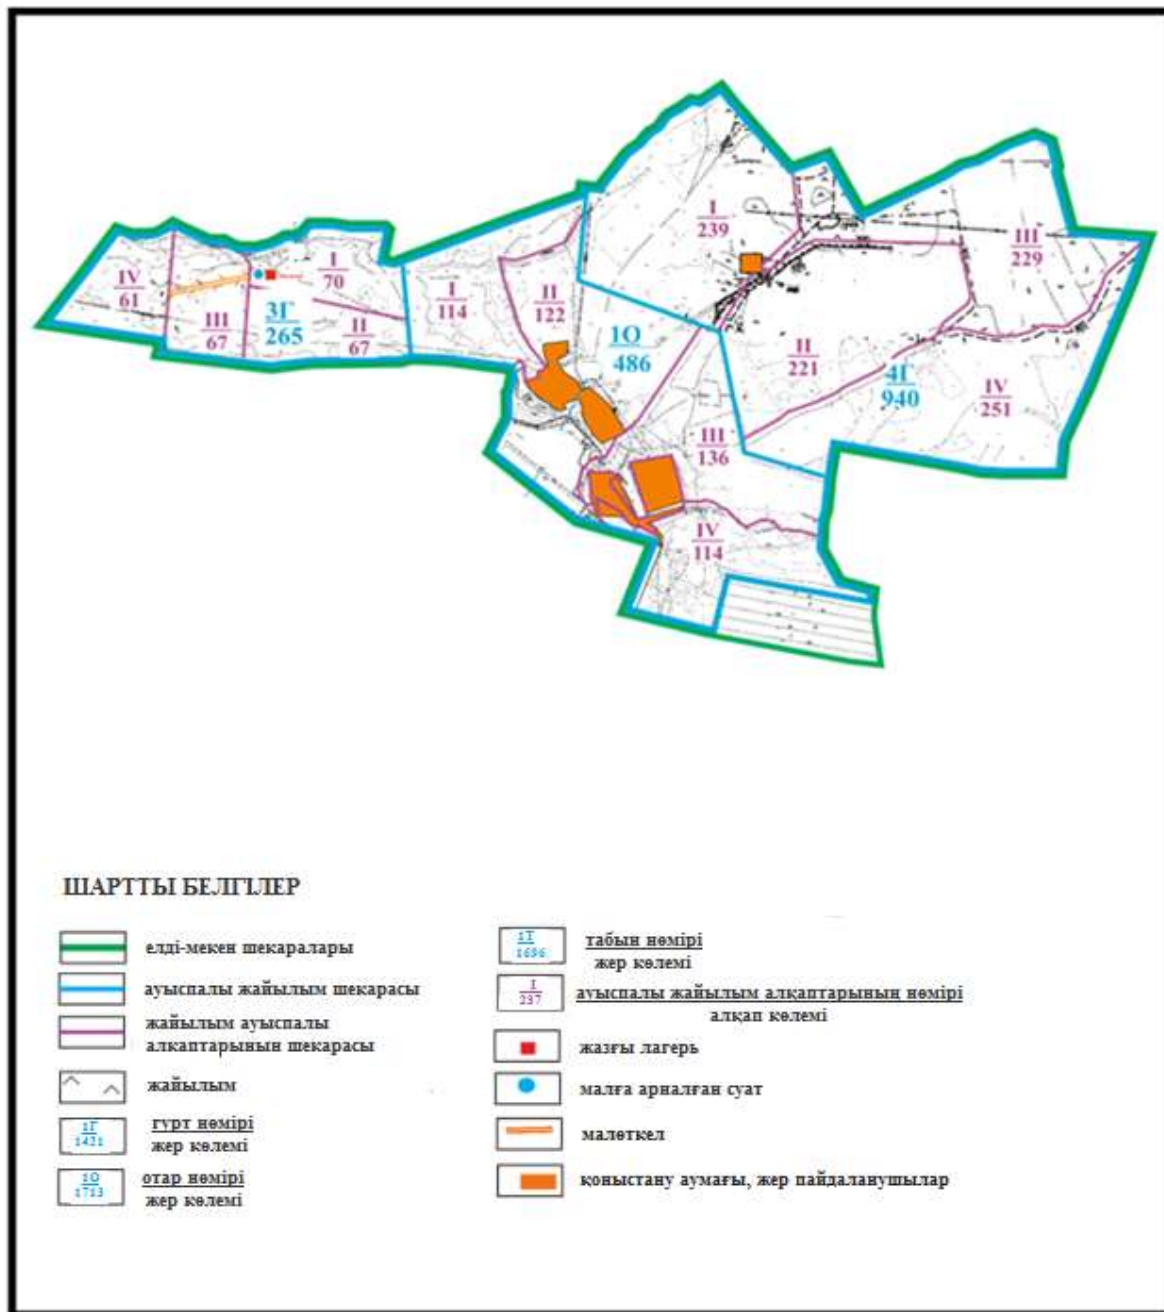

Абай ауданының Дзержинский ауылдық округі Қоянды ауылының шекараларындағы су көздеріне жайылым пайдаланушылардың қол жеткізу схемасы

Абай ауданы бойынша
2020-2021 жылдарға арналған
Жайылымдарды басқару және
оларды пайдалану жөніндегі жоспарға
93 – қосымша