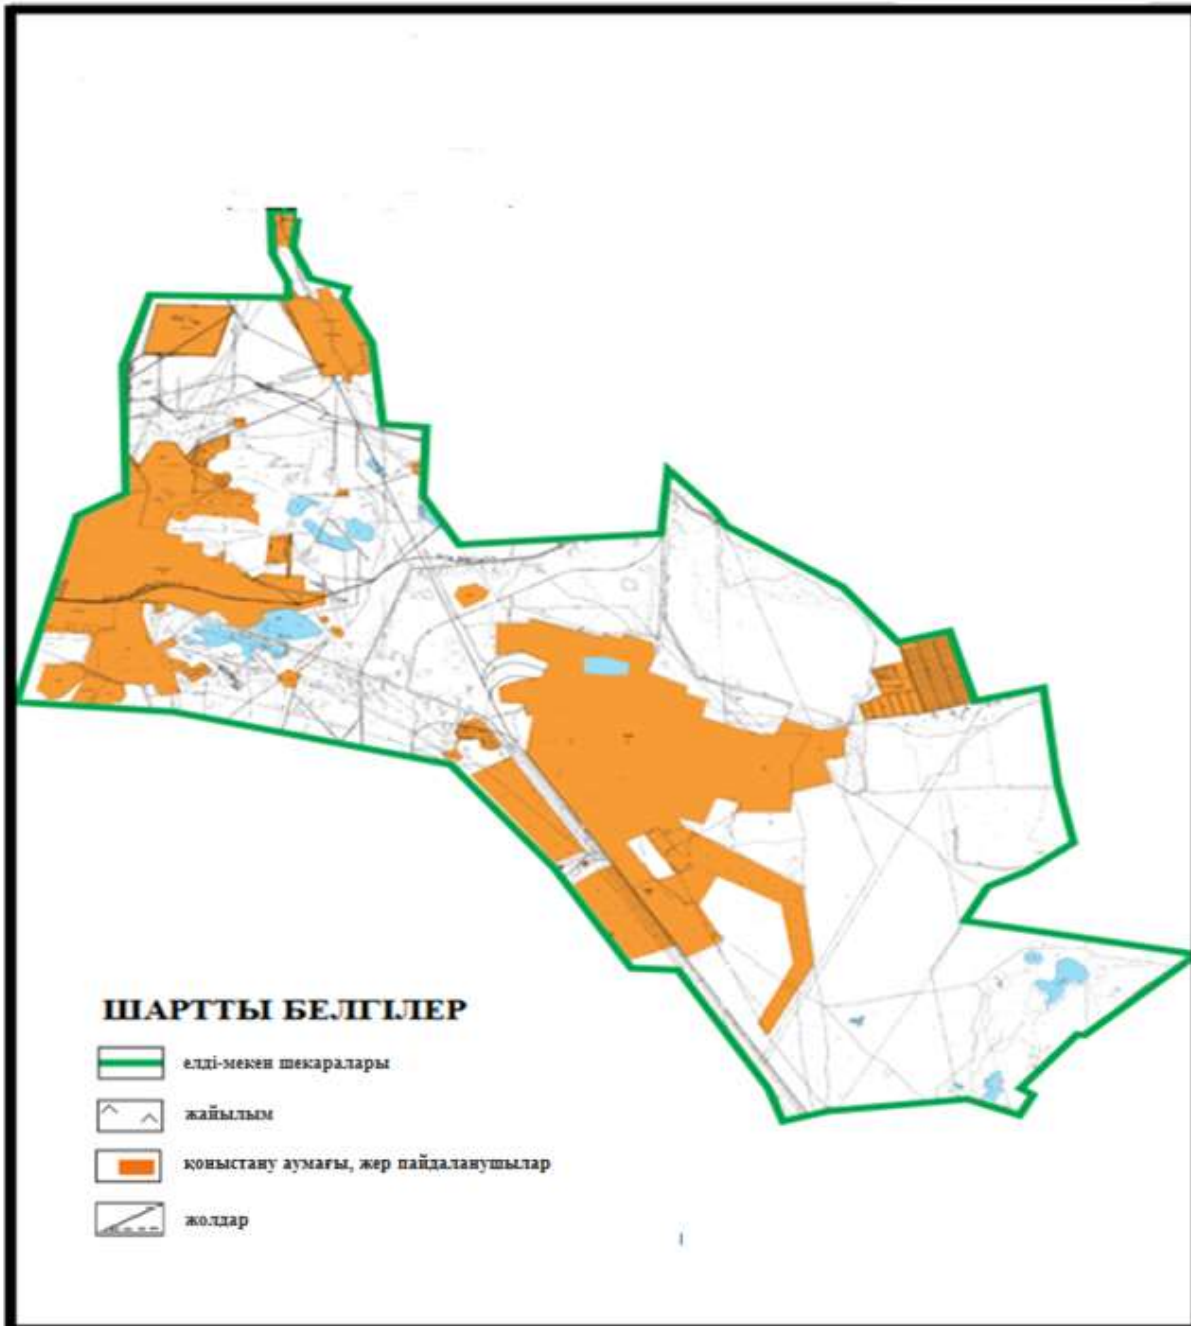

Абай ауданы Абай қаласының аумағындағы жер учаскелерінің меншік иеленушілері мен жер пайдаланушыларының жайылымдарын орналастыру схемасы