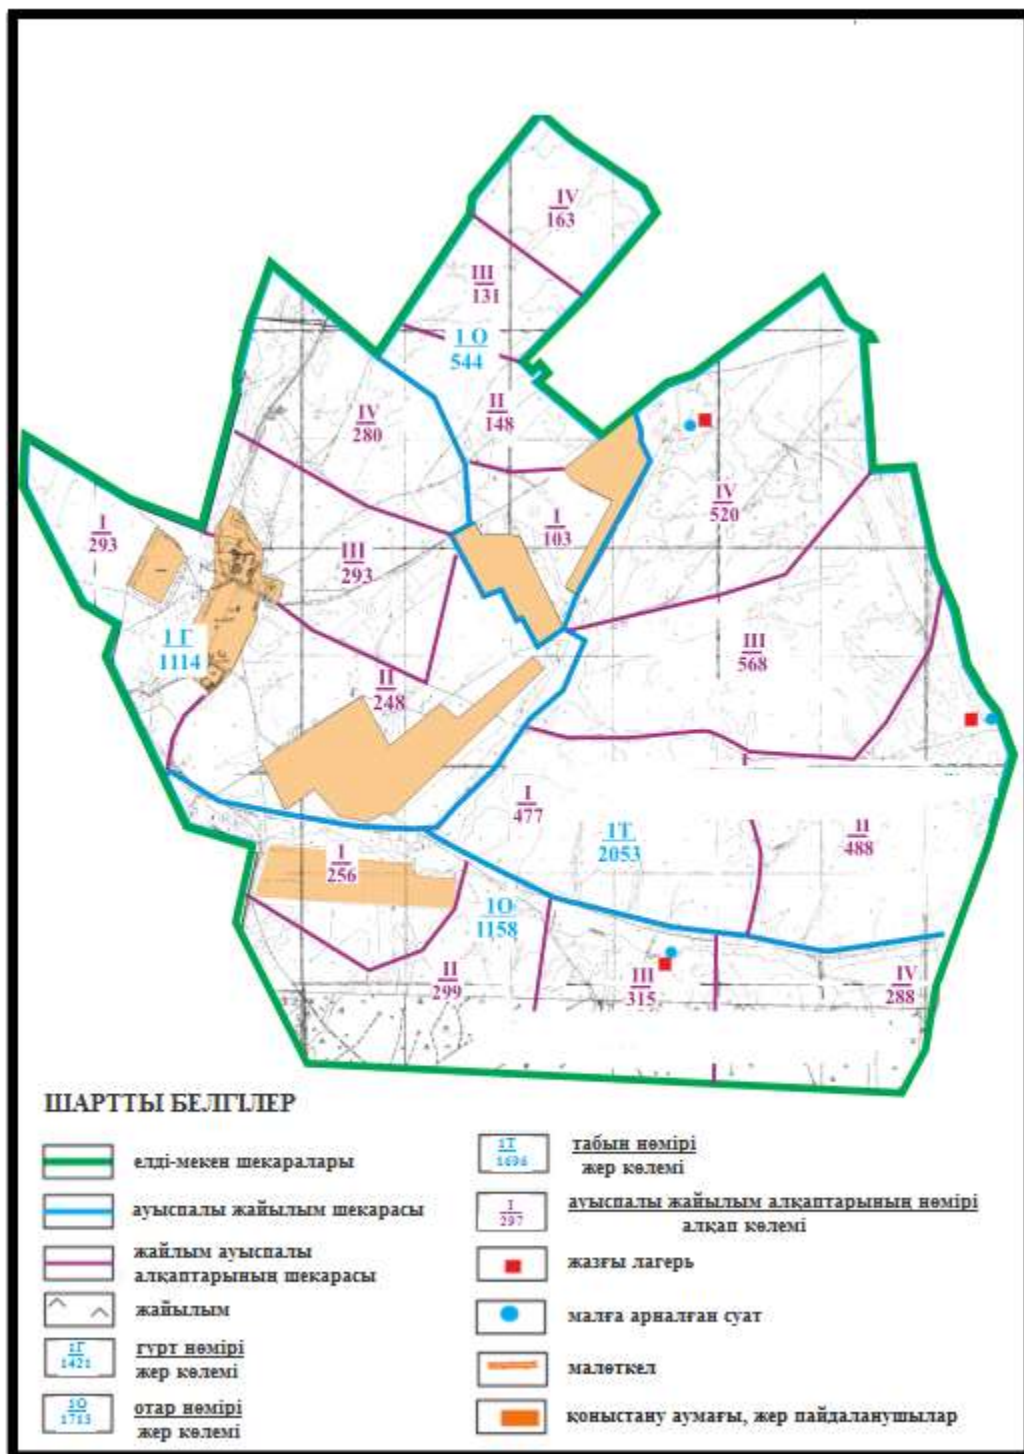

Абай ауданының Құлаайғыр ауылдық округі Жаманжол ауылының шекараларындағы су көздеріне жайылым пайдаланушылардың қол жеткізу схемасы

Абай ауданы бойынша
2020-2021 жылдарға арналған
Жайылымдарды басқару және