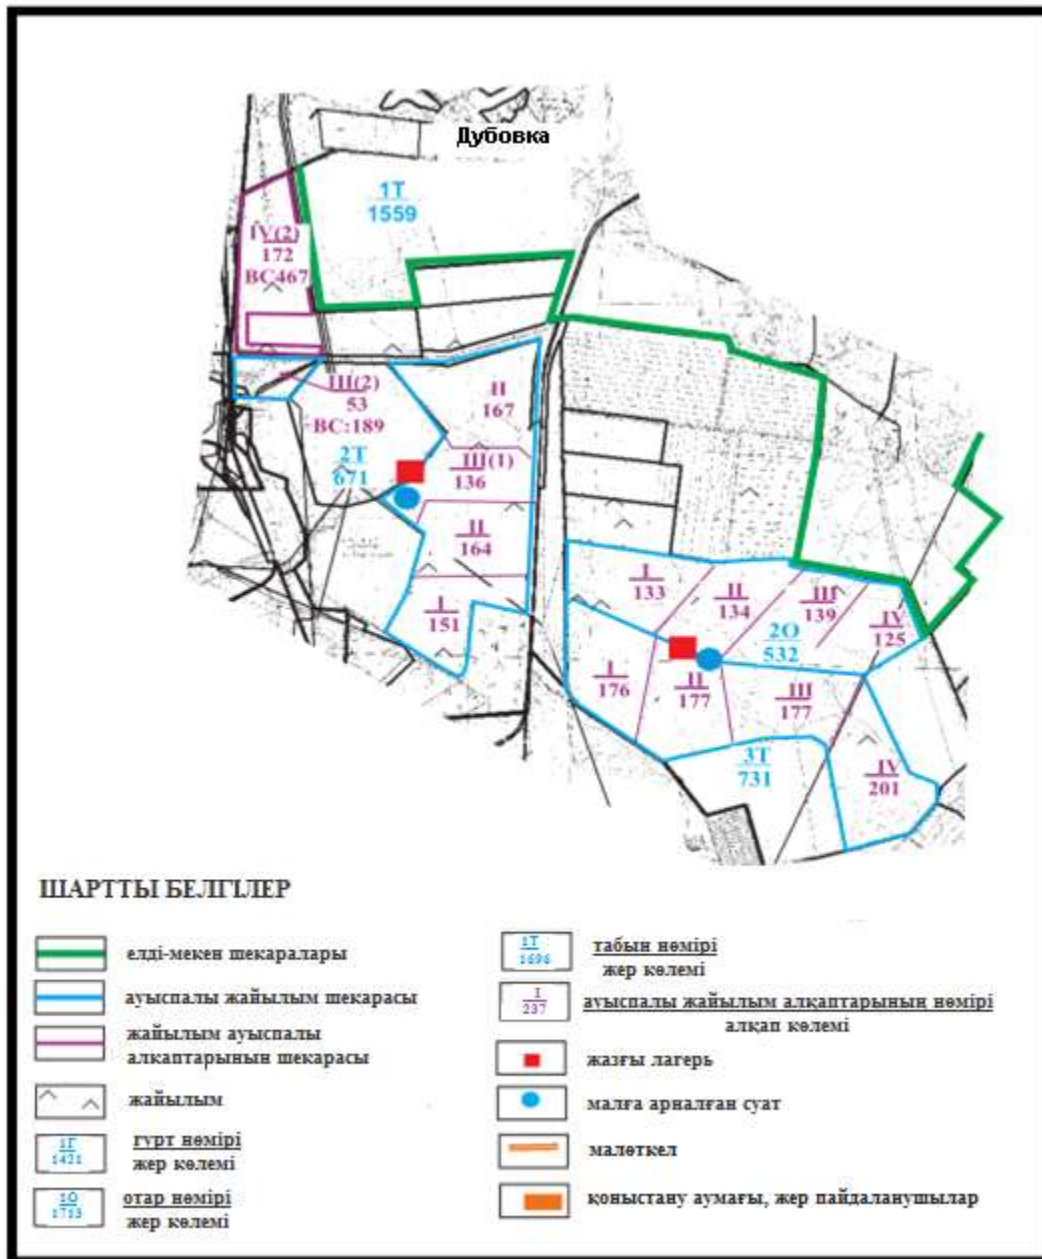

Абай ауданының шалғайдағы жер учаскелерінің шекараларындағы Дубовка ауылдық округі Дубовка ауылының жайылым алаңдарының, жайылымдық инфрақұрылым объектілерінің сыртқы және ішкі шекараларының схемасы