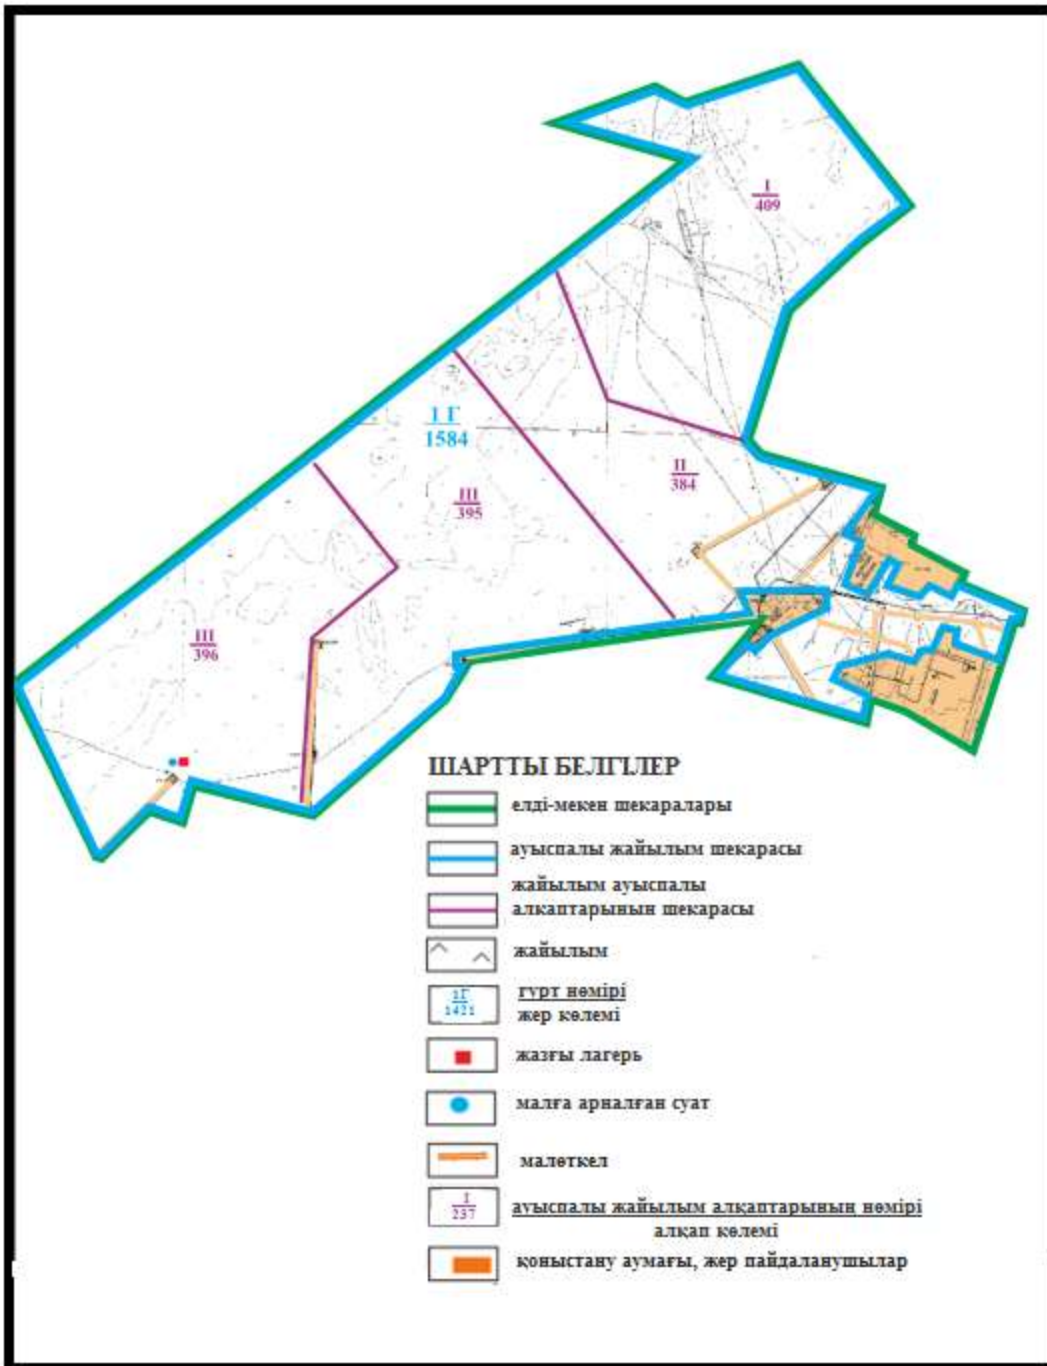

**Абай ауданының Ильичевский ауылдық округі Жон ауылының
шекараларындағы су көздеріне жайылым пайдаланушылардың қол жеткізу
схемасы (негізгі учаске)**