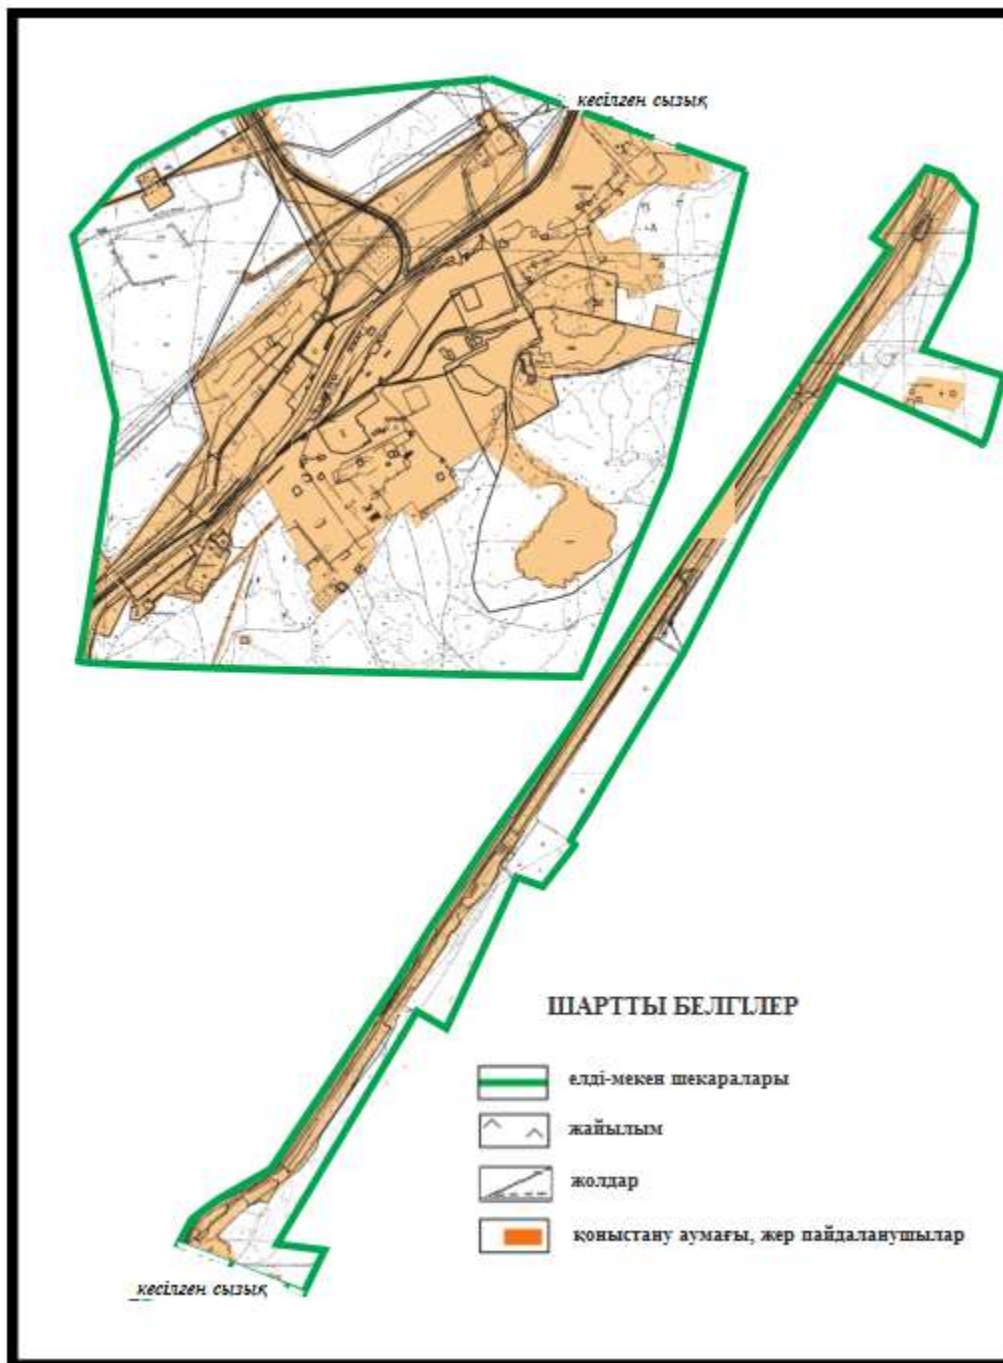

Абай ауданы Қарабас кентінің аумағындағы жер учаскелерінің меншік иеленушілері мен жер пайдаланушыларының жайылымдарын орналастыру схемасы

Абай ауданы бойынша
2020-2021 жылдарға арналған
Жайылымдарды басқару және