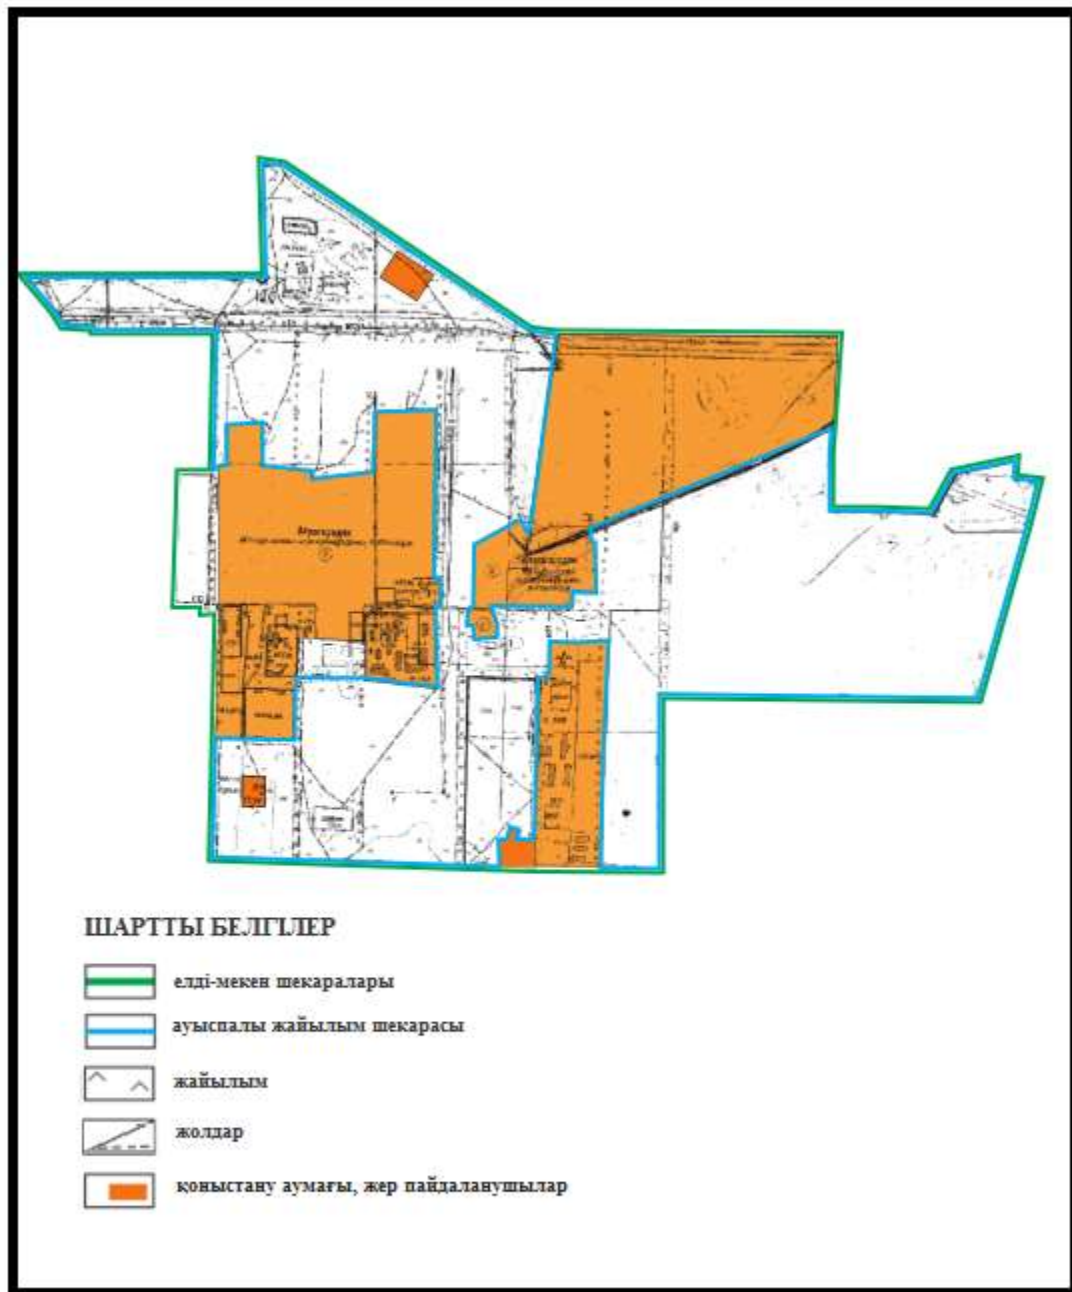

Абай ауданының Мичурин ауылдық округі Агрогородок ауылының шекараларындағы ауыл шаруашылық жануарларының мал басын орналастыру үшін жайылымдарды қайта бөлу схемасы