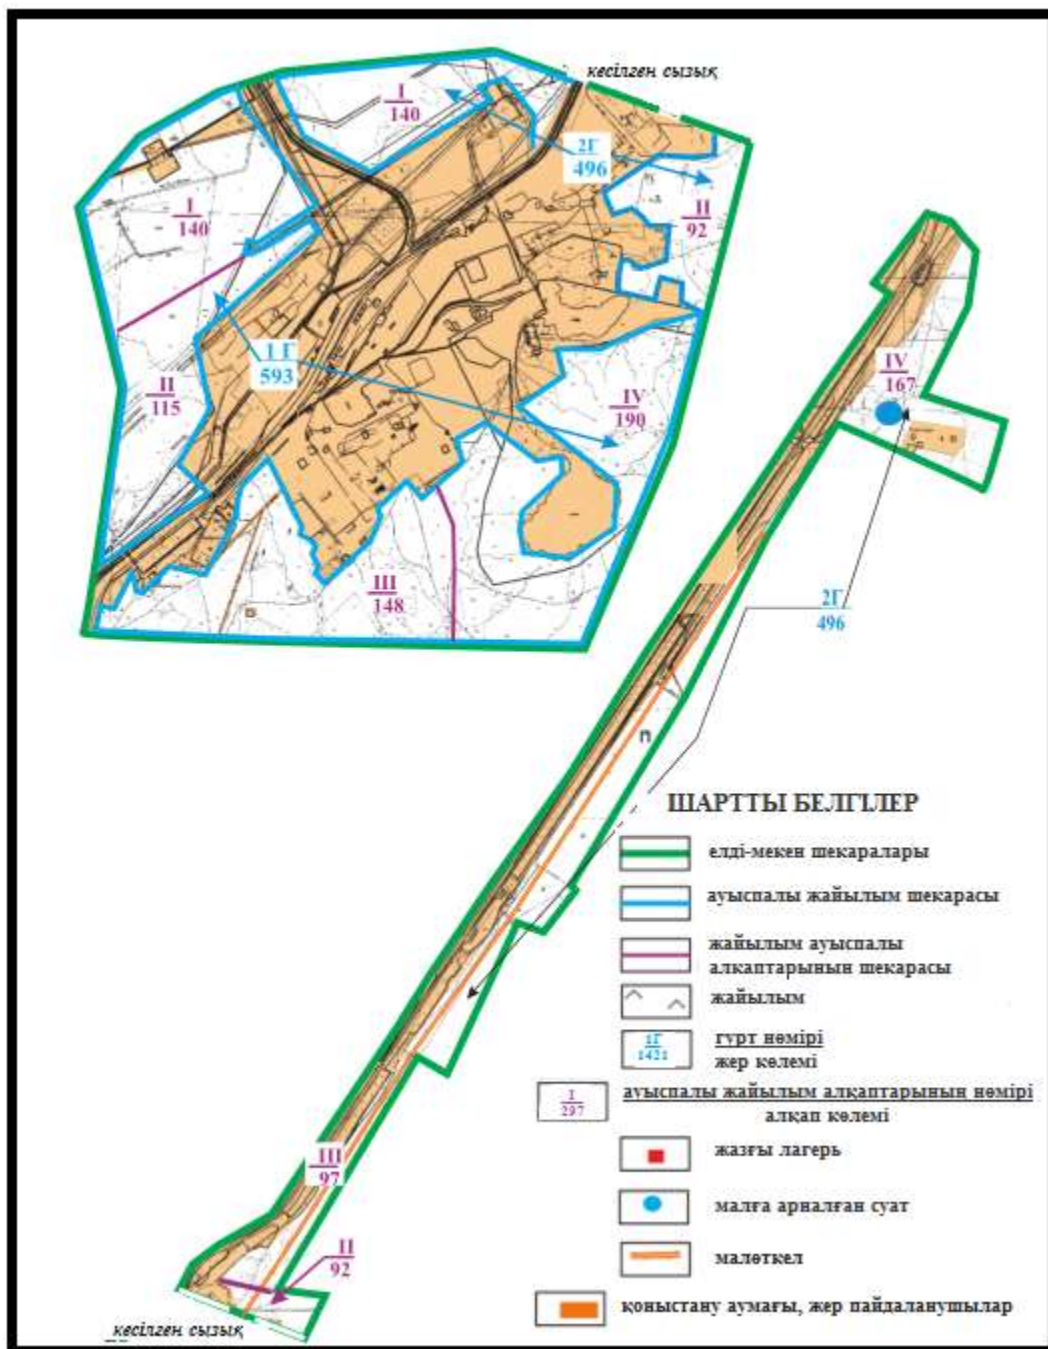

Абай ауданы Қарабас кентінің шекараларындағы су көздеріне жайылым пайдаланушылардың қол жеткізу схемасы

Абай ауданы бойынша
2020-2021 жылдарға арналған
Жайылымдарды басқару және
оларды пайдалану жөніндегі жоспарға
104 – қосымша