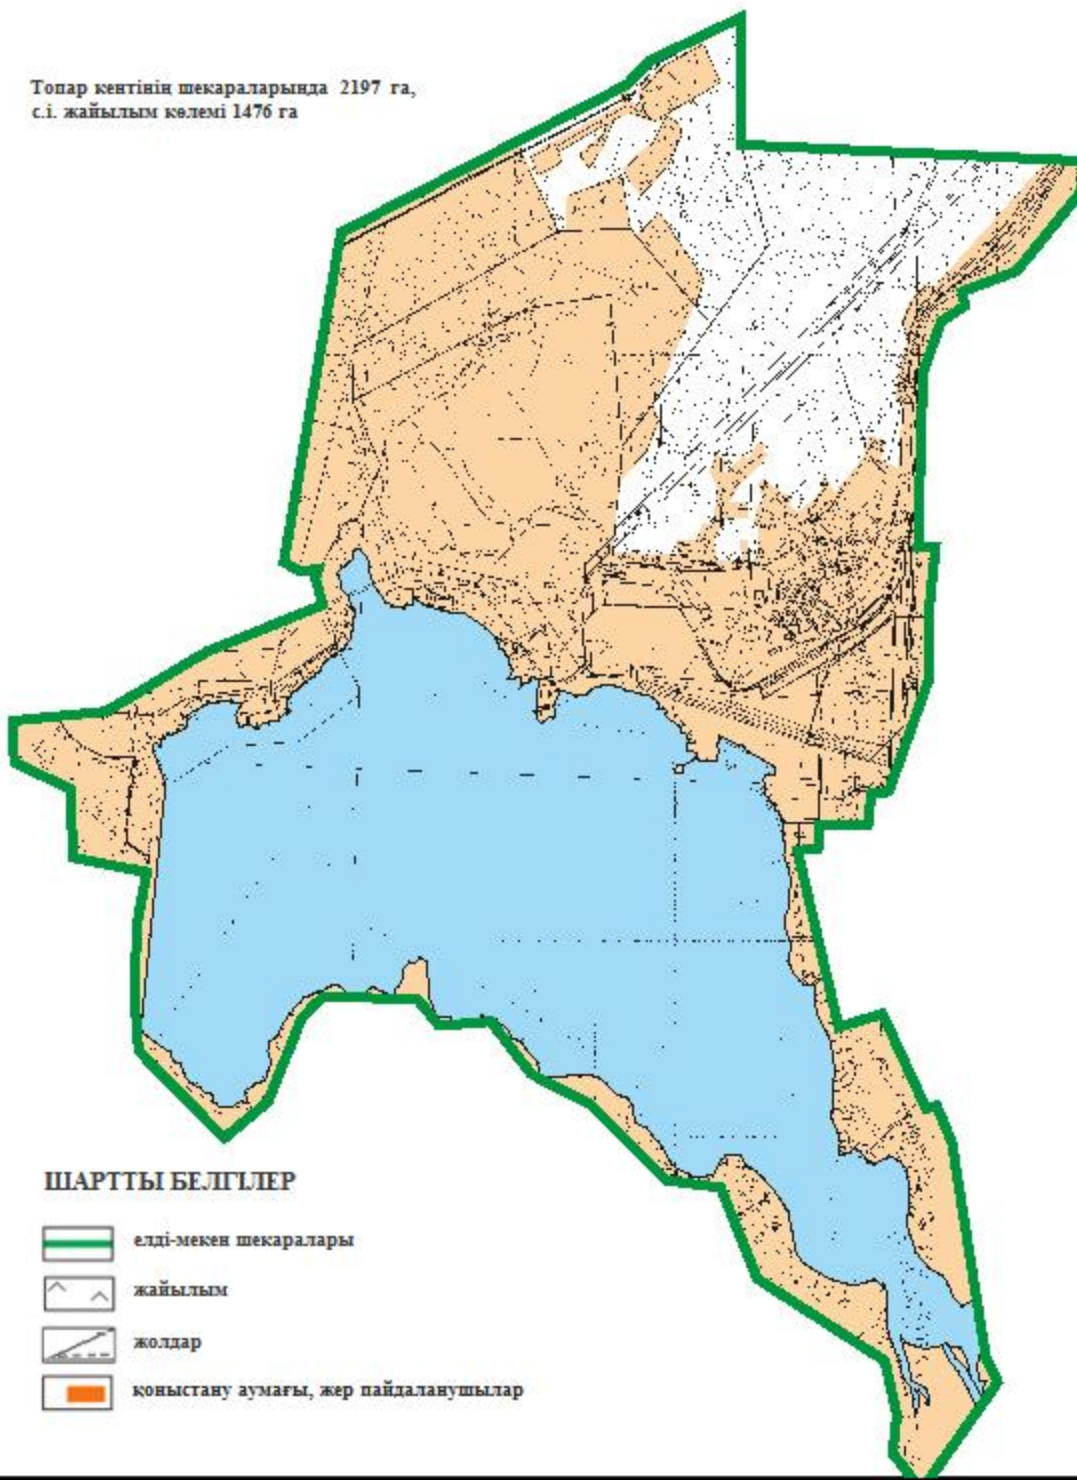

Топар кентінің шекараларында 2197 га,
с.і. жайылым көлемі 1476 га

Абай ауданы бойынша
2020-2021 жылдарға арналған
Жайылымдарды басқару және
оларды пайдалану жөніндегі жоспарға
154 – қосымша