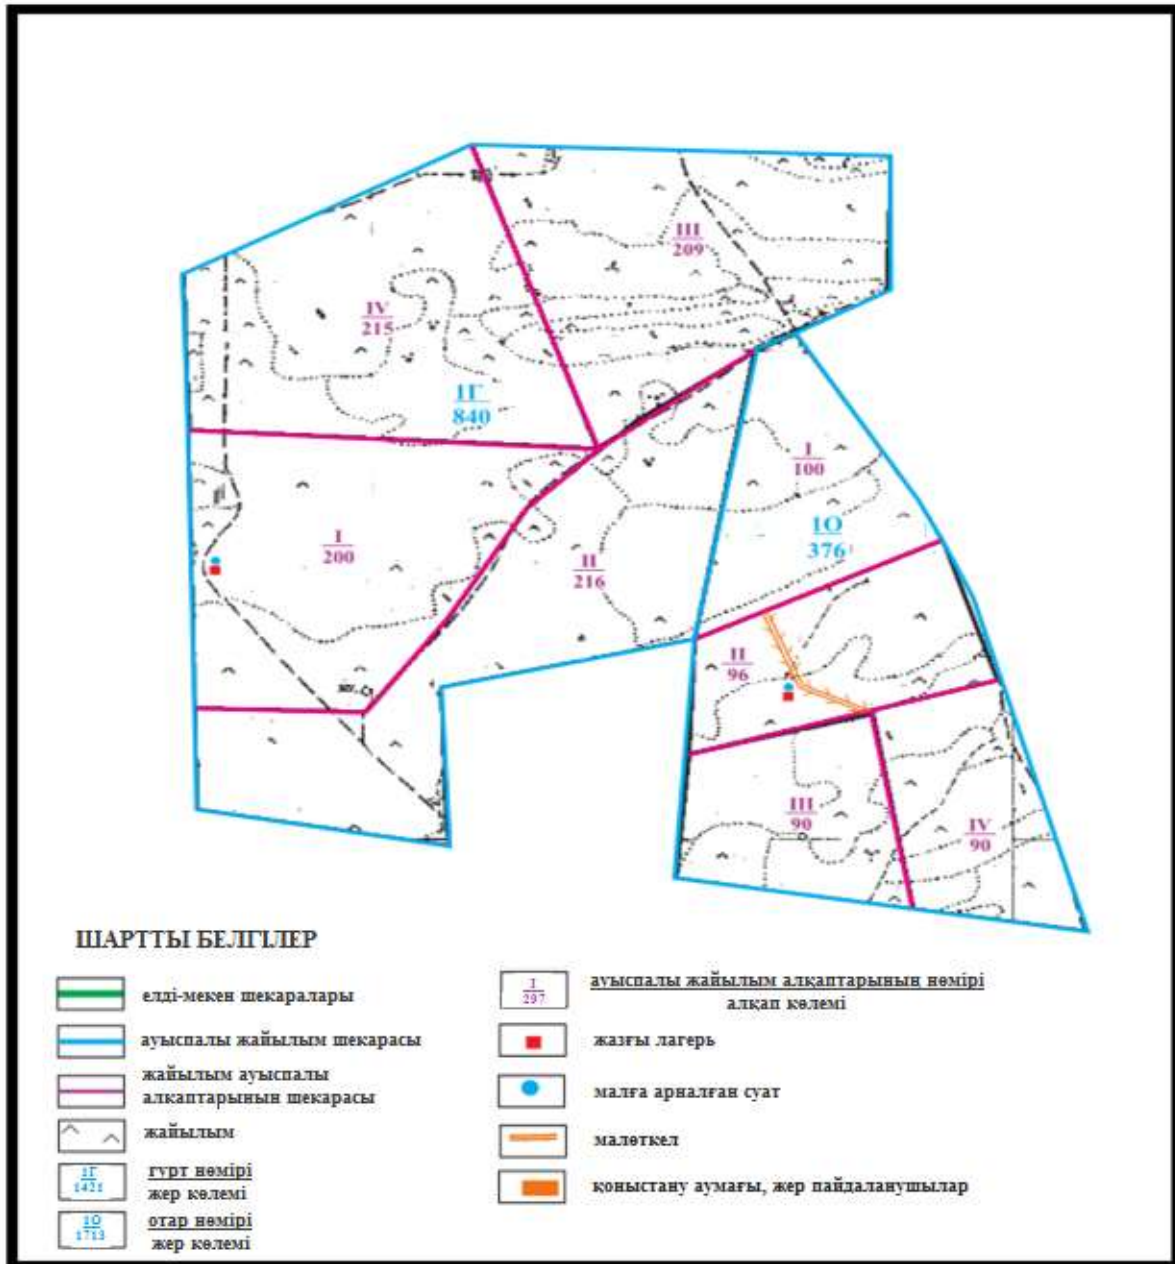

Абай ауданының шалғайдағы жер учаскелерінің шекараларындағы Мичурин ауылдық округі Агрогородок ауылының су көздеріне жайылым пайдаланушылардың қол жеткізу схемасы