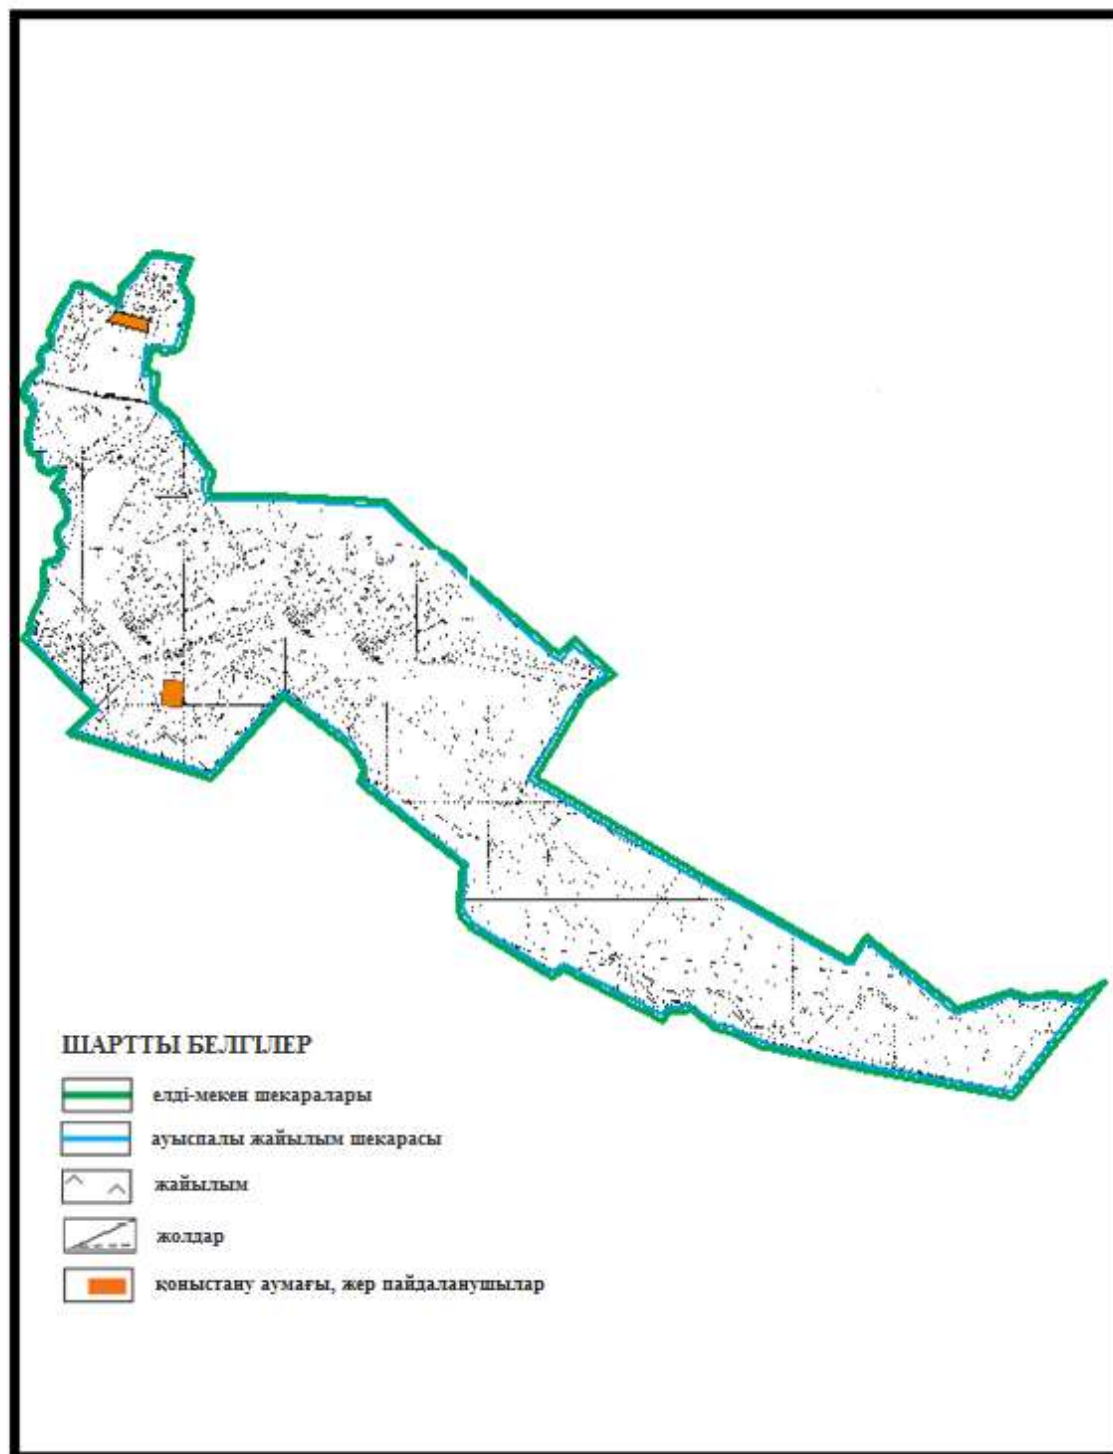

Абай ауданы бойынша
2020-2021 жылдарға арналған
Жайылымдарды басқару және
оларды пайдалану жөніндегі жоспарға
131 – қосымша