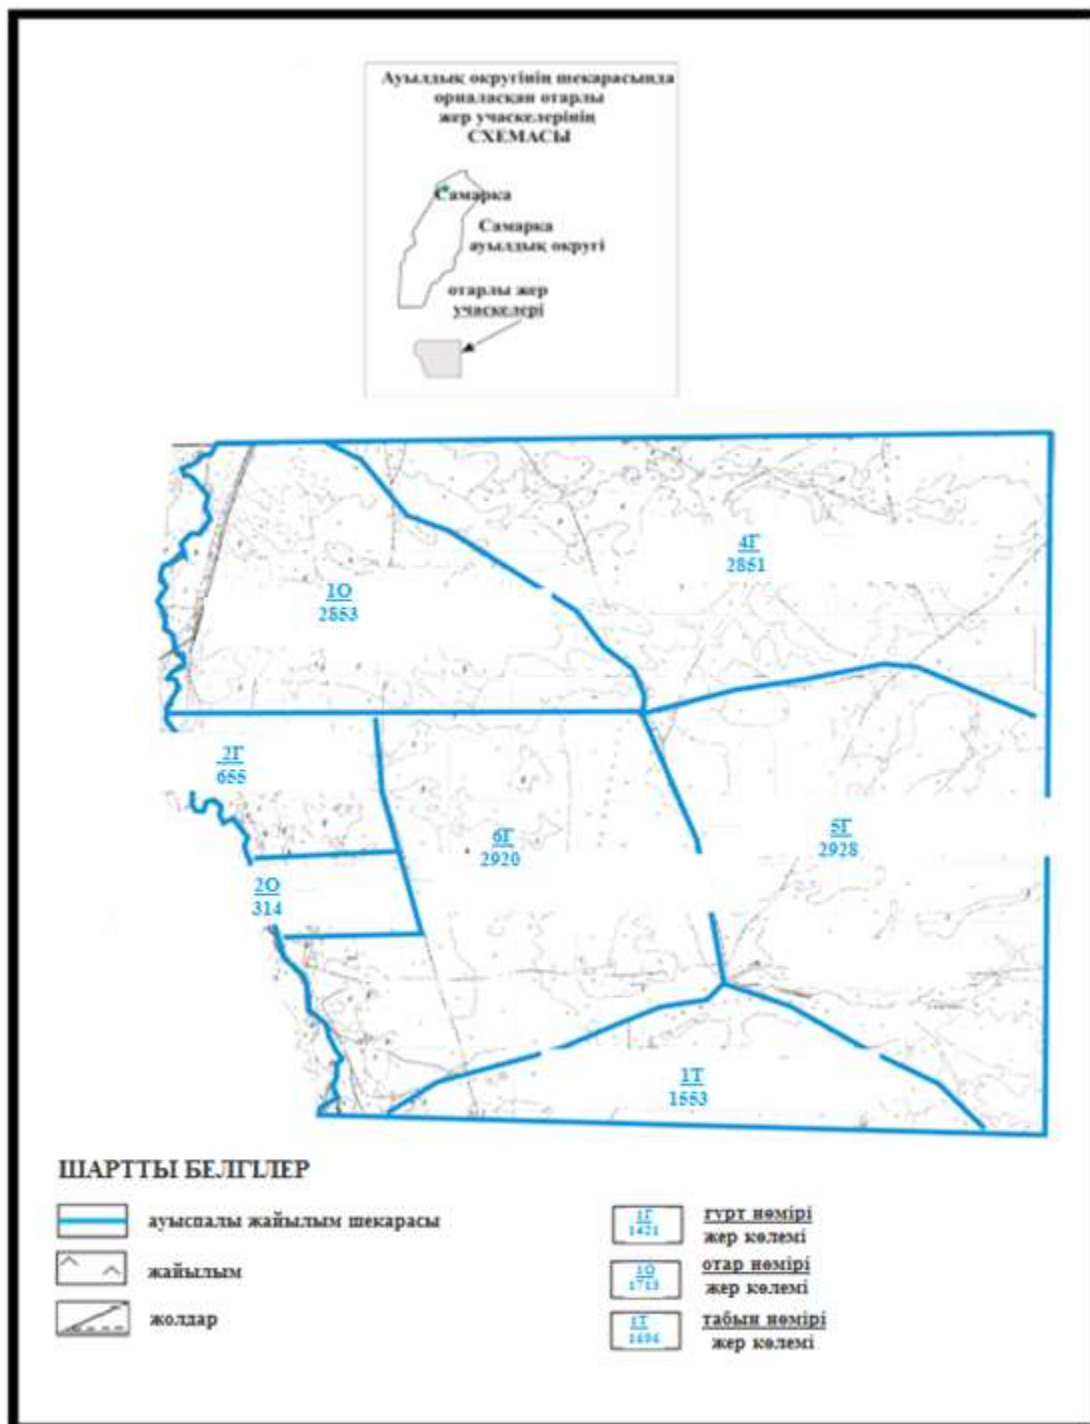

жануарларының мал басын орналастыру үшін жайылымдарды қайта бөлу схемасы

Абай ауданы бойынша
2020-2021 жылдарға арналған
Жайылымдарды басқару және
оларды пайдалану жөніндегі жоспарға
134 – қосымша