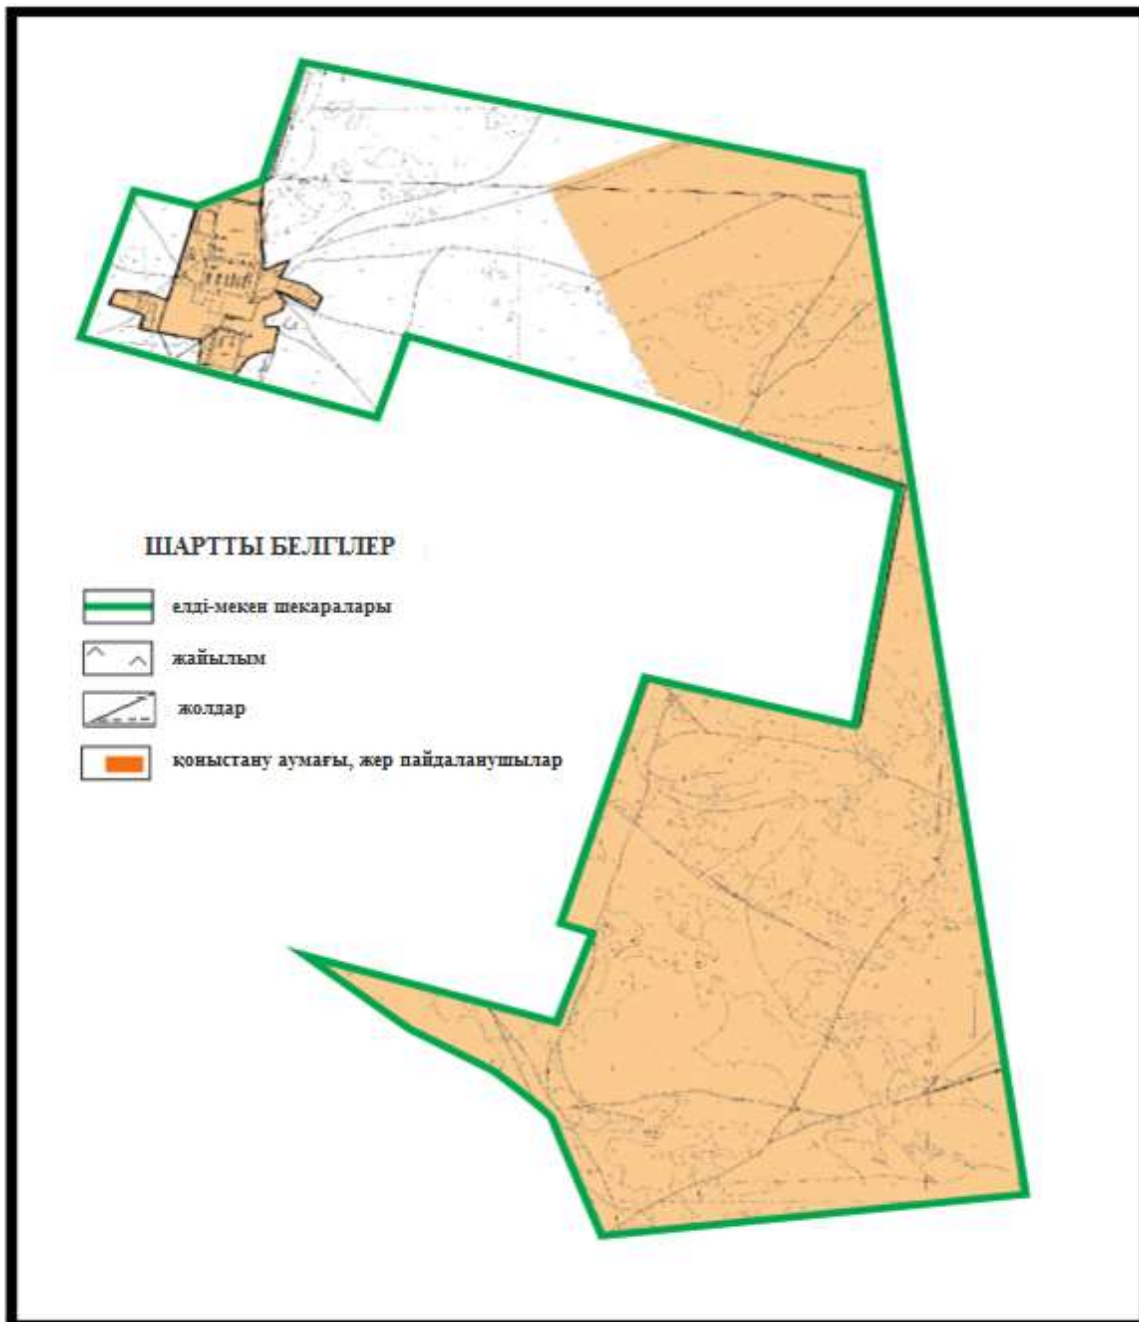

Абай ауданының Ильичевский ауылдық округі Жон ауылының шекараларындағы ауыл шаруашылық жануарларының мал басын орналастыру үшін жайылымдарды қайта бөлу схемасы