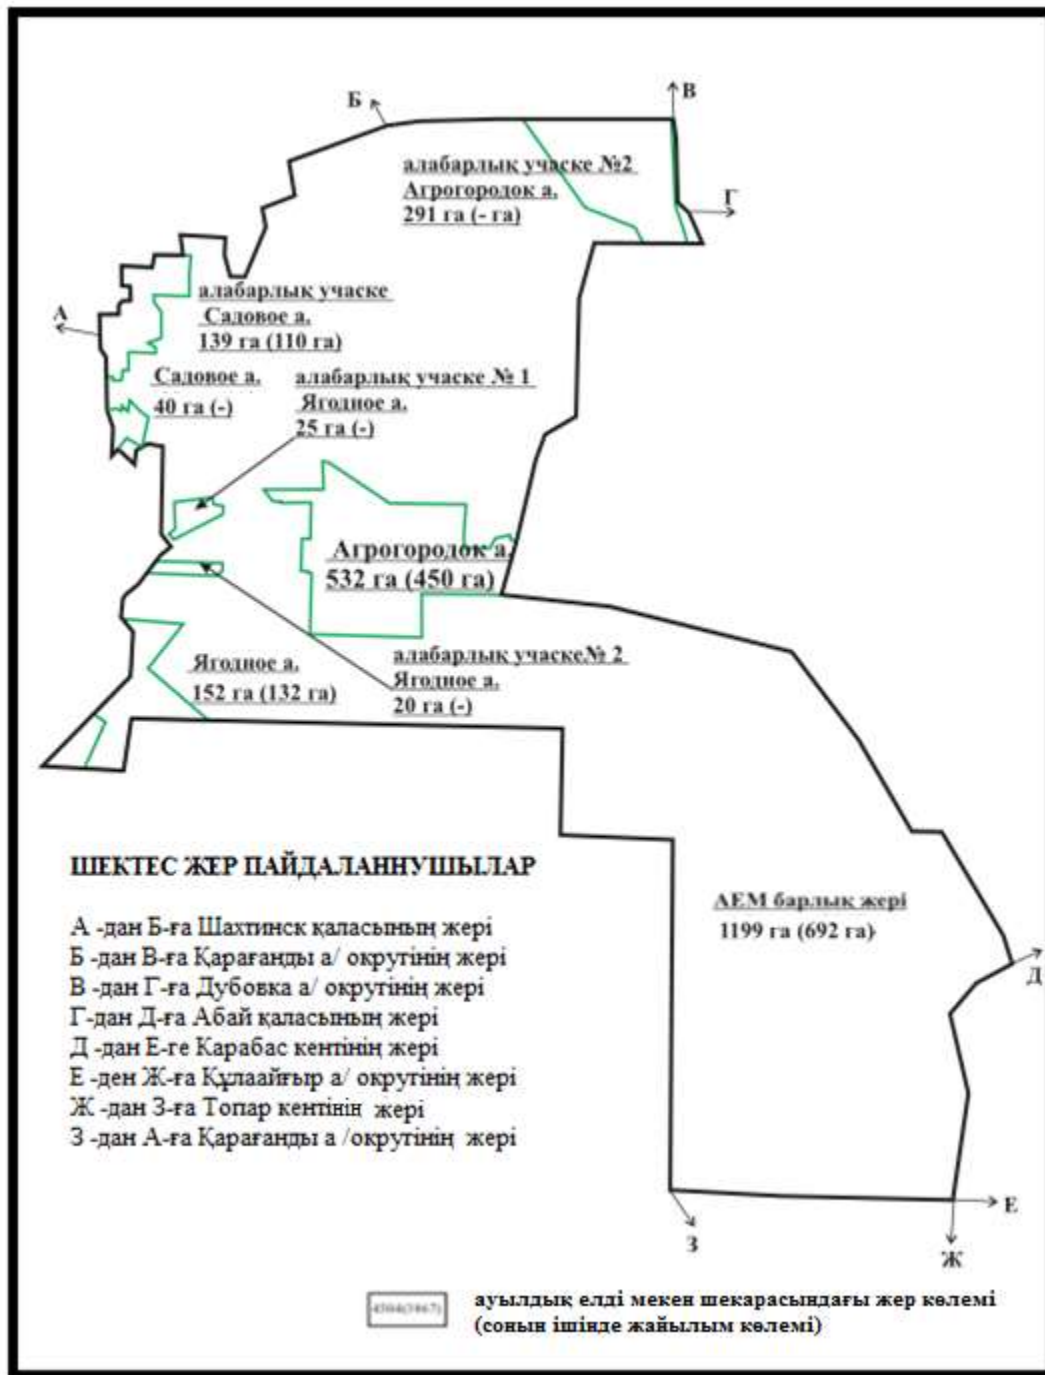

Абай ауданы бойынша
2020-2021 жылдарға арналған
Жайылымдарды басқару және
оларды пайдалану жөніндегі жоспарға
182 – қосымша

Жайылымдық жер алаңдары көрсетілген Абай ауданы Южный кентінің шекараларындағы елді мекендердің орналасу схемасы