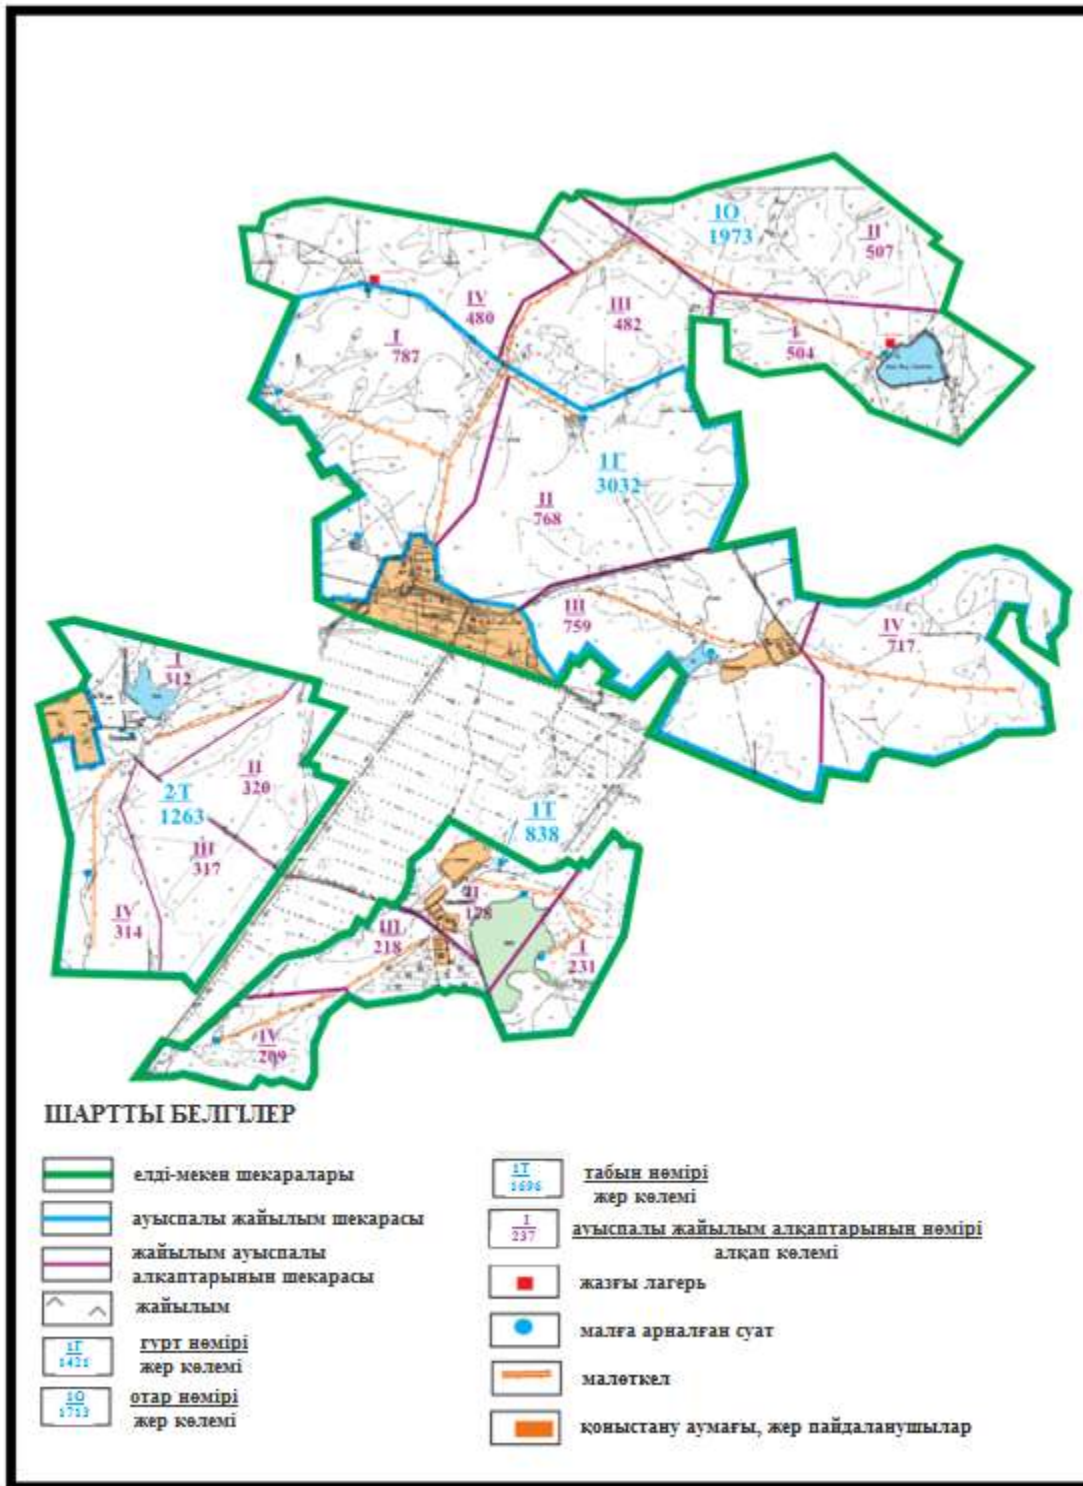

Абай ауданы бойынша
2020-2021 жылдарға арналған
Жайылымдарды басқару және
оларды пайдалану жөніндегі жоспарға
81 – қосымша