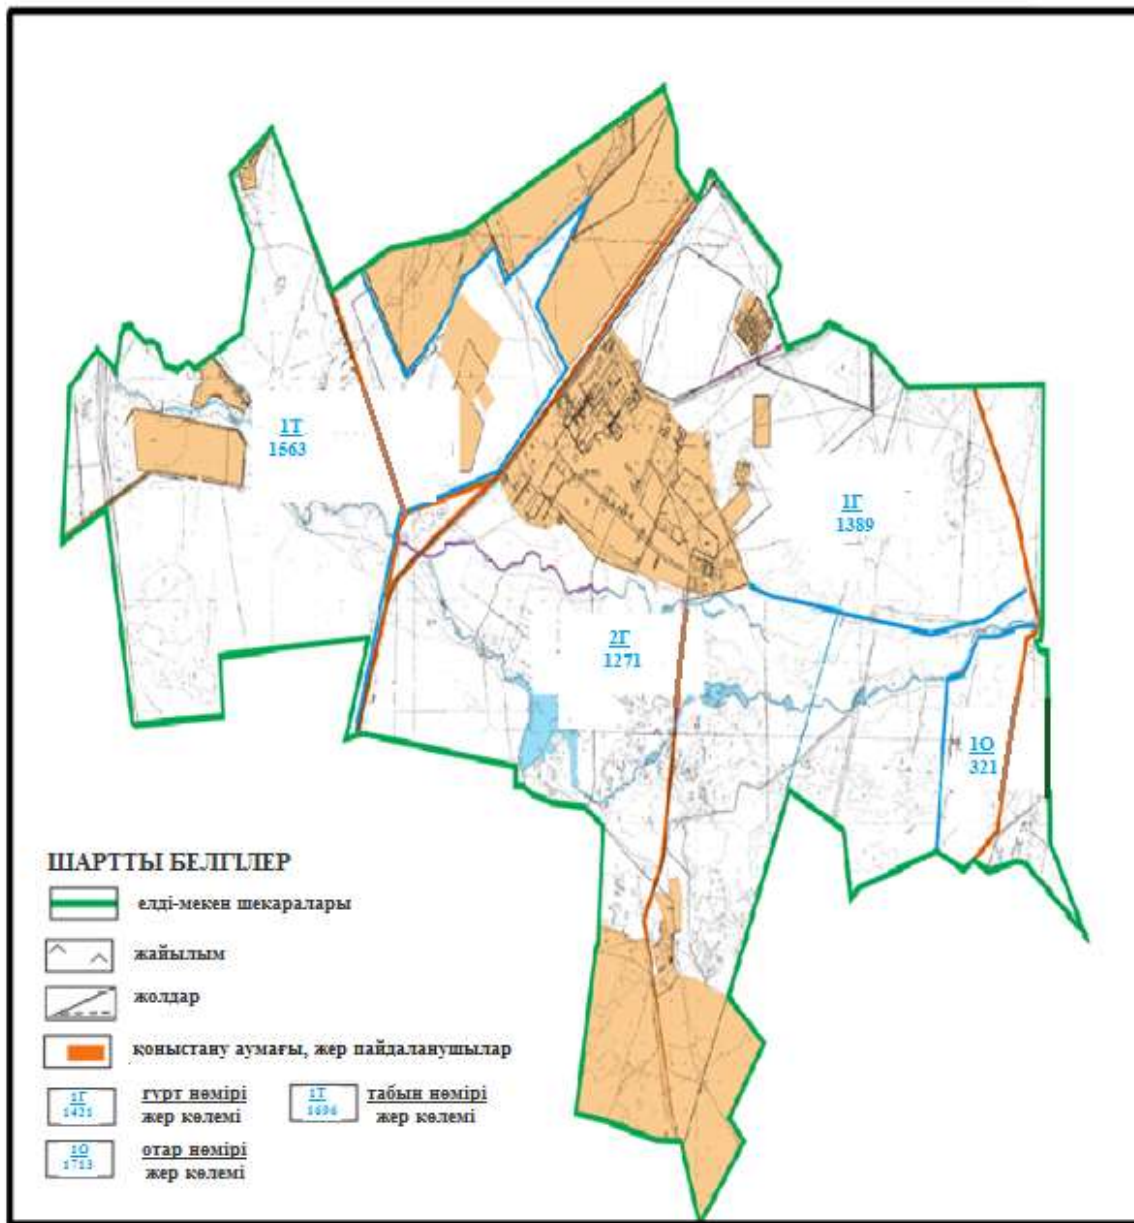

Абай ауданының Дубовка ауылдық округі Дубовка ауылының шекараларындағы ауыл шаруашылық жануарларының мал басын орналастыру үшін жайылымдарды қайта бөлу схемасы

Абай ауданы бойынша
2020-2021 жылдарға арналған
Жайылымдарды басқару және
оларды пайдалану жөніндегі жоспарға
144 – қосымша