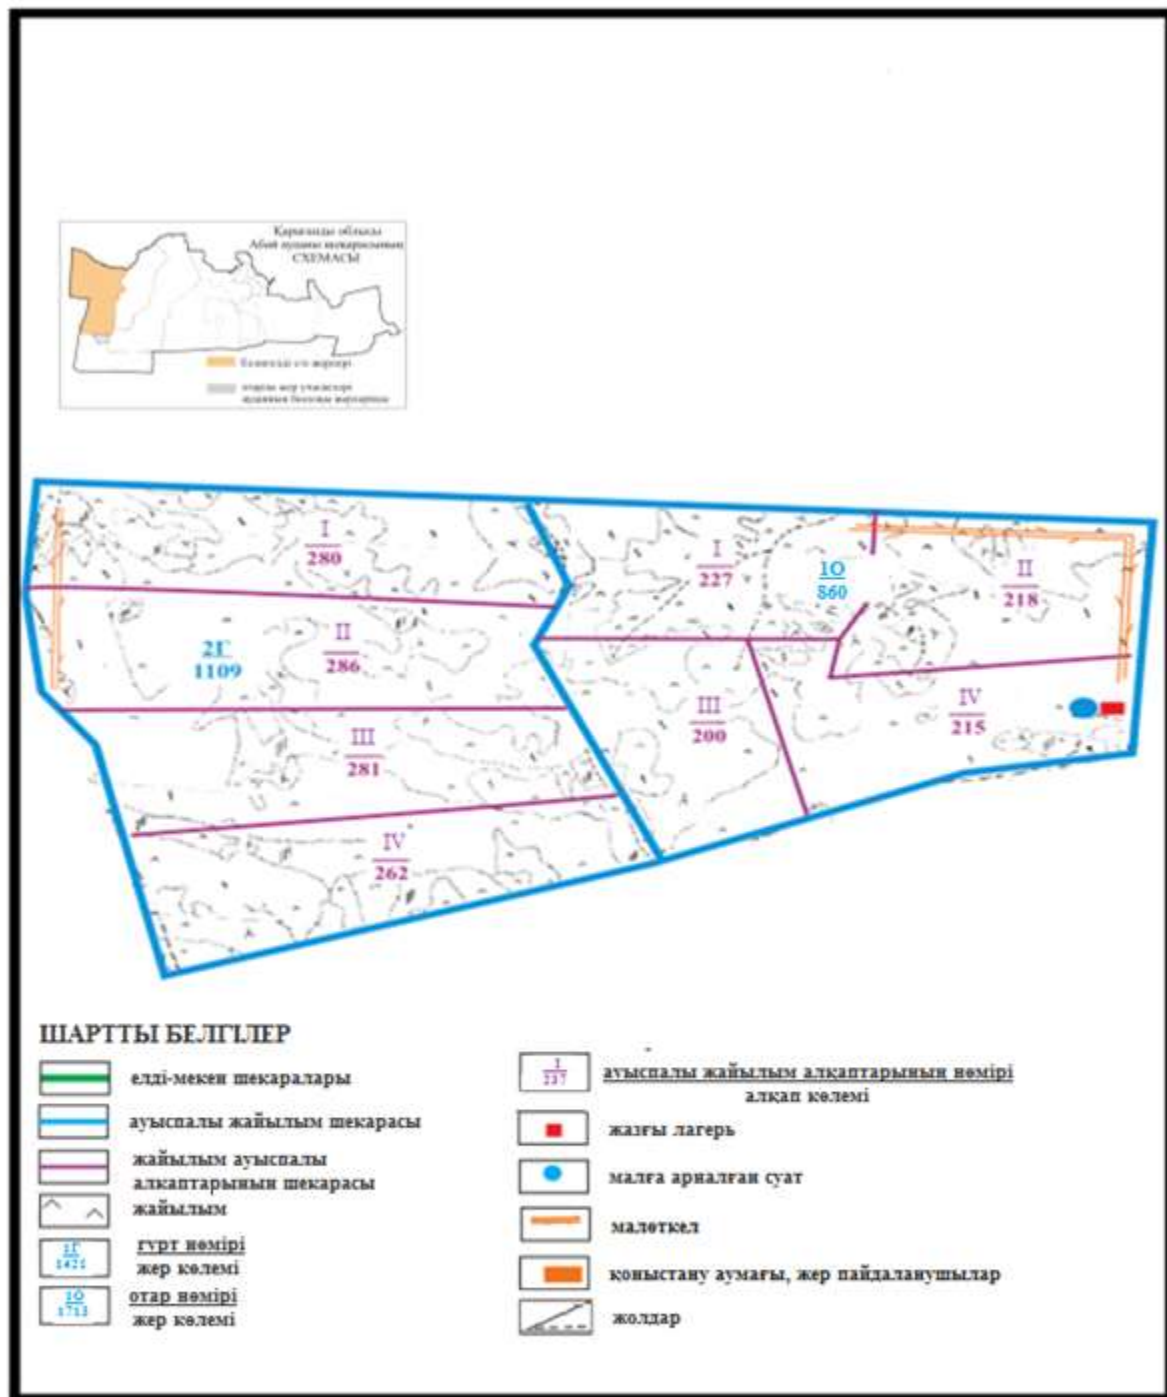

Абай ауданының шалғайдағы жер учаскелерінің шекараларындағы Есенгелді ауылдық округі Пахотное ауылының жайылым аландарының, жайылымдық инфрақұрылым объектілерінің сыртқы және ішкі шекараларының схемасы