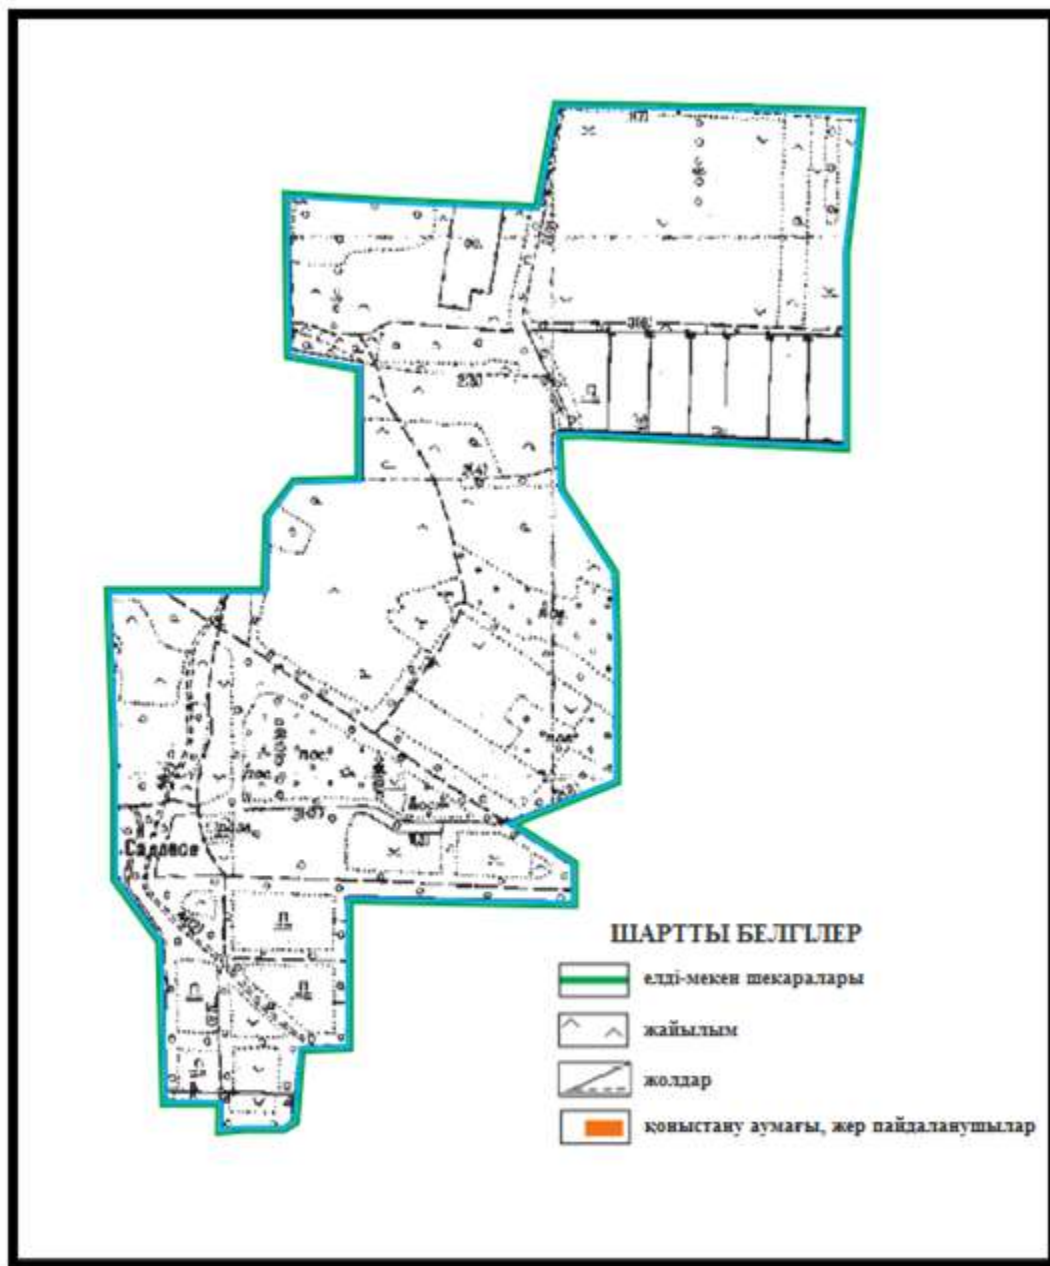

Абай ауданының Мичурин ауылдық округі Садовое ауылының аумағындағы жер учаскелерінің меншік иеленушілері мен жер пайдаланушыларының жайлымдарын орналастыру схемасы

Абай ауданы бойынша
2020-2021 жылдарға арналған
Жайылымдарды басқару және
оларды пайдалану жөніндегі жоспарға
20 – қосымша