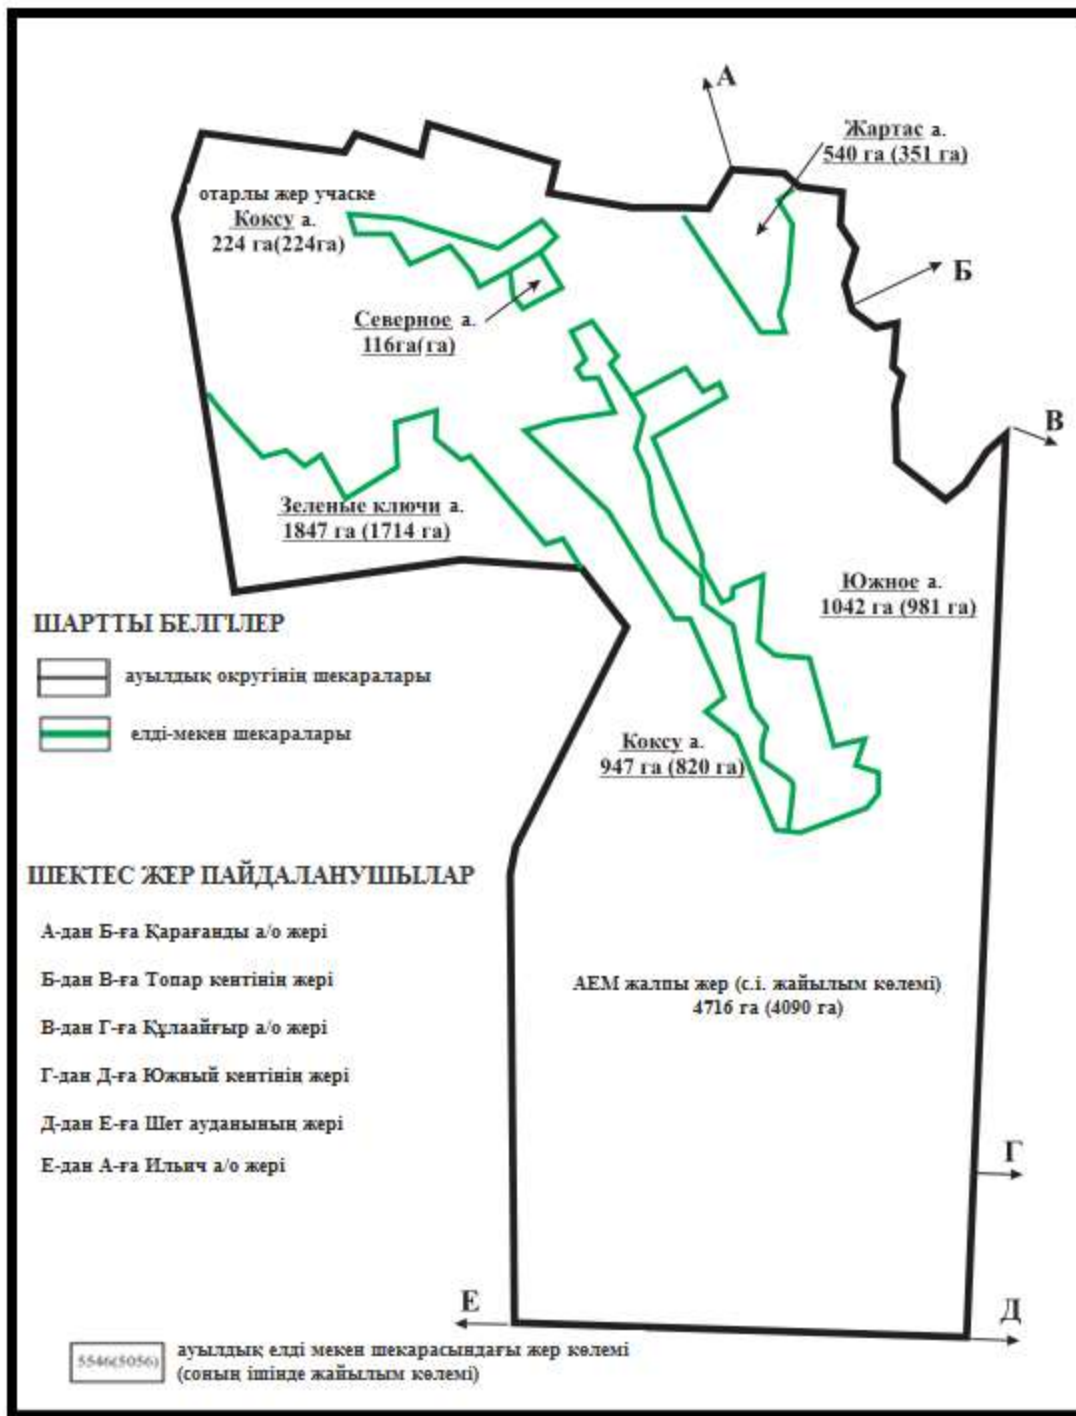

Абай ауданы бойынша
2020-2021 жылдарға арналған
Жайылымдарды басқару және
оларды пайдалану жөніндегі жоспарға
185 – қосымша

Жайылымдық жер алаңдары көрсетілген Абай ауданы Құлаайғыр ауылдық округінің шекараларындағы елді мекендердің орналасу схемасы