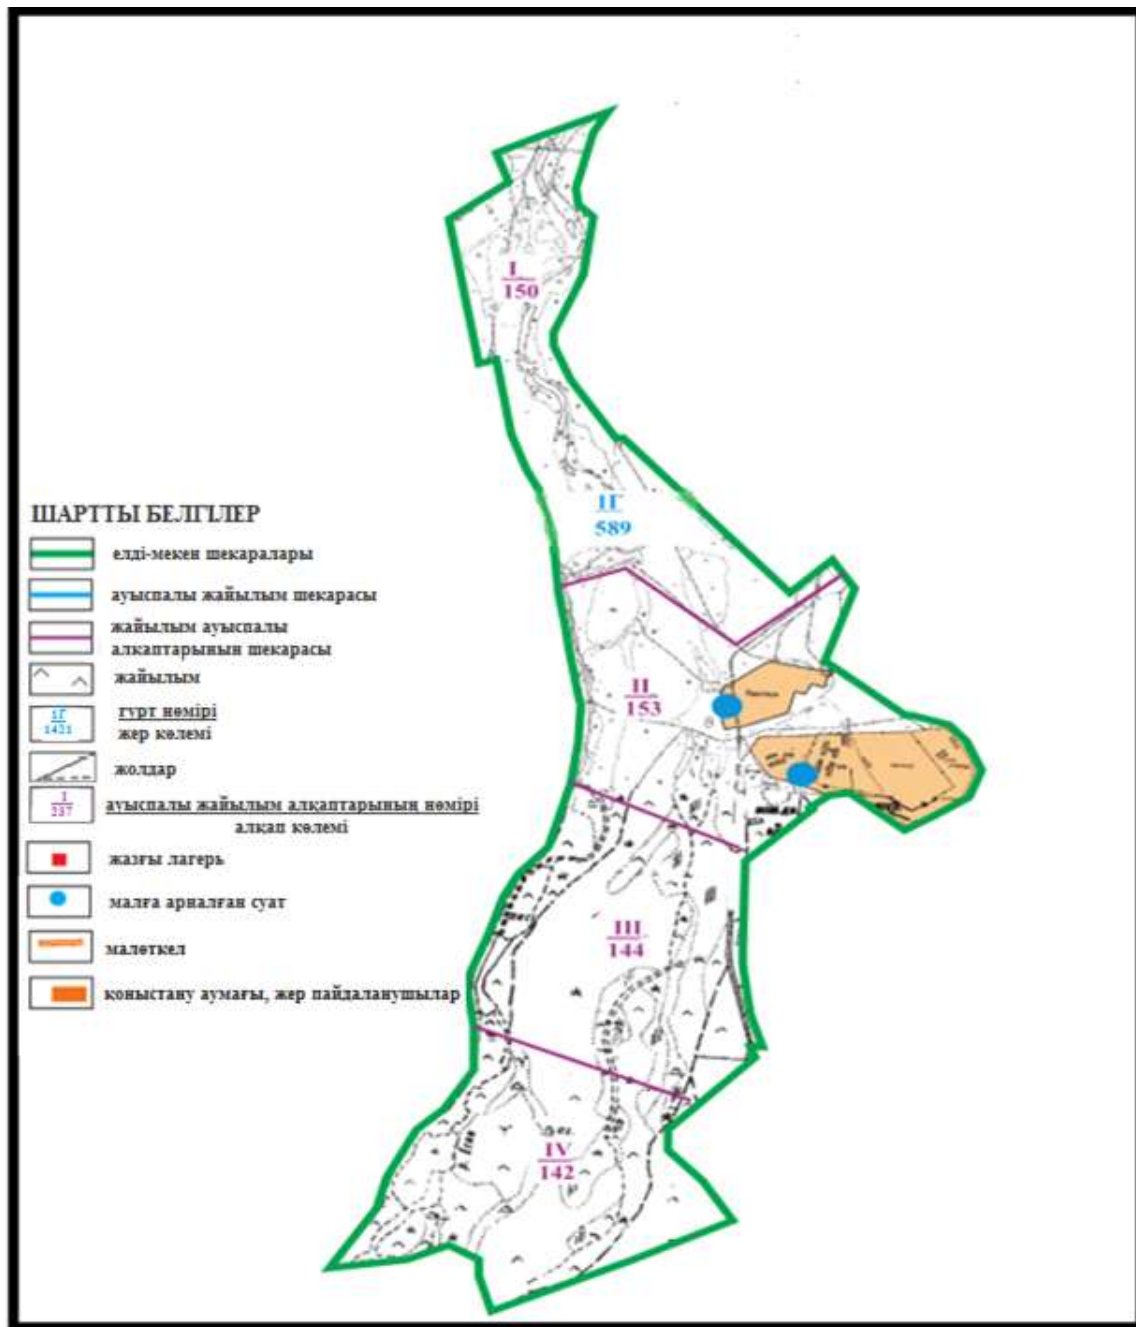

Абай ауданының Есенгелді ауылдық округі Пахотное ауылының шекараларындағы су көздеріне жайылым пайдаланушылардың қол жеткізу схемасы

Абай ауданы бойынша
2020-2021 жылдарға арналған