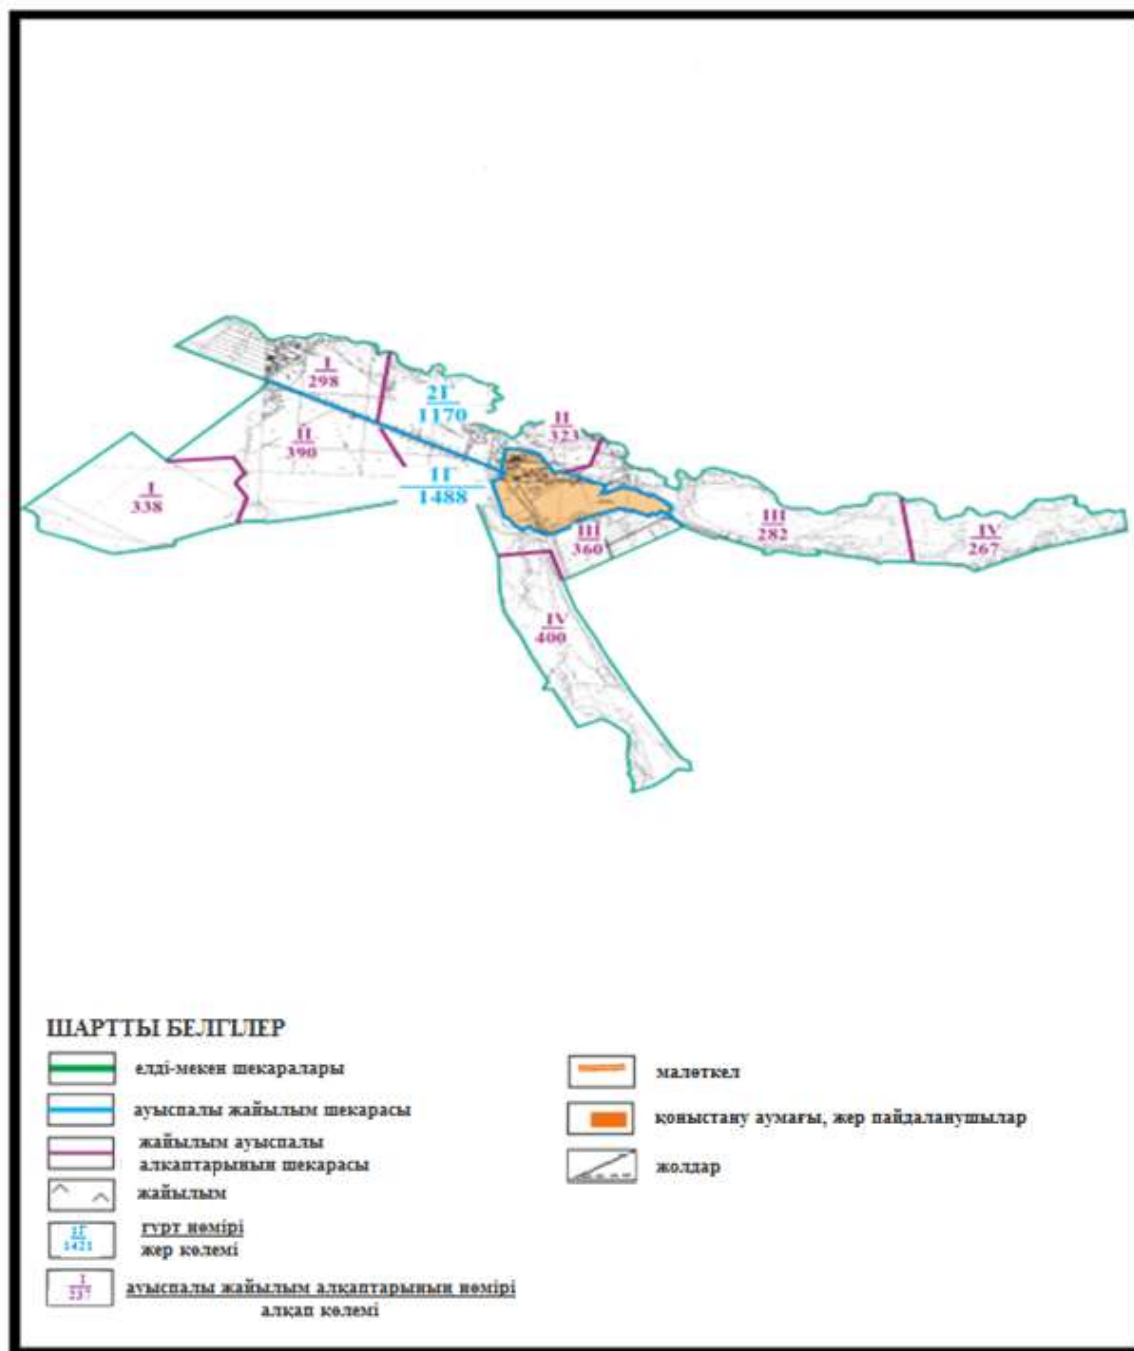

Абай ауданының шалғайдағы жер учаскелерінің шекараларындағы Есенгелді ауылдық округі Есенгелді ауылының ауыл шаруашылық жануарларының мал басын орналастыру үшін жайылымдарды қайта бөлу схемасы