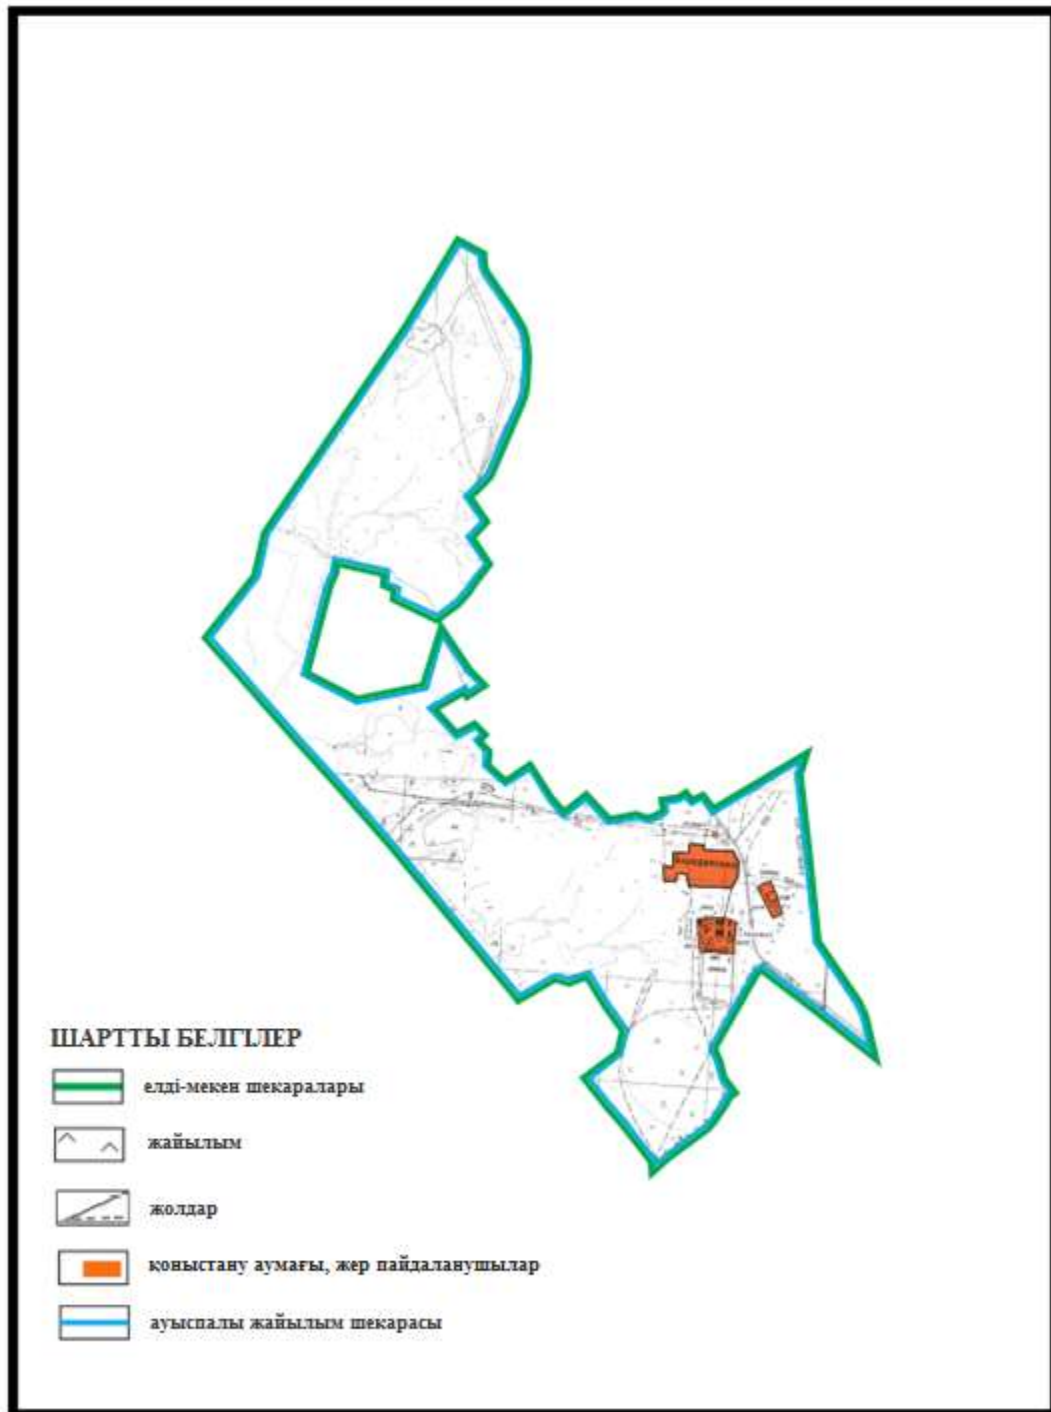

Абай ауданының Самарка ауылдық округі Бородиновка ауылының шекараларындағы ауыл шаруашылық жануарларының мал басын орналастыру үшін жайылымдарды қайта бөлу схемасы