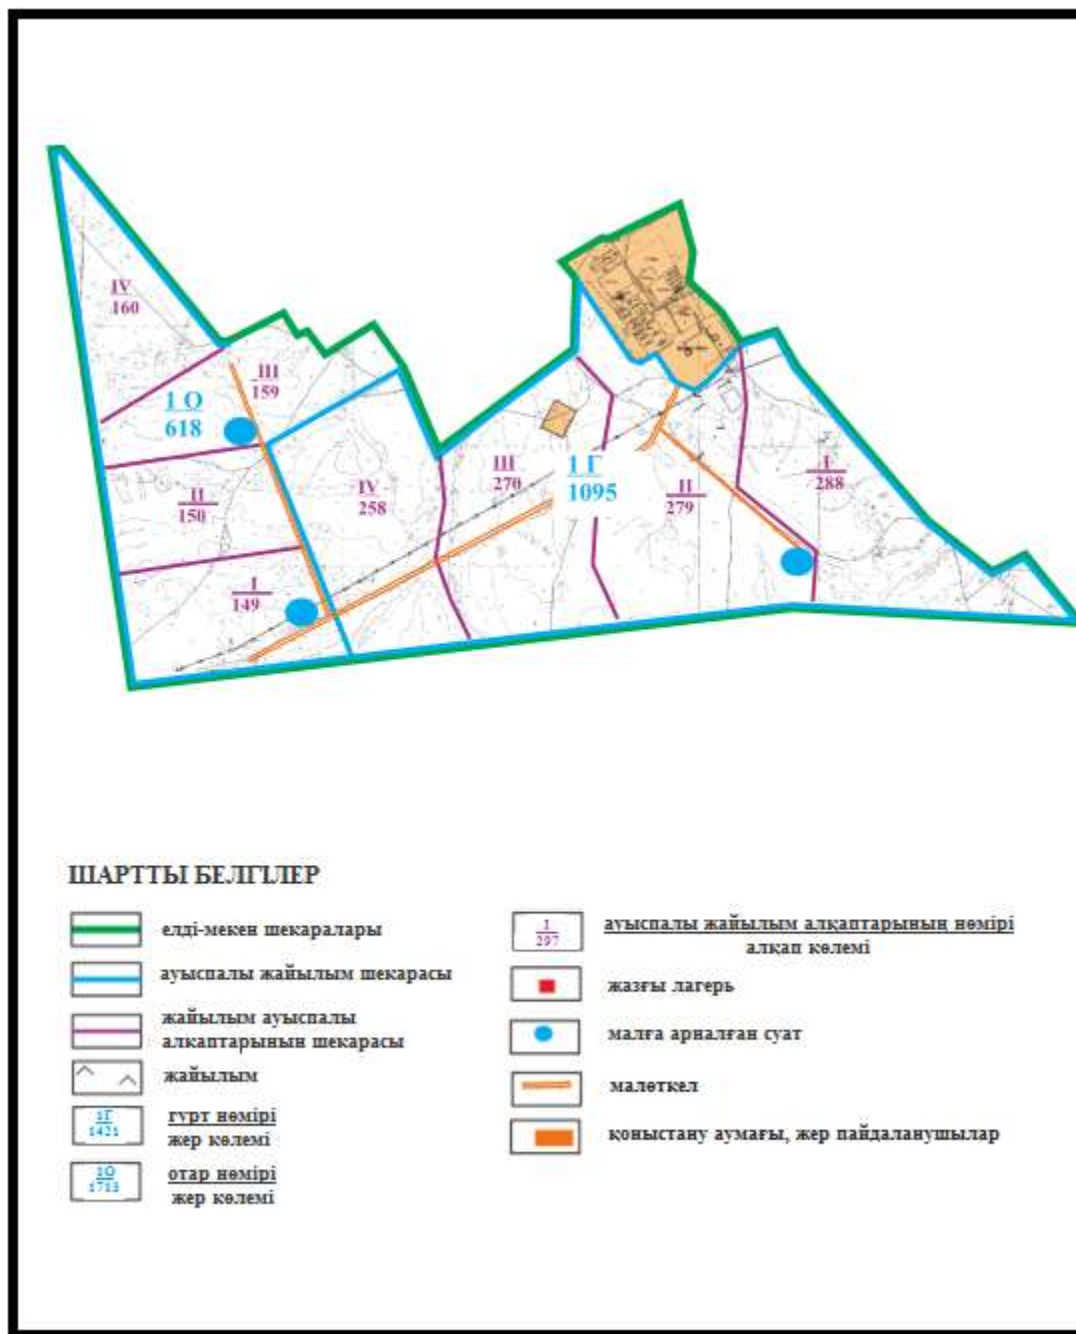

Абай ауданының Көксу ауылдық округі Зелёные Ключи ауылының шекараларындағы жайылым алаңдарының, жайылымдық инфрақұрылым объектілерінің сыртқы және ішкі шекараларының схемасы

Абай ауданы бойынша
2020-2021 жылдарға арналған
Жайылымдарды басқару және
оларды пайдалану жөніндегі жоспарға
59 – қосымша