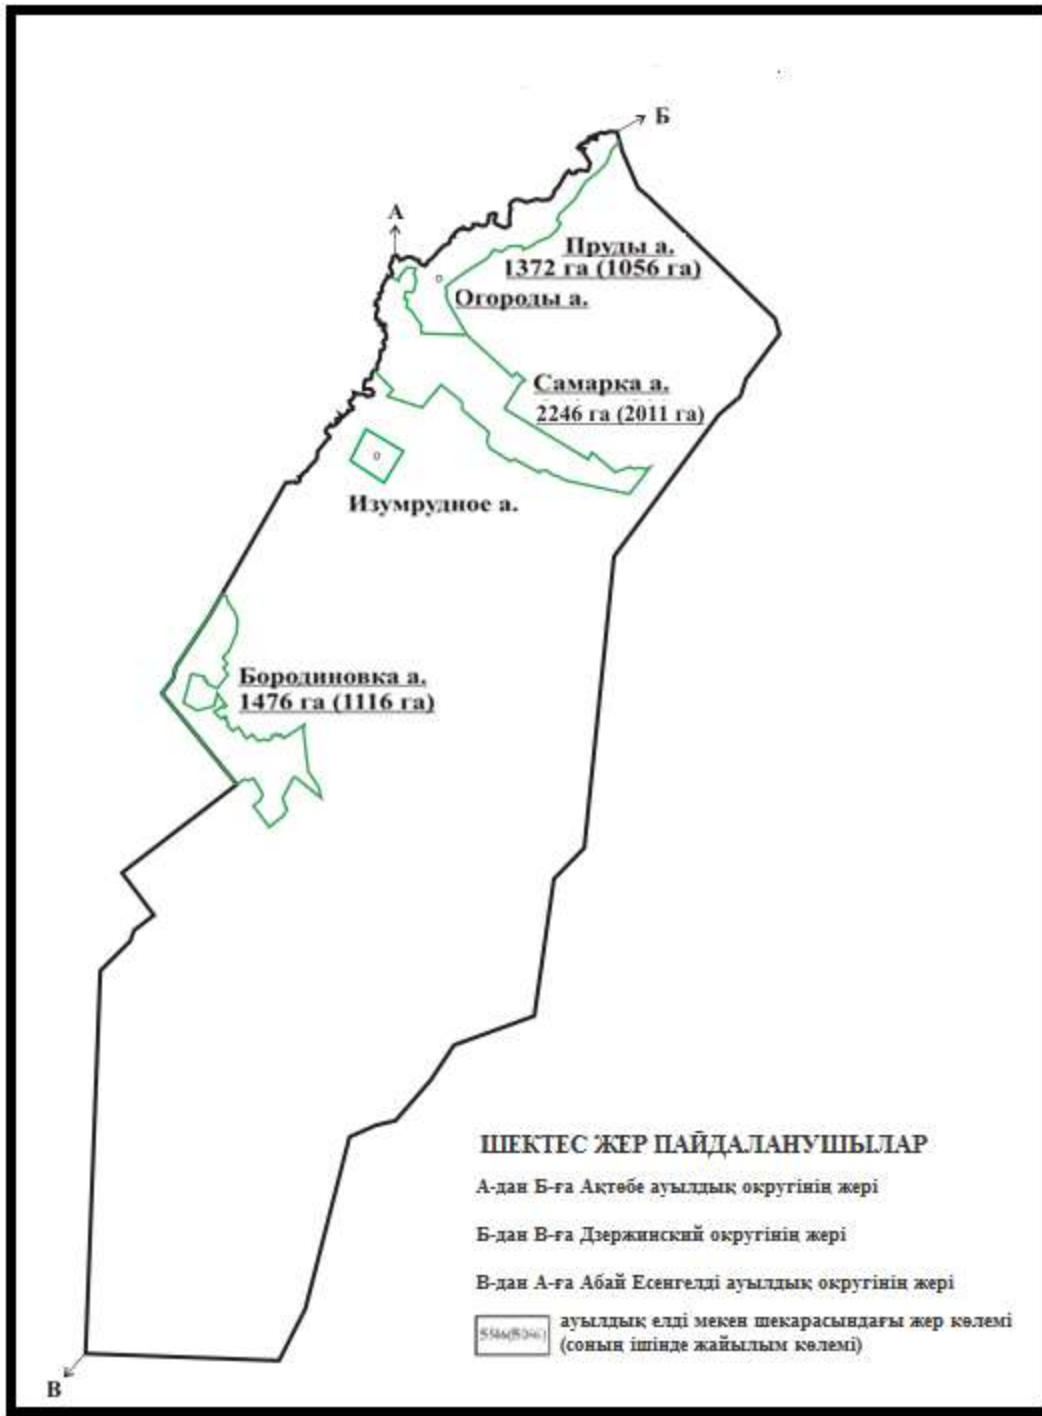

Абай ауданы бойынша
2020-2021 жылдарға арналған
Жайылымдарды басқару және
оларды пайдалану жөніндегі жоспарға
177 – қосымша

Жайылымдық жер алаңдары көрсетілген Абай ауданы Держинский ауылдық округінің шекараларындағы елді мекендердің орналасу схемасы