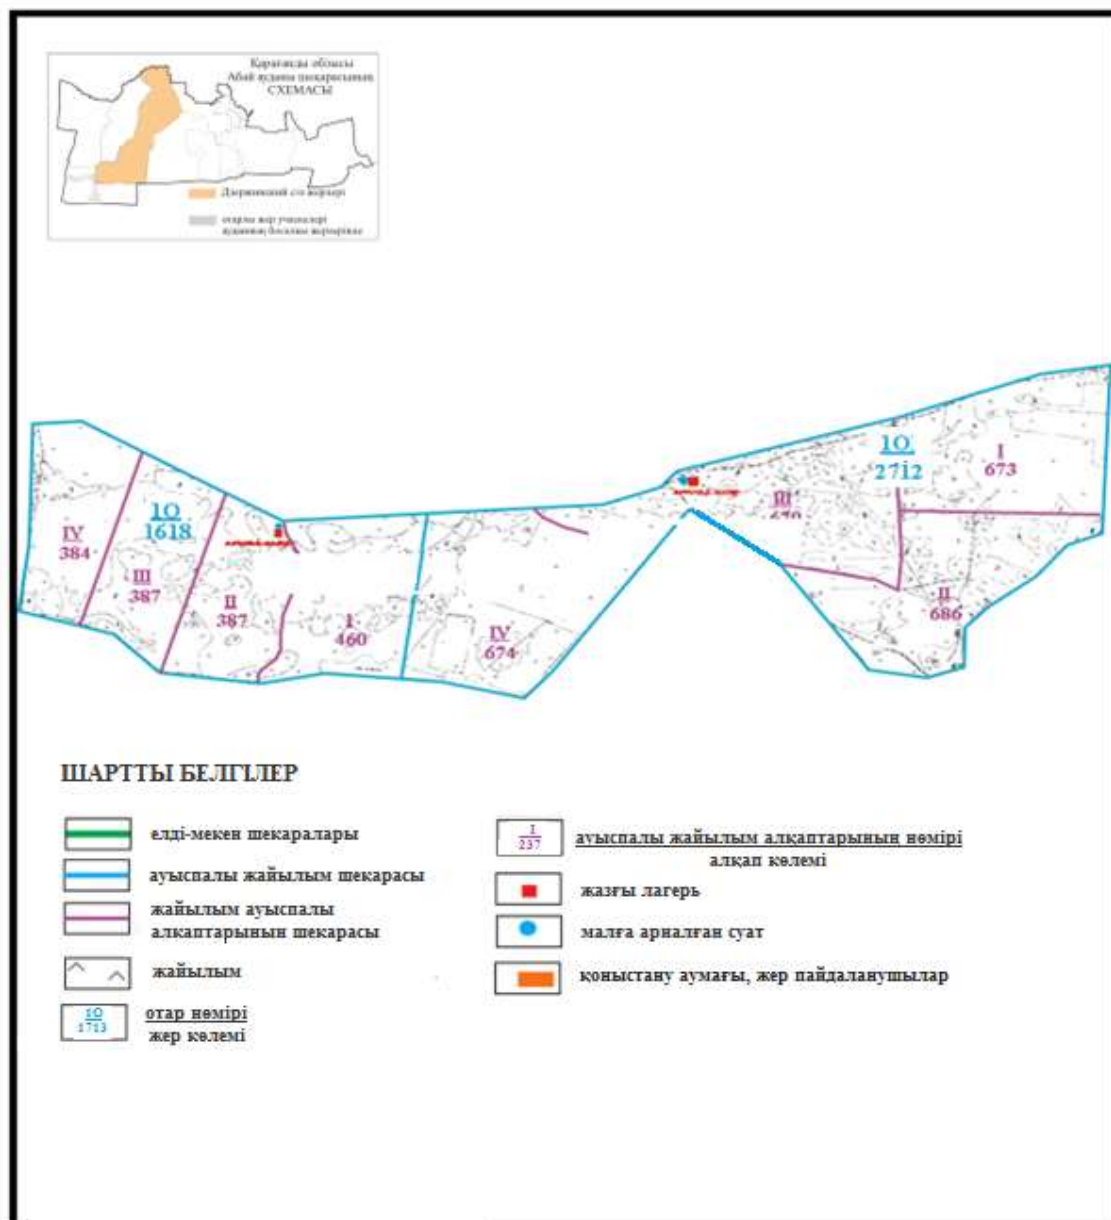

Абай ауданының шалғайдағы жер учаскелері шекарасындағы Держинский ауылдық округі Сәрепті және Қойбас ауылдарының су көздеріне жайылым пайдаланушылардың қол жеткізу схемасы

Абай ауданы бойынша
2020-2021 жылдарға арналған
Жайылымдарды басқару және
оларды пайдалану жөніндегі жоспарға
119 – қосымша