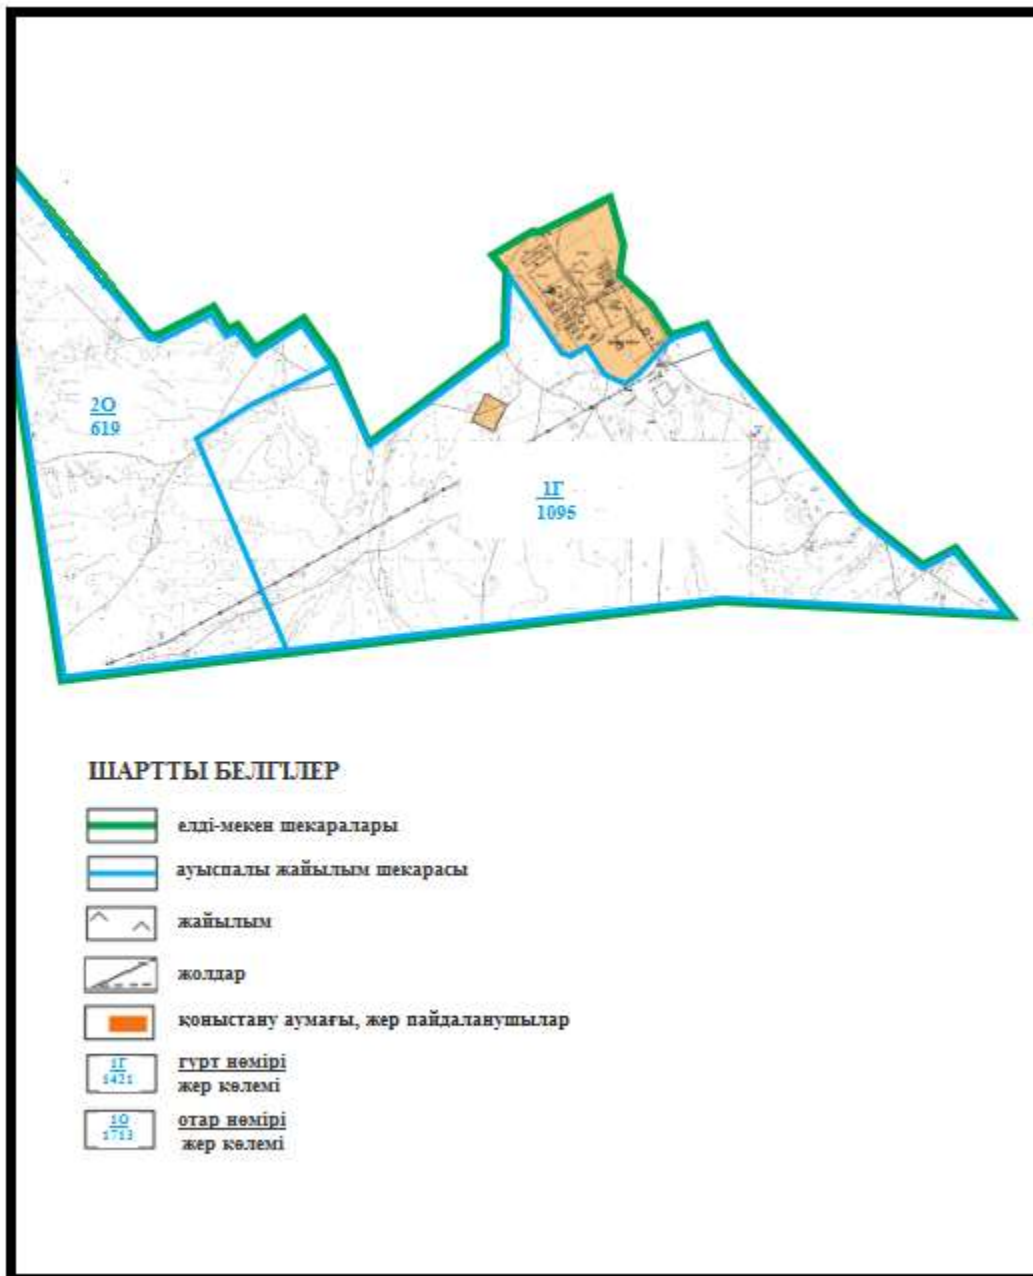

Абай ауданының Көксу ауылдық округі Зеленые Ключи ауылының шекараларындағы ауыл шаруашылық мал жануарларының мал басын орналастыру үшін жайылымдарды қайта бөлу схемасы