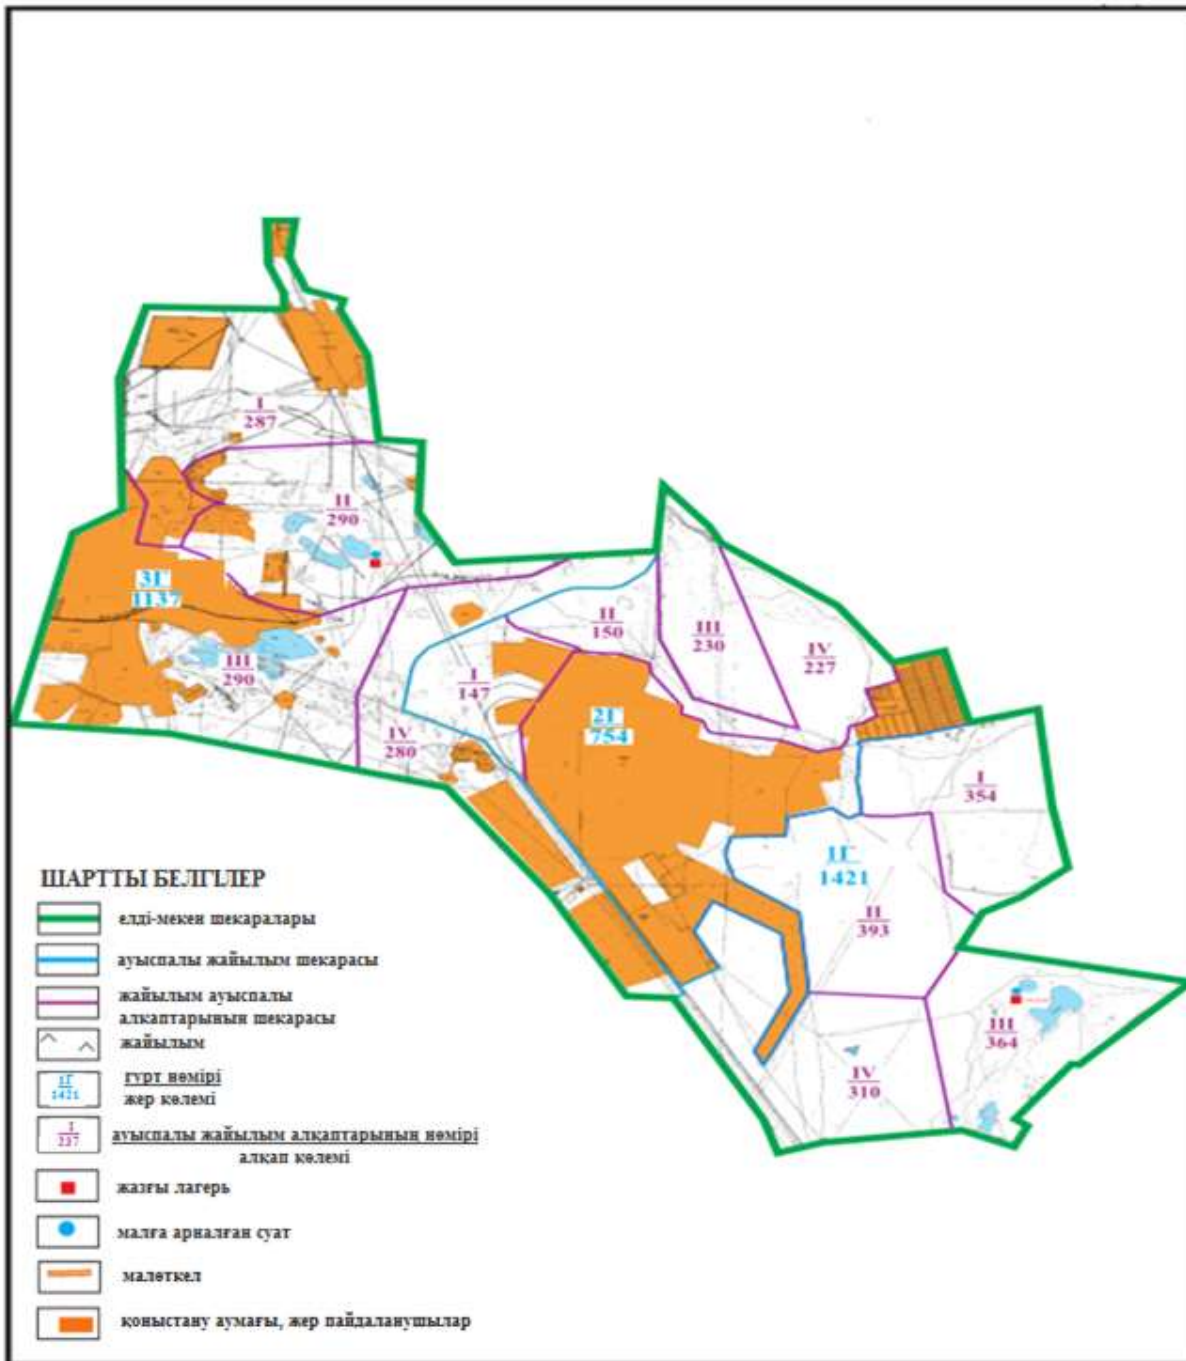

Абай ауданы бойынша
2020-2021 жылдарға арналған
Жайылымдарды басқару және
оларды пайдалану жөніндегі жоспарға
80 - қосымша

Абай ауданының Ақбастау ауылдық округі Ақбастау ауылының шекараларындағы су көздеріне жайылым пайдаланушылардың қол жеткізу схемасы (негізгі учаске)