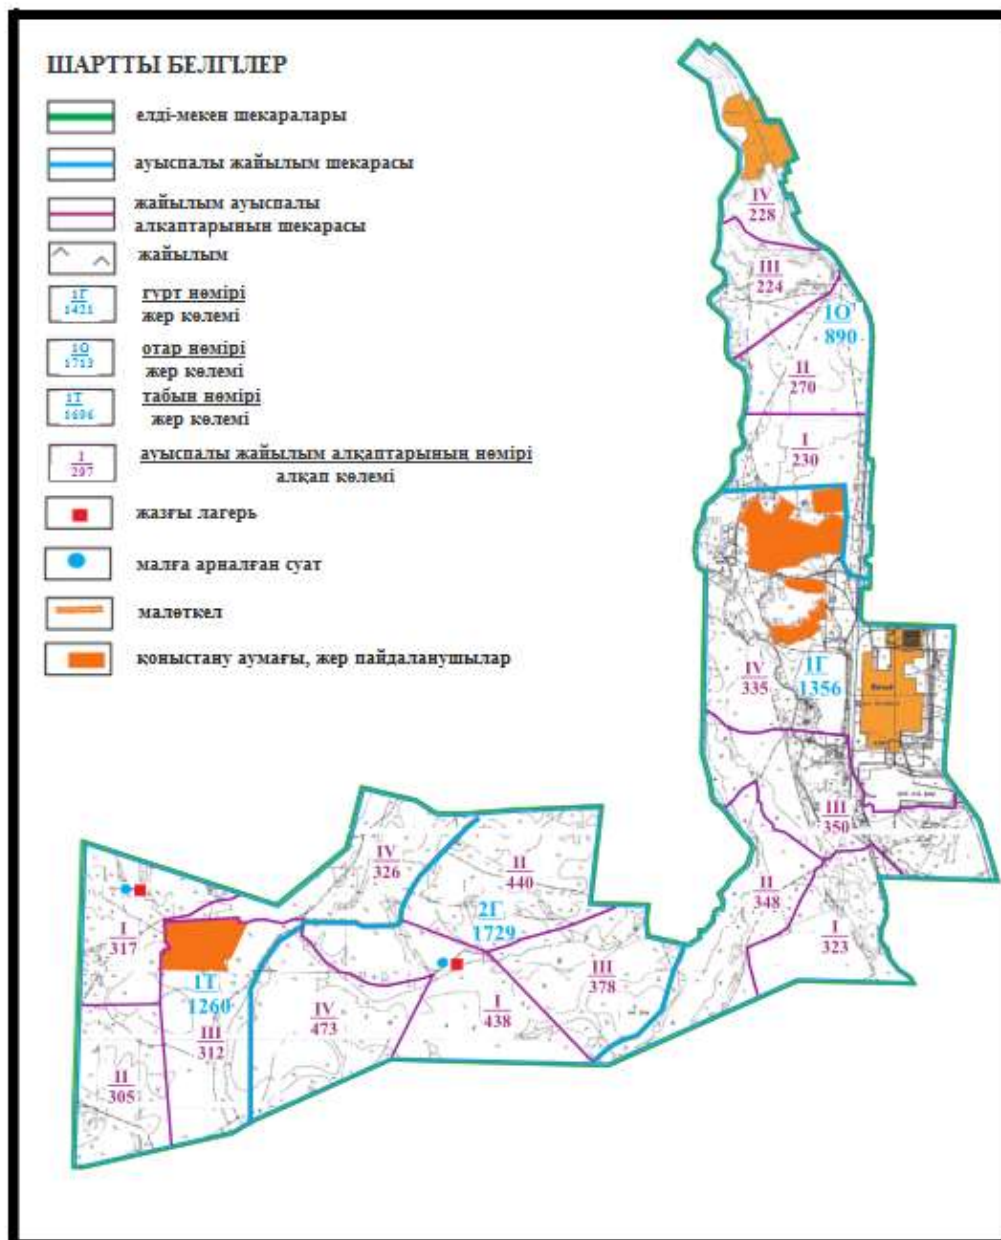

Абай ауданы Южный кентінің шекараларындағы су көздеріне жайылым пайдаланушылардың қол жеткізу схемасы

Абай ауданы бойынша
2020-2021 жылдарға арналған
Жайылымдарды басқару және
оларды пайдалану жөніндегі жоспарға
105 – қосымша