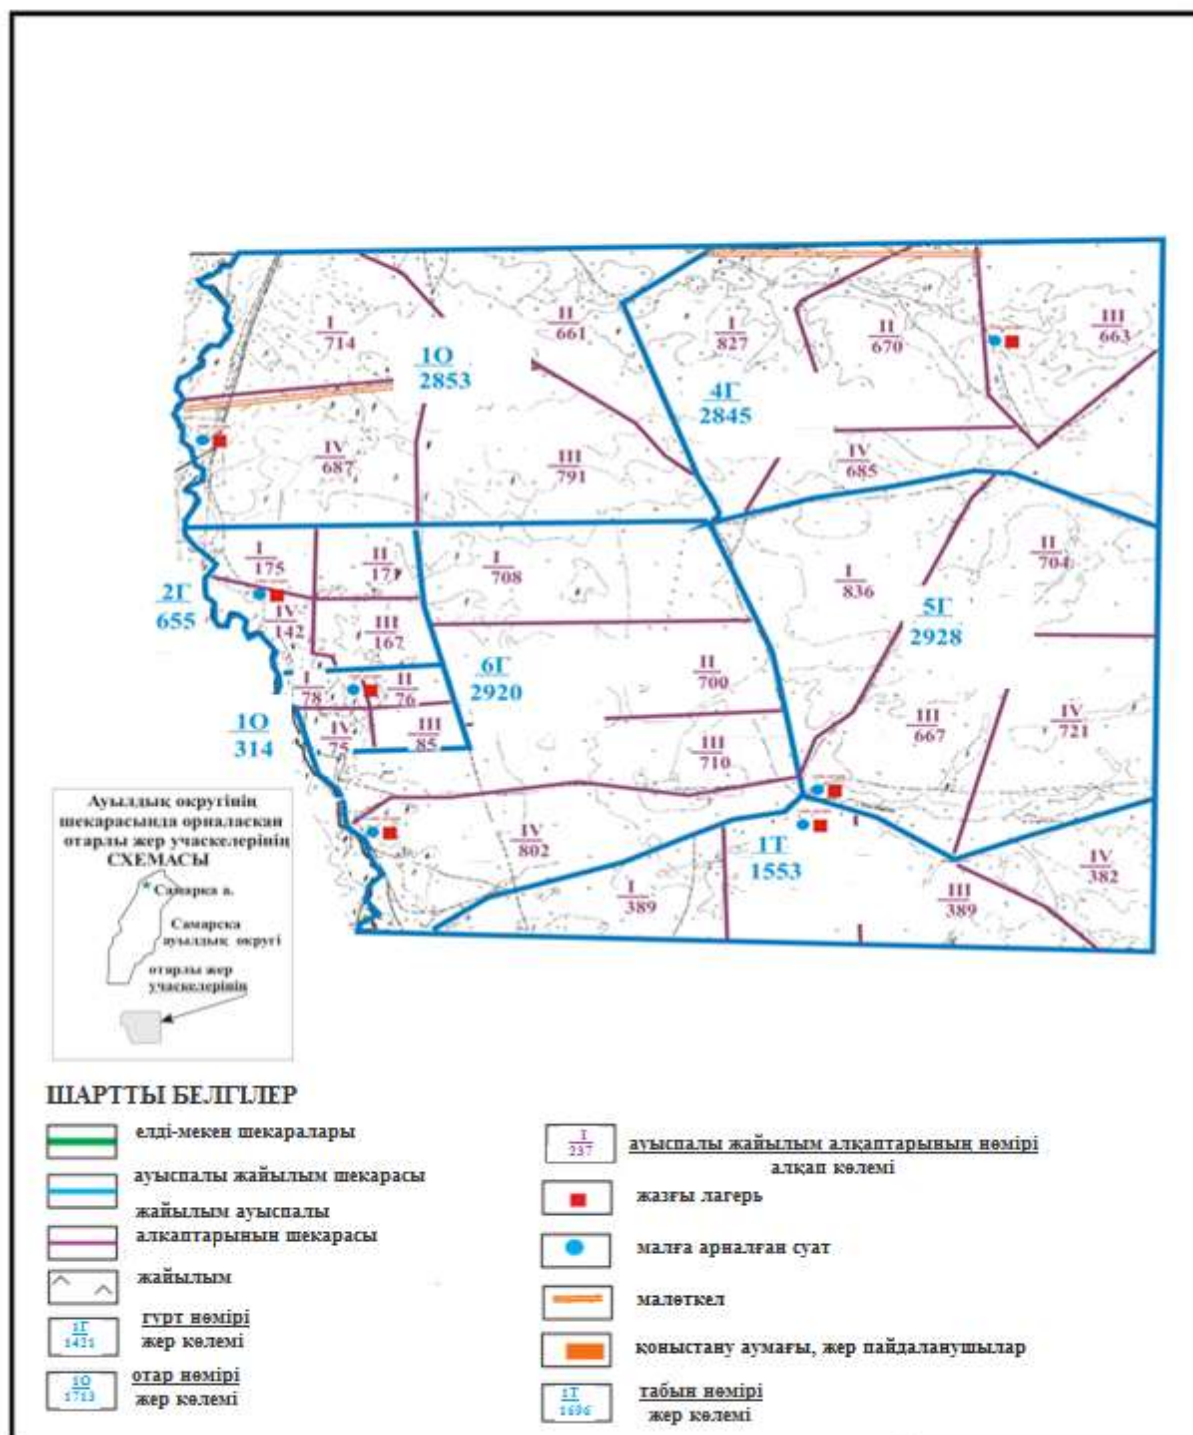

Абай ауданының Самарка ауылдық округі Самарка және Пруды ауылдарының шекараларындағы су көздеріне жайылым пайдаланушылардың қол жеткізу схемасы