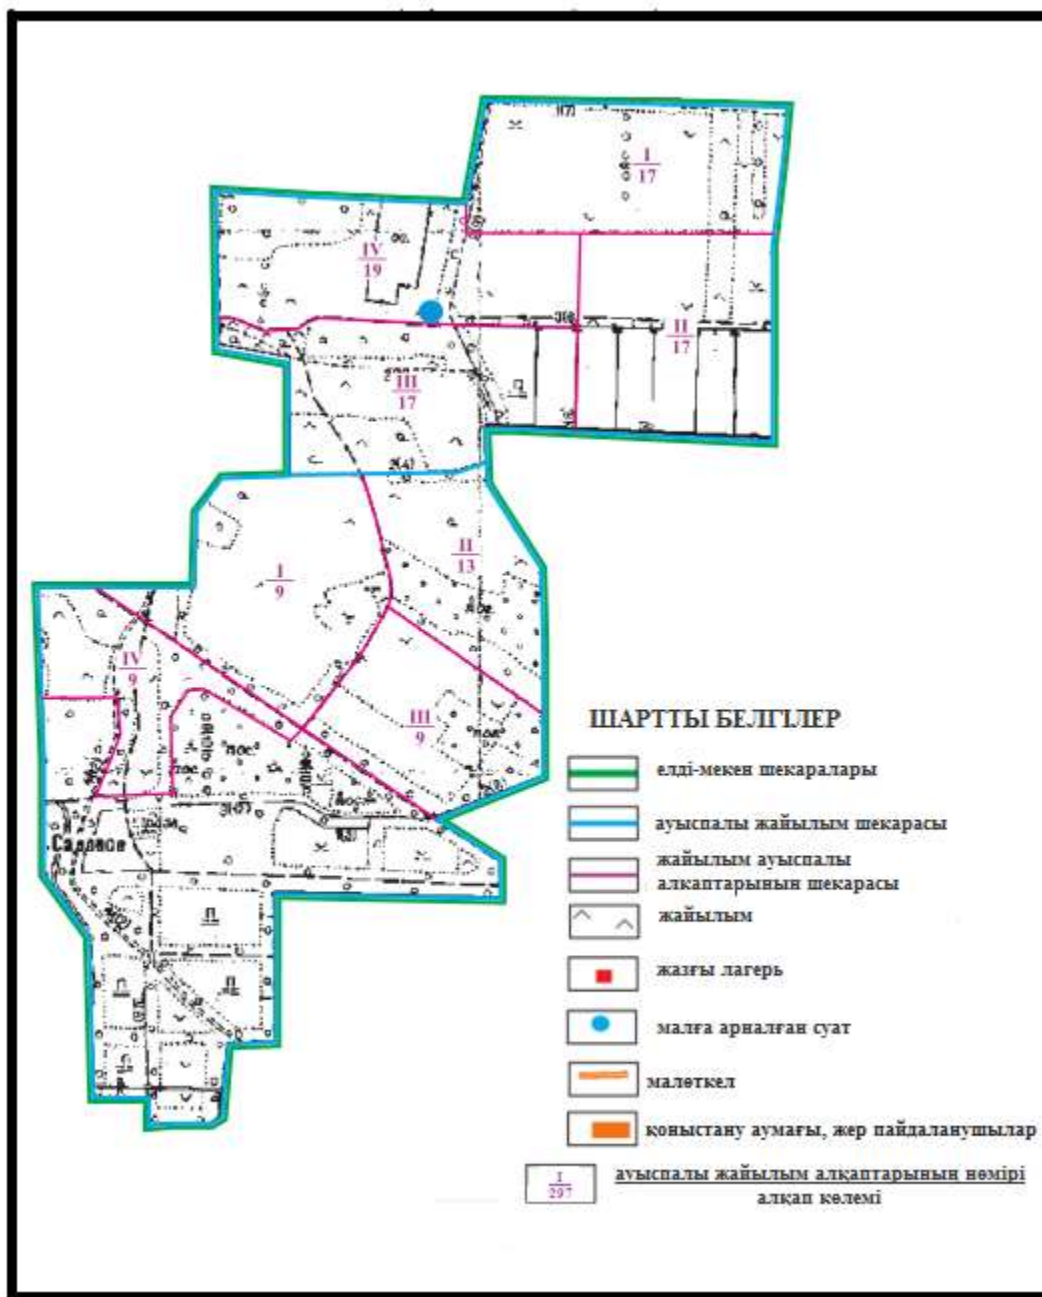

Абай ауданының Дубовка ауылдық округі Дубовка ауылының шекараларындағы жайылым алаңдарының, жайылымдық инфрақұрылым объектілерінің сыртқы және ішкі шекараларының схемасы

Абай ауданының Мичурин ауылдық округі Садовое ауылының шекараларындағы жайылым алаңдарының, жайылымдық инфрақұрылым объектілерінің сыртқы және ішкі шекараларының схемасы