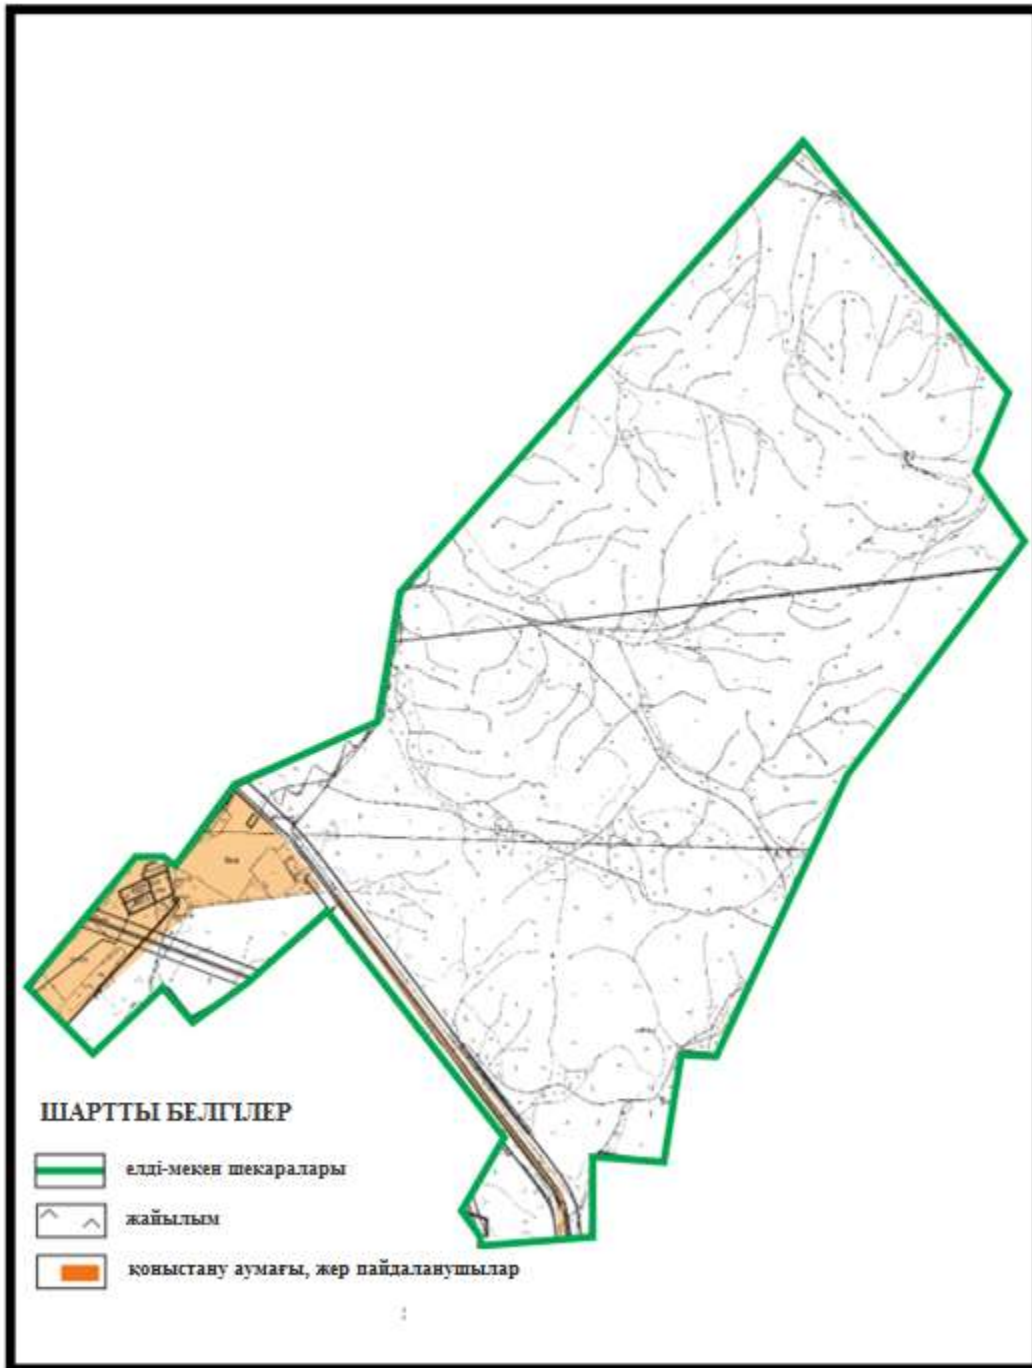

Абай ауданының Құлаайғыр ауылдық округі Ялта ауылының аумағындағы жер учаскелерінің меншік иеленушілері мен жер пайдаланушыларының жайылымдардың орналастыру схемасы