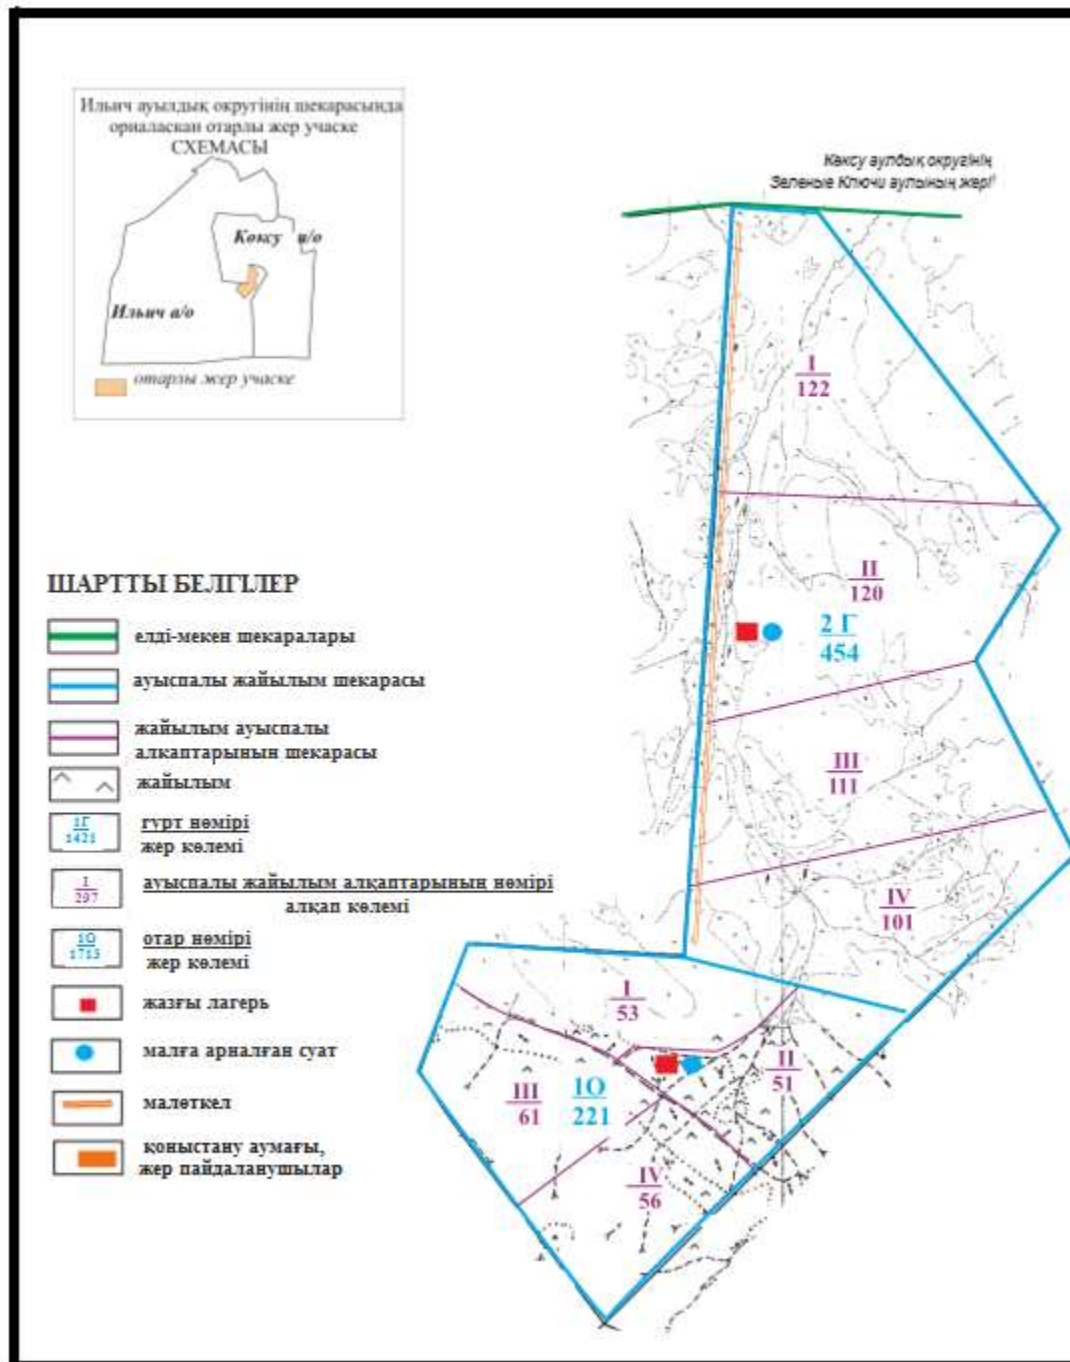

Абай ауданының шалғайдағы жер учаскелерінің шекараларындағы Көксу ауылдық округі Көксу ауылының жайылым алаңдарының, жайылымдық инфрақұрылым объектілерінің сыртқы және ішкі шекараларының схемасы

Абай ауданы бойынша
2020-2021 жылдарға арналған
Жайылымдарды басқару және
оларды пайдалану жөніндегі жоспарға
77 – қосымша