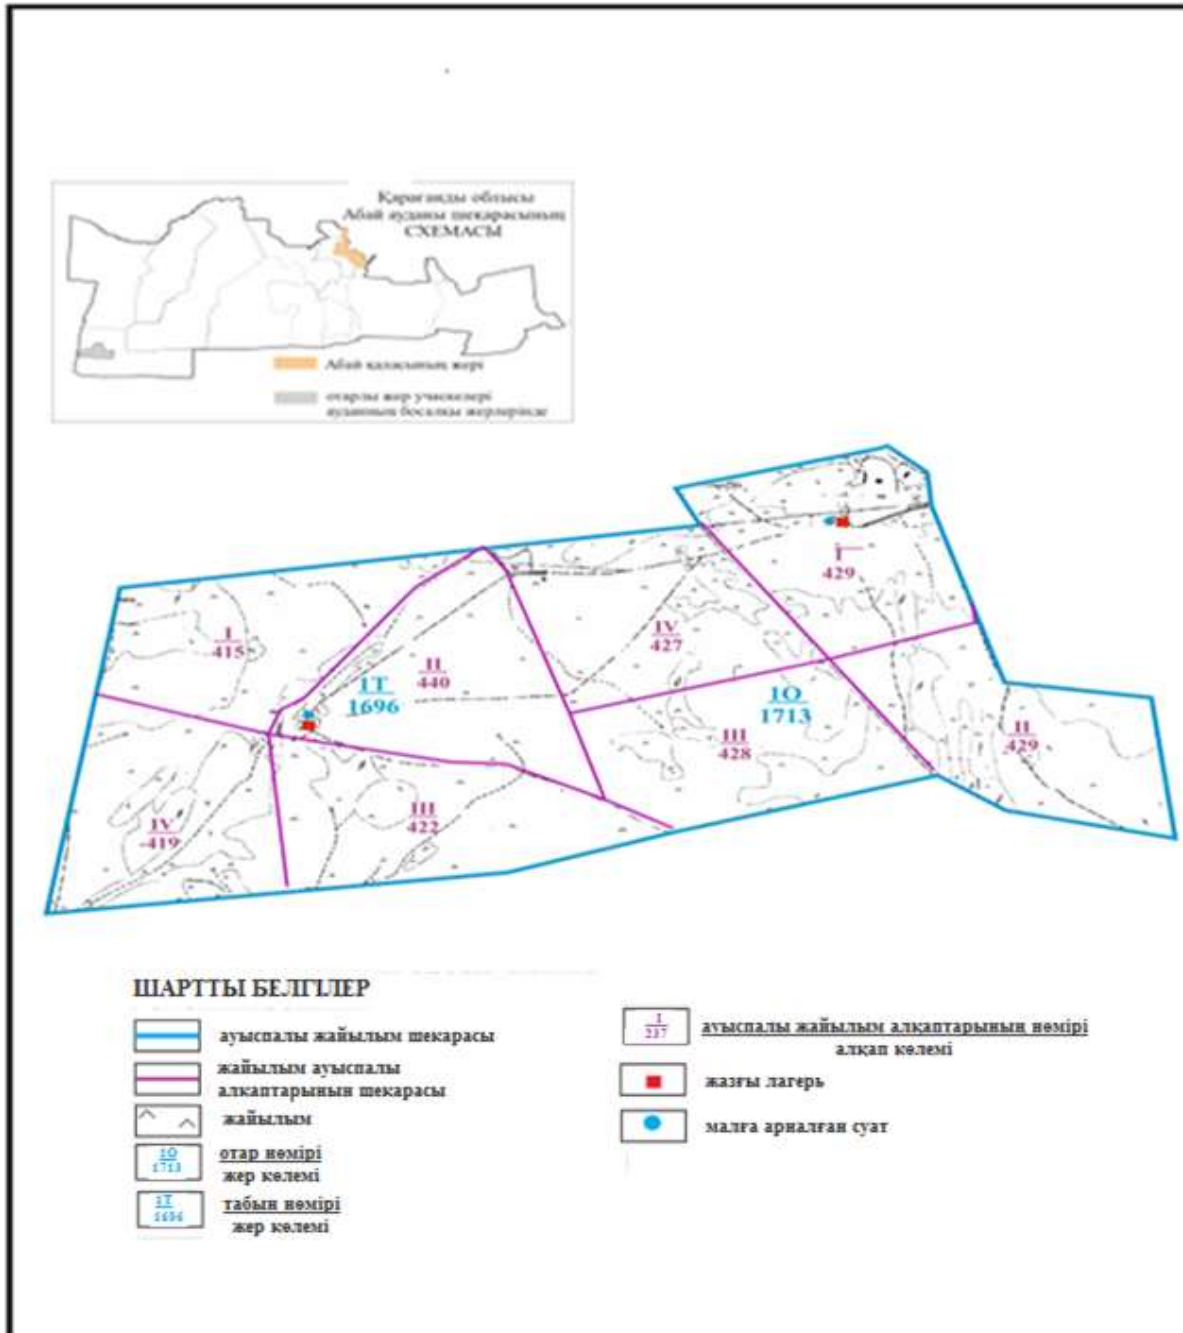

Абай ауданының шалғайдағы жер учаскелерінің шекараларындағы Абай қаласының су көздеріне жайылым пайдаланушылардың қол жеткізу схемасы