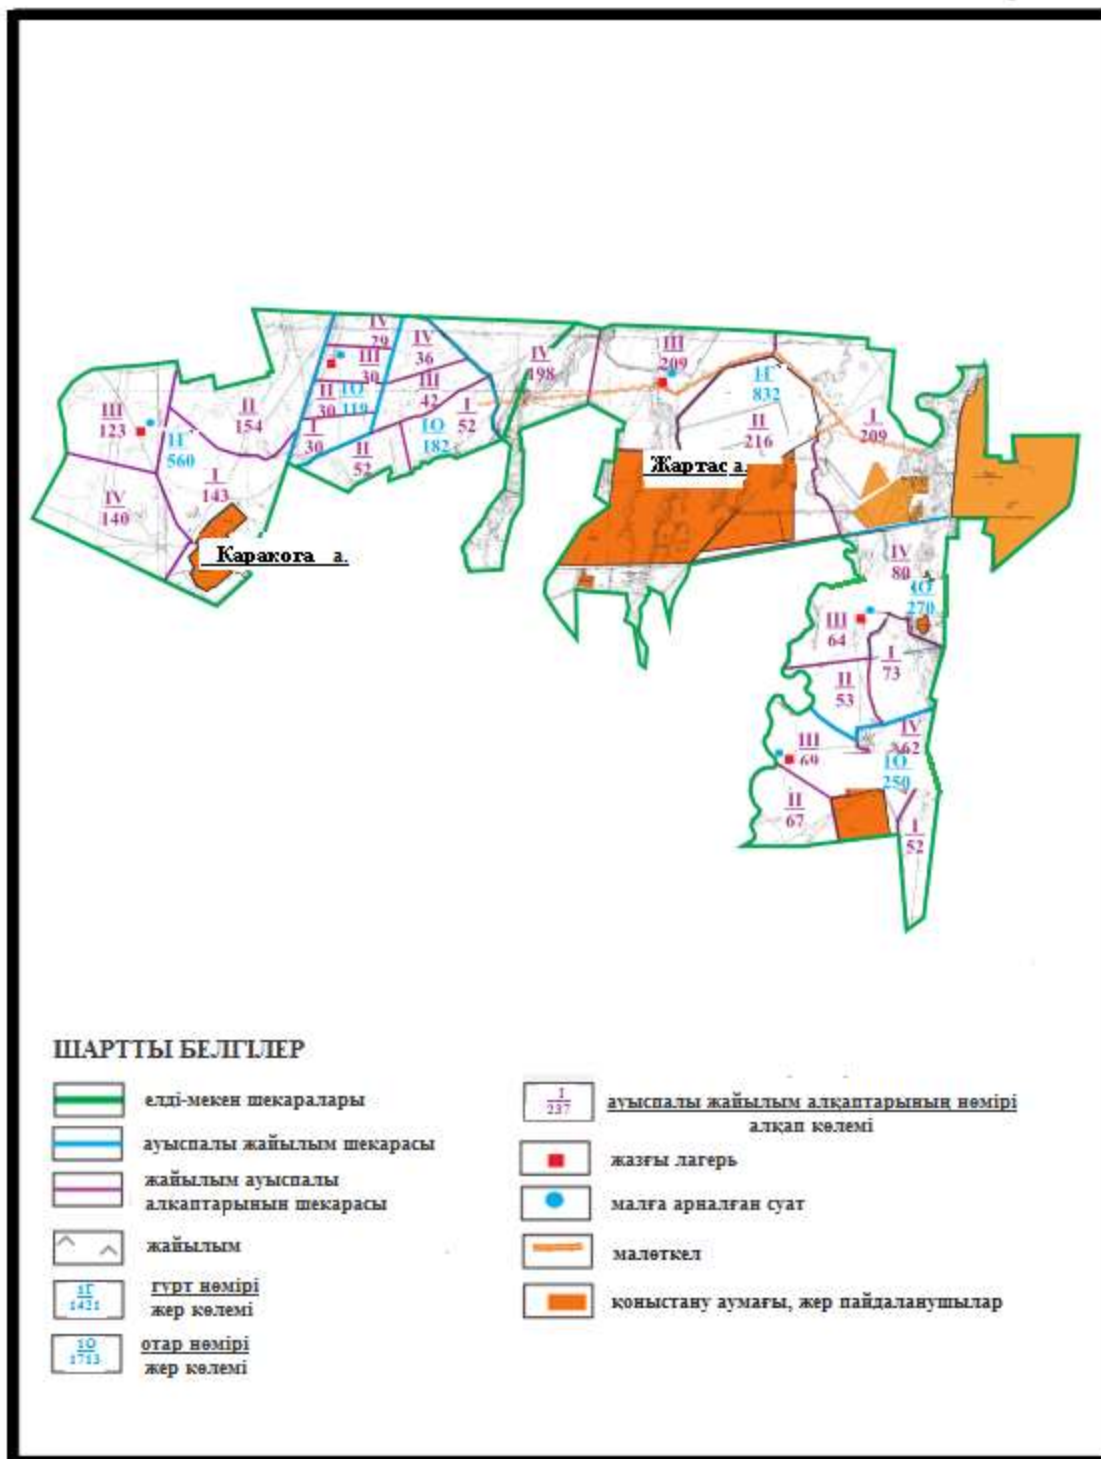

Абай ауданы бойынша
2020-2021 жылдарға арналған
Жайылымдарды басқару және
оларды пайдалану жөніндегі жоспарға
98 – қосымша