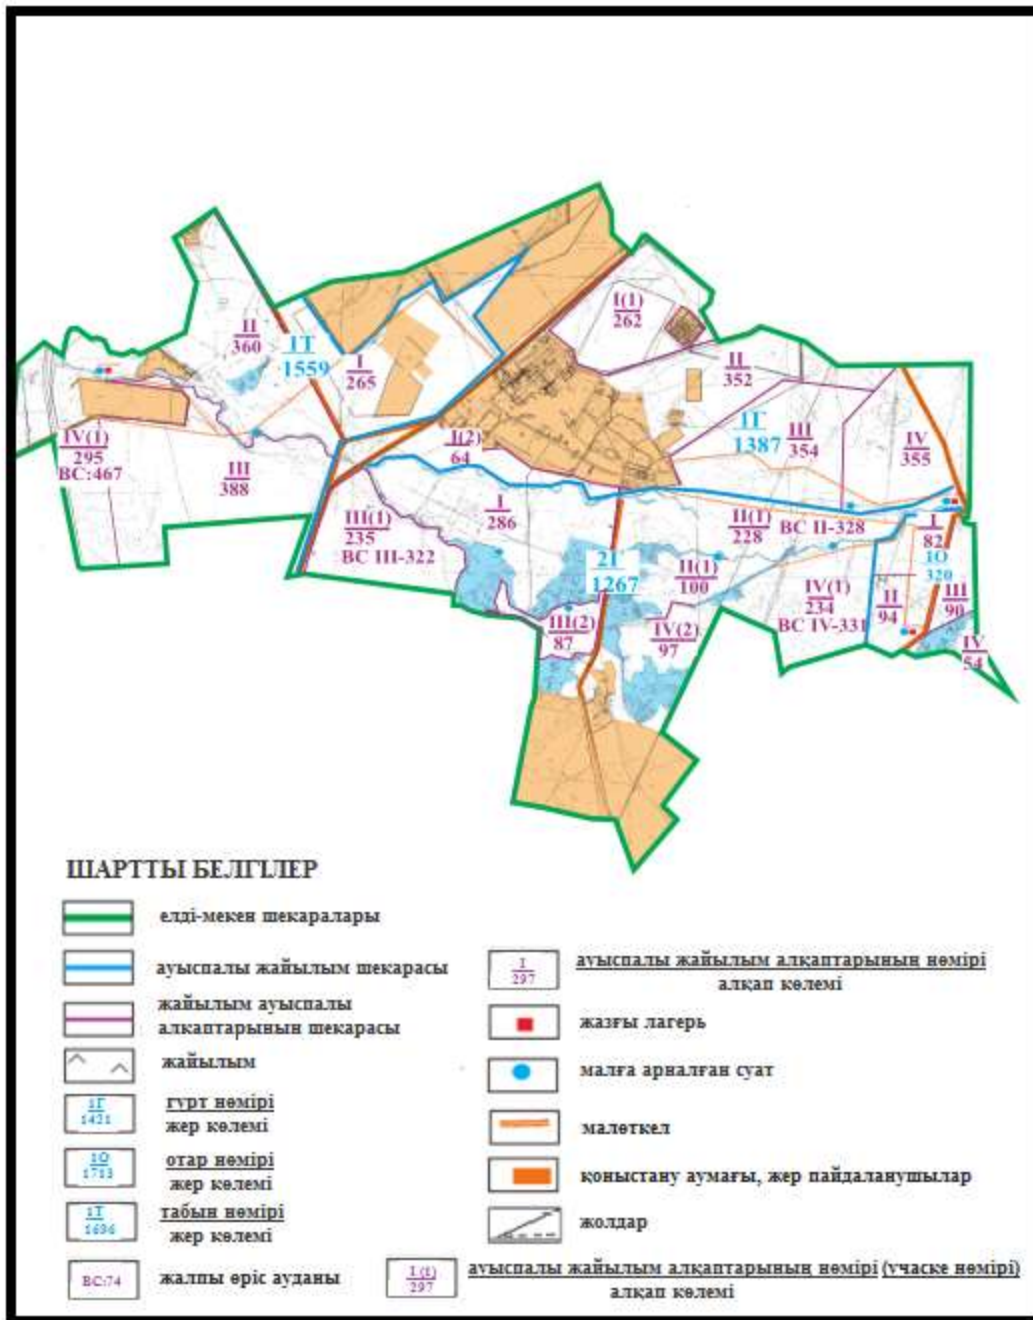

Абай ауданының Дубовка ауылдық округі Дубовка ауылының шекараларындағы су көздеріне жайылым пайдаланушылардың қол жеткізу схемасы