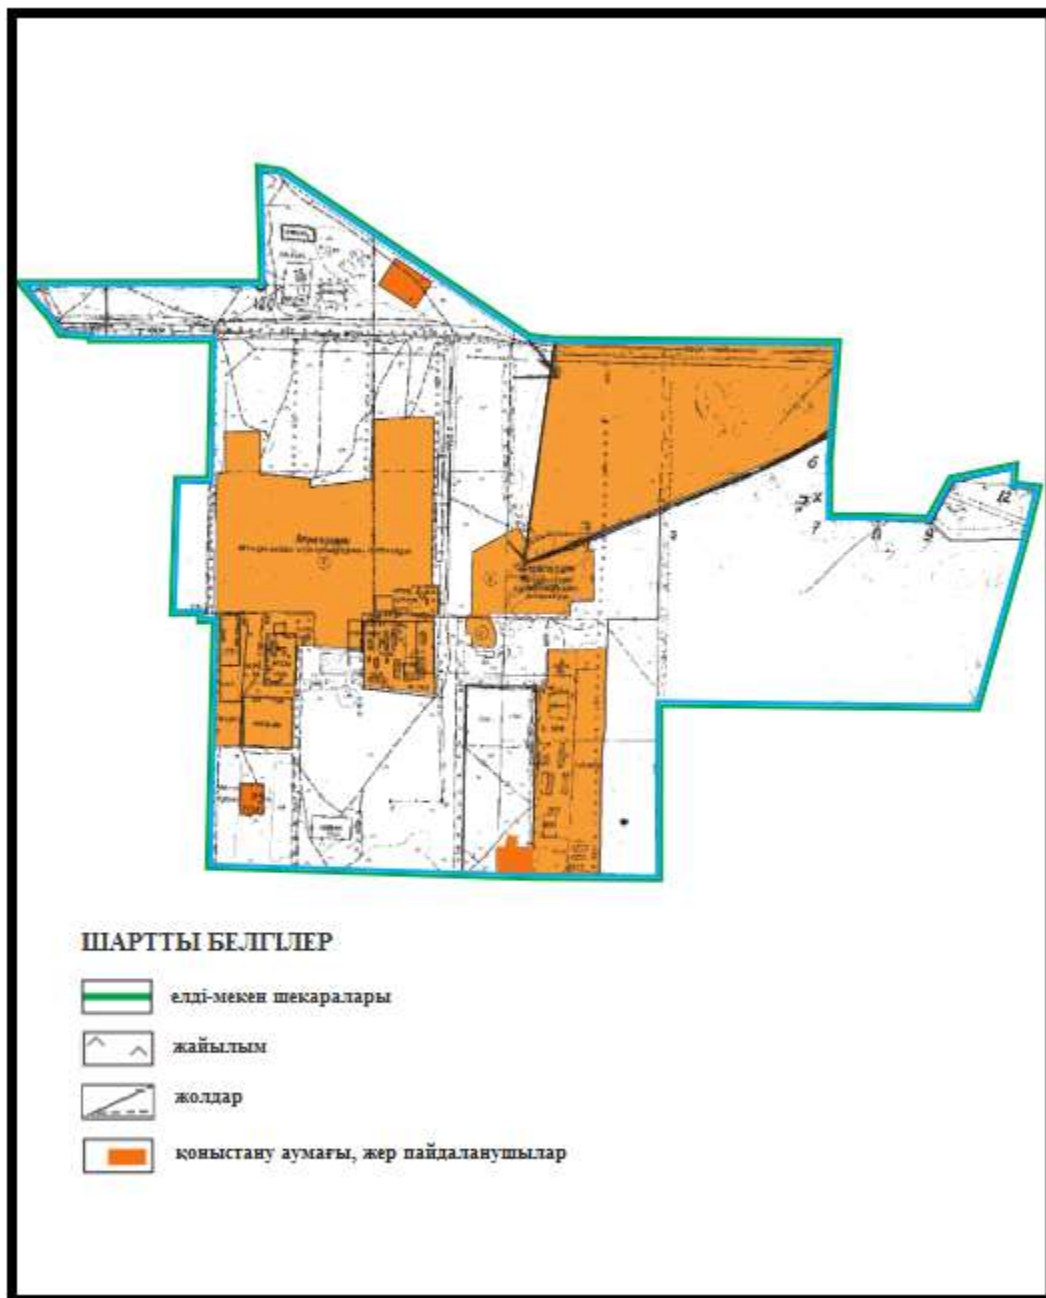

Абай ауданының Мичурин ауылдық округі Агрогородок ауылының аумағындағы жер учаскелерінің меншік иеленушілері мен жер пайдаланушыларының жайылымдарын орналастыру схемасы