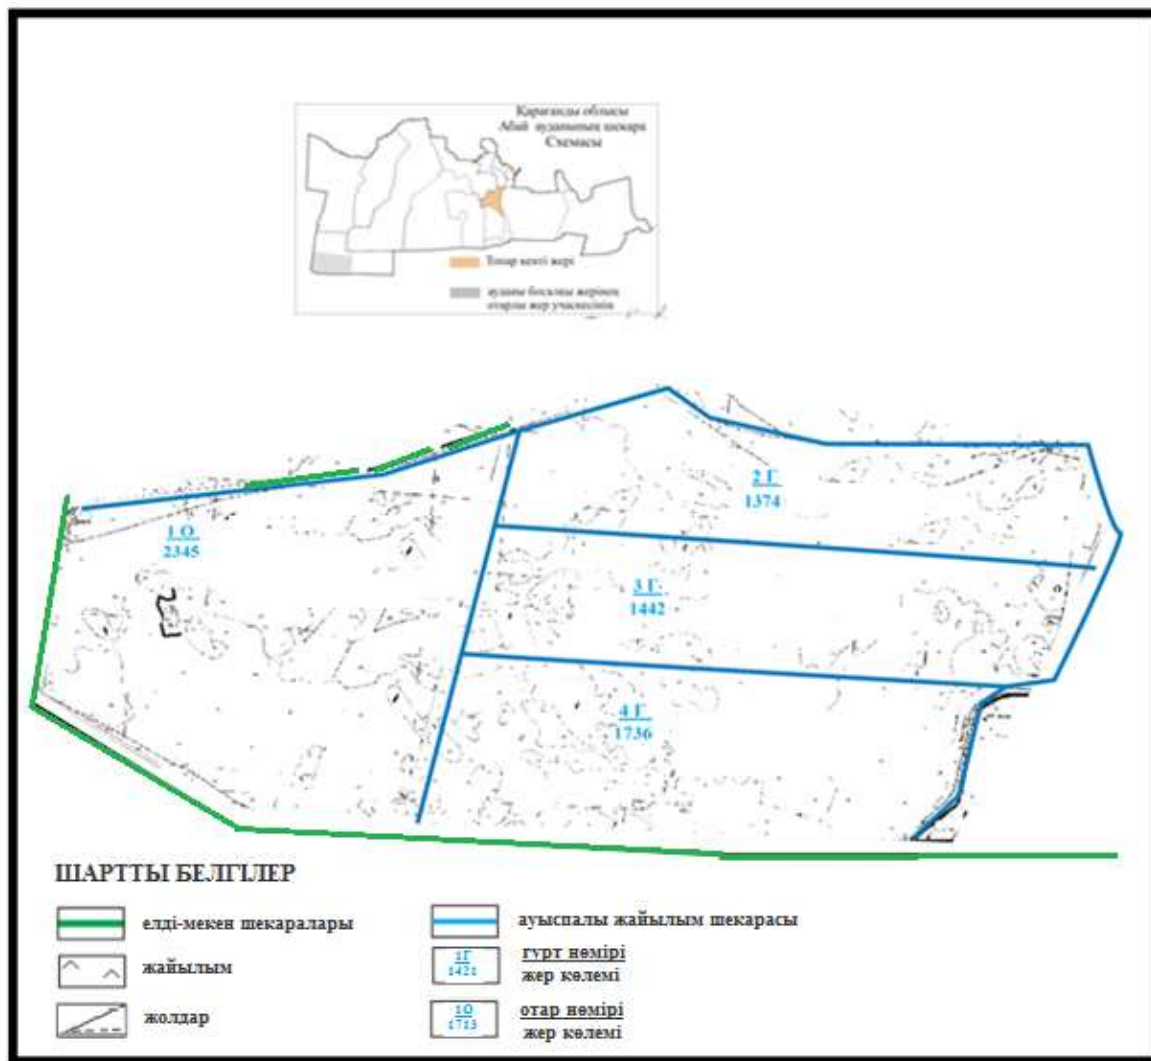

жануарларының мал басын орналастыру үшін жайылымдарды қайта бөлу схемасы

Абай ауданы бойынша
2020-2021 жылдарға арналған
Жайылымдарды басқару және
оларды пайдалану жөніндегі жоспарға
171– қосымша

Абай ауданының шалғайдағы жер учаскелерінің шекараларындағы Топар кентінің ауыл шаруашылық жануарларының мал басын орналастыру үшін жайылымдарды қайта бөлу схемасы