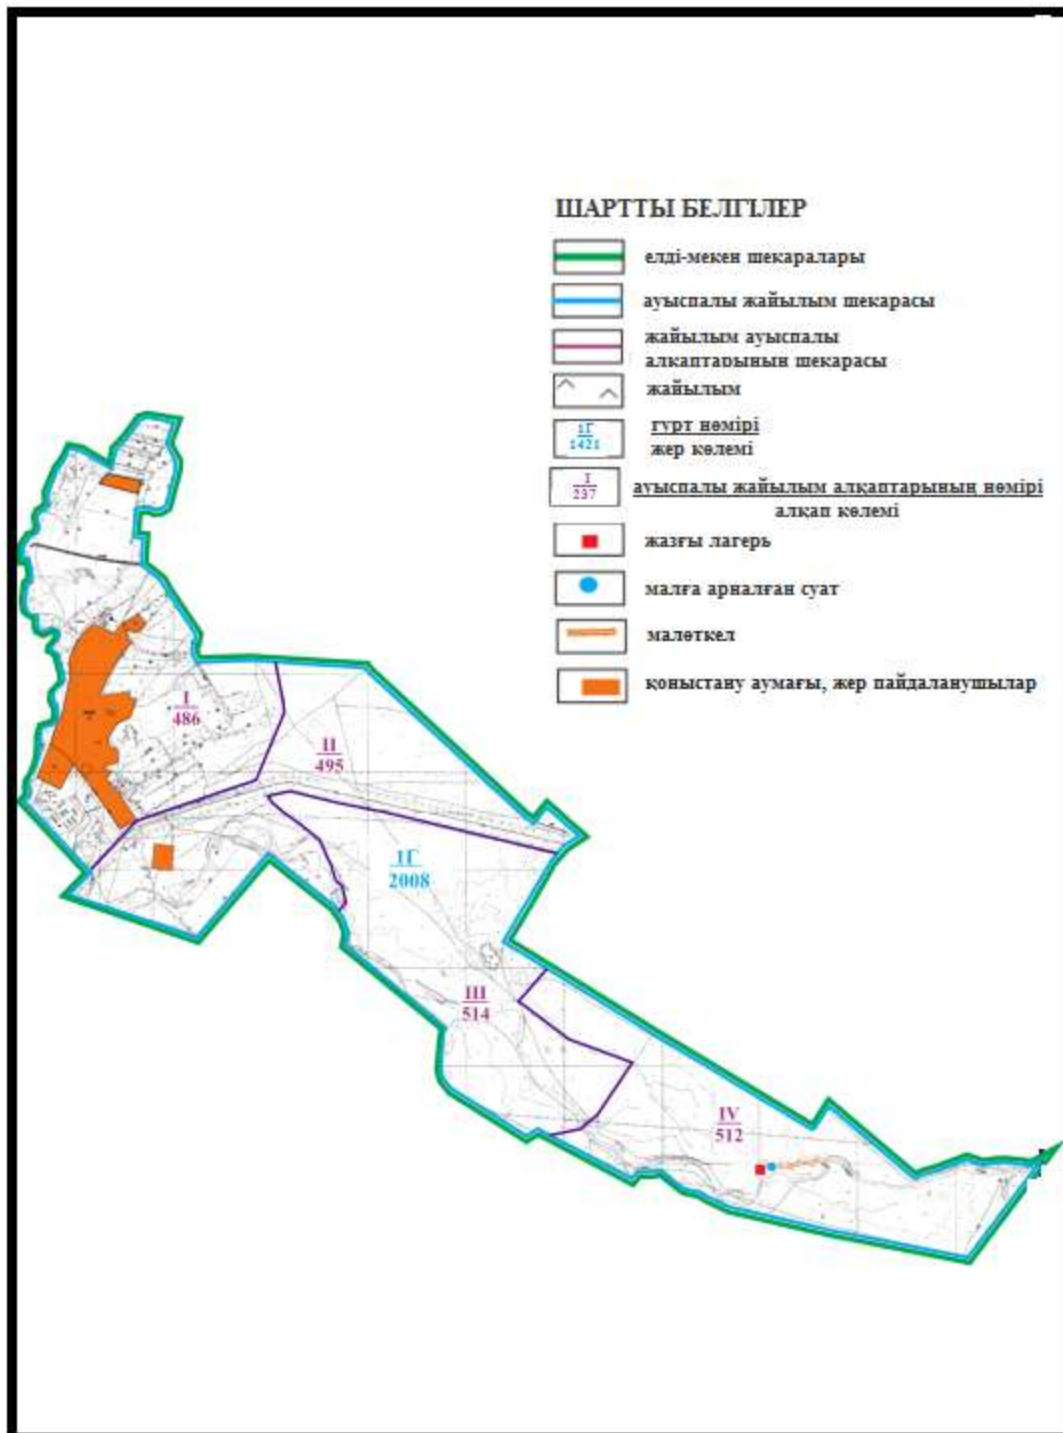

Абай ауданының Самарка ауылдық округі Самарка ауылының шекараларындағы су көздеріне жайылым пайдаланушылардың қол жеткізу схемасы