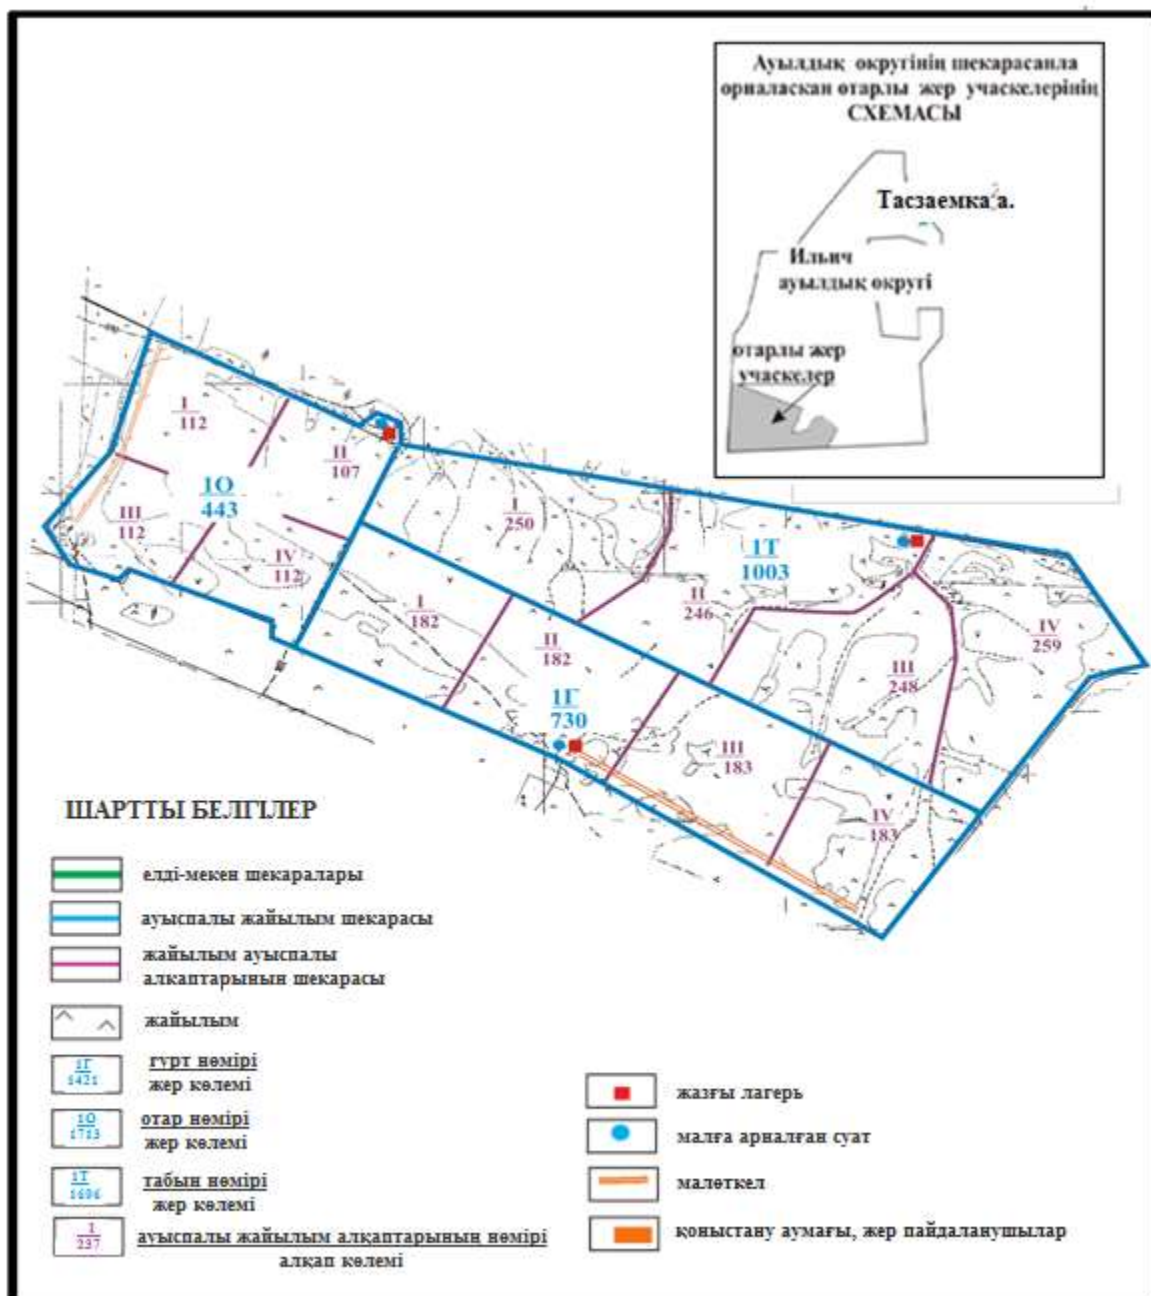

Абай ауданының Ильичевский ауылдық округі Тасзаемка ауылының шекараларындағы жайылымды пайдаланушылардың су көздеріне қол жеткізу схемасы