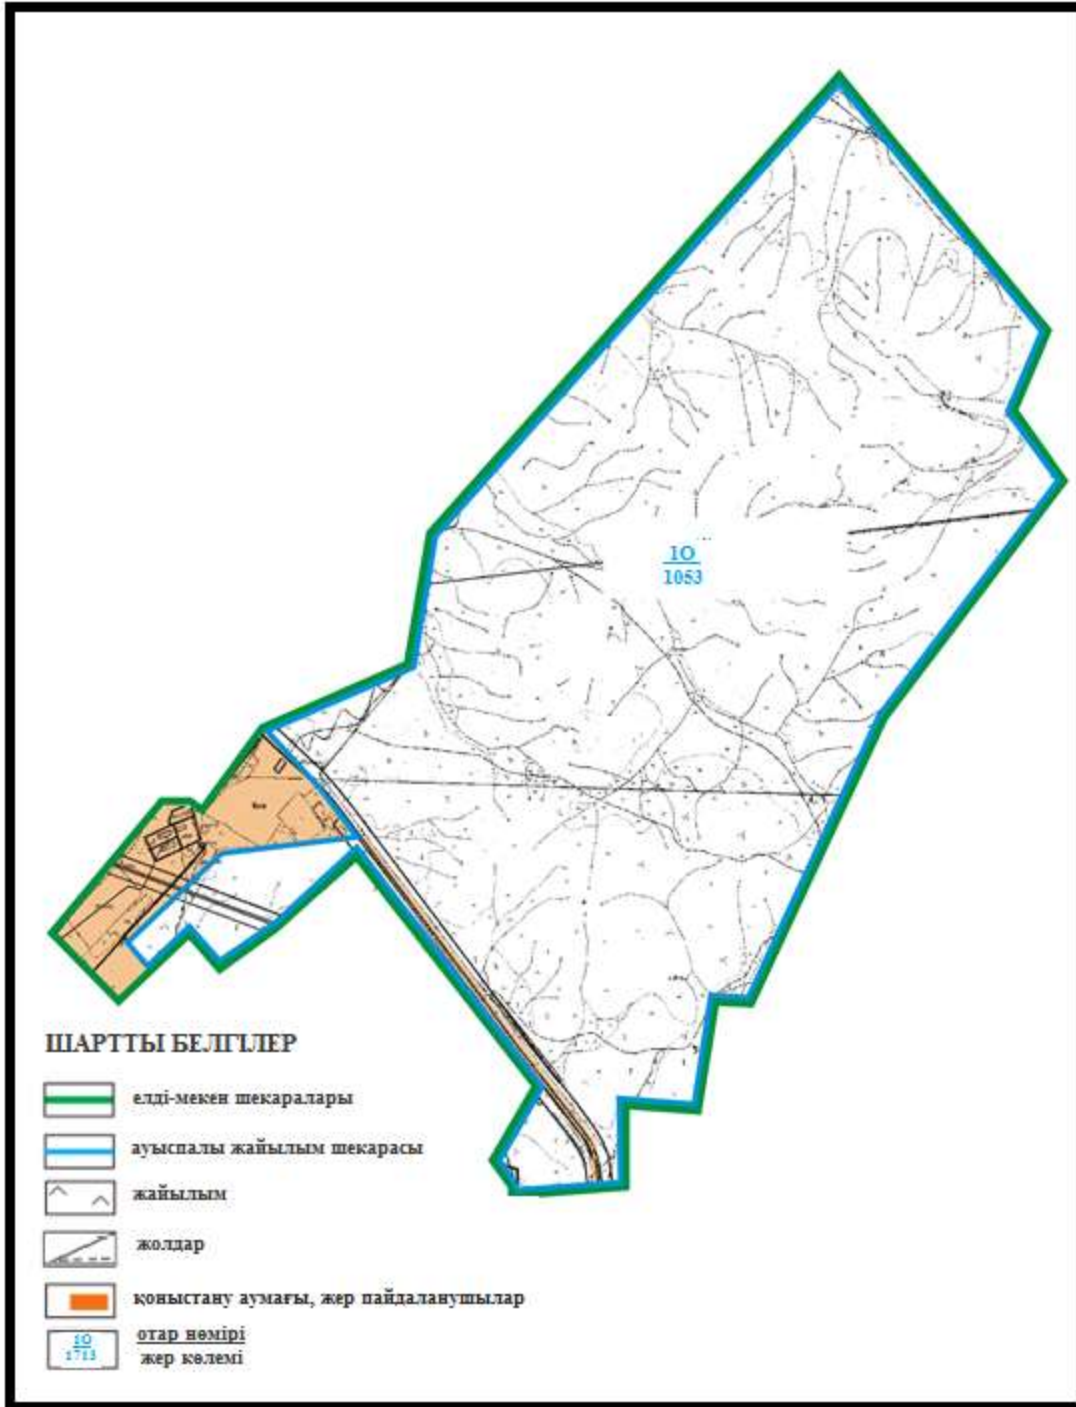

Абай ауданы бойынша
2020-2021 жылдарға арналған
Жайылымдарды басқару және
оларды пайдалану жөніндегі жоспарға
157 - қосымша