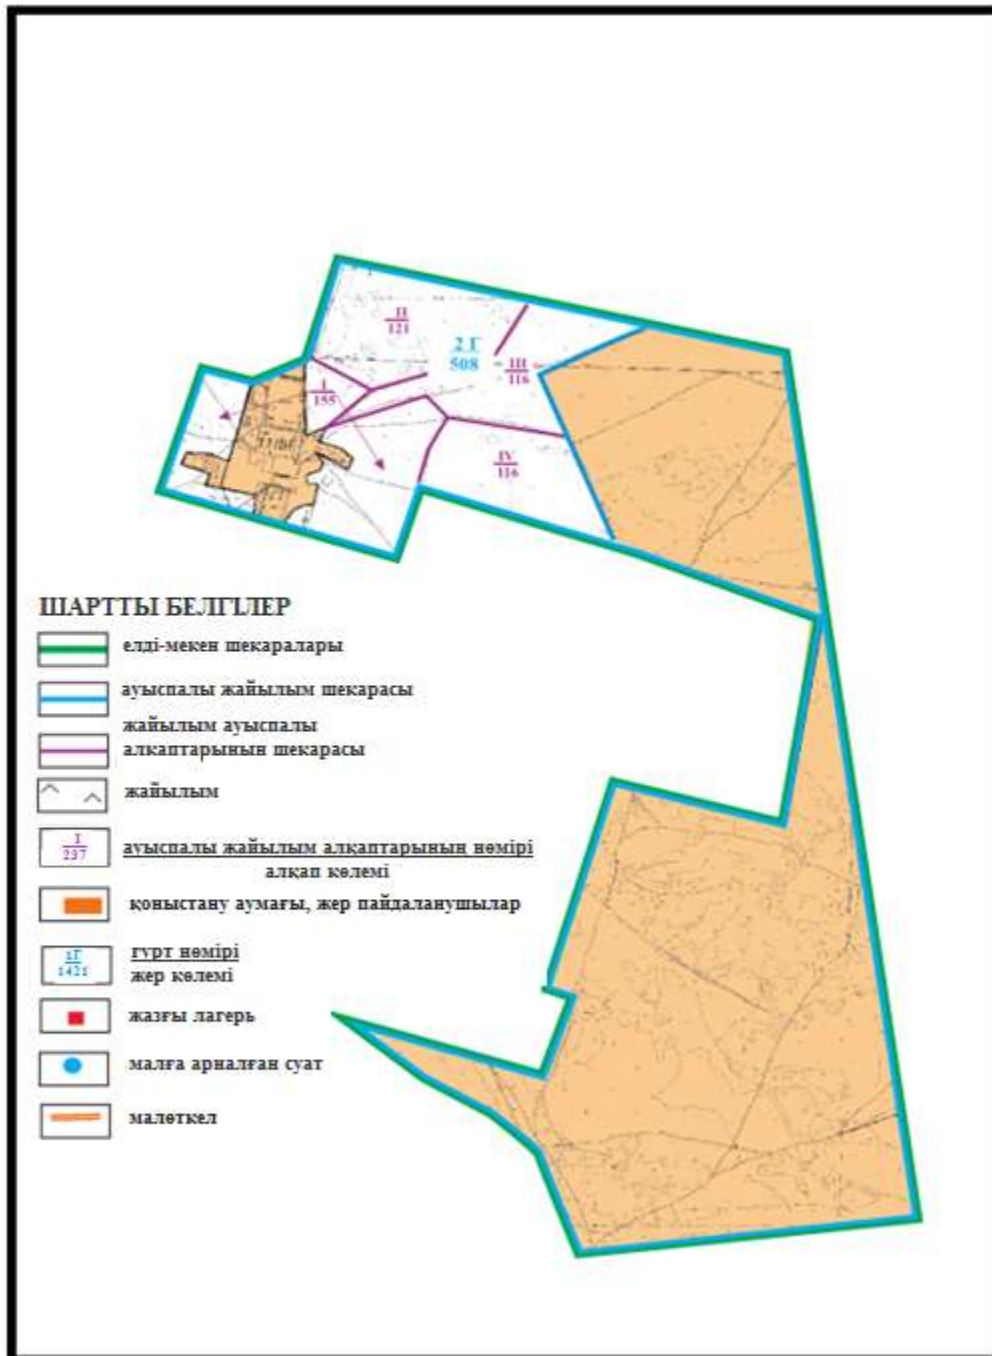

Абай ауданының Ильичевский ауылдық округі Жон ауылының шекараларындағы су көздеріне жайылым пайдаланушылардың қол жеткізу схемасы