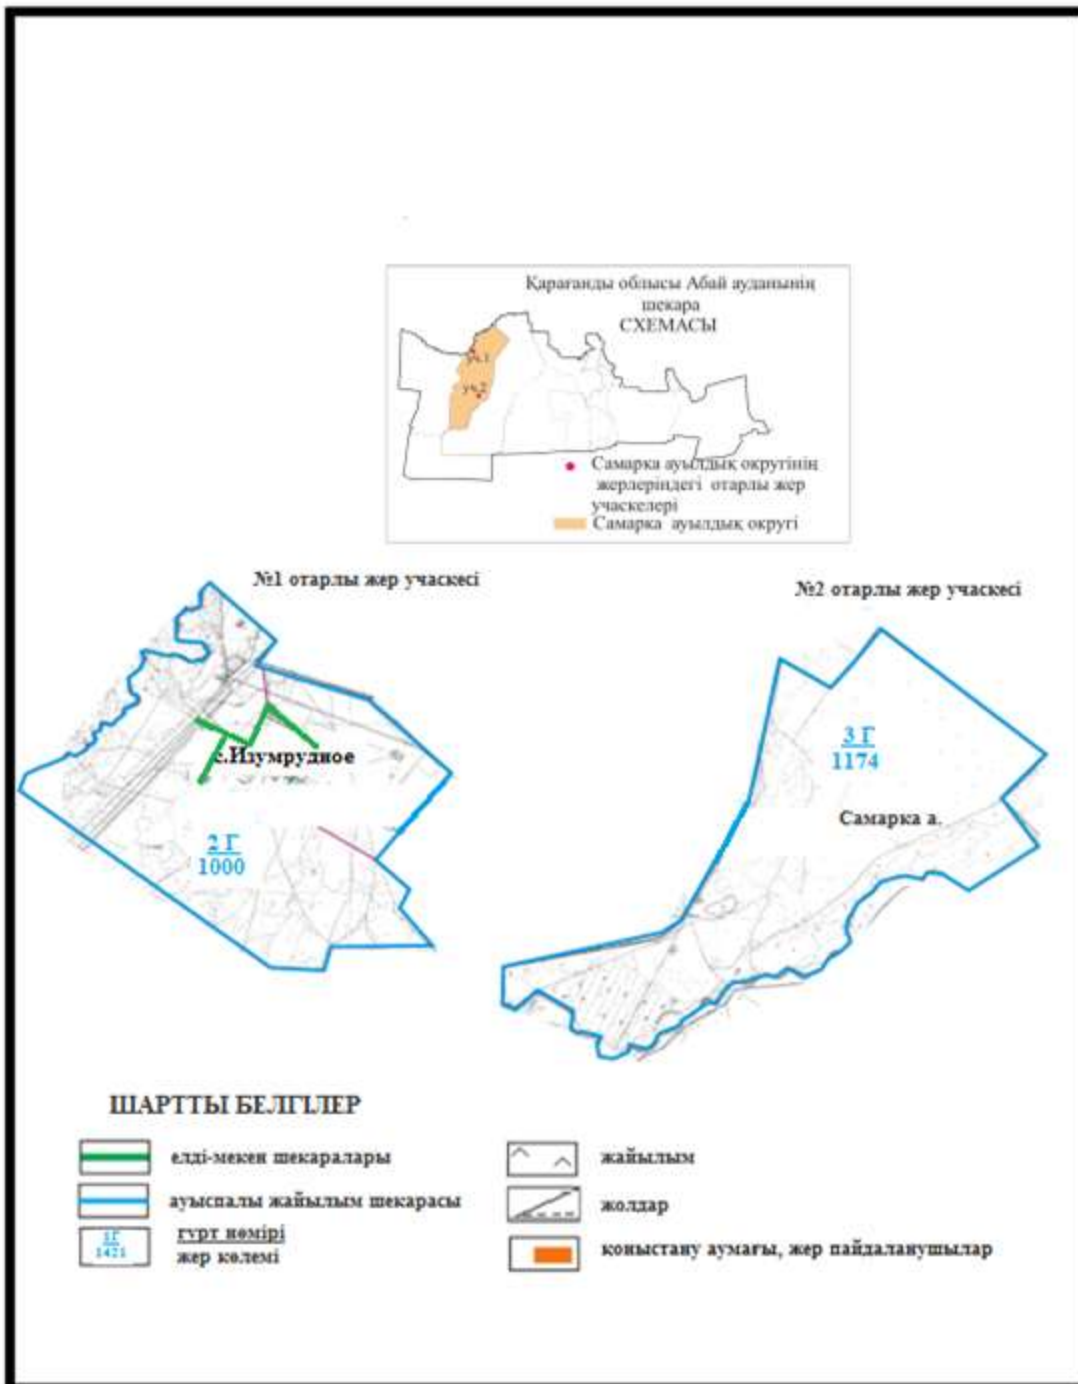

Абай ауданының шалғайдағы жер учаскелерінің шекараларындағы Самарка ауылдық округі Самарка ауылының ауыл шаруашылық жануарларының мал басын орналастыру үшін жайылымдарды қайта бөлу схемасы