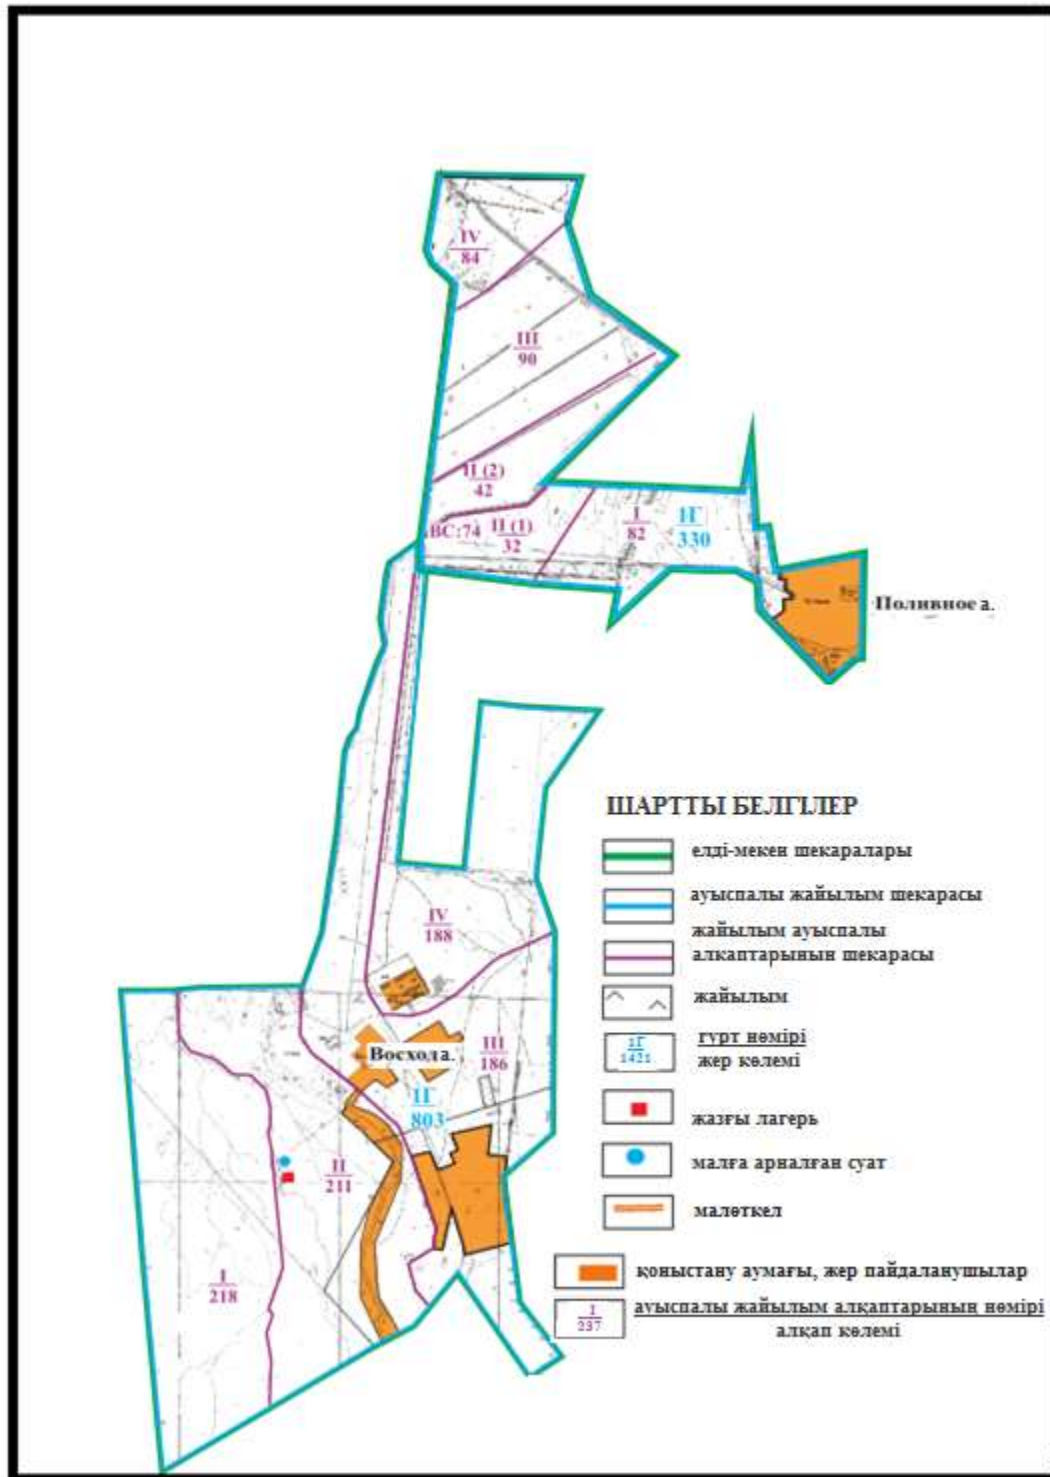

Абай ауданының Карагандинский ауылдық округі Восход және Поливное ауылдарының шекараларындағы жайылым алаңдарының, жайылымдық инфрақұрылым объектілерінің сыртқы және ішкі шекараларының схемасы