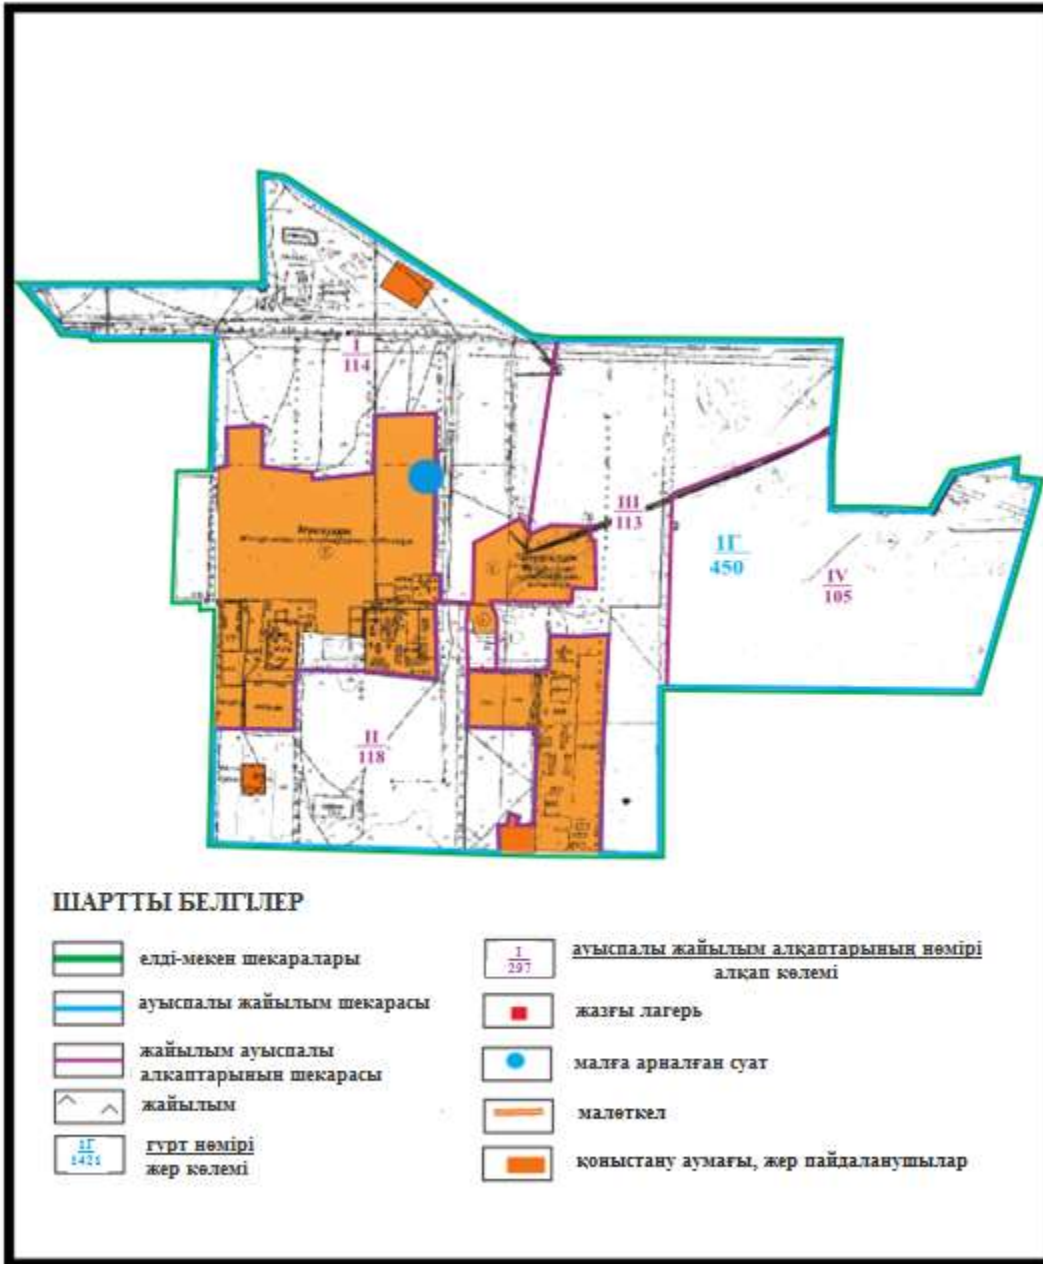

Абай ауданының Мичурин ауылдық округі Агрогородок ауылының шекараларындағы су көздеріне жайылым пайдаланушылардың қол жеткізу схемасы