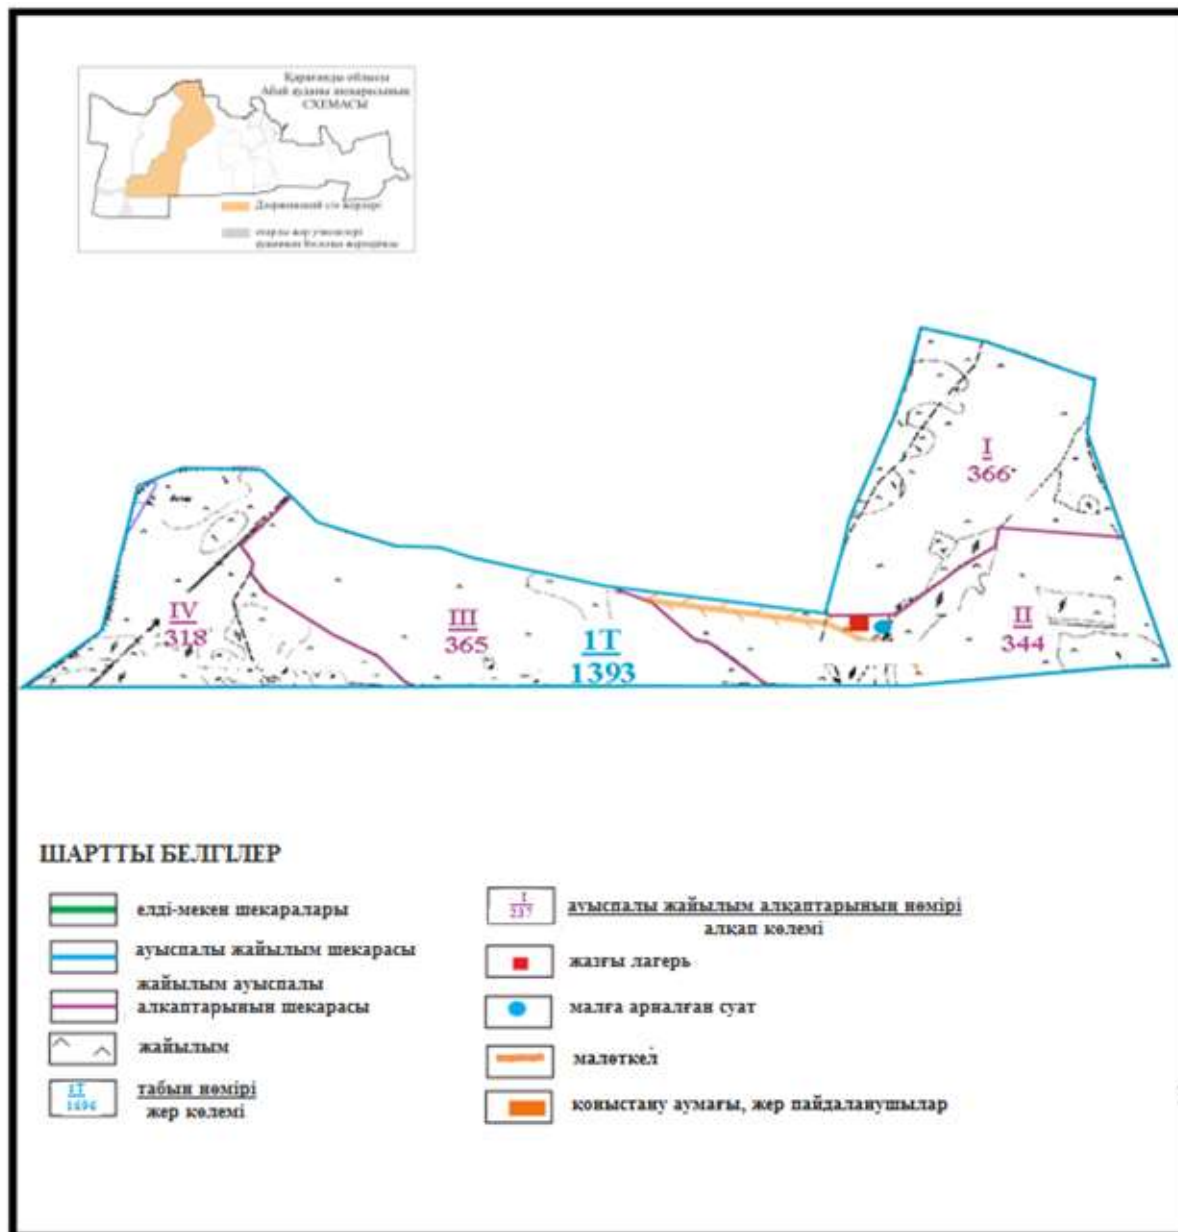

**Абай ауданының шалғайдағы жер учаскелерінің шекараларындағы
Дзержинский ауылдық округі Сәрепті ауылының жайылым алаңдарының,
жайылымдық инфрақұрылым объектілерінің сыртқы және ішкі шекараларының
схемасы**

Абай ауданы бойынша
2020-2021 жылдарға арналған
Жайылымдарды басқару және