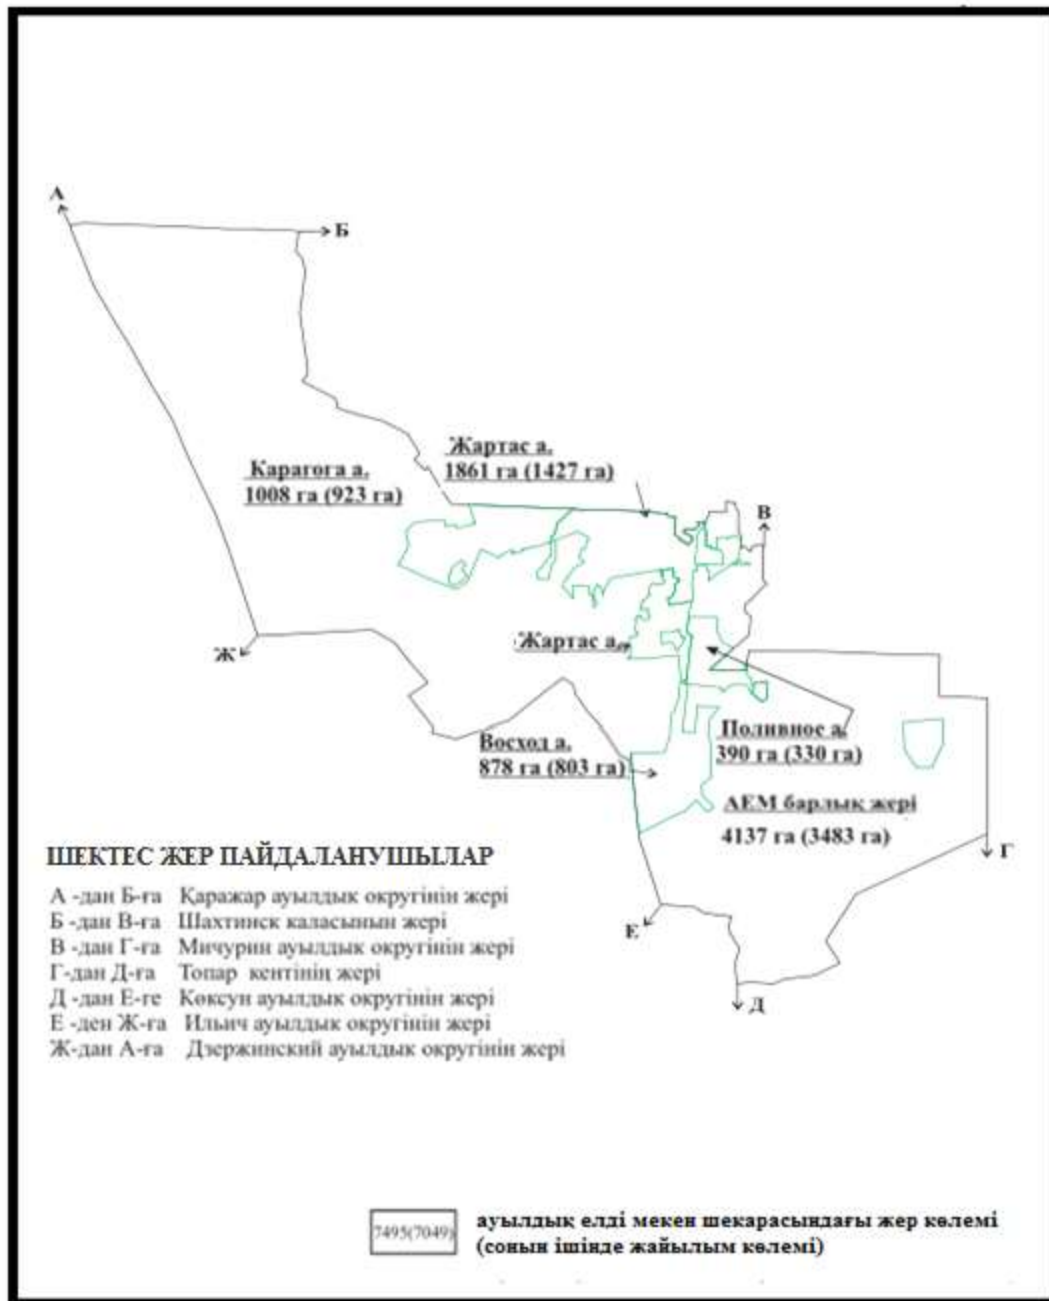

Абай ауданы бойынша
2020-2021 жылдарға арналған
Жайылымдарды басқару және
оларды пайдалану жөніндегі жоспарға
180 – қосымша

Жайылымдық жер алаңдары көрсетілген Абай ауданы Дубовка ауылдық округінің шекараларындағы елді мекендердің орналасу схемасы