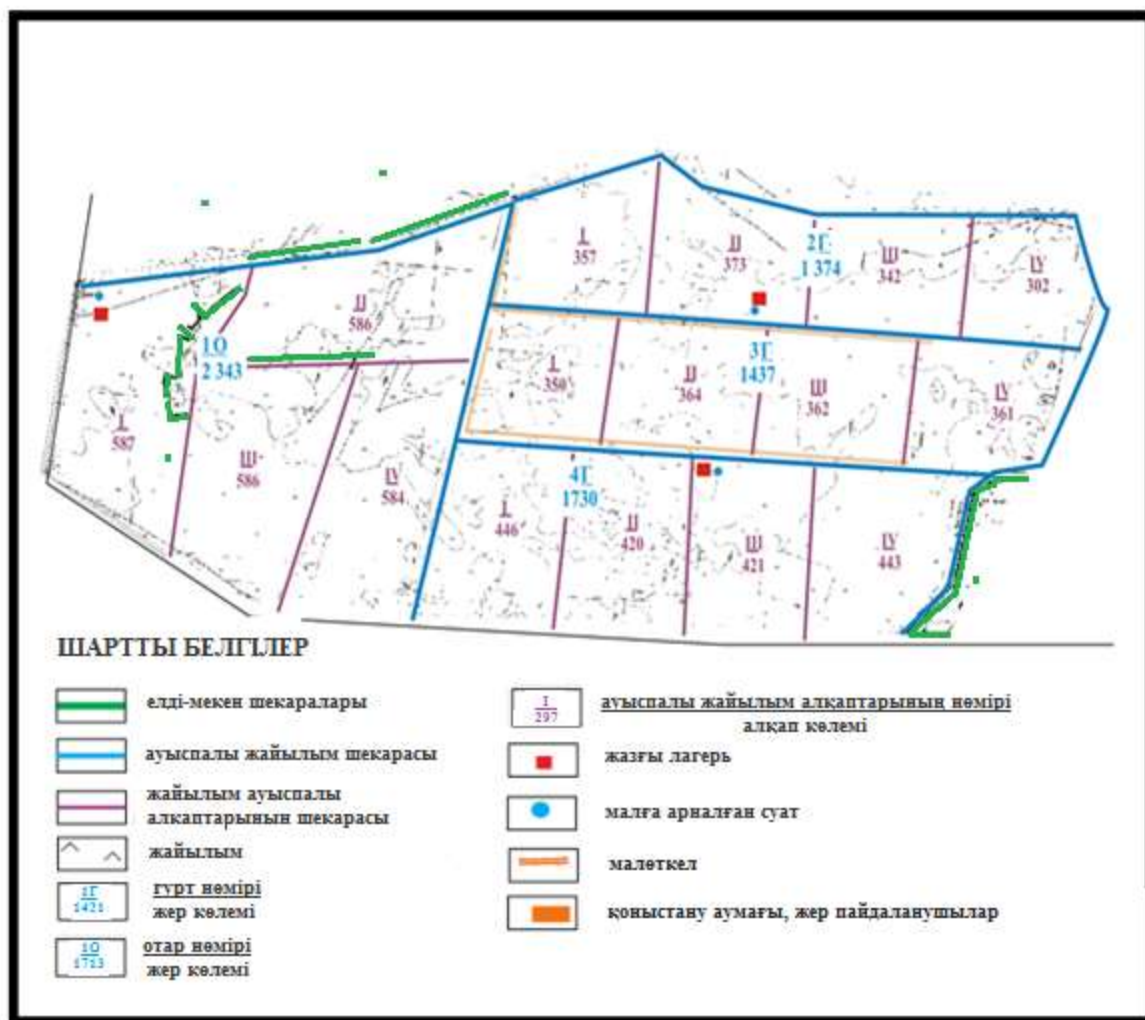

Абай ауданының шалғайдағы жер учаскелерінің шекараларындағы Топар кентінің жайылым су көздеріне пайдаланушылардың қол жеткізу схемасы

Абай ауданы бойынша
2020-2021 жылдарға арналған
Жайылымдарды басқару және
оларды пайдалану жөніндегі жоспарға
125 - қосымша

Абай ауданы Абай қаласының шекараларындағы ауыл шаруашылық жануарларының мал басын орналастыру үшін жайылымдарды қайта бөлу схемасы