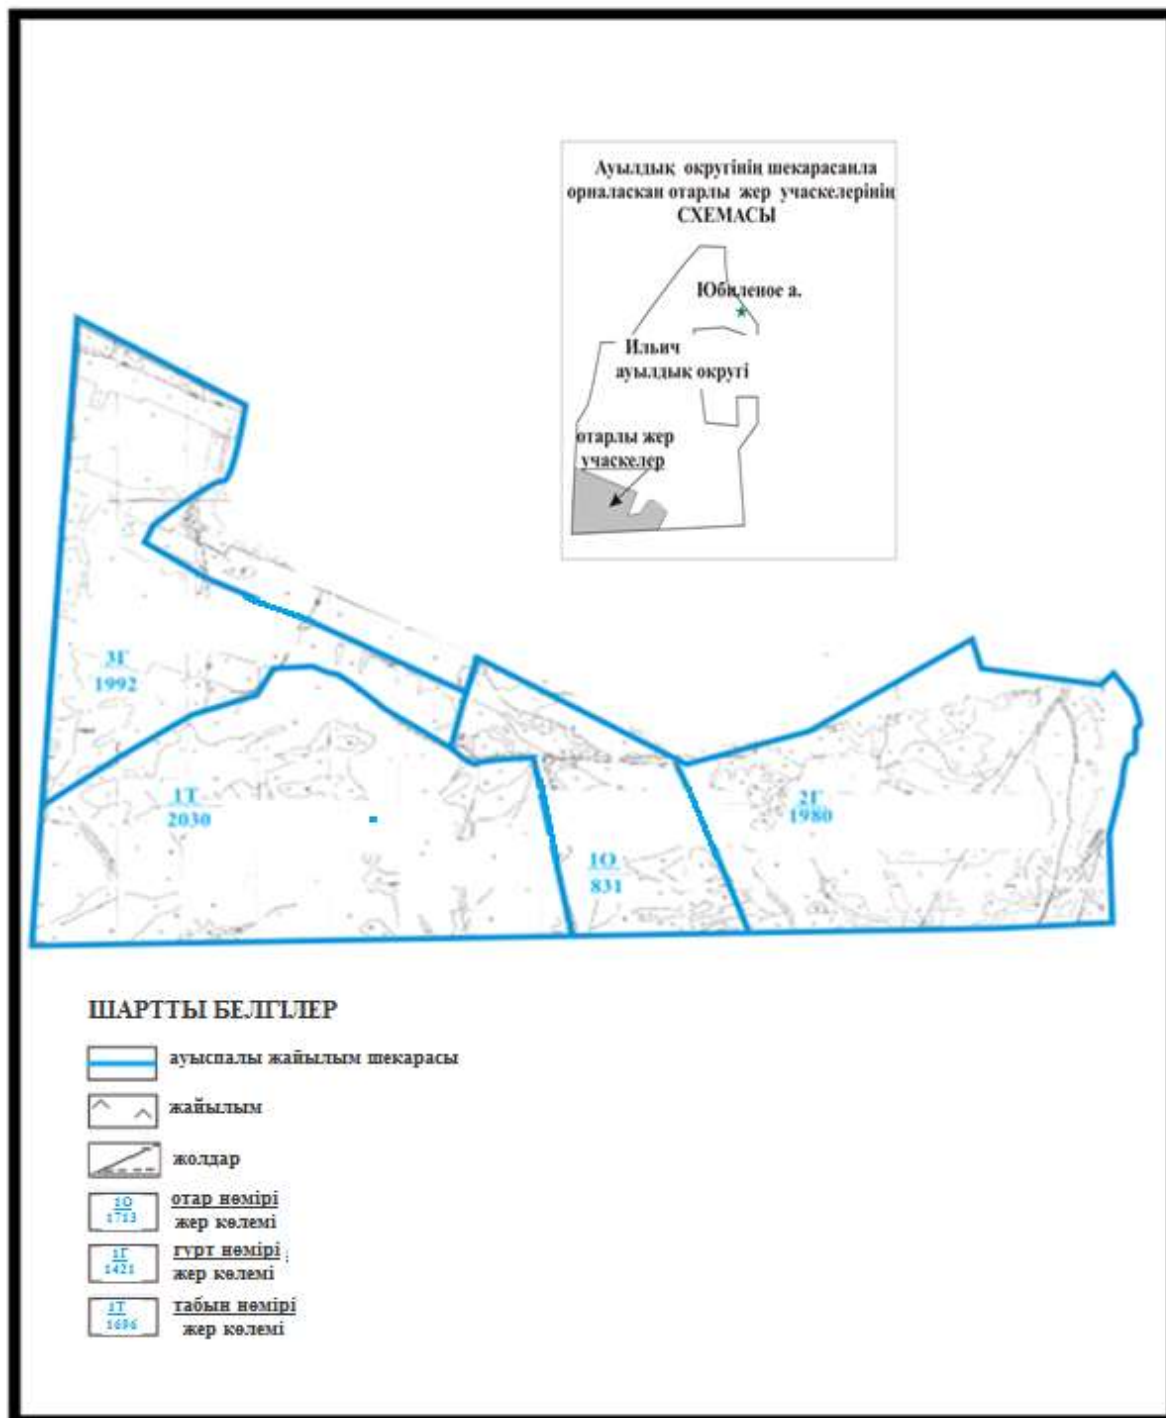

Абай ауданының шалғайдағы жер учаскелерінің шекараларындағы Ильичевский ауылдық округі Юбилейный ауылының ауыл шаруашылық жануарларының мал басын орналастыру үшін жайылымдарды қайта бөлу схемасы