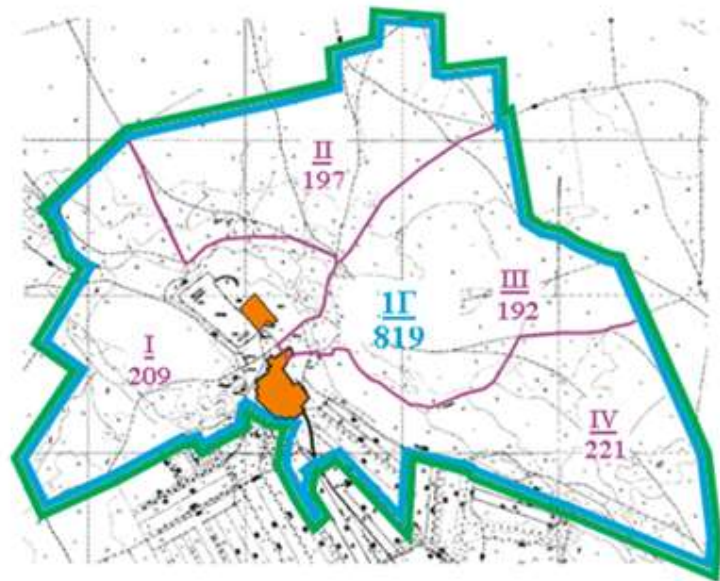

ШАРТТЫ БЕЛГІЛЕР

	елді-мекен шекаралары		ауыспалы жайылым алқаптарының нөмірі алқап көлемі
	ауыспалы жайылым шекарасы		жазғы лагерь
	жайылым ауыспалы алқаптарының шекарасы		малға арналған суат
	жайылым		малөткел
	гурт нөмірі жер көлемі		қоныстану аумағы, жер пайдаланушылар

Абай ауданы бойынша
2020-2021 жылдарға арналған
Жайылымдарды басқару және
оларды пайдалану жөніндегі жоспарға
91 – қосымша

Абай ауданының Держинский ауылдық округі Қойбас ауылының шекараларындағы су көздеріне жайылым пайдаланушылардың қол жеткізу схемасы (жолақаралық учаске)