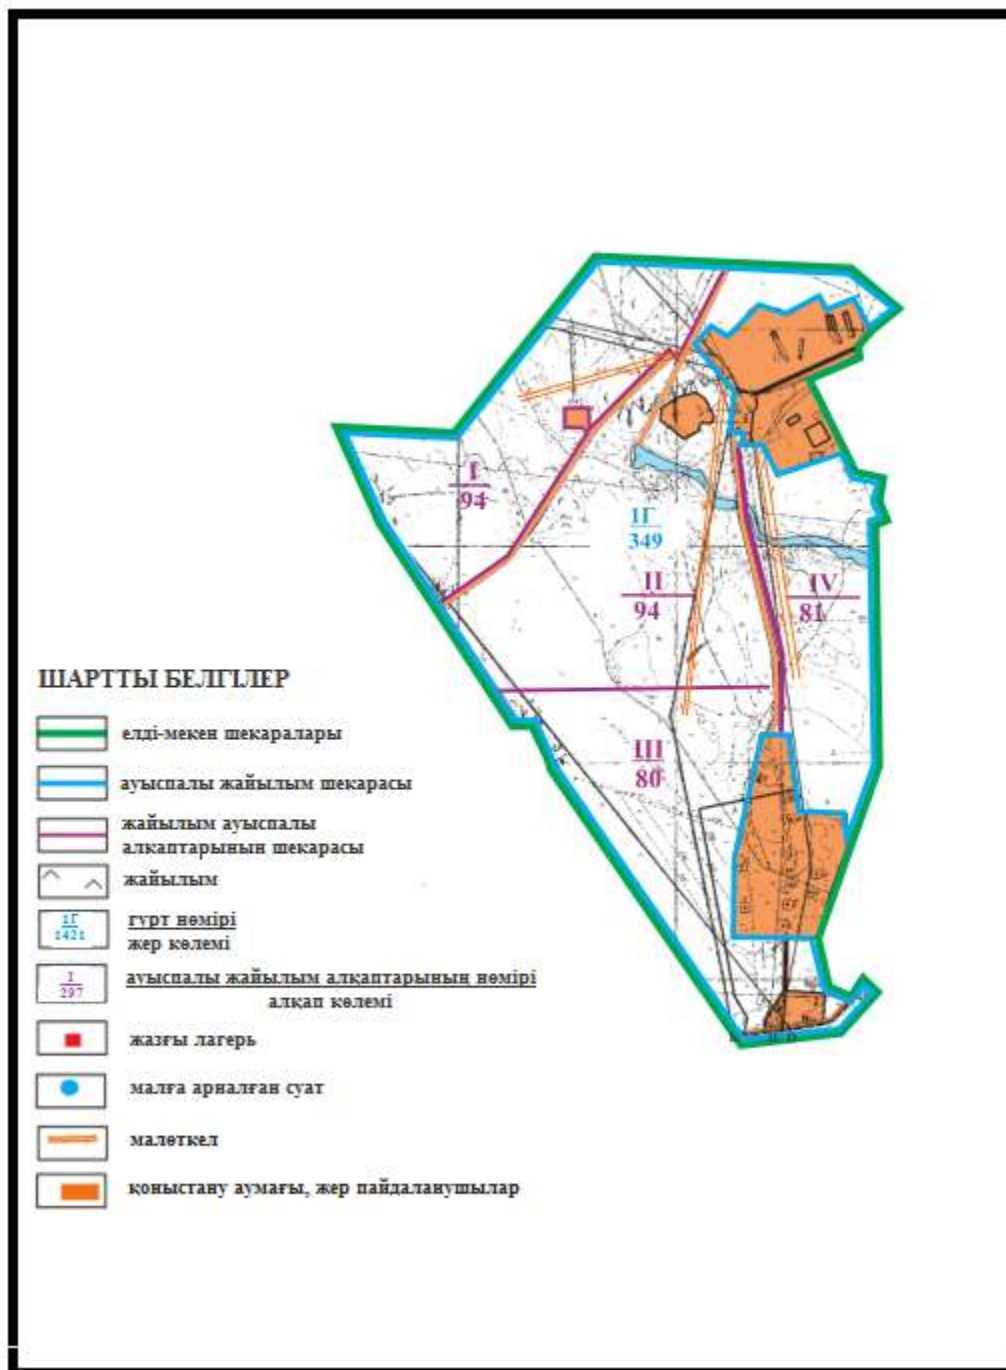

Абай ауданының Көксу ауылдық округі Жартас ауылының шекараларындағы жайылым алаңдарының, жайылымдық инфрақұрылым объектілерінің сыртқы және ішкі шекараларының схемасы

Абай ауданы бойынша
2020-2021 жылдарға арналған
Жайылымдарды басқару және
оларды пайдалану жөніндегі жоспарға
60 – қосымша