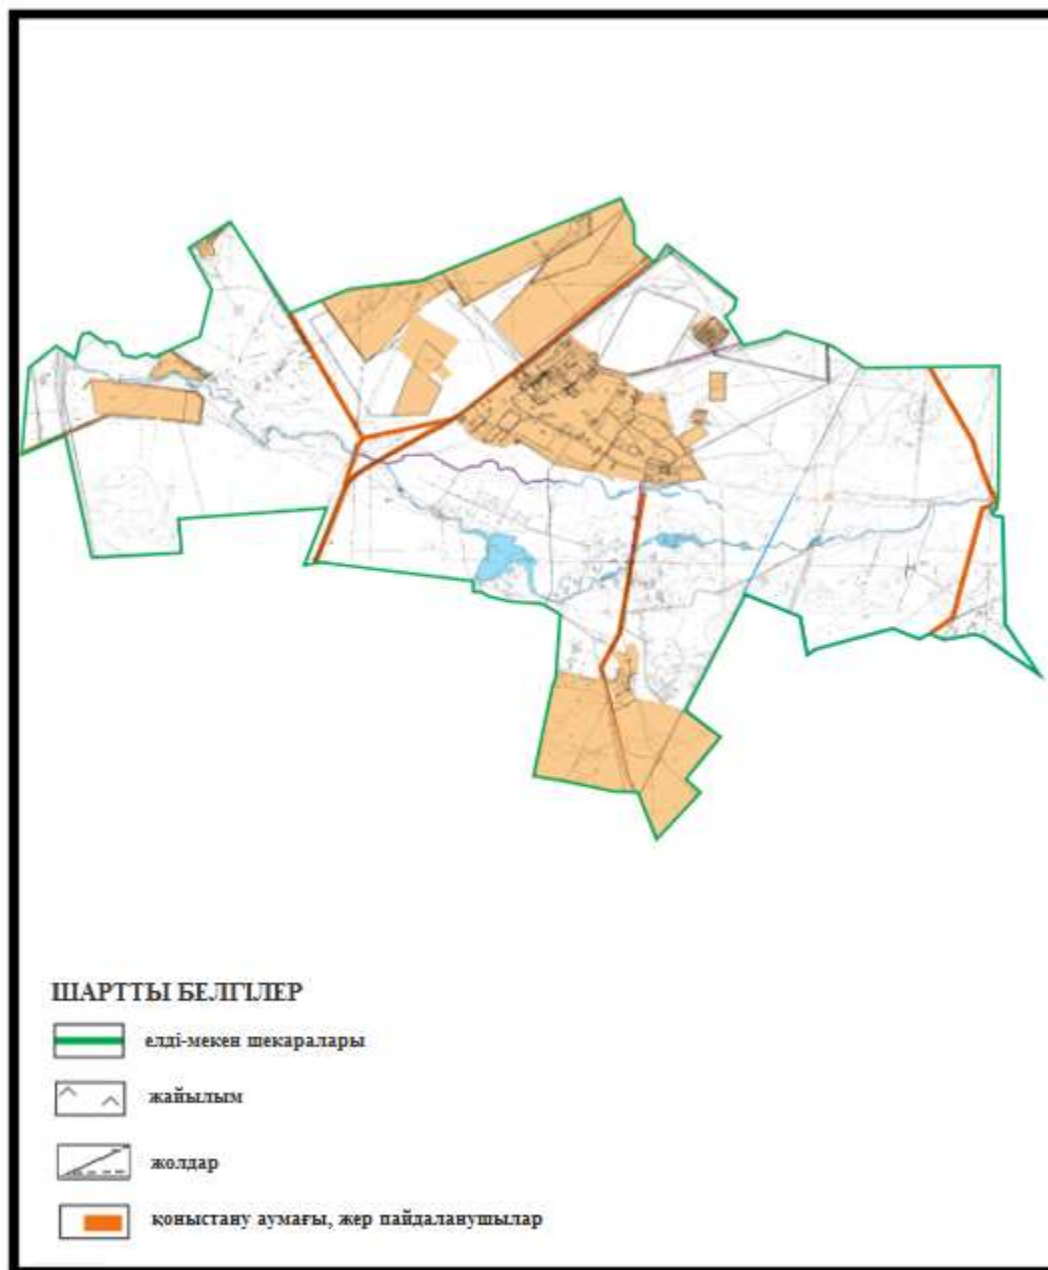

Абай ауданының Дубовка ауылдық округі Дубовка ауылының аумағындағы жер учаскелерінің меншік иеленушілері мен жер пайдаланушыларының жайлымдарын орналастыру схемасы

Абай ауданы бойынша
2020-2021 жылдарға арналған
Жайылымдарды басқару және
оларды пайдалану жөніндегі жоспарға
18 – қосымша