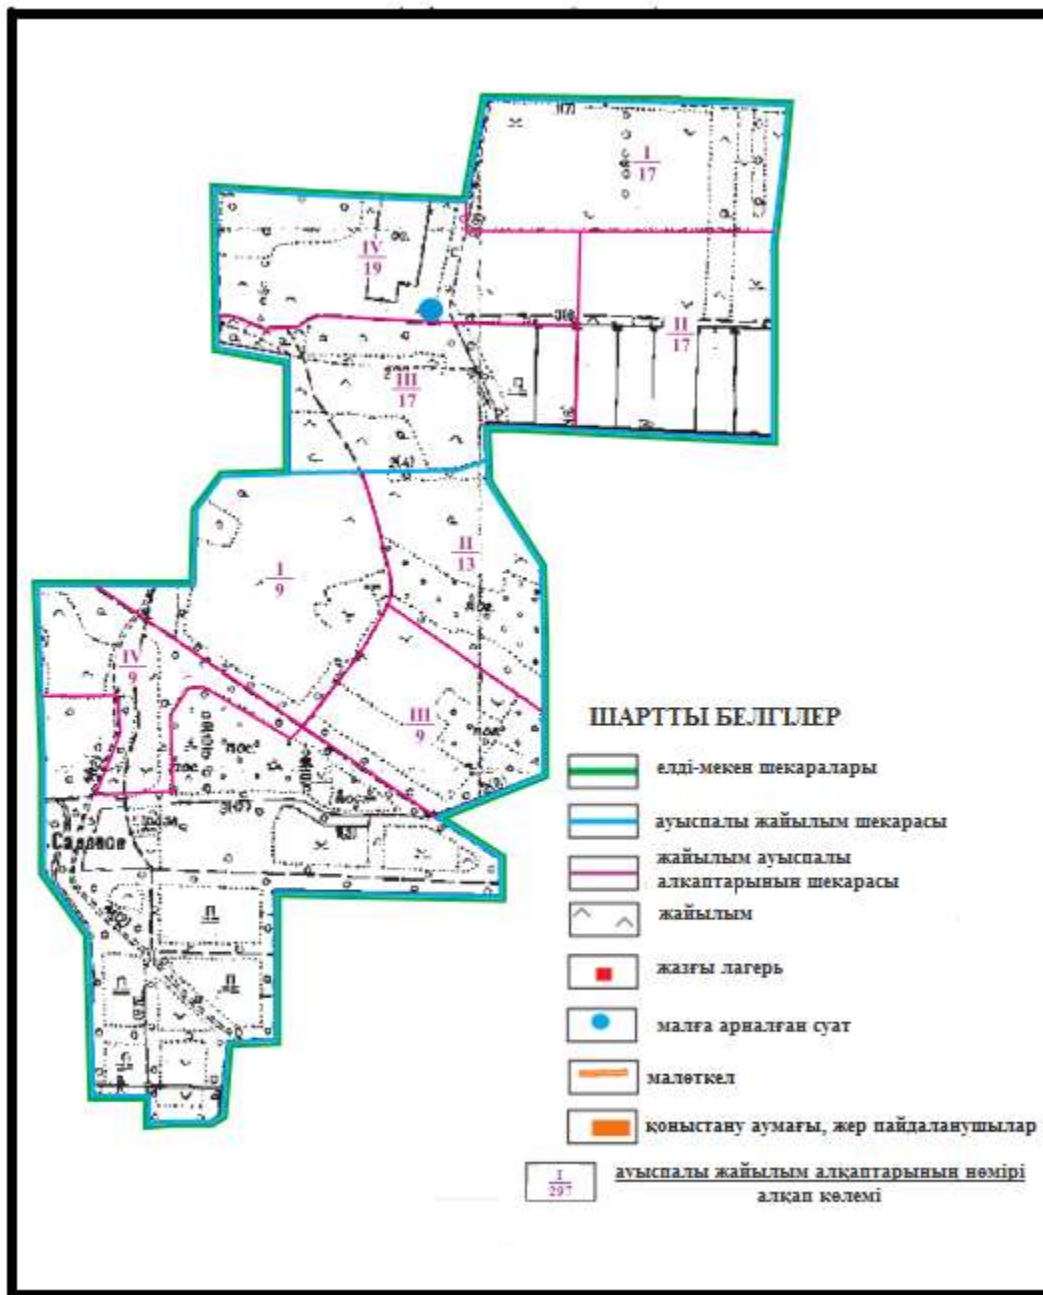

Абай ауданының Мичурин ауылдық округі Садовое ауылының шекараларындағы су көздеріне жайылым пайдаланушылардың қол жеткізу схемасы

Абай ауданы бойынша
2020-2021 жылдарға арналған
Жайылымдарды басқару және
оларды пайдалану жөніндегі жоспарға
102 – қосымша