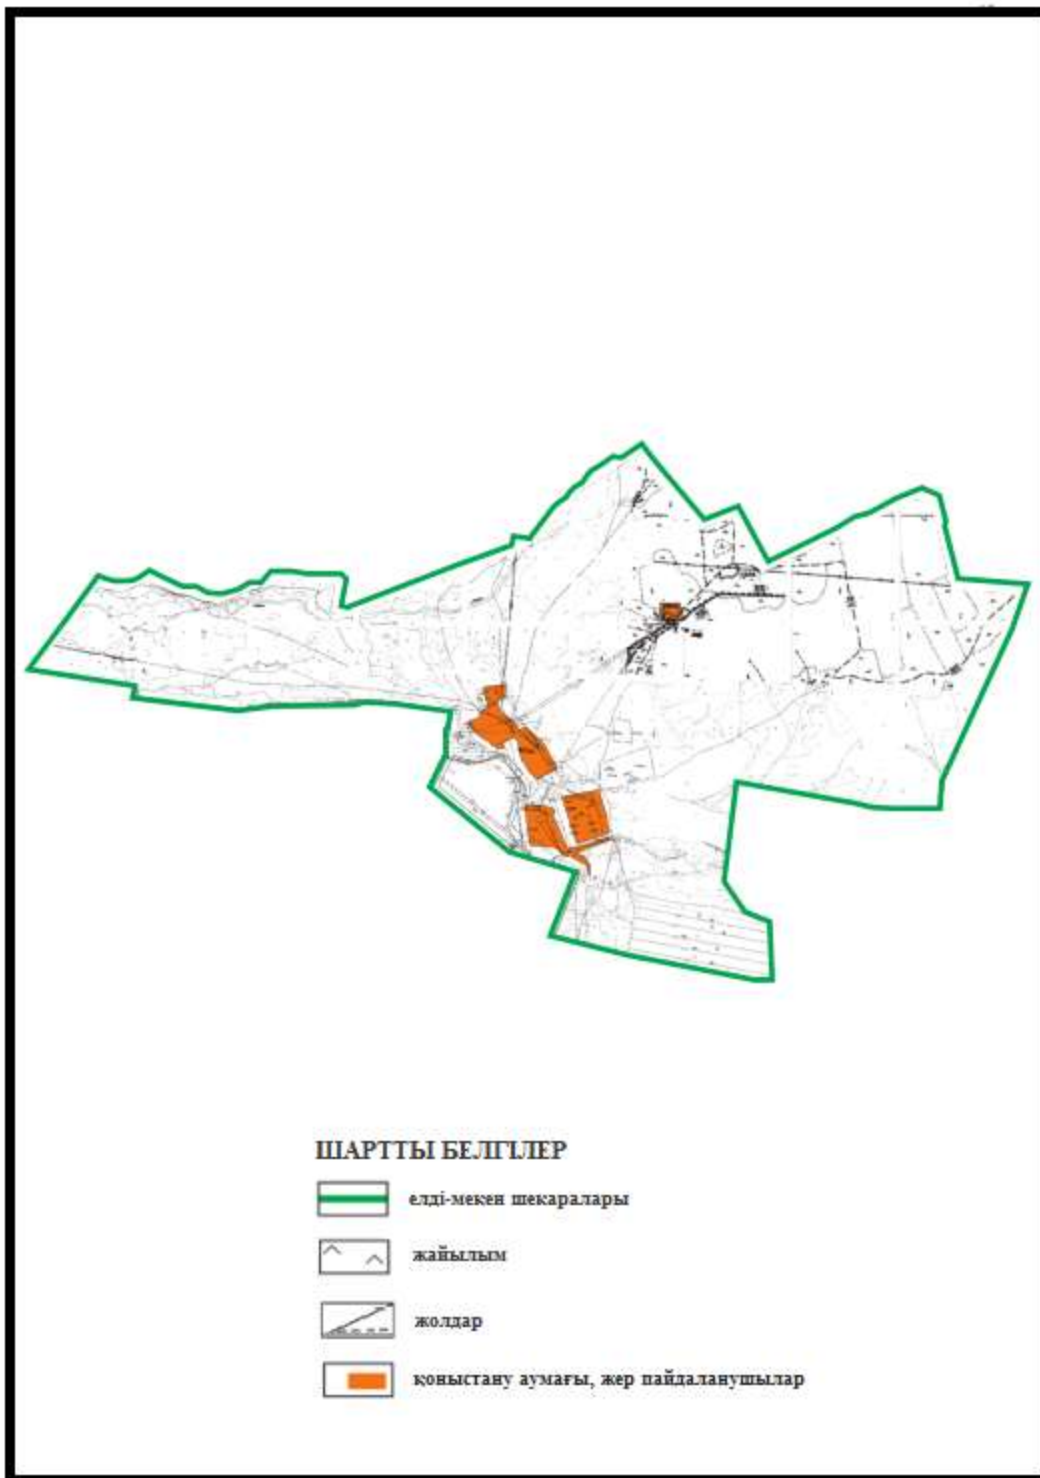

Абай ауданы бойынша
2020-2021 жылдарға арналған
Жайылымдарды басқару және
оларды пайдалану жөніндегі жоспарға
12 – қосымша