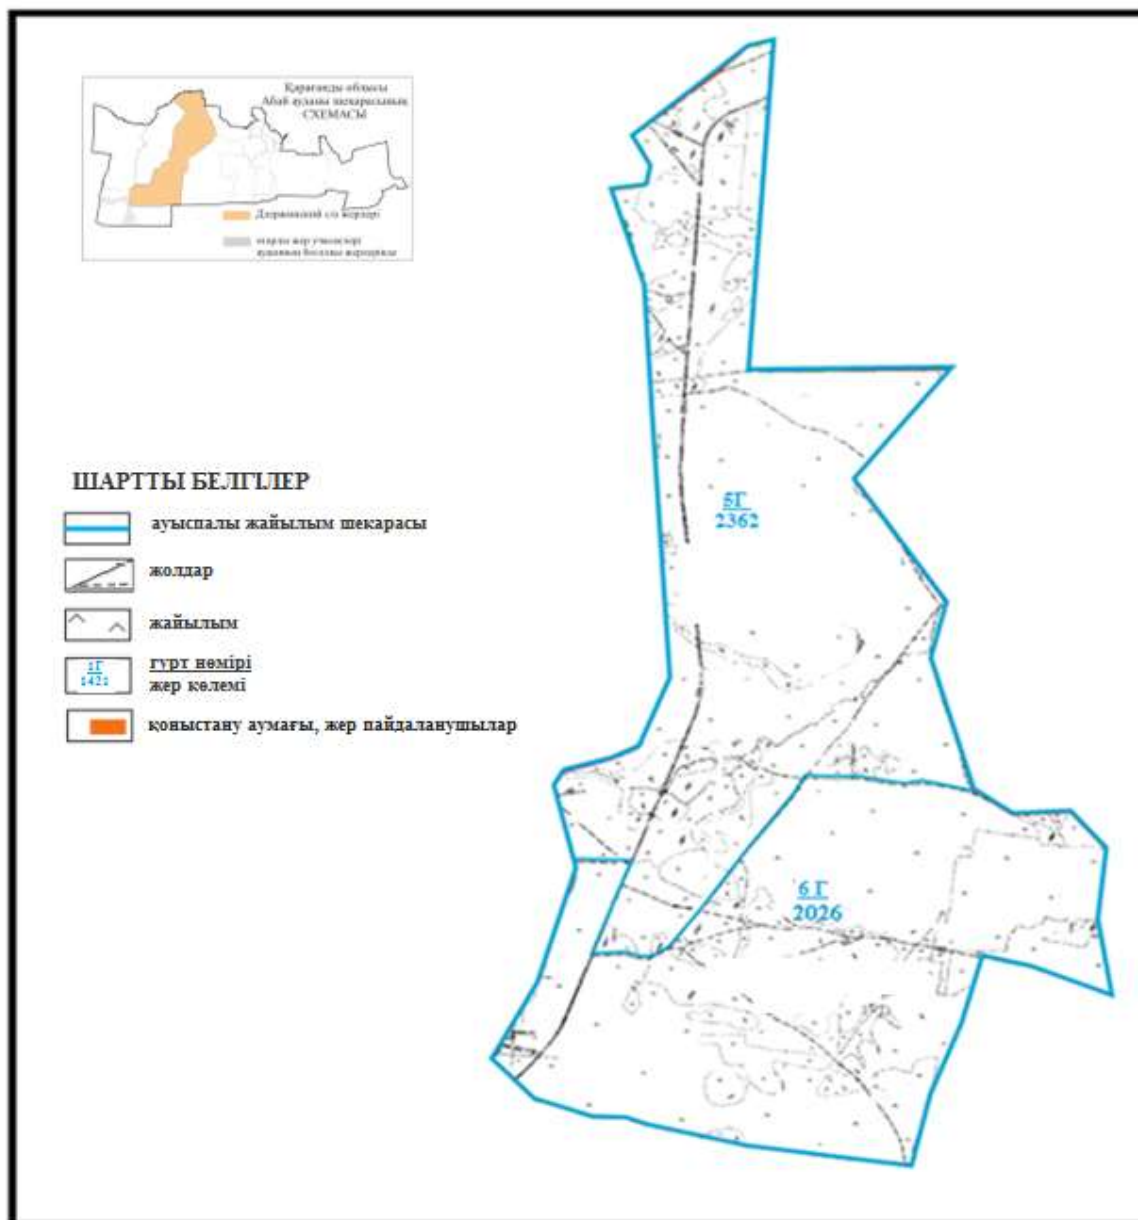

Абай ауданы бойынша
2020-2021 жылдарға арналған
Жайылымдарды басқару және
оларды пайдалану жөніндегі жоспарға
162 – қосымша

**Абай ауданының шалғайдағы жер учаскелерінің шекараларындағы
Дерзжинский ауылдық округі Сәрепті ауылының ауыл шаруашылық
жануарларының мал басын орналастыру үшін жайылымдарды қайта бөлу
схемасы**