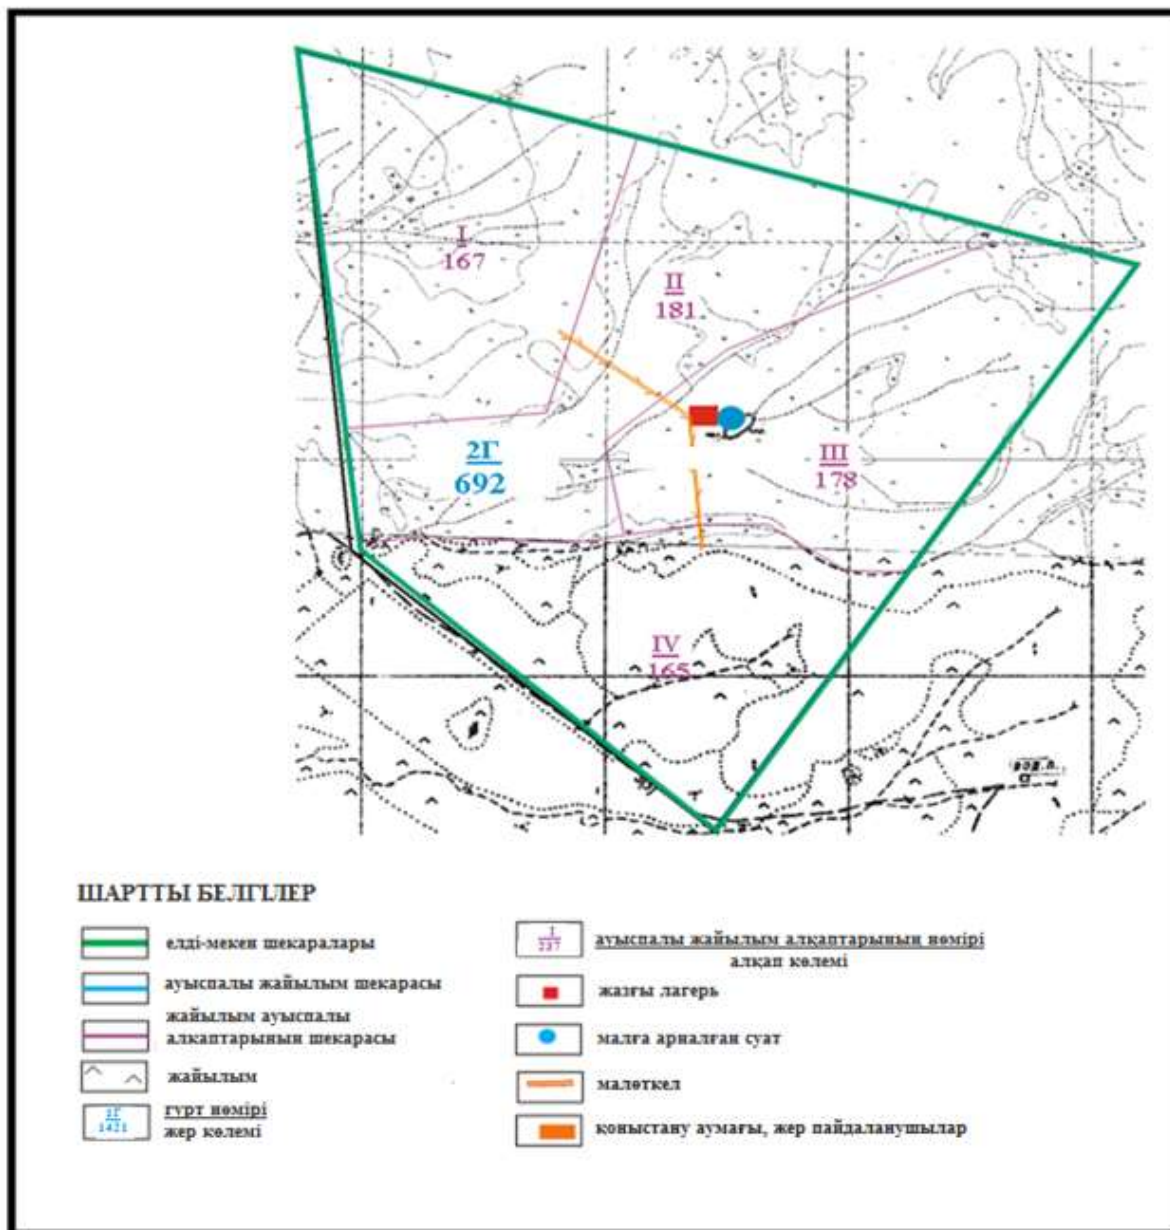

Абай ауданының Держинский ауылдық округі Қойбас ауылының шекараларында жайылым алаңдарының, жайылымдық инфрақұрылым объектілерінің сыртқы және ішкі шекараларының схемасы (жолақаралық учаске)

Абай ауданы бойынша
2020-2021 жылдарға арналған