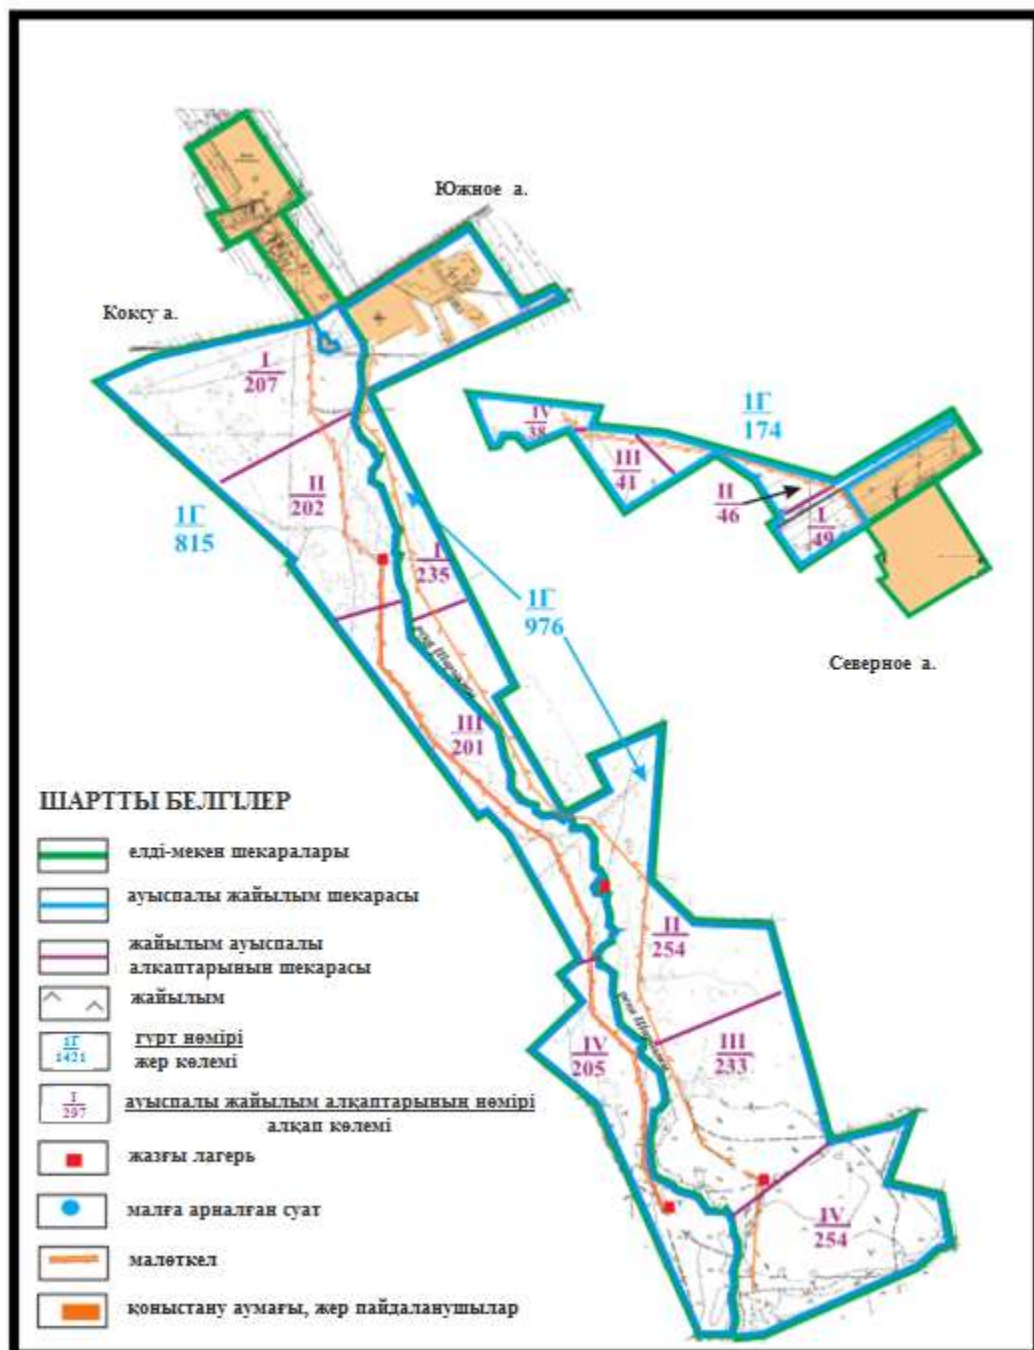

Абай ауданы Көксу ауылдық округінің Көксу, Южное және Северное ауылдарының шекараларындағы су көздеріне жайылым пайдаланушылардың қол жеткізу схемасы

Абай ауданы бойынша
2020-2021 жылдарға арналған
Жайылымдарды басқару және
оларды пайдалану жөніндегі жоспарға
107 – қосымша