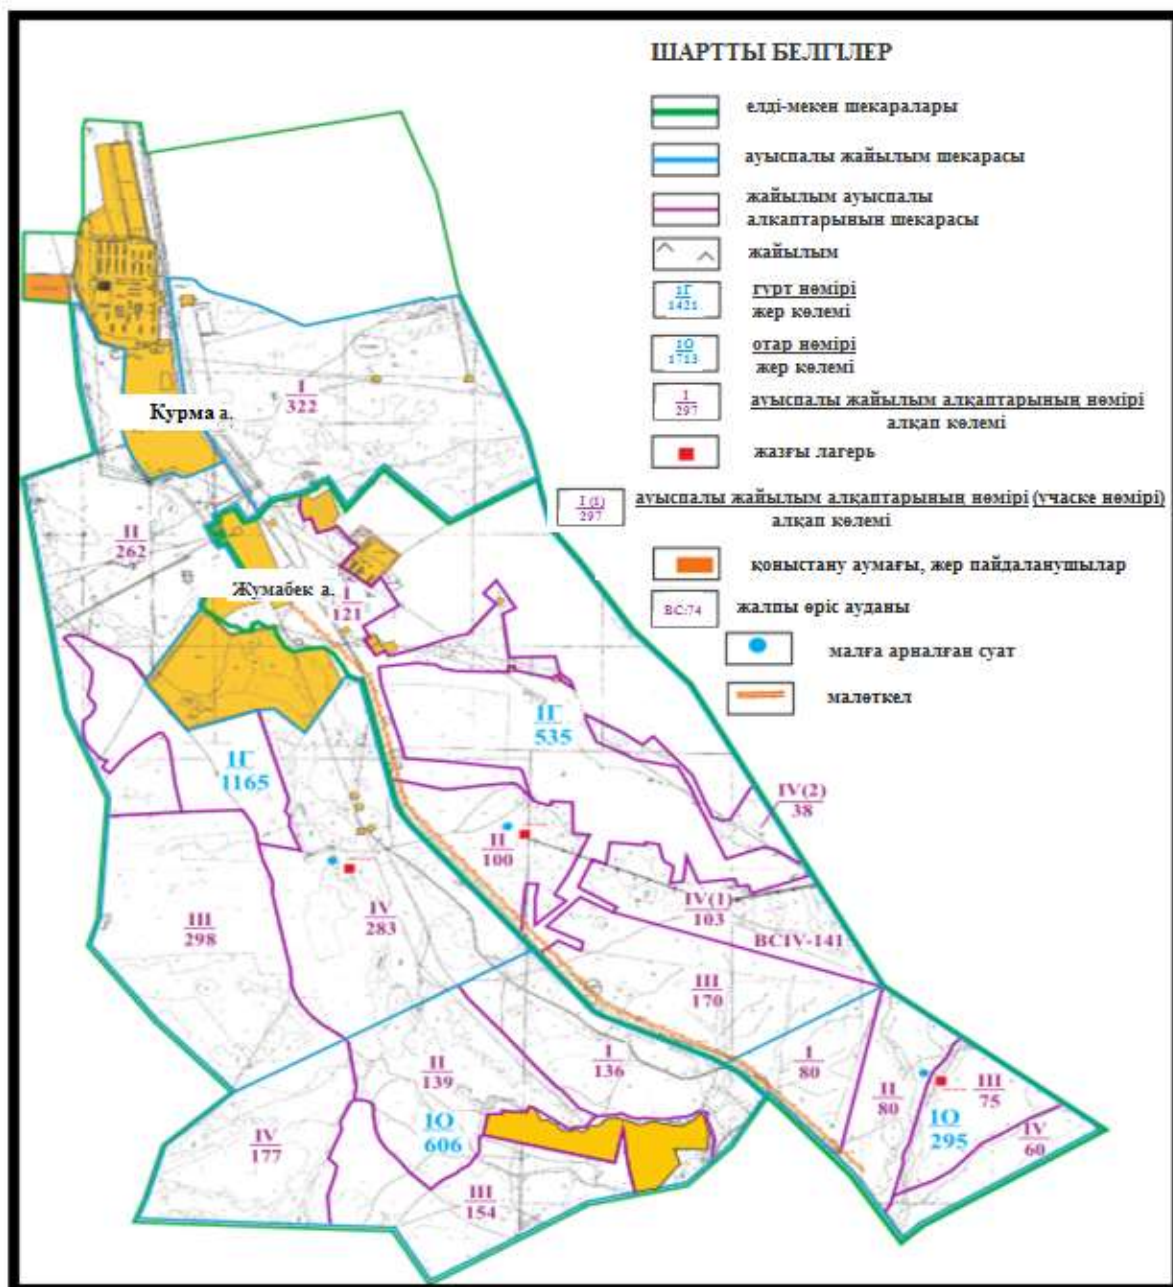

Абай ауданы Құрма ауылдық округінің Құрма және Жұмабек ауылдарының шекараларындағы жайылым алаңдарының, жайылымдық инфрақұрылым объектілерінің сыртқы және ішкі шекараларының схемасы

Абай ауданы бойынша
2020-2021 жылдарға арналған
Жайылымдарды басқару және
оларды пайдалану жөніндегі жоспарға
57 – қосымша