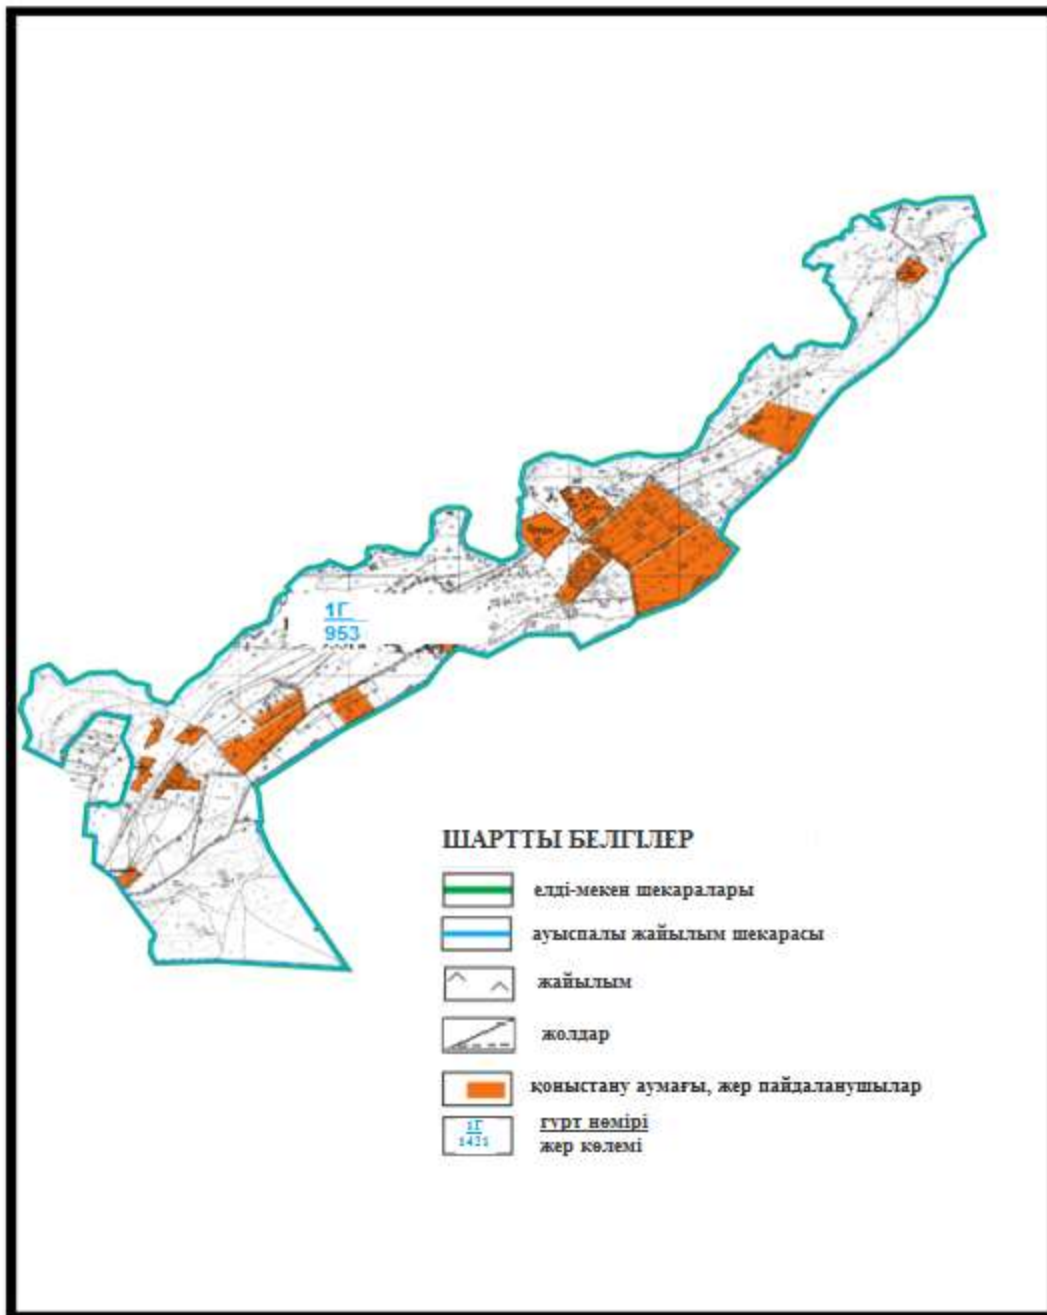

Абай ауданы бойынша
2020-2021 жылдарға арналған
Жайылымдарды басқару және
оларды пайдалану жөніндегі жоспарға
133 – қосымша

Абай ауданының шалғайдағы жер учаскелерінің шекараларындағы Самарка ауылдық округі Самарка және Пруды ауылдарының ауыл шаруашылық