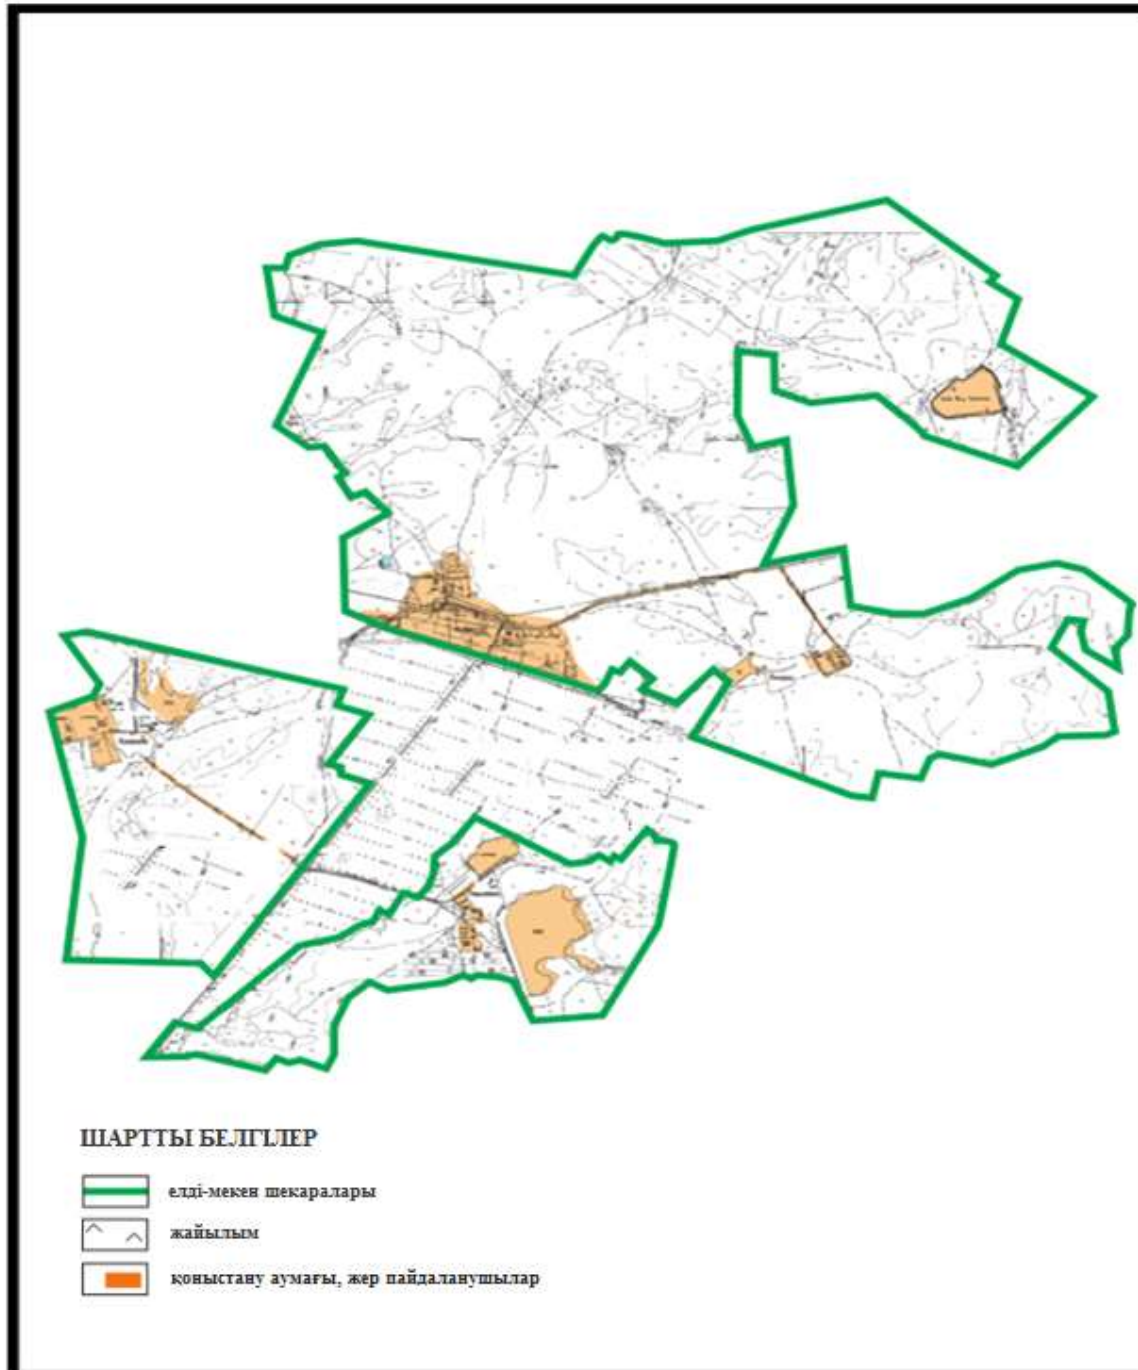

Абай ауданының Ақбастау ауылдық округі Ақбастау ауылының аумағындағы жер учаскелерінің меншік иеленушілері мен жер пайдаланушыларының жайылымдарын орналастыру схемасы