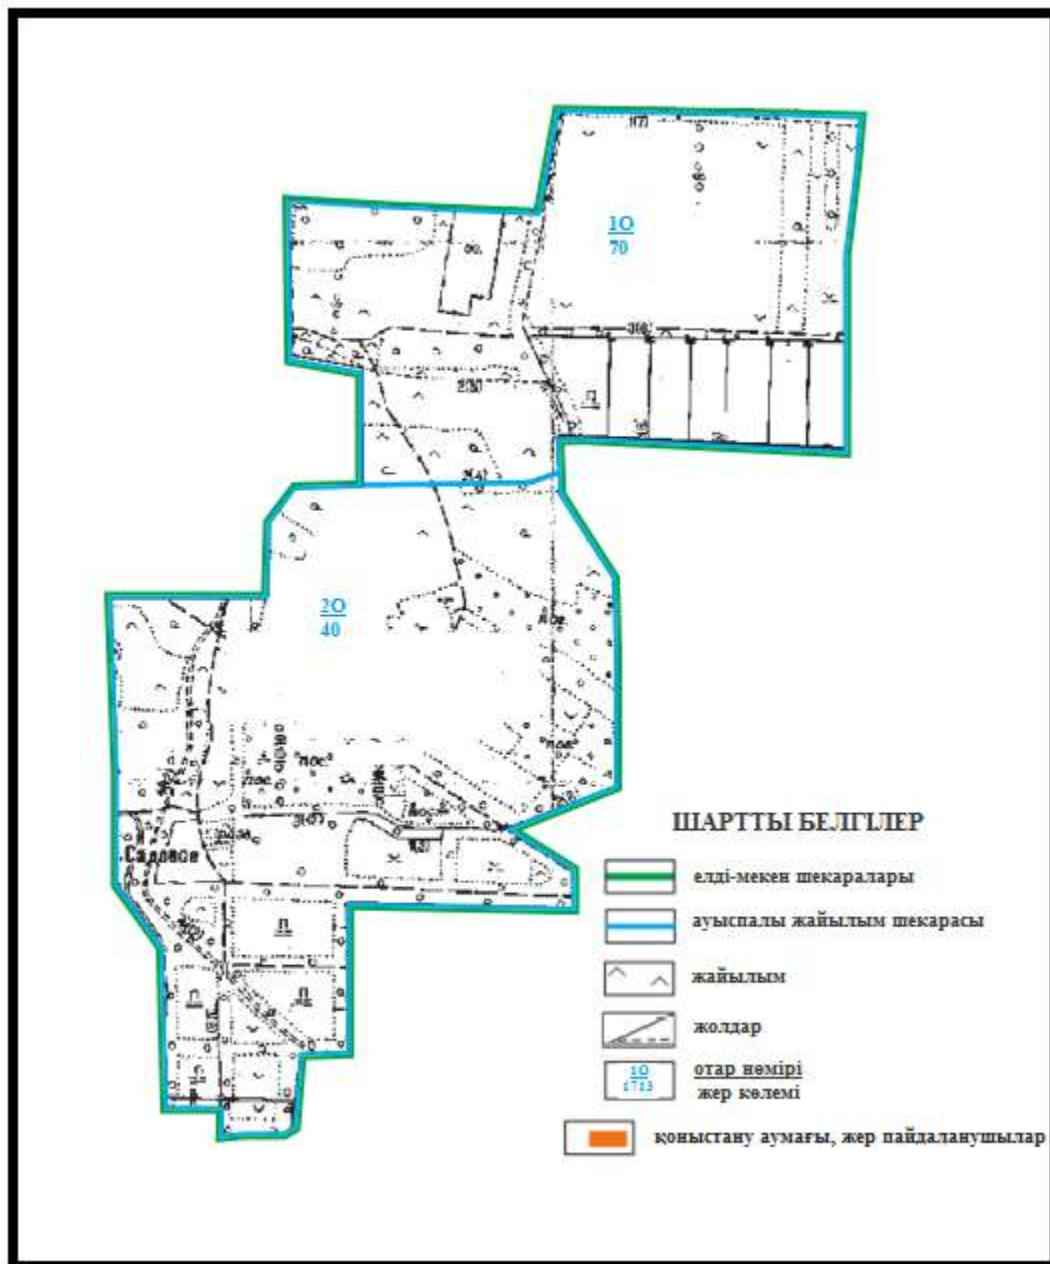

Абай ауданының Мичурин ауылдық округі Садовое ауылының шекараларындағы ауыл шаруашылық жануарларының мал басын орналастыру үшін жайылымдарды қайта бөлу схемасы

Абай ауданы бойынша
2020-2021 жылдарға арналған
Жайылымдарды басқару және
оларды пайдалану жөніндегі жоспарға
146 – қосымша