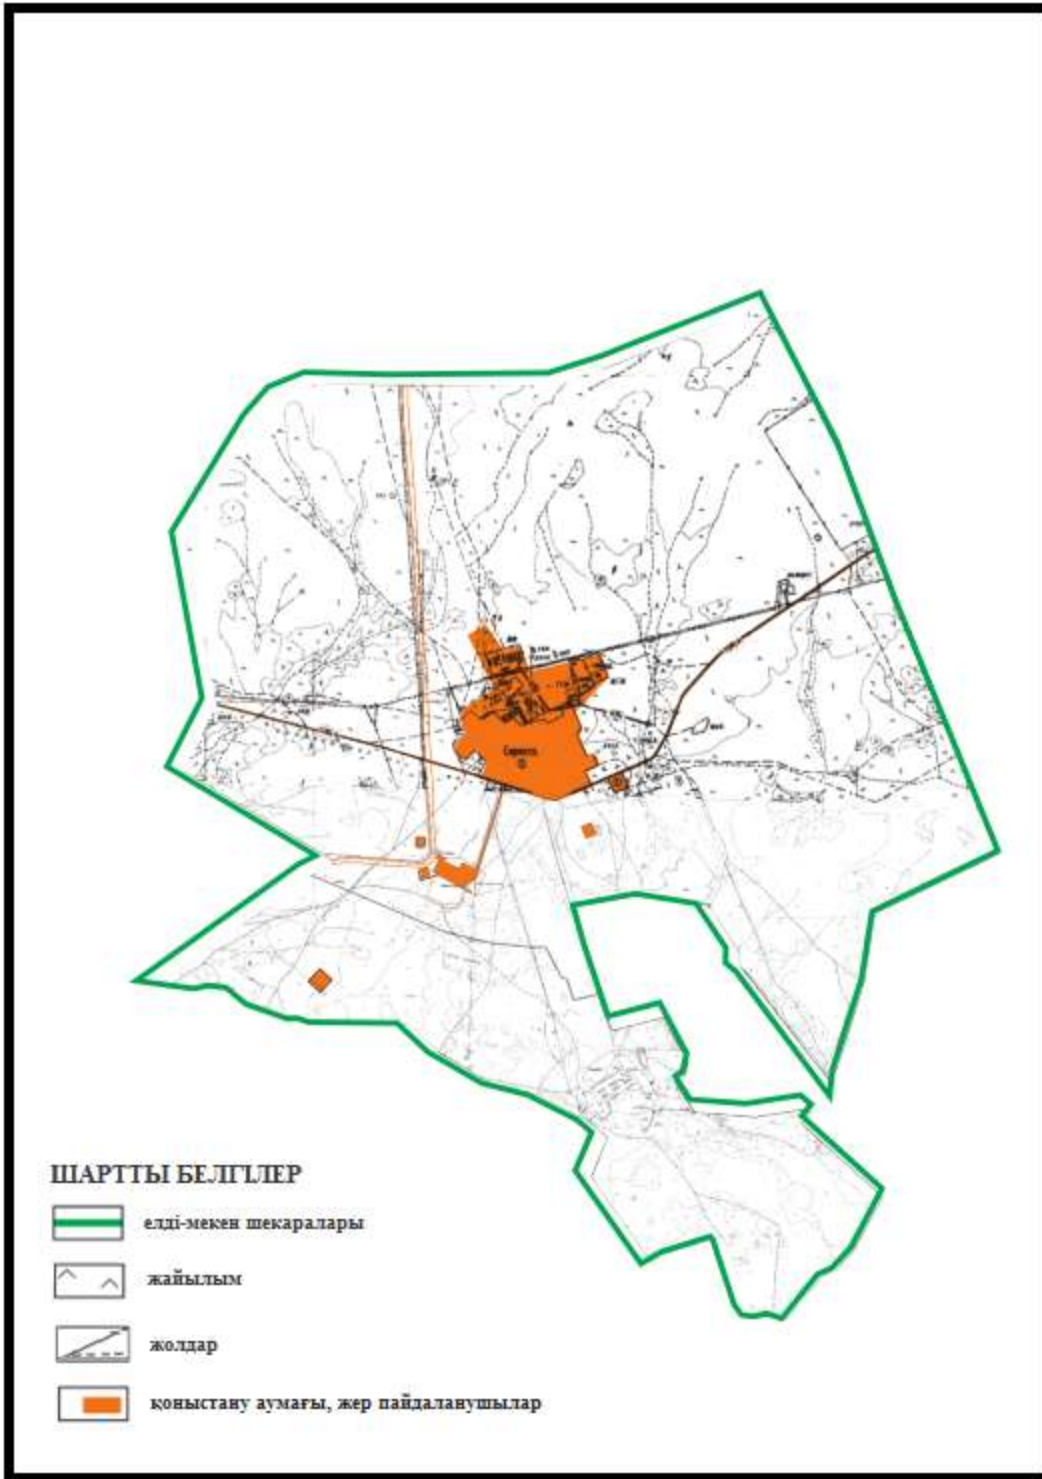

Абай ауданы бойынша
2020-2021 жылдарға арналған
Жайылымдарды басқару және
оларды пайдалану жөніндегі жоспарға
10 – қосымша