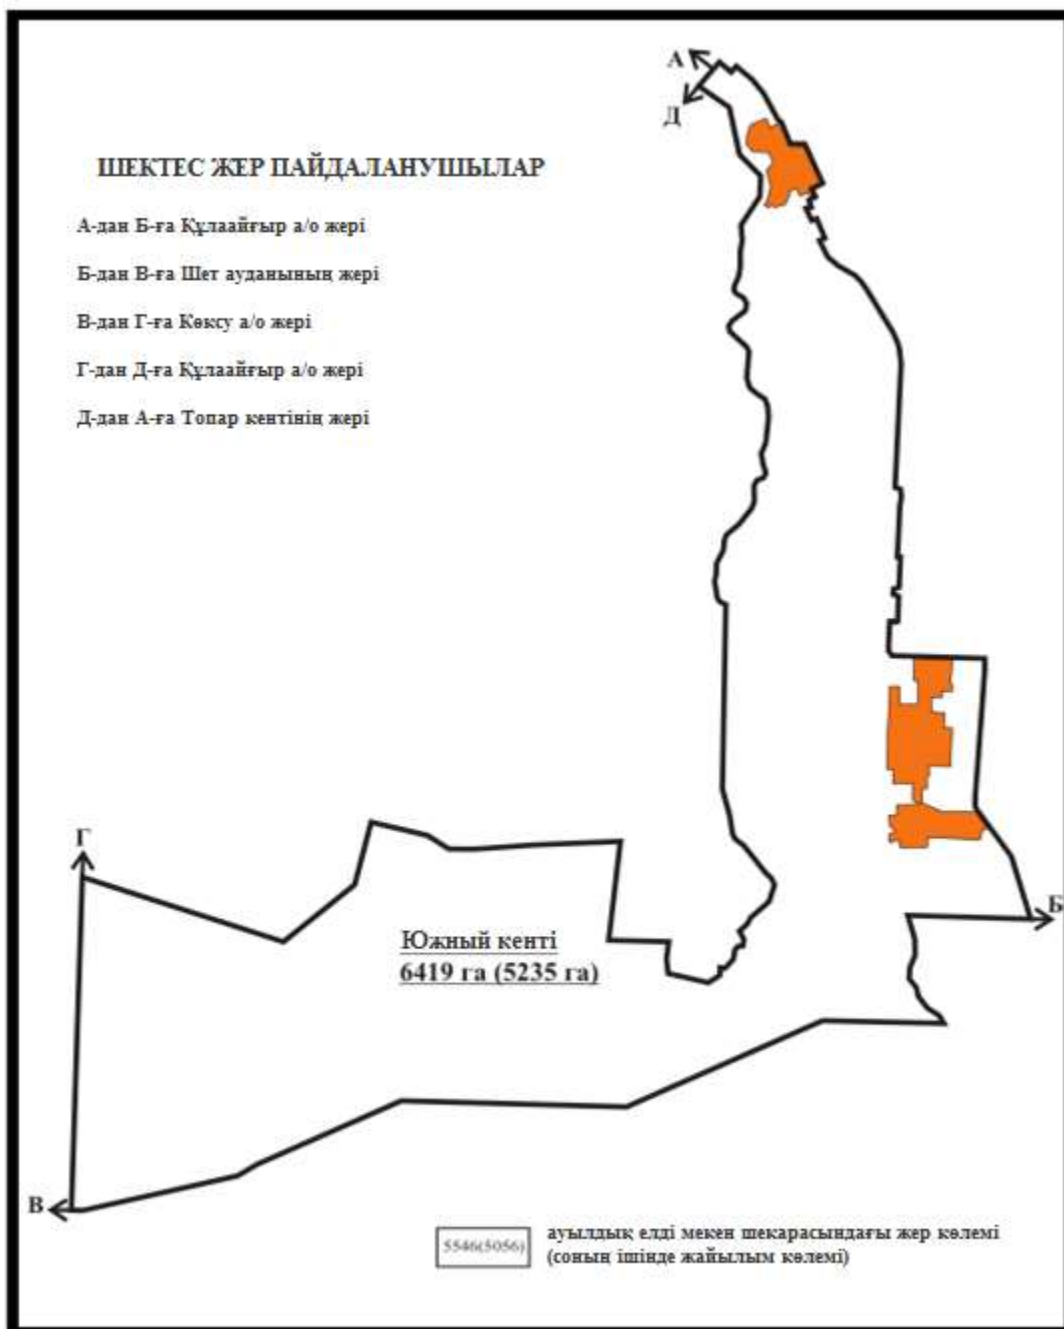

Абай ауданы бойынша
2020-2021 жылдарға арналған
Жайылымдарды басқару және
оларды пайдалану жөніндегі жоспарға
183 – қосымша

Жайылымдық жер алаңдары көрсетілген Абай ауданы Кұрма ауылдық округінің шекараларындағы елді мекендердің орналасу схемасы