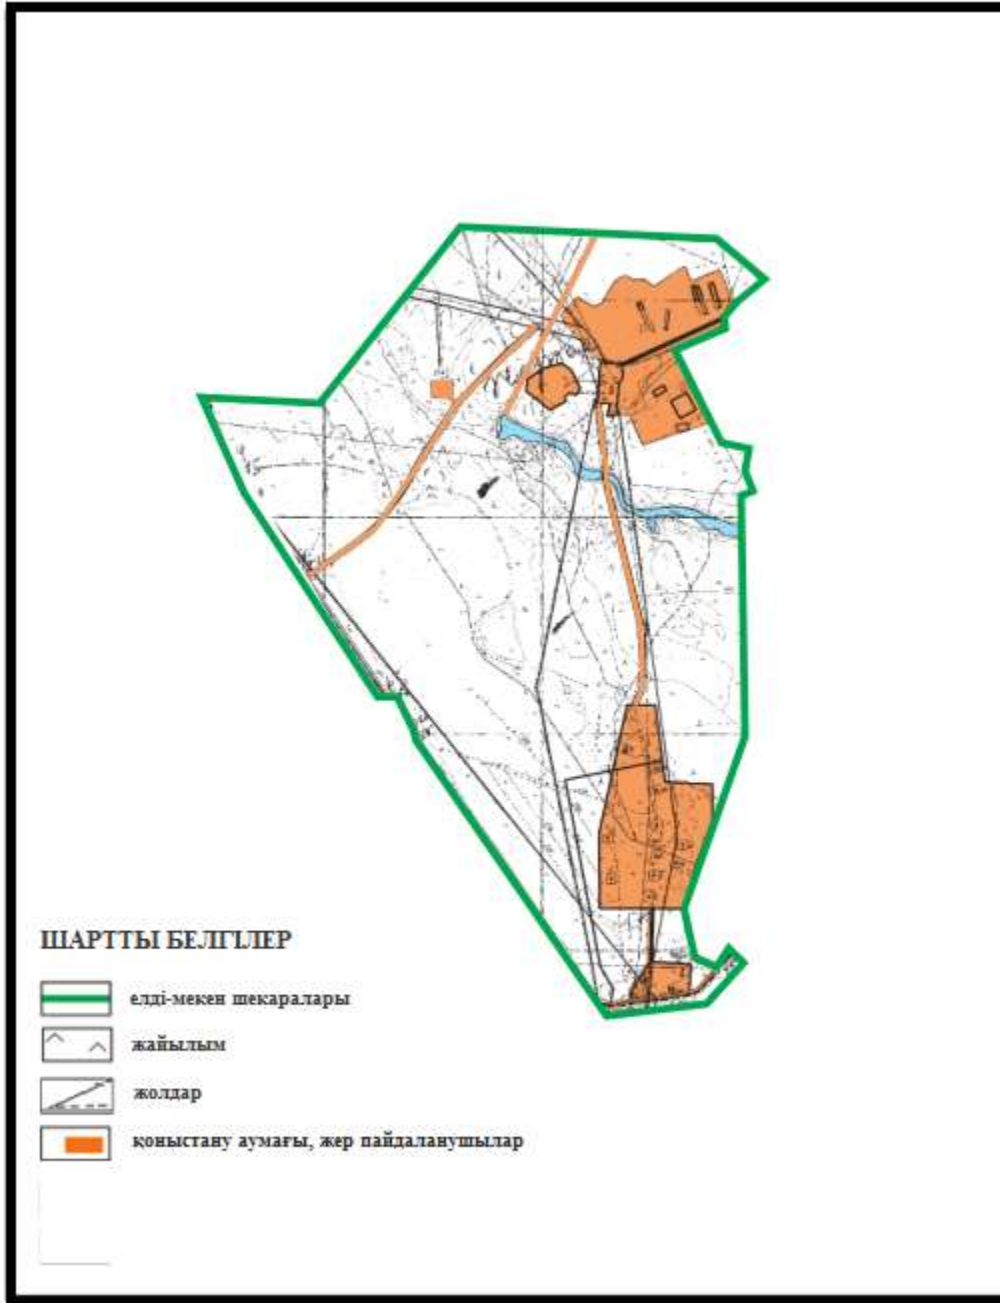

Абай ауданының Көксу ауылдық округі Жартас ауылының аумағындағы жер учаскелерінің меншік иеленушілері мен жер пайдаланушыларының жайылымдарын орналастыру схемасы