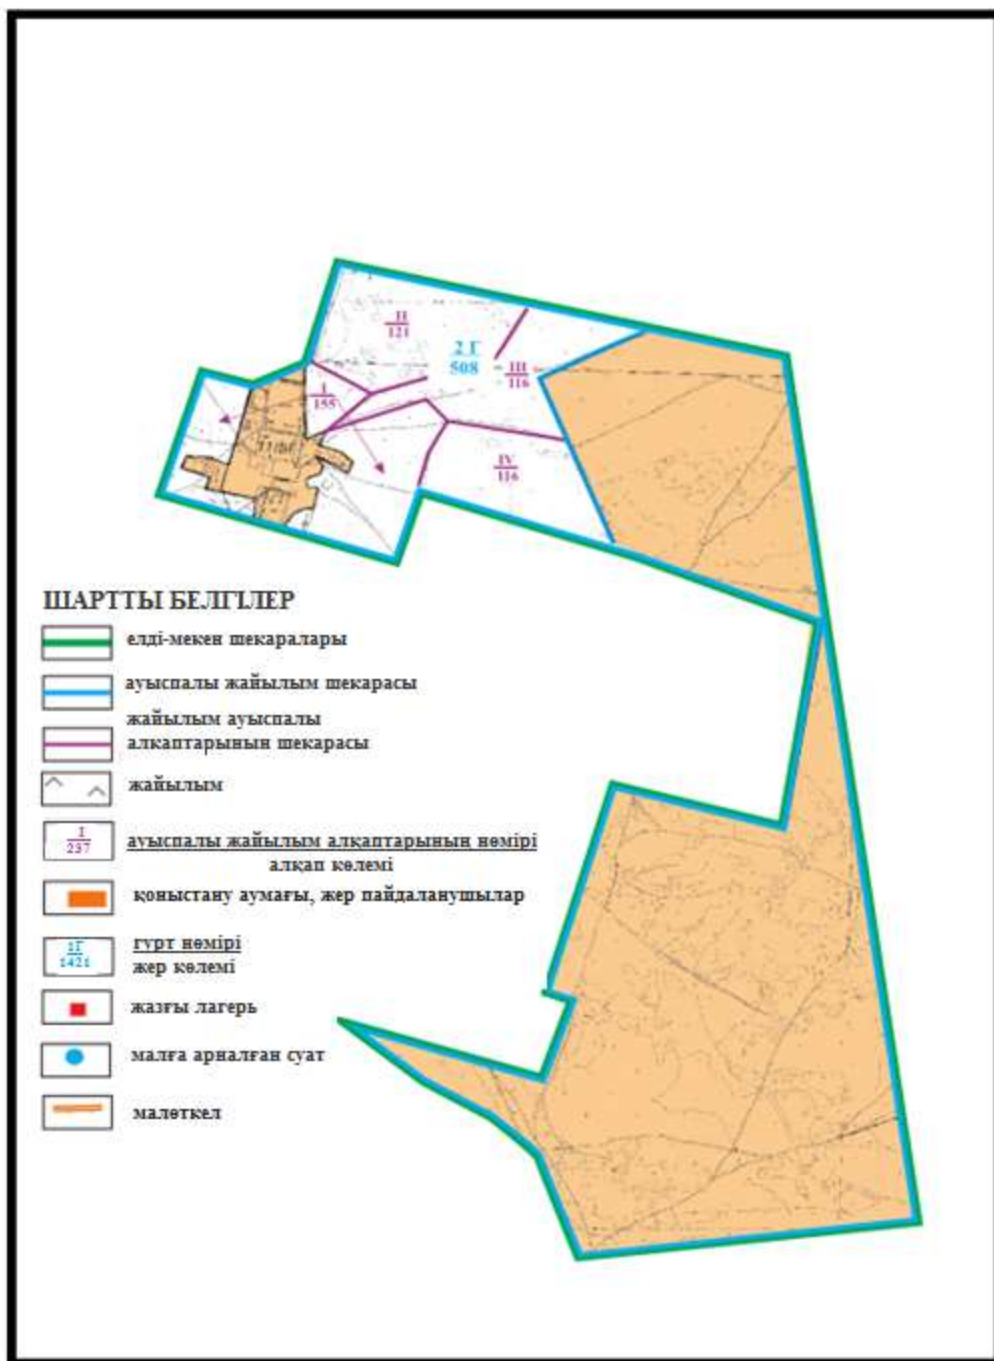

Абай ауданы бойынша
2020-2021 жылдарға арналған
Жайылымдарды басқару және
оларды пайдалану жөніндегі жоспарға
48 – қосымша

Абай ауданының Карагандинский ауылдық округі Жартас және Қарақоға ауылдарының шекараларындағы жайылым алаңдарының, жайылымдық инфрақұрылым объектілерінің сыртқы және ішкі шекараларының схемасы