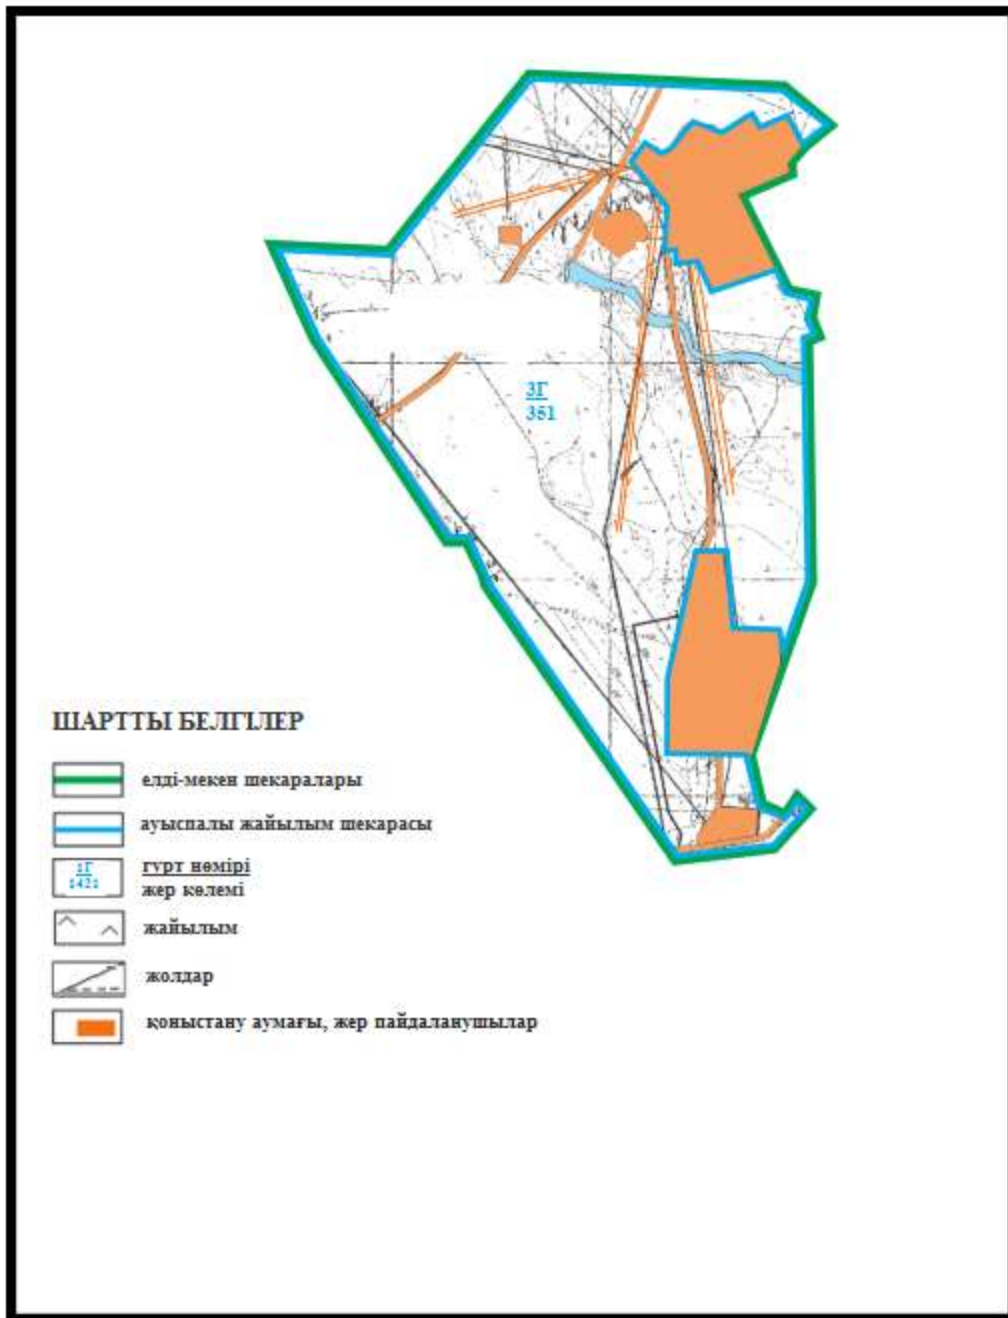

**Абай ауданының Көксу ауылдық округі Жартас ауылының шекараларындағы
ауыл шаруашылық жануарларының мал басын орналастыру үшін
жайылымдарды қайта бөлу схемасы**