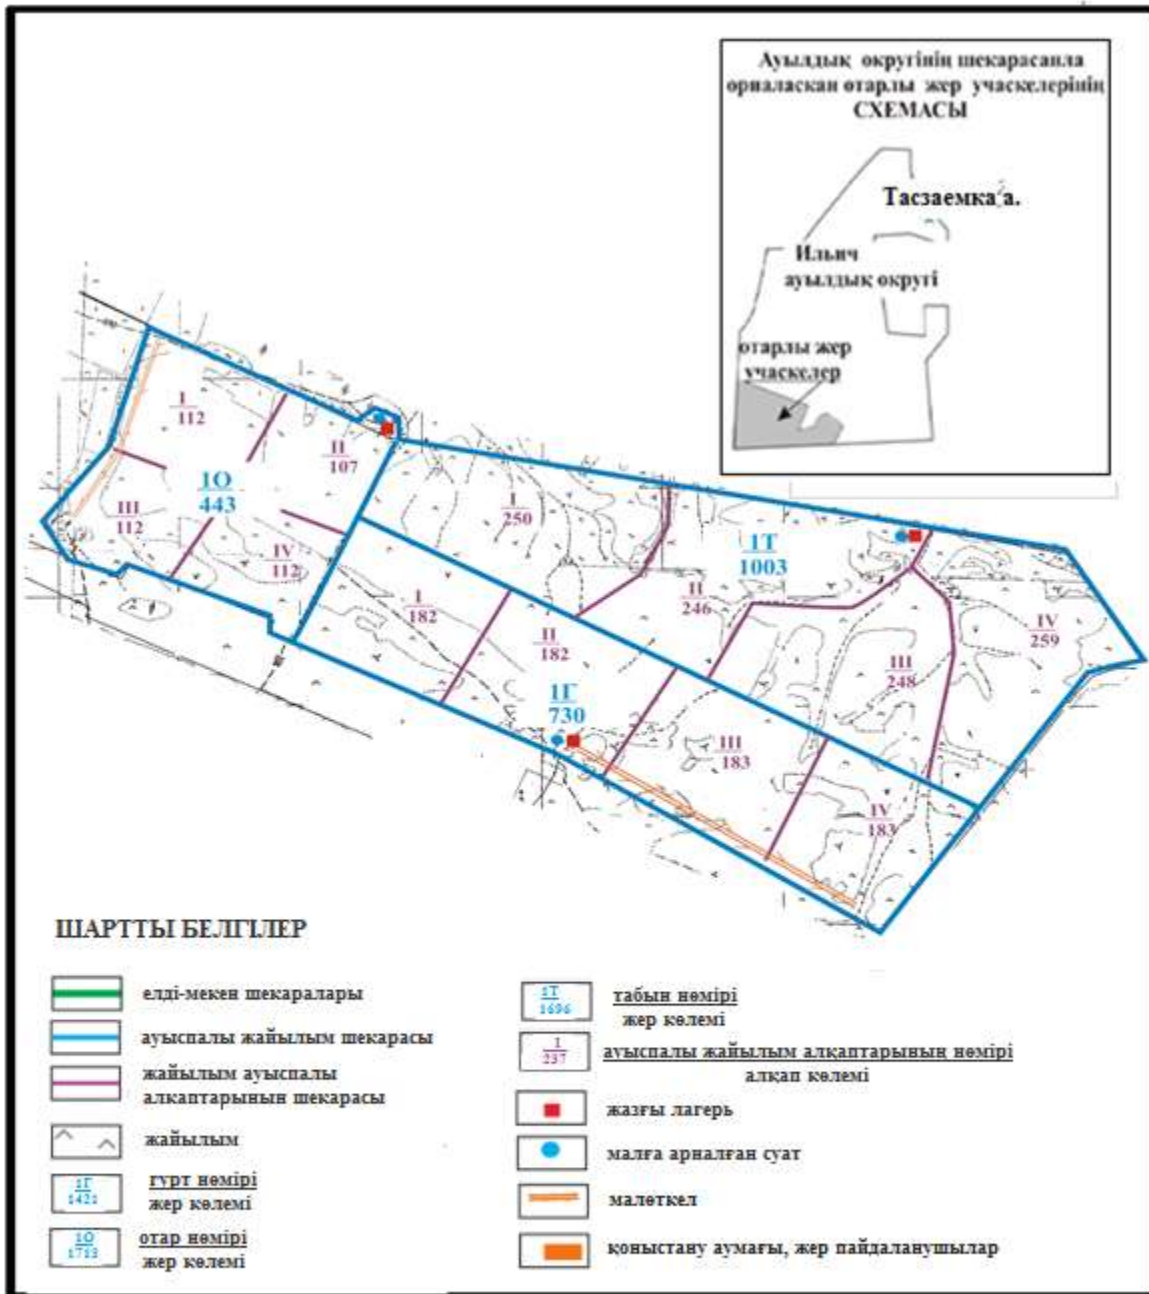

**Абай ауданының шалғайдағы жер учаскелерінің шекараларындағы
Ильичевский ауылдық округі Тасзаемка ауылының жайылым алаңдарының,
жайылымдық инфрақұрылым объектілерінің сыртқы және ішкі шекараларының
схемасы**