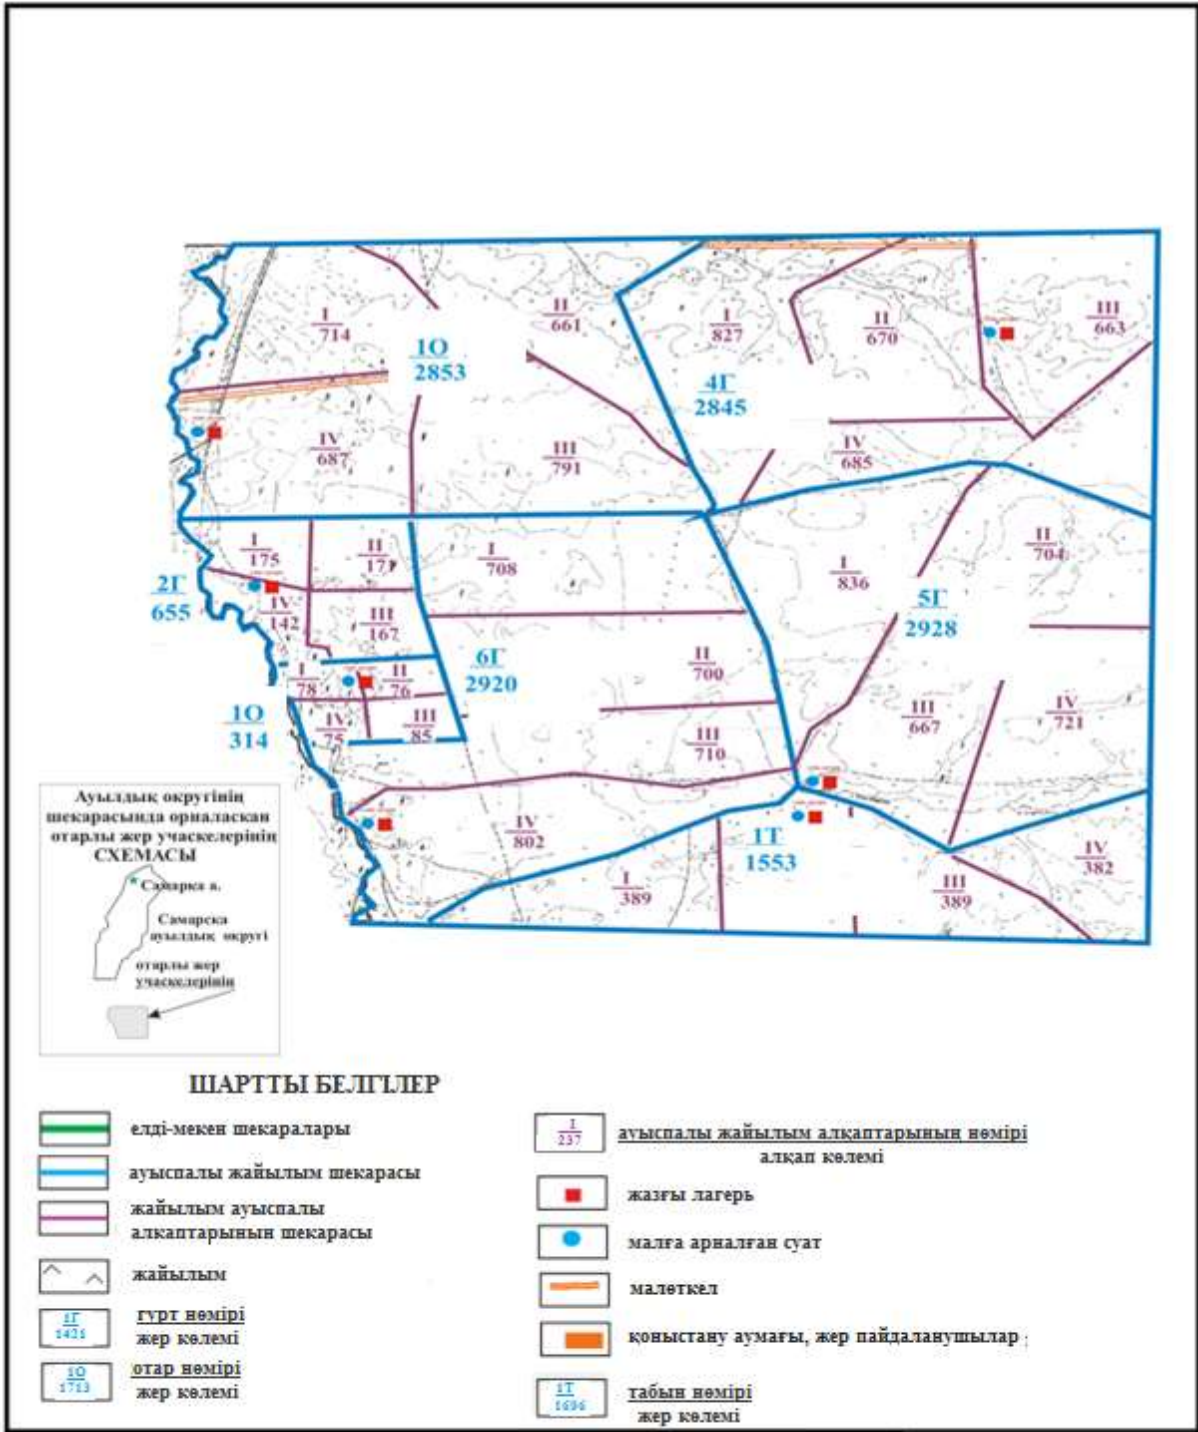

Абай ауданы бойынша
2020-2021 жылдарға арналған
Жайылымдарды басқару және
оларды пайдалану жөніндегі жоспарға
69 – қосымша

**Абай ауданының шалғайдағы жер учаскелерінің шекараларындағы
Дзержинский ауылдық округі Сәрепті ауылының жайылым алаңдарының,**