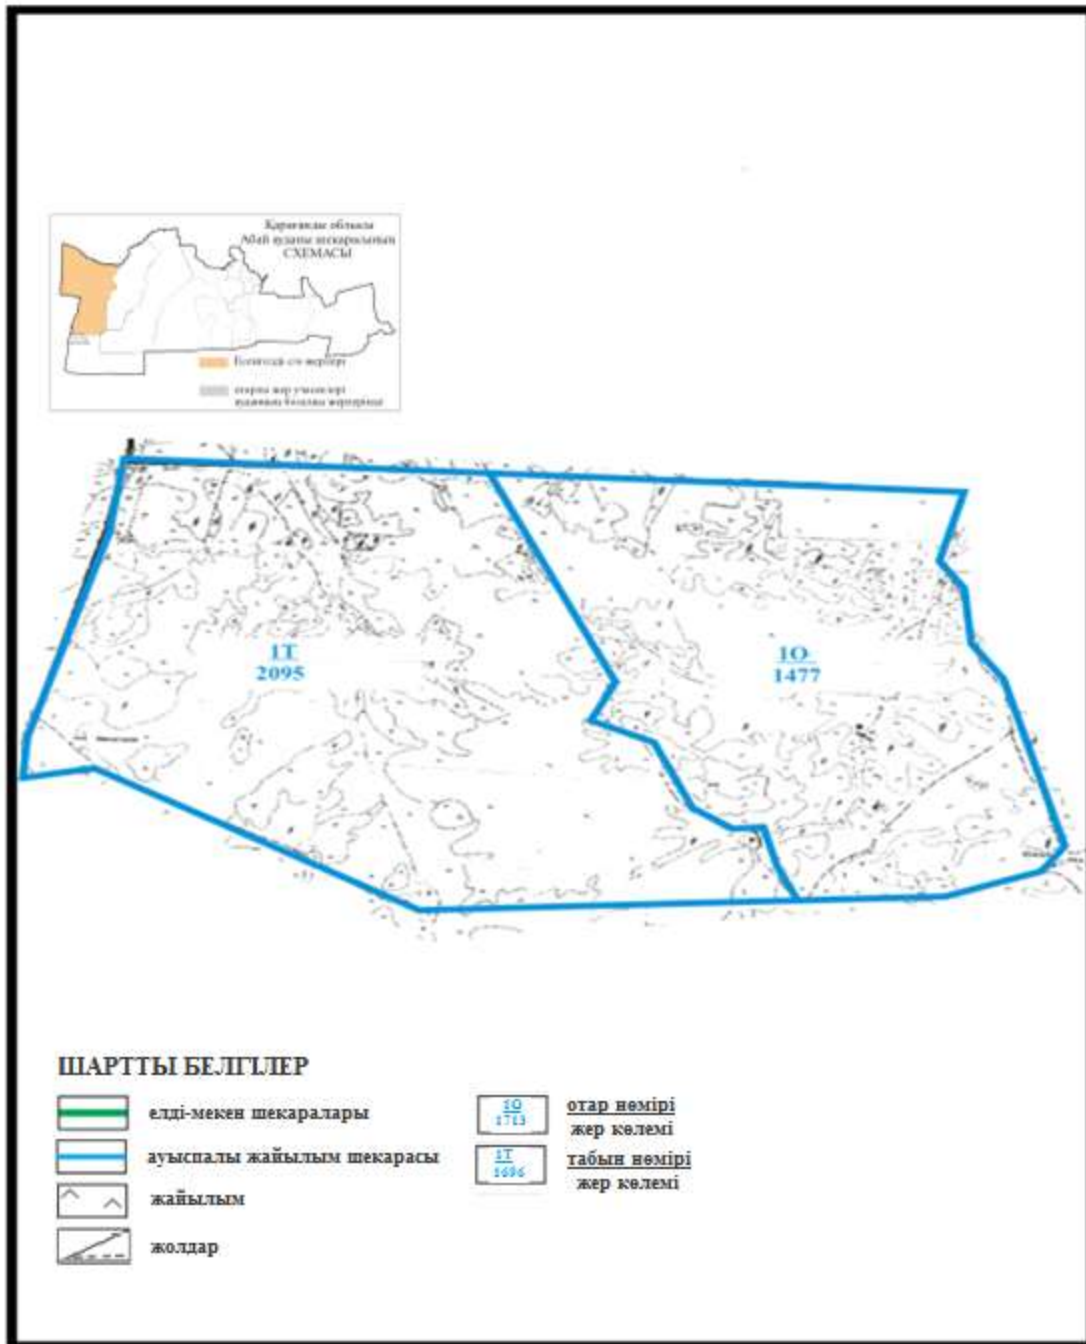

Абай ауданының Есенгелді ауылдық округі Есенгелді ауылының шекараларындағы жайылым алаңдарының, жайылымдық инфрақұрылым объектілерінің сыртқы және ішкі шекараларының схемасы (негізгі учаске)