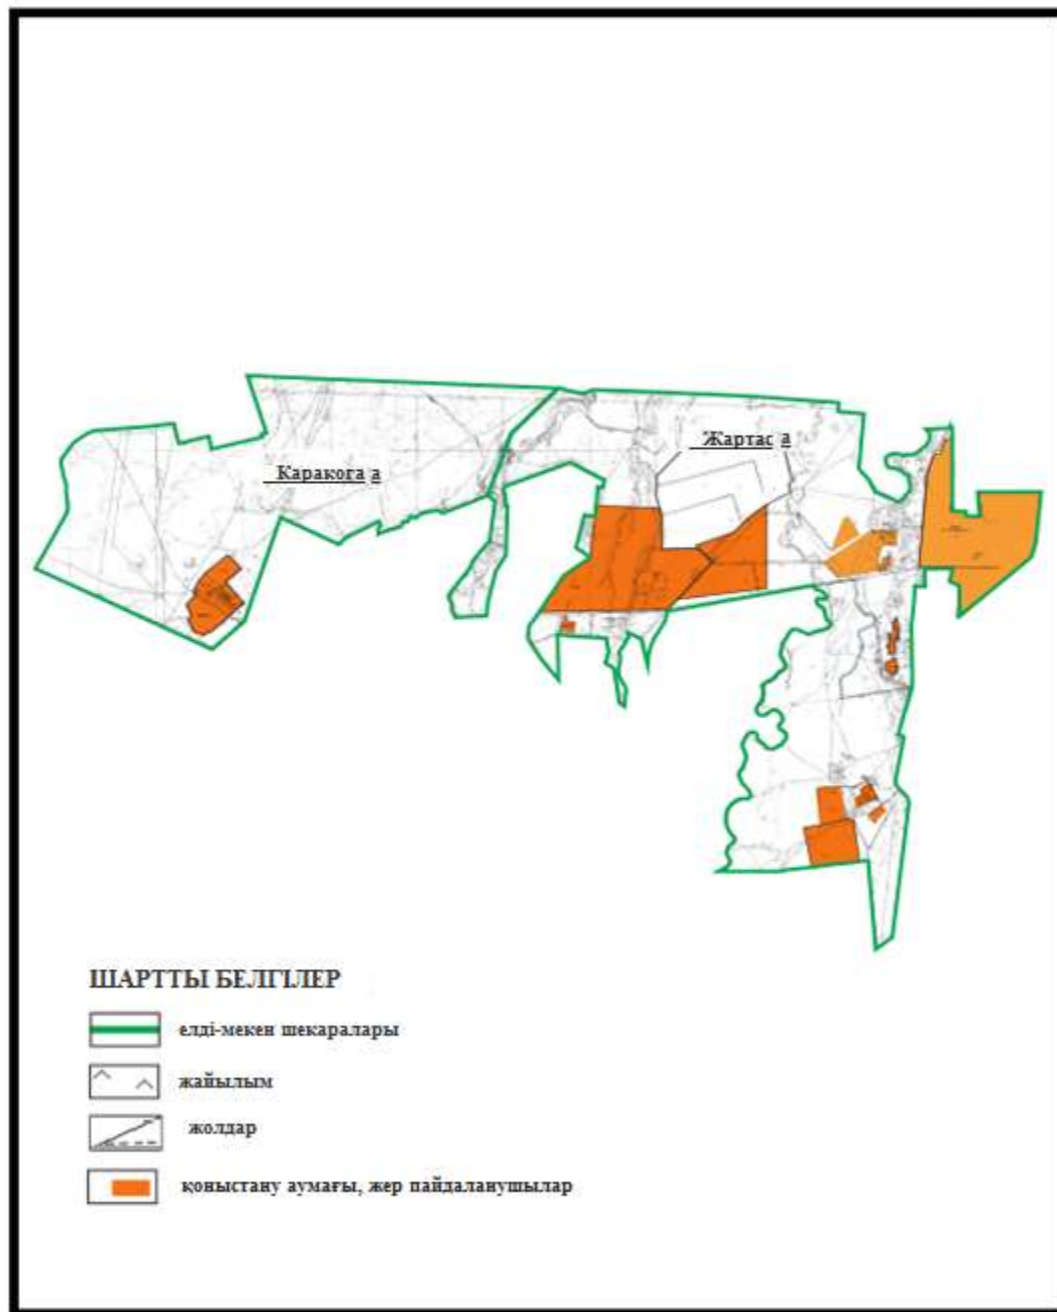

Абай ауданының Карагандинский ауылдық округі Жартас және Қарақоға ауылдарының аумағындағы жер учаскелерінің меншік иеленушілері мен жер пайдаланушылардың жайылымдарын орналастыру схемасы

Абай ауданы бойынша
2020-2021 жылдарға арналған
Жайылымдарды басқару және
оларды пайдалану жөніндегі жоспарға
16 – қосымша