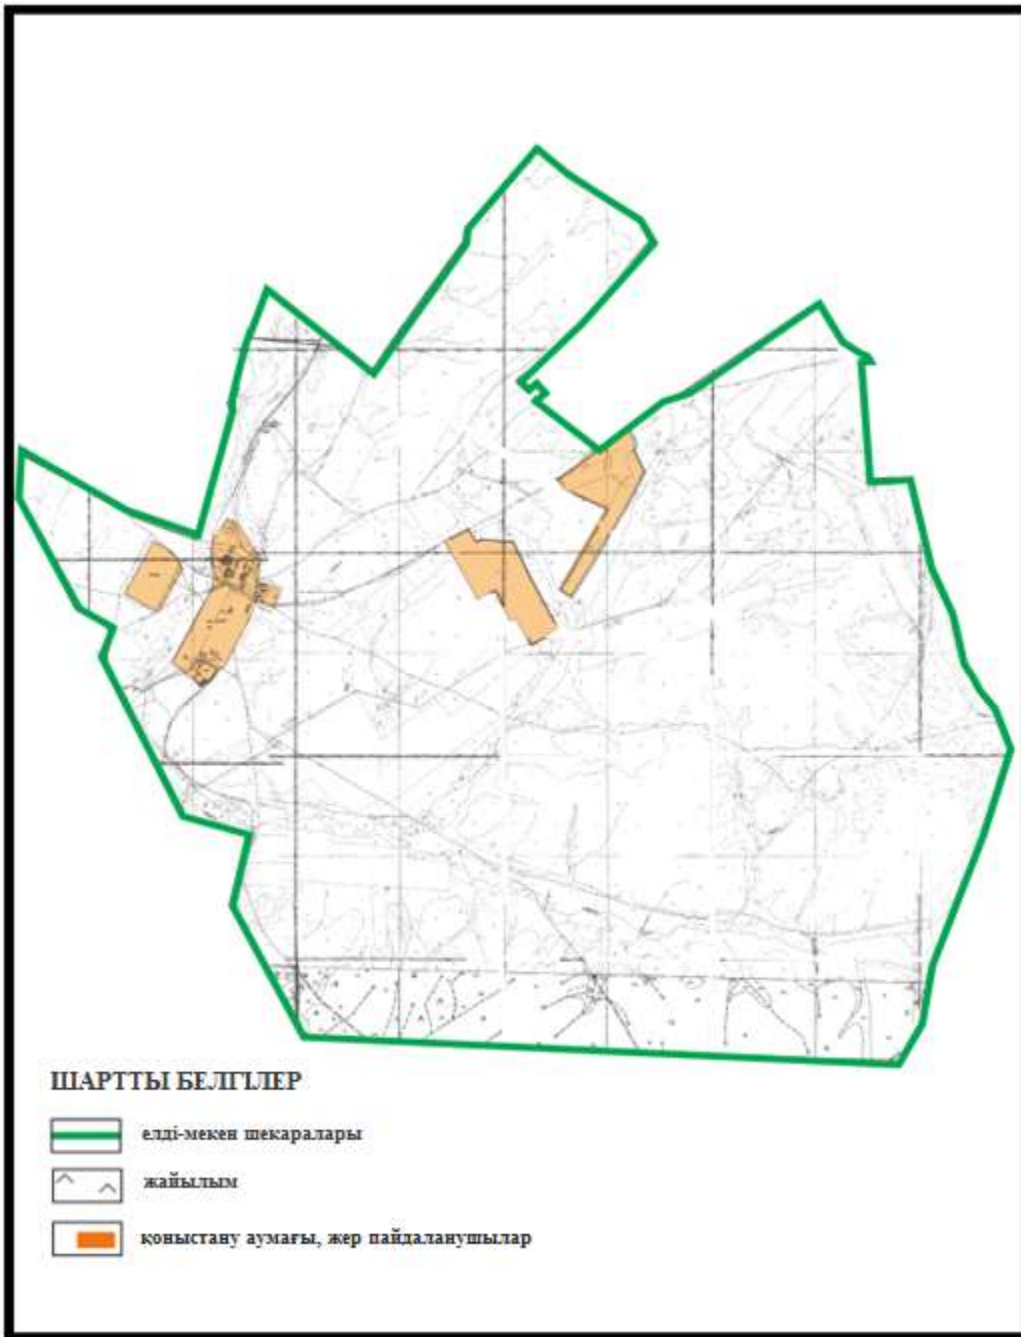

Абай ауданының Құлаайғыр ауылдық округі Жаманжол ауылының аумағындағы жер учаскелерінің меншік иеленушілері мен жер пайдаланушыларының жайылымдарын орналастыру схемасы