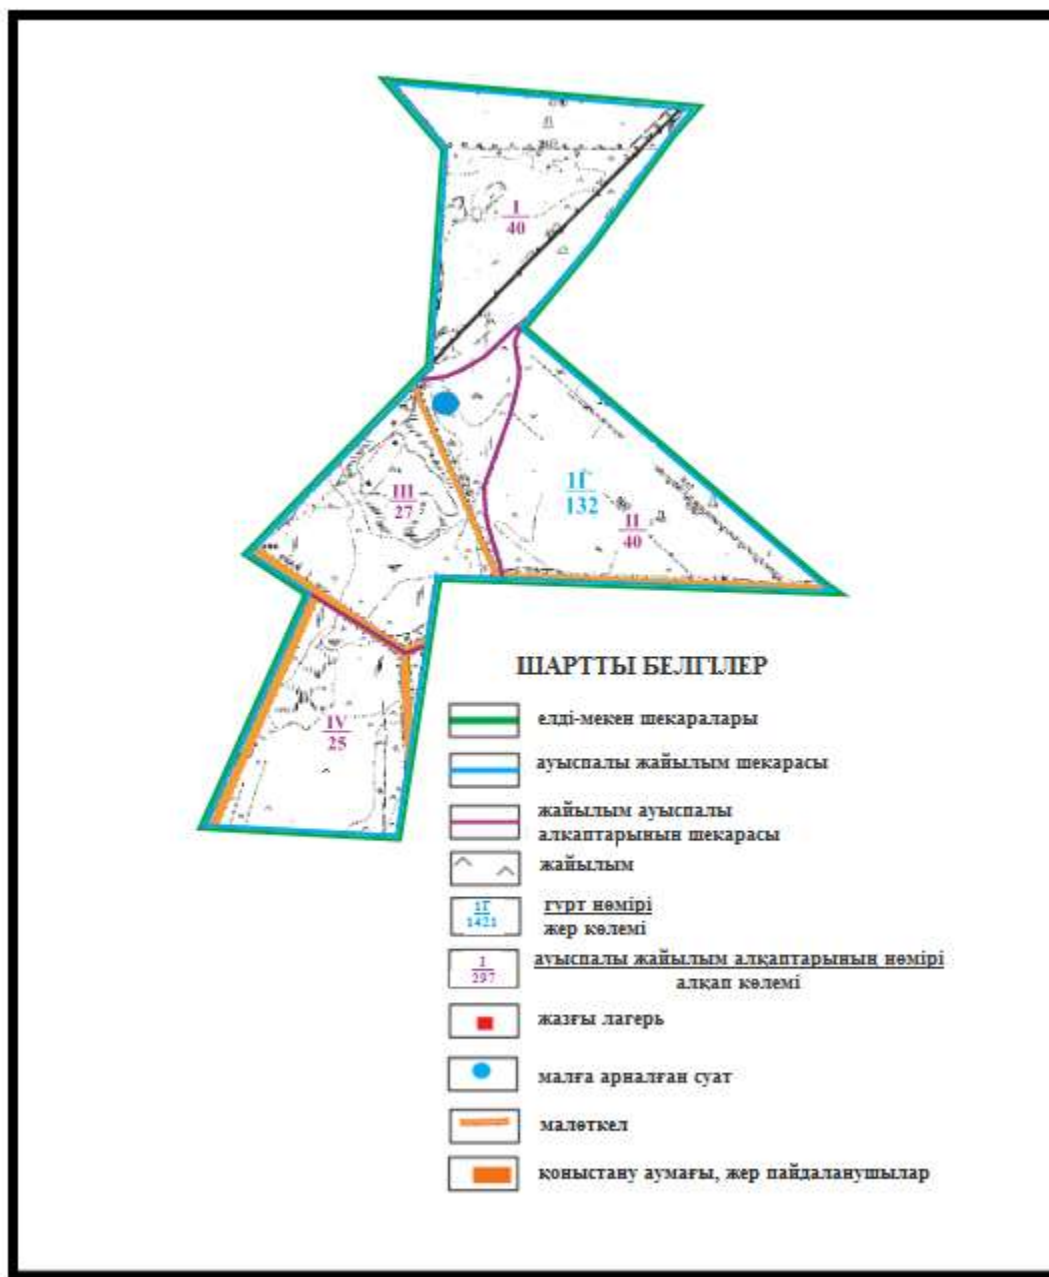

Абай ауданының Мичурин ауылдық округі Ягодное ауылының шекараларындағы жайылым алаңдарының, жайылымдық инфрақұрылым объектілерінің сыртқы және ішкі шекараларының схемасы

Абай ауданы бойынша
2020-2021 жылдарға арналған
Жайылымдарды басқару және
оларды пайдалану жөніндегі жоспарға
54 – қосымша