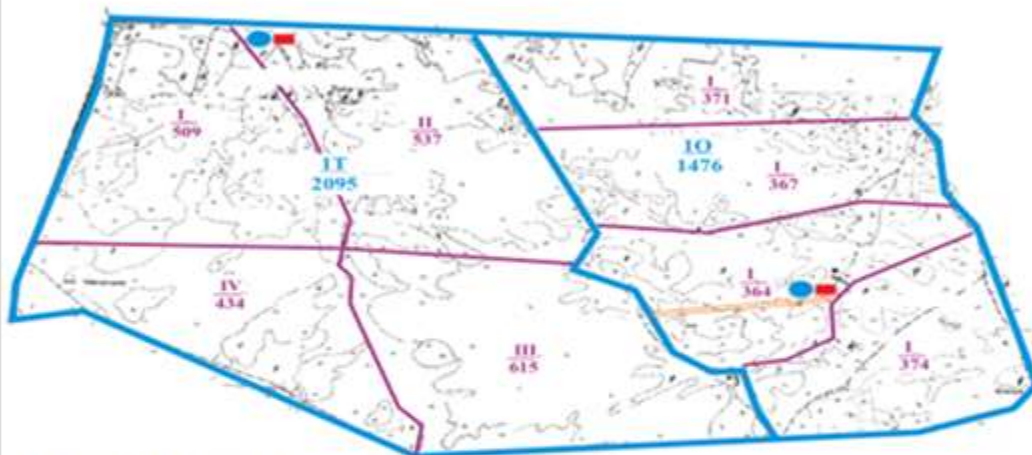

ШАРТТЫ БЕЛГІЛЕР

	елді-мекен шекаралары		табын нөмірі жер көлемі
	ауыспалы жайылым шекарасы		жазғы лагерь
	жайылым ауыспалы алқаптарының шекарасы		малға арналған суат
	жайылым		малөткел
	гурт нөмірі жер көлемі		қоныстану аумағы, жер пайдаланушылар
	ауыспалы жайылым алқаптарының нөмірі алқап көлемі		жолдар

Абай ауданы бойынша
2020-2021 жылдарға арналған
Жайылымдарды басқару және
оларды пайдалану жөніндегі жоспарға
66 – қосымша