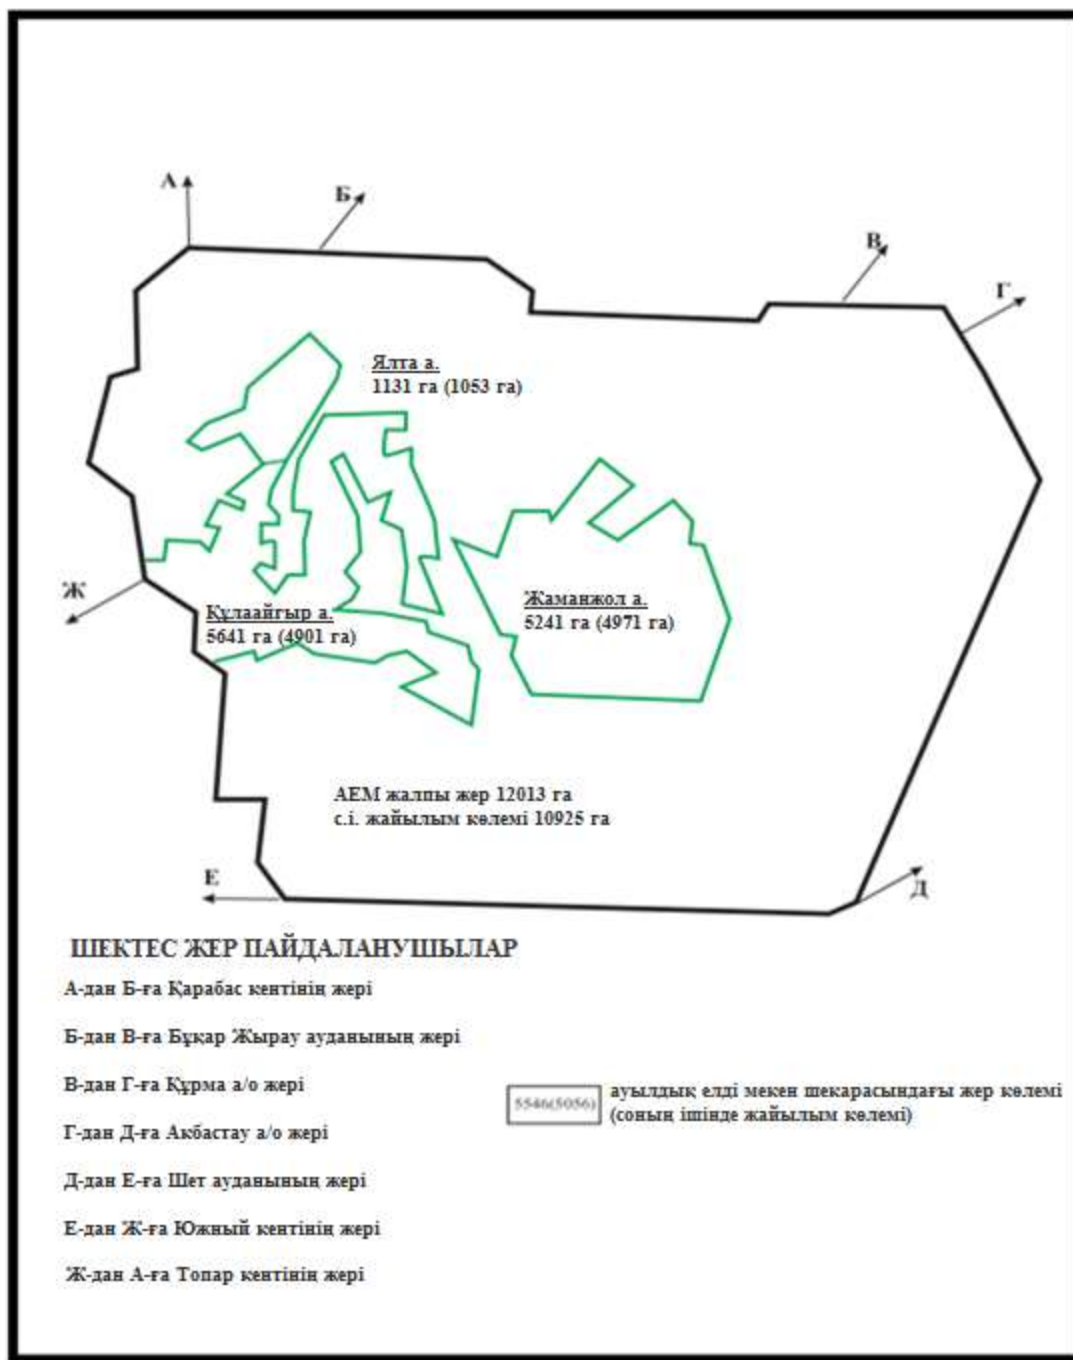

Абай ауданы бойынша
2020-2021 жылдарға арналған
Жайылымдарды басқару және
оларды пайдалану жөніндегі жоспарға
186 - қосымша

Аудандағы жердің барлық санаттары бойынша ақпарат

№ р/н	Жер санаты	Барлығы, га	Олардан жайылым, га
1	Ауыл шаруашылық мақсатындағы жерлер	427338	315253