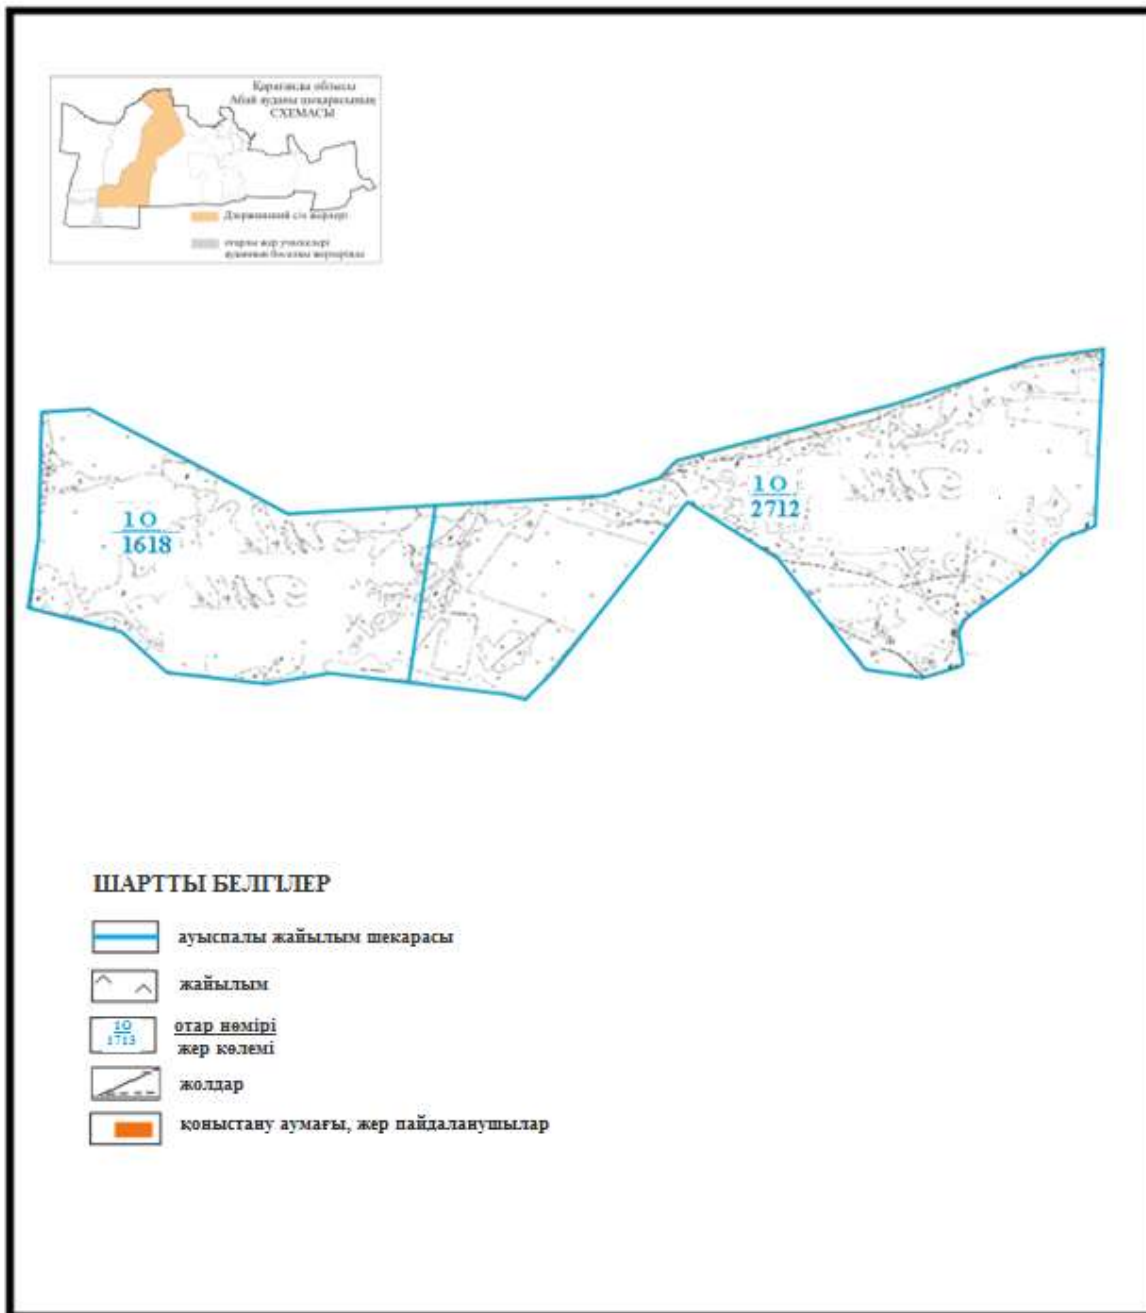

**Абай ауданының шалғайдағы жер учаскелерінің шекараларындағы
Держинский ауылдық округі Сәрепті және Қойбас ауылдарының
шекараларындағы жайылым алаңдарының, жайылымдық инфрақұрылым
объектілерінің сыртқы және ішкі шекараларының схемасы**