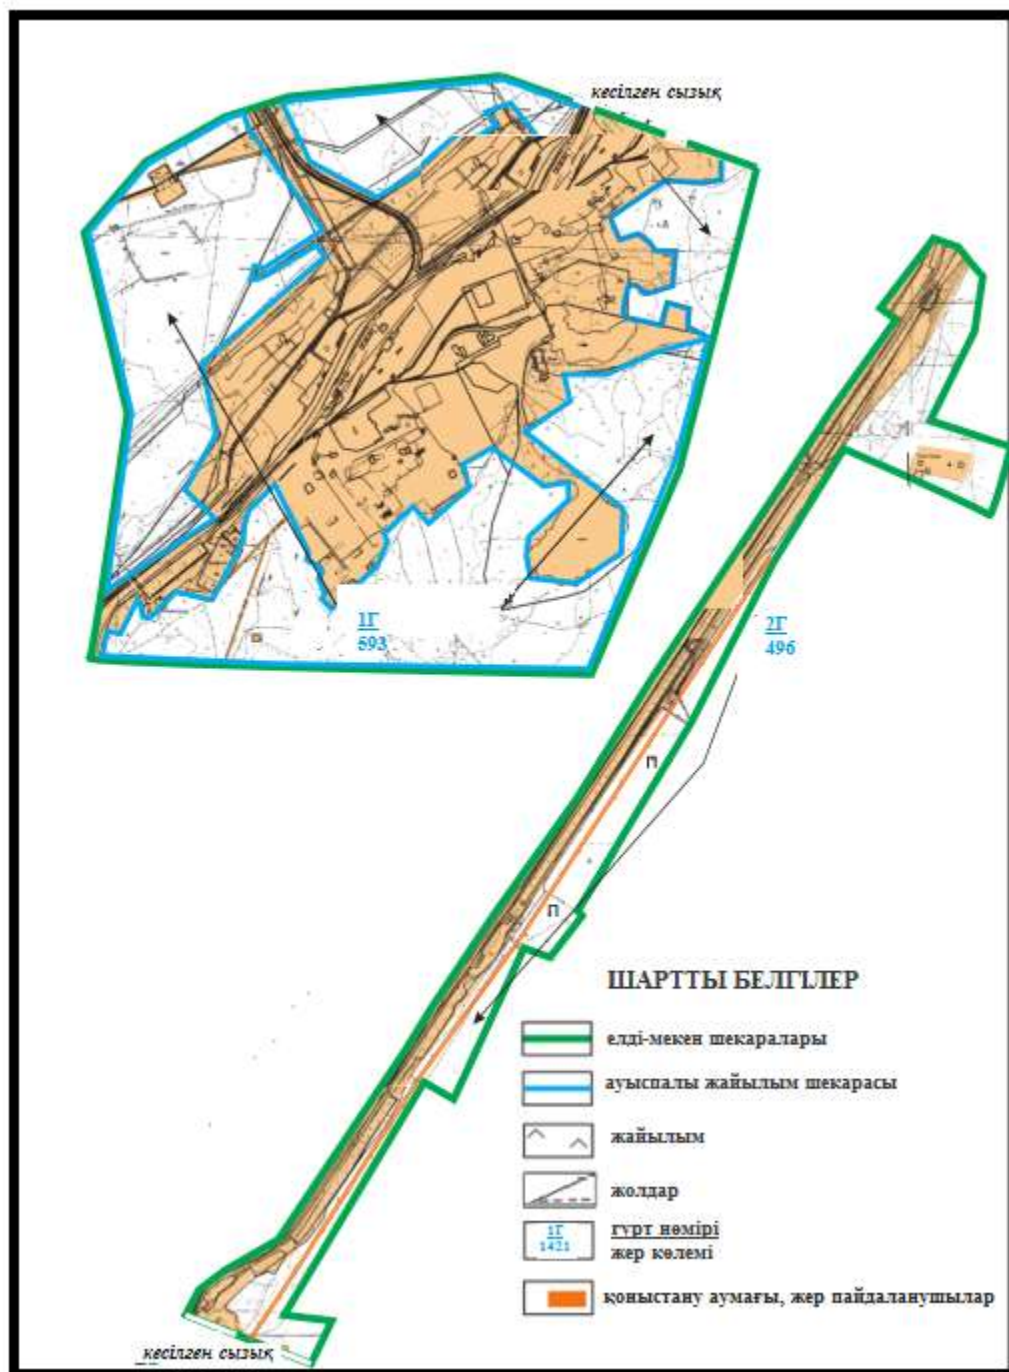

Абай ауданы Қарабас кентінің шекараларындағы ауыл шаруашылық жануарларының мал басын орналастыру үшін жайылымдарды қайта бөлу схемасы

Абай ауданы бойынша
2020-2021 жылдарға арналған
Жайылымдарды басқару және