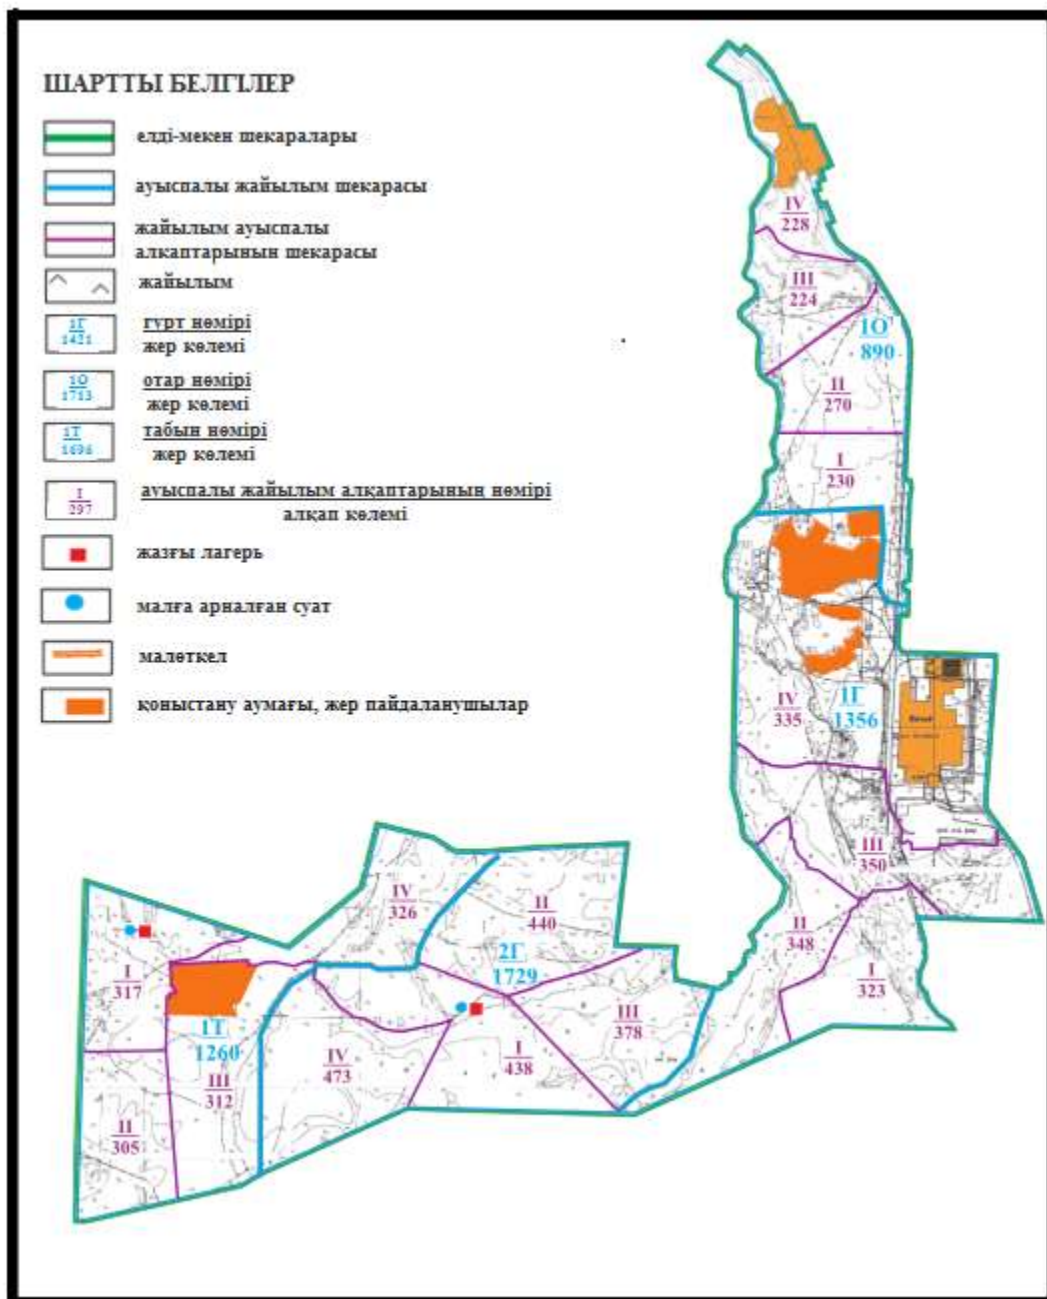

Абай ауданы Южный кентінің шекараларындағы жайылым алаңдарының, жайылымдық инфрақұрылым объектілерінің сыртқы және ішкі шекараларының схемасы

Абай ауданы бойынша
2020-2021 жылдарға арналған
Жайылымдарды басқару және
оларды пайдалану жөніндегі жоспарға
56 – қосымша