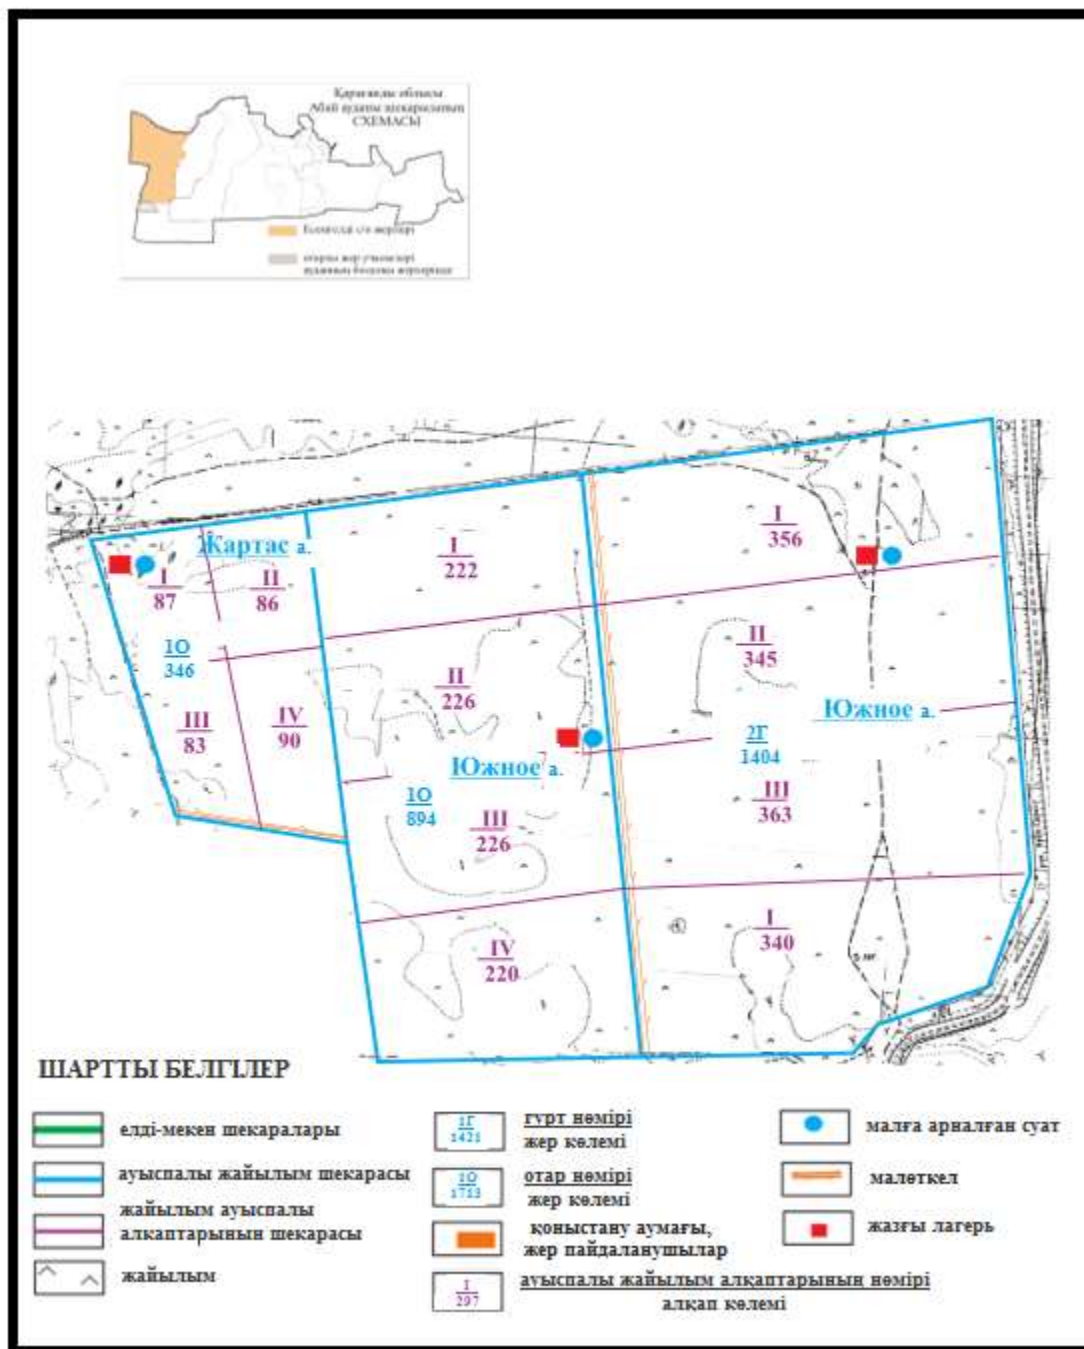

Абай ауданының шалғайдағы жер учаскелерінің шекараларындағы Көксу ауылдық округінің Южное және Жартас ауылдарының жайылым аландарының, жайылымдық инфрақұрылым объектілерінің сыртқы және ішкі шекараларының схемасы

Абай ауданы бойынша
2020-2021 жылдарға арналған