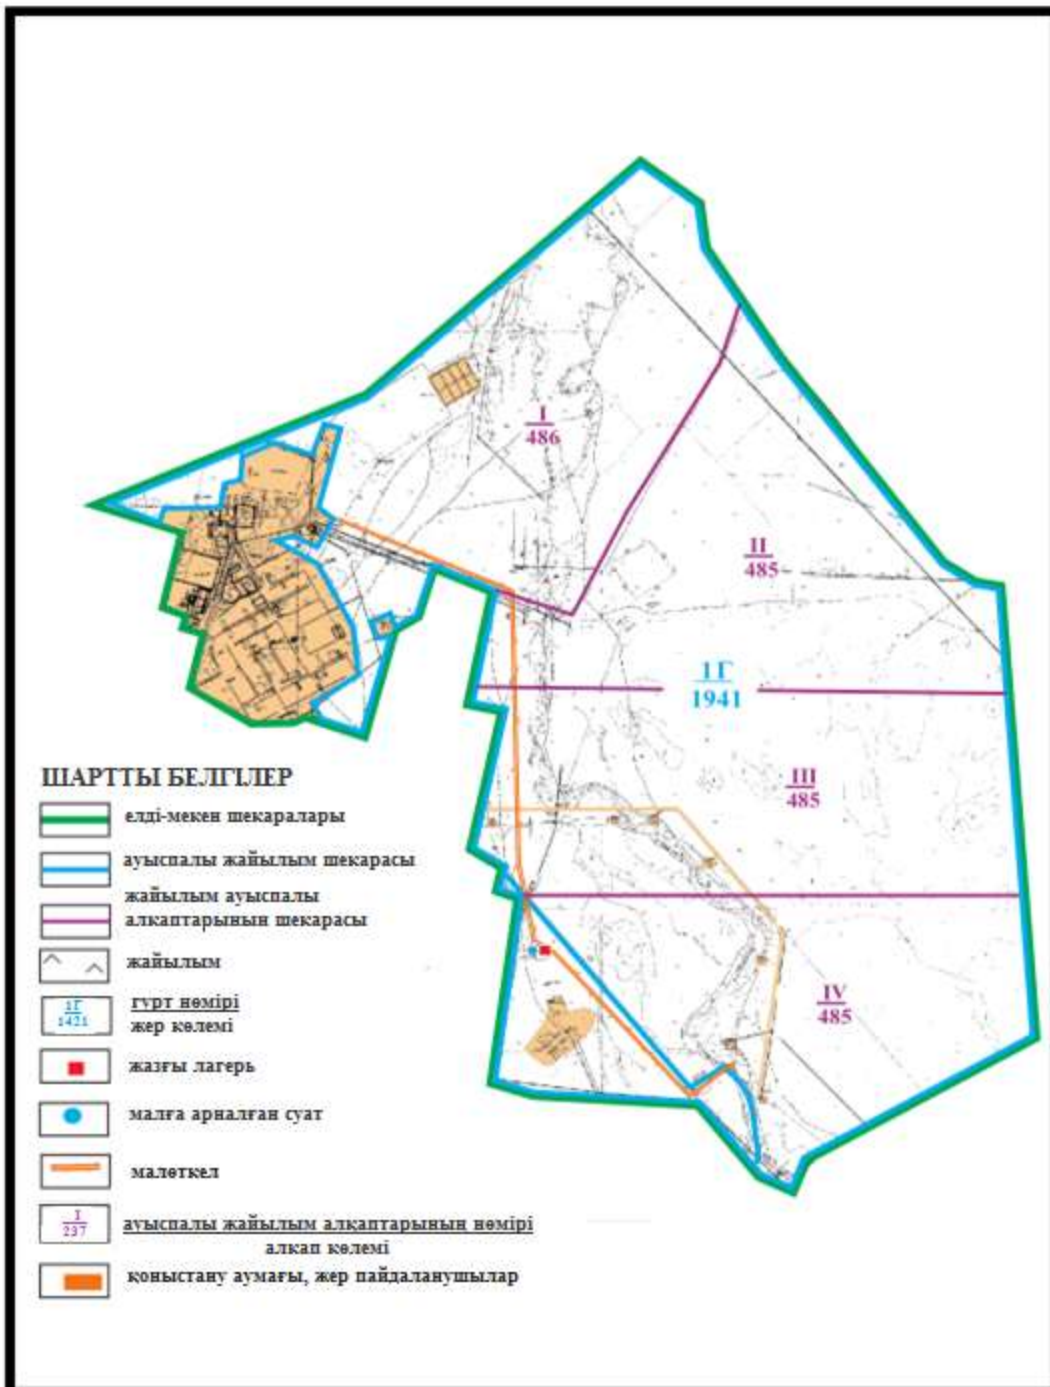

Абай ауданының Ильичевский ауылдық округі Юбилейное ауылының шекараларындағы жайылым алаңдарының, жайылымдық инфрақұрылым объектілерінің сыртқы және ішкі шекараларының схемасы