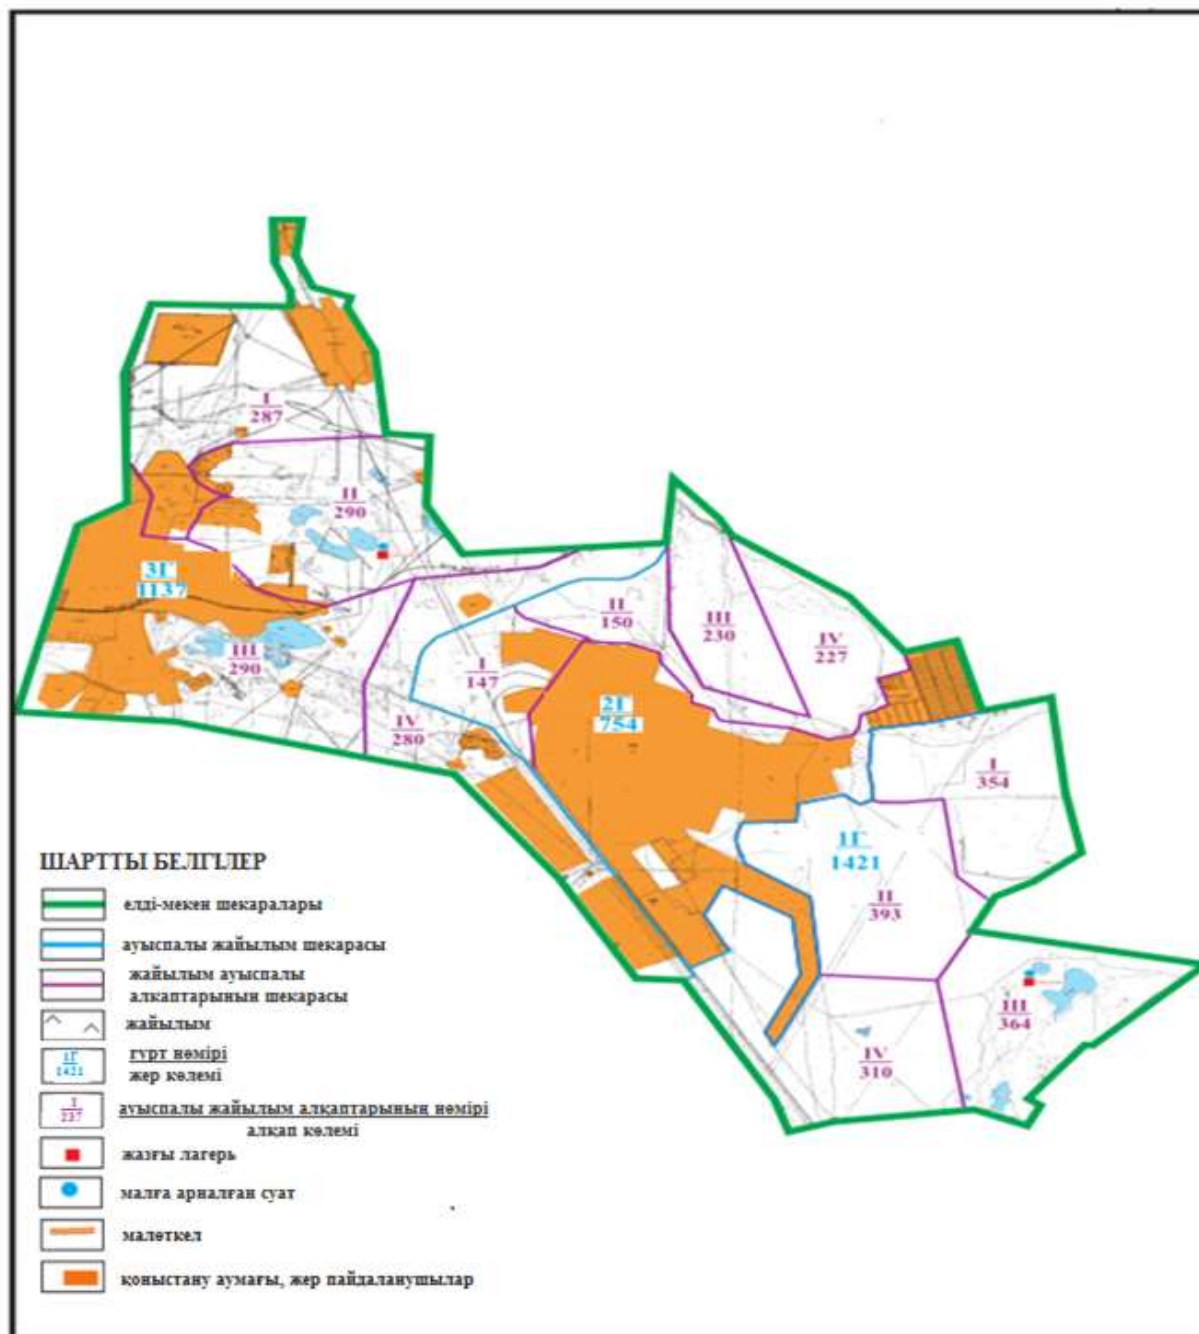

Абай ауданы бойынша
2020-2021 жылдарға арналған
Жайылымдарды басқару және
оларды пайдалану жөніндегі жоспарға
126 - қосымша

Абай ауданының Ақбастау ауылдық округі Ақбастау ауылының шекараларындағы ауыл шаруашылық жануарларының мал басын орналастыру үшін жайылымдарды қайта бөлу схемасы