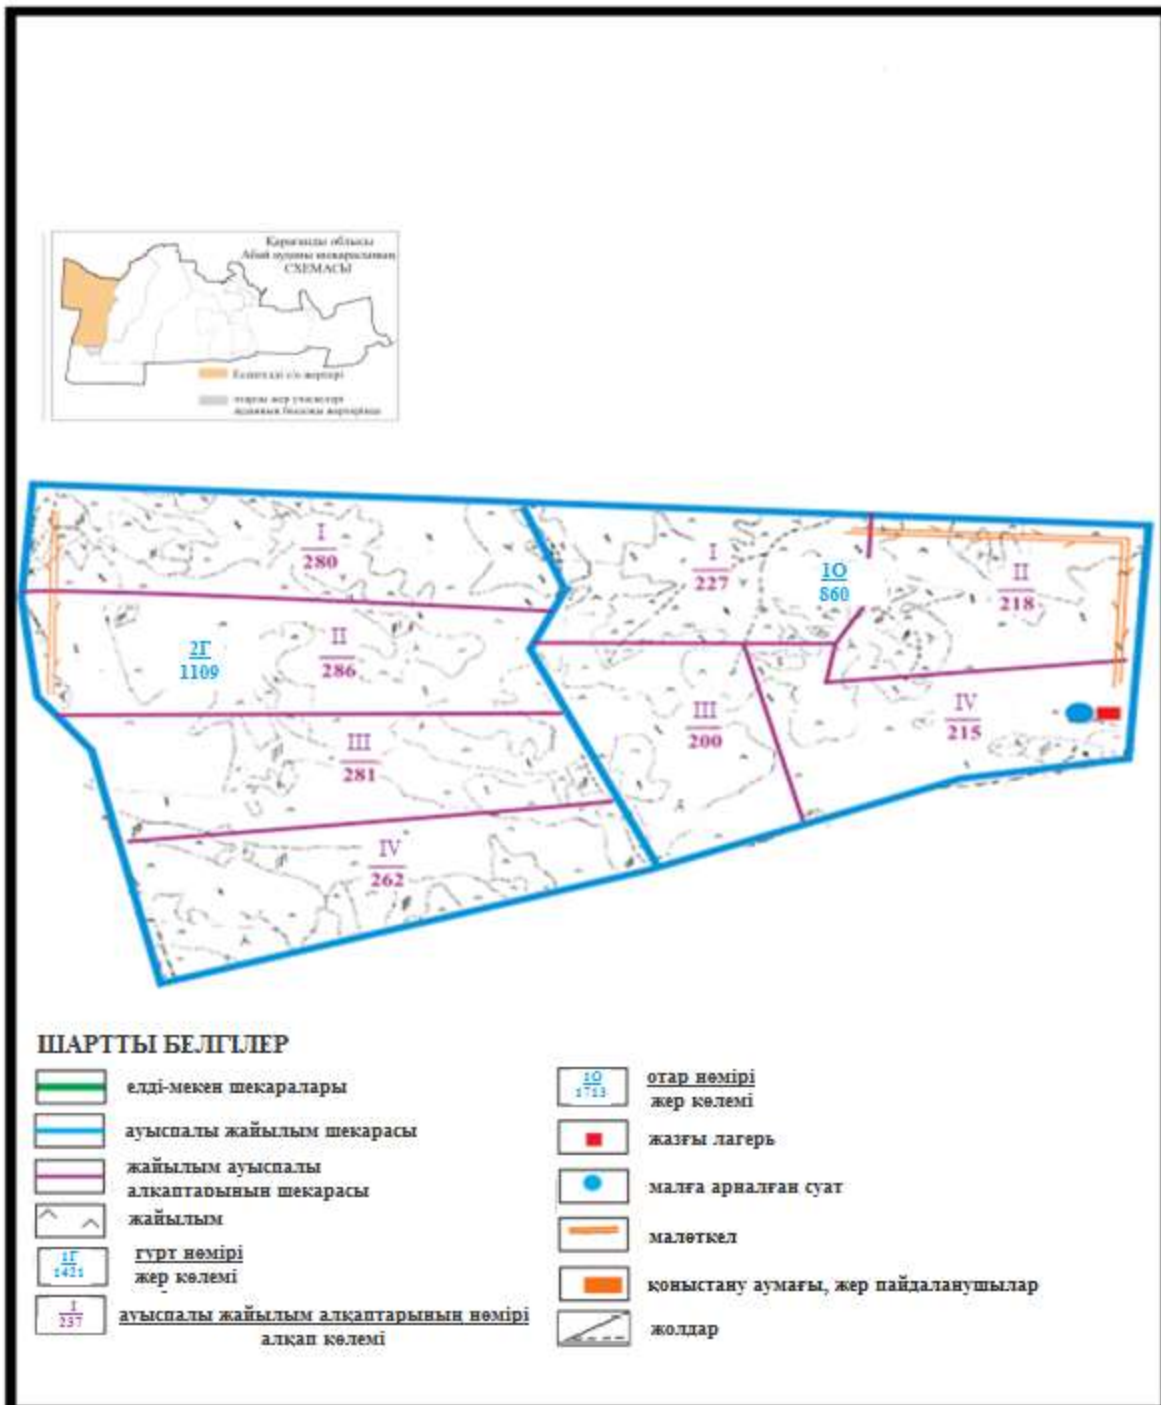

Абай ауданының шалғайдағы жер учаскелерінің шекараларындағы Есенгелді ауылдық округі Пахотное ауылының су көздеріне жайылым пайдаланушылардың қол жеткізу схемасы