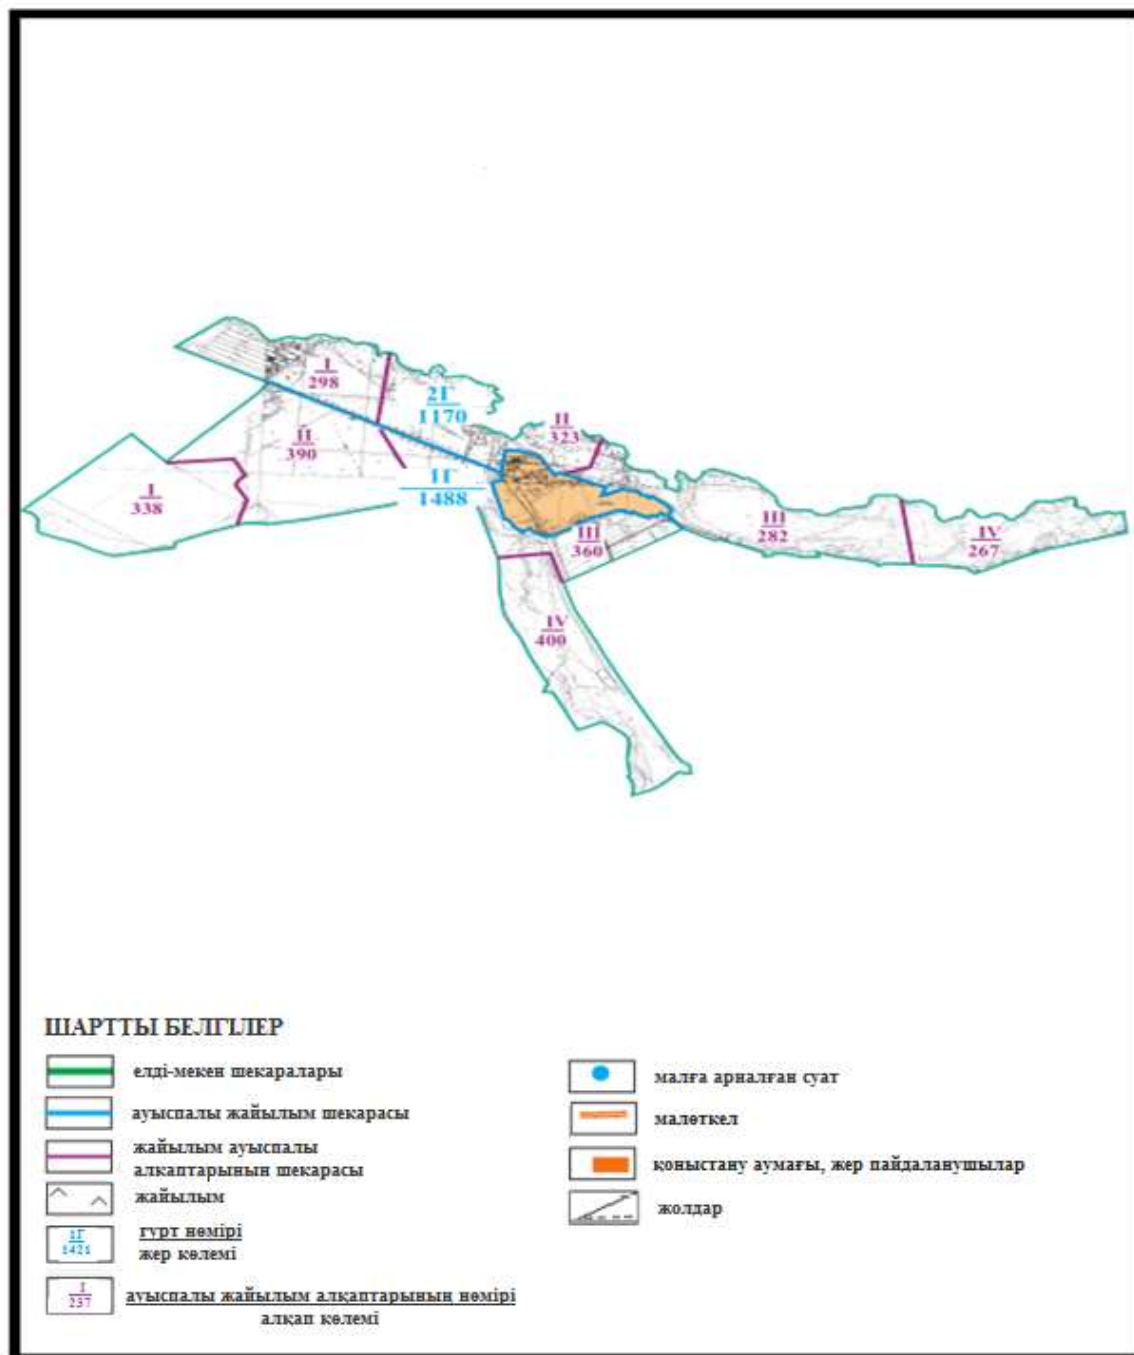

Абай ауданының Есенгелді ауылдық округі Есенгелді ауылының шекараларындағы су көздеріне жайылым пайдаланушылардың қол жеткізу схемасы (негізгі учаске)

Абай ауданы бойынша
2020-2021 жылдарға арналған