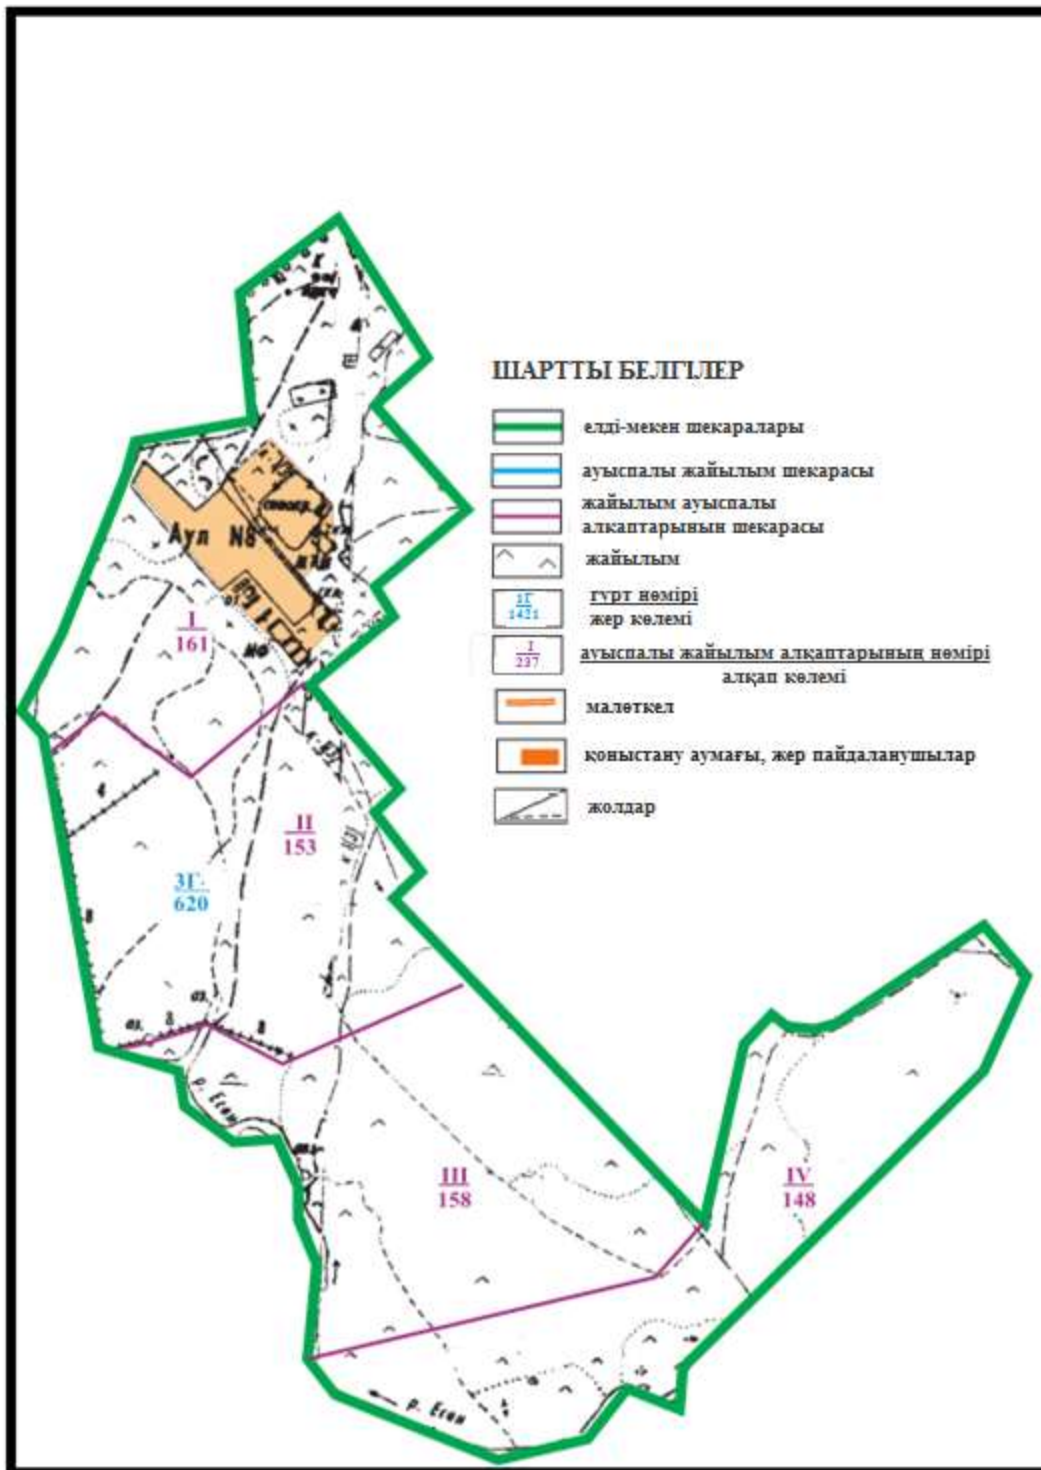

Абай ауданы бойынша
2020-2021 жылдарға арналған
Жайылымдарды басқару және
оларды пайдалану жөніндегі жоспарға
36 – қосымша