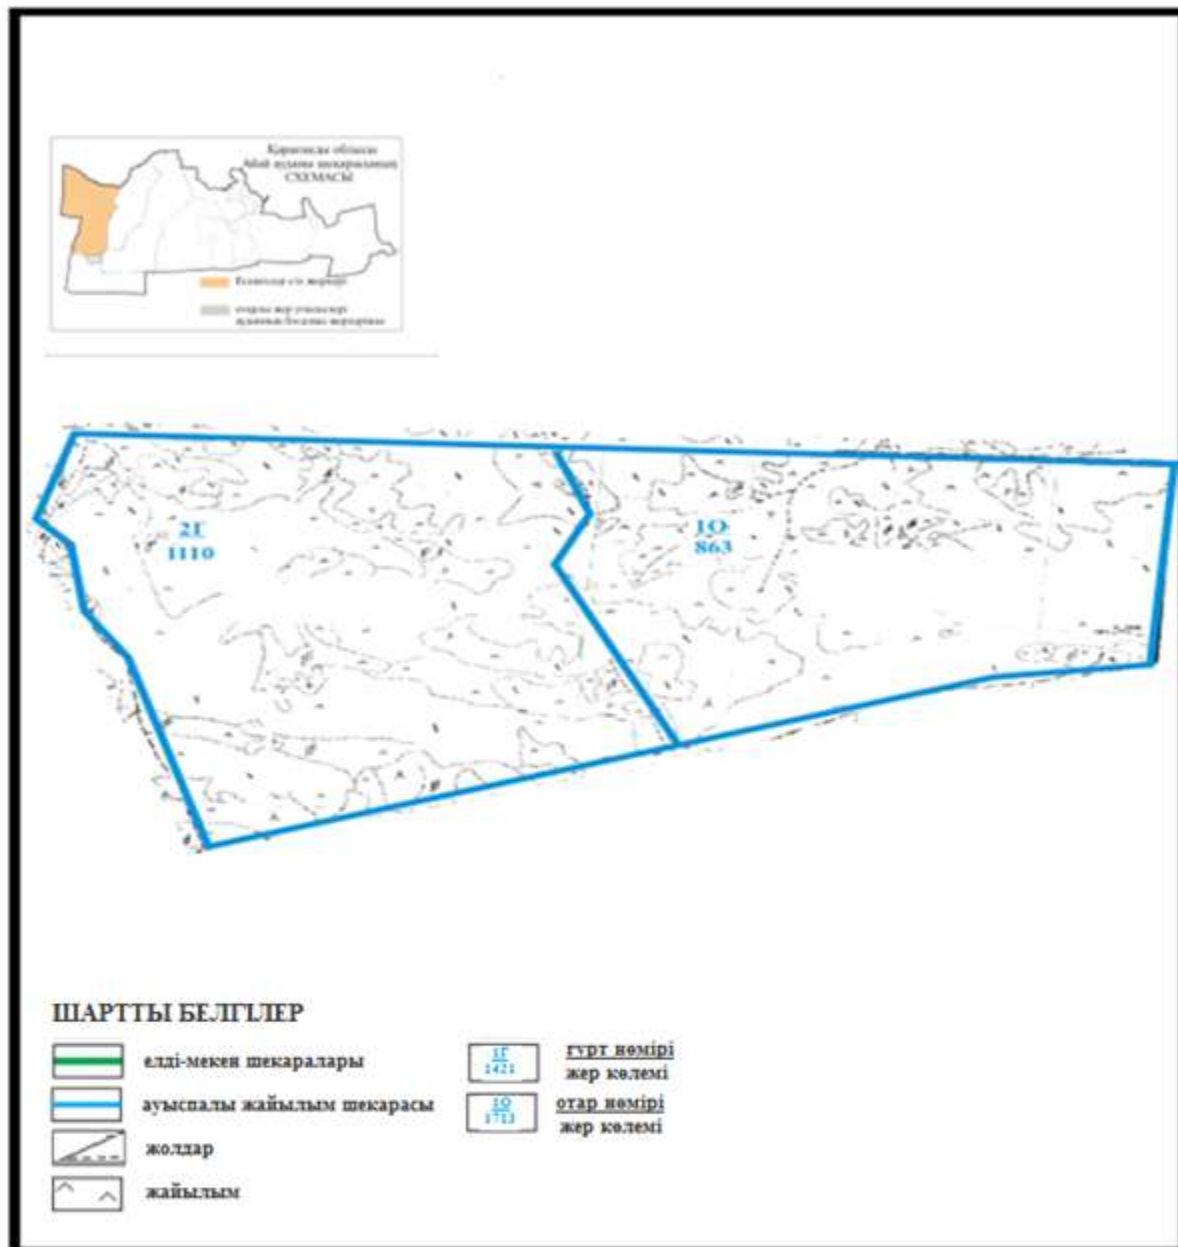

Абай ауданы шалғайдағы жер учаскелерінің шекараларындағы Есенгелді ауылдық округі Пахотное ауылының ауыл шаруашылық жануарларының мал басын орналастыру үшін жайылымдарды қайта бөлу схемасы