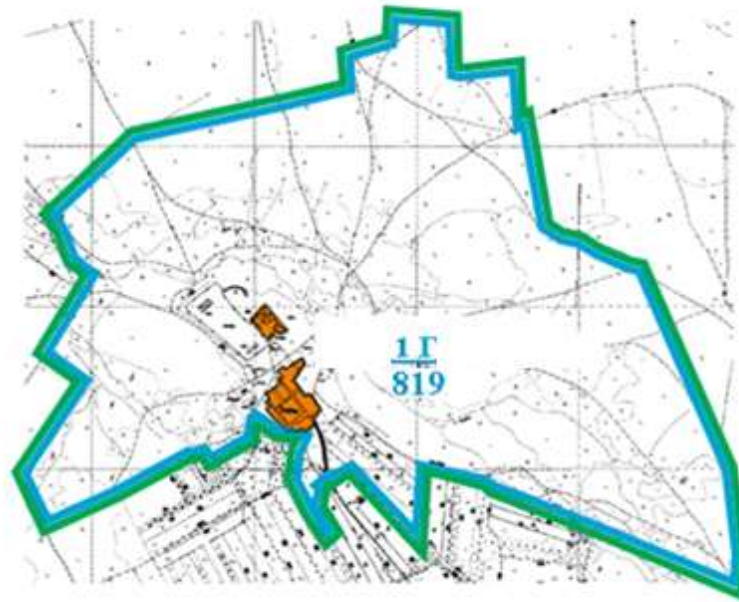

Абай ауданының Держинский ауылдық округі Қойбас ауылының шекараларындағы ауыл шаруашылық жануарларының мал басын орналастыру үшін жайылымдарды қайта бөлу схемасы (негізгі учаске)

ШАРТТЫ БЕЛГІЛЕР

- елді-мекен шекаралары
- ауыспалы жайылым шекарасы
- жайылым ауыспалы алқаптарының шекарасы
- жайылым
- ГУРГ нөмірі
  жер көлемі
- қоныстану аумағы, жер пайдаланушылар