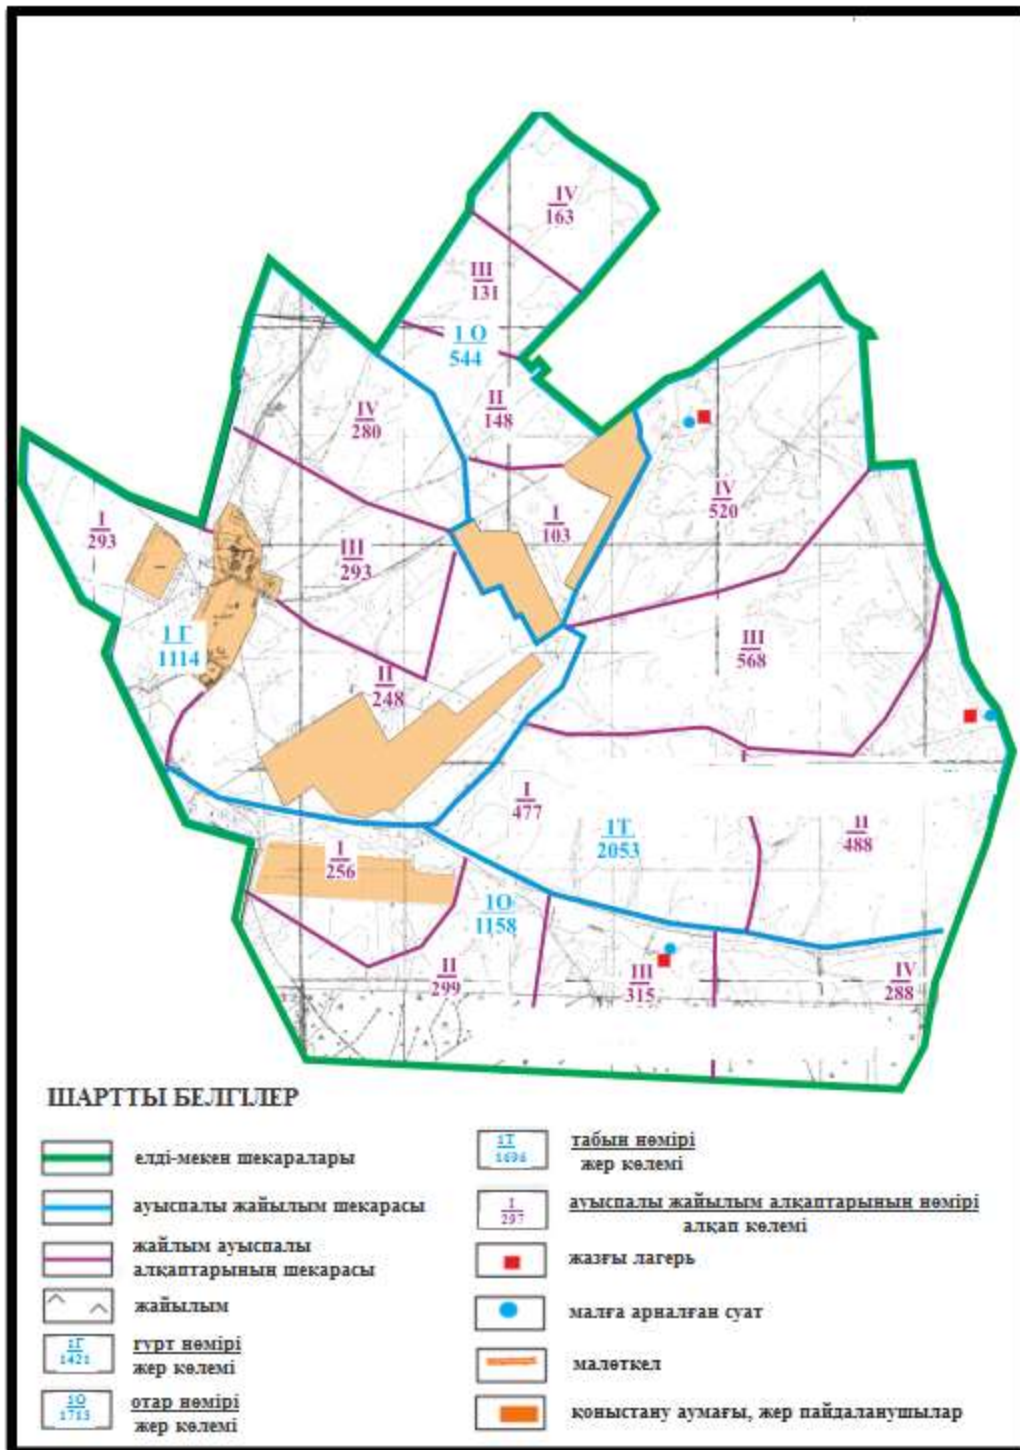

Абай ауданының Құлаайғыр ауылдық округі Жаманжол ауылының шекараларындағы жайылым алаңдарының, жайылымдық инфрақұрылым объектілерінің сыртқы және ішкі шекараларының схемасы