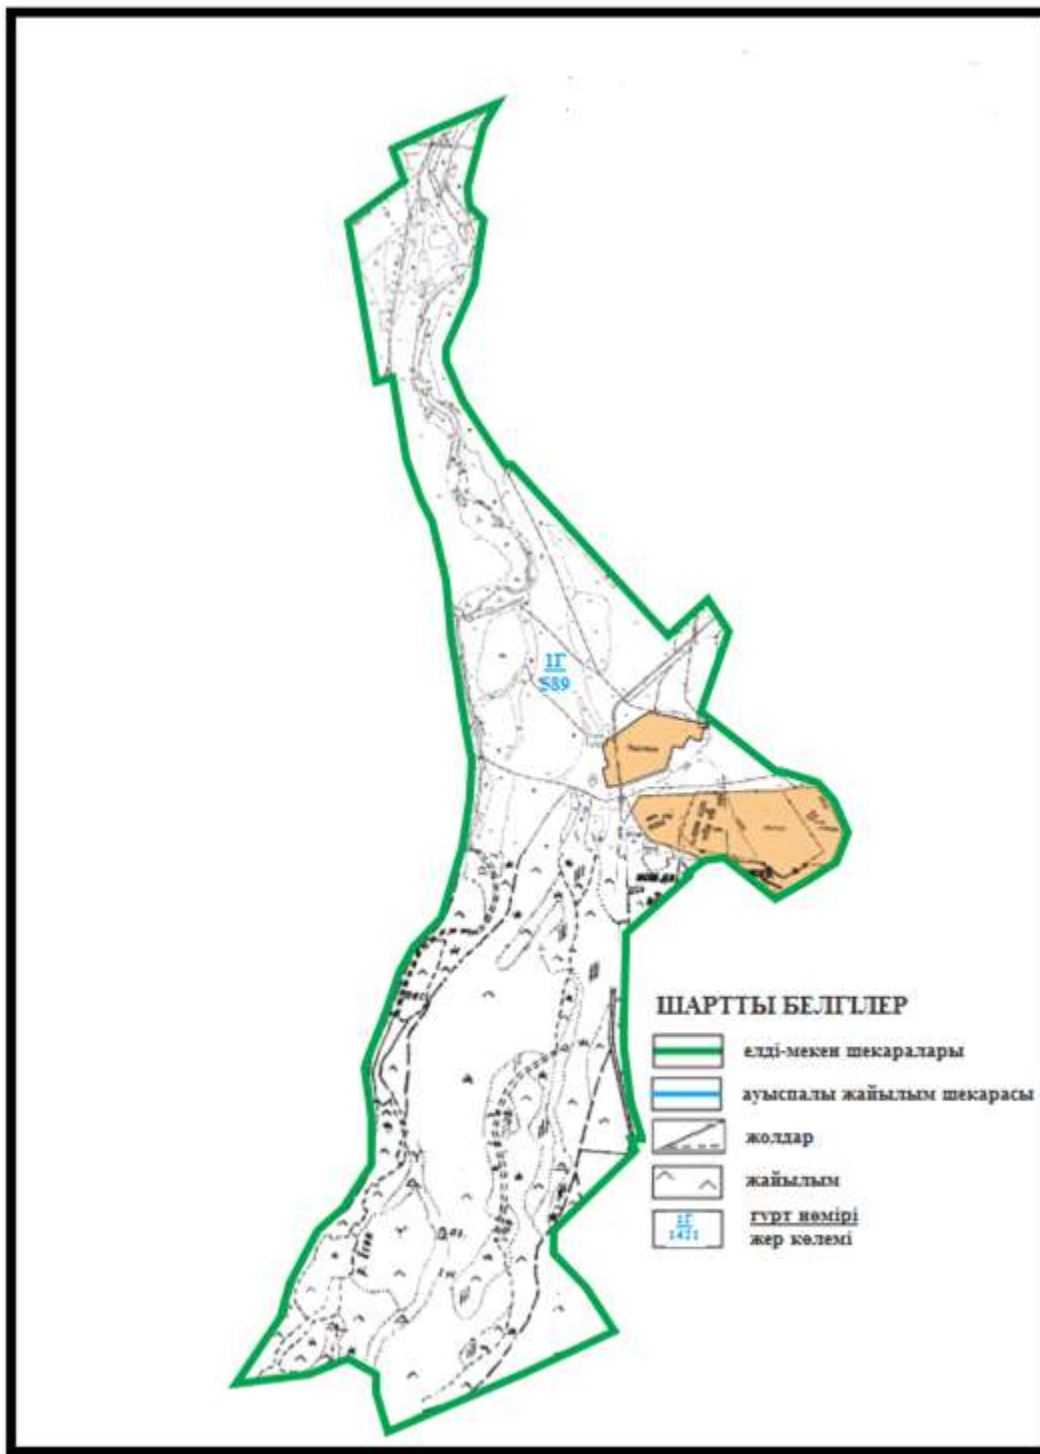

Абай ауданының Есенгелді ауылдық округі Пахотное ауылының шекараларындағы ауыл шаруашылық жануарларының мал басын орналастыру үшін жайылымдарды қайта бөлу схемасы