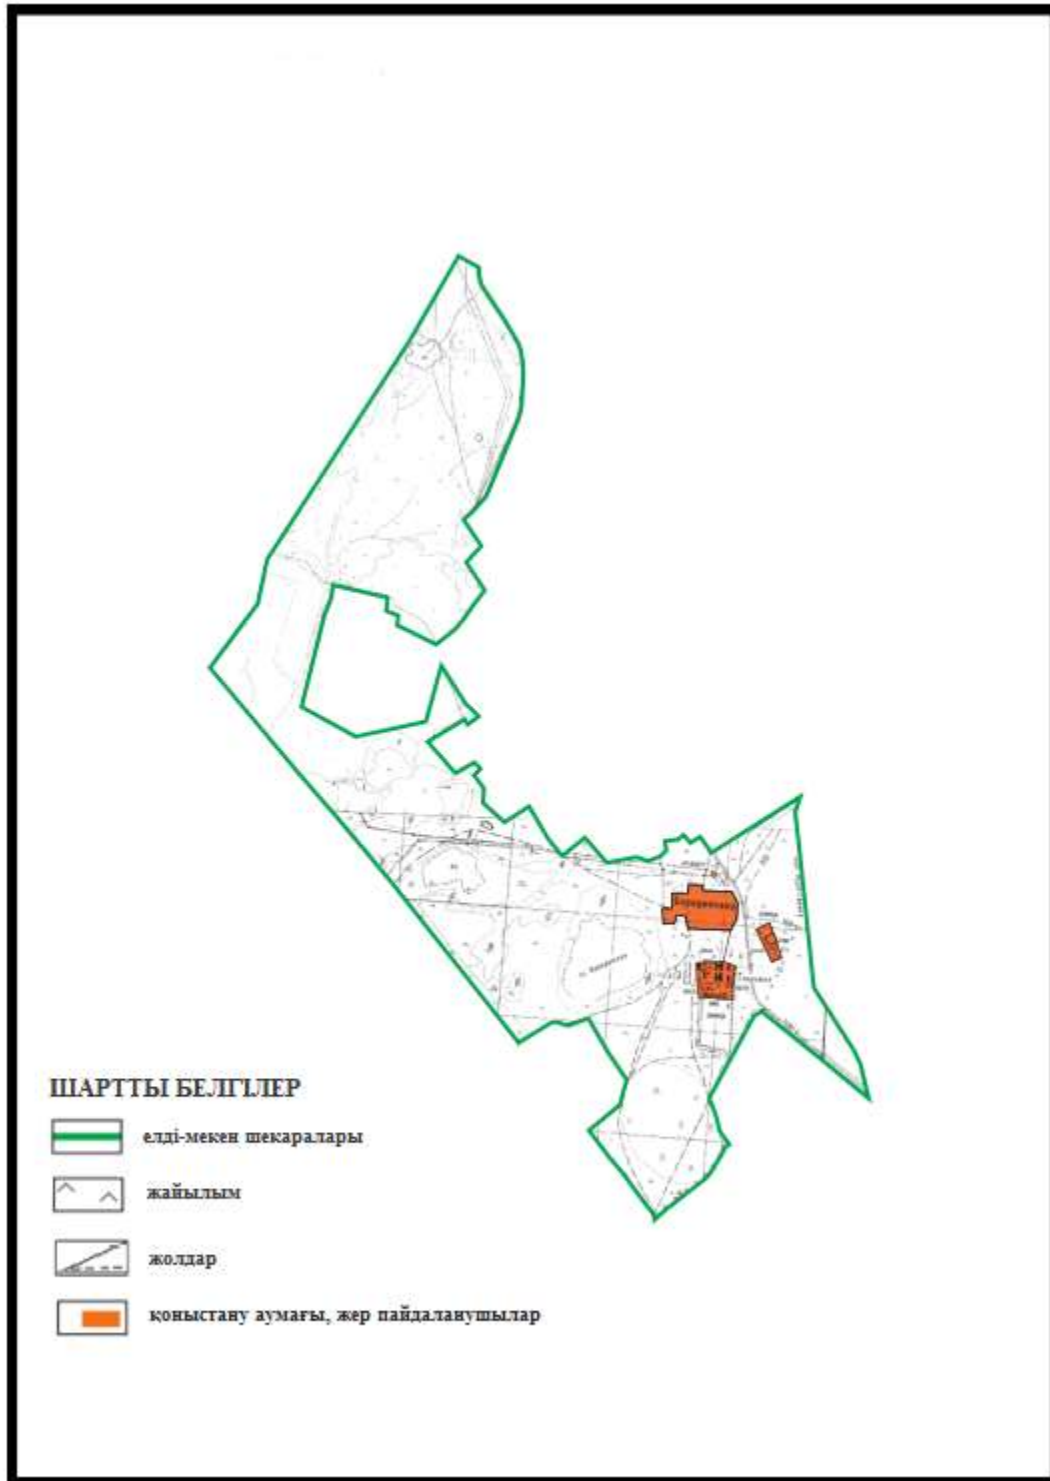

Абай ауданының Самарка ауылдық округі Бородиновка ауылының аумағындағы жер учаскелерінің меншік иеленушілері мен жер пайдаланушыларының жайылымдарын орналастыру схемасы