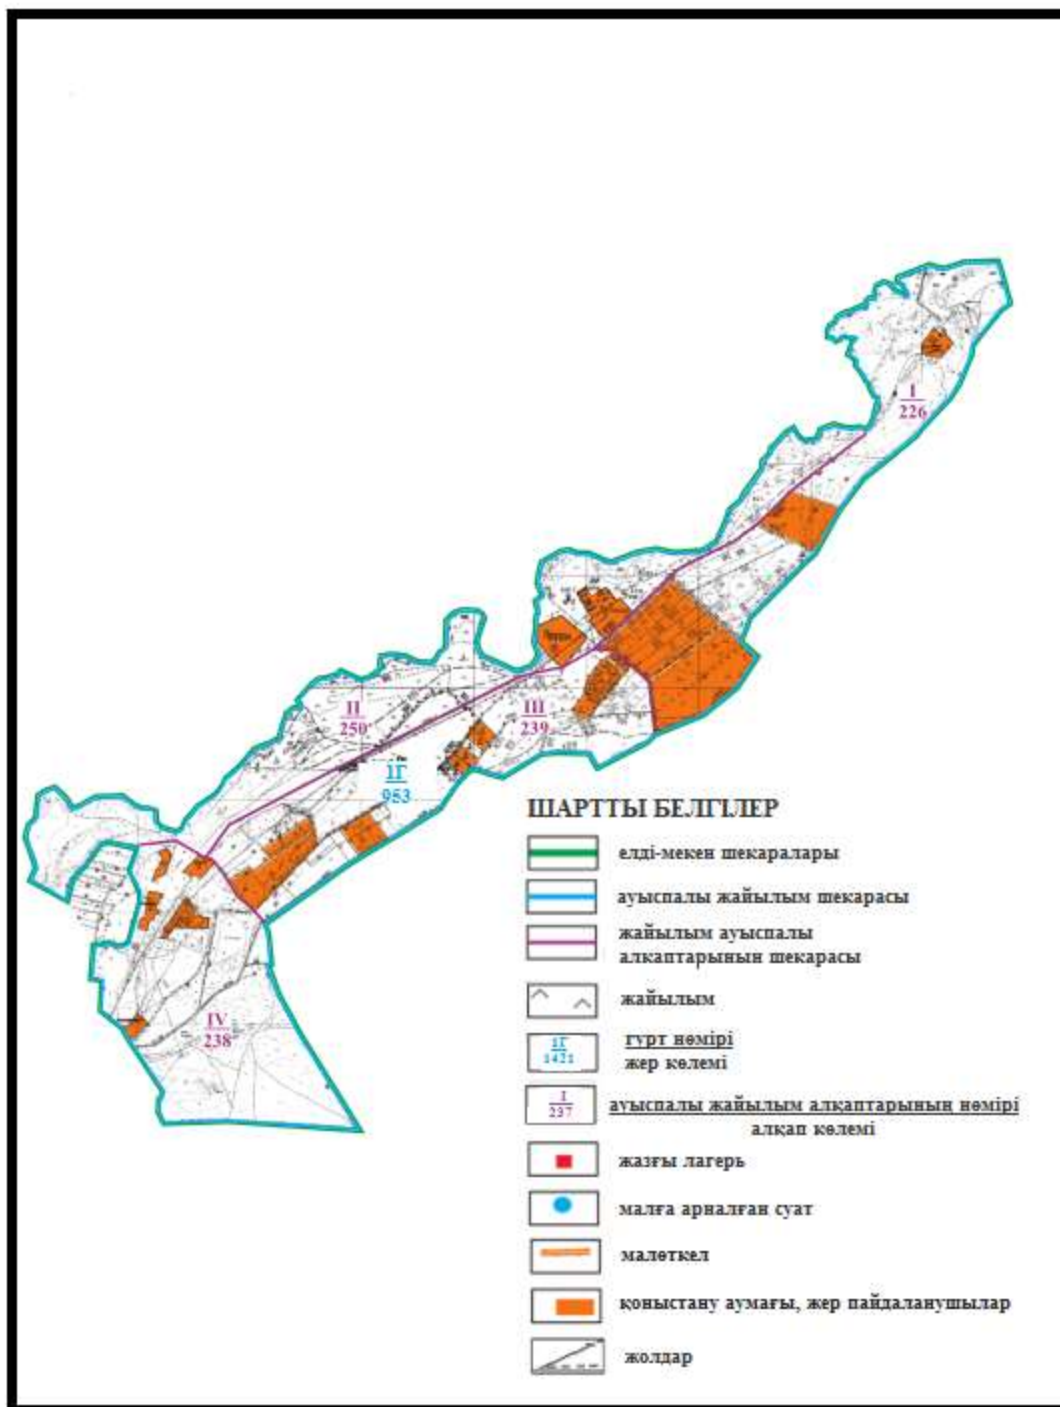

Абай ауданы бойынша
2020-2021 жылдарға арналған
Жайылымдарды басқару және
оларды пайдалану жөніндегі жоспарға
40 – қосымша

**Абай ауданының шалғайдағы жер учаскелерінің шекараларындағы
Дзержинский ауылдық округі Сәрепті ауылының жайылым алаңдарының,**