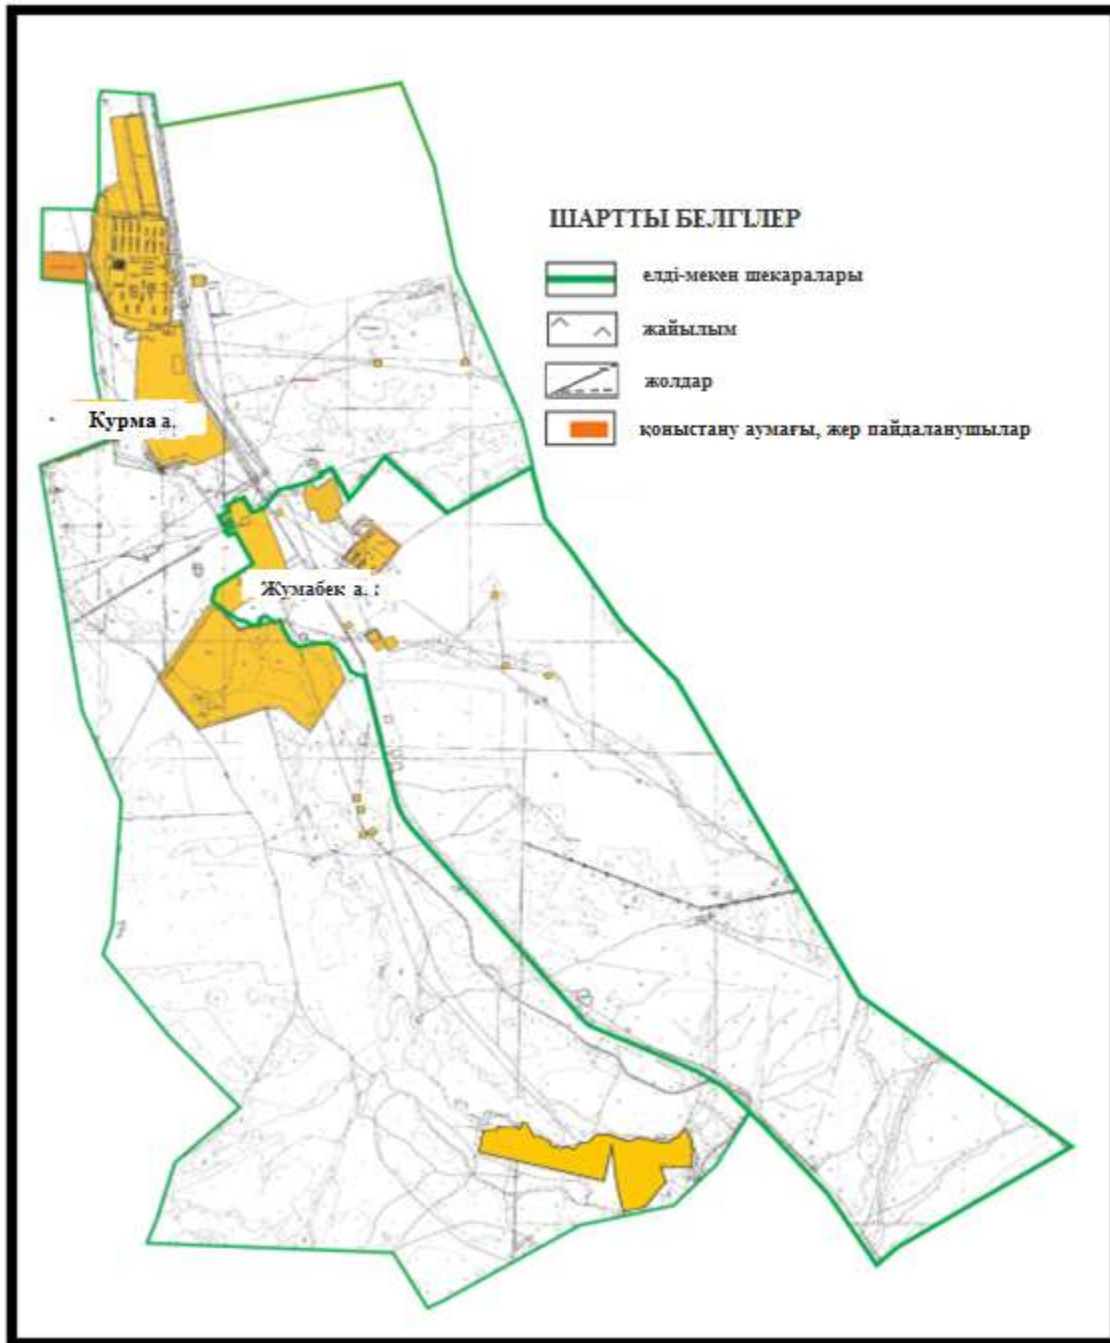

Абай ауданы Құрма ауылдық округінің Құрма және Жұмабек ауылдарының аумағындағы жер учаскелерінің меншік иеленушілері мен жер пайдаланушыларының жайлымдарын орналастыру схемасы

Абай ауданы бойынша
2020-2021 жылдарға арналған
Жайылымдарды басқару және