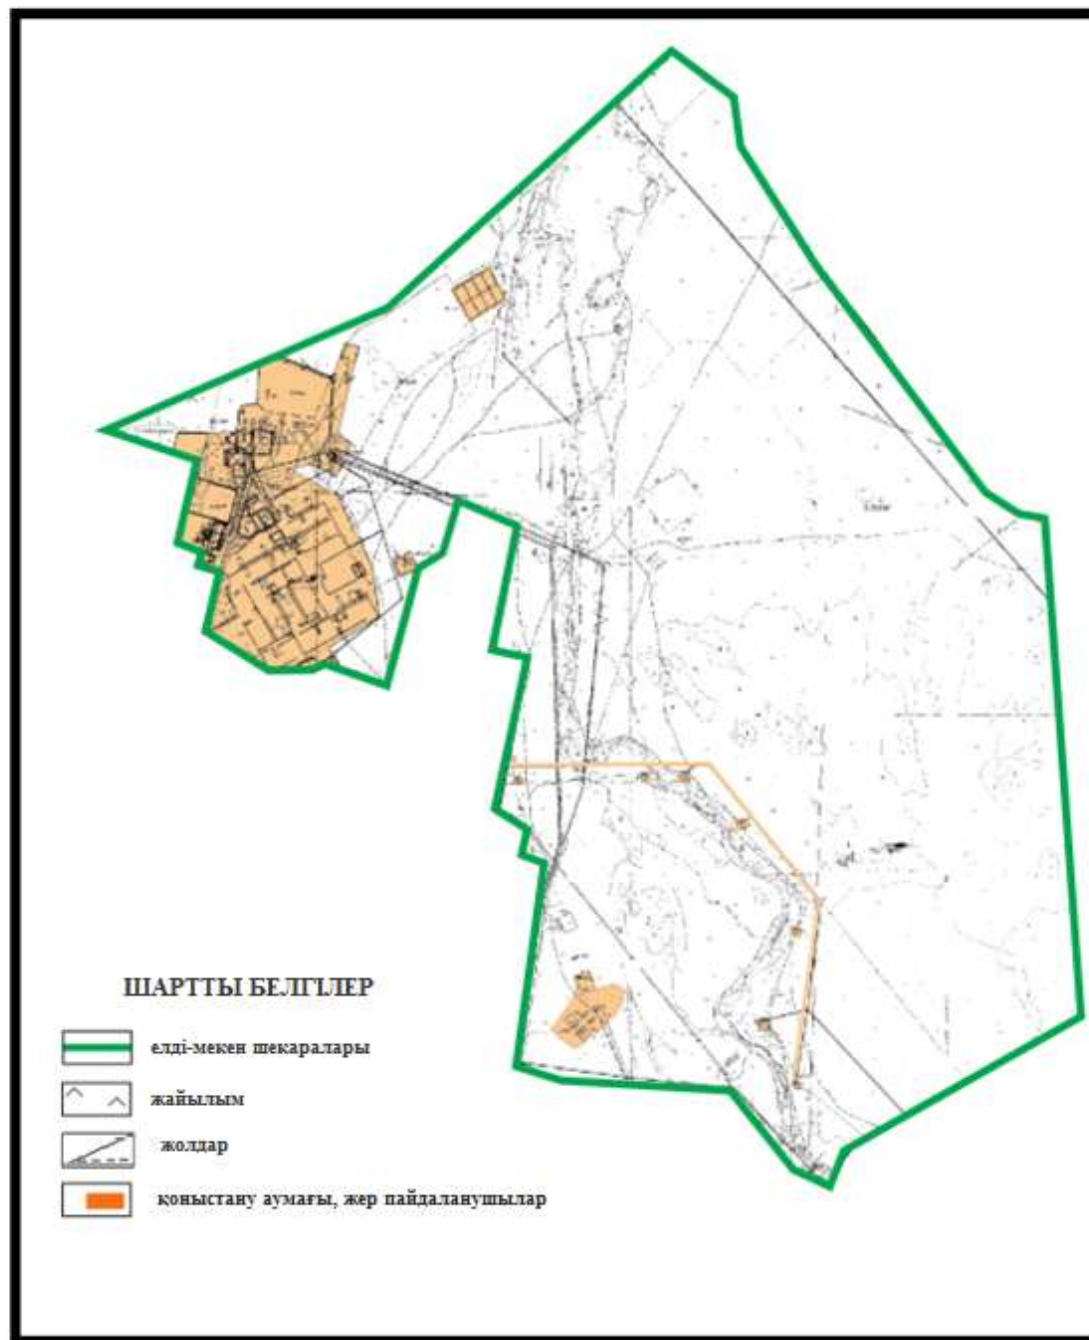

Абай ауданының Ильичевский ауылдық округі Юбилейное ауылының аумағындағы жер учаскелерінің меншік иеленушілері мен жер пайдаланушыларының жайылымдарын орналастыру схемасы

Абай ауданы бойынша
2020-2021 жылдарға арналған
Жайылымдарды басқару және