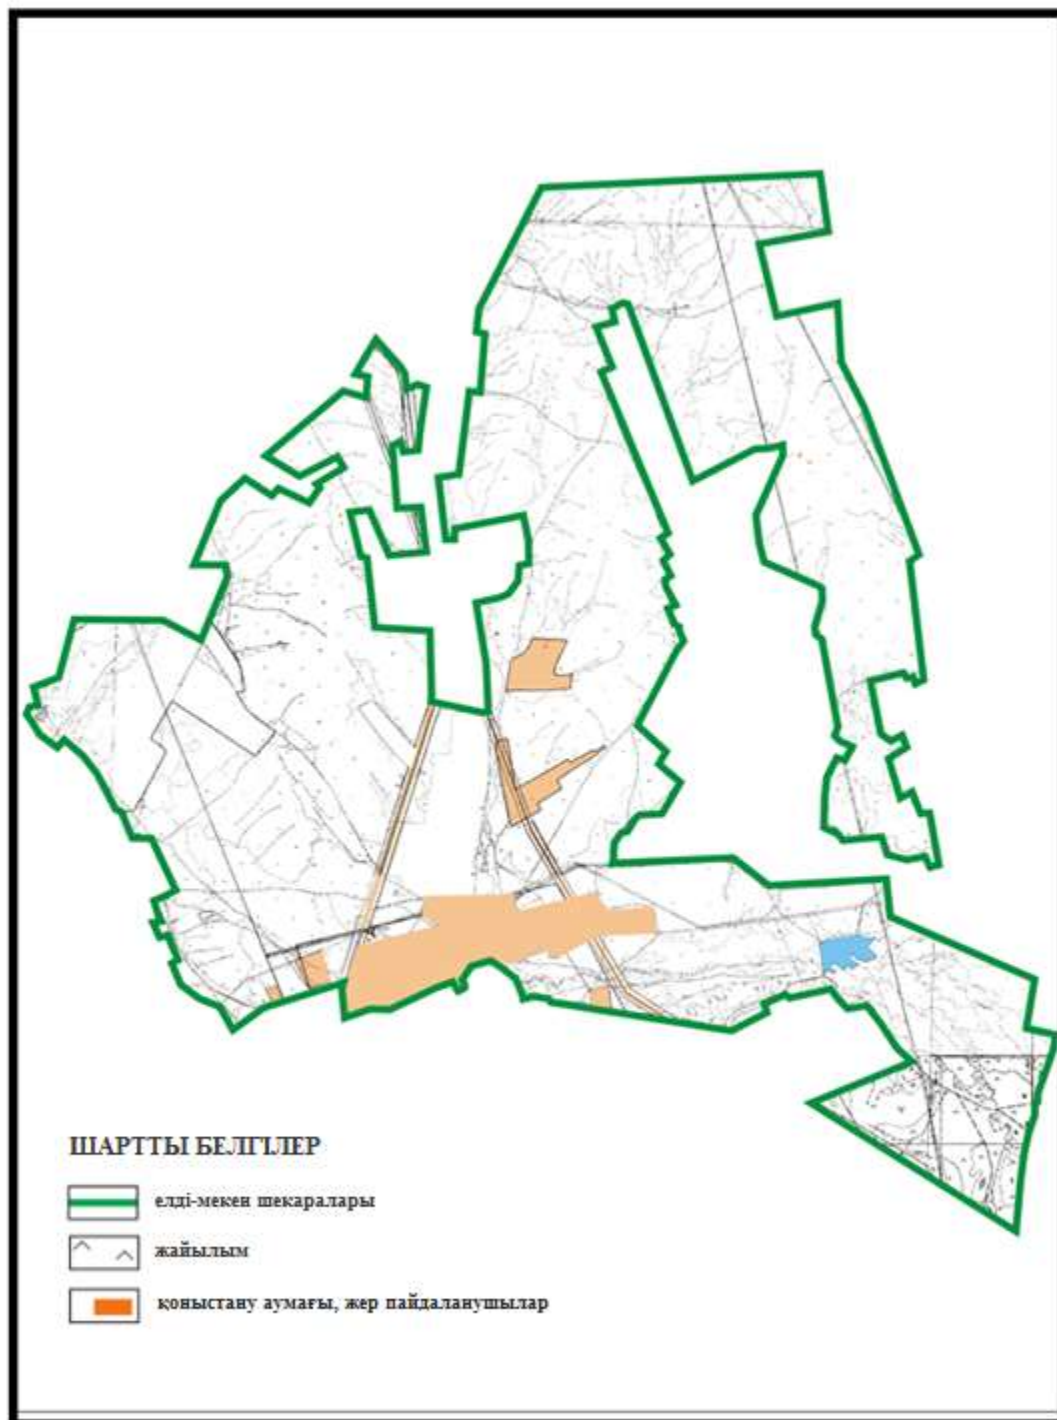

Топар кентінің шекараларында 2197 га,
с.і. жайылым көлемі 1476 га

Абай ауданы бойынша
2020-2021 жылдарға арналған
Жайылымдарды басқару және
оларды пайдалану жөніндегі жоспарға
28 – қосымша

Абай ауданының Құлаайғыр ауылдық округі Құлаайғыр ауылының аумағындағы жер учаскелерінің меншік иеленушілері мен жер пайдаланушыларының жайлымдарын орналастыру схемасы