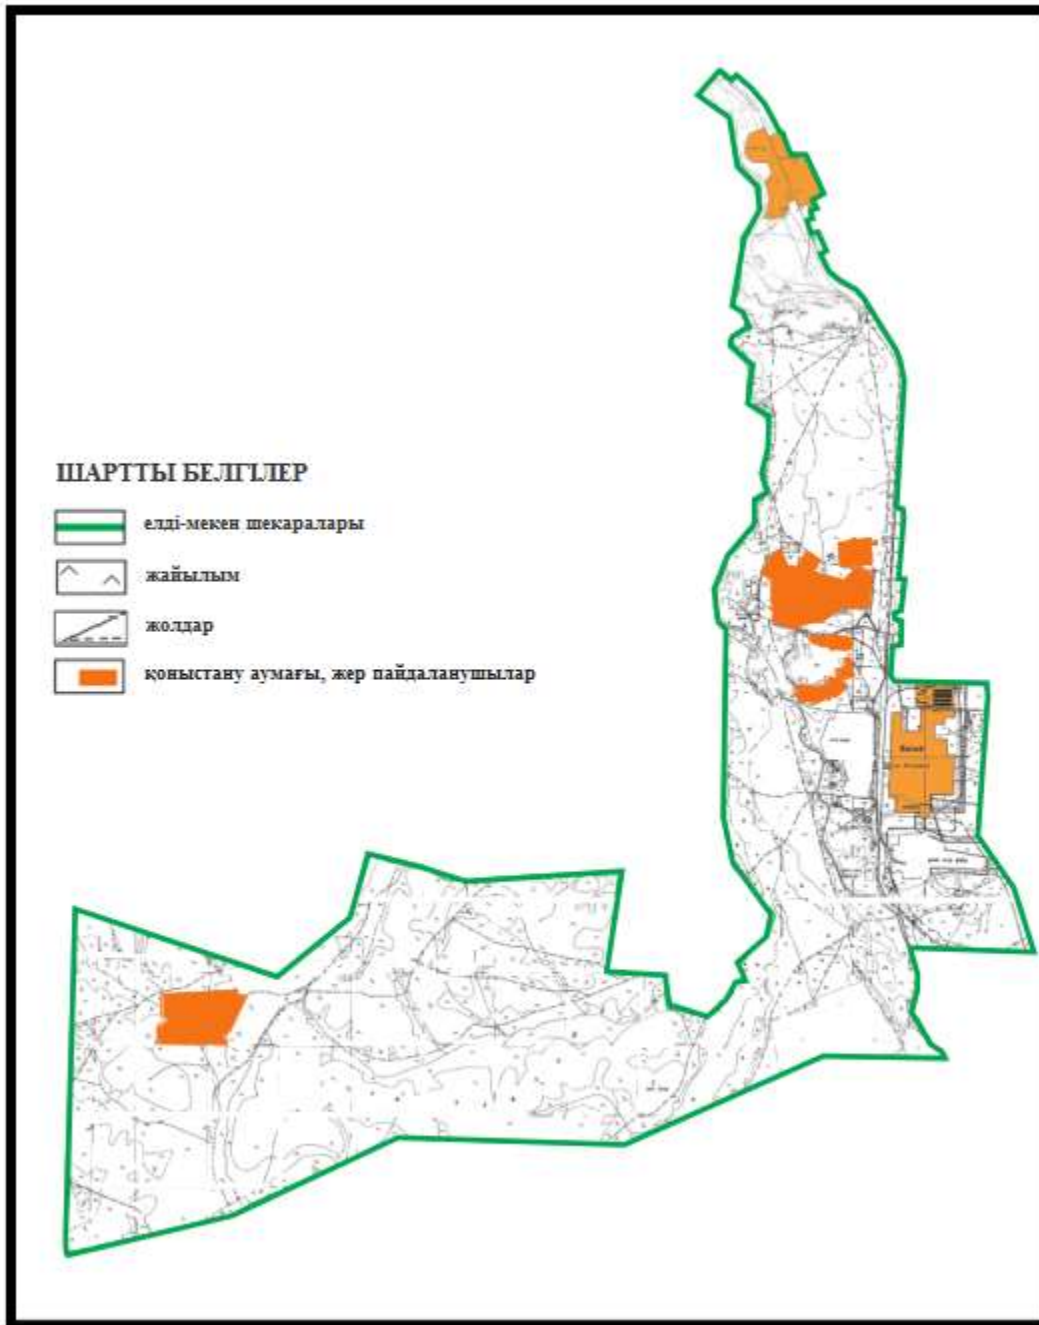

Абай ауданы Южный кентінің аумағындағы жер учаскелерінің меншік иеленушілері мен жер пайдаланушыларының жайылымдарын орналастыру схемасы