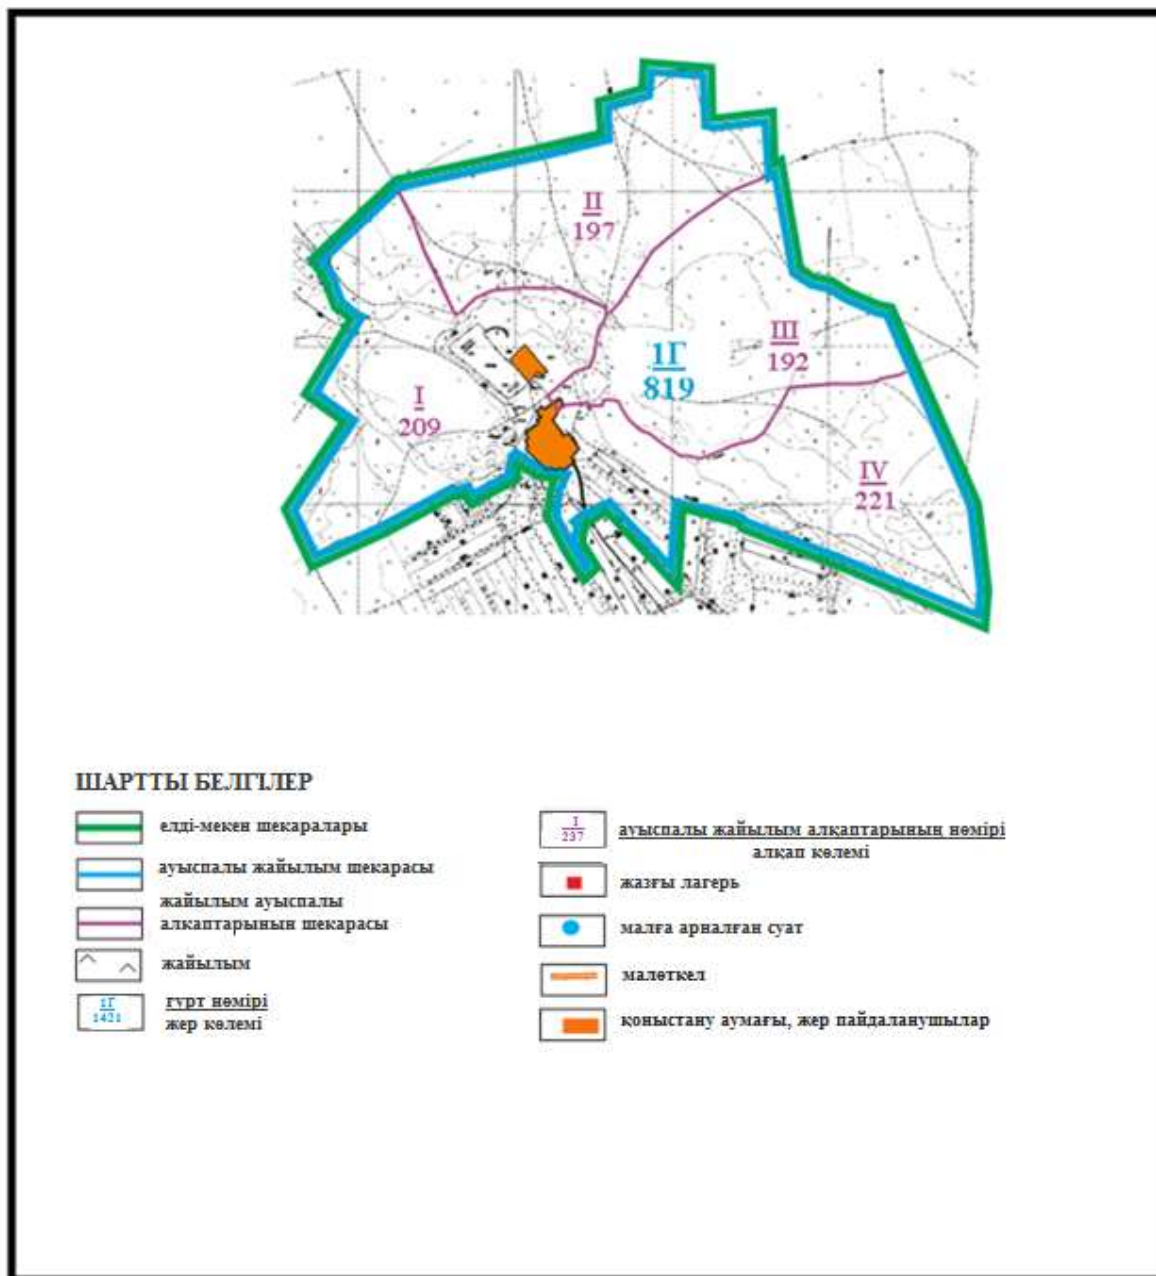

Абай ауданының Держинский ауылдық округі Қойбас ауылының шекараларындағы жайылым алаңдарының, жайылымдық инфрақұрылым объектілерінің сыртқы және ішкі шекараларының схемасы (негізгі учаске)