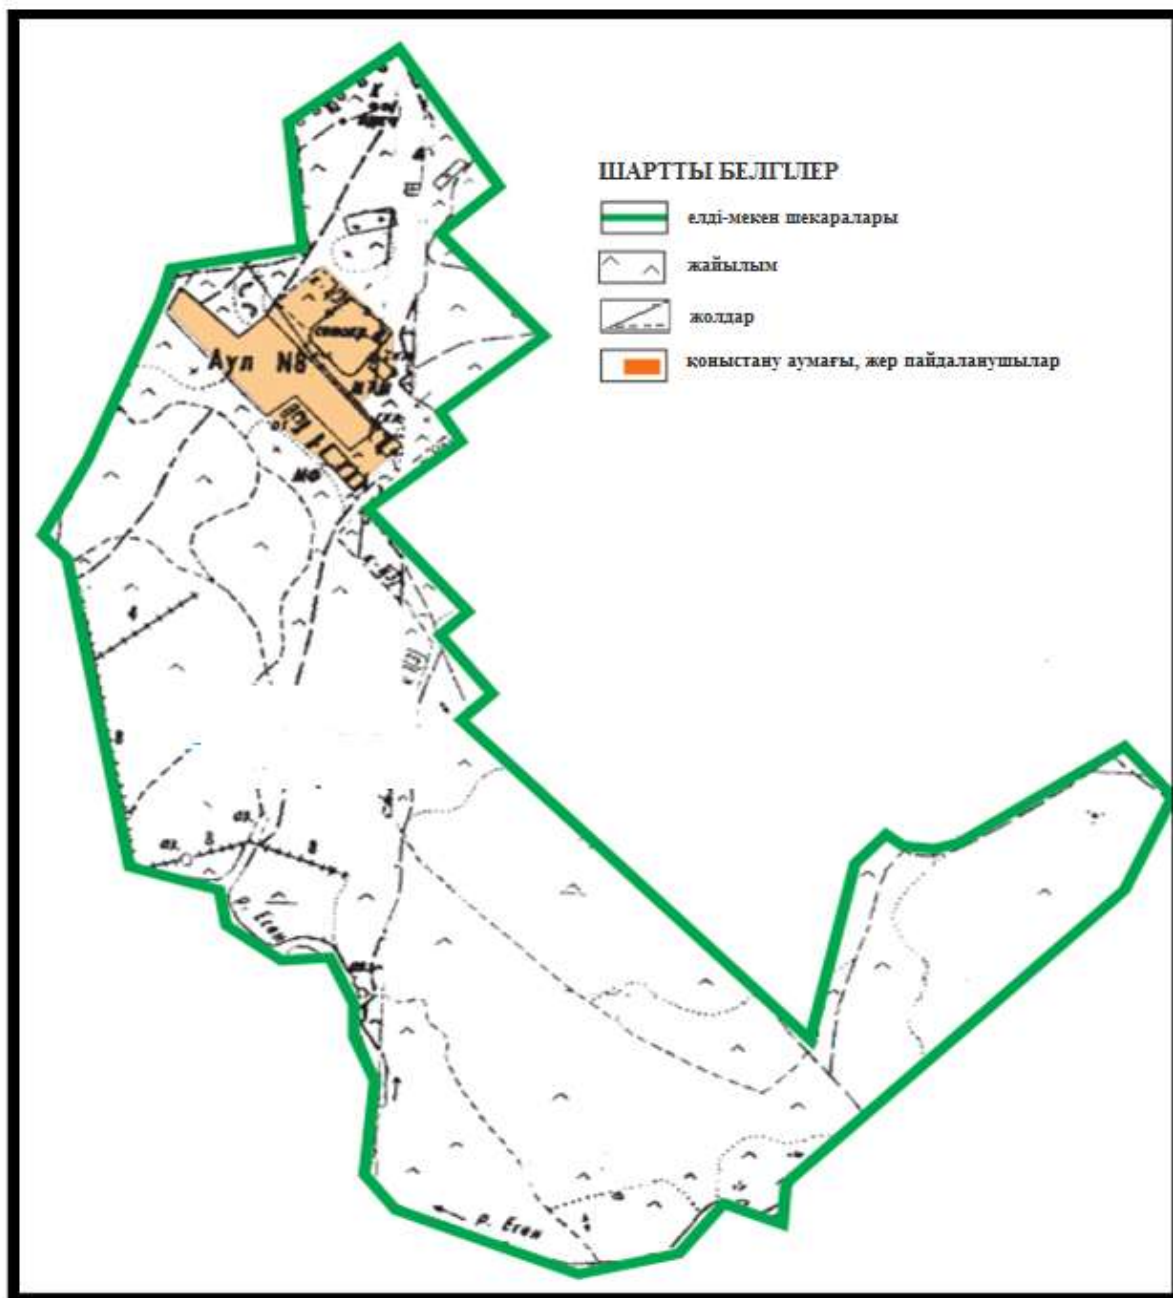

Абай ауданының Есенгелді ауылдық округі Есенгелді ауылының шекараларындағы ауыл шаруашылық жануарларының мал басын орналастыру үшін жайылымдарды қайта бөлу схемасы

Абай ауданы бойынша
2020-2021 жылдарға арналған
Жайылымдарды басқару және
оларды пайдалану жөніндегі жоспарға
129 – қосымша