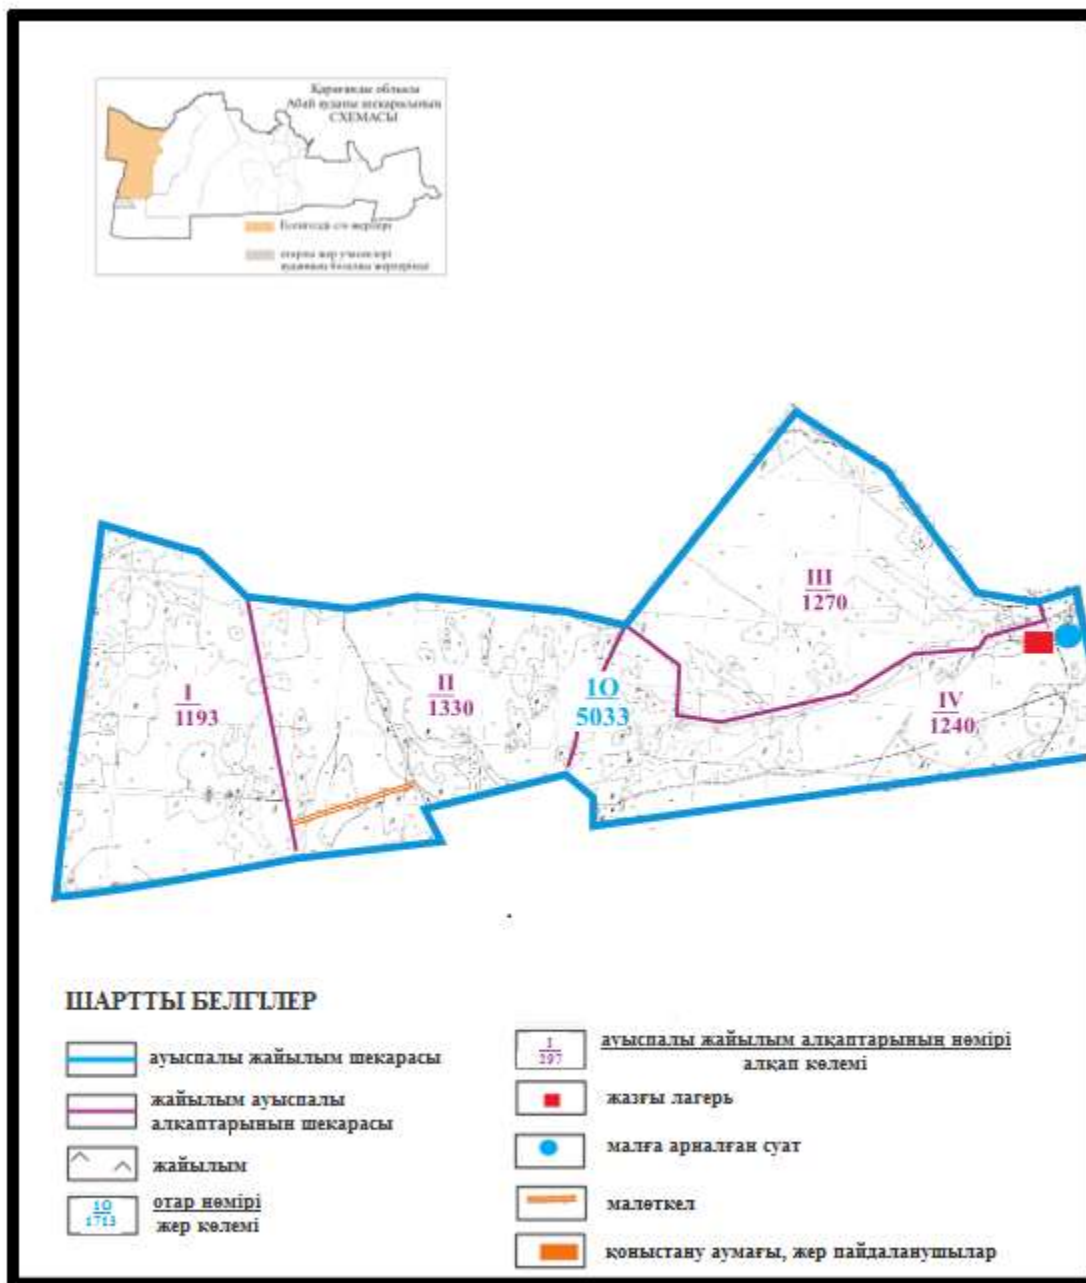

Абай ауданының шалғайдағы жер учаскелерінің шекараларындағы Қарабас кентінің су көздеріне жайылым пайдаланушылардың қол жеткізу схемасы

Абай ауданы бойынша
2020-2021 жылдарға арналған
Жайылымдарды басқару және
оларды пайдалану жөніндегі жоспарға
123 – қосымша