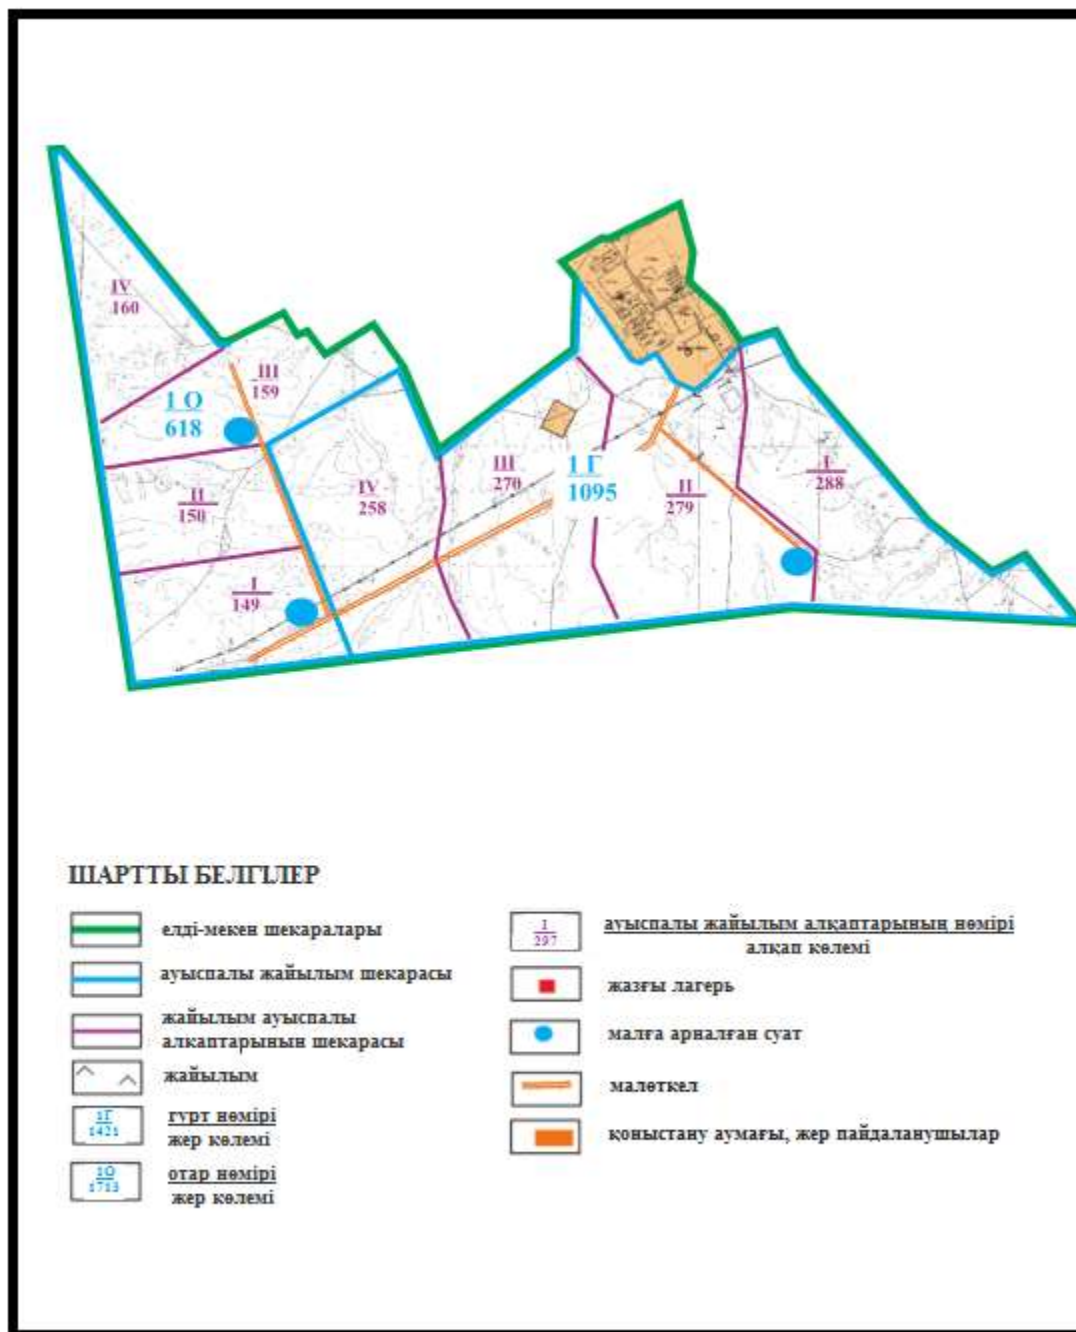

Абай ауданының Көксу ауылдық округі Зелёные Ключи ауылының шекараларындағы су көздеріне жайылым пайдаланушылардың қол жеткізу схемасы

Абай ауданы бойынша
2020-2021 жылдарға арналған
Жайылымдарды басқару және
оларды пайдалану жөніндегі жоспарға
109 – қосымша