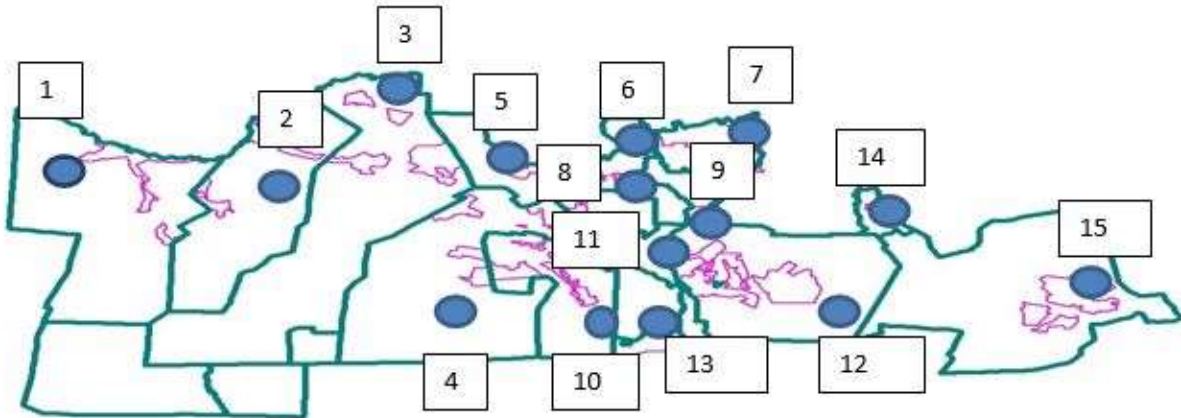

Абай ауданы бойынша
2020-2021 жылдарға арналған
Жайылымдарды басқару және

Абай ауданының Құлаайғыр ауылдық округі Жаманжол ауылының аумағындағы жер учаскелерінің меншік иеленушілері мен жер пайдаланушыларының жайылымдарын орналастыру схемасы

- 1 - Есенгелді ауылдық округі
- 2 - Самарка ауылдық округі
- 3 - Держинский ауылдық округі
- 4 - Ильичевский ауылдық округі
- 5 - Қарағанды ауылдық округі
- 6 - Мичурин ауылдық округі
- 7 - Дубовка ауылдық округі
- 8 - Абай қаласы
- 9 - Қарабас кенті
- 10 - Көксу ауылдық округі
- 11 - Топар кенті
- 12 - Құлаайғыр ауылдық округі
- 13 - Южный кенті
- 14 – Кұрма ауылдық округі
- 15 - Ақбастау ауылдық округі