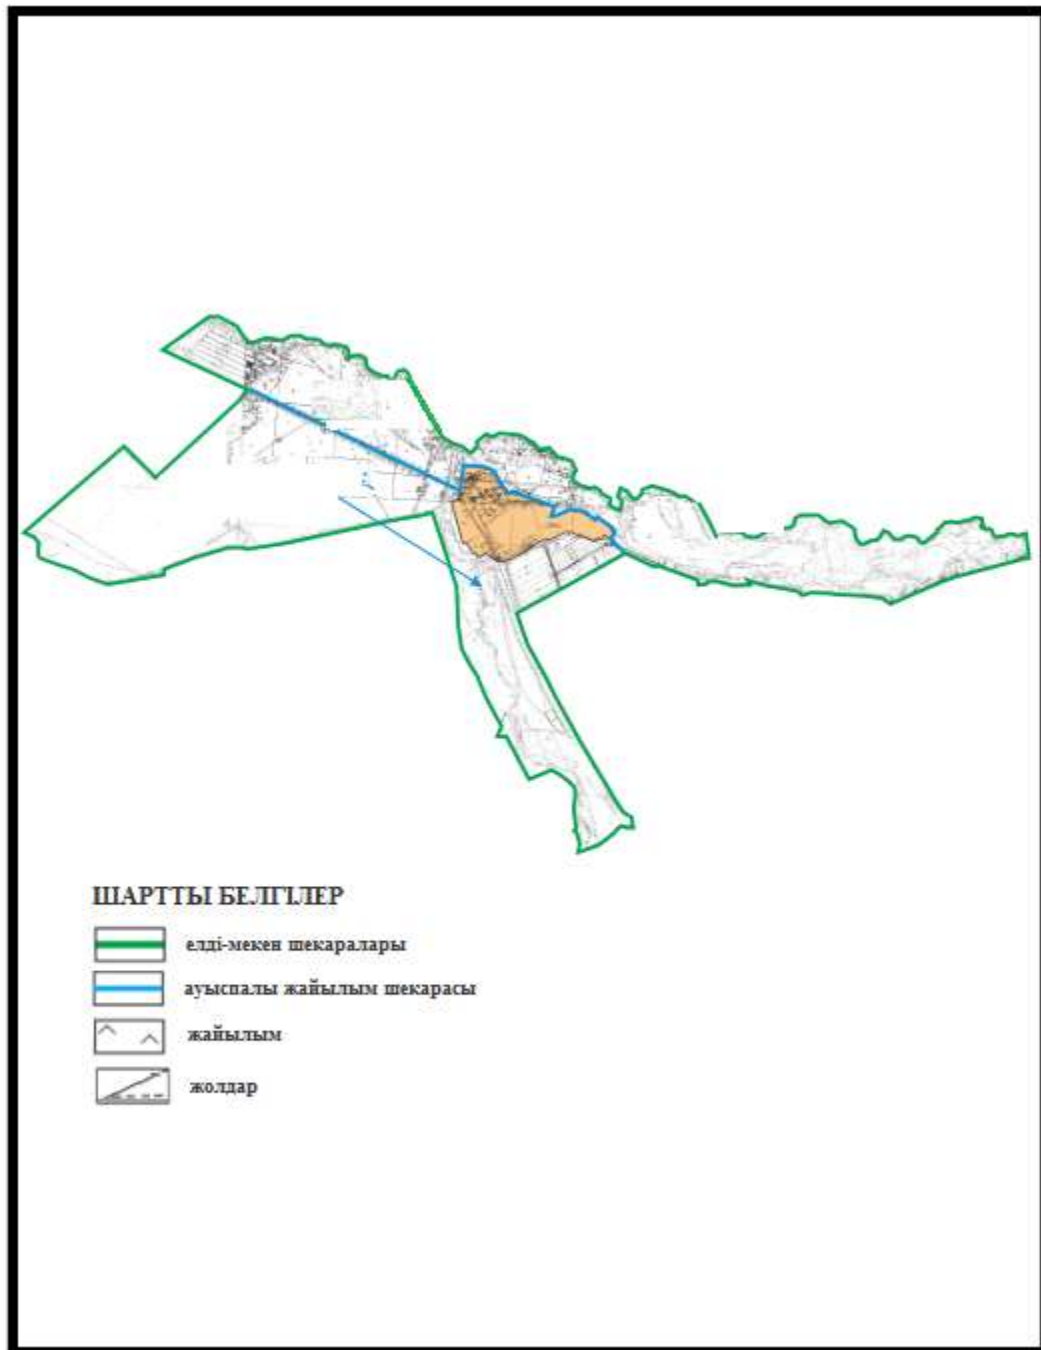

Абай ауданының Есенгелді ауылдық округі Есенгельді ауылының шекараларындағы ауыл шаруашылық жануарларының мал басын орналастыру үшін жайылымдарды қайта бөлу схемасы (негізгі учаске)