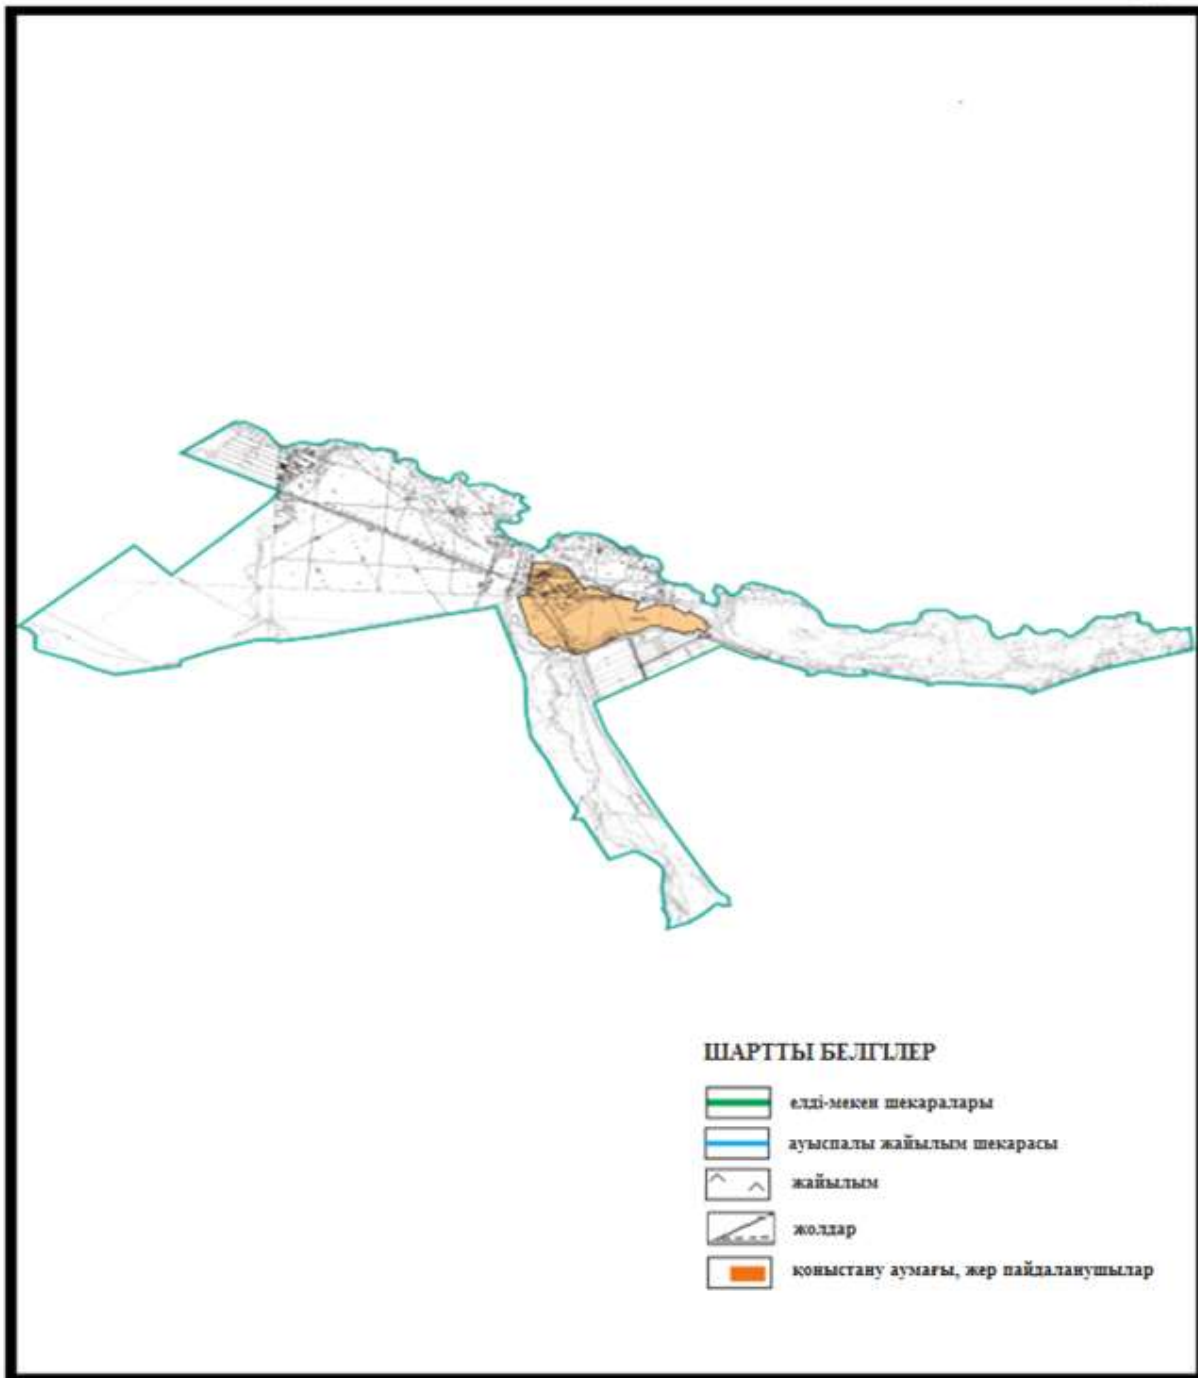

**Абай ауданының Есенгелді ауылдық округі Есенгелді ауылының аумағындағы
жер учаскелерінің меншік иеленушілері мен жер пайдаланушыларының
жайылымдарын орналастыру схемасы (негізгі учаске)**