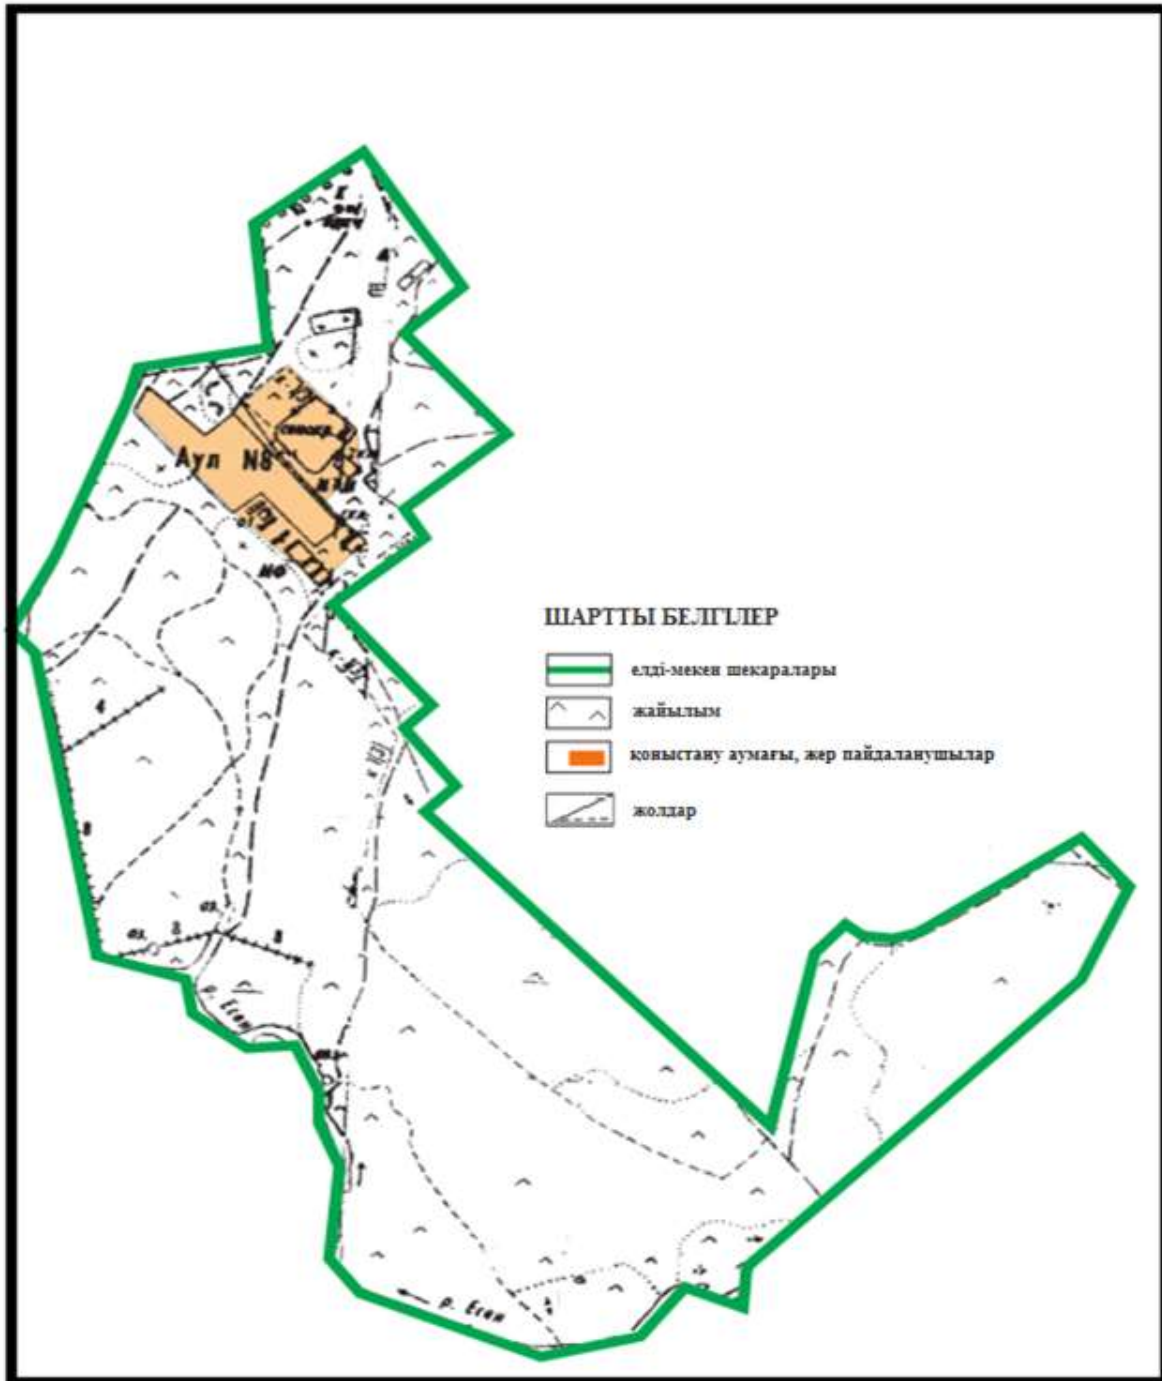

**Абай ауданының Есенгелді ауылдық округі Есенгелді ауылының аумағындағы
жер учаскелерінің меншік иеленушілері мен жер пайдаланушылардың
жайылымдарын орналастыру схемасы**