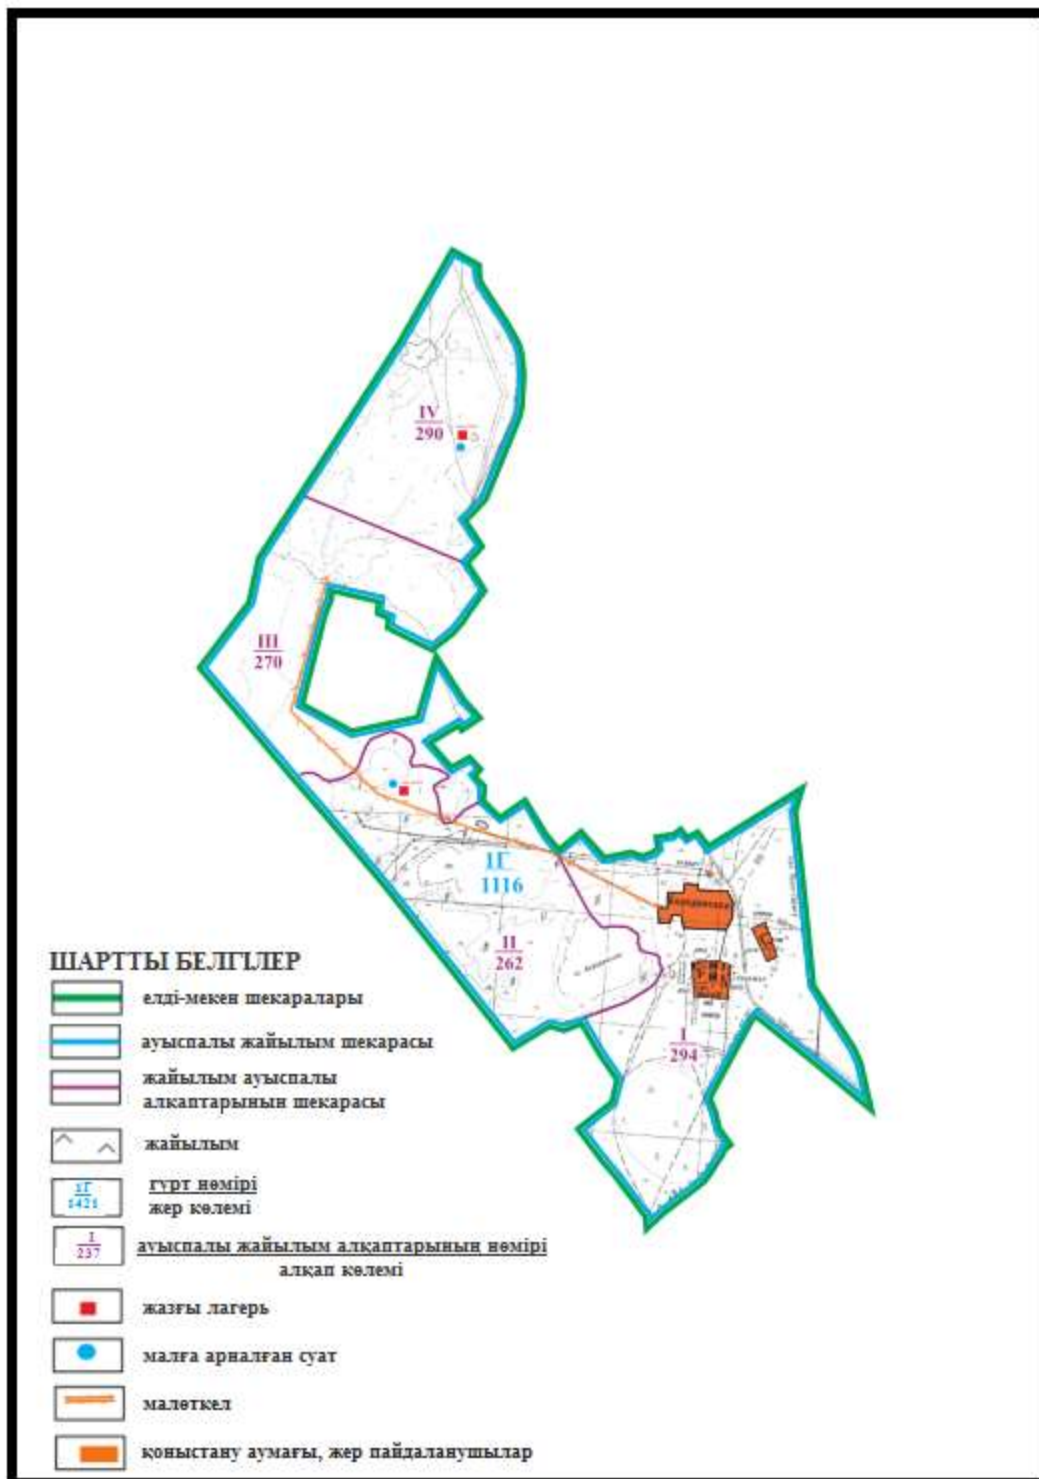

Абай ауданы бойынша
2020-2021 жылдарға арналған
Жайылымдарды басқару және
оларды пайдалану жөніндегі жоспарға
86 – қосымша

Абай ауданының Самарка ауылдық округі Пруды ауылының шекараларындағы жайылым су көздеріне пайдаланушылардың қол жеткізу схемасы