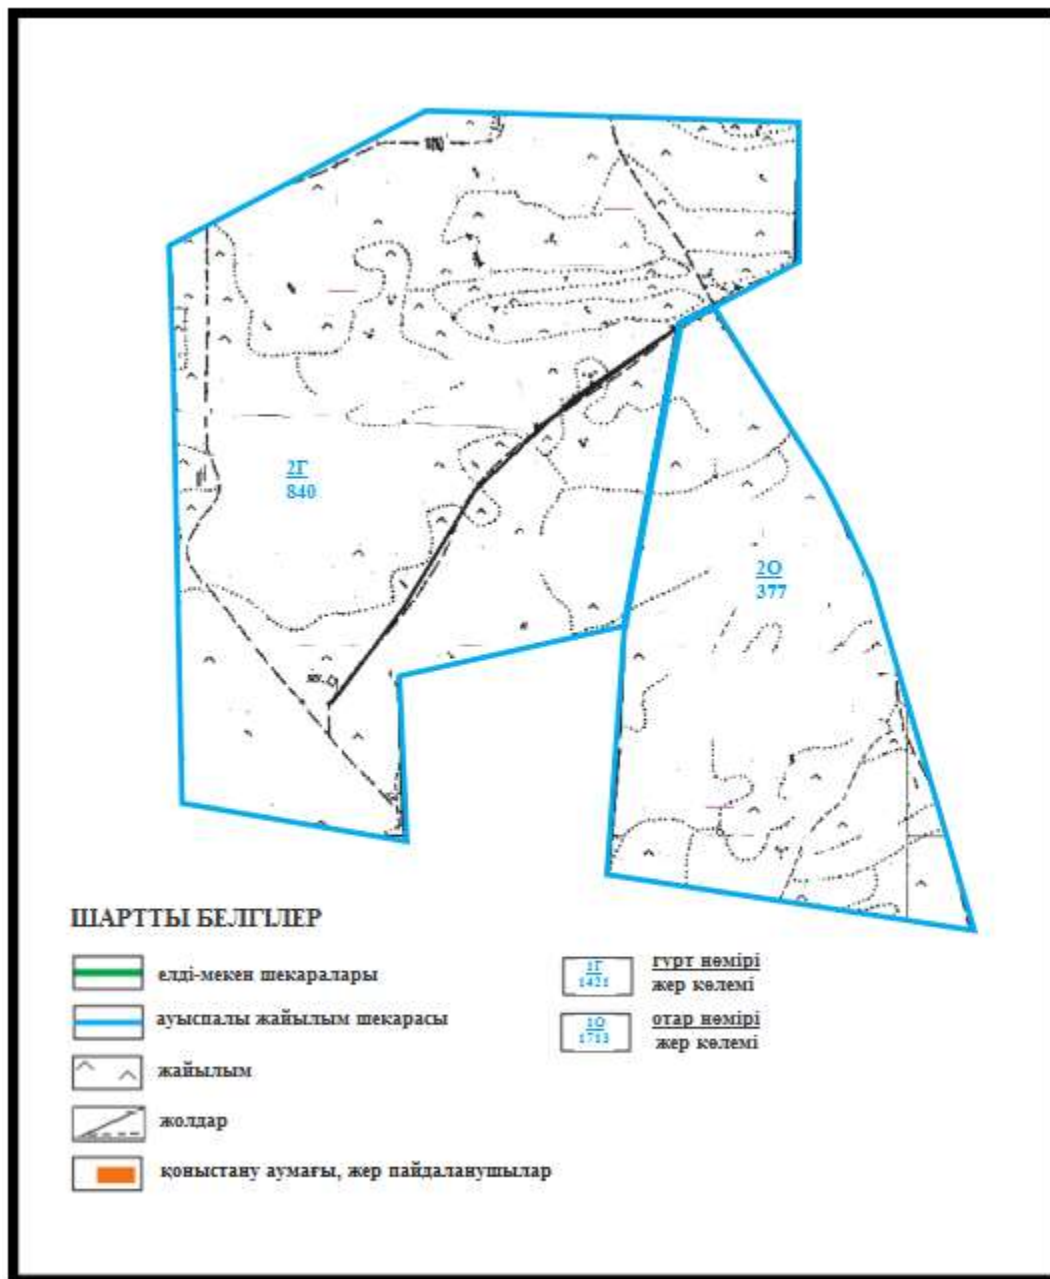

Абай ауданы бойынша
2020-2021 жылдарға арналған
Жайылымдарды басқару және
оларды пайдалану жөніндегі жоспарға
168 – қосымша

Абай ауданының шалғайдағы жер учаскелерінің шекараларындағы Қарабас кентінің ауыл шаруашылық жануарларының мал басын орналастыру үшін жайылымдарды қайта бөлу схемасы