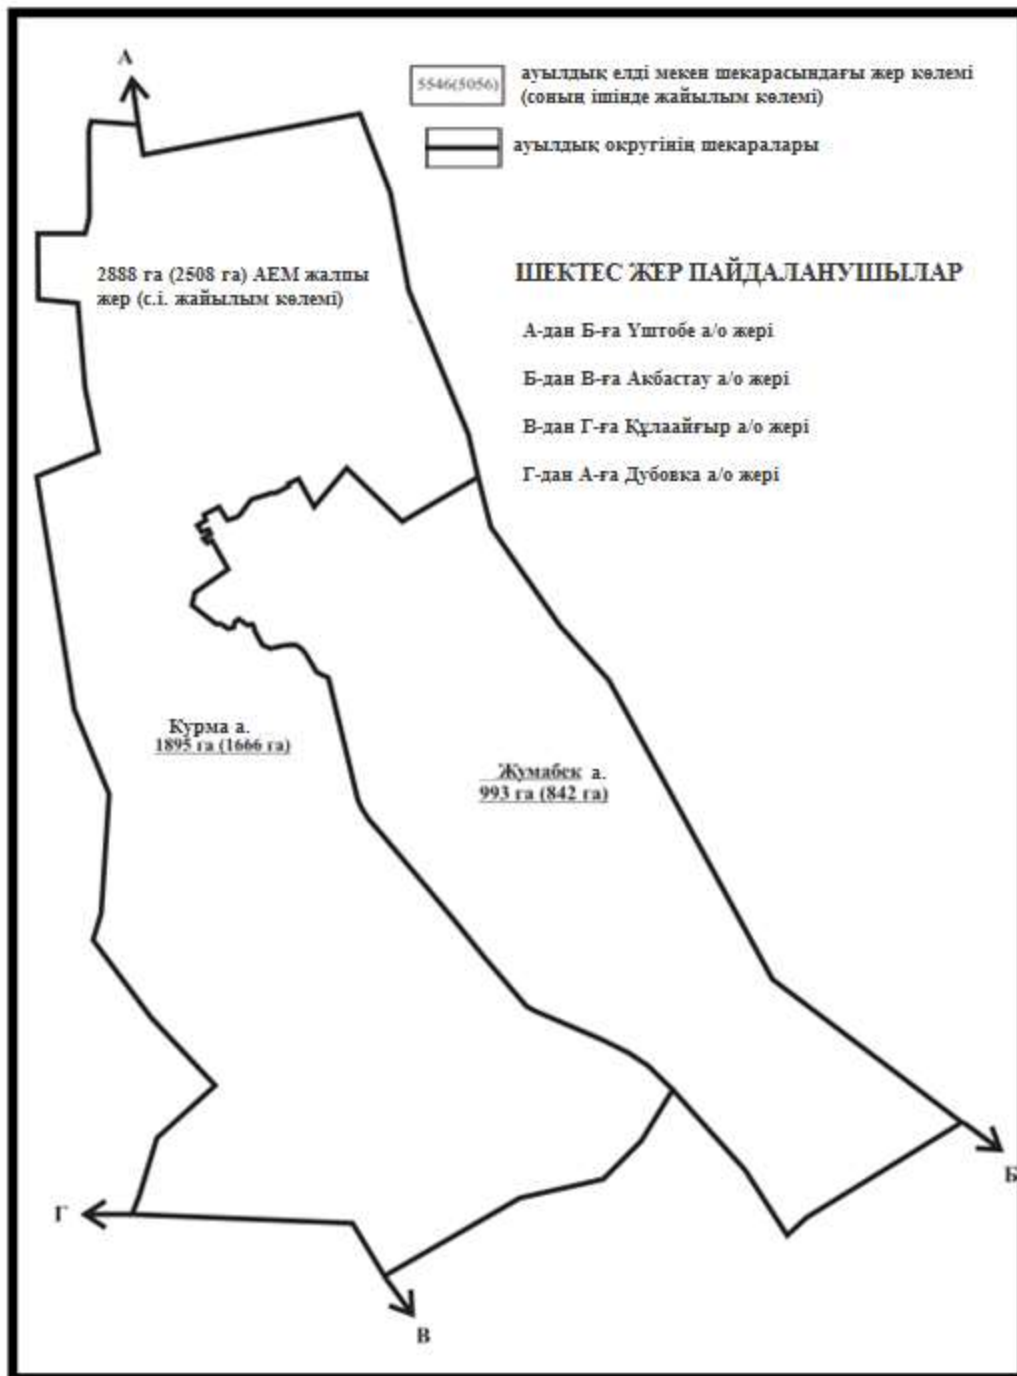

Абай ауданы бойынша
2020-2021 жылдарға арналған
Жайылымдарды басқару және
оларды пайдалану жөніндегі жоспарға
184 – қосымша

Жайылымдық жер алаңдары көрсетілген Абай ауданы Көксу ауылдық округінің шекараларындағы елді мекендердің орналасу схемасы