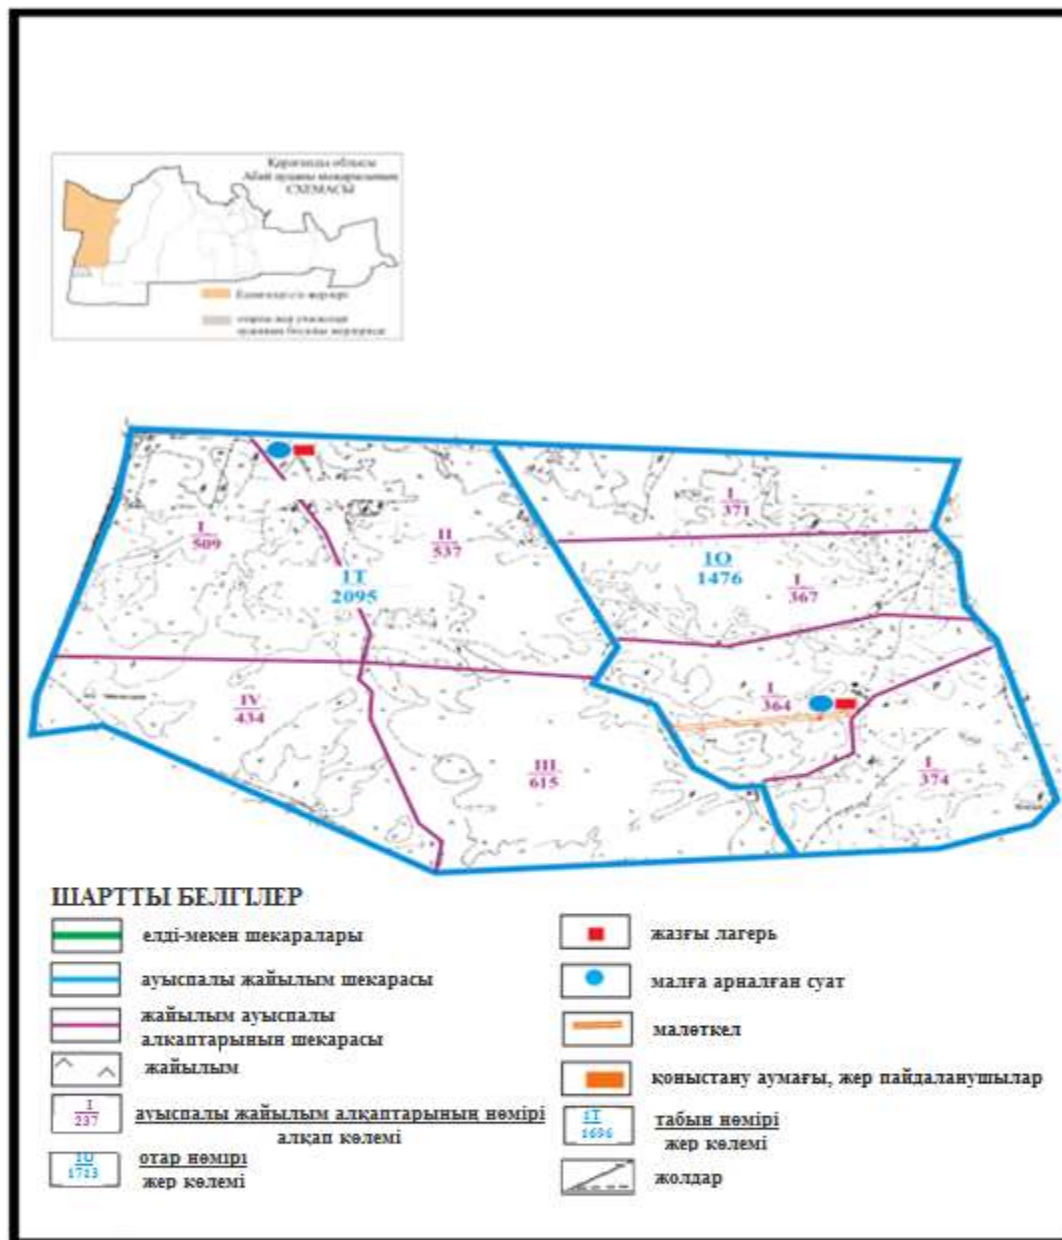

Абай ауданының шалғайдағы жер учаскелерінің шекараларындағы Есенгелді ауылдық округі Есенгелді ауылының су көздеріне жайылым пайдаланушыларының қол жеткізу схемасы