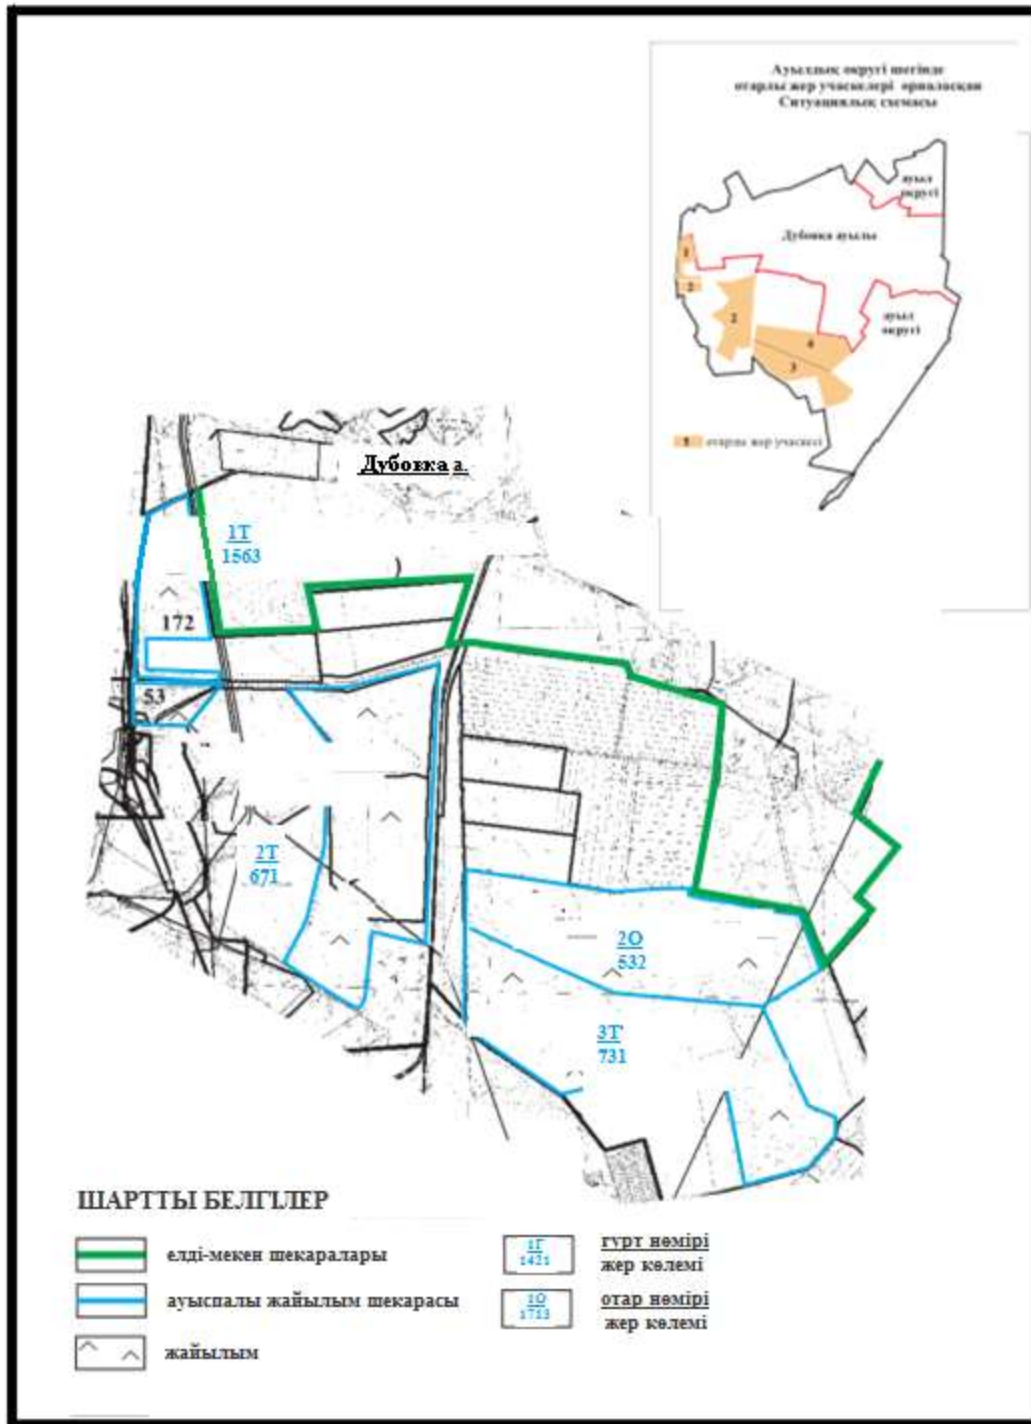

Абай ауданы бойынша
2020-2021 жылдарға арналған
Жайылымдарды басқару және
оларды пайдалану жөніндегі жоспарға
167 – қосымша

Абай ауданының шалғайдағы жер учаскелерінің шекараларындағы Мичурин ауылдық округі Агрородок ауылының ауыл шаруашылық жануарларының мал басын орналастыру үшін жайылымдарды қайта бөлу схемасы