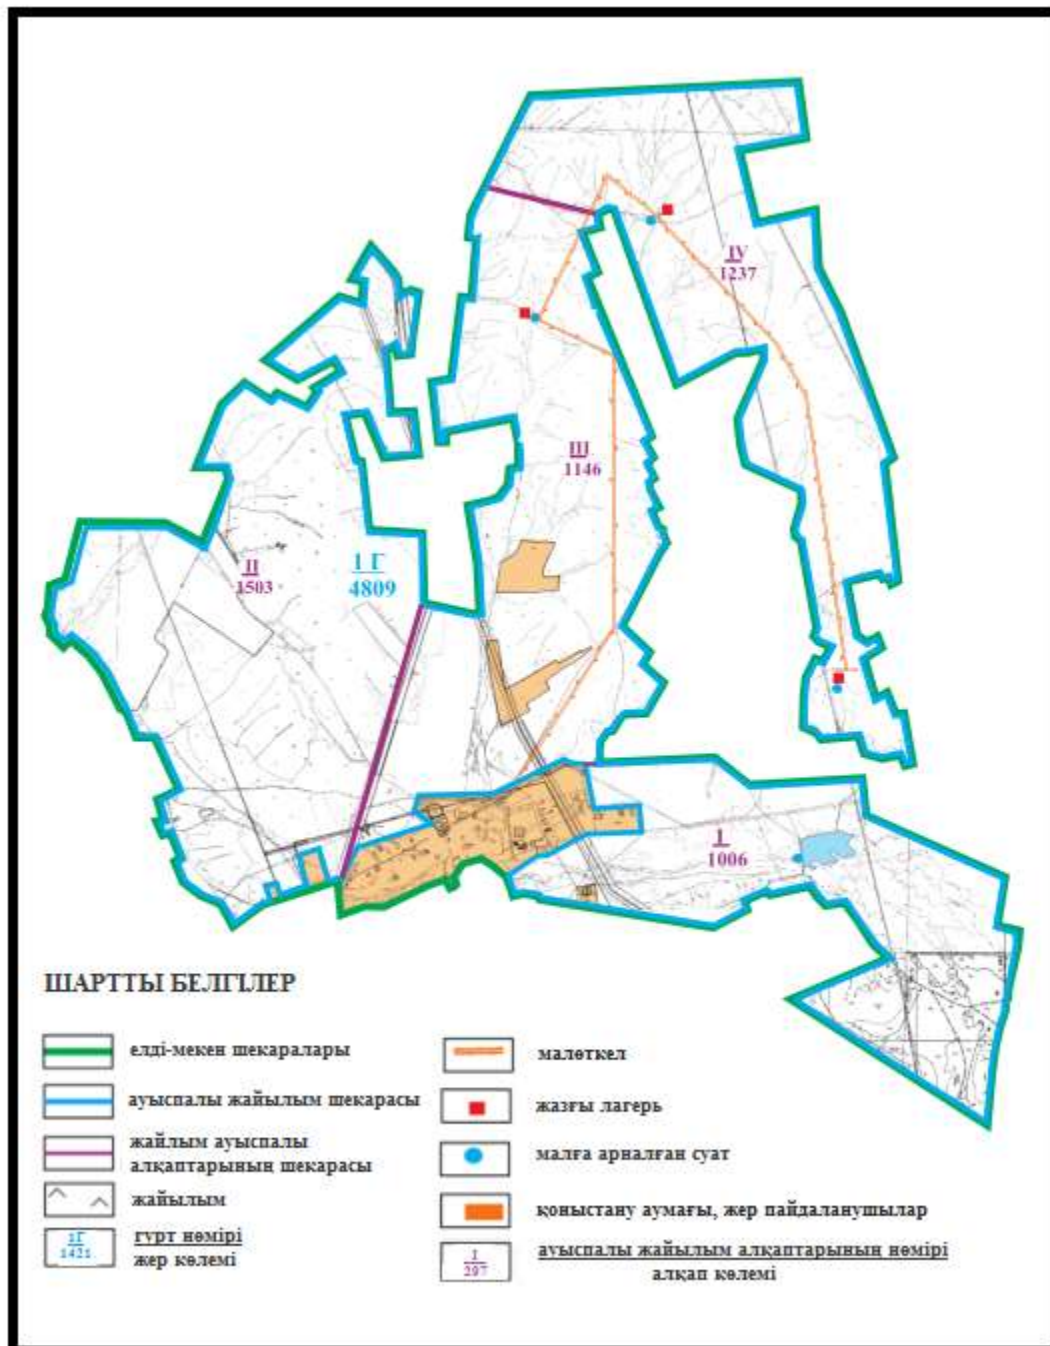

Абай ауданының Құлаайғыр ауылдық округі Құлаайғыр ауылының шекараларындағы су көздеріне жайылым пайдаланушылардың қол жеткізу схемасы

Абай ауданы бойынша
2020-2021 жылдарға арналған
Жайылымдарды басқару және
оларды пайдалану жөніндегі жоспарға
112– қосымша