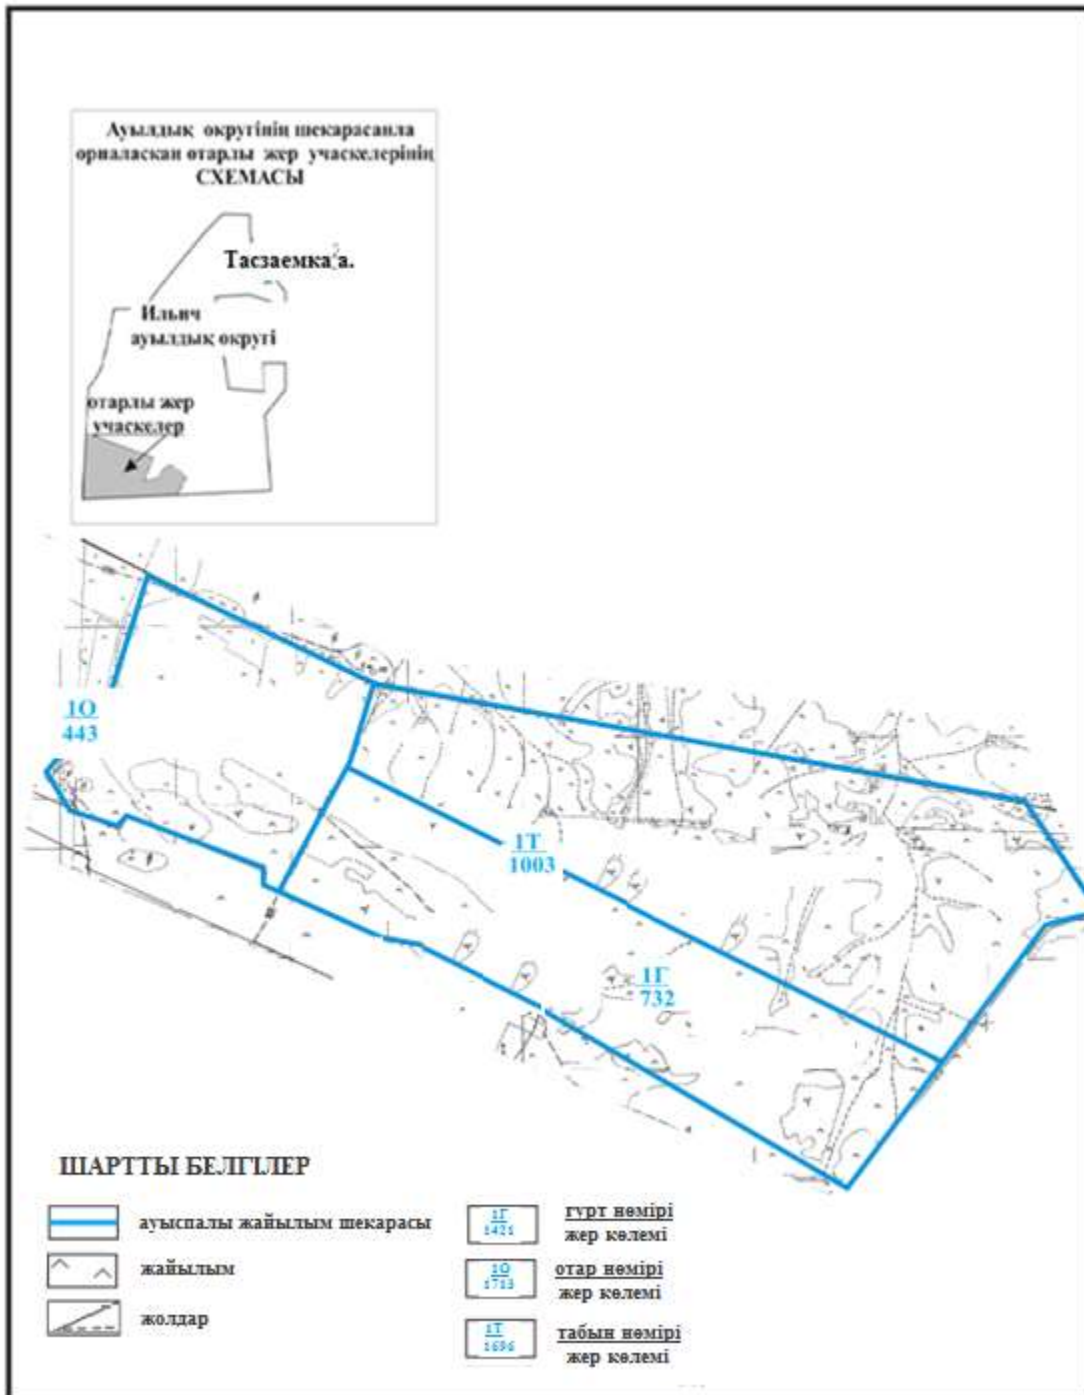

Абай ауданының шалғайдағы жер учаскелерінің шекараларындағы Ильичевский ауылдық округі Тасзаемка ауылының ауыл шаруашылық жануарларының мал басын орналастыру үшін жайылымдарды қайта бөлу схемасы