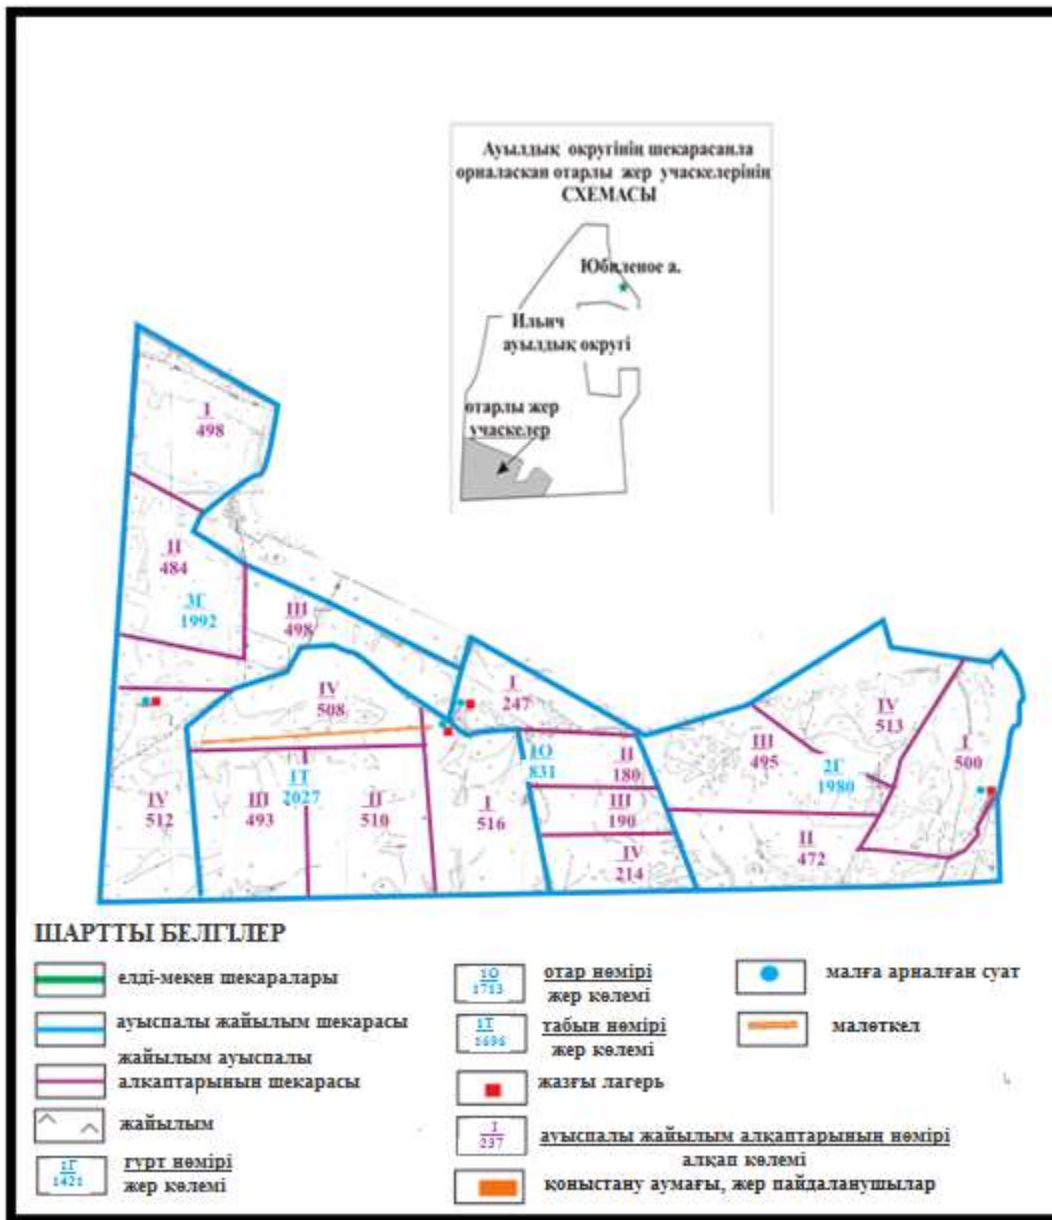

Абай ауданының Ильичевский ауылдық округі Юбилейное ауылының шекараларындағы жайылым алаңдарының, жайылымдық инфрақұрылым объектілерінің сыртқы және ішкі шекараларының схемасы