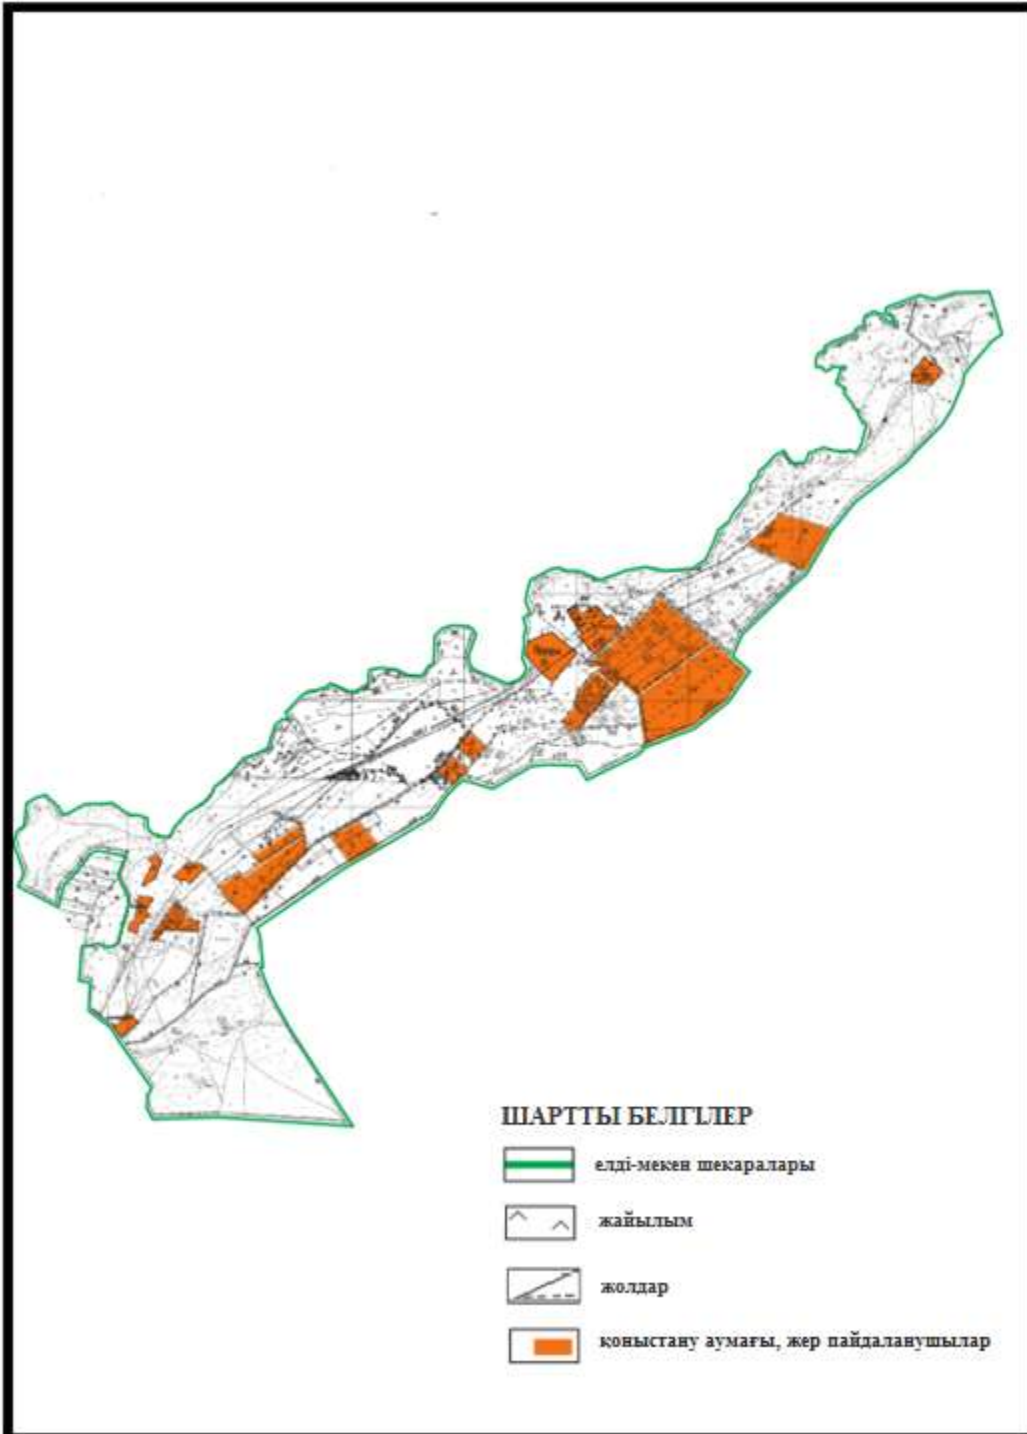

**Абай ауданының Самарка ауылдық округі Пруды ауылының аумағындағы жер
учаскелерінің меншік иеленушілері мен жер пайдаланушыларының
жайылымдарын орналастыру схемасы**