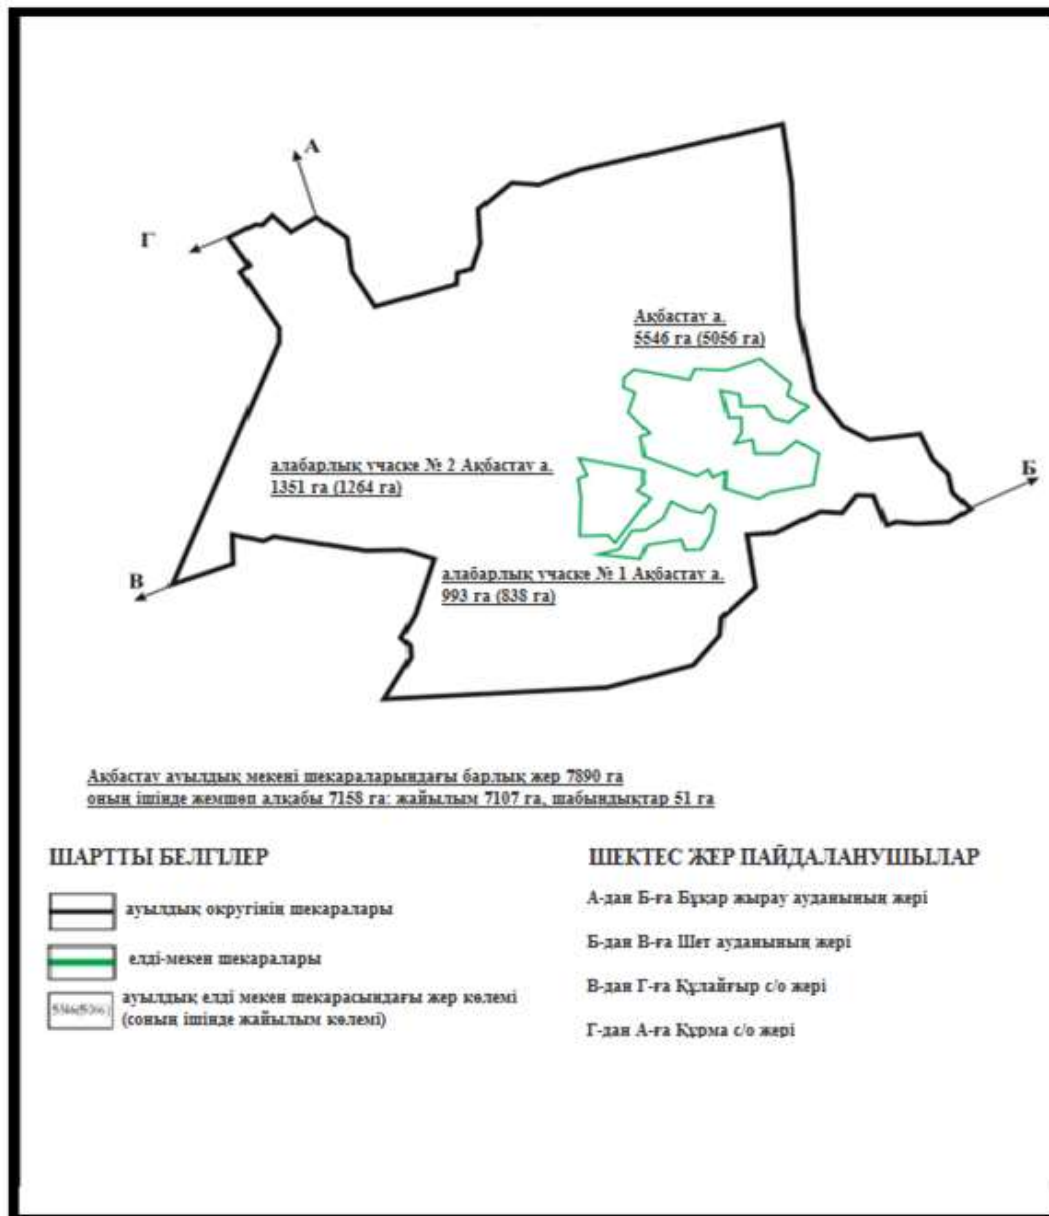

Абай ауданы бойынша
2020-2021 жылдарға арналған
Жайылымдарды басқару және
оларды пайдалану жөніндегі жоспарға
175 - қосымша

Жайылымдық жер алаңдары көрсетілген Абай ауданы Есенгелді ауылдық округінің шекараларындағы елді мекендердің орналасу схемасы