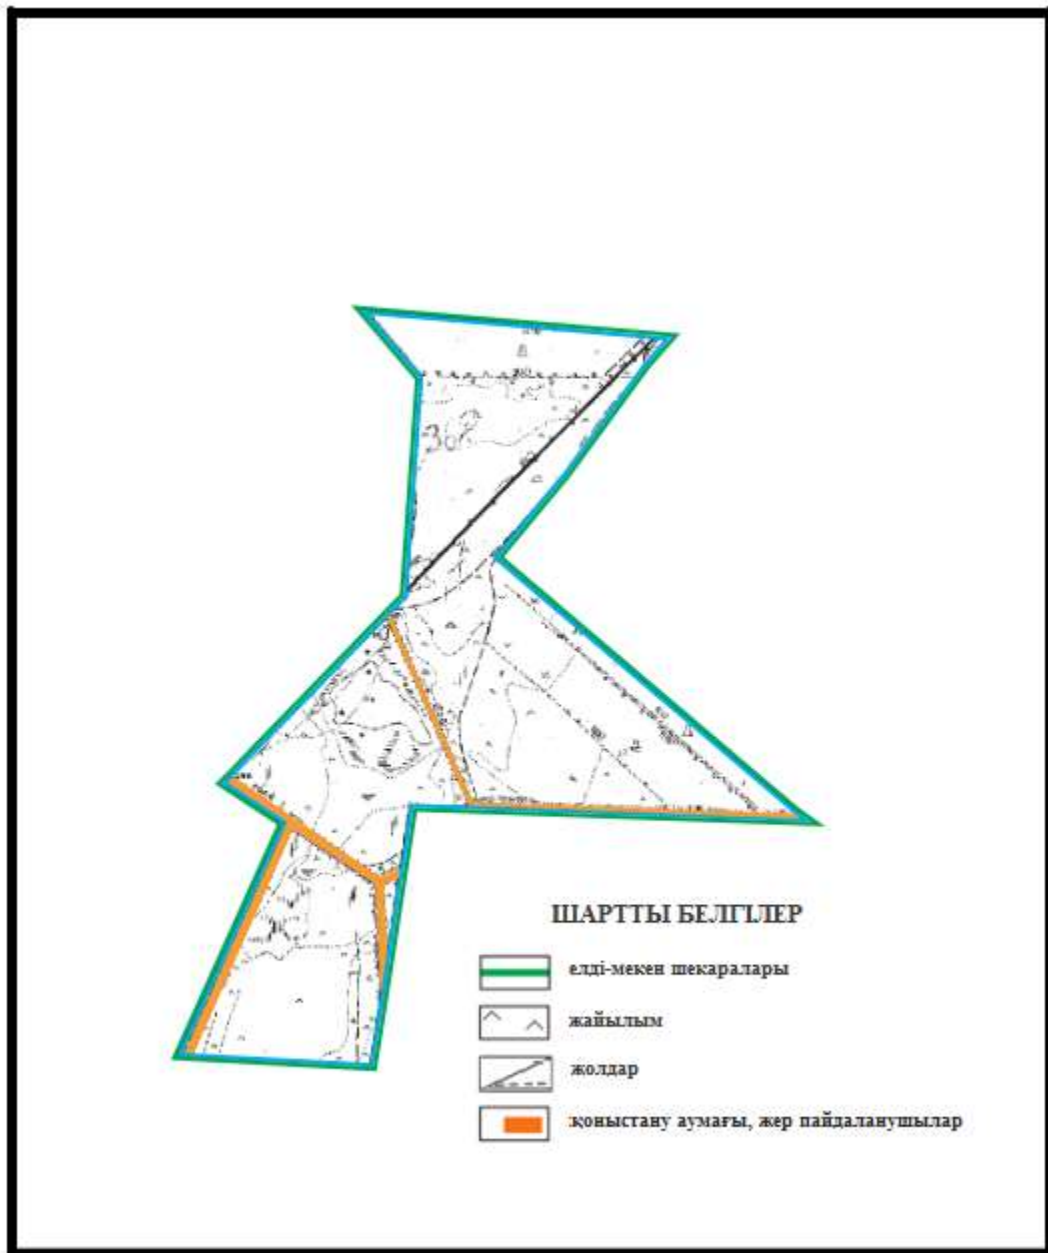

Абай ауданының Мичурин ауылдық округі Ягодное ауылының аумағындағы жер учаскелерінің меншік иеленушілері мен жер пайдаланушыларының жайылымдарын орналастыру схемасы

Абай ауданы бойынша
2020-2021 жылдарға арналған
Жайылымдарды басқару және
оларды пайдалану жөніндегі жоспарға
21 – қосымша