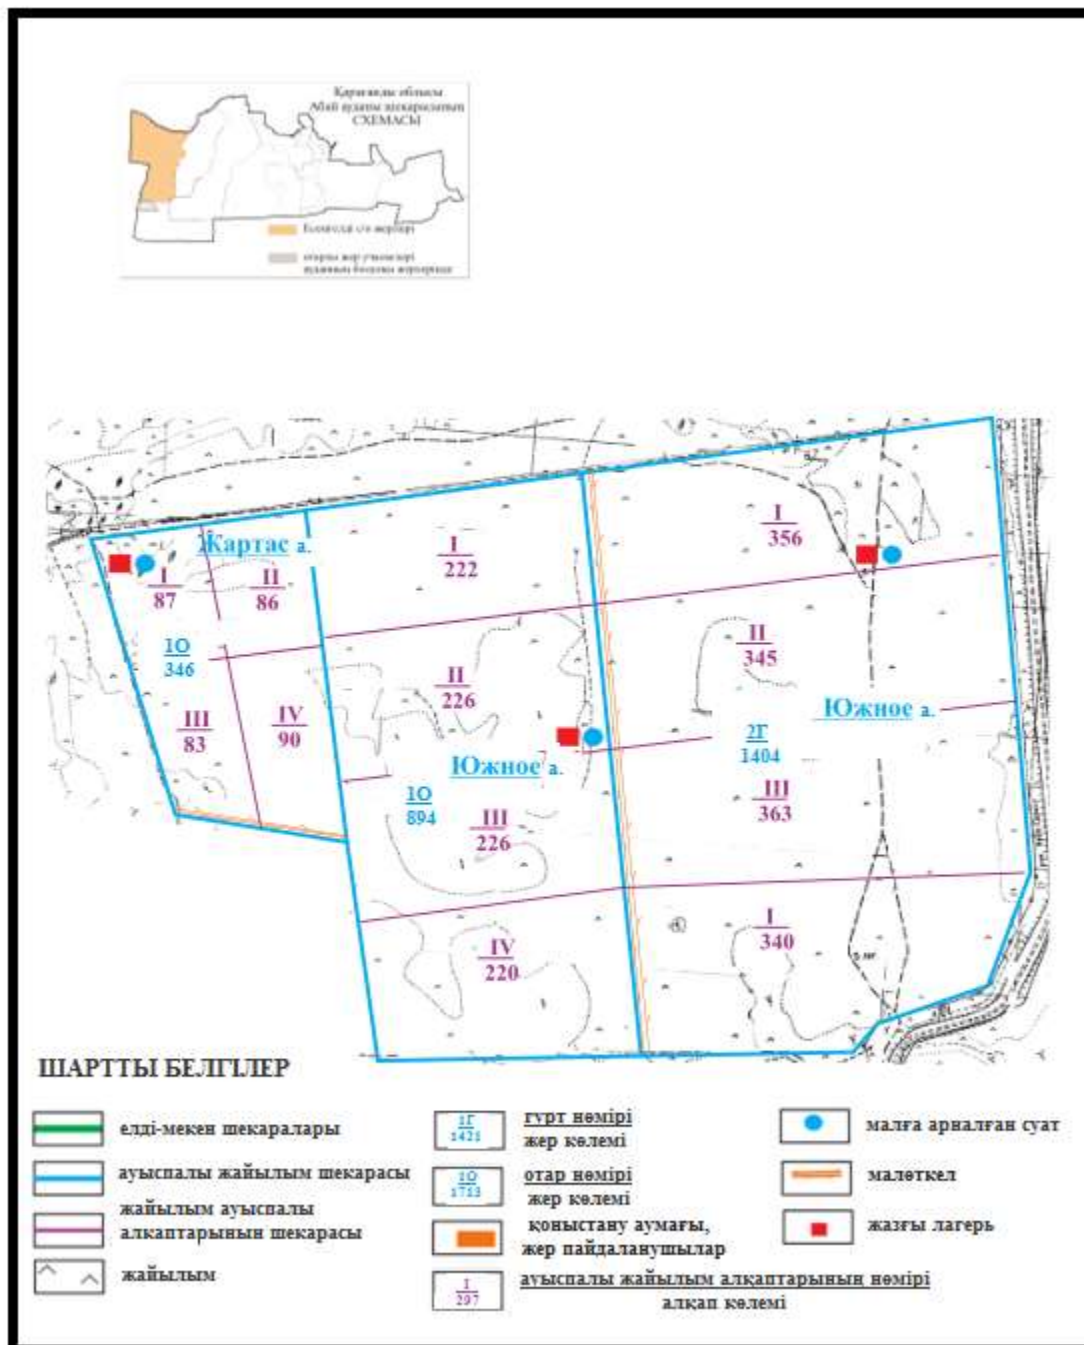

Абай ауданының шалғайдағы жер учаскелерінің шекараларындағы Көксу ауылдық округінің Южное және Жаргас ауылдарындағы су көздеріне жайылым пайдаланушылардың қол жеткізу схемасы

Абай ауданы бойынша
2020-2021 жылдарға арналған
Жайылымдарды басқару және
оларды пайдалану жөніндегі жоспарға
124 – қосымша