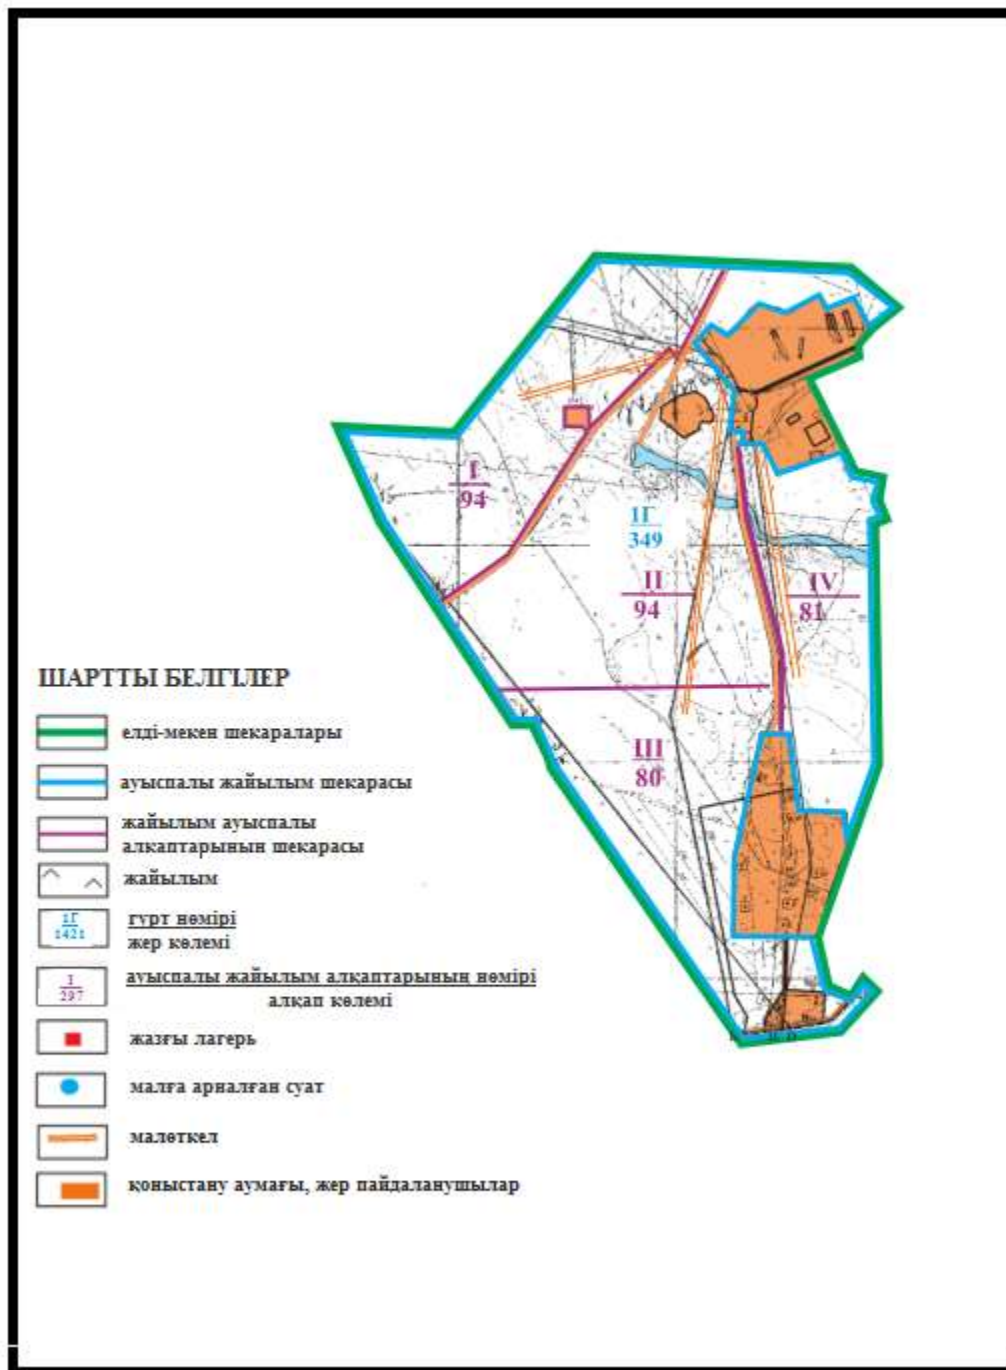

Абай ауданының Көксу ауылдық округі Жартас ауылының шекараларындағы су көздеріне жайылым пайдаланушылардың қол жеткізу схемасы

Абай ауданы бойынша
2020-2021 жылдарға арналған
Жайылымдарды басқару және
оларды пайдалану жөніндегі жоспарға
110 – қосымша