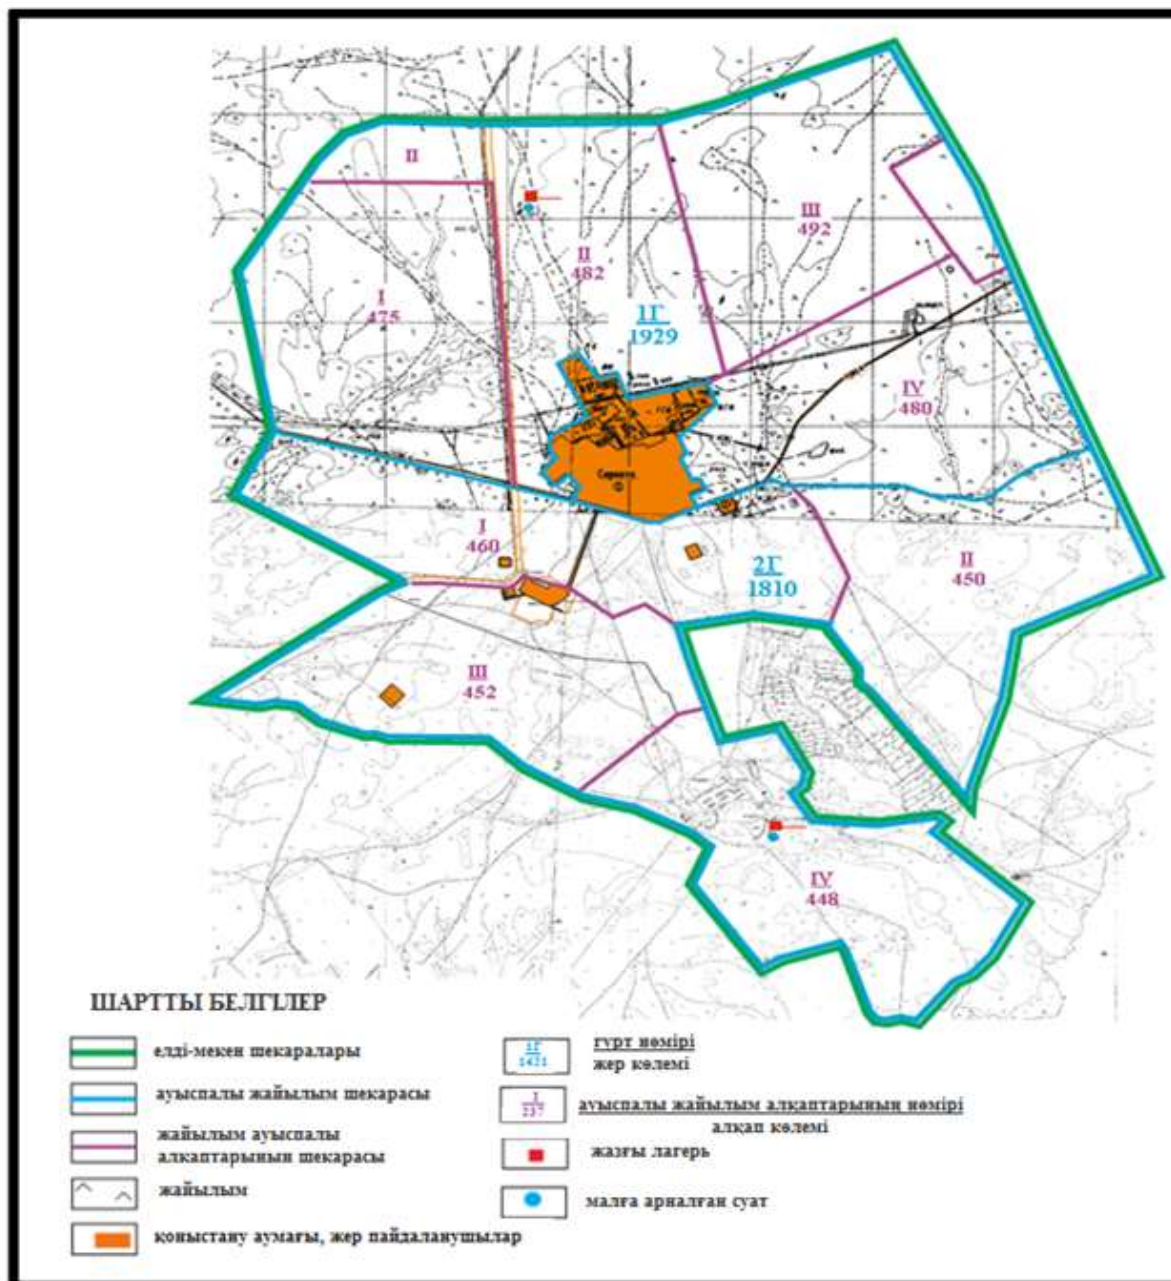

жайылымдық инфрақұрылым объектілерінің сыртқы және ішкі шекараларының схемасы

Абай ауданы бойынша
2020-2021 жылдарға арналған
Жайылымдарды басқару және
оларды пайдалану жөніндегі жоспарға
41 – қосымша