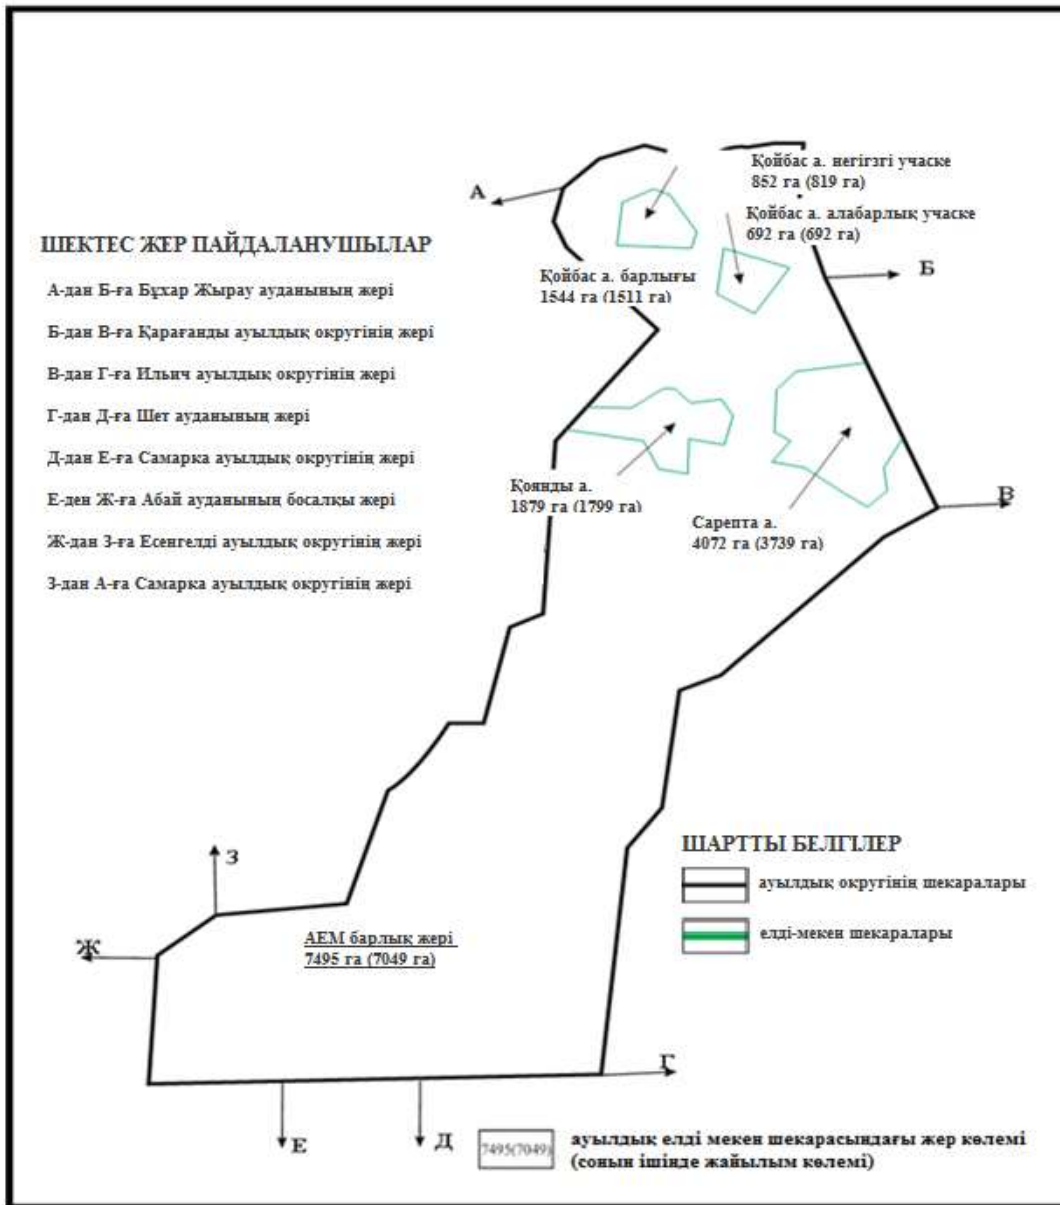

Абай ауданы бойынша
2020-2021 жылдарға арналған
Жайылымдарды басқару және
оларды пайдалану жөніндегі жоспарға
178- қосымша

Жайылымдық жерлердің аудандары көрсетілген Абай ауданы Ильичевский ауылдық округінің шекараларындағы елді мекендердің орналасу схемасы