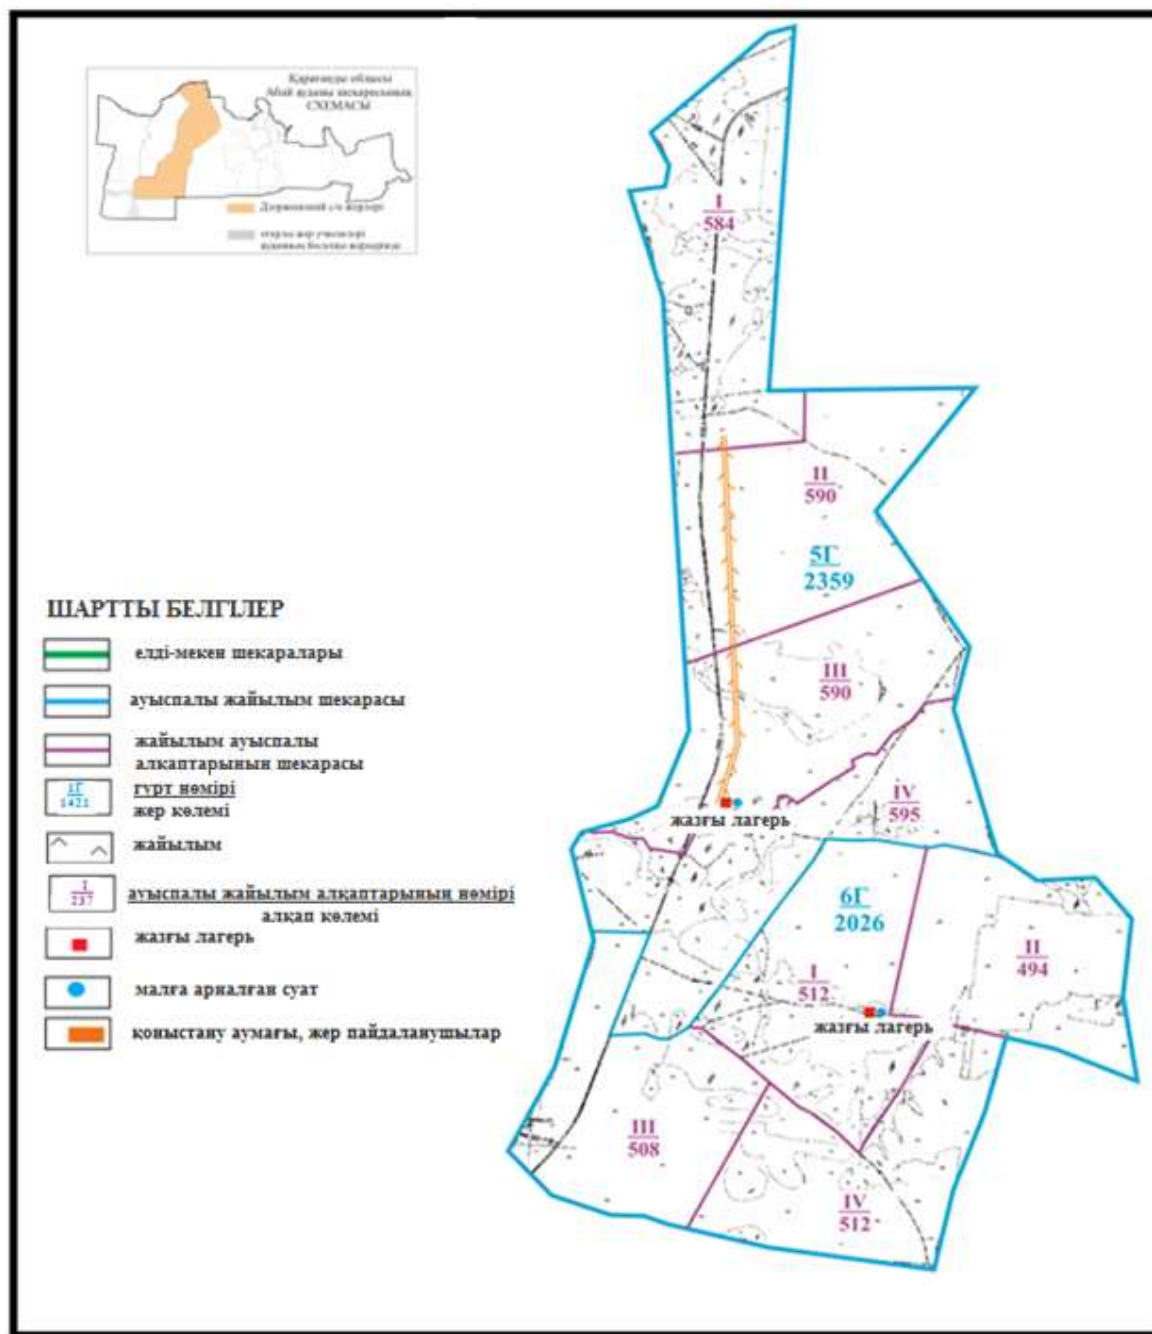

жайылымдық инфрақұрылым объектілерінің сыртқы және ішкі шекараларының схемасы (негізгі учаске)

Абай ауданы бойынша
2020-2021 жылдарға арналған
Жайылымдарды басқару және
оларды пайдалану жөніндегі жоспарға
70 – қосымша