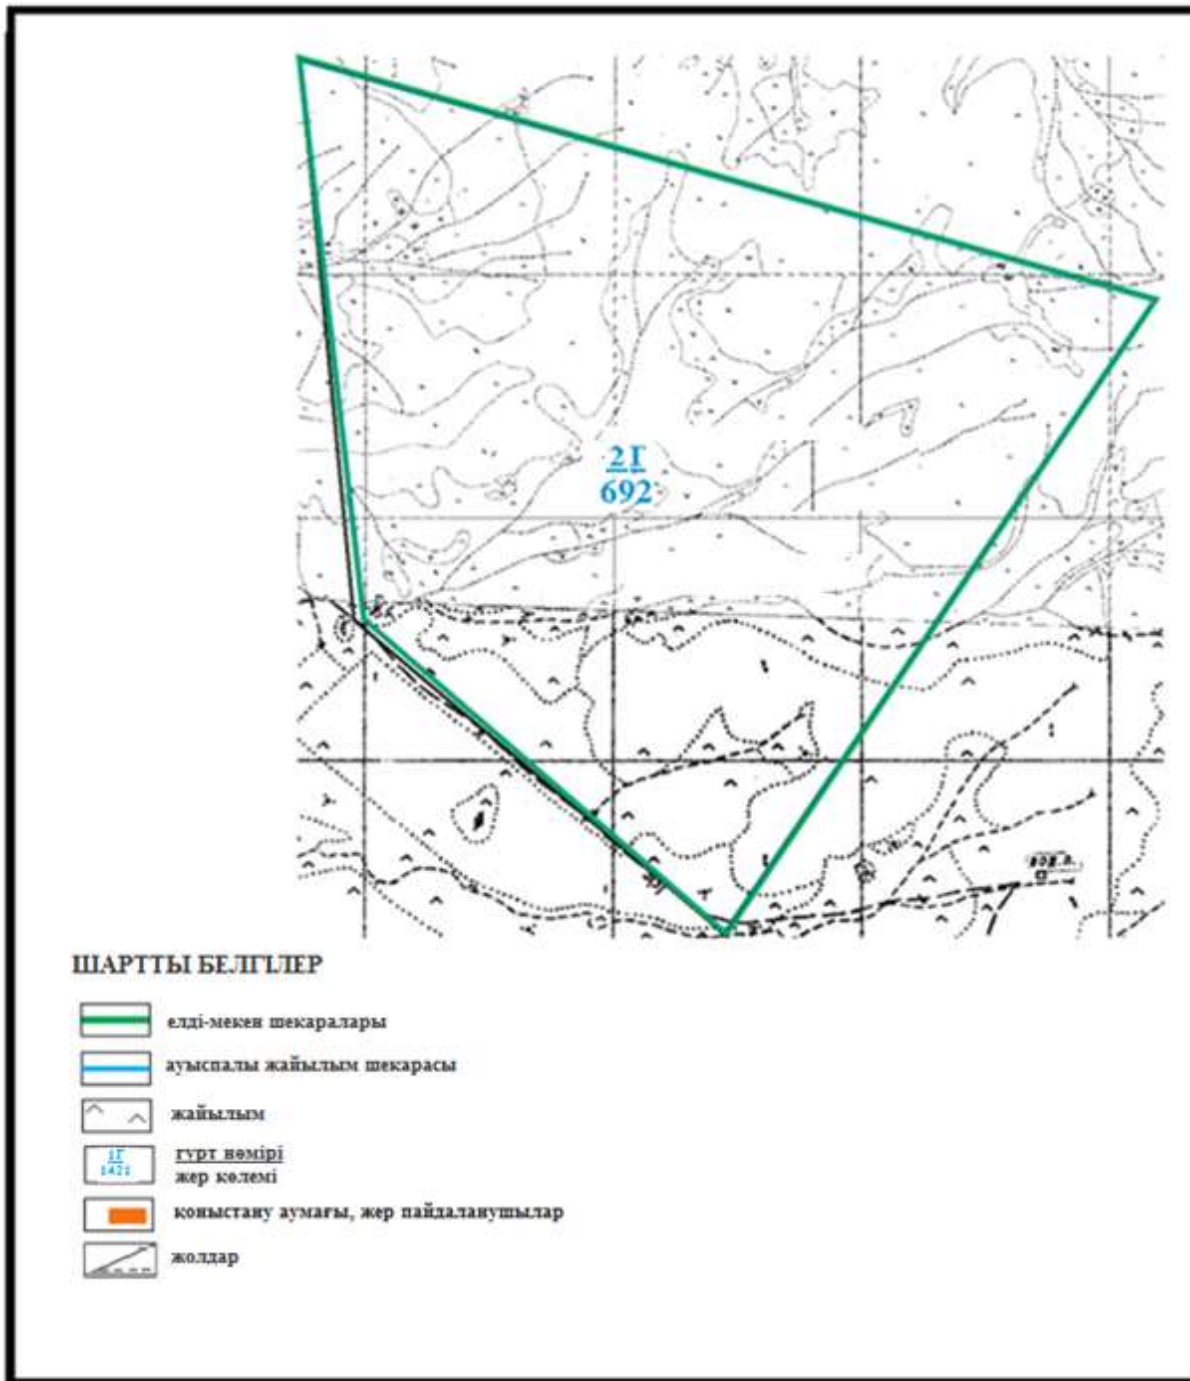

Абай ауданы бойынша
2020-2021 жылдарға арналған
Жайылымдарды басқару және
оларды пайдалану жөніндегі жоспарға
137 – қосымша

Абай ауданының Держинский ауылдық округі Қоянды ауылының шекараларындағы ауыл шаруашылық жануарларының мал басын орналастыру үшін жайылымдарды қайта бөлу схемасы (негізгі учаске)