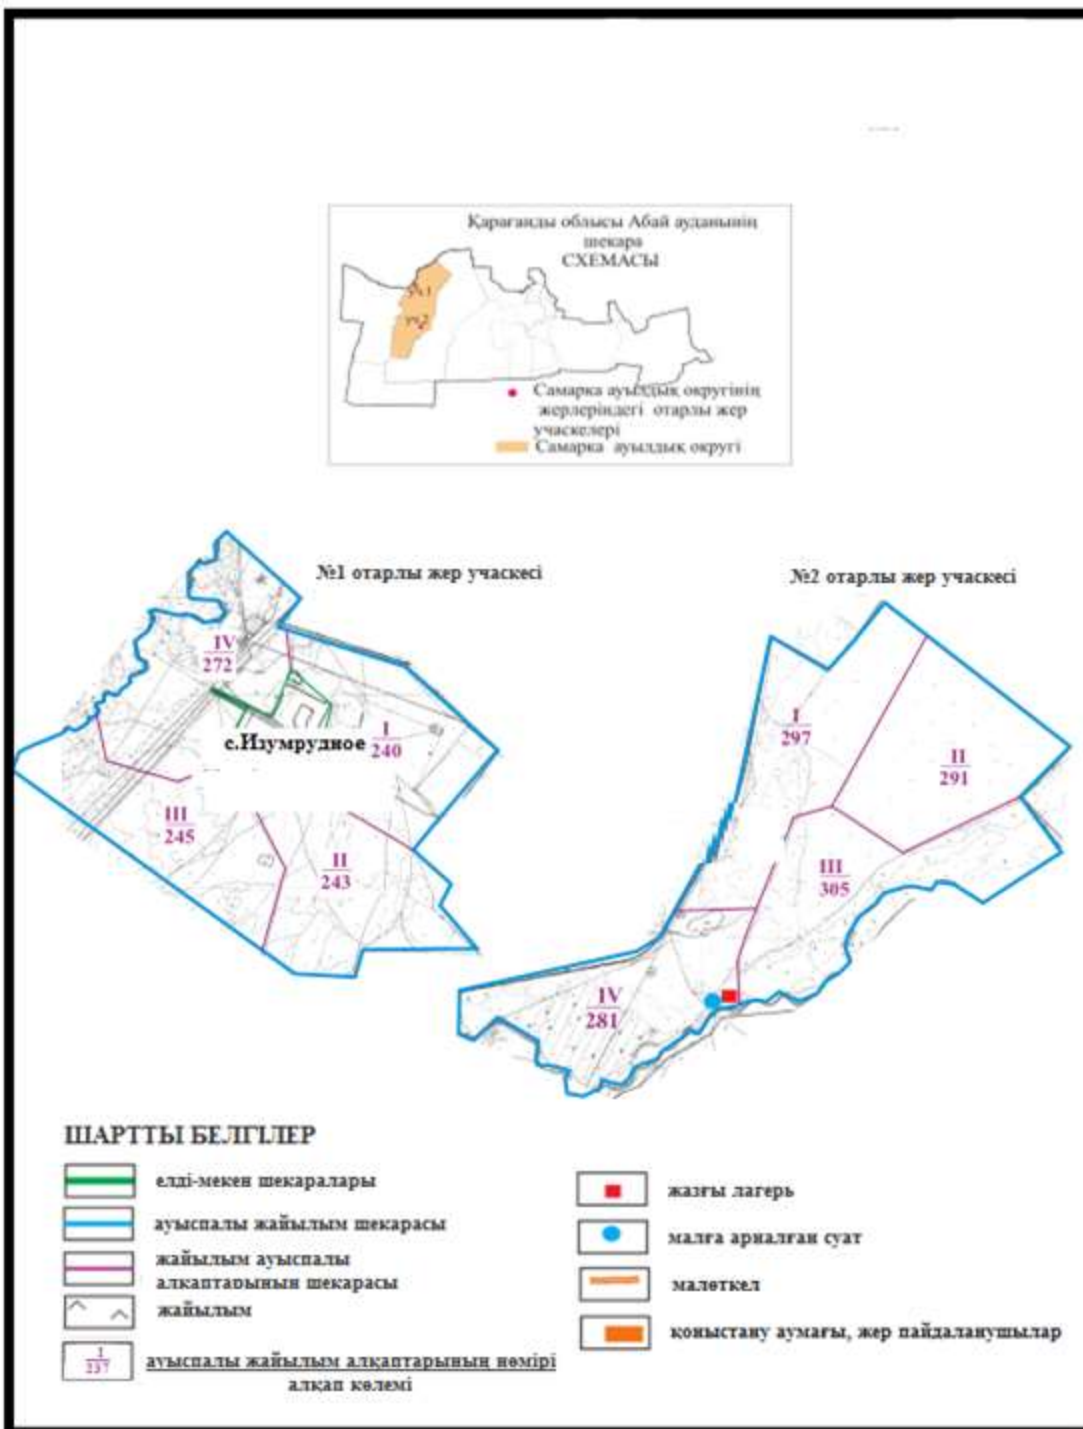

Абай ауданының шалғайдағы жер учаскелерінің шекараларындағы Самарка ауылдық округі Самарка ауылының жайылым алаңдарының, жайылымдық инфрақұрылым объектілерінің сыртқы және ішкі шекараларының схемасы