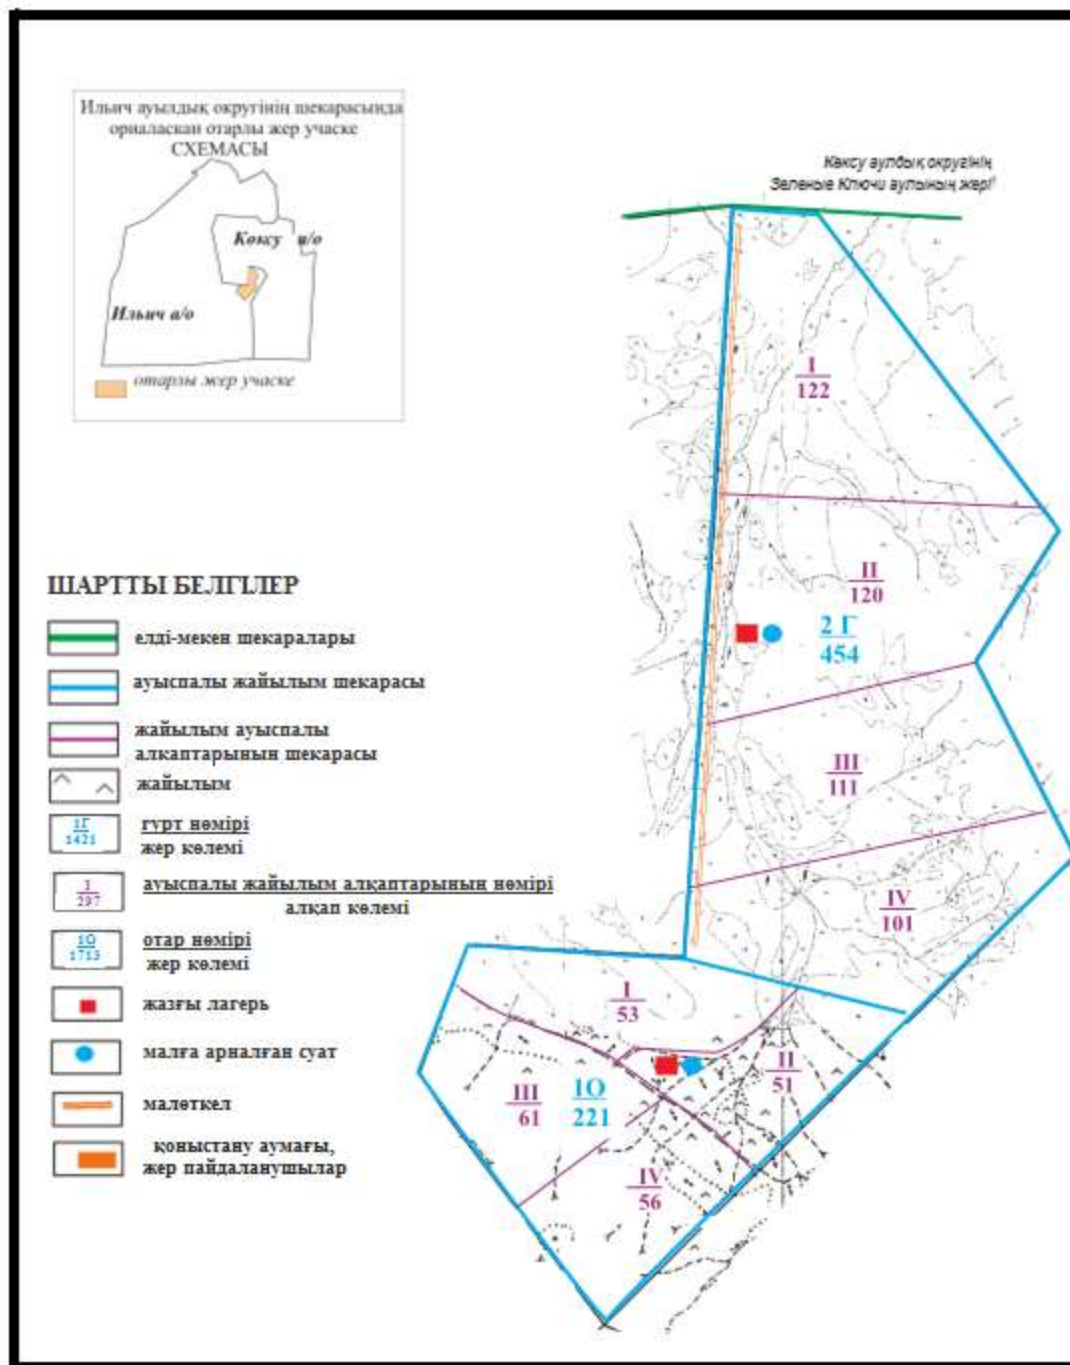

Абай ауданының Көксу ауылдық округі Көксу ауылының шекараларындағы су көздеріне жайылым пайдаланушылардың қол жеткізу схемасы

Абай ауданы бойынша
2020-2021 жылдарға арналған
Жайылымдарды басқару және
оларды пайдалану жөніндегі жоспарға
108 – қосымша