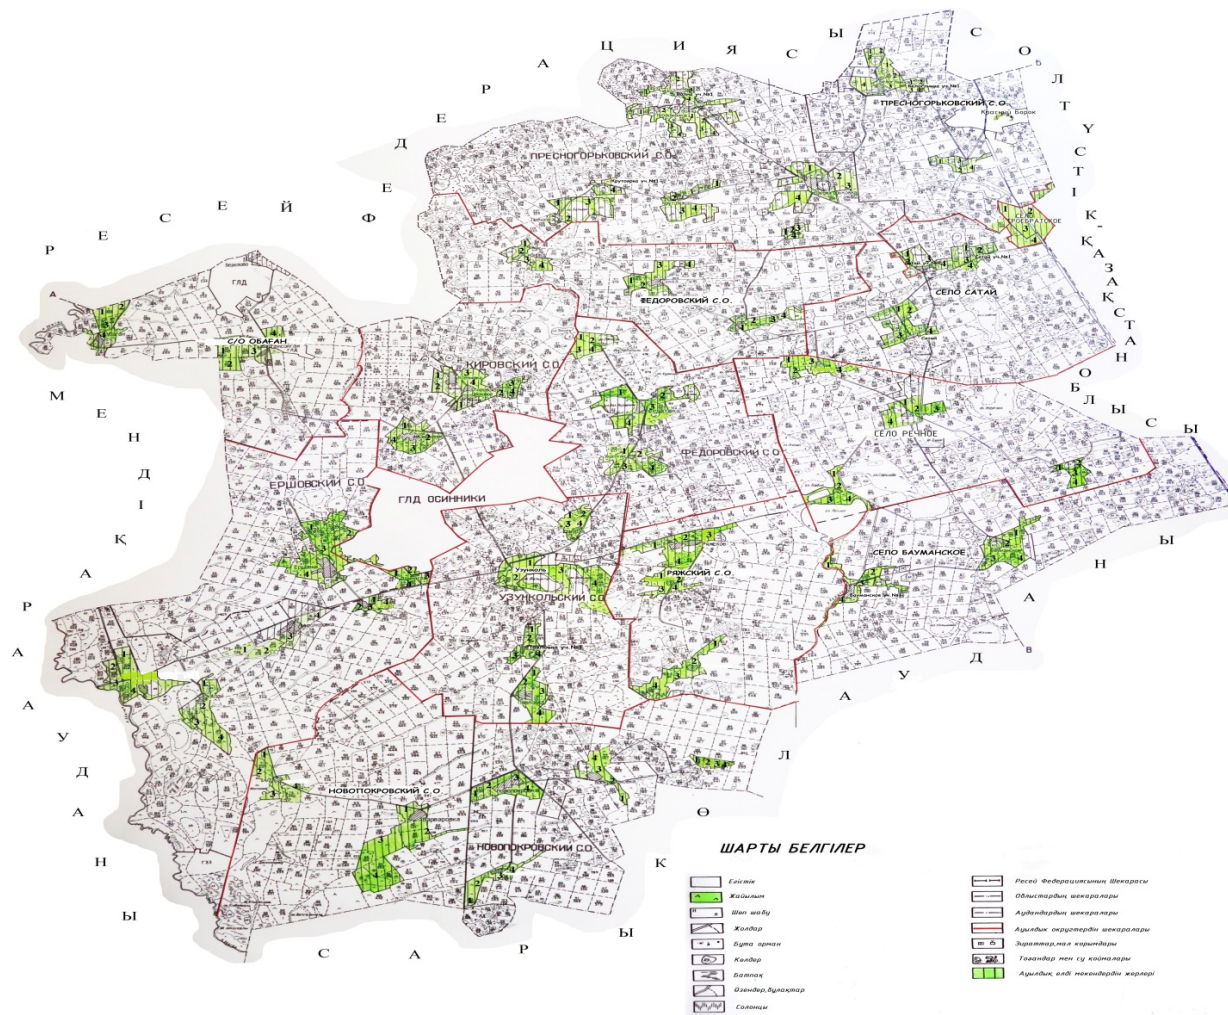

5. Осы қаулы алғашқы ресми жарияланған күнінен кейін күнтізбелік он күн өткен соң қолданысқа енгізіледі.

Ұзынкөл ауданы әкімінің міндетін уақытша атқарушы

Е. Муржакупов

Әкімдіктің

2020 жылғы 6 наурыздағы

№ 39 қаулысына

қосымша

2020-2021 жылдарға арналған жайылымдарды геоботаникалық зерттеп-қарау негізінде жайылым айналымдарының схемасы

Жылдар	1-қаша	2-қаша	3-қаша	4-қаша
2020	көктемгі-жазғы мезгіл 1	жазғы мезгіл 2	күзгі мезгіл 3	демалатын қаша
2021	демалатын қаша	көктемгі-жазғы мезгіл 1	жазғы мезгіл 2	күзгі мезгіл 3

Ескертпе: 1, 2, 3, 4 - жылына қашаны пайдалану кезегі.