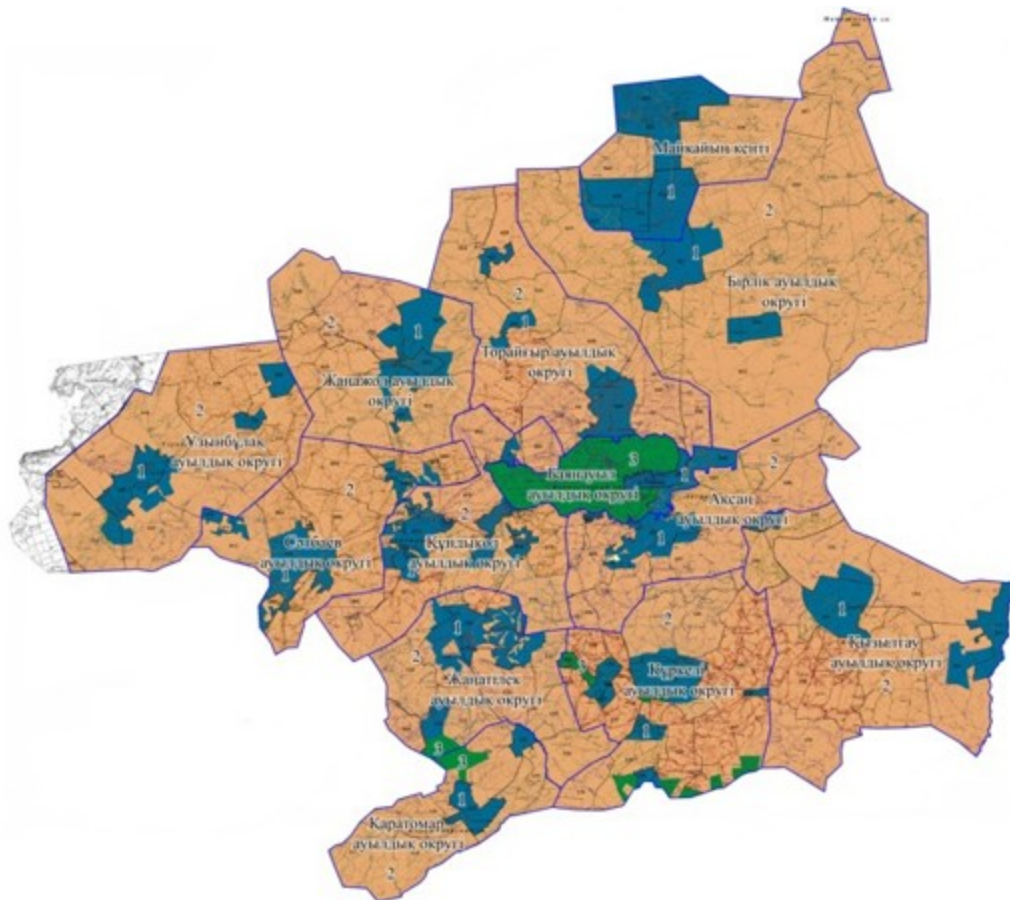

Шартты белгілер:

- 1 елді мекеннің жерлері
- 2 ауыл шаруашылығы мақсатындағы жерлері (жайылымдар, шабындықтар, егістік)
- 3 ерекше қорғалатын табиғи аумақтардың жерлері

Баянауыл аудандық
мәслихатының
2020 жылғы 27 қазандағы
№ 351/61 шешіміне
2-қосымша

Баянауыл ауданының жер салығының мөлшерлемелерін арттыру

Ескерту. 2-қосымша жаңа редакцияда – Павлодар облысы Баянауыл аудандық мәслихатының 26.11.2024 № 212/25 (алғашқы ресми жарияланған күнінен кейін күнтізбелік он күн өткен соң қолданысқа енгізіледі) шешімімен.

Жерлердің орналасу аймақтары	Арттыру пайызы